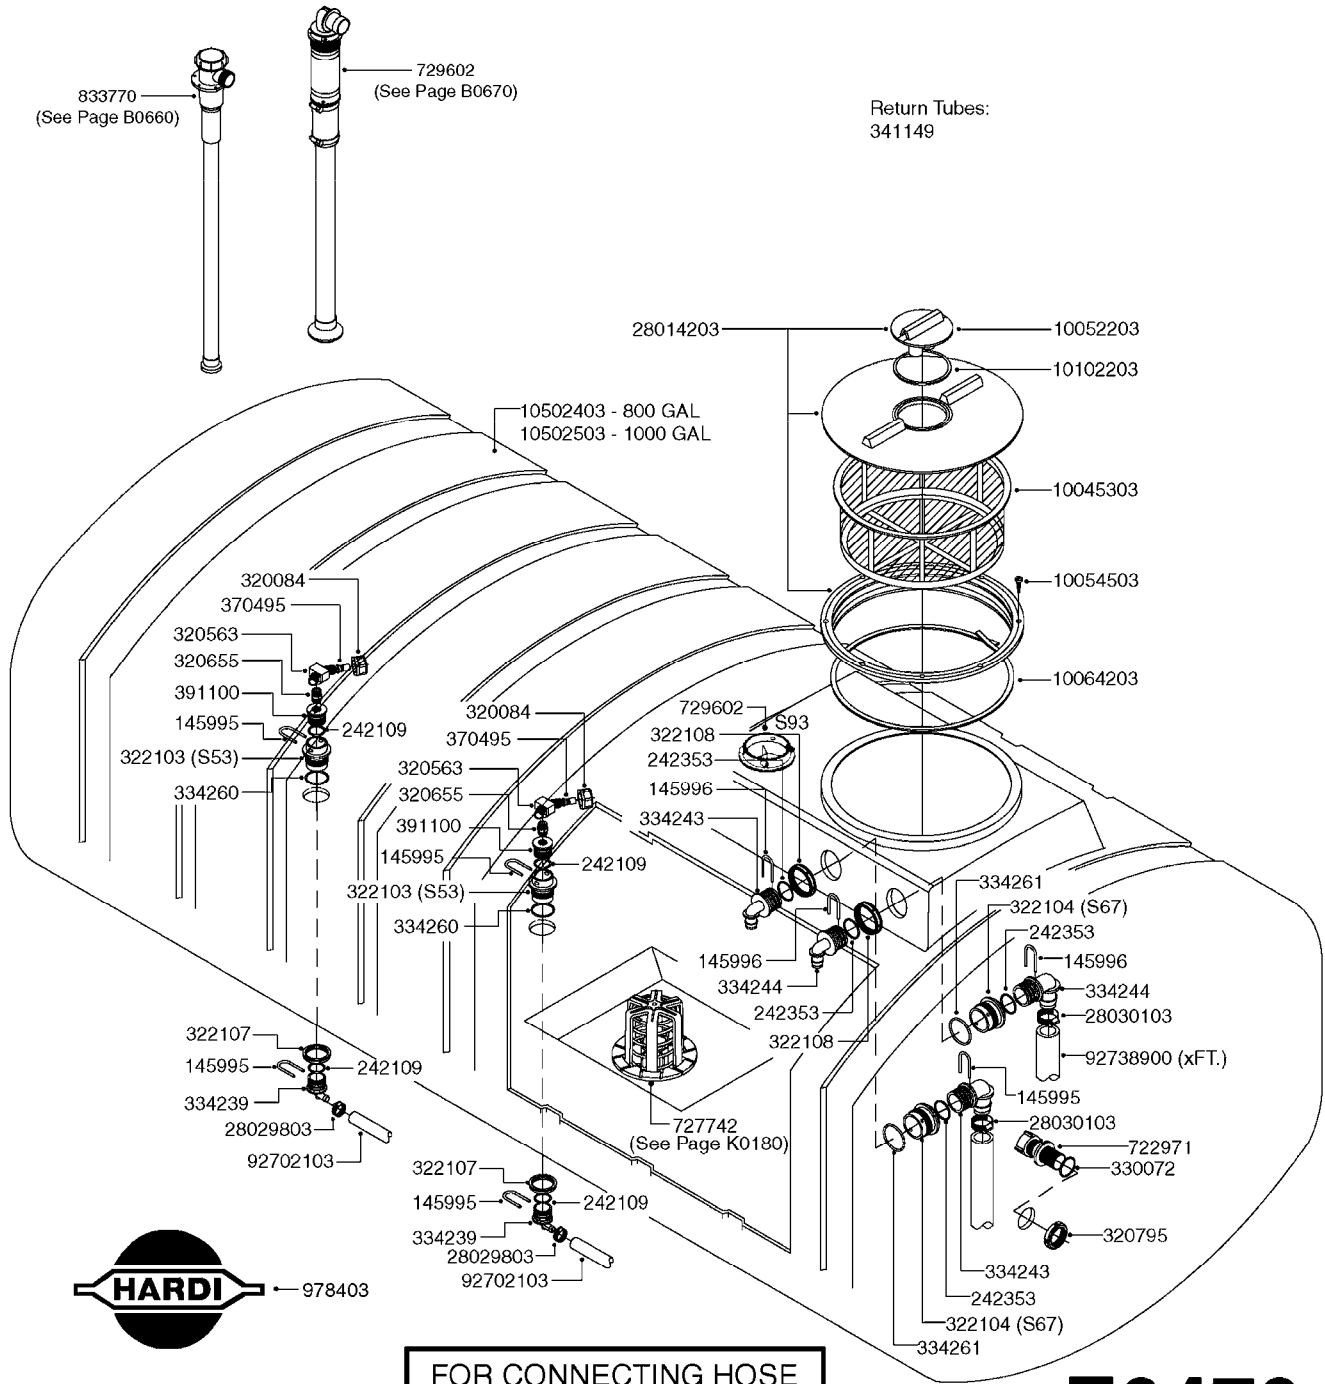

FOR CONNECTING HOSE
FITTINGS, SEE SECTION L

E0460

TANK-800/1000 NAV&NAV M-CENT.
E0460-HIN, 01:01:16

Page 1
Date 12.08.2020 9:36

parts-n°	order qty	description
145995	1	FITT.DK S-53 FORK
145996	1	FITT.DK S-67 FORK
241973	1	O-RING Ø3 X 44.2 70 SHORES NITRIL
242109	1	O-RING D32.2x3.0
320084	1	FITT.DK NUT 1/2" BSP
320563	1	FITT.DK 3 WAY 1/2" 110 DEG.
320655	1	FITT.DK HN 1/2"-1/2" BSP
322103	1	FITT.DK S-53 BULKHEAD
322104	1	FITT.DK S-67 BULKHEAD
322107	1	FITT.DK S-53 BULKHEAD NUT
322108	1	FITT.DK S-67 BULKHEAD NUT
322325	1	FITT.DK S-67 X 1-1/2"BSP LONG
334239	1	FITT.DK S-53 ELB.1/2"
334243	1	FITT.DK S-67 ELB.1"
334244	1	FITT.DK S-67 ELB.1-1/4"
334260	1	GASKET F. S-53 BULKHEAD
334261	1	GASKET F. S-67 BULKHEAD
334445	1	FITT.DK S-67 ELB.1-1/2"
370495	1	NOZZLE INJECTOR 5066-3.0
391100	1	FITT.DK S-53THREAD INS.1/2"BSP
978403	1	DECAL COMPANY 280 X 450
10036903	1	FITT.PO.HB 1.50X1.50 IMB1212
10045303	1	FILTER BASKET 16"
10052203	1	LID VENT ASSY
10054503	1	SCREW 3/4" SELF TAPPING
10064203	1	SET SEALING SPONGE 1 Ft BULK
10102203	1	GASKET F.16" LID BREATHER
10407903	1	BALL VALVE 1-1/2" MCPHEE
10502403	1	TANK RAW NAV.800 GAL.
10502503	1	TANK RAW NAV.1000 GAL.
10513403	1	DECAL SCALE 800 GAL.
10513503	1	DECAL SCALE 1000 GAL
28014203	1	LID ASSY. (3-PC.) 16" ARAG
28029803	1	CLAMP HOSE GEAR P1/2" 6708
28030103	1	CLAMP HOSE GEAR P5/4-S1.5"6724
92702103	1	HOSE R X1/2" X300PSI WP X0012"
92702603	1	HOSE PVC SUCT GRAY 1-1/2"
92738900	1	HOSE R X PVC X 1-1/4" 0012"