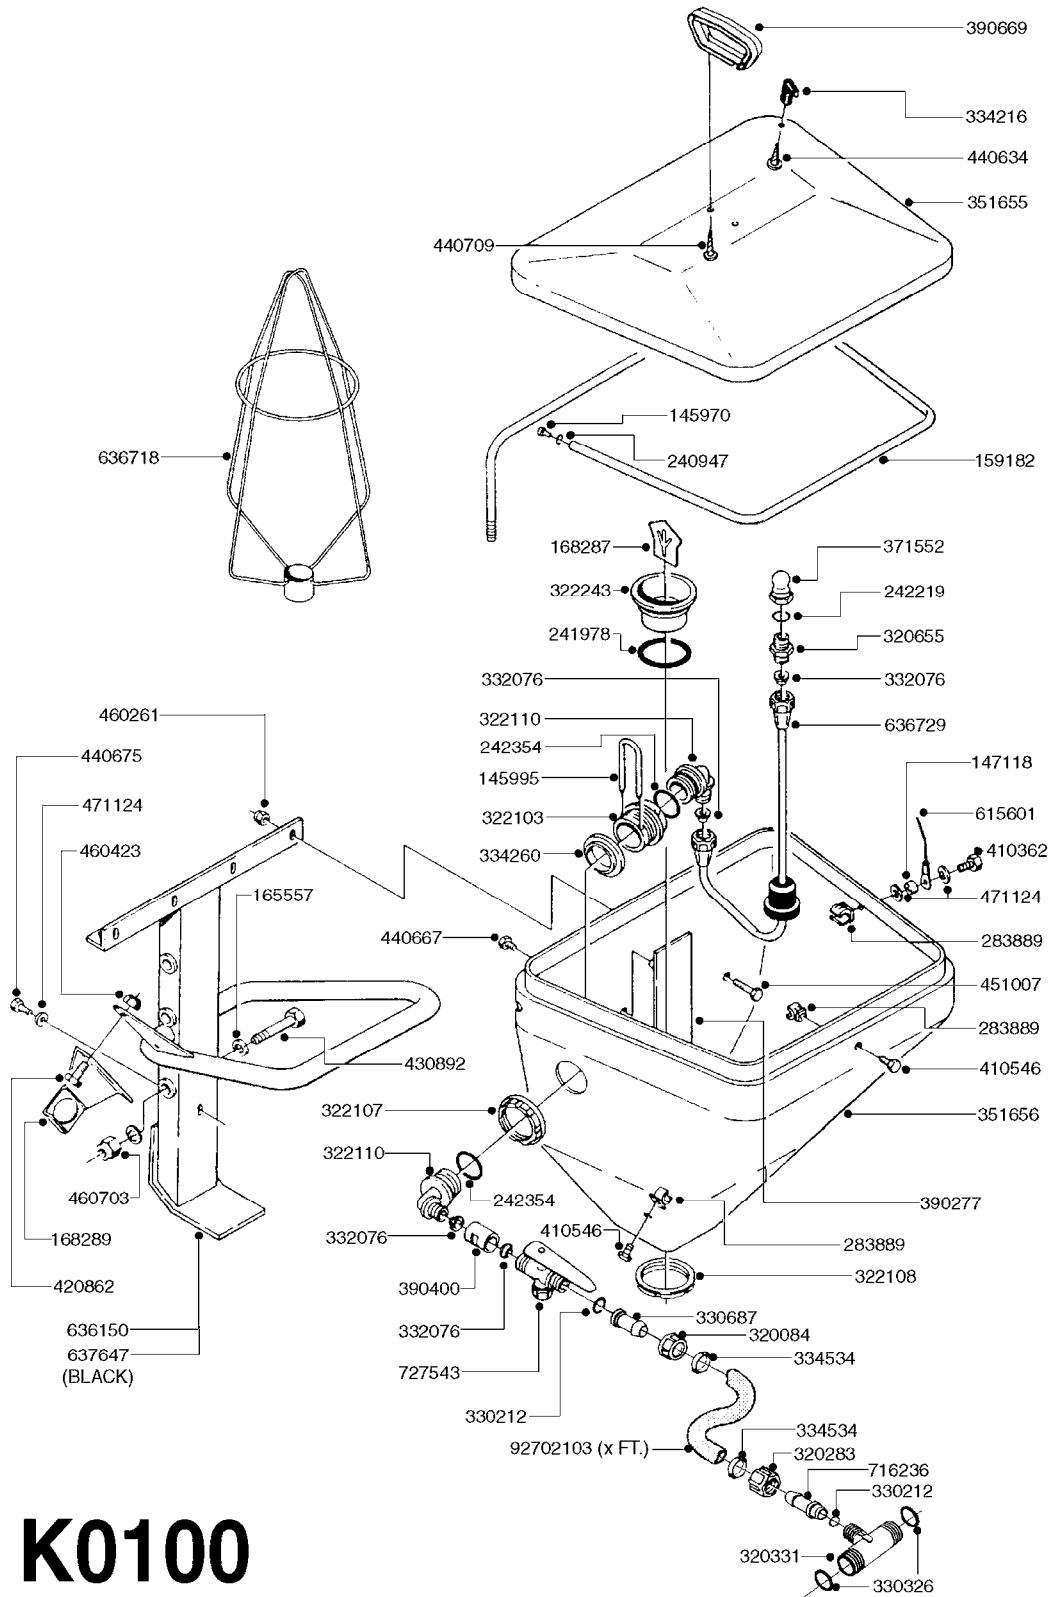

K0100

CHEMICAL FILLER-HOPPER (POST95)
K0100-HIN, 01:01:16

Page 1
Date 12.08.2020 9:36

parts-n°	order qty	description
145970	1	PLUG MF 11 X 1
145995	1	FITT.DK S-53 FORK
147118	1	BUSHING 10,0/6,2 L=5 CHEM FILL
159182	1	RINSING TUBE CHEM.FILL
165557	1	WASHER D28.0/D12.2X2.0 SS
168287	1	PLATE ANTI-VORTEX F.CHEM FILL
168289	1	BRACKET F. 3-WAY VALVE
240947	1	O-RING D7.3X2.4 NITRIL
241978	1	O-RING 64.5X3.0
242219	1	O-RING D16.3X2.4 VITON
242354	1	O-RING D32.2X3.0 VITON
283889	1	CLIP F.TUBE SUPPORT
320084	1	FITT.DK NUT 1/2" BSP
320283	1	FITT.DK NUT 3/4"BSP
320331	1	FITT.DK TEE 1" - 1" - 3/4" BSP
320655	1	FITT.DK HN 1/2"-1/2" BSP
322103	1	FITT.DK S-53 BULKHEAD
322107	1	FITT.DK S-53 BULKHEAD NUT
322108	1	FITT.DK S-67 BULKHEAD NUT
322110	1	FITT.DK S-53 ELB. 1/2" BSP
322243	1	DRAIN PIPE/CHEM FIL.S67/S56
330212	1	O-RING D19/D14X2.4 F.1/2"NUT
330326	1	O-RING D30/D24X2 F.1"NUT
330687	1	FITT.DK HB 1/2" F. 1/2" NUT
332076	1	CONE INSERT F. ALUMINUM LANCE
334216	1	RUBBER LATCH FOR CHEM.FILL
334260	1	GASKET F. S-53 BULKHEAD
334534	1	CLAMP HOSE PLASTIC 1/2"
351655	1	LID CHEM FILL.25L POST 95
351656	1	HOPPER F.CHEM FILL 25L POST'96
371552	1	NOZZLE F.RINSING
390277	1	SCALE PLATE FOR HARDI FILLER
390400	1	FITT.DK BULKHEAD 1/2'X1/2'
390669	1	HANDLE F.CHEM FILLER
410362	1	BOLT HEX 8.8 SS M6X20
410546	1	BOLT HEX M6X12 A2 SS DIN933
420862	1	BOLT HEX 8.8 DEL M10X16 FT
430892	1	BOLT HEX 8.8 DEL M12X110
440634	1	SCREW 5/8"
440667	1	SCREW M3.5X12 SLOT STAINLESS
440675	1	SCREW F. PLASTIC 5X16 SS
440709	1	SCREW 60X12 CHEM.FILL HANDLE
451007	1	SCREW M6X20 STAINLESS
460261	1	NUT HEX M6X1.00 LOCK DIN985 A2 SS
460423	1	NUT HEX M10X1.50 LOCK DIN985A2 SS
460703	1	NUT HEX M12X1.75 LOCK DIN985A2 SS
471124	1	WASHER, M6, Ø18/ 6.4X 1.6, SS
615601	1	BUNGEE CORD 21-1/4"
636150	1	FRAME FOR CHEM FILL TANK
636718	1	RINSE SUPPORT CHEM.FILL 25/35L
636729	1	TUBE F. RINSE CHEM FILL
637647	1	BRACKET F.CHEMFILL
716236	1	FITT.DK HB 1/2" ASSY. F. 3/4"
727543	1	VALVE F.CHEM FILL JUG RINSE
92702103	1	HOSE R X1/2" X300PSI WP X0012"