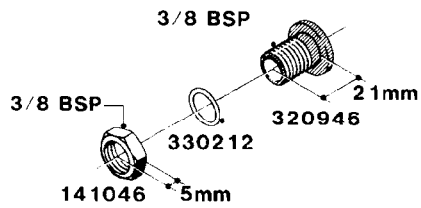

L0060

FITTINGS - BULKHEAD
L0060-HIN, 01:01:16

Page 1

Date 12.08.2020 9:36

parts-n°	order qty	description
141046	1	NUT 3/8" BSP
141341	1	NUT 1/4' BSP
240284	1	O-RING D82,5/75 X 3,5
320456	1	FITT.DK BULKHEAD 1"BSP DOUBLE
320467	1	FITT.DK BULKHEAD 1"BSP SINGLE
320471	1	FITT.DK NUT 1" BSP JAMB
320541	1	FITT.DK BULKHEAD 2-1/2'BSP SIN
320552	1	FITT.DK NUT 2-1/2' BSP JAMB
320644	1	FITT.DK ELB.3/4"HB X 1" BSP
320784	1	FITT.DK CAP 1-1/2" BSP
320795	1	FITT.DK NUT 1-1/2" BSP JAMB
320935	1	FITT.DK BULKHEAD 1/4' BSP SING
320946	1	FITT.DK BULKHEAD 3/8' BSP SING
321296	1	FITT.DK BULKHEAD 1/2" BSP SING
321307	1	FITT.DK NUT 1/2" BSP JAMB
321333	1	FITT.DK BULK 1-1/2" X 1"F BSP
330061	1	O-RING D16/D11X2,5
330072	1	O-RING D53.5/D45.5X4
330212	1	O-RING D19/D14X2.4 F.1/2"NUT
332577	1	O-RING D38/D30X4 F.1" PUR.
332592	1	O-RING D26/D20X3