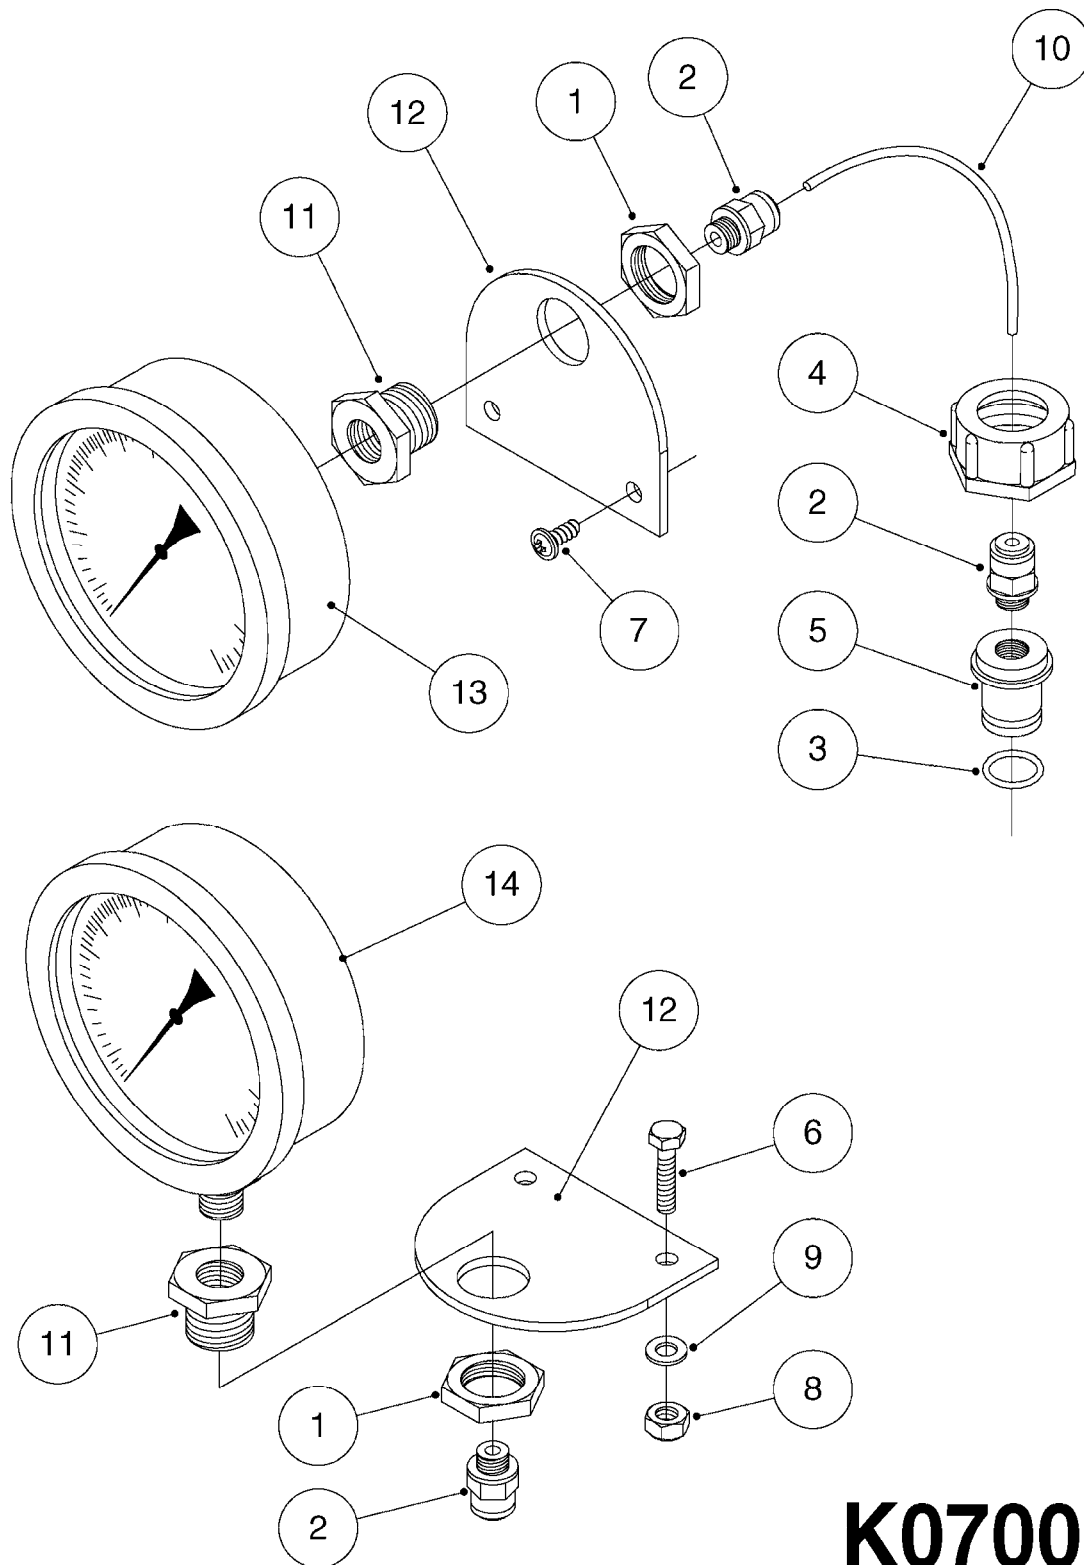

K0700

REMOTE GAUGE - NAVIGATOR M
K0700-HIN, 01:01:16

Page 1

Date 12.08.2020 9:36

Pos.	parts-n°	order qty	description
1	140766	1	NUT 1/2" BSP
2	231346	1	QUICK COUPLER 1/8"BSP X 4 MM
3	242594	1	O-RING D14 X 1.78 SCH.70-EPDM
4	320283	1	FITT.DK NUT 3/4"BSP
5	321926	1	FITTING BSP3/4""-1/8"
6	410281	1	BOLT HEX 8.8 DEL M6X25 DIN933 A2
7	440673	1	SCREW F.PLASTIC 5X12 SS
8	460261	1	NUT HEX M6X1.00 LOCK DIN985 A2 SS
9	471125	1	WASHER M6U 6.4X14X1.2,A2 SS
10	927253	1	RED AIR HOSE, Ø4/2 1810 E
11	14055400	1	FITT.DK REDUC 1/2"x1/8"x1/4"BS
12	16012203	1	MOUNT PLATE F.PRESS. GAUGE D20
13	28014403	1	GAUGE 4"BR REAR PSI200
14	28026103	1	GAUGE 200PSI/BR,4",1/4"BSP-BTM
14	28026203	1	GAUGE 200PSI/BR,2.5"1/4BSP-BTM