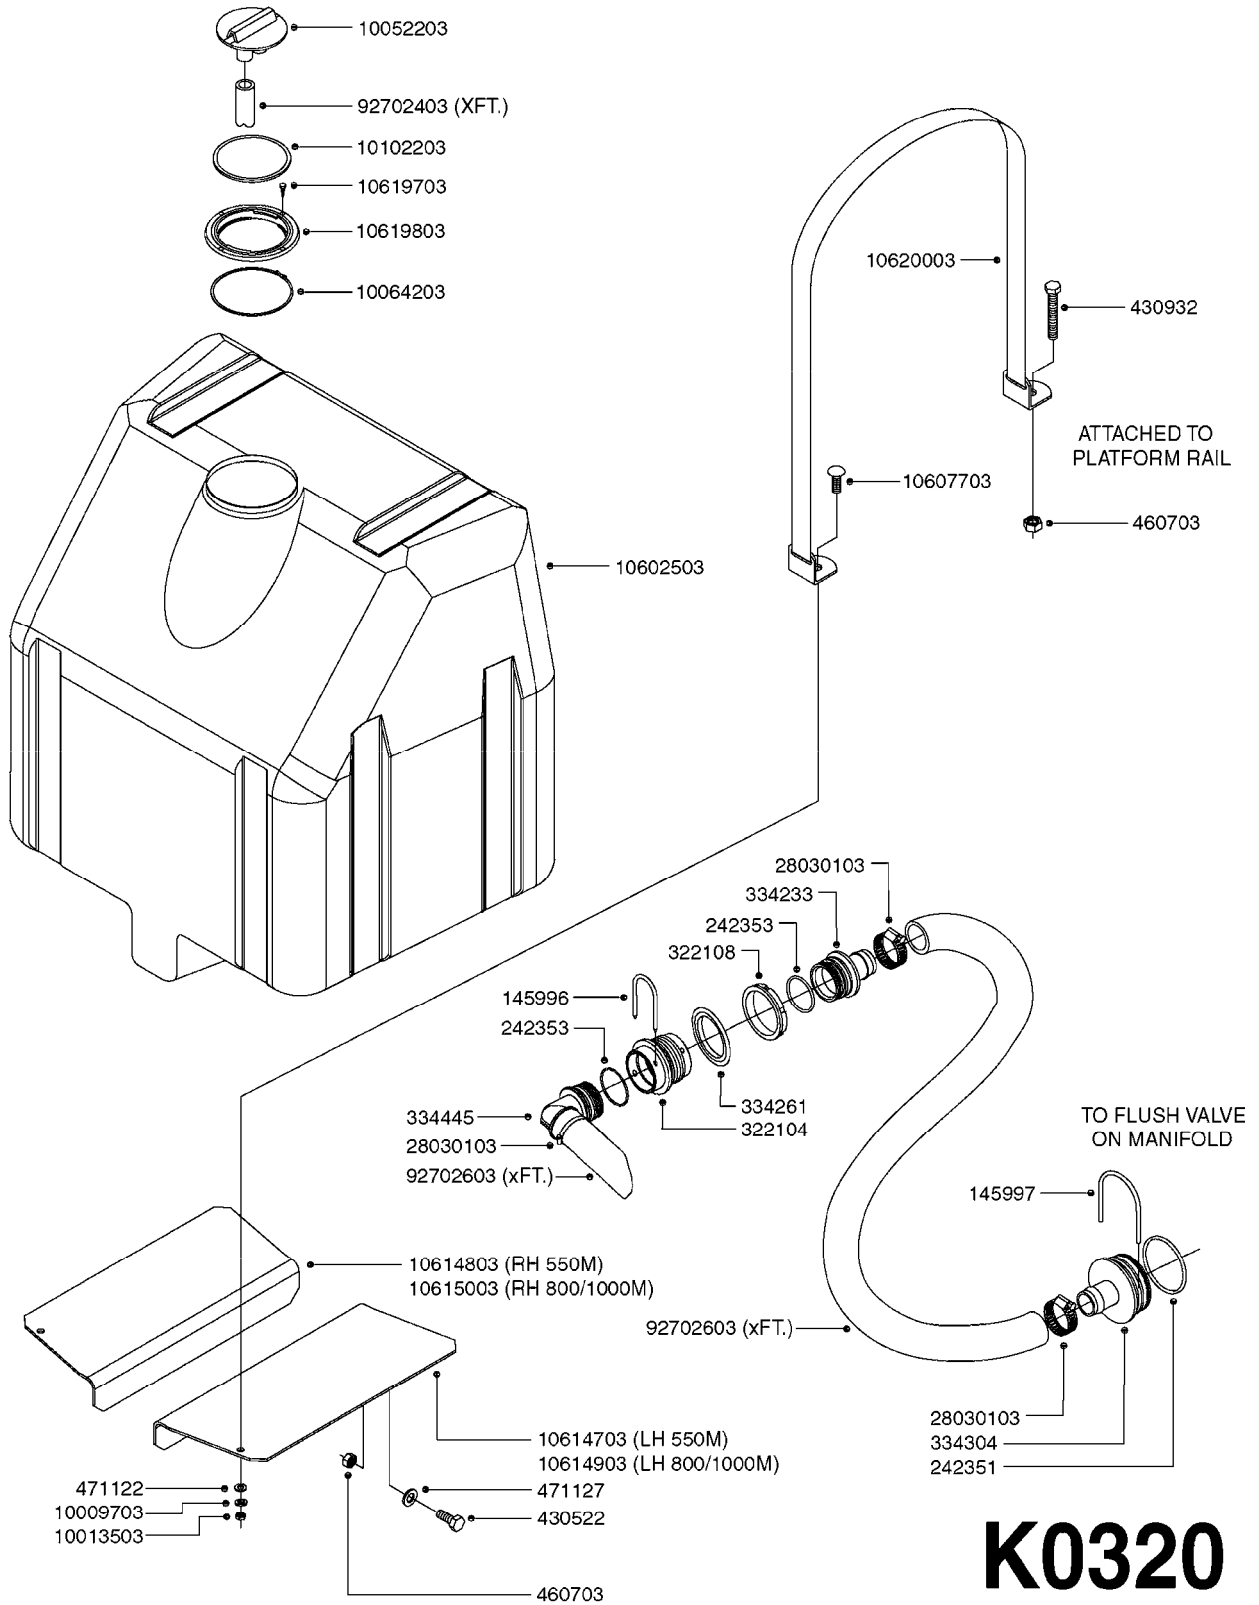

FLUSH SYSTEM TANK MOUNT NAV-M
K0320-HIN, 01:01:16

Page 1
Date 12.08.2020 9:36

parts-n°	order qty	description
145996	1	FITT.DK S-67 FORK
145997	1	FITT.DK S-93 FORK
242351	1	O-RING D69.5X3.0 VITON F.S-93
242353	1	O-RING 3 X 44.2 VITON
322104	1	FITT.DK S-67 BULKHEAD
322108	1	FITT.DK S-67 BULKHEAD NUT
334233	1	FITT.DK S-67 STR.1-1/2" RUBBER
334261	1	GASKET F. S-67 BULKHEAD
334304	1	FITT.DK S-93 STR.1-1/2" PVC
334445	1	FITT.DK S-67 ELB.1-1/2"
430522	1	BOLT HEX 8.8 DEL M12X25 FT
430932	1	BOLT HEX 8.8 DEL M12X130 FT
460703	1	NUT HEX M12X1.75 LOCK DIN985A2 SS
471122	1	WASHER, M10, Ø20/10.5X 2.0, SS
471127	1	WASHER, M12, Ø24/13X24X2.5 SS
10009703	1	WASHER LOCK L/W Z 3/8"
10013503	1	NUT HEX NC 3/8"
10052203	1	LID VENT ASSY
10064203	1	SET SEALING SPONGE 1 Ft BULK
10102203	1	GASKET F.16" LID BREATHER
10602503	1	TANK F. FLUSH SYS. 90G NAV.M.
10607703	1	BOLT CARRIAGE 3/8'x1' ZINC
10614703	1	FLUSH TANK BKT. LH NAV550
10614803	1	FLUSH TANK BKT. RH NAV550
10614903	1	FLUSH TANK BKT. LH NAV8/1000
10615003	1	FLUSH TANK BKT. RH NAV8/1000
10619703	1	SCREW SS #6x3/4' SELF TAPPING
10619803	1	LID HOUSING TREADED F. 6'
10620003	1	STRAP F.90GAL FL.TK. NAV 58.2"
28030103	1	CLAMP HOSE GEAR P5/4-S1.5"6724
92702403	1	HOSE PVC SUCT GRAY 1"
92702603	1	HOSE PVC SUCT GRAY 1-1/2"