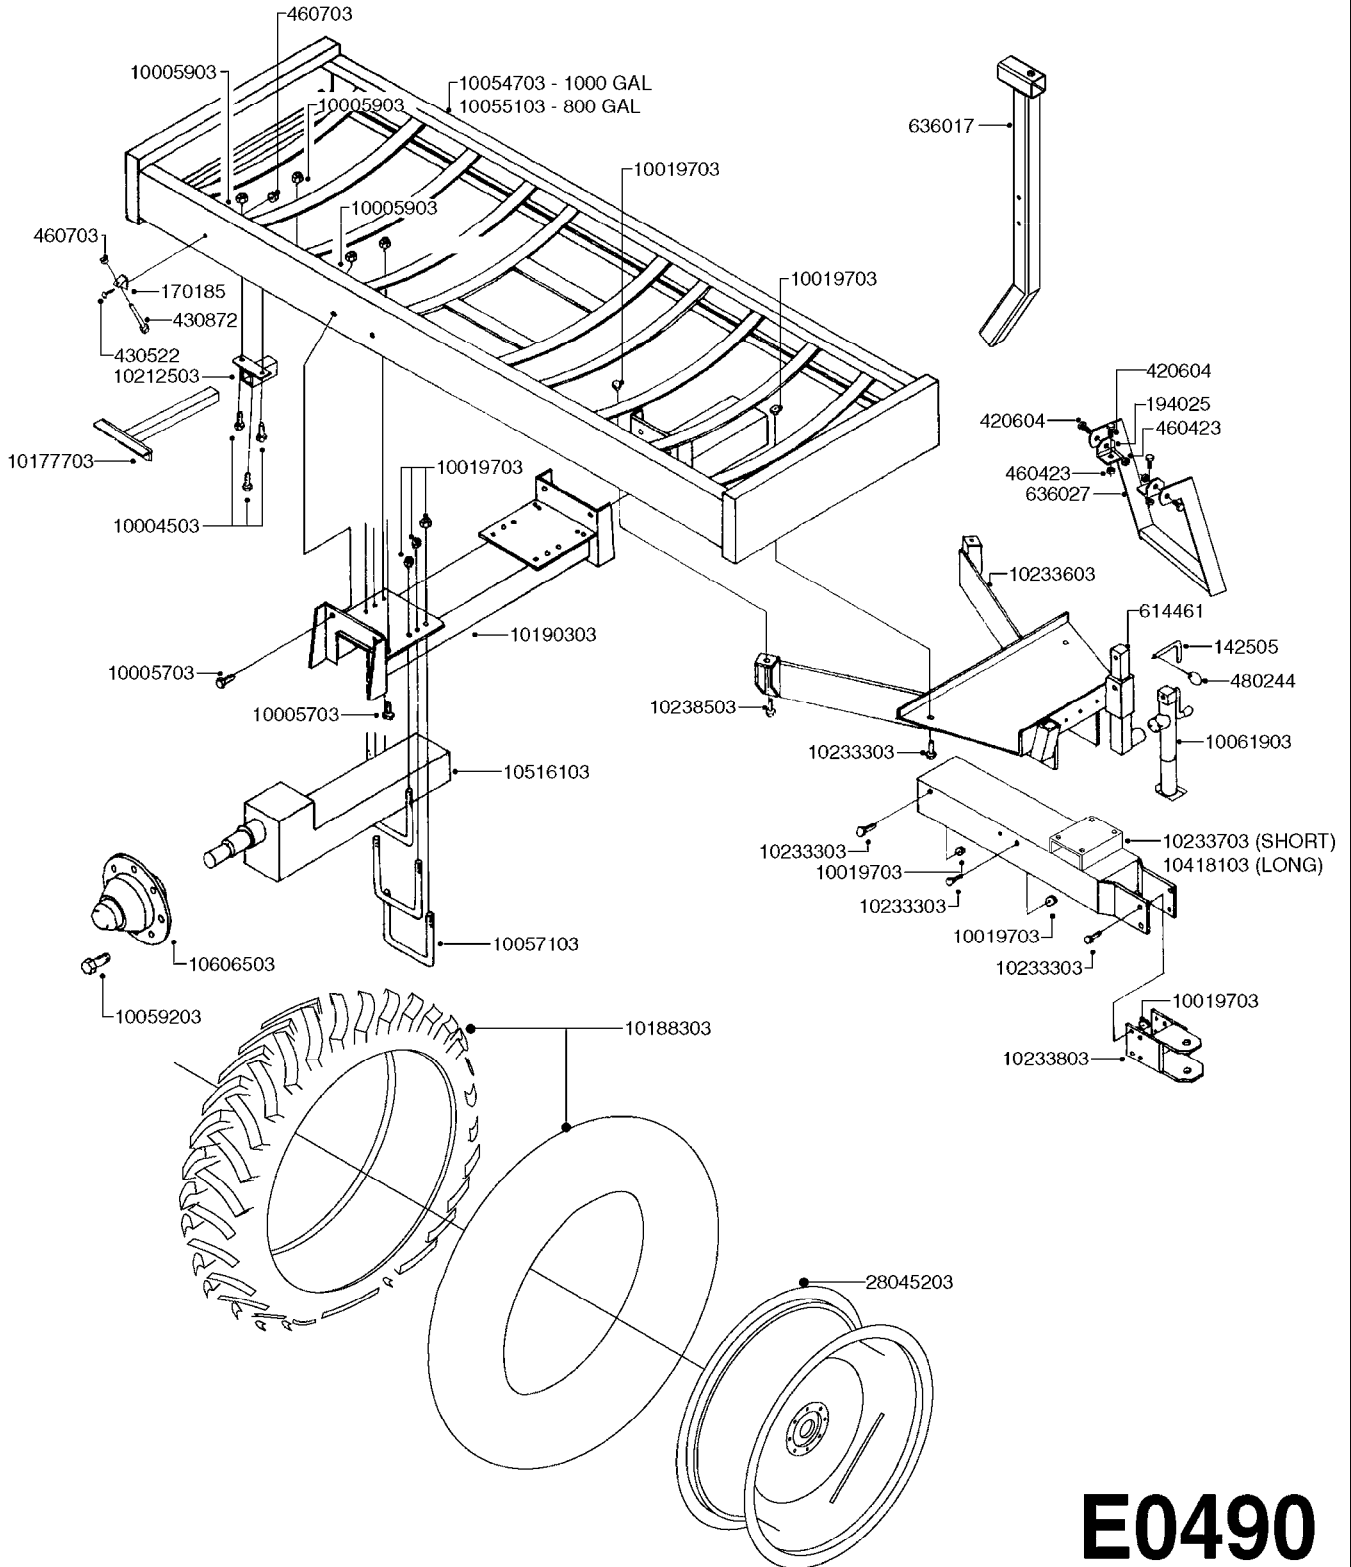

FOR CONNECTING HOSE
FITTINGS, SEE SECTION L

E0470

TANK-800/1000 NAV&NAV M-DIAPH.
E0470-HIN, 01:01:16

Page 1

Date 12.08.2020 9:36

parts-n°	order qty	description
145995	1	FITT.DK S-53 FORK
145996	1	FITT.DK S-67 FORK
242109	1	O-RING D32.2x3.0
242353	1	O-RING 3 X 44.2 VITON
320084	1	FITT.DK NUT 1/2" BSP
320563	1	FITT.DK 3 WAY 1/2" 110 DEG.
320655	1	FITT.DK HN 1/2"-1/2" BSP
320795	1	FITT.DK NUT 1-1/2" BSP JAMB
322103	1	FITT.DK S-53 BULKHEAD
322104	1	FITT.DK S-67 BULKHEAD
322107	1	FITT.DK S-53 BULKHEAD NUT
322108	1	FITT.DK S-67 BULKHEAD NUT
330072	1	O-RING D53.5/D45.5X4
334239	1	FITT.DK S-53 ELB.1/2"
334243	1	FITT.DK S-67 ELB.1"
334244	1	FITT.DK S-67 ELB.1-1/4"
334260	1	GASKET F. S-53 BULKHEAD
334261	1	GASKET F. S-67 BULKHEAD
341149	1	RETURN TUBE Ø40 L=2000
370495	1	NOZZLE INJECTOR 5066-3.0
391100	1	FITT.DK S-53THREAD INS.1/2"BSP
722971	1	SAFETY VALVE SCF 217PSI (15BAR)
727742	1	TOP DRAIN CORD TYPE
729602	1	TOP SUCTION KIT NAV 2"
833770	1	TOP SUCTION KIT 300/500
978403	1	DECAL COMPANY 280 X 450
10045303	1	FILTER BASKET 16"
10052203	1	LID VENT ASSY
10054503	1	SCREW 3/4" SELF TAPPING
10064203	1	SET SEALING SPONGE 1 Ft BULK
10102203	1	GASKET F.16" LID BREATHER
10502403	1	TANK RAW NAV.800 GAL.
10502503	1	TANK RAW NAV.1000 GAL.
28014203	1	LID ASSY. (3-PC.) 16" ARAG
28029803	1	CLAMP HOSE GEAR P1/2" 6708
28030103	1	CLAMP HOSE GEAR P5/4-S1.5"6724
92702103	1	HOSE R X1/2" X300PSI WP X0012"
92738900	1	HOSE R X PVC X 1-1/4" 0012"