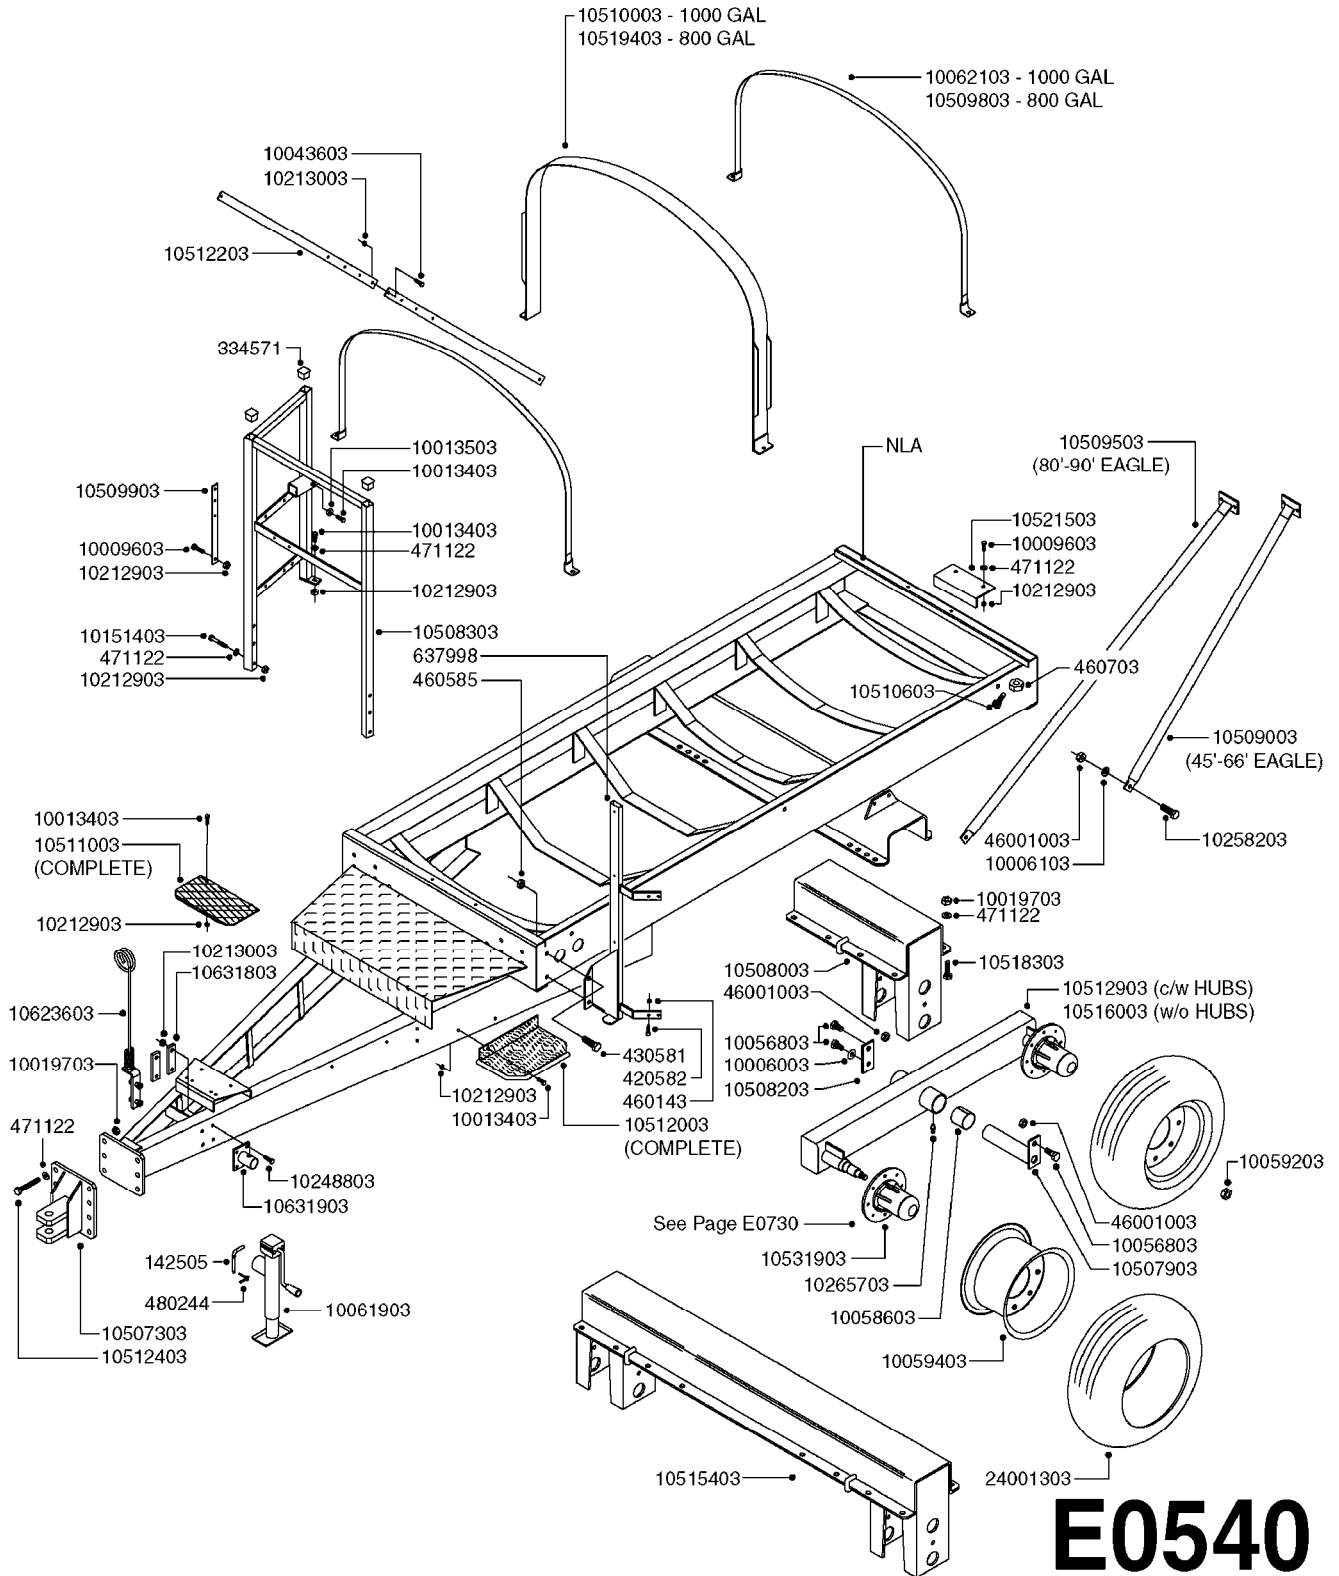

E0540

FRAME-NAV.M TA800/1000 PRE'05
E0540-HIN, 01:01:16

Page 1

Date 12.08.2020 9:36

parts-n°	order qty	description
142505	1	LOCKING PAWL 12 X 70MM
334571	1	PLUG 40x40x2 F.SQ.TUBE
420582	1	BOLT HEX 8.8 DEL M8X20 FT A2
430581	1	BOLT HEX 8.8 DEL M16X40 FT
460143	1	LOCK NUT M8 SST A2 DIN985
460585	1	LOCKING NUT M16 DIN985 A2 SS
460703	1	NUT HEX M12X1.75 LOCK DIN985A2 SS
471122	1	WASHER, M10, Ø20/10.5X 2.0, SS
480244	1	PIN SNAP D4.5
637998	1	MANIFOLD BKT. NAVIGATOR
10006003	1	WASHER LOCK 5/8"
10006103	1	WASHER PLATE 5/8
10009603	1	BOLT HEX 3/8 NC GR.2 01.00"
10012903	1	PUMP HYPRO C9016 540 RPM 90023
10013403	1	BOLT HEX 3/8-16X1 1/4 HCS Z5
10013503	1	NUT HEX NC 3/8"
10019703	1	NUT HEX NC FHN 3/4-10 Z 5
10043603	1	BOLT HEX 7/16 NC GR.5 01.25"
10056803	1	BOLT HEX 5/8 NC GR.5 01.50"
10058603	1	GARLOCK 2.5"DU 2.5" TA800/1000
10059203	1	BOLT WHEEL 9/16"x1-1/4"UNF 90D
10059403	1	RIM 15X10 X 8-8-6 +1.062OFFSET
10061903	1	JACK F300/500/575 5000LB
10062103	1	STRAP F. NAV M TNK 1000 110"LG
10151403	1	BOLT HEX 3/8 NC GR.2 02.50"
10212903	1	NUT HEX NC (NYLON LOCK) 3/8"
10213003	1	NUT HEX NC (NYLON LOCK) 7/16"
10248803	1	BOLT HEX 7/16 NC GR.2 02.00"
10258203	1	BOLT HEX 5/8 NC GR.2 02.00"
10265703	1	GREASE ZERK 5MM PRESS FIT
10507303	1	CLEVIS NAV.550/800/1000 GAL.
10507903	1	PIN F.PIVOT NAV800/1000
10508003	1	UPRIGHT W/M 800/1000 TANDEM
10508203	1	FLATBAR TANDEM NAV800/1000
10508303	1	HANDRAIL NAV 800/1000 GAL.
10509003	1	SIDE BRACE NAV8/1000 45-66'EAG
10509503	1	SIDE BRACE NAV8/1000 80-90'EAG
10509803	1	STRAP F.NAV TANK 800 GAL.
10509903	1	FLATBAR F.FILTER
10510003	1	STRAP F.TANK REINFOR.1000 NAV
10510603	1	BOLT F.ANCHOR STRAP
10511003	1	FRONT STEP ASSY.550/800/1000
10512003	1	SIDE STEP ASSY.550/800/1000
10512203	1	FLATBAR SIDE STRAP F.NAV8/1000
10512403	1	BOLT HEX 3/4 NC GR.8 02.25"
10512903	1	TANDEM BEAM ASSY.800/1000
10515403	1	AXLE W/M NAV.TA 800/1000 120"
10516003	1	TANDEM BEAM W/M NAV W/SPINDLE
10518303	1	BOLT HEX 2&3/4 NC GR.8 3.00"
10519403	1	STRAP F.TANK REINFOR.800 NAV
10521503	1	NAV TANK STOP BKT.KIT
10531903	1	HUB ASSY.COMP.F.2-1/8" SPINDLE
10623603	1	CABLE & HOSE HOLDER NAV.
10631803	1	FLATBAR 1/4" x 110MM F.JACK
10631903	1	JACK MOUNT NAV550/1000 W/MOUNT
24001303	1	TIRE 12.5L-15SL 12 PLY
46001003	1	NUT HEX 5/8"-11 NYLOCK