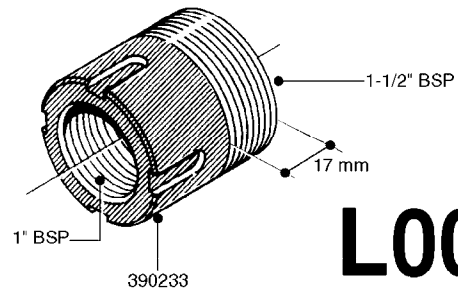

L0040

FITTINGS - NIPPLES & ELBOWS
L0040-HIN, 01:01:16

Page 1
Date 12.08.2020 9:36

parts-n°	order qty	description
10530803	1	FITT.PO.SE 2.00X2.00 45 DEG.
320191	1	FITT.DK ELB 3/8' BSP 45 DEGREE
320482	1	FITT.DK ELB. 1/2" BSP 60 DEG.
320596	1	FITT.DK ELB 3/8'-1/2'BSP 45DEG
320607	1	FITT.DK HN 3/8M X 3/8F BSP LNG
320633	1	FITT.DK HN 3/8"M X 3/8"F BSP
321451	1	FITT.DK ELB.1-1/2 X1-1/4 80DEG
321532	1	FITT.DK REDUC 3/4' X 1/2' BSP
390233	1	FITT.DK REDUC 1-1/2" X 1" BSP