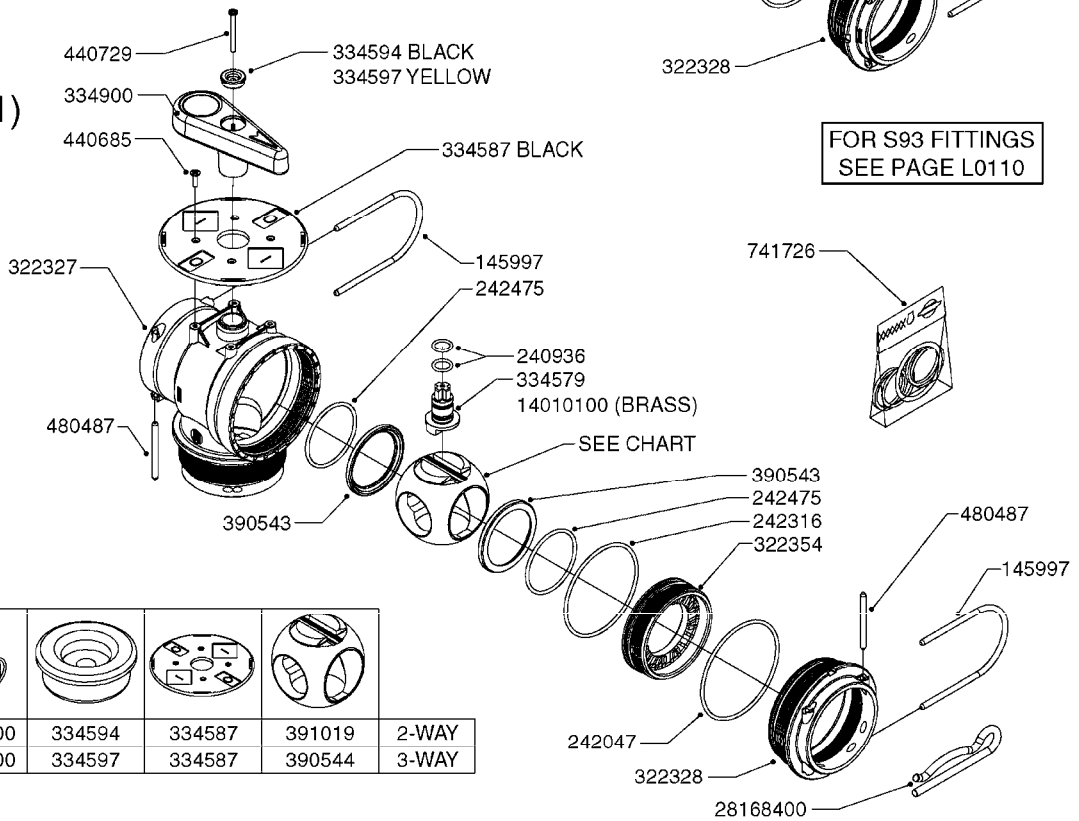

S93 (01)

				2-WAY
72082300	334594	334587	391019	2-WAY
				3-WAY
72082400	334597	334587	390544	3-WAY

B0530