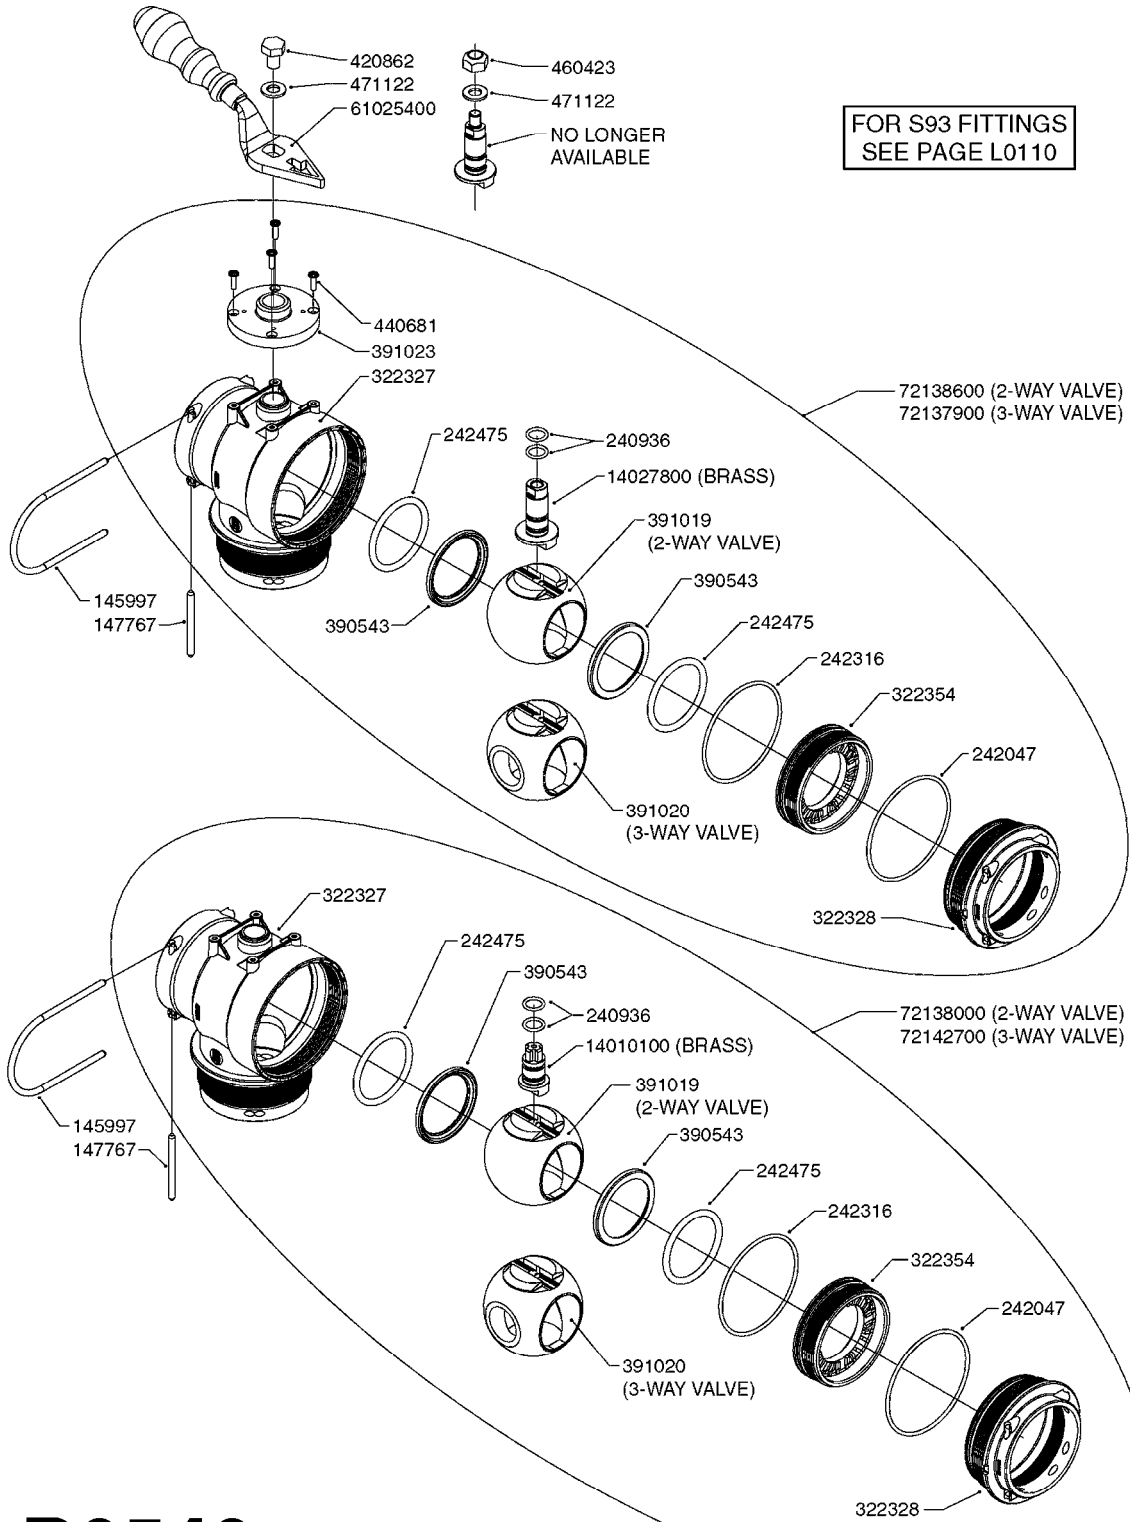

B0530

MANIFOLD - S93 VALVE
B0530-HIN, 28:01:19

Page 1
Date 12.08.2020 9:35

parts-n°	order qty	description
145997	1	FITT.DK S-93 FORK
240936	1	O-RING D13.3X2.4 NITRIL
242047	1	O-RING 89.5 X 3.0 VITON
242316	1	O-RING D84.5X3.0 NITRIL
242451	1	O'RING D56.0 x 3.0 VITON
242475	1	O'RING D56.52x5.33 SH70-VITON
322327	1	HOUSING, VALVE, S93, 220 PSI
322328	1	END CAP F.VALVE S-93
322354	1	THRUST PLATE F.3-WAY VALVES-93
334578	1	HANDLE FOR VALVE 'OLD' STYLE
334579	1	SPINDLE F.3 WAY VALVE S-93
334587	1	FACE PLATE F.BALL VALVE BLACK
334594	1	PLUG F.VALVE HANDLE BLACK
334597	1	PLUG F.VALVE HANDLE YELLOW
334900	1	HANDLE F.3 WAY VALVE TALL '00
390543	1	SEAT F.BALL 3-WAY VALVE S-93
390544	1	BALL FOR S93 VALVE, 3 HOLES
391019	1	BALL F.2 WAY S93 SMART VALVE
440681	1	SCREW F. PLASTIC 4MM X 14LG SS
440685	1	SCREW F.PLASTIC 4X14 SS C-SUNK
440729	1	SCREW F. PLASTIC 4MM X40LG SS
480487	1	PIN M5X60 SLOTTED GALV
741447	1	REPAIR KIT F.S93 VALVE - VITON
741726	1	REPAIR KIT F.S93 VALVE VIT.'02
14010100	1	SPINDLE F.SMART VALVE S-93
28168400	1	HAIRPIN Ø5 S67/S93
72082300	1	VALVE 2 WAY MANUAL Ø50 S93
72082400	1	VALVE 2"-S93 3 WAY