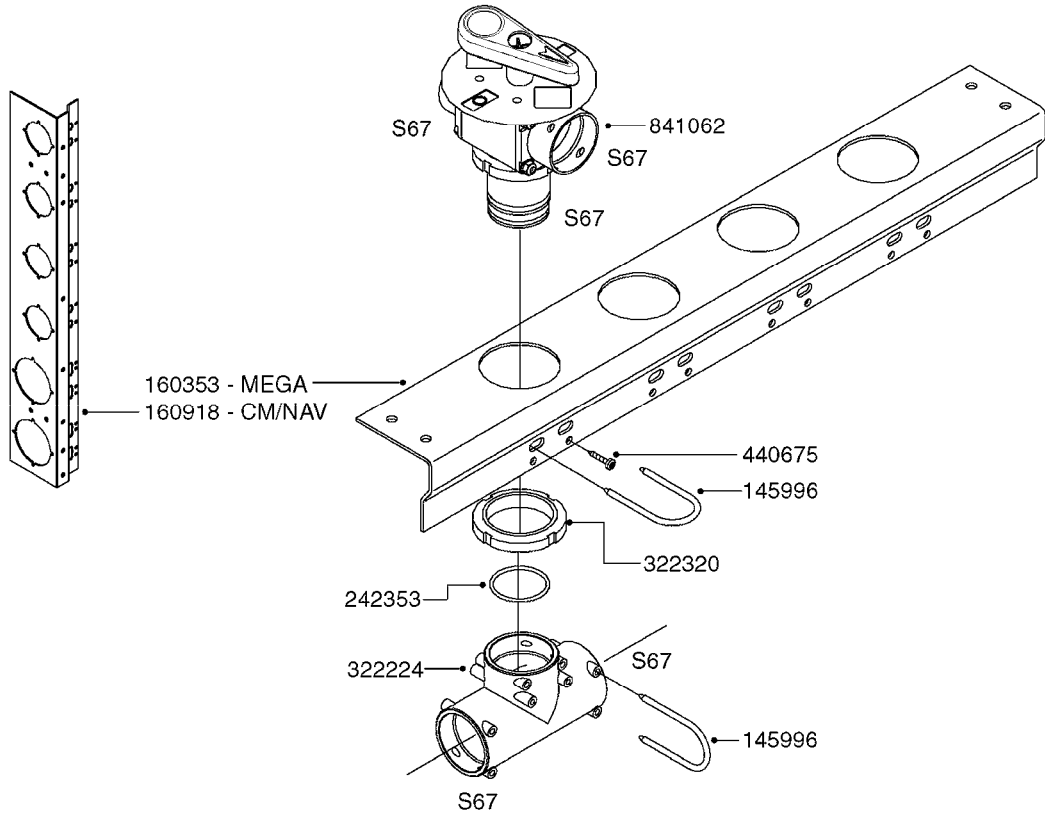

12 VOLT OUTLET BOX
B0410-HIN, 01:01:16

Page	0
Date	12.08.2020 9:35

B0410

12 VOLT OUTLET BOX
B0410-HIN, 01:01:16

Page 1
Date 12.08.2020 9:35

parts-n°	order qty	description
260363	1	PLUG 2 POLE 12V
260827	1	PLUG F.EC ATTACHMENTS
260901	1	SPADE F.ELEC CONN.1.5MM BLUE
261060	1	PLUG F.EC ATTACHMENTS
261061	1	SPADE F.ELEC.2 WAY CONNECTOR
261067	1	GROMMET 10-14 GREY
261205	1	FUSE HOLDER
261206	1	FUSE 25 A
261207	1	ELECTRIC CONNECTOR 4MM
261208	1	SPADE F.ELEC.CONNECTOR 4MM
261213	1	WIRE 6.4MM BLACK
261214	1	WIRE 6.4MM RED
283697	1	TIESTRAP 200MM
471122	1	WASHER, M10, Ø20/10.5X 2.0, SS
731853	1	CABLE 2X4MM L=138"
817925	1	OUTLET BOX 12 VOLT ELEC.
978237	1	DECAL OUTLET BOX
39134000	1	BOX, COMPLETE, 12V POWER BOX