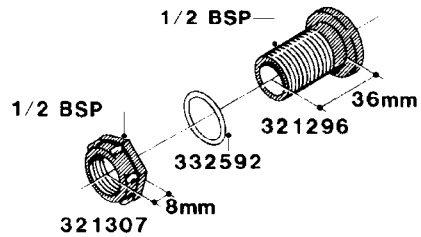

L0060

FITTINGS - BULKHEAD
L0060-HIN, 01:01:16

Page 1

Date 12.08.2020 9:36

parts-n°	order qty	description
141046	1	NUT 3/8" BSP
141341	1	NUT 1/4' BSP
240284	1	O-RING D82,5/75 X 3,5
320456	1	FITT.DK BULKHEAD 1"BSP DOUBLE
320467	1	FITT.DK BULKHEAD 1"BSP SINGLE
320471	1	FITT.DK NUT 1" BSP JAMB
320541	1	FITT.DK BULKHEAD 2-1/2'BSP SIN
320552	1	FITT.DK NUT 2-1/2' BSP JAMB
320644	1	FITT.DK ELB.3/4"HB X 1" BSP
320784	1	FITT.DK CAP 1-1/2" BSP
320795	1	FITT.DK NUT 1-1/2" BSP JAMB
320935	1	FITT.DK BULKHEAD 1/4' BSP SING
320946	1	FITT.DK BULKHEAD 3/8' BSP SING
321296	1	FITT.DK BULKHEAD 1/2" BSP SING
321307	1	FITT.DK NUT 1/2" BSP JAMB
321333	1	FITT.DK BULK 1-1/2" X 1"F BSP
330061	1	O-RING D16/D11X2,5
330072	1	O-RING D53.5/D45.5X4
330212	1	O-RING D19/D14X2.4 F.1/2"NUT
332577	1	O-RING D38/D30X4 F.1" PUR.
332592	1	O-RING D26/D20X3