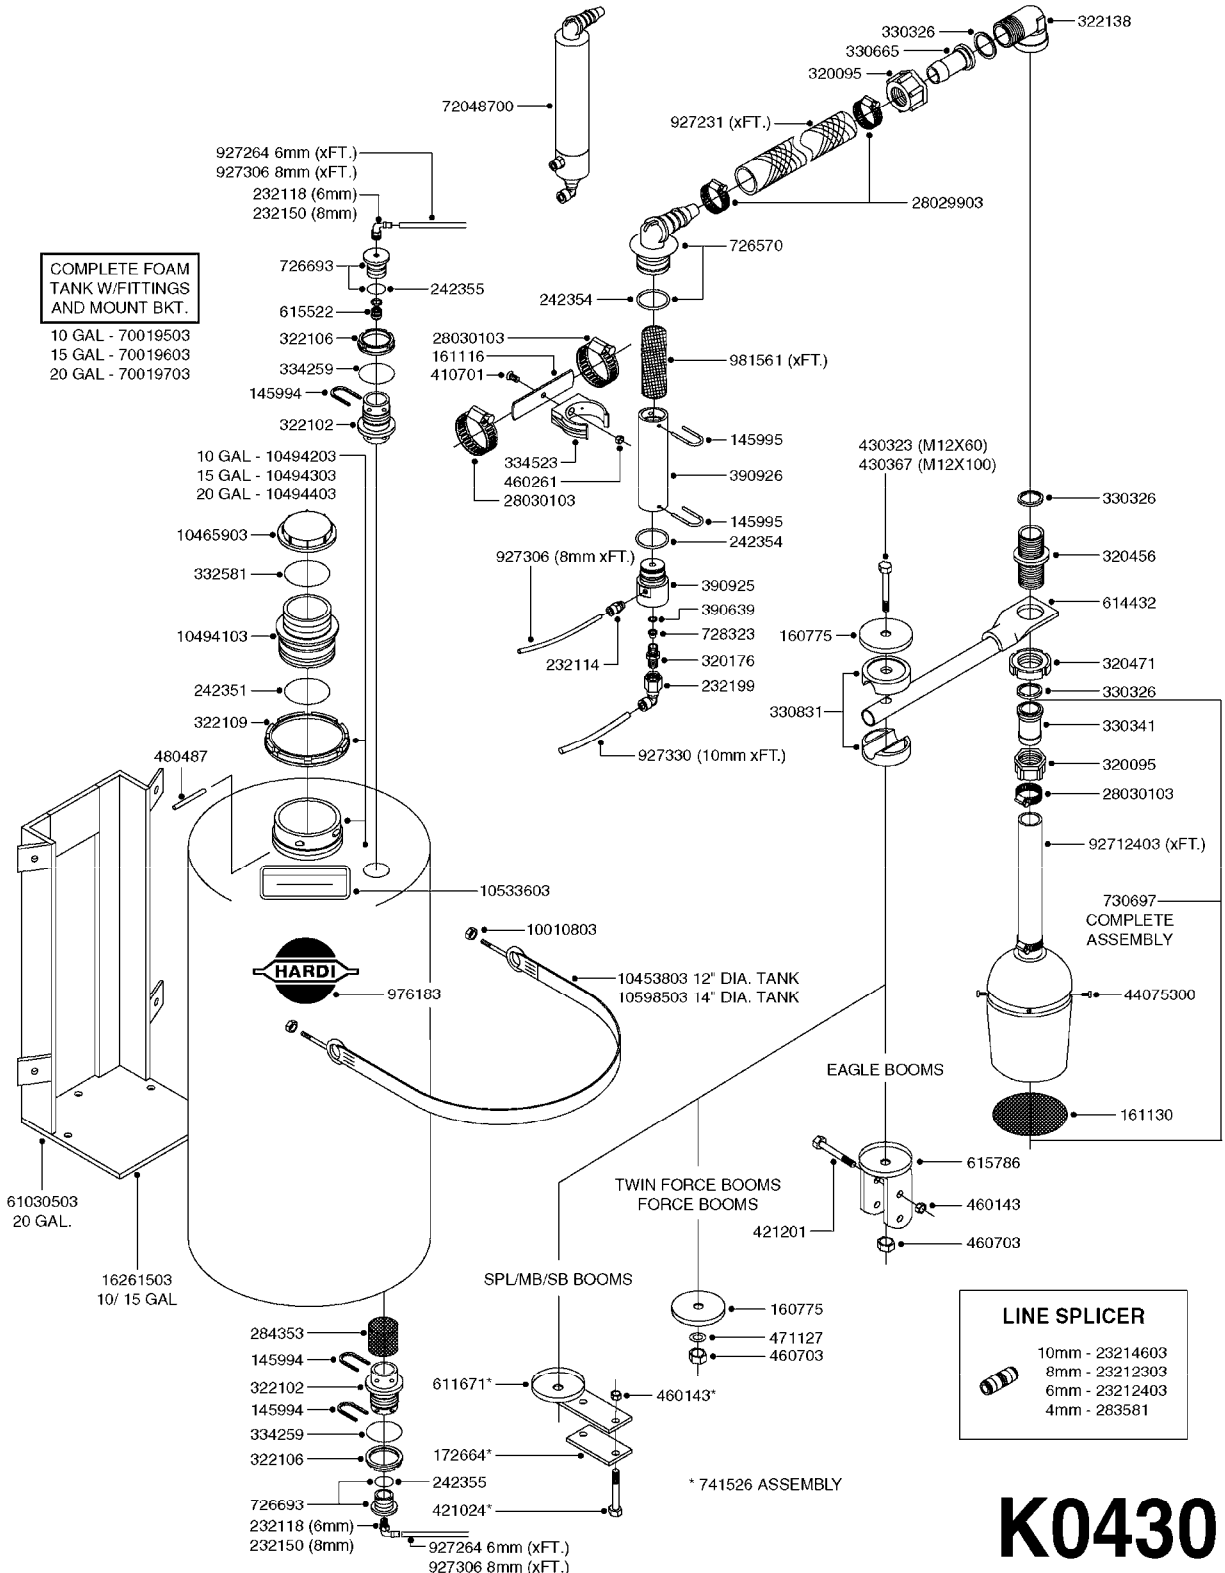

COMPLETE FOAM TANK W/FITTINGS AND MOUNT BKT.
10 GAL - 70019503
15 GAL - 70019603
20 GAL - 70019703

FOAMMARKER TANK/DROPPER 2000
K0430-HIN, 05:12:19

Page 1
Date 12.08.2020 9:36

parts-n°	order qty	description
145994	1	FITT.DK S-40 FORK
145995	1	FITT.DK S-53 FORK
160775	1	WASHER F. FRICTION PLATE
161116	1	FLATBAR PLATE 3 X 25 X 110
161130	1	FILTER SCREEN F/FOAM DROPPER
172664	1	FLATBAR BACKING PLATE
232114	1	COUPLER 1/8" THREADX8MM HOSE
232118	1	HOSE CONN. 90DEG 1/8'X 6MM PE
232150	1	HOSE CONN. 90DEG. 1/8'X8MM PE
232199	1	COUPLER 3/8' BSP-90/10MM HOSE
242351	1	O-RING D69.5X3.0 VITON F.S-93
242354	1	O-RING D32.2X3.0 VITON
242355	1	O-RING D19.2X3.0 VITON F.S-40
283581	1	HOSE CONNECTOR STR. F.4MM PE
284353	1	SPONGE FOR FOAM MARKER
320095	1	FITT.DK NUT 1" BSP
320176	1	FITT.DK HN 3/8"X1/2" BSP
320456	1	FITT.DK BULKHEAD 1"BSP DOUBLE
320471	1	FITT.DK NUT 1" BSP JAMB
322102	1	FITT.DK S-40 BULKHEAD
322106	1	FITT.DK S-40 BULKHEAD NUT
322109	1	FITT.DK S-93 BULKHEAD NUT
322138	1	FITT.DK ELB 1"M X 1"F BSP
330326	1	O-RING D30/D24X2 F.1"NUT
330341	1	FITT.DK HB 1" F. 1" NUT
330665	1	FITT.DK HB 3/4"F.1" NUT
330831	1	FRICTION PLATE
332581	1	GASKET F. 1-1/2" BSP CAPNUT.
334259	1	GASKET F. S-40 BULKHEAD
334523	1	PIPE HOLDER Ø51.5
390639	1	O-RING F.NOZZLE FILTER
390925	1	FITTING F.FOAM MIX.CHAMB. STD
390926	1	TUBE,MIX CHAMB. FOAM MARK STD
410701	1	SCREW M6X16 GALV.
421024	1	BOLT HEX 8.8 DEL M8X60
421201	1	BOLT HEX 8.8 DEL M8X70
430323	1	BOLT HEX 8.8 DEL M12X60
430367	1	BOLT HEX 8.8 DEL M12X100 DIN931
460143	1	LOCK NUT M8 SST A2 DIN985
460261	1	NUT HEX M6X1.00 LOCK DIN985 A2 SS
460703	1	NUT HEX M12X1.75 LOCK DIN985A2 SS
471127	1	WASHER, M12, Ø24/13X24X2.5 SS
480487	1	PIN M5X60 SLOTTED GALV
611671	1	BREAK AWAY HOLDER F-MARKER
614432	1	BREAK AWAY ARM F. FOAM MARKER
615522	1	CHECK VALVE F.FOAM MARKER
615786	1	MOUNT BKT. F.FOAM DROPPER 98
726570	1	FITT.DK S-53 ELB.3/4" W.ORING
726693	1	FITT.DK S-40 PLUG 1/8BSP ORING
728323	1	VALVE NON-RETURN
730697	1	FOAM DROPPER COMP. BLACK '97
741526	1	FOAM DROPPER MT. KIT MB-SPL
927231	1	HOSE R X PVCX3/4 CLR/BRD 0012"
927264	1	HOSE R X PE D6/D4 X 0012"
927306	1	HOSE R X PE D8/D6 X 0012"BLACK
927330	1	HOSE R X PE D10/D8 X 012"BLACK
976183	1	DECAL COMPANY D.18,2 X 29,6
981561	1	SPONGE MAT. MIX.CHAMBER-x0012"
10010803	1	NUT HEX NC (NYLON LOCK) 5/16
10453803	1	STRAP F.FOAMER TANK (755mm)
10465903	1	*LID F.FOAM MARKER, DRILLED