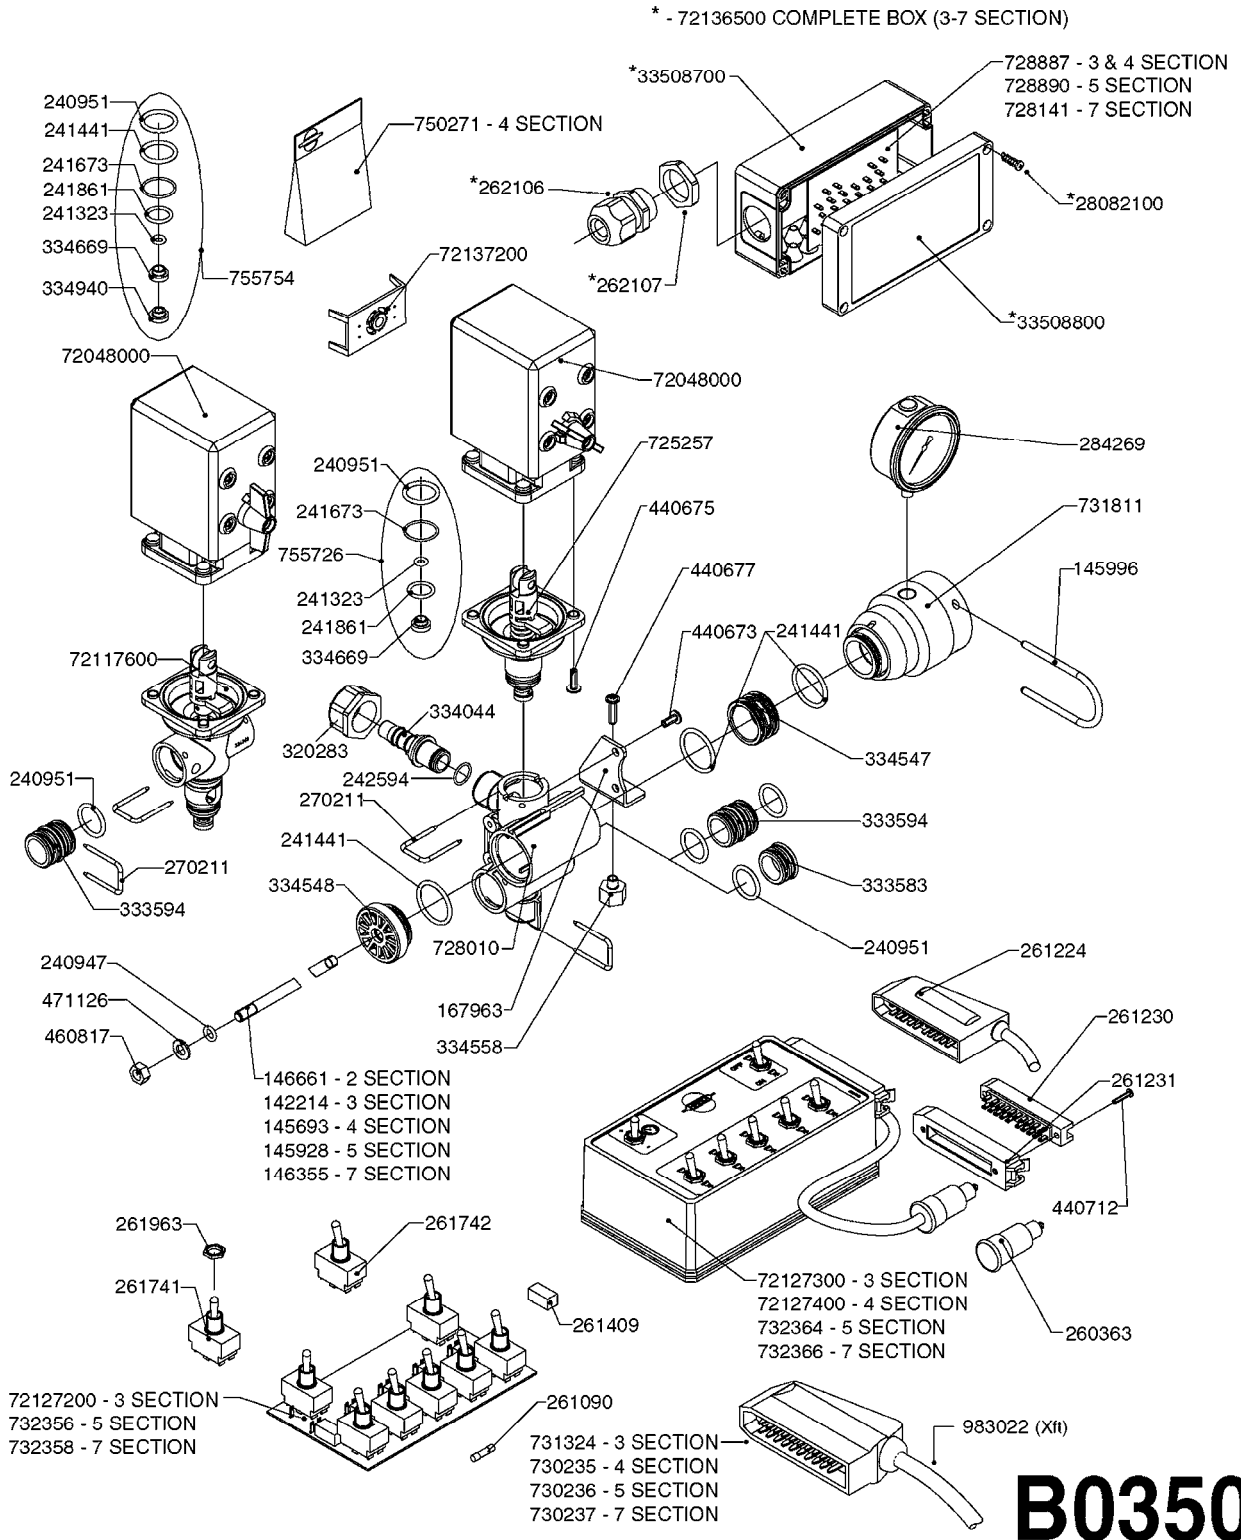

REGULATOR VALVE ASSEMBLY: *72027300

COMPLETE ASSEMBLIES
WHOLEGOODS ITEMS

B0340

PRESSURE REGULATOR - S93
B0340-HIN, 01:01:16

Page 1

Date 12.08.2020 9:35

parts-n°	order qty	description
145694	1	BUSHING CONE SPACER S93 REGU.
145695	1	GUIDE FOR CONE
145996	1	FITT.DK S-67 FORK
145997	1	FITT.DK S-93 FORK
147025	1	SPINDLE F.S93 PRES. REGULATOR
147767	1	PIN 5Ø X 60 S-93 DOUBLE CLAMP
147774	1	FITT.DK S-93 FORK W. M5 THREAD
240947	1	O-RING D7.3X2.4 NITRIL
241754	1	O-RING D59.5X3
241973	1	O-RING Ø3 X 44.2 70 SHORES NITRIL
242007	1	O-RING Ø9.1 X 1.6 NITRILE
242092	1	O-RING D69.5X3
334049	1	BRACKET FOR ENGINE CASING
334061	1	WASHER PLASTIC Ø13.0/8.1 X 1TK
334244	1	FITT.DK S-67 ELB.1-1/4"
334601	1	FITT.DK S-93 TO S67 ADAPTOR
334647	1	FITT.DK S93 ELB 1-1/2" 90 PVC
334681	1	GRIP F.MAN.OP.EC PRES.REG.YELL
334863	1	T PIECE S 93 15 BAR
390914	1	COVER REG VALVE S93
440307	1	SCREW SHEET-METAL 3/4" NO. 10
440677	1	SCREW F. PLASTIC 5X20 SS
461145	1	NUT HEX M4 LOCK
461217	1	NUT HEX M5 LOCK
480695	1	PIN ROLL D 3X28 SLOTTED
614421	1	GASKET F/MOTOR HOUSE-ON/OFF TR
14004500	1	NUT M10 SS F. S93 PRES. REG.
45000700	1	BOLT ALLEN HEAD M6 X 100 SS
70055903	1	REGUL SPOOL AND SLEEVE S93
72027300	1	REG.VALVE S93/600 15B U.MOTER
72072400	1	WIRE CONTR. VALVE.CM+ AMP-PLUG
72137100	1	MCROSWCH ASSY F.PRSR REG WHT W
72137300	1	MCROSWCH ASSY F.PRSR REG BRN W
72182900	1	MOTER REG.DME37 1:150 AMP YELL