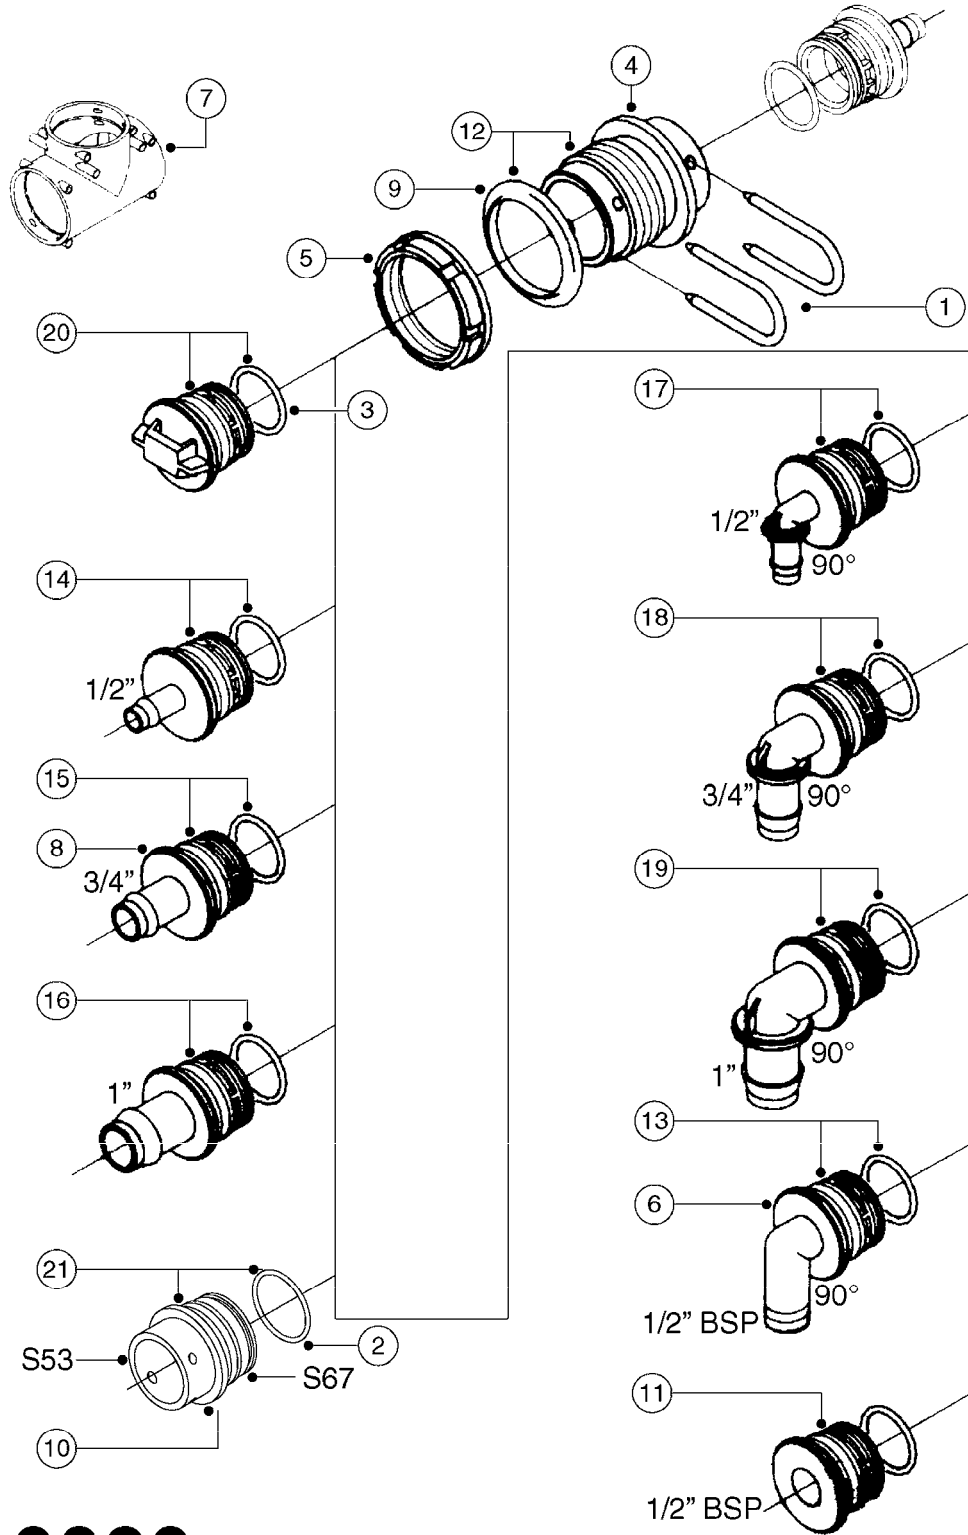

L0070

FITTINGS - S-40
L0070-HIN, 13:09:17

Page 1

Date 12.08.2020 9:36

Pos.	parts-n°	order qty	description
1	145994	1	FITT.DK S-40 FORK
2	242108	1	O-RING 3 X 19,2 70SH NITRIL NITRIL (BLACK)
2	242355	1	O-RING D19.2X3.0 VITON F.S-40 VITON (BROWN)
3	322102	1	FITT.DK S-40 BULKHEAD
4	322106	1	FITT.DK S-40 BULKHEAD NUT
5	334225	1	FITT.DK S-40 STR.3/8"
6	334237	1	FITT.DK S-40 ELB.3/8"
7	334238	1	FITT.DK S-40 ELB.1/2"
8	334248	1	FITT.DK S-40 PLUG
9	334259	1	GASKET F. S-40 BULKHEAD
10	726462	1	FITT. S40 BULKHEAD W.GASKET
11	726567	1	FITT.DK S-40 ELB.1/2" W.O-RING
12	726693	1	FITT.DK S-40 PLUG 1/8BSP ORING