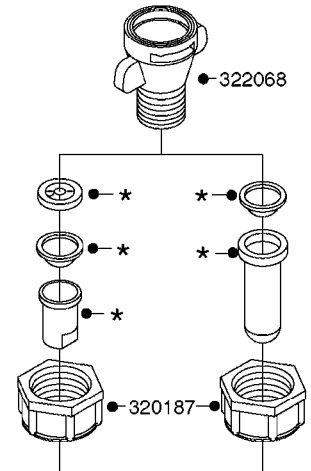

SINGLE NOZZLE BODY

TRIPLET NOZZLE BODY

D1090

*=REFER TO HARDI NOZZLE CATALOG

NOZZLE BODIES-SNAP FIT
D1090-HIN, 01:01:16

Page 1
Date 12.08.2020 9:36

parts-n°	order qty	description
143592	1	LOCK CLAMP FOR TRIPLET
241371	1	DIAPHRAGM F.NO-DRIP,VULC
241990	1	O-RING D9.3 X 2.4 VITON
242594	1	O-RING D14 X 1.78 SCH.70-EPDM
242598	1	O-RING D7.0 X 2.5 NITRIL
320187	1	FITT.DK CAP 3/8" BSP BLACK
320283	1	FITT.DK NUT 3/4"BSP
321462	1	CAP F.NO-DRIP ASSY.
322068	1	SNAP-FIT ADAPTER THREAD. HARDI
322114	1	NUT PLASTIC F.NOZZ.H
322116	1	BOLT PLASTIC F.NOZZ.H.
322258	1	HOUSING F.TRIPLET
322260	1	NOZZLE HOLDER LOWER PART
333012	1	NOZZLE HOLD. UPPER PART
334082	1	SNAP-FIT NOZZ.HOLD.CONE BLACK
334102	1	BLANK F.NOZZLE
334172	1	SNAP-FIT NOZZ.HOLD.CONE GREEN
334173	1	SNAP-FIT NOZZ.HOLD.CONE ORANGE
334220	1	YOKE, UPPER NOZZLE BODY
334371	1	SNAP-FIT NOZZLE HOLDER YELLOW
334373	1	SNAP-FIT NOZZLE HOLDER RED
334377	1	SNAP-FIT NOZZLE HOLDER BLUE
334926	1	SNAP-FIT TURN PLATE F TRIPLET
390639	1	O-RING F.NOZZLE FILTER
440665	1	SCREW M4.2X16 STAINLESS
716236	1	FITT.DK HB 1/2" ASSY. F. 3/4"
716413	1	FITT.DK PLUG ASSY. F.NOZ TUBE
724621	1	FITT.DK HB 3/4"ASSY F.3/4" NUT
725042	1	SCREEN 80 MESH W.GASKET, RED
725043	1	SCREEN 50 MESH W.GASKET,BLUE
725044	1	SCREEN 100 MESH W.GASKET,YELLO
725078	1	SNAP-FIT TRIPLET W/O NOZZ HOLD
725079	1	NOZZLE ASSY.SING.SNAP-FIT GREN
729645	1	NON-DRIP SPRING ASSY.GREEN 10