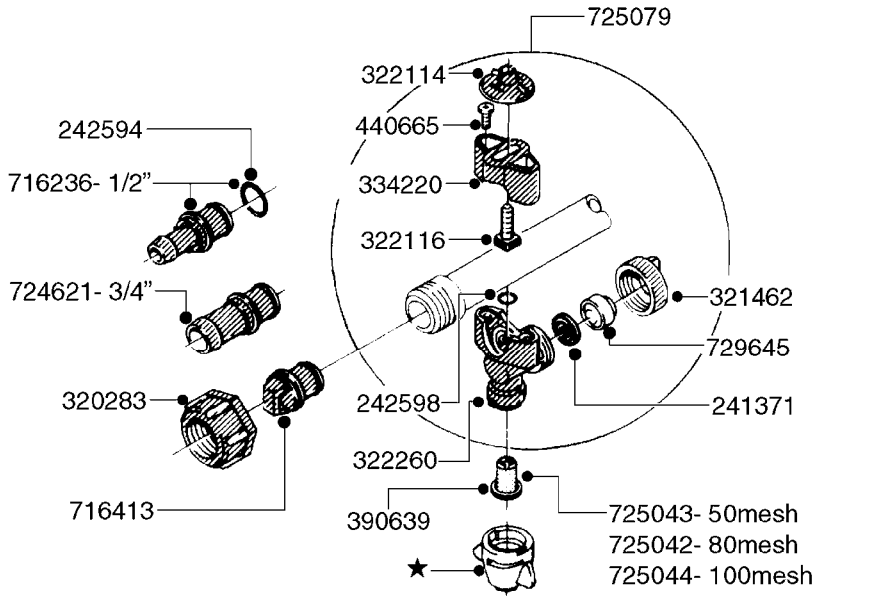

D1060

BOOM-NOZZLES QUINTASTREAM
D1060-HIN, 01:01:16

Page 1

Date 12.08.2020 9:36

Pos.	parts-n°	order qty	description
1	372011	1	NOZZLE ISO QS-015-5H GREEN
1	372012	1	NOZZLE ISO QS-02-5H YELLOW
1	372013	1	NOZZLE ISO QS-03-5H BLUE
1	372014	1	NOZZLE ISO QS-04-5H RED
1	372015	1	NOZZLE ISO QS-05-5H BROWN
1	372016	1	NOZZLE ISO QS-06-5H GREY
1	372017	1	NOZZLE ISO QS-08-5H WHITE
1	372018	1	NOZZLE ISO QS-10-5H LT. BLUE
1	372019	1	NOZZLE ISO QS-15-5H LT. GREEN
2	372002	1	ISO QNTSTRM 015 S-GREEN
2	372003	1	ISO QNTSTRM 02 S-YELLOW
2	372004	1	ISO QNTSTRM 03 S-BLUE
2	372005	1	ISO QNTSTRM 04 S-RED
2	372006	1	ISO QNTSTRM 05 S-BROWN
2	372007	1	ISO QNTSTRM 06 S-GREY
2	372008	1	ISO QNTSTRM 08 S-WHITE
2	372009	1	ISO QNTSTRM 10 S-LT.BLU
2	372010	1	ISO QNTSTRM 15 S-LT.GRN