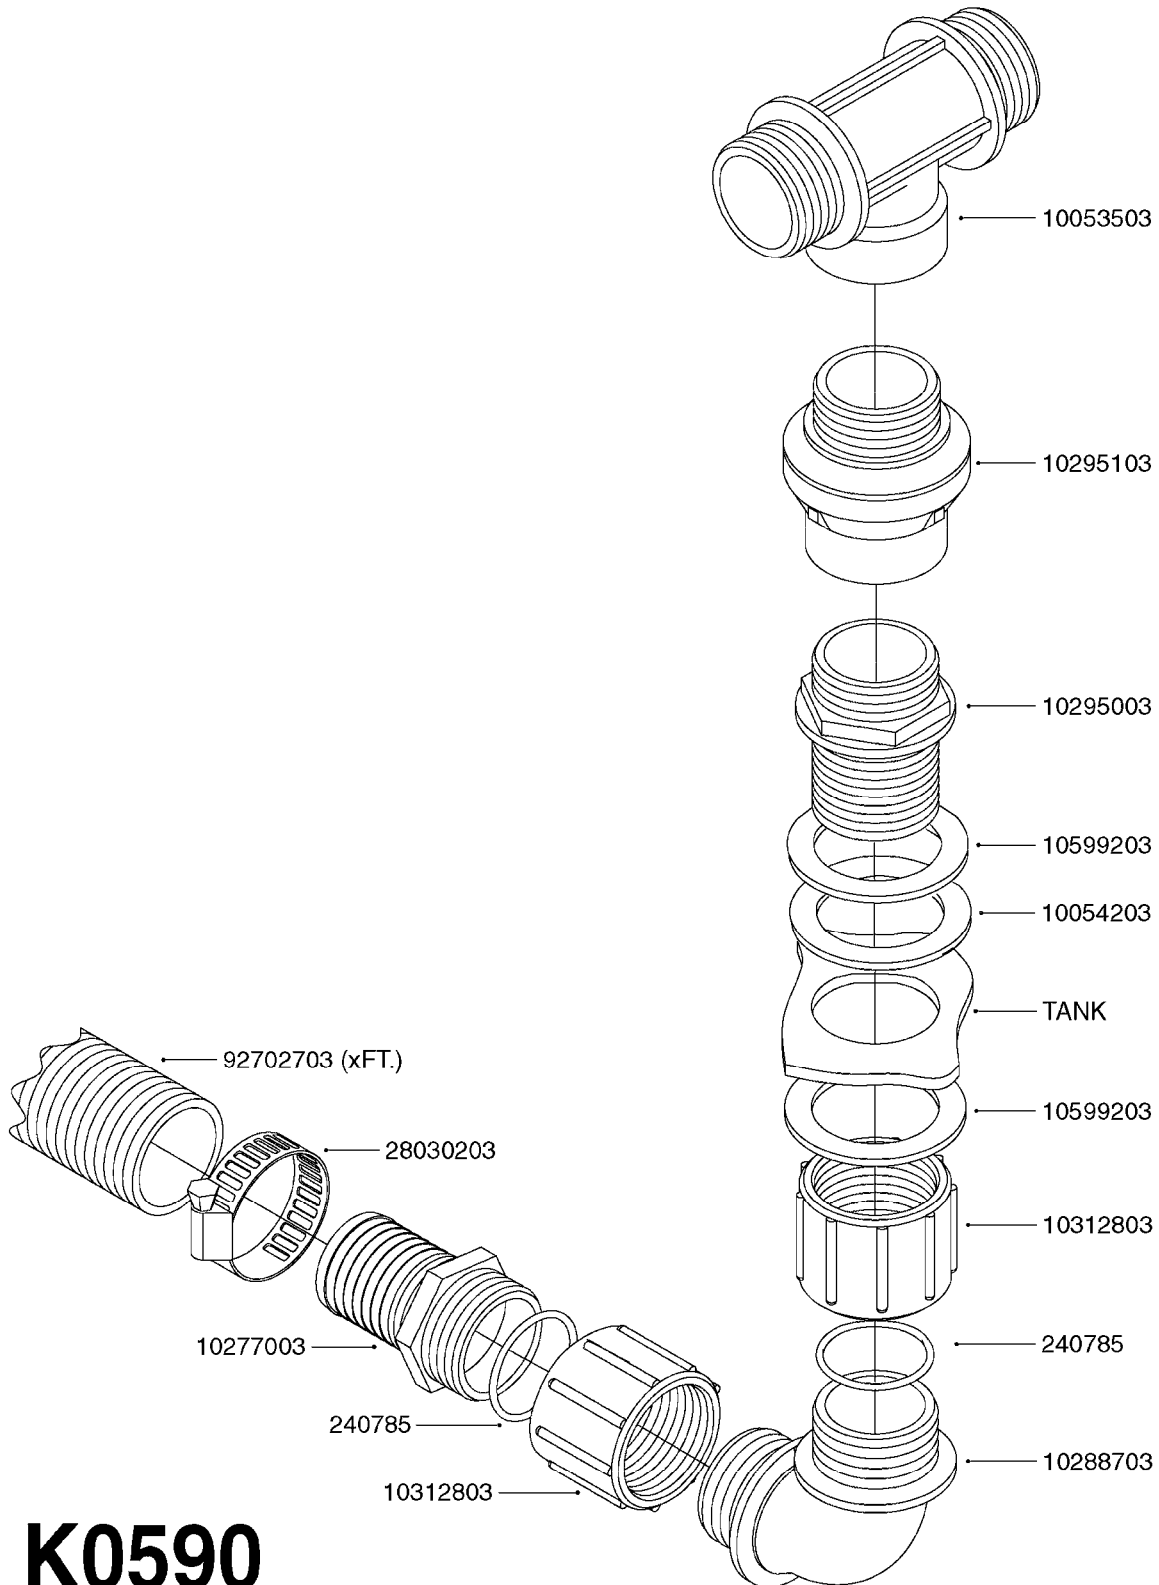

K0580

COMPLETE ASSEMBLIES
WHOLEGOODS ITEMS

QUICKFILL-PLMBNG SYS-TRLR SPYR
K0580-HIN, 01:01:16

Page 1
Date 12.08.2020 9:36

parts-n°	order qty	description
10053503	1	FITT.PO.TEE 2"MX2"FX2"M BSP
10053703	1	FITT.PO.HB STR. 2"BSP #4411
10054103	1	FITT.PO.NUT 2" BSP JAMB MCPHEE
10054203	1	GASKET F. 2" FITTINGS RUBBER
10275703	1	*QUICK FILL KIT 650/950M
10277003	1	FITT.PO.HB 2.00X2.00 MCPHEE
10288703	1	FITT.PO.EL 2MX2M 90 DEG MCPHEE
10295003	1	FITT.PO.HN 2' 250071
10295103	1	FOOT VALVE 2"
10312803	1	FITT.PO.BU 2' X 2'
10491303	1	ANGLE FOR HC950 QUICK FILL
10512303	1	QUICK FILL KIT NAV. (DON'T ORD)
28030203	1	CLAMP HOSE T-BOLT S2" 235-67
92702703	1	HOSE PVC SUCT GRAY 2"