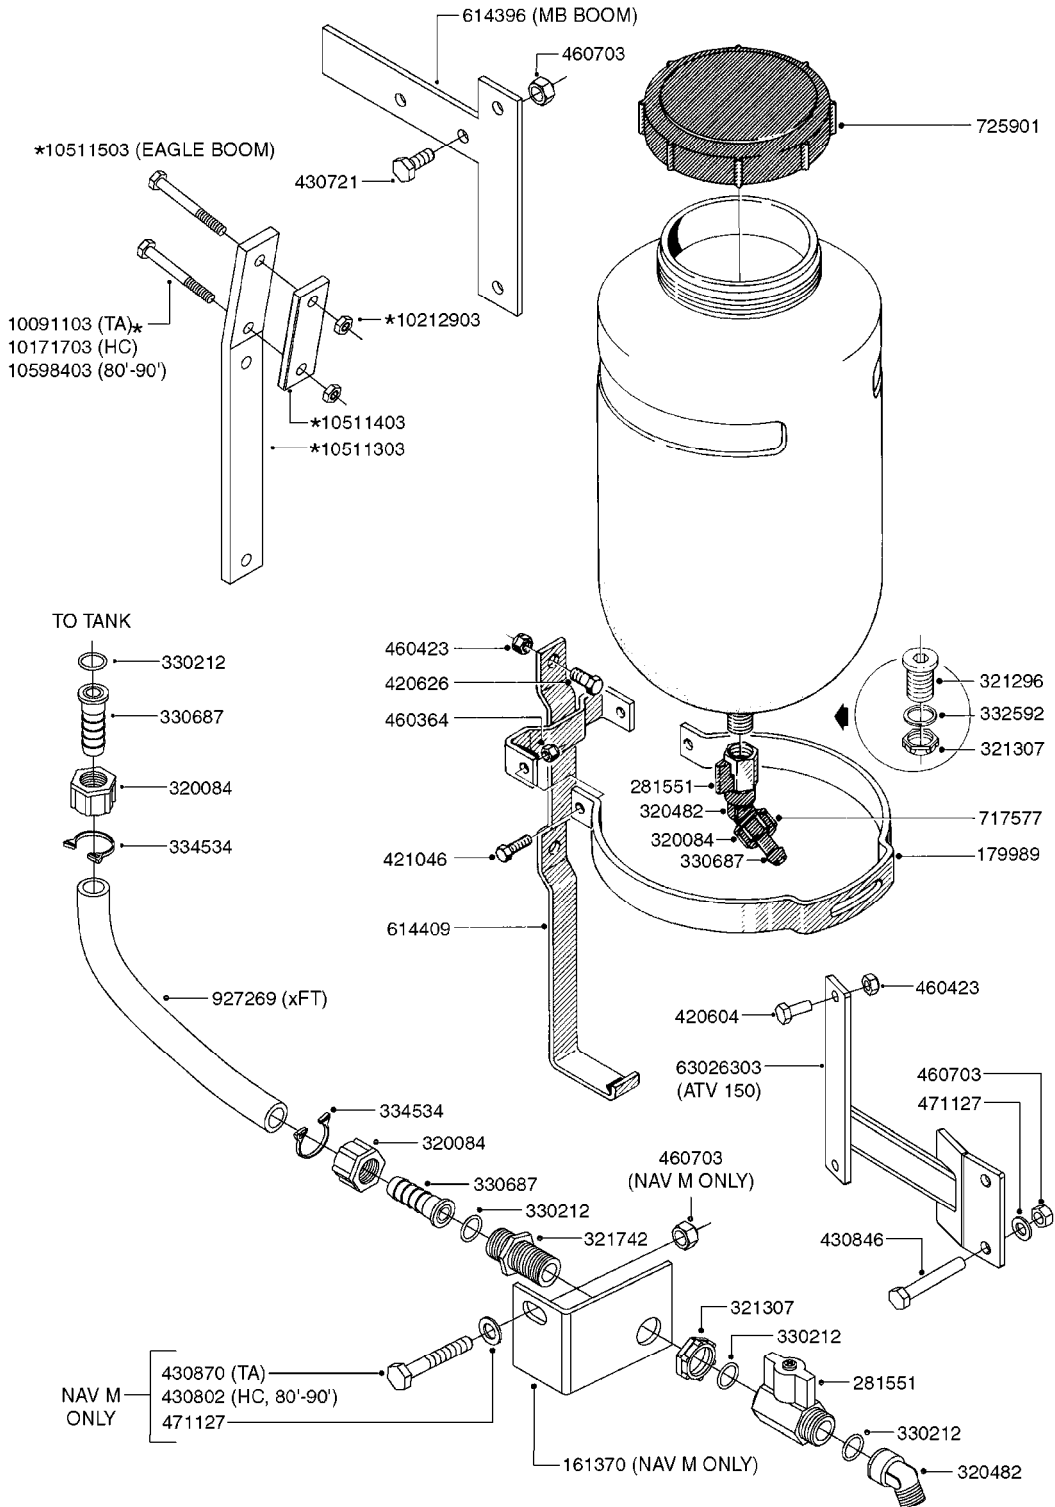

CLEAN WATER TANK
K0130-HIN, 01:01:16

COMPLETE TANK ASSY : 722072

K0130

CLEAN WATER TANK
K0130-HIN, 01:01:16

Page 1
Date 12.08.2020 9:36

parts-n°	order qty	description
161370	1	BKT.CLEAN WATER BOTT. VALVE
179989	1	BRKT. F. 3 GAL. TANK
281551	1	BALL VALVE 1/2"
320084	1	FITT.DK NUT 1/2" BSP
320482	1	FITT.DK ELB. 1/2" BSP 60 DEG.
321296	1	FITT.DK BULKHEAD 1/2" BSP SING
321307	1	FITT.DK NUT 1/2" BSP JAMB
321742	1	FITT.DK BULKHEAD 1/2' BSP
330212	1	O-RING D19/D14X2.4 F.1/2"NUT
330687	1	FITT.DK HB 1/2" F. 1/2" NUT
332592	1	O-RING D26/D20X3
334534	1	CLAMP HOSE PLASTIC 1/2"
420604	1	BOLT HEX 8.8 DEL M10X25 FT DIN933
420626	1	BOLT HEX 8.8 DEL M10X20 FT
421046	1	BOLT HEX M8X25/25 A2 SS DIN933
430721	1	BOLT HEX 8.8 DEL M12X40 FT
430802	1	BOLT HEX 8.8 DEL M12X75
430846	1	BOLT HEX 8.8 DEL M12X80
430870	1	BOLT HEX 8.8 DEL M12X55 FT
460364	1	NUT HU M8 A2 SS DIN934
460423	1	NUT HEX M10X1.50 LOCK DIN985A2 SS
460703	1	NUT HEX M12X1.75 LOCK DIN985A2 SS
471127	1	WASHER, M12, Ø24/13X24X2.5 SS
614396	1	CLEAN WATER BRACKET MB
614409	1	BRACKET FOR FOAM MARKER
717577	1	VALVE F.CLEAN WATER TANK
722072	1	CLEAN WATER TANK W FRAME & TAP
725901	1	LID F.WATER BOTTLE VENTED
927269	1	HOSE R X PVC X 1/2 X 0012"
10091103	1	BOLT HEX 3/8 NC GR.2 03.00'
10171703	1	BOLT HEX 3/8 NC GR.2 03.50"
10212903	1	NUT HEX NC (NYLON LOCK) 3/8"
10511303	1	FLATBAR L350/17DEG.CLEAN WATER
10511403	1	FLATBAR 104MM CLEAN WATER
10511503	1	BKT.CLEAN WATER MOUNT EAGLE
10598403	1	BOLT HEX HCS3/8-16 X 4 Z 5
63026303	1	CLEAN WATER TANK BRKT, ATV