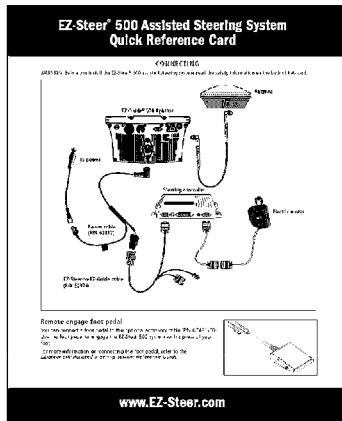

**EZ-STEER 500
PAGE M0070**

COMPLETE ASSEMBLY — 13

**COMPLETE ASSEMBLIES
WHOLEGOODS ITEMS**

M0060

EZ-GUIDE 500 LIGHTBAR
M0060-HIN, 01:01:16

Page 1
Date 12.08.2020 9:36

Pos.	parts-n°	order qty	description
1	26007603	1	CABLE, ANTENNA, EZGUIDEPLUS
2	26012203	1	EZ-STEER/GUIDE 500 ADAPT.CABLE
3	26015303	1	REMOTE KEYPAD EZGUIDE 500/250
3	28048403	1	DECAL - REMOTE OVERLAY 500/250
4	26015403	1	EZ-GUIDE 500 CABLE POWER/CAN90
5	26015503	1	EZ-GUIDE 500 Z PLUS ANTENNA
5	26015603	1	ANTENNA AG15 L1,EZ GDE 500/250
6	26015703	1	EZ-GUIDE 500 DGPS DISPLAY
6	26015803	1	EZ-GUIDE 500 OMNISTAR DISPLAY
7	26016103	1	EZ-GUIDE 500 CABLE UNTERM.FUSE
8	26016203	1	EZ-GUIDE 500 POWER CONN.CABLE
9	28048203	1	EZ-GUIDE 500 MOUNT F.AG15 ANT.
10	28048303	1	EZ-GUIDE 250/500 RAM MNT.1.5"
11	29003803	1	EZ-GUIDE 500 CD,GET.STARTED V1
12	67215403	1	EZ-GUIDE 500 QUICK REF.CARD V1
13	84208303	1	EZ GUIDE 500 LIGHTBAR (DGPS)
13	84208403	1	EZ GUIDE 500 LIGHTBAR (XP/HP)
13	84208503	1	EZ GUIDE 500 LIGHTBAR (RTK)