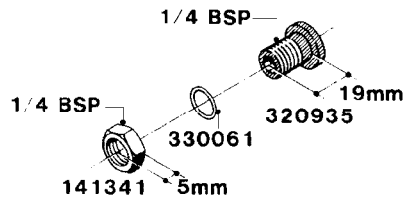

L0060

FITTINGS - BULKHEAD
L0060-HIN, 01:01:16

Page 1

Date 12.08.2020 9:36

parts-n°	order qty	description
141046	1	NUT 3/8" BSP
141341	1	NUT 1/4' BSP
240284	1	O-RING D82,5/75 X 3,5
320456	1	FITT.DK BULKHEAD 1"BSP DOUBLE
320467	1	FITT.DK BULKHEAD 1"BSP SINGLE
320471	1	FITT.DK NUT 1" BSP JAMB
320541	1	FITT.DK BULKHEAD 2-1/2'BSP SIN
320552	1	FITT.DK NUT 2-1/2' BSP JAMB
320644	1	FITT.DK ELB.3/4"HB X 1" BSP
320784	1	FITT.DK CAP 1-1/2" BSP
320795	1	FITT.DK NUT 1-1/2" BSP JAMB
320935	1	FITT.DK BULKHEAD 1/4' BSP SING
320946	1	FITT.DK BULKHEAD 3/8' BSP SING
321296	1	FITT.DK BULKHEAD 1/2" BSP SING
321307	1	FITT.DK NUT 1/2" BSP JAMB
321333	1	FITT.DK BULK 1-1/2" X 1"F BSP
330061	1	O-RING D16/D11X2,5
330072	1	O-RING D53.5/D45.5X4
330212	1	O-RING D19/D14X2.4 F.1/2"NUT
332577	1	O-RING D38/D30X4 F.1" PUR.
332592	1	O-RING D26/D20X3