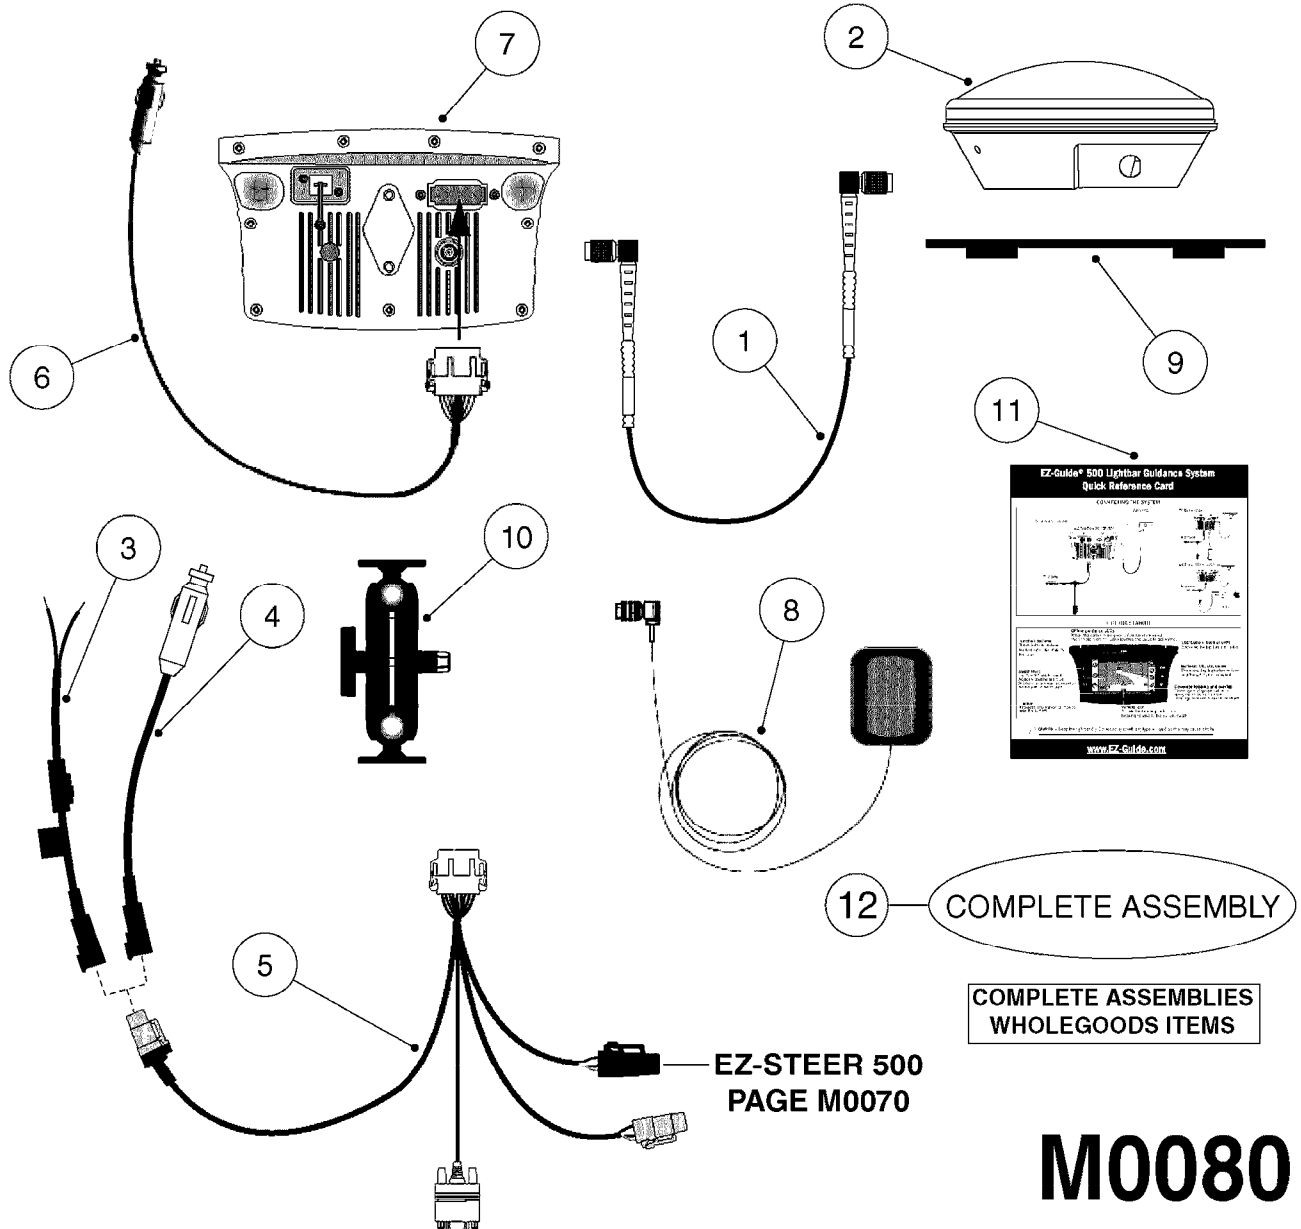

EZ-GUIDE 250 LIGHTBAR
M0080-HIN, 01:01:16

Page 1

Date 12.08.2020 9:36

Pos.	parts-n°	order qty	description
1	26007603	1	CABLE, ANTENNA, EZGUIDEPLUS
2	26015603	1	ANTENNA AG15 L1,EZ GDE 500/250
3	26016103	1	EZ-GUIDE 500 CABLE UNTERM.FUSE
4	26016203	1	EZ-GUIDE 500 POWER CONN.CABLE
5	26017303	1	EZ-GUIDE 250 ALL PORT CABLE
6	26017703	1	EZ-GUIDE 250 POWER CABLE
7	26017803	1	EZ-GUIDE 250 LIGHTBAR DISPLAY
8	26017903	1	EZ-GUIDE 250 PATCH ANTENNA
9	28048203	1	EZ-GUIDE 500 MOUNT F.AG15 ANT.
10	28048303	1	EZ-GUIDE 250/500 RAM MNT.1.5"
11	67217403	1	EZ-GUIDE 250 QUICK REF.CARD
12	84210603	1	EZ GUIDE 250 LIGHTBAR