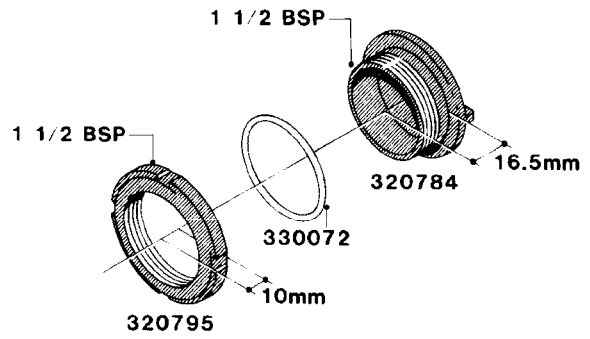

L0060

FITTINGS - BULKHEAD
L0060-HIN, 01:01:16

Page 1

Date 12.08.2020 9:36

parts-n°	order qty	description
141046	1	NUT 3/8" BSP
141341	1	NUT 1/4' BSP
240284	1	O-RING D82,5/75 X 3,5
320456	1	FITT.DK BULKHEAD 1"BSP DOUBLE
320467	1	FITT.DK BULKHEAD 1"BSP SINGLE
320471	1	FITT.DK NUT 1" BSP JAMB
320541	1	FITT.DK BULKHEAD 2-1/2'BSP SIN
320552	1	FITT.DK NUT 2-1/2' BSP JAMB
320644	1	FITT.DK ELB.3/4"HB X 1" BSP
320784	1	FITT.DK CAP 1-1/2" BSP
320795	1	FITT.DK NUT 1-1/2" BSP JAMB
320935	1	FITT.DK BULKHEAD 1/4' BSP SING
320946	1	FITT.DK BULKHEAD 3/8' BSP SING
321296	1	FITT.DK BULKHEAD 1/2" BSP SING
321307	1	FITT.DK NUT 1/2" BSP JAMB
321333	1	FITT.DK BULK 1-1/2" X 1"F BSP
330061	1	O-RING D16/D11X2,5
330072	1	O-RING D53.5/D45.5X4
330212	1	O-RING D19/D14X2.4 F.1/2"NUT
332577	1	O-RING D38/D30X4 F.1" PUR.
332592	1	O-RING D26/D20X3