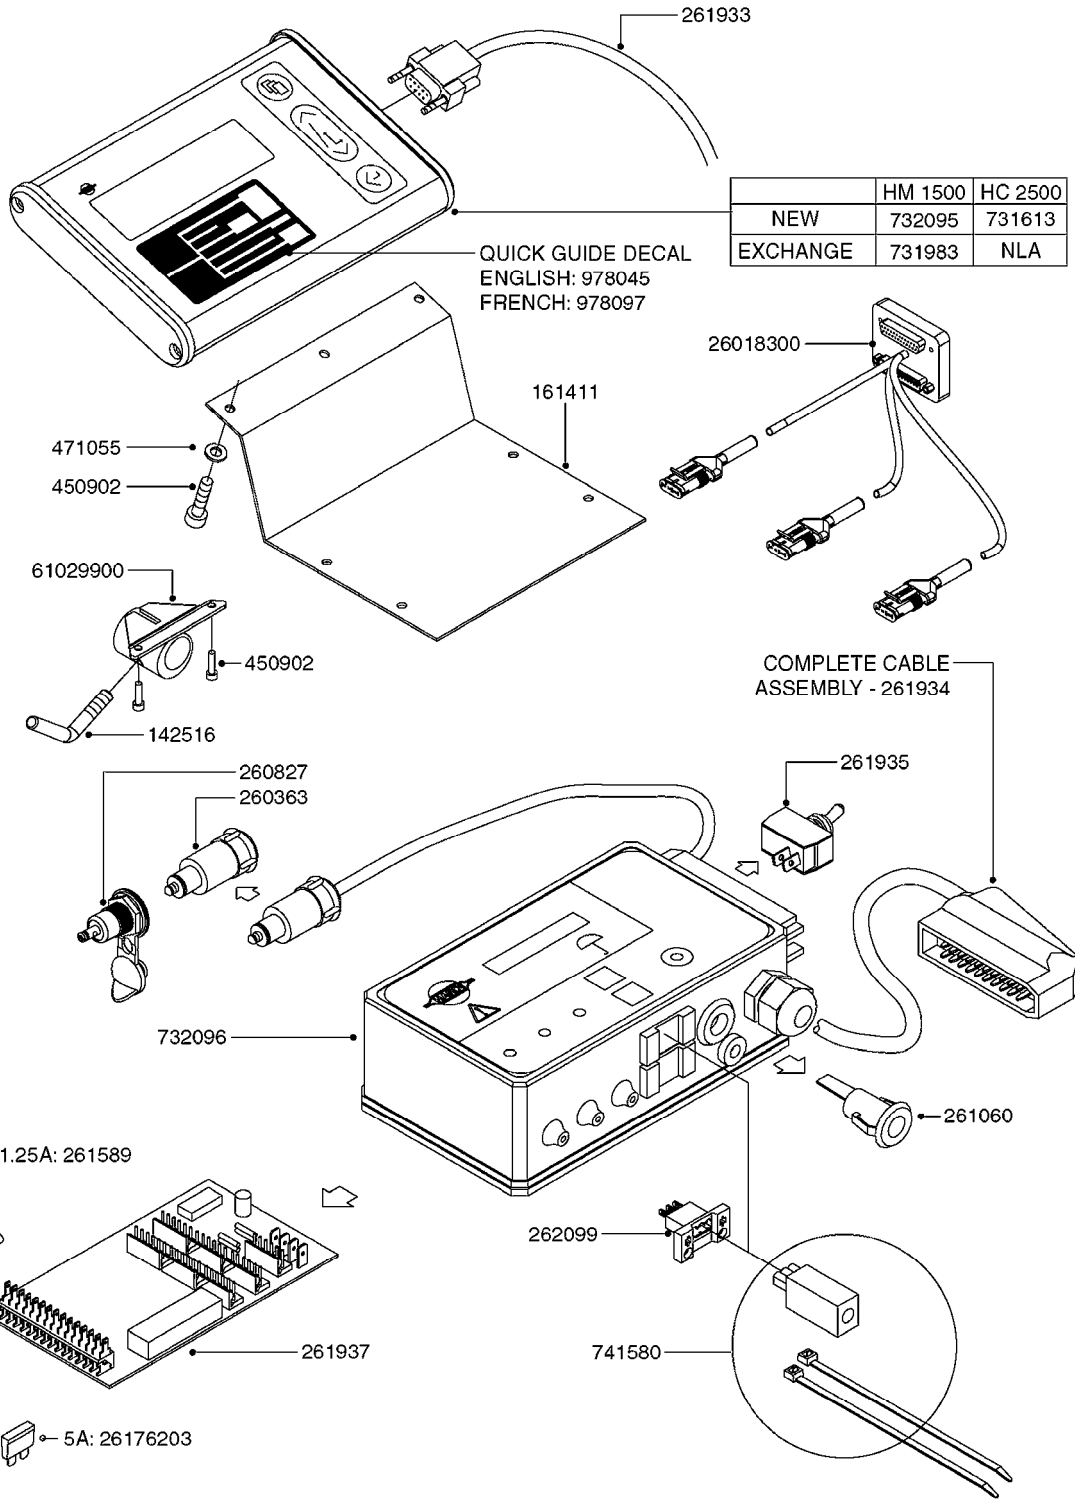

EZ-GUIDE 250 LIGHTBAR
M0080-HIN, 01:01:16

Page 1

Date 12.08.2020 9:36

Pos.	parts-n°	order qty	description
1	26007603	1	CABLE, ANTENNA, EZGUIDEPLUS
2	26015603	1	ANTENNA AG15 L1,EZ GDE 500/250
3	26016103	1	EZ-GUIDE 500 CABLE UNTERM.FUSE
4	26016203	1	EZ-GUIDE 500 POWER CONN.CABLE
5	26017303	1	EZ-GUIDE 250 ALL PORT CABLE
6	26017703	1	EZ-GUIDE 250 POWER CABLE
7	26017803	1	EZ-GUIDE 250 LIGHTBAR DISPLAY
8	26017903	1	EZ-GUIDE 250 PATCH ANTENNA
9	28048203	1	EZ-GUIDE 500 MOUNT F.AG15 ANT.
10	28048303	1	EZ-GUIDE 250/500 RAM MNT.1.5"
11	67217403	1	EZ-GUIDE 250 QUICK REF.CARD
12	84210603	1	EZ GUIDE 250 LIGHTBAR