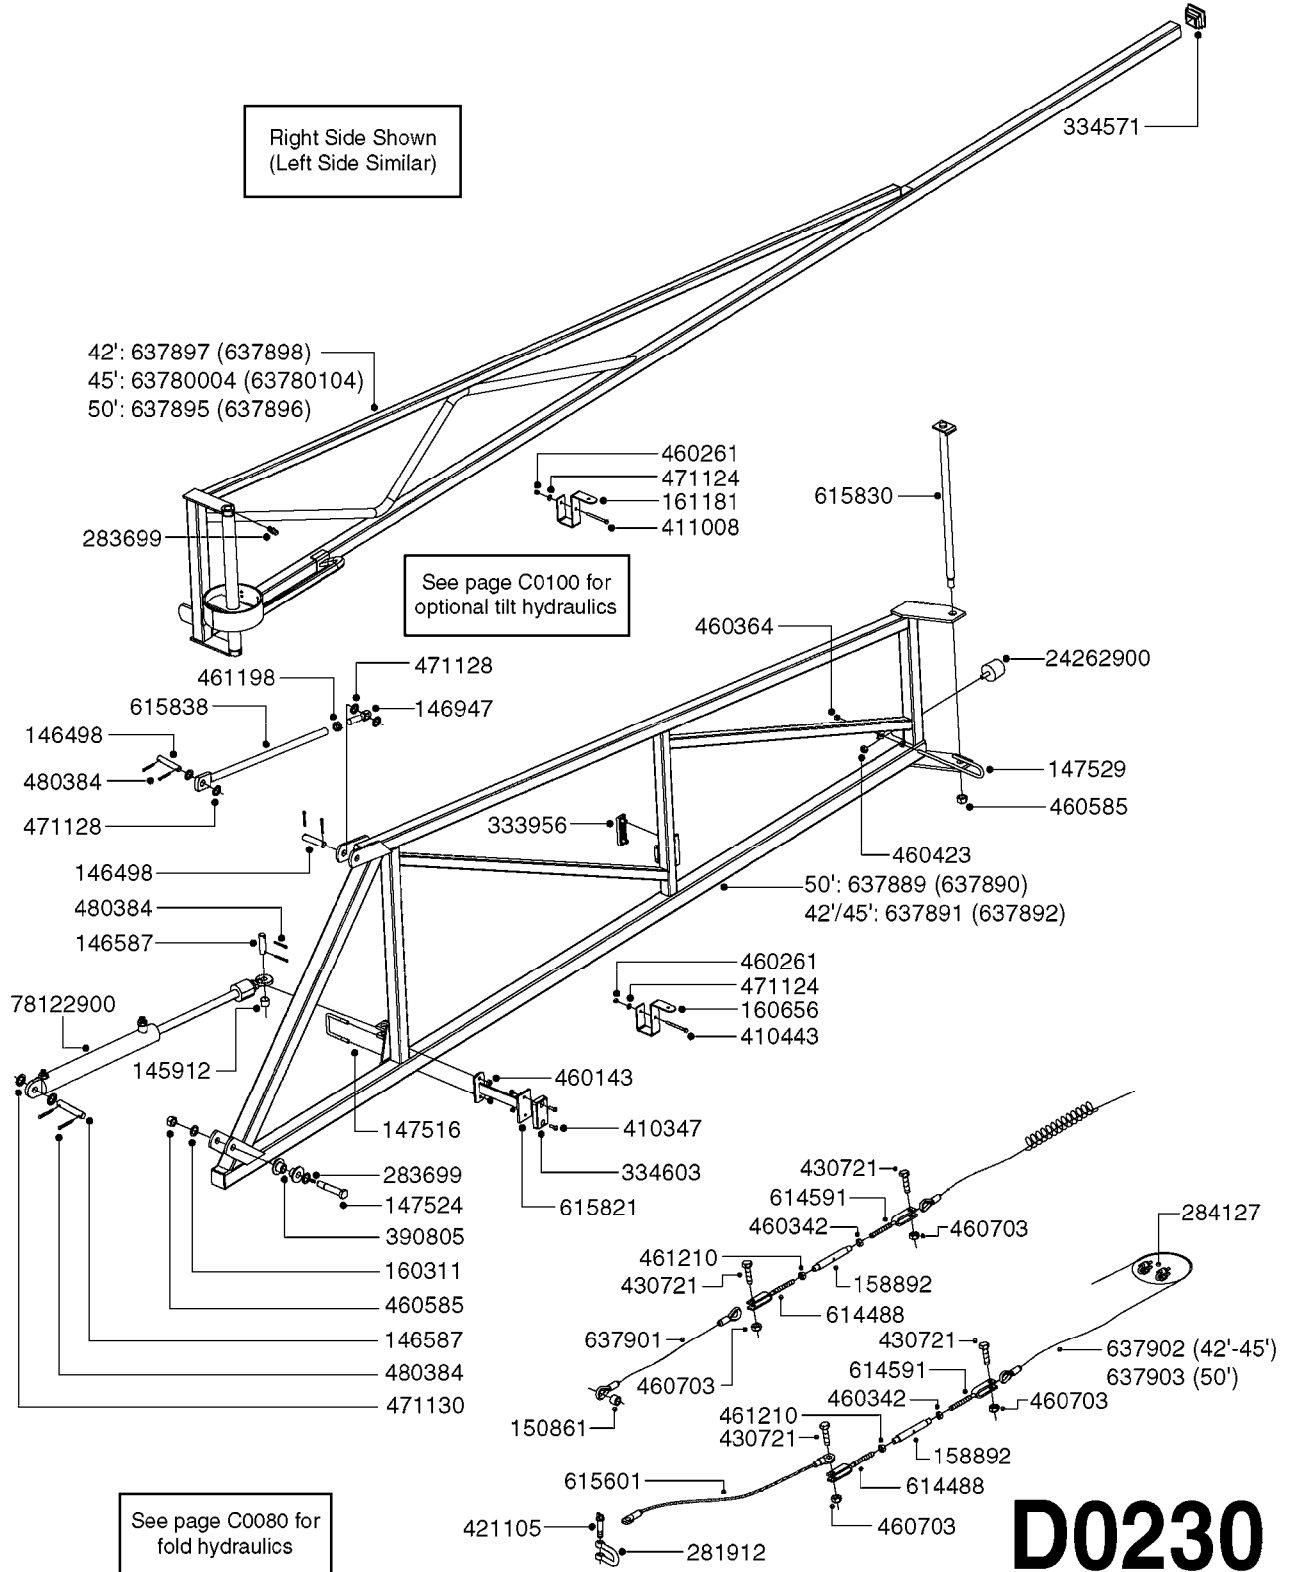

Right Side Shown
(Left Side Similar)

D0230

BOOM FALCON WINGS 42',45',50'
D0230-HIN, 01:01:16

Page 1

Date 12.08.2020 9:36

parts-n°	order qty	description
145912	1	BUSHING D19.8/D17.0X7MM
146498	1	PIN D16.8 X 75
146587	1	PIN D16.8 X 65
146947	1	LINK EYE F. SUB TILT SPL
147516	1	U-BOLT M8-50x50
147524	1	PIN F. PIVOT SPL
147529	1	CABLE SUPPORT BKT.
150861	1	BUSHING D16/D13X14
158892	1	TURN BUCKLE HOUS
160311	1	WASHER D30/D20.4X2
160656	1	CLAMP NOZZLE TUBE 50X50
161181	1	NOZZLE CLAMP 40 x 40 SPL OUTER
281912	1	SHACKLE M-10
283699	1	GREASE NIPPLE M6X1
284127	1	U-CLAMP F.CABLE 6MM NUTS
333956	1	SLIDE SHOE 91X25X10
334571	1	PLUG 40x40x2 F.SQ.TUBE
334603	1	RUBBER STOP 86X48X15
390805	1	BUSHING F. PIVOT SPL
410347	1	SCREW M6X20 8.8
410443	1	BOLT HEX 8.8 DEL M6X70
411008	1	BOLT HEX 8.8 DEL M6X55
421105	1	M10X45 MACHINE SCREW STAINLESS
430721	1	BOLT HEX 8.8 DEL M12X40 FT
460143	1	LOCK NUT M8 SST A2 DIN985
460261	1	NUT HEX M6X1.00 LOCK DIN985 A2 SS
460342	1	NUT HEX M10 DEL DIN934
460364	1	NUT HU M8 A2 SS DIN934
460423	1	NUT HEX M10X1.50 LOCK DIN985A2 SS
460585	1	LOCKING NUT M16 DIN985 A2 SS
460703	1	NUT HEX M12X1.75 LOCK DIN985A2 SS
461198	1	NUT HEX M16X2 JAMB
461210	1	NUT HEX M10X1.5 L.THREAD A4
471124	1	WASHER, M6, Ø18/ 6.4X 1.6, SS
471128	1	WASHER, M16, Ø30/17.0X 3.0, SS
471130	1	WASHER, M24, Ø44/25.0X 4.0, SS
480384	1	PIN COTTER 3/16 x 1-1/2"
614488	1	FORK/ R.THREAD 10mmX144mm
614591	1	FORK /L.THREAD
615601	1	BUNGEE CORD 21-1/4"
615821	1	BOOM STOP SPL
615830	1	PIN F. OUTER WING SPL
615838	1	TILT ROD FALCON BOOM
637889	1	WING INNER 50' SPL R.H.
637890	1	WING INNER 50' SPL L.H.
637891	1	WING INNER 42'-45' SPL R.H.
637892	1	WING INNER 42'-45' SPL L.H.
637895	1	WING OUTER 50' SPL R.H.
637896	1	WING OUTER 50' SPL L.H.
637897	1	WING OUTER 42' SPL R.H.
637898	1	WING OUTER 42' SPL L.H.
637901	1	CABLE 750mm SPL
637902	1	CABLE 42'-45' l=4300MM SPL
637903	1	CABLE 50' l=5300MM SPL
24262900	1	RUBBER STOP D50X40 M10X33
63780004	1	WING OUTER 45' SPL R.H.
63780104	1	WING OUTER 45' SPL L.H.
78122900	1	CYLINDER 40/22X300MM RED