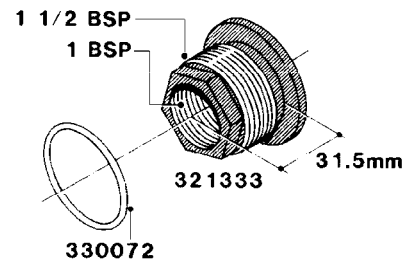

L0060

FITTINGS - BULKHEAD
L0060-HIN, 01:01:16

Page 1

Date 12.08.2020 9:36

parts-n°	order qty	description
141046	1	NUT 3/8" BSP
141341	1	NUT 1/4' BSP
240284	1	O-RING D82,5/75 X 3,5
320456	1	FITT.DK BULKHEAD 1"BSP DOUBLE
320467	1	FITT.DK BULKHEAD 1"BSP SINGLE
320471	1	FITT.DK NUT 1" BSP JAMB
320541	1	FITT.DK BULKHEAD 2-1/2'BSP SIN
320552	1	FITT.DK NUT 2-1/2' BSP JAMB
320644	1	FITT.DK ELB.3/4"HB X 1" BSP
320784	1	FITT.DK CAP 1-1/2" BSP
320795	1	FITT.DK NUT 1-1/2" BSP JAMB
320935	1	FITT.DK BULKHEAD 1/4' BSP SING
320946	1	FITT.DK BULKHEAD 3/8' BSP SING
321296	1	FITT.DK BULKHEAD 1/2" BSP SING
321307	1	FITT.DK NUT 1/2" BSP JAMB
321333	1	FITT.DK BULK 1-1/2" X 1"F BSP
330061	1	O-RING D16/D11X2,5
330072	1	O-RING D53.5/D45.5X4
330212	1	O-RING D19/D14X2.4 F.1/2"NUT
332577	1	O-RING D38/D30X4 F.1" PUR.
332592	1	O-RING D26/D20X3