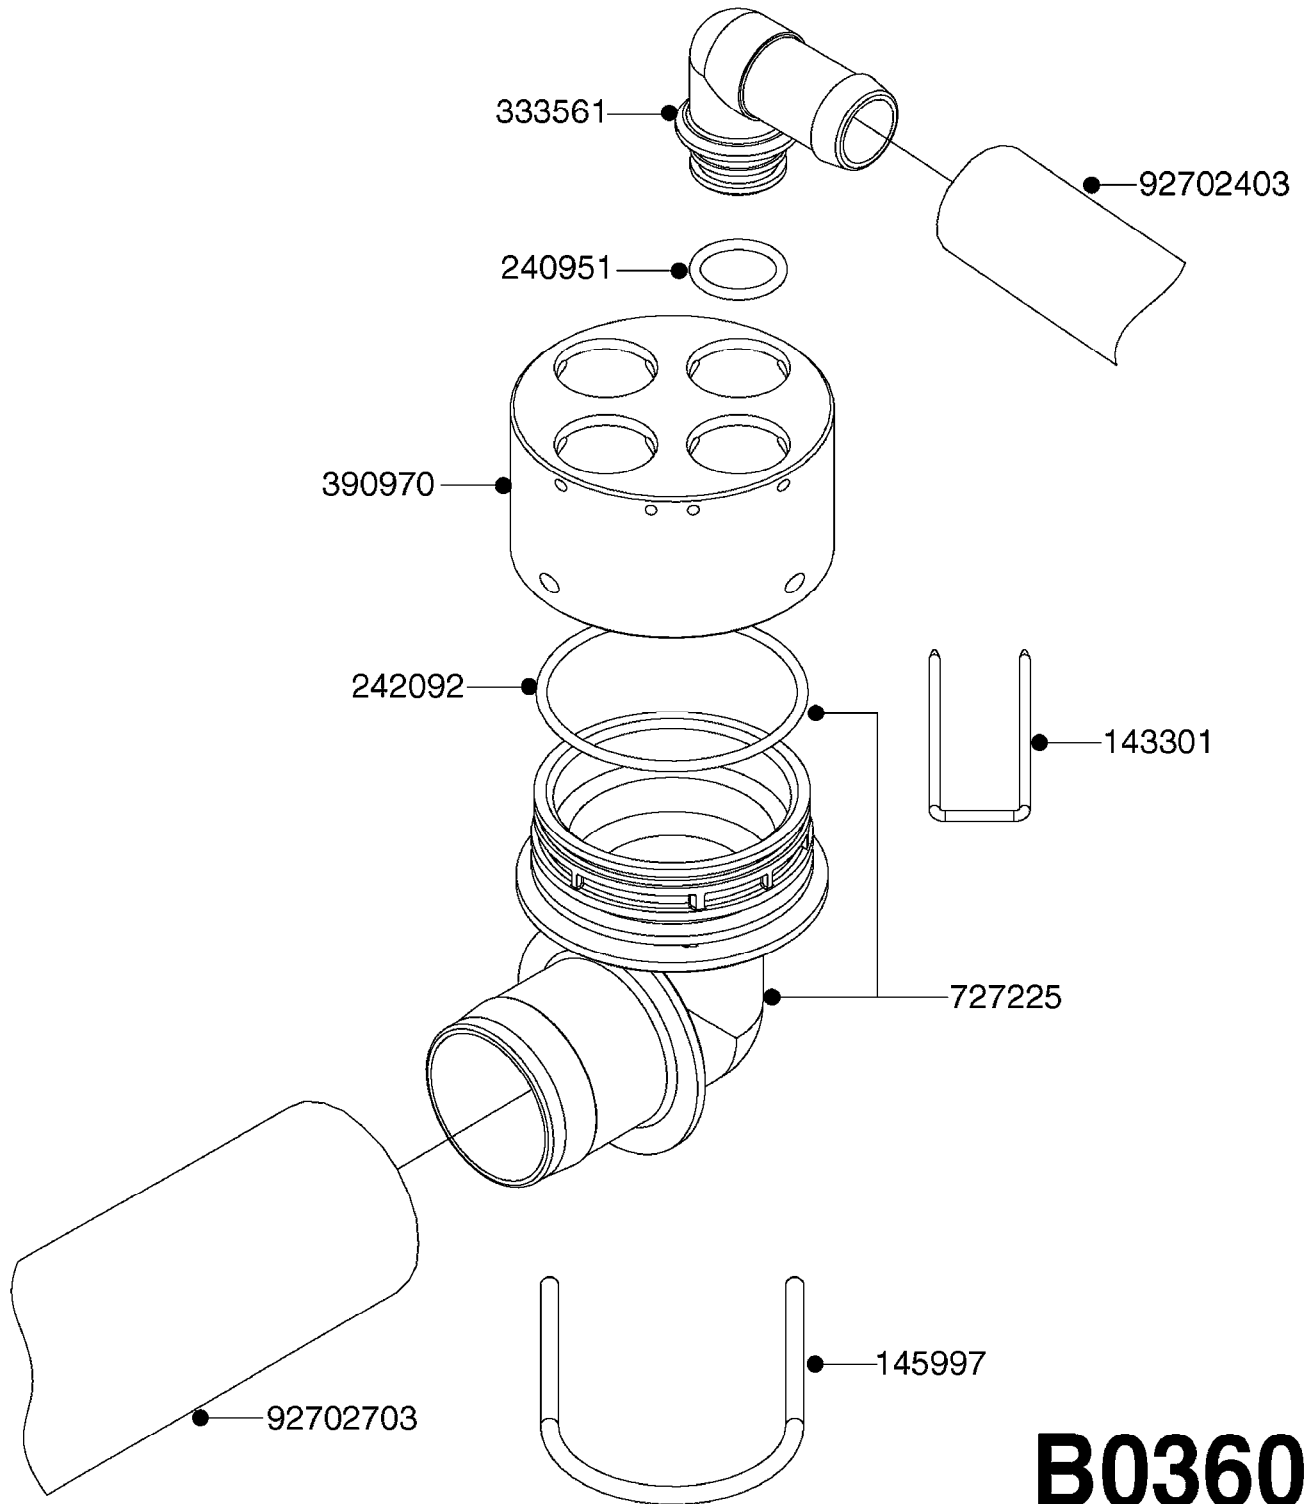

B0360

EC RETURN MANIFOLD
B0360-HIN, 28:05:19

Page 1
Date 12.08.2020 9:35

parts-n°	order qty	description
143301	1	LOCK CLAMP 78 MM
145997	1	FITT.DK S-93 FORK
240951	1	O-RING D21.2X3 NITRIL
242092	1	O-RING D69.5X3
333561	1	FITT.DK ELB.1" EC RETURN
390970	1	DISTRIBUTOR S93 4XD27
727225	1	FITT.DK S-93 ELB.2'PVC W/ORING
92702403	1	HOSE PVC SUCT GRAY 1"
92702703	1	HOSE PVC SUCT GRAY 2"