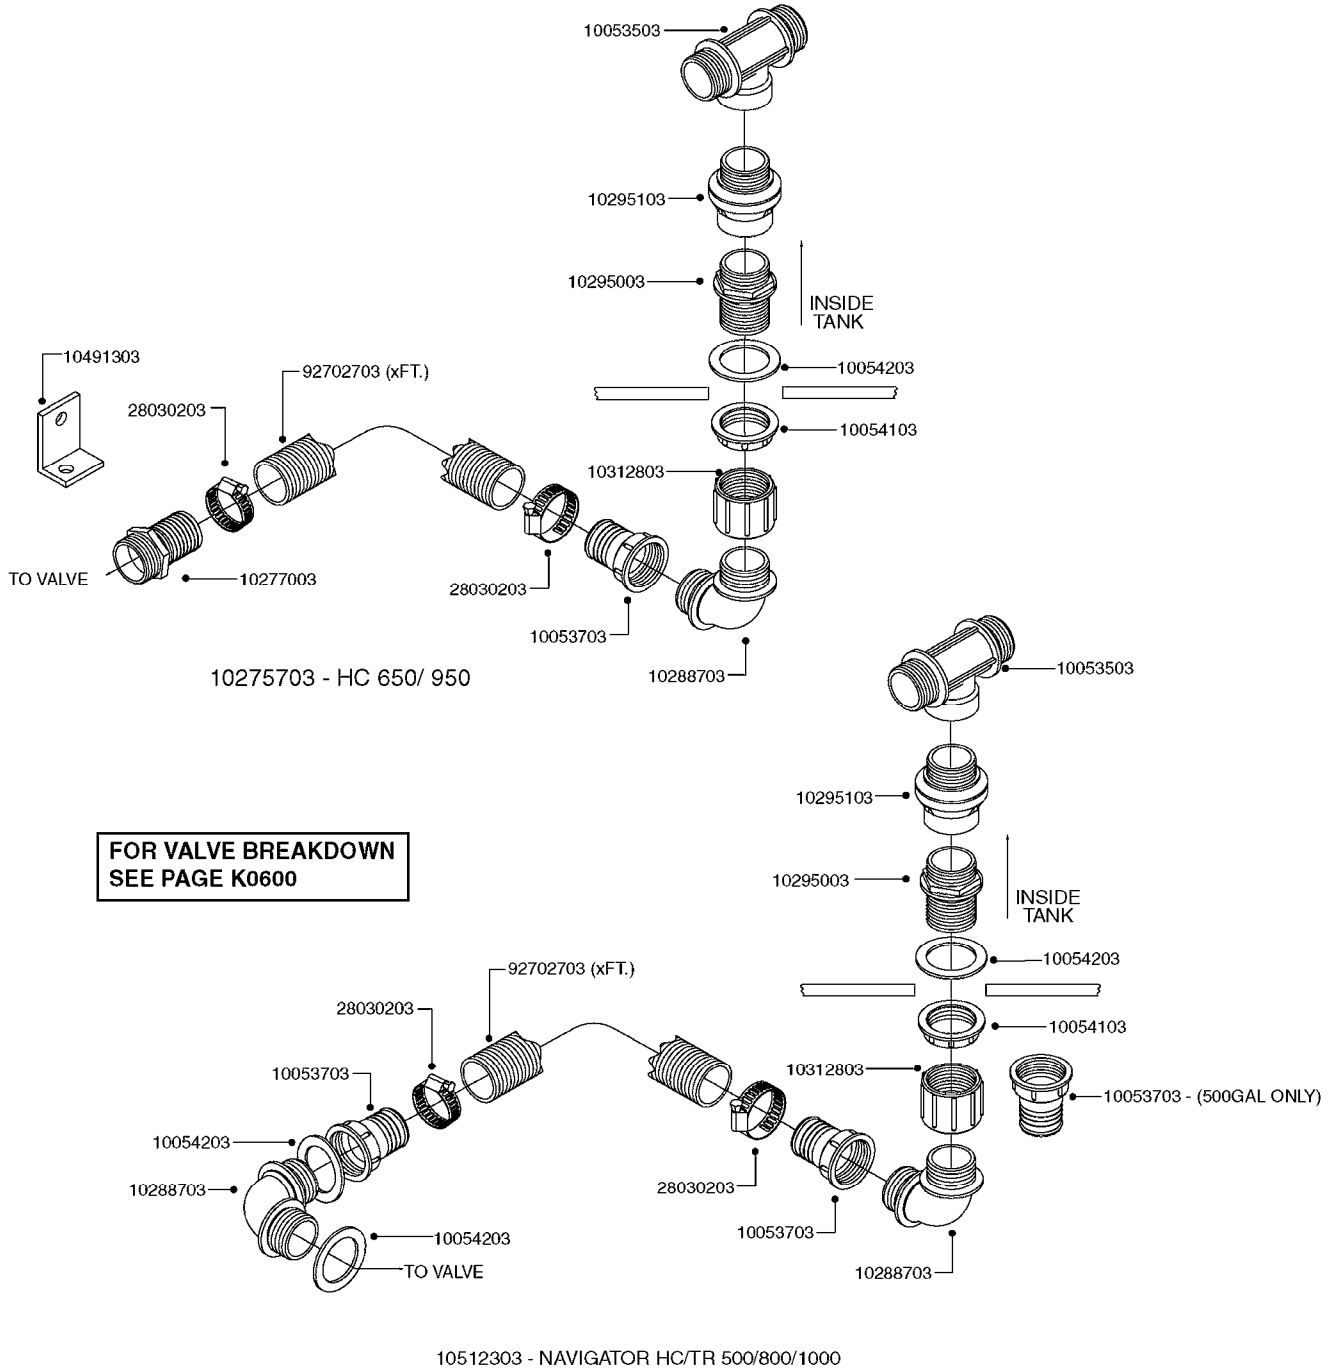

K0580

COMPLETE ASSEMBLIES
WHOLEGOODS ITEMS

QUICKFILL-PLMBNG SYS-TRLR SPYR
K0580-HIN, 01:01:16

Page 1
Date 12.08.2020 9:36

parts-n°	order qty	description
10053503	1	FITT.PO.TEE 2"MX2"FX2"M BSP
10053703	1	FITT.PO.HB STR. 2"BSP #4411
10054103	1	FITT.PO.NUT 2" BSP JAMB MCPHEE
10054203	1	GASKET F. 2" FITTINGS RUBBER
10275703	1	*QUICK FILL KIT 650/950M
10277003	1	FITT.PO.HB 2.00X2.00 MCPHEE
10288703	1	FITT.PO.EL 2MX2M 90 DEG MCPHEE
10295003	1	FITT.PO.HN 2' 250071
10295103	1	FOOT VALVE 2"
10312803	1	FITT.PO.BU 2' X 2'
10491303	1	ANGLE FOR HC950 QUICK FILL
10512303	1	QUICK FILL KIT NAV. (DON'T ORD)
28030203	1	CLAMP HOSE T-BOLT S2" 235-67
92702703	1	HOSE PVC SUCT GRAY 2"