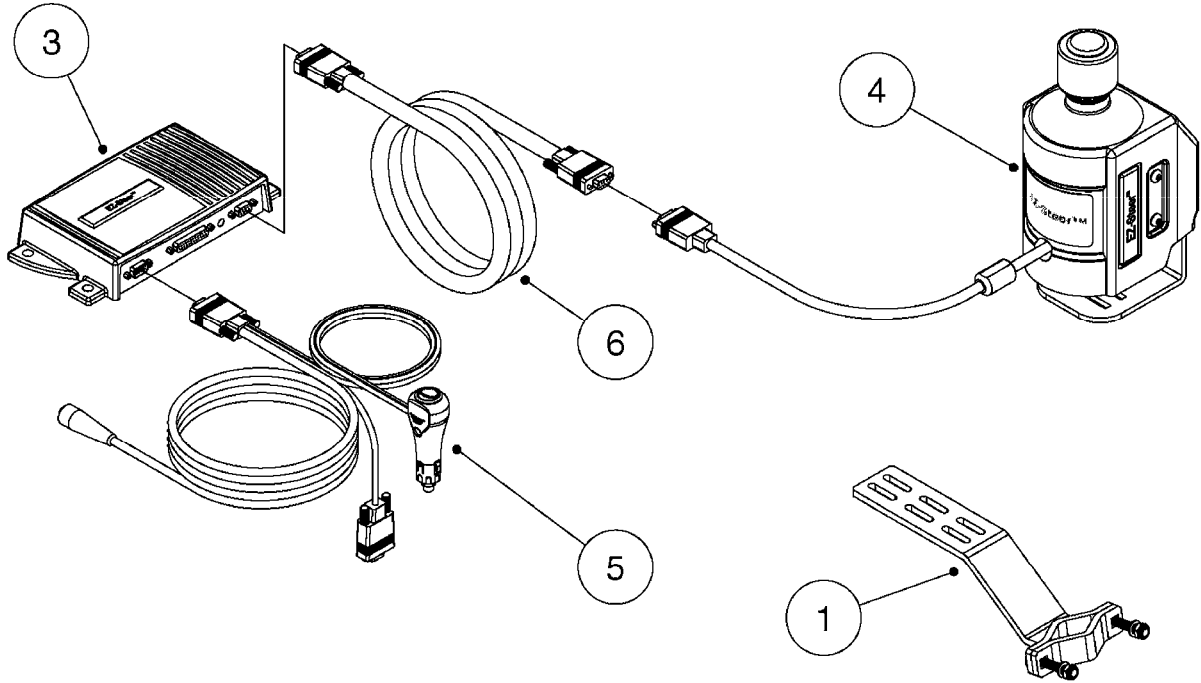

COMPLETE ASSEMBLY:
84205303 (WITH GPS)
84205403 (WITHOUT GPS)

**COMPLETE ASSEMBLIES
WHOLEGOODS ITEMS**

M0040

EZ-GUIDE PLUS LIGHT BAR
M0040-HIN, 01:01:16

Page 1
Date 12.08.2020 9:36

parts-n°	order qty	description
26007403	1	ANTENNA,HURRICANE F. EZGUIDEPL
26007503	1	REMOTE KEYPAD EZ-GUIDE PLUS
26007603	1	CABLE, ANTENNA, EZGUIDEPLUS
26007703	1	CABLE, POWER F. EZGUIDEPLUS
26007803	1	BRACKET KIT F. EZGUIDEPLUS
26007903	1	EZ-Guide 500 External Interfac
26008003	1	LIGHT BAR ASSM WITH GPS
26008103	1	LIGHT BAR ASSM WITHOUT GPS
29002703	1	VACUUM CUP 4 1/2" 1420I
29002803	1	MOUNT, MAG F. ANTENNA
29002903	1	PLATE, F. ANTENNA MOUNT
67206303	1	QUICK REFERENCE CARD EZ-GUIDE+
67206403	1	MANUAL EZ GUIDE PLUS
84205303	1	EZ GUIDE PLUS W GPS, NO LABLE
84205403	1	EZ GUIDE PLUS W/O GPS,NO LABLE
97607603	1	DECAL COMPANY 45MM X 20MM