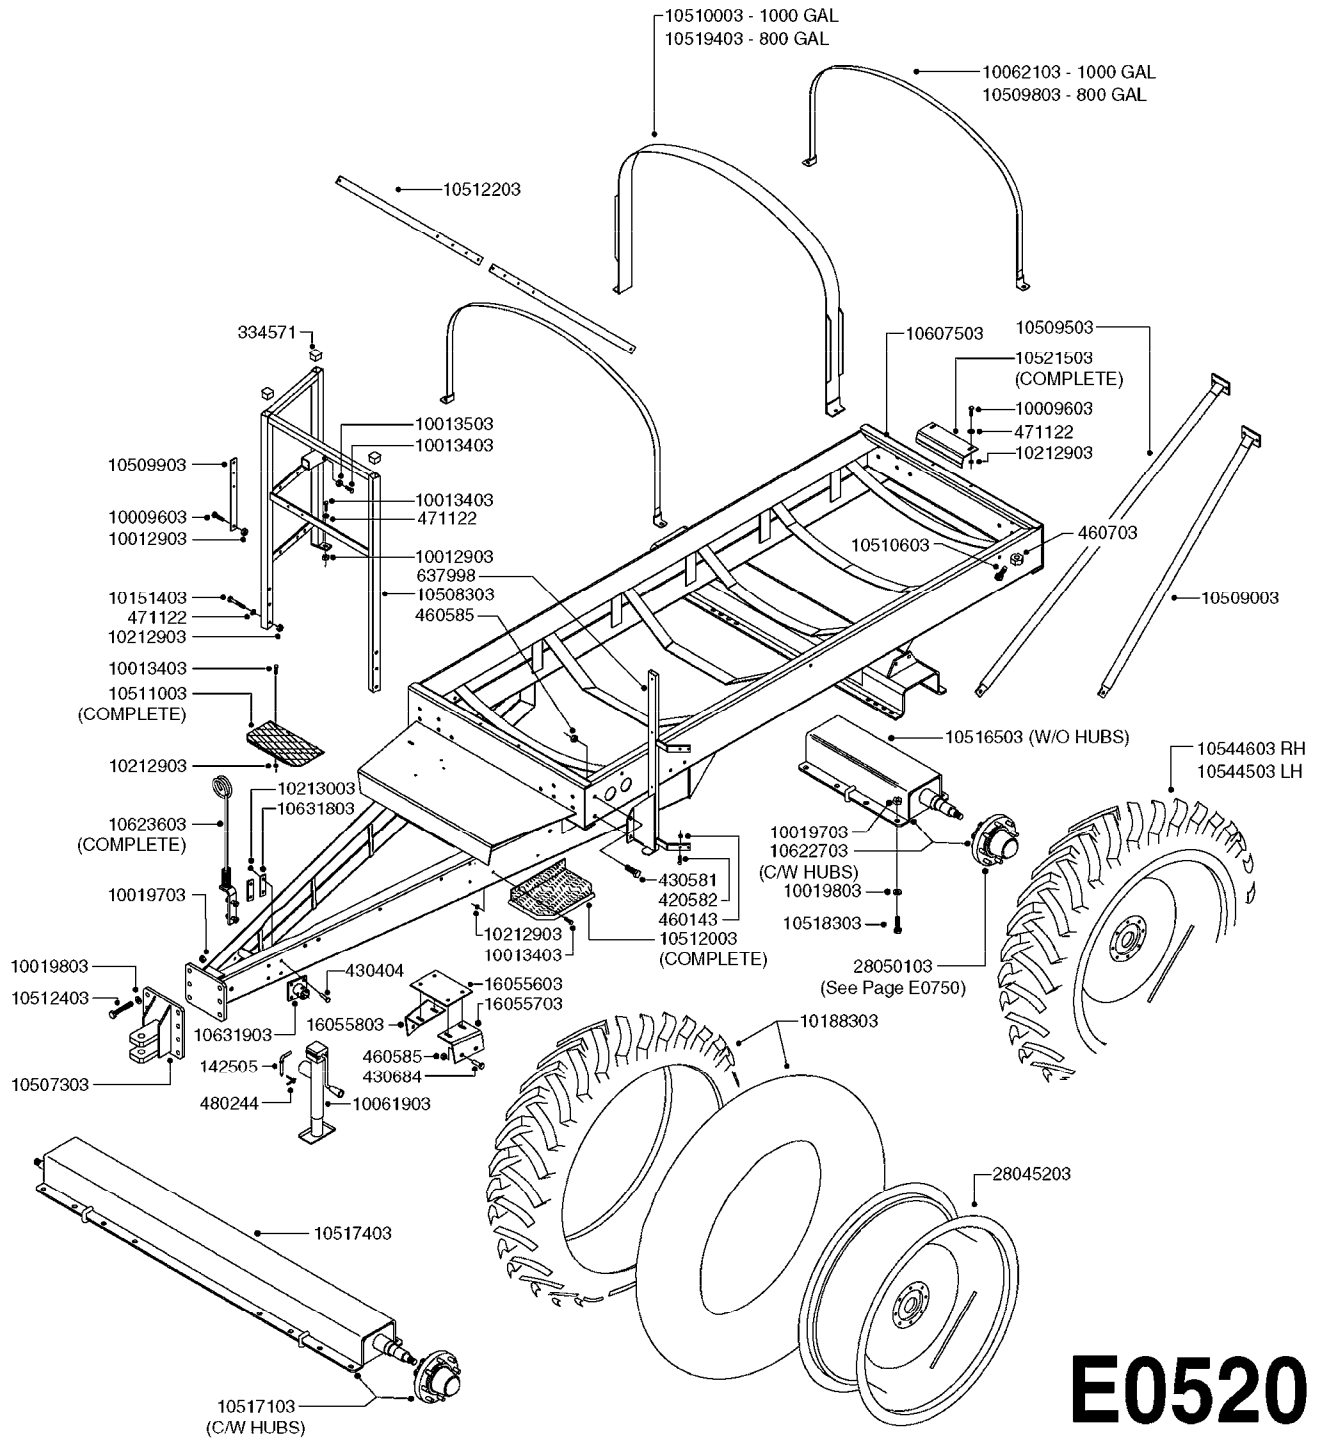

E0520

FRAME-NAV.M HC800/1000 POST'05
E0520-HIN, 15:08:16

Page 1
Date 12.08.2020 9:36

parts-n°	order qty	description
142505	1	LOCKING PAWL 12 X 70MM
334571	1	PLUG 40x40x2 F.SQ.TUBE
420582	1	BOLT HEX 8.8 DEL M8X20 FT A2
430404	1	BOLT HEX 8.8 DEL M12X50
430581	1	BOLT HEX 8.8 DEL M16X40 FT
430684	1	BOLT HEX 8.8 DEL M16X30 FT
460143	1	LOCK NUT M8 SST A2 DIN985
460585	1	LOCKING NUT M16 DIN985 A2 SS
460703	1	NUT HEX M12X1.75 LOCK DIN985A2 SS
471122	1	WASHER, M10, Ø20/10.5X 2.0, SS
480244	1	PIN SNAP D4.5
637998	1	MANIFOLD BKT. NAVIGATOR
10009603	1	BOLT HEX 3/8 NC GR.2 01.00"
10012903	1	PUMP HYPRO C9016 540 RPM 90023
10013403	1	BOLT HEX 3/8-16X1 1/4 HCS Z5
10013503	1	NUT HEX NC 3/8"
10019703	1	NUT HEX NC FHN 3/4-10 Z 5
10019803	1	WASHER LOCK L/W Z 3/4"
10061903	1	JACK F300/500/575 5000LB
10062103	1	STRAP F. NAV M TNK 1000 110"LG
10151403	1	BOLT HEX 3/8 NC GR.2 02.50"
10188303	1	TIRE 13.6" X 38"
10212903	1	NUT HEX NC (NYLON LOCK) 3/8"
10213003	1	NUT HEX NC (NYLON LOCK) 7/16"
10507303	1	CLEVIS NAV.550/800/1000 GAL.
10508303	1	HANDRAIL NAV 800/1000 GAL.
10509003	1	SIDE BRACE NAV8/1000 45-66'EAG
10509503	1	SIDE BRACE NAV8/1000 80-90'EAG
10509803	1	STRAP F.NAV TANK 800 GAL.
10509903	1	FLATBAR F.FILTER
10510003	1	STRAP F.TANK REINFOR.1000 NAV
10510603	1	BOLT F.ANCHOR STRAP
10511003	1	FRONT STEP ASSY.550/800/1000
10512003	1	SIDE STEP ASSY.550/800/1000
10512203	1	FLATBAR SIDE STRAP F.NAV8/1000
10512403	1	BOLT HEX 3/4 NC GR.8 02.25"
10516503	1	INSERT W/M NAV HC W/SPINDLE
10517103	1	AXLE ASSY NAV M 1000 HC 120"
10517403	1	AXLE W/M NAV.HC 120"W/SPINDLES
10518303	1	BOLT HEX 2&3/4 NC GR.8 3.00"
10519403	1	STRAP F.TANK REINFOR.800 NAV
10521503	1	NAV TANK STOP BKT.KIT
10544503	1	TIRE ASSY 13.6 X 38 LH 8BLT HD
10544603	1	TIRE ASSY 13.6 X 38 RH 8BLT HD
10607503	1	FRAME NAVIGATOR 800/1000-98
10622703	1	AXLE ASSY NAV M 1000 HC 72-88"
10623603	1	CABLE & HOSE HOLDER NAV.
10631803	1	FLATBAR 1/4" x 110MM F.JACK
10631903	1	JACK MOUNT NAV550/1000 W/MOUNT
16055603	1	PUMP MT. PLATE DIA. NAV. M
16055703	1	PUMP MT. PLATE L.H. DIA. NAV.M
16055803	1	PUMP MT. PLATE R.H. DIA. NAV.M
28045203	1	RIM 38X12 8/8/6 1.06-OS GRAY
28050103	1	HUB F 3" 758 7500# PACKAGE