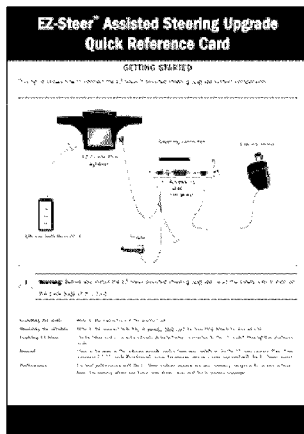

COMPLETE ASSEMBLY:
84205303 (WITH GPS)
84205403 (WITHOUT GPS)

**COMPLETE ASSEMBLIES
WHOLEGOODS ITEMS**

M0040

EZ-GUIDE PLUS LIGHT BAR
M0040-HIN, 01:01:16

Page 1
Date 12.08.2020 9:36

parts-n°	order qty	description
26007403	1	ANTENNA,HURRICANE F. EZGUIDEPL
26007503	1	REMOTE KEYPAD EZ-GUIDE PLUS
26007603	1	CABLE, ANTENNA, EZGUIDEPLUS
26007703	1	CABLE, POWER F. EZGUIDEPLUS
26007803	1	BRACKET KIT F. EZGUIDEPLUS
26007903	1	EZ-Guide 500 External Interfac
26008003	1	LIGHT BAR ASSM WITH GPS
26008103	1	LIGHT BAR ASSM WITHOUT GPS
29002703	1	VACUUM CUP 4 1/2" 1420I
29002803	1	MOUNT, MAG F. ANTENNA
29002903	1	PLATE, F. ANTENNA MOUNT
67206303	1	QUICK REFERENCE CARD EZ-GUIDE+
67206403	1	MANUAL EZ GUIDE PLUS
84205303	1	EZ GUIDE PLUS W GPS, NO LABLE
84205403	1	EZ GUIDE PLUS W/O GPS,NO LABLE
97607603	1	DECAL COMPANY 45MM X 20MM