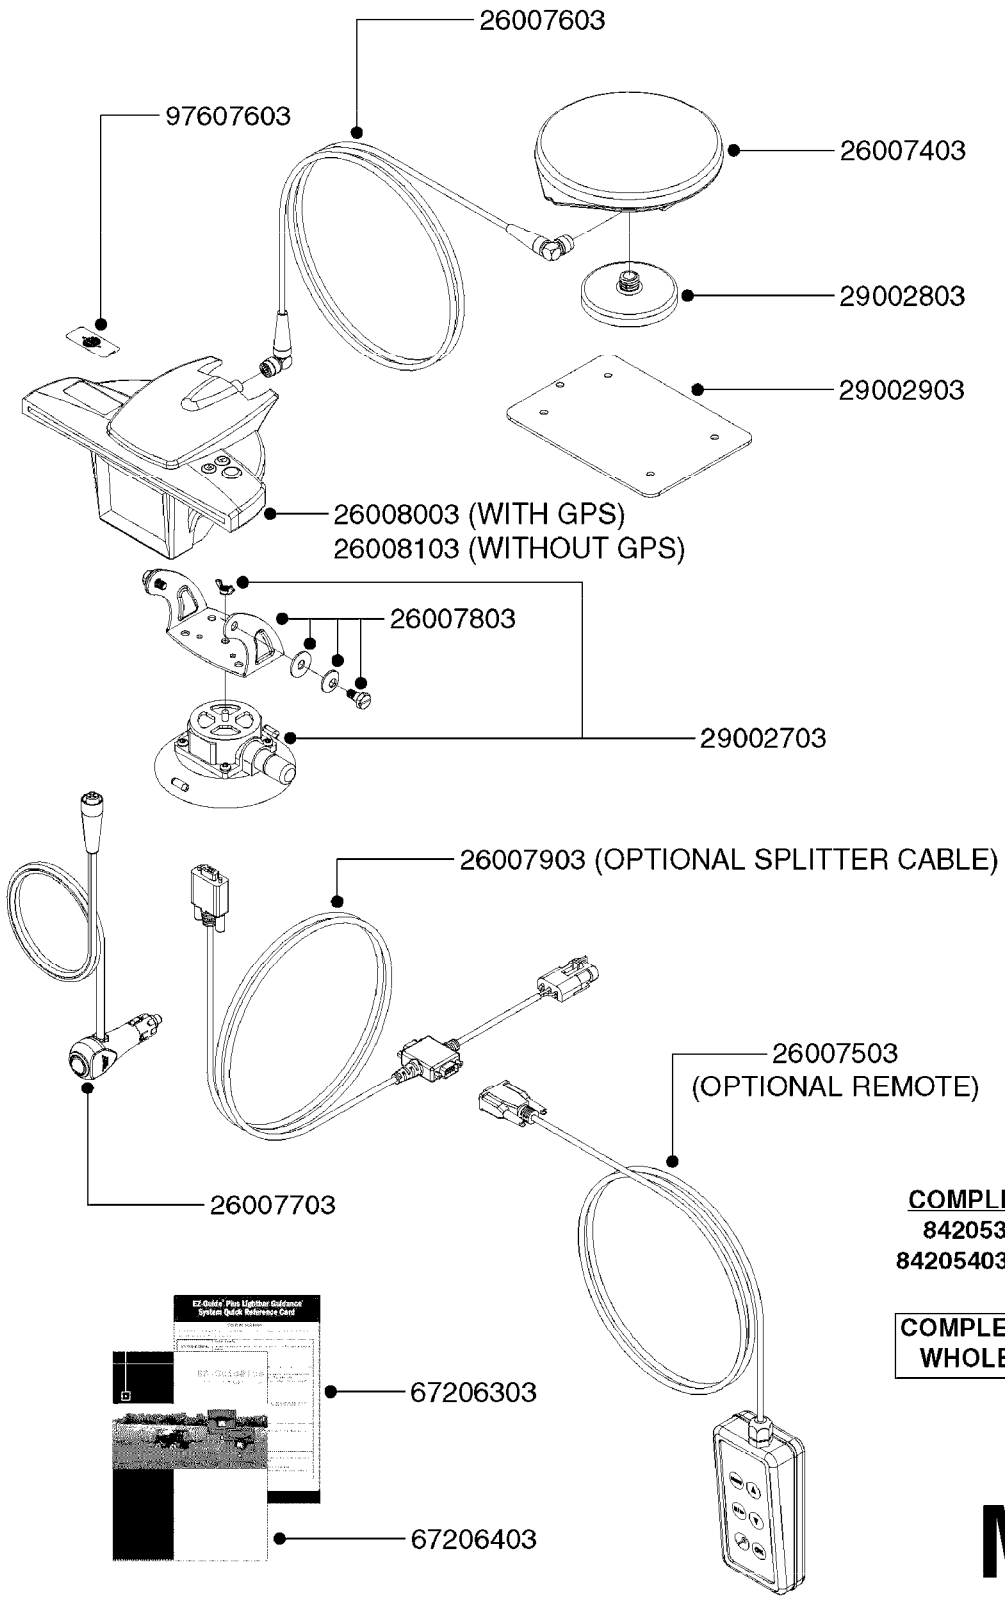

3 COMPLETE ASSEMBLY

HC5500 CABLES

M0030

CFX-750 DISPLAY, DGPS
M0030-HIN, 01:01:16

Page 1
Date 12.08.2020 9:36

Pos.	parts-n°	order qty	description
1	26007603	1	CABLE, ANTENNA, EZGUIDEPLUS
2	26012003	1	NULL MODEM CABLE
3	26021403	1	CFX-750 DISPLAY, DGPS
4	26021603	1	CABLE, POWER BUS, CAN CFX-750
5	26021703	1	CABLE, ASC INTERFACE, CFX-750
6	26021803	1	AG-25 ANTENNA L1/L2 GLN
7	26022103	1	CFX-750 DISPLAY ONLY
8	26022603	1	CFX-750 Basic Power Cable
9	28048203	1	EZ-GUIDE 500 MOUNT F.AG15 ANT.
10	28048303	1	EZ-GUIDE 250/500 RAM MNT.1.5"