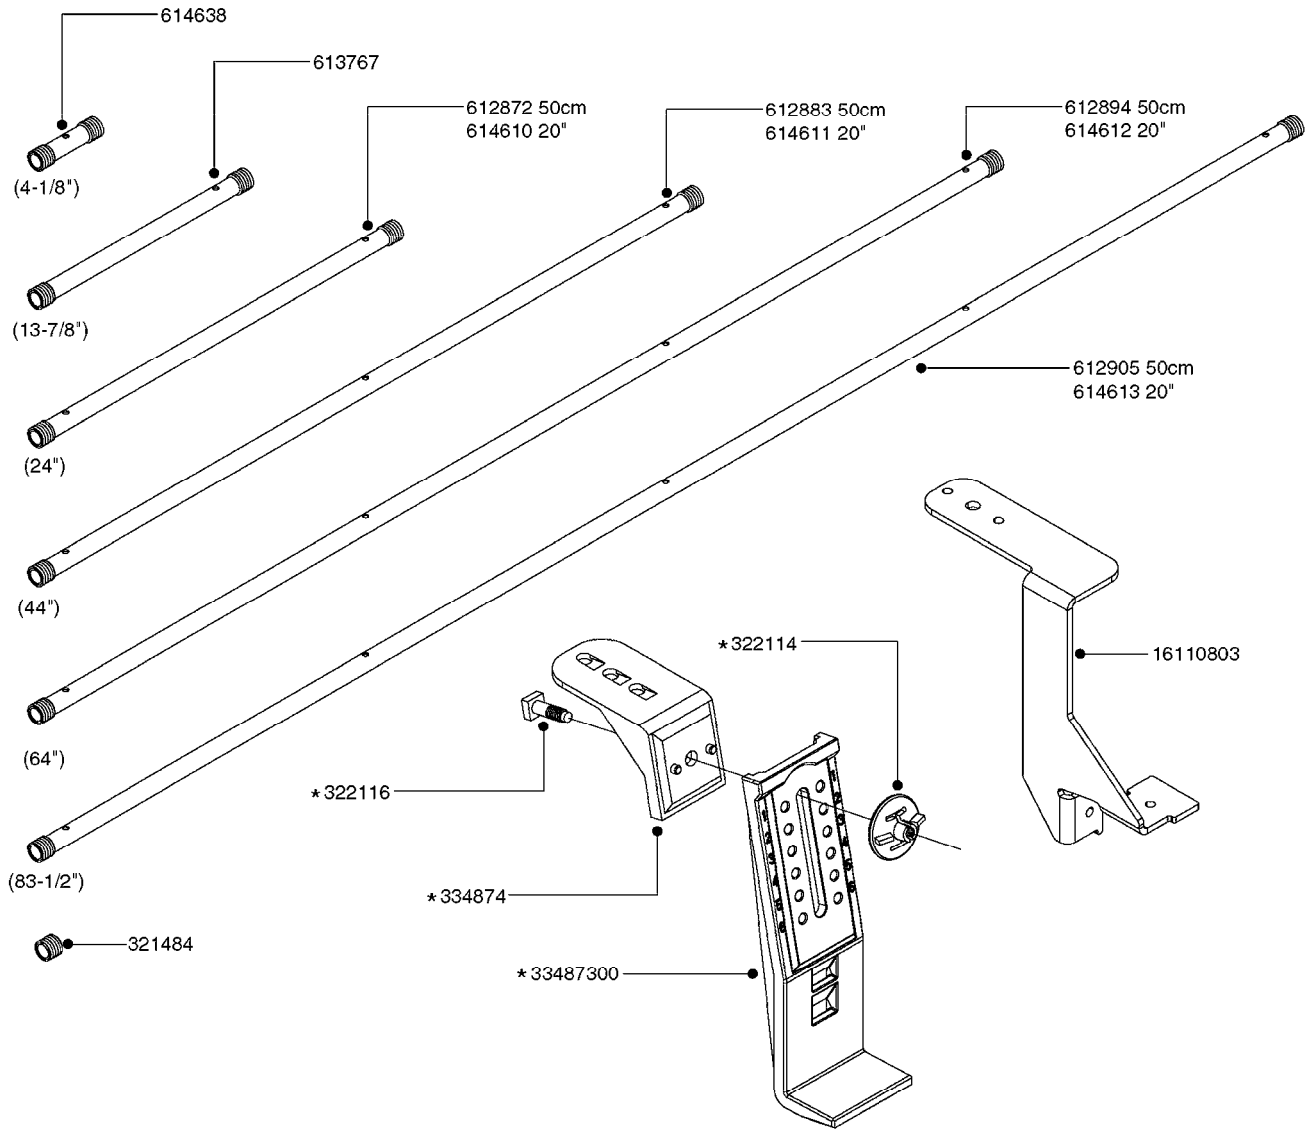

COMPLETE ASSEMBLY
WITH NOZZLES

REFER TO
HARDI® NOZZLE CATALOG

D1100

DOUBLE NOZZLE HOLDER-SNAP FIT
D1100-HIN, 01:01:16

Page 1
Date 12.08.2020 9:36

Pos.	parts-n°	order qty	description
1	372140	1	HARDI ISO BLIND CAP
2	725078	1	SNAP-FIT TRIPLET W/O NOZZ HOLD
3	28032503	1	DOUBLE NOZZLE HOLDER LD ISO
4	28040103	1	O-RING F.DOUBLE NOZZLE HOLDER
5	28089103	1	GASKET F.DOUBLE NOZZLE HOLDER
6	70056803	1	DOUBLE NOZZLE CAP ORANGE LD 01
6	70056903	1	DOUBLE NOZZLE CAP GREEN LD 015
6	70057003	1	DOUBLE NOZZLE CAP YELLOW LD 02
6	70057103	1	DOUBLE NOZZLE CAP LILAC LD 025
6	70057203	1	DOUBLE NOZZLE CAP BLUE LD 03
6	70057303	1	DOUBLE NOZZLE CAP RED LD 04
6	70057403	1	DOUBLE NOZZLE CAP BROWN LD 05