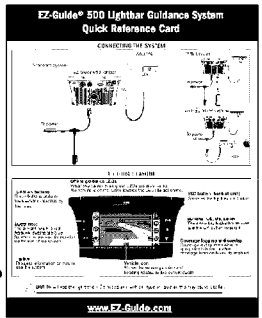

COMPLETE ASSEMBLY — 13

**COMPLETE ASSEMBLIES
WHOLEGOODS ITEMS**

M0060