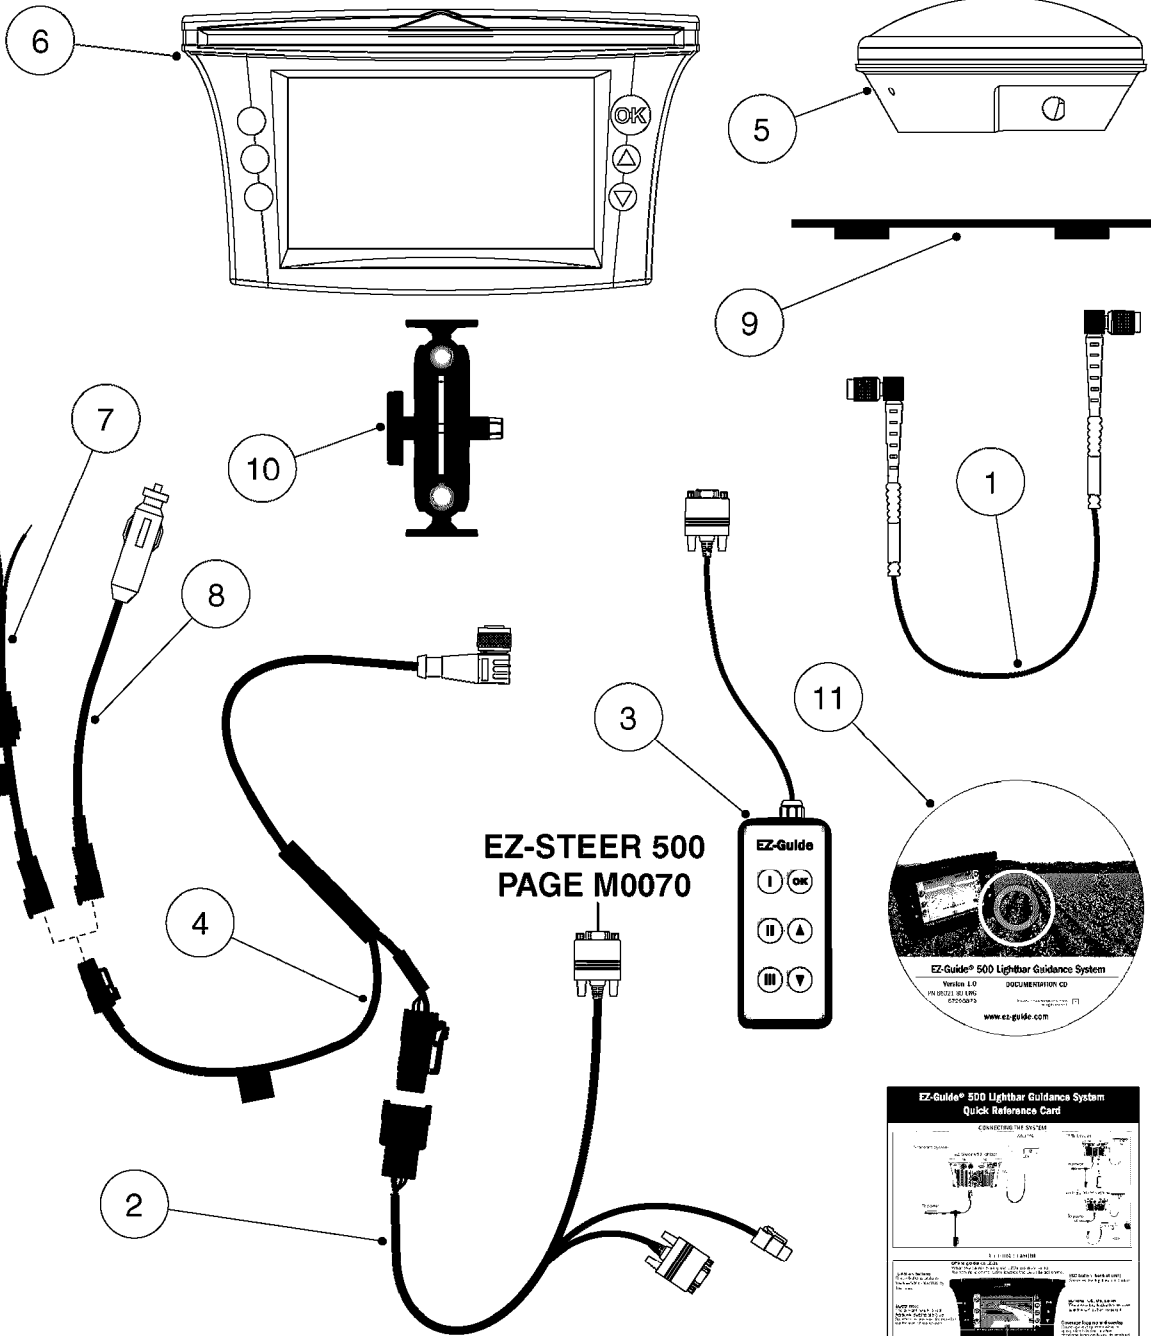

**EZ-STEER 500
PAGE M0070**

EZ-GUIDE 500 LIGHTBAR
M0060-HIN, 01:01:16

Page 1
Date 12.08.2020 9:36

Pos.	parts-n°	order qty	description
1	26007603	1	CABLE, ANTENNA, EZGUIDEPLUS
2	26012203	1	EZ-STEER/GUIDE 500 ADAPT.CABLE
3	26015303	1	REMOTE KEYPAD EZGUIDE 500/250
3	28048403	1	DECAL - REMOTE OVERLAY 500/250
4	26015403	1	EZ-GUIDE 500 CABLE POWER/CAN90
5	26015503	1	EZ-GUIDE 500 Z PLUS ANTENNA
5	26015603	1	ANTENNA AG15 L1,EZ GDE 500/250
6	26015703	1	EZ-GUIDE 500 DGPS DISPLAY
6	26015803	1	EZ-GUIDE 500 OMNISTAR DISPLAY
7	26016103	1	EZ-GUIDE 500 CABLE UNTERM.FUSE
8	26016203	1	EZ-GUIDE 500 POWER CONN.CABLE
9	28048203	1	EZ-GUIDE 500 MOUNT F.AG15 ANT.
10	28048303	1	EZ-GUIDE 250/500 RAM MNT.1.5"
11	29003803	1	EZ-GUIDE 500 CD,GET.STARTED V1
12	67215403	1	EZ-GUIDE 500 QUICK REF.CARD V1
13	84208303	1	EZ GUIDE 500 LIGHTBAR (DGPS)
13	84208403	1	EZ GUIDE 500 LIGHTBAR (XP/HP)
13	84208503	1	EZ GUIDE 500 LIGHTBAR (RTK)