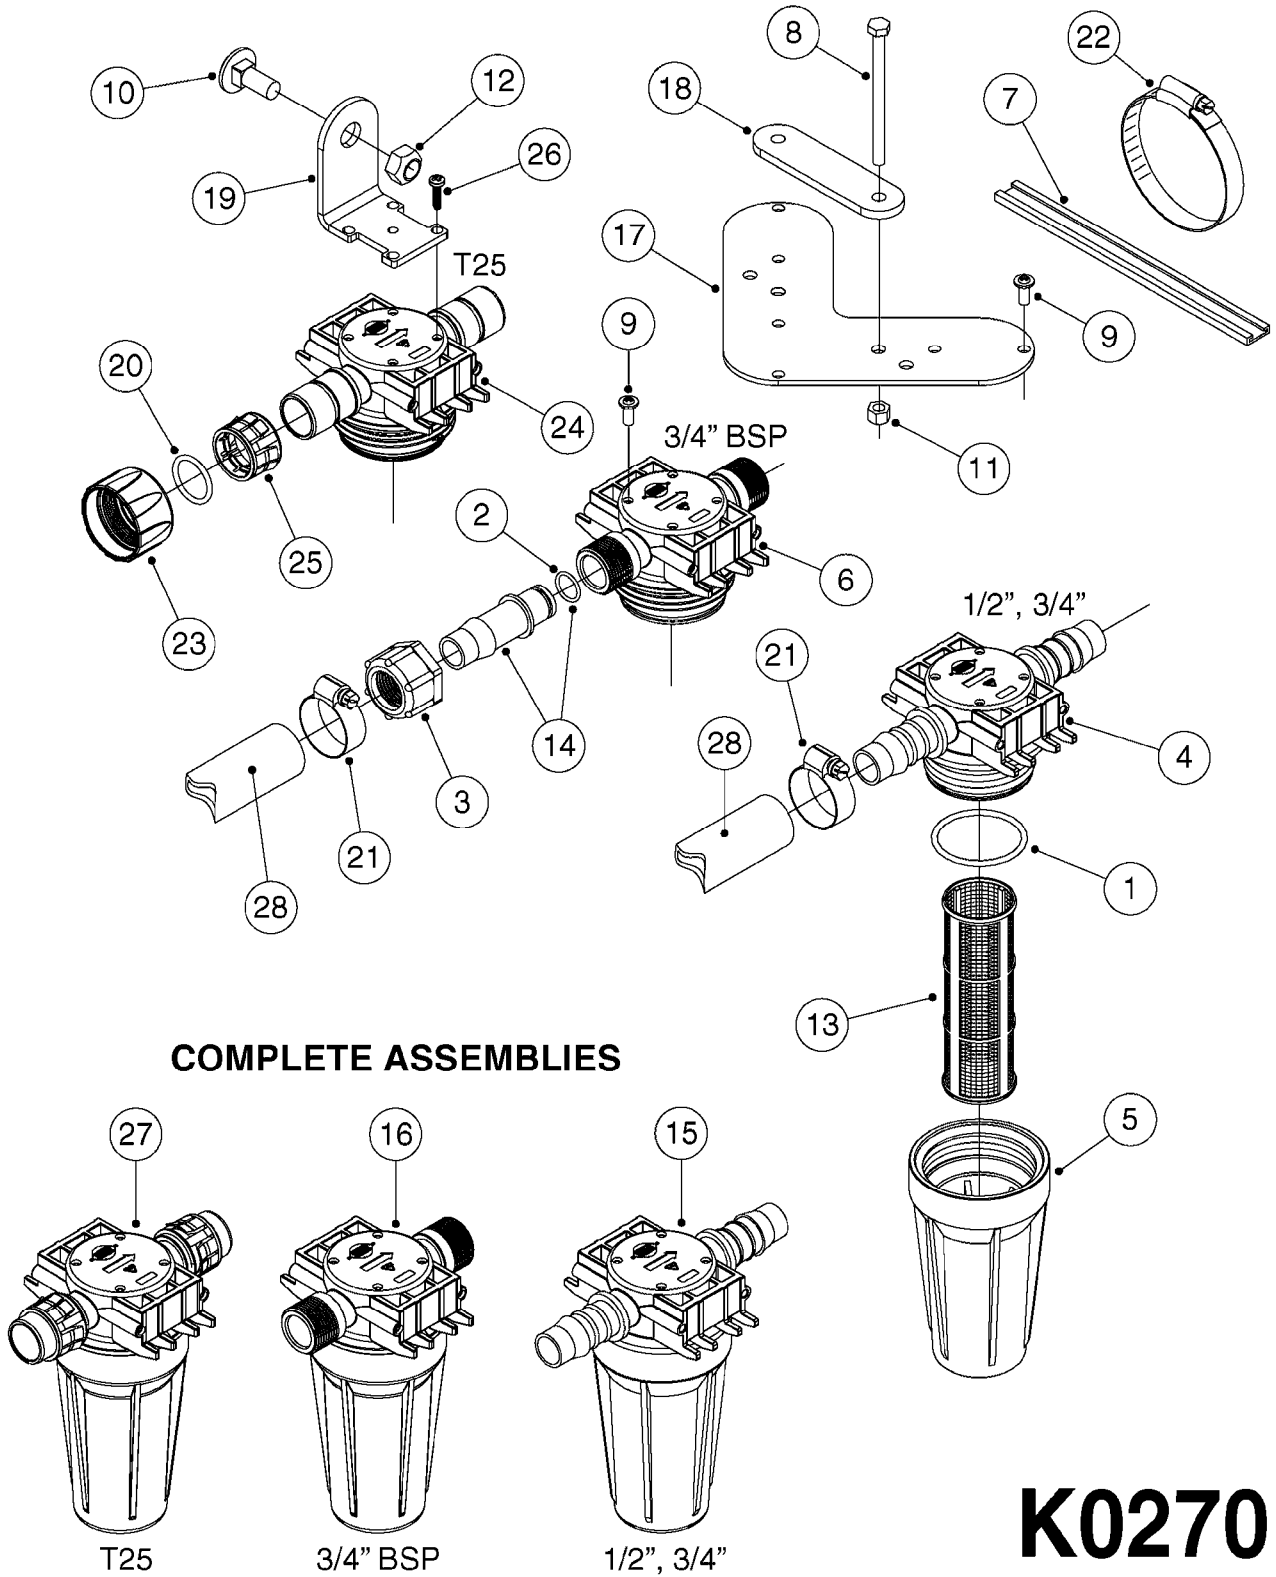

Page 1

Date 12.08.2020 9:36

Pos.	parts-n°	order qty	description
1	145994	1	FITT.DK S-40 FORK
2	145995	1	FITT.DK S-53 FORK
3	240177	1	O-RING D16.1/11.3 X 2.4
4	242354	1	O-RING D32.2X3.0 VITON
5	242355	1	O-RING D19.2X3.0 VITON F.S-40
6	242594	1	O-RING D14 X 1.78 SCH.70-EPDM
7	261539	1	SPADE F.ELEC CONNec BLUE INSUL
8	262104	1	VALVE, SOLENOID, S53/S40
9	320084	1	FITT.DK NUT 1/2" BSP
10	320187	1	FITT.DK CAP 3/8" BSP BLACK
11	320283	1	FITT.DK NUT 3/4"BSP
12	320596	1	FITT.DK ELB 3/8'-1/2'BSP 45DEG
13	321307	1	FITT.DK NUT 1/2" BSP JAMB
14	321742	1	FITT.DK BULKHEAD 1/2' BSP
15	322103	1	FITT.DK S-53 BULKHEAD
16	322352	1	FITT.DK S-53 TEE
17	330212	1	O-RING D19/D14X2.4 F.1/2"NUT
18	330687	1	FITT.DK HB 1/2" F. 1/2" NUT
19	334965	1	COVER FOR S53 SOLENOID VALVE
20	370366	1	OFF-CENTER FLAT SPRAY NOZZLE, 1850 - G150
21	410185	1	BOLT HEX 8.8 DEL M6X16
22	460261	1	NUT HEX M6X1.00 LOCK DIN985 A2 SS
23	471125	1	WASHER M6U 6.4X14X1.2,A2 SS
24	614366	1	FILTER 50 MESH F.NOZZLE BLUE
24	614367	1	FILTER 80 MESH F.NOZZLE RED
24	614368	1	FILTER 100 MESH F.NOZZLE YEL.
25	720856	1	FITT.DK 1/2'BSP ASSY.F.3/4'NUT
26	726558	1	FITT.DK S53 STR. 3/4" W.ORING
27	726567	1	FITT.DK S-40 ELB.1/2" W.O-RING
28	726694	1	PLUG,S53,1/2"FBSP THD W.ORING
29	729610	1	NOZZLE ASSY. NON DRIP 3/8 THRD
30	750722	1	REPAIR KIT FOR 3S SC CONTROL
31	983087	1	ELEC. CABLE 2 WIRE X 0.75MM
32	16180100	1	PLATE, END ROW NOZZLE
33	28025203	1	TIE STRAP L=23" x W=1/2"
34	28029803	1	CLAMP HOSE GEAR P1/2" 6708
35	28029903	1	CLAMP HOSE GEAR P3/4"-S1" 6712
36	92702103	1	HOSE R X1/2" X300PSI WP X0012"