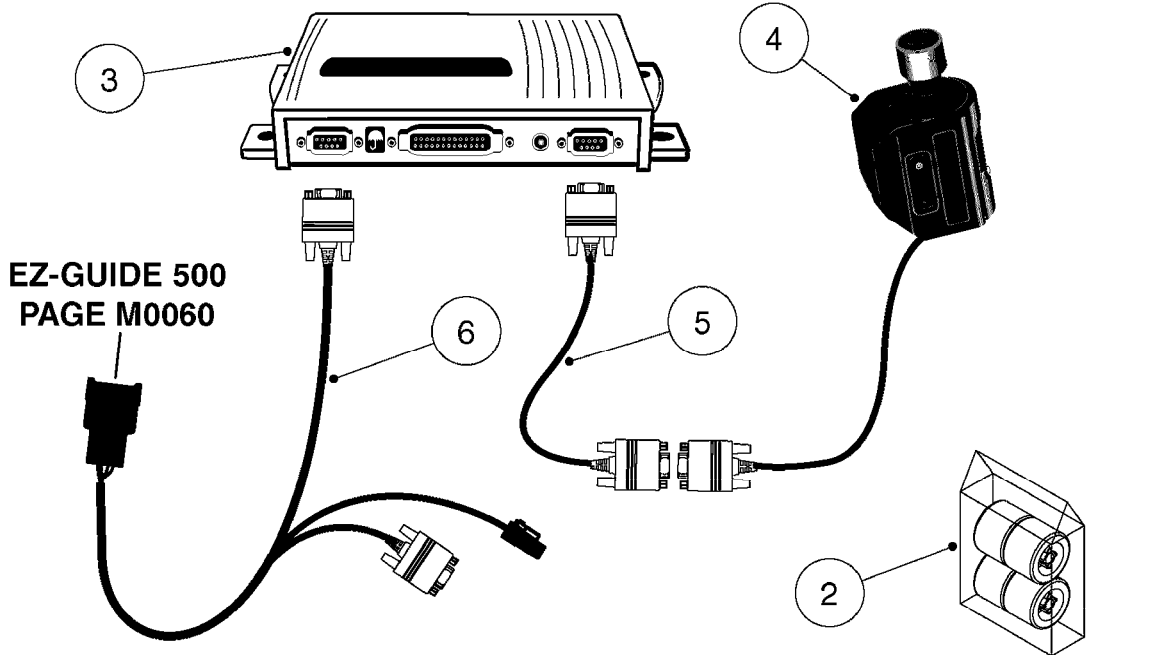

**EZ-STEER 500
PAGE M0070**

COMPLETE ASSEMBLY — 13

**COMPLETE ASSEMBLIES
WHOLEGOODS ITEMS**

M0060

EZ-GUIDE 500 LIGHTBAR
M0060-HIN, 01:01:16

Page 1
Date 12.08.2020 9:36

Pos.	parts-n°	order qty	description
1	26007603	1	CABLE, ANTENNA, EZGUIDEPLUS
2	26012203	1	EZ-STEER/GUIDE 500 ADAPT.CABLE
3	26015303	1	REMOTE KEYPAD EZGUIDE 500/250
3	28048403	1	DECAL - REMOTE OVERLAY 500/250
4	26015403	1	EZ-GUIDE 500 CABLE POWER/CAN90
5	26015503	1	EZ-GUIDE 500 Z PLUS ANTENNA
5	26015603	1	ANTENNA AG15 L1,EZ GDE 500/250
6	26015703	1	EZ-GUIDE 500 DGPS DISPLAY
6	26015803	1	EZ-GUIDE 500 OMNISTAR DISPLAY
7	26016103	1	EZ-GUIDE 500 CABLE UNTERM.FUSE
8	26016203	1	EZ-GUIDE 500 POWER CONN.CABLE
9	28048203	1	EZ-GUIDE 500 MOUNT F.AG15 ANT.
10	28048303	1	EZ-GUIDE 250/500 RAM MNT.1.5"
11	29003803	1	EZ-GUIDE 500 CD,GET.STARTED V1
12	67215403	1	EZ-GUIDE 500 QUICK REF.CARD V1
13	84208303	1	EZ GUIDE 500 LIGHTBAR (DGPS)
13	84208403	1	EZ GUIDE 500 LIGHTBAR (XP/HP)
13	84208503	1	EZ GUIDE 500 LIGHTBAR (RTK)