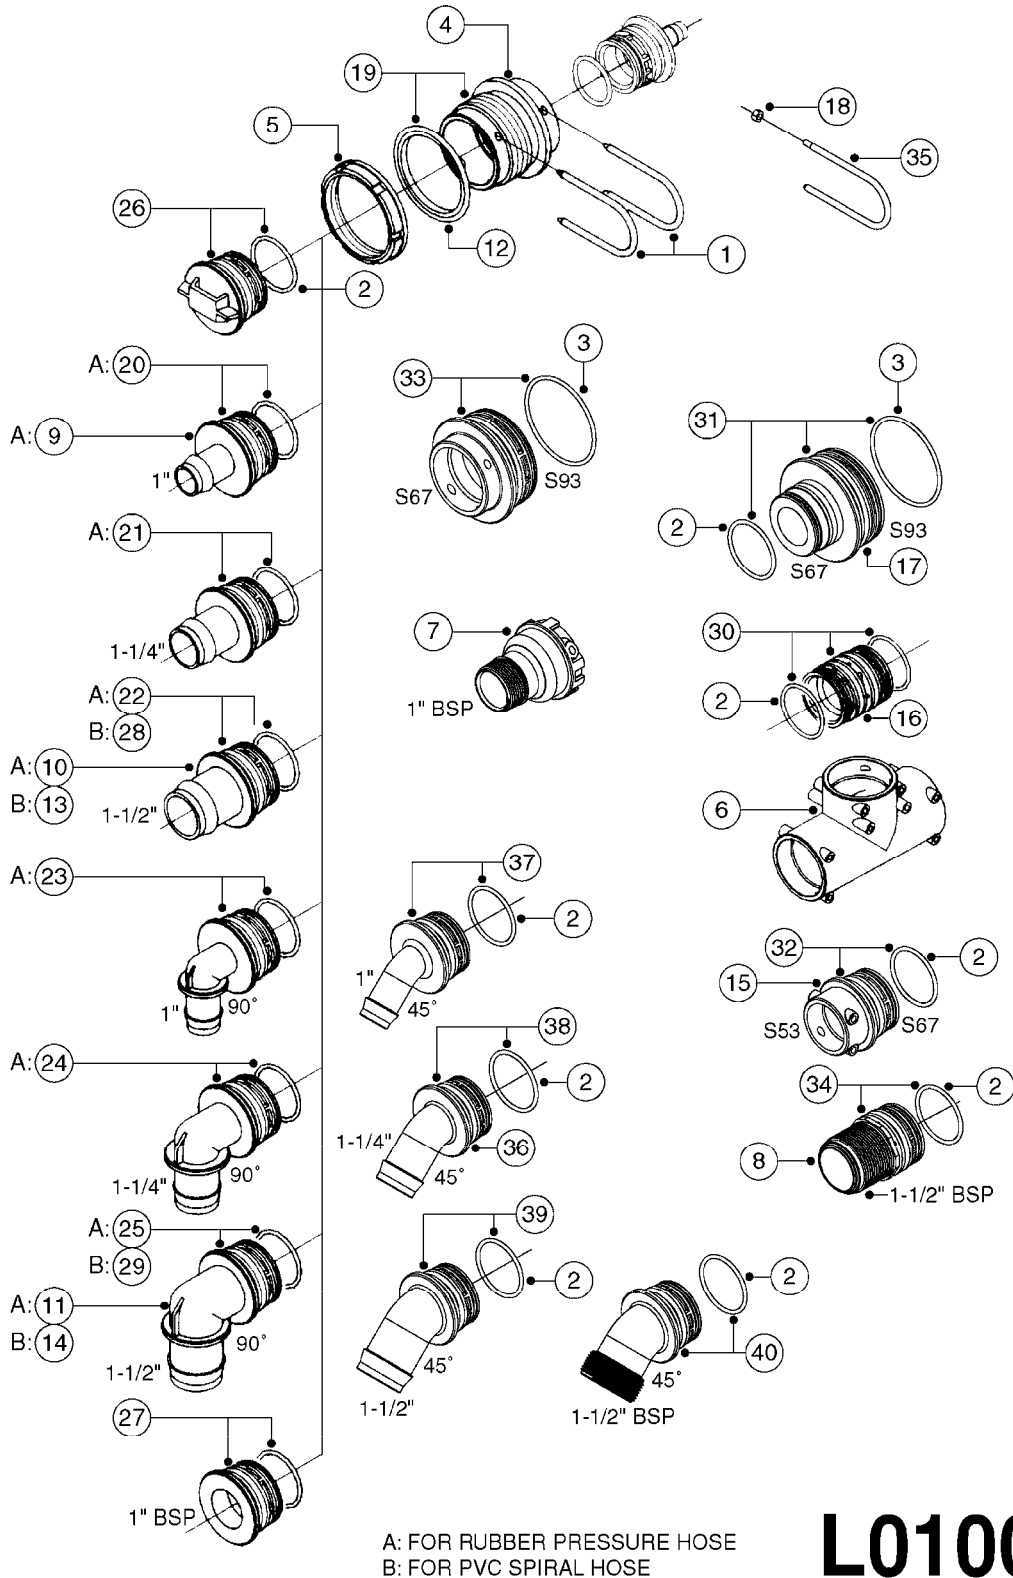

L0090

FITTINGS - S-56 & S-61
L0090-HIN, 01:01:16

Page 1

Date 12.08.2020 9:36

parts-n°	order qty	description
145661	1	FITT.DK S-61 FORK
241754	1	O-RING D59.5X3
241883	1	O-RING 3 X 39.2 NITRIL
322055	1	FITT.DK S-61 BULKHEAD
322056	1	FITT.DK S-61 BULKHEAD NUT
322066	1	FITT.DK S-56 NUT
334050	1	FITT.DK S-61 STR.1-1/4"
334068	1	FITT.DK S-61 STR.1"
334091	1	FITT.DK S56 STR.1-1/2'
334099	1	FITT.DK S-61 ELB.1-1/2"110 DEG
334100	1	FITT.DK S-61 ELB.1" 110 DEG.
334151	1	FITT.DK S-61 ELB.1-1/4"110 DEG
390231	1	FITT.DK NIPPLE 1-1/2 X S56