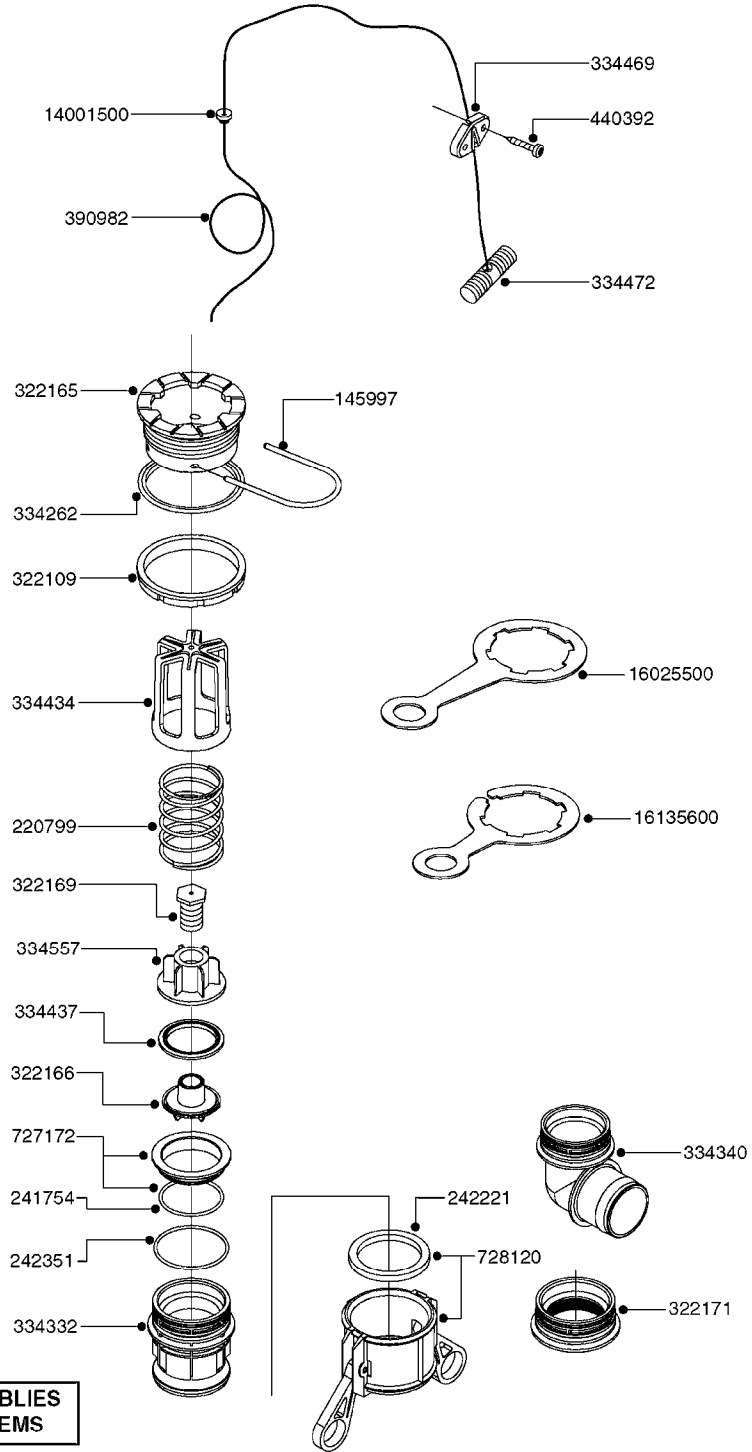

CLEAN WATER TANK
K0130-HIN, 01:01:16

COMPLETE TANK ASSY : 722072

K0130

CLEAN WATER TANK
K0130-HIN, 01:01:16

Page 1
Date 12.08.2020 9:36

parts-n°	order qty	description
161370	1	BKT.CLEAN WATER BOTT. VALVE
179989	1	BRKT. F. 3 GAL. TANK
281551	1	BALL VALVE 1/2"
320084	1	FITT.DK NUT 1/2" BSP
320482	1	FITT.DK ELB. 1/2" BSP 60 DEG.
321296	1	FITT.DK BULKHEAD 1/2" BSP SING
321307	1	FITT.DK NUT 1/2" BSP JAMB
321742	1	FITT.DK BULKHEAD 1/2' BSP
330212	1	O-RING D19/D14X2.4 F.1/2"NUT
330687	1	FITT.DK HB 1/2" F. 1/2" NUT
332592	1	O-RING D26/D20X3
334534	1	CLAMP HOSE PLASTIC 1/2"
420604	1	BOLT HEX 8.8 DEL M10X25 FT DIN933
420626	1	BOLT HEX 8.8 DEL M10X20 FT
421046	1	BOLT HEX M8X25/25 A2 SS DIN933
430721	1	BOLT HEX 8.8 DEL M12X40 FT
430802	1	BOLT HEX 8.8 DEL M12X75
430846	1	BOLT HEX 8.8 DEL M12X80
430870	1	BOLT HEX 8.8 DEL M12X55 FT
460364	1	NUT HU M8 A2 SS DIN934
460423	1	NUT HEX M10X1.50 LOCK DIN985A2 SS
460703	1	NUT HEX M12X1.75 LOCK DIN985A2 SS
471127	1	WASHER, M12, Ø24/13X24X2.5 SS
614396	1	CLEAN WATER BRACKET MB
614409	1	BRACKET FOR FOAM MARKER
717577	1	VALVE F.CLEAN WATER TANK
722072	1	CLEAN WATER TANK W FRAME & TAP
725901	1	LID F.WATER BOTTLE VENTED
927269	1	HOSE R X PVC X 1/2 X 0012"
10091103	1	BOLT HEX 3/8 NC GR.2 03.00'
10171703	1	BOLT HEX 3/8 NC GR.2 03.50"
10212903	1	NUT HEX NC (NYLON LOCK) 3/8"
10511303	1	FLATBAR L350/17DEG.CLEAN WATER
10511403	1	FLATBAR 104MM CLEAN WATER
10511503	1	BKT.CLEAN WATER MOUNT EAGLE
10598403	1	BOLT HEX HCS3/8-16 X 4 Z 5
63026303	1	CLEAN WATER TANK BRKT, ATV