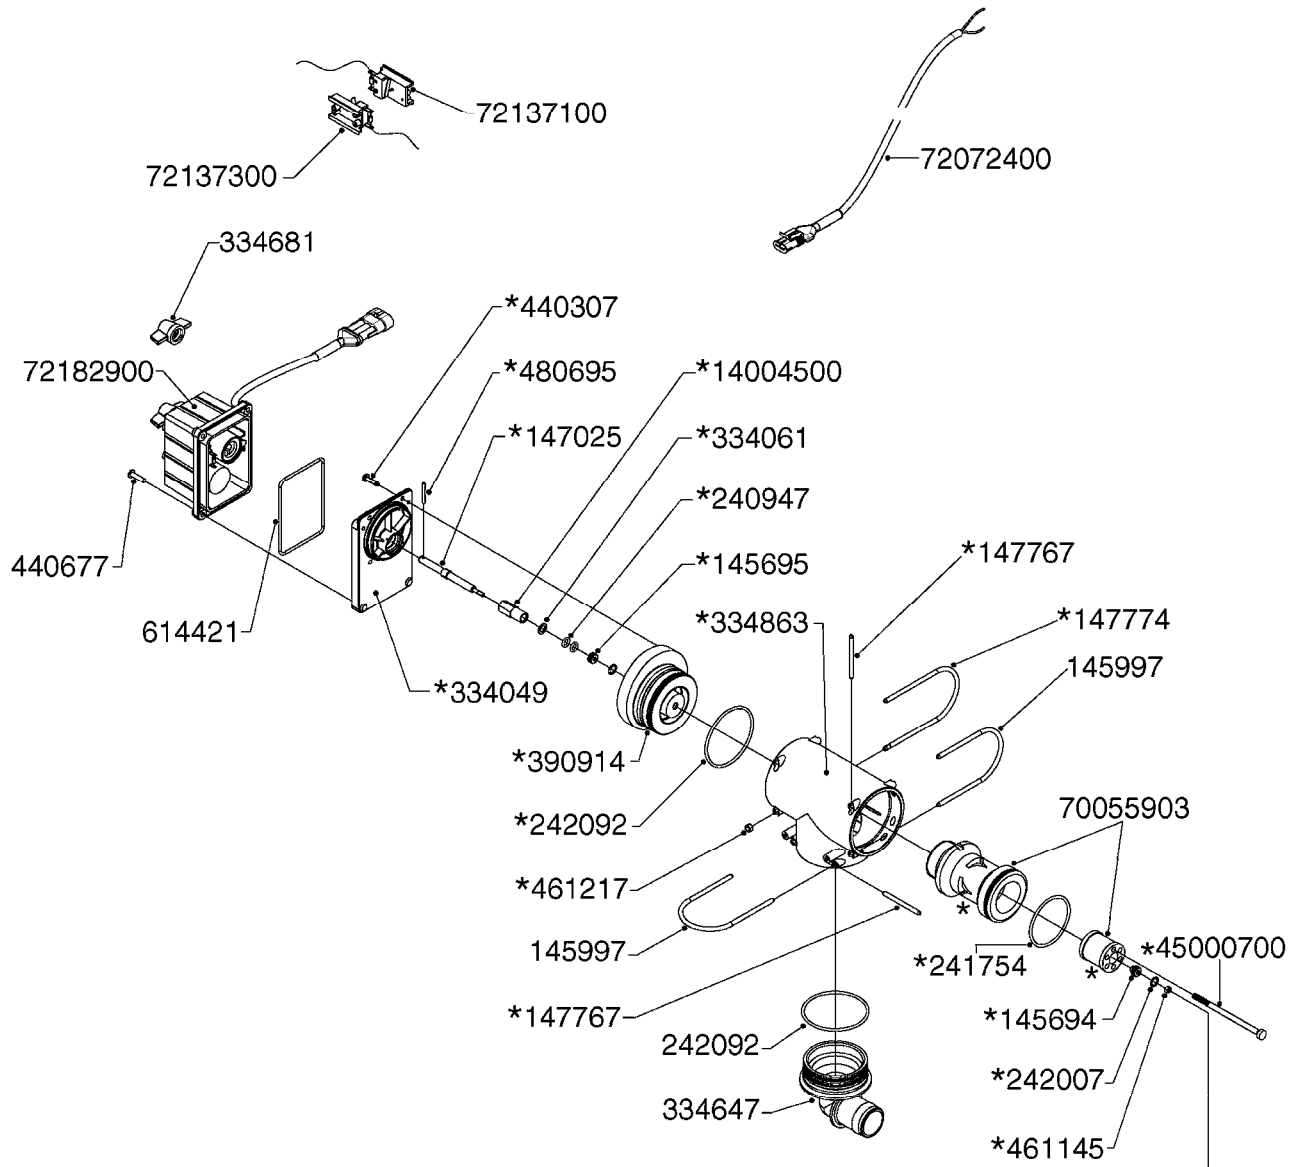

EVC CONTROL
B0330-HIN, 05:10:17

Page 2
Date 12.08.2020 9:35

parts-n°	order qty	description
728010	1	DISTRIB HOUSING W/CONST PR GRN
731658	1	CABLE F.CONTRL BOX ESC L=6000
750271	1	O-RING KIT F.EC/4 CONTROL UNIT
755726	1	O-RING KIT F.EC/ESC SEC.VALVE
755728	1	REPAIR KIT
978356	1	DECAL CONTRL BOX EVC/ESC3 ABS
28026203	1	GAUGE 200PSI/BR,2.5"1/4BSP-BTM
28030003	1	CLAMP HOSE GEAR P1" 6716
28030103	1	CLAMP HOSE GEAR P5/4-S1.5"6724
44076200	1	SCREW WN5451 5X16 SS TORX
70058103	1	REG. REPAIR KIT UNIVERSAL
70068303	1	BRKT. PLATE F/PRES. CONT.2XNUT
70068603	1	REGULATOR HOUSING UPDATE PRE92
72005003	1	REGULATOR MOTOR SUBST.
72048000	1	MOTOR, DISTRIBUTION 1:300
72127200	1	CIRCUIT B.ESC3 PLAST.W/SWITCH
72127300	1	CONTROL BOX ESC 3 SEC./20 PIN
72137100	1	MCROSWCH ASSY F.PRSR REG WHT W
72137200	1	MCROSWCH ASSY F.BOOM VLV 300:1
72137300	1	MCROSWCH ASSY F.PRSR REG BRN W
92702403	1	HOSE PVC SUCT GRAY 1"
92712403	1	HOSE R X1" X300PSI WP X0012"
92738900	1	HOSE R X PVC X 1-1/4" 0012"