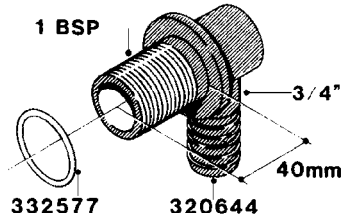

L0060

FITTINGS - BULKHEAD
L0060-HIN, 01:01:16

Page 1

Date 12.08.2020 9:36

parts-n°	order qty	description
141046	1	NUT 3/8" BSP
141341	1	NUT 1/4' BSP
240284	1	O-RING D82,5/75 X 3,5
320456	1	FITT.DK BULKHEAD 1"BSP DOUBLE
320467	1	FITT.DK BULKHEAD 1"BSP SINGLE
320471	1	FITT.DK NUT 1" BSP JAMB
320541	1	FITT.DK BULKHEAD 2-1/2'BSP SIN
320552	1	FITT.DK NUT 2-1/2' BSP JAMB
320644	1	FITT.DK ELB.3/4"HB X 1" BSP
320784	1	FITT.DK CAP 1-1/2" BSP
320795	1	FITT.DK NUT 1-1/2" BSP JAMB
320935	1	FITT.DK BULKHEAD 1/4' BSP SING
320946	1	FITT.DK BULKHEAD 3/8' BSP SING
321296	1	FITT.DK BULKHEAD 1/2" BSP SING
321307	1	FITT.DK NUT 1/2" BSP JAMB
321333	1	FITT.DK BULK 1-1/2" X 1"F BSP
330061	1	O-RING D16/D11X2,5
330072	1	O-RING D53.5/D45.5X4
330212	1	O-RING D19/D14X2.4 F.1/2"NUT
332577	1	O-RING D38/D30X4 F.1" PUR.
332592	1	O-RING D26/D20X3