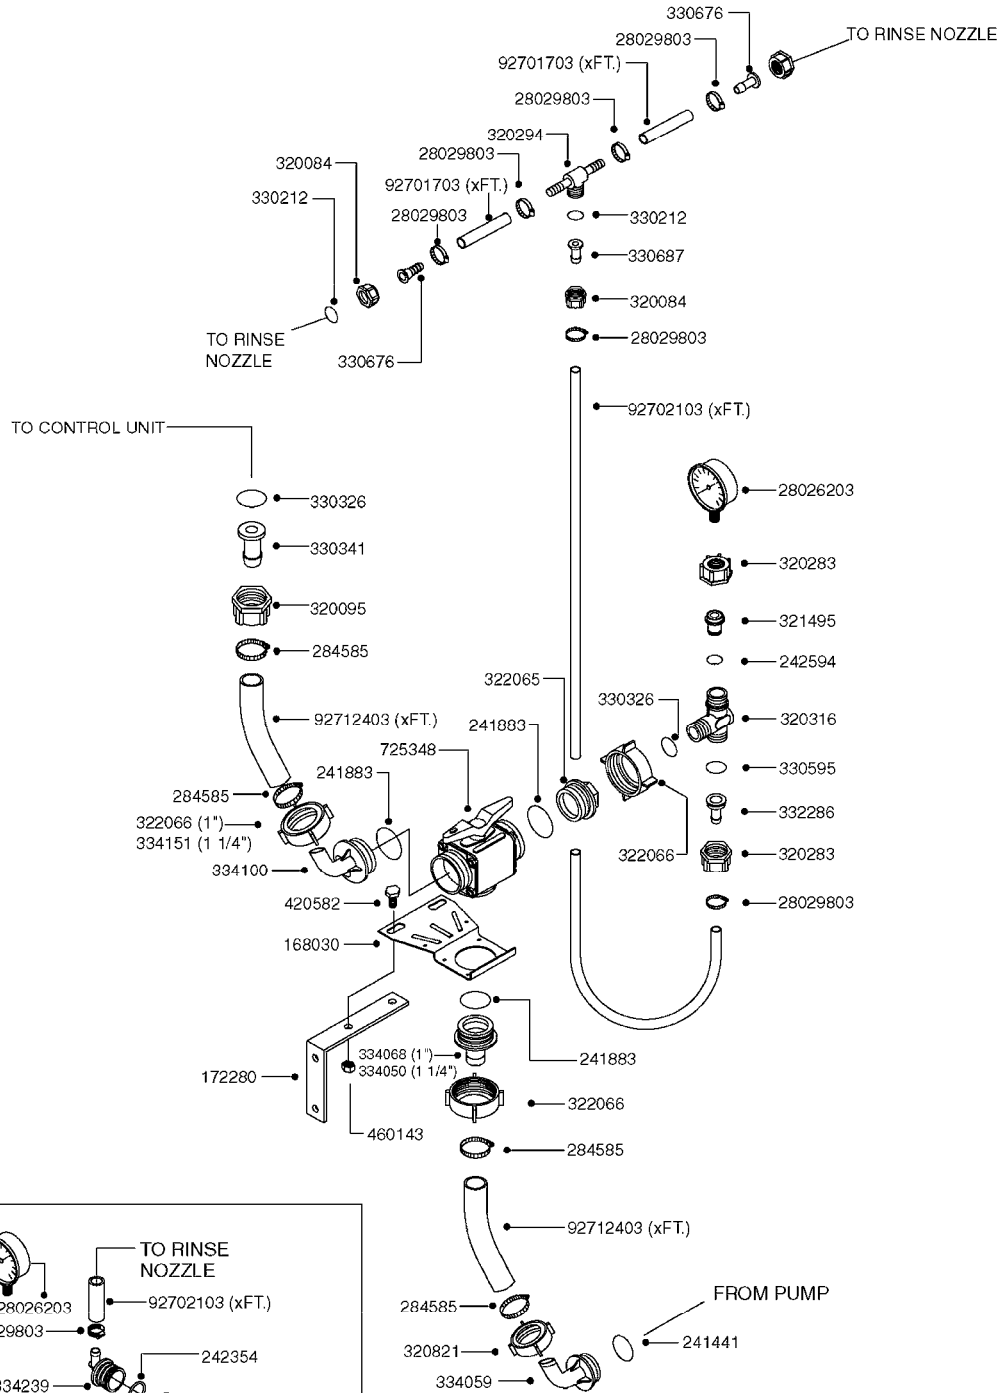

RINSE SYSTEM PLUMBING
K0750-HIN, 01:01:16

Page 0
Date 12.08.2020 9:36

RINSE SYSTEM- MANIFOLD SYSTEM

K0750

RINSE SYSTEM PLUMBING
K0750-HIN, 01:01:16

Page 1
Date 12.08.2020 9:36

parts-n°	order qty	description
168030	1	BRACKET F/3 WAY VALVE
172280	1	FLATBAR 30X5 L=270 4XD9 90DEG.
241441	1	O-RING D29.3X3
241883	1	O-RING 3 X 39.2 NITRIL
242353	1	O-RING 3 X 44.2 VITON
242354	1	O-RING D32.2X3.0 VITON
242594	1	O-RING D14 X 1.78 SCH.70-EPDM
284585	1	CLAMP HOSE GEAR 1" MINI 020
320084	1	FITT.DK NUT 1/2" BSP
320095	1	FITT.DK NUT 1" BSP
320283	1	FITT.DK NUT 3/4"BSP
320294	1	FITT.DK TEE 3/8X3/8HB X1/2"BSP
320316	1	FITT.DK TEE 3/4" X3/4" X1"BSP
320821	1	FITT.DK NUT 1-1/2" BSP
321495	1	FITT.DK REDUC 1/4'BSP F.3/4'NT
322065	1	FITT.DK UNION 1' BSP/S-56
322066	1	FITT.DK S-56 NUT
330212	1	O-RING D19/D14X2.4 F.1/2"NUT
330326	1	O-RING D30/D24X2 F.1"NUT
330341	1	FITT.DK HB 1" F. 1" NUT
330595	1	O-RING D24.6/D20X2.1 -3/4"
330676	1	FITT.DK HB 3/8" F. 1/2" NUT
330687	1	FITT.DK HB 1/2" F. 1/2" NUT
332286	1	FITT.DK HB 1/2" F. 3/4" NUT
334050	1	FITT.DK S-61 STR.1-1/4"
334059	1	FITT.DK EL 1" 110 DEG.F.1-1/2"
334068	1	FITT.DK S-61 STR.1"
334100	1	FITT.DK S-61 ELB.1" 110 DEG.
334151	1	FITT.DK S-61 ELB.1-1/4"110 DEG
334239	1	FITT.DK S-53 ELB.1/2"
334564	1	FITT.DK S-67 TO S-53 ADAPTER
420582	1	BOLT HEX 8.8 DEL M8X20 FT A2
460143	1	LOCK NUT M8 SST A2 DIN985
725348	1	VALVE 3 WAY BLUE
978338	1	DECAL MANIFOLD SYS.RINSE NOZ
28026203	1	GAUGE 200PSI/BR,2.5"1/4BSP-BTM
28029803	1	CLAMP HOSE GEAR P1/2" 6708
92701703	1	HOSE R X3/8" X300PSI WP X0012"
92702103	1	HOSE R X1/2" X300PSI WP X0012"
92712403	1	HOSE R X1" X300PSI WP X0012"