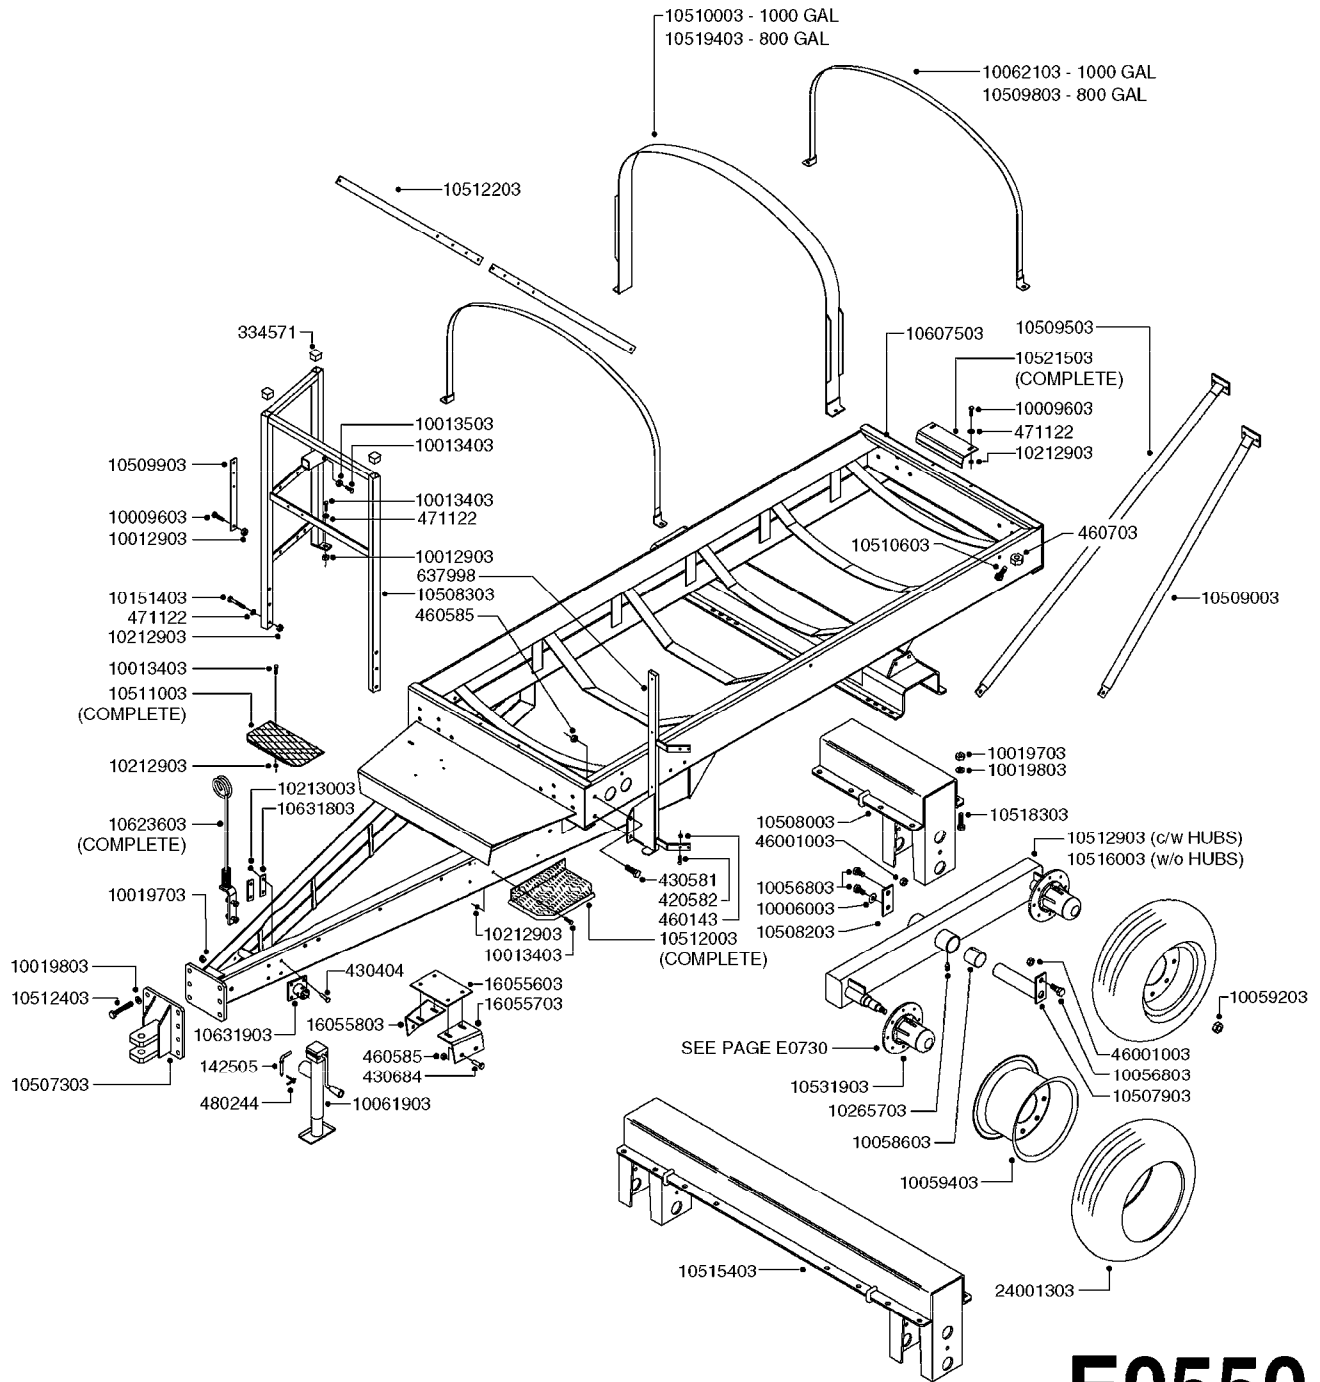

E0540

FRAME-NAV.M TA800/1000 PRE'05
E0540-HIN, 01:01:16

Page 1

Date 12.08.2020 9:36

parts-n°	order qty	description
142505	1	LOCKING PAWL 12 X 70MM
334571	1	PLUG 40x40x2 F.SQ.TUBE
420582	1	BOLT HEX 8.8 DEL M8X20 FT A2
430581	1	BOLT HEX 8.8 DEL M16X40 FT
460143	1	LOCK NUT M8 SST A2 DIN985
460585	1	LOCKING NUT M16 DIN985 A2 SS
460703	1	NUT HEX M12X1.75 LOCK DIN985A2 SS
471122	1	WASHER, M10, Ø20/10.5X 2.0, SS
480244	1	PIN SNAP D4.5
637998	1	MANIFOLD BKT. NAVIGATOR
10006003	1	WASHER LOCK 5/8"
10006103	1	WASHER PLATE 5/8
10009603	1	BOLT HEX 3/8 NC GR.2 01.00"
10012903	1	PUMP HYPRO C9016 540 RPM 90023
10013403	1	BOLT HEX 3/8-16X1 1/4 HCS Z5
10013503	1	NUT HEX NC 3/8"
10019703	1	NUT HEX NC FHN 3/4-10 Z 5
10043603	1	BOLT HEX 7/16 NC GR.5 01.25"
10056803	1	BOLT HEX 5/8 NC GR.5 01.50"
10058603	1	GARLOCK 2.5"DU 2.5" TA800/1000
10059203	1	BOLT WHEEL 9/16"x1-1/4"UNF 90D
10059403	1	RIM 15X10 X 8-8-6 +1.062OFFSET
10061903	1	JACK F300/500/575 5000LB
10062103	1	STRAP F. NAV M TNK 1000 110"LG
10151403	1	BOLT HEX 3/8 NC GR.2 02.50"
10212903	1	NUT HEX NC (NYLON LOCK) 3/8"
10213003	1	NUT HEX NC (NYLON LOCK) 7/16"
10248803	1	BOLT HEX 7/16 NC GR.2 02.00"
10258203	1	BOLT HEX 5/8 NC GR.2 02.00"
10265703	1	GREASE ZERK 5MM PRESS FIT
10507303	1	CLEVIS NAV.550/800/1000 GAL.
10507903	1	PIN F.PIVOT NAV800/1000
10508003	1	UPRIGHT W/M 800/1000 TANDEM
10508203	1	FLATBAR TANDEM NAV800/1000
10508303	1	HANDRAIL NAV 800/1000 GAL.
10509003	1	SIDE BRACE NAV8/1000 45-66'EAG
10509503	1	SIDE BRACE NAV8/1000 80-90'EAG
10509803	1	STRAP F.NAV TANK 800 GAL.
10509903	1	FLATBAR F.FILTER
10510003	1	STRAP F.TANK REINFOR.1000 NAV
10510603	1	BOLT F.ANCHOR STRAP
10511003	1	FRONT STEP ASSY.550/800/1000
10512003	1	SIDE STEP ASSY.550/800/1000
10512203	1	FLATBAR SIDE STRAP F.NAV8/1000
10512403	1	BOLT HEX 3/4 NC GR.8 02.25"
10512903	1	TANDEM BEAM ASSY.800/1000
10515403	1	AXLE W/M NAV.TA 800/1000 120"
10516003	1	TANDEM BEAM W/M NAV W/SPINDLE
10518303	1	BOLT HEX 2&3/4 NC GR.8 3.00"
10519403	1	STRAP F.TANK REINFOR.800 NAV
10521503	1	NAV TANK STOP BKT.KIT
10531903	1	HUB ASSY.COMP.F.2-1/8" SPINDLE
10623603	1	CABLE & HOSE HOLDER NAV.
10631803	1	FLATBAR 1/4" x 110MM F.JACK
10631903	1	JACK MOUNT NAV550/1000 W/MOUNT
24001303	1	TIRE 12.5L-15SL 12 PLY
46001003	1	NUT HEX 5/8"-11 NYLOCK