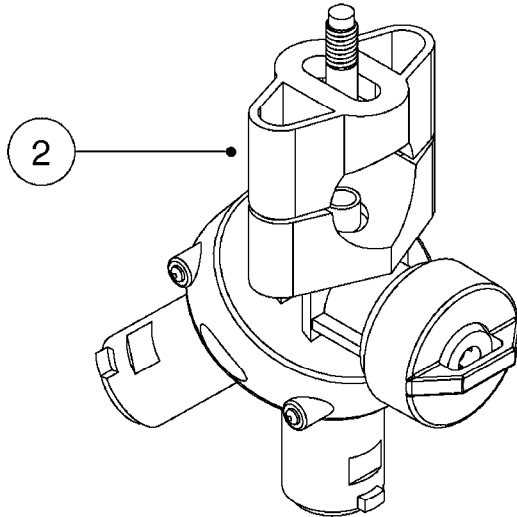

SINGLE NOZZLE BODY

TRIPLET NOZZLE BODY

D1090

*=REFER TO HARDI NOZZLE CATALOG

NOZZLE BODIES-SNAP FIT
D1090-HIN, 01:01:16

Page 1
Date 12.08.2020 9:36

parts-n°	order qty	description
143592	1	LOCK CLAMP FOR TRIPLET
241371	1	DIAPHRAGM F.NO-DRIP,VULC
241990	1	O-RING D9.3 X 2.4 VITON
242594	1	O-RING D14 X 1.78 SCH.70-EPDM
242598	1	O-RING D7.0 X 2.5 NITRIL
320187	1	FITT.DK CAP 3/8" BSP BLACK
320283	1	FITT.DK NUT 3/4"BSP
321462	1	CAP F.NO-DRIP ASSY.
322068	1	SNAP-FIT ADAPTER THREAD. HARDI
322114	1	NUT PLASTIC F.NOZZ.H
322116	1	BOLT PLASTIC F.NOZZ.H.
322258	1	HOUSING F.TRIPLET
322260	1	NOZZLE HOLDER LOWER PART
333012	1	NOZZLE HOLD. UPPER PART
334082	1	SNAP-FIT NOZZ.HOLD.CONE BLACK
334102	1	BLANK F.NOZZLE
334172	1	SNAP-FIT NOZZ.HOLD.CONE GREEN
334173	1	SNAP-FIT NOZZ.HOLD.CONE ORANGE
334220	1	YOKE, UPPER NOZZLE BODY
334371	1	SNAP-FIT NOZZLE HOLDER YELLOW
334373	1	SNAP-FIT NOZZLE HOLDER RED
334377	1	SNAP-FIT NOZZLE HOLDER BLUE
334926	1	SNAP-FIT TURN PLATE F TRIPLET
390639	1	O-RING F.NOZZLE FILTER
440665	1	SCREW M4.2X16 STAINLESS
716236	1	FITT.DK HB 1/2" ASSY. F. 3/4"
716413	1	FITT.DK PLUG ASSY. F.NOZ TUBE
724621	1	FITT.DK HB 3/4"ASSY F.3/4" NUT
725042	1	SCREEN 80 MESH W.GASKET, RED
725043	1	SCREEN 50 MESH W.GASKET,BLUE
725044	1	SCREEN 100 MESH W.GASKET,YELLO
725078	1	SNAP-FIT TRIPLET W/O NOZZ HOLD
725079	1	NOZZLE ASSY.SING.SNAP-FIT GREN
729645	1	NON-DRIP SPRING ASSY.GREEN 10