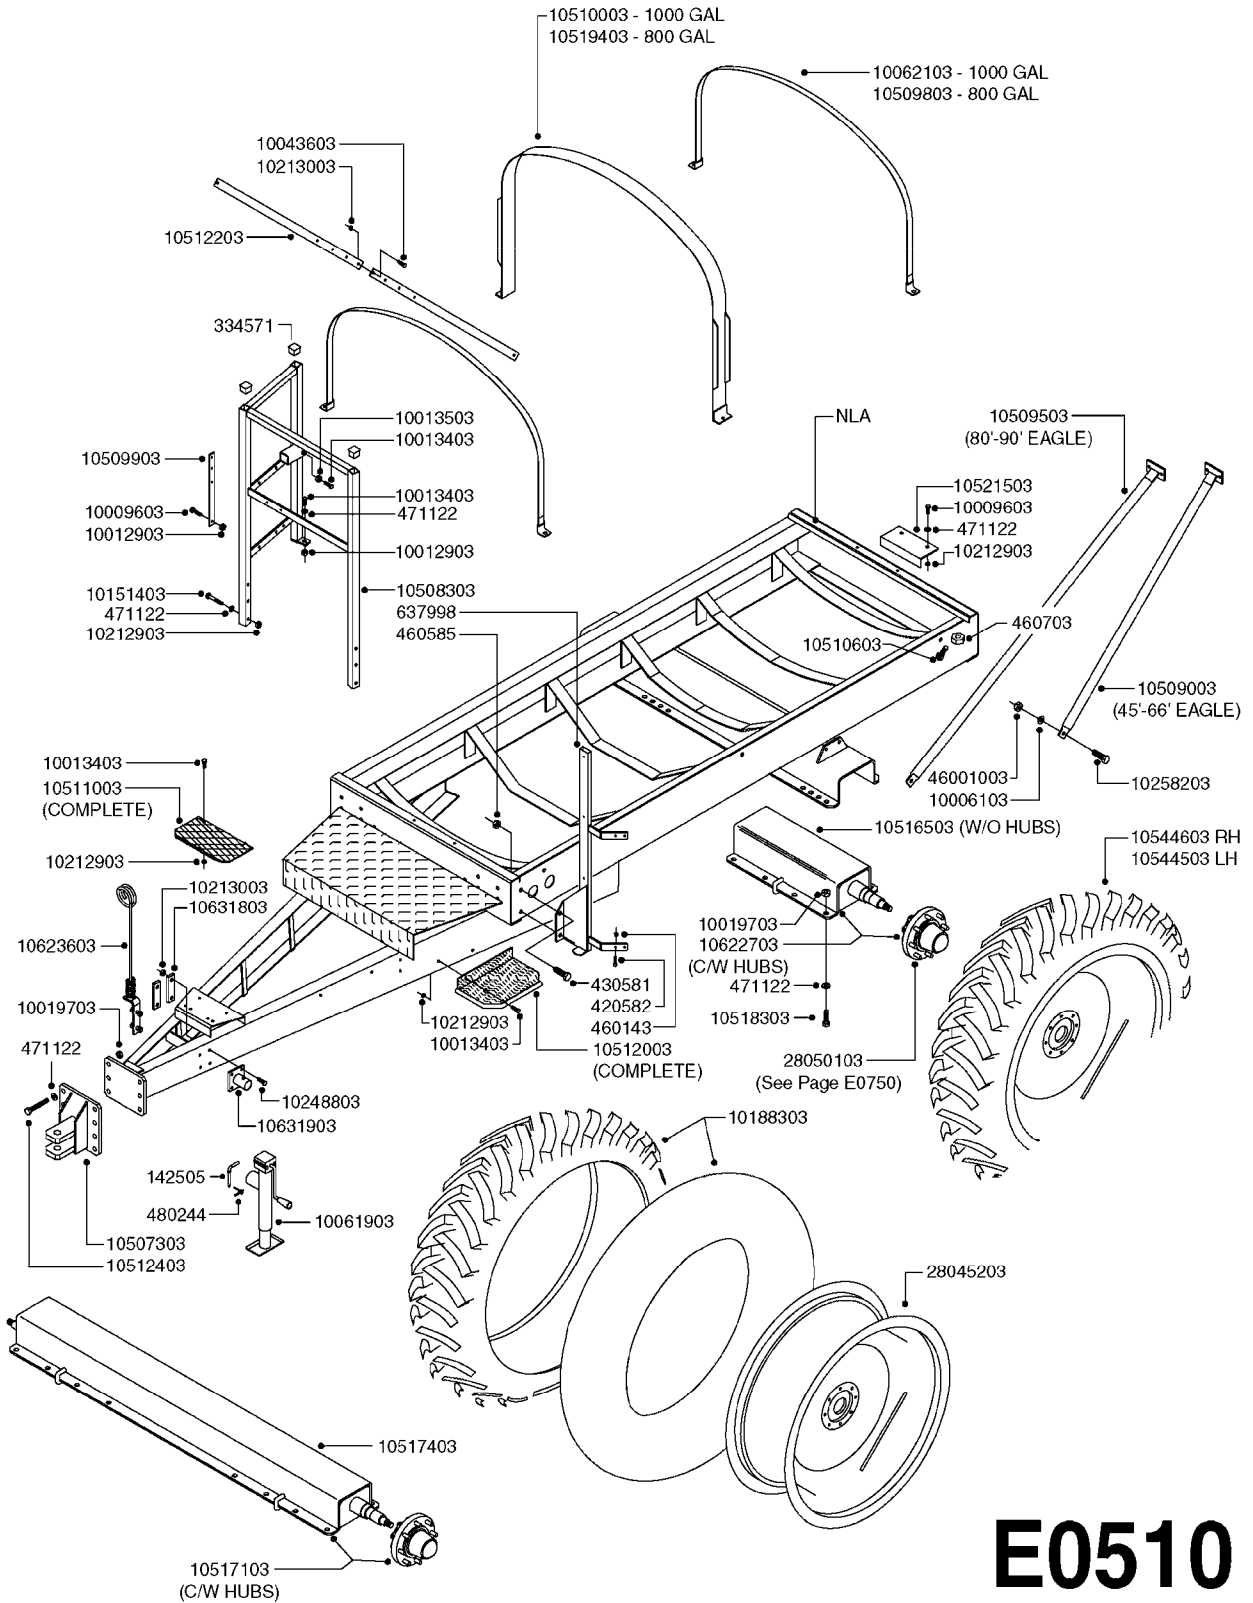

E0510

parts-n°	order qty	description
142505	1	LOCKING PAWL 12 X 70MM
334571	1	PLUG 40x40x2 F.SQ.TUBE
420582	1	BOLT HEX 8.8 DEL M8X20 FT A2
430581	1	BOLT HEX 8.8 DEL M16X40 FT
460143	1	LOCK NUT M8 SST A2 DIN985
460585	1	LOCKING NUT M16 DIN985 A2 SS
460703	1	NUT HEX M12X1.75 LOCK DIN985A2 SS
471122	1	WASHER, M10, Ø20/10.5X 2.0, SS
480244	1	PIN SNAP D4.5
637998	1	MANIFOLD BKT. NAVIGATOR
10006103	1	WASHER PLATE 5/8
10009603	1	BOLT HEX 3/8 NC GR.2 01.00"
10012903	1	PUMP HYPRO C9016 540 RPM 90023
10013403	1	BOLT HEX 3/8-16X1 1/4 HCS Z5
10013503	1	NUT HEX NC 3/8"
10019703	1	NUT HEX NC FHN 3/4-10 Z 5
10043603	1	BOLT HEX 7/16 NC GR.5 01.25"
10061903	1	JACK F300/500/575 5000LB
10062103	1	STRAP F. NAV M TNK 1000 110"LG
10151403	1	BOLT HEX 3/8 NC GR.2 02.50"
10188303	1	TIRE 13.6" X 38"
10212903	1	NUT HEX NC (NYLON LOCK) 3/8"
10213003	1	NUT HEX NC (NYLON LOCK) 7/16"
10248803	1	BOLT HEX 7/16 NC GR.2 02.00"
10258203	1	BOLT HEX 5/8 NC GR.2 02.00"
10507303	1	CLEVIS NAV.550/800/1000 GAL.
10508303	1	HANDRAIL NAV 800/1000 GAL.
10509003	1	SIDE BRACE NAV8/1000 45-66'EAG
10509503	1	SIDE BRACE NAV8/1000 80-90'EAG
10509803	1	STRAP F.NAV TANK 800 GAL.
10509903	1	FLATBAR F.FILTER
10510003	1	STRAP F.TANK REINFOR.1000 NAV
10510603	1	BOLT F.ANCHOR STRAP
10511003	1	FRONT STEP ASSY.550/800/1000
10512003	1	SIDE STEP ASSY.550/800/1000
10512203	1	FLATBAR SIDE STRAP F.NAV8/1000
10512403	1	BOLT HEX 3/4 NC GR.8 02.25"
10516503	1	INSERT W/M NAV HC W/SPINDLE
10517103	1	AXLE ASSY NAV M 1000 HC 120"
10517403	1	AXLE W/M NAV.HC 120"W/SPINDLES
10518303	1	BOLT HEX 2&3/4 NC GR.8 3.00"
10519403	1	STRAP F.TANK REINFOR.800 NAV
10521503	1	NAV TANK STOP BKT.KIT
10544503	1	TIRE ASSY 13.6 X 38 LH 8BLT HD
10544603	1	TIRE ASSY 13.6 X 38 RH 8BLT HD
10622703	1	AXLE ASSY NAV M 1000 HC 72-88"
10623603	1	CABLE & HOSE HOLDER NAV.
10631803	1	FLATBAR 1/4" x 110MM F.JACK
10631903	1	JACK MOUNT NAV550/1000 W/MOUNT
28045203	1	RIM 38X12 8/8/6 1.06-OS GRAY
28050103	1	HUB F 3" 758 7500# PACKAGE
46001003	1	NUT HEX 5/8"-11 NYLOCK