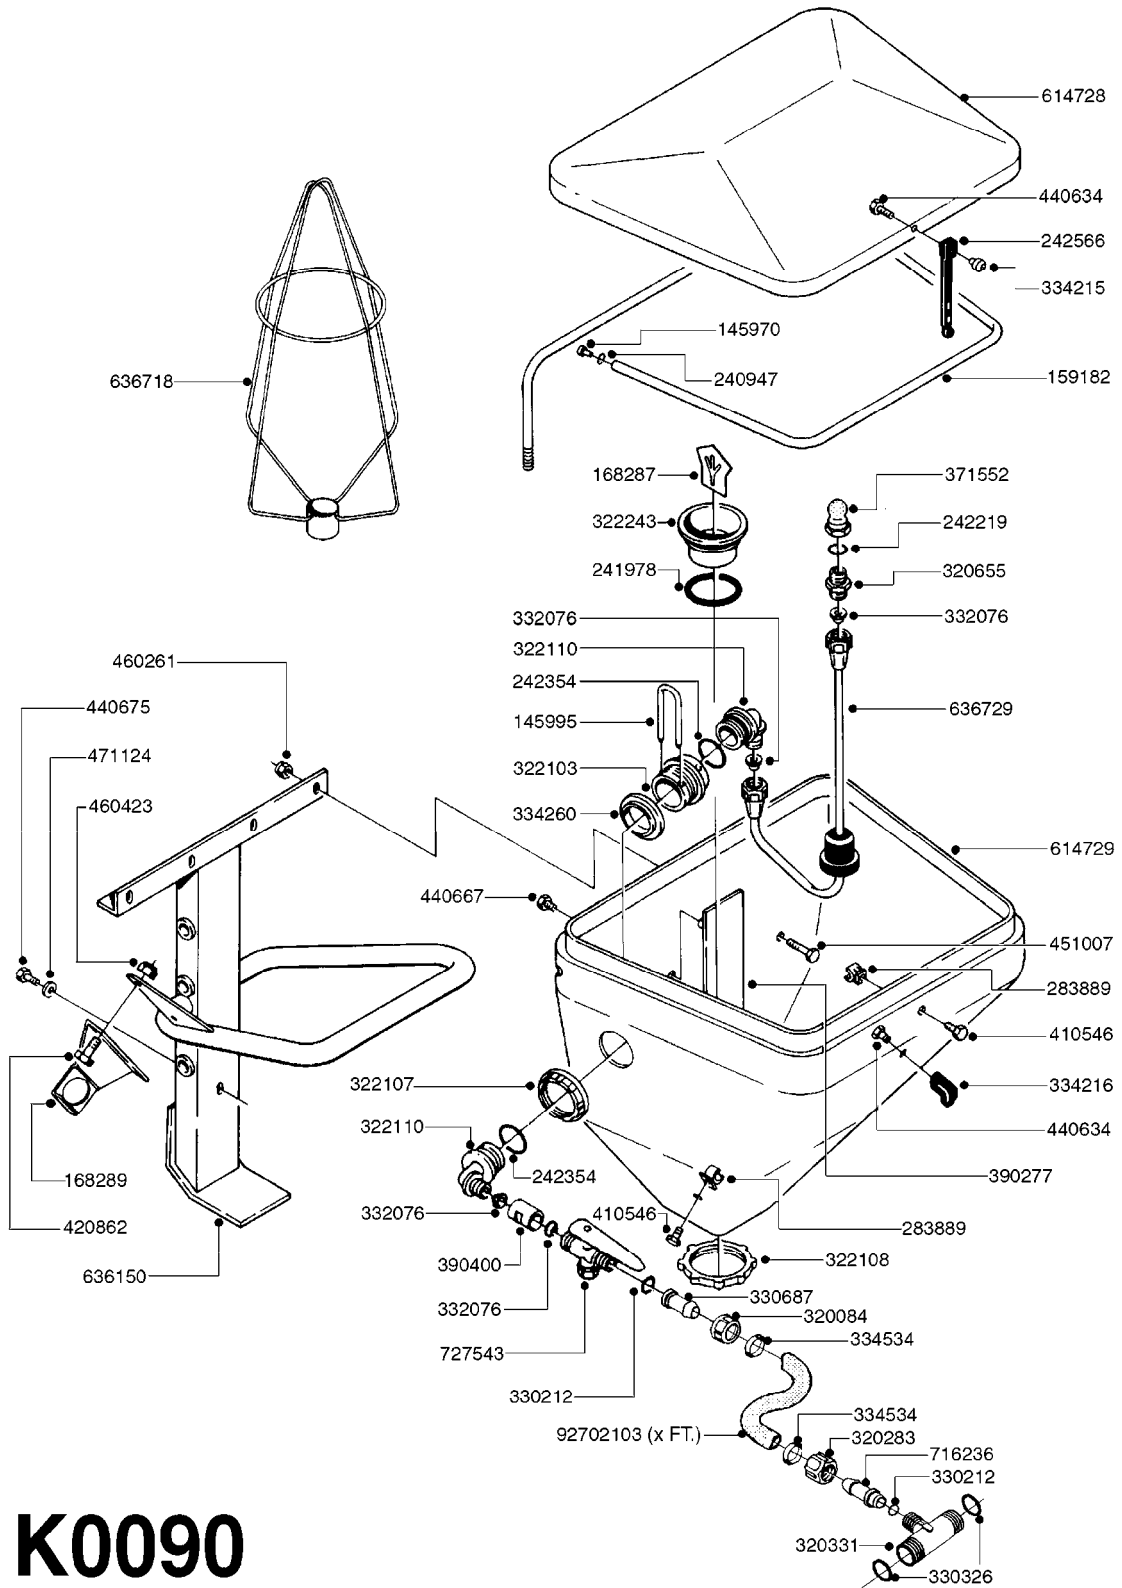

K0090

CHEMICAL FILLER-HOPPER (PRE95)
K0090-HIN, 01:01:16

Page 1
Date 12.08.2020 9:36

parts-n°	order qty	description
145970	1	PLUG MF 11 X 1
145995	1	FITT.DK S-53 FORK
159182	1	RINSING TUBE CHEM.FILL
168287	1	PLATE ANTI-VORTEX F.CHEM FILL
168289	1	BRACKET F. 3-WAY VALVE
240947	1	O-RING D7.3X2.4 NITRIL
241978	1	O-RING 64.5X3.0
242219	1	O-RING D16.3X2.4 VITON
242354	1	O-RING D32.2X3.0 VITON
242566	1	LATCH STRAP F. CHEM.FILL
283889	1	CLIP F.TUBE SUPPORT
320084	1	FITT.DK NUT 1/2" BSP
320283	1	FITT.DK NUT 3/4"BSP
320331	1	FITT.DK TEE 1" - 1" - 3/4" BSP
320655	1	FITT.DK HN 1/2"-1/2" BSP
322103	1	FITT.DK S-53 BULKHEAD
322107	1	FITT.DK S-53 BULKHEAD NUT
322108	1	FITT.DK S-67 BULKHEAD NUT
322110	1	FITT.DK S-53 ELB. 1/2" BSP
322243	1	DRAIN PIPE/CHEM FIL.S67/S56
330212	1	O-RING D19/D14X2.4 F.1/2"NUT
330326	1	O-RING D30/D24X2 F.1"NUT
330687	1	FITT.DK HB 1/2" F. 1/2" NUT
332076	1	CONE INSERT F. ALUMINUM LANCE
334215	1	RUBBER
334216	1	RUBBER LATCH FOR CHEM.FILL
334260	1	GASKET F. S-53 BULKHEAD
334534	1	CLAMP HOSE PLASTIC 1/2"
371552	1	NOZZLE F.RINSING
390277	1	SCALE PLATE FOR HARDI FILLER
390400	1	FITT.DK BULKHEAD 1/2'X1/2'
410546	1	BOLT HEX M6X12 A2 SS DIN933
420862	1	BOLT HEX 8.8 DEL M10X16 FT
440634	1	SCREW 5/8"
440667	1	SCREW M3.5X12 SLOT STAINLESS
440675	1	SCREW F. PLASTIC 5X16 SS
451007	1	SCREW M6X20 STAINLESS
460261	1	NUT HEX M6X1.00 LOCK DIN985 A2 SS
460423	1	NUT HEX M10X1.50 LOCK DIN985A2 SS
471124	1	WASHER, M6, Ø18/ 6.4X 1.6, SS
614728	1	LID FOR CHEM FILLER
614729	1	TANK HARDI FILLER
636150	1	FRAME FOR CHEM FILL TANK
636718	1	RINSE SUPPORT CHEM.FILL 25/35L
636729	1	TUBE F. RINSE CHEM FILL
716236	1	FITT.DK HB 1/2" ASSY. F. 3/4"
727543	1	VALVE F.CHEM FILL JUG RINSE
92702103	1	HOSE R X1/2" X300PSI WP X0012"