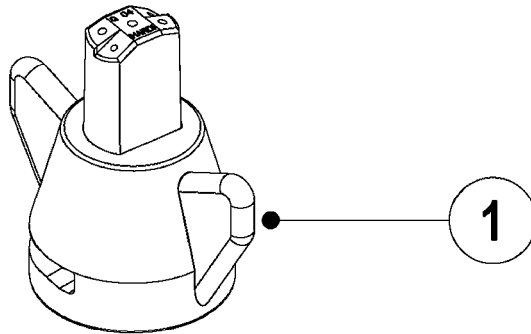

D1060

BOOM-NOZZLES QUINTASTREAM
D1060-HIN, 01:01:16

Page 1

Date 12.08.2020 9:36

Pos.	parts-n°	order qty	description
1	372011	1	NOZZLE ISO QS-015-5H GREEN
1	372012	1	NOZZLE ISO QS-02-5H YELLOW
1	372013	1	NOZZLE ISO QS-03-5H BLUE
1	372014	1	NOZZLE ISO QS-04-5H RED
1	372015	1	NOZZLE ISO QS-05-5H BROWN
1	372016	1	NOZZLE ISO QS-06-5H GREY
1	372017	1	NOZZLE ISO QS-08-5H WHITE
1	372018	1	NOZZLE ISO QS-10-5H LT. BLUE
1	372019	1	NOZZLE ISO QS-15-5H LT. GREEN
2	372002	1	ISO QNTSTRM 015 S-GREEN
2	372003	1	ISO QNTSTRM 02 S-YELLOW
2	372004	1	ISO QNTSTRM 03 S-BLUE
2	372005	1	ISO QNTSTRM 04 S-RED
2	372006	1	ISO QNTSTRM 05 S-BROWN
2	372007	1	ISO QNTSTRM 06 S-GREY
2	372008	1	ISO QNTSTRM 08 S-WHITE
2	372009	1	ISO QNTSTRM 10 S-LT.BLU
2	372010	1	ISO QNTSTRM 15 S-LT.GRN