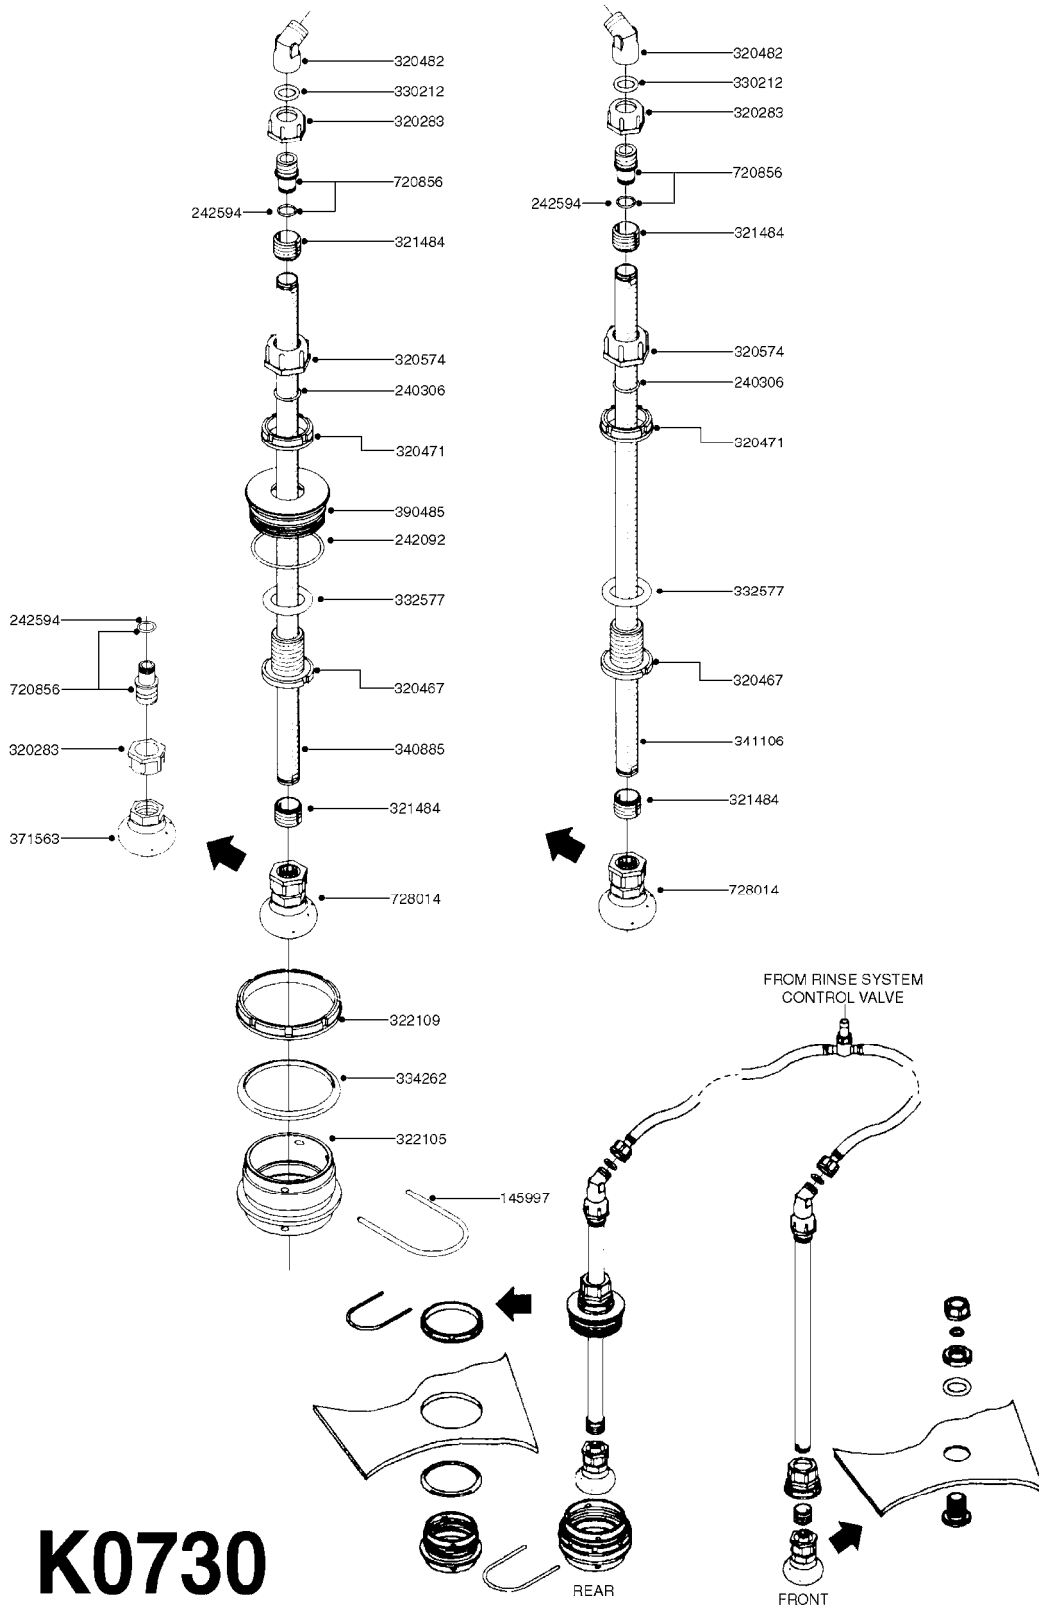

RINSE SYSTEM NOZZLES
K0730-HIN, 01:01:16

RINSE SYSTEM NOZZLES
K0730-HIN, 01:01:16

Page 1

Date 12.08.2020 9:36

parts-n°	order qty	description
145997	1	FITT.DK S-93 FORK
240306	1	O-RING D29/D21X4
242092	1	O-RING D69.5X3
242594	1	O-RING D14 X 1.78 SCH.70-EPDM
320283	1	FITT.DK NUT 3/4"BSP
320467	1	FITT.DK BULKHEAD 1"BSP SINGLE
320471	1	FITT.DK NUT 1" BSP JAMB
320482	1	FITT.DK ELB. 1/2" BSP 60 DEG.
320574	1	FITT.DK NUT 1" BSP SPECIAL
321484	1	BUSHING THREADED F.NOZZ.TUBE
322105	1	FITT.DK S-93 BULKHEAD DOUBLE
322109	1	FITT.DK S-93 BULKHEAD NUT
330212	1	O-RING D19/D14X2.4 F.1/2"NUT
332577	1	O-RING D38/D30X4 F.1" PUR.
334262	1	GASKET F.S-93 BULKHEAD
340885	1	TUBE F. RINSE NOZZLE L=600
341106	1	TUBE F.RINSE NOZZLE L=220
371563	1	NOZZLE FOR TANK RINSE
390485	1	FITT.DK S-93 PLUG W D34 HOLE
720856	1	FITT.DK 1/2'BSP ASSY.F.3/4'NUT
728014	1	RINSE NOZZLE MOUNTED