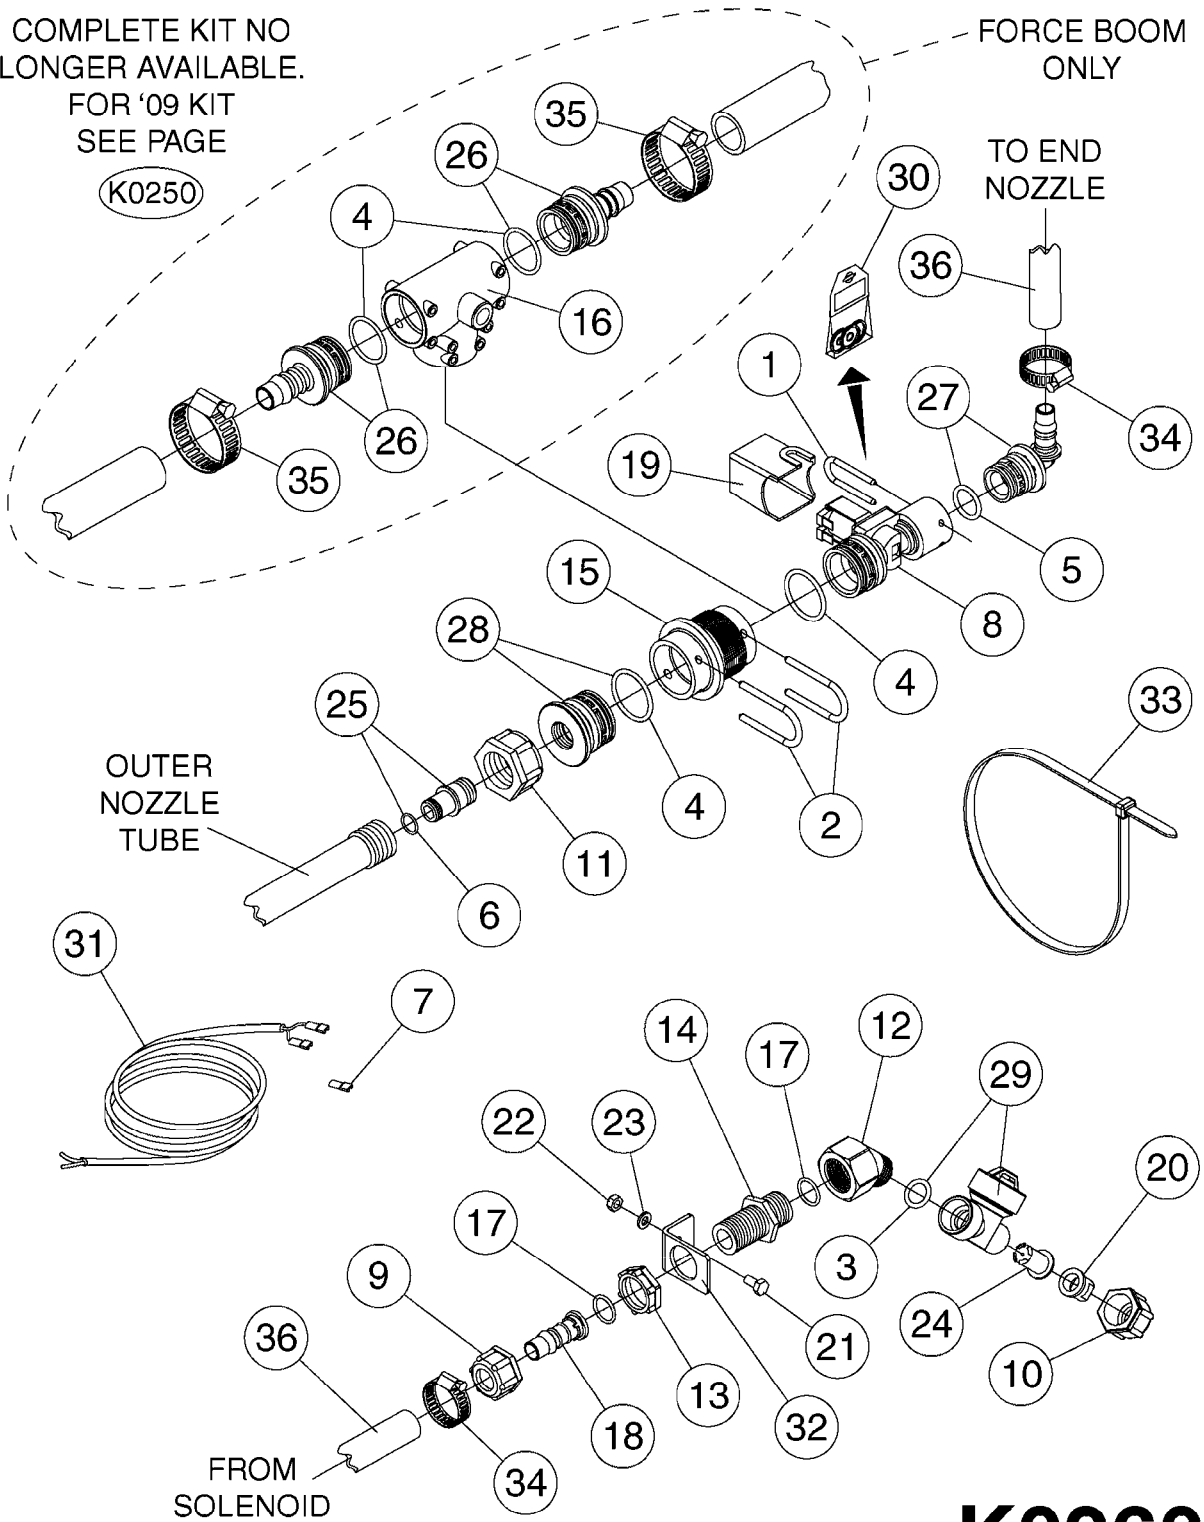

COMPLETE KIT NO
LONGER AVAILABLE.
FOR '09 KIT
SEE PAGE

(K0250)

FORCE BOOM
ONLY

TO END
NOZZLE

OUTER
NOZZLE
TUBE

FROM
SOLENOID
ASSEMBLY

ELECTRIC END NOZZLE KIT '12
K0260-HIN, 01:01:16

Page 1

Date 12.08.2020 9:36

Pos.	parts-n°	order qty	description
1	145994	1	FITT.DK S-40 FORK
2	145995	1	FITT.DK S-53 FORK
3	240177	1	O-RING D16.1/11.3 X 2.4
4	242354	1	O-RING D32.2X3.0 VITON
5	242355	1	O-RING D19.2X3.0 VITON F.S-40
6	242594	1	O-RING D14 X 1.78 SCH.70-EPDM
7	261539	1	SPADE F.ELEC CONNec BLUE INSUL
8	262104	1	VALVE, SOLENOID, S53/S40
9	320084	1	FITT.DK NUT 1/2" BSP
10	320187	1	FITT.DK CAP 3/8" BSP BLACK
11	320283	1	FITT.DK NUT 3/4"BSP
12	320596	1	FITT.DK ELB 3/8'-1/2'BSP 45DEG
13	321307	1	FITT.DK NUT 1/2" BSP JAMB
14	321742	1	FITT.DK BULKHEAD 1/2' BSP
15	322103	1	FITT.DK S-53 BULKHEAD
16	322352	1	FITT.DK S-53 TEE
17	330212	1	O-RING D19/D14X2.4 F.1/2"NUT
18	330687	1	FITT.DK HB 1/2" F. 1/2" NUT
19	334965	1	COVER FOR S53 SOLENOID VALVE
20	370366	1	OFF-CENTER FLAT SPRAY NOZZLE, 1850 - G150
21	410185	1	BOLT HEX 8.8 DEL M6X16
22	460261	1	NUT HEX M6X1.00 LOCK DIN985 A2 SS
23	471125	1	WASHER M6U 6.4X14X1.2,A2 SS
24	614366	1	FILTER 50 MESH F.NOZZLE BLUE
24	614367	1	FILTER 80 MESH F.NOZZLE RED
24	614368	1	FILTER 100 MESH F.NOZZLE YEL.
25	720856	1	FITT.DK 1/2'BSP ASSY.F.3/4'NUT
26	726558	1	FITT.DK S53 STR. 3/4" W.ORING
27	726567	1	FITT.DK S-40 ELB.1/2" W.O-RING
28	726694	1	PLUG,S53,1/2"FBSP THD W.ORING
29	729610	1	NOZZLE ASSY. NON DRIP 3/8 THRD
30	750722	1	REPAIR KIT FOR 3S SC CONTROL
31	983087	1	ELEC. CABLE 2 WIRE X 0.75MM
32	16180100	1	PLATE, END ROW NOZZLE
33	28025203	1	TIE STRAP L=23" x W=1/2"
34	28029803	1	CLAMP HOSE GEAR P1/2" 6708
35	28029903	1	CLAMP HOSE GEAR P3/4"-S1" 6712
36	92702103	1	HOSE R X1/2" X300PSI WP X0012"