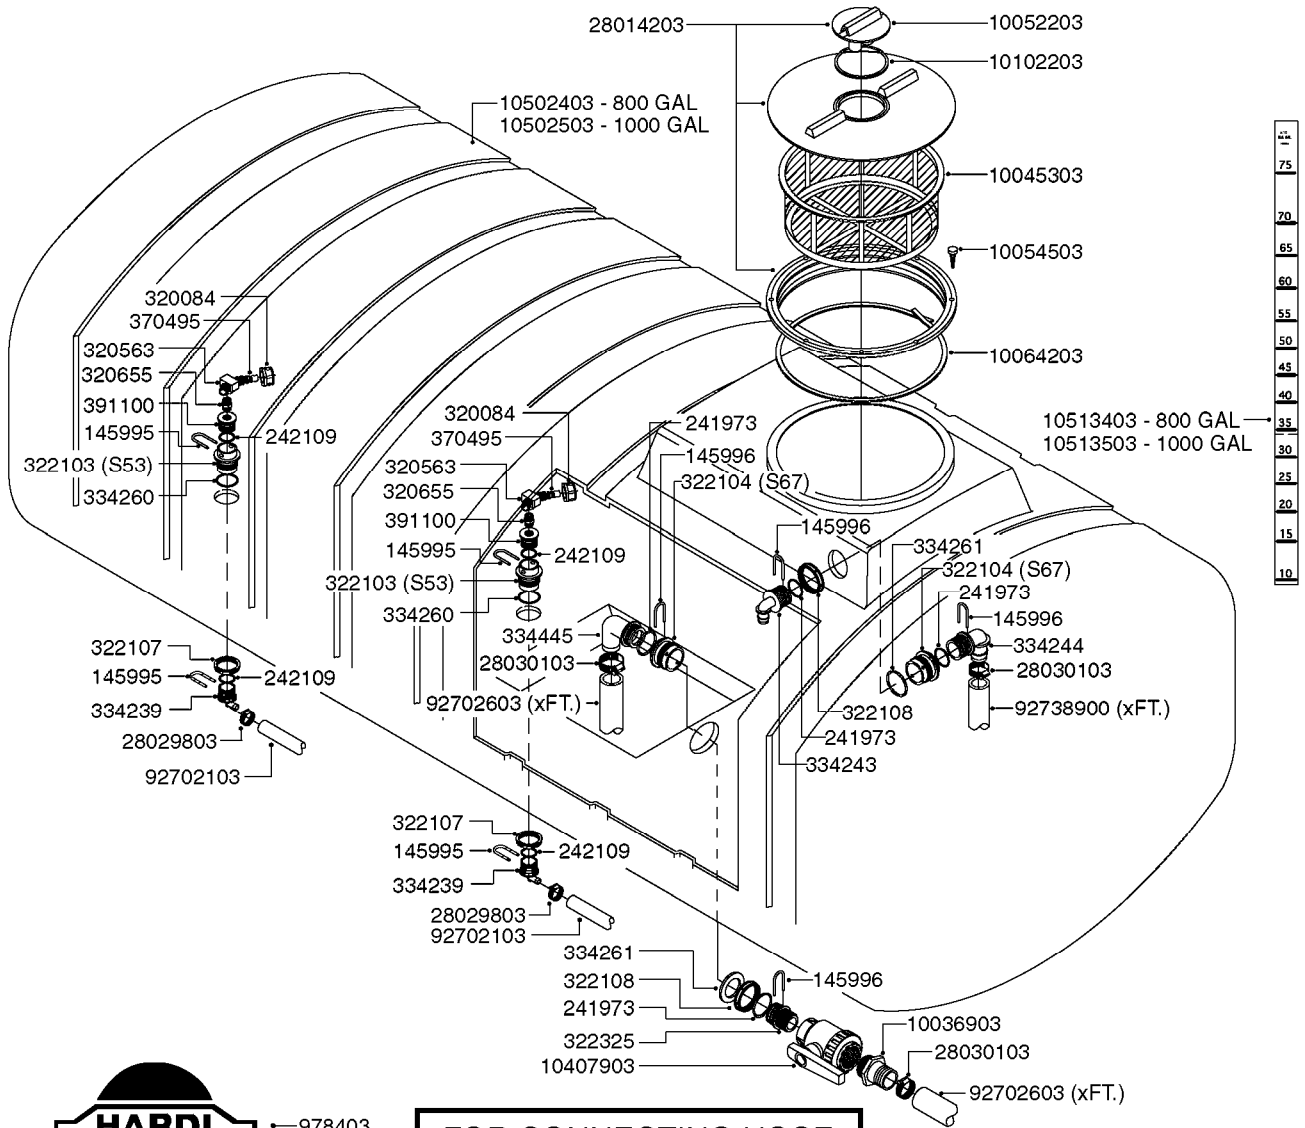

BLANK TUBES:
614647 - 23-3/4"
614648 - 43-1/4"
614649 - 63"
614650 - 82-1/2"

D1110

NOZZLE TUBES & HOLDER-PLASTIC
D1110-HIN, 08:04:19

Page 1

Date 12.08.2020 9:36

parts-n°	order qty	description
321484	1	BUSHING THREADED F.NOZZ.TUBE
322114	1	NUT PLASTIC F.NOZZ.H
322116	1	BOLT PLASTIC F.NOZZ.H.
334874	1	NOZZLE HOLDER - TOP HALF
612872	1	NOZZLE TUBE 2 HOLE L-24"/50CM
612883	1	NOZZLE TUBE 3 HOLE L-44"/50CM
612894	1	NOZZLE TUBE 4 HOLE L-64"/50CM
612905	1	NOZZLE TUBE 5 HOLE L-83.5"/50C
613767	1	NOZZLE TUBE 1 HOLE L-13.875"
614610	1	NOZZLE TUBE 2 HOLE L-24"/SP20"
614611	1	NOZZLE TUBE 3 HOLE L-44"/SP20"
614612	1	NOZZLE TUBE 4 HOLE L-64"/SP20"
614613	1	NOZZLE TUBE 5 HOLE L-83.5"/20"
614638	1	NOZZLE TUBE 1 HOLE L-4.125"
614647	1	NOZZLE TUBE L=600mm NO HOLES
614648	1	NOZZLE TUBE L=1100mm NO HOLES
614649	1	NOZZLE TUBE L=1600mm NO HOLES
614650	1	NOZZLE TUBE L=2100mm NO HOLES
16110803	1	NOZZLE BRACKET VAR SPACINGS
33487300	1	NOZZLE HOLDER - BOTTOM HALF
74008203	1	CLAMP & INSULATOR 100X60 (QTY.10)
74008303	1	CLAMP & INSULATOR 80X60 MM (QTY.10)
74008403	1	CLAMP & INSULATOR 80X60 MM (QTY.5)
74008503	1	CLAMP & INSULATOR 50X50 MM (QTY.10)
74008603	1	CLAMP & INSULATOR 50X50 MM (QTY.5)
74008703	1	CLAMP & INSULATOR 30X50 MM (QTY.10)
74008803	1	CLAMP & INSULATOR 30X50 MM (QTY.5)
74008903	1	NOZZLE HOLDER COMPLETE (QTY.10)
74009003	1	NOZZLE HOLDER COMPLETE (QTY.5)