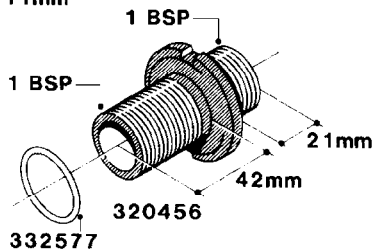

L0060

FITTINGS - BULKHEAD
L0060-HIN, 01:01:16

Page 1

Date 12.08.2020 9:36

parts-n°	order qty	description
141046	1	NUT 3/8" BSP
141341	1	NUT 1/4' BSP
240284	1	O-RING D82,5/75 X 3,5
320456	1	FITT.DK BULKHEAD 1"BSP DOUBLE
320467	1	FITT.DK BULKHEAD 1"BSP SINGLE
320471	1	FITT.DK NUT 1" BSP JAMB
320541	1	FITT.DK BULKHEAD 2-1/2'BSP SIN
320552	1	FITT.DK NUT 2-1/2' BSP JAMB
320644	1	FITT.DK ELB.3/4"HB X 1" BSP
320784	1	FITT.DK CAP 1-1/2" BSP
320795	1	FITT.DK NUT 1-1/2" BSP JAMB
320935	1	FITT.DK BULKHEAD 1/4' BSP SING
320946	1	FITT.DK BULKHEAD 3/8' BSP SING
321296	1	FITT.DK BULKHEAD 1/2" BSP SING
321307	1	FITT.DK NUT 1/2" BSP JAMB
321333	1	FITT.DK BULK 1-1/2" X 1"F BSP
330061	1	O-RING D16/D11X2,5
330072	1	O-RING D53.5/D45.5X4
330212	1	O-RING D19/D14X2.4 F.1/2"NUT
332577	1	O-RING D38/D30X4 F.1" PUR.
332592	1	O-RING D26/D20X3