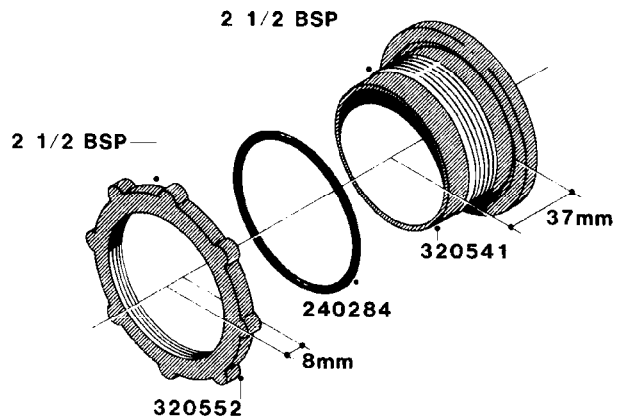

L0060

FITTINGS - BULKHEAD
L0060-HIN, 01:01:16

Page 1

Date 12.08.2020 9:36

parts-n°	order qty	description
141046	1	NUT 3/8" BSP
141341	1	NUT 1/4' BSP
240284	1	O-RING D82,5/75 X 3,5
320456	1	FITT.DK BULKHEAD 1"BSP DOUBLE
320467	1	FITT.DK BULKHEAD 1"BSP SINGLE
320471	1	FITT.DK NUT 1" BSP JAMB
320541	1	FITT.DK BULKHEAD 2-1/2'BSP SIN
320552	1	FITT.DK NUT 2-1/2' BSP JAMB
320644	1	FITT.DK ELB.3/4"HB X 1" BSP
320784	1	FITT.DK CAP 1-1/2" BSP
320795	1	FITT.DK NUT 1-1/2" BSP JAMB
320935	1	FITT.DK BULKHEAD 1/4' BSP SING
320946	1	FITT.DK BULKHEAD 3/8' BSP SING
321296	1	FITT.DK BULKHEAD 1/2" BSP SING
321307	1	FITT.DK NUT 1/2" BSP JAMB
321333	1	FITT.DK BULK 1-1/2" X 1"F BSP
330061	1	O-RING D16/D11X2,5
330072	1	O-RING D53.5/D45.5X4
330212	1	O-RING D19/D14X2.4 F.1/2"NUT
332577	1	O-RING D38/D30X4 F.1" PUR.
332592	1	O-RING D26/D20X3