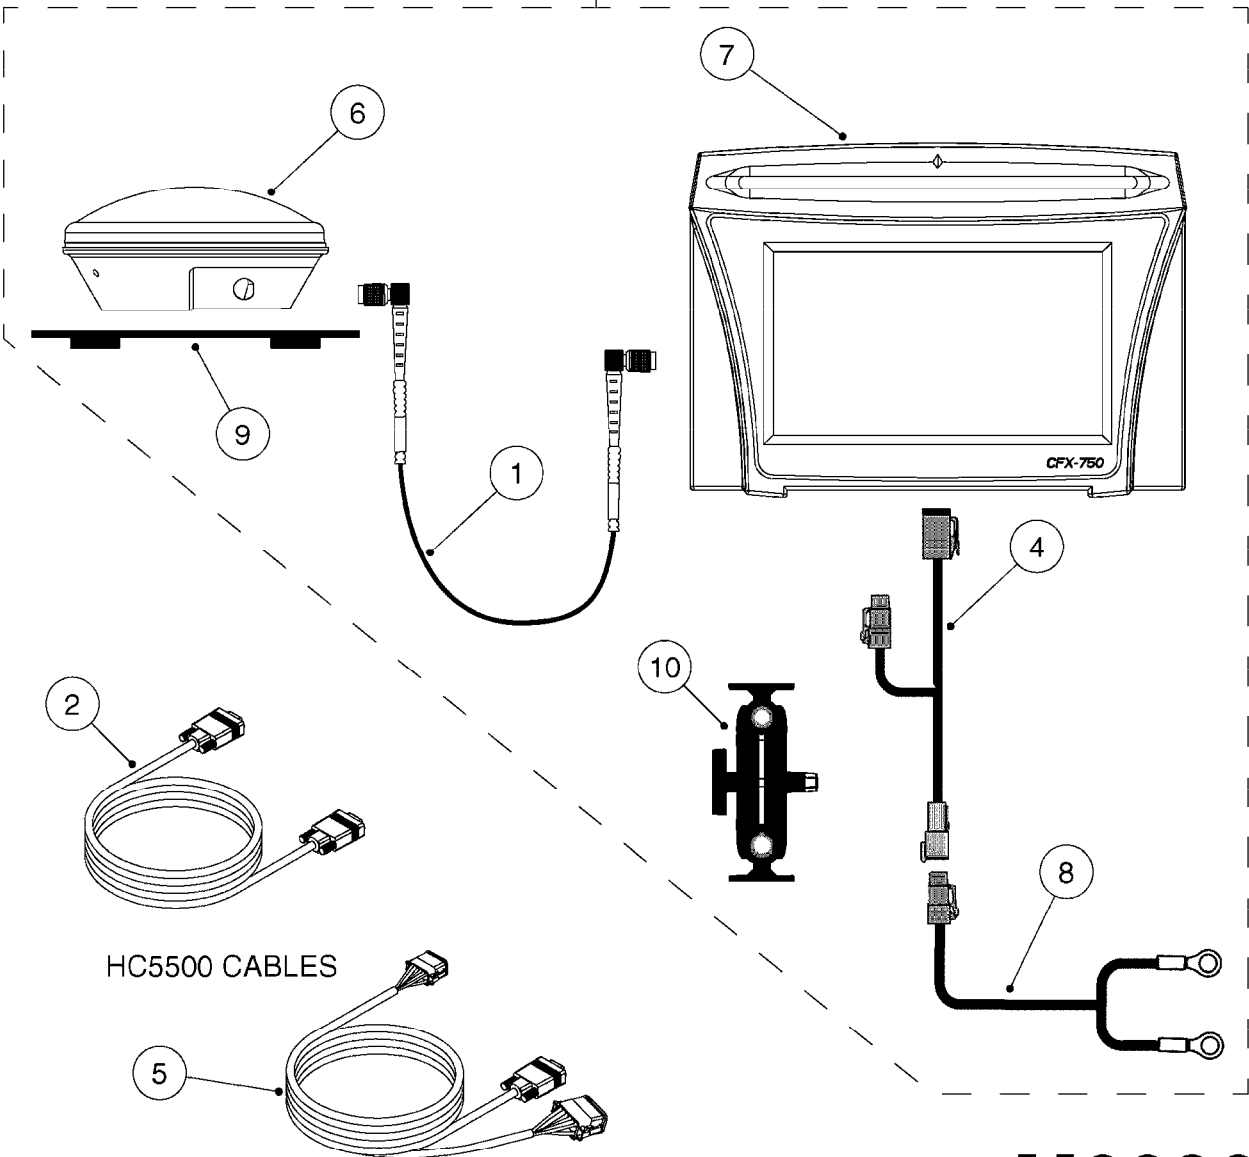

3 COMPLETE ASSEMBLY

CFX-750 DISPLAY, DGPS
M0030-HIN, 01:01:16

Page 1
Date 12.08.2020 9:36

Pos.	parts-n°	order qty	description
1	26007603	1	CABLE, ANTENNA, EZGUIDEPLUS
2	26012003	1	NULL MODEM CABLE
3	26021403	1	CFX-750 DISPLAY, DGPS
4	26021603	1	CABLE, POWER BUS, CAN CFX-750
5	26021703	1	CABLE, ASC INTERFACE, CFX-750
6	26021803	1	AG-25 ANTENNA L1/L2 GLN
7	26022103	1	CFX-750 DISPLAY ONLY
8	26022603	1	CFX-750 Basic Power Cable
9	28048203	1	EZ-GUIDE 500 MOUNT F.AG15 ANT.
10	28048303	1	EZ-GUIDE 250/500 RAM MNT.1.5"