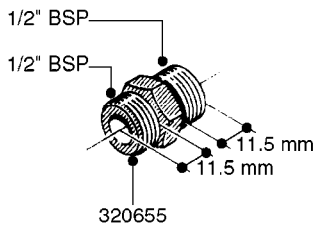

**L0020**

FITTINGS-T-PIECES, CAPS & ELBOWS  
L0020-HIN, 01:01:16

Page 1  
Date 12.08.2020 8:06

parts-n°	order qty	description
10053603	1	FITT. CAPNUT 2"BSP 5601
10194303	1	CAP BLANK 1 1/2 MCPHEE 210060
320047	1	FITT.DK CAPNUT 1/2" BSP
320106	1	FITT.DK CAPNUT 1" BSP
320272	1	FITT.DK CAPNUT 3/8" BSP
320316	1	FITT.DK TEE 3/4" X3/4" X1"BSP
320331	1	FITT.DK TEE 1" - 1" - 3/4" BSP
320342	1	FITT.DK EL 3/4"M X 1"F BSP
320563	1	FITT.DK 3 WAY 1/2" 110 DEG.
320677	1	NO LONGER AVAILABLE
320961	1	FITT.DK CAPNUT 1-1/2" BSP
321053	1	FITT.DK TEE 1/2 X1/2 X1/2" BSP
322072	1	FITT.DK TEE 3/8'X3/8'X3/8' BSP
322095	1	FITT.DK TEE 1-1/2 X1-1/4 X3/4" BSP
322138	1	FITT.DK ELB 1"M X 1"F BSP
330013	1	O-RING 2.5 X 10 PUR
330212	1	O-RING D19/D14X2.4 F.1/2"NUT
330326	1	O-RING D30/D24X2 F.1"NUT
331273	1	O-RING D44/D38X2 F.1-1/2"

**L0030**

FITTINGS - HEXAGON NIPPLES  
L0030-HIN, 01:01:16

Page 1  
Date 12.08.2020 8:06

parts-n°	order qty	description
10015303	1	FITT.PO.HN 1.00X1.00 M1000
10425003	1	FITT.PO.HN 1.25X1.00 MCPHEE
320132	1	FITT.DK HN 1" BSP
320176	1	FITT.DK HN 3/8"X1/2" BSP
320445	1	FITT.DK HN 1/4"X3/8" BSP
320655	1	FITT.DK HN 1/2"-1/2" BSP
320692	1	FITT.DK HN 3/8'BSPX1/4'NPT
320703	1	FITT.DK HN 3/8BSP X1/2 &1/4NPT
320725	1	FITT.DK NIPPLE 3/8"-3/8" BSP
320902	1	FITT.DK HN 3/8'X 1/4' BSP
390232	1	FITT.DK HN 1-1/2' X 1-1/4' BSP
390276	1	FITT.DK HN 1'BSP