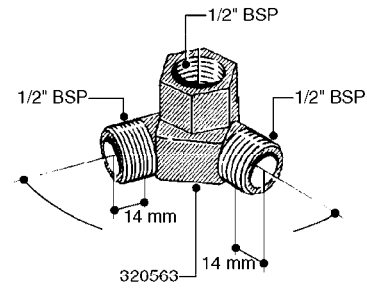

**K0560**

PRESSURE GAUGES  
K0560-HIN, 01:01:16

Page 1  
Date 12.08.2020 8:06

parts-n°	order qty	description
280637	1	GAUGE 2.5"BR BOTT.PSI85 BAR6
283754	1	GAUGE 2.5'BR REAR PSI200 BAR16
284269	1	PRESSURE GAUGE 0-8-16 BAR Ø2,5" 1/4"
844082	1	GAUGE 1.5'BR REAR PSI140BAR10
844086	1	GAUGE 2.5'BR BOTT.PSI1000BAR80
844088	1	GAUGE 2.5'BR BOTT PSI1200BAR80
28014403	1	GAUGE 4"BR REAR PSI200
28026103	1	GAUGE 200PSI/BR, 4", 1/4"BSP-BTM
28026203	1	GAUGE 200PSI/BR, 2.5"1/4BSP-BTM

**L0010**

parts-n°	order qty	description
240085	1	O-RING D13,1/8,3X02,4 NITRIL
241441	1	O-RING D29.3X3
242594	1	O-RING D14 X 1.78 SCH.70-EPDM
320084	1	FITT.DK NUT 1/2" BSP
320095	1	FITT.DK NUT 1" BSP
320117	1	FITT.DK CONN.1/2"BSP F. 1" CAP
320187	1	FITT.DK CAP 3/8" BSP BLACK
320283	1	FITT.DK NUT 3/4"BSP
320821	1	FITT.DK NUT 1-1/2" BSP
321495	1	FITT.DK REDUC 1/4'BSP F.3/4'NT
321576	1	FITT.DK CONN 1/2"BSP F.3/4"NUT
330013	1	O-RING 2.5 X 10 PUR
330212	1	O-RING D19/D14X2.4 F.1/2"NUT
330326	1	O-RING D30/D24X2 F.1"NUT
330341	1	FITT.DK HB 1" F. 1" NUT
330595	1	O-RING D24.6/D20X2.1 -3/4"
330665	1	FITT.DK HB 3/4"F.1" NUT
330676	1	FITT.DK HB 3/8" F. 1/2" NUT
330687	1	FITT.DK HB 1/2" F. 1/2" NUT
330691	1	FITT.DK HB 3/4'F.3/4' NUT
330783	1	FITT.DK HB 3/8"F.3/8" NUT
331262	1	FITT.DK HB 1-1/2" F. 1-1/2"NUT
331273	1	O-RING D44/D38X2 F.1-1/2"
331446	1	FITT.DK HB 1" F.1-1/2" NUT
331807	1	FITT.DK HB 5/16" F.3/8" NUT
332286	1	FITT.DK HB 1/2" F. 3/4" NUT
332905	1	FITT.DK HB 1/2" F. 3/4" CAP
332927	1	FITT.DK PLUG F. NOZZLE TUBE
333292	1	FITT.DK HB 1"O'RING F.1-1/2"
333664	1	FITT.DK HB 5/16' F. 1/2' NUT
334044	1	FITT.DK HB 3/4' F. 3/4' CAP
334059	1	FITT.DK EL 1" 110 DEG.F.1-1/2"
334123	1	FITT.DK HB 1-1/4"O-RNG F.1-1/2"
334150	1	FITT.DK HB 1-1/4" 110 F.1-1/2"
390542	1	PLUG WASHER FOR 3/4'CAP NUT
716236	1	FITT.DK HB 1/2" ASSY. F. 3/4"
716413	1	FITT.DK PLUG ASSY. F.NOZ TUBE
717426	1	FITT.DK REDUC 1/4"BSP F.3/4"N
720856	1	FITT.DK 1/2'BSP ASSY.F.3/4'NUT
724621	1	FITT.DK HB 3/4"ASSY F.3/4" NUT