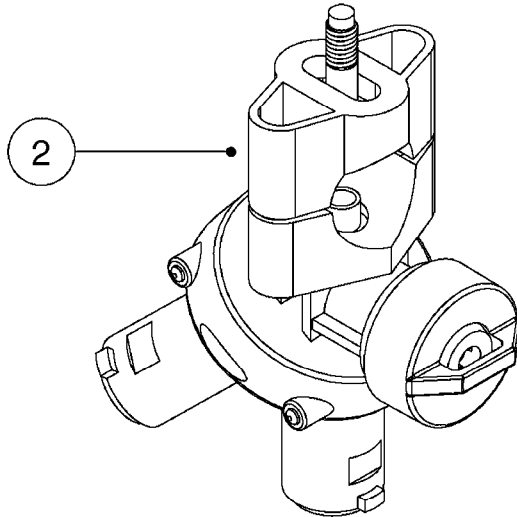

Page 1

Date 12.08.2020 8:06

parts-n°	order qty	description
143592	1	LOCK CLAMP FOR TRIPLET
241371	1	DIAPHRAGM F.NO-DRIP,VULC
241990	1	O-RING D9.3 X 2.4 VITON
242594	1	O-RING D14 X 1.78 SCH.70-EPDM
242598	1	O-RING D7.0 X 2.5 NITRIL
320187	1	FITT.DK CAP 3/8" BSP BLACK
320283	1	FITT.DK NUT 3/4"BSP
321462	1	CAP F.NO-DRIP ASSY.
322068	1	SNAP-FIT ADAPTER THREAD. HARDI
322114	1	NUT PLASTIC F.NOZZ.H
322116	1	BOLT PLASTIC F.NOZZ.H.
322258	1	HOUSING F.TRIPLET
322260	1	NOZZLE HOLDER LOWER PART
333012	1	NOZZLE HOLD. UPPER PART
334082	1	SNAP-FIT NOZZ.HOLD.CONE BLACK
334102	1	BLANK F.NOZZLE
334172	1	SNAP-FIT NOZZ.HOLD.CONE GREEN
334173	1	SNAP-FIT NOZZ.HOLD.CONE ORANGE
334220	1	YOKE, UPPER NOZZLE BODY
334371	1	SNAP-FIT NOZZLE HOLDER YELLOW
334373	1	SNAP-FIT NOZZLE HOLDER RED
334377	1	SNAP-FIT NOZZLE HOLDER BLUE
334926	1	SNAP-FIT TURN PLATE F TRIPLET
390639	1	O-RING F.NOZZLE FILTER
440665	1	SCREW M4.2X16 STAINLESS
716236	1	FITT.DK HB 1/2" ASSY. F. 3/4"
716413	1	FITT.DK PLUG ASSY. F.NOZ TUBE
724621	1	FITT.DK HB 3/4"ASSY F.3/4" NUT
725042	1	SCREEN 80 MESH W.GASKET, RED
725043	1	SCREEN 50 MESH W.GASKET,BLUE
725044	1	SCREEN 100 MESH W.GASKET,YELLO
725078	1	SNAP-FIT TRIPLET W/O NOZZ HOLD
725079	1	NOZZLE ASSY.SING.SNAP-FIT GREN
729645	1	NON-DRIP SPRING ASSY.GREEN 10