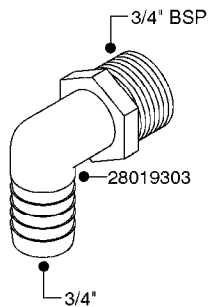

**L0020**

FITTINGS-T-PIECES, CAPS & ELBOWS  
L0020-HIN, 01:01:16

Page 1  
Date 12.08.2020 8:06

parts-n°	order qty	description
10053603	1	FITT. CAPNUT 2"BSP 5601
10194303	1	CAP BLANK 1 1/2 MCPHEE 210060
320047	1	FITT.DK CAPNUT 1/2" BSP
320106	1	FITT.DK CAPNUT 1" BSP
320272	1	FITT.DK CAPNUT 3/8" BSP
320316	1	FITT.DK TEE 3/4" X3/4" X1"BSP
320331	1	FITT.DK TEE 1" - 1" - 3/4" BSP
320342	1	FITT.DK EL 3/4"M X 1"F BSP
320563	1	FITT.DK 3 WAY 1/2" 110 DEG.
320677	1	NO LONGER AVAILABLE
320961	1	FITT.DK CAPNUT 1-1/2" BSP
321053	1	FITT.DK TEE 1/2 X1/2 X1/2" BSP
322072	1	FITT.DK TEE 3/8'X3/8'X3/8' BSP
322095	1	FITT.DK TEE 1-1/2 X1-1/4 X3/4" BSP
322138	1	FITT.DK ELB 1"M X 1"F BSP
330013	1	O-RING 2.5 X 10 PUR
330212	1	O-RING D19/D14X2.4 F.1/2"NUT
330326	1	O-RING D30/D24X2 F.1"NUT
331273	1	O-RING D44/D38X2 F.1-1/2"

**L0030**

FITTINGS - HEXAGON NIPPLES  
L0030-HIN, 01:01:16

Page 1  
Date 12.08.2020 8:06

parts-n°	order qty	description
10015303	1	FITT.PO.HN 1.00X1.00 M1000
10425003	1	FITT.PO.HN 1.25X1.00 MCPHEE
320132	1	FITT.DK HN 1" BSP
320176	1	FITT.DK HN 3/8"X1/2" BSP
320445	1	FITT.DK HN 1/4"X3/8" BSP
320655	1	FITT.DK HN 1/2"-1/2" BSP
320692	1	FITT.DK HN 3/8'BSPX1/4'NPT
320703	1	FITT.DK HN 3/8BSP X1/2 &1/4NPT
320725	1	FITT.DK NIPPLE 3/8"-3/8" BSP
320902	1	FITT.DK HN 3/8'X 1/4' BSP
390232	1	FITT.DK HN 1-1/2' X 1-1/4' BSP
390276	1	FITT.DK HN 1'BSP

**L0040**

FITTINGS - NIPPLES & ELBOWS  
L0040-HIN, 01:01:16

Page 1  
Date 12.08.2020 8:06

parts-n°	order qty	description
10530803	1	FITT.PO.SE 2.00X2.00 45 DEG.
320191	1	FITT.DK ELB 3/8' BSP 45 DEGREE
320482	1	FITT.DK ELB. 1/2" BSP 60 DEG.
320596	1	FITT.DK ELB 3/8'-1/2'BSP 45DEG
320607	1	FITT.DK HN 3/8M X 3/8F BSP LNG
320633	1	FITT.DK HN 3/8"M X 3/8"F BSP
321451	1	FITT.DK ELB.1-1/2 X1-1/4 80DEG
321532	1	FITT.DK REDUC 3/4' X 1/2' BSP
390233	1	FITT.DK REDUC 1-1/2" X 1" BSP