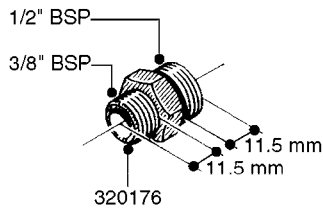

**L0020**

FITTINGS-T-PIECES, CAPS & ELBOWS  
L0020-HIN, 01:01:16

Page 1  
Date 12.08.2020 8:06

parts-n°	order qty	description
10053603	1	FITT. CAPNUT 2"BSP 5601
10194303	1	CAP BLANK 1 1/2 MCPHEE 210060
320047	1	FITT.DK CAPNUT 1/2" BSP
320106	1	FITT.DK CAPNUT 1" BSP
320272	1	FITT.DK CAPNUT 3/8" BSP
320316	1	FITT.DK TEE 3/4" X3/4" X1"BSP
320331	1	FITT.DK TEE 1" - 1" - 3/4" BSP
320342	1	FITT.DK EL 3/4"M X 1"F BSP
320563	1	FITT.DK 3 WAY 1/2" 110 DEG.
320677	1	NO LONGER AVAILABLE
320961	1	FITT.DK CAPNUT 1-1/2" BSP
321053	1	FITT.DK TEE 1/2 X1/2 X1/2" BSP
322072	1	FITT.DK TEE 3/8'X3/8'X3/8' BSP
322095	1	FITT.DK TEE 1-1/2 X1-1/4 X3/4" BSP
322138	1	FITT.DK ELB 1"M X 1"F BSP
330013	1	O-RING 2.5 X 10 PUR
330212	1	O-RING D19/D14X2.4 F.1/2"NUT
330326	1	O-RING D30/D24X2 F.1"NUT
331273	1	O-RING D44/D38X2 F.1-1/2"

**L0030**

FITTINGS - HEXAGON NIPPLES  
L0030-HIN, 01:01:16

Page 1  
Date 12.08.2020 8:06

parts-n°	order qty	description
10015303	1	FITT.PO.HN 1.00X1.00 M1000
10425003	1	FITT.PO.HN 1.25X1.00 MCPHEE
320132	1	FITT.DK HN 1" BSP
320176	1	FITT.DK HN 3/8"X1/2" BSP
320445	1	FITT.DK HN 1/4"X3/8" BSP
320655	1	FITT.DK HN 1/2"-1/2" BSP
320692	1	FITT.DK HN 3/8'BSPX1/4'NPT
320703	1	FITT.DK HN 3/8BSP X1/2 &1/4NPT
320725	1	FITT.DK NIPPLE 3/8"-3/8" BSP
320902	1	FITT.DK HN 3/8'X 1/4' BSP
390232	1	FITT.DK HN 1-1/2' X 1-1/4' BSP
390276	1	FITT.DK HN 1'BSP