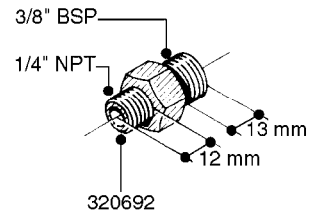

**L0020**

FITTINGS-T-PIECES, CAPS & ELBOWS  
L0020-HIN, 01:01:16

Page 1  
Date 12.08.2020 8:06

parts-n°	order qty	description
10053603	1	FITT. CAPNUT 2"BSP 5601
10194303	1	CAP BLANK 1 1/2 MCPHEE 210060
320047	1	FITT.DK CAPNUT 1/2" BSP
320106	1	FITT.DK CAPNUT 1" BSP
320272	1	FITT.DK CAPNUT 3/8" BSP
320316	1	FITT.DK TEE 3/4" X3/4" X1"BSP
320331	1	FITT.DK TEE 1" - 1" - 3/4" BSP
320342	1	FITT.DK EL 3/4"M X 1"F BSP
320563	1	FITT.DK 3 WAY 1/2" 110 DEG.
320677	1	NO LONGER AVAILABLE
320961	1	FITT.DK CAPNUT 1-1/2" BSP
321053	1	FITT.DK TEE 1/2 X1/2 X1/2" BSP
322072	1	FITT.DK TEE 3/8'X3/8'X3/8' BSP
322095	1	FITT.DK TEE 1-1/2 X1-1/4 X3/4" BSP
322138	1	FITT.DK ELB 1"M X 1"F BSP
330013	1	O-RING 2.5 X 10 PUR
330212	1	O-RING D19/D14X2.4 F.1/2"NUT
330326	1	O-RING D30/D24X2 F.1"NUT
331273	1	O-RING D44/D38X2 F.1-1/2"

**L0030**

FITTINGS - HEXAGON NIPPLES  
L0030-HIN, 01:01:16

Page 1  
Date 12.08.2020 8:06

parts-n°	order qty	description
10015303	1	FITT.PO.HN 1.00X1.00 M1000
10425003	1	FITT.PO.HN 1.25X1.00 MCPHEE
320132	1	FITT.DK HN 1" BSP
320176	1	FITT.DK HN 3/8"X1/2" BSP
320445	1	FITT.DK HN 1/4"X3/8" BSP
320655	1	FITT.DK HN 1/2"-1/2" BSP
320692	1	FITT.DK HN 3/8'BSPX1/4'NPT
320703	1	FITT.DK HN 3/8BSP X1/2 &1/4NPT
320725	1	FITT.DK NIPPLE 3/8"-3/8" BSP
320902	1	FITT.DK HN 3/8'X 1/4' BSP
390232	1	FITT.DK HN 1-1/2' X 1-1/4' BSP
390276	1	FITT.DK HN 1'BSP