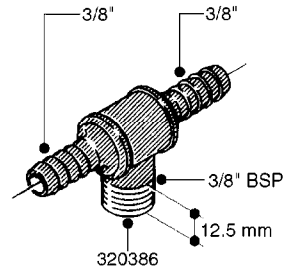

**L0020**

FITTINGS-T-PIECES, CAPS & ELBOWS  
L0020-HIN, 01:01:16

Page 1  
Date 12.08.2020 8:06

parts-n°	order qty	description
10053603	1	FITT. CAPNUT 2"BSP 5601
10194303	1	CAP BLANK 1 1/2 MCPHEE 210060
320047	1	FITT.DK CAPNUT 1/2" BSP
320106	1	FITT.DK CAPNUT 1" BSP
320272	1	FITT.DK CAPNUT 3/8" BSP
320316	1	FITT.DK TEE 3/4" X3/4" X1"BSP
320331	1	FITT.DK TEE 1" - 1" - 3/4" BSP
320342	1	FITT.DK EL 3/4"M X 1"F BSP
320563	1	FITT.DK 3 WAY 1/2" 110 DEG.
320677	1	NO LONGER AVAILABLE
320961	1	FITT.DK CAPNUT 1-1/2" BSP
321053	1	FITT.DK TEE 1/2 X1/2 X1/2" BSP
322072	1	FITT.DK TEE 3/8'X3/8'X3/8' BSP
322095	1	FITT.DK TEE 1-1/2 X1-1/4 X3/4" BSP
322138	1	FITT.DK ELB 1"M X 1"F BSP
330013	1	O-RING 2.5 X 10 PUR
330212	1	O-RING D19/D14X2.4 F.1/2"NUT
330326	1	O-RING D30/D24X2 F.1"NUT
331273	1	O-RING D44/D38X2 F.1-1/2"

**L0030**

FITTINGS - HEXAGON NIPPLES  
L0030-HIN, 01:01:16

Page 1  
Date 12.08.2020 8:06

parts-n°	order qty	description
10015303	1	FITT.PO.HN 1.00X1.00 M1000
10425003	1	FITT.PO.HN 1.25X1.00 MCPHEE
320132	1	FITT.DK HN 1" BSP
320176	1	FITT.DK HN 3/8"X1/2" BSP
320445	1	FITT.DK HN 1/4"X3/8" BSP
320655	1	FITT.DK HN 1/2"-1/2" BSP
320692	1	FITT.DK HN 3/8'BSPX1/4'NPT
320703	1	FITT.DK HN 3/8BSP X1/2 &1/4NPT
320725	1	FITT.DK NIPPLE 3/8"-3/8" BSP
320902	1	FITT.DK HN 3/8'X 1/4' BSP
390232	1	FITT.DK HN 1-1/2' X 1-1/4' BSP
390276	1	FITT.DK HN 1'BSP

**L0040**

FITTINGS - NIPPLES & ELBOWS  
L0040-HIN, 01:01:16

Page 1  
Date 12.08.2020 8:06

parts-n°	order qty	description
10530803	1	FITT.PO.SE 2.00X2.00 45 DEG.
320191	1	FITT.DK ELB 3/8' BSP 45 DEGREE
320482	1	FITT.DK ELB. 1/2" BSP 60 DEG.
320596	1	FITT.DK ELB 3/8'-1/2'BSP 45DEG
320607	1	FITT.DK HN 3/8M X 3/8F BSP LNG
320633	1	FITT.DK HN 3/8"M X 3/8"F BSP
321451	1	FITT.DK ELB.1-1/2 X1-1/4 80DEG
321532	1	FITT.DK REDUC 3/4' X 1/2' BSP
390233	1	FITT.DK REDUC 1-1/2" X 1" BSP