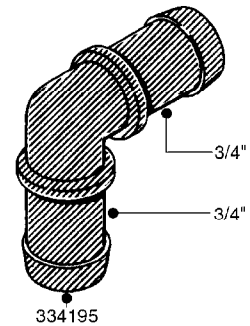

**L0020**

FITTINGS-T-PIECES, CAPS & ELBOWS  
L0020-HIN, 01:01:16

Page 1  
Date 12.08.2020 8:06

parts-n°	order qty	description
10053603	1	FITT. CAPNUT 2"BSP 5601
10194303	1	CAP BLANK 1 1/2 MCPHEE 210060
320047	1	FITT.DK CAPNUT 1/2" BSP
320106	1	FITT.DK CAPNUT 1" BSP
320272	1	FITT.DK CAPNUT 3/8" BSP
320316	1	FITT.DK TEE 3/4" X3/4" X1"BSP
320331	1	FITT.DK TEE 1" - 1" - 3/4" BSP
320342	1	FITT.DK EL 3/4"M X 1"F BSP
320563	1	FITT.DK 3 WAY 1/2" 110 DEG.
320677	1	NO LONGER AVAILABLE
320961	1	FITT.DK CAPNUT 1-1/2" BSP
321053	1	FITT.DK TEE 1/2 X1/2 X1/2" BSP
322072	1	FITT.DK TEE 3/8'X3/8'X3/8' BSP
322095	1	FITT.DK TEE 1-1/2 X1-1/4 X3/4" BSP
322138	1	FITT.DK ELB 1"M X 1"F BSP
330013	1	O-RING 2.5 X 10 PUR
330212	1	O-RING D19/D14X2.4 F.1/2"NUT
330326	1	O-RING D30/D24X2 F.1"NUT
331273	1	O-RING D44/D38X2 F.1-1/2"

**L0030**

FITTINGS - HEXAGON NIPPLES  
L0030-HIN, 01:01:16

Page 1  
Date 12.08.2020 8:06

parts-n°	order qty	description
10015303	1	FITT.PO.HN 1.00X1.00 M1000
10425003	1	FITT.PO.HN 1.25X1.00 MCPHEE
320132	1	FITT.DK HN 1" BSP
320176	1	FITT.DK HN 3/8"X1/2" BSP
320445	1	FITT.DK HN 1/4"X3/8" BSP
320655	1	FITT.DK HN 1/2"-1/2" BSP
320692	1	FITT.DK HN 3/8'BSPX1/4'NPT
320703	1	FITT.DK HN 3/8BSP X1/2 &1/4NPT
320725	1	FITT.DK NIPPLE 3/8"-3/8" BSP
320902	1	FITT.DK HN 3/8'X 1/4' BSP
390232	1	FITT.DK HN 1-1/2' X 1-1/4' BSP
390276	1	FITT.DK HN 1'BSP

**L0040**

FITTINGS - NIPPLES & ELBOWS  
L0040-HIN, 01:01:16

Page 1  
Date 12.08.2020 8:06

parts-n°	order qty	description
10530803	1	FITT.PO.SE 2.00X2.00 45 DEG.
320191	1	FITT.DK ELB 3/8' BSP 45 DEGREE
320482	1	FITT.DK ELB. 1/2" BSP 60 DEG.
320596	1	FITT.DK ELB 3/8'-1/2'BSP 45DEG
320607	1	FITT.DK HN 3/8M X 3/8F BSP LNG
320633	1	FITT.DK HN 3/8"M X 3/8"F BSP
321451	1	FITT.DK ELB.1-1/2 X1-1/4 80DEG
321532	1	FITT.DK REDUC 3/4' X 1/2' BSP
390233	1	FITT.DK REDUC 1-1/2" X 1" BSP