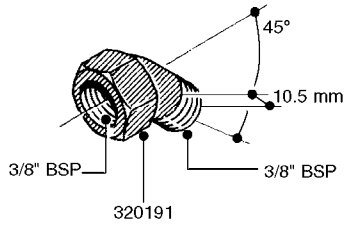

**L0020**

FITTINGS-T-PIECES, CAPS & ELBOWS  
L0020-HIN, 01:01:16

Page 1  
Date 12.08.2020 8:06

parts-n°	order qty	description
10053603	1	FITT. CAPNUT 2"BSP 5601
10194303	1	CAP BLANK 1 1/2 MCPHEE 210060
320047	1	FITT.DK CAPNUT 1/2" BSP
320106	1	FITT.DK CAPNUT 1" BSP
320272	1	FITT.DK CAPNUT 3/8" BSP
320316	1	FITT.DK TEE 3/4" X3/4" X1"BSP
320331	1	FITT.DK TEE 1" - 1" - 3/4" BSP
320342	1	FITT.DK EL 3/4"M X 1"F BSP
320563	1	FITT.DK 3 WAY 1/2" 110 DEG.
320677	1	NO LONGER AVAILABLE
320961	1	FITT.DK CAPNUT 1-1/2" BSP
321053	1	FITT.DK TEE 1/2 X1/2 X1/2" BSP
322072	1	FITT.DK TEE 3/8'X3/8'X3/8' BSP
322095	1	FITT.DK TEE 1-1/2 X1-1/4 X3/4" BSP
322138	1	FITT.DK ELB 1"M X 1"F BSP
330013	1	O-RING 2.5 X 10 PUR
330212	1	O-RING D19/D14X2.4 F.1/2"NUT
330326	1	O-RING D30/D24X2 F.1"NUT
331273	1	O-RING D44/D38X2 F.1-1/2"

**L0030**

FITTINGS - HEXAGON NIPPLES  
L0030-HIN, 01:01:16

Page 1  
Date 12.08.2020 8:06

parts-n°	order qty	description
10015303	1	FITT.PO.HN 1.00X1.00 M1000
10425003	1	FITT.PO.HN 1.25X1.00 MCPHEE
320132	1	FITT.DK HN 1" BSP
320176	1	FITT.DK HN 3/8"X1/2" BSP
320445	1	FITT.DK HN 1/4"X3/8" BSP
320655	1	FITT.DK HN 1/2"-1/2" BSP
320692	1	FITT.DK HN 3/8'BSPX1/4'NPT
320703	1	FITT.DK HN 3/8BSP X1/2 &1/4NPT
320725	1	FITT.DK NIPPLE 3/8"-3/8" BSP
320902	1	FITT.DK HN 3/8'X 1/4' BSP
390232	1	FITT.DK HN 1-1/2' X 1-1/4' BSP
390276	1	FITT.DK HN 1'BSP