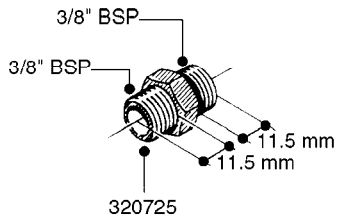

**L0020**

FITTINGS-T-PIECES, CAPS & ELBOWS  
L0020-HIN, 01:01:16

Page 1  
Date 12.08.2020 8:06

parts-n°	order qty	description
10053603	1	FITT. CAPNUT 2"BSP 5601
10194303	1	CAP BLANK 1 1/2 MCPHEE 210060
320047	1	FITT.DK CAPNUT 1/2" BSP
320106	1	FITT.DK CAPNUT 1" BSP
320272	1	FITT.DK CAPNUT 3/8" BSP
320316	1	FITT.DK TEE 3/4" X3/4" X1"BSP
320331	1	FITT.DK TEE 1" - 1" - 3/4" BSP
320342	1	FITT.DK EL 3/4"M X 1"F BSP
320563	1	FITT.DK 3 WAY 1/2" 110 DEG.
320677	1	NO LONGER AVAILABLE
320961	1	FITT.DK CAPNUT 1-1/2" BSP
321053	1	FITT.DK TEE 1/2 X1/2 X1/2" BSP
322072	1	FITT.DK TEE 3/8'X3/8'X3/8' BSP
322095	1	FITT.DK TEE 1-1/2 X1-1/4 X3/4" BSP
322138	1	FITT.DK ELB 1"M X 1"F BSP
330013	1	O-RING 2.5 X 10 PUR
330212	1	O-RING D19/D14X2.4 F.1/2"NUT
330326	1	O-RING D30/D24X2 F.1"NUT
331273	1	O-RING D44/D38X2 F.1-1/2"

**L0030**

FITTINGS - HEXAGON NIPPLES  
L0030-HIN, 01:01:16

Page 1  
Date 12.08.2020 8:06

parts-n°	order qty	description
10015303	1	FITT.PO.HN 1.00X1.00 M1000
10425003	1	FITT.PO.HN 1.25X1.00 MCPHEE
320132	1	FITT.DK HN 1" BSP
320176	1	FITT.DK HN 3/8"X1/2" BSP
320445	1	FITT.DK HN 1/4"X3/8" BSP
320655	1	FITT.DK HN 1/2"-1/2" BSP
320692	1	FITT.DK HN 3/8'BSPX1/4'NPT
320703	1	FITT.DK HN 3/8BSP X1/2 &1/4NPT
320725	1	FITT.DK NIPPLE 3/8"-3/8" BSP
320902	1	FITT.DK HN 3/8'X 1/4' BSP
390232	1	FITT.DK HN 1-1/2' X 1-1/4' BSP
390276	1	FITT.DK HN 1'BSP