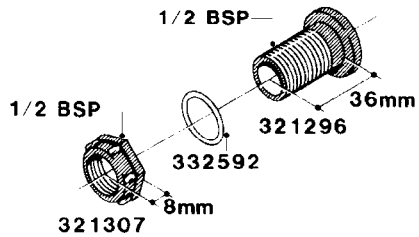

L0060

FITTINGS - BULKHEAD
L0060-HIN, 01:01:16

Page 1

Date 12.08.2020 8:06

parts-n°	order qty	description
141046	1	NUT 3/8" BSP
141341	1	NUT 1/4' BSP
240284	1	O-RING D82,5/75 X 3,5
320456	1	FITT.DK BULKHEAD 1"BSP DOUBLE
320467	1	FITT.DK BULKHEAD 1"BSP SINGLE
320471	1	FITT.DK NUT 1" BSP JAMB
320541	1	FITT.DK BULKHEAD 2-1/2'BSP SIN
320552	1	FITT.DK NUT 2-1/2' BSP JAMB
320644	1	FITT.DK ELB.3/4"HB X 1" BSP
320784	1	FITT.DK CAP 1-1/2" BSP
320795	1	FITT.DK NUT 1-1/2" BSP JAMB
320935	1	FITT.DK BULKHEAD 1/4' BSP SING
320946	1	FITT.DK BULKHEAD 3/8' BSP SING
321296	1	FITT.DK BULKHEAD 1/2" BSP SING
321307	1	FITT.DK NUT 1/2" BSP JAMB
321333	1	FITT.DK BULK 1-1/2" X 1"F BSP
330061	1	O-RING D16/D11X2,5
330072	1	O-RING D53.5/D45.5X4
330212	1	O-RING D19/D14X2.4 F.1/2"NUT
332577	1	O-RING D38/D30X4 F.1" PUR.
332592	1	O-RING D26/D20X3