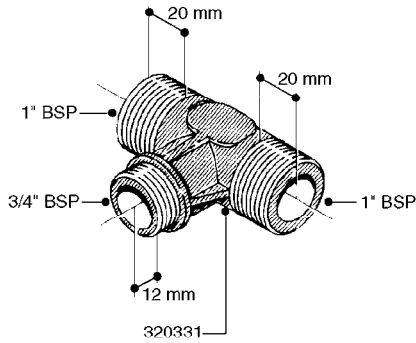

**K0560**

PRESSURE GAUGES  
K0560-HIN, 01:01:16

Page 1  
Date 12.08.2020 8:06

parts-n°	order qty	description
280637	1	GAUGE 2.5"BR BOTT.PSI85 BAR6
283754	1	GAUGE 2.5'BR REAR PSI200 BAR16
284269	1	PRESSURE GAUGE 0-8-16 BAR Ø2,5" 1/4"
844082	1	GAUGE 1.5'BR REAR PSI140BAR10
844086	1	GAUGE 2.5'BR BOTT.PSI1000BAR80
844088	1	GAUGE 2.5'BR BOTT PSI1200BAR80
28014403	1	GAUGE 4"BR REAR PSI200
28026103	1	GAUGE 200PSI/BR, 4", 1/4"BSP-BTM
28026203	1	GAUGE 200PSI/BR, 2.5"1/4BSP-BTM

**L0010**

parts-n°	order qty	description
240085	1	O-RING D13,1/8,3X02,4 NITRIL
241441	1	O-RING D29.3X3
242594	1	O-RING D14 X 1.78 SCH.70-EPDM
320084	1	FITT.DK NUT 1/2" BSP
320095	1	FITT.DK NUT 1" BSP
320117	1	FITT.DK CONN.1/2"BSP F. 1" CAP
320187	1	FITT.DK CAP 3/8" BSP BLACK
320283	1	FITT.DK NUT 3/4"BSP
320821	1	FITT.DK NUT 1-1/2" BSP
321495	1	FITT.DK REDUC 1/4'BSP F.3/4'NT
321576	1	FITT.DK CONN 1/2"BSP F.3/4"NUT
330013	1	O-RING 2.5 X 10 PUR
330212	1	O-RING D19/D14X2.4 F.1/2"NUT
330326	1	O-RING D30/D24X2 F.1"NUT
330341	1	FITT.DK HB 1" F. 1" NUT
330595	1	O-RING D24.6/D20X2.1 -3/4"
330665	1	FITT.DK HB 3/4"F.1" NUT
330676	1	FITT.DK HB 3/8" F. 1/2" NUT
330687	1	FITT.DK HB 1/2" F. 1/2" NUT
330691	1	FITT.DK HB 3/4'F.3/4' NUT
330783	1	FITT.DK HB 3/8"F.3/8" NUT
331262	1	FITT.DK HB 1-1/2" F. 1-1/2"NUT
331273	1	O-RING D44/D38X2 F.1-1/2"
331446	1	FITT.DK HB 1" F.1-1/2" NUT
331807	1	FITT.DK HB 5/16" F.3/8" NUT
332286	1	FITT.DK HB 1/2" F. 3/4" NUT
332905	1	FITT.DK HB 1/2" F. 3/4" CAP
332927	1	FITT.DK PLUG F. NOZZLE TUBE
333292	1	FITT.DK HB 1"O'RING F.1-1/2"
333664	1	FITT.DK HB 5/16' F. 1/2' NUT
334044	1	FITT.DK HB 3/4' F. 3/4' CAP
334059	1	FITT.DK EL 1" 110 DEG.F.1-1/2"
334123	1	FITT.DK HB 1-1/4"O-RNG F.1-1/2"
334150	1	FITT.DK HB 1-1/4" 110 F.1-1/2"
390542	1	PLUG WASHER FOR 3/4'CAP NUT
716236	1	FITT.DK HB 1/2" ASSY. F. 3/4"
716413	1	FITT.DK PLUG ASSY. F.NOZ TUBE
717426	1	FITT.DK REDUC 1/4"BSP F.3/4"N
720856	1	FITT.DK 1/2'BSP ASSY.F.3/4'NUT
724621	1	FITT.DK HB 3/4"ASSY F.3/4" NUT