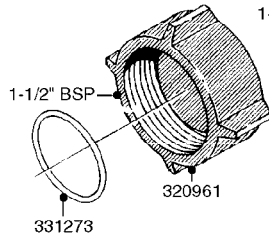

**K0560**

PRESSURE GAUGES  
K0560-HIN, 01:01:16

Page 1  
Date 12.08.2020 8:06

parts-n°	order qty	description
280637	1	GAUGE 2.5"BR BOTT.PSI85 BAR6
283754	1	GAUGE 2.5'BR REAR PSI200 BAR16
284269	1	PRESSURE GAUGE 0-8-16 BAR Ø2,5" 1/4"
844082	1	GAUGE 1.5'BR REAR PSI140BAR10
844086	1	GAUGE 2.5'BR BOTT.PSI1000BAR80
844088	1	GAUGE 2.5'BR BOTT PSI1200BAR80
28014403	1	GAUGE 4"BR REAR PSI200
28026103	1	GAUGE 200PSI/BR, 4", 1/4"BSP-BTM
28026203	1	GAUGE 200PSI/BR, 2.5"1/4BSP-BTM

**L0010**

parts-n°	order qty	description
240085	1	O-RING D13,1/8,3X02,4 NITRIL
241441	1	O-RING D29.3X3
242594	1	O-RING D14 X 1.78 SCH.70-EPDM
320084	1	FITT.DK NUT 1/2" BSP
320095	1	FITT.DK NUT 1" BSP
320117	1	FITT.DK CONN.1/2"BSP F. 1" CAP
320187	1	FITT.DK CAP 3/8" BSP BLACK
320283	1	FITT.DK NUT 3/4"BSP
320821	1	FITT.DK NUT 1-1/2" BSP
321495	1	FITT.DK REDUC 1/4'BSP F.3/4'NT
321576	1	FITT.DK CONN 1/2"BSP F.3/4"NUT
330013	1	O-RING 2.5 X 10 PUR
330212	1	O-RING D19/D14X2.4 F.1/2"NUT
330326	1	O-RING D30/D24X2 F.1"NUT
330341	1	FITT.DK HB 1" F. 1" NUT
330595	1	O-RING D24.6/D20X2.1 -3/4"
330665	1	FITT.DK HB 3/4"F.1" NUT
330676	1	FITT.DK HB 3/8" F. 1/2" NUT
330687	1	FITT.DK HB 1/2" F. 1/2" NUT
330691	1	FITT.DK HB 3/4'F.3/4' NUT
330783	1	FITT.DK HB 3/8"F.3/8" NUT
331262	1	FITT.DK HB 1-1/2" F. 1-1/2"NUT
331273	1	O-RING D44/D38X2 F.1-1/2"
331446	1	FITT.DK HB 1" F.1-1/2" NUT
331807	1	FITT.DK HB 5/16" F.3/8" NUT
332286	1	FITT.DK HB 1/2" F. 3/4" NUT
332905	1	FITT.DK HB 1/2" F. 3/4" CAP
332927	1	FITT.DK PLUG F. NOZZLE TUBE
333292	1	FITT.DK HB 1"O'RING F.1-1/2"
333664	1	FITT.DK HB 5/16' F. 1/2' NUT
334044	1	FITT.DK HB 3/4' F. 3/4' CAP
334059	1	FITT.DK EL 1" 110 DEG.F.1-1/2"
334123	1	FITT.DK HB 1-1/4"O-RNG F.1-1/2"
334150	1	FITT.DK HB 1-1/4" 110 F.1-1/2"
390542	1	PLUG WASHER FOR 3/4'CAP NUT
716236	1	FITT.DK HB 1/2" ASSY. F. 3/4"
716413	1	FITT.DK PLUG ASSY. F.NOZ TUBE
717426	1	FITT.DK REDUC 1/4"BSP F.3/4"N
720856	1	FITT.DK 1/2'BSP ASSY.F.3/4'NUT
724621	1	FITT.DK HB 3/4"ASSY F.3/4" NUT