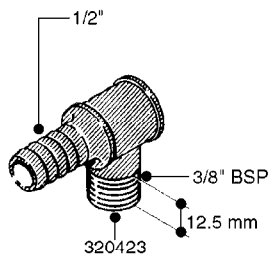

**L0020**

FITTINGS-T-PIECES, CAPS & ELBOWS  
L0020-HIN, 01:01:16

Page 1  
Date 12.08.2020 8:06

parts-n°	order qty	description
10053603	1	FITT. CAPNUT 2"BSP 5601
10194303	1	CAP BLANK 1 1/2 MCPHEE 210060
320047	1	FITT.DK CAPNUT 1/2" BSP
320106	1	FITT.DK CAPNUT 1" BSP
320272	1	FITT.DK CAPNUT 3/8" BSP
320316	1	FITT.DK TEE 3/4" X3/4" X1"BSP
320331	1	FITT.DK TEE 1" - 1" - 3/4" BSP
320342	1	FITT.DK EL 3/4"M X 1"F BSP
320563	1	FITT.DK 3 WAY 1/2" 110 DEG.
320677	1	NO LONGER AVAILABLE
320961	1	FITT.DK CAPNUT 1-1/2" BSP
321053	1	FITT.DK TEE 1/2 X1/2 X1/2" BSP
322072	1	FITT.DK TEE 3/8'X3/8'X3/8' BSP
322095	1	FITT.DK TEE 1-1/2 X1-1/4 X3/4" BSP
322138	1	FITT.DK ELB 1"M X 1"F BSP
330013	1	O-RING 2.5 X 10 PUR
330212	1	O-RING D19/D14X2.4 F.1/2"NUT
330326	1	O-RING D30/D24X2 F.1"NUT
331273	1	O-RING D44/D38X2 F.1-1/2"

**L0030**

FITTINGS - HEXAGON NIPPLES  
L0030-HIN, 01:01:16

Page 1  
Date 12.08.2020 8:06

parts-n°	order qty	description
10015303	1	FITT.PO.HN 1.00X1.00 M1000
10425003	1	FITT.PO.HN 1.25X1.00 MCPHEE
320132	1	FITT.DK HN 1" BSP
320176	1	FITT.DK HN 3/8"X1/2" BSP
320445	1	FITT.DK HN 1/4"X3/8" BSP
320655	1	FITT.DK HN 1/2"-1/2" BSP
320692	1	FITT.DK HN 3/8'BSPX1/4'NPT
320703	1	FITT.DK HN 3/8BSP X1/2 &1/4NPT
320725	1	FITT.DK NIPPLE 3/8"-3/8" BSP
320902	1	FITT.DK HN 3/8'X 1/4' BSP
390232	1	FITT.DK HN 1-1/2' X 1-1/4' BSP
390276	1	FITT.DK HN 1'BSP

**L0040**

FITTINGS - NIPPLES & ELBOWS  
L0040-HIN, 01:01:16

Page 1  
Date 12.08.2020 8:06

parts-n°	order qty	description
10530803	1	FITT.PO.SE 2.00X2.00 45 DEG.
320191	1	FITT.DK ELB 3/8' BSP 45 DEGREE
320482	1	FITT.DK ELB. 1/2" BSP 60 DEG.
320596	1	FITT.DK ELB 3/8'-1/2'BSP 45DEG
320607	1	FITT.DK HN 3/8M X 3/8F BSP LNG
320633	1	FITT.DK HN 3/8"M X 3/8"F BSP
321451	1	FITT.DK ELB.1-1/2 X1-1/4 80DEG
321532	1	FITT.DK REDUC 3/4' X 1/2' BSP
390233	1	FITT.DK REDUC 1-1/2" X 1" BSP