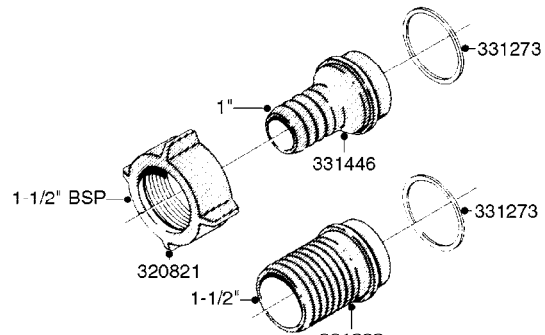

L0010

parts-n°	order qty	description
240085	1	O-RING D13,1/8,3X02,4 NITRIL
241441	1	O-RING D29.3X3
242594	1	O-RING D14 X 1.78 SCH.70-EPDM
320084	1	FITT.DK NUT 1/2" BSP
320095	1	FITT.DK NUT 1" BSP
320117	1	FITT.DK CONN.1/2"BSP F. 1" CAP
320187	1	FITT.DK CAP 3/8" BSP BLACK
320283	1	FITT.DK NUT 3/4"BSP
320821	1	FITT.DK NUT 1-1/2" BSP
321495	1	FITT.DK REDUC 1/4'BSP F.3/4'NT
321576	1	FITT.DK CONN 1/2"BSP F.3/4"NUT
330013	1	O-RING 2.5 X 10 PUR
330212	1	O-RING D19/D14X2.4 F.1/2"NUT
330326	1	O-RING D30/D24X2 F.1"NUT
330341	1	FITT.DK HB 1" F. 1" NUT
330595	1	O-RING D24.6/D20X2.1 -3/4"
330665	1	FITT.DK HB 3/4"F.1" NUT
330676	1	FITT.DK HB 3/8" F. 1/2" NUT
330687	1	FITT.DK HB 1/2" F. 1/2" NUT
330691	1	FITT.DK HB 3/4'F.3/4' NUT
330783	1	FITT.DK HB 3/8"F.3/8" NUT
331262	1	FITT.DK HB 1-1/2" F. 1-1/2"NUT
331273	1	O-RING D44/D38X2 F.1-1/2"
331446	1	FITT.DK HB 1" F.1-1/2" NUT
331807	1	FITT.DK HB 5/16" F.3/8" NUT
332286	1	FITT.DK HB 1/2" F. 3/4" NUT
332905	1	FITT.DK HB 1/2" F. 3/4" CAP
332927	1	FITT.DK PLUG F. NOZZLE TUBE
333292	1	FITT.DK HB 1"O'RING F.1-1/2"
333664	1	FITT.DK HB 5/16' F. 1/2' NUT
334044	1	FITT.DK HB 3/4' F. 3/4' CAP
334059	1	FITT.DK EL 1" 110 DEG.F.1-1/2"
334123	1	FITT.DK HB 1-1/4"O-RNG F.1-1/2"
334150	1	FITT.DK HB 1-1/4" 110 F.1-1/2"
390542	1	PLUG WASHER FOR 3/4'CAP NUT
716236	1	FITT.DK HB 1/2" ASSY. F. 3/4"
716413	1	FITT.DK PLUG ASSY. F.NOZ TUBE
717426	1	FITT.DK REDUC 1/4"BSP F.3/4"N
720856	1	FITT.DK 1/2'BSP ASSY.F.3/4'NUT
724621	1	FITT.DK HB 3/4"ASSY F.3/4" NUT