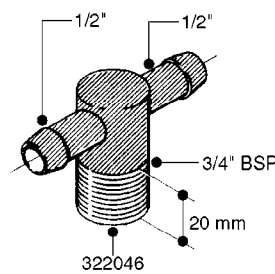

**L0020**

FITTINGS-T-PIECES, CAPS & ELBOWS  
L0020-HIN, 01:01:16

Page 1  
Date 12.08.2020 8:06

parts-n°	order qty	description
10053603	1	FITT. CAPNUT 2"BSP 5601
10194303	1	CAP BLANK 1 1/2 MCPHEE 210060
320047	1	FITT.DK CAPNUT 1/2" BSP
320106	1	FITT.DK CAPNUT 1" BSP
320272	1	FITT.DK CAPNUT 3/8" BSP
320316	1	FITT.DK TEE 3/4" X3/4" X1"BSP
320331	1	FITT.DK TEE 1" - 1" - 3/4" BSP
320342	1	FITT.DK EL 3/4"M X 1"F BSP
320563	1	FITT.DK 3 WAY 1/2" 110 DEG.
320677	1	NO LONGER AVAILABLE
320961	1	FITT.DK CAPNUT 1-1/2" BSP
321053	1	FITT.DK TEE 1/2 X1/2 X1/2" BSP
322072	1	FITT.DK TEE 3/8'X3/8'X3/8' BSP
322095	1	FITT.DK TEE 1-1/2 X1-1/4 X3/4" BSP
322138	1	FITT.DK ELB 1"M X 1"F BSP
330013	1	O-RING 2.5 X 10 PUR
330212	1	O-RING D19/D14X2.4 F.1/2"NUT
330326	1	O-RING D30/D24X2 F.1"NUT
331273	1	O-RING D44/D38X2 F.1-1/2"

**L0030**

FITTINGS - HEXAGON NIPPLES  
L0030-HIN, 01:01:16

Page 1  
Date 12.08.2020 8:06

parts-n°	order qty	description
10015303	1	FITT.PO.HN 1.00X1.00 M1000
10425003	1	FITT.PO.HN 1.25X1.00 MCPHEE
320132	1	FITT.DK HN 1" BSP
320176	1	FITT.DK HN 3/8"X1/2" BSP
320445	1	FITT.DK HN 1/4"X3/8" BSP
320655	1	FITT.DK HN 1/2"-1/2" BSP
320692	1	FITT.DK HN 3/8'BSPX1/4'NPT
320703	1	FITT.DK HN 3/8BSP X1/2 &1/4NPT
320725	1	FITT.DK NIPPLE 3/8"-3/8" BSP
320902	1	FITT.DK HN 3/8'X 1/4' BSP
390232	1	FITT.DK HN 1-1/2' X 1-1/4' BSP
390276	1	FITT.DK HN 1'BSP

**L0040**

FITTINGS - NIPPLES & ELBOWS  
L0040-HIN, 01:01:16

Page 1  
Date 12.08.2020 8:06

parts-n°	order qty	description
10530803	1	FITT.PO.SE 2.00X2.00 45 DEG.
320191	1	FITT.DK ELB 3/8' BSP 45 DEGREE
320482	1	FITT.DK ELB. 1/2" BSP 60 DEG.
320596	1	FITT.DK ELB 3/8'-1/2'BSP 45DEG
320607	1	FITT.DK HN 3/8M X 3/8F BSP LNG
320633	1	FITT.DK HN 3/8"M X 3/8"F BSP
321451	1	FITT.DK ELB.1-1/2 X1-1/4 80DEG
321532	1	FITT.DK REDUC 3/4' X 1/2' BSP
390233	1	FITT.DK REDUC 1-1/2" X 1" BSP