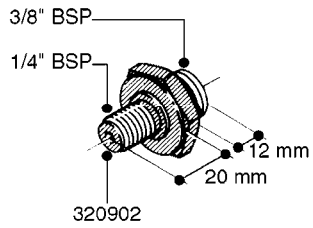

**L0020**

FITTINGS-T-PIECES, CAPS & ELBOWS  
L0020-HIN, 01:01:16

Page 1  
Date 12.08.2020 8:06

parts-n°	order qty	description
10053603	1	FITT. CAPNUT 2"BSP 5601
10194303	1	CAP BLANK 1 1/2 MCPHEE 210060
320047	1	FITT.DK CAPNUT 1/2" BSP
320106	1	FITT.DK CAPNUT 1" BSP
320272	1	FITT.DK CAPNUT 3/8" BSP
320316	1	FITT.DK TEE 3/4" X3/4" X1"BSP
320331	1	FITT.DK TEE 1" - 1" - 3/4" BSP
320342	1	FITT.DK EL 3/4"M X 1"F BSP
320563	1	FITT.DK 3 WAY 1/2" 110 DEG.
320677	1	NO LONGER AVAILABLE
320961	1	FITT.DK CAPNUT 1-1/2" BSP
321053	1	FITT.DK TEE 1/2 X1/2 X1/2" BSP
322072	1	FITT.DK TEE 3/8'X3/8'X3/8' BSP
322095	1	FITT.DK TEE 1-1/2 X1-1/4 X3/4" BSP
322138	1	FITT.DK ELB 1"M X 1"F BSP
330013	1	O-RING 2.5 X 10 PUR
330212	1	O-RING D19/D14X2.4 F.1/2"NUT
330326	1	O-RING D30/D24X2 F.1"NUT
331273	1	O-RING D44/D38X2 F.1-1/2"

**L0030**

FITTINGS - HEXAGON NIPPLES  
L0030-HIN, 01:01:16

Page 1  
Date 12.08.2020 8:06

parts-n°	order qty	description
10015303	1	FITT.PO.HN 1.00X1.00 M1000
10425003	1	FITT.PO.HN 1.25X1.00 MCPHEE
320132	1	FITT.DK HN 1" BSP
320176	1	FITT.DK HN 3/8"X1/2" BSP
320445	1	FITT.DK HN 1/4"X3/8" BSP
320655	1	FITT.DK HN 1/2"-1/2" BSP
320692	1	FITT.DK HN 3/8'BSPX1/4'NPT
320703	1	FITT.DK HN 3/8BSP X1/2 &1/4NPT
320725	1	FITT.DK NIPPLE 3/8"-3/8" BSP
320902	1	FITT.DK HN 3/8'X 1/4' BSP
390232	1	FITT.DK HN 1-1/2' X 1-1/4' BSP
390276	1	FITT.DK HN 1'BSP