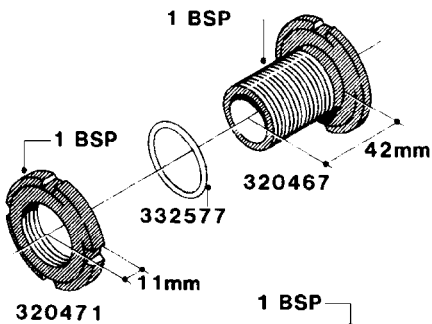

L0060

FITTINGS - BULKHEAD
L0060-HIN, 01:01:16

Page 1

Date 12.08.2020 8:06

parts-n°	order qty	description
141046	1	NUT 3/8" BSP
141341	1	NUT 1/4' BSP
240284	1	O-RING D82,5/75 X 3,5
320456	1	FITT.DK BULKHEAD 1"BSP DOUBLE
320467	1	FITT.DK BULKHEAD 1"BSP SINGLE
320471	1	FITT.DK NUT 1" BSP JAMB
320541	1	FITT.DK BULKHEAD 2-1/2'BSP SIN
320552	1	FITT.DK NUT 2-1/2' BSP JAMB
320644	1	FITT.DK ELB.3/4"HB X 1" BSP
320784	1	FITT.DK CAP 1-1/2" BSP
320795	1	FITT.DK NUT 1-1/2" BSP JAMB
320935	1	FITT.DK BULKHEAD 1/4' BSP SING
320946	1	FITT.DK BULKHEAD 3/8' BSP SING
321296	1	FITT.DK BULKHEAD 1/2" BSP SING
321307	1	FITT.DK NUT 1/2" BSP JAMB
321333	1	FITT.DK BULK 1-1/2" X 1"F BSP
330061	1	O-RING D16/D11X2,5
330072	1	O-RING D53.5/D45.5X4
330212	1	O-RING D19/D14X2.4 F.1/2"NUT
332577	1	O-RING D38/D30X4 F.1" PUR.
332592	1	O-RING D26/D20X3