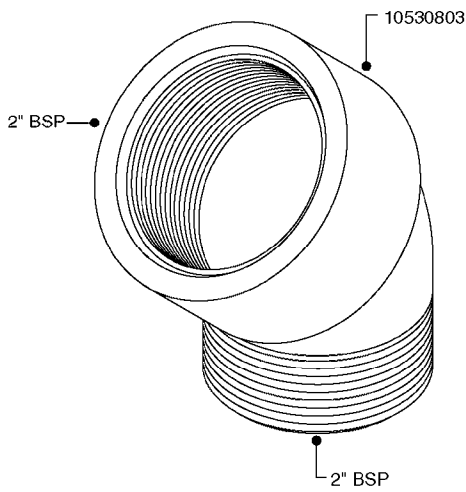

**L0020**

FITTINGS-T-PIECES, CAPS & ELBOWS  
L0020-HIN, 01:01:16

Page 1  
Date 12.08.2020 8:06

parts-n°	order qty	description
10053603	1	FITT. CAPNUT 2"BSP 5601
10194303	1	CAP BLANK 1 1/2 MCPHEE 210060
320047	1	FITT.DK CAPNUT 1/2" BSP
320106	1	FITT.DK CAPNUT 1" BSP
320272	1	FITT.DK CAPNUT 3/8" BSP
320316	1	FITT.DK TEE 3/4" X3/4" X1"BSP
320331	1	FITT.DK TEE 1" - 1" - 3/4" BSP
320342	1	FITT.DK EL 3/4"M X 1"F BSP
320563	1	FITT.DK 3 WAY 1/2" 110 DEG.
320677	1	NO LONGER AVAILABLE
320961	1	FITT.DK CAPNUT 1-1/2" BSP
321053	1	FITT.DK TEE 1/2 X1/2 X1/2" BSP
322072	1	FITT.DK TEE 3/8'X3/8'X3/8' BSP
322095	1	FITT.DK TEE 1-1/2 X1-1/4 X3/4" BSP
322138	1	FITT.DK ELB 1"M X 1"F BSP
330013	1	O-RING 2.5 X 10 PUR
330212	1	O-RING D19/D14X2.4 F.1/2"NUT
330326	1	O-RING D30/D24X2 F.1"NUT
331273	1	O-RING D44/D38X2 F.1-1/2"

**L0030**

FITTINGS - HEXAGON NIPPLES  
L0030-HIN, 01:01:16

Page 1  
Date 12.08.2020 8:06

parts-n°	order qty	description
10015303	1	FITT.PO.HN 1.00X1.00 M1000
10425003	1	FITT.PO.HN 1.25X1.00 MCPHEE
320132	1	FITT.DK HN 1" BSP
320176	1	FITT.DK HN 3/8"X1/2" BSP
320445	1	FITT.DK HN 1/4"X3/8" BSP
320655	1	FITT.DK HN 1/2"-1/2" BSP
320692	1	FITT.DK HN 3/8'BSPX1/4'NPT
320703	1	FITT.DK HN 3/8BSP X1/2 &1/4NPT
320725	1	FITT.DK NIPPLE 3/8"-3/8" BSP
320902	1	FITT.DK HN 3/8'X 1/4' BSP
390232	1	FITT.DK HN 1-1/2' X 1-1/4' BSP
390276	1	FITT.DK HN 1'BSP