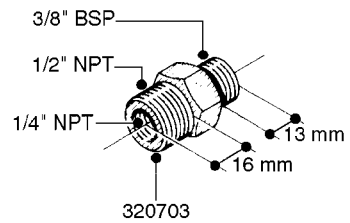

**L0020**

FITTINGS-T-PIECES, CAPS & ELBOWS  
L0020-HIN, 01:01:16

Page 1  
Date 12.08.2020 8:06

parts-n°	order qty	description
10053603	1	FITT. CAPNUT 2"BSP 5601
10194303	1	CAP BLANK 1 1/2 MCPHEE 210060
320047	1	FITT.DK CAPNUT 1/2" BSP
320106	1	FITT.DK CAPNUT 1" BSP
320272	1	FITT.DK CAPNUT 3/8" BSP
320316	1	FITT.DK TEE 3/4" X3/4" X1"BSP
320331	1	FITT.DK TEE 1" - 1" - 3/4" BSP
320342	1	FITT.DK EL 3/4"M X 1"F BSP
320563	1	FITT.DK 3 WAY 1/2" 110 DEG.
320677	1	NO LONGER AVAILABLE
320961	1	FITT.DK CAPNUT 1-1/2" BSP
321053	1	FITT.DK TEE 1/2 X1/2 X1/2" BSP
322072	1	FITT.DK TEE 3/8'X3/8'X3/8' BSP
322095	1	FITT.DK TEE 1-1/2 X1-1/4 X3/4" BSP
322138	1	FITT.DK ELB 1"M X 1"F BSP
330013	1	O-RING 2.5 X 10 PUR
330212	1	O-RING D19/D14X2.4 F.1/2"NUT
330326	1	O-RING D30/D24X2 F.1"NUT
331273	1	O-RING D44/D38X2 F.1-1/2"

**L0030**

FITTINGS - HEXAGON NIPPLES  
L0030-HIN, 01:01:16

Page 1  
Date 12.08.2020 8:06

parts-n°	order qty	description
10015303	1	FITT.PO.HN 1.00X1.00 M1000
10425003	1	FITT.PO.HN 1.25X1.00 MCPHEE
320132	1	FITT.DK HN 1" BSP
320176	1	FITT.DK HN 3/8"X1/2" BSP
320445	1	FITT.DK HN 1/4"X3/8" BSP
320655	1	FITT.DK HN 1/2"-1/2" BSP
320692	1	FITT.DK HN 3/8'BSPX1/4'NPT
320703	1	FITT.DK HN 3/8BSP X1/2 &1/4NPT
320725	1	FITT.DK NIPPLE 3/8"-3/8" BSP
320902	1	FITT.DK HN 3/8'X 1/4' BSP
390232	1	FITT.DK HN 1-1/2' X 1-1/4' BSP
390276	1	FITT.DK HN 1'BSP