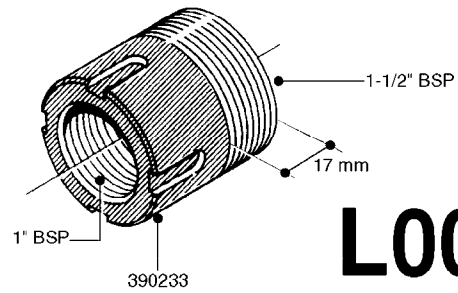

**L0020**

FITTINGS-T-PIECES, CAPS & ELBOWS  
L0020-HIN, 01:01:16

Page 1  
Date 12.08.2020 8:06

parts-n°	order qty	description
10053603	1	FITT. CAPNUT 2"BSP 5601
10194303	1	CAP BLANK 1 1/2 MCPHEE 210060
320047	1	FITT.DK CAPNUT 1/2" BSP
320106	1	FITT.DK CAPNUT 1" BSP
320272	1	FITT.DK CAPNUT 3/8" BSP
320316	1	FITT.DK TEE 3/4" X3/4" X1"BSP
320331	1	FITT.DK TEE 1" - 1" - 3/4" BSP
320342	1	FITT.DK EL 3/4"M X 1"F BSP
320563	1	FITT.DK 3 WAY 1/2" 110 DEG.
320677	1	NO LONGER AVAILABLE
320961	1	FITT.DK CAPNUT 1-1/2" BSP
321053	1	FITT.DK TEE 1/2 X1/2 X1/2" BSP
322072	1	FITT.DK TEE 3/8'X3/8'X3/8' BSP
322095	1	FITT.DK TEE 1-1/2 X1-1/4 X3/4" BSP
322138	1	FITT.DK ELB 1"M X 1"F BSP
330013	1	O-RING 2.5 X 10 PUR
330212	1	O-RING D19/D14X2.4 F.1/2"NUT
330326	1	O-RING D30/D24X2 F.1"NUT
331273	1	O-RING D44/D38X2 F.1-1/2"

**L0030**

FITTINGS - HEXAGON NIPPLES  
L0030-HIN, 01:01:16

Page 1  
Date 12.08.2020 8:06

parts-n°	order qty	description
10015303	1	FITT.PO.HN 1.00X1.00 M1000
10425003	1	FITT.PO.HN 1.25X1.00 MCPHEE
320132	1	FITT.DK HN 1" BSP
320176	1	FITT.DK HN 3/8"X1/2" BSP
320445	1	FITT.DK HN 1/4"X3/8" BSP
320655	1	FITT.DK HN 1/2"-1/2" BSP
320692	1	FITT.DK HN 3/8'BSPX1/4'NPT
320703	1	FITT.DK HN 3/8BSP X1/2 &1/4NPT
320725	1	FITT.DK NIPPLE 3/8"-3/8" BSP
320902	1	FITT.DK HN 3/8'X 1/4' BSP
390232	1	FITT.DK HN 1-1/2' X 1-1/4' BSP
390276	1	FITT.DK HN 1'BSP