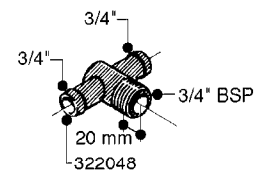

**L0020**

FITTINGS-T-PIECES, CAPS & ELBOWS  
L0020-HIN, 01:01:16

Page 1  
Date 12.08.2020 8:06

parts-n°	order qty	description
10053603	1	FITT. CAPNUT 2"BSP 5601
10194303	1	CAP BLANK 1 1/2 MCPHEE 210060
320047	1	FITT.DK CAPNUT 1/2" BSP
320106	1	FITT.DK CAPNUT 1" BSP
320272	1	FITT.DK CAPNUT 3/8" BSP
320316	1	FITT.DK TEE 3/4" X3/4" X1"BSP
320331	1	FITT.DK TEE 1" - 1" - 3/4" BSP
320342	1	FITT.DK EL 3/4"M X 1"F BSP
320563	1	FITT.DK 3 WAY 1/2" 110 DEG.
320677	1	NO LONGER AVAILABLE
320961	1	FITT.DK CAPNUT 1-1/2" BSP
321053	1	FITT.DK TEE 1/2 X1/2 X1/2" BSP
322072	1	FITT.DK TEE 3/8'X3/8'X3/8' BSP
322095	1	FITT.DK TEE 1-1/2 X1-1/4 X3/4" BSP
322138	1	FITT.DK ELB 1"M X 1"F BSP
330013	1	O-RING 2.5 X 10 PUR
330212	1	O-RING D19/D14X2.4 F.1/2"NUT
330326	1	O-RING D30/D24X2 F.1"NUT
331273	1	O-RING D44/D38X2 F.1-1/2"

**L0030**

FITTINGS - HEXAGON NIPPLES  
L0030-HIN, 01:01:16

Page 1  
Date 12.08.2020 8:06

parts-n°	order qty	description
10015303	1	FITT.PO.HN 1.00X1.00 M1000
10425003	1	FITT.PO.HN 1.25X1.00 MCPHEE
320132	1	FITT.DK HN 1" BSP
320176	1	FITT.DK HN 3/8"X1/2" BSP
320445	1	FITT.DK HN 1/4"X3/8" BSP
320655	1	FITT.DK HN 1/2"-1/2" BSP
320692	1	FITT.DK HN 3/8'BSPX1/4'NPT
320703	1	FITT.DK HN 3/8BSP X1/2 &1/4NPT
320725	1	FITT.DK NIPPLE 3/8"-3/8" BSP
320902	1	FITT.DK HN 3/8'X 1/4' BSP
390232	1	FITT.DK HN 1-1/2' X 1-1/4' BSP
390276	1	FITT.DK HN 1'BSP

**L0040**

FITTINGS - NIPPLES & ELBOWS  
L0040-HIN, 01:01:16

Page 1  
Date 12.08.2020 8:06

parts-n°	order qty	description
10530803	1	FITT.PO.SE 2.00X2.00 45 DEG.
320191	1	FITT.DK ELB 3/8' BSP 45 DEGREE
320482	1	FITT.DK ELB. 1/2" BSP 60 DEG.
320596	1	FITT.DK ELB 3/8'-1/2'BSP 45DEG
320607	1	FITT.DK HN 3/8M X 3/8F BSP LNG
320633	1	FITT.DK HN 3/8"M X 3/8"F BSP
321451	1	FITT.DK ELB.1-1/2 X1-1/4 80DEG
321532	1	FITT.DK REDUC 3/4' X 1/2' BSP
390233	1	FITT.DK REDUC 1-1/2" X 1" BSP