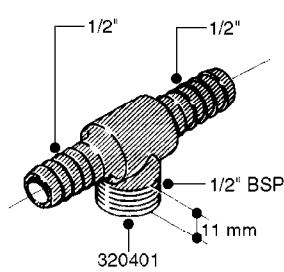

**L0020**

FITTINGS-T-PIECES, CAPS & ELBOWS  
L0020-HIN, 01:01:16

Page 1  
Date 12.08.2020 8:06

parts-n°	order qty	description
10053603	1	FITT. CAPNUT 2"BSP 5601
10194303	1	CAP BLANK 1 1/2 MCPHEE 210060
320047	1	FITT.DK CAPNUT 1/2" BSP
320106	1	FITT.DK CAPNUT 1" BSP
320272	1	FITT.DK CAPNUT 3/8" BSP
320316	1	FITT.DK TEE 3/4" X3/4" X1"BSP
320331	1	FITT.DK TEE 1" - 1" - 3/4" BSP
320342	1	FITT.DK EL 3/4"M X 1"F BSP
320563	1	FITT.DK 3 WAY 1/2" 110 DEG.
320677	1	NO LONGER AVAILABLE
320961	1	FITT.DK CAPNUT 1-1/2" BSP
321053	1	FITT.DK TEE 1/2 X1/2 X1/2" BSP
322072	1	FITT.DK TEE 3/8'X3/8'X3/8' BSP
322095	1	FITT.DK TEE 1-1/2 X1-1/4 X3/4" BSP
322138	1	FITT.DK ELB 1"M X 1"F BSP
330013	1	O-RING 2.5 X 10 PUR
330212	1	O-RING D19/D14X2.4 F.1/2"NUT
330326	1	O-RING D30/D24X2 F.1"NUT
331273	1	O-RING D44/D38X2 F.1-1/2"

**L0030**

FITTINGS - HEXAGON NIPPLES  
L0030-HIN, 01:01:16

Page 1  
Date 12.08.2020 8:06

parts-n°	order qty	description
10015303	1	FITT.PO.HN 1.00X1.00 M1000
10425003	1	FITT.PO.HN 1.25X1.00 MCPHEE
320132	1	FITT.DK HN 1" BSP
320176	1	FITT.DK HN 3/8"X1/2" BSP
320445	1	FITT.DK HN 1/4"X3/8" BSP
320655	1	FITT.DK HN 1/2"-1/2" BSP
320692	1	FITT.DK HN 3/8'BSPX1/4'NPT
320703	1	FITT.DK HN 3/8BSP X1/2 &1/4NPT
320725	1	FITT.DK NIPPLE 3/8"-3/8" BSP
320902	1	FITT.DK HN 3/8'X 1/4' BSP
390232	1	FITT.DK HN 1-1/2' X 1-1/4' BSP
390276	1	FITT.DK HN 1'BSP

**L0040**

FITTINGS - NIPPLES & ELBOWS  
L0040-HIN, 01:01:16

Page 1  
Date 12.08.2020 8:06

parts-n°	order qty	description
10530803	1	FITT.PO.SE 2.00X2.00 45 DEG.
320191	1	FITT.DK ELB 3/8' BSP 45 DEGREE
320482	1	FITT.DK ELB. 1/2" BSP 60 DEG.
320596	1	FITT.DK ELB 3/8'-1/2'BSP 45DEG
320607	1	FITT.DK HN 3/8M X 3/8F BSP LNG
320633	1	FITT.DK HN 3/8"M X 3/8"F BSP
321451	1	FITT.DK ELB.1-1/2 X1-1/4 80DEG
321532	1	FITT.DK REDUC 3/4' X 1/2' BSP
390233	1	FITT.DK REDUC 1-1/2" X 1" BSP