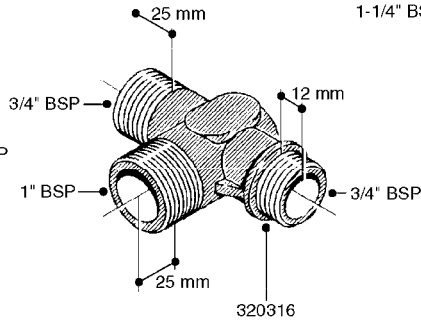

**K0560**

PRESSURE GAUGES  
K0560-HIN, 01:01:16

Page 1  
Date 12.08.2020 8:06

parts-n°	order qty	description
280637	1	GAUGE 2.5"BR BOTT.PSI85 BAR6
283754	1	GAUGE 2.5'BR REAR PSI200 BAR16
284269	1	PRESSURE GAUGE 0-8-16 BAR Ø2,5" 1/4"
844082	1	GAUGE 1.5'BR REAR PSI140BAR10
844086	1	GAUGE 2.5'BR BOTT.PSI1000BAR80
844088	1	GAUGE 2.5'BR BOTT PSI1200BAR80
28014403	1	GAUGE 4"BR REAR PSI200
28026103	1	GAUGE 200PSI/BR, 4", 1/4"BSP-BTM
28026203	1	GAUGE 200PSI/BR, 2.5"1/4BSP-BTM

**L0010**

parts-n°	order qty	description
240085	1	O-RING D13,1/8,3X02,4 NITRIL
241441	1	O-RING D29.3X3
242594	1	O-RING D14 X 1.78 SCH.70-EPDM
320084	1	FITT.DK NUT 1/2" BSP
320095	1	FITT.DK NUT 1" BSP
320117	1	FITT.DK CONN.1/2"BSP F. 1" CAP
320187	1	FITT.DK CAP 3/8" BSP BLACK
320283	1	FITT.DK NUT 3/4"BSP
320821	1	FITT.DK NUT 1-1/2" BSP
321495	1	FITT.DK REDUC 1/4'BSP F.3/4'NT
321576	1	FITT.DK CONN 1/2"BSP F.3/4"NUT
330013	1	O-RING 2.5 X 10 PUR
330212	1	O-RING D19/D14X2.4 F.1/2"NUT
330326	1	O-RING D30/D24X2 F.1"NUT
330341	1	FITT.DK HB 1" F. 1" NUT
330595	1	O-RING D24.6/D20X2.1 -3/4"
330665	1	FITT.DK HB 3/4"F.1" NUT
330676	1	FITT.DK HB 3/8" F. 1/2" NUT
330687	1	FITT.DK HB 1/2" F. 1/2" NUT
330691	1	FITT.DK HB 3/4'F.3/4' NUT
330783	1	FITT.DK HB 3/8"F.3/8" NUT
331262	1	FITT.DK HB 1-1/2" F. 1-1/2"NUT
331273	1	O-RING D44/D38X2 F.1-1/2"
331446	1	FITT.DK HB 1" F.1-1/2" NUT
331807	1	FITT.DK HB 5/16" F.3/8" NUT
332286	1	FITT.DK HB 1/2" F. 3/4" NUT
332905	1	FITT.DK HB 1/2" F. 3/4" CAP
332927	1	FITT.DK PLUG F. NOZZLE TUBE
333292	1	FITT.DK HB 1"O'RING F.1-1/2"
333664	1	FITT.DK HB 5/16' F. 1/2' NUT
334044	1	FITT.DK HB 3/4' F. 3/4' CAP
334059	1	FITT.DK EL 1" 110 DEG.F.1-1/2"
334123	1	FITT.DK HB 1-1/4"O-RNG F.1-1/2"
334150	1	FITT.DK HB 1-1/4" 110 F.1-1/2"
390542	1	PLUG WASHER FOR 3/4'CAP NUT
716236	1	FITT.DK HB 1/2" ASSY. F. 3/4"
716413	1	FITT.DK PLUG ASSY. F.NOZ TUBE
717426	1	FITT.DK REDUC 1/4"BSP F.3/4"N
720856	1	FITT.DK 1/2'BSP ASSY.F.3/4'NUT
724621	1	FITT.DK HB 3/4"ASSY F.3/4" NUT