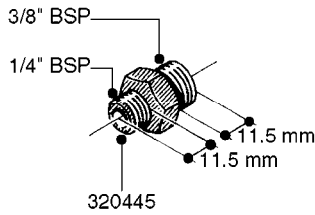

**L0020**

FITTINGS-T-PIECES, CAPS & ELBOWS  
L0020-HIN, 01:01:16

Page 1  
Date 12.08.2020 8:06

parts-n°	order qty	description
10053603	1	FITT. CAPNUT 2"BSP 5601
10194303	1	CAP BLANK 1 1/2 MCPHEE 210060
320047	1	FITT.DK CAPNUT 1/2" BSP
320106	1	FITT.DK CAPNUT 1" BSP
320272	1	FITT.DK CAPNUT 3/8" BSP
320316	1	FITT.DK TEE 3/4" X3/4" X1"BSP
320331	1	FITT.DK TEE 1" - 1" - 3/4" BSP
320342	1	FITT.DK EL 3/4"M X 1"F BSP
320563	1	FITT.DK 3 WAY 1/2" 110 DEG.
320677	1	NO LONGER AVAILABLE
320961	1	FITT.DK CAPNUT 1-1/2" BSP
321053	1	FITT.DK TEE 1/2 X1/2 X1/2" BSP
322072	1	FITT.DK TEE 3/8'X3/8'X3/8' BSP
322095	1	FITT.DK TEE 1-1/2 X1-1/4 X3/4" BSP
322138	1	FITT.DK ELB 1"M X 1"F BSP
330013	1	O-RING 2.5 X 10 PUR
330212	1	O-RING D19/D14X2.4 F.1/2"NUT
330326	1	O-RING D30/D24X2 F.1"NUT
331273	1	O-RING D44/D38X2 F.1-1/2"

**L0030**

FITTINGS - HEXAGON NIPPLES  
L0030-HIN, 01:01:16

Page 1  
Date 12.08.2020 8:06

parts-n°	order qty	description
10015303	1	FITT.PO.HN 1.00X1.00 M1000
10425003	1	FITT.PO.HN 1.25X1.00 MCPHEE
320132	1	FITT.DK HN 1" BSP
320176	1	FITT.DK HN 3/8"X1/2" BSP
320445	1	FITT.DK HN 1/4"X3/8" BSP
320655	1	FITT.DK HN 1/2"-1/2" BSP
320692	1	FITT.DK HN 3/8'BSPX1/4'NPT
320703	1	FITT.DK HN 3/8BSP X1/2 &1/4NPT
320725	1	FITT.DK NIPPLE 3/8"-3/8" BSP
320902	1	FITT.DK HN 3/8'X 1/4' BSP
390232	1	FITT.DK HN 1-1/2' X 1-1/4' BSP
390276	1	FITT.DK HN 1'BSP