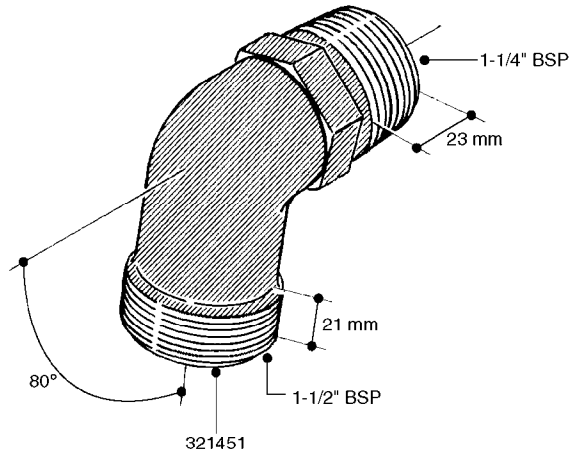

**L0020**

FITTINGS-T-PIECES, CAPS & ELBOWS  
L0020-HIN, 01:01:16

Page 1  
Date 12.08.2020 8:06

parts-n°	order qty	description
10053603	1	FITT. CAPNUT 2"BSP 5601
10194303	1	CAP BLANK 1 1/2 MCPHEE 210060
320047	1	FITT.DK CAPNUT 1/2" BSP
320106	1	FITT.DK CAPNUT 1" BSP
320272	1	FITT.DK CAPNUT 3/8" BSP
320316	1	FITT.DK TEE 3/4" X3/4" X1"BSP
320331	1	FITT.DK TEE 1" - 1" - 3/4" BSP
320342	1	FITT.DK EL 3/4"M X 1"F BSP
320563	1	FITT.DK 3 WAY 1/2" 110 DEG.
320677	1	NO LONGER AVAILABLE
320961	1	FITT.DK CAPNUT 1-1/2" BSP
321053	1	FITT.DK TEE 1/2 X1/2 X1/2" BSP
322072	1	FITT.DK TEE 3/8'X3/8'X3/8' BSP
322095	1	FITT.DK TEE 1-1/2 X1-1/4 X3/4" BSP
322138	1	FITT.DK ELB 1"M X 1"F BSP
330013	1	O-RING 2.5 X 10 PUR
330212	1	O-RING D19/D14X2.4 F.1/2"NUT
330326	1	O-RING D30/D24X2 F.1"NUT
331273	1	O-RING D44/D38X2 F.1-1/2"

**L0030**

FITTINGS - HEXAGON NIPPLES  
L0030-HIN, 01:01:16

Page 1  
Date 12.08.2020 8:06

parts-n°	order qty	description
10015303	1	FITT.PO.HN 1.00X1.00 M1000
10425003	1	FITT.PO.HN 1.25X1.00 MCPHEE
320132	1	FITT.DK HN 1" BSP
320176	1	FITT.DK HN 3/8"X1/2" BSP
320445	1	FITT.DK HN 1/4"X3/8" BSP
320655	1	FITT.DK HN 1/2"-1/2" BSP
320692	1	FITT.DK HN 3/8'BSPX1/4'NPT
320703	1	FITT.DK HN 3/8BSP X1/2 &1/4NPT
320725	1	FITT.DK NIPPLE 3/8"-3/8" BSP
320902	1	FITT.DK HN 3/8'X 1/4' BSP
390232	1	FITT.DK HN 1-1/2' X 1-1/4' BSP
390276	1	FITT.DK HN 1'BSP