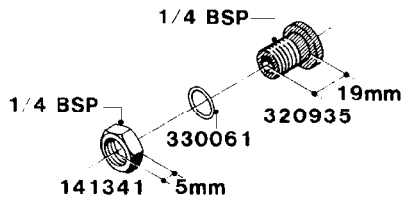

L0060

FITTINGS - BULKHEAD
L0060-HIN, 01:01:16

Page 1

Date 12.08.2020 8:06

parts-n°	order qty	description
141046	1	NUT 3/8" BSP
141341	1	NUT 1/4' BSP
240284	1	O-RING D82,5/75 X 3,5
320456	1	FITT.DK BULKHEAD 1"BSP DOUBLE
320467	1	FITT.DK BULKHEAD 1"BSP SINGLE
320471	1	FITT.DK NUT 1" BSP JAMB
320541	1	FITT.DK BULKHEAD 2-1/2'BSP SIN
320552	1	FITT.DK NUT 2-1/2' BSP JAMB
320644	1	FITT.DK ELB.3/4"HB X 1" BSP
320784	1	FITT.DK CAP 1-1/2" BSP
320795	1	FITT.DK NUT 1-1/2" BSP JAMB
320935	1	FITT.DK BULKHEAD 1/4' BSP SING
320946	1	FITT.DK BULKHEAD 3/8' BSP SING
321296	1	FITT.DK BULKHEAD 1/2" BSP SING
321307	1	FITT.DK NUT 1/2" BSP JAMB
321333	1	FITT.DK BULK 1-1/2" X 1"F BSP
330061	1	O-RING D16/D11X2,5
330072	1	O-RING D53.5/D45.5X4
330212	1	O-RING D19/D14X2.4 F.1/2"NUT
332577	1	O-RING D38/D30X4 F.1" PUR.
332592	1	O-RING D26/D20X3