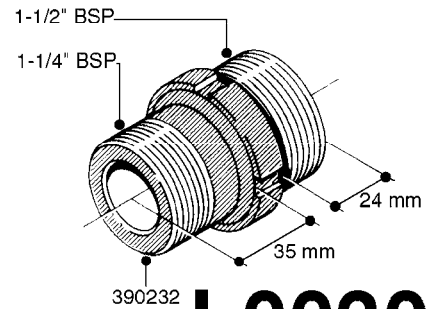

**L0020**

FITTINGS-T-PIECES, CAPS & ELBOWS  
L0020-HIN, 01:01:16

Page 1  
Date 12.08.2020 8:06

parts-n°	order qty	description
10053603	1	FITT. CAPNUT 2"BSP 5601
10194303	1	CAP BLANK 1 1/2 MCPHEE 210060
320047	1	FITT.DK CAPNUT 1/2" BSP
320106	1	FITT.DK CAPNUT 1" BSP
320272	1	FITT.DK CAPNUT 3/8" BSP
320316	1	FITT.DK TEE 3/4" X3/4" X1"BSP
320331	1	FITT.DK TEE 1" - 1" - 3/4" BSP
320342	1	FITT.DK EL 3/4"M X 1"F BSP
320563	1	FITT.DK 3 WAY 1/2" 110 DEG.
320677	1	NO LONGER AVAILABLE
320961	1	FITT.DK CAPNUT 1-1/2" BSP
321053	1	FITT.DK TEE 1/2 X1/2 X1/2" BSP
322072	1	FITT.DK TEE 3/8'X3/8'X3/8' BSP
322095	1	FITT.DK TEE 1-1/2 X1-1/4 X3/4" BSP
322138	1	FITT.DK ELB 1"M X 1"F BSP
330013	1	O-RING 2.5 X 10 PUR
330212	1	O-RING D19/D14X2.4 F.1/2"NUT
330326	1	O-RING D30/D24X2 F.1"NUT
331273	1	O-RING D44/D38X2 F.1-1/2"

**L0030**

FITTINGS - HEXAGON NIPPLES  
L0030-HIN, 01:01:16

Page 1  
Date 12.08.2020 8:06

parts-n°	order qty	description
10015303	1	FITT.PO.HN 1.00X1.00 M1000
10425003	1	FITT.PO.HN 1.25X1.00 MCPHEE
320132	1	FITT.DK HN 1" BSP
320176	1	FITT.DK HN 3/8"X1/2" BSP
320445	1	FITT.DK HN 1/4"X3/8" BSP
320655	1	FITT.DK HN 1/2"-1/2" BSP
320692	1	FITT.DK HN 3/8'BSPX1/4'NPT
320703	1	FITT.DK HN 3/8BSP X1/2 &1/4NPT
320725	1	FITT.DK NIPPLE 3/8"-3/8" BSP
320902	1	FITT.DK HN 3/8'X 1/4' BSP
390232	1	FITT.DK HN 1-1/2' X 1-1/4' BSP
390276	1	FITT.DK HN 1'BSP