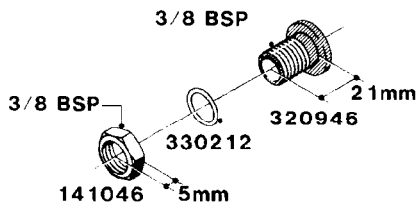

L0060

FITTINGS - BULKHEAD
L0060-HIN, 01:01:16

Page 1

Date 12.08.2020 8:06

parts-n°	order qty	description
141046	1	NUT 3/8" BSP
141341	1	NUT 1/4' BSP
240284	1	O-RING D82,5/75 X 3,5
320456	1	FITT.DK BULKHEAD 1"BSP DOUBLE
320467	1	FITT.DK BULKHEAD 1"BSP SINGLE
320471	1	FITT.DK NUT 1" BSP JAMB
320541	1	FITT.DK BULKHEAD 2-1/2'BSP SIN
320552	1	FITT.DK NUT 2-1/2' BSP JAMB
320644	1	FITT.DK ELB.3/4"HB X 1" BSP
320784	1	FITT.DK CAP 1-1/2" BSP
320795	1	FITT.DK NUT 1-1/2" BSP JAMB
320935	1	FITT.DK BULKHEAD 1/4' BSP SING
320946	1	FITT.DK BULKHEAD 3/8' BSP SING
321296	1	FITT.DK BULKHEAD 1/2" BSP SING
321307	1	FITT.DK NUT 1/2" BSP JAMB
321333	1	FITT.DK BULK 1-1/2" X 1"F BSP
330061	1	O-RING D16/D11X2,5
330072	1	O-RING D53.5/D45.5X4
330212	1	O-RING D19/D14X2.4 F.1/2"NUT
332577	1	O-RING D38/D30X4 F.1" PUR.
332592	1	O-RING D26/D20X3