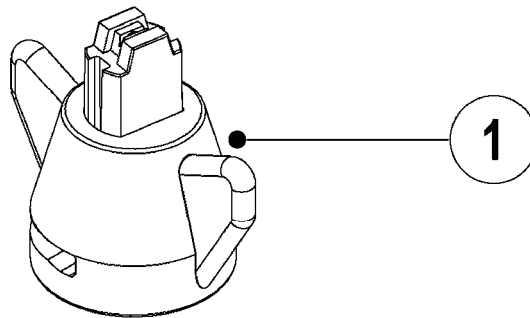

BOOM-NOZZLES MINIDRIFT
D1050-HIN, 01:01:16

Page 0

Date 12.08.2020 8:06

D1050