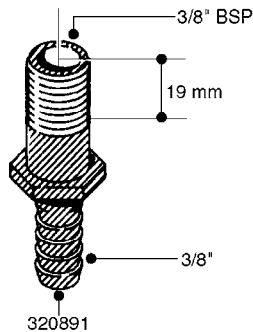

**L0020**

FITTINGS-T-PIECES, CAPS & ELBOWS  
L0020-HIN, 01:01:16

Page 1  
Date 12.08.2020 8:06

parts-n°	order qty	description
10053603	1	FITT. CAPNUT 2"BSP 5601
10194303	1	CAP BLANK 1 1/2 MCPHEE 210060
320047	1	FITT.DK CAPNUT 1/2" BSP
320106	1	FITT.DK CAPNUT 1" BSP
320272	1	FITT.DK CAPNUT 3/8" BSP
320316	1	FITT.DK TEE 3/4" X3/4" X1"BSP
320331	1	FITT.DK TEE 1" - 1" - 3/4" BSP
320342	1	FITT.DK EL 3/4"M X 1"F BSP
320563	1	FITT.DK 3 WAY 1/2" 110 DEG.
320677	1	NO LONGER AVAILABLE
320961	1	FITT.DK CAPNUT 1-1/2" BSP
321053	1	FITT.DK TEE 1/2 X1/2 X1/2" BSP
322072	1	FITT.DK TEE 3/8'X3/8'X3/8' BSP
322095	1	FITT.DK TEE 1-1/2 X1-1/4 X3/4" BSP
322138	1	FITT.DK ELB 1"M X 1"F BSP
330013	1	O-RING 2.5 X 10 PUR
330212	1	O-RING D19/D14X2.4 F.1/2"NUT
330326	1	O-RING D30/D24X2 F.1"NUT
331273	1	O-RING D44/D38X2 F.1-1/2"

**L0030**

FITTINGS - HEXAGON NIPPLES  
L0030-HIN, 01:01:16

Page 1  
Date 12.08.2020 8:06

parts-n°	order qty	description
10015303	1	FITT.PO.HN 1.00X1.00 M1000
10425003	1	FITT.PO.HN 1.25X1.00 MCPHEE
320132	1	FITT.DK HN 1" BSP
320176	1	FITT.DK HN 3/8"X1/2" BSP
320445	1	FITT.DK HN 1/4"X3/8" BSP
320655	1	FITT.DK HN 1/2"-1/2" BSP
320692	1	FITT.DK HN 3/8'BSPX1/4'NPT
320703	1	FITT.DK HN 3/8BSP X1/2 &1/4NPT
320725	1	FITT.DK NIPPLE 3/8"-3/8" BSP
320902	1	FITT.DK HN 3/8'X 1/4' BSP
390232	1	FITT.DK HN 1-1/2' X 1-1/4' BSP
390276	1	FITT.DK HN 1'BSP

**L0040**

FITTINGS - NIPPLES & ELBOWS  
L0040-HIN, 01:01:16

Page 1  
Date 12.08.2020 8:06

parts-n°	order qty	description
10530803	1	FITT.PO.SE 2.00X2.00 45 DEG.
320191	1	FITT.DK ELB 3/8' BSP 45 DEGREE
320482	1	FITT.DK ELB. 1/2" BSP 60 DEG.
320596	1	FITT.DK ELB 3/8'-1/2'BSP 45DEG
320607	1	FITT.DK HN 3/8M X 3/8F BSP LNG
320633	1	FITT.DK HN 3/8"M X 3/8"F BSP
321451	1	FITT.DK ELB.1-1/2 X1-1/4 80DEG
321532	1	FITT.DK REDUC 3/4' X 1/2' BSP
390233	1	FITT.DK REDUC 1-1/2" X 1" BSP