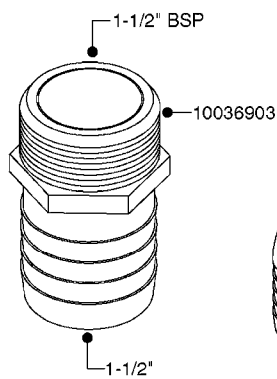

**L0020**

FITTINGS-T-PIECES, CAPS & ELBOWS  
L0020-HIN, 01:01:16

Page 1  
Date 12.08.2020 8:06

parts-n°	order qty	description
10053603	1	FITT. CAPNUT 2"BSP 5601
10194303	1	CAP BLANK 1 1/2 MCPHEE 210060
320047	1	FITT.DK CAPNUT 1/2" BSP
320106	1	FITT.DK CAPNUT 1" BSP
320272	1	FITT.DK CAPNUT 3/8" BSP
320316	1	FITT.DK TEE 3/4" X3/4" X1"BSP
320331	1	FITT.DK TEE 1" - 1" - 3/4" BSP
320342	1	FITT.DK EL 3/4"M X 1"F BSP
320563	1	FITT.DK 3 WAY 1/2" 110 DEG.
320677	1	NO LONGER AVAILABLE
320961	1	FITT.DK CAPNUT 1-1/2" BSP
321053	1	FITT.DK TEE 1/2 X1/2 X1/2" BSP
322072	1	FITT.DK TEE 3/8'X3/8'X3/8' BSP
322095	1	FITT.DK TEE 1-1/2 X1-1/4 X3/4" BSP
322138	1	FITT.DK ELB 1"M X 1"F BSP
330013	1	O-RING 2.5 X 10 PUR
330212	1	O-RING D19/D14X2.4 F.1/2"NUT
330326	1	O-RING D30/D24X2 F.1"NUT
331273	1	O-RING D44/D38X2 F.1-1/2"

**L0030**

FITTINGS - HEXAGON NIPPLES  
L0030-HIN, 01:01:16

Page 1  
Date 12.08.2020 8:06

parts-n°	order qty	description
10015303	1	FITT.PO.HN 1.00X1.00 M1000
10425003	1	FITT.PO.HN 1.25X1.00 MCPHEE
320132	1	FITT.DK HN 1" BSP
320176	1	FITT.DK HN 3/8"X1/2" BSP
320445	1	FITT.DK HN 1/4"X3/8" BSP
320655	1	FITT.DK HN 1/2"-1/2" BSP
320692	1	FITT.DK HN 3/8'BSPX1/4'NPT
320703	1	FITT.DK HN 3/8BSP X1/2 &1/4NPT
320725	1	FITT.DK NIPPLE 3/8"-3/8" BSP
320902	1	FITT.DK HN 3/8'X 1/4' BSP
390232	1	FITT.DK HN 1-1/2' X 1-1/4' BSP
390276	1	FITT.DK HN 1'BSP

**L0040**

FITTINGS - NIPPLES & ELBOWS  
L0040-HIN, 01:01:16

Page 1  
Date 12.08.2020 8:06

parts-n°	order qty	description
10530803	1	FITT.PO.SE 2.00X2.00 45 DEG.
320191	1	FITT.DK ELB 3/8' BSP 45 DEGREE
320482	1	FITT.DK ELB. 1/2" BSP 60 DEG.
320596	1	FITT.DK ELB 3/8'-1/2'BSP 45DEG
320607	1	FITT.DK HN 3/8M X 3/8F BSP LNG
320633	1	FITT.DK HN 3/8"M X 3/8"F BSP
321451	1	FITT.DK ELB.1-1/2 X1-1/4 80DEG
321532	1	FITT.DK REDUC 3/4' X 1/2' BSP
390233	1	FITT.DK REDUC 1-1/2" X 1" BSP