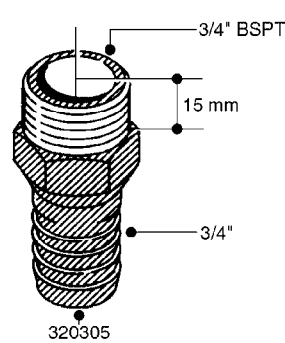

**L0020**

FITTINGS-T-PIECES, CAPS & ELBOWS  
L0020-HIN, 01:01:16

Page 1  
Date 12.08.2020 8:06

parts-n°	order qty	description
10053603	1	FITT. CAPNUT 2"BSP 5601
10194303	1	CAP BLANK 1 1/2 MCPHEE 210060
320047	1	FITT.DK CAPNUT 1/2" BSP
320106	1	FITT.DK CAPNUT 1" BSP
320272	1	FITT.DK CAPNUT 3/8" BSP
320316	1	FITT.DK TEE 3/4" X3/4" X1"BSP
320331	1	FITT.DK TEE 1" - 1" - 3/4" BSP
320342	1	FITT.DK EL 3/4"M X 1"F BSP
320563	1	FITT.DK 3 WAY 1/2" 110 DEG.
320677	1	NO LONGER AVAILABLE
320961	1	FITT.DK CAPNUT 1-1/2" BSP
321053	1	FITT.DK TEE 1/2 X1/2 X1/2" BSP
322072	1	FITT.DK TEE 3/8'X3/8'X3/8' BSP
322095	1	FITT.DK TEE 1-1/2 X1-1/4 X3/4" BSP
322138	1	FITT.DK ELB 1"M X 1"F BSP
330013	1	O-RING 2.5 X 10 PUR
330212	1	O-RING D19/D14X2.4 F.1/2"NUT
330326	1	O-RING D30/D24X2 F.1"NUT
331273	1	O-RING D44/D38X2 F.1-1/2"

**L0030**

FITTINGS - HEXAGON NIPPLES  
L0030-HIN, 01:01:16

Page 1  
Date 12.08.2020 8:06

parts-n°	order qty	description
10015303	1	FITT.PO.HN 1.00X1.00 M1000
10425003	1	FITT.PO.HN 1.25X1.00 MCPHEE
320132	1	FITT.DK HN 1" BSP
320176	1	FITT.DK HN 3/8"X1/2" BSP
320445	1	FITT.DK HN 1/4"X3/8" BSP
320655	1	FITT.DK HN 1/2"-1/2" BSP
320692	1	FITT.DK HN 3/8'BSPX1/4'NPT
320703	1	FITT.DK HN 3/8BSP X1/2 &1/4NPT
320725	1	FITT.DK NIPPLE 3/8"-3/8" BSP
320902	1	FITT.DK HN 3/8'X 1/4' BSP
390232	1	FITT.DK HN 1-1/2' X 1-1/4' BSP
390276	1	FITT.DK HN 1'BSP

**L0040**

FITTINGS - NIPPLES & ELBOWS  
L0040-HIN, 01:01:16

Page 1  
Date 12.08.2020 8:06

parts-n°	order qty	description
10530803	1	FITT.PO.SE 2.00X2.00 45 DEG.
320191	1	FITT.DK ELB 3/8' BSP 45 DEGREE
320482	1	FITT.DK ELB. 1/2" BSP 60 DEG.
320596	1	FITT.DK ELB 3/8'-1/2'BSP 45DEG
320607	1	FITT.DK HN 3/8M X 3/8F BSP LNG
320633	1	FITT.DK HN 3/8"M X 3/8"F BSP
321451	1	FITT.DK ELB.1-1/2 X1-1/4 80DEG
321532	1	FITT.DK REDUC 3/4' X 1/2' BSP
390233	1	FITT.DK REDUC 1-1/2" X 1" BSP