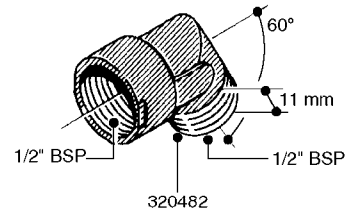

**L0020**

FITTINGS-T-PIECES, CAPS & ELBOWS  
L0020-HIN, 01:01:16

Page 1  
Date 12.08.2020 8:06

parts-n°	order qty	description
10053603	1	FITT. CAPNUT 2"BSP 5601
10194303	1	CAP BLANK 1 1/2 MCPHEE 210060
320047	1	FITT.DK CAPNUT 1/2" BSP
320106	1	FITT.DK CAPNUT 1" BSP
320272	1	FITT.DK CAPNUT 3/8" BSP
320316	1	FITT.DK TEE 3/4" X3/4" X1"BSP
320331	1	FITT.DK TEE 1" - 1" - 3/4" BSP
320342	1	FITT.DK EL 3/4"M X 1"F BSP
320563	1	FITT.DK 3 WAY 1/2" 110 DEG.
320677	1	NO LONGER AVAILABLE
320961	1	FITT.DK CAPNUT 1-1/2" BSP
321053	1	FITT.DK TEE 1/2 X1/2 X1/2" BSP
322072	1	FITT.DK TEE 3/8'X3/8'X3/8' BSP
322095	1	FITT.DK TEE 1-1/2 X1-1/4 X3/4" BSP
322138	1	FITT.DK ELB 1"M X 1"F BSP
330013	1	O-RING 2.5 X 10 PUR
330212	1	O-RING D19/D14X2.4 F.1/2"NUT
330326	1	O-RING D30/D24X2 F.1"NUT
331273	1	O-RING D44/D38X2 F.1-1/2"

**L0030**

FITTINGS - HEXAGON NIPPLES  
L0030-HIN, 01:01:16

Page 1  
Date 12.08.2020 8:06

parts-n°	order qty	description
10015303	1	FITT.PO.HN 1.00X1.00 M1000
10425003	1	FITT.PO.HN 1.25X1.00 MCPHEE
320132	1	FITT.DK HN 1" BSP
320176	1	FITT.DK HN 3/8"X1/2" BSP
320445	1	FITT.DK HN 1/4"X3/8" BSP
320655	1	FITT.DK HN 1/2"-1/2" BSP
320692	1	FITT.DK HN 3/8'BSPX1/4'NPT
320703	1	FITT.DK HN 3/8BSP X1/2 &1/4NPT
320725	1	FITT.DK NIPPLE 3/8"-3/8" BSP
320902	1	FITT.DK HN 3/8'X 1/4' BSP
390232	1	FITT.DK HN 1-1/2' X 1-1/4' BSP
390276	1	FITT.DK HN 1'BSP