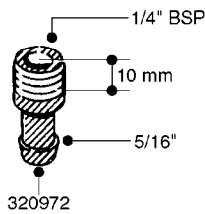

**L0020**

FITTINGS-T-PIECES, CAPS & ELBOWS  
L0020-HIN, 01:01:16

Page 1  
Date 12.08.2020 8:06

parts-n°	order qty	description
10053603	1	FITT. CAPNUT 2"BSP 5601
10194303	1	CAP BLANK 1 1/2 MCPHEE 210060
320047	1	FITT.DK CAPNUT 1/2" BSP
320106	1	FITT.DK CAPNUT 1" BSP
320272	1	FITT.DK CAPNUT 3/8" BSP
320316	1	FITT.DK TEE 3/4" X3/4" X1"BSP
320331	1	FITT.DK TEE 1" - 1" - 3/4" BSP
320342	1	FITT.DK EL 3/4"M X 1"F BSP
320563	1	FITT.DK 3 WAY 1/2" 110 DEG.
320677	1	NO LONGER AVAILABLE
320961	1	FITT.DK CAPNUT 1-1/2" BSP
321053	1	FITT.DK TEE 1/2 X1/2 X1/2" BSP
322072	1	FITT.DK TEE 3/8'X3/8'X3/8' BSP
322095	1	FITT.DK TEE 1-1/2 X1-1/4 X3/4" BSP
322138	1	FITT.DK ELB 1"M X 1"F BSP
330013	1	O-RING 2.5 X 10 PUR
330212	1	O-RING D19/D14X2.4 F.1/2"NUT
330326	1	O-RING D30/D24X2 F.1"NUT
331273	1	O-RING D44/D38X2 F.1-1/2"

**L0030**

FITTINGS - HEXAGON NIPPLES  
L0030-HIN, 01:01:16

Page 1  
Date 12.08.2020 8:06

parts-n°	order qty	description
10015303	1	FITT.PO.HN 1.00X1.00 M1000
10425003	1	FITT.PO.HN 1.25X1.00 MCPHEE
320132	1	FITT.DK HN 1" BSP
320176	1	FITT.DK HN 3/8"X1/2" BSP
320445	1	FITT.DK HN 1/4"X3/8" BSP
320655	1	FITT.DK HN 1/2"-1/2" BSP
320692	1	FITT.DK HN 3/8'BSPX1/4'NPT
320703	1	FITT.DK HN 3/8BSP X1/2 &1/4NPT
320725	1	FITT.DK NIPPLE 3/8"-3/8" BSP
320902	1	FITT.DK HN 3/8'X 1/4' BSP
390232	1	FITT.DK HN 1-1/2' X 1-1/4' BSP
390276	1	FITT.DK HN 1'BSP

**L0040**

FITTINGS - NIPPLES & ELBOWS  
L0040-HIN, 01:01:16

Page 1  
Date 12.08.2020 8:06

parts-n°	order qty	description
10530803	1	FITT.PO.SE 2.00X2.00 45 DEG.
320191	1	FITT.DK ELB 3/8' BSP 45 DEGREE
320482	1	FITT.DK ELB. 1/2" BSP 60 DEG.
320596	1	FITT.DK ELB 3/8'-1/2'BSP 45DEG
320607	1	FITT.DK HN 3/8M X 3/8F BSP LNG
320633	1	FITT.DK HN 3/8"M X 3/8"F BSP
321451	1	FITT.DK ELB.1-1/2 X1-1/4 80DEG
321532	1	FITT.DK REDUC 3/4' X 1/2' BSP
390233	1	FITT.DK REDUC 1-1/2" X 1" BSP