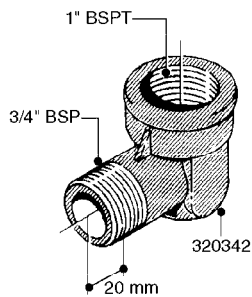

**K0560**

PRESSURE GAUGES  
K0560-HIN, 01:01:16

Page 1  
Date 12.08.2020 8:06

parts-n°	order qty	description
280637	1	GAUGE 2.5"BR BOTT.PSI85 BAR6
283754	1	GAUGE 2.5'BR REAR PSI200 BAR16
284269	1	PRESSURE GAUGE 0-8-16 BAR Ø2,5" 1/4"
844082	1	GAUGE 1.5'BR REAR PSI140BAR10
844086	1	GAUGE 2.5'BR BOTT.PSI1000BAR80
844088	1	GAUGE 2.5'BR BOTT PSI1200BAR80
28014403	1	GAUGE 4"BR REAR PSI200
28026103	1	GAUGE 200PSI/BR, 4", 1/4"BSP-BTM
28026203	1	GAUGE 200PSI/BR, 2.5"1/4BSP-BTM

**L0010**

parts-n°	order qty	description
240085	1	O-RING D13,1/8,3X02,4 NITRIL
241441	1	O-RING D29.3X3
242594	1	O-RING D14 X 1.78 SCH.70-EPDM
320084	1	FITT.DK NUT 1/2" BSP
320095	1	FITT.DK NUT 1" BSP
320117	1	FITT.DK CONN.1/2"BSP F. 1" CAP
320187	1	FITT.DK CAP 3/8" BSP BLACK
320283	1	FITT.DK NUT 3/4"BSP
320821	1	FITT.DK NUT 1-1/2" BSP
321495	1	FITT.DK REDUC 1/4'BSP F.3/4'NT
321576	1	FITT.DK CONN 1/2"BSP F.3/4"NUT
330013	1	O-RING 2.5 X 10 PUR
330212	1	O-RING D19/D14X2.4 F.1/2"NUT
330326	1	O-RING D30/D24X2 F.1"NUT
330341	1	FITT.DK HB 1" F. 1" NUT
330595	1	O-RING D24.6/D20X2.1 -3/4"
330665	1	FITT.DK HB 3/4"F.1" NUT
330676	1	FITT.DK HB 3/8" F. 1/2" NUT
330687	1	FITT.DK HB 1/2" F. 1/2" NUT
330691	1	FITT.DK HB 3/4'F.3/4' NUT
330783	1	FITT.DK HB 3/8"F.3/8" NUT
331262	1	FITT.DK HB 1-1/2" F. 1-1/2"NUT
331273	1	O-RING D44/D38X2 F.1-1/2"
331446	1	FITT.DK HB 1" F.1-1/2" NUT
331807	1	FITT.DK HB 5/16" F.3/8" NUT
332286	1	FITT.DK HB 1/2" F. 3/4" NUT
332905	1	FITT.DK HB 1/2" F. 3/4" CAP
332927	1	FITT.DK PLUG F. NOZZLE TUBE
333292	1	FITT.DK HB 1"O'RING F.1-1/2"
333664	1	FITT.DK HB 5/16' F. 1/2' NUT
334044	1	FITT.DK HB 3/4' F. 3/4' CAP
334059	1	FITT.DK EL 1" 110 DEG.F.1-1/2"
334123	1	FITT.DK HB 1-1/4"O-RNG F.1-1/2"
334150	1	FITT.DK HB 1-1/4" 110 F.1-1/2"
390542	1	PLUG WASHER FOR 3/4'CAP NUT
716236	1	FITT.DK HB 1/2" ASSY. F. 3/4"
716413	1	FITT.DK PLUG ASSY. F.NOZ TUBE
717426	1	FITT.DK REDUC 1/4"BSP F.3/4"N
720856	1	FITT.DK 1/2'BSP ASSY.F.3/4'NUT
724621	1	FITT.DK HB 3/4"ASSY F.3/4" NUT