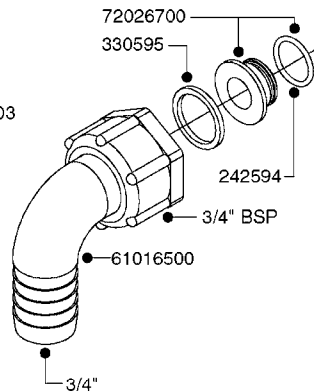

**L0020**

FITTINGS-T-PIECES, CAPS & ELBOWS  
L0020-HIN, 01:01:16

Page 1  
Date 12.08.2020 8:06

parts-n°	order qty	description
10053603	1	FITT. CAPNUT 2"BSP 5601
10194303	1	CAP BLANK 1 1/2 MCPHEE 210060
320047	1	FITT.DK CAPNUT 1/2" BSP
320106	1	FITT.DK CAPNUT 1" BSP
320272	1	FITT.DK CAPNUT 3/8" BSP
320316	1	FITT.DK TEE 3/4" X3/4" X1"BSP
320331	1	FITT.DK TEE 1" - 1" - 3/4" BSP
320342	1	FITT.DK EL 3/4"M X 1"F BSP
320563	1	FITT.DK 3 WAY 1/2" 110 DEG.
320677	1	NO LONGER AVAILABLE
320961	1	FITT.DK CAPNUT 1-1/2" BSP
321053	1	FITT.DK TEE 1/2 X1/2 X1/2" BSP
322072	1	FITT.DK TEE 3/8'X3/8'X3/8' BSP
322095	1	FITT.DK TEE 1-1/2 X1-1/4 X3/4" BSP
322138	1	FITT.DK ELB 1"M X 1"F BSP
330013	1	O-RING 2.5 X 10 PUR
330212	1	O-RING D19/D14X2.4 F.1/2"NUT
330326	1	O-RING D30/D24X2 F.1"NUT
331273	1	O-RING D44/D38X2 F.1-1/2"

**L0030**

FITTINGS - HEXAGON NIPPLES  
L0030-HIN, 01:01:16

Page 1  
Date 12.08.2020 8:06

parts-n°	order qty	description
10015303	1	FITT.PO.HN 1.00X1.00 M1000
10425003	1	FITT.PO.HN 1.25X1.00 MCPHEE
320132	1	FITT.DK HN 1" BSP
320176	1	FITT.DK HN 3/8"X1/2" BSP
320445	1	FITT.DK HN 1/4"X3/8" BSP
320655	1	FITT.DK HN 1/2"-1/2" BSP
320692	1	FITT.DK HN 3/8'BSPX1/4'NPT
320703	1	FITT.DK HN 3/8BSP X1/2 &1/4NPT
320725	1	FITT.DK NIPPLE 3/8"-3/8" BSP
320902	1	FITT.DK HN 3/8'X 1/4' BSP
390232	1	FITT.DK HN 1-1/2' X 1-1/4' BSP
390276	1	FITT.DK HN 1'BSP

**L0040**

FITTINGS - NIPPLES & ELBOWS  
L0040-HIN, 01:01:16

Page 1  
Date 12.08.2020 8:06

parts-n°	order qty	description
10530803	1	FITT.PO.SE 2.00X2.00 45 DEG.
320191	1	FITT.DK ELB 3/8' BSP 45 DEGREE
320482	1	FITT.DK ELB. 1/2" BSP 60 DEG.
320596	1	FITT.DK ELB 3/8'-1/2'BSP 45DEG
320607	1	FITT.DK HN 3/8M X 3/8F BSP LNG
320633	1	FITT.DK HN 3/8"M X 3/8"F BSP
321451	1	FITT.DK ELB.1-1/2 X1-1/4 80DEG
321532	1	FITT.DK REDUC 3/4' X 1/2' BSP
390233	1	FITT.DK REDUC 1-1/2" X 1" BSP