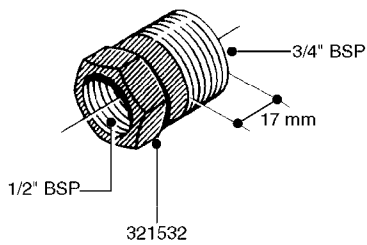

**L0020**

FITTINGS-T-PIECES, CAPS & ELBOWS  
L0020-HIN, 01:01:16

Page 1  
Date 12.08.2020 8:06

parts-n°	order qty	description
10053603	1	FITT. CAPNUT 2"BSP 5601
10194303	1	CAP BLANK 1 1/2 MCPHEE 210060
320047	1	FITT.DK CAPNUT 1/2" BSP
320106	1	FITT.DK CAPNUT 1" BSP
320272	1	FITT.DK CAPNUT 3/8" BSP
320316	1	FITT.DK TEE 3/4" X3/4" X1"BSP
320331	1	FITT.DK TEE 1" - 1" - 3/4" BSP
320342	1	FITT.DK EL 3/4"M X 1"F BSP
320563	1	FITT.DK 3 WAY 1/2" 110 DEG.
320677	1	NO LONGER AVAILABLE
320961	1	FITT.DK CAPNUT 1-1/2" BSP
321053	1	FITT.DK TEE 1/2 X1/2 X1/2" BSP
322072	1	FITT.DK TEE 3/8'X3/8'X3/8' BSP
322095	1	FITT.DK TEE 1-1/2 X1-1/4 X3/4" BSP
322138	1	FITT.DK ELB 1"M X 1"F BSP
330013	1	O-RING 2.5 X 10 PUR
330212	1	O-RING D19/D14X2.4 F.1/2"NUT
330326	1	O-RING D30/D24X2 F.1"NUT
331273	1	O-RING D44/D38X2 F.1-1/2"

**L0030**

FITTINGS - HEXAGON NIPPLES  
L0030-HIN, 01:01:16

Page 1  
Date 12.08.2020 8:06

parts-n°	order qty	description
10015303	1	FITT.PO.HN 1.00X1.00 M1000
10425003	1	FITT.PO.HN 1.25X1.00 MCPHEE
320132	1	FITT.DK HN 1" BSP
320176	1	FITT.DK HN 3/8"X1/2" BSP
320445	1	FITT.DK HN 1/4"X3/8" BSP
320655	1	FITT.DK HN 1/2"-1/2" BSP
320692	1	FITT.DK HN 3/8'BSPX1/4'NPT
320703	1	FITT.DK HN 3/8BSP X1/2 &1/4NPT
320725	1	FITT.DK NIPPLE 3/8"-3/8" BSP
320902	1	FITT.DK HN 3/8'X 1/4' BSP
390232	1	FITT.DK HN 1-1/2' X 1-1/4' BSP
390276	1	FITT.DK HN 1'BSP