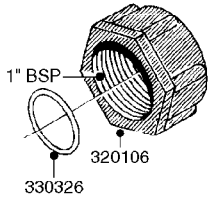

**K0560**

PRESSURE GAUGES  
K0560-HIN, 01:01:16

Page 1  
Date 12.08.2020 8:06

parts-n°	order qty	description
280637	1	GAUGE 2.5"BR BOTT.PSI85 BAR6
283754	1	GAUGE 2.5'BR REAR PSI200 BAR16
284269	1	PRESSURE GAUGE 0-8-16 BAR Ø2,5" 1/4"
844082	1	GAUGE 1.5'BR REAR PSI140BAR10
844086	1	GAUGE 2.5'BR BOTT.PSI1000BAR80
844088	1	GAUGE 2.5'BR BOTT PSI1200BAR80
28014403	1	GAUGE 4"BR REAR PSI200
28026103	1	GAUGE 200PSI/BR, 4", 1/4"BSP-BTM
28026203	1	GAUGE 200PSI/BR, 2.5"1/4BSP-BTM

**L0010**

parts-n°	order qty	description
240085	1	O-RING D13,1/8,3X02,4 NITRIL
241441	1	O-RING D29.3X3
242594	1	O-RING D14 X 1.78 SCH.70-EPDM
320084	1	FITT.DK NUT 1/2" BSP
320095	1	FITT.DK NUT 1" BSP
320117	1	FITT.DK CONN.1/2"BSP F. 1" CAP
320187	1	FITT.DK CAP 3/8" BSP BLACK
320283	1	FITT.DK NUT 3/4"BSP
320821	1	FITT.DK NUT 1-1/2" BSP
321495	1	FITT.DK REDUC 1/4'BSP F.3/4'NT
321576	1	FITT.DK CONN 1/2"BSP F.3/4"NUT
330013	1	O-RING 2.5 X 10 PUR
330212	1	O-RING D19/D14X2.4 F.1/2"NUT
330326	1	O-RING D30/D24X2 F.1"NUT
330341	1	FITT.DK HB 1" F. 1" NUT
330595	1	O-RING D24.6/D20X2.1 -3/4"
330665	1	FITT.DK HB 3/4"F.1" NUT
330676	1	FITT.DK HB 3/8" F. 1/2" NUT
330687	1	FITT.DK HB 1/2" F. 1/2" NUT
330691	1	FITT.DK HB 3/4'F.3/4' NUT
330783	1	FITT.DK HB 3/8"F.3/8" NUT
331262	1	FITT.DK HB 1-1/2" F. 1-1/2"NUT
331273	1	O-RING D44/D38X2 F.1-1/2"
331446	1	FITT.DK HB 1" F.1-1/2" NUT
331807	1	FITT.DK HB 5/16" F.3/8" NUT
332286	1	FITT.DK HB 1/2" F. 3/4" NUT
332905	1	FITT.DK HB 1/2" F. 3/4" CAP
332927	1	FITT.DK PLUG F. NOZZLE TUBE
333292	1	FITT.DK HB 1"O'RING F.1-1/2"
333664	1	FITT.DK HB 5/16' F. 1/2' NUT
334044	1	FITT.DK HB 3/4' F. 3/4' CAP
334059	1	FITT.DK EL 1" 110 DEG.F.1-1/2"
334123	1	FITT.DK HB 1-1/4"O-RNG F.1-1/2"
334150	1	FITT.DK HB 1-1/4" 110 F.1-1/2"
390542	1	PLUG WASHER FOR 3/4'CAP NUT
716236	1	FITT.DK HB 1/2" ASSY. F. 3/4"
716413	1	FITT.DK PLUG ASSY. F.NOZ TUBE
717426	1	FITT.DK REDUC 1/4"BSP F.3/4"N
720856	1	FITT.DK 1/2'BSP ASSY.F.3/4'NUT
724621	1	FITT.DK HB 3/4"ASSY F.3/4" NUT