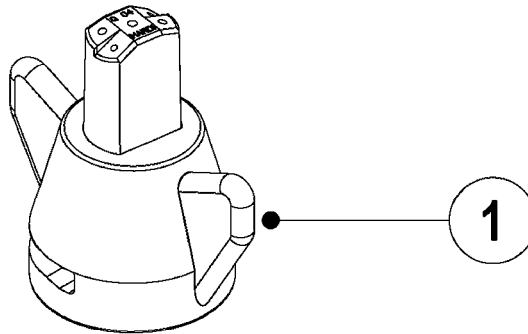

BOOM-NOZZLES MINIDRIFT  
D1050-HIN, 01:01:16

Page 0

Date 12.08.2020 8:06

**D1050**

BOOM-NOZZLES MINIDRIFT  
D1050-HIN, 01:01:16

Page 1  
Date 12.08.2020 8:06

Pos.	parts-n°	order qty	description
1	372121	1	NOZZLE ISO CT MD-015-110 GREEN
1	372122	1	NOZZLE ISO CT MD-02-110 YELLOW
1	372123	1	NOZZLE ISO CT MD-025-110 LILAC
1	372124	1	NOZZLE ISO CT MD-03-110 BLUE
1	372125	1	NOZZLE ISO CT MD-04-110 RED
1	372126	1	NOZZLE ISO CT MD-05-110 BROWN
2	372111	1	NOZZLE ISO MD-015-110 GREEN
2	372112	1	NOZZLE ISO MD-02-110 YELLOW
2	372113	1	NOZZLE ISO MD-025-110 LILAC
2	372114	1	NOZZLE ISO MD-03-110 BLUE
2	372115	1	NOZZLE ISO MD-04-110 RED
2	372116	1	NOZZLE ISO MD-05-110 BROWN