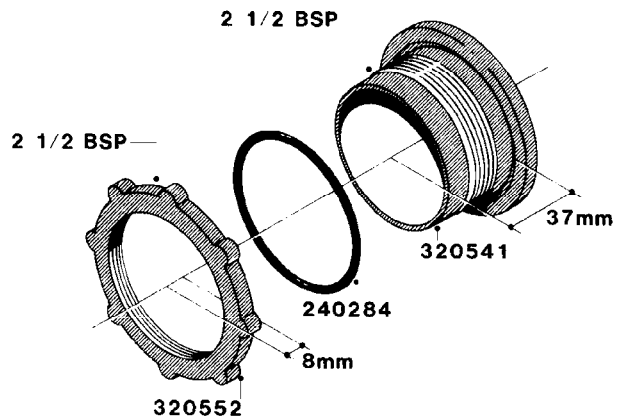

L0060

FITTINGS - BULKHEAD
L0060-HIN, 01:01:16

Page 1

Date 12.08.2020 8:06

parts-n°	order qty	description
141046	1	NUT 3/8" BSP
141341	1	NUT 1/4' BSP
240284	1	O-RING D82,5/75 X 3,5
320456	1	FITT.DK BULKHEAD 1"BSP DOUBLE
320467	1	FITT.DK BULKHEAD 1"BSP SINGLE
320471	1	FITT.DK NUT 1" BSP JAMB
320541	1	FITT.DK BULKHEAD 2-1/2'BSP SIN
320552	1	FITT.DK NUT 2-1/2' BSP JAMB
320644	1	FITT.DK ELB.3/4"HB X 1" BSP
320784	1	FITT.DK CAP 1-1/2" BSP
320795	1	FITT.DK NUT 1-1/2" BSP JAMB
320935	1	FITT.DK BULKHEAD 1/4' BSP SING
320946	1	FITT.DK BULKHEAD 3/8' BSP SING
321296	1	FITT.DK BULKHEAD 1/2" BSP SING
321307	1	FITT.DK NUT 1/2" BSP JAMB
321333	1	FITT.DK BULK 1-1/2" X 1"F BSP
330061	1	O-RING D16/D11X2,5
330072	1	O-RING D53.5/D45.5X4
330212	1	O-RING D19/D14X2.4 F.1/2"NUT
332577	1	O-RING D38/D30X4 F.1" PUR.
332592	1	O-RING D26/D20X3