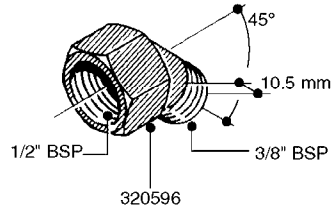

**L0020**

FITTINGS-T-PIECES, CAPS & ELBOWS  
L0020-HIN, 01:01:16

Page 1  
Date 12.08.2020 8:06

parts-n°	order qty	description
10053603	1	FITT. CAPNUT 2"BSP 5601
10194303	1	CAP BLANK 1 1/2 MCPHEE 210060
320047	1	FITT.DK CAPNUT 1/2" BSP
320106	1	FITT.DK CAPNUT 1" BSP
320272	1	FITT.DK CAPNUT 3/8" BSP
320316	1	FITT.DK TEE 3/4" X3/4" X1"BSP
320331	1	FITT.DK TEE 1" - 1" - 3/4" BSP
320342	1	FITT.DK EL 3/4"M X 1"F BSP
320563	1	FITT.DK 3 WAY 1/2" 110 DEG.
320677	1	NO LONGER AVAILABLE
320961	1	FITT.DK CAPNUT 1-1/2" BSP
321053	1	FITT.DK TEE 1/2 X1/2 X1/2" BSP
322072	1	FITT.DK TEE 3/8'X3/8'X3/8' BSP
322095	1	FITT.DK TEE 1-1/2 X1-1/4 X3/4" BSP
322138	1	FITT.DK ELB 1"M X 1"F BSP
330013	1	O-RING 2.5 X 10 PUR
330212	1	O-RING D19/D14X2.4 F.1/2"NUT
330326	1	O-RING D30/D24X2 F.1"NUT
331273	1	O-RING D44/D38X2 F.1-1/2"

**L0030**

FITTINGS - HEXAGON NIPPLES  
L0030-HIN, 01:01:16

Page 1  
Date 12.08.2020 8:06

parts-n°	order qty	description
10015303	1	FITT.PO.HN 1.00X1.00 M1000
10425003	1	FITT.PO.HN 1.25X1.00 MCPHEE
320132	1	FITT.DK HN 1" BSP
320176	1	FITT.DK HN 3/8"X1/2" BSP
320445	1	FITT.DK HN 1/4"X3/8" BSP
320655	1	FITT.DK HN 1/2"-1/2" BSP
320692	1	FITT.DK HN 3/8'BSPX1/4'NPT
320703	1	FITT.DK HN 3/8BSP X1/2 &1/4NPT
320725	1	FITT.DK NIPPLE 3/8"-3/8" BSP
320902	1	FITT.DK HN 3/8'X 1/4' BSP
390232	1	FITT.DK HN 1-1/2' X 1-1/4' BSP
390276	1	FITT.DK HN 1'BSP