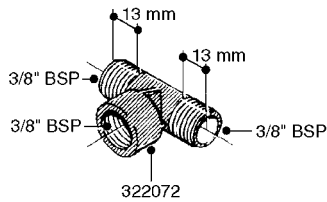

**K0560**

PRESSURE GAUGES  
K0560-HIN, 01:01:16

Page 1  
Date 12.08.2020 8:06

parts-n°	order qty	description
280637	1	GAUGE 2.5"BR BOTT.PSI85 BAR6
283754	1	GAUGE 2.5'BR REAR PSI200 BAR16
284269	1	PRESSURE GAUGE 0-8-16 BAR Ø2,5" 1/4"
844082	1	GAUGE 1.5'BR REAR PSI140BAR10
844086	1	GAUGE 2.5'BR BOTT.PSI1000BAR80
844088	1	GAUGE 2.5'BR BOTT PSI1200BAR80
28014403	1	GAUGE 4"BR REAR PSI200
28026103	1	GAUGE 200PSI/BR, 4", 1/4"BSP-BTM
28026203	1	GAUGE 200PSI/BR, 2.5"1/4BSP-BTM

**L0010**

parts-n°	order qty	description
240085	1	O-RING D13,1/8,3X02,4 NITRIL
241441	1	O-RING D29.3X3
242594	1	O-RING D14 X 1.78 SCH.70-EPDM
320084	1	FITT.DK NUT 1/2" BSP
320095	1	FITT.DK NUT 1" BSP
320117	1	FITT.DK CONN.1/2"BSP F. 1" CAP
320187	1	FITT.DK CAP 3/8" BSP BLACK
320283	1	FITT.DK NUT 3/4"BSP
320821	1	FITT.DK NUT 1-1/2" BSP
321495	1	FITT.DK REDUC 1/4'BSP F.3/4'NT
321576	1	FITT.DK CONN 1/2"BSP F.3/4"NUT
330013	1	O-RING 2.5 X 10 PUR
330212	1	O-RING D19/D14X2.4 F.1/2"NUT
330326	1	O-RING D30/D24X2 F.1"NUT
330341	1	FITT.DK HB 1" F. 1" NUT
330595	1	O-RING D24.6/D20X2.1 -3/4"
330665	1	FITT.DK HB 3/4"F.1" NUT
330676	1	FITT.DK HB 3/8" F. 1/2" NUT
330687	1	FITT.DK HB 1/2" F. 1/2" NUT
330691	1	FITT.DK HB 3/4'F.3/4' NUT
330783	1	FITT.DK HB 3/8"F.3/8" NUT
331262	1	FITT.DK HB 1-1/2" F. 1-1/2"NUT
331273	1	O-RING D44/D38X2 F.1-1/2"
331446	1	FITT.DK HB 1" F.1-1/2" NUT
331807	1	FITT.DK HB 5/16" F.3/8" NUT
332286	1	FITT.DK HB 1/2" F. 3/4" NUT
332905	1	FITT.DK HB 1/2" F. 3/4" CAP
332927	1	FITT.DK PLUG F. NOZZLE TUBE
333292	1	FITT.DK HB 1"O'RING F.1-1/2"
333664	1	FITT.DK HB 5/16' F. 1/2' NUT
334044	1	FITT.DK HB 3/4' F. 3/4' CAP
334059	1	FITT.DK EL 1" 110 DEG.F.1-1/2"
334123	1	FITT.DK HB 1-1/4"O-RNG F.1-1/2"
334150	1	FITT.DK HB 1-1/4" 110 F.1-1/2"
390542	1	PLUG WASHER FOR 3/4'CAP NUT
716236	1	FITT.DK HB 1/2" ASSY. F. 3/4"
716413	1	FITT.DK PLUG ASSY. F.NOZ TUBE
717426	1	FITT.DK REDUC 1/4"BSP F.3/4"N
720856	1	FITT.DK 1/2'BSP ASSY.F.3/4'NUT
724621	1	FITT.DK HB 3/4"ASSY F.3/4" NUT