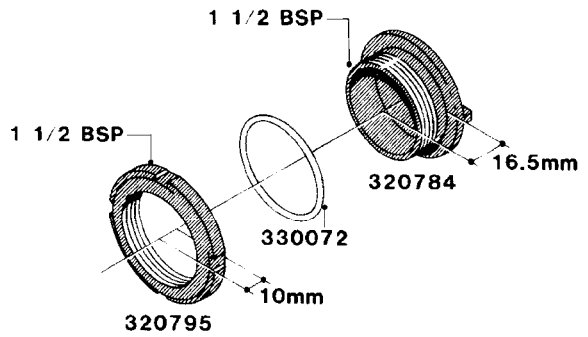

L0060

FITTINGS - BULKHEAD
L0060-HIN, 01:01:16

Page 1

Date 12.08.2020 8:06

parts-n°	order qty	description
141046	1	NUT 3/8" BSP
141341	1	NUT 1/4' BSP
240284	1	O-RING D82,5/75 X 3,5
320456	1	FITT.DK BULKHEAD 1"BSP DOUBLE
320467	1	FITT.DK BULKHEAD 1"BSP SINGLE
320471	1	FITT.DK NUT 1" BSP JAMB
320541	1	FITT.DK BULKHEAD 2-1/2'BSP SIN
320552	1	FITT.DK NUT 2-1/2' BSP JAMB
320644	1	FITT.DK ELB.3/4"HB X 1" BSP
320784	1	FITT.DK CAP 1-1/2" BSP
320795	1	FITT.DK NUT 1-1/2" BSP JAMB
320935	1	FITT.DK BULKHEAD 1/4' BSP SING
320946	1	FITT.DK BULKHEAD 3/8' BSP SING
321296	1	FITT.DK BULKHEAD 1/2" BSP SING
321307	1	FITT.DK NUT 1/2" BSP JAMB
321333	1	FITT.DK BULK 1-1/2" X 1"F BSP
330061	1	O-RING D16/D11X2,5
330072	1	O-RING D53.5/D45.5X4
330212	1	O-RING D19/D14X2.4 F.1/2"NUT
332577	1	O-RING D38/D30X4 F.1" PUR.
332592	1	O-RING D26/D20X3