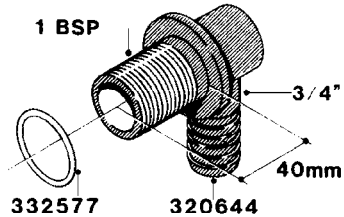

L0060

FITTINGS - BULKHEAD
L0060-HIN, 01:01:16

Page 1

Date 12.08.2020 8:06

parts-n°	order qty	description
141046	1	NUT 3/8" BSP
141341	1	NUT 1/4' BSP
240284	1	O-RING D82,5/75 X 3,5
320456	1	FITT.DK BULKHEAD 1"BSP DOUBLE
320467	1	FITT.DK BULKHEAD 1"BSP SINGLE
320471	1	FITT.DK NUT 1" BSP JAMB
320541	1	FITT.DK BULKHEAD 2-1/2'BSP SIN
320552	1	FITT.DK NUT 2-1/2' BSP JAMB
320644	1	FITT.DK ELB.3/4"HB X 1" BSP
320784	1	FITT.DK CAP 1-1/2" BSP
320795	1	FITT.DK NUT 1-1/2" BSP JAMB
320935	1	FITT.DK BULKHEAD 1/4' BSP SING
320946	1	FITT.DK BULKHEAD 3/8' BSP SING
321296	1	FITT.DK BULKHEAD 1/2" BSP SING
321307	1	FITT.DK NUT 1/2" BSP JAMB
321333	1	FITT.DK BULK 1-1/2" X 1"F BSP
330061	1	O-RING D16/D11X2,5
330072	1	O-RING D53.5/D45.5X4
330212	1	O-RING D19/D14X2.4 F.1/2"NUT
332577	1	O-RING D38/D30X4 F.1" PUR.
332592	1	O-RING D26/D20X3