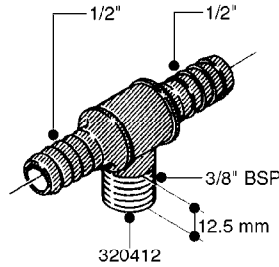

**L0020**

FITTINGS-T-PIECES, CAPS & ELBOWS  
L0020-HIN, 01:01:16

Page 1  
Date 12.08.2020 8:06

parts-n°	order qty	description
10053603	1	FITT. CAPNUT 2"BSP 5601
10194303	1	CAP BLANK 1 1/2 MCPHEE 210060
320047	1	FITT.DK CAPNUT 1/2" BSP
320106	1	FITT.DK CAPNUT 1" BSP
320272	1	FITT.DK CAPNUT 3/8" BSP
320316	1	FITT.DK TEE 3/4" X3/4" X1"BSP
320331	1	FITT.DK TEE 1" - 1" - 3/4" BSP
320342	1	FITT.DK EL 3/4"M X 1"F BSP
320563	1	FITT.DK 3 WAY 1/2" 110 DEG.
320677	1	NO LONGER AVAILABLE
320961	1	FITT.DK CAPNUT 1-1/2" BSP
321053	1	FITT.DK TEE 1/2 X1/2 X1/2" BSP
322072	1	FITT.DK TEE 3/8'X3/8'X3/8' BSP
322095	1	FITT.DK TEE 1-1/2 X1-1/4 X3/4" BSP
322138	1	FITT.DK ELB 1"M X 1"F BSP
330013	1	O-RING 2.5 X 10 PUR
330212	1	O-RING D19/D14X2.4 F.1/2"NUT
330326	1	O-RING D30/D24X2 F.1"NUT
331273	1	O-RING D44/D38X2 F.1-1/2"

**L0030**

FITTINGS - HEXAGON NIPPLES  
L0030-HIN, 01:01:16

Page 1  
Date 12.08.2020 8:06

parts-n°	order qty	description
10015303	1	FITT.PO.HN 1.00X1.00 M1000
10425003	1	FITT.PO.HN 1.25X1.00 MCPHEE
320132	1	FITT.DK HN 1" BSP
320176	1	FITT.DK HN 3/8"X1/2" BSP
320445	1	FITT.DK HN 1/4"X3/8" BSP
320655	1	FITT.DK HN 1/2"-1/2" BSP
320692	1	FITT.DK HN 3/8'BSPX1/4'NPT
320703	1	FITT.DK HN 3/8BSP X1/2 &1/4NPT
320725	1	FITT.DK NIPPLE 3/8"-3/8" BSP
320902	1	FITT.DK HN 3/8'X 1/4' BSP
390232	1	FITT.DK HN 1-1/2' X 1-1/4' BSP
390276	1	FITT.DK HN 1'BSP

**L0040**

FITTINGS - NIPPLES & ELBOWS  
L0040-HIN, 01:01:16

Page 1  
Date 12.08.2020 8:06

parts-n°	order qty	description
10530803	1	FITT.PO.SE 2.00X2.00 45 DEG.
320191	1	FITT.DK ELB 3/8' BSP 45 DEGREE
320482	1	FITT.DK ELB. 1/2" BSP 60 DEG.
320596	1	FITT.DK ELB 3/8'-1/2'BSP 45DEG
320607	1	FITT.DK HN 3/8M X 3/8F BSP LNG
320633	1	FITT.DK HN 3/8"M X 3/8"F BSP
321451	1	FITT.DK ELB.1-1/2 X1-1/4 80DEG
321532	1	FITT.DK REDUC 3/4' X 1/2' BSP
390233	1	FITT.DK REDUC 1-1/2" X 1" BSP