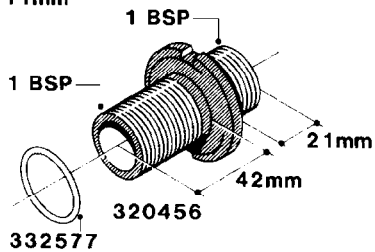

L0060

FITTINGS - BULKHEAD
L0060-HIN, 01:01:16

Page 1

Date 12.08.2020 8:06

parts-n°	order qty	description
141046	1	NUT 3/8" BSP
141341	1	NUT 1/4' BSP
240284	1	O-RING D82,5/75 X 3,5
320456	1	FITT.DK BULKHEAD 1"BSP DOUBLE
320467	1	FITT.DK BULKHEAD 1"BSP SINGLE
320471	1	FITT.DK NUT 1" BSP JAMB
320541	1	FITT.DK BULKHEAD 2-1/2'BSP SIN
320552	1	FITT.DK NUT 2-1/2' BSP JAMB
320644	1	FITT.DK ELB.3/4"HB X 1" BSP
320784	1	FITT.DK CAP 1-1/2" BSP
320795	1	FITT.DK NUT 1-1/2" BSP JAMB
320935	1	FITT.DK BULKHEAD 1/4' BSP SING
320946	1	FITT.DK BULKHEAD 3/8' BSP SING
321296	1	FITT.DK BULKHEAD 1/2" BSP SING
321307	1	FITT.DK NUT 1/2" BSP JAMB
321333	1	FITT.DK BULK 1-1/2" X 1"F BSP
330061	1	O-RING D16/D11X2,5
330072	1	O-RING D53.5/D45.5X4
330212	1	O-RING D19/D14X2.4 F.1/2"NUT
332577	1	O-RING D38/D30X4 F.1" PUR.
332592	1	O-RING D26/D20X3