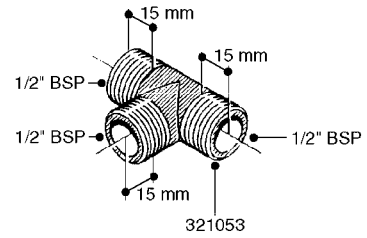

**K0560**

PRESSURE GAUGES  
K0560-HIN, 01:01:16

Page 1  
Date 12.08.2020 8:06

parts-n°	order qty	description
280637	1	GAUGE 2.5"BR BOTT.PSI85 BAR6
283754	1	GAUGE 2.5'BR REAR PSI200 BAR16
284269	1	PRESSURE GAUGE 0-8-16 BAR Ø2,5" 1/4"
844082	1	GAUGE 1.5'BR REAR PSI140BAR10
844086	1	GAUGE 2.5'BR BOTT.PSI1000BAR80
844088	1	GAUGE 2.5'BR BOTT PSI1200BAR80
28014403	1	GAUGE 4"BR REAR PSI200
28026103	1	GAUGE 200PSI/BR, 4", 1/4"BSP-BTM
28026203	1	GAUGE 200PSI/BR, 2.5"1/4BSP-BTM

**L0010**

parts-n°	order qty	description
240085	1	O-RING D13,1/8,3X02,4 NITRIL
241441	1	O-RING D29.3X3
242594	1	O-RING D14 X 1.78 SCH.70-EPDM
320084	1	FITT.DK NUT 1/2" BSP
320095	1	FITT.DK NUT 1" BSP
320117	1	FITT.DK CONN.1/2"BSP F. 1" CAP
320187	1	FITT.DK CAP 3/8" BSP BLACK
320283	1	FITT.DK NUT 3/4"BSP
320821	1	FITT.DK NUT 1-1/2" BSP
321495	1	FITT.DK REDUC 1/4'BSP F.3/4'NT
321576	1	FITT.DK CONN 1/2"BSP F.3/4"NUT
330013	1	O-RING 2.5 X 10 PUR
330212	1	O-RING D19/D14X2.4 F.1/2"NUT
330326	1	O-RING D30/D24X2 F.1"NUT
330341	1	FITT.DK HB 1" F. 1" NUT
330595	1	O-RING D24.6/D20X2.1 -3/4"
330665	1	FITT.DK HB 3/4"F.1" NUT
330676	1	FITT.DK HB 3/8" F. 1/2" NUT
330687	1	FITT.DK HB 1/2" F. 1/2" NUT
330691	1	FITT.DK HB 3/4'F.3/4' NUT
330783	1	FITT.DK HB 3/8"F.3/8" NUT
331262	1	FITT.DK HB 1-1/2" F. 1-1/2"NUT
331273	1	O-RING D44/D38X2 F.1-1/2"
331446	1	FITT.DK HB 1" F.1-1/2" NUT
331807	1	FITT.DK HB 5/16" F.3/8" NUT
332286	1	FITT.DK HB 1/2" F. 3/4" NUT
332905	1	FITT.DK HB 1/2" F. 3/4" CAP
332927	1	FITT.DK PLUG F. NOZZLE TUBE
333292	1	FITT.DK HB 1"O'RING F.1-1/2"
333664	1	FITT.DK HB 5/16' F. 1/2' NUT
334044	1	FITT.DK HB 3/4' F. 3/4' CAP
334059	1	FITT.DK EL 1" 110 DEG.F.1-1/2"
334123	1	FITT.DK HB 1-1/4"O-RNG F.1-1/2"
334150	1	FITT.DK HB 1-1/4" 110 F.1-1/2"
390542	1	PLUG WASHER FOR 3/4'CAP NUT
716236	1	FITT.DK HB 1/2" ASSY. F. 3/4"
716413	1	FITT.DK PLUG ASSY. F.NOZ TUBE
717426	1	FITT.DK REDUC 1/4"BSP F.3/4"N
720856	1	FITT.DK 1/2'BSP ASSY.F.3/4'NUT
724621	1	FITT.DK HB 3/4"ASSY F.3/4" NUT