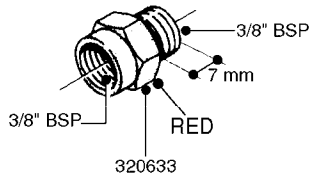

**L0020**

FITTINGS-T-PIECES, CAPS & ELBOWS  
L0020-HIN, 01:01:16

Page 1  
Date 12.08.2020 8:06

parts-n°	order qty	description
10053603	1	FITT. CAPNUT 2"BSP 5601
10194303	1	CAP BLANK 1 1/2 MCPHEE 210060
320047	1	FITT.DK CAPNUT 1/2" BSP
320106	1	FITT.DK CAPNUT 1" BSP
320272	1	FITT.DK CAPNUT 3/8" BSP
320316	1	FITT.DK TEE 3/4" X3/4" X1"BSP
320331	1	FITT.DK TEE 1" - 1" - 3/4" BSP
320342	1	FITT.DK EL 3/4"M X 1"F BSP
320563	1	FITT.DK 3 WAY 1/2" 110 DEG.
320677	1	NO LONGER AVAILABLE
320961	1	FITT.DK CAPNUT 1-1/2" BSP
321053	1	FITT.DK TEE 1/2 X1/2 X1/2" BSP
322072	1	FITT.DK TEE 3/8'X3/8'X3/8' BSP
322095	1	FITT.DK TEE 1-1/2 X1-1/4 X3/4" BSP
322138	1	FITT.DK ELB 1"M X 1"F BSP
330013	1	O-RING 2.5 X 10 PUR
330212	1	O-RING D19/D14X2.4 F.1/2"NUT
330326	1	O-RING D30/D24X2 F.1"NUT
331273	1	O-RING D44/D38X2 F.1-1/2"

**L0030**

FITTINGS - HEXAGON NIPPLES  
L0030-HIN, 01:01:16

Page 1  
Date 12.08.2020 8:06

parts-n°	order qty	description
10015303	1	FITT.PO.HN 1.00X1.00 M1000
10425003	1	FITT.PO.HN 1.25X1.00 MCPHEE
320132	1	FITT.DK HN 1" BSP
320176	1	FITT.DK HN 3/8"X1/2" BSP
320445	1	FITT.DK HN 1/4"X3/8" BSP
320655	1	FITT.DK HN 1/2"-1/2" BSP
320692	1	FITT.DK HN 3/8'BSPX1/4'NPT
320703	1	FITT.DK HN 3/8BSP X1/2 &1/4NPT
320725	1	FITT.DK NIPPLE 3/8"-3/8" BSP
320902	1	FITT.DK HN 3/8'X 1/4' BSP
390232	1	FITT.DK HN 1-1/2' X 1-1/4' BSP
390276	1	FITT.DK HN 1'BSP