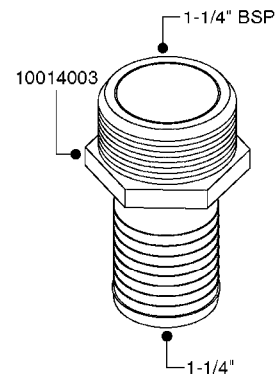

**L0020**

FITTINGS-T-PIECES, CAPS & ELBOWS  
L0020-HIN, 01:01:16

Page 1  
Date 12.08.2020 8:06

parts-n°	order qty	description
10053603	1	FITT. CAPNUT 2"BSP 5601
10194303	1	CAP BLANK 1 1/2 MCPHEE 210060
320047	1	FITT.DK CAPNUT 1/2" BSP
320106	1	FITT.DK CAPNUT 1" BSP
320272	1	FITT.DK CAPNUT 3/8" BSP
320316	1	FITT.DK TEE 3/4" X3/4" X1"BSP
320331	1	FITT.DK TEE 1" - 1" - 3/4" BSP
320342	1	FITT.DK EL 3/4"M X 1"F BSP
320563	1	FITT.DK 3 WAY 1/2" 110 DEG.
320677	1	NO LONGER AVAILABLE
320961	1	FITT.DK CAPNUT 1-1/2" BSP
321053	1	FITT.DK TEE 1/2 X1/2 X1/2" BSP
322072	1	FITT.DK TEE 3/8'X3/8'X3/8' BSP
322095	1	FITT.DK TEE 1-1/2 X1-1/4 X3/4" BSP
322138	1	FITT.DK ELB 1"M X 1"F BSP
330013	1	O-RING 2.5 X 10 PUR
330212	1	O-RING D19/D14X2.4 F.1/2"NUT
330326	1	O-RING D30/D24X2 F.1"NUT
331273	1	O-RING D44/D38X2 F.1-1/2"

**L0030**

FITTINGS - HEXAGON NIPPLES  
L0030-HIN, 01:01:16

Page 1  
Date 12.08.2020 8:06

parts-n°	order qty	description
10015303	1	FITT.PO.HN 1.00X1.00 M1000
10425003	1	FITT.PO.HN 1.25X1.00 MCPHEE
320132	1	FITT.DK HN 1" BSP
320176	1	FITT.DK HN 3/8"X1/2" BSP
320445	1	FITT.DK HN 1/4"X3/8" BSP
320655	1	FITT.DK HN 1/2"-1/2" BSP
320692	1	FITT.DK HN 3/8'BSPX1/4'NPT
320703	1	FITT.DK HN 3/8BSP X1/2 &1/4NPT
320725	1	FITT.DK NIPPLE 3/8"-3/8" BSP
320902	1	FITT.DK HN 3/8'X 1/4' BSP
390232	1	FITT.DK HN 1-1/2' X 1-1/4' BSP
390276	1	FITT.DK HN 1'BSP

**L0040**

FITTINGS - NIPPLES & ELBOWS  
L0040-HIN, 01:01:16

Page 1  
Date 12.08.2020 8:06

parts-n°	order qty	description
10530803	1	FITT.PO.SE 2.00X2.00 45 DEG.
320191	1	FITT.DK ELB 3/8' BSP 45 DEGREE
320482	1	FITT.DK ELB. 1/2" BSP 60 DEG.
320596	1	FITT.DK ELB 3/8'-1/2'BSP 45DEG
320607	1	FITT.DK HN 3/8M X 3/8F BSP LNG
320633	1	FITT.DK HN 3/8"M X 3/8"F BSP
321451	1	FITT.DK ELB.1-1/2 X1-1/4 80DEG
321532	1	FITT.DK REDUC 3/4' X 1/2' BSP
390233	1	FITT.DK REDUC 1-1/2" X 1" BSP