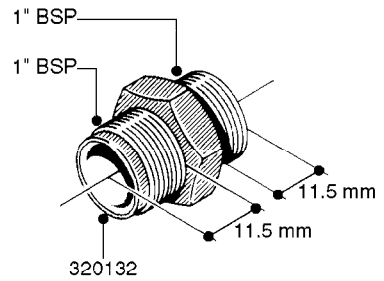

**L0020**

FITTINGS-T-PIECES, CAPS & ELBOWS  
L0020-HIN, 01:01:16

Page 1  
Date 12.08.2020 8:06

parts-n°	order qty	description
10053603	1	FITT. CAPNUT 2"BSP 5601
10194303	1	CAP BLANK 1 1/2 MCPHEE 210060
320047	1	FITT.DK CAPNUT 1/2" BSP
320106	1	FITT.DK CAPNUT 1" BSP
320272	1	FITT.DK CAPNUT 3/8" BSP
320316	1	FITT.DK TEE 3/4" X3/4" X1"BSP
320331	1	FITT.DK TEE 1" - 1" - 3/4" BSP
320342	1	FITT.DK EL 3/4"M X 1"F BSP
320563	1	FITT.DK 3 WAY 1/2" 110 DEG.
320677	1	NO LONGER AVAILABLE
320961	1	FITT.DK CAPNUT 1-1/2" BSP
321053	1	FITT.DK TEE 1/2 X1/2 X1/2" BSP
322072	1	FITT.DK TEE 3/8'X3/8'X3/8' BSP
322095	1	FITT.DK TEE 1-1/2 X1-1/4 X3/4" BSP
322138	1	FITT.DK ELB 1"M X 1"F BSP
330013	1	O-RING 2.5 X 10 PUR
330212	1	O-RING D19/D14X2.4 F.1/2"NUT
330326	1	O-RING D30/D24X2 F.1"NUT
331273	1	O-RING D44/D38X2 F.1-1/2"

**L0030**

FITTINGS - HEXAGON NIPPLES  
L0030-HIN, 01:01:16

Page 1  
Date 12.08.2020 8:06

parts-n°	order qty	description
10015303	1	FITT.PO.HN 1.00X1.00 M1000
10425003	1	FITT.PO.HN 1.25X1.00 MCPHEE
320132	1	FITT.DK HN 1" BSP
320176	1	FITT.DK HN 3/8"X1/2" BSP
320445	1	FITT.DK HN 1/4"X3/8" BSP
320655	1	FITT.DK HN 1/2"-1/2" BSP
320692	1	FITT.DK HN 3/8'BSPX1/4'NPT
320703	1	FITT.DK HN 3/8BSP X1/2 &1/4NPT
320725	1	FITT.DK NIPPLE 3/8"-3/8" BSP
320902	1	FITT.DK HN 3/8'X 1/4' BSP
390232	1	FITT.DK HN 1-1/2' X 1-1/4' BSP
390276	1	FITT.DK HN 1'BSP