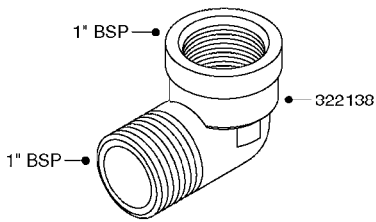

**L0010**

parts-n°	order qty	description
240085	1	O-RING D13,1/8,3X02,4 NITRIL
241441	1	O-RING D29.3X3
242594	1	O-RING D14 X 1.78 SCH.70-EPDM
320084	1	FITT.DK NUT 1/2" BSP
320095	1	FITT.DK NUT 1" BSP
320117	1	FITT.DK CONN.1/2"BSP F. 1" CAP
320187	1	FITT.DK CAP 3/8" BSP BLACK
320283	1	FITT.DK NUT 3/4"BSP
320821	1	FITT.DK NUT 1-1/2" BSP
321495	1	FITT.DK REDUC 1/4'BSP F.3/4'NT
321576	1	FITT.DK CONN 1/2"BSP F.3/4"NUT
330013	1	O-RING 2.5 X 10 PUR
330212	1	O-RING D19/D14X2.4 F.1/2"NUT
330326	1	O-RING D30/D24X2 F.1"NUT
330341	1	FITT.DK HB 1" F. 1" NUT
330595	1	O-RING D24.6/D20X2.1 -3/4"
330665	1	FITT.DK HB 3/4"F.1" NUT
330676	1	FITT.DK HB 3/8" F. 1/2" NUT
330687	1	FITT.DK HB 1/2" F. 1/2" NUT
330691	1	FITT.DK HB 3/4'F.3/4' NUT
330783	1	FITT.DK HB 3/8"F.3/8" NUT
331262	1	FITT.DK HB 1-1/2" F. 1-1/2"NUT
331273	1	O-RING D44/D38X2 F.1-1/2"
331446	1	FITT.DK HB 1" F.1-1/2" NUT
331807	1	FITT.DK HB 5/16" F.3/8" NUT
332286	1	FITT.DK HB 1/2" F. 3/4" NUT
332905	1	FITT.DK HB 1/2" F. 3/4" CAP
332927	1	FITT.DK PLUG F. NOZZLE TUBE
333292	1	FITT.DK HB 1"O'RING F.1-1/2"
333664	1	FITT.DK HB 5/16' F. 1/2' NUT
334044	1	FITT.DK HB 3/4' F. 3/4' CAP
334059	1	FITT.DK EL 1" 110 DEG.F.1-1/2"
334123	1	FITT.DK HB 1-1/4"O-RNG F.1-1/2"
334150	1	FITT.DK HB 1-1/4" 110 F.1-1/2"
390542	1	PLUG WASHER FOR 3/4'CAP NUT
716236	1	FITT.DK HB 1/2" ASSY. F. 3/4"
716413	1	FITT.DK PLUG ASSY. F.NOZ TUBE
717426	1	FITT.DK REDUC 1/4"BSP F.3/4"N
720856	1	FITT.DK 1/2'BSP ASSY.F.3/4'NUT
724621	1	FITT.DK HB 3/4"ASSY F.3/4" NUT