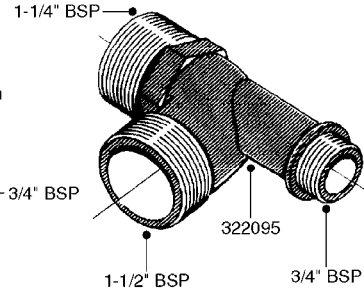

**K0560**

PRESSURE GAUGES  
K0560-HIN, 01:01:16

Page 1  
Date 12.08.2020 8:06

parts-n°	order qty	description
280637	1	GAUGE 2.5"BR BOTT.PSI85 BAR6
283754	1	GAUGE 2.5'BR REAR PSI200 BAR16
284269	1	PRESSURE GAUGE 0-8-16 BAR Ø2,5" 1/4"
844082	1	GAUGE 1.5'BR REAR PSI140BAR10
844086	1	GAUGE 2.5'BR BOTT.PSI1000BAR80
844088	1	GAUGE 2.5'BR BOTT PSI1200BAR80
28014403	1	GAUGE 4"BR REAR PSI200
28026103	1	GAUGE 200PSI/BR, 4", 1/4"BSP-BTM
28026203	1	GAUGE 200PSI/BR, 2.5"1/4BSP-BTM

**L0010**

parts-n°	order qty	description
240085	1	O-RING D13,1/8,3X02,4 NITRIL
241441	1	O-RING D29.3X3
242594	1	O-RING D14 X 1.78 SCH.70-EPDM
320084	1	FITT.DK NUT 1/2" BSP
320095	1	FITT.DK NUT 1" BSP
320117	1	FITT.DK CONN.1/2"BSP F. 1" CAP
320187	1	FITT.DK CAP 3/8" BSP BLACK
320283	1	FITT.DK NUT 3/4"BSP
320821	1	FITT.DK NUT 1-1/2" BSP
321495	1	FITT.DK REDUC 1/4'BSP F.3/4'NT
321576	1	FITT.DK CONN 1/2"BSP F.3/4"NUT
330013	1	O-RING 2.5 X 10 PUR
330212	1	O-RING D19/D14X2.4 F.1/2"NUT
330326	1	O-RING D30/D24X2 F.1"NUT
330341	1	FITT.DK HB 1" F. 1" NUT
330595	1	O-RING D24.6/D20X2.1 -3/4"
330665	1	FITT.DK HB 3/4"F.1" NUT
330676	1	FITT.DK HB 3/8" F. 1/2" NUT
330687	1	FITT.DK HB 1/2" F. 1/2" NUT
330691	1	FITT.DK HB 3/4'F.3/4' NUT
330783	1	FITT.DK HB 3/8"F.3/8" NUT
331262	1	FITT.DK HB 1-1/2" F. 1-1/2"NUT
331273	1	O-RING D44/D38X2 F.1-1/2"
331446	1	FITT.DK HB 1" F.1-1/2" NUT
331807	1	FITT.DK HB 5/16" F.3/8" NUT
332286	1	FITT.DK HB 1/2" F. 3/4" NUT
332905	1	FITT.DK HB 1/2" F. 3/4" CAP
332927	1	FITT.DK PLUG F. NOZZLE TUBE
333292	1	FITT.DK HB 1"O'RING F.1-1/2"
333664	1	FITT.DK HB 5/16' F. 1/2' NUT
334044	1	FITT.DK HB 3/4' F. 3/4' CAP
334059	1	FITT.DK EL 1" 110 DEG.F.1-1/2"
334123	1	FITT.DK HB 1-1/4"O-RNG F.1-1/2"
334150	1	FITT.DK HB 1-1/4" 110 F.1-1/2"
390542	1	PLUG WASHER FOR 3/4'CAP NUT
716236	1	FITT.DK HB 1/2" ASSY. F. 3/4"
716413	1	FITT.DK PLUG ASSY. F.NOZ TUBE
717426	1	FITT.DK REDUC 1/4"BSP F.3/4"N
720856	1	FITT.DK 1/2'BSP ASSY.F.3/4'NUT
724621	1	FITT.DK HB 3/4"ASSY F.3/4" NUT