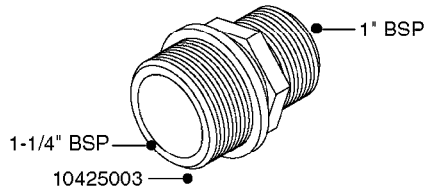

**L0020**

FITTINGS-T-PIECES, CAPS & ELBOWS  
L0020-HIN, 01:01:16

Page 1  
Date 12.08.2020 8:06

parts-n°	order qty	description
10053603	1	FITT. CAPNUT 2"BSP 5601
10194303	1	CAP BLANK 1 1/2 MCPHEE 210060
320047	1	FITT.DK CAPNUT 1/2" BSP
320106	1	FITT.DK CAPNUT 1" BSP
320272	1	FITT.DK CAPNUT 3/8" BSP
320316	1	FITT.DK TEE 3/4" X3/4" X1"BSP
320331	1	FITT.DK TEE 1" - 1" - 3/4" BSP
320342	1	FITT.DK EL 3/4"M X 1"F BSP
320563	1	FITT.DK 3 WAY 1/2" 110 DEG.
320677	1	NO LONGER AVAILABLE
320961	1	FITT.DK CAPNUT 1-1/2" BSP
321053	1	FITT.DK TEE 1/2 X1/2 X1/2" BSP
322072	1	FITT.DK TEE 3/8'X3/8'X3/8' BSP
322095	1	FITT.DK TEE 1-1/2 X1-1/4 X3/4" BSP
322138	1	FITT.DK ELB 1"M X 1"F BSP
330013	1	O-RING 2.5 X 10 PUR
330212	1	O-RING D19/D14X2.4 F.1/2"NUT
330326	1	O-RING D30/D24X2 F.1"NUT
331273	1	O-RING D44/D38X2 F.1-1/2"

**L0030**

FITTINGS - HEXAGON NIPPLES  
L0030-HIN, 01:01:16

Page 1  
Date 12.08.2020 8:06

parts-n°	order qty	description
10015303	1	FITT.PO.HN 1.00X1.00 M1000
10425003	1	FITT.PO.HN 1.25X1.00 MCPHEE
320132	1	FITT.DK HN 1" BSP
320176	1	FITT.DK HN 3/8"X1/2" BSP
320445	1	FITT.DK HN 1/4"X3/8" BSP
320655	1	FITT.DK HN 1/2"-1/2" BSP
320692	1	FITT.DK HN 3/8'BSPX1/4'NPT
320703	1	FITT.DK HN 3/8BSP X1/2 &1/4NPT
320725	1	FITT.DK NIPPLE 3/8"-3/8" BSP
320902	1	FITT.DK HN 3/8'X 1/4' BSP
390232	1	FITT.DK HN 1-1/2' X 1-1/4' BSP
390276	1	FITT.DK HN 1'BSP