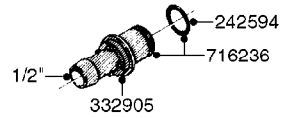

L0010

parts-n°	order qty	description
240085	1	O-RING D13,1/8,3X02,4 NITRIL
241441	1	O-RING D29.3X3
242594	1	O-RING D14 X 1.78 SCH.70-EPDM
320084	1	FITT.DK NUT 1/2" BSP
320095	1	FITT.DK NUT 1" BSP
320117	1	FITT.DK CONN.1/2"BSP F. 1" CAP
320187	1	FITT.DK CAP 3/8" BSP BLACK
320283	1	FITT.DK NUT 3/4"BSP
320821	1	FITT.DK NUT 1-1/2" BSP
321495	1	FITT.DK REDUC 1/4'BSP F.3/4'NT
321576	1	FITT.DK CONN 1/2"BSP F.3/4"NUT
330013	1	O-RING 2.5 X 10 PUR
330212	1	O-RING D19/D14X2.4 F.1/2"NUT
330326	1	O-RING D30/D24X2 F.1"NUT
330341	1	FITT.DK HB 1" F. 1" NUT
330595	1	O-RING D24.6/D20X2.1 -3/4"
330665	1	FITT.DK HB 3/4"F.1" NUT
330676	1	FITT.DK HB 3/8" F. 1/2" NUT
330687	1	FITT.DK HB 1/2" F. 1/2" NUT
330691	1	FITT.DK HB 3/4'F.3/4' NUT
330783	1	FITT.DK HB 3/8"F.3/8" NUT
331262	1	FITT.DK HB 1-1/2" F. 1-1/2"NUT
331273	1	O-RING D44/D38X2 F.1-1/2"
331446	1	FITT.DK HB 1" F.1-1/2" NUT
331807	1	FITT.DK HB 5/16" F.3/8" NUT
332286	1	FITT.DK HB 1/2" F. 3/4" NUT
332905	1	FITT.DK HB 1/2" F. 3/4" CAP
332927	1	FITT.DK PLUG F. NOZZLE TUBE
333292	1	FITT.DK HB 1"O'RING F.1-1/2"
333664	1	FITT.DK HB 5/16' F. 1/2' NUT
334044	1	FITT.DK HB 3/4' F. 3/4' CAP
334059	1	FITT.DK EL 1" 110 DEG.F.1-1/2"
334123	1	FITT.DK HB 1-1/4"O-RNG F.1-1/2"
334150	1	FITT.DK HB 1-1/4" 110 F.1-1/2"
390542	1	PLUG WASHER FOR 3/4'CAP NUT
716236	1	FITT.DK HB 1/2" ASSY. F. 3/4"
716413	1	FITT.DK PLUG ASSY. F.NOZ TUBE
717426	1	FITT.DK REDUC 1/4"BSP F.3/4"N
720856	1	FITT.DK 1/2'BSP ASSY.F.3/4'NUT
724621	1	FITT.DK HB 3/4"ASSY F.3/4" NUT