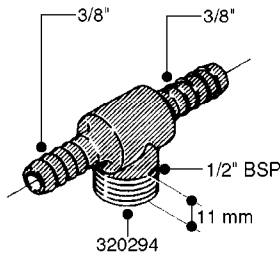

**L0020**

FITTINGS-T-PIECES, CAPS & ELBOWS  
L0020-HIN, 01:01:16

Page 1  
Date 12.08.2020 8:06

parts-n°	order qty	description
10053603	1	FITT. CAPNUT 2"BSP 5601
10194303	1	CAP BLANK 1 1/2 MCPHEE 210060
320047	1	FITT.DK CAPNUT 1/2" BSP
320106	1	FITT.DK CAPNUT 1" BSP
320272	1	FITT.DK CAPNUT 3/8" BSP
320316	1	FITT.DK TEE 3/4" X3/4" X1"BSP
320331	1	FITT.DK TEE 1" - 1" - 3/4" BSP
320342	1	FITT.DK EL 3/4"M X 1"F BSP
320563	1	FITT.DK 3 WAY 1/2" 110 DEG.
320677	1	NO LONGER AVAILABLE
320961	1	FITT.DK CAPNUT 1-1/2" BSP
321053	1	FITT.DK TEE 1/2 X1/2 X1/2" BSP
322072	1	FITT.DK TEE 3/8'X3/8'X3/8' BSP
322095	1	FITT.DK TEE 1-1/2 X1-1/4 X3/4" BSP
322138	1	FITT.DK ELB 1"M X 1"F BSP
330013	1	O-RING 2.5 X 10 PUR
330212	1	O-RING D19/D14X2.4 F.1/2"NUT
330326	1	O-RING D30/D24X2 F.1"NUT
331273	1	O-RING D44/D38X2 F.1-1/2"

**L0030**

FITTINGS - HEXAGON NIPPLES  
L0030-HIN, 01:01:16

Page 1  
Date 12.08.2020 8:06

parts-n°	order qty	description
10015303	1	FITT.PO.HN 1.00X1.00 M1000
10425003	1	FITT.PO.HN 1.25X1.00 MCPHEE
320132	1	FITT.DK HN 1" BSP
320176	1	FITT.DK HN 3/8"X1/2" BSP
320445	1	FITT.DK HN 1/4"X3/8" BSP
320655	1	FITT.DK HN 1/2"-1/2" BSP
320692	1	FITT.DK HN 3/8'BSPX1/4'NPT
320703	1	FITT.DK HN 3/8BSP X1/2 &1/4NPT
320725	1	FITT.DK NIPPLE 3/8"-3/8" BSP
320902	1	FITT.DK HN 3/8'X 1/4' BSP
390232	1	FITT.DK HN 1-1/2' X 1-1/4' BSP
390276	1	FITT.DK HN 1'BSP

**L0040**

FITTINGS - NIPPLES & ELBOWS  
L0040-HIN, 01:01:16

Page 1  
Date 12.08.2020 8:06

parts-n°	order qty	description
10530803	1	FITT.PO.SE 2.00X2.00 45 DEG.
320191	1	FITT.DK ELB 3/8' BSP 45 DEGREE
320482	1	FITT.DK ELB. 1/2" BSP 60 DEG.
320596	1	FITT.DK ELB 3/8'-1/2'BSP 45DEG
320607	1	FITT.DK HN 3/8M X 3/8F BSP LNG
320633	1	FITT.DK HN 3/8"M X 3/8"F BSP
321451	1	FITT.DK ELB.1-1/2 X1-1/4 80DEG
321532	1	FITT.DK REDUC 3/4' X 1/2' BSP
390233	1	FITT.DK REDUC 1-1/2" X 1" BSP