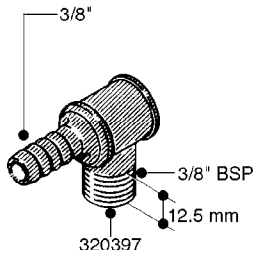

**L0020**

FITTINGS-T-PIECES, CAPS & ELBOWS  
L0020-HIN, 01:01:16

Page 1  
Date 12.08.2020 8:06

parts-n°	order qty	description
10053603	1	FITT. CAPNUT 2"BSP 5601
10194303	1	CAP BLANK 1 1/2 MCPHEE 210060
320047	1	FITT.DK CAPNUT 1/2" BSP
320106	1	FITT.DK CAPNUT 1" BSP
320272	1	FITT.DK CAPNUT 3/8" BSP
320316	1	FITT.DK TEE 3/4" X3/4" X1"BSP
320331	1	FITT.DK TEE 1" - 1" - 3/4" BSP
320342	1	FITT.DK EL 3/4"M X 1"F BSP
320563	1	FITT.DK 3 WAY 1/2" 110 DEG.
320677	1	NO LONGER AVAILABLE
320961	1	FITT.DK CAPNUT 1-1/2" BSP
321053	1	FITT.DK TEE 1/2 X1/2 X1/2" BSP
322072	1	FITT.DK TEE 3/8'X3/8'X3/8' BSP
322095	1	FITT.DK TEE 1-1/2 X1-1/4 X3/4" BSP
322138	1	FITT.DK ELB 1"M X 1"F BSP
330013	1	O-RING 2.5 X 10 PUR
330212	1	O-RING D19/D14X2.4 F.1/2"NUT
330326	1	O-RING D30/D24X2 F.1"NUT
331273	1	O-RING D44/D38X2 F.1-1/2"

**L0030**

FITTINGS - HEXAGON NIPPLES  
L0030-HIN, 01:01:16

Page 1  
Date 12.08.2020 8:06

parts-n°	order qty	description
10015303	1	FITT.PO.HN 1.00X1.00 M1000
10425003	1	FITT.PO.HN 1.25X1.00 MCPHEE
320132	1	FITT.DK HN 1" BSP
320176	1	FITT.DK HN 3/8"X1/2" BSP
320445	1	FITT.DK HN 1/4"X3/8" BSP
320655	1	FITT.DK HN 1/2"-1/2" BSP
320692	1	FITT.DK HN 3/8'BSPX1/4'NPT
320703	1	FITT.DK HN 3/8BSP X1/2 &1/4NPT
320725	1	FITT.DK NIPPLE 3/8"-3/8" BSP
320902	1	FITT.DK HN 3/8'X 1/4' BSP
390232	1	FITT.DK HN 1-1/2' X 1-1/4' BSP
390276	1	FITT.DK HN 1'BSP

**L0040**

FITTINGS - NIPPLES & ELBOWS  
L0040-HIN, 01:01:16

Page 1  
Date 12.08.2020 8:06

parts-n°	order qty	description
10530803	1	FITT.PO.SE 2.00X2.00 45 DEG.
320191	1	FITT.DK ELB 3/8' BSP 45 DEGREE
320482	1	FITT.DK ELB. 1/2" BSP 60 DEG.
320596	1	FITT.DK ELB 3/8'-1/2'BSP 45DEG
320607	1	FITT.DK HN 3/8M X 3/8F BSP LNG
320633	1	FITT.DK HN 3/8"M X 3/8"F BSP
321451	1	FITT.DK ELB.1-1/2 X1-1/4 80DEG
321532	1	FITT.DK REDUC 3/4' X 1/2' BSP
390233	1	FITT.DK REDUC 1-1/2" X 1" BSP