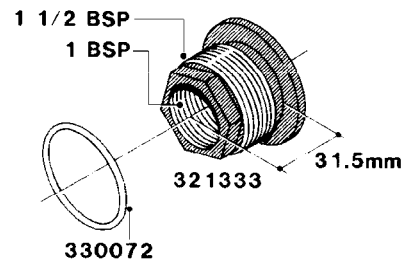

L0060

FITTINGS - BULKHEAD
L0060-HIN, 01:01:16

Page 1

Date 12.08.2020 8:06

parts-n°	order qty	description
141046	1	NUT 3/8" BSP
141341	1	NUT 1/4' BSP
240284	1	O-RING D82,5/75 X 3,5
320456	1	FITT.DK BULKHEAD 1"BSP DOUBLE
320467	1	FITT.DK BULKHEAD 1"BSP SINGLE
320471	1	FITT.DK NUT 1" BSP JAMB
320541	1	FITT.DK BULKHEAD 2-1/2'BSP SIN
320552	1	FITT.DK NUT 2-1/2' BSP JAMB
320644	1	FITT.DK ELB.3/4"HB X 1" BSP
320784	1	FITT.DK CAP 1-1/2" BSP
320795	1	FITT.DK NUT 1-1/2" BSP JAMB
320935	1	FITT.DK BULKHEAD 1/4' BSP SING
320946	1	FITT.DK BULKHEAD 3/8' BSP SING
321296	1	FITT.DK BULKHEAD 1/2" BSP SING
321307	1	FITT.DK NUT 1/2" BSP JAMB
321333	1	FITT.DK BULK 1-1/2" X 1"F BSP
330061	1	O-RING D16/D11X2,5
330072	1	O-RING D53.5/D45.5X4
330212	1	O-RING D19/D14X2.4 F.1/2"NUT
332577	1	O-RING D38/D30X4 F.1" PUR.
332592	1	O-RING D26/D20X3