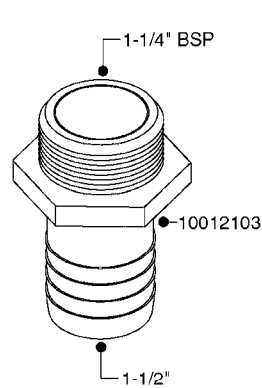

**L0020**

FITTINGS-T-PIECES, CAPS & ELBOWS  
L0020-HIN, 01:01:16

Page 1  
Date 12.08.2020 8:06

parts-n°	order qty	description
10053603	1	FITT. CAPNUT 2"BSP 5601
10194303	1	CAP BLANK 1 1/2 MCPHEE 210060
320047	1	FITT.DK CAPNUT 1/2" BSP
320106	1	FITT.DK CAPNUT 1" BSP
320272	1	FITT.DK CAPNUT 3/8" BSP
320316	1	FITT.DK TEE 3/4" X3/4" X1"BSP
320331	1	FITT.DK TEE 1" - 1" - 3/4" BSP
320342	1	FITT.DK EL 3/4"M X 1"F BSP
320563	1	FITT.DK 3 WAY 1/2" 110 DEG.
320677	1	NO LONGER AVAILABLE
320961	1	FITT.DK CAPNUT 1-1/2" BSP
321053	1	FITT.DK TEE 1/2 X1/2 X1/2" BSP
322072	1	FITT.DK TEE 3/8'X3/8'X3/8' BSP
322095	1	FITT.DK TEE 1-1/2 X1-1/4 X3/4" BSP
322138	1	FITT.DK ELB 1"M X 1"F BSP
330013	1	O-RING 2.5 X 10 PUR
330212	1	O-RING D19/D14X2.4 F.1/2"NUT
330326	1	O-RING D30/D24X2 F.1"NUT
331273	1	O-RING D44/D38X2 F.1-1/2"

**L0030**

FITTINGS - HEXAGON NIPPLES  
L0030-HIN, 01:01:16

Page 1  
Date 12.08.2020 8:06

parts-n°	order qty	description
10015303	1	FITT.PO.HN 1.00X1.00 M1000
10425003	1	FITT.PO.HN 1.25X1.00 MCPHEE
320132	1	FITT.DK HN 1" BSP
320176	1	FITT.DK HN 3/8"X1/2" BSP
320445	1	FITT.DK HN 1/4"X3/8" BSP
320655	1	FITT.DK HN 1/2"-1/2" BSP
320692	1	FITT.DK HN 3/8'BSPX1/4'NPT
320703	1	FITT.DK HN 3/8BSP X1/2 &1/4NPT
320725	1	FITT.DK NIPPLE 3/8"-3/8" BSP
320902	1	FITT.DK HN 3/8'X 1/4' BSP
390232	1	FITT.DK HN 1-1/2' X 1-1/4' BSP
390276	1	FITT.DK HN 1'BSP

**L0040**

FITTINGS - NIPPLES & ELBOWS  
L0040-HIN, 01:01:16

Page 1  
Date 12.08.2020 8:06

parts-n°	order qty	description
10530803	1	FITT.PO.SE 2.00X2.00 45 DEG.
320191	1	FITT.DK ELB 3/8' BSP 45 DEGREE
320482	1	FITT.DK ELB. 1/2" BSP 60 DEG.
320596	1	FITT.DK ELB 3/8'-1/2'BSP 45DEG
320607	1	FITT.DK HN 3/8M X 3/8F BSP LNG
320633	1	FITT.DK HN 3/8"M X 3/8"F BSP
321451	1	FITT.DK ELB.1-1/2 X1-1/4 80DEG
321532	1	FITT.DK REDUC 3/4' X 1/2' BSP
390233	1	FITT.DK REDUC 1-1/2" X 1" BSP