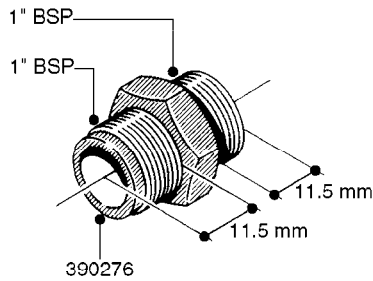

**L0020**

FITTINGS-T-PIECES, CAPS & ELBOWS  
L0020-HIN, 01:01:16

Page 1  
Date 12.08.2020 8:06

parts-n°	order qty	description
10053603	1	FITT. CAPNUT 2"BSP 5601
10194303	1	CAP BLANK 1 1/2 MCPHEE 210060
320047	1	FITT.DK CAPNUT 1/2" BSP
320106	1	FITT.DK CAPNUT 1" BSP
320272	1	FITT.DK CAPNUT 3/8" BSP
320316	1	FITT.DK TEE 3/4" X3/4" X1"BSP
320331	1	FITT.DK TEE 1" - 1" - 3/4" BSP
320342	1	FITT.DK EL 3/4"M X 1"F BSP
320563	1	FITT.DK 3 WAY 1/2" 110 DEG.
320677	1	NO LONGER AVAILABLE
320961	1	FITT.DK CAPNUT 1-1/2" BSP
321053	1	FITT.DK TEE 1/2 X1/2 X1/2" BSP
322072	1	FITT.DK TEE 3/8'X3/8'X3/8' BSP
322095	1	FITT.DK TEE 1-1/2 X1-1/4 X3/4" BSP
322138	1	FITT.DK ELB 1"M X 1"F BSP
330013	1	O-RING 2.5 X 10 PUR
330212	1	O-RING D19/D14X2.4 F.1/2"NUT
330326	1	O-RING D30/D24X2 F.1"NUT
331273	1	O-RING D44/D38X2 F.1-1/2"

**L0030**

FITTINGS - HEXAGON NIPPLES  
L0030-HIN, 01:01:16

Page 1  
Date 12.08.2020 8:06

parts-n°	order qty	description
10015303	1	FITT.PO.HN 1.00X1.00 M1000
10425003	1	FITT.PO.HN 1.25X1.00 MCPHEE
320132	1	FITT.DK HN 1" BSP
320176	1	FITT.DK HN 3/8"X1/2" BSP
320445	1	FITT.DK HN 1/4"X3/8" BSP
320655	1	FITT.DK HN 1/2"-1/2" BSP
320692	1	FITT.DK HN 3/8'BSPX1/4'NPT
320703	1	FITT.DK HN 3/8BSP X1/2 &1/4NPT
320725	1	FITT.DK NIPPLE 3/8"-3/8" BSP
320902	1	FITT.DK HN 3/8'X 1/4' BSP
390232	1	FITT.DK HN 1-1/2' X 1-1/4' BSP
390276	1	FITT.DK HN 1'BSP