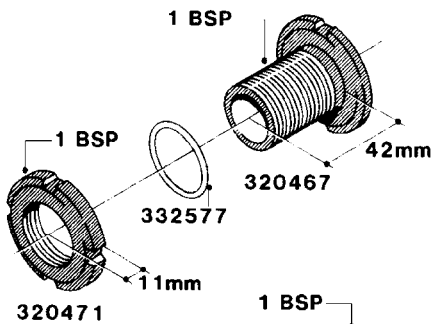

L0060

FITTINGS - BULKHEAD
L0060-HIN, 01:01:16

Page 1

Date 12.08.2020 9:57

parts-n°	order qty	description
141046	1	NUT 3/8" BSP
141341	1	NUT 1/4' BSP
240284	1	O-RING D82,5/75 X 3,5
320456	1	FITT.DK BULKHEAD 1"BSP DOUBLE
320467	1	FITT.DK BULKHEAD 1"BSP SINGLE
320471	1	FITT.DK NUT 1" BSP JAMB
320541	1	FITT.DK BULKHEAD 2-1/2'BSP SIN
320552	1	FITT.DK NUT 2-1/2' BSP JAMB
320644	1	FITT.DK ELB.3/4"HB X 1" BSP
320784	1	FITT.DK CAP 1-1/2" BSP
320795	1	FITT.DK NUT 1-1/2" BSP JAMB
320935	1	FITT.DK BULKHEAD 1/4' BSP SING
320946	1	FITT.DK BULKHEAD 3/8' BSP SING
321296	1	FITT.DK BULKHEAD 1/2" BSP SING
321307	1	FITT.DK NUT 1/2" BSP JAMB
321333	1	FITT.DK BULK 1-1/2" X 1"F BSP
330061	1	O-RING D16/D11X2,5
330072	1	O-RING D53.5/D45.5X4
330212	1	O-RING D19/D14X2.4 F.1/2"NUT
332577	1	O-RING D38/D30X4 F.1" PUR.
332592	1	O-RING D26/D20X3