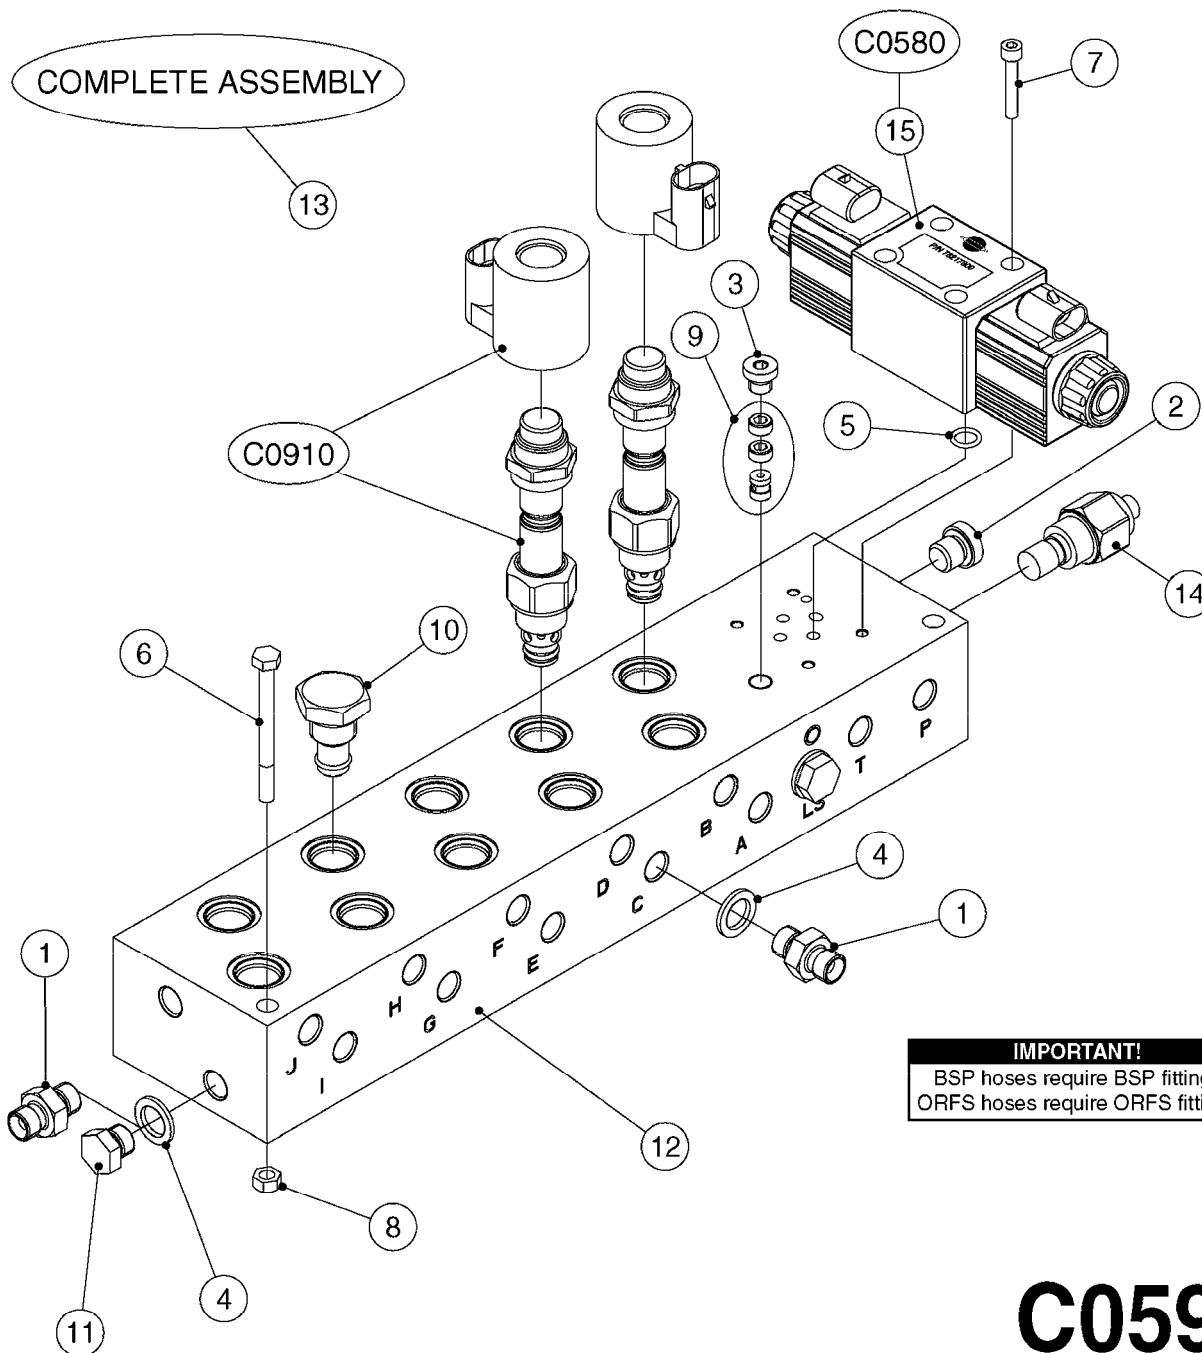

CETOP VALVES
C0580-HIN, 01:01:16

C0580

CETOP VALVES
C0580-HIN, 01:01:16

Page 1

Date 12.08.2020 9:56

Pos.	parts-n°	order qty	description
1	242102	1	O-RING Ø9.25X1.78 NITRIL 90SH
2	450964	1	SCREW M5X30 F.CYLINDER
3	450965	1	SCREW ROUND M5X70
4	782115	1	HY SOLENOID VALVE DH HYD
5	782116	1	HY SOLENOID VALVE MD1L-S3/10N-D12K1/P
6	782118	1	LOCK VALVE MVPP-D
7	782146	1	HYD. CHECK VALVE 1 WAY
8	782829	1	SOLENOID MD1L-TA/10N-D12K1/DT
9	28123700	1	CAP F.SOLENOID - MD1L
10	74187700	1	CAP + O-RING F.CETOP - MD1L
11	78216000	1	SOLENOID F.CETOP VALVE - MD1L
12	78217800	1	MAGNET VLV.MD1L-S3/10N-D12K8DT
13	78218200	1	SOLENOID W/AMP F.MD1L