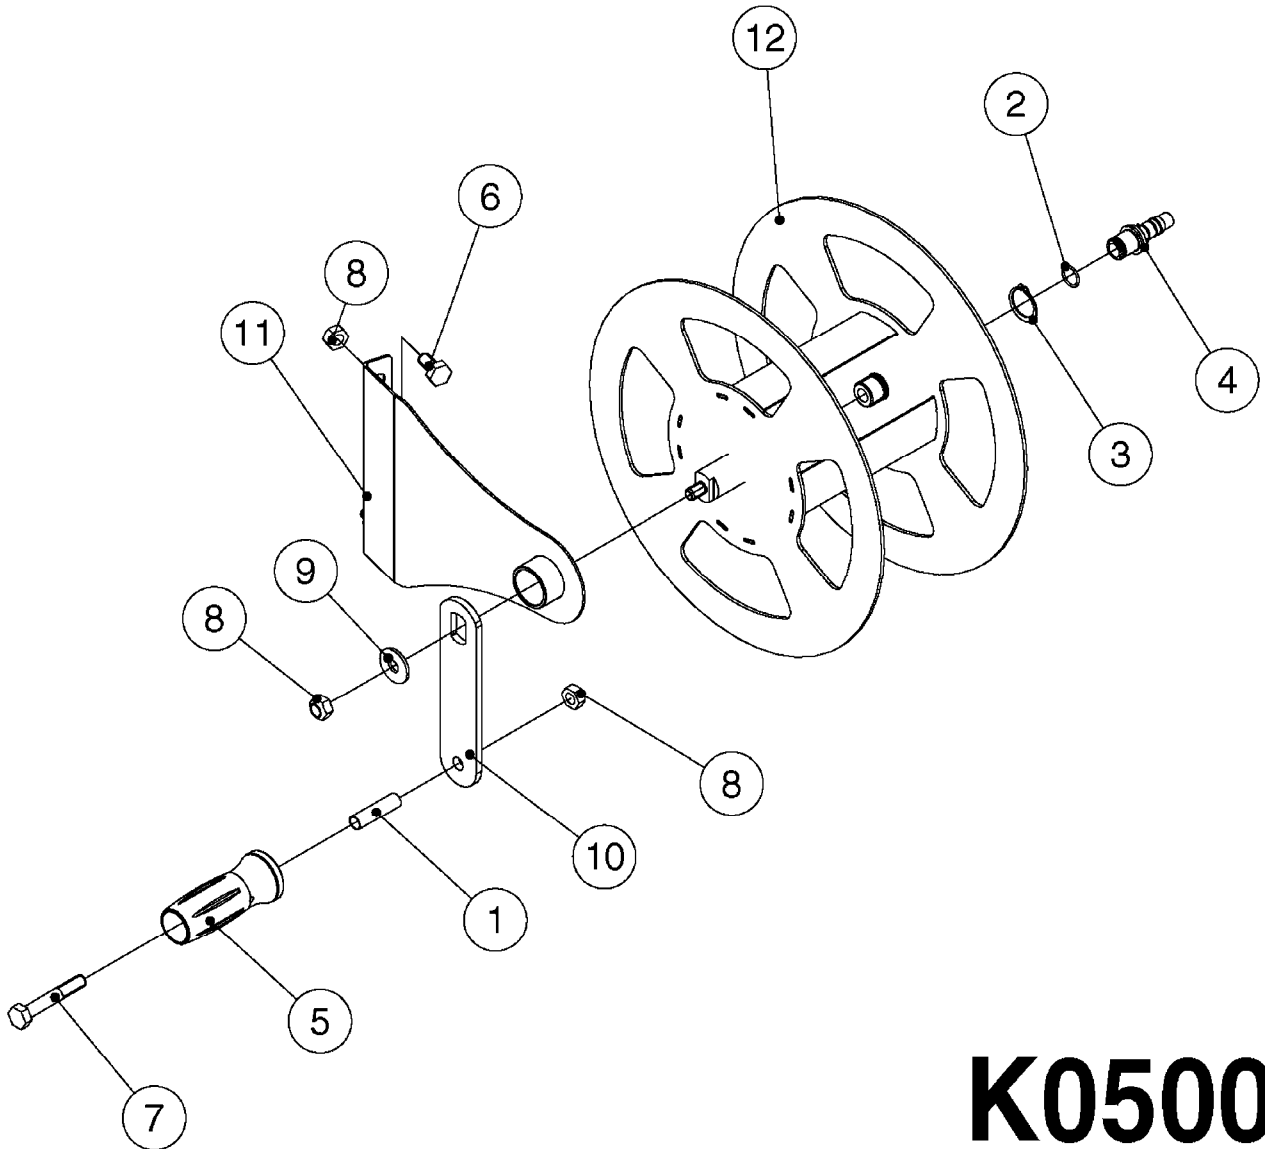

K0500

HOSE REEL - COMMANDER
K0500-HIN, 01:01:16

Page 1

Date 12.08.2020 9:56

Pos.	parts-n°	order qty	description
1	159912	1	BUSHING 12.0/10.2 - 45.5
2	242003	1	O-RING D14.1X1.6 VITON
3	281982	1	SNAP-RING OUTER 26X1.2 DIN4711
4	332905	1	FITT.DK HB 1/2" F. 3/4" CAP
5	334104	1	GRIP
6	420604	1	BOLT HEX 8.8 DEL M10X25 FT DIN933
7	420626	1	BOLT HEX 8.8 DEL M10X20 FT
8	460423	1	NUT HEX M10X1.50 LOCK DIN985A2 SS
9	471140	1	WASHER D30/D10.5X2.5 STAINLESS
10	16118400	1	ARM FOR HANDLE ON HOSE REEL
11	61032400	1	SIDE BRACKET F. HOSE REEL
12	63036500	1	HOSE REEL FOR HOSE