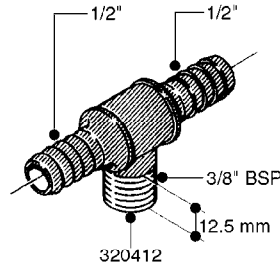

FITTINGS - HEXAGON NIPPLES
L0030-HIN, 01:01:16

L0030

FITTINGS - HEXAGON NIPPLES
L0030-HIN, 01:01:16

Page 1
Date 12.08.2020 9:56

parts-n°	order qty	description
10015303	1	FITT.PO.HN 1.00X1.00 M1000
10425003	1	FITT.PO.HN 1.25X1.00 MCPHEE
320132	1	FITT.DK HN 1" BSP
320176	1	FITT.DK HN 3/8"X1/2" BSP
320445	1	FITT.DK HN 1/4"X3/8" BSP
320655	1	FITT.DK HN 1/2"-1/2" BSP
320692	1	FITT.DK HN 3/8'BSPX1/4'NPT
320703	1	FITT.DK HN 3/8BSP X1/2 &1/4NPT
320725	1	FITT.DK NIPPLE 3/8"-3/8" BSP
320902	1	FITT.DK HN 3/8'X 1/4' BSP
390232	1	FITT.DK HN 1-1/2' X 1-1/4' BSP
390276	1	FITT.DK HN 1'BSP

L0040

FITTINGS - NIPPLES & ELBOWS
L0040-HIN, 01:01:16

Page 1
Date 12.08.2020 9:57

parts-n°	order qty	description
10530803	1	FITT.PO.SE 2.00X2.00 45 DEG.
320191	1	FITT.DK ELB 3/8' BSP 45 DEGREE
320482	1	FITT.DK ELB. 1/2" BSP 60 DEG.
320596	1	FITT.DK ELB 3/8'-1/2'BSP 45DEG
320607	1	FITT.DK HN 3/8M X 3/8F BSP LNG
320633	1	FITT.DK HN 3/8"M X 3/8"F BSP
321451	1	FITT.DK ELB.1-1/2 X1-1/4 80DEG
321532	1	FITT.DK REDUC 3/4' X 1/2' BSP
390233	1	FITT.DK REDUC 1-1/2" X 1" BSP