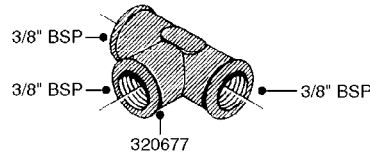

L0010

parts-n°	order qty	description
240085	1	O-RING D13,1/8,3X02,4 NITRIL
241441	1	O-RING D29.3X3
242594	1	O-RING D14 X 1.78 SCH.70-EPDM
320084	1	FITT.DK NUT 1/2" BSP
320095	1	FITT.DK NUT 1" BSP
320117	1	FITT.DK CONN.1/2"BSP F. 1" CAP
320187	1	FITT.DK CAP 3/8" BSP BLACK
320283	1	FITT.DK NUT 3/4"BSP
320821	1	FITT.DK NUT 1-1/2" BSP
321495	1	FITT.DK REDUC 1/4'BSP F.3/4'NT
321576	1	FITT.DK CONN 1/2"BSP F.3/4"NUT
330013	1	O-RING 2.5 X 10 PUR
330212	1	O-RING D19/D14X2.4 F.1/2"NUT
330326	1	O-RING D30/D24X2 F.1"NUT
330341	1	FITT.DK HB 1" F. 1" NUT
330595	1	O-RING D24.6/D20X2.1 -3/4"
330665	1	FITT.DK HB 3/4"F.1" NUT
330676	1	FITT.DK HB 3/8" F. 1/2" NUT
330687	1	FITT.DK HB 1/2" F. 1/2" NUT
330691	1	FITT.DK HB 3/4'F.3/4' NUT
330783	1	FITT.DK HB 3/8"F.3/8" NUT
331262	1	FITT.DK HB 1-1/2" F. 1-1/2"NUT
331273	1	O-RING D44/D38X2 F.1-1/2"
331446	1	FITT.DK HB 1" F.1-1/2" NUT
331807	1	FITT.DK HB 5/16" F.3/8" NUT
332286	1	FITT.DK HB 1/2" F. 3/4" NUT
332905	1	FITT.DK HB 1/2" F. 3/4" CAP
332927	1	FITT.DK PLUG F. NOZZLE TUBE
333292	1	FITT.DK HB 1"O'RING F.1-1/2"
333664	1	FITT.DK HB 5/16' F. 1/2' NUT
334044	1	FITT.DK HB 3/4' F. 3/4' CAP
334059	1	FITT.DK EL 1" 110 DEG.F.1-1/2"
334123	1	FITT.DK HB 1-1/4"O-RNG F.1-1/2"
334150	1	FITT.DK HB 1-1/4" 110 F.1-1/2"
390542	1	PLUG WASHER FOR 3/4'CAP NUT
716236	1	FITT.DK HB 1/2" ASSY. F. 3/4"
716413	1	FITT.DK PLUG ASSY. F.NOZ TUBE
717426	1	FITT.DK REDUC 1/4"BSP F.3/4"N
720856	1	FITT.DK 1/2'BSP ASSY.F.3/4'NUT
724621	1	FITT.DK HB 3/4"ASSY F.3/4" NUT