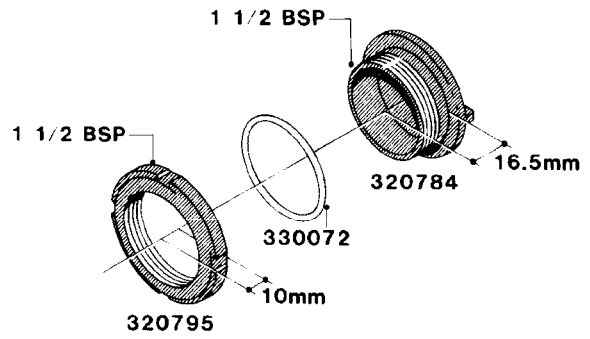

L0060

FITTINGS - BULKHEAD
L0060-HIN, 01:01:16

Page 1

Date 12.08.2020 9:57

parts-n°	order qty	description
141046	1	NUT 3/8" BSP
141341	1	NUT 1/4' BSP
240284	1	O-RING D82,5/75 X 3,5
320456	1	FITT.DK BULKHEAD 1"BSP DOUBLE
320467	1	FITT.DK BULKHEAD 1"BSP SINGLE
320471	1	FITT.DK NUT 1" BSP JAMB
320541	1	FITT.DK BULKHEAD 2-1/2'BSP SIN
320552	1	FITT.DK NUT 2-1/2' BSP JAMB
320644	1	FITT.DK ELB.3/4"HB X 1" BSP
320784	1	FITT.DK CAP 1-1/2" BSP
320795	1	FITT.DK NUT 1-1/2" BSP JAMB
320935	1	FITT.DK BULKHEAD 1/4' BSP SING
320946	1	FITT.DK BULKHEAD 3/8' BSP SING
321296	1	FITT.DK BULKHEAD 1/2" BSP SING
321307	1	FITT.DK NUT 1/2" BSP JAMB
321333	1	FITT.DK BULK 1-1/2" X 1"F BSP
330061	1	O-RING D16/D11X2,5
330072	1	O-RING D53.5/D45.5X4
330212	1	O-RING D19/D14X2.4 F.1/2"NUT
332577	1	O-RING D38/D30X4 F.1" PUR.
332592	1	O-RING D26/D20X3