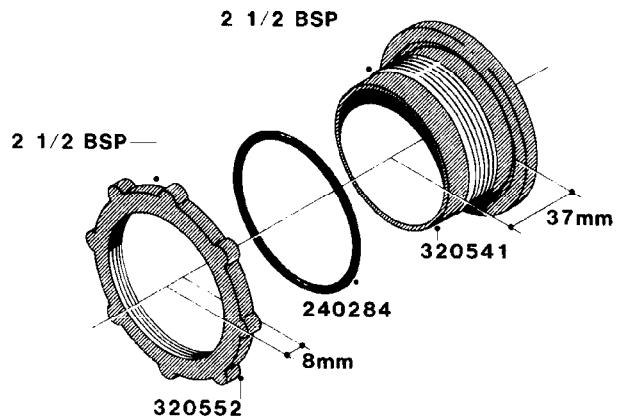

L0060

FITTINGS - BULKHEAD
L0060-HIN, 01:01:16

Page 1

Date 12.08.2020 9:57

parts-n°	order qty	description
141046	1	NUT 3/8" BSP
141341	1	NUT 1/4' BSP
240284	1	O-RING D82,5/75 X 3,5
320456	1	FITT.DK BULKHEAD 1"BSP DOUBLE
320467	1	FITT.DK BULKHEAD 1"BSP SINGLE
320471	1	FITT.DK NUT 1" BSP JAMB
320541	1	FITT.DK BULKHEAD 2-1/2'BSP SIN
320552	1	FITT.DK NUT 2-1/2' BSP JAMB
320644	1	FITT.DK ELB.3/4"HB X 1" BSP
320784	1	FITT.DK CAP 1-1/2" BSP
320795	1	FITT.DK NUT 1-1/2" BSP JAMB
320935	1	FITT.DK BULKHEAD 1/4' BSP SING
320946	1	FITT.DK BULKHEAD 3/8' BSP SING
321296	1	FITT.DK BULKHEAD 1/2" BSP SING
321307	1	FITT.DK NUT 1/2" BSP JAMB
321333	1	FITT.DK BULK 1-1/2" X 1"F BSP
330061	1	O-RING D16/D11X2,5
330072	1	O-RING D53.5/D45.5X4
330212	1	O-RING D19/D14X2.4 F.1/2"NUT
332577	1	O-RING D38/D30X4 F.1" PUR.
332592	1	O-RING D26/D20X3