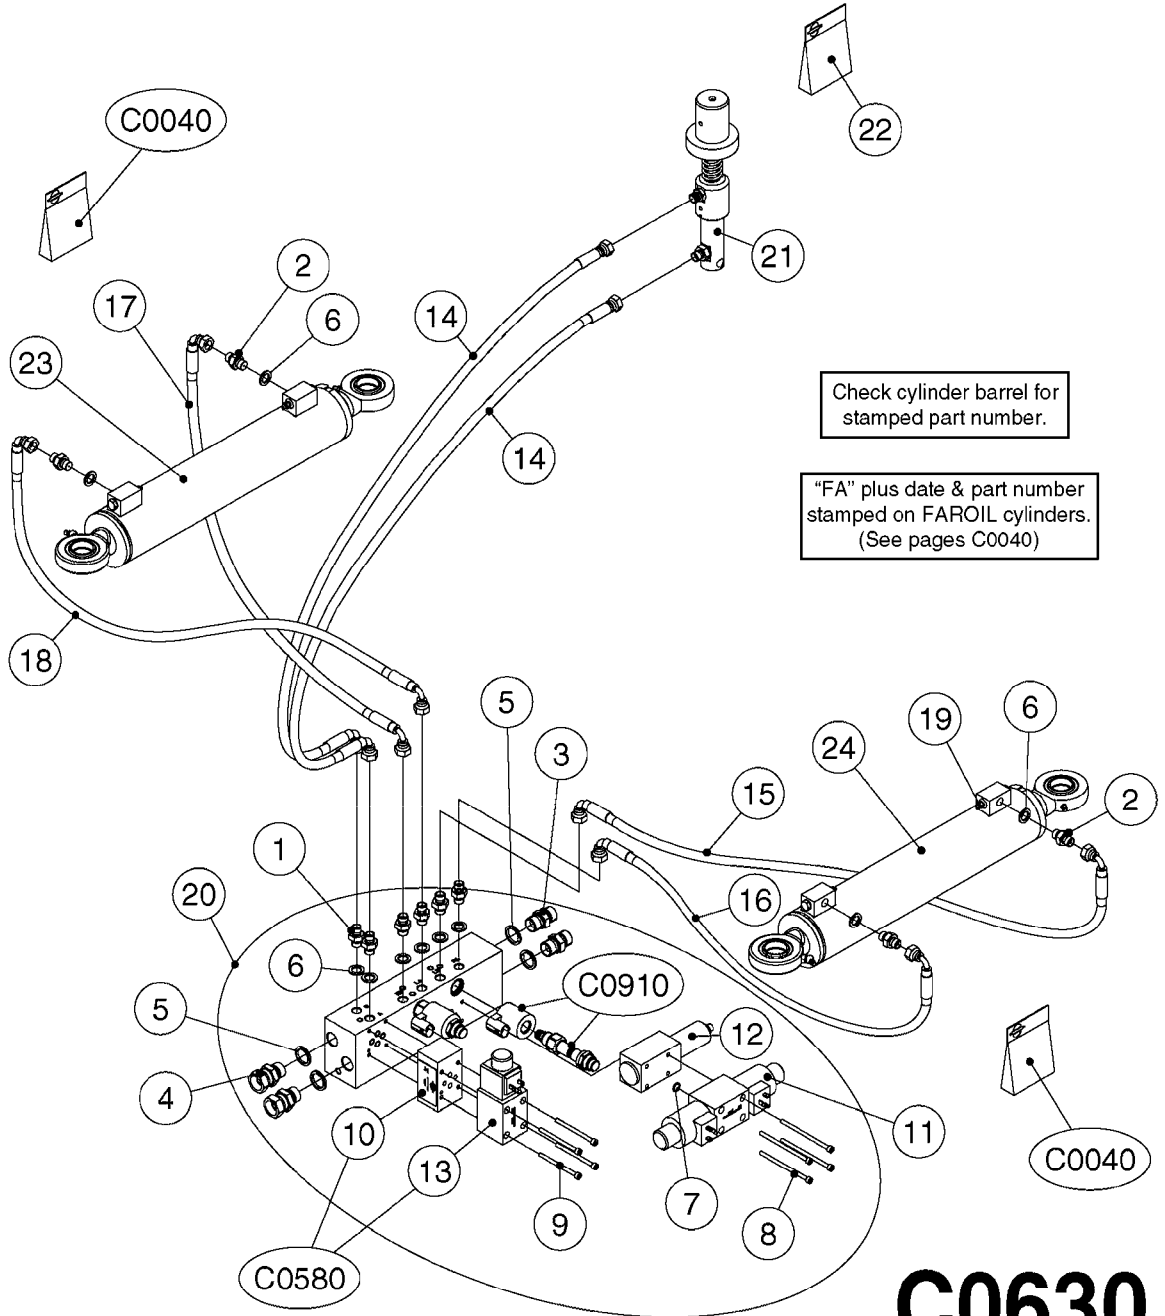

C0630

TRACK HYDRAULICS NCM 4400/6600
C0630-HIN, 14:05:19

Page

1

Date

12.08.2020

9:56

Pos.	parts-n°	order qty	description
		1	BSP
1	146845	1	HEX NIPPLE 1/4"X1/4"
1	23234500	1	HEX NIPPLE 1/4" - 9/16"
			ORFS
2	146851	1	HEX NIPPLE 1/4"x1/4" 0.7MM
			BSP
2	23234700	1	HEX NIPPLE 1/4"-9/16" - 0.7mm
			ORFS
3	147132	1	HEX NIPPLE 1/2"X1/2" BSP DEL
			BSP
3	23235300	1	HEX NIPPLE 1/2"-13/16"
			ORFS
4	232289	1	NIPPLE 1/2" W. 1/2" UNION DEL
			BSP
4	23242000	1	HYD NIPPLE 1/2 X 13/16 SWIVEL
			ORFS
5	241356	1	DOWTYSEAL 1/2"
6	241404	1	DOWTY SEAL 1/4"
7	242102	1	O-RING Ø9.25X1.78 NITRIL 90SH
8	450952	1	SCREW M5 X 90 10.9
9	450965	1	SCREW ROUND M5X70
10	782146	1	HYD. CHECK VALVE 1 WAY
11	782151	1	MAGNET V PLUG DSE3-C26/10N-D12
12	782152	1	2 WAY MODULAR COMPENSATOR
13	782829	1	SOLENOID MD1L-TA/10N-D12K1/DT
14	784005	1	HOSE HY X 1/4 X 037.38"STR+ELB
			BSP
14	78515500	1	HY.HO.1/4"L= 950
			90°-45° A=180
			ORFS
15	784155	1	HOSE HY 1/4 X 17" ELB+ELB 90°
			BSP
15	78509300	1	HYD HOSE ORFS 4E-4-4E L=425 90 DEG
			ORFS
16	784156	1	HOSE HY 1/4 X 17" ELB+ELB 270°
			BSP
16	78509400	1	HYD HOSE ORFS 4E-4-4E L=455 270 DEG
			ORFS
17	784157	1	HOSE HY 1/4 X 32" ELB+ELB 90°
			BSP
17	78509500	1	HYD HOSE ORFS 4E-4-4E L=825 90 DEG
			ORFS
18	784158	1	HOSE HY 1/4 X 32" ELB+ELB 270°
			BSP
18	78509600	1	HY.HO.1/4"L= 825
			90°-90°A=270
			ORFS
19	28076000	1	BLEED SCREW M8
20	72290400	1	HYD. BLK COMP STEERING CM "05
21	72320300	1	HYD. CYL. STEERING LOCK CM "05
22	75074800	1	SEAL KIT 78123400/42
			SEAL KIT FOR 72320300 CYLINDER
23	78133900	1	DOB.CYL.Ø70/40-322 TRACK RIGHT '15
			CM4400 (REPLACES 78125100)
23	78134100	1	DOB.CYL.D70/40-270 TRACK RIGHT CM
			CM66/55/7000 (REPLACES 78124100)
24	78134000	1	DOB.CYL.Ø70/40-322 TRACK LEFT '15
			CM4400 (REPLACES 78123300)
24	78134200	1	DOB.CYL.D70/40-270 TRACK LEFT CM
			CM66/55/7000 (REPLACES 78125300)