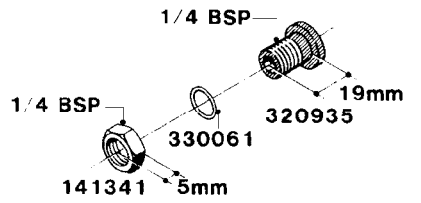

L0060

FITTINGS - BULKHEAD
L0060-HIN, 01:01:16

Page 1

Date 12.08.2020 9:57

parts-n°	order qty	description
141046	1	NUT 3/8" BSP
141341	1	NUT 1/4' BSP
240284	1	O-RING D82,5/75 X 3,5
320456	1	FITT.DK BULKHEAD 1"BSP DOUBLE
320467	1	FITT.DK BULKHEAD 1"BSP SINGLE
320471	1	FITT.DK NUT 1" BSP JAMB
320541	1	FITT.DK BULKHEAD 2-1/2'BSP SIN
320552	1	FITT.DK NUT 2-1/2' BSP JAMB
320644	1	FITT.DK ELB.3/4"HB X 1" BSP
320784	1	FITT.DK CAP 1-1/2" BSP
320795	1	FITT.DK NUT 1-1/2" BSP JAMB
320935	1	FITT.DK BULKHEAD 1/4' BSP SING
320946	1	FITT.DK BULKHEAD 3/8' BSP SING
321296	1	FITT.DK BULKHEAD 1/2" BSP SING
321307	1	FITT.DK NUT 1/2" BSP JAMB
321333	1	FITT.DK BULK 1-1/2" X 1"F BSP
330061	1	O-RING D16/D11X2,5
330072	1	O-RING D53.5/D45.5X4
330212	1	O-RING D19/D14X2.4 F.1/2"NUT
332577	1	O-RING D38/D30X4 F.1" PUR.
332592	1	O-RING D26/D20X3