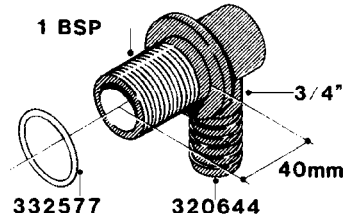

L0060

FITTINGS - BULKHEAD
L0060-HIN, 01:01:16

Page 1

Date 12.08.2020 9:57

parts-n°	order qty	description
141046	1	NUT 3/8" BSP
141341	1	NUT 1/4' BSP
240284	1	O-RING D82,5/75 X 3,5
320456	1	FITT.DK BULKHEAD 1"BSP DOUBLE
320467	1	FITT.DK BULKHEAD 1"BSP SINGLE
320471	1	FITT.DK NUT 1" BSP JAMB
320541	1	FITT.DK BULKHEAD 2-1/2'BSP SIN
320552	1	FITT.DK NUT 2-1/2' BSP JAMB
320644	1	FITT.DK ELB.3/4"HB X 1" BSP
320784	1	FITT.DK CAP 1-1/2" BSP
320795	1	FITT.DK NUT 1-1/2" BSP JAMB
320935	1	FITT.DK BULKHEAD 1/4' BSP SING
320946	1	FITT.DK BULKHEAD 3/8' BSP SING
321296	1	FITT.DK BULKHEAD 1/2" BSP SING
321307	1	FITT.DK NUT 1/2" BSP JAMB
321333	1	FITT.DK BULK 1-1/2" X 1"F BSP
330061	1	O-RING D16/D11X2,5
330072	1	O-RING D53.5/D45.5X4
330212	1	O-RING D19/D14X2.4 F.1/2"NUT
332577	1	O-RING D38/D30X4 F.1" PUR.
332592	1	O-RING D26/D20X3