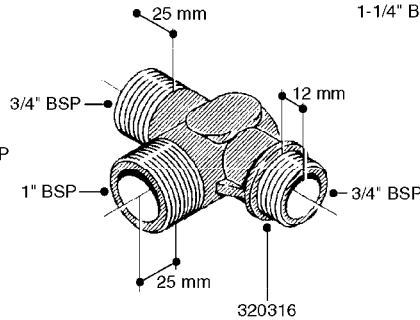

L0010

parts-n°	order qty	description
240085	1	O-RING D13,1/8,3X02,4 NITRIL
241441	1	O-RING D29.3X3
242594	1	O-RING D14 X 1.78 SCH.70-EPDM
320084	1	FITT.DK NUT 1/2" BSP
320095	1	FITT.DK NUT 1" BSP
320117	1	FITT.DK CONN.1/2"BSP F. 1" CAP
320187	1	FITT.DK CAP 3/8" BSP BLACK
320283	1	FITT.DK NUT 3/4"BSP
320821	1	FITT.DK NUT 1-1/2" BSP
321495	1	FITT.DK REDUC 1/4'BSP F.3/4'NT
321576	1	FITT.DK CONN 1/2"BSP F.3/4"NUT
330013	1	O-RING 2.5 X 10 PUR
330212	1	O-RING D19/D14X2.4 F.1/2"NUT
330326	1	O-RING D30/D24X2 F.1"NUT
330341	1	FITT.DK HB 1" F. 1" NUT
330595	1	O-RING D24.6/D20X2.1 -3/4"
330665	1	FITT.DK HB 3/4"F.1" NUT
330676	1	FITT.DK HB 3/8" F. 1/2" NUT
330687	1	FITT.DK HB 1/2" F. 1/2" NUT
330691	1	FITT.DK HB 3/4'F.3/4' NUT
330783	1	FITT.DK HB 3/8"F.3/8" NUT
331262	1	FITT.DK HB 1-1/2" F. 1-1/2"NUT
331273	1	O-RING D44/D38X2 F.1-1/2"
331446	1	FITT.DK HB 1" F.1-1/2" NUT
331807	1	FITT.DK HB 5/16" F.3/8" NUT
332286	1	FITT.DK HB 1/2" F. 3/4" NUT
332905	1	FITT.DK HB 1/2" F. 3/4" CAP
332927	1	FITT.DK PLUG F. NOZZLE TUBE
333292	1	FITT.DK HB 1"O'RING F.1-1/2"
333664	1	FITT.DK HB 5/16' F. 1/2' NUT
334044	1	FITT.DK HB 3/4' F. 3/4' CAP
334059	1	FITT.DK EL 1" 110 DEG.F.1-1/2"
334123	1	FITT.DK HB 1-1/4"O-RNG F.1-1/2"
334150	1	FITT.DK HB 1-1/4" 110 F.1-1/2"
390542	1	PLUG WASHER FOR 3/4'CAP NUT
716236	1	FITT.DK HB 1/2" ASSY. F. 3/4"
716413	1	FITT.DK PLUG ASSY. F.NOZ TUBE
717426	1	FITT.DK REDUC 1/4"BSP F.3/4"N
720856	1	FITT.DK 1/2'BSP ASSY.F.3/4'NUT
724621	1	FITT.DK HB 3/4"ASSY F.3/4" NUT