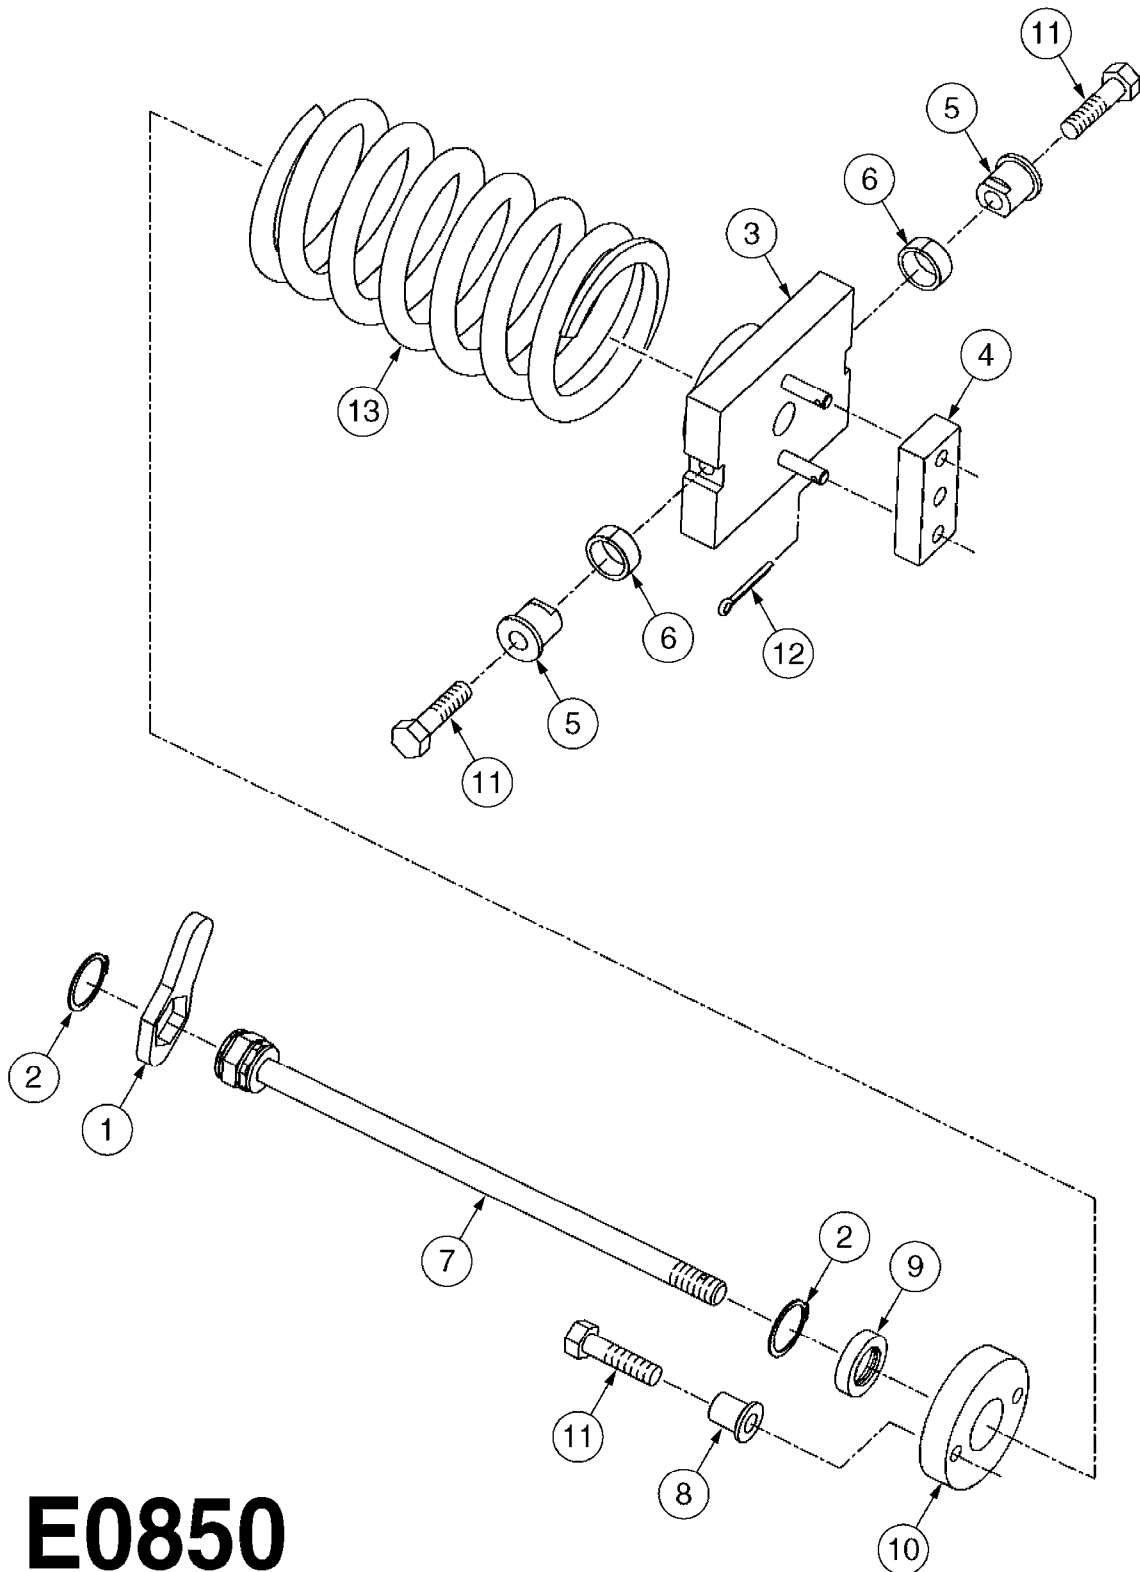

E0840

CAMOPLAST TENSION LINK ASSY.
E0840-HIN, 01:01:16

Page 1

Date 12.08.2020 9:56

Pos.	parts-n°	order qty	description
1	28077403	1	TENSION LINK
2	28077503	1	BUSHING 2.5"ODX0.25"WX3.94"
3	28077603	1	RETAINER PLATE
4	28077703	1	PIN
5	28077803	1	WASHER 1.062"ID X 2"OD
6	28077903	1	BUSHING 1.375" X 1.88" LG
7	28078003	1	BUSHING 1.875"ODX0.25"WTX1.55"
8	28078103	1	WEAR PAD
9	28078203	1	AXLE
10	28078303	1	HUB ASSY.IDLER, G60-8 HUB COMPLETE W/LUG NUTS
11	28082103	1	LUG NUT SET (8) IDLER
12	28082203	1	WHEEL STUD SET (8) IDLER
13	28083503	1	BOLT HEX FLG.1"X1/2"-13UNC GR5
14	28084303	1	BOLT HEX FLG.1"X5/8"-11UNC GR8
15	28084403	1	BOLT HEX 8"X1"-8 UNC
16	28084503	1	NUT 1"-8 UNC GR 8