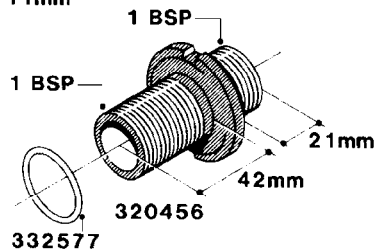

L0060

FITTINGS - BULKHEAD
L0060-HIN, 01:01:16

Page 1

Date 12.08.2020 9:57

parts-n°	order qty	description
141046	1	NUT 3/8" BSP
141341	1	NUT 1/4' BSP
240284	1	O-RING D82,5/75 X 3,5
320456	1	FITT.DK BULKHEAD 1"BSP DOUBLE
320467	1	FITT.DK BULKHEAD 1"BSP SINGLE
320471	1	FITT.DK NUT 1" BSP JAMB
320541	1	FITT.DK BULKHEAD 2-1/2'BSP SIN
320552	1	FITT.DK NUT 2-1/2' BSP JAMB
320644	1	FITT.DK ELB.3/4"HB X 1" BSP
320784	1	FITT.DK CAP 1-1/2" BSP
320795	1	FITT.DK NUT 1-1/2" BSP JAMB
320935	1	FITT.DK BULKHEAD 1/4' BSP SING
320946	1	FITT.DK BULKHEAD 3/8' BSP SING
321296	1	FITT.DK BULKHEAD 1/2" BSP SING
321307	1	FITT.DK NUT 1/2" BSP JAMB
321333	1	FITT.DK BULK 1-1/2" X 1"F BSP
330061	1	O-RING D16/D11X2,5
330072	1	O-RING D53.5/D45.5X4
330212	1	O-RING D19/D14X2.4 F.1/2"NUT
332577	1	O-RING D38/D30X4 F.1" PUR.
332592	1	O-RING D26/D20X3