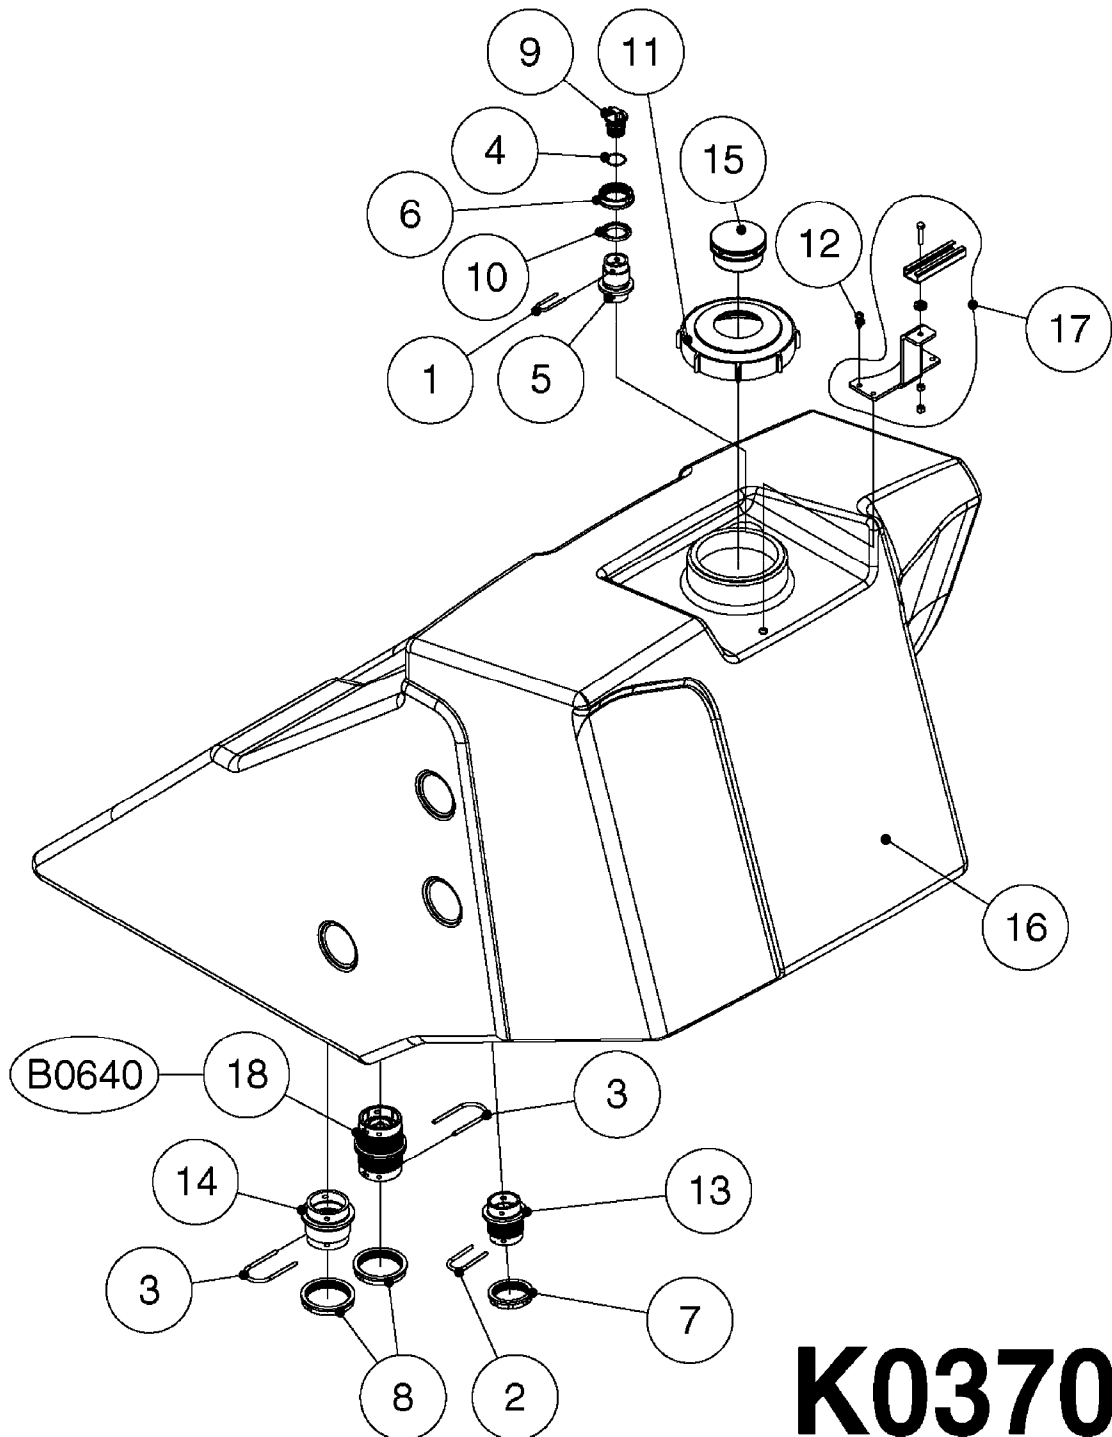

K0370

FLUSH SYSTEM - NCM/NAVIGATOR
K0370-HIN, 09:01:20

Page 1

Date 12.08.2020 9:56

Pos.	parts-n°	order qty	description
1	145994	1	FITT.DK S-40 FORK
2	145995	1	FITT.DK S-53 FORK
3	145996	1	FITT.DK S-67 FORK
4	242355	1	O-RING D19.2X3.0 VITON F.S-40
5	322102	1	FITT.DK S-40 BULKHEAD
6	322106	1	FITT.DK S-40 BULKHEAD NUT
7	322107	1	FITT.DK S-53 BULKHEAD NUT
8	322108	1	FITT.DK S-67 BULKHEAD NUT
9	334248	1	FITT.DK S-40 PLUG
10	334259	1	GASKET F. S-40 BULKHEAD
11	390847	1	LID F. RINSE TANK CM
12	440392	1	SCREW 6.3 X 25.0 DIN7981C TORX
13	726463	1	FITT.DK S53 BULKHEAD W/GASKET
14	726464	1	FITT.DK S-67 BULKHEAD W/GASKET
15	727038	1	VENT F.TANK (FAST FILL)
16	72285500	1	RINSE TANK 120G. W/FITTINGS NCM/NAV
17	72348600	1	HOSE MT. BKT NCM FLUSH TANK
18	72819200	1	CHECK VALVE S67 2012 THREADED