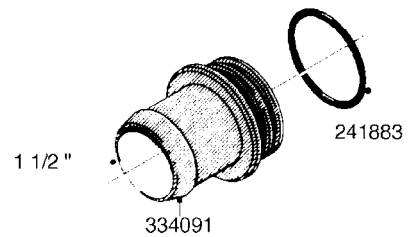

L0090

FITTINGS - S-56 & S-61
L0090-HIN, 01:01:16

Page 1

Date 12.08.2020 9:57

parts-n°	order qty	description
145661	1	FITT.DK S-61 FORK
241754	1	O-RING D59.5X3
241883	1	O-RING 3 X 39.2 NITRIL
322055	1	FITT.DK S-61 BULKHEAD
322056	1	FITT.DK S-61 BULKHEAD NUT
322066	1	FITT.DK S-56 NUT
334050	1	FITT.DK S-61 STR.1-1/4"
334068	1	FITT.DK S-61 STR.1"
334091	1	FITT.DK S56 STR.1-1/2'
334099	1	FITT.DK S-61 ELB.1-1/2"110 DEG
334100	1	FITT.DK S-61 ELB.1" 110 DEG.
334151	1	FITT.DK S-61 ELB.1-1/4"110 DEG
390231	1	FITT.DK NIPPLE 1-1/2 X S56