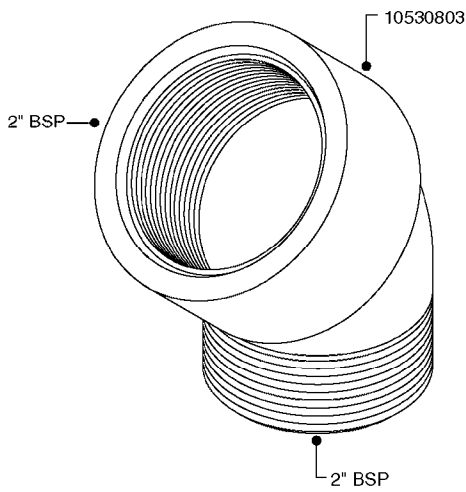

FITTINGS - HEXAGON NIPPLES
L0030-HIN, 01:01:16

L0030

FITTINGS - HEXAGON NIPPLES
L0030-HIN, 01:01:16

Page 1
Date 12.08.2020 9:56

parts-n°	order qty	description
10015303	1	FITT.PO.HN 1.00X1.00 M1000
10425003	1	FITT.PO.HN 1.25X1.00 MCPHEE
320132	1	FITT.DK HN 1" BSP
320176	1	FITT.DK HN 3/8"X1/2" BSP
320445	1	FITT.DK HN 1/4"X3/8" BSP
320655	1	FITT.DK HN 1/2"-1/2" BSP
320692	1	FITT.DK HN 3/8'BSPX1/4'NPT
320703	1	FITT.DK HN 3/8BSP X1/2 &1/4NPT
320725	1	FITT.DK NIPPLE 3/8"-3/8" BSP
320902	1	FITT.DK HN 3/8'X 1/4' BSP
390232	1	FITT.DK HN 1-1/2' X 1-1/4' BSP
390276	1	FITT.DK HN 1'BSP

L0040

FITTINGS - NIPPLES & ELBOWS
L0040-HIN, 01:01:16

Page 1
Date 12.08.2020 9:57

parts-n°	order qty	description
10530803	1	FITT.PO.SE 2.00X2.00 45 DEG.
320191	1	FITT.DK ELB 3/8' BSP 45 DEGREE
320482	1	FITT.DK ELB. 1/2" BSP 60 DEG.
320596	1	FITT.DK ELB 3/8'-1/2'BSP 45DEG
320607	1	FITT.DK HN 3/8M X 3/8F BSP LNG
320633	1	FITT.DK HN 3/8"M X 3/8"F BSP
321451	1	FITT.DK ELB.1-1/2 X1-1/4 80DEG
321532	1	FITT.DK REDUC 3/4' X 1/2' BSP
390233	1	FITT.DK REDUC 1-1/2" X 1" BSP