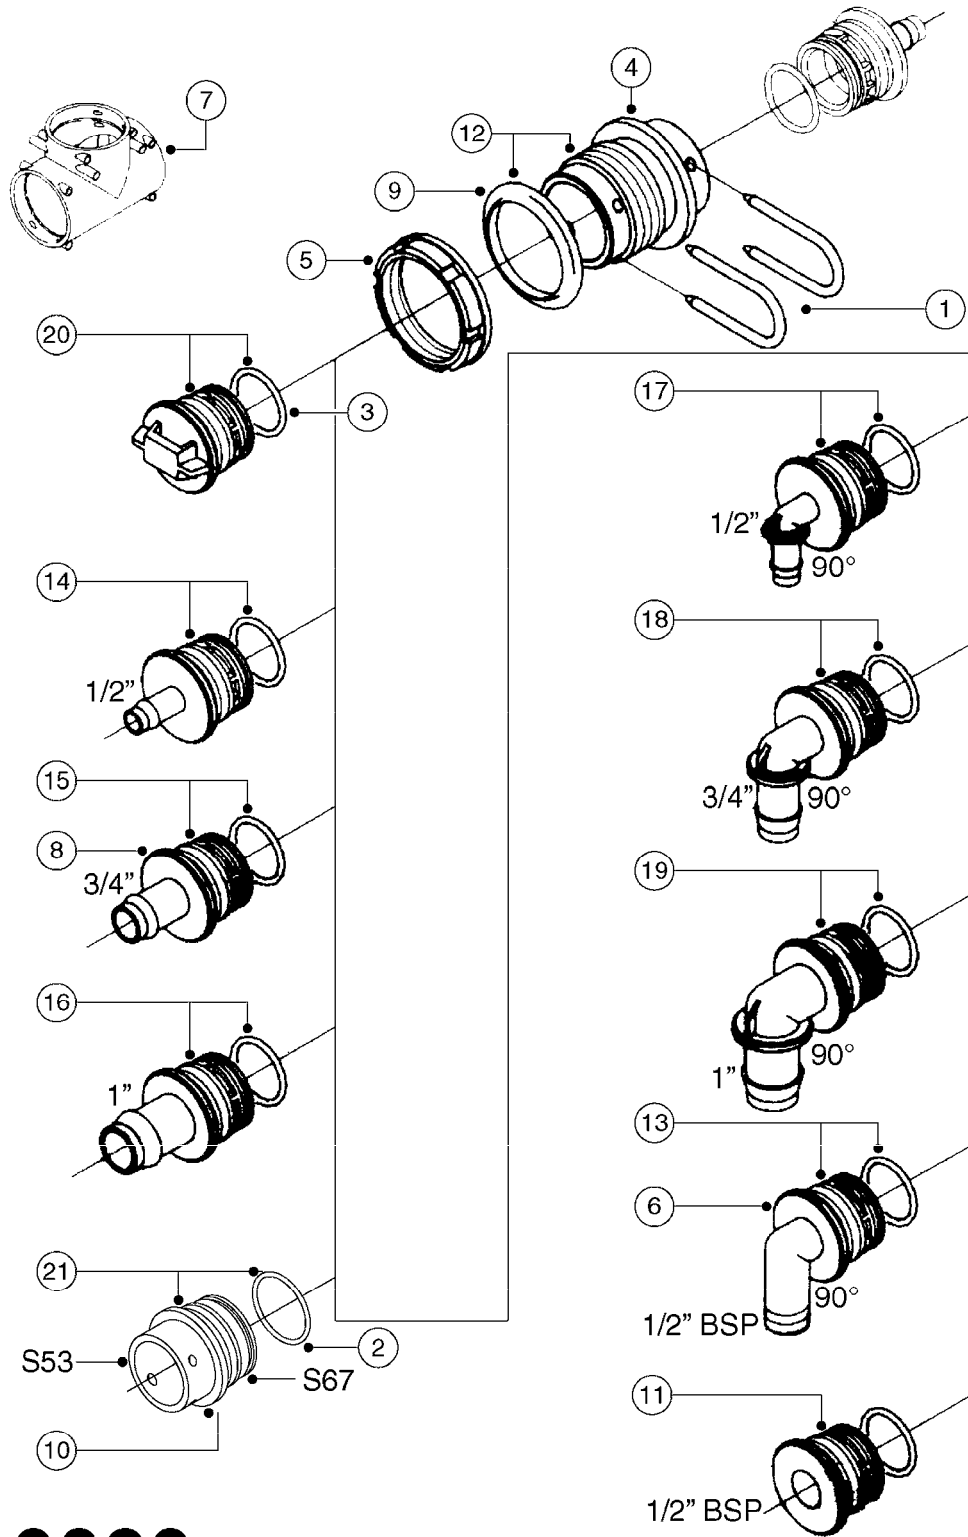

L0070

FITTINGS - S-40
L0070-HIN, 13:09:17

Page 1

Date 12.08.2020 9:57

Pos.	parts-n°	order qty	description
1	145994	1	FITT.DK S-40 FORK
2	242108	1	O-RING 3 X 19,2 70SH NITRIL NITRIL (BLACK)
2	242355	1	O-RING D19.2X3.0 VITON F.S-40 VITON (BROWN)
3	322102	1	FITT.DK S-40 BULKHEAD
4	322106	1	FITT.DK S-40 BULKHEAD NUT
5	334225	1	FITT.DK S-40 STR.3/8"
6	334237	1	FITT.DK S-40 ELB.3/8"
7	334238	1	FITT.DK S-40 ELB.1/2"
8	334248	1	FITT.DK S-40 PLUG
9	334259	1	GASKET F. S-40 BULKHEAD
10	726462	1	FITT. S40 BULKHEAD W.GASKET
11	726567	1	FITT.DK S-40 ELB.1/2" W.O-RING
12	726693	1	FITT.DK S-40 PLUG 1/8BSP ORING