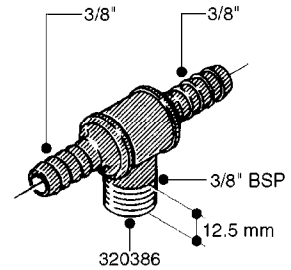

FITTINGS - HEXAGON NIPPLES
L0030-HIN, 01:01:16

L0030

FITTINGS - HEXAGON NIPPLES
L0030-HIN, 01:01:16

Page 1
Date 12.08.2020 9:56

parts-n°	order qty	description
10015303	1	FITT.PO.HN 1.00X1.00 M1000
10425003	1	FITT.PO.HN 1.25X1.00 MCPHEE
320132	1	FITT.DK HN 1" BSP
320176	1	FITT.DK HN 3/8"X1/2" BSP
320445	1	FITT.DK HN 1/4"X3/8" BSP
320655	1	FITT.DK HN 1/2"-1/2" BSP
320692	1	FITT.DK HN 3/8'BSPX1/4'NPT
320703	1	FITT.DK HN 3/8BSP X1/2 &1/4NPT
320725	1	FITT.DK NIPPLE 3/8"-3/8" BSP
320902	1	FITT.DK HN 3/8'X 1/4' BSP
390232	1	FITT.DK HN 1-1/2' X 1-1/4' BSP
390276	1	FITT.DK HN 1'BSP

L0040

FITTINGS - NIPPLES & ELBOWS
L0040-HIN, 01:01:16

Page 1
Date 12.08.2020 9:57

parts-n°	order qty	description
10530803	1	FITT.PO.SE 2.00X2.00 45 DEG.
320191	1	FITT.DK ELB 3/8' BSP 45 DEGREE
320482	1	FITT.DK ELB. 1/2" BSP 60 DEG.
320596	1	FITT.DK ELB 3/8'-1/2'BSP 45DEG
320607	1	FITT.DK HN 3/8M X 3/8F BSP LNG
320633	1	FITT.DK HN 3/8"M X 3/8"F BSP
321451	1	FITT.DK ELB.1-1/2 X1-1/4 80DEG
321532	1	FITT.DK REDUC 3/4' X 1/2' BSP
390233	1	FITT.DK REDUC 1-1/2" X 1" BSP