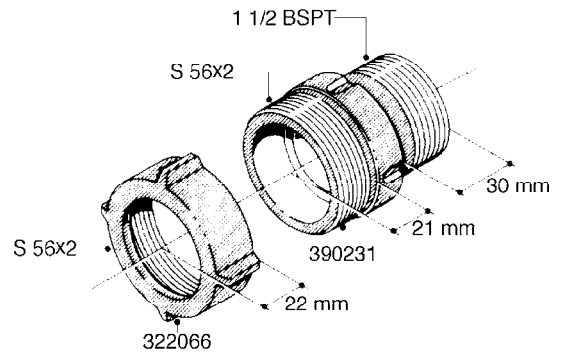

L0090

FITTINGS - S-56 & S-61
L0090-HIN, 01:01:16

Page 1

Date 12.08.2020 9:57

parts-n°	order qty	description
145661	1	FITT.DK S-61 FORK
241754	1	O-RING D59.5X3
241883	1	O-RING 3 X 39.2 NITRIL
322055	1	FITT.DK S-61 BULKHEAD
322056	1	FITT.DK S-61 BULKHEAD NUT
322066	1	FITT.DK S-56 NUT
334050	1	FITT.DK S-61 STR.1-1/4"
334068	1	FITT.DK S-61 STR.1"
334091	1	FITT.DK S56 STR.1-1/2'
334099	1	FITT.DK S-61 ELB.1-1/2"110 DEG
334100	1	FITT.DK S-61 ELB.1" 110 DEG.
334151	1	FITT.DK S-61 ELB.1-1/4"110 DEG
390231	1	FITT.DK NIPPLE 1-1/2 X S56