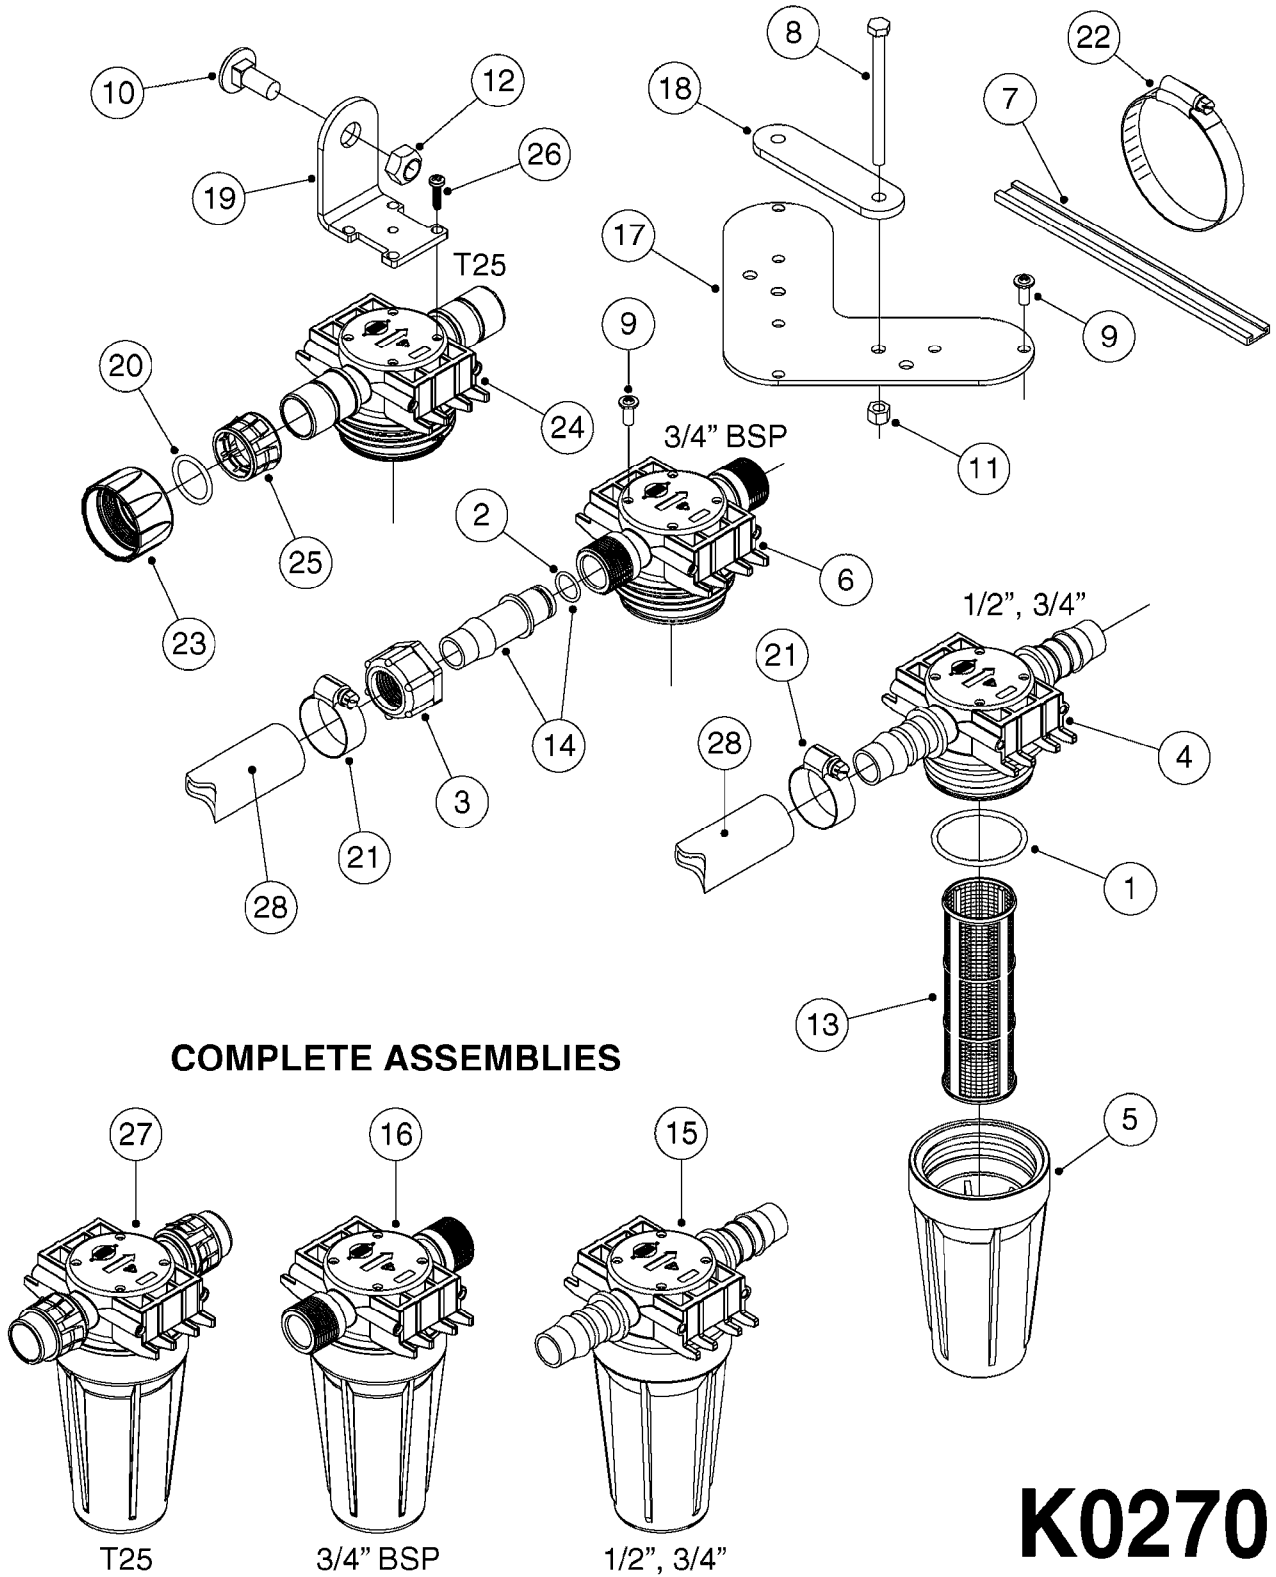

Page 1

Date 12.08.2020 9:56

Pos.	parts-n°	order qty	description
1	145994	1	FITT.DK S-40 FORK
2	145995	1	FITT.DK S-53 FORK
3	240177	1	O-RING D16.1/11.3 X 2.4
4	242354	1	O-RING D32.2X3.0 VITON
5	242355	1	O-RING D19.2X3.0 VITON F.S-40
6	242594	1	O-RING D14 X 1.78 SCH.70-EPDM
7	261539	1	SPADE F.ELEC CONNec BLUE INSUL
8	262104	1	VALVE, SOLENOID, S53/S40
9	320084	1	FITT.DK NUT 1/2" BSP
10	320187	1	FITT.DK CAP 3/8" BSP BLACK
11	320283	1	FITT.DK NUT 3/4"BSP
12	320596	1	FITT.DK ELB 3/8'-1/2'BSP 45DEG
13	321307	1	FITT.DK NUT 1/2" BSP JAMB
14	321742	1	FITT.DK BULKHEAD 1/2' BSP
15	322103	1	FITT.DK S-53 BULKHEAD
16	322352	1	FITT.DK S-53 TEE
17	330212	1	O-RING D19/D14X2.4 F.1/2"NUT
18	330687	1	FITT.DK HB 1/2" F. 1/2" NUT
19	334965	1	COVER FOR S53 SOLENOID VALVE
20	370366	1	OFF-CENTER FLAT SPRAY NOZZLE, 1850 - G150
21	410185	1	BOLT HEX 8.8 DEL M6X16
22	460261	1	NUT HEX M6X1.00 LOCK DIN985 A2 SS
23	471125	1	WASHER M6U 6.4X14X1.2,A2 SS
24	614366	1	FILTER 50 MESH F.NOZZLE BLUE
24	614367	1	FILTER 80 MESH F.NOZZLE RED
24	614368	1	FILTER 100 MESH F.NOZZLE YEL.
25	720856	1	FITT.DK 1/2'BSP ASSY.F.3/4'NUT
26	726558	1	FITT.DK S53 STR. 3/4" W.ORING
27	726567	1	FITT.DK S-40 ELB.1/2" W.O-RING
28	726694	1	PLUG,S53,1/2"FBSP THD W.ORING
29	729610	1	NOZZLE ASSY. NON DRIP 3/8 THRD
30	750722	1	REPAIR KIT FOR 3S SC CONTROL
31	983087	1	ELEC. CABLE 2 WIRE X 0.75MM
32	16180100	1	PLATE, END ROW NOZZLE
33	28025203	1	TIE STRAP L=23" x W=1/2"
34	28029803	1	CLAMP HOSE GEAR P1/2" 6708
35	28029903	1	CLAMP HOSE GEAR P3/4"-S1" 6712
36	92702103	1	HOSE R X1/2" X300PSI WP X0012"