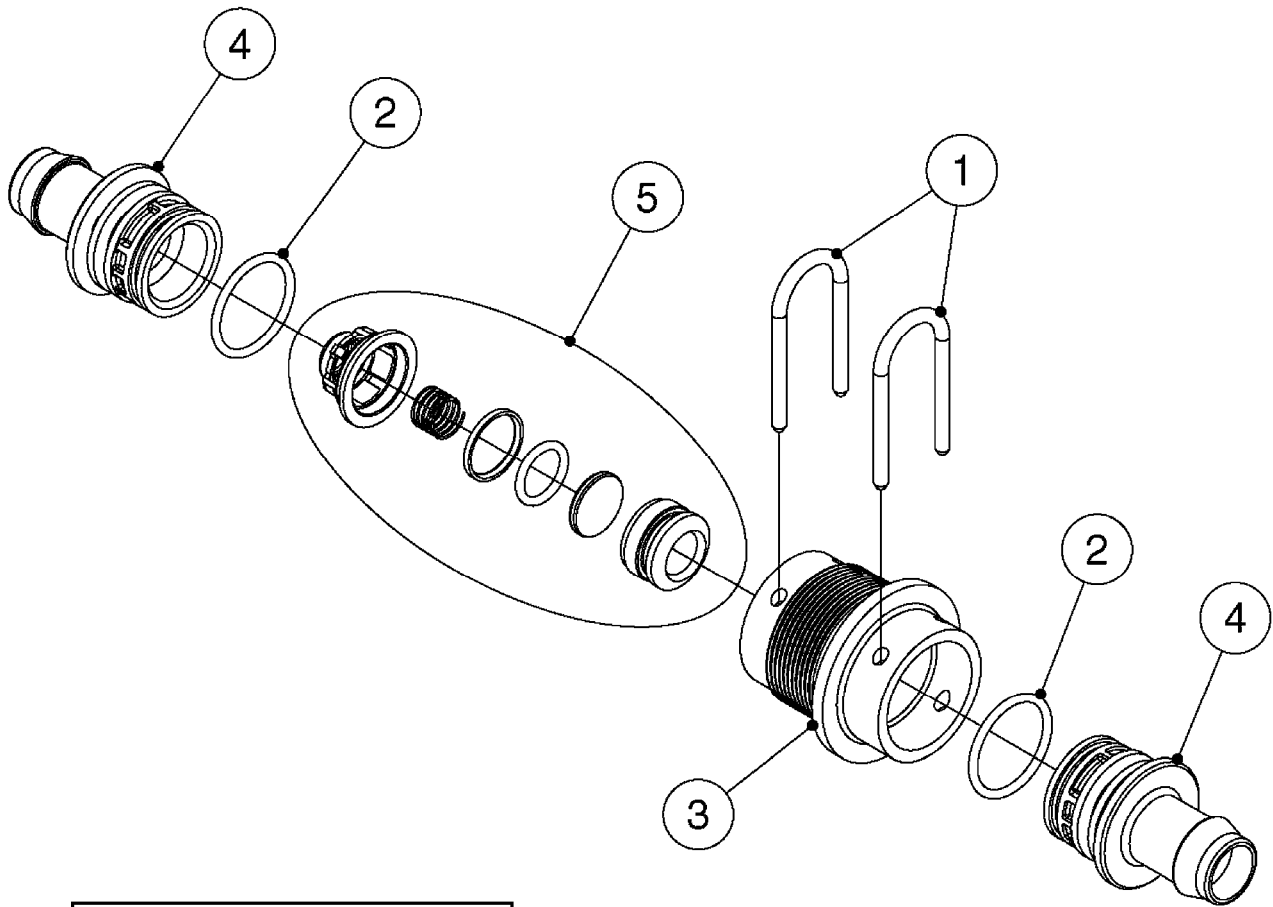

FOR FITTINGS AND
HOSES, SEE SECTION L

B0610

CHECK VALVES - S40
B0610-HIN, 04:01:18

Page 1
Date 12.08.2020 9:56

Pos.	parts-n°	order qty	description
1	145994	1	FITT.DK S-40 FORK
2	231346	1	QUICK COUPLER 1/8"BSP X 4 MM
3	241905	1	O-RING 12,3X2,4 VITON DKR.1,05
4	322102	1	FITT.DK S-40 BULKHEAD
5	615522	1	CHECK VALVE F.FOAM MARKER
6	726693	1	FITT.DK S-40 PLUG 1/8BSP ORING
7	70036203	1	RINSE PRESSURE KIT