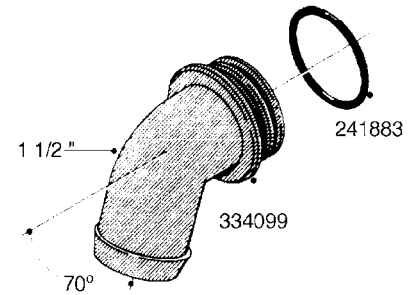

L0090

FITTINGS - S-56 & S-61
L0090-HIN, 01:01:16

Page 1

Date 12.08.2020 9:57

parts-n°	order qty	description
145661	1	FITT.DK S-61 FORK
241754	1	O-RING D59.5X3
241883	1	O-RING 3 X 39.2 NITRIL
322055	1	FITT.DK S-61 BULKHEAD
322056	1	FITT.DK S-61 BULKHEAD NUT
322066	1	FITT.DK S-56 NUT
334050	1	FITT.DK S-61 STR.1-1/4"
334068	1	FITT.DK S-61 STR.1"
334091	1	FITT.DK S56 STR.1-1/2'
334099	1	FITT.DK S-61 ELB.1-1/2"110 DEG
334100	1	FITT.DK S-61 ELB.1" 110 DEG.
334151	1	FITT.DK S-61 ELB.1-1/4"110 DEG
390231	1	FITT.DK NIPPLE 1-1/2 X S56