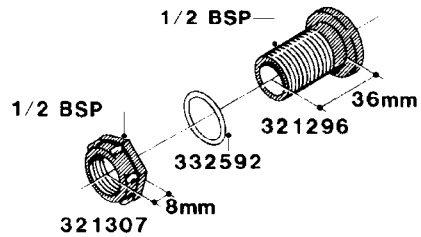

L0060

FITTINGS - BULKHEAD
L0060-HIN, 01:01:16

Page 1

Date 12.08.2020 9:57

parts-n°	order qty	description
141046	1	NUT 3/8" BSP
141341	1	NUT 1/4' BSP
240284	1	O-RING D82,5/75 X 3,5
320456	1	FITT.DK BULKHEAD 1"BSP DOUBLE
320467	1	FITT.DK BULKHEAD 1"BSP SINGLE
320471	1	FITT.DK NUT 1" BSP JAMB
320541	1	FITT.DK BULKHEAD 2-1/2'BSP SIN
320552	1	FITT.DK NUT 2-1/2' BSP JAMB
320644	1	FITT.DK ELB.3/4"HB X 1" BSP
320784	1	FITT.DK CAP 1-1/2" BSP
320795	1	FITT.DK NUT 1-1/2" BSP JAMB
320935	1	FITT.DK BULKHEAD 1/4' BSP SING
320946	1	FITT.DK BULKHEAD 3/8' BSP SING
321296	1	FITT.DK BULKHEAD 1/2" BSP SING
321307	1	FITT.DK NUT 1/2" BSP JAMB
321333	1	FITT.DK BULK 1-1/2" X 1"F BSP
330061	1	O-RING D16/D11X2,5
330072	1	O-RING D53.5/D45.5X4
330212	1	O-RING D19/D14X2.4 F.1/2"NUT
332577	1	O-RING D38/D30X4 F.1" PUR.
332592	1	O-RING D26/D20X3