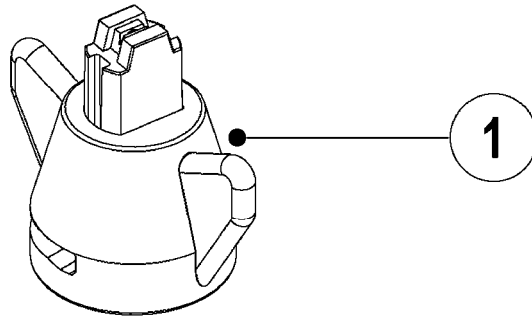

INJET Nozzle SYNTAL

B-JET Nozzle SYNTAL

D1040

BOOM-NOZZLES INJET
D1040-HIN, 01:01:16

Page 1
Date 12.08.2020 9:56

Pos.	parts-n°	order qty	description
1	334083	1	SNAP-FIT NOZZLE HOLDER SS BLCK
2	371872	1	NOZZLE INJET 015 GREEN SINGLE
2	371873	1	NOZZLE INJET 02 YELLOW SINGLE
2	371874	1	NOZZLE INJET 025 LILAC SINGLE
2	371875	1	NOZZLE INJET 03 BLUE SINGLE
2	371876	1	NOZZLE INJET 04 RED SINGLE
2	371926	1	NOZZLE INJET 01 ORANGE SINGLE
2	371927	1	NOZZLE INJET 05 BROWN SINGLE
2	371928	1	NOZZLE INJET 06 GREY SINGLE
2	371929	1	NOZZLE INJET 08 WHITE SINGLE
3	371870	1	NOZZLE B-JET 03 BLUE
3	371871	1	NOZZLE B-JET 04 RED
3	371877	1	NOZZLE B-JET 025 LILAC
3	371930	1	NOZZLE B-JET 02 YELLOW