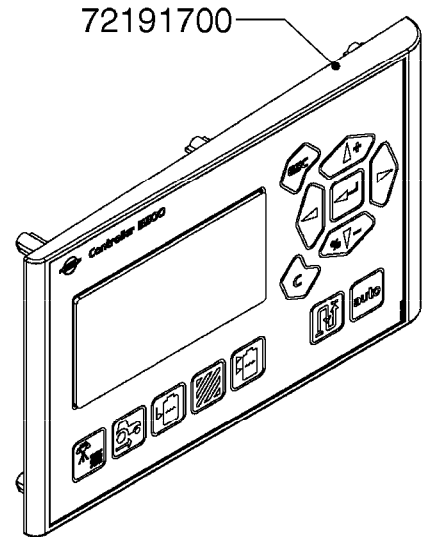

M0180

SYSTEM OVERVIEW HC5500
M0180-HIN, 01:01:16

Page 1
Date 12.08.2020 9:57

parts-n°	order qty	description

DISPLAY HC 5500
M0190-HIN, 01:01:16

Page 0
Date 12.08.2020 9:57

HC 5500	CONTROLLER
NEW	72155600
EXCHANGE	72174000