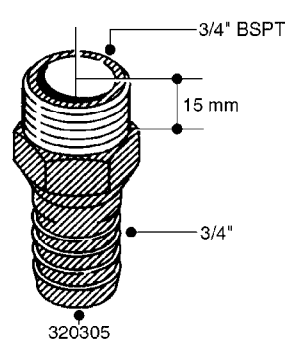

FITTINGS - HEXAGON NIPPLES
L0030-HIN, 01:01:16

L0030

FITTINGS - HEXAGON NIPPLES
L0030-HIN, 01:01:16

Page 1
Date 12.08.2020 9:56

parts-n°	order qty	description
10015303	1	FITT.PO.HN 1.00X1.00 M1000
10425003	1	FITT.PO.HN 1.25X1.00 MCPHEE
320132	1	FITT.DK HN 1" BSP
320176	1	FITT.DK HN 3/8"X1/2" BSP
320445	1	FITT.DK HN 1/4"X3/8" BSP
320655	1	FITT.DK HN 1/2"-1/2" BSP
320692	1	FITT.DK HN 3/8'BSPX1/4'NPT
320703	1	FITT.DK HN 3/8BSP X1/2 &1/4NPT
320725	1	FITT.DK NIPPLE 3/8"-3/8" BSP
320902	1	FITT.DK HN 3/8'X 1/4' BSP
390232	1	FITT.DK HN 1-1/2' X 1-1/4' BSP
390276	1	FITT.DK HN 1'BSP

L0040

FITTINGS - NIPPLES & ELBOWS
L0040-HIN, 01:01:16

Page 1
Date 12.08.2020 9:57

parts-n°	order qty	description
10530803	1	FITT.PO.SE 2.00X2.00 45 DEG.
320191	1	FITT.DK ELB 3/8' BSP 45 DEGREE
320482	1	FITT.DK ELB. 1/2" BSP 60 DEG.
320596	1	FITT.DK ELB 3/8'-1/2'BSP 45DEG
320607	1	FITT.DK HN 3/8M X 3/8F BSP LNG
320633	1	FITT.DK HN 3/8"M X 3/8"F BSP
321451	1	FITT.DK ELB.1-1/2 X1-1/4 80DEG
321532	1	FITT.DK REDUC 3/4' X 1/2' BSP
390233	1	FITT.DK REDUC 1-1/2" X 1" BSP