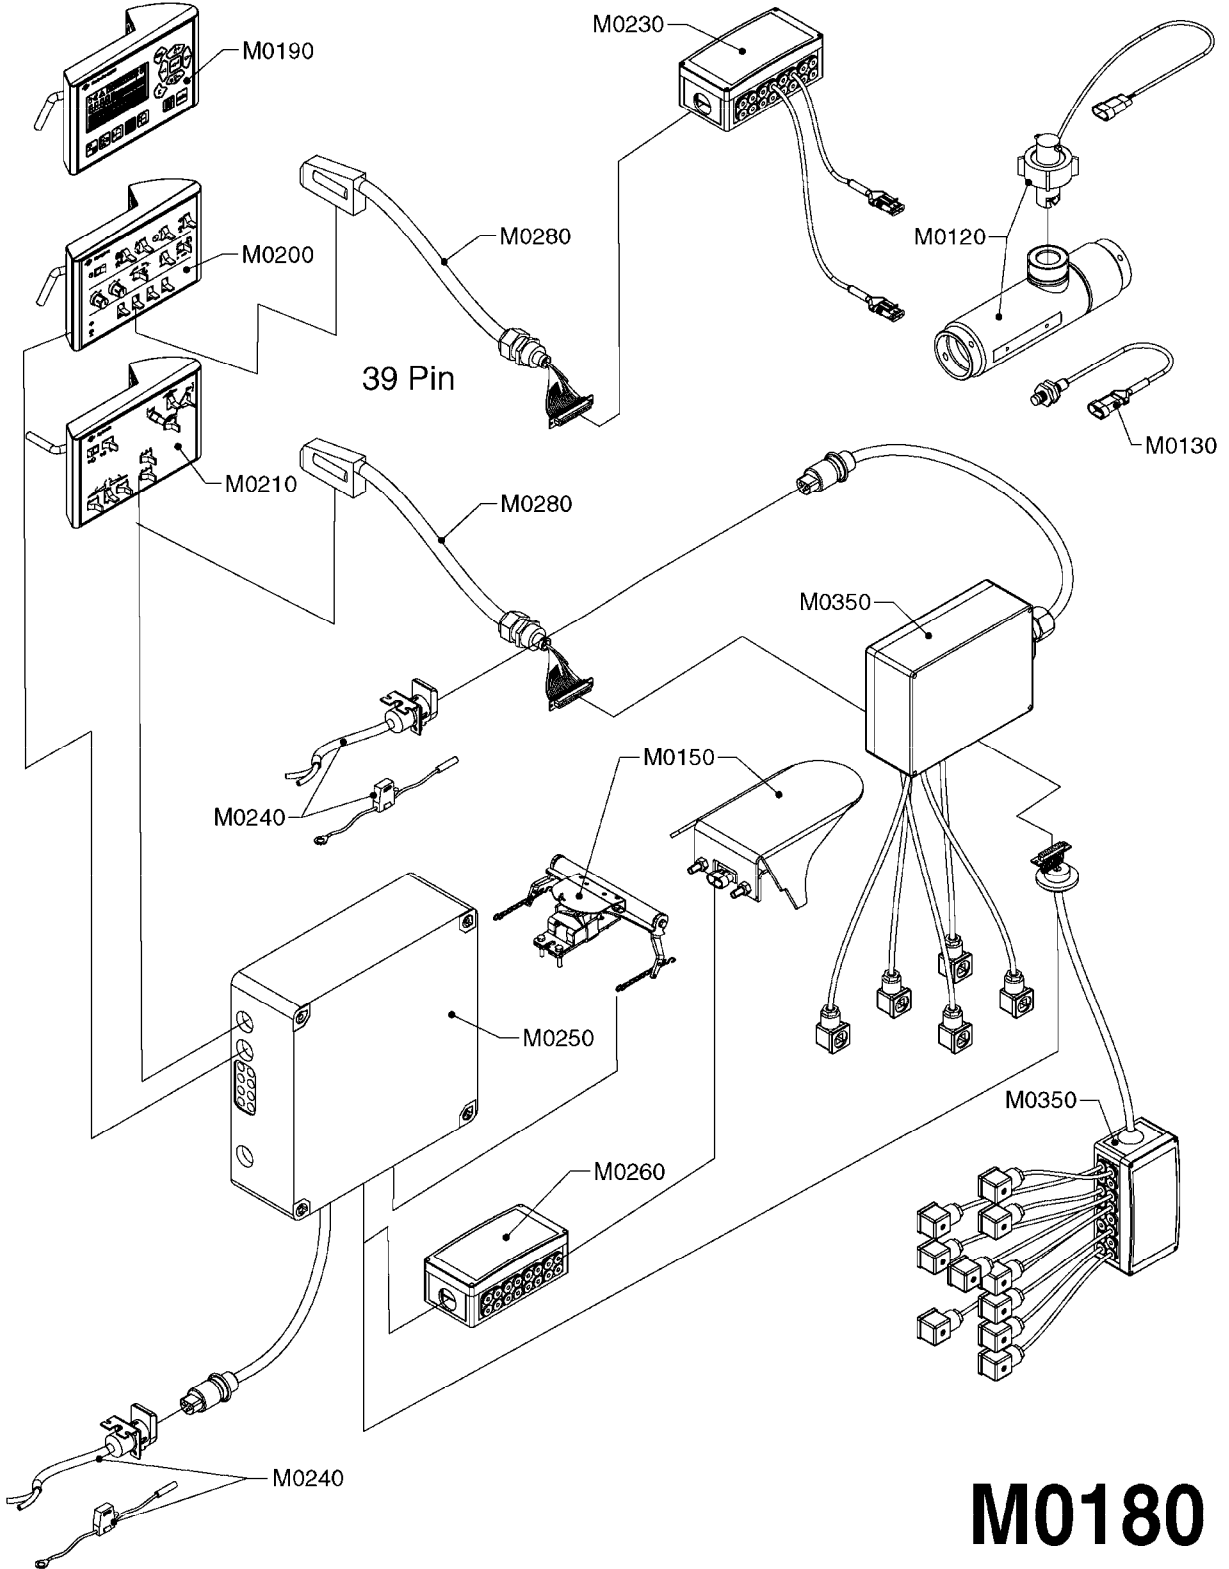

M0180

SYSTEM OVERVIEW HC5500
M0180-HIN, 01:01:16

Page 1
Date 12.08.2020 9:57

parts-n°	order qty	description

DISPLAY HC 5500
M0190-HIN, 01:01:16

Page 0
Date 12.08.2020 9:57

HC 5500	CONTROLLER
NEW	72155600
EXCHANGE	72174000