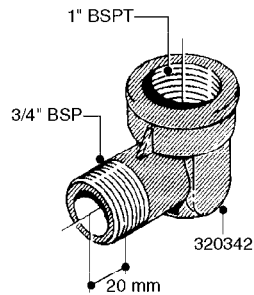

L0010

parts-n°	order qty	description
240085	1	O-RING D13,1/8,3X02,4 NITRIL
241441	1	O-RING D29.3X3
242594	1	O-RING D14 X 1.78 SCH.70-EPDM
320084	1	FITT.DK NUT 1/2" BSP
320095	1	FITT.DK NUT 1" BSP
320117	1	FITT.DK CONN.1/2"BSP F. 1" CAP
320187	1	FITT.DK CAP 3/8" BSP BLACK
320283	1	FITT.DK NUT 3/4"BSP
320821	1	FITT.DK NUT 1-1/2" BSP
321495	1	FITT.DK REDUC 1/4'BSP F.3/4'NT
321576	1	FITT.DK CONN 1/2"BSP F.3/4"NUT
330013	1	O-RING 2.5 X 10 PUR
330212	1	O-RING D19/D14X2.4 F.1/2"NUT
330326	1	O-RING D30/D24X2 F.1"NUT
330341	1	FITT.DK HB 1" F. 1" NUT
330595	1	O-RING D24.6/D20X2.1 -3/4"
330665	1	FITT.DK HB 3/4"F.1" NUT
330676	1	FITT.DK HB 3/8" F. 1/2" NUT
330687	1	FITT.DK HB 1/2" F. 1/2" NUT
330691	1	FITT.DK HB 3/4'F.3/4' NUT
330783	1	FITT.DK HB 3/8"F.3/8" NUT
331262	1	FITT.DK HB 1-1/2" F. 1-1/2"NUT
331273	1	O-RING D44/D38X2 F.1-1/2"
331446	1	FITT.DK HB 1" F.1-1/2" NUT
331807	1	FITT.DK HB 5/16" F.3/8" NUT
332286	1	FITT.DK HB 1/2" F. 3/4" NUT
332905	1	FITT.DK HB 1/2" F. 3/4" CAP
332927	1	FITT.DK PLUG F. NOZZLE TUBE
333292	1	FITT.DK HB 1"O'RING F.1-1/2"
333664	1	FITT.DK HB 5/16' F. 1/2' NUT
334044	1	FITT.DK HB 3/4' F. 3/4' CAP
334059	1	FITT.DK EL 1" 110 DEG.F.1-1/2"
334123	1	FITT.DK HB 1-1/4"O-RNG F.1-1/2"
334150	1	FITT.DK HB 1-1/4" 110 F.1-1/2"
390542	1	PLUG WASHER FOR 3/4'CAP NUT
716236	1	FITT.DK HB 1/2" ASSY. F. 3/4"
716413	1	FITT.DK PLUG ASSY. F.NOZ TUBE
717426	1	FITT.DK REDUC 1/4"BSP F.3/4"N
720856	1	FITT.DK 1/2'BSP ASSY.F.3/4'NUT
724621	1	FITT.DK HB 3/4"ASSY F.3/4" NUT