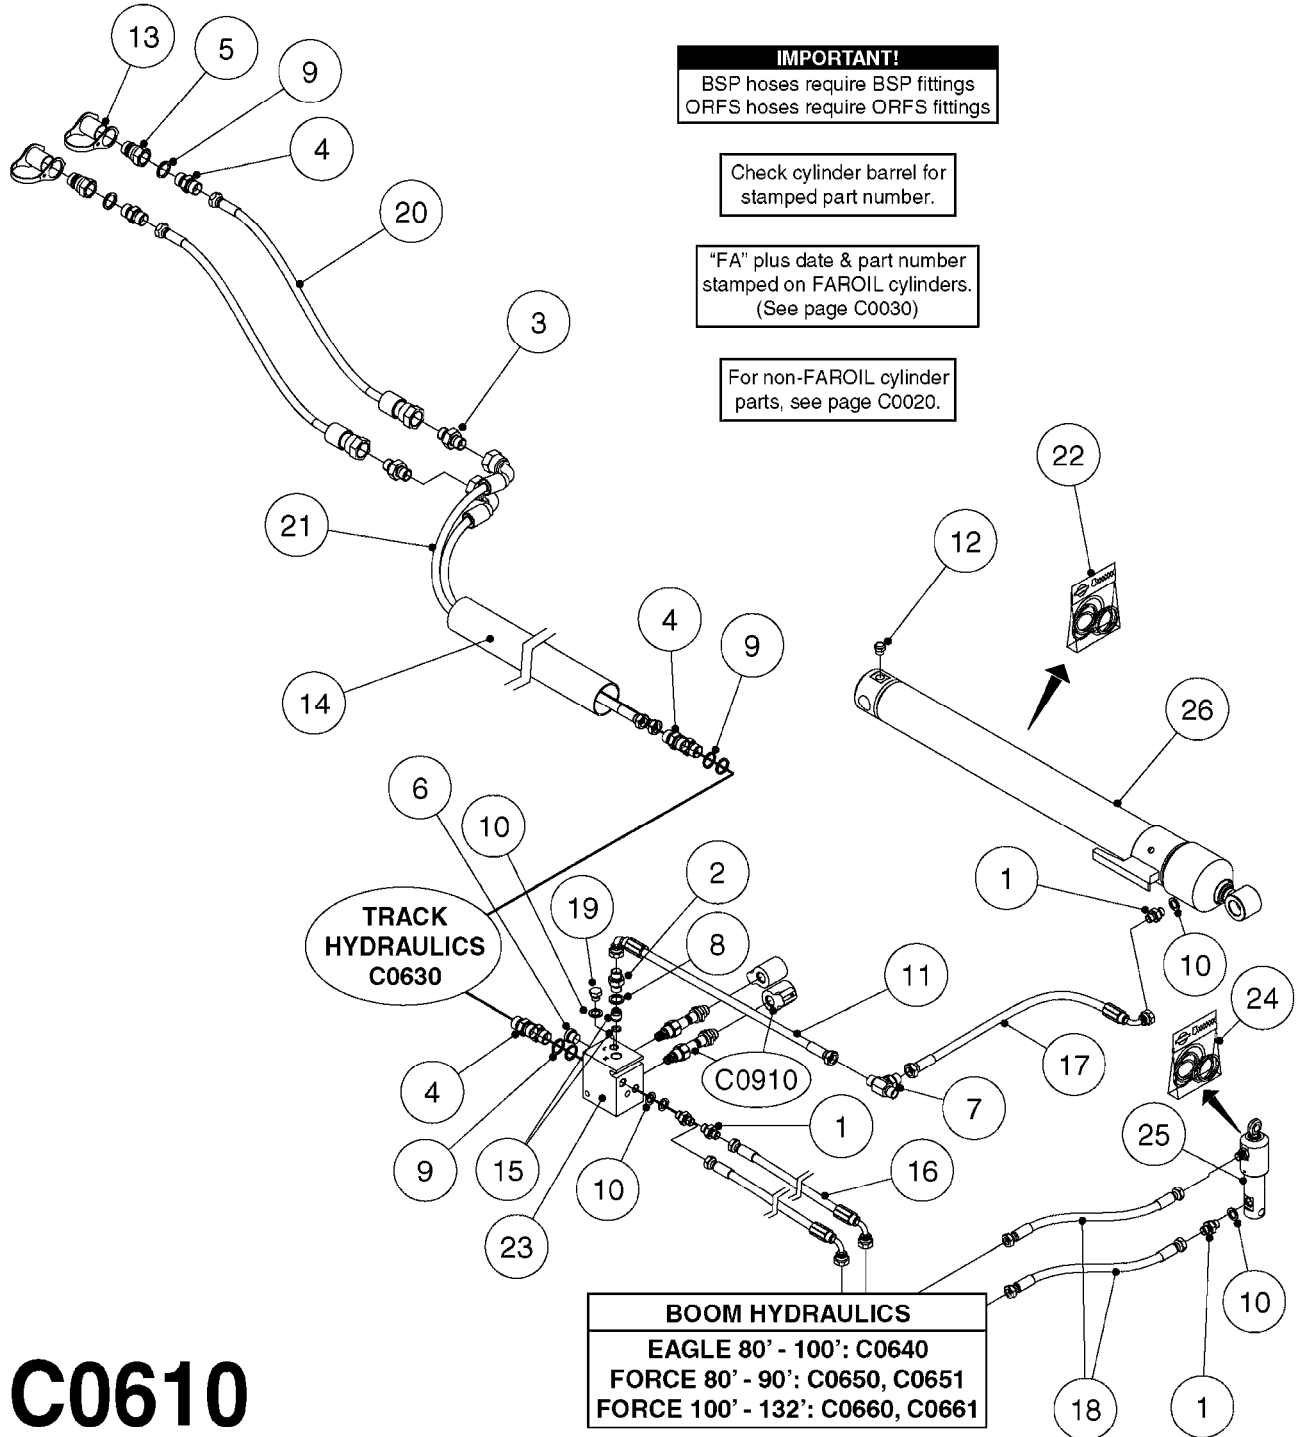

C0610

BASIC HYDRAULICS NCM 4400/6600
C0610-HIN, 13:05:19

Page

1

Date

12.08.2020

9:56

Pos.	parts-n°	order qty	description
1	146845	1	HEX NIPPLE 1/4"X1/4" BSP
1	23234500	1	HEX NIPPLE 1/4" - 9/16" ORFS
2	146850	1	HEX NIPPLE 3/8"x3/8" - 1.8mm BSP
2	23234600	1	HEX NIPPLE 3/8"-11/16" - 1.8mm ORFS
3	147132	1	HEX NIPPLE 1/2"X1/2" BSP DEL BSP
3	23232400	1	HEX NIPPLE 13/16"-13/16" ORFS
4	147132	1	HEX NIPPLE 1/2"X1/2" BSP DEL BSP
4	23235300	1	HEX NIPPLE 1/2"-13/16" ORFS
5	230311	1	QUICK COUPLING 1/2"
6	231924	1	PLUG 3/8"
7	232057	1	T-PIECE 3/8" BSP HY. BSP
7	23240800	1	TEE 11/16"-11/16"-11/16" ORFS ORFS
8	240866	1	DOWTYSEAL 3/8"
9	241356	1	DOWTYSEAL 1/2"
10	241404	1	DOWTY SEAL 1/4"
11	284020	1	HOSE HY X 3/8" X 35.4" STR+ELB BSP
11	78560100	1	HY.HO.3/8"L= 900 STR-90° ORFS
12	284265	1	PLUG BREATHER 1/4" F/CYLINDER
13	334206	1	DUST HOOD FOR HY-COUPLING
14	341333	1	TUBE Ø57/Ø52 L=1500 BLACK PE
15	782062	1	NON-RETURN VALVE UTV 3/8"
16	784039	1	HOSE HY X 1/4 X 183.00"STR+ELB BSP
16	78503100	1	HY.HO.1/4"L= 4650 STR-90° ORFS
17	784151	1	HOSE HY 1/4 3/8 OML X 79" S+E HOSE FOR LEFT SIDE (BSP)
17	78508900	1	HY.HO.1/4"L= 2000 3/8STR-90° HOSE FOR LEFT SIDE (ORFS)
17	784152	1	HOSE HY 1/4 3/8 OML X 106" S+E HOSE FOR RIGHT SIDE (BSP)
17	78509000	1	HY.HO.1/4"L= 2700 3/8STR-90° HOSE FOR RIGHT SIDE (ORFS)
18	784161	1	HOSE HY X 1/4 X 59" STR+STR BSP
18	78509900	1	HY.HO.1/4"L= 1500 STR-STR ORFS
19	14010400	1	PLUG 1/4" BSP
20	28052100	1	HOSE HY X 1/2" X 122.0"STR+STR BSP