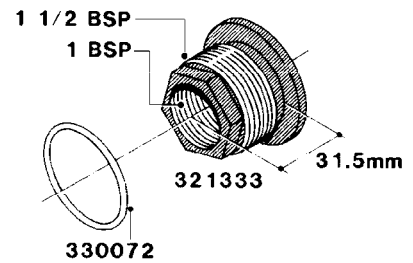

L0060

FITTINGS - BULKHEAD
L0060-HIN, 01:01:16

Page 1

Date 12.08.2020 9:57

parts-n°	order qty	description
141046	1	NUT 3/8" BSP
141341	1	NUT 1/4' BSP
240284	1	O-RING D82,5/75 X 3,5
320456	1	FITT.DK BULKHEAD 1"BSP DOUBLE
320467	1	FITT.DK BULKHEAD 1"BSP SINGLE
320471	1	FITT.DK NUT 1" BSP JAMB
320541	1	FITT.DK BULKHEAD 2-1/2'BSP SIN
320552	1	FITT.DK NUT 2-1/2' BSP JAMB
320644	1	FITT.DK ELB.3/4"HB X 1" BSP
320784	1	FITT.DK CAP 1-1/2" BSP
320795	1	FITT.DK NUT 1-1/2" BSP JAMB
320935	1	FITT.DK BULKHEAD 1/4' BSP SING
320946	1	FITT.DK BULKHEAD 3/8' BSP SING
321296	1	FITT.DK BULKHEAD 1/2" BSP SING
321307	1	FITT.DK NUT 1/2" BSP JAMB
321333	1	FITT.DK BULK 1-1/2" X 1"F BSP
330061	1	O-RING D16/D11X2,5
330072	1	O-RING D53.5/D45.5X4
330212	1	O-RING D19/D14X2.4 F.1/2"NUT
332577	1	O-RING D38/D30X4 F.1" PUR.
332592	1	O-RING D26/D20X3