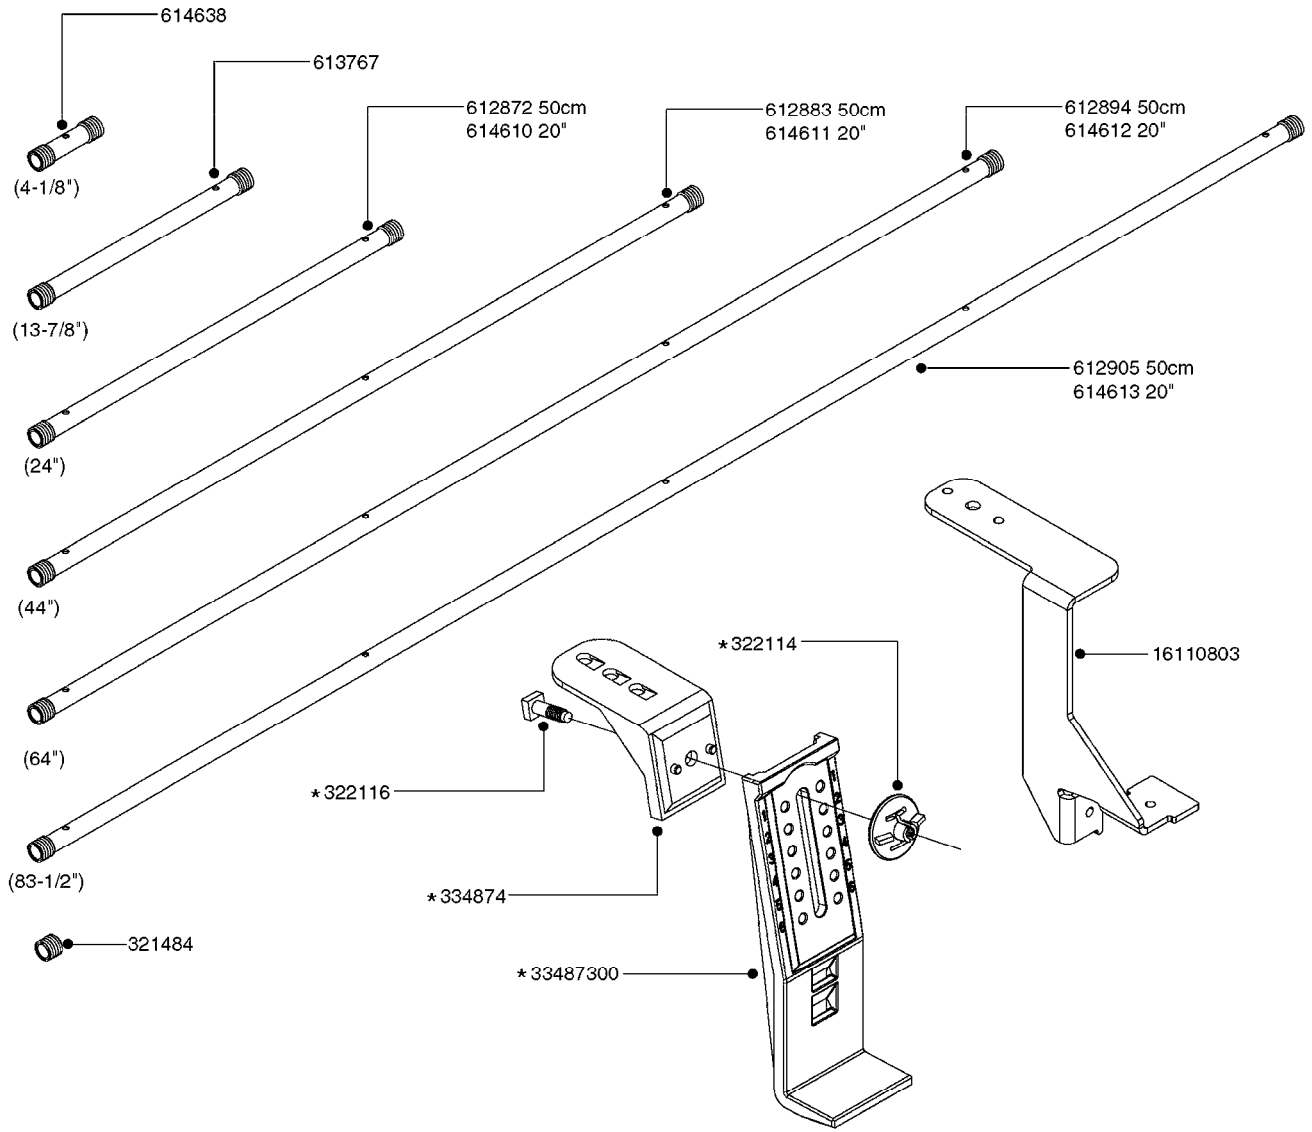

COMPLETE ASSEMBLY
WITH NOZZLES

REFER TO
HARDI® NOZZLE CATALOG

D1100

DOUBLE NOZZLE HOLDER-SNAP FIT
D1100-HIN, 01:01:16

Page 1
Date 12.08.2020 9:56

Pos.	parts-n°	order qty	description
1	372140	1	HARDI ISO BLIND CAP
2	725078	1	SNAP-FIT TRIPLET W/O NOZZ HOLD
3	28032503	1	DOUBLE NOZZLE HOLDER LD ISO
4	28040103	1	O-RING F.DOUBLE NOZZLE HOLDER
5	28089103	1	GASKET F.DOUBLE NOZZLE HOLDER
6	70056803	1	DOUBLE NOZZLE CAP ORANGE LD 01
6	70056903	1	DOUBLE NOZZLE CAP GREEN LD 015
6	70057003	1	DOUBLE NOZZLE CAP YELLOW LD 02
6	70057103	1	DOUBLE NOZZLE CAP LILAC LD 025
6	70057203	1	DOUBLE NOZZLE CAP BLUE LD 03
6	70057303	1	DOUBLE NOZZLE CAP RED LD 04
6	70057403	1	DOUBLE NOZZLE CAP BROWN LD 05