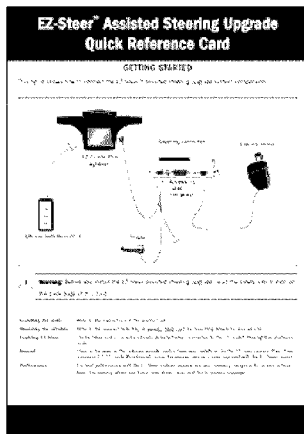

COMPLETE ASSEMBLY:
84205303 (WITH GPS)
84205403 (WITHOUT GPS)

**COMPLETE ASSEMBLIES
WHOLEGOODS ITEMS**

M0040

EZ-GUIDE PLUS LIGHT BAR
M0040-HIN, 01:01:16

Page 1
Date 12.08.2020 9:57

parts-n°	order qty	description
26007403	1	ANTENNA,HURRICANE F. EZGUIDEPL
26007503	1	REMOTE KEYPAD EZ-GUIDE PLUS
26007603	1	CABLE, ANTENNA, EZGUIDEPLUS
26007703	1	CABLE, POWER F. EZGUIDEPLUS
26007803	1	BRACKET KIT F. EZGUIDEPLUS
26007903	1	EZ-Guide 500 External Interfac
26008003	1	LIGHT BAR ASSM WITH GPS
26008103	1	LIGHT BAR ASSM WITHOUT GPS
29002703	1	VACUUM CUP 4 1/2" 1420I
29002803	1	MOUNT, MAG F. ANTENNA
29002903	1	PLATE, F. ANTENNA MOUNT
67206303	1	QUICK REFERENCE CARD EZ-GUIDE+
67206403	1	MANUAL EZ GUIDE PLUS
84205303	1	EZ GUIDE PLUS W GPS, NO LABLE
84205403	1	EZ GUIDE PLUS W/O GPS,NO LABLE
97607603	1	DECAL COMPANY 45MM X 20MM