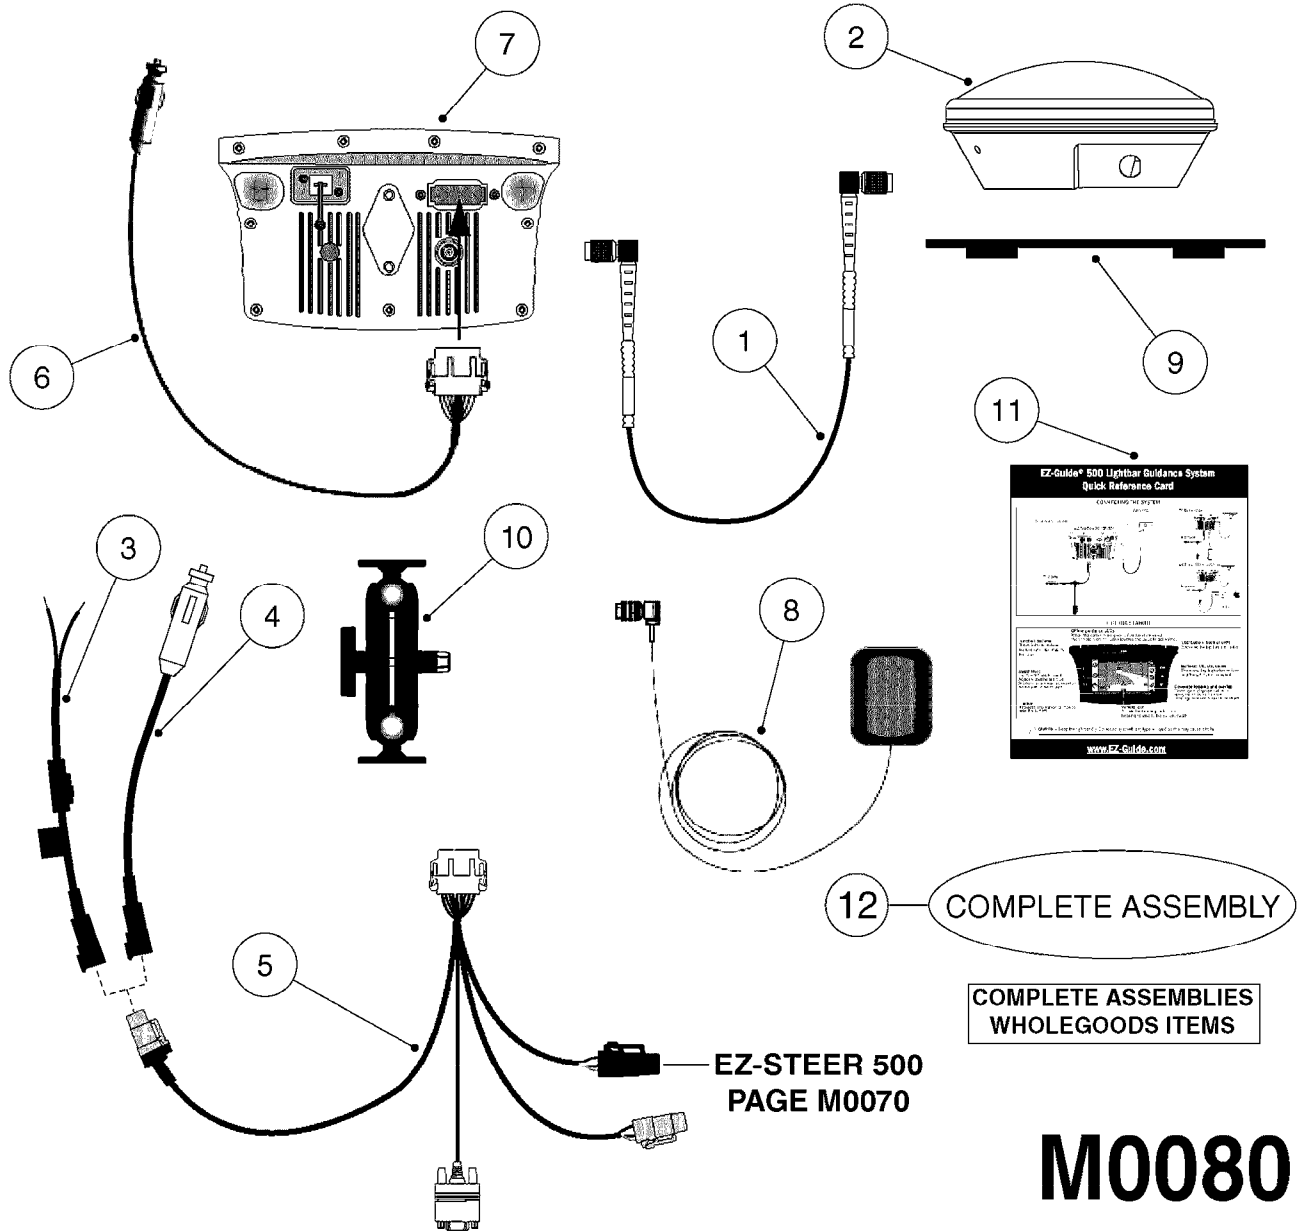

EZ-STEER 500 STEERING SYSTEM
M0070-HIN, 01:01:16

Page 1

Date 12.08.2020 9:57

Pos.	parts-n°	order qty	description
1	26008803	1	EZ-STR.BKT-JD 4000,8000 4WD
1	26008903	1	EZ-STR.BKT-JD80002WD,7X20,9000
1	26009003	1	EZ-STR.BKT-CASE IH 7100/7200
1	26009103	1	EZ-STR.BKT-JD COMBINE&ROGATOR
1	26009203	1	EZ-STR.BKT-JD 6000,7000
1	26009303	1	EZ-STR.BKT-BUHLER,NH VERSATILE
1	26009403	1	EZ-STR.BKT-STEIGER,NH VERSATIL
1	26009503	1	EZ-STR.BKT-INTERNATIONAL TRUCK
1	26009603	1	EZ-STR.BKT-AGCHEM TERRAGATOR
1	26009703	1	EZ-STR.BKT-CASE IH MXM
1	28036903	1	EZ-STR.BKT-CASE IH COMB.1600
1	28037003	1	EZ-STR.BKT-JD 89XX,71XX,72XX
1	28037103	1	EZ-STR.BKT-JD 8000/9000
1	28037203	1	EZ-STR.T2 TERRAIN COMP.UPDATE
1	28037303	1	EZ-STR.BKT-SPR.COUPPE 3000/4000
1	28038203	1	EZ-STR.BKT-FENDT 924
1	28046503	1	EZ-STR.BKT-AGCO DT/RT,MF64/74
1	28047803	1	EZ-STR.BKT.-NH TVT,CASE IH CVX
1	28050203	1	EZ-STR.BKT-CASE JX(U),NH TL(A)
1	28055203	1	EZ-STR.BKT-CASE MXM/N.HOLLAND
1	28055903	1	EZ-STR.BKT-WILMAR EAGLE
2	26009803	1	EZ-STEER FOAM WHEELS 4-PK
3	26009903	1	EZ-STEER CONTROLLER
4	26010003	1	EZ-STEER MOTOR KIT
5	26010203	1	EZ-STEER MOTOR CABLE 3M
6	26012203	1	EZ-STEER/GUIDE 500 ADAPT.CABLE
7	26012503	1	EZ-STR.FOOT SWITCH & ACC.CABLE
8	67214803	1	EZ-STR.REF.GUIDE V3 SPARE
8	67214903	1	EZ-STEER QUICK REF.CARD V3
8	67215203	1	EZ-STEER 500 QUICK REF.CARD V1
8	67215303	1	MANUAL EZ-STEER 500 REF V1
9	84208603	1	EZ-STEER 500/250 SYS. COMPLETE