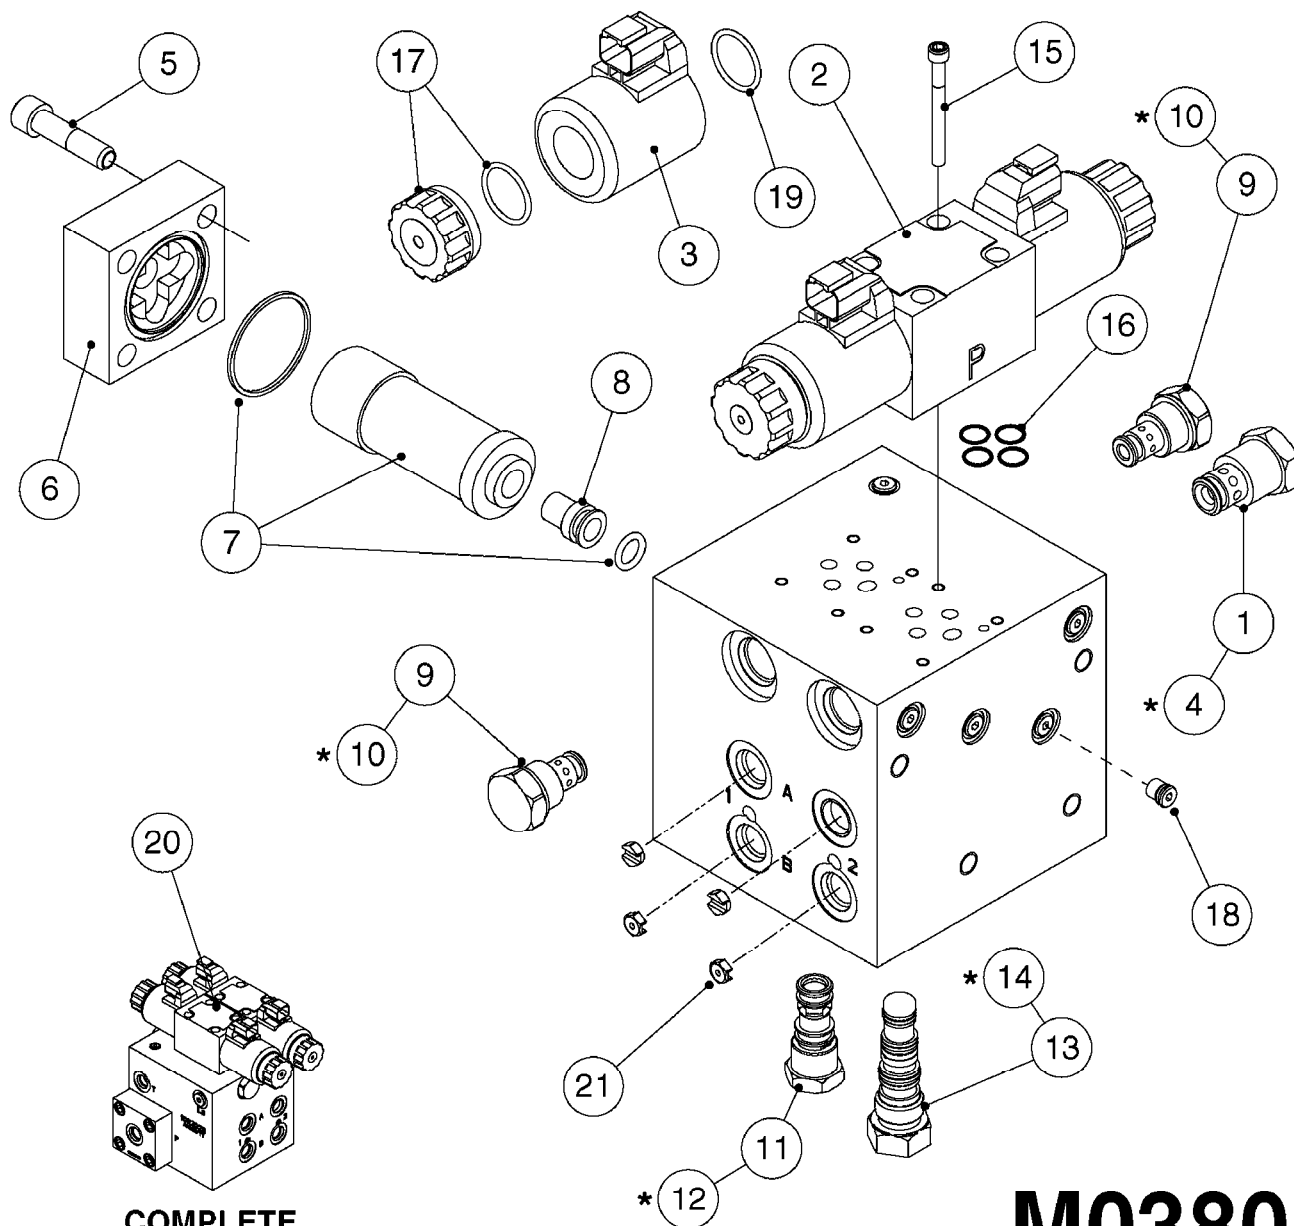

**COMPLETE
ASSEMBLY**

*SEAL KITS

M0380

NORAC VAR. RATE VALVE UC4/UC5
M0380-HIN, 30:04:19

Page 1

Date 12.08.2020 9:57

Pos.	parts-n°	order qty	description
1	28049403	1	NORAC CHECK VALVE
2	28055803	1	NORAC SOLENOID - DEUTSCH CONN.
3	28056503	1	COIL, NORAC, PROP, DEUTSCH
4	28066903	1	NORAC SEAL KIT F.28049403
5	28067103	1	NORAC HEX CAPSCREW 3/8X1-1/4"
6	28067203	1	NORAC FILTER CAP - 4 BOLT
7	28067303	1	KIT FILTER NORAC UC5 106285
8	28067403	1	NORAC VALVE FILTER INSERT
9	28067503	1	NORAC CHECK VALVE C-8-2
10	28067603	1	NORAC SEAL KIT F.28067503
11	28067703	1	NORAC CHECK VALVE C-8-3
12	28067803	1	NORAC SEAL KIT F.28067703
13	28067903	1	NORAC CHECK VALVE C-8-4
14	28068003	1	NORAC SEAL KIT F.28067903
15	28068103	1	NORAC HEX CAPSCREW 10-24X2 SS
16	28068203	1	NORAC O-RING F.SOLENOID VALVE
17	28074903	1	NORAC COIL NUT AND O-RING
18	28089903	1	NORAC PLUG#2 SAE ZERO-LEAK
19	28103603	1	O-RING SOLENOID BODY SEAL NORAC
20	78216100	1	NORAC VALVE BLOCK COMP, DEUTSCH CON.
21	78603300	1	NORAC ONE WAY ORIFICE, .047"