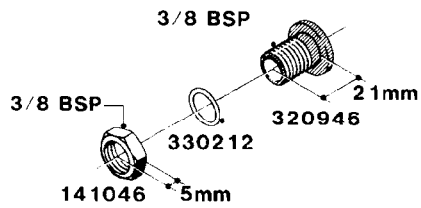

L0060

FITTINGS - BULKHEAD
L0060-HIN, 01:01:16

Page 1

Date 12.08.2020 9:57

parts-n°	order qty	description
141046	1	NUT 3/8" BSP
141341	1	NUT 1/4' BSP
240284	1	O-RING D82,5/75 X 3,5
320456	1	FITT.DK BULKHEAD 1"BSP DOUBLE
320467	1	FITT.DK BULKHEAD 1"BSP SINGLE
320471	1	FITT.DK NUT 1" BSP JAMB
320541	1	FITT.DK BULKHEAD 2-1/2'BSP SIN
320552	1	FITT.DK NUT 2-1/2' BSP JAMB
320644	1	FITT.DK ELB.3/4"HB X 1" BSP
320784	1	FITT.DK CAP 1-1/2" BSP
320795	1	FITT.DK NUT 1-1/2" BSP JAMB
320935	1	FITT.DK BULKHEAD 1/4' BSP SING
320946	1	FITT.DK BULKHEAD 3/8' BSP SING
321296	1	FITT.DK BULKHEAD 1/2" BSP SING
321307	1	FITT.DK NUT 1/2" BSP JAMB
321333	1	FITT.DK BULK 1-1/2" X 1"F BSP
330061	1	O-RING D16/D11X2,5
330072	1	O-RING D53.5/D45.5X4
330212	1	O-RING D19/D14X2.4 F.1/2"NUT
332577	1	O-RING D38/D30X4 F.1" PUR.
332592	1	O-RING D26/D20X3