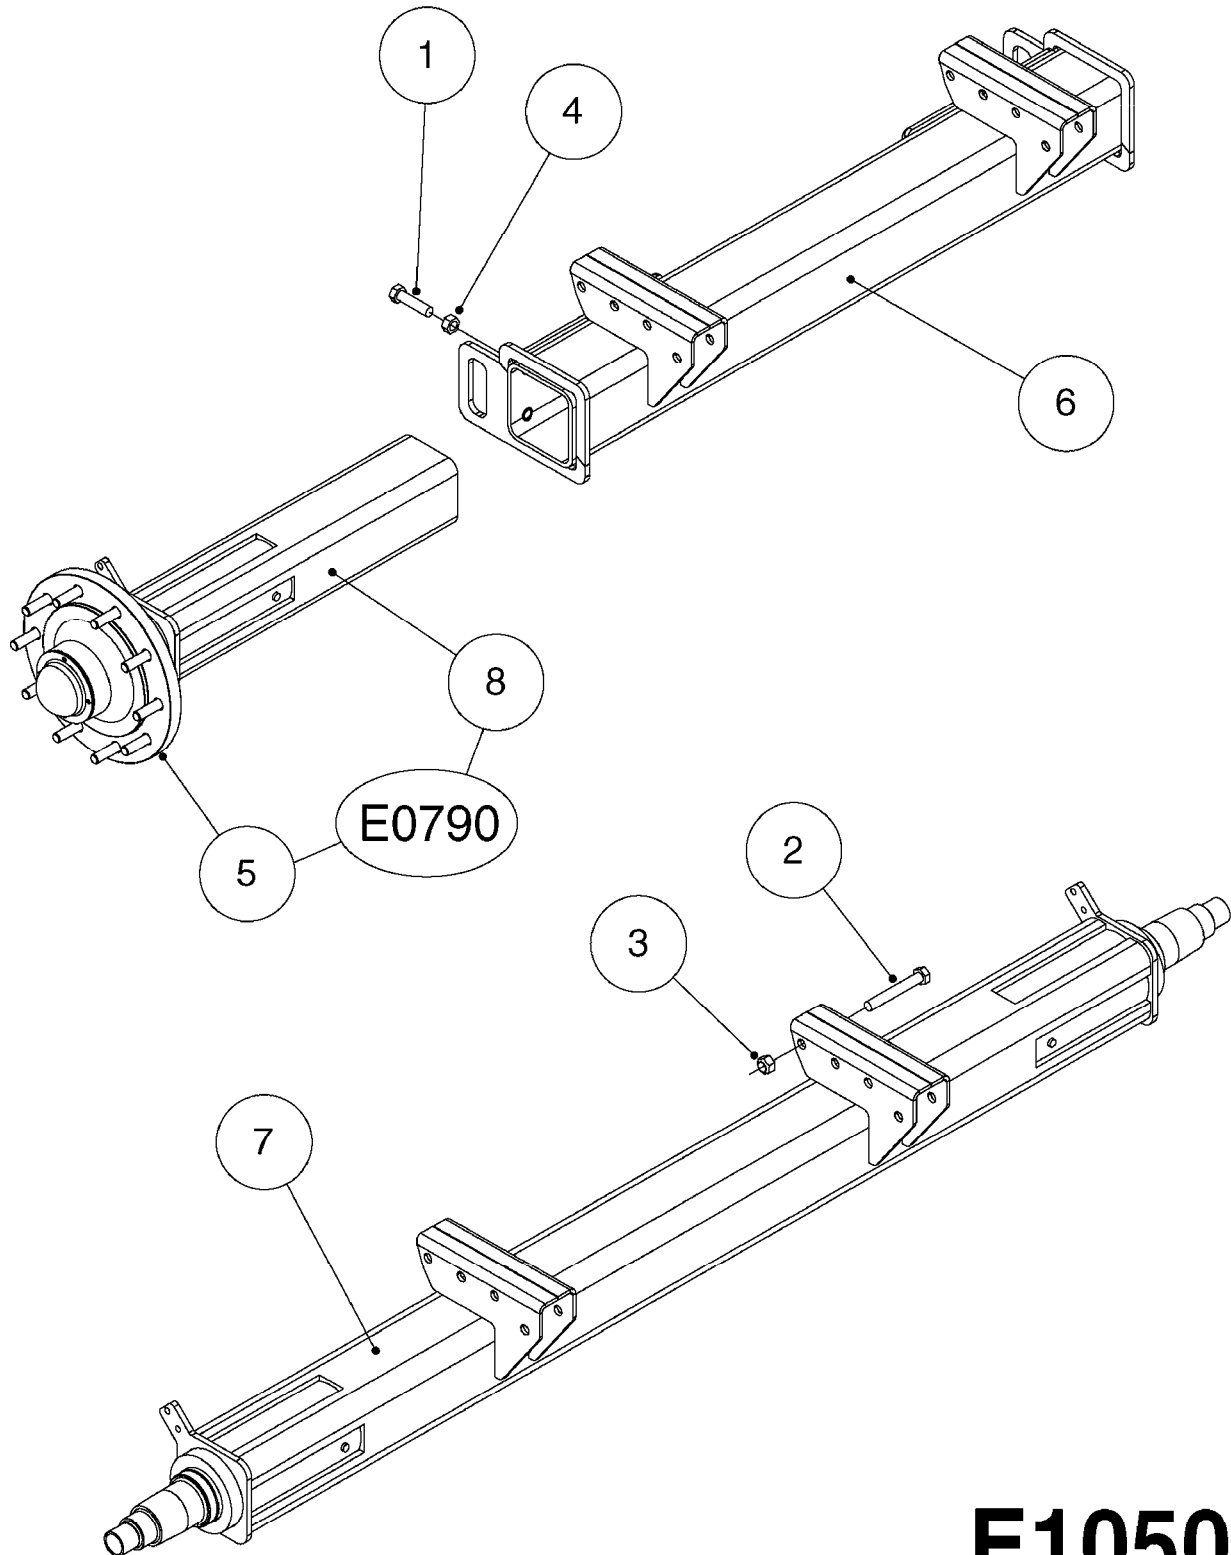

COMMANDER 4400-7000
NON-SUSPEND.AXLE
E1050-HIN, 01:01:16

Page 0
Date 12.08.2020 9:56

Agroparts: www.HARDI-INTERNATIONAL.com

COMMANDER 4400-7000
NON-SUSPEND.AXLE
E1050-HIN, 01:01:16

Page 1
Date 12.08.2020 9:56

Pos.	parts-n°	order qty	description
1	430920	1	BOLT HEX M20x80MM
2	430979	1	BOLT HEX M20x140 8.8 DELTA
3	460806	1	NUT HEX M20X2.50 LOCK DIN985A2 SS
4	461228	1	NUT HEX M20
5	28045703	1	HUB ASSY 10-13.19-11.02 25000#
6	63024303	1	AXLE W/M NON SUSP. ADJ. CM"05"
7	63033603	1	AXLE NON-SUSPENDEED NCM 44 120"
8	63033703	1	AXLE INSERT NCM 44/66/9000