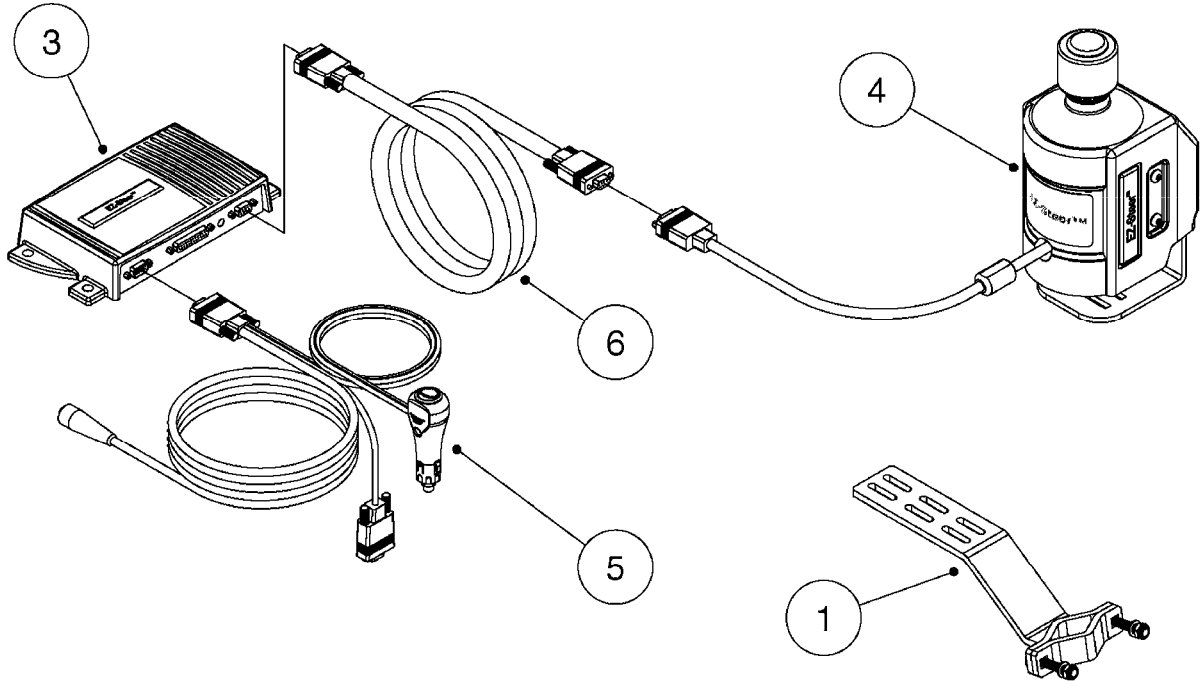

COMPLETE ASSEMBLY:
84205303 (WITH GPS)
84205403 (WITHOUT GPS)

**COMPLETE ASSEMBLIES
WHOLEGOODS ITEMS**

M0040

EZ-GUIDE PLUS LIGHT BAR
M0040-HIN, 01:01:16

Page 1
Date 12.08.2020 9:57

parts-n°	order qty	description
26007403	1	ANTENNA,HURRICANE F. EZGUIDEPL
26007503	1	REMOTE KEYPAD EZ-GUIDE PLUS
26007603	1	CABLE, ANTENNA, EZGUIDEPLUS
26007703	1	CABLE, POWER F. EZGUIDEPLUS
26007803	1	BRACKET KIT F. EZGUIDEPLUS
26007903	1	EZ-Guide 500 External Interfac
26008003	1	LIGHT BAR ASSM WITH GPS
26008103	1	LIGHT BAR ASSM WITHOUT GPS
29002703	1	VACUUM CUP 4 1/2" 1420I
29002803	1	MOUNT, MAG F. ANTENNA
29002903	1	PLATE, F. ANTENNA MOUNT
67206303	1	QUICK REFERENCE CARD EZ-GUIDE+
67206403	1	MANUAL EZ GUIDE PLUS
84205303	1	EZ GUIDE PLUS W GPS, NO LABLE
84205403	1	EZ GUIDE PLUS W/O GPS,NO LABLE
97607603	1	DECAL COMPANY 45MM X 20MM