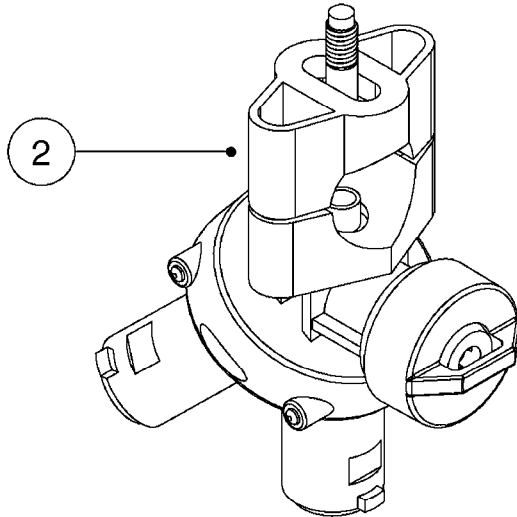

SINGLE NOZZLE BODY

TRIPLET NOZZLE BODY

D1090

*=REFER TO HARDI NOZZLE CATALOG

NOZZLE BODIES-SNAP FIT
D1090-HIN, 01:01:16

Page 1
Date 12.08.2020 9:56

parts-n°	order qty	description
143592	1	LOCK CLAMP FOR TRIPLET
241371	1	DIAPHRAGM F.NO-DRIP,VULC
241990	1	O-RING D9.3 X 2.4 VITON
242594	1	O-RING D14 X 1.78 SCH.70-EPDM
242598	1	O-RING D7.0 X 2.5 NITRIL
320187	1	FITT.DK CAP 3/8" BSP BLACK
320283	1	FITT.DK NUT 3/4"BSP
321462	1	CAP F.NO-DRIP ASSY.
322068	1	SNAP-FIT ADAPTER THREAD. HARDI
322114	1	NUT PLASTIC F.NOZZ.H
322116	1	BOLT PLASTIC F.NOZZ.H.
322258	1	HOUSING F.TRIPLET
322260	1	NOZZLE HOLDER LOWER PART
333012	1	NOZZLE HOLD. UPPER PART
334082	1	SNAP-FIT NOZZ.HOLD.CONE BLACK
334102	1	BLANK F.NOZZLE
334172	1	SNAP-FIT NOZZ.HOLD.CONE GREEN
334173	1	SNAP-FIT NOZZ.HOLD.CONE ORANGE
334220	1	YOKE, UPPER NOZZLE BODY
334371	1	SNAP-FIT NOZZLE HOLDER YELLOW
334373	1	SNAP-FIT NOZZLE HOLDER RED
334377	1	SNAP-FIT NOZZLE HOLDER BLUE
334926	1	SNAP-FIT TURN PLATE F TRIPLET
390639	1	O-RING F.NOZZLE FILTER
440665	1	SCREW M4.2X16 STAINLESS
716236	1	FITT.DK HB 1/2" ASSY. F. 3/4"
716413	1	FITT.DK PLUG ASSY. F.NOZ TUBE
724621	1	FITT.DK HB 3/4"ASSY F.3/4" NUT
725042	1	SCREEN 80 MESH W.GASKET, RED
725043	1	SCREEN 50 MESH W.GASKET,BLUE
725044	1	SCREEN 100 MESH W.GASKET,YELLO
725078	1	SNAP-FIT TRIPLET W/O NOZZ HOLD
725079	1	NOZZLE ASSY.SING.SNAP-FIT GREN
729645	1	NON-DRIP SPRING ASSY.GREEN 10