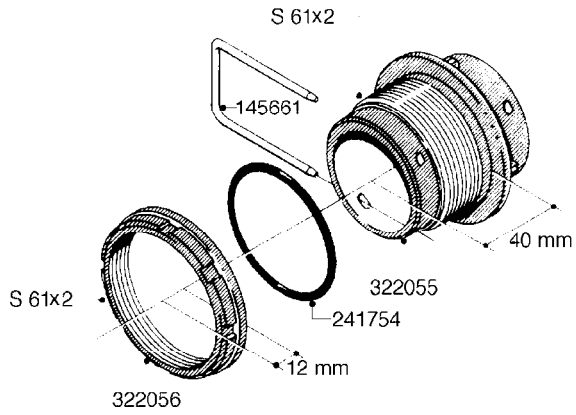

L0090

FITTINGS - S-56 & S-61
L0090-HIN, 01:01:16

Page 1

Date 12.08.2020 9:57

parts-n°	order qty	description
145661	1	FITT.DK S-61 FORK
241754	1	O-RING D59.5X3
241883	1	O-RING 3 X 39.2 NITRIL
322055	1	FITT.DK S-61 BULKHEAD
322056	1	FITT.DK S-61 BULKHEAD NUT
322066	1	FITT.DK S-56 NUT
334050	1	FITT.DK S-61 STR.1-1/4"
334068	1	FITT.DK S-61 STR.1"
334091	1	FITT.DK S56 STR.1-1/2'
334099	1	FITT.DK S-61 ELB.1-1/2"110 DEG
334100	1	FITT.DK S-61 ELB.1" 110 DEG.
334151	1	FITT.DK S-61 ELB.1-1/4"110 DEG
390231	1	FITT.DK NIPPLE 1-1/2 X S56