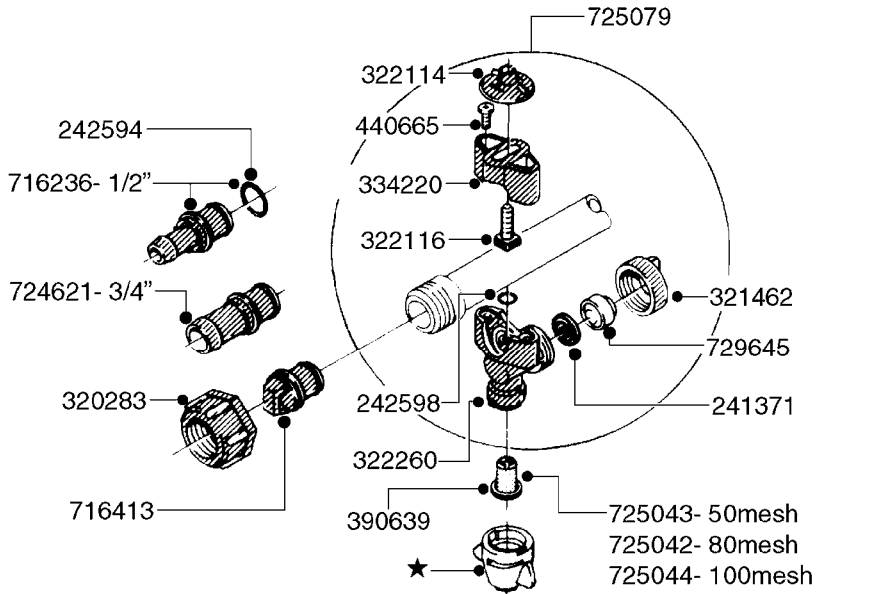

D1060

BOOM-NOZZLES QUINTASTREAM
D1060-HIN, 01:01:16

Page 1

Date 12.08.2020 9:56

Pos.	parts-n°	order qty	description
1	372011	1	NOZZLE ISO QS-015-5H GREEN
1	372012	1	NOZZLE ISO QS-02-5H YELLOW
1	372013	1	NOZZLE ISO QS-03-5H BLUE
1	372014	1	NOZZLE ISO QS-04-5H RED
1	372015	1	NOZZLE ISO QS-05-5H BROWN
1	372016	1	NOZZLE ISO QS-06-5H GREY
1	372017	1	NOZZLE ISO QS-08-5H WHITE
1	372018	1	NOZZLE ISO QS-10-5H LT. BLUE
1	372019	1	NOZZLE ISO QS-15-5H LT. GREEN
2	372002	1	ISO QNTSTRM 015 S-GREEN
2	372003	1	ISO QNTSTRM 02 S-YELLOW
2	372004	1	ISO QNTSTRM 03 S-BLUE
2	372005	1	ISO QNTSTRM 04 S-RED
2	372006	1	ISO QNTSTRM 05 S-BROWN
2	372007	1	ISO QNTSTRM 06 S-GREY
2	372008	1	ISO QNTSTRM 08 S-WHITE
2	372009	1	ISO QNTSTRM 10 S-LT.BLU
2	372010	1	ISO QNTSTRM 15 S-LT.GRN