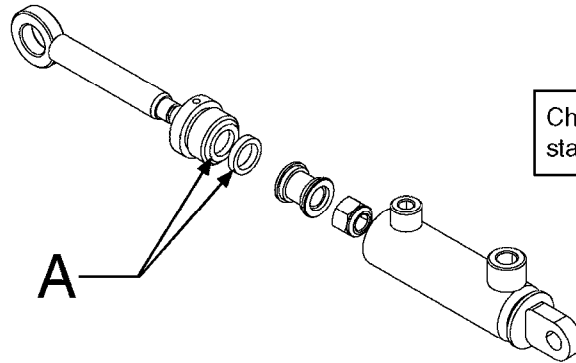

HYDRAULICS - FAROIL CYLINDERS
C0030-HIN, 01:01:16

Page 2

Date 12.08.2020 9:56

parts-n°	order qty	description
78122400	1	DOUBLE CYLINDER D 40/20-300
78122600	1	CYLINDER D40/22-300 BLACK
78122700	1	CYLINDER D40/22X300MM RED
78122800	1	CYLINDER D40/22-300 BLACK
78122900	1	CYLINDER 40/22X300MM RED
78123100	1	CYLINDER DOUBLE D40/20-120
78123200	1	CYLINDER D40/20-120
78123300	1	DBL CYL D70/40-320 AIR INLET L
78124100	1	CYL DOB.D70/40-265 AIR INLET R
78124200	1	CYLINDER D25/12-50
78124300	1	CYLINDER 60/25 X 635 DELTA L
78124600	1	CYLINDER DOUBLE Ø40/20-300 90°
78125100	1	DBL CYL D70/40-320 AIR INLET R
78125300	1	CYL DOB.D70/40-265 AIR INLET L
78125500	1	CYLINDER 60/25 X 662 NAV PAR R
78125600	1	SIN.CYL.Ø60/25_725_2XØ25 RIGHT
78125700	1	CYLINDER 60/25 X 635 DELTA R
78126000	1	CYLINDER,DAMPNER, LOCKING
78126400	1	CYLINDER DBLE D32/16-200 W.STP
78128000	1	CYLINDER DOUB. D60/30 L=300 09
78128800	1	CYLINDER, D50/30-500