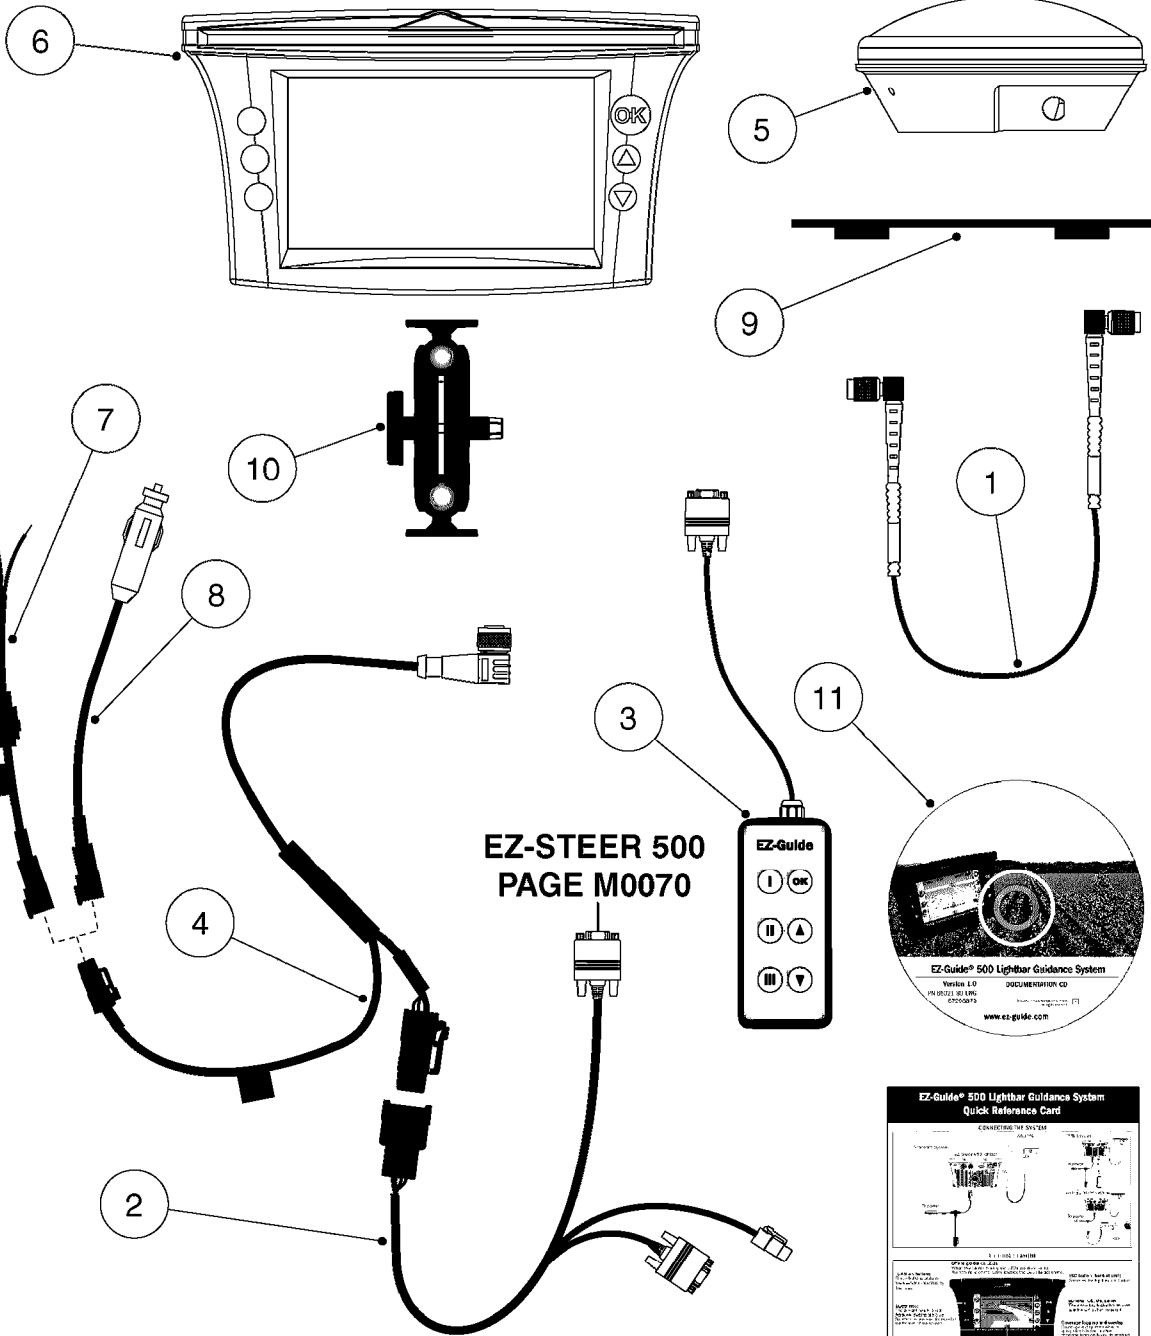

EZ-STEER STEERING SYSTEM
M0050-HIN, 01:01:16

Page 1
Date 12.08.2020 9:57

Pos.	parts-n°	order qty	description
1	26008803	1	EZ-STR.BKT-JD 4000,8000 4WD
1	26008903	1	EZ-STR.BKT-JD80002WD,7X20,9000
1	26009003	1	EZ-STR.BKT-CASE IH 7100/7200
1	26009103	1	EZ-STR.BKT-JD COMBINE&ROGATOR
1	26009203	1	EZ-STR.BKT-JD 6000,7000
1	26009303	1	EZ-STR.BKT-BUHLER,NH VERSATILE
1	26009403	1	EZ-STR.BKT-STEIGER,NH VERSATIL
1	26009503	1	EZ-STR.BKT-INTERNATIONAL TRUCK
1	26009603	1	EZ-STR.BKT-AGCHEM TERRAGATOR
1	26009703	1	EZ-STR.BKT-CASE IH MXM
1	28036903	1	EZ-STR.BKT-CASE IH COMB.1600
1	28037003	1	EZ-STR.BKT-JD 89XX,71XX,72XX
1	28037103	1	EZ-STR.BKT-JD 8000/9000
1	28037203	1	EZ-STR.T2 TERRAIN COMP.UPDATE
1	28037303	1	EZ-STR.BKT-SPR.COUPPE 3000/4000
1	28038203	1	EZ-STR.BKT-FENDT 924
1	28046503	1	EZ-STR.BKT-AGCO DT/RT,MF64/74
1	28047803	1	EZ-STR.BKT.-NH TVT,CASE IH CVX
1	28050203	1	EZ-STR.BKT-CASE JX(U),NH TL(A)
1	28055203	1	EZ-STR.BKT-CASE MXM/N.HOLLAND
1	28055903	1	EZ-STR.BKT-WILMAR EAGLE
2	26009803	1	EZ-STEER FOAM WHEELS 4-PK
3	26009903	1	EZ-STEER CONTROLLER
4	26010003	1	EZ-STEER MOTOR KIT
5	26010103	1	EZ-STEER POWER CABLE
6	26010203	1	EZ-STEER MOTOR CABLE 3M
7	67210803	1	QUICK REFERENCE CARD EZ-STEER
8	84205503	1	EZ-STEER SYSTEM COMPLETE

**EZ-STEER 500
PAGE M0070**