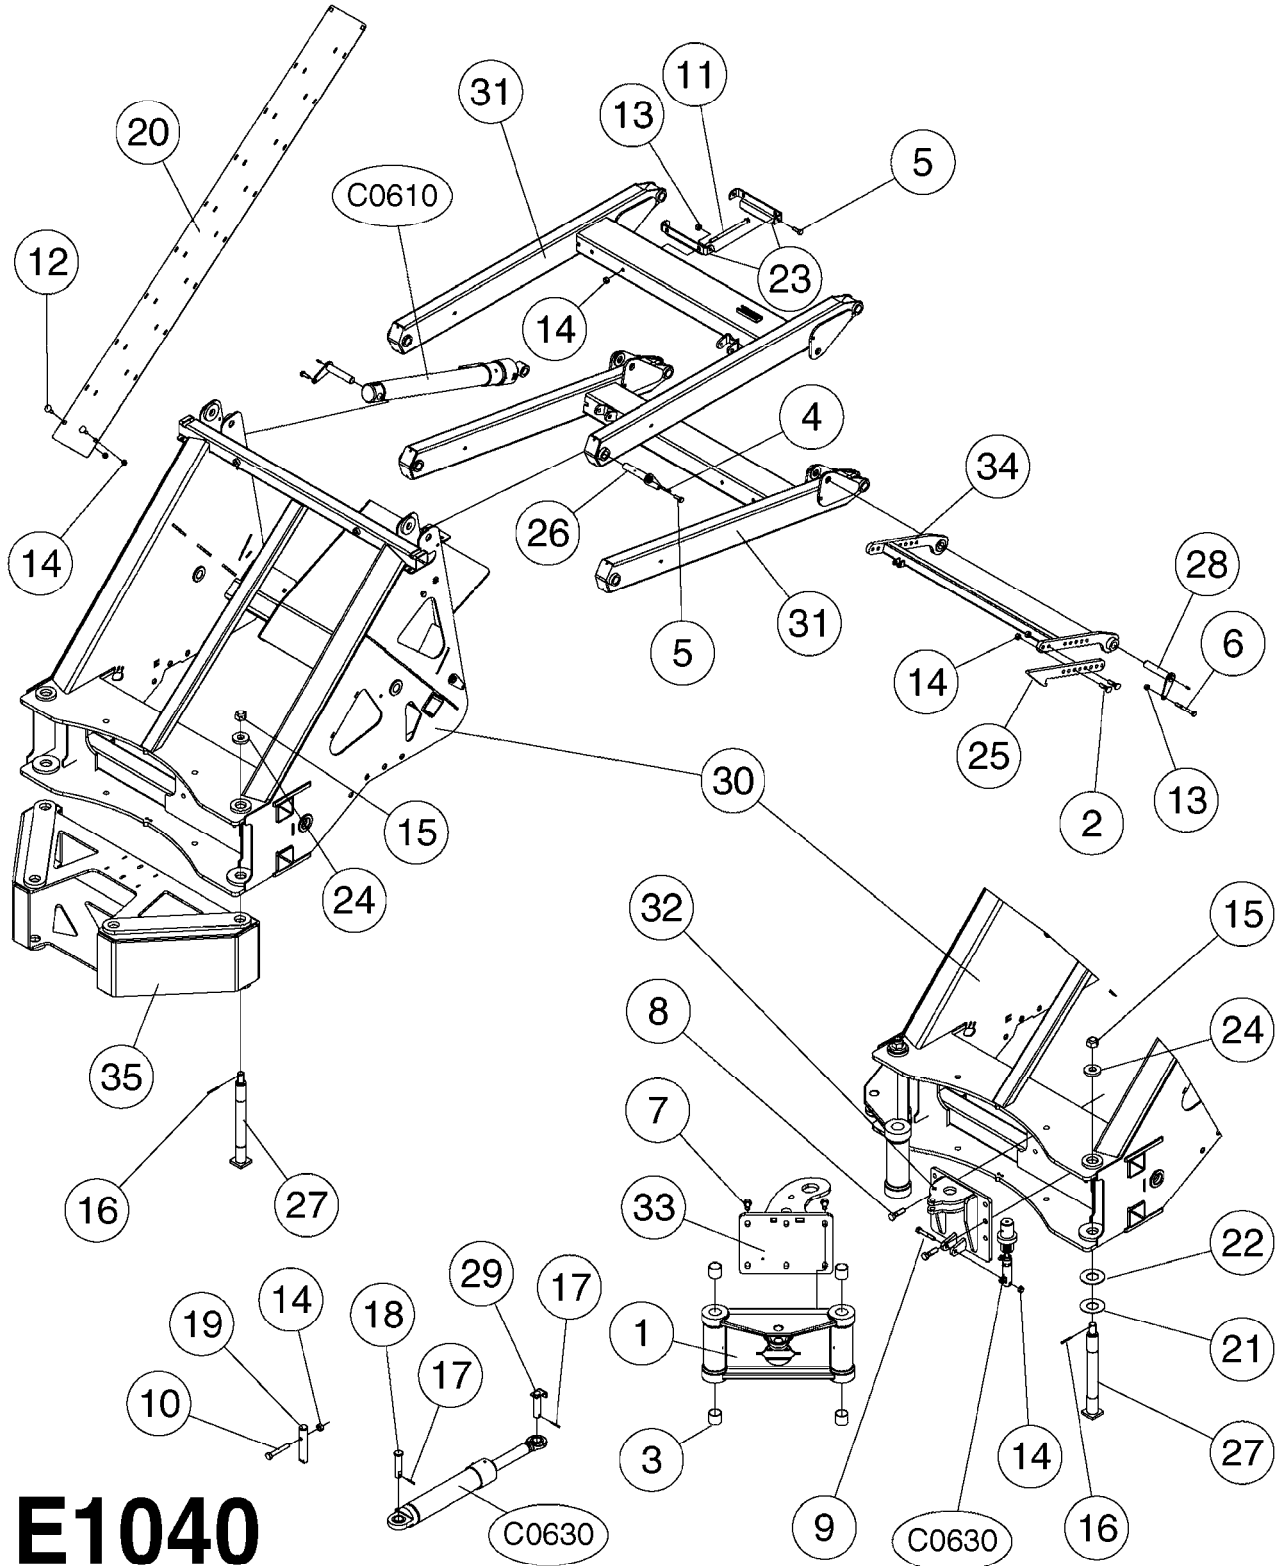

HYD. DRAWBAR - NCM 6600
E1030-HIN, 07:02:19

IMPORTANT!
See page C0045 to replace
BSP with ORFS hydraulics

E1030

HYD. DRAWBAR - NCM 6600
E1030-HIN, 07:02:19

Page 1

Date 12.08.2020 9:56

Pos.	parts-n°	order qty	description
1	146846	1	HEX NIPPLE 1/2" X 1/4"
2	146851	1	HEX NIPPLE 1/4"x1/4" 0.7MM
3	161923	1	SUPPORT PLATE F. PTO CM+
4	230311	1	QUICK COUPLING 1/2"
5	232294	1	HYD.FITTING 1/4"X1/4"
6	241356	1	DOWTYSEAL 1/2"
7	241404	1	DOWTY SEAL 1/4"
8	270608	1	BUSHING F. DRAWBAR NCM Ø50/Ø33
9	334206	1	DUST HOOD FOR HY-COUPLING
10	421142	1	BOLT HEX 8.8 DEL M5X40
11	421224	1	BOLT HEX 8.8 DEL M10X55
12	421232	1	BOLT HEX 8.8 DEL M8X110
13	430581	1	BOLT HEX 8.8 DEL M16X40 FT
14	460143	1	LOCK NUT M8 SST A2 DIN985
15	460423	1	NUT HEX M10X1.50 LOCK DIN985A2 SS
16	460585	1	LOCKING NUT M16 DIN985 A2 SS
17	461217	1	NUT HEX M5 LOCK
18	461316	1	NUT HEX LOCK M30X3.5 DIN 985
19	471180	1	LOCK WASHER NORDLOCK M20 ELZ
20	480733	1	PIN D6 X 40
21	781049	1	HYD. BALL VALVE
22	784001	1	HOSE HY X 1/4 X 067.00"STR+ELB
23	784143	1	HOSE HY X 1/4 X 138" STR+STR
24	784161	1	HOSE HY X 1/4 X 59" STR+STR
25	978436	1	DECAL - WARNING! SERVICE
26	14047100	1	PIN D30.0 L= 132 /D6.0
27	14047200	1	PIN D30.0 L= 223 /D6.0
28	14047300	1	PIN D30.0 L= 161 /D6.0
29	14047400	1	PIN D30.0 L= 104 /D6.0
30	15073000	1	THREADED PIPE 1-1/4" L=20
31	16155900	1	DISC D70.0/ 31.0X10.0/RED
32	16160000	1	PLATE F. HYD. VALVE CM66/9000
33	24267600	1	RUBBERSTOP 15/238 T=56 SS
34	28164100	1	SWIVEL HITCH D50/8 BOLT
35	43000803	1	BOLT HEX M20 X 70MM DEL - FT
36	61037800	1	PIN F. STEERING 6600
37	61038500	1	BRACKET FOR DRAWBAR NCM 6600
38	61039700	1	FOOT F. HYD. JACK NCM6600
39	63043900	1	DRAWBAR ADJUSTABLE CM6600
40	63045400	1	SUPPORT LEG HYD. JACK 6600
41	78134000	1	DOB.CYL.Ø70/40-322 TRACK LEFT '15
42	97814500	1	DECAL JACK STAND LOCK VALVE