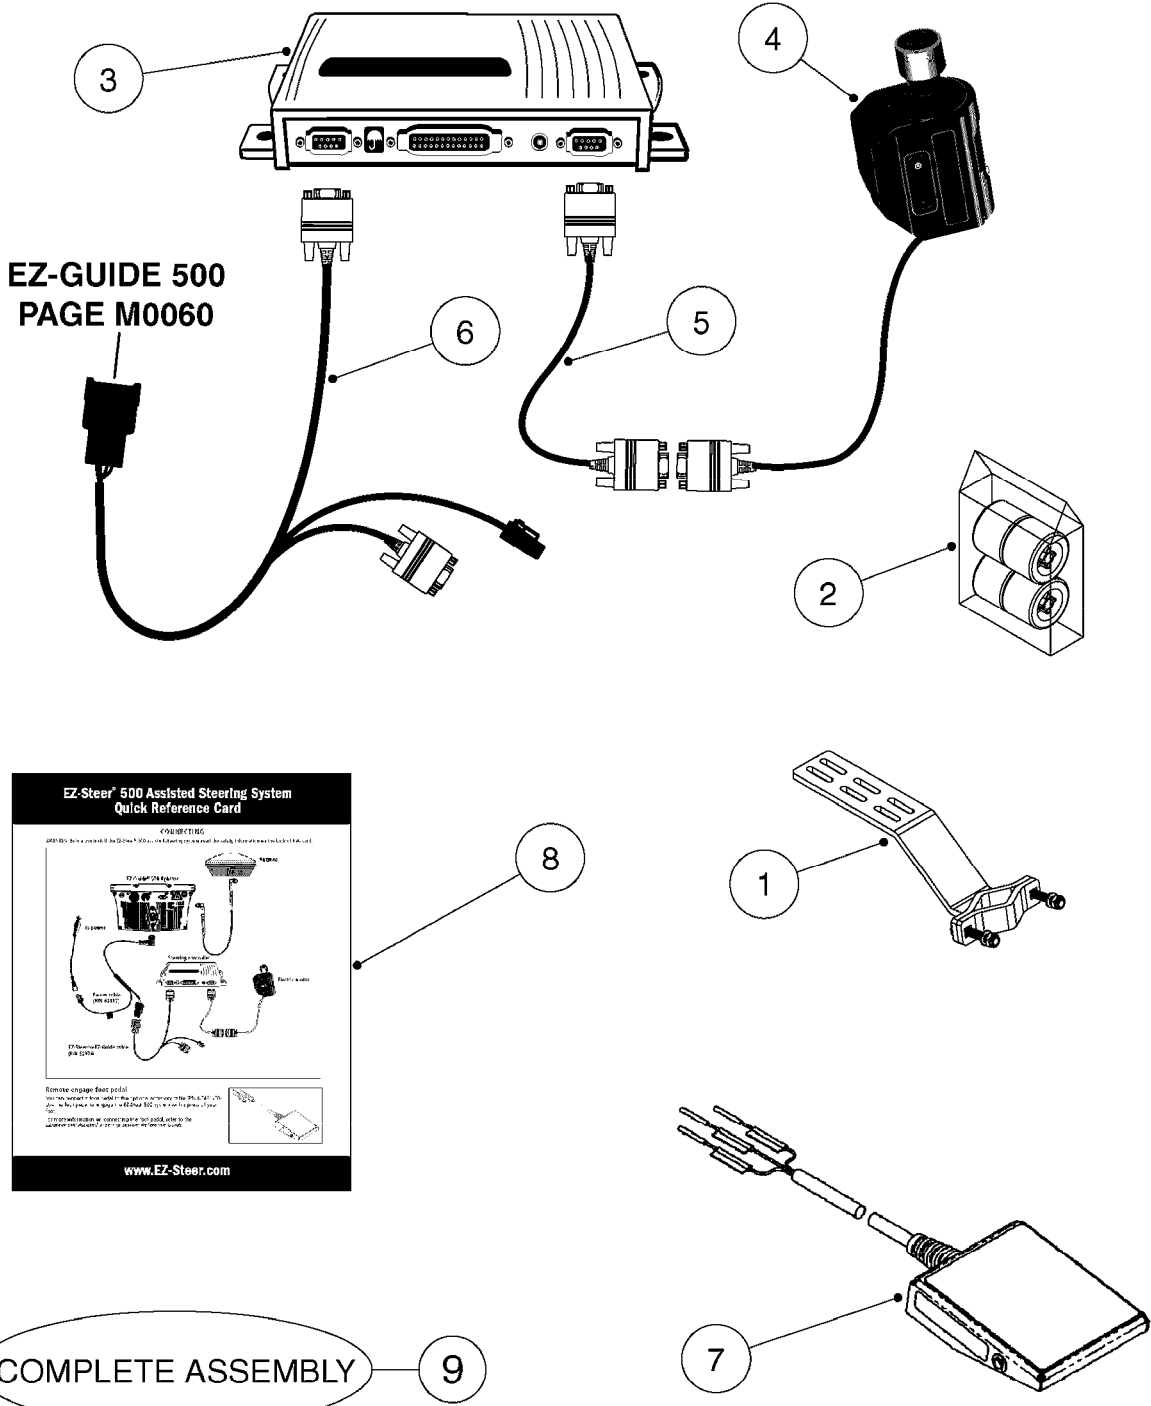

**EZ-STEER 500
PAGE M0070**

COMPLETE ASSEMBLY 13

COMPLETE ASSEMBLIES
WHOLEGOODS ITEMS

M0060

EZ-GUIDE 500 LIGHTBAR
M0060-HIN, 01:01:16

Page 1

Date 12.08.2020 9:57

Pos.	parts-n°	order qty	description
1	26007603	1	CABLE, ANTENNA, EZGUIDEPLUS
2	26012203	1	EZ-STEER/GUIDE 500 ADAPT.CABLE
3	26015303	1	REMOTE KEYPAD EZGUIDE 500/250
3	28048403	1	DECAL - REMOTE OVERLAY 500/250
4	26015403	1	EZ-GUIDE 500 CABLE POWER/CAN90
5	26015503	1	EZ-GUIDE 500 Z PLUS ANTENNA
5	26015603	1	ANTENNA AG15 L1,EZ GDE 500/250
6	26015703	1	EZ-GUIDE 500 DGPS DISPLAY
6	26015803	1	EZ-GUIDE 500 OMNISTAR DISPLAY
7	26016103	1	EZ-GUIDE 500 CABLE UNTERM.FUSE
8	26016203	1	EZ-GUIDE 500 POWER CONN.CABLE
9	28048203	1	EZ-GUIDE 500 MOUNT F.AG15 ANT.
10	28048303	1	EZ-GUIDE 250/500 RAM MNT.1.5"
11	29003803	1	EZ-GUIDE 500 CD,GET.STARTED V1
12	67215403	1	EZ-GUIDE 500 QUICK REF.CARD V1
13	84208303	1	EZ GUIDE 500 LIGHTBAR (DGPS)
13	84208403	1	EZ GUIDE 500 LIGHTBAR (XP/HP)
13	84208503	1	EZ GUIDE 500 LIGHTBAR (RTK)