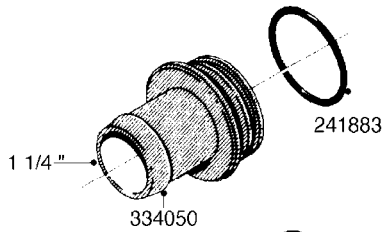

L0090

FITTINGS - S-56 & S-61
L0090-HIN, 01:01:16

Page 1

Date 12.08.2020 9:57

parts-n°	order qty	description
145661	1	FITT.DK S-61 FORK
241754	1	O-RING D59.5X3
241883	1	O-RING 3 X 39.2 NITRIL
322055	1	FITT.DK S-61 BULKHEAD
322056	1	FITT.DK S-61 BULKHEAD NUT
322066	1	FITT.DK S-56 NUT
334050	1	FITT.DK S-61 STR.1-1/4"
334068	1	FITT.DK S-61 STR.1"
334091	1	FITT.DK S56 STR.1-1/2'
334099	1	FITT.DK S-61 ELB.1-1/2"110 DEG
334100	1	FITT.DK S-61 ELB.1" 110 DEG.
334151	1	FITT.DK S-61 ELB.1-1/4"110 DEG
390231	1	FITT.DK NIPPLE 1-1/2 X S56