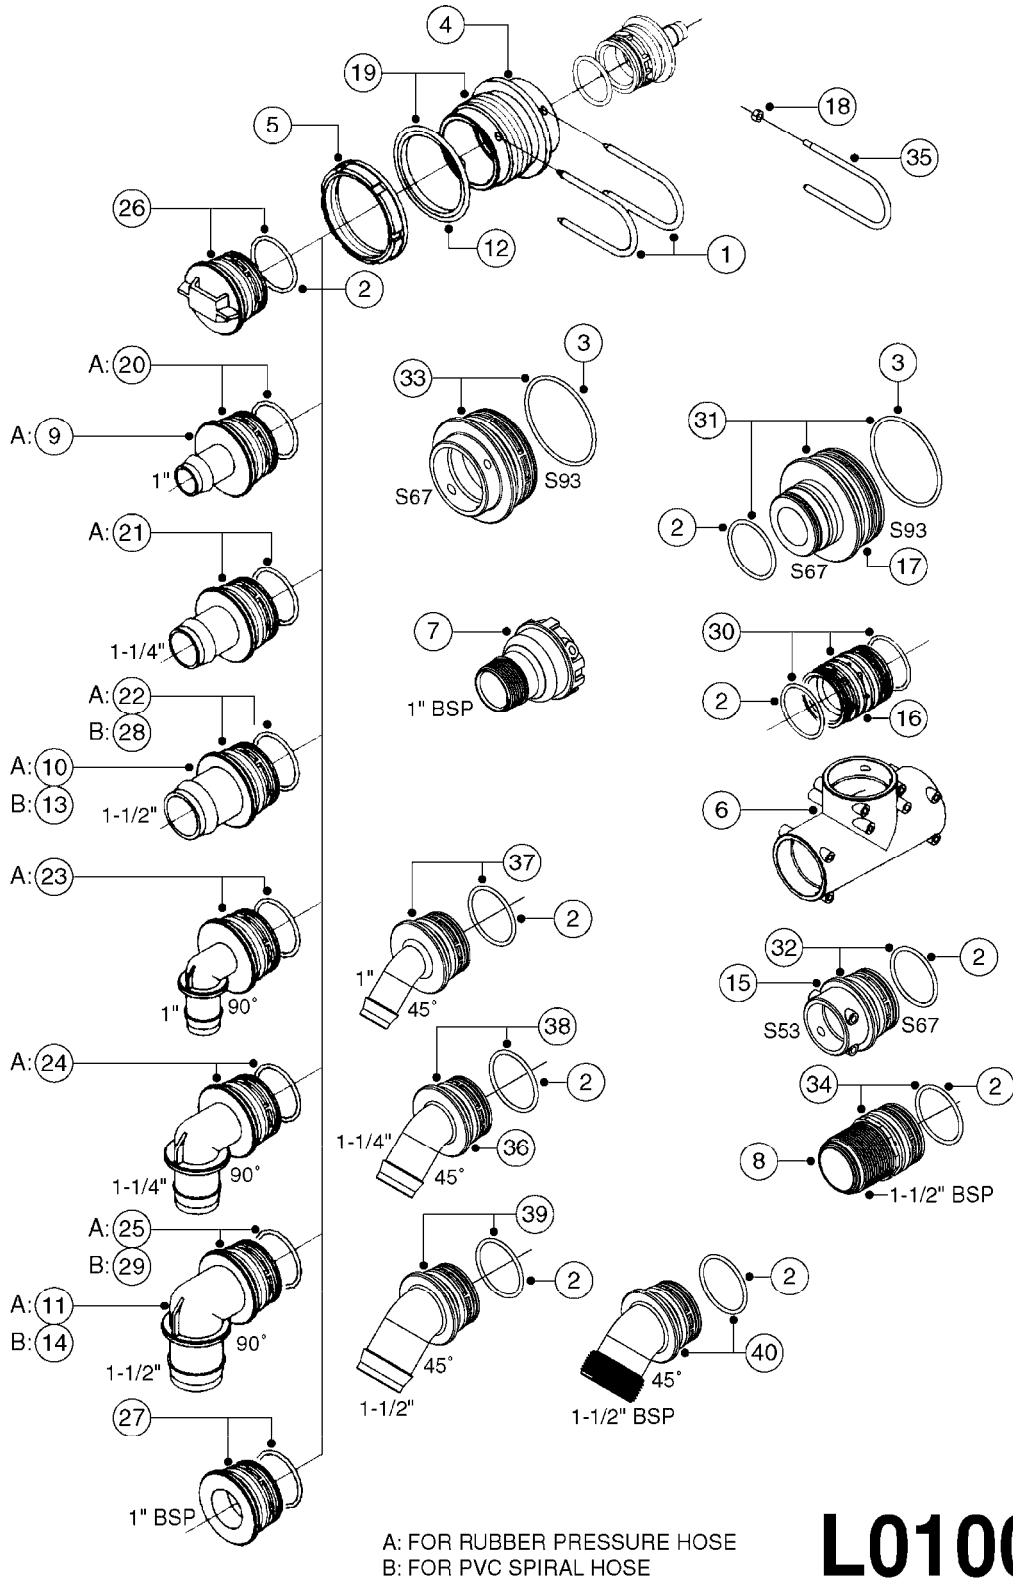

FITTINGS - S-67
L0100-HIN, 21:06:18

Page 1
Date 12.08.2020 9:57

Pos.	parts-n°	order qty	description
1	145996	1	FITT.DK S-67 FORK
2	241973	1	O-RING Ø3 X 44.2 70 SHORES NITRIL NITRIL (BLACK)
2	242353	1	O-RING 3 X 44.2 VITON VITON (BROWN)
3	242092	1	O-RING D69.5X3 NITRIL (BLACK)
3	242351	1	O-RING D69.5X3.0 VITON F.S-93 VITON (BROWN)
4	322104	1	FITT.DK S-67 BULKHEAD
5	322108	1	FITT.DK S-67 BULKHEAD NUT
6	322224	1	FITT.DK S-67 TEE
7	322321	1	FITT.DK S-67 X 1"BSP MALE
8	322325	1	FITT.DK S-67 X 1-1/2"BSP LONG
9	334231	1	FITT.DK S-67 STR.1"
10	334233	1	FITT.DK S-67 STR.1-1/2" RUBBER
11	334245	1	FITT.DK S-67 ELB. 1-1/2"RUBBER
12	334261	1	GASKET F. S-67 BULKHEAD
13	334444	1	FITT.DK S-67 STR.1-1/2" PVC
14	334445	1	FITT.DK S-67 ELB.1-1/2"
15	334564	1	FITT.DK S-67 TO S-53 ADAPTER
16	334573	1	FITT.DK S-67 CONNECTOR
17	334634	1	FITT.DK ADAPTER S-93M S67M
18	461217	1	NUT HEX M5 LOCK
19	726464	1	FITT.DK S-67 BULKHEAD W/GASKET
20	726560	1	FITT.DK S-67 STR.1" W.O'RING
21	726561	1	FITT.DK S-67 STR.1-1/4" O-RING
22	726562	1	FITT.DK.S-67 HB 1-1/2"W.O-RING
23	726572	1	FITT.DK S-67 1" ELBOW 90 ASSY.
24	726573	1	FITT. S67 5/4" 90° W/O-RING
25	726574	1	FITT.DK S67X90,1.5HB PRESSURE
26	726579	1	FITT. S67 PLUG W/O-RING
27	726695	1	FITTING S67 - BSP 1" + O-RING
28	727223	1	FITT.S67 1.5" STRAIT S W/ORING
29	727224	1	FITT.DK S67X90,1.5HB SUCTION
30	728526	1	FITT.DK S-67 CONNECT W/O-RINGS
31	728527	1	ADAPTER S67M TO S93M W/ORING
32	728561	1	FITT.DK. S67M - S53F REDUCER
33	728562	1	FITT.DK S-93 TO S67 ADAPTOR
34	728578	1	FITT.DK S-67X1-1/2"BSP LG W/O-RING
35	14012200	1	FITT.DK S-67 FORK W/M5 THREADS
36	33509700	1	FITT.DK S-67 45° 1-1/4"
37	72433000	1	FITT.S67 1" 45° W/O-RING
38	72433100	1	FITT.DK S-67 45° 1-1/4"W/ORING
39	72433200	1	FITT.S67 1-1/2" 45°PVC W/O-RING
40	72433400	1	FITT.S67 1-1/2" 45°BSP W/ORING