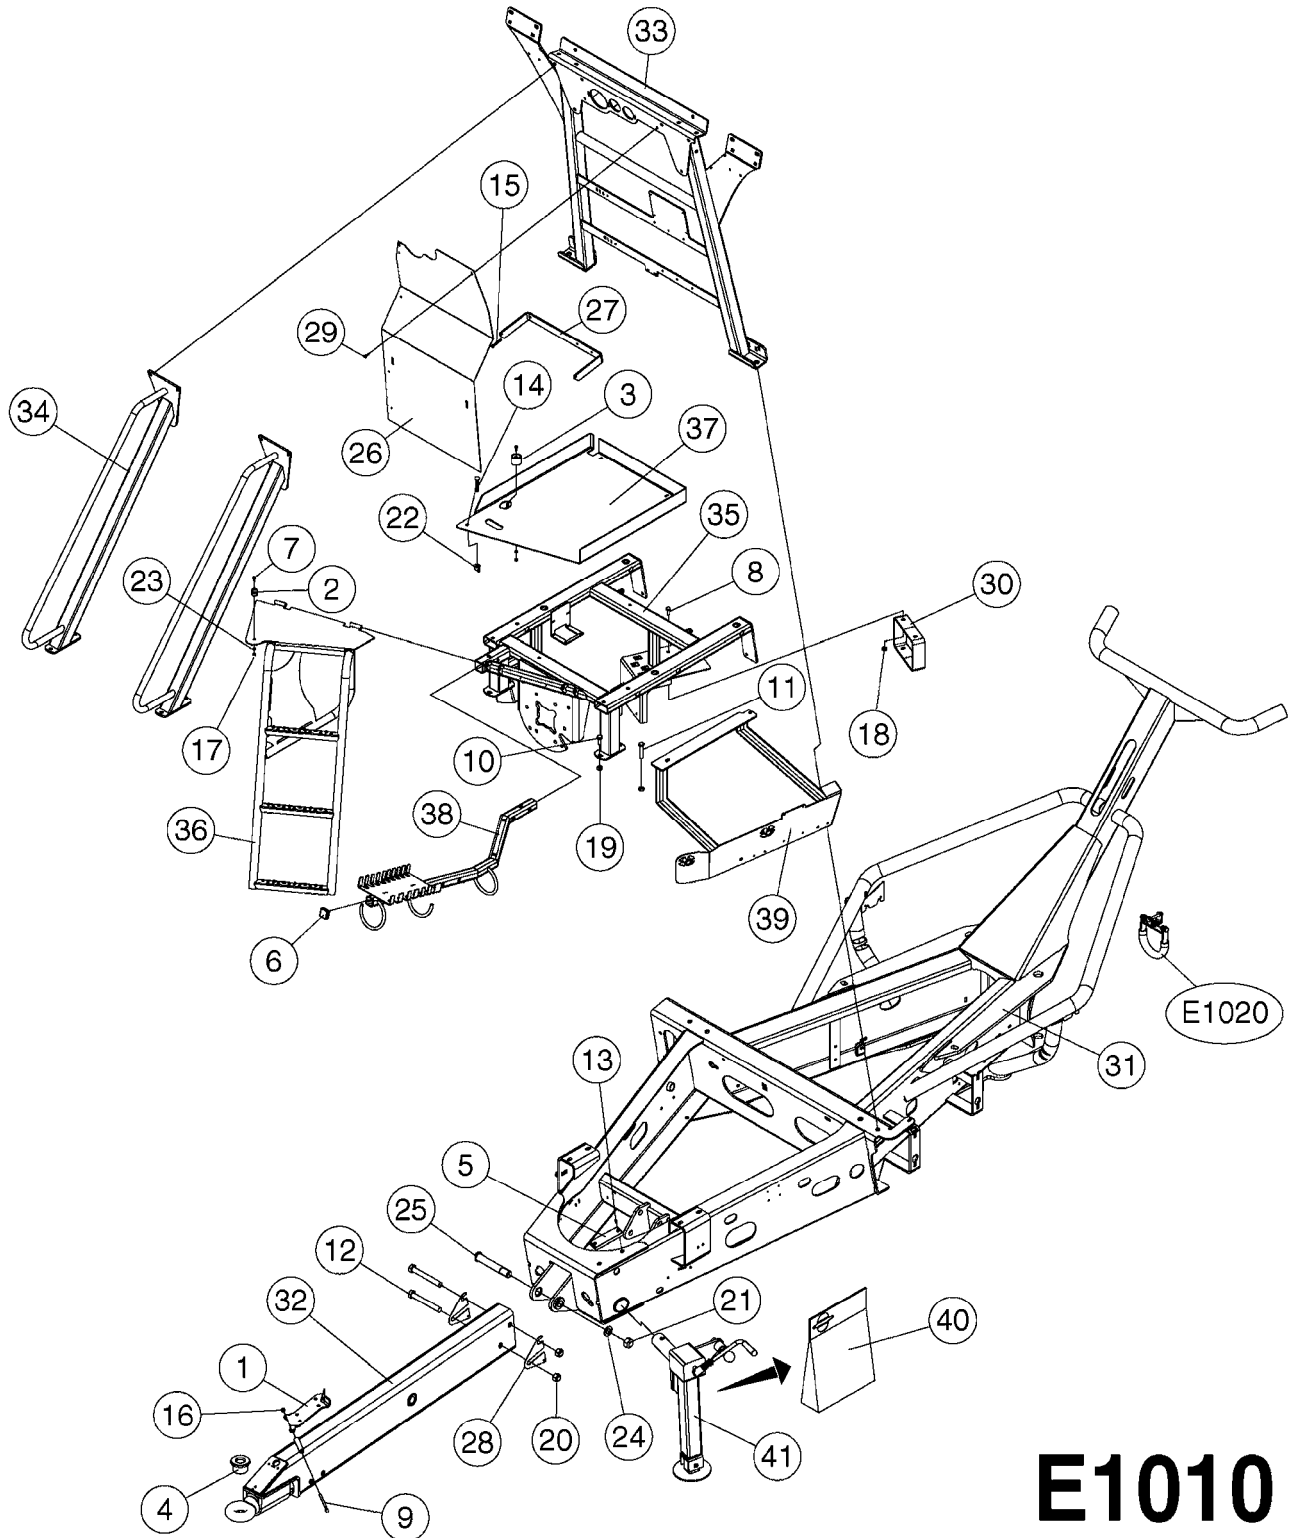

E1010

FRAME - NCM 4400/6600
E1010-HIN, 20:01:20

Page 1

Date 12.08.2020 9:56

Pos.	parts-n°	order qty	description
1	161923	1	SUPPORT PLATE F. PTO CM+
2	242567	1	DOOR STOP, MALE
3	242568	1	DOOR STOP, FEMALE
4	14011603	1	BUSHING, DRAWBAR, 1.5"
4	270608	1	BUSHING F. DRAWBAR NCM Ø50/Ø33
5	334135	1	SLIDE SHOE 140X45X15
6	334571	1	PLUG 40x40x2 F.SQ.TUBE
7	410185	1	BOLT HEX 8.8 DEL M6X16
8	421002	1	BOLT HEX 8.8 DEL M10X30 FT DIN933
9	421232	1	BOLT HEX 8.8 DEL M8X110
10	430286	1	BOLT HEX 8.8 DEL M12X30 FT
11	430438	1	BOLT HEX 8.8 DEL M12X65
12	430886	1	BOLT HEX 8.8 DEL M20X160
13	440708	1	SCREW M5.5X16 SELF TAPPING SS
14	440718	1	BOLT CRG M10 X 65 DEL
15	450402	1	BOLT HEX M6X50
16	460143	1	LOCK NUT M8 SST A2 DIN985
17	460261	1	NUT HEX M6X1.00 LOCK DIN985 A2 SS
18	460423	1	NUT HEX M10X1.50 LOCK DIN985A2 SS
19	460703	1	NUT HEX M12X1.75 LOCK DIN985A2 SS
20	460806	1	NUT HEX M20X2.50 LOCK DIN985A2 SS
21	461316	1	NUT HEX LOCK M30X3.5 DIN 985
22	461324	1	NUT WING M10 STAINLESS STEEL
23	471125	1	WASHER M6U 6.4X14X1.2,A2 SS
24	471131	1	WASHER, M30, Ø56/31.0X 4.0, SS
25	14033300	1	PIN D30.0 F. DRAWBAR NCM
26	16128300	1	COVER F. EL-BOX. NCM 4400
26	16156000	1	COVER F. EL-BOX. NCM 6600
27	16128600	1	BRACKET F. COVER PLATE NCM
28	16144700	1	SHIM F. DRAWBAR NCM4400
29	45001500	1	SCREW THUMB PLASTIC HEAD M6x20
30	61018703	1	BRKT, ACE 650, COMMANDER MOUNT BRACKET FOR ACE 650 PUMP
31	63033300	1	FRAME NCM 4400 PAINTED
31	63043300	1	FRAME NCM 6600 PAINTED
32	63033500	1	DRAWBAR SWIVEL D50 NCM 4400
33	63033600	1	TRANSPORT FRAME NCM 4400
33	63043600	1	TRANSPORT FRAME NCM 6600
34	63033700	1	HANDRAIL FOR PLATFORM PAINTED
35	63034100	1	MOUNT PLATFORM NCM 4400
35	63043700	1	MOUNT PLATFORM NCM 6600
36	63035700	1	STEP FOR NCM 4400/6600
37	63035800	1	DECKPLATE F.PLATFORM NCM 4400
37	63043800	1	DECKPLATE F.PLATFORM NCM 6600
38	63038700	1	HOSE & CABLE SUPPORT NCM
39	63040500	1	VALVE CONSOLE PAINTED
40	72280700	1	REPAIR KIT F.JACK STAND
41	72280900	1	JACK STAND F. NCM4400 COMP.