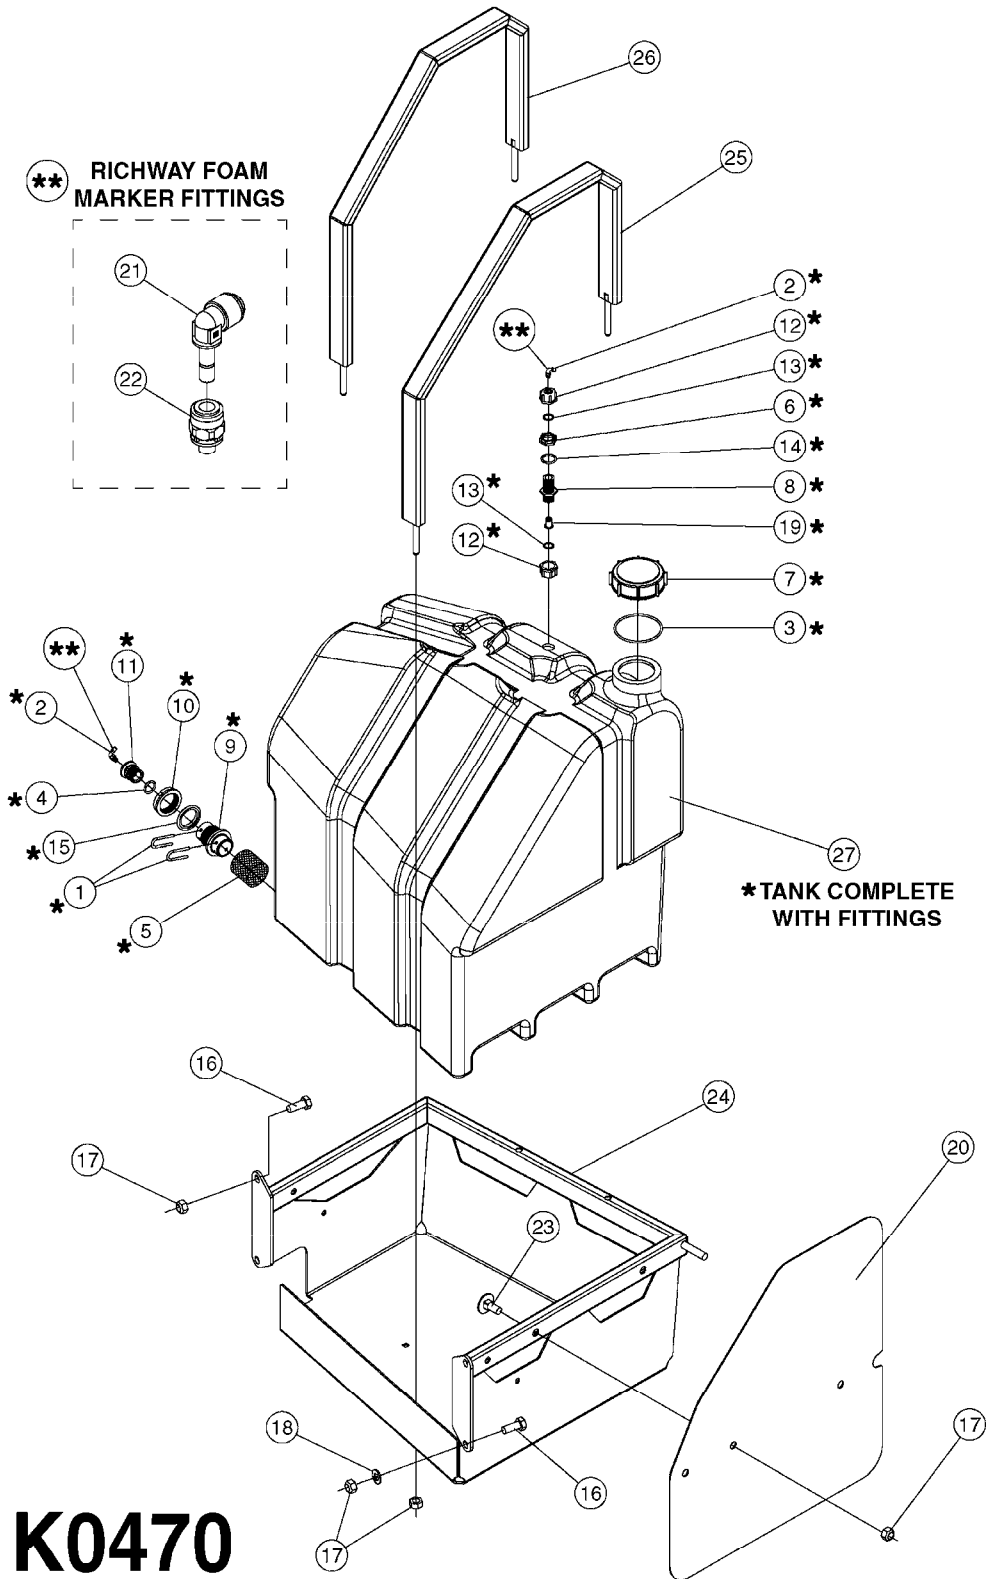

FOAM MARKER TANK - NCM/NAV
K0470-HIN, 07:08:19

Page 1
Date 12.08.2020 9:56

Pos.	parts-n°	order qty	description
1	145994	1	FITT.DK S-40 FORK
2	232150	1	HOSE CONN. 90DEG. 1/8'X8MM PE
3	242043	1	O-RING 49.2 X 5.7
4	242355	1	O-RING D19.2X3.0 VITON F.S-40
5	284353	1	SPONGE FOR FOAM MARKER
6	321307	1	FITT.DK NUT 1/2" BSP JAMB
7	321322	1	SCREW CAP F. S80 X 4
8	321742	1	FITT.DK BULKHEAD 1/2' BSP
9	322102	1	FITT.DK S-40 BULKHEAD
10	322106	1	FITT.DK S-40 BULKHEAD NUT
11	322133	1	FITT.DK S-40 PLUG W 1/8 THREAD
12	322170	1	FITT.DK NUT 1/2"x 1/8"F BSP
13	330212	1	O-RING D19/D14X2.4 F.1/2"NUT
14	332592	1	O-RING D26/D20X3
15	334259	1	GASKET F. S-40 BULKHEAD
16	430286	1	BOLT HEX 8.8 DEL M12X30 FT
17	460703	1	NUT HEX M12X1.75 LOCK DIN985A2 SS
18	471127	1	WASHER, M12, Ø24/13X24X2.5 SS
19	728323	1	VALVE NON-RETURN
20	16137100	1	COVER PLATE F.CHEMLOCKER NCM
21	23005003	1	FITT, 3/8"PLUG-IN-3/8"90-PTC
22	23005503	1	FITT, 1/8"NPT-3/8" TUBE-PTC
23	45001300	1	CARRIAGE BOLT M12X35 DIN603 A2
24	63039400	1	CHEMLOCKER FOR NCM BLACK
24	63061400	1	CHEMLOCKER FOR NAVIGATOR RED
25	63068200	1	FOAM TANK STRAP RED 451 WIDE
26	63068400	1	FOAM TANK STRAP RED 403 WIDE
27	72437700	1	FM TANK 25 GAL W/FTGS. CM/NAV