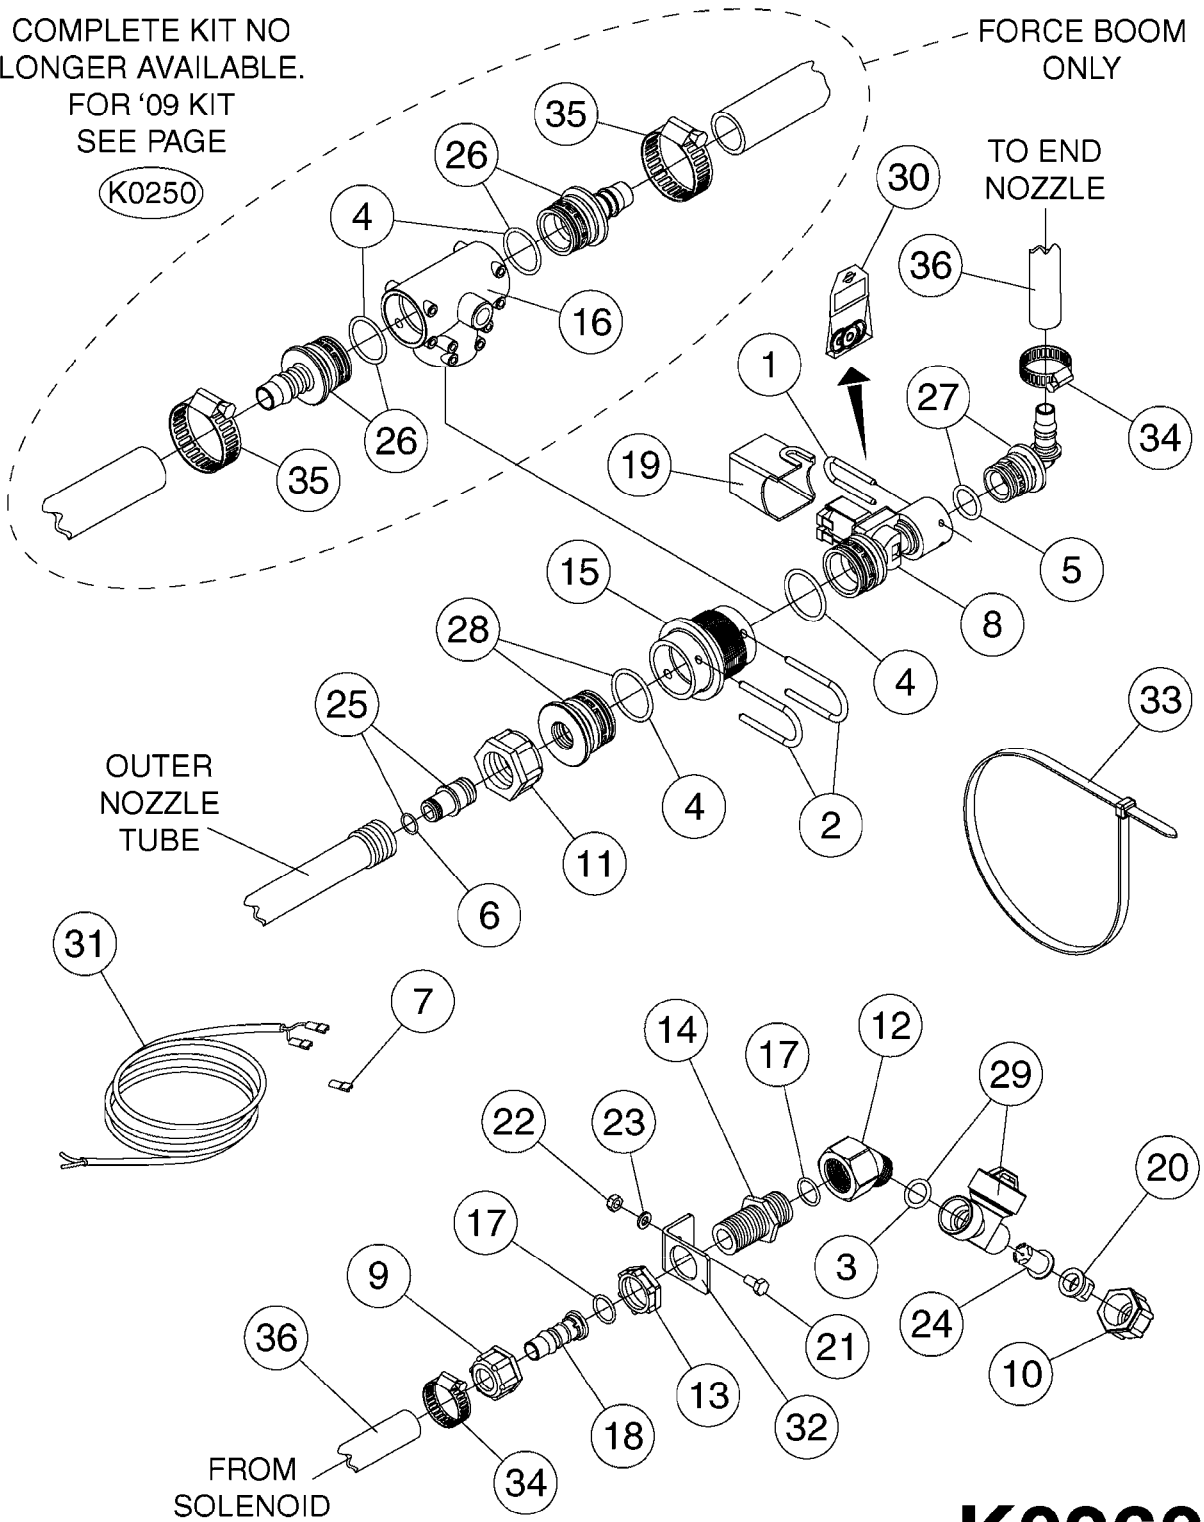

COMPLETE KIT NO
LONGER AVAILABLE.
FOR '09 KIT
SEE PAGE

(K0250)

FORCE BOOM
ONLY

TO END
NOZZLE

OUTER
NOZZLE
TUBE

FROM
SOLENOID
ASSEMBLY

ELECTRIC END NOZZLE KIT '12
K0260-HIN, 01:01:16

Page 1

Date 12.08.2020 9:56

Pos.	parts-n°	order qty	description
1	145994	1	FITT.DK S-40 FORK
2	145995	1	FITT.DK S-53 FORK
3	240177	1	O-RING D16.1/11.3 X 2.4
4	242354	1	O-RING D32.2X3.0 VITON
5	242355	1	O-RING D19.2X3.0 VITON F.S-40
6	242594	1	O-RING D14 X 1.78 SCH.70-EPDM
7	261539	1	SPADE F.ELEC CONNec BLUE INSUL
8	262104	1	VALVE, SOLENOID, S53/S40
9	320084	1	FITT.DK NUT 1/2" BSP
10	320187	1	FITT.DK CAP 3/8" BSP BLACK
11	320283	1	FITT.DK NUT 3/4"BSP
12	320596	1	FITT.DK ELB 3/8'-1/2'BSP 45DEG
13	321307	1	FITT.DK NUT 1/2" BSP JAMB
14	321742	1	FITT.DK BULKHEAD 1/2' BSP
15	322103	1	FITT.DK S-53 BULKHEAD
16	322352	1	FITT.DK S-53 TEE
17	330212	1	O-RING D19/D14X2.4 F.1/2"NUT
18	330687	1	FITT.DK HB 1/2" F. 1/2" NUT
19	334965	1	COVER FOR S53 SOLENOID VALVE
20	370366	1	OFF-CENTER FLAT SPRAY NOZZLE, 1850 - G150
21	410185	1	BOLT HEX 8.8 DEL M6X16
22	460261	1	NUT HEX M6X1.00 LOCK DIN985 A2 SS
23	471125	1	WASHER M6U 6.4X14X1.2,A2 SS
24	614366	1	FILTER 50 MESH F.NOZZLE BLUE
24	614367	1	FILTER 80 MESH F.NOZZLE RED
24	614368	1	FILTER 100 MESH F.NOZZLE YEL.
25	720856	1	FITT.DK 1/2'BSP ASSY.F.3/4'NUT
26	726558	1	FITT.DK S53 STR. 3/4" W.ORING
27	726567	1	FITT.DK S-40 ELB.1/2" W.O-RING
28	726694	1	PLUG,S53,1/2"FBSP THD W.ORING
29	729610	1	NOZZLE ASSY. NON DRIP 3/8 THRD
30	750722	1	REPAIR KIT FOR 3S SC CONTROL
31	983087	1	ELEC. CABLE 2 WIRE X 0.75MM
32	16180100	1	PLATE, END ROW NOZZLE
33	28025203	1	TIE STRAP L=23" x W=1/2"
34	28029803	1	CLAMP HOSE GEAR P1/2" 6708
35	28029903	1	CLAMP HOSE GEAR P3/4"-S1" 6712
36	92702103	1	HOSE R X1/2" X300PSI WP X0012"