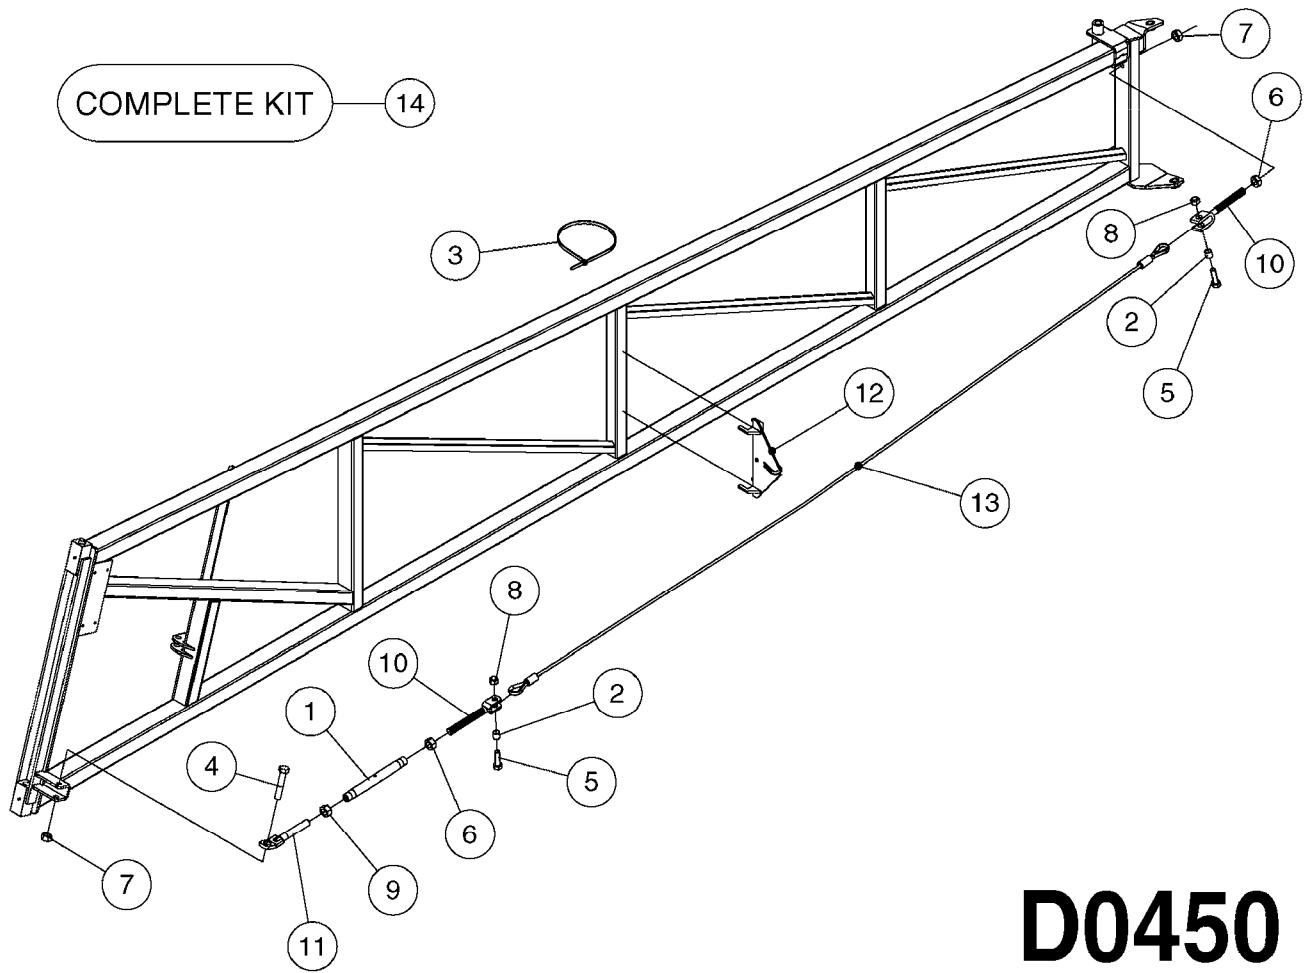

**NORTH AMERICAN STEEL PARTS SHOWN ON THIS PAGE
FOR DENMARK STEEL PARTS, SEE PAGE D0390**

D0440

BOOM SPC PARAL.CTR.80-100' US
D0440-HIN, 26:09:19

Page 1
Date 12.08.2020 9:56

parts-n°	order qty	description
146450	1	PIN D19.8 X 75 WITH 2 X D5
146738	1	PIN FOR CENTER CABLE EAGLE
147099	1	CLEVIS F.TILT ARM
147100	1	ROD F.TILT 80/90'
147350	1	PIN D16.8 L60MM
160640	1	U CHANNEL 80/90'
160677	1	NOZZLE TRACK 80/90'
172053	1	NOZZLE TRACK HOLDER
210835	1	BUSHING D28/25 L=25
242458	1	BUSHING RUBBER DAMPER SPC EAG.
281912	1	SHACKLE M-10
283699	1	GREASE NIPPLE M6X1
284081	1	SHOCK ABSORBER 150 1121
284645	1	PLUG 60x60x2
334135	1	SLIDE SHOE 140X45X15
334561	1	PLUG 50x50x2 F.SQ.TUBE
390465	1	JOINER BLOCK TRAPEEZE EAGLE
410185	1	BOLT HEX 8.8 DEL M6X16
410281	1	BOLT HEX 8.8 DEL M6X25 DIN933 A2
420567	1	BOLT HEX 8.8 DEL M8X30 FT
430323	1	BOLT HEX 8.8 DEL M12X60
430684	1	BOLT HEX 8.8 DEL M16X30 FT
430846	1	BOLT HEX 8.8 DEL M12X80
430884	1	BOLT HEX 8.8 DEL M16X160
430910	1	BOLT HEX 8.8 DEL M20X110
430935	1	BOLT HM16-130/44 8.8 DAC DIN931
440708	1	SCREW M5.5X16 SELF TAPPING SS
460261	1	NUT HEX M6X1.00 LOCK DIN985 A2 SS
460423	1	NUT HEX M10X1.50 LOCK DIN985A2 SS
460585	1	LOCKING NUT M16 DIN985 A2 SS
460703	1	NUT HEX M12X1.75 LOCK DIN985A2 SS
460806	1	NUT HEX M20X2.50 LOCK DIN985A2 SS
461249	1	NUT M22X1.5 DIN439B
471127	1	WASHER, M12, Ø24/13X24X2.5 SS
480384	1	PIN COTTER 3/16 x 1-1/2"
615213	1	PIN D22 X 70 LUBED F.EAGLE
615477	1	PIN F.HINGE 80/90'
615497	1	PIN D22 X 159 LUBED F.EAGLE
615654	1	PIN D25 X 123 F. PARALIFT
615662	1	SAFETY BAR F. TILT 80-90'
636012	1	CABLE,CENTER 80/90 7mm X 870mm
637461	1	CABLE CENTER 80/90' 7mm x935mm
16056900	1	PLATE SPC EAGLE 80-100
16169403	1	CENTER TRACK, SPC, 75-90' T25
22000403	1	SPRING SPC 100' CENTER SECTION
22000603	1	SPRING, COIL, SPC 80-90', RED
24262900	1	RUBBER STOP D50X40 M10X33
61007803	1	TRAPEZE BAR SPC CENTER
61007903	1	SPRING BASE SPC CENTER
63018603	1	HINGE 80'-100' RH / SPC
63018703	1	HINGE 80'-100' LH / SPC
63019203	1	PARA-LIFT LIFT CENTER SPC
63019303	1	CENTER FRAME SPC
63021600	1	SUSPENSION ARM SPC 80-100
63021800	1	SUSPENSION ARM SPC 80-100