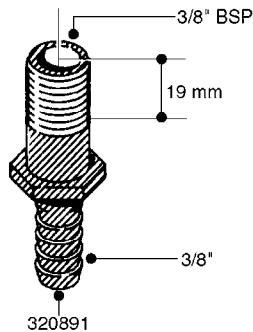

FITTINGS - HEXAGON NIPPLES
L0030-HIN, 01:01:16

L0030

FITTINGS - HEXAGON NIPPLES
L0030-HIN, 01:01:16

Page 1
Date 12.08.2020 9:56

parts-n°	order qty	description
10015303	1	FITT.PO.HN 1.00X1.00 M1000
10425003	1	FITT.PO.HN 1.25X1.00 MCPHEE
320132	1	FITT.DK HN 1" BSP
320176	1	FITT.DK HN 3/8"X1/2" BSP
320445	1	FITT.DK HN 1/4"X3/8" BSP
320655	1	FITT.DK HN 1/2"-1/2" BSP
320692	1	FITT.DK HN 3/8'BSPX1/4'NPT
320703	1	FITT.DK HN 3/8BSP X1/2 &1/4NPT
320725	1	FITT.DK NIPPLE 3/8"-3/8" BSP
320902	1	FITT.DK HN 3/8'X 1/4' BSP
390232	1	FITT.DK HN 1-1/2' X 1-1/4' BSP
390276	1	FITT.DK HN 1'BSP

L0040

FITTINGS - NIPPLES & ELBOWS
L0040-HIN, 01:01:16

Page 1
Date 12.08.2020 9:57

parts-n°	order qty	description
10530803	1	FITT.PO.SE 2.00X2.00 45 DEG.
320191	1	FITT.DK ELB 3/8' BSP 45 DEGREE
320482	1	FITT.DK ELB. 1/2" BSP 60 DEG.
320596	1	FITT.DK ELB 3/8'-1/2'BSP 45DEG
320607	1	FITT.DK HN 3/8M X 3/8F BSP LNG
320633	1	FITT.DK HN 3/8"M X 3/8"F BSP
321451	1	FITT.DK ELB.1-1/2 X1-1/4 80DEG
321532	1	FITT.DK REDUC 3/4' X 1/2' BSP
390233	1	FITT.DK REDUC 1-1/2" X 1" BSP