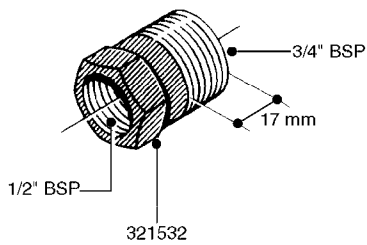

FITTINGS - HEXAGON NIPPLES
L0030-HIN, 01:01:16

L0030

FITTINGS - HEXAGON NIPPLES
L0030-HIN, 01:01:16

Page 1
Date 12.08.2020 9:56

parts-n°	order qty	description
10015303	1	FITT.PO.HN 1.00X1.00 M1000
10425003	1	FITT.PO.HN 1.25X1.00 MCPHEE
320132	1	FITT.DK HN 1" BSP
320176	1	FITT.DK HN 3/8"X1/2" BSP
320445	1	FITT.DK HN 1/4"X3/8" BSP
320655	1	FITT.DK HN 1/2"-1/2" BSP
320692	1	FITT.DK HN 3/8'BSPX1/4'NPT
320703	1	FITT.DK HN 3/8BSP X1/2 &1/4NPT
320725	1	FITT.DK NIPPLE 3/8"-3/8" BSP
320902	1	FITT.DK HN 3/8'X 1/4' BSP
390232	1	FITT.DK HN 1-1/2' X 1-1/4' BSP
390276	1	FITT.DK HN 1'BSP

L0040

FITTINGS - NIPPLES & ELBOWS
L0040-HIN, 01:01:16

Page 1
Date 12.08.2020 9:57

parts-n°	order qty	description
10530803	1	FITT.PO.SE 2.00X2.00 45 DEG.
320191	1	FITT.DK ELB 3/8' BSP 45 DEGREE
320482	1	FITT.DK ELB. 1/2" BSP 60 DEG.
320596	1	FITT.DK ELB 3/8'-1/2'BSP 45DEG
320607	1	FITT.DK HN 3/8M X 3/8F BSP LNG
320633	1	FITT.DK HN 3/8"M X 3/8"F BSP
321451	1	FITT.DK ELB.1-1/2 X1-1/4 80DEG
321532	1	FITT.DK REDUC 3/4' X 1/2' BSP
390233	1	FITT.DK REDUC 1-1/2" X 1" BSP