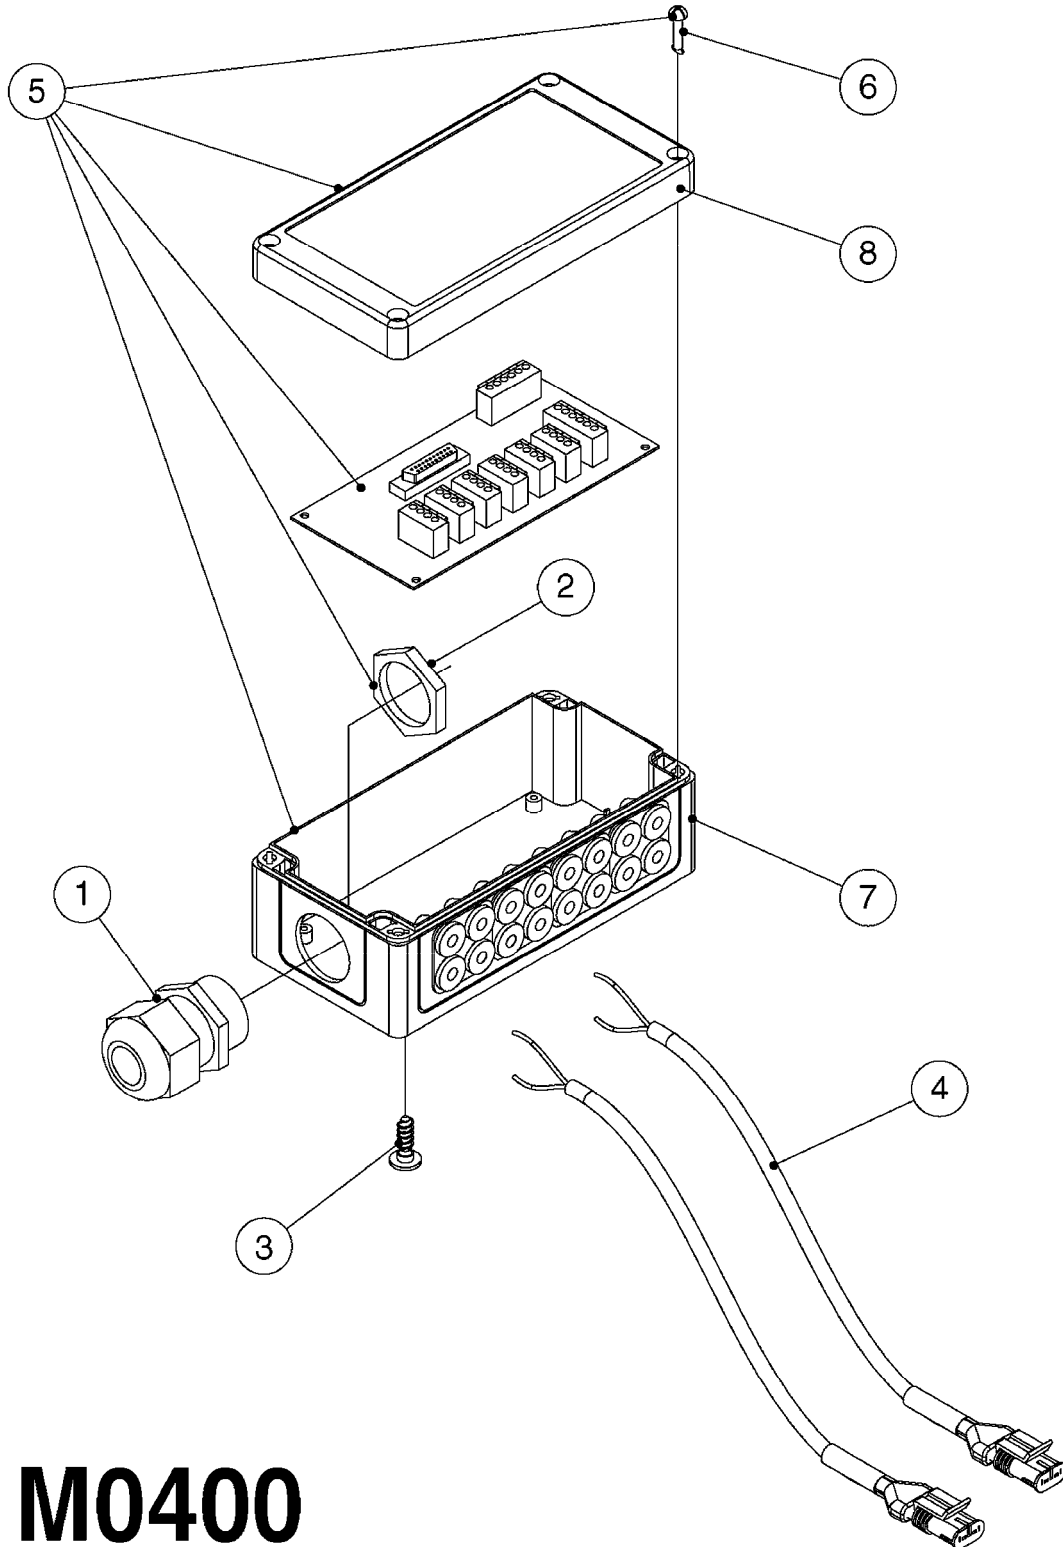

M0400

HYD. JUNCTION BOX 2012
M0400-HIN, 01:01:16

Page 1

Date 12.08.2020 9:57

Pos.	parts-n°	order qty	description
1	262106	1	BULKHEAD F. CABLE 6.5-14 BLACK
2	262107	1	NUT F. BULKHEAD CABLE GRAY
3	440675	1	SCREW F. PLASTIC 5X16 SS
4	26006400	1	CABLE L = 0.75M, AMP, MALE, 2P
5	26018500	1	HYD. BOX BOOM PCB NO LEADS
6	28082100	1	SCREW F. BOX LID 1/4" L=20
7	33508700	1	BOX BOTTOM 160X80X40 BLACK 1-HOLE
8	33508800	1	LID 160X80X15 BLK W/SCREWS