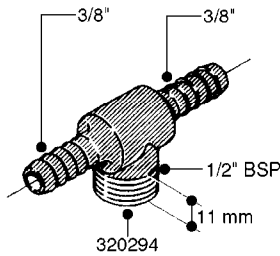

FITTINGS - HEXAGON NIPPLES
L0030-HIN, 01:01:16

L0030

FITTINGS - HEXAGON NIPPLES
L0030-HIN, 01:01:16

Page 1
Date 12.08.2020 9:56

parts-n°	order qty	description
10015303	1	FITT.PO.HN 1.00X1.00 M1000
10425003	1	FITT.PO.HN 1.25X1.00 MCPHEE
320132	1	FITT.DK HN 1" BSP
320176	1	FITT.DK HN 3/8"X1/2" BSP
320445	1	FITT.DK HN 1/4"X3/8" BSP
320655	1	FITT.DK HN 1/2"-1/2" BSP
320692	1	FITT.DK HN 3/8'BSPX1/4'NPT
320703	1	FITT.DK HN 3/8BSP X1/2 &1/4NPT
320725	1	FITT.DK NIPPLE 3/8"-3/8" BSP
320902	1	FITT.DK HN 3/8'X 1/4' BSP
390232	1	FITT.DK HN 1-1/2' X 1-1/4' BSP
390276	1	FITT.DK HN 1'BSP

L0040

FITTINGS - NIPPLES & ELBOWS
L0040-HIN, 01:01:16

Page 1
Date 12.08.2020 9:57

parts-n°	order qty	description
10530803	1	FITT.PO.SE 2.00X2.00 45 DEG.
320191	1	FITT.DK ELB 3/8' BSP 45 DEGREE
320482	1	FITT.DK ELB. 1/2" BSP 60 DEG.
320596	1	FITT.DK ELB 3/8'-1/2'BSP 45DEG
320607	1	FITT.DK HN 3/8M X 3/8F BSP LNG
320633	1	FITT.DK HN 3/8"M X 3/8"F BSP
321451	1	FITT.DK ELB.1-1/2 X1-1/4 80DEG
321532	1	FITT.DK REDUC 3/4' X 1/2' BSP
390233	1	FITT.DK REDUC 1-1/2" X 1" BSP