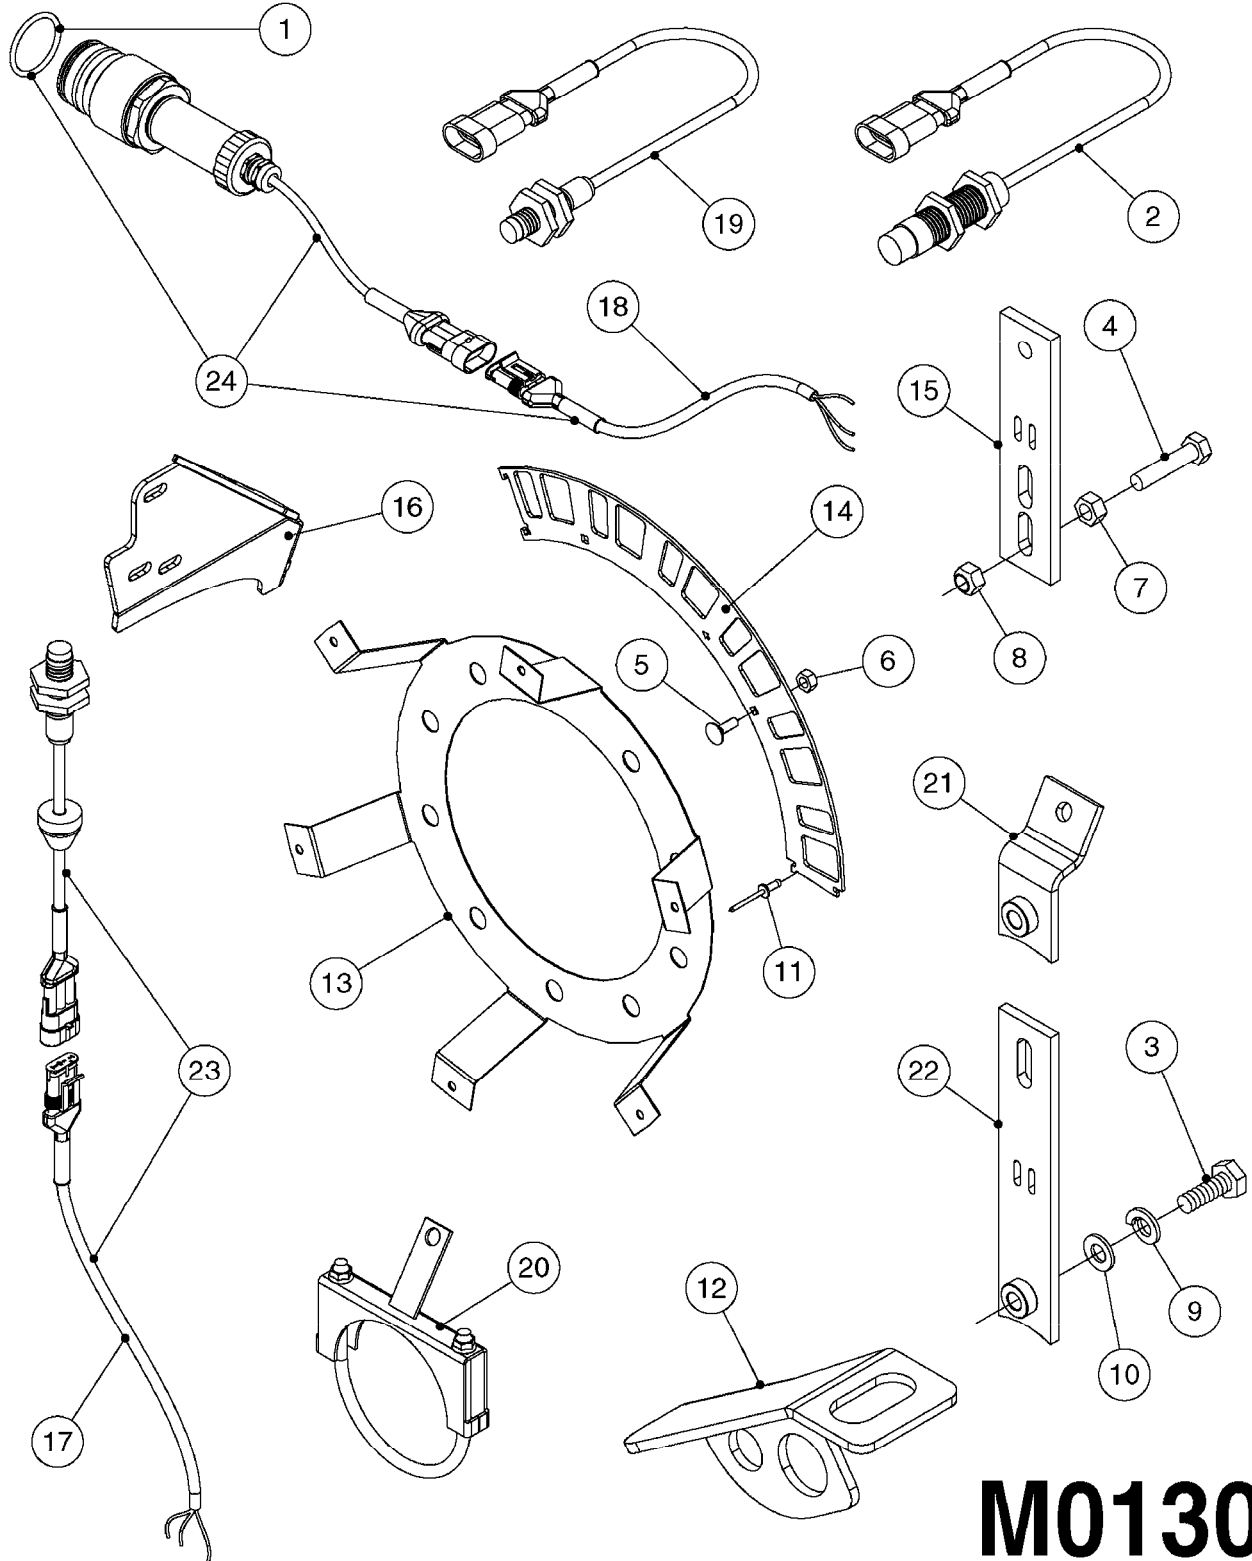

EZ-GUIDE 250 LIGHTBAR
M0080-HIN, 01:01:16

Page 1
Date 12.08.2020 9:57

Pos.	parts-n°	order qty	description
1	26007603	1	CABLE, ANTENNA, EZGUIDEPLUS
2	26015603	1	ANTENNA AG15 L1,EZ GDE 500/250
3	26016103	1	EZ-GUIDE 500 CABLE UNTERM.FUSE
4	26016203	1	EZ-GUIDE 500 POWER CONN.CABLE
5	26017303	1	EZ-GUIDE 250 ALL PORT CABLE
6	26017703	1	EZ-GUIDE 250 POWER CABLE
7	26017803	1	EZ-GUIDE 250 LIGHTBAR DISPLAY
8	26017903	1	EZ-GUIDE 250 PATCH ANTENNA
9	28048203	1	EZ-GUIDE 500 MOUNT F.AG15 ANT.
10	28048303	1	EZ-GUIDE 250/500 RAM MNT.1.5"
11	67217403	1	EZ-GUIDE 250 QUICK REF.CARD
12	84210603	1	EZ GUIDE 250 LIGHTBAR