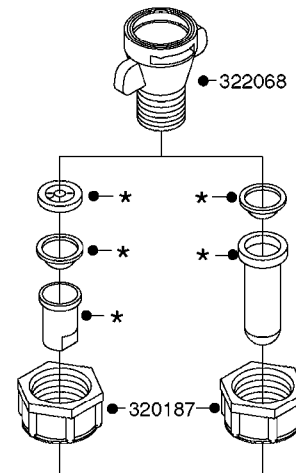

SINGLE NOZZLE BODY

TRIPLET NOZZLE BODY

D1090

*=REFER TO HARDI NOZZLE CATALOG

NOZZLE BODIES-SNAP FIT
D1090-HIN, 01:01:16

Page 1
Date 12.08.2020 9:56

parts-n°	order qty	description
143592	1	LOCK CLAMP FOR TRIPLET
241371	1	DIAPHRAGM F.NO-DRIP,VULC
241990	1	O-RING D9.3 X 2.4 VITON
242594	1	O-RING D14 X 1.78 SCH.70-EPDM
242598	1	O-RING D7.0 X 2.5 NITRIL
320187	1	FITT.DK CAP 3/8" BSP BLACK
320283	1	FITT.DK NUT 3/4"BSP
321462	1	CAP F.NO-DRIP ASSY.
322068	1	SNAP-FIT ADAPTER THREAD. HARDI
322114	1	NUT PLASTIC F.NOZZ.H
322116	1	BOLT PLASTIC F.NOZZ.H.
322258	1	HOUSING F.TRIPLET
322260	1	NOZZLE HOLDER LOWER PART
333012	1	NOZZLE HOLD. UPPER PART
334082	1	SNAP-FIT NOZZ.HOLD.CONE BLACK
334102	1	BLANK F.NOZZLE
334172	1	SNAP-FIT NOZZ.HOLD.CONE GREEN
334173	1	SNAP-FIT NOZZ.HOLD.CONE ORANGE
334220	1	YOKE, UPPER NOZZLE BODY
334371	1	SNAP-FIT NOZZLE HOLDER YELLOW
334373	1	SNAP-FIT NOZZLE HOLDER RED
334377	1	SNAP-FIT NOZZLE HOLDER BLUE
334926	1	SNAP-FIT TURN PLATE F TRIPLET
390639	1	O-RING F.NOZZLE FILTER
440665	1	SCREW M4.2X16 STAINLESS
716236	1	FITT.DK HB 1/2" ASSY. F. 3/4"
716413	1	FITT.DK PLUG ASSY. F.NOZ TUBE
724621	1	FITT.DK HB 3/4"ASSY F.3/4" NUT
725042	1	SCREEN 80 MESH W.GASKET, RED
725043	1	SCREEN 50 MESH W.GASKET,BLUE
725044	1	SCREEN 100 MESH W.GASKET,YELLO
725078	1	SNAP-FIT TRIPLET W/O NOZZ HOLD
725079	1	NOZZLE ASSY.SING.SNAP-FIT GREN
729645	1	NON-DRIP SPRING ASSY.GREEN 10