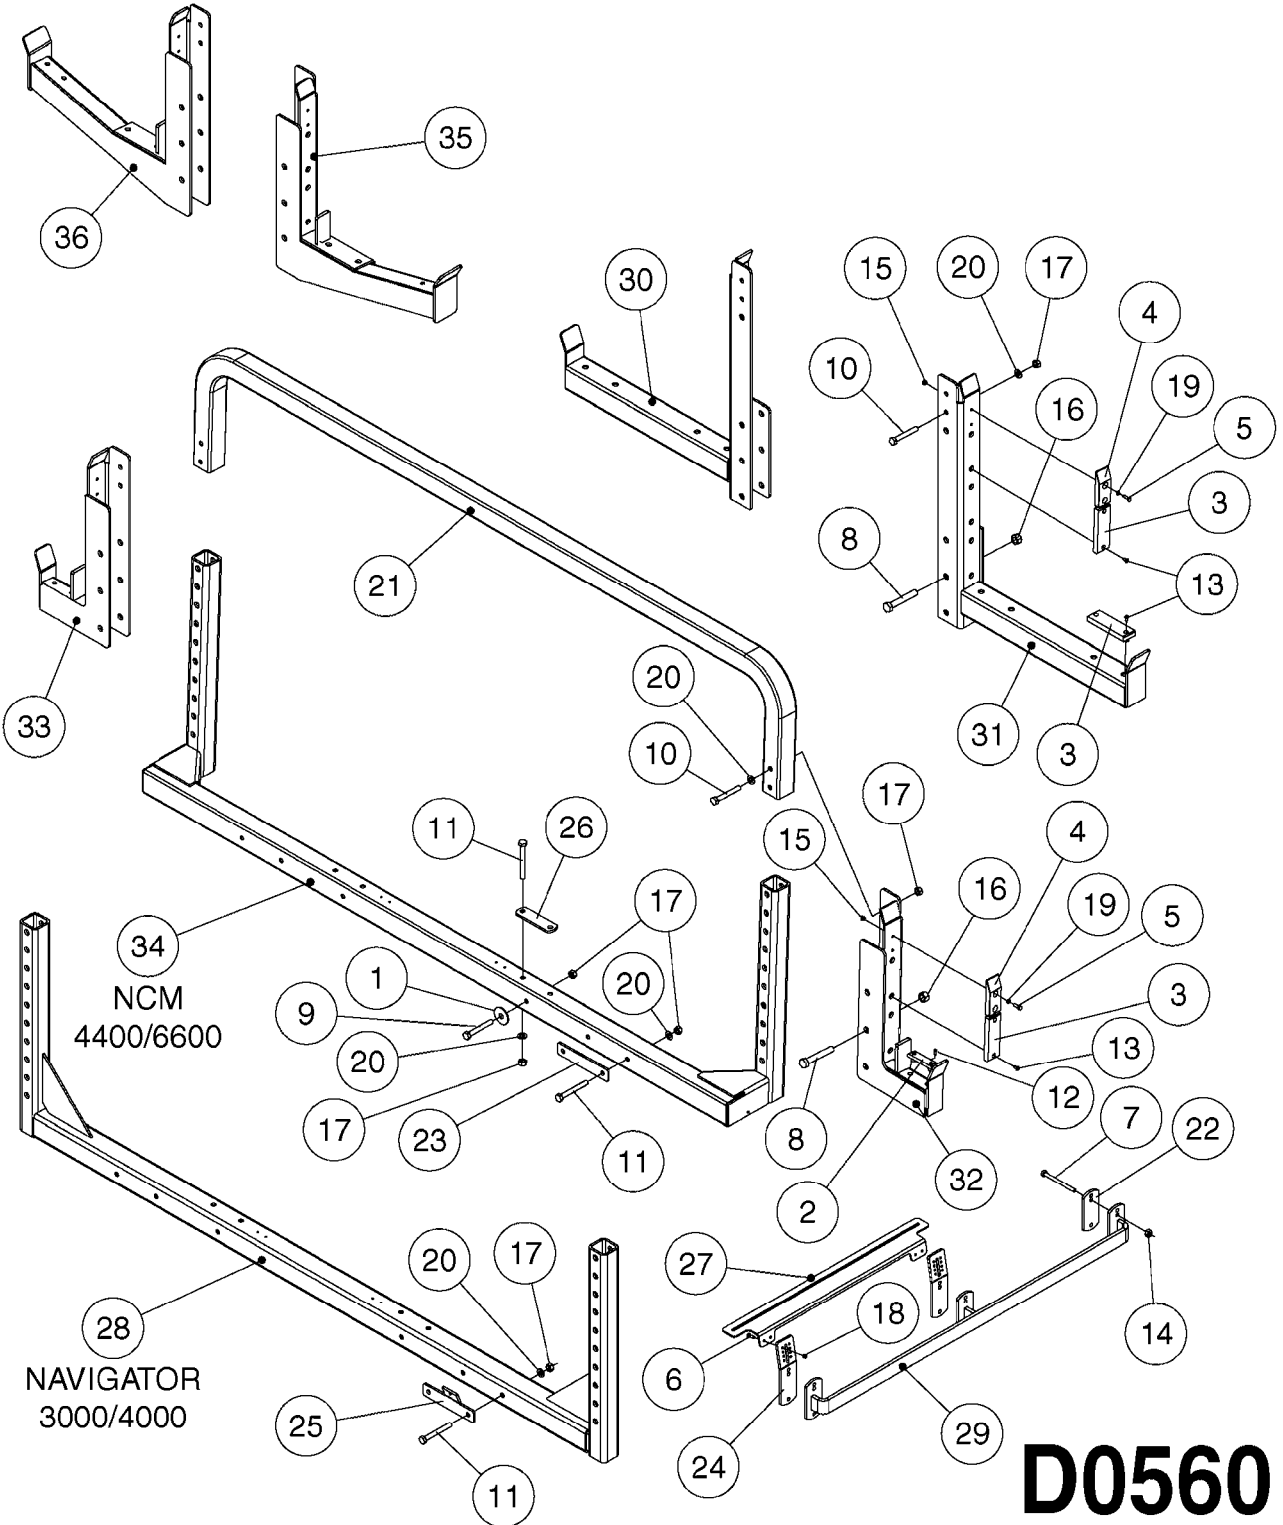

TRANSPORT BKTS - NCM/NAVIGATOR
D0560-HIN, 01:01:16

Page 1

Date 12.08.2020 9:56

Pos.	parts-n°	order qty	description
1	163074	1	WASHER D54/D17X3
2	333956	1	SLIDE SHOE 91X25X10
3	334135	1	SLIDE SHOE 140X45X15
4	390826	1	SLIDE PAD F.TRANSPORT BKT.CM/D
5	410362	1	BOLT HEX 8.8 SS M6X20
6	410406	1	BOLT HEX 8.8 DEL M5X16 FT
7	421232	1	BOLT HEX 8.8 DEL M8X110
8	430264	1	BOLT HEX 8.8 DEL M16X100
9	430367	1	BOLT HEX 8.8 DEL M12X100 DIN931
10	430485	1	BOLT HEX 8.8 DEL M12X90
11	430892	1	BOLT HEX 8.8 DEL M12X110
12	440665	1	SCREW M4.2X16 STAINLESS
13	440708	1	SCREW M5.5X16 SELF TAPPING SS
14	460143	1	LOCK NUT M8 SST A2 DIN985
15	460261	1	NUT HEX M6X1.00 LOCK DIN985 A2 SS
16	460585	1	LOCKING NUT M16 DIN985 A2 SS
17	460703	1	NUT HEX M12X1.75 LOCK DIN985A2 SS
18	461217	1	NUT HEX M5 LOCK
19	471125	1	WASHER M6U 6.4X14X1.2,A2 SS
20	471127	1	WASHER, M12, Ø24/13X24X2.5 SS
21	15028703	1	TRANSPORT CROSS TUBE CM4400
22	16092803	1	PLATE F. TRANSPORT CM+
23	16101703	1	PLATE 1/4"x1-1/2" L=270/2xØ13 NCM 4400/6600
23	16118303	1	PLATE F. CM8500-10000 TRANSPORT NCM 9000
24	16109303	1	PLATE F. TRANSPORT REST CM
25	16116703	1	PLATE, S/G TUBE MT NAVIGATOR
26	16138700	1	PLATE F. TRANSPORT CROSS BAR
27	16183403	1	BRACKET, TRANSPORT BAR NOZ SPC, RED T25 NOZZLE BRACKET
28	61010903	1	TRANSPORT CROSS BAR NAVIGATOR
29	61012603	1	TRANSPORT REST SPC NCM 4400
30	63024603	1	TRANSPORT REST FTZ R.H. CM4400
31	63024703	1	TRANSPORT REST FTZ L.H. CM4400
32	63024803	1	TRANSPORT REST SPC NCM/NAV
33	63024903	1	TRANSPORT REST SPC NCM/NAV
34	63027503	1	TRANSPORT CROSS BAR NCM44/6600
35	63038003	1	TRANSPORT BRACKET, 120 SPC LH
36	63038103	1	TRANSPORT BRACKET, 120 SPC RH