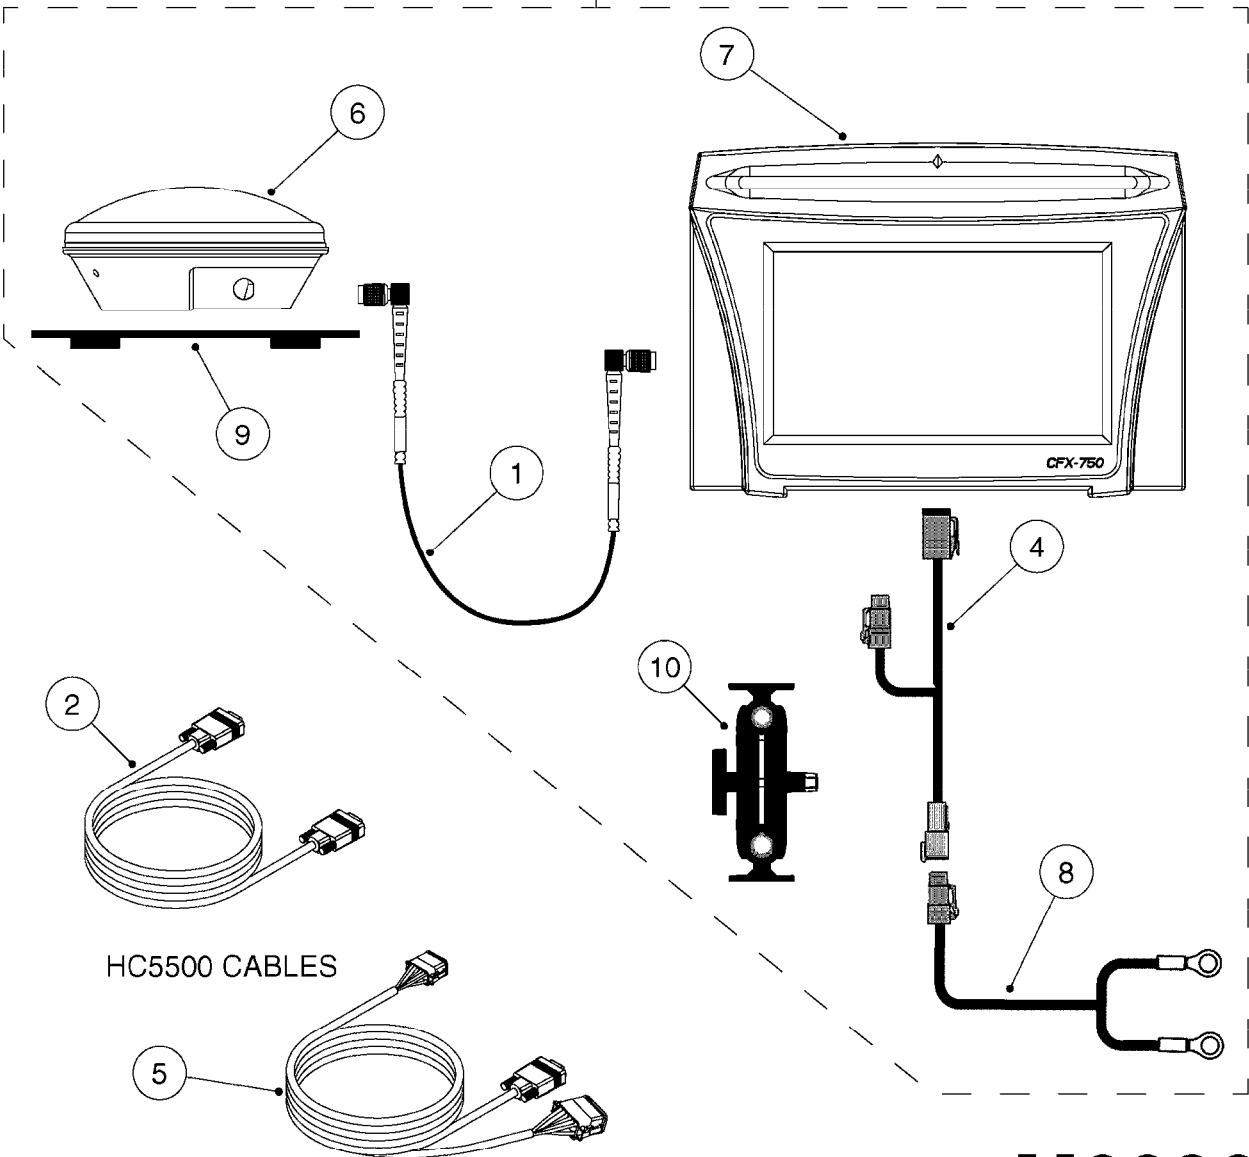

BOOM AND WORKING LIGHT KIT 09
M0020-HIN, 11:12:17

Page 1
Date 12.08.2020 9:57

Pos.	parts-n°	order qty	description
1	261482	1	SPADE TERMINAL 6.3X.8 1.0-2.5m
2	261576	1	PLUG ELEC.2 POLE MALE F.PILOT
3	261577	1	PLUG ELEC.2 POLE FEMALE- PILOT
4	261739	1	BULB 12V 21W REPALCEMENT
5	262009	1	BULB 12V/55W HVID REPLACEMENT
6	262010	1	SWITCH, 1 TERMINAL
7	262025	1	RING TERMINAL 10MM2 08
8	262031	1	RING TERMINAL 0.75MM 2
9	262105	1	PLUG CASE M25X1.5 11-18 GRAY
10	262107	1	NUT F. BULKHEAD CABLE GRAY
11	285765	1	BOOM LIGHT
12	285766	1	SERVICE WORK LIGHT
13	420604	1	BOLT HEX 8.8 DEL M10X25 FT DIN933
14	421046	1	BOLT HEX M8X25/25 A2 SS DIN933
15	460143	1	LOCK NUT M8 SST A2 DIN985
16	460423	1	NUT HEX M10X1.50 LOCK DIN985A2 SS
17	471126	1	WASHER, M8, Ø16/ 8.4X 1.6, SS
18	480804	1	RIVET Ø4.8x14.5
19	983072	1	ELEC. CABLE 3 WIRE X 0.75MM
20	983094	1	CABLE 10MM2 X 12"
21	16129600	1	MOUNT PLATE SWITCH WORKING LHT
22	16142400	1	BRACKET FOR LIGHTS NCM
23	26022800	1	BULKHEAD F. CABLE 15-18 BLACK
24	26057300	1	WORK LIGHT PCB 13
25	26176203	1	FUSE 5.0A QUICK-ACT.
26	28048200	1	WIRE GROMET RUBBER 4 HOLE
27	28048600	1	FULE 15A ATOF SERIES
28	28082100	1	SCREW F. BOX LID 1/4" L=20
29	33525400	1	BOTTOM F. BOX 80X160 1+16 F. PT.SCREW
30	33525500	1	COVER F. BOX 80X160 W/PT.SCREW
31	72020800	1	CABLE 2X10MM2/MALE PLUG L=4500
32	72020900	1	CABLE 2X10MM2/FEM. PLUG L=5000

3 COMPLETE ASSEMBLY