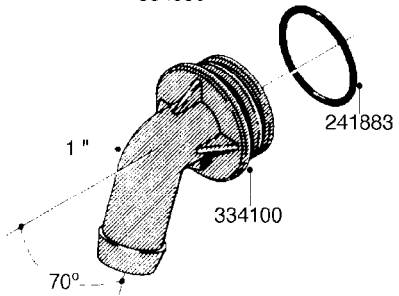

L0090

FITTINGS - S-56 & S-61
L0090-HIN, 01:01:16

Page 1

Date 12.08.2020 9:57

parts-n°	order qty	description
145661	1	FITT.DK S-61 FORK
241754	1	O-RING D59.5X3
241883	1	O-RING 3 X 39.2 NITRIL
322055	1	FITT.DK S-61 BULKHEAD
322056	1	FITT.DK S-61 BULKHEAD NUT
322066	1	FITT.DK S-56 NUT
334050	1	FITT.DK S-61 STR.1-1/4"
334068	1	FITT.DK S-61 STR.1"
334091	1	FITT.DK S56 STR.1-1/2'
334099	1	FITT.DK S-61 ELB.1-1/2"110 DEG
334100	1	FITT.DK S-61 ELB.1" 110 DEG.
334151	1	FITT.DK S-61 ELB.1-1/4"110 DEG
390231	1	FITT.DK NIPPLE 1-1/2 X S56