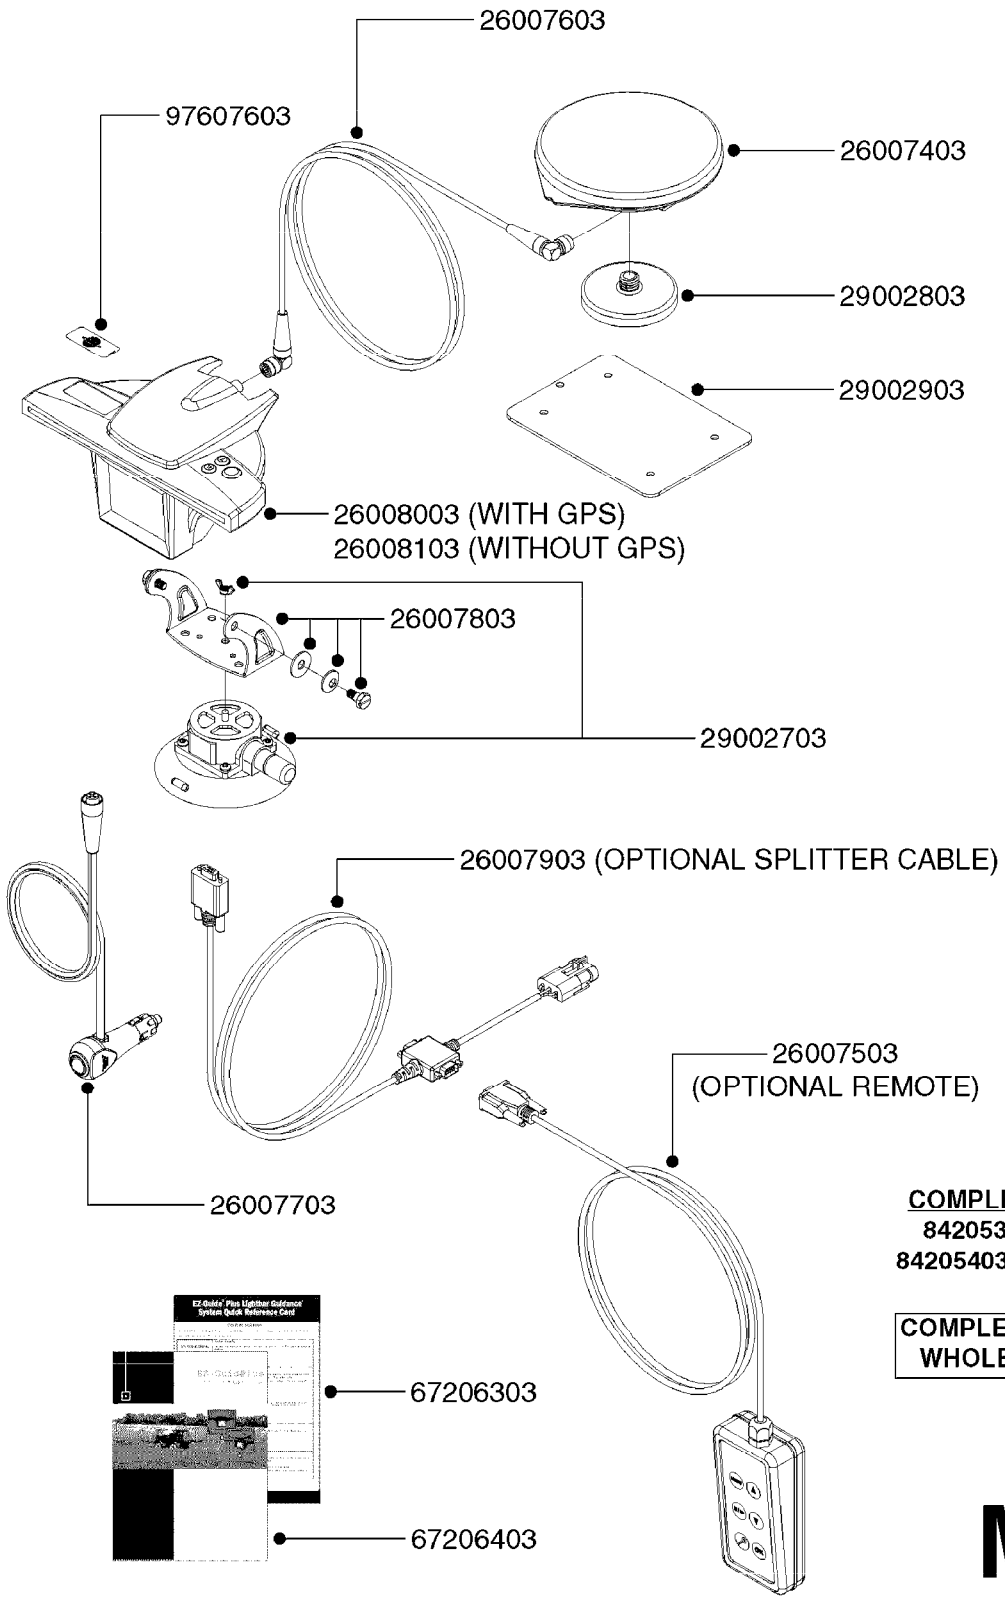

COMPLETE ASSEMBLY:
84205303 (WITH GPS)
84205403 (WITHOUT GPS)

**COMPLETE ASSEMBLIES
WHOLEGOODS ITEMS**

M0040

EZ-GUIDE PLUS LIGHT BAR
M0040-HIN, 01:01:16

Page 1
Date 12.08.2020 9:57

parts-n°	order qty	description
26007403	1	ANTENNA,HURRICANE F. EZGUIDEPL
26007503	1	REMOTE KEYPAD EZ-GUIDE PLUS
26007603	1	CABLE, ANTENNA, EZGUIDEPLUS
26007703	1	CABLE, POWER F. EZGUIDEPLUS
26007803	1	BRACKET KIT F. EZGUIDEPLUS
26007903	1	EZ-Guide 500 External Interfac
26008003	1	LIGHT BAR ASSM WITH GPS
26008103	1	LIGHT BAR ASSM WITHOUT GPS
29002703	1	VACUUM CUP 4 1/2" 1420I
29002803	1	MOUNT, MAG F. ANTENNA
29002903	1	PLATE, F. ANTENNA MOUNT
67206303	1	QUICK REFERENCE CARD EZ-GUIDE+
67206403	1	MANUAL EZ GUIDE PLUS
84205303	1	EZ GUIDE PLUS W GPS, NO LABLE
84205403	1	EZ GUIDE PLUS W/O GPS,NO LABLE
97607603	1	DECAL COMPANY 45MM X 20MM