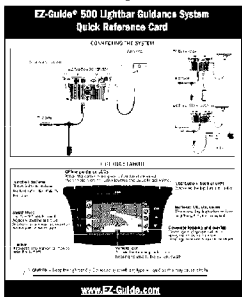

EZ-GUIDE 250 LIGHTBAR
M0080-HIN, 01:01:16

Page 1
Date 12.08.2020 9:57

Pos.	parts-n°	order qty	description
1	26007603	1	CABLE, ANTENNA, EZGUIDEPLUS
2	26015603	1	ANTENNA AG15 L1,EZ GDE 500/250
3	26016103	1	EZ-GUIDE 500 CABLE UNTERM.FUSE
4	26016203	1	EZ-GUIDE 500 POWER CONN.CABLE
5	26017303	1	EZ-GUIDE 250 ALL PORT CABLE
6	26017703	1	EZ-GUIDE 250 POWER CABLE
7	26017803	1	EZ-GUIDE 250 LIGHTBAR DISPLAY
8	26017903	1	EZ-GUIDE 250 PATCH ANTENNA
9	28048203	1	EZ-GUIDE 500 MOUNT F.AG15 ANT.
10	28048303	1	EZ-GUIDE 250/500 RAM MNT.1.5"
11	67217403	1	EZ-GUIDE 250 QUICK REF.CARD
12	84210603	1	EZ GUIDE 250 LIGHTBAR