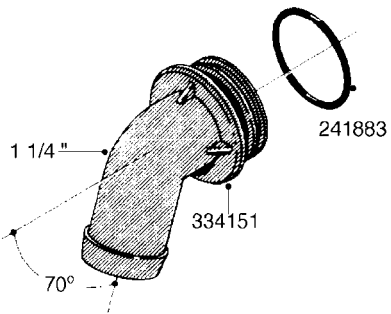

L0090

FITTINGS - S-56 & S-61
L0090-HIN, 01:01:16

Page 1

Date 12.08.2020 9:57

parts-n°	order qty	description
145661	1	FITT.DK S-61 FORK
241754	1	O-RING D59.5X3
241883	1	O-RING 3 X 39.2 NITRIL
322055	1	FITT.DK S-61 BULKHEAD
322056	1	FITT.DK S-61 BULKHEAD NUT
322066	1	FITT.DK S-56 NUT
334050	1	FITT.DK S-61 STR.1-1/4"
334068	1	FITT.DK S-61 STR.1"
334091	1	FITT.DK S56 STR.1-1/2'
334099	1	FITT.DK S-61 ELB.1-1/2"110 DEG
334100	1	FITT.DK S-61 ELB.1" 110 DEG.
334151	1	FITT.DK S-61 ELB.1-1/4"110 DEG
390231	1	FITT.DK NIPPLE 1-1/2 X S56