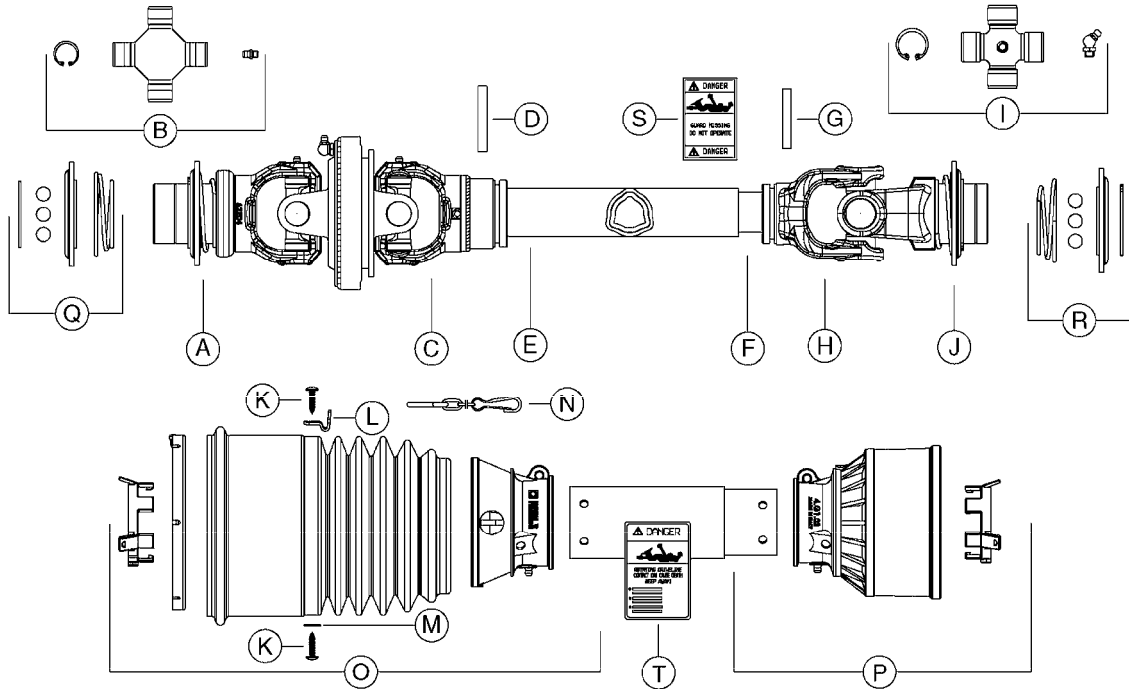

COMPLETE ASSEMBLIES
WHOLEGOODS ITEMS

A0550

C.V.PTO SHAFTS YELLOW (PRE'05)
A0550-HIN, 01:01:16

Page 1
Date 05.08.2019 11:46

parts-n°	order qty	description
284042	1	UNIV. JOINT 30x92mm
829444	1	PTO 1-3/8/6X1-3/8/6x1210MM HAC
829478	1	PTO 1-3/8/21x1210 TF
829801	1	PTO 1-3/8/6 X 1-3/8/6 CV
10596103	1	PTO SHIELD OUTER 1000x82mm OD
10596203	1	PTO SHIELD INNER 1000x75mm OD
10601203	1	UNIV. JOINT 30.2x99.4mm TWIN
10601703	1	SHIELD BGR.F.OUTER TUBE CV TWI
10601803	1	SHIELD CONE F.OUTER TUBE CV
10601903	1	SHIELD CONE F.INNER TUBE CV TW
10602003	1	SHIELD BGR.F.INNER TUBE CV TWI
10602203	1	SHIELD RETAINER F.CV TWIN PTO
10602303	1	SHIELD CONE F.CV END TWIN
10627003	1	PTO TUBE OUTER F.CV PTO SHAFT
10627103	1	PTO PIN TUBE RETAINER CV OUTER
10627203	1	PTO YOKE OUTER F.CV PTO SHAFT
10627303	1	PTO TUBE INNER F.CV PTO SHAFT
10627403	1	PTO TUBE RETAINER CV INNER
10627503	1	PTO YOKE F.INNER TUBE CV PTO
10627703	1	PTO PIN KIT F. CV PTO SHAFT
10627803	1	PTO YOKE 1-3/8X6 SPL SLIP F.CV
10628003	1	PTO REPAIR KIT F.SLIP YOKE CV
10639503	1	PTO 1-3/8/21 alt 28035003
10639603	1	PTO 1-3/4/20 alt 28035103
10639703	1	PTO 1-3/4/20X1-3/8/21X1210 TF
28008403	1	PTO YOKE 1-3/4X20SPL SLIP F.CV
28008503	1	PTO REPAIR KIT 1-3/4"SLIP YOKE
28008603	1	PTO YOKE 1-3/8X21SPL
28008703	1	PTO REPAIR KIT 1-3/8"SLIP YOKE
28008803	1	PTO YOKE 1-3/8X21SPL SLIP F.CV
28008903	1	UNIV. JOINT 23.8x86 F.CV PTO
28009003	1	PTO TUBE OUTER F.CV 1060MM
28009103	1	PTO TUBE INNER F.CV 1060MM
28009203	1	PTO SHIELD OUTER 1007x67mm OD
28009303	1	PTO SHIELD INNER 1007x60mm OD
28009403	1	UNIV. JOINT 27x74.6mm
28009503	1	PTO YOKE 1-3/8X21SPL 28027703
28009603	1	PTO REPAIR KIT 1-3/8"SLIP YOKE
28009803	1	PTO PIN TUBE RETAINER OUTER
28009903	1	PTO TUBE RETAINER INNER
28010003	1	SHIELD RETAINER F.CV TF PTO
28010103	1	PTO YOKE F.INNER TUBE CV PTO
28010203	1	PTO YOKE 1-3/8X21SPL
28010303	1	SHIELD CONE F.CV END TF
28010403	1	SHIELD BGR.F.OUTER TUBE CV TF
28010503	1	SHIELD CONE F.OUTER TUBE CV TF
28010603	1	SHIELD CONE F.INNER TUBE CV TF
28010703	1	SHIELD BGR.F.INNER TUBE CV TF
28010803	1	PTO YOKE INNER F.CV PTO SHAFT
28010903	1	PTO YOKE 1-3/4X20SPL SLIP F.CV
28017103	1	PTO HALF SAFETY SHIELD
28017203	1	PTO HALF SAFETY SHIELD
28017303	1	PTO PIN KIT F. CV PTO SHAFT
28017403	1	PTO HALF SAFETY SHIELD
28017503	1	PTO HALF SAFETY SHIELD
28017803	1	PTO TUBE INNER F.CV
28017903	1	PTO YOKE 1-3/8X6SPL
28018103	1	PTO PIN KIT F. CV PTO SHAFT
28040703	1	SAFETY CHAIN F.CV BLACK PTO (SET OF 2)