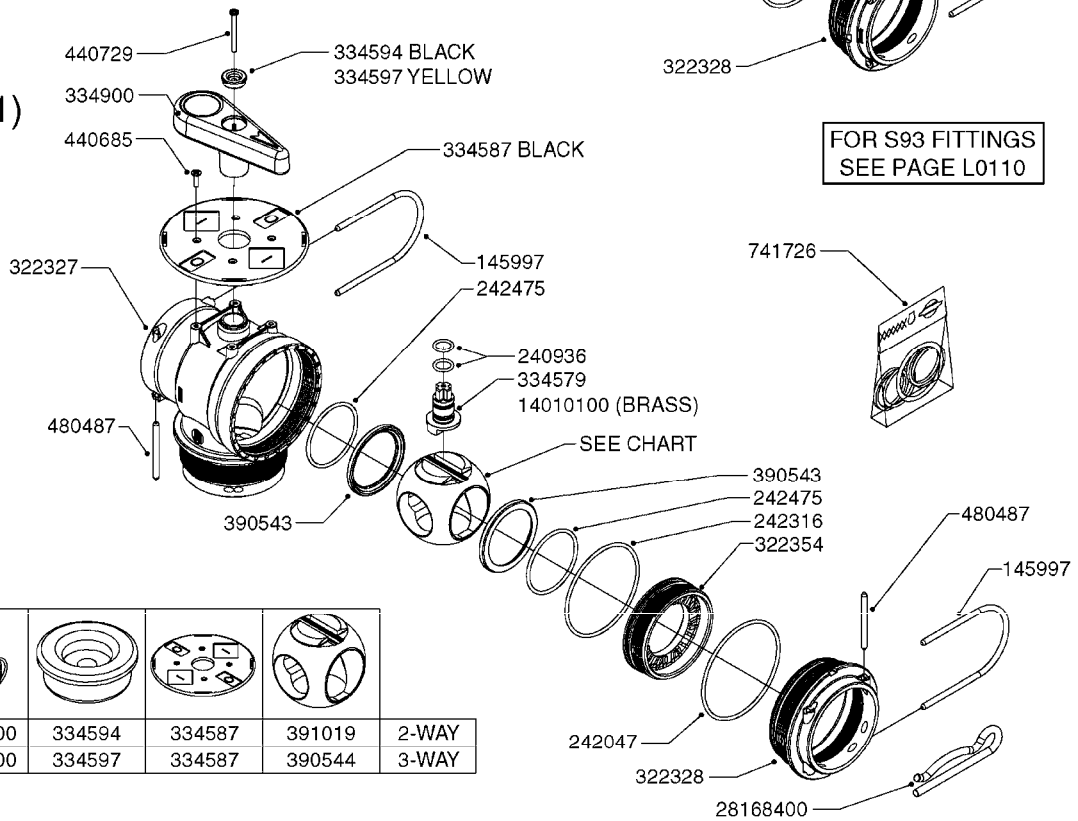

S93 (01)

FOR S93 FITTINGS
SEE PAGE L0110

				2-WAY
72082300	334594	334587	391019	2-WAY
				3-WAY
72082400	334597	334587	390544	3-WAY

B0530