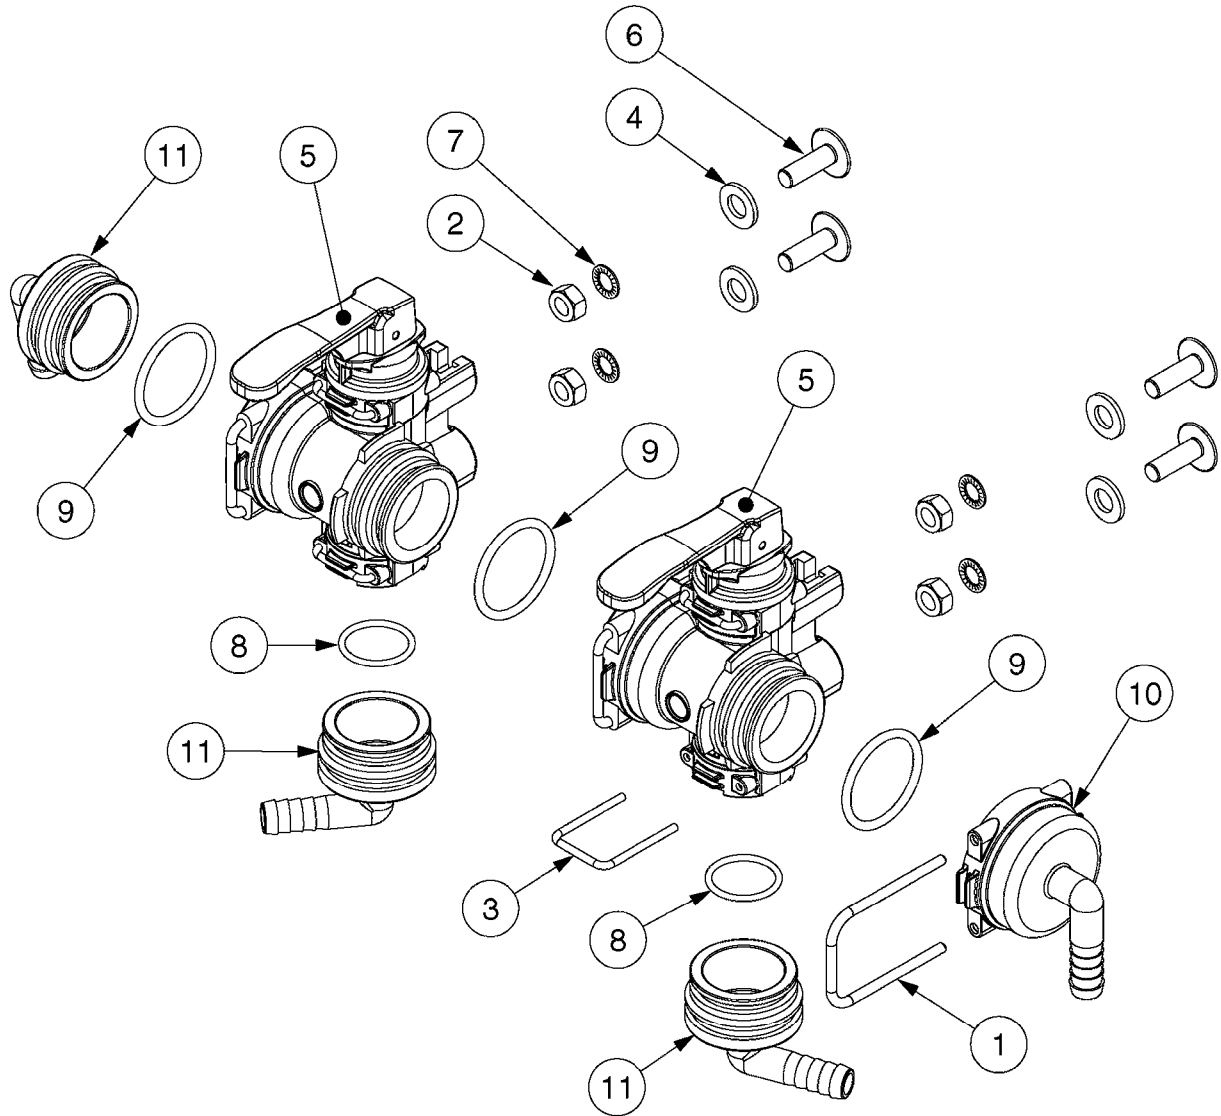

B0810

MANUAL INDUCTION VALVE -
RUBICON
B0810-HIN, 10:07:18

Page 1
Date 05.08.2019 11:48

Pos.	parts-n°	order qty	description
1	145996	1	FITT.DK S-67 FORK
2	460143	1	SELF LOCK NUT M8 SST A2 DIN985
3	27044201	1	FORK Ø3-29
4	MA237294000	1	FLAT GASKET D19/D10 X 2MM
5	MA534001006	1	MANUAL VALVE 463T
6	MA701022010	1	RLS SCREW M8X25 A225129
7	MA703003010	1	WASHER INT JZ08 A2 27625
8	MA705002015	1	O-RING T3 VITON
9	MA705002034	1	O-RING T5 VITON
10	MA718009003	1	90° ELBOW FITTING FEMALE T5 DIA13
11	MA718011019	1	CONNECTION T5M-DN13