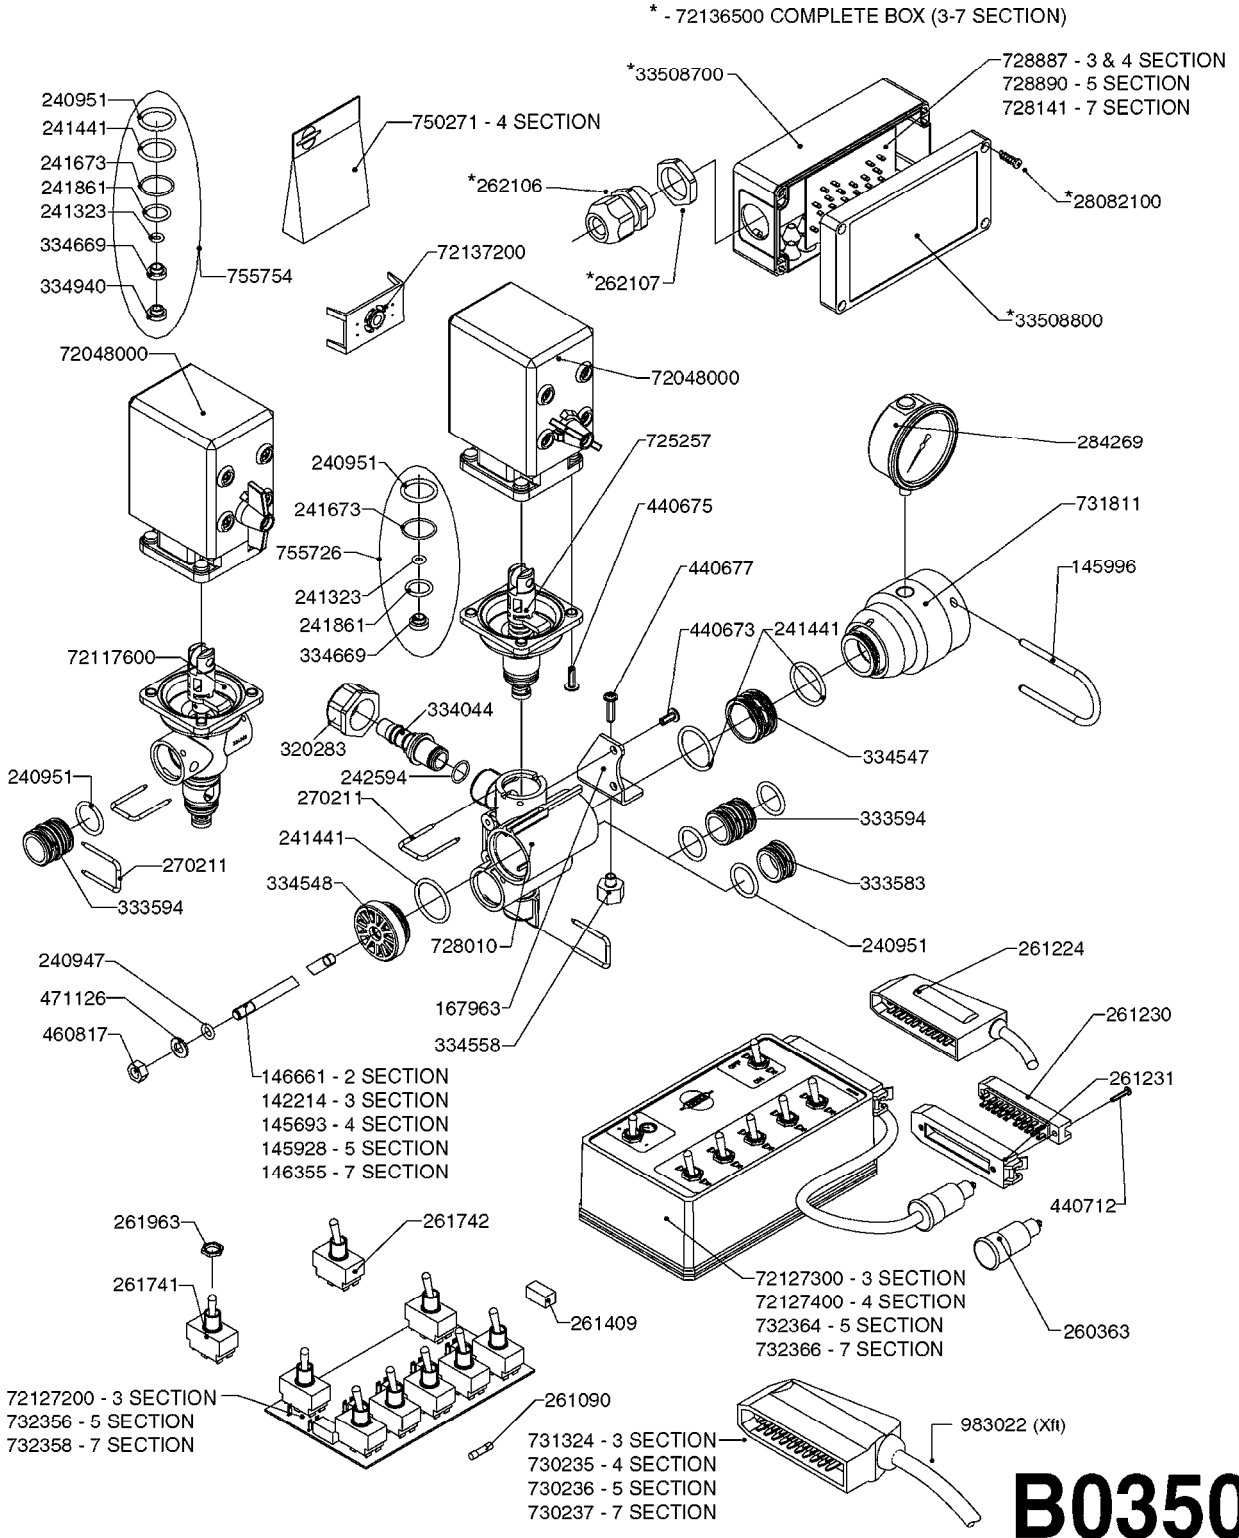

EVC, ECP, ECPC CONTROLS
B0350-HIN, 01:01:16

Page 1
Date 05.08.2019 11:48

parts-n°	order qty	description
142214	1	STUD BOLT - M8X265, 3 SECTION
145693	1	STUD BOLT - M8X330, 4 SECTION
145928	1	STUD BOLT - M8X400, 5 SECTION
145996	1	FITT.DK S-67 FORK
146355	1	STUD BOLT - M8X540, 7 SECTION
146661	1	STUD BOLT M8 X 195
167963	1	MOUNT BKT.F.EC BOOM SEC.
240947	1	O-RING D7.3X2.4 NITRIL
240951	1	O-RING D21.2X3 NITRIL
241323	1	O-RING D5.3X2.4 NITRIL
241441	1	O-RING D29.3X3
241673	1	O-RING D22.1X1.6
241861	1	O-RING D15.3X2.4 VITON
242594	1	O-RING D14 X 1.78 SCH.70-EPDM
260363	1	PLUG 2 POLE 12V
261090	1	FUSE 5 X 20 6.3A, 250V
261224	1	PLUG HOUSING F/20 POLE MALE
261230	1	PLUG INSERT 20 POLE FEMALE
261231	1	PLUG HOUSING 20 POLE FEMALE
261409	1	RELAY 12V F. ESC CNTRL BOX '96
261741	1	SWITCH 2 POLE 12V TOGGLE PRESS
261742	1	SWITCH 2 POLE 12V ON/OFF
261963	1	NUT F.EC SWITCH
262106	1	BULKHEAD F. CABLE 6.5-14 BLACK
262107	1	NUT F. BULKHEAD CABLE GRAY
270211	1	FITT.DK S25 FORK L=37.5
284269	1	PRESSURE GAUGE 0-8-16 BAR Ø2,5" 1/4"
320283	1	FITT.DK NUT 3/4"BSP
333583	1	END PIECE FOR BYPASS
333594	1	CONNECTING PIECE F. BYPASS
334044	1	FITT.DK HB 3/4' F. 3/4' CAP
334547	1	CONNECTING PIECE F. PRESSURE
334548	1	END COVER
334558	1	NUT HEX PLASTIC INSERT
334669	1	VALVE CONE D14/D7-SH 63 WHITE
334940	1	VALVE CONE D14/D6-SH 63 GREEN
440673	1	SCREW F.PLASTIC 5X12 SS
440675	1	SCREW F. PLASTIC 5X16 SS
440677	1	SCREW F. PLASTIC 5X20 SS
440712	1	SCREW 30X16 STAINLESS
460817	1	NUT HEX M8 STAINLESS DIN 934
471126	1	WASHER, M8, Ø16/ 8.4X 1.6, SS
725257	1	SPINDLE SECT. F/EC DISTRIBUTOR
728010	1	DISTRIB HOUSING W/CONST PR GRN
728141	1	CIRCUIT BOARD F.EC7 CONN. BOX
728887	1	CIRCUIT BOARD EC CONTROL
728890	1	CIRCUIT BOARD 5 SECTION EC
730235	1	CABLE F.CONTRL BOX EC4 L=11500
730236	1	CABLE F.CONTRL BOX EC5 L=11500
730237	1	CABLE EC7 L=11500MM
731324	1	CABLE F.CONTRL BOX EC3 L=11500
731811	1	FITT.DK ADAPTOR S67 EC BOOM SE
732356	1	PRINT BOARD EVC ESC 5 SECTION
732358	1	PRINT BOARD EVC ESC 7 SECTION
732364	1	CONTROL BOX ESC/EVC 5 SEC.CM+
732366	1	CONTROL BOX ESC/EVC 7 SEC.CM+
750271	1	O-RING KIT F.EC/4 CONTROL UNIT
755726	1	O-RING KIT F.EC/ESC SEC.VALVE
755754	1	GASKET SET EVC DIST
983022	1	WIRE 12 x 0.5 x 2MM x 12"
28082100	1	SCREW F. BOX LID 1/4" L=20