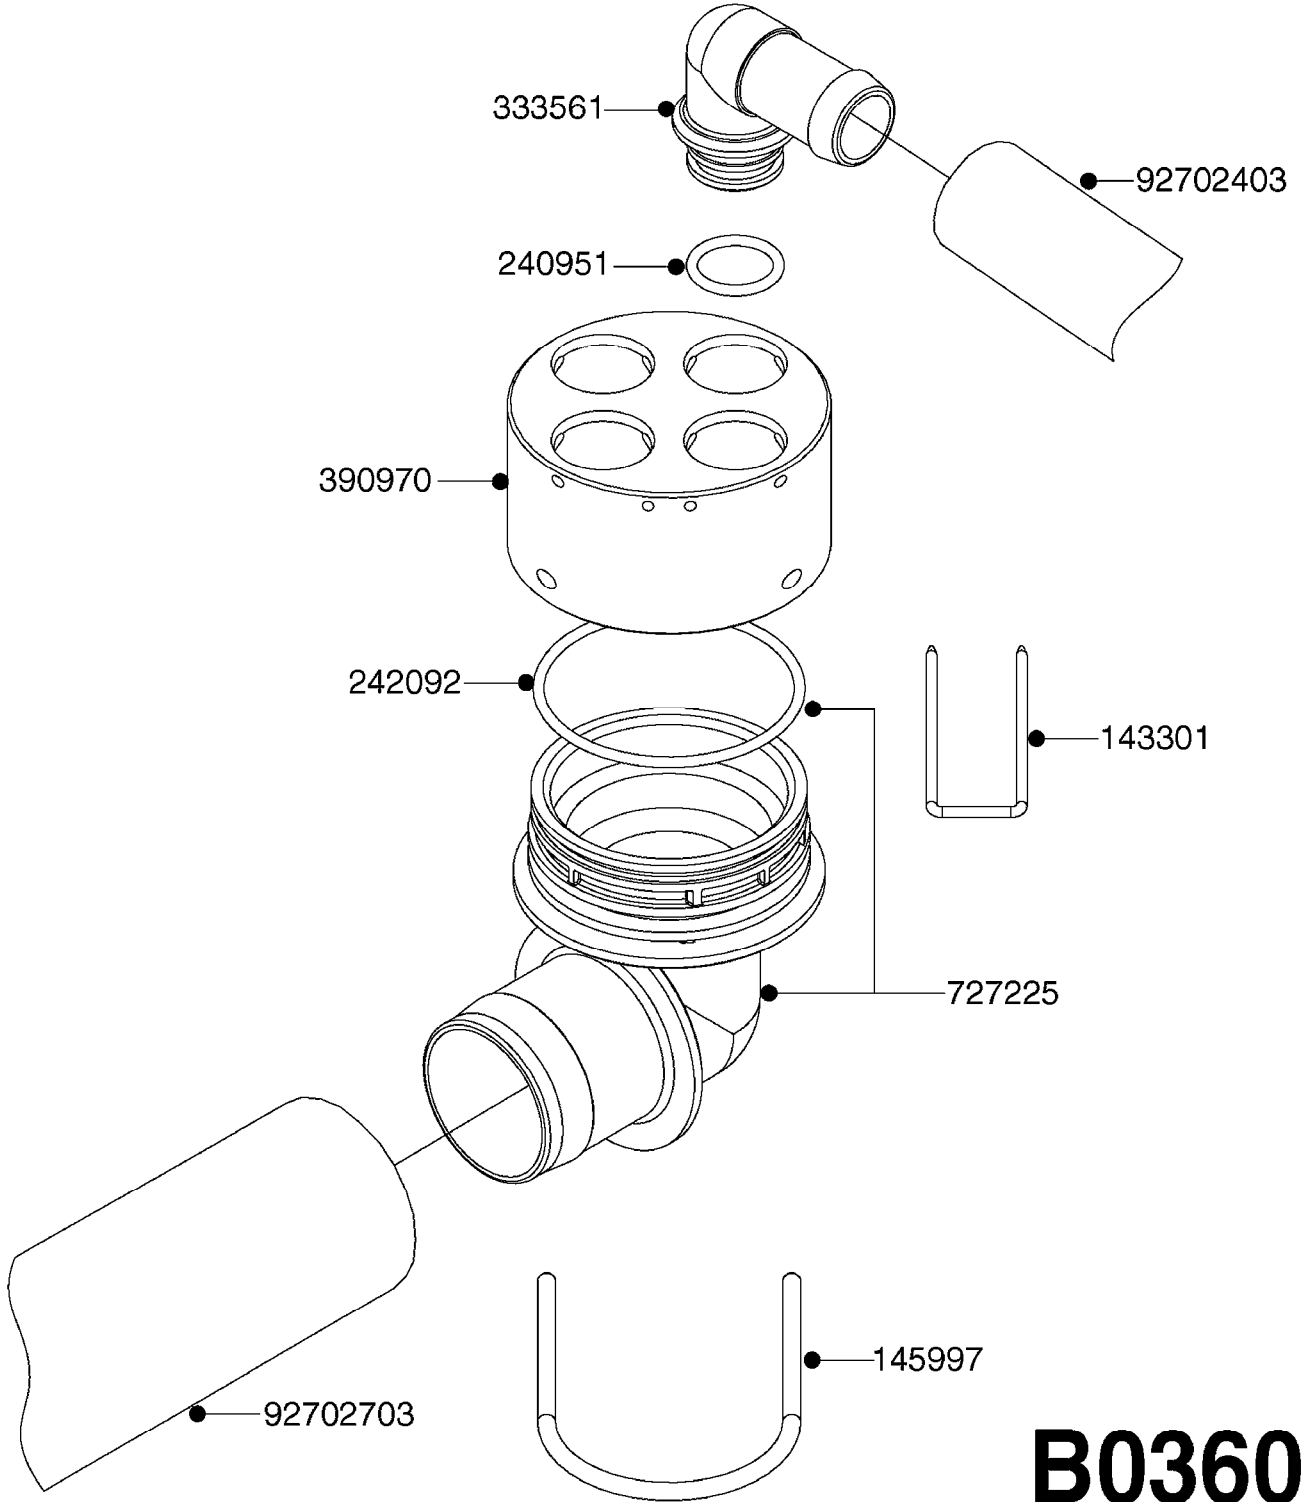

EC RETURN MANIFOLD
B0360-HIN, 28:05:19

Page	0
Date	05.08.2019 11:48

EC RETURN MANIFOLD
B0360-HIN, 28:05:19

Page 1

Date 05.08.2019 11:48

parts-n°	order qty	description
143301	1	LOCK CLAMP 78 MM
145997	1	FITT.DK S-93 FORK
240951	1	O-RING D21.2X3 NITRIL
242092	1	O-RING D69.5X3
333561	1	FITT.DK ELB.1" EC RETURN
390970	1	DISTRIBUTOR S93 4XD27
727225	1	FITT.DK S-93 ELB.2'PVC W/ORING
92702403	1	HOSE PVC SUCT GRAY 1"
92702703	1	HOSE PVC SUCT GRAY 2"