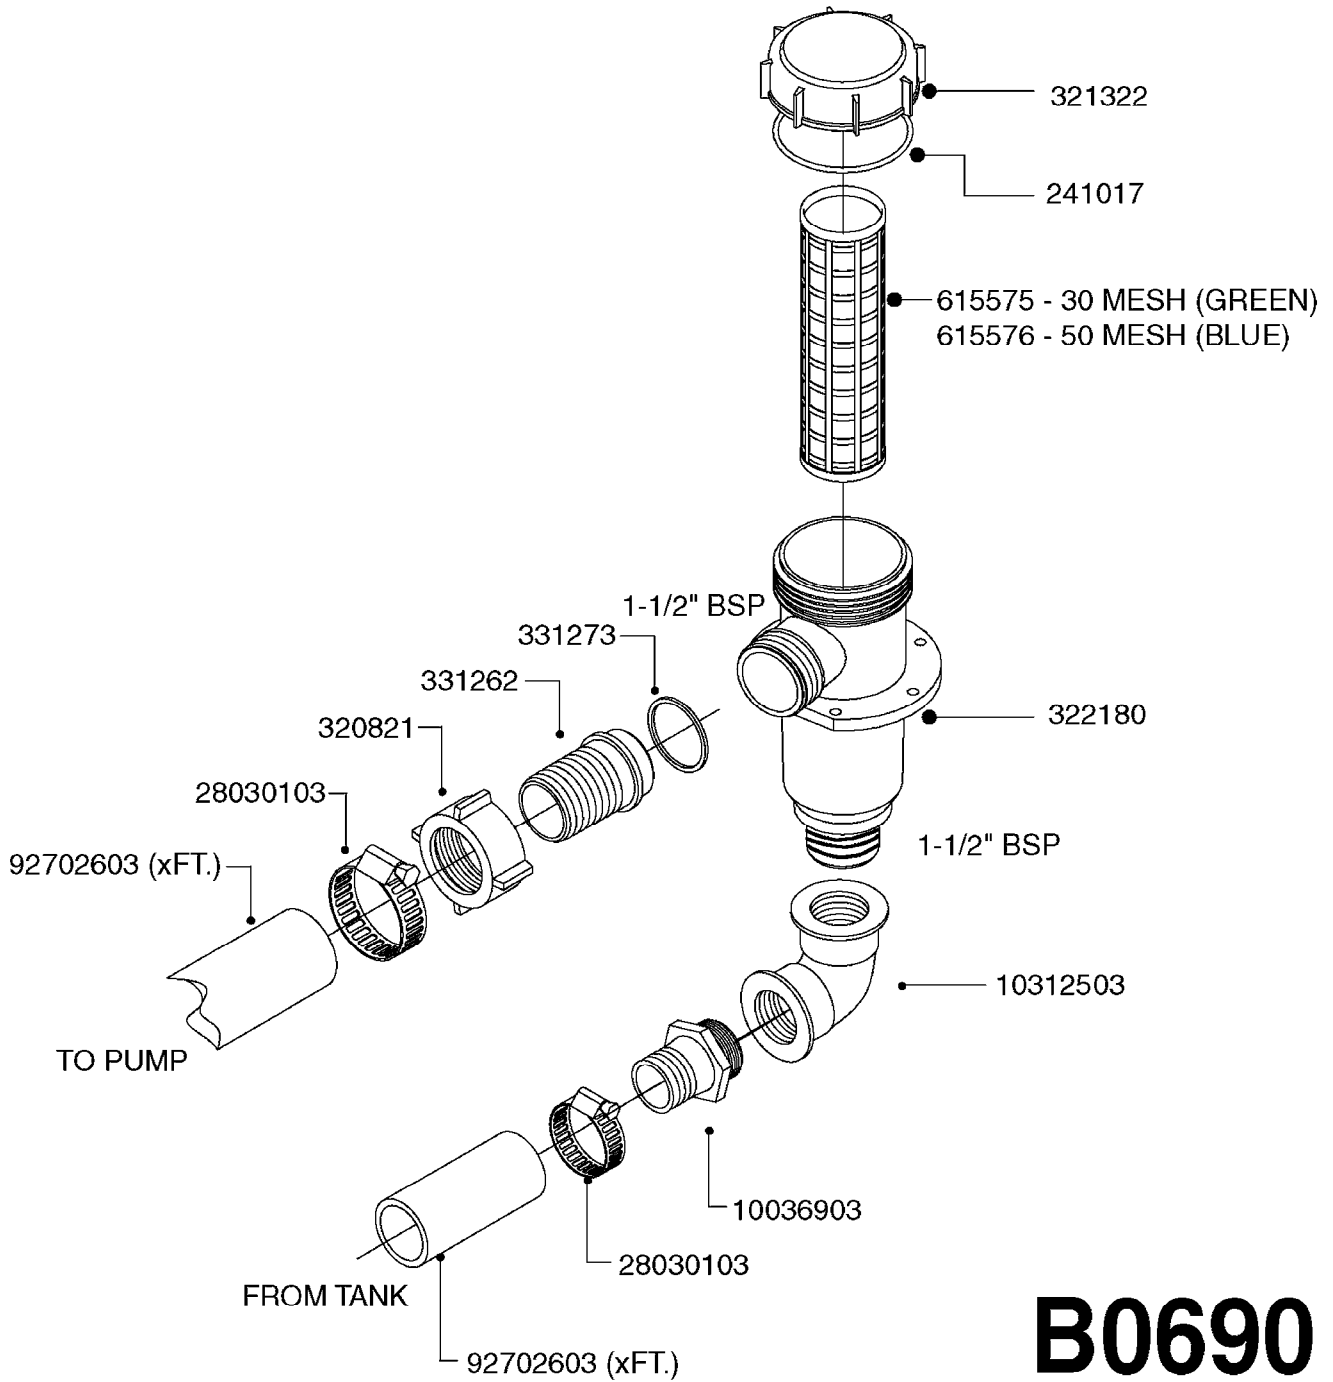

SUCTION FILTER CENTRIFUGAL
B0690-HIN, 01:01:16

Page 1
Date 05.08.2019 11:48

parts-n°	order qty	description
241017	1	O-RING D74,5X3 NITRIL
320821	1	FITT.DK NUT 1-1/2" BSP
321322	1	SCREW CAP F. S80 X 4
322180	1	SUCT.FILLER HOUSING W.1-1/2BSP
331262	1	FITT.DK HB 1-1/2" F. 1-1/2"NUT
331273	1	O-RING D44/D38X2 F.1-1/2"
615575	1	FILTER F.TOP SUCT.30 MESH GRN.
615576	1	FILTER F.TOP SUCT.50 MESH BLUE
10036903	1	FITT.PO.HB 1.50X1.50 IMB1212
10312503	1	FITT.PO.EL 1.5X1.5 FEMALE
28030103	1	CLAMP HOSE GEAR P5/4-S1.5"6724
92702603	1	HOSE PVC SUCT GRAY 1-1/2"