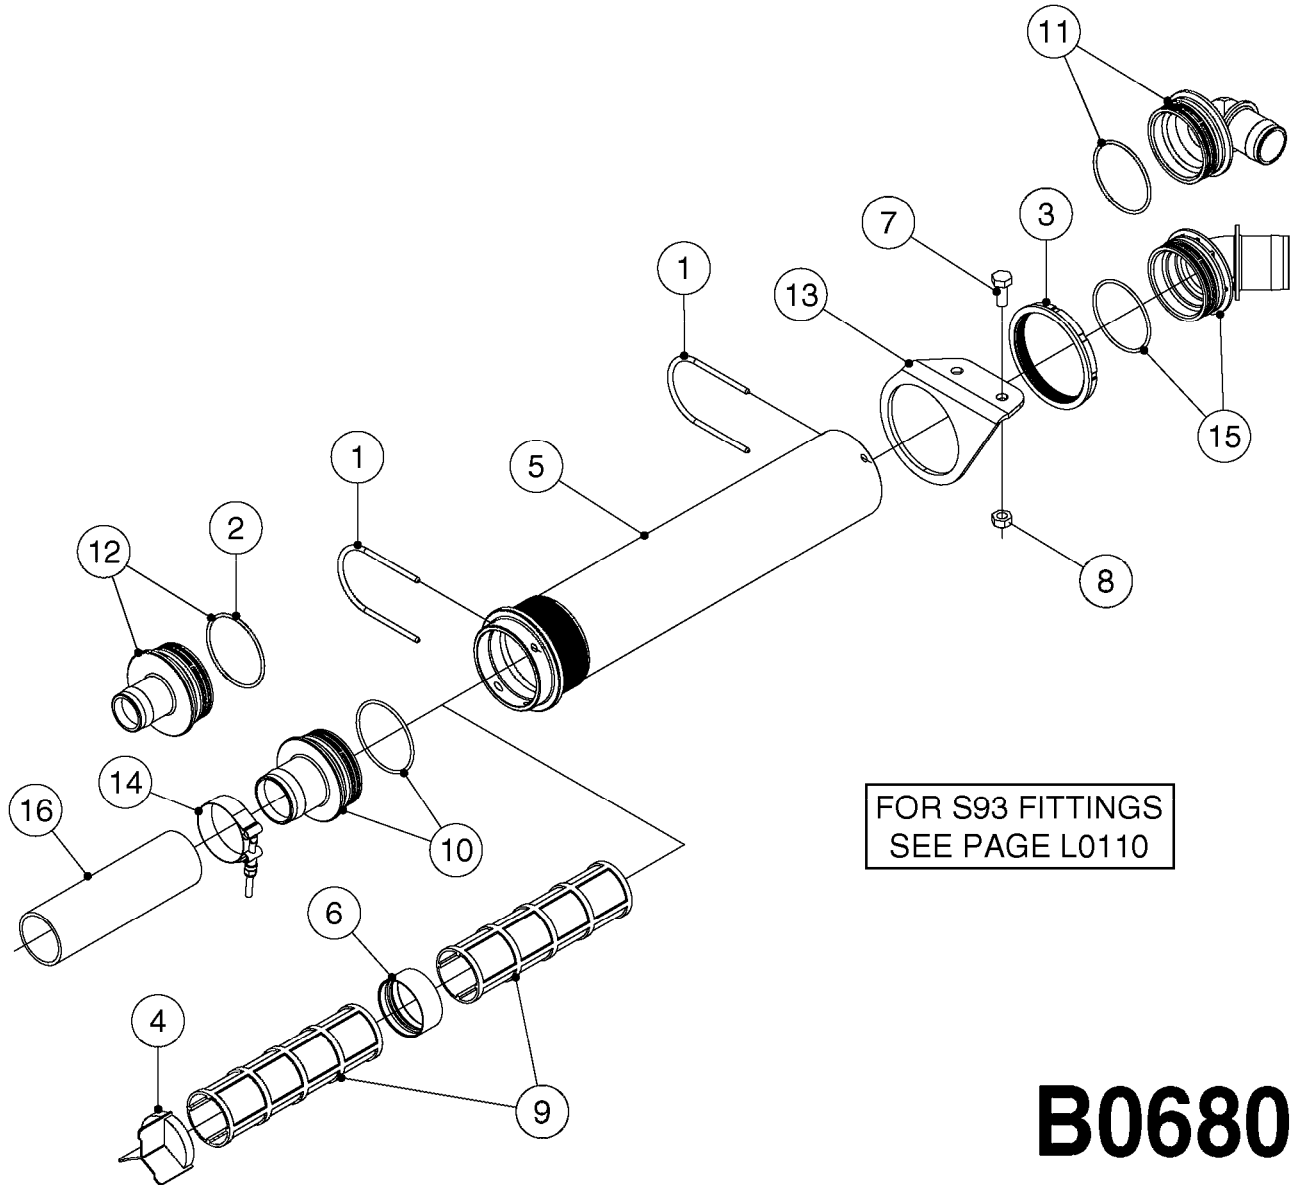

DOUBLE SUCTION FILTER - S93
B0680-HIN, 01:01:16

Page 1

Date 05.08.2019 11:48

Pos.	parts-n°	order qty	description
1	145997	1	FITT.DK S-93 FORK
2	242351	1	O-RING D69.5X3.0 VITON F.S-93
3	322109	1	FITT.DK S-93 BULKHEAD NUT
4	334605	1	VANE F.TOP SUCTION FILTER
5	390906	1	DOUBLE FILTER CASING S93 99
6	390907	1	SOCKET F.DOUB.FILTER CAS. S93
7	420604	1	BOLT HEX 8.8 DEL M10X25 FT DIN933
8	460423	1	NUT HEX M10X1.50 LOCK DIN985A2 SS
9	615415	1	FILTER ELEM.S93,30 MESH-GREEN
9	615416	1	FILTER ELEM.S93,50 MESH-BLUE
9	615417	1	FILTER ELEM.S93,80 MESH-RED
10	727227	1	FITT.DK S-93 STR.2" W/ORING
11	728395	1	FITT.DK S-93 ELB.1-1/2" 90 DEG
12	728523	1	FITT.DK S-93 STR.1-1/2" W.O-RING
13	16029503	1	PLATE 5.0X114X160/BOW/HOLE D94
14	28030103	1	CLAMP HOSE GEAR P5/4-S1.5"6724
14	28030203	1	CLAMP HOSE T-BOLT S2" 235-67
15	72072700	1	FITT.DK S-93 45D 2" PVC
16	92702603	1	HOSE PVC SUCT GRAY 1-1/2"
16	92702703	1	HOSE PVC SUCT GRAY 2"