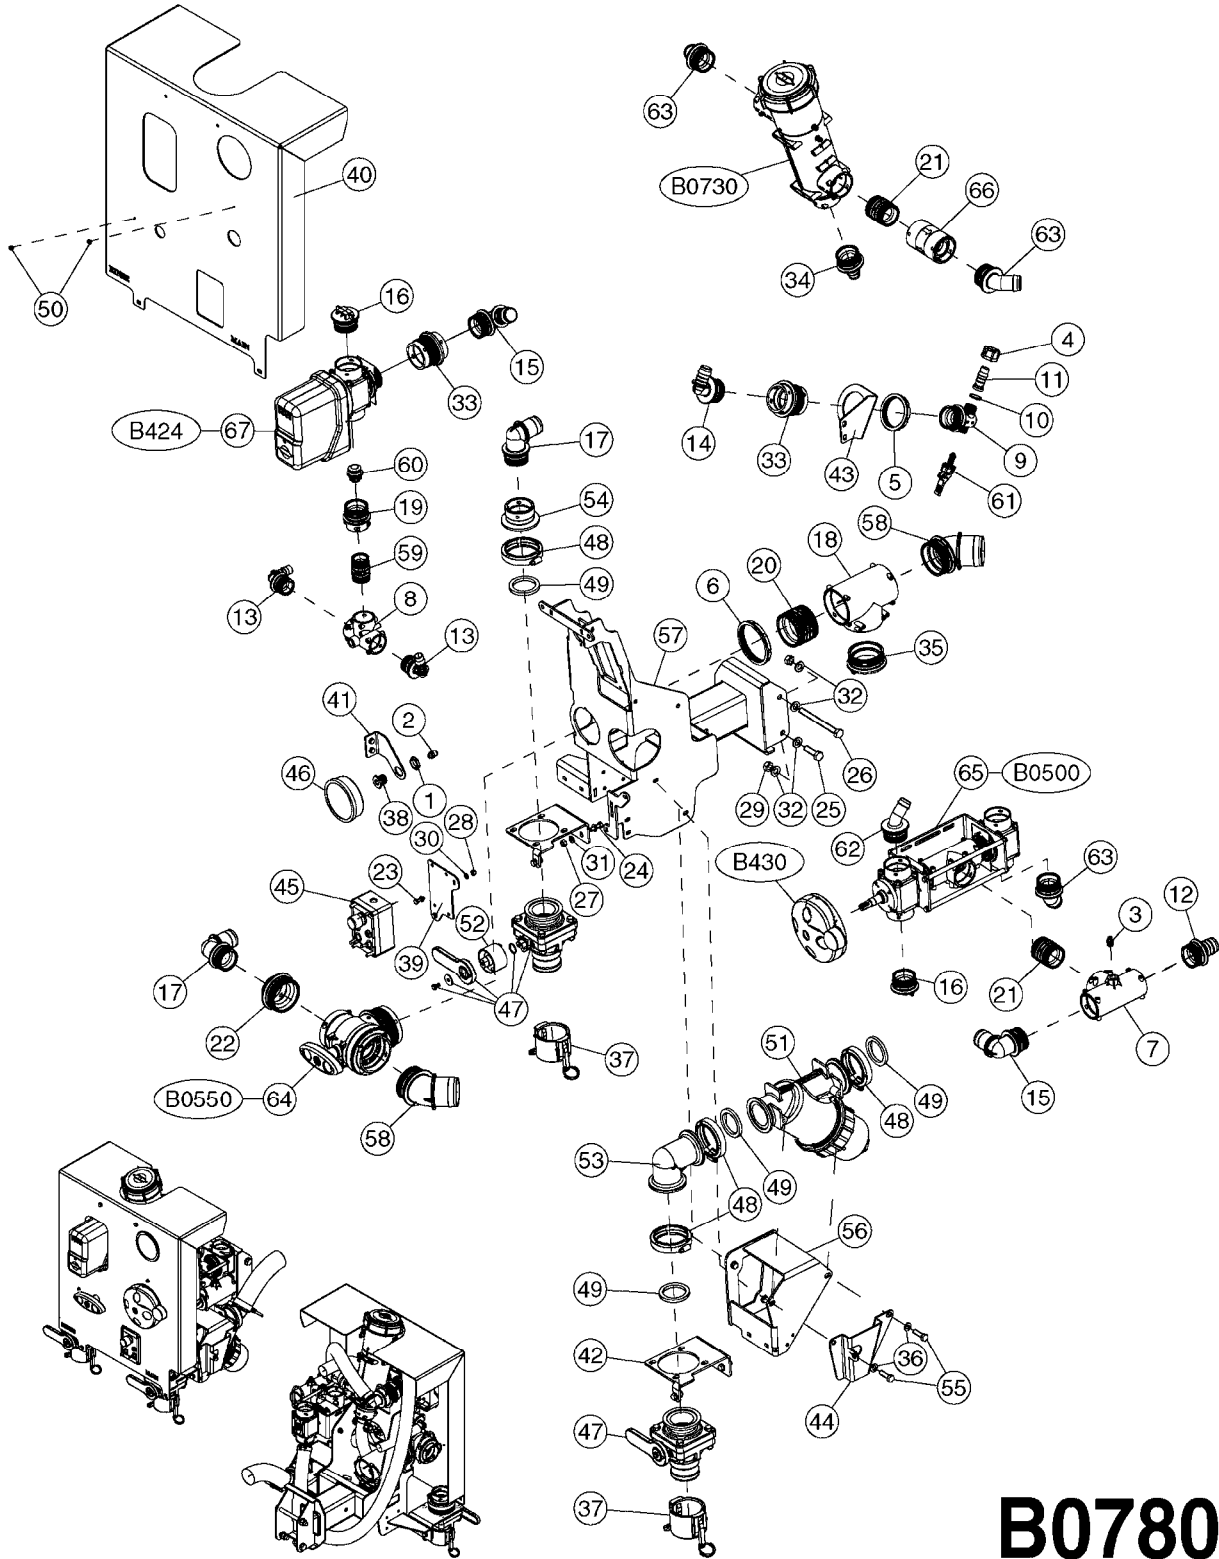

B0780

Pos.	parts-n°	order qty	description
1	140766	1	NUT 1/2" BSP
2	231346	1	QUICK COUPLER 1/8"BSP X 4 MM
3	232230	1	QUICK COUPLER 1/4"BSP X 4 MM
4	320283	1	FITT.DK NUT 3/4"BSP
5	322108	1	FITT.DK S-67 BULKHEAD NUT
6	322109	1	FITT.DK S-93 BULKHEAD NUT
7	322224	1	FITT.DK S-67 TEE
8	322352	1	FITT.DK S-53 TEE
9	322358	1	T-PIECE S67-1/2"-3/4"
10	330595	1	O-RING D24.6/D20X2.1 -3/4"
11	330691	1	FITT.DK HB 3/4'F.3/4' NUT
12	334232	1	FITT.DK S-67 STR.1-1/4"
13	334241	1	FITT.DK S-53 ELB.3/4"
14	334243	1	FITT.DK S-67 ELB.1"
15	334244	1	FITT.DK S-67 ELB.1-1/4"
16	334250	1	FITT.DK S-67 PLUG
17	334445	1	FITT.DK S-67 ELB.1-1/2"
18	334545	1	FITT.DK S-93 TEE
19	334564	1	FITT.DK S-67 TO S-53 ADAPTER
20	334572	1	FITT.DK S-93 ADAPTOR MALE MALE
21	334573	1	FITT.DK S-67 CONNECTOR
22	334601	1	FITT.DK S-93 TO S67 ADAPTOR
23	410362	1	BOLT HEX 8.8 SS M6X20
24	421046	1	BOLT HEX M8X25/25 A2 SS DIN933
25	430721	1	BOLT HEX 8.8 DEL M12X40 FT
26	430932	1	BOLT HEX 8.8 DEL M12X130 FT
27	460143	1	SELF LOCK NUT M8 SST A2 DIN985
28	460261	1	NUT HEX M6X1.00 LOCK DIN985 A2 SS
29	460703	1	NUT HEX M12X1.75 LOCK DIN985A2 SS
30	471125	1	WASHER M6U 6.4X14X1.2,A2 SS
31	471126	1	WASHER, M8, Ø16/ 8.4X 1.6, SS
32	471127	1	WASHER Z12N 13X24X2.5 RST
33	726464	1	FITT.DK S-67 BULKHEAD W/GASKET
34	726560	1	FITT.DK S-67 STR.1" W.O'RING
35	726580	1	FITT. S93 PLUG W/O-RING
36	10009703	1	WASHER LOCK L/W Z 3/8"
37	10531003	1	CAP F.MALE QUICK COUPLER 2"
38	14055400	1	FITT.DK REDUC 1/2"x1/8"x1/4"BS
39	16172003	1	BRACKET, CONTROL BOX, PRESIDIO
40	16172103	1	MAIN FLUID SYSTEM, COVER, PRESIDIO
41	16174603	1	BRACKET, PRESSURE GAUGE, PRESIDIO
42	16176603	1	BALL VALVE BANJO 2" FLANGE, BRACKET, PR
43	16177003	1	BRACKET, CLEAN CYCL. FILTER HANDLE, PR
44	16182803	1	BRACKET, AIR GUN DUST CLEANING, PR
45	26031703	1	OUTSIDE CONTROL BOX ASSEMBLY, PR2700
46	28014403	1	GAUGE 4"BR REAR PSI200
47	28034403	1	BALL VALVE BANJO 2" FLANGE
48	28034503	1	CLAMP F. 2" BANJO FLANGE
49	28034603	1	GASKET F. 2" BANJO FLANGE
50	28087800	1	BUTTON, VALVE FUNCTION 4Ø
51	28091003	1	Y STRAINER, BANJO, 2" FLANGE,30 MESH
52	28091103	1	HANDLE RISER, BANJO, 2"x1-3/8" HANDLE OFFSET
53	28091203	1	COUPLING, BANJO, 2", FLANGE, 90
54	39002003	1	FITT S67/2" BANJO FLANGE
55	42000203	1	BOLT HEX 3/8-16X3/4 18-8 SS
56	61019803	1	BRACKET, Y STRAINER, BANJO, 2", FLANGE, PR
57	63041903	1	BRACKET, MAIN FLUID SYSTEM, PR
58	72072900	1	FITT. S93 2-1/2" 45° S W/O-RING
59	72114300	1	FITT. DK S-53 MALE MALE W.ORIN
60	72132600	1	CHECK VALVE SUBASSEMBLY S53
61	72281300	1	VALVE BOOSTER/ON/OFF CYCLONE F