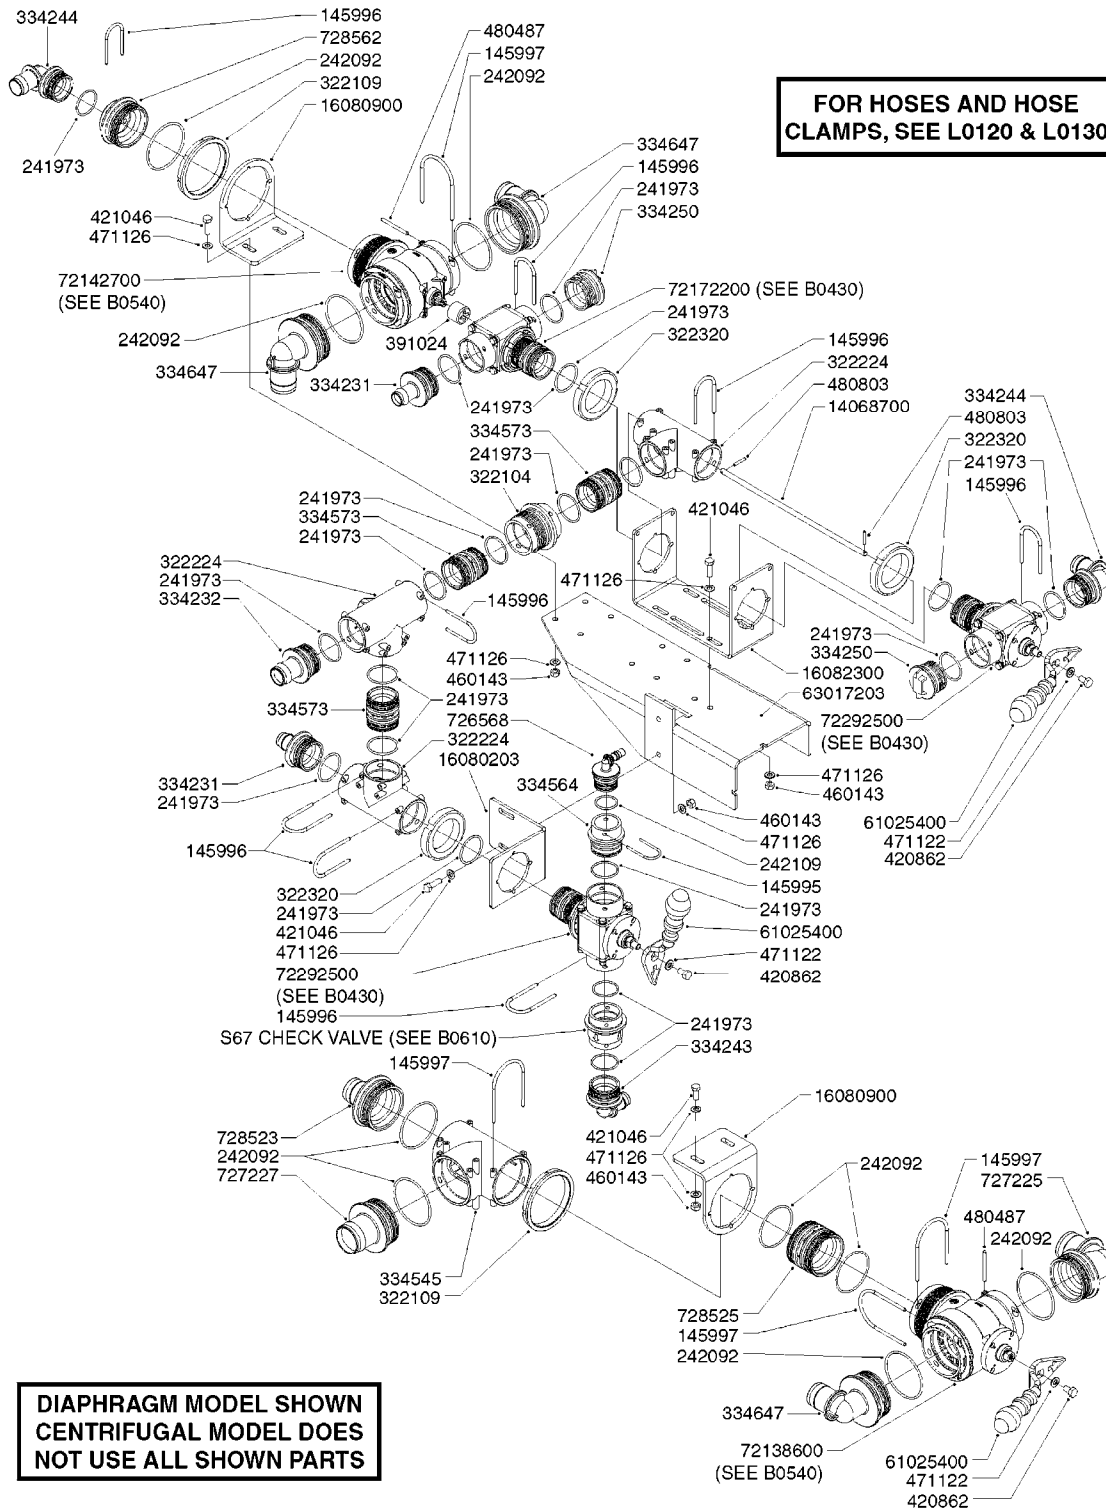

**FOR HOSES AND HOSE
CLAMPS, SEE L0120 & L0130**

**DIAPHRAGM MODEL SHOWN
CENTRIFUGAL MODEL DOES
NOT USE ALL SHOWN PARTS**

B0460

SMART VALVE-NEW NAVIGATOR S67
B0460-HIN, 28:05:19

Page 1
Date 05.08.2019 11:48

parts-n°	order qty	description
145995	1	FITT.DK S-53 FORK
145996	1	FITT.DK S-67 FORK
145997	1	FITT.DK S-93 FORK
241973	1	O-RING Ø3 X 44.2 70 SHORES NITRIL
242092	1	O-RING D69.5X3
242109	1	O-RING D32.2x3.0
322104	1	FITT.DK S-67 BULKHEAD
322109	1	FITT.DK S-93 BULKHEAD NUT
322224	1	FITT.DK S-67 TEE
322320	1	NUT F.3 WAY VALVE S56
334231	1	FITT.DK S-67 STR.1"
334232	1	FITT.DK S-67 STR.1-1/4"
334243	1	FITT.DK S-67 ELB.1"
334244	1	FITT.DK S-67 ELB.1-1/4"
334250	1	FITT.DK S-67 PLUG
334545	1	FITT.DK S-93 TEE
334564	1	FITT.DK S-67 TO S-53 ADAPTER
334573	1	FITT.DK S-67 CONNECTOR
334647	1	FITT.DK S93 ELB 1-1/2" 90 PVC
391024	1	COUPLING FOR 3RD SMART VALVE
420862	1	BOLT HEX 8.8 DEL M10X16 FT
421046	1	BOLT HEX M8X25/25 A2 SS DIN933
460143	1	SELF LOCK NUT M8 SST A2 DIN985
471122	1	WASHER, M10, Ø20/10.5X 2.0, SS
471126	1	WASHER, M8, Ø16/ 8.4X 1.6, SS
480487	1	PIN M5X60 SLOTTED GALV
480803	1	PIN Ø4 X 25
726568	1	FITT.DK.S-53 HB 1/2"90 W/O-RING
727225	1	FITT.DK S-93 ELB.2'PVC W/ORING
727227	1	FITT.DK S-93 STR.2" W/ORING
728523	1	FITT.DK S-93 STR.1-1/2" W.O-RING
728525	1	FITT. S93 CONNECTOR W/O-RINGS
728562	1	FITT.DK S-93 TO S67 ADAPTOR
14068700	1	SPINDLE,SMART VALVE S67 10MM
16080203	1	BRACKET 1 STK S67 VALVE
16080900	1	BRACKET 1 STK S93 VALVE 15BAR
16082300	1	BRACKET 2PCS S67 VALVE 15 BAR
61025400	1	HANDLE SMART VALVE
63017203	1	SMART VALVE MOUNTING BKT.1100
72138600	1	VALVE S93 "V3" SMART VALVE
72142700	1	VALVE S93 "V4" SMART VALVE
72172200	1	VALVE S67 "V2" SMART VALVE
72292500	1	VALVE S67 SMART VALVE NEW NAV