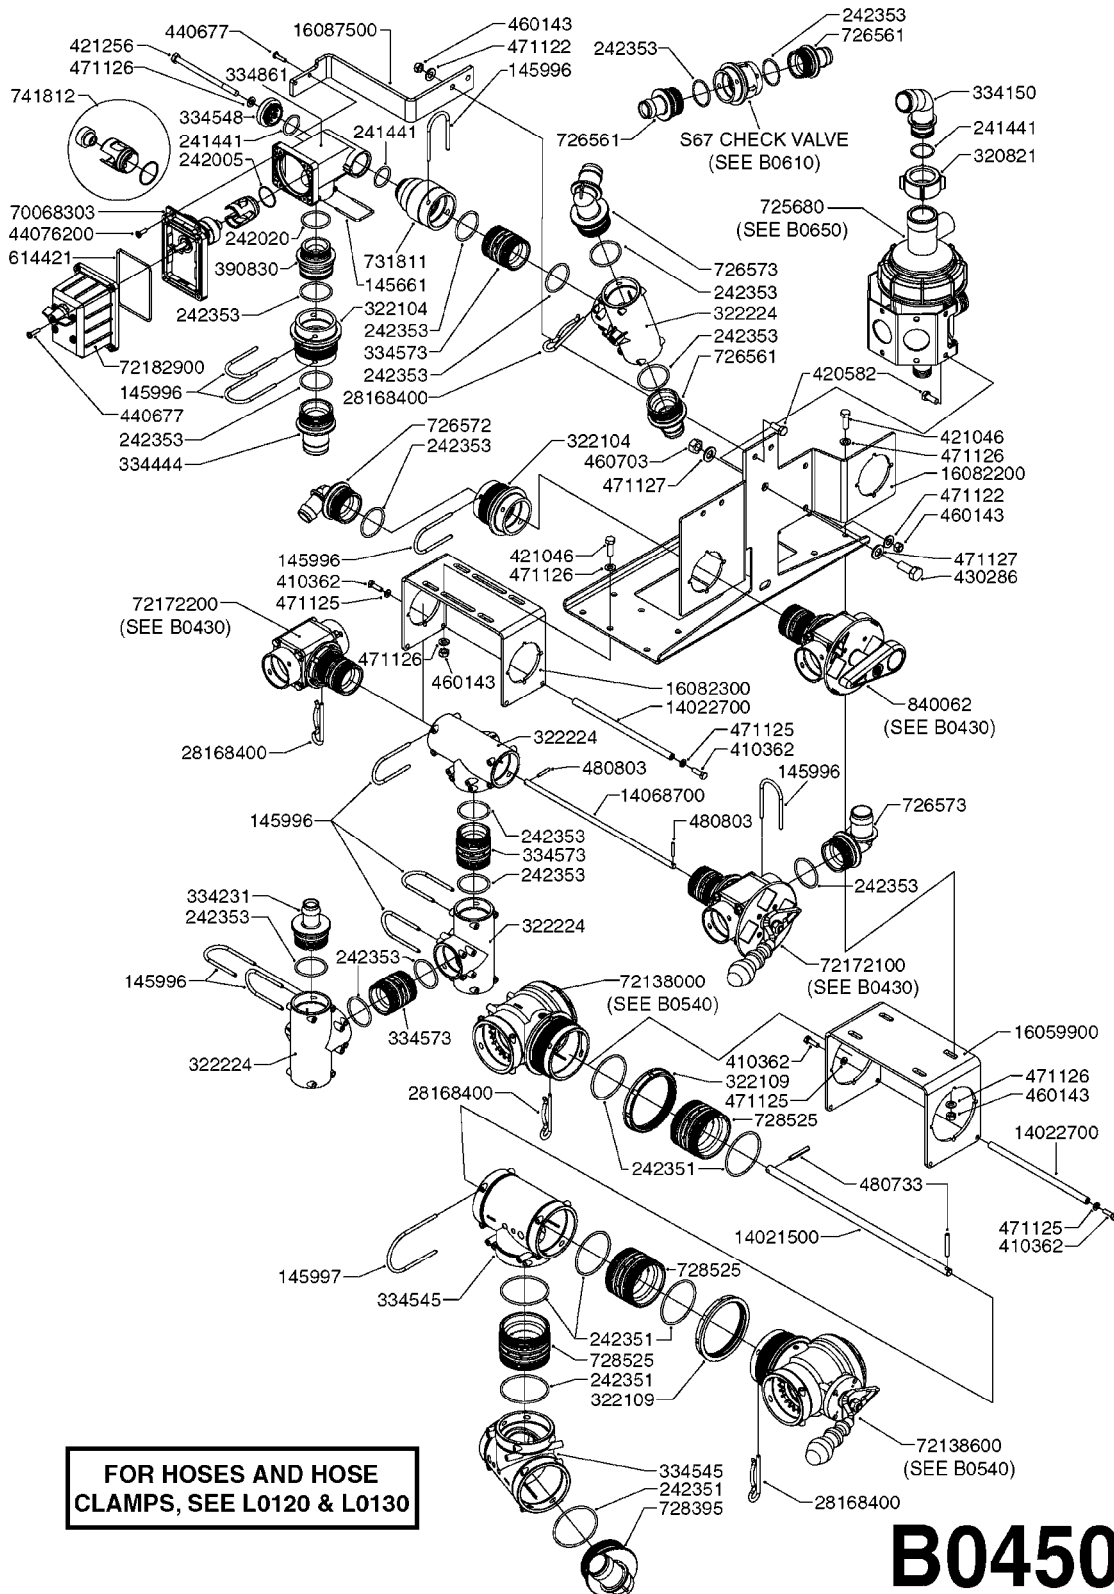

parts-n°	order qty	description
145995	1	FITT.DK S-53 FORK
145996	1	FITT.DK S-67 FORK
145997	1	FITT.DK S-93 FORK
241441	1	O-RING D29.3X3
241973	1	O-RING Ø3 X 44.2 70 SHORES NITRIL
242092	1	O-RING D69.5X3
242109	1	O-RING D32.2x3.0
320821	1	FITT.DK NUT 1-1/2" BSP
322109	1	FITT.DK S-93 BULKHEAD NUT
322224	1	FITT.DK S-67 TEE
333292	1	FITT.DK HB 1"O'RING F.1-1/2"
334231	1	FITT.DK S-67 STR.1"
334232	1	FITT.DK S-67 STR.1-1/4"
334243	1	FITT.DK S-67 ELB.1"
334244	1	FITT.DK S-67 ELB.1-1/4"
334445	1	FITT.DK S-67 ELB.1-1/2"
334545	1	FITT.DK S-93 TEE
334564	1	FITT.DK S-67 TO S-53 ADAPTER
334573	1	FITT.DK S-67 CONNECTOR
334634	1	FITT.DK ADAPTER S-93M S67M
334647	1	FITT.DK S93 ELB 1-1/2" 90 PVC
334881	1	FITT.DK S-93 ELB. 2" 45D PVC
391024	1	COUPLING FOR 3RD SMART VALVE
410362	1	BOLT HEX 8.8 SS M6X20
420641	1	BOLT HM 8X35/22 A2 SS DIN931
420862	1	BOLT HEX 8.8 DEL M10X16 FT
421046	1	BOLT HEX M8X25/25 A2 SS DIN933
430286	1	BOLT HEX 8.8 DEL M12X30 FT
460143	1	SELF LOCK NUT M8 SST A2 DIN985
460703	1	NUT HEX M12X1.75 LOCK DIN985A2 SS
471122	1	WASHER, M10, Ø20/10.5X 2.0, SS
471125	1	WASHER M6U 6.4X14X1.2,A2 SS
471126	1	WASHER, M8, Ø16/ 8.4X 1.6, SS
471127	1	WASHER Z12N 13X24X2.5 RST
480487	1	PIN M5X60 SLOTTED GALV
480733	1	PIN D6 X 40
726568	1	FITT.DK.S-53 HB 1/2"90 W/O-RING
726580	1	FITT. S93 PLUG W/O-RING
727225	1	FITT.DK S-93 ELB.2'PVC W/ORING
727227	1	FITT.DK S-93 STR.2" W/ORING
728523	1	FITT.DK S-93 STR.1-1/2" W.O-RING
728525	1	FITT. S93 CONNECTOR W/O-RINGS
728562	1	FITT.DK S-93 TO S67 ADAPTOR
14021500	1	SPINDLE F.S93 SMART VALVE
14022700	1	SPACER TUBE Ø10 L=212 SS
16056703	1	PLATE 6.0X492X116/SMART VALVE
16059900	1	BRACKET 2 STK S93 SMART VALVE
16080900	1	BRACKET 1 STK S93 VALVE 15BAR
61025400	1	HANDLE SMART VALVE
63007903	1	SMART VALVE MOUNTING BKT.1100
72137900	1	VALVE S93 "V1" SMART VALVE
72138000	1	VALVE S93 "V2" SMART VALVE
72138600	1	VALVE S93 "V3" SMART VALVE
72142700	1	VALVE S93 "V4" SMART VALVE
72144500	1	SAFETY VALVE 15 BAR S93
74006403	1	CHECK VALVE S67 BAG