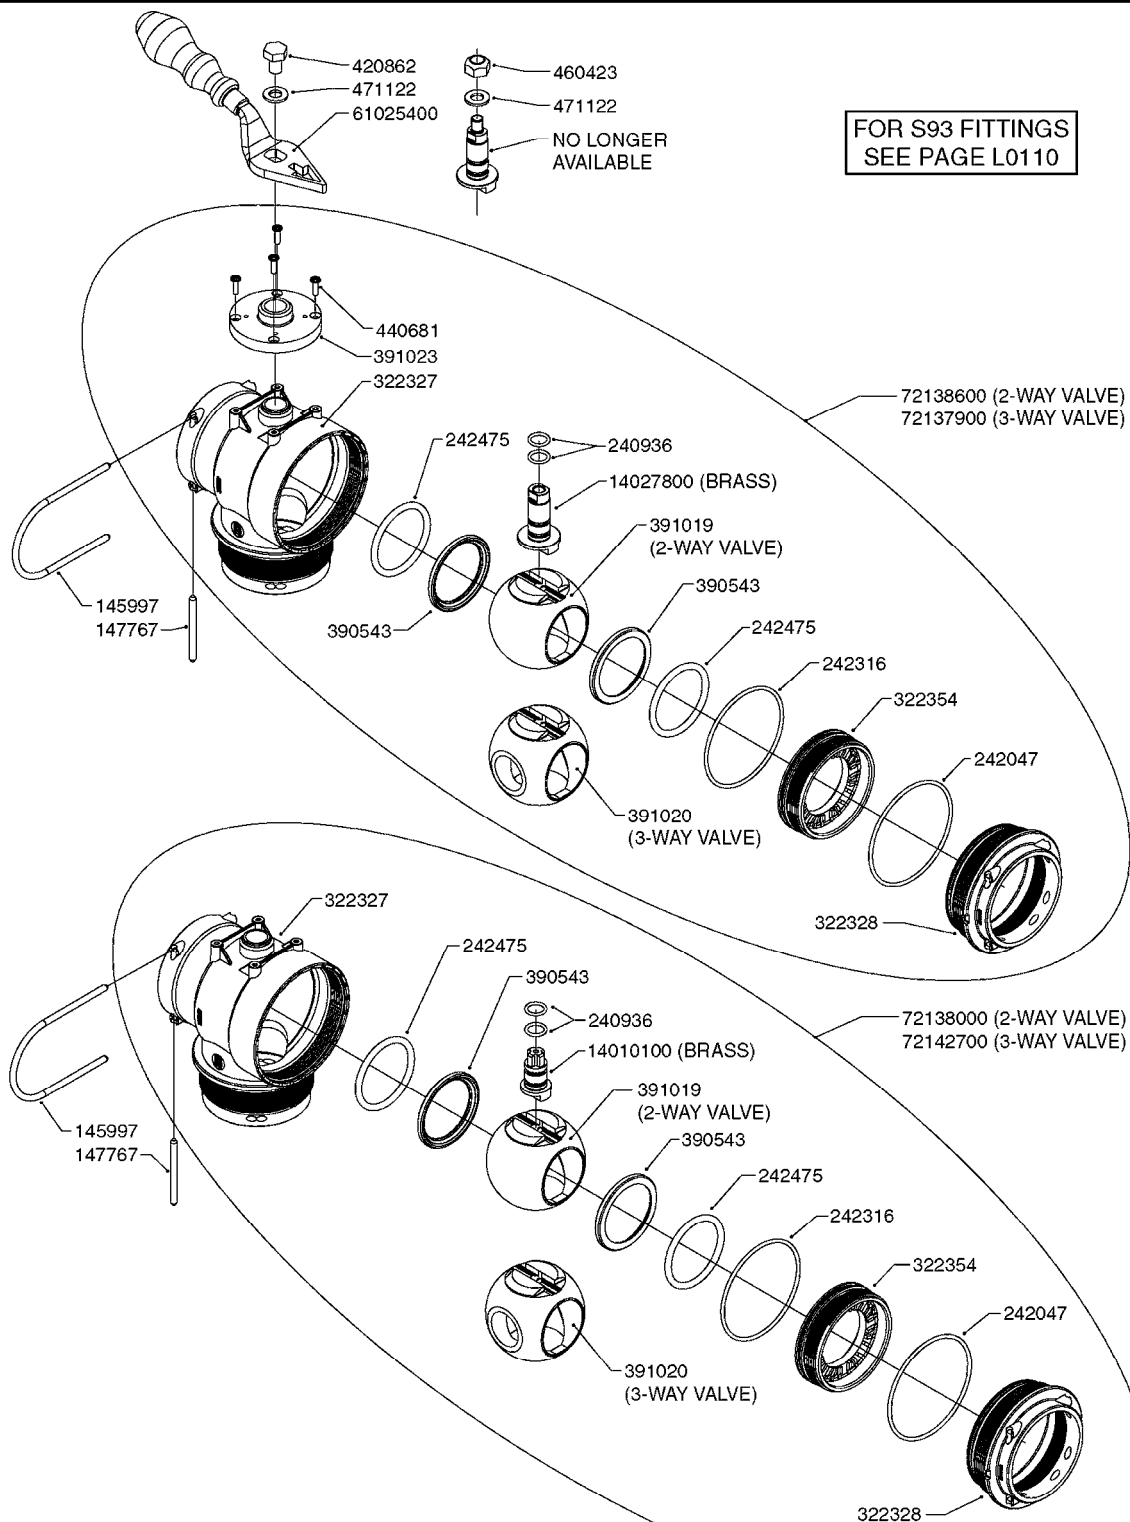

B0530

MANIFOLD - S93 VALVE
B0530-HIN, 28:01:19

Page 1

Date 05.08.2019 11:48

parts-n°	order qty	description
145997	1	FITT.DK S-93 FORK
240936	1	O-RING D13.3X2.4 NITRIL
242047	1	O-RING 89.5 X 3.0 VITON
242316	1	O-RING D84.5X3.0 NITRIL
242451	1	O'RING D56.0 x 3.0 VITON
242475	1	O'RING D56.52x5.33 SH70-VITON
322327	1	HOUSING, VALVE, S93, 220 PSI
322328	1	END CAP F.VALVE S-93
322354	1	THRUST PLATE F.3-WAY VALVES-93
334578	1	HANDLE FOR VALVE 'OLD' STYLE
334579	1	SPINDLE F.3 WAY VALVE S-93
334587	1	FACE PLATE F.BALL VALVE BLACK
334594	1	PLUG F.VALVE HANDLE BLACK
334597	1	PLUG F.VALVE HANDLE YELLOW
334900	1	HANDLE F.3 WAY VALVE TALL '00
390543	1	SEAT F.BALL 3-WAY VALVE S-93
390544	1	BALL FOR S93 VALVE, 3 HOLES
391019	1	BALL F.2 WAY S93 SMART VALVE
440681	1	SCREW F. PLASTIC 4MM X 14LG SS
440685	1	SCREW F.PLASTIC 4X14 SS C-SUNK
440729	1	SCREW F. PLASTIC 4MM X40LG SS
480487	1	PIN M5X60 SLOTTED GALV
741447	1	REPAIR KIT F.S93 VALVE - VITON
741726	1	REPAIR KIT F.S93 VALVE VIT.'02
14010100	1	SPINDLE F.SMART VALVE S-93
28168400	1	HAIRPIN Ø5 S67/S93
72082300	1	VALVE 3 WAYS MANUAL Ø50 S93
72082400	1	VALVE 2"-S93 3 WAY