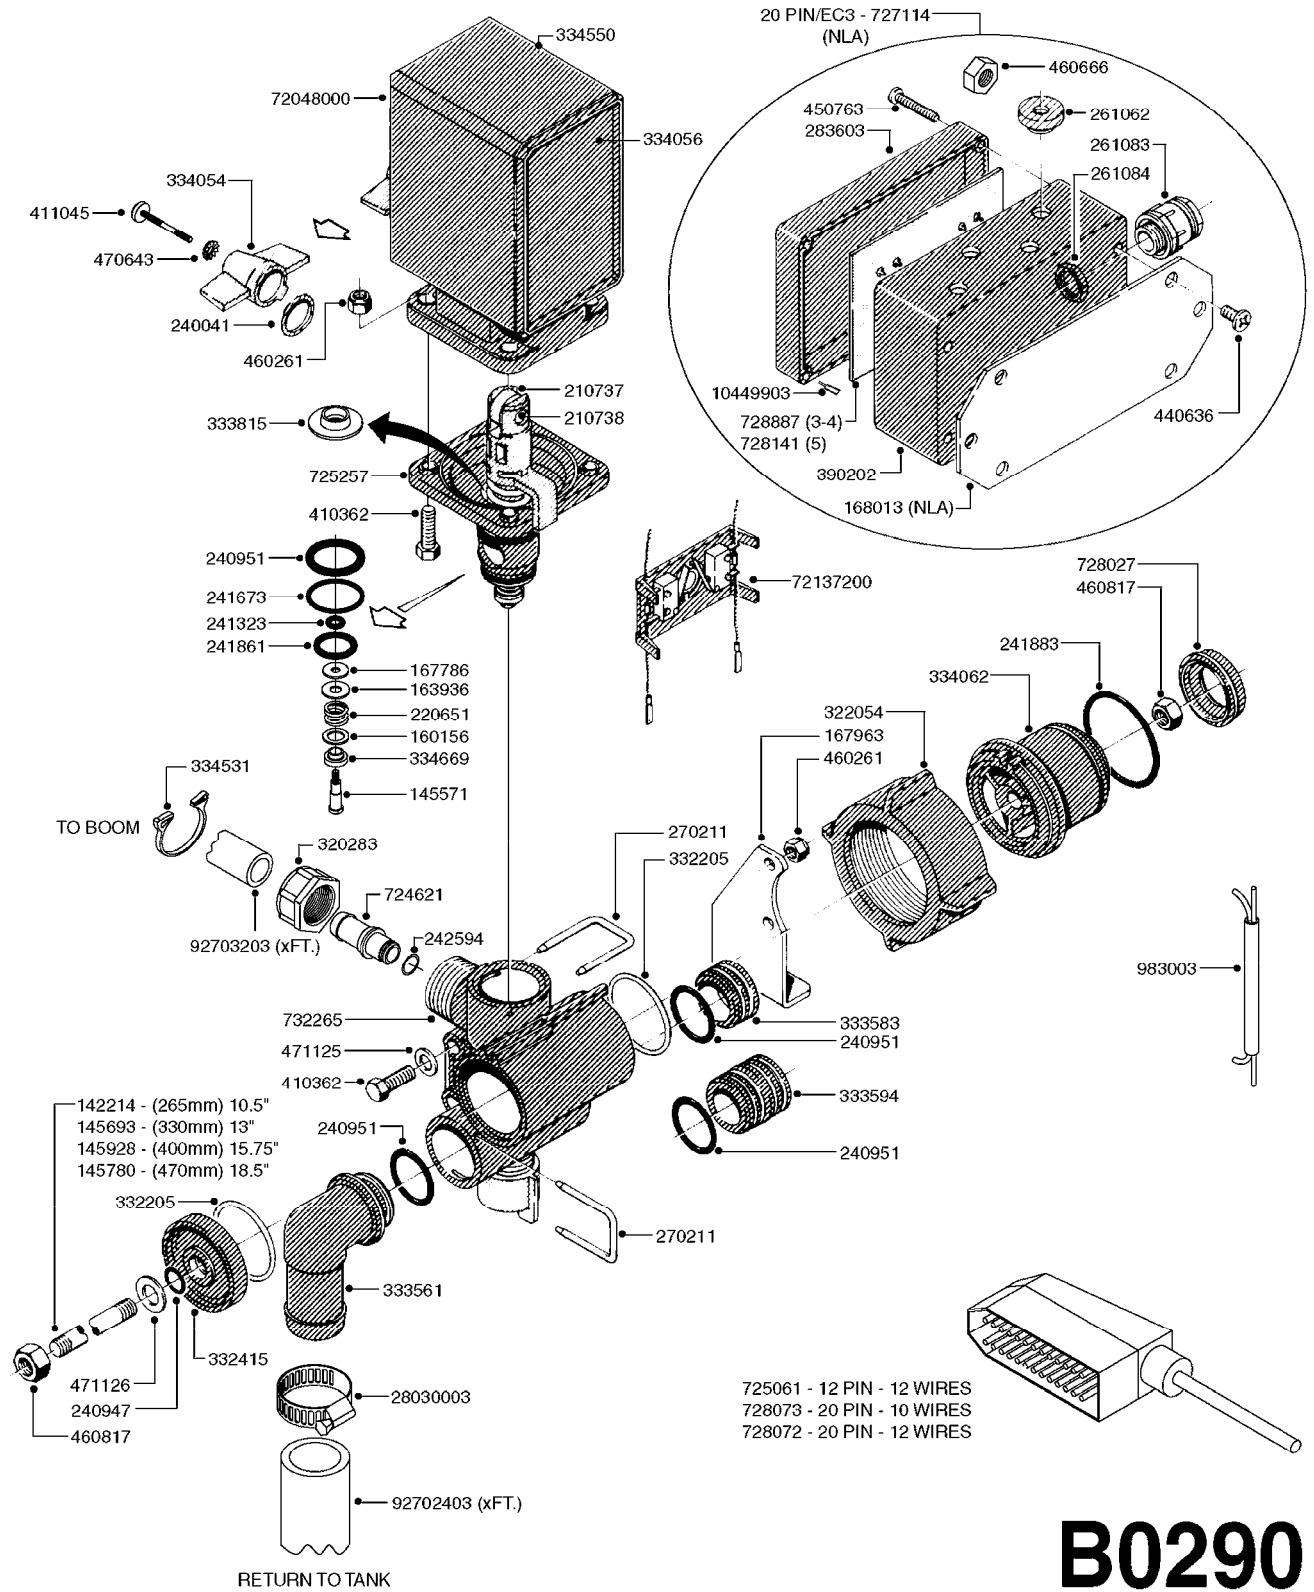

B0280

EC MASTER VALVE - CM
B0280-HIN, 05:10:17

Page 1

Date 05.08.2019 11:48

parts-n°	order qty	description
145305	1	NOZZLE F.OP.UNIT PUMP 462
145661	1	FITT.DK S-61 FORK
145996	1	FITT.DK S-67 FORK
163947	1	FITTING FOR BK 180
167960	1	WEAR SHIELD EC CONTROL
210501	1	BALL PLASTIC D25
240041	1	O-RING D15,1/10,3 X 2,4
240063	1	O-RING D14.1/9.3 X 2.4
240925	1	O-RING D49.5X3 NITRIL
241441	1	O-RING D29.3X3
241978	1	O-RING 64.5X3.0
242005	1	O-RING D32.1X1.6 NITRIL
242020	1	O-RING 39.2 X 3 VITON
242353	1	O-RING 3 X 44.2 VITON
280766	1	SNAP-RING INNER 55X2 DIN 472
285126	1	PLUG 1/4'BSP PLASTIC
320821	1	FITT.DK NUT 1-1/2" BSP
322136	1	HOUSING F.OPERATING UNIT EC
322188	1	BOTTOM PIECE F.BALL EC
333351	1	NOZZ.RESTRICTOR 361 BLACK
334050	1	FITT.DK S-61 STR.1-1/4"
334123	1	FITT.DK HB 1-1/4"O-RNG F.1-1/2
334551	1	GRIP F.MAN.OP.EC ON/OFF GREEN
334552	1	GRIP F.MAN.OP.EC PRES.REG.GREE
334681	1	GRIP F.MAN.OP.EC PRES.REG.YELL
390233	1	FITT.DK REDUC 1-1/2" X 1" BSP
390727	1	FITT.DK ADAPTOR S67 1-1/2'BSP
411045	1	SCREW M4 X 16MM STAINLESS
440673	1	SCREW F.PLASTIC 5X12 SS
440677	1	SCREW F. PLASTIC 5X20 SS
470643	1	WASHER LOCK
480698	1	PIN M5X16 SLOTTED
614421	1	GASKET F/MOTOR HOUSE-ON/OFF TR
726573	1	FITT. S67 5/4" 90° W/O-RING
728027	1	BUSHING WITH SEAT
728029	1	HOUSING F.BALL MOUNT EC
729999	1	MOTOR UNIT F. ON/OFF EC CM
740994	1	PRESS REG.CONE&CYL. STD RATE
750271	1	O-RING KIT F.EC/4 CONTROL UNIT
983003	1	CABLE ELEC.2X1MM WIRE BLACK EC
10289203	1	COUPLER FOR EC ELEC.CONTROL
28030103	1	CLAMP HOSE GEAR P5/4-S1.5"6724
44076200	1	SCREW WN5451 5X16 SS TORX
70068303	1	BRKT. PLATE F/PRES. CONT.2XNUT
72137100	1	MCROSWCH ASSY F.PRSR REG WHT W
72137300	1	MCROSWCH ASSY F.PRSR REG BRN W
72137400	1	MCROSWCH ASSY F. ON/OFF VLV
72182900	1	MOTER REG.DME37 1:150 AMP YELL
92734403	1	HOSE R X5/4" X200PSI WP X0012"
92738900	1	HOSE R X PVC X 1-1/4" 0012"