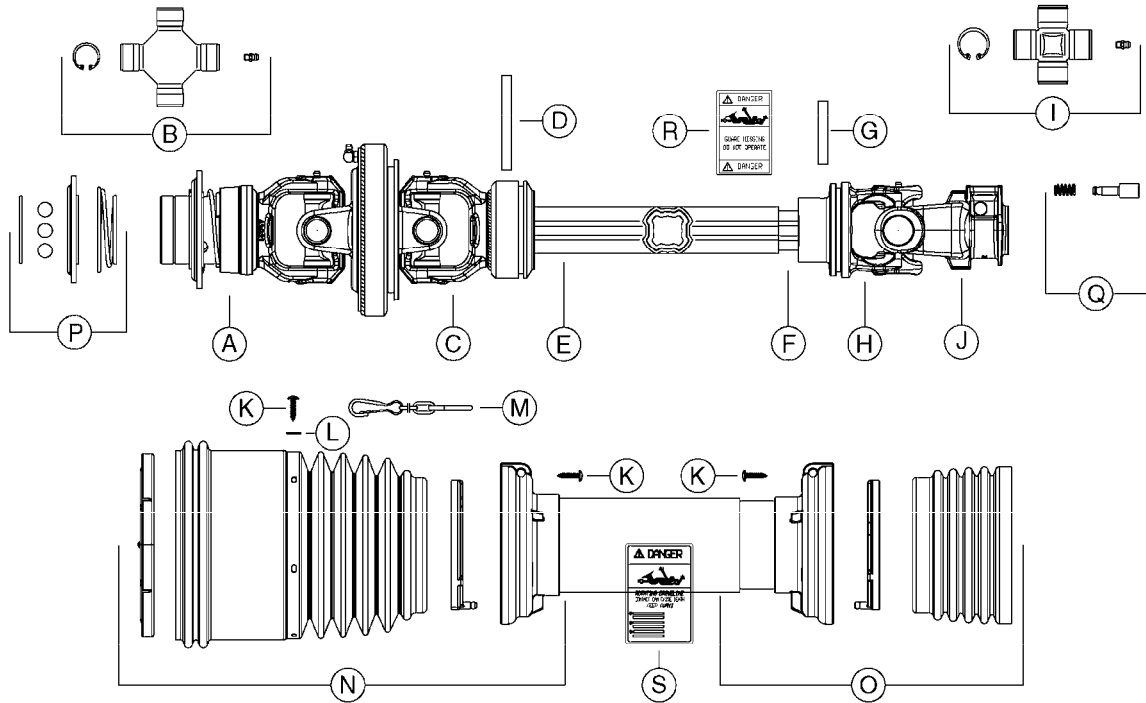

**COMPLETE ASSEMBLIES
WHOLEGOODS ITEMS**

PTO #	28035203 *	28035303	28035403	28035503
TRACTOR	1-3/4" 20 SPLINE	1-3/8" 6 SPLINE	1-3/8" 21 SPLINE	1-3/8" 6 SPLINE
IMPLEMENT	1-3/8" 21 SPLINE	1-3/8" 6 SPLINE	1-3/8" 21-SPLINE	1-3/8" 6 SPLINE
LENGTH	1210/1890	1210/1890	1210/1890	810/1220
A	28042003	28043303	28069300	28043303
B	28042103	28042103	28042103	28089203
C	28042203	28042203	28042203	28042203
D	28042303	28042303	28042303	28042303
E	28042403	28042403	28042403	28089303
F	28042503	28042503	28042503	28089403
G	10627403	10627403	10627403	10627403
H	28042603	28042603	28042603	28042603
I	28042803	28042803	28042803	28042803
J	28042703	28042703	28042703	28089503
K	28040903	28040903	28040903	28040903
L	28041603	28041603	28041603	-
M	28042903	28042903	28042903	28089603
N	28043103	28043103	28043103	28089703
O	28043203	28043203	28043203	28089803
P	28043003	28040803	28040803	28040803
Q	10627703	10627703	10627703	10627703
R	28041803	28041803	28041803	28041803
S	28041903	28041903	28041903	28041903