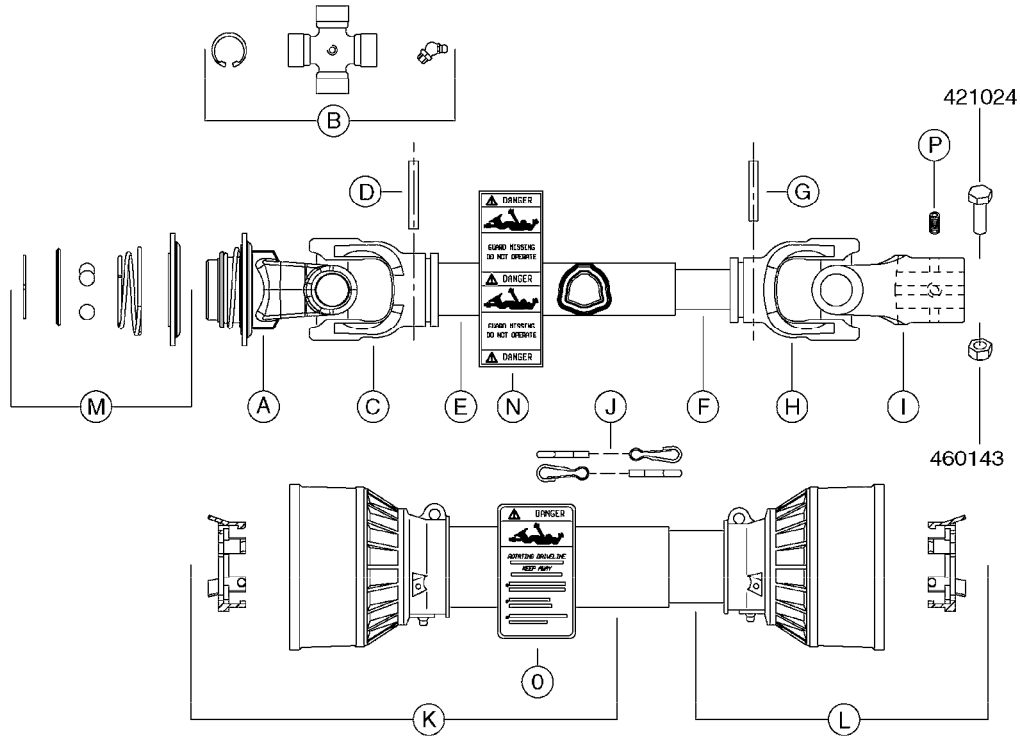

**COMPLETE ASSEMBLIES
WHOLEGOOD ITEMS**

100 SERIES

G-SERIES

PTO #	28021403 *	28021503 *	28021603
TRACTOR	1-3/8" 6 SPLINE	1-3/8" 21 SPLINE	1-3/4" 20 SPLINE
IMPLEMENT	D1"	D1"	D1"
LENGTH	1031/1501	1031/1499	1066/1519
A	28056703	28056803	28056903
B	289042	289042	28040503
C	28057003	28057003	28057103
D	28057203	28057203	28009803
E	28057303	28057303	28057403
F	28057503	28057503	28057603
G	28057703	28057703	28009903
H	28058503	28058503	28010103
I	28057803	28057803	28057903
J	28040703	28040703	28040703
K	28058003	28058003	28058103
L	28058203	28058203	28058303
M	28027903	28027903	28058403
N	28041803	28041803	28041803
O	28041903	28041903	28041903
P	450015	450015	450015