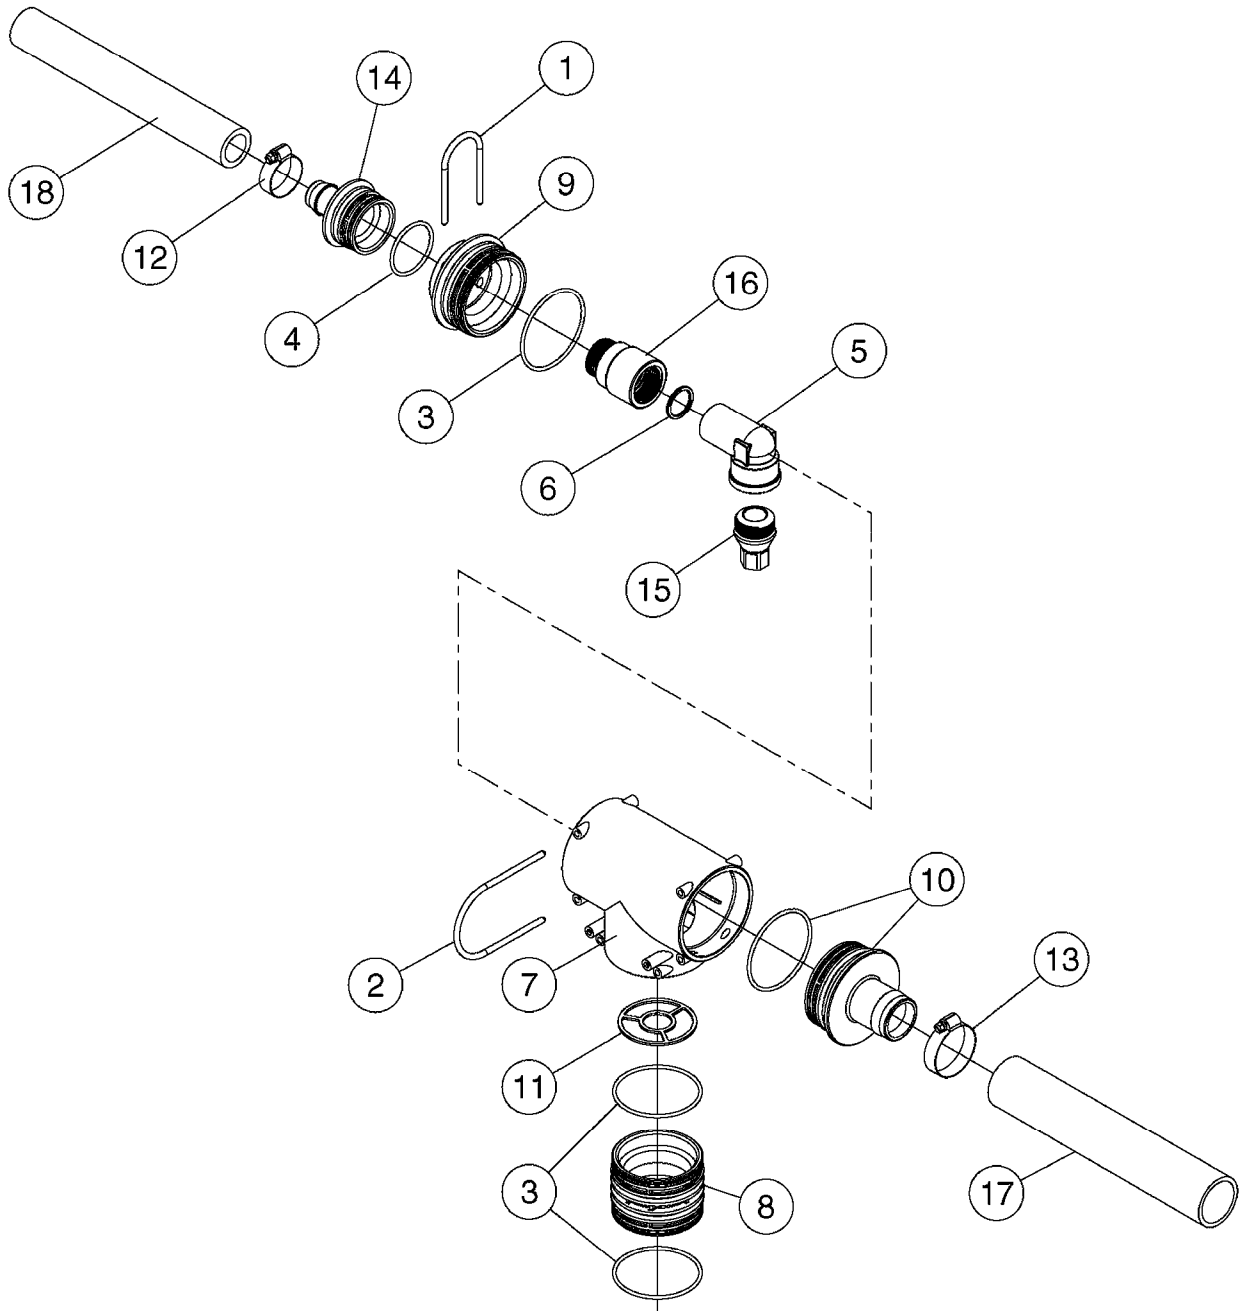

B0790

S93 EJECTOR F.TURBOFILLER
B0790-HIN, 30:08:16

Page 1

Date 05.08.2019 11:48

Pos.	parts-n°	order qty	description
1	145996	1	FITT.DK S-67 FORK
2	145997	1	FITT.DK S-93 FORK
3	242351	1	O-RING D69.5X3.0 VITON F.S-93
4	242353	1	O-RING 3 X 44.2 VITON
5	322138	1	FITT.DK ELB 1"M X 1"F BSP
6	330326	1	O-RING D30/D24X2 F.1"NUT
7	334545	1	FITT.DK S-93 TEE
8	334572	1	FITT.DK S-93 ADAPTOR MALE MALE
9	334601	1	FITT.DK S-93 TO S67 ADAPTOR
10	728523	1	FITT.DK S-93 STR.1-1/2" W.O-RING
11	16376600	1	CENTERING RING F. EJECTOR NOZZLE
12	28030003	1	CLAMP HOSE GEAR P1" 6716
13	28030103	1	CLAMP HOSE GEAR P5/4-S1.5"6724
14	39120900	1	FITT.DK S67 STR.1" 1RG INSIDE
15	39143800	1	NOZZLE T.F. EJECTOR
16	39143900	1	1" NPT EXT/INT EXTENSION
17	92702603	1	HOSE PVC SUCT GRAY 1-1/2"
18	92712403	1	HOSE R X1" X300PSI WP X0012"