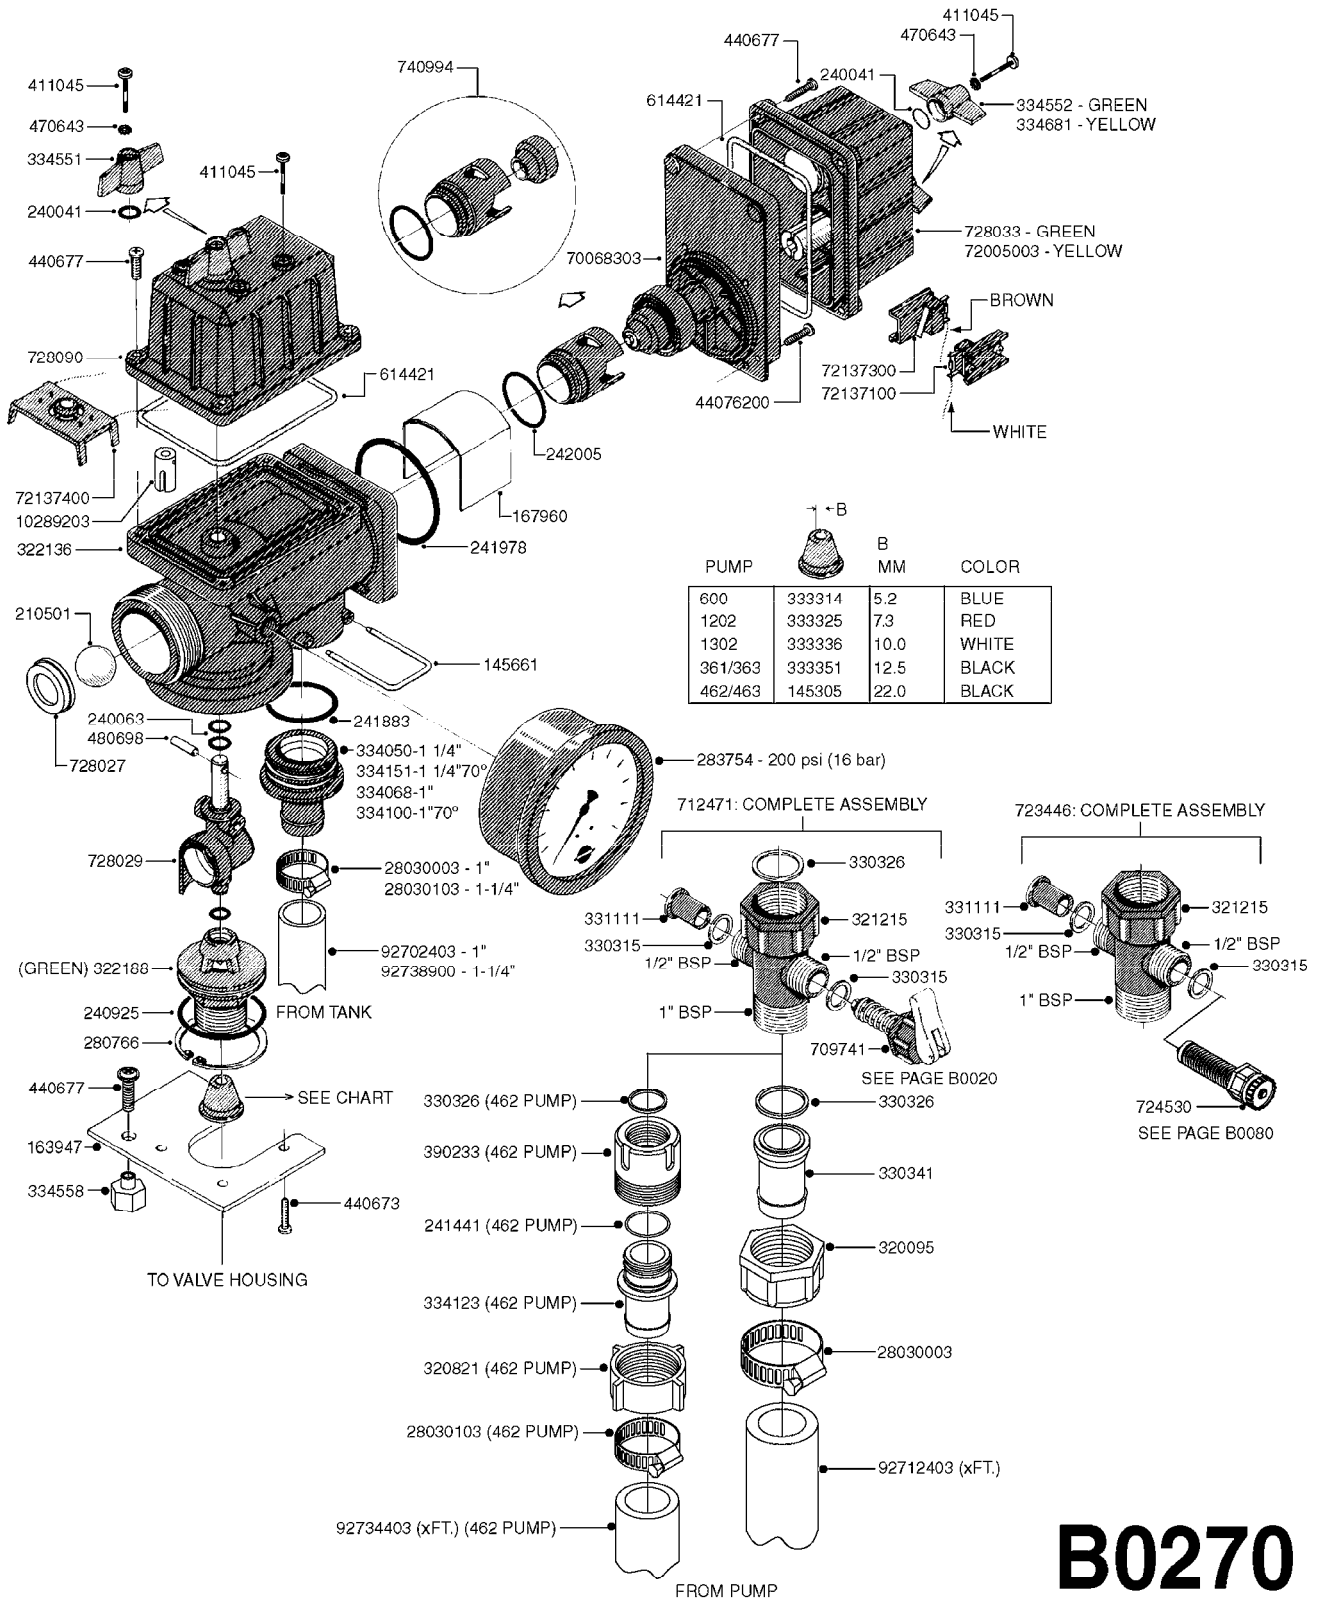

B0270

EC MASTER VALVE-ELEC. (GRN GRP)
B0270-HIN, 05:10:17

Page 1

Date 05.08.2019 11:48

parts-n°	order qty	description
145305	1	NOZZLE F.OP.UNIT PUMP 462
145661	1	FITT.DK S-61 FORK
163947	1	FITTING FOR BK 180
167960	1	WEAR SHIELD EC CONTROL
210501	1	BALL PLASTIC D25
240041	1	O-RING D15,1/10,3 X 2,4
240063	1	O-RING D14.1/9.3 X 2.4
240925	1	O-RING D49.5X3 NITRIL
241441	1	O-RING D29.3X3
241883	1	O-RING 3 X 39.2 NITRIL
241978	1	O-RING 64.5X3.0
242005	1	O-RING D32.1X1.6 NITRIL
280766	1	SNAP-RING INNER 55X2 DIN 472
283754	1	GAUGE 2.5'BR REAR PSI200 BAR16
320095	1	FITT.DK NUT 1" BSP
320821	1	FITT.DK NUT 1-1/2" BSP
321215	1	FITT.DK HOUSING F. AGITATION
322136	1	HOUSING F.OPERATING UNIT EC
322188	1	BOTTOM PIECE F.BALL EC
330315	1	O-RING D18.4/D13X.6
330326	1	O-RING D30/D24X2 F.1"NUT
330341	1	FITT.DK HB 1" F. 1" NUT
331111	1	VALVE SEAT FOR 1/2" DISTRIBUT.
333314	1	NOZZ.RESTRICTOR 600 BLUE
333325	1	NOZZ.RESTRICTOR 1202 RED
333336	1	NOZZ.RESTRICTOR 1302 WHITE
333351	1	NOZZ.RESTRICTOR 361 BLACK
334050	1	FITT.DK S-61 STR.1-1/4"
334068	1	FITT.DK S-61 STR.1"
334100	1	FITT.DK S-61 ELB.1" 110 DEG.
334123	1	FITT.DK HB 1-1/4"O-RNG F.1-1/2
334151	1	FITT.DK S-61 ELB.1-1/4"110 DEG
334551	1	GRIP F.MAN.OP.EC ON/OFF GREEN
334552	1	GRIP F.MAN.OP.EC PRES.REG.GREE
334558	1	NUT HEX PLASTIC INSERT
334681	1	GRIP F.MAN.OP.EC PRES.REG.YELL
390233	1	FITT.DK REDUC 1-1/2" X 1" BSP
411045	1	SCREW M4 X 16MM STAINLESS
440673	1	SCREW F.PLASTIC 5X12 SS
440677	1	SCREW F. PLASTIC 5X20 SS
470643	1	WASHER LOCK
480698	1	PIN M5X16 SLOTTED
614421	1	GASKET F/MOTOR HOUSE-ON/OFF TR
709741	1	VALVE ASSY. 1/2" FLIP LEVER
712471	1	AGITATION VALVE ASSY. ON/OFF
723446	1	AGITATION VALVE ASSY. ADJUST.
724530	1	THUMB WHEEL FOR AGITATION
728027	1	BUSHING WITH SEAT
728029	1	HOUSING F.BALL MOUNT EC
728033	1	MOTOR UNIT F.PRES.REG.EC GREEN
728090	1	MOTOR UNIT F.ON/OFF EC GREEN
740994	1	PRESS REG.CONE&CYL. STD RATE
10289203	1	COUPLER FOR EC ELEC.CONTROL
28030003	1	CLAMP HOSE GEAR P1" 6716
28030103	1	CLAMP HOSE GEAR P5/4-S1.5"6724
44076200	1	SCREW WN5451 5X16 SS TORX
70068303	1	BRKT. PLATE F/PRES. CONT.2XNUT
72005003	1	REGULATOR MOTOR SUBST.
72137100	1	MCROSWCH ASSY F.PRSR REG WHT W
72137300	1	MCROSWCH ASSY F.PRSR REG BRN W
72137400	1	MCROSWCH ASSY F. ON/OFF VLV