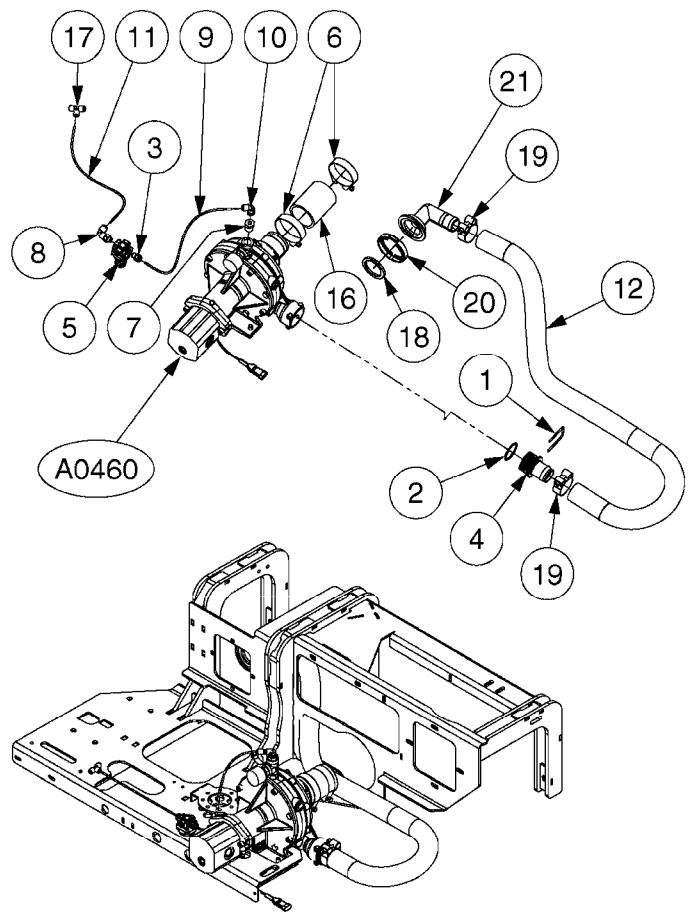

RINSE PUMP

MAIN PUMP

B0820