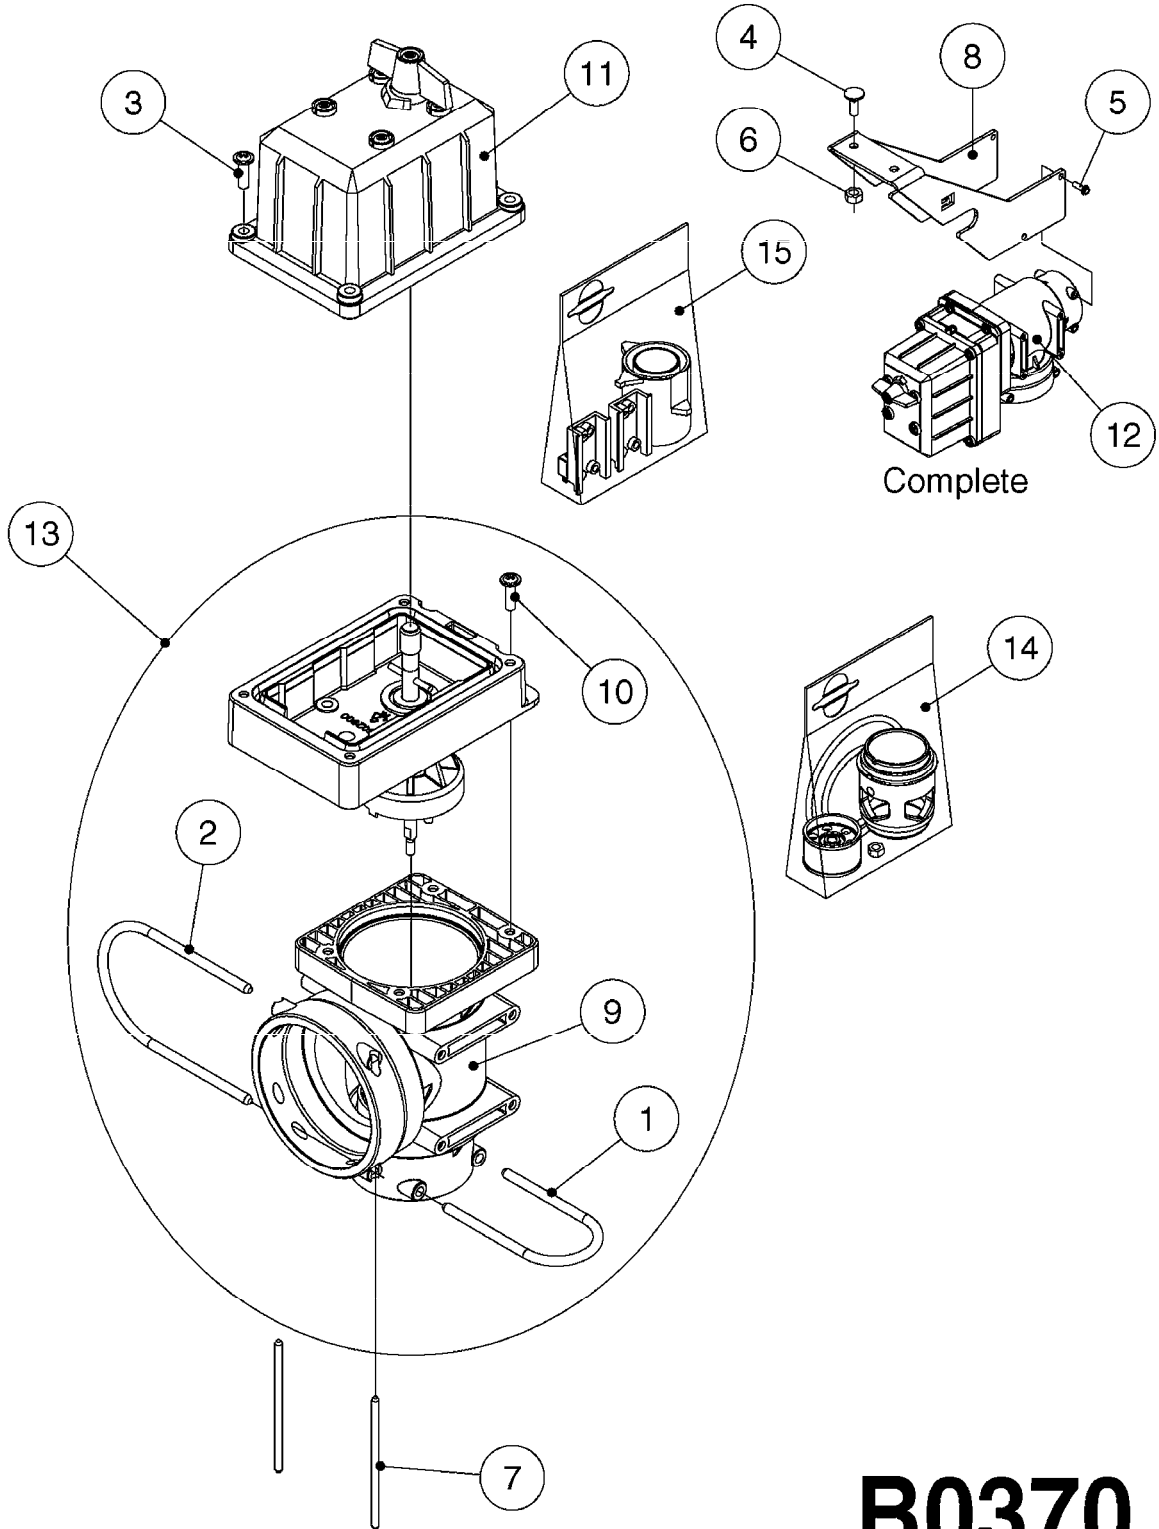

EC RETURN MANIFOLD
B0360-HIN, 28:05:19

Page	0
Date	05.08.2019 11:48

B0360

EC RETURN MANIFOLD
B0360-HIN, 28:05:19

Page 1

Date 05.08.2019 11:48

parts-n°	order qty	description
143301	1	LOCK CLAMP 78 MM
145997	1	FITT.DK S-93 FORK
240951	1	O-RING D21.2X3 NITRIL
242092	1	O-RING D69.5X3
333561	1	FITT.DK ELB.1" EC RETURN
390970	1	DISTRIBUTOR S93 4XD27
727225	1	FITT.DK S-93 ELB.2'PVC W/ORING
92702403	1	HOSE PVC SUCT GRAY 1"
92702703	1	HOSE PVC SUCT GRAY 2"