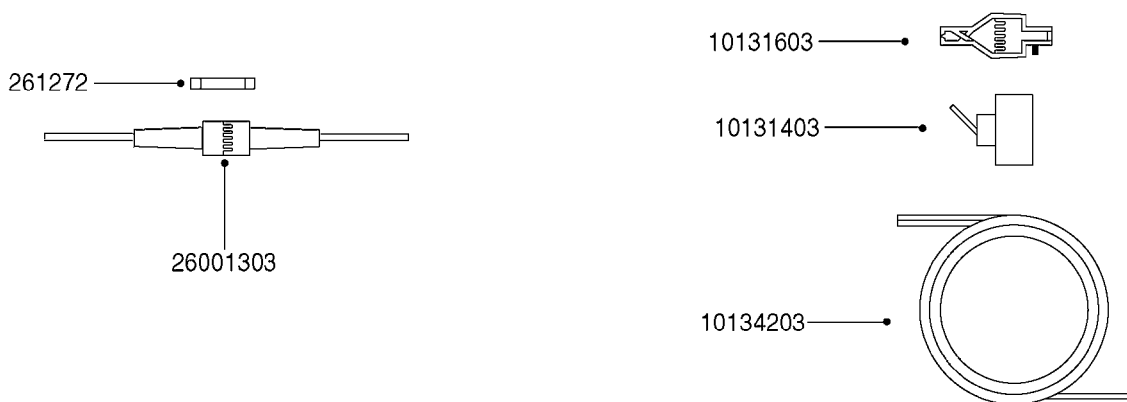

COMPLETE ASSEMBLIES
WHOLEGOODS ITEMS

A0400

10244503 - MODEL 2100 - 573 (SHOWN)

PUMP - FLO JET 12 VOLT
A0400-HIN, 01:01:16

Page 1
Date 05.08.2019 11:46

parts-n°	order qty	description
10244503	1	PUMP 12 VOLT FLOJET 2100-573
10321003	1	MOTOR 12 VOLT F. FLOJET PUMP
10321603	1	CHECK VALVE ASSY F. FLOJET
10322703	1	BRUSH KIT F. FLOJET PUMP MTR
10323003	1	SCREW M4X25 PHILLIPS SET OF 6
10323503	1	SCREWS F. BASEPLATE FLOJET
10429203	1	PUMP BASE F.FLOJET PUMP 2100
10429403	1	GROMMET SET OF 4 F.FLOJET
10470703	1	PUMP REPAIR KIT F.FLOJET 2100
10518503	1	PUMP HOUSING FLOJET Ø2100-573
10518603	1	PUMP HEAD FLOJET PUMP 2100-573
10518803	1	BEARING & CAM FLOJET 2100-573
10518903	1	DIAPHRAGM F.FLOJET 2100-573
10519103	1	SCREWS (4) FLOJET 2100-573
10519303	1	SET SCREW F.CAM FLJET 2100-573
10604103	1	KIT CAM BEARING/DIA. 2100-573