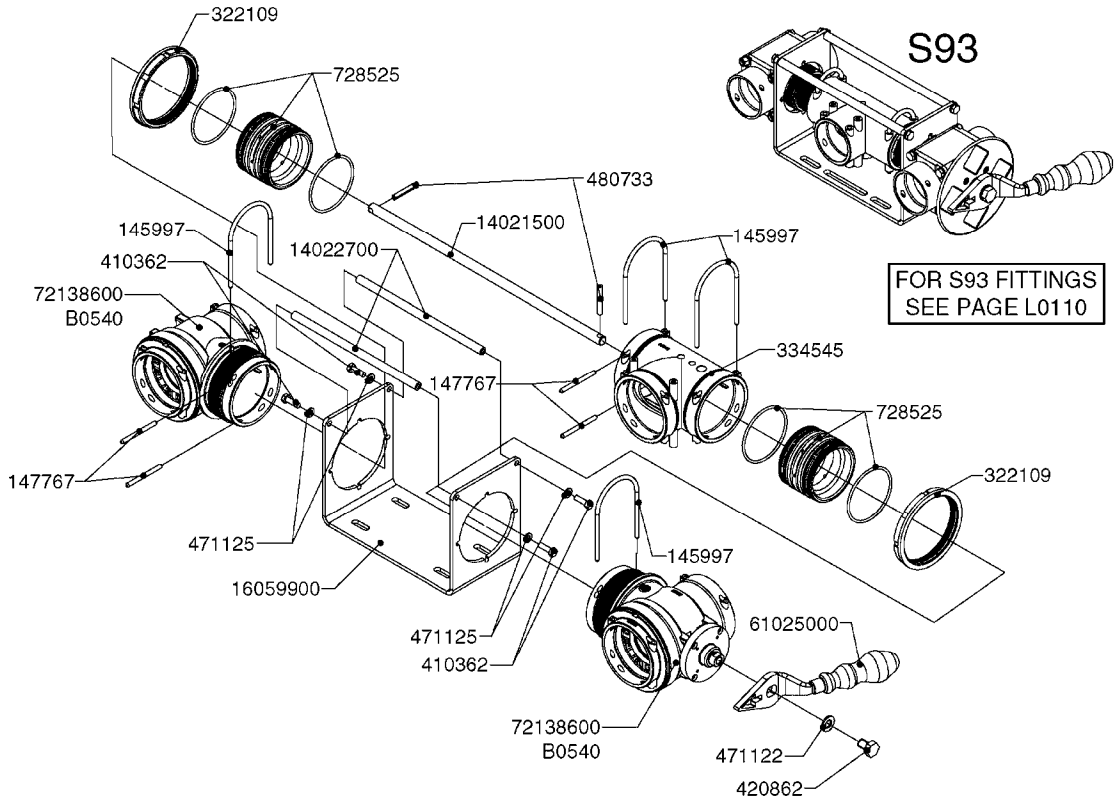

FOR HOSES AND HOSE
CLAMPS, SEE L0120 & L0130

B0480

RANGER MANIFOLD - CENTRIFUGAL
B0480-HIN, 13:11:18

Page 1

Date 05.08.2019 11:48

Pos.	parts-n°	order qty	description
1	145996	1	FITT.DK S-67 FORK
2	145997	1	FITT.DK S-93 FORK
3	322109	1	FITT.DK S-93 BULKHEAD NUT
4	322224	1	FITT.DK S-67 TEE
5	334523	1	PIPE HOLDER Ø51.5
6	410362	1	BOLT HEX 8.8 SS M6X20
7	410443	1	BOLT HEX 8.8 DEL M6X70
8	420582	1	BOLT HEX 8.8 DEL M8X20 FT A2
9	430802	1	BOLT HEX 8.8 DEL M12X75
10	460143	1	SELF LOCK NUT M8 SST A2 DIN985
11	460261	1	NUT HEX M6X1.00 LOCK DIN985 A2 SS
12	460703	1	NUT HEX M12X1.75 LOCK DIN985A2 SS
13	471127	1	WASHER Z12N 13X24X2.5 RST
14	480487	1	PIN M5X60 SLOTTED GALV
15	726572	1	FITT.DK S-67 1" ELBOW 90 ASSY.
16	726573	1	FITT. S67 5/4" 90° W/O-RING
17	726579	1	FITT. S67 PLUG W/O-RING
18	727225	1	FITT.DK S-93 ELB.2'PVC W/ORING
19	728391	1	VALVE S67 PRESSURE MANIFOLD
20	728395	1	FITT.DK S-93 ELB.1-1/2" 90 DEG
21	728526	1	FITT.DK S-67 CONNECT W/O-RINGS
22	728562	1	FITT.DK S-93 TO S67 ADAPTOR
23	16105803	1	MANIFOLD PLATE RANGER
24	28026103	1	GAUGE 200PSI/BR,4",1/4"BSP-BTM
25	34000703	1	TUBE F. DRY GAUGE L=1200 BENT
25	97609703	1	DECAL S/G RANGER 2200 (600 G)
25	97609903	1	DECAL S/G RANGER 2200 LITERS
26	44076200	1	SCREW WN5451 5X16 SS TORX
27	63028103	1	MANIFOLD STAND RANGER
28	70101903	1	BOOM GAUGE KIT
29	72082300	1	VALVE 3 WAYS MANUAL Ø50 S93
30	72113700	1	VALVE, VARIABLE AGITATION
31	72433100	1	FITT.DK S-67 45° 1-1/4"W/ORING
32	72678700	1	REGULATOR S67/S93 CROSS-DRILL