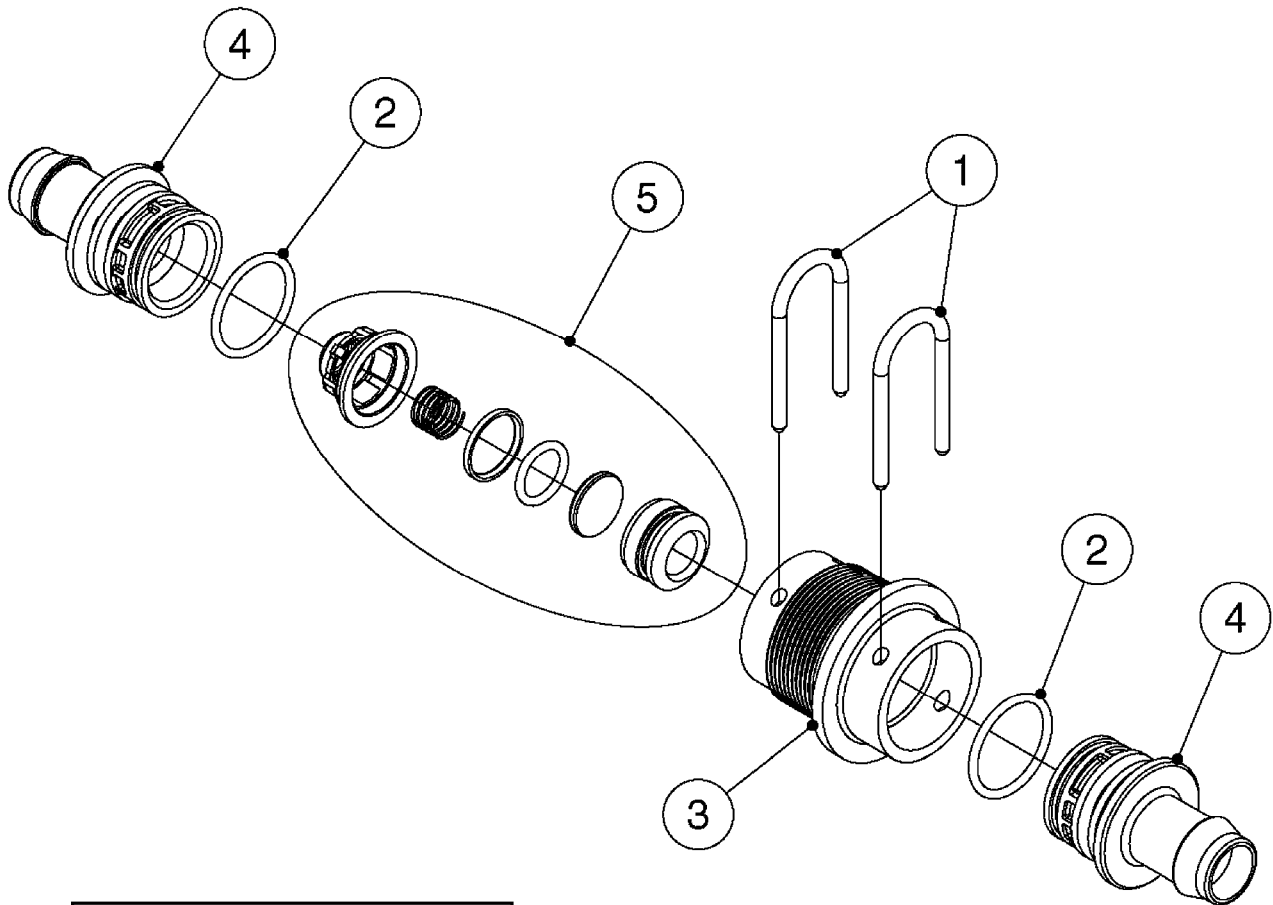

FOR FITTINGS AND
HOSES, SEE SECTION L

B0610

CHECK VALVES - S40
B0610-HIN, 04:01:18

Page 1

Date 05.08.2019 11:48

Pos.	parts-n°	order qty	description
1	145994	1	FITT.DK S-40 FORK
2	231346	1	QUICK COUPLER 1/8"BSP X 4 MM
3	241905	1	O-RING 12,3X2,4 VITON DKR.1,05
4	322102	1	FITT.DK S-40 BULKHEAD
5	615522	1	CHECK VALVE F.FOAM MARKER
6	726693	1	FITT.DK S-40 PLUG 1/8BSP ORING
7	70036203	1	RINSE PRESSURE KIT