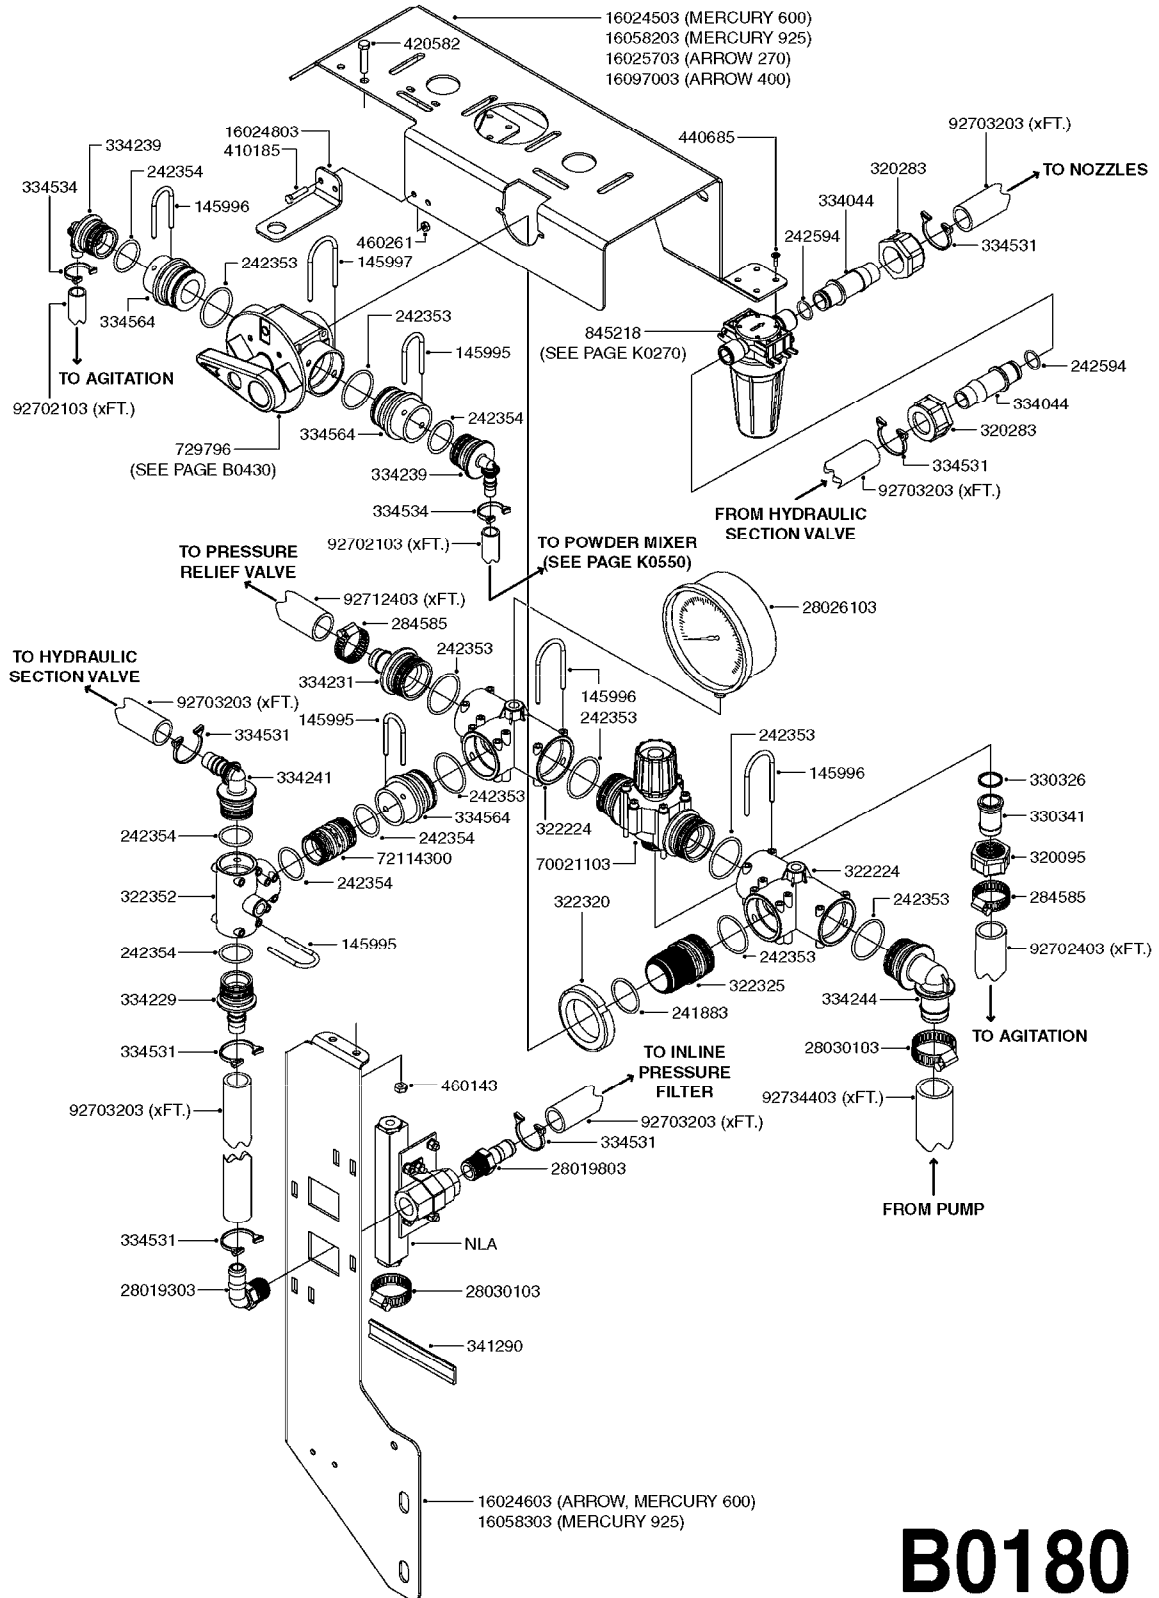

B0170

TANGO/BRAVO/CONDOR CB/2 PLUMB.
B0170-HIN, 01:01:16

Page 1
Date 05.08.2019 11:47

parts-n°	order qty	description
169254	1	MOUNT BKT. F.CB/2 RH
262106	1	BULKHEAD F. CABLE 6.5-14 BLACK
262107	1	NUT F. BULKHEAD CABLE GRAY
269034	1	VALVE ASSY. PRESS.REG. CB/2
269035	1	VALVE ASSY. BOOM SECTION CB/2
289339	1	MOUNT BKT. F.CB/2 CONTROL LH
289341	1	STUD M8 X 220
410955	1	BOLT HEX M4X10
420626	1	BOLT HEX 8.8 DEL M10X20 FT
460143	1	SELF LOCK NUT M8 SST A2 DIN985
460364	1	NUT HU M8 A2 SS DIN934
460423	1	NUT HEX M10X1.50 LOCK DIN985A2 SS
461145	1	NUT HEX M4 LOCK
470643	1	WASHER LOCK
471072	1	WASHER M10 EL2
471116	1	WASHER D8 TENSION
471126	1	WASHER, M8, Ø16/ 8.4X 1.6, SS
619249	1	MOUNT BKT. F.CB/2 CONTROL
619473	1	PLATE F.CONNECTION BOX/TANGO
728071	1	CABLE F.CONTROL BOX 5M EC/4
728887	1	CIRCUIT BOARD EC CONTROL
730230	1	CABLE F.CONTROL BOX 3.5M EC/4
730232	1	CABLE F.CONTROL BOX 4M EC/4
983022	1	WIRE 12 x 0.5 x 2MM x 12"
28082100	1	SCREW F. BOX LID 1/4" L=20
33508700	1	BOX BOTTOM 160X80X40 BLACK 1-HOLE
33508800	1	LID 160X80X15 BLK W/SCREWS
72136500	1	UNIV. CONNECTION BOX F. EC