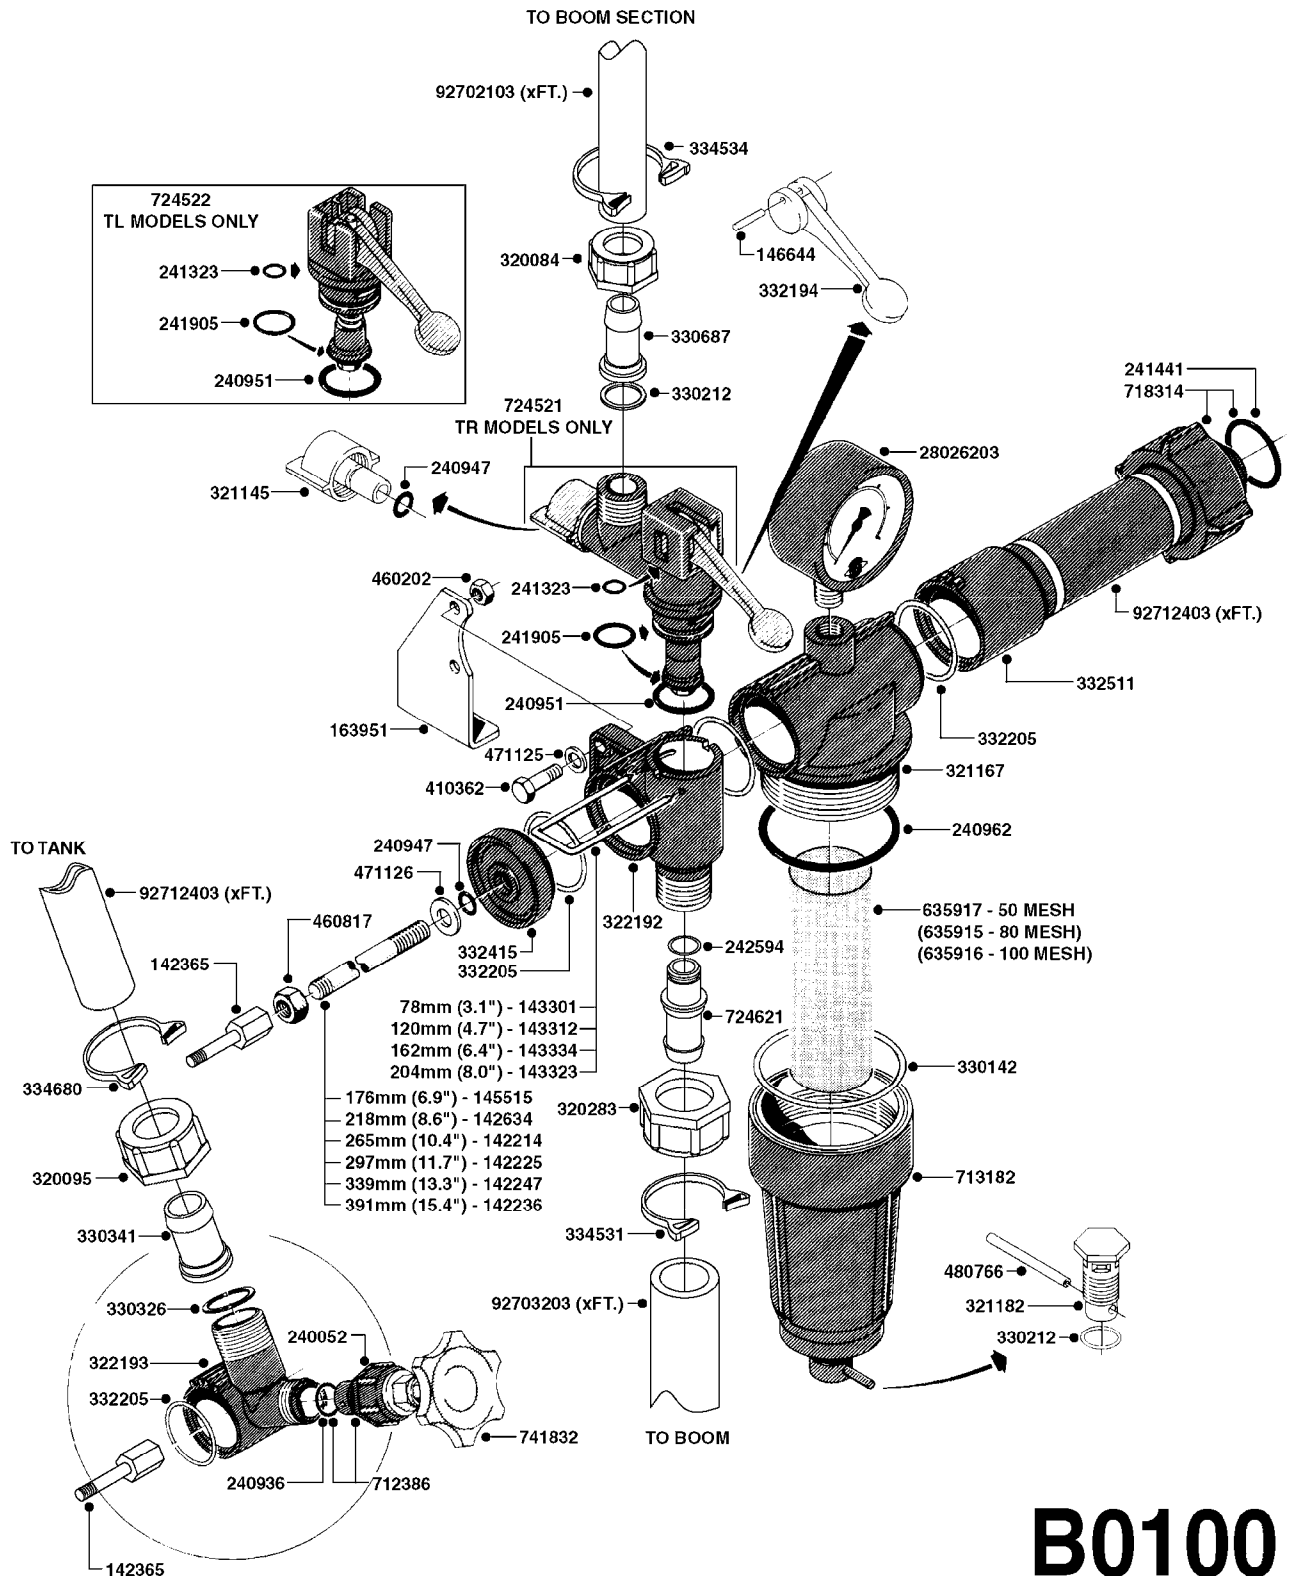

B0100

BK-180 BOOM VALVES-MAN.PRE 00
B0100-HIN, 01:01:16

Page 1
Date 05.08.2019 11:47

parts-n°	order qty	description
142214	1	STUD BOLT - M8X265, 3 SECTION
142225	1	STUD BOLT 8 X 299 - 6 MODULS
142236	1	STUD BOLT 8 X 381 - 8 MODULS
142247	1	STUD BOLT 8 X 341 - 7 MODULS
142365	1	EXTENSION BOLT F/HARDI MATIC
142634	1	STUD BOLT M8 X 213 - 4 MODULS
143301	1	LOCK CLAMP 78 MM
143312	1	LOCK CLAMP 120 MM
143323	1	LOCK CLAMP 204 MM
143334	1	LOCK CLAMP 162 MM
145515	1	STUD BOLT M8 X 176MM
146644	1	PIN D3X19 STAINLESS
163951	1	MOUNT BRACKET FOR BK180 SECTIO
240052	1	BUSHING/PKNG D11,2/8,4 X 6
240936	1	O-RING D13.3X2.4 NITRIL
240947	1	O-RING D7.3X2.4 NITRIL
240951	1	O-RING D21.2X3 NITRIL
240962	1	O-RING D57,2X3 NITRIL
241323	1	O-RING D5.3X2.4 NITRIL
241441	1	O-RING D29.3X3
241905	1	O-RING 12,3X2,4 VITON DKR.1,05
242594	1	O-RING D14 X 1.78 SCH.70-EPDM
320084	1	FITT.DK NUT 1/2" BSP
320095	1	FITT.DK NUT 1" BSP
320283	1	FITT.DK NUT 3/4"BSP
321145	1	CAP 1/2" RG FOR CONST.PRESSURE
321167	1	FILTER HOUSE S 63 X 4
321182	1	DRAIN PLUG F. FILTER 3/8 BSP
322192	1	HOUSING F.DISTRIBUTOR
322193	1	HOUSING F.HARDIMATIC BK93
330142	1	O-RING D69X2
330212	1	O-RING D19/D14X2.4 F.1/2"NUT
330326	1	O-RING D30/D24X2 F.1"NUT
330341	1	FITT.DK HB 1" F. 1" NUT
330687	1	FITT.DK HB 1/2" F. 1/2" NUT
332194	1	DISTRIBUTION HANDLE
332205	1	O-RING D43/39XD2
332415	1	COVER
332511	1	FITT.DK END CAP 1"HB F.BK180
334531	1	CLAMP HOSE PLASTIC 3/4"
334534	1	CLAMP HOSE PLASTIC 1/2"
334680	1	CLAMP HOSE PLASTIC 1"
410362	1	BOLT HEX 8.8 SS M6X20
460202	1	NUT HEX M6
460817	1	NUT HEX M8 STAINLESS DIN 934
471125	1	WASHER M6U 6.4X14X1.2,A2 SS
471126	1	WASHER, M8, Ø16/ 8.4X 1.6, SS
480766	1	ROLL PIN D4 X 50 STAINLESS
635915	1	SCREEN BK180, 80 MESH
635916	1	SCREEN BK180, 100 MESH
635917	1	SCREEN BK180, 50 MESH
712386	1	PRESSURE REGULATOR COMPL. H-M
713182	1	FILTER CAP WITH DRAIN SCREW
718314	1	CONN. DISTRIB.AND OP.UNIT
724521	1	DISTR.UPPER PART W.EQ.PRESSURE
724522	1	DISTR.OVER PART W.OUV PR 83 BK
724621	1	FITT.DK HB 3/4"ASSY F.3/4" NUT
741832	1	HANDLE REPLACEMENT F/330632
28026203	1	GAUGE 200PSI/BR,2.5"1/4BSP-BTM
92702103	1	HOSE R X1/2" X300PSI WP X0012"
92703203	1	HOSE R X3/4" X300PSI WP X0012"