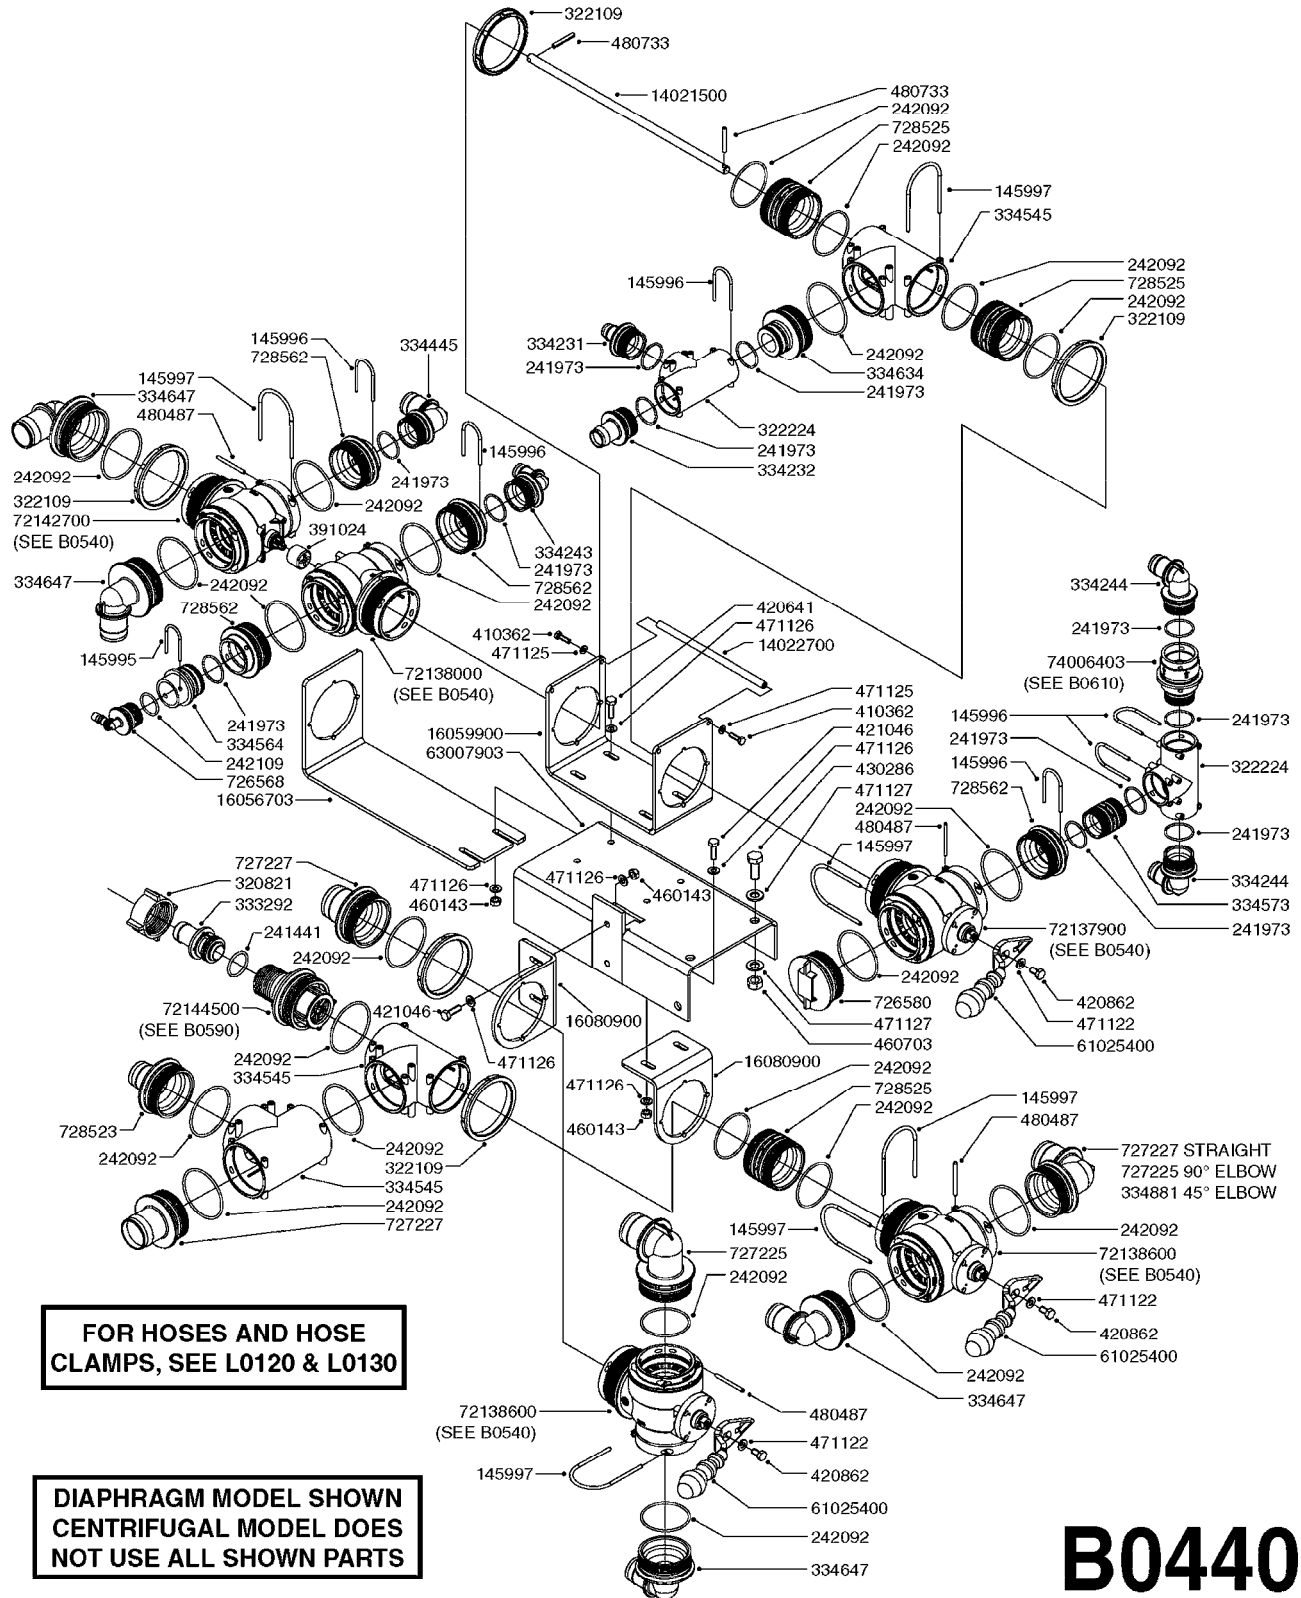

**FOR HOSES AND HOSE
CLAMPS, SEE L0120 & L0130**

**DIAPHRAGM MODEL SHOWN
CENTRIFUGAL MODEL DOES
NOT USE ALL SHOWN PARTS**

B0440

SMART VALVE - NEW NAVIGATOR
B0440-HIN, 28:05:19

Page 1
Date 05.08.2019 11:48

parts-n°	order qty	description
145995	1	FITT.DK S-53 FORK
145996	1	FITT.DK S-67 FORK
145997	1	FITT.DK S-93 FORK
241441	1	O-RING D29.3X3
241973	1	O-RING Ø3 X 44.2 70 SHORES NITRIL
242092	1	O-RING D69.5X3
242109	1	O-RING D32.2x3.0
320821	1	FITT.DK NUT 1-1/2" BSP
322109	1	FITT.DK S-93 BULKHEAD NUT
322224	1	FITT.DK S-67 TEE
333292	1	FITT.DK HB 1"O'RING F.1-1/2"
334231	1	FITT.DK S-67 STR.1"
334232	1	FITT.DK S-67 STR.1-1/4"
334243	1	FITT.DK S-67 ELB.1"
334244	1	FITT.DK S-67 ELB.1-1/4"
334445	1	FITT.DK S-67 ELB.1-1/2"
334545	1	FITT.DK S-93 TEE
334564	1	FITT.DK S-67 TO S-53 ADAPTER
334573	1	FITT.DK S-67 CONNECTOR
334634	1	FITT.DK ADAPTER S-93M S67M
334647	1	FITT.DK S93 ELB 1-1/2" 90 PVC
334881	1	FITT.DK S-93 ELB. 2" 45D PVC
391024	1	COUPLING FOR 3RD SMART VALVE
410362	1	BOLT HEX 8.8 SS M6X20
420641	1	BOLT HM 8X35/22 A2 SS DIN931
420862	1	BOLT HEX 8.8 DEL M10X16 FT
421046	1	BOLT HEX M8X25/25 A2 SS DIN933
430286	1	BOLT HEX 8.8 DEL M12X30 FT
460143	1	SELF LOCK NUT M8 SST A2 DIN985
460703	1	NUT HEX M12X1.75 LOCK DIN985A2 SS
471122	1	WASHER, M10, Ø20/10.5X 2.0, SS
471125	1	WASHER M6U 6.4X14X1.2,A2 SS
471126	1	WASHER, M8, Ø16/ 8.4X 1.6, SS
471127	1	WASHER Z12N 13X24X2.5 RST
480487	1	PIN M5X60 SLOTTED GALV
480733	1	PIN D6 X 40
726568	1	FITT.DK.S-53 HB 1/2"90 W/O-RING
726580	1	FITT. S93 PLUG W/O-RING
727225	1	FITT.DK S-93 ELB.2'PVC W/ORING
727227	1	FITT.DK S-93 STR.2" W/ORING
728523	1	FITT.DK S-93 STR.1-1/2" W.O-RING
728525	1	FITT. S93 CONNECTOR W/O-RINGS
728562	1	FITT.DK S-93 TO S67 ADAPTOR
14021500	1	SPINDLE F.S93 SMART VALVE
14022700	1	SPACER TUBE Ø10 L=212 SS
16056703	1	PLATE 6.0X492X116/SMART VALVE
16059900	1	BRACKET 2 STK S93 SMART VALVE
16080900	1	BRACKET 1 STK S93 VALVE 15BAR
61025400	1	HANDLE SMART VALVE
63007903	1	SMART VALVE MOUNTING BKT.1100
72137900	1	VALVE S93 "V1" SMART VALVE
72138000	1	VALVE S93 "V2" SMART VALVE
72138600	1	VALVE S93 "V3" SMART VALVE
72142700	1	VALVE S93 "V4" SMART VALVE
72144500	1	SAFETY VALVE 15 BAR S93
74006403	1	CHECK VALVE S67 BAG