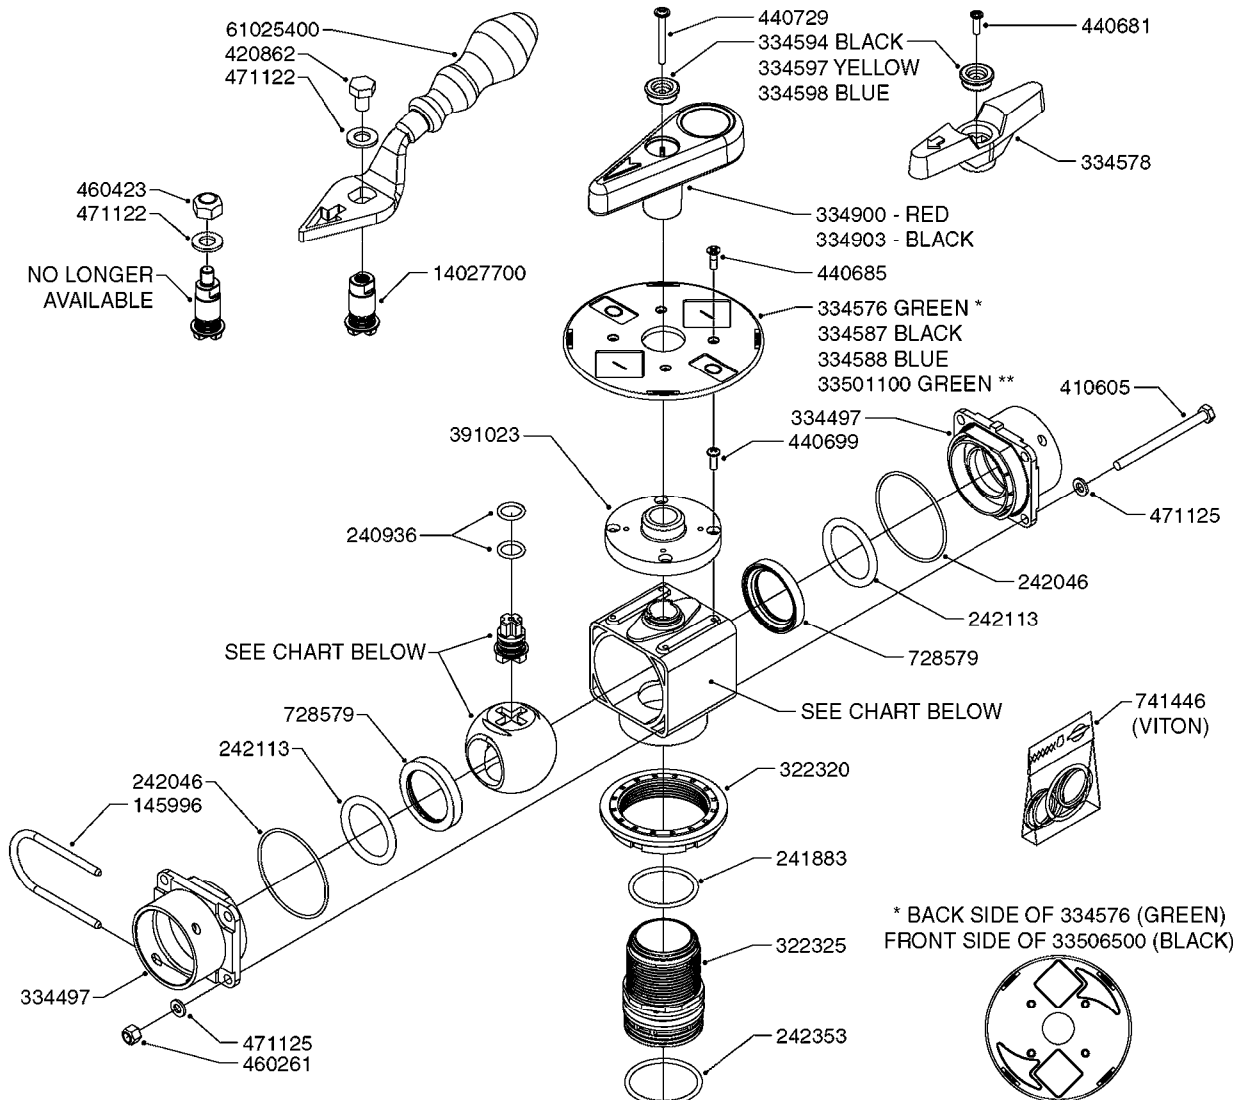

* BACK SIDE OF 334576 (GREEN)
FRONT SIDE OF 33506500 (BLACK)

** BACK SIDE OF 33501100

BACK SIDE OF 33506500 (BLACK)

728391	334594	334576	390204	390623	-	334600
728393	334598	334588	390238	390251	-	334600
728945	334597	-	390262	390777	-	334600
729796	334594	334587	390204	390623	-	334600
840062	334594	334576	391180	390623	-	334600
841062	334594	334576	390204	390623	-	334600
72172100	-	33501100	391039	390623	391023	14027700
72172200	-	-	391039	390623	-	334600
72283600	334594	33506500	391180	390623	391023	334600
72292500	-	-	391180	390623	-	14027700
72538000	-	-	391039	390623	391023	14075700
72691600	334594	334587	390262	390623	-	334600

B0430