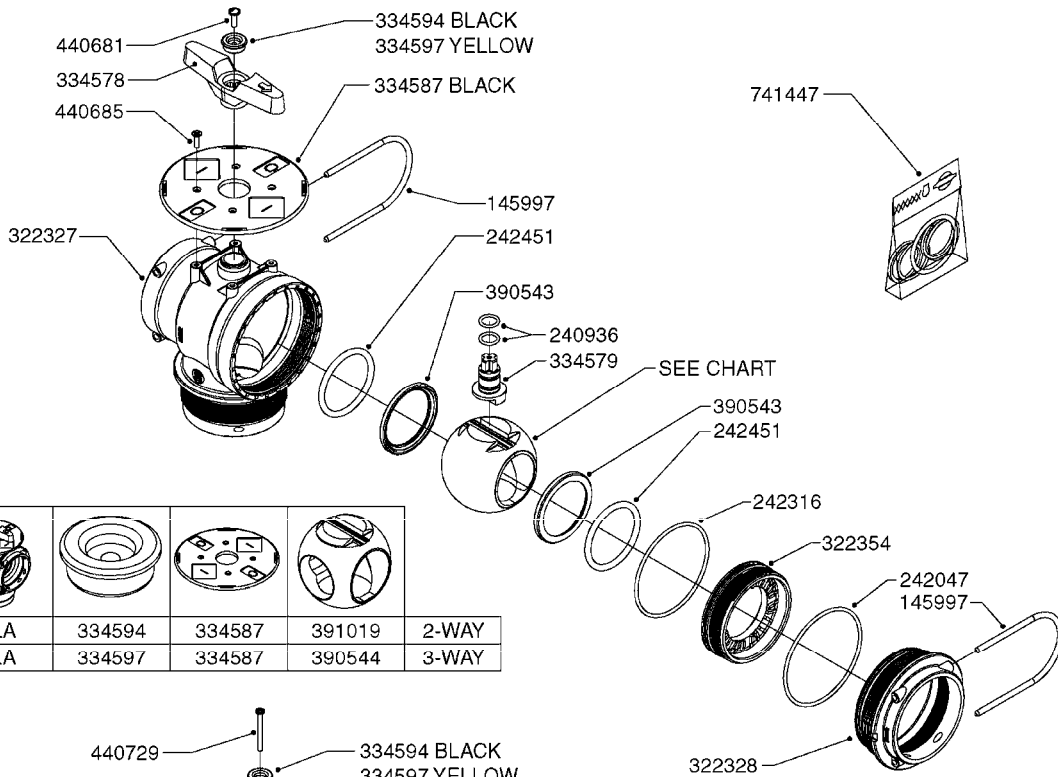

S93

				2-WAY
NLA	334594	334587	391019	2-WAY
				3-WAY
NLA	334597	334587	390544	3-WAY