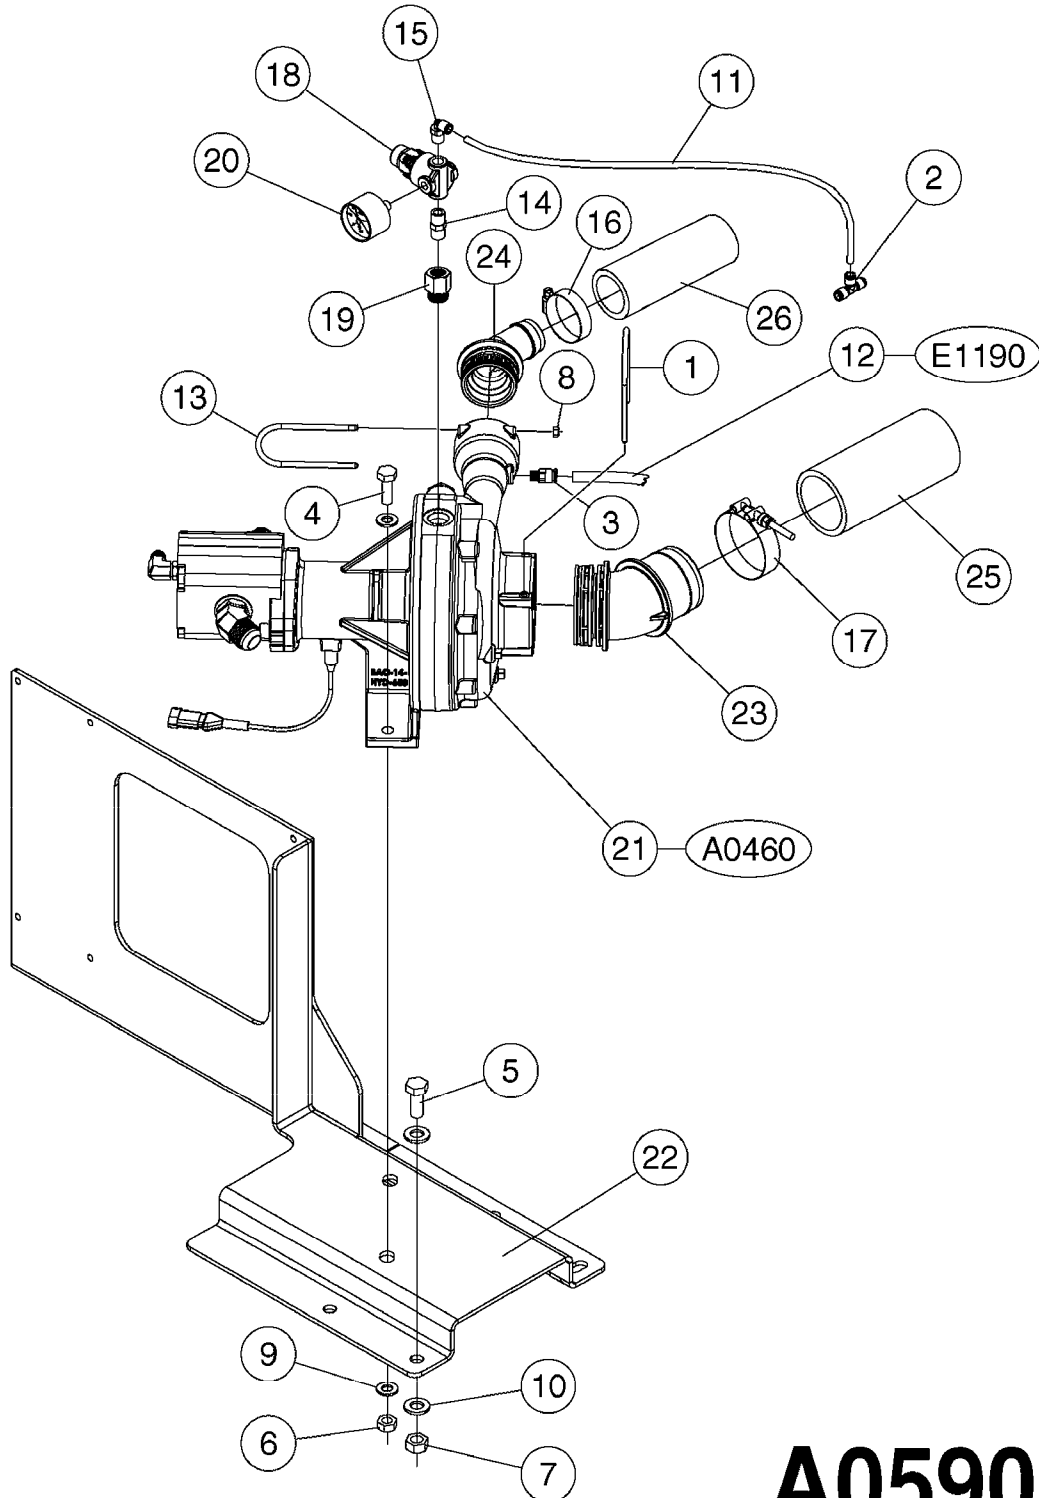

Note: For "Bondioli" PTO's (previous supplier) - see page A0510.

COMPLETE ASSEMBLIES
WHOLEGOOD ITEMS

A0580

PTO SHAFTS - AMA DIAPHRAGM
A0580-HIN, 01:01:16

Page 1
Date 05.08.2019 11:46

parts-n°	order qty	description
829482	1	PTO 1-3/8/6X25MM X 600MM 1202
829483	1	PTO 1-3/8/6X30MM x 610MM 1302
829484	1	PTO 1-3/8/6X1-3/8/6X575MM 361
829487	1	PTO 1-3/8/6X1-3/8/6X870MM 361
28062103	1	PTO YOKE 1-3/8X6 AMA
28062203	1	UNIV.JOINT CAT.1 AMA
28062303	1	PTO YOKE D25 AMA
28062403	1	DECAL - DANGER ROTATING SHAFT
28062503	1	DECAL - DANGER MISSING GUARD
28062603	1	SAFETY CHAIN F.PTO AMA
28062703	1	PTO OUTER 1-3/8X6 (NO SHIELD)
28062803	1	PTO INNER D25 (NO SHIELD)
28062903	1	PTO SHIELD COMPLETE
28063003	1	PTO YOKE D30 AMA
28063103	1	PTO INNER D30 (NO SHIELD)
28063203	1	PTO INNER 1-3/8X6 (NO SHIELD)
28063303	1	PTO SHIELD COMPLETE
28063403	1	PTO OUTER 1-3/8X6 (NO SHIELD)
28063503	1	PTO INNER 1-3/8X6 (NO SHIELD)
28093403	1	PTO OUTER TUBE BEARING AMA
28093503	1	PTO INNER TUBE BEARING AMA