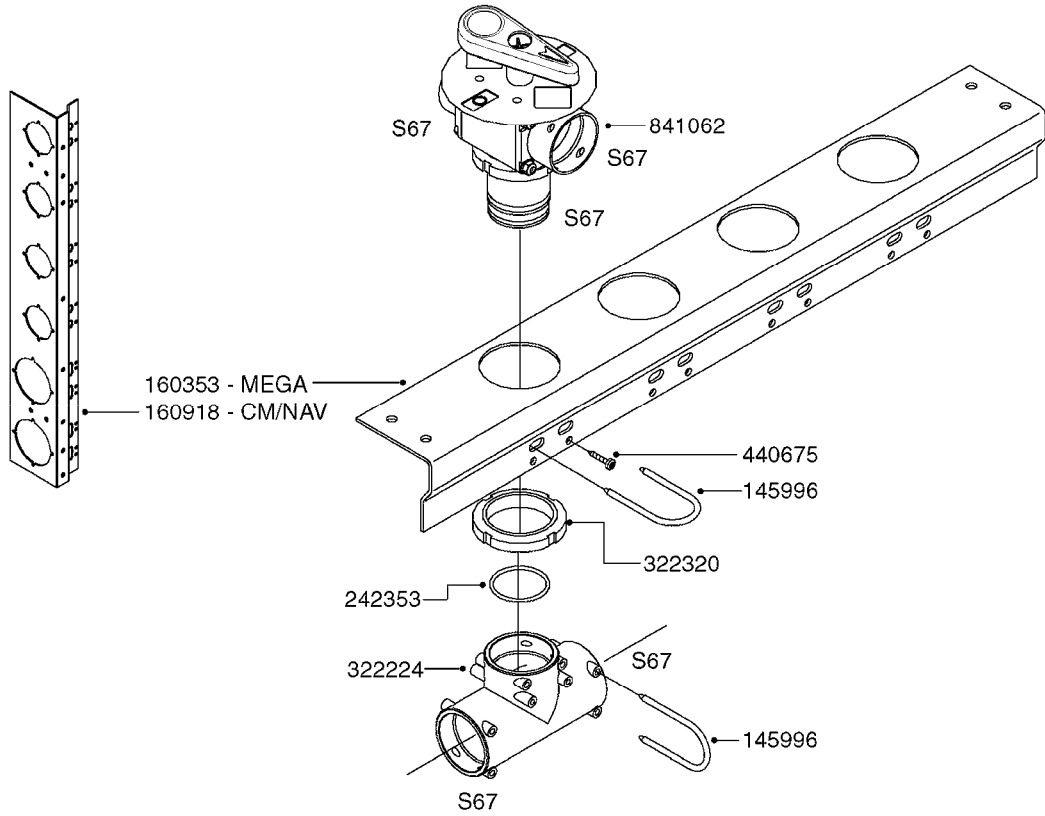

12 VOLT OUTLET BOX
B0410-HIN, 01:01:16

Page 0
Date 05.08.2019 11:48

B0410

12 VOLT OUTLET BOX
B0410-HIN, 01:01:16

Page 1
Date 05.08.2019 11:48

parts-n°	order qty	description
260363	1	PLUG 2 POLE 12V
260827	1	PLUG F.EC ATTACHMENTS
260901	1	SPADE F.ELEC CONN.1.5MM BLUE
261060	1	PLUG F.EC ATTACHMENTS
261061	1	SPADE F.ELEC.2 WAY CONNECTOR
261067	1	GROMMET 10-14 GREY
261205	1	FUSE HOLDER
261206	1	FUSE 25 A
261207	1	ELECTRIC CONNECTOR 4MM
261208	1	SPADE F.ELEC.CONNECTOR 4MM
261213	1	WIRE 6.4MM BLACK
261214	1	WIRE 6.4MM RED
283697	1	TIESTRAP 200MM
471122	1	WASHER, M10, Ø20/10.5X 2.0, SS
731853	1	CABLE 2X4MM L=138"
817925	1	OUTLET BOX 12 VOLT ELEC.
978237	1	DECAL OUTLET BOX
39134000	1	BOX, COMPLETE, 12V POWER BOX