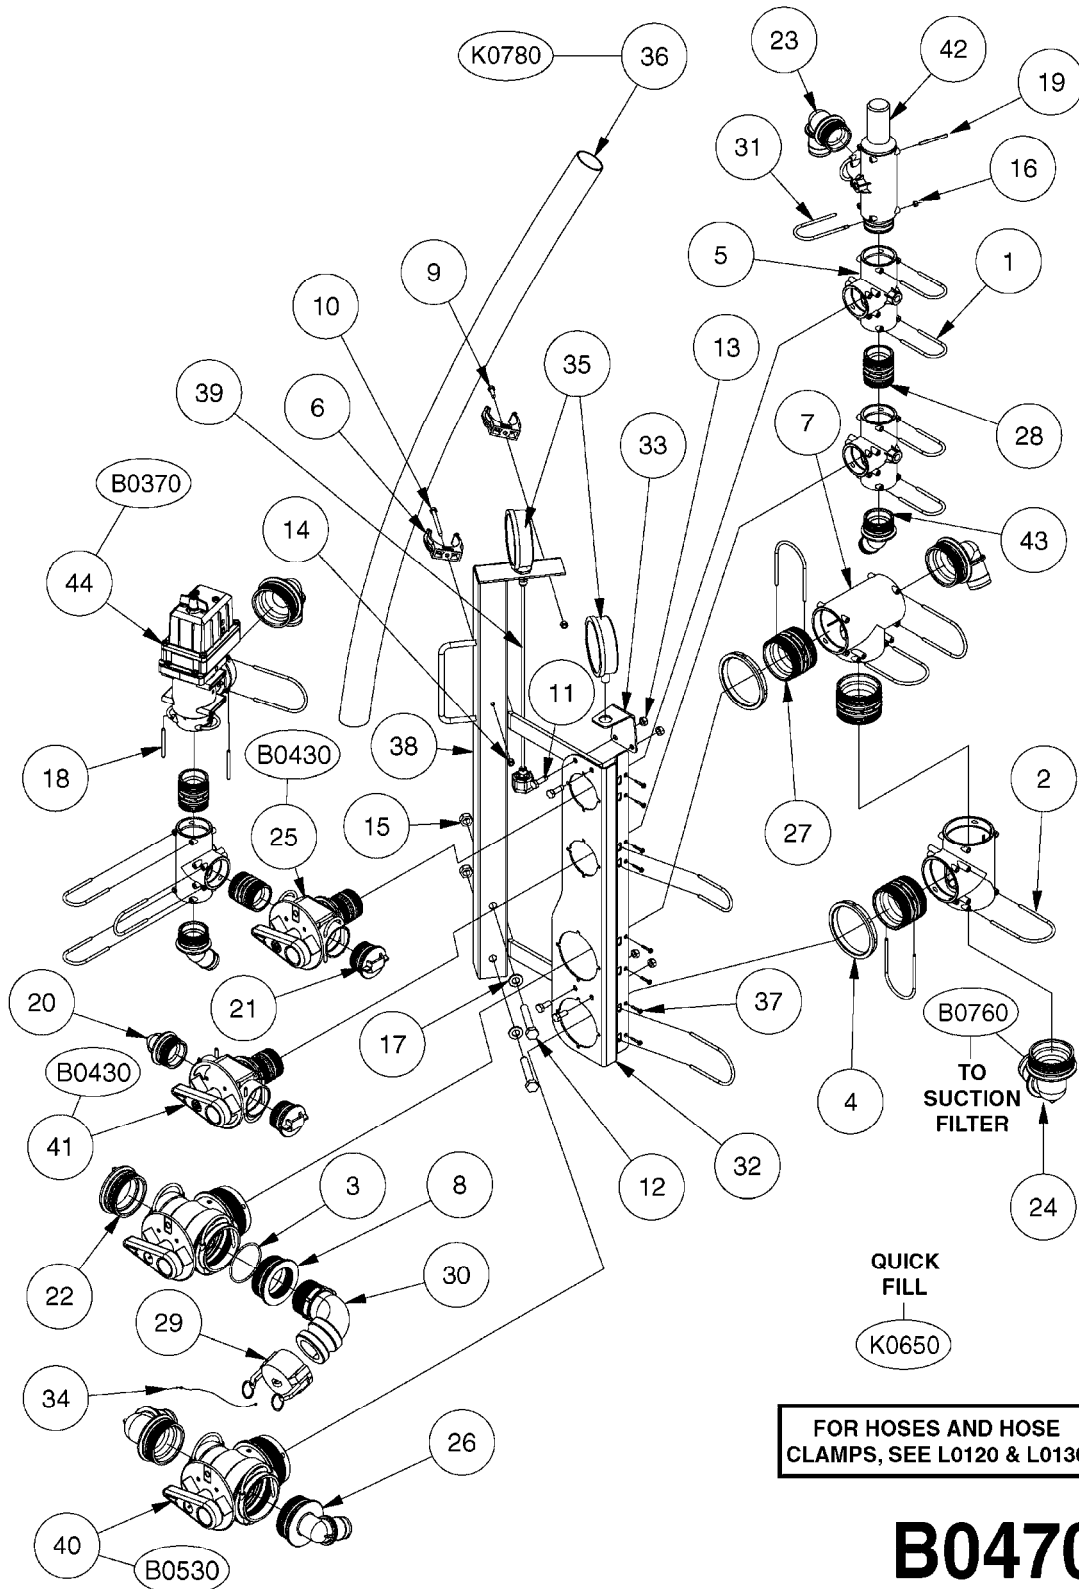

parts-n°	order qty	description
145995	1	FITT.DK S-53 FORK
145996	1	FITT.DK S-67 FORK
145997	1	FITT.DK S-93 FORK
241973	1	O-RING Ø3 X 44.2 70 SHORES NITRIL
242092	1	O-RING D69.5X3
242109	1	O-RING D32.2x3.0
322104	1	FITT.DK S-67 BULKHEAD
322109	1	FITT.DK S-93 BULKHEAD NUT
322224	1	FITT.DK S-67 TEE
322320	1	NUT F.3 WAY VALVE S56
334231	1	FITT.DK S-67 STR.1"
334232	1	FITT.DK S-67 STR.1-1/4"
334243	1	FITT.DK S-67 ELB.1"
334244	1	FITT.DK S-67 ELB.1-1/4"
334250	1	FITT.DK S-67 PLUG
334545	1	FITT.DK S-93 TEE
334564	1	FITT.DK S-67 TO S-53 ADAPTER
334573	1	FITT.DK S-67 CONNECTOR
334647	1	FITT.DK S93 ELB 1-1/2" 90 PVC
391024	1	COUPLING FOR 3RD SMART VALVE
420862	1	BOLT HEX 8.8 DEL M10X16 FT
421046	1	BOLT HEX M8X25/25 A2 SS DIN933
460143	1	SELF LOCK NUT M8 SST A2 DIN985
471122	1	WASHER, M10, Ø20/10.5X 2.0, SS
471126	1	WASHER, M8, Ø16/ 8.4X 1.6, SS
480487	1	PIN M5X60 SLOTTED GALV
480803	1	PIN Ø4 X 25
726568	1	FITT.DK.S-53 HB 1/2"90 W/O-RING
727225	1	FITT.DK S-93 ELB.2'PVC W/ORING
727227	1	FITT.DK S-93 STR.2" W/ORING
728523	1	FITT.DK S-93 STR.1-1/2" W.O-RING
728525	1	FITT. S93 CONNECTOR W/O-RINGS
728562	1	FITT.DK S-93 TO S67 ADAPTOR
14068700	1	SPINDLE,SMART VALVE S67 10MM
16080203	1	BRACKET 1 STK S67 VALVE
16080900	1	BRACKET 1 STK S93 VALVE 15BAR
16082300	1	BRACKET 2PCS S67 VALVE 15 BAR
61025400	1	HANDLE SMART VALVE
63017203	1	SMART VALVE MOUNTING BKT.1100
72138600	1	VALVE S93 "V3" SMART VALVE
72142700	1	VALVE S93 "V4" SMART VALVE
72172200	1	VALVE S67 "V2" SMART VALVE
72292500	1	VALVE S67 SMART VALVE NEW NAV