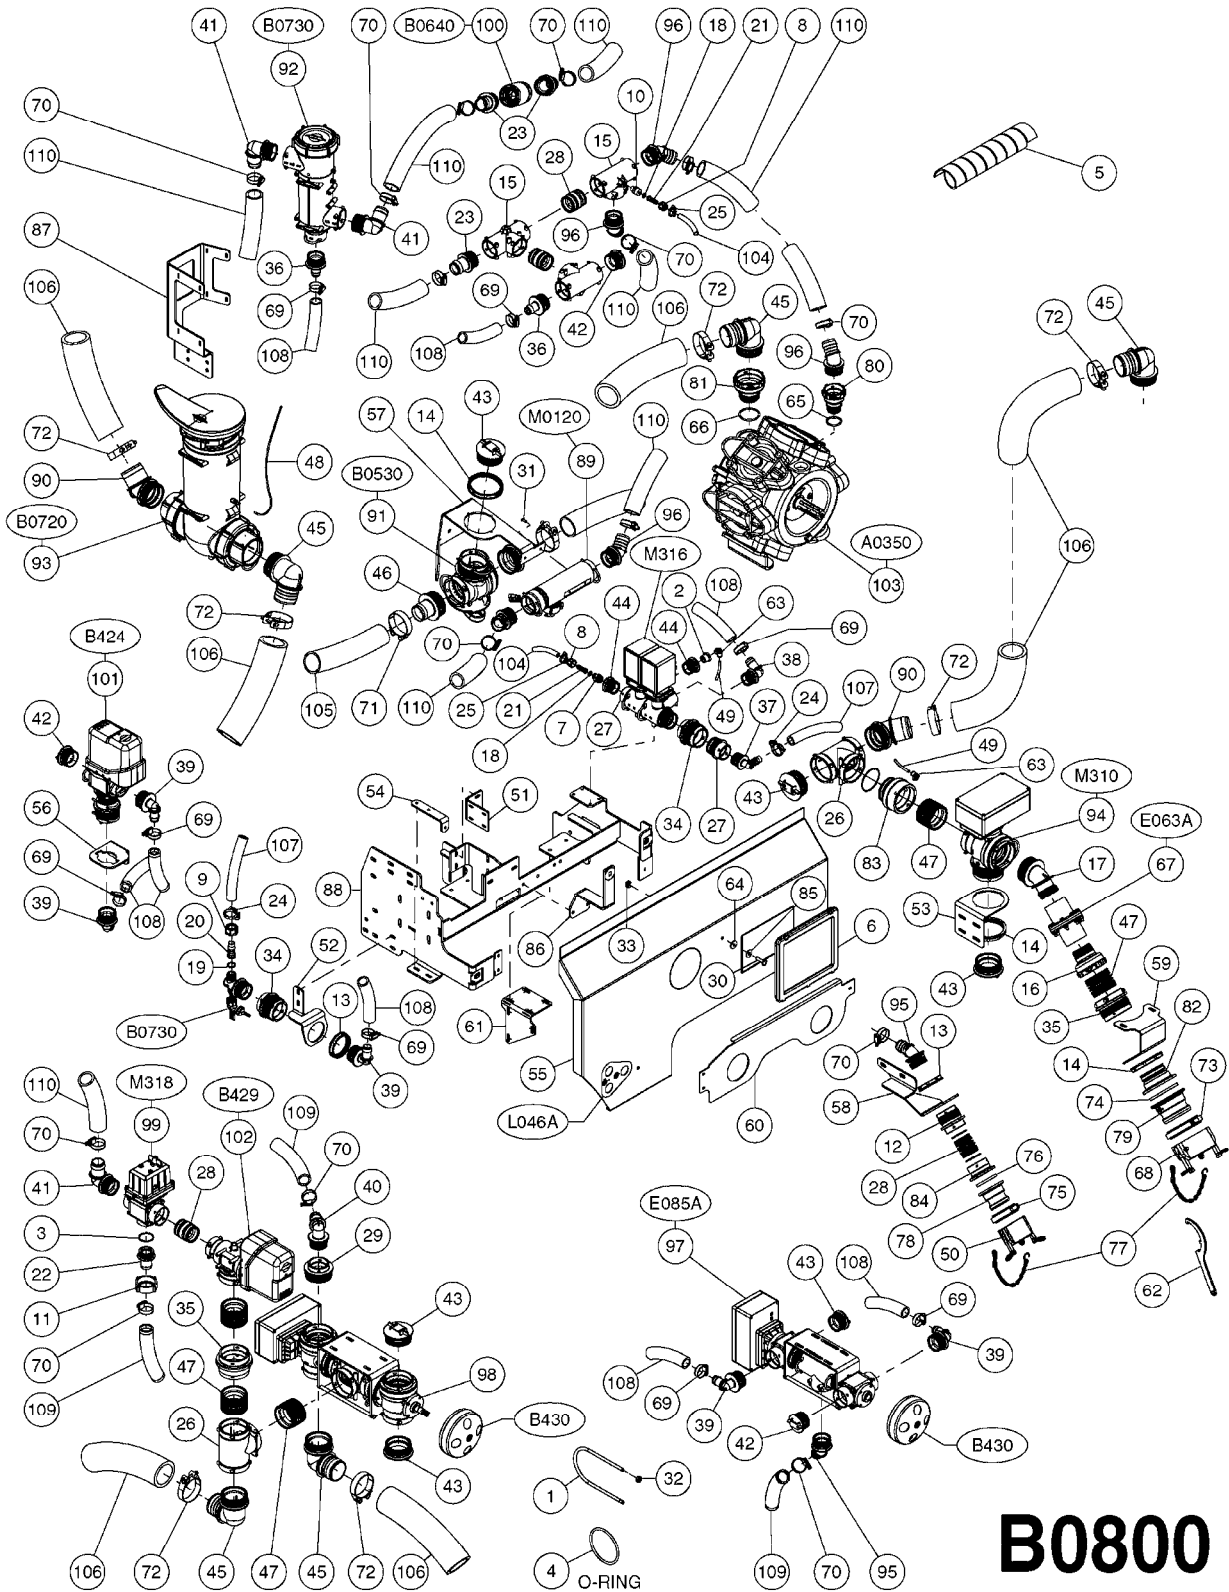

B0800

Pos.	parts-n°	order qty	description
1	145996	1	FITT.DK S-67 FORK
1	145997	1	FITT.DK S-93 FORK
1	147774	1	FITT.DK S-93 FORK W. M5 THREAD
2	148198	1	HYD. FIT. M-F 1/2''-1/4'
3	242020	1	O-RING 39.2 X 3 VITON
4	242351	1	O-RING D69.5X3.0 VITON F.S-93
4	242353	1	O-RING 3 X 44.2 VITON
4	24011701	1	O-RING R3.42x63.09 FKM70
5	288107	1	SPIRAL WRAP.GS16X2 Ø50 BLACK
5	288109	1	SPIRAL WRAP.GS16X2 Ø30 BLACK
6	288841	1	COVER FOR 6200
7	320176	1	FITT.DK HN 3/8"X1/2" BSP
8	320187	1	FITT.DK CAP 3/8" BSP BLACK
9	320283	1	FITT.DK NUT 3/4"BSP
10	320445	1	FITT.DK HN 1/4"X3/8" BSP
11	322066	1	FITT.DK S-56 NUT
12	322104	1	FITT.DK S-67 BULKHEAD
13	322108	1	FITT.DK S-67 BULKHEAD NUT
14	322109	1	FITT.DK S-93 BULKHEAD NUT
15	322224	1	FITT.DK S-67 TEE
16	322324	1	FITTING S93 FEMALE - BSP 2" MALE
17	322337	1	FITT.DK S-93 ELB.2"BSP 45D
18	330013	1	O-RING 2.5 X 10 PUR
19	330595	1	O-RING D24.6/D20X2.1 -3/4"
20	330691	1	FITT.DK HB 3/4'F.3/4' NUT
21	330783	1	FITT.DK HB 3/8"F.3/8" NUT
22	334050	1	FITT.DK S-61 STR.1-1/4"
23	334233	1	FITT.DK S-67 STR.1-1/2" RUBBER
24	334531	1	CLAMP HOSE PLASTIC 3/4"
25	334533	1	CLAMP HOSE PLASTIC 3/8"
26	334545	1	FITT.DK S-93 TEE
27	334564	1	FITT.DK S-67 TO S-53 ADAPTER
28	334573	1	FITT.DK S-67 CONNECTOR
29	334601	1	FITT.DK S-93 TO S67 ADAPTOR
30	428003	1	SCREW CBHC 8-30/30 ISO 7380-1 SS A2
31	458067	1	VIS PT KA 50X16 WN1412 INOX A2
32	468035	1	NUT HEX M5 A2 LOCK DIN 985
33	468054	1	CAGE NUT M8 72296 SMG-8
34	726464	1	FITT.DK S-67 BULKHEAD W/GASKET
35	726465	1	FITT.DK S-93 BULKHEAD W/GASKET
36	726560	1	FITT.DK S-67 STR.1" W.O'RING
37	726570	1	FITT.DK S-53 ELB.3/4" W.ORING
38	726571	1	FITT.DK S-53 ELB.1", W ORING
39	726572	1	FITT.DK S-67 1" ELBOW 90 ASSY.
40	726573	1	FITT. S67 5/4" 90° W/O-RING
41	726574	1	FITT.DK S67X90,1.5HB PRESSURE
42	726579	1	FITT. S67 PLUG W/O-RING
43	726580	1	FITT. S93 PLUG W/O-RING
44	726694	1	PLUG,S53,1/2"FBSP THD W.ORING
45	727226	1	FITT. S93 2-1/2" 90° S W/O-RING
46	727227	1	FITT.DK S-93 STR.2" W/ORING
47	728525	1	FITT. S93 CONNECTOR W/O-RINGS
48	927253	1	RED AIR HOSE, Ø4/2 1810 E
49	981721	1	AIR HOSE, BLACK, Ø6X4
50	10531003	1	CAP F.MALE QUICK COUPLER 2"
51	16608201	1	SUPPORT VANNE ALPEVO
52	16608401	1	SUPPORT PASSAGE PAROI ALPEVO
53	16608701	1	SUPPORT VANNE S93 ALPEVO
54	16608801	1	SUPPORT TUYAU ALPEVO
55	16609001	1	CARTER VANNE HC9500 DF4 ALPEVO
56	16609201	1	SUPPORT VANNE ALPEVO