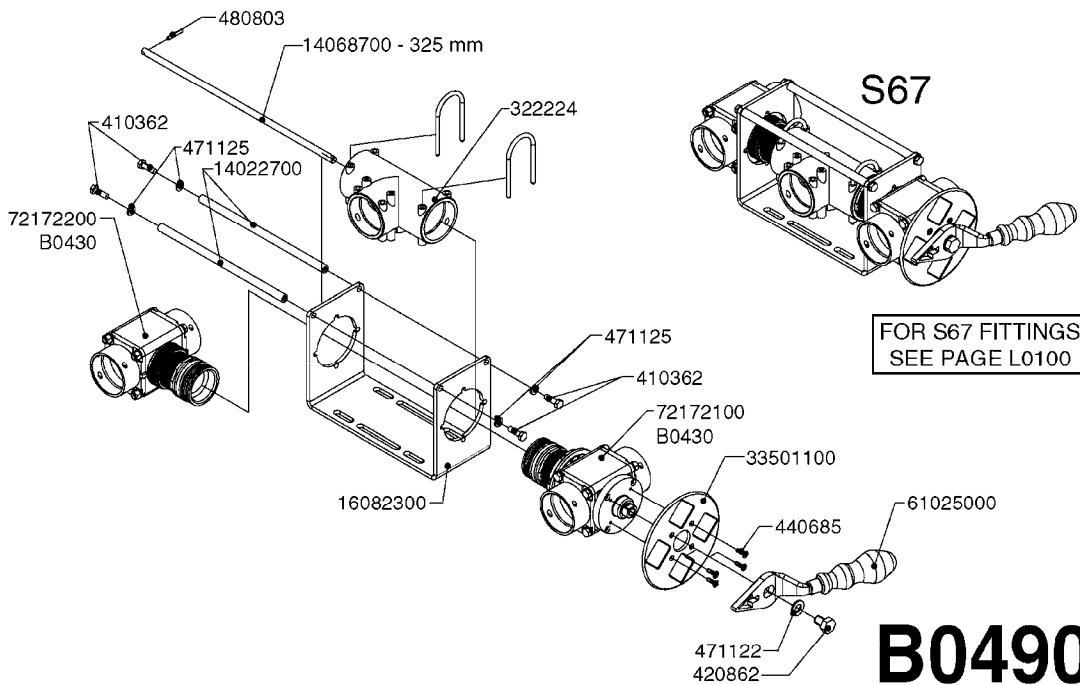

FOR HOSES AND HOSE
CLAMPS, SEE L0120 & L0130

B0480

RANGER MANIFOLD - CENTRIFUGAL
B0480-HIN, 13:11:18

Page 1

Date 05.08.2019 11:48

Pos.	parts-n°	order qty	description
1	145996	1	FITT.DK S-67 FORK
2	145997	1	FITT.DK S-93 FORK
3	322109	1	FITT.DK S-93 BULKHEAD NUT
4	322224	1	FITT.DK S-67 TEE
5	334523	1	PIPE HOLDER Ø51.5
6	410362	1	BOLT HEX 8.8 SS M6X20
7	410443	1	BOLT HEX 8.8 DEL M6X70
8	420582	1	BOLT HEX 8.8 DEL M8X20 FT A2
9	430802	1	BOLT HEX 8.8 DEL M12X75
10	460143	1	SELF LOCK NUT M8 SST A2 DIN985
11	460261	1	NUT HEX M6X1.00 LOCK DIN985 A2 SS
12	460703	1	NUT HEX M12X1.75 LOCK DIN985A2 SS
13	471127	1	WASHER Z12N 13X24X2.5 RST
14	480487	1	PIN M5X60 SLOTTED GALV
15	726572	1	FITT.DK S-67 1" ELBOW 90 ASSY.
16	726573	1	FITT. S67 5/4" 90° W/O-RING
17	726579	1	FITT. S67 PLUG W/O-RING
18	727225	1	FITT.DK S-93 ELB.2'PVC W/ORING
19	728391	1	VALVE S67 PRESSURE MANIFOLD
20	728395	1	FITT.DK S-93 ELB.1-1/2" 90 DEG
21	728526	1	FITT.DK S-67 CONNECT W/O-RINGS
22	728562	1	FITT.DK S-93 TO S67 ADAPTOR
23	16105803	1	MANIFOLD PLATE RANGER
24	28026103	1	GAUGE 200PSI/BR,4",1/4"BSP-BTM
25	34000703	1	TUBE F. DRY GAUGE L=1200 BENT
25	97609703	1	DECAL S/G RANGER 2200 (600 G)
25	97609903	1	DECAL S/G RANGER 2200 LITERS
26	44076200	1	SCREW WN5451 5X16 SS TORX
27	63028103	1	MANIFOLD STAND RANGER
28	70101903	1	BOOM GAUGE KIT
29	72082300	1	VALVE 3 WAYS MANUAL Ø50 S93
30	72113700	1	VALVE, VARIABLE AGITATION
31	72433100	1	FITT.DK S-67 45° 1-1/4"W/ORING
32	72678700	1	REGULATOR S67/S93 CROSS-DRILL