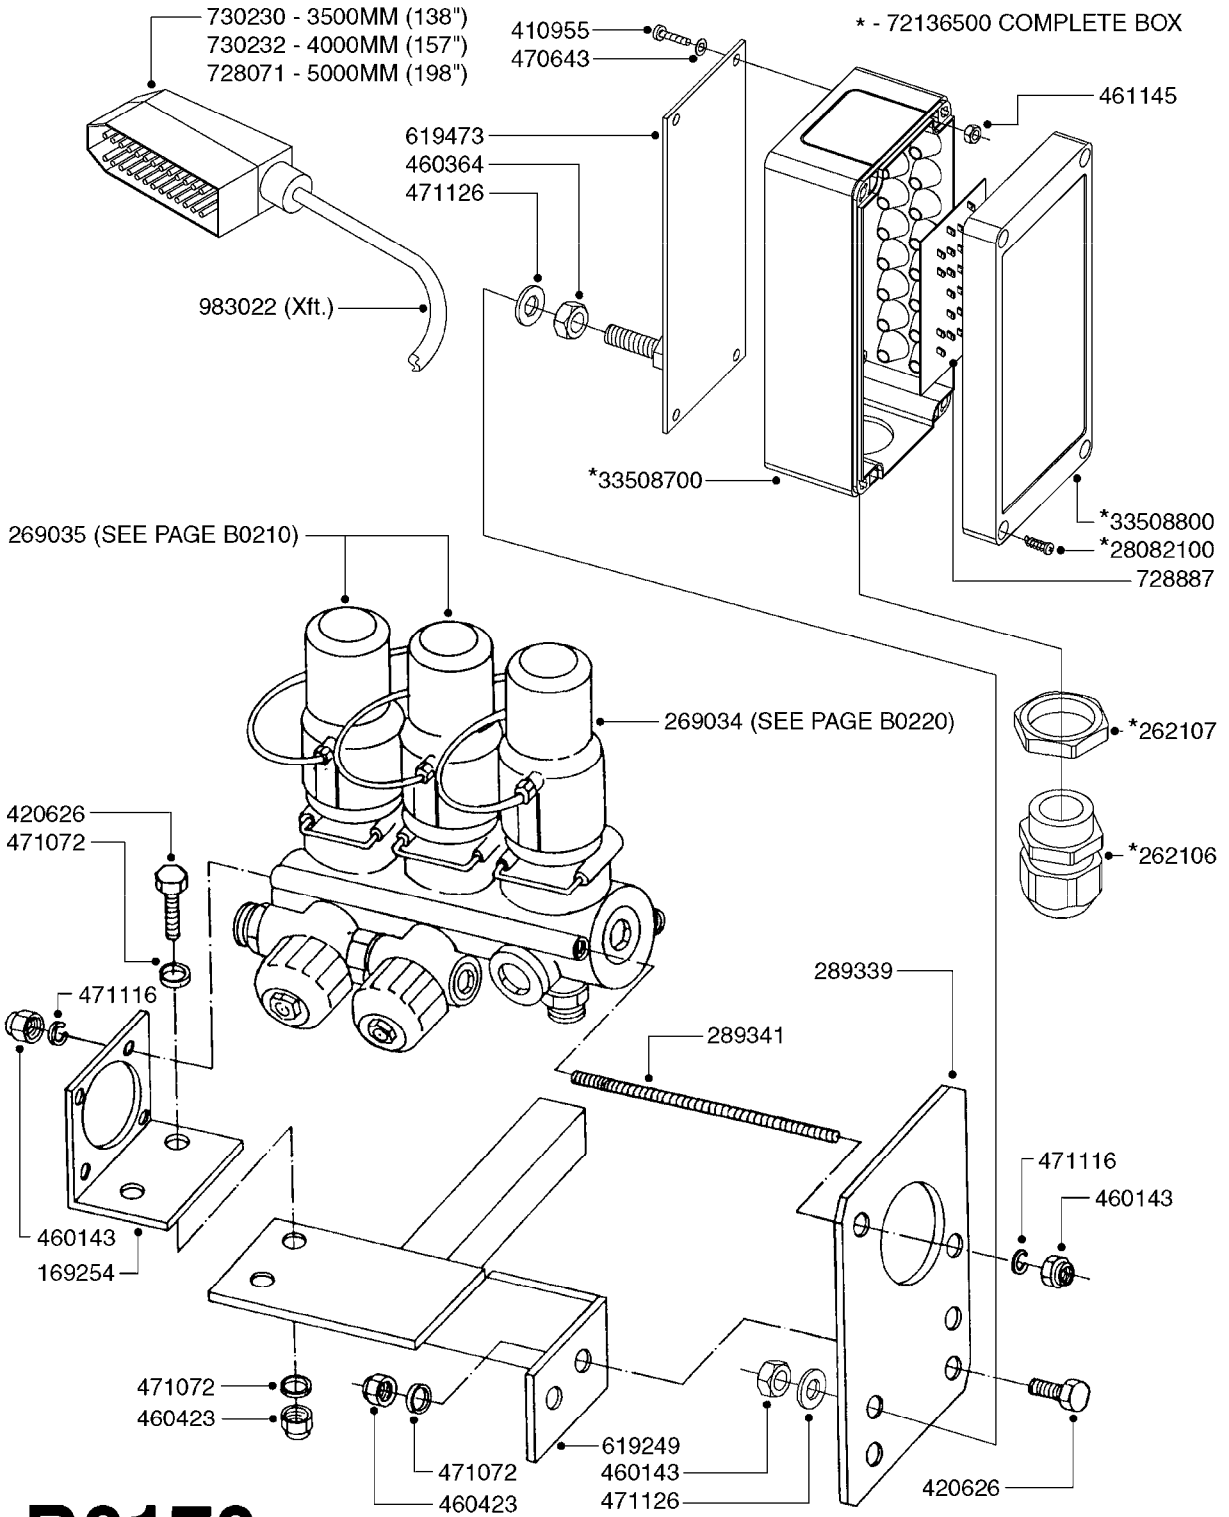

B0170

TANGO/BRAVO/CONDOR CB/2 PLUMB.
B0170-HIN, 01:01:16

Page 1
Date 05.08.2019 11:47

parts-n°	order qty	description
169254	1	MOUNT BKT. F.CB/2 RH
262106	1	BULKHEAD F. CABLE 6.5-14 BLACK
262107	1	NUT F. BULKHEAD CABLE GRAY
269034	1	VALVE ASSY. PRESS.REG. CB/2
269035	1	VALVE ASSY. BOOM SECTION CB/2
289339	1	MOUNT BKT. F.CB/2 CONTROL LH
289341	1	STUD M8 X 220
410955	1	BOLT HEX M4X10
420626	1	BOLT HEX 8.8 DEL M10X20 FT
460143	1	SELF LOCK NUT M8 SST A2 DIN985
460364	1	NUT HU M8 A2 SS DIN934
460423	1	NUT HEX M10X1.50 LOCK DIN985A2 SS
461145	1	NUT HEX M4 LOCK
470643	1	WASHER LOCK
471072	1	WASHER M10 EL2
471116	1	WASHER D8 TENSION
471126	1	WASHER, M8, Ø16/ 8.4X 1.6, SS
619249	1	MOUNT BKT. F.CB/2 CONTROL
619473	1	PLATE F.CONNECTION BOX/TANGO
728071	1	CABLE F.CONTROL BOX 5M EC/4
728887	1	CIRCUIT BOARD EC CONTROL
730230	1	CABLE F.CONTROL BOX 3.5M EC/4
730232	1	CABLE F.CONTROL BOX 4M EC/4
983022	1	WIRE 12 x 0.5 x 2MM x 12"
28082100	1	SCREW F. BOX LID 1/4" L=20
33508700	1	BOX BOTTOM 160X80X40 BLACK 1-HOLE
33508800	1	LID 160X80X15 BLK W/SCREWS
72136500	1	UNIV. CONNECTION BOX F. EC