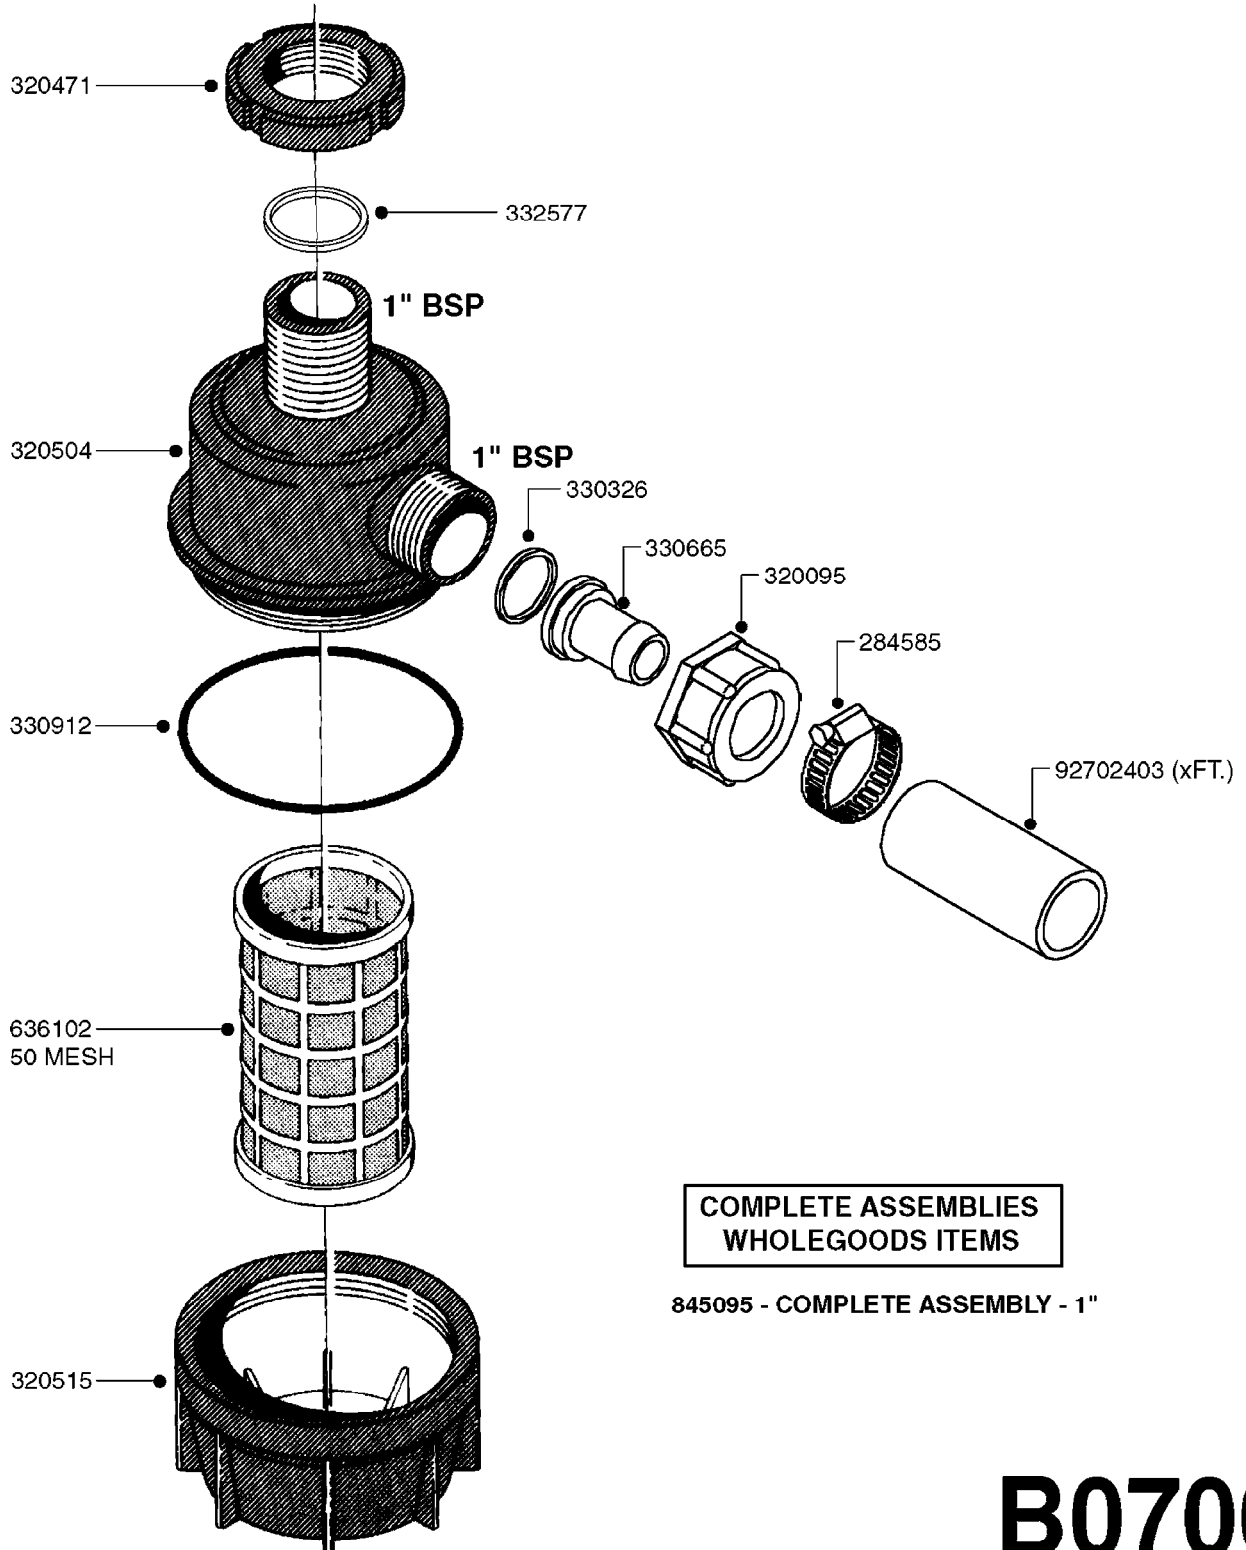

SUCTION FILT. HARDI ES30/53/80
B0700-HIN, 01:01:16

Page 1

Date 05.08.2019 11:48

parts-n°	order qty	description
284585	1	CLAMP HOSE GEAR 1" MINI 020
320095	1	FITT.DK NUT 1" BSP
320471	1	FITT.DK NUT 1" BSP JAMB
320504	1	FILTER HOUSING
320515	1	FILTER CAP 2-1/2' RG
330326	1	O-RING D30/D24X2 F.1"NUT
330665	1	FITT.DK HB 3/4"F.1" NUT
330912	1	O-RING D79,5/73,5XD3
332577	1	O-RING D38/D30X4 F.1" PUR.
636102	1	NK FILTER 86 30 MESH
845095	1	FILTER COMPLETE
92702403	1	HOSE PVC SUCT GRAY 1"