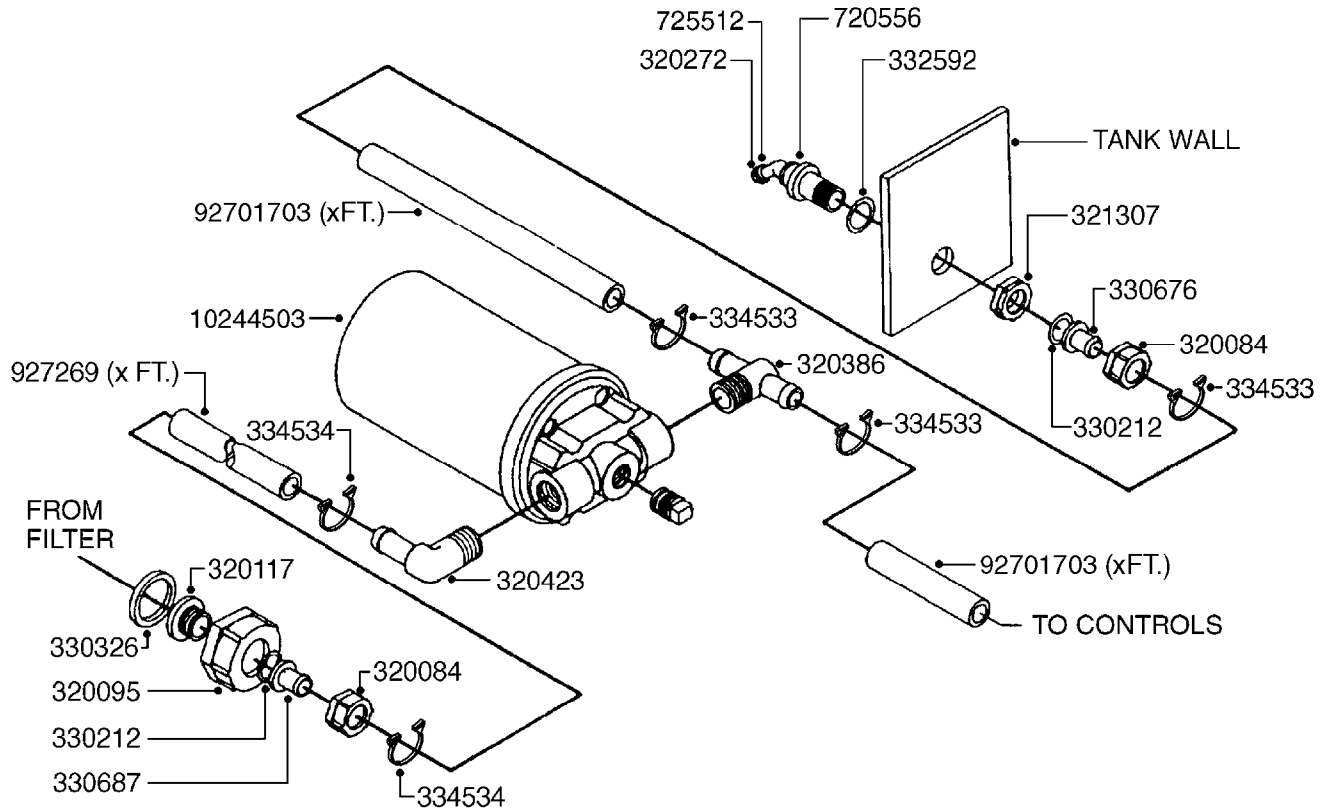

COMPLETE ASSEMBLIES
WHOLEGOODS ITEMS

A0400

10244503 - MODEL 2100 - 573 (SHOWN)

PUMP - FLO JET 12 VOLT
A0400-HIN, 01:01:16

Page 1
Date 05.08.2019 11:46

parts-n°	order qty	description
10244503	1	PUMP 12 VOLT FLOJET 2100-573
10321003	1	MOTOR 12 VOLT F. FLOJET PUMP
10321603	1	CHECK VALVE ASSY F. FLOJET
10322703	1	BRUSH KIT F. FLOJET PUMP MTR
10323003	1	SCREW M4X25 PHILLIPS SET OF 6
10323503	1	SCREWS F. BASEPLATE FLOJET
10429203	1	PUMP BASE F.FLOJET PUMP 2100
10429403	1	GROMMET SET OF 4 F.FLOJET
10470703	1	PUMP REPAIR KIT F.FLOJET 2100
10518503	1	PUMP HOUSING FLOJET Ø2100-573
10518603	1	PUMP HEAD FLOJET PUMP 2100-573
10518803	1	BEARING & CAM FLOJET 2100-573
10518903	1	DIAPHRAGM F.FLOJET 2100-573
10519103	1	SCREWS (4) FLOJET 2100-573
10519303	1	SET SCREW F.CAM FLJET 2100-573
10604103	1	KIT CAM BEARING/DIA. 2100-573