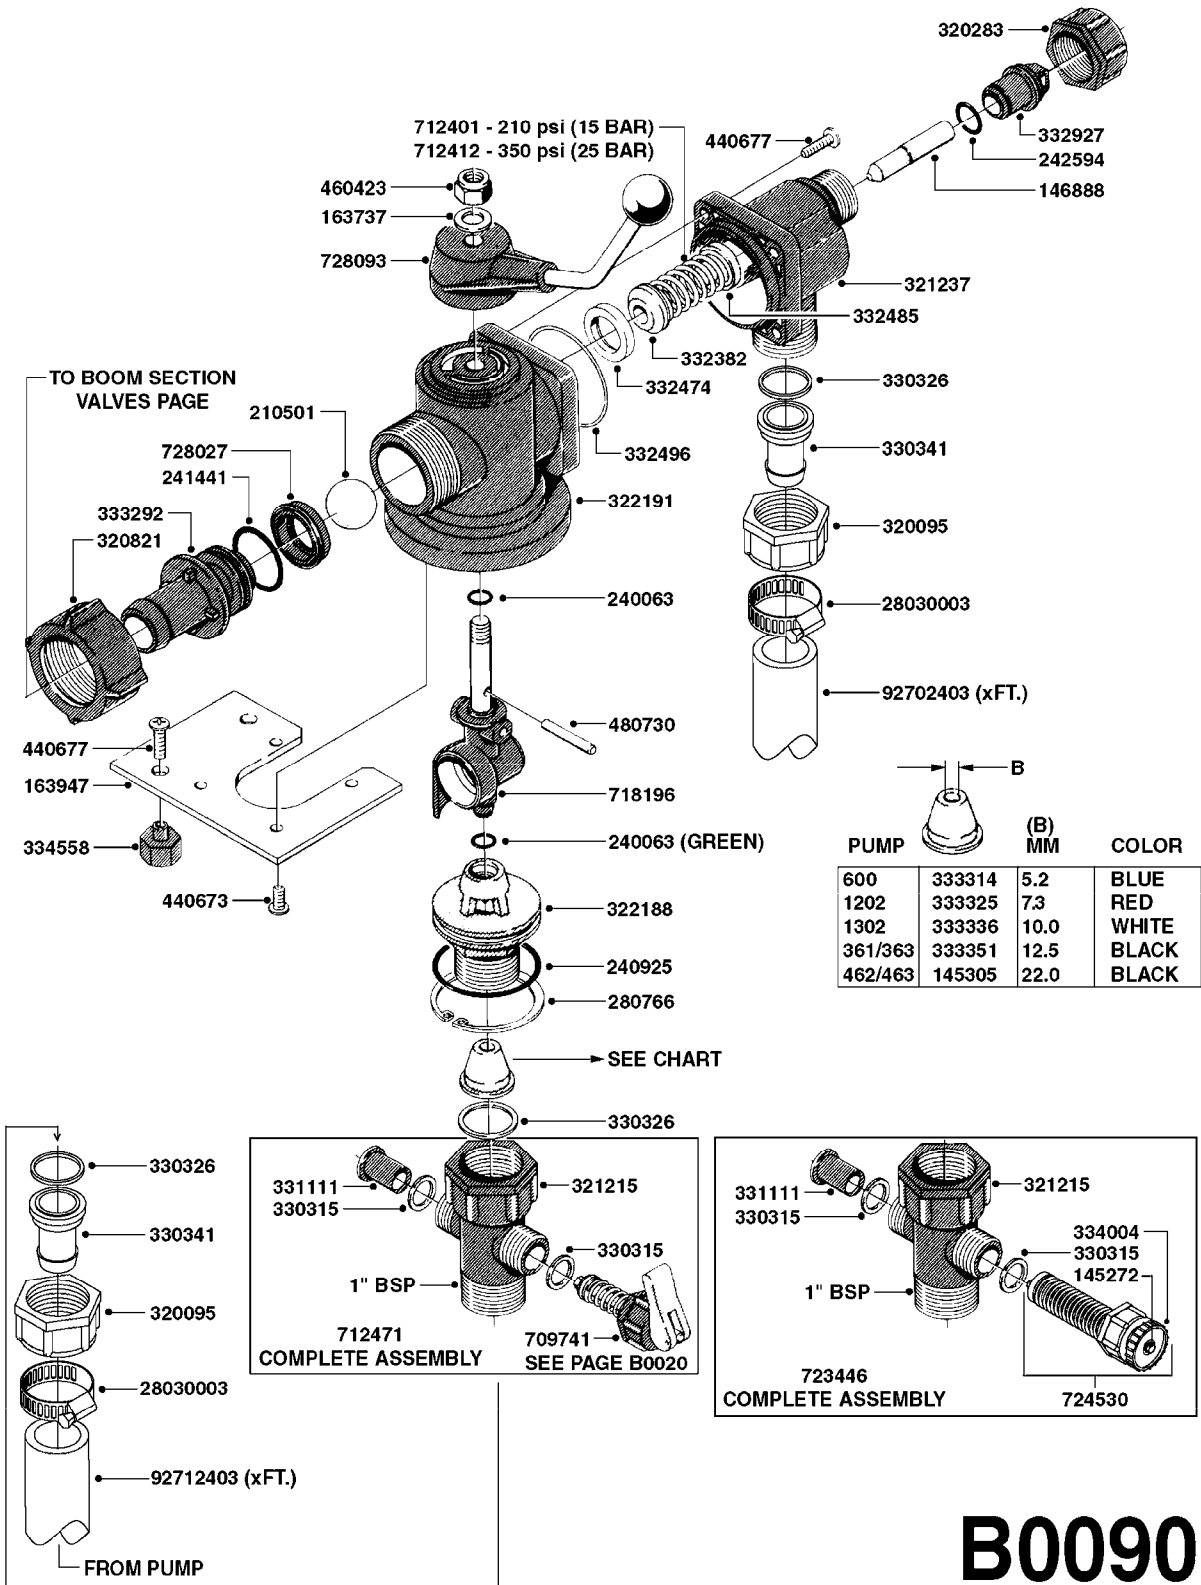

Page 1

Date 05.08.2019 11:47

parts-n°	order qty	description
145272	1	INSERT F.AGIT.THUMBWHEEL BRASS
145305	1	NOZZLE F.OP.UNIT PUMP 462
163682	1	WASHER D16X9,5 X 1
163947	1	FITTING FOR BK 180
210501	1	BALL PLASTIC D25
240052	1	BUSHING/PKNG D11,2/8,4 X 6
240063	1	O-RING D14.1/9.3 X 2.4
240925	1	O-RING D49.5X3 NITRIL
240936	1	O-RING D13.3X2.4 NITRIL
241441	1	O-RING D29.3X3
280766	1	SNAP-RING INNER 55X2 DIN 472
320095	1	FITT.DK NUT 1" BSP
320821	1	FITT.DK NUT 1-1/2" BSP
321215	1	FITT.DK HOUSING F. AGITATION
321237	1	PRESSURE REGULATOR HOUSE BK180
321624	1	BOTTOM PIECE F.BALL OPER.UNIT
330315	1	O-RING D18.4/D13X.6
330326	1	O-RING D30/D24X2 F.1"NUT
330341	1	FITT.DK HB 1" F. 1" NUT
331111	1	VALVE SEAT FOR 1/2" DISTRIBUT.
332382	1	VALVE CONE D25,7
332474	1	SEAT FOR OPERATING UNIT BALL
332485	1	SPRING GUIDE
332496	1	O-RING D58/54X2
333292	1	FITT.DK HB 1"O'RING F.1-1/2"
333314	1	NOZZ.RESTRICTOR 600 BLUE
333325	1	NOZZ.RESTRICTOR 1202 RED
333336	1	NOZZ.RESTRICTOR 1302 WHITE
333351	1	NOZZ.RESTRICTOR 361 BLACK
334004	1	WHEEL F.AGITATION W/O INSERT
410362	1	BOLT HEX 8.8 SS M6X20
410686	1	BOLT HEX 8.8 DEL M6X30
460202	1	NUT HEX M6
460423	1	NUT HEX M10X1.50 LOCK DIN985A2 SS
471122	1	WASHER, M10, Ø20/10.5X 2.0, SS
471125	1	WASHER M6U 6.4X14X1.2,A2 SS
480730	1	PIN ROLL 5X30 STAINLESS STEEL
709741	1	VALVE ASSY. 1/2" FLIP LEVER
712375	1	PRESSURE REGULATOR COMPL.
712401	1	RELIEF VALVE ASSY. 12BAR
712412	1	RELIEF VALVE ASSY. 25BAR
712471	1	AGITATION VALVE ASSY. ON/OFF
718196	1	BALL VALVE HOUSING ASSEMBLY
723446	1	AGITATION VALVE ASSY. ADJUST.
724530	1	THUMB WHEEL FOR AGITATION
728027	1	BUSHING WITH SEAT
728093	1	HANDLE WITH BALL
741832	1	HANDLE REPLACEMENT F/330632
841433	1	BK 180 ARMATURE (1301)
28030003	1	CLAMP HOSE GEAR P1" 6716
92702403	1	HOSE PVC SUCT GRAY 1"
92712403	1	HOSE R X1" X300PSI WP X0012"