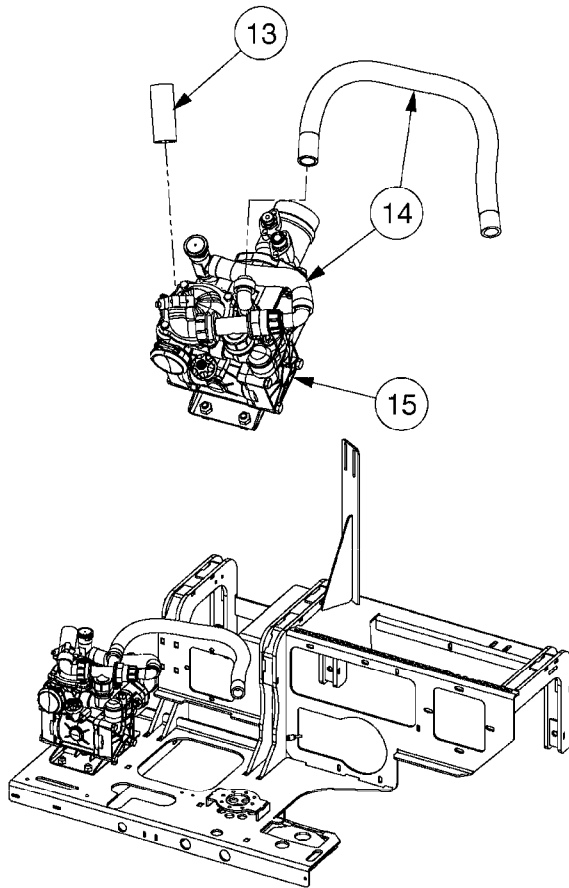

RINSE PUMP

MAIN PUMP

B0820