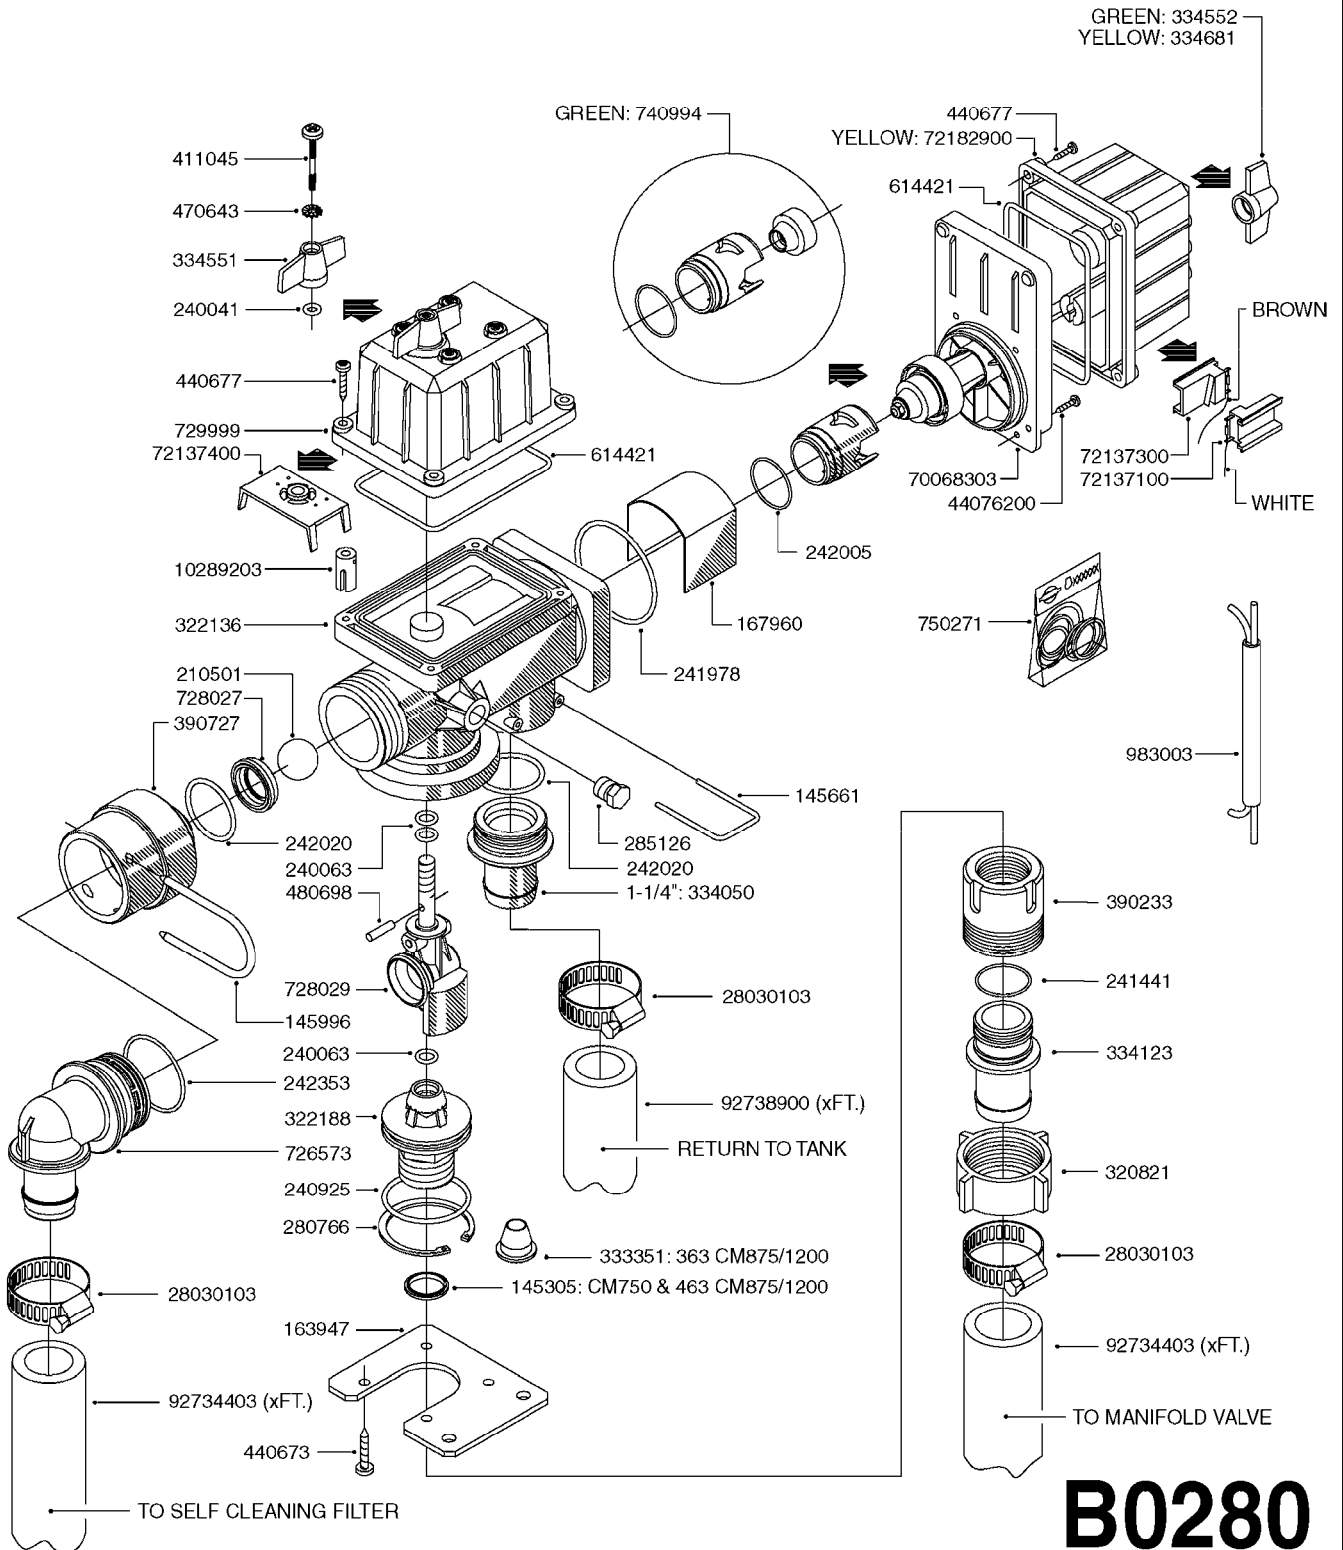

B0280

EC MASTER VALVE - CM
B0280-HIN, 05:10:17

Page 1

Date 05.08.2019 11:48

parts-n°	order qty	description
145305	1	NOZZLE F.OP.UNIT PUMP 462
145661	1	FITT.DK S-61 FORK
145996	1	FITT.DK S-67 FORK
163947	1	FITTING FOR BK 180
167960	1	WEAR SHIELD EC CONTROL
210501	1	BALL PLASTIC D25
240041	1	O-RING D15,1/10,3 X 2,4
240063	1	O-RING D14.1/9.3 X 2.4
240925	1	O-RING D49.5X3 NITRIL
241441	1	O-RING D29.3X3
241978	1	O-RING 64.5X3.0
242005	1	O-RING D32.1X1.6 NITRIL
242020	1	O-RING 39.2 X 3 VITON
242353	1	O-RING 3 X 44.2 VITON
280766	1	SNAP-RING INNER 55X2 DIN 472
285126	1	PLUG 1/4'BSP PLASTIC
320821	1	FITT.DK NUT 1-1/2" BSP
322136	1	HOUSING F.OPERATING UNIT EC
322188	1	BOTTOM PIECE F.BALL EC
333351	1	NOZZ.RESTRICTOR 361 BLACK
334050	1	FITT.DK S-61 STR.1-1/4"
334123	1	FITT.DK HB 1-1/4"O-RNG F.1-1/2
334551	1	GRIP F.MAN.OP.EC ON/OFF GREEN
334552	1	GRIP F.MAN.OP.EC PRES.REG.GREE
334681	1	GRIP F.MAN.OP.EC PRES.REG.YELL
390233	1	FITT.DK REDUC 1-1/2" X 1" BSP
390727	1	FITT.DK ADAPTOR S67 1-1/2'BSP
411045	1	SCREW M4 X 16MM STAINLESS
440673	1	SCREW F.PLASTIC 5X12 SS
440677	1	SCREW F. PLASTIC 5X20 SS
470643	1	WASHER LOCK
480698	1	PIN M5X16 SLOTTED
614421	1	GASKET F/MOTOR HOUSE-ON/OFF TR
726573	1	FITT. S67 5/4" 90° W/O-RING
728027	1	BUSHING WITH SEAT
728029	1	HOUSING F.BALL MOUNT EC
729999	1	MOTOR UNIT F. ON/OFF EC CM
740994	1	PRESS REG.CONE&CYL. STD RATE
750271	1	O-RING KIT F.EC/4 CONTROL UNIT
983003	1	CABLE ELEC.2X1MM WIRE BLACK EC
10289203	1	COUPLER FOR EC ELEC.CONTROL
28030103	1	CLAMP HOSE GEAR P5/4-S1.5"6724
44076200	1	SCREW WN5451 5X16 SS TORX
70068303	1	BRKT. PLATE F/PRES. CONT.2XNUT
72137100	1	MCROSWCH ASSY F.PRSR REG WHT W
72137300	1	MCROSWCH ASSY F.PRSR REG BRN W
72137400	1	MCROSWCH ASSY F. ON/OFF VLV
72182900	1	MOTER REG.DME37 1:150 AMP YELL
92734403	1	HOSE R X5/4" X200PSI WP X0012"
92738900	1	HOSE R X PVC X 1-1/4" 0012"