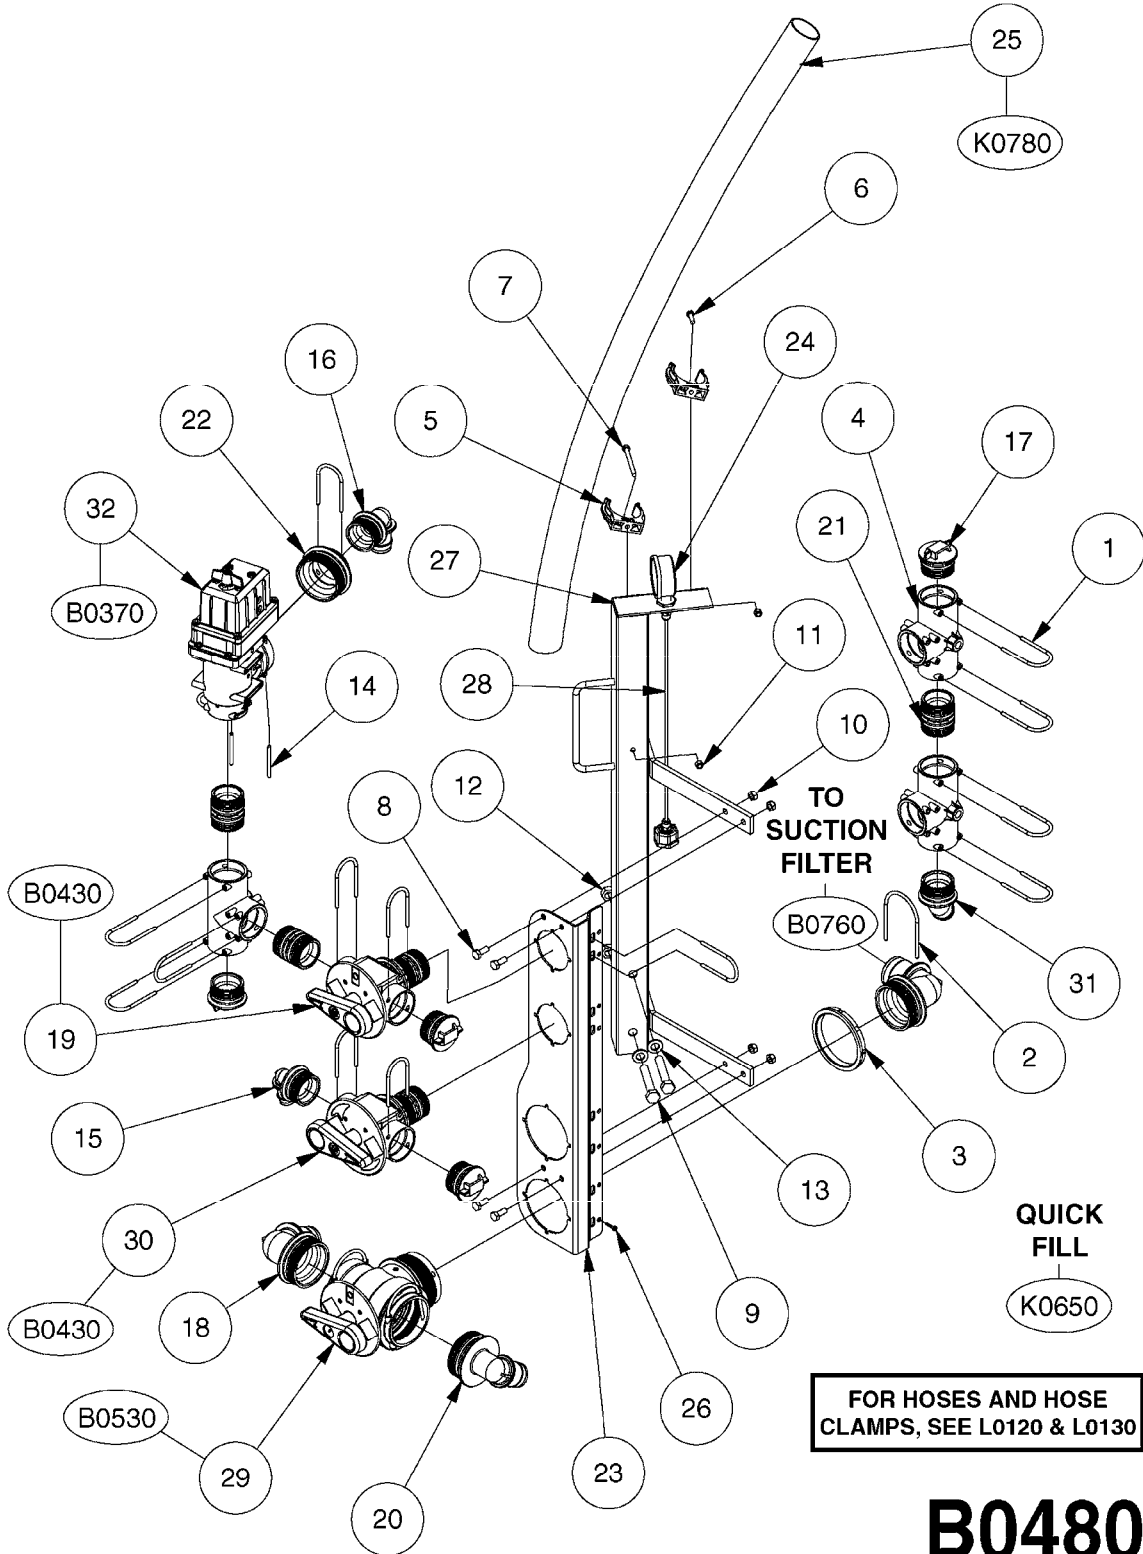

FOR HOSES AND HOSE
CLAMPS, SEE L0120 & L0130

B0480

RANGER MANIFOLD - CENTRIFUGAL
B0480-HIN, 13:11:18

Page 1

Date 05.08.2019 11:48

Pos.	parts-n°	order qty	description
1	145996	1	FITT.DK S-67 FORK
2	145997	1	FITT.DK S-93 FORK
3	322109	1	FITT.DK S-93 BULKHEAD NUT
4	322224	1	FITT.DK S-67 TEE
5	334523	1	PIPE HOLDER Ø51.5
6	410362	1	BOLT HEX 8.8 SS M6X20
7	410443	1	BOLT HEX 8.8 DEL M6X70
8	420582	1	BOLT HEX 8.8 DEL M8X20 FT A2
9	430802	1	BOLT HEX 8.8 DEL M12X75
10	460143	1	SELF LOCK NUT M8 SST A2 DIN985
11	460261	1	NUT HEX M6X1.00 LOCK DIN985 A2 SS
12	460703	1	NUT HEX M12X1.75 LOCK DIN985A2 SS
13	471127	1	WASHER Z12N 13X24X2.5 RST
14	480487	1	PIN M5X60 SLOTTED GALV
15	726572	1	FITT.DK S-67 1" ELBOW 90 ASSY.
16	726573	1	FITT. S67 5/4" 90° W/O-RING
17	726579	1	FITT. S67 PLUG W/O-RING
18	727225	1	FITT.DK S-93 ELB.2'PVC W/ORING
19	728391	1	VALVE S67 PRESSURE MANIFOLD
20	728395	1	FITT.DK S-93 ELB.1-1/2" 90 DEG
21	728526	1	FITT.DK S-67 CONNECT W/O-RINGS
22	728562	1	FITT.DK S-93 TO S67 ADAPTOR
23	16105803	1	MANIFOLD PLATE RANGER
24	28026103	1	GAUGE 200PSI/BR,4",1/4"BSP-BTM
25	34000703	1	TUBE F. DRY GAUGE L=1200 BENT
25	97609703	1	DECAL S/G RANGER 2200 (600 G)
25	97609903	1	DECAL S/G RANGER 2200 LITERS
26	44076200	1	SCREW WN5451 5X16 SS TORX
27	63028103	1	MANIFOLD STAND RANGER
28	70101903	1	BOOM GAUGE KIT
29	72082300	1	VALVE 3 WAYS MANUAL Ø50 S93
30	72113700	1	VALVE, VARIABLE AGITATION
31	72433100	1	FITT.DK S-67 45° 1-1/4"W/ORING
32	72678700	1	REGULATOR S67/S93 CROSS-DRILL