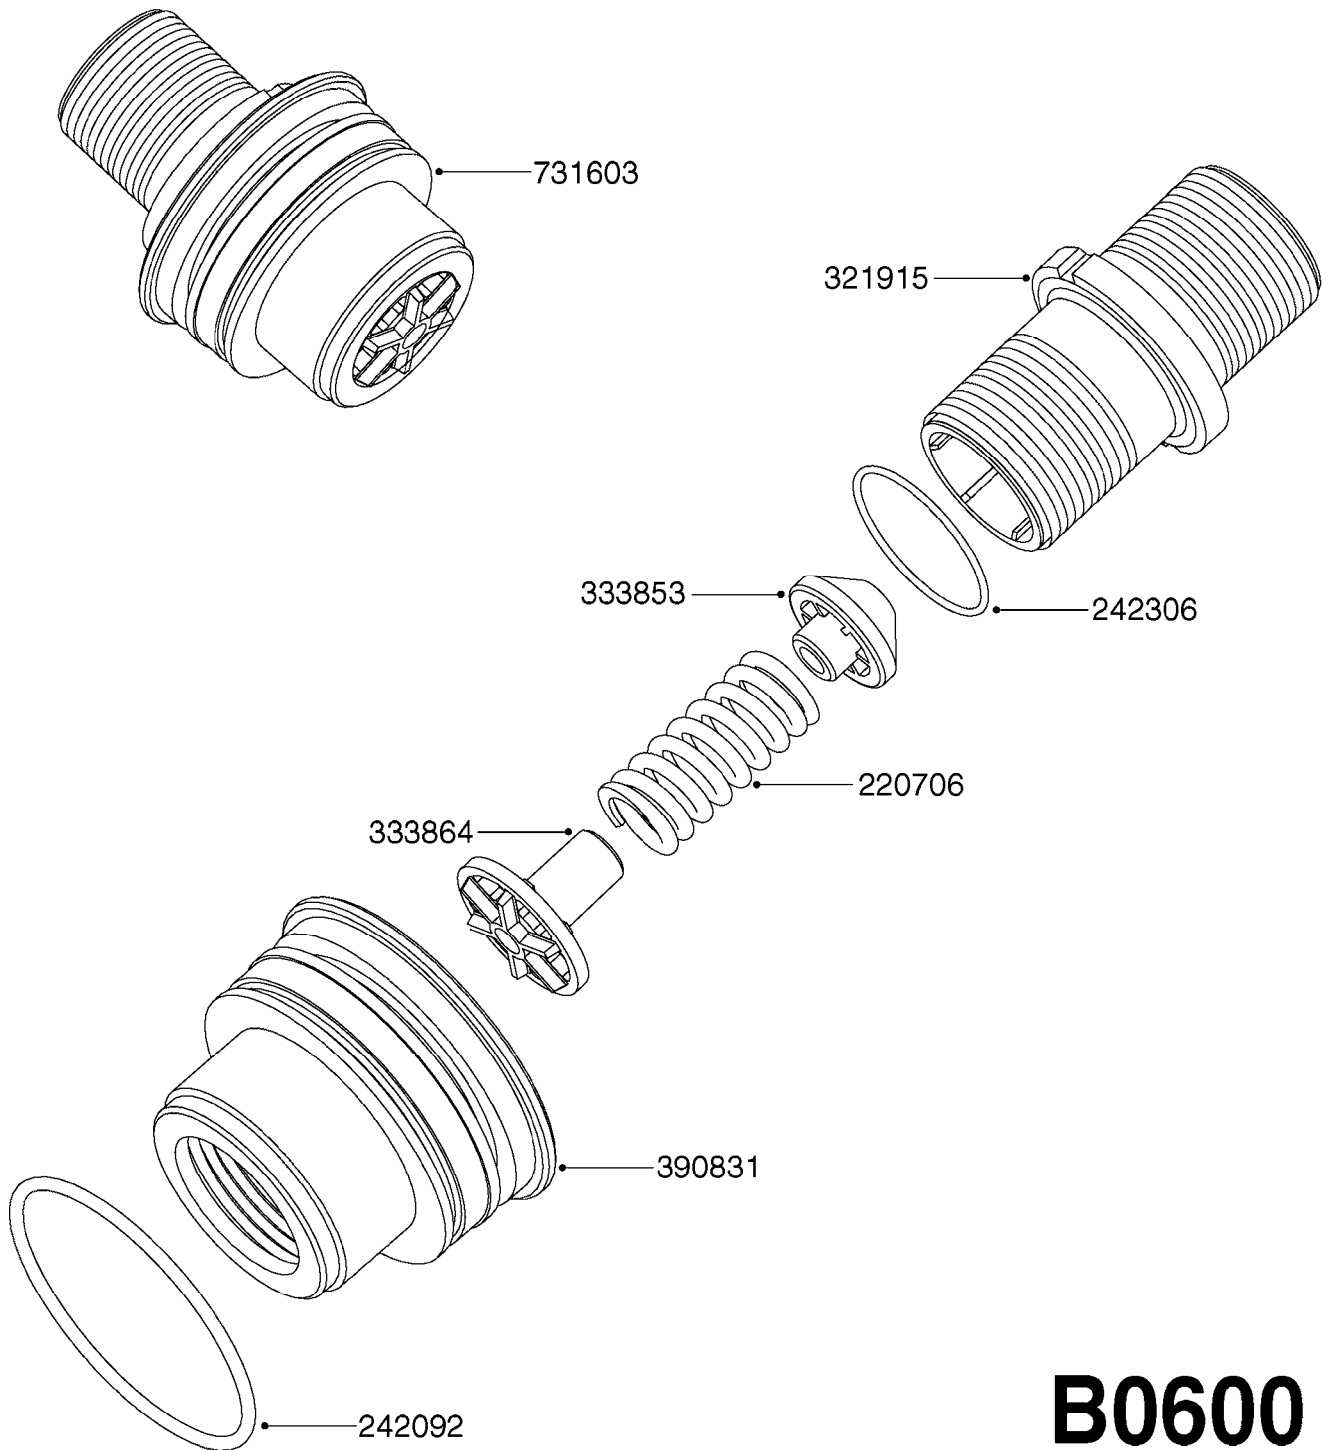

B0590

PRESSURE RELIEF VALVE - S93
B0590-HIN, 13:04:16

Page 1

Date 05.08.2019 11:48

Pos.	parts-n°	order qty	description
1	220706	1	SPRING SCF 12 BAR
2	242351	1	O-RING D69.5X3.0 VITON F.S-93
3	320795	1	FITT.DK NUT 1-1/2" BSP JAMB
4	321915	1	HOUSING F. SAFETY VALVE
5	330072	1	O-RING D53.5/D45.5X4
6	333853	1	CONE D35.4
7	333864	1	GUIDE F. SAFETY VALVE SPRING
8	391031	1	RELIEF VALVE ADAPTER
9	391034	1	NUT 1 1/2 BSP SPECIAL
10	72144500	1	SAFETY VALVE 15 BAR S93