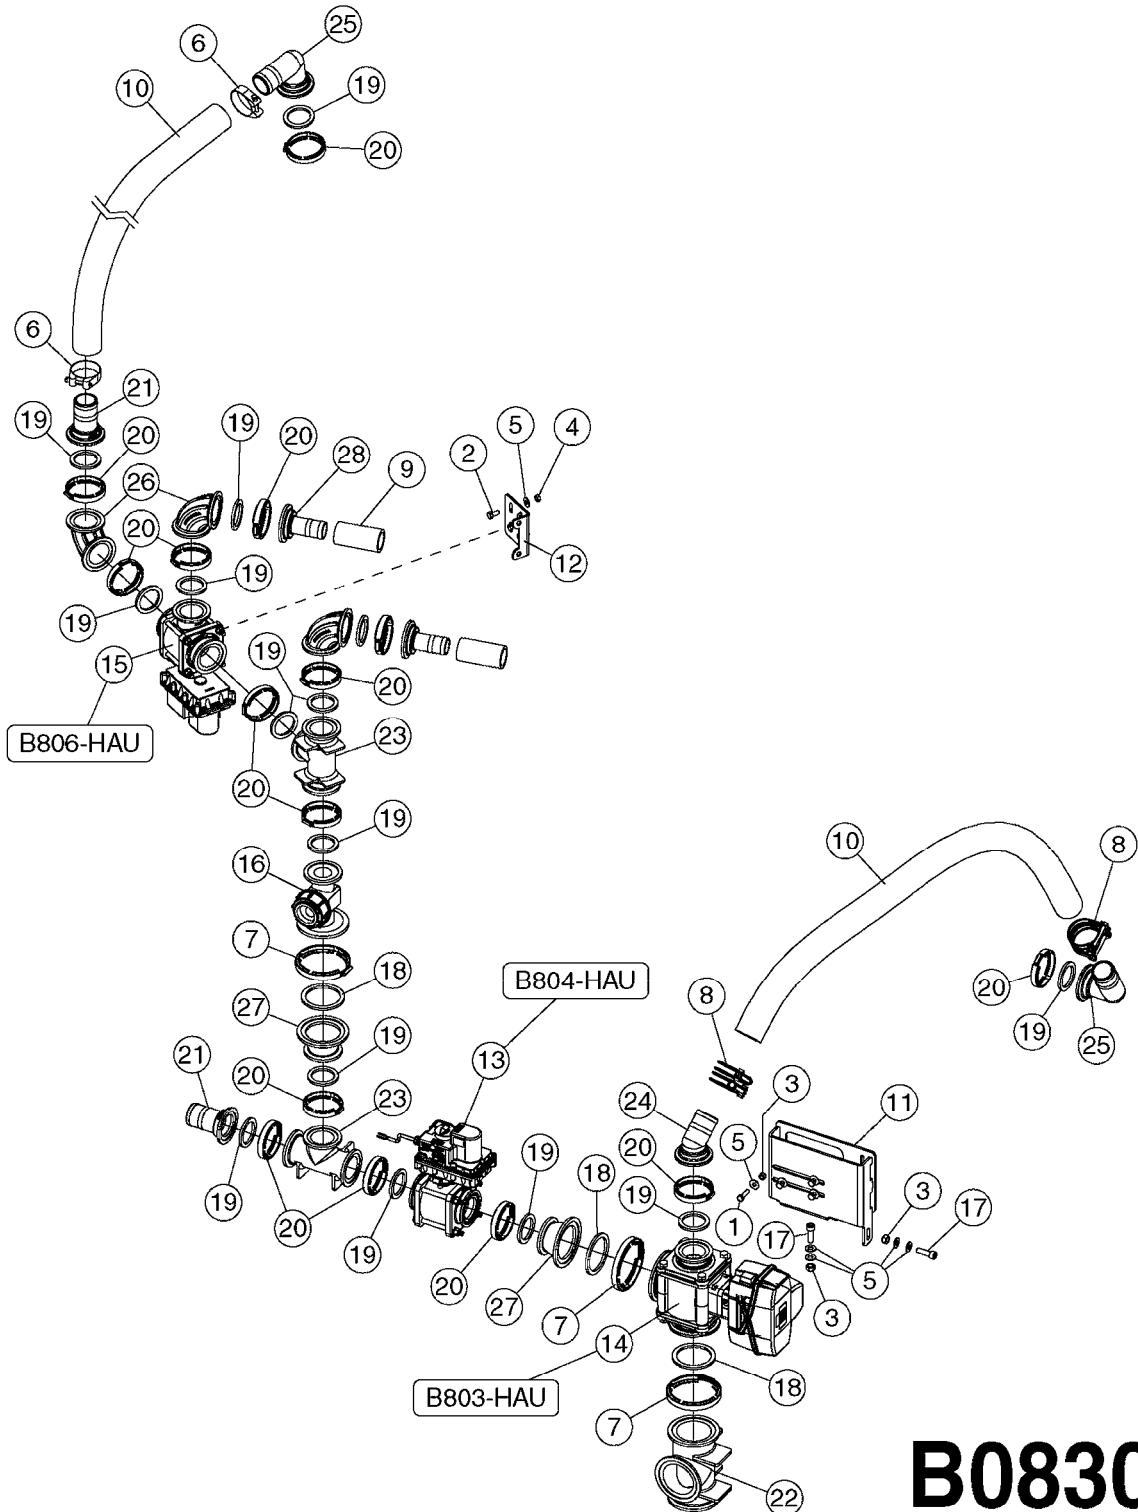

B0830

FLUID OUTLET VALVES - RUBICON
B0830-HIN, 23:01:19

Page 1

Date 05.08.2019 11:48

Pos.	parts-n°	order qty	description
1	420567	1	BOLT HEX 8.8 DEL M8X30 FT
2	420582	1	BOLT HEX 8.8 DEL M8X20 FT A2
3	460143	1	SELF LOCK NUT M8 SST A2 DIN985
4	460817	1	NUT HEX M8 STAINLESS DIN 934
5	471126	1	WASHER, M8, Ø16/ 8.4X 1.6, SS
6	28030203	1	CLAMP HOSE T-BOLT S2" 235-67
7	28034203	1	CLAMP F. 3" BANJO FLANGE
8	MA237524000	1	DOUBLE WIRE HOSE CLAMP Ø63-68
9	MA240469000	1	HOSE Ø38X51 R4 D.38X50 / REV.:A
10	MA240549000	1	HOSE Ø50X65 OSM II / REV.:A
11	MA249037000	1	MOTORIZED VALVE SUPPORT / REV:A
12	MA251100000	1	VALVE MT. BKT. ADJ. / REV:B
13	MA251355000	1	VALVE 5340090001 W/WIRING HARNESS
14	MA534004003	1	VALVE, BALL - 3 WAY
15	MA534004018	1	3 WAY VALVE BANJO
16	MA534007001	1	FLOW METER RAPID CHECK PLUS 1"1/2 - CO
17	MA701003168	1	BOLT CHC M10X35 EF A2 DIN 912
18	MA705010001	1	GASKET F. 3" BANJO FLANGE VITON
19	MA705010002	1	GASKET F. 2" FP BANJO FLANGE VITON
20	MA715011002	1	CLAMP F.2" FP BANJO FLANGE
21	MA718014024	1	2" FP MANIFOLD HOSE BARB
22	MA718017003	1	TEE 3" FLANGE
23	MA718017004	1	TEE 2" FP FLANGE
24	MA718022007	1	FITT.45° ELBOW FLANGE 2" FP DN50
25	MA718022008	1	FITT.2" FP FLANGE X 2" 90° ELBOW
26	MA718022017	1	FITT. 90° SWEEP 2" FP FLANGE
27	MA718023001	1	3" X 2" REDUCER FLANGE
28	MA718024002	1	FITT. 2" FP FLANGE DN40