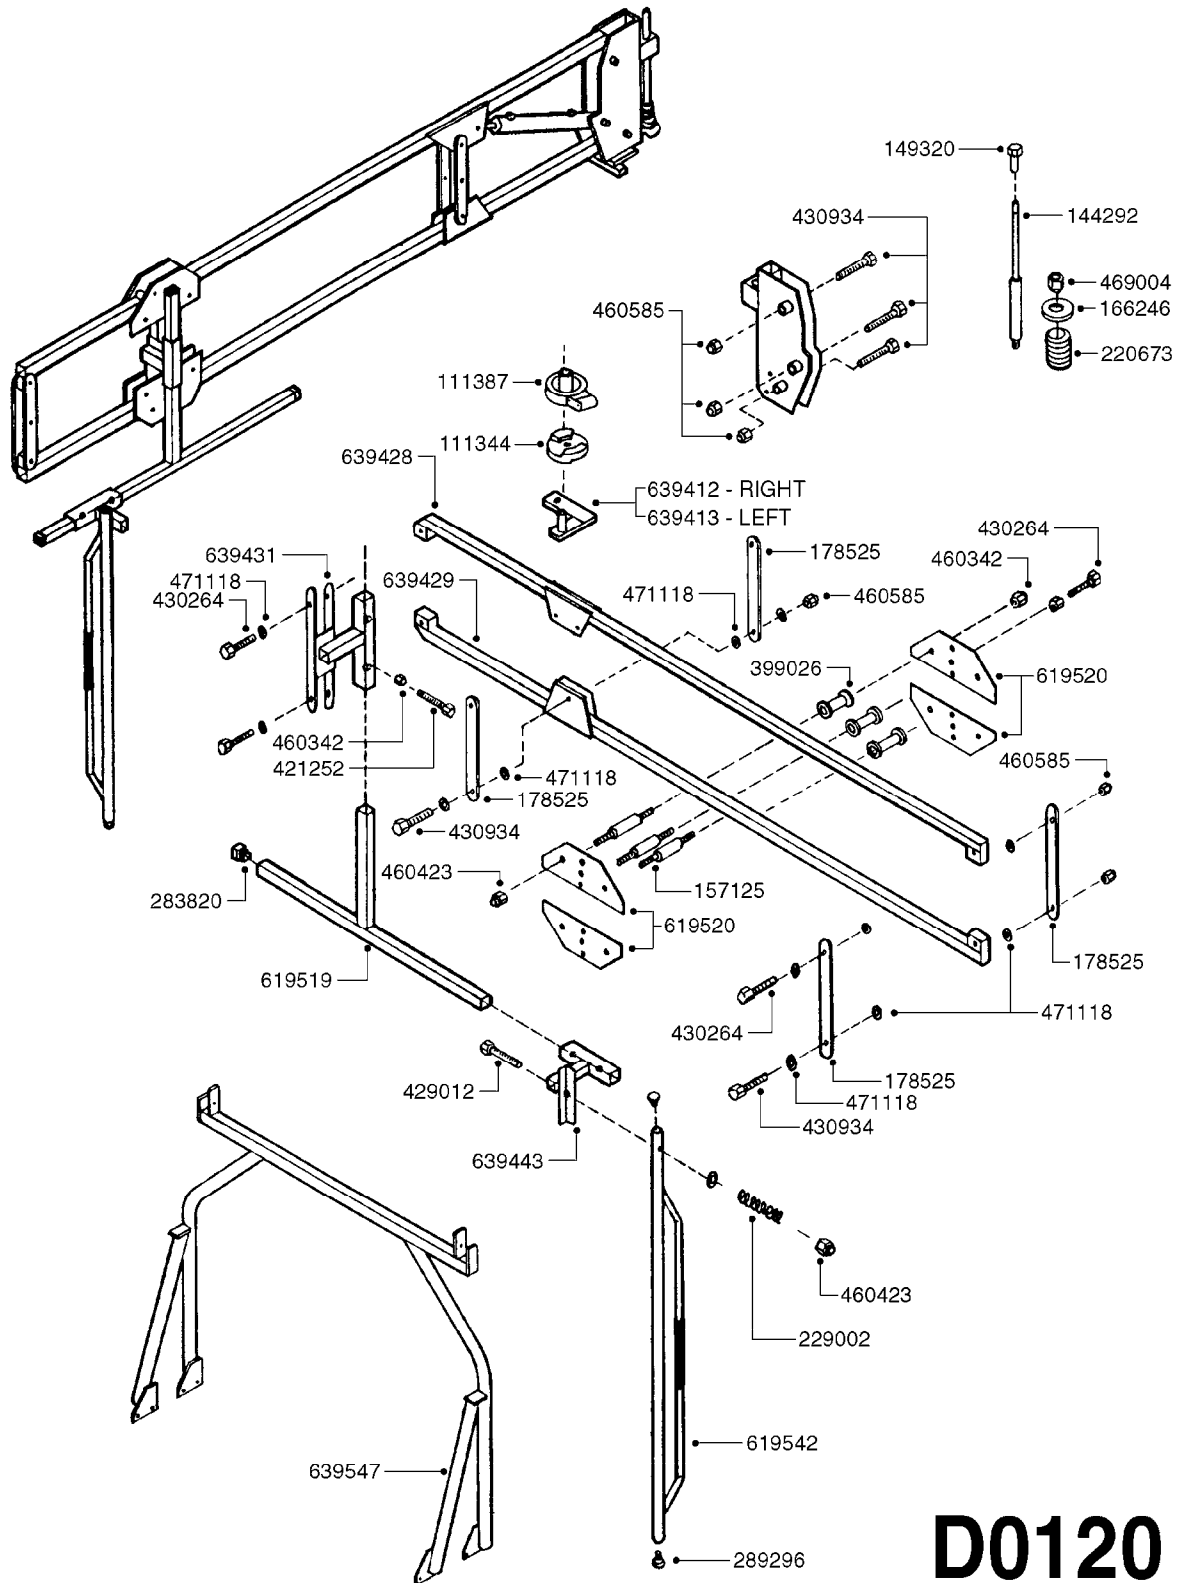

BOOM - 2 ROW B40 HZ OUTER
D0120-HIN, 01:01:16

Page

0

Date

16.03.2016 14:49

BOOM - 2 ROW B40 HZ OUTER
D0120-HIN, 01:01:16

Page 1

Date 16.03.2016 14:49

parts-n°	order qty	description
111344	1	CLAW CLUTCH LOWER (21MM)
111387	1	CLAW CLUTCH D100 UPPER PART
144292	1	AXLE F/BREAKAWAY M20/M16 L=426
149320	1	BUSHING
157125	1	SPACER BOLTS M10
166246	1	WASHER CUP D53 F.SPRING
178525	1	SUPPORT PLATE B40 OUTER
220673	1	SPRING F.PIVOT 100 X 51
229002	1	TENSION SPRING LP/TP
283820	1	PLUG 30MM / 1-1/4X1/8 SQ TUBE
289296	1	PLUG D.30
399026	1	NYLON ROLLER
421252	1	SCREW M10X30 CAP
429012	1	BOLT HEX M10X160
430264	1	BOLT HEX 8.8 DEL M16X100
430934	1	BOLT HEX 8.8 DEL M16X80
460342	1	NUT HEX M10 DEL DIN934
460423	1	NUT HEX M10X1.5 LOCK
460585	1	NUT HEX M16X2 LOCK
469004	1	M-20 SPECIAL NUT
471118	1	WASHER D16 TENSION
619519	1	REAR DROP BRACKET - B40
619520	1	OUTER WING PLATE - B40
619542	1	TUBE FOR BRACKET
639412	1	BRACKET F.BREAKAWAY CLUTCH RH
639413	1	BRACKET F.BREAKAWAY CLUTCH LH
639428	1	UPPER WING ARM - B40
639429	1	LOWER WING ARM - B40
639431	1	OUTER GLIDING PIECE - B40
639443	1	BOOM BRCT OUTER F.TWO ROW SYST
639547	1	TRANSPORT BRACKET - B40