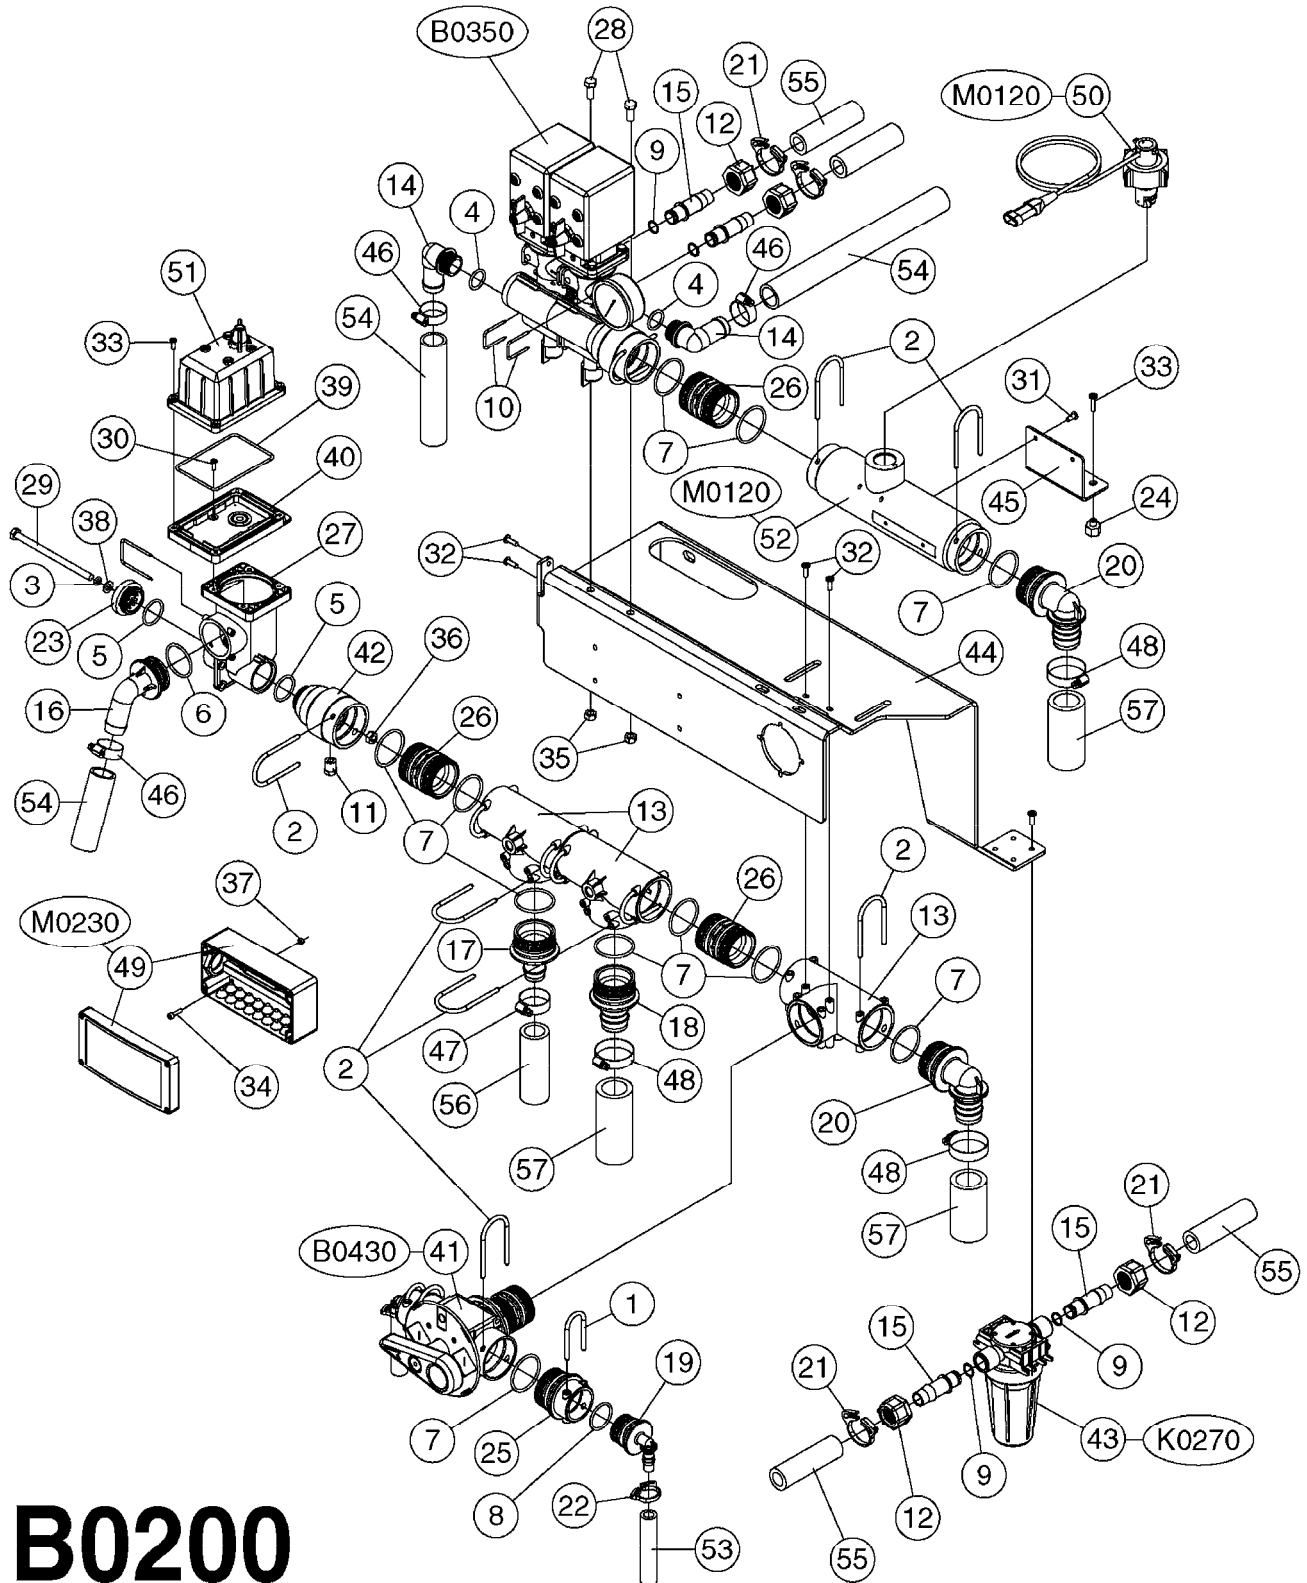

B0200

EC/2 MANIFOLD SYSTEM
B0200-HIN, 01:01:16

Page 1
Date 16.03.2016 14:49

Pos.	parts-n°	order qty	description
1	145995	1	FITT.DK S-53 FORK
2	145996	1	FITT.DK S-67 FORK
3	240947	1	O-RING D7.3X2.4 NITRIL
4	240951	1	O-RING D21.2X3 NITRIL
5	241441	1	O-RING D29.3X3
6	242020	1	O-RING 39.2 X 3 VITON
7	242353	1	O-RING D44.2X3.0 VITON F.S-67
8	242354	1	O-RING D32.2X3.0 VITON F.S-53
9	242594	1	O-RING D14 X 1.78 SCH.70-EPDM
10	270211	1	FITT.DK S25 FORK L=37.5
11	285126	1	PLUG 1/4'BSP PLASTIC
12	320283	1	FITT.DK NUT 3/4"BSP
13	322224	1	FITT.DK S-67 TEE
14	333561	1	FITT.DK ELB.1" EC RETURN
15	334044	1	FITT.DK HB 3/4' F. 3/4' CAP
16	334100	1	FITT.DK S-61 ELB.1" 110 DEG.
17	334231	1	FITT.DK S-67 STR.1'
18	334232	1	FITT.DK S-67 STR.1-1/4'
19	334239	1	FITT.DK S-53 ELB.1/2"
20	334244	1	FITT.DK S-67 ELB.1-1/4"
21	334531	1	CLAMP HOSE PLASTIC 3/4"
22	334534	1	CLAMP HOSE PLASTIC 1/2"
23	334548	1	END COVER
24	334558	1	NUT HEX PLASTIC INSERT
25	334564	1	FITT.DK S-67 TO S-53 ADAPTER
26	334573	1	FITT.DK S-67 CONNECTOR
27	334861	1	HOUSING F. HM EVC POST 1992
28	420582	1	BOLT HEX 8.8 DEL M8X20 FT A2
29	421256	1	BOLT HEX 8.8 SS M8X130
30	440307	1	SCREW SHEET-METAL 3/4" NO. 10
31	440673	1	SCREW F.PLASTIC 5X12 SS
32	440675	1	SCREW F. PLASTIC 5X16 SS
33	440677	1	SCREW F. PLASTIC 5X20 SS
34	450902	1	BOLT ALLEN HEAD M4 X 16MM
35	460143	1	NUT HEX M8 LOCK A2 DIN985
36	460817	1	NUT HEX M8 STAINLESS DIN 934
37	461145	1	NUT HEX M4 LOCK
38	471126	1	WASHER, M8, Ø16/ 8.4X 1.6, SS
39	614421	1	GASKET F/MOTOR HOUSE-ON/OFF TR
40	725070	1	BRKT.PLATE F/PRES. 70068303
41	729796	1	VALVE S-67 MANUAL D33 J-D
42	731811	1	FITT.DK ADAPTOR S67 EC BOOM SE
43	845218	1	FILTER IN-LINE 3/4'50 MESH OML
44	16101803	1	CONTROL BRACKET F. MERCURY EC2
45	16101903	1	FLOW METER BRACKET ALIGNED
46	28029903	1	CLAMP HOSE GEAR P3/4"-S1" 6712
47	28030003	1	CLAMP HOSE GEAR P1" 6716
48	28030103	1	CLAMP HOSE GEAR P5/4"-S1.5"6724
49	72115400	1	CONNECTION BOX F. OP. UNIT SV9
50	72117500	1	FLOW SENSOR - M.AMP L=1M
51	72182900	1	MOTER REG.DME37 1:150 AMP YELL
52	84208003	1	FLOW METER,4-70 GPM,S67,CAL
53	92702103	1	HOSE R X1/2" X300PSI WP X0012"
54	92702403	1	HOSE PVC SUCT GRAY 1"
55	92703203	1	HOSE R X3/4" X300PSI WP X0012"
56	92712403	1	HOSE R X1" X300PSI WP X0012"
57	92734403	1	HOSE R X5/4" X200PSI WP X0012"