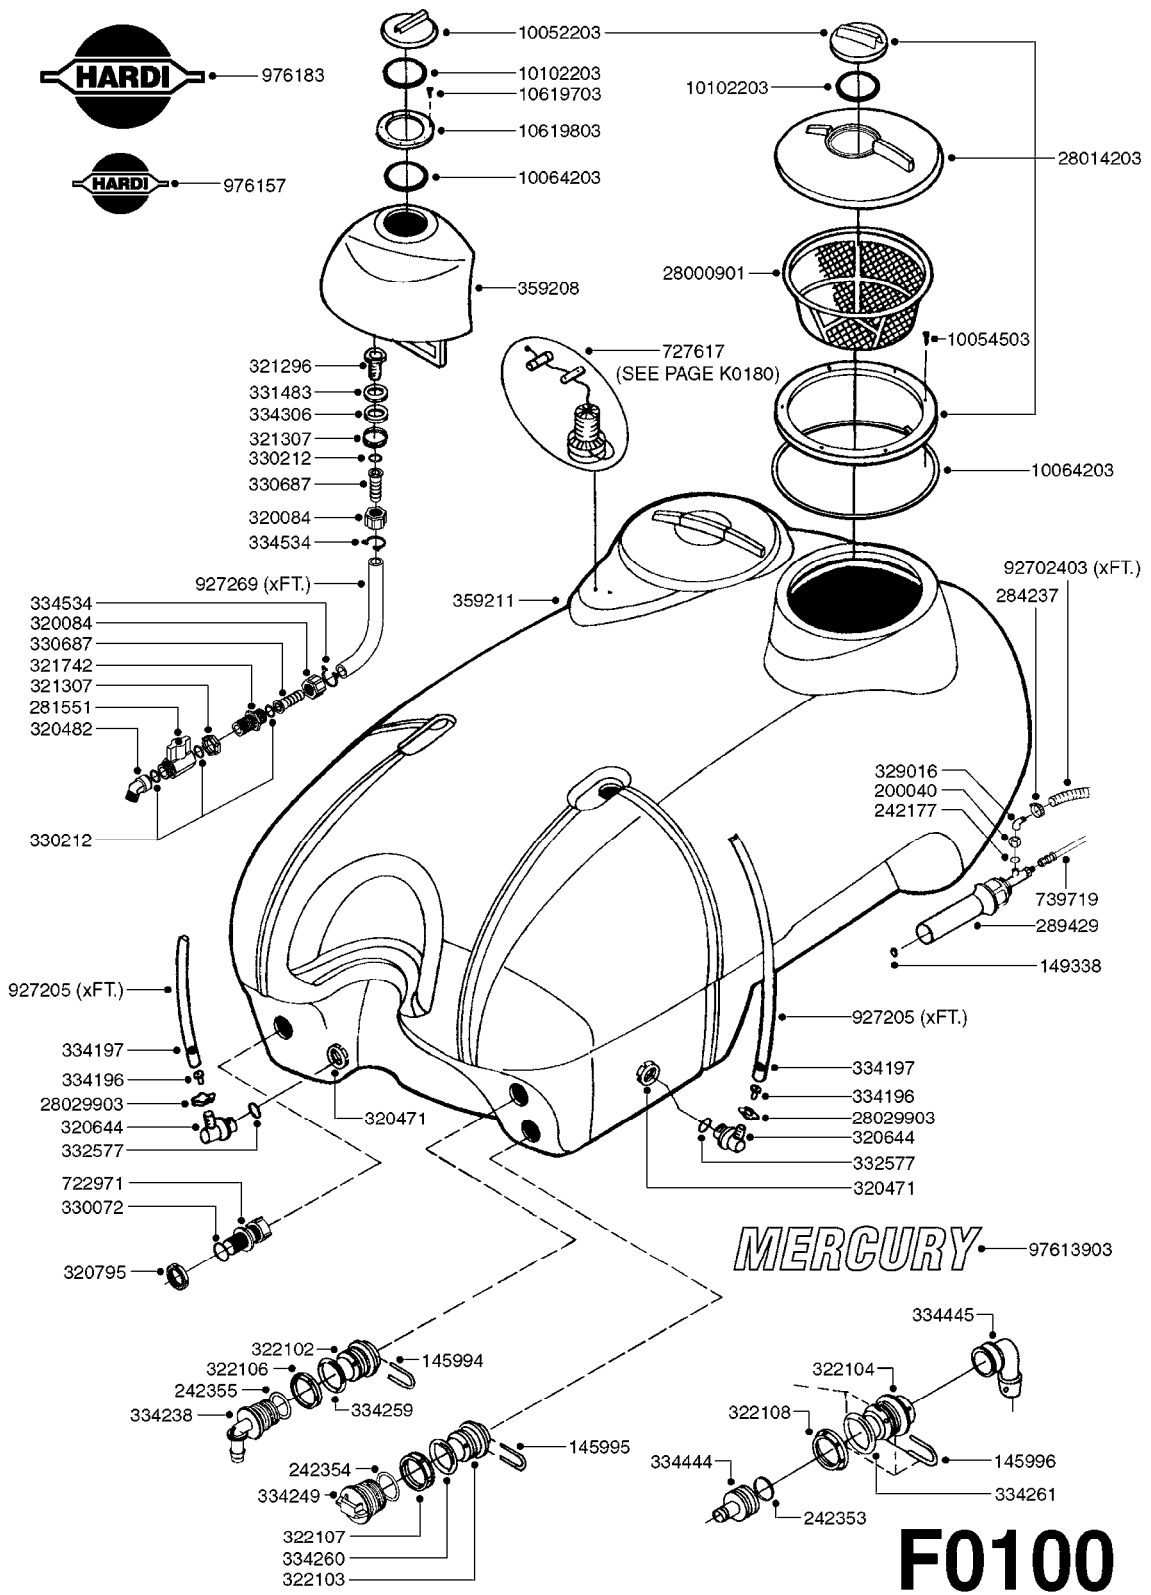

TANK - MERCURY 600
F0100-HIN, 01:01:16

TANK - MERCURY 600
F0100-HIN, 01:01:16

Page 1
Date 16.03.2016 14:49

parts-n°	order qty	description
145994	1	FITT.DK S-40 FORK
145995	1	FITT.DK S-53 FORK
145996	1	FITT.DK S-67 FORK
149338	1	INTERMIX JET 5MM
200040	1	OMLØBER FOR FITTING 1"
242177	1	O-RING D25.4 X 20.2 X 2.6
242353	1	O-RING D44.2X3.0 VITON F.S-67
242354	1	O-RING D32.2X3.0 VITON F.S-53
242355	1	O-RING D19.2X3.0 VITON F.S-40
281551	1	BALL VALVE 1/2"
284237	1	CLAMP HOSE GEAR D20/30
289429	1	AGITATION INJECTOR DUAL INPUT
320084	1	FITT.DK NUT 1/2" BSP
320471	1	FITT.DK NUT 1" BSP JAMB
320482	1	FITT.DK ELB. 1/2" BSP 60 DEG.
320644	1	FITT.DK ELB.3/4"HB X 1" BSP
320795	1	FITT.DK NUT 1-1/2" BSP JAMB
321296	1	FITT.DK BULKHEAD 1/2" BSP SING
321307	1	FITT.DK NUT 1/2" BSP JAMB
321742	1	FITT.DK BULKHEAD 1/2' BSP
322102	1	FITT.DK S-40 BULKHEAD
322103	1	FITT.DK S-53 BULKHEAD
322104	1	FITT.DK S-67 BULKHEAD
322106	1	FITT.DK S-40 BULKHEAD NUT
322107	1	FITT.DK S-53 BULKHEAD NUT
322108	1	FITT.DK S-67 BULKHEAD NUT
329016	1	BØJNING
330072	1	O-RING D53.5/D45.5X4
330212	1	O-RING D19/D14X2.4 F.1/2"NUT
330687	1	FITT.DK HB 1/2" F. 1/2" NUT
331483	1	WASHER RY-2
332577	1	O-RING D38/D30X4 F.1" PUR.
334196	1	PLUG F. LIQUID LEV. INDICATOR
334197	1	BALL F. LIQUID LEV. INDICATOR
334238	1	FITT.DK S-40 ELB.1/2'
334249	1	FITT.DK S-53 PLUG
334259	1	GASKET F. S-40 BULKHEAD
334260	1	GASKET F. S-53 BULKHEAD
334261	1	GASKET F. S-67 BULKHEAD
334306	1	WASHER D22 PA
334444	1	FITT.DK S-67 STR.1-1/2" PVC
334445	1	FITT.DK S-67 ELB.1-1/2"
334534	1	CLAMP HOSE PLASTIC 1/2"
359208	1	CLEAN WATER TANK - MERCURY
359211	1	TANK RAW 600 GAL. MERCURY
722971	1	SAFETY VALVE SCF 217PSI(15BAR)
727617	1	FITT.DK S-93 BOTTOM VALVE 2'
739719	1	HOSE ASSEMBLY D12 X 3400 1/2"
927205	1	HOSE R X CLEAR X 3/4 X 0012"
927269	1	HOSE R X PVC X 1/2 X 0012"
976157	1	DECAL COMPANY (4.4" X 4.6")
976183	1	DECAL COMPANY D.18,2 X 29,6
10052203	1	LID VENT ASSY
10054503	1	SCREW 3/4" SELF TAPPING
10064203	1	SET SEALING SPONGE 1 Ft BULK
10102203	1	GASKET F.16" LID BREATHER
10619703	1	SCREW SS #6x3/4' SELF TAPPING
10619803	1	LID HOUSING TREADED F. 6'
28000901	1	FILTER, TOP MAIN TANK, D400 L275 300130
28014203	1	LID ASSY. (3-PC.) 16" ARAG
28029903	1	CLAMP HOSE GEAR P3/4"-S1" 6712