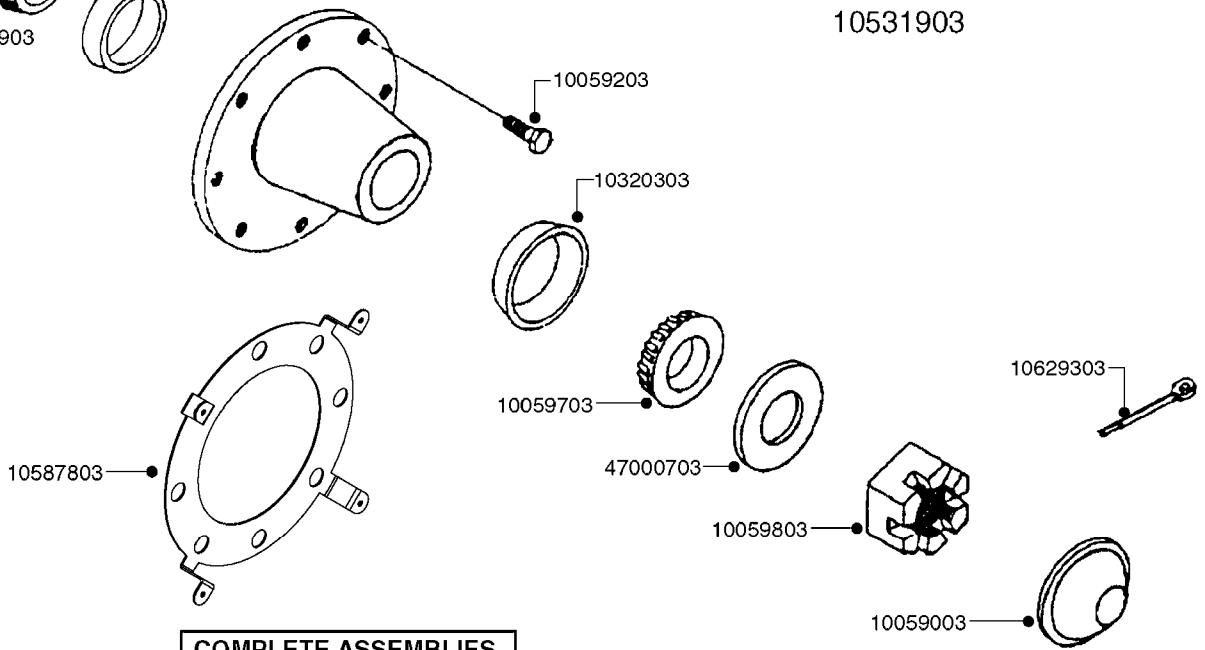

Date 16.03.2016 14:49

parts-n°	order qty	description
111344	1	CLAW CLUTCH LOWER (21MM)
111387	1	CLAW CLUTCH D100 UPPER PART
144292	1	AXLE F/BREAKAWAY M20/M16 L=426
149320	1	BUSHING
157125	1	SPACER BOLTS M10
166246	1	WASHER CUP D53 F.SPRING
178525	1	SUPPORT PLATE B40 OUTER
220673	1	SPRING F.PIVOT 100 X 51
229002	1	TENSION SPRING LP/TP
283820	1	PLUG 30MM / 1-1/4X1/8 SQ TUBE
289296	1	PLUG D.30
399026	1	NYLON ROLLER
421252	1	SCREW M10X30 CAP
429012	1	BOLT HEX M10X160
430264	1	BOLT HEX 8.8 DEL M16X100
430934	1	BOLT HEX 8.8 DEL M16X80
460342	1	NUT HEX M10 DEL DIN934
460423	1	NUT HEX M10X1.5 LOCK
460585	1	NUT HEX M16X2 LOCK
469004	1	M-20 SPECIAL NUT
471118	1	WASHER D16 TENSION
619519	1	REAR DROP BRACKET - B40
619520	1	OUTER WING PLATE - B40
619542	1	TUBE FOR BRACKET
639412	1	BRACKET F.BREAKAWAY CLUTCH RH
639413	1	BRACKET F.BREAKAWAY CLUTCH LH
639428	1	UPPER WING ARM - B40
639429	1	LOWER WING ARM - B40
639431	1	OUTER GLIDING PIECE - B40
639443	1	BOOM BRCT OUTER F.TWO ROW SYST
639547	1	TRANSPORT BRACKET - B40

COMPLETE HUB W/BEARINGS:
10531903

**COMPLETE ASSEMBLIES
WHOLEGOODS ITEMS**

E0730

HUB ASSEMBLY F.2 1/8" SPINDLE
E0730-HIN, 01:01:16

Page 1

Date 16.03.2016 14:49

parts-n°	order qty	description
10058803	1	BEARING INNER CONE A25590
10058903	1	SEAL HUB ASE41
10059003	1	DUST CAP 800/1000 GAL EDC17
10059203	1	BOLT WHEEL 9/16"x1-1/4"UNF 90D
10059703	1	BEARING OUTER CONE A25877
10059803	1	NUT HEX NF 1"
10320203	1	BEARING INNER CUP1000GAL.TR/TA
10320303	1	BEARING OUTER CUP1000GAL.TR/TA
10531903	1	HUB ASSY.COMP.F.2-1/8" SPINDLE
10587803	1	MAG MNT F. SPEED SNS 8 BOLT
10629303	1	PIN, COTTER 7/32" X 1.75" LONG
28020103	1	SPINDLE 2.125 CRS 14" 811
47000703	1	WASHER, SPNDL 1.1" 1.06x2 .19T