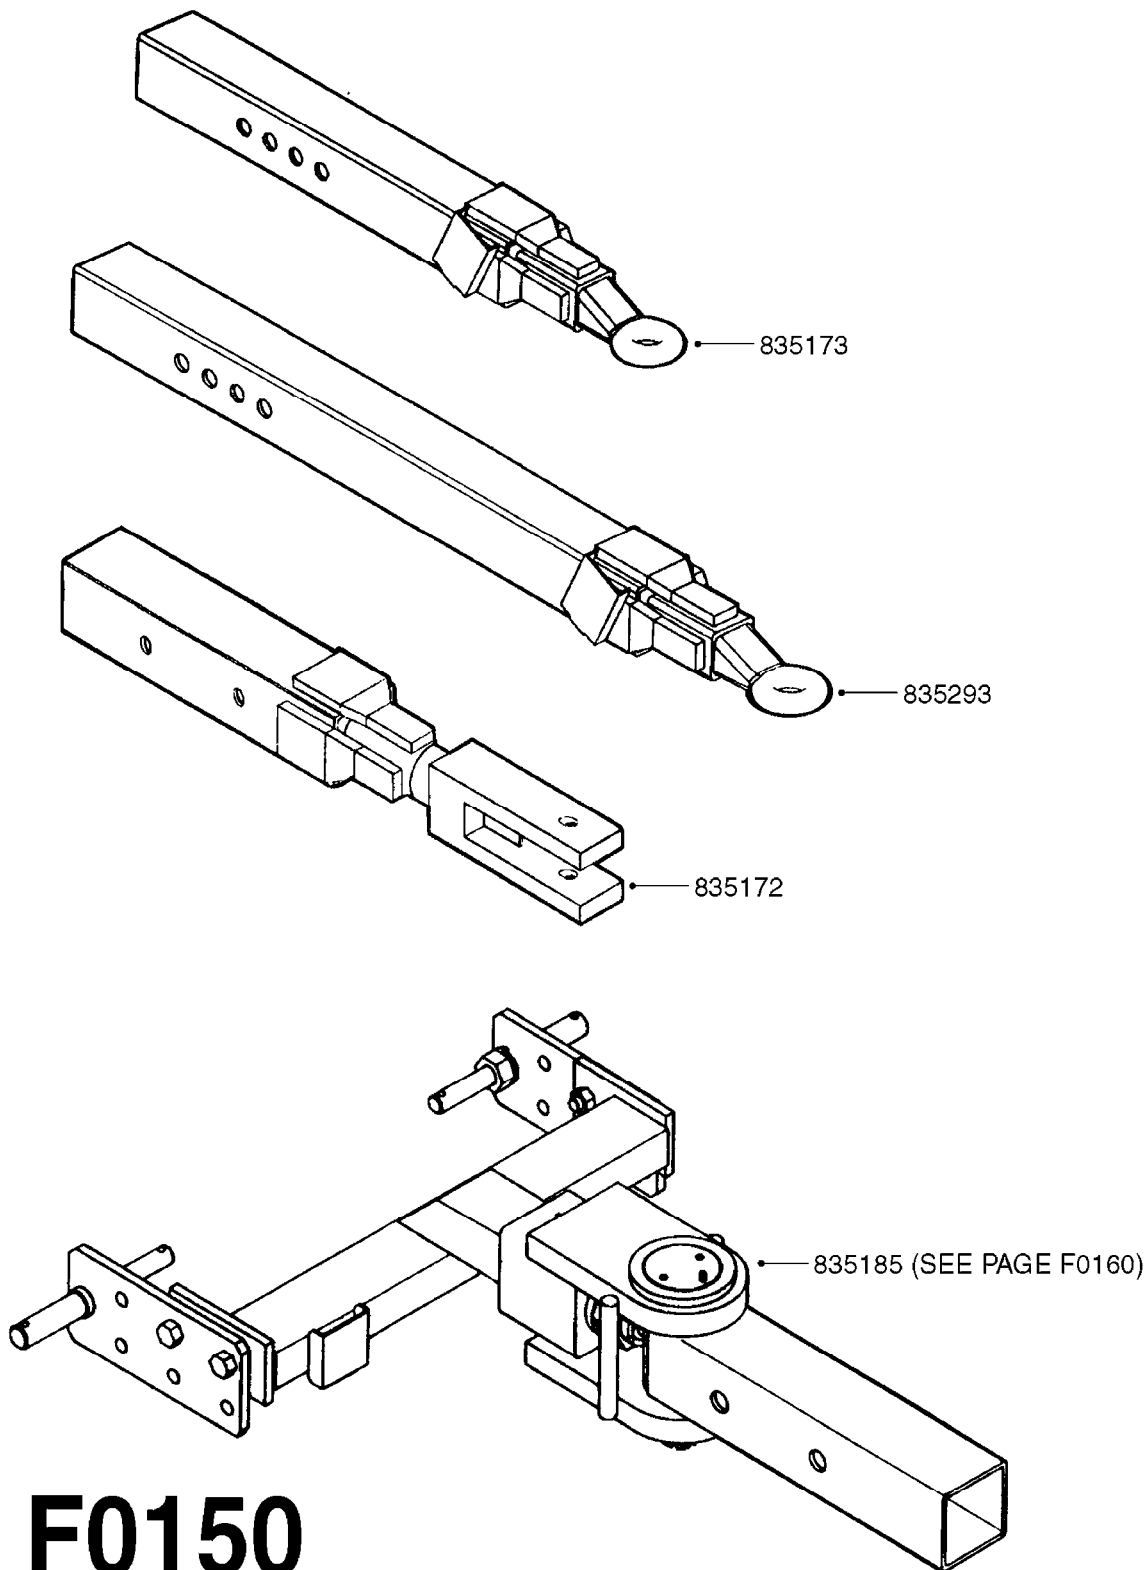

F0150

DRAWBARS - MERCURY/ARROW
F0150-HIN, 01:01:16

Page 1

Date 16.03.2016 14:49

parts-n°	order qty	description
835172	1	DRAWBAR STD. F.TG BV CR
835173	1	DRAWBAR RING HITCH ARROW
835185	1	DRAWBAR TURNABLE F.TG BV CR
835293	1	DRAWBAR RING HITCH