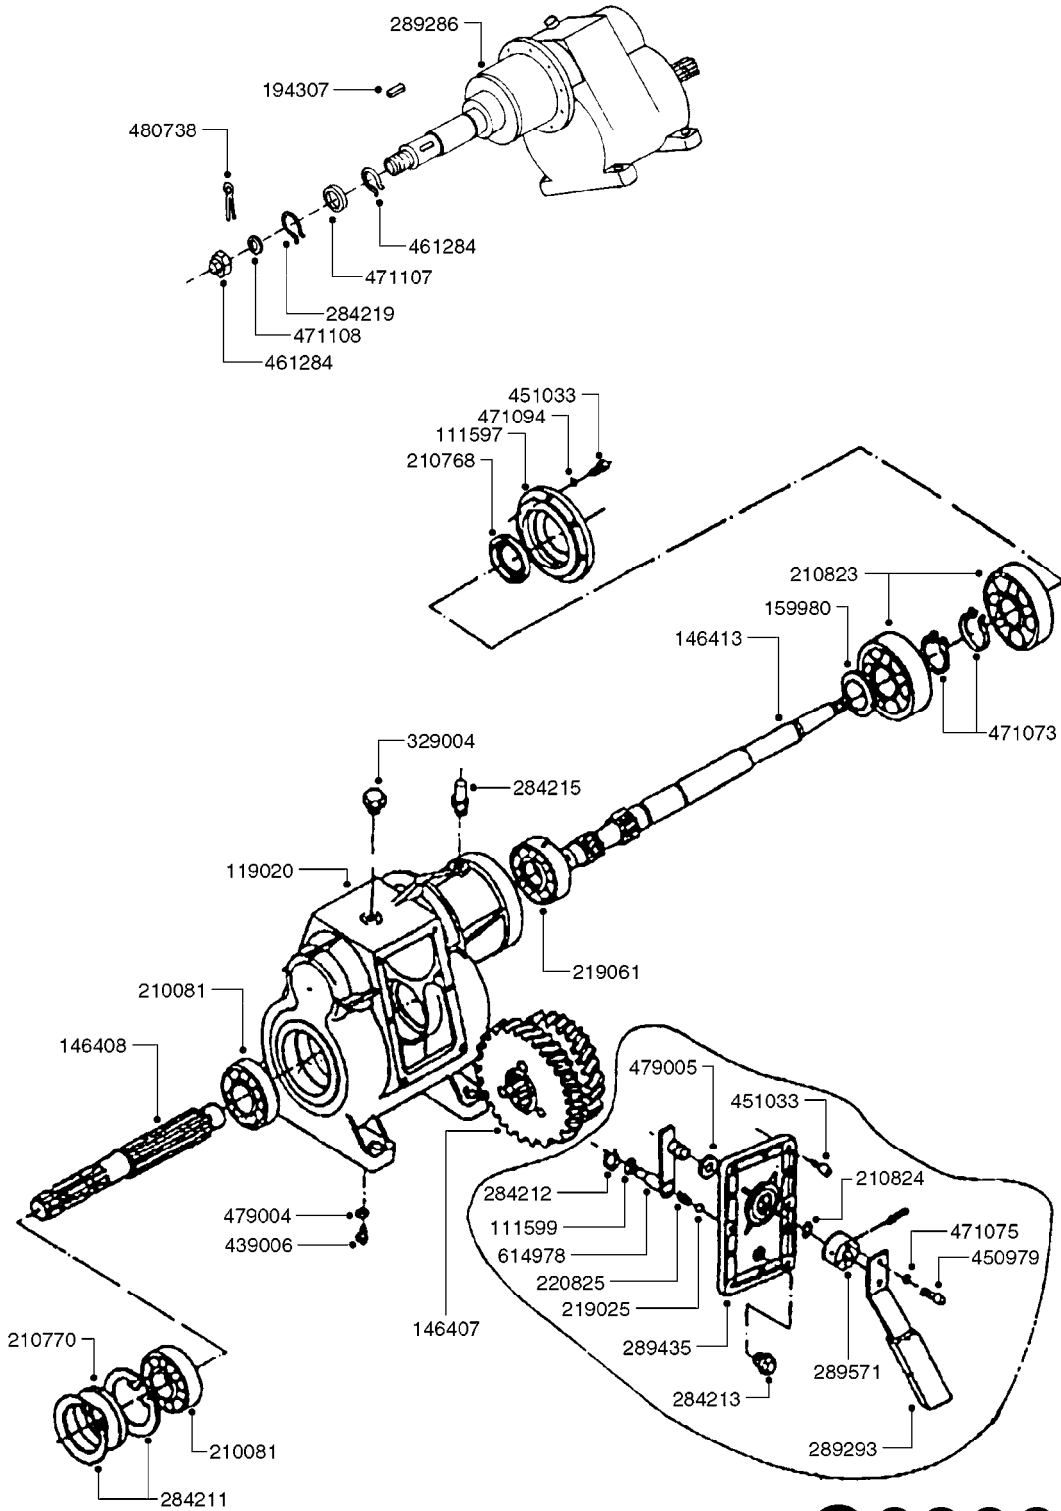

DRAWBAR - TURNABLE HITCH
F0160-HIN, 01:01:16

Page 1
Date 16.03.2016 14:49

parts-n°	order qty	description
149253	1	WASHER D.80X50X10 TURN.HITCH
149254	1	WASHER D.80X32X10 TURN.HITCH
149258	1	PIN F.TURNABLE HITCH
149303	1	DRAW BOLTS
169396	1	PLATE F. TURNABLE DRAWBAR
219071	1	BEARING 30208A TURN.HITCH
219072	1	BEARING
242203	1	O-RING 79.5X72.5
284235	1	ENGRASADOR M-6/100 RECTO
430507	1	BOLT HEX 8.8 DEL M16X45 FT
459047	1	SET SCREW ALLEN M12X25 DIN 914
459049	1	SET SCREW ALLEN M8X10 DIN 913
460585	1	NUT HEX M16X2 LOCK
469007	1	NUT 1" SAE
469021	1	CASTLE NUT 1-1/4"
469024	1	CASTLE NUT 1-3/4" TURN.HITCH
479024	1	WASHER LOCK D.26 DIN 127
480739	1	PIN SNAP D8 F.ROUND
489027	1	ROLL PIN 6 x 100
489028	1	COTTER PIN 6 X 8
619440	1	HEADTUBE FOR TURN.DRAWBAR
639366	1	CENTER BEAM TURN.HITCH
639367	1	CENTER PIVOT - TURN.HITCH
835185	1	DRAWBAR TURNABLE F.TG BV CR