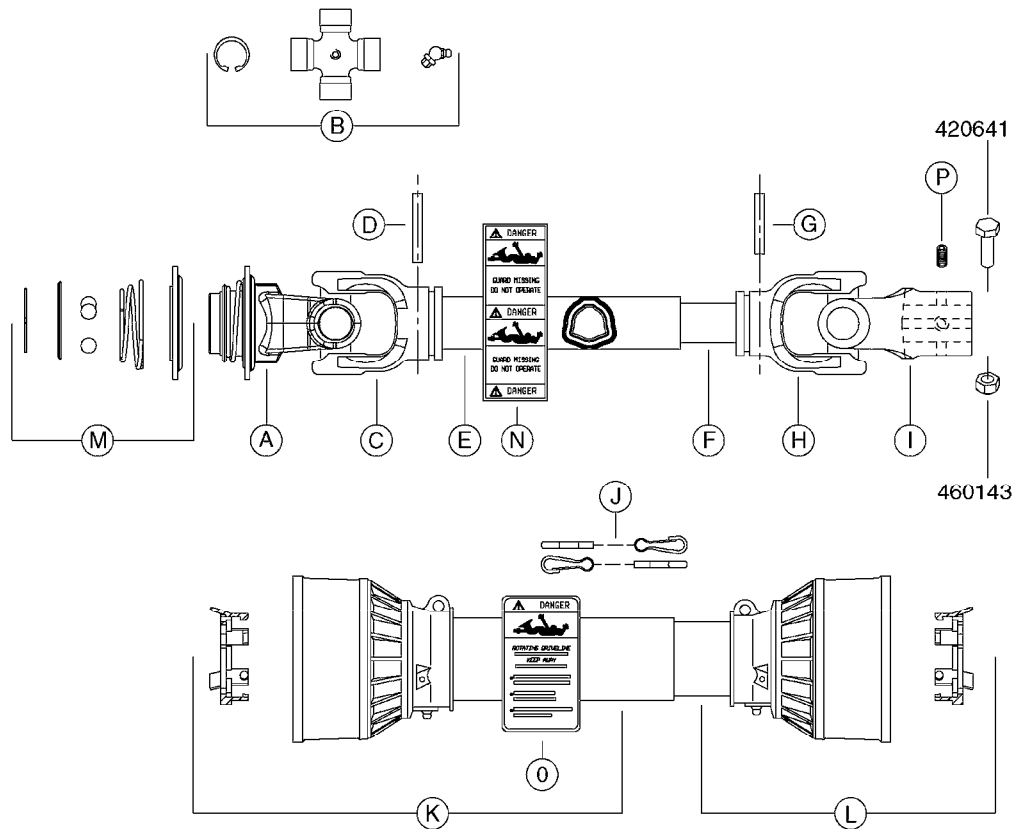

* Supplier changed in 2011 - see page A0580 for "AMA" PTO's (yellow and black shields).

A0510

PTO SHAFTS - BONDIOLI DIAPH.
A0510-HIN, 01:01:16

Page 1

Date 16.03.2016 14:49

parts-n°	order qty	description
284041	1	UNIV. JOINT 27x70mm
289040	1	PTO YOKE 1-3/8" X 6 SPLINE
289041	1	PTO YOKE 1-3/8" X 6 SPLINE
289042	1	UNIV. JOINT 22x54mm
289045	1	UNIV. JOINT 30.2x79.4mm
289049	1	PTO SHIELD COMPLETE F.829446
289050	1	PTO SHIELD COMPLETE F.829445
829445	1	PTO 1-3/8/6X1-3/8/6X810M AXIAL
829446	1	PTO SHAFT LE-SPV + LP ZE-P540
829480	1	PTO 1-3/8/21 x 1-3/8/21x1210MM
829482	1	PTO 1-3/8/6X25MM X 600MM 1202
829483	1	PTO 1-3/8/6X30MM x 610MM 1302
829484	1	PTO 1-3/8/6X1-3/8/6X575MM 361
829486	1	PTO 1-3/8/6X30MM X870MM 1302
829487	1	PTO 1-3/8/6X1-3/8/6X870MM 361
829490	1	PTO 1-3/8/6X30MM 1320MM 1302
829491	1	PTO 1-3/8/6X1' 610/913MM 9016
829502	1	PTO 1-3/8/6x1210/1745
28005200	1	PTO YOKE 1-3/8" X 21 SPLINE
28005400	1	PTO YOKE 1-3/8" X 6 SPLINE
28005800	1	PTO YOKE 1-3/8" X 21 SPLINE
28006000	1	PTO YOKE D25 CONE 3 DEG.
28006100	1	PTO YOKE D30 CONE 4 DEG.
28006200	1	PTO YOKE 1-3/8" X 6 SPLINE
28006300	1	PTO YOKE D1"
28006700	1	PTO HALF SHAFT - TRACTOR END
28006900	1	PTO HALF SHAFT - TRACTOR END
28007300	1	PTO INNER D1" (NO SHIELD)
28007500	1	PTO INNER D1" (NO SHIELD)
28007800	1	PTO INNER D1" (NO SHIELD)
28008100	1	PTO SHIELD COMPLETE
28008500	1	PTO HALF SHAFT - TRACTOR END
28008600	1	PTO SHIELD ASSY COMPLETE
28009403	1	UNIV. JOINT 27x74.6mm
28015103	1	PTO YOKE 1-3/8"X21 TWST OLD
28015203	1	UNIV. JOINT 23.8x61.3mm
28015303	1	PTO YOKE 1-3/8"X21 BALL COLLAR
28015403	1	PTO OUTER 1-3/8"X21 (NO SHIELD)
28015503	1	PTO INNER 1-3/8"X21 (NO SHIELD)
28015603	1	PTO SHIELD COMPLETE F.28020303
28015703	1	PTO YOKE 1-3/4"X20 SPL OUTER
28015803	1	PTO OUTER 1-3/4"X20 (NO SHIELD)
28015903	1	PTO INNER 1-3/8"X21 (NO SHIELD)
28016003	1	PTO SHIELD COMPLETE F.10465803
28016203	1	PTO OUTER 1-3/8"X6 (SHIELDED)
28016303	1	PTO INNER 1-3/8"X6 (NO SHIELD)
28016703	1	PTO OUTER 1-3/8"X6 (NO SHIELD)
28016803	1	PTO INNER 1-3/8"X6 (NO SHIELD)
28020203	1	PTO 1-3/4/20x1-3/8/21 BP L=860
28020303	1	PTO 1-3/8/21 x 1-3/8/21 B&P
28040603	1	PTO YOKE 1-3/8X21SPL BLACK
28040703	1	SAFETY CHAIN F.CV BLACK PTO
28068800	1	PTO YOKE 1-3/8" X 6 SPLINE
28069700	1	UNIV. JOINT STD1 SFT
28072800	1	PTO SHIELD COMPLETE L=1912 SFT
28073000	1	PTO YOKE 1-3/8" X 6 SPLINE