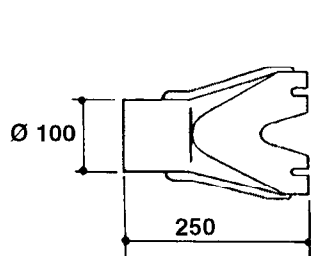

G0310

MERCURY - 26" DOUBLE BLOWER
G0310-HIN, 01:01:16

Page 1

Date 16.03.2016 14:49

parts-n°	order qty	description
129150	1	BLOWER WHEEL HF600D ALUMINUM
169442	1	REAR BRACKET MERCURY FAN FRAME
289286	1	GEARBOX 2-MAXI & 820-X
349000	1	SEAL FOR CANNON
359225	1	AIR DIST. HOUSING 26" DOUBLE
359226	1	BLOWER HOUSING FRONT 26"DOUBLE
359227	1	BLOWER HOUSING REAR 26"DOUBLE
359239	1	CAP FOR 26" FAN
410686	1	BOLT HEX 8.8 DEL M6X30
421046	1	BOLT HEX 8.8 DEL M8X25 FT A2 DIN933
429004	1	BOLT HEX M10X35 GALV.
430721	1	BOLT HEX 8.8 DEL M12X40 FT
430870	1	BOLT HEX 8.8 DEL M12X55 FT
430969	1	SCREW M12X60 CAP
451033	1	SCREW M8X25 HEX
459001	1	BOLT ALLEN M8X15 8.8
460143	1	NUT HEX M8 LOCK A2 DIN985
460261	1	NUT HEX M6X1 LOCK A2 DIN985
460423	1	NUT HEX M10X1.5 LOCK
460703	1	NUT HEX M12X1.75 LOCK DIN985
471071	1	WASHER M12 GALV
471074	1	WASHER M8 ELZ
471106	1	WASHER D6
471116	1	WASHER D8 TENSION
489001	1	RIVET 4X20 AL.
619012	1	STEEL PLATE W/NUT M-8 TURBO
619595	1	AIR ADJ.PLATE HF600D
639230	1	AIR GRID PROTECTOR P540
639509	1	MERCURY FAN FRAME 26" DOUBLE
639520	1	REAR FRAME FOR MERCURY FAN
639588	1	FRONT SAFETY GRILL 26" DOUBLE