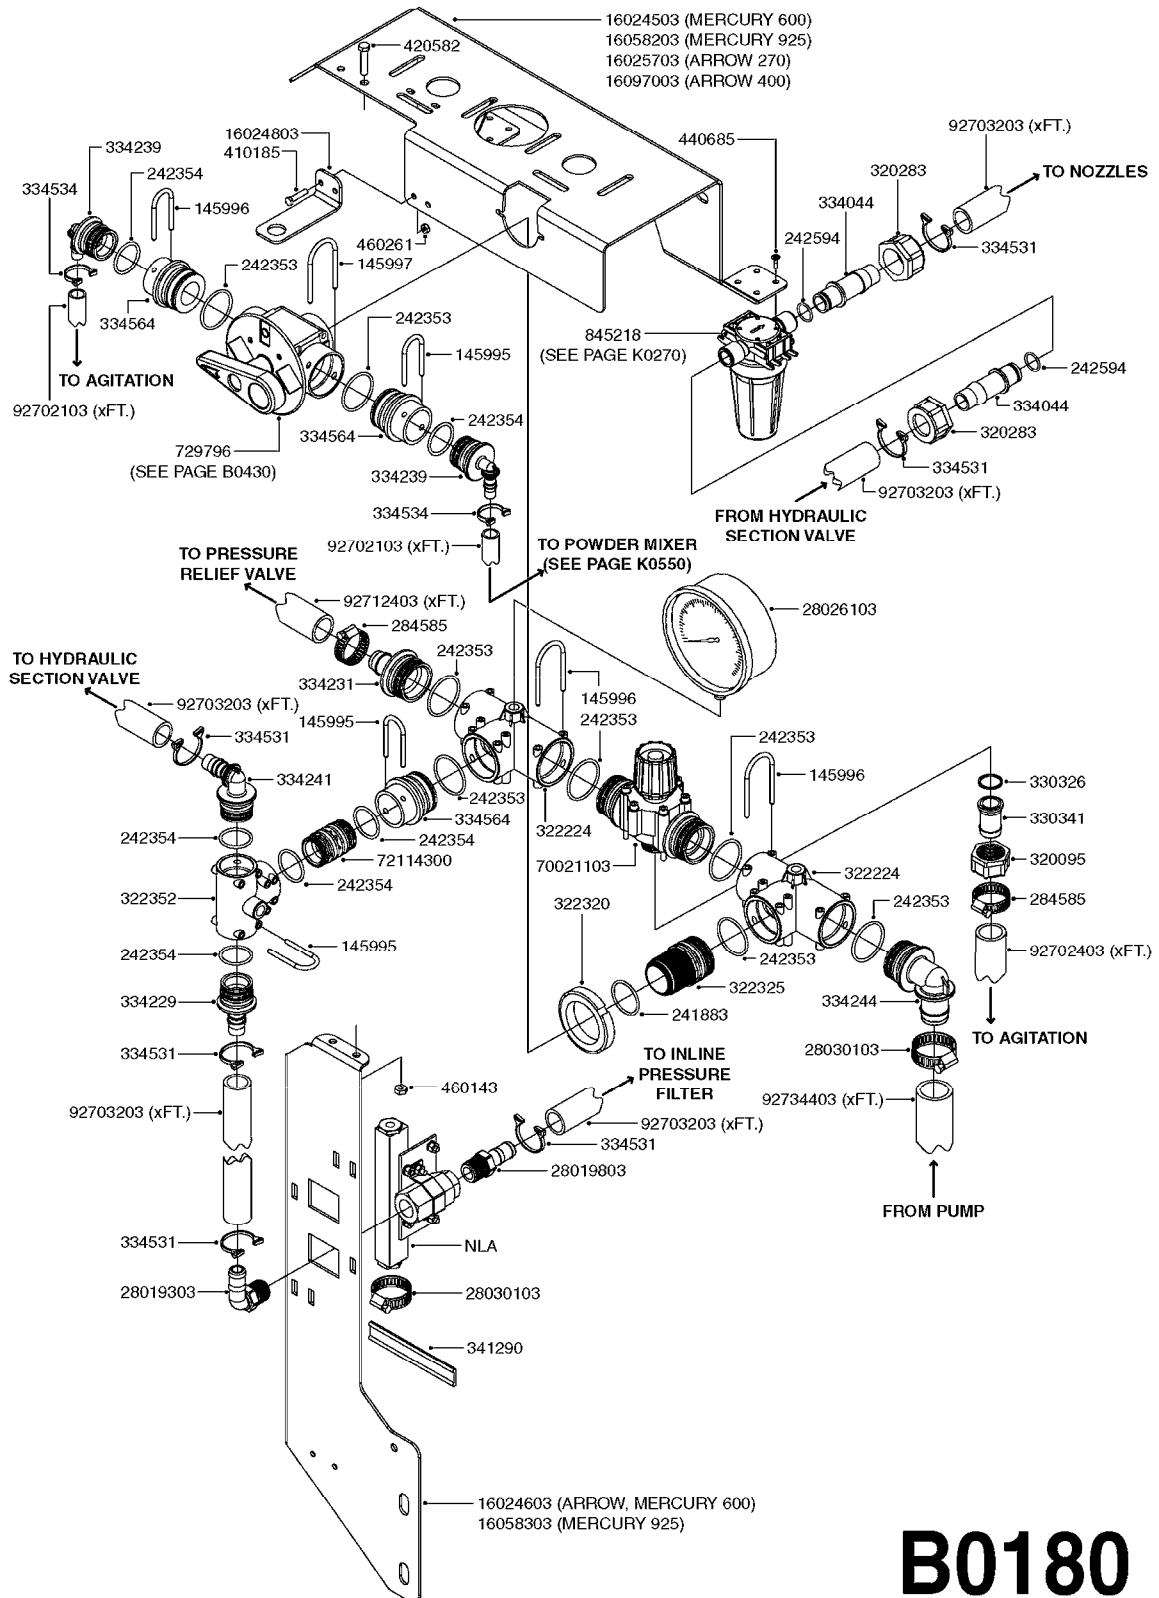

Note: For "Bondioli" PTO's (previous supplier) - see page A0510.

COMPLETE ASSEMBLIES
WHOLEGOOD ITEMS

A0580

PTO SHAFTS - AMA DIAPHRAGM
A0580-HIN, 01:01:16

Page 1

Date 16.03.2016 14:49

parts-n°	order qty	description
829482	1	PTO 1-3/8/6X25MM X 600MM 1202
829483	1	PTO 1-3/8/6X30MM x 610MM 1302
829484	1	PTO 1-3/8/6X1-3/8/6X575MM 361
829487	1	PTO 1-3/8/6X1-3/8/6X870MM 361
28062103	1	PTO YOKE 1-3/8X6 AMA
28062203	1	UNIV.JOINT CAT.1 AMA
28062303	1	PTO YOKE D25 AMA
28062403	1	DECAL - DANGER ROTATING SHAFT
28062503	1	DECAL - DANGER MISSING GUARD
28062603	1	SAFETY CHAIN F.PTO AMA
28062703	1	PTO OUTER 1-3/8X6 (NO SHIELD)
28062803	1	PTO INNER D25 (NO SHIELD)
28062903	1	PTO SHIELD COMPLETE
28063003	1	PTO YOKE D30 AMA
28063103	1	PTO INNER D30 (NO SHIELD)
28063203	1	PTO INNER 1-3/8X6 (NO SHIELD)
28063303	1	PTO SHIELD COMPLETE
28063403	1	PTO OUTER 1-3/8X6 (NO SHIELD)
28063503	1	PTO INNER 1-3/8X6 (NO SHIELD)
28093403	1	PTO OUTER TUBE BEARING AMA
28093503	1	PTO INNER TUBE BEARING AMA