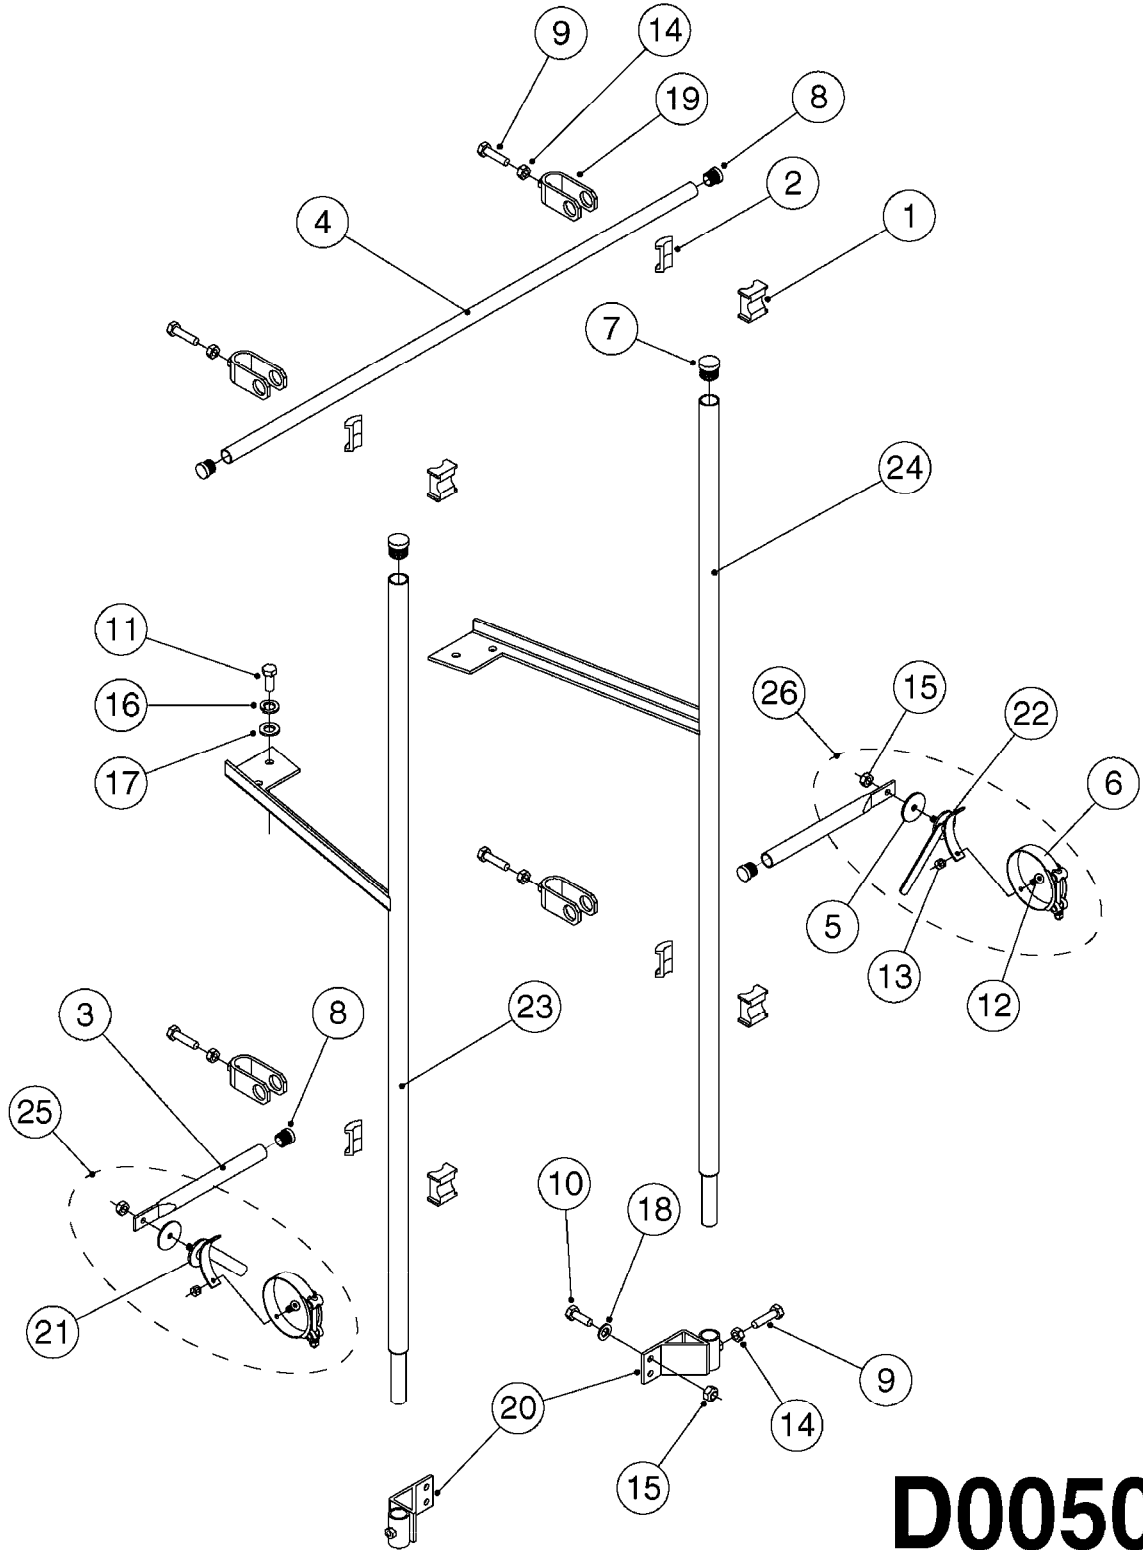

BOOM - 1 ROW B11
D0050-HIN, 01:01:16

D0050

BOOM - 1 ROW B11
D0050-HIN, 01:01:16

Page 1

Date 16.03.2016 14:49

Pos.	parts-n°	order qty	description
1	129032	1	CLAMP HALF F.TUBE EXTENSION
2	129139	1	CLAMP HALF F.TUBE EXTENSION
3	157097	1	EXTENSION ROD L=12"
4	157183	1	TUBE 3/4"X1100 F.B11 BOOM
5	249050	1	FRICTION WASHER D48X10X3.5
6	289259	1	CLAMP 112/104
7	289296	1	PLUG D.30
8	289305	1	TUBE PLUG D24
9	420965	1	M10X40 MACHINE SCREW STAINLESS
10	421002	1	BOLT HEX 8.8 DEL M10X30 FT DIN933
11	430286	1	BOLT HEX 8.8 DEL M12X30 FT
12	459011	1	BOLT M6X16 ALLEN DIN-7991
13	460261	1	NUT HEX M6X1 LOCK A2 DIN985
14	460342	1	NUT HEX M10 DEL DIN934
15	460423	1	NUT HEX M10X1.5 LOCK
16	470466	1	WASHER D21.1/D12.2X2.5 LOCK
17	471071	1	WASHER M12 GALV
18	471122	1	WASHER, M10, Ø20/10.5X 2.0, SS
19	619063	1	HOLDER FOR EXTENSION
20	619645	1	BOOM MOUNT BKT.SHORT B11 AR/MR
21	639045	1	BRACKET FOR SPOUT RH
22	639046	1	BRACKET FOR SPOUT LH
23	639694	1	BOOM FRAME B11 LH "H"
24	639839	1	BOOM FRAME B11 RH "H"
25	739485	1	BRACKET,RIGHT,VINE 104/112
26	739486	1	BRACKET,LEFT,VINE 104/112