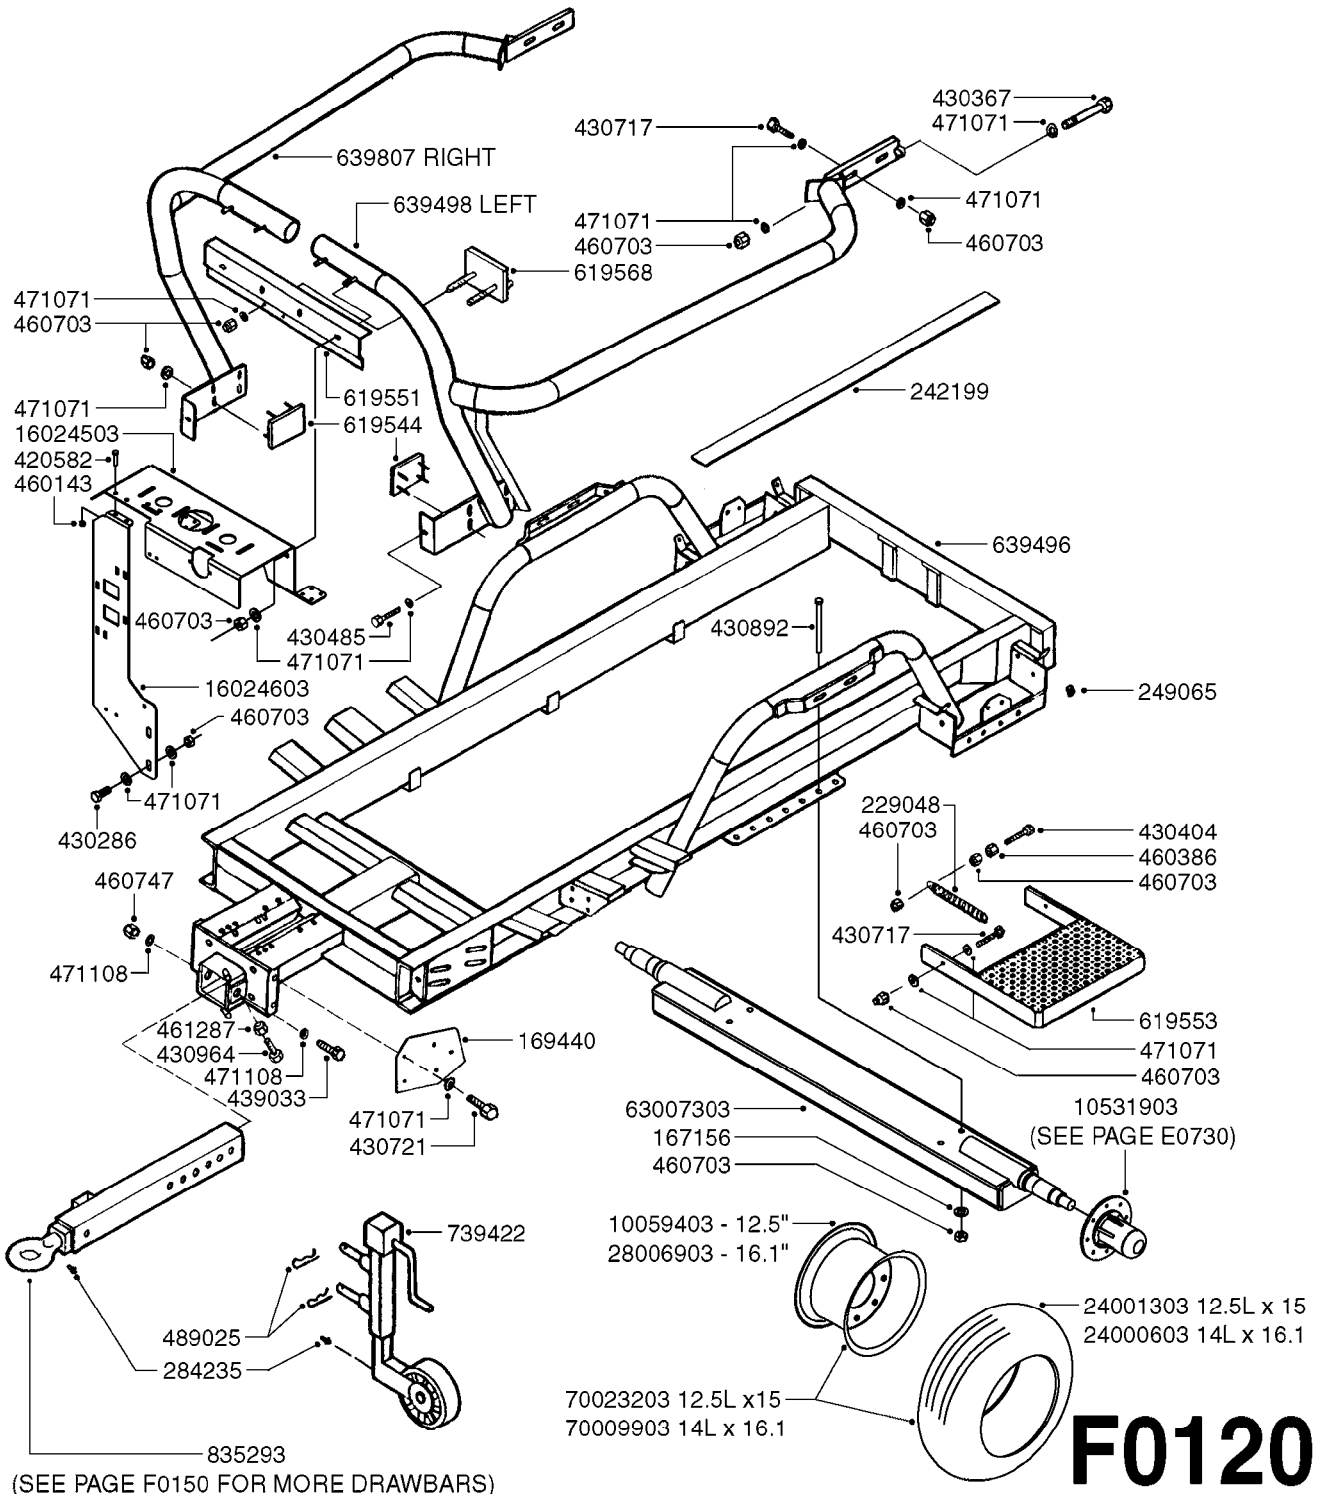

F0120

FRAME - MERCURY 600
F0120-HIN, 01:01:16

Page 1

Date 16.03.2016 14:49

parts-n°	order qty	description
167156	1	WASHER D46.5/D12.4X2.5
169440	1	BRACKET F.SUCTION FILTER
229048	1	SPRING F.FOOT STEP
242199	1	TANK FRAME PACKING 1300X45X3
249065	1	TOP FOR FOOT STEP
284235	1	ENGRASADOR M-6/100 RECTO
420582	1	BOLT HEX 8.8 DEL M8X20 FT A2
430286	1	BOLT HEX 8.8 DEL M12X30 FT
430367	1	BOLT HEX 8.8 DEL M12X100 DIN931
430404	1	BOLT HEX 8.8 DEL M12X50
430485	1	BOLT HEX 8.8 DEL M12X90
430717	1	BOLT HEX 8.8 RAW M12x40
430721	1	BOLT HEX 8.8 DEL M12X40 FT
430892	1	BOLT HEX 8.8 DEL M12X110
430964	1	BOLT HEX M18X50
439033	1	BOLT HEX M24X170 GALV.
460143	1	NUT HEX M8 LOCK A2 DIN985
460386	1	NUT HEX M12X1.75
460703	1	NUT HEX M12X1.75 LOCK DIN985
460747	1	NUT HEX M24 LOCK
461287	1	NUT HEX M18
471071	1	WASHER M12 GALV
471108	1	WASHER D44D25X4.5
489025	1	'R' PIN D.4
619544	1	FRONT PLATE - MERCURY FRAME
619551	1	FRONT BRACKET F.RAILING MR600
619553	1	FOOT STEP MERCURY
619568	1	TANK SUPPORT BRACKET
639496	1	FRAME - MERCURY 600
639498	1	RAILING - MERCURY 600 LEFT
639807	1	RAILING - MERCURY 600 RIGHT
739422	1	CPL. JACK STAND FOR TANGO
835293	1	DRAWBAR RING HITCH
10059403	1	RIM 15X10 X 8-8-6 +1.062OFFSET
10531903	1	HUB ASSY.COMP.F.2-1/8" SPINDLE
16024503	1	SUPPORT MANIFOLD MERCURY
16024603	1	SUPPORT HYD VALVE MISTBLOWER
24000603	1	TIRE 14L X 16.1 8 PLY
24001303	1	TIRE 12.5L-15SL 12 PLY
28006903	1	WHEEL RIM 16.1" X 11" 8-8-6"
63007303	1	AXLE WELDMENT FIXD MERCURY 600
70009903	1	WHEEL ASSY. 14L x 16.1 8PLY
70023203	1	TIRE ASSY 12.5L-15 12PLY8-8-6