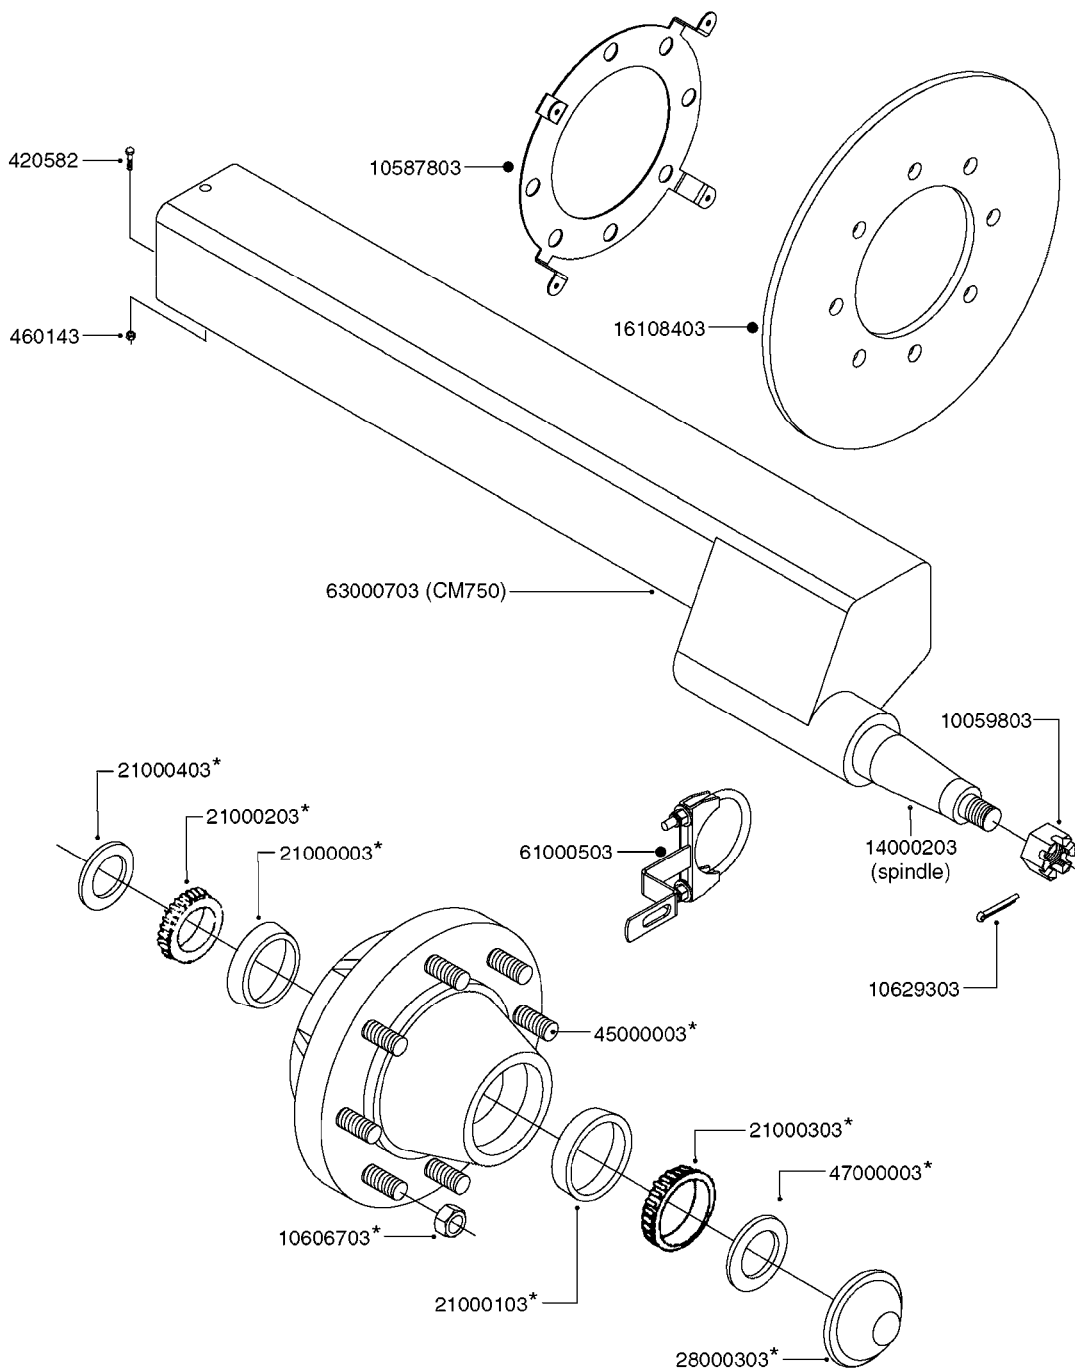

Date 16.03.2016 14:49

parts-n°	order qty	description
111344	1	CLAW CLUTCH LOWER (21MM)
111387	1	CLAW CLUTCH D100 UPPER PART
144292	1	AXLE F/BREAKAWAY M20/M16 L=426
149320	1	BUSHING
157125	1	SPACER BOLTS M10
166246	1	WASHER CUP D53 F.SPRING
178525	1	SUPPORT PLATE B40 OUTER
220673	1	SPRING F.PIVOT 100 X 51
229002	1	TENSION SPRING LP/TP
283820	1	PLUG 30MM / 1-1/4X1/8 SQ TUBE
289296	1	PLUG D.30
399026	1	NYLON ROLLER
421252	1	SCREW M10X30 CAP
429012	1	BOLT HEX M10X160
430264	1	BOLT HEX 8.8 DEL M16X100
430934	1	BOLT HEX 8.8 DEL M16X80
460342	1	NUT HEX M10 DEL DIN934
460423	1	NUT HEX M10X1.5 LOCK
460585	1	NUT HEX M16X2 LOCK
469004	1	M-20 SPECIAL NUT
471118	1	WASHER D16 TENSION
619519	1	REAR DROP BRACKET - B40
619520	1	OUTER WING PLATE - B40
619542	1	TUBE FOR BRACKET
639412	1	BRACKET F.BREAKAWAY CLUTCH RH
639413	1	BRACKET F.BREAKAWAY CLUTCH LH
639428	1	UPPER WING ARM - B40
639429	1	LOWER WING ARM - B40
639431	1	OUTER GLIDING PIECE - B40
639443	1	BOOM BRCT OUTER F.TWO ROW SYST
639547	1	TRANSPORT BRACKET - B40

COMPLETE HUB W/BEARINGS:
10531903

**COMPLETE ASSEMBLIES
WHOLEGOODS ITEMS**

E0730

HUB ASSEMBLY F.2 1/8" SPINDLE
E0730-HIN, 01:01:16

Page 1

Date 16.03.2016 14:49

parts-n°	order qty	description
10058803	1	BEARING INNER CONE A25590
10058903	1	SEAL HUB ASE41
10059003	1	DUST CAP 800/1000 GAL EDC17
10059203	1	BOLT WHEEL 9/16"x1-1/4"UNF 90D
10059703	1	BEARING OUTER CONE A25877
10059803	1	NUT HEX NF 1"
10320203	1	BEARING INNER CUP1000GAL.TR/TA
10320303	1	BEARING OUTER CUP1000GAL.TR/TA
10531903	1	HUB ASSY.COMP.F.2-1/8" SPINDLE
10587803	1	MAG MNT F. SPEED SNS 8 BOLT
10629303	1	PIN, COTTER 7/32" X 1.75" LONG
28020103	1	SPINDLE 2.125 CRS 14" 811
47000703	1	WASHER, SPNDL 1.1" 1.06x2 .19T