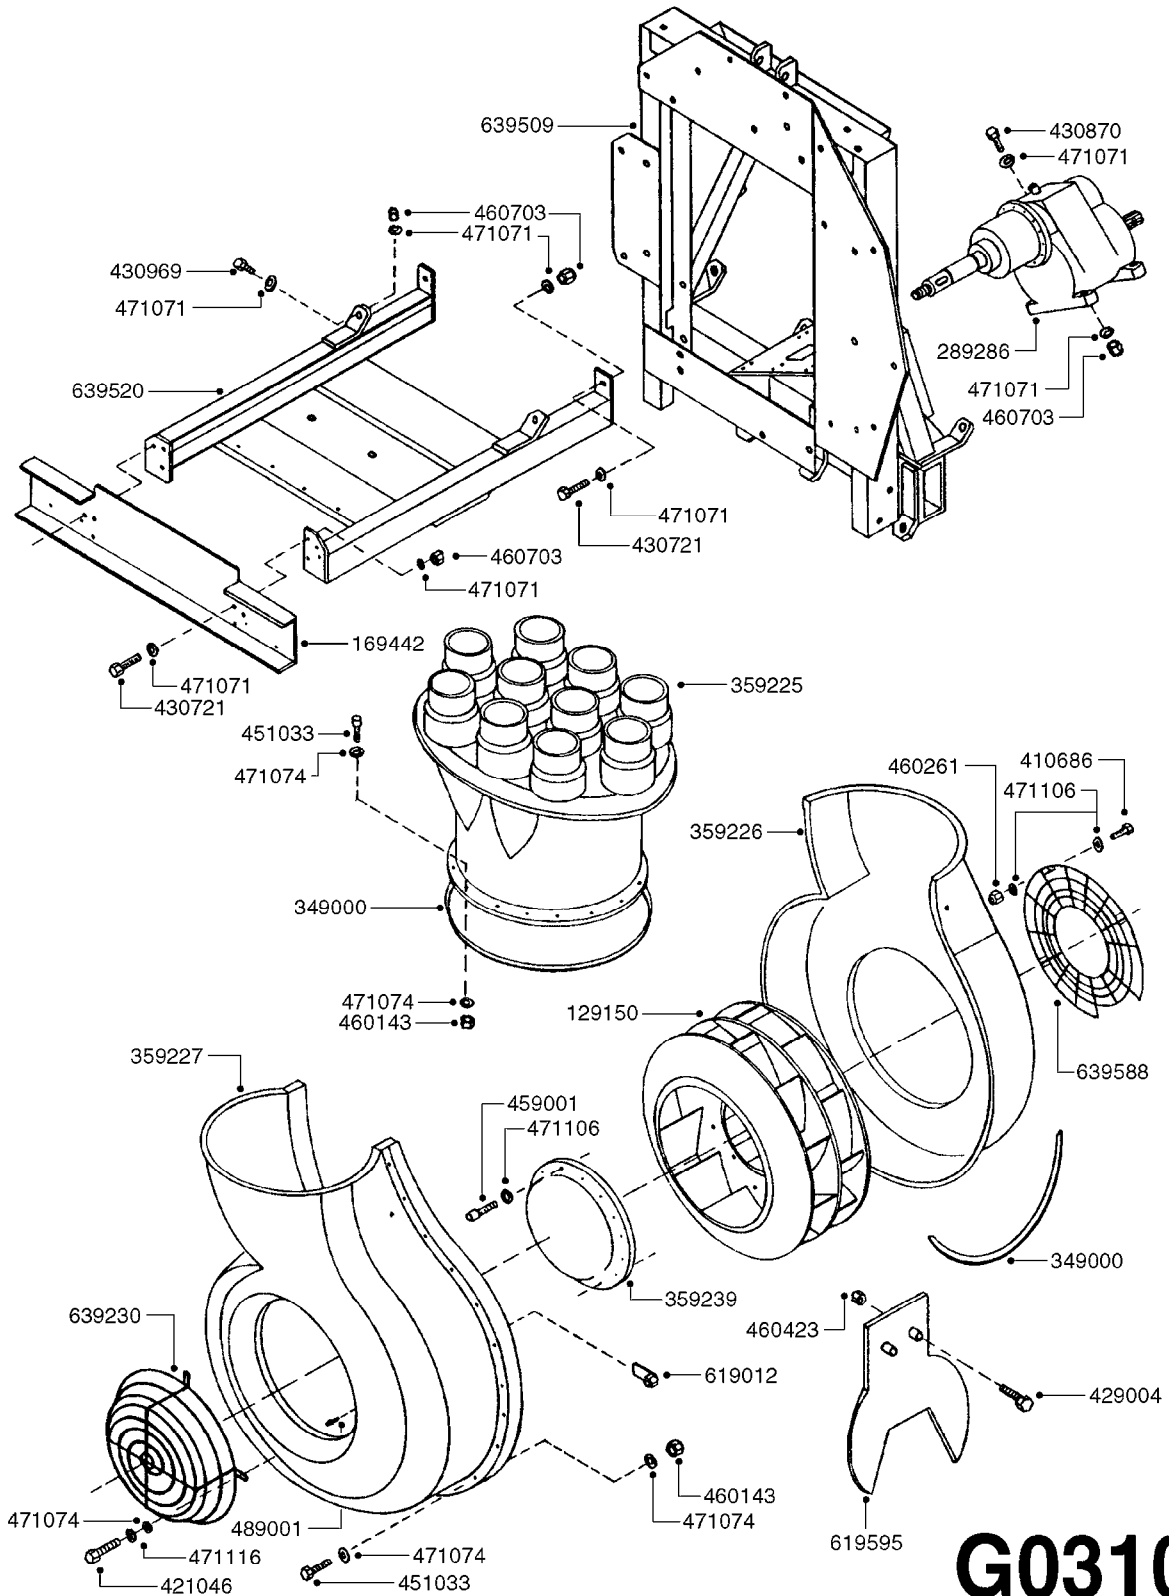

G0310

MERCURY - 26" DOUBLE BLOWER
G0310-HIN, 01:01:16

Page 1

Date 16.03.2016 14:49

parts-n°	order qty	description
129150	1	BLOWER WHEEL HF600D ALUMINUM
169442	1	REAR BRACKET MERCURY FAN FRAME
289286	1	GEARBOX 2-MAXI & 820-X
349000	1	SEAL FOR CANNON
359225	1	AIR DIST. HOUSING 26" DOUBLE
359226	1	BLOWER HOUSING FRONT 26"DOUBLE
359227	1	BLOWER HOUSING REAR 26"DOUBLE
359239	1	CAP FOR 26" FAN
410686	1	BOLT HEX 8.8 DEL M6X30
421046	1	BOLT HEX 8.8 DEL M8X25 FT A2 DIN933
429004	1	BOLT HEX M10X35 GALV.
430721	1	BOLT HEX 8.8 DEL M12X40 FT
430870	1	BOLT HEX 8.8 DEL M12X55 FT
430969	1	SCREW M12X60 CAP
451033	1	SCREW M8X25 HEX
459001	1	BOLT ALLEN M8X15 8.8
460143	1	NUT HEX M8 LOCK A2 DIN985
460261	1	NUT HEX M6X1 LOCK A2 DIN985
460423	1	NUT HEX M10X1.5 LOCK
460703	1	NUT HEX M12X1.75 LOCK DIN985
471071	1	WASHER M12 GALV
471074	1	WASHER M8 ELZ
471106	1	WASHER D6
471116	1	WASHER D8 TENSION
489001	1	RIVET 4X20 AL.
619012	1	STEEL PLATE W/NUT M-8 TURBO
619595	1	AIR ADJ.PLATE HF600D
639230	1	AIR GRID PROTECTOR P540
639509	1	MERCURY FAN FRAME 26" DOUBLE
639520	1	REAR FRAME FOR MERCURY FAN
639588	1	FRONT SAFETY GRILL 26" DOUBLE