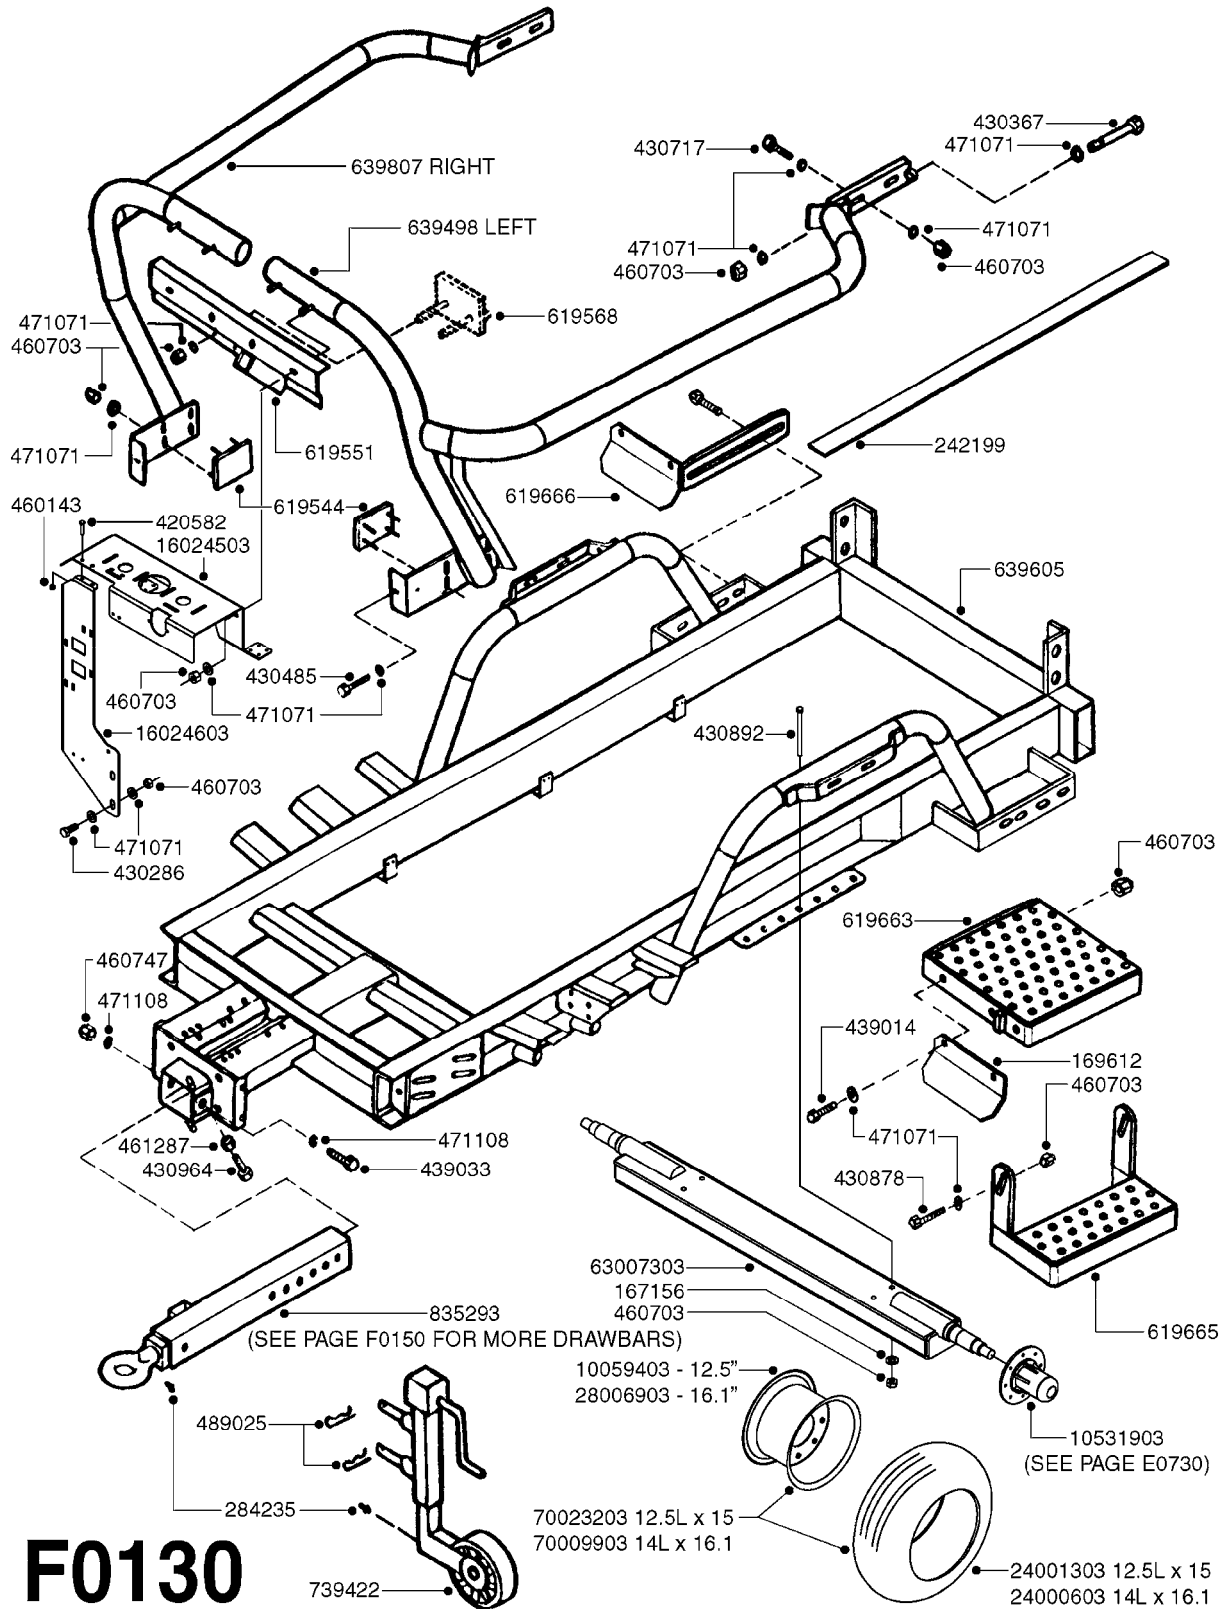

F0130

FRAME - MERCURY 600 '05
F0130-HIN, 01:01:16

Page 1

Date 16.03.2016 14:49

parts-n°	order qty	description
167156	1	WASHER D46.5/D12.4X2.5
169612	1	MUD SCRAPER (STEP)MERCURY PLUS
242199	1	TANK FRAME PACKING 1300X45X3
284235	1	ENGRASADOR M-6/100 RECTO
420582	1	BOLT HEX 8.8 DEL M8X20 FT A2
430286	1	BOLT HEX 8.8 DEL M12X30 FT
430367	1	BOLT HEX 8.8 DEL M12X100 DIN931
430485	1	BOLT HEX 8.8 DEL M12X90
430717	1	BOLT HEX 8.8 RAW M12x40
430878	1	BOLT HEX 8.8 DEL M12X45 DIN931
430892	1	BOLT HEX 8.8 DEL M12X110
430964	1	BOLT HEX M18X50
439014	1	BOLT HEX 8.8 DEL M12X35
439033	1	BOLT HEX M24X170 GALV.
460143	1	NUT HEX M8 LOCK A2 DIN985
460703	1	NUT HEX M12X1.75 LOCK DIN985
460747	1	NUT HEX M24 LOCK
461287	1	NUT HEX M18
471071	1	WASHER M12 GALV
471108	1	WASHER D44D25X4.5
489025	1	'R' PIN D.4
619544	1	FRONT PLATE - MERCURY FRAME
619551	1	FRONT BRACKET F.RAILING MR600
619568	1	TANK SUPPORT BRACKET
619663	1	FOOT STEP MERCURY PLUS
619665	1	BOTTOM FOOT STEP MERCURY PLUS
619666	1	MUD SCRAPER (FRAME)MERCURY PLUS
639498	1	RAILING - MERCURY 600 LEFT
639605	1	FRAME - MERCURY 2000 PLUS
639807	1	RAILING - MERCURY 600 RIGHT
739422	1	CPL. JACK STAND FOR TANGO
835293	1	DRAWBAR RING HITCH
10059403	1	RIM 15X10 X 8-8-6 +1.062OFFSET
10531903	1	HUB ASSY.COMP.F.2-1/8" SPINDLE
16024503	1	SUPPORT MANIFOLD MERCURY
16024603	1	SUPPORT HYD VALVE MISTBLOWER
24000603	1	TIRE 14L X 16.1 8 PLY
24001303	1	TIRE 12.5L-15SL 12 PLY
28006903	1	WHEEL RIM 16.1" X 11" 8-8-6"
63007303	1	AXLE WELDMENT FIXD MERCURY 600
70009903	1	WHEEL ASSY. 14L x 16.1 8PLY
70023203	1	TIRE ASSY 12.5L-15 12PLY8-8-6