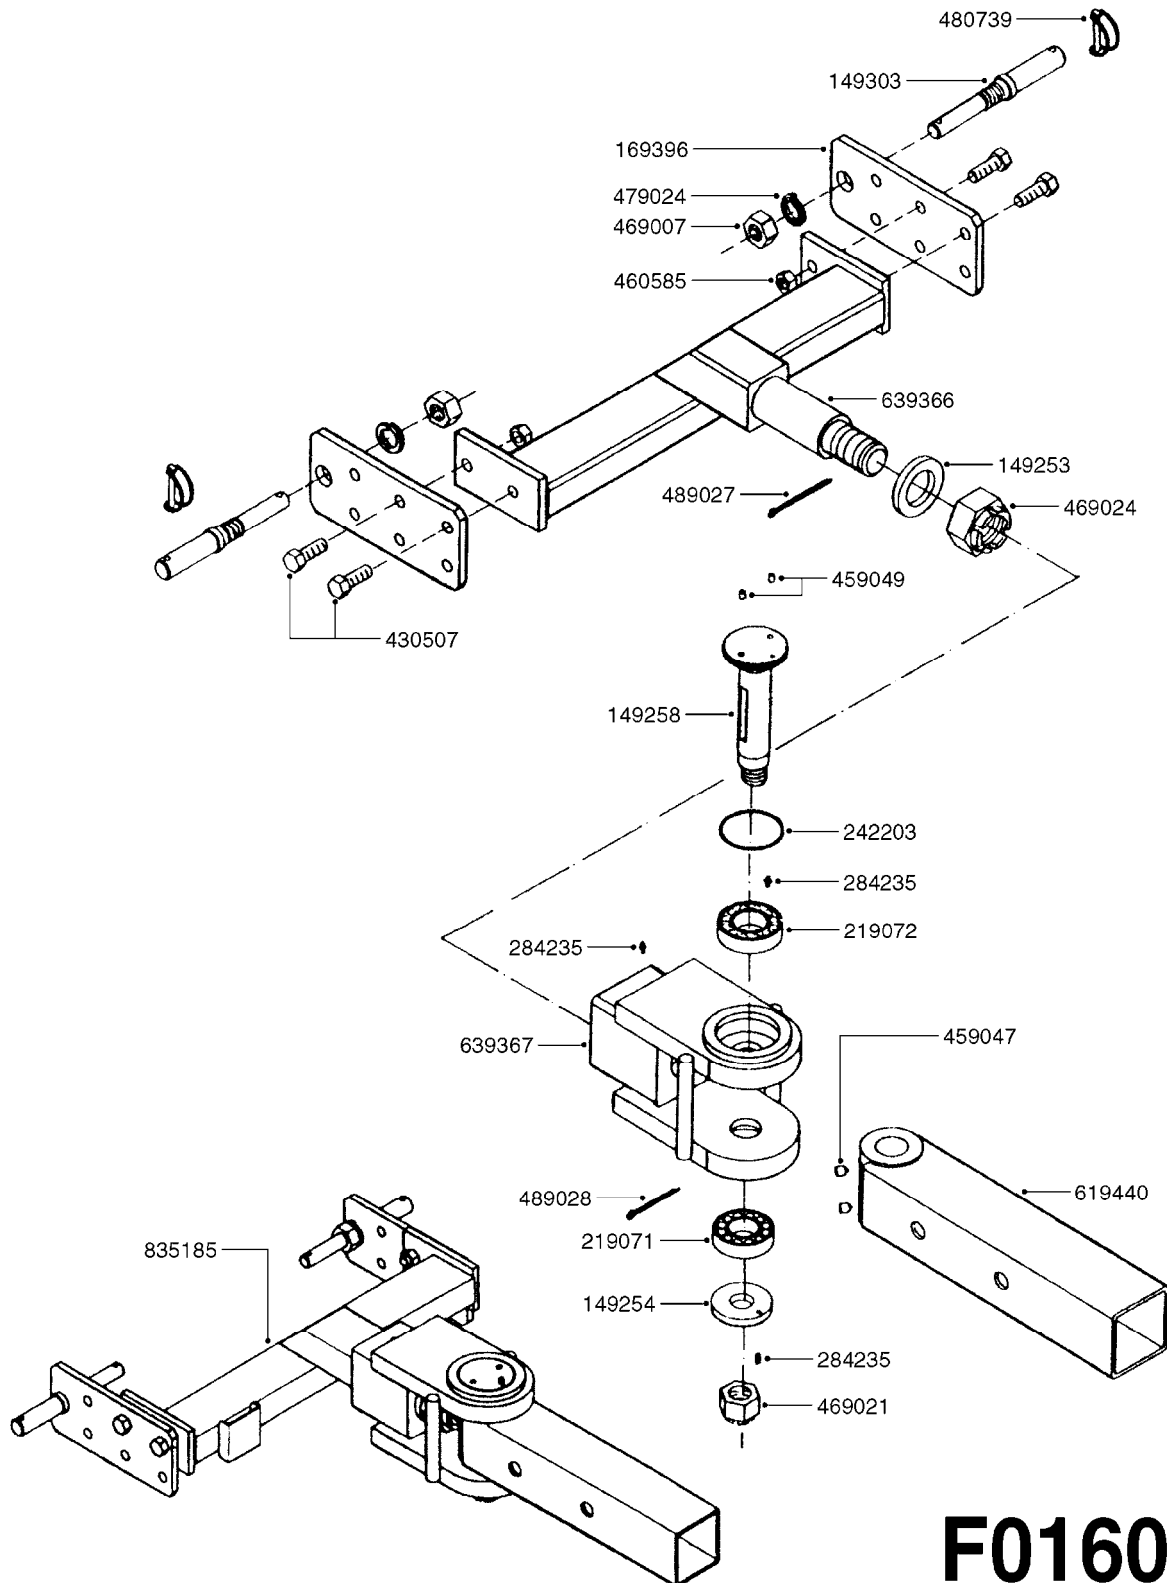

F0150

DRAWBARS - MERCURY/ARROW
F0150-HIN, 01:01:16

Page 1

Date 16.03.2016 14:49

parts-n°	order qty	description
835172	1	DRAWBAR STD. F.TG BV CR
835173	1	DRAWBAR RING HITCH ARROW
835185	1	DRAWBAR TURNABLE F.TG BV CR
835293	1	DRAWBAR RING HITCH

DRAWBAR - TURNABLE HITCH
F0160-HIN, 01:01:16

Page 1
Date 16.03.2016 14:49

parts-n°	order qty	description
149253	1	WASHER D.80X50X10 TURN.HITCH
149254	1	WASHER D.80X32X10 TURN.HITCH
149258	1	PIN F.TURNABLE HITCH
149303	1	DRAW BOLTS
169396	1	PLATE F. TURNABLE DRAWBAR
219071	1	BEARING 30208A TURN.HITCH
219072	1	BEARING
242203	1	O-RING 79.5X72.5
284235	1	ENGRASADOR M-6/100 RECTO
430507	1	BOLT HEX 8.8 DEL M16X45 FT
459047	1	SET SCREW ALLEN M12X25 DIN 914
459049	1	SET SCREW ALLEN M8X10 DIN 913
460585	1	NUT HEX M16X2 LOCK
469007	1	NUT 1" SAE
469021	1	CASTLE NUT 1-1/4"
469024	1	CASTLE NUT 1-3/4" TURN.HITCH
479024	1	WASHER LOCK D.26 DIN 127
480739	1	PIN SNAP D8 F.ROUND
489027	1	ROLL PIN 6 x 100
489028	1	COTTER PIN 6 X 8
619440	1	HEADTUBE FOR TURN.DRAWBAR
639366	1	CENTER BEAM TURN.HITCH
639367	1	CENTER PIVOT - TURN.HITCH
835185	1	DRAWBAR TURNABLE F.TG BV CR