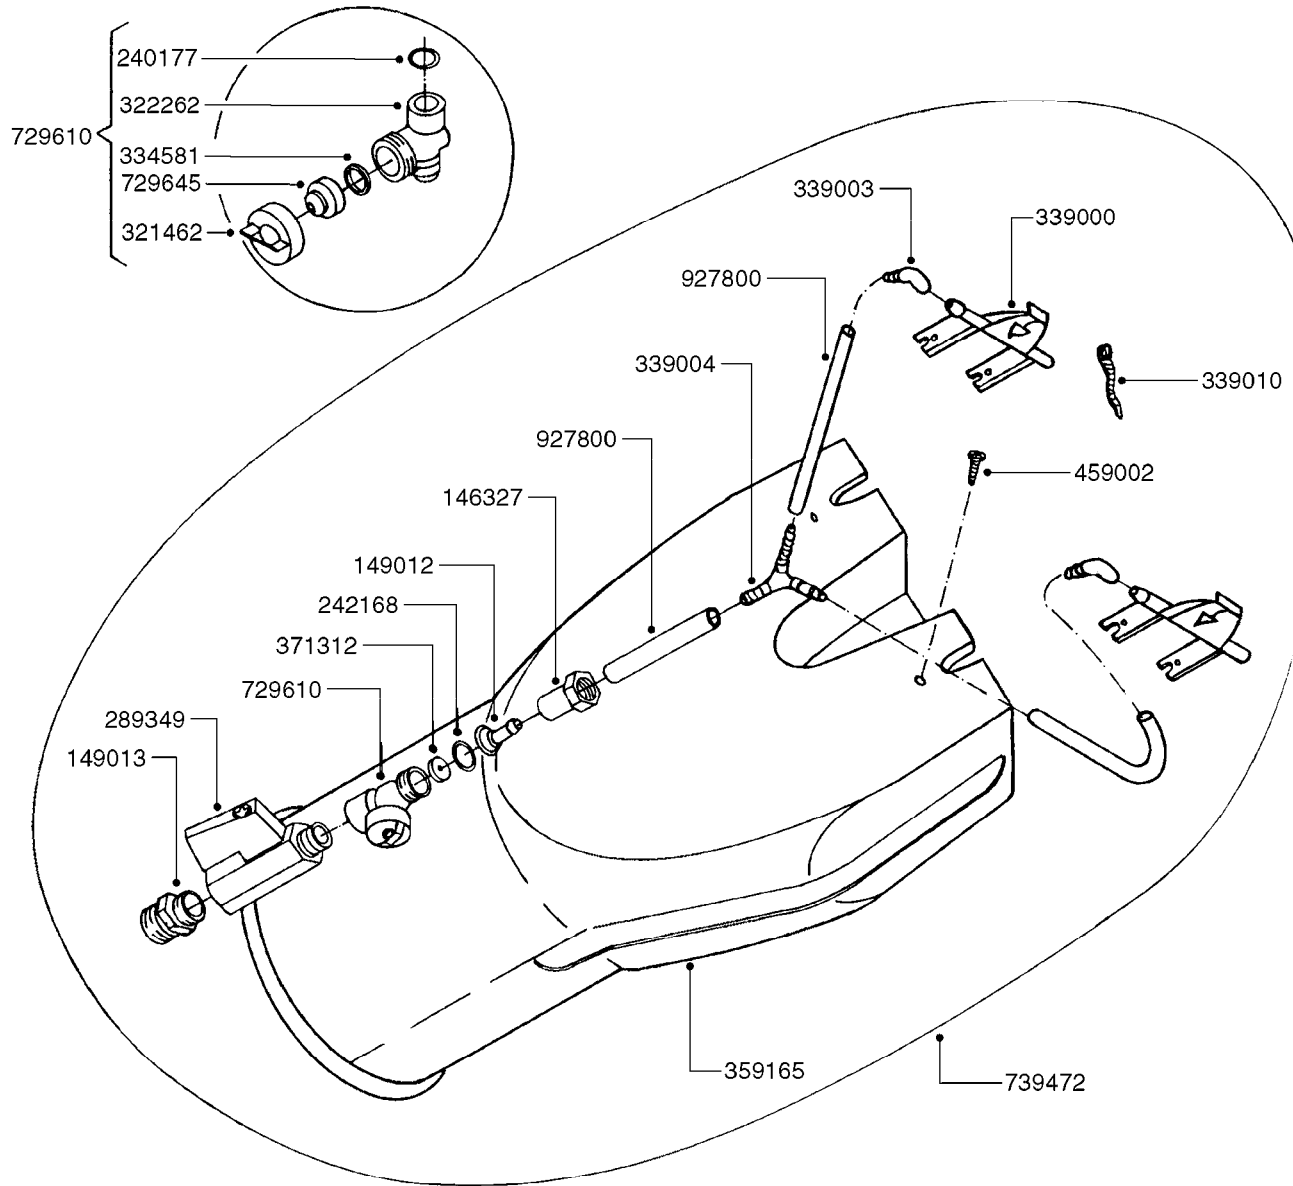

G0310

MERCURY - 26" DOUBLE BLOWER
G0310-HIN, 01:01:16

Page 1

Date 16.03.2016 14:49

parts-n°	order qty	description
129150	1	BLOWER WHEEL HF600D ALUMINUM
169442	1	REAR BRACKET MERCURY FAN FRAME
289286	1	GEARBOX 2-MAXI & 820-X
349000	1	SEAL FOR CANNON
359225	1	AIR DIST. HOUSING 26" DOUBLE
359226	1	BLOWER HOUSING FRONT 26"DOUBLE
359227	1	BLOWER HOUSING REAR 26"DOUBLE
359239	1	CAP FOR 26" FAN
410686	1	BOLT HEX 8.8 DEL M6X30
421046	1	BOLT HEX 8.8 DEL M8X25 FT A2 DIN933
429004	1	BOLT HEX M10X35 GALV.
430721	1	BOLT HEX 8.8 DEL M12X40 FT
430870	1	BOLT HEX 8.8 DEL M12X55 FT
430969	1	SCREW M12X60 CAP
451033	1	SCREW M8X25 HEX
459001	1	BOLT ALLEN M8X15 8.8
460143	1	NUT HEX M8 LOCK A2 DIN985
460261	1	NUT HEX M6X1 LOCK A2 DIN985
460423	1	NUT HEX M10X1.5 LOCK
460703	1	NUT HEX M12X1.75 LOCK DIN985
471071	1	WASHER M12 GALV
471074	1	WASHER M8 ELZ
471106	1	WASHER D6
471116	1	WASHER D8 TENSION
489001	1	RIVET 4X20 AL.
619012	1	STEEL PLATE W/NUT M-8 TURBO
619595	1	AIR ADJ.PLATE HF600D
639230	1	AIR GRID PROTECTOR P540
639509	1	MERCURY FAN FRAME 26" DOUBLE
639520	1	REAR FRAME FOR MERCURY FAN
639588	1	FRONT SAFETY GRILL 26" DOUBLE