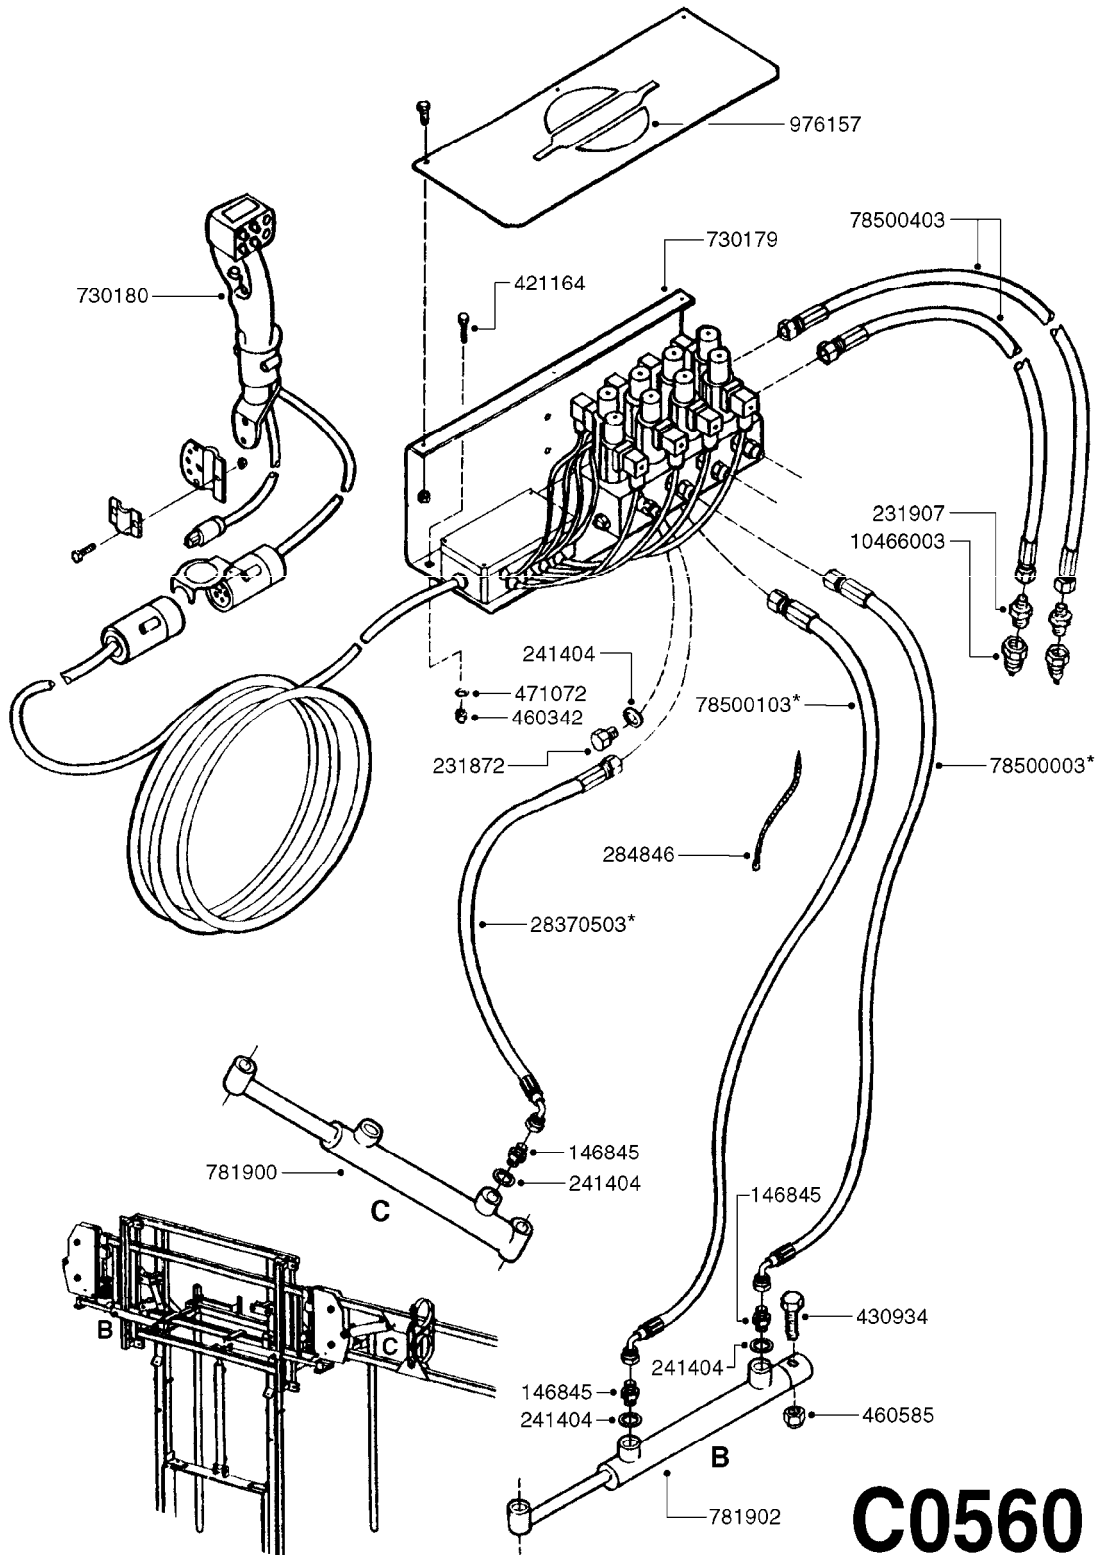

* REPLACEMENT HOSE REQUIRES ADAPTER (146845) & SEAL (241404) ON CYLINDER

C0550

HYD - LIFT B20/B40 H
C0550-HIN, 01:01:16

Page 1

Date 16.03.2016 14:49

parts-n°	order qty	description
146845	1	HEX NIPPLE 1/4"X1/4"
231907	1	HEX NIPPLE 1/4"BSP X 1/2"NPT
241404	1	DOWTY SEAL 1/4"
334206	1	DUST HOOD FOR HY-COUPLING
430264	1	BOLT HEX 8.8 DEL M16X100
430934	1	BOLT HEX 8.8 DEL M16X80
460585	1	NUT HEX M16X2 LOCK
781901	1	CYLINDER BOOM HEIGHT
10466003	1	COUPLER PIONEER 8010-04 1/2NPT
78500203	1	HOSE HY X 1/4 X 224.4" STR+ELB
78500603	1	HOSE HY X 1/4 X 271.7" STR+ELB