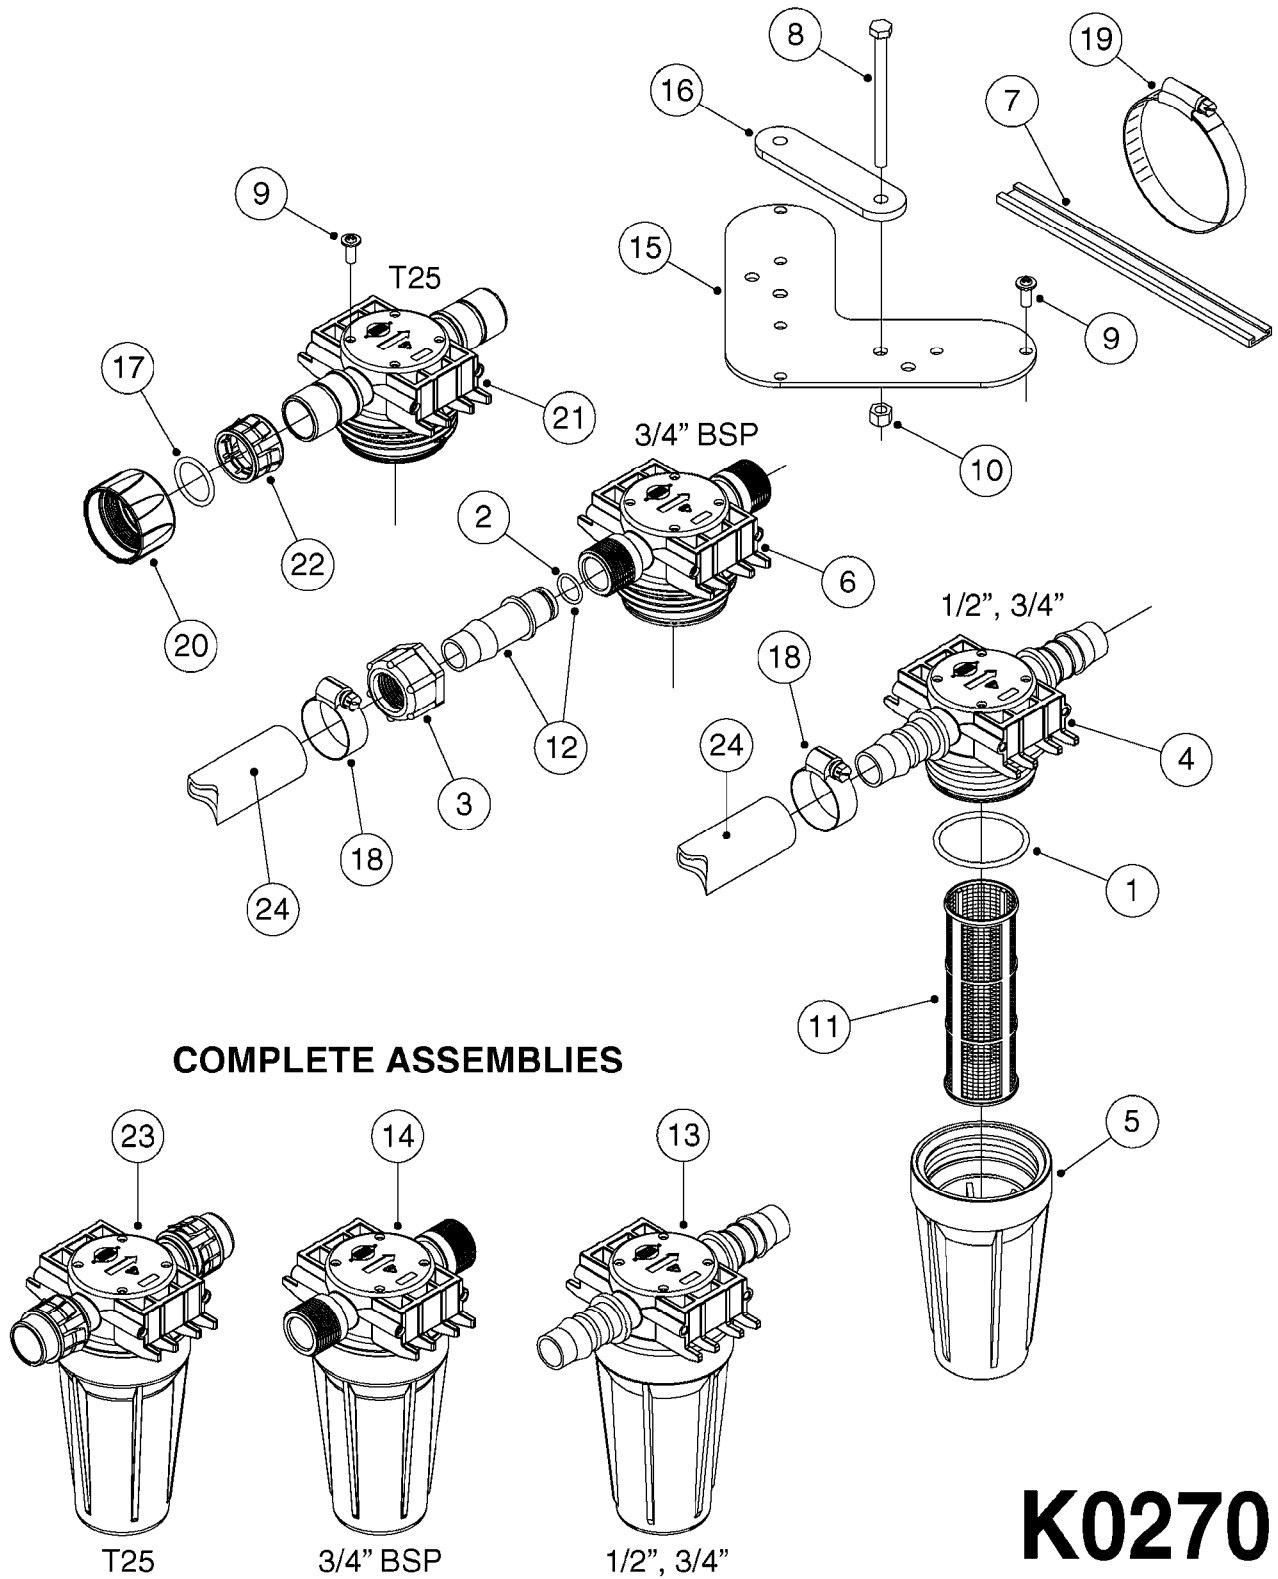

24002503 - Ø 5" (125mm)

24002403 - Ø 4" (100mm)

259034 - Ø 5" (125mm) L=29-1/2" (750mm) PVC

259035 - Ø 4-3/8" (110mm) L=39-3/8" (1000mm) PVC

349012 - Ø 4" (100mm) L=37-3/8" (950mm) PVC

349026 - Ø 5-1/2" (140mm) / Ø 4-3/8" (110mm) PVC

349030 - Ø 5-1/2" (140mm) / Ø 3-1/2" (90mm) PVC

349025 - Ø 5" (125mm) / Ø 4-3/8" (110mm) PVC

349023 - Ø 5" (125mm) PVC

G0420

TUBES & HOSES
G0420-HIN, 01:01:16

Page 1

Date 16.03.2016 14:49

parts-n°	order qty	description
259034	1	PVC HOSE D125MM X 0.75M
259035	1	PVC HOSE D100MM X 1.0M
349012	1	PVC TUBE D100MM X 950MM
349023	1	GREY PVC LID D125MM
349025	1	CONNECT.PIECE PVC D125MM-110MM
349026	1	CONICAL REDUC.PVC D140MM-100MM
349030	1	140MM-90MM PVC ADAPTER
24002403	1	HOSE R X TPR 4" BLACK
24002503	1	HOSE R X TPR 5" BLACK

parts-n°	order qty	description
145997	1	FITT.DK S-93 FORK
220799	1	SPRING F.TOP DRAIN
241754	1	O-RING D59.5X3
242221	1	GASKET F. S-93 QUICK COUPLERS
242351	1	O-RING D69.5X3.0 VITON F.S-93
322109	1	FITT.DK S-93 BULKHEAD NUT
322165	1	FITT.DK S-93 BULKHEAD SINGLE
322166	1	VALVE FLAP LOWER PART
322169	1	CORD PLUG F.TOP DRAIN
322171	1	FITT.DK S-93 THREAD INS.2"BSP
334262	1	GASKET F.S-93 BULKHEAD
334332	1	FITT.DK S-93 MALE QUICK COUP.
334340	1	FITT.DK S-93 ELBOW 2.5"
334434	1	CAGE F.SPRING BOTTOM DRAIN ASY
334437	1	SEAL FOR VALVE FLAP
334469	1	CLEVIS F.CORD TOP DRAIN ASSY.
334472	1	HANDLE FOR TOP DRAIN
334557	1	SPRING SEAT TOP DRAIN
390982	1	CORD NYLON 4000MM
440392	1	SCREW 6.3 X 25.0 DIN7981C TORX
727172	1	FITT.DK S-93 SEAT INSERT
727617	1	FITT.DK S-93 BOTTOM VALVE 2'
727742	1	TOP DRAIN CORD TYPE
728120	1	QUICK COUPLER CAP F.S93 DRAIN
14001500	1	GROMMET F.TOP DRAIN CORD
16025500	1	TANK SPACER SIGHT GAUGE
16135600	1	GUIDE FOR SIGHT GAUGE NAV/NCM