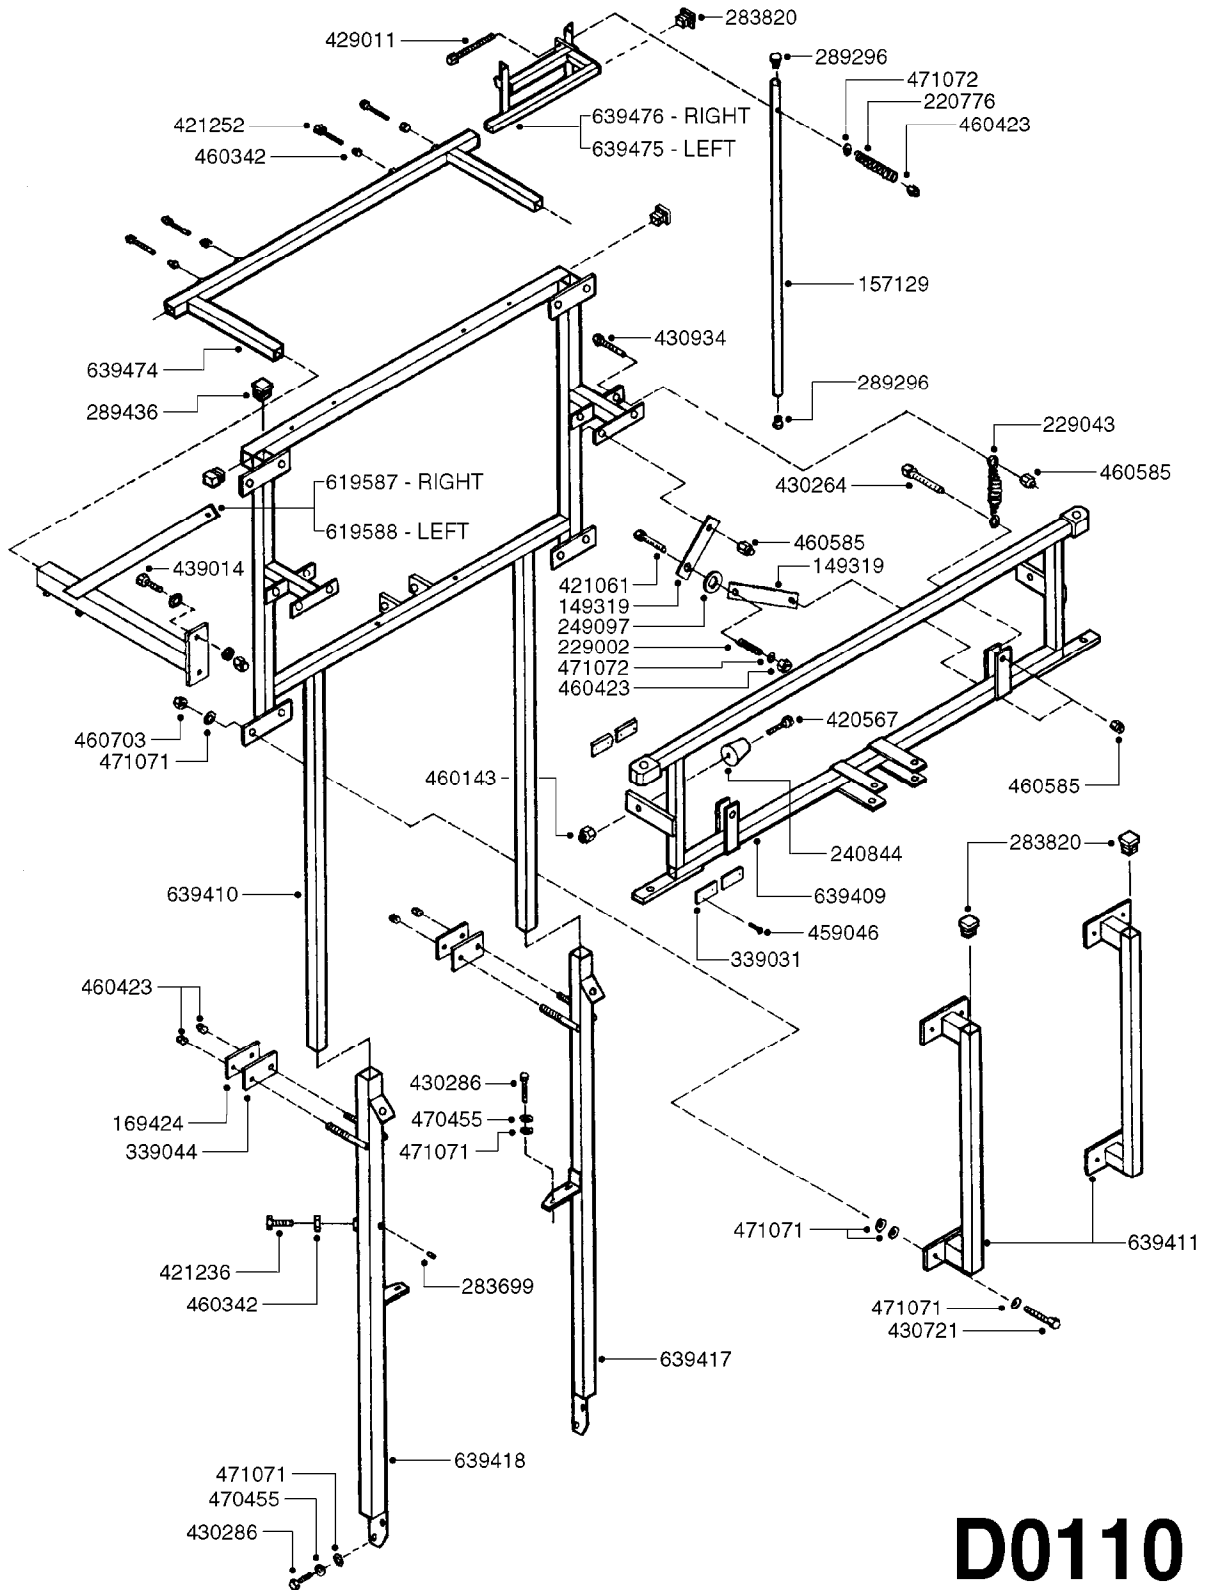

BOOM - 2 ROW B40 HZ CENTER
D0110-HIN, 01:01:16

Page 0
Date 16.03.2016 14:49

BOOM - 2 ROW B40 HZ CENTER
D0110-HIN, 01:01:16

Page 1

Date 16.03.2016 14:49

parts-n°	order qty	description
149319	1	SUPPORT PLATE B40 CENTER
157129	1	ROD
169424	1	PLATE F. SLIDE SHOE
220776	1	MUELLE REPOSAPIES CON TURBOFILLER
229002	1	TENSION SPRING LP/TP
229043	1	SUSPENSION SPRING
240844	1	RUBBER STOP D39X35
249097	1	SPECIAL WASHER
283699	1	GREASE NIPPLE M6X1
283820	1	PLUG 30MM / 1-1/4X1/8 SQ TUBE
289296	1	PLUG D.30
289436	1	COVER PLUG 35X35X1.5
339031	1	SLIDE SHOE - POLY
339044	1	SLIDE SHOE - NYLON
420567	1	BOLT HEX 8.8 DEL M8X30 FT
421061	1	BOLT HEX 8.8 DEL M10X100 DIN931
421236	1	BOLT HEX M10X25 GALV.
421252	1	SCREW M10X30 CAP
429011	1	BOLT HEX M10X140
430264	1	BOLT HEX 8.8 DEL M16X100
430286	1	BOLT HEX 8.8 DEL M12X30 FT
430721	1	BOLT HEX 8.8 DEL M12X40 FT
430934	1	BOLT HEX 8.8 DEL M16X80
439014	1	BOLT HEX 8.8 DEL M12X35
459046	1	BOLT M8X10 DIN-7984
460143	1	NUT HEX M8 LOCK A2 DIN985
460342	1	NUT HEX M10 DEL DIN934
460423	1	NUT HEX M10X1.5 LOCK
460585	1	NUT HEX M16X2 LOCK
460703	1	NUT HEX M12X1.75 LOCK DIN985
470455	1	WASHER D12 SPRING
471071	1	WASHER M12 GALV
471072	1	WASHER M10 EL2
619587	1	REAR DROP ARM SUPPORT - RH
619588	1	REAR DROP ARM SUPPORT - LH
639409	1	BOOM CENTER - B40
639410	1	BOOM CENTER SECTION - B40
639411	1	BOOM CENTER BRACKET - B40
639417	1	BOOM MOUNT BRACKET - B40 - LH
639418	1	BOOM MOUNT BRACKET - B40 - RH
639474	1	BOOM BRACKET REAR - B20/B40
639475	1	BOOM BRACKET LEFT, BACK
639476	1	BOOM BRACKET RIGHT, BACK