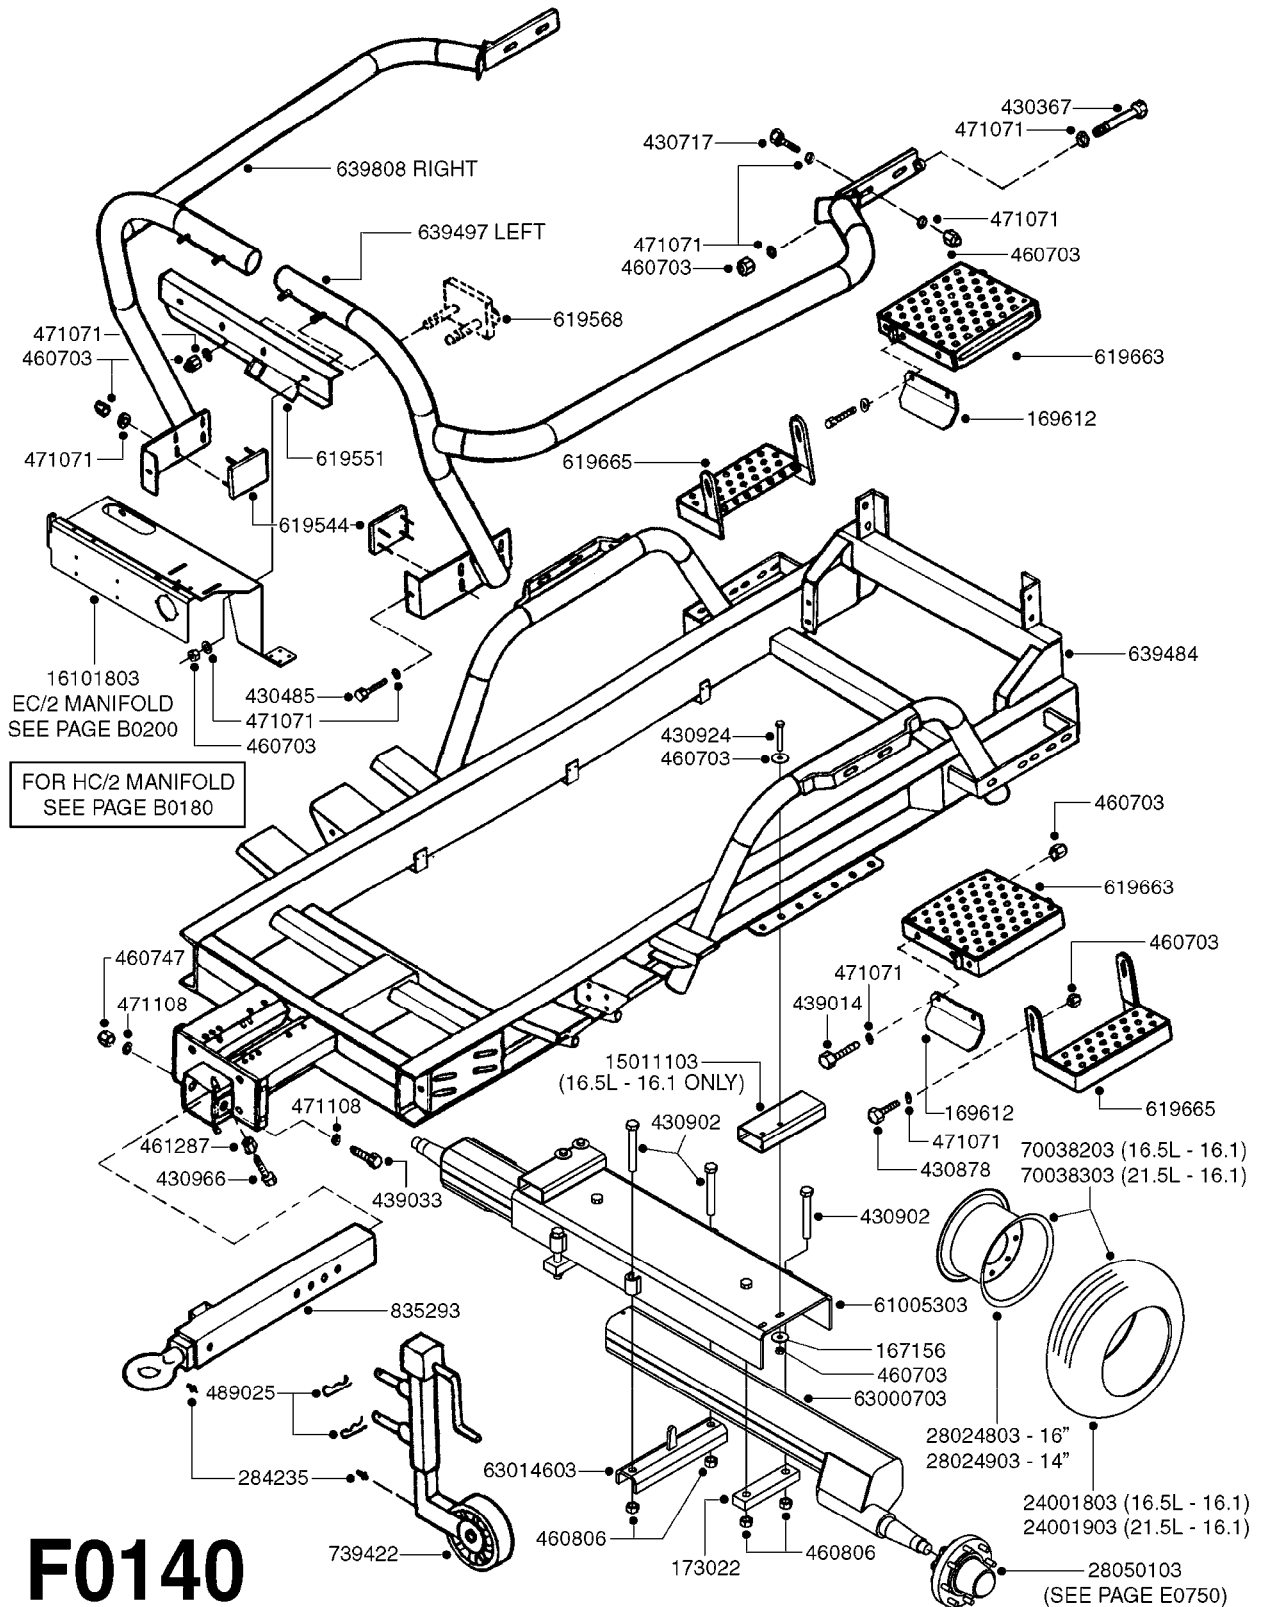

FRAME - MERCURY 925 '05
F0140-HIN, 01:01:16

Page 1

Date 16.03.2016 14:49

parts-n°	order qty	description
167156	1	WASHER D46.5/D12.4X2.5
169612	1	MUD SCRAPER (STEP) MERCURY PLUS
173022	1	FLATBAR 50X30 L=218/2XD22
284235	1	ENGRASADOR M-6/100 RECTO
430367	1	BOLT HEX 8.8 DEL M12X100 DIN931
430485	1	BOLT HEX 8.8 DEL M12X90
430717	1	BOLT HEX 8.8 RAW M12x40
430878	1	BOLT HEX 8.8 DEL M12X45 DIN931
430902	1	BOLT HEX 8.8 M20X150
430924	1	BOLT HEX 8.8 DEL M12 X 85
430966	1	BOLT HEX M18X60
439014	1	BOLT HEX 8.8 DEL M12X35
439033	1	BOLT HEX M24X170 GALV.
460703	1	NUT HEX M12X1.75 LOCK DIN985
460747	1	NUT HEX M24 LOCK
460806	1	NUT HEX M20X2.5 LOCK
461287	1	NUT HEX M18
471071	1	WASHER M12 GALV
471108	1	WASHER D44D25X4.5
489025	1	'R' PIN D.4
619544	1	FRONT PLATE - MERCURY FRAME
619551	1	FRONT BRACKET F.RAILING MR600
619568	1	TANK SUPPORT BRACKET
619663	1	FOOT STEP MERCURY PLUS
619665	1	BOTTOM FOOT STEP MERCURY PLUS
639484	1	FRAME - MERCURY 925
639497	1	RAILING - MERCURY 925 LEFT
639808	1	RAILING - MERCURY 925 RIGHT
739422	1	CPL. JACK STAND FOR TANGO
835293	1	DRAWBAR RING HITCH
15011103	1	RECT. TUBE SPACER MERC. 900
16101803	1	CONTROL BRACKET F. MERCURY EC2
24001803	1	TIRE 16.5L-16.1 10 PLY TURF
24001903	1	TIRE 21.5L-16.1 10 PLY TURF
28024803	1	WHEEL RIM 16.1X16 8-8-6 +1.125
28024903	1	WHEEL RIM 16.1X14" 8-8-6 -1.50
28050103	1	HUB F 3" 758 7500# PACKAGE
61005303	1	*AXLE NON-SUSP ADJ 900 MERC
63000703	1	AXLE INSERT W/M CM750
63014603	1	SUPPORT BAR CENT ADJ. MERC 900
70038203	1	*TIRE ASSY MR900 TF 8-8-6 16.1
70038303	1	*TIRE ASSY MR900 TF 8-8-6 21.5