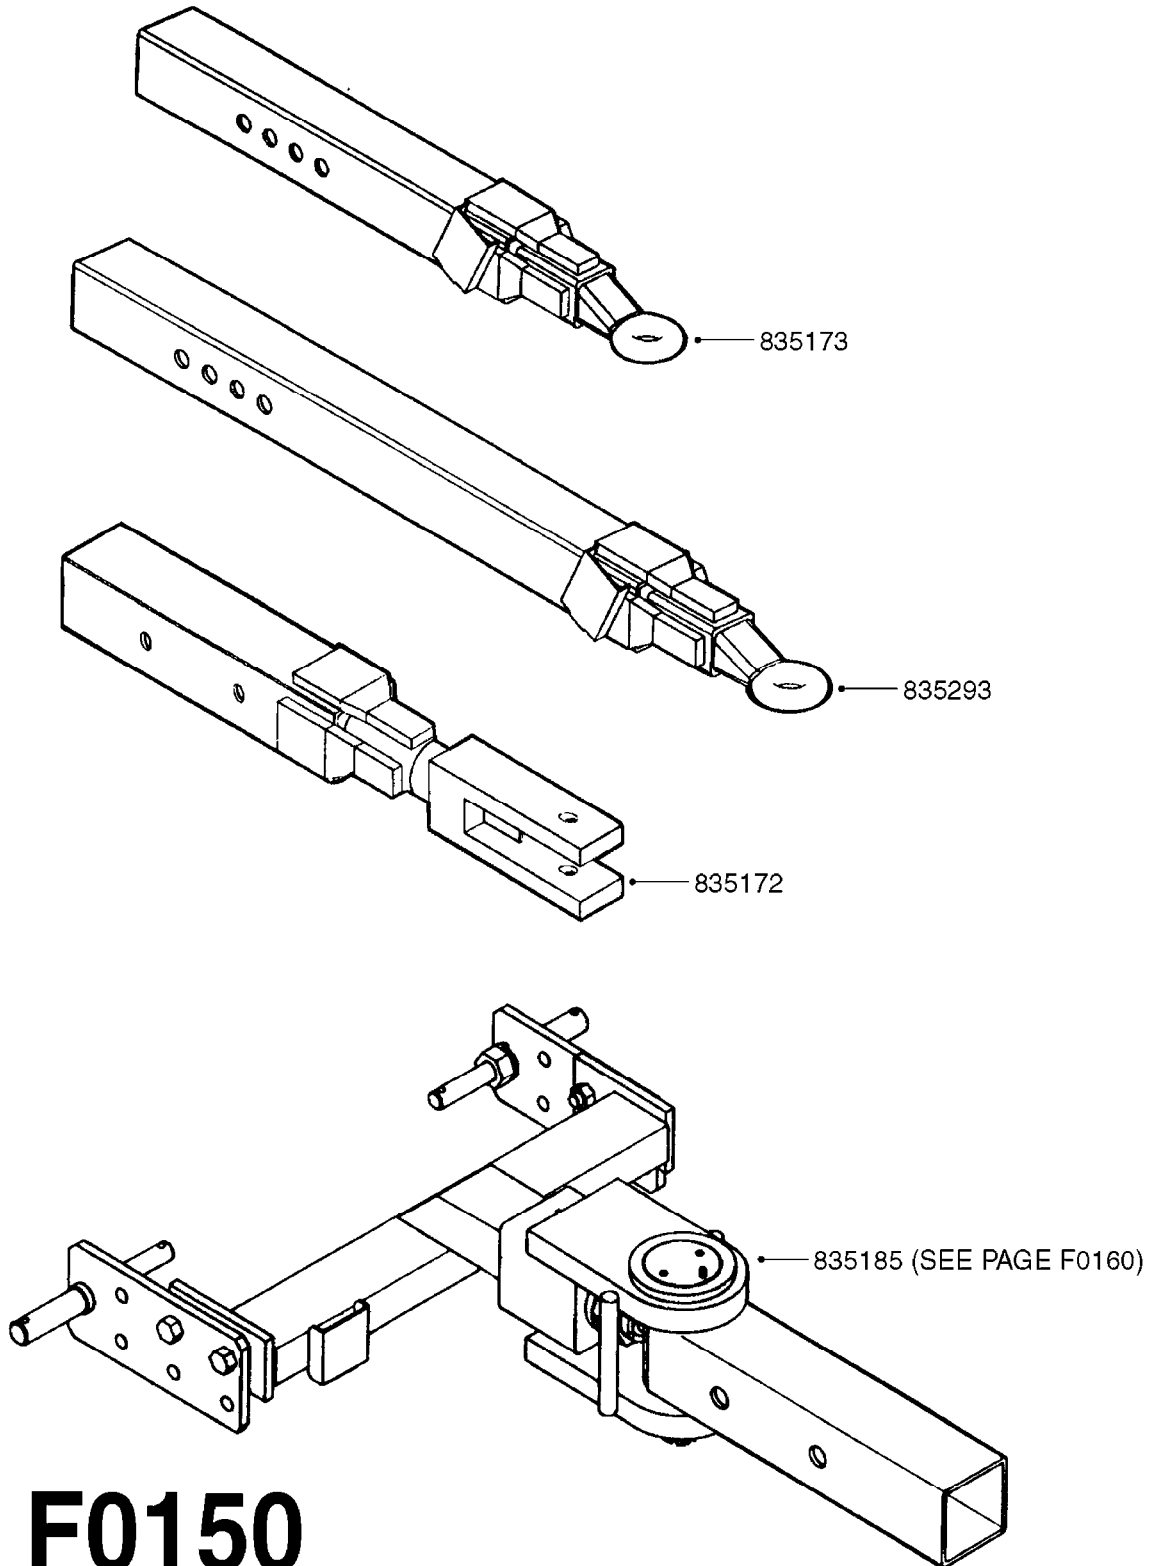

DRAWBARS - MERCURY/ARROW
F0150-HIN, 01:01:16

Page	0
Date	12.08.2020 11:18

DRAWBARS - MERCURY/ARROW
F0150-HIN, 01:01:16

Page 1

Date 12.08.2020 11:18

parts-n°	order qty	description
835172	1	DRAWBAR STD. F.TG BV CR
835173	1	DRAWBAR RING HITCH ARROW
835185	1	DRAWBAR TURNABLE F.TG BV CR
835293	1	DRAWBAR RING HITCH