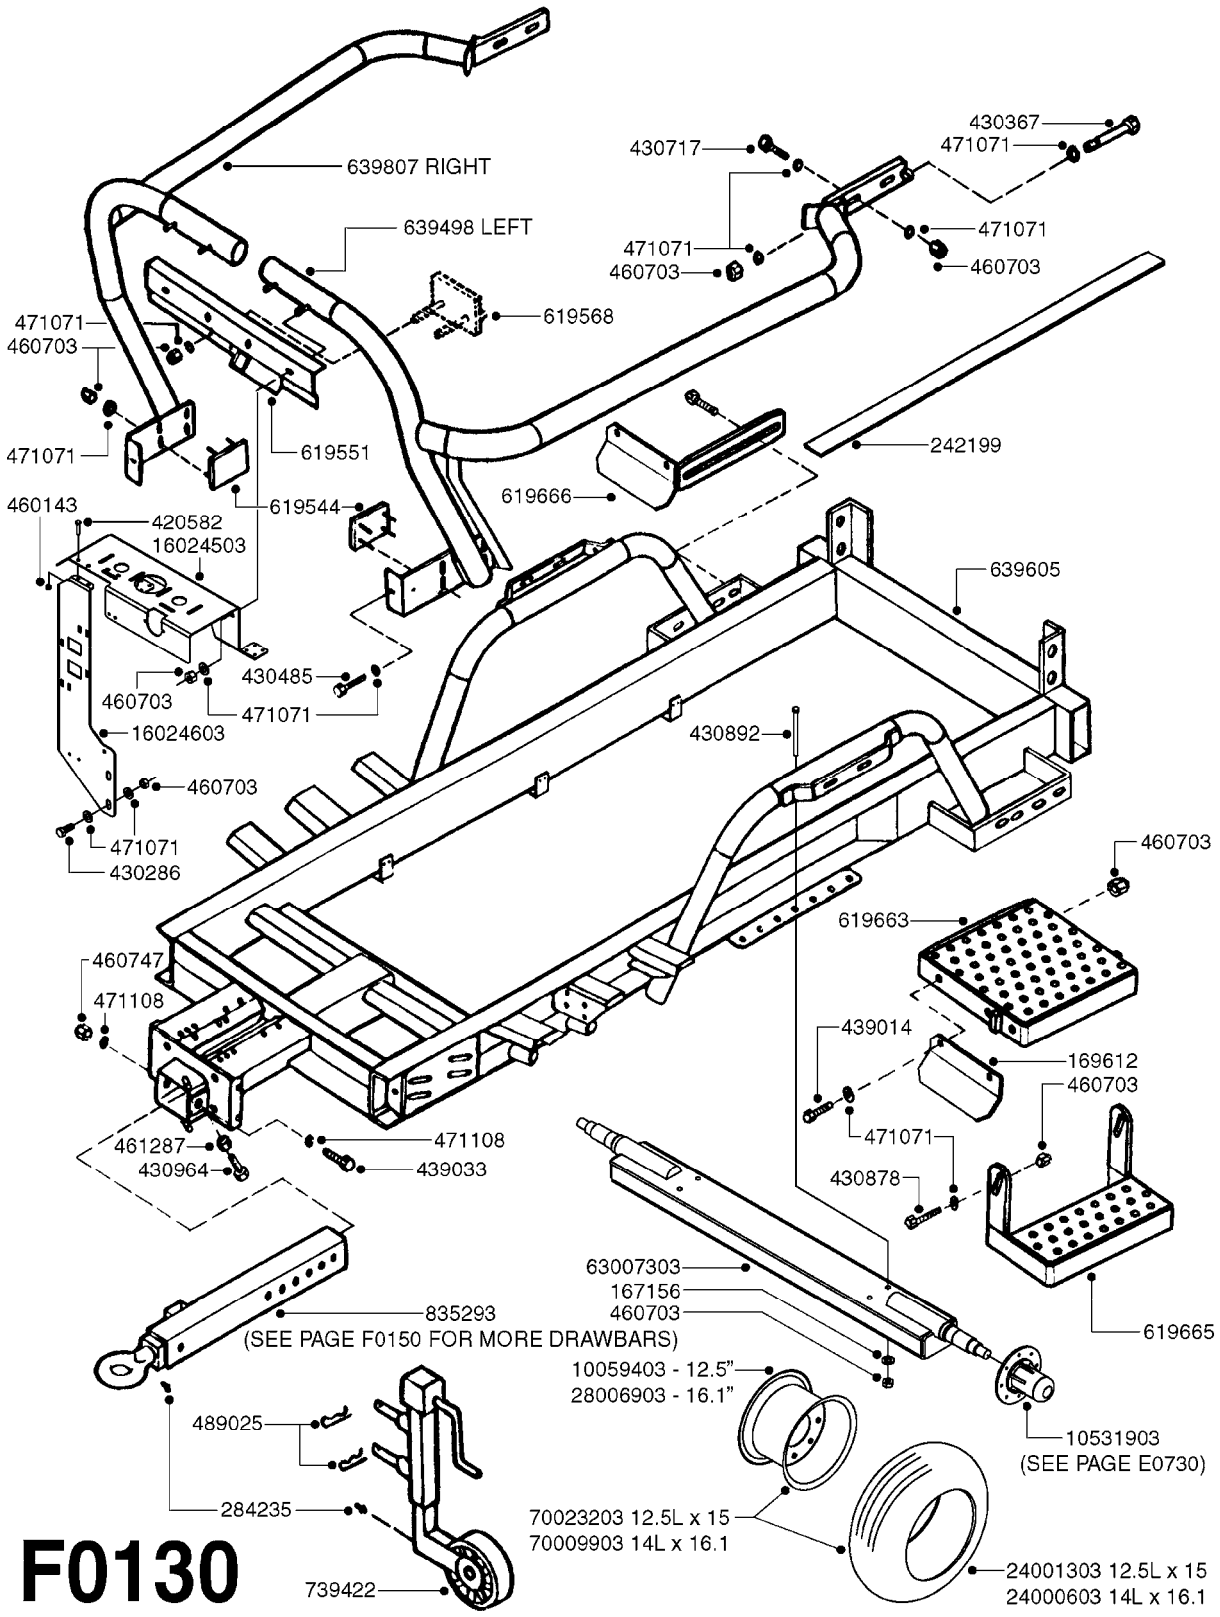

F0120

FRAME - MERCURY 600
F0120-HIN, 01:01:16

Page 1
Date 12.08.2020 11:18

parts-n°	order qty	description
167156	1	WASHER D46.5/D12.4X2.5
169440	1	BRACKET F.SUCTION FILTER
229048	1	MR SPRING ADAPTABLE FOOTREST
242199	1	TANK FRAME PACKING 1300X45X3
249065	1	TOP FOR FOOT STEP
284235	1	ENGRASADOR M-6/100 RECTO
420582	1	BOLT HEX 8.8 DEL M8X20 FT A2
430286	1	BOLT HEX 8.8 DEL M12X30 FT
430367	1	BOLT HEX 8.8 DEL M12X100 DIN931
430404	1	BOLT HEX 8.8 DEL M12X50
430485	1	BOLT HEX 8.8 DEL M12X90
430717	1	BOLT HEX 8.8 RAW M12x40
430721	1	BOLT HEX 8.8 DEL M12X40 FT
430892	1	BOLT HEX 8.8 DEL M12X110
430964	1	BOLT HEX M18X50
439033	1	BOLT HEX M24X170 GALV.
460143	1	LOCK NUT M8 SST A2 DIN985
460386	1	NUT HEX M12X1.75
460703	1	NUT HEX M12X1.75 LOCK DIN985A2 SS
460747	1	NUT HEX M24 LOCK
461287	1	NUT HEX M18
471071	1	WASHER M12 GALV
471108	1	WASHER D44D25X4.5
489025	1	'R' PIN D.4
619544	1	FRONT PLATE - MERCURY FRAME
619551	1	FRONT BRACKET F.RAILING MR600
619553	1	FOOT STEP MERCURY
619568	1	TANK SUPPORT BRACKET
639496	1	FRAME - MERCURY 600
639498	1	RAILING - MERCURY 600 LEFT
639807	1	RAILING - MERCURY 600 RIGHT
739422	1	CPL. JACK STAND FOR TANGO
835293	1	DRAWBAR RING HITCH
10059403	1	RIM 15X10 X 8-8-6 +1.062OFFSET
10531903	1	HUB ASSY.COMP.F.2-1/8" SPINDLE
16024503	1	SUPPORT MANIFOLD MERCURY
16024603	1	SUPPORT HYD VALVE MISTBLOWER
24000603	1	TIRE 14L X 16.1 8 PLY
24001303	1	TIRE 12.5L-15SL 12 PLY
28006903	1	WHEEL RIM 16.1" X 11" 8-8-6"
63007303	1	AXLE WELDMENT FIXD MERCURY 600
70009903	1	WHEEL ASSY. 14L x 16.1 8PLY
70023203	1	TIRE ASSY 12.5L-15 12PLY8-8-6