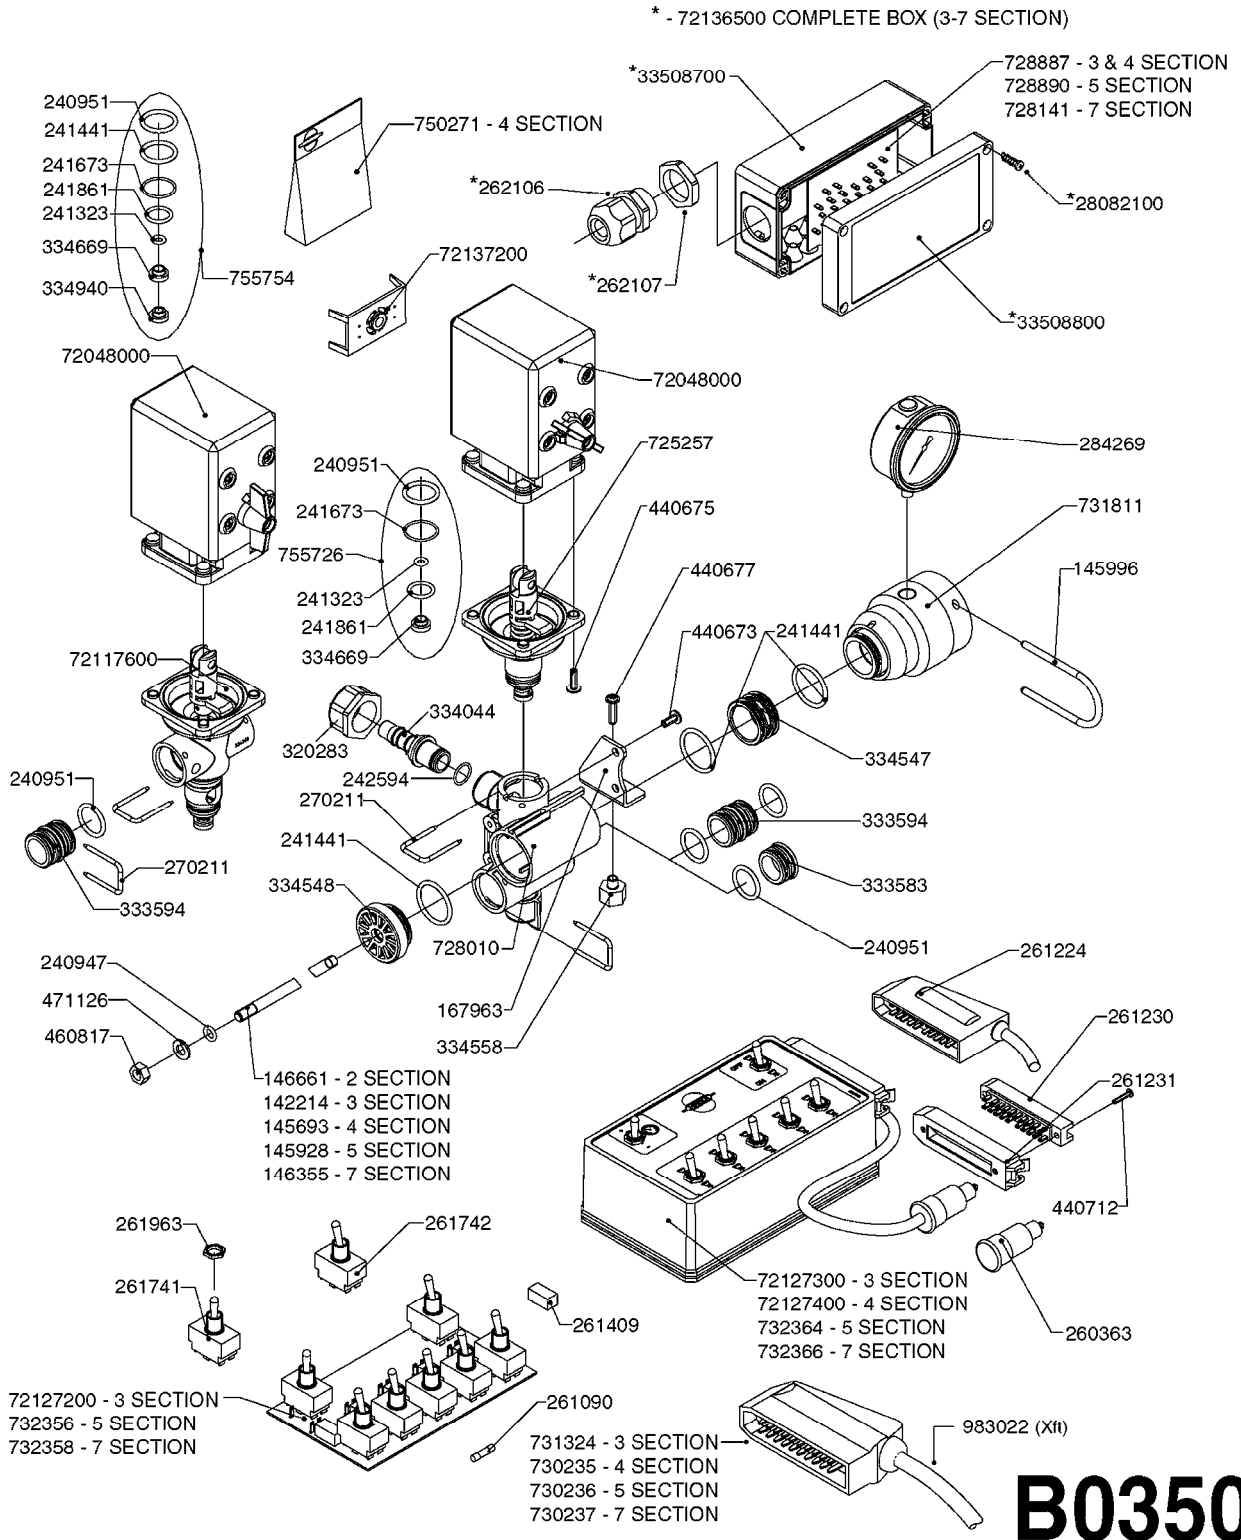

EVC, ECP, ECPC CONTROLS
B0350-HIN, 01:01:16

Page 1
Date 12.08.2020 11:18

parts-n°	order qty	description
142214	1	STUD BOLT - M8X265, 3 SECTION
145693	1	STUD BOLT - M8X330, 4 SECTION
145928	1	STUD BOLT - M8X400, 5 SECTION
145996	1	FITT.DK S-67 FORK
146355	1	STUD BOLT - M8X540, 7 SECTION
146661	1	STUD BOLT M8 X 195
167963	1	MOUNT BKT.F.EC BOOM SEC.
240947	1	O-RING D7.3X2.4 NITRIL
240951	1	O-RING D21.2X3 NITRIL
241323	1	O-RING D5.3X2.4 NITRIL
241441	1	O-RING D29.3X3
241673	1	O-RING D22.1X1.6
241861	1	O-RING D15.3X2.4 VITON
242594	1	O-RING D14 X 1.78 SCH.70-EPDM
260363	1	PLUG 2 POLE 12V
261090	1	FUSE 5 X 20 6.3A, 250V
261224	1	PLUG HOUSING F/20 POLE MALE
261230	1	PLUG INSERT 20 POLE FEMALE
261231	1	PLUG HOUSING 20 POLE FEMALE
261409	1	RELAY 12V F. ESC CNTRL BOX '96
261741	1	SWITCH 2 POLE 12V TOGGLE PRESS
261742	1	SWITCH 2 POLE 12V ON/OFF
261963	1	NUT F.EC SWITCH
262106	1	BULKHEAD F. CABLE 6.5-14 BLACK
262107	1	NUT F. BULKHEAD CABLE GRAY
270211	1	FITT.DK S25 FORK L=37.5
284269	1	PRESSURE GAUGE 0-8-16 BAR Ø2,5" 1/4"
320283	1	FITT.DK NUT 3/4"BSP
333583	1	END PIECE FOR BYPASS
333594	1	CONNECTING PIECE F. BYPASS
334044	1	FITT.DK HB 3/4' F. 3/4' CAP
334547	1	CONNECTING PIECE F. PRESSURE
334548	1	END COVER
334558	1	NUT HEX PLASTIC INSERT
334669	1	VALVE CONE D14/D7-SH 63 WHITE
334940	1	VALVE CONE D14/D6-SH 63 GREEN
440673	1	SCREW F.PLASTIC 5X12 SS
440675	1	SCREW F. PLASTIC 5X16 SS
440677	1	SCREW F. PLASTIC 5X20 SS
440712	1	SCREW 30X16 STAINLESS
460817	1	NUT HEX M8 STAINLESS DIN 934
471126	1	WASHER, M8, Ø16/ 8.4X 1.6, SS
725257	1	SPINDLE SECT. F/EC DISTRIBUTOR
728010	1	DISTRIB HOUSING W/CONST PR GRN
728141	1	CIRCUIT BOARD F.EC7 CONN. BOX
728887	1	CIRCUIT BOARD EC CONTROL
728890	1	CIRCUIT BOARD 5 SECTION EC
730235	1	CABLE F.CONTRL BOX EC4 L=11500
730236	1	CABLE F.CONTRL BOX EC5 L=11500
730237	1	CABLE EC7 L=11500MM
731324	1	CABLE F.CONTRL BOX EC3 L=11500
731811	1	FITT.DK ADAPTOR S67 EC BOOM SE
732356	1	PRINT BOARD EVC ESC 5 SECTION
732358	1	PRINT BOARD EVC ESC 7 SECTION
732364	1	CONTROL BOX ESC/EVC 5 SEC.CM+
732366	1	CONTROL BOX ESC/EVC 7 SEC.CM+
750271	1	O-RING KIT F.EC/4 CONTROL UNIT
755726	1	O-RING KIT F.EC/ESC SEC.VALVE
755754	1	GASKET SET EVC DIST
983022	1	WIRE 12 x 0.5 x 2MM x 12"
28082100	1	SCREW F. BOX LID 1/4" L=20