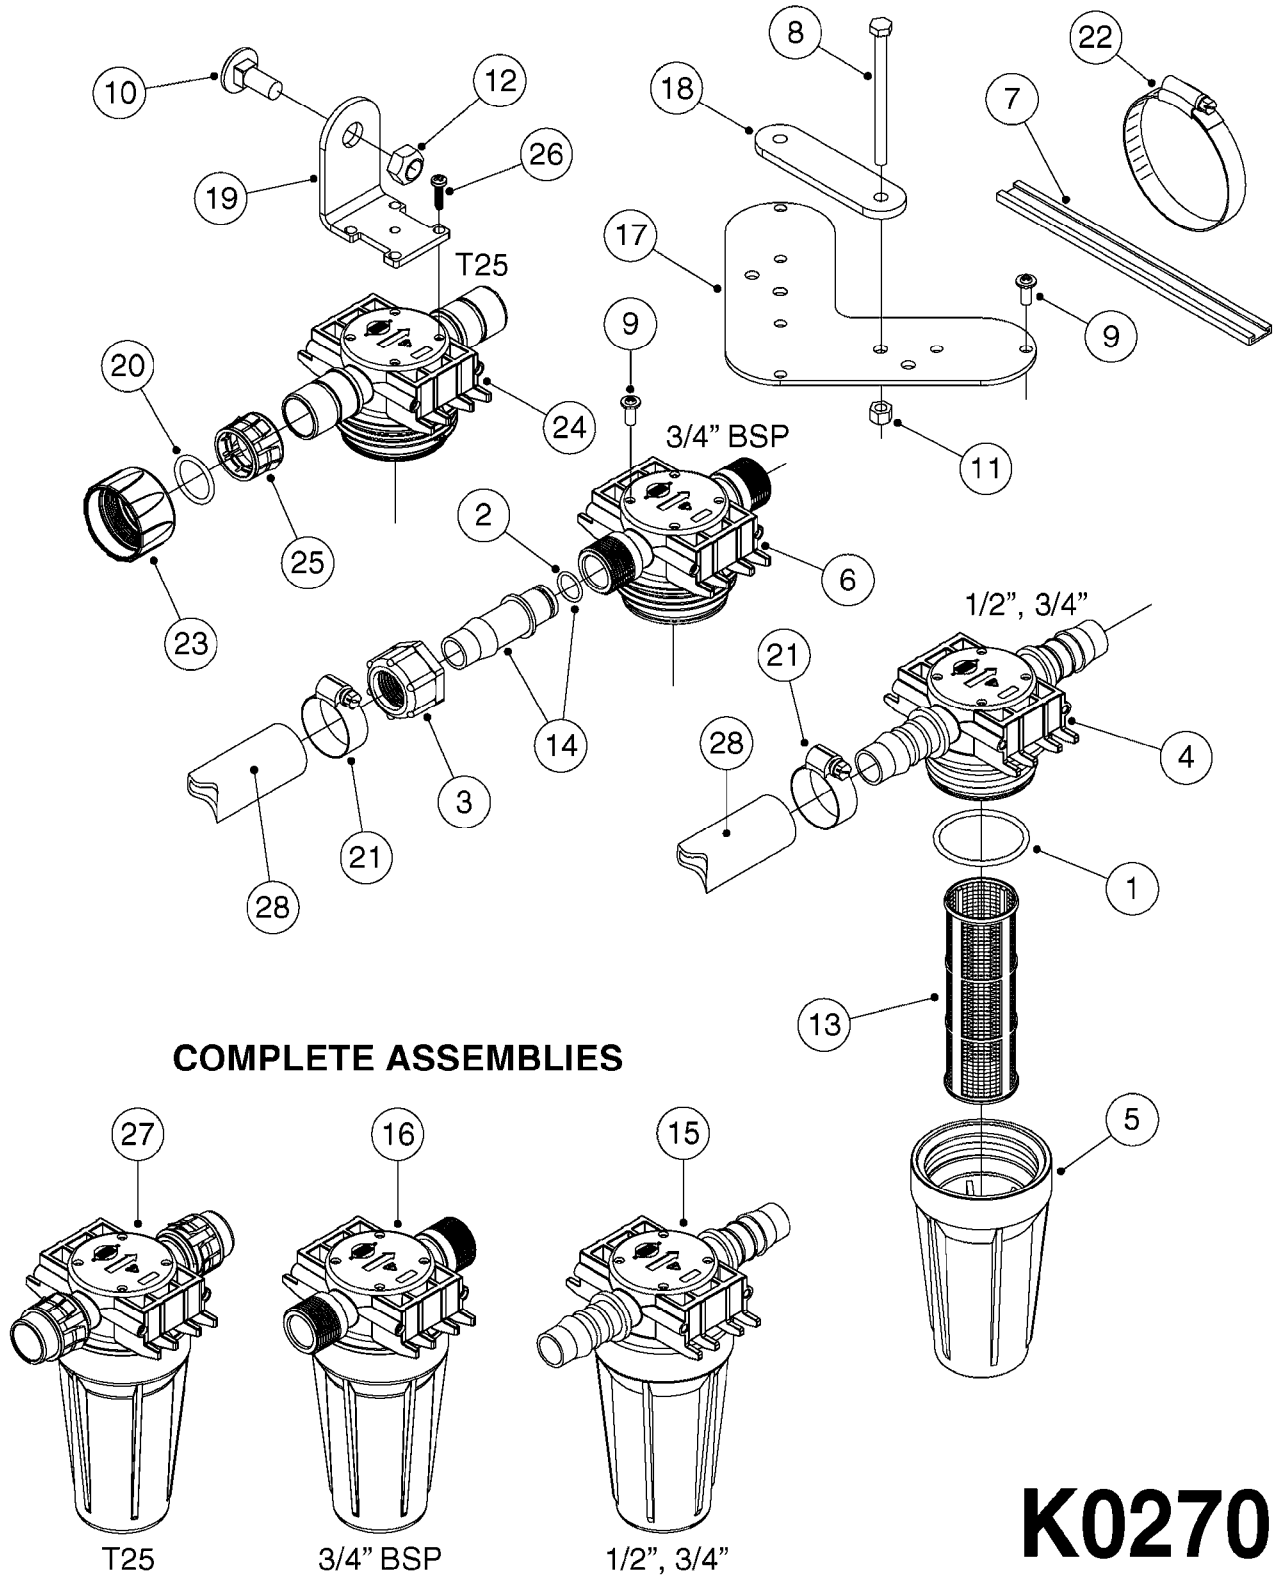

**COMPLETE ASSEMBLIES
WHOLEGOOD ITEMS**

100 SERIES

G-SERIES

PTO #	28021403 *	28021503 *	28021603
TRACTOR	1-3/8" 6 SPLINE	1-3/8" 21 SPLINE	1-3/4" 20 SPLINE
IMPLEMENT	D1"	D1"	D1"
LENGTH	1031/1501	1031/1499	1066/1519
A	28056703	28056803	28056903
B	289042	289042	28040503
C	28057003	28057003	28057103
D	28057203	28057203	28009803
E	28057303	28057303	28057403
F	28057503	28057503	28057603
G	28057703	28057703	28009903
H	28058503	28058503	28010103
I	28057803	28057803	28057903
J	28040703	28040703	28040703
K	28058003	28058003	28058103
L	28058203	28058203	28058303
M	28027903	28027903	28058403
N	28041803	28041803	28041803
O	28041903	28041903	28041903
P	450015	450015	450015

parts-n°	order qty	description
145997	1	FITT.DK S-93 FORK
220799	1	SPRING F.TOP DRAIN
241754	1	O-RING D59.5X3
242221	1	GASKET F. S-93 QUICK COUPLERS
242351	1	O-RING D69.5X3.0 VITON F.S-93
322109	1	FITT.DK S-93 BULKHEAD NUT
322165	1	FITT.DK S-93 BULKHEAD SINGLE
322166	1	VALVE FLAP LOWER PART
322169	1	CORD PLUG F.TOP DRAIN
322171	1	FITT.DK S-93 THREAD INS.2"BSP
334262	1	GASKET F.S-93 BULKHEAD
334332	1	FITT.DK S-93 MALE QUICK COUP.
334340	1	FITT.DK S-93 ELBOW 2.5"
334434	1	CAGE F.SPRING BOTTOM DRAIN ASY
334437	1	SEAL FOR VALVE FLAP
334469	1	CLEVIS F.CORD TOP DRAIN ASSY.
334472	1	HANDLE FOR TOP DRAIN
334557	1	SPRING SEAT TOP DRAIN
390982	1	CORD NYLON 4000MM
440392	1	SCREW 6.3 X 25.0 DIN7981C TORX
727172	1	FITT.DK S-93 SEAT INSERT
727617	1	FITT.DK S-93 BOTTOM VALVE 2'
727742	1	TOP DRAIN CORD TYPE
728120	1	QUICK COUPLER CAP F.S93 DRAIN
14001500	1	GROMMET F.TOP DRAIN CORD
16025500	1	TANK SPACER SIGHT GAUGE
16135600	1	GUIDE FOR SIGHT GAUGE NAV/NCM