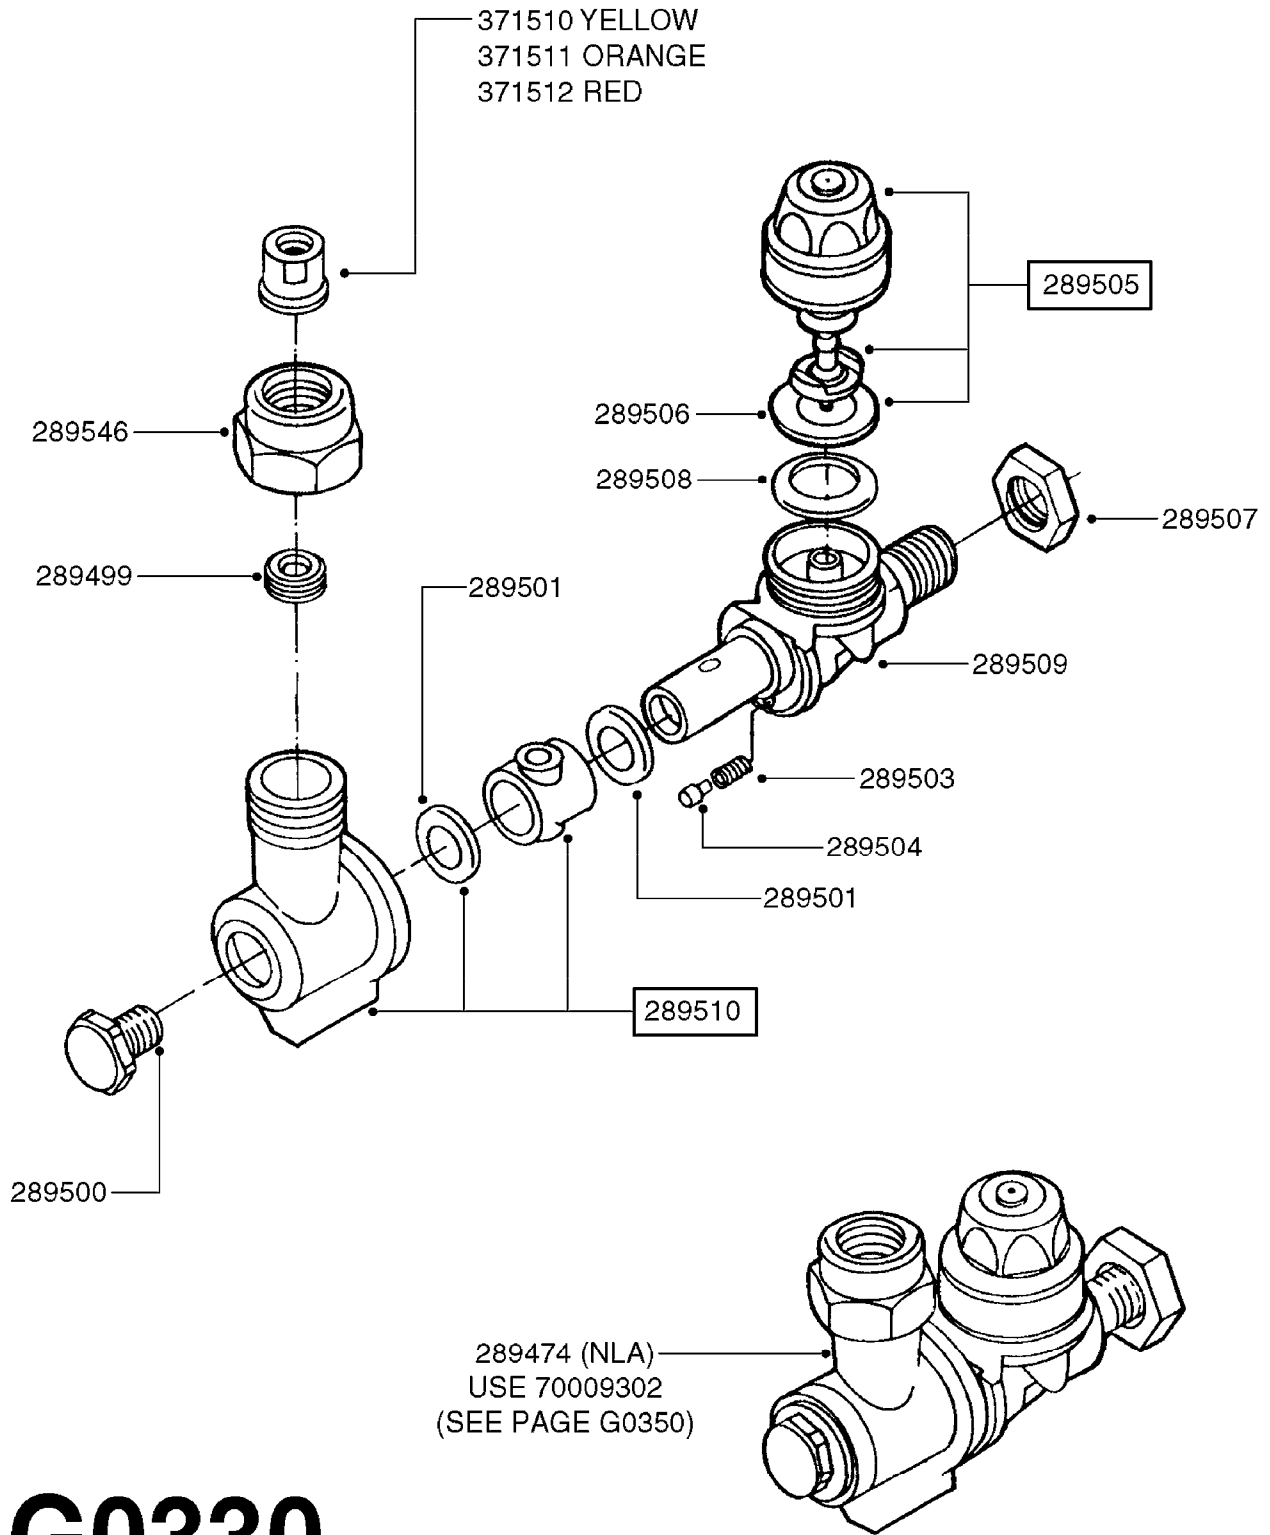

NOZZLES - AXIAL JET 1/4 X 1
G0330-HIN, 01:01:16

Page 0
Date 12.08.2020 11:18

NOZZLES - AXIAL JET 1/4 X 1
G0330-HIN, 01:01:16

Page 1

Date 12.08.2020 11:18

parts-n°	order qty	description
289474	1	NOZZLE HOLDER SIMPLE, NON-DRIP
289499	1	NUT M11X1
289500	1	BOLT FOR NOZZLE HOLDER
289501	1	O-RING 11 X 2.5
289503	1	SPRING
289504	1	NOZZLE POSITION LOCK
289505	1	NON-DRIP ASSY.BRASS NOZ.HOLDER
289506	1	NON-DRIP DIAPHRAGM
289507	1	NUT
289508	1	O-RING/NOZZLE HOLDER NON-DRIP
289509	1	NOZZLE BODY
289510	1	SINGLE NOZZLE BODY
289546	1	NUT F.NOZZLE HOLDER ZENIT
371510	1	NOZZLE CONE JET 1299-12 YELLOW
371511	1	NOZZLE CONE JET 1299-14 ORANGE
371512	1	NOZZLE CONE JET 1299-16 RED
70009302	1	SINGLE NOZZLE HOLDER ZENIT