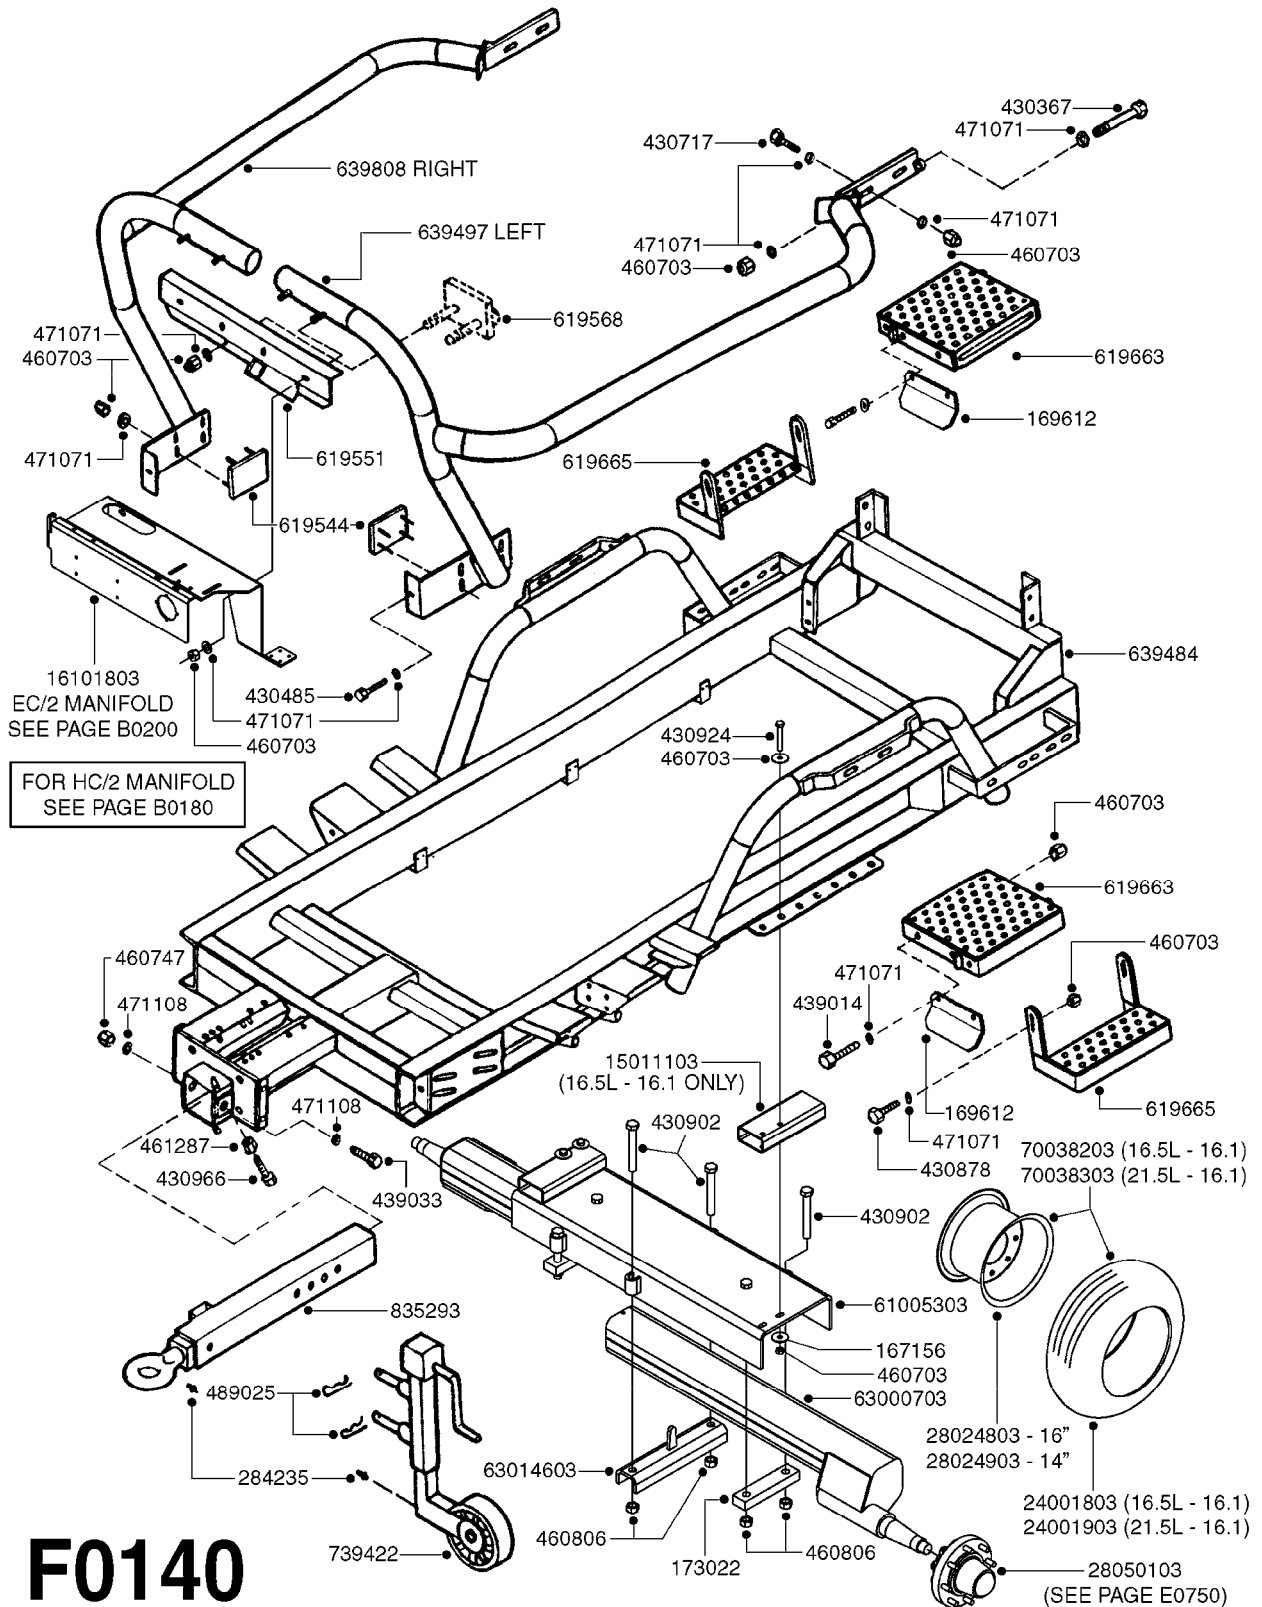

F0130

FRAME - MERCURY 600 '05
F0130-HIN, 01:01:16

Page 1

Date 12.08.2020 11:18

parts-n°	order qty	description
167156	1	WASHER D46.5/D12.4X2.5
169612	1	MUD SCRAPER(STEP)MERCURY PLUS
242199	1	TANK FRAME PACKING 1300X45X3
284235	1	ENGRASADOR M-6/100 RECTO
420582	1	BOLT HEX 8.8 DEL M8X20 FT A2
430286	1	BOLT HEX 8.8 DEL M12X30 FT
430367	1	BOLT HEX 8.8 DEL M12X100 DIN931
430485	1	BOLT HEX 8.8 DEL M12X90
430717	1	BOLT HEX 8.8 RAW M12x40
430878	1	BOLT HEX 8.8 DEL M12X45 DIN931
430892	1	BOLT HEX 8.8 DEL M12X110
430964	1	BOLT HEX M18X50
439014	1	BOLT HEX 8.8 DEL M12X35
439033	1	BOLT HEX M24X170 GALV.
460143	1	LOCK NUT M8 SST A2 DIN985
460703	1	NUT HEX M12X1.75 LOCK DIN985A2 SS
460747	1	NUT HEX M24 LOCK
461287	1	NUT HEX M18
471071	1	WASHER M12 GALV
471108	1	WASHER D44D25X4.5
489025	1	'R' PIN D.4
619544	1	FRONT PLATE - MERCURY FRAME
619551	1	FRONT BRACKET F.RAILING MR600
619568	1	TANK SUPPORT BRACKET
619663	1	FOOT STEP MERCURY PLUS
619665	1	BOTTOM FOOT STEP MERCURY PLUS
619666	1	MUD SCRAPER(FRAME)MERCURY PLUS
639498	1	RAILING - MERCURY 600 LEFT
639605	1	FRAME - MERCURY 2000 PLUS
639807	1	RAILING - MERCURY 600 RIGHT
739422	1	CPL. JACK STAND FOR TANGO
835293	1	DRAWBAR RING HITCH
10059403	1	RIM 15X10 X 8-8-6 +1.062OFFSET
10531903	1	HUB ASSY.COMP.F.2-1/8" SPINDLE
16024503	1	SUPPORT MANIFOLD MERCURY
16024603	1	SUPPORT HYD VALVE MISTBLOWER
24000603	1	TIRE 14L X 16.1 8 PLY
24001303	1	TIRE 12.5L-15SL 12 PLY
28006903	1	WHEEL RIM 16.1" X 11" 8-8-6"
63007303	1	AXLE WELDMENT FIXD MERCURY 600
70009903	1	WHEEL ASSY. 14L x 16.1 8PLY
70023203	1	TIRE ASSY 12.5L-15 12PLY8-8-6