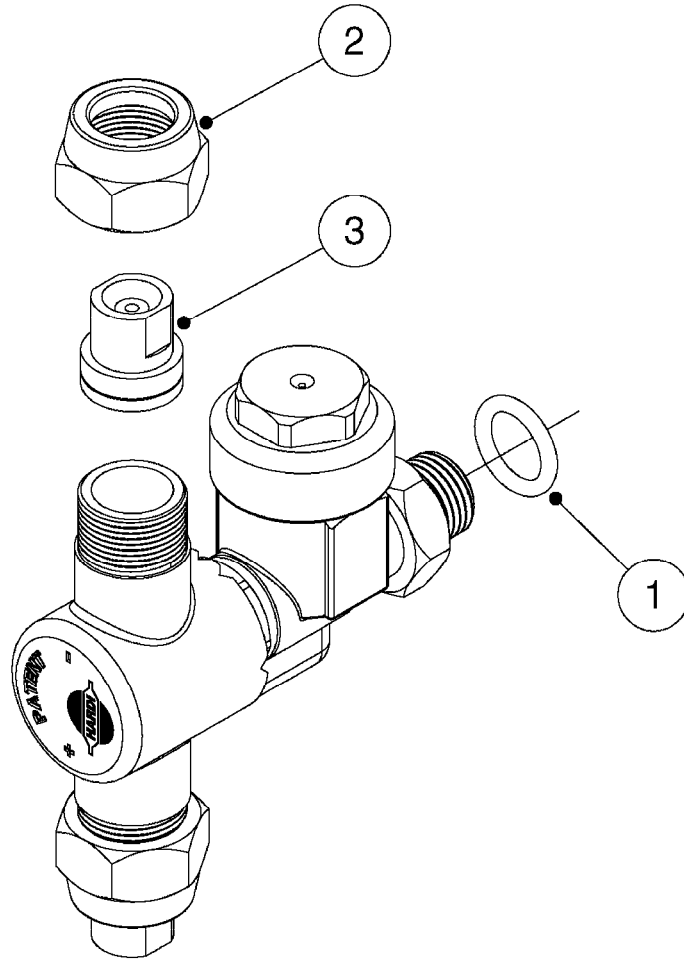

NOZZLES - AXIAL JET 1/4 X 1
G0330-HIN, 01:01:16

Page 0
Date 12.08.2020 11:18

G0330

NOZZLES - AXIAL JET 1/4 X 1
G0330-HIN, 01:01:16

Page 1

Date 12.08.2020 11:18

parts-n°	order qty	description
289474	1	NOZZLE HOLDER SIMPLE, NON-DRIP
289499	1	NUT M11X1
289500	1	BOLT FOR NOZZLE HOLDER
289501	1	O-RING 11 X 2.5
289503	1	SPRING
289504	1	NOZZLE POSITION LOCK
289505	1	NON-DRIP ASSY.BRASS NOZ.HOLDER
289506	1	NON-DRIP DIAPHRAGM
289507	1	NUT
289508	1	O-RING/NOZZLE HOLDER NON-DRIP
289509	1	NOZZLE BODY
289510	1	SINGLE NOZZLE BODY
289546	1	NUT F.NOZZLE HOLDER ZENIT
371510	1	NOZZLE CONE JET 1299-12 YELLOW
371511	1	NOZZLE CONE JET 1299-14 ORANGE
371512	1	NOZZLE CONE JET 1299-16 RED
70009302	1	SINGLE NOZZLE HOLDER ZENIT

NOZZLES - AXIAL JET 1/4 X 2
G0340-HIN, 01:01:16

Page 0
Date 12.08.2020 11:18

G0340

NOZZLES - AXIAL JET 1/4 X 2
G0340-HIN, 01:01:16

Page 1

Date 12.08.2020 11:18

parts-n°	order qty	description
289401	1	JET 1/4" DOUBLE alt 70009602
289497	1	NOZZLE HOLDER - DOUBLE
289498	1	NUT NOZZLE HOLDER
289499	1	NUT M11X1
289500	1	BOLT FOR NOZZLE HOLDER
289501	1	O-RING 11 X 2.5
289503	1	SPRING
289504	1	NOZZLE POSITION LOCK
289505	1	NON-DRIP ASSY.BRASS NOZ.HOLDER
289506	1	NON-DRIP DIAPHRAGM
289507	1	NUT
289508	1	O-RING/NOZZLE HOLDER NON-DRIP
289509	1	NOZZLE BODY
371510	1	NOZZLE CONE JET 1299-12 YELLOW
371511	1	NOZZLE CONE JET 1299-14 ORANGE
371512	1	NOZZLE CONE JET 1299-16 RED
70009602	1	DOUBLE NOZZLE HOLDER MR