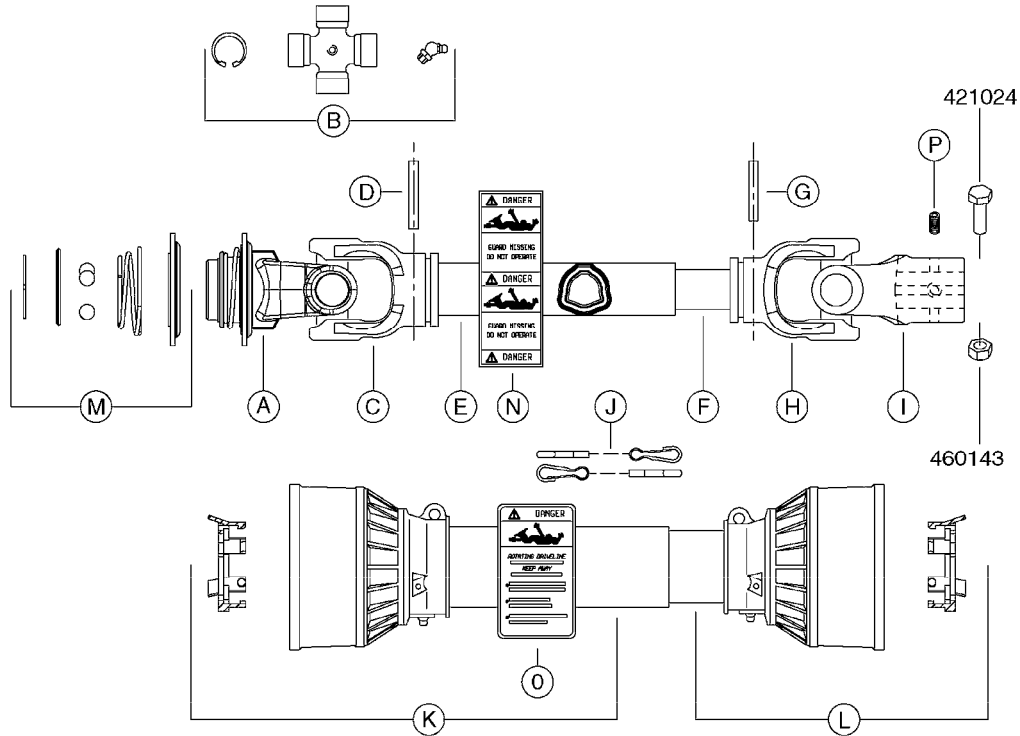

Page 1

Date 12.08.2020 11:18

parts-n°	order qty	description
284041	1	UNIV. JOINT 27x70mm
289040	1	PTO YOKE 1-3/8" X 6 SPLINE
289041	1	PTO YOKE 1-3/8" X 6 SPLINE
289042	1	UNIV. JOINT 22x54mm
289045	1	UNIV. JOINT 30.2x79.4mm
289049	1	PTO SHIELD COMPLETE F.829446
289050	1	PTO SHIELD COMPLETE F.829445
829445	1	PTO 1-3/8/6X1-3/8/6X810M AXIAL
829446	1	PTO SHAFT LE-SPV + LP ZE-P540
829480	1	PTO 1-3/8/21 x 1-3/8/21x1210MM
829482	1	PTO 1-3/8/6X25MM X 600MM 1202
829483	1	PTO 1-3/8/6X30MM x 610MM 1302
829484	1	PTO 1-3/8/6X1-3/8/6X575MM 361
829486	1	PTO 1-3/8/6X30MM X870MM 1302
829487	1	PTO 1-3/8/6X1-3/8/6X870MM 361
829490	1	PTO 1-3/8/6X30MM 1320MM 1302
829491	1	PTO 1-3/8/6X1' 610/913MM 9016
829502	1	PTO 1-3/8/6x1210/1745
28005200	1	PTO YOKE 1-3/8" X 21 SPLINE
28005400	1	PTO YOKE 1-3/8" X 6 SPLINE
28005800	1	PTO YOKE 1-3/8" X 21 SPLINE
28006000	1	PTO YOKE D25 CONE 3 DEG.
28006100	1	PTO YOKE D30 CONE 4 DEG.
28006200	1	PTO YOKE 1-3/8" X 6 SPLINE
28006300	1	PTO YOKE D1"
28006700	1	PTO OUTER 1-3/8"X21(NO SHIELD)
28006900	1	PTO OUTER 1-3/8"X6(NO SHIELD)
28007300	1	PTO INNER 1-3/8"X21(NO SHIELD)
28007500	1	PTO HALF SHAFT - PUMP END
28007800	1	PTO INNER D1" (NO SHIELD)
28008100	1	PTO SHIELD COMPLETE
28008500	1	PTO HALF SHAFT - TRACTOR END
28008600	1	PTO SHIELD ASSY COMPLETE
28009403	1	UNIV. JOINT 27x74.6mm
28015103	1	PTO YOKE 1-3/8"X21 TWST OLD
28015203	1	UNIV. JOINT 23.8x61.3mm
28015303	1	PTO YOKE 1-3/8"X21 BALL COLLAR
28015403	1	PTO OUTER 1-3/8"X21(SHIELDED)
28015503	1	PTO INNER 1-3/8"X21(NO SHIELD)
28015603	1	PTO SHIELD COMPLETE F.28020303
28015703	1	PTO YOKE 1-3/4"X20 SPL OUTER
28015803	1	PTO OUTER 1-3/4"X20(NO SHIELD)
28015903	1	PTO INNER 1-3/8"X21(NO SHIELD)
28016003	1	PTO SHIELD COMPLETE F.10465803
28016203	1	PTO OUTER 1-3/8"X6(SHIELDED)
28016303	1	PTO INNER 1-3/8"X6(NO SHIELD)
28016703	1	PTO OUTER 1-3/8"X6(NO SHIELD)
28016803	1	PTO INNER 1-3/8"X6(NO SHIELD)
28020203	1	PTO 1-3/4/20x1-3/8/21 BP L=860
28020303	1	PTO 1-3/8/21 x 1-3/8/21 B&P
28040603	1	PTO YOKE 1-3/8X21SPL BLACK
28040703	1	SAFETY CHAIN F.CV BLACK PTO
28068800	1	PTO YOKE 1-3/8" X 6 SPLINE
28069700	1	UNIV. JOINT STD1 SFT
28072800	1	PTO SHIELD COMPLETE L=1912 SFT
28073000	1	PTO YOKE 1-3/8" X 6 SPLINE