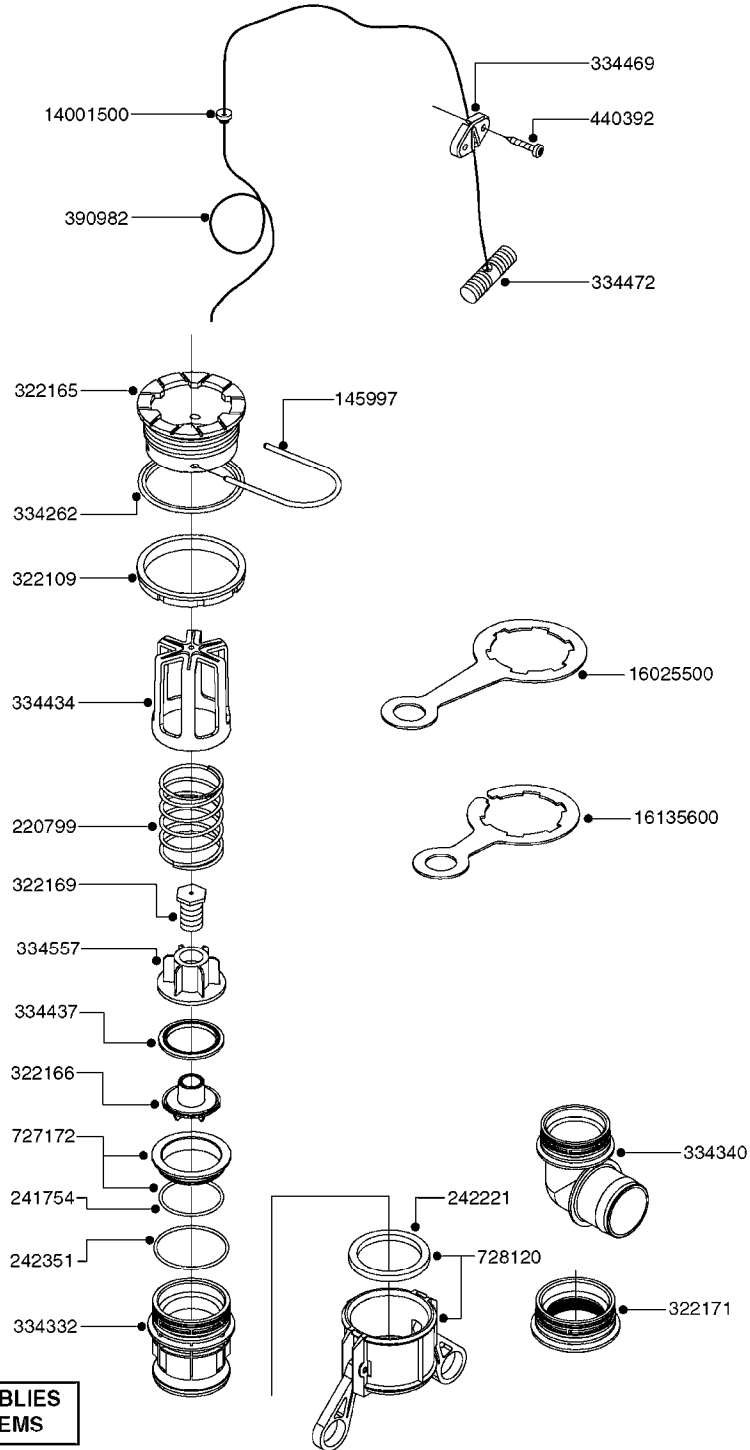

G0360

NOZZLES - SINGLE & DOUBLE JETS
G0360-HIN, 01:01:16

Page 1

Date 12.08.2020 11:18

parts-n°	order qty	description
146326	1	UNION NUT 1/2' BRASS
146327	1	UNION NUT 3/8' BRASS
146328	1	TOP NUT M12 BRASS
146480	1	END CAP FOR NZL TUBE
149091	1	INNER CAP FOR NON-DRIP
149092	1	NOZZLE CAP FOR NON-DRIP
220788	1	SPRING FOR NON-DRIP
231964	1	HEX NIPPLE
242239	1	MEMBRANE FOR NON DRIP
284161	1	RING STAINLESS SPRING TYPE
330212	1	O-RING D19/D14X2.4 F.1/2"NUT
471110	1	WASHER D18D12X2 COPPER
726934	1	DOUBLE NOZZLE HOLDER 'I'
726935	1	DOUBLE NOZZLEHOLDER D
727369	1	DOUBLE NON-DRIP NOZ.HOLDER - I
727370	1	DOUBLE NON-DRIP NOZ.HOLDER - E
727371	1	NOZZLE-MIST2 N-D I DOUBLE
727372	1	NOZZLE-MIST2 N-D E DOUBLE
739001	1	NOZZ.HOLDER SIMPLE "I" NON-DRIP
739002	1	SINGL.NOZ.HOLDER "D/E" NO-DRIP
739003	1	SINGLE NOZZLE HOLDER
739004	1	NOZZLE HOLDER SIMPLE "D/E"

parts-n°	order qty	description
145997	1	FITT.DK S-93 FORK
220799	1	SPRING F.TOP DRAIN
241754	1	O-RING D59.5X3
242221	1	GASKET F. S-93 QUICK COUPLERS
242351	1	O-RING D69.5X3.0 VITON F.S-93
322109	1	FITT.DK S-93 BULKHEAD NUT
322165	1	FITT.DK S-93 BULKHEAD SINGLE
322166	1	VALVE FLAP LOWER PART
322169	1	CORD PLUG F.TOP DRAIN
322171	1	FITT.DK S-93 THREAD INS.2"BSP
334262	1	GASKET F.S-93 BULKHEAD
334332	1	FITT.DK S-93 MALE QUICK COUP.
334340	1	FITT.DK S-93 ELBOW 2.5"
334434	1	CAGE F.SPRING BOTTOM DRAIN ASY
334437	1	SEAL FOR VALVE FLAP
334469	1	CLEVIS F.CORD TOP DRAIN ASSY.
334472	1	HANDLE FOR TOP DRAIN
334557	1	SPRING SEAT TOP DRAIN
390982	1	CORD NYLON 4000MM
440392	1	SCREW 6.3 X 25.0 DIN7981C TORX
727172	1	FITT.DK S-93 SEAT INSERT
727617	1	FITT.DK S-93 BOTTOM VALVE 2'
727742	1	TOP DRAIN CORD TYPE
728120	1	QUICK COUPLER CAP F.S93 DRAIN
14001500	1	GROMMET F.TOP DRAIN CORD
16025500	1	TANK SPACER SIGHT GAUGE
16135600	1	GUIDE FOR SIGHT GAUGE NAV/NCM