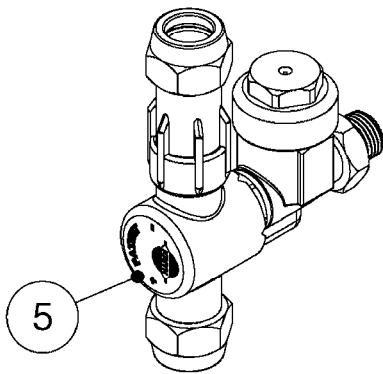

NOZZLES - AXIAL JET 1/4 X 1
G0330-HIN, 01:01:16

Page 0
Date 12.08.2020 11:18

G0330

NOZZLES - AXIAL JET 1/4 X 1
G0330-HIN, 01:01:16

Page 1

Date 12.08.2020 11:18

parts-n°	order qty	description
289474	1	NOZZLE HOLDER SIMPLE, NON-DRIP
289499	1	NUT M11X1
289500	1	BOLT FOR NOZZLE HOLDER
289501	1	O-RING 11 X 2.5
289503	1	SPRING
289504	1	NOZZLE POSITION LOCK
289505	1	NON-DRIP ASSY.BRASS NOZ.HOLDER
289506	1	NON-DRIP DIAPHRAGM
289507	1	NUT
289508	1	O-RING/NOZZLE HOLDER NON-DRIP
289509	1	NOZZLE BODY
289510	1	SINGLE NOZZLE BODY
289546	1	NUT F.NOZZLE HOLDER ZENIT
371510	1	NOZZLE CONE JET 1299-12 YELLOW
371511	1	NOZZLE CONE JET 1299-14 ORANGE
371512	1	NOZZLE CONE JET 1299-16 RED
70009302	1	SINGLE NOZZLE HOLDER ZENIT

NOZZLES - AXIAL JET 1/4 X 2
G0340-HIN, 01:01:16

Page 0
Date 12.08.2020 11:18

G0340

NOZZLES - AXIAL JET 1/4 X 2
G0340-HIN, 01:01:16

Page 1

Date 12.08.2020 11:18

parts-n°	order qty	description
289401	1	JET 1/4" DOUBLE alt 70009602
289497	1	NOZZLE HOLDER - DOUBLE
289498	1	NUT NOZZLE HOLDER
289499	1	NUT M11X1
289500	1	BOLT FOR NOZZLE HOLDER
289501	1	O-RING 11 X 2.5
289503	1	SPRING
289504	1	NOZZLE POSITION LOCK
289505	1	NON-DRIP ASSY.BRASS NOZ.HOLDER
289506	1	NON-DRIP DIAPHRAGM
289507	1	NUT
289508	1	O-RING/NOZZLE HOLDER NON-DRIP
289509	1	NOZZLE BODY
371510	1	NOZZLE CONE JET 1299-12 YELLOW
371511	1	NOZZLE CONE JET 1299-14 ORANGE
371512	1	NOZZLE CONE JET 1299-16 RED
70009602	1	DOUBLE NOZZLE HOLDER MR