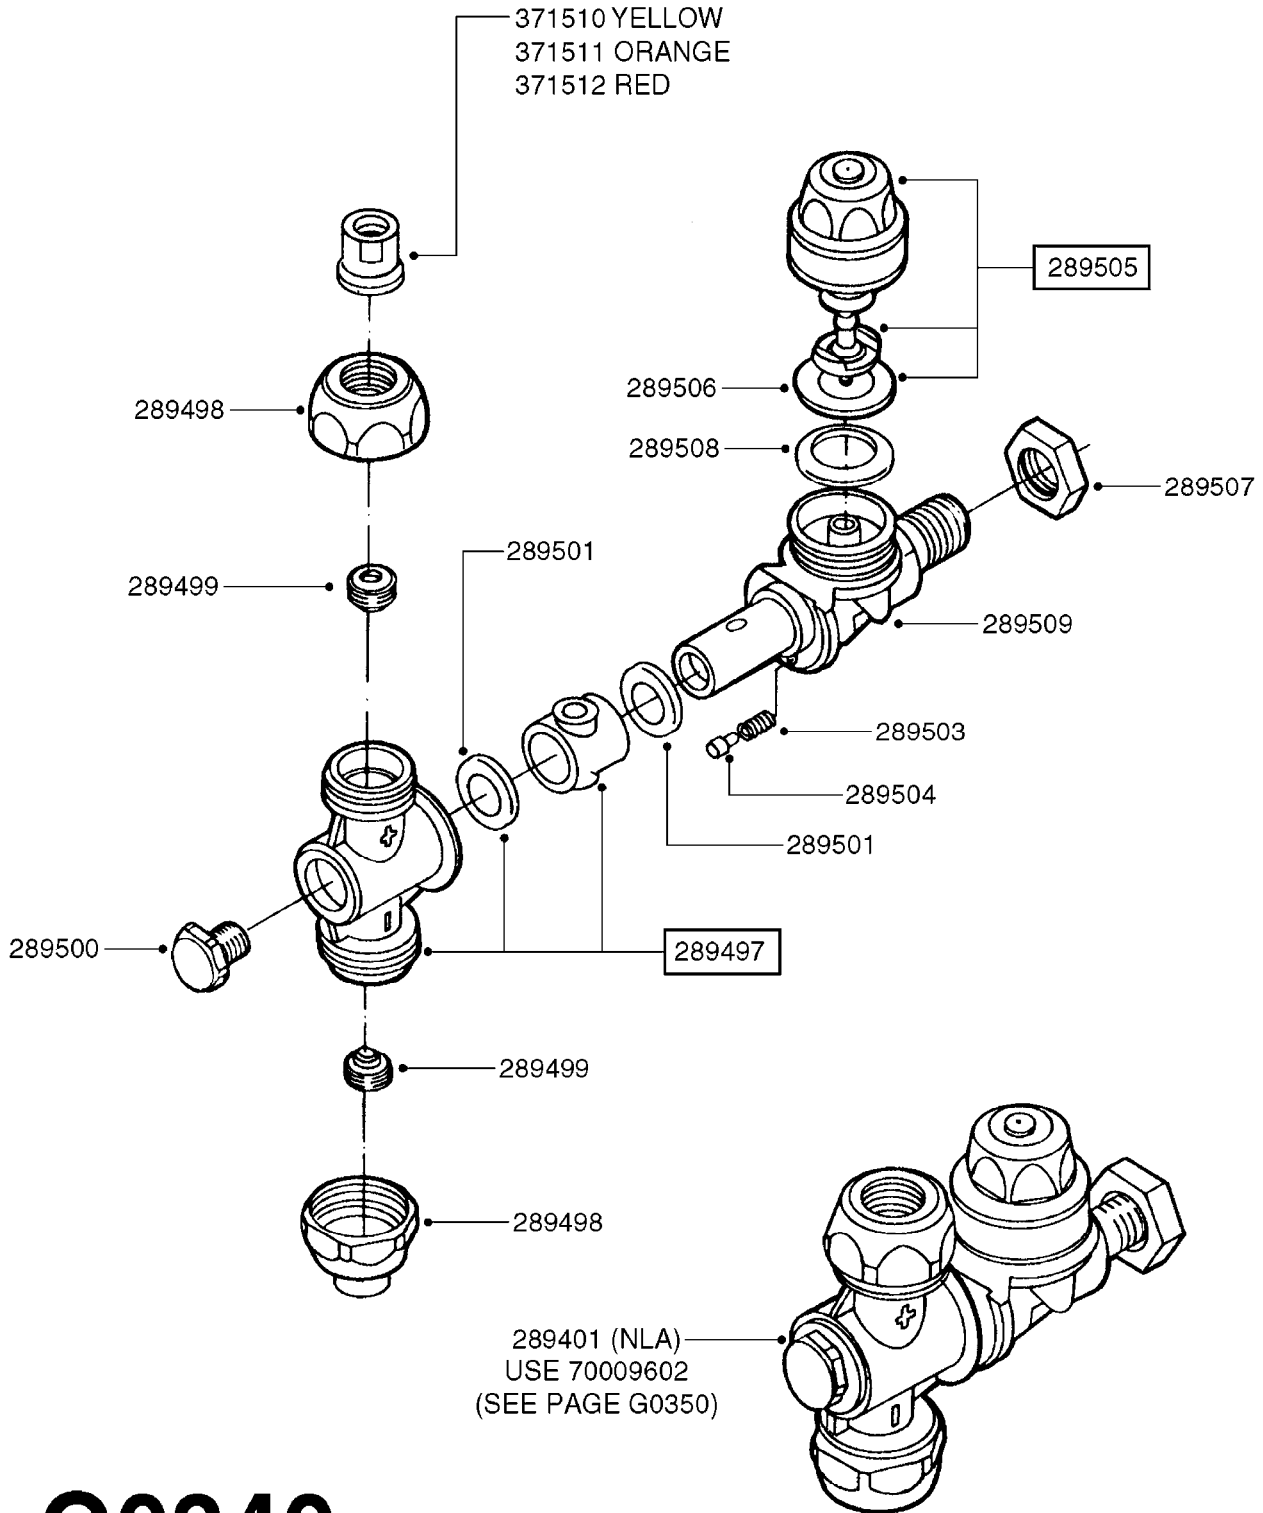

NOZZLES - AXIAL JET 1/4 X 1
G0330-HIN, 01:01:16

Page 0
Date 12.08.2020 11:18

G0330

NOZZLES - AXIAL JET 1/4 X 1
G0330-HIN, 01:01:16

Page 1

Date 12.08.2020 11:18

parts-n°	order qty	description
289474	1	NOZZLE HOLDER SIMPLE, NON-DRIP
289499	1	NUT M11X1
289500	1	BOLT FOR NOZZLE HOLDER
289501	1	O-RING 11 X 2.5
289503	1	SPRING
289504	1	NOZZLE POSITION LOCK
289505	1	NON-DRIP ASSY.BRASS NOZ.HOLDER
289506	1	NON-DRIP DIAPHRAGM
289507	1	NUT
289508	1	O-RING/NOZZLE HOLDER NON-DRIP
289509	1	NOZZLE BODY
289510	1	SINGLE NOZZLE BODY
289546	1	NUT F.NOZZLE HOLDER ZENIT
371510	1	NOZZLE CONE JET 1299-12 YELLOW
371511	1	NOZZLE CONE JET 1299-14 ORANGE
371512	1	NOZZLE CONE JET 1299-16 RED
70009302	1	SINGLE NOZZLE HOLDER ZENIT

NOZZLES - AXIAL JET 1/4 X 2
G0340-HIN, 01:01:16

Page 0
Date 12.08.2020 11:18

G0340

NOZZLES - AXIAL JET 1/4 X 2
G0340-HIN, 01:01:16

Page 1

Date 12.08.2020 11:18

parts-n°	order qty	description
289401	1	JET 1/4" DOUBLE alt 70009602
289497	1	NOZZLE HOLDER - DOUBLE
289498	1	NUT NOZZLE HOLDER
289499	1	NUT M11X1
289500	1	BOLT FOR NOZZLE HOLDER
289501	1	O-RING 11 X 2.5
289503	1	SPRING
289504	1	NOZZLE POSITION LOCK
289505	1	NON-DRIP ASSY.BRASS NOZ.HOLDER
289506	1	NON-DRIP DIAPHRAGM
289507	1	NUT
289508	1	O-RING/NOZZLE HOLDER NON-DRIP
289509	1	NOZZLE BODY
371510	1	NOZZLE CONE JET 1299-12 YELLOW
371511	1	NOZZLE CONE JET 1299-14 ORANGE
371512	1	NOZZLE CONE JET 1299-16 RED
70009602	1	DOUBLE NOZZLE HOLDER MR