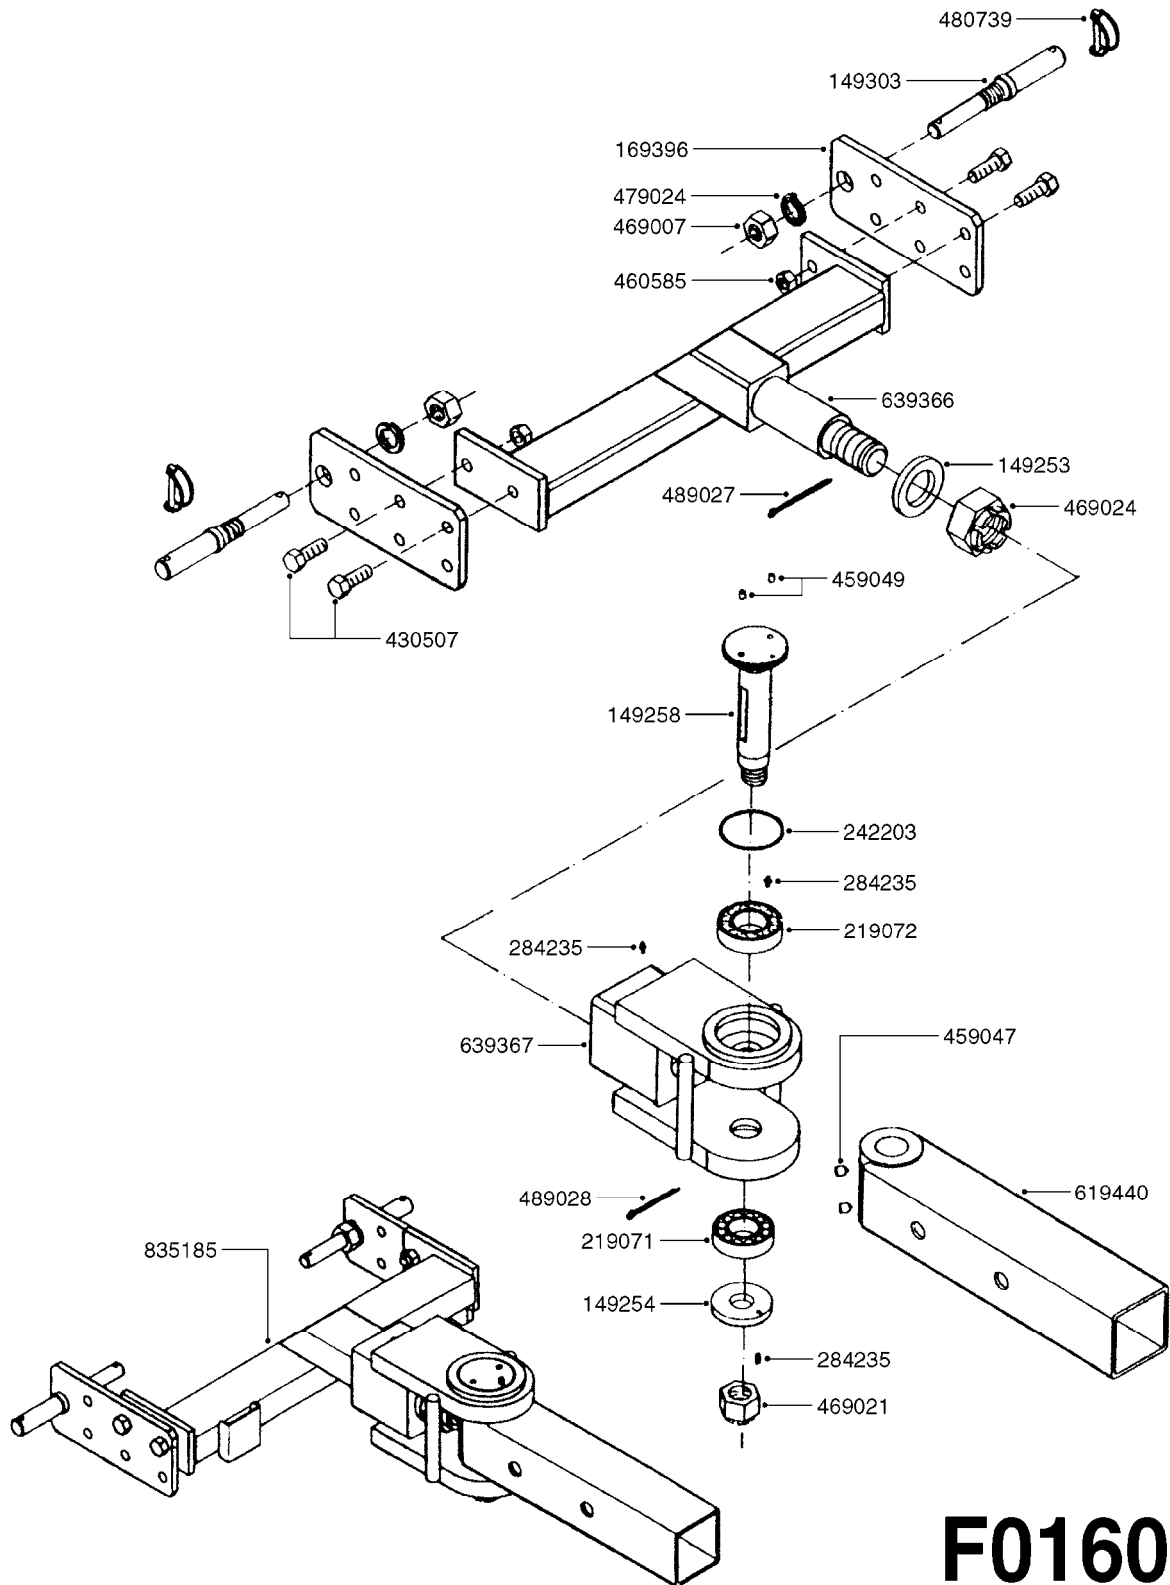

DRAWBARS - MERCURY/ARROW
F0150-HIN, 01:01:16

Page	0
Date	12.08.2020 11:18

F0150

DRAWBARS - MERCURY/ARROW
F0150-HIN, 01:01:16

Page 1

Date 12.08.2020 11:18

parts-n°	order qty	description
835172	1	DRAWBAR STD. F.TG BV CR
835173	1	DRAWBAR RING HITCH ARROW
835185	1	DRAWBAR TURNABLE F.TG BV CR
835293	1	DRAWBAR RING HITCH

F0160

DRAWBAR - TURNABLE HITCH
F0160-HIN, 01:01:16

Page 1

Date 12.08.2020 11:18

parts-n°	order qty	description
149253	1	WASHER D.80X50X10 TURN.HITCH
149254	1	WASHER D.80X32X10 TURN.HITCH
149258	1	PIN F.TURNABLE HITCH
149303	1	DRAW BOLTS
169396	1	PLATE F. TURNABLE DRAWBAR
219071	1	BEARING 30208A TURN.HITCH
219072	1	BEARING
242203	1	O-RING 79.5X72.5
284235	1	ENGRASADOR M-6/100 RECTO
430507	1	BOLT HEX 8.8 DEL M16X45 FT
459047	1	SET SCREW ALLEN M12X25 DIN 913
459049	1	SET SCREW ALLEN M8X10 DIN 913
460585	1	LOCKING NUT M16 DIN985 A2 SS
469007	1	NUT 1" SAE
469021	1	CASTLE NUT 1-1/4"
469024	1	CASTLE NUT 1-3/4" TURN.HITCH
479024	1	WASHER LOCK D.26 DIN 127
480739	1	PIN SNAP D8 F.ROUND
489027	1	ROLL PIN 6 x 100
489028	1	COTTER PIN 6 X 8
619440	1	HEADTUBE FOR TURN.DRAWBAR
639366	1	CENTER BEAM TURN.HITCH
639367	1	CENTER PIVOT - TURN.HITCH
835185	1	DRAWBAR TURNABLE F.TG BV CR