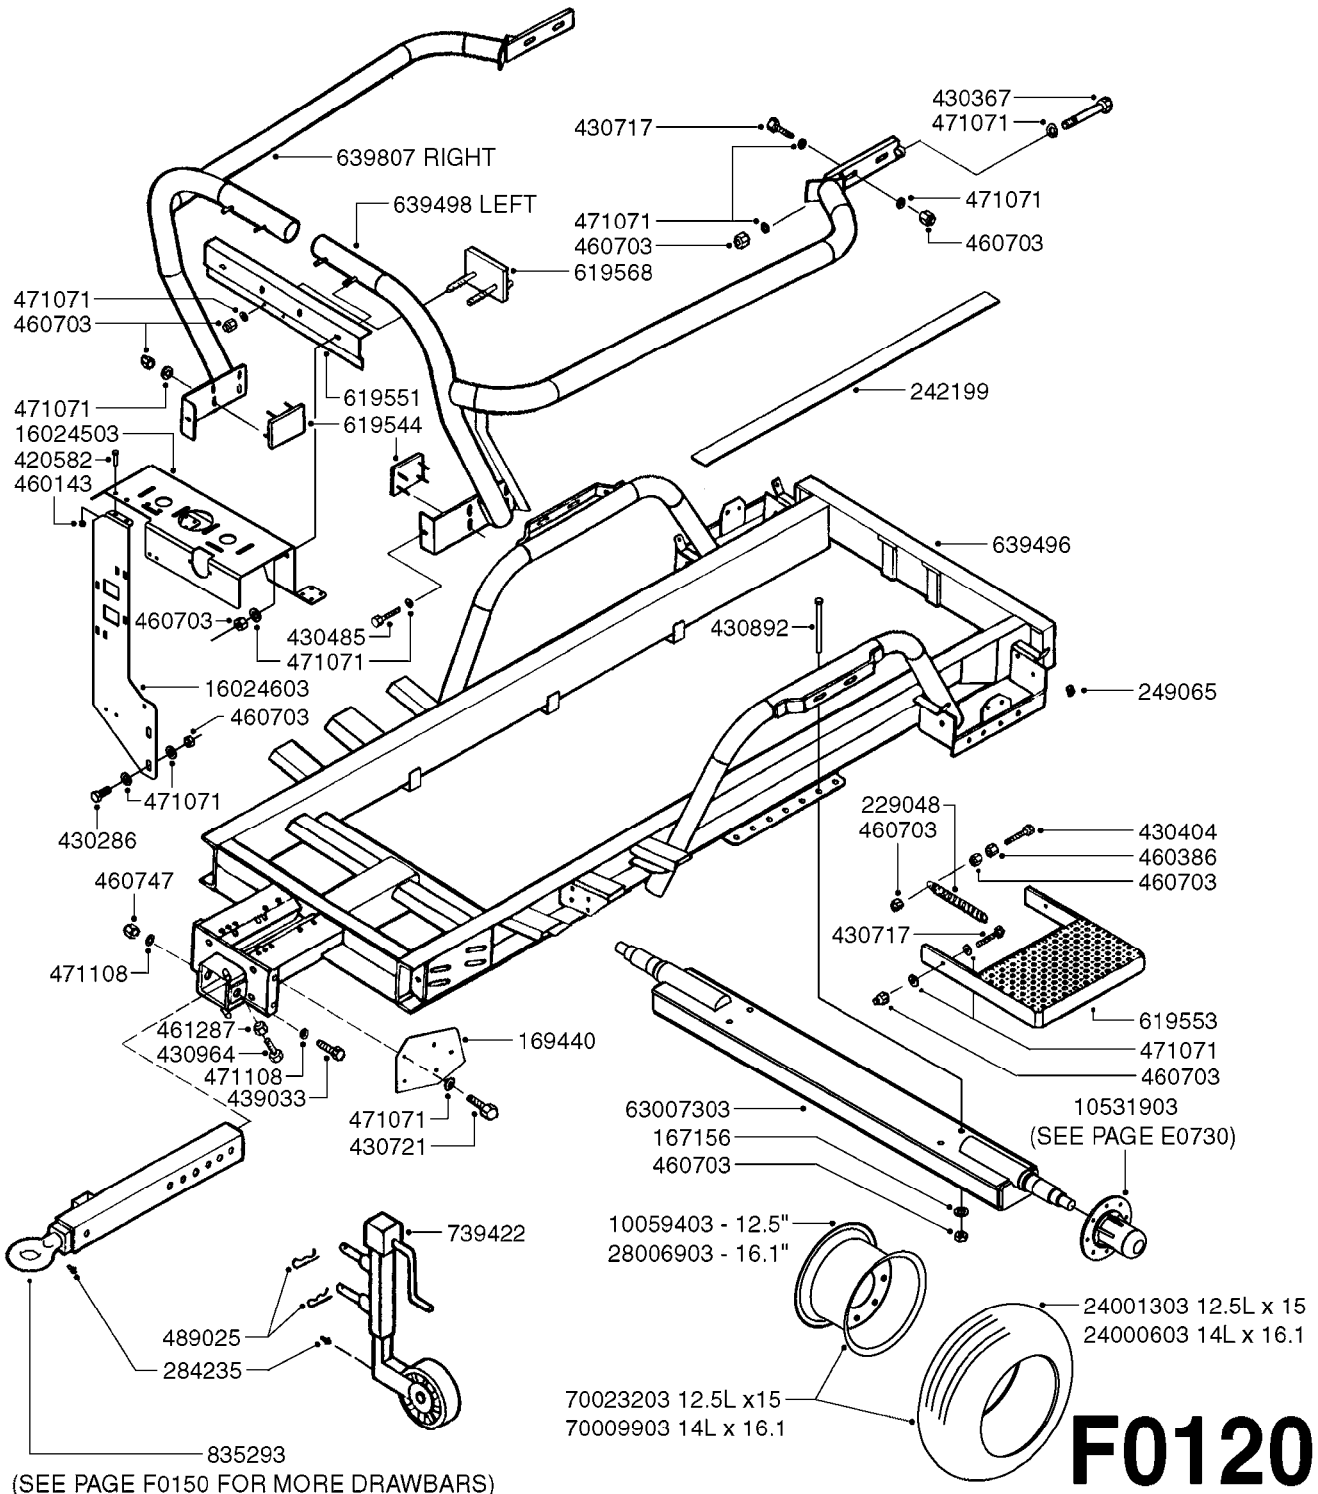

F0120

FRAME - MERCURY 600
F0120-HIN, 01:01:16

Page 1
Date 12.08.2020 11:18

parts-n°	order qty	description
167156	1	WASHER D46.5/D12.4X2.5
169440	1	BRACKET F.SUCTION FILTER
229048	1	MR SPRING ADAPTABLE FOOTREST
242199	1	TANK FRAME PACKING 1300X45X3
249065	1	TOP FOR FOOT STEP
284235	1	ENGRASADOR M-6/100 RECTO
420582	1	BOLT HEX 8.8 DEL M8X20 FT A2
430286	1	BOLT HEX 8.8 DEL M12X30 FT
430367	1	BOLT HEX 8.8 DEL M12X100 DIN931
430404	1	BOLT HEX 8.8 DEL M12X50
430485	1	BOLT HEX 8.8 DEL M12X90
430717	1	BOLT HEX 8.8 RAW M12x40
430721	1	BOLT HEX 8.8 DEL M12X40 FT
430892	1	BOLT HEX 8.8 DEL M12X110
430964	1	BOLT HEX M18X50
439033	1	BOLT HEX M24X170 GALV.
460143	1	LOCK NUT M8 SST A2 DIN985
460386	1	NUT HEX M12X1.75
460703	1	NUT HEX M12X1.75 LOCK DIN985A2 SS
460747	1	NUT HEX M24 LOCK
461287	1	NUT HEX M18
471071	1	WASHER M12 GALV
471108	1	WASHER D44D25X4.5
489025	1	'R' PIN D.4
619544	1	FRONT PLATE - MERCURY FRAME
619551	1	FRONT BRACKET F.RAILING MR600
619553	1	FOOT STEP MERCURY
619568	1	TANK SUPPORT BRACKET
639496	1	FRAME - MERCURY 600
639498	1	RAILING - MERCURY 600 LEFT
639807	1	RAILING - MERCURY 600 RIGHT
739422	1	CPL. JACK STAND FOR TANGO
835293	1	DRAWBAR RING HITCH
10059403	1	RIM 15X10 X 8-8-6 +1.062OFFSET
10531903	1	HUB ASSY.COMP.F.2-1/8" SPINDLE
16024503	1	SUPPORT MANIFOLD MERCURY
16024603	1	SUPPORT HYD VALVE MISTBLOWER
24000603	1	TIRE 14L X 16.1 8 PLY
24001303	1	TIRE 12.5L-15SL 12 PLY
28006903	1	WHEEL RIM 16.1" X 11" 8-8-6"
63007303	1	AXLE WELDMENT FIXD MERCURY 600
70009903	1	WHEEL ASSY. 14L x 16.1 8PLY
70023203	1	TIRE ASSY 12.5L-15 12PLY8-8-6