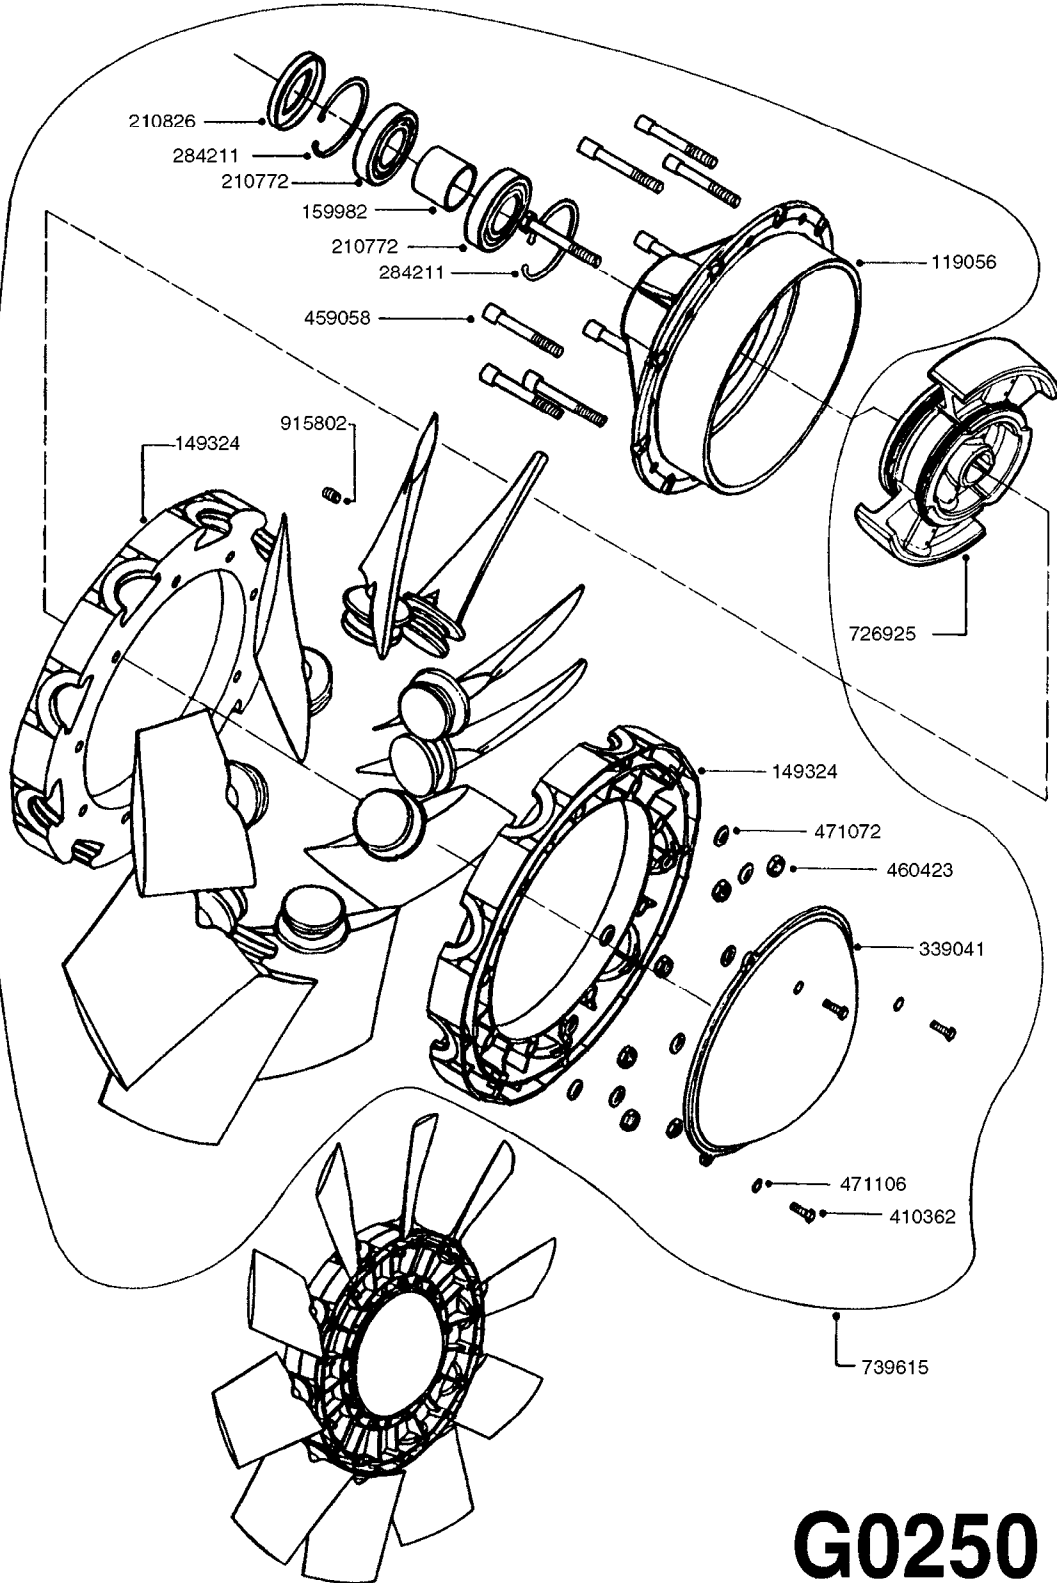

MERCURY - 36" AXIAL FAN
G0250-HIN, 01:01:16

Page 0
Date 12.08.2020 11:18

MERCURY - 36" AXIAL FAN
G0250-HIN, 01:01:16

Page 1

Date 12.08.2020 11:18

parts-n°	order qty	description
119056	1	CENTER WHEEL F.30"/32" FAN
149324	1	FLANGE F.CENTER WHEEL 36"
159982	1	DISTANCE TUBE FOR 820
210772	1	BALL BEARING 6208 2RS1
210826	1	SEAL OIL 45 X 10
284211	1	SNAP-RING INNER 80X2.5
339041	1	CAP FOR FAN
410362	1	BOLT HEX 8.8 SS M6X20
459058	1	ALLEN SCREW M10X80
460423	1	NUT HEX M10X1.50 LOCK DIN985A2 SS
471072	1	WASHER M10 EL2
471106	1	WASHER D6
726925	1	CENTRIFUGAL CLUTCH D. 245
739615	1	FAN - AXIAL 36"
915802	1	SET SCREW DIN 913 6X6