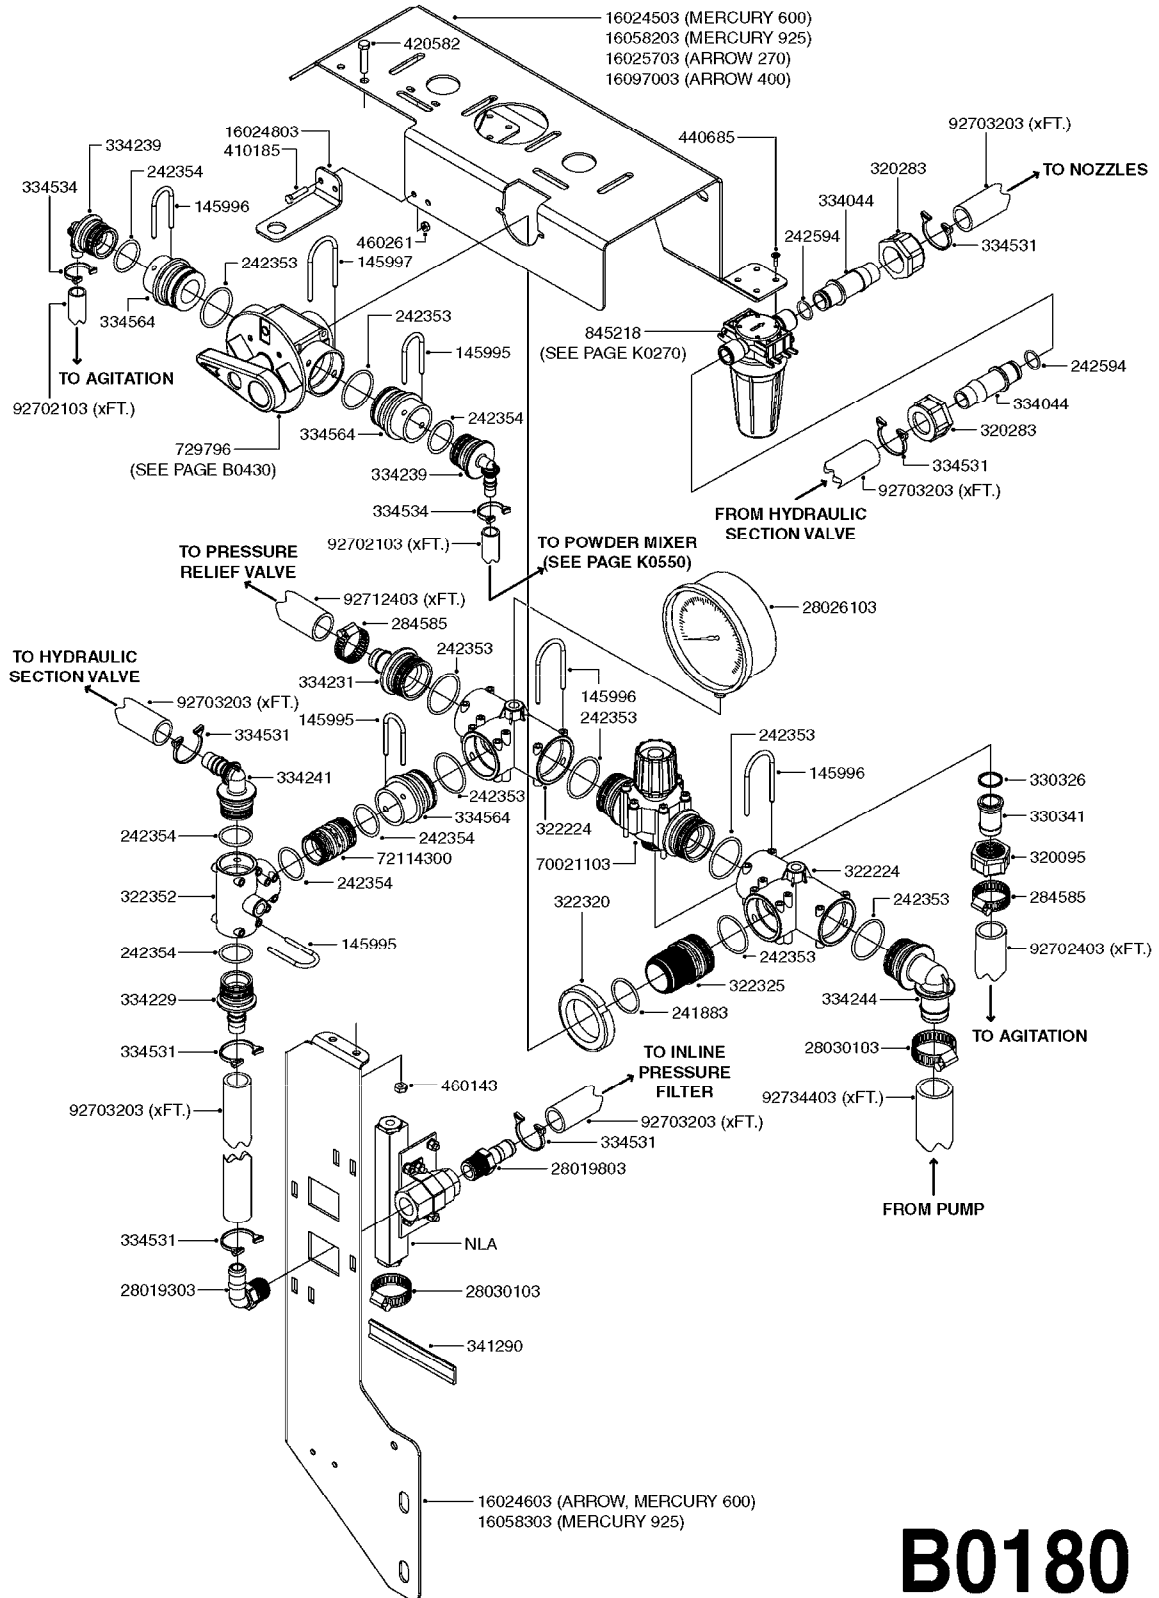

33 * BOLTS MUST BE LOCKED WITH THREADLOCKER

1000 rpm

540 rpm

HARDI GREASE

A0280

PUMP - 364 540/1000 RPM
A0280-HIN, 07:05:20

Page 1

Date 12.08.2020 11:18

Note: For "Bondioli" PTO's (previous supplier) - see page A0510.

COMPLETE ASSEMBLIES
WHOLEGOOD ITEMS

A0580

PTO SHAFTS - AMA DIAPHRAGM
A0580-HIN, 01:01:16

Page 1

Date 12.08.2020 11:18

parts-n°	order qty	description
829482	1	PTO 1-3/8/6X25MM X 600MM 1202
829483	1	PTO 1-3/8/6X30MM x 610MM 1302
829484	1	PTO 1-3/8/6X1-3/8/6X575MM 361
829487	1	PTO 1-3/8/6X1-3/8/6X870MM 361
28062103	1	PTO YOKE 1-3/8X6 AMA
28062203	1	UNIV.JOINT CAT.1 AMA
28062303	1	PTO YOKE D25 AMA
28062403	1	DECAL - DANGER ROTATING SHAFT
28062503	1	DECAL - DANGER MISSING GUARD
28062603	1	SAFETY CHAIN F.PTO AMA
28062703	1	PTO OUTER 1-3/8X6 (NO SHIELD)
28062803	1	PTO INNER D25 (NO SHIELD)
28062903	1	PTO SHIELD COMPLETE
28063003	1	PTO YOKE D30 AMA
28063103	1	PTO INNER D30 (NO SHIELD)
28063203	1	PTO INNER 1-3/8X6 (NO SHIELD)
28063303	1	PTO SHIELD COMPLETE
28063403	1	PTO OUTER 1-3/8X6 (NO SHIELD)
28063503	1	PTO INNER 1-3/8X6 (NO SHIELD)
28093403	1	PTO OUTER TUBE BEARING AMA
28093503	1	PTO INNER TUBE BEARING AMA