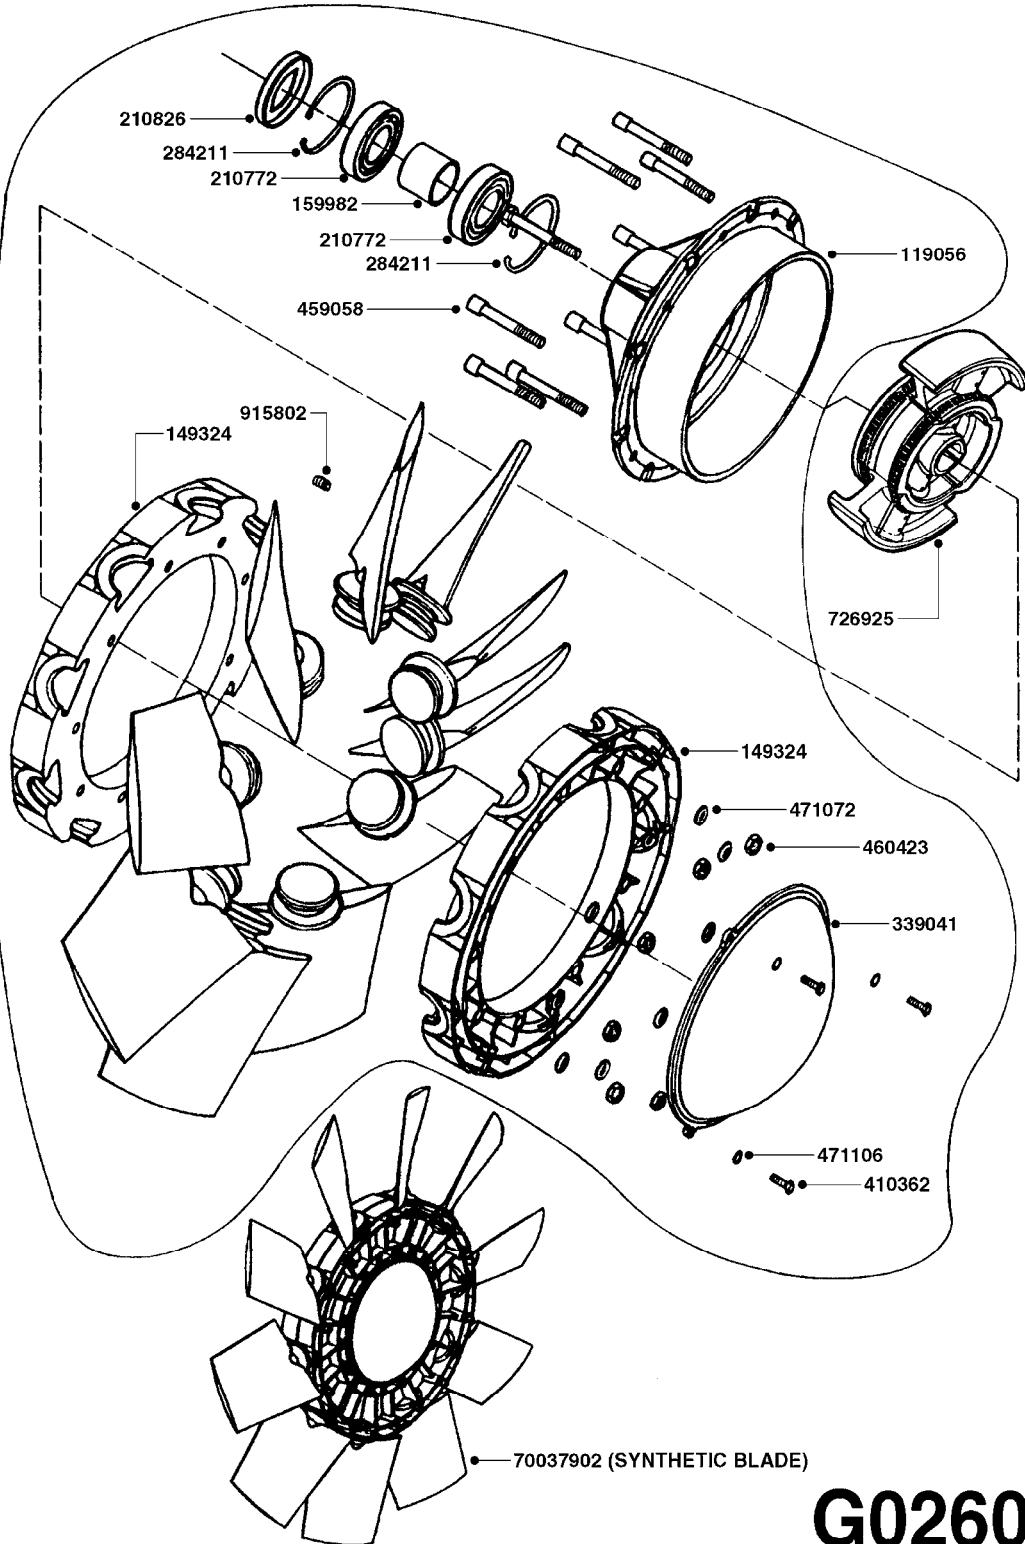

MERCURY - 36" AXIAL FAN '05
G0260-HIN, 01:01:16

Page 0
Date 12.08.2020 11:18

MERCURY - 36" AXIAL FAN '05
G0260-HIN, 01:01:16

Page 1
Date 12.08.2020 11:18

parts-n°	order qty	description
119056	1	CENTER WHEEL F.30"/32" FAN
149324	1	FLANGE F.CENTER WHEEL 36"
159982	1	DISTANCE TUBE FOR 820
210772	1	BALL BEARING 6208 2RS1
210826	1	SEAL OIL 45 X 10
284211	1	SNAP-RING INNER 80X2.5
339041	1	CAP FOR FAN
410362	1	BOLT HEX 8.8 SS M6X20
459058	1	ALLEN SCREW M10X80
460423	1	NUT HEX M10X1.50 LOCK DIN985A2 SS
471072	1	WASHER M10 EL2
471106	1	WASHER D6
726925	1	CENTRIFUGAL CLUTCH D. 245
915802	1	SET SCREW DIN 913 6X6
70037902	1	FAN - AXIAL 36" POLY