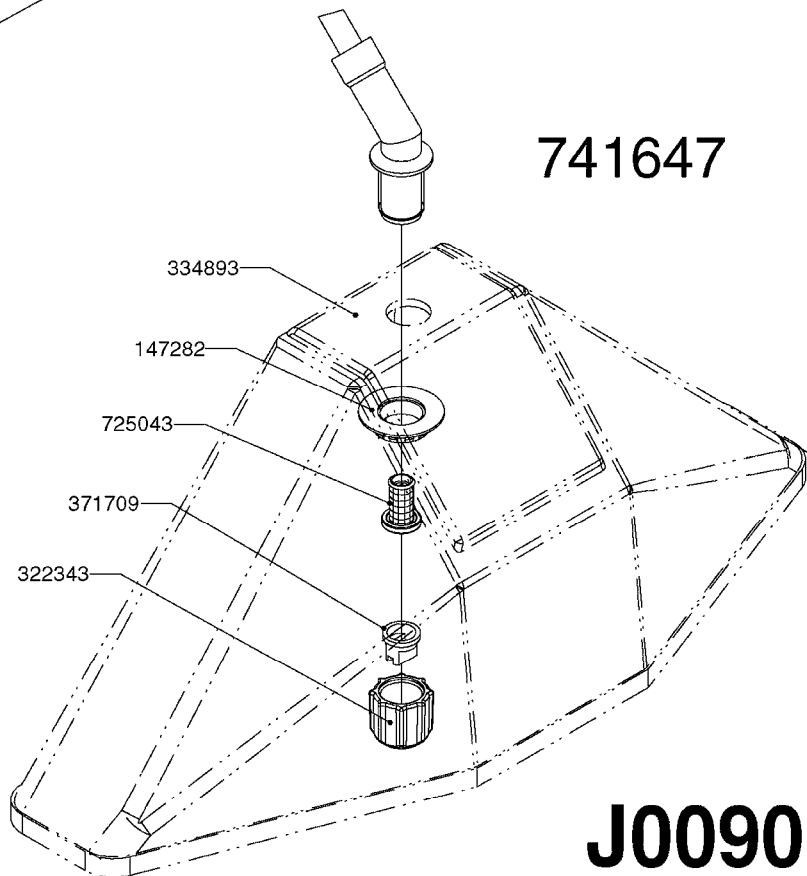

**J0070**

TRIGGER VALVE ASSEMBLY '00  
J0070-HIN, 01:01:16

Page 1  
Date 16.03.2016 10:41

parts-n°	order qty	description
285122	1	WIRE CLIP FOR TRIGGER LEVER
322279	1	TRIGGER CAP
322342	1	VALVE CASING FOR LANCE
334724	1	TRIGGER VALVE LEVER
334725	1	PLASTIC PIN
334731	1	FILTER W/HOSE BARB
755735	1	SERVICE PARTS PACK BP15/20
755736	1	TRIGGER VALVE PACK see72032500
72032500	1	PLAST.TRIGGER UNIT

741721

J0090

SPRY SHIELDS F.HND-HLD SPRY 01  
J0090-HIN, 01:01:16

Page 1  
Date 16.03.2016 10:41

parts-n°	order qty	description
147282	1	CP3 LOCK NUT
241974	1	O-RING D7.1 X 1.6
322049	1	FITT.DK SOCKET F.3/8 UNION NUT
322101	1	INSERT UNION F.SPRAY SHIELD
322343	1	NOZZLE CAP M18 X 1.5 - 1999
333897	1	SPRAY SHIELD FOR CONE JET
334082	1	SNAP-FIT NOZZ.HOLD.CONE BLACK
334893	1	SPRAY SHIELD 15" W/O HRDWE.
370031	1	NOZZLE CONE JET 1553-12
370167	1	NOZZLE SWIRL 1554-1.3 WHITE
371709	1	NOZZLE ISO F-03-110 BLUE
725042	1	SCREEN 80 MESH W.GASKET, RED
725043	1	SCREEN 50 MESH W.GASKET,BLUE
741647	1	SPRAY SHIELD F.FAN NOZZLE
741721	1	SPRAY SHIELD CP F.CONE NOZZLE