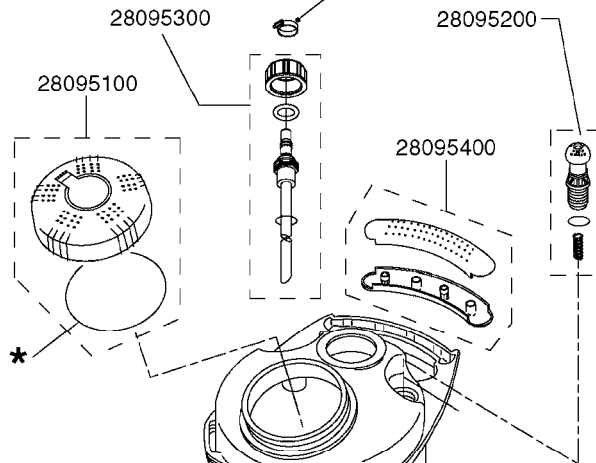

**J0070**

TRIGGER VALVE ASSEMBLY '00  
J0070-HIN, 01:01:16

Page 1  
Date 16.03.2016 10:41

parts-n°	order qty	description
285122	1	WIRE CLIP FOR TRIGGER LEVER
322279	1	TRIGGER CAP
322342	1	VALVE CASING FOR LANCE
334724	1	TRIGGER VALVE LEVER
334725	1	PLASTIC PIN
334731	1	FILTER W/HOSE BARB
755735	1	SERVICE PARTS PACK BP15/20
755736	1	TRIGGER VALVE PACK see72032500
72032500	1	PLAST.TRIGGER UNIT

741721

J0090

SPRY SHIELDS F.HND-HLD SPRY 01  
J0090-HIN, 01:01:16

Page 1  
Date 16.03.2016 10:41

parts-n°	order qty	description
147282	1	CP3 LOCK NUT
241974	1	O-RING D7.1 X 1.6
322049	1	FITT.DK SOCKET F.3/8 UNION NUT
322101	1	INSERT UNION F.SPRAY SHIELD
322343	1	NOZZLE CAP M18 X 1.5 - 1999
333897	1	SPRAY SHIELD FOR CONE JET
334082	1	SNAP-FIT NOZZ.HOLD.CONE BLACK
334893	1	SPRAY SHIELD 15" W/O HRDWE.
370031	1	NOZZLE CONE JET 1553-12
370167	1	NOZZLE SWIRL 1554-1.3 WHITE
371709	1	NOZZLE ISO F-03-110 BLUE
725042	1	SCREEN 80 MESH W.GASKET, RED
725043	1	SCREEN 50 MESH W.GASKET,BLUE
741647	1	SPRAY SHIELD F.FAN NOZZLE
741721	1	SPRAY SHIELD CP F.CONE NOZZLE

J0090

**COMPLETE  
SPRAYERS**  
P6: 84640100  
P8: 84640200

28094900

**J0140**

HAND HELD SPRAYER P6/P8  
J0140-HIN, 01:01:16

Page 1  
Date 16.03.2016 10:41

parts-n°	order qty	description
251896	1	HOSE ASSY. 5/16" PVC L=1300MM
284582	1	CLAMP HOSE GEAR - 5/16"
28094900	1	PUMP UNIT P6/P8
28095000	1	SERVICE KIT FOR P6/P8
28095100	1	TANK LID P6/P8
28095200	1	PRESSURE LIMIT VALVE P6/P8
28095300	1	FEED TUBE P6/P8
28095400	1	HANDLE P6/P8
28095500	1	SHOULDER STRAP P6/P8
84640100	1	PRESSURE SPRAYER P6
84640200	1	PRESSURE SPRAYER P8

SPRAY WAND  
J0150-HIN, 01:01:16

Page 0

Date 16.03.2016 10:41

**J0150**

SPRAY WAND  
J0150-HIN, 01:01:16

Page 1

Date 16.03.2016 10:41

Pos.	parts-n°	order qty	description
1	242370	1	BACKING WASHER
2	284970	1	LANCE TUBE D10 1000MM
2	284972	1	LANCE TUBE D10 - 490MM
3	322240	1	LANCE-END 45 DEG.
4	322343	1	NOZZLE CAP M18 X 1.5 - 1999
5	334727	1	GROMMET
6	72032900	1	PLASTIC WAND 20"