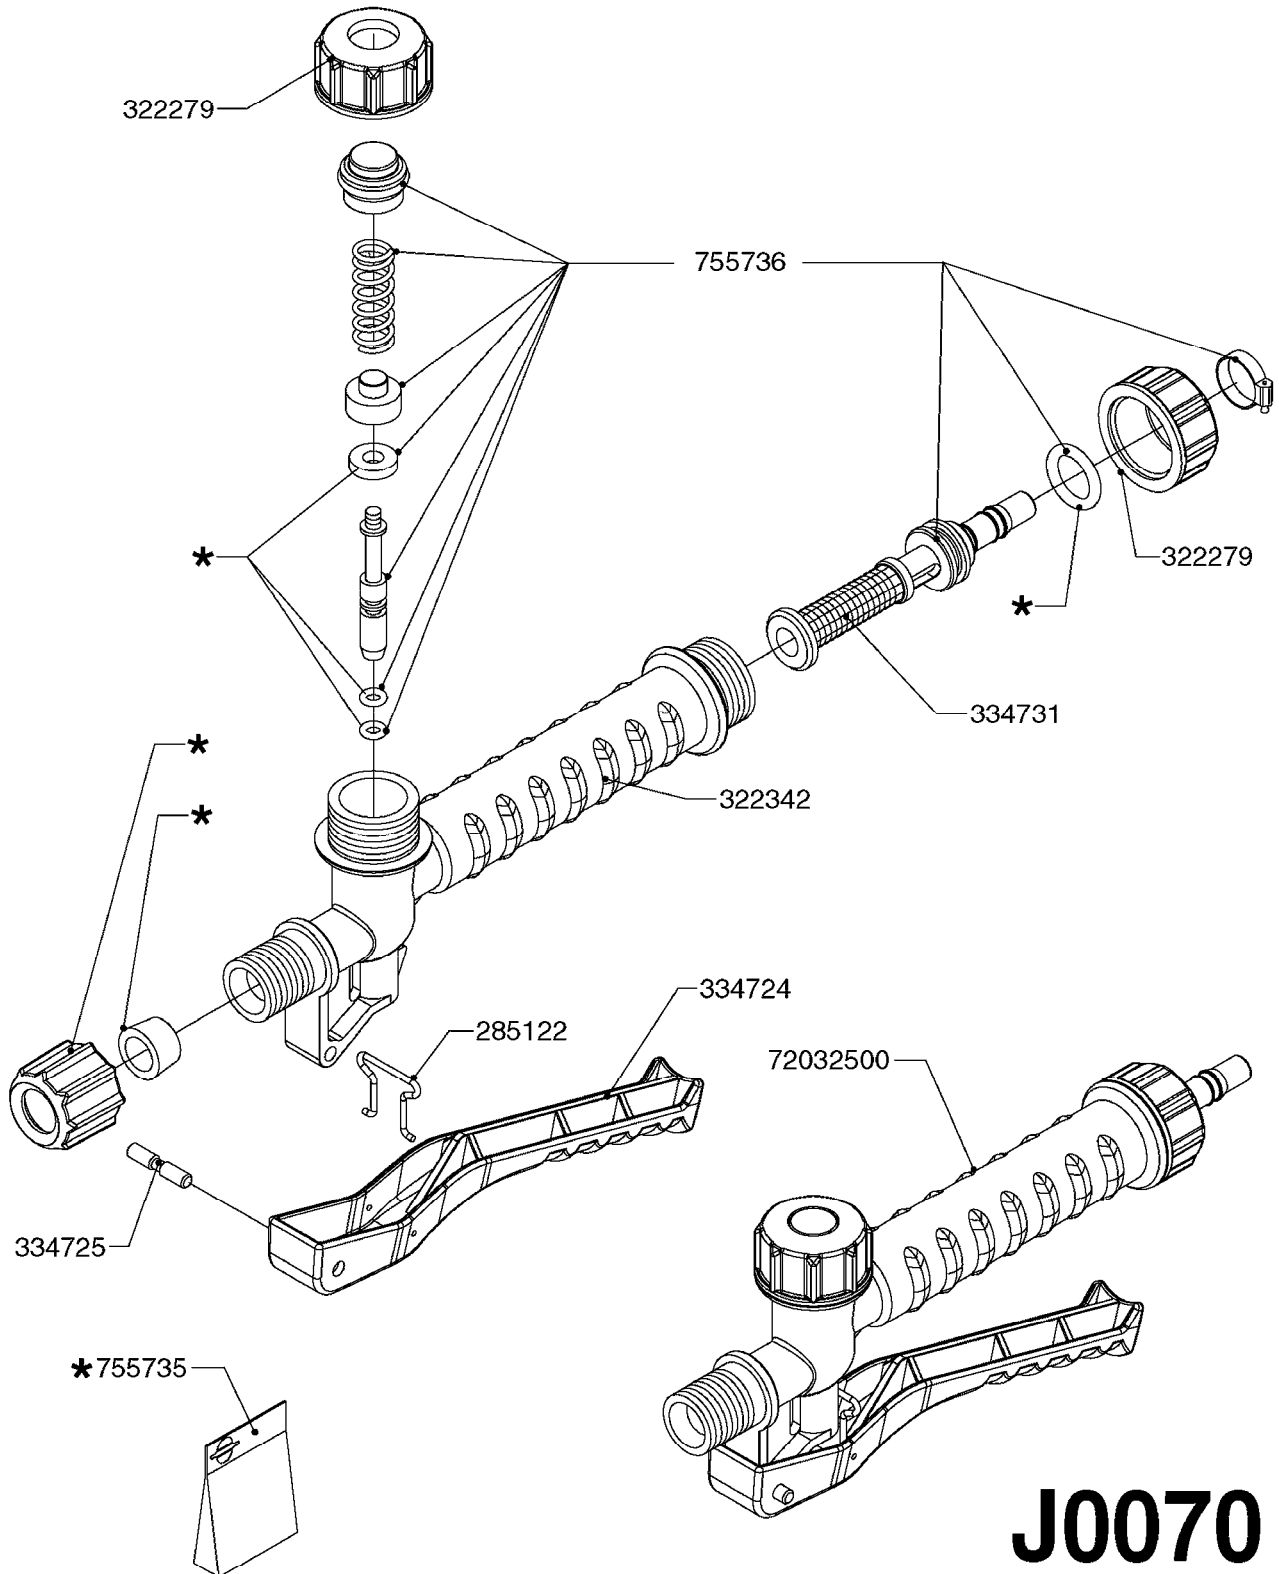

**D1070**

NOZZLES - HANDHELD SPRAYERS  
D1070-HIN, 01:01:16

Page 1

Date 16.03.2016 10:41

Pos.	parts-n°	order qty	description
1	242370	1	BACKING WASHER
2	322343	1	NOZZLE CAP M18 X 1.5 - 1999
3	371682	1	HOLLOW CONE SPRAY TIP, RED
3	371694	1	HOLLOW CONE SPRAY TIP, YELLOW
3	371695	1	HOLLOW CONE SPRAY TIP, BROWN
3	371696	1	HOLLOW CONE SPRAY TIP, GREY
4	371706	1	NOZZLE ISO F-01-110 ORANGE
4	371707	1	NOZZLE ISO F-015-110 GREEN
4	371708	1	NOZZLE ISO F-02-110 YELLOW
4	371709	1	NOZZLE ISO F-03-110 BLUE
4	371710	1	NOZZLE ISO F-04-110 RED
4	371711	1	NOZZLE ISO F-05-110 BROWN
4	371712	1	NOZZLE ISO F-06-110 GREY
4	371713	1	NOZZLE ISO F-08-110 WHITE
4	371857	1	NOZZLE FAN JET 02E80 YELLOW
4	371946	1	NOZZLE ISO F-025-110 LILAC
4	371963	1	NOZZLE ISO F-075-110 PINK
4	371966	1	NOZZLE ISO F-10-110 LT BLUE
5	372020	1	NOZZLE REFLEX YELLOW AN 0.6
5	372021	1	NOZZLE REFLEX GREEN AN 1.2
5	372022	1	REFL.NOZZLE AN 1.8 BLUE
5	372023	1	NOZZLE FLOOD AN 2.4 RED
6	755835	1	ADJUSTABLE NOZZLE

**J0070**

TRIGGER VALVE ASSEMBLY '00  
J0070-HIN, 01:01:16

Page 1  
Date 16.03.2016 10:41

parts-n°	order qty	description
285122	1	WIRE CLIP FOR TRIGGER LEVER
322279	1	TRIGGER CAP
322342	1	VALVE CASING FOR LANCE
334724	1	TRIGGER VALVE LEVER
334725	1	PLASTIC PIN
334731	1	FILTER W/HOSE BARB
755735	1	SERVICE PARTS PACK BP15/20
755736	1	TRIGGER VALVE PACK see72032500
72032500	1	PLAST.TRIGGER UNIT