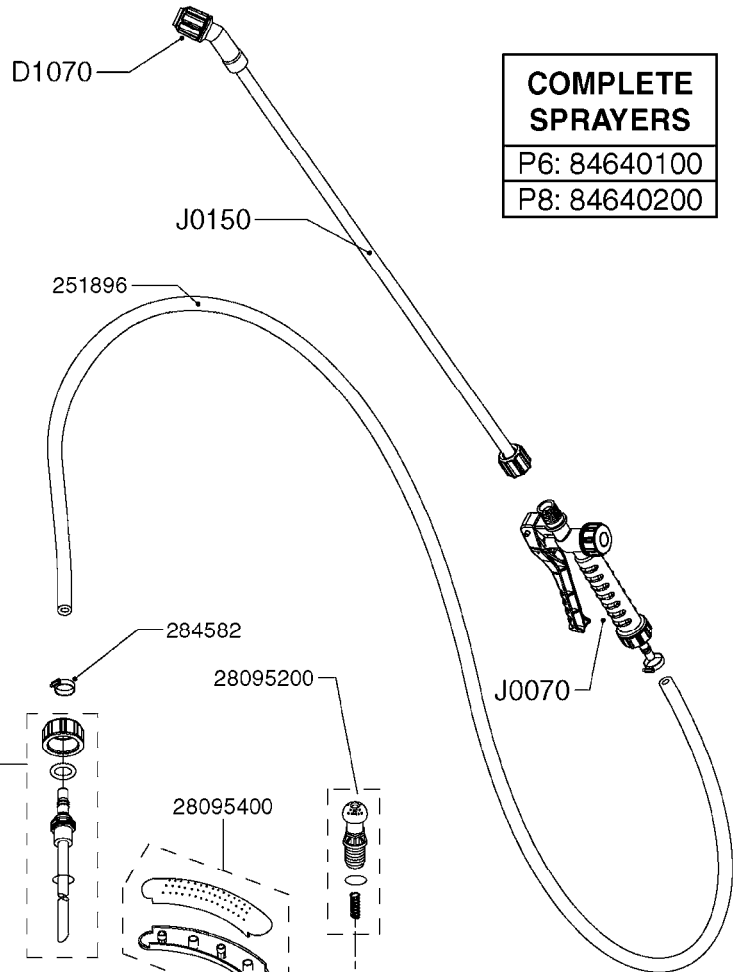

**J0070**

TRIGGER VALVE ASSEMBLY '00  
J0070-HIN, 01:01:16

Page 1  
Date 16.03.2016 10:41

parts-n°	order qty	description
285122	1	WIRE CLIP FOR TRIGGER LEVER
322279	1	TRIGGER CAP
322342	1	VALVE CASING FOR LANCE
334724	1	TRIGGER VALVE LEVER
334725	1	PLASTIC PIN
334731	1	FILTER W/HOSE BARB
755735	1	SERVICE PARTS PACK BP15/20
755736	1	TRIGGER VALVE PACK see72032500
72032500	1	PLAST.TRIGGER UNIT

741721

J0090

SPRY SHIELDS F.HND-HLD SPRY 01  
J0090-HIN, 01:01:16

Page 1  
Date 16.03.2016 10:41

parts-n°	order qty	description
147282	1	CP3 LOCK NUT
241974	1	O-RING D7.1 X 1.6
322049	1	FITT.DK SOCKET F.3/8 UNION NUT
322101	1	INSERT UNION F.SPRAY SHIELD
322343	1	NOZZLE CAP M18 X 1.5 - 1999
333897	1	SPRAY SHIELD FOR CONE JET
334082	1	SNAP-FIT NOZZ.HOLD.CONE BLACK
334893	1	SPRAY SHIELD 15" W/O HRDWE.
370031	1	NOZZLE CONE JET 1553-12
370167	1	NOZZLE SWIRL 1554-1.3 WHITE
371709	1	NOZZLE ISO F-03-110 BLUE
725042	1	SCREEN 80 MESH W.GASKET, RED
725043	1	SCREEN 50 MESH W.GASKET,BLUE
741647	1	SPRAY SHIELD F.FAN NOZZLE
741721	1	SPRAY SHIELD CP F.CONE NOZZLE

J0090

**COMPLETE  
SPRAYERS**  
P6: 84640100  
P8: 84640200

28094900

**J0140**

HAND HELD SPRAYER P6/P8  
J0140-HIN, 01:01:16

Page 1  
Date 16.03.2016 10:41

parts-n°	order qty	description
251896	1	HOSE ASSY. 5/16" PVC L=1300MM
284582	1	CLAMP HOSE GEAR - 5/16"
28094900	1	PUMP UNIT P6/P8
28095000	1	SERVICE KIT FOR P6/P8
28095100	1	TANK LID P6/P8
28095200	1	PRESSURE LIMIT VALVE P6/P8
28095300	1	FEED TUBE P6/P8
28095400	1	HANDLE P6/P8
28095500	1	SHOULDER STRAP P6/P8
84640100	1	PRESSURE SPRAYER P6
84640200	1	PRESSURE SPRAYER P8

SPRAY WAND  
J0150-HIN, 01:01:16

Page 0

Date 16.03.2016 10:41

**J0150**

SPRAY WAND  
J0150-HIN, 01:01:16

Page 1

Date 16.03.2016 10:41

Pos.	parts-n°	order qty	description
1	242370	1	BACKING WASHER
2	284970	1	LANCE TUBE D10 1000MM
2	284972	1	LANCE TUBE D10 - 490MM
3	322240	1	LANCE-END 45 DEG.
4	322343	1	NOZZLE CAP M18 X 1.5 - 1999
5	334727	1	GROMMET
6	72032900	1	PLASTIC WAND 20"