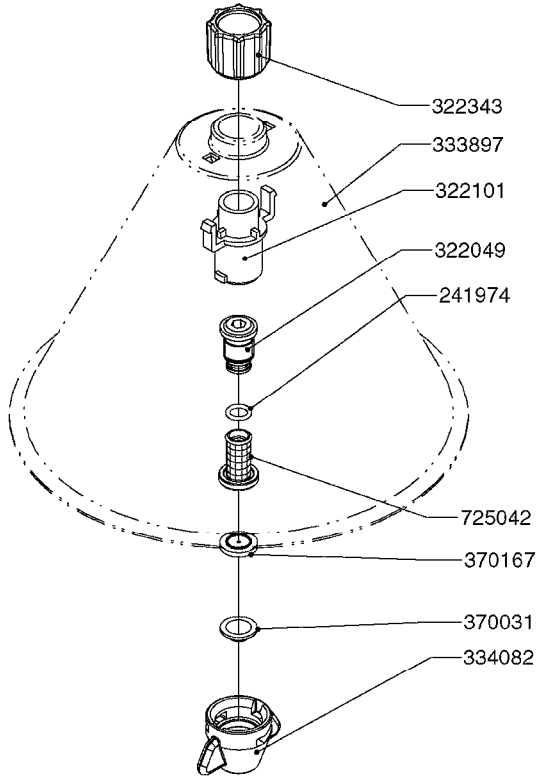

**D1070**

NOZZLES - HANDHELD SPRAYERS  
D1070-HIN, 01:01:16

Page 1

Date 16.03.2016 10:41

Pos.	parts-n°	order qty	description
1	242370	1	BACKING WASHER
2	322343	1	NOZZLE CAP M18 X 1.5 - 1999
3	371682	1	HOLLOW CONE SPRAY TIP, RED
3	371694	1	HOLLOW CONE SPRAY TIP, YELLOW
3	371695	1	HOLLOW CONE SPRAY TIP, BROWN
3	371696	1	HOLLOW CONE SPRAY TIP, GREY
4	371706	1	NOZZLE ISO F-01-110 ORANGE
4	371707	1	NOZZLE ISO F-015-110 GREEN
4	371708	1	NOZZLE ISO F-02-110 YELLOW
4	371709	1	NOZZLE ISO F-03-110 BLUE
4	371710	1	NOZZLE ISO F-04-110 RED
4	371711	1	NOZZLE ISO F-05-110 BROWN
4	371712	1	NOZZLE ISO F-06-110 GREY
4	371713	1	NOZZLE ISO F-08-110 WHITE
4	371857	1	NOZZLE FAN JET 02E80 YELLOW
4	371946	1	NOZZLE ISO F-025-110 LILAC
4	371963	1	NOZZLE ISO F-075-110 PINK
4	371966	1	NOZZLE ISO F-10-110 LT BLUE
5	372020	1	NOZZLE REFLEX YELLOW AN 0.6
5	372021	1	NOZZLE REFLEX GREEN AN 1.2
5	372022	1	REFL.NOZZLE AN 1.8 BLUE
5	372023	1	NOZZLE FLOOD AN 2.4 RED
6	755835	1	ADJUSTABLE NOZZLE

**J0070**

TRIGGER VALVE ASSEMBLY '00  
J0070-HIN, 01:01:16

Page 1  
Date 16.03.2016 10:41

parts-n°	order qty	description
285122	1	WIRE CLIP FOR TRIGGER LEVER
322279	1	TRIGGER CAP
322342	1	VALVE CASING FOR LANCE
334724	1	TRIGGER VALVE LEVER
334725	1	PLASTIC PIN
334731	1	FILTER W/HOSE BARB
755735	1	SERVICE PARTS PACK BP15/20
755736	1	TRIGGER VALVE PACK see72032500
72032500	1	PLAST.TRIGGER UNIT