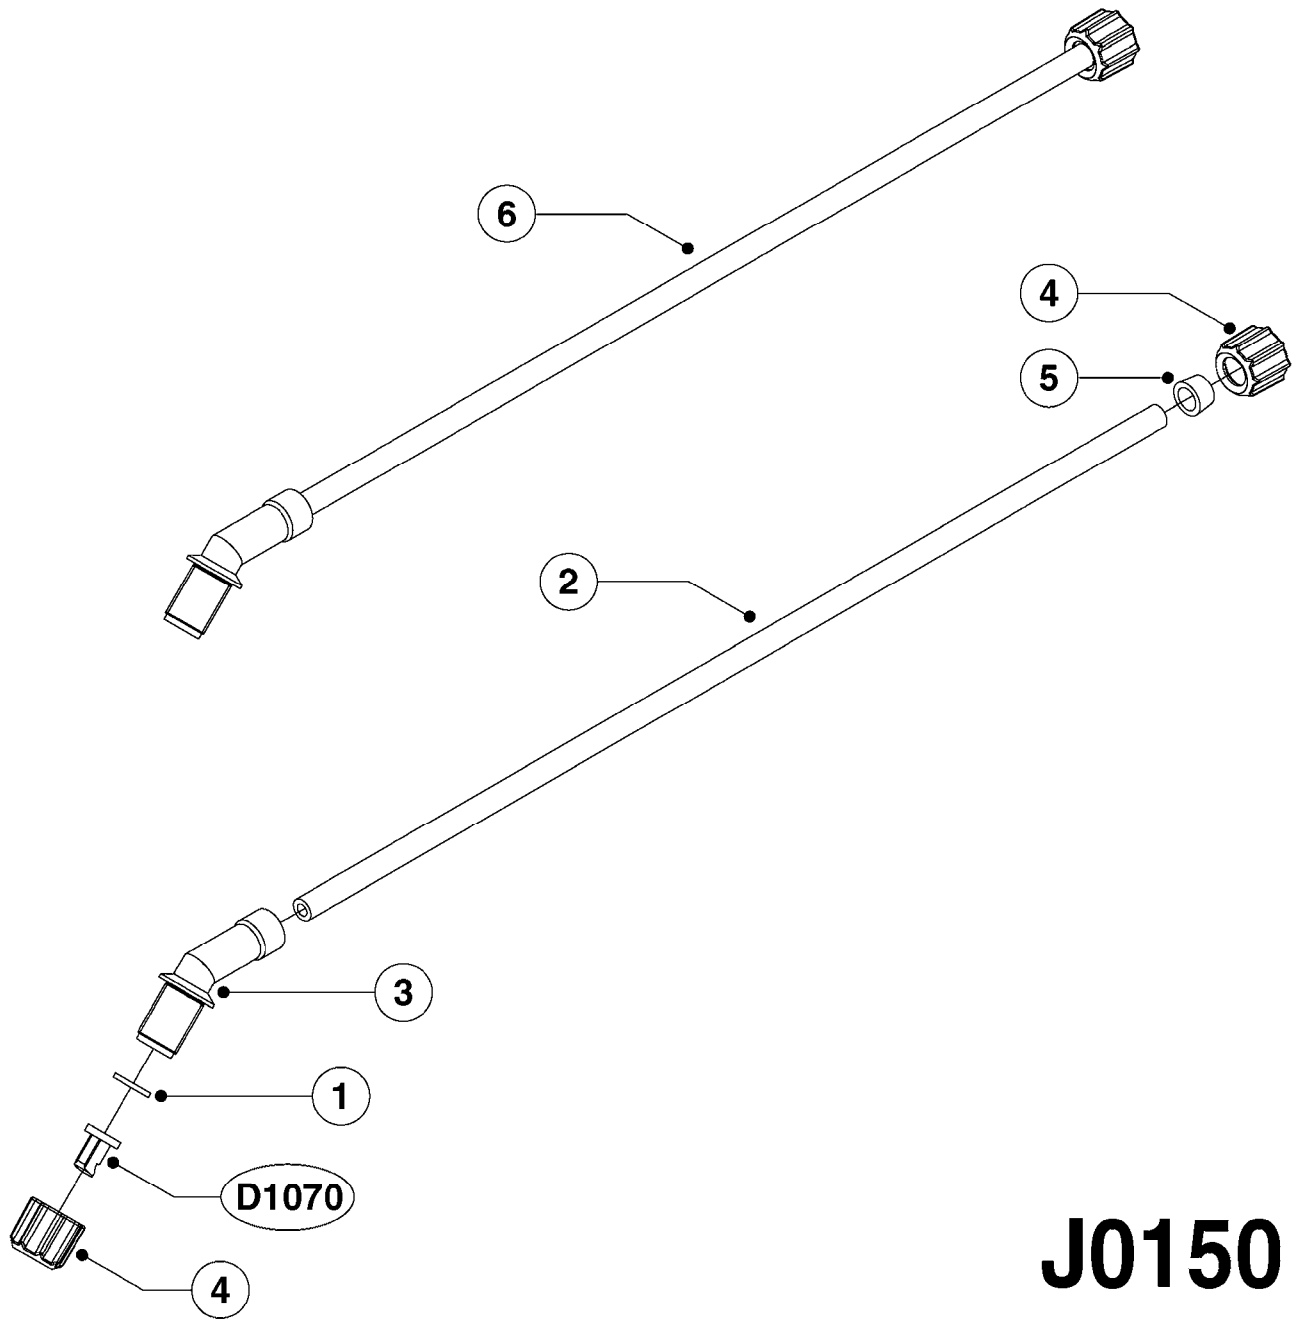

SPRAY WAND
J0150-HIN, 01:01:16

Page 0

Date 16.03.2016 10:41

SPRAY WAND
J0150-HIN, 01:01:16

Page 1

Date 16.03.2016 10:41

Pos.	parts-n°	order qty	description
1	242370	1	BACKING WASHER
2	284970	1	LANCE TUBE D10 1000MM
2	284972	1	LANCE TUBE D10 - 490MM
3	322240	1	LANCE-END 45 DEG.
4	322343	1	NOZZLE CAP M18 X 1.5 - 1999
5	334727	1	GROMMET
6	72032900	1	PLASTIC WAND 20"