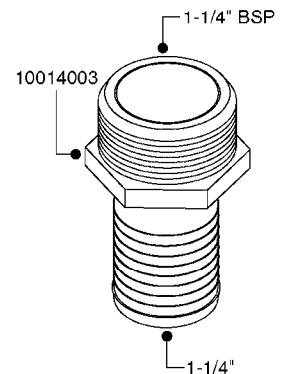

**L0040**

FITTINGS - NIPPLES & ELBOWS  
L0040-HIN, 01:01:16

Page 1  
Date 12.08.2020 8:54

parts-n°	order qty	description
10530803	1	FITT.PO.SE 2.00X2.00 45 DEG.
320191	1	FITT.DK ELB 3/8' BSP 45 DEGREE
320482	1	FITT.DK ELB. 1/2" BSP 60 DEG.
320596	1	FITT.DK ELB 3/8'-1/2'BSP 45DEG
320607	1	FITT.DK HN 3/8M X 3/8F BSP LNG
320633	1	FITT.DK HN 3/8"M X 3/8"F BSP
321451	1	FITT.DK ELB.1-1/2 X1-1/4 80DEG
321532	1	FITT.DK REDUC 3/4' X 1/2' BSP
390233	1	FITT.DK REDUC 1-1/2" X 1" BSP