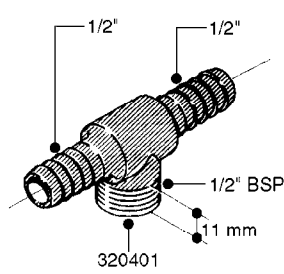

**L0040**

FITTINGS - NIPPLES & ELBOWS  
L0040-HIN, 01:01:16

Page 1  
Date 12.08.2020 8:54

parts-n°	order qty	description
10530803	1	FITT.PO.SE 2.00X2.00 45 DEG.
320191	1	FITT.DK ELB 3/8' BSP 45 DEGREE
320482	1	FITT.DK ELB. 1/2" BSP 60 DEG.
320596	1	FITT.DK ELB 3/8'-1/2'BSP 45DEG
320607	1	FITT.DK HN 3/8M X 3/8F BSP LNG
320633	1	FITT.DK HN 3/8"M X 3/8"F BSP
321451	1	FITT.DK ELB.1-1/2 X1-1/4 80DEG
321532	1	FITT.DK REDUC 3/4' X 1/2' BSP
390233	1	FITT.DK REDUC 1-1/2" X 1" BSP