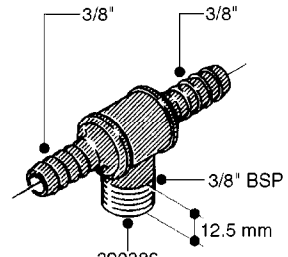

**L0040**

FITTINGS - NIPPLES & ELBOWS  
L0040-HIN, 01:01:16

Page 1  
Date 12.08.2020 8:54

parts-n°	order qty	description
10530803	1	FITT.PO.SE 2.00X2.00 45 DEG.
320191	1	FITT.DK ELB 3/8' BSP 45 DEGREE
320482	1	FITT.DK ELB. 1/2" BSP 60 DEG.
320596	1	FITT.DK ELB 3/8'-1/2'BSP 45DEG
320607	1	FITT.DK HN 3/8M X 3/8F BSP LNG
320633	1	FITT.DK HN 3/8"M X 3/8"F BSP
321451	1	FITT.DK ELB.1-1/2 X1-1/4 80DEG
321532	1	FITT.DK REDUC 3/4' X 1/2' BSP
390233	1	FITT.DK REDUC 1-1/2" X 1" BSP