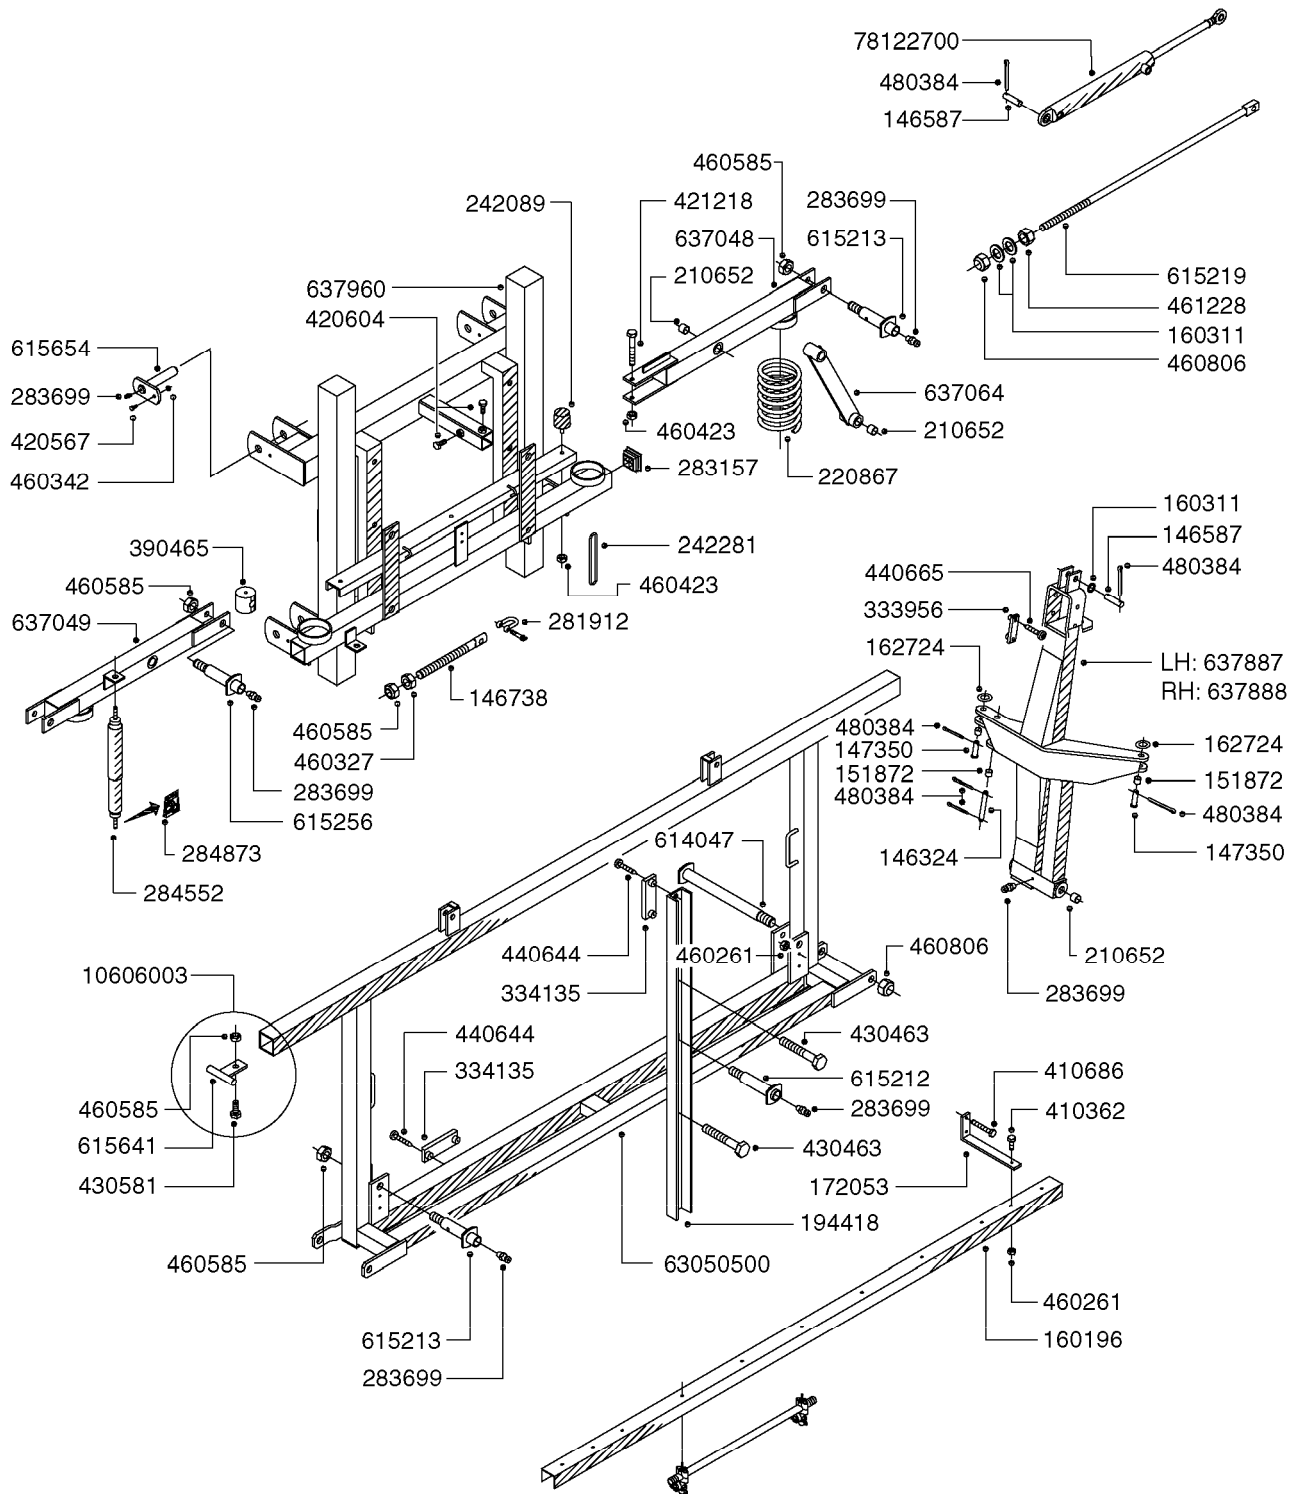

DENMARK STEEL PARTS SHOWN ON THIS PAGE
FOR NORTH AMERICAN STEEL PARTS, SEE PAGE D0310

D0300

BOOM COMMANDER CENTER 45-66'DK
D0300-HIN, 01:01:16

Page 1

Date 12.08.2020 8:54

parts-n°	order qty	description
146324	1	SHAFT D16.8 L102/2 X 5
146587	1	PIN D16.8 X 65
146738	1	PIN FOR CENTER CABLE EAGLE
147350	1	PIN D16.8 L60MM
151872	1	BUSHING D22.0/18.0 10MM
160196	1	NOZZLE TRACK EAGLE
160311	1	WASHER D30/D20.4X2
162724	1	WASHER D25/D18.1X1
172053	1	NOZZLE TRACK HOLDER
194418	1	U CHANNEL 65 X 1175 CENTER EAG
210652	1	BUSHING TEFLON D25/D22X20
220867	1	COMP SPRING DI106 L320 D14 N9,55
242089	1	RUBBER STOP D50X40 M10
242281	1	RUBBER BAND OVAL 180MM
281912	1	SHACKLE M-10
283157	1	PLUG F.DRAIN 60X60X4
283699	1	GREASE NIPPLE M6X1
284552	1	SHOCK ABSORBER F.EAGLE BOOM
284873	1	KIT F.SHOCK ABSORBER HDW.EAG.
333956	1	SLIDE SHOE 91X25X10
334135	1	SLIDE SHOE 140X45X15
390465	1	JOINER BLOCK TRAPEEZE EAGLE
410362	1	BOLT HEX 8.8 SS M6X20
410686	1	BOLT HEX 8.8 DEL M6X30
420567	1	BOLT HEX 8.8 DEL M8X30 FT
420604	1	BOLT HEX 8.8 DEL M10X25 FT DIN933
421218	1	BOLT HEX 8.8 DEL M10X90
430463	1	BOLT HEX 8.8 DEL M16X110
430581	1	BOLT HEX 8.8 DEL M16X40 FT
440644	1	SCREW NO.10 5/8"
440665	1	SCREW M4.2X16 STAINLESS
460261	1	NUT HEX M6X1.00 LOCK DIN985 A2 SS
460327	1	NUT HEX M16X2
460342	1	NUT HEX M10 DEL DIN934
460423	1	NUT HEX M10X1.50 LOCK DIN985A2 SS
460585	1	LOCKING NUT M16 DIN985 A2 SS
460806	1	NUT HEX M20X2.50 LOCK DIN985A2 SS
461228	1	NUT HEX M20
480384	1	PIN COTTER 3/16 x 1-1/2"
614047	1	PIN D22 X 243 HINGE EAGLE
615212	1	PIN D22 X 84 LUBED F.EAGLE
615213	1	PIN D22 X 70 LUBED F.EAGLE
615219	1	TILT CYL.REPLACEMENT EAGLE
615256	1	PIN 22 X 70 SHORT THREA. EAGLE
615641	1	SAFETY BAR F.WNG TLT 45-66'
615654	1	PIN D25 X 123 F. PARALIFT
637048	1	SUSP.ARM RIGHT EAGLE
637049	1	SUSP.ARM LEFT EAGLE
637064	1	TRAPEEZE ARM EAGLE 45'-66'
637887	1	HINGE EAGLE LH 45'-66' '97
637888	1	HINGE EAGLE RH 45'-66' '97
637960	1	CENTER LIFT FRAME EAG CM45-66'
10606003	1	KIT F.TILT STOP 45'-66' EAGLE
63050500	1	CENTER FRAME SPB 05
78122700	1	CYLINDER D40/22X300MM RED