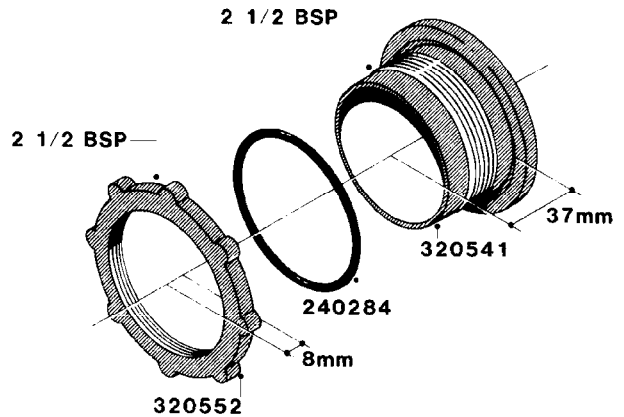

L0060

FITTINGS - BULKHEAD
L0060-HIN, 01:01:16

Page 1

Date 12.08.2020 8:54

parts-n°	order qty	description
141046	1	NUT 3/8" BSP
141341	1	NUT 1/4' BSP
240284	1	O-RING D82,5/75 X 3,5
320456	1	FITT.DK BULKHEAD 1"BSP DOUBLE
320467	1	FITT.DK BULKHEAD 1"BSP SINGLE
320471	1	FITT.DK NUT 1" BSP JAMB
320541	1	FITT.DK BULKHEAD 2-1/2'BSP SIN
320552	1	FITT.DK NUT 2-1/2' BSP JAMB
320644	1	FITT.DK ELB.3/4"HB X 1" BSP
320784	1	FITT.DK CAP 1-1/2" BSP
320795	1	FITT.DK NUT 1-1/2" BSP JAMB
320935	1	FITT.DK BULKHEAD 1/4' BSP SING
320946	1	FITT.DK BULKHEAD 3/8' BSP SING
321296	1	FITT.DK BULKHEAD 1/2" BSP SING
321307	1	FITT.DK NUT 1/2" BSP JAMB
321333	1	FITT.DK BULK 1-1/2" X 1"F BSP
330061	1	O-RING D16/D11X2,5
330072	1	O-RING D53.5/D45.5X4
330212	1	O-RING D19/D14X2.4 F.1/2"NUT
332577	1	O-RING D38/D30X4 F.1" PUR.
332592	1	O-RING D26/D20X3