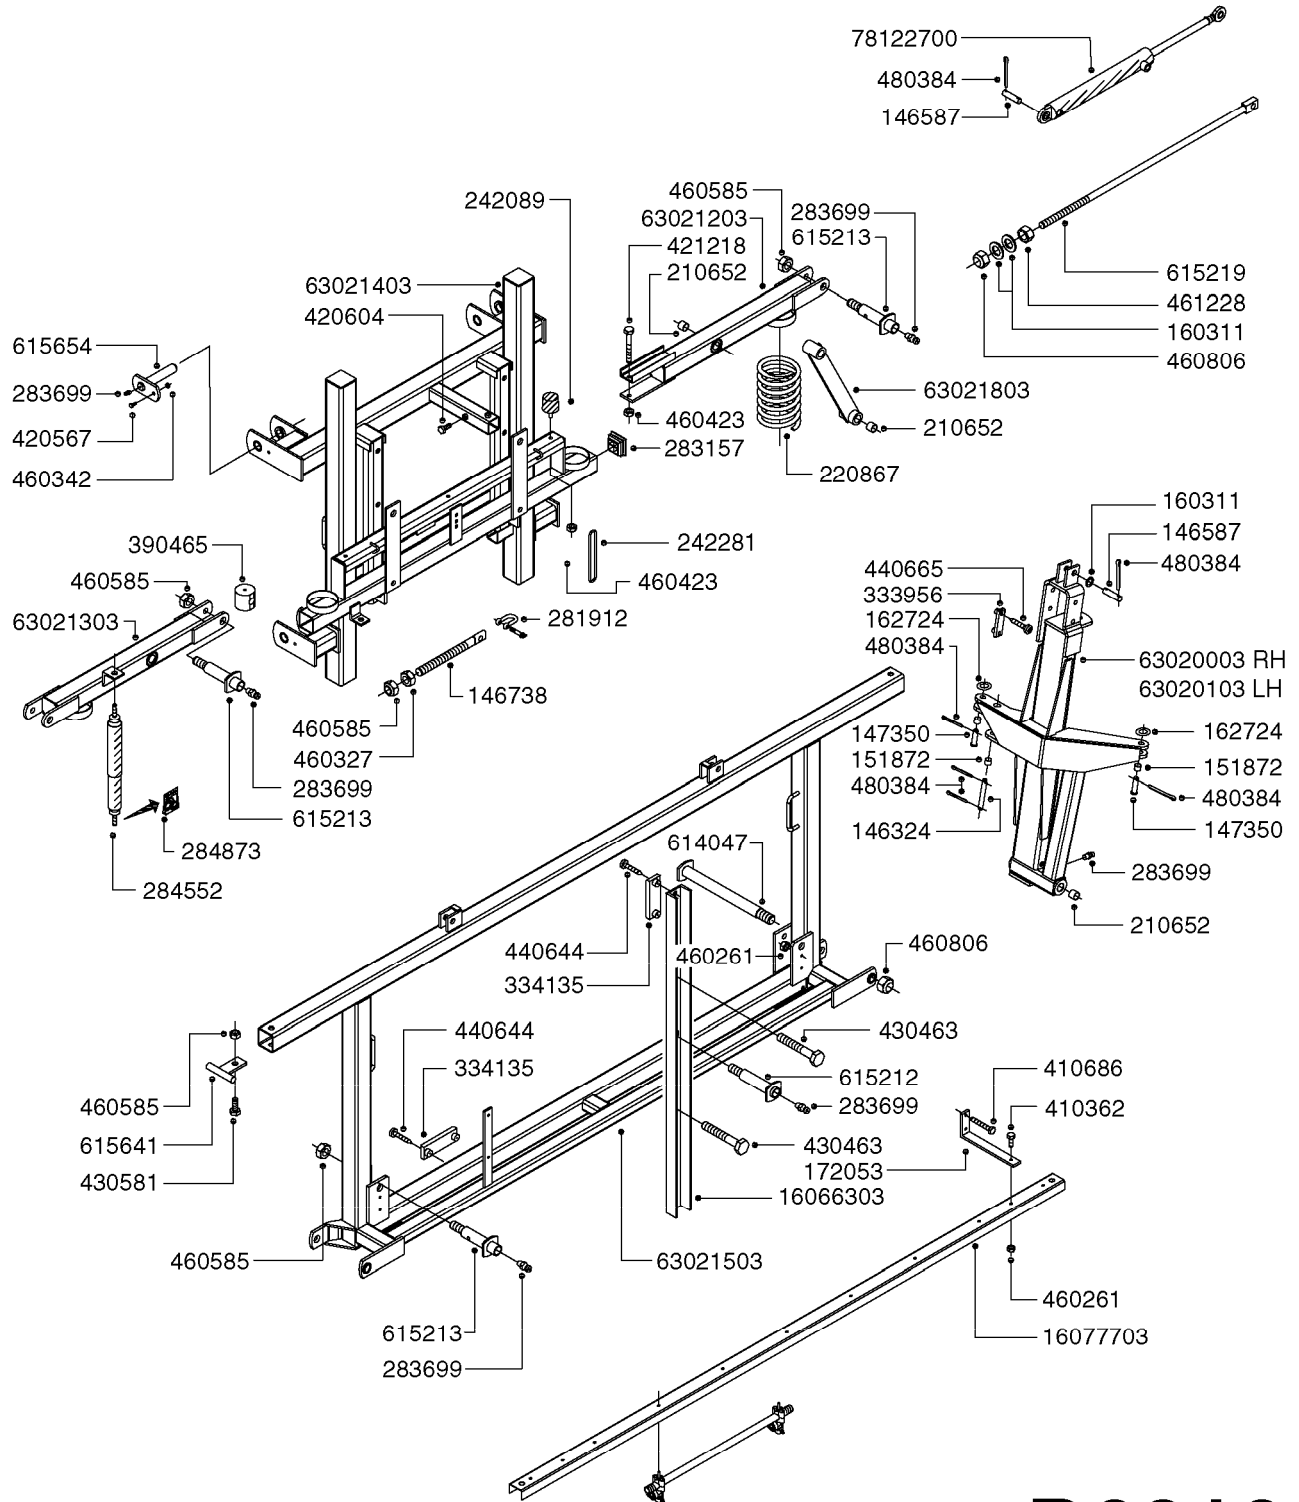

# D0300

BOOM COMMANDER CENTER 45-66'DK  
D0300-HIN, 01:01:16

Page 1

Date 12.08.2020 8:54

parts-n°	order qty	description
146324	1	SHAFT D16.8 L102/2 X 5
146587	1	PIN D16.8 X 65
146738	1	PIN FOR CENTER CABLE EAGLE
147350	1	PIN D16.8 L60MM
151872	1	BUSHING D22.0/18.0 10MM
160196	1	NOZZLE TRACK EAGLE
160311	1	WASHER D30/D20.4X2
162724	1	WASHER D25/D18.1X1
172053	1	NOZZLE TRACK HOLDER
194418	1	U CHANNEL 65 X 1175 CENTER EAG
210652	1	BUSHING TEFLON D25/D22X20
220867	1	COMP SPRING DI106 L320 D14 N9,55
242089	1	RUBBER STOP D50X40 M10
242281	1	RUBBER BAND OVAL 180MM
281912	1	SHACKLE M-10
283157	1	PLUG F.DRAIN 60X60X4
283699	1	GREASE NIPPLE M6X1
284552	1	SHOCK ABSORBER F.EAGLE BOOM
284873	1	KIT F.SHOCK ABSORBER HDW.EAG.
333956	1	SLIDE SHOE 91X25X10
334135	1	SLIDE SHOE 140X45X15
390465	1	JOINER BLOCK TRAPEEZE EAGLE
410362	1	BOLT HEX 8.8 SS M6X20
410686	1	BOLT HEX 8.8 DEL M6X30
420567	1	BOLT HEX 8.8 DEL M8X30 FT
420604	1	BOLT HEX 8.8 DEL M10X25 FT DIN933
421218	1	BOLT HEX 8.8 DEL M10X90
430463	1	BOLT HEX 8.8 DEL M16X110
430581	1	BOLT HEX 8.8 DEL M16X40 FT
440644	1	SCREW NO.10 5/8"
440665	1	SCREW M4.2X16 STAINLESS
460261	1	NUT HEX M6X1.00 LOCK DIN985 A2 SS
460327	1	NUT HEX M16X2
460342	1	NUT HEX M10 DEL DIN934
460423	1	NUT HEX M10X1.50 LOCK DIN985A2 SS
460585	1	LOCKING NUT M16 DIN985 A2 SS
460806	1	NUT HEX M20X2.50 LOCK DIN985A2 SS
461228	1	NUT HEX M20
480384	1	PIN COTTER 3/16 x 1-1/2"
614047	1	PIN D22 X 243 HINGE EAGLE
615212	1	PIN D22 X 84 LUBED F.EAGLE
615213	1	PIN D22 X 70 LUBED F.EAGLE
615219	1	TILT CYL.REPLACEMENT EAGLE
615256	1	PIN 22 X 70 SHORT THREA. EAGLE
615641	1	SAFETY BAR F.WNG TLT 45-66'
615654	1	PIN D25 X 123 F. PARALIFT
637048	1	SUSP.ARM RIGHT EAGLE
637049	1	SUSP.ARM LEFT EAGLE
637064	1	TRAPEEZE ARM EAGLE 45'-66'
637887	1	HINGE EAGLE LH 45'-66' '97
637888	1	HINGE EAGLE RH 45'-66' '97
637960	1	CENTER LIFT FRAME EAG CM45-66'
10606003	1	KIT F.TILT STOP 45'-66' EAGLE
63050500	1	CENTER FRAME SPB 05
78122700	1	CYLINDER D40/22X300MM RED