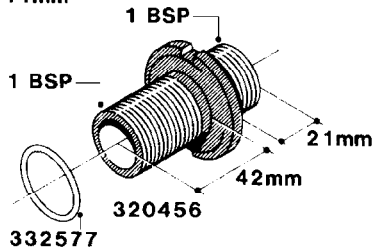

L0060

FITTINGS - BULKHEAD
L0060-HIN, 01:01:16

Page 1

Date 12.08.2020 8:54

parts-n°	order qty	description
141046	1	NUT 3/8" BSP
141341	1	NUT 1/4' BSP
240284	1	O-RING D82,5/75 X 3,5
320456	1	FITT.DK BULKHEAD 1"BSP DOUBLE
320467	1	FITT.DK BULKHEAD 1"BSP SINGLE
320471	1	FITT.DK NUT 1" BSP JAMB
320541	1	FITT.DK BULKHEAD 2-1/2'BSP SIN
320552	1	FITT.DK NUT 2-1/2' BSP JAMB
320644	1	FITT.DK ELB.3/4"HB X 1" BSP
320784	1	FITT.DK CAP 1-1/2" BSP
320795	1	FITT.DK NUT 1-1/2" BSP JAMB
320935	1	FITT.DK BULKHEAD 1/4' BSP SING
320946	1	FITT.DK BULKHEAD 3/8' BSP SING
321296	1	FITT.DK BULKHEAD 1/2" BSP SING
321307	1	FITT.DK NUT 1/2" BSP JAMB
321333	1	FITT.DK BULK 1-1/2" X 1"F BSP
330061	1	O-RING D16/D11X2,5
330072	1	O-RING D53.5/D45.5X4
330212	1	O-RING D19/D14X2.4 F.1/2"NUT
332577	1	O-RING D38/D30X4 F.1" PUR.
332592	1	O-RING D26/D20X3