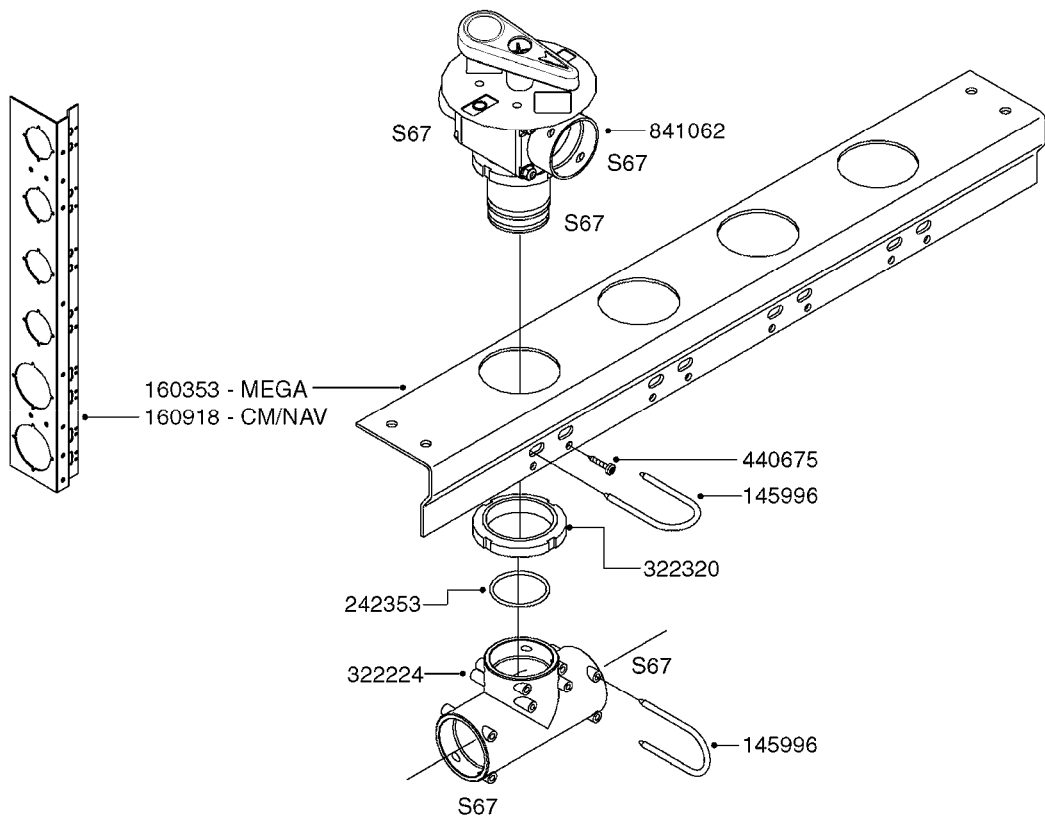

12 VOLT OUTLET BOX  
B0410-HIN, 01:01:16

COMPLETE ASSEMBLIES  
WHOLEGOODS ITEMS

817925 COMPLETE ASSEMBLY

12 VOLT OUTLET BOX  
B0410-HIN, 01:01:16

Page 1

Date 12.08.2020 8:53

parts-n°	order qty	description
260363	1	PLUG 2 POLE 12V
260827	1	PLUG F.EC ATTACHMENTS
260901	1	SPADE F.ELEC CONN.1.5MM BLUE
261060	1	PLUG F.EC ATTACHMENTS
261061	1	SPADE F.ELEC.2 WAY CONNECTOR
261067	1	GROMMET 10-14 GREY
261205	1	FUSE HOLDER
261206	1	FUSE 25 A
261207	1	ELECTRIC CONNECTOR 4MM
261208	1	SPADE F.ELEC.CONNECTOR 4MM
261213	1	WIRE 6.4MM BLACK
261214	1	WIRE 6.4MM RED
283697	1	TIESTRAP 200MM
471122	1	WASHER, M10, Ø20/10.5X 2.0, SS
731853	1	CABLE 2X4MM L=138"
817925	1	OUTLET BOX 12 VOLT ELEC.
978237	1	DECAL OUTLET BOX
39134000	1	BOX, COMPLETE, 12V POWER BOX