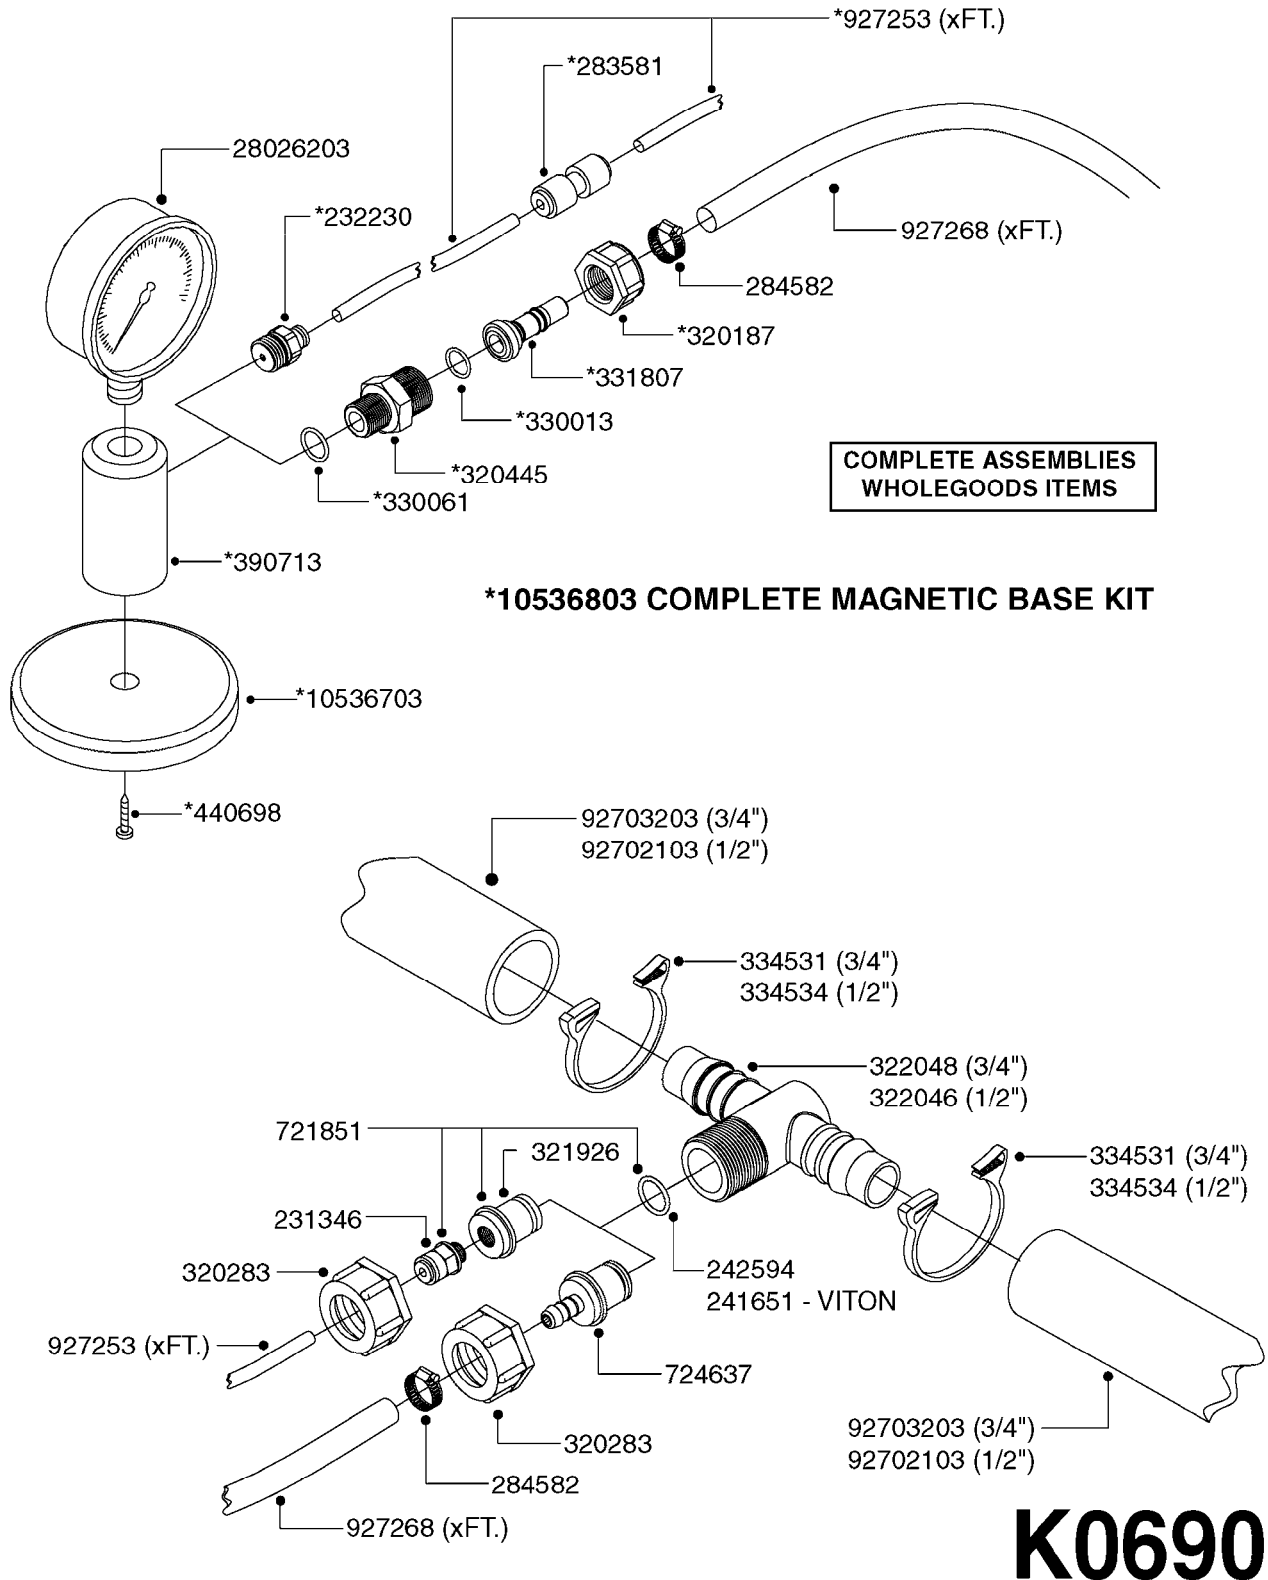

QUICKFILL SYSTEM - S93  
K0620-HIN, 29:05:19

Page 1  
Date 12.08.2020 8:54

parts-n°	order qty	description
145997	1	FITT.DK S-93 FORK
242092	1	O-RING D69.5X3
322105	1	FITT.DK S-93 BULKHEAD DOUBLE
322109	1	FITT.DK S-93 BULKHEAD NUT
334262	1	GASKET F.S-93 BULKHEAD
390691	1	FITT.DK S-93 STR.2"PVC DRILLED
390721	1	FITT.DK S-93 PLUG W/2" NPT THRE
726580	1	FITT. S93 PLUG W/O-RING
727225	1	FITT.DK S-93 ELB.2'PVC W/ORING
727227	1	FITT.DK S-93 STR.2" W/ORING
10531003	1	CAP F.MALE QUICK COUPLER 2"
10533303	1	DECAL CAUTION-LEAK Q.FILL ENG
10604903	1	QUICK COUPLER MALE 2' 90DEG
24001203	1	RBR LANYARD 11" F.QCK FILL CAP
28030203	1	CLAMP HOSE T-BOLT S2" 235-67
72082400	1	VALVE 2"-S93 3 WAY
92702703	1	HOSE PVC SUCT GRAY 2"
97816300	1	DECAL MANIFOLD QUICK-FILL