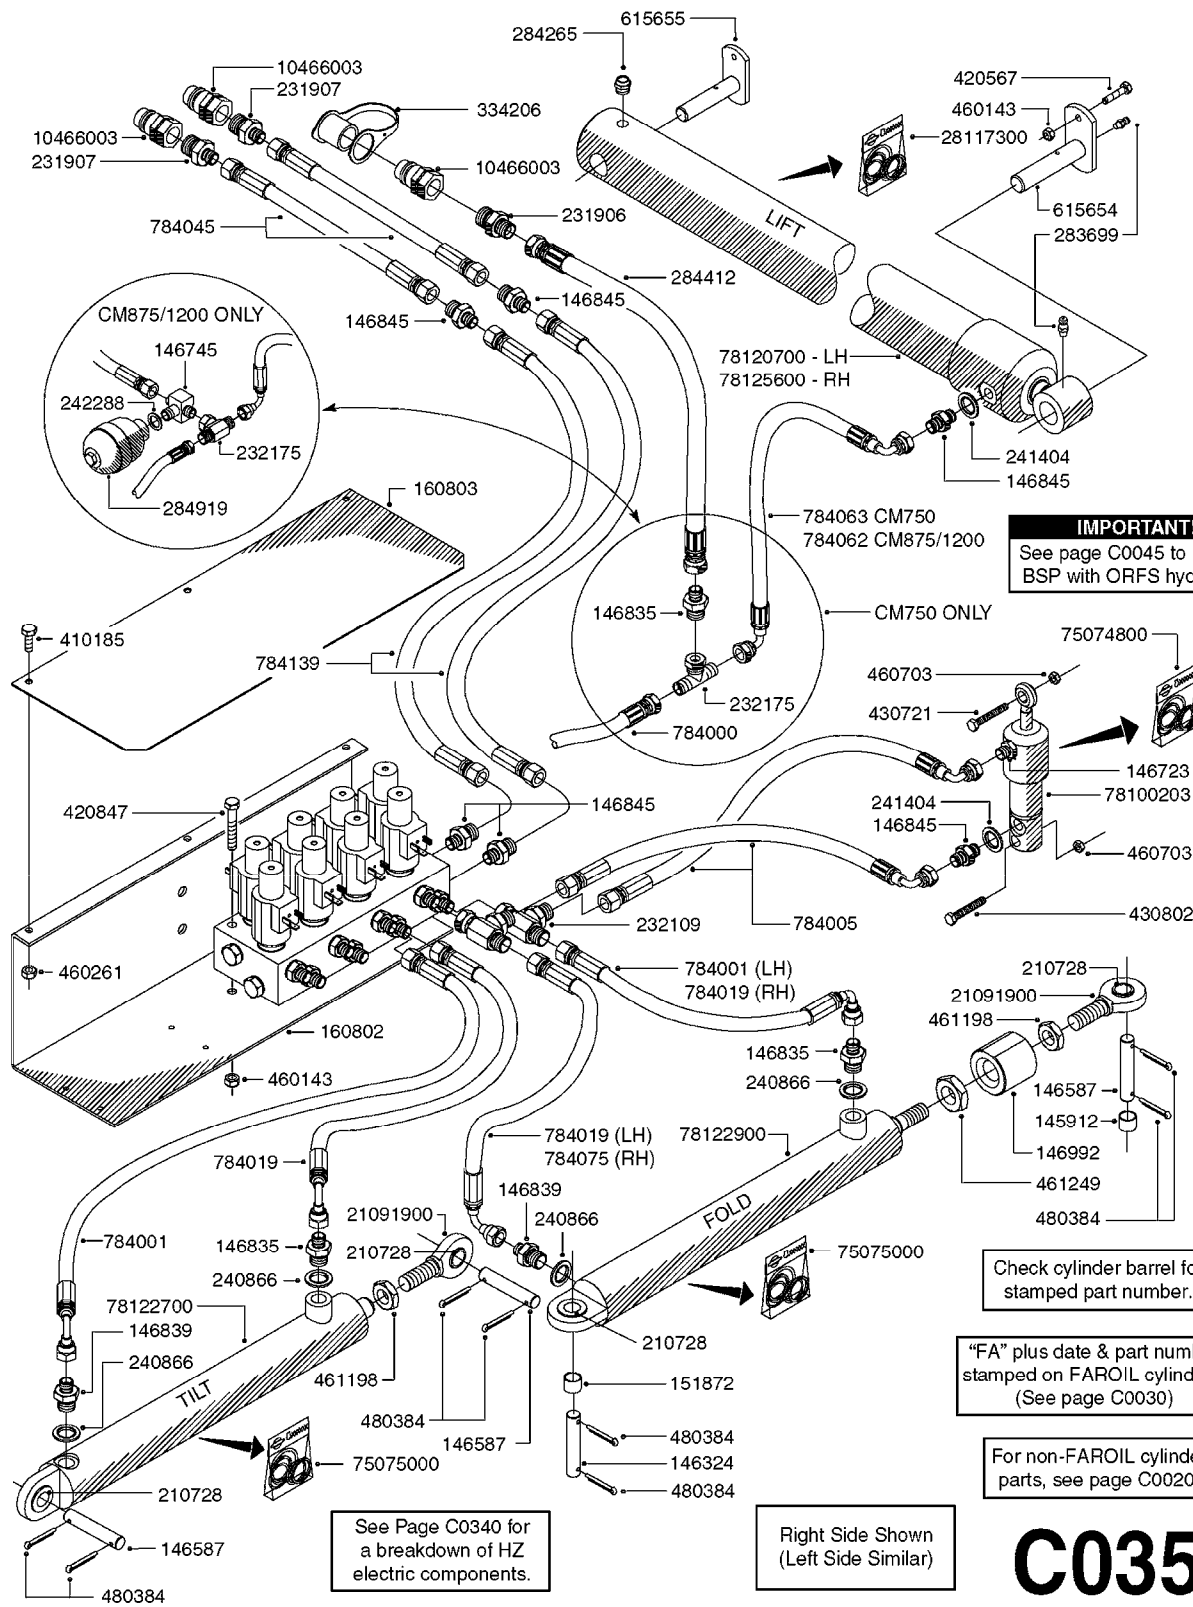

# C0340

HYD EAGLE HZ JOYSTICK 2005  
C0340-HIN, 13:05:19

Page 1  
Date 12.08.2020 8:54

parts-n°	order qty	description
146845	1	HEX NIPPLE 1/4"X1/4"
160802	1	MOUNT PLATE F.HYD SOLENOID'HZ'
160803	1	COVER PLATE F.HYD SOLENOID'HZ'
160804	1	MOUNT BRACKET F.HANDLE
160805	1	MOUNT STRAP F.HANDLE
241404	1	DOWTY SEAL 1/4"
260363	1	PLUG 2 POLE 12V
261266	1	CONNECTOR END F.CABLE HP
261342	1	SPADE F.ELEC.3 WAY CONNECTOR
261651	1	SPADE F.ELEC.6 POLE CONNECTOR
261688	1	SWITCH F. HANDLE WHITE
261689	1	CAP RUBBER F. SWITCH JOYSTICK
261692	1	PLUG ELEC.7 POLE FEMALE F.CABL
261693	1	PLUG ELEC. 7 POLE MALE
261740	1	SPADE F.ELEC.3 POLE CONN.INSUL
262106	1	BULKHEAD F. CABLE 6.5-14 BLACK
262107	1	NUT F. BULKHEAD CABLE GRAY
284871	1	CONTROL HANDLE RIGHT HALF
284872	1	CONTROL HANDLE LEFT HALF
390710	1	SWITCH F.HANDLE GREY MACHINED
410185	1	BOLT HEX 8.8 DEL M6X16
410362	1	BOLT HEX 8.8 SS M6X20
410664	1	BOLT HEX M5 X 20
410922	1	CYL.SKR 8.8 DEL M4X20 RST
420604	1	BOLT HEX 8.8 DEL M10X25 FT DIN933
420847	1	BOLT HEX 8.8 DEL M8X85
440673	1	SCREW F.PLASTIC 5X12 SS
460143	1	LOCK NUT M8 SST A2 DIN985
460202	1	NUT HEX M6
460261	1	NUT HEX M6X1.00 LOCK DIN985 A2 SS
460423	1	NUT HEX M10X1.50 LOCK DIN985A2 SS
460467	1	NUT HEX M5 GALV.
978415	1	DECAL CONTROL HANDLE
983005	1	ELEC. CABLE 2 WIRE X 1.5MM
983074	1	ELEC. CABLE 5 WIRE X 1.5MM
10623203	1	DECAL F.JOYSTICK - FORCE
14010400	1	PLUG 1/4" BSP
14036600	1	MANIFOLD 4-FUNCTION SPC 2004
70137603	1	JUNC. BOX, FLUID, COMPLETE, 2015