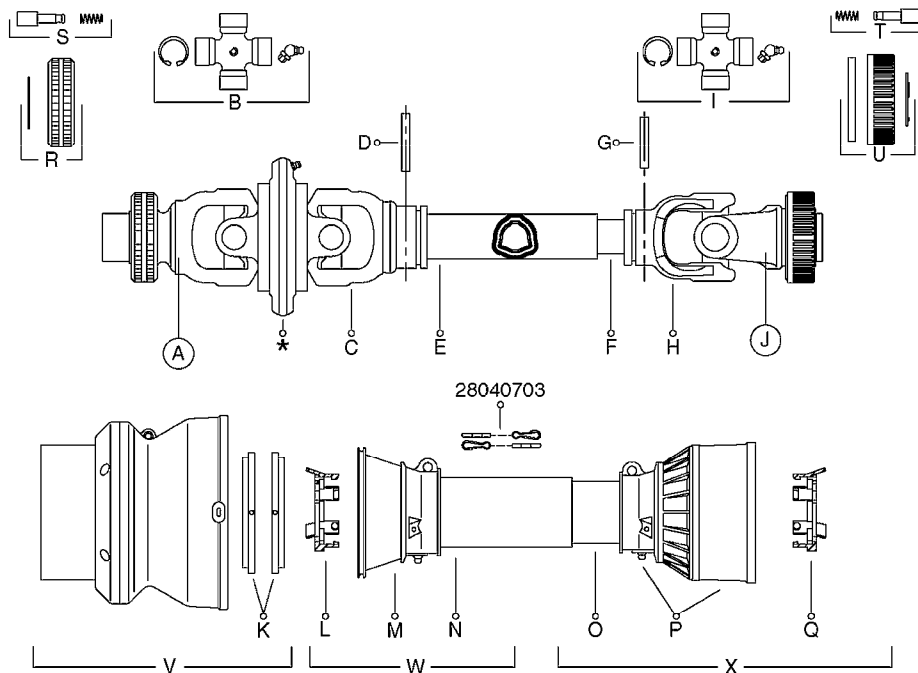

* REPLACE THE ENTIRE PTO IF THIS PART IS DAMAGED

PTO #	10639503	10639603	10639703	829444	829478	829801
TRACTOR	1-3/8" 21-SPLINE	1-3/4" 20-SPLINE	1-3/4" 20-SPLINE	1-3/8" 6-SPLINE	1-3/8" 21-SPLINE	1-3/8" 6-SPLINE
IMPLEMENT	1-3/8" 21-SPLINE	1-3/8" 21-SPLINE	1-3/8" 21-SPLINE	1-3/8" 6-SPLINE	1-3/8" 21-SPLINE	1-3/8" 6-SPLINE
LENGTH	1210/1890	1210/1890	1210/1870	1210/1870	1210/1870	810/1203
A	28009503	28010903	28008403	10627803	28008803	10627803
B	28008903	28008903	10601203	10601203	10601203	10601203
C	28010803	28010803	10627203	10627203	10627203	10627203
D	28009803	28009803	10627103	10627103	10627103	10627103
E	28009003	28009003	10627003	10627003	10627003	10627003
F	28009103	28009103	10627303	28017803	10627303	10627303
G	28009903	28009903	10627403	10627403	10627403	10627403
H	28010103	28010103	10627503	10627503	10627503	10627503
I	28009403	28009403	284042	284042	284042	284042
J	28010203	28010203	28008603	28017903	28008603	28017903
K	28010003	28010003	10602203	10602203	10602203	10602203
L	28010403	28010403	10601703	10601703	10601703	10601703
M	28010503	28010503	10601803	10601803	28018003	10601803
N	28009203	28009203	10596103	10596103	10596103	10596103
O	28009303	28009303	10596203	10596203	10596203	10596203
P	28010603	28010603	10601903	10601903	10601903	10601903
Q	28010703	28010703	10602003	10602003	10602003	10602003
R	10628003	28008503	28008503	10628003	10628003	10628003
S	10627703	28017303	28017303	10627703	28018103	10627703
T	10627703	10627703	10627703	10627703	10627703	10627703
U	28009603	28009603	28008703	XXXXXXXX	28008703	XXXXXXXX
V	28010303	28010303	10602303	10602303	10602303	10602303
W	28017103	28017103	28017403	28017403	28017403	28017403
X	28017203	28017203	28017503	28017503	28017503	28017503

COMPLETE ASSEMBLIES
WHOLEGOODS ITEMS

A0550