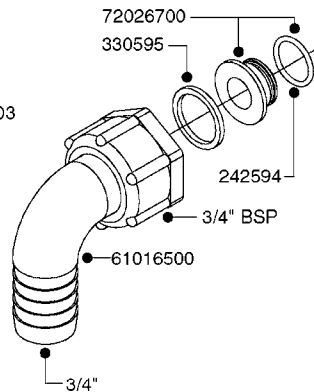

**L0040**

FITTINGS - NIPPLES & ELBOWS  
L0040-HIN, 01:01:16

Page 1  
Date 12.08.2020 8:54

parts-n°	order qty	description
10530803	1	FITT.PO.SE 2.00X2.00 45 DEG.
320191	1	FITT.DK ELB 3/8' BSP 45 DEGREE
320482	1	FITT.DK ELB. 1/2" BSP 60 DEG.
320596	1	FITT.DK ELB 3/8'-1/2'BSP 45DEG
320607	1	FITT.DK HN 3/8M X 3/8F BSP LNG
320633	1	FITT.DK HN 3/8"M X 3/8"F BSP
321451	1	FITT.DK ELB.1-1/2 X1-1/4 80DEG
321532	1	FITT.DK REDUC 3/4' X 1/2' BSP
390233	1	FITT.DK REDUC 1-1/2" X 1" BSP