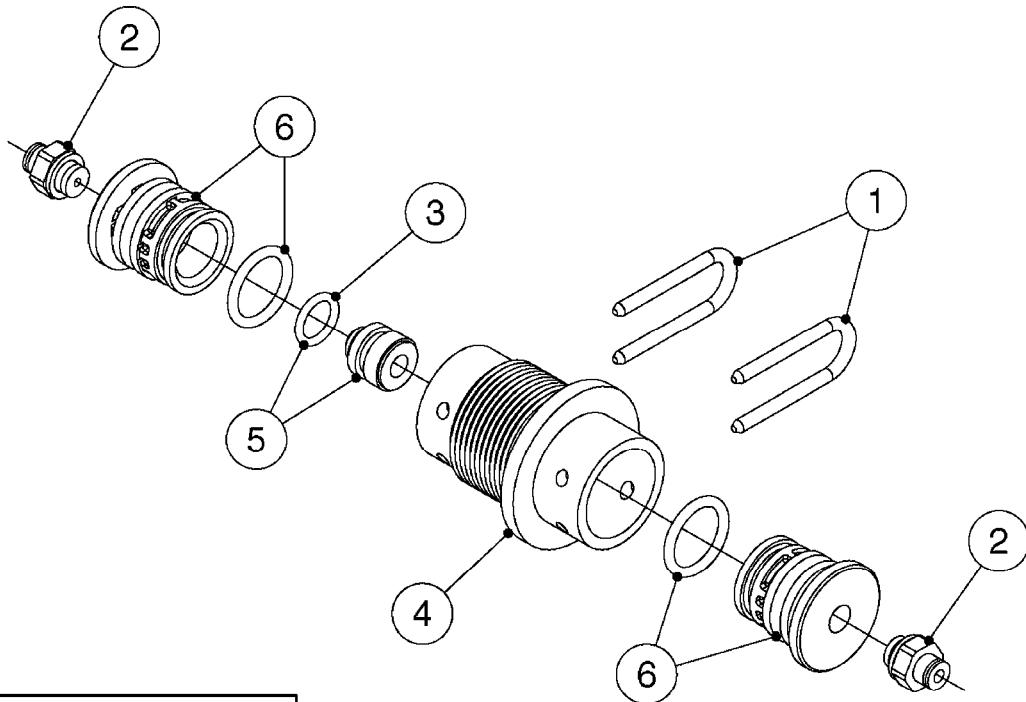

FOR FITTINGS AND
HOSES, SEE SECTION L

B0610

CHECK VALVES - S40
B0610-HIN, 04:01:18

Page 1

Date 12.08.2020 8:54

Pos.	parts-n°	order qty	description
1	145994	1	FITT.DK S-40 FORK
2	231346	1	QUICK COUPLER 1/8"BSP X 4 MM
3	241905	1	O-RING 12,3X2,4 VITON DKR.1,05
4	322102	1	FITT.DK S-40 BULKHEAD
5	615522	1	CHECK VALVE F.FOAM MARKER
6	726693	1	FITT.DK S-40 PLUG 1/8BSP ORING
7	70036203	1	RINSE PRESSURE KIT