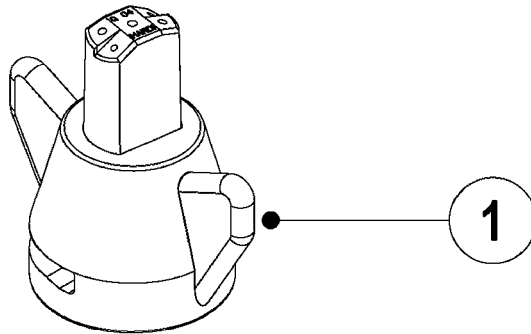

D1060

BOOM-NOZZLES QUINTASTREAM
D1060-HIN, 01:01:16

Page 1

Date 12.08.2020 8:54

Pos.	parts-n°	order qty	description
1	372011	1	NOZZLE ISO QS-015-5H GREEN
1	372012	1	NOZZLE ISO QS-02-5H YELLOW
1	372013	1	NOZZLE ISO QS-03-5H BLUE
1	372014	1	NOZZLE ISO QS-04-5H RED
1	372015	1	NOZZLE ISO QS-05-5H BROWN
1	372016	1	NOZZLE ISO QS-06-5H GREY
1	372017	1	NOZZLE ISO QS-08-5H WHITE
1	372018	1	NOZZLE ISO QS-10-5H LT. BLUE
1	372019	1	NOZZLE ISO QS-15-5H LT. GREEN
2	372002	1	ISO QNTSTRM 015 S-GREEN
2	372003	1	ISO QNTSTRM 02 S-YELLOW
2	372004	1	ISO QNTSTRM 03 S-BLUE
2	372005	1	ISO QNTSTRM 04 S-RED
2	372006	1	ISO QNTSTRM 05 S-BROWN
2	372007	1	ISO QNTSTRM 06 S-GREY
2	372008	1	ISO QNTSTRM 08 S-WHITE
2	372009	1	ISO QNTSTRM 10 S-LT.BLU
2	372010	1	ISO QNTSTRM 15 S-LT.GRN