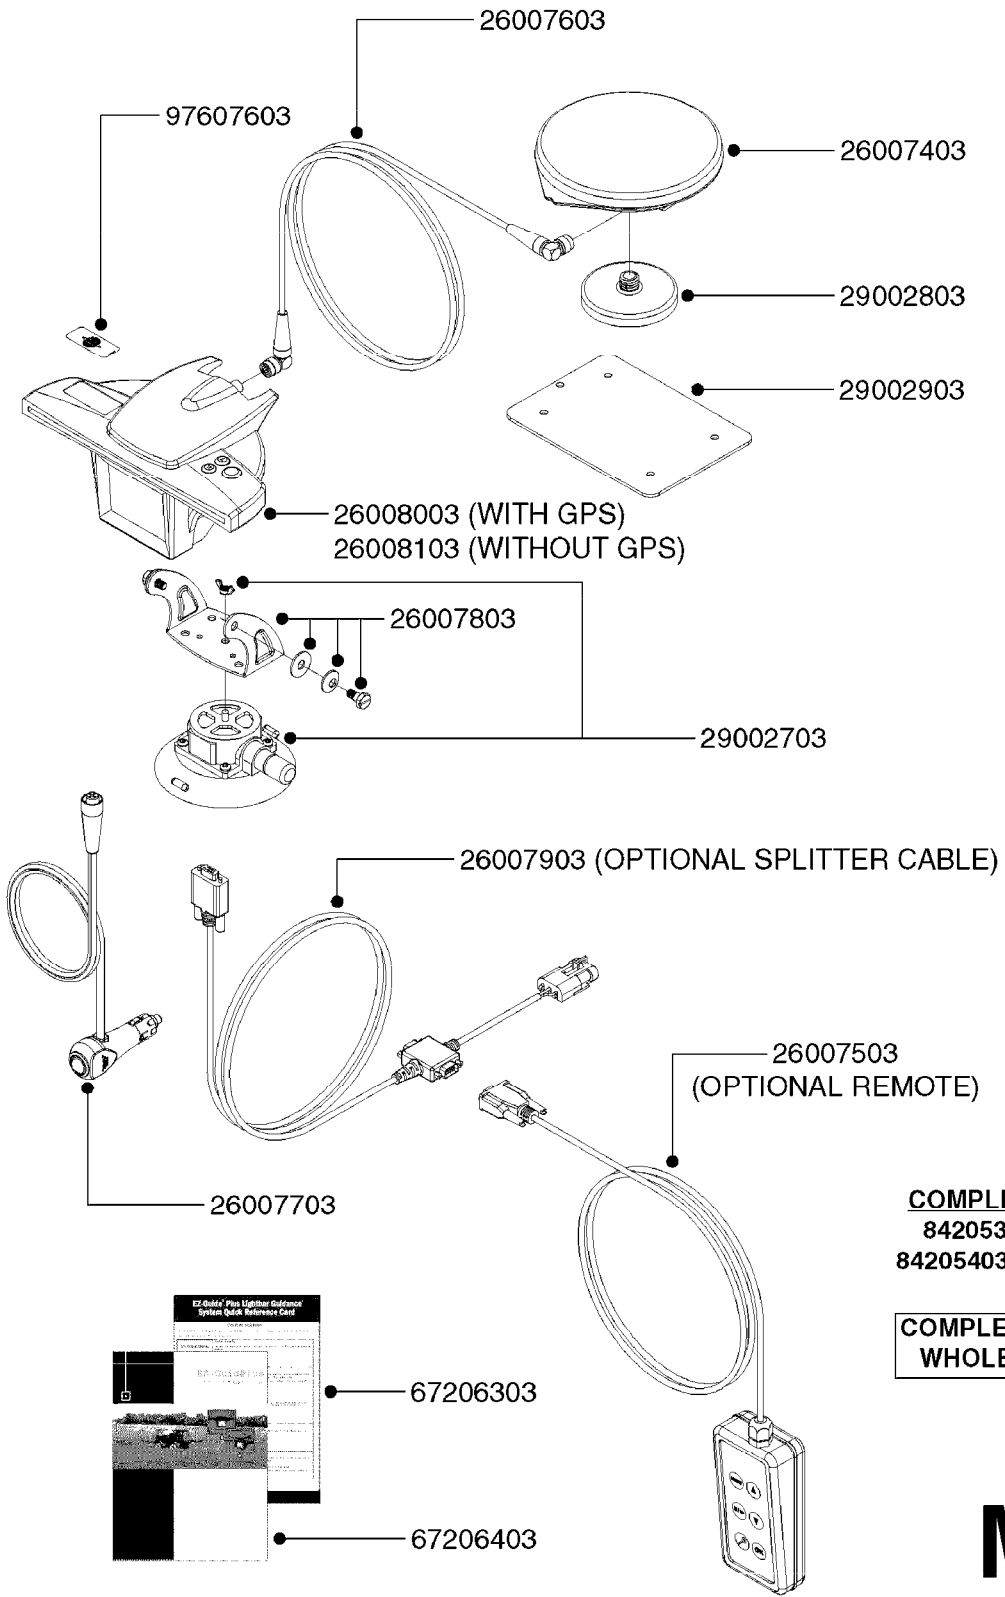

3 COMPLETE ASSEMBLY

HC5500 CABLES

**M0030**

CFX-750 DISPLAY, DGPS  
M0030-HIN, 01:01:16

Page 1

Date 12.08.2020 8:54

Pos.	parts-n°	order qty	description
1	26007603	1	CABLE, ANTENNA, EZGUIDEPLUS
2	26012003	1	NULL MODEM CABLE
3	26021403	1	CFX-750 DISPLAY, DGPS
4	26021603	1	CABLE, POWER BUS, CAN CFX-750
5	26021703	1	CABLE, ASC INTERFACE, CFX-750
6	26021803	1	AG-25 ANTENNA L1/L2 GLN
7	26022103	1	CFX-750 DISPLAY ONLY
8	26022603	1	CFX-750 Basic Power Cable
9	28048203	1	EZ-GUIDE 500 MOUNT F.AG15 ANT.
10	28048303	1	EZ-GUIDE 250/500 RAM MNT.1.5"