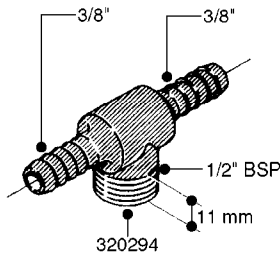

**L0040**

FITTINGS - NIPPLES & ELBOWS  
L0040-HIN, 01:01:16

Page 1  
Date 12.08.2020 8:54

parts-n°	order qty	description
10530803	1	FITT.PO.SE 2.00X2.00 45 DEG.
320191	1	FITT.DK ELB 3/8' BSP 45 DEGREE
320482	1	FITT.DK ELB. 1/2" BSP 60 DEG.
320596	1	FITT.DK ELB 3/8'-1/2'BSP 45DEG
320607	1	FITT.DK HN 3/8M X 3/8F BSP LNG
320633	1	FITT.DK HN 3/8"M X 3/8"F BSP
321451	1	FITT.DK ELB.1-1/2 X1-1/4 80DEG
321532	1	FITT.DK REDUC 3/4' X 1/2' BSP
390233	1	FITT.DK REDUC 1-1/2" X 1" BSP