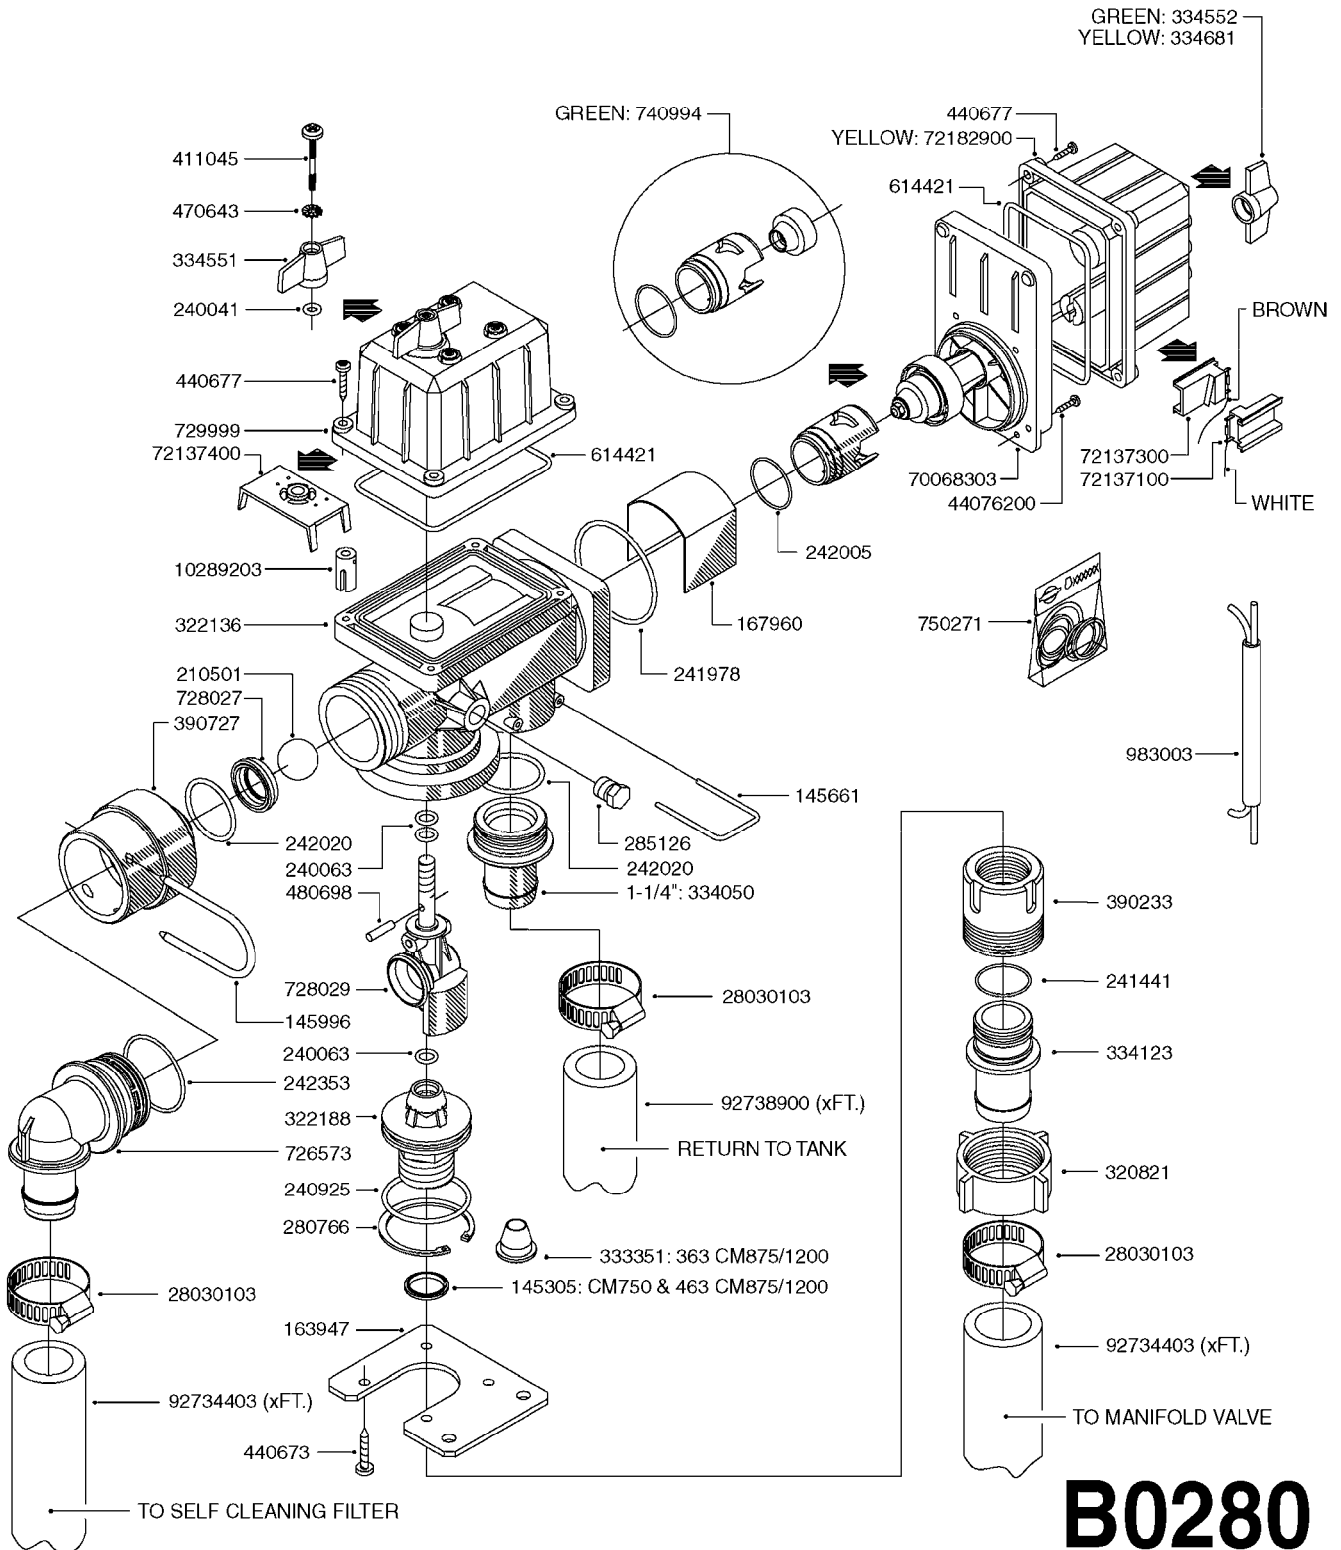

Note: For "Bondioli" PTO's (previous supplier) - see page A0510.

COMPLETE ASSEMBLIES  
WHOLEGOOD ITEMS

**A0580**

PTO SHAFTS - AMA DIAPHRAGM  
A0580-HIN, 01:01:16

Page 1

Date 12.08.2020 8:53

parts-n°	order qty	description
829482	1	PTO 1-3/8/6X25MM X 600MM 1202
829483	1	PTO 1-3/8/6X30MM x 610MM 1302
829484	1	PTO 1-3/8/6X1-3/8/6X575MM 361
829487	1	PTO 1-3/8/6X1-3/8/6X870MM 361
28062103	1	PTO YOKE 1-3/8X6 AMA
28062203	1	UNIV.JOINT CAT.1 AMA
28062303	1	PTO YOKE D25 AMA
28062403	1	DECAL - DANGER ROTATING SHAFT
28062503	1	DECAL - DANGER MISSING GUARD
28062603	1	SAFETY CHAIN F.PTO AMA
28062703	1	PTO OUTER 1-3/8X6 (NO SHIELD)
28062803	1	PTO INNER D25 (NO SHIELD)
28062903	1	PTO SHIELD COMPLETE
28063003	1	PTO YOKE D30 AMA
28063103	1	PTO INNER D30 (NO SHIELD)
28063203	1	PTO INNER 1-3/8X6 (NO SHIELD)
28063303	1	PTO SHIELD COMPLETE
28063403	1	PTO OUTER 1-3/8X6 (NO SHIELD)
28063503	1	PTO INNER 1-3/8X6 (NO SHIELD)
28093403	1	PTO OUTER TUBE BEARING AMA
28093503	1	PTO INNER TUBE BEARING AMA