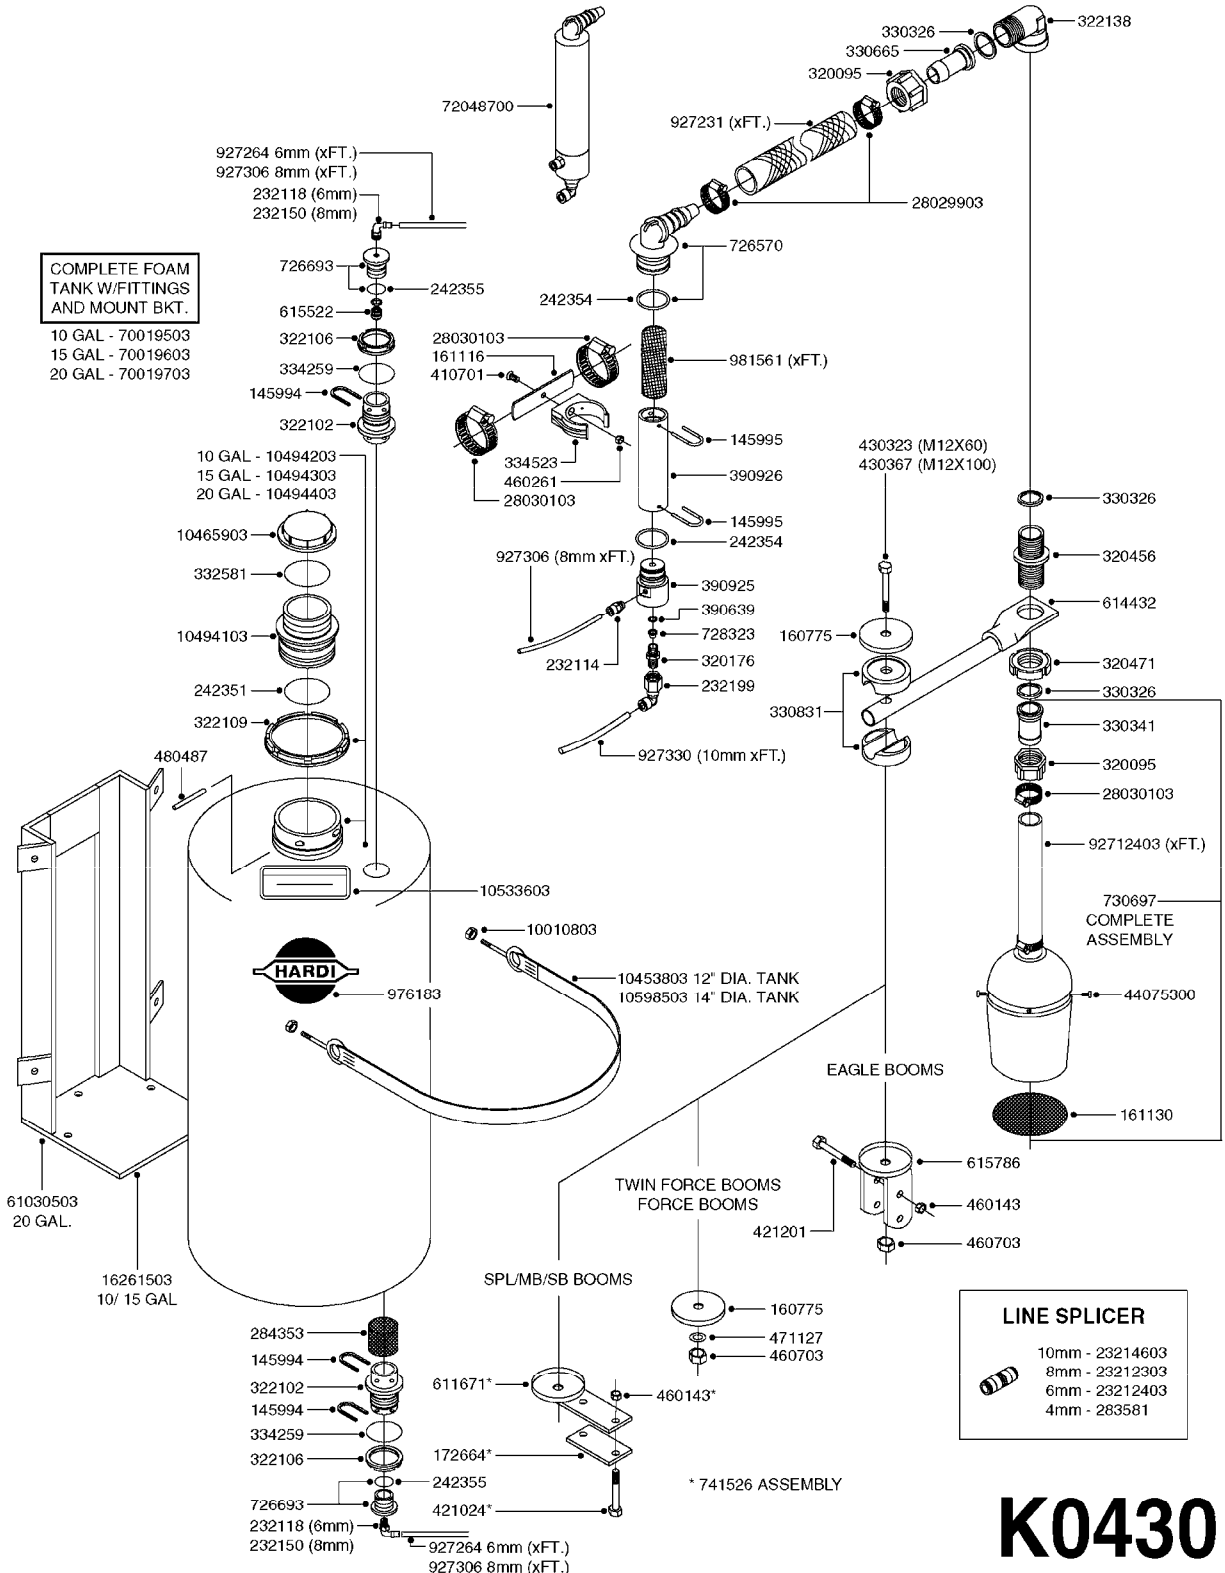

COMPLETE FOAM TANK W/FITTINGS AND MOUNT BKT.
10 GAL - 70019503
15 GAL - 70019603
20 GAL - 70019703

FOAMMARKER TANK/DROPPER 2000
K0430-HIN, 05:12:19

Page 1
Date 12.08.2020 8:54

parts-n°	order qty	description
145994	1	FITT.DK S-40 FORK
145995	1	FITT.DK S-53 FORK
160775	1	WASHER F. FRICTION PLATE
161116	1	FLATBAR PLATE 3 X 25 X 110
161130	1	FILTER SCREEN F/FOAM DROPPER
172664	1	FLATBAR BACKING PLATE
232114	1	COUPLER 1/8" THREADX8MM HOSE
232118	1	HOSE CONN. 90DEG 1/8'X 6MM PE
232150	1	HOSE CONN. 90DEG. 1/8'X8MM PE
232199	1	COUPLER 3/8' BSP-90/10MM HOSE
242351	1	O-RING D69.5X3.0 VITON F.S-93
242354	1	O-RING D32.2X3.0 VITON
242355	1	O-RING D19.2X3.0 VITON F.S-40
283581	1	HOSE CONNECTOR STR. F.4MM PE
284353	1	SPONGE FOR FOAM MARKER
320095	1	FITT.DK NUT 1" BSP
320176	1	FITT.DK HN 3/8"X1/2" BSP
320456	1	FITT.DK BULKHEAD 1"BSP DOUBLE
320471	1	FITT.DK NUT 1" BSP JAMB
322102	1	FITT.DK S-40 BULKHEAD
322106	1	FITT.DK S-40 BULKHEAD NUT
322109	1	FITT.DK S-93 BULKHEAD NUT
322138	1	FITT.DK ELB 1"M X 1"F BSP
330326	1	O-RING D30/D24X2 F.1"NUT
330341	1	FITT.DK HB 1" F. 1" NUT
330665	1	FITT.DK HB 3/4"F.1" NUT
330831	1	FRICTION PLATE
332581	1	GASKET F. 1-1/2" BSP CAPNUT.
334259	1	GASKET F. S-40 BULKHEAD
334523	1	PIPE HOLDER Ø51.5
390639	1	O-RING F.NOZZLE FILTER
390925	1	FITTING F.FOAM MIX.CHAMB. STD
390926	1	TUBE,MIX CHAMB. FOAM MARK STD
410701	1	SCREW M6X16 GALV.
421024	1	BOLT HEX 8.8 DEL M8X60
421201	1	BOLT HEX 8.8 DEL M8X70
430323	1	BOLT HEX 8.8 DEL M12X60
430367	1	BOLT HEX 8.8 DEL M12X100 DIN931
460143	1	LOCK NUT M8 SST A2 DIN985
460261	1	NUT HEX M6X1.00 LOCK DIN985 A2 SS
460703	1	NUT HEX M12X1.75 LOCK DIN985A2 SS
471127	1	WASHER, M12, Ø24/13X24X2.5 SS
480487	1	PIN M5X60 SLOTTED GALV
611671	1	BREAK AWAY HOLDER F-MARKER
614432	1	BREAK AWAY ARM F. FOAM MARKER
615522	1	CHECK VALVE F.FOAM MARKER
615786	1	MOUNT BKT. F.FOAM DROPPER 98
726570	1	FITT.DK S-53 ELB.3/4" W.ORING
726693	1	FITT.DK S-40 PLUG 1/8BSP ORING
728323	1	VALVE NON-RETURN
730697	1	FOAM DROPPER COMP. BLACK '97
741526	1	FOAM DROPPER MT. KIT MB-SPL
927231	1	HOSE R X PVCX3/4 CLR/BRD 0012"
927264	1	HOSE R X PE D6/D4 X 0012"
927306	1	HOSE R X PE D8/D6 X 0012"BLACK
927330	1	HOSE R X PE D10/D8 X 012"BLACK
976183	1	DECAL COMPANY D.18,2 X 29,6
981561	1	SPONGE MAT. MIX.CHAMBER-x0012"
10010803	1	NUT HEX NC (NYLON LOCK) 5/16
10453803	1	STRAP F.FOAMER TANK (755mm)
10465903	1	*LID F.FOAM MARKER, DRILLED