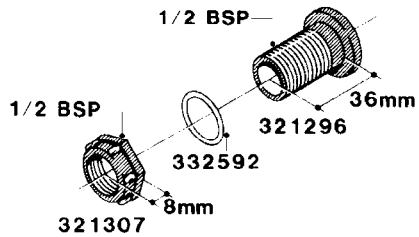

L0060

FITTINGS - BULKHEAD
L0060-HIN, 01:01:16

Page 1

Date 12.08.2020 8:54

parts-n°	order qty	description
141046	1	NUT 3/8" BSP
141341	1	NUT 1/4' BSP
240284	1	O-RING D82,5/75 X 3,5
320456	1	FITT.DK BULKHEAD 1"BSP DOUBLE
320467	1	FITT.DK BULKHEAD 1"BSP SINGLE
320471	1	FITT.DK NUT 1" BSP JAMB
320541	1	FITT.DK BULKHEAD 2-1/2'BSP SIN
320552	1	FITT.DK NUT 2-1/2' BSP JAMB
320644	1	FITT.DK ELB.3/4"HB X 1" BSP
320784	1	FITT.DK CAP 1-1/2" BSP
320795	1	FITT.DK NUT 1-1/2" BSP JAMB
320935	1	FITT.DK BULKHEAD 1/4' BSP SING
320946	1	FITT.DK BULKHEAD 3/8' BSP SING
321296	1	FITT.DK BULKHEAD 1/2" BSP SING
321307	1	FITT.DK NUT 1/2" BSP JAMB
321333	1	FITT.DK BULK 1-1/2" X 1"F BSP
330061	1	O-RING D16/D11X2,5
330072	1	O-RING D53.5/D45.5X4
330212	1	O-RING D19/D14X2.4 F.1/2"NUT
332577	1	O-RING D38/D30X4 F.1" PUR.
332592	1	O-RING D26/D20X3