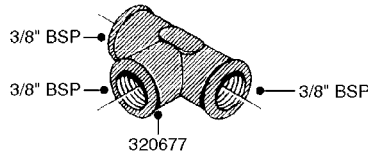

**L0010**

parts-n°	order qty	description
240085	1	O-RING D13,1/8,3X02,4 NITRIL
241441	1	O-RING D29.3X3
242594	1	O-RING D14 X 1.78 SCH.70-EPDM
320084	1	FITT.DK NUT 1/2" BSP
320095	1	FITT.DK NUT 1" BSP
320117	1	FITT.DK CONN.1/2"BSP F. 1" CAP
320187	1	FITT.DK CAP 3/8" BSP BLACK
320283	1	FITT.DK NUT 3/4"BSP
320821	1	FITT.DK NUT 1-1/2" BSP
321495	1	FITT.DK REDUC 1/4'BSP F.3/4'NT
321576	1	FITT.DK CONN 1/2"BSP F.3/4"NUT
330013	1	O-RING 2.5 X 10 PUR
330212	1	O-RING D19/D14X2.4 F.1/2"NUT
330326	1	O-RING D30/D24X2 F.1"NUT
330341	1	FITT.DK HB 1" F. 1" NUT
330595	1	O-RING D24.6/D20X2.1 -3/4"
330665	1	FITT.DK HB 3/4"F.1" NUT
330676	1	FITT.DK HB 3/8" F. 1/2" NUT
330687	1	FITT.DK HB 1/2" F. 1/2" NUT
330691	1	FITT.DK HB 3/4'F.3/4' NUT
330783	1	FITT.DK HB 3/8"F.3/8" NUT
331262	1	FITT.DK HB 1-1/2" F. 1-1/2"NUT
331273	1	O-RING D44/D38X2 F.1-1/2"
331446	1	FITT.DK HB 1" F.1-1/2" NUT
331807	1	FITT.DK HB 5/16" F.3/8" NUT
332286	1	FITT.DK HB 1/2" F. 3/4" NUT
332905	1	FITT.DK HB 1/2" F. 3/4" CAP
332927	1	FITT.DK PLUG F. NOZZLE TUBE
333292	1	FITT.DK HB 1"O'RING F.1-1/2"
333664	1	FITT.DK HB 5/16' F. 1/2' NUT
334044	1	FITT.DK HB 3/4' F. 3/4' CAP
334059	1	FITT.DK EL 1" 110 DEG.F.1-1/2"
334123	1	FITT.DK HB 1-1/4"O-RNG F.1-1/2"
334150	1	FITT.DK HB 1-1/4" 110 F.1-1/2"
390542	1	PLUG WASHER FOR 3/4'CAP NUT
716236	1	FITT.DK HB 1/2" ASSY. F. 3/4"
716413	1	FITT.DK PLUG ASSY. F.NOZ TUBE
717426	1	FITT.DK REDUC 1/4"BSP F.3/4"N
720856	1	FITT.DK 1/2'BSP ASSY.F.3/4'NUT
724621	1	FITT.DK HB 3/4"ASSY F.3/4" NUT