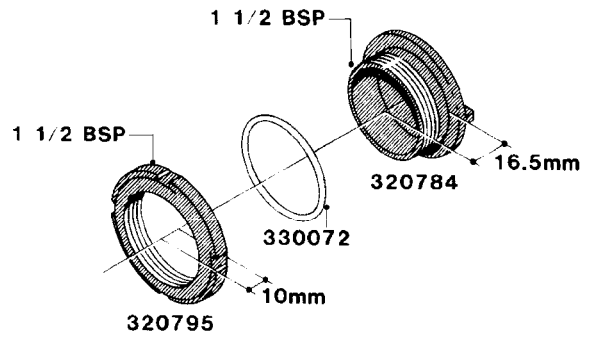

L0060

FITTINGS - BULKHEAD
L0060-HIN, 01:01:16

Page 1

Date 12.08.2020 8:54

parts-n°	order qty	description
141046	1	NUT 3/8" BSP
141341	1	NUT 1/4' BSP
240284	1	O-RING D82,5/75 X 3,5
320456	1	FITT.DK BULKHEAD 1"BSP DOUBLE
320467	1	FITT.DK BULKHEAD 1"BSP SINGLE
320471	1	FITT.DK NUT 1" BSP JAMB
320541	1	FITT.DK BULKHEAD 2-1/2'BSP SIN
320552	1	FITT.DK NUT 2-1/2' BSP JAMB
320644	1	FITT.DK ELB.3/4"HB X 1" BSP
320784	1	FITT.DK CAP 1-1/2" BSP
320795	1	FITT.DK NUT 1-1/2" BSP JAMB
320935	1	FITT.DK BULKHEAD 1/4' BSP SING
320946	1	FITT.DK BULKHEAD 3/8' BSP SING
321296	1	FITT.DK BULKHEAD 1/2" BSP SING
321307	1	FITT.DK NUT 1/2" BSP JAMB
321333	1	FITT.DK BULK 1-1/2" X 1"F BSP
330061	1	O-RING D16/D11X2,5
330072	1	O-RING D53.5/D45.5X4
330212	1	O-RING D19/D14X2.4 F.1/2"NUT
332577	1	O-RING D38/D30X4 F.1" PUR.
332592	1	O-RING D26/D20X3