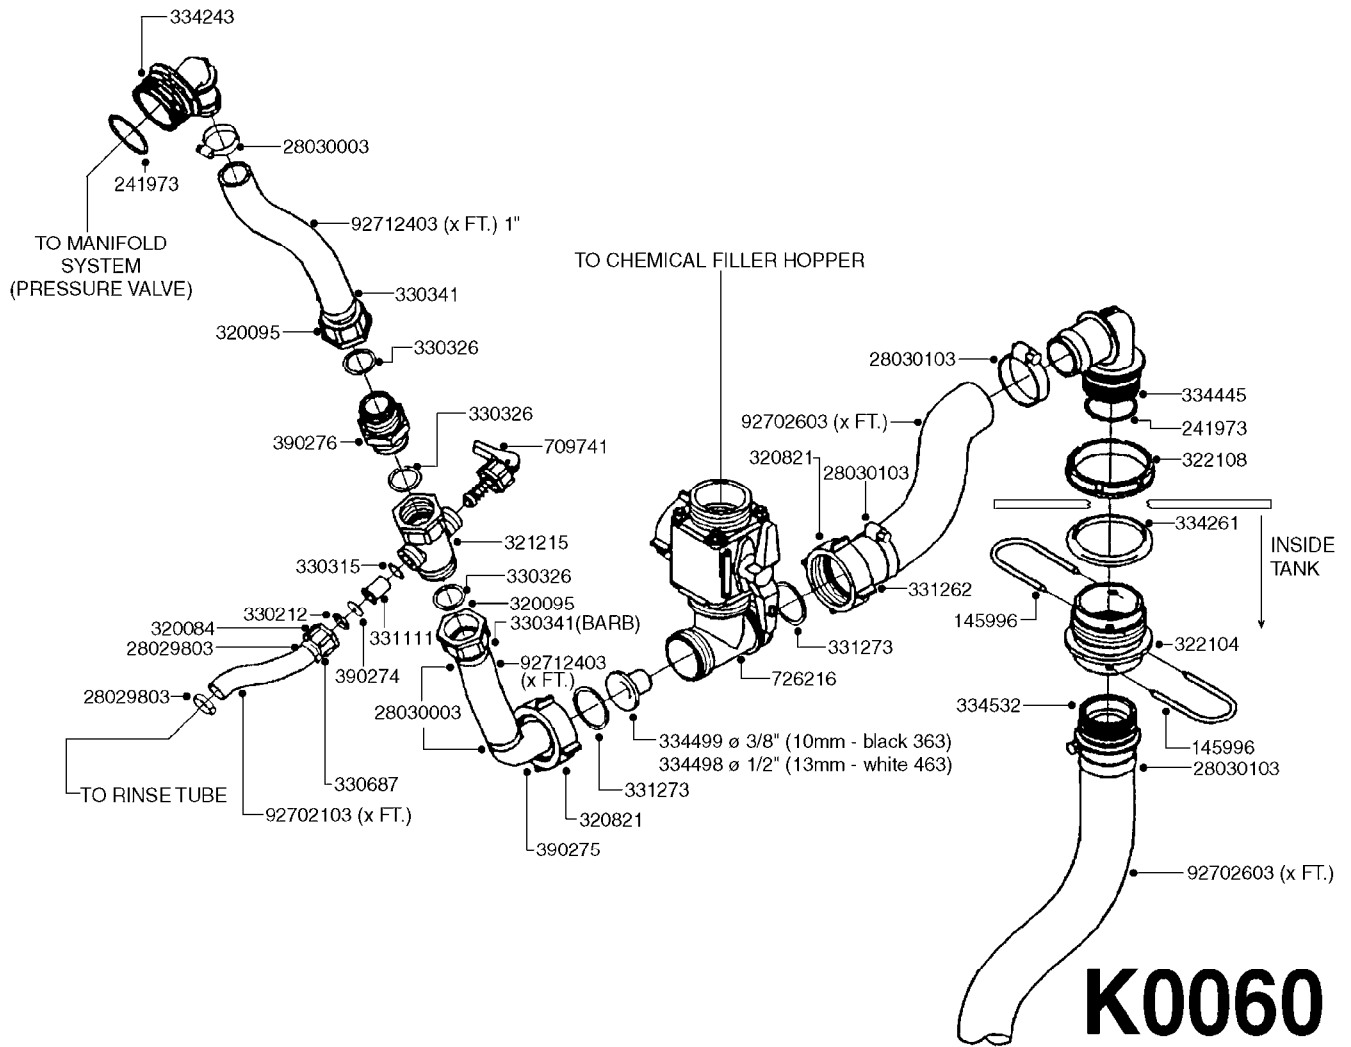

Date 12.08.2020 8:54

parts-n°	order qty	description
142516	1	SCREW SET M10 BENT F. LOCKING
165557	1	WASHER D28.0/D12.2X2.0 SS
168298	1	INTERM BRACKET
170594	1	170594
194075	1	MOUNT ARM F.CHEM.FILL BRACKET
220820	1	SPRING D20.5/2.0 0-50MM
281897	1	COVER PLUG
334571	1	PLUG 40x40x2 F.SQ.TUBE
420825	1	BOLT HEX 8.8 DEL M10X65
421002	1	BOLT HEX 8.8 DEL M10X30 FT DIN933
430323	1	BOLT HEX 8.8 DEL M12X60
430438	1	BOLT HEX 8.8 DEL M12X65
430721	1	BOLT HEX 8.8 DEL M12X40 FT
430802	1	BOLT HEX 8.8 DEL M12X75
430892	1	BOLT HEX 8.8 DEL M12X110
460423	1	NUT HEX M10X1.50 LOCK DIN985A2 SS
460703	1	NUT HEX M12X1.75 LOCK DIN985A2 SS
471128	1	WASHER, M16, Ø30/17.0X 3.0, SS
480384	1	PIN COTTER 3/16 x 1-1/2"
480502	1	PIN RETAINING M10X50 DIN 1481
614631	1	FOOT PEDAL FOR FILLER
614632	1	SOCKET FOR SUSPENSION LEFT
614633	1	SOCKET FOR SUSPENSION RIGHT
614634	1	MOUNT BRACKET F.ACCESS. RIGHT
614635	1	MOUNT BRACKET F. ACCESS. LEFT
615276	1	BRACKET F.CHEM.FILL MOUNT
615637	1	MNT. BRKT. MEGA CHEM. FILLER
615638	1	MOUNT BKT.F.CHEM FILLER MEGA
616048	1	HOSE HOLDER
636155	1	CENTER-PCS. F.SUSPENSION
636158	1	TELESCOPE HOLDER
636159	1	TELESCOPE PIPE F.HARDI FILLER
636750	1	636750
637176	1	CONSOLE F. CHEMFILL BRACKET