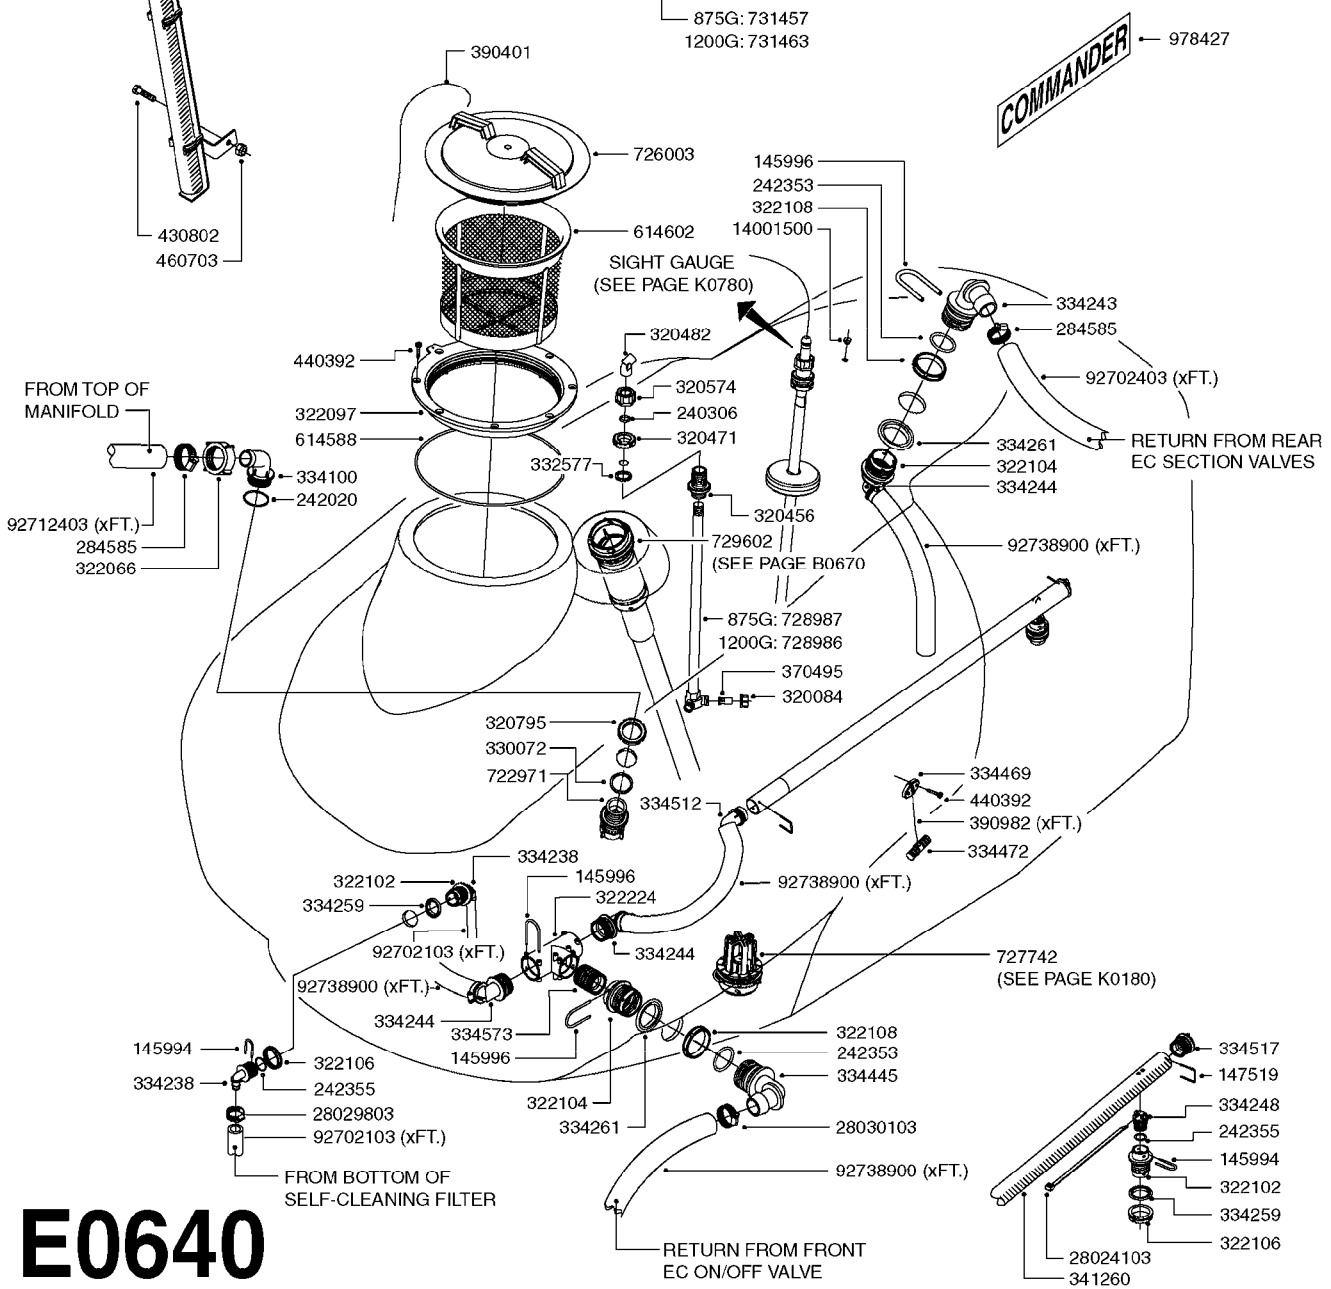

TANK - CM 875/1200  
E0640-HIN, 01:01:16

SIGHT GAUGE (SEE PAGE K0780)

978403

978427

**E0640**

TANK - CM 875/1200  
E0640-HIN, 01:01:16

Page 1  
Date 12.08.2020 8:54

parts-n°	order qty	description
145994	1	FITT.DK S-40 FORK
145996	1	FITT.DK S-67 FORK
147519	1	CLAMP D3/32 L=52MM
240306	1	O-RING D29/D21X4
242020	1	O-RING 39.2 X 3 VITON
242353	1	O-RING 3 X 44.2 VITON
242355	1	O-RING D19.2X3.0 VITON F.S-40
284585	1	CLAMP HOSE GEAR 1" MINI 020
320084	1	FITT.DK NUT 1/2" BSP
320456	1	FITT.DK BULKHEAD 1"BSP DOUBLE
320471	1	FITT.DK NUT 1" BSP JAMB
320482	1	FITT.DK ELB. 1/2" BSP 60 DEG.
320574	1	FITT.DK NUT 1" BSP SPECIAL
320795	1	FITT.DK NUT 1-1/2" BSP JAMB
322066	1	FITT.DK S-56 NUT
322097	1	THREADED RING F. LID
322102	1	FITT.DK S-40 BULKHEAD
322104	1	FITT.DK S-67 BULKHEAD
322106	1	FITT.DK S-40 BULKHEAD NUT
322108	1	FITT.DK S-67 BULKHEAD NUT
322224	1	FITT.DK S-67 TEE
330072	1	O-RING D53.5/D45.5X4
332577	1	O-RING D38/D30X4 F.1" PUR.
334100	1	FITT.DK S-61 ELB.1" 110 DEG.
334238	1	FITT.DK S-40 ELB.1/2"
334243	1	FITT.DK S-67 ELB.1"
334244	1	FITT.DK S-67 ELB.1-1/4"
334248	1	FITT.DK S-40 PLUG
334259	1	GASKET F. S-40 BULKHEAD
334261	1	GASKET F. S-67 BULKHEAD
334445	1	FITT.DK S-67 ELB.1-1/2"
334469	1	CLEVIS F.CORD TOP DRAIN ASSY.
334472	1	HANDLE FOR TOP DRAIN
334512	1	FITT.DK SPEC.ELB.1-1/4"110DEG
334517	1	END CAP F. SPARGER TUBE
334573	1	FITT.DK S-67 CONNECTOR
341260	1	SPARGE TUBE COMMANDER
370495	1	NOZZLE INJECTOR 5066-3.0
390401	1	CORD NYLON F.LID 900MM
390982	1	CORD NYLON 4000MM
430802	1	BOLT HEX 8.8 DEL M12X75
440392	1	SCREW 6.3 X 25.0 DIN7981C TORX
460703	1	NUT HEX M12X1.75 LOCK DIN985A2 SS
614588	1	SEAL F. LID
614602	1	FILTER BASKET
722971	1	SAFETY VALVE SCF 217PSI(15BAR)
726003	1	LID F. TANK
727742	1	TOP DRAIN CORD TYPE
728986	1	AGITATION TUBE L=54.88"
728987	1	AGITATION TUBE L=47.44"
729602	1	TOP SUCTION KIT NAV 2"
731457	1	TANK ASSY COMPLETE CM875
731463	1	TANK ASSY COMPLETE CM1200
978403	1	DECAL COMPANY 280 X 450
978427	1	DECAL COMMANDER 125 X 600MM
14001500	1	GROMMET F.TOP DRAIN CORD
28024103	1	TIE STRAP L=8" x W=3/16"
28029803	1	CLAMP HOSE GEAR P1/2" 6708
28030103	1	CLAMP HOSE GEAR P5/4-S1.5"6724
92702103	1	HOSE R X1/2" X300PSI WP X0012"
92702403	1	HOSE PVC SUCT GRAY 1"