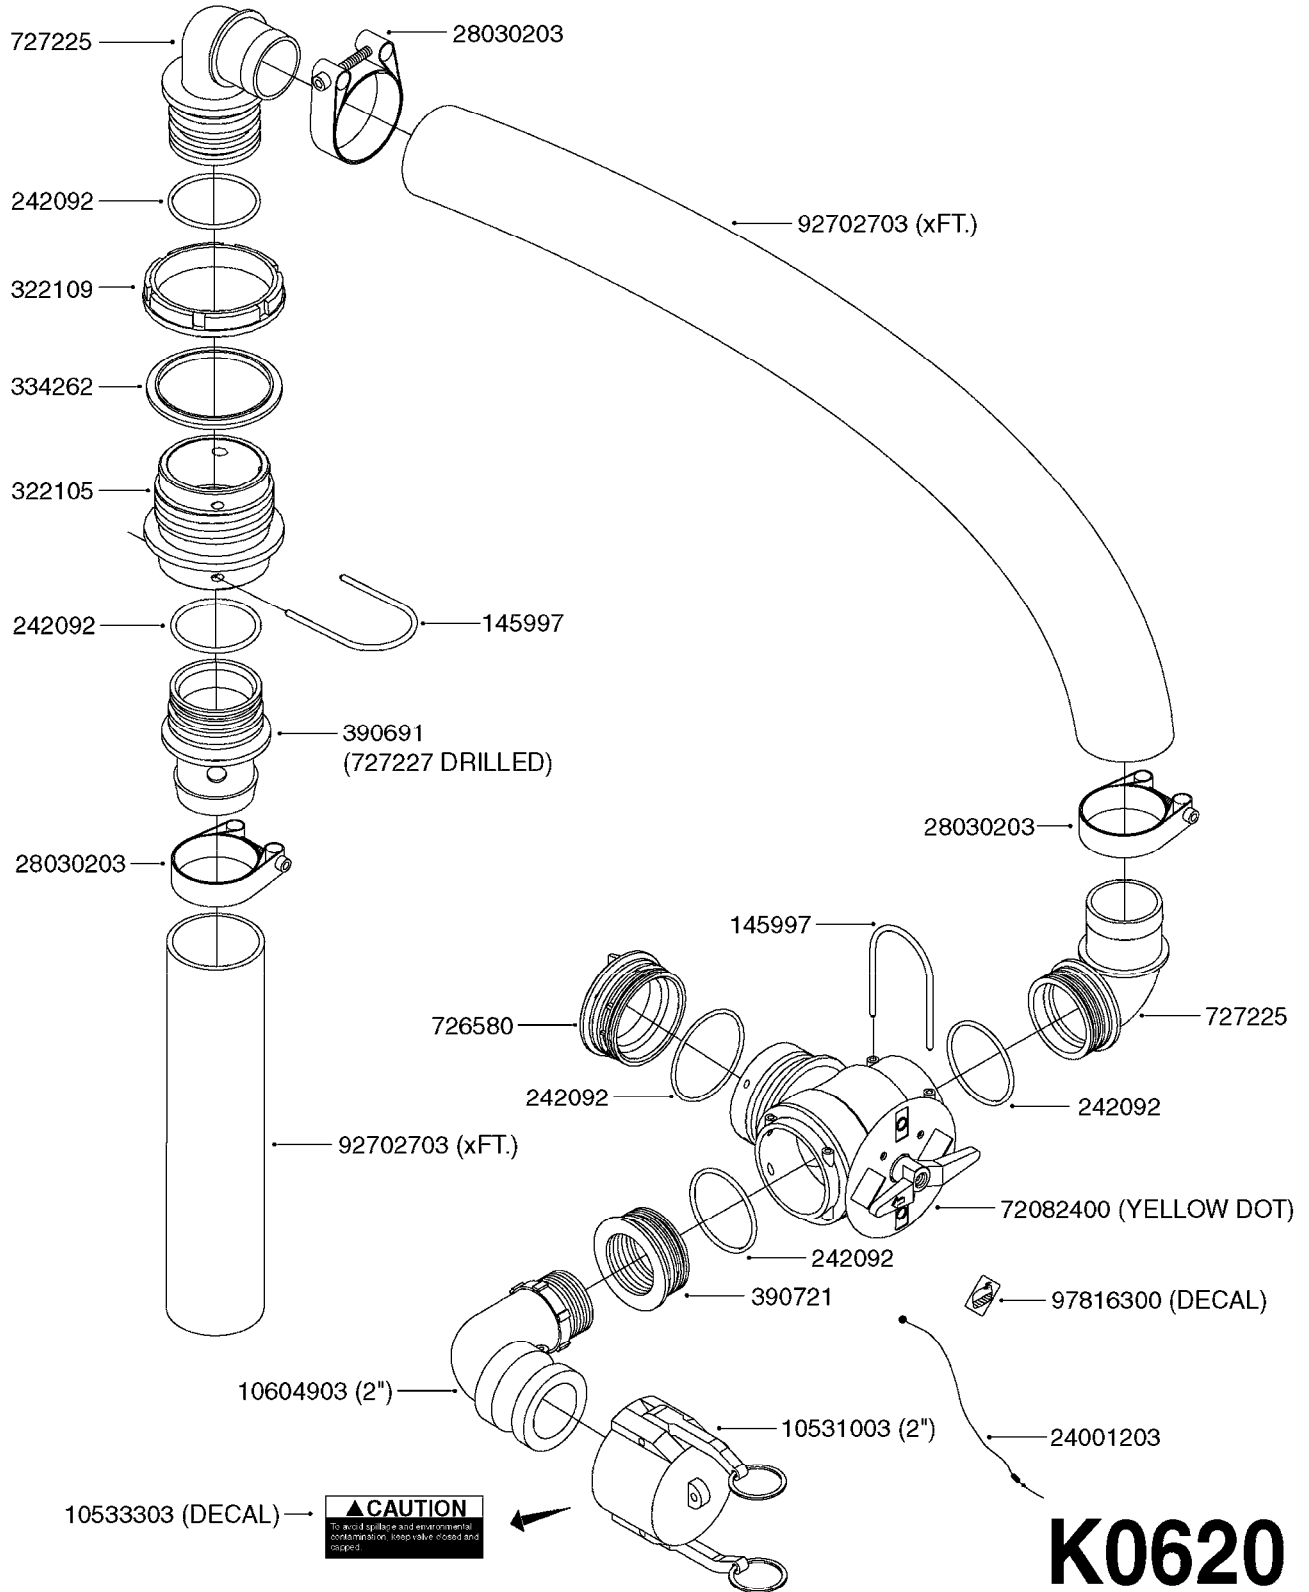

QUICKFILL SYSTEM - S93  
K0620-HIN, 29:05:19

Page 1  
Date 12.08.2020 8:54

parts-n°	order qty	description
145997	1	FITT.DK S-93 FORK
242092	1	O-RING D69.5X3
322105	1	FITT.DK S-93 BULKHEAD DOUBLE
322109	1	FITT.DK S-93 BULKHEAD NUT
334262	1	GASKET F.S-93 BULKHEAD
390691	1	FITT.DK S-93 STR.2"PVC DRILLED
390721	1	FITT.DK S-93 PLUG W/2" NPT THRE
726580	1	FITT. S93 PLUG W/O-RING
727225	1	FITT.DK S-93 ELB.2'PVC W/ORING
727227	1	FITT.DK S-93 STR.2" W/ORING
10531003	1	CAP F.MALE QUICK COUPLER 2"
10533303	1	DECAL CAUTION-LEAK Q.FILL ENG
10604903	1	QUICK COUPLER MALE 2' 90DEG
24001203	1	RBR LANYARD 11" F.QCK FILL CAP
28030203	1	CLAMP HOSE T-BOLT S2" 235-67
72082400	1	VALVE 2"-S93 3 WAY
92702703	1	HOSE PVC SUCT GRAY 2"
97816300	1	DECAL MANIFOLD QUICK-FILL