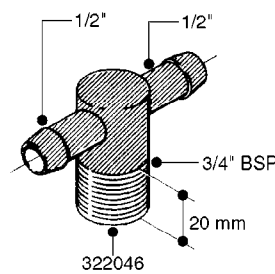

**L0040**

FITTINGS - NIPPLES & ELBOWS  
L0040-HIN, 01:01:16

Page 1  
Date 12.08.2020 8:54

parts-n°	order qty	description
10530803	1	FITT.PO.SE 2.00X2.00 45 DEG.
320191	1	FITT.DK ELB 3/8' BSP 45 DEGREE
320482	1	FITT.DK ELB. 1/2" BSP 60 DEG.
320596	1	FITT.DK ELB 3/8'-1/2'BSP 45DEG
320607	1	FITT.DK HN 3/8M X 3/8F BSP LNG
320633	1	FITT.DK HN 3/8"M X 3/8"F BSP
321451	1	FITT.DK ELB.1-1/2 X1-1/4 80DEG
321532	1	FITT.DK REDUC 3/4' X 1/2' BSP
390233	1	FITT.DK REDUC 1-1/2" X 1" BSP