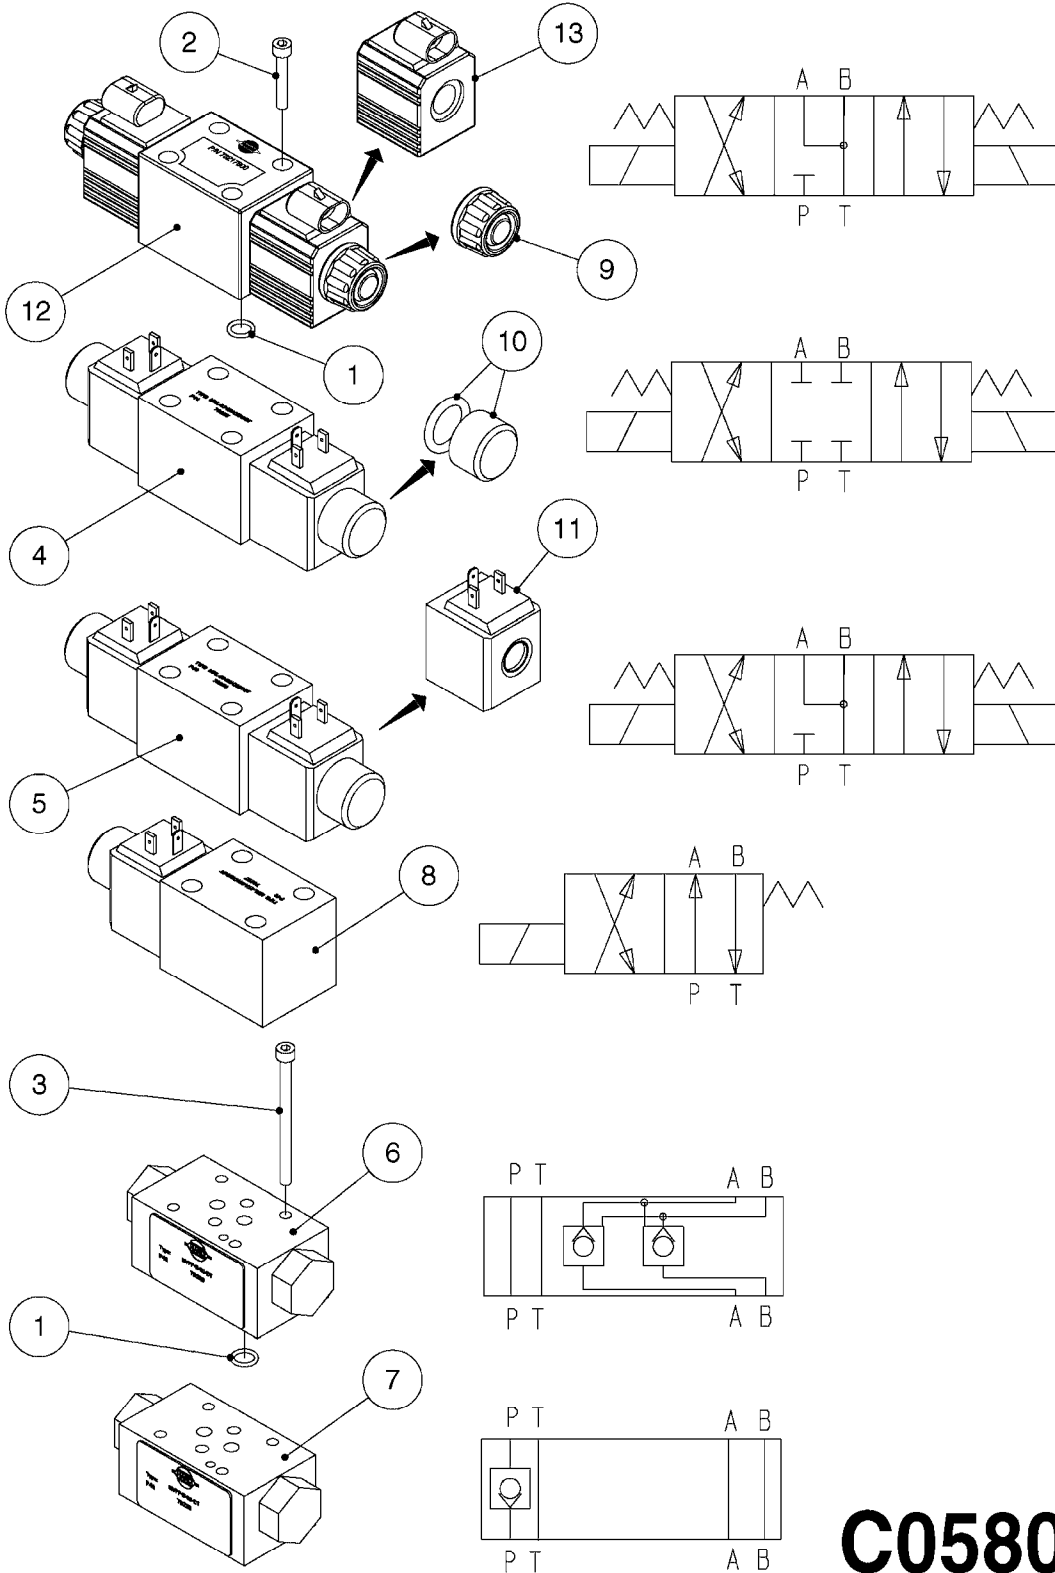

# C0380

HYD EAGLE HZ SPB 80'-90' - CM  
C0380-HIN, 29:09:17

Page 1

Date 12.08.2020 8:54

parts-n°	order qty	description
146450	1	PIN D19.8 X 75 WITH 2 X D5
146589	1	PIN D19.8 X 65
146672	1	NUT HEX LOCK F.ADJUSTER
146745	1	TEE BLOCK M18X1.5-3/8"X1/4"
146835	1	HEX NIPPLE 1/4" - 3/8" BSP
146839	1	HEX NIPPLE 1/4"X3/8" BSP 0.7MM
146845	1	HEX NIPPLE 1/4"X1/4"
146851	1	HEX NIPPLE 1/4"x1/4" 0.7MM
147167	1	BUSHING D50/D36X45MM
160802	1	MOUNT PLATE F.HYD SOLENOID'HZ'
160803	1	COVER PLATE F.HYD SOLENOID'HZ'
210730	1	BEARING F.LINK HEAD M20
231906	1	HEX NIPPLE 3/8"BSP X 1/2"NPT
231907	1	HEX NIPPLE 1/4"BSP X 1/2"NPT
232060	1	HY.ELBOW 1/4" BSP SWIVEL
232109	1	FITT.HY TEE 1/4"BSP UNION
232175	1	TEE 1/4"M X 1/4"F X 1/4"M BSP
240866	1	DOWTYSEAL 3/8"
241404	1	DOWTY SEAL 1/4"
242288	1	SEAL F. HYD ACCUMULATOR TWIN
283699	1	GREASE NIPPLE M6X1
284265	1	PLUG BREATHER 1/4" F/CYLINDER
284412	1	HOSE HY 3/8" X 315" STR+STR
284456	1	LINK HEAD M20 X D20 L=30
284919	1	HYD. ACCUMULATOR F. CM875/1200
334206	1	DUST HOOD FOR HY-COUPLING
410185	1	BOLT HEX 8.8 DEL M6X16
420567	1	BOLT HEX 8.8 DEL M8X30 FT
420847	1	BOLT HEX 8.8 DEL M8X85
430438	1	BOLT HEX 8.8 DEL M12X65
430721	1	BOLT HEX 8.8 DEL M12X40 FT
430910	1	BOLT HEX 8.8 DEL M20X110
460143	1	LOCK NUT M8 SST A2 DIN985
460261	1	NUT HEX M6X1.00 LOCK DIN985 A2 SS
460703	1	NUT HEX M12X1.75 LOCK DIN985A2 SS
460806	1	NUT HEX M20X2.50 LOCK DIN985A2 SS
461200	1	NUT HEX M20X1.5 JAMB.
480384	1	PIN COTTER 3/16 x 1-1/2"
615654	1	PIN D25 X 123 F. PARALIFT
615655	1	PIN D25 X 156 F. PARALIFT
784000	1	HOSE HY X 1/4 X 118.00"STR+ELB
784005	1	HOSE HY X 1/4 X 037.38"STR+ELB
784008	1	HOSE HY X 1/4" X 98.4"STR+ELB
784025	1	HOSE HY X 1/4" x 86.6"STR+ELB
784045	1	HOSE HY X 1/4 X 157.50"STR+STR
784062	1	HOSE HY X 1/4 X 098.50"ELB+ELB
784139	1	HOSE HY X 1/4 X 216.50"STR+STR
10466003	1	COUPLER PIONEER 8010-04 1/2NPT
14031800	1	ADAPTOR F.HY CYLINDER L=40
21092000	1	LINK HEAD M20 x D20 L=78 DELTA
28117300	1	SEAL KIT 78120600/07/43
48000603	1	SNAP RING, Ø36X1.5 F.210730
75074400	1	SEAL KIT 78121800/21/44
75074800	1	SEAL KIT 78123400/42
78100203	1	SEAL KIT FOR 78100203 CYLINDER
78120700	1	CYL. D25/12-50/72531000 W/BSP ADAPT
78122100	1	SIN.CYL.Ø60/25-725 2XØ25 LEFT
78122100	1	CYLINDER DOUBLE D50/25-298
78125600	1	SIN.CYL.Ø60/25_725_2XØ25 RIGHT