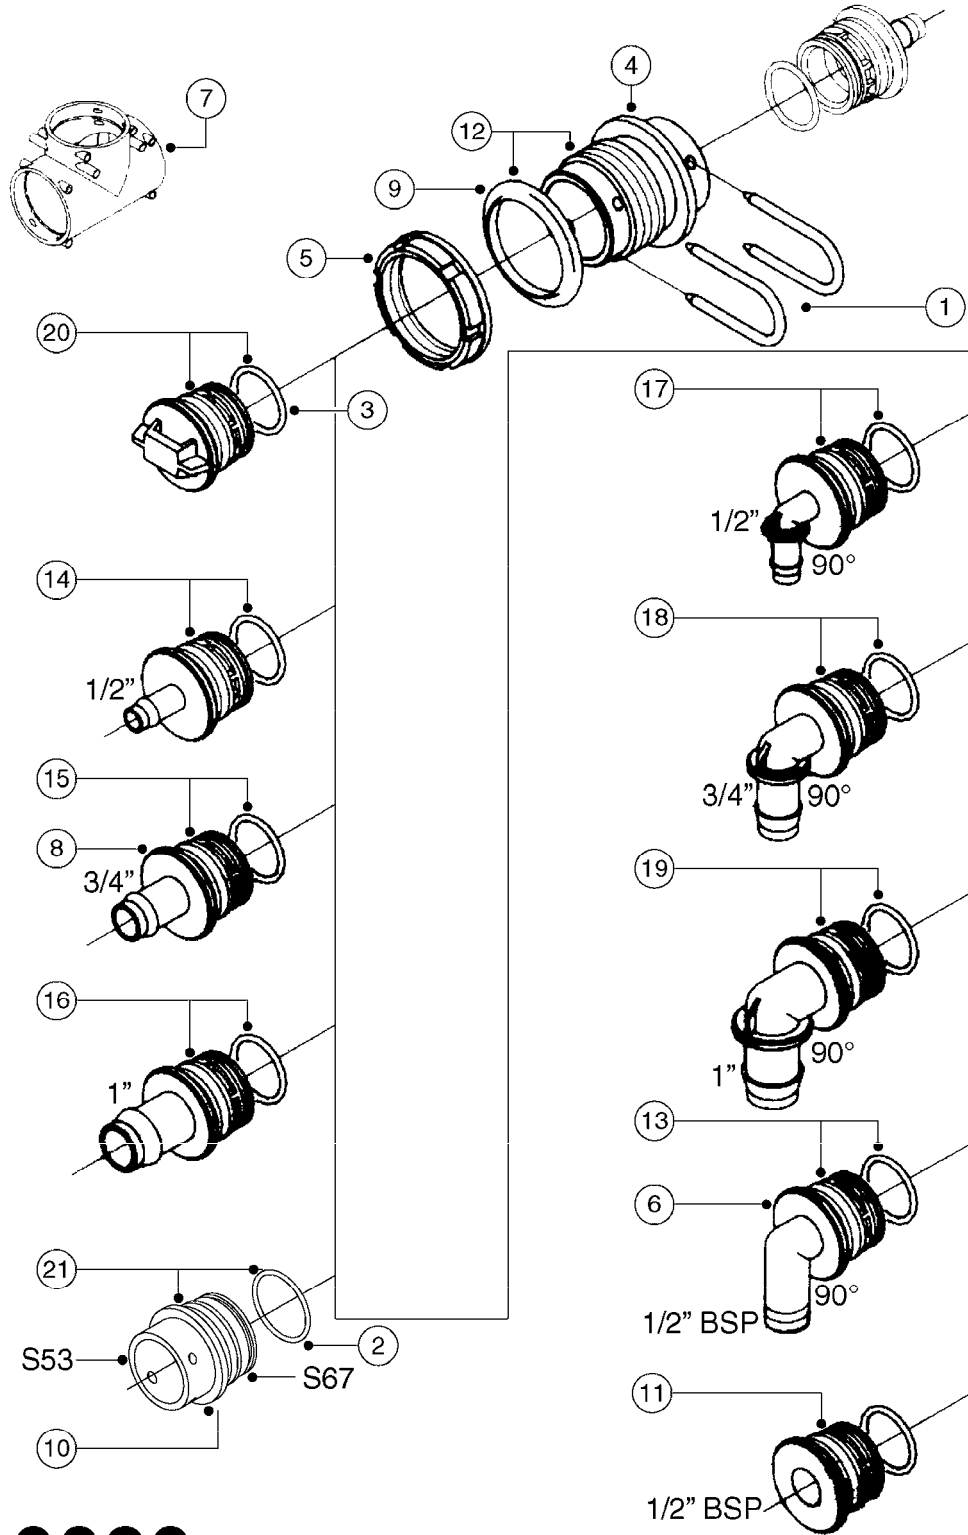

**L0070**

FITTINGS - S-40  
L0070-HIN, 13:09:17

Page 1

Date 12.08.2020 8:54

Pos.	parts-n°	order qty	description
1	145994	1	FITT.DK S-40 FORK
2	242108	1	O-RING 3 X 19,2 70SH NITRIL NITRIL (BLACK)
2	242355	1	O-RING D19.2X3.0 VITON F.S-40 VITON (BROWN)
3	322102	1	FITT.DK S-40 BULKHEAD
4	322106	1	FITT.DK S-40 BULKHEAD NUT
5	334225	1	FITT.DK S-40 STR.3/8"
6	334237	1	FITT.DK S-40 ELB.3/8"
7	334238	1	FITT.DK S-40 ELB.1/2"
8	334248	1	FITT.DK S-40 PLUG
9	334259	1	GASKET F. S-40 BULKHEAD
10	726462	1	FITT. S40 BULKHEAD W.GASKET
11	726567	1	FITT.DK S-40 ELB.1/2" W.O-RING
12	726693	1	FITT.DK S-40 PLUG 1/8BSP ORING