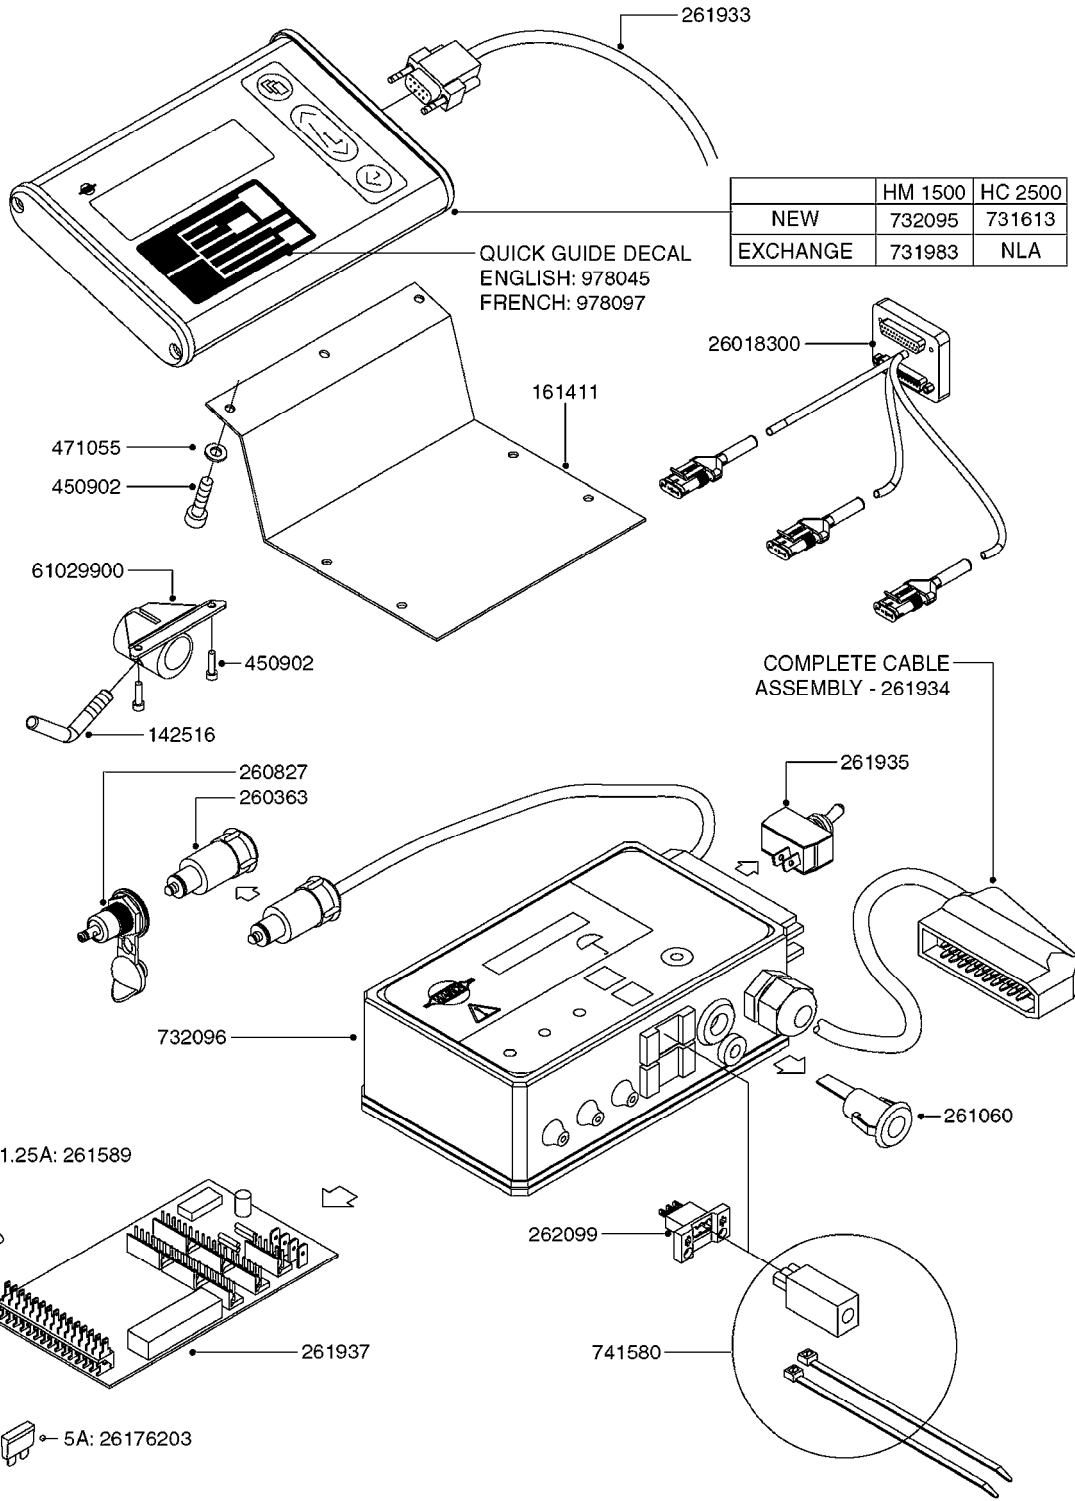

EZ-GUIDE 250 LIGHTBAR  
M0080-HIN, 01:01:16

Page 1  
Date 12.08.2020 8:54

Pos.	parts-n°	order qty	description
1	26007603	1	CABLE, ANTENNA, EZGUIDEPLUS
2	26015603	1	ANTENNA AG15 L1,EZ GDE 500/250
3	26016103	1	EZ-GUIDE 500 CABLE UNTERM.FUSE
4	26016203	1	EZ-GUIDE 500 POWER CONN.CABLE
5	26017303	1	EZ-GUIDE 250 ALL PORT CABLE
6	26017703	1	EZ-GUIDE 250 POWER CABLE
7	26017803	1	EZ-GUIDE 250 LIGHTBAR DISPLAY
8	26017903	1	EZ-GUIDE 250 PATCH ANTENNA
9	28048203	1	EZ-GUIDE 500 MOUNT F.AG15 ANT.
10	28048303	1	EZ-GUIDE 250/500 RAM MNT.1.5"
11	67217403	1	EZ-GUIDE 250 QUICK REF.CARD
12	84210603	1	EZ GUIDE 250 LIGHTBAR