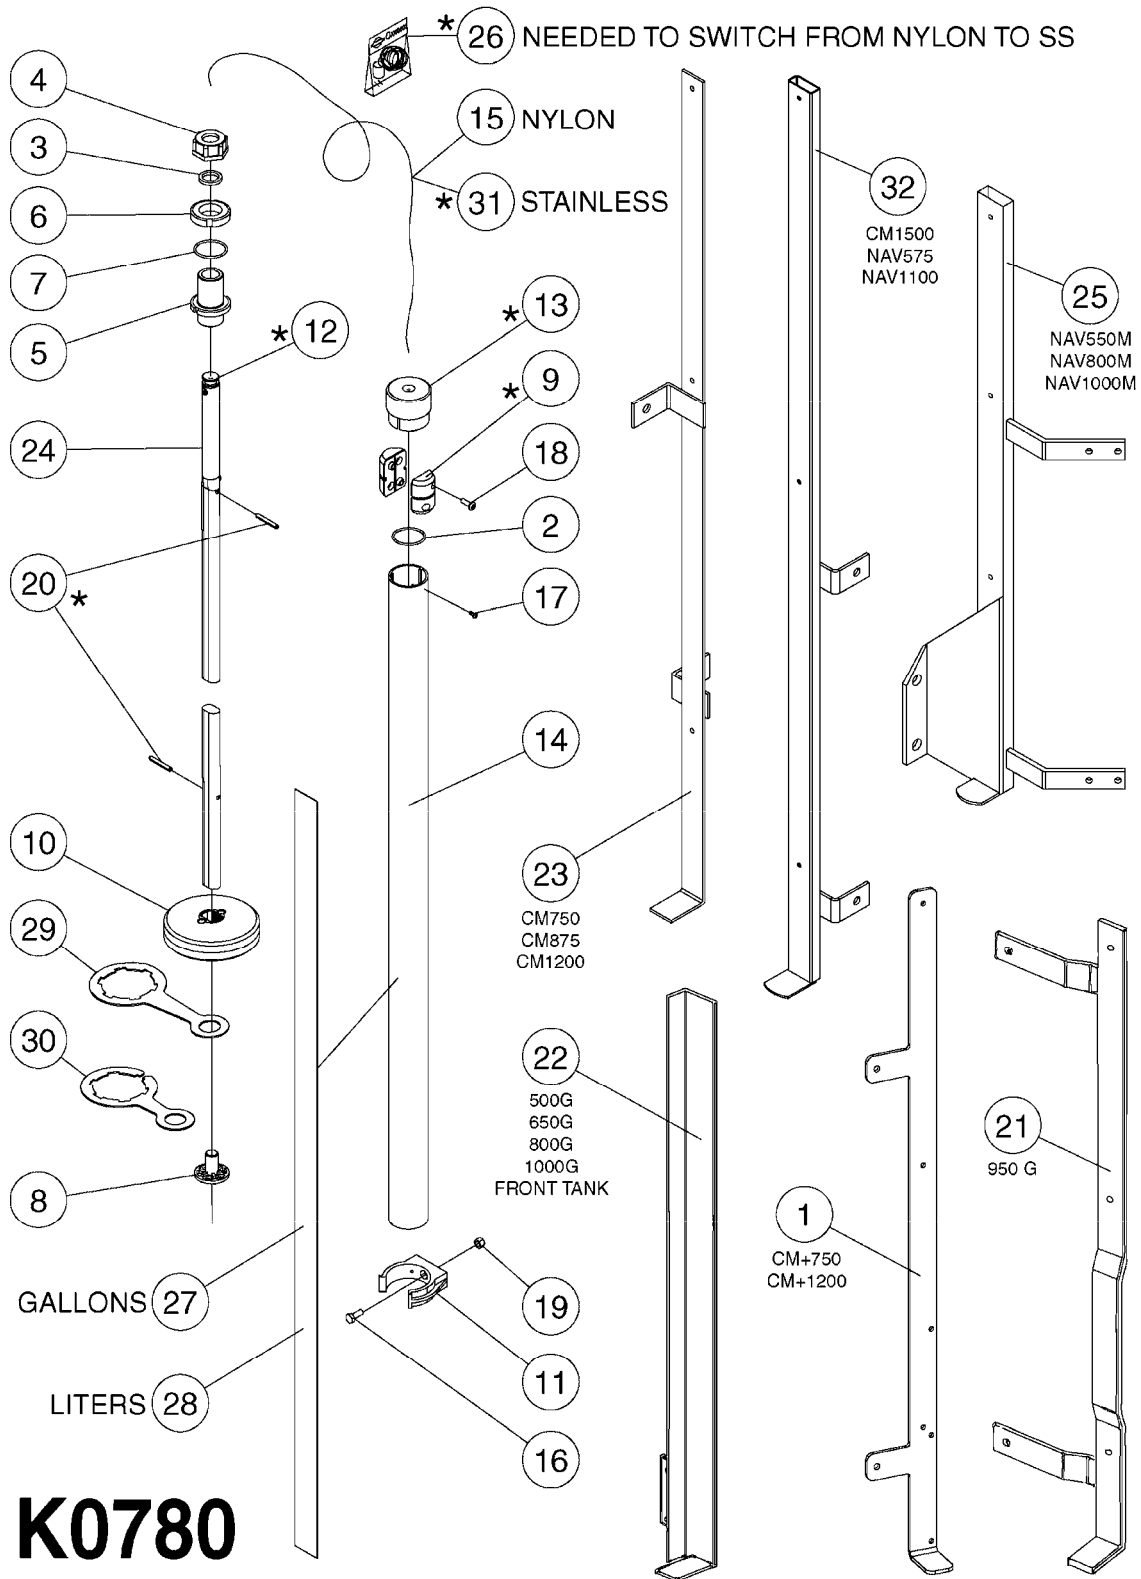

K0780

SIGHT GAUGE - REMOTE
K0780-HIN, 25:09:19

Page 1
Date 12.08.2020 8:54

Pos.	parts-n°	order qty	description
1	161950	1	SIGHT GAUGE MT BKT CM+ 750/120
2	242262	1	O-RING D31X3 VITON
3	242309	1	SEAL Ø22 ID Ø30 OD X 4 HIGH
4	320095	1	FITT.DK NUT 1" BSP
5	320456	1	FITT.DK BULKHEAD 1"BSP DOUBLE
6	320471	1	FITT.DK NUT 1" BSP JAMB
7	332577	1	O-RING D38/D30X4 F.1" PUR.
8	333864	1	GUIDE F. SAFETY VALVE SPRING
9	334513	1	MARKER HALF SIGHT GAUGE
10	334515	1	FLOATER FOR LIQUID LEVEL
11	334523	1	PIPE HOLDER Ø51.5
12	334849	1	SIGHT GAUGE GUIDE F. SS TUBE
13	334850	1	GUIDE F. SIGHT GAUGE TUBE TOP
14	341202	1	TUBE F.SIGHT GAUGE L=40"
14	341204	1	SIGHT GAUGE TUBE L=59"
14	341283	1	TUBE F.SIGHT GAUGE L=72"
14	341307	1	TUBE F.SIGHT GAUGE L=75"
14	341339	1	NCM 4400 TUBE F.SIGHT GAUGE L=82"
14	341340	1	NCM 6600 TUBE F.SIGHT GAUGE L=94" (2382)
14	34000703	1	NCM 9000 TUBE F. DRY GAUGE L=1200 BENT RANGER 2000 & 2200
15	390487	1	CORD NYLON/SIGHT GAUGE 4500mm OLDER MODELS ONLY
16	410185	1	BOLT HEX 8.8 DEL M6X16
16	410362	1	BOLT HEX 8.8 SS M6X20
17	440663	1	SCREW 3/8" NR4 STAINLESS
18	440677	1	SCREW F. PLASTIC 5X20 SS
19	460261	1	NUT HEX M6X1.00 LOCK DIN985 A2 SS
20	480717	1	PIN E 5X40 SST
20	480730	1	SPRING DOWEL PIN 5X30 SST
21	615197	1	BKT.SIGHT GAUGE HC950
22	615308	1	BRACKET FOR SIGHT TUBE
23	615941	1	SIGHT GAUGE MOUNT BRACKET CM
24	615942	1	GUIDE TUBE F.FLOATER CM1200G
24	615943	1	GUIDE TUBE F.FLOATER CM875G
24	615944	1	GUIDE TUBE F.FLOATER, L=1680 HC 950, NAV 575, NAV 3500, CM 750
24	615945	1	GUIDE TUBE F.FLOATER, L=1610, NV3000 NAV 3000 & HC650
24	615947	1	GUIDE TUBE F.FLOATER TR 500G
24	615948	1	GUIDE TUBE F.FLOATER MA 1000-1200-1500 L
24	615949	1	GUIDE TUBE F.FLOATER MEGA 230G
24	615951	1	GUIDE TUBE F.FLOATER NAV800G
24	615952	1	GUIDE TUBE F.FLOATER NAV1000G
24	615954	1	GUIDE TUBE F. FLOATER F.T.250G
24	615955	1	GUIDE TUBE F.FLOATER FT.350G
24	615957	1	GUIDE TUBE F.FLOATER NAV.550G
24	61022100	1	GUIDE TUBE F NP1100/CM1500
24	61022600	1	GUIDE TUBE F.FLOATER RANGER RANGER 2000 & 2200
24	61036700	1	GUIDE TUBE F.FLOATER, L=1850, NV4000/CM4400 NCM 4400 & NAV 4000
24	61038600	1	GUIDE TUBE F.FLOAT NCM 9000
24	61038700	1	GUIDE TUBE F.FLOAT NCM 6600
25	637998	1	MANIFOLD BKT. NAVIGATOR
26	741527	1	SIGHT GAUGE KIT SS WIRE '98 SS CABLE & PARTS NEEDED
27	978056	1	DECAL S/G TUBE 500GAL-99