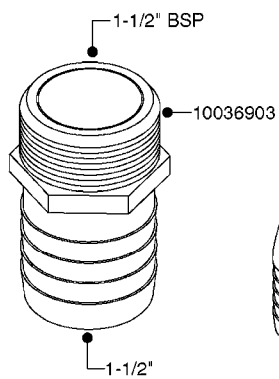

**L0040**

FITTINGS - NIPPLES & ELBOWS  
L0040-HIN, 01:01:16

Page 1  
Date 12.08.2020 8:54

parts-n°	order qty	description
10530803	1	FITT.PO.SE 2.00X2.00 45 DEG.
320191	1	FITT.DK ELB 3/8' BSP 45 DEGREE
320482	1	FITT.DK ELB. 1/2" BSP 60 DEG.
320596	1	FITT.DK ELB 3/8'-1/2'BSP 45DEG
320607	1	FITT.DK HN 3/8M X 3/8F BSP LNG
320633	1	FITT.DK HN 3/8"M X 3/8"F BSP
321451	1	FITT.DK ELB.1-1/2 X1-1/4 80DEG
321532	1	FITT.DK REDUC 3/4' X 1/2' BSP
390233	1	FITT.DK REDUC 1-1/2" X 1" BSP