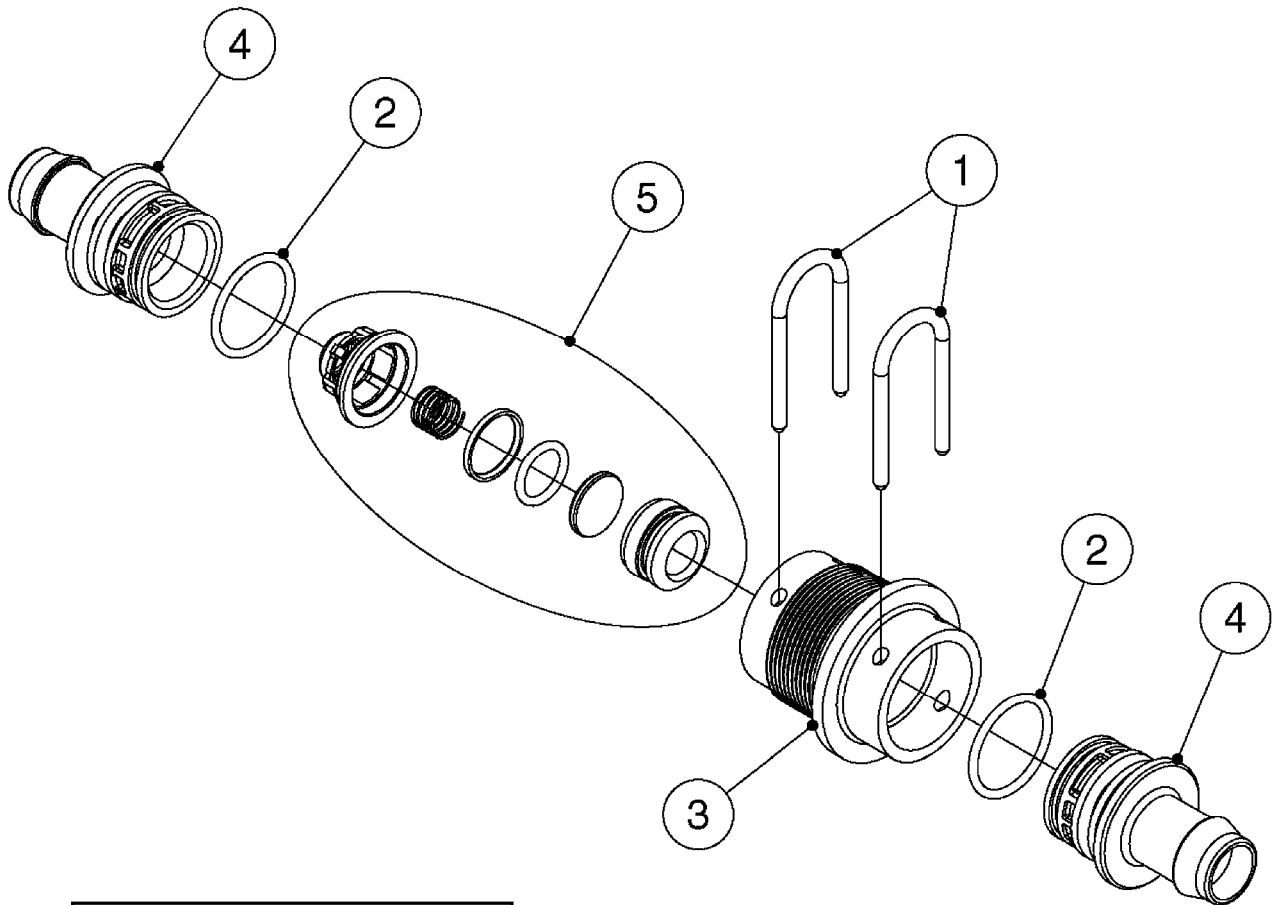

FOR FITTINGS AND  
HOSES, SEE SECTION L

**B0610**

CHECK VALVES - S40  
B0610-HIN, 04:01:18

Page 1

Date 12.08.2020 8:54

Pos.	parts-n°	order qty	description
1	145994	1	FITT.DK S-40 FORK
2	231346	1	QUICK COUPLER 1/8"BSP X 4 MM
3	241905	1	O-RING 12,3X2,4 VITON DKR.1,05
4	322102	1	FITT.DK S-40 BULKHEAD
5	615522	1	CHECK VALVE F.FOAM MARKER
6	726693	1	FITT.DK S-40 PLUG 1/8BSP ORING
7	70036203	1	RINSE PRESSURE KIT