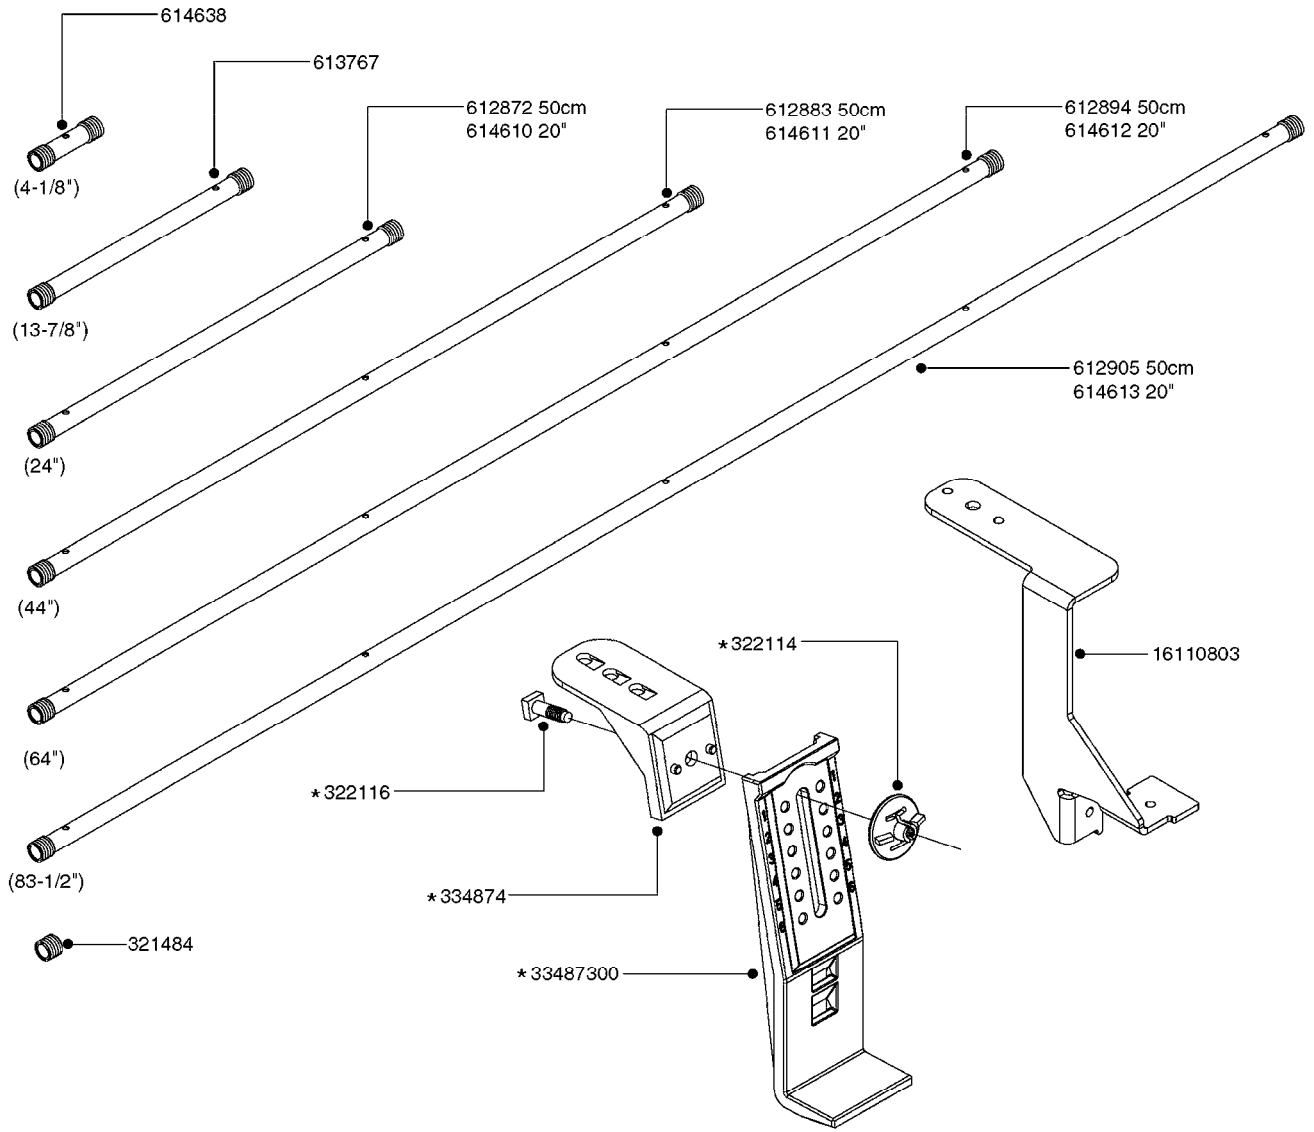

COMPLETE ASSEMBLY  
WITH NOZZLES

REFER TO  
HARDI® NOZZLE CATALOG

**D1100**

DOUBLE NOZZLE HOLDER-SNAP FIT  
D1100-HIN, 01:01:16

Page 1

Date 12.08.2020 8:54

Pos.	parts-n°	order qty	description
1	372140	1	HARDI ISO BLIND CAP
2	725078	1	SNAP-FIT TRIPLET W/O NOZZ HOLD
3	28032503	1	DOUBLE NOZZLE HOLDER LD ISO
4	28040103	1	O-RING F.DOUBLE NOZZLE HOLDER
5	28089103	1	GASKET F.DOUBLE NOZZLE HOLDER
6	70056803	1	DOUBLE NOZZLE CAP ORANGE LD 01
6	70056903	1	DOUBLE NOZZLE CAP GREEN LD 015
6	70057003	1	DOUBLE NOZZLE CAP YELLOW LD 02
6	70057103	1	DOUBLE NOZZLE CAP LILAC LD 025
6	70057203	1	DOUBLE NOZZLE CAP BLUE LD 03
6	70057303	1	DOUBLE NOZZLE CAP RED LD 04
6	70057403	1	DOUBLE NOZZLE CAP BROWN LD 05