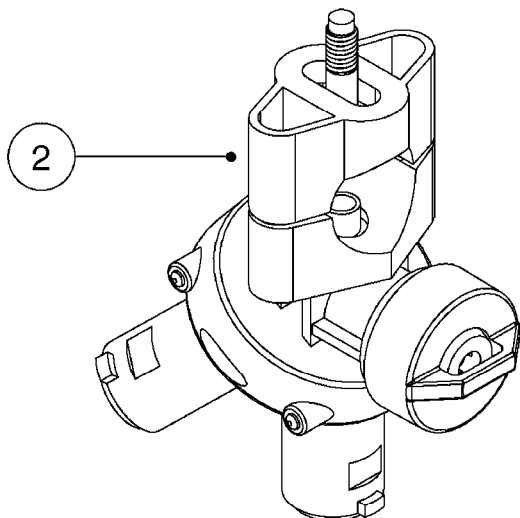

**SINGLE NOZZLE BODY**

**TRIPLET NOZZLE BODY**

**D1090**

\*=REFER TO HARDI NOZZLE CATALOG

NOZZLE BODIES-SNAP FIT  
D1090-HIN, 01:01:16

Page 1  
Date 12.08.2020 8:54

parts-n°	order qty	description
143592	1	LOCK CLAMP FOR TRIPLET
241371	1	DIAPHRAGM F.NO-DRIP,VULC
241990	1	O-RING D9.3 X 2.4 VITON
242594	1	O-RING D14 X 1.78 SCH.70-EPDM
242598	1	O-RING D7.0 X 2.5 NITRIL
320187	1	FITT.DK CAP 3/8" BSP BLACK
320283	1	FITT.DK NUT 3/4"BSP
321462	1	CAP F.NO-DRIP ASSY.
322068	1	SNAP-FIT ADAPTER THREAD. HARDI
322114	1	NUT PLASTIC F.NOZZ.H
322116	1	BOLT PLASTIC F.NOZZ.H.
322258	1	HOUSING F.TRIPLET
322260	1	NOZZLE HOLDER LOWER PART
333012	1	NOZZLE HOLD. UPPER PART
334082	1	SNAP-FIT NOZZ.HOLD.CONE BLACK
334102	1	BLANK F.NOZZLE
334172	1	SNAP-FIT NOZZ.HOLD.CONE GREEN
334173	1	SNAP-FIT NOZZ.HOLD.CONE ORANGE
334220	1	YOKE, UPPER NOZZLE BODY
334371	1	SNAP-FIT NOZZLE HOLDER YELLOW
334373	1	SNAP-FIT NOZZLE HOLDER RED
334377	1	SNAP-FIT NOZZLE HOLDER BLUE
334926	1	SNAP-FIT TURN PLATE F TRIPLET
390639	1	O-RING F.NOZZLE FILTER
440665	1	SCREW M4.2X16 STAINLESS
716236	1	FITT.DK HB 1/2" ASSY. F. 3/4"
716413	1	FITT.DK PLUG ASSY. F.NOZ TUBE
724621	1	FITT.DK HB 3/4"ASSY F.3/4" NUT
725042	1	SCREEN 80 MESH W.GASKET, RED
725043	1	SCREEN 50 MESH W.GASKET,BLUE
725044	1	SCREEN 100 MESH W.GASKET,YELLO
725078	1	SNAP-FIT TRIPLET W/O NOZZ HOLD
725079	1	NOZZLE ASSY.SING.SNAP-FIT GREN
729645	1	NON-DRIP SPRING ASSY.GREEN 10