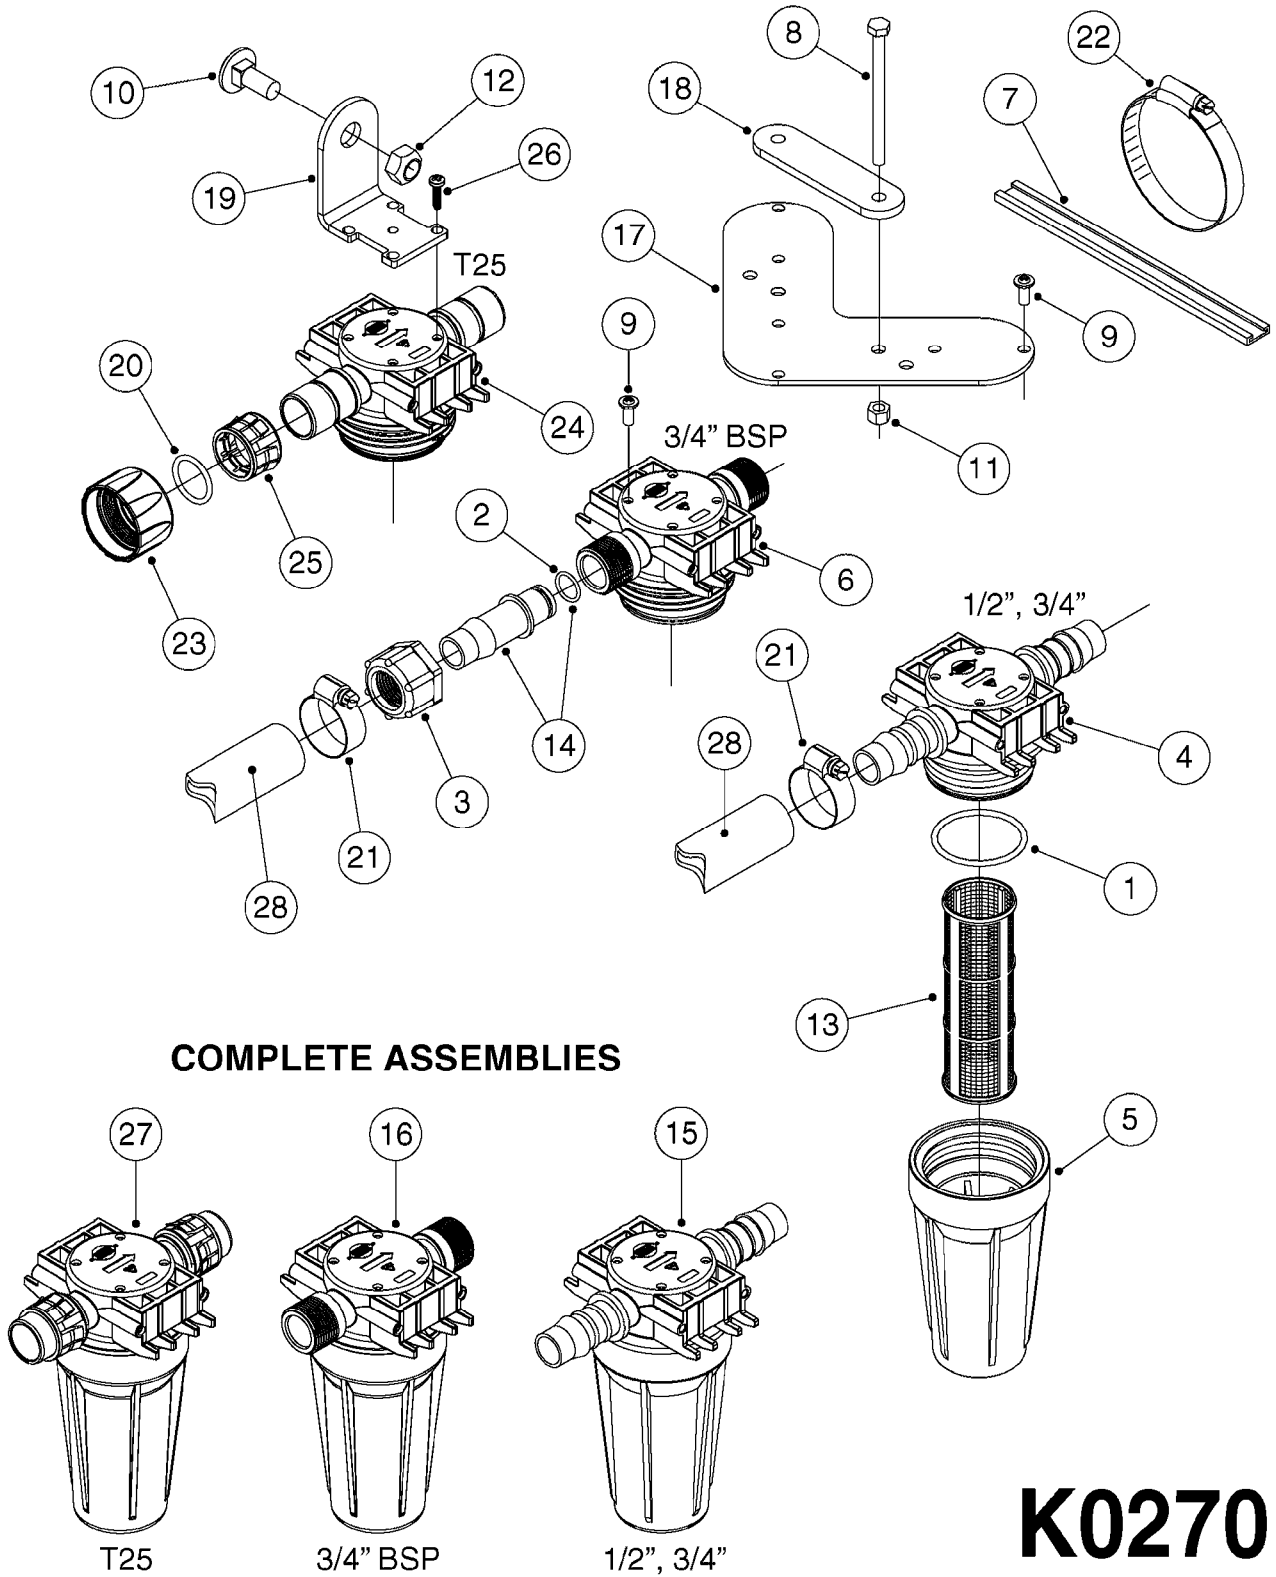

Page 1

Date 12.08.2020 8:54

Pos.	parts-n°	order qty	description
1	145994	1	FITT.DK S-40 FORK
2	145995	1	FITT.DK S-53 FORK
3	240177	1	O-RING D16.1/11.3 X 2.4
4	242354	1	O-RING D32.2X3.0 VITON
5	242355	1	O-RING D19.2X3.0 VITON F.S-40
6	242594	1	O-RING D14 X 1.78 SCH.70-EPDM
7	261539	1	SPADE F.ELEC CONNec BLUE INSUL
8	262104	1	VALVE, SOLENOID, S53/S40
9	320084	1	FITT.DK NUT 1/2" BSP
10	320187	1	FITT.DK CAP 3/8" BSP BLACK
11	320283	1	FITT.DK NUT 3/4"BSP
12	320596	1	FITT.DK ELB 3/8'-1/2'BSP 45DEG
13	321307	1	FITT.DK NUT 1/2" BSP JAMB
14	321742	1	FITT.DK BULKHEAD 1/2' BSP
15	322103	1	FITT.DK S-53 BULKHEAD
16	322352	1	FITT.DK S-53 TEE
17	330212	1	O-RING D19/D14X2.4 F.1/2"NUT
18	330687	1	FITT.DK HB 1/2" F. 1/2" NUT
19	334965	1	COVER FOR S53 SOLENOID VALVE
20	370366	1	OFF-CENTER FLAT SPRAY NOZZLE, 1850 - G150
21	410185	1	BOLT HEX 8.8 DEL M6X16
22	460261	1	NUT HEX M6X1.00 LOCK DIN985 A2 SS
23	471125	1	WASHER M6U 6.4X14X1.2,A2 SS
24	614366	1	FILTER 50 MESH F.NOZZLE BLUE
24	614367	1	FILTER 80 MESH F.NOZZLE RED
24	614368	1	FILTER 100 MESH F.NOZZLE YEL.
25	720856	1	FITT.DK 1/2'BSP ASSY.F.3/4'NUT
26	726558	1	FITT.DK S53 STR. 3/4" W.ORING
27	726567	1	FITT.DK S-40 ELB.1/2" W.O-RING
28	726694	1	PLUG,S53,1/2"FBSP THD W.ORING
29	729610	1	NOZZLE ASSY. NON DRIP 3/8 THRD
30	750722	1	REPAIR KIT FOR 3S SC CONTROL
31	983087	1	ELEC. CABLE 2 WIRE X 0.75MM
32	16180100	1	PLATE, END ROW NOZZLE
33	28025203	1	TIE STRAP L=23" x W=1/2"
34	28029803	1	CLAMP HOSE GEAR P1/2" 6708
35	28029903	1	CLAMP HOSE GEAR P3/4"-S1" 6712
36	92702103	1	HOSE R X1/2" X300PSI WP X0012"