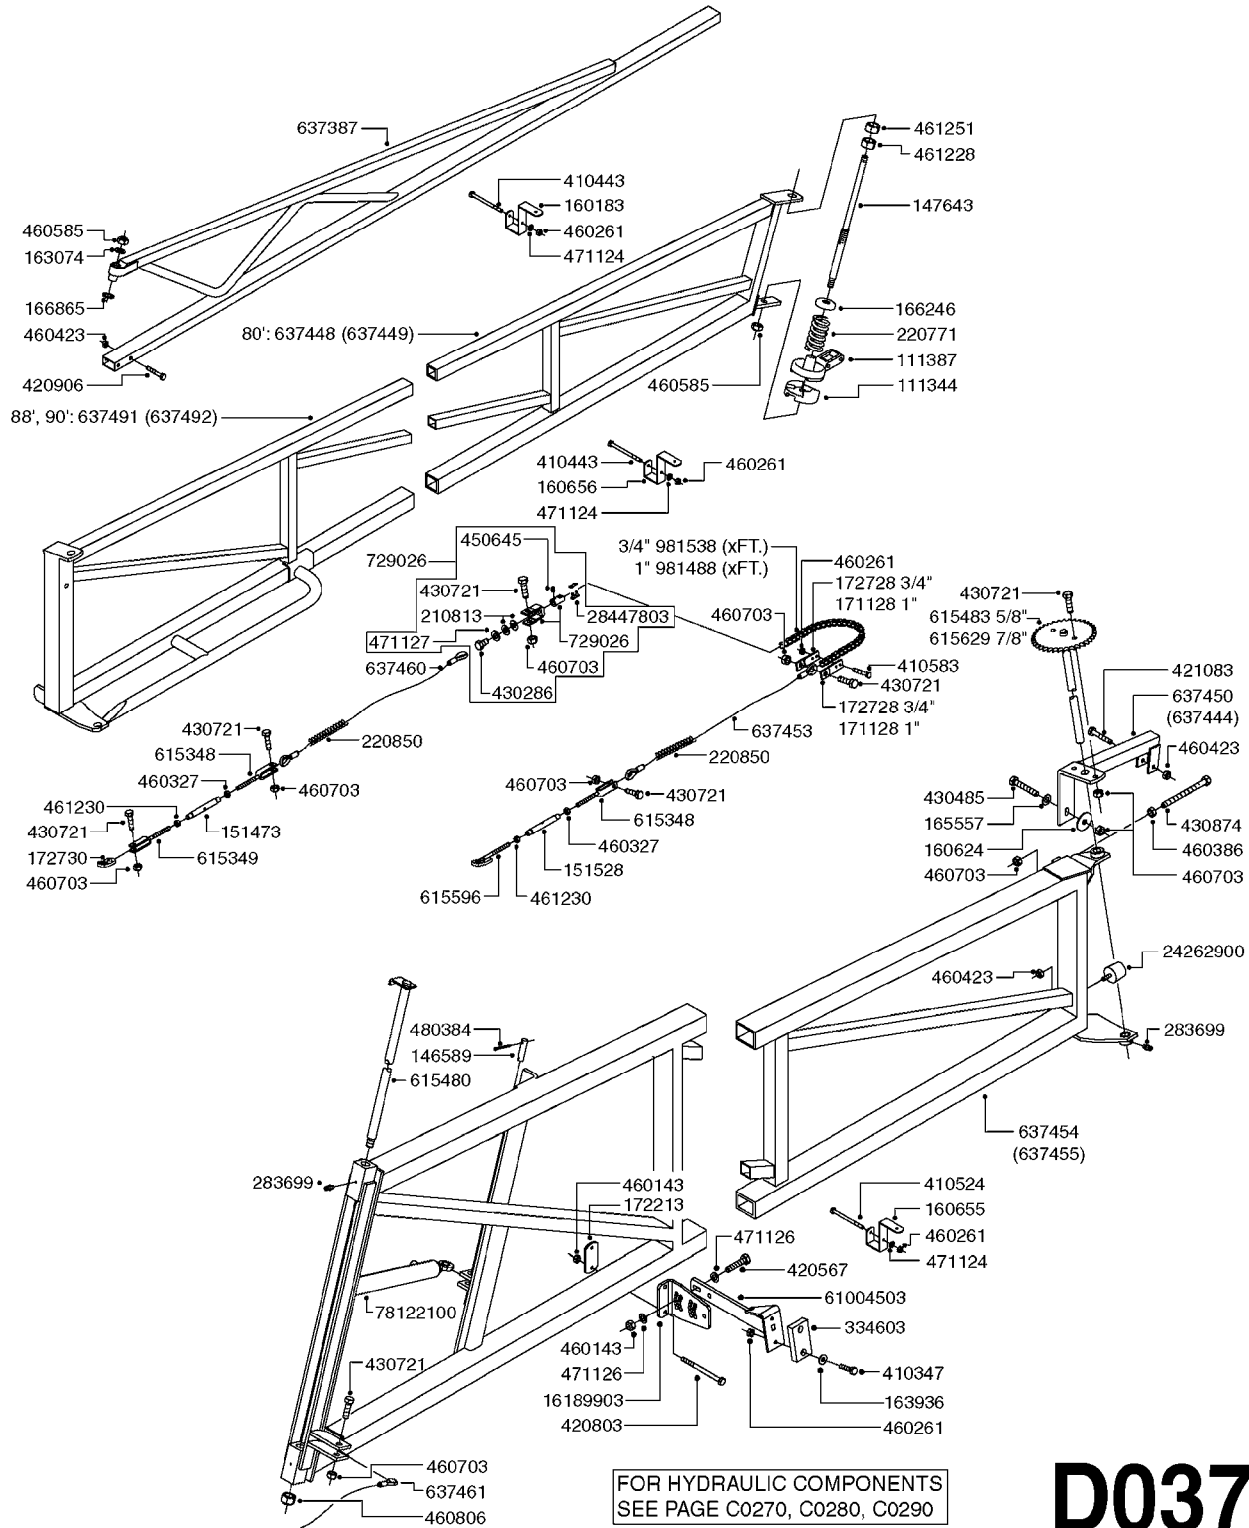

**D0370**

BOOM EAGLE WINGS 80',88',90'  
D0370-HIN, 31:05:17

Page 1

Date 12.08.2020 8:54

parts-n°	order qty	description
111344	1	CLAW CLUTCH Ø100/Ø20,5 UNDER PART RED
111387	1	CLAW CLUTCH D100 UPPER PART
146589	1	PIN D19.8 X 65
147643	1	AXLE F.BM BRKWKY. W. ZERT L=426
151473	1	TURN BUCKLE HOUSING M16-200
151528	1	TURN BUCKLE HOUSING M16-130
160183	1	CLAMP NOZZLE TUBE 50X30
160624	1	WASHER PLATE 6/13 X3
160655	1	CLAMP NOZZLE TUBE 80X60
160656	1	CLAMP NOZZLE TUBE 50X50
163074	1	WASHER D54/D17X3
163936	1	WASHER D15/D6.2X1
165557	1	WASHER D28.0/D12.2X2.0 SS
166246	1	WASHER CUP D53 F.SPRING
166865	1	WASHER D35/D25X2
171128	1	FLAT BAR 6X40
172213	1	FLAT BAR F.BOOM STRAP
172728	1	FLATBAR
172730	1	FLATBAR
210813	1	WASHER, TEFLON COATED
220771	1	SPRING D53/D43X100
220850	1	SPRING EXT.D49/7X250
283699	1	GREASE NIPPLE M6X1
334603	1	RUBBER STOP 86X48X15
410347	1	SCREW M6X20 8.8
410443	1	BOLT HEX 8.8 DEL M6X70
410524	1	BOLT HEX 8.8 DEL M6X100
410583	1	BOLT HEX 8.8 DEL M6X40
420567	1	BOLT HEX 8.8 DEL M8X30 FT
420803	1	BOLT HEX 8.8 DEL M8X90
420906	1	BOLT HEX 8.8 DEL M10X60
421083	1	BOLT HEX 8.8 DEL M10X65
430286	1	BOLT HEX 8.8 DEL M12X30 FT
430485	1	BOLT HEX 8.8 DEL M12X90
430721	1	BOLT HEX 8.8 DEL M12X40 FT
430874	1	SCREW SET 8.8 DEL M12X70 FT
450645	1	SCREW ALLAN M6 X 6 SS
460143	1	LOCK NUT M8 SST A2 DIN985
460261	1	NUT HEX M6X1.00 LOCK DIN985 A2 SS
460327	1	NUT HEX M16X2
460386	1	NUT HEX M12X1.75
460423	1	NUT HEX M10X1.50 LOCK DIN985A2 SS
460585	1	LOCKING NUT M16 DIN985 A2 SS
460703	1	NUT HEX M12X1.75 LOCK DIN985A2 SS
460806	1	NUT HEX M20X2.50 LOCK DIN985A2 SS
461228	1	NUT HEX M20
461230	1	NUT HEX M16X2 LH THREAD
461251	1	NUT HEX M20 X 2.5 JAMB
471124	1	WASHER, M6, Ø18/ 6.4X 1.6, SS
471126	1	WASHER, M8, Ø16/ 8.4X 1.6, SS
471127	1	WASHER, M12, Ø24/13X24X2.5 SS
480384	1	PIN COTTER 3/16 x 1-1/2"
615348	1	CLEVIS TURNBUCKLE M16 RH
615349	1	CLEVIS TURNBUCKLE M16 LH
615480	1	PIN F.HINGE ASSY.
615483	1	SHAFT W.SPROCKET 3/4" 80'-90'
615596	1	TURN BUCKLE ANCHOR M16 LH
615629	1	SHAFT W.SPROCKET 1' EAGLE 90'
637387	1	BOOM WING BRKWAY E. 60-90'
637444	1	BRACKET HINGE SUPP. LH 80/90'
637448	1	BOOM WING OUTER R.80'EAGLE