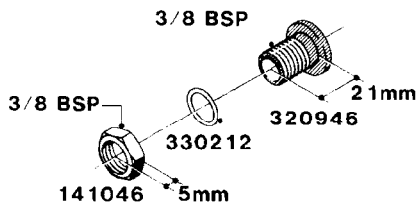

L0060

FITTINGS - BULKHEAD
L0060-HIN, 01:01:16

Page 1

Date 12.08.2020 8:54

parts-n°	order qty	description
141046	1	NUT 3/8" BSP
141341	1	NUT 1/4' BSP
240284	1	O-RING D82,5/75 X 3,5
320456	1	FITT.DK BULKHEAD 1"BSP DOUBLE
320467	1	FITT.DK BULKHEAD 1"BSP SINGLE
320471	1	FITT.DK NUT 1" BSP JAMB
320541	1	FITT.DK BULKHEAD 2-1/2'BSP SIN
320552	1	FITT.DK NUT 2-1/2' BSP JAMB
320644	1	FITT.DK ELB.3/4"HB X 1" BSP
320784	1	FITT.DK CAP 1-1/2" BSP
320795	1	FITT.DK NUT 1-1/2" BSP JAMB
320935	1	FITT.DK BULKHEAD 1/4' BSP SING
320946	1	FITT.DK BULKHEAD 3/8' BSP SING
321296	1	FITT.DK BULKHEAD 1/2" BSP SING
321307	1	FITT.DK NUT 1/2" BSP JAMB
321333	1	FITT.DK BULK 1-1/2" X 1"F BSP
330061	1	O-RING D16/D11X2,5
330072	1	O-RING D53.5/D45.5X4
330212	1	O-RING D19/D14X2.4 F.1/2"NUT
332577	1	O-RING D38/D30X4 F.1" PUR.
332592	1	O-RING D26/D20X3