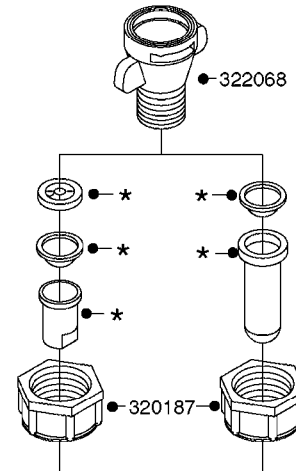

**SINGLE NOZZLE BODY**

**TRIPLET NOZZLE BODY**

**D1090**

\*=REFER TO HARDI NOZZLE CATALOG

NOZZLE BODIES-SNAP FIT  
D1090-HIN, 01:01:16

Page 1  
Date 12.08.2020 8:54

parts-n°	order qty	description
143592	1	LOCK CLAMP FOR TRIPLET
241371	1	DIAPHRAGM F.NO-DRIP,VULC
241990	1	O-RING D9.3 X 2.4 VITON
242594	1	O-RING D14 X 1.78 SCH.70-EPDM
242598	1	O-RING D7.0 X 2.5 NITRIL
320187	1	FITT.DK CAP 3/8" BSP BLACK
320283	1	FITT.DK NUT 3/4"BSP
321462	1	CAP F.NO-DRIP ASSY.
322068	1	SNAP-FIT ADAPTER THREAD. HARDI
322114	1	NUT PLASTIC F.NOZZ.H
322116	1	BOLT PLASTIC F.NOZZ.H.
322258	1	HOUSING F.TRIPLET
322260	1	NOZZLE HOLDER LOWER PART
333012	1	NOZZLE HOLD. UPPER PART
334082	1	SNAP-FIT NOZZ.HOLD.CONE BLACK
334102	1	BLANK F.NOZZLE
334172	1	SNAP-FIT NOZZ.HOLD.CONE GREEN
334173	1	SNAP-FIT NOZZ.HOLD.CONE ORANGE
334220	1	YOKE, UPPER NOZZLE BODY
334371	1	SNAP-FIT NOZZLE HOLDER YELLOW
334373	1	SNAP-FIT NOZZLE HOLDER RED
334377	1	SNAP-FIT NOZZLE HOLDER BLUE
334926	1	SNAP-FIT TURN PLATE F TRIPLET
390639	1	O-RING F.NOZZLE FILTER
440665	1	SCREW M4.2X16 STAINLESS
716236	1	FITT.DK HB 1/2" ASSY. F. 3/4"
716413	1	FITT.DK PLUG ASSY. F.NOZ TUBE
724621	1	FITT.DK HB 3/4"ASSY F.3/4" NUT
725042	1	SCREEN 80 MESH W.GASKET, RED
725043	1	SCREEN 50 MESH W.GASKET,BLUE
725044	1	SCREEN 100 MESH W.GASKET,YELLO
725078	1	SNAP-FIT TRIPLET W/O NOZZ HOLD
725079	1	NOZZLE ASSY.SING.SNAP-FIT GREN
729645	1	NON-DRIP SPRING ASSY.GREEN 10