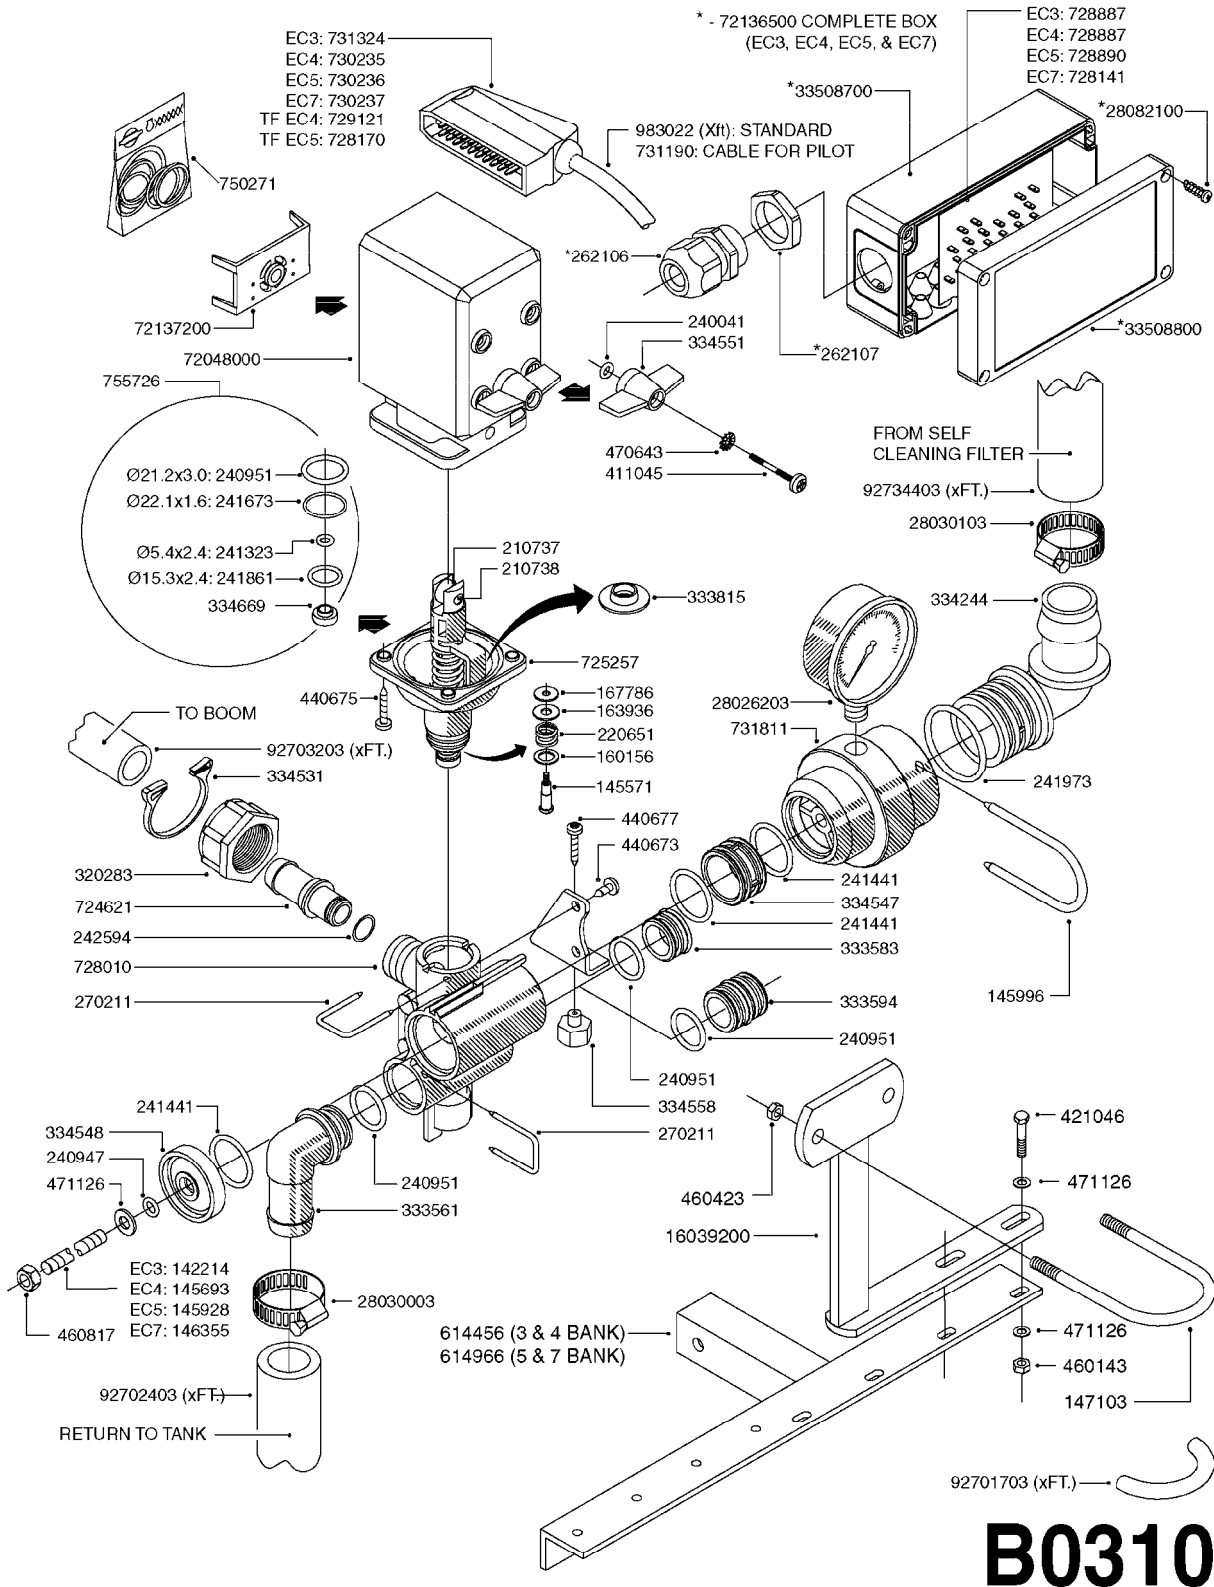

EC BOOM VALVES CM GREEN GRIPS
B0310-HIN, 01:01:16

Page 1
Date 12.08.2020 8:53

parts-n°	order qty	description
142214	1	STUD BOLT - M8X265, 3 SECTION
145571	1	STUD BOLT F/PNEUM. DISTRIBUTOR
145693	1	STUD BOLT - M8X330, 4 SECTION
145928	1	STUD BOLT - M8X400, 5 SECTION
145996	1	FITT.DK S-67 FORK
146355	1	STUD BOLT - M8X540, 7 SECTION
147103	1	U-BOLT F. 2' HOSE
160156	1	WASHER D14.1/D9.2X1 SS
163936	1	WASHER D15/D6.2X1
167786	1	WASHER D13/D4.2X1
210737	1	BEARING BALL D7 RSTO 5 TN
210738	1	PIN Ø7 L16
220651	1	SPRING PRESSURE D12.5/5
240041	1	O-RING D15.1/10.3 X 2.4
240947	1	O-RING D7.3X2.4 NITRIL
240951	1	O-RING D21.2X3 NITRIL
241323	1	O-RING D5.3X2.4 NITRIL
241441	1	O-RING D29.3X3
241673	1	O-RING D22.1X1.6
241861	1	O-RING D15.3X2.4 VITON
241973	1	O-RING Ø3 X 44.2 70 SHORES NITRIL
242594	1	O-RING D14 X 1.78 SCH.70-EPDM
262106	1	BULKHEAD F. CABLE 6.5-14 BLACK
262107	1	NUT F. BULKHEAD CABLE GRAY
270211	1	FITT.DK S25 FORK L=37.5
320283	1	FITT.DK NUT 3/4"BSP
333561	1	FITT.DK ELB.1" EC RETURN
333583	1	END PIECE FOR BYPASS
333594	1	CONNECTING PIECE F. BYPASS
333815	1	DISTANCE RING
334244	1	FITT.DK S-67 ELB.1-1/4"
334531	1	CLAMP HOSE PLASTIC 3/4"
334547	1	CONNECTING PIECE F. PRESSURE
334548	1	END COVER
334551	1	GRIP F.MAN.OP.EC ON/OFF GREEN
334558	1	NUT HEX PLASTIC INSERT
334669	1	VALVE CONE D14/D7-SH 63 WHITE
411045	1	SCREW M4 X 16MM STAINLESS
421046	1	BOLT HEX M8X25/25 A2 SS DIN933
440673	1	SCREW F.PLASTIC 5X12 SS
440675	1	SCREW F. PLASTIC 5X16 SS
440677	1	SCREW F. PLASTIC 5X20 SS
460143	1	LOCK NUT M8 SST A2 DIN985
460423	1	NUT HEX M10X1.50 LOCK DIN985A2 SS
460817	1	NUT HEX M8 STAINLESS DIN 934
470643	1	WASHER LOCK
471126	1	WASHER, M8, Ø16/ 8.4X 1.6, SS
614456	1	BRACKET F.EC 3&4 BANK VALVES
614966	1	BRACKET F.EC 7 BANK VALVES
724621	1	FITT.DK HB 3/4"ASSY F.3/4" NUT
725257	1	SPINDLE SECT. F/EC DISTRIBUTOR
728010	1	DISTRIB HOUSING W/CONST PR GRN
728141	1	CIRCUIT BOARD F.EC7 CONN. BOX
728170	1	CABLE F.CONTRL BOX EC5 L=14000
728887	1	CIRCUIT BOARD EC CONTROL
728890	1	CIRCUIT BOARD 5 SECTION EC
729121	1	CABLE F.CONTROL BOX EC4 L=1400
730235	1	CABLE F.CONTRL BOX EC4 L=11500
730236	1	CABLE F.CONTRL BOX EC5 L=11500
730237	1	CABLE EC7 L=11500MM
731190	1	CABLE F.CONTROL PILOT EC3/4 CM