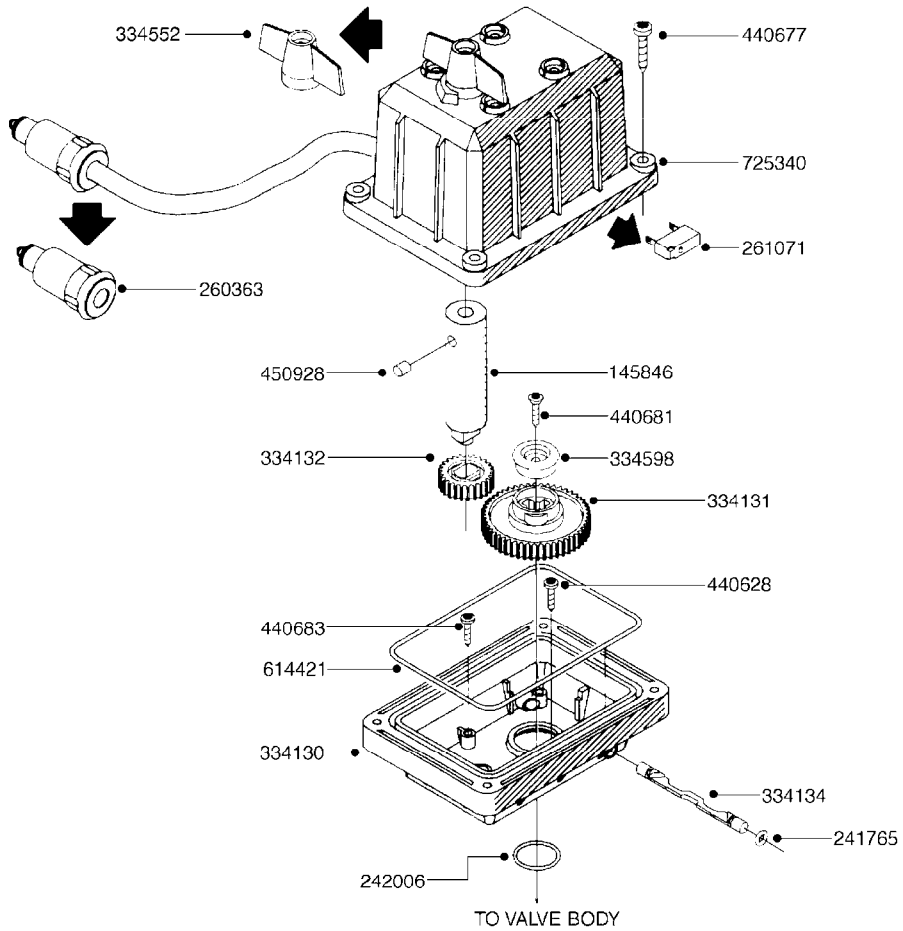

**COMPLETE ASSEMBLIES  
WHOLEGOODS ITEMS**

**COMPLETE ASSEMBLYS:**  
841068 - HC 650m/950m  
10545703 - MEGA

**K0010**

AGITATN BYPAS VALV-MANIFLD SYS  
K0010-HIN, 01:01:16

Page 1

Date 12.08.2020 8:54

parts-n°	order qty	description
145996	1	FITT.DK S-67 FORK
240936	1	O-RING D13.3X2.4 NITRIL
242010	1	O-RING D37.47X5.33
242020	1	O-RING 39.2 X 3 VITON
242046	1	O-RING D60X2
242351	1	O-RING D69.5X3.0 VITON F.S-93
242353	1	O-RING 3 X 44.2 VITON
284585	1	CLAMP HOSE GEAR 1" MINI 020
322066	1	FITT.DK S-56 NUT
334100	1	FITT.DK S-61 ELB.1" 110 DEG.
334151	1	FITT.DK S-61 ELB.1-1/4"110 DEG
334232	1	FITT.DK S-67 STR.1-1/4"
334244	1	FITT.DK S-67 ELB.1-1/4"
334497	1	END COVER 3 WAY VALVE S-67
334578	1	HANDLE FOR VALVE 'OLD' STYLE
334588	1	FACE PLATE F. BALL VALVE BLUE
334598	1	PLUG F.VALVE HANDLE BLUE
334600	1	SPINDLE F.3 WAY VALVE
334601	1	FITT.DK S-93 TO S67 ADAPTOR
334634	1	FITT.DK ADAPTER S-93M S67M
390238	1	BALL F. 3 WAY PRESSURE VALVE
390251	1	MOTOR HOUSING F. 3-WAY VALVE
390664	1	WASHER NYLON D85.0/D7.0X3.0
410605	1	BOLT HEX 8.8 DEL M6X80
440681	1	SCREW F. PLASTIC 4MM X 14LG SS
440685	1	SCREW F.PLASTIC 4X14 SS C-SUNK
460261	1	NUT HEX M6X1.00 LOCK DIN985 A2 SS
471125	1	WASHER M6U 6.4X14X1.2,A2 SS
728393	1	VALVE 3 WAY F.AGITAT.SHUTOFF
728579	1	SEAL F BALL
841068	1	AGITATION BYPASS KIT
978339	1	DECAL MANIFOLD SYS.AGIT.RETU
978340	1	DECAL MANIFOLD SYS.PUMP SUCT
10545703	1	*AGITATION BYPASS KIT MEGA
28030103	1	CLAMP HOSE GEAR P5/4-S1.5"6724
92712403	1	HOSE R X1" X300PSI WP X0012"
92734403	1	HOSE R X5/4" X200PSI WP X0012"
92738900	1	HOSE R X PVC X 1-1/4" 0012"