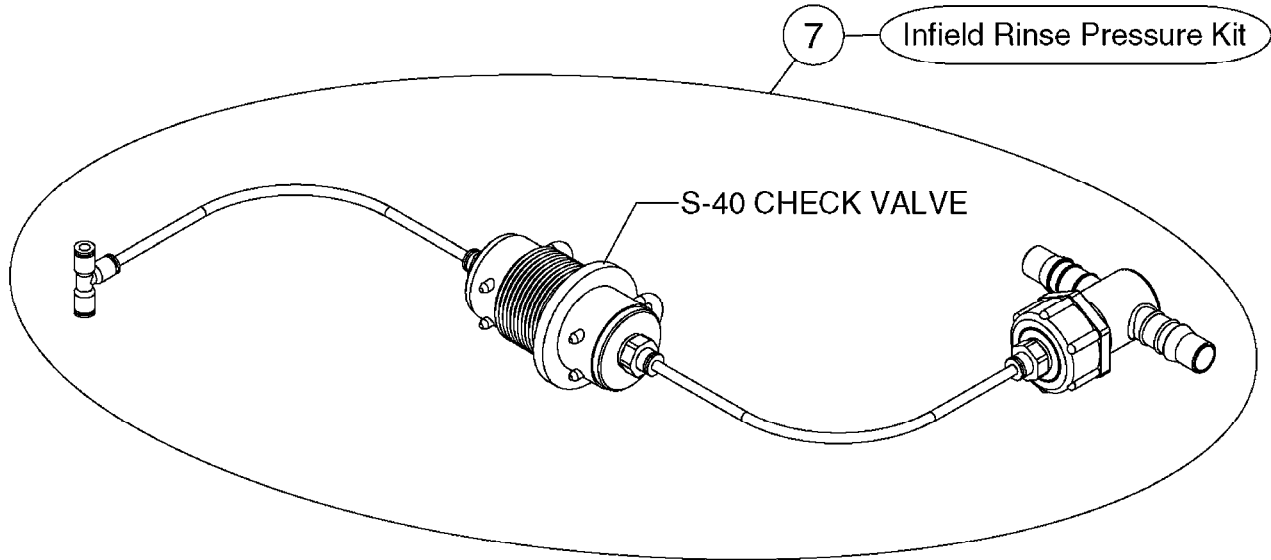

FOR FITTINGS AND
HOSES, SEE SECTION L

B0610

CHECK VALVES - S40
B0610-HIN, 04:01:18

Page 1

Date 12.08.2020 8:54

Pos.	parts-n°	order qty	description
1	145994	1	FITT.DK S-40 FORK
2	231346	1	QUICK COUPLER 1/8"BSP X 4 MM
3	241905	1	O-RING 12,3X2,4 VITON DKR.1,05
4	322102	1	FITT.DK S-40 BULKHEAD
5	615522	1	CHECK VALVE F.FOAM MARKER
6	726693	1	FITT.DK S-40 PLUG 1/8BSP ORING
7	70036203	1	RINSE PRESSURE KIT