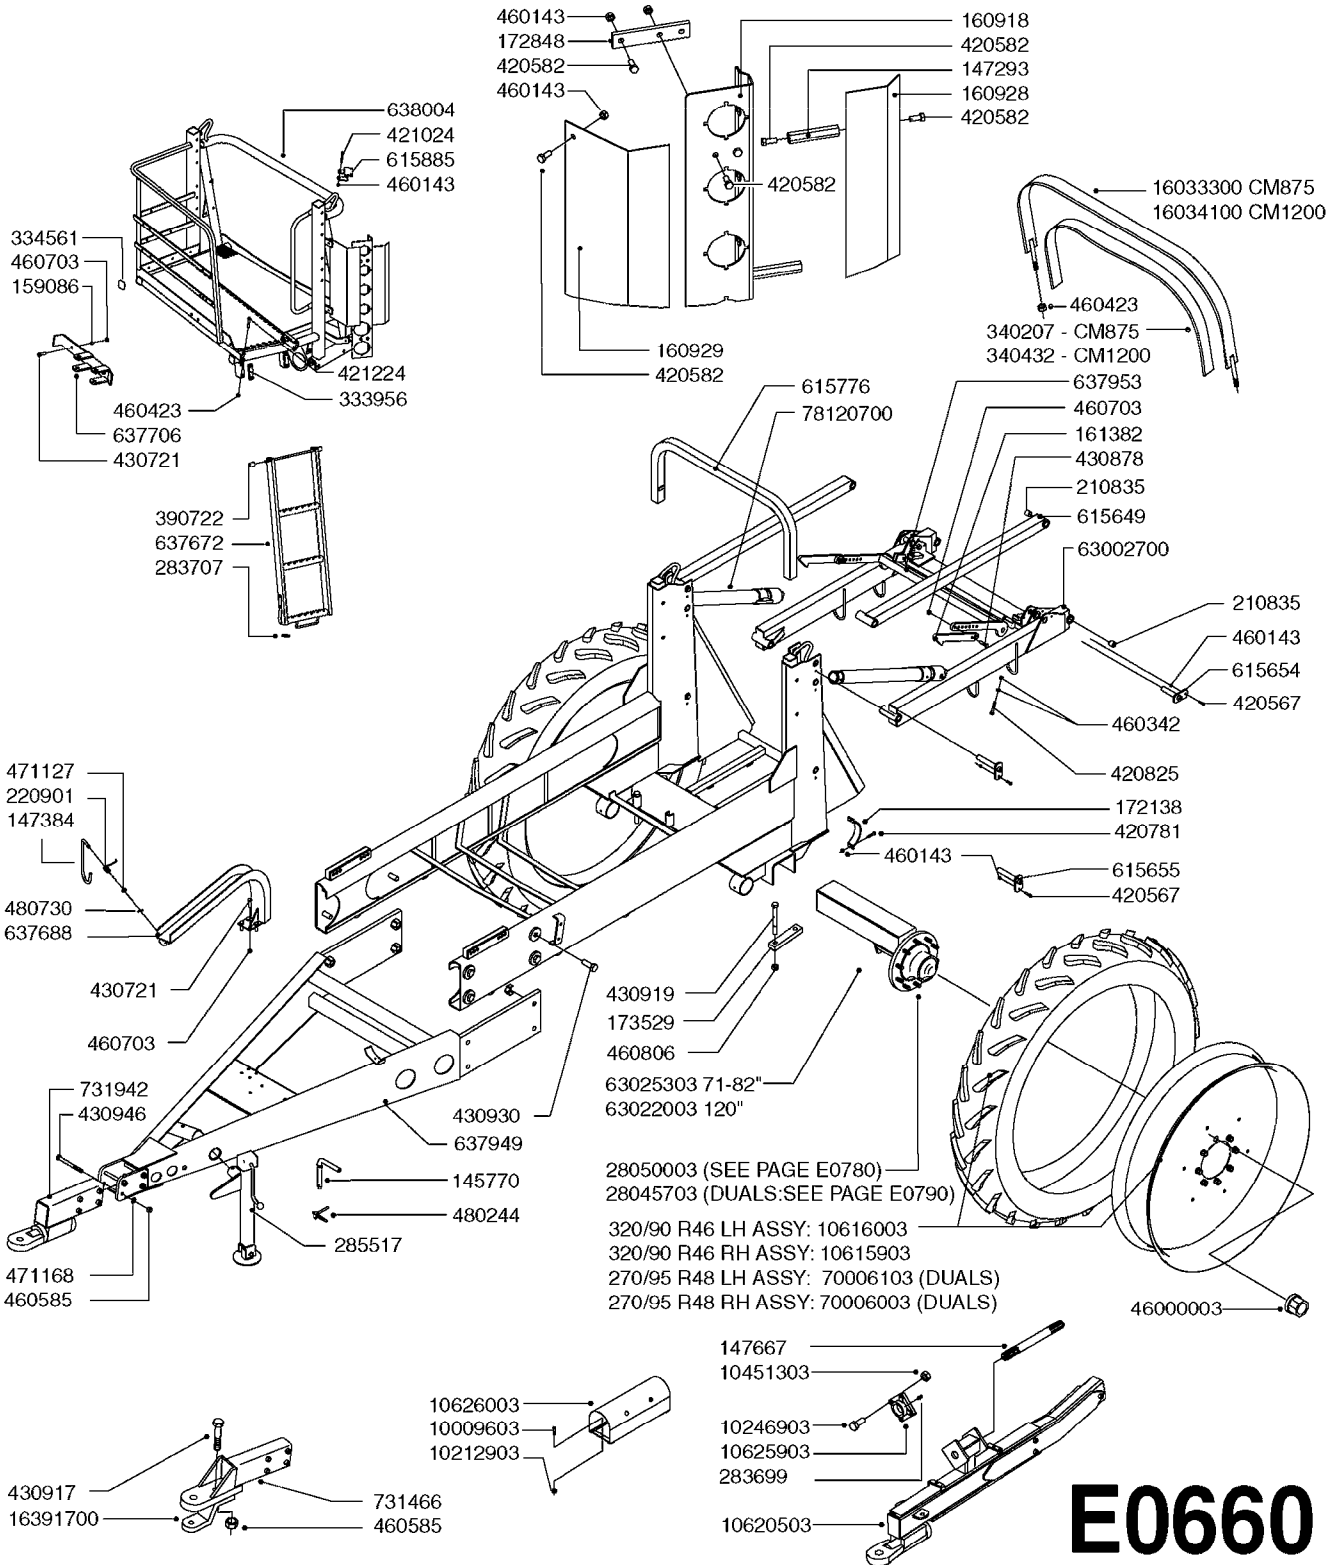

E0660

FRAME - CM 875/1200
E0660-HIN, 01:01:16

Page 1
Date 12.08.2020 8:54

parts-n°	order qty	description
145770	1	LOCKING PAWL D16X110
147293	1	STUD M8 FEMALE L=80
147384	1	HOOK FOR PTO CM
147667	1	PTO SHAFT 1-3/8X6 1-3/8X6
159086	1	BUSHING D16.0/13.0 L=10MM
160918	1	BRACKET F. MANIFOLD CM
160928	1	COVER F. MANIFOLD RIGHT CM
160929	1	COVER F. MANIFOLD LEFT CM
161382	1	HOOK F. TRANSPORT LOCK L=340MM
172138	1	BRACKET F. HYD. ACCUMULATOR CM
172848	1	FLATBAR 30 X 8 L=140
173529	1	FLATBAR 60X30 L=265/2XD22
210835	1	BUSHING D28/25 L=25
220901	1	SPRING F. PTO HOOK CM
283699	1	GREASE NIPPLE M6X1
283707	1	PLUG 50X20X2
285517	1	JACK COMP. F. CM875/1200/1500
333956	1	SLIDE SHOE 91X25X10
334561	1	PLUG 50x50x2 F. SQ. TUBE
340207	1	TANK STRAP PACKING 40X800
340432	1	TANK FRAME PACKING 40X1000
390722	1	BUSHING D26/11 L=32 F. LADDER
420567	1	BOLT HEX 8.8 DEL M8X30 FT
420582	1	BOLT HEX 8.8 DEL M8X20 FT A2
420781	1	BOLT HEX 8.8 DEL M8X50
420825	1	BOLT HEX 8.8 DEL M10X65
421024	1	BOLT HEX 8.8 DEL M8X60
421224	1	BOLT HEX 8.8 DEL M10X55
430721	1	BOLT HEX 8.8 DEL M12X40 FT
430878	1	BOLT HEX 8.8 DEL M12X45 DIN931
430917	1	SCREW M20X90
430919	1	BOLT HM 20-180/52 8.8 DAC DIN931
430930	1	BOLT HEX 8.8 DEL M24X70
430946	1	BOLT HEX M16 x 180 8.8 DEL
460143	1	LOCK NUT M8 SST A2 DIN985
460342	1	NUT HEX M10 DEL DIN934
460423	1	NUT HEX M10X1.50 LOCK DIN985A2 SS
460585	1	LOCKING NUT M16 DIN985 A2 SS
460703	1	NUT HEX M12X1.75 LOCK DIN985A2 SS
460806	1	NUT HEX M20X2.50 LOCK DIN985A2 SS
471127	1	WASHER, M12, Ø24/13X24X2.5 SS
471168	1	PAIR OF WASHERS NL16 17X25,4x3,4
480244	1	PIN SNAP D4.5
480730	1	SPRING DOWEL PIN 5X30 SST
615649	1	ARM UPPER F. PARALIFT
615654	1	PIN D25 X 123 F. PARALIFT
615655	1	PIN D25 X 156 F. PARALIFT
615776	1	BRACE FOR FRAME CM
615885	1	MOUNT BKT. F. EC ON/OFF CM875/12
637672	1	LADDER F. CM
637688	1	PTO SUPPORT ARM F. CM
637706	1	JACK STORAGE BRACKET
637949	1	DRAWBAR WELDMENT CM875/1200
637953	1	TRANSPORT SAFETY HOOK ARM ASSY
638004	1	PLATFORM WELDMENT CM 875/1200
731466	1	HITCH CLEVIS KIT F. CM875/1200
731942	1	HITCH SWIVEL KIT F. CM1200/1500
10009603	1	BOLT HEX 3/8 NC GR.2 01.00"
10212903	1	NUT HEX NC (NYLON LOCK) 3/8"
10246903	1	BOLT HEX 1/2 NC GR.2 02.00"