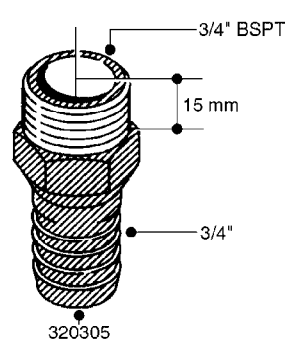

**L0040**

FITTINGS - NIPPLES & ELBOWS  
L0040-HIN, 01:01:16

Page 1  
Date 12.08.2020 8:54

parts-n°	order qty	description
10530803	1	FITT.PO.SE 2.00X2.00 45 DEG.
320191	1	FITT.DK ELB 3/8' BSP 45 DEGREE
320482	1	FITT.DK ELB. 1/2" BSP 60 DEG.
320596	1	FITT.DK ELB 3/8'-1/2'BSP 45DEG
320607	1	FITT.DK HN 3/8M X 3/8F BSP LNG
320633	1	FITT.DK HN 3/8"M X 3/8"F BSP
321451	1	FITT.DK ELB.1-1/2 X1-1/4 80DEG
321532	1	FITT.DK REDUC 3/4' X 1/2' BSP
390233	1	FITT.DK REDUC 1-1/2" X 1" BSP