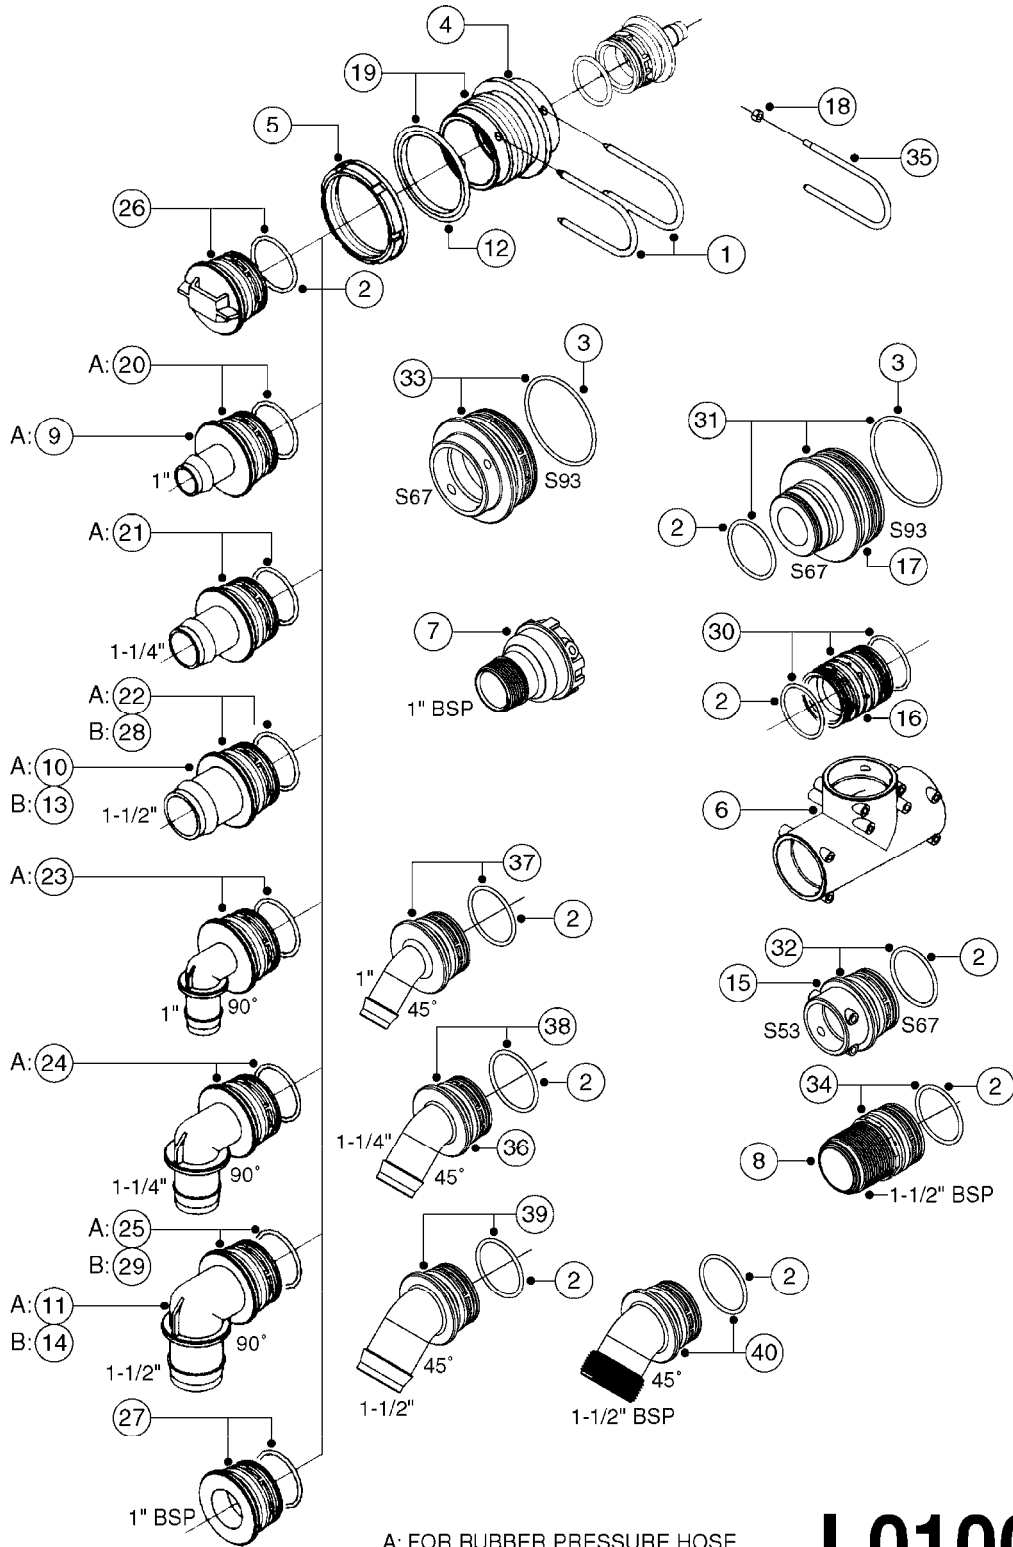

**L0090**

FITTINGS - S-56 & S-61  
L0090-HIN, 01:01:16

Page 1

Date 12.08.2020 8:54

parts-n°	order qty	description
145661	1	FITT.DK S-61 FORK
241754	1	O-RING D59.5X3
241883	1	O-RING 3 X 39.2 NITRIL
322055	1	FITT.DK S-61 BULKHEAD
322056	1	FITT.DK S-61 BULKHEAD NUT
322066	1	FITT.DK S-56 NUT
334050	1	FITT.DK S-61 STR.1-1/4"
334068	1	FITT.DK S-61 STR.1"
334091	1	FITT.DK S56 STR.1-1/2'
334099	1	FITT.DK S-61 ELB.1-1/2"110 DEG
334100	1	FITT.DK S-61 ELB.1" 110 DEG.
334151	1	FITT.DK S-61 ELB.1-1/4"110 DEG
390231	1	FITT.DK NIPPLE 1-1/2 X S56