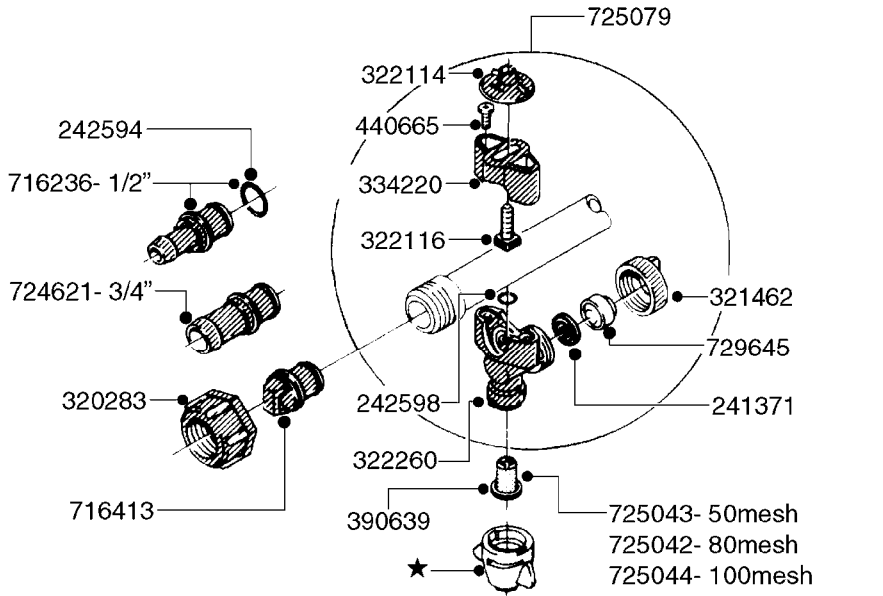

**D1060**

BOOM-NOZZLES QUINTASTREAM  
D1060-HIN, 01:01:16

Page 1

Date 12.08.2020 8:54

Pos.	parts-n°	order qty	description
1	372011	1	NOZZLE ISO QS-015-5H GREEN
1	372012	1	NOZZLE ISO QS-02-5H YELLOW
1	372013	1	NOZZLE ISO QS-03-5H BLUE
1	372014	1	NOZZLE ISO QS-04-5H RED
1	372015	1	NOZZLE ISO QS-05-5H BROWN
1	372016	1	NOZZLE ISO QS-06-5H GREY
1	372017	1	NOZZLE ISO QS-08-5H WHITE
1	372018	1	NOZZLE ISO QS-10-5H LT. BLUE
1	372019	1	NOZZLE ISO QS-15-5H LT. GREEN
2	372002	1	ISO QNTSTRM 015 S-GREEN
2	372003	1	ISO QNTSTRM 02 S-YELLOW
2	372004	1	ISO QNTSTRM 03 S-BLUE
2	372005	1	ISO QNTSTRM 04 S-RED
2	372006	1	ISO QNTSTRM 05 S-BROWN
2	372007	1	ISO QNTSTRM 06 S-GREY
2	372008	1	ISO QNTSTRM 08 S-WHITE
2	372009	1	ISO QNTSTRM 10 S-LT.BLU
2	372010	1	ISO QNTSTRM 15 S-LT.GRN