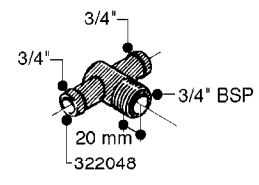

**L0040**

FITTINGS - NIPPLES & ELBOWS  
L0040-HIN, 01:01:16

Page 1  
Date 12.08.2020 8:54

parts-n°	order qty	description
10530803	1	FITT.PO.SE 2.00X2.00 45 DEG.
320191	1	FITT.DK ELB 3/8' BSP 45 DEGREE
320482	1	FITT.DK ELB. 1/2" BSP 60 DEG.
320596	1	FITT.DK ELB 3/8'-1/2'BSP 45DEG
320607	1	FITT.DK HN 3/8M X 3/8F BSP LNG
320633	1	FITT.DK HN 3/8"M X 3/8"F BSP
321451	1	FITT.DK ELB.1-1/2 X1-1/4 80DEG
321532	1	FITT.DK REDUC 3/4' X 1/2' BSP
390233	1	FITT.DK REDUC 1-1/2" X 1" BSP