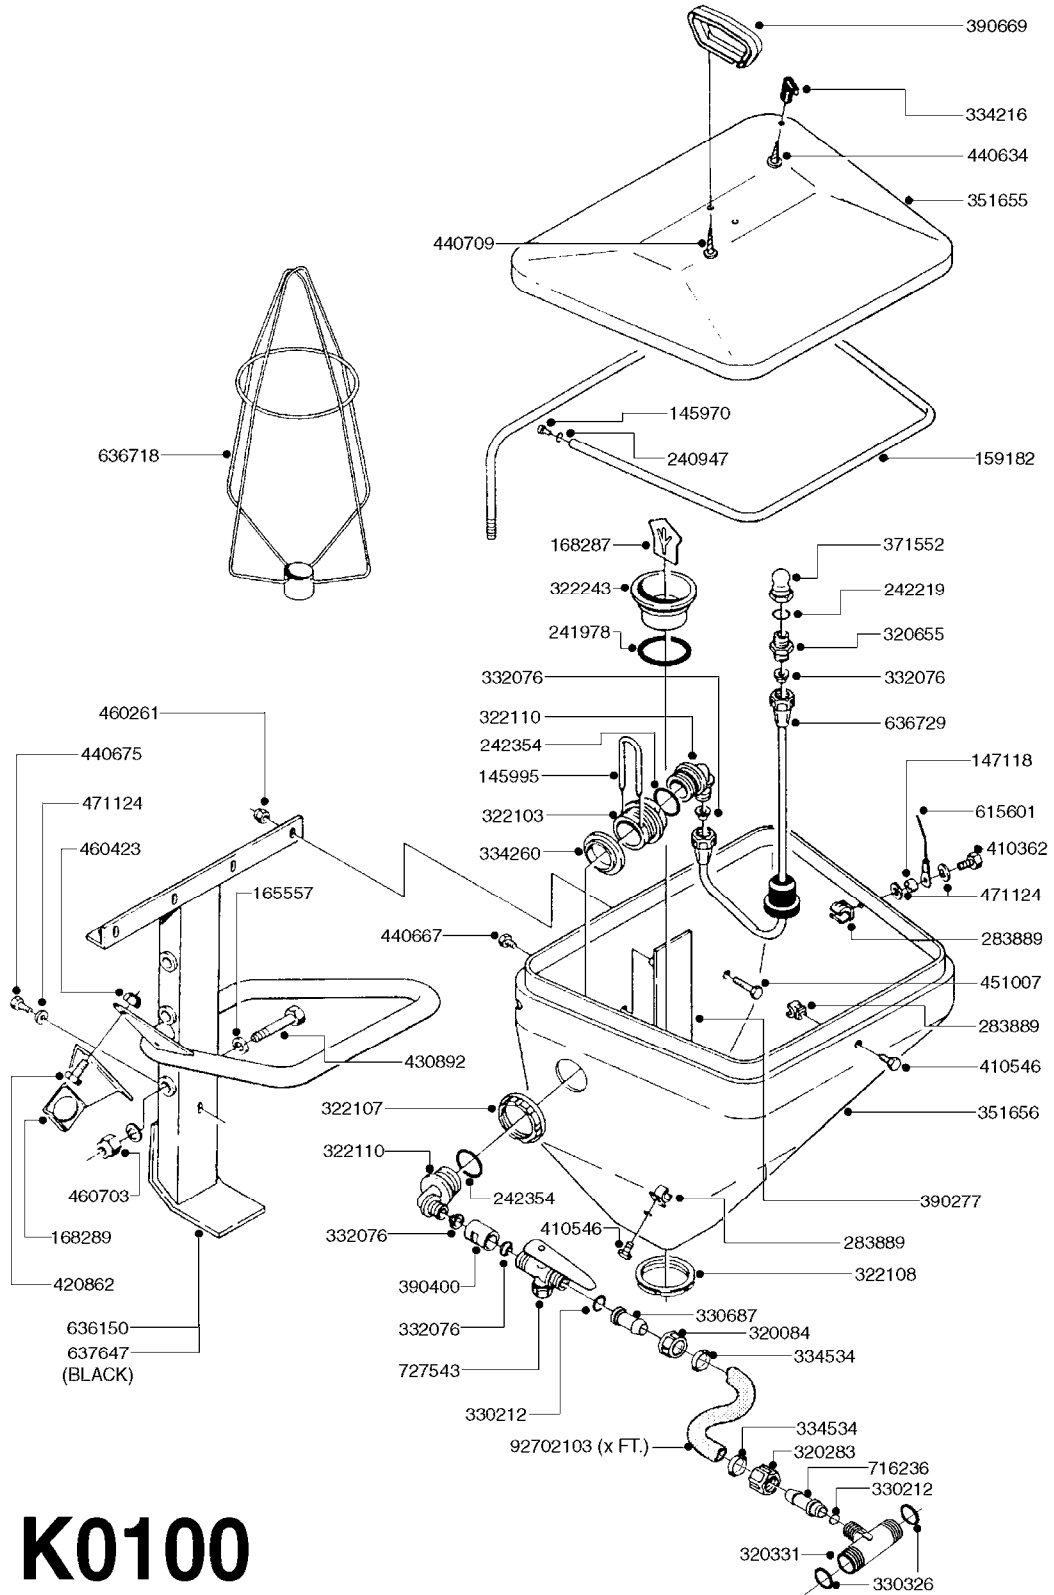

K0100

CHEMICAL FILLER-HOPPER (POST95)
K0100-HIN, 01:01:16

Page

1

Date

12.08.2020

8:54

parts-n°	order qty	description
145970	1	PLUG MF 11 X 1
145995	1	FITT.DK S-53 FORK
147118	1	BUSHING 10,0/6,2 L=5 CHEM FILL
159182	1	RINSING TUBE CHEM.FILL
165557	1	WASHER D28.0/D12.2X2.0 SS
168287	1	PLATE ANTI-VORTEX F.CHEM FILL
168289	1	BRACKET F. 3-WAY VALVE
240947	1	O-RING D7.3X2.4 NITRIL
241978	1	O-RING 64.5X3.0
242219	1	O-RING D16.3X2.4 VITON
242354	1	O-RING D32.2X3.0 VITON
283889	1	CLIP F.TUBE SUPPORT
320084	1	FITT.DK NUT 1/2" BSP
320283	1	FITT.DK NUT 3/4"BSP
320331	1	FITT.DK TEE 1" - 1" - 3/4" BSP
320655	1	FITT.DK HN 1/2"-1/2" BSP
322103	1	FITT.DK S-53 BULKHEAD
322107	1	FITT.DK S-53 BULKHEAD NUT
322108	1	FITT.DK S-67 BULKHEAD NUT
322110	1	FITT.DK S-53 ELB. 1/2" BSP
322243	1	DRAIN PIPE/CHEM FIL.S67/S56
330212	1	O-RING D19/D14X2.4 F.1/2"NUT
330326	1	O-RING D30/D24X2 F.1"NUT
330687	1	FITT.DK HB 1/2" F. 1/2" NUT
332076	1	CONE INSERT F. ALUMINUM LANCE
334216	1	RUBBER LATCH FOR CHEM.FILL
334260	1	GASKET F. S-53 BULKHEAD
334534	1	CLAMP HOSE PLASTIC 1/2"
351655	1	LID CHEM FILL.25L POST 95
351656	1	HOPPER F.CHEM FILL 25L POST'96
371552	1	NOZZLE F.RINSING
390277	1	SCALE PLATE FOR HARDI FILLER
390400	1	FITT.DK BULKHEAD 1/2'X1/2'
390669	1	HANDLE F.CHEM FILLER
410362	1	BOLT HEX 8.8 SS M6X20
410546	1	BOLT HEX M6X12 A2 SS DIN933
420862	1	BOLT HEX 8.8 DEL M10X16 FT
430892	1	BOLT HEX 8.8 DEL M12X110
440634	1	SCREW 5/8"
440667	1	SCREW M3.5X12 SLOT STAINLESS
440675	1	SCREW F. PLASTIC 5X16 SS
440709	1	SCREW 60X12 CHEM.FILL HANDLE
451007	1	SCREW M6X20 STAINLESS
460261	1	NUT HEX M6X1.00 LOCK DIN985 A2 SS
460423	1	NUT HEX M10X1.50 LOCK DIN985A2 SS
460703	1	NUT HEX M12X1.75 LOCK DIN985A2 SS
471124	1	WASHER, M6, Ø18/ 6.4X 1.6, SS
615601	1	BUNGEE CORD 21-1/4"
636150	1	FRAME FOR CHEM FILL TANK
636718	1	RINSE SUPPORT CHEM.FILL 25/35L
636729	1	TUBE F. RINSE CHEM FILL
637647	1	BRACKET F.CHEMFILL
716236	1	FITT.DK HB 1/2" ASSY. F. 3/4"
727543	1	VALVE F.CHEM FILL JUG RINSE
92702103	1	HOSE R X1/2" X300PSI WP X0012"