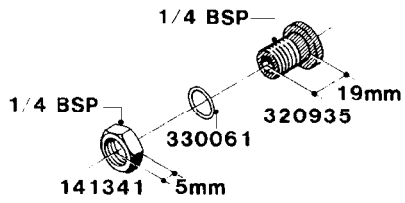

L0060

FITTINGS - BULKHEAD
L0060-HIN, 01:01:16

Page 1

Date 12.08.2020 8:54

parts-n°	order qty	description
141046	1	NUT 3/8" BSP
141341	1	NUT 1/4' BSP
240284	1	O-RING D82,5/75 X 3,5
320456	1	FITT.DK BULKHEAD 1"BSP DOUBLE
320467	1	FITT.DK BULKHEAD 1"BSP SINGLE
320471	1	FITT.DK NUT 1" BSP JAMB
320541	1	FITT.DK BULKHEAD 2-1/2'BSP SIN
320552	1	FITT.DK NUT 2-1/2' BSP JAMB
320644	1	FITT.DK ELB.3/4"HB X 1" BSP
320784	1	FITT.DK CAP 1-1/2" BSP
320795	1	FITT.DK NUT 1-1/2" BSP JAMB
320935	1	FITT.DK BULKHEAD 1/4' BSP SING
320946	1	FITT.DK BULKHEAD 3/8' BSP SING
321296	1	FITT.DK BULKHEAD 1/2" BSP SING
321307	1	FITT.DK NUT 1/2" BSP JAMB
321333	1	FITT.DK BULK 1-1/2" X 1"F BSP
330061	1	O-RING D16/D11X2,5
330072	1	O-RING D53.5/D45.5X4
330212	1	O-RING D19/D14X2.4 F.1/2"NUT
332577	1	O-RING D38/D30X4 F.1" PUR.
332592	1	O-RING D26/D20X3