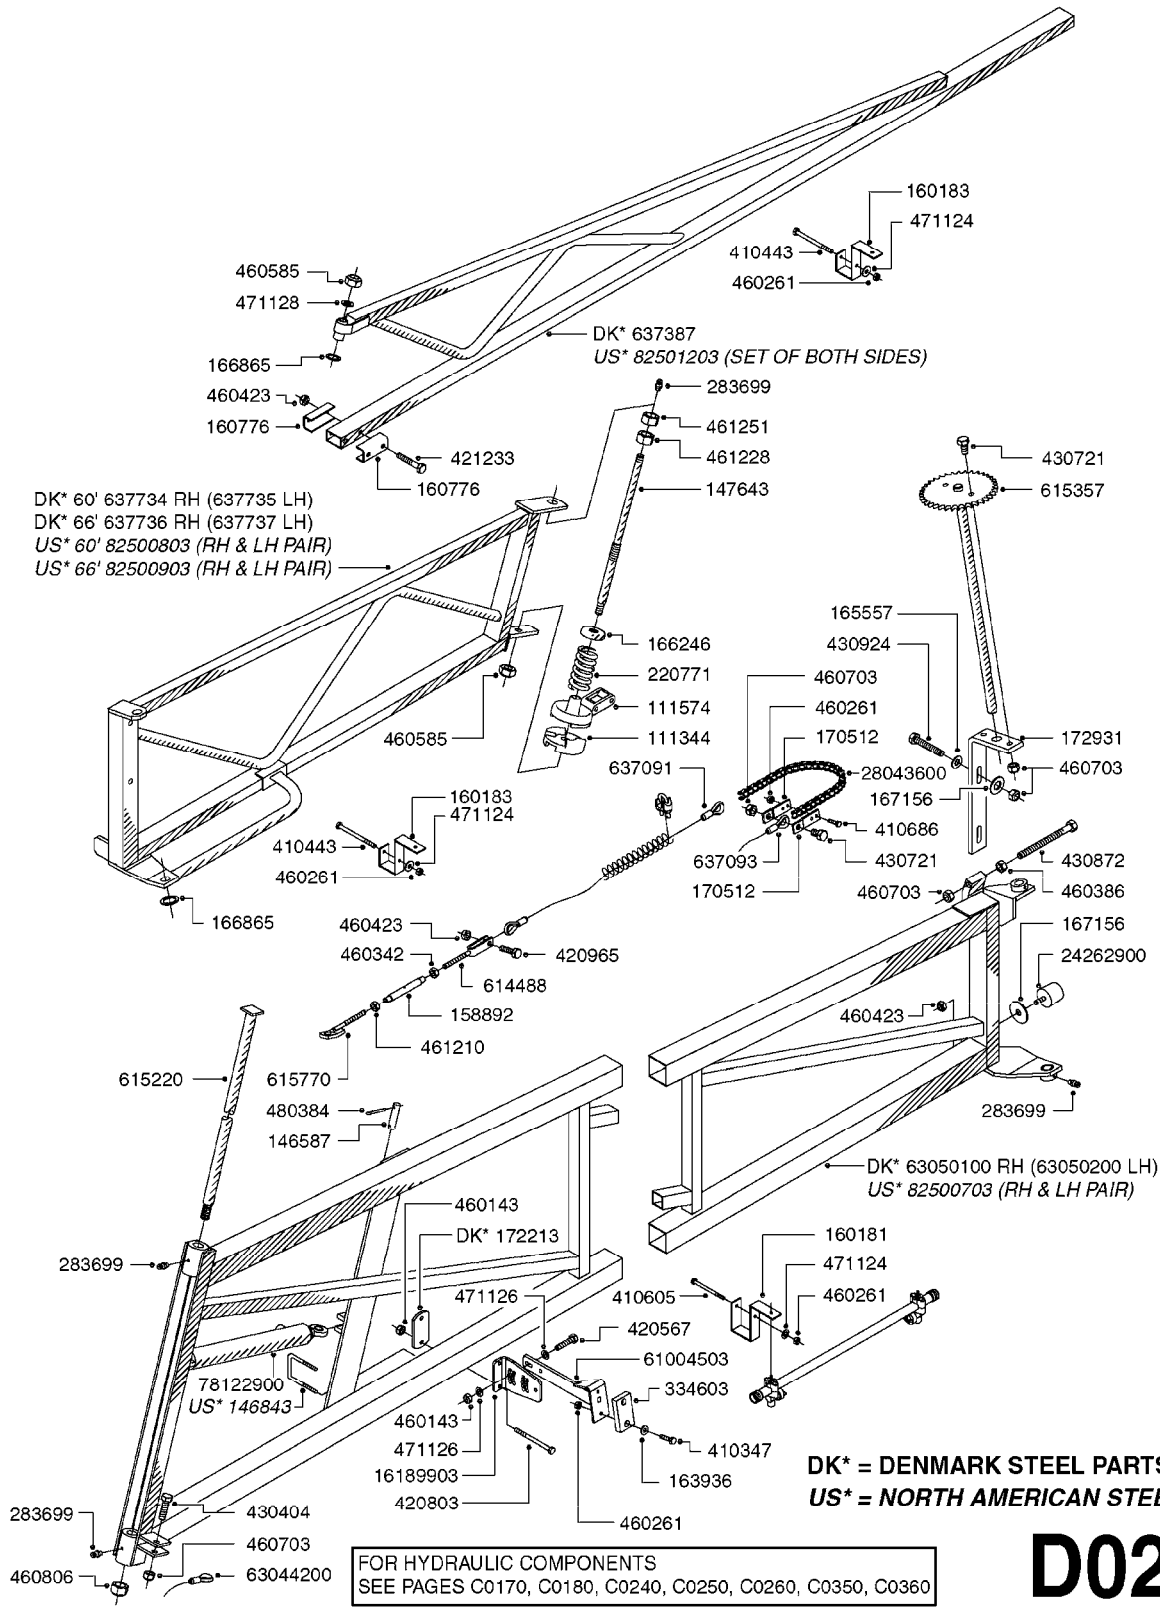

DK* = DENMARK STEEL PARTS
US* = NORTH AMERICAN STEEL PARTS

FOR HYDRAULIC COMPONENTS
SEE PAGES C0170, C0180, C0240, C0250, C0260, C0350, C0360

D0270

BOOM EAGLE WINGS 60' 66'
D0270-HIN, 01:01:16

Page 1

Date 12.08.2020 8:54

parts-n°	order qty	description
111344	1	CLAW CLUTCH Ø100/Ø20,5 UNDER PART RED
111574	1	CLAW CLUTCH D100 UP. (MACH)
146587	1	PIN D16.8 X 65
146843	1	BOLT U M8 F.60 x 60
147643	1	AXLE F.BM BRKWKY. W. ZERT L=426
158892	1	TURN BUCKLE HOUS
160181	1	CLAMP NOZZLE TUBE 60X60
160183	1	CLAMP NOZZLE TUBE 50X30
160776	1	U-CHANNEL F.3PT.
163936	1	WASHER D15/D6.2X1
165557	1	WASHER D28.0/D12.2X2.0 SS
166246	1	WASHER CUP D53 F.SPRING
166865	1	WASHER D35/D25X2
167156	1	WASHER D46.5/D12.4X2.5
170512	1	ASSEMBLY BRACKET FOR CHAIN
172213	1	FLAT BAR F.BOOM STRAP
172931	1	FLAT STEEL 15X50
220771	1	SPRING D53/D43X100
283699	1	GREASE NIPPLE M6X1
334603	1	RUBBER STOP 86X48X15
410347	1	SCREW M6X20 8.8
410443	1	BOLT HEX 8.8 DEL M6X70
410605	1	BOLT HEX 8.8 DEL M6X80
410686	1	BOLT HEX 8.8 DEL M6X30
420567	1	BOLT HEX 8.8 DEL M8X30 FT
420803	1	BOLT HEX 8.8 DEL M8X90
420965	1	M10X40 MACHINE SCREW STAINLESS
421233	1	BOLT HEX 8.8 10.9 DEL M10X70
430404	1	BOLT HEX 8.8 DEL M12X50
430721	1	BOLT HEX 8.8 DEL M12X40 FT
430872	1	BOLT HEX 8.8 DEL M12X100 FT
430924	1	BOLT HEX 8.8 DEL M12 X 85
460143	1	LOCK NUT M8 SST A2 DIN985
460261	1	NUT HEX M6X1.00 LOCK DIN985 A2 SS
460342	1	NUT HEX M10 DEL DIN934
460386	1	NUT HEX M12X1.75
460423	1	NUT HEX M10X1.50 LOCK DIN985A2 SS
460585	1	LOCKING NUT M16 DIN985 A2 SS
460703	1	NUT HEX M12X1.75 LOCK DIN985A2 SS
460806	1	NUT HEX M20X2.50 LOCK DIN985A2 SS
461210	1	NUT HEX M10X1.5 L.THREAD A4
461228	1	NUT HEX M20
461251	1	NUT HEX M20 X 2.5 JAMB
471124	1	WASHER, M6, Ø18/ 6.4X 1.6, SS
471126	1	WASHER, M8, Ø16/ 8.4X 1.6, SS
471128	1	WASHER, M16, Ø30/17.0X 3.0, SS
480384	1	PIN COTTER 3/16 x 1-1/2"
614488	1	FORK/ R.THREAD 10mmX144mm
615220	1	PIN 25 X 910 FOR EAGLE
615357	1	SHAFT W.SPROCKET EAGLE 60'3PT
615770	1	ANCHOR F.EAGLE CABLE
637091	1	CABLE FRONT EAGLE D7X2895
637093	1	CABLE REAR 5 X 3100MM EAGLE
637387	1	BOOM WING BRKWAY E. 60-90'
637734	1	BOOM WING OUT. 60'R.EAG 97
637735	1	BOOM WING OUT. 60'L.EAG 97
637736	1	BOOM WING OUT. 66'R.EAG 97
637737	1	BOOM WING OUT. 66'L.EAG 97
16189903	1	PLATE F, EAGLE STOPARM
24262900	1	RUBBER STOP D50X40 M10X33
28043600	1	CHAIN 5/8X810MM (51 LINKS)