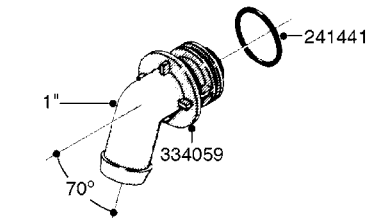

**L0010**

parts-n°	order qty	description
240085	1	O-RING D13,1/8,3X02,4 NITRIL
241441	1	O-RING D29.3X3
242594	1	O-RING D14 X 1.78 SCH.70-EPDM
320084	1	FITT.DK NUT 1/2" BSP
320095	1	FITT.DK NUT 1" BSP
320117	1	FITT.DK CONN.1/2"BSP F. 1" CAP
320187	1	FITT.DK CAP 3/8" BSP BLACK
320283	1	FITT.DK NUT 3/4"BSP
320821	1	FITT.DK NUT 1-1/2" BSP
321495	1	FITT.DK REDUC 1/4'BSP F.3/4'NT
321576	1	FITT.DK CONN 1/2"BSP F.3/4"NUT
330013	1	O-RING 2.5 X 10 PUR
330212	1	O-RING D19/D14X2.4 F.1/2"NUT
330326	1	O-RING D30/D24X2 F.1"NUT
330341	1	FITT.DK HB 1" F. 1" NUT
330595	1	O-RING D24.6/D20X2.1 -3/4"
330665	1	FITT.DK HB 3/4"F.1" NUT
330676	1	FITT.DK HB 3/8" F. 1/2" NUT
330687	1	FITT.DK HB 1/2" F. 1/2" NUT
330691	1	FITT.DK HB 3/4'F.3/4' NUT
330783	1	FITT.DK HB 3/8"F.3/8" NUT
331262	1	FITT.DK HB 1-1/2" F. 1-1/2"NUT
331273	1	O-RING D44/D38X2 F.1-1/2"
331446	1	FITT.DK HB 1" F.1-1/2" NUT
331807	1	FITT.DK HB 5/16" F.3/8" NUT
332286	1	FITT.DK HB 1/2" F. 3/4" NUT
332905	1	FITT.DK HB 1/2" F. 3/4" CAP
332927	1	FITT.DK PLUG F. NOZZLE TUBE
333292	1	FITT.DK HB 1"O'RING F.1-1/2"
333664	1	FITT.DK HB 5/16' F. 1/2' NUT
334044	1	FITT.DK HB 3/4' F. 3/4' CAP
334059	1	FITT.DK EL 1" 110 DEG.F.1-1/2"
334123	1	FITT.DK HB 1-1/4"O-RNG F.1-1/2"
334150	1	FITT.DK HB 1-1/4" 110 F.1-1/2"
390542	1	PLUG WASHER FOR 3/4'CAP NUT
716236	1	FITT.DK HB 1/2" ASSY. F. 3/4"
716413	1	FITT.DK PLUG ASSY. F.NOZ TUBE
717426	1	FITT.DK REDUC 1/4"BSP F.3/4"N
720856	1	FITT.DK 1/2'BSP ASSY.F.3/4'NUT
724621	1	FITT.DK HB 3/4"ASSY F.3/4" NUT