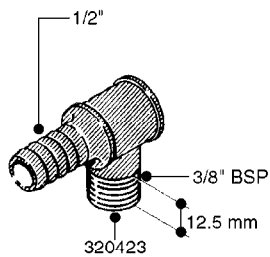

**L0040**

FITTINGS - NIPPLES & ELBOWS  
L0040-HIN, 01:01:16

Page 1  
Date 12.08.2020 8:54

parts-n°	order qty	description
10530803	1	FITT.PO.SE 2.00X2.00 45 DEG.
320191	1	FITT.DK ELB 3/8' BSP 45 DEGREE
320482	1	FITT.DK ELB. 1/2" BSP 60 DEG.
320596	1	FITT.DK ELB 3/8'-1/2'BSP 45DEG
320607	1	FITT.DK HN 3/8M X 3/8F BSP LNG
320633	1	FITT.DK HN 3/8"M X 3/8"F BSP
321451	1	FITT.DK ELB.1-1/2 X1-1/4 80DEG
321532	1	FITT.DK REDUC 3/4' X 1/2' BSP
390233	1	FITT.DK REDUC 1-1/2" X 1" BSP