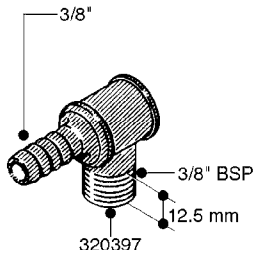

**L0040**

FITTINGS - NIPPLES & ELBOWS  
L0040-HIN, 01:01:16

Page 1  
Date 12.08.2020 8:54

parts-n°	order qty	description
10530803	1	FITT.PO.SE 2.00X2.00 45 DEG.
320191	1	FITT.DK ELB 3/8' BSP 45 DEGREE
320482	1	FITT.DK ELB. 1/2" BSP 60 DEG.
320596	1	FITT.DK ELB 3/8'-1/2'BSP 45DEG
320607	1	FITT.DK HN 3/8M X 3/8F BSP LNG
320633	1	FITT.DK HN 3/8"M X 3/8"F BSP
321451	1	FITT.DK ELB.1-1/2 X1-1/4 80DEG
321532	1	FITT.DK REDUC 3/4' X 1/2' BSP
390233	1	FITT.DK REDUC 1-1/2" X 1" BSP