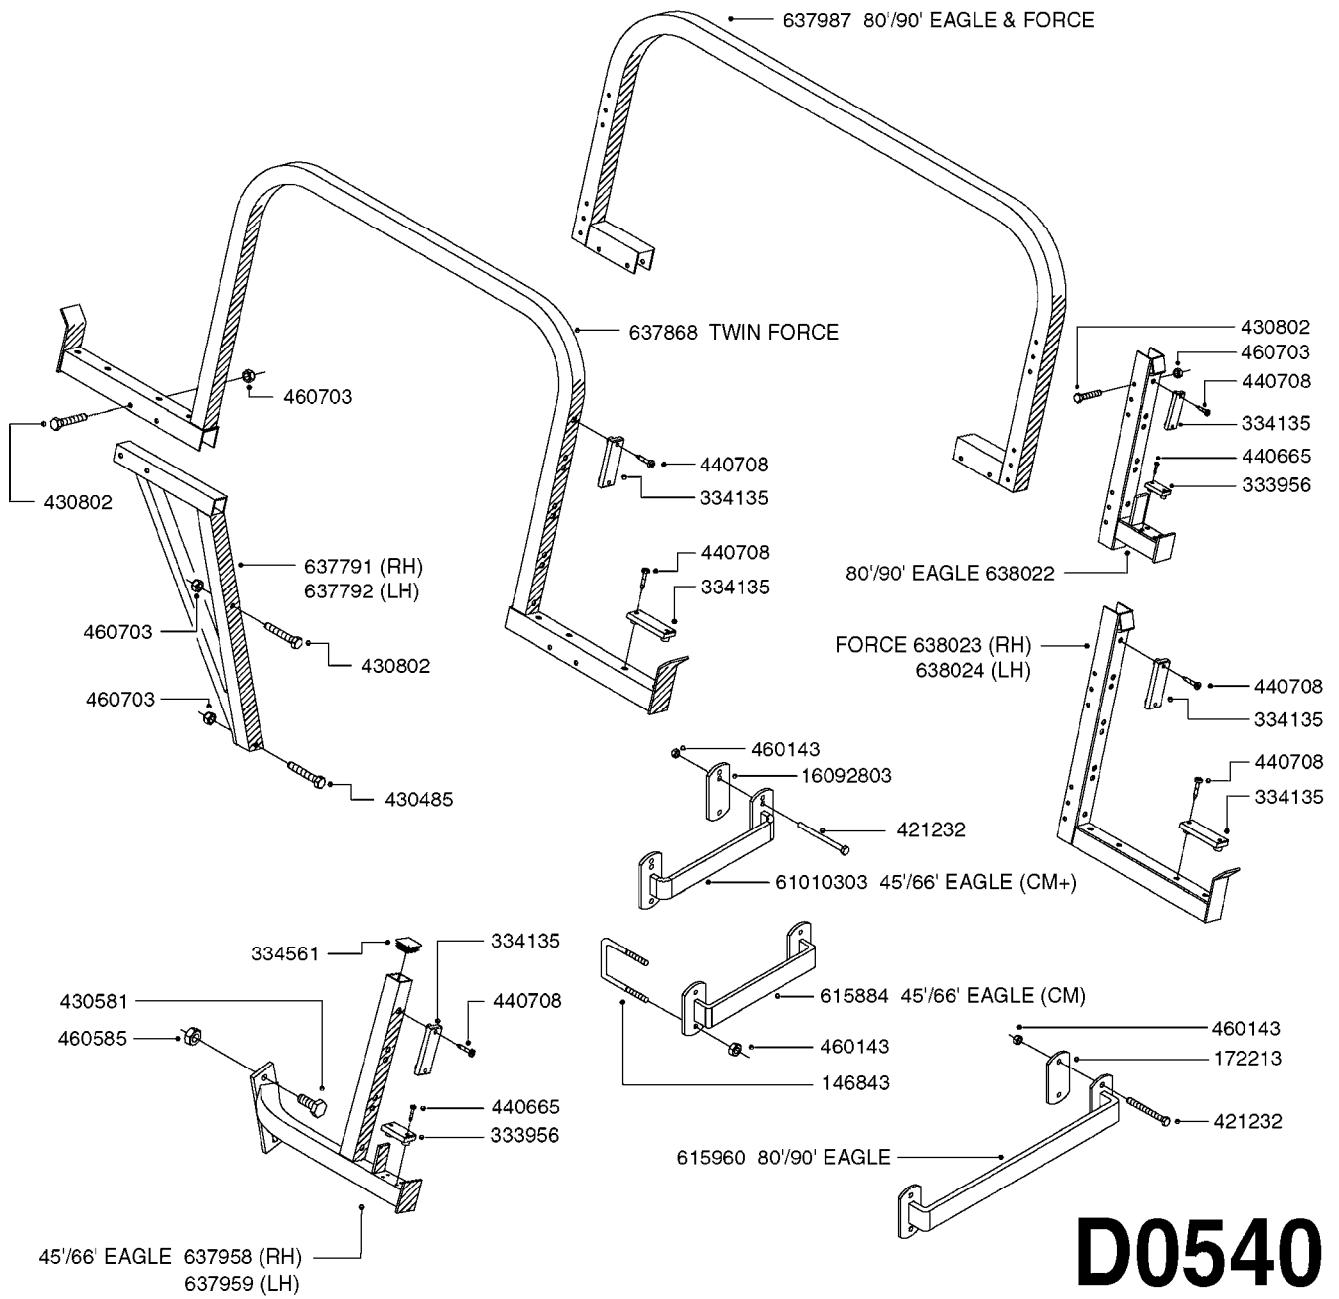

TRANSPORT BRACKETS - CM/CM+
D0540-HIN, 01:01:16

Page 1

Date 12.08.2020 8:54

parts-n°	order qty	description
146843	1	BOLT U M8 F.60 x 60
172213	1	FLAT BAR F.BOOM STRAP
333956	1	SLIDE SHOE 91X25X10
334135	1	SLIDE SHOE 140X45X15
334561	1	PLUG 50x50x2 F.SQ.TUBE
421232	1	BOLT HEX 8.8 DEL M8X110
430485	1	BOLT HEX 8.8 DEL M12X90
430581	1	BOLT HEX 8.8 DEL M16X40 FT
430802	1	BOLT HEX 8.8 DEL M12X75
440665	1	SCREW M4.2X16 STAINLESS
440708	1	SCREW M5.5X16 SELF TAPPING SS
460143	1	LOCK NUT M8 SST A2 DIN985
460585	1	LOCKING NUT M16 DIN985 A2 SS
460703	1	NUT HEX M12X1.75 LOCK DIN985A2 SS
615884	1	HOOK BRACKET F.TNSPORT 45'-66'
615960	1	TRANSPORT BKT.F.80'-90'HZ CM
637791	1	TRANS.MOUNT BKT. CM PLTFORM RH
637792	1	TRANS.MOUNT BKT. CM PLTFORM LH
637868	1	TRANS.BKT UPPER CM TWIN FORCE
637958	1	TRANS.BKT CM EAGLE45'-66' RH
637959	1	TRANS.BKT CM EAGLE45'-66' LH
637987	1	TRANS.BKT UPPER CM EAGLE80-90'
638022	1	TRANSPORT BKT.F.80-90'HZ CM
638023	1	TRANSPORT BKT.F.110'FORCE RH
638024	1	TRANSPORT BKT.F.110'FORCE LH
16092803	1	PLATE F. TRANSPORT CM+
61010303	1	TRANSPORT MT. F. WING SPB CM+