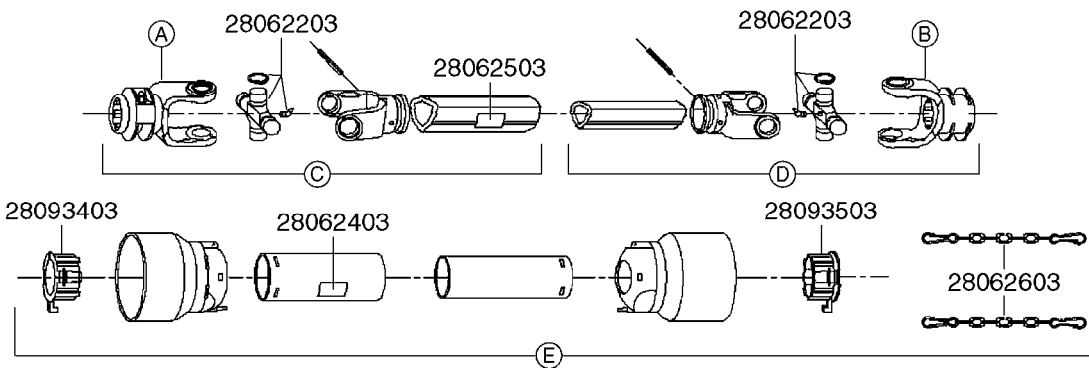

COMPLETE ASSEMBLIES  
WHOLEGOODS ITEMS

**A0550**

C.V.PTO SHAFTS YELLOW (PRE'05)  
A0550-HIN, 01:01:16

Page 1

Date 12.08.2020 8:53

parts-n°	order qty	description
284042	1	UNIV. JOINT 30x92mm
829444	1	PTO 1-3/8/6X1-3/8/6x1210MM HAC
829478	1	PTO 1-3/8/21x1210 TF
829801	1	PTO 1-3/8/6 X 1-3/8/6 CV
10596103	1	PTO SHIELD OUTER 1000x82mm OD
10596203	1	PTO SHIELD INNER 1000x75mm OD
10601203	1	UNIV. JOINT 30.2x99.4mm TWIN
10601703	1	SHIELD BGR.F.OUTER TUBE CV TWI
10601803	1	SHIELD CONE F.OUTER TUBE CV
10601903	1	SHIELD CONE F.INNER TUBE CV TW
10602003	1	SHIELD BGR.F.INNER TUBE CV TWI
10602203	1	SHIELD RETAINER F.CV TWIN PTO
10602303	1	SHIELD CONE F.CV END TWIN
10627003	1	PTO TUBE OUTER F.CV PTO SHAFT
10627103	1	PTO PIN TUBE RETAINER CV OUTER
10627203	1	PTO YOKE OUTER F.CV PTO SHAFT
10627303	1	PTO TUBE INNER F.CV PTO SHAFT
10627403	1	PTO TUBE RETAINER CV INNER
10627503	1	PTO YOKE F.INNER TUBE CV PTO
10627703	1	PTO PIN KIT F. CV PTO SHAFT
10627803	1	PTO YOKE 1-3/8X6 SPL SLIP F.CV
10628003	1	PTO REPAIR KIT F.SLIP YOKE CV
10639503	1	PTO 1-3/8/21 alt 28035003
10639603	1	PTO 1-3/4/20 alt 28035103
10639703	1	PTO 1-3/4/20X1-3/8/21X1210 TF
28008403	1	PTO YOKE 1-3/4X20SPL SLIP F.CV
28008503	1	PTO REPAIR KIT 1-3/4"SLIP YOKE
28008603	1	PTO YOKE 1-3/8X21SPL
28008703	1	PTO REPAIR KIT 1-3/8"SLIP YOKE
28008803	1	PTO YOKE 1-3/8X21SPL SLIP F.CV
28008903	1	UNIV. JOINT 23.8x86 F.CV PTO
28009003	1	PTO TUBE OUTER F.CV 1060MM
28009103	1	PTO TUBE INNER F.CV 1060MM
28009203	1	PTO SHIELD OUTER 1007x67mm OD
28009303	1	PTO SHIELD INNER 1007x60mm OD
28009403	1	UNIV. JOINT 27x74.6mm
28009503	1	PTO YOKE 1-3/8X21SPL 28027703
28009603	1	PTO REPAIR KIT 1-3/8"SLIP YOKE
28009803	1	PTO PIN TUBE RETAINER OUTER
28009903	1	PTO TUBE RETAINER INNER
28010003	1	SHIELD RETAINER F.CV TF PTO
28010103	1	PTO YOKE F.INNER TUBE CV PTO
28010203	1	PTO YOKE 1-3/8X21SPL
28010303	1	SHIELD CONE F.CV END TF
28010403	1	SHIELD BGR.F.OUTER TUBE CV TF
28010503	1	SHIELD CONE F.OUTER TUBE CV TF
28010603	1	SHIELD CONE F.INNER TUBE CV TF
28010703	1	SHIELD BGR.F.INNER TUBE CV TF
28010803	1	PTO YOKE INNER F.CV PTO SHAFT
28010903	1	PTO YOKE 1-3/4X20SPL SLIP F.CV
28017103	1	PTO HALF SAFETY SHIELD
28017203	1	PTO HALF SAFETY SHIELD
28017303	1	PTO PIN KIT F. CV PTO SHAFT
28017403	1	PTO HALF SAFETY SHIELD
28017503	1	PTO HALF SAFETY SHIELD
28017803	1	PTO TUBE INNER F.CV
28017903	1	PTO YOKE 1-3/8X6SPL
28018103	1	PTO PIN KIT F. CV PTO SHAFT
28040703	1	SAFETY CHAIN F.CV BLACK PTO