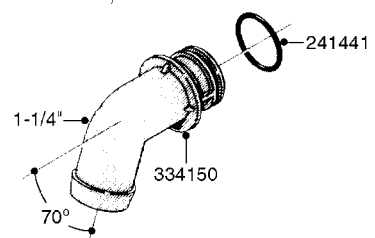

**L0010**

parts-n°	order qty	description
240085	1	O-RING D13,1/8,3X02,4 NITRIL
241441	1	O-RING D29.3X3
242594	1	O-RING D14 X 1.78 SCH.70-EPDM
320084	1	FITT.DK NUT 1/2" BSP
320095	1	FITT.DK NUT 1" BSP
320117	1	FITT.DK CONN.1/2"BSP F. 1" CAP
320187	1	FITT.DK CAP 3/8" BSP BLACK
320283	1	FITT.DK NUT 3/4"BSP
320821	1	FITT.DK NUT 1-1/2" BSP
321495	1	FITT.DK REDUC 1/4'BSP F.3/4'NT
321576	1	FITT.DK CONN 1/2"BSP F.3/4"NUT
330013	1	O-RING 2.5 X 10 PUR
330212	1	O-RING D19/D14X2.4 F.1/2"NUT
330326	1	O-RING D30/D24X2 F.1"NUT
330341	1	FITT.DK HB 1" F. 1" NUT
330595	1	O-RING D24.6/D20X2.1 -3/4"
330665	1	FITT.DK HB 3/4"F.1" NUT
330676	1	FITT.DK HB 3/8" F. 1/2" NUT
330687	1	FITT.DK HB 1/2" F. 1/2" NUT
330691	1	FITT.DK HB 3/4'F.3/4' NUT
330783	1	FITT.DK HB 3/8"F.3/8" NUT
331262	1	FITT.DK HB 1-1/2" F. 1-1/2"NUT
331273	1	O-RING D44/D38X2 F.1-1/2"
331446	1	FITT.DK HB 1" F.1-1/2" NUT
331807	1	FITT.DK HB 5/16" F.3/8" NUT
332286	1	FITT.DK HB 1/2" F. 3/4" NUT
332905	1	FITT.DK HB 1/2" F. 3/4" CAP
332927	1	FITT.DK PLUG F. NOZZLE TUBE
333292	1	FITT.DK HB 1"O'RING F.1-1/2"
333664	1	FITT.DK HB 5/16' F. 1/2' NUT
334044	1	FITT.DK HB 3/4' F. 3/4' CAP
334059	1	FITT.DK EL 1" 110 DEG.F.1-1/2"
334123	1	FITT.DK HB 1-1/4"O-RNG F.1-1/2"
334150	1	FITT.DK HB 1-1/4" 110 F.1-1/2"
390542	1	PLUG WASHER FOR 3/4'CAP NUT
716236	1	FITT.DK HB 1/2" ASSY. F. 3/4"
716413	1	FITT.DK PLUG ASSY. F.NOZ TUBE
717426	1	FITT.DK REDUC 1/4"BSP F.3/4"N
720856	1	FITT.DK 1/2'BSP ASSY.F.3/4'NUT
724621	1	FITT.DK HB 3/4"ASSY F.3/4" NUT