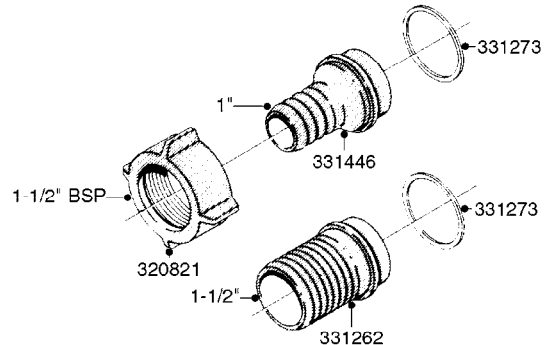

**L0010**

parts-n°	order qty	description
240085	1	O-RING D13,1/8,3X02,4 NITRIL
241441	1	O-RING D29.3X3
242594	1	O-RING D14 X 1.78 SCH.70-EPDM
320084	1	FITT.DK NUT 1/2" BSP
320095	1	FITT.DK NUT 1" BSP
320117	1	FITT.DK CONN.1/2"BSP F. 1" CAP
320187	1	FITT.DK CAP 3/8" BSP BLACK
320283	1	FITT.DK NUT 3/4"BSP
320821	1	FITT.DK NUT 1-1/2" BSP
321495	1	FITT.DK REDUC 1/4'BSP F.3/4'NT
321576	1	FITT.DK CONN 1/2"BSP F.3/4"NUT
330013	1	O-RING 2.5 X 10 PUR
330212	1	O-RING D19/D14X2.4 F.1/2"NUT
330326	1	O-RING D30/D24X2 F.1"NUT
330341	1	FITT.DK HB 1" F. 1" NUT
330595	1	O-RING D24.6/D20X2.1 -3/4"
330665	1	FITT.DK HB 3/4"F.1" NUT
330676	1	FITT.DK HB 3/8" F. 1/2" NUT
330687	1	FITT.DK HB 1/2" F. 1/2" NUT
330691	1	FITT.DK HB 3/4'F.3/4' NUT
330783	1	FITT.DK HB 3/8"F.3/8" NUT
331262	1	FITT.DK HB 1-1/2" F. 1-1/2"NUT
331273	1	O-RING D44/D38X2 F.1-1/2"
331446	1	FITT.DK HB 1" F.1-1/2" NUT
331807	1	FITT.DK HB 5/16" F.3/8" NUT
332286	1	FITT.DK HB 1/2" F. 3/4" NUT
332905	1	FITT.DK HB 1/2" F. 3/4" CAP
332927	1	FITT.DK PLUG F. NOZZLE TUBE
333292	1	FITT.DK HB 1"O'RING F.1-1/2"
333664	1	FITT.DK HB 5/16' F. 1/2' NUT
334044	1	FITT.DK HB 3/4' F. 3/4' CAP
334059	1	FITT.DK EL 1" 110 DEG.F.1-1/2"
334123	1	FITT.DK HB 1-1/4"O-RNG F.1-1/2"
334150	1	FITT.DK HB 1-1/4" 110 F.1-1/2"
390542	1	PLUG WASHER FOR 3/4'CAP NUT
716236	1	FITT.DK HB 1/2" ASSY. F. 3/4"
716413	1	FITT.DK PLUG ASSY. F.NOZ TUBE
717426	1	FITT.DK REDUC 1/4"BSP F.3/4"N
720856	1	FITT.DK 1/2'BSP ASSY.F.3/4'NUT
724621	1	FITT.DK HB 3/4"ASSY F.3/4" NUT