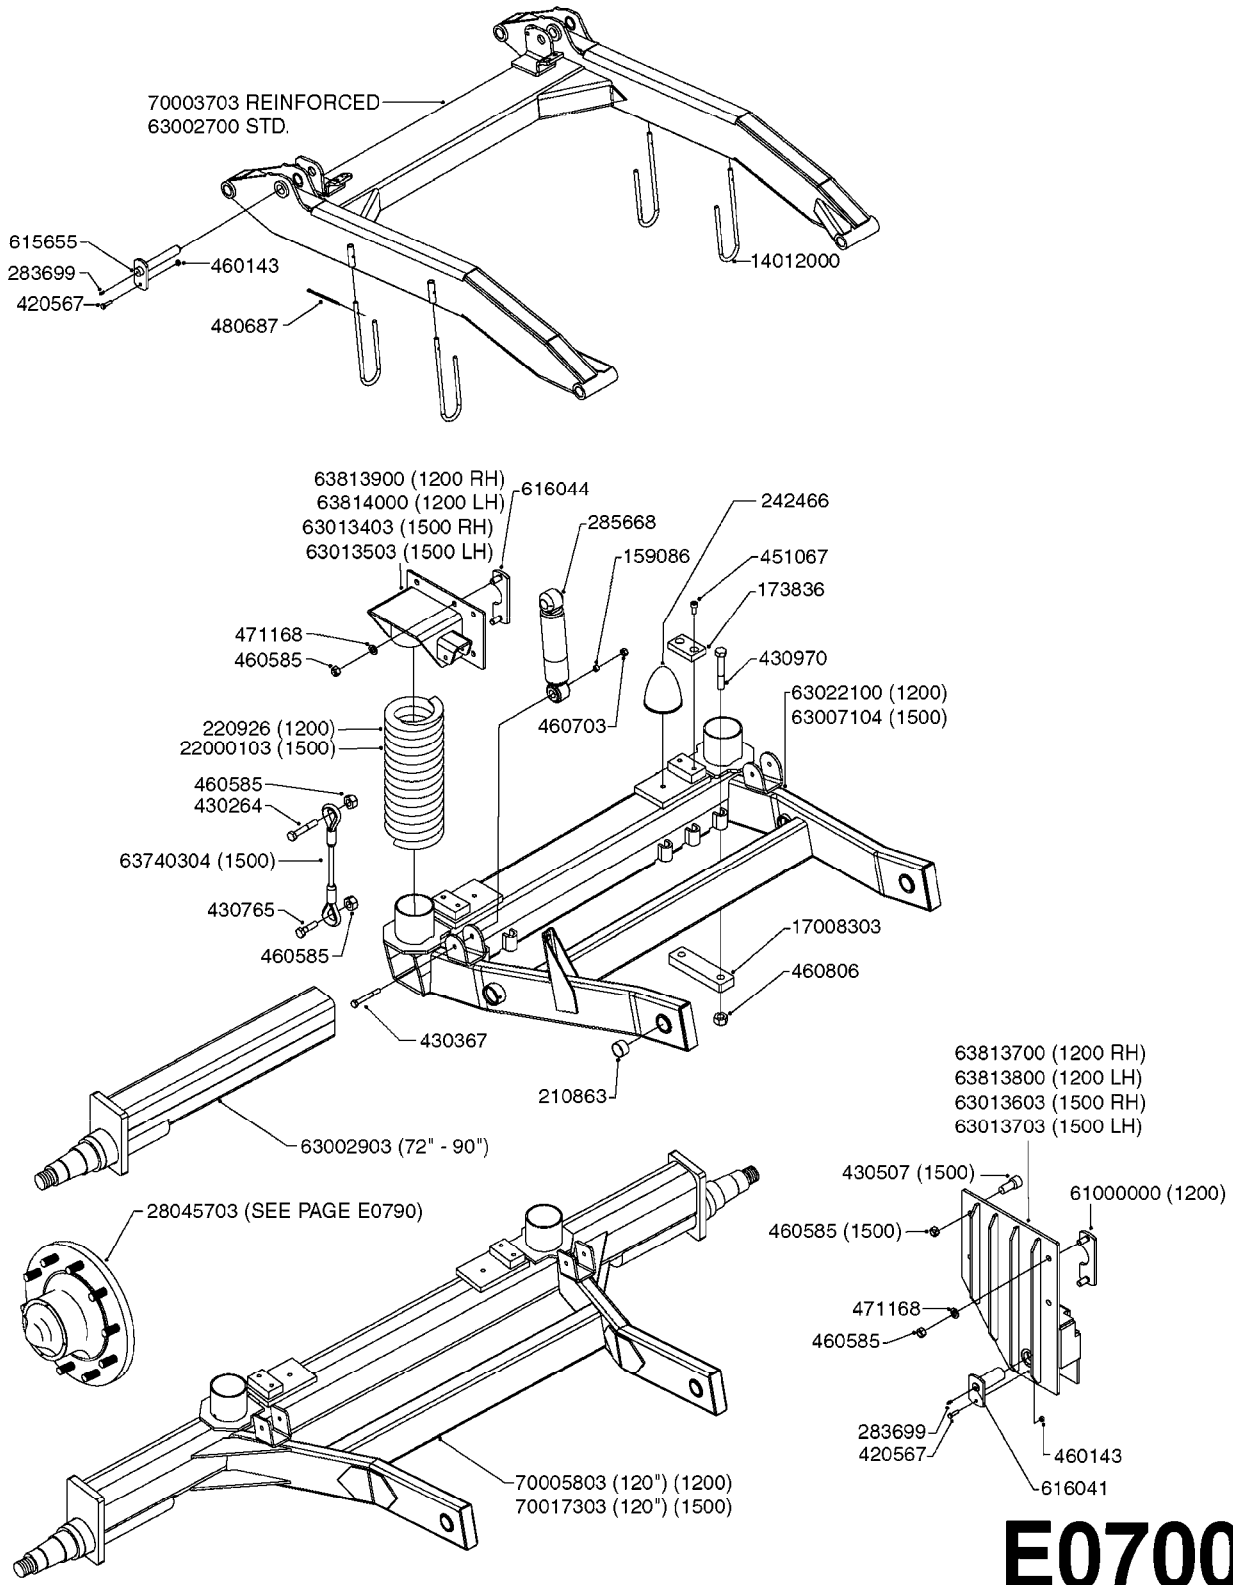

E0700

COMMANDER SUSPENDED AXLE
E0700-HIN, 01:01:16

Page 1
Date 12.08.2020 8:54

parts-n°	order qty	description
159086	1	BUSHING D16.0/13.0 L=10MM
173836	1	FL.ST. 60X20 L= 100/2XD13
210863	1	BUSHING DU FLNG. D40/44 L=26
220926	1	SPRING D174.0/28 L=675
242466	1	BUMP STOP F. CM SUSPENSION
283699	1	GREASE NIPPLE M6X1
285668	1	SHOCK ABSORBER L=300/465
420567	1	BOLT HEX 8.8 DEL M8X30 FT
430264	1	BOLT HEX 8.8 DEL M16X100
430367	1	BOLT HEX 8.8 DEL M12X100 DIN931
430507	1	BOLT HEX 8.8 DEL M16X45 FT
430765	1	BOLT HEX 8.8 DEL M16X55
430970	1	BOLT HEX M20X120 DIN931- DEL
451067	1	BOLT ALLEN M12X25 DIN912 SS
460143	1	LOCK NUT M8 SST A2 DIN985
460585	1	LOCKING NUT M16 DIN985 A2 SS
460703	1	NUT HEX M12X1.75 LOCK DIN985A2 SS
460806	1	NUT HEX M20X2.50 LOCK DIN985A2 SS
471168	1	PAIR OF WASHERS NL16 17X25,4x3,4
480687	1	PIN M4X36 SPLIT
615655	1	PIN D25 X 156 F. PARALIFT
616041	1	PIN D40 L = 95
616044	1	FASTENER PLATE/2xM16X1.5 L=45
14012000	1	HOOK FOR HOSES PARALIFT
17008303	1	AXLE SUPPORT CM1500 SUSP.
22000103	1	SPRING CM1500 SUS. ID118/OD178
28045703	1	HUB ASSY 10-13.19-11.02 25000#
61000000	1	FASTENER PLATE/2xM16-1.5 L=50
63002700	1	PARALIFT BENT WELDMENT PAINTED
63002903	1	AXLE INSERT,72"-90"SUS CM 1200
63007104	1	AXLE W/M CM1500 76-90" ADJ.
63013403	1	SPRING CARRIER SUS R.H. CM1500
63013503	1	SPRING CARRIER SUS L.H. CM1500
63013603	1	SWING ARM MT. BKT. R.H. CM1500
63013703	1	SWING ARM MT. BKT. L.H. CM1500
63022100	1	SWINGARM CM3
63740304	1	WIRE D10 X 276
63813700	1	SWINGARM BRACKET RIGHT CM3
63813800	1	SWINGARM BRACKET LEFT CM3
63813900	1	SUSPENSION MOUNTPLATE CM RH
63814000	1	SUSPENSION MOUNTPLATE CM LH
70003703	1	PARALIFT CM BENT REINFORCED
70005803	1	SWINGARM F. SUSP.120"+ 88/132"
70017303	1	AXLE SUS. CM1500 120" FIXED