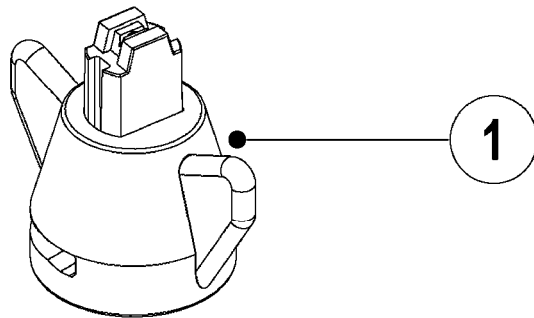

# D1040

BOOM-NOZZLES INJET  
D1040-HIN, 01:01:16

Page 1

Date 12.08.2020 8:54

Pos.	parts-n°	order qty	description
1	334083	1	SNAP-FIT NOZZLE HOLDER SS BLCK
2	371872	1	NOZZLE INJET 015 GREEN SINGLE
2	371873	1	NOZZLE INJET 02 YELLOW SINGLE
2	371874	1	NOZZLE INJET 025 LILAC SINGLE
2	371875	1	NOZZLE INJET 03 BLUE SINGLE
2	371876	1	NOZZLE INJET 04 RED SINGLE
2	371926	1	NOZZLE INJET 01 ORANGE SINGLE
2	371927	1	NOZZLE INJET 05 BROWN SINGLE
2	371928	1	NOZZLE INJET 06 GREY SINGLE
2	371929	1	NOZZLE INJET 08 WHITE SINGLE
3	371870	1	NOZZLE B-JET 03 BLUE
3	371871	1	NOZZLE B-JET 04 RED
3	371877	1	NOZZLE B-JET 025 LILAC
3	371930	1	NOZZLE B-JET 02 YELLOW