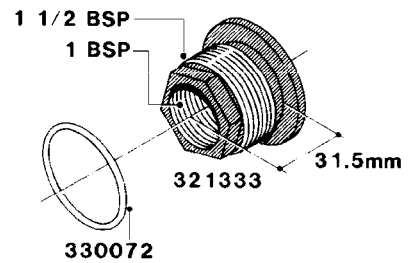

L0060

FITTINGS - BULKHEAD
L0060-HIN, 01:01:16

Page 1

Date 12.08.2020 8:54

parts-n°	order qty	description
141046	1	NUT 3/8" BSP
141341	1	NUT 1/4' BSP
240284	1	O-RING D82,5/75 X 3,5
320456	1	FITT.DK BULKHEAD 1"BSP DOUBLE
320467	1	FITT.DK BULKHEAD 1"BSP SINGLE
320471	1	FITT.DK NUT 1" BSP JAMB
320541	1	FITT.DK BULKHEAD 2-1/2'BSP SIN
320552	1	FITT.DK NUT 2-1/2' BSP JAMB
320644	1	FITT.DK ELB.3/4"HB X 1" BSP
320784	1	FITT.DK CAP 1-1/2" BSP
320795	1	FITT.DK NUT 1-1/2" BSP JAMB
320935	1	FITT.DK BULKHEAD 1/4' BSP SING
320946	1	FITT.DK BULKHEAD 3/8' BSP SING
321296	1	FITT.DK BULKHEAD 1/2" BSP SING
321307	1	FITT.DK NUT 1/2" BSP JAMB
321333	1	FITT.DK BULK 1-1/2" X 1"F BSP
330061	1	O-RING D16/D11X2,5
330072	1	O-RING D53.5/D45.5X4
330212	1	O-RING D19/D14X2.4 F.1/2"NUT
332577	1	O-RING D38/D30X4 F.1" PUR.
332592	1	O-RING D26/D20X3