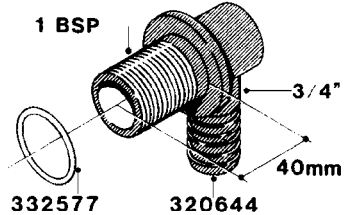

L0060

FITTINGS - BULKHEAD
L0060-HIN, 01:01:16

Page 1

Date 12.08.2020 8:54

parts-n°	order qty	description
141046	1	NUT 3/8" BSP
141341	1	NUT 1/4' BSP
240284	1	O-RING D82,5/75 X 3,5
320456	1	FITT.DK BULKHEAD 1"BSP DOUBLE
320467	1	FITT.DK BULKHEAD 1"BSP SINGLE
320471	1	FITT.DK NUT 1" BSP JAMB
320541	1	FITT.DK BULKHEAD 2-1/2'BSP SIN
320552	1	FITT.DK NUT 2-1/2' BSP JAMB
320644	1	FITT.DK ELB.3/4"HB X 1" BSP
320784	1	FITT.DK CAP 1-1/2" BSP
320795	1	FITT.DK NUT 1-1/2" BSP JAMB
320935	1	FITT.DK BULKHEAD 1/4' BSP SING
320946	1	FITT.DK BULKHEAD 3/8' BSP SING
321296	1	FITT.DK BULKHEAD 1/2" BSP SING
321307	1	FITT.DK NUT 1/2" BSP JAMB
321333	1	FITT.DK BULK 1-1/2" X 1"F BSP
330061	1	O-RING D16/D11X2,5
330072	1	O-RING D53.5/D45.5X4
330212	1	O-RING D19/D14X2.4 F.1/2"NUT
332577	1	O-RING D38/D30X4 F.1" PUR.
332592	1	O-RING D26/D20X3