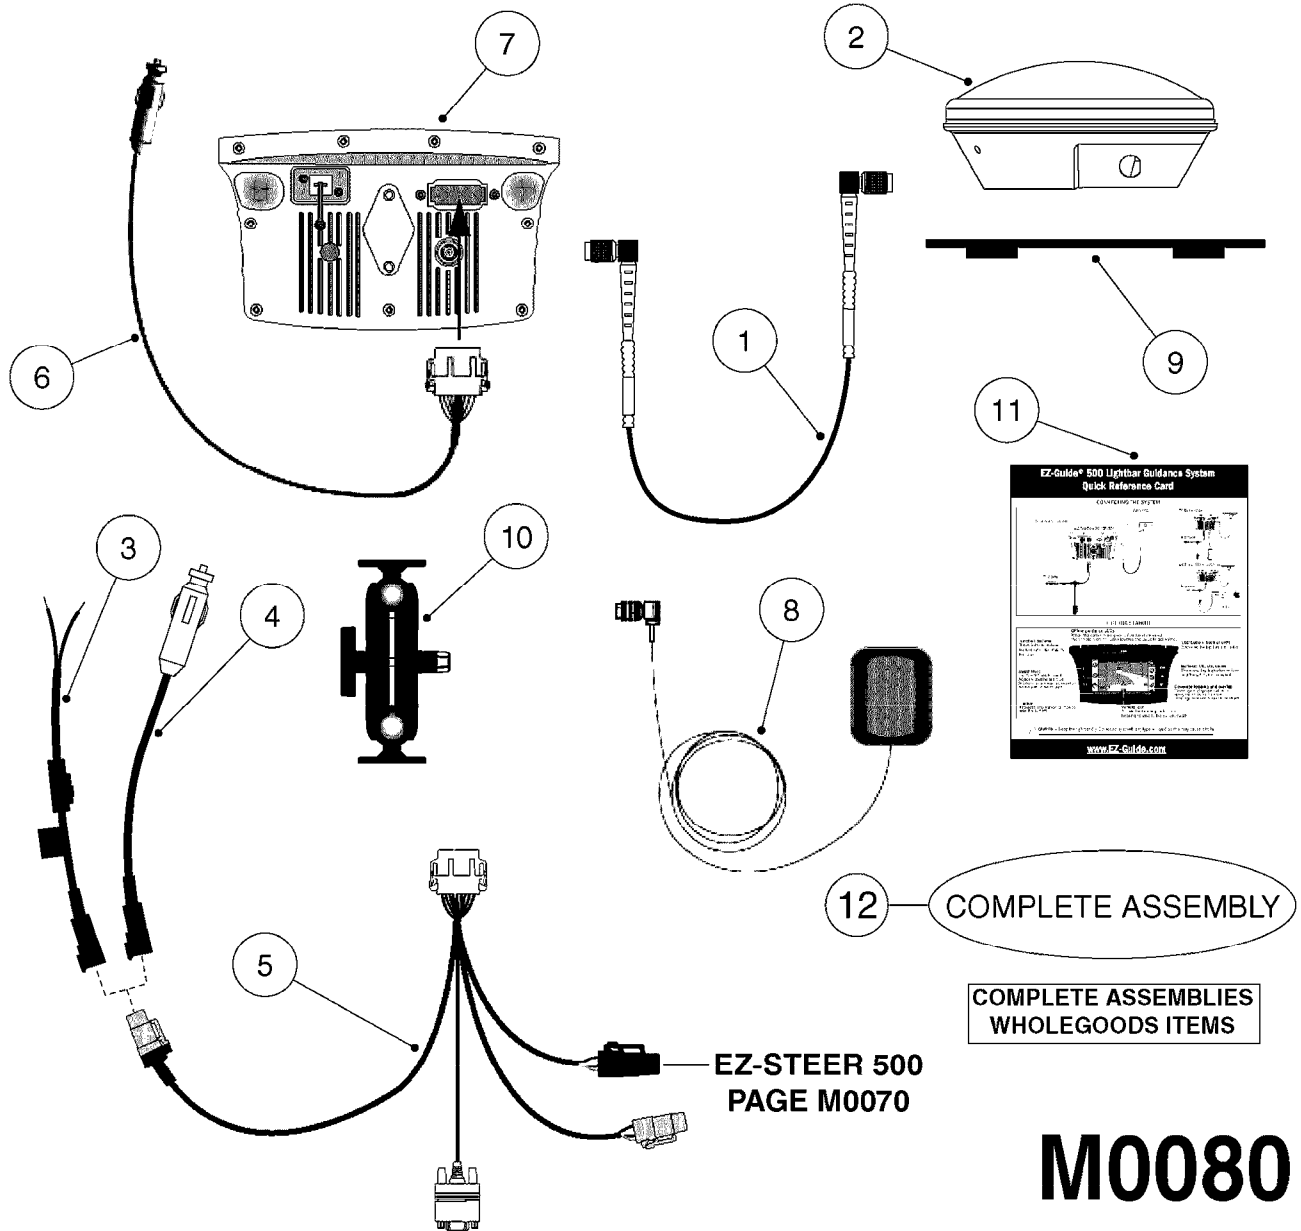

EZ-GUIDE 250 LIGHTBAR  
M0080-HIN, 01:01:16

Page 1  
Date 12.08.2020 8:54

Pos.	parts-n°	order qty	description
1	26007603	1	CABLE, ANTENNA, EZGUIDEPLUS
2	26015603	1	ANTENNA AG15 L1,EZ GDE 500/250
3	26016103	1	EZ-GUIDE 500 CABLE UNTERM.FUSE
4	26016203	1	EZ-GUIDE 500 POWER CONN.CABLE
5	26017303	1	EZ-GUIDE 250 ALL PORT CABLE
6	26017703	1	EZ-GUIDE 250 POWER CABLE
7	26017803	1	EZ-GUIDE 250 LIGHTBAR DISPLAY
8	26017903	1	EZ-GUIDE 250 PATCH ANTENNA
9	28048203	1	EZ-GUIDE 500 MOUNT F.AG15 ANT.
10	28048303	1	EZ-GUIDE 250/500 RAM MNT.1.5"
11	67217403	1	EZ-GUIDE 250 QUICK REF.CARD
12	84210603	1	EZ GUIDE 250 LIGHTBAR