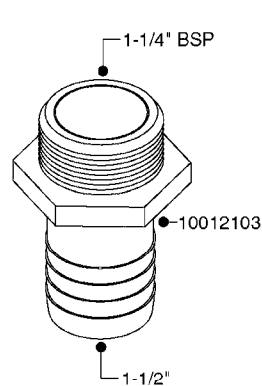

**L0040**

FITTINGS - NIPPLES & ELBOWS  
L0040-HIN, 01:01:16

Page 1  
Date 12.08.2020 8:54

parts-n°	order qty	description
10530803	1	FITT.PO.SE 2.00X2.00 45 DEG.
320191	1	FITT.DK ELB 3/8' BSP 45 DEGREE
320482	1	FITT.DK ELB. 1/2" BSP 60 DEG.
320596	1	FITT.DK ELB 3/8'-1/2'BSP 45DEG
320607	1	FITT.DK HN 3/8M X 3/8F BSP LNG
320633	1	FITT.DK HN 3/8"M X 3/8"F BSP
321451	1	FITT.DK ELB.1-1/2 X1-1/4 80DEG
321532	1	FITT.DK REDUC 3/4' X 1/2' BSP
390233	1	FITT.DK REDUC 1-1/2" X 1" BSP