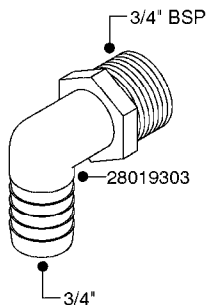

**L0040**

FITTINGS - NIPPLES & ELBOWS  
L0040-HIN, 01:01:16

Page 1  
Date 12.08.2020 8:54

parts-n°	order qty	description
10530803	1	FITT.PO.SE 2.00X2.00 45 DEG.
320191	1	FITT.DK ELB 3/8' BSP 45 DEGREE
320482	1	FITT.DK ELB. 1/2" BSP 60 DEG.
320596	1	FITT.DK ELB 3/8'-1/2'BSP 45DEG
320607	1	FITT.DK HN 3/8M X 3/8F BSP LNG
320633	1	FITT.DK HN 3/8"M X 3/8"F BSP
321451	1	FITT.DK ELB.1-1/2 X1-1/4 80DEG
321532	1	FITT.DK REDUC 3/4' X 1/2' BSP
390233	1	FITT.DK REDUC 1-1/2" X 1" BSP