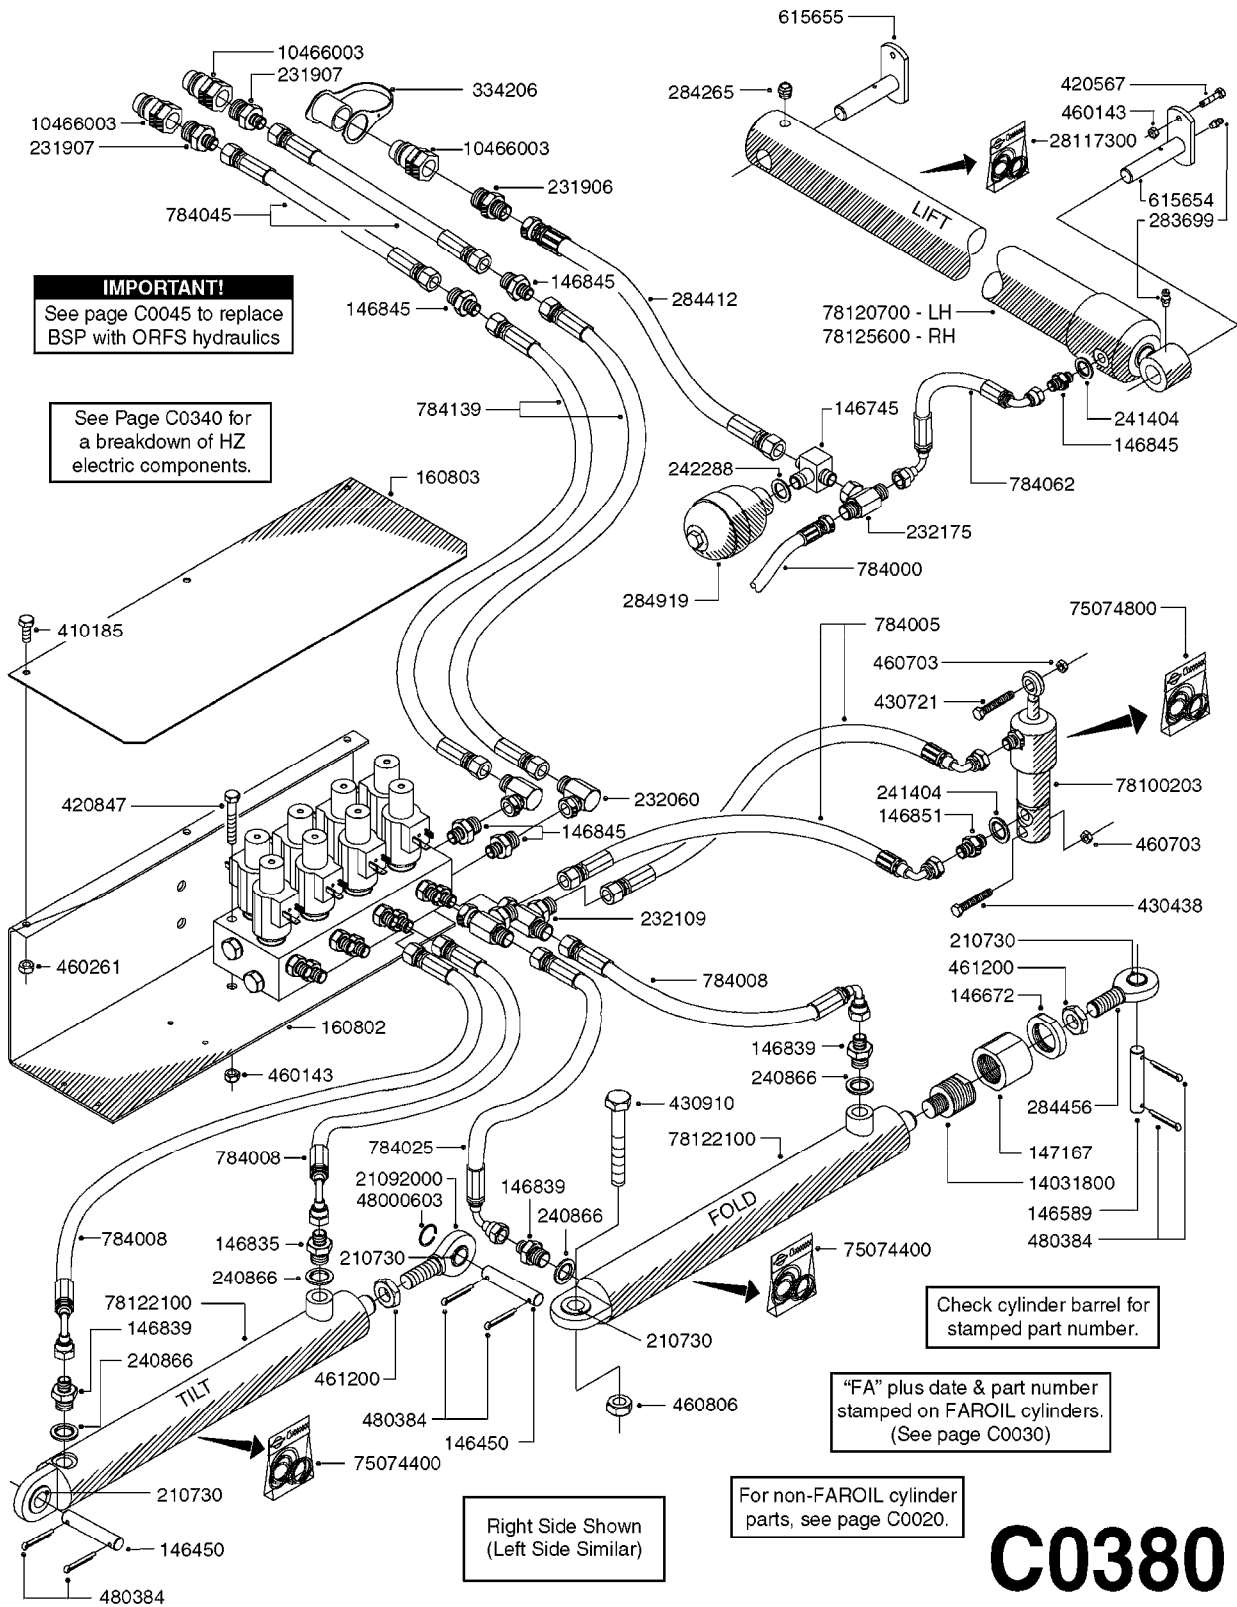

C0380

HYD EAGLE HZ SPB 80'-90' - CM
C0380-HIN, 29:09:17

Page 1

Date 12.08.2020 8:54

parts-n°	order qty	description
146450	1	PIN D19.8 X 75 WITH 2 X D5
146589	1	PIN D19.8 X 65
146672	1	NUT HEX LOCK F.ADJUSTER
146745	1	TEE BLOCK M18X1.5-3/8"X1/4"
146835	1	HEX NIPPLE 1/4" - 3/8" BSP
146839	1	HEX NIPPLE 1/4"X3/8" BSP 0.7MM
146845	1	HEX NIPPLE 1/4"X1/4"
146851	1	HEX NIPPLE 1/4"x1/4" 0.7MM
147167	1	BUSHING D50/D36X45MM
160802	1	MOUNT PLATE F.HYD SOLENOID'HZ'
160803	1	COVER PLATE F.HYD SOLENOID'HZ'
210730	1	BEARING F.LINK HEAD M20
231906	1	HEX NIPPLE 3/8"BSP X 1/2"NPT
231907	1	HEX NIPPLE 1/4"BSP X 1/2"NPT
232060	1	HY.ELBOW 1/4" BSP SWIVEL
232109	1	FITT.HY TEE 1/4"BSP UNION
232175	1	TEE 1/4"M X 1/4"F X 1/4"M BSP
240866	1	DOWTYSEAL 3/8"
241404	1	DOWTY SEAL 1/4"
242288	1	SEAL F. HYD ACCUMULATOR TWIN
283699	1	GREASE NIPPLE M6X1
284265	1	PLUG BREATHER 1/4" F/CYLINDER
284412	1	HOSE HY 3/8" X 315" STR+STR
284456	1	LINK HEAD M20 X D20 L=30
284919	1	HYD. ACCUMULATOR F. CM875/1200
334206	1	DUST HOOD FOR HY-COUPLING
410185	1	BOLT HEX 8.8 DEL M6X16
420567	1	BOLT HEX 8.8 DEL M8X30 FT
420847	1	BOLT HEX 8.8 DEL M8X85
430438	1	BOLT HEX 8.8 DEL M12X65
430721	1	BOLT HEX 8.8 DEL M12X40 FT
430910	1	BOLT HEX 8.8 DEL M20X110
460143	1	LOCK NUT M8 SST A2 DIN985
460261	1	NUT HEX M6X1.00 LOCK DIN985 A2 SS
460703	1	NUT HEX M12X1.75 LOCK DIN985A2 SS
460806	1	NUT HEX M20X2.50 LOCK DIN985A2 SS
461200	1	NUT HEX M20X1.5 JAMB.
480384	1	PIN COTTER 3/16 x 1-1/2"
615654	1	PIN D25 X 123 F. PARALIFT
615655	1	PIN D25 X 156 F. PARALIFT
784000	1	HOSE HY X 1/4 X 118.00"STR+ELB
784005	1	HOSE HY X 1/4 X 037.38"STR+ELB
784008	1	HOSE HY X 1/4" X 98.4"STR+ELB
784025	1	HOSE HY X 1/4" x 86.6"STR+ELB
784045	1	HOSE HY X 1/4 X 157.50"STR+STR
784062	1	HOSE HY X 1/4 X 098.50"ELB+ELB
784139	1	HOSE HY X 1/4 X 216.50"STR+STR
10466003	1	COUPLER PIONEER 8010-04 1/2NPT
14031800	1	ADAPTOR F.HY CYLINDER L=40
21092000	1	LINK HEAD M20 x D20 L=78 DELTA
28117300	1	SEAL KIT 78120600/07/43
48000603	1	SNAP RING, Ø36X1.5 F.210730
75074400	1	SEAL KIT 78121800/21/44
75074800	1	SEAL KIT 78123400/42
78100203	1	SEAL KIT FOR 78100203 CYLINDER
78120700	1	CYL. D25/12-50/72531000 W/BSP ADAPT
78122100	1	SIN.CYL.Ø60/25-725 2XØ25 LEFT
78122100	1	CYLINDER DOUBLE D50/25-298
78125600	1	SIN.CYL.Ø60/25_725_2XØ25 RIGHT