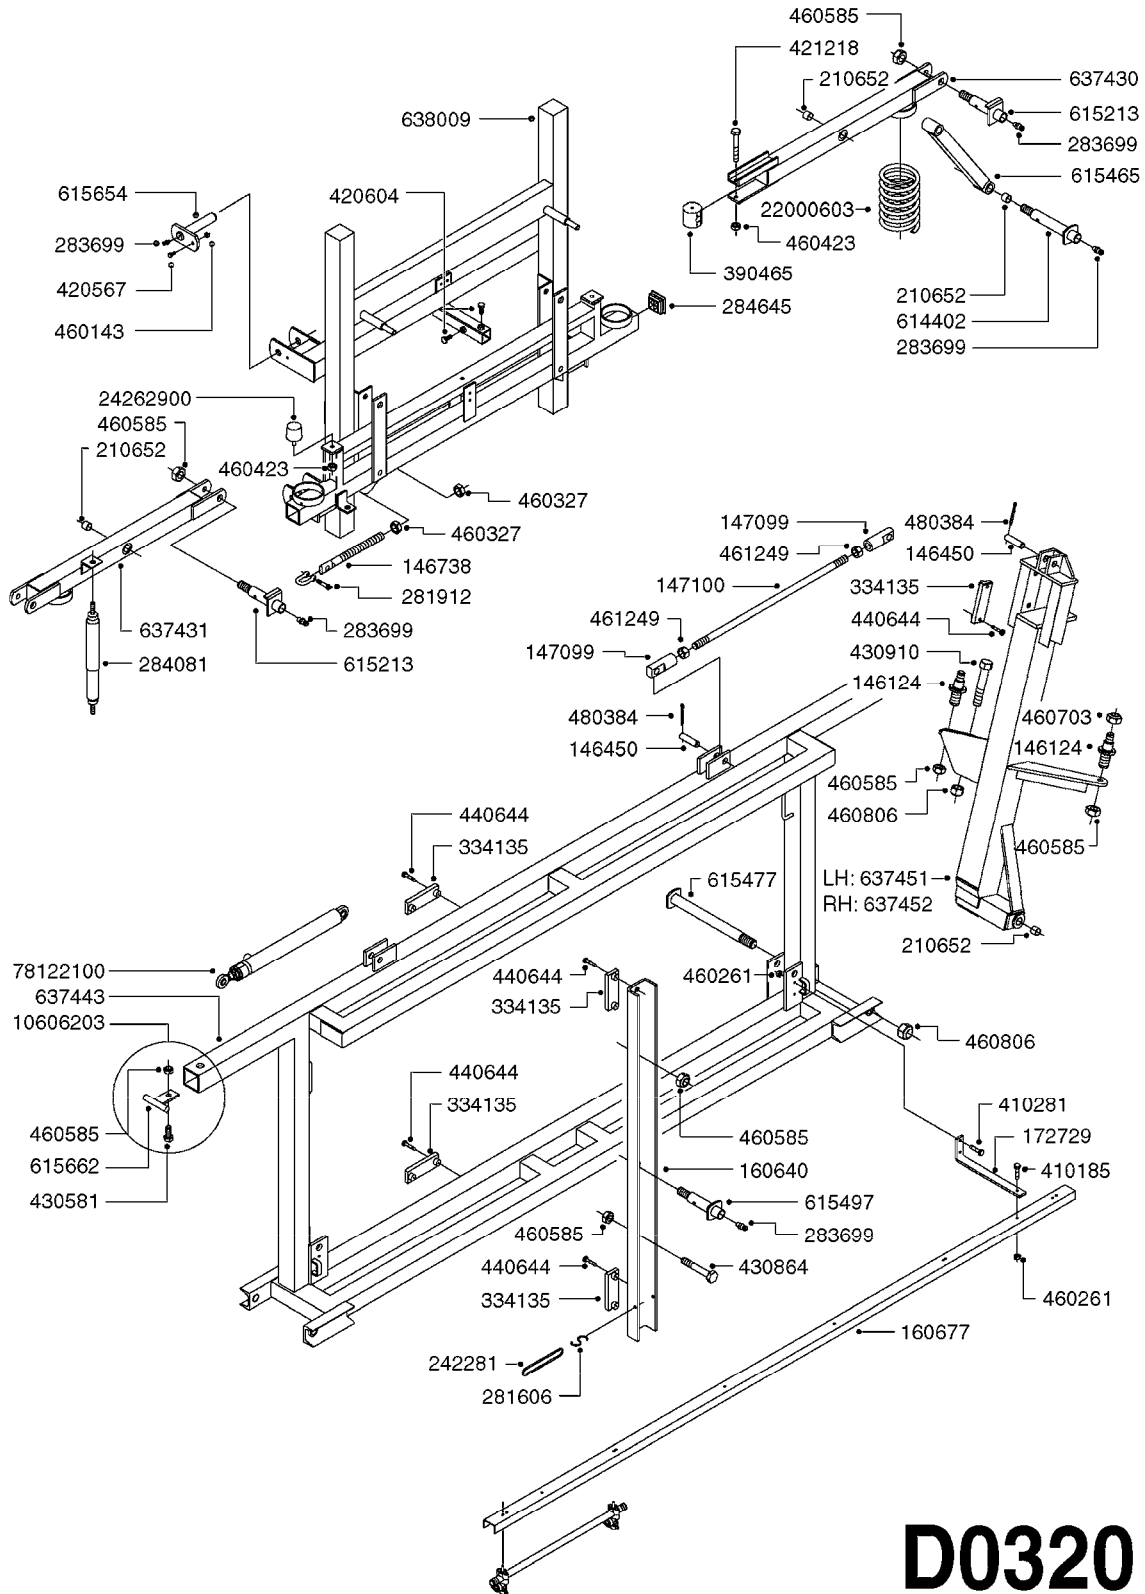

**NORTH AMERICAN STEEL PARTS SHOWN ON THIS PAGE  
FOR DENMARK STEEL PARTS, SEE PAGE D0300**

**D0310**

BOOM COMMANDER CENTER 45-66'US  
D0310-HIN, 01:01:16

Page 1  
Date 12.08.2020 8:54

parts-n°	order qty	description
146324	1	SHAFT D16.8 L102/2 X 5
146587	1	PIN D16.8 X 65
146738	1	PIN FOR CENTER CABLE EAGLE
147350	1	PIN D16.8 L60MM
151872	1	BUSHING D22.0/18.0 10MM
160311	1	WASHER D30/D20.4X2
162724	1	WASHER D25/D18.1X1
172053	1	NOZZLE TRACK HOLDER
210652	1	BUSHING TEFLON D25/D22X20
220867	1	COMP SPRING DI106 L320 D14 N9,55
242089	1	RUBBER STOP D50X40 M10
242281	1	RUBBER BAND OVAL 180MM
281912	1	SHACKLE M-10
283157	1	PLUG F.DRAIN 60X60X4
283699	1	GREASE NIPPLE M6X1
284552	1	SHOCK ABSORBER F.EAGLE BOOM
284873	1	KIT F.SHOCK ABSORBER HDW.EAG.
333956	1	SLIDE SHOE 91X25X10
334135	1	SLIDE SHOE 140X45X15
390465	1	JOINER BLOCK TRAPEEZE EAGLE
410362	1	BOLT HEX 8.8 SS M6X20
410686	1	BOLT HEX 8.8 DEL M6X30
420567	1	BOLT HEX 8.8 DEL M8X30 FT
420604	1	BOLT HEX 8.8 DEL M10X25 FT DIN933
421218	1	BOLT HEX 8.8 DEL M10X90
430463	1	BOLT HEX 8.8 DEL M16X110
430581	1	BOLT HEX 8.8 DEL M16X40 FT
440644	1	SCREW NO.10 5/8"
440665	1	SCREW M4.2X16 STAINLESS
460261	1	NUT HEX M6X1.00 LOCK DIN985 A2 SS
460327	1	NUT HEX M16X2
460342	1	NUT HEX M10 DEL DIN934
460423	1	NUT HEX M10X1.50 LOCK DIN985A2 SS
460585	1	LOCKING NUT M16 DIN985 A2 SS
460806	1	NUT HEX M20X2.50 LOCK DIN985A2 SS
461228	1	NUT HEX M20
480384	1	PIN COTTER 3/16 x 1-1/2"
614047	1	PIN D22 X 243 HINGE EAGLE
615212	1	PIN D22 X 84 LUBED F.EAGLE
615213	1	PIN D22 X 70 LUBED F.EAGLE
615219	1	TILT CYL.REPLACEMENT EAGLE
615641	1	SAFETY BAR F.WNG TLT 45-66'
615654	1	PIN D25 X 123 F. PARALIFT
16066303	1	U-CHANNEL F. CENTER SPB
16077703	1	CENTER TRACK SPB
63020003	1	HINGE 45'-66' RH / SPB
63020103	1	HINGE 45'-66' LH / SPB
63021203	1	TRAPEZE ARM R.H. SPB
63021303	1	TRAPEZE ARM L.H. SPB
63021403	1	PARA-LIFT LIFT CENTER SPB
63021503	1	CENTER FRAME SPB
63021803	1	TRAPEZE ARM SPB
78122700	1	CYLINDER D40/22X300MM RED