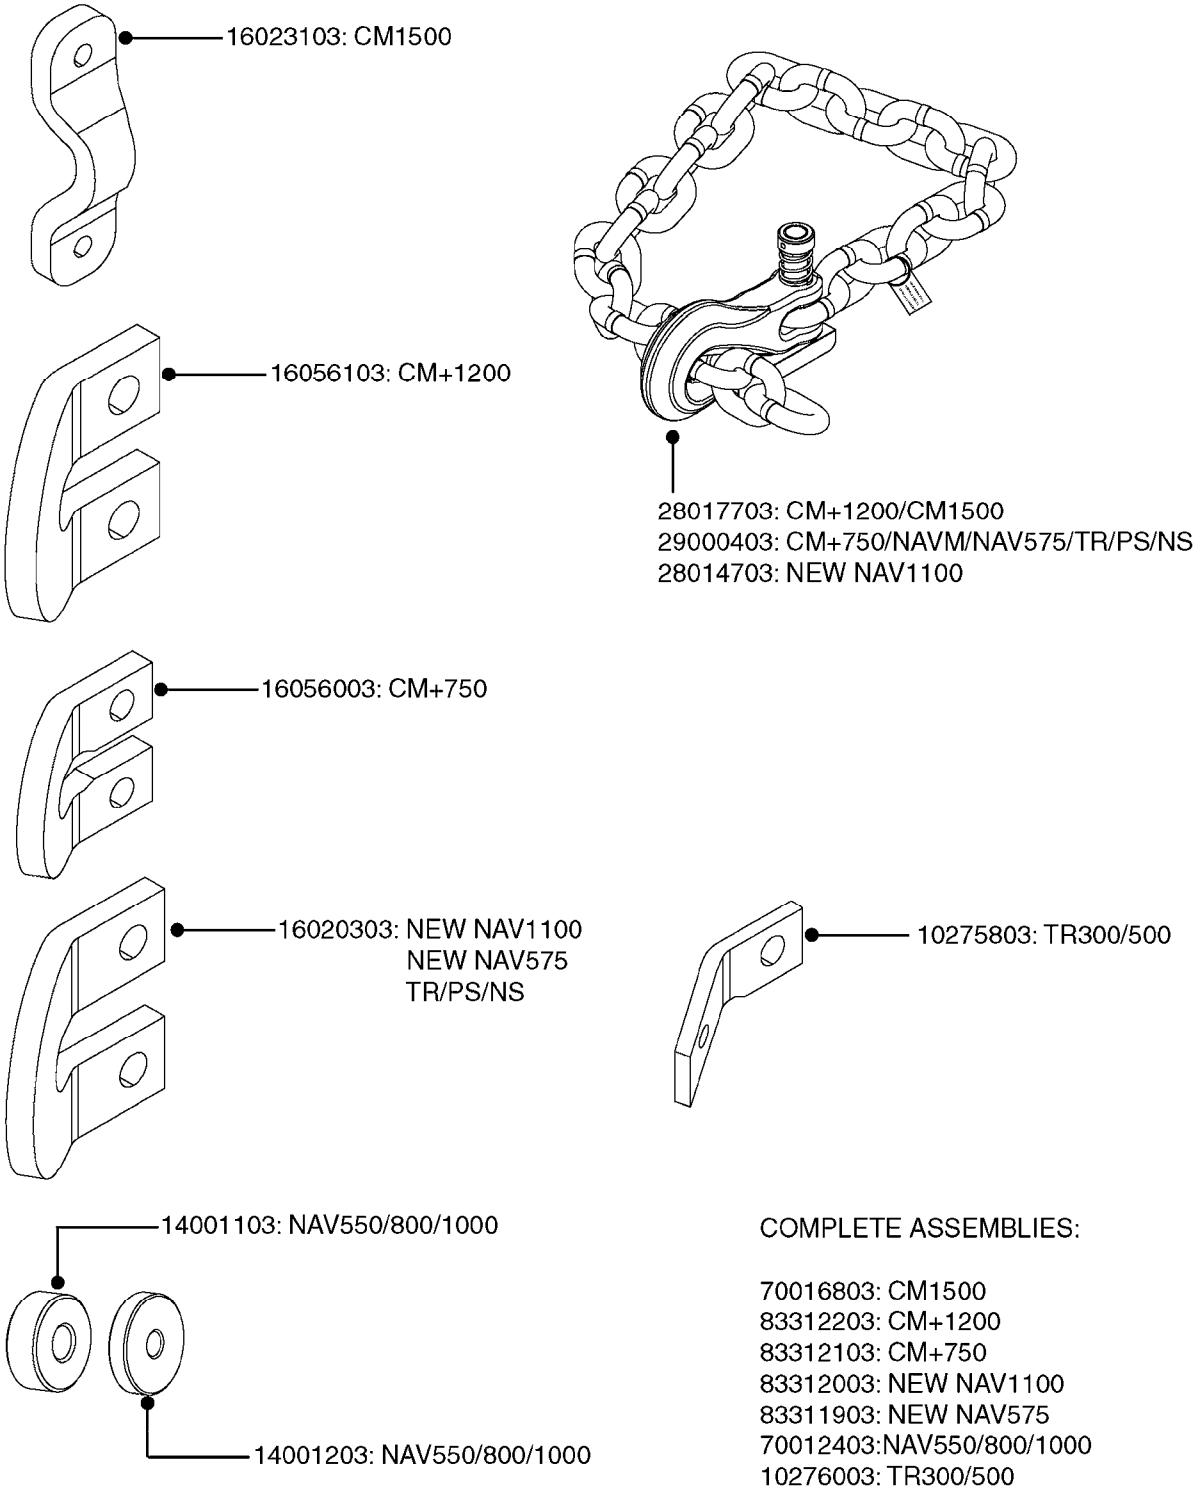

RINSE SYSTEM NOZZLES  
K0730-HIN, 01:01:16

RINSE SYSTEM NOZZLES  
K0730-HIN, 01:01:16

Page 1

Date 12.08.2020 8:54

parts-n°	order qty	description
145997	1	FITT.DK S-93 FORK
240306	1	O-RING D29/D21X4
242092	1	O-RING D69.5X3
242594	1	O-RING D14 X 1.78 SCH.70-EPDM
320283	1	FITT.DK NUT 3/4"BSP
320467	1	FITT.DK BULKHEAD 1"BSP SINGLE
320471	1	FITT.DK NUT 1" BSP JAMB
320482	1	FITT.DK ELB. 1/2" BSP 60 DEG.
320574	1	FITT.DK NUT 1" BSP SPECIAL
321484	1	BUSHING THREADED F.NOZZ.TUBE
322105	1	FITT.DK S-93 BULKHEAD DOUBLE
322109	1	FITT.DK S-93 BULKHEAD NUT
330212	1	O-RING D19/D14X2.4 F.1/2"NUT
332577	1	O-RING D38/D30X4 F.1" PUR.
334262	1	GASKET F.S-93 BULKHEAD
340885	1	TUBE F. RINSE NOZZLE L=600
341106	1	TUBE F.RINSE NOZZLE L=220
371563	1	NOZZLE FOR TANK RINSE
390485	1	FITT.DK S-93 PLUG W D34 HOLE
720856	1	FITT.DK 1/2'BSP ASSY.F.3/4'NUT
728014	1	RINSE NOZZLE MOUNTED