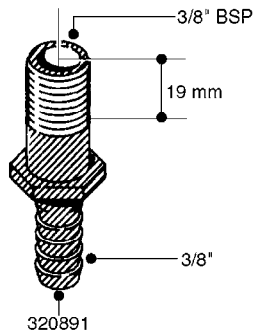

**L0040**

FITTINGS - NIPPLES & ELBOWS  
L0040-HIN, 01:01:16

Page 1  
Date 12.08.2020 8:54

parts-n°	order qty	description
10530803	1	FITT.PO.SE 2.00X2.00 45 DEG.
320191	1	FITT.DK ELB 3/8' BSP 45 DEGREE
320482	1	FITT.DK ELB. 1/2" BSP 60 DEG.
320596	1	FITT.DK ELB 3/8'-1/2'BSP 45DEG
320607	1	FITT.DK HN 3/8M X 3/8F BSP LNG
320633	1	FITT.DK HN 3/8"M X 3/8"F BSP
321451	1	FITT.DK ELB.1-1/2 X1-1/4 80DEG
321532	1	FITT.DK REDUC 3/4' X 1/2' BSP
390233	1	FITT.DK REDUC 1-1/2" X 1" BSP