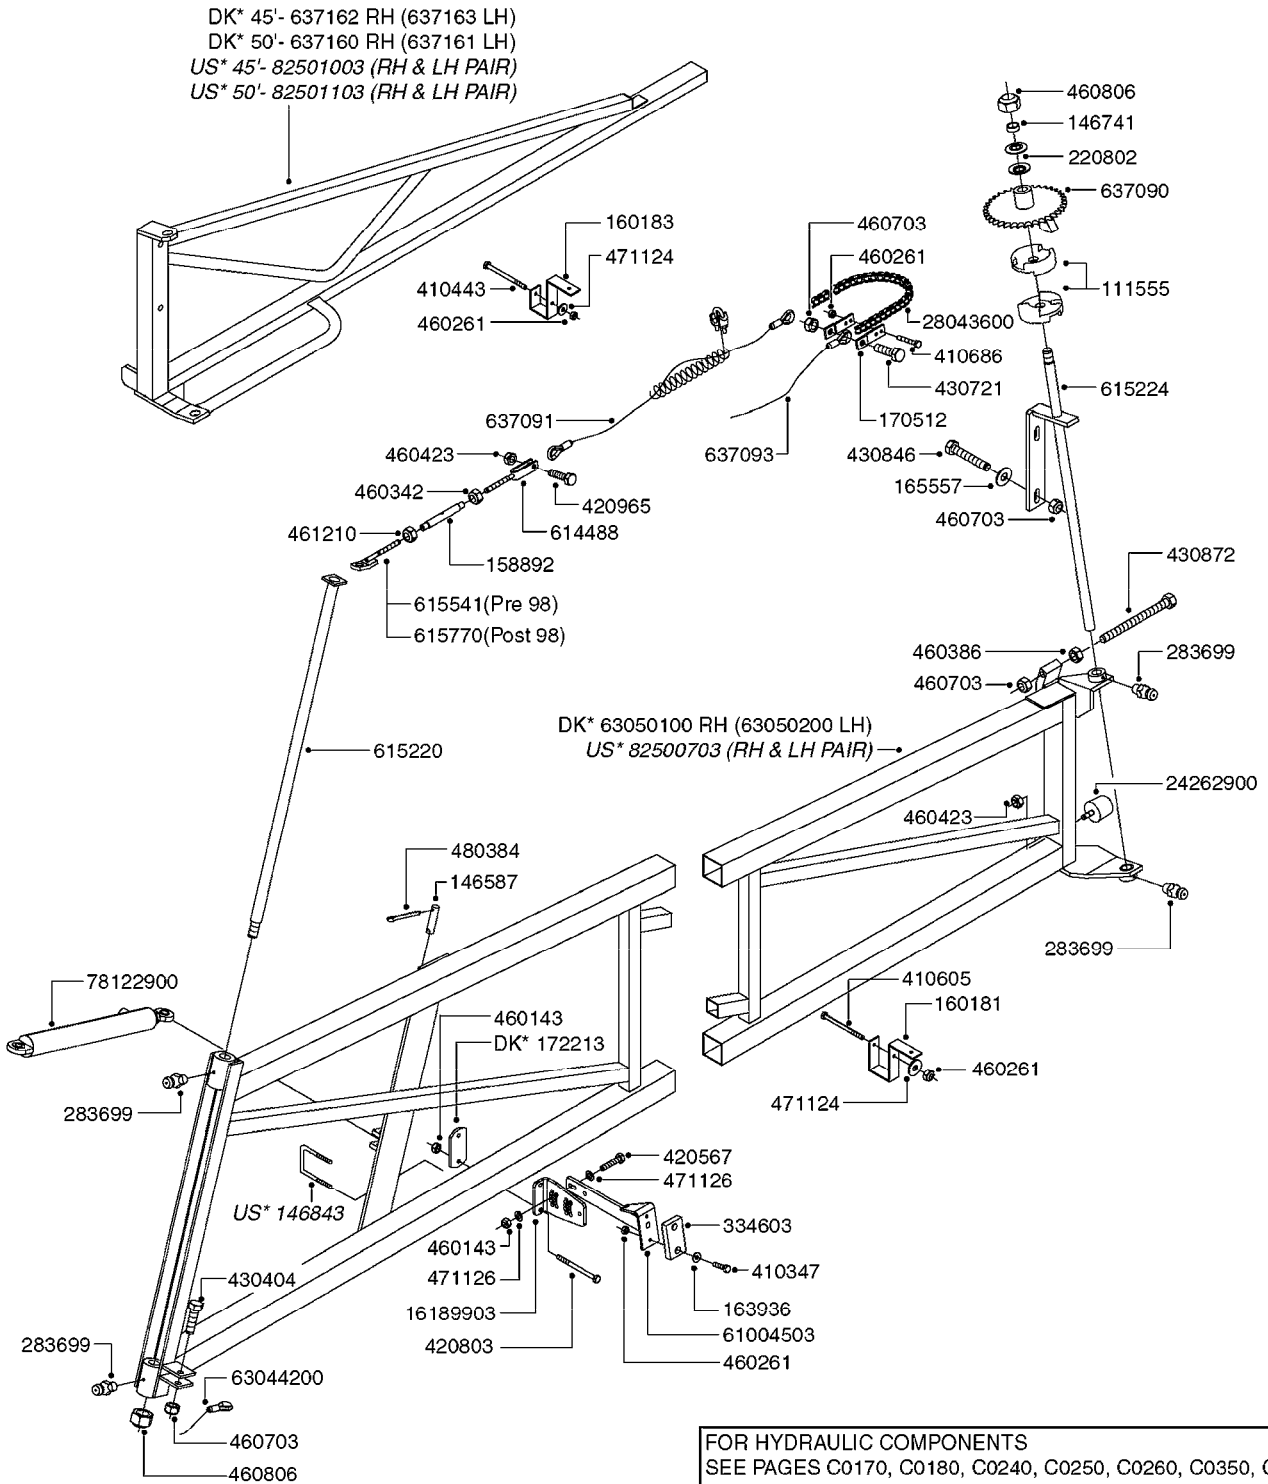

FOR HYDRAULIC COMPONENTS
SEE PAGES C0170, C0180, C0240, C0250, C0260, C0350, C0360

D0260

DK* = DENMARK STEEL PARTS
US* = NORTH AMERICAN STEEL PARTS

BOOM EAGLE WINGS 45' 50'
D0260-HIN, 01:01:16

Page 1

Date 12.08.2020 8:54

parts-n°	order qty	description
111555	1	BREAKAWAY CLUTCH EG. (23MM)
146587	1	PIN D16.8 X 65
146741	1	BUSHING D28/D22.2X10
146843	1	BOLT U M8 F.60 x 60
158892	1	TURN BUCKLE HOUS
160181	1	CLAMP NOZZLE TUBE 60X60
160183	1	CLAMP NOZZLE TUBE 50X30
163936	1	WASHER D15/D6.2X1
165557	1	WASHER D28.0/D12.2X2.0 SS
170512	1	ASSEMBLY BRACKET FOR CHAIN
172213	1	FLAT BAR F.Boom STRAP
220802	1	BELLVILLE WASHER D50/D22.4X2
283699	1	GREASE NIPPLE M6X1
334603	1	RUBBER STOP 86X48X15
410347	1	SCREW M6X20 8.8
410443	1	BOLT HEX 8.8 DEL M6X70
410605	1	BOLT HEX 8.8 DEL M6X80
410686	1	BOLT HEX 8.8 DEL M6X30
420567	1	BOLT HEX 8.8 DEL M8X30 FT
420803	1	BOLT HEX 8.8 DEL M8X90
420965	1	M10X40 MACHINE SCREW STAINLESS
430404	1	BOLT HEX 8.8 DEL M12X50
430721	1	BOLT HEX 8.8 DEL M12X40 FT
430846	1	BOLT HEX 8.8 DEL M12X80
430872	1	BOLT HEX 8.8 DEL M12X100 FT
460143	1	LOCK NUT M8 SST A2 DIN985
460261	1	NUT HEX M6X1.00 LOCK DIN985 A2 SS
460342	1	NUT HEX M10 DEL DIN934
460386	1	NUT HEX M12X1.75
460423	1	NUT HEX M10X1.50 LOCK DIN985A2 SS
460703	1	NUT HEX M12X1.75 LOCK DIN985A2 SS
460806	1	NUT HEX M20X2.50 LOCK DIN985A2 SS
461210	1	NUT HEX M10X1.5 L.THREAD A4
471124	1	WASHER, M6, Ø18/ 6.4X 1.6, SS
471126	1	WASHER, M8, Ø16/ 8.4X 1.6, SS
480384	1	PIN COTTER 3/16 x 1-1/2"
614488	1	FORK/ R.THREAD 10mmX144mm
615220	1	PIN 25 X 910 FOR EAGLE
615224	1	BREAKAWAY SHAFT EAGLE
615541	1	ANCHOR PART TURNBUCKLE EAGLE
615770	1	ANCHOR F.EAGLE CABLE
637090	1	SPROCKET EAGLE
637091	1	CABLE FRONT EAGLE D7X2895
637093	1	CABLE REAR 5 X 3100MM EAGLE
637160	1	BOOM WING 50'OUTER R.EAGLE
637161	1	BOOM WING 50'OUTER L.EAGLE
637162	1	BOOM WING 45'OUTER R. EAGLE
637163	1	BOOM WING 45'OUTER LEFT EAGLE
16189903	1	PLATE F, EAGLE STOPARM
24262900	1	RUBBER STOP D50X40 M10X33
28043600	1	CHAIN 5/8X810MM (51 LINKS)
61004503	1	BOOM STOP SPB/SPC
63044200	1	CABLE CENTER EAG. 7mm x 1390mm
63050100	1	WING INNER SPB R.H. 05
63050200	1	WING INNER SPB L.H. 05
78122900	1	CYLINDER 40/22X300MM RED
82500703	1	WING INNER SET FPS SPB 45-66'
82501003	1	WING OUTER SET FPS 45' SPB
82501103	1	WING OUTER SET FPS 50' SPB