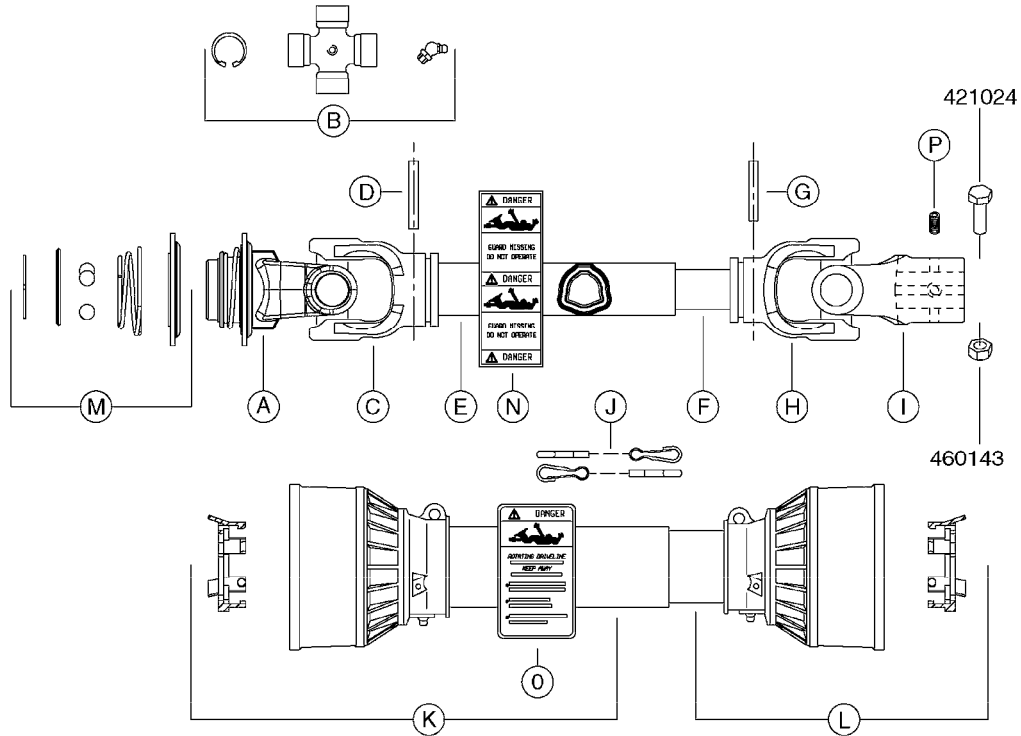

Page 1

Date 12.08.2020 8:53

parts-n°	order qty	description
284041	1	UNIV. JOINT 27x70mm
289040	1	PTO YOKE 1-3/8" X 6 SPLINE
289041	1	PTO YOKE 1-3/8" X 6 SPLINE
289042	1	UNIV. JOINT 22x54mm
289045	1	UNIV. JOINT 30.2x79.4mm
289049	1	PTO SHIELD COMPLETE F.829446
289050	1	PTO SHIELD COMPLETE F.829445
829445	1	PTO 1-3/8/6X1-3/8/6X810M AXIAL
829446	1	PTO SHAFT LE-SPV + LP ZE-P540
829480	1	PTO 1-3/8/21 x 1-3/8/21x1210MM
829482	1	PTO 1-3/8/6X25MM X 600MM 1202
829483	1	PTO 1-3/8/6X30MM x 610MM 1302
829484	1	PTO 1-3/8/6X1-3/8/6X575MM 361
829486	1	PTO 1-3/8/6X30MM X870MM 1302
829487	1	PTO 1-3/8/6X1-3/8/6X870MM 361
829490	1	PTO 1-3/8/6X30MM 1320MM 1302
829491	1	PTO 1-3/8/6X1' 610/913MM 9016
829502	1	PTO 1-3/8/6x1210/1745
28005200	1	PTO YOKE 1-3/8" X 21 SPLINE
28005400	1	PTO YOKE 1-3/8" X 6 SPLINE
28005800	1	PTO YOKE 1-3/8" X 21 SPLINE
28006000	1	PTO YOKE D25 CONE 3 DEG.
28006100	1	PTO YOKE D30 CONE 4 DEG.
28006200	1	PTO YOKE 1-3/8" X 6 SPLINE
28006300	1	PTO YOKE D1"
28006700	1	PTO OUTER 1-3/8"X21(NO SHIELD)
28006900	1	PTO OUTER 1-3/8"X6(NO SHIELD)
28007300	1	PTO INNER 1-3/8"X21(NO SHIELD)
28007500	1	PTO HALF SHAFT - PUMP END
28007800	1	PTO INNER D1" (NO SHIELD)
28008100	1	PTO SHIELD COMPLETE
28008500	1	PTO HALF SHAFT - TRACTOR END
28008600	1	PTO SHIELD ASSY COMPLETE
28009403	1	UNIV. JOINT 27x74.6mm
28015103	1	PTO YOKE 1-3/8"X21 TWST OLD
28015203	1	UNIV. JOINT 23.8x61.3mm
28015303	1	PTO YOKE 1-3/8"X21 BALL COLLAR
28015403	1	PTO OUTER 1-3/8"X21(SHIELDED)
28015503	1	PTO INNER 1-3/8"X21(NO SHIELD)
28015603	1	PTO SHIELD COMPLETE F.28020303
28015703	1	PTO YOKE 1-3/4"X20 SPL OUTER
28015803	1	PTO OUTER 1-3/4"X20(NO SHIELD)
28015903	1	PTO INNER 1-3/8"X21(NO SHIELD)
28016003	1	PTO SHIELD COMPLETE F.10465803
28016203	1	PTO OUTER 1-3/8"X6(SHIELDED)
28016303	1	PTO INNER 1-3/8"X6(NO SHIELD)
28016703	1	PTO OUTER 1-3/8"X6(NO SHIELD)
28016803	1	PTO INNER 1-3/8"X6(NO SHIELD)
28020203	1	PTO 1-3/4/20x1-3/8/21 BP L=860
28020303	1	PTO 1-3/8/21 x 1-3/8/21 B&P
28040603	1	PTO YOKE 1-3/8X21SPL BLACK
28040703	1	SAFETY CHAIN F.CV BLACK PTO
28068800	1	PTO YOKE 1-3/8" X 6 SPLINE
28069700	1	UNIV. JOINT STD1 SFT
28072800	1	PTO SHIELD COMPLETE L=1912 SFT
28073000	1	PTO YOKE 1-3/8" X 6 SPLINE