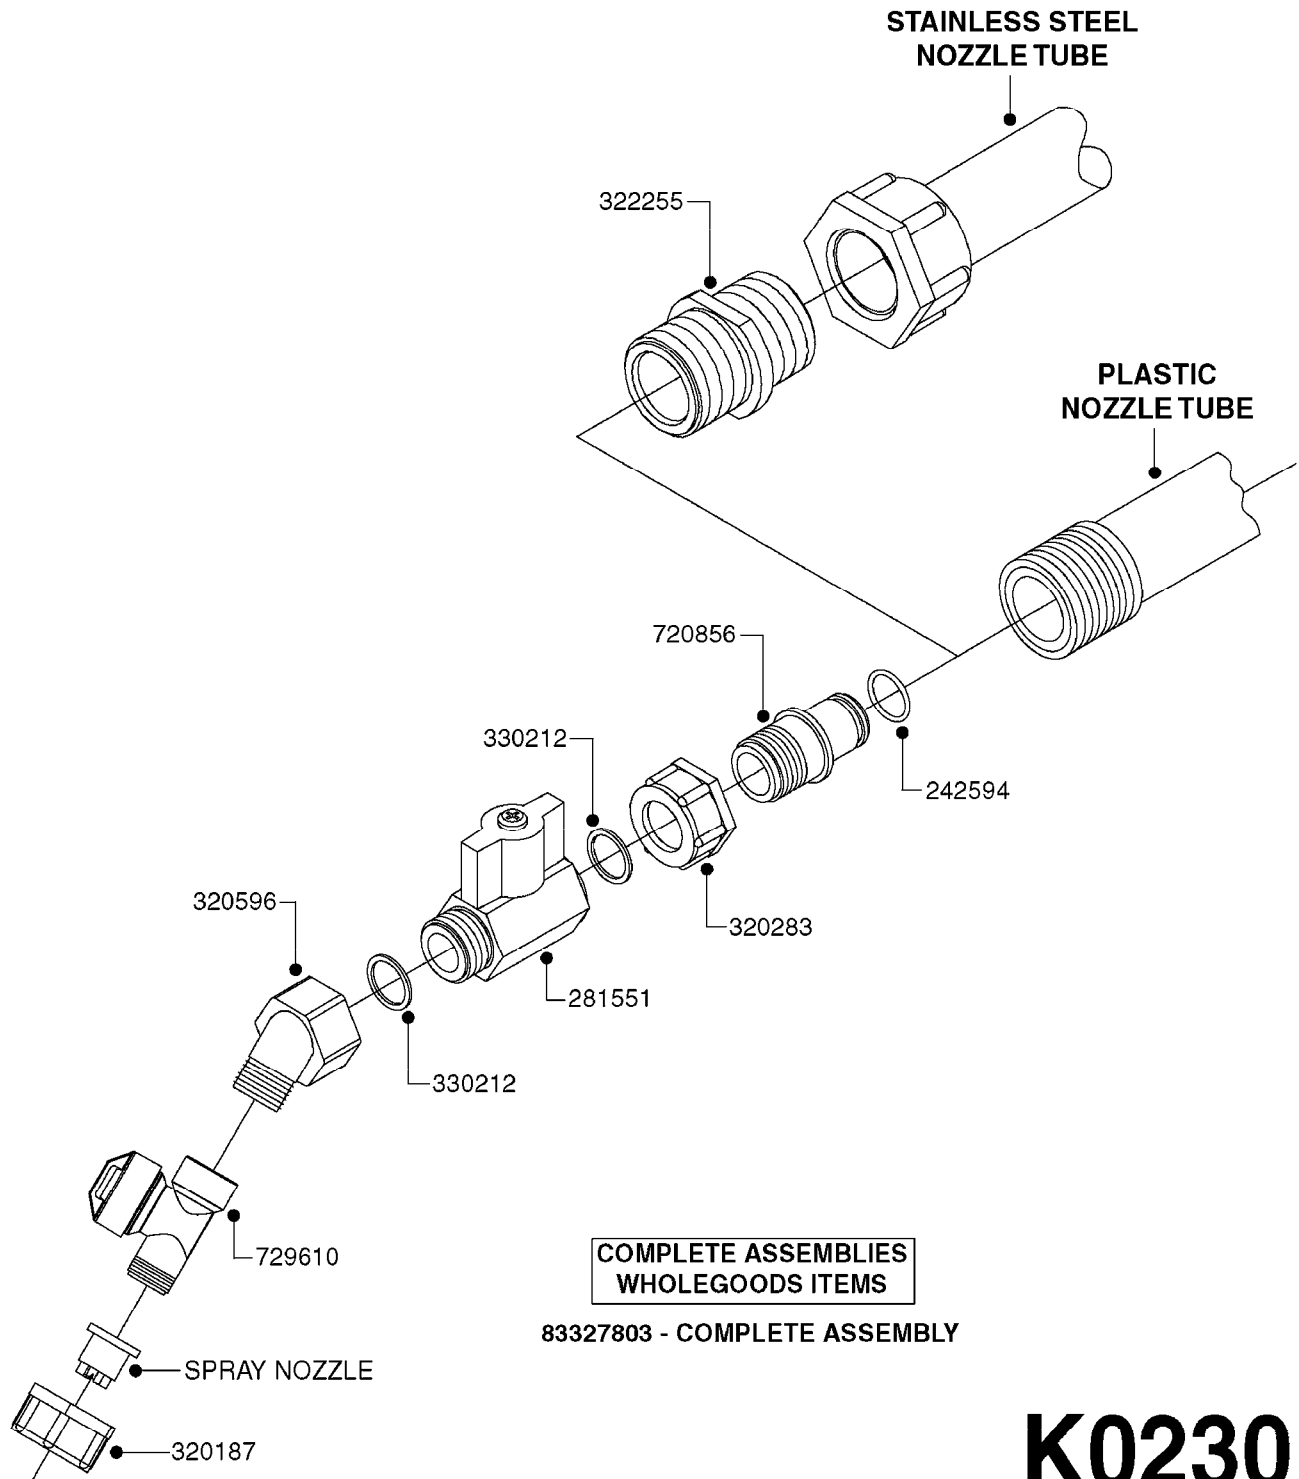

# K0180

DRAIN ASSEMBLY-PULL CORD TYPE  
K0180-HIN, 01:01:16

Page 1

Date 12.08.2020 8:54

parts-n°	order qty	description
145997	1	FITT.DK S-93 FORK
220799	1	SPRING F.TOP DRAIN
241754	1	O-RING D59.5X3
242221	1	GASKET F. S-93 QUICK COUPLERS
242351	1	O-RING D69.5X3.0 VITON F.S-93
322109	1	FITT.DK S-93 BULKHEAD NUT
322165	1	FITT.DK S-93 BULKHEAD SINGLE
322166	1	VALVE FLAP LOWER PART
322169	1	CORD PLUG F.TOP DRAIN
322171	1	FITT.DK S-93 THREAD INS.2"BSP
334262	1	GASKET F.S-93 BULKHEAD
334332	1	FITT.DK S-93 MALE QUICK COUP.
334340	1	FITT.DK S-93 ELBOW 2.5"
334434	1	CAGE F.SPRING BOTTOM DRAIN ASY
334437	1	SEAL FOR VALVE FLAP
334469	1	CLEVIS F.CORD TOP DRAIN ASSY.
334472	1	HANDLE FOR TOP DRAIN
334557	1	SPRING SEAT TOP DRAIN
390982	1	CORD NYLON 4000MM
440392	1	SCREW 6.3 X 25.0 DIN7981C TORX
727172	1	FITT.DK S-93 SEAT INSERT
727617	1	FITT.DK S-93 BOTTOM VALVE 2'
727742	1	TOP DRAIN CORD TYPE
728120	1	QUICK COUPLER CAP F.S93 DRAIN
14001500	1	GROMMET F.TOP DRAIN CORD
16025500	1	TANK SPACER SIGHT GAUGE
16135600	1	GUIDE FOR SIGHT GAUGE NAV/NCM