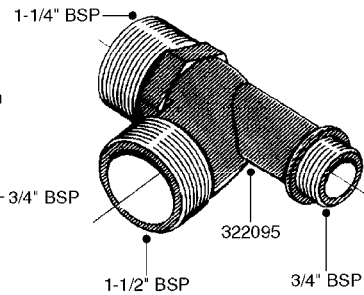

**L0010**

parts-n°	order qty	description
240085	1	O-RING D13,1/8,3X02,4 NITRIL
241441	1	O-RING D29.3X3
242594	1	O-RING D14 X 1.78 SCH.70-EPDM
320084	1	FITT.DK NUT 1/2" BSP
320095	1	FITT.DK NUT 1" BSP
320117	1	FITT.DK CONN.1/2"BSP F. 1" CAP
320187	1	FITT.DK CAP 3/8" BSP BLACK
320283	1	FITT.DK NUT 3/4"BSP
320821	1	FITT.DK NUT 1-1/2" BSP
321495	1	FITT.DK REDUC 1/4'BSP F.3/4'NT
321576	1	FITT.DK CONN 1/2"BSP F.3/4"NUT
330013	1	O-RING 2.5 X 10 PUR
330212	1	O-RING D19/D14X2.4 F.1/2"NUT
330326	1	O-RING D30/D24X2 F.1"NUT
330341	1	FITT.DK HB 1" F. 1" NUT
330595	1	O-RING D24.6/D20X2.1 -3/4"
330665	1	FITT.DK HB 3/4"F.1" NUT
330676	1	FITT.DK HB 3/8" F. 1/2" NUT
330687	1	FITT.DK HB 1/2" F. 1/2" NUT
330691	1	FITT.DK HB 3/4'F.3/4' NUT
330783	1	FITT.DK HB 3/8"F.3/8" NUT
331262	1	FITT.DK HB 1-1/2" F. 1-1/2"NUT
331273	1	O-RING D44/D38X2 F.1-1/2"
331446	1	FITT.DK HB 1" F.1-1/2" NUT
331807	1	FITT.DK HB 5/16" F.3/8" NUT
332286	1	FITT.DK HB 1/2" F. 3/4" NUT
332905	1	FITT.DK HB 1/2" F. 3/4" CAP
332927	1	FITT.DK PLUG F. NOZZLE TUBE
333292	1	FITT.DK HB 1"O'RING F.1-1/2"
333664	1	FITT.DK HB 5/16' F. 1/2' NUT
334044	1	FITT.DK HB 3/4' F. 3/4' CAP
334059	1	FITT.DK EL 1" 110 DEG.F.1-1/2"
334123	1	FITT.DK HB 1-1/4"O-RNG F.1-1/2"
334150	1	FITT.DK HB 1-1/4" 110 F.1-1/2"
390542	1	PLUG WASHER FOR 3/4'CAP NUT
716236	1	FITT.DK HB 1/2" ASSY. F. 3/4"
716413	1	FITT.DK PLUG ASSY. F.NOZ TUBE
717426	1	FITT.DK REDUC 1/4"BSP F.3/4"N
720856	1	FITT.DK 1/2'BSP ASSY.F.3/4'NUT
724621	1	FITT.DK HB 3/4"ASSY F.3/4" NUT