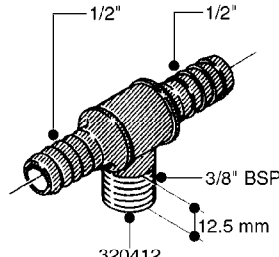

**L0040**

FITTINGS - NIPPLES & ELBOWS  
L0040-HIN, 01:01:16

Page 1  
Date 12.08.2020 8:54

parts-n°	order qty	description
10530803	1	FITT.PO.SE 2.00X2.00 45 DEG.
320191	1	FITT.DK ELB 3/8' BSP 45 DEGREE
320482	1	FITT.DK ELB. 1/2" BSP 60 DEG.
320596	1	FITT.DK ELB 3/8'-1/2'BSP 45DEG
320607	1	FITT.DK HN 3/8M X 3/8F BSP LNG
320633	1	FITT.DK HN 3/8"M X 3/8"F BSP
321451	1	FITT.DK ELB.1-1/2 X1-1/4 80DEG
321532	1	FITT.DK REDUC 3/4' X 1/2' BSP
390233	1	FITT.DK REDUC 1-1/2" X 1" BSP