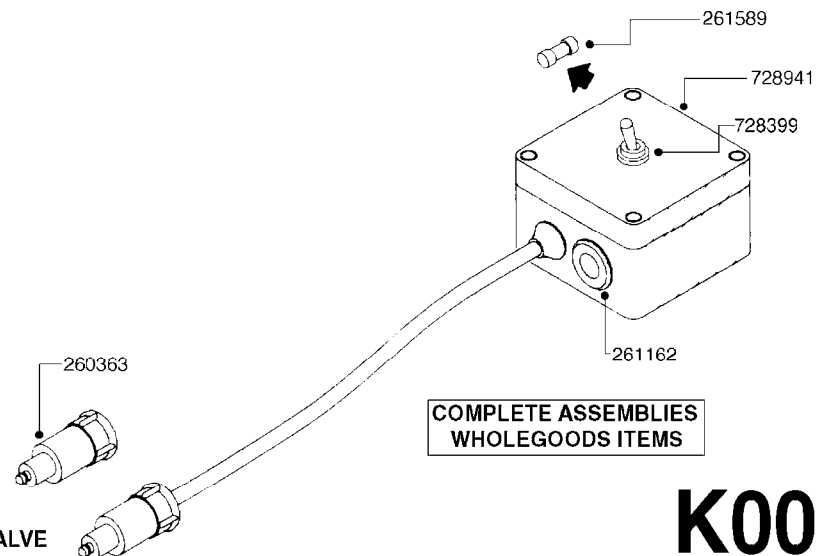

**COMPLETE ASSEMBLIES  
WHOLEGOODS ITEMS**

**COMPLETE ASSEMBLYS:**  
841068 - HC 650m/950m  
10545703 - MEGA

**K0010**

AGITATN BYPAS VALV-MANIFLD SYS  
K0010-HIN, 01:01:16

Page 1

Date 12.08.2020 8:54

parts-n°	order qty	description
145996	1	FITT.DK S-67 FORK
240936	1	O-RING D13.3X2.4 NITRIL
242010	1	O-RING D37.47X5.33
242020	1	O-RING 39.2 X 3 VITON
242046	1	O-RING D60X2
242351	1	O-RING D69.5X3.0 VITON F.S-93
242353	1	O-RING 3 X 44.2 VITON
284585	1	CLAMP HOSE GEAR 1" MINI 020
322066	1	FITT.DK S-56 NUT
334100	1	FITT.DK S-61 ELB.1" 110 DEG.
334151	1	FITT.DK S-61 ELB.1-1/4"110 DEG
334232	1	FITT.DK S-67 STR.1-1/4"
334244	1	FITT.DK S-67 ELB.1-1/4"
334497	1	END COVER 3 WAY VALVE S-67
334578	1	HANDLE FOR VALVE 'OLD' STYLE
334588	1	FACE PLATE F. BALL VALVE BLUE
334598	1	PLUG F.VALVE HANDLE BLUE
334600	1	SPINDLE F.3 WAY VALVE
334601	1	FITT.DK S-93 TO S67 ADAPTOR
334634	1	FITT.DK ADAPTER S-93M S67M
390238	1	BALL F. 3 WAY PRESSURE VALVE
390251	1	MOTOR HOUSING F. 3-WAY VALVE
390664	1	WASHER NYLON D85.0/D7.0X3.0
410605	1	BOLT HEX 8.8 DEL M6X80
440681	1	SCREW F. PLASTIC 4MM X 14LG SS
440685	1	SCREW F.PLASTIC 4X14 SS C-SUNK
460261	1	NUT HEX M6X1.00 LOCK DIN985 A2 SS
471125	1	WASHER M6U 6.4X14X1.2,A2 SS
728393	1	VALVE 3 WAY F.AGITAT.SHUTOFF
728579	1	SEAL F BALL
841068	1	AGITATION BYPASS KIT
978339	1	DECAL MANIFOLD SYS.AGIT.RETU
978340	1	DECAL MANIFOLD SYS.PUMP SUCT
10545703	1	*AGITATION BYPASS KIT MEGA
28030103	1	CLAMP HOSE GEAR P5/4-S1.5"6724
92712403	1	HOSE R X1" X300PSI WP X0012"
92734403	1	HOSE R X5/4" X200PSI WP X0012"
92738900	1	HOSE R X PVC X 1-1/4" 0012"