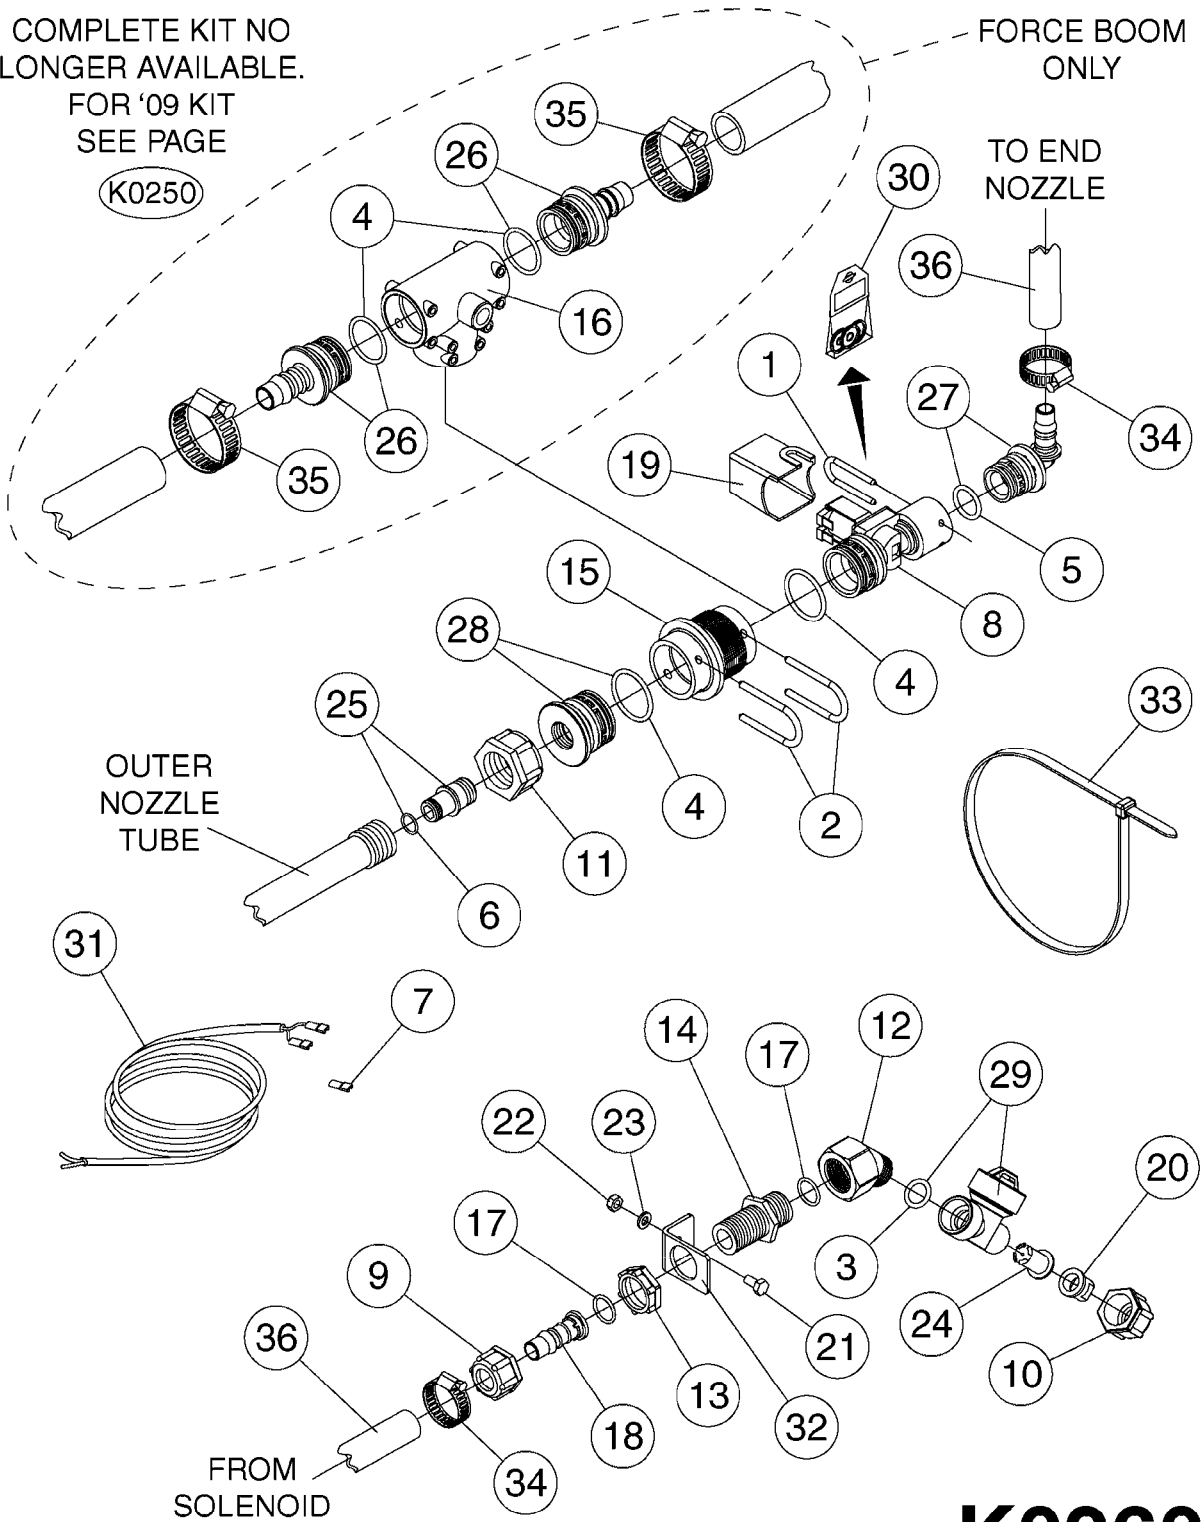

COMPLETE KIT NO
LONGER AVAILABLE.
FOR '09 KIT
SEE PAGE

(K0250)

FORCE BOOM
ONLY

TO END
NOZZLE

OUTER
NOZZLE
TUBE

FROM
SOLENOID
ASSEMBLY

ELECTRIC END NOZZLE KIT '12
K0260-HIN, 01:01:16

Page 1

Date 12.08.2020 8:54

Pos.	parts-n°	order qty	description
1	145994	1	FITT.DK S-40 FORK
2	145995	1	FITT.DK S-53 FORK
3	240177	1	O-RING D16.1/11.3 X 2.4
4	242354	1	O-RING D32.2X3.0 VITON
5	242355	1	O-RING D19.2X3.0 VITON F.S-40
6	242594	1	O-RING D14 X 1.78 SCH.70-EPDM
7	261539	1	SPADE F.ELEC CONNec BLUE INSUL
8	262104	1	VALVE, SOLENOID, S53/S40
9	320084	1	FITT.DK NUT 1/2" BSP
10	320187	1	FITT.DK CAP 3/8" BSP BLACK
11	320283	1	FITT.DK NUT 3/4"BSP
12	320596	1	FITT.DK ELB 3/8'-1/2'BSP 45DEG
13	321307	1	FITT.DK NUT 1/2" BSP JAMB
14	321742	1	FITT.DK BULKHEAD 1/2' BSP
15	322103	1	FITT.DK S-53 BULKHEAD
16	322352	1	FITT.DK S-53 TEE
17	330212	1	O-RING D19/D14X2.4 F.1/2"NUT
18	330687	1	FITT.DK HB 1/2" F. 1/2" NUT
19	334965	1	COVER FOR S53 SOLENOID VALVE
20	370366	1	OFF-CENTER FLAT SPRAY NOZZLE, 1850 - G150
21	410185	1	BOLT HEX 8.8 DEL M6X16
22	460261	1	NUT HEX M6X1.00 LOCK DIN985 A2 SS
23	471125	1	WASHER M6U 6.4X14X1.2,A2 SS
24	614366	1	FILTER 50 MESH F.NOZZLE BLUE
24	614367	1	FILTER 80 MESH F.NOZZLE RED
24	614368	1	FILTER 100 MESH F.NOZZLE YEL.
25	720856	1	FITT.DK 1/2'BSP ASSY.F.3/4'NUT
26	726558	1	FITT.DK S53 STR. 3/4" W.ORING
27	726567	1	FITT.DK S-40 ELB.1/2" W.O-RING
28	726694	1	PLUG,S53,1/2"FBSP THD W.ORING
29	729610	1	NOZZLE ASSY. NON DRIP 3/8 THRD
30	750722	1	REPAIR KIT FOR 3S SC CONTROL
31	983087	1	ELEC. CABLE 2 WIRE X 0.75MM
32	16180100	1	PLATE, END ROW NOZZLE
33	28025203	1	TIE STRAP L=23" x W=1/2"
34	28029803	1	CLAMP HOSE GEAR P1/2" 6708
35	28029903	1	CLAMP HOSE GEAR P3/4"-S1" 6712
36	92702103	1	HOSE R X1/2" X300PSI WP X0012"