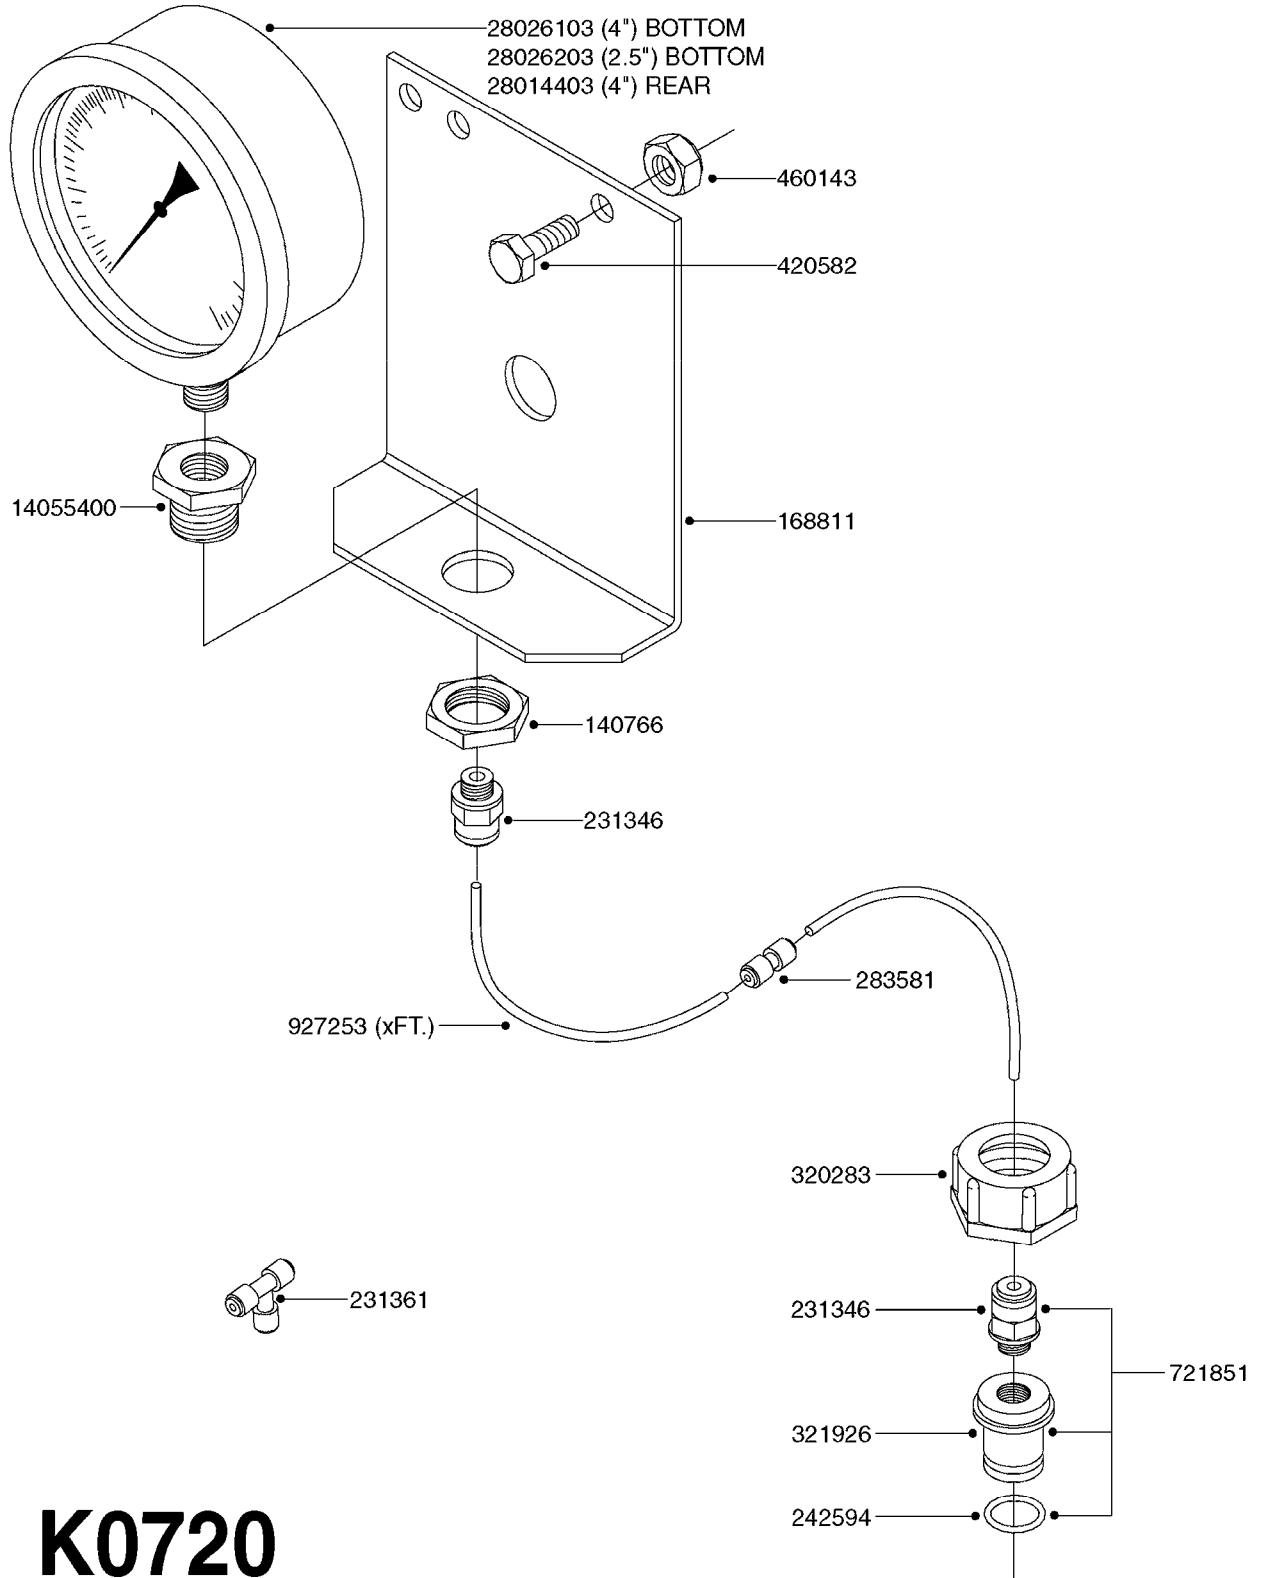

REMOTE GAUGE - TWIN/COMMANDER
K0720-HIN, 01:01:16

Page 1
Date 12.08.2020 8:54

parts-n°	order qty	description
140766	1	NUT 1/2" BSP
168811	1	MOUNT BKT.F.PRESSURE GAUGE
231346	1	QUICK COUPLER 1/8"BSP X 4 MM
231361	1	QUICK COUPLER T/04
242594	1	O-RING D14 X 1.78 SCH.70-EPDM
283581	1	HOSE CONNECTOR STR. F.4MM PE
320283	1	FITT.DK NUT 3/4"BSP
321926	1	FITTING BSP3/4""-1/8"
420582	1	BOLT HEX 8.8 DEL M8X20 FT A2
460143	1	LOCK NUT M8 SST A2 DIN985
721851	1	SCREW PLUG W/QUICK FIT
927253	1	RED AIR HOSE, Ø4/2 1810 E
14055400	1	FITT.DK REDUC 1/2"x1/8"x1/4"BS
28014403	1	GAUGE 4"BR REAR PSI200
28026103	1	GAUGE 200PSI/BR, 4", 1/4"BSP-BTM
28026203	1	GAUGE 200PSI/BR, 2.5"1/4BSP-BTM