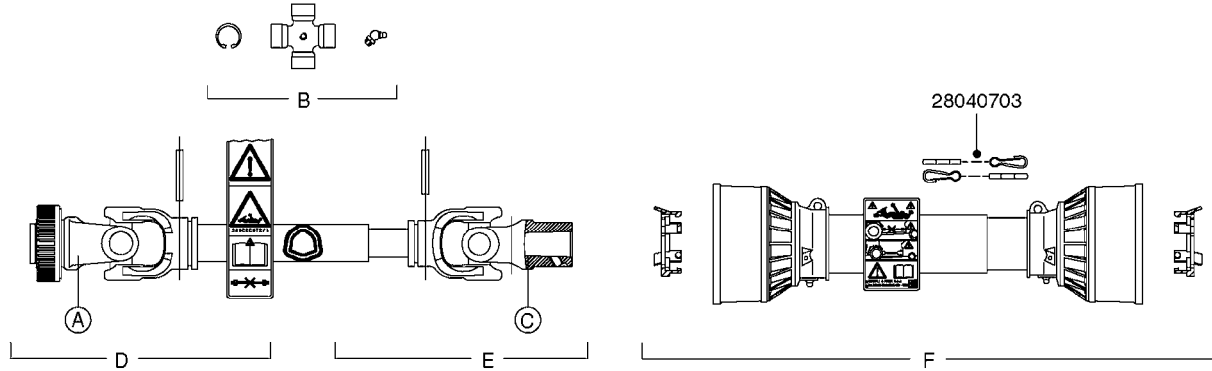

PTO	TRACTOR	IMPLEMENT	LENGTH	A	B	C	D	E	F
28020203 †	1-3/4" 20-SPLINE	1-3/8" 21-SPLINE	860/1313	28015703	28009403	28040603	28015803	28015903	28016003
28020303 †	1-3/8" 21-SPLINE	1-3/8" 21-SPLINE	860/1328	28015103	28015203	28015303	28015403	28015503	28015603
829445 †	1-3/8" 6-SPLINE	1-3/8" 6-SPLINE	810/1219	284041	289045	289041	28016703	28016803	289050
829446	1-3/8" 6-SPLINE	1-3/8" 6-SPLINE	810/1230	289040	284041	289040	28016203	28016303	289049
829480	1-3/8" 21-SPLINE	1-3/8" 21-SPLINE	1210/1912	28005200	289042	28005800	28006700	28007300	28008100
829482 *	1-3/8" 6-SPLINE	Ø25 CONE 3	610/912	28005400	289042	28006000	28008500	28007500	28008600
829483 *	1-3/8" 6-SPLINE	Ø30 CONE 4	610/912	28005400	289042	28006100	28008500	-	28008600
829484 *	1-3/8" 6-SPLINE	1-3/8" 6-SPLINE	610/912	28005400	289042	28006200	28008500	-	28008600
829486	1-3/8" 6-SPLINE	Ø30 CONE 4	860/1328	28005400	289042	28006100	28006900	-	28008100
829487 *	1-3/8" 6-SPLINE	1-3/8" 6-SPLINE	860/1328	28005400	289042	28006200	28006900	-	28008100
829490	1-3/8" 6-SPLINE	Ø30 CONE 4	1210/1912	28005400	289042	28006100	28006900	-	28008100
829491	1-3/8" 6-SPLINE	Ø1"	610/912	28005400	289042	28006300	28008500	28007800	28008600
829502 *	1-3/8" 6-SPLINE	1-3/8" 6-SPLINE	1210/1912	28068800	28069700	28073000	-	-	28072800