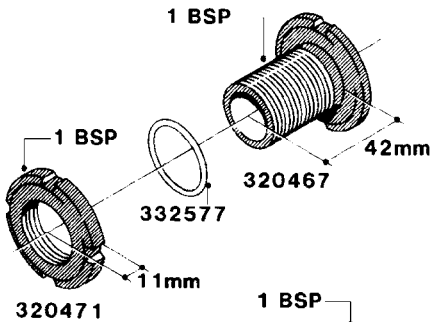

L0060

FITTINGS - BULKHEAD
L0060-HIN, 01:01:16

Page 1

Date 12.08.2020 8:54

parts-n°	order qty	description
141046	1	NUT 3/8" BSP
141341	1	NUT 1/4' BSP
240284	1	O-RING D82,5/75 X 3,5
320456	1	FITT.DK BULKHEAD 1"BSP DOUBLE
320467	1	FITT.DK BULKHEAD 1"BSP SINGLE
320471	1	FITT.DK NUT 1" BSP JAMB
320541	1	FITT.DK BULKHEAD 2-1/2'BSP SIN
320552	1	FITT.DK NUT 2-1/2' BSP JAMB
320644	1	FITT.DK ELB.3/4"HB X 1" BSP
320784	1	FITT.DK CAP 1-1/2" BSP
320795	1	FITT.DK NUT 1-1/2" BSP JAMB
320935	1	FITT.DK BULKHEAD 1/4' BSP SING
320946	1	FITT.DK BULKHEAD 3/8' BSP SING
321296	1	FITT.DK BULKHEAD 1/2" BSP SING
321307	1	FITT.DK NUT 1/2" BSP JAMB
321333	1	FITT.DK BULK 1-1/2" X 1"F BSP
330061	1	O-RING D16/D11X2,5
330072	1	O-RING D53.5/D45.5X4
330212	1	O-RING D19/D14X2.4 F.1/2"NUT
332577	1	O-RING D38/D30X4 F.1" PUR.
332592	1	O-RING D26/D20X3