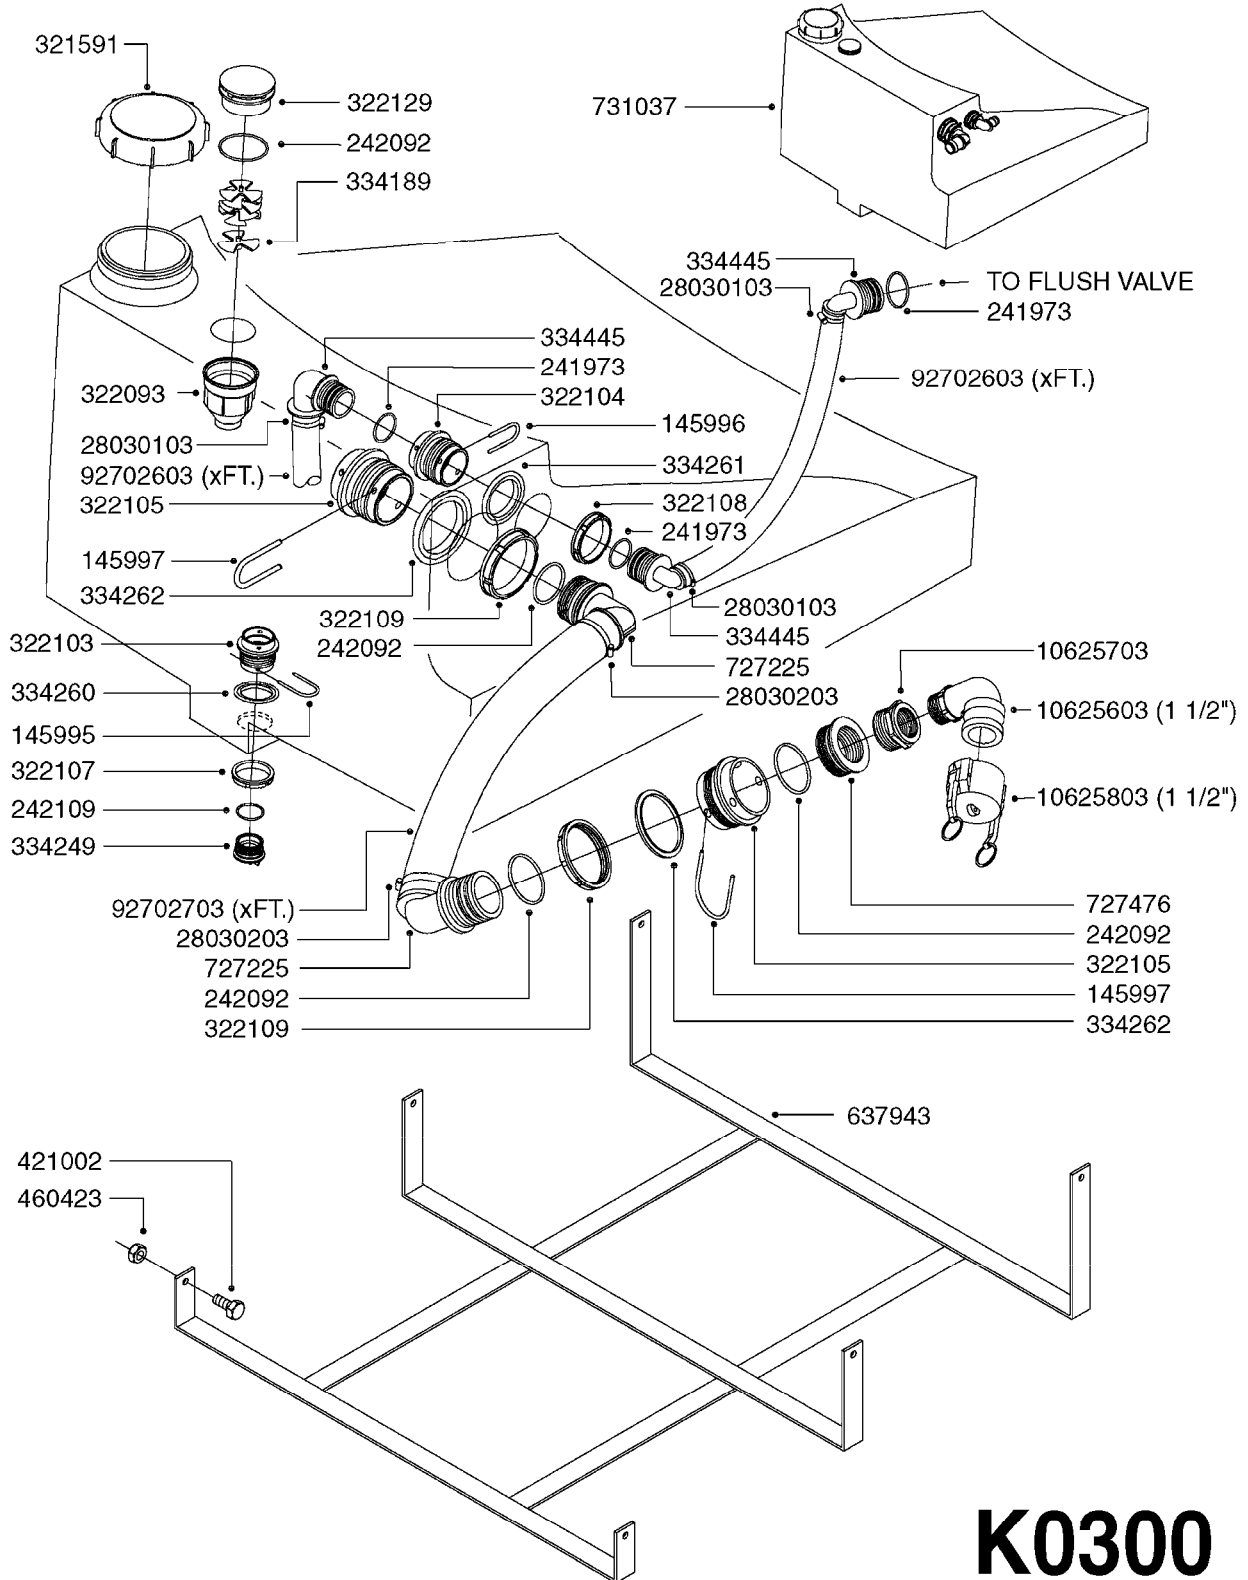

FLUSH SYS TANKMOUNT CM875/1200
K0300-HIN, 28:05:19

Page 1
Date 12.08.2020 8:54

parts-n°	order qty	description
145995	1	FITT.DK S-53 FORK
145996	1	FITT.DK S-67 FORK
145997	1	FITT.DK S-93 FORK
241973	1	O-RING Ø3 X 44.2 70 SHORES NITRIL
242092	1	O-RING D69.5X3
242109	1	O-RING D32.2x3.0
321591	1	LID 150MM NAV TK & FOAM MARKER
322093	1	HOUSING F.TANK VENT
322103	1	FITT.DK S-53 BULKHEAD
322104	1	FITT.DK S-67 BULKHEAD
322105	1	FITT.DK S-93 BULKHEAD DOUBLE
322107	1	FITT.DK S-53 BULKHEAD NUT
322108	1	FITT.DK S-67 BULKHEAD NUT
322109	1	FITT.DK S-93 BULKHEAD NUT
322129	1	LID F. TANK VENT ASSY.
334189	1	LIQUID SHIELD F. TANK VENT
334249	1	FITT.DK S-53 PLUG
334260	1	GASKET F. S-53 BULKHEAD
334261	1	GASKET F. S-67 BULKHEAD
334262	1	GASKET F.S-93 BULKHEAD
334445	1	FITT.DK S-67 ELB.1-1/2"
421002	1	BOLT HEX 8.8 DEL M10X30 FT DIN933
460423	1	NUT HEX M10X1.50 LOCK DIN985A2 SS
637943	1	FLUSH TANK MNT BRKT CM875/1200
727225	1	FITT.DK S-93 ELB.2'PVC W/ORING
727476	1	FITT. DK S-93 2"FM THD W.ORING
731037	1	TANK-FLUSH SYS.110G CM875/1200
10625603	1	QUICK COUPLER 1.50X1.50 BSP 90
10625703	1	FITT.PO.REDUCER 2.00 TO 1.50
10625803	1	CAP F.MALE QUICK COUPLER 1.50"
28030103	1	CLAMP HOSE GEAR P5/4-S1.5"6724
28030203	1	CLAMP HOSE T-BOLT S2" 235-67
92702603	1	HOSE PVC SUCT GRAY 1-1/2"
92702703	1	HOSE PVC SUCT GRAY 2"