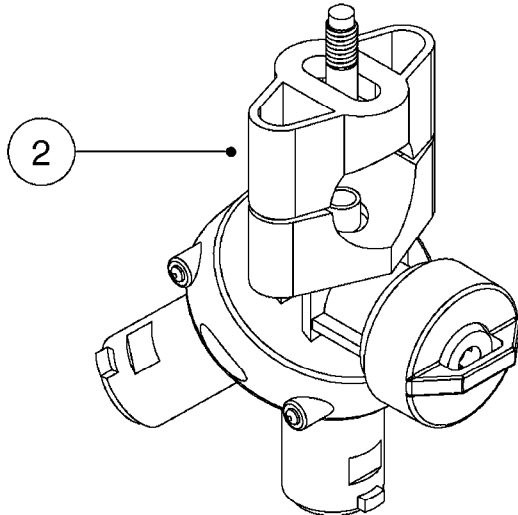

**SINGLE NOZZLE BODY**

**TRIPLET NOZZLE BODY**

**D1090**

\*=REFER TO HARDI NOZZLE CATALOG

NOZZLE BODIES-SNAP FIT  
D1090-HIN, 01:01:16

Page 1  
Date 12.08.2020 8:34

parts-n°	order qty	description
143592	1	LOCK CLAMP FOR TRIPLET
241371	1	DIAPHRAGM F.NO-DRIP,VULC
241990	1	O-RING D9.3 X 2.4 VITON
242594	1	O-RING D14 X 1.78 SCH.70-EPDM
242598	1	O-RING D7.0 X 2.5 NITRIL
320187	1	FITT.DK CAP 3/8" BSP BLACK
320283	1	FITT.DK NUT 3/4"BSP
321462	1	CAP F.NO-DRIP ASSY.
322068	1	SNAP-FIT ADAPTER THREAD. HARDI
322114	1	NUT PLASTIC F.NOZZ.H
322116	1	BOLT PLASTIC F.NOZZ.H.
322258	1	HOUSING F.TRIPLET
322260	1	NOZZLE HOLDER LOWER PART
333012	1	NOZZLE HOLD. UPPER PART
334082	1	SNAP-FIT NOZZ.HOLD.CONE BLACK
334102	1	BLANK F.NOZZLE
334172	1	SNAP-FIT NOZZ.HOLD.CONE GREEN
334173	1	SNAP-FIT NOZZ.HOLD.CONE ORANGE
334220	1	YOKE, UPPER NOZZLE BODY
334371	1	SNAP-FIT NOZZLE HOLDER YELLOW
334373	1	SNAP-FIT NOZZLE HOLDER RED
334377	1	SNAP-FIT NOZZLE HOLDER BLUE
334926	1	SNAP-FIT TURN PLATE F TRIPLET
390639	1	O-RING F.NOZZLE FILTER
440665	1	SCREW M4.2X16 STAINLESS
716236	1	FITT.DK HB 1/2" ASSY. F. 3/4"
716413	1	FITT.DK PLUG ASSY. F.NOZ TUBE
724621	1	FITT.DK HB 3/4"ASSY F.3/4" NUT
725042	1	SCREEN 80 MESH W.GASKET, RED
725043	1	SCREEN 50 MESH W.GASKET,BLUE
725044	1	SCREEN 100 MESH W.GASKET,YELLO
725078	1	SNAP-FIT TRIPLET W/O NOZZ HOLD
725079	1	NOZZLE ASSY.SING.SNAP-FIT GREN
729645	1	NON-DRIP SPRING ASSY.GREEN 10