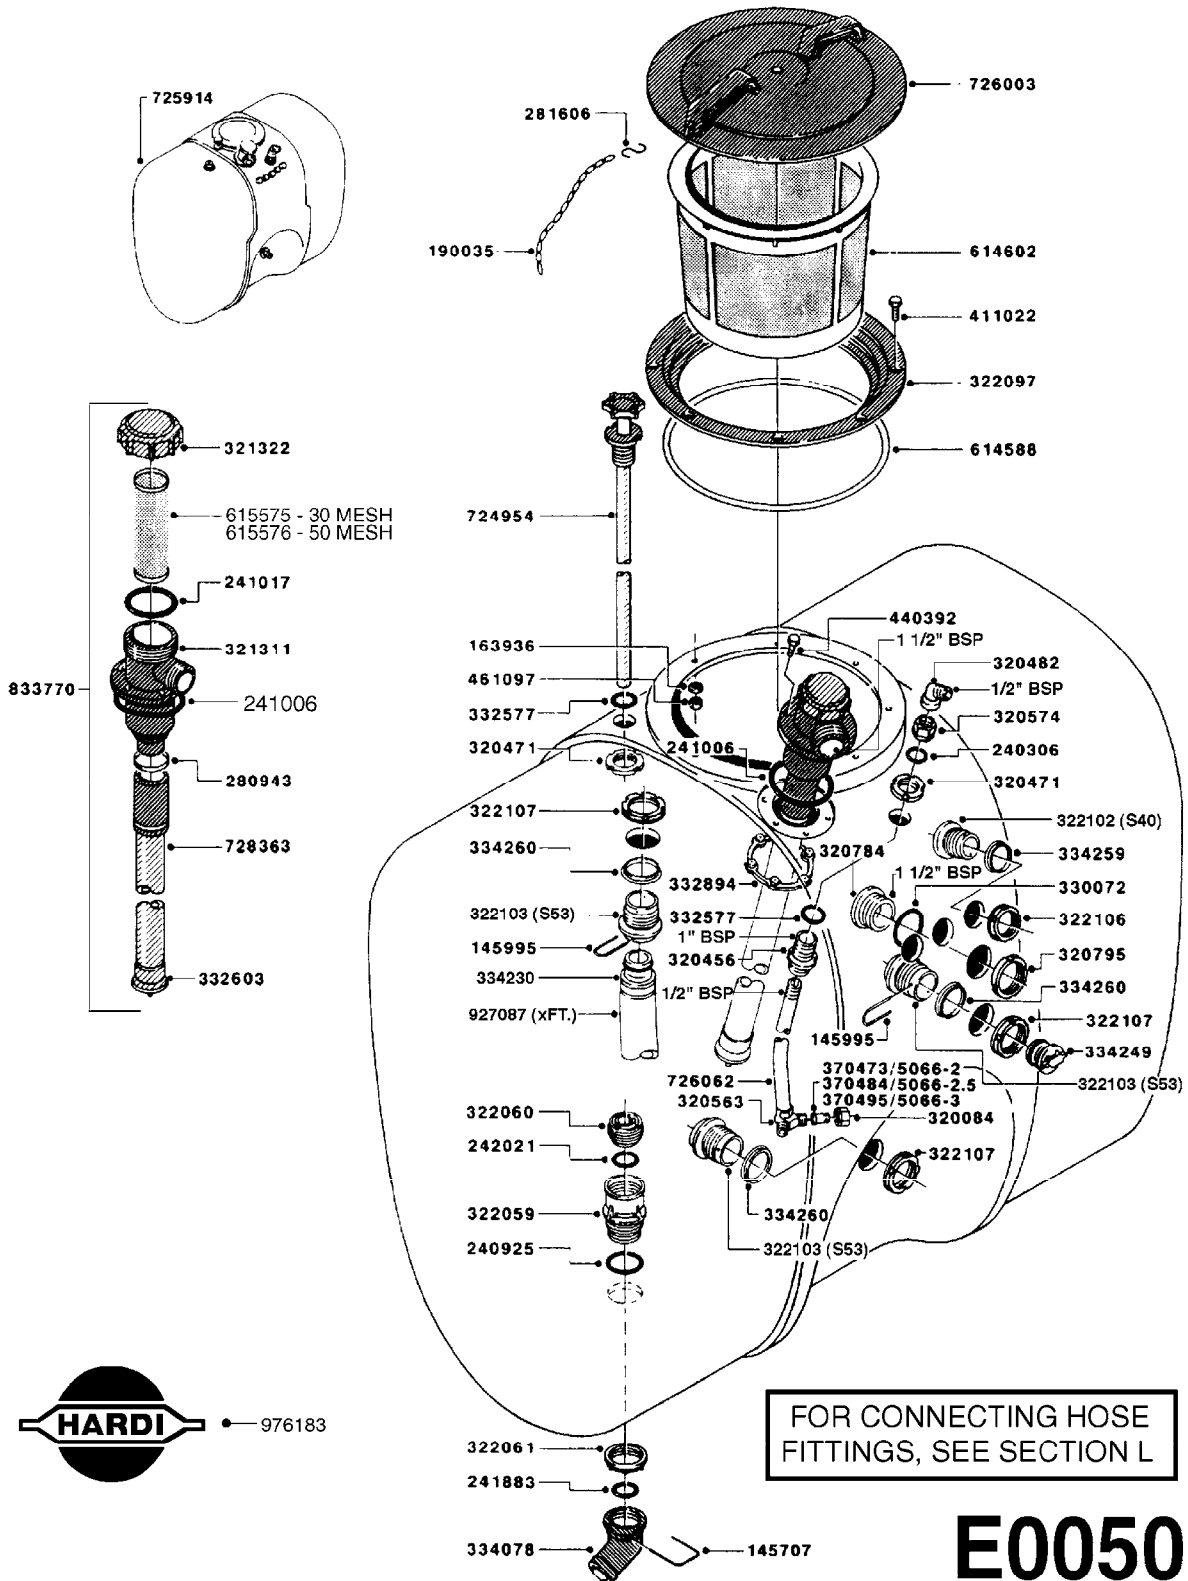

976183

TANK - NK 155 (POST 92)
E0050-HIN, 01:01:16

Page 1

Date 12.08.2020 8:34

parts-n°	order qty	description
145707	1	LOCK CLAMP F.BOTTOM DRAIN ASSY
145995	1	FITT.DK S-53 FORK
163936	1	WASHER D15/D6.2X1
190035	1	CHAIN 365MM
240306	1	O-RING D29/D21X4
240925	1	O-RING D49.5X3 NITRIL
241006	1	O-RING D79,2X5,7 NITRIL
241017	1	O-RING D74,5X3 NITRIL
242020	1	O-RING 39.2 X 3 VITON
242021	1	O-RING D.37,69x3,53 VITON
281606	1	S-HOOK GALVANIZED
320084	1	FITT.DK NUT 1/2" BSP
320456	1	FITT.DK BULKHEAD 1"BSP DOUBLE
320471	1	FITT.DK NUT 1" BSP JAMB
320482	1	FITT.DK ELB. 1/2" BSP 60 DEG.
320563	1	FITT.DK 3 WAY 1/2" 110 DEG.
320574	1	FITT.DK NUT 1" BSP SPECIAL
320784	1	FITT.DK CAP 1-1/2" BSP
320795	1	FITT.DK NUT 1-1/2" BSP JAMB
321311	1	FILTER BODY S 80 X 4
321322	1	SCREW CAP F. S80 X 4
322059	1	BULKHEAD FOR BOTTOM VALVE
322060	1	STOPPER FOR BOTTOM VALVE
322061	1	NUT FOR BOTTOM VALVE
322097	1	THREADED RING F. LID
322102	1	FITT.DK S-40 BULKHEAD
322103	1	FITT.DK S-53 BULKHEAD
322106	1	FITT.DK S-40 BULKHEAD NUT
322107	1	FITT.DK S-53 BULKHEAD NUT
330072	1	O-RING D53.5/D45.5X4
332577	1	O-RING D38/D30X4 F.1" PUR.
332603	1	CAP F. SUCTION TUBE
332894	1	RETAIN.RING FOR SUCTION FILTER
334078	1	FITT.DK ELB.F.BOTTOM DRAIN ASY
334230	1	FITT.DK S-53 STR.1"
334249	1	FITT.DK S-53 PLUG
334259	1	GASKET F. S-40 BULKHEAD
334260	1	GASKET F. S-53 BULKHEAD
370473	1	NOZZLE INJECTOR 5066-2.0
370484	1	NOZZLE INJECTOR 5066-2.5
370495	1	NOZZLE INJECTOR 5066-3.0
411022	1	SCREW M.6X30 STAINLESS PHILLIP
440392	1	SCREW 6.3 X 25.0 DIN7981C TORX
461097	1	NUT M6 STAINLESS SAFETY
614588	1	SEAL F. LID
614602	1	FILTER BASKET
615575	1	FILTER F.TOP SUCT.30 MESH GRN.
615576	1	FILTER F.TOP SUCT.50 MESH BLUE
724954	1	BOTTOM VALVE UPPER PART 265GAL
725914	1	TANK ASSY.COMPLETE NK 155 '92
726003	1	LID F. TANK
726062	1	AGITATION TUBE NK155
728363	1	SUCTION TUBE ASSY.L=72"
833770	1	TOP SUCTION KIT 300/500
976183	1	DECAL COMPANY D.18,2 X 29,6
28030103	1	CLAMP HOSE GEAR P5/4-S1.5"6724
92702403	1	HOSE PVC SUCT GRAY 1"