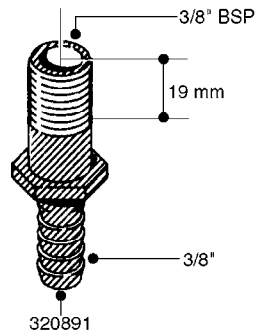

FITTINGS - HEXAGON NIPPLES  
L0030-HIN, 01:01:16

**L0030**

FITTINGS - HEXAGON NIPPLES  
L0030-HIN, 01:01:16

Page 1  
Date 12.08.2020 8:35

parts-n°	order qty	description
10015303	1	FITT.PO.HN 1.00X1.00 M1000
10425003	1	FITT.PO.HN 1.25X1.00 MCPHEE
320132	1	FITT.DK HN 1" BSP
320176	1	FITT.DK HN 3/8"X1/2" BSP
320445	1	FITT.DK HN 1/4"X3/8" BSP
320655	1	FITT.DK HN 1/2"-1/2" BSP
320692	1	FITT.DK HN 3/8'BSPX1/4'NPT
320703	1	FITT.DK HN 3/8BSP X1/2 &1/4NPT
320725	1	FITT.DK NIPPLE 3/8"-3/8" BSP
320902	1	FITT.DK HN 3/8'X 1/4' BSP
390232	1	FITT.DK HN 1-1/2' X 1-1/4' BSP
390276	1	FITT.DK HN 1'BSP

**L0040**

FITTINGS - NIPPLES & ELBOWS  
L0040-HIN, 01:01:16

Page 1

Date 12.08.2020 8:35

parts-n°	order qty	description
10530803	1	FITT.PO.SE 2.00X2.00 45 DEG.
320191	1	FITT.DK ELB 3/8' BSP 45 DEGREE
320482	1	FITT.DK ELB. 1/2" BSP 60 DEG.
320596	1	FITT.DK ELB 3/8'-1/2'BSP 45DEG
320607	1	FITT.DK HN 3/8M X 3/8F BSP LNG
320633	1	FITT.DK HN 3/8"M X 3/8"F BSP
321451	1	FITT.DK ELB.1-1/2 X1-1/4 80DEG
321532	1	FITT.DK REDUC 3/4' X 1/2' BSP
390233	1	FITT.DK REDUC 1-1/2" X 1" BSP