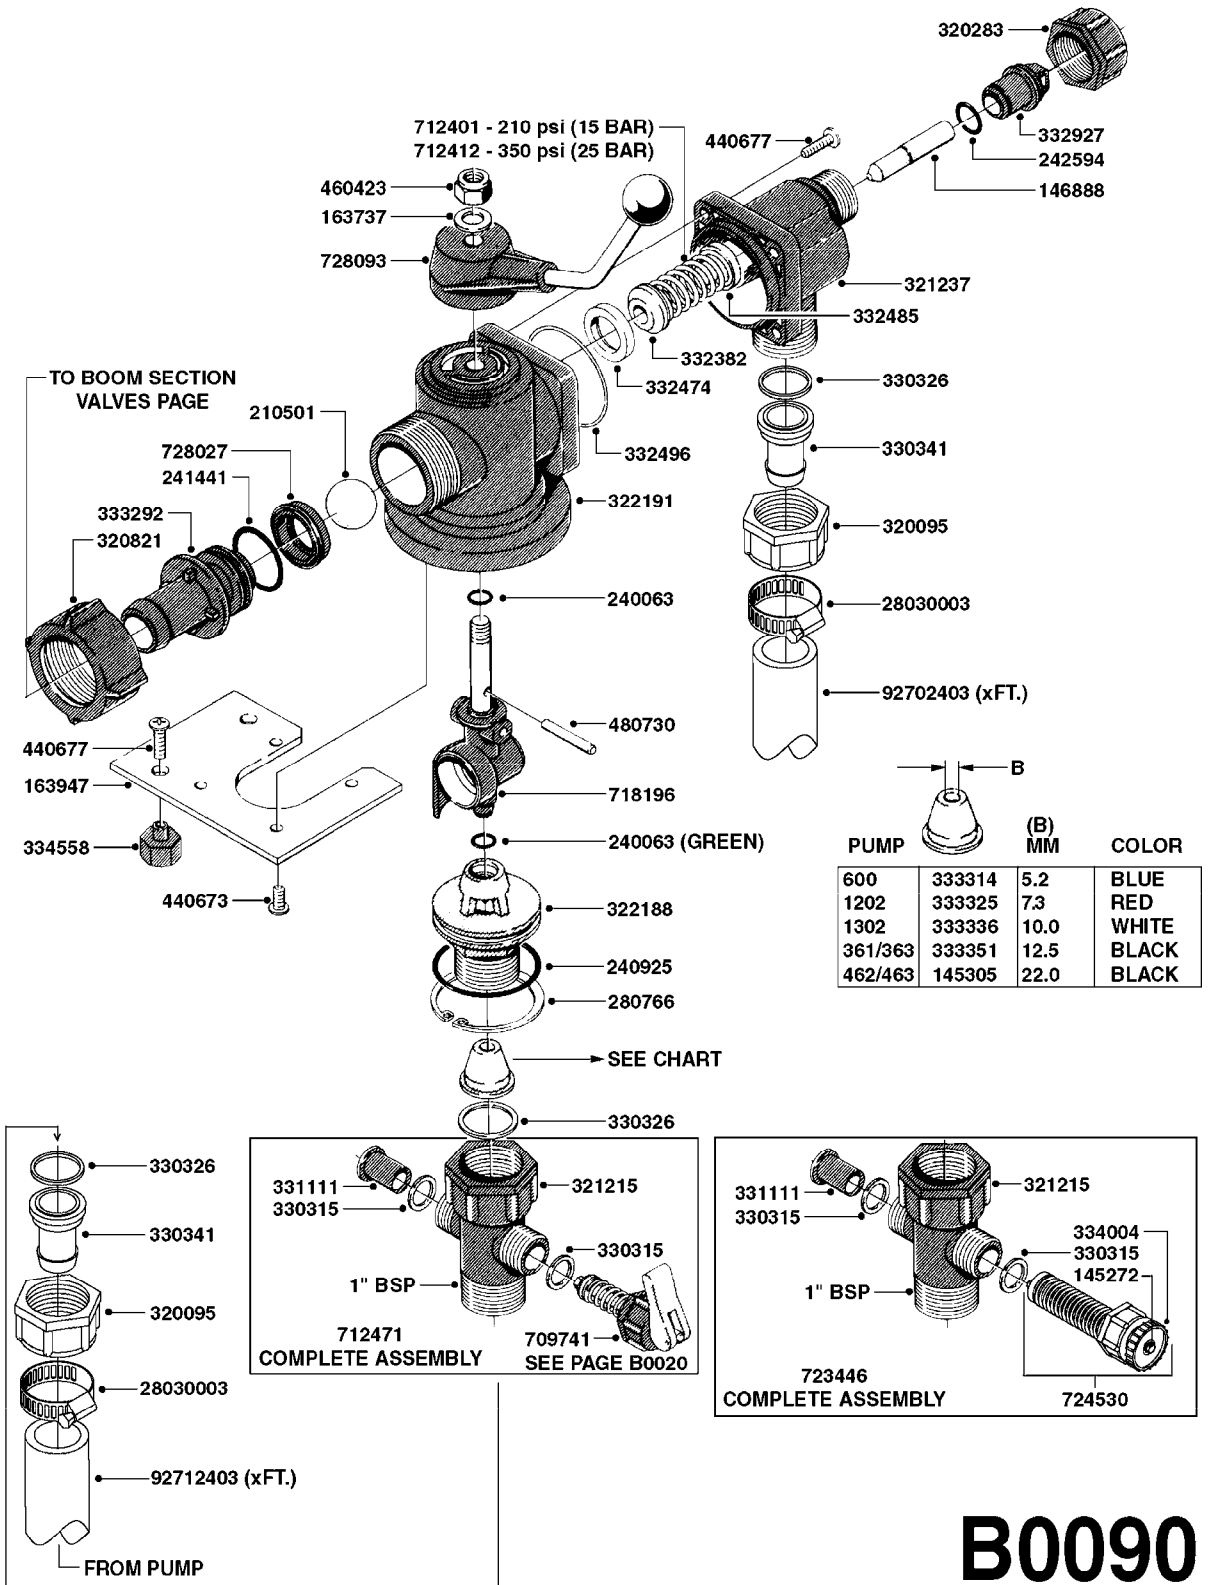

**COMPLETE ASSEMBLY  
841433**

**COMPLETE ASSEMBLIES  
WHOLEGOODS ITEMS**

**B0080**

parts-n°	order qty	description
145272	1	INSERT F.AGIT.THUMBWHEEL BRASS
145305	1	NOZZLE F.OP.UNIT PUMP 462
163682	1	WASHER D16X9,5 X 1
163947	1	FITTING FOR BK 180
210501	1	BALL PLASTIC D25
240052	1	BUSHING/PKNG D11,2/8,4 X 6
240063	1	O-RING D14.1/9.3 X 2.4
240925	1	O-RING D49.5X3 NITRIL
240936	1	O-RING D13.3X2.4 NITRIL
241441	1	O-RING D29.3X3
280766	1	SNAP-RING INNER 55X2 DIN 472
320095	1	FITT.DK NUT 1" BSP
320821	1	FITT.DK NUT 1-1/2" BSP
321215	1	FITT.DK HOUSING F. AGITATION
321237	1	PRESSURE REGULATOR HOUSE BK180
321624	1	BOTTOM PIECE F.BALL OPER.UNIT
330315	1	O-RING D18.4/D13X.6
330326	1	O-RING D30/D24X2 F.1"NUT
330341	1	FITT.DK HB 1" F. 1" NUT
331111	1	VALVE SEAT FOR 1/2" DISTRIBUT.
332382	1	VALVE CONE D25,7
332474	1	SEAT FOR OPERATING UNIT BALL
332485	1	SPRING GUIDE
332496	1	O-RING D58/54X2
333292	1	FITT.DK HB 1"O'RING F.1-1/2"
333314	1	NOZZ.RESTRICTOR 600 BLUE
333325	1	NOZZ.RESTRICTOR 1202 RED
333336	1	NOZZ.RESTRICTOR 1302 WHITE
333351	1	NOZZ.RESTRICTOR 361 BLACK
334004	1	WHEEL F.AGITATION W/O INSERT
410362	1	BOLT HEX 8.8 SS M6X20
410686	1	BOLT HEX 8.8 DEL M6X30
460202	1	NUT HEX M6
460423	1	NUT HEX M10X1.50 LOCK DIN985A2 SS
471122	1	WASHER, M10, Ø20/10.5X 2.0, SS
471125	1	WASHER M6U 6.4X14X1.2,A2 SS
480730	1	SPRING DOWEL PIN 5X30 SST
709741	1	VALVE ASSY. 1/2" FLIP LEVER
712375	1	PRESSURE REGULATOR COMPL.
712401	1	RELIEF VALVE ASSY. 12BAR
712412	1	RELIEF VALVE ASSY. 25BAR
712471	1	AGITATION VALVE ASSY. ON/OFF
718196	1	BALL VALVE HOUSING ASSEMBLY
723446	1	AGITATION VALVE ASSY. ADJUST.
724530	1	THUMB WHEEL FOR AGITATION
728027	1	BUSHING WITH SEAT
728093	1	HANDLE WITH BALL
741832	1	HANDLE REPLACEMENT F/330632
841433	1	BK 180 ARMATURE (1301)
28030003	1	CLAMP HOSE GEAR P1" 6716
92702403	1	HOSE PVC SUCT GRAY 1"
92712403	1	HOSE R X1" X300PSI WP X0012"