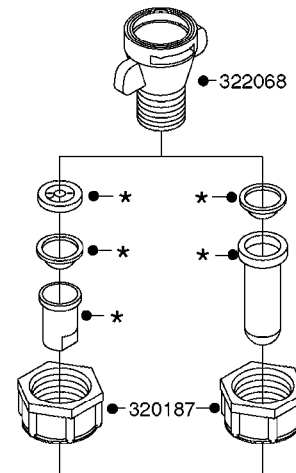

**SINGLE NOZZLE BODY**

**TRIPLET NOZZLE BODY**

**D1090**

\*=REFER TO HARDI NOZZLE CATALOG

NOZZLE BODIES-SNAP FIT  
D1090-HIN, 01:01:16

Page 1  
Date 12.08.2020 8:34

parts-n°	order qty	description
143592	1	LOCK CLAMP FOR TRIPLET
241371	1	DIAPHRAGM F.NO-DRIP,VULC
241990	1	O-RING D9.3 X 2.4 VITON
242594	1	O-RING D14 X 1.78 SCH.70-EPDM
242598	1	O-RING D7.0 X 2.5 NITRIL
320187	1	FITT.DK CAP 3/8" BSP BLACK
320283	1	FITT.DK NUT 3/4"BSP
321462	1	CAP F.NO-DRIP ASSY.
322068	1	SNAP-FIT ADAPTER THREAD. HARDI
322114	1	NUT PLASTIC F.NOZZ.H
322116	1	BOLT PLASTIC F.NOZZ.H.
322258	1	HOUSING F.TRIPLET
322260	1	NOZZLE HOLDER LOWER PART
333012	1	NOZZLE HOLD. UPPER PART
334082	1	SNAP-FIT NOZZ.HOLD.CONE BLACK
334102	1	BLANK F.NOZZLE
334172	1	SNAP-FIT NOZZ.HOLD.CONE GREEN
334173	1	SNAP-FIT NOZZ.HOLD.CONE ORANGE
334220	1	YOKE, UPPER NOZZLE BODY
334371	1	SNAP-FIT NOZZLE HOLDER YELLOW
334373	1	SNAP-FIT NOZZLE HOLDER RED
334377	1	SNAP-FIT NOZZLE HOLDER BLUE
334926	1	SNAP-FIT TURN PLATE F TRIPLET
390639	1	O-RING F.NOZZLE FILTER
440665	1	SCREW M4.2X16 STAINLESS
716236	1	FITT.DK HB 1/2" ASSY. F. 3/4"
716413	1	FITT.DK PLUG ASSY. F.NOZ TUBE
724621	1	FITT.DK HB 3/4"ASSY F.3/4" NUT
725042	1	SCREEN 80 MESH W.GASKET, RED
725043	1	SCREEN 50 MESH W.GASKET,BLUE
725044	1	SCREEN 100 MESH W.GASKET,YELLO
725078	1	SNAP-FIT TRIPLET W/O NOZZ HOLD
725079	1	NOZZLE ASSY.SING.SNAP-FIT GREN
729645	1	NON-DRIP SPRING ASSY.GREEN 10