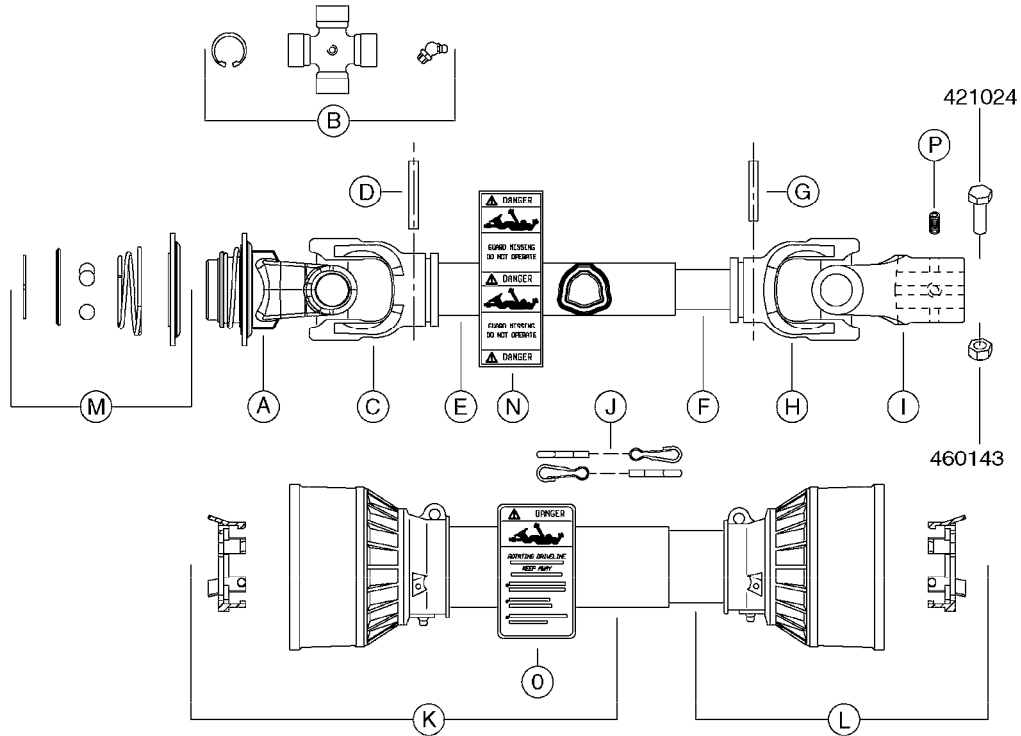

Page 1

Date 12.08.2020 8:34

parts-n°	order qty	description
284041	1	UNIV. JOINT 27x70mm
289040	1	PTO YOKE 1-3/8" X 6 SPLINE
289041	1	PTO YOKE 1-3/8" X 6 SPLINE
289042	1	UNIV. JOINT 22x54mm
289045	1	UNIV. JOINT 30.2x79.4mm
289049	1	PTO SHIELD COMPLETE F.829446
289050	1	PTO SHIELD COMPLETE F.829445
829445	1	PTO 1-3/8/6X1-3/8/6X810M AXIAL
829446	1	PTO SHAFT LE-SPV + LP ZE-P540
829480	1	PTO 1-3/8/21 x 1-3/8/21x1210MM
829482	1	PTO 1-3/8/6X25MM X 600MM 1202
829483	1	PTO 1-3/8/6X30MM x 610MM 1302
829484	1	PTO 1-3/8/6X1-3/8/6X575MM 361
829486	1	PTO 1-3/8/6X30MM X870MM 1302
829487	1	PTO 1-3/8/6X1-3/8/6X870MM 361
829490	1	PTO 1-3/8/6X30MM 1320MM 1302
829491	1	PTO 1-3/8/6X1' 610/913MM 9016
829502	1	PTO 1-3/8/6x1210/1745
28005200	1	PTO YOKE 1-3/8" X 21 SPLINE
28005400	1	PTO YOKE 1-3/8" X 6 SPLINE
28005800	1	PTO YOKE 1-3/8" X 21 SPLINE
28006000	1	PTO YOKE D25 CONE 3 DEG.
28006100	1	PTO YOKE D30 CONE 4 DEG.
28006200	1	PTO YOKE 1-3/8" X 6 SPLINE
28006300	1	PTO YOKE D1"
28006700	1	PTO OUTER 1-3/8"X21(NO SHIELD)
28006900	1	PTO OUTER 1-3/8"X6(NO SHIELD)
28007300	1	PTO INNER 1-3/8"X21(NO SHIELD)
28007500	1	PTO HALF SHAFT - PUMP END
28007800	1	PTO INNER D1" (NO SHIELD)
28008100	1	PTO SHIELD COMPLETE
28008500	1	PTO HALF SHAFT - TRACTOR END
28008600	1	PTO SHIELD ASSY COMPLETE
28009403	1	UNIV. JOINT 27x74.6mm
28015103	1	PTO YOKE 1-3/8"X21 TWST OLD
28015203	1	UNIV. JOINT 23.8x61.3mm
28015303	1	PTO YOKE 1-3/8"X21 BALL COLLAR
28015403	1	PTO OUTER 1-3/8"X21(SHIELDED)
28015503	1	PTO INNER 1-3/8"X21(NO SHIELD)
28015603	1	PTO SHIELD COMPLETE F.28020303
28015703	1	PTO YOKE 1-3/4"X20 SPL OUTER
28015803	1	PTO OUTER 1-3/4"X20(NO SHIELD)
28015903	1	PTO INNER 1-3/8"X21(NO SHIELD)
28016003	1	PTO SHIELD COMPLETE F.10465803
28016203	1	PTO OUTER 1-3/8"X6(SHIELDED)
28016303	1	PTO INNER 1-3/8"X6(NO SHIELD)
28016703	1	PTO OUTER 1-3/8"X6(NO SHIELD)
28016803	1	PTO INNER 1-3/8"X6(NO SHIELD)
28020203	1	PTO 1-3/4/20x1-3/8/21 BP L=860
28020303	1	PTO 1-3/8/21 x 1-3/8/21 B&P
28040603	1	PTO YOKE 1-3/8X21SPL BLACK
28040703	1	SAFETY CHAIN F.CV BLACK PTO
28068800	1	PTO YOKE 1-3/8" X 6 SPLINE
28069700	1	UNIV. JOINT STD1 SFT
28072800	1	PTO SHIELD COMPLETE L=1912 SFT
28073000	1	PTO YOKE 1-3/8" X 6 SPLINE