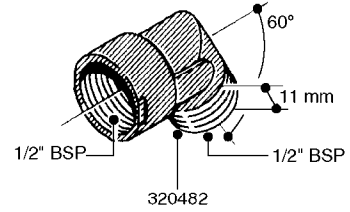

FITTINGS - HEXAGON NIPPLES  
L0030-HIN, 01:01:16

**L0030**

FITTINGS - HEXAGON NIPPLES  
L0030-HIN, 01:01:16

Page 1  
Date 12.08.2020 8:35

parts-n°	order qty	description
10015303	1	FITT.PO.HN 1.00X1.00 M1000
10425003	1	FITT.PO.HN 1.25X1.00 MCPHEE
320132	1	FITT.DK HN 1" BSP
320176	1	FITT.DK HN 3/8"X1/2" BSP
320445	1	FITT.DK HN 1/4"X3/8" BSP
320655	1	FITT.DK HN 1/2"-1/2" BSP
320692	1	FITT.DK HN 3/8'BSPX1/4'NPT
320703	1	FITT.DK HN 3/8BSP X1/2 &1/4NPT
320725	1	FITT.DK NIPPLE 3/8"-3/8" BSP
320902	1	FITT.DK HN 3/8'X 1/4' BSP
390232	1	FITT.DK HN 1-1/2' X 1-1/4' BSP
390276	1	FITT.DK HN 1'BSP

**L0040**

FITTINGS - NIPPLES & ELBOWS  
L0040-HIN, 01:01:16

Page 1

Date 12.08.2020 8:35

parts-n°	order qty	description
10530803	1	FITT.PO.SE 2.00X2.00 45 DEG.
320191	1	FITT.DK ELB 3/8' BSP 45 DEGREE
320482	1	FITT.DK ELB. 1/2" BSP 60 DEG.
320596	1	FITT.DK ELB 3/8'-1/2'BSP 45DEG
320607	1	FITT.DK HN 3/8M X 3/8F BSP LNG
320633	1	FITT.DK HN 3/8"M X 3/8"F BSP
321451	1	FITT.DK ELB.1-1/2 X1-1/4 80DEG
321532	1	FITT.DK REDUC 3/4' X 1/2' BSP
390233	1	FITT.DK REDUC 1-1/2" X 1" BSP