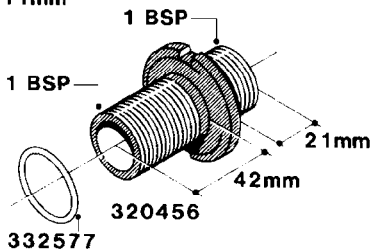

L0060

FITTINGS - BULKHEAD
L0060-HIN, 01:01:16

Page 1

Date 12.08.2020 8:35

parts-n°	order qty	description
141046	1	NUT 3/8" BSP
141341	1	NUT 1/4' BSP
240284	1	O-RING D82,5/75 X 3,5
320456	1	FITT.DK BULKHEAD 1"BSP DOUBLE
320467	1	FITT.DK BULKHEAD 1"BSP SINGLE
320471	1	FITT.DK NUT 1" BSP JAMB
320541	1	FITT.DK BULKHEAD 2-1/2'BSP SIN
320552	1	FITT.DK NUT 2-1/2' BSP JAMB
320644	1	FITT.DK ELB.3/4"HB X 1" BSP
320784	1	FITT.DK CAP 1-1/2" BSP
320795	1	FITT.DK NUT 1-1/2" BSP JAMB
320935	1	FITT.DK BULKHEAD 1/4' BSP SING
320946	1	FITT.DK BULKHEAD 3/8' BSP SING
321296	1	FITT.DK BULKHEAD 1/2" BSP SING
321307	1	FITT.DK NUT 1/2" BSP JAMB
321333	1	FITT.DK BULK 1-1/2" X 1"F BSP
330061	1	O-RING D16/D11X2,5
330072	1	O-RING D53.5/D45.5X4
330212	1	O-RING D19/D14X2.4 F.1/2"NUT
332577	1	O-RING D38/D30X4 F.1" PUR.
332592	1	O-RING D26/D20X3