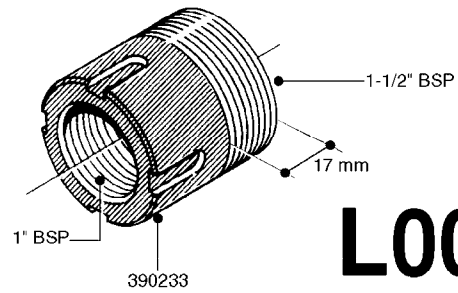

FITTINGS - HEXAGON NIPPLES  
L0030-HIN, 01:01:16

**L0030**

FITTINGS - HEXAGON NIPPLES  
L0030-HIN, 01:01:16

Page 1  
Date 12.08.2020 8:35

parts-n°	order qty	description
10015303	1	FITT.PO.HN 1.00X1.00 M1000
10425003	1	FITT.PO.HN 1.25X1.00 MCPHEE
320132	1	FITT.DK HN 1" BSP
320176	1	FITT.DK HN 3/8"X1/2" BSP
320445	1	FITT.DK HN 1/4"X3/8" BSP
320655	1	FITT.DK HN 1/2"-1/2" BSP
320692	1	FITT.DK HN 3/8'BSPX1/4'NPT
320703	1	FITT.DK HN 3/8BSP X1/2 &1/4NPT
320725	1	FITT.DK NIPPLE 3/8"-3/8" BSP
320902	1	FITT.DK HN 3/8'X 1/4' BSP
390232	1	FITT.DK HN 1-1/2' X 1-1/4' BSP
390276	1	FITT.DK HN 1'BSP

**L0040**

FITTINGS - NIPPLES & ELBOWS  
L0040-HIN, 01:01:16

Page 1

Date 12.08.2020 8:35

parts-n°	order qty	description
10530803	1	FITT.PO.SE 2.00X2.00 45 DEG.
320191	1	FITT.DK ELB 3/8' BSP 45 DEGREE
320482	1	FITT.DK ELB. 1/2" BSP 60 DEG.
320596	1	FITT.DK ELB 3/8'-1/2'BSP 45DEG
320607	1	FITT.DK HN 3/8M X 3/8F BSP LNG
320633	1	FITT.DK HN 3/8"M X 3/8"F BSP
321451	1	FITT.DK ELB.1-1/2 X1-1/4 80DEG
321532	1	FITT.DK REDUC 3/4' X 1/2' BSP
390233	1	FITT.DK REDUC 1-1/2" X 1" BSP