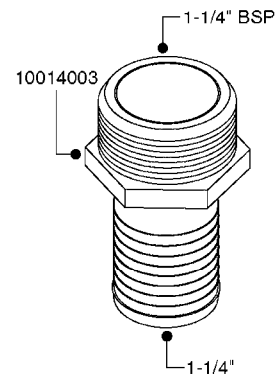

FITTINGS - HEXAGON NIPPLES  
L0030-HIN, 01:01:16

**L0030**

FITTINGS - HEXAGON NIPPLES  
L0030-HIN, 01:01:16

Page 1  
Date 12.08.2020 8:35

parts-n°	order qty	description
10015303	1	FITT.PO.HN 1.00X1.00 M1000
10425003	1	FITT.PO.HN 1.25X1.00 MCPHEE
320132	1	FITT.DK HN 1" BSP
320176	1	FITT.DK HN 3/8"X1/2" BSP
320445	1	FITT.DK HN 1/4"X3/8" BSP
320655	1	FITT.DK HN 1/2"-1/2" BSP
320692	1	FITT.DK HN 3/8'BSPX1/4'NPT
320703	1	FITT.DK HN 3/8BSP X1/2 &1/4NPT
320725	1	FITT.DK NIPPLE 3/8"-3/8" BSP
320902	1	FITT.DK HN 3/8'X 1/4' BSP
390232	1	FITT.DK HN 1-1/2' X 1-1/4' BSP
390276	1	FITT.DK HN 1'BSP

**L0040**

FITTINGS - NIPPLES & ELBOWS  
L0040-HIN, 01:01:16

Page 1

Date 12.08.2020 8:35

parts-n°	order qty	description
10530803	1	FITT.PO.SE 2.00X2.00 45 DEG.
320191	1	FITT.DK ELB 3/8' BSP 45 DEGREE
320482	1	FITT.DK ELB. 1/2" BSP 60 DEG.
320596	1	FITT.DK ELB 3/8'-1/2'BSP 45DEG
320607	1	FITT.DK HN 3/8M X 3/8F BSP LNG
320633	1	FITT.DK HN 3/8"M X 3/8"F BSP
321451	1	FITT.DK ELB.1-1/2 X1-1/4 80DEG
321532	1	FITT.DK REDUC 3/4' X 1/2' BSP
390233	1	FITT.DK REDUC 1-1/2" X 1" BSP