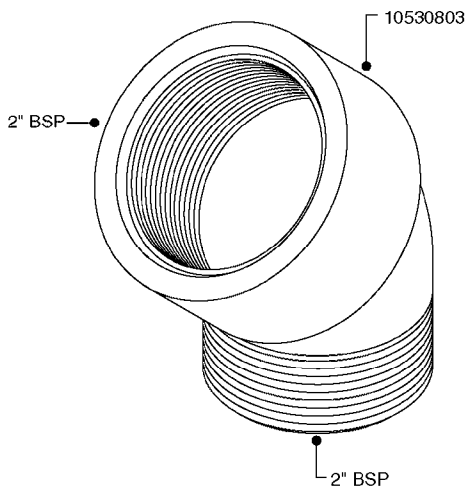

**L0020**

FITTINGS-T-PIECES, CAPS & ELBOWS  
L0020-HIN, 01:01:16

Page 1  
Date 12.08.2020 8:35

parts-n°	order qty	description
10053603	1	FITT. CAPNUT 2"BSP 5601
10194303	1	CAP BLANK 1 1/2 MCPHEE 210060
320047	1	FITT.DK CAPNUT 1/2" BSP
320106	1	FITT.DK CAPNUT 1" BSP
320272	1	FITT.DK CAPNUT 3/8" BSP
320316	1	FITT.DK TEE 3/4" X3/4" X1"BSP
320331	1	FITT.DK TEE 1" - 1" - 3/4" BSP
320342	1	FITT.DK EL 3/4"M X 1"F BSP
320563	1	FITT.DK 3 WAY 1/2" 110 DEG.
320677	1	NO LONGER AVAILABLE
320961	1	FITT.DK CAPNUT 1-1/2" BSP
321053	1	FITT.DK TEE 1/2 X1/2 X1/2" BSP
322072	1	FITT.DK TEE 3/8'X3/8'X3/8' BSP
322095	1	FITT.DK TEE 1-1/2 X1-1/4 X3/4" BSP
322138	1	FITT.DK ELB 1"M X 1"F BSP
330013	1	O-RING 2.5 X 10 PUR
330212	1	O-RING D19/D14X2.4 F.1/2"NUT
330326	1	O-RING D30/D24X2 F.1"NUT
331273	1	O-RING D44/D38X2 F.1-1/2"

FITTINGS - HEXAGON NIPPLES  
L0030-HIN, 01:01:16

**L0030**

FITTINGS - HEXAGON NIPPLES  
L0030-HIN, 01:01:16

Page 1  
Date 12.08.2020 8:35

parts-n°	order qty	description
10015303	1	FITT.PO.HN 1.00X1.00 M1000
10425003	1	FITT.PO.HN 1.25X1.00 MCPHEE
320132	1	FITT.DK HN 1" BSP
320176	1	FITT.DK HN 3/8"X1/2" BSP
320445	1	FITT.DK HN 1/4"X3/8" BSP
320655	1	FITT.DK HN 1/2"-1/2" BSP
320692	1	FITT.DK HN 3/8'BSPX1/4'NPT
320703	1	FITT.DK HN 3/8BSP X1/2 &1/4NPT
320725	1	FITT.DK NIPPLE 3/8"-3/8" BSP
320902	1	FITT.DK HN 3/8'X 1/4' BSP
390232	1	FITT.DK HN 1-1/2' X 1-1/4' BSP
390276	1	FITT.DK HN 1'BSP

**L0040**

FITTINGS - NIPPLES & ELBOWS  
L0040-HIN, 01:01:16

Page 1

Date 12.08.2020 8:35

parts-n°	order qty	description
10530803	1	FITT.PO.SE 2.00X2.00 45 DEG.
320191	1	FITT.DK ELB 3/8' BSP 45 DEGREE
320482	1	FITT.DK ELB. 1/2" BSP 60 DEG.
320596	1	FITT.DK ELB 3/8'-1/2'BSP 45DEG
320607	1	FITT.DK HN 3/8M X 3/8F BSP LNG
320633	1	FITT.DK HN 3/8"M X 3/8"F BSP
321451	1	FITT.DK ELB.1-1/2 X1-1/4 80DEG
321532	1	FITT.DK REDUC 3/4' X 1/2' BSP
390233	1	FITT.DK REDUC 1-1/2" X 1" BSP