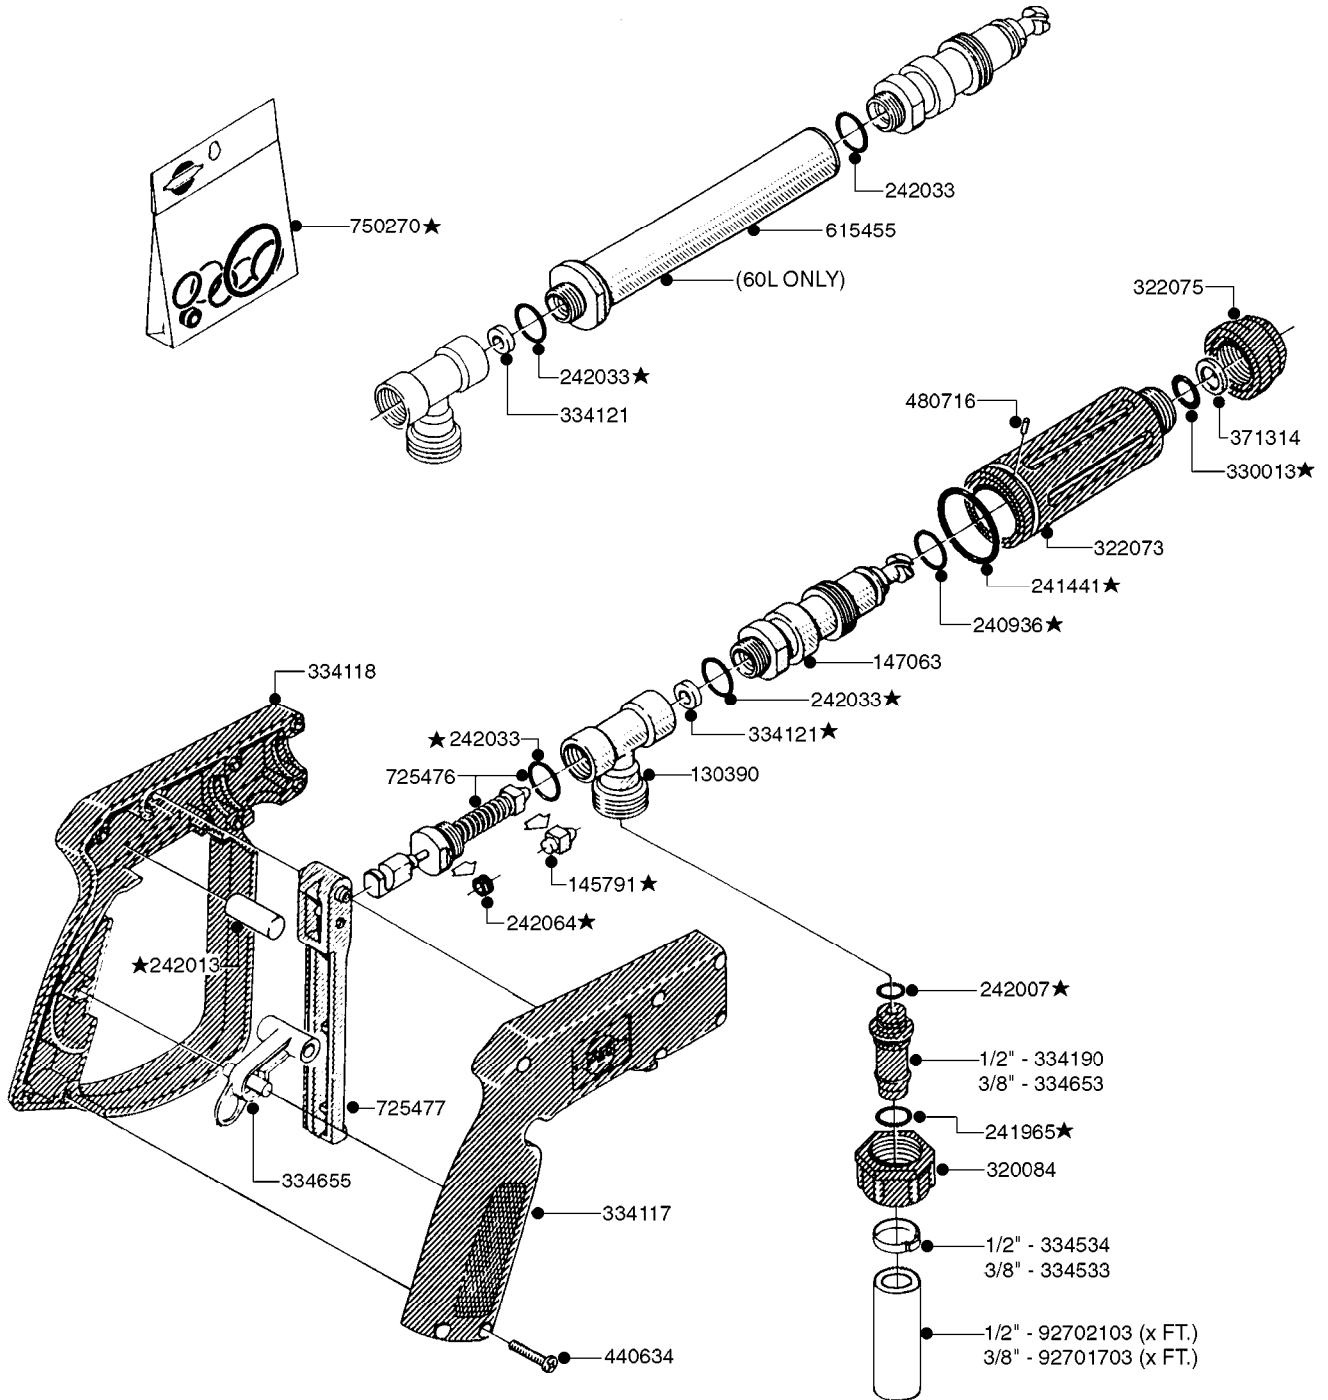

Page 1

Date 12.08.2020 8:34

Pos.	parts-n°	order qty	description
1	145994	1	FITT.DK S-40 FORK
2	145995	1	FITT.DK S-53 FORK
3	240177	1	O-RING D16.1/11.3 X 2.4
4	242354	1	O-RING D32.2X3.0 VITON
5	242355	1	O-RING D19.2X3.0 VITON F.S-40
6	242594	1	O-RING D14 X 1.78 SCH.70-EPDM
7	261539	1	SPADE F.ELEC CONNec BLUE INSUL
8	262104	1	VALVE, SOLENOID, S53/S40
9	320084	1	FITT.DK NUT 1/2" BSP
10	320187	1	FITT.DK CAP 3/8" BSP BLACK
11	320283	1	FITT.DK NUT 3/4"BSP
12	320596	1	FITT.DK ELB 3/8'-1/2'BSP 45DEG
13	321307	1	FITT.DK NUT 1/2" BSP JAMB
14	321742	1	FITT.DK BULKHEAD 1/2' BSP
15	322103	1	FITT.DK S-53 BULKHEAD
16	322352	1	FITT.DK S-53 TEE
17	330212	1	O-RING D19/D14X2.4 F.1/2"NUT
18	330687	1	FITT.DK HB 1/2" F. 1/2" NUT
19	334965	1	COVER FOR S53 SOLENOID VALVE
20	370366	1	OFF-CENTER FLAT SPRAY NOZZLE, 1850 - G150
21	410185	1	BOLT HEX 8.8 DEL M6X16
22	460261	1	NUT HEX M6X1.00 LOCK DIN985 A2 SS
23	471125	1	WASHER M6U 6.4X14X1.2,A2 SS
24	614366	1	FILTER 50 MESH F.NOZZLE BLUE
24	614367	1	FILTER 80 MESH F.NOZZLE RED
24	614368	1	FILTER 100 MESH F.NOZZLE YEL.
25	720856	1	FITT.DK 1/2'BSP ASSY.F.3/4'NUT
26	726558	1	FITT.DK S53 STR. 3/4" W.ORING
27	726567	1	FITT.DK S-40 ELB.1/2" W.O-RING
28	726694	1	PLUG,S53,1/2"FBSP THD W.ORING
29	729610	1	NOZZLE ASSY. NON DRIP 3/8 THRD
30	750722	1	REPAIR KIT FOR 3S SC CONTROL
31	983087	1	ELEC. CABLE 2 WIRE X 0.75MM
32	16180100	1	PLATE, END ROW NOZZLE
33	28025203	1	TIE STRAP L=23" x W=1/2"
34	28029803	1	CLAMP HOSE GEAR P1/2" 6708
35	28029903	1	CLAMP HOSE GEAR P3/4"-S1" 6712
36	92702103	1	HOSE R X1/2" X300PSI WP X0012"