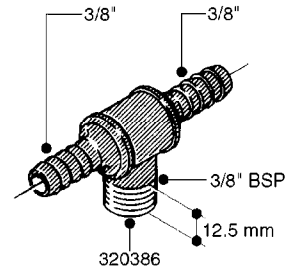

FITTINGS - HEXAGON NIPPLES  
L0030-HIN, 01:01:16

**L0030**

FITTINGS - HEXAGON NIPPLES  
L0030-HIN, 01:01:16

Page 1  
Date 12.08.2020 8:35

parts-n°	order qty	description
10015303	1	FITT.PO.HN 1.00X1.00 M1000
10425003	1	FITT.PO.HN 1.25X1.00 MCPHEE
320132	1	FITT.DK HN 1" BSP
320176	1	FITT.DK HN 3/8"X1/2" BSP
320445	1	FITT.DK HN 1/4"X3/8" BSP
320655	1	FITT.DK HN 1/2"-1/2" BSP
320692	1	FITT.DK HN 3/8'BSPX1/4'NPT
320703	1	FITT.DK HN 3/8BSP X1/2 &1/4NPT
320725	1	FITT.DK NIPPLE 3/8"-3/8" BSP
320902	1	FITT.DK HN 3/8'X 1/4' BSP
390232	1	FITT.DK HN 1-1/2' X 1-1/4' BSP
390276	1	FITT.DK HN 1'BSP

**L0040**

FITTINGS - NIPPLES & ELBOWS  
L0040-HIN, 01:01:16

Page 1

Date 12.08.2020 8:35

parts-n°	order qty	description
10530803	1	FITT.PO.SE 2.00X2.00 45 DEG.
320191	1	FITT.DK ELB 3/8' BSP 45 DEGREE
320482	1	FITT.DK ELB. 1/2" BSP 60 DEG.
320596	1	FITT.DK ELB 3/8'-1/2'BSP 45DEG
320607	1	FITT.DK HN 3/8M X 3/8F BSP LNG
320633	1	FITT.DK HN 3/8"M X 3/8"F BSP
321451	1	FITT.DK ELB.1-1/2 X1-1/4 80DEG
321532	1	FITT.DK REDUC 3/4' X 1/2' BSP
390233	1	FITT.DK REDUC 1-1/2" X 1" BSP