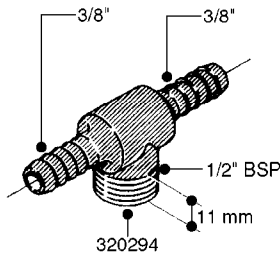

FITTINGS - HEXAGON NIPPLES  
L0030-HIN, 01:01:16

**L0030**

FITTINGS - HEXAGON NIPPLES  
L0030-HIN, 01:01:16

Page 1  
Date 12.08.2020 8:35

parts-n°	order qty	description
10015303	1	FITT.PO.HN 1.00X1.00 M1000
10425003	1	FITT.PO.HN 1.25X1.00 MCPHEE
320132	1	FITT.DK HN 1" BSP
320176	1	FITT.DK HN 3/8"X1/2" BSP
320445	1	FITT.DK HN 1/4"X3/8" BSP
320655	1	FITT.DK HN 1/2"-1/2" BSP
320692	1	FITT.DK HN 3/8'BSPX1/4'NPT
320703	1	FITT.DK HN 3/8BSP X1/2 &1/4NPT
320725	1	FITT.DK NIPPLE 3/8"-3/8" BSP
320902	1	FITT.DK HN 3/8'X 1/4' BSP
390232	1	FITT.DK HN 1-1/2' X 1-1/4' BSP
390276	1	FITT.DK HN 1'BSP

**L0040**

FITTINGS - NIPPLES & ELBOWS  
L0040-HIN, 01:01:16

Page 1

Date 12.08.2020 8:35

parts-n°	order qty	description
10530803	1	FITT.PO.SE 2.00X2.00 45 DEG.
320191	1	FITT.DK ELB 3/8' BSP 45 DEGREE
320482	1	FITT.DK ELB. 1/2" BSP 60 DEG.
320596	1	FITT.DK ELB 3/8'-1/2'BSP 45DEG
320607	1	FITT.DK HN 3/8M X 3/8F BSP LNG
320633	1	FITT.DK HN 3/8"M X 3/8"F BSP
321451	1	FITT.DK ELB.1-1/2 X1-1/4 80DEG
321532	1	FITT.DK REDUC 3/4' X 1/2' BSP
390233	1	FITT.DK REDUC 1-1/2" X 1" BSP