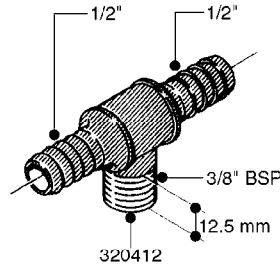

FITTINGS - HEXAGON NIPPLES  
L0030-HIN, 01:01:16

**L0030**

FITTINGS - HEXAGON NIPPLES  
L0030-HIN, 01:01:16

Page 1  
Date 12.08.2020 8:35

parts-n°	order qty	description
10015303	1	FITT.PO.HN 1.00X1.00 M1000
10425003	1	FITT.PO.HN 1.25X1.00 MCPHEE
320132	1	FITT.DK HN 1" BSP
320176	1	FITT.DK HN 3/8"X1/2" BSP
320445	1	FITT.DK HN 1/4"X3/8" BSP
320655	1	FITT.DK HN 1/2"-1/2" BSP
320692	1	FITT.DK HN 3/8'BSPX1/4'NPT
320703	1	FITT.DK HN 3/8BSP X1/2 &1/4NPT
320725	1	FITT.DK NIPPLE 3/8"-3/8" BSP
320902	1	FITT.DK HN 3/8'X 1/4' BSP
390232	1	FITT.DK HN 1-1/2' X 1-1/4' BSP
390276	1	FITT.DK HN 1'BSP

**L0040**

FITTINGS - NIPPLES & ELBOWS  
L0040-HIN, 01:01:16

Page 1

Date 12.08.2020 8:35

parts-n°	order qty	description
10530803	1	FITT.PO.SE 2.00X2.00 45 DEG.
320191	1	FITT.DK ELB 3/8' BSP 45 DEGREE
320482	1	FITT.DK ELB. 1/2" BSP 60 DEG.
320596	1	FITT.DK ELB 3/8'-1/2'BSP 45DEG
320607	1	FITT.DK HN 3/8M X 3/8F BSP LNG
320633	1	FITT.DK HN 3/8"M X 3/8"F BSP
321451	1	FITT.DK ELB.1-1/2 X1-1/4 80DEG
321532	1	FITT.DK REDUC 3/4' X 1/2' BSP
390233	1	FITT.DK REDUC 1-1/2" X 1" BSP