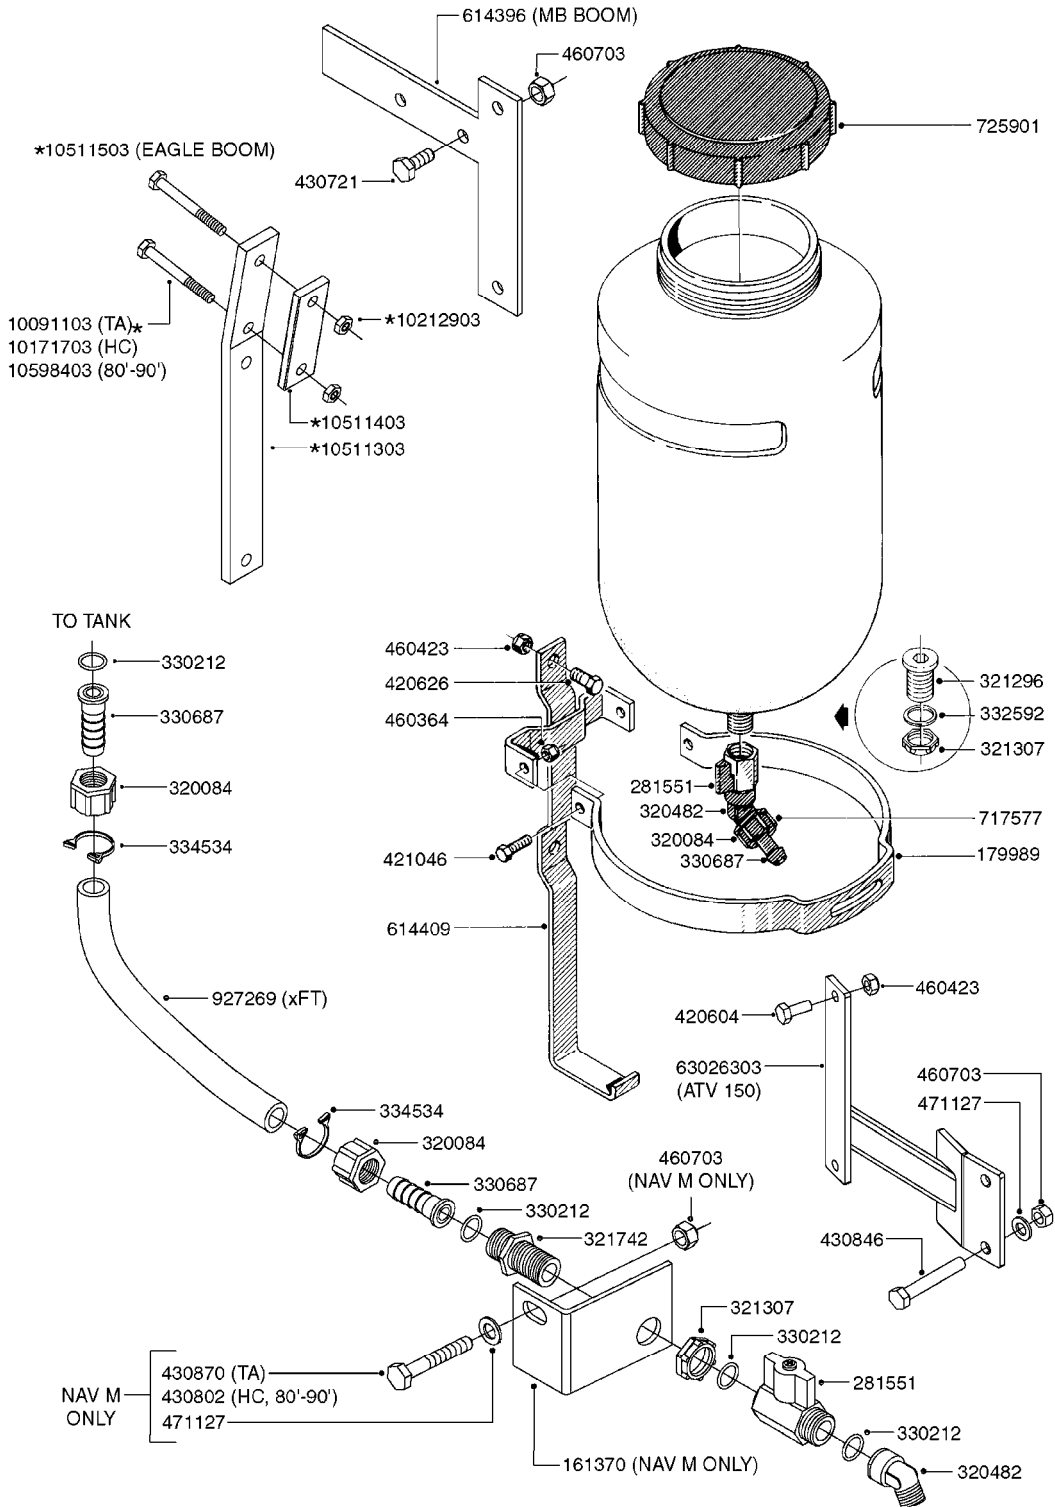

CLEAN WATER TANK  
K0130-HIN, 01:01:16

COMPLETE TANK ASSY : 722072

**K0130**

CLEAN WATER TANK  
K0130-HIN, 01:01:16

Page 1  
Date 12.08.2020 8:34

parts-n°	order qty	description
161370	1	BKT.CLEAN WATER BOTT. VALVE
179989	1	BRKT. F. 3 GAL. TANK
281551	1	BALL VALVE 1/2"
320084	1	FITT.DK NUT 1/2" BSP
320482	1	FITT.DK ELB. 1/2" BSP 60 DEG.
321296	1	FITT.DK BULKHEAD 1/2" BSP SING
321307	1	FITT.DK NUT 1/2" BSP JAMB
321742	1	FITT.DK BULKHEAD 1/2' BSP
330212	1	O-RING D19/D14X2.4 F.1/2"NUT
330687	1	FITT.DK HB 1/2" F. 1/2" NUT
332592	1	O-RING D26/D20X3
334534	1	CLAMP HOSE PLASTIC 1/2"
420604	1	BOLT HEX 8.8 DEL M10X25 FT DIN933
420626	1	BOLT HEX 8.8 DEL M10X20 FT
421046	1	BOLT HEX M8X25/25 A2 SS DIN933
430721	1	BOLT HEX 8.8 DEL M12X40 FT
430802	1	BOLT HEX 8.8 DEL M12X75
430846	1	BOLT HEX 8.8 DEL M12X80
430870	1	BOLT HEX 8.8 DEL M12X55 FT
460364	1	NUT HU M8 A2 SS DIN934
460423	1	NUT HEX M10X1.50 LOCK DIN985A2 SS
460703	1	NUT HEX M12X1.75 LOCK DIN985A2 SS
471127	1	WASHER, M12, Ø24/13X24X2.5 SS
614396	1	CLEAN WATER BRACKET MB
614409	1	BRACKET FOR FOAM MARKER
717577	1	VALVE F.CLEAN WATER TANK
722072	1	CLEAN WATER TANK W FRAME & TAP
725901	1	LID F.WATER BOTTLE VENTED
927269	1	HOSE R X PVC X 1/2 X 0012"
10091103	1	BOLT HEX 3/8 NC GR.2 03.00'
10171703	1	BOLT HEX 3/8 NC GR.2 03.50"
10212903	1	NUT HEX NC (NYLON LOCK) 3/8"
10511303	1	FLATBAR L350/17DEG.CLEAN WATER
10511403	1	FLATBAR 104MM CLEAN WATER
10511503	1	BKT.CLEAN WATER MOUNT EAGLE
10598403	1	BOLT HEX HCS3/8-16 X 4 Z 5
63026303	1	CLEAN WATER TANK BRKT, ATV