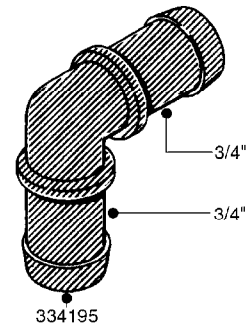

FITTINGS - HEXAGON NIPPLES  
L0030-HIN, 01:01:16

**L0030**

FITTINGS - HEXAGON NIPPLES  
L0030-HIN, 01:01:16

Page 1  
Date 12.08.2020 8:35

parts-n°	order qty	description
10015303	1	FITT.PO.HN 1.00X1.00 M1000
10425003	1	FITT.PO.HN 1.25X1.00 MCPHEE
320132	1	FITT.DK HN 1" BSP
320176	1	FITT.DK HN 3/8"X1/2" BSP
320445	1	FITT.DK HN 1/4"X3/8" BSP
320655	1	FITT.DK HN 1/2"-1/2" BSP
320692	1	FITT.DK HN 3/8'BSPX1/4'NPT
320703	1	FITT.DK HN 3/8BSP X1/2 &1/4NPT
320725	1	FITT.DK NIPPLE 3/8"-3/8" BSP
320902	1	FITT.DK HN 3/8'X 1/4' BSP
390232	1	FITT.DK HN 1-1/2' X 1-1/4' BSP
390276	1	FITT.DK HN 1'BSP

**L0040**

FITTINGS - NIPPLES & ELBOWS  
L0040-HIN, 01:01:16

Page 1

Date 12.08.2020 8:35

parts-n°	order qty	description
10530803	1	FITT.PO.SE 2.00X2.00 45 DEG.
320191	1	FITT.DK ELB 3/8' BSP 45 DEGREE
320482	1	FITT.DK ELB. 1/2" BSP 60 DEG.
320596	1	FITT.DK ELB 3/8'-1/2'BSP 45DEG
320607	1	FITT.DK HN 3/8M X 3/8F BSP LNG
320633	1	FITT.DK HN 3/8"M X 3/8"F BSP
321451	1	FITT.DK ELB.1-1/2 X1-1/4 80DEG
321532	1	FITT.DK REDUC 3/4' X 1/2' BSP
390233	1	FITT.DK REDUC 1-1/2" X 1" BSP