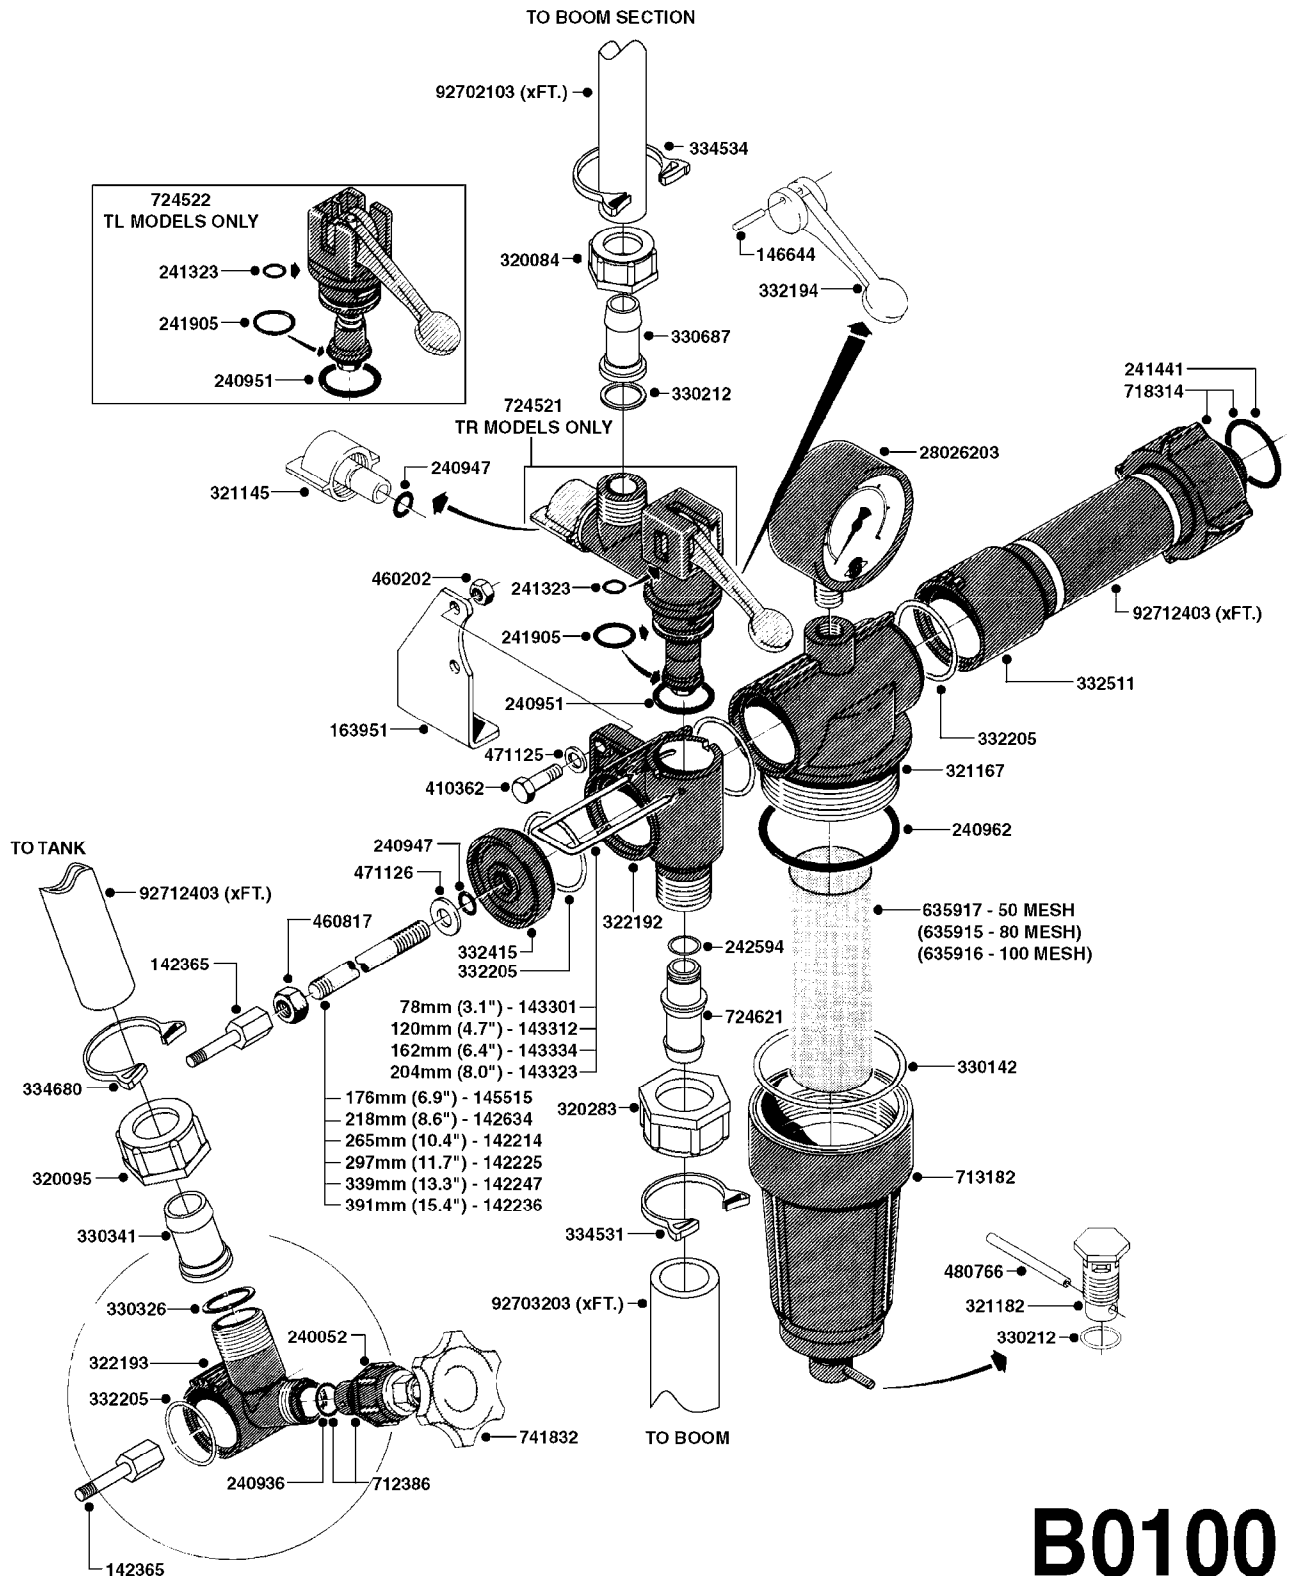

BK-180 BOOM VALVES-MAN.PRE 00
B0100-HIN, 01:01:16

Page 1
Date 12.08.2020 8:34

parts-n°	order qty	description
142214	1	STUD BOLT - M8X265, 3 SECTION
142225	1	STUD BOLT 8 X 299 - 6 MODULS
142236	1	STUD BOLT 8 X 381 - 8 MODULS
142247	1	STUD BOLT 8 X 341 - 7 MODULS
142365	1	EXTENSION BOLT F/HARDI MATIC
142634	1	STUD BOLT M8 X 213 - 4 MODULS
143301	1	LOCK CLAMP 78 MM
143312	1	LOCK CLAMP 120 MM
143323	1	LOCK CLAMP 204 MM
143334	1	LOCK CLAMP 162 MM
145515	1	STUD BOLT M8 X 176MM
146644	1	PIN D3X19 STAINLESS
163951	1	MOUNT BRACKET FOR BK180 SECTIO
240052	1	BUSHING/PKNG D11,2/8,4 X 6
240936	1	O-RING D13.3X2.4 NITRIL
240947	1	O-RING D7.3X2.4 NITRIL
240951	1	O-RING D21.2X3 NITRIL
240962	1	O-RING D57,2X3 NITRIL
241323	1	O-RING D5.3X2.4 NITRIL
241441	1	O-RING D29.3X3
241905	1	O-RING 12,3X2,4 VITON DKR.1,05
242594	1	O-RING D14 X 1.78 SCH.70-EPDM
320084	1	FITT.DK NUT 1/2" BSP
320095	1	FITT.DK NUT 1" BSP
320283	1	FITT.DK NUT 3/4"BSP
321145	1	CAP 1/2" RG FOR CONST.PRESSURE
321167	1	FILTER HOUSE S 63 X 4
321182	1	DRAIN PLUG F. FILTER 3/8 BSP
322192	1	HOUSING F.DISTRIBUTOR
322193	1	HOUSING F.HARDIMATIC BK93
330142	1	O-RING D69X2
330212	1	O-RING D19/D14X2.4 F.1/2"NUT
330326	1	O-RING D30/D24X2 F.1"NUT
330341	1	FITT.DK HB 1" F. 1" NUT
330687	1	FITT.DK HB 1/2" F. 1/2" NUT
332194	1	DISTRIBUTION HANDLE
332205	1	O-RING D43/39XD2
332415	1	COVER
332511	1	FITT.DK END CAP 1"HB F.BK180
334531	1	CLAMP HOSE PLASTIC 3/4"
334534	1	CLAMP HOSE PLASTIC 1/2"
334680	1	CLAMP HOSE PLASTIC 1"
410362	1	BOLT HEX 8.8 SS M6X20
460202	1	NUT HEX M6
460817	1	NUT HEX M8 STAINLESS DIN 934
471125	1	WASHER M6U 6.4X14X1.2,A2 SS
471126	1	WASHER, M8, Ø16/ 8.4X 1.6, SS
480766	1	ROLL PIN D4 X 50 STAINLESS
635915	1	SCREEN BK180, 80 MESH
635916	1	SCREEN BK180, 100 MESH
635917	1	SCREEN BK180, 50 MESH
712386	1	PRESSURE REGULATOR COMPL. H-M
713182	1	FILTER CAP WITH DRAIN SCREW
718314	1	CONN. DISTRIB.AND OP.UNIT
724521	1	DISTR.UPPER PART W.EQ.PRESSURE
724522	1	DISTR.OVER PART W.OUV PR 83 BK
724621	1	FITT.DK HB 3/4"ASSY F.3/4" NUT
741832	1	HANDLE REPLACEMENT F/330632
28026203	1	GAUGE 200PSI/BR,2.5"1/4BSP-BTM
92702103	1	HOSE R X1/2" X300PSI WP X0012"
92703203	1	HOSE R X3/4" X300PSI WP X0012"