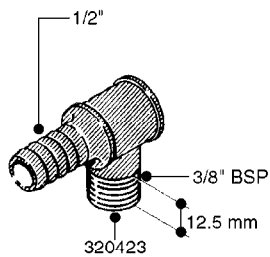

FITTINGS - HEXAGON NIPPLES  
L0030-HIN, 01:01:16

**L0030**

FITTINGS - HEXAGON NIPPLES  
L0030-HIN, 01:01:16

Page 1  
Date 12.08.2020 8:35

parts-n°	order qty	description
10015303	1	FITT.PO.HN 1.00X1.00 M1000
10425003	1	FITT.PO.HN 1.25X1.00 MCPHEE
320132	1	FITT.DK HN 1" BSP
320176	1	FITT.DK HN 3/8"X1/2" BSP
320445	1	FITT.DK HN 1/4"X3/8" BSP
320655	1	FITT.DK HN 1/2"-1/2" BSP
320692	1	FITT.DK HN 3/8'BSPX1/4'NPT
320703	1	FITT.DK HN 3/8BSP X1/2 &1/4NPT
320725	1	FITT.DK NIPPLE 3/8"-3/8" BSP
320902	1	FITT.DK HN 3/8'X 1/4' BSP
390232	1	FITT.DK HN 1-1/2' X 1-1/4' BSP
390276	1	FITT.DK HN 1'BSP

**L0040**

FITTINGS - NIPPLES & ELBOWS  
L0040-HIN, 01:01:16

Page 1

Date 12.08.2020 8:35

parts-n°	order qty	description
10530803	1	FITT.PO.SE 2.00X2.00 45 DEG.
320191	1	FITT.DK ELB 3/8' BSP 45 DEGREE
320482	1	FITT.DK ELB. 1/2" BSP 60 DEG.
320596	1	FITT.DK ELB 3/8'-1/2'BSP 45DEG
320607	1	FITT.DK HN 3/8M X 3/8F BSP LNG
320633	1	FITT.DK HN 3/8"M X 3/8"F BSP
321451	1	FITT.DK ELB.1-1/2 X1-1/4 80DEG
321532	1	FITT.DK REDUC 3/4' X 1/2' BSP
390233	1	FITT.DK REDUC 1-1/2" X 1" BSP