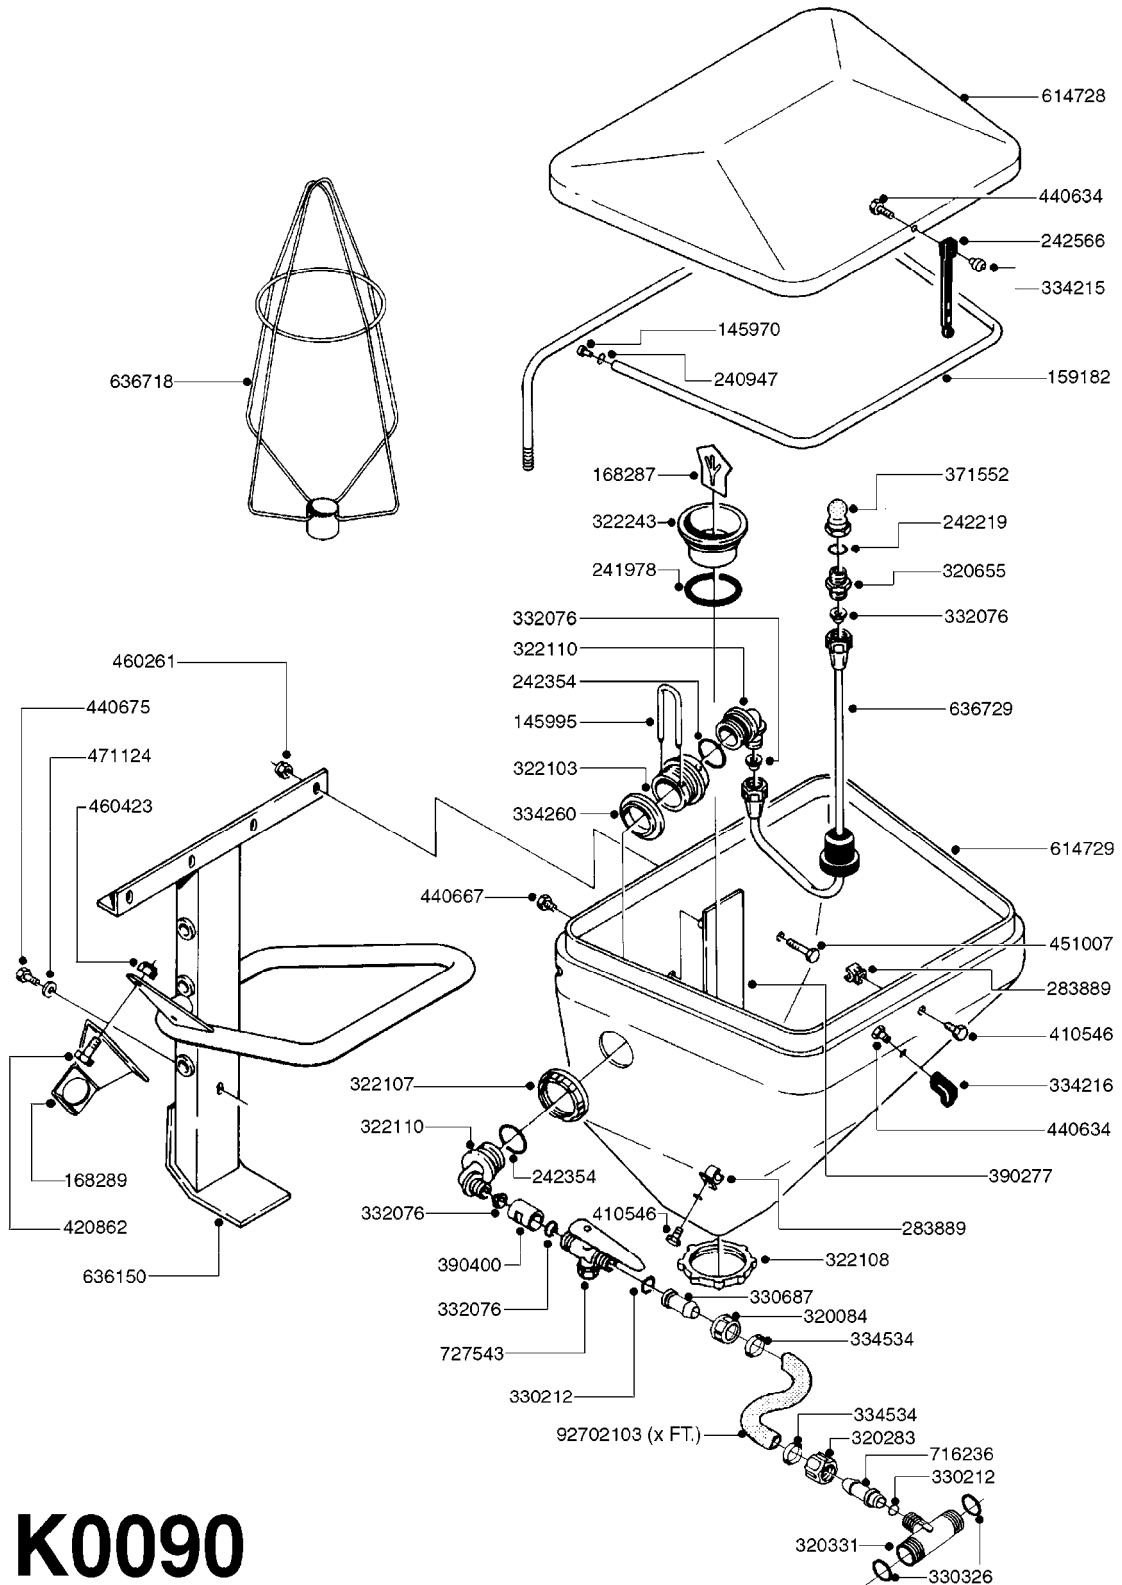

K0090

CHEMICAL FILLER-HOPPER (PRE95)
K0090-HIN, 01:01:16

Page 1

Date 12.08.2020 8:34

parts-n°	order qty	description
145970	1	PLUG MF 11 X 1
145995	1	FITT.DK S-53 FORK
159182	1	RINSING TUBE CHEM.FILL
168287	1	PLATE ANTI-VORTEX F.CHEM FILL
168289	1	BRACKET F. 3-WAY VALVE
240947	1	O-RING D7.3X2.4 NITRIL
241978	1	O-RING 64.5X3.0
242219	1	O-RING D16.3X2.4 VITON
242354	1	O-RING D32.2X3.0 VITON
242566	1	LATCH STRAP F. CHEM.FILL
283889	1	CLIP F.TUBE SUPPORT
320084	1	FITT.DK NUT 1/2" BSP
320283	1	FITT.DK NUT 3/4"BSP
320331	1	FITT.DK TEE 1" - 1" - 3/4" BSP
320655	1	FITT.DK HN 1/2"-1/2" BSP
322103	1	FITT.DK S-53 BULKHEAD
322107	1	FITT.DK S-53 BULKHEAD NUT
322108	1	FITT.DK S-67 BULKHEAD NUT
322110	1	FITT.DK S-53 ELB. 1/2" BSP
322243	1	DRAIN PIPE/CHEM FIL.S67/S56
330212	1	O-RING D19/D14X2.4 F.1/2"NUT
330326	1	O-RING D30/D24X2 F.1"NUT
330687	1	FITT.DK HB 1/2" F. 1/2" NUT
332076	1	CONE INSERT F. ALUMINUM LANCE
334215	1	RUBBER
334216	1	RUBBER LATCH FOR CHEM.FILL
334260	1	GASKET F. S-53 BULKHEAD
334534	1	CLAMP HOSE PLASTIC 1/2"
371552	1	NOZZLE F.RINSING
390277	1	SCALE PLATE FOR HARDI FILLER
390400	1	FITT.DK BULKHEAD 1/2'X1/2'
410546	1	BOLT HEX M6X12 A2 SS DIN933
420862	1	BOLT HEX 8.8 DEL M10X16 FT
440634	1	SCREW 5/8"
440667	1	SCREW M3.5X12 SLOT STAINLESS
440675	1	SCREW F. PLASTIC 5X16 SS
451007	1	SCREW M6X20 STAINLESS
460261	1	NUT HEX M6X1.00 LOCK DIN985 A2 SS
460423	1	NUT HEX M10X1.50 LOCK DIN985A2 SS
471124	1	WASHER, M6, Ø18/ 6.4X 1.6, SS
614728	1	LID FOR CHEM FILLER
614729	1	TANK HARDI FILLER
636150	1	FRAME FOR CHEM FILL TANK
636718	1	RINSE SUPPORT CHEM.FILL 25/35L
636729	1	TUBE F. RINSE CHEM FILL
716236	1	FITT.DK HB 1/2" ASSY. F. 3/4"
727543	1	VALVE F.CHEM FILL JUG RINSE
92702103	1	HOSE R X1/2" X300PSI WP X0012"