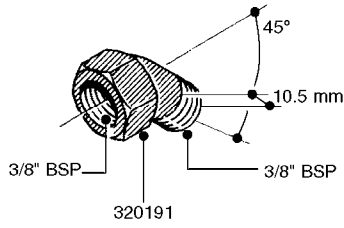

FITTINGS - HEXAGON NIPPLES  
L0030-HIN, 01:01:16

**L0030**

FITTINGS - HEXAGON NIPPLES  
L0030-HIN, 01:01:16

Page 1  
Date 12.08.2020 8:35

parts-n°	order qty	description
10015303	1	FITT.PO.HN 1.00X1.00 M1000
10425003	1	FITT.PO.HN 1.25X1.00 MCPHEE
320132	1	FITT.DK HN 1" BSP
320176	1	FITT.DK HN 3/8"X1/2" BSP
320445	1	FITT.DK HN 1/4"X3/8" BSP
320655	1	FITT.DK HN 1/2"-1/2" BSP
320692	1	FITT.DK HN 3/8'BSPX1/4'NPT
320703	1	FITT.DK HN 3/8BSP X1/2 &1/4NPT
320725	1	FITT.DK NIPPLE 3/8"-3/8" BSP
320902	1	FITT.DK HN 3/8'X 1/4' BSP
390232	1	FITT.DK HN 1-1/2' X 1-1/4' BSP
390276	1	FITT.DK HN 1'BSP

**L0040**

FITTINGS - NIPPLES & ELBOWS  
L0040-HIN, 01:01:16

Page 1

Date 12.08.2020 8:35

parts-n°	order qty	description
10530803	1	FITT.PO.SE 2.00X2.00 45 DEG.
320191	1	FITT.DK ELB 3/8' BSP 45 DEGREE
320482	1	FITT.DK ELB. 1/2" BSP 60 DEG.
320596	1	FITT.DK ELB 3/8'-1/2'BSP 45DEG
320607	1	FITT.DK HN 3/8M X 3/8F BSP LNG
320633	1	FITT.DK HN 3/8"M X 3/8"F BSP
321451	1	FITT.DK ELB.1-1/2 X1-1/4 80DEG
321532	1	FITT.DK REDUC 3/4' X 1/2' BSP
390233	1	FITT.DK REDUC 1-1/2" X 1" BSP