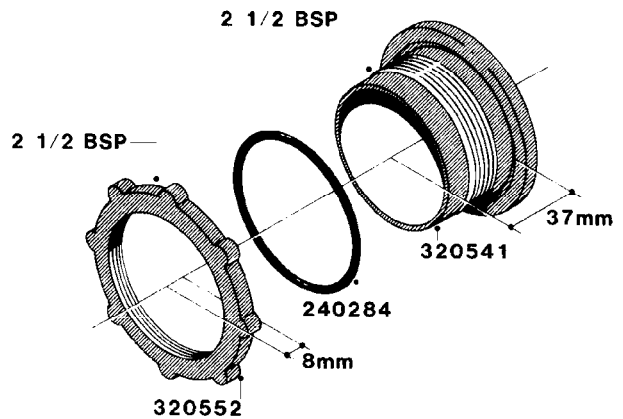

L0060

FITTINGS - BULKHEAD
L0060-HIN, 01:01:16

Page 1

Date 12.08.2020 8:35

parts-n°	order qty	description
141046	1	NUT 3/8" BSP
141341	1	NUT 1/4' BSP
240284	1	O-RING D82,5/75 X 3,5
320456	1	FITT.DK BULKHEAD 1"BSP DOUBLE
320467	1	FITT.DK BULKHEAD 1"BSP SINGLE
320471	1	FITT.DK NUT 1" BSP JAMB
320541	1	FITT.DK BULKHEAD 2-1/2'BSP SIN
320552	1	FITT.DK NUT 2-1/2' BSP JAMB
320644	1	FITT.DK ELB.3/4"HB X 1" BSP
320784	1	FITT.DK CAP 1-1/2" BSP
320795	1	FITT.DK NUT 1-1/2" BSP JAMB
320935	1	FITT.DK BULKHEAD 1/4' BSP SING
320946	1	FITT.DK BULKHEAD 3/8' BSP SING
321296	1	FITT.DK BULKHEAD 1/2" BSP SING
321307	1	FITT.DK NUT 1/2" BSP JAMB
321333	1	FITT.DK BULK 1-1/2" X 1"F BSP
330061	1	O-RING D16/D11X2,5
330072	1	O-RING D53.5/D45.5X4
330212	1	O-RING D19/D14X2.4 F.1/2"NUT
332577	1	O-RING D38/D30X4 F.1" PUR.
332592	1	O-RING D26/D20X3