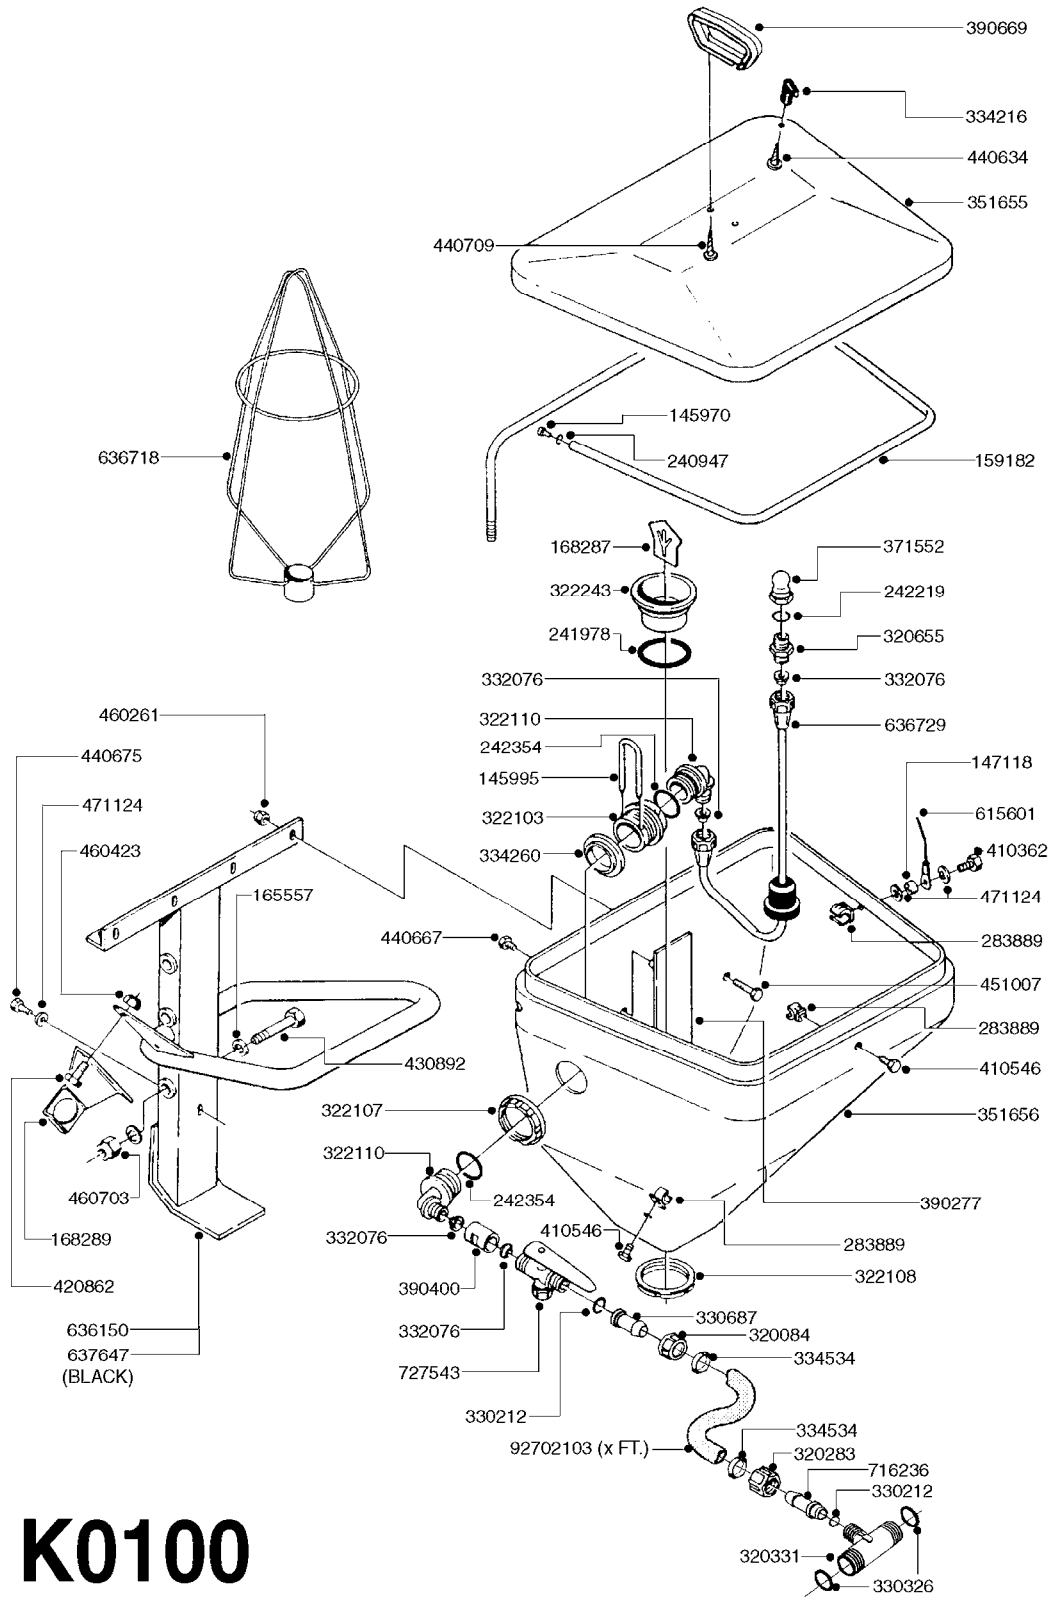

**K0090**

CHEMICAL FILLER-HOPPER (PRE95)  
K0090-HIN, 01:01:16

Page 1

Date 12.08.2020 8:34

parts-n°	order qty	description
145970	1	PLUG MF 11 X 1
145995	1	FITT.DK S-53 FORK
159182	1	RINSING TUBE CHEM.FILL
168287	1	PLATE ANTI-VORTEX F.CHEM FILL
168289	1	BRACKET F. 3-WAY VALVE
240947	1	O-RING D7.3X2.4 NITRIL
241978	1	O-RING 64.5X3.0
242219	1	O-RING D16.3X2.4 VITON
242354	1	O-RING D32.2X3.0 VITON
242566	1	LATCH STRAP F. CHEM.FILL
283889	1	CLIP F.TUBE SUPPORT
320084	1	FITT.DK NUT 1/2" BSP
320283	1	FITT.DK NUT 3/4"BSP
320331	1	FITT.DK TEE 1" - 1" - 3/4" BSP
320655	1	FITT.DK HN 1/2"-1/2" BSP
322103	1	FITT.DK S-53 BULKHEAD
322107	1	FITT.DK S-53 BULKHEAD NUT
322108	1	FITT.DK S-67 BULKHEAD NUT
322110	1	FITT.DK S-53 ELB. 1/2" BSP
322243	1	DRAIN PIPE/CHEM FIL.S67/S56
330212	1	O-RING D19/D14X2.4 F.1/2"NUT
330326	1	O-RING D30/D24X2 F.1"NUT
330687	1	FITT.DK HB 1/2" F. 1/2" NUT
332076	1	CONE INSERT F. ALUMINUM LANCE
334215	1	RUBBER
334216	1	RUBBER LATCH FOR CHEM.FILL
334260	1	GASKET F. S-53 BULKHEAD
334534	1	CLAMP HOSE PLASTIC 1/2"
371552	1	NOZZLE F.RINSING
390277	1	SCALE PLATE FOR HARDI FILLER
390400	1	FITT.DK BULKHEAD 1/2'X1/2'
410546	1	BOLT HEX M6X12 A2 SS DIN933
420862	1	BOLT HEX 8.8 DEL M10X16 FT
440634	1	SCREW 5/8"
440667	1	SCREW M3.5X12 SLOT STAINLESS
440675	1	SCREW F. PLASTIC 5X16 SS
451007	1	SCREW M6X20 STAINLESS
460261	1	NUT HEX M6X1.00 LOCK DIN985 A2 SS
460423	1	NUT HEX M10X1.50 LOCK DIN985A2 SS
471124	1	WASHER, M6, Ø18/ 6.4X 1.6, SS
614728	1	LID FOR CHEM FILLER
614729	1	TANK HARDI FILLER
636150	1	FRAME FOR CHEM FILL TANK
636718	1	RINSE SUPPORT CHEM.FILL 25/35L
636729	1	TUBE F. RINSE CHEM FILL
716236	1	FITT.DK HB 1/2" ASSY. F. 3/4"
727543	1	VALVE F.CHEM FILL JUG RINSE
92702103	1	HOSE R X1/2" X300PSI WP X0012"