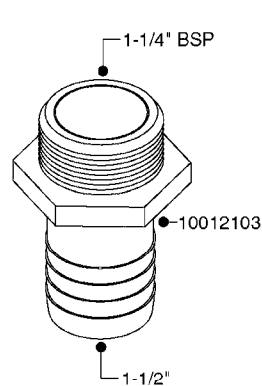

FITTINGS - HEXAGON NIPPLES  
L0030-HIN, 01:01:16

**L0030**

FITTINGS - HEXAGON NIPPLES  
L0030-HIN, 01:01:16

Page 1  
Date 12.08.2020 8:35

parts-n°	order qty	description
10015303	1	FITT.PO.HN 1.00X1.00 M1000
10425003	1	FITT.PO.HN 1.25X1.00 MCPHEE
320132	1	FITT.DK HN 1" BSP
320176	1	FITT.DK HN 3/8"X1/2" BSP
320445	1	FITT.DK HN 1/4"X3/8" BSP
320655	1	FITT.DK HN 1/2"-1/2" BSP
320692	1	FITT.DK HN 3/8'BSPX1/4'NPT
320703	1	FITT.DK HN 3/8BSP X1/2 &1/4NPT
320725	1	FITT.DK NIPPLE 3/8"-3/8" BSP
320902	1	FITT.DK HN 3/8'X 1/4' BSP
390232	1	FITT.DK HN 1-1/2' X 1-1/4' BSP
390276	1	FITT.DK HN 1'BSP

**L0040**

FITTINGS - NIPPLES & ELBOWS  
L0040-HIN, 01:01:16

Page 1

Date 12.08.2020 8:35

parts-n°	order qty	description
10530803	1	FITT.PO.SE 2.00X2.00 45 DEG.
320191	1	FITT.DK ELB 3/8' BSP 45 DEGREE
320482	1	FITT.DK ELB. 1/2" BSP 60 DEG.
320596	1	FITT.DK ELB 3/8'-1/2'BSP 45DEG
320607	1	FITT.DK HN 3/8M X 3/8F BSP LNG
320633	1	FITT.DK HN 3/8"M X 3/8"F BSP
321451	1	FITT.DK ELB.1-1/2 X1-1/4 80DEG
321532	1	FITT.DK REDUC 3/4' X 1/2' BSP
390233	1	FITT.DK REDUC 1-1/2" X 1" BSP