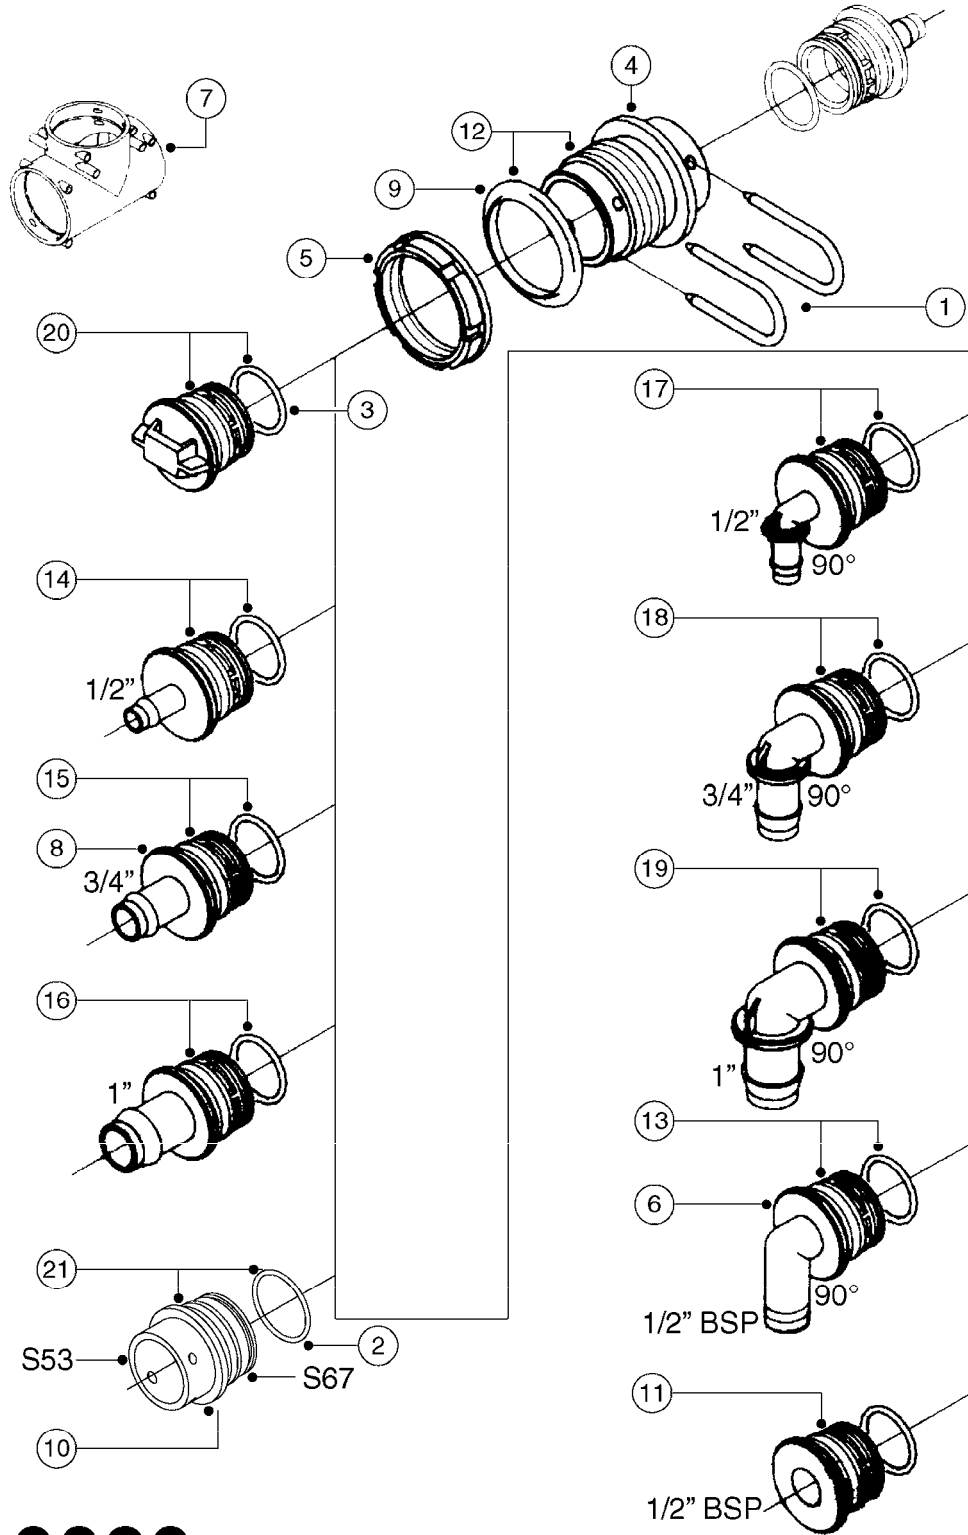

**L0040**

FITTINGS - NIPPLES & ELBOWS  
L0040-HIN, 01:01:16

Page 1

Date 12.08.2020 8:35

parts-n°	order qty	description
10530803	1	FITT.PO.SE 2.00X2.00 45 DEG.
320191	1	FITT.DK ELB 3/8' BSP 45 DEGREE
320482	1	FITT.DK ELB. 1/2" BSP 60 DEG.
320596	1	FITT.DK ELB 3/8'-1/2'BSP 45DEG
320607	1	FITT.DK HN 3/8M X 3/8F BSP LNG
320633	1	FITT.DK HN 3/8"M X 3/8"F BSP
321451	1	FITT.DK ELB.1-1/2 X1-1/4 80DEG
321532	1	FITT.DK REDUC 3/4' X 1/2' BSP
390233	1	FITT.DK REDUC 1-1/2" X 1" BSP

**L0070**

FITTINGS - S-40  
L0070-HIN, 13:09:17

Page 1

Date 12.08.2020 8:35

Pos.	parts-n°	order qty	description
1	145994	1	FITT.DK S-40 FORK
2	242108	1	O-RING 3 X 19,2 70SH NITRIL NITRIL (BLACK)
2	242355	1	O-RING D19.2X3.0 VITON F.S-40 VITON (BROWN)
3	322102	1	FITT.DK S-40 BULKHEAD
4	322106	1	FITT.DK S-40 BULKHEAD NUT
5	334225	1	FITT.DK S-40 STR.3/8"
6	334237	1	FITT.DK S-40 ELB.3/8"
7	334238	1	FITT.DK S-40 ELB.1/2"
8	334248	1	FITT.DK S-40 PLUG
9	334259	1	GASKET F. S-40 BULKHEAD
10	726462	1	FITT. S40 BULKHEAD W.GASKET
11	726567	1	FITT.DK S-40 ELB.1/2" W.O-RING
12	726693	1	FITT.DK S-40 PLUG 1/8BSP ORING