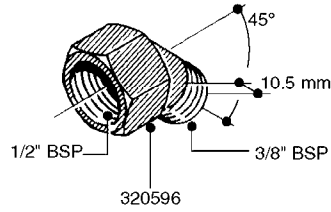

FITTINGS - HEXAGON NIPPLES  
L0030-HIN, 01:01:16

**L0030**

FITTINGS - HEXAGON NIPPLES  
L0030-HIN, 01:01:16

Page 1  
Date 12.08.2020 8:35

parts-n°	order qty	description
10015303	1	FITT.PO.HN 1.00X1.00 M1000
10425003	1	FITT.PO.HN 1.25X1.00 MCPHEE
320132	1	FITT.DK HN 1" BSP
320176	1	FITT.DK HN 3/8"X1/2" BSP
320445	1	FITT.DK HN 1/4"X3/8" BSP
320655	1	FITT.DK HN 1/2"-1/2" BSP
320692	1	FITT.DK HN 3/8'BSPX1/4'NPT
320703	1	FITT.DK HN 3/8BSP X1/2 &1/4NPT
320725	1	FITT.DK NIPPLE 3/8"-3/8" BSP
320902	1	FITT.DK HN 3/8'X 1/4' BSP
390232	1	FITT.DK HN 1-1/2' X 1-1/4' BSP
390276	1	FITT.DK HN 1'BSP

**L0040**

FITTINGS - NIPPLES & ELBOWS  
L0040-HIN, 01:01:16

Page 1

Date 12.08.2020 8:35

parts-n°	order qty	description
10530803	1	FITT.PO.SE 2.00X2.00 45 DEG.
320191	1	FITT.DK ELB 3/8' BSP 45 DEGREE
320482	1	FITT.DK ELB. 1/2" BSP 60 DEG.
320596	1	FITT.DK ELB 3/8'-1/2'BSP 45DEG
320607	1	FITT.DK HN 3/8M X 3/8F BSP LNG
320633	1	FITT.DK HN 3/8"M X 3/8"F BSP
321451	1	FITT.DK ELB.1-1/2 X1-1/4 80DEG
321532	1	FITT.DK REDUC 3/4' X 1/2' BSP
390233	1	FITT.DK REDUC 1-1/2" X 1" BSP