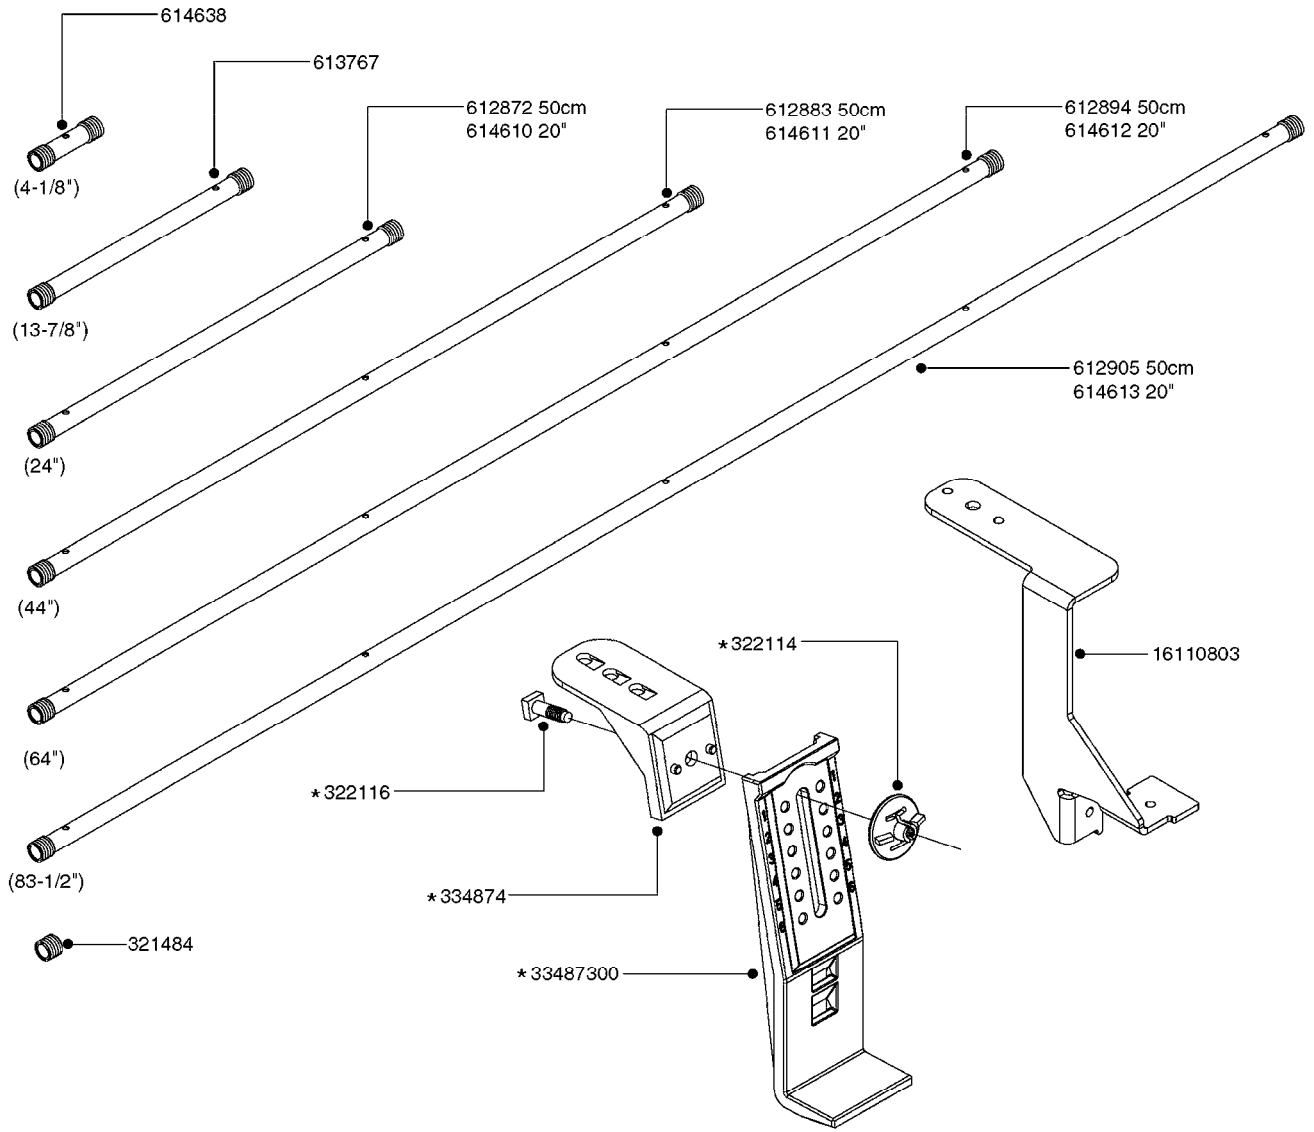

COMPLETE ASSEMBLY  
WITH NOZZLES

REFER TO  
HARDI® NOZZLE CATALOG

**D1100**

DOUBLE NOZZLE HOLDER-SNAP FIT  
D1100-HIN, 01:01:16

Page 1  
Date 12.08.2020 8:34

Pos.	parts-n°	order qty	description
1	372140	1	HARDI ISO BLIND CAP
2	725078	1	SNAP-FIT TRIPLET W/O NOZZ HOLD
3	28032503	1	DOUBLE NOZZLE HOLDER LD ISO
4	28040103	1	O-RING F.DOUBLE NOZZLE HOLDER
5	28089103	1	GASKET F.DOUBLE NOZZLE HOLDER
6	70056803	1	DOUBLE NOZZLE CAP ORANGE LD 01
6	70056903	1	DOUBLE NOZZLE CAP GREEN LD 015
6	70057003	1	DOUBLE NOZZLE CAP YELLOW LD 02
6	70057103	1	DOUBLE NOZZLE CAP LILAC LD 025
6	70057203	1	DOUBLE NOZZLE CAP BLUE LD 03
6	70057303	1	DOUBLE NOZZLE CAP RED LD 04
6	70057403	1	DOUBLE NOZZLE CAP BROWN LD 05