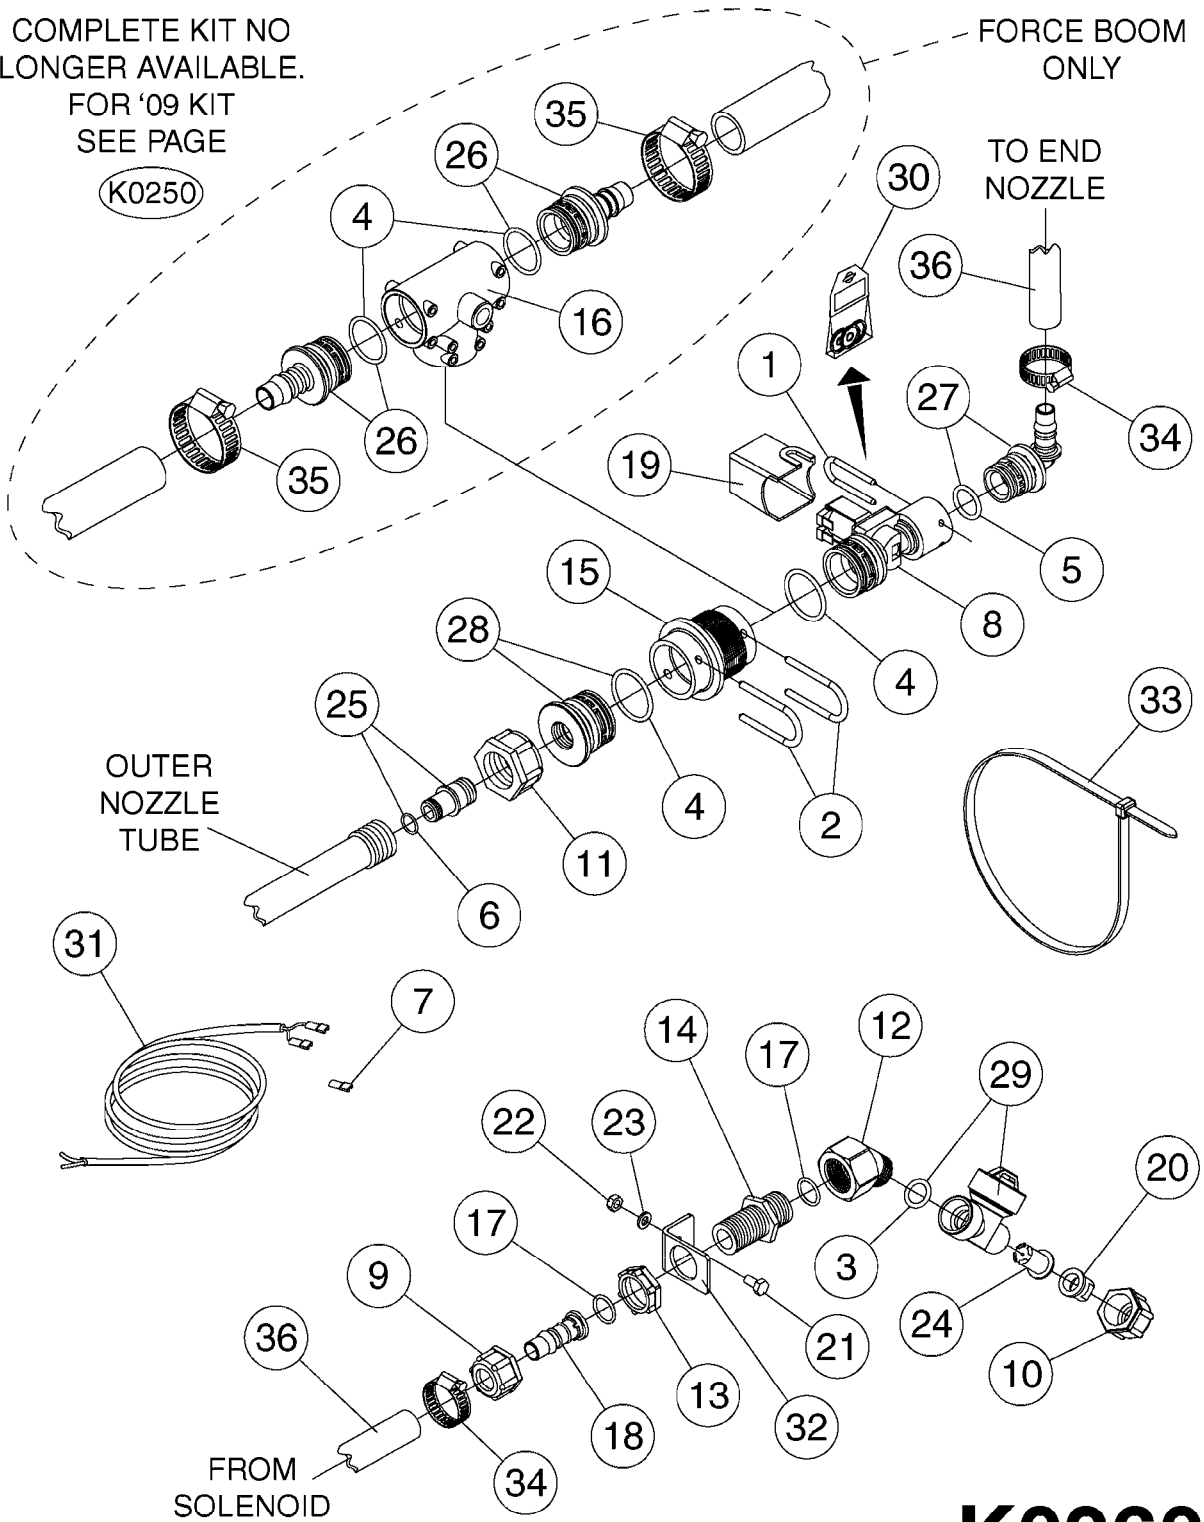

COMPLETE KIT NO
LONGER AVAILABLE.
FOR '09 KIT
SEE PAGE

(K0250)

FORCE BOOM
ONLY

TO END
NOZZLE

OUTER
NOZZLE
TUBE

FROM
SOLENOID
ASSEMBLY

ELECTRIC END NOZZLE KIT '12
K0260-HIN, 01:01:16

Page 1

Date 12.08.2020 8:34

Pos.	parts-n°	order qty	description
1	145994	1	FITT.DK S-40 FORK
2	145995	1	FITT.DK S-53 FORK
3	240177	1	O-RING D16.1/11.3 X 2.4
4	242354	1	O-RING D32.2X3.0 VITON
5	242355	1	O-RING D19.2X3.0 VITON F.S-40
6	242594	1	O-RING D14 X 1.78 SCH.70-EPDM
7	261539	1	SPADE F.ELEC CONNec BLUE INSUL
8	262104	1	VALVE, SOLENOID, S53/S40
9	320084	1	FITT.DK NUT 1/2" BSP
10	320187	1	FITT.DK CAP 3/8" BSP BLACK
11	320283	1	FITT.DK NUT 3/4"BSP
12	320596	1	FITT.DK ELB 3/8'-1/2'BSP 45DEG
13	321307	1	FITT.DK NUT 1/2" BSP JAMB
14	321742	1	FITT.DK BULKHEAD 1/2' BSP
15	322103	1	FITT.DK S-53 BULKHEAD
16	322352	1	FITT.DK S-53 TEE
17	330212	1	O-RING D19/D14X2.4 F.1/2"NUT
18	330687	1	FITT.DK HB 1/2" F. 1/2" NUT
19	334965	1	COVER FOR S53 SOLENOID VALVE
20	370366	1	OFF-CENTER FLAT SPRAY NOZZLE, 1850 - G150
21	410185	1	BOLT HEX 8.8 DEL M6X16
22	460261	1	NUT HEX M6X1.00 LOCK DIN985 A2 SS
23	471125	1	WASHER M6U 6.4X14X1.2,A2 SS
24	614366	1	FILTER 50 MESH F.NOZZLE BLUE
24	614367	1	FILTER 80 MESH F.NOZZLE RED
24	614368	1	FILTER 100 MESH F.NOZZLE YEL.
25	720856	1	FITT.DK 1/2'BSP ASSY.F.3/4'NUT
26	726558	1	FITT.DK S53 STR. 3/4" W.ORING
27	726567	1	FITT.DK S-40 ELB.1/2" W.O-RING
28	726694	1	PLUG,S53,1/2"FBSP THD W.ORING
29	729610	1	NOZZLE ASSY. NON DRIP 3/8 THRD
30	750722	1	REPAIR KIT FOR 3S SC CONTROL
31	983087	1	ELEC. CABLE 2 WIRE X 0.75MM
32	16180100	1	PLATE, END ROW NOZZLE
33	28025203	1	TIE STRAP L=23" x W=1/2"
34	28029803	1	CLAMP HOSE GEAR P1/2" 6708
35	28029903	1	CLAMP HOSE GEAR P3/4"-S1" 6712
36	92702103	1	HOSE R X1/2" X300PSI WP X0012"