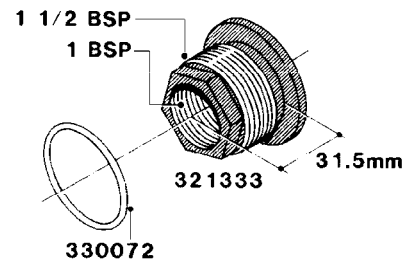

L0060

FITTINGS - BULKHEAD
L0060-HIN, 01:01:16

Page 1

Date 12.08.2020 8:35

parts-n°	order qty	description
141046	1	NUT 3/8" BSP
141341	1	NUT 1/4' BSP
240284	1	O-RING D82,5/75 X 3,5
320456	1	FITT.DK BULKHEAD 1"BSP DOUBLE
320467	1	FITT.DK BULKHEAD 1"BSP SINGLE
320471	1	FITT.DK NUT 1" BSP JAMB
320541	1	FITT.DK BULKHEAD 2-1/2'BSP SIN
320552	1	FITT.DK NUT 2-1/2' BSP JAMB
320644	1	FITT.DK ELB.3/4"HB X 1" BSP
320784	1	FITT.DK CAP 1-1/2" BSP
320795	1	FITT.DK NUT 1-1/2" BSP JAMB
320935	1	FITT.DK BULKHEAD 1/4' BSP SING
320946	1	FITT.DK BULKHEAD 3/8' BSP SING
321296	1	FITT.DK BULKHEAD 1/2" BSP SING
321307	1	FITT.DK NUT 1/2" BSP JAMB
321333	1	FITT.DK BULK 1-1/2" X 1"F BSP
330061	1	O-RING D16/D11X2,5
330072	1	O-RING D53.5/D45.5X4
330212	1	O-RING D19/D14X2.4 F.1/2"NUT
332577	1	O-RING D38/D30X4 F.1" PUR.
332592	1	O-RING D26/D20X3