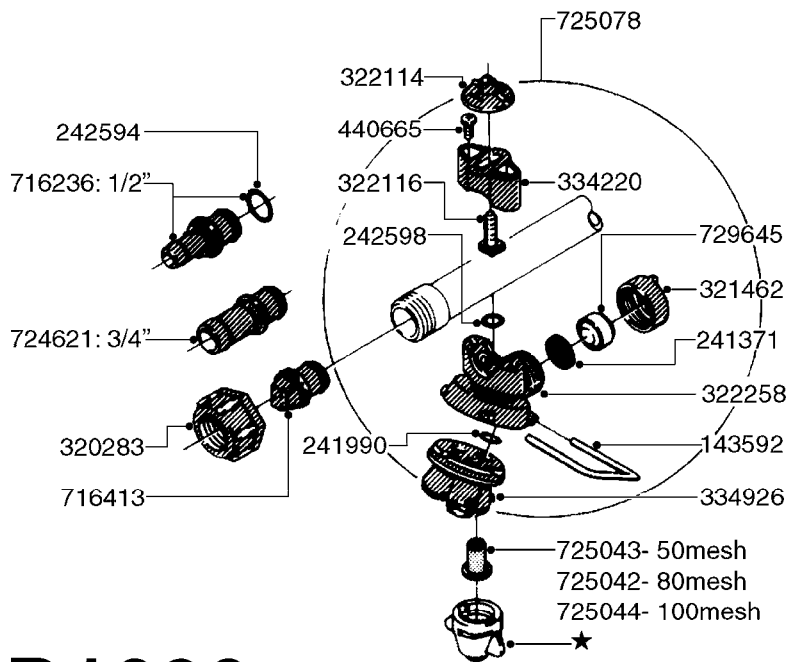

TRIPLET NOZZLE BODY