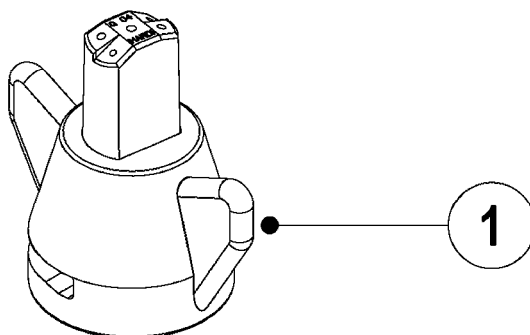

**D1050**

BOOM-NOZZLES MINIDRIFT  
D1050-HIN, 01:01:16

Page 1

Date 12.08.2020 8:34

Pos.	parts-n°	order qty	description
1	372121	1	NOZZLE ISO CT MD-015-110 GREEN
1	372122	1	NOZZLE ISO CT MD-02-110 YELLOW
1	372123	1	NOZZLE ISO CT MD-025-110 LILAC
1	372124	1	NOZZLE ISO CT MD-03-110 BLUE
1	372125	1	NOZZLE ISO CT MD-04-110 RED
1	372126	1	NOZZLE ISO CT MD-05-110 BROWN
2	372111	1	NOZZLE ISO MD-015-110 GREEN
2	372112	1	NOZZLE ISO MD-02-110 YELLOW
2	372113	1	NOZZLE ISO MD-025-110 LILAC
2	372114	1	NOZZLE ISO MD-03-110 BLUE
2	372115	1	NOZZLE ISO MD-04-110 RED
2	372116	1	NOZZLE ISO MD-05-110 BROWN