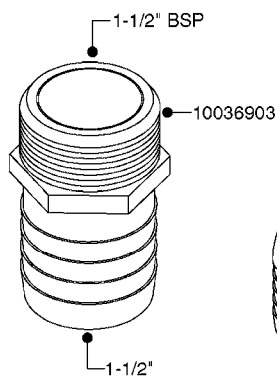

FITTINGS - HEXAGON NIPPLES  
L0030-HIN, 01:01:16

**L0030**

FITTINGS - HEXAGON NIPPLES  
L0030-HIN, 01:01:16

Page 1  
Date 12.08.2020 8:35

parts-n°	order qty	description
10015303	1	FITT.PO.HN 1.00X1.00 M1000
10425003	1	FITT.PO.HN 1.25X1.00 MCPHEE
320132	1	FITT.DK HN 1" BSP
320176	1	FITT.DK HN 3/8"X1/2" BSP
320445	1	FITT.DK HN 1/4"X3/8" BSP
320655	1	FITT.DK HN 1/2"-1/2" BSP
320692	1	FITT.DK HN 3/8'BSPX1/4'NPT
320703	1	FITT.DK HN 3/8BSP X1/2 &1/4NPT
320725	1	FITT.DK NIPPLE 3/8"-3/8" BSP
320902	1	FITT.DK HN 3/8'X 1/4' BSP
390232	1	FITT.DK HN 1-1/2' X 1-1/4' BSP
390276	1	FITT.DK HN 1'BSP

**L0040**

FITTINGS - NIPPLES & ELBOWS  
L0040-HIN, 01:01:16

Page 1

Date 12.08.2020 8:35

parts-n°	order qty	description
10530803	1	FITT.PO.SE 2.00X2.00 45 DEG.
320191	1	FITT.DK ELB 3/8' BSP 45 DEGREE
320482	1	FITT.DK ELB. 1/2" BSP 60 DEG.
320596	1	FITT.DK ELB 3/8'-1/2'BSP 45DEG
320607	1	FITT.DK HN 3/8M X 3/8F BSP LNG
320633	1	FITT.DK HN 3/8"M X 3/8"F BSP
321451	1	FITT.DK ELB.1-1/2 X1-1/4 80DEG
321532	1	FITT.DK REDUC 3/4' X 1/2' BSP
390233	1	FITT.DK REDUC 1-1/2" X 1" BSP