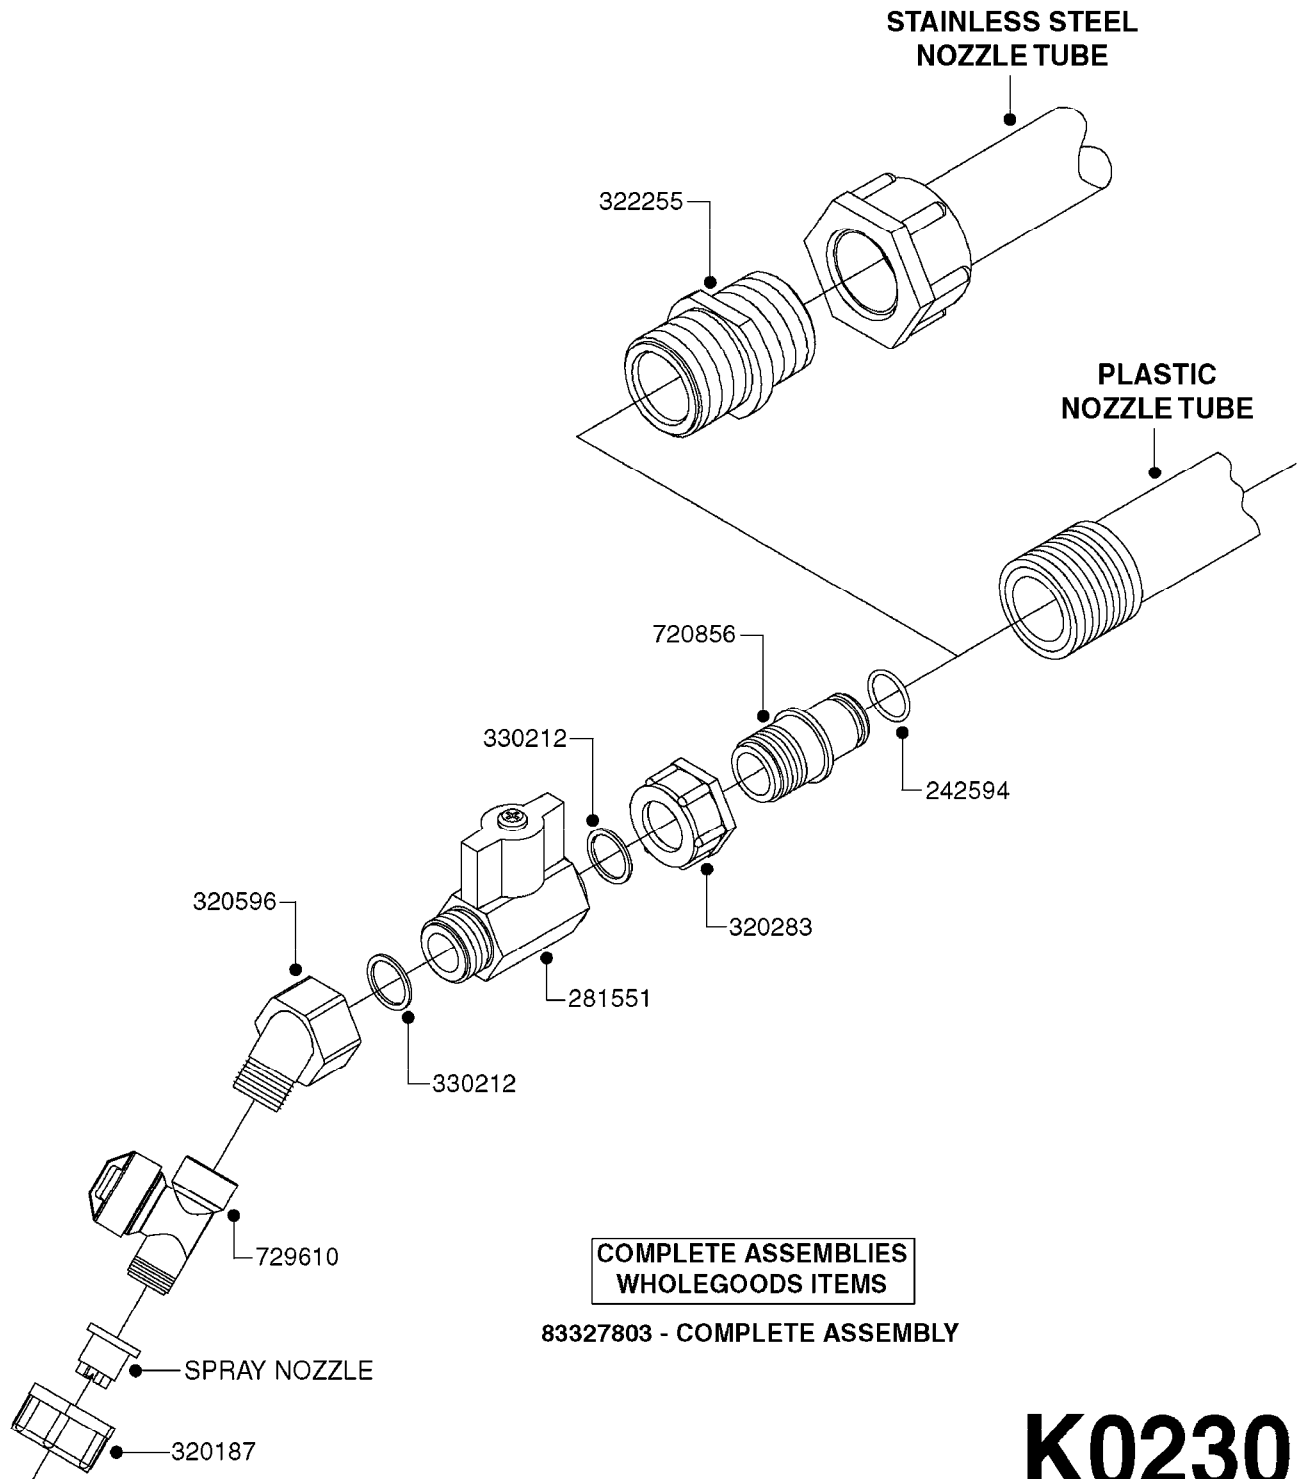

CLEAN WATER TANK  
K0130-HIN, 01:01:16

COMPLETE TANK ASSY : 722072

**K0130**

CLEAN WATER TANK  
K0130-HIN, 01:01:16

Page 1  
Date 12.08.2020 8:34

parts-n°	order qty	description
161370	1	BKT.CLEAN WATER BOTT. VALVE
179989	1	BRKT. F. 3 GAL. TANK
281551	1	BALL VALVE 1/2"
320084	1	FITT.DK NUT 1/2" BSP
320482	1	FITT.DK ELB. 1/2" BSP 60 DEG.
321296	1	FITT.DK BULKHEAD 1/2" BSP SING
321307	1	FITT.DK NUT 1/2" BSP JAMB
321742	1	FITT.DK BULKHEAD 1/2' BSP
330212	1	O-RING D19/D14X2.4 F.1/2"NUT
330687	1	FITT.DK HB 1/2" F. 1/2" NUT
332592	1	O-RING D26/D20X3
334534	1	CLAMP HOSE PLASTIC 1/2"
420604	1	BOLT HEX 8.8 DEL M10X25 FT DIN933
420626	1	BOLT HEX 8.8 DEL M10X20 FT
421046	1	BOLT HEX M8X25/25 A2 SS DIN933
430721	1	BOLT HEX 8.8 DEL M12X40 FT
430802	1	BOLT HEX 8.8 DEL M12X75
430846	1	BOLT HEX 8.8 DEL M12X80
430870	1	BOLT HEX 8.8 DEL M12X55 FT
460364	1	NUT HU M8 A2 SS DIN934
460423	1	NUT HEX M10X1.50 LOCK DIN985A2 SS
460703	1	NUT HEX M12X1.75 LOCK DIN985A2 SS
471127	1	WASHER, M12, Ø24/13X24X2.5 SS
614396	1	CLEAN WATER BRACKET MB
614409	1	BRACKET FOR FOAM MARKER
717577	1	VALVE F.CLEAN WATER TANK
722072	1	CLEAN WATER TANK W FRAME & TAP
725901	1	LID F.WATER BOTTLE VENTED
927269	1	HOSE R X PVC X 1/2 X 0012"
10091103	1	BOLT HEX 3/8 NC GR.2 03.00'
10171703	1	BOLT HEX 3/8 NC GR.2 03.50"
10212903	1	NUT HEX NC (NYLON LOCK) 3/8"
10511303	1	FLATBAR L350/17DEG.CLEAN WATER
10511403	1	FLATBAR 104MM CLEAN WATER
10511503	1	BKT.CLEAN WATER MOUNT EAGLE
10598403	1	BOLT HEX HCS3/8-16 X 4 Z 5
63026303	1	CLEAN WATER TANK BRKT, ATV