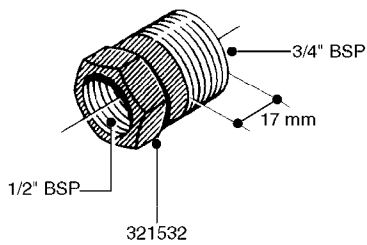

**L0020**

FITTINGS-T-PIECES, CAPS & ELBOWS  
L0020-HIN, 01:01:16

Page 1  
Date 12.08.2020 8:35

parts-n°	order qty	description
10053603	1	FITT. CAPNUT 2"BSP 5601
10194303	1	CAP BLANK 1 1/2 MCPHEE 210060
320047	1	FITT.DK CAPNUT 1/2" BSP
320106	1	FITT.DK CAPNUT 1" BSP
320272	1	FITT.DK CAPNUT 3/8" BSP
320316	1	FITT.DK TEE 3/4" X3/4" X1"BSP
320331	1	FITT.DK TEE 1" - 1" - 3/4" BSP
320342	1	FITT.DK EL 3/4"M X 1"F BSP
320563	1	FITT.DK 3 WAY 1/2" 110 DEG.
320677	1	NO LONGER AVAILABLE
320961	1	FITT.DK CAPNUT 1-1/2" BSP
321053	1	FITT.DK TEE 1/2 X1/2 X1/2" BSP
322072	1	FITT.DK TEE 3/8'X3/8'X3/8' BSP
322095	1	FITT.DK TEE 1-1/2 X1-1/4 X3/4" BSP
322138	1	FITT.DK ELB 1"M X 1"F BSP
330013	1	O-RING 2.5 X 10 PUR
330212	1	O-RING D19/D14X2.4 F.1/2"NUT
330326	1	O-RING D30/D24X2 F.1"NUT
331273	1	O-RING D44/D38X2 F.1-1/2"

FITTINGS - HEXAGON NIPPLES  
L0030-HIN, 01:01:16

**L0030**

FITTINGS - HEXAGON NIPPLES  
L0030-HIN, 01:01:16

Page 1  
Date 12.08.2020 8:35

parts-n°	order qty	description
10015303	1	FITT.PO.HN 1.00X1.00 M1000
10425003	1	FITT.PO.HN 1.25X1.00 MCPHEE
320132	1	FITT.DK HN 1" BSP
320176	1	FITT.DK HN 3/8"X1/2" BSP
320445	1	FITT.DK HN 1/4"X3/8" BSP
320655	1	FITT.DK HN 1/2"-1/2" BSP
320692	1	FITT.DK HN 3/8'BSPX1/4'NPT
320703	1	FITT.DK HN 3/8BSP X1/2 &1/4NPT
320725	1	FITT.DK NIPPLE 3/8"-3/8" BSP
320902	1	FITT.DK HN 3/8'X 1/4' BSP
390232	1	FITT.DK HN 1-1/2' X 1-1/4' BSP
390276	1	FITT.DK HN 1'BSP

**L0040**

FITTINGS - NIPPLES & ELBOWS  
L0040-HIN, 01:01:16

Page 1

Date 12.08.2020 8:35

parts-n°	order qty	description
10530803	1	FITT.PO.SE 2.00X2.00 45 DEG.
320191	1	FITT.DK ELB 3/8' BSP 45 DEGREE
320482	1	FITT.DK ELB. 1/2" BSP 60 DEG.
320596	1	FITT.DK ELB 3/8'-1/2'BSP 45DEG
320607	1	FITT.DK HN 3/8M X 3/8F BSP LNG
320633	1	FITT.DK HN 3/8"M X 3/8"F BSP
321451	1	FITT.DK ELB.1-1/2 X1-1/4 80DEG
321532	1	FITT.DK REDUC 3/4' X 1/2' BSP
390233	1	FITT.DK REDUC 1-1/2" X 1" BSP