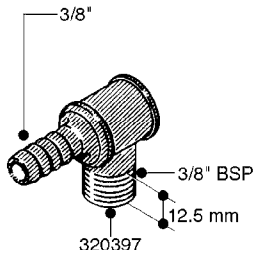

FITTINGS - HEXAGON NIPPLES  
L0030-HIN, 01:01:16

**L0030**

FITTINGS - HEXAGON NIPPLES  
L0030-HIN, 01:01:16

Page 1  
Date 12.08.2020 8:35

parts-n°	order qty	description
10015303	1	FITT.PO.HN 1.00X1.00 M1000
10425003	1	FITT.PO.HN 1.25X1.00 MCPHEE
320132	1	FITT.DK HN 1" BSP
320176	1	FITT.DK HN 3/8"X1/2" BSP
320445	1	FITT.DK HN 1/4"X3/8" BSP
320655	1	FITT.DK HN 1/2"-1/2" BSP
320692	1	FITT.DK HN 3/8'BSPX1/4'NPT
320703	1	FITT.DK HN 3/8BSP X1/2 &1/4NPT
320725	1	FITT.DK NIPPLE 3/8"-3/8" BSP
320902	1	FITT.DK HN 3/8'X 1/4' BSP
390232	1	FITT.DK HN 1-1/2' X 1-1/4' BSP
390276	1	FITT.DK HN 1'BSP

**L0040**

FITTINGS - NIPPLES & ELBOWS  
L0040-HIN, 01:01:16

Page 1

Date 12.08.2020 8:35

parts-n°	order qty	description
10530803	1	FITT.PO.SE 2.00X2.00 45 DEG.
320191	1	FITT.DK ELB 3/8' BSP 45 DEGREE
320482	1	FITT.DK ELB. 1/2" BSP 60 DEG.
320596	1	FITT.DK ELB 3/8'-1/2'BSP 45DEG
320607	1	FITT.DK HN 3/8M X 3/8F BSP LNG
320633	1	FITT.DK HN 3/8"M X 3/8"F BSP
321451	1	FITT.DK ELB.1-1/2 X1-1/4 80DEG
321532	1	FITT.DK REDUC 3/4' X 1/2' BSP
390233	1	FITT.DK REDUC 1-1/2" X 1" BSP