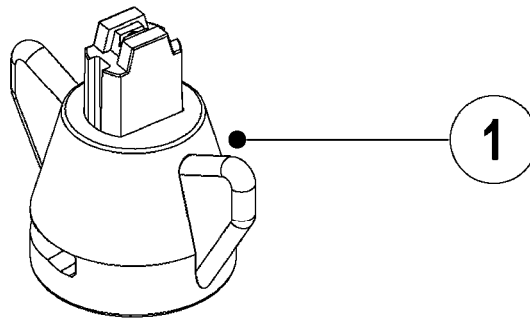

# D1040

BOOM-NOZZLES INJET  
D1040-HIN, 01:01:16

Page 1

Date 12.08.2020 8:34

Pos.	parts-n°	order qty	description
1	334083	1	SNAP-FIT NOZZLE HOLDER SS BLCK
2	371872	1	NOZZLE INJET 015 GREEN SINGLE
2	371873	1	NOZZLE INJET 02 YELLOW SINGLE
2	371874	1	NOZZLE INJET 025 LILAC SINGLE
2	371875	1	NOZZLE INJET 03 BLUE SINGLE
2	371876	1	NOZZLE INJET 04 RED SINGLE
2	371926	1	NOZZLE INJET 01 ORANGE SINGLE
2	371927	1	NOZZLE INJET 05 BROWN SINGLE
2	371928	1	NOZZLE INJET 06 GREY SINGLE
2	371929	1	NOZZLE INJET 08 WHITE SINGLE
3	371870	1	NOZZLE B-JET 03 BLUE
3	371871	1	NOZZLE B-JET 04 RED
3	371877	1	NOZZLE B-JET 025 LILAC
3	371930	1	NOZZLE B-JET 02 YELLOW