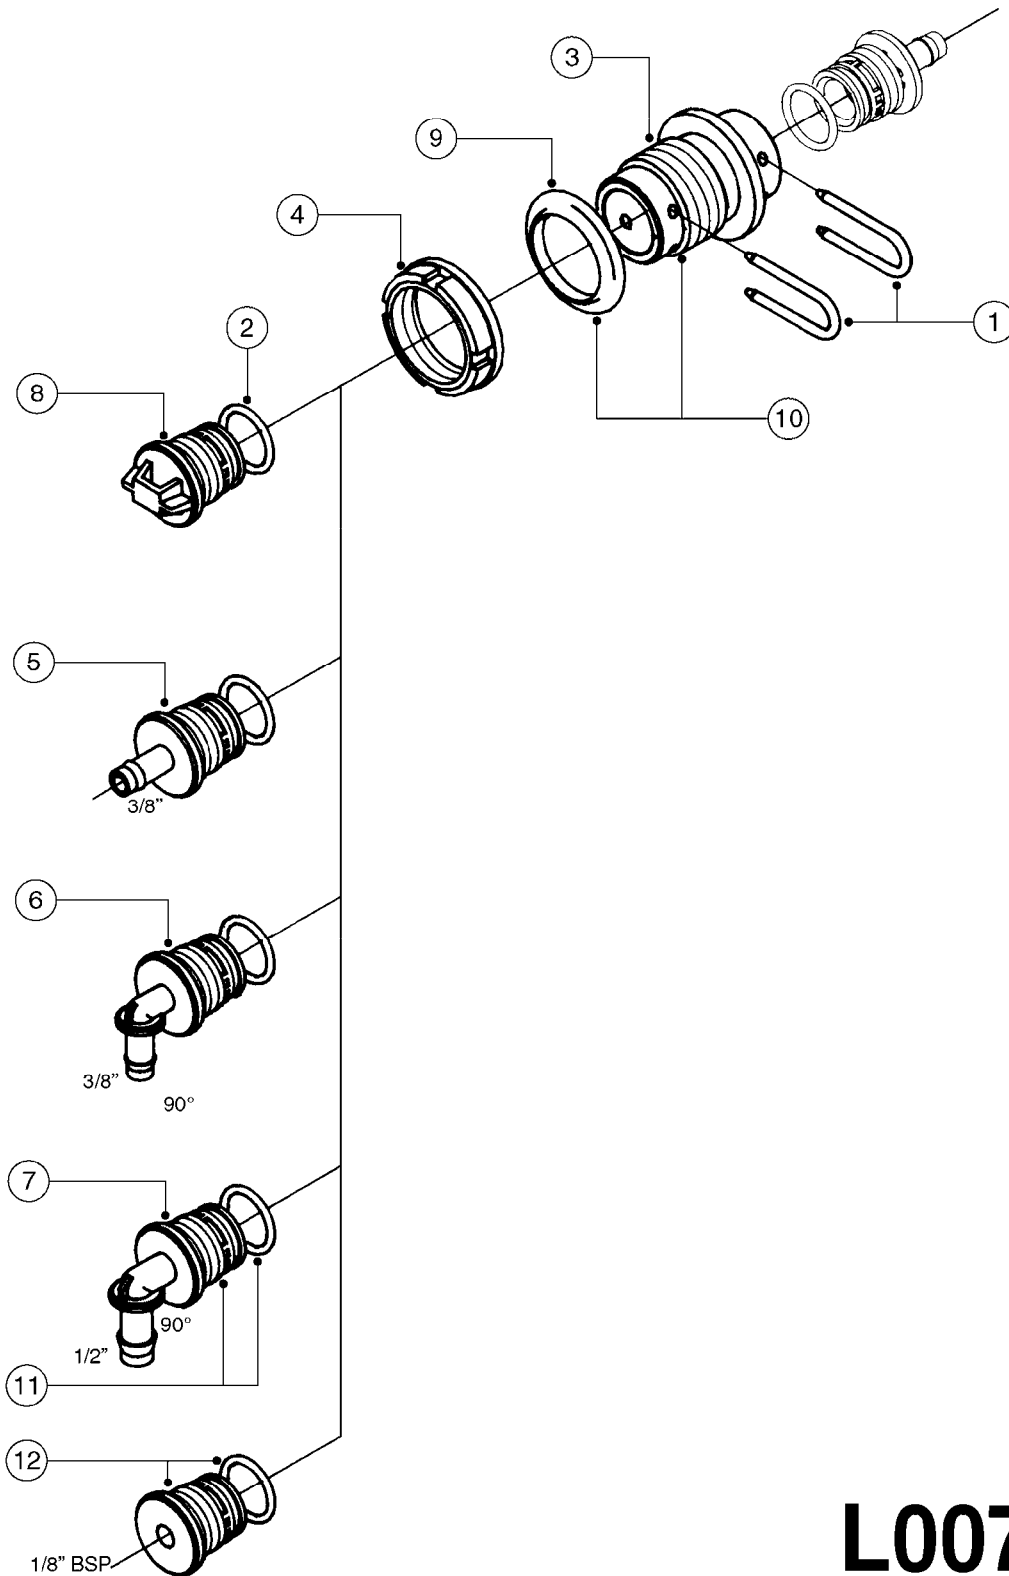

**L0060**

FITTINGS - BULKHEAD  
L0060-HIN, 01:01:16

Page 1

Date 12.08.2020 8:35

parts-n°	order qty	description
141046	1	NUT 3/8" BSP
141341	1	NUT 1/4' BSP
240284	1	O-RING D82,5/75 X 3,5
320456	1	FITT.DK BULKHEAD 1"BSP DOUBLE
320467	1	FITT.DK BULKHEAD 1"BSP SINGLE
320471	1	FITT.DK NUT 1" BSP JAMB
320541	1	FITT.DK BULKHEAD 2-1/2'BSP SIN
320552	1	FITT.DK NUT 2-1/2' BSP JAMB
320644	1	FITT.DK ELB.3/4"HB X 1" BSP
320784	1	FITT.DK CAP 1-1/2" BSP
320795	1	FITT.DK NUT 1-1/2" BSP JAMB
320935	1	FITT.DK BULKHEAD 1/4' BSP SING
320946	1	FITT.DK BULKHEAD 3/8' BSP SING
321296	1	FITT.DK BULKHEAD 1/2" BSP SING
321307	1	FITT.DK NUT 1/2" BSP JAMB
321333	1	FITT.DK BULK 1-1/2" X 1"F BSP
330061	1	O-RING D16/D11X2,5
330072	1	O-RING D53.5/D45.5X4
330212	1	O-RING D19/D14X2.4 F.1/2"NUT
332577	1	O-RING D38/D30X4 F.1" PUR.
332592	1	O-RING D26/D20X3