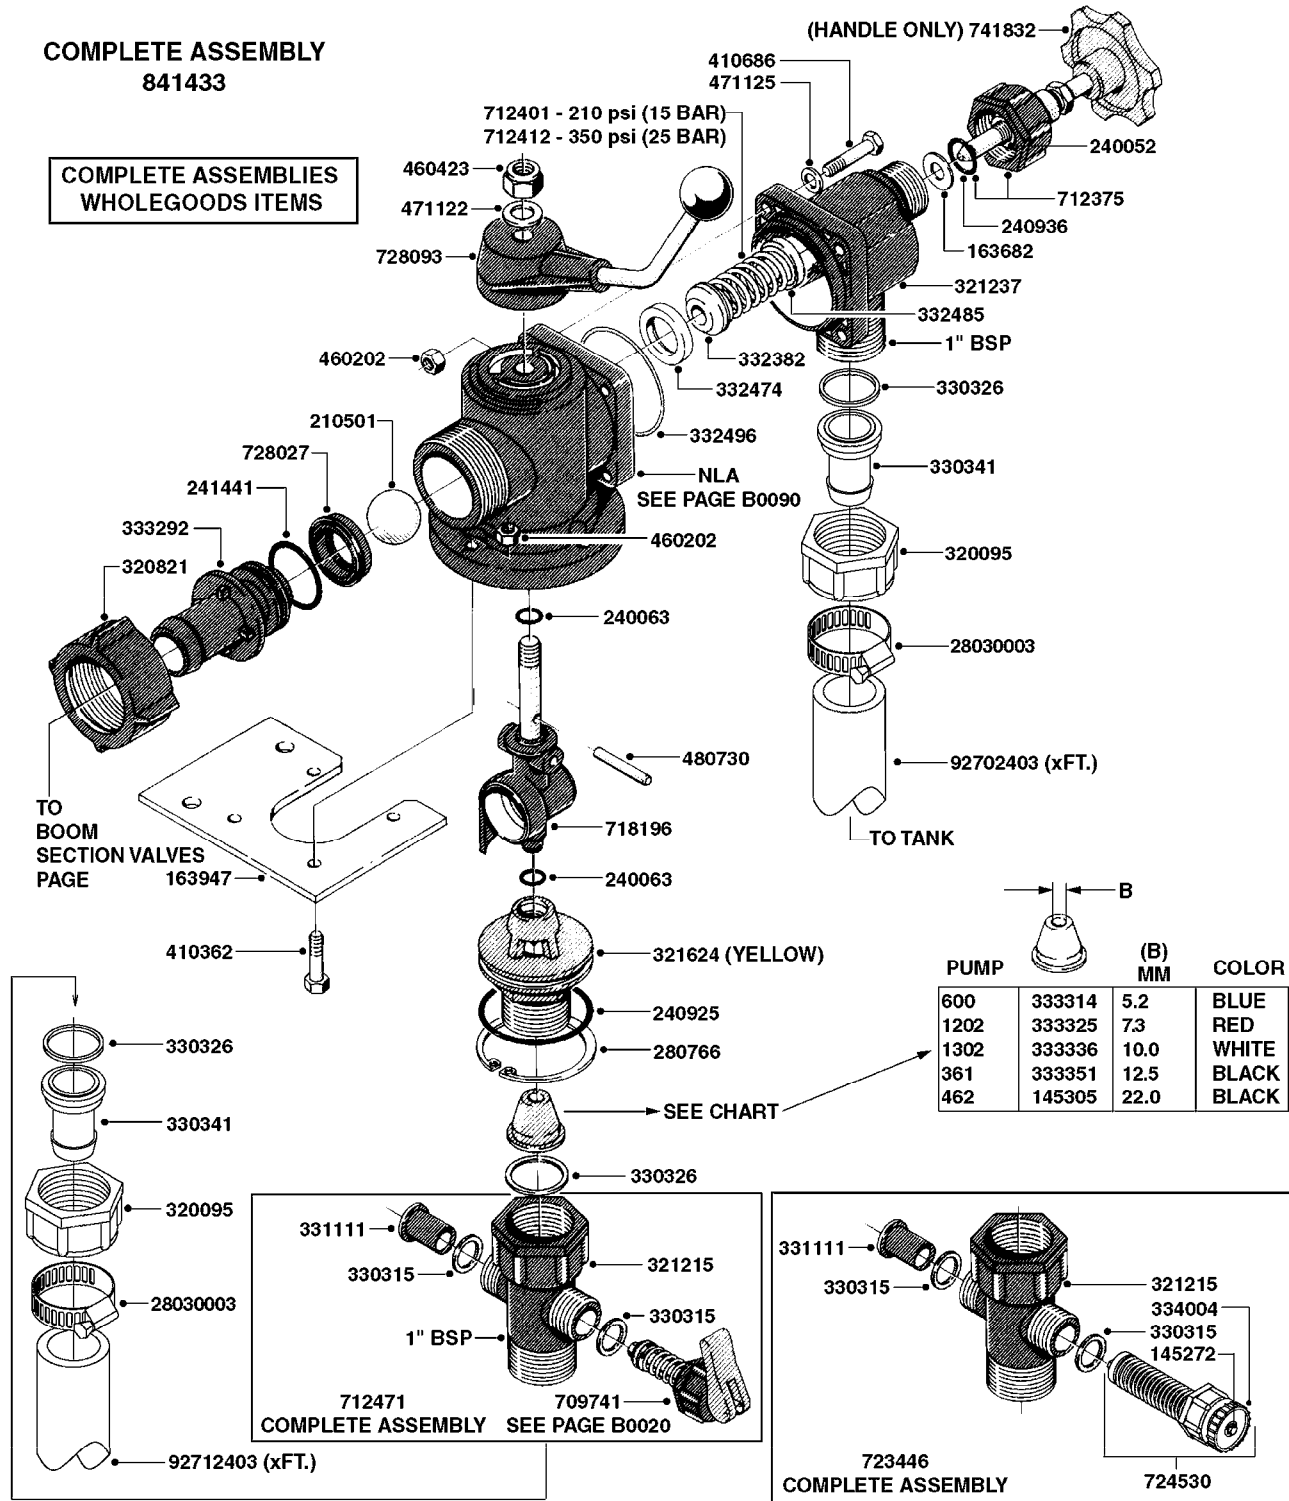

**COMPLETE ASSEMBLY
841433**

**COMPLETE ASSEMBLIES
WHOLEGOODS ITEMS**

parts-n°	order qty	description
145272	1	INSERT F.AGIT.THUMBWHEEL BRASS
145305	1	NOZZLE F.OP.UNIT PUMP 462
163682	1	WASHER D16X9,5 X 1
163947	1	FITTING FOR BK 180
210501	1	BALL PLASTIC D25
240052	1	BUSHING/PKNG D11,2/8,4 X 6
240063	1	O-RING D14.1/9.3 X 2.4
240925	1	O-RING D49.5X3 NITRIL
240936	1	O-RING D13.3X2.4 NITRIL
241441	1	O-RING D29.3X3
280766	1	SNAP-RING INNER 55X2 DIN 472
320095	1	FITT.DK NUT 1" BSP
320821	1	FITT.DK NUT 1-1/2" BSP
321215	1	FITT.DK HOUSING F. AGITATION
321237	1	PRESSURE REGULATOR HOUSE BK180
321624	1	BOTTOM PIECE F.BALL OPER.UNIT
330315	1	O-RING D18.4/D13X.6
330326	1	O-RING D30/D24X2 F.1"NUT
330341	1	FITT.DK HB 1" F. 1" NUT
331111	1	VALVE SEAT FOR 1/2" DISTRIBUT.
332382	1	VALVE CONE D25,7
332474	1	SEAT FOR OPERATING UNIT BALL
332485	1	SPRING GUIDE
332496	1	O-RING D58/54X2
333292	1	FITT.DK HB 1"O'RING F.1-1/2"
333314	1	NOZZ.RESTRICTOR 600 BLUE
333325	1	NOZZ.RESTRICTOR 1202 RED
333336	1	NOZZ.RESTRICTOR 1302 WHITE
333351	1	NOZZ.RESTRICTOR 361 BLACK
334004	1	WHEEL F.AGITATION W/O INSERT
410362	1	BOLT HEX 8.8 SS M6X20
410686	1	BOLT HEX 8.8 DEL M6X30
460202	1	NUT HEX M6
460423	1	NUT HEX M10X1.50 LOCK DIN985A2 SS
471122	1	WASHER, M10, Ø20/10.5X 2.0, SS
471125	1	WASHER M6U 6.4X14X1.2,A2 SS
480730	1	SPRING DOWEL PIN 5X30 SST
709741	1	VALVE ASSY. 1/2" FLIP LEVER
712375	1	PRESSURE REGULATOR COMPL.
712401	1	RELIEF VALVE ASSY. 12BAR
712412	1	RELIEF VALVE ASSY. 25BAR
712471	1	AGITATION VALVE ASSY. ON/OFF
718196	1	BALL VALVE HOUSING ASSEMBLY
723446	1	AGITATION VALVE ASSY. ADJUST.
724530	1	THUMB WHEEL FOR AGITATION
728027	1	BUSHING WITH SEAT
728093	1	HANDLE WITH BALL
741832	1	HANDLE REPLACEMENT F/330632
841433	1	BK 180 ARMATURE (1301)
28030003	1	CLAMP HOSE GEAR P1" 6716
92702403	1	HOSE PVC SUCT GRAY 1"
92712403	1	HOSE R X1" X300PSI WP X0012"