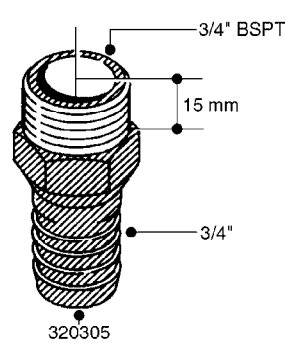

FITTINGS - HEXAGON NIPPLES  
L0030-HIN, 01:01:16

**L0030**

FITTINGS - HEXAGON NIPPLES  
L0030-HIN, 01:01:16

Page 1  
Date 12.08.2020 8:35

parts-n°	order qty	description
10015303	1	FITT.PO.HN 1.00X1.00 M1000
10425003	1	FITT.PO.HN 1.25X1.00 MCPHEE
320132	1	FITT.DK HN 1" BSP
320176	1	FITT.DK HN 3/8"X1/2" BSP
320445	1	FITT.DK HN 1/4"X3/8" BSP
320655	1	FITT.DK HN 1/2"-1/2" BSP
320692	1	FITT.DK HN 3/8'BSPX1/4'NPT
320703	1	FITT.DK HN 3/8BSP X1/2 &1/4NPT
320725	1	FITT.DK NIPPLE 3/8"-3/8" BSP
320902	1	FITT.DK HN 3/8'X 1/4' BSP
390232	1	FITT.DK HN 1-1/2' X 1-1/4' BSP
390276	1	FITT.DK HN 1'BSP

**L0040**

FITTINGS - NIPPLES & ELBOWS  
L0040-HIN, 01:01:16

Page 1

Date 12.08.2020 8:35

parts-n°	order qty	description
10530803	1	FITT.PO.SE 2.00X2.00 45 DEG.
320191	1	FITT.DK ELB 3/8' BSP 45 DEGREE
320482	1	FITT.DK ELB. 1/2" BSP 60 DEG.
320596	1	FITT.DK ELB 3/8'-1/2'BSP 45DEG
320607	1	FITT.DK HN 3/8M X 3/8F BSP LNG
320633	1	FITT.DK HN 3/8"M X 3/8"F BSP
321451	1	FITT.DK ELB.1-1/2 X1-1/4 80DEG
321532	1	FITT.DK REDUC 3/4' X 1/2' BSP
390233	1	FITT.DK REDUC 1-1/2" X 1" BSP