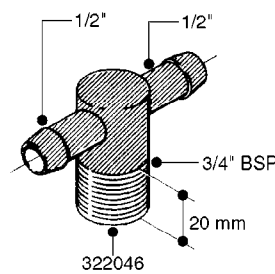

FITTINGS - HEXAGON NIPPLES  
L0030-HIN, 01:01:16

**L0030**

FITTINGS - HEXAGON NIPPLES  
L0030-HIN, 01:01:16

Page 1  
Date 12.08.2020 8:35

parts-n°	order qty	description
10015303	1	FITT.PO.HN 1.00X1.00 M1000
10425003	1	FITT.PO.HN 1.25X1.00 MCPHEE
320132	1	FITT.DK HN 1" BSP
320176	1	FITT.DK HN 3/8"X1/2" BSP
320445	1	FITT.DK HN 1/4"X3/8" BSP
320655	1	FITT.DK HN 1/2"-1/2" BSP
320692	1	FITT.DK HN 3/8'BSPX1/4'NPT
320703	1	FITT.DK HN 3/8BSP X1/2 &1/4NPT
320725	1	FITT.DK NIPPLE 3/8"-3/8" BSP
320902	1	FITT.DK HN 3/8'X 1/4' BSP
390232	1	FITT.DK HN 1-1/2' X 1-1/4' BSP
390276	1	FITT.DK HN 1'BSP

**L0040**

FITTINGS - NIPPLES & ELBOWS  
L0040-HIN, 01:01:16

Page 1

Date 12.08.2020 8:35

parts-n°	order qty	description
10530803	1	FITT.PO.SE 2.00X2.00 45 DEG.
320191	1	FITT.DK ELB 3/8' BSP 45 DEGREE
320482	1	FITT.DK ELB. 1/2" BSP 60 DEG.
320596	1	FITT.DK ELB 3/8'-1/2'BSP 45DEG
320607	1	FITT.DK HN 3/8M X 3/8F BSP LNG
320633	1	FITT.DK HN 3/8"M X 3/8"F BSP
321451	1	FITT.DK ELB.1-1/2 X1-1/4 80DEG
321532	1	FITT.DK REDUC 3/4' X 1/2' BSP
390233	1	FITT.DK REDUC 1-1/2" X 1" BSP