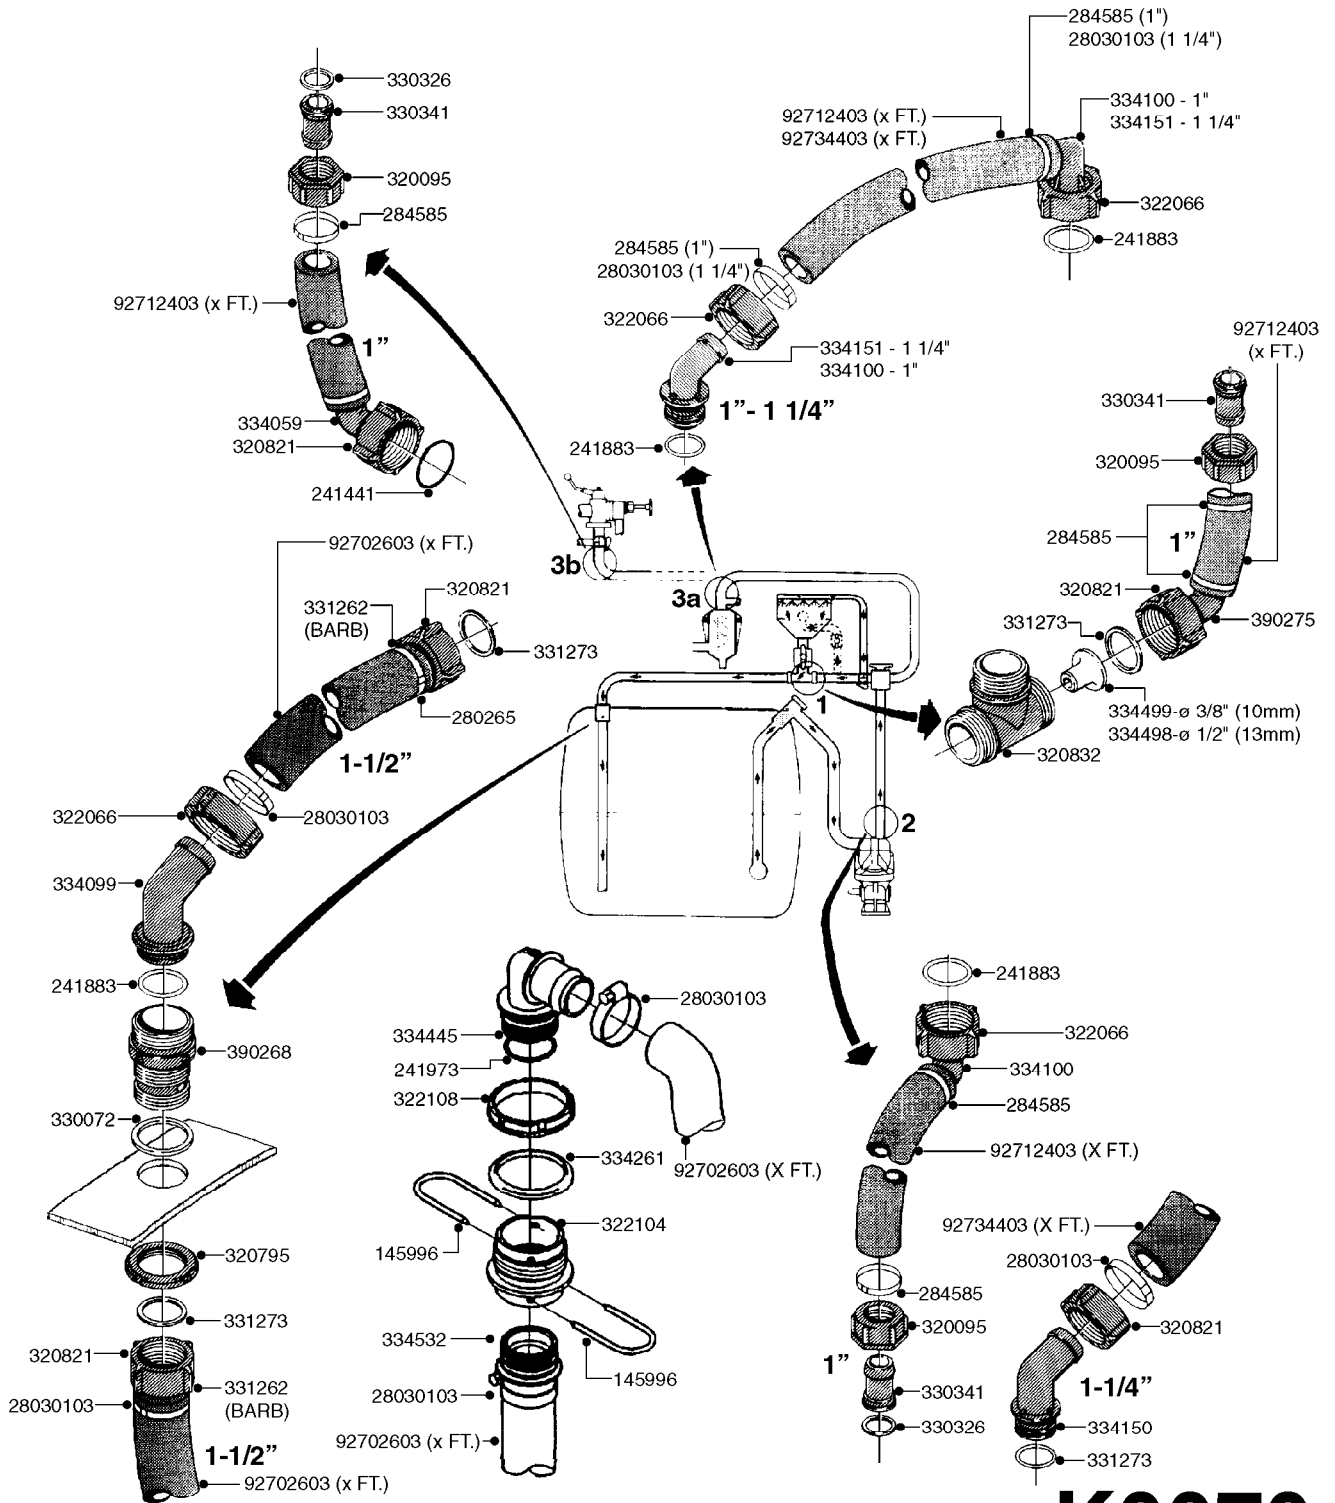

Date 12.08.2020 8:34

parts-n°	order qty	description
142516	1	SCREW SET M10 BENT F. LOCKING
165557	1	WASHER D28.0/D12.2X2.0 SS
168298	1	INTERM BRACKET
170594	1	170594
194075	1	MOUNT ARM F.CHEM.FILL BRACKET
220820	1	SPRING D20.5/2.0 0-50MM
281897	1	COVER PLUG
334571	1	PLUG 40x40x2 F.SQ.TUBE
420825	1	BOLT HEX 8.8 DEL M10X65
421002	1	BOLT HEX 8.8 DEL M10X30 FT DIN933
430323	1	BOLT HEX 8.8 DEL M12X60
430438	1	BOLT HEX 8.8 DEL M12X65
430721	1	BOLT HEX 8.8 DEL M12X40 FT
430802	1	BOLT HEX 8.8 DEL M12X75
430892	1	BOLT HEX 8.8 DEL M12X110
460423	1	NUT HEX M10X1.50 LOCK DIN985A2 SS
460703	1	NUT HEX M12X1.75 LOCK DIN985A2 SS
471128	1	WASHER, M16, Ø30/17.0X 3.0, SS
480384	1	PIN COTTER 3/16 x 1-1/2"
480502	1	PIN RETAINING M10X50 DIN 1481
614631	1	FOOT PEDAL FOR FILLER
614632	1	SOCKET FOR SUSPENSION LEFT
614633	1	SOCKET FOR SUSPENSION RIGHT
614634	1	MOUNT BRACKET F.ACCESS. RIGHT
614635	1	MOUNT BRACKET F. ACCESS. LEFT
615276	1	BRACKET F.CHEM.FILL MOUNT
615637	1	MNT. BRKT. MEGA CHEM. FILLER
615638	1	MOUNT BKT.F.CHEM FILLER MEGA
616048	1	HOSE HOLDER
636155	1	CENTER-PCS. F.SUSPENSION
636158	1	TELESCOPE HOLDER
636159	1	TELESCOPE PIPE F.HARDI FILLER
636750	1	636750
637176	1	CONSOLE F. CHEMFILL BRACKET