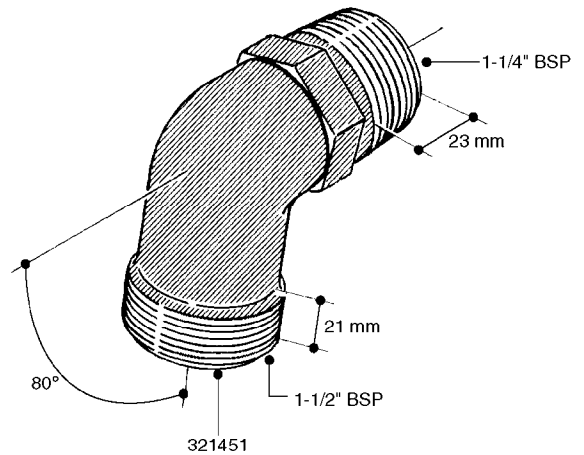

FITTINGS - HEXAGON NIPPLES  
L0030-HIN, 01:01:16

**L0030**

FITTINGS - HEXAGON NIPPLES  
L0030-HIN, 01:01:16

Page 1  
Date 12.08.2020 8:35

parts-n°	order qty	description
10015303	1	FITT.PO.HN 1.00X1.00 M1000
10425003	1	FITT.PO.HN 1.25X1.00 MCPHEE
320132	1	FITT.DK HN 1" BSP
320176	1	FITT.DK HN 3/8"X1/2" BSP
320445	1	FITT.DK HN 1/4"X3/8" BSP
320655	1	FITT.DK HN 1/2"-1/2" BSP
320692	1	FITT.DK HN 3/8'BSPX1/4'NPT
320703	1	FITT.DK HN 3/8BSP X1/2 &1/4NPT
320725	1	FITT.DK NIPPLE 3/8"-3/8" BSP
320902	1	FITT.DK HN 3/8'X 1/4' BSP
390232	1	FITT.DK HN 1-1/2' X 1-1/4' BSP
390276	1	FITT.DK HN 1'BSP

**L0040**

FITTINGS - NIPPLES & ELBOWS  
L0040-HIN, 01:01:16

Page 1

Date 12.08.2020 8:35

parts-n°	order qty	description
10530803	1	FITT.PO.SE 2.00X2.00 45 DEG.
320191	1	FITT.DK ELB 3/8' BSP 45 DEGREE
320482	1	FITT.DK ELB. 1/2" BSP 60 DEG.
320596	1	FITT.DK ELB 3/8'-1/2'BSP 45DEG
320607	1	FITT.DK HN 3/8M X 3/8F BSP LNG
320633	1	FITT.DK HN 3/8"M X 3/8"F BSP
321451	1	FITT.DK ELB.1-1/2 X1-1/4 80DEG
321532	1	FITT.DK REDUC 3/4' X 1/2' BSP
390233	1	FITT.DK REDUC 1-1/2" X 1" BSP