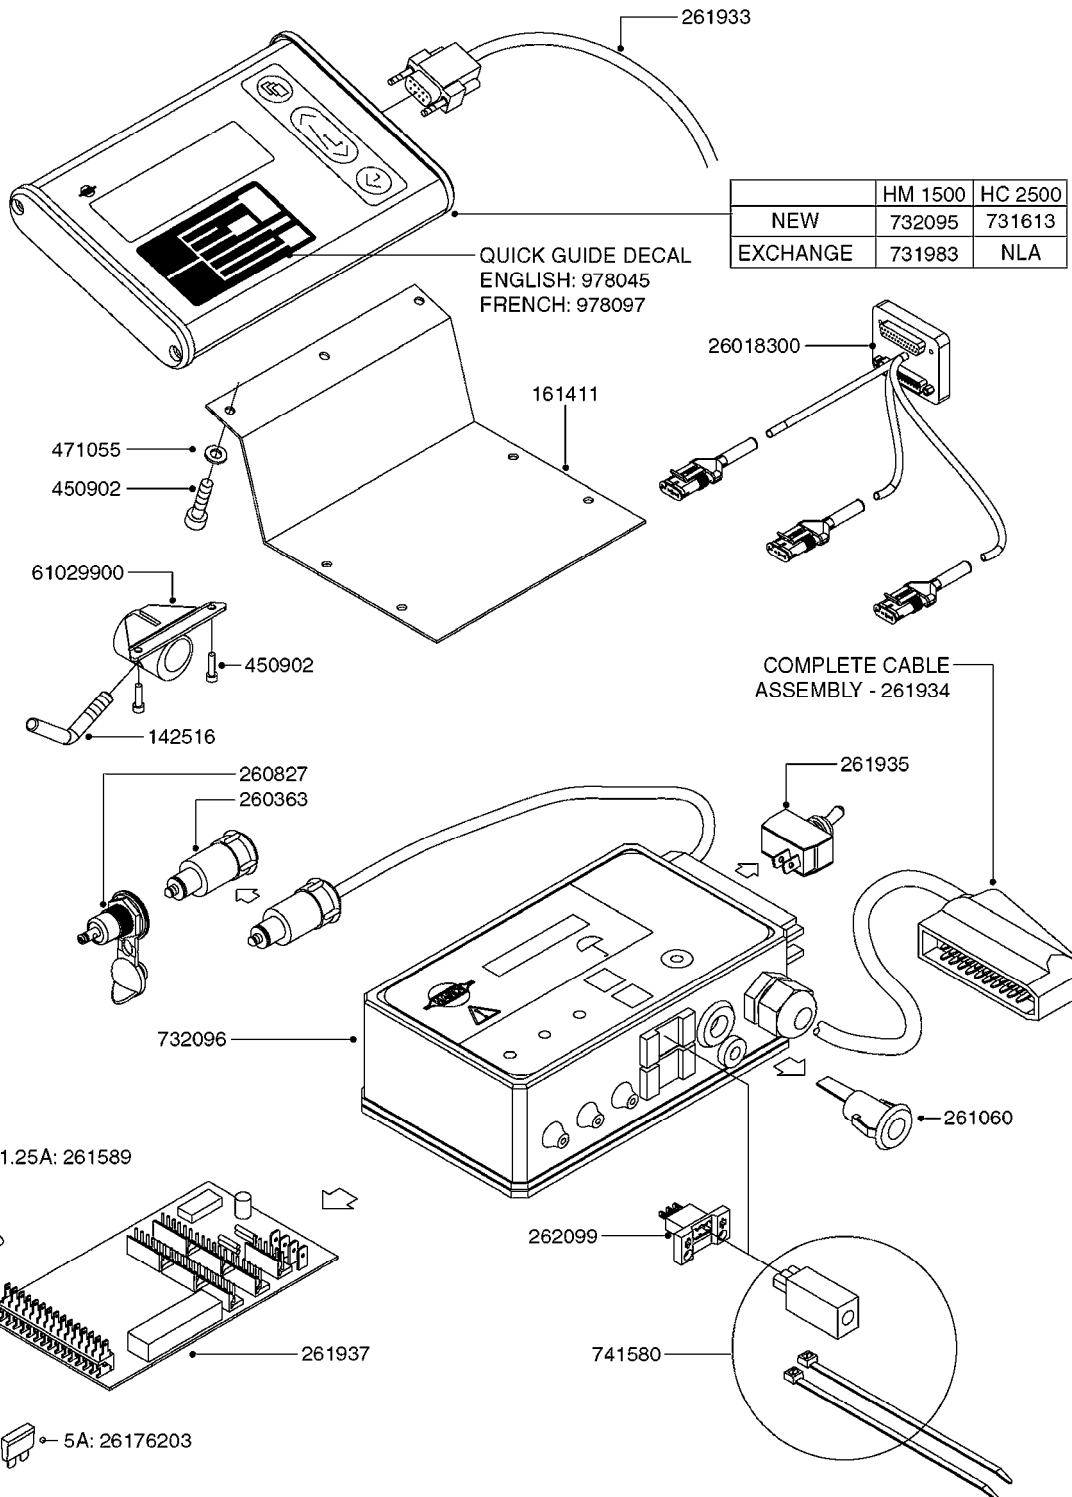

12 COMPLETE ASSEMBLY

COMPLETE ASSEMBLIES
WHOLEGOODS ITEMS

EZ-STEER 500
PAGE M0070

M0080

EZ-GUIDE 250 LIGHTBAR
M0080-HIN, 01:01:16

Page 1

Date 12.08.2020 11:03

Pos.	parts-n°	order qty	description
1	26007603	1	CABLE, ANTENNA, EZGUIDEPLUS
2	26015603	1	ANTENNA AG15 L1,EZ GDE 500/250
3	26016103	1	EZ-GUIDE 500 CABLE UNTERM.FUSE
4	26016203	1	EZ-GUIDE 500 POWER CONN.CABLE
5	26017303	1	EZ-GUIDE 250 ALL PORT CABLE
6	26017703	1	EZ-GUIDE 250 POWER CABLE
7	26017803	1	EZ-GUIDE 250 LIGHTBAR DISPLAY
8	26017903	1	EZ-GUIDE 250 PATCH ANTENNA
9	28048203	1	EZ-GUIDE 500 MOUNT F.AG15 ANT.
10	28048303	1	EZ-GUIDE 250/500 RAM MNT.1.5"
11	67217403	1	EZ-GUIDE 250 QUICK REF.CARD
12	84210603	1	EZ GUIDE 250 LIGHTBAR