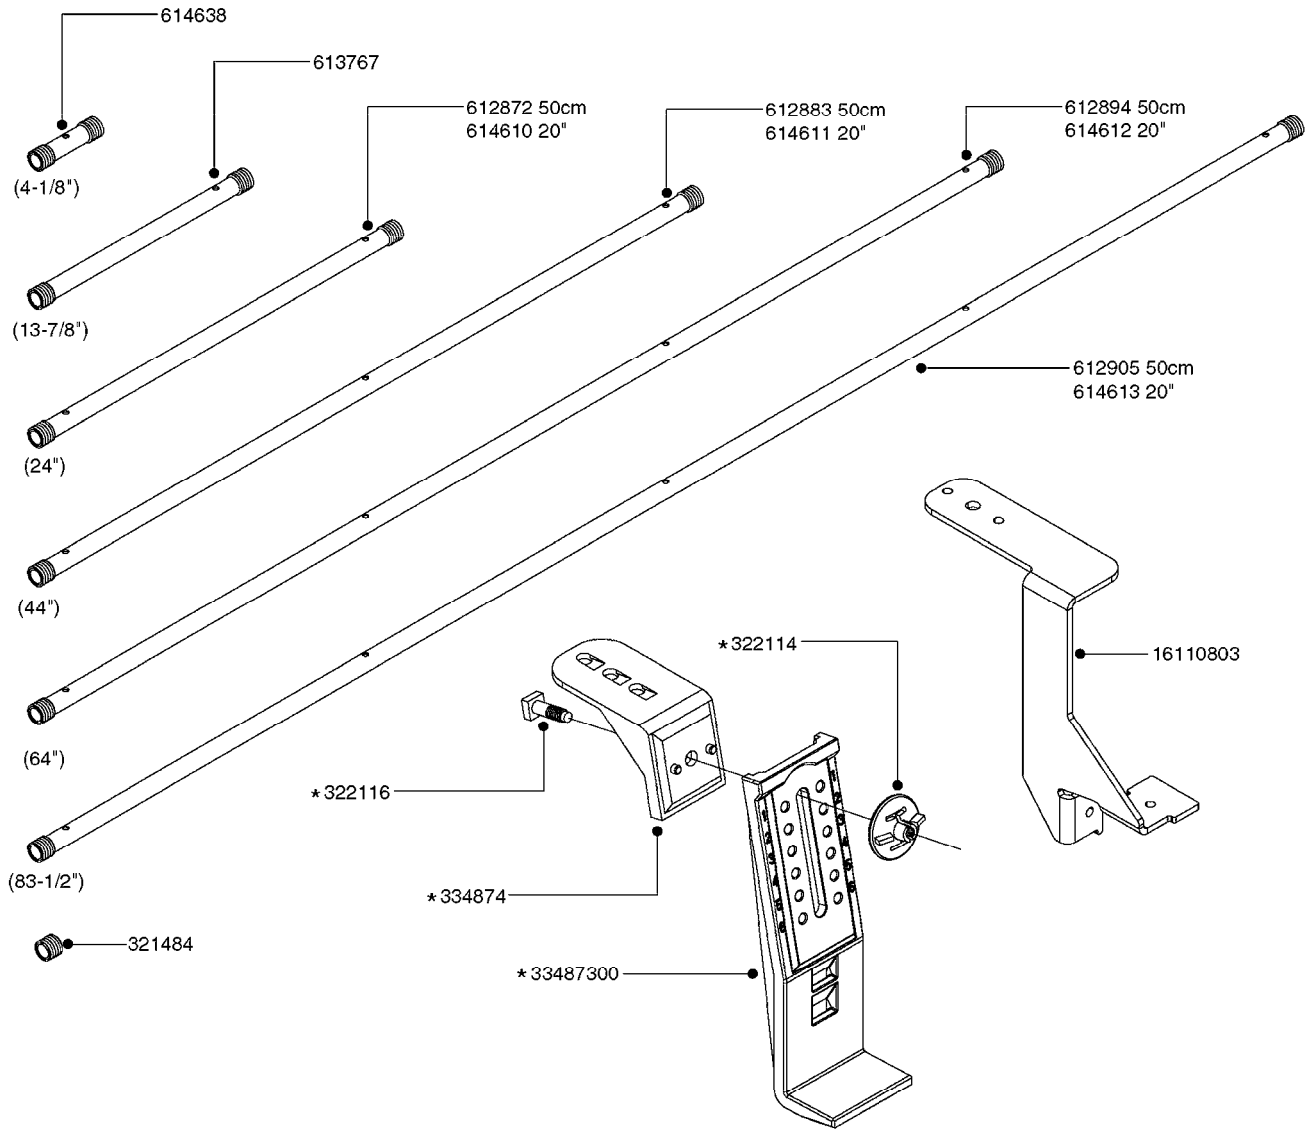

COMPLETE ASSEMBLY
WITH NOZZLES

D1100

DOUBLE NOZZLE HOLDER-SNAP FIT
D1100-HIN, 01:01:16

Page 1
Date 12.08.2020 11:02

Pos.	parts-n°	order qty	description
1	372140	1	HARDI ISO BLIND CAP
2	725078	1	SNAP-FIT TRIPLET W/O NOZZ HOLD
3	28032503	1	DOUBLE NOZZLE HOLDER LD ISO
4	28040103	1	O-RING F.DOUBLE NOZZLE HOLDER
5	28089103	1	GASKET F.DOUBLE NOZZLE HOLDER
6	70056803	1	DOUBLE NOZZLE CAP ORANGE LD 01
6	70056903	1	DOUBLE NOZZLE CAP GREEN LD 015
6	70057003	1	DOUBLE NOZZLE CAP YELLOW LD 02
6	70057103	1	DOUBLE NOZZLE CAP LILAC LD 025
6	70057203	1	DOUBLE NOZZLE CAP BLUE LD 03
6	70057303	1	DOUBLE NOZZLE CAP RED LD 04
6	70057403	1	DOUBLE NOZZLE CAP BROWN LD 05