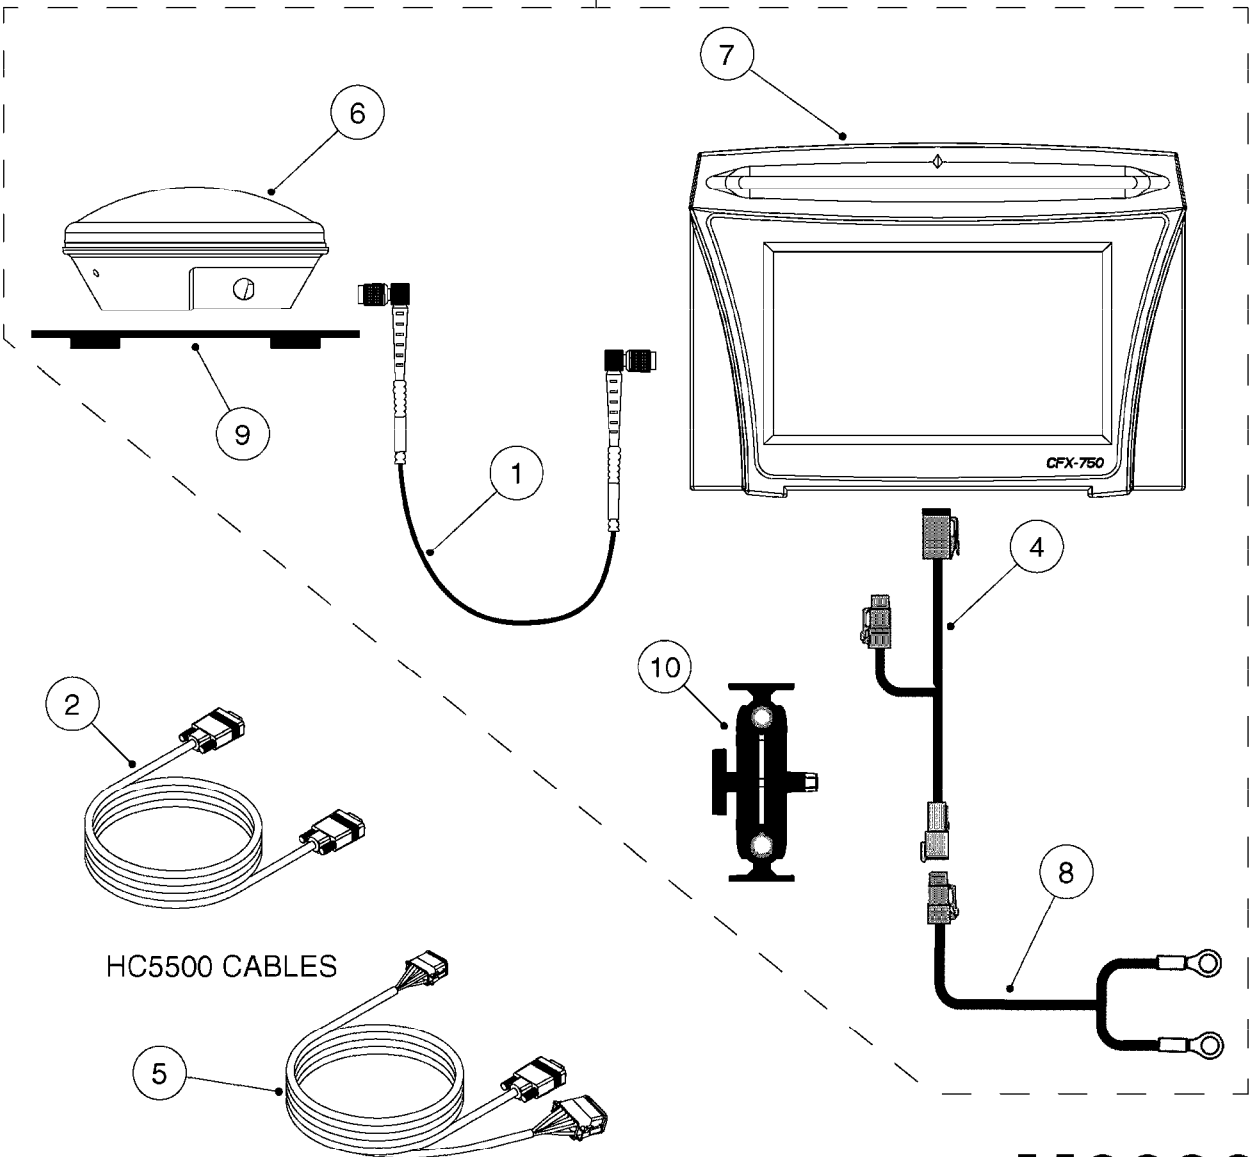

3 COMPLETE ASSEMBLY

CFX-750 DISPLAY, DGPS
M0030-HIN, 01:01:16

Page 1

Date 12.08.2020 11:03

Pos.	parts-n°	order qty	description
1	26007603	1	CABLE, ANTENNA, EZGUIDEPLUS
2	26012003	1	NULL MODEM CABLE
3	26021403	1	CFX-750 DISPLAY, DGPS
4	26021603	1	CABLE, POWER BUS, CAN CFX-750
5	26021703	1	CABLE, ASC INTERFACE, CFX-750
6	26021803	1	AG-25 ANTENNA L1/L2 GLN
7	26022103	1	CFX-750 DISPLAY ONLY
8	26022603	1	CFX-750 Basic Power Cable
9	28048203	1	EZ-GUIDE 500 MOUNT F.AG15 ANT.
10	28048303	1	EZ-GUIDE 250/500 RAM MNT.1.5"