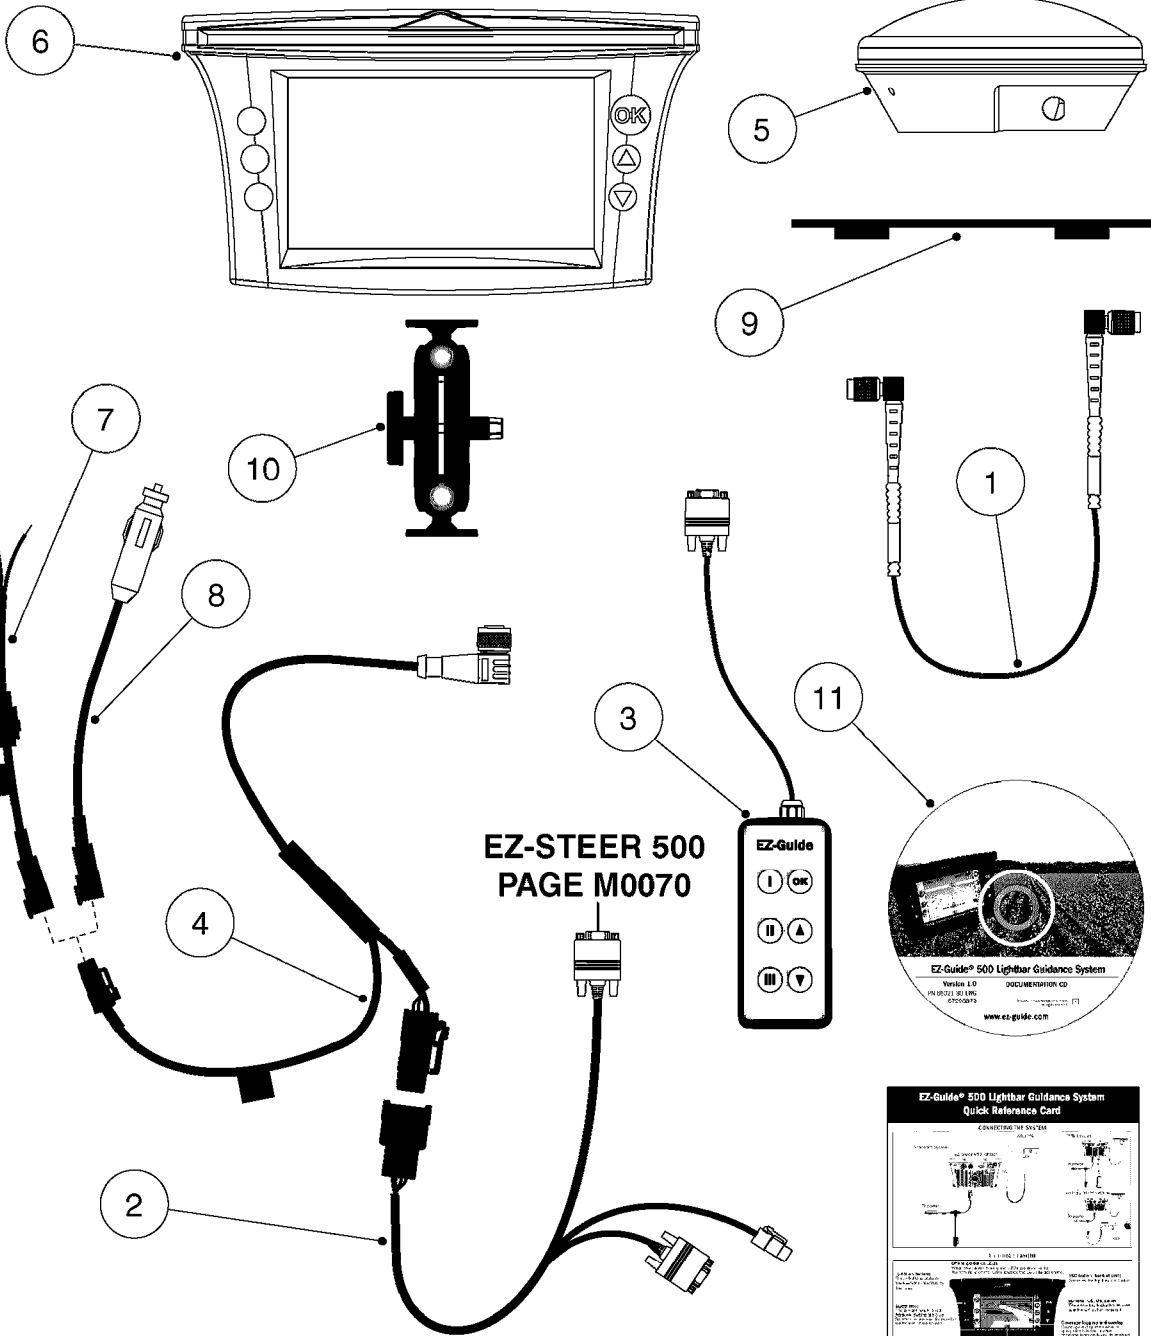

EZ-STEER 500
PAGE M0070

EZ-GUIDE 500 LIGHTBAR
M0060-HIN, 01:01:16

Page 1
Date 12.08.2020 11:03

Pos.	parts-n°	order qty	description
1	26007603	1	CABLE, ANTENNA, EZGUIDEPLUS
2	26012203	1	EZ-STEER/GUIDE 500 ADAPT.CABLE
3	26015303	1	REMOTE KEYPAD EZGUIDE 500/250
3	28048403	1	DECAL - REMOTE OVERLAY 500/250
4	26015403	1	EZ-GUIDE 500 CABLE POWER/CAN90
5	26015503	1	EZ-GUIDE 500 Z PLUS ANTENNA
5	26015603	1	ANTENNA AG15 L1,EZ GDE 500/250
6	26015703	1	EZ-GUIDE 500 DGPS DISPLAY
6	26015803	1	EZ-GUIDE 500 OMNISTAR DISPLAY
7	26016103	1	EZ-GUIDE 500 CABLE UNTERM.FUSE
8	26016203	1	EZ-GUIDE 500 POWER CONN.CABLE
9	28048203	1	EZ-GUIDE 500 MOUNT F.AG15 ANT.
10	28048303	1	EZ-GUIDE 250/500 RAM MNT.1.5"
11	29003803	1	EZ-GUIDE 500 CD,GET.STARTED V1
12	67215403	1	EZ-GUIDE 500 QUICK REF.CARD V1
13	84208303	1	EZ GUIDE 500 LIGHTBAR (DGPS)
13	84208403	1	EZ GUIDE 500 LIGHTBAR (XP/HP)
13	84208503	1	EZ GUIDE 500 LIGHTBAR (RTK)