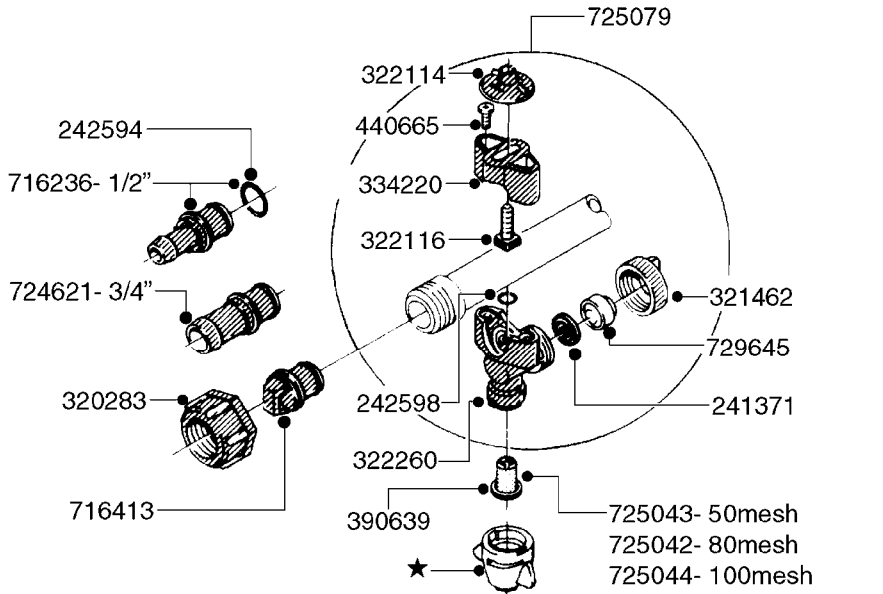

D1060

BOOM-NOZZLES QUINTASTREAM
D1060-HIN, 01:01:16

Page 1

Date 12.08.2020 11:02

Pos.	parts-n°	order qty	description
1	372011	1	NOZZLE ISO QS-015-5H GREEN
1	372012	1	NOZZLE ISO QS-02-5H YELLOW
1	372013	1	NOZZLE ISO QS-03-5H BLUE
1	372014	1	NOZZLE ISO QS-04-5H RED
1	372015	1	NOZZLE ISO QS-05-5H BROWN
1	372016	1	NOZZLE ISO QS-06-5H GREY
1	372017	1	NOZZLE ISO QS-08-5H WHITE
1	372018	1	NOZZLE ISO QS-10-5H LT. BLUE
1	372019	1	NOZZLE ISO QS-15-5H LT. GREEN
2	372002	1	ISO QNTSTRM 015 S-GREEN
2	372003	1	ISO QNTSTRM 02 S-YELLOW
2	372004	1	ISO QNTSTRM 03 S-BLUE
2	372005	1	ISO QNTSTRM 04 S-RED
2	372006	1	ISO QNTSTRM 05 S-BROWN
2	372007	1	ISO QNTSTRM 06 S-GREY
2	372008	1	ISO QNTSTRM 08 S-WHITE
2	372009	1	ISO QNTSTRM 10 S-LT.BLU
2	372010	1	ISO QNTSTRM 15 S-LT.GRN