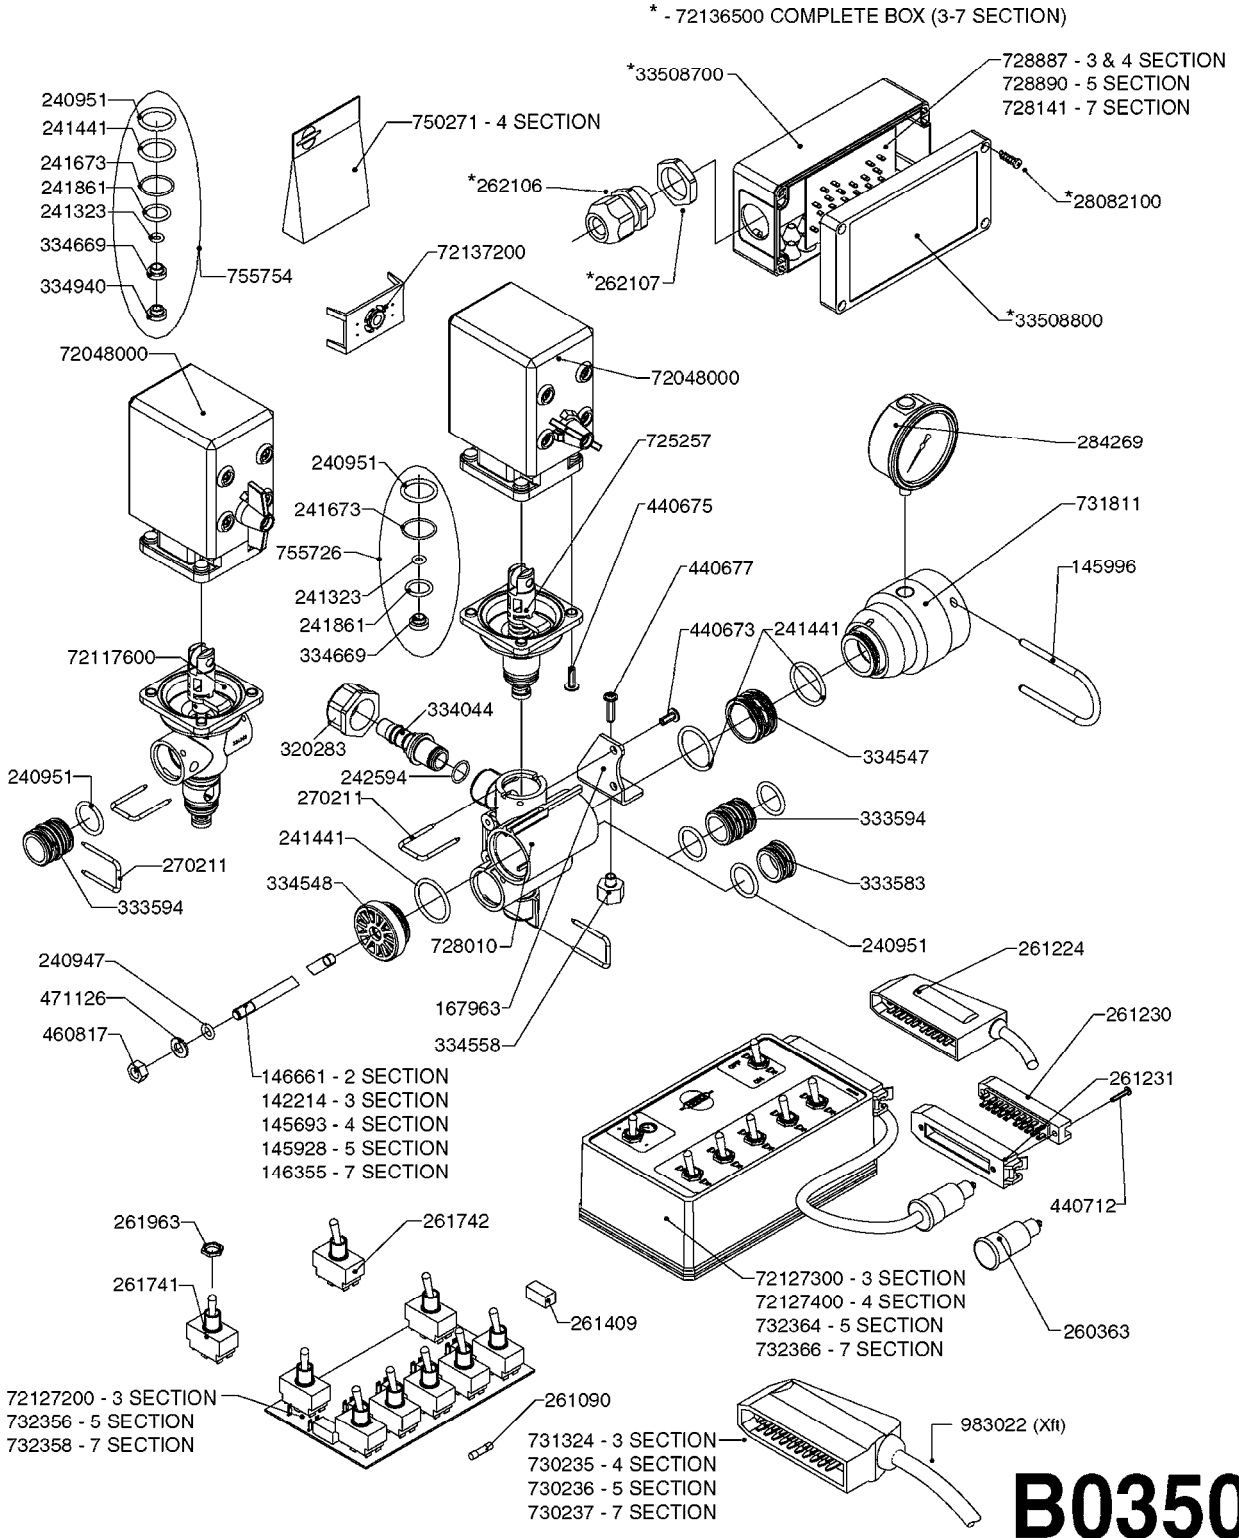

REGULATOR VALVE ASSEMBLY: *72027300

COMPLETE ASSEMBLIES
WHOLEGOODS ITEMS

B0340

PRESSURE REGULATOR - S93
B0340-HIN, 01:01:16

Page 1
Date 12.08.2020 11:02

parts-n°	order qty	description
145694	1	BUSHING CONE SPACER S93 REGU.
145695	1	GUIDE FOR CONE
145996	1	FITT.DK S-67 FORK
145997	1	FITT.DK S-93 FORK
147025	1	SPINDLE F.S93 PRES. REGULATOR
147767	1	PIN 5Ø X 60 S-93 DOUBLE CLAMP
147774	1	FITT.DK S-93 FORK W. M5 THREAD
240947	1	O-RING D7.3X2.4 NITRIL
241754	1	O-RING D59.5X3
241973	1	O-RING Ø3 X 44.2 70 SHORES NITRIL
242007	1	O-RING Ø9.1 X 1.6 NITRILE
242092	1	O-RING D69.5X3
334049	1	BRACKET FOR ENGINE CASING
334061	1	WASHER PLASTIC Ø13.0/8.1 X 1TK
334244	1	FITT.DK S-67 ELB.1-1/4"
334601	1	FITT.DK S-93 TO S67 ADAPTOR
334647	1	FITT.DK S93 ELB 1-1/2" 90 PVC
334681	1	GRIP F.MAN.OP.EC PRES.REG.YELL
334863	1	T PIECE S 93 15 BAR
390914	1	COVER REG VALVE S93
440307	1	SCREW SHEET-METAL 3/4" NO. 10
440677	1	SCREW F. PLASTIC 5X20 SS
461145	1	NUT HEX M4 LOCK
461217	1	NUT HEX M5 LOCK
480695	1	PIN ROLL D 3X28 SLOTTED
614421	1	GASKET F/MOTOR HOUSE-ON/OFF TR
14004500	1	NUT M10 SS F. S93 PRES. REG.
45000700	1	BOLT ALLEN HEAD M6 X 100 SS
70055903	1	REGUL SPOOL AND SLEEVE S93
72027300	1	REG.VALVE S93/600 15B U.MOTER
72072400	1	WIRE CONTR. VALVE.CM+ AMP-PLUG
72137100	1	MCROSWCH ASSY F.PRSR REG WHT W
72137300	1	MCROSWCH ASSY F.PRSR REG BRN W
72182900	1	MOTER REG.DME37 1:150 AMP YELL