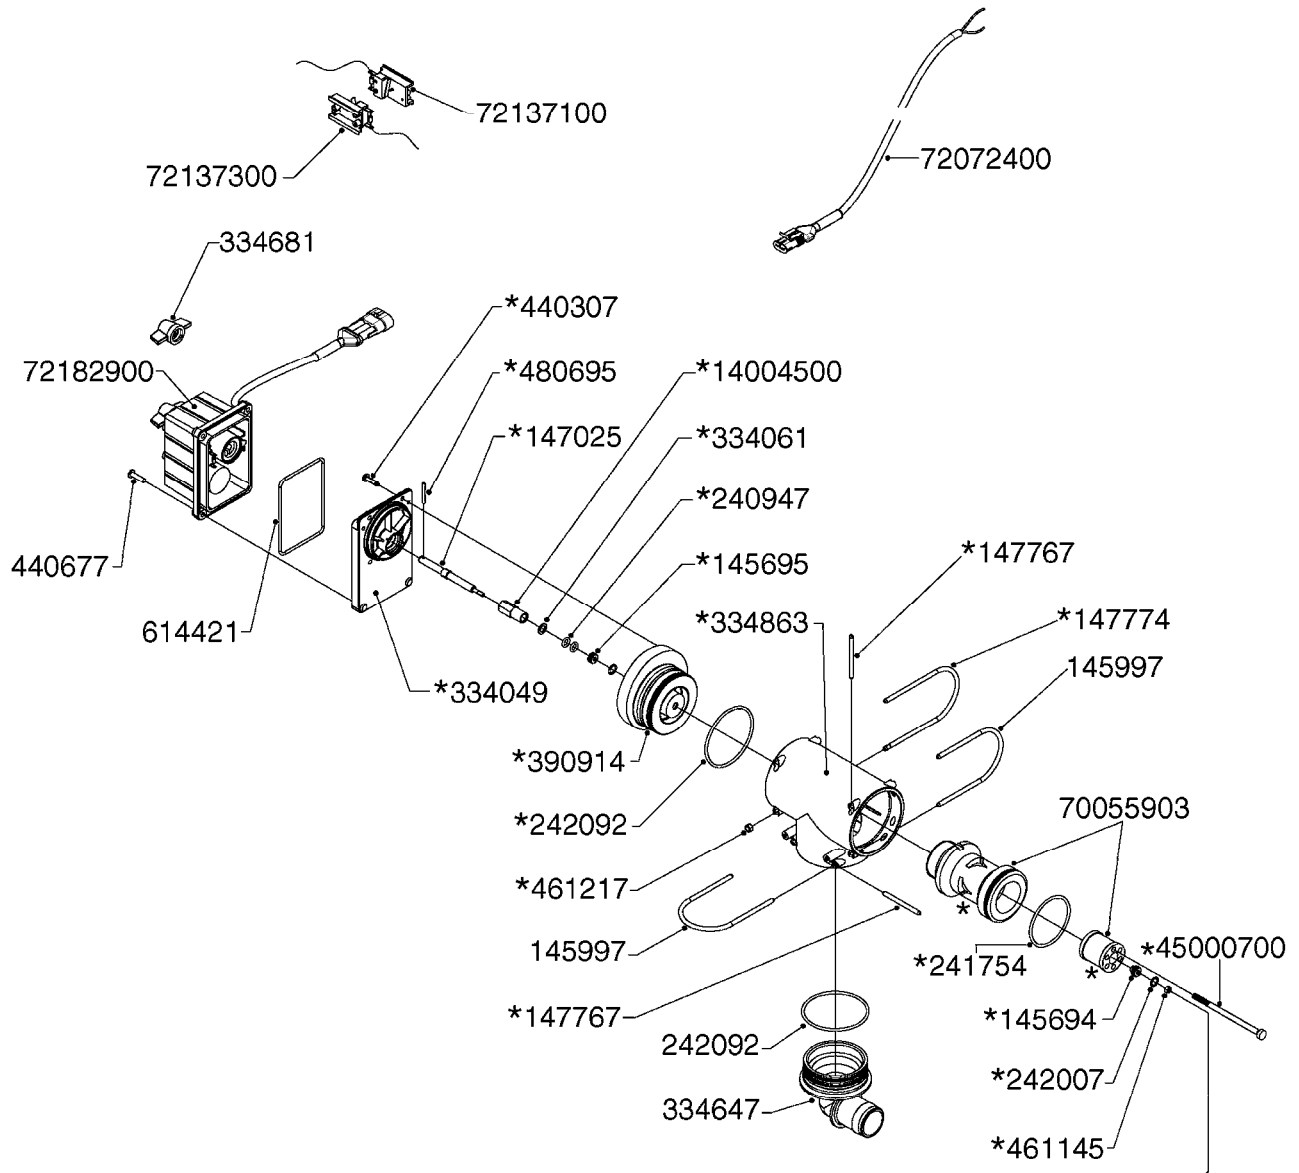

Note: For "Bondioli" PTO's (previous supplier) - see page A0510.

COMPLETE ASSEMBLIES
WHOLEGOOD ITEMS

A0580

PTO SHAFTS - AMA DIAPHRAGM
A0580-HIN, 01:01:16

Page 1
Date 12.08.2020 11:02

parts-n°	order qty	description
829482	1	PTO 1-3/8/6X25MM X 600MM 1202
829483	1	PTO 1-3/8/6X30MM x 610MM 1302
829484	1	PTO 1-3/8/6X1-3/8/6X575MM 361
829487	1	PTO 1-3/8/6X1-3/8/6X870MM 361
28062103	1	PTO YOKE 1-3/8X6 AMA
28062203	1	UNIV.JOINT CAT.1 AMA
28062303	1	PTO YOKE D25 AMA
28062403	1	DECAL - DANGER ROTATING SHAFT
28062503	1	DECAL - DANGER MISSING GUARD
28062603	1	SAFETY CHAIN F.PTO AMA
28062703	1	PTO OUTER 1-3/8X6 (NO SHIELD)
28062803	1	PTO INNER D25 (NO SHIELD)
28062903	1	PTO SHIELD COMPLETE
28063003	1	PTO YOKE D30 AMA
28063103	1	PTO INNER D30 (NO SHIELD)
28063203	1	PTO INNER 1-3/8X6 (NO SHIELD)
28063303	1	PTO SHIELD COMPLETE
28063403	1	PTO OUTER 1-3/8X6 (NO SHIELD)
28063503	1	PTO INNER 1-3/8X6 (NO SHIELD)
28093403	1	PTO OUTER TUBE BEARING AMA
28093503	1	PTO INNER TUBE BEARING AMA