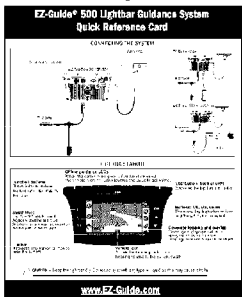

12 COMPLETE ASSEMBLY

COMPLETE ASSEMBLIES
WHOLEGOODS ITEMS

EZ-STEER 500
PAGE M0070

M0080

EZ-GUIDE 250 LIGHTBAR
M0080-HIN, 01:01:16

Page 1

Date 12.08.2020 11:03

Pos.	parts-n°	order qty	description
1	26007603	1	CABLE, ANTENNA, EZGUIDEPLUS
2	26015603	1	ANTENNA AG15 L1,EZ GDE 500/250
3	26016103	1	EZ-GUIDE 500 CABLE UNTERM.FUSE
4	26016203	1	EZ-GUIDE 500 POWER CONN.CABLE
5	26017303	1	EZ-GUIDE 250 ALL PORT CABLE
6	26017703	1	EZ-GUIDE 250 POWER CABLE
7	26017803	1	EZ-GUIDE 250 LIGHTBAR DISPLAY
8	26017903	1	EZ-GUIDE 250 PATCH ANTENNA
9	28048203	1	EZ-GUIDE 500 MOUNT F.AG15 ANT.
10	28048303	1	EZ-GUIDE 250/500 RAM MNT.1.5"
11	67217403	1	EZ-GUIDE 250 QUICK REF.CARD
12	84210603	1	EZ GUIDE 250 LIGHTBAR