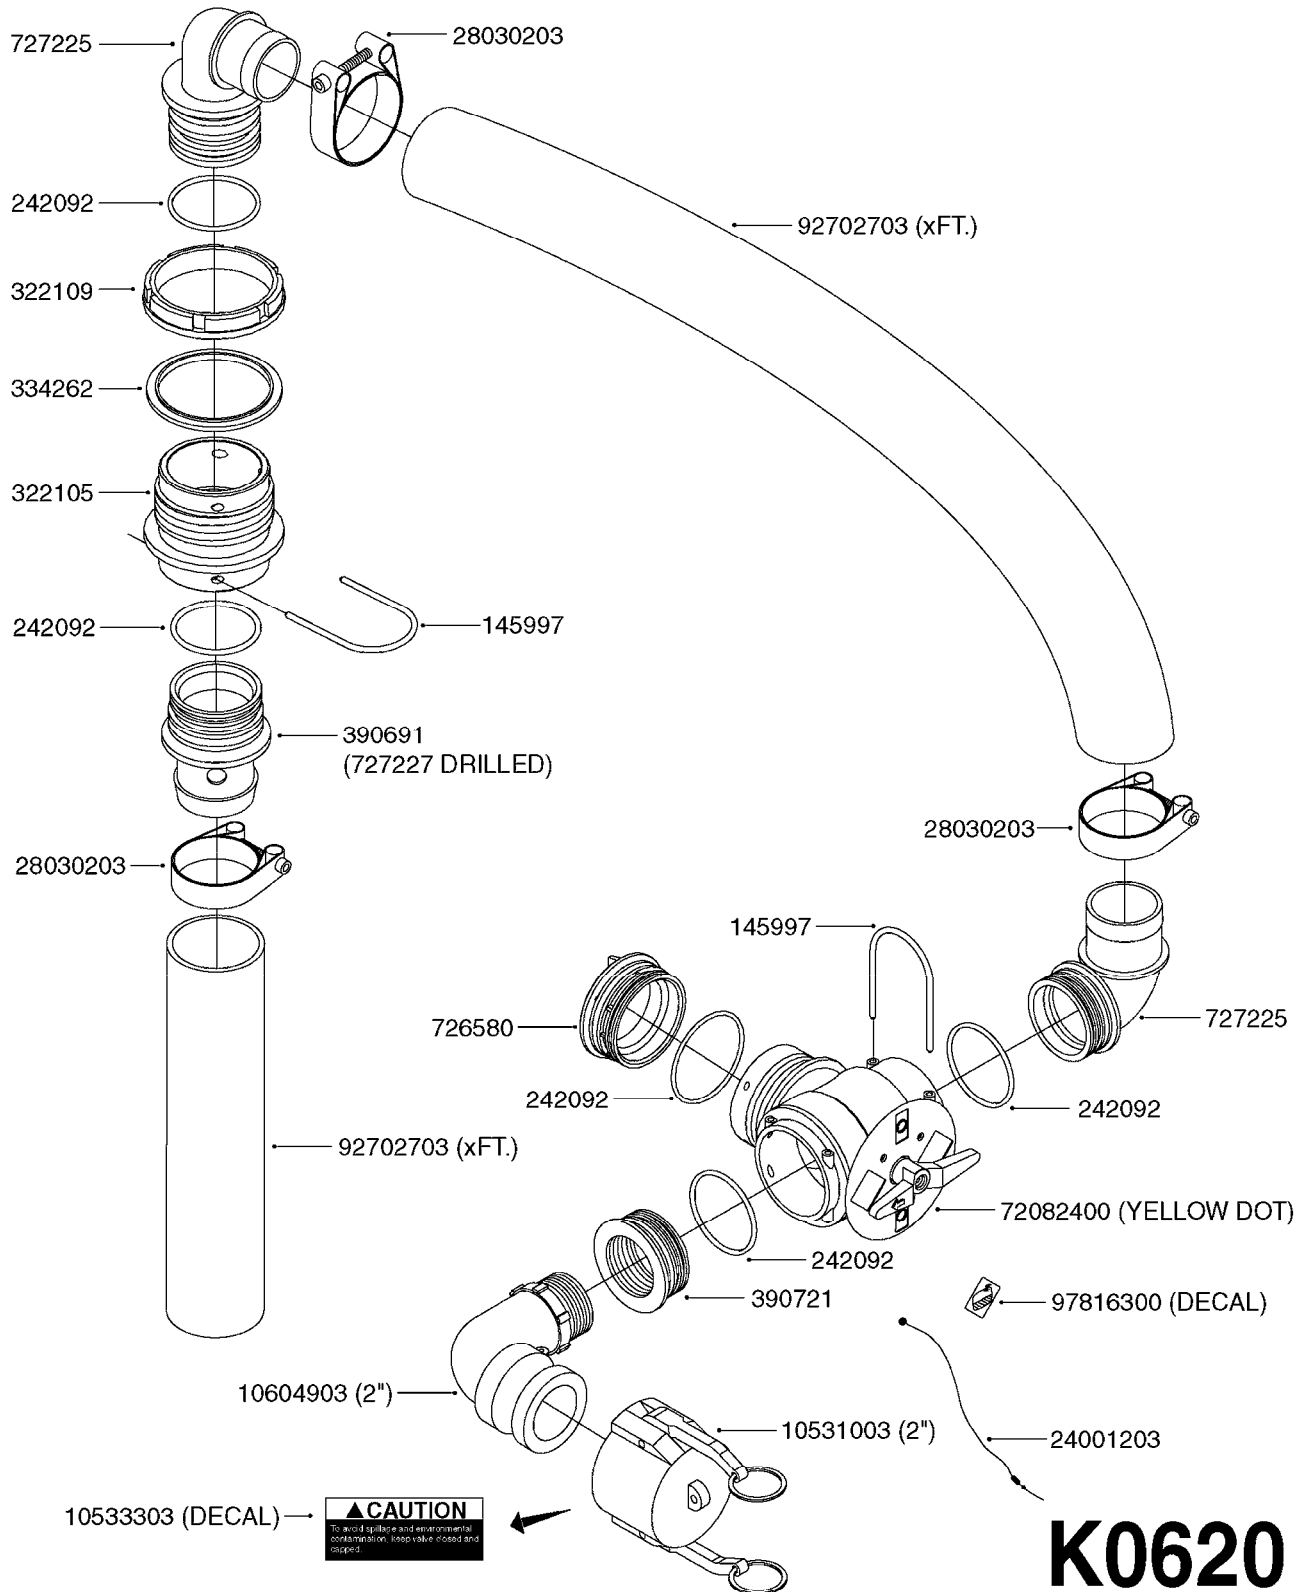

QUICKFILL SYSTEM - S93
K0620-HIN, 29:05:19

Page 1
Date 12.08.2020 11:03

parts-n°	order qty	description
145997	1	FITT.DK S-93 FORK
242092	1	O-RING D69.5X3
322105	1	FITT.DK S-93 BULKHEAD DOUBLE
322109	1	FITT.DK S-93 BULKHEAD NUT
334262	1	GASKET F.S-93 BULKHEAD
390691	1	FITT.DK S-93 STR.2"PVC DRILLED
390721	1	FITT.DK S-93 PLUG W/2" NPT THRE
726580	1	FITT. S93 PLUG W/O-RING
727225	1	FITT.DK S-93 ELB.2'PVC W/ORING
727227	1	FITT.DK S-93 STR.2" W/ORING
10531003	1	CAP F.MALE QUICK COUPLER 2"
10533303	1	DECAL CAUTION-LEAK Q.FILL ENG
10604903	1	QUICK COUPLER MALE 2' 90DEG
24001203	1	RBR LANYARD 11" F.QCK FILL CAP
28030203	1	CLAMP HOSE T-BOLT S2" 235-67
72082400	1	VALVE 2"-S93 3 WAY
92702703	1	HOSE PVC SUCT GRAY 2"
97816300	1	DECAL MANIFOLD QUICK-FILL