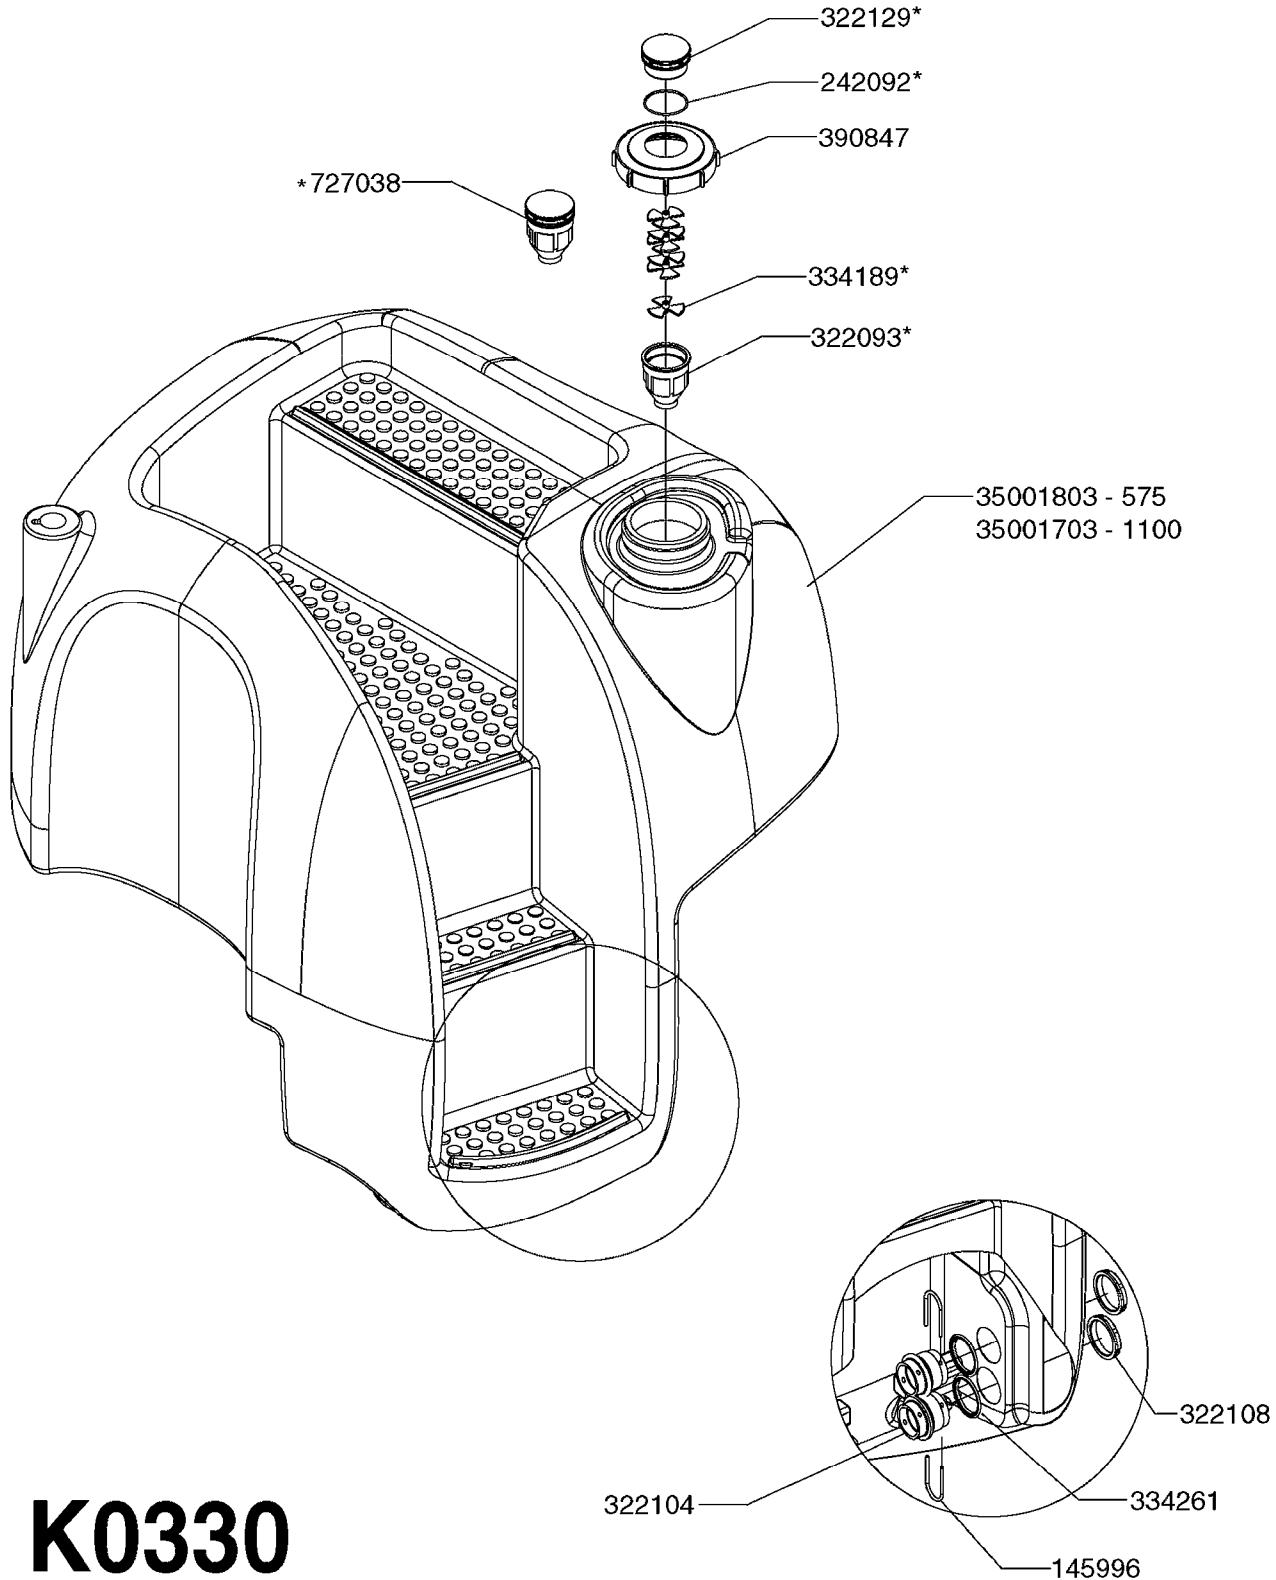

FLUSH - NEW NAVIGATOR 575/1100
K0330-HIN, 01:01:16

Page 1
Date 12.08.2020 11:02

parts-n°	order qty	description
145996	1	FITT.DK S-67 FORK
242092	1	O-RING D69.5X3
322093	1	HOUSING F.TANK VENT
322104	1	FITT.DK S-67 BULKHEAD
322108	1	FITT.DK S-67 BULKHEAD NUT
322129	1	LID F. TANK VENT ASSY.
334189	1	LIQUID SHIELD F. TANK VENT
334261	1	GASKET F. S-67 BULKHEAD
390847	1	LID F. RINSE TANK CM
727038	1	VENT F.TANK (FAST FILL)
35001703	1	TANK RAW 130 G. FLUSH/PLATFOR
35001803	1	TANK RAW 80 G. FLUSH/PLATFORM