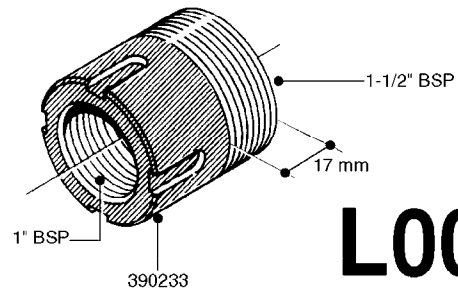

L0040

FITTINGS - NIPPLES & ELBOWS
L0040-HIN, 01:01:16

Page 1
Date 12.08.2020 11:03

parts-n°	order qty	description
10530803	1	FITT.PO.SE 2.00X2.00 45 DEG.
320191	1	FITT.DK ELB 3/8' BSP 45 DEGREE
320482	1	FITT.DK ELB. 1/2" BSP 60 DEG.
320596	1	FITT.DK ELB 3/8'-1/2'BSP 45DEG
320607	1	FITT.DK HN 3/8M X 3/8F BSP LNG
320633	1	FITT.DK HN 3/8"M X 3/8"F BSP
321451	1	FITT.DK ELB.1-1/2 X1-1/4 80DEG
321532	1	FITT.DK REDUC 3/4' X 1/2' BSP
390233	1	FITT.DK REDUC 1-1/2" X 1" BSP