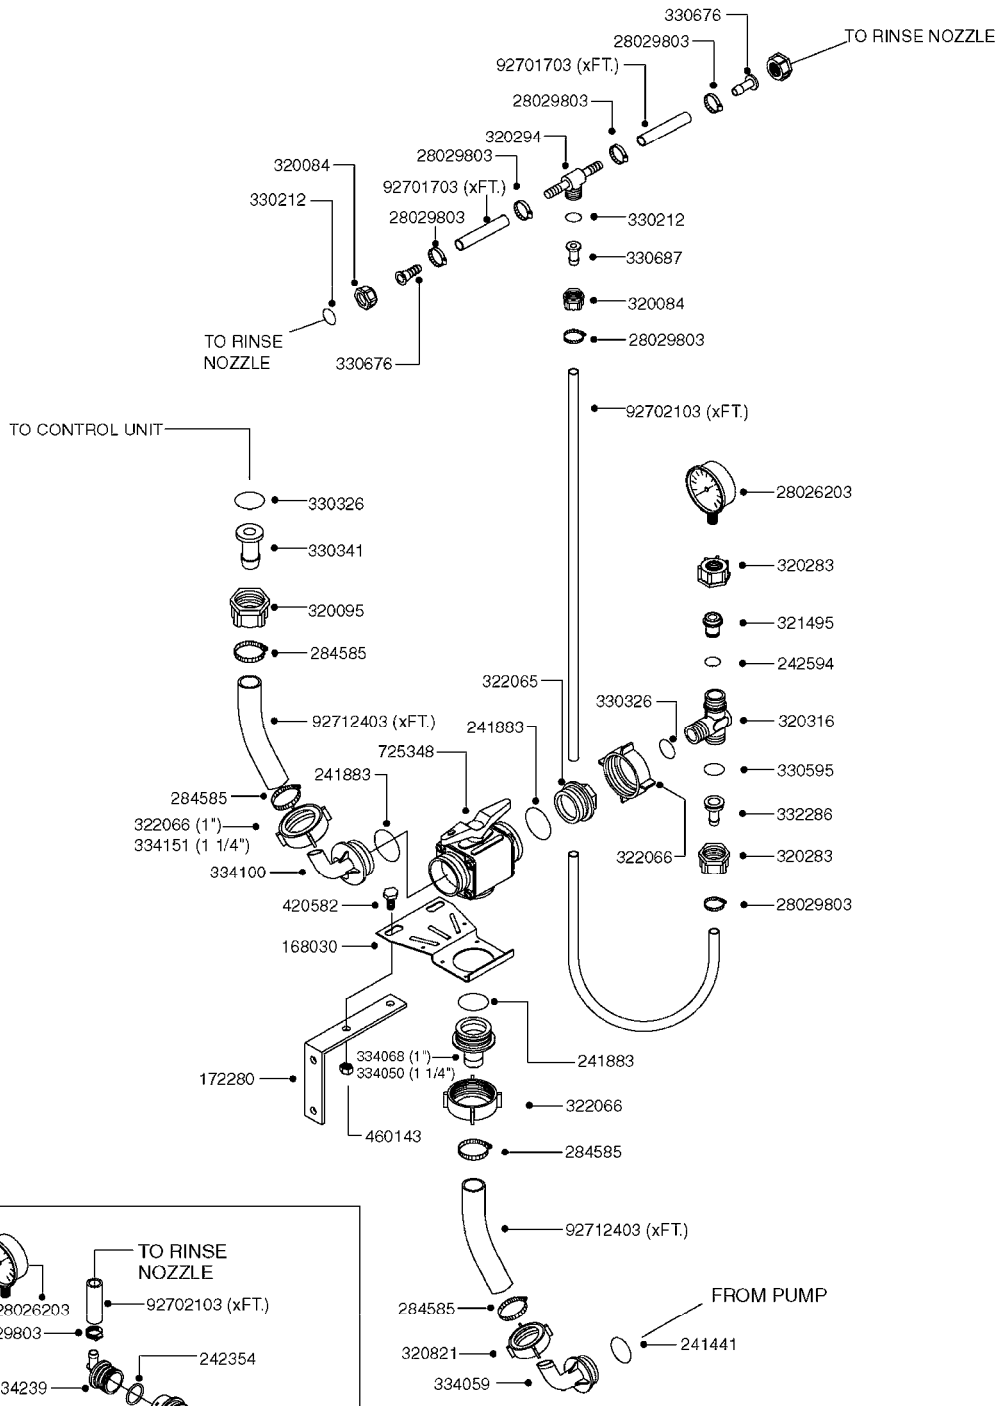

RINSE SYSTEM PLUMBING
K0750-HIN, 01:01:16

RINSE SYSTEM- MANIFOLD SYSTEM

K0750

RINSE SYSTEM PLUMBING
K0750-HIN, 01:01:16

Page 1
Date 12.08.2020 11:03

parts-n°	order qty	description
168030	1	BRACKET F/3 WAY VALVE
172280	1	FLATBAR 30X5 L=270 4XD9 90DEG.
241441	1	O-RING D29.3X3
241883	1	O-RING 3 X 39.2 NITRIL
242353	1	O-RING 3 X 44.2 VITON
242354	1	O-RING D32.2X3.0 VITON
242594	1	O-RING D14 X 1.78 SCH.70-EPDM
284585	1	CLAMP HOSE GEAR 1" MINI 020
320084	1	FITT.DK NUT 1/2" BSP
320095	1	FITT.DK NUT 1" BSP
320283	1	FITT.DK NUT 3/4"BSP
320294	1	FITT.DK TEE 3/8X3/8HB X1/2"BSP
320316	1	FITT.DK TEE 3/4" X3/4" X1"BSP
320821	1	FITT.DK NUT 1-1/2" BSP
321495	1	FITT.DK REDUC 1/4'BSP F.3/4'NT
322065	1	FITT.DK UNION 1' BSP/S-56
322066	1	FITT.DK S-56 NUT
330212	1	O-RING D19/D14X2.4 F.1/2"NUT
330326	1	O-RING D30/D24X2 F.1"NUT
330341	1	FITT.DK HB 1" F. 1" NUT
330595	1	O-RING D24.6/D20X2.1 -3/4"
330676	1	FITT.DK HB 3/8" F. 1/2" NUT
330687	1	FITT.DK HB 1/2" F. 1/2" NUT
332286	1	FITT.DK HB 1/2" F. 3/4" NUT
334050	1	FITT.DK S-61 STR.1-1/4"
334059	1	FITT.DK EL 1" 110 DEG.F.1-1/2"
334068	1	FITT.DK S-61 STR.1"
334100	1	FITT.DK S-61 ELB.1" 110 DEG.
334151	1	FITT.DK S-61 ELB.1-1/4"110 DEG
334239	1	FITT.DK S-53 ELB.1/2"
334564	1	FITT.DK S-67 TO S-53 ADAPTER
420582	1	BOLT HEX 8.8 DEL M8X20 FT A2
460143	1	LOCK NUT M8 SST A2 DIN985
725348	1	VALVE 3 WAY BLUE
978338	1	DECAL MANIFOLD SYS.RINSE NOZ
28026203	1	GAUGE 200PSI/BR,2.5"1/4BSP-BTM
28029803	1	CLAMP HOSE GEAR P1/2" 6708
92701703	1	HOSE R X3/8" X300PSI WP X0012"
92702103	1	HOSE R X1/2" X300PSI WP X0012"
92712403	1	HOSE R X1" X300PSI WP X0012"