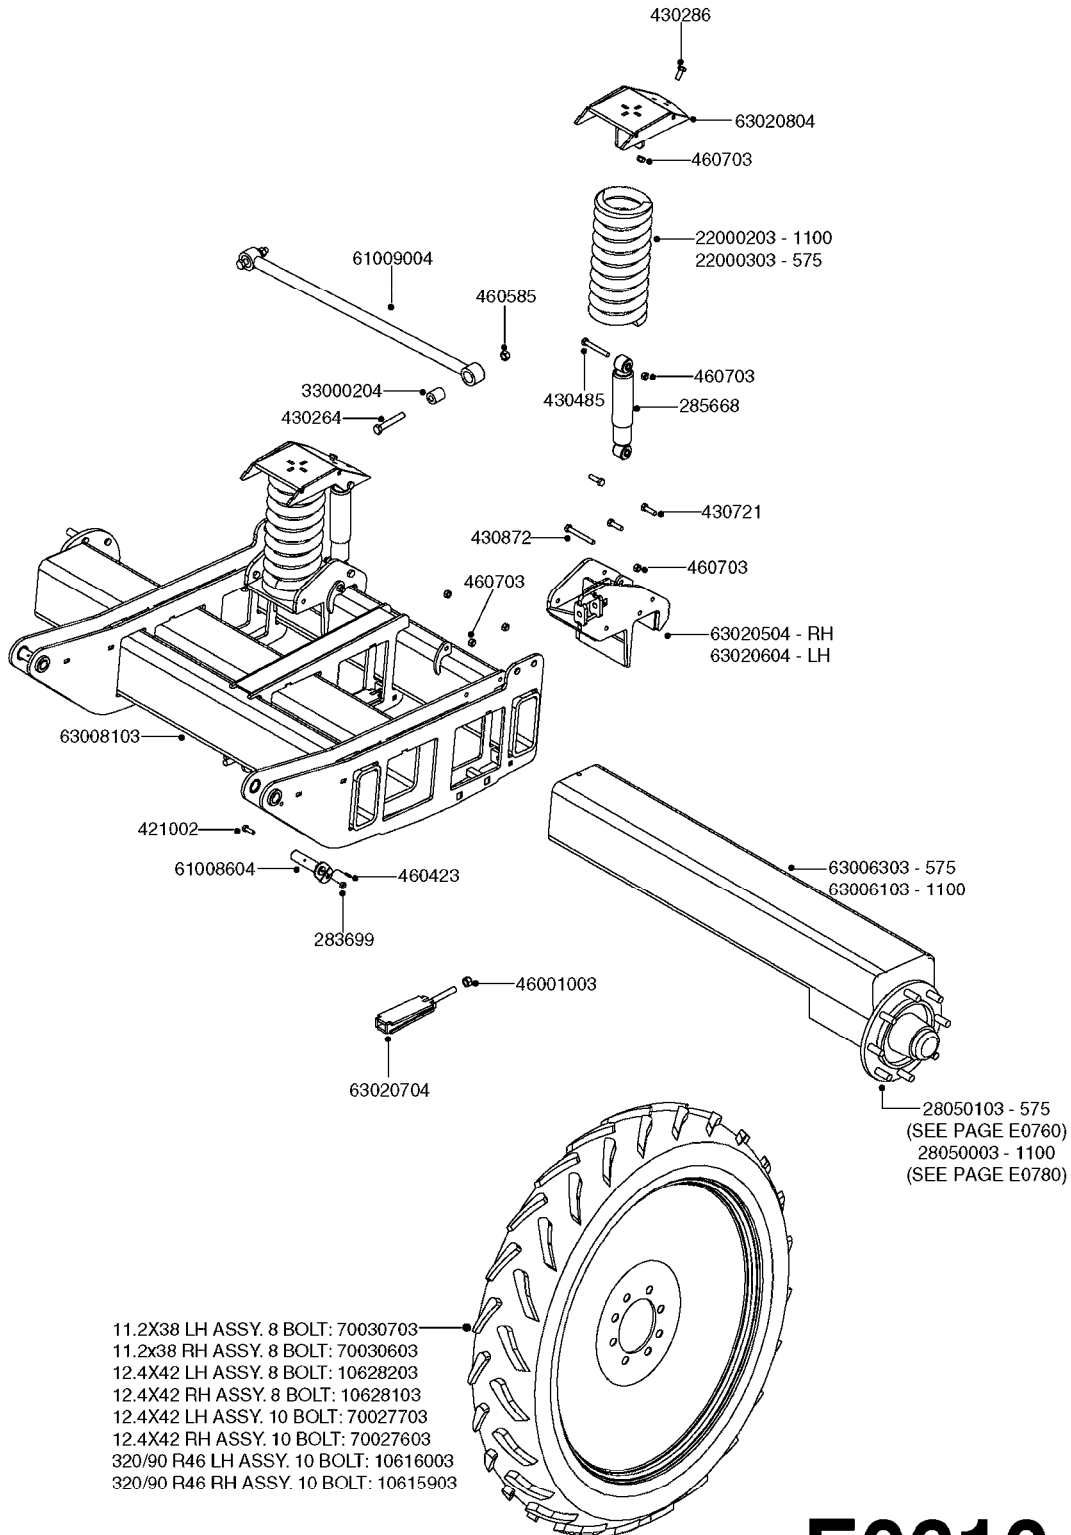

E0610

"NEW" NAVIGATOR SUSPENDED AXLE
E0610-HIN, 01:01:16

Page 1
Date 12.08.2020 11:02

parts-n°	order qty	description
283699	1	GREASE NIPPLE M6X1
285668	1	SHOCK ABSORBER L=300/465
421002	1	BOLT HEX 8.8 DEL M10X30 FT DIN933
430264	1	BOLT HEX 8.8 DEL M16X100
430286	1	BOLT HEX 8.8 DEL M12X30 FT
430485	1	BOLT HEX 8.8 DEL M12X90
430721	1	BOLT HEX 8.8 DEL M12X40 FT
430872	1	BOLT HEX 8.8 DEL M12X100 FT
460423	1	NUT HEX M10X1.50 LOCK DIN985A2 SS
460585	1	LOCKING NUT M16 DIN985 A2 SS
460703	1	NUT HEX M12X1.75 LOCK DIN985A2 SS
10615903	1	TIRE ASSY 2-3/16 OFFSET RH
10616003	1	TIRE ASSY 2-3/16 OFFSET LH
10628103	1	TIRE ASSY 12.4X42 10PLY 8BLTL
10628203	1	TIRE ASSY 12.4X42 10PLY 8BLTR
22000203	1	SPRING 1100 NAV. SUSPENSION
22000303	1	SPRING 575 NAV. SUSPENSION
28050003	1	HUB F 3.5" 873 15000# PACKAGE
28050103	1	HUB F 3" 758 7500# PACKAGE
33000204	1	BUSHING F. SUS. SWAY BAR NAV.
46001003	1	NUT HEX 5/8"-11 NYLOCK
61008604	1	BEARING BOLT D30X108
61009004	1	SWAYBAR F.SUS. 575-1100 NAV.
63006103	1	AXLE INSERT W/M NAV. 1100
63006303	1	AXLE INSERT W/M SUS. 575 NAV
63008103	1	AXLE SWING ARM 1100 NAV.
63020504	1	SPRING MT. BOTTOM RH 1100 NAV.
63020604	1	SPRING MT. BOTTOM LH 1100 NAV.
63020704	1	AXLE INSERT WEDGE NAV.
63020804	1	SPRING MOUNT TOP RH NAV.
70027603	1	TIRE ASSY 12.4X42 10PLY 10B RH
70027703	1	TIRE ASSY 12.4X42 10PLY 10B LH
70030603	1	TIRE ASSY 11.2-38 RH
70030703	1	TIRE ASSY 11.2-38 LH