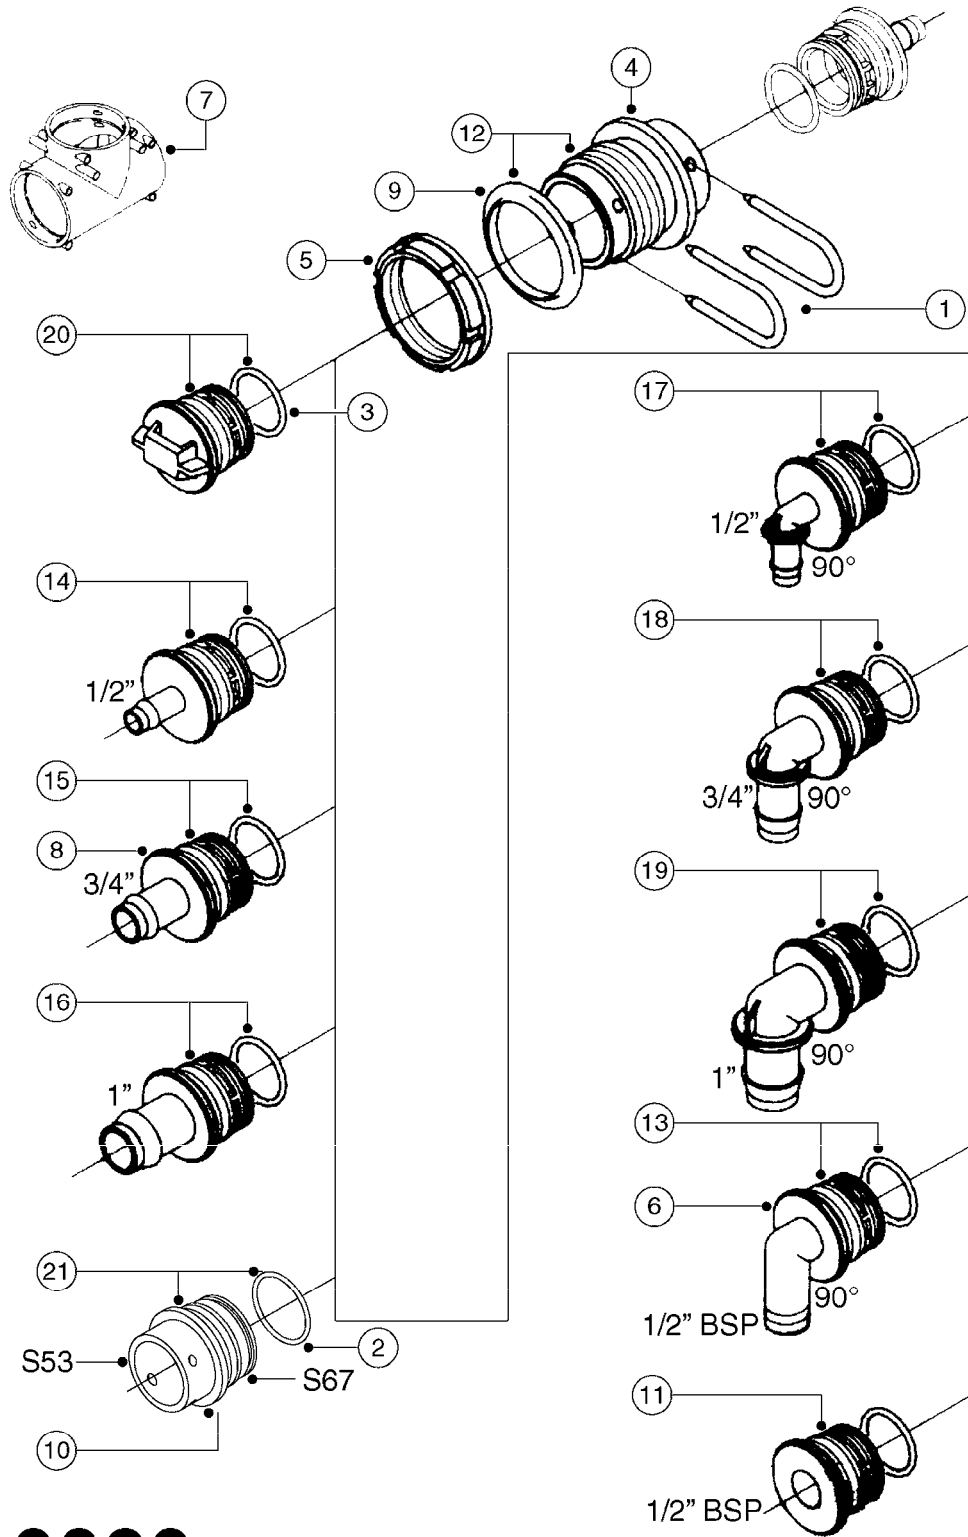

L0070

FITTINGS - S-40
L0070-HIN, 13:09:17

Page 1

Date 12.08.2020 11:03

Pos.	parts-n°	order qty	description
1	145994	1	FITT.DK S-40 FORK
2	242108	1	O-RING 3 X 19,2 70SH NITRIL NITRIL (BLACK)
2	242355	1	O-RING D19.2X3.0 VITON F.S-40 VITON (BROWN)
3	322102	1	FITT.DK S-40 BULKHEAD
4	322106	1	FITT.DK S-40 BULKHEAD NUT
5	334225	1	FITT.DK S-40 STR.3/8"
6	334237	1	FITT.DK S-40 ELB.3/8"
7	334238	1	FITT.DK S-40 ELB.1/2"
8	334248	1	FITT.DK S-40 PLUG
9	334259	1	GASKET F. S-40 BULKHEAD
10	726462	1	FITT. S40 BULKHEAD W.GASKET
11	726567	1	FITT.DK S-40 ELB.1/2" W.O-RING
12	726693	1	FITT.DK S-40 PLUG 1/8BSP ORING