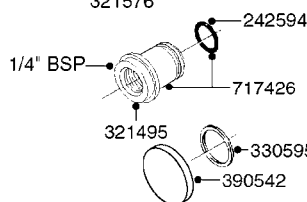

L0010

parts-n°	order qty	description
240085	1	O-RING D13,1/8,3X02,4 NITRIL
241441	1	O-RING D29.3X3
242594	1	O-RING D14 X 1.78 SCH.70-EPDM
320084	1	FITT.DK NUT 1/2" BSP
320095	1	FITT.DK NUT 1" BSP
320117	1	FITT.DK CONN.1/2"BSP F. 1" CAP
320187	1	FITT.DK CAP 3/8" BSP BLACK
320283	1	FITT.DK NUT 3/4"BSP
320821	1	FITT.DK NUT 1-1/2" BSP
321495	1	FITT.DK REDUC 1/4'BSP F.3/4'NT
321576	1	FITT.DK CONN 1/2"BSP F.3/4"NUT
330013	1	O-RING 2.5 X 10 PUR
330212	1	O-RING D19/D14X2.4 F.1/2"NUT
330326	1	O-RING D30/D24X2 F.1"NUT
330341	1	FITT.DK HB 1" F. 1" NUT
330595	1	O-RING D24.6/D20X2.1 -3/4"
330665	1	FITT.DK HB 3/4"F.1" NUT
330676	1	FITT.DK HB 3/8" F. 1/2" NUT
330687	1	FITT.DK HB 1/2" F. 1/2" NUT
330691	1	FITT.DK HB 3/4'F.3/4' NUT
330783	1	FITT.DK HB 3/8"F.3/8" NUT
331262	1	FITT.DK HB 1-1/2" F. 1-1/2"NUT
331273	1	O-RING D44/D38X2 F.1-1/2"
331446	1	FITT.DK HB 1" F.1-1/2" NUT
331807	1	FITT.DK HB 5/16" F.3/8" NUT
332286	1	FITT.DK HB 1/2" F. 3/4" NUT
332905	1	FITT.DK HB 1/2" F. 3/4" CAP
332927	1	FITT.DK PLUG F. NOZZLE TUBE
333292	1	FITT.DK HB 1"O'RING F.1-1/2"
333664	1	FITT.DK HB 5/16' F. 1/2' NUT
334044	1	FITT.DK HB 3/4' F. 3/4' CAP
334059	1	FITT.DK EL 1" 110 DEG.F.1-1/2"
334123	1	FITT.DK HB 1-1/4"O-RNG F.1-1/2"
334150	1	FITT.DK HB 1-1/4" 110 F.1-1/2"
390542	1	PLUG WASHER FOR 3/4'CAP NUT
716236	1	FITT.DK HB 1/2" ASSY. F. 3/4"
716413	1	FITT.DK PLUG ASSY. F.NOZ TUBE
717426	1	FITT.DK REDUC 1/4"BSP F.3/4"N
720856	1	FITT.DK 1/2'BSP ASSY.F.3/4'NUT
724621	1	FITT.DK HB 3/4"ASSY F.3/4" NUT