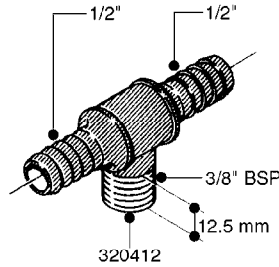

L0030

FITTINGS - HEXAGON NIPPLES
L0030-HIN, 01:01:16

Page 1
Date 12.08.2020 11:03

parts-n°	order qty	description
10015303	1	FITT.PO.HN 1.00X1.00 M1000
10425003	1	FITT.PO.HN 1.25X1.00 MCPHEE
320132	1	FITT.DK HN 1" BSP
320176	1	FITT.DK HN 3/8"X1/2" BSP
320445	1	FITT.DK HN 1/4"X3/8" BSP
320655	1	FITT.DK HN 1/2"-1/2" BSP
320692	1	FITT.DK HN 3/8'BSPX1/4'NPT
320703	1	FITT.DK HN 3/8BSP X1/2 &1/4NPT
320725	1	FITT.DK NIPPLE 3/8"-3/8" BSP
320902	1	FITT.DK HN 3/8'X 1/4' BSP
390232	1	FITT.DK HN 1-1/2' X 1-1/4' BSP
390276	1	FITT.DK HN 1'BSP

L0040

FITTINGS - NIPPLES & ELBOWS
L0040-HIN, 01:01:16

Page 1
Date 12.08.2020 11:03

parts-n°	order qty	description
10530803	1	FITT.PO.SE 2.00X2.00 45 DEG.
320191	1	FITT.DK ELB 3/8' BSP 45 DEGREE
320482	1	FITT.DK ELB. 1/2" BSP 60 DEG.
320596	1	FITT.DK ELB 3/8'-1/2'BSP 45DEG
320607	1	FITT.DK HN 3/8M X 3/8F BSP LNG
320633	1	FITT.DK HN 3/8"M X 3/8"F BSP
321451	1	FITT.DK ELB.1-1/2 X1-1/4 80DEG
321532	1	FITT.DK REDUC 3/4' X 1/2' BSP
390233	1	FITT.DK REDUC 1-1/2" X 1" BSP