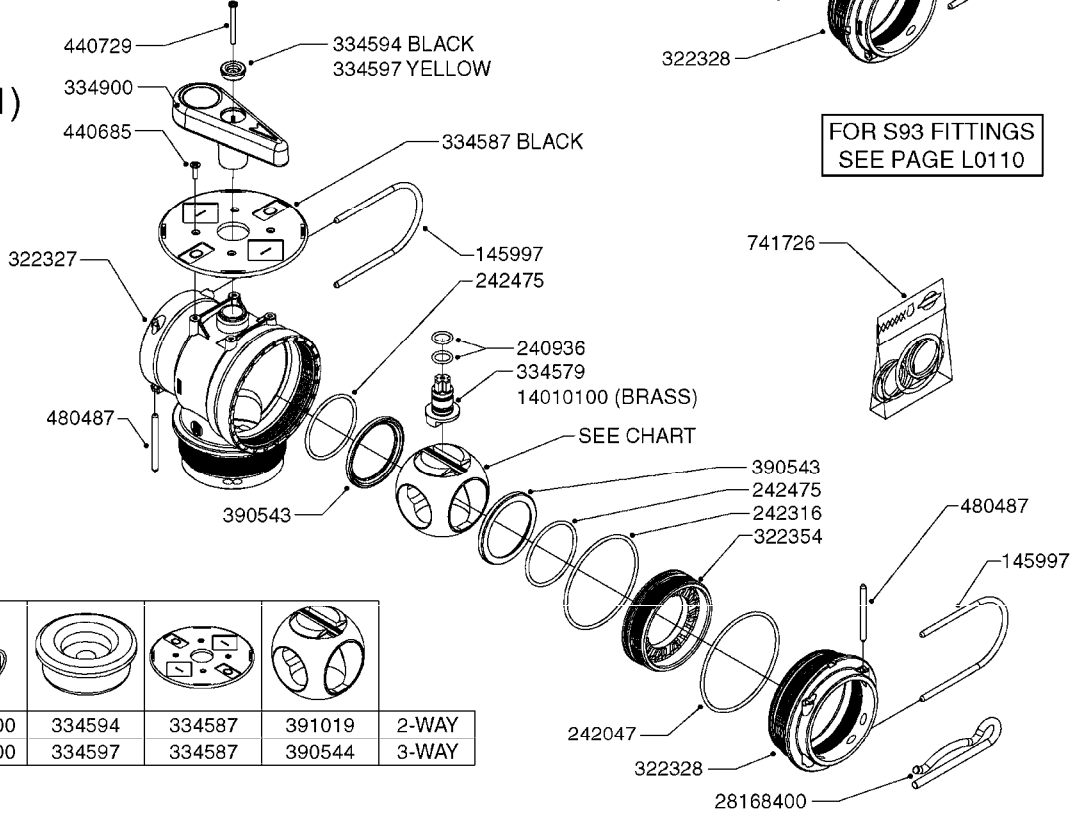

S93 (01)

FOR S93 FITTINGS
SEE PAGE L0110

	334594	334587	391019	2-WAY
	334597	334587	390544	3-WAY

B0530