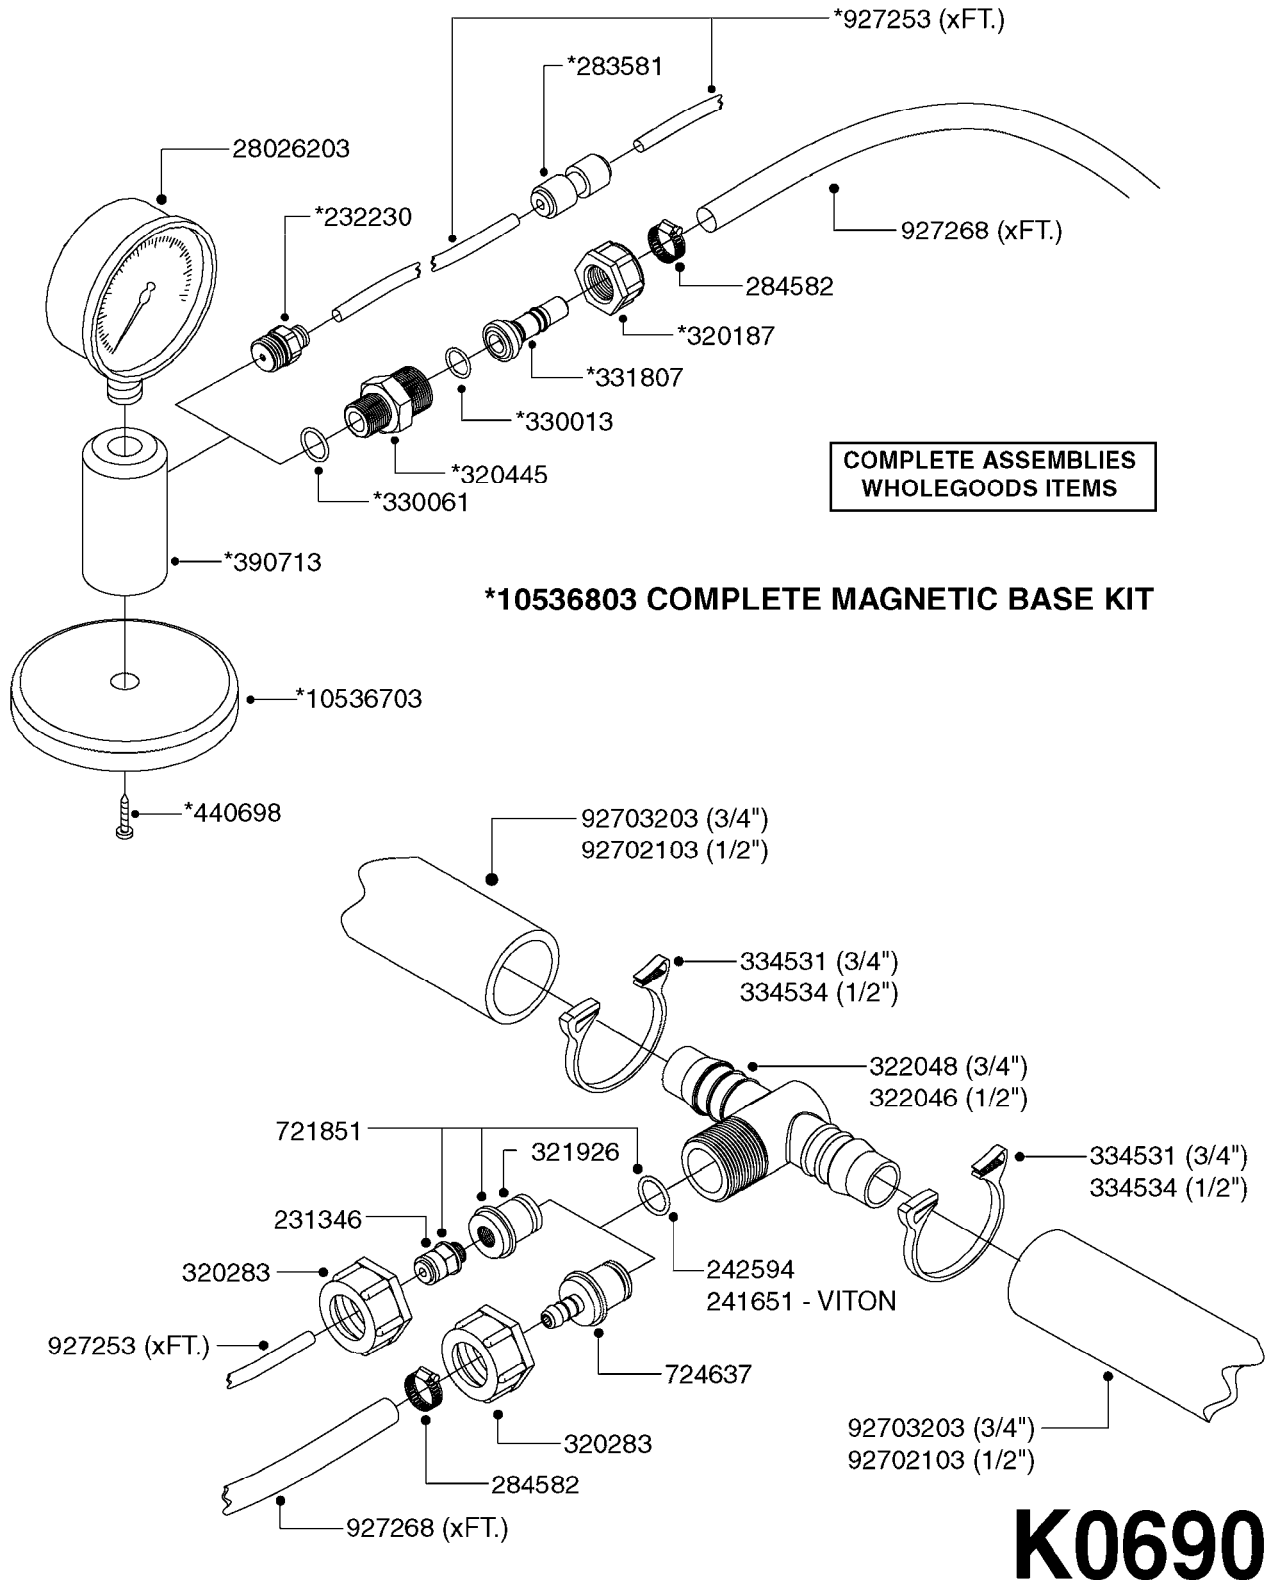

QUICKFILL SYSTEM - S93
K0620-HIN, 29:05:19

Page 1
Date 12.08.2020 11:03

parts-n°	order qty	description
145997	1	FITT.DK S-93 FORK
242092	1	O-RING D69.5X3
322105	1	FITT.DK S-93 BULKHEAD DOUBLE
322109	1	FITT.DK S-93 BULKHEAD NUT
334262	1	GASKET F.S-93 BULKHEAD
390691	1	FITT.DK S-93 STR.2"PVC DRILLED
390721	1	FITT.DK S-93 PLUG W/2" NPT THRE
726580	1	FITT. S93 PLUG W/O-RING
727225	1	FITT.DK S-93 ELB.2'PVC W/ORING
727227	1	FITT.DK S-93 STR.2" W/ORING
10531003	1	CAP F.MALE QUICK COUPLER 2"
10533303	1	DECAL CAUTION-LEAK Q.FILL ENG
10604903	1	QUICK COUPLER MALE 2' 90DEG
24001203	1	RBR LANYARD 11" F.QCK FILL CAP
28030203	1	CLAMP HOSE T-BOLT S2" 235-67
72082400	1	VALVE 2"-S93 3 WAY
92702703	1	HOSE PVC SUCT GRAY 2"
97816300	1	DECAL MANIFOLD QUICK-FILL