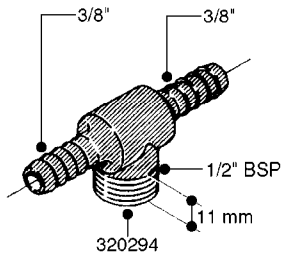

L0030

FITTINGS - HEXAGON NIPPLES
L0030-HIN, 01:01:16

Page 1
Date 12.08.2020 11:03

parts-n°	order qty	description
10015303	1	FITT.PO.HN 1.00X1.00 M1000
10425003	1	FITT.PO.HN 1.25X1.00 MCPHEE
320132	1	FITT.DK HN 1" BSP
320176	1	FITT.DK HN 3/8"X1/2" BSP
320445	1	FITT.DK HN 1/4"X3/8" BSP
320655	1	FITT.DK HN 1/2"-1/2" BSP
320692	1	FITT.DK HN 3/8'BSPX1/4'NPT
320703	1	FITT.DK HN 3/8BSP X1/2 &1/4NPT
320725	1	FITT.DK NIPPLE 3/8"-3/8" BSP
320902	1	FITT.DK HN 3/8'X 1/4' BSP
390232	1	FITT.DK HN 1-1/2' X 1-1/4' BSP
390276	1	FITT.DK HN 1'BSP

L0040

FITTINGS - NIPPLES & ELBOWS
L0040-HIN, 01:01:16

Page 1
Date 12.08.2020 11:03

parts-n°	order qty	description
10530803	1	FITT.PO.SE 2.00X2.00 45 DEG.
320191	1	FITT.DK ELB 3/8' BSP 45 DEGREE
320482	1	FITT.DK ELB. 1/2" BSP 60 DEG.
320596	1	FITT.DK ELB 3/8'-1/2'BSP 45DEG
320607	1	FITT.DK HN 3/8M X 3/8F BSP LNG
320633	1	FITT.DK HN 3/8"M X 3/8"F BSP
321451	1	FITT.DK ELB.1-1/2 X1-1/4 80DEG
321532	1	FITT.DK REDUC 3/4' X 1/2' BSP
390233	1	FITT.DK REDUC 1-1/2" X 1" BSP