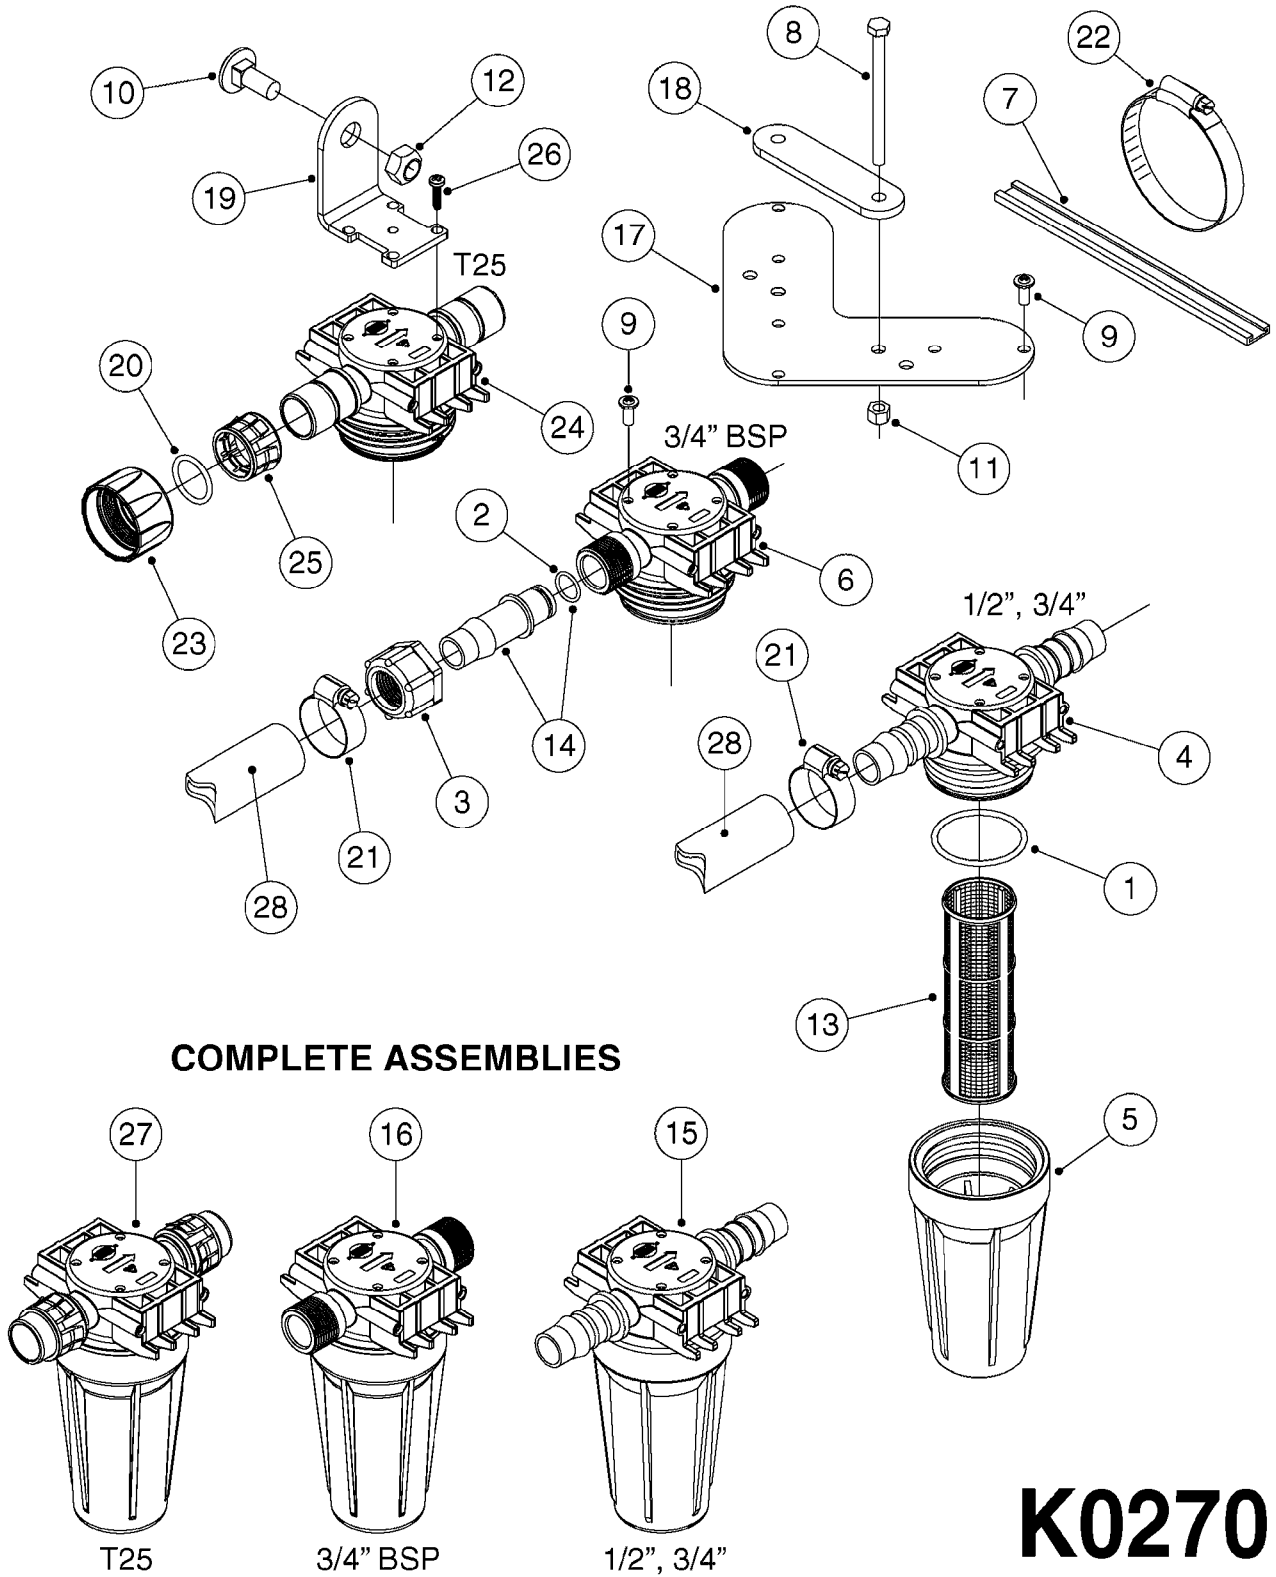

Page 1

Date 12.08.2020 11:02

Pos.	parts-n°	order qty	description
1	145994	1	FITT.DK S-40 FORK
2	145995	1	FITT.DK S-53 FORK
3	240177	1	O-RING D16.1/11.3 X 2.4
4	242354	1	O-RING D32.2X3.0 VITON
5	242355	1	O-RING D19.2X3.0 VITON F.S-40
6	242594	1	O-RING D14 X 1.78 SCH.70-EPDM
7	261539	1	SPADE F.ELEC CONNEX BLUE INSUL
8	262104	1	VALVE, SOLENOID, S53/S40
9	320084	1	FITT.DK NUT 1/2" BSP
10	320187	1	FITT.DK CAP 3/8" BSP BLACK
11	320283	1	FITT.DK NUT 3/4"BSP
12	320596	1	FITT.DK ELB 3/8'-1/2'BSP 45DEG
13	321307	1	FITT.DK NUT 1/2" BSP JAMB
14	321742	1	FITT.DK BULKHEAD 1/2' BSP
15	322103	1	FITT.DK S-53 BULKHEAD
16	322352	1	FITT.DK S-53 TEE
17	330212	1	O-RING D19/D14X2.4 F.1/2"NUT
18	330687	1	FITT.DK HB 1/2" F. 1/2" NUT
19	334965	1	COVER FOR S53 SOLENOID VALVE
20	370366	1	OFF-CENTER FLAT SPRAY NOZZLE, 1850 - G150
21	410185	1	BOLT HEX 8.8 DEL M6X16
22	460261	1	NUT HEX M6X1.00 LOCK DIN985 A2 SS
23	471125	1	WASHER M6U 6.4X14X1.2,A2 SS
24	614366	1	FILTER 50 MESH F.NOZZLE BLUE
24	614367	1	FILTER 80 MESH F.NOZZLE RED
24	614368	1	FILTER 100 MESH F.NOZZLE YEL.
25	720856	1	FITT.DK 1/2'BSP ASSY.F.3/4'NUT
26	726558	1	FITT.DK S53 STR. 3/4" W.ORING
27	726567	1	FITT.DK S-40 ELB.1/2" W.O-RING
28	726694	1	PLUG,S53,1/2"FBSP THD W.ORING
29	729610	1	NOZZLE ASSY. NON DRIP 3/8 THRD
30	750722	1	REPAIR KIT FOR 3S SC CONTROL
31	983087	1	ELEC. CABLE 2 WIRE X 0.75MM
32	16180100	1	PLATE, END ROW NOZZLE
33	28025203	1	TIE STRAP L=23" x W=1/2"
34	28029803	1	CLAMP HOSE GEAR P1/2" 6708
35	28029903	1	CLAMP HOSE GEAR P3/4"-S1" 6712
36	92702103	1	HOSE R X1/2" X300PSI WP X0012"