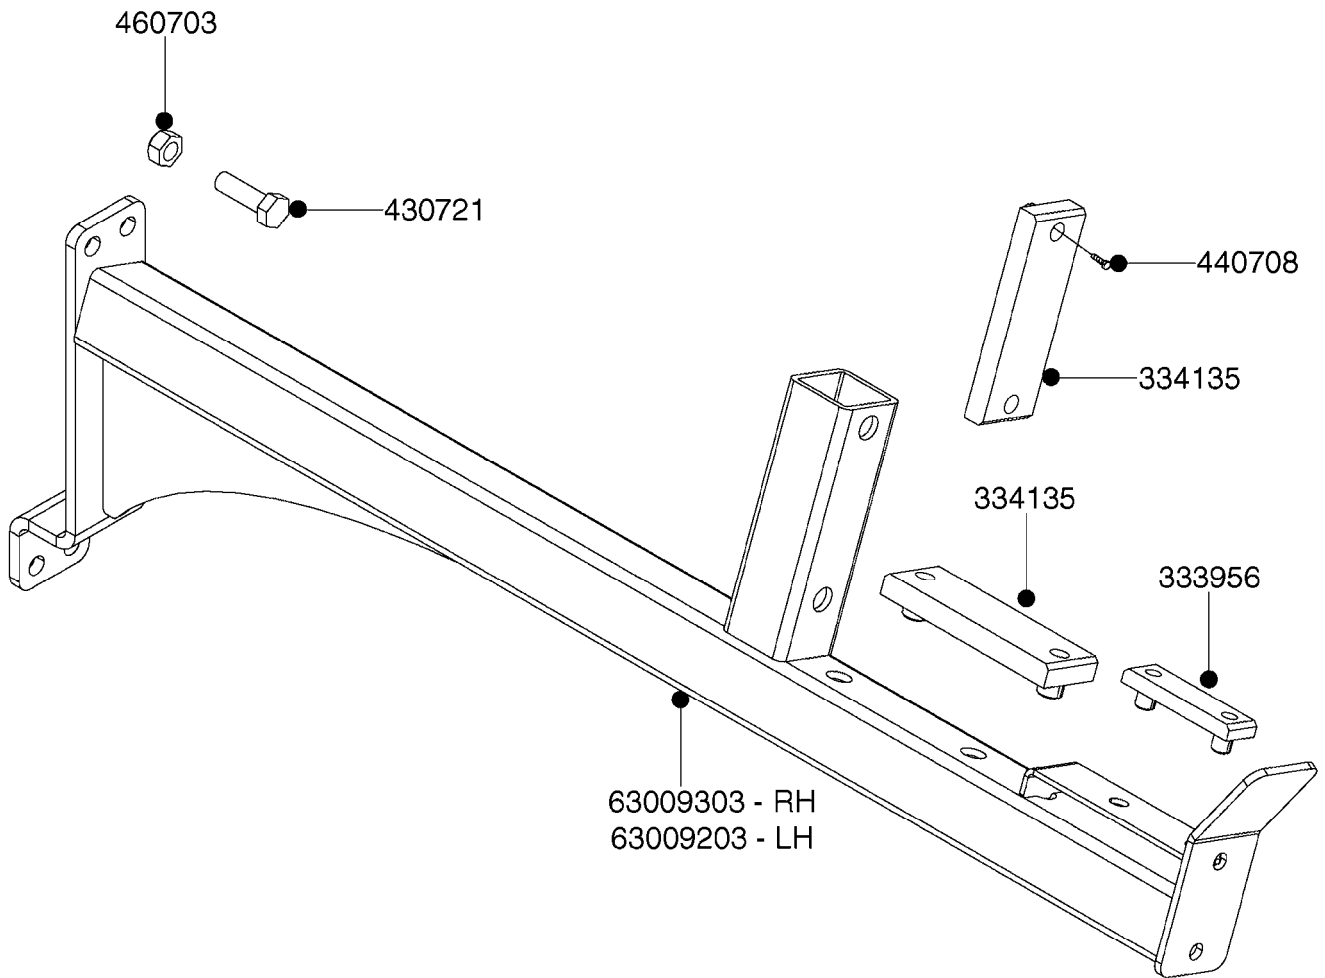

Right Side Shown
(Left Side Similar)

D0230

BOOM FALCON WINGS 42',45',50'
D0230-HIN, 01:01:16

Page 1
Date 12.08.2020 11:02

parts-n°	order qty	description
145912	1	BUSHING D19.8/D17.0X7MM
146498	1	PIN D16.8 X 75
146587	1	PIN D16.8 X 65
146947	1	LINK EYE F. SUB TILT SPL
147516	1	U-BOLT M8-50x50
147524	1	PIN F. PIVOT SPL
147529	1	CABLE SUPPORT BKT.
150861	1	BUSHING D16/D13X14
158892	1	TURN BUCKLE HOUS
160311	1	WASHER D30/D20.4X2
160656	1	CLAMP NOZZLE TUBE 50X50
161181	1	NOZZLE CLAMP 40 x 40 SPL OUTER
281912	1	SHACKLE M-10
283699	1	GREASE NIPPLE M6X1
284127	1	U-CLAMP F.CABLE 6MM NUTS
333956	1	SLIDE SHOE 91X25X10
334571	1	PLUG 40x40x2 F.SQ.TUBE
334603	1	RUBBER STOP 86X48X15
390805	1	BUSHING F. PIVOT SPL
410347	1	SCREW M6X20 8.8
410443	1	BOLT HEX 8.8 DEL M6X70
411008	1	BOLT HEX 8.8 DEL M6X55
421105	1	M10X45 MACHINE SCREW STAINLESS
430721	1	BOLT HEX 8.8 DEL M12X40 FT
460143	1	LOCK NUT M8 SST A2 DIN985
460261	1	NUT HEX M6X1.00 LOCK DIN985 A2 SS
460342	1	NUT HEX M10 DEL DIN934
460364	1	NUT HU M8 A2 SS DIN934
460423	1	NUT HEX M10X1.50 LOCK DIN985A2 SS
460585	1	LOCKING NUT M16 DIN985 A2 SS
460703	1	NUT HEX M12X1.75 LOCK DIN985A2 SS
461198	1	NUT HEX M16X2 JAMB
461210	1	NUT HEX M10X1.5 L.THREAD A4
471124	1	WASHER, M6, Ø18/ 6.4X 1.6, SS
471128	1	WASHER, M16, Ø30/17.0X 3.0, SS
471130	1	WASHER, M24, Ø44/25.0X 4.0, SS
480384	1	PIN COTTER 3/16 x 1-1/2"
614488	1	FORK/ R.THREAD 10mmX144mm
614591	1	FORK /L.THREAD
615601	1	BUNGEE CORD 21-1/4"
615821	1	BOOM STOP SPL
615830	1	PIN F. OUTER WING SPL
615838	1	TILT ROD FALCON BOOM
637889	1	WING INNER 50' SPL R.H.
637890	1	WING INNER 50' SPL L.H.
637891	1	WING INNER 42'-45' SPL R.H.
637892	1	WING INNER 42'-45' SPL L.H.
637895	1	WING OUTER 50' SPL R.H.
637896	1	WING OUTER 50' SPL L.H.
637897	1	WING OUTER 42' SPL R.H.
637898	1	WING OUTER 42' SPL L.H.
637901	1	CABLE 750mm SPL
637902	1	CABLE 42'-45' l=4300MM SPL
637903	1	CABLE 50' l=5300MM SPL
24262900	1	RUBBER STOP D50X40 M10X33
63780004	1	WING OUTER 45' SPL R.H.
63780104	1	WING OUTER 45' SPL L.H.
78122900	1	CYLINDER 40/22X300MM RED