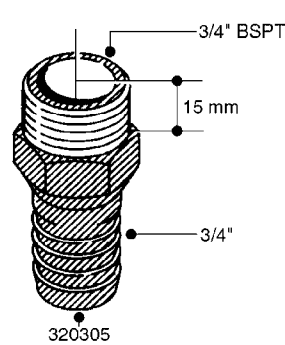

L0030

FITTINGS - HEXAGON NIPPLES
L0030-HIN, 01:01:16

Page 1
Date 12.08.2020 11:03

parts-n°	order qty	description
10015303	1	FITT.PO.HN 1.00X1.00 M1000
10425003	1	FITT.PO.HN 1.25X1.00 MCPHEE
320132	1	FITT.DK HN 1" BSP
320176	1	FITT.DK HN 3/8"X1/2" BSP
320445	1	FITT.DK HN 1/4"X3/8" BSP
320655	1	FITT.DK HN 1/2"-1/2" BSP
320692	1	FITT.DK HN 3/8'BSPX1/4'NPT
320703	1	FITT.DK HN 3/8BSP X1/2 &1/4NPT
320725	1	FITT.DK NIPPLE 3/8"-3/8" BSP
320902	1	FITT.DK HN 3/8'X 1/4' BSP
390232	1	FITT.DK HN 1-1/2' X 1-1/4' BSP
390276	1	FITT.DK HN 1'BSP

L0040

FITTINGS - NIPPLES & ELBOWS
L0040-HIN, 01:01:16

Page 1
Date 12.08.2020 11:03

parts-n°	order qty	description
10530803	1	FITT.PO.SE 2.00X2.00 45 DEG.
320191	1	FITT.DK ELB 3/8' BSP 45 DEGREE
320482	1	FITT.DK ELB. 1/2" BSP 60 DEG.
320596	1	FITT.DK ELB 3/8'-1/2'BSP 45DEG
320607	1	FITT.DK HN 3/8M X 3/8F BSP LNG
320633	1	FITT.DK HN 3/8"M X 3/8"F BSP
321451	1	FITT.DK ELB.1-1/2 X1-1/4 80DEG
321532	1	FITT.DK REDUC 3/4' X 1/2' BSP
390233	1	FITT.DK REDUC 1-1/2" X 1" BSP