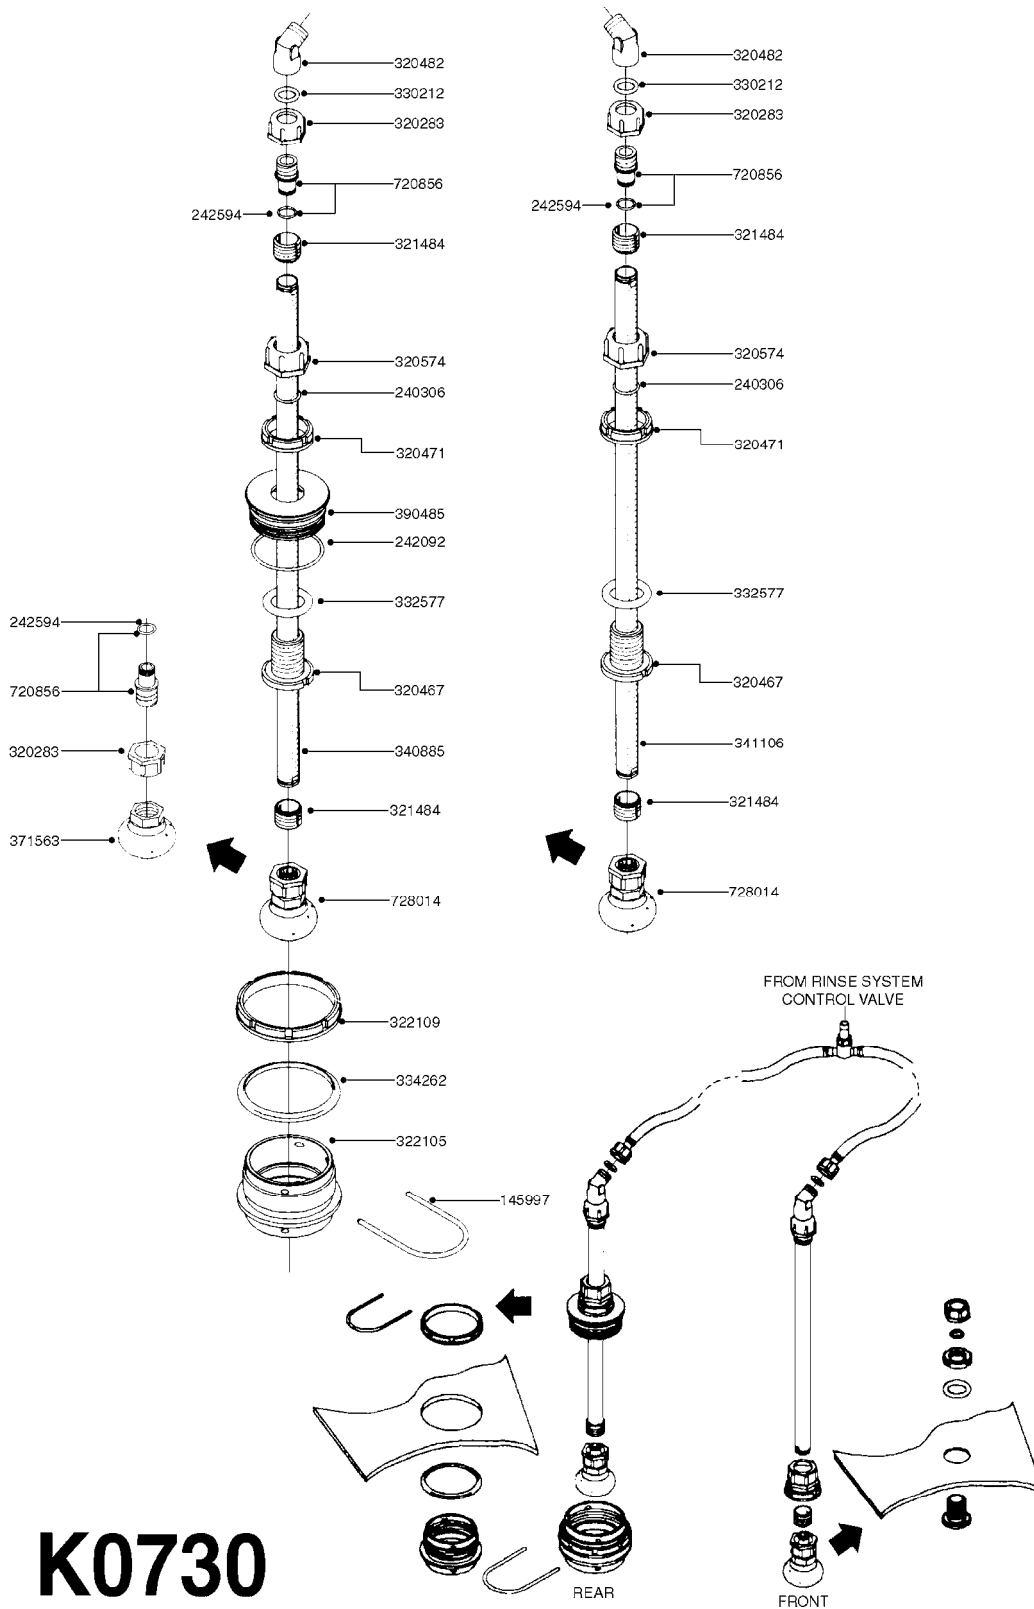

RINSE SYSTEM NOZZLES
K0730-HIN, 01:01:16

RINSE SYSTEM NOZZLES
K0730-HIN, 01:01:16

Page 1
Date 12.08.2020 11:03

parts-n°	order qty	description
145997	1	FITT.DK S-93 FORK
240306	1	O-RING D29/D21X4
242092	1	O-RING D69.5X3
242594	1	O-RING D14 X 1.78 SCH.70-EPDM
320283	1	FITT.DK NUT 3/4"BSP
320467	1	FITT.DK BULKHEAD 1"BSP SINGLE
320471	1	FITT.DK NUT 1" BSP JAMB
320482	1	FITT.DK ELB. 1/2" BSP 60 DEG.
320574	1	FITT.DK NUT 1" BSP SPECIAL
321484	1	BUSHING THREADED F.NOZZ.TUBE
322105	1	FITT.DK S-93 BULKHEAD DOUBLE
322109	1	FITT.DK S-93 BULKHEAD NUT
330212	1	O-RING D19/D14X2.4 F.1/2"NUT
332577	1	O-RING D38/D30X4 F.1" PUR.
334262	1	GASKET F.S-93 BULKHEAD
340885	1	TUBE F. RINSE NOZZLE L=600
341106	1	TUBE F.RINSE NOZZLE L=220
371563	1	NOZZLE FOR TANK RINSE
390485	1	FITT.DK S-93 PLUG W D34 HOLE
720856	1	FITT.DK 1/2'BSP ASSY.F.3/4'NUT
728014	1	RINSE NOZZLE MOUNTED