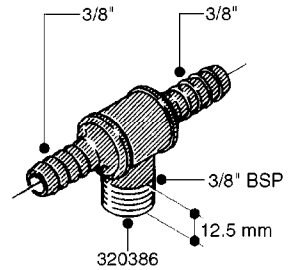

L0030

FITTINGS - HEXAGON NIPPLES
L0030-HIN, 01:01:16

Page 1
Date 12.08.2020 11:03

parts-n°	order qty	description
10015303	1	FITT.PO.HN 1.00X1.00 M1000
10425003	1	FITT.PO.HN 1.25X1.00 MCPHEE
320132	1	FITT.DK HN 1" BSP
320176	1	FITT.DK HN 3/8"X1/2" BSP
320445	1	FITT.DK HN 1/4"X3/8" BSP
320655	1	FITT.DK HN 1/2"-1/2" BSP
320692	1	FITT.DK HN 3/8'BSPX1/4'NPT
320703	1	FITT.DK HN 3/8BSP X1/2 &1/4NPT
320725	1	FITT.DK NIPPLE 3/8"-3/8" BSP
320902	1	FITT.DK HN 3/8'X 1/4' BSP
390232	1	FITT.DK HN 1-1/2' X 1-1/4' BSP
390276	1	FITT.DK HN 1'BSP

L0040

FITTINGS - NIPPLES & ELBOWS
L0040-HIN, 01:01:16

Page 1
Date 12.08.2020 11:03

parts-n°	order qty	description
10530803	1	FITT.PO.SE 2.00X2.00 45 DEG.
320191	1	FITT.DK ELB 3/8' BSP 45 DEGREE
320482	1	FITT.DK ELB. 1/2" BSP 60 DEG.
320596	1	FITT.DK ELB 3/8'-1/2'BSP 45DEG
320607	1	FITT.DK HN 3/8M X 3/8F BSP LNG
320633	1	FITT.DK HN 3/8"M X 3/8"F BSP
321451	1	FITT.DK ELB.1-1/2 X1-1/4 80DEG
321532	1	FITT.DK REDUC 3/4' X 1/2' BSP
390233	1	FITT.DK REDUC 1-1/2" X 1" BSP