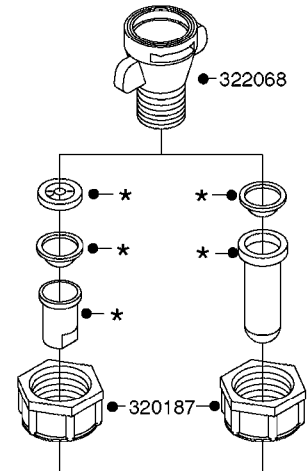

SINGLE NOZZLE BODY

TRIPLET NOZZLE BODY

D1090

*=REFER TO HARDI NOZZLE CATALOG

NOZZLE BODIES-SNAP FIT
D1090-HIN, 01:01:16

Page 1
Date 12.08.2020 11:02

parts-n°	order qty	description
143592	1	LOCK CLAMP FOR TRIPLET
241371	1	DIAPHRAGM F.NO-DRIP,VULC
241990	1	O-RING D9.3 X 2.4 VITON
242594	1	O-RING D14 X 1.78 SCH.70-EPDM
242598	1	O-RING D7.0 X 2.5 NITRIL
320187	1	FITT.DK CAP 3/8" BSP BLACK
320283	1	FITT.DK NUT 3/4"BSP
321462	1	CAP F.NO-DRIP ASSY.
322068	1	SNAP-FIT ADAPTER THREAD. HARDI
322114	1	NUT PLASTIC F.NOZZ.H
322116	1	BOLT PLASTIC F.NOZZ.H.
322258	1	HOUSING F.TRIPLET
322260	1	NOZZLE HOLDER LOWER PART
333012	1	NOZZLE HOLD. UPPER PART
334082	1	SNAP-FIT NOZZ.HOLD.CONE BLACK
334102	1	BLANK F.NOZZLE
334172	1	SNAP-FIT NOZZ.HOLD.CONE GREEN
334173	1	SNAP-FIT NOZZ.HOLD.CONE ORANGE
334220	1	YOKE, UPPER NOZZLE BODY
334371	1	SNAP-FIT NOZZLE HOLDER YELLOW
334373	1	SNAP-FIT NOZZLE HOLDER RED
334377	1	SNAP-FIT NOZZLE HOLDER BLUE
334926	1	SNAP-FIT TURN PLATE F TRIPLET
390639	1	O-RING F.NOZZLE FILTER
440665	1	SCREW M4.2X16 STAINLESS
716236	1	FITT.DK HB 1/2" ASSY. F. 3/4"
716413	1	FITT.DK PLUG ASSY. F.NOZ TUBE
724621	1	FITT.DK HB 3/4"ASSY F.3/4" NUT
725042	1	SCREEN 80 MESH W.GASKET, RED
725043	1	SCREEN 50 MESH W.GASKET,BLUE
725044	1	SCREEN 100 MESH W.GASKET,YELLO
725078	1	SNAP-FIT TRIPLET W/O NOZZ HOLD
725079	1	NOZZLE ASSY.SING.SNAP-FIT GREN
729645	1	NON-DRIP SPRING ASSY.GREEN 10