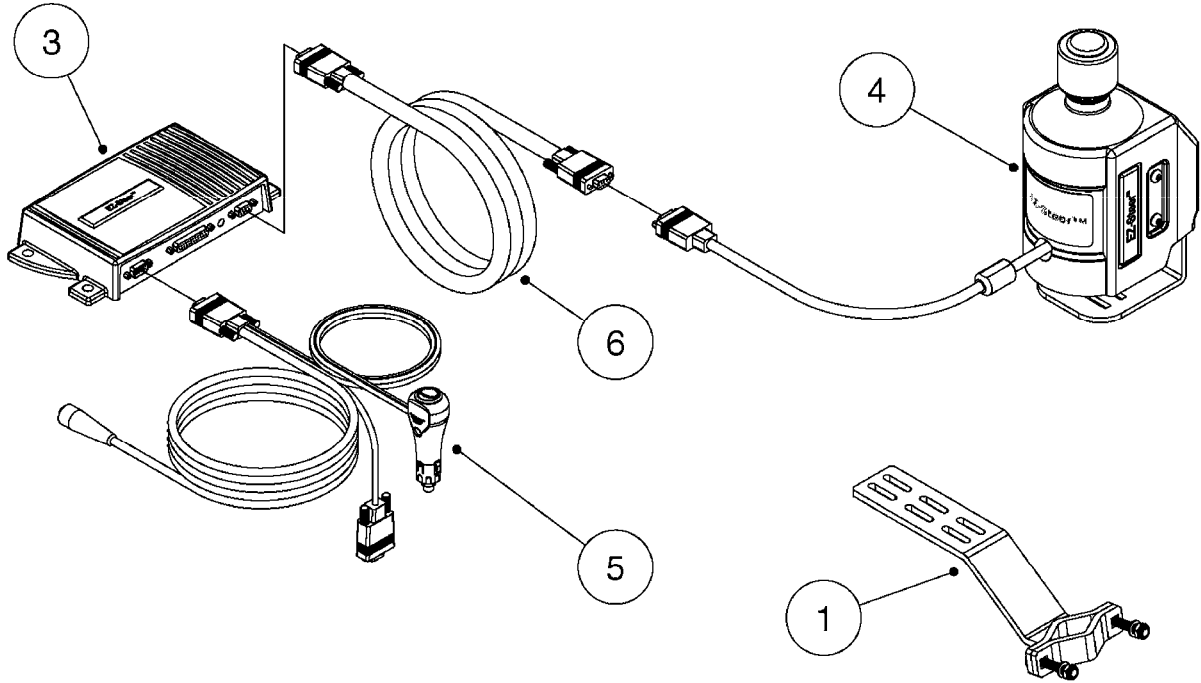

COMPLETE ASSEMBLY:
84205303 (WITH GPS)
84205403 (WITHOUT GPS)

**COMPLETE ASSEMBLIES
WHOLEGOODS ITEMS**

M0040

EZ-GUIDE PLUS LIGHT BAR
M0040-HIN, 01:01:16

Page 1
Date 12.08.2020 11:03

parts-n°	order qty	description
26007403	1	ANTENNA,HURRICANE F. EZGUIDEPL
26007503	1	REMOTE KEYPAD EZ-GUIDE PLUS
26007603	1	CABLE, ANTENNA, EZGUIDEPLUS
26007703	1	CABLE, POWER F. EZGUIDEPLUS
26007803	1	BRACKET KIT F. EZGUIDEPLUS
26007903	1	EZ-Guide 500 External Interfac
26008003	1	LIGHT BAR ASSM WITH GPS
26008103	1	LIGHT BAR ASSM WITHOUT GPS
29002703	1	VACUUM CUP 4 1/2" 1420I
29002803	1	MOUNT, MAG F. ANTENNA
29002903	1	PLATE, F. ANTENNA MOUNT
67206303	1	QUICK REFERENCE CARD EZ-GUIDE+
67206403	1	MANUAL EZ GUIDE PLUS
84205303	1	EZ GUIDE PLUS W GPS, NO LABLE
84205403	1	EZ GUIDE PLUS W/O GPS,NO LABLE
97607603	1	DECAL COMPANY 45MM X 20MM