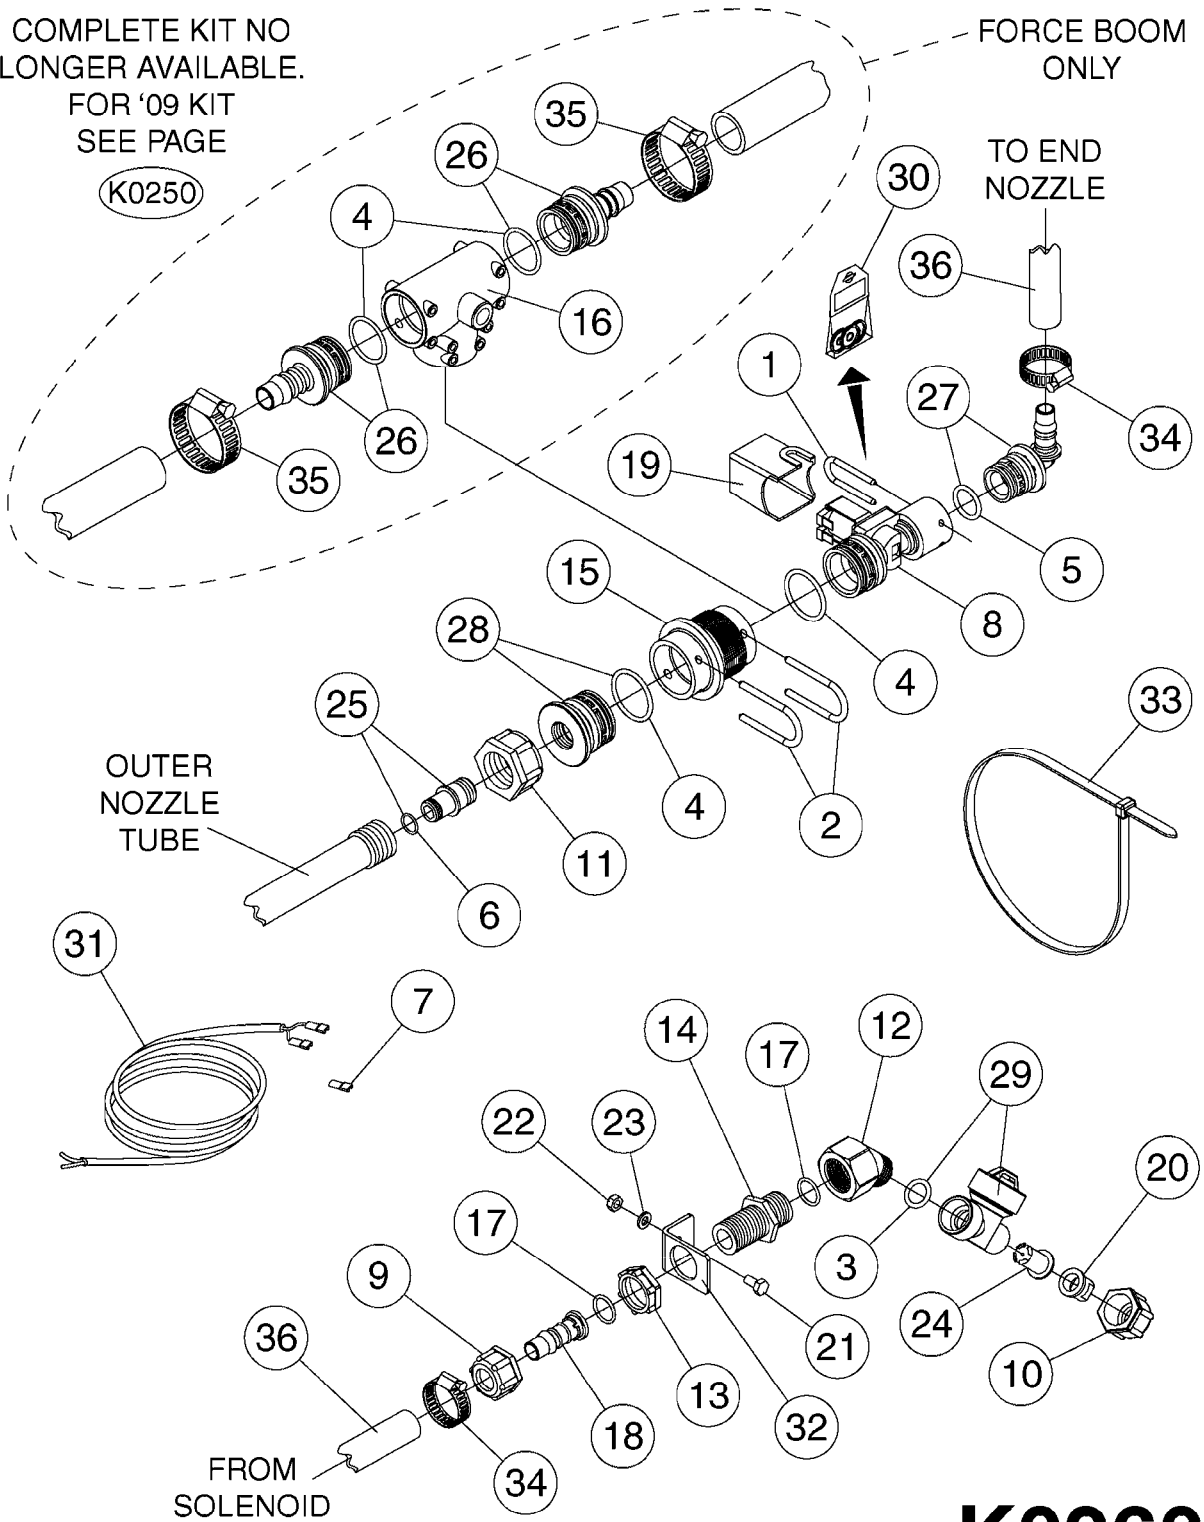

COMPLETE KIT NO
LONGER AVAILABLE.
FOR '09 KIT
SEE PAGE

(K0250)

FORCE BOOM
ONLY

TO END
NOZZLE

OUTER
NOZZLE
TUBE

FROM
SOLENOID
ASSEMBLY

ELECTRIC END NOZZLE KIT '12
K0260-HIN, 01:01:16

Page 1

Date 12.08.2020 11:02

Pos.	parts-n°	order qty	description
1	145994	1	FITT.DK S-40 FORK
2	145995	1	FITT.DK S-53 FORK
3	240177	1	O-RING D16.1/11.3 X 2.4
4	242354	1	O-RING D32.2X3.0 VITON
5	242355	1	O-RING D19.2X3.0 VITON F.S-40
6	242594	1	O-RING D14 X 1.78 SCH.70-EPDM
7	261539	1	SPADE F.ELEC CONNEX BLUE INSUL
8	262104	1	VALVE, SOLENOID, S53/S40
9	320084	1	FITT.DK NUT 1/2" BSP
10	320187	1	FITT.DK CAP 3/8" BSP BLACK
11	320283	1	FITT.DK NUT 3/4"BSP
12	320596	1	FITT.DK ELB 3/8'-1/2'BSP 45DEG
13	321307	1	FITT.DK NUT 1/2" BSP JAMB
14	321742	1	FITT.DK BULKHEAD 1/2' BSP
15	322103	1	FITT.DK S-53 BULKHEAD
16	322352	1	FITT.DK S-53 TEE
17	330212	1	O-RING D19/D14X2.4 F.1/2"NUT
18	330687	1	FITT.DK HB 1/2" F. 1/2" NUT
19	334965	1	COVER FOR S53 SOLENOID VALVE
20	370366	1	OFF-CENTER FLAT SPRAY NOZZLE, 1850 - G150
21	410185	1	BOLT HEX 8.8 DEL M6X16
22	460261	1	NUT HEX M6X1.00 LOCK DIN985 A2 SS
23	471125	1	WASHER M6U 6.4X14X1.2,A2 SS
24	614366	1	FILTER 50 MESH F.NOZZLE BLUE
24	614367	1	FILTER 80 MESH F.NOZZLE RED
24	614368	1	FILTER 100 MESH F.NOZZLE YEL.
25	720856	1	FITT.DK 1/2'BSP ASSY.F.3/4'NUT
26	726558	1	FITT.DK S53 STR. 3/4" W.ORING
27	726567	1	FITT.DK S-40 ELB.1/2" W.O-RING
28	726694	1	PLUG,S53,1/2"FBSP THD W.ORING
29	729610	1	NOZZLE ASSY. NON DRIP 3/8 THRD
30	750722	1	REPAIR KIT FOR 3S SC CONTROL
31	983087	1	ELEC. CABLE 2 WIRE X 0.75MM
32	16180100	1	PLATE, END ROW NOZZLE
33	28025203	1	TIE STRAP L=23" x W=1/2"
34	28029803	1	CLAMP HOSE GEAR P1/2" 6708
35	28029903	1	CLAMP HOSE GEAR P3/4"-S1" 6712
36	92702103	1	HOSE R X1/2" X300PSI WP X0012"