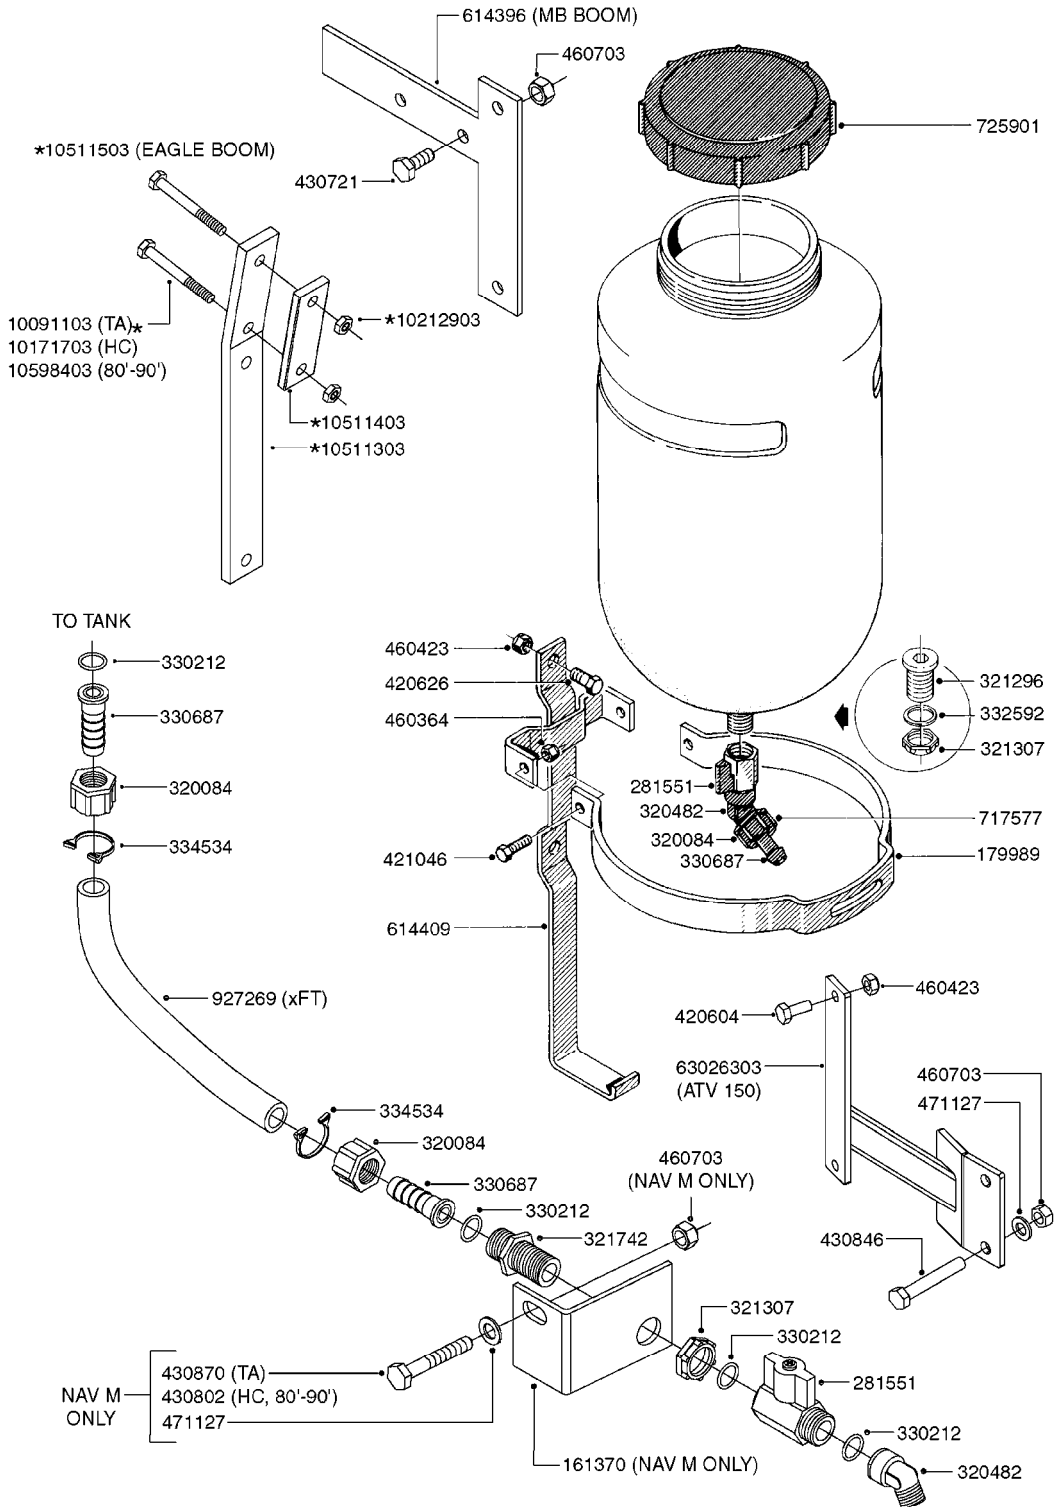

CLEAN WATER TANK
K0130-HIN, 01:01:16

COMPLETE TANK ASSY : 722072

K0130

CLEAN WATER TANK
K0130-HIN, 01:01:16

Page 1
Date 12.08.2020 11:02

parts-n°	order qty	description
161370	1	BKT.CLEAN WATER BOTT. VALVE
179989	1	BRKT. F. 3 GAL. TANK
281551	1	BALL VALVE 1/2"
320084	1	FITT.DK NUT 1/2" BSP
320482	1	FITT.DK ELB. 1/2" BSP 60 DEG.
321296	1	FITT.DK BULKHEAD 1/2" BSP SING
321307	1	FITT.DK NUT 1/2" BSP JAMB
321742	1	FITT.DK BULKHEAD 1/2' BSP
330212	1	O-RING D19/D14X2.4 F.1/2"NUT
330687	1	FITT.DK HB 1/2" F. 1/2" NUT
332592	1	O-RING D26/D20X3
334534	1	CLAMP HOSE PLASTIC 1/2"
420604	1	BOLT HEX 8.8 DEL M10X25 FT DIN933
420626	1	BOLT HEX 8.8 DEL M10X20 FT
421046	1	BOLT HEX M8X25/25 A2 SS DIN933
430721	1	BOLT HEX 8.8 DEL M12X40 FT
430802	1	BOLT HEX 8.8 DEL M12X75
430846	1	BOLT HEX 8.8 DEL M12X80
430870	1	BOLT HEX 8.8 DEL M12X55 FT
460364	1	NUT HU M8 A2 SS DIN934
460423	1	NUT HEX M10X1.50 LOCK DIN985A2 SS
460703	1	NUT HEX M12X1.75 LOCK DIN985A2 SS
471127	1	WASHER, M12, Ø24/13X24X2.5 SS
614396	1	CLEAN WATER BRACKET MB
614409	1	BRACKET FOR FOAM MARKER
717577	1	VALVE F.CLEAN WATER TANK
722072	1	CLEAN WATER TANK W FRAME & TAP
725901	1	LID F.WATER BOTTLE VENTED
927269	1	HOSE R X PVC X 1/2 X 0012"
10091103	1	BOLT HEX 3/8 NC GR.2 03.00'
10171703	1	BOLT HEX 3/8 NC GR.2 03.50"
10212903	1	NUT HEX NC (NYLON LOCK) 3/8"
10511303	1	FLATBAR L350/17DEG.CLEAN WATER
10511403	1	FLATBAR 104MM CLEAN WATER
10511503	1	BKT.CLEAN WATER MOUNT EAGLE
10598403	1	BOLT HEX HCS3/8-16 X 4 Z 5
63026303	1	CLEAN WATER TANK BRKT, ATV