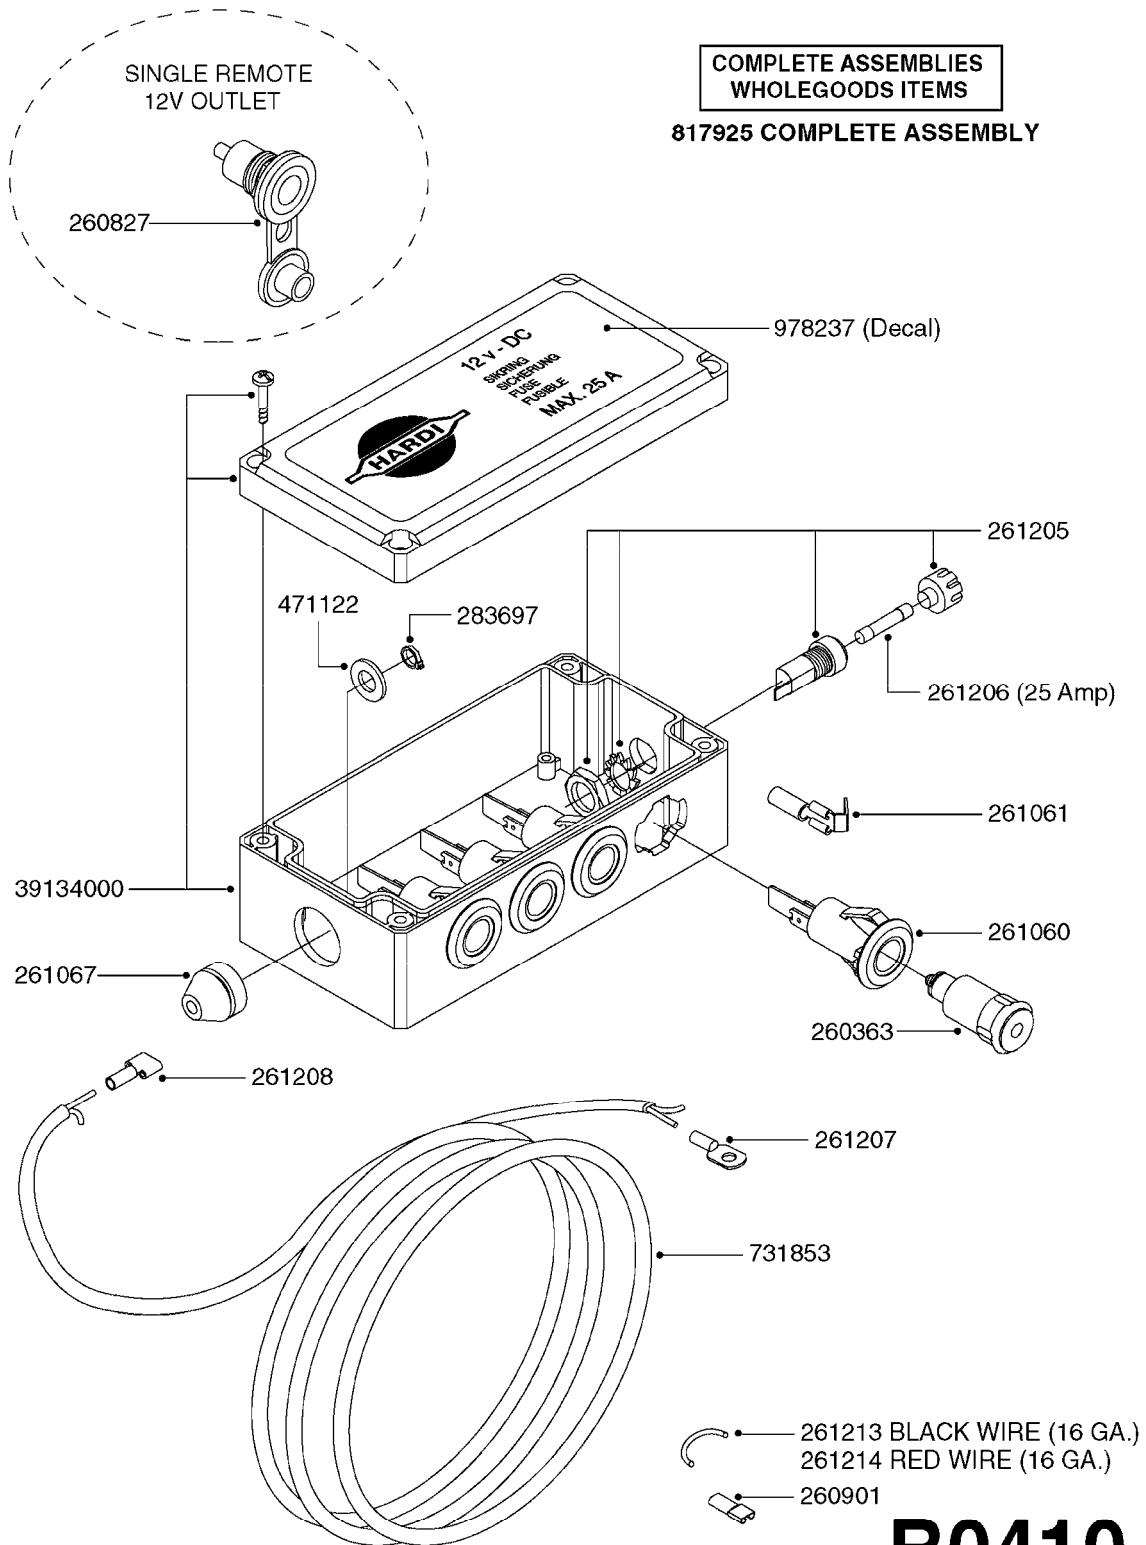

12 VOLT OUTLET BOX
B0410-HIN, 01:01:16

Page 0
Date 12.08.2020 11:02

12 VOLT OUTLET BOX
B0410-HIN, 01:01:16

Page 1
Date 12.08.2020 11:02

parts-n°	order qty	description
260363	1	PLUG 2 POLE 12V
260827	1	PLUG F.EC ATTACHMENTS
260901	1	SPADE F.ELEC CONN.1.5MM BLUE
261060	1	PLUG F.EC ATTACHMENTS
261061	1	SPADE F.ELEC.2 WAY CONNECTOR
261067	1	GROMMET 10-14 GREY
261205	1	FUSE HOLDER
261206	1	FUSE 25 A
261207	1	ELECTRIC CONNECTOR 4MM
261208	1	SPADE F.ELEC.CONNECTOR 4MM
261213	1	WIRE 6.4MM BLACK
261214	1	WIRE 6.4MM RED
283697	1	TIESTRAP 200MM
471122	1	WASHER, M10, Ø20/10.5X 2.0, SS
731853	1	CABLE 2X4MM L=138"
817925	1	OUTLET BOX 12 VOLT ELEC.
978237	1	DECAL OUTLET BOX
39134000	1	BOX, COMPLETE, 12V POWER BOX