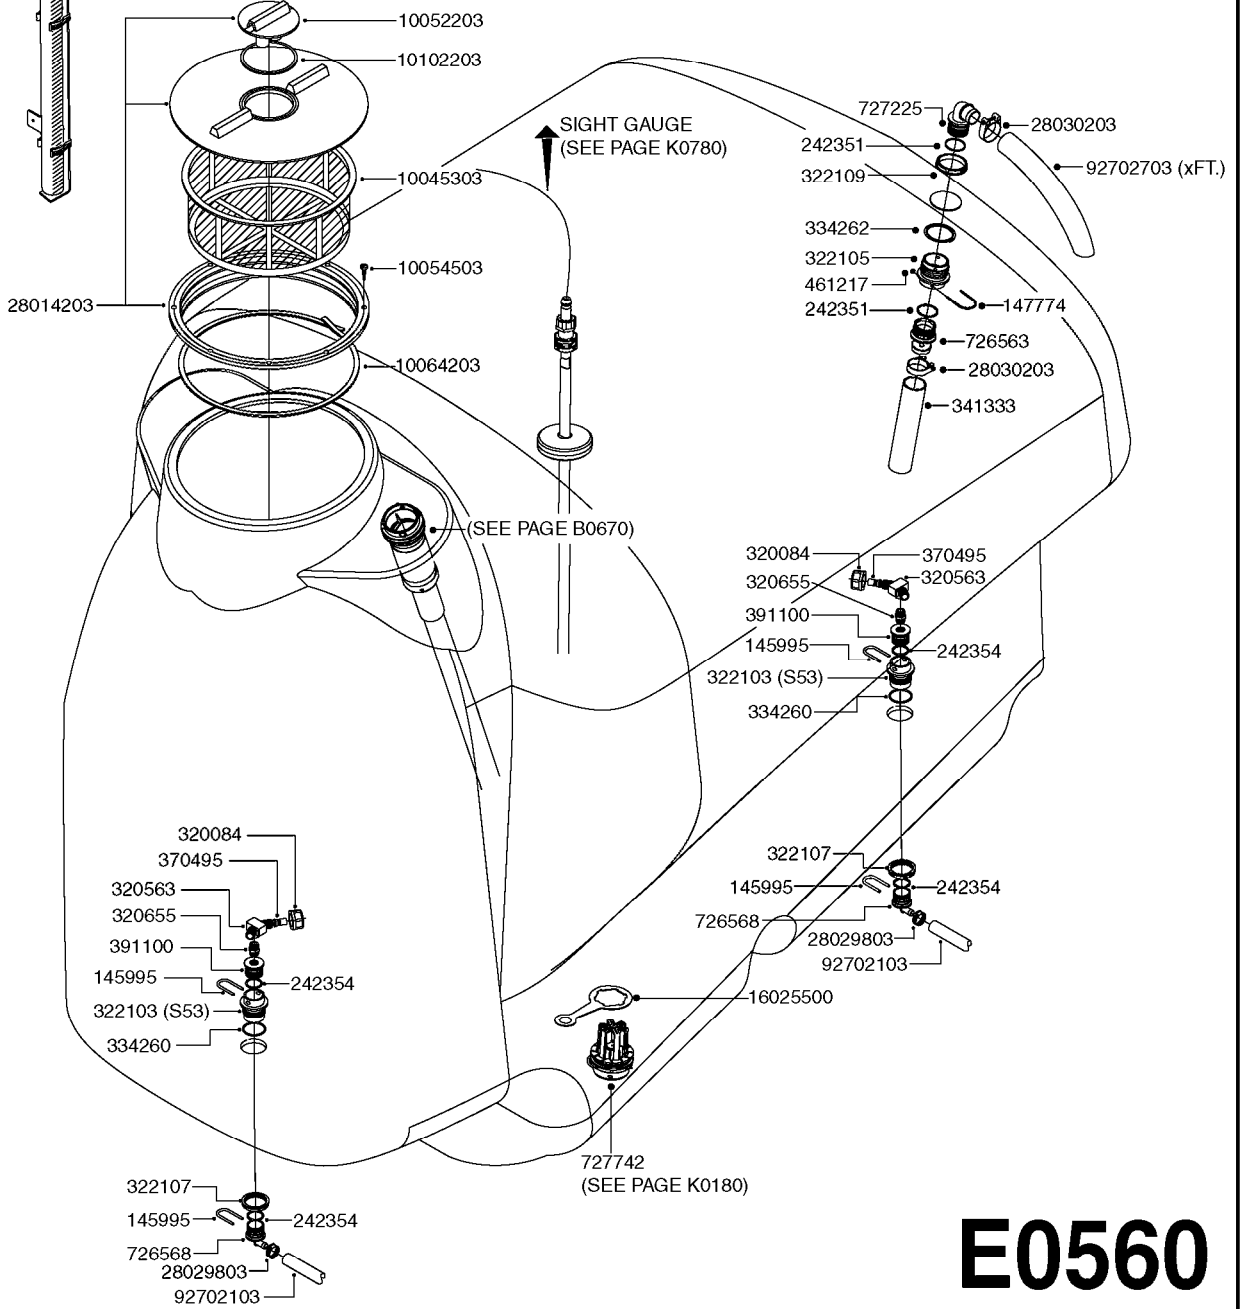

SIGHT GAUGE (SEE PAGE K0780)

TANK - 575/1100 NEW NAV ECP
E0560-HIN, 23:08:18

Page 1
Date 12.08.2020 11:02

parts-n°	order qty	description
145995	1	FITT.DK S-53 FORK
147774	1	FITT.DK S-93 FORK W. M5 THREAD
242351	1	O-RING D69.5X3.0 VITON F.S-93
242354	1	O-RING D32.2X3.0 VITON
320084	1	FITT.DK NUT 1/2" BSP
320563	1	FITT.DK 3 WAY 1/2" 110 DEG.
320655	1	FITT.DK HN 1/2"-1/2" BSP
322103	1	FITT.DK S-53 BULKHEAD
322105	1	FITT.DK S-93 BULKHEAD DOUBLE
322107	1	FITT.DK S-53 BULKHEAD NUT
322109	1	FITT.DK S-93 BULKHEAD NUT
334260	1	GASKET F. S-53 BULKHEAD
334262	1	GASKET F.S-93 BULKHEAD
341333	1	TUBE Ø57/Ø52 L=1500 BLACK PE
370495	1	NOZZLE INJECTOR 5066-3.0
391100	1	FITT.DK S-53THREAD INS.1/2"BSP
421024	1	BOLT HEX 8.8 DEL M8X60
460143	1	LOCK NUT M8 SST A2 DIN985
461217	1	NUT HEX M5 LOCK
726563	1	FITT.DK S-93 STR 2" W/O-RING
726568	1	FITT.DK.S-53 HB 1/2"90 W/O-RING
727225	1	FITT.DK S-93 ELB.2'PVC W/ORING
727742	1	TOP DRAIN CORD TYPE
10045303	1	FILTER BASKET 16"
10052203	1	LID VENT ASSY
10054503	1	SCREW 3/4" SELF TAPPING
10064203	1	SET SEALING SPONGE 1 Ft BULK
10102203	1	GASKET F.16" LID BREATHER
16025500	1	TANK SPACER SIGHT GAUGE
28014203	1	LID ASSY. (3-PC.) 16" ARAG
28029803	1	CLAMP HOSE GEAR P1/2" 6708
28030203	1	CLAMP HOSE T-BOLT S2" 235-67
35001603	1	TANK RAW 575 GAL. NAV.
92702103	1	HOSE R X1/2" X300PSI WP X0012"
92702703	1	HOSE PVC SUCT GRAY 2"