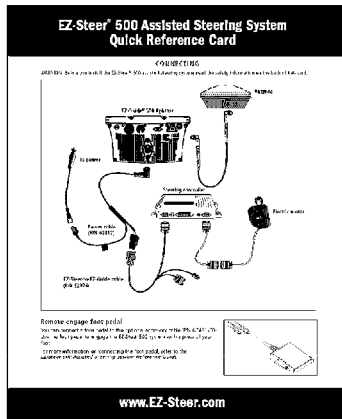

EZ-STEER 500
PAGE M0070

COMPLETE ASSEMBLY 13

COMPLETE ASSEMBLIES
WHOLEGOODS ITEMS

M0060

EZ-GUIDE 500 LIGHTBAR
M0060-HIN, 01:01:16

Page 1
Date 12.08.2020 11:03

Pos.	parts-n°	order qty	description
1	26007603	1	CABLE, ANTENNA, EZGUIDEPLUS
2	26012203	1	EZ-STEER/GUIDE 500 ADAPT.CABLE
3	26015303	1	REMOTE KEYPAD EZGUIDE 500/250
3	28048403	1	DECAL - REMOTE OVERLAY 500/250
4	26015403	1	EZ-GUIDE 500 CABLE POWER/CAN90
5	26015503	1	EZ-GUIDE 500 Z PLUS ANTENNA
5	26015603	1	ANTENNA AG15 L1,EZ GDE 500/250
6	26015703	1	EZ-GUIDE 500 DGPS DISPLAY
6	26015803	1	EZ-GUIDE 500 OMNISTAR DISPLAY
7	26016103	1	EZ-GUIDE 500 CABLE UNTERM.FUSE
8	26016203	1	EZ-GUIDE 500 POWER CONN.CABLE
9	28048203	1	EZ-GUIDE 500 MOUNT F.AG15 ANT.
10	28048303	1	EZ-GUIDE 250/500 RAM MNT.1.5"
11	29003803	1	EZ-GUIDE 500 CD,GET.STARTED V1
12	67215403	1	EZ-GUIDE 500 QUICK REF.CARD V1
13	84208303	1	EZ GUIDE 500 LIGHTBAR (DGPS)
13	84208403	1	EZ GUIDE 500 LIGHTBAR (XP/HP)
13	84208503	1	EZ GUIDE 500 LIGHTBAR (RTK)