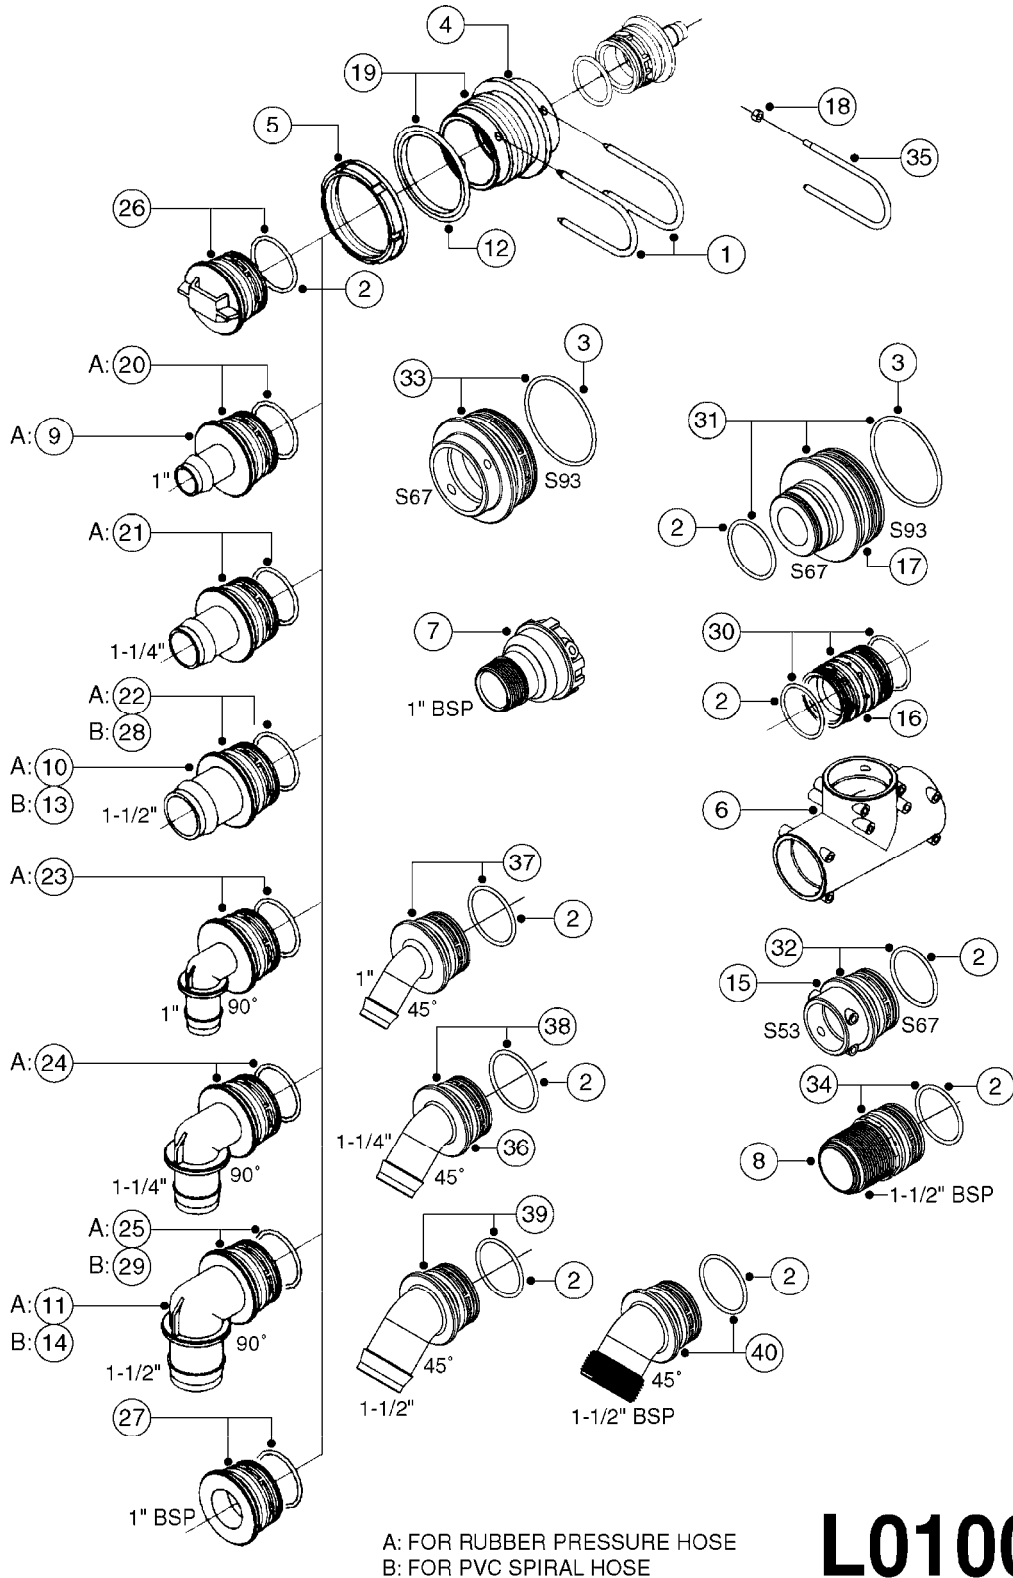

L0090

FITTINGS - S-56 & S-61
L0090-HIN, 01:01:16

Page 1

Date 12.08.2020 11:03

parts-n°	order qty	description
145661	1	FITT.DK S-61 FORK
241754	1	O-RING D59.5X3
241883	1	O-RING 3 X 39.2 NITRIL
322055	1	FITT.DK S-61 BULKHEAD
322056	1	FITT.DK S-61 BULKHEAD NUT
322066	1	FITT.DK S-56 NUT
334050	1	FITT.DK S-61 STR.1-1/4"
334068	1	FITT.DK S-61 STR.1"
334091	1	FITT.DK S56 STR.1-1/2'
334099	1	FITT.DK S-61 ELB.1-1/2"110 DEG
334100	1	FITT.DK S-61 ELB.1" 110 DEG.
334151	1	FITT.DK S-61 ELB.1-1/4"110 DEG
390231	1	FITT.DK NIPPLE 1-1/2 X S56