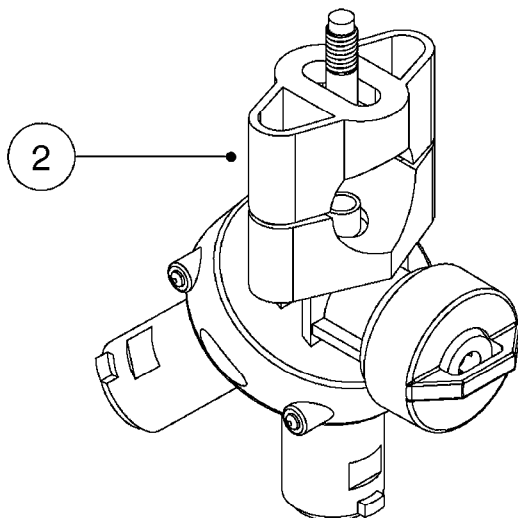

SINGLE NOZZLE BODY

TRIPLET NOZZLE BODY

D1090

*=REFER TO HARDI NOZZLE CATALOG

NOZZLE BODIES-SNAP FIT
D1090-HIN, 01:01:16

Page 1
Date 12.08.2020 11:02

parts-n°	order qty	description
143592	1	LOCK CLAMP FOR TRIPLET
241371	1	DIAPHRAGM F.NO-DRIP,VULC
241990	1	O-RING D9.3 X 2.4 VITON
242594	1	O-RING D14 X 1.78 SCH.70-EPDM
242598	1	O-RING D7.0 X 2.5 NITRIL
320187	1	FITT.DK CAP 3/8" BSP BLACK
320283	1	FITT.DK NUT 3/4"BSP
321462	1	CAP F.NO-DRIP ASSY.
322068	1	SNAP-FIT ADAPTER THREAD. HARDI
322114	1	NUT PLASTIC F.NOZZ.H
322116	1	BOLT PLASTIC F.NOZZ.H.
322258	1	HOUSING F.TRIPLET
322260	1	NOZZLE HOLDER LOWER PART
333012	1	NOZZLE HOLD. UPPER PART
334082	1	SNAP-FIT NOZZ.HOLD.CONE BLACK
334102	1	BLANK F.NOZZLE
334172	1	SNAP-FIT NOZZ.HOLD.CONE GREEN
334173	1	SNAP-FIT NOZZ.HOLD.CONE ORANGE
334220	1	YOKE, UPPER NOZZLE BODY
334371	1	SNAP-FIT NOZZLE HOLDER YELLOW
334373	1	SNAP-FIT NOZZLE HOLDER RED
334377	1	SNAP-FIT NOZZLE HOLDER BLUE
334926	1	SNAP-FIT TURN PLATE F TRIPLET
390639	1	O-RING F.NOZZLE FILTER
440665	1	SCREW M4.2X16 STAINLESS
716236	1	FITT.DK HB 1/2" ASSY. F. 3/4"
716413	1	FITT.DK PLUG ASSY. F.NOZ TUBE
724621	1	FITT.DK HB 3/4"ASSY F.3/4" NUT
725042	1	SCREEN 80 MESH W.GASKET, RED
725043	1	SCREEN 50 MESH W.GASKET,BLUE
725044	1	SCREEN 100 MESH W.GASKET,YELLO
725078	1	SNAP-FIT TRIPLET W/O NOZZ HOLD
725079	1	NOZZLE ASSY.SING.SNAP-FIT GREN
729645	1	NON-DRIP SPRING ASSY.GREEN 10