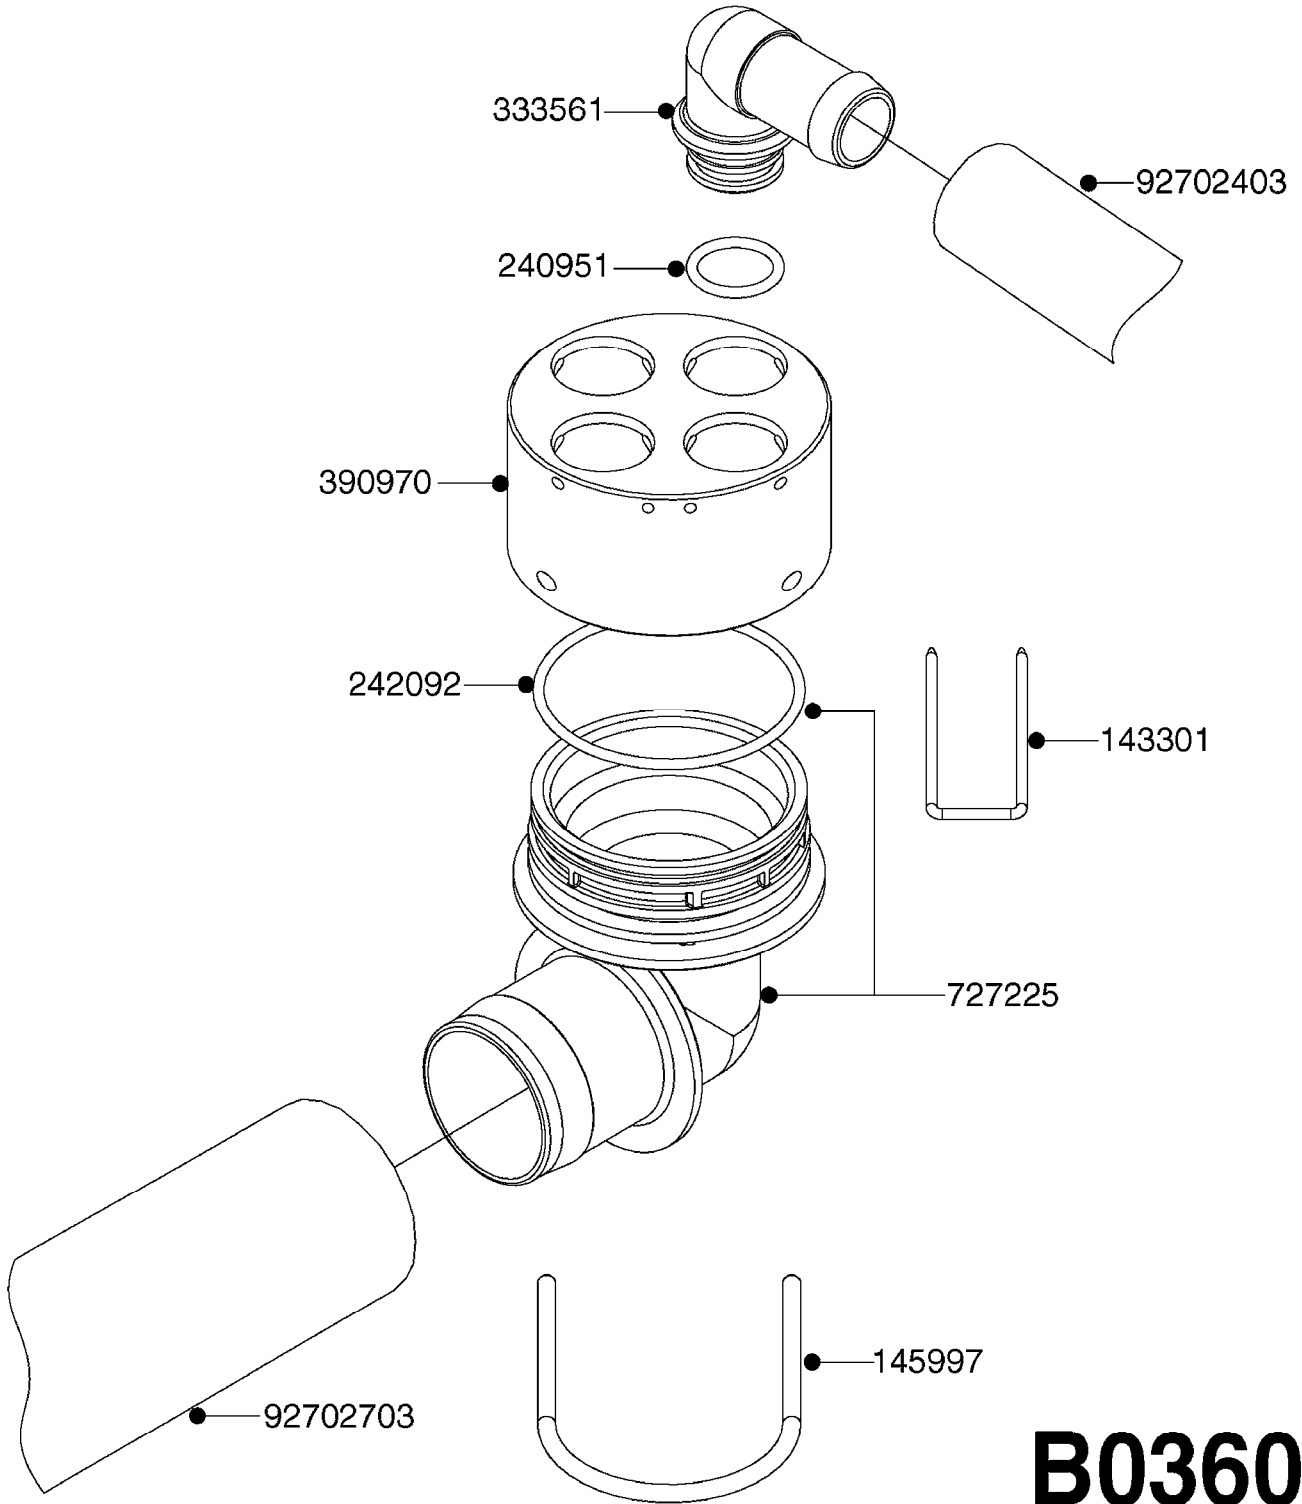

B0360

EC RETURN MANIFOLD
B0360-HIN, 28:05:19

Page 1
Date 12.08.2020 11:02

parts-n°	order qty	description
143301	1	LOCK CLAMP 78 MM
145997	1	FITT.DK S-93 FORK
240951	1	O-RING D21.2X3 NITRIL
242092	1	O-RING D69.5X3
333561	1	FITT.DK ELB.1" EC RETURN
390970	1	DISTRIBUTOR S93 4XD27
727225	1	FITT.DK S-93 ELB.2'PVC W/ORING
92702403	1	HOSE PVC SUCT GRAY 1"
92702703	1	HOSE PVC SUCT GRAY 2"