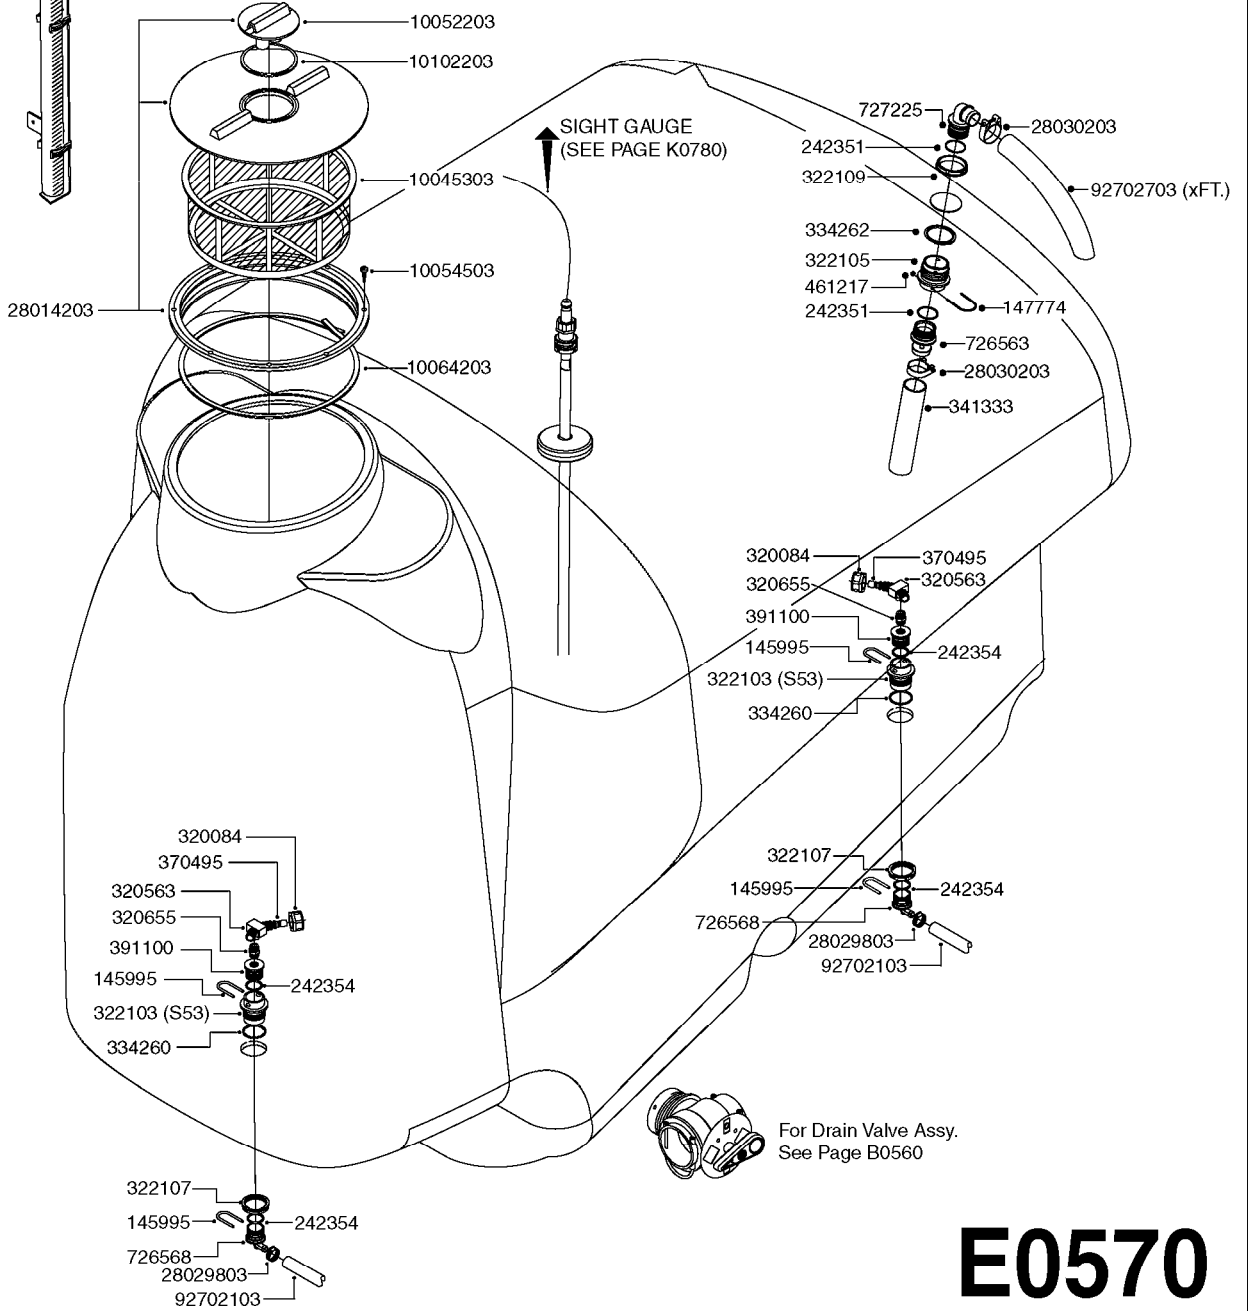

SIGHT GAUGE (SEE PAGE K0780)

TANK - 575/1100 NEW NAV ECPC
E0570-HIN, 23:08:18

Page 1

Date 12.08.2020 11:02

parts-n°	order qty	description
145995	1	FITT.DK S-53 FORK
147774	1	FITT.DK S-93 FORK W. M5 THREAD
242351	1	O-RING D69.5X3.0 VITON F.S-93
242354	1	O-RING D32.2X3.0 VITON
320084	1	FITT.DK NUT 1/2" BSP
320563	1	FITT.DK 3 WAY 1/2" 110 DEG.
320655	1	FITT.DK HN 1/2"-1/2" BSP
322103	1	FITT.DK S-53 BULKHEAD
322105	1	FITT.DK S-93 BULKHEAD DOUBLE
322107	1	FITT.DK S-53 BULKHEAD NUT
322109	1	FITT.DK S-93 BULKHEAD NUT
334260	1	GASKET F. S-53 BULKHEAD
334262	1	GASKET F.S-93 BULKHEAD
341333	1	TUBE Ø57/Ø52 L=1500 BLACK PE
370495	1	NOZZLE INJECTOR 5066-3.0
391100	1	FITT.DK S-53THREAD INS.1/2"BSP
421024	1	BOLT HEX 8.8 DEL M8X60
460143	1	LOCK NUT M8 SST A2 DIN985
461217	1	NUT HEX M5 LOCK
726563	1	FITT.DK S-93 STR 2" W/O-RING
726568	1	FITT.DK.S-53 HB 1/2"90 W/O-RING
727225	1	FITT.DK S-93 ELB.2'PVC W/ORING
10045303	1	FILTER BASKET 16"
10052203	1	LID VENT ASSY
10054503	1	SCREW 3/4" SELF TAPPING
10064203	1	SET SEALING SPONGE 1 Ft BULK
10102203	1	GASKET F.16" LID BREATHER
28014203	1	LID ASSY. (3-PC.) 16" ARAG
28029803	1	CLAMP HOSE GEAR P1/2" 6708
28030203	1	CLAMP HOSE T-BOLT S2" 235-67
35001603	1	TANK RAW 575 GAL. NAV.
92702103	1	HOSE R X1/2" X300PSI WP X0012"
92702703	1	HOSE PVC SUCT GRAY 2"