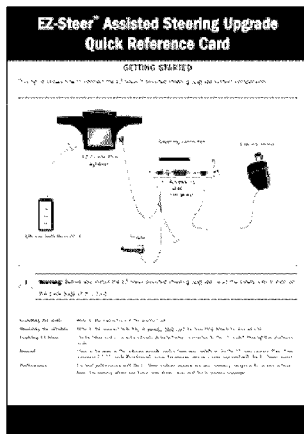

COMPLETE ASSEMBLY:
84205303 (WITH GPS)
84205403 (WITHOUT GPS)

**COMPLETE ASSEMBLIES
WHOLEGOODS ITEMS**

M0040

EZ-GUIDE PLUS LIGHT BAR
M0040-HIN, 01:01:16

Page 1
Date 12.08.2020 11:03

parts-n°	order qty	description
26007403	1	ANTENNA,HURRICANE F. EZGUIDEPL
26007503	1	REMOTE KEYPAD EZ-GUIDE PLUS
26007603	1	CABLE, ANTENNA, EZGUIDEPLUS
26007703	1	CABLE, POWER F. EZGUIDEPLUS
26007803	1	BRACKET KIT F. EZGUIDEPLUS
26007903	1	EZ-Guide 500 External Interfac
26008003	1	LIGHT BAR ASSM WITH GPS
26008103	1	LIGHT BAR ASSM WITHOUT GPS
29002703	1	VACUUM CUP 4 1/2" 1420I
29002803	1	MOUNT, MAG F. ANTENNA
29002903	1	PLATE, F. ANTENNA MOUNT
67206303	1	QUICK REFERENCE CARD EZ-GUIDE+
67206403	1	MANUAL EZ GUIDE PLUS
84205303	1	EZ GUIDE PLUS W GPS, NO LABLE
84205403	1	EZ GUIDE PLUS W/O GPS,NO LABLE
97607603	1	DECAL COMPANY 45MM X 20MM