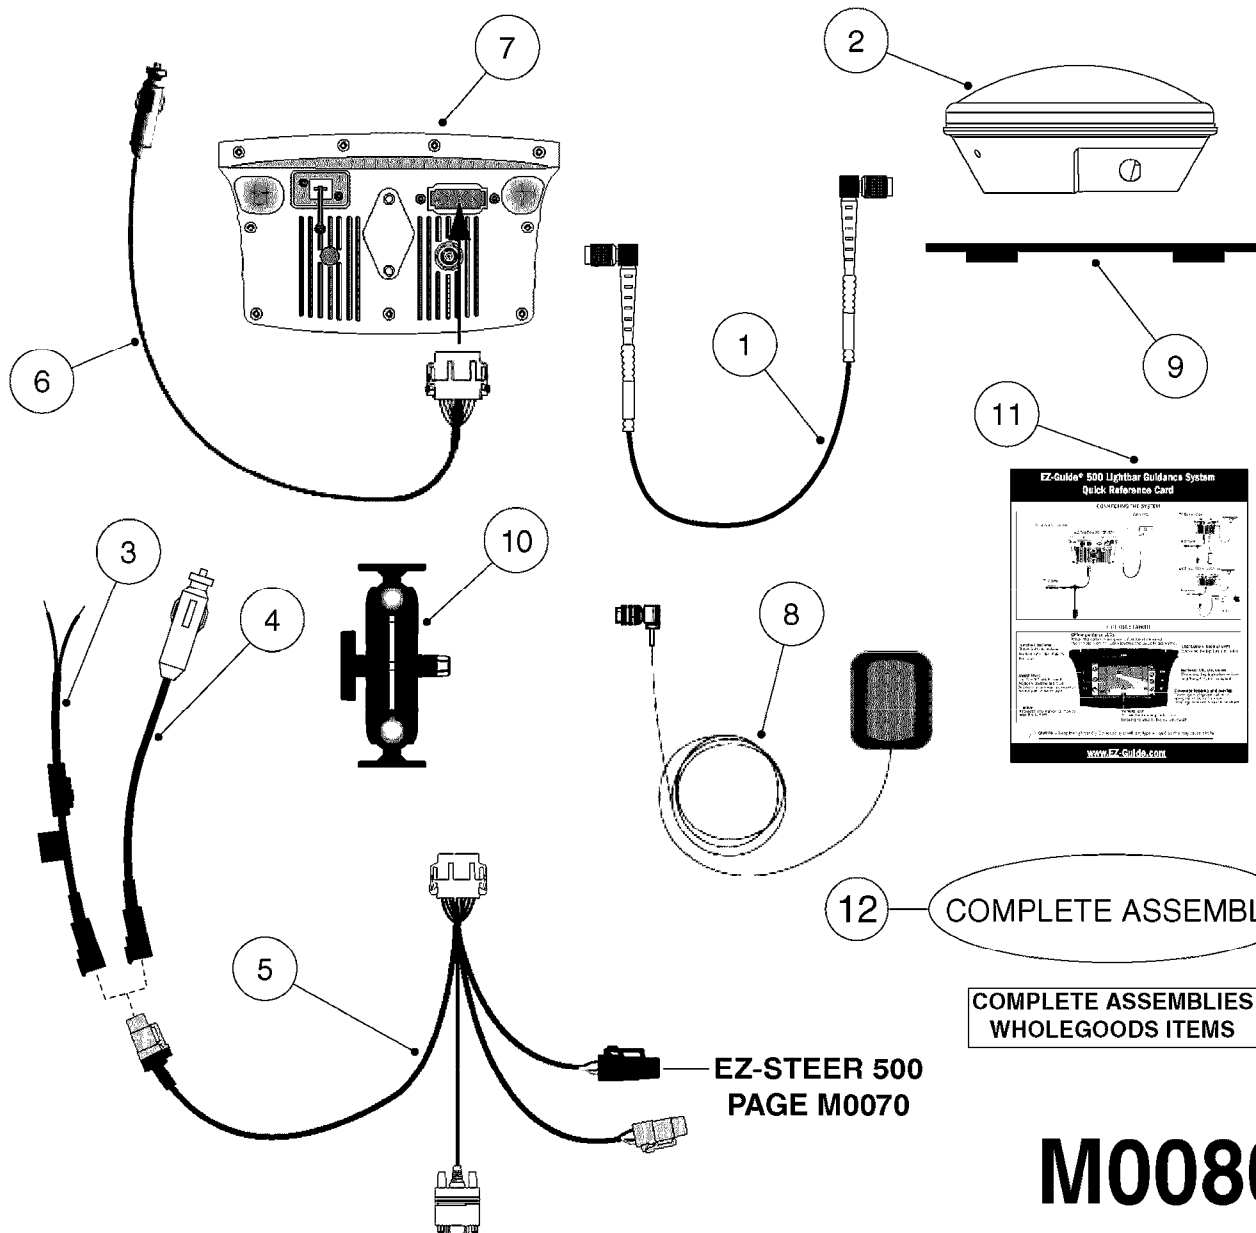

12 COMPLETE ASSEMBLY

COMPLETE ASSEMBLIES
WHOLEGOODS ITEMS

EZ-STEER 500
PAGE M0070

M0080

EZ-GUIDE 250 LIGHTBAR
M0080-HIN, 01:01:16

Page 1

Date 12.08.2020 11:03

Pos.	parts-n°	order qty	description
1	26007603	1	CABLE, ANTENNA, EZGUIDEPLUS
2	26015603	1	ANTENNA AG15 L1,EZ GDE 500/250
3	26016103	1	EZ-GUIDE 500 CABLE UNTERM.FUSE
4	26016203	1	EZ-GUIDE 500 POWER CONN.CABLE
5	26017303	1	EZ-GUIDE 250 ALL PORT CABLE
6	26017703	1	EZ-GUIDE 250 POWER CABLE
7	26017803	1	EZ-GUIDE 250 LIGHTBAR DISPLAY
8	26017903	1	EZ-GUIDE 250 PATCH ANTENNA
9	28048203	1	EZ-GUIDE 500 MOUNT F.AG15 ANT.
10	28048303	1	EZ-GUIDE 250/500 RAM MNT.1.5"
11	67217403	1	EZ-GUIDE 250 QUICK REF.CARD
12	84210603	1	EZ GUIDE 250 LIGHTBAR