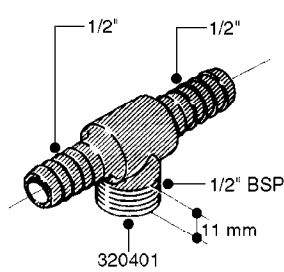

L0030

FITTINGS - HEXAGON NIPPLES
L0030-HIN, 01:01:16

Page 1
Date 12.08.2020 11:03

parts-n°	order qty	description
10015303	1	FITT.PO.HN 1.00X1.00 M1000
10425003	1	FITT.PO.HN 1.25X1.00 MCPHEE
320132	1	FITT.DK HN 1" BSP
320176	1	FITT.DK HN 3/8"X1/2" BSP
320445	1	FITT.DK HN 1/4"X3/8" BSP
320655	1	FITT.DK HN 1/2"-1/2" BSP
320692	1	FITT.DK HN 3/8'BSPX1/4'NPT
320703	1	FITT.DK HN 3/8BSP X1/2 &1/4NPT
320725	1	FITT.DK NIPPLE 3/8"-3/8" BSP
320902	1	FITT.DK HN 3/8'X 1/4' BSP
390232	1	FITT.DK HN 1-1/2' X 1-1/4' BSP
390276	1	FITT.DK HN 1'BSP

L0040

FITTINGS - NIPPLES & ELBOWS
L0040-HIN, 01:01:16

Page 1
Date 12.08.2020 11:03

parts-n°	order qty	description
10530803	1	FITT.PO.SE 2.00X2.00 45 DEG.
320191	1	FITT.DK ELB 3/8' BSP 45 DEGREE
320482	1	FITT.DK ELB. 1/2" BSP 60 DEG.
320596	1	FITT.DK ELB 3/8'-1/2'BSP 45DEG
320607	1	FITT.DK HN 3/8M X 3/8F BSP LNG
320633	1	FITT.DK HN 3/8"M X 3/8"F BSP
321451	1	FITT.DK ELB.1-1/2 X1-1/4 80DEG
321532	1	FITT.DK REDUC 3/4' X 1/2' BSP
390233	1	FITT.DK REDUC 1-1/2" X 1" BSP