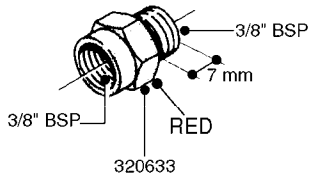

L0040

FITTINGS - NIPPLES & ELBOWS
L0040-HIN, 01:01:16

Page 1
Date 12.08.2020 11:03

parts-n°	order qty	description
10530803	1	FITT.PO.SE 2.00X2.00 45 DEG.
320191	1	FITT.DK ELB 3/8' BSP 45 DEGREE
320482	1	FITT.DK ELB. 1/2" BSP 60 DEG.
320596	1	FITT.DK ELB 3/8'-1/2'BSP 45DEG
320607	1	FITT.DK HN 3/8M X 3/8F BSP LNG
320633	1	FITT.DK HN 3/8"M X 3/8"F BSP
321451	1	FITT.DK ELB.1-1/2 X1-1/4 80DEG
321532	1	FITT.DK REDUC 3/4' X 1/2' BSP
390233	1	FITT.DK REDUC 1-1/2" X 1" BSP