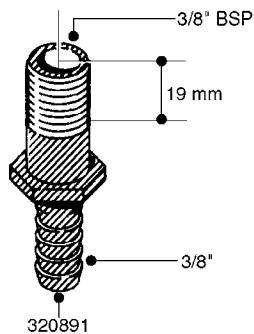

L0030

FITTINGS - HEXAGON NIPPLES
L0030-HIN, 01:01:16

Page 1
Date 12.08.2020 11:03

parts-n°	order qty	description
10015303	1	FITT.PO.HN 1.00X1.00 M1000
10425003	1	FITT.PO.HN 1.25X1.00 MCPHEE
320132	1	FITT.DK HN 1" BSP
320176	1	FITT.DK HN 3/8"X1/2" BSP
320445	1	FITT.DK HN 1/4"X3/8" BSP
320655	1	FITT.DK HN 1/2"-1/2" BSP
320692	1	FITT.DK HN 3/8'BSPX1/4'NPT
320703	1	FITT.DK HN 3/8BSP X1/2 &1/4NPT
320725	1	FITT.DK NIPPLE 3/8"-3/8" BSP
320902	1	FITT.DK HN 3/8'X 1/4' BSP
390232	1	FITT.DK HN 1-1/2' X 1-1/4' BSP
390276	1	FITT.DK HN 1'BSP

L0040

FITTINGS - NIPPLES & ELBOWS
L0040-HIN, 01:01:16

Page 1
Date 12.08.2020 11:03

parts-n°	order qty	description
10530803	1	FITT.PO.SE 2.00X2.00 45 DEG.
320191	1	FITT.DK ELB 3/8' BSP 45 DEGREE
320482	1	FITT.DK ELB. 1/2" BSP 60 DEG.
320596	1	FITT.DK ELB 3/8'-1/2'BSP 45DEG
320607	1	FITT.DK HN 3/8M X 3/8F BSP LNG
320633	1	FITT.DK HN 3/8"M X 3/8"F BSP
321451	1	FITT.DK ELB.1-1/2 X1-1/4 80DEG
321532	1	FITT.DK REDUC 3/4' X 1/2' BSP
390233	1	FITT.DK REDUC 1-1/2" X 1" BSP