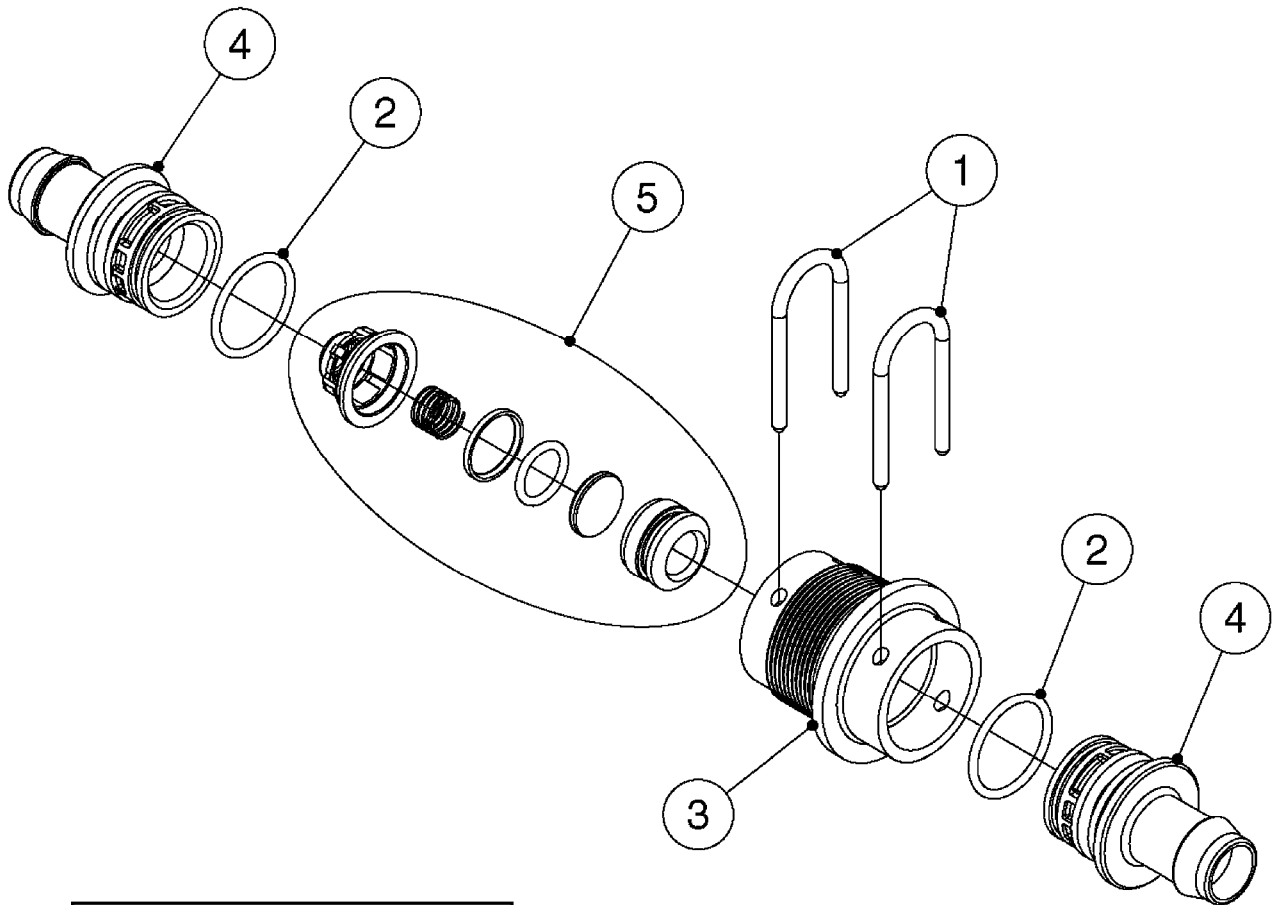

FOR FITTINGS AND
HOSES, SEE SECTION L

B0610

CHECK VALVES - S40
B0610-HIN, 04:01:18

Page 1

Date 12.08.2020 11:02

Pos.	parts-n°	order qty	description
1	145994	1	FITT.DK S-40 FORK
2	231346	1	QUICK COUPLER 1/8"BSP X 4 MM
3	241905	1	O-RING 12,3X2,4 VITON DKR.1,05
4	322102	1	FITT.DK S-40 BULKHEAD
5	615522	1	CHECK VALVE F.FOAM MARKER
6	726693	1	FITT.DK S-40 PLUG 1/8BSP ORING
7	70036203	1	RINSE PRESSURE KIT