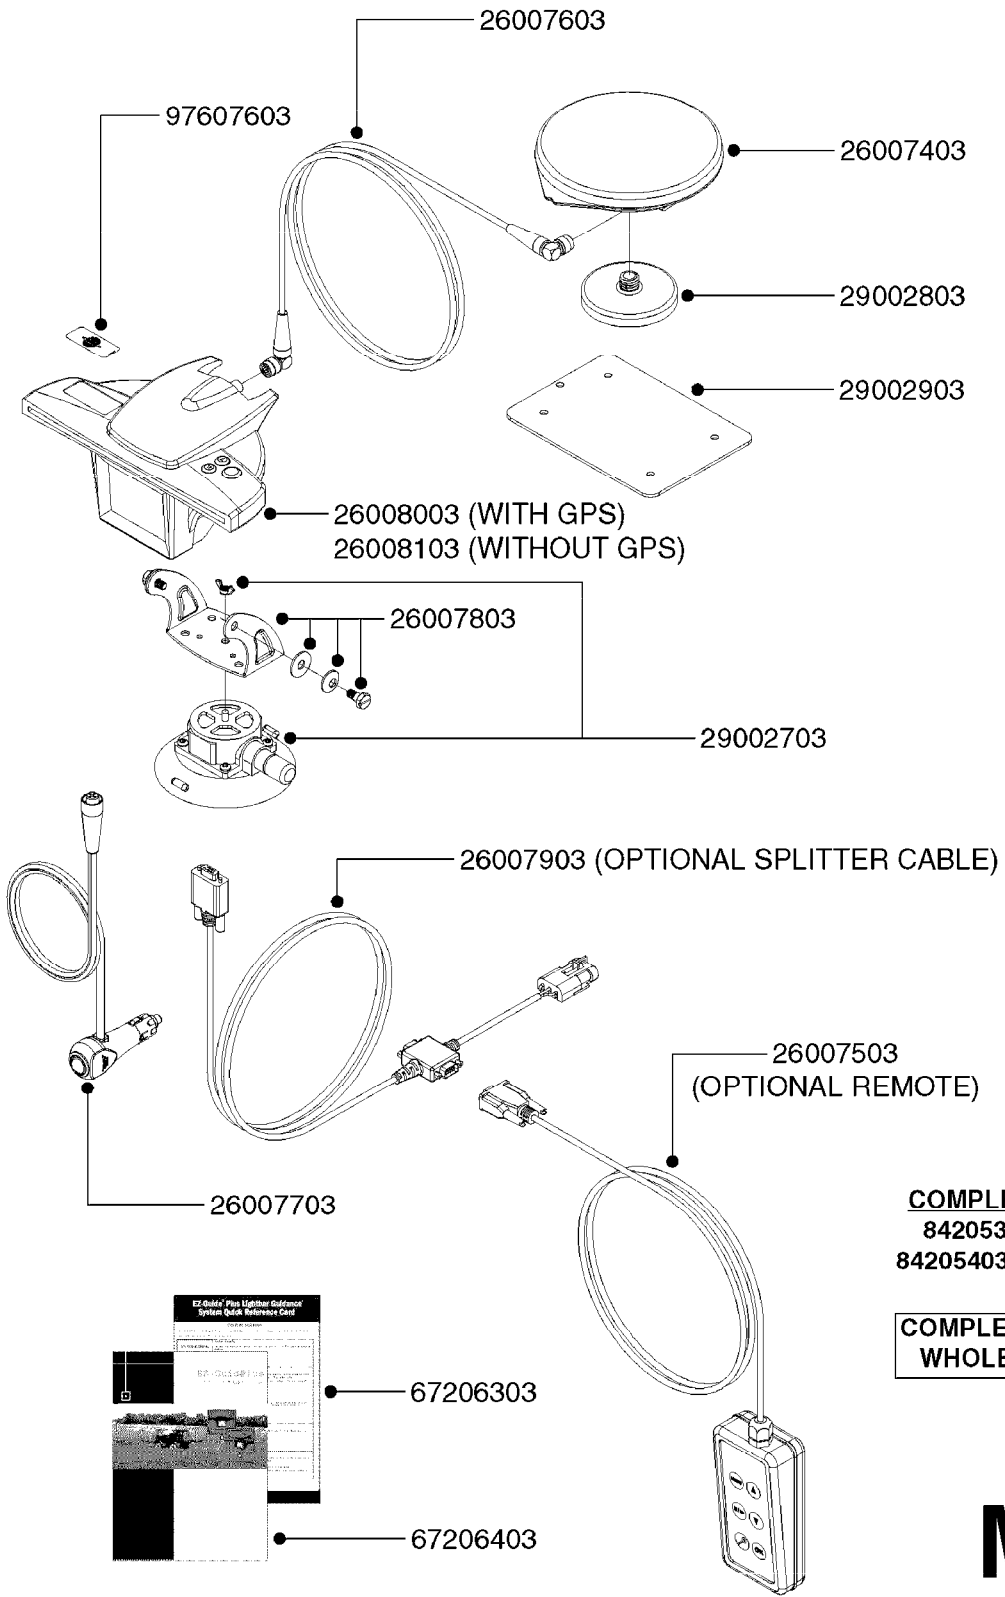

COMPLETE ASSEMBLY:
84205303 (WITH GPS)
84205403 (WITHOUT GPS)

**COMPLETE ASSEMBLIES
WHOLEGOODS ITEMS**

M0040

EZ-GUIDE PLUS LIGHT BAR
M0040-HIN, 01:01:16

Page 1
Date 12.08.2020 11:03

parts-n°	order qty	description
26007403	1	ANTENNA,HURRICANE F. EZGUIDEPL
26007503	1	REMOTE KEYPAD EZ-GUIDE PLUS
26007603	1	CABLE, ANTENNA, EZGUIDEPLUS
26007703	1	CABLE, POWER F. EZGUIDEPLUS
26007803	1	BRACKET KIT F. EZGUIDEPLUS
26007903	1	EZ-Guide 500 External Interfac
26008003	1	LIGHT BAR ASSM WITH GPS
26008103	1	LIGHT BAR ASSM WITHOUT GPS
29002703	1	VACUUM CUP 4 1/2" 1420I
29002803	1	MOUNT, MAG F. ANTENNA
29002903	1	PLATE, F. ANTENNA MOUNT
67206303	1	QUICK REFERENCE CARD EZ-GUIDE+
67206403	1	MANUAL EZ GUIDE PLUS
84205303	1	EZ GUIDE PLUS W GPS, NO LABLE
84205403	1	EZ GUIDE PLUS W/O GPS,NO LABLE
97607603	1	DECAL COMPANY 45MM X 20MM