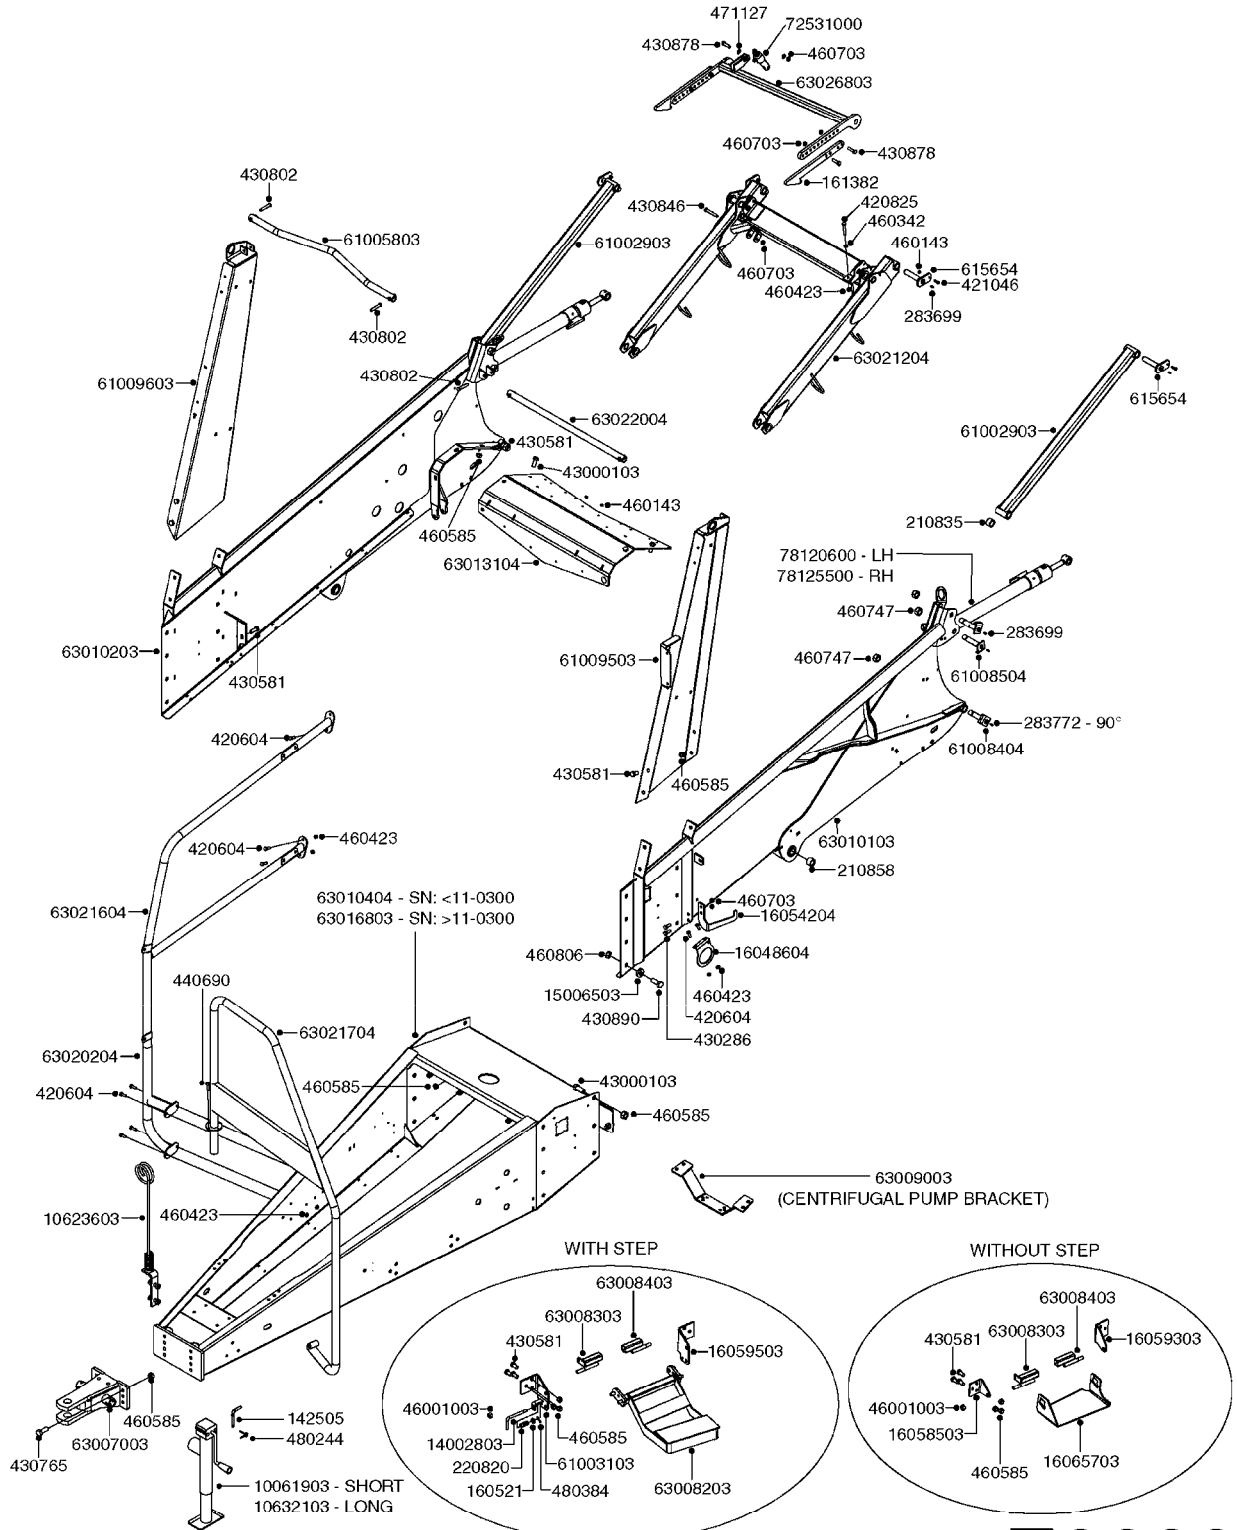

SIGHT GAUGE (SEE PAGE K0780)

E0570

TANK - 575/1100 NEW NAV ECPC
E0570-HIN, 23:08:18

Page 1

Date 12.08.2020 11:02

parts-n°	order qty	description
145995	1	FITT.DK S-53 FORK
147774	1	FITT.DK S-93 FORK W. M5 THREAD
242351	1	O-RING D69.5X3.0 VITON F.S-93
242354	1	O-RING D32.2X3.0 VITON
320084	1	FITT.DK NUT 1/2" BSP
320563	1	FITT.DK 3 WAY 1/2" 110 DEG.
320655	1	FITT.DK HN 1/2"-1/2" BSP
322103	1	FITT.DK S-53 BULKHEAD
322105	1	FITT.DK S-93 BULKHEAD DOUBLE
322107	1	FITT.DK S-53 BULKHEAD NUT
322109	1	FITT.DK S-93 BULKHEAD NUT
334260	1	GASKET F. S-53 BULKHEAD
334262	1	GASKET F.S-93 BULKHEAD
341333	1	TUBE Ø57/Ø52 L=1500 BLACK PE
370495	1	NOZZLE INJECTOR 5066-3.0
391100	1	FITT.DK S-53THREAD INS.1/2"BSP
421024	1	BOLT HEX 8.8 DEL M8X60
460143	1	LOCK NUT M8 SST A2 DIN985
461217	1	NUT HEX M5 LOCK
726563	1	FITT.DK S-93 STR 2" W/O-RING
726568	1	FITT.DK.S-53 HB 1/2"90 W/O-RING
727225	1	FITT.DK S-93 ELB.2'PVC W/ORING
10045303	1	FILTER BASKET 16"
10052203	1	LID VENT ASSY
10054503	1	SCREW 3/4" SELF TAPPING
10064203	1	SET SEALING SPONGE 1 Ft BULK
10102203	1	GASKET F.16" LID BREATHER
28014203	1	LID ASSY. (3-PC.) 16" ARAG
28029803	1	CLAMP HOSE GEAR P1/2" 6708
28030203	1	CLAMP HOSE T-BOLT S2" 235-67
35001603	1	TANK RAW 575 GAL. NAV.
92702103	1	HOSE R X1/2" X300PSI WP X0012"
92702703	1	HOSE PVC SUCT GRAY 2"