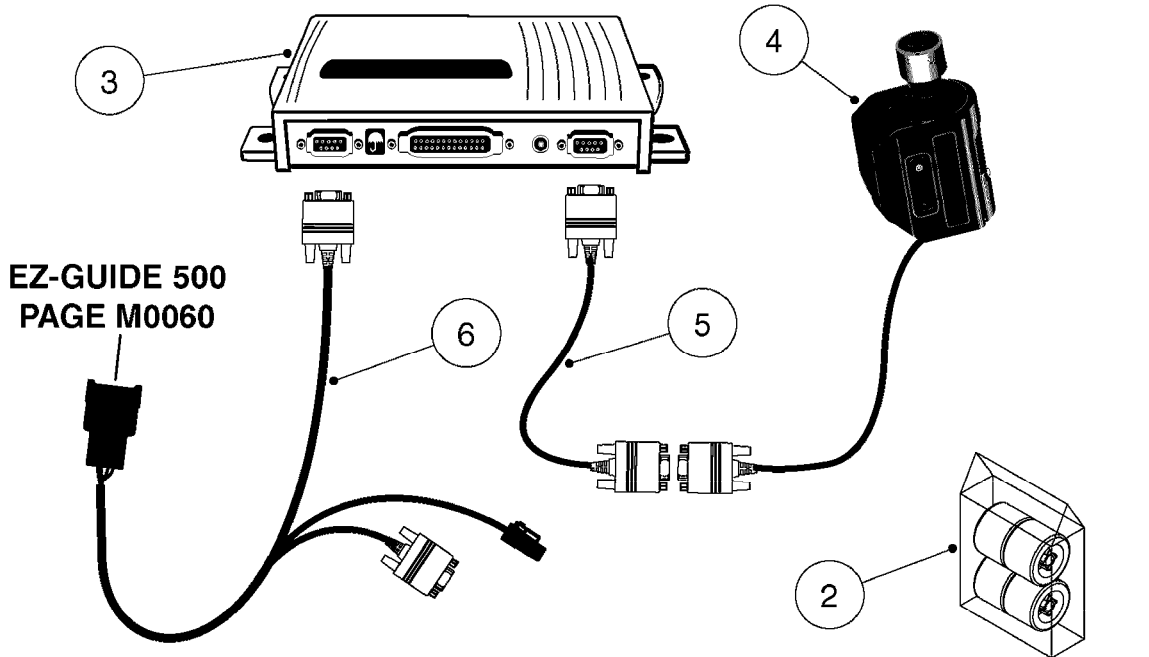

EZ-STEER 500
PAGE M0070

COMPLETE ASSEMBLY 13

COMPLETE ASSEMBLIES
WHOLEGOODS ITEMS

M0060

EZ-GUIDE 500 LIGHTBAR
M0060-HIN, 01:01:16

Page 1
Date 12.08.2020 11:03

Pos.	parts-n°	order qty	description
1	26007603	1	CABLE, ANTENNA, EZGUIDEPLUS
2	26012203	1	EZ-STEER/GUIDE 500 ADAPT.CABLE
3	26015303	1	REMOTE KEYPAD EZGUIDE 500/250
3	28048403	1	DECAL - REMOTE OVERLAY 500/250
4	26015403	1	EZ-GUIDE 500 CABLE POWER/CAN90
5	26015503	1	EZ-GUIDE 500 Z PLUS ANTENNA
5	26015603	1	ANTENNA AG15 L1,EZ GDE 500/250
6	26015703	1	EZ-GUIDE 500 DGPS DISPLAY
6	26015803	1	EZ-GUIDE 500 OMNISTAR DISPLAY
7	26016103	1	EZ-GUIDE 500 CABLE UNTERM.FUSE
8	26016203	1	EZ-GUIDE 500 POWER CONN.CABLE
9	28048203	1	EZ-GUIDE 500 MOUNT F.AG15 ANT.
10	28048303	1	EZ-GUIDE 250/500 RAM MNT.1.5"
11	29003803	1	EZ-GUIDE 500 CD,GET.STARTED V1
12	67215403	1	EZ-GUIDE 500 QUICK REF.CARD V1
13	84208303	1	EZ GUIDE 500 LIGHTBAR (DGPS)
13	84208403	1	EZ GUIDE 500 LIGHTBAR (XP/HP)
13	84208503	1	EZ GUIDE 500 LIGHTBAR (RTK)