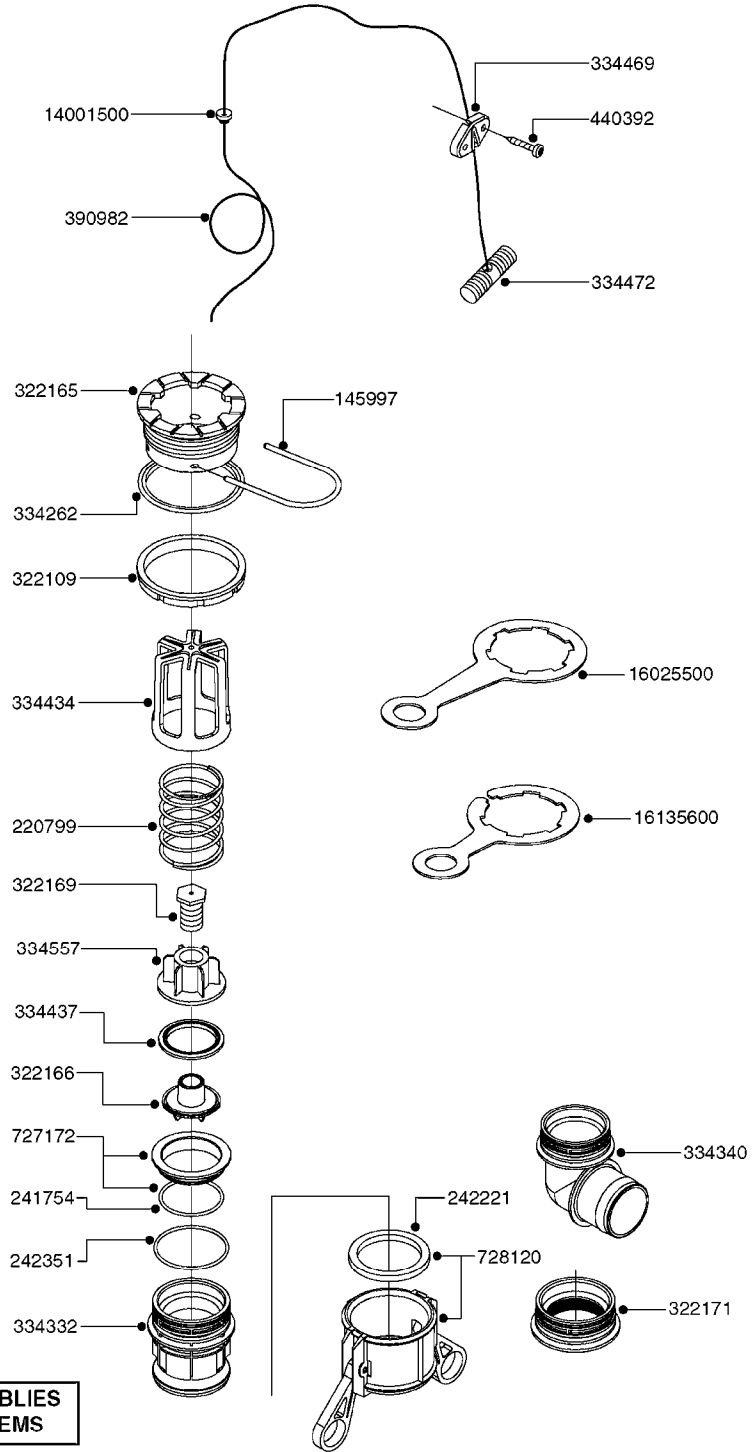

CLEAN WATER TANK
K0130-HIN, 01:01:16

COMPLETE TANK ASSY : 722072

K0130

CLEAN WATER TANK
K0130-HIN, 01:01:16

Page 1
Date 12.08.2020 11:02

parts-n°	order qty	description
161370	1	BKT.CLEAN WATER BOTT. VALVE
179989	1	BRKT. F. 3 GAL. TANK
281551	1	BALL VALVE 1/2"
320084	1	FITT.DK NUT 1/2" BSP
320482	1	FITT.DK ELB. 1/2" BSP 60 DEG.
321296	1	FITT.DK BULKHEAD 1/2" BSP SING
321307	1	FITT.DK NUT 1/2" BSP JAMB
321742	1	FITT.DK BULKHEAD 1/2' BSP
330212	1	O-RING D19/D14X2.4 F.1/2"NUT
330687	1	FITT.DK HB 1/2" F. 1/2" NUT
332592	1	O-RING D26/D20X3
334534	1	CLAMP HOSE PLASTIC 1/2"
420604	1	BOLT HEX 8.8 DEL M10X25 FT DIN933
420626	1	BOLT HEX 8.8 DEL M10X20 FT
421046	1	BOLT HEX M8X25/25 A2 SS DIN933
430721	1	BOLT HEX 8.8 DEL M12X40 FT
430802	1	BOLT HEX 8.8 DEL M12X75
430846	1	BOLT HEX 8.8 DEL M12X80
430870	1	BOLT HEX 8.8 DEL M12X55 FT
460364	1	NUT HU M8 A2 SS DIN934
460423	1	NUT HEX M10X1.50 LOCK DIN985A2 SS
460703	1	NUT HEX M12X1.75 LOCK DIN985A2 SS
471127	1	WASHER, M12, Ø24/13X24X2.5 SS
614396	1	CLEAN WATER BRACKET MB
614409	1	BRACKET FOR FOAM MARKER
717577	1	VALVE F.CLEAN WATER TANK
722072	1	CLEAN WATER TANK W FRAME & TAP
725901	1	LID F.WATER BOTTLE VENTED
927269	1	HOSE R X PVC X 1/2 X 0012"
10091103	1	BOLT HEX 3/8 NC GR.2 03.00'
10171703	1	BOLT HEX 3/8 NC GR.2 03.50"
10212903	1	NUT HEX NC (NYLON LOCK) 3/8"
10511303	1	FLATBAR L350/17DEG.CLEAN WATER
10511403	1	FLATBAR 104MM CLEAN WATER
10511503	1	BKT.CLEAN WATER MOUNT EAGLE
10598403	1	BOLT HEX HCS3/8-16 X 4 Z 5
63026303	1	CLEAN WATER TANK BRKT, ATV