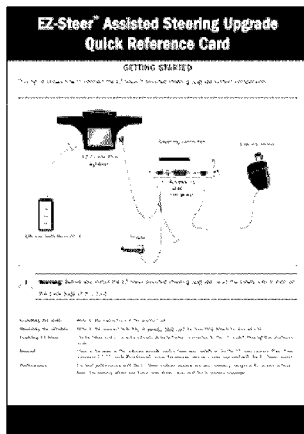

COMPLETE ASSEMBLY:
84205303 (WITH GPS)
84205403 (WITHOUT GPS)

**COMPLETE ASSEMBLIES
WHOLEGOODS ITEMS**

M0040

EZ-GUIDE PLUS LIGHT BAR
M0040-HIN, 01:01:16

Page 1

Date 12.08.2020 10:54

parts-n°	order qty	description
26007403	1	ANTENNA,HURRICANE F. EZGUIDEPL
26007503	1	REMOTE KEYPAD EZ-GUIDE PLUS
26007603	1	CABLE, ANTENNA, EZGUIDEPLUS
26007703	1	CABLE, POWER F. EZGUIDEPLUS
26007803	1	BRACKET KIT F. EZGUIDEPLUS
26007903	1	EZ-Guide 500 External Interfac
26008003	1	LIGHT BAR ASSM WITH GPS
26008103	1	LIGHT BAR ASSM WITHOUT GPS
29002703	1	VACUUM CUP 4 1/2" 1420I
29002803	1	MOUNT, MAG F. ANTENNA
29002903	1	PLATE, F. ANTENNA MOUNT
67206303	1	QUICK REFERENCE CARD EZ-GUIDE+
67206403	1	MANUAL EZ GUIDE PLUS
84205303	1	EZ GUIDE PLUS W GPS, NO LABLE
84205403	1	EZ GUIDE PLUS W/O GPS,NO LABLE
97607603	1	DECAL COMPANY 45MM X 20MM