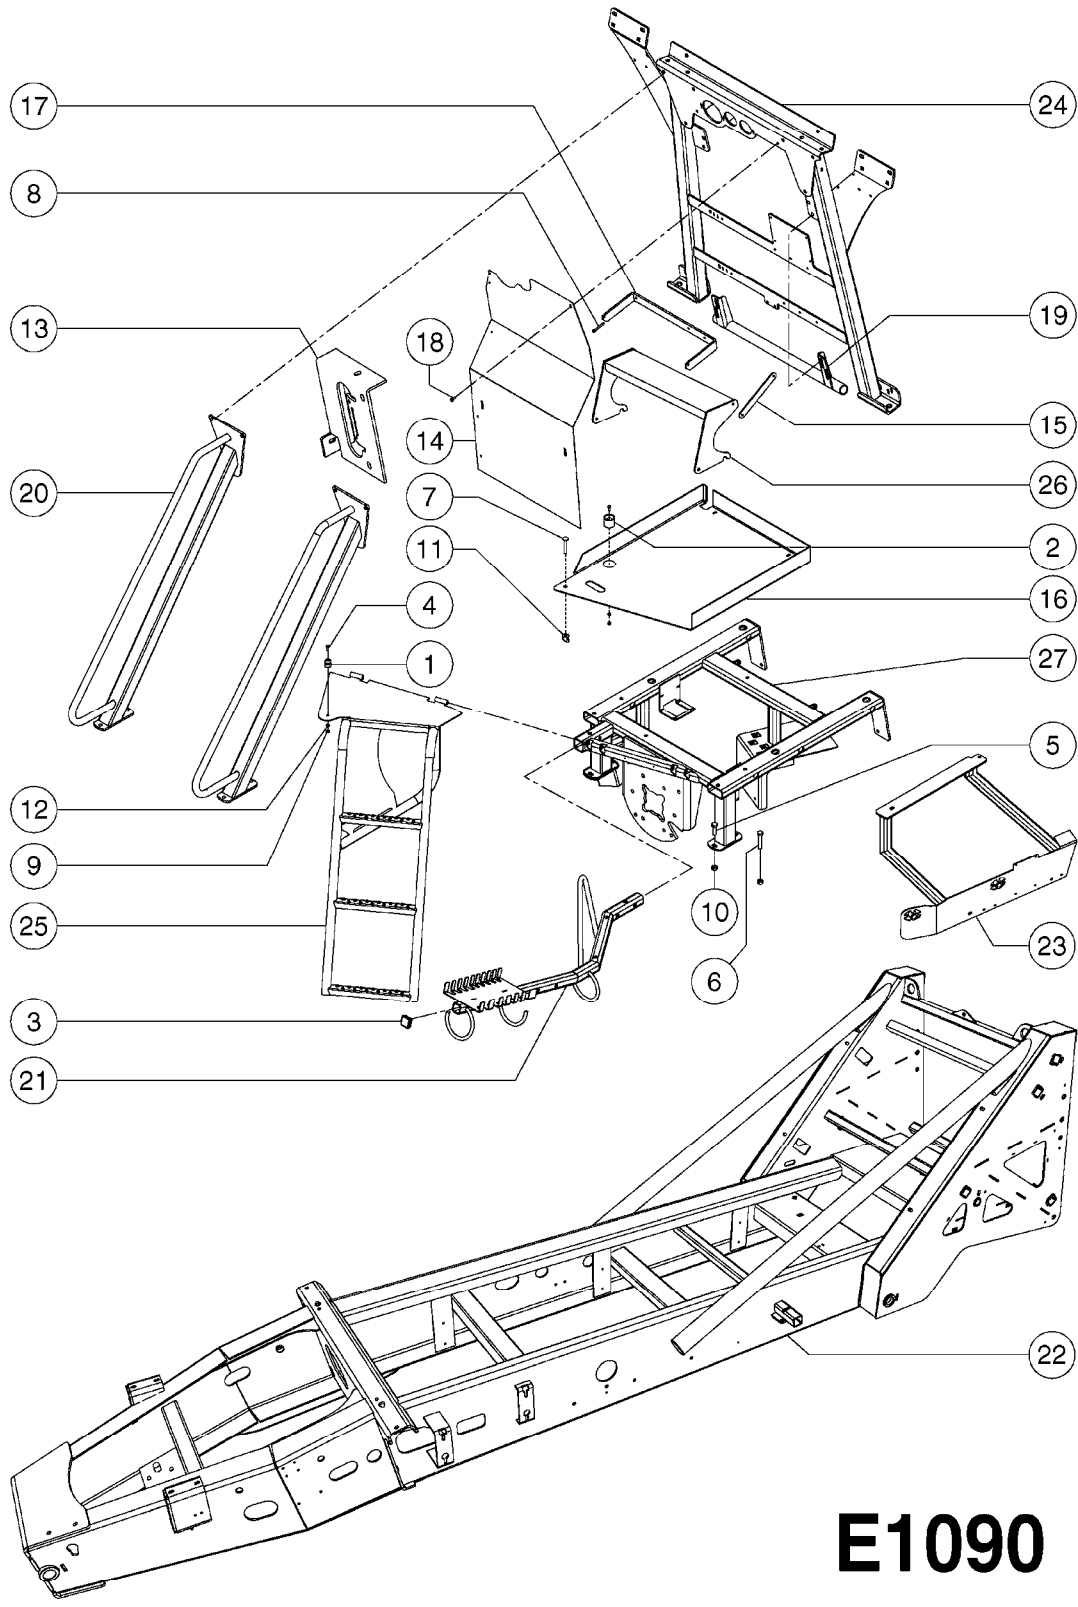

DRAWBAR - NCM 9000
E1080-HIN, 31:03:16

Page 0
Date 12.08.2020 10:53

IMPORTANT!
See page C0045 to replace
BSP with ORFS hydraulics

E1080

DRAWBAR - NCM 9000
E1080-HIN, 31:03:16

Page 1
Date 12.08.2020 10:53

Pos.	parts-n°	order qty	description
1	146845	1	HEX NIPPLE 1/4"X1/4"
2	146846	1	HEX NIPPLE 1/2" X 1/4"
3	230311	1	QUICK COUPLING 1/2"
4	232278	1	NIPPLE 3/8"/90° W. UNION NUT
5	241356	1	DOWTYSEAL 1/2"
6	241404	1	DOWTY SEAL 1/4"
7	284635	1	BALL VALVE HY. 1/4 X 1/4 BSP
8	334206	1	DUST HOOD FOR HY-COUPLING
9	420626	1	BOLT HEX 8.8 DEL M10X20 FT
10	421142	1	BOLT HEX 8.8 DEL M5X40
11	421224	1	BOLT HEX 8.8 DEL M10X55
12	430765	1	BOLT HEX 8.8 DEL M16X55
13	430915	1	BOLT HEX 8.8 DEL M16X70
14	460423	1	NUT HEX M10X1.50 LOCK DIN985A2 SS
15	460585	1	LOCKING NUT M16 DIN985 A2 SS
16	461217	1	NUT HEX M5 LOCK
17	471128	1	WASHER, M16, Ø30/17.0X 3.0, SS
18	480244	1	PIN SNAP D4.5
19	784114	1	HOSE HY X 1/4 X 80.7" STR+STR
20	14017204	1	BUSHING D106/D52 L=68 HITCH
21	14027204	1	HANDLE HYDRAULIC JACK NCM 9000
22	16160000	1	PLATE F. HYD. VALVE CM66/9000
23	21000904	1	BEARING TEFLON 50/52
24	27004104	1	JACK STAND HYDRAULIC NCM9000
25	78400704	1	HOSE HY 1/4" l=130" STR+3/8STR
26	39001204	1	BUFFER PU D120X210 NCM 9000
27	39001304	1	BUFFER PU D105X55 NCM 9000
28	48000904	1	SNAP RING D1400-0800 NCM 9000
29	61021504	1	SUS.MOUNT 9000 DRAWBAR
30	61023604	1	HYDRAULIC JACK PIN NCM 9000
31	63040204	1	DRAWBAR NCM 9000
32	63040304	1	DRAWBAR INSERT NCM 9000
33	75000404	1	REPAIR KIT - HYD.JACK NCM 9000
34	97814500	1	DECAL JACK STAND LOCK VALVE