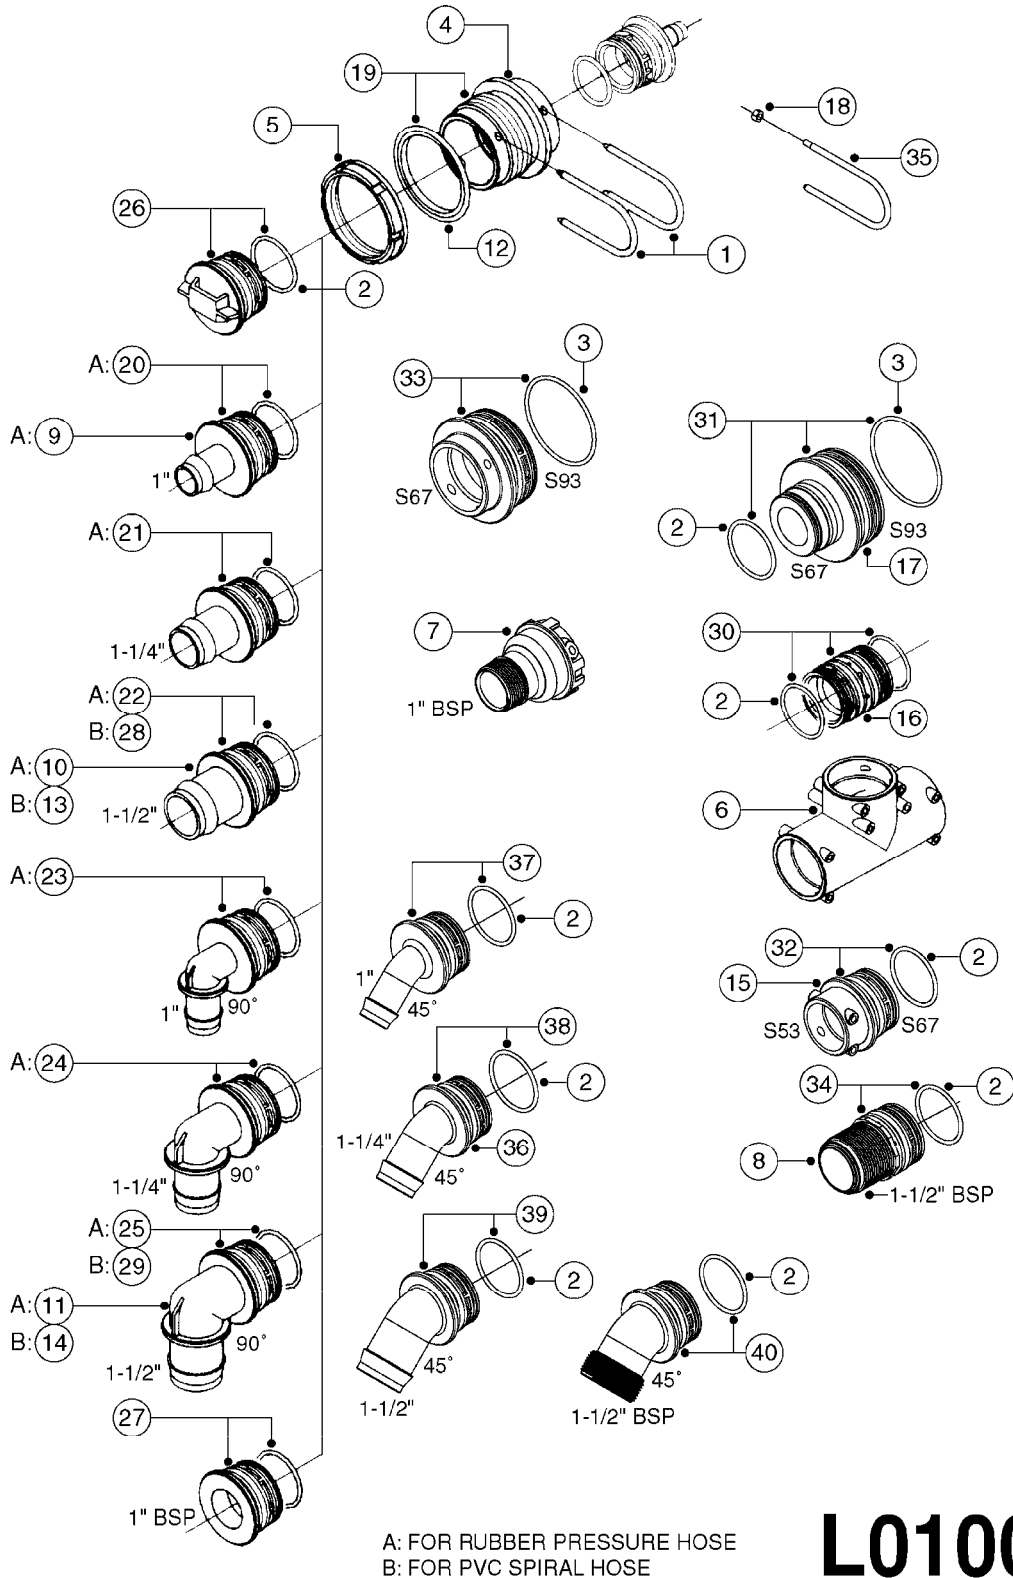

FITTINGS - S-67
L0100-HIN, 21:06:18

Page 1
Date 12.08.2020 10:54

Pos.	parts-n°	order qty	description
1	145996	1	FITT.DK S-67 FORK
2	241973	1	O-RING Ø3 X 44.2 70 SHORES NITRIL NITRIL (BLACK)
2	242353	1	O-RING 3 X 44.2 VITON VITON (BROWN)
3	242092	1	O-RING D69.5X3 NITRIL (BLACK)
3	242351	1	O-RING D69.5X3.0 VITON F.S-93 VITON (BROWN)
4	322104	1	FITT.DK S-67 BULKHEAD
5	322108	1	FITT.DK S-67 BULKHEAD NUT
6	322224	1	FITT.DK S-67 TEE
7	322321	1	FITT.DK S-67 X 1"BSP MALE
8	322325	1	FITT.DK S-67 X 1-1/2"BSP LONG
9	334231	1	FITT.DK S-67 STR.1"
10	334233	1	FITT.DK S-67 STR.1-1/2" RUBBER
11	334245	1	FITT.DK S-67 ELB. 1-1/2"RUBBER
12	334261	1	GASKET F. S-67 BULKHEAD
13	334444	1	FITT.DK S-67 STR.1-1/2" PVC
14	334445	1	FITT.DK S-67 ELB.1-1/2"
15	334564	1	FITT.DK S-67 TO S-53 ADAPTER
16	334573	1	FITT.DK S-67 CONNECTOR
17	334634	1	FITT.DK ADAPTER S-93M S67M
18	461217	1	NUT HEX M5 LOCK
19	726464	1	FITT.DK S-67 BULKHEAD W/GASKET
20	726560	1	FITT.DK S-67 STR.1" W.O'RING
21	726561	1	FITT.DK S-67 STR.1-1/4" O-RING
22	726562	1	FITT.DK.S-67 HB 1-1/2"W.O-RING
23	726572	1	FITT.DK S-67 1" ELBOW 90 ASSY.
24	726573	1	FITT. S67 5/4" 90° W/O-RING
25	726574	1	FITT.DK S67X90,1.5HB PRESSURE
26	726579	1	FITT. S67 PLUG W/O-RING
27	726695	1	FITTING S67 - BSP 1" + O-RING
28	727223	1	FITT.S67 1.5" STRAIT S W/ORING
29	727224	1	FITT.DK S67X90,1.5HB SUCTION
30	728526	1	FITT.DK S-67 CONNECT W/O-RINGS
31	728527	1	ADAPTER S67M TO S93M W/ORING
32	728561	1	FITT.DK. S67M - S53F REDUCER
33	728562	1	FITT.DK S-93 TO S67 ADAPTOR
34	728578	1	FITT.DK S-67X1-1/2"BSP LG W/O-RING
35	14012200	1	FITT.DK S-67 FORK W/M5 THREADS
36	33509700	1	FITT.DK S-67 45° 1-1/4"
37	72433000	1	FITT.S67 1" 45° W/O-RING
38	72433100	1	FITT.DK S-67 45° 1-1/4"W/ORING
39	72433200	1	FITT.S67 1-1/2" 45°PVC W/O-RING
40	72433400	1	FITT.S67 1-1/2" 45°BSP W/ORING