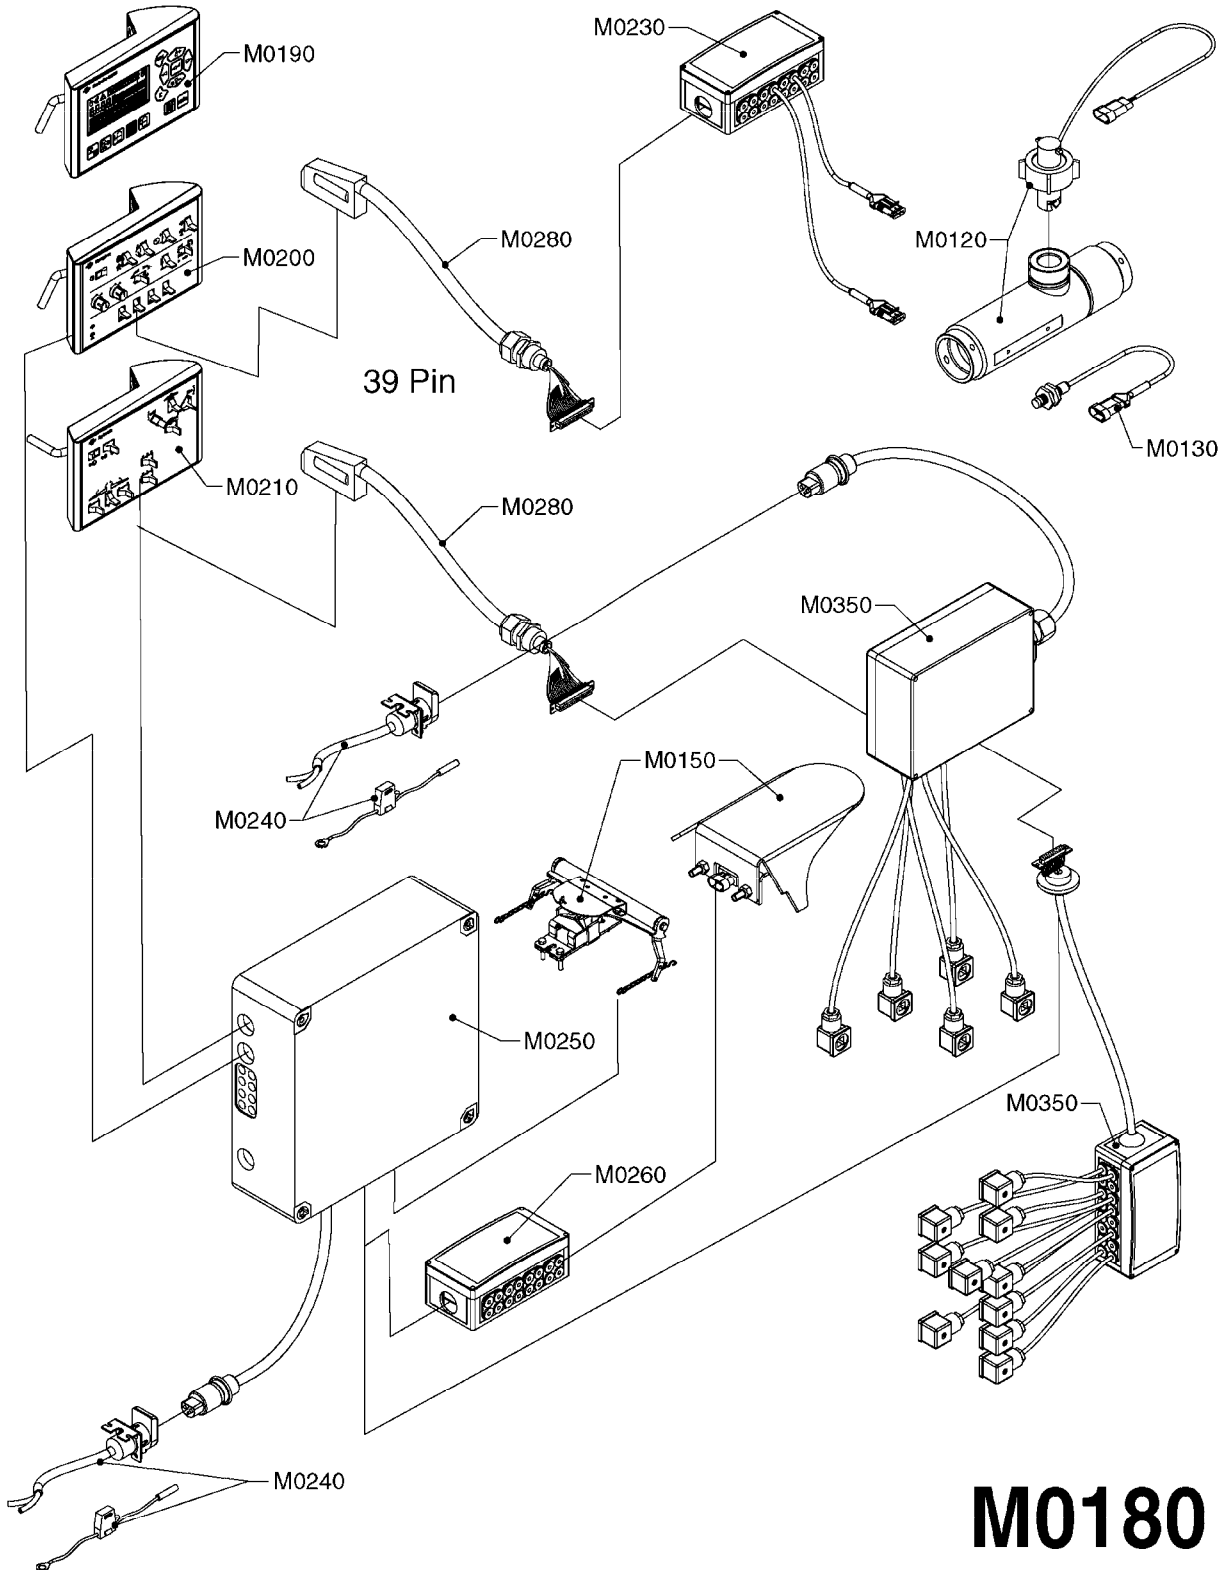

M0180

SYSTEM OVERVIEW HC5500
M0180-HIN, 01:01:16

Page 1

Date 12.08.2020 10:54

parts-n°	order qty	description

HC 5500	CONTROLLER
NEW	72155600
EXCHANGE	72174000

M0190

DISPLAY HC 5500
M0190-HIN, 01:01:16