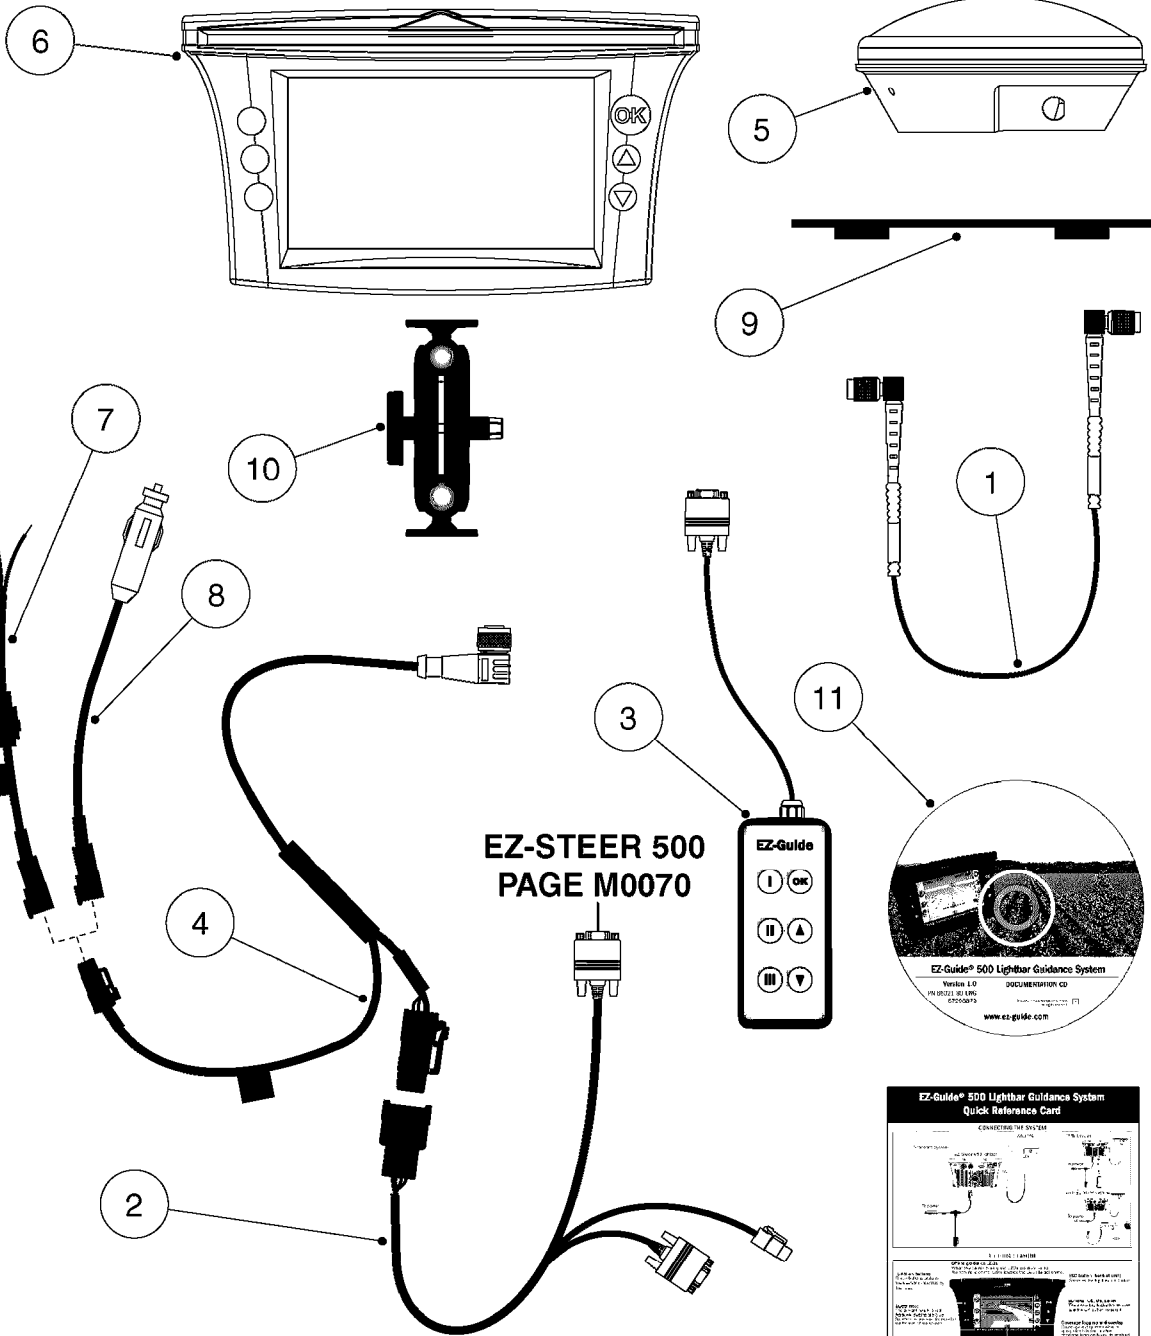

EZ-STEER STEERING SYSTEM
M0050-HIN, 01:01:16

Page 1
Date 12.08.2020 10:54

Pos.	parts-n°	order qty	description
1	26008803	1	EZ-STR.BKT-JD 4000,8000 4WD
1	26008903	1	EZ-STR.BKT-JD80002WD,7X20,9000
1	26009003	1	EZ-STR.BKT-CASE IH 7100/7200
1	26009103	1	EZ-STR.BKT-JD COMBINE&ROGATOR
1	26009203	1	EZ-STR.BKT-JD 6000,7000
1	26009303	1	EZ-STR.BKT-BUHLER,NH VERSATILE
1	26009403	1	EZ-STR.BKT-STEIGER,NH VERSATIL
1	26009503	1	EZ-STR.BKT-INTERNATIONAL TRUCK
1	26009603	1	EZ-STR.BKT-AGCHEM TERRAGATOR
1	26009703	1	EZ-STR.BKT-CASE IH MXM
1	28036903	1	EZ-STR.BKT-CASE IH COMB.1600
1	28037003	1	EZ-STR.BKT-JD 89XX,71XX,72XX
1	28037103	1	EZ-STR.BKT-JD 8000/9000
1	28037203	1	EZ-STR.T2 TERRAIN COMP.UPDATE
1	28037303	1	EZ-STR.BKT-SPR.COUPÉ 3000/4000
1	28038203	1	EZ-STR.BKT-FENDT 924
1	28046503	1	EZ-STR.BKT-AGCO DT/RT,MF64/74
1	28047803	1	EZ-STR.BKT.-NH TVT,CASE IH CVX
1	28050203	1	EZ-STR.BKT-CASE JX(U),NH TL(A)
1	28055203	1	EZ-STR.BKT-CASE MXM/N.HOLLAND
1	28055903	1	EZ-STR.BKT-WILMAR EAGLE
2	26009803	1	EZ-STEER FOAM WHEELS 4-PK
3	26009903	1	EZ-STEER CONTROLLER
4	26010003	1	EZ-STEER MOTOR KIT
5	26010103	1	EZ-STEER POWER CABLE
6	26010203	1	EZ-STEER MOTOR CABLE 3M
7	67210803	1	QUICK REFERENCE CARD EZ-STEER
8	84205503	1	EZ-STEER SYSTEM COMPLETE

COMPLETE ASSEMBLY 13

COMPLETE ASSEMBLIES
WHOLEGOODS ITEMS

M0060