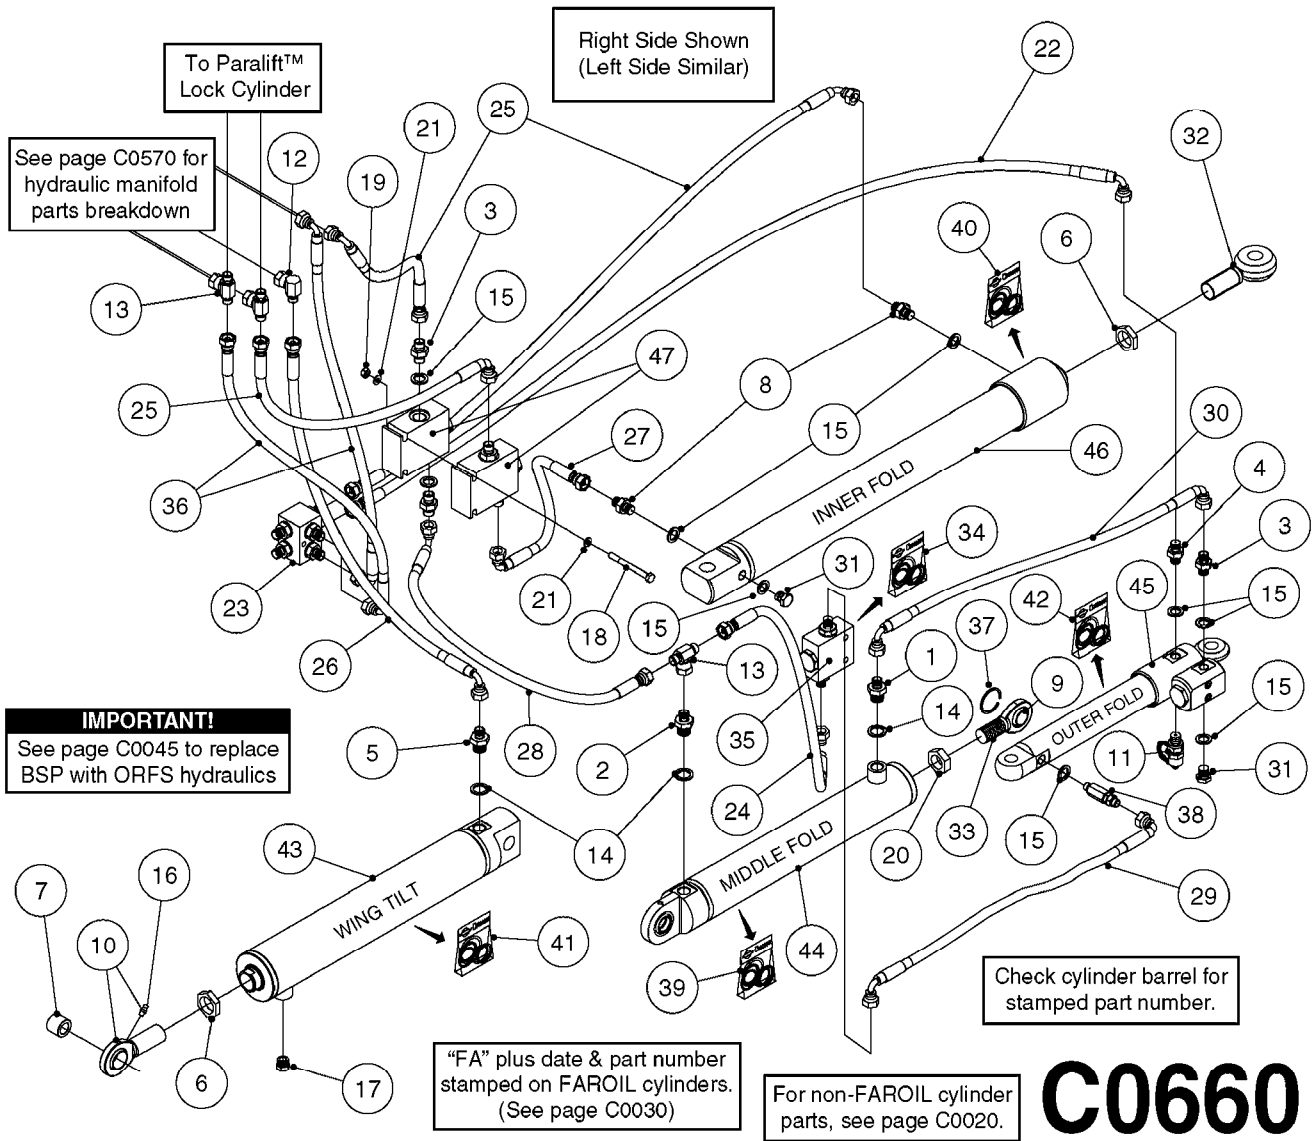

HYDRAULICS FORCE 120'-132'
(PRE '06)
C0660-HIN, 17:11:17

Page

1

Date

12.08.2020 10:53

Pos.	parts-n°	order qty	description
1	146835	1	HEX NIPPLE 1/4" - 3/8" BSP
2	146839	1	HEX NIPPLE 1/4"X3/8" BSP 0.7MM
3	146845	1	HEX NIPPLE 1/4"X1/4"
4	146851	1	HEX NIPPLE 1/4"x1/4" 0.7MM
5	147061	1	HEX NIPPLE 1/4"X3/8"/1.8
6	147128	1	NUT M24X2 NV-32
7	147130	1	BUSHING D25/20 20MM
8	147498	1	HEX NIPPLE 1/4"-1/4" 1.2mm
9	210730	1	BEARING F.LINK HEAD M20
10	210878	1	LINK HEAD M24 x 55 W/ GREASE NIP. DELTA
11	231955	1	NIPPLE F. PRESS GAUGE 1/4" BSP
12	232060	1	HY.ELBOW 1/4" BSP SWIVEL
13	232175	1	TEE 1/4"M X 1/4"F X 1/4"M BSP
14	240866	1	DOWTYSEAL 3/8"
15	241404	1	DOWTY SEAL 1/4"
16	283699	1	GREASE NIPPLE M6X1
17	284266	1	PLUG BREATHER 3/8" F/CYLINDER
18	410605	1	BOLT HEX 8.8 DEL M6X80
19	460261	1	NUT HEX M6X1.00 LOCK DIN985 A2 SS
20	461200	1	NUT HEX M20X1.5 JAMB.
21	471125	1	WASHER M6U 6.4X14X1.2,A2 SS
22	724132	1	HOSE HY X 1/4 STR+ELB 100' BOOM
22	724133	1	HOSE HY X 1/4 STR+ELB 110' BOOM
22	784119	1	HOSE HY X 1/4 X 557.0"STR+ELB 120'/132' BOOM
23	731941	1	HYD. BLOCK MANIFOLD
24	784004	1	HOSE HY 1/4" x 33.5" STR & ELB
25	784005	1	HOSE HY X 1/4 X 037.38"STR+ELB
26	784010	1	HOSE HY X 1/4 X 149.5"STR+ELB
27	784031	1	HYD.HOSE CM TF 1/4"x550MM
28	784094	1	HOSE HY X 1/4 X 248.0" ELB+ELB 100' BOOM
28	784118	1	HOSE HY X 1/4 X 285.4" ELB+STR 110'-132' BOOM
29	784121	1	HOSE HY X 1/4 X 252.0" ELB+ELB 120'/132' BOOM
29	784131	1	HOSE HY X 1/4 X 202.75"ELB+ELB 100'/110' BOOM
30	784127	1	HOSE HY X 1/4 X 285.5" ELB+ELB 120'/132' BOOM
30	784130	1	HOSE HY X 1/4 X 236.25"ELB+ELB 100'/110' BOOM
31	14010400	1	PLUG 1/4" BSP
32	14082300	1	LINK EYE Ø20/M24X2 L=87.5
33	21092000	1	LINK HEAD M20 x D20 L=78 DELTA
34	28001800	1	REPAIR KIT F.ENDSTOP 1/4"
35	28028600	1	END STOP 1/4"
36	28376503	1	HOSE HY X1/4X047.25"STR+ELB
37	48000603	1	SNAP RING, Ø36X1.5 F.210730
38	72264600	1	HYDRUALIC RESTICTOR, ADJUSTABL
39	75074400	1	SEAL KIT 78121800/21/44
40	75075200	1	SEAL KIT 78120900/14/50
41	75075400	1	SEAL KIT 78120800
42	75076500	1	SEAL KIT 78126400
43	78120800	1	CYLINDER DOUBLE 60/30-300
44	78122100	1	CYLINDER DOUBLE D50/25-298
45	78126400	1	CYLINDER DBLE D32/16-200 W.STP
46	78128800	1	CYLINDER, D50/30-500
47	78219600	1	FLOW DIVIDER FTZ '13