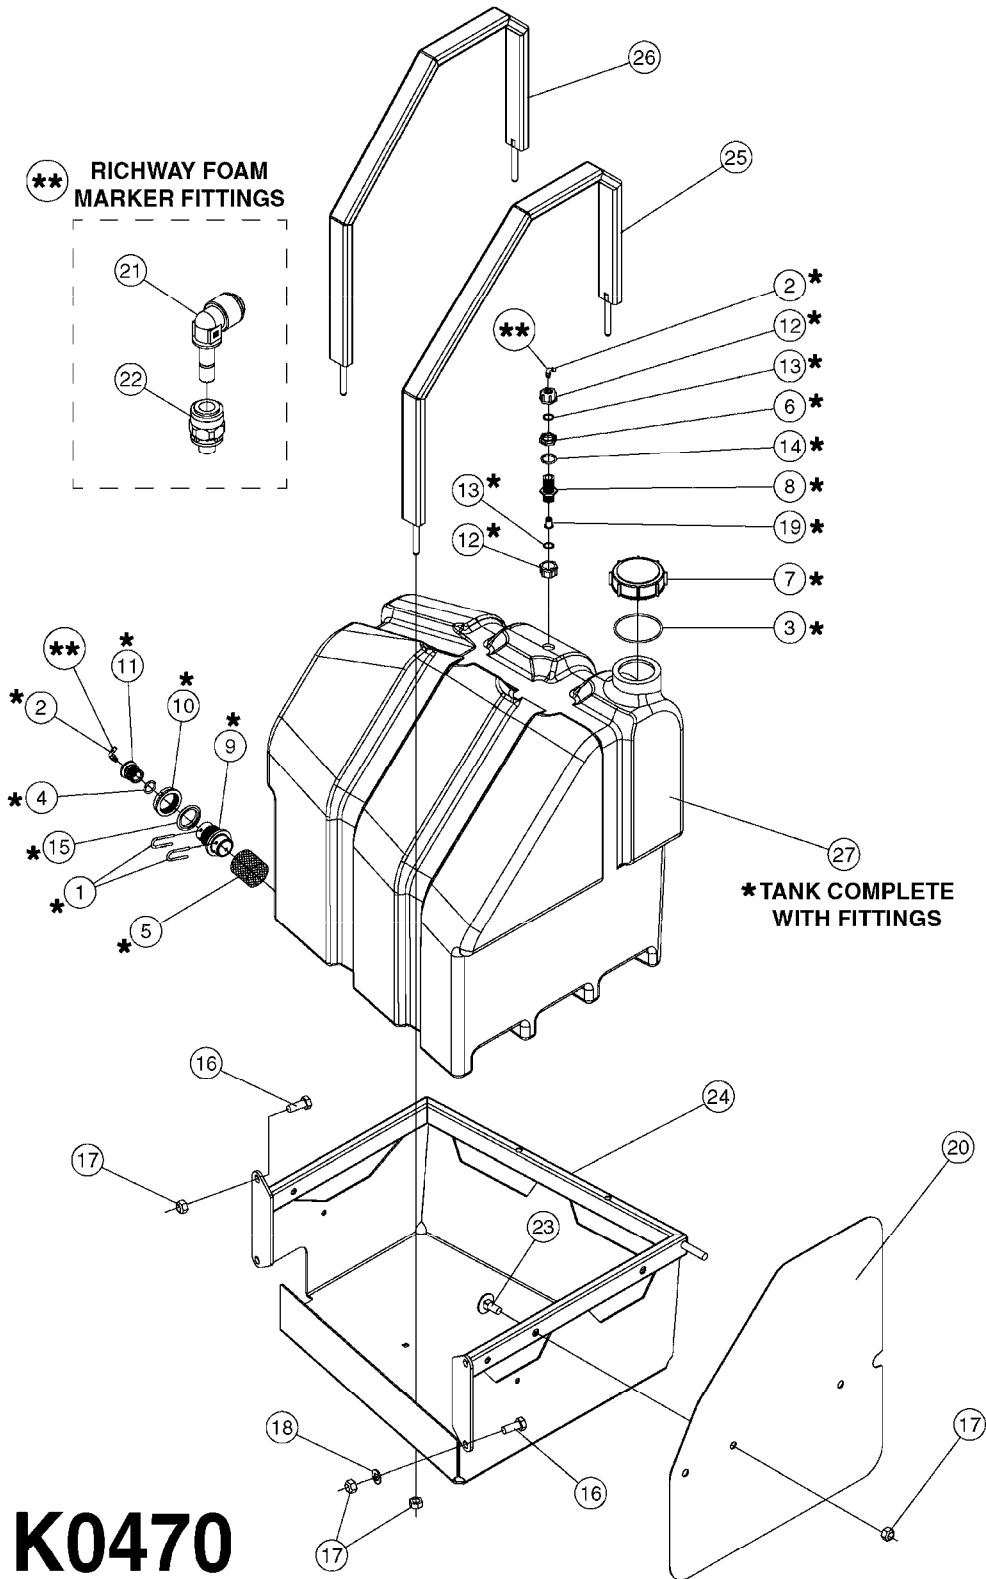

FOAM MARKER TANK - NCM/NAV
K0470-HIN, 07:08:19

Page 1

Date 12.08.2020 10:54

Pos.	parts-n°	order qty	description
1	145994	1	FITT.DK S-40 FORK
2	232150	1	HOSE CONN. 90DEG. 1/8'X8MM PE
3	242043	1	O-RING 49.2 X 5.7
4	242355	1	O-RING D19.2X3.0 VITON F.S-40
5	284353	1	SPONGE FOR FOAM MARKER
6	321307	1	FITT.DK NUT 1/2" BSP JAMB
7	321322	1	SCREW CAP F. S80 X 4
8	321742	1	FITT.DK BULKHEAD 1/2' BSP
9	322102	1	FITT.DK S-40 BULKHEAD
10	322106	1	FITT.DK S-40 BULKHEAD NUT
11	322133	1	FITT.DK S-40 PLUG W 1/8 THREAD
12	322170	1	FITT.DK NUT 1/2"x 1/8"F BSP
13	330212	1	O-RING D19/D14X2.4 F.1/2"NUT
14	332592	1	O-RING D26/D20X3
15	334259	1	GASKET F. S-40 BULKHEAD
16	430286	1	BOLT HEX 8.8 DEL M12X30 FT
17	460703	1	NUT HEX M12X1.75 LOCK DIN985A2 SS
18	471127	1	WASHER, M12, Ø24/13X24X2.5 SS
19	728323	1	VALVE NON-RETURN
20	16137100	1	COVER PLATE F.CHEMLOCKER NCM
21	23005003	1	FITT, 3/8"PLUG-IN-3/8"90-PTC
22	23005503	1	FITT, 1/8"NPT-3/8"TUBE-PTC
23	45001300	1	CARRIAGE BOLT M12X35 DIN603 A2
24	63039400	1	CHEMLOCKER FOR NCM BLACK
24	63061400	1	CHEMLOCKER FOR NAVIGATOR RED
25	63068200	1	FOAM TANK STRAP RED 451 WIDE
26	63068400	1	FOAM TANK STRAP RED 403 WIDE
27	72437700	1	FM TANK 25 GAL W/FTGS. CM/NAV