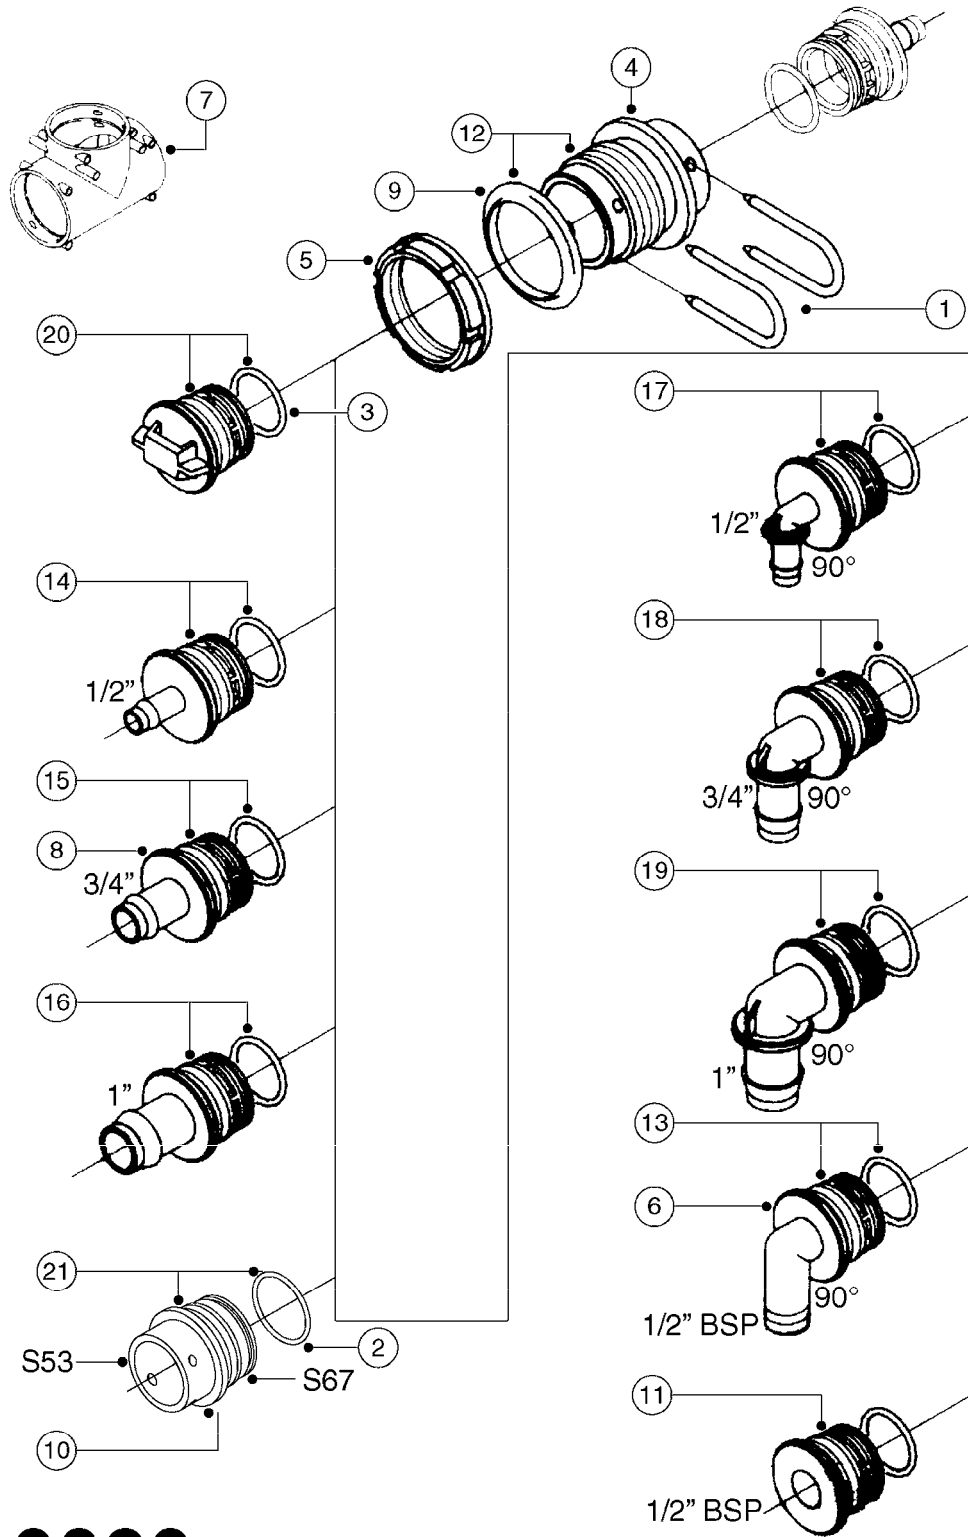

L0070

FITTINGS - S-40
L0070-HIN, 13:09:17

Page 1

Date 12.08.2020 10:54

Pos.	parts-n°	order qty	description
1	145994	1	FITT.DK S-40 FORK
2	242108	1	O-RING 3 X 19,2 70SH NITRIL NITRIL (BLACK)
2	242355	1	O-RING D19.2X3.0 VITON F.S-40 VITON (BROWN)
3	322102	1	FITT.DK S-40 BULKHEAD
4	322106	1	FITT.DK S-40 BULKHEAD NUT
5	334225	1	FITT.DK S-40 STR.3/8"
6	334237	1	FITT.DK S-40 ELB.3/8"
7	334238	1	FITT.DK S-40 ELB.1/2"
8	334248	1	FITT.DK S-40 PLUG
9	334259	1	GASKET F. S-40 BULKHEAD
10	726462	1	FITT. S40 BULKHEAD W.GASKET
11	726567	1	FITT.DK S-40 ELB.1/2" W.O-RING
12	726693	1	FITT.DK S-40 PLUG 1/8BSP ORING