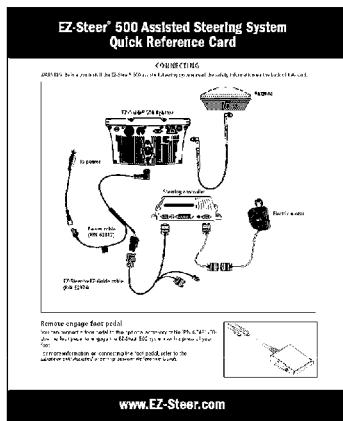

COMPLETE ASSEMBLY 13

COMPLETE ASSEMBLIES
WHOLEGOODS ITEMS

M0060

EZ-GUIDE 500 LIGHTBAR
M0060-HIN, 01:01:16

Page 1

Date 12.08.2020 10:54

Pos.	parts-n°	order qty	description
1	26007603	1	CABLE, ANTENNA, EZGUIDEPLUS
2	26012203	1	EZ-STEER/GUIDE 500 ADAPT.CABLE
3	26015303	1	REMOTE KEYPAD EZGUIDE 500/250
3	28048403	1	DECAL - REMOTE OVERLAY 500/250
4	26015403	1	EZ-GUIDE 500 CABLE POWER/CAN90
5	26015503	1	EZ-GUIDE 500 Z PLUS ANTENNA
5	26015603	1	ANTENNA AG15 L1,EZ GDE 500/250
6	26015703	1	EZ-GUIDE 500 DGPS DISPLAY
6	26015803	1	EZ-GUIDE 500 OMNISTAR DISPLAY
7	26016103	1	EZ-GUIDE 500 CABLE UNTERM.FUSE
8	26016203	1	EZ-GUIDE 500 POWER CONN.CABLE
9	28048203	1	EZ-GUIDE 500 MOUNT F.AG15 ANT.
10	28048303	1	EZ-GUIDE 250/500 RAM MNT.1.5"
11	29003803	1	EZ-GUIDE 500 CD,GET.STARTED V1
12	67215403	1	EZ-GUIDE 500 QUICK REF.CARD V1
13	84208303	1	EZ GUIDE 500 LIGHTBAR (DGPS)
13	84208403	1	EZ GUIDE 500 LIGHTBAR (XP/HP)
13	84208503	1	EZ GUIDE 500 LIGHTBAR (RTK)