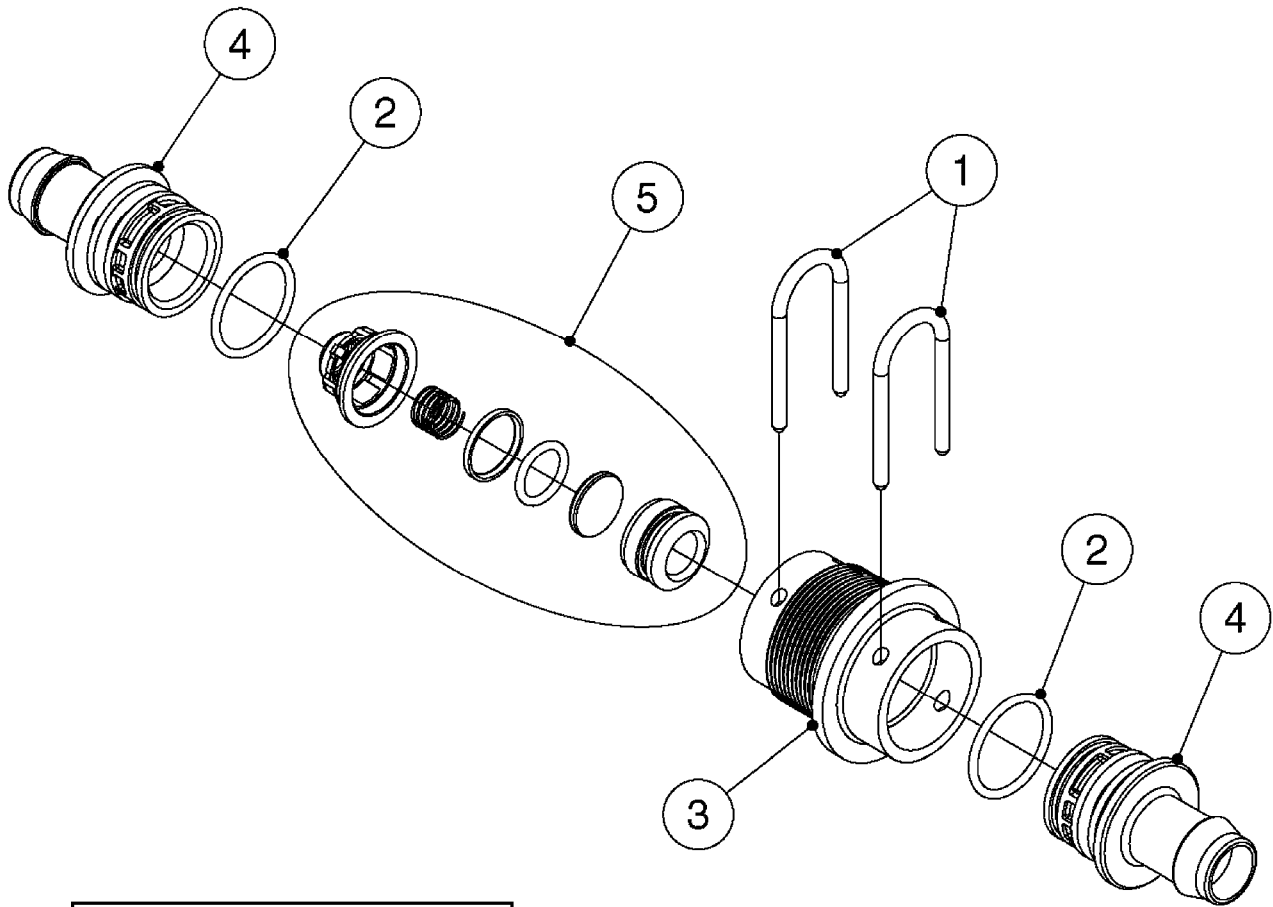

FOR FITTINGS AND
HOSES, SEE SECTION L

B0610

CHECK VALVES - S40
B0610-HIN, 04:01:18

Page 1

Date 12.08.2020 10:53

Pos.	parts-n°	order qty	description
1	145994	1	FITT.DK S-40 FORK
2	231346	1	QUICK COUPLER 1/8"BSP X 4 MM
3	241905	1	O-RING 12,3X2,4 VITON DKR.1,05
4	322102	1	FITT.DK S-40 BULKHEAD
5	615522	1	CHECK VALVE F.FOAM MARKER
6	726693	1	FITT.DK S-40 PLUG 1/8BSP ORING
7	70036203	1	RINSE PRESSURE KIT