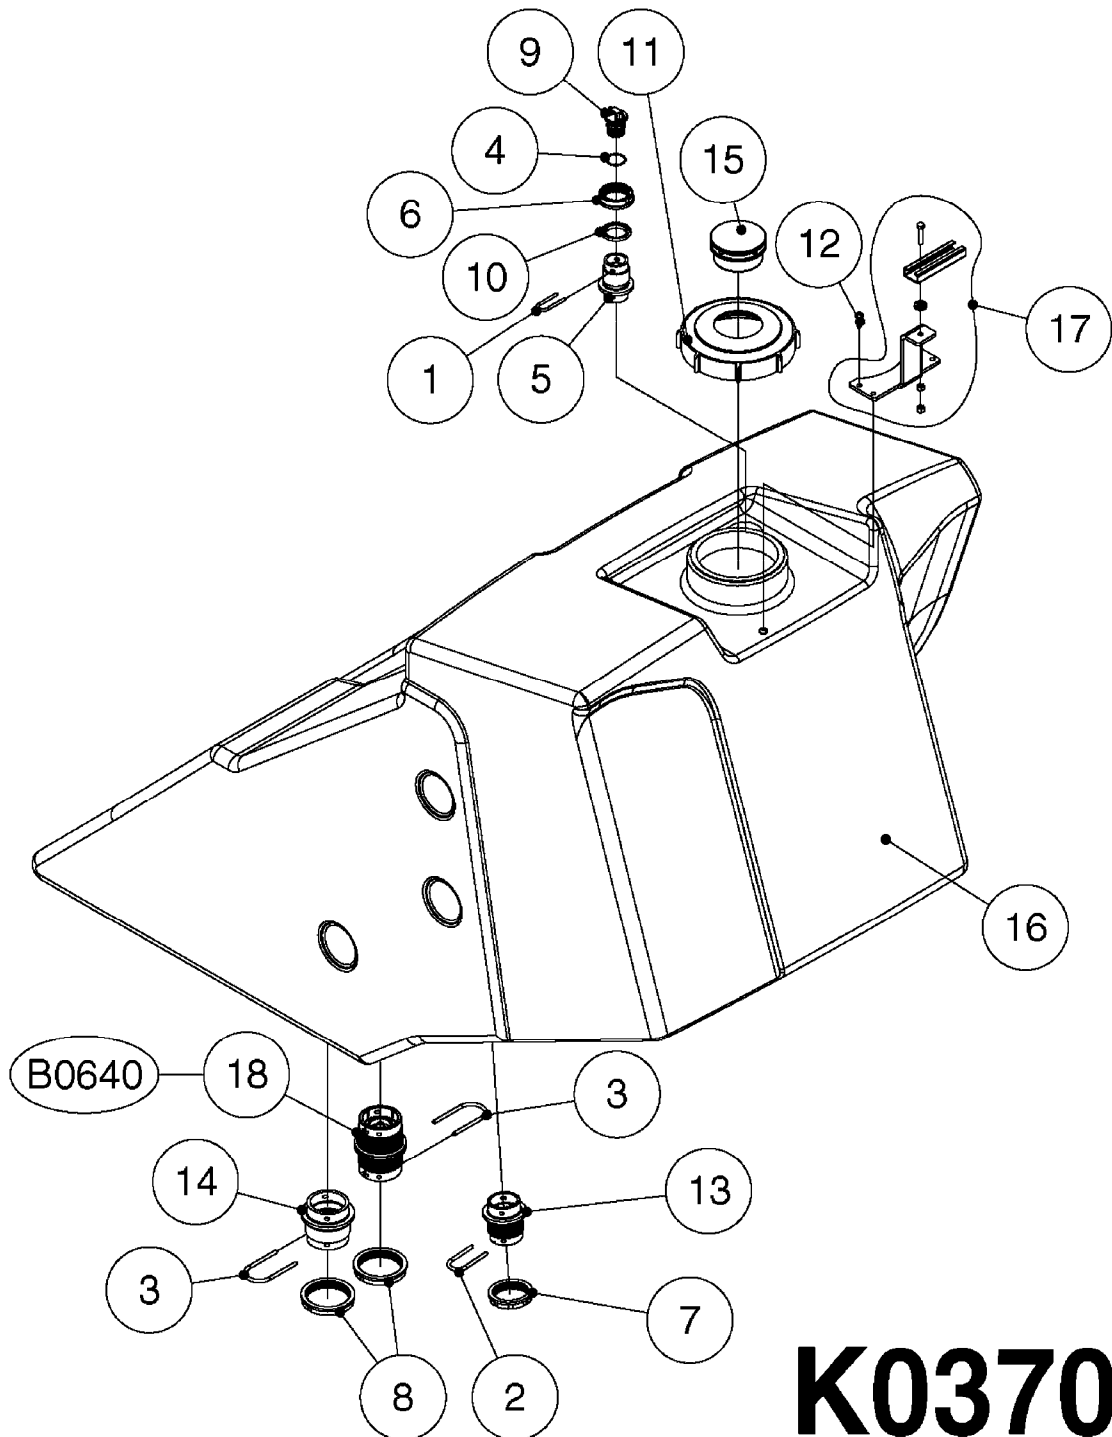

K0370

FLUSH SYSTEM - NCM/NAVIGATOR
K0370-HIN, 09:01:20

Page 1

Date 12.08.2020 10:54

Pos.	parts-n°	order qty	description
1	145994	1	FITT.DK S-40 FORK
2	145995	1	FITT.DK S-53 FORK
3	145996	1	FITT.DK S-67 FORK
4	242355	1	O-RING D19.2X3.0 VITON F.S-40
5	322102	1	FITT.DK S-40 BULKHEAD
6	322106	1	FITT.DK S-40 BULKHEAD NUT
7	322107	1	FITT.DK S-53 BULKHEAD NUT
8	322108	1	FITT.DK S-67 BULKHEAD NUT
9	334248	1	FITT.DK S-40 PLUG
10	334259	1	GASKET F. S-40 BULKHEAD
11	390847	1	LID F. RINSE TANK CM
12	440392	1	SCREW 6.3 X 25.0 DIN7981C TORX
13	726463	1	FITT.DK S53 BULKHEAD W/GASKET
14	726464	1	FITT.DK S-67 BULKHEAD W/GASKET
15	727038	1	VENT F.TANK (FAST FILL)
16	72285500	1	RINSE TANK 120G. W/FITTINGS NCM/NAV
17	72348600	1	HOSE MT. BKT NCM FLUSH TANK
18	72819200	1	CHECK VALVE S67 2012 THREADED