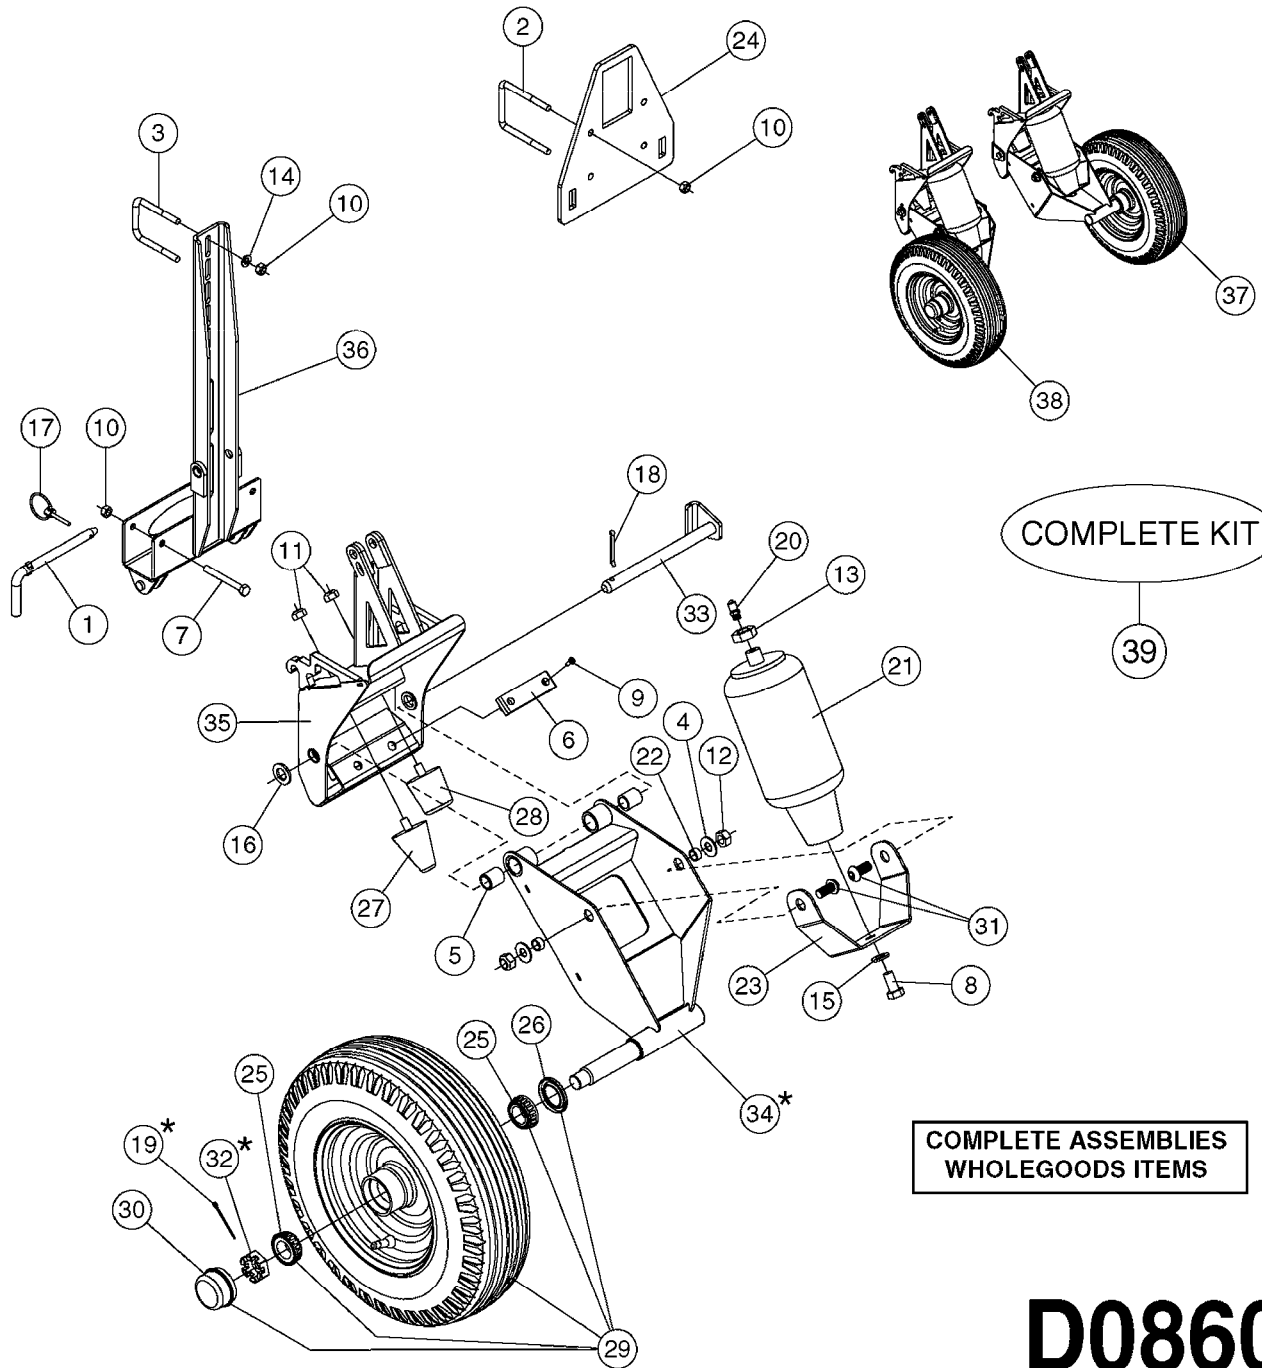

D0790

BOOM-FORCE OUTER 100' BI-FOLD
D0790-HIN, 01:01:16

Page 1

Date 12.08.2020 10:53

Pos.	parts-n°	order qty	description
1	111344	1	CLAW CLUTCH Ø100/Ø20,5 UNDER PART RED
2	111640	1	CLAW CLUTCH Ø100 TOP PART RED
3	141562	1	FRONTWHEEL AXLE 3 WHEEL
4	143161	1	BOLT U M10 40X40
5	144642	1	LOCKING PAWL D10X65MM
6	145882	1	BUSHING D30/D21X7
7	166246	1	WASHER CUP D53 F.SPRING
8	220673	1	SPRING F.PIVOT 100 X 51
9	283699	1	GREASE NIPPLE M6X1
10	285500	1	WHEEL F.Boom SUPPORT 85X20
11	334603	1	RUBBER STOP 86X48X15
12	390826	1	SLIDE PAD F.TRANSPORT BKT.CM/D
13	421024	1	BOLT HEX 8.8 DEL M8X60
14	421083	1	BOLT HEX 8.8 DEL M10X65
15	421222	1	BOLT HEX 8.8 DEL M10X75 FT
16	430522	1	BOLT HEX 8.8 DEL M12X25 FT
17	430861	1	BOLT HEX 8.8 DEL M16X100 FT
18	460143	1	LOCK NUT M8 SST A2 DIN985
19	460327	1	NUT HEX M16X2
20	460423	1	NUT HEX M10X1.50 LOCK DIN985A2 SS
21	460703	1	NUT HEX M12X1.75 LOCK DIN985A2 SS
22	460747	1	NUT HEX M24 LOCK
23	461244	1	NUT HEX M24X3 JAMB.
24	461251	1	NUT HEX M20 X 2.5 JAMB
25	470385	1	WASHER D14.8D8.1X2 LOCK GALV.
26	471127	1	WASHER, M12, Ø24/13X24X2.5 SS
27	471179	1	LOCK WASHER NORDLOCK M24 ELZ
28	480244	1	PIN SNAP D4.5
29	480804	1	RIVET Ø4.8x14.5
30	480816	1	RIVET Ø4.8X19.0/Ø14
31	615800	1	LINK EYE BR.WING
32	615819	1	PIN
33	615873	1	MOUNT BRKT -BOOM WHEEL HAZ
34	615874	1	ARM F.Boom WHEEL HAZ
35	16026400	1	FLAT BAR 40X4 F.BRACE
36	17016103	1	FLAT BAR 3/16"X1.25" L=195 MOUNT BRACKET F.T25 PLUMBING
37	17016303	1	FLAT BAR 3/16"X1.25" L=145 MOUNT BRACKET F.T25 PLUMBING
38	17016503	1	FLAT BAR 3/16"X1.25" L=100 MOUNT BRACKET F.T25 PLUMBING
39	61008700	1	LINK EYE FORCE
40	61012700	1	BRKT-BOOMWHL HAZ88-100,3°R BRACKET FOR RIGHT WING
40	61012800	1	BRKT-BOOMWHL HAZ88-100,3°L BRACKET FOR LEFT WING
41	61016000	1	BOOMSTOP/SUP HPZ/FTZ L=338
42	63005700	1	BRACE F.BREAKAWAY 80'
43	63044600	1	WING OUTER 100' FTZ R.H.
43	63044700	1	WING OUTER 100' FTZ L.H.
44	63805000	1	BREAKAWAY 110' FORCE