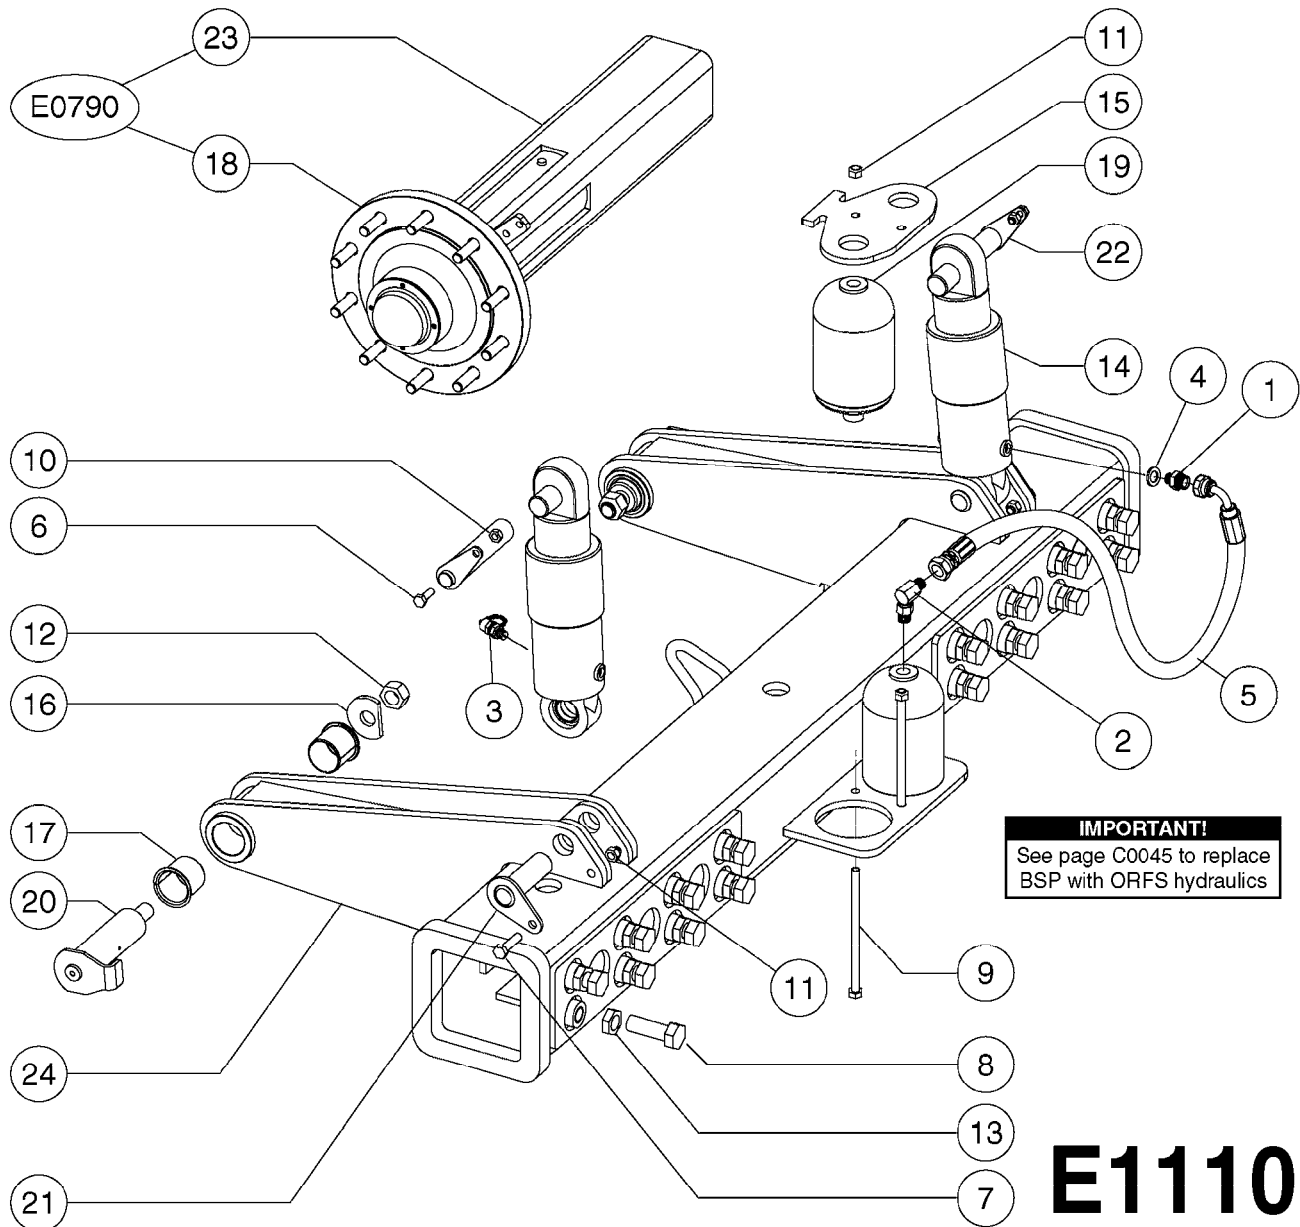

E1100

PARALIFT - NCM 9000
E1100-HIN, 01:01:16

Page 1

Date 12.08.2020 10:53

Pos.	parts-n°	order qty	description
1	140225	1	BOLT SPECIAL F.PARALIFT M12x50
2	145674	1	DISTANCE RING 0 40/25 X 42.5
3	210835	1	BUSHING D28/25 L=25
4	220706	1	SPRING SCF 12 BAR
5	283699	1	GREASE NIPPLE M6X1
6	283772	1	GREASE NIPPLE M6X1 90°
7	421002	1	BOLT HEX 8.8 DEL M10X30 FT DIN933
8	430404	1	BOLT HEX 8.8 DEL M12X50
9	430802	1	BOLT HEX 8.8 DEL M12X75
10	430908	1	BOLT HEX 8.8 DEL M12X200
11	451070	1	CARRIAGE BOLT M12X30
12	460386	1	NUT HEX M12X1.75
13	460423	1	NUT HEX M10X1.50 LOCK DIN985A2 SS
14	460703	1	NUT HEX M12X1.75 LOCK DIN985A2 SS
15	471127	1	WASHER, M12, Ø24/13X24X2.5 SS
16	729242	1	TURNBUCKLE ASSY.M16 310-435
17	16145100	1	SWIVEL FOR HOSE SUPPORT
18	16166200	1	HOOK F.TRANSF STOP W.HOLING
19	21001004	1	BEARING TEFLON D33/30 L25
20	61022004	1	TIE DOWN NCM 9000 MAIN TANK
21	61022904	1	PIN PARA LIFT 9000 25Ø L=160
22	61023004	1	PIN PARA LIFT 9000 30Ø L=160
23	63040804	1	PARALIFT BOTTOM NCM 9000
24	63040904	1	PARALIFT TOP NCM 9000
25	63041104	1	PARALIFT LOCK ARM NCM 9000
26	72531000	1	CYL. D25/12-50/78124200 W/FITT