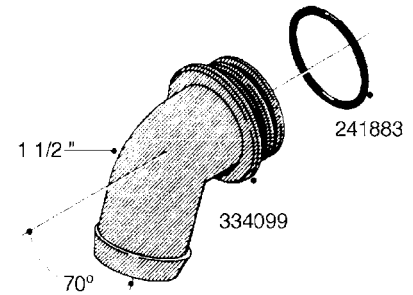

L0090

FITTINGS - S-56 & S-61
L0090-HIN, 01:01:16

Page 1

Date 12.08.2020 10:54

parts-n°	order qty	description
145661	1	FITT.DK S-61 FORK
241754	1	O-RING D59.5X3
241883	1	O-RING 3 X 39.2 NITRIL
322055	1	FITT.DK S-61 BULKHEAD
322056	1	FITT.DK S-61 BULKHEAD NUT
322066	1	FITT.DK S-56 NUT
334050	1	FITT.DK S-61 STR.1-1/4"
334068	1	FITT.DK S-61 STR.1"
334091	1	FITT.DK S56 STR.1-1/2'
334099	1	FITT.DK S-61 ELB.1-1/2"110 DEG
334100	1	FITT.DK S-61 ELB.1" 110 DEG.
334151	1	FITT.DK S-61 ELB.1-1/4"110 DEG
390231	1	FITT.DK NIPPLE 1-1/2 X S56