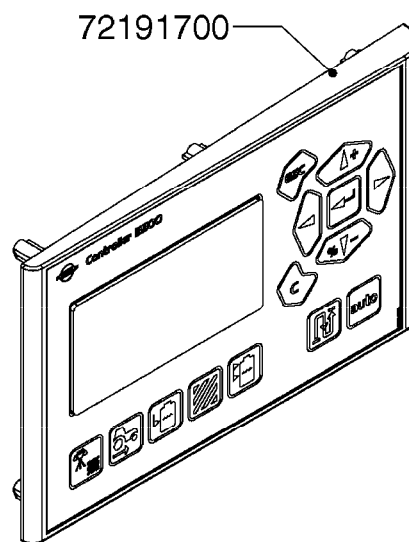

M0180

SYSTEM OVERVIEW HC5500
M0180-HIN, 01:01:16

Page 1

Date 12.08.2020 10:54

parts-n°	order qty	description

HC 5500	CONTROLLER
NEW	72155600
EXCHANGE	72174000

M0190

DISPLAY HC 5500
M0190-HIN, 01:01:16