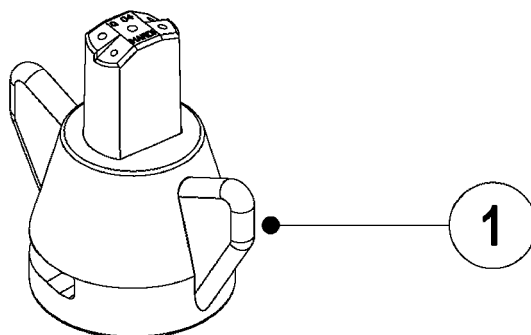

D1060

BOOM-NOZZLES QUINTASTREAM
D1060-HIN, 01:01:16

Page 1

Date 12.08.2020 10:53

Pos.	parts-n°	order qty	description
1	372011	1	NOZZLE ISO QS-015-5H GREEN
1	372012	1	NOZZLE ISO QS-02-5H YELLOW
1	372013	1	NOZZLE ISO QS-03-5H BLUE
1	372014	1	NOZZLE ISO QS-04-5H RED
1	372015	1	NOZZLE ISO QS-05-5H BROWN
1	372016	1	NOZZLE ISO QS-06-5H GREY
1	372017	1	NOZZLE ISO QS-08-5H WHITE
1	372018	1	NOZZLE ISO QS-10-5H LT. BLUE
1	372019	1	NOZZLE ISO QS-15-5H LT. GREEN
2	372002	1	ISO QNTSTRM 015 S-GREEN
2	372003	1	ISO QNTSTRM 02 S-YELLOW
2	372004	1	ISO QNTSTRM 03 S-BLUE
2	372005	1	ISO QNTSTRM 04 S-RED
2	372006	1	ISO QNTSTRM 05 S-BROWN
2	372007	1	ISO QNTSTRM 06 S-GREY
2	372008	1	ISO QNTSTRM 08 S-WHITE
2	372009	1	ISO QNTSTRM 10 S-LT.BLU
2	372010	1	ISO QNTSTRM 15 S-LT.GRN