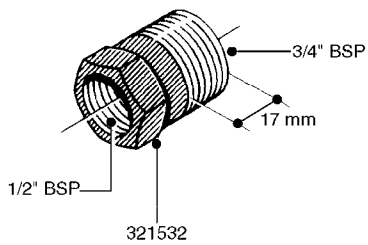

L0040

FITTINGS - NIPPLES & ELBOWS
L0040-HIN, 01:01:16

Page 1
Date 12.08.2020 10:54

parts-n°	order qty	description
10530803	1	FITT.PO.SE 2.00X2.00 45 DEG.
320191	1	FITT.DK ELB 3/8' BSP 45 DEGREE
320482	1	FITT.DK ELB. 1/2" BSP 60 DEG.
320596	1	FITT.DK ELB 3/8'-1/2'BSP 45DEG
320607	1	FITT.DK HN 3/8M X 3/8F BSP LNG
320633	1	FITT.DK HN 3/8"M X 3/8"F BSP
321451	1	FITT.DK ELB.1-1/2 X1-1/4 80DEG
321532	1	FITT.DK REDUC 3/4' X 1/2' BSP
390233	1	FITT.DK REDUC 1-1/2" X 1" BSP