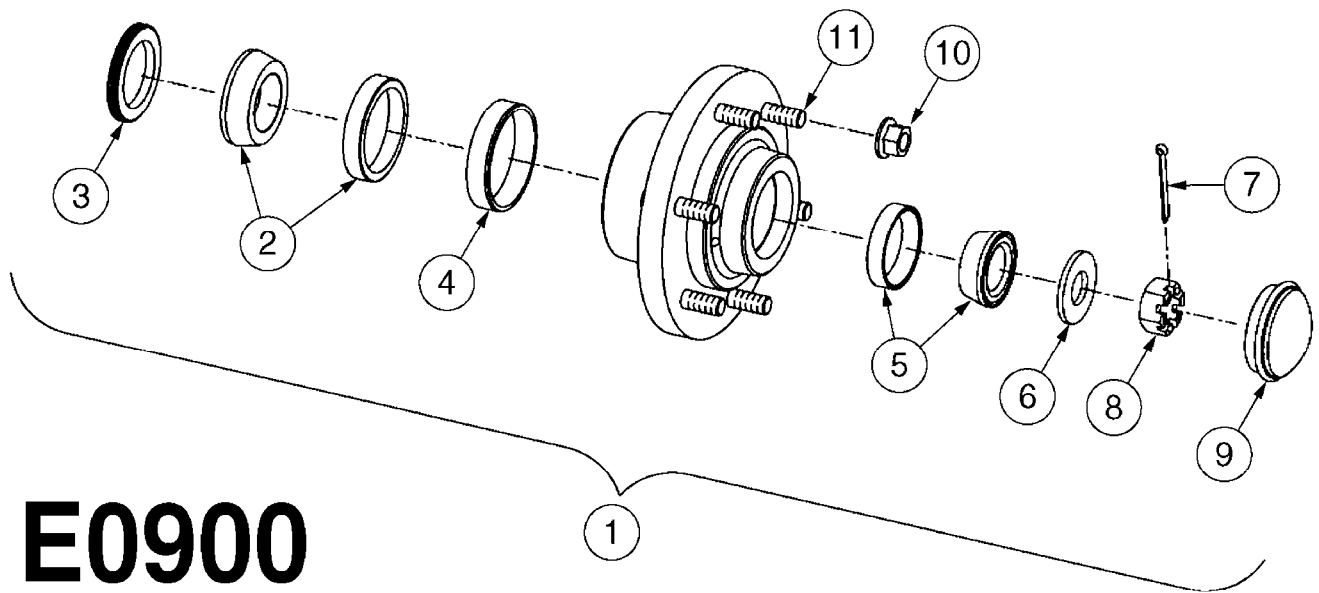

E0890

CAMOPLAST HUB ASSEMBLY - IDLER
E0890-HIN, 01:01:16

Page 1

Date 12.08.2020 10:53

Pos.	parts-n°	order qty	description
1	28078303	1	HUB ASSY.IDLER, G60-8
2	28081403	1	DUST CAP
3	28081503	1	COTTER PIN 7/32" X 2-1/4"
4	28081603	1	CASTLE NUT 1-1/4"-12
5	28081703	1	WASHER 1.28"IDX2.5"ODX0.13"
6	28081803	1	BEARING ASSEMBLY - OUTER
7	28081903	1	BEARING ASSEMBLY - INNER
8	28082003	1	WHEEL SEAL, SINGLE LIP
9	28082103	1	LUG NUT SET (8) IDLER
10	28082203	1	WHEEL STUD SET (8) IDLER