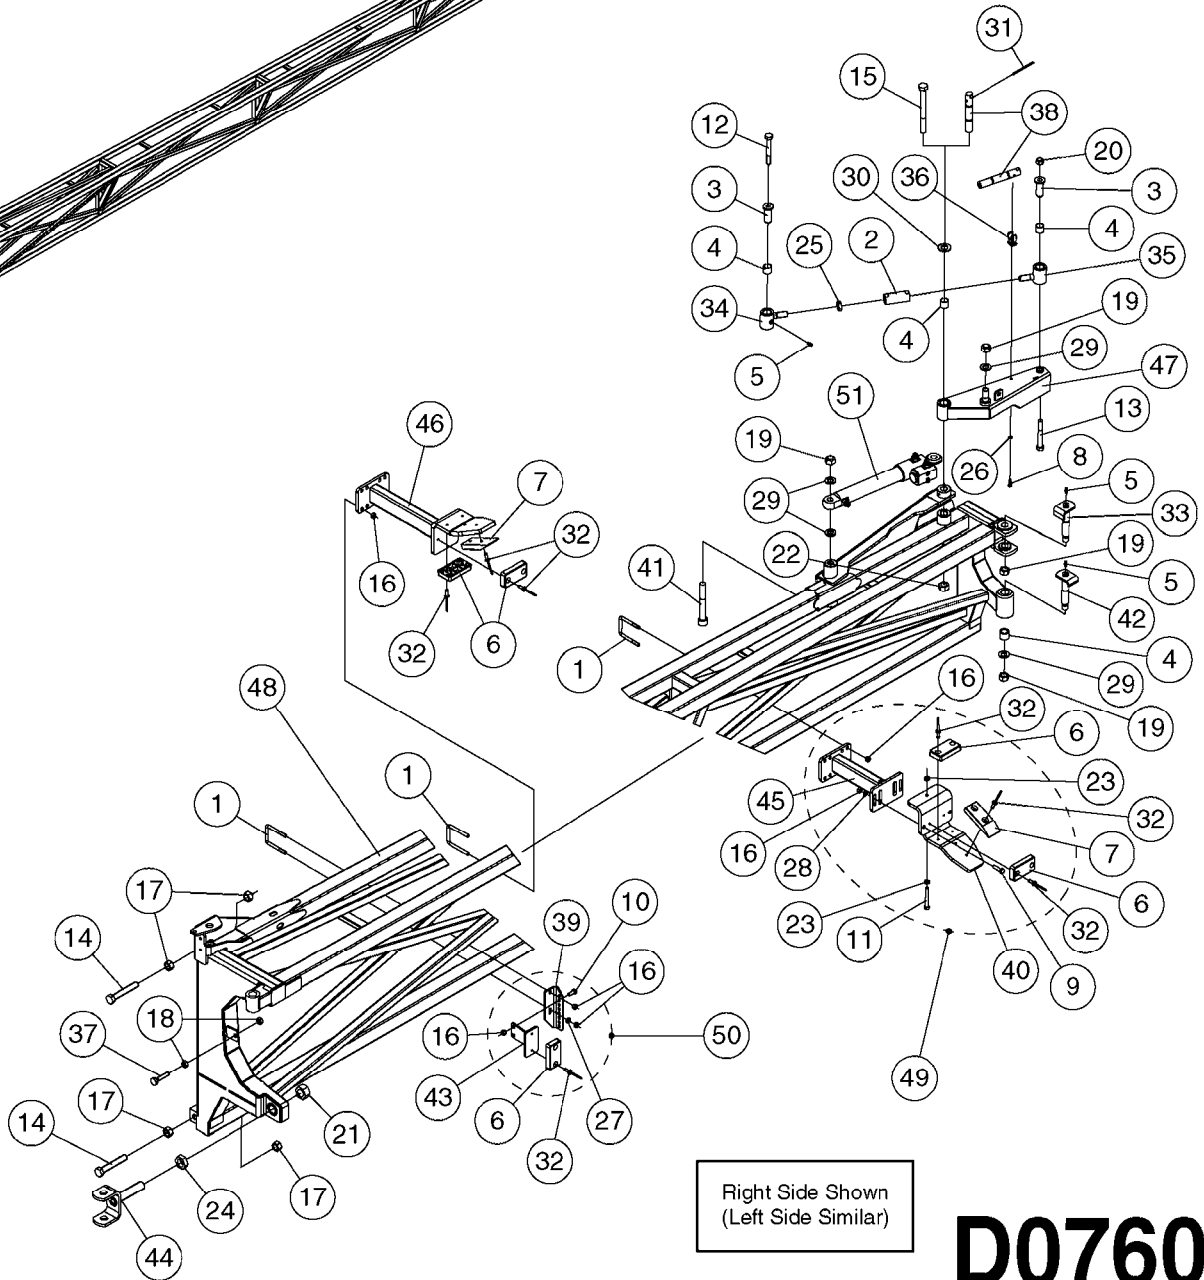

BOOM-FORCE OUTER WING 110-132'
D0760-HIN, 01:01:16

Page 1
Date 12.08.2020 10:53

Pos.	parts-n°	order qty	description
1	147516	1	U-BOLT M8-50x50
2	147649	1	TURNBUCKLE D30.0 L=64/M16X1.5
3	147763	1	BUSHING D20.0/12.0 L=55
4	210859	1	BUSH Ø23X20 L20
5	283699	1	GREASE NIPPLE M6X1
6	334603	1	RUBBER STOP 86X48X15
7	390826	1	SLIDE PAD F.TRANSPORT BKT.CM/D
8	410185	1	BOLT HEX 8.8 DEL M6X16
9	420567	1	BOLT HEX 8.8 DEL M8X30 FT
10	420582	1	BOLT HEX 8.8 DEL M8X20 FT A2
11	421254	1	BOLT HEX 8.8 SS M8X50
12	430485	1	BOLT HEX 8.8 DEL M12X90
13	430787	1	BOLT HEX M12X90 A4-80
14	430861	1	BOLT HEX 8.8 DEL M16X100 FT
15	430940	1	BOLT M20X210 8.8 DEL.
16	460143	1	LOCK NUT M8 SST A2 DIN985
17	460327	1	NUT HEX M16X2
18	460342	1	NUT HEX M10 DEL DIN934
19	460585	1	LOCKING NUT M16 DIN985 A2 SS
20	460703	1	NUT HEX M12X1.75 LOCK DIN985A2 SS
21	460747	1	NUT HEX M24 LOCK
22	460806	1	NUT HEX M20X2.50 LOCK DIN985A2 SS
23	460817	1	NUT HEX M8 STAINLESS DIN 934
24	461244	1	NUT HEX M24X3 JAMB.
25	461302	1	NUT HEX M16X1.5 JAMB.
26	470061	1	WASHER D11/D7X0.5 LOCK
27	470072	1	WASHER D15/D8X.5 LOCK
28	471126	1	WASHER, M8, Ø16/ 8.4X 1.6, SS
29	471128	1	WASHER, M16, Ø30/17.0X 3.0, SS
30	471129	1	WASHER, M20, Ø37/21.0X 3.0, SS
31	480780	1	PIN M5.0X70 SPLIT
32	480808	1	RIVET Ø4.8x25.5/Ø9.5
33	615796	1	PIN D20 X M16 L=119MM
34	61006600	1	EYEBOLT STD.TRD. / RH WING M16 EYEBOLT WITH STD. THREADS FOR RIGHT WING
34	616081	1	EYEBOLT STD.TRD. / LH WING M16 EYEBOLT WITH STD. THREADS FOR LEFT WING
35	61006700	1	EYEBOLT LH TRD. / RH WING M16 EYEBOLT WITH L.H. THREADS FOR RIGHT WING
35	616083	1	EYEBOLT LH TRD. / LH WING M16 EYEBOLT WITH L.H. THREADS FOR LEFT WING
36	725618	1	CLIP WHITE PLASTIC SNAP TYPE
37	14011800	1	BOLT HEX DEL M10X60 SPECIAL
38	14012300	1	SHEAR PIN D19.8 L=132/D5
39	16063803	1	BOOM STOP ADJ. MT. BKT.FTZ
40	16099000	1	BOOM STOP ADJ. PLATE FTZ
41	45003000	1	BOLT HEX M16X120 DIN912/DELTA
42	61006800	1	PIN D20 X M16 L=127MM
43	61007003	1	BOOM STOP HPZ/FTZ L=95/75
44	61008700	1	LINK EYE FORCE
45	61015400	1	BOOM STOP ADJ. MT BKT FTZ
46	61015900	1	BOOMSTOP/SUP HPZ/FTZ L=288
47	63002200	1	FOLD ARM FTZ 2.RH FOLD ARM FOR RIGHT WING
47	63002300	1	FOLD ARM FTZ 2.LH FOLD ARM FOR LEFT WING
48	70081803	1	WING INTER. FORCE 120/132' RH
48	70081903	1	WING INTER. FORCE 120/132' LH
48	70082003	1	WING INTER. FORCE 100'T RH
48	70082103	1	WING INTER. FORCE 100'T LH
49	72252600	1	BOOM STOP ADJSTBL. FORCE L=241