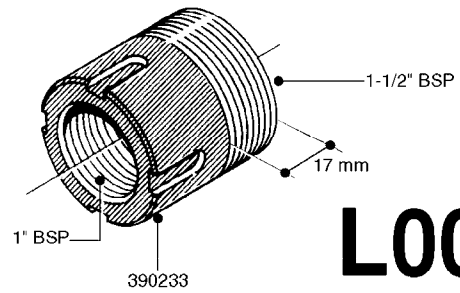

L0040

FITTINGS - NIPPLES & ELBOWS
L0040-HIN, 01:01:16

Page 1
Date 12.08.2020 10:54

parts-n°	order qty	description
10530803	1	FITT.PO.SE 2.00X2.00 45 DEG.
320191	1	FITT.DK ELB 3/8' BSP 45 DEGREE
320482	1	FITT.DK ELB. 1/2" BSP 60 DEG.
320596	1	FITT.DK ELB 3/8'-1/2'BSP 45DEG
320607	1	FITT.DK HN 3/8M X 3/8F BSP LNG
320633	1	FITT.DK HN 3/8"M X 3/8"F BSP
321451	1	FITT.DK ELB.1-1/2 X1-1/4 80DEG
321532	1	FITT.DK REDUC 3/4' X 1/2' BSP
390233	1	FITT.DK REDUC 1-1/2" X 1" BSP