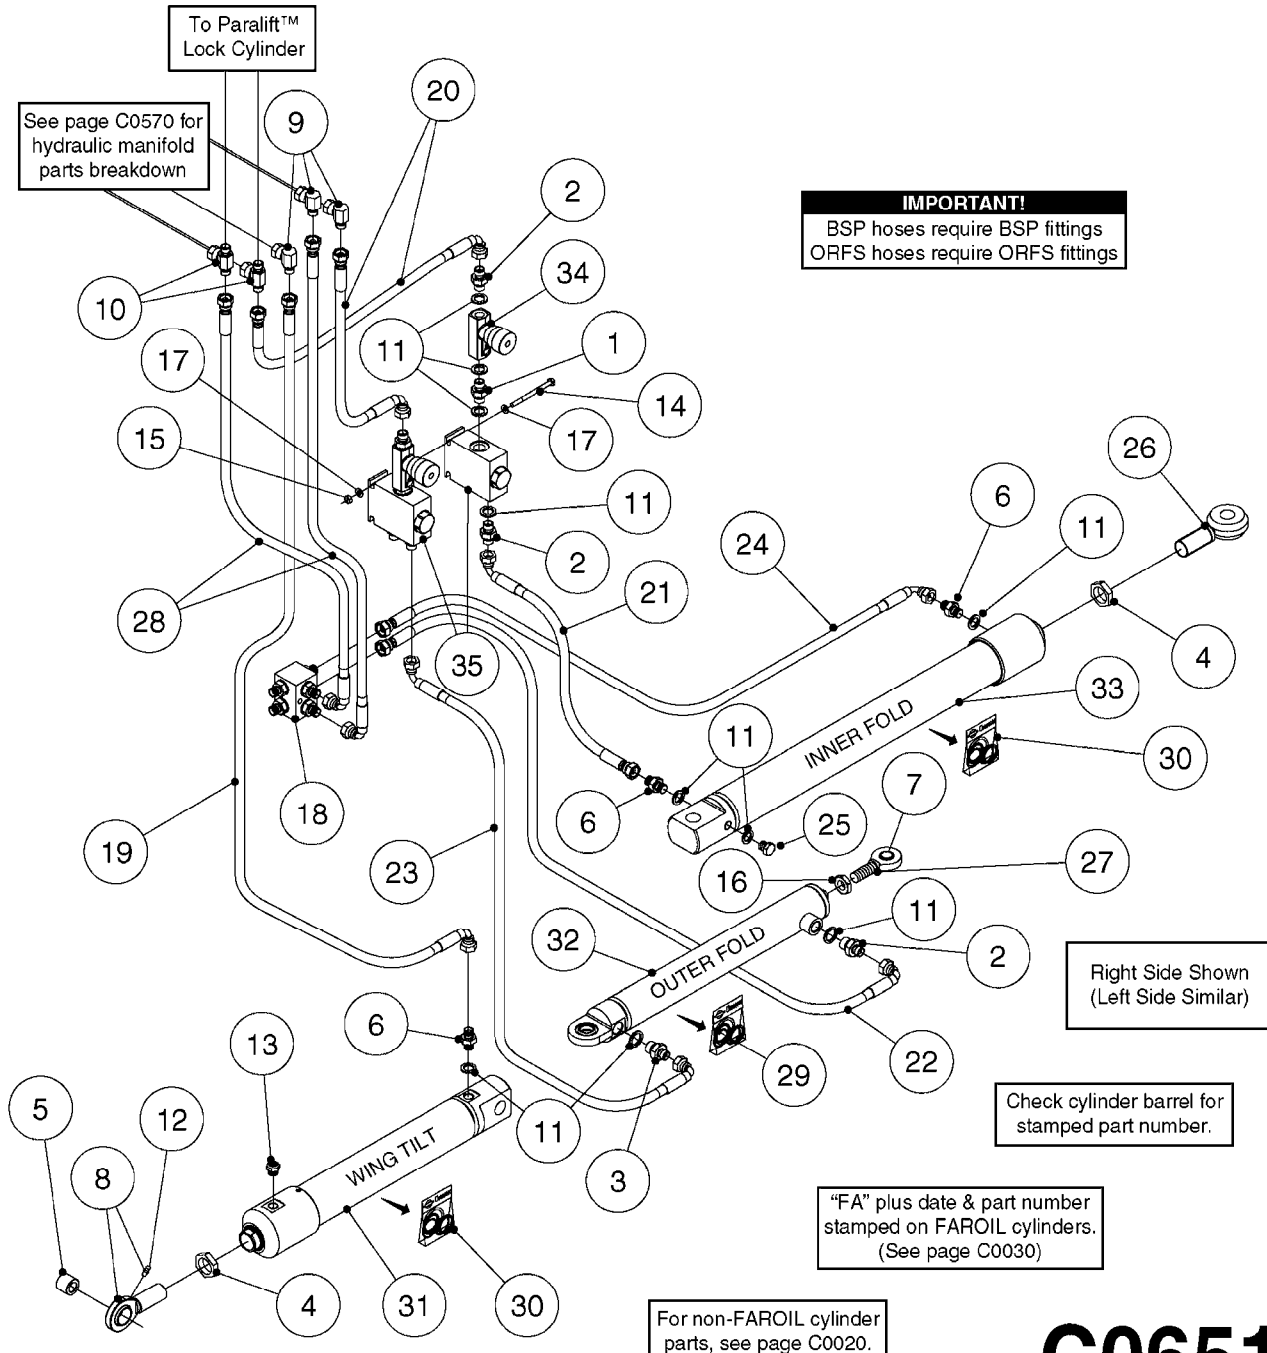

C0651

HYDRAULICS FORCE 80'-100'
(POST '06)
C0651-HIN, 09:01:18

Page 1
Date 12.08.2020 10:53

Pos.	parts-n°	order qty	description
1	146845	1	HEX NIPPLE 1/4"X1/4"
2	146845	1	HEX NIPPLE 1/4"X1/4" BSP
2	23234500	1	HEX NIPPLE 1/4" - 9/16" ORFS
3	146851	1	HEX NIPPLE 1/4"x1/4" 0.7MM BSP
3	23234700	1	HEX NIPPLE 1/4"-9/16" - 0.7mm ORFS
4	147128	1	NUT M24X2 NV-32
5	147130	1	BUSHING D25/20 20MM
6	147498	1	HEX NIPPLE 1/4"-1/4" 1.2mm BSP
6	23234100	1	HEX NIPPLE 1/4"-9/16" - 1.2mm ORFS
7	210728	1	BEARING F.LINK HEAD M17
8	210878	1	LINK HEAD M24 x 55 W/ GREASE NIP. DELTA
9	232060	1	HY.ELBOW 1/4" BSP SWIVEL BSP
9	23240900	1	HYD.FIT. M-F 90° 9/16"-9/16" ORFS
10	232175	1	TEE 1/4"M X 1/4"F X 1/4"M BSP BSP
10	23241300	1	TEE 9/16"M-9/16"F-9/16"M ORFS ORFS
11	241404	1	DOWTY SEAL 1/4"
12	283699	1	GREASE NIPPLE M6X1
13	284265	1	PLUG BREATHER 1/4" F/CYLINDER
14	410605	1	BOLT HEX 8.8 DEL M6X80
15	460261	1	NUT HEX M6X1.00 LOCK DIN985 A2 SS
16	461198	1	NUT HEX M16X2 JAMB
17	471125	1	WASHER M6U 6.4X14X1.2,A2 SS
18	731941	1	HYD. BLOCK MANIFOLD
19	784010	1	HOSE HY X 1/4 X 149.5"STR+ELB BSP
19	78500900	1	HY.HO.1/4"L= 3800 STR-90° ORFS
20	784023	1	HOSE HY 1/4 X 43.25" STR.+ELB. BSP
20	78501900	1	HY.HO.1/4"L= 1100 STR-90° ORFS
21	784031	1	HYD.HOSE CM TF 1/4"x550MM BSP
21	78502500	1	HY.HO.1/4"L= 550 STR-90° ORFS
22	784128	1	HOSE HY X 1/4 X 259.85"STR+ELB 80' BOOM (BSP)
22	78507800	1	HY.HO.1/4"L= 6860 STR-90° 80' BOOM (ORFS)
22	784129	1	HOSE HY X 1/4 X 299.21"STR+ELB 90' BOOM (BSP)
22	78507900	1	HY.HO.1/4"L= 7900 STR-90° 90' BOOM (ORFS)
22	784048	1	HOSE HY X 1/4 X 315.0" STR+ELB 100' BOOM (BSP)