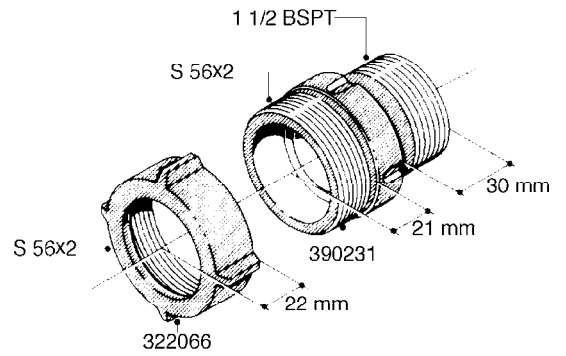

L0090

FITTINGS - S-56 & S-61
L0090-HIN, 01:01:16

Page 1

Date 12.08.2020 10:54

parts-n°	order qty	description
145661	1	FITT.DK S-61 FORK
241754	1	O-RING D59.5X3
241883	1	O-RING 3 X 39.2 NITRIL
322055	1	FITT.DK S-61 BULKHEAD
322056	1	FITT.DK S-61 BULKHEAD NUT
322066	1	FITT.DK S-56 NUT
334050	1	FITT.DK S-61 STR.1-1/4"
334068	1	FITT.DK S-61 STR.1"
334091	1	FITT.DK S56 STR.1-1/2'
334099	1	FITT.DK S-61 ELB.1-1/2"110 DEG
334100	1	FITT.DK S-61 ELB.1" 110 DEG.
334151	1	FITT.DK S-61 ELB.1-1/4"110 DEG
390231	1	FITT.DK NIPPLE 1-1/2 X S56