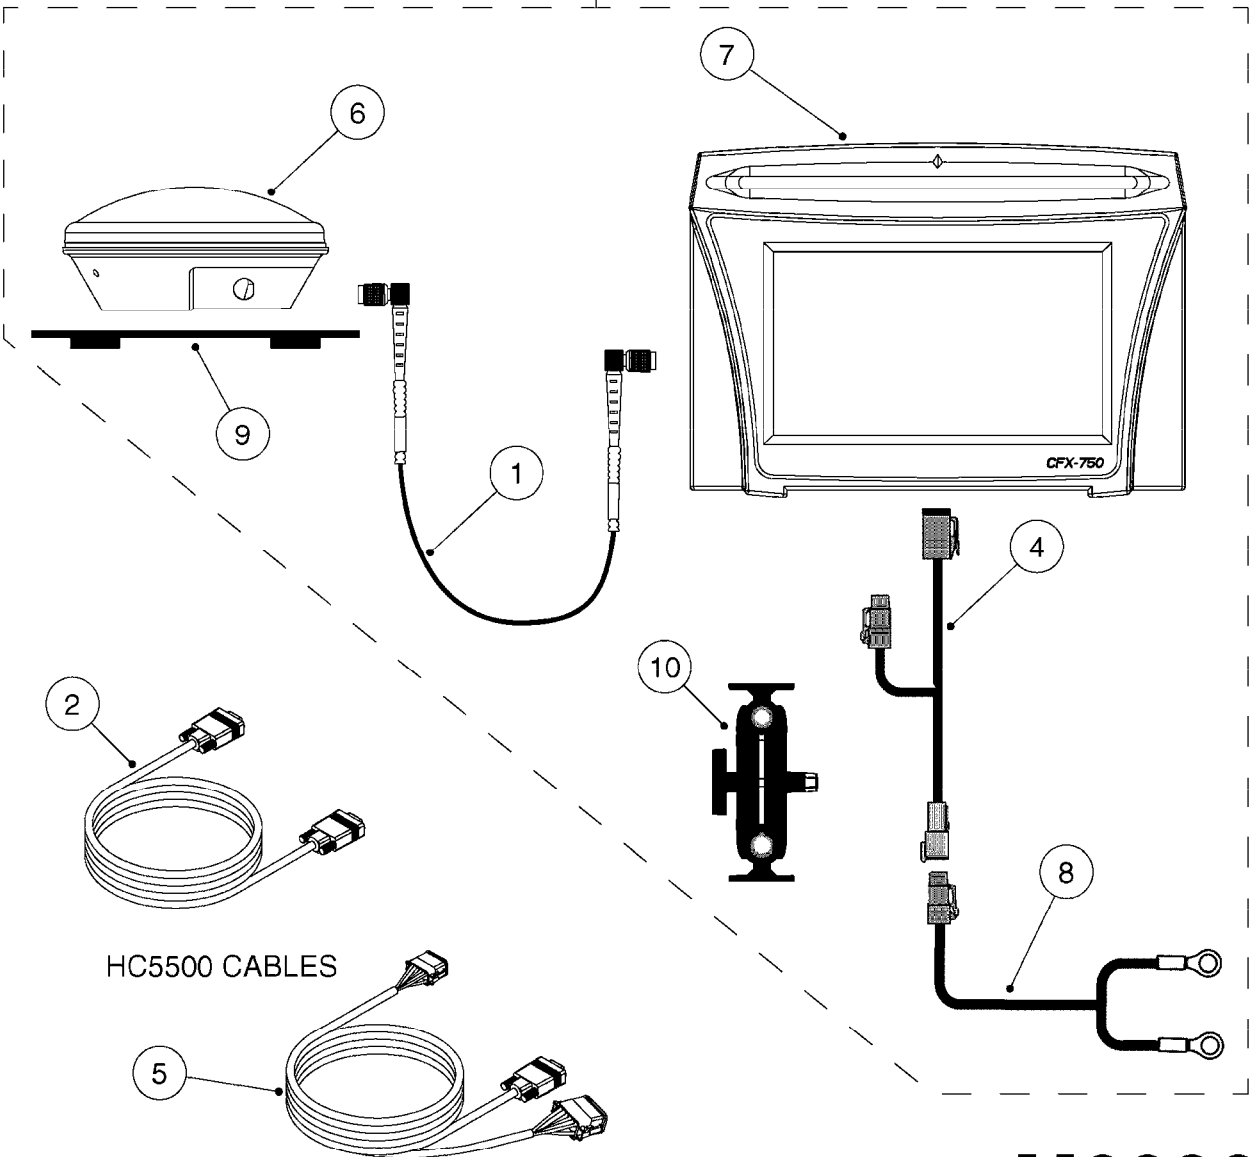

BOOM AND WORKING LIGHT KIT 09
M0020-HIN, 11:12:17

Page 1
Date 12.08.2020 10:54

Pos.	parts-n°	order qty	description
1	261482	1	SPADE TERMINAL 6.3X.8 1.0-2.5m
2	261576	1	PLUG ELEC.2 POLE MALE F.PILOT
3	261577	1	PLUG ELEC.2 POLE FEMALE- PILOT
4	261739	1	BULB 12V 21W REPALCEMENT
5	262009	1	BULB 12V/55W HVID REPLACEMENT
6	262010	1	SWITCH, 1 TERMINAL
7	262025	1	RING TERMINAL 10MM2 08
8	262031	1	RING TERMINAL 0.75MM 2
9	262105	1	PLUG CASE M25X1.5 11-18 GRAY
10	262107	1	NUT F. BULKHEAD CABLE GRAY
11	285765	1	BOOM LIGHT
12	285766	1	SERVICE WORK LIGHT
13	420604	1	BOLT HEX 8.8 DEL M10X25 FT DIN933
14	421046	1	BOLT HEX M8X25/25 A2 SS DIN933
15	460143	1	LOCK NUT M8 SST A2 DIN985
16	460423	1	NUT HEX M10X1.50 LOCK DIN985A2 SS
17	471126	1	WASHER, M8, Ø16/ 8.4X 1.6, SS
18	480804	1	RIVET Ø4.8x14.5
19	983072	1	ELEC. CABLE 3 WIRE X 0.75MM
20	983094	1	CABLE 10MM2 X 12"
21	16129600	1	MOUNT PLATE SWITCH WORKING LHT
22	16142400	1	BRACKET FOR LIGHTS NCM
23	26022800	1	BULKHEAD F. CABLE 15-18 BLACK
24	26057300	1	WORK LIGHT PCB 13
25	26176203	1	FUSE 5.0A QUICK-ACT.
26	28048200	1	WIRE GROMET RUBBER 4 HOLE
27	28048600	1	FULE 15A ATOF SERIES
28	28082100	1	SCREW F. BOX LID 1/4" L=20
29	33525400	1	BOTTOM F. BOX 80X160 1+16 F. PT.SCREW
30	33525500	1	COVER F. BOX 80X160 W/PT.SCREW
31	72020800	1	CABLE 2X10MM2/MALE PLUG L=4500
32	72020900	1	CABLE 2X10MM2/FEM. PLUG L=5000

3 COMPLETE ASSEMBLY