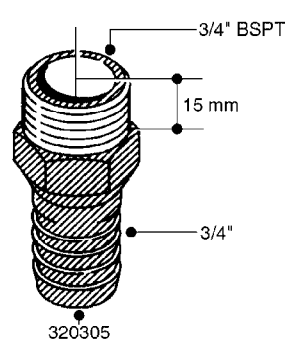

L0030

FITTINGS - HEXAGON NIPPLES
L0030-HIN, 01:01:16

Page 1
Date 12.08.2020 10:54

parts-n°	order qty	description
10015303	1	FITT.PO.HN 1.00X1.00 M1000
10425003	1	FITT.PO.HN 1.25X1.00 MCPHEE
320132	1	FITT.DK HN 1" BSP
320176	1	FITT.DK HN 3/8"X1/2" BSP
320445	1	FITT.DK HN 1/4"X3/8" BSP
320655	1	FITT.DK HN 1/2"-1/2" BSP
320692	1	FITT.DK HN 3/8'BSPX1/4'NPT
320703	1	FITT.DK HN 3/8BSP X1/2 &1/4NPT
320725	1	FITT.DK NIPPLE 3/8"-3/8" BSP
320902	1	FITT.DK HN 3/8'X 1/4' BSP
390232	1	FITT.DK HN 1-1/2' X 1-1/4' BSP
390276	1	FITT.DK HN 1'BSP

L0040

FITTINGS - NIPPLES & ELBOWS
L0040-HIN, 01:01:16

Page 1
Date 12.08.2020 10:54

parts-n°	order qty	description
10530803	1	FITT.PO.SE 2.00X2.00 45 DEG.
320191	1	FITT.DK ELB 3/8' BSP 45 DEGREE
320482	1	FITT.DK ELB. 1/2" BSP 60 DEG.
320596	1	FITT.DK ELB 3/8'-1/2'BSP 45DEG
320607	1	FITT.DK HN 3/8M X 3/8F BSP LNG
320633	1	FITT.DK HN 3/8"M X 3/8"F BSP
321451	1	FITT.DK ELB.1-1/2 X1-1/4 80DEG
321532	1	FITT.DK REDUC 3/4' X 1/2' BSP
390233	1	FITT.DK REDUC 1-1/2" X 1" BSP