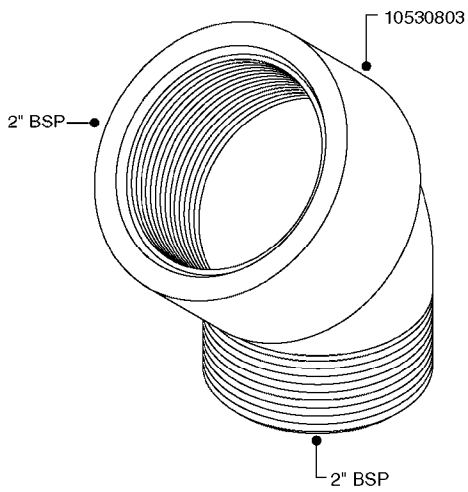

L0020

FITTINGS-T-PIECES, CAPS & ELBOWS
L0020-HIN, 01:01:16

Page 1
Date 12.08.2020 10:54

parts-n°	order qty	description
10053603	1	FITT. CAPNUT 2"BSP 5601
10194303	1	CAP BLANK 1 1/2 MCPHEE 210060
320047	1	FITT.DK CAPNUT 1/2" BSP
320106	1	FITT.DK CAPNUT 1" BSP
320272	1	FITT.DK CAPNUT 3/8" BSP
320316	1	FITT.DK TEE 3/4" X3/4" X1"BSP
320331	1	FITT.DK TEE 1" - 1" - 3/4" BSP
320342	1	FITT.DK EL 3/4"M X 1"F BSP
320563	1	FITT.DK 3 WAY 1/2" 110 DEG.
320677	1	NO LONGER AVAILABLE
320961	1	FITT.DK CAPNUT 1-1/2" BSP
321053	1	FITT.DK TEE 1/2 X1/2 X1/2" BSP
322072	1	FITT.DK TEE 3/8'X3/8'X3/8' BSP
322095	1	FITT.DK TEE 1-1/2 X1-1/4 X3/4" BSP
322138	1	FITT.DK ELB 1"M X 1"F BSP
330013	1	O-RING 2.5 X 10 PUR
330212	1	O-RING D19/D14X2.4 F.1/2"NUT
330326	1	O-RING D30/D24X2 F.1"NUT
331273	1	O-RING D44/D38X2 F.1-1/2"

L0030

FITTINGS - HEXAGON NIPPLES
L0030-HIN, 01:01:16

Page 1
Date 12.08.2020 10:54

parts-n°	order qty	description
10015303	1	FITT.PO.HN 1.00X1.00 M1000
10425003	1	FITT.PO.HN 1.25X1.00 MCPHEE
320132	1	FITT.DK HN 1" BSP
320176	1	FITT.DK HN 3/8"X1/2" BSP
320445	1	FITT.DK HN 1/4"X3/8" BSP
320655	1	FITT.DK HN 1/2"-1/2" BSP
320692	1	FITT.DK HN 3/8'BSPX1/4'NPT
320703	1	FITT.DK HN 3/8BSP X1/2 &1/4NPT
320725	1	FITT.DK NIPPLE 3/8"-3/8" BSP
320902	1	FITT.DK HN 3/8'X 1/4' BSP
390232	1	FITT.DK HN 1-1/2' X 1-1/4' BSP
390276	1	FITT.DK HN 1'BSP