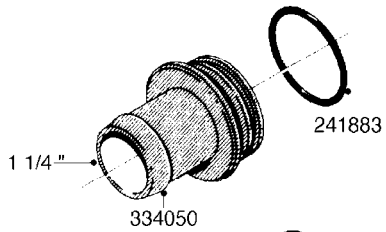

L0090

FITTINGS - S-56 & S-61
L0090-HIN, 01:01:16

Page 1

Date 12.08.2020 10:54

parts-n°	order qty	description
145661	1	FITT.DK S-61 FORK
241754	1	O-RING D59.5X3
241883	1	O-RING 3 X 39.2 NITRIL
322055	1	FITT.DK S-61 BULKHEAD
322056	1	FITT.DK S-61 BULKHEAD NUT
322066	1	FITT.DK S-56 NUT
334050	1	FITT.DK S-61 STR.1-1/4"
334068	1	FITT.DK S-61 STR.1"
334091	1	FITT.DK S56 STR.1-1/2'
334099	1	FITT.DK S-61 ELB.1-1/2"110 DEG
334100	1	FITT.DK S-61 ELB.1" 110 DEG.
334151	1	FITT.DK S-61 ELB.1-1/4"110 DEG
390231	1	FITT.DK NIPPLE 1-1/2 X S56