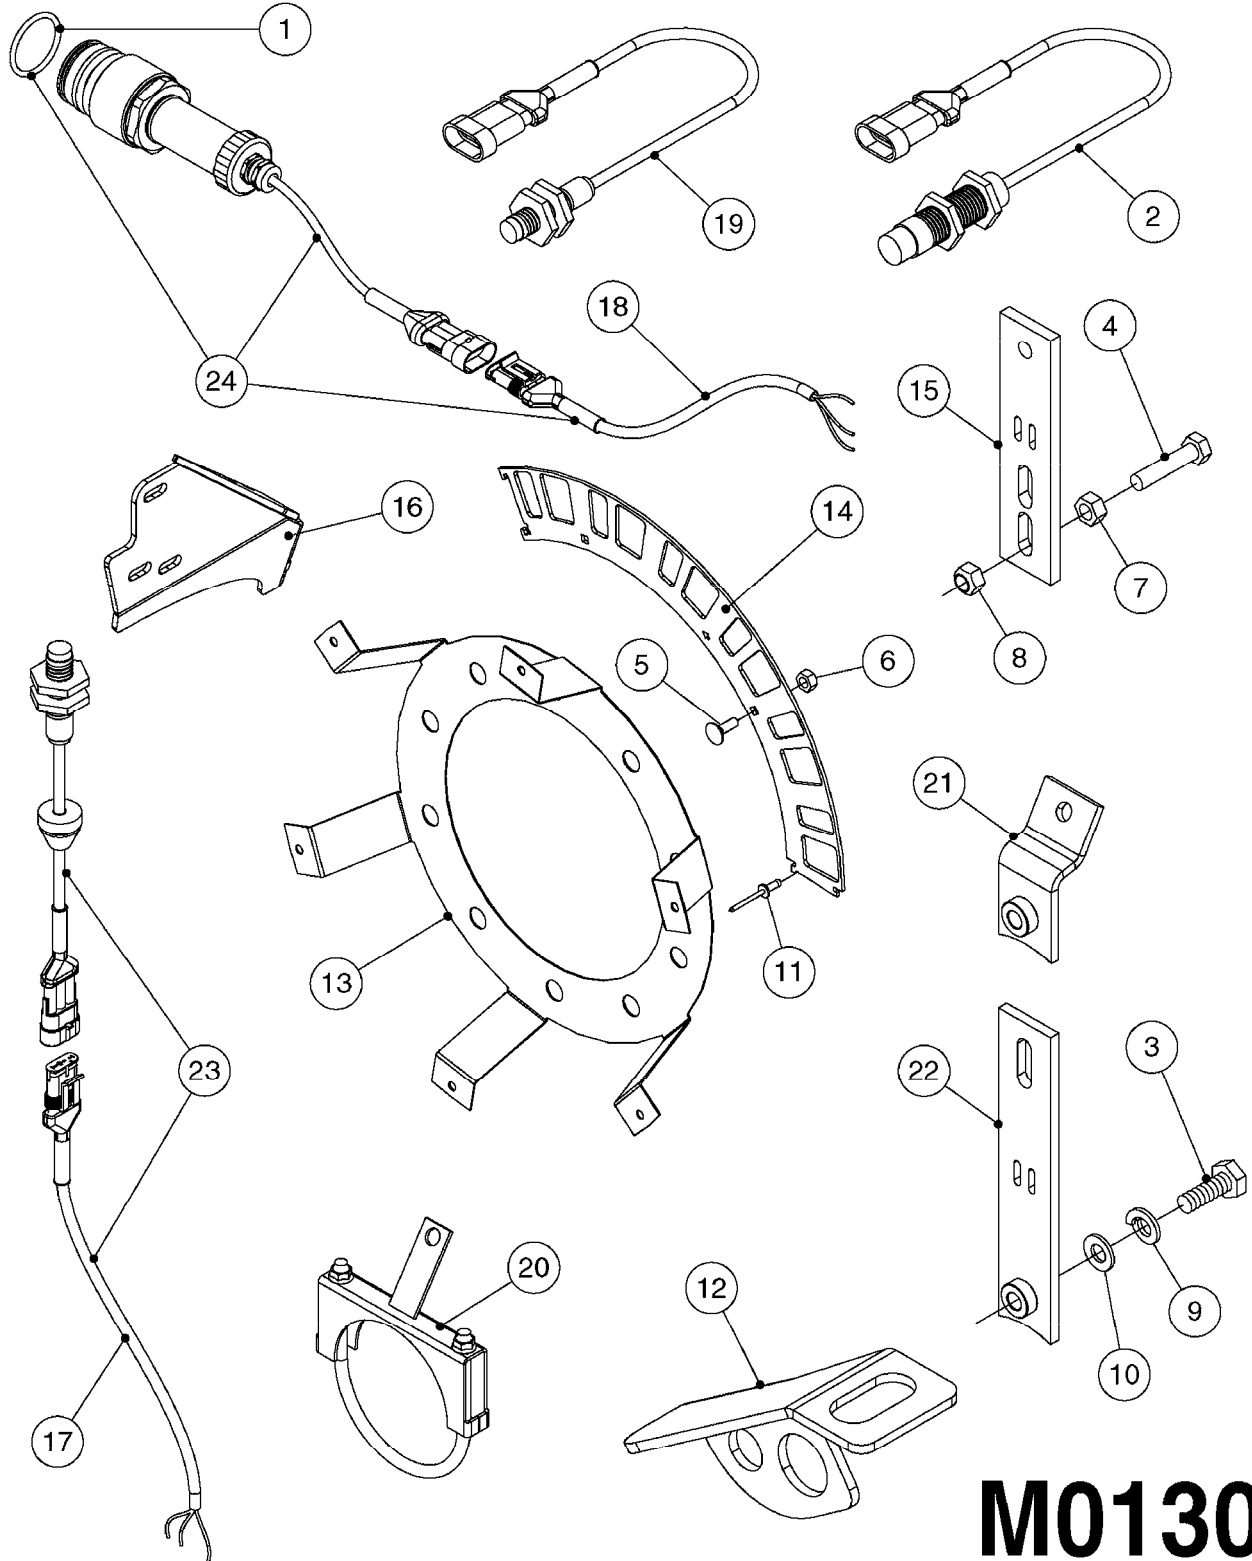

12 COMPLETE ASSEMBLY

COMPLETE ASSEMBLIES
WHOLEGOODS ITEMS

EZ-STEER 500
PAGE M0070

M0080

EZ-GUIDE 250 LIGHTBAR
M0080-HIN, 01:01:16

Page 1
Date 12.08.2020 10:54

Pos.	parts-n°	order qty	description
1	26007603	1	CABLE, ANTENNA, EZGUIDEPLUS
2	26015603	1	ANTENNA AG15 L1,EZ GDE 500/250
3	26016103	1	EZ-GUIDE 500 CABLE UNTERM.FUSE
4	26016203	1	EZ-GUIDE 500 POWER CONN.CABLE
5	26017303	1	EZ-GUIDE 250 ALL PORT CABLE
6	26017703	1	EZ-GUIDE 250 POWER CABLE
7	26017803	1	EZ-GUIDE 250 LIGHTBAR DISPLAY
8	26017903	1	EZ-GUIDE 250 PATCH ANTENNA
9	28048203	1	EZ-GUIDE 500 MOUNT F.AG15 ANT.
10	28048303	1	EZ-GUIDE 250/500 RAM MNT.1.5"
11	67217403	1	EZ-GUIDE 250 QUICK REF.CARD
12	84210603	1	EZ GUIDE 250 LIGHTBAR