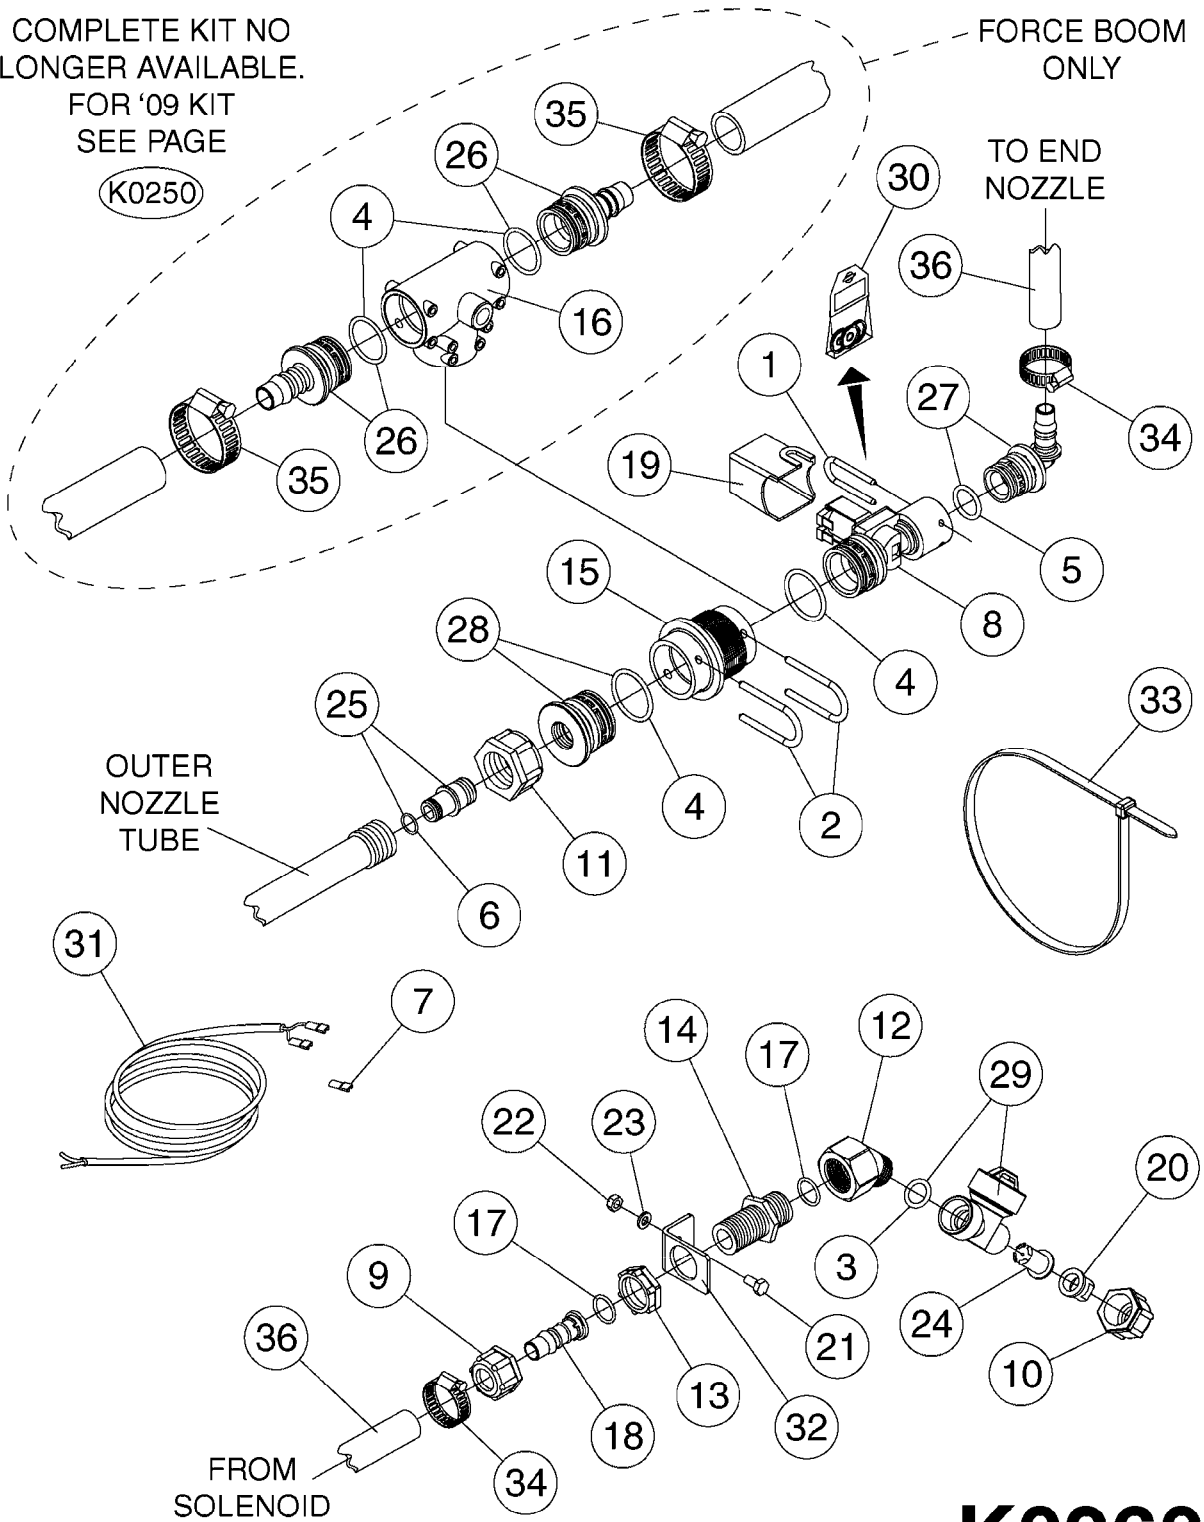

COMPLETE KIT NO
LONGER AVAILABLE.
FOR '09 KIT
SEE PAGE

(K0250)

FORCE BOOM
ONLY

TO END
NOZZLE

OUTER
NOZZLE
TUBE

FROM
SOLENOID
ASSEMBLY

ELECTRIC END NOZZLE KIT '12
K0260-HIN, 01:01:16

Page 1

Date 12.08.2020 10:54

Pos.	parts-n°	order qty	description
1	145994	1	FITT.DK S-40 FORK
2	145995	1	FITT.DK S-53 FORK
3	240177	1	O-RING D16.1/11.3 X 2.4
4	242354	1	O-RING D32.2X3.0 VITON
5	242355	1	O-RING D19.2X3.0 VITON F.S-40
6	242594	1	O-RING D14 X 1.78 SCH.70-EPDM
7	261539	1	SPADE F.ELEC CONNec BLUE INSUL
8	262104	1	VALVE, SOLENOID, S53/S40
9	320084	1	FITT.DK NUT 1/2" BSP
10	320187	1	FITT.DK CAP 3/8" BSP BLACK
11	320283	1	FITT.DK NUT 3/4"BSP
12	320596	1	FITT.DK ELB 3/8'-1/2'BSP 45DEG
13	321307	1	FITT.DK NUT 1/2" BSP JAMB
14	321742	1	FITT.DK BULKHEAD 1/2' BSP
15	322103	1	FITT.DK S-53 BULKHEAD
16	322352	1	FITT.DK S-53 TEE
17	330212	1	O-RING D19/D14X2.4 F.1/2"NUT
18	330687	1	FITT.DK HB 1/2" F. 1/2" NUT
19	334965	1	COVER FOR S53 SOLENOID VALVE
20	370366	1	OFF-CENTER FLAT SPRAY NOZZLE, 1850 - G150
21	410185	1	BOLT HEX 8.8 DEL M6X16
22	460261	1	NUT HEX M6X1.00 LOCK DIN985 A2 SS
23	471125	1	WASHER M6U 6.4X14X1.2,A2 SS
24	614366	1	FILTER 50 MESH F.NOZZLE BLUE
24	614367	1	FILTER 80 MESH F.NOZZLE RED
24	614368	1	FILTER 100 MESH F.NOZZLE YEL.
25	720856	1	FITT.DK 1/2'BSP ASSY.F.3/4'NUT
26	726558	1	FITT.DK S53 STR. 3/4" W.ORING
27	726567	1	FITT.DK S-40 ELB.1/2" W.O-RING
28	726694	1	PLUG,S53,1/2"FBSP THD W.ORING
29	729610	1	NOZZLE ASSY. NON DRIP 3/8 THRD
30	750722	1	REPAIR KIT FOR 3S SC CONTROL
31	983087	1	ELEC. CABLE 2 WIRE X 0.75MM
32	16180100	1	PLATE, END ROW NOZZLE
33	28025203	1	TIE STRAP L=23" x W=1/2"
34	28029803	1	CLAMP HOSE GEAR P1/2" 6708
35	28029903	1	CLAMP HOSE GEAR P3/4"-S1" 6712
36	92702103	1	HOSE R X1/2" X300PSI WP X0012"