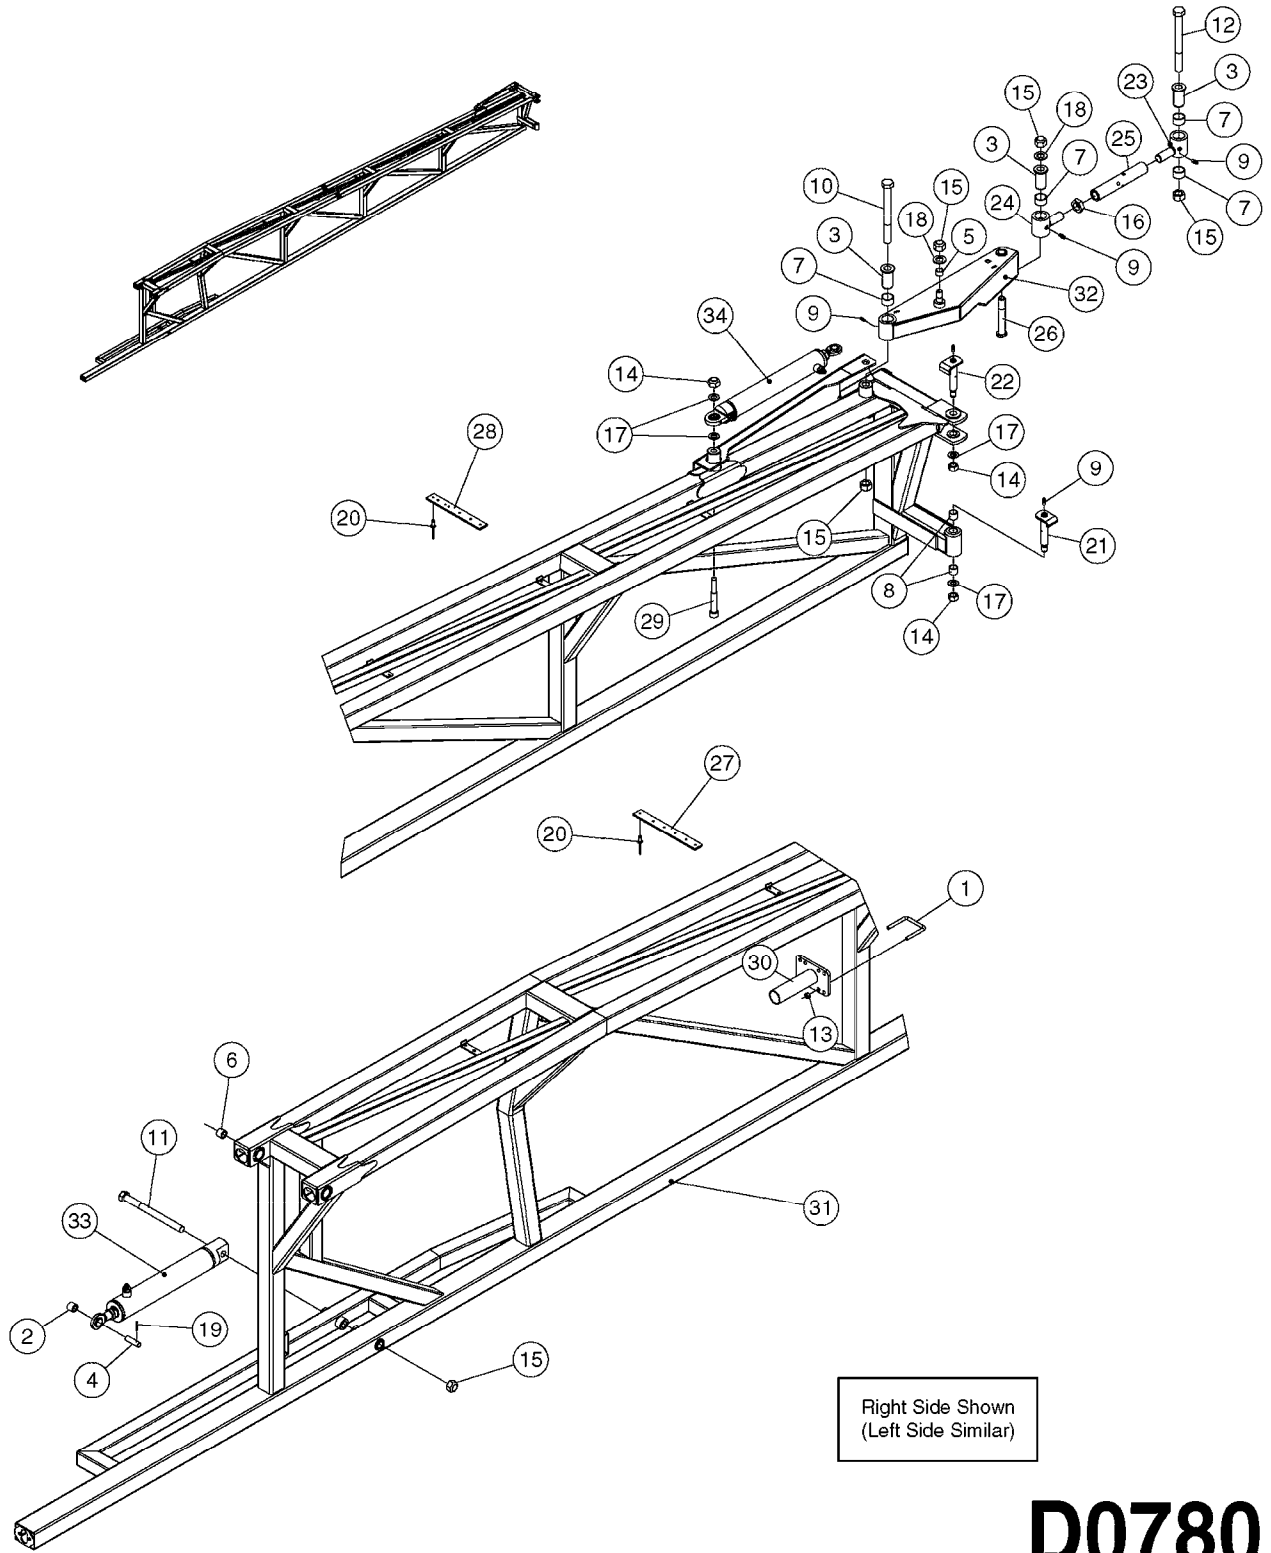

FOR HEAVY DUTY
WHEEL (AIR BAG)
SEE PAGE D0860

831391- BOOM
WHEEL KIT COMPLETE

COMPLETE ASSEMBLIES
WHOLEGOODS ITEMS

D0770

BOOM-FORCE BREAKAWAY 80'-132'
D0770-HIN, 01:01:16

Page 1
Date 12.08.2020 10:53

parts-n°	order qty	description
111344	1	CLAW CLUTCH Ø100/Ø20,5 UNDER PART RED
111640	1	CLAW CLUTCH Ø100 TOP PART RED
147516	1	U-BOLT M8-50x50
166246	1	WASHER CUP D53 F.SPRING
220673	1	SPRING F.PIVOT 100 X 51
283699	1	GREASE NIPPLE M6X1
284063	1	BALL JOINT M6 90 DEGREE
420847	1	BOLT HEX 8.8 DEL M8X85
421083	1	BOLT HEX 8.8 DEL M10X65
421201	1	BOLT HEX 8.8 DEL M8X70
430721	1	BOLT HEX 8.8 DEL M12X40 FT
430787	1	BOLT HEX M12X90 A4-80
430866	1	BOLT HEX 8.8 DEL M12X170
430914	1	BOLT HEX 8.8 DEL M12X150
460143	1	LOCK NUT M8 SST A2 DIN985
460386	1	NUT HEX M12X1.75
460423	1	NUT HEX M10X1.50 LOCK DIN985A2 SS
460703	1	NUT HEX M12X1.75 LOCK DIN985A2 SS
460747	1	NUT HEX M24 LOCK
460806	1	NUT HEX M20X2.50 LOCK DIN985A2 SS
461244	1	NUT HEX M24X3 JAMB.
461251	1	NUT HEX M20 X 2.5 JAMB
471122	1	WASHER, M10, Ø20/10.5X 2.0, SS
471127	1	WASHER, M12, Ø24/13X24X2.5 SS
480244	1	PIN SNAP D4.5
615819	1	PIN
831391	1	BOOM WHEEL KIT (2) F. FORCE 2002
14002400	1	BUSHING D55.0/12.5 L=6 D34
14026700	1	PIN Ø12 L=115/Ø5
16007000	1	SPRING HOLDER L=80
16021200	1	ANCHOR FORK F.40X40 TUBE
16026400	1	FLAT BAR 40X4 F.BRACE
22096400	1	SPRING FOR TOUCHDOWN WHEEL RED
24262900	1	RUBBER STOP D50X40 M10X33
28001600	1	WHEEL 12-1/2" 4 PLY
28004900	1	GAS SPRING F.BREAKAWAY FORCE
28026303	1	BEARING SEALED OD47xID20
28093300	1	BUSH F. TIRE ASSM 28001600
61002200	1	ADJ.ARM FTZ BOOMWHEEL
61006200	1	ADJ. ARM F.BREAKAWAY FTZ
61007700	1	EXTENSION F.BREAKAWAY FORCE
61008700	1	LINK EYE FORCE
63005600	1	BRACE F.BREAKAWAY 90'/100'
63005700	1	BRACE F.BREAKAWAY 80'
63014003	1	BOOM WING 132' OUTER SEC. R.H.
63014103	1	BOOM WING 132' OUTER SEC. L.H.
63021100	1	WING OUT. FTZ 80-90' RH'10
63021200	1	WING OUT. FTZ 80-90' LH'10
63027000	1	FTZ BOOMWHEEL / TOP
63027100	1	SPRING BRACKET FOR BOOM WHEEL
63063700	1	WING OUTER 2 FORCE 120' RH
63063800	1	WING OUTER 2 FORCE 120' LH
63063900	1	WING OUTER FORCE 100'-120' RH
63064000	1	WING OUTER FORCE 100'-120' LH
63825000	1	BREAKAWAY FTZ/SPC 3.0M, RED
63825100	1	BRACE F.BREAKAWAY 110/120'
63828300	1	BREAKAWAY FTZ/SPC 2.0M, RED
72126400	1	WING BREAKAWAY 80'-90' SPC