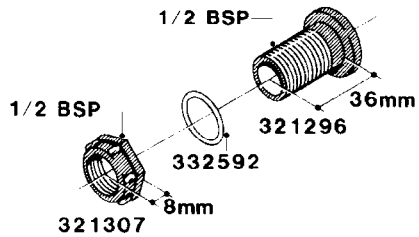

L0060

FITTINGS - BULKHEAD
L0060-HIN, 01:01:16

Page 1

Date 12.08.2020 10:54

parts-n°	order qty	description
141046	1	NUT 3/8" BSP
141341	1	NUT 1/4' BSP
240284	1	O-RING D82,5/75 X 3,5
320456	1	FITT.DK BULKHEAD 1"BSP DOUBLE
320467	1	FITT.DK BULKHEAD 1"BSP SINGLE
320471	1	FITT.DK NUT 1" BSP JAMB
320541	1	FITT.DK BULKHEAD 2-1/2'BSP SIN
320552	1	FITT.DK NUT 2-1/2' BSP JAMB
320644	1	FITT.DK ELB.3/4"HB X 1" BSP
320784	1	FITT.DK CAP 1-1/2" BSP
320795	1	FITT.DK NUT 1-1/2" BSP JAMB
320935	1	FITT.DK BULKHEAD 1/4' BSP SING
320946	1	FITT.DK BULKHEAD 3/8' BSP SING
321296	1	FITT.DK BULKHEAD 1/2" BSP SING
321307	1	FITT.DK NUT 1/2" BSP JAMB
321333	1	FITT.DK BULK 1-1/2" X 1"F BSP
330061	1	O-RING D16/D11X2,5
330072	1	O-RING D53.5/D45.5X4
330212	1	O-RING D19/D14X2.4 F.1/2"NUT
332577	1	O-RING D38/D30X4 F.1" PUR.
332592	1	O-RING D26/D20X3