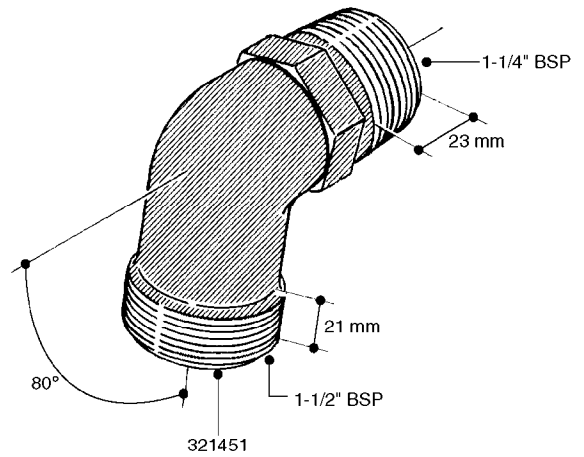

L0040

FITTINGS - NIPPLES & ELBOWS
L0040-HIN, 01:01:16

Page 1
Date 12.08.2020 10:54

parts-n°	order qty	description
10530803	1	FITT.PO.SE 2.00X2.00 45 DEG.
320191	1	FITT.DK ELB 3/8' BSP 45 DEGREE
320482	1	FITT.DK ELB. 1/2" BSP 60 DEG.
320596	1	FITT.DK ELB 3/8'-1/2'BSP 45DEG
320607	1	FITT.DK HN 3/8M X 3/8F BSP LNG
320633	1	FITT.DK HN 3/8"M X 3/8"F BSP
321451	1	FITT.DK ELB.1-1/2 X1-1/4 80DEG
321532	1	FITT.DK REDUC 3/4' X 1/2' BSP
390233	1	FITT.DK REDUC 1-1/2" X 1" BSP