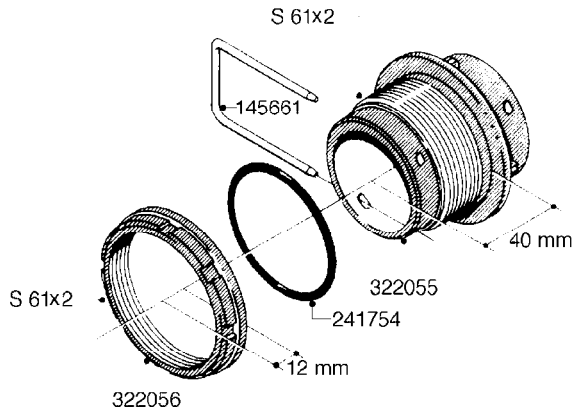

L0090

FITTINGS - S-56 & S-61
L0090-HIN, 01:01:16

Page 1

Date 12.08.2020 10:54

parts-n°	order qty	description
145661	1	FITT.DK S-61 FORK
241754	1	O-RING D59.5X3
241883	1	O-RING 3 X 39.2 NITRIL
322055	1	FITT.DK S-61 BULKHEAD
322056	1	FITT.DK S-61 BULKHEAD NUT
322066	1	FITT.DK S-56 NUT
334050	1	FITT.DK S-61 STR.1-1/4"
334068	1	FITT.DK S-61 STR.1"
334091	1	FITT.DK S56 STR.1-1/2'
334099	1	FITT.DK S-61 ELB.1-1/2"110 DEG
334100	1	FITT.DK S-61 ELB.1" 110 DEG.
334151	1	FITT.DK S-61 ELB.1-1/4"110 DEG
390231	1	FITT.DK NIPPLE 1-1/2 X S56