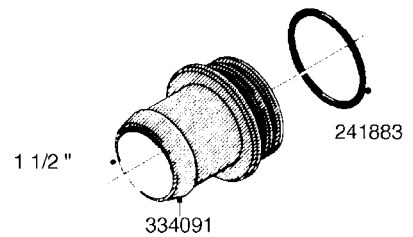

L0090

FITTINGS - S-56 & S-61
L0090-HIN, 01:01:16

Page 1

Date 12.08.2020 10:54

parts-n°	order qty	description
145661	1	FITT.DK S-61 FORK
241754	1	O-RING D59.5X3
241883	1	O-RING 3 X 39.2 NITRIL
322055	1	FITT.DK S-61 BULKHEAD
322056	1	FITT.DK S-61 BULKHEAD NUT
322066	1	FITT.DK S-56 NUT
334050	1	FITT.DK S-61 STR.1-1/4"
334068	1	FITT.DK S-61 STR.1"
334091	1	FITT.DK S56 STR.1-1/2'
334099	1	FITT.DK S-61 ELB.1-1/2"110 DEG
334100	1	FITT.DK S-61 ELB.1" 110 DEG.
334151	1	FITT.DK S-61 ELB.1-1/4"110 DEG
390231	1	FITT.DK NIPPLE 1-1/2 X S56