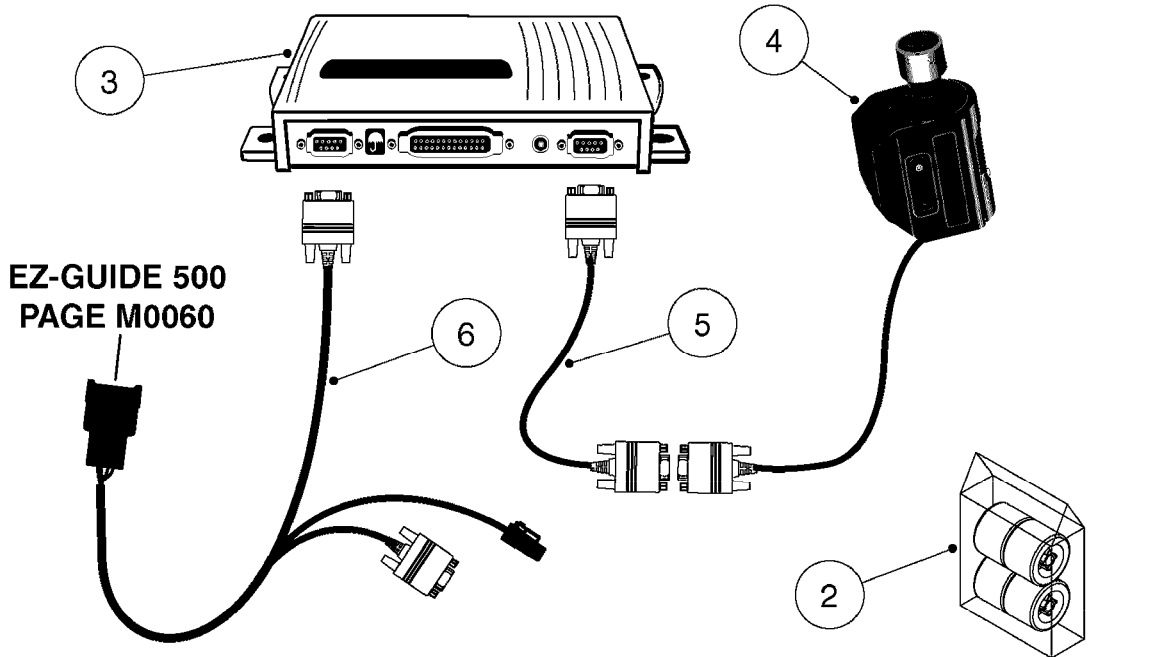

COMPLETE ASSEMBLY 13

COMPLETE ASSEMBLIES
WHOLEGOODS ITEMS

M0060

EZ-GUIDE 500 LIGHTBAR
M0060-HIN, 01:01:16

Page 1

Date 12.08.2020 10:54

Pos.	parts-n°	order qty	description
1	26007603	1	CABLE, ANTENNA, EZGUIDEPLUS
2	26012203	1	EZ-STEER/GUIDE 500 ADAPT.CABLE
3	26015303	1	REMOTE KEYPAD EZGUIDE 500/250
3	28048403	1	DECAL - REMOTE OVERLAY 500/250
4	26015403	1	EZ-GUIDE 500 CABLE POWER/CAN90
5	26015503	1	EZ-GUIDE 500 Z PLUS ANTENNA
5	26015603	1	ANTENNA AG15 L1,EZ GDE 500/250
6	26015703	1	EZ-GUIDE 500 DGPS DISPLAY
6	26015803	1	EZ-GUIDE 500 OMNISTAR DISPLAY
7	26016103	1	EZ-GUIDE 500 CABLE UNTERM.FUSE
8	26016203	1	EZ-GUIDE 500 POWER CONN.CABLE
9	28048203	1	EZ-GUIDE 500 MOUNT F.AG15 ANT.
10	28048303	1	EZ-GUIDE 250/500 RAM MNT.1.5"
11	29003803	1	EZ-GUIDE 500 CD,GET.STARTED V1
12	67215403	1	EZ-GUIDE 500 QUICK REF.CARD V1
13	84208303	1	EZ GUIDE 500 LIGHTBAR (DGPS)
13	84208403	1	EZ GUIDE 500 LIGHTBAR (XP/HP)
13	84208503	1	EZ GUIDE 500 LIGHTBAR (RTK)