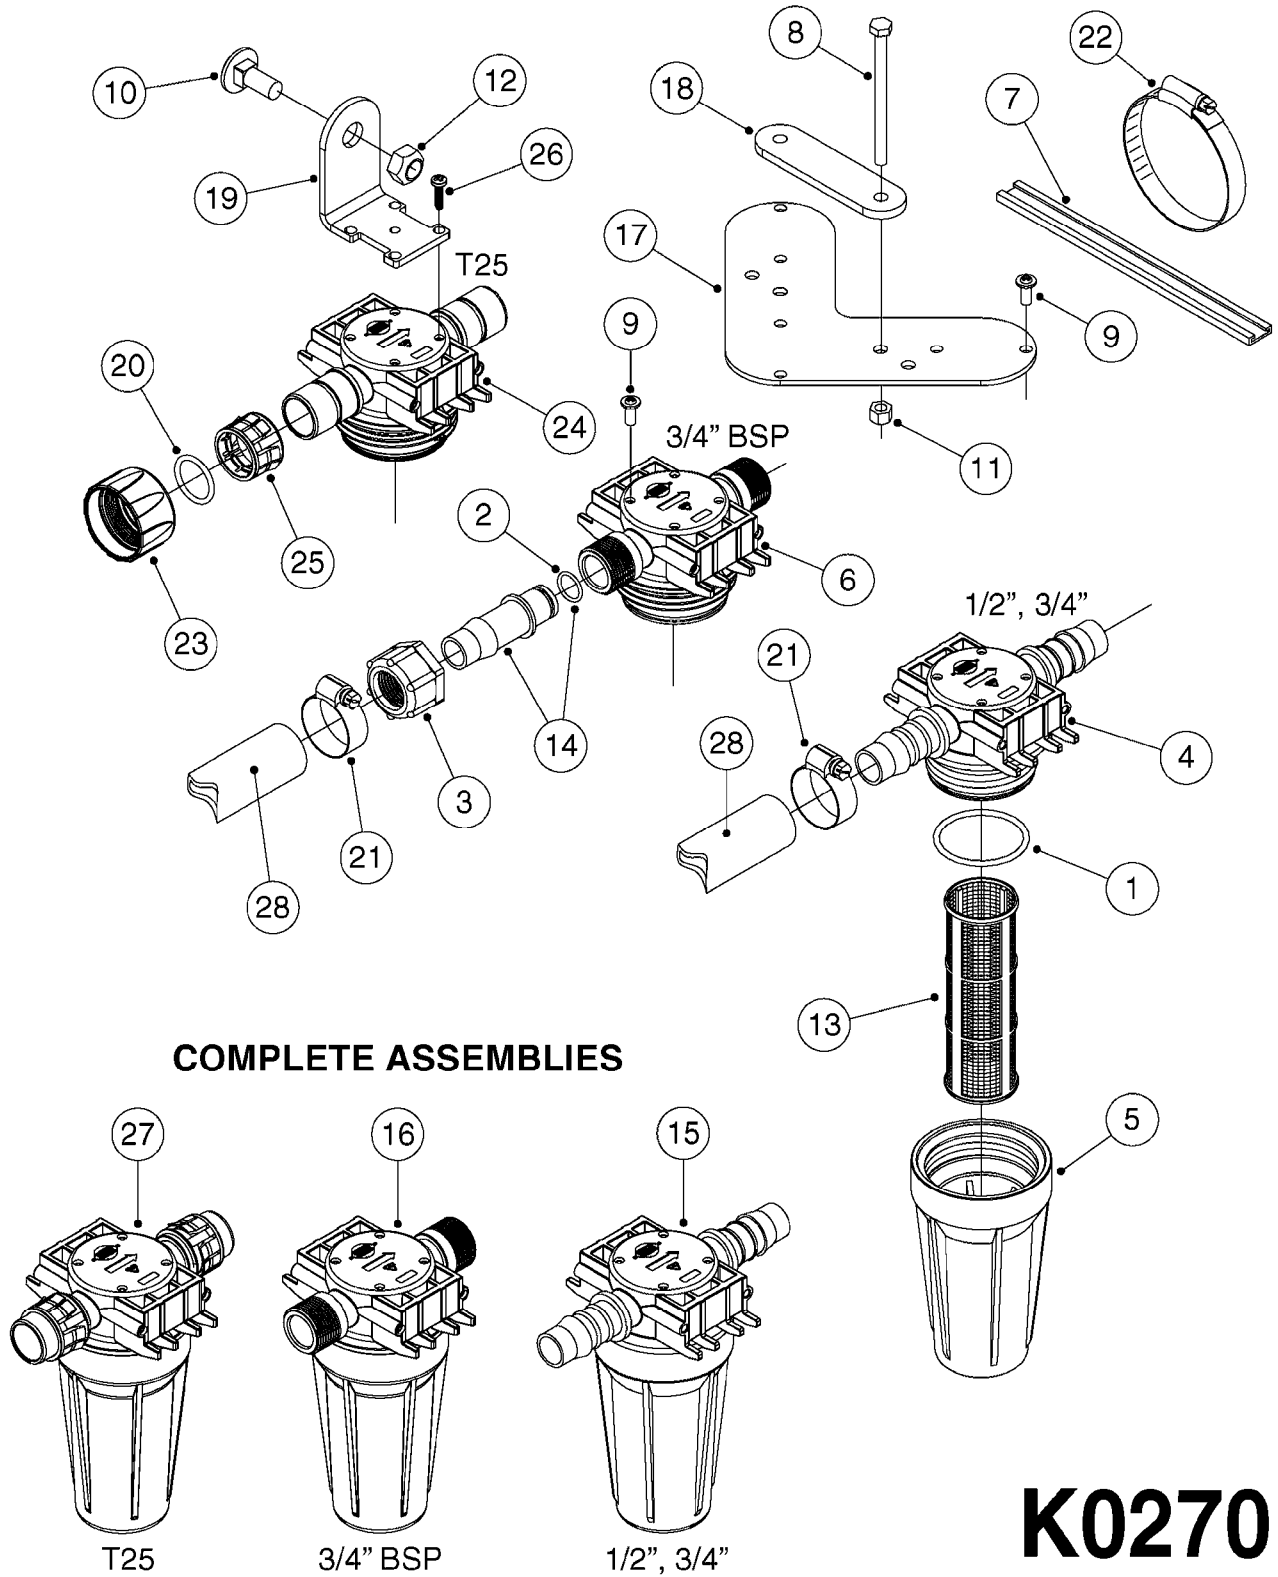

Page 1

Date 12.08.2020 10:54

Pos.	parts-n°	order qty	description
1	145994	1	FITT.DK S-40 FORK
2	145995	1	FITT.DK S-53 FORK
3	240177	1	O-RING D16.1/11.3 X 2.4
4	242354	1	O-RING D32.2X3.0 VITON
5	242355	1	O-RING D19.2X3.0 VITON F.S-40
6	242594	1	O-RING D14 X 1.78 SCH.70-EPDM
7	261539	1	SPADE F.ELEC CONNec BLUE INSUL
8	262104	1	VALVE, SOLENOID, S53/S40
9	320084	1	FITT.DK NUT 1/2" BSP
10	320187	1	FITT.DK CAP 3/8" BSP BLACK
11	320283	1	FITT.DK NUT 3/4"BSP
12	320596	1	FITT.DK ELB 3/8'-1/2'BSP 45DEG
13	321307	1	FITT.DK NUT 1/2" BSP JAMB
14	321742	1	FITT.DK BULKHEAD 1/2' BSP
15	322103	1	FITT.DK S-53 BULKHEAD
16	322352	1	FITT.DK S-53 TEE
17	330212	1	O-RING D19/D14X2.4 F.1/2"NUT
18	330687	1	FITT.DK HB 1/2" F. 1/2" NUT
19	334965	1	COVER FOR S53 SOLENOID VALVE
20	370366	1	OFF-CENTER FLAT SPRAY NOZZLE, 1850 - G150
21	410185	1	BOLT HEX 8.8 DEL M6X16
22	460261	1	NUT HEX M6X1.00 LOCK DIN985 A2 SS
23	471125	1	WASHER M6U 6.4X14X1.2,A2 SS
24	614366	1	FILTER 50 MESH F.NOZZLE BLUE
24	614367	1	FILTER 80 MESH F.NOZZLE RED
24	614368	1	FILTER 100 MESH F.NOZZLE YEL.
25	720856	1	FITT.DK 1/2'BSP ASSY.F.3/4'NUT
26	726558	1	FITT.DK S53 STR. 3/4" W.ORING
27	726567	1	FITT.DK S-40 ELB.1/2" W.O-RING
28	726694	1	PLUG,S53,1/2"FBSP THD W.ORING
29	729610	1	NOZZLE ASSY. NON DRIP 3/8 THRD
30	750722	1	REPAIR KIT FOR 3S SC CONTROL
31	983087	1	ELEC. CABLE 2 WIRE X 0.75MM
32	16180100	1	PLATE, END ROW NOZZLE
33	28025203	1	TIE STRAP L=23" x W=1/2"
34	28029803	1	CLAMP HOSE GEAR P1/2" 6708
35	28029903	1	CLAMP HOSE GEAR P3/4"-S1" 6712
36	92702103	1	HOSE R X1/2" X300PSI WP X0012"