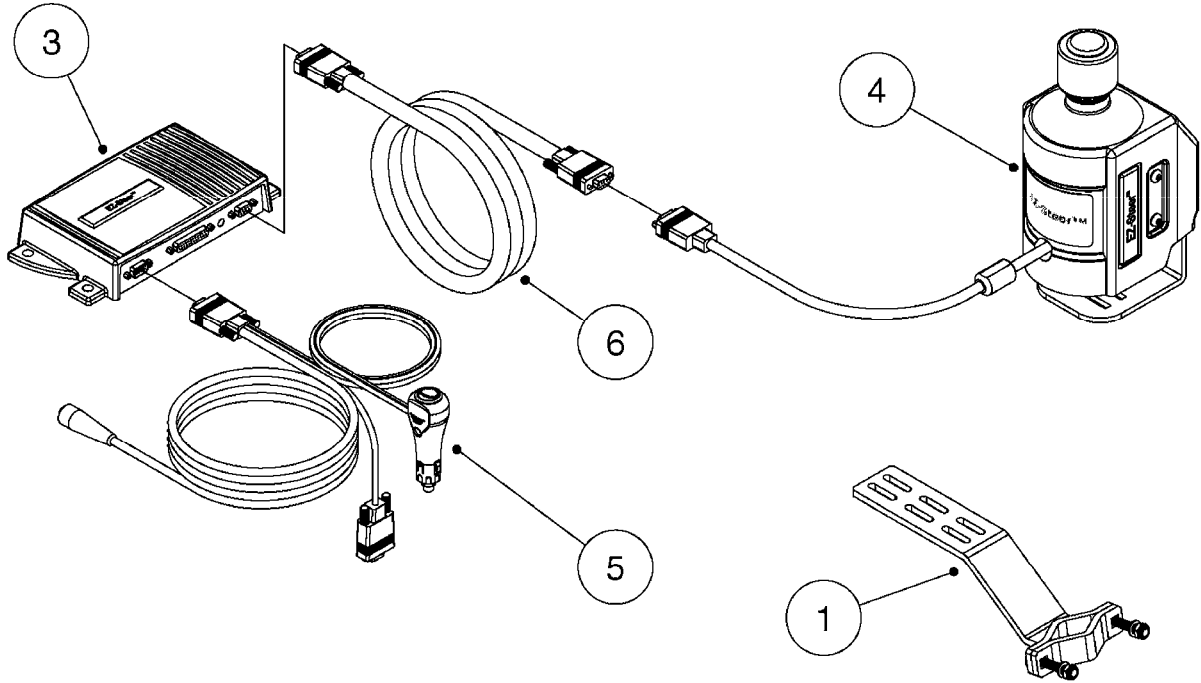

COMPLETE ASSEMBLY:
84205303 (WITH GPS)
84205403 (WITHOUT GPS)

**COMPLETE ASSEMBLIES
WHOLEGOODS ITEMS**

M0040

EZ-GUIDE PLUS LIGHT BAR
M0040-HIN, 01:01:16

Page 1

Date 12.08.2020 10:54

parts-n°	order qty	description
26007403	1	ANTENNA,HURRICANE F. EZGUIDEPL
26007503	1	REMOTE KEYPAD EZ-GUIDE PLUS
26007603	1	CABLE, ANTENNA, EZGUIDEPLUS
26007703	1	CABLE, POWER F. EZGUIDEPLUS
26007803	1	BRACKET KIT F. EZGUIDEPLUS
26007903	1	EZ-Guide 500 External Interfac
26008003	1	LIGHT BAR ASSM WITH GPS
26008103	1	LIGHT BAR ASSM WITHOUT GPS
29002703	1	VACUUM CUP 4 1/2" 1420I
29002803	1	MOUNT, MAG F. ANTENNA
29002903	1	PLATE, F. ANTENNA MOUNT
67206303	1	QUICK REFERENCE CARD EZ-GUIDE+
67206403	1	MANUAL EZ GUIDE PLUS
84205303	1	EZ GUIDE PLUS W GPS, NO LABLE
84205403	1	EZ GUIDE PLUS W/O GPS,NO LABLE
97607603	1	DECAL COMPANY 45MM X 20MM