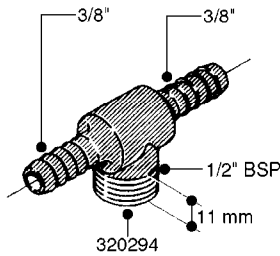

L0030

FITTINGS - HEXAGON NIPPLES
L0030-HIN, 01:01:16

Page 1
Date 12.08.2020 10:54

parts-n°	order qty	description
10015303	1	FITT.PO.HN 1.00X1.00 M1000
10425003	1	FITT.PO.HN 1.25X1.00 MCPHEE
320132	1	FITT.DK HN 1" BSP
320176	1	FITT.DK HN 3/8"X1/2" BSP
320445	1	FITT.DK HN 1/4"X3/8" BSP
320655	1	FITT.DK HN 1/2"-1/2" BSP
320692	1	FITT.DK HN 3/8'BSPX1/4'NPT
320703	1	FITT.DK HN 3/8BSP X1/2 &1/4NPT
320725	1	FITT.DK NIPPLE 3/8"-3/8" BSP
320902	1	FITT.DK HN 3/8'X 1/4' BSP
390232	1	FITT.DK HN 1-1/2' X 1-1/4' BSP
390276	1	FITT.DK HN 1'BSP

L0040

FITTINGS - NIPPLES & ELBOWS
L0040-HIN, 01:01:16

Page 1
Date 12.08.2020 10:54

parts-n°	order qty	description
10530803	1	FITT.PO.SE 2.00X2.00 45 DEG.
320191	1	FITT.DK ELB 3/8' BSP 45 DEGREE
320482	1	FITT.DK ELB. 1/2" BSP 60 DEG.
320596	1	FITT.DK ELB 3/8'-1/2'BSP 45DEG
320607	1	FITT.DK HN 3/8M X 3/8F BSP LNG
320633	1	FITT.DK HN 3/8"M X 3/8"F BSP
321451	1	FITT.DK ELB.1-1/2 X1-1/4 80DEG
321532	1	FITT.DK REDUC 3/4' X 1/2' BSP
390233	1	FITT.DK REDUC 1-1/2" X 1" BSP