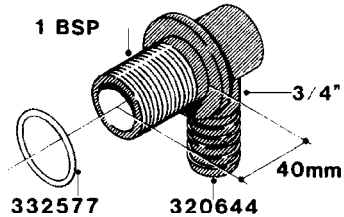

L0060

FITTINGS - BULKHEAD
L0060-HIN, 01:01:16

Page 1

Date 12.08.2020 10:54

parts-n°	order qty	description
141046	1	NUT 3/8" BSP
141341	1	NUT 1/4' BSP
240284	1	O-RING D82,5/75 X 3,5
320456	1	FITT.DK BULKHEAD 1"BSP DOUBLE
320467	1	FITT.DK BULKHEAD 1"BSP SINGLE
320471	1	FITT.DK NUT 1" BSP JAMB
320541	1	FITT.DK BULKHEAD 2-1/2'BSP SIN
320552	1	FITT.DK NUT 2-1/2' BSP JAMB
320644	1	FITT.DK ELB.3/4"HB X 1" BSP
320784	1	FITT.DK CAP 1-1/2" BSP
320795	1	FITT.DK NUT 1-1/2" BSP JAMB
320935	1	FITT.DK BULKHEAD 1/4' BSP SING
320946	1	FITT.DK BULKHEAD 3/8' BSP SING
321296	1	FITT.DK BULKHEAD 1/2" BSP SING
321307	1	FITT.DK NUT 1/2" BSP JAMB
321333	1	FITT.DK BULK 1-1/2" X 1"F BSP
330061	1	O-RING D16/D11X2,5
330072	1	O-RING D53.5/D45.5X4
330212	1	O-RING D19/D14X2.4 F.1/2"NUT
332577	1	O-RING D38/D30X4 F.1" PUR.
332592	1	O-RING D26/D20X3