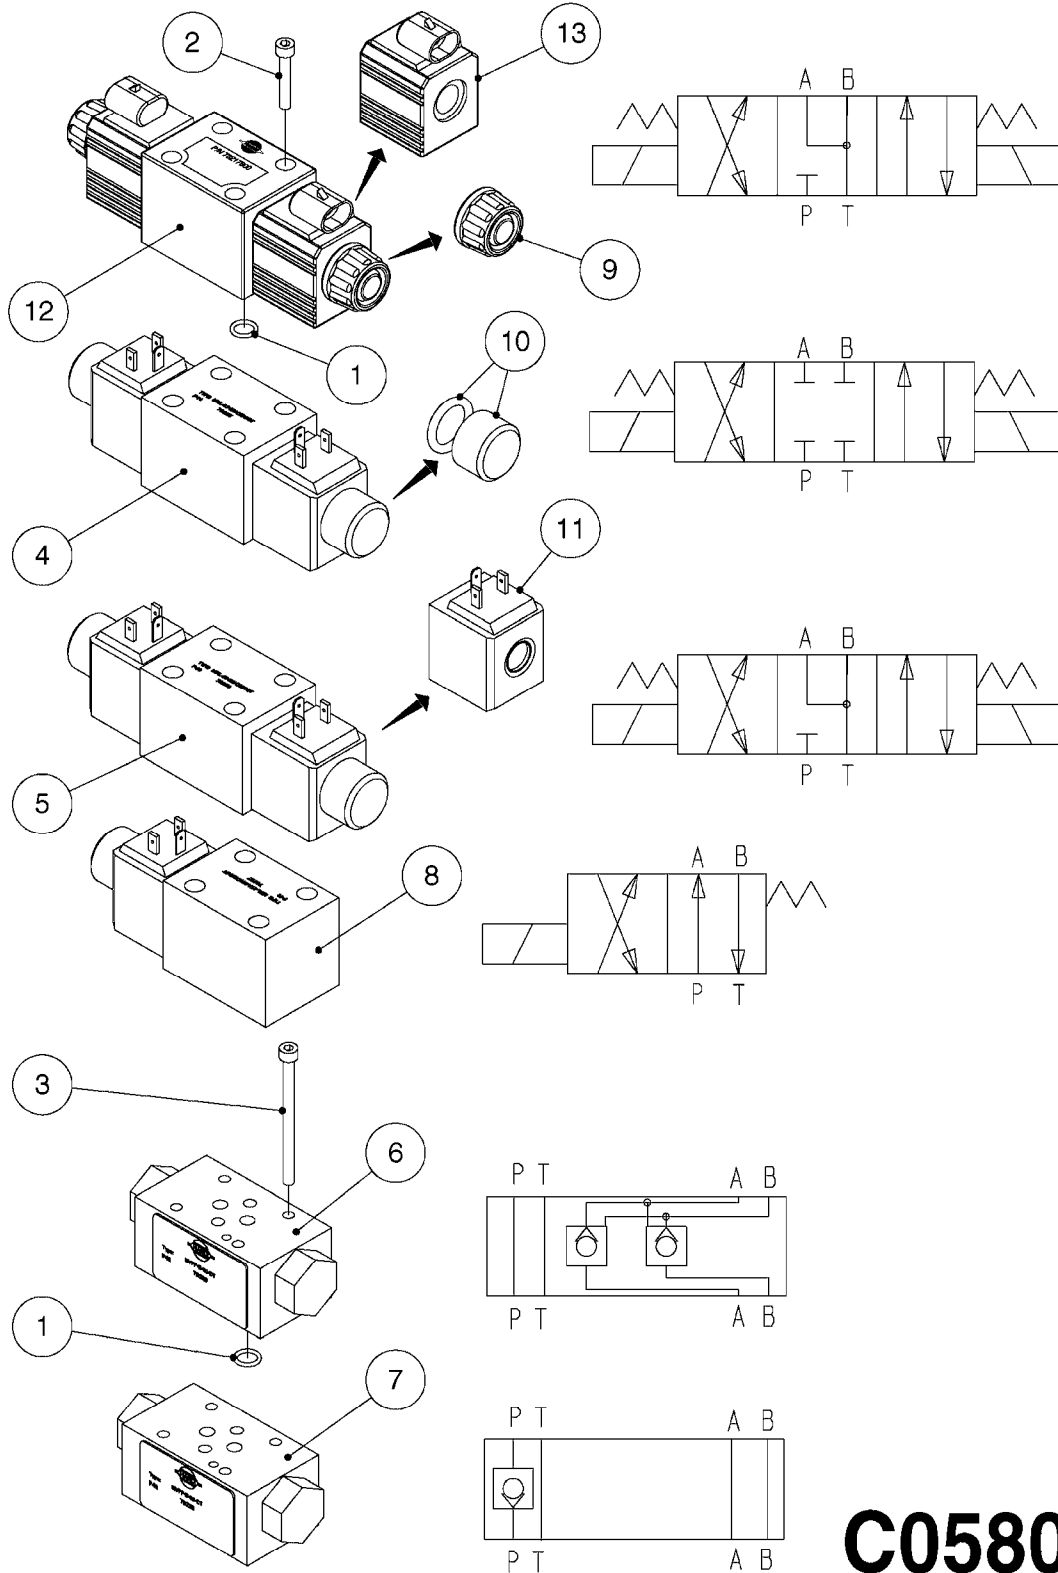

C0580

CETOP VALVES
C0580-HIN, 01:01:16

Page 1

Date 12.08.2020 10:53

Pos.	parts-n°	order qty	description
1	242102	1	O-RING Ø9.25X1.78 NITRIL 90SH
2	450964	1	SCREW M5X30 F.CYLINDER
3	450965	1	SCREW ROUND M5X70
4	782115	1	HY SOLENOID VALVE DH HYD
5	782116	1	HY SOLENOID VALVE MD1L-S3/10N-D12K1/P
6	782118	1	LOCK VALVE MVPP-D
7	782146	1	HYD. CHECK VALVE 1 WAY
8	782829	1	SOLENOID MD1L-TA/10N-D12K1/DT
9	28123700	1	CAP F.SOLENOID - MD1L
10	74187700	1	CAP + O-RING F.CETOP - MD1L
11	78216000	1	SOLENOID F.CETOP VALVE - MD1L
12	78217800	1	MAGNET VLV.MD1L-S3/10N-D12K8DT
13	78218200	1	SOLENOID W/AMP F.MD1L