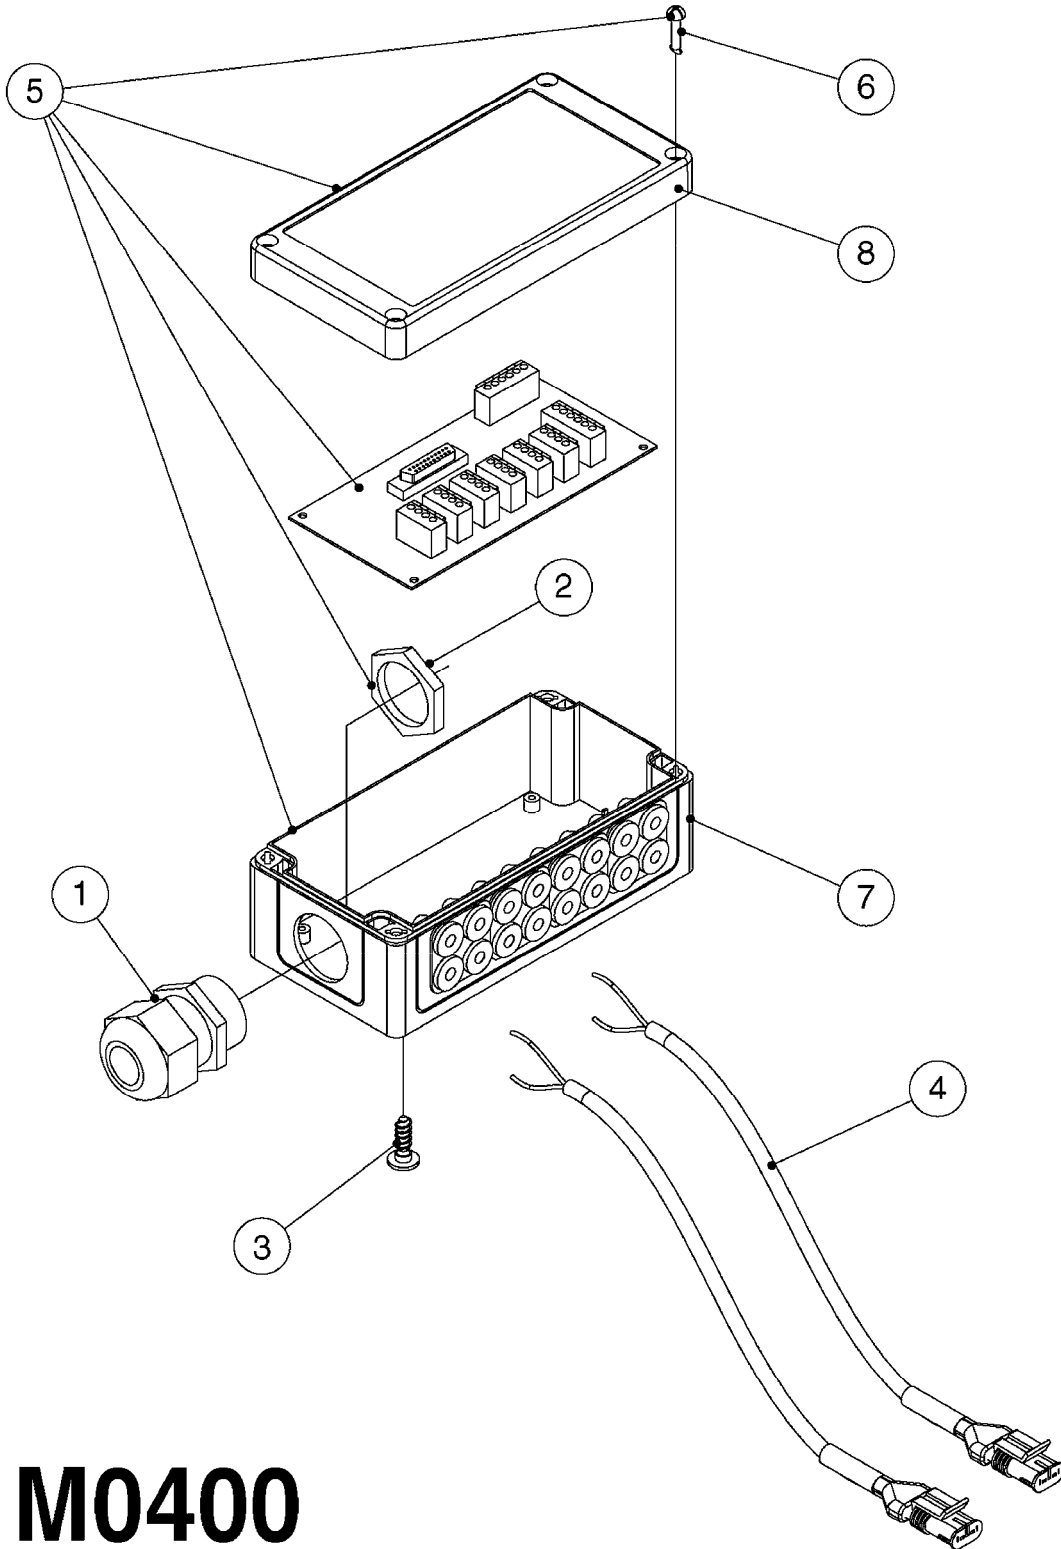

M0400

HYD. JUNCTION BOX 2012
M0400-HIN, 01:01:16

Page 1

Date 12.08.2020 10:54

Pos.	parts-n°	order qty	description
1	262106	1	BULKHEAD F. CABLE 6.5-14 BLACK
2	262107	1	NUT F. BULKHEAD CABLE GRAY
3	440675	1	SCREW F. PLASTIC 5X16 SS
4	26006400	1	CABLE L = 0.75M, AMP, MALE, 2P
5	26018500	1	HYD. BOX BOOM PCB NO LEADS
6	28082100	1	SCREW F. BOX LID 1/4" L=20
7	33508700	1	BOX BOTTOM 160X80X40 BLACK 1-HOLE
8	33508800	1	LID 160X80X15 BLK W/SCREWS