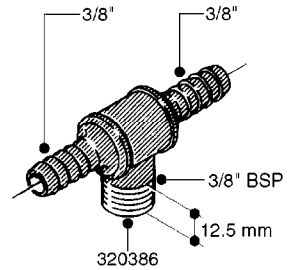

L0030

FITTINGS - HEXAGON NIPPLES
L0030-HIN, 01:01:16

Page 1
Date 12.08.2020 10:54

parts-n°	order qty	description
10015303	1	FITT.PO.HN 1.00X1.00 M1000
10425003	1	FITT.PO.HN 1.25X1.00 MCPHEE
320132	1	FITT.DK HN 1" BSP
320176	1	FITT.DK HN 3/8"X1/2" BSP
320445	1	FITT.DK HN 1/4"X3/8" BSP
320655	1	FITT.DK HN 1/2"-1/2" BSP
320692	1	FITT.DK HN 3/8'BSPX1/4'NPT
320703	1	FITT.DK HN 3/8BSP X1/2 &1/4NPT
320725	1	FITT.DK NIPPLE 3/8"-3/8" BSP
320902	1	FITT.DK HN 3/8'X 1/4' BSP
390232	1	FITT.DK HN 1-1/2' X 1-1/4' BSP
390276	1	FITT.DK HN 1'BSP

L0040

FITTINGS - NIPPLES & ELBOWS
L0040-HIN, 01:01:16

Page 1
Date 12.08.2020 10:54

parts-n°	order qty	description
10530803	1	FITT.PO.SE 2.00X2.00 45 DEG.
320191	1	FITT.DK ELB 3/8' BSP 45 DEGREE
320482	1	FITT.DK ELB. 1/2" BSP 60 DEG.
320596	1	FITT.DK ELB 3/8'-1/2'BSP 45DEG
320607	1	FITT.DK HN 3/8M X 3/8F BSP LNG
320633	1	FITT.DK HN 3/8"M X 3/8"F BSP
321451	1	FITT.DK ELB.1-1/2 X1-1/4 80DEG
321532	1	FITT.DK REDUC 3/4' X 1/2' BSP
390233	1	FITT.DK REDUC 1-1/2" X 1" BSP