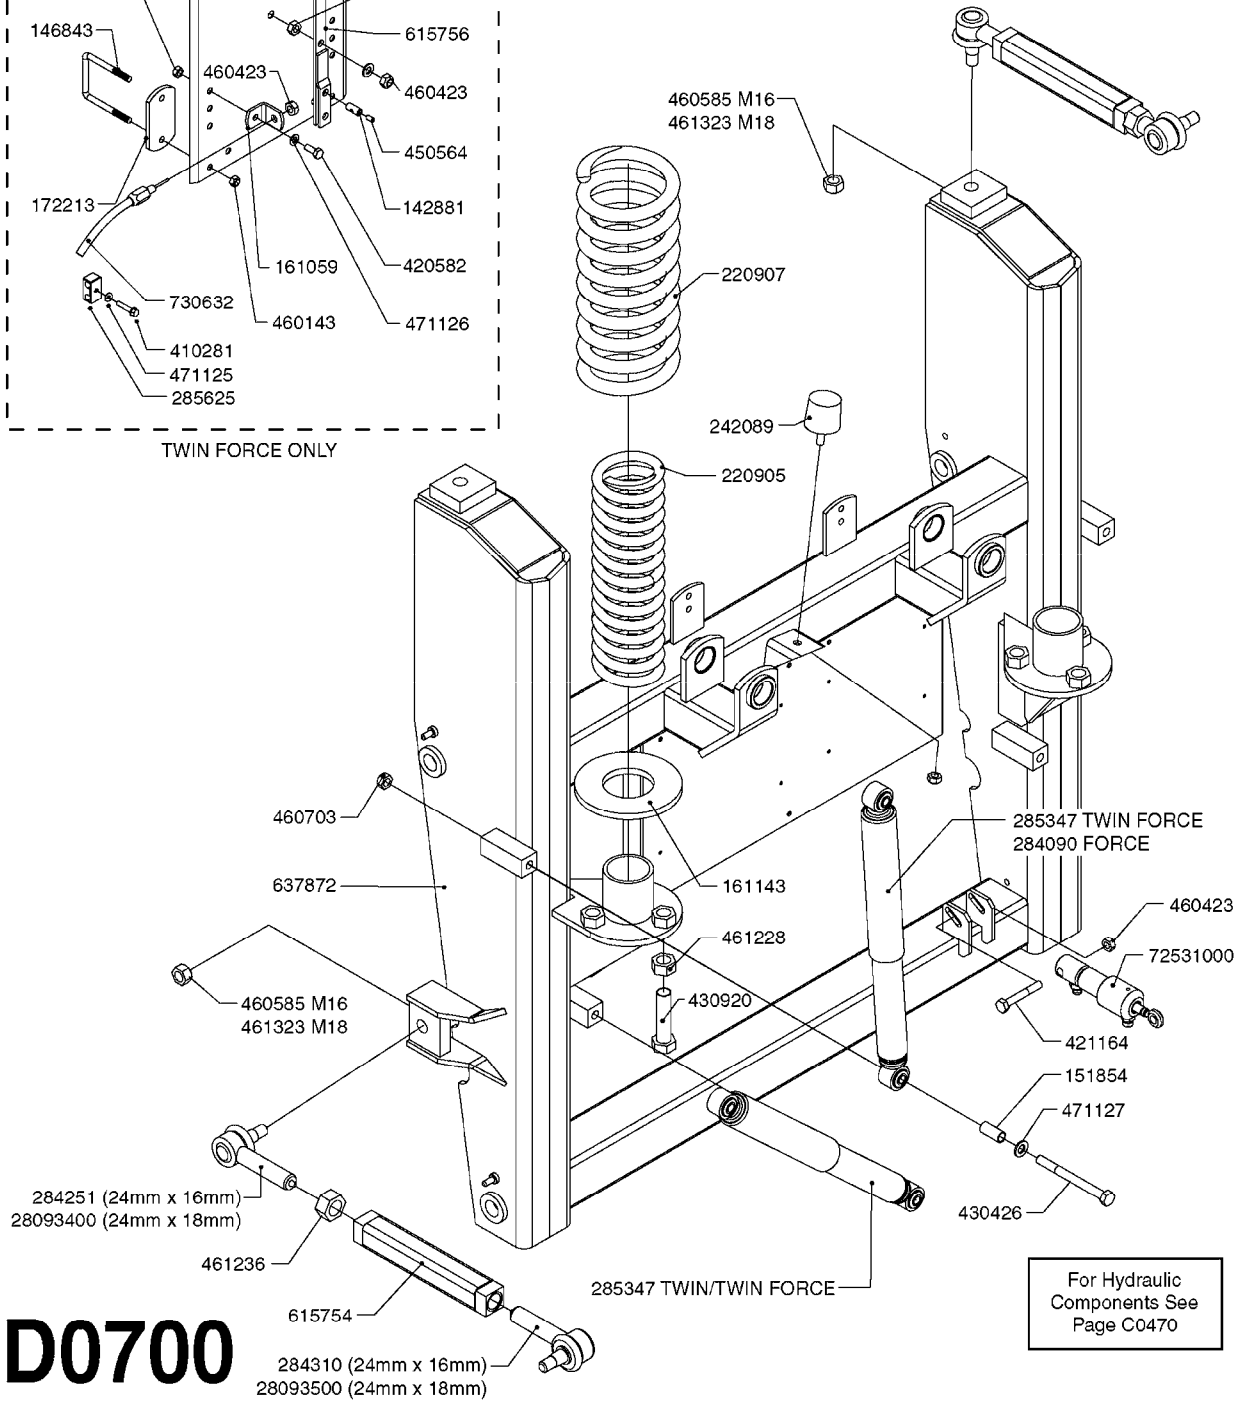

For Hydraulic
Components See
Page C0470

D0700

BOOM FORCE/TWIN FORCE LIFT F
D0700-HIN, 01:01:16

Page 1
Date 12.08.2020 10:53

parts-n°	order qty	description
142881	1	WIRE HOLDER FOR REMOTE CONTROL
146843	1	BOLT U M8 F.60 x 60
151854	1	BUSHING F.SHOCK
161056	1	PLATE F. TILT INDICATOR
161059	1	BRACKET F.TILT INDICATOR CABLE
161143	1	PLATE F SPRING
172213	1	FLAT BAR F.Boom STRAP
220905	1	SPRING D101/14 BLACK
220907	1	SPRING D144/19 BLACK
242089	1	RUBBER STOP D50X40 M10
284090	1	SHOCK ABSORBER
284251	1	ROD END 25Ø (24mm x 16mm) RH
284310	1	ROD END 25Ø (24mm x 16mm) LH
285347	1	SHOCK TF
285625	1	CLAMP FOR CABLE D12MM
410281	1	BOLT HEX 8.8 DEL M6X25 DIN933 A2
420582	1	BOLT HEX 8.8 DEL M8X20 FT A2
421002	1	BOLT HEX 8.8 DEL M10X30 FT DIN933
421164	1	BOLT HEX 8.8 DEL M10X70
430426	1	BOLT HEX 8.8 DEL M12X130
430920	1	BOLT HEX M20x80MM
450564	1	SCREW M6X12 ALLEN
460143	1	LOCK NUT M8 SST A2 DIN985
460342	1	NUT HEX M10 DEL DIN934
460423	1	NUT HEX M10X1.50 LOCK DIN985A2 SS
460585	1	LOCKING NUT M16 DIN985 A2 SS
460703	1	NUT HEX M12X1.75 LOCK DIN985A2 SS
461228	1	NUT HEX M20
461236	1	NUT HEX M24X1.5
461323	1	NUT HEX M18X1.5 LOCK
471122	1	WASHER, M10, Ø20/10.5X 2.0, SS
471125	1	WASHER M6U 6.4X14X1.2,A2 SS
471126	1	WASHER, M8, Ø16/ 8.4X 1.6, SS
471127	1	WASHER, M12, Ø24/13X24X2.5 SS
615754	1	TURN BUCKLE
615756	1	INDICATOR ARROW
637872	1	LIFT CENTER SECTION TF
730632	1	REMOTE INDICATOR CABLE 106"
978503	1	DECAL TILT SCALE TWIN FORCE
28093400	1	ROD END 35Ø (24mm x 18mm) RH
28093500	1	ROD END 35Ø (24mm x 18mm) LH
72531000	1	CYL. D25/12-50/78124200 W/FITT