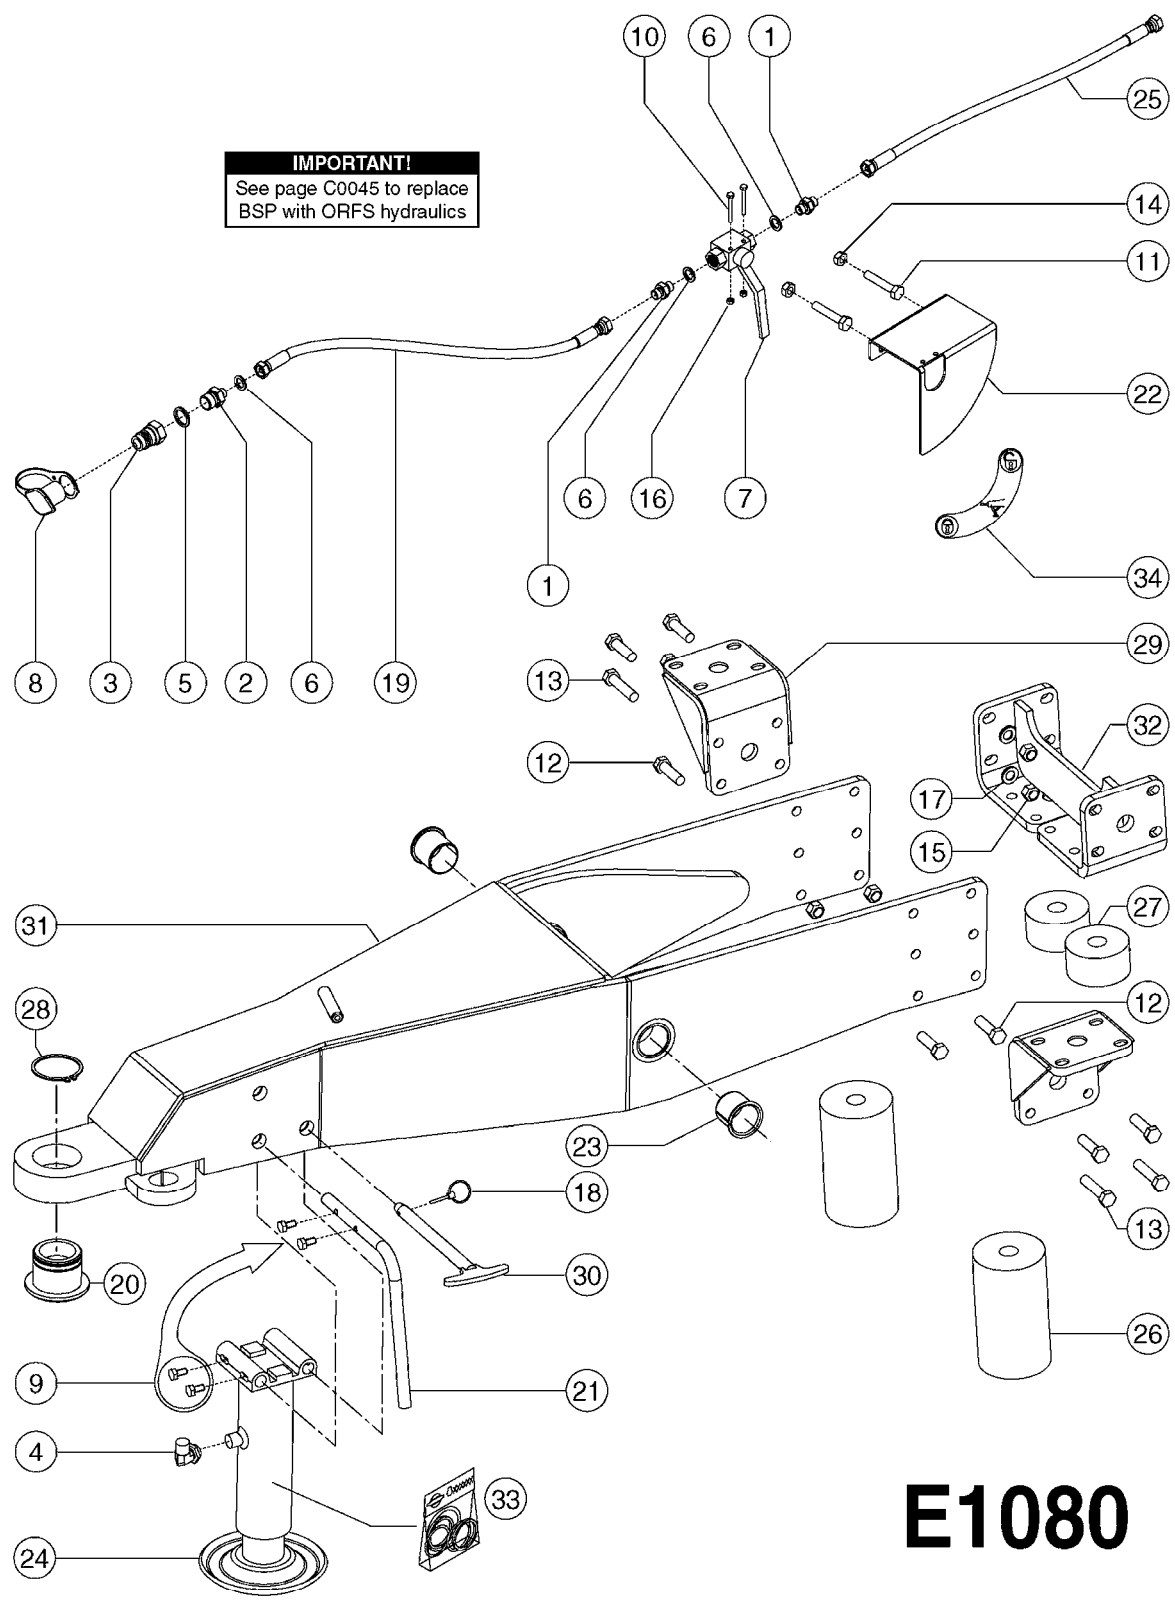

DRAWBAR - NCM 9000
E1080-HIN, 31:03:16

Page 0
Date 12.08.2020 10:53

IMPORTANT!
See page C0045 to replace
BSP with ORFS hydraulics

E1080

DRAWBAR - NCM 9000
E1080-HIN, 31:03:16

Page 1
Date 12.08.2020 10:53

Pos.	parts-n°	order qty	description
1	146845	1	HEX NIPPLE 1/4"X1/4"
2	146846	1	HEX NIPPLE 1/2" X 1/4"
3	230311	1	QUICK COUPLING 1/2"
4	232278	1	NIPPLE 3/8"/90° W. UNION NUT
5	241356	1	DOWTYSEAL 1/2"
6	241404	1	DOWTY SEAL 1/4"
7	284635	1	BALL VALVE HY. 1/4 X 1/4 BSP
8	334206	1	DUST HOOD FOR HY-COUPLING
9	420626	1	BOLT HEX 8.8 DEL M10X20 FT
10	421142	1	BOLT HEX 8.8 DEL M5X40
11	421224	1	BOLT HEX 8.8 DEL M10X55
12	430765	1	BOLT HEX 8.8 DEL M16X55
13	430915	1	BOLT HEX 8.8 DEL M16X70
14	460423	1	NUT HEX M10X1.50 LOCK DIN985A2 SS
15	460585	1	LOCKING NUT M16 DIN985 A2 SS
16	461217	1	NUT HEX M5 LOCK
17	471128	1	WASHER, M16, Ø30/17.0X 3.0, SS
18	480244	1	PIN SNAP D4.5
19	784114	1	HOSE HY X 1/4 X 80.7" STR+STR
20	14017204	1	BUSHING D106/D52 L=68 HITCH
21	14027204	1	HANDLE HYDRAULIC JACK NCM 9000
22	16160000	1	PLATE F. HYD. VALVE CM66/9000
23	21000904	1	BEARING TEFLON 50/52
24	27004104	1	JACK STAND HYDRAULIC NCM9000
25	78400704	1	HOSE HY 1/4" l=130" STR+3/8STR
26	39001204	1	BUFFER PU D120X210 NCM 9000
27	39001304	1	BUFFER PU D105X55 NCM 9000
28	48000904	1	SNAP RING D1400-0800 NCM 9000
29	61021504	1	SUS.MOUNT 9000 DRAWBAR
30	61023604	1	HYDRAULIC JACK PIN NCM 9000
31	63040204	1	DRAWBAR NCM 9000
32	63040304	1	DRAWBAR INSERT NCM 9000
33	75000404	1	REPAIR KIT - HYD.JACK NCM 9000
34	97814500	1	DECAL JACK STAND LOCK VALVE