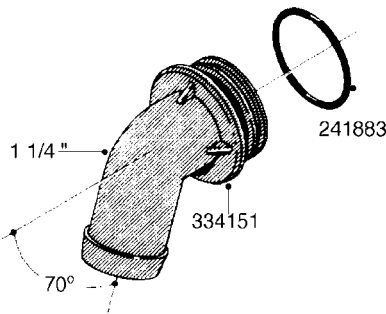

L0090

FITTINGS - S-56 & S-61
L0090-HIN, 01:01:16

Page 1

Date 12.08.2020 10:54

parts-n°	order qty	description
145661	1	FITT.DK S-61 FORK
241754	1	O-RING D59.5X3
241883	1	O-RING 3 X 39.2 NITRIL
322055	1	FITT.DK S-61 BULKHEAD
322056	1	FITT.DK S-61 BULKHEAD NUT
322066	1	FITT.DK S-56 NUT
334050	1	FITT.DK S-61 STR.1-1/4"
334068	1	FITT.DK S-61 STR.1"
334091	1	FITT.DK S56 STR.1-1/2'
334099	1	FITT.DK S-61 ELB.1-1/2"110 DEG
334100	1	FITT.DK S-61 ELB.1" 110 DEG.
334151	1	FITT.DK S-61 ELB.1-1/4"110 DEG
390231	1	FITT.DK NIPPLE 1-1/2 X S56