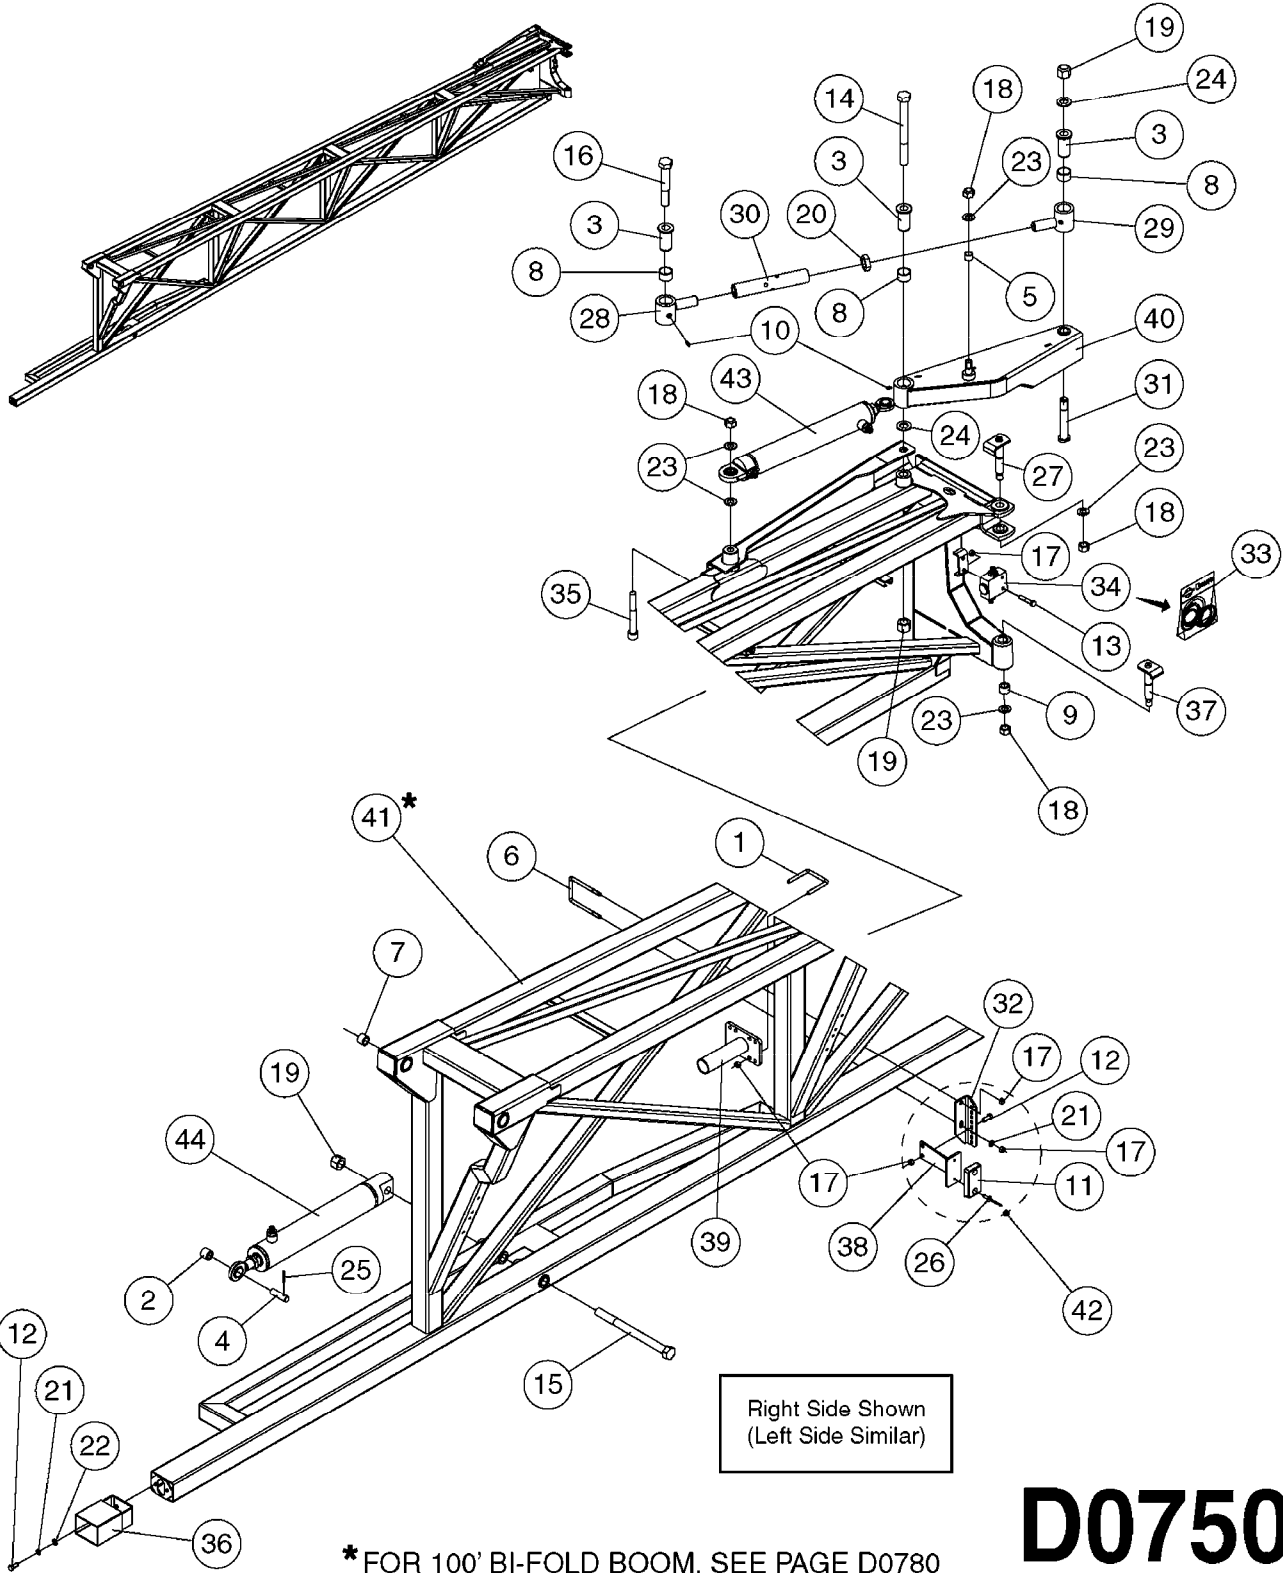

BOOM-FORCE INNER WING 80'-132'
D0750-HIN, 01:01:16

Page 1

Date 12.08.2020 10:53

Pos.	parts-n°	order qty	description
1	146843	1	BOLT U M8 F.60 x 60
2	147130	1	BUSHING D25/20 20MM
3	147390	1	BUSHING
4	147450	1	PIN D20 X 70
5	147562	1	BUSHING D19.8/17.0 L=15
6	147770	1	U-BOLT M8-105X63
7	210835	1	BUSHING D28/25 L=25
8	210858	1	BUSHING 034/30 L=20
9	210859	1	BUSH Ø23X20 L20
10	283699	1	GREASE NIPPLE M6X1
11	334603	1	RUBBER STOP 86X48X15
12	420582	1	BOLT HEX 8.8 DEL M8X20 FT A2
13	420781	1	BOLT HEX 8.8 DEL M8X50
14	430940	1	BOLT M20X210 8.8 DEL.
15	430941	1	BOLT M20X260 8.8 DEL.
16	430970	1	BOLT HEX M20X120 DIN931- DEL
17	460143	1	LOCK NUT M8 SST A2 DIN985
18	460585	1	LOCKING NUT M16 DIN985 A2 SS
19	460806	1	NUT HEX M20X2.50 LOCK DIN985A2 SS
20	461236	1	NUT HEX M24X1.5
21	470072	1	WASHER D15/D8X.5 LOCK
22	471126	1	WASHER, M8, Ø16/ 8.4X 1.6, SS
23	471128	1	WASHER, M16, Ø30/17.0X 3.0, SS
24	471129	1	WASHER, M20, Ø37/21.0X 3.0, SS
25	480708	1	PIN D4 X 45
26	480808	1	RIVET Ø4.8x25.5/Ø9.5
27	615820	1	PIN D20 X M16 L=127MM
28	61009200	1	EYEBOLT LH TRD./ LH WING M24 EYEBOLT WITH L.H. THREADS FOR LEFT WING
28	616084	1	EYEBOLT LH TRD./ RH WING M24 EYEBOLT WITH R.H. THREADS FOR RIGHT WING
29	61009300	1	EYEBOLT STD.TRD. / RH WING M24 EYEBOLT WITH STD. THREADS FOR RIGHT WING
29	616085	1	EYEBOLT STD. TRD./ LH WING M24 EYEBOLT WITH STD. THREADS FOR LEFT WING
30	14008800	1	TURNBUCKLE L=200/M24X1.5
31	14011900	1	PIN M20 L=125/D30
32	16063803	1	BOOM STOP ADJ. MT. BKT.FTZ
33	28001800	1	REPAIR KIT F.ENDSTOP 1/4"
34	28028600	1	END STOP 1/4"
35	45003000	1	BOLT HEX M16X120 DIN912/DELTA
36	61005300	1	EXTENSION F.FTZ - OFF CENTER
36	61005400	1	EXTENSION F.FTZ - ON CENTER
37	61006800	1	PIN D20 X M16 L=127MM
38	61006903	1	BOOM STOP ADJ. L=111 FTZ
39	61015600	1	BOOM STOP TRANS REST,I.FTZ
40	63118500	1	FOLDING ARM 1. FTZ / HAZ. R. RED FOLD ARM FOR RIGHT WING
40	63118800	1	FOLDING ARM 1. FTZ / HAZ. L RED FOLD ARM FOR LEFT WING
41	70081103	1	WING INNER 90/120/132' RH I.F. R.H. WING FOR 90', 120' & 132' BOOMS
41	70081203	1	WING INNER 90/120/132' LH I.F. L.H. WING FOR 90', 120' & 132' BOOMS
41	70081603	1	WING INNER 80'/100'T RH I.F. R.H. WING FOR 80' & 100' TRI-FOLD BOOMS
41	70081703	1	WING INNER 80'/100'T LH I.F. L.H. WING FOR 80' & 100' TRI-FOLD BOOMS
42	72252900	1	BOOM STOP ADJSTBL. FORCE L=148 COMPLETE ASSEMBLY (WITH U-BOLT)