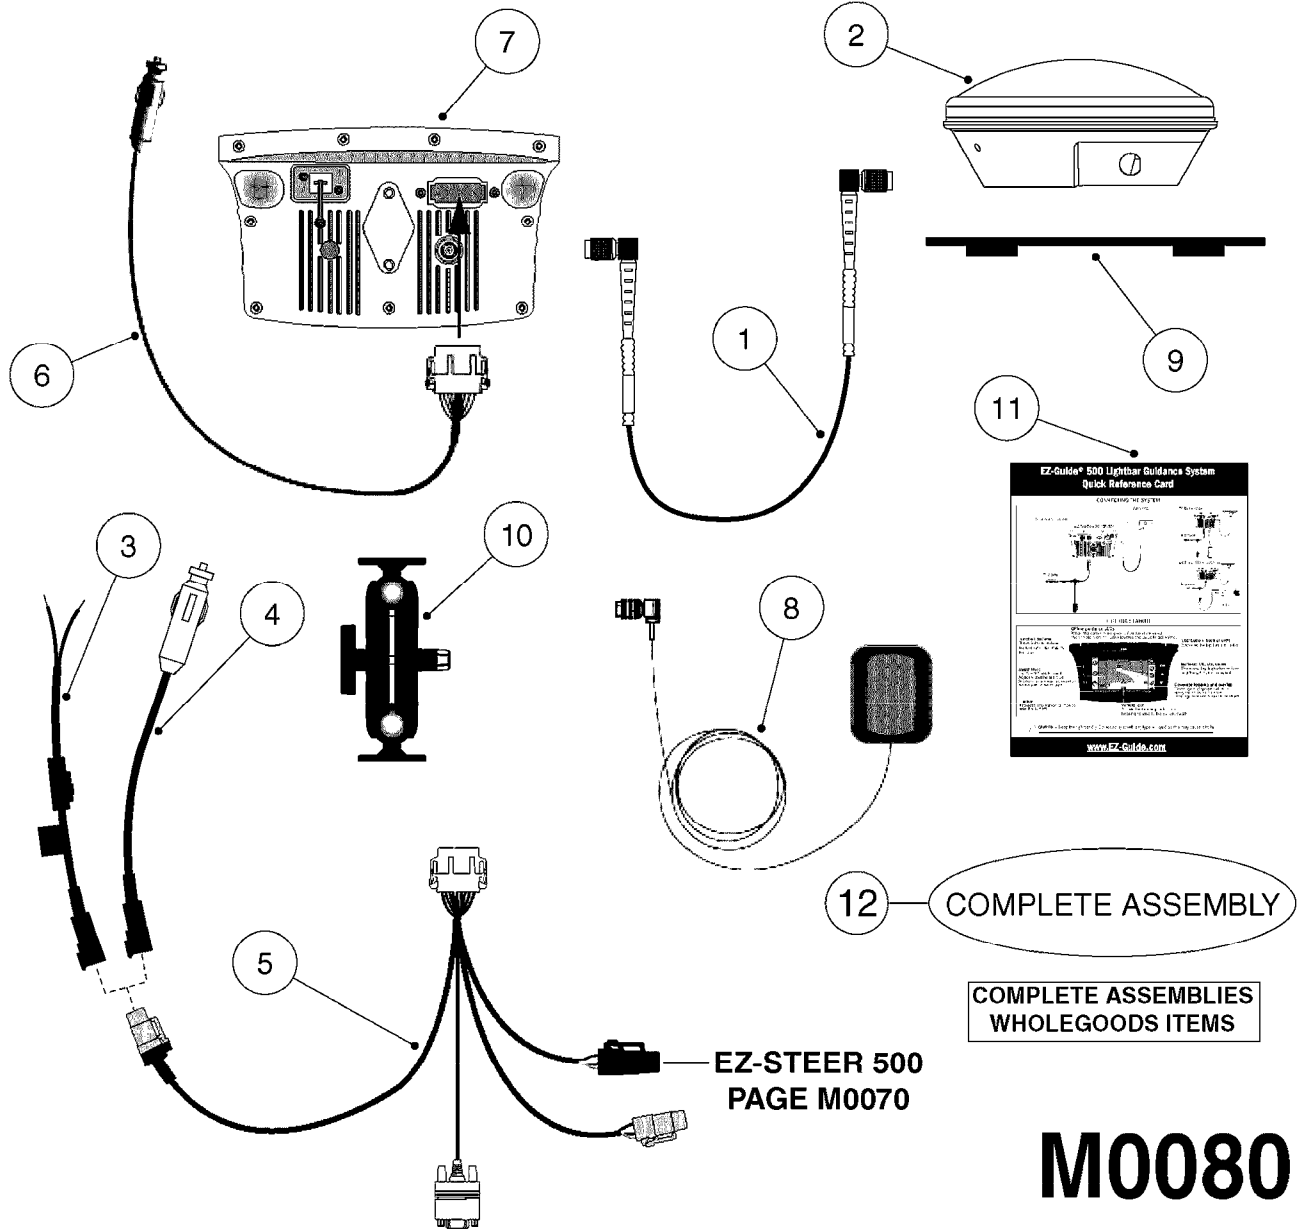

12 COMPLETE ASSEMBLY

COMPLETE ASSEMBLIES
WHOLEGOODS ITEMS

EZ-STEER 500
PAGE M0070

M0080

EZ-GUIDE 250 LIGHTBAR
M0080-HIN, 01:01:16

Page 1
Date 12.08.2020 10:54

Pos.	parts-n°	order qty	description
1	26007603	1	CABLE, ANTENNA, EZGUIDEPLUS
2	26015603	1	ANTENNA AG15 L1,EZ GDE 500/250
3	26016103	1	EZ-GUIDE 500 CABLE UNTERM.FUSE
4	26016203	1	EZ-GUIDE 500 POWER CONN.CABLE
5	26017303	1	EZ-GUIDE 250 ALL PORT CABLE
6	26017703	1	EZ-GUIDE 250 POWER CABLE
7	26017803	1	EZ-GUIDE 250 LIGHTBAR DISPLAY
8	26017903	1	EZ-GUIDE 250 PATCH ANTENNA
9	28048203	1	EZ-GUIDE 500 MOUNT F.AG15 ANT.
10	28048303	1	EZ-GUIDE 250/500 RAM MNT.1.5"
11	67217403	1	EZ-GUIDE 250 QUICK REF.CARD
12	84210603	1	EZ GUIDE 250 LIGHTBAR