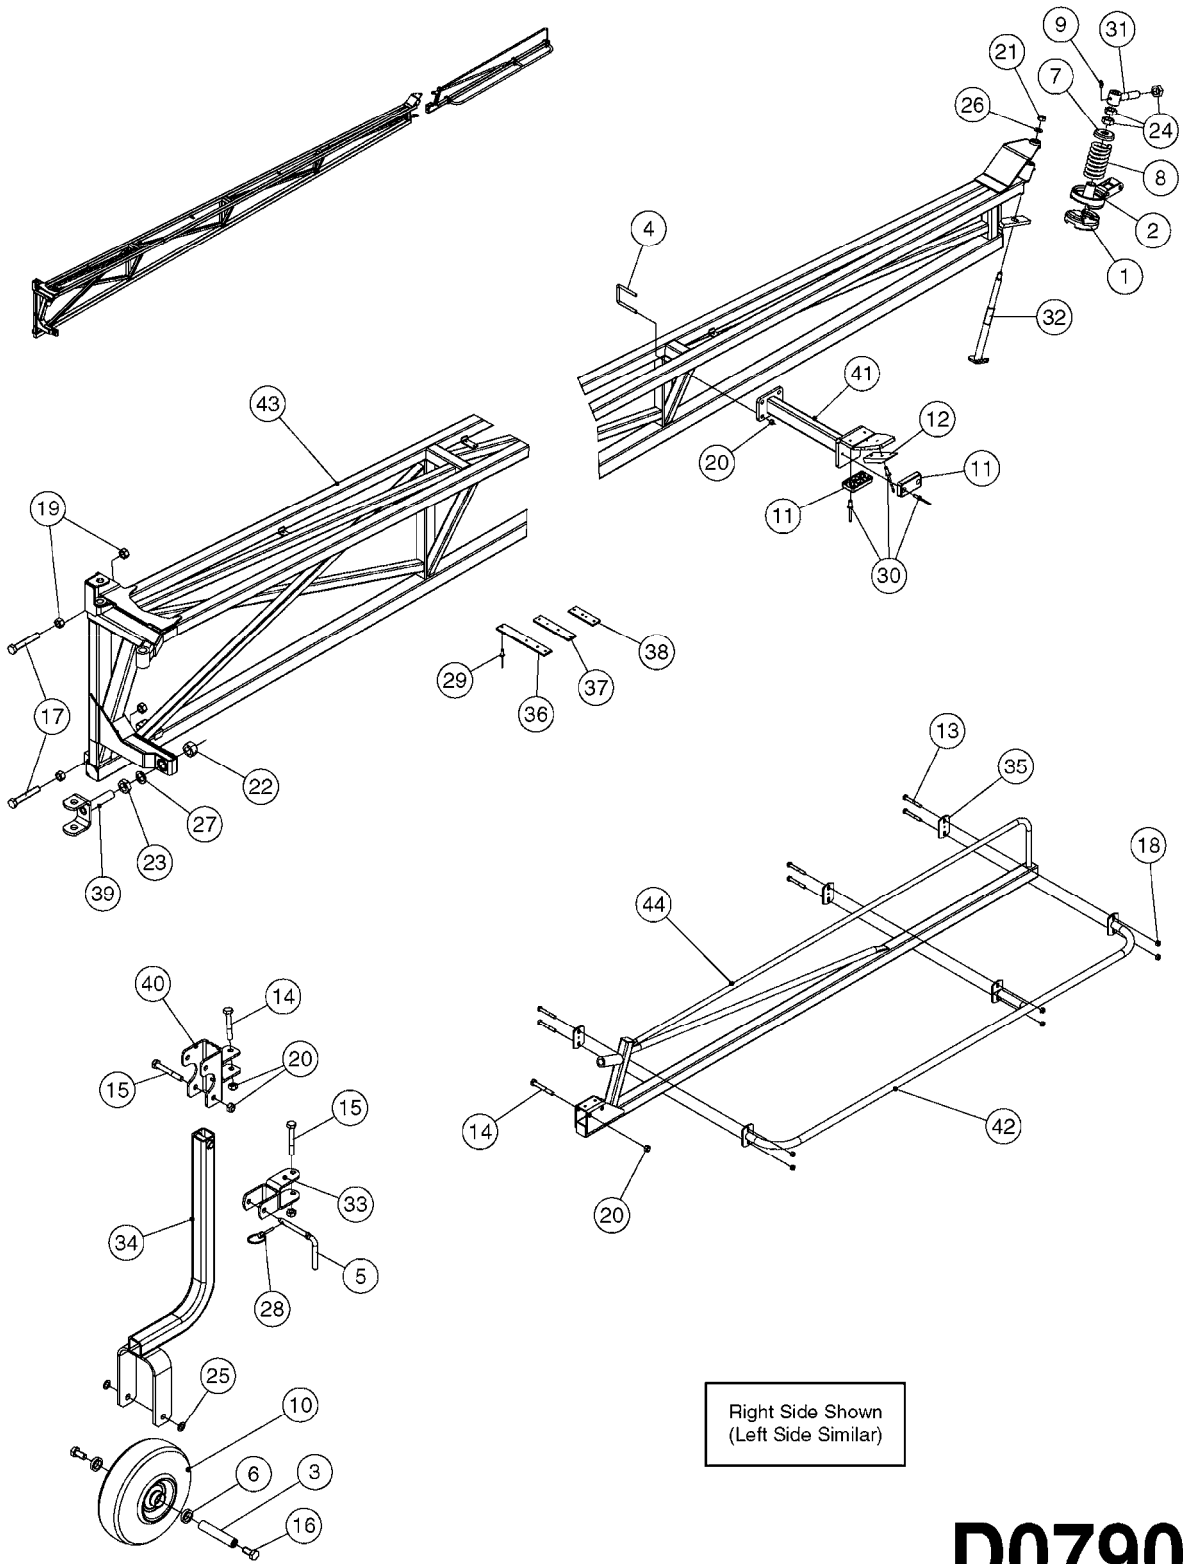

D0790

BOOM-FORCE OUTER 100' BI-FOLD
D0790-HIN, 01:01:16

Page 1

Date 12.08.2020 10:53

Pos.	parts-n°	order qty	description
1	111344	1	CLAW CLUTCH Ø100/Ø20,5 UNDER PART RED
2	111640	1	CLAW CLUTCH Ø100 TOP PART RED
3	141562	1	FRONTWHEEL AXLE 3 WHEEL
4	143161	1	BOLT U M10 40X40
5	144642	1	LOCKING PAWL D10X65MM
6	145882	1	BUSHING D30/D21X7
7	166246	1	WASHER CUP D53 F.SPRING
8	220673	1	SPRING F.PIVOT 100 X 51
9	283699	1	GREASE NIPPLE M6X1
10	285500	1	WHEEL F.Boom SUPPORT 85X20
11	334603	1	RUBBER STOP 86X48X15
12	390826	1	SLIDE PAD F.TRANSPORT BKT.CM/D
13	421024	1	BOLT HEX 8.8 DEL M8X60
14	421083	1	BOLT HEX 8.8 DEL M10X65
15	421222	1	BOLT HEX 8.8 DEL M10X75 FT
16	430522	1	BOLT HEX 8.8 DEL M12X25 FT
17	430861	1	BOLT HEX 8.8 DEL M16X100 FT
18	460143	1	LOCK NUT M8 SST A2 DIN985
19	460327	1	NUT HEX M16X2
20	460423	1	NUT HEX M10X1.50 LOCK DIN985A2 SS
21	460703	1	NUT HEX M12X1.75 LOCK DIN985A2 SS
22	460747	1	NUT HEX M24 LOCK
23	461244	1	NUT HEX M24X3 JAMB.
24	461251	1	NUT HEX M20 X 2.5 JAMB
25	470385	1	WASHER D14.8D8.1X2 LOCK GALV.
26	471127	1	WASHER, M12, Ø24/13X24X2.5 SS
27	471179	1	LOCK WASHER NORDLOCK M24 ELZ
28	480244	1	PIN SNAP D4.5
29	480804	1	RIVET Ø4.8x14.5
30	480816	1	RIVET Ø4.8X19.0/Ø14
31	615800	1	LINK EYE BR.WING
32	615819	1	PIN
33	615873	1	MOUNT BRKT -BOOM WHEEL HAZ
34	615874	1	ARM F.Boom WHEEL HAZ
35	16026400	1	FLAT BAR 40X4 F.BRACE
36	17016103	1	FLAT BAR 3/16"X1.25" L=195 MOUNT BRACKET F.T25 PLUMBING
37	17016303	1	FLAT BAR 3/16"X1.25" L=145 MOUNT BRACKET F.T25 PLUMBING
38	17016503	1	FLAT BAR 3/16"X1.25" L=100 MOUNT BRACKET F.T25 PLUMBING
39	61008700	1	LINK EYE FORCE
40	61012700	1	BRKT-BOOMWHL HAZ88-100,3°R BRACKET FOR RIGHT WING
40	61012800	1	BRKT-BOOMWHL HAZ88-100,3°L BRACKET FOR LEFT WING
41	61016000	1	BOOMSTOP/SUP HPZ/FTZ L=338
42	63005700	1	BRACE F.BREAKAWAY 80'
43	63044600	1	WING OUTER 100' FTZ R.H.
43	63044700	1	WING OUTER 100' FTZ L.H.
44	63805000	1	BREAKAWAY 110' FORCE