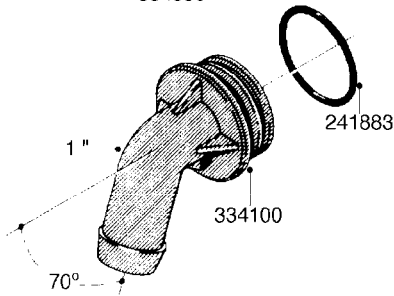

L0090

FITTINGS - S-56 & S-61
L0090-HIN, 01:01:16

Page 1

Date 12.08.2020 10:54

parts-n°	order qty	description
145661	1	FITT.DK S-61 FORK
241754	1	O-RING D59.5X3
241883	1	O-RING 3 X 39.2 NITRIL
322055	1	FITT.DK S-61 BULKHEAD
322056	1	FITT.DK S-61 BULKHEAD NUT
322066	1	FITT.DK S-56 NUT
334050	1	FITT.DK S-61 STR.1-1/4"
334068	1	FITT.DK S-61 STR.1"
334091	1	FITT.DK S56 STR.1-1/2'
334099	1	FITT.DK S-61 ELB.1-1/2"110 DEG
334100	1	FITT.DK S-61 ELB.1" 110 DEG.
334151	1	FITT.DK S-61 ELB.1-1/4"110 DEG
390231	1	FITT.DK NIPPLE 1-1/2 X S56