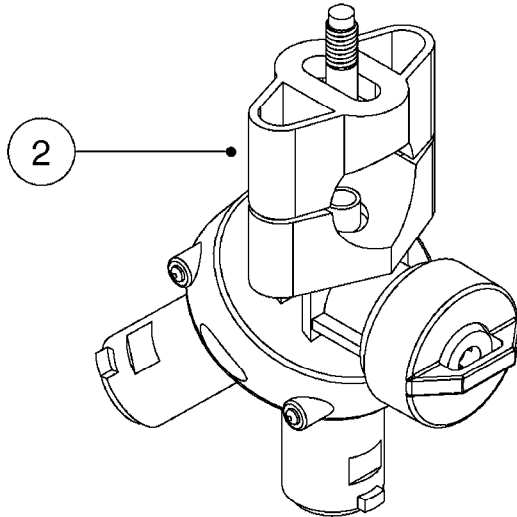

D1060

BOOM-NOZZLES QUINTASTREAM
D1060-HIN, 01:01:16

Page 1

Date 12.08.2020 10:53

Pos.	parts-n°	order qty	description
1	372011	1	NOZZLE ISO QS-015-5H GREEN
1	372012	1	NOZZLE ISO QS-02-5H YELLOW
1	372013	1	NOZZLE ISO QS-03-5H BLUE
1	372014	1	NOZZLE ISO QS-04-5H RED
1	372015	1	NOZZLE ISO QS-05-5H BROWN
1	372016	1	NOZZLE ISO QS-06-5H GREY
1	372017	1	NOZZLE ISO QS-08-5H WHITE
1	372018	1	NOZZLE ISO QS-10-5H LT. BLUE
1	372019	1	NOZZLE ISO QS-15-5H LT. GREEN
2	372002	1	ISO QNTSTRM 015 S-GREEN
2	372003	1	ISO QNTSTRM 02 S-YELLOW
2	372004	1	ISO QNTSTRM 03 S-BLUE
2	372005	1	ISO QNTSTRM 04 S-RED
2	372006	1	ISO QNTSTRM 05 S-BROWN
2	372007	1	ISO QNTSTRM 06 S-GREY
2	372008	1	ISO QNTSTRM 08 S-WHITE
2	372009	1	ISO QNTSTRM 10 S-LT.BLU
2	372010	1	ISO QNTSTRM 15 S-LT.GRN