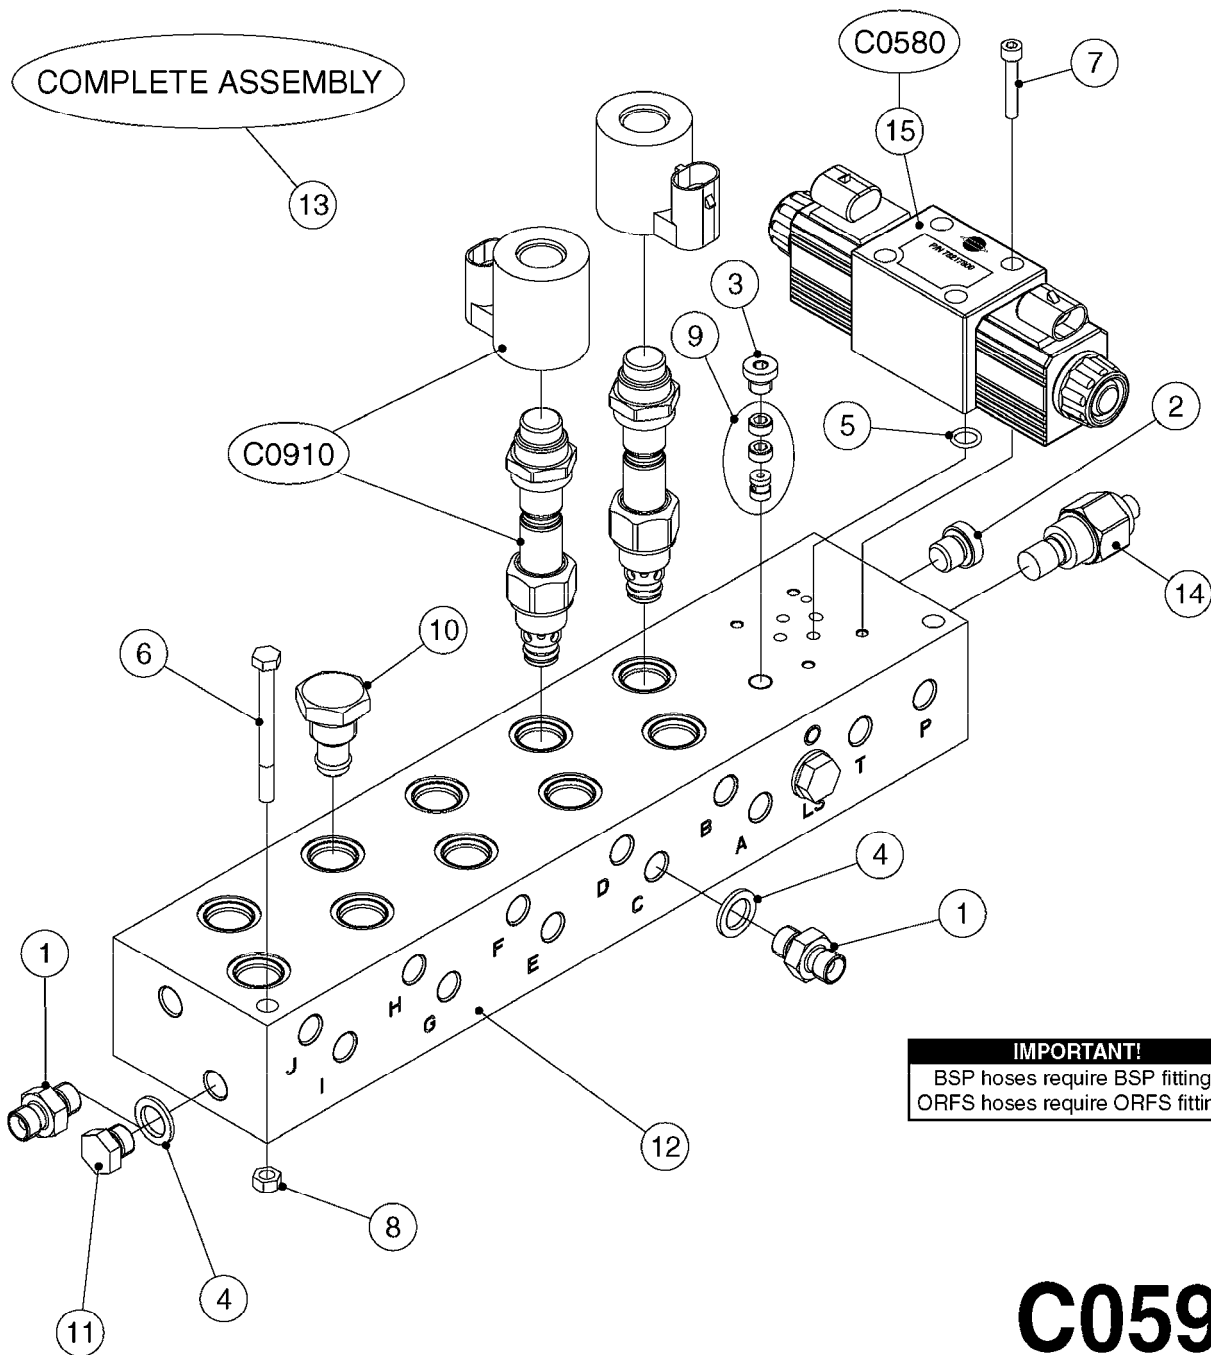

C0580

CETOP VALVES
C0580-HIN, 01:01:16

Page 1

Date 12.08.2020 10:53

Pos.	parts-n°	order qty	description
1	242102	1	O-RING Ø9.25X1.78 NITRIL 90SH
2	450964	1	SCREW M5X30 F.CYLINDER
3	450965	1	SCREW ROUND M5X70
4	782115	1	HY SOLENOID VALVE DH HYD
5	782116	1	HY SOLENOID VALVE MD1L-S3/10N-D12K1/P
6	782118	1	LOCK VALVE MVPP-D
7	782146	1	HYD. CHECK VALVE 1 WAY
8	782829	1	SOLENOID MD1L-TA/10N-D12K1/DT
9	28123700	1	CAP F.SOLENOID - MD1L
10	74187700	1	CAP + O-RING F.CETOP - MD1L
11	78216000	1	SOLENOID F.CETOP VALVE - MD1L
12	78217800	1	MAGNET VLV.MD1L-S3/10N-D12K8DT
13	78218200	1	SOLENOID W/AMP F.MD1L