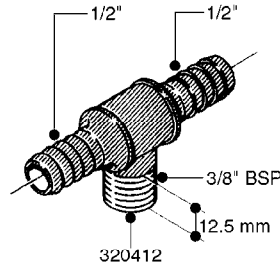

L0030

FITTINGS - HEXAGON NIPPLES
L0030-HIN, 01:01:16

Page 1
Date 12.08.2020 10:54

parts-n°	order qty	description
10015303	1	FITT.PO.HN 1.00X1.00 M1000
10425003	1	FITT.PO.HN 1.25X1.00 MCPHEE
320132	1	FITT.DK HN 1" BSP
320176	1	FITT.DK HN 3/8"X1/2" BSP
320445	1	FITT.DK HN 1/4"X3/8" BSP
320655	1	FITT.DK HN 1/2"-1/2" BSP
320692	1	FITT.DK HN 3/8'BSPX1/4'NPT
320703	1	FITT.DK HN 3/8BSP X1/2 &1/4NPT
320725	1	FITT.DK NIPPLE 3/8"-3/8" BSP
320902	1	FITT.DK HN 3/8'X 1/4' BSP
390232	1	FITT.DK HN 1-1/2' X 1-1/4' BSP
390276	1	FITT.DK HN 1'BSP

L0040

FITTINGS - NIPPLES & ELBOWS
L0040-HIN, 01:01:16

Page 1
Date 12.08.2020 10:54

parts-n°	order qty	description
10530803	1	FITT.PO.SE 2.00X2.00 45 DEG.
320191	1	FITT.DK ELB 3/8' BSP 45 DEGREE
320482	1	FITT.DK ELB. 1/2" BSP 60 DEG.
320596	1	FITT.DK ELB 3/8'-1/2'BSP 45DEG
320607	1	FITT.DK HN 3/8M X 3/8F BSP LNG
320633	1	FITT.DK HN 3/8"M X 3/8"F BSP
321451	1	FITT.DK ELB.1-1/2 X1-1/4 80DEG
321532	1	FITT.DK REDUC 3/4' X 1/2' BSP
390233	1	FITT.DK REDUC 1-1/2" X 1" BSP