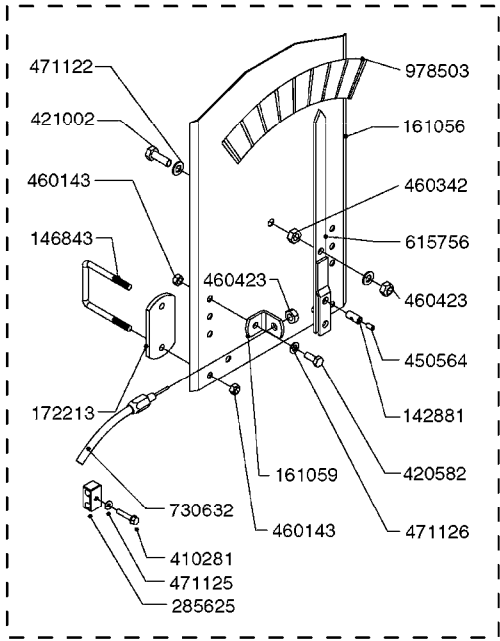

TRANSPORT BKTS - NCM/NAVIGATOR
D0560-HIN, 01:01:16

Page

1

Date

12.08.2020 10:53

Pos.	parts-n°	order qty	description
1	163074	1	WASHER D54/D17X3
2	333956	1	SLIDE SHOE 91X25X10
3	334135	1	SLIDE SHOE 140X45X15
4	390826	1	SLIDE PAD F.TRANSPORT BKT.CM/D
5	410362	1	BOLT HEX 8.8 SS M6X20
6	410406	1	BOLT HEX 8.8 DEL M5X16 FT
7	421232	1	BOLT HEX 8.8 DEL M8X110
8	430264	1	BOLT HEX 8.8 DEL M16X100
9	430367	1	BOLT HEX 8.8 DEL M12X100 DIN931
10	430485	1	BOLT HEX 8.8 DEL M12X90
11	430892	1	BOLT HEX 8.8 DEL M12X110
12	440665	1	SCREW M4.2X16 STAINLESS
13	440708	1	SCREW M5.5X16 SELF TAPPING SS
14	460143	1	LOCK NUT M8 SST A2 DIN985
15	460261	1	NUT HEX M6X1.00 LOCK DIN985 A2 SS
16	460585	1	LOCKING NUT M16 DIN985 A2 SS
17	460703	1	NUT HEX M12X1.75 LOCK DIN985A2 SS
18	461217	1	NUT HEX M5 LOCK
19	471125	1	WASHER M6U 6.4X14X1.2,A2 SS
20	471127	1	WASHER, M12, Ø24/13X24X2.5 SS
21	15028703	1	TRANSPORT CROSS TUBE CM4400
22	16092803	1	PLATE F. TRANSPORT CM+
23	16101703	1	PLATE 1/4"x1-1/2" L=270/2xØ13 NCM 4400/6600
23	16118303	1	PLATE F. CM8500-10000 TRANSPORT NCM 9000
24	16109303	1	PLATE F. TRANSPORT REST CM
25	16116703	1	PLATE, S/G TUBE MT NAVIGATOR
26	16138700	1	PLATE F. TRANSPORT CROSS BAR
27	16183403	1	BRACKET, TRANSPORT BAR NOZ SPC, RED T25 NOZZLE BRACKET
28	61010903	1	TRANSPORT CROSS BAR NAVIGATOR
29	61012603	1	TRANSPORT REST SPC NCM 4400
30	63024603	1	TRANSPORT REST FTZ R.H. CM4400
31	63024703	1	TRANSPORT REST FTZ L.H. CM4400
32	63024803	1	TRANSPORT REST SPC NCM/NAV
33	63024903	1	TRANSPORT REST SPC NCM/NAV
34	63027503	1	TRANSPORT CROSS BAR NCM44/6600
35	63038003	1	TRANSPORT BRACKET, 120 SPC LH
36	63038103	1	TRANSPORT BRACKET, 120 SPC RH