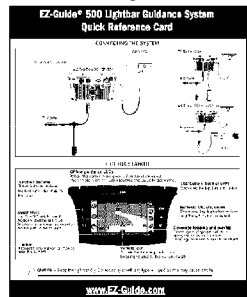

12 COMPLETE ASSEMBLY

COMPLETE ASSEMBLIES
WHOLEGOODS ITEMS

EZ-STEER 500
PAGE M0070

M0080

EZ-GUIDE 250 LIGHTBAR
M0080-HIN, 01:01:16

Page 1
Date 12.08.2020 10:54

Pos.	parts-n°	order qty	description
1	26007603	1	CABLE, ANTENNA, EZGUIDEPLUS
2	26015603	1	ANTENNA AG15 L1,EZ GDE 500/250
3	26016103	1	EZ-GUIDE 500 CABLE UNTERM.FUSE
4	26016203	1	EZ-GUIDE 500 POWER CONN.CABLE
5	26017303	1	EZ-GUIDE 250 ALL PORT CABLE
6	26017703	1	EZ-GUIDE 250 POWER CABLE
7	26017803	1	EZ-GUIDE 250 LIGHTBAR DISPLAY
8	26017903	1	EZ-GUIDE 250 PATCH ANTENNA
9	28048203	1	EZ-GUIDE 500 MOUNT F.AG15 ANT.
10	28048303	1	EZ-GUIDE 250/500 RAM MNT.1.5"
11	67217403	1	EZ-GUIDE 250 QUICK REF.CARD
12	84210603	1	EZ GUIDE 250 LIGHTBAR