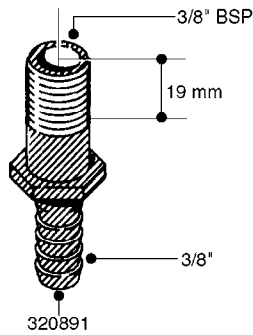

L0030

FITTINGS - HEXAGON NIPPLES
L0030-HIN, 01:01:16

Page 1
Date 12.08.2020 10:54

parts-n°	order qty	description
10015303	1	FITT.PO.HN 1.00X1.00 M1000
10425003	1	FITT.PO.HN 1.25X1.00 MCPHEE
320132	1	FITT.DK HN 1" BSP
320176	1	FITT.DK HN 3/8"X1/2" BSP
320445	1	FITT.DK HN 1/4"X3/8" BSP
320655	1	FITT.DK HN 1/2"-1/2" BSP
320692	1	FITT.DK HN 3/8'BSPX1/4'NPT
320703	1	FITT.DK HN 3/8BSP X1/2 &1/4NPT
320725	1	FITT.DK NIPPLE 3/8"-3/8" BSP
320902	1	FITT.DK HN 3/8'X 1/4' BSP
390232	1	FITT.DK HN 1-1/2' X 1-1/4' BSP
390276	1	FITT.DK HN 1'BSP

L0040

FITTINGS - NIPPLES & ELBOWS
L0040-HIN, 01:01:16

Page 1
Date 12.08.2020 10:54

parts-n°	order qty	description
10530803	1	FITT.PO.SE 2.00X2.00 45 DEG.
320191	1	FITT.DK ELB 3/8' BSP 45 DEGREE
320482	1	FITT.DK ELB. 1/2" BSP 60 DEG.
320596	1	FITT.DK ELB 3/8'-1/2'BSP 45DEG
320607	1	FITT.DK HN 3/8M X 3/8F BSP LNG
320633	1	FITT.DK HN 3/8"M X 3/8"F BSP
321451	1	FITT.DK ELB.1-1/2 X1-1/4 80DEG
321532	1	FITT.DK REDUC 3/4' X 1/2' BSP
390233	1	FITT.DK REDUC 1-1/2" X 1" BSP