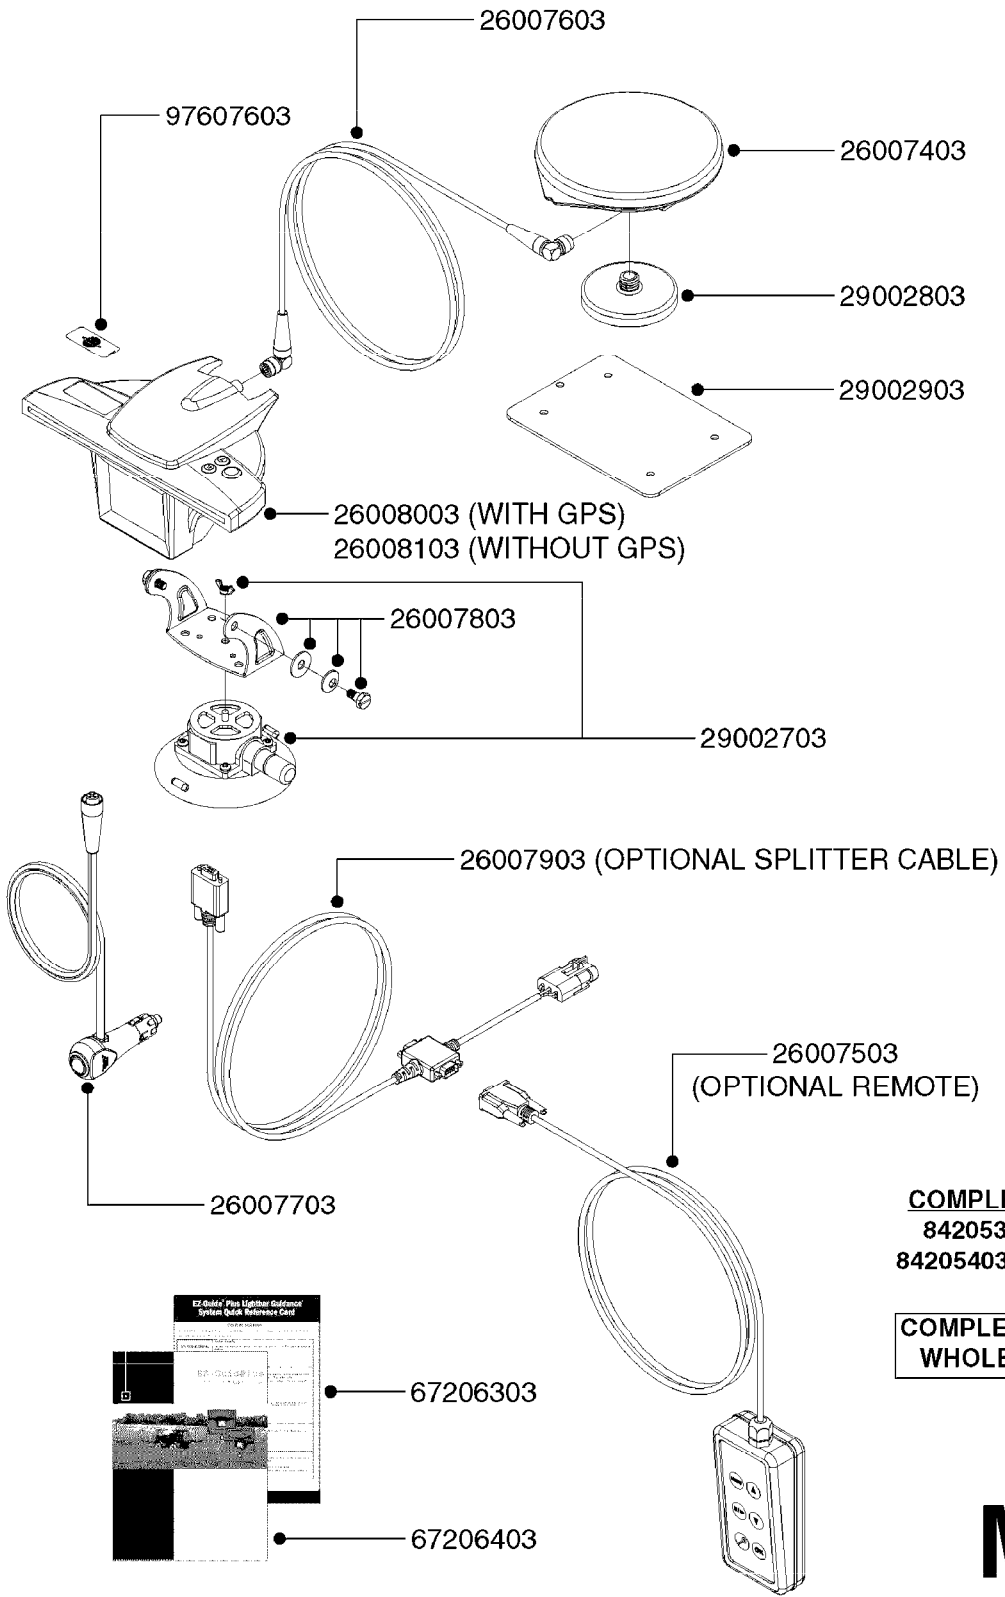

COMPLETE ASSEMBLY:
84205303 (WITH GPS)
84205403 (WITHOUT GPS)

**COMPLETE ASSEMBLIES
WHOLEGOODS ITEMS**

M0040

EZ-GUIDE PLUS LIGHT BAR
M0040-HIN, 01:01:16

Page 1

Date 12.08.2020 10:54

parts-n°	order qty	description
26007403	1	ANTENNA,HURRICANE F. EZGUIDEPL
26007503	1	REMOTE KEYPAD EZ-GUIDE PLUS
26007603	1	CABLE, ANTENNA, EZGUIDEPLUS
26007703	1	CABLE, POWER F. EZGUIDEPLUS
26007803	1	BRACKET KIT F. EZGUIDEPLUS
26007903	1	EZ-Guide 500 External Interfac
26008003	1	LIGHT BAR ASSM WITH GPS
26008103	1	LIGHT BAR ASSM WITHOUT GPS
29002703	1	VACUUM CUP 4 1/2" 1420I
29002803	1	MOUNT, MAG F. ANTENNA
29002903	1	PLATE, F. ANTENNA MOUNT
67206303	1	QUICK REFERENCE CARD EZ-GUIDE+
67206403	1	MANUAL EZ GUIDE PLUS
84205303	1	EZ GUIDE PLUS W GPS, NO LABLE
84205403	1	EZ GUIDE PLUS W/O GPS,NO LABLE
97607603	1	DECAL COMPANY 45MM X 20MM