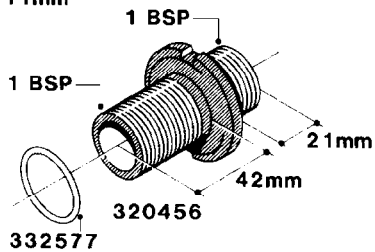

L0060

FITTINGS - BULKHEAD
L0060-HIN, 01:01:16

Page 1

Date 12.08.2020 10:54

parts-n°	order qty	description
141046	1	NUT 3/8" BSP
141341	1	NUT 1/4' BSP
240284	1	O-RING D82,5/75 X 3,5
320456	1	FITT.DK BULKHEAD 1"BSP DOUBLE
320467	1	FITT.DK BULKHEAD 1"BSP SINGLE
320471	1	FITT.DK NUT 1" BSP JAMB
320541	1	FITT.DK BULKHEAD 2-1/2'BSP SIN
320552	1	FITT.DK NUT 2-1/2' BSP JAMB
320644	1	FITT.DK ELB.3/4"HB X 1" BSP
320784	1	FITT.DK CAP 1-1/2" BSP
320795	1	FITT.DK NUT 1-1/2" BSP JAMB
320935	1	FITT.DK BULKHEAD 1/4' BSP SING
320946	1	FITT.DK BULKHEAD 3/8' BSP SING
321296	1	FITT.DK BULKHEAD 1/2" BSP SING
321307	1	FITT.DK NUT 1/2" BSP JAMB
321333	1	FITT.DK BULK 1-1/2" X 1"F BSP
330061	1	O-RING D16/D11X2,5
330072	1	O-RING D53.5/D45.5X4
330212	1	O-RING D19/D14X2.4 F.1/2"NUT
332577	1	O-RING D38/D30X4 F.1" PUR.
332592	1	O-RING D26/D20X3