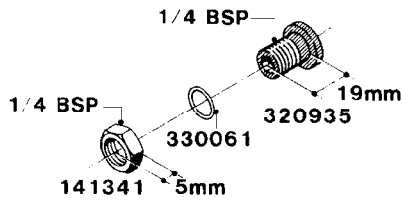

L0060

FITTINGS - BULKHEAD
L0060-HIN, 01:01:16

Page 1

Date 12.08.2020 10:54

parts-n°	order qty	description
141046	1	NUT 3/8" BSP
141341	1	NUT 1/4' BSP
240284	1	O-RING D82,5/75 X 3,5
320456	1	FITT.DK BULKHEAD 1"BSP DOUBLE
320467	1	FITT.DK BULKHEAD 1"BSP SINGLE
320471	1	FITT.DK NUT 1" BSP JAMB
320541	1	FITT.DK BULKHEAD 2-1/2'BSP SIN
320552	1	FITT.DK NUT 2-1/2' BSP JAMB
320644	1	FITT.DK ELB.3/4"HB X 1" BSP
320784	1	FITT.DK CAP 1-1/2" BSP
320795	1	FITT.DK NUT 1-1/2" BSP JAMB
320935	1	FITT.DK BULKHEAD 1/4' BSP SING
320946	1	FITT.DK BULKHEAD 3/8' BSP SING
321296	1	FITT.DK BULKHEAD 1/2" BSP SING
321307	1	FITT.DK NUT 1/2" BSP JAMB
321333	1	FITT.DK BULK 1-1/2" X 1"F BSP
330061	1	O-RING D16/D11X2,5
330072	1	O-RING D53.5/D45.5X4
330212	1	O-RING D19/D14X2.4 F.1/2"NUT
332577	1	O-RING D38/D30X4 F.1" PUR.
332592	1	O-RING D26/D20X3