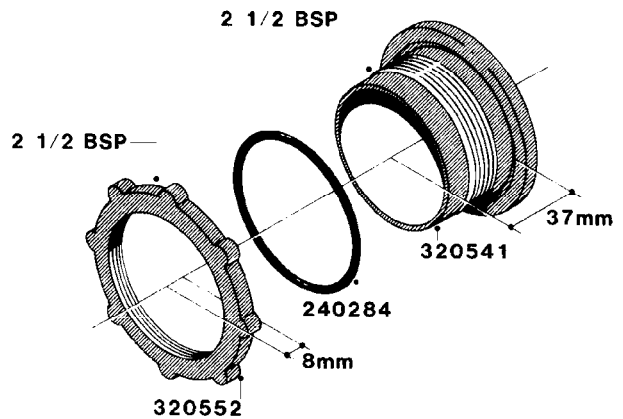

L0060

FITTINGS - BULKHEAD
L0060-HIN, 01:01:16

Page 1

Date 12.08.2020 10:54

parts-n°	order qty	description
141046	1	NUT 3/8" BSP
141341	1	NUT 1/4' BSP
240284	1	O-RING D82,5/75 X 3,5
320456	1	FITT.DK BULKHEAD 1"BSP DOUBLE
320467	1	FITT.DK BULKHEAD 1"BSP SINGLE
320471	1	FITT.DK NUT 1" BSP JAMB
320541	1	FITT.DK BULKHEAD 2-1/2'BSP SIN
320552	1	FITT.DK NUT 2-1/2' BSP JAMB
320644	1	FITT.DK ELB.3/4"HB X 1" BSP
320784	1	FITT.DK CAP 1-1/2" BSP
320795	1	FITT.DK NUT 1-1/2" BSP JAMB
320935	1	FITT.DK BULKHEAD 1/4' BSP SING
320946	1	FITT.DK BULKHEAD 3/8' BSP SING
321296	1	FITT.DK BULKHEAD 1/2" BSP SING
321307	1	FITT.DK NUT 1/2" BSP JAMB
321333	1	FITT.DK BULK 1-1/2" X 1"F BSP
330061	1	O-RING D16/D11X2,5
330072	1	O-RING D53.5/D45.5X4
330212	1	O-RING D19/D14X2.4 F.1/2"NUT
332577	1	O-RING D38/D30X4 F.1" PUR.
332592	1	O-RING D26/D20X3