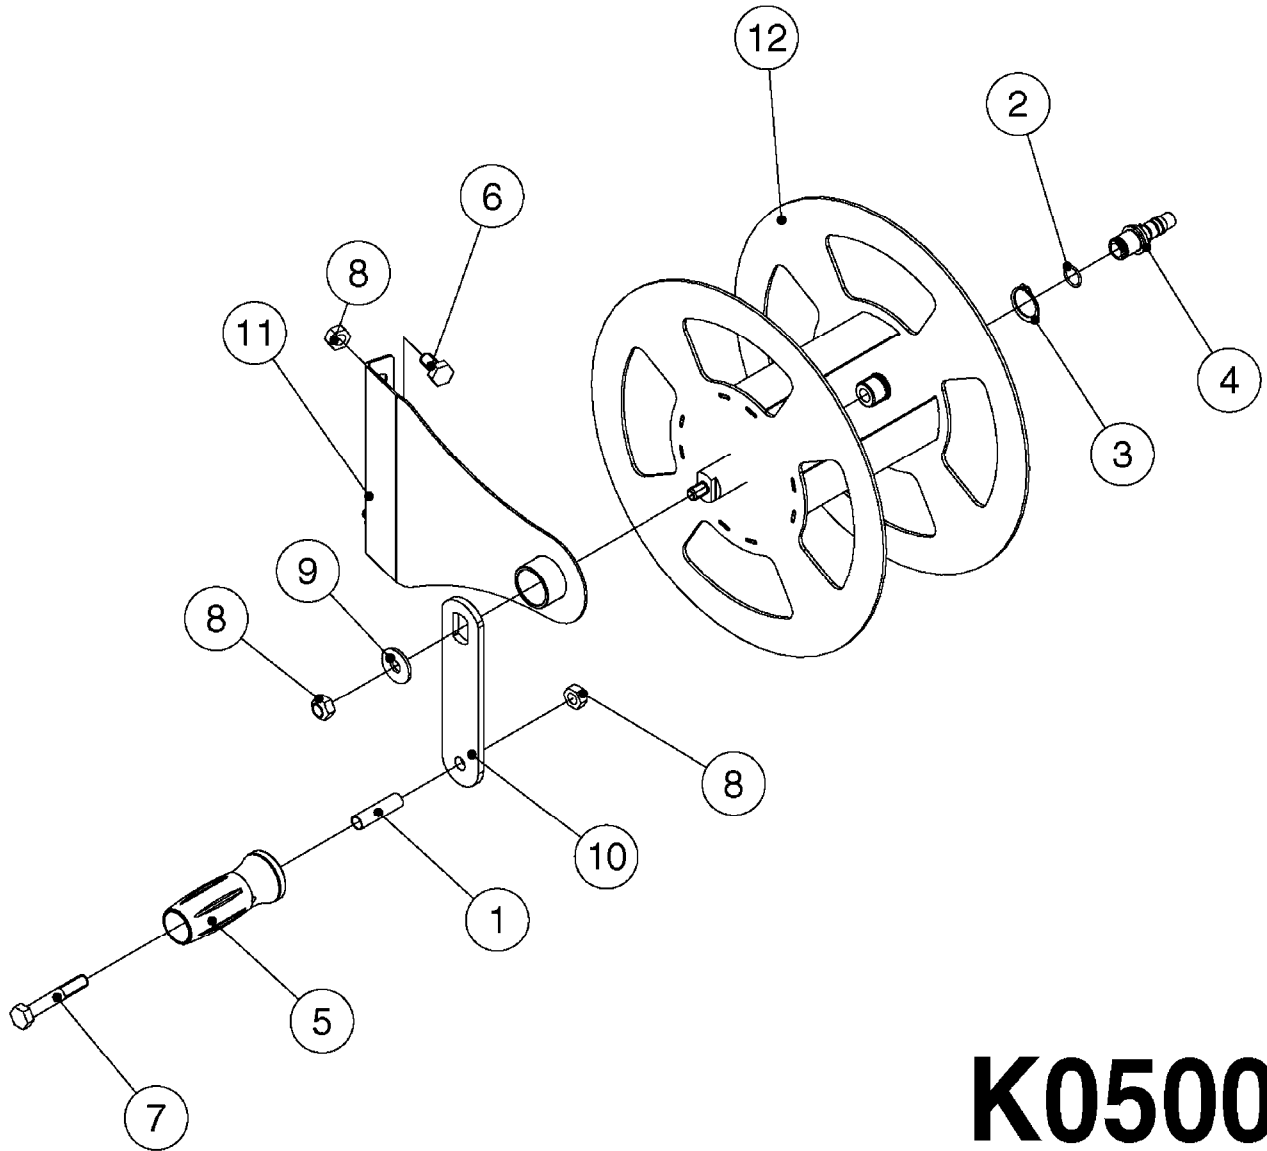

K0500

HOSE REEL - COMMANDER
K0500-HIN, 01:01:16

Page 1

Date 12.08.2020 10:54

Pos.	parts-n°	order qty	description
1	159912	1	BUSHING 12.0/10.2 - 45.5
2	242003	1	O-RING D14.1X1.6 VITON
3	281982	1	SNAP-RING OUTER 26X1.2 DIN4711
4	332905	1	FITT.DK HB 1/2" F. 3/4" CAP
5	334104	1	GRIP
6	420604	1	BOLT HEX 8.8 DEL M10X25 FT DIN933
7	420626	1	BOLT HEX 8.8 DEL M10X20 FT
8	460423	1	NUT HEX M10X1.50 LOCK DIN985A2 SS
9	471140	1	WASHER D30/D10.5X2.5 STAINLESS
10	16118400	1	ARM FOR HANDLE ON HOSE REEL
11	61032400	1	SIDE BRACKET F. HOSE REEL
12	63036500	1	HOSE REEL FOR HOSE