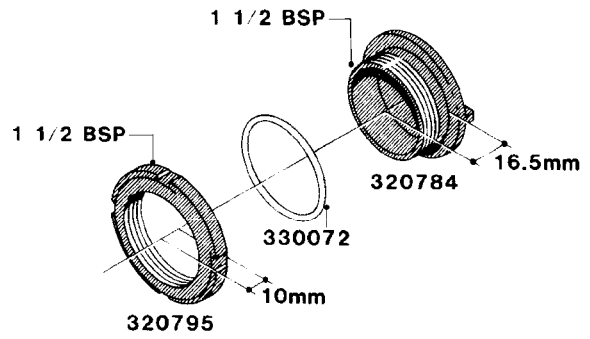

L0060

FITTINGS - BULKHEAD
L0060-HIN, 01:01:16

Page 1

Date 12.08.2020 10:54

parts-n°	order qty	description
141046	1	NUT 3/8" BSP
141341	1	NUT 1/4' BSP
240284	1	O-RING D82,5/75 X 3,5
320456	1	FITT.DK BULKHEAD 1"BSP DOUBLE
320467	1	FITT.DK BULKHEAD 1"BSP SINGLE
320471	1	FITT.DK NUT 1" BSP JAMB
320541	1	FITT.DK BULKHEAD 2-1/2'BSP SIN
320552	1	FITT.DK NUT 2-1/2' BSP JAMB
320644	1	FITT.DK ELB.3/4"HB X 1" BSP
320784	1	FITT.DK CAP 1-1/2" BSP
320795	1	FITT.DK NUT 1-1/2" BSP JAMB
320935	1	FITT.DK BULKHEAD 1/4' BSP SING
320946	1	FITT.DK BULKHEAD 3/8' BSP SING
321296	1	FITT.DK BULKHEAD 1/2" BSP SING
321307	1	FITT.DK NUT 1/2" BSP JAMB
321333	1	FITT.DK BULK 1-1/2" X 1"F BSP
330061	1	O-RING D16/D11X2,5
330072	1	O-RING D53.5/D45.5X4
330212	1	O-RING D19/D14X2.4 F.1/2"NUT
332577	1	O-RING D38/D30X4 F.1" PUR.
332592	1	O-RING D26/D20X3