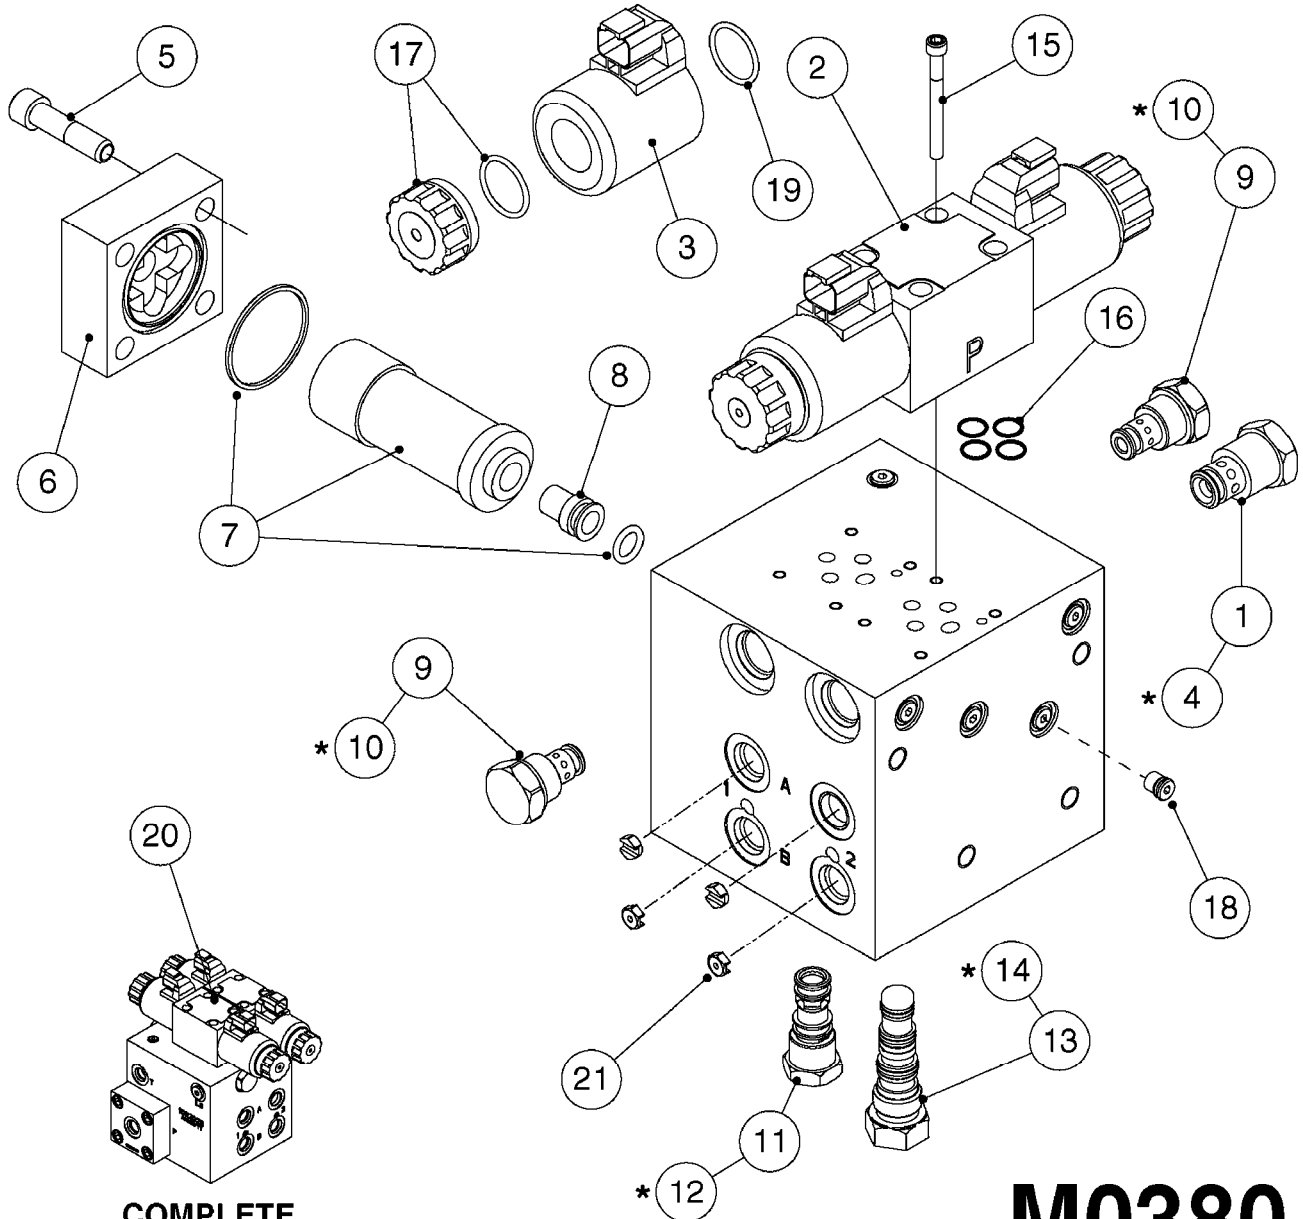

**COMPLETE
ASSEMBLY**

* SEAL KITS

M0380

NORAC VAR. RATE VALVE UC4/UC5
M0380-HIN, 30:04:19

Page 1

Date 12.08.2020 10:54

Pos.	parts-n°	order qty	description
1	28049403	1	NORAC CHECK VALVE
2	28055803	1	NORAC SOLENOID - DEUTSCH CONN.
3	28056503	1	COIL, NORAC, PROP, DEUTSCH
4	28066903	1	NORAC SEAL KIT F.28049403
5	28067103	1	NORAC HEX CAPSCREW 3/8X1-1/4"
6	28067203	1	NORAC FILTER CAP - 4 BOLT
7	28067303	1	KIT FILTER NORAC UC5 106285
8	28067403	1	NORAC VALVE FILTER INSERT
9	28067503	1	NORAC CHECK VALVE C-8-2
10	28067603	1	NORAC SEAL KIT F.28067503
11	28067703	1	NORAC CHECK VALVE C-8-3
12	28067803	1	NORAC SEAL KIT F.28067703
13	28067903	1	NORAC CHECK VALVE C-8-4
14	28068003	1	NORAC SEAL KIT F.28067903
15	28068103	1	NORAC HEX CAPSCREW 10-24X2 SS
16	28068203	1	NORAC O-RING F.SOLENOID VALVE
17	28074903	1	NORAC COIL NUT AND O-RING
18	28089903	1	NORAC PLUG#2 SAE ZERO-LEAK
19	28103603	1	O-RING SOLENOID BODY SEAL NORAC
20	78216100	1	NORAC VALVE BLOCK COMP, DEUTSCH CON.
21	78603300	1	NORAC ONE WAY ORIFICE, .047"