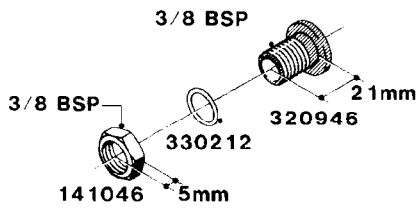

L0060

FITTINGS - BULKHEAD
L0060-HIN, 01:01:16

Page 1

Date 12.08.2020 10:54

parts-n°	order qty	description
141046	1	NUT 3/8" BSP
141341	1	NUT 1/4' BSP
240284	1	O-RING D82,5/75 X 3,5
320456	1	FITT.DK BULKHEAD 1"BSP DOUBLE
320467	1	FITT.DK BULKHEAD 1"BSP SINGLE
320471	1	FITT.DK NUT 1" BSP JAMB
320541	1	FITT.DK BULKHEAD 2-1/2'BSP SIN
320552	1	FITT.DK NUT 2-1/2' BSP JAMB
320644	1	FITT.DK ELB.3/4"HB X 1" BSP
320784	1	FITT.DK CAP 1-1/2" BSP
320795	1	FITT.DK NUT 1-1/2" BSP JAMB
320935	1	FITT.DK BULKHEAD 1/4' BSP SING
320946	1	FITT.DK BULKHEAD 3/8' BSP SING
321296	1	FITT.DK BULKHEAD 1/2" BSP SING
321307	1	FITT.DK NUT 1/2" BSP JAMB
321333	1	FITT.DK BULK 1-1/2" X 1"F BSP
330061	1	O-RING D16/D11X2,5
330072	1	O-RING D53.5/D45.5X4
330212	1	O-RING D19/D14X2.4 F.1/2"NUT
332577	1	O-RING D38/D30X4 F.1" PUR.
332592	1	O-RING D26/D20X3