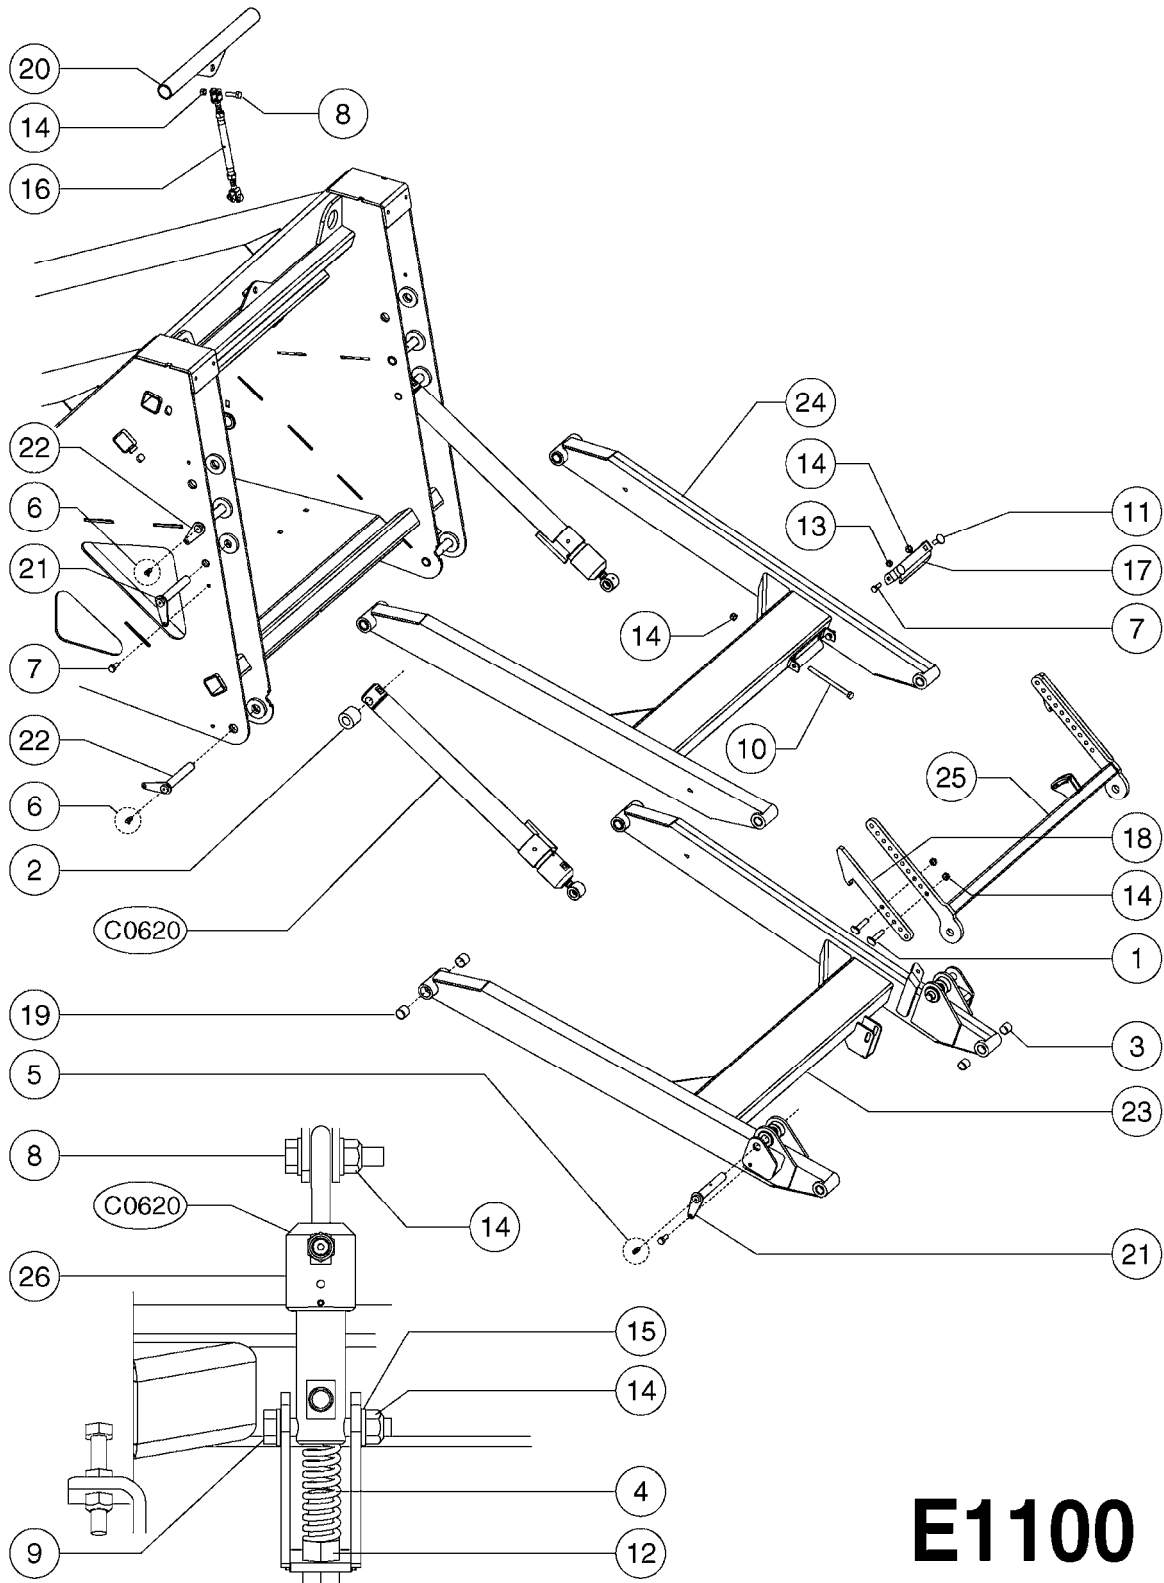

E1090

FRAME - NCM 9000
E1090-HIN, 01:01:16

Page 1

Date 12.08.2020 10:53

Pos.	parts-n°	order qty	description
1	242567	1	DOOR STOP, MALE
2	242568	1	DOOR STOP, FEMALE
3	334571	1	PLUG 40x40x2 F.SQ.TUBE
4	410185	1	BOLT HEX 8.8 DEL M6X16
5	430286	1	BOLT HEX 8.8 DEL M12X30 FT
6	430438	1	BOLT HEX 8.8 DEL M12X65
7	440718	1	BOLT CRG M10 X 65 DEL
8	450402	1	BOLT HEX M6X50
9	460261	1	NUT HEX M6X1.00 LOCK DIN985 A2 SS
10	460703	1	NUT HEX M12X1.75 LOCK DIN985A2 SS
11	461324	1	NUT WING M10 STAINLESS STEEL
12	471125	1	WASHER M6U 6.4X14X1.2,A2 SS
13	16107004	1	PLATE 8 X 425 X 355 / 3 BENDS
14	16113204	1	PLATE 2 x 1050 x 740 / 2 BENDS
15	16113804	1	PLATE 5 X 255 X 30
16	16114504	1	DECKPLATE F.PLATFORM NCM 9000
17	16128600	1	BRACKET F. COVER PLATE NCM
18	45001500	1	SCREW THUMB PLASTIC HEAD M6x20
19	61023704	1	BRACKET TANK FRONT NCM 9000
20	63033700	1	HANDRAIL FOR PLATFORM PAINTED
21	63038700	1	HOSE & CABLE SUPPORT NCM
22	63040004	1	FRAME NCM 9000
23	63040500	1	VALVE CONSOLE PAINTED
24	63040704	1	TRANSPORT FRAME NCM 9000
25	63041204	1	STEP FOR NCM 9000
26	63041304	1	STEP TOP NCM 9000
27	63043700	1	MOUNT PLATFORM NCM 6600