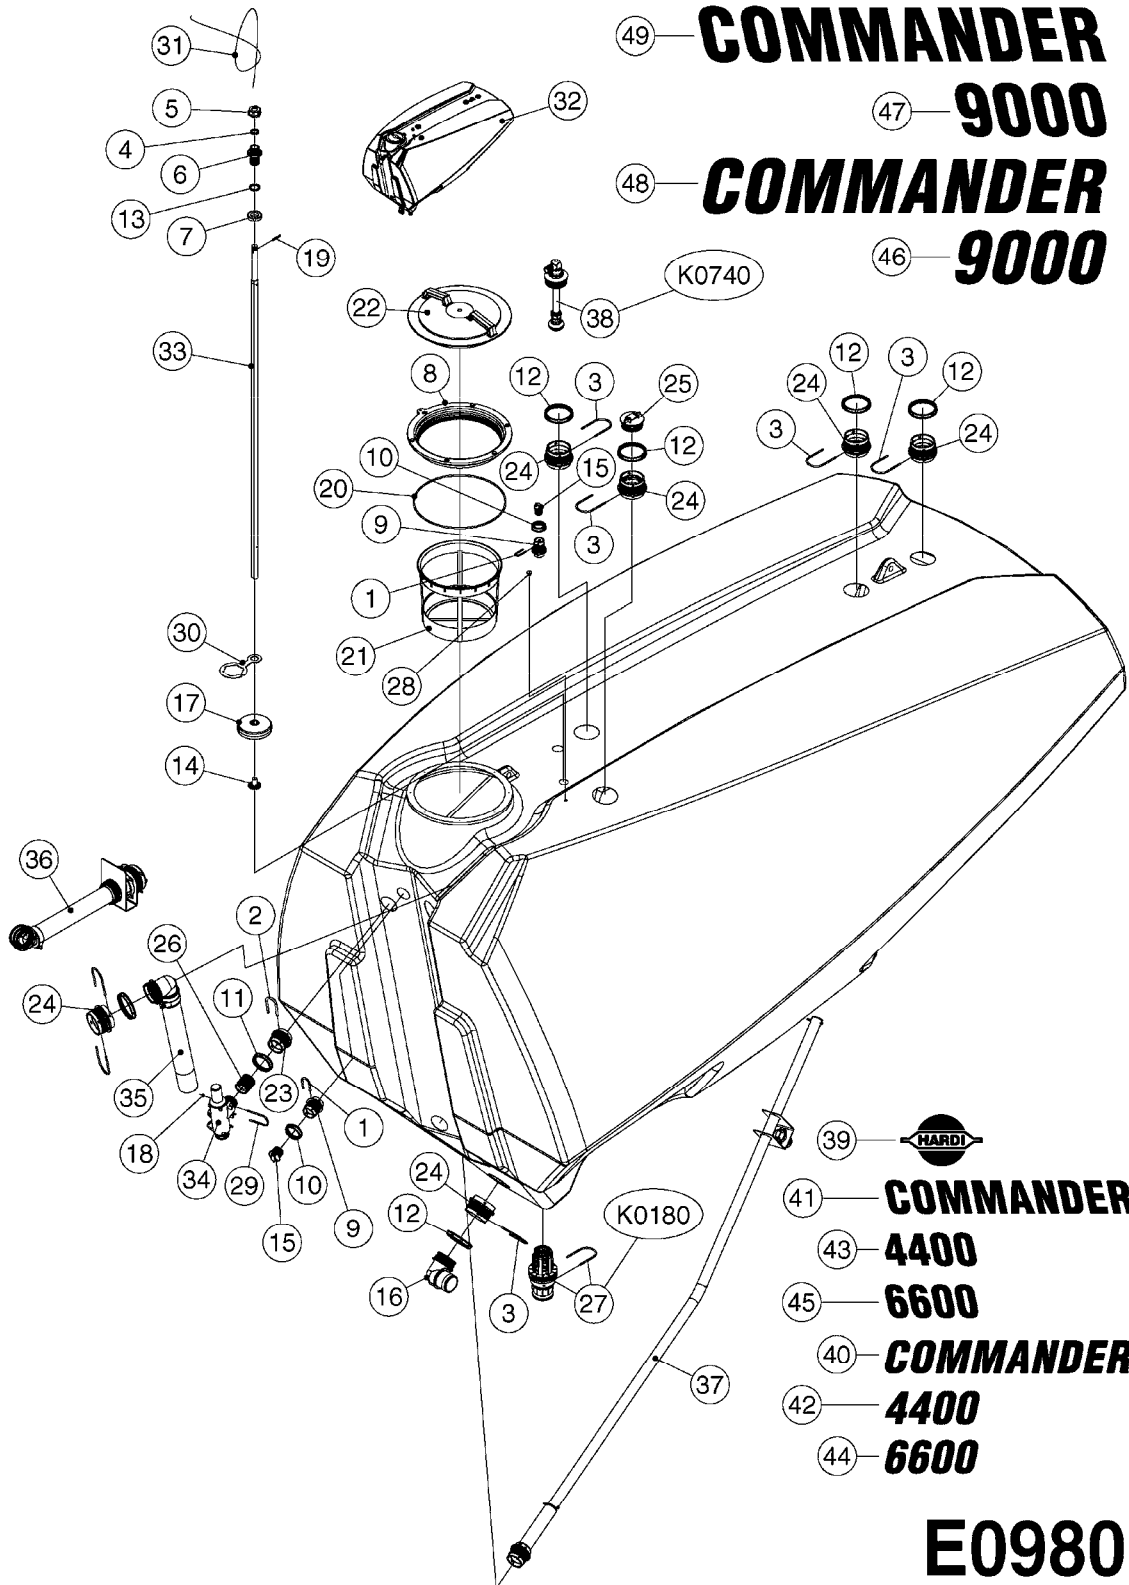

TANK NCM 4400/6600/9000
E0980-HIN, 01:01:16

Page 1
Date 12.08.2020 10:53

Pos.	parts-n°	order qty	description
1	145994	1	FITT.DK S-40 FORK
2	145996	1	FITT.DK S-67 FORK
3	145997	1	FITT.DK S-93 FORK
4	242309	1	SEAL Ø22 ID Ø30 OD X 4 HIGH
5	320095	1	FITT.DK NUT 1" BSP
6	320456	1	FITT.DK BULKHEAD 1"BSP DOUBLE
7	320471	1	FITT.DK NUT 1" BSP JAMB
8	322097	1	THREADED RING F. LID
9	322102	1	FITT.DK S-40 BULKHEAD
10	322106	1	FITT.DK S-40 BULKHEAD NUT
11	322108	1	FITT.DK S-67 BULKHEAD NUT
12	322109	1	FITT.DK S-93 BULKHEAD NUT
13	332577	1	O-RING D38/D30X4 F.1" PUR.
14	333864	1	GUIDE F. SAFETY VALVE SPRING
15	334248	1	FITT.DK S-40 PLUG
16	334340	1	FITT.DK S-93 ELBOW 2.5"
17	334515	1	FLOATER FOR LIQUID LEVEL
18	461217	1	NUT HEX M5 LOCK
19	480717	1	PIN E 5X40 SST
20	614588	1	SEAL F. LID
21	614602	1	FILTER BASKET
22	726003	1	LID F. TANK
23	726464	1	FITT.DK S-67 BULKHEAD W/GASKET
24	726465	1	FITT.DK S-93 BULKHEAD W/GASKET
25	726580	1	FITT. S93 PLUG W/O-RING
26	728526	1	FITT.DK S-67 CONNECT W/O-RINGS
27	730084	1	BOTTOM VALVE S93 2"RG-3M
28	14001500	1	GROMMET F.TOP DRAIN CORD
29	14012200	1	FITT.DK S-67 FORK W/M5 THREADS
30	16025500	1	TANK SPACER SIGHT GAUGE
31	28034100	1	CABLE F.LIQUID LEVEL IND. SS L=5M
32	35002004	1	TANK RAW 9000 NCM
32	73128700	1	TANK CM 4400 '15 ASSEMBLY
32	72265500	1	TANK NCM 6600 ASSEMBLY
33	61036700	1	GUIDE TUBE F.FLOATER, L=1850, NV4000/CM4400
33	61038600	1	GUIDE TUBE F.FLOAT NCM 9000
33	61038700	1	GUIDE TUBE F.FLOAT NCM 6600
34	72280300	1	SAFTY VALVE S67 15 BAR CM'05
35	72317500	1	SUCT. HOSE 2-1/2"X1100 S39/90
36	72317600	1	SUCT. HOSE 2"X900/S39-S93
37	72356900	1	PRESSURE AGITATION CM 6600
37	72538900	1	PRESSURE AGITATION CM 4400
38	72358000	1	TANK RINSE LOW MOD.ASSMBLY NCM
39	97811600	1	DECAL COMPANY 335MM X 210MM
40	97811700	1	DECAL COMMANDER LEFT HAND
41	97811800	1	DECAL COMMANDER RIGHT HAND
42	97812100	1	DECAL 4400 LEFT HAND
43	97812200	1	DECAL 4400 RIGHT HAND
44	97813800	1	DECAL 6600 LEFT HAND
45	97813900	1	DECAL 6600 RIGHT HAND
46	97815000	1	DECAL 9000 LEFT
47	97815100	1	DECAL 9000 RIGHT
48	97815200	1	DECAL COMMANDER LEFT 145%
49	97815300	1	DECAL COMMANDER RIGHT 145%