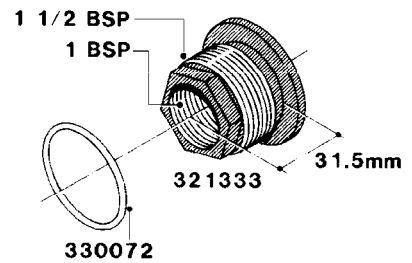

L0060

FITTINGS - BULKHEAD
L0060-HIN, 01:01:16

Page 1

Date 12.08.2020 10:54

parts-n°	order qty	description
141046	1	NUT 3/8" BSP
141341	1	NUT 1/4' BSP
240284	1	O-RING D82,5/75 X 3,5
320456	1	FITT.DK BULKHEAD 1"BSP DOUBLE
320467	1	FITT.DK BULKHEAD 1"BSP SINGLE
320471	1	FITT.DK NUT 1" BSP JAMB
320541	1	FITT.DK BULKHEAD 2-1/2'BSP SIN
320552	1	FITT.DK NUT 2-1/2' BSP JAMB
320644	1	FITT.DK ELB.3/4"HB X 1" BSP
320784	1	FITT.DK CAP 1-1/2" BSP
320795	1	FITT.DK NUT 1-1/2" BSP JAMB
320935	1	FITT.DK BULKHEAD 1/4' BSP SING
320946	1	FITT.DK BULKHEAD 3/8' BSP SING
321296	1	FITT.DK BULKHEAD 1/2" BSP SING
321307	1	FITT.DK NUT 1/2" BSP JAMB
321333	1	FITT.DK BULK 1-1/2" X 1"F BSP
330061	1	O-RING D16/D11X2,5
330072	1	O-RING D53.5/D45.5X4
330212	1	O-RING D19/D14X2.4 F.1/2"NUT
332577	1	O-RING D38/D30X4 F.1" PUR.
332592	1	O-RING D26/D20X3