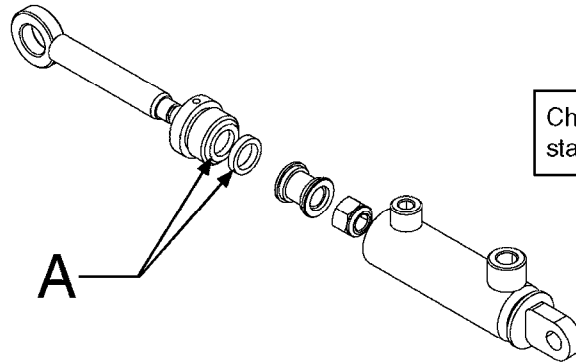

HYDRAULICS - FAROIL CYLINDERS
C0030-HIN, 01:01:16

Page 2

Date 12.08.2020 10:53

parts-n°	order qty	description
78122400	1	DOUBLE CYLINDER D 40/20-300
78122600	1	CYLINDER D40/22-300 BLACK
78122700	1	CYLINDER D40/22X300MM RED
78122800	1	CYLINDER D40/22-300 BLACK
78122900	1	CYLINDER 40/22X300MM RED
78123100	1	CYLINDER DOUBLE D40/20-120
78123200	1	CYLINDER D40/20-120
78123300	1	DBL CYL D70/40-320 AIR INLET L
78124100	1	CYL DOB.D70/40-265 AIR INLET R
78124200	1	CYLINDER D25/12-50
78124300	1	CYLINDER 60/25 X 635 DELTA L
78124600	1	CYLINDER DOUBLE Ø40/20-300 90°
78125100	1	DBL CYL D70/40-320 AIR INLET R
78125300	1	CYL DOB.D70/40-265 AIR INLET L
78125500	1	CYLINDER 60/25 X 662 NAV PAR R
78125600	1	SIN.CYL.Ø60/25_725_2XØ25 RIGHT
78125700	1	CYLINDER 60/25 X 635 DELTA R
78126000	1	CYLINDER,DAMPNER, LOCKING
78126400	1	CYLINDER DBLE D32/16-200 W.STP
78128000	1	CYLINDER DOUB. D60/30 L=300 09
78128800	1	CYLINDER, D50/30-500