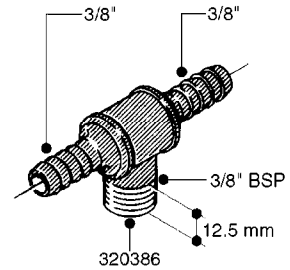

L0020

FITTINGS-T-PIECES, CAPS & ELBOWS
L0020-HIN, 01:01:16

Page 1
Date 16.03.2016 11:20

parts-n°	order qty	description
10053603	1	FITT. CAPNUT 2"BSP 5601
10194303	1	CAP BLANK 1 1/2 MCPHEE 210060
320047	1	FITT.DK CAPNUT 1/2" BSP
320106	1	FITT.DK CAPNUT 1" BSP
320272	1	FITT.DK CAPNUT 3/8" BSP
320316	1	FITT.DK TEE 3/4" X3/4" X1"BSP
320331	1	FITT.DK TEE 1" - 1" - 3/4" BSP
320342	1	FITT.DK EL 3/4"M X 1"F BSP
320563	1	FITT.DK 3 WAY 1/2" 110 DEG.
320677	1	NO LONGER AVAILABLE
320961	1	FITT.DK CAPNUT 1-1/2" BSP
321053	1	FITT.DK TEE 1/2 X1/2 X1/2" BSP
322072	1	FITT.DK TEE 3/8'X3/8'X3/8' BSP
322095	1	FITT.DK TEE 1-1/2 X1-1/4 X3/4" BSP
322138	1	FITT.DK ELB 1"M X 1"F BSP
330013	1	O-RING D15/D10X2.5 F.3/8"NUT
330212	1	O-RING D19/D14X2.4 F.1/2"NUT
330326	1	O-RING D30/D24X2 F.1"NUT
331273	1	O-RING D44/D38X2 F.1-1/2"

L0030

FITTINGS - HEXAGON NIPPLES
L0030-HIN, 01:01:16

Page 1

Date 16.03.2016 11:20

parts-n°	order qty	description
10015303	1	FITT.PO.HN 1.00X1.00 M1000
10425003	1	FITT.PO.HN 1.25X1.00 MCPHEE
320132	1	FITT.DK HN 1" BSP
320176	1	FITT.DK HN 3/8"X1/2" BSP
320445	1	FITT.DK HN 1/4"X3/8" BSP
320655	1	FITT.DK HN 1/2"-1/2" BSP
320692	1	FITT.DK HN 3/8'BSPX1/4'NPT
320703	1	FITT.DK HN 3/8BSP X1/2 &1/4NPT
320725	1	FITT.DK NIPPLE 3/8"-3/8" BSP
320902	1	FITT.DK HN 3/8'X 1/4' BSP
390232	1	FITT.DK HN 1-1/2' X 1-1/4' BSP
390276	1	FITT.DK HN 1'BSP

L0040

FITTINGS - NIPPLES & ELBOWS
L0040-HIN, 01:01:16

Page 1
Date 16.03.2016 11:20

parts-n°	order qty	description
10530803	1	FITT.PO.SE 2.00X2.00 45 DEG.
320191	1	FITT.DK ELB 3/8' BSP 45 DEGREE
320482	1	FITT.DK ELB. 1/2" BSP 60 DEG.
320596	1	FITT.DK ELB 3/8'-1/2'BSP 45DEG
320607	1	FITT.DK HN 3/8M X 3/8F BSP LNG
320633	1	FITT.DK HN 3/8"M X 3/8"F BSP
321451	1	FITT.DK ELB.1-1/2 X1-1/4 80DEG
321532	1	FITT.DK REDUC 3/4' X 1/2' BSP
390233	1	FITT.DK REDUC 1-1/2" X 1" BSP