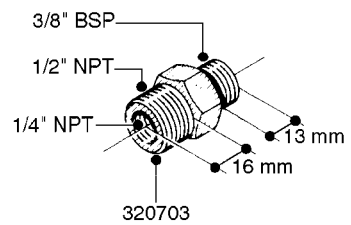

L0030

FITTINGS - HEXAGON NIPPLES
L0030-HIN, 01:01:16

Page 1

Date 16.03.2016 11:20

parts-n°	order qty	description
10015303	1	FITT.PO.HN 1.00X1.00 M1000
10425003	1	FITT.PO.HN 1.25X1.00 MCPHEE
320132	1	FITT.DK HN 1" BSP
320176	1	FITT.DK HN 3/8"X1/2" BSP
320445	1	FITT.DK HN 1/4"X3/8" BSP
320655	1	FITT.DK HN 1/2"-1/2" BSP
320692	1	FITT.DK HN 3/8'BSPX1/4'NPT
320703	1	FITT.DK HN 3/8BSP X1/2 &1/4NPT
320725	1	FITT.DK NIPPLE 3/8"-3/8" BSP
320902	1	FITT.DK HN 3/8'X 1/4' BSP
390232	1	FITT.DK HN 1-1/2' X 1-1/4' BSP
390276	1	FITT.DK HN 1'BSP