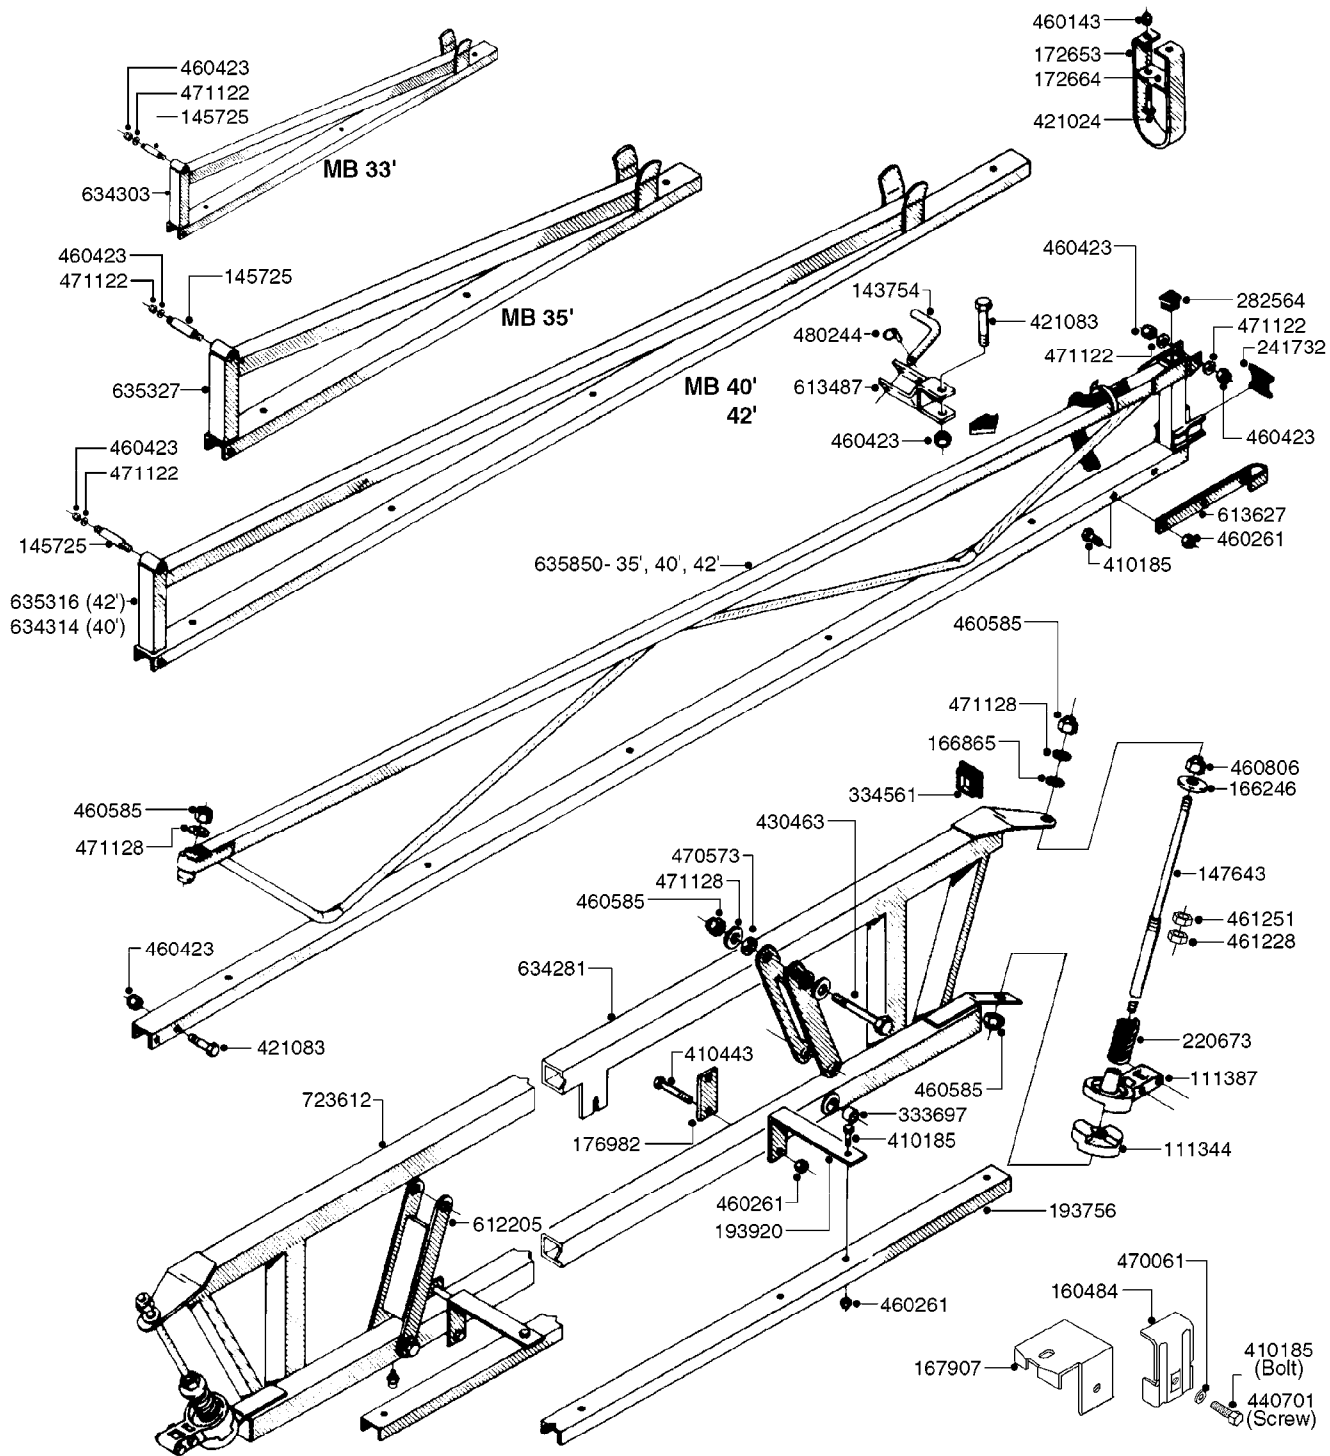

BOOM - MB 35' 40' 42'
D0130-HIN, 01:01:16

Page

0

Date

16.03.2016 11:20

BOOM - MB 35' 40' 42'
D0130-HIN, 01:01:16

Page 1
Date 16.03.2016 11:20

parts-n°	order qty	description
111344	1	CLAW CLUTCH Ø100/Ø20,5 UNDER PART RED
111387	1	CLAW CLUTCH D100 UPPER PART
143754	1	PIN D10 X 56
145725	1	PIN FOR 12 MB BOOM
147643	1	AXLE F.BM BRKWKY. W. ZERT L=426
160484	1	WIRE GUIDE FOR DROP-LEG
166246	1	WASHER CUP D53 F.SPRING
166865	1	WASHER D35/D25X2
167907	1	NOZZ. HOLD. KIT F/ADJ. BOOM
172653	1	WING TIP GUARD
172664	1	FLATBAR BACKING PLATE
176982	1	RETAINING PLATE
193756	1	TRACK MB 10,6/12,6M
193920	1	BRACKET F.NOZZLE TRACK
220673	1	SPRING F.PIVOT 100 X 51
241732	1	RUBBER STOP FOR MB
282564	1	PLUG 35MM SQ.BLACK
333697	1	BUSHING D22/D16x25
334561	1	PLUG 50x50x2 F.SQ.TUBE
410185	1	BOLT HEX 8.8 DEL M6X16 A2
410443	1	BOLT HEX 8.8 DEL M6X70
421024	1	BOLT HEX 8.8 DEL M8X60
421083	1	BOLT HEX 8.8 DEL M10X65
430463	1	BOLT HEX 8.8 DEL M16X110
440701	1	SCREW NO.14 3/4" PLATED
460143	1	NUT HEX M8 LOCK A2 DIN985
460261	1	NUT HEX M6X1 LOCK A2 DIN985
460423	1	NUT HEX M10X1.5 LOCK
460585	1	NUT HEX M16X2 LOCK
460806	1	NUT HEX M20X2.5 LOCK
461228	1	NUT HEX M20
461251	1	NUT HEX M20 X 2.5 JAMB
470061	1	WASHER D11/D7X0.5 LOCK
470573	1	WASHER D29/D17X2 SPRING BLACK
471122	1	WASHER, M10, Ø20/10.5X 2.0, SS
471128	1	WASHER, M16, Ø30/17.0X 3.0, SS
480244	1	PIN SNAP D4.5
612205	1	TRAPEZE ARM,WELDED
613487	1	TRANSPORT FITTINGS FOR SB BOOM
613627	1	LOCK STRAP FOR MB BOOM
634281	1	BOOM CENTER MB 35/40/42
634303	1	BOOM WING OUTER 33' MB L=47'
634314	1	BOOM WING OUTER 40', 45' MB
635316	1	BOOM WING OUTER MB42
635327	1	BOOM WING OUTER 35'MB L=58.5"
635850	1	BOOM WING INNER MB35/40/42
723612	1	CENTER PART MB BOOM