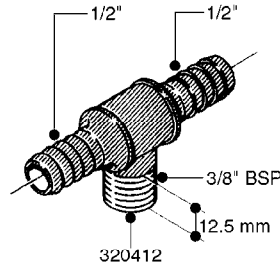

L0020

FITTINGS-T-PIECES, CAPS & ELBOWS
L0020-HIN, 01:01:16

Page 1
Date 16.03.2016 11:20

parts-n°	order qty	description
10053603	1	FITT. CAPNUT 2"BSP 5601
10194303	1	CAP BLANK 1 1/2 MCPHEE 210060
320047	1	FITT.DK CAPNUT 1/2" BSP
320106	1	FITT.DK CAPNUT 1" BSP
320272	1	FITT.DK CAPNUT 3/8" BSP
320316	1	FITT.DK TEE 3/4" X3/4" X1"BSP
320331	1	FITT.DK TEE 1" - 1" - 3/4" BSP
320342	1	FITT.DK EL 3/4"M X 1"F BSP
320563	1	FITT.DK 3 WAY 1/2" 110 DEG.
320677	1	NO LONGER AVAILABLE
320961	1	FITT.DK CAPNUT 1-1/2" BSP
321053	1	FITT.DK TEE 1/2 X1/2 X1/2" BSP
322072	1	FITT.DK TEE 3/8'X3/8'X3/8' BSP
322095	1	FITT.DK TEE 1-1/2 X1-1/4 X3/4" BSP
322138	1	FITT.DK ELB 1"M X 1"F BSP
330013	1	O-RING D15/D10X2.5 F.3/8"NUT
330212	1	O-RING D19/D14X2.4 F.1/2"NUT
330326	1	O-RING D30/D24X2 F.1"NUT
331273	1	O-RING D44/D38X2 F.1-1/2"

L0030

FITTINGS - HEXAGON NIPPLES
L0030-HIN, 01:01:16

Page 1

Date 16.03.2016 11:20

parts-n°	order qty	description
10015303	1	FITT.PO.HN 1.00X1.00 M1000
10425003	1	FITT.PO.HN 1.25X1.00 MCPHEE
320132	1	FITT.DK HN 1" BSP
320176	1	FITT.DK HN 3/8"X1/2" BSP
320445	1	FITT.DK HN 1/4"X3/8" BSP
320655	1	FITT.DK HN 1/2"-1/2" BSP
320692	1	FITT.DK HN 3/8'BSPX1/4'NPT
320703	1	FITT.DK HN 3/8BSP X1/2 &1/4NPT
320725	1	FITT.DK NIPPLE 3/8"-3/8" BSP
320902	1	FITT.DK HN 3/8'X 1/4' BSP
390232	1	FITT.DK HN 1-1/2' X 1-1/4' BSP
390276	1	FITT.DK HN 1'BSP

L0040

FITTINGS - NIPPLES & ELBOWS
L0040-HIN, 01:01:16

Page 1
Date 16.03.2016 11:20

parts-n°	order qty	description
10530803	1	FITT.PO.SE 2.00X2.00 45 DEG.
320191	1	FITT.DK ELB 3/8' BSP 45 DEGREE
320482	1	FITT.DK ELB. 1/2" BSP 60 DEG.
320596	1	FITT.DK ELB 3/8'-1/2'BSP 45DEG
320607	1	FITT.DK HN 3/8M X 3/8F BSP LNG
320633	1	FITT.DK HN 3/8"M X 3/8"F BSP
321451	1	FITT.DK ELB.1-1/2 X1-1/4 80DEG
321532	1	FITT.DK REDUC 3/4' X 1/2' BSP
390233	1	FITT.DK REDUC 1-1/2" X 1" BSP