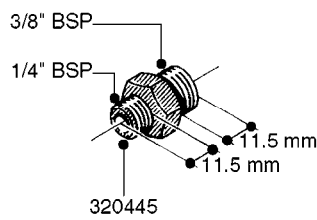

L0030

FITTINGS - HEXAGON NIPPLES
L0030-HIN, 01:01:16

Page 1

Date 16.03.2016 11:20

parts-n°	order qty	description
10015303	1	FITT.PO.HN 1.00X1.00 M1000
10425003	1	FITT.PO.HN 1.25X1.00 MCPHEE
320132	1	FITT.DK HN 1" BSP
320176	1	FITT.DK HN 3/8"X1/2" BSP
320445	1	FITT.DK HN 1/4"X3/8" BSP
320655	1	FITT.DK HN 1/2"-1/2" BSP
320692	1	FITT.DK HN 3/8'BSPX1/4'NPT
320703	1	FITT.DK HN 3/8BSP X1/2 &1/4NPT
320725	1	FITT.DK NIPPLE 3/8"-3/8" BSP
320902	1	FITT.DK HN 3/8'X 1/4' BSP
390232	1	FITT.DK HN 1-1/2' X 1-1/4' BSP
390276	1	FITT.DK HN 1'BSP