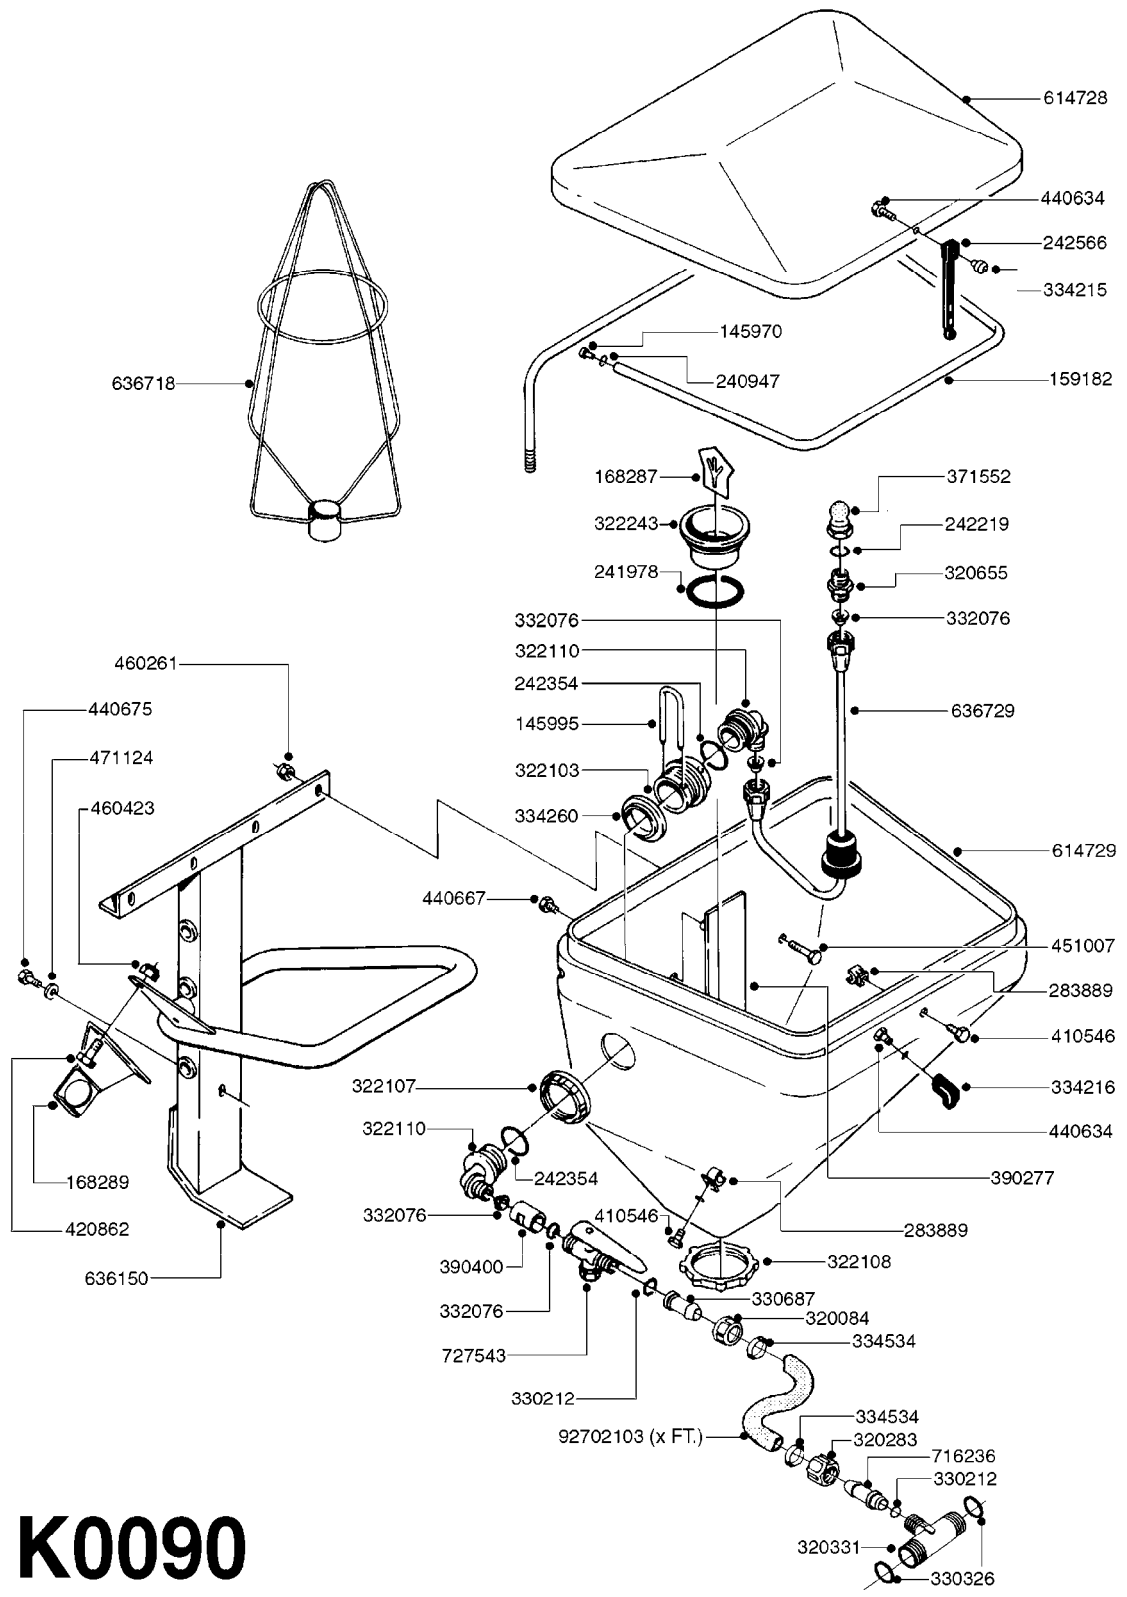

K0080

parts-n°	order qty	description
240925	1	O-RING D49.5X3 NITRIL
240936	1	O-RING D13.3X2.4 NITRIL
242010	1	O-RING D37.47X5.33
242020	1	O-RING 39.2 X 3 VITON
242046	1	O-RING D60X2
242113	1	O-RING D37.5X5.3 VITON
242353	1	O-RING D44.2X3.0 VITON F.S-67
284585	1	CLAMP HOSE GEAR 1" MINI 020
320084	1	FITT.DK NUT 1/2" BSP
320095	1	FITT.DK NUT 1" BSP
320821	1	FITT.DK NUT 1-1/2" BSP
320832	1	FITT.DK TEE 1-1/2x1-1/2x1-1/2
321215	1	FITT.DK HOUSING F. AGITATION
322064	1	END COVER W.S56
322065	1	FITT.DK UNION 1' BSP/S-56
322066	1	FITT.DK S-56 NUT
330212	1	O-RING D19/D14X2.4 F.1/2"NUT
330315	1	O-RING D18.4/D13X.6
330326	1	O-RING D30/D24X2 F.1"NUT
330341	1	FITT.DK HB 1" F. 1" NUT
330687	1	FITT.DK HB 1/2" F. 1/2" NUT
331111	1	VALVE SEAT FOR 1/2" DISTRIBUT.
331273	1	O-RING D44/D38X2 F.1-1/2"
334177	1	VALVE INDICATOR BLUE
334217	1	VALVE INDICATOR YELLOW
334498	1	NOZZLE INJECTOR 13MM/462 WHITE
334499	1	NOZZLE INJECTOR 10MM/361 BLACK
334500	1	FITT.DK S-56 PLUG W/ 4.2Ø Hole
334578	1	HANDLE FOR VALVE 'OLD' STYLE
390238	1	BALL F. 3 WAY PRESSURE VALVE
390259	1	END COVER S56 F.3 WAY VALVE
390262	1	BALL F. 2 WAY VALVE
390269	1	END COVER S56 1-1/2"F.3WAY VLV
390274	1	ORIFICE ID4.0/18/1.5
390275	1	FITT.DK ELB 1' SPECIAL F.CHEMF
390276	1	FITT.DK HN 1'BSP
390777	1	HOUSING F.BALL VALVE 3 WAY
410605	1	BOLT HEX 8.8 DEL M6X80
460261	1	NUT HEX M6X1 LOCK A2 DIN985
471125	1	WASHER, M6, Ø12/ 6.4X 1.6, SS
709741	1	VALVE ASSY. 1/2" FLIP LEVER
725348	1	VALVE 3 WAY BLUE
726216	1	VALVE TWO WAY
728579	1	SEAL F BALL
728944	1	VALVE STEM & COLOURED CAPS
740670	1	SEAL KIT F. BALL VALVE VITON
28029803	1	CLAMP HOSE GEAR P1/2" 6708
92702103	1	HOSE R X1/2" X300PSI WP X0012"
92712403	1	HOSE R X1" X300PSI WP X0012"