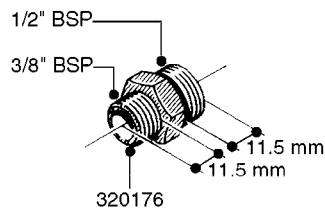

L0030

FITTINGS - HEXAGON NIPPLES
L0030-HIN, 01:01:16

Page 1

Date 16.03.2016 11:20

parts-n°	order qty	description
10015303	1	FITT.PO.HN 1.00X1.00 M1000
10425003	1	FITT.PO.HN 1.25X1.00 MCPHEE
320132	1	FITT.DK HN 1" BSP
320176	1	FITT.DK HN 3/8"X1/2" BSP
320445	1	FITT.DK HN 1/4"X3/8" BSP
320655	1	FITT.DK HN 1/2"-1/2" BSP
320692	1	FITT.DK HN 3/8'BSPX1/4'NPT
320703	1	FITT.DK HN 3/8BSP X1/2 &1/4NPT
320725	1	FITT.DK NIPPLE 3/8"-3/8" BSP
320902	1	FITT.DK HN 3/8'X 1/4' BSP
390232	1	FITT.DK HN 1-1/2' X 1-1/4' BSP
390276	1	FITT.DK HN 1'BSP