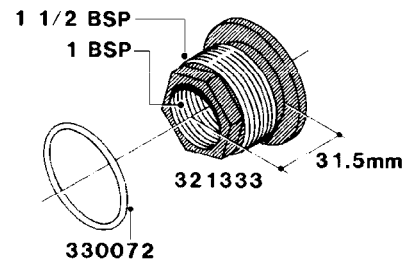

L0030

FITTINGS - HEXAGON NIPPLES
L0030-HIN, 01:01:16

Page 1

Date 16.03.2016 11:20

parts-n°	order qty	description
10015303	1	FITT.PO.HN 1.00X1.00 M1000
10425003	1	FITT.PO.HN 1.25X1.00 MCPHEE
320132	1	FITT.DK HN 1" BSP
320176	1	FITT.DK HN 3/8"X1/2" BSP
320445	1	FITT.DK HN 1/4"X3/8" BSP
320655	1	FITT.DK HN 1/2"-1/2" BSP
320692	1	FITT.DK HN 3/8'BSPX1/4'NPT
320703	1	FITT.DK HN 3/8BSP X1/2 &1/4NPT
320725	1	FITT.DK NIPPLE 3/8"-3/8" BSP
320902	1	FITT.DK HN 3/8'X 1/4' BSP
390232	1	FITT.DK HN 1-1/2' X 1-1/4' BSP
390276	1	FITT.DK HN 1'BSP

L0040

FITTINGS - NIPPLES & ELBOWS
L0040-HIN, 01:01:16

Page 1
Date 16.03.2016 11:20

parts-n°	order qty	description
10530803	1	FITT.PO.SE 2.00X2.00 45 DEG.
320191	1	FITT.DK ELB 3/8' BSP 45 DEGREE
320482	1	FITT.DK ELB. 1/2" BSP 60 DEG.
320596	1	FITT.DK ELB 3/8'-1/2'BSP 45DEG
320607	1	FITT.DK HN 3/8M X 3/8F BSP LNG
320633	1	FITT.DK HN 3/8"M X 3/8"F BSP
321451	1	FITT.DK ELB.1-1/2 X1-1/4 80DEG
321532	1	FITT.DK REDUC 3/4' X 1/2' BSP
390233	1	FITT.DK REDUC 1-1/2" X 1" BSP

L0050

parts-n°	order qty	description
242594	1	O-RING D14 X 1.78 SCH.70-EPDM
320294	1	FITT.DK TEE 3/8X3/8HB X1/2"BSP
320305	1	FITT.DK HB 3/4'- 3/4' BSP
320386	1	FITT.DK TEE 3/8X3/8HB X3/8"BSP
320397	1	FITT.DK ELB 3/8"HB X 3/8" BSP
320401	1	FITT.DK TEE 1/2X1/2HB X1/2"BSP
320412	1	FITT.DK TEE 1/2X1/2HB X3/8'BSP
320423	1	FITT.DK ELB 1/2'HB X 3/8' BSP
320891	1	FITT.DK HB 3/8'- 3/8' BSP
320972	1	FITT.DK HB 5/16'- 1/4' BSP
322046	1	FITT.DK TEE 1/2X1/2HB X3/4'BSP
322048	1	FITT.DK TEE 3/4X3/4HB X3/4'BSP
330595	1	O-RING D24.6/D20X2.1 -3/4"
333137	1	FITT.DK CONN.1/2" F.NOZZ. DOUB
333141	1	FITT.DK CONN.1/2" F.NOZZ.SING
334041	1	FITT.DK CONN.3/4' F.NOZZ. SING
334042	1	FITT.DK CONN.3/4' F.NOZZ. DOUB
334195	1	FITT.DK ELB. 3/4"HB X 3/4"HB
10012103	1	FITT.PO.HB 1.25X1.50 IMB1012
10014003	1	FITT.PO.HB 1.25X1.25 IMB1010
10036903	1	FITT.PO.HB 1.50X1.50 IMB1212
28019303	1	FITTING HB ELB 3/4NPT-3/4HOSE
61016500	1	HOSE TAIL 3/4" 90°+RG CAP 3/4"
72026700	1	NOZZLE TUBE ADAPTER W/O-RING