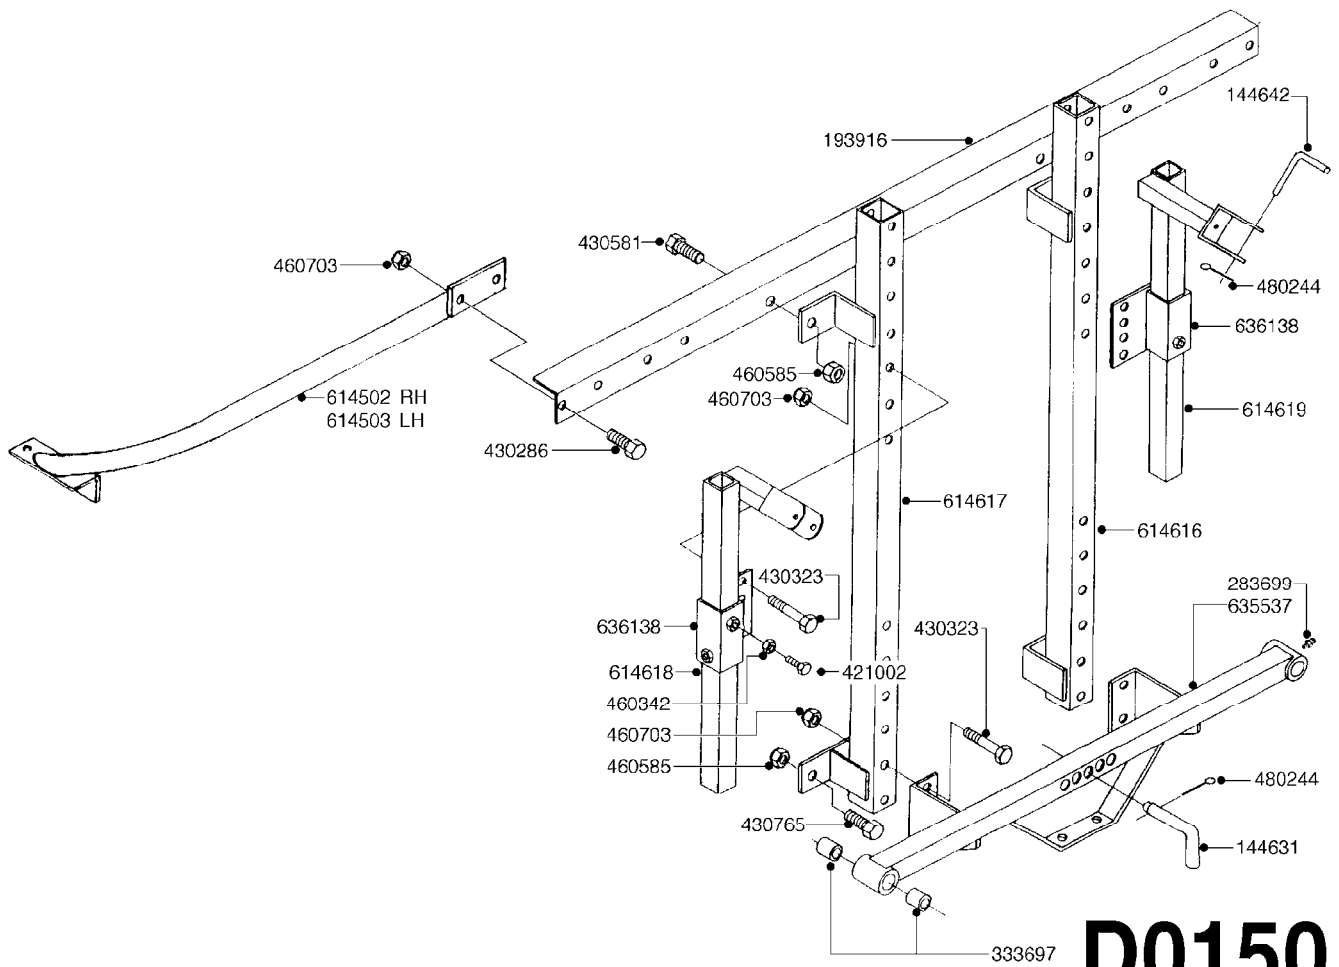

parts-n°	order qty	description
111344	1	CLAW CLUTCH Ø100/Ø20,5 UNDER PART RED
111387	1	CLAW CLUTCH D100 UPPER PART
143754	1	PIN D10 X 56
145725	1	PIN FOR 12 MB BOOM
147643	1	AXLE F.BM BRKWKY. W. ZERT L=426
160484	1	WIRE GUIDE FOR DROP-LEG
166246	1	WASHER CUP D53 F.SPRING
166865	1	WASHER D35/D25X2
167907	1	NOZZ. HOLD. KIT F/ADJ. BOOM
172653	1	WING TIP GUARD
172664	1	FLATBAR BACKING PLATE
176982	1	RETAINING PLATE
193756	1	TRACK MB 10,6/12,6M
193920	1	BRACKET F.NOZZLE TRACK
220673	1	SPRING F.PIVOT 100 X 51
241732	1	RUBBER STOP FOR MB
282564	1	PLUG 35MM SQ.BLACK
333697	1	BUSHING D22/D16x25
334561	1	PLUG 50x50x2 F.SQ.TUBE
410185	1	BOLT HEX 8.8 DEL M6X16 A2
410443	1	BOLT HEX 8.8 DEL M6X70
421024	1	BOLT HEX 8.8 DEL M8X60
421083	1	BOLT HEX 8.8 DEL M10X65
430463	1	BOLT HEX 8.8 DEL M16X110
440701	1	SCREW NO.14 3/4" PLATED
460143	1	NUT HEX M8 LOCK A2 DIN985
460261	1	NUT HEX M6X1 LOCK A2 DIN985
460423	1	NUT HEX M10X1.5 LOCK
460585	1	NUT HEX M16X2 LOCK
460806	1	NUT HEX M20X2.5 LOCK
461228	1	NUT HEX M20
461251	1	NUT HEX M20 X 2.5 JAMB
470061	1	WASHER D11/D7X0.5 LOCK
470573	1	WASHER D29/D17X2 SPRING BLACK
471122	1	WASHER, M10, Ø20/10.5X 2.0, SS
471128	1	WASHER, M16, Ø30/17.0X 3.0, SS
480244	1	PIN SNAP D4.5
612205	1	TRAPEZE ARM,WELDED
613487	1	TRANSPORT FITTINGS FOR SB BOOM
613627	1	LOCK STRAP FOR MB BOOM
634281	1	BOOM CENTER MB 35/40/42
634303	1	BOOM WING OUTER 33' MB L=47'
634314	1	BOOM WING OUTER 40', 45' MB
635316	1	BOOM WING OUTER MB42
635327	1	BOOM WING OUTER 35'MB L=58.5"
635850	1	BOOM WING INNER MB35/40/42
723612	1	CENTER PART MB BOOM