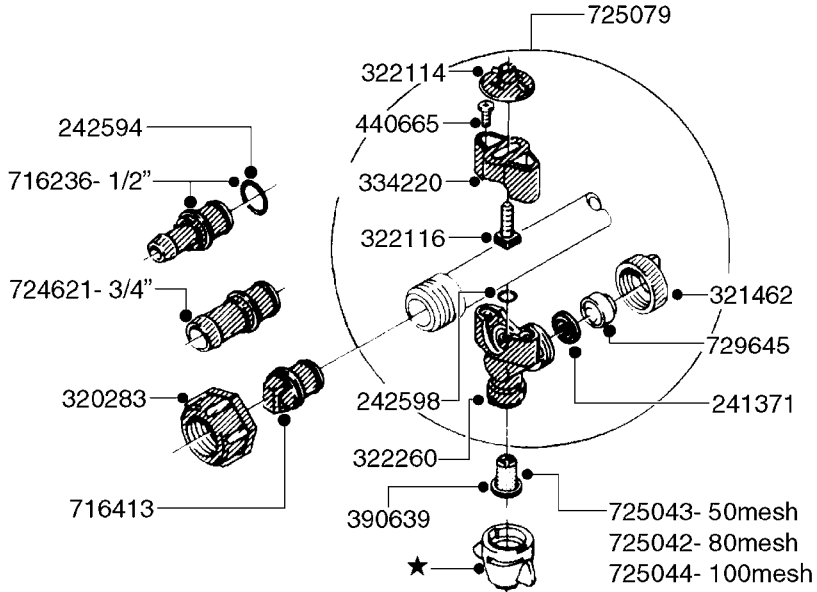

D1060

BOOM-NOZZLES QUINTASTREAM
D1060-HIN, 01:01:16

Page 1

Date 16.03.2016 11:20

Pos.	parts-n°	order qty	description
1	372011	1	NOZZLE ISO QS-015-5H GREEN
1	372012	1	NOZZLE ISO QS-02-5H YELLOW
1	372013	1	NOZZLE ISO QS-03-5H BLUE
1	372014	1	NOZZLE ISO QS-04-5H RED
1	372015	1	NOZZLE ISO QS-05-5H BROWN
1	372016	1	NOZZLE ISO QS-06-5H GREY
1	372017	1	NOZZLE ISO QS-08-5H WHITE
1	372018	1	NOZZLE ISO QS-10-5H LT. BLUE
1	372019	1	NOZZLE ISO QS-15-5H LT. GREEN
2	372002	1	ISO QNTSTRM 015 S-GREEN
2	372003	1	ISO QNTSTRM 02 S-YELLOW
2	372004	1	ISO QNTSTRM 03 S-BLUE
2	372005	1	ISO QNTSTRM 04 S-RED
2	372006	1	ISO QNTSTRM 05 S-BROWN
2	372007	1	ISO QNTSTRM 06 S-GREY
2	372008	1	ISO QNTSTRM 08 S-WHITE
2	372009	1	ISO QNTSTRM 10 S-LT.BLU
2	372010	1	ISO QNTSTRM 15 S-LT.GRN