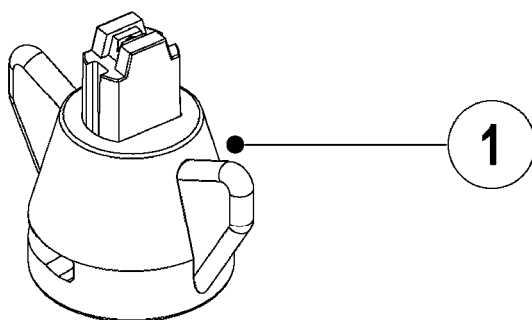

INJET Nozzle SYNTAL

B-JET Nozzle SYNTAL

D1040

BOOM-NOZZLES INJET
D1040-HIN, 01:01:16

Page 1

Date 16.03.2016 11:20

Pos.	parts-n°	order qty	description
1	334083	1	SNAP-FIT NOZZLE HOLDER SS BLCK
2	371872	1	NOZZLE INJET 015 GREEN SINGLE
2	371873	1	NOZZLE INJET 02 YELLOW SINGLE
2	371874	1	NOZZLE INJET 025 LILAC SINGLE
2	371875	1	NOZZLE INJET 03 BLUE SINGLE
2	371876	1	NOZZLE INJET 04 RED SINGLE
2	371926	1	NOZZLE INJET 01 ORANGE SINGLE
2	371927	1	NOZZLE INJET 05 BROWN SINGLE
2	371928	1	NOZZLE INJET 06 GREY SINGLE
2	371929	1	NOZZLE INJET 08 WHITE SINGLE
3	371870	1	NOZZLE B-JET 03 BLUE
3	371871	1	NOZZLE B-JET 04 RED
3	371877	1	NOZZLE B-JET 025 LILAC
3	371930	1	NOZZLE B-JET 02 YELLOW