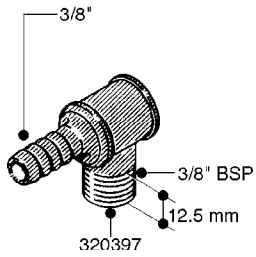

L0030

FITTINGS - HEXAGON NIPPLES
L0030-HIN, 01:01:16

Page 1

Date 16.03.2016 11:20

parts-n°	order qty	description
10015303	1	FITT.PO.HN 1.00X1.00 M1000
10425003	1	FITT.PO.HN 1.25X1.00 MCPHEE
320132	1	FITT.DK HN 1" BSP
320176	1	FITT.DK HN 3/8"X1/2" BSP
320445	1	FITT.DK HN 1/4"X3/8" BSP
320655	1	FITT.DK HN 1/2"-1/2" BSP
320692	1	FITT.DK HN 3/8'BSPX1/4'NPT
320703	1	FITT.DK HN 3/8BSP X1/2 &1/4NPT
320725	1	FITT.DK NIPPLE 3/8"-3/8" BSP
320902	1	FITT.DK HN 3/8'X 1/4' BSP
390232	1	FITT.DK HN 1-1/2' X 1-1/4' BSP
390276	1	FITT.DK HN 1'BSP

L0040

FITTINGS - NIPPLES & ELBOWS
L0040-HIN, 01:01:16

Page 1
Date 16.03.2016 11:20

parts-n°	order qty	description
10530803	1	FITT.PO.SE 2.00X2.00 45 DEG.
320191	1	FITT.DK ELB 3/8' BSP 45 DEGREE
320482	1	FITT.DK ELB. 1/2" BSP 60 DEG.
320596	1	FITT.DK ELB 3/8'-1/2'BSP 45DEG
320607	1	FITT.DK HN 3/8M X 3/8F BSP LNG
320633	1	FITT.DK HN 3/8"M X 3/8"F BSP
321451	1	FITT.DK ELB.1-1/2 X1-1/4 80DEG
321532	1	FITT.DK REDUC 3/4' X 1/2' BSP
390233	1	FITT.DK REDUC 1-1/2" X 1" BSP