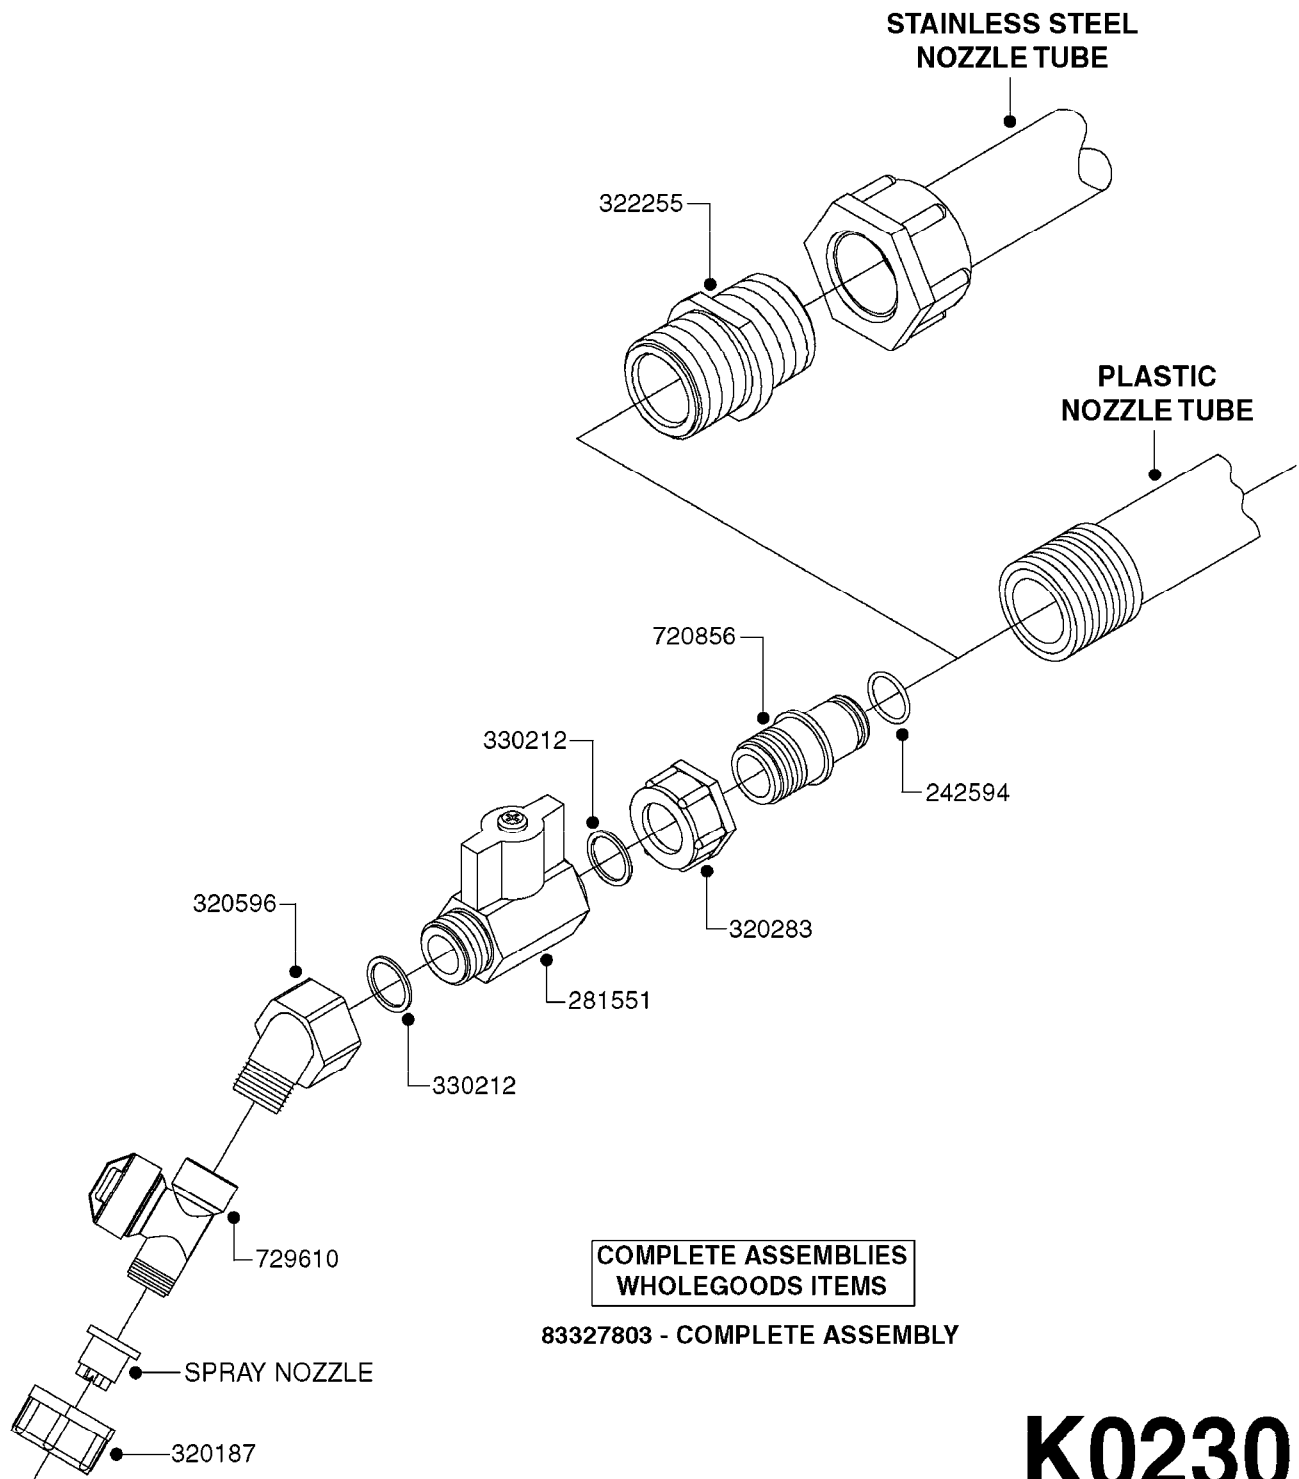

CLEAN WATER TANK
K0130-HIN, 01:01:16

COMPLETE TANK ASSY : 722072

K0130

CLEAN WATER TANK
K0130-HIN, 01:01:16

Page 1
Date 16.03.2016 11:20

parts-n°	order qty	description
161370	1	BKT.CLEAN WATER BOTT. VALVE
179989	1	BRKT. F. 3 GAL. TANK
281551	1	BALL VALVE 1/2"
320084	1	FITT.DK NUT 1/2" BSP
320482	1	FITT.DK ELB. 1/2" BSP 60 DEG.
321296	1	FITT.DK BULKHEAD 1/2" BSP SING
321307	1	FITT.DK NUT 1/2" BSP JAMB
321742	1	FITT.DK BULKHEAD 1/2' BSP
330212	1	O-RING D19/D14X2.4 F.1/2"NUT
330687	1	FITT.DK HB 1/2" F. 1/2" NUT
332592	1	O-RING D26/D20X3
334534	1	CLAMP HOSE PLASTIC 1/2"
420604	1	BOLT HEX 8.8 DEL M10X25 FT DIN933
420626	1	BOLT HEX 8.8 DEL M10X20 FT
421046	1	BOLT HEX 8.8 DEL M8X25 FT A2 DIN933
430721	1	BOLT HEX 8.8 DEL M12X40 FT
430802	1	BOLT HEX 8.8 DEL M12X75
430846	1	BOLT HEX 8.8 DEL M12X80
430870	1	BOLT HEX 8.8 DEL M12X55 FT
460364	1	NUT HEX M8 GALV.
460423	1	NUT HEX M10X1.5 LOCK
460703	1	NUT HEX M12X1.75 LOCK DIN985
471127	1	WASHER, M12, Ø24/13.0X 2.5, SS
614396	1	CLEAN WATER BRACKET MB
614409	1	BRACKET FOR FOAM MARKER
717577	1	VALVE F.CLEAN WATER TANK
722072	1	CLEAN WATER TANK W FRAME & TAP
725901	1	LID F.WATER BOTTLE VENTED
927269	1	HOSE R X PVC X 1/2 X 0012"
10091103	1	BOLT HEX 3/8 NC GR.2 03.00'
10171703	1	BOLT HEX 3/8 NC GR.2 03.50"
10212903	1	NUT HEX NC (NYLON LOCK) 3/8"
10511303	1	FLATBAR L350/17DEG.CLEAN WATER
10511403	1	FLATBAR 104MM CLEAN WATER
10511503	1	BKT.CLEAN WATER MOUNT EAGLE
10598403	1	BOLT HEX HCS3/8-16 X 4 Z 5
63026303	1	CLEAN WATER TANK BRKT, ATV