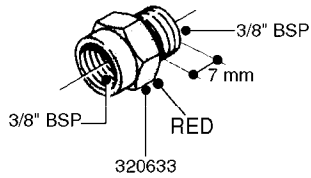

L0030

FITTINGS - HEXAGON NIPPLES
L0030-HIN, 01:01:16

Page 1

Date 16.03.2016 11:20

parts-n°	order qty	description
10015303	1	FITT.PO.HN 1.00X1.00 M1000
10425003	1	FITT.PO.HN 1.25X1.00 MCPHEE
320132	1	FITT.DK HN 1" BSP
320176	1	FITT.DK HN 3/8"X1/2" BSP
320445	1	FITT.DK HN 1/4"X3/8" BSP
320655	1	FITT.DK HN 1/2"-1/2" BSP
320692	1	FITT.DK HN 3/8'BSPX1/4'NPT
320703	1	FITT.DK HN 3/8BSP X1/2 &1/4NPT
320725	1	FITT.DK NIPPLE 3/8"-3/8" BSP
320902	1	FITT.DK HN 3/8'X 1/4' BSP
390232	1	FITT.DK HN 1-1/2' X 1-1/4' BSP
390276	1	FITT.DK HN 1'BSP