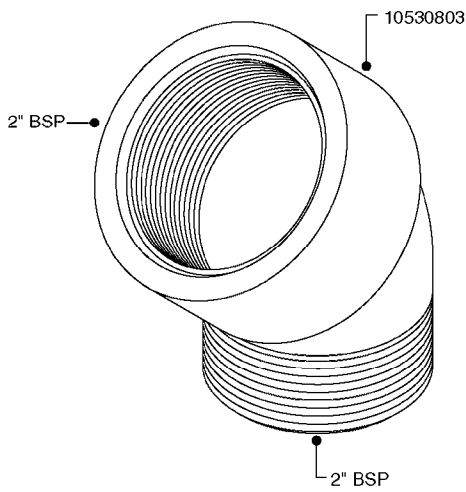

L0020

FITTINGS-T-PIECES, CAPS & ELBOWS
L0020-HIN, 01:01:16

Page 1
Date 16.03.2016 11:20

parts-n°	order qty	description
10053603	1	FITT. CAPNUT 2"BSP 5601
10194303	1	CAP BLANK 1 1/2 MCPHEE 210060
320047	1	FITT.DK CAPNUT 1/2" BSP
320106	1	FITT.DK CAPNUT 1" BSP
320272	1	FITT.DK CAPNUT 3/8" BSP
320316	1	FITT.DK TEE 3/4" X3/4" X1"BSP
320331	1	FITT.DK TEE 1" - 1" - 3/4" BSP
320342	1	FITT.DK EL 3/4"M X 1"F BSP
320563	1	FITT.DK 3 WAY 1/2" 110 DEG.
320677	1	NO LONGER AVAILABLE
320961	1	FITT.DK CAPNUT 1-1/2" BSP
321053	1	FITT.DK TEE 1/2 X1/2 X1/2" BSP
322072	1	FITT.DK TEE 3/8'X3/8'X3/8' BSP
322095	1	FITT.DK TEE 1-1/2 X1-1/4 X3/4" BSP
322138	1	FITT.DK ELB 1"M X 1"F BSP
330013	1	O-RING D15/D10X2.5 F.3/8"NUT
330212	1	O-RING D19/D14X2.4 F.1/2"NUT
330326	1	O-RING D30/D24X2 F.1"NUT
331273	1	O-RING D44/D38X2 F.1-1/2"

L0030

FITTINGS - HEXAGON NIPPLES
L0030-HIN, 01:01:16

Page 1

Date 16.03.2016 11:20

parts-n°	order qty	description
10015303	1	FITT.PO.HN 1.00X1.00 M1000
10425003	1	FITT.PO.HN 1.25X1.00 MCPHEE
320132	1	FITT.DK HN 1" BSP
320176	1	FITT.DK HN 3/8"X1/2" BSP
320445	1	FITT.DK HN 1/4"X3/8" BSP
320655	1	FITT.DK HN 1/2"-1/2" BSP
320692	1	FITT.DK HN 3/8'BSPX1/4'NPT
320703	1	FITT.DK HN 3/8BSP X1/2 &1/4NPT
320725	1	FITT.DK NIPPLE 3/8"-3/8" BSP
320902	1	FITT.DK HN 3/8'X 1/4' BSP
390232	1	FITT.DK HN 1-1/2' X 1-1/4' BSP
390276	1	FITT.DK HN 1'BSP

L0040

FITTINGS - NIPPLES & ELBOWS
L0040-HIN, 01:01:16

Page 1
Date 16.03.2016 11:20

parts-n°	order qty	description
10530803	1	FITT.PO.SE 2.00X2.00 45 DEG.
320191	1	FITT.DK ELB 3/8' BSP 45 DEGREE
320482	1	FITT.DK ELB. 1/2" BSP 60 DEG.
320596	1	FITT.DK ELB 3/8'-1/2'BSP 45DEG
320607	1	FITT.DK HN 3/8M X 3/8F BSP LNG
320633	1	FITT.DK HN 3/8"M X 3/8"F BSP
321451	1	FITT.DK ELB.1-1/2 X1-1/4 80DEG
321532	1	FITT.DK REDUC 3/4' X 1/2' BSP
390233	1	FITT.DK REDUC 1-1/2" X 1" BSP