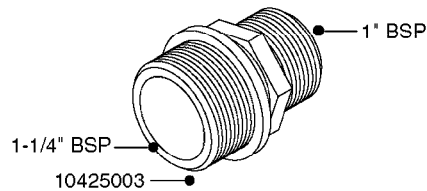

L0030

FITTINGS - HEXAGON NIPPLES
L0030-HIN, 01:01:16

Page 1

Date 16.03.2016 11:20

parts-n°	order qty	description
10015303	1	FITT.PO.HN 1.00X1.00 M1000
10425003	1	FITT.PO.HN 1.25X1.00 MCPHEE
320132	1	FITT.DK HN 1" BSP
320176	1	FITT.DK HN 3/8"X1/2" BSP
320445	1	FITT.DK HN 1/4"X3/8" BSP
320655	1	FITT.DK HN 1/2"-1/2" BSP
320692	1	FITT.DK HN 3/8'BSPX1/4'NPT
320703	1	FITT.DK HN 3/8BSP X1/2 &1/4NPT
320725	1	FITT.DK NIPPLE 3/8"-3/8" BSP
320902	1	FITT.DK HN 3/8'X 1/4' BSP
390232	1	FITT.DK HN 1-1/2' X 1-1/4' BSP
390276	1	FITT.DK HN 1'BSP