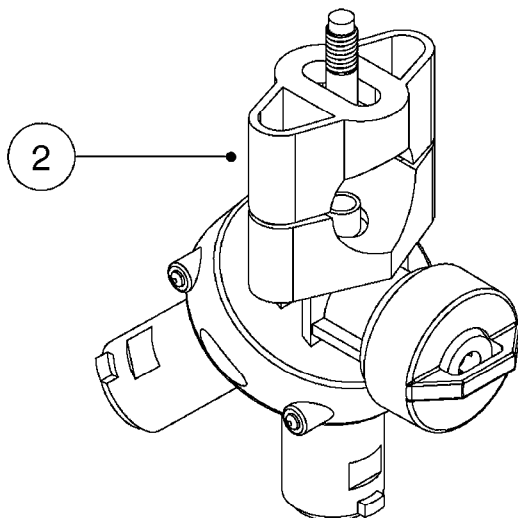

SINGLE NOZZLE BODY

TRIPLET NOZZLE BODY

D1090

*=REFER TO HARDI NOZZLE CATALOG

NOZZLE BODIES-SNAP FIT
D1090-HIN, 01:01:16

Page 1
Date 16.03.2016 11:20

parts-n°	order qty	description
143592	1	LOCK CLAMP FOR TRIPLET
241371	1	DIAPHRAGM, NO-DRIP alt 241371
241990	1	O-RING D9.3 X 2.4 VITON
242594	1	O-RING D14 X 1.78 SCH.70-EPDM
242598	1	O-RING D7.0 X 2.5 NITRIL
320187	1	FITT.DK CAP 3/8" BSP BLACK
320283	1	FITT.DK NUT 3/4"BSP
321462	1	CAP F.NO-DRIP ASSY.
322068	1	SNAP-FIT ADAPTER THREAD. HARDI
322114	1	NUT PLASTIC F.NOZZ.H
322116	1	BOLT PLASTIC F.NOZZ.H.
322258	1	HOUSING F.TRIPLET
322260	1	NOZZLE HOLDER LOWER PART
333012	1	NOZZLE HOLD. UPPER PART
334082	1	SNAP-FIT NOZZ.HOLD.CONE BLACK
334102	1	BLANK F.NOZZLE
334172	1	SNAP-FIT NOZZ.HOLD.CONE GREEN
334173	1	SNAP-FIT NOZZ.HOLD.CONE ORANGE
334220	1	YOKE, UPPER NOZZLE BODY
334371	1	SNAP-FIT NOZZLE HOLDER YELLOW
334373	1	SNAP-FIT NOZZLE HOLDER RED
334377	1	SNAP-FIT NOZZLE HOLDER BLUE
334926	1	SNAP-FIT TURN PLATE F TRIPLET
390639	1	O-RING F.NOZZLE FILTER
440665	1	SCREW M4.2X16 STAINLESS
716236	1	FITT.DK HB 1/2" ASSY. F. 3/4"
716413	1	FITT.DK PLUG ASSY. F.NOZ TUBE
724621	1	FITT.DK HB 3/4"ASSY F.3/4" NUT
725042	1	SCREEN 80 MESH W.GASKET, RED
725043	1	SCREEN 50 MESH W.GASKET,BLUE
725044	1	SCREEN 100 MESH W.GASKET,YELLO
725078	1	SNAP-FIT TRIPLET W/O NOZZ HOLD
725079	1	NOZZLE ASSY.SING.SNAP-FIT GREN
729645	1	NON-DRIP SPRING ASSY.GREEN 10