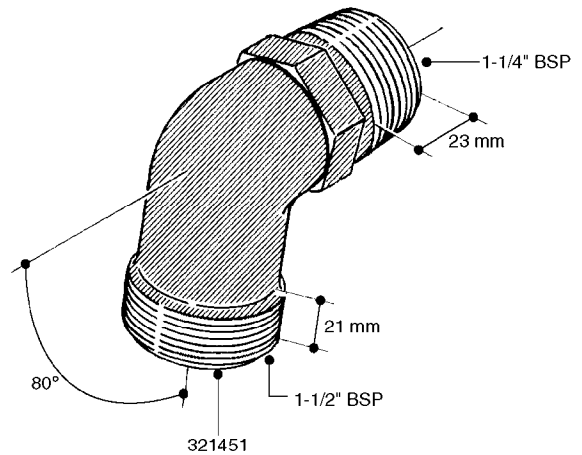

L0030

FITTINGS - HEXAGON NIPPLES
L0030-HIN, 01:01:16

Page 1

Date 16.03.2016 11:20

parts-n°	order qty	description
10015303	1	FITT.PO.HN 1.00X1.00 M1000
10425003	1	FITT.PO.HN 1.25X1.00 MCPHEE
320132	1	FITT.DK HN 1" BSP
320176	1	FITT.DK HN 3/8"X1/2" BSP
320445	1	FITT.DK HN 1/4"X3/8" BSP
320655	1	FITT.DK HN 1/2"-1/2" BSP
320692	1	FITT.DK HN 3/8'BSPX1/4'NPT
320703	1	FITT.DK HN 3/8BSP X1/2 &1/4NPT
320725	1	FITT.DK NIPPLE 3/8"-3/8" BSP
320902	1	FITT.DK HN 3/8'X 1/4' BSP
390232	1	FITT.DK HN 1-1/2' X 1-1/4' BSP
390276	1	FITT.DK HN 1'BSP

L0040

FITTINGS - NIPPLES & ELBOWS
L0040-HIN, 01:01:16

Page 1
Date 16.03.2016 11:20

parts-n°	order qty	description
10530803	1	FITT.PO.SE 2.00X2.00 45 DEG.
320191	1	FITT.DK ELB 3/8' BSP 45 DEGREE
320482	1	FITT.DK ELB. 1/2" BSP 60 DEG.
320596	1	FITT.DK ELB 3/8'-1/2'BSP 45DEG
320607	1	FITT.DK HN 3/8M X 3/8F BSP LNG
320633	1	FITT.DK HN 3/8"M X 3/8"F BSP
321451	1	FITT.DK ELB.1-1/2 X1-1/4 80DEG
321532	1	FITT.DK REDUC 3/4' X 1/2' BSP
390233	1	FITT.DK REDUC 1-1/2" X 1" BSP