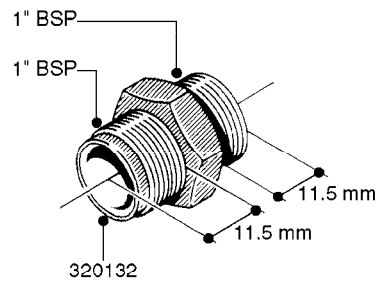

L0030

FITTINGS - HEXAGON NIPPLES
L0030-HIN, 01:01:16

Page 1

Date 16.03.2016 11:20

parts-n°	order qty	description
10015303	1	FITT.PO.HN 1.00X1.00 M1000
10425003	1	FITT.PO.HN 1.25X1.00 MCPHEE
320132	1	FITT.DK HN 1" BSP
320176	1	FITT.DK HN 3/8"X1/2" BSP
320445	1	FITT.DK HN 1/4"X3/8" BSP
320655	1	FITT.DK HN 1/2"-1/2" BSP
320692	1	FITT.DK HN 3/8'BSPX1/4'NPT
320703	1	FITT.DK HN 3/8BSP X1/2 &1/4NPT
320725	1	FITT.DK NIPPLE 3/8"-3/8" BSP
320902	1	FITT.DK HN 3/8'X 1/4' BSP
390232	1	FITT.DK HN 1-1/2' X 1-1/4' BSP
390276	1	FITT.DK HN 1'BSP