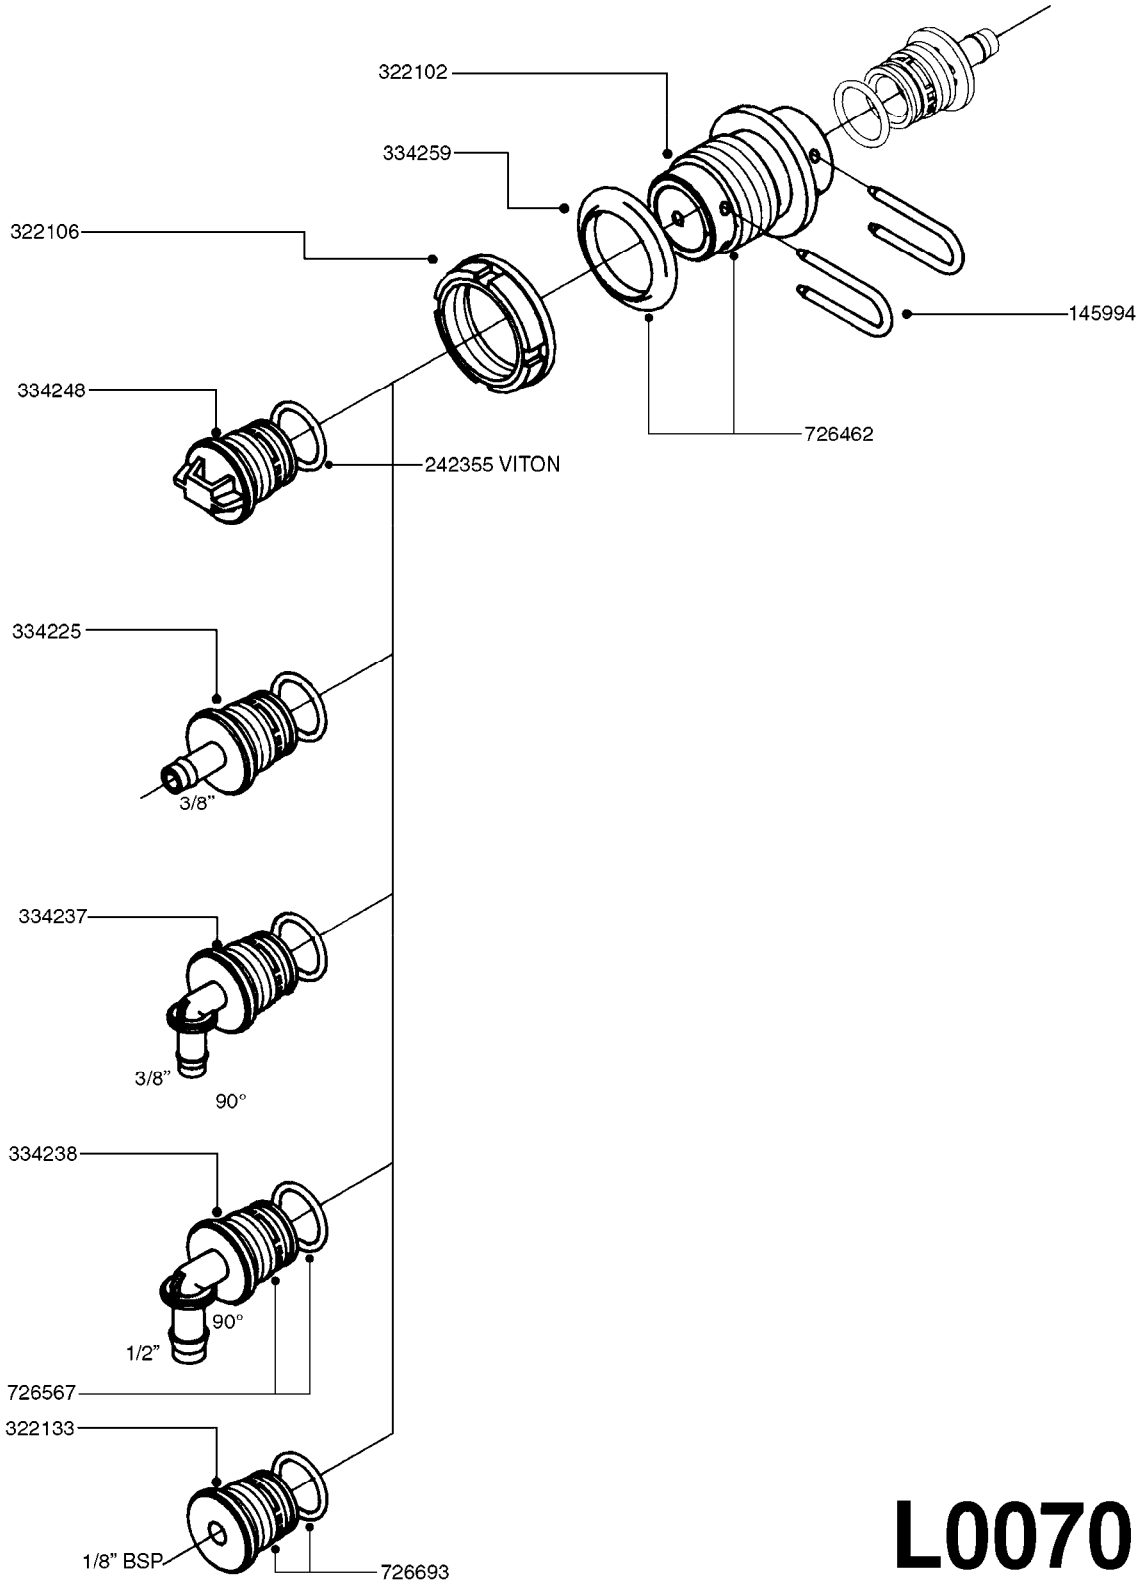

L0070

FITTINGS - S-40
L0070-HIN, 01:01:16

Page 1

Date 16.03.2016 11:20

parts-n°	order qty	description
145994	1	FITT.DK S-40 FORK
242355	1	O-RING D19.2X3.0 VITON F.S-40
322102	1	FITT.DK S-40 BULKHEAD
322106	1	FITT.DK S-40 BULKHEAD NUT
322133	1	FITT.DK S-40 PLUG W 1/8 THREAD
334225	1	FITT.DK S-40 STR.3/8'
334237	1	FITT.DK S-40 ELB.3/8'
334238	1	FITT.DK S-40 ELB.1/2'
334248	1	FITT.DK S-40 PLUG
334259	1	GASKET F. S-40 BULKHEAD
726462	1	FITT. S40 BULHEAD W. GASKET
726567	1	FITT.DK S-40 ELB.1/2" W.ORING
726693	1	FITT.DK S-40 PLUG 1/8BSP ORING