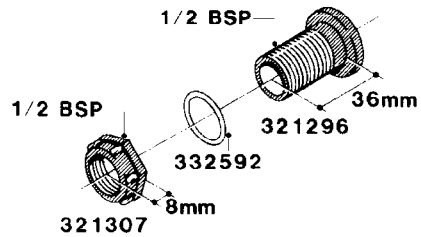

L0060

FITTINGS - BULKHEAD
L0060-HIN, 01:01:16

Page 1

Date 16.03.2016 11:20

parts-n°	order qty	description
141046	1	NUT 3/8" BSP
141341	1	NUT 1/4' BSP
240284	1	O-RING D82,5/75 X 3,5
320456	1	FITT.DK BULKHEAD 1"BSP DOUBLE
320467	1	FITT.DK BULKHEAD 1"BSP SINGLE
320471	1	FITT.DK NUT 1" BSP JAMB
320541	1	FITT.DK BULKHEAD 2-1/2'BSP SIN
320552	1	FITT.DK NUT 2-1/2' BSP JAMB
320644	1	FITT.DK ELB.3/4"HB X 1" BSP
320784	1	FITT.DK CAP 1-1/2" BSP
320795	1	FITT.DK NUT 1-1/2" BSP JAMB
320935	1	FITT.DK BULKHEAD 1/4' BSP SING
320946	1	FITT.DK BULKHEAD 3/8' BSP SING
321296	1	FITT.DK BULKHEAD 1/2" BSP SING
321307	1	FITT.DK NUT 1/2" BSP JAMB
321333	1	FITT.DK BULK 1-1/2" X 1"F BSP
330061	1	O-RING D16/D11X2,5
330072	1	O-RING D53.5/D45.5X4
330212	1	O-RING D19/D14X2.4 F.1/2"NUT
332577	1	O-RING D38/D30X4 F.1" PUR.
332592	1	O-RING D26/D20X3