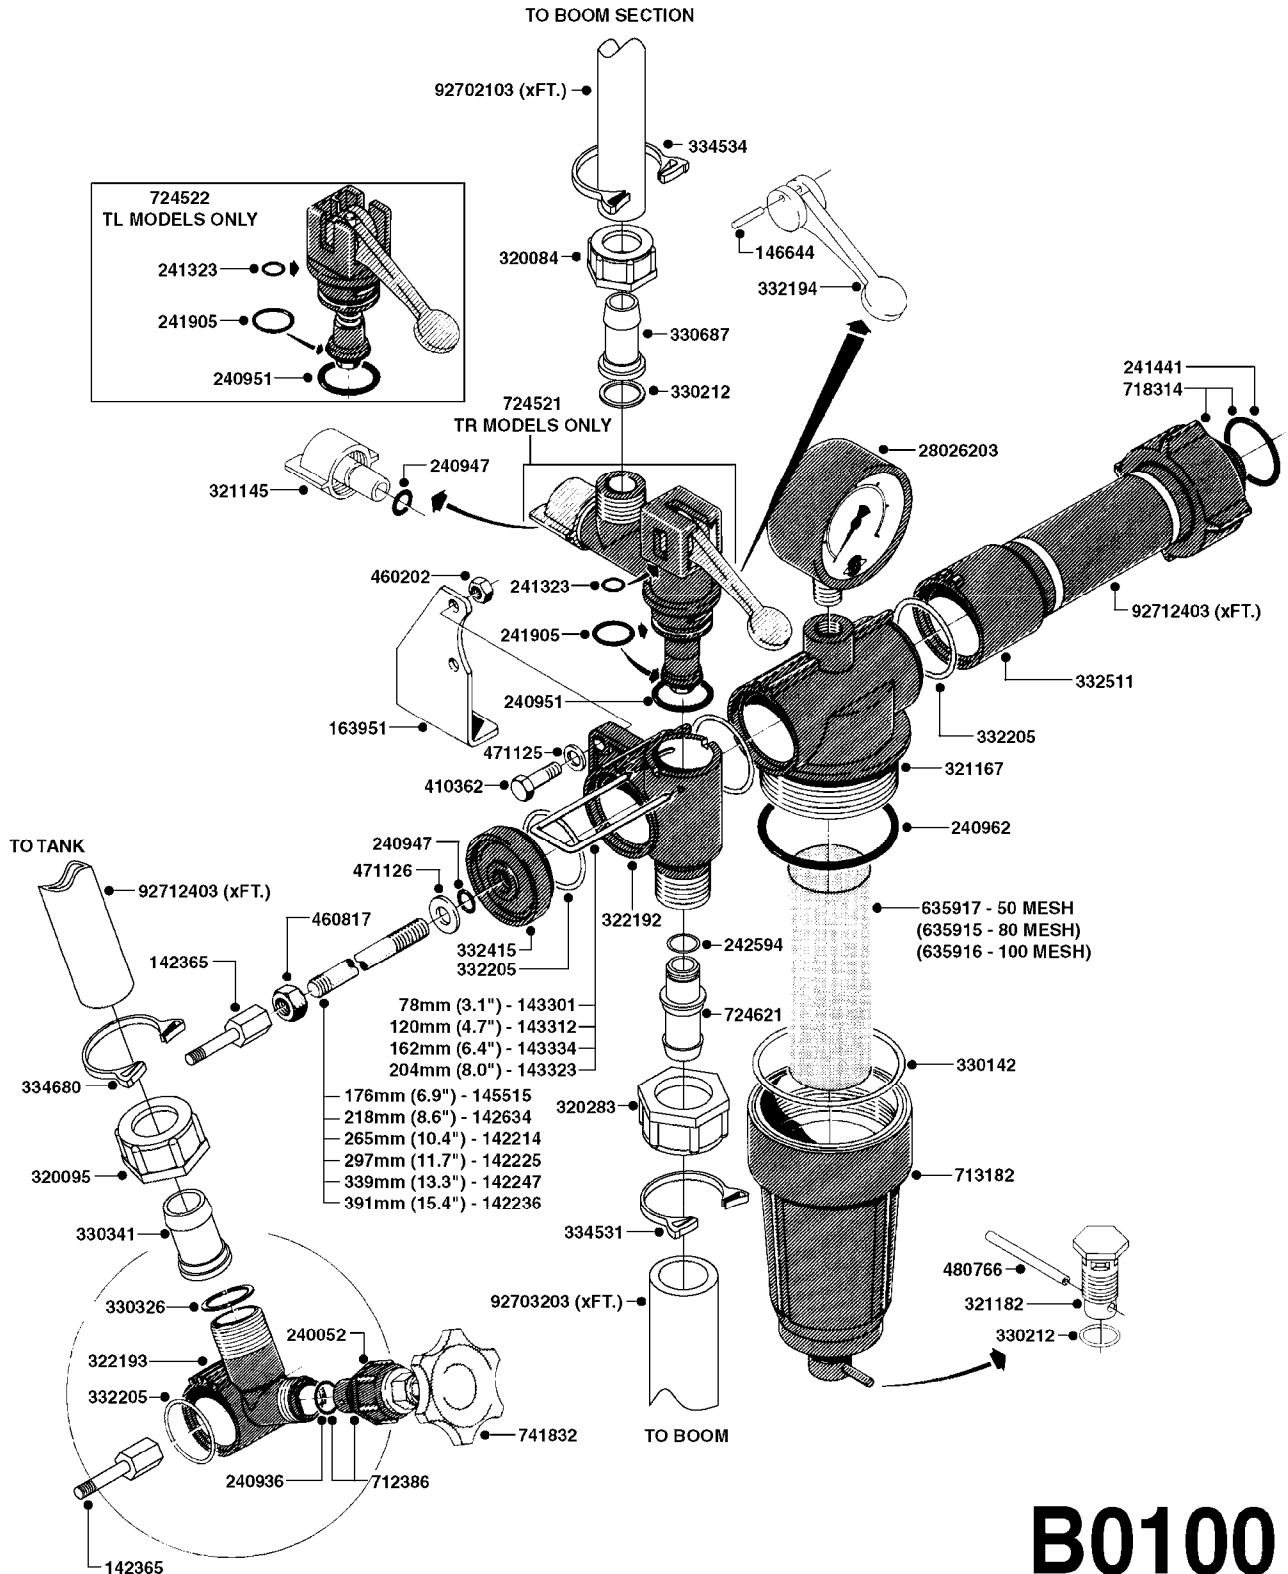

B0100

BK-180 BOOM VALVES-MAN.PRE 00
B0100-HIN, 01:01:16

Page 1

Date 16.03.2016 11:20

parts-n°	order qty	description
142214	1	STUD BOLT - M8X265, 3 SECTION
142225	1	STUD BOLT 8 X 299 - 6 MODULS
142236	1	STUD BOLT 8 X 381 - 8 MODULS
142247	1	STUD BOLT 8 X 341 - 7 MODULS
142365	1	EXTENSION BOLT F/HARDI MATIC
142634	1	STUD BOLT M8 X 213 - 4 MODULS
143301	1	LOCK CLAMP 78 MM
143312	1	LOCK CLAMP 120 MM
143323	1	LOCK CLAMP 204 MM
143334	1	LOCK CLAMP 162 MM
145515	1	STUD BOLT M8 X 176MM
146644	1	PIN D3X19 STAINLESS
163951	1	MOUNT BRACKET FOR BK180 SECTIO
240052	1	BUSHING/PKNG D11,2/8,4 X 6
240936	1	O-RING D13.3X2.4 NITRIL
240947	1	O-RING D7.3X2.4 NITRIL
240951	1	O-RING D21.2X3 NITRIL
240962	1	O-RING D57,2X3 NITRIL
241323	1	O-RING D5.3X2.4 NITRIL
241441	1	O-RING D29.3X3
241905	1	O-RING 12,3X2,4 VITON DKR.1,05
242594	1	O-RING D14 X 1.78 SCH.70-EPDM
320084	1	FITT.DK NUT 1/2" BSP
320095	1	FITT.DK NUT 1" BSP
320283	1	FITT.DK NUT 3/4"BSP
321145	1	CAP 1/2" RG FOR CONST.PRESSURE
321167	1	FILTER HOUSE S 63 X 4
321182	1	DRAIN PLUG F. FILTER 3/8 BSP
322192	1	HOUSING F.DISTRIBUTOR
322193	1	HOUSING F.HARDIMATIC BK93
330142	1	O-RING D69X2
330212	1	O-RING D19/D14X2.4 F.1/2"NUT
330326	1	O-RING D30/D24X2 F.1"NUT
330341	1	FITT.DK HB 1" F. 1" NUT
330687	1	FITT.DK HB 1/2" F. 1/2" NUT
332194	1	DISTRIBUTION HANDLE
332205	1	O-RING D43/39XD2
332415	1	COVER
332511	1	FITT.DK END CAP 1"HB F.BK180
334531	1	CLAMP HOSE PLASTIC 3/4"
334534	1	CLAMP HOSE PLASTIC 1/2"
334680	1	CLAMP HOSE PLASTIC 1"
410362	1	BOLT HEX 8.8 SS M6X20 FT
460202	1	NUT HEX M6
460817	1	NUT HEX M8 STAINLESS DIN 934
471125	1	WASHER, M6, Ø12/ 6.4X 1.6, SS
471126	1	WASHER, M8, Ø16/ 8.4X 1.6, SS
480766	1	ROLL PIN D4 X 50 STAINLESS
635915	1	SCREEN BK180, 80 MESH
635916	1	SCREEN BK180, 100 MESH
635917	1	SCREEN BK180, 50 MESH
712386	1	PRESSURE REGULATOR COMPL. H-M
713182	1	FILTER CAP WITH DRAIN SCREW
718314	1	CONN. DISTRIB.AND OP.UNIT
724521	1	DISTR.UPPER PART W.EQ.PRESSURE
724522	1	DISTR.OVER PART W.OUV PR 83 BK
724621	1	FITT.DK HB 3/4"ASSY F.3/4" NUT
741832	1	HANDLE REPLACEMENT F/330632
28026203	1	GAUGE 200PSI/BR,2.5"1/4BSP-BTM
92702103	1	HOSE R X1/2" X300PSI WP X0012"
92703203	1	HOSE R X3/4" X300PSI WP X0012"