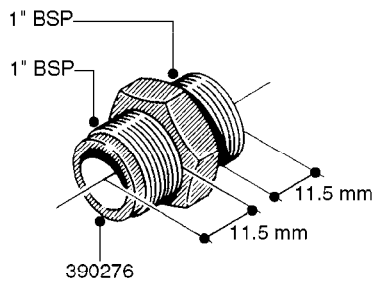

L0030

FITTINGS - HEXAGON NIPPLES
L0030-HIN, 01:01:16

Page 1

Date 16.03.2016 11:20

parts-n°	order qty	description
10015303	1	FITT.PO.HN 1.00X1.00 M1000
10425003	1	FITT.PO.HN 1.25X1.00 MCPHEE
320132	1	FITT.DK HN 1" BSP
320176	1	FITT.DK HN 3/8"X1/2" BSP
320445	1	FITT.DK HN 1/4"X3/8" BSP
320655	1	FITT.DK HN 1/2"-1/2" BSP
320692	1	FITT.DK HN 3/8'BSPX1/4'NPT
320703	1	FITT.DK HN 3/8BSP X1/2 &1/4NPT
320725	1	FITT.DK NIPPLE 3/8"-3/8" BSP
320902	1	FITT.DK HN 3/8'X 1/4' BSP
390232	1	FITT.DK HN 1-1/2' X 1-1/4' BSP
390276	1	FITT.DK HN 1'BSP