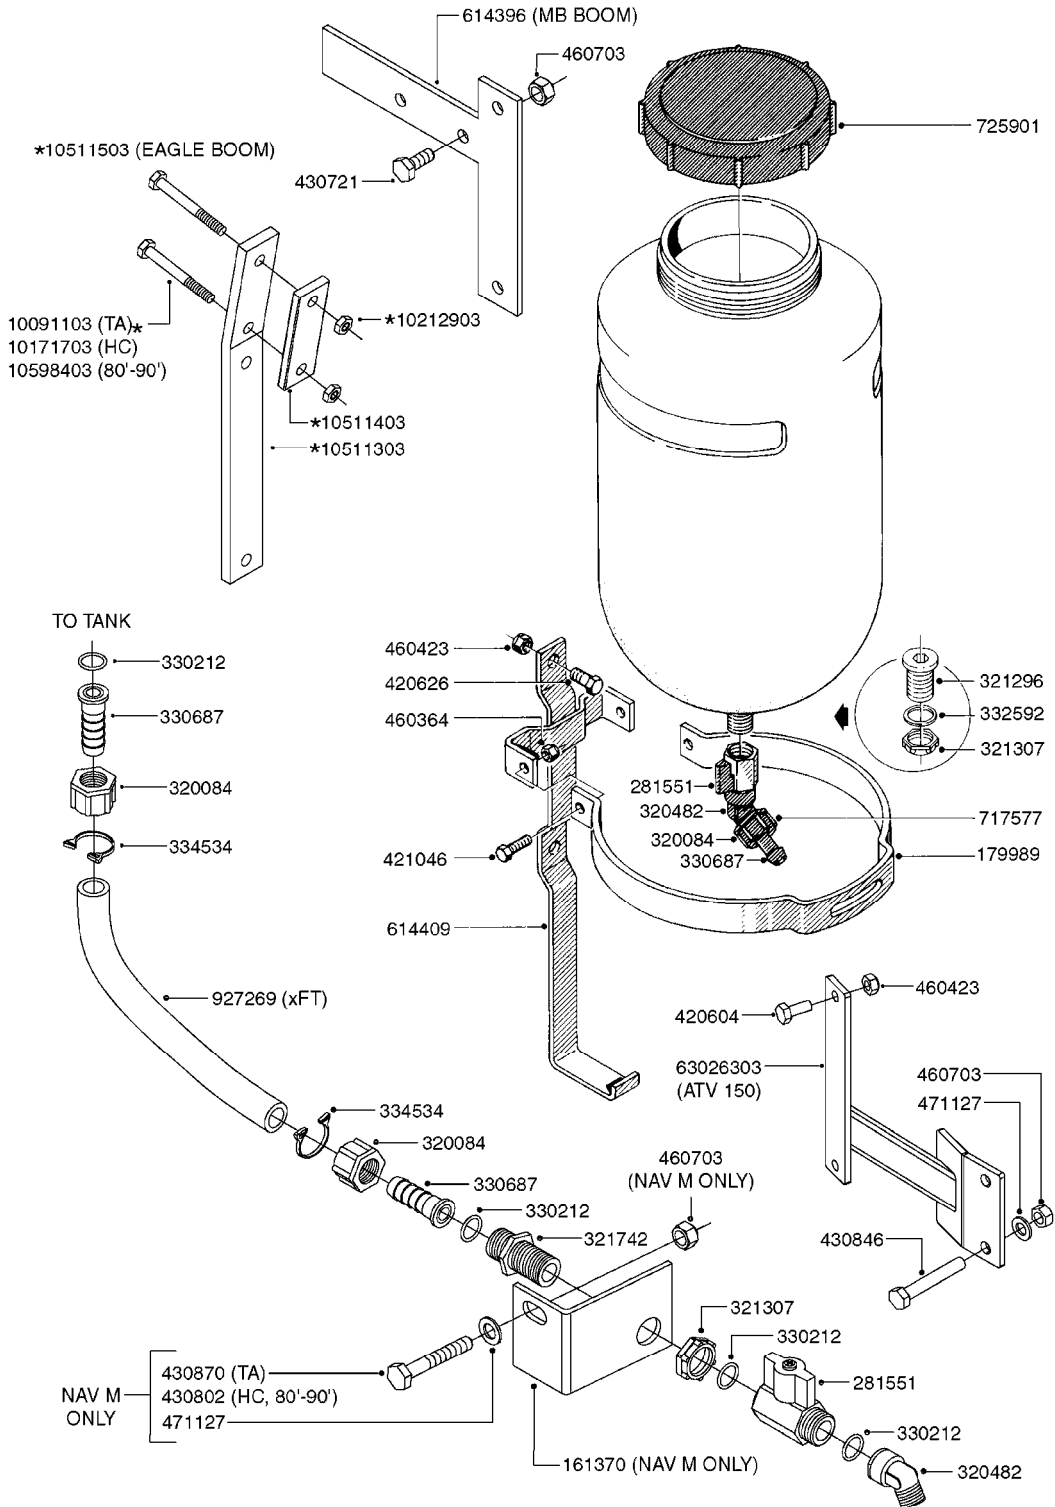

CLEAN WATER TANK
K0130-HIN, 01:01:16

COMPLETE TANK ASSY : 722072

K0130

CLEAN WATER TANK
K0130-HIN, 01:01:16

Page 1
Date 16.03.2016 11:20

parts-n°	order qty	description
161370	1	BKT.CLEAN WATER BOTT. VALVE
179989	1	BRKT. F. 3 GAL. TANK
281551	1	BALL VALVE 1/2"
320084	1	FITT.DK NUT 1/2" BSP
320482	1	FITT.DK ELB. 1/2" BSP 60 DEG.
321296	1	FITT.DK BULKHEAD 1/2" BSP SING
321307	1	FITT.DK NUT 1/2" BSP JAMB
321742	1	FITT.DK BULKHEAD 1/2' BSP
330212	1	O-RING D19/D14X2.4 F.1/2"NUT
330687	1	FITT.DK HB 1/2" F. 1/2" NUT
332592	1	O-RING D26/D20X3
334534	1	CLAMP HOSE PLASTIC 1/2"
420604	1	BOLT HEX 8.8 DEL M10X25 FT DIN933
420626	1	BOLT HEX 8.8 DEL M10X20 FT
421046	1	BOLT HEX 8.8 DEL M8X25 FT A2 DIN933
430721	1	BOLT HEX 8.8 DEL M12X40 FT
430802	1	BOLT HEX 8.8 DEL M12X75
430846	1	BOLT HEX 8.8 DEL M12X80
430870	1	BOLT HEX 8.8 DEL M12X55 FT
460364	1	NUT HEX M8 GALV.
460423	1	NUT HEX M10X1.5 LOCK
460703	1	NUT HEX M12X1.75 LOCK DIN985
471127	1	WASHER, M12, Ø24/13.0X 2.5, SS
614396	1	CLEAN WATER BRACKET MB
614409	1	BRACKET FOR FOAM MARKER
717577	1	VALVE F.CLEAN WATER TANK
722072	1	CLEAN WATER TANK W FRAME & TAP
725901	1	LID F.WATER BOTTLE VENTED
927269	1	HOSE R X PVC X 1/2 X 0012"
10091103	1	BOLT HEX 3/8 NC GR.2 03.00'
10171703	1	BOLT HEX 3/8 NC GR.2 03.50"
10212903	1	NUT HEX NC (NYLON LOCK) 3/8"
10511303	1	FLATBAR L350/17DEG.CLEAN WATER
10511403	1	FLATBAR 104MM CLEAN WATER
10511503	1	BKT.CLEAN WATER MOUNT EAGLE
10598403	1	BOLT HEX HCS3/8-16 X 4 Z 5
63026303	1	CLEAN WATER TANK BRKT, ATV