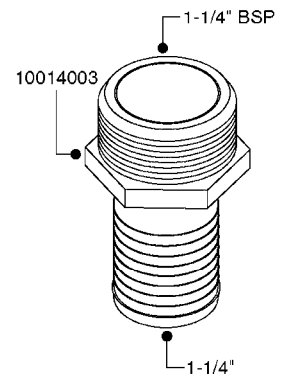

L0030

FITTINGS - HEXAGON NIPPLES
L0030-HIN, 01:01:16

Page 1

Date 16.03.2016 11:20

parts-n°	order qty	description
10015303	1	FITT.PO.HN 1.00X1.00 M1000
10425003	1	FITT.PO.HN 1.25X1.00 MCPHEE
320132	1	FITT.DK HN 1" BSP
320176	1	FITT.DK HN 3/8"X1/2" BSP
320445	1	FITT.DK HN 1/4"X3/8" BSP
320655	1	FITT.DK HN 1/2"-1/2" BSP
320692	1	FITT.DK HN 3/8'BSPX1/4'NPT
320703	1	FITT.DK HN 3/8BSP X1/2 &1/4NPT
320725	1	FITT.DK NIPPLE 3/8"-3/8" BSP
320902	1	FITT.DK HN 3/8'X 1/4' BSP
390232	1	FITT.DK HN 1-1/2' X 1-1/4' BSP
390276	1	FITT.DK HN 1'BSP

L0040

FITTINGS - NIPPLES & ELBOWS
L0040-HIN, 01:01:16

Page 1
Date 16.03.2016 11:20

parts-n°	order qty	description
10530803	1	FITT.PO.SE 2.00X2.00 45 DEG.
320191	1	FITT.DK ELB 3/8' BSP 45 DEGREE
320482	1	FITT.DK ELB. 1/2" BSP 60 DEG.
320596	1	FITT.DK ELB 3/8'-1/2'BSP 45DEG
320607	1	FITT.DK HN 3/8M X 3/8F BSP LNG
320633	1	FITT.DK HN 3/8"M X 3/8"F BSP
321451	1	FITT.DK ELB.1-1/2 X1-1/4 80DEG
321532	1	FITT.DK REDUC 3/4' X 1/2' BSP
390233	1	FITT.DK REDUC 1-1/2" X 1" BSP