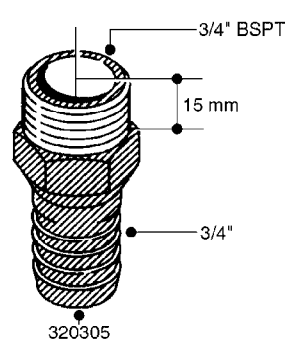

L0020

FITTINGS-T-PIECES, CAPS & ELBOWS
L0020-HIN, 01:01:16

Page 1
Date 16.03.2016 11:20

parts-n°	order qty	description
10053603	1	FITT. CAPNUT 2"BSP 5601
10194303	1	CAP BLANK 1 1/2 MCPHEE 210060
320047	1	FITT.DK CAPNUT 1/2" BSP
320106	1	FITT.DK CAPNUT 1" BSP
320272	1	FITT.DK CAPNUT 3/8" BSP
320316	1	FITT.DK TEE 3/4" X3/4" X1"BSP
320331	1	FITT.DK TEE 1" - 1" - 3/4" BSP
320342	1	FITT.DK EL 3/4"M X 1"F BSP
320563	1	FITT.DK 3 WAY 1/2" 110 DEG.
320677	1	NO LONGER AVAILABLE
320961	1	FITT.DK CAPNUT 1-1/2" BSP
321053	1	FITT.DK TEE 1/2 X1/2 X1/2" BSP
322072	1	FITT.DK TEE 3/8'X3/8'X3/8' BSP
322095	1	FITT.DK TEE 1-1/2 X1-1/4 X3/4" BSP
322138	1	FITT.DK ELB 1"M X 1"F BSP
330013	1	O-RING D15/D10X2.5 F.3/8"NUT
330212	1	O-RING D19/D14X2.4 F.1/2"NUT
330326	1	O-RING D30/D24X2 F.1"NUT
331273	1	O-RING D44/D38X2 F.1-1/2"

L0030

FITTINGS - HEXAGON NIPPLES
L0030-HIN, 01:01:16

Page 1

Date 16.03.2016 11:20

parts-n°	order qty	description
10015303	1	FITT.PO.HN 1.00X1.00 M1000
10425003	1	FITT.PO.HN 1.25X1.00 MCPHEE
320132	1	FITT.DK HN 1" BSP
320176	1	FITT.DK HN 3/8"X1/2" BSP
320445	1	FITT.DK HN 1/4"X3/8" BSP
320655	1	FITT.DK HN 1/2"-1/2" BSP
320692	1	FITT.DK HN 3/8'BSPX1/4'NPT
320703	1	FITT.DK HN 3/8BSP X1/2 &1/4NPT
320725	1	FITT.DK NIPPLE 3/8"-3/8" BSP
320902	1	FITT.DK HN 3/8'X 1/4' BSP
390232	1	FITT.DK HN 1-1/2' X 1-1/4' BSP
390276	1	FITT.DK HN 1'BSP

L0040

FITTINGS - NIPPLES & ELBOWS
L0040-HIN, 01:01:16

Page 1
Date 16.03.2016 11:20

parts-n°	order qty	description
10530803	1	FITT.PO.SE 2.00X2.00 45 DEG.
320191	1	FITT.DK ELB 3/8' BSP 45 DEGREE
320482	1	FITT.DK ELB. 1/2" BSP 60 DEG.
320596	1	FITT.DK ELB 3/8'-1/2'BSP 45DEG
320607	1	FITT.DK HN 3/8M X 3/8F BSP LNG
320633	1	FITT.DK HN 3/8"M X 3/8"F BSP
321451	1	FITT.DK ELB.1-1/2 X1-1/4 80DEG
321532	1	FITT.DK REDUC 3/4' X 1/2' BSP
390233	1	FITT.DK REDUC 1-1/2" X 1" BSP