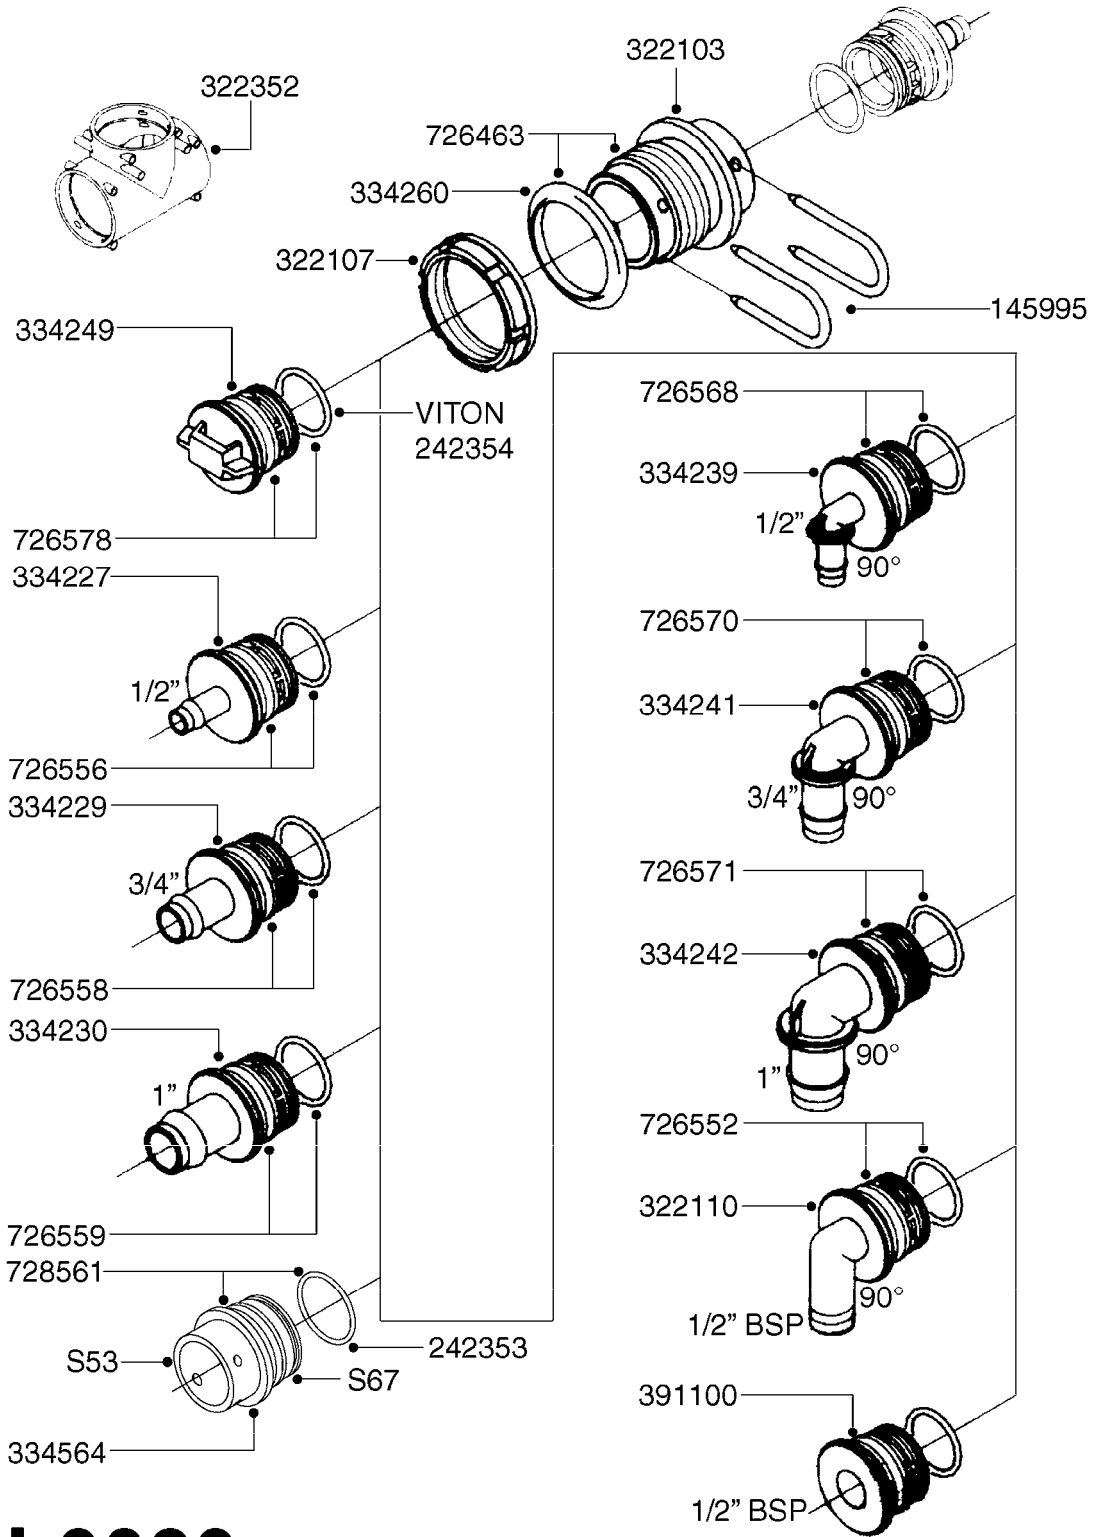

L0040

FITTINGS - NIPPLES & ELBOWS
L0040-HIN, 01:01:16

Page 1
Date 16.03.2016 11:20

parts-n°	order qty	description
10530803	1	FITT.PO.SE 2.00X2.00 45 DEG.
320191	1	FITT.DK ELB 3/8' BSP 45 DEGREE
320482	1	FITT.DK ELB. 1/2" BSP 60 DEG.
320596	1	FITT.DK ELB 3/8'-1/2'BSP 45DEG
320607	1	FITT.DK HN 3/8M X 3/8F BSP LNG
320633	1	FITT.DK HN 3/8"M X 3/8"F BSP
321451	1	FITT.DK ELB.1-1/2 X1-1/4 80DEG
321532	1	FITT.DK REDUC 3/4' X 1/2' BSP
390233	1	FITT.DK REDUC 1-1/2" X 1" BSP

L0070

FITTINGS - S-40
L0070-HIN, 01:01:16

Page 1

Date 16.03.2016 11:20

parts-n°	order qty	description
145994	1	FITT.DK S-40 FORK
242355	1	O-RING D19.2X3.0 VITON F.S-40
322102	1	FITT.DK S-40 BULKHEAD
322106	1	FITT.DK S-40 BULKHEAD NUT
322133	1	FITT.DK S-40 PLUG W 1/8 THREAD
334225	1	FITT.DK S-40 STR.3/8'
334237	1	FITT.DK S-40 ELB.3/8'
334238	1	FITT.DK S-40 ELB.1/2'
334248	1	FITT.DK S-40 PLUG
334259	1	GASKET F. S-40 BULKHEAD
726462	1	FITT. S40 BULHEAD W. GASKET
726567	1	FITT.DK S-40 ELB.1/2" W.ORING
726693	1	FITT.DK S-40 PLUG 1/8BSP ORING