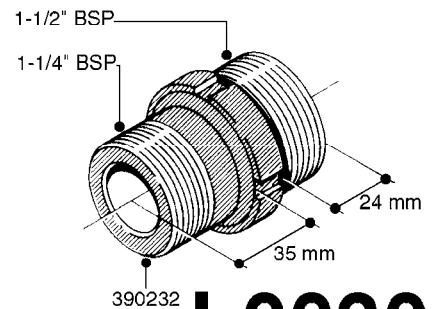

L0030

FITTINGS - HEXAGON NIPPLES
L0030-HIN, 01:01:16

Page 1

Date 16.03.2016 11:20

parts-n°	order qty	description
10015303	1	FITT.PO.HN 1.00X1.00 M1000
10425003	1	FITT.PO.HN 1.25X1.00 MCPHEE
320132	1	FITT.DK HN 1" BSP
320176	1	FITT.DK HN 3/8"X1/2" BSP
320445	1	FITT.DK HN 1/4"X3/8" BSP
320655	1	FITT.DK HN 1/2"-1/2" BSP
320692	1	FITT.DK HN 3/8'BSPX1/4'NPT
320703	1	FITT.DK HN 3/8BSP X1/2 &1/4NPT
320725	1	FITT.DK NIPPLE 3/8"-3/8" BSP
320902	1	FITT.DK HN 3/8'X 1/4' BSP
390232	1	FITT.DK HN 1-1/2' X 1-1/4' BSP
390276	1	FITT.DK HN 1'BSP