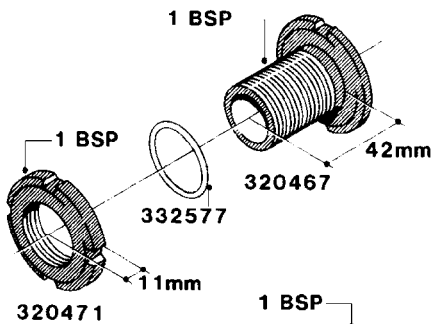

L0030

FITTINGS - HEXAGON NIPPLES
L0030-HIN, 01:01:16

Page 1

Date 16.03.2016 11:20

parts-n°	order qty	description
10015303	1	FITT.PO.HN 1.00X1.00 M1000
10425003	1	FITT.PO.HN 1.25X1.00 MCPHEE
320132	1	FITT.DK HN 1" BSP
320176	1	FITT.DK HN 3/8"X1/2" BSP
320445	1	FITT.DK HN 1/4"X3/8" BSP
320655	1	FITT.DK HN 1/2"-1/2" BSP
320692	1	FITT.DK HN 3/8'BSPX1/4'NPT
320703	1	FITT.DK HN 3/8BSP X1/2 &1/4NPT
320725	1	FITT.DK NIPPLE 3/8"-3/8" BSP
320902	1	FITT.DK HN 3/8'X 1/4' BSP
390232	1	FITT.DK HN 1-1/2' X 1-1/4' BSP
390276	1	FITT.DK HN 1'BSP

L0040

FITTINGS - NIPPLES & ELBOWS
L0040-HIN, 01:01:16

Page 1
Date 16.03.2016 11:20

parts-n°	order qty	description
10530803	1	FITT.PO.SE 2.00X2.00 45 DEG.
320191	1	FITT.DK ELB 3/8' BSP 45 DEGREE
320482	1	FITT.DK ELB. 1/2" BSP 60 DEG.
320596	1	FITT.DK ELB 3/8'-1/2'BSP 45DEG
320607	1	FITT.DK HN 3/8M X 3/8F BSP LNG
320633	1	FITT.DK HN 3/8"M X 3/8"F BSP
321451	1	FITT.DK ELB.1-1/2 X1-1/4 80DEG
321532	1	FITT.DK REDUC 3/4' X 1/2' BSP
390233	1	FITT.DK REDUC 1-1/2" X 1" BSP

L0050

parts-n°	order qty	description
242594	1	O-RING D14 X 1.78 SCH.70-EPDM
320294	1	FITT.DK TEE 3/8X3/8HB X1/2"BSP
320305	1	FITT.DK HB 3/4'- 3/4' BSP
320386	1	FITT.DK TEE 3/8X3/8HB X3/8"BSP
320397	1	FITT.DK ELB 3/8"HB X 3/8" BSP
320401	1	FITT.DK TEE 1/2X1/2HB X1/2"BSP
320412	1	FITT.DK TEE 1/2X1/2HB X3/8'BSP
320423	1	FITT.DK ELB 1/2'HB X 3/8' BSP
320891	1	FITT.DK HB 3/8'- 3/8' BSP
320972	1	FITT.DK HB 5/16'- 1/4' BSP
322046	1	FITT.DK TEE 1/2X1/2HB X3/4'BSP
322048	1	FITT.DK TEE 3/4X3/4HB X3/4'BSP
330595	1	O-RING D24.6/D20X2.1 -3/4"
333137	1	FITT.DK CONN.1/2" F.NOZZ. DOUB
333141	1	FITT.DK CONN.1/2" F.NOZZ.SING
334041	1	FITT.DK CONN.3/4' F.NOZZ. SING
334042	1	FITT.DK CONN.3/4' F.NOZZ. DOUB
334195	1	FITT.DK ELB. 3/4"HB X 3/4"HB
10012103	1	FITT.PO.HB 1.25X1.50 IMB1012
10014003	1	FITT.PO.HB 1.25X1.25 IMB1010
10036903	1	FITT.PO.HB 1.50X1.50 IMB1212
28019303	1	FITTING HB ELB 3/4NPT-3/4HOSE
61016500	1	HOSE TAIL 3/4" 90°+RG CAP 3/4"
72026700	1	NOZZLE TUBE ADAPTER W/O-RING