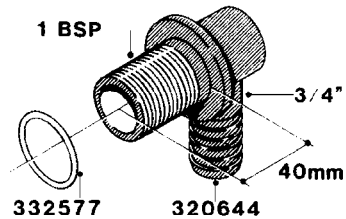

L0030

FITTINGS - HEXAGON NIPPLES
L0030-HIN, 01:01:16

Page 1

Date 16.03.2016 11:20

parts-n°	order qty	description
10015303	1	FITT.PO.HN 1.00X1.00 M1000
10425003	1	FITT.PO.HN 1.25X1.00 MCPHEE
320132	1	FITT.DK HN 1" BSP
320176	1	FITT.DK HN 3/8"X1/2" BSP
320445	1	FITT.DK HN 1/4"X3/8" BSP
320655	1	FITT.DK HN 1/2"-1/2" BSP
320692	1	FITT.DK HN 3/8'BSPX1/4'NPT
320703	1	FITT.DK HN 3/8BSP X1/2 &1/4NPT
320725	1	FITT.DK NIPPLE 3/8"-3/8" BSP
320902	1	FITT.DK HN 3/8'X 1/4' BSP
390232	1	FITT.DK HN 1-1/2' X 1-1/4' BSP
390276	1	FITT.DK HN 1'BSP

L0040

FITTINGS - NIPPLES & ELBOWS
L0040-HIN, 01:01:16

Page 1
Date 16.03.2016 11:20

parts-n°	order qty	description
10530803	1	FITT.PO.SE 2.00X2.00 45 DEG.
320191	1	FITT.DK ELB 3/8' BSP 45 DEGREE
320482	1	FITT.DK ELB. 1/2" BSP 60 DEG.
320596	1	FITT.DK ELB 3/8'-1/2'BSP 45DEG
320607	1	FITT.DK HN 3/8M X 3/8F BSP LNG
320633	1	FITT.DK HN 3/8"M X 3/8"F BSP
321451	1	FITT.DK ELB.1-1/2 X1-1/4 80DEG
321532	1	FITT.DK REDUC 3/4' X 1/2' BSP
390233	1	FITT.DK REDUC 1-1/2" X 1" BSP

L0050

parts-n°	order qty	description
242594	1	O-RING D14 X 1.78 SCH.70-EPDM
320294	1	FITT.DK TEE 3/8X3/8HB X1/2"BSP
320305	1	FITT.DK HB 3/4'- 3/4' BSP
320386	1	FITT.DK TEE 3/8X3/8HB X3/8"BSP
320397	1	FITT.DK ELB 3/8"HB X 3/8" BSP
320401	1	FITT.DK TEE 1/2X1/2HB X1/2"BSP
320412	1	FITT.DK TEE 1/2X1/2HB X3/8'BSP
320423	1	FITT.DK ELB 1/2'HB X 3/8' BSP
320891	1	FITT.DK HB 3/8'- 3/8' BSP
320972	1	FITT.DK HB 5/16'- 1/4' BSP
322046	1	FITT.DK TEE 1/2X1/2HB X3/4'BSP
322048	1	FITT.DK TEE 3/4X3/4HB X3/4'BSP
330595	1	O-RING D24.6/D20X2.1 -3/4"
333137	1	FITT.DK CONN.1/2" F.NOZZ. DOUB
333141	1	FITT.DK CONN.1/2" F.NOZZ.SING
334041	1	FITT.DK CONN.3/4' F.NOZZ. SING
334042	1	FITT.DK CONN.3/4' F.NOZZ. DOUB
334195	1	FITT.DK ELB. 3/4"HB X 3/4"HB
10012103	1	FITT.PO.HB 1.25X1.50 IMB1012
10014003	1	FITT.PO.HB 1.25X1.25 IMB1010
10036903	1	FITT.PO.HB 1.50X1.50 IMB1212
28019303	1	FITTING HB ELB 3/4NPT-3/4HOSE
61016500	1	HOSE TAIL 3/4" 90°+RG CAP 3/4"
72026700	1	NOZZLE TUBE ADAPTER W/O-RING