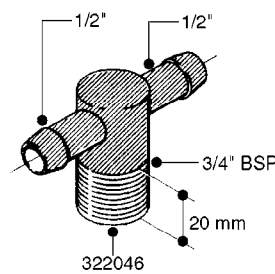

L0030

FITTINGS - HEXAGON NIPPLES
L0030-HIN, 01:01:16

Page 1

Date 16.03.2016 11:20

parts-n°	order qty	description
10015303	1	FITT.PO.HN 1.00X1.00 M1000
10425003	1	FITT.PO.HN 1.25X1.00 MCPHEE
320132	1	FITT.DK HN 1" BSP
320176	1	FITT.DK HN 3/8"X1/2" BSP
320445	1	FITT.DK HN 1/4"X3/8" BSP
320655	1	FITT.DK HN 1/2"-1/2" BSP
320692	1	FITT.DK HN 3/8'BSPX1/4'NPT
320703	1	FITT.DK HN 3/8BSP X1/2 &1/4NPT
320725	1	FITT.DK NIPPLE 3/8"-3/8" BSP
320902	1	FITT.DK HN 3/8'X 1/4' BSP
390232	1	FITT.DK HN 1-1/2' X 1-1/4' BSP
390276	1	FITT.DK HN 1'BSP

L0040

FITTINGS - NIPPLES & ELBOWS
L0040-HIN, 01:01:16

Page 1
Date 16.03.2016 11:20

parts-n°	order qty	description
10530803	1	FITT.PO.SE 2.00X2.00 45 DEG.
320191	1	FITT.DK ELB 3/8' BSP 45 DEGREE
320482	1	FITT.DK ELB. 1/2" BSP 60 DEG.
320596	1	FITT.DK ELB 3/8'-1/2'BSP 45DEG
320607	1	FITT.DK HN 3/8M X 3/8F BSP LNG
320633	1	FITT.DK HN 3/8"M X 3/8"F BSP
321451	1	FITT.DK ELB.1-1/2 X1-1/4 80DEG
321532	1	FITT.DK REDUC 3/4' X 1/2' BSP
390233	1	FITT.DK REDUC 1-1/2" X 1" BSP