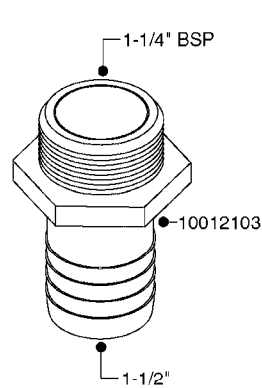

L0030

FITTINGS - HEXAGON NIPPLES
L0030-HIN, 01:01:16

Page 1

Date 16.03.2016 11:20

parts-n°	order qty	description
10015303	1	FITT.PO.HN 1.00X1.00 M1000
10425003	1	FITT.PO.HN 1.25X1.00 MCPHEE
320132	1	FITT.DK HN 1" BSP
320176	1	FITT.DK HN 3/8"X1/2" BSP
320445	1	FITT.DK HN 1/4"X3/8" BSP
320655	1	FITT.DK HN 1/2"-1/2" BSP
320692	1	FITT.DK HN 3/8'BSPX1/4'NPT
320703	1	FITT.DK HN 3/8BSP X1/2 &1/4NPT
320725	1	FITT.DK NIPPLE 3/8"-3/8" BSP
320902	1	FITT.DK HN 3/8'X 1/4' BSP
390232	1	FITT.DK HN 1-1/2' X 1-1/4' BSP
390276	1	FITT.DK HN 1'BSP

L0040

FITTINGS - NIPPLES & ELBOWS
L0040-HIN, 01:01:16

Page 1
Date 16.03.2016 11:20

parts-n°	order qty	description
10530803	1	FITT.PO.SE 2.00X2.00 45 DEG.
320191	1	FITT.DK ELB 3/8' BSP 45 DEGREE
320482	1	FITT.DK ELB. 1/2" BSP 60 DEG.
320596	1	FITT.DK ELB 3/8'-1/2'BSP 45DEG
320607	1	FITT.DK HN 3/8M X 3/8F BSP LNG
320633	1	FITT.DK HN 3/8"M X 3/8"F BSP
321451	1	FITT.DK ELB.1-1/2 X1-1/4 80DEG
321532	1	FITT.DK REDUC 3/4' X 1/2' BSP
390233	1	FITT.DK REDUC 1-1/2" X 1" BSP