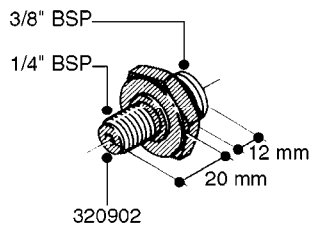

L0030

FITTINGS - HEXAGON NIPPLES
L0030-HIN, 01:01:16

Page 1

Date 16.03.2016 11:20

parts-n°	order qty	description
10015303	1	FITT.PO.HN 1.00X1.00 M1000
10425003	1	FITT.PO.HN 1.25X1.00 MCPHEE
320132	1	FITT.DK HN 1" BSP
320176	1	FITT.DK HN 3/8"X1/2" BSP
320445	1	FITT.DK HN 1/4"X3/8" BSP
320655	1	FITT.DK HN 1/2"-1/2" BSP
320692	1	FITT.DK HN 3/8'BSPX1/4'NPT
320703	1	FITT.DK HN 3/8BSP X1/2 &1/4NPT
320725	1	FITT.DK NIPPLE 3/8"-3/8" BSP
320902	1	FITT.DK HN 3/8'X 1/4' BSP
390232	1	FITT.DK HN 1-1/2' X 1-1/4' BSP
390276	1	FITT.DK HN 1'BSP