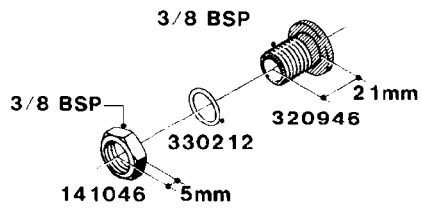

L0060

FITTINGS - BULKHEAD
L0060-HIN, 01:01:16

Page 1

Date 16.03.2016 11:20

parts-n°	order qty	description
141046	1	NUT 3/8" BSP
141341	1	NUT 1/4' BSP
240284	1	O-RING D82,5/75 X 3,5
320456	1	FITT.DK BULKHEAD 1"BSP DOUBLE
320467	1	FITT.DK BULKHEAD 1"BSP SINGLE
320471	1	FITT.DK NUT 1" BSP JAMB
320541	1	FITT.DK BULKHEAD 2-1/2'BSP SIN
320552	1	FITT.DK NUT 2-1/2' BSP JAMB
320644	1	FITT.DK ELB.3/4"HB X 1" BSP
320784	1	FITT.DK CAP 1-1/2" BSP
320795	1	FITT.DK NUT 1-1/2" BSP JAMB
320935	1	FITT.DK BULKHEAD 1/4' BSP SING
320946	1	FITT.DK BULKHEAD 3/8' BSP SING
321296	1	FITT.DK BULKHEAD 1/2" BSP SING
321307	1	FITT.DK NUT 1/2" BSP JAMB
321333	1	FITT.DK BULK 1-1/2" X 1"F BSP
330061	1	O-RING D16/D11X2,5
330072	1	O-RING D53.5/D45.5X4
330212	1	O-RING D19/D14X2.4 F.1/2"NUT
332577	1	O-RING D38/D30X4 F.1" PUR.
332592	1	O-RING D26/D20X3