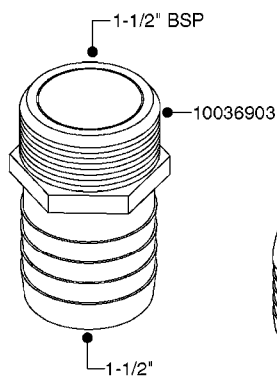

L0020

FITTINGS-T-PIECES, CAPS & ELBOWS
L0020-HIN, 01:01:16

Page 1
Date 16.03.2016 11:20

parts-n°	order qty	description
10053603	1	FITT. CAPNUT 2"BSP 5601
10194303	1	CAP BLANK 1 1/2 MCPHEE 210060
320047	1	FITT.DK CAPNUT 1/2" BSP
320106	1	FITT.DK CAPNUT 1" BSP
320272	1	FITT.DK CAPNUT 3/8" BSP
320316	1	FITT.DK TEE 3/4" X3/4" X1"BSP
320331	1	FITT.DK TEE 1" - 1" - 3/4" BSP
320342	1	FITT.DK EL 3/4"M X 1"F BSP
320563	1	FITT.DK 3 WAY 1/2" 110 DEG.
320677	1	NO LONGER AVAILABLE
320961	1	FITT.DK CAPNUT 1-1/2" BSP
321053	1	FITT.DK TEE 1/2 X1/2 X1/2" BSP
322072	1	FITT.DK TEE 3/8'X3/8'X3/8' BSP
322095	1	FITT.DK TEE 1-1/2 X1-1/4 X3/4" BSP
322138	1	FITT.DK ELB 1"M X 1"F BSP
330013	1	O-RING D15/D10X2.5 F.3/8"NUT
330212	1	O-RING D19/D14X2.4 F.1/2"NUT
330326	1	O-RING D30/D24X2 F.1"NUT
331273	1	O-RING D44/D38X2 F.1-1/2"

L0030

FITTINGS - HEXAGON NIPPLES
L0030-HIN, 01:01:16

Page 1

Date 16.03.2016 11:20

parts-n°	order qty	description
10015303	1	FITT.PO.HN 1.00X1.00 M1000
10425003	1	FITT.PO.HN 1.25X1.00 MCPHEE
320132	1	FITT.DK HN 1" BSP
320176	1	FITT.DK HN 3/8"X1/2" BSP
320445	1	FITT.DK HN 1/4"X3/8" BSP
320655	1	FITT.DK HN 1/2"-1/2" BSP
320692	1	FITT.DK HN 3/8'BSPX1/4'NPT
320703	1	FITT.DK HN 3/8BSP X1/2 &1/4NPT
320725	1	FITT.DK NIPPLE 3/8"-3/8" BSP
320902	1	FITT.DK HN 3/8'X 1/4' BSP
390232	1	FITT.DK HN 1-1/2' X 1-1/4' BSP
390276	1	FITT.DK HN 1'BSP

L0040

FITTINGS - NIPPLES & ELBOWS
L0040-HIN, 01:01:16

Page 1
Date 16.03.2016 11:20

parts-n°	order qty	description
10530803	1	FITT.PO.SE 2.00X2.00 45 DEG.
320191	1	FITT.DK ELB 3/8' BSP 45 DEGREE
320482	1	FITT.DK ELB. 1/2" BSP 60 DEG.
320596	1	FITT.DK ELB 3/8'-1/2'BSP 45DEG
320607	1	FITT.DK HN 3/8M X 3/8F BSP LNG
320633	1	FITT.DK HN 3/8"M X 3/8"F BSP
321451	1	FITT.DK ELB.1-1/2 X1-1/4 80DEG
321532	1	FITT.DK REDUC 3/4' X 1/2' BSP
390233	1	FITT.DK REDUC 1-1/2" X 1" BSP