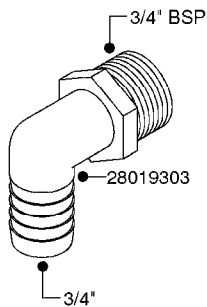

L0020

FITTINGS-T-PIECES, CAPS & ELBOWS
L0020-HIN, 01:01:16

Page 1
Date 16.03.2016 11:20

parts-n°	order qty	description
10053603	1	FITT. CAPNUT 2"BSP 5601
10194303	1	CAP BLANK 1 1/2 MCPHEE 210060
320047	1	FITT.DK CAPNUT 1/2" BSP
320106	1	FITT.DK CAPNUT 1" BSP
320272	1	FITT.DK CAPNUT 3/8" BSP
320316	1	FITT.DK TEE 3/4" X3/4" X1"BSP
320331	1	FITT.DK TEE 1" - 1" - 3/4" BSP
320342	1	FITT.DK EL 3/4"M X 1"F BSP
320563	1	FITT.DK 3 WAY 1/2" 110 DEG.
320677	1	NO LONGER AVAILABLE
320961	1	FITT.DK CAPNUT 1-1/2" BSP
321053	1	FITT.DK TEE 1/2 X1/2 X1/2" BSP
322072	1	FITT.DK TEE 3/8'X3/8'X3/8' BSP
322095	1	FITT.DK TEE 1-1/2 X1-1/4 X3/4" BSP
322138	1	FITT.DK ELB 1"M X 1"F BSP
330013	1	O-RING D15/D10X2.5 F.3/8"NUT
330212	1	O-RING D19/D14X2.4 F.1/2"NUT
330326	1	O-RING D30/D24X2 F.1"NUT
331273	1	O-RING D44/D38X2 F.1-1/2"

L0030

FITTINGS - HEXAGON NIPPLES
L0030-HIN, 01:01:16

Page 1

Date 16.03.2016 11:20

parts-n°	order qty	description
10015303	1	FITT.PO.HN 1.00X1.00 M1000
10425003	1	FITT.PO.HN 1.25X1.00 MCPHEE
320132	1	FITT.DK HN 1" BSP
320176	1	FITT.DK HN 3/8"X1/2" BSP
320445	1	FITT.DK HN 1/4"X3/8" BSP
320655	1	FITT.DK HN 1/2"-1/2" BSP
320692	1	FITT.DK HN 3/8'BSPX1/4'NPT
320703	1	FITT.DK HN 3/8BSP X1/2 &1/4NPT
320725	1	FITT.DK NIPPLE 3/8"-3/8" BSP
320902	1	FITT.DK HN 3/8'X 1/4' BSP
390232	1	FITT.DK HN 1-1/2' X 1-1/4' BSP
390276	1	FITT.DK HN 1'BSP

L0040

FITTINGS - NIPPLES & ELBOWS
L0040-HIN, 01:01:16

Page 1
Date 16.03.2016 11:20

parts-n°	order qty	description
10530803	1	FITT.PO.SE 2.00X2.00 45 DEG.
320191	1	FITT.DK ELB 3/8' BSP 45 DEGREE
320482	1	FITT.DK ELB. 1/2" BSP 60 DEG.
320596	1	FITT.DK ELB 3/8'-1/2'BSP 45DEG
320607	1	FITT.DK HN 3/8M X 3/8F BSP LNG
320633	1	FITT.DK HN 3/8"M X 3/8"F BSP
321451	1	FITT.DK ELB.1-1/2 X1-1/4 80DEG
321532	1	FITT.DK REDUC 3/4' X 1/2' BSP
390233	1	FITT.DK REDUC 1-1/2" X 1" BSP