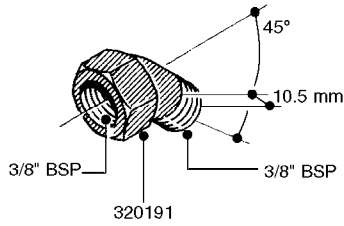

L0030

FITTINGS - HEXAGON NIPPLES
L0030-HIN, 01:01:16

Page 1

Date 16.03.2016 11:20

parts-n°	order qty	description
10015303	1	FITT.PO.HN 1.00X1.00 M1000
10425003	1	FITT.PO.HN 1.25X1.00 MCPHEE
320132	1	FITT.DK HN 1" BSP
320176	1	FITT.DK HN 3/8"X1/2" BSP
320445	1	FITT.DK HN 1/4"X3/8" BSP
320655	1	FITT.DK HN 1/2"-1/2" BSP
320692	1	FITT.DK HN 3/8'BSPX1/4'NPT
320703	1	FITT.DK HN 3/8BSP X1/2 &1/4NPT
320725	1	FITT.DK NIPPLE 3/8"-3/8" BSP
320902	1	FITT.DK HN 3/8'X 1/4' BSP
390232	1	FITT.DK HN 1-1/2' X 1-1/4' BSP
390276	1	FITT.DK HN 1'BSP

L0040

FITTINGS - NIPPLES & ELBOWS
L0040-HIN, 01:01:16

Page 1
Date 16.03.2016 11:20

parts-n°	order qty	description
10530803	1	FITT.PO.SE 2.00X2.00 45 DEG.
320191	1	FITT.DK ELB 3/8' BSP 45 DEGREE
320482	1	FITT.DK ELB. 1/2" BSP 60 DEG.
320596	1	FITT.DK ELB 3/8'-1/2'BSP 45DEG
320607	1	FITT.DK HN 3/8M X 3/8F BSP LNG
320633	1	FITT.DK HN 3/8"M X 3/8"F BSP
321451	1	FITT.DK ELB.1-1/2 X1-1/4 80DEG
321532	1	FITT.DK REDUC 3/4' X 1/2' BSP
390233	1	FITT.DK REDUC 1-1/2" X 1" BSP