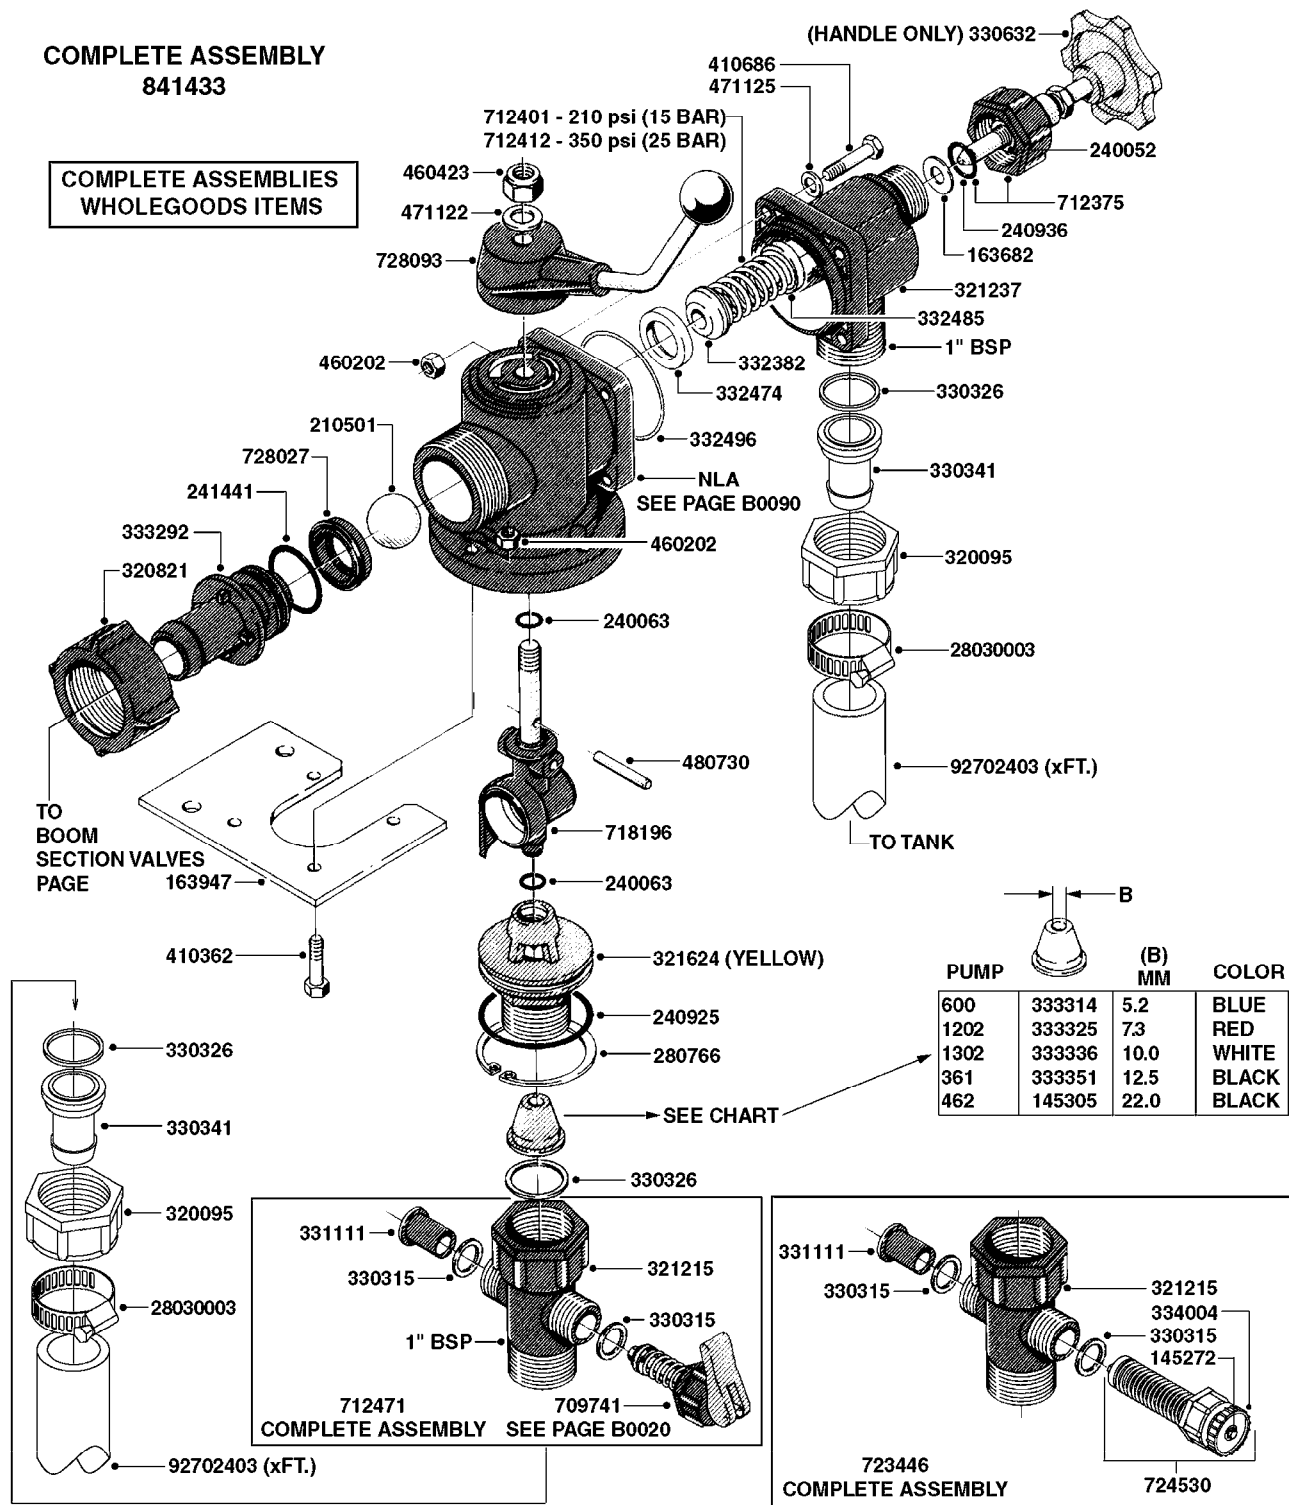

**COMPLETE ASSEMBLY
841433**

**COMPLETE ASSEMBLIES
WHOLEGOODS ITEMS**

PUMP		(B) MM	COLOR
600	333314	5.2	BLUE
1202	333325	7.3	RED
1302	333336	10.0	WHITE
361	333351	12.5	BLACK
462	145305	22.0	BLACK

B0080