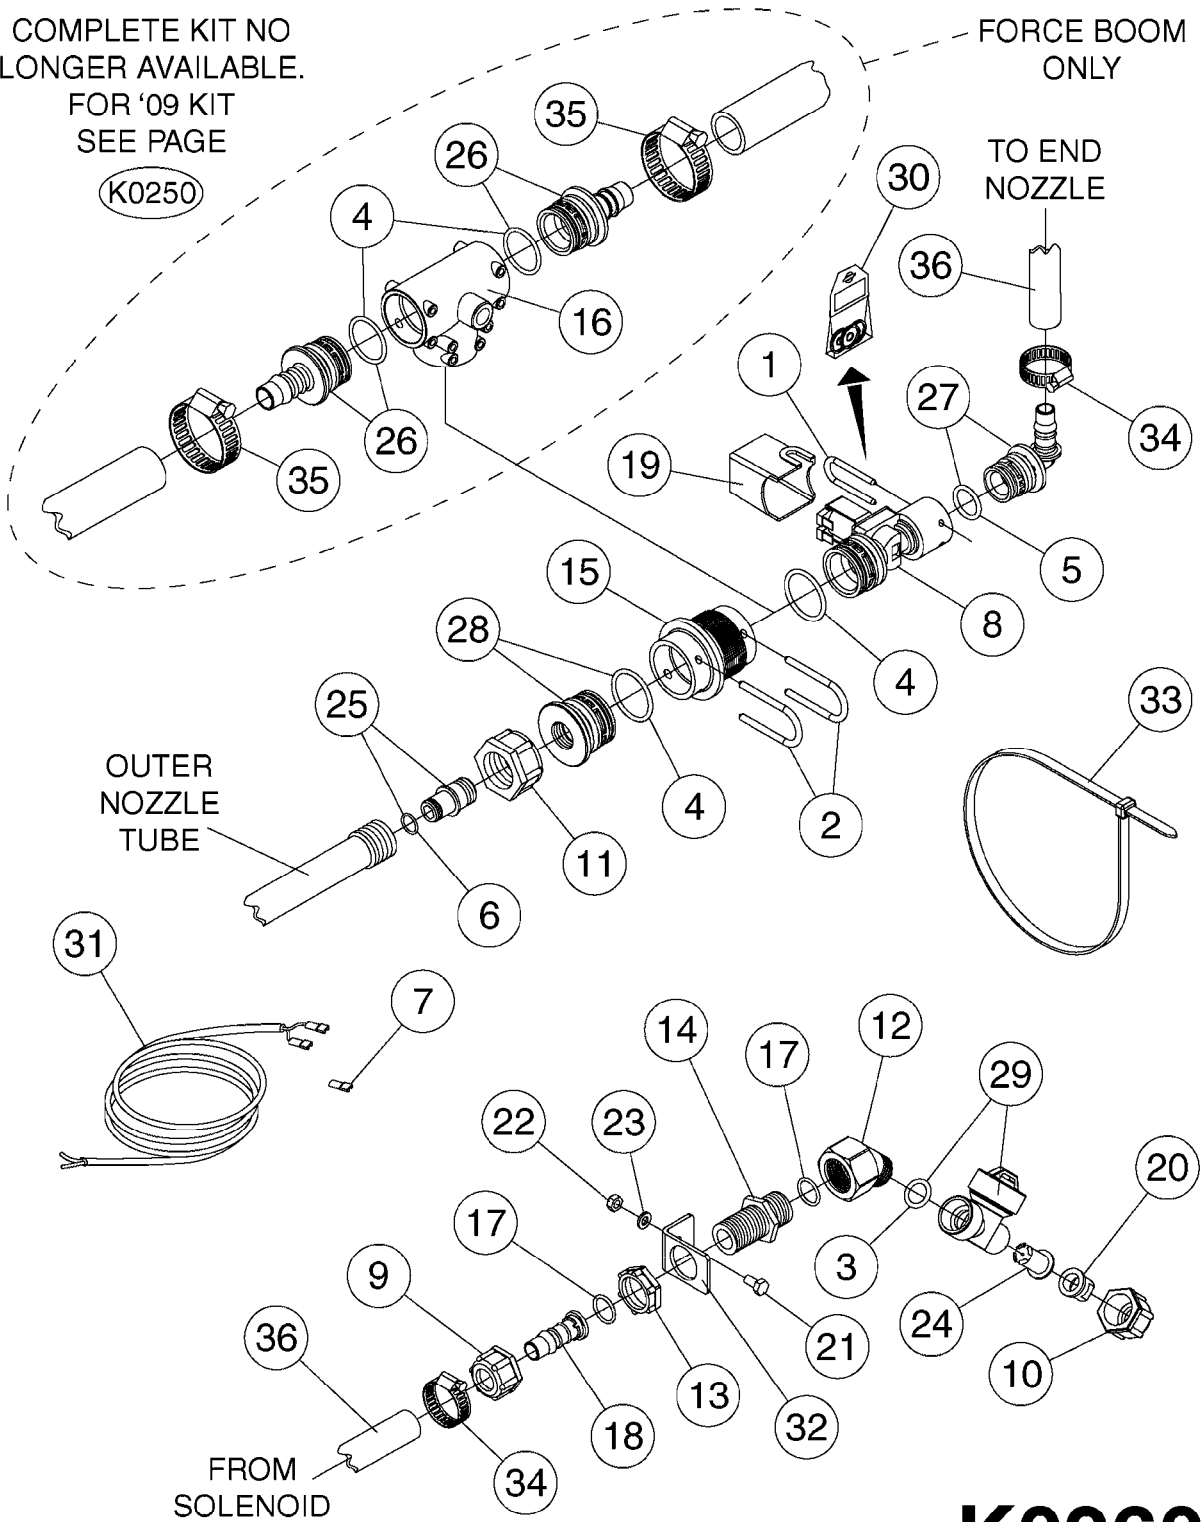

COMPLETE KIT NO
LONGER AVAILABLE.
FOR '09 KIT
SEE PAGE

(K0250)

FORCE BOOM
ONLY

TO END
NOZZLE

OUTER
NOZZLE
TUBE

FROM
SOLENOID
ASSEMBLY

ELECTRIC END NOZZLE KIT '12
K0260-HIN, 01:01:16

Page 1
Date 16.03.2016 11:20

Pos.	parts-n°	order qty	description
1	145994	1	FITT.DK S-40 FORK
2	145995	1	FITT.DK S-53 FORK
3	240177	1	O-RING D16.1/11.3 X 2.4
4	242354	1	O-RING D32.2X3.0 VITON F.S-53
5	242355	1	O-RING D19.2X3.0 VITON F.S-40
6	242594	1	O-RING D14 X 1.78 SCH.70-EPDM
7	261539	1	SPADE F.ELEC CONNec BLUE INSUL
8	262104	1	VALVE, SOLENOID, S53/S40
9	320084	1	FITT.DK NUT 1/2" BSP
10	320187	1	FITT.DK CAP 3/8" BSP BLACK
11	320283	1	FITT.DK NUT 3/4"BSP
12	320596	1	FITT.DK ELB 3/8'-1/2'BSP 45DEG
13	321307	1	FITT.DK NUT 1/2" BSP JAMB
14	321742	1	FITT.DK BULKHEAD 1/2' BSP
15	322103	1	FITT.DK S-53 BULKHEAD
16	322352	1	FITT.DK S-53 TEE
17	330212	1	O-RING D19/D14X2.4 F.1/2"NUT
18	330687	1	FITT.DK HB 1/2" F. 1/2" NUT
19	334965	1	COVER FOR S53 SOLENOID VALVE
20	370366	1	NOZZLE END FAN 1850-G 150
21	410185	1	BOLT HEX 8.8 DEL M6X16 A2
22	460261	1	NUT HEX M6X1 LOCK A2 DIN985
23	471125	1	WASHER, M6, Ø12/ 6.4X 1.6, SS
24	614366	1	FILTER 50 MESH F.NOZZLE BLUE
24	614367	1	FILTER 80 MESH F.NOZZLE RED
24	614368	1	FILTER 100 MESH F.NOZZLE YEL.
25	720856	1	FITT.DK 1/2'BSP ASSY.F.3/4'NUT
26	726558	1	FITT.DK S53 STR. 3/4" W.ORING
27	726567	1	FITT.DK S-40 ELB.1/2" W.ORING
28	726694	1	PLUG,S53,1/2"FBSP THD W.ORING
29	729610	1	NOZZLE ASSY. NON DRIP 3/8 THRD
30	750722	1	REPAIR KIT FOR 3S SC CONTROL
31	983087	1	ELEC. CABLE 2 WIRE X 0.75MM
32	16180100	1	PLATE, END ROW NOZZLE
33	28025203	1	TIE STRAP L=23" x W=1/2"
34	28029803	1	CLAMP HOSE GEAR P1/2" 6708
35	28029903	1	CLAMP HOSE GEAR P3/4"-S1" 6712
36	92702103	1	HOSE R X1/2" X300PSI WP X0012"