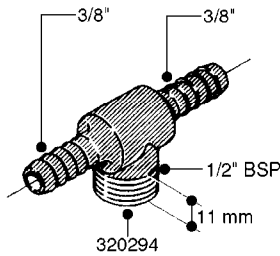

L0030

FITTINGS - HEXAGON NIPPLES
L0030-HIN, 01:01:16

Page 1

Date 16.03.2016 11:20

parts-n°	order qty	description
10015303	1	FITT.PO.HN 1.00X1.00 M1000
10425003	1	FITT.PO.HN 1.25X1.00 MCPHEE
320132	1	FITT.DK HN 1" BSP
320176	1	FITT.DK HN 3/8"X1/2" BSP
320445	1	FITT.DK HN 1/4"X3/8" BSP
320655	1	FITT.DK HN 1/2"-1/2" BSP
320692	1	FITT.DK HN 3/8'BSPX1/4'NPT
320703	1	FITT.DK HN 3/8BSP X1/2 &1/4NPT
320725	1	FITT.DK NIPPLE 3/8"-3/8" BSP
320902	1	FITT.DK HN 3/8'X 1/4' BSP
390232	1	FITT.DK HN 1-1/2' X 1-1/4' BSP
390276	1	FITT.DK HN 1'BSP

L0040

FITTINGS - NIPPLES & ELBOWS
L0040-HIN, 01:01:16

Page 1
Date 16.03.2016 11:20

parts-n°	order qty	description
10530803	1	FITT.PO.SE 2.00X2.00 45 DEG.
320191	1	FITT.DK ELB 3/8' BSP 45 DEGREE
320482	1	FITT.DK ELB. 1/2" BSP 60 DEG.
320596	1	FITT.DK ELB 3/8'-1/2'BSP 45DEG
320607	1	FITT.DK HN 3/8M X 3/8F BSP LNG
320633	1	FITT.DK HN 3/8"M X 3/8"F BSP
321451	1	FITT.DK ELB.1-1/2 X1-1/4 80DEG
321532	1	FITT.DK REDUC 3/4' X 1/2' BSP
390233	1	FITT.DK REDUC 1-1/2" X 1" BSP