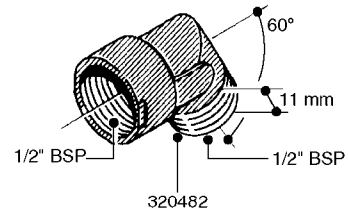

L0030

FITTINGS - HEXAGON NIPPLES
L0030-HIN, 01:01:16

Page 1

Date 16.03.2016 11:20

parts-n°	order qty	description
10015303	1	FITT.PO.HN 1.00X1.00 M1000
10425003	1	FITT.PO.HN 1.25X1.00 MCPHEE
320132	1	FITT.DK HN 1" BSP
320176	1	FITT.DK HN 3/8"X1/2" BSP
320445	1	FITT.DK HN 1/4"X3/8" BSP
320655	1	FITT.DK HN 1/2"-1/2" BSP
320692	1	FITT.DK HN 3/8'BSPX1/4'NPT
320703	1	FITT.DK HN 3/8BSP X1/2 &1/4NPT
320725	1	FITT.DK NIPPLE 3/8"-3/8" BSP
320902	1	FITT.DK HN 3/8'X 1/4' BSP
390232	1	FITT.DK HN 1-1/2' X 1-1/4' BSP
390276	1	FITT.DK HN 1'BSP

L0040

FITTINGS - NIPPLES & ELBOWS
L0040-HIN, 01:01:16

Page 1
Date 16.03.2016 11:20

parts-n°	order qty	description
10530803	1	FITT.PO.SE 2.00X2.00 45 DEG.
320191	1	FITT.DK ELB 3/8' BSP 45 DEGREE
320482	1	FITT.DK ELB. 1/2" BSP 60 DEG.
320596	1	FITT.DK ELB 3/8'-1/2'BSP 45DEG
320607	1	FITT.DK HN 3/8M X 3/8F BSP LNG
320633	1	FITT.DK HN 3/8"M X 3/8"F BSP
321451	1	FITT.DK ELB.1-1/2 X1-1/4 80DEG
321532	1	FITT.DK REDUC 3/4' X 1/2' BSP
390233	1	FITT.DK REDUC 1-1/2" X 1" BSP