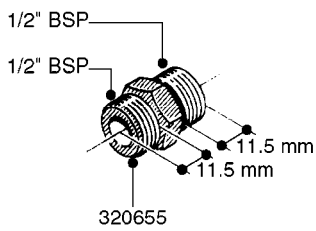

L0030

FITTINGS - HEXAGON NIPPLES
L0030-HIN, 01:01:16

Page 1

Date 16.03.2016 11:20

parts-n°	order qty	description
10015303	1	FITT.PO.HN 1.00X1.00 M1000
10425003	1	FITT.PO.HN 1.25X1.00 MCPHEE
320132	1	FITT.DK HN 1" BSP
320176	1	FITT.DK HN 3/8"X1/2" BSP
320445	1	FITT.DK HN 1/4"X3/8" BSP
320655	1	FITT.DK HN 1/2"-1/2" BSP
320692	1	FITT.DK HN 3/8'BSPX1/4'NPT
320703	1	FITT.DK HN 3/8BSP X1/2 &1/4NPT
320725	1	FITT.DK NIPPLE 3/8"-3/8" BSP
320902	1	FITT.DK HN 3/8'X 1/4' BSP
390232	1	FITT.DK HN 1-1/2' X 1-1/4' BSP
390276	1	FITT.DK HN 1'BSP