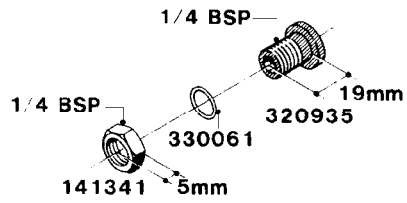

L0060

FITTINGS - BULKHEAD
L0060-HIN, 01:01:16

Page 1

Date 16.03.2016 11:20

parts-n°	order qty	description
141046	1	NUT 3/8" BSP
141341	1	NUT 1/4' BSP
240284	1	O-RING D82,5/75 X 3,5
320456	1	FITT.DK BULKHEAD 1"BSP DOUBLE
320467	1	FITT.DK BULKHEAD 1"BSP SINGLE
320471	1	FITT.DK NUT 1" BSP JAMB
320541	1	FITT.DK BULKHEAD 2-1/2'BSP SIN
320552	1	FITT.DK NUT 2-1/2' BSP JAMB
320644	1	FITT.DK ELB.3/4"HB X 1" BSP
320784	1	FITT.DK CAP 1-1/2" BSP
320795	1	FITT.DK NUT 1-1/2" BSP JAMB
320935	1	FITT.DK BULKHEAD 1/4' BSP SING
320946	1	FITT.DK BULKHEAD 3/8' BSP SING
321296	1	FITT.DK BULKHEAD 1/2" BSP SING
321307	1	FITT.DK NUT 1/2" BSP JAMB
321333	1	FITT.DK BULK 1-1/2" X 1"F BSP
330061	1	O-RING D16/D11X2,5
330072	1	O-RING D53.5/D45.5X4
330212	1	O-RING D19/D14X2.4 F.1/2"NUT
332577	1	O-RING D38/D30X4 F.1" PUR.
332592	1	O-RING D26/D20X3