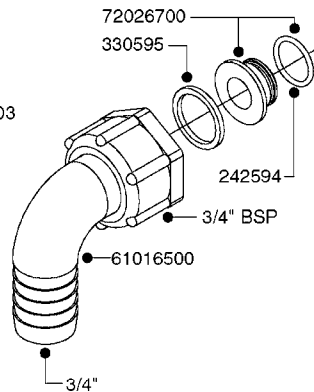

L0020

FITTINGS-T-PIECES, CAPS & ELBOWS
L0020-HIN, 01:01:16

Page 1
Date 16.03.2016 11:20

parts-n°	order qty	description
10053603	1	FITT. CAPNUT 2"BSP 5601
10194303	1	CAP BLANK 1 1/2 MCPHEE 210060
320047	1	FITT.DK CAPNUT 1/2" BSP
320106	1	FITT.DK CAPNUT 1" BSP
320272	1	FITT.DK CAPNUT 3/8" BSP
320316	1	FITT.DK TEE 3/4" X3/4" X1"BSP
320331	1	FITT.DK TEE 1" - 1" - 3/4" BSP
320342	1	FITT.DK EL 3/4"M X 1"F BSP
320563	1	FITT.DK 3 WAY 1/2" 110 DEG.
320677	1	NO LONGER AVAILABLE
320961	1	FITT.DK CAPNUT 1-1/2" BSP
321053	1	FITT.DK TEE 1/2 X1/2 X1/2" BSP
322072	1	FITT.DK TEE 3/8'X3/8'X3/8' BSP
322095	1	FITT.DK TEE 1-1/2 X1-1/4 X3/4" BSP
322138	1	FITT.DK ELB 1"M X 1"F BSP
330013	1	O-RING D15/D10X2.5 F.3/8"NUT
330212	1	O-RING D19/D14X2.4 F.1/2"NUT
330326	1	O-RING D30/D24X2 F.1"NUT
331273	1	O-RING D44/D38X2 F.1-1/2"

L0030

FITTINGS - HEXAGON NIPPLES
L0030-HIN, 01:01:16

Page 1

Date 16.03.2016 11:20

parts-n°	order qty	description
10015303	1	FITT.PO.HN 1.00X1.00 M1000
10425003	1	FITT.PO.HN 1.25X1.00 MCPHEE
320132	1	FITT.DK HN 1" BSP
320176	1	FITT.DK HN 3/8"X1/2" BSP
320445	1	FITT.DK HN 1/4"X3/8" BSP
320655	1	FITT.DK HN 1/2"-1/2" BSP
320692	1	FITT.DK HN 3/8'BSPX1/4'NPT
320703	1	FITT.DK HN 3/8BSP X1/2 &1/4NPT
320725	1	FITT.DK NIPPLE 3/8"-3/8" BSP
320902	1	FITT.DK HN 3/8'X 1/4' BSP
390232	1	FITT.DK HN 1-1/2' X 1-1/4' BSP
390276	1	FITT.DK HN 1'BSP

L0040

FITTINGS - NIPPLES & ELBOWS
L0040-HIN, 01:01:16

Page 1
Date 16.03.2016 11:20

parts-n°	order qty	description
10530803	1	FITT.PO.SE 2.00X2.00 45 DEG.
320191	1	FITT.DK ELB 3/8' BSP 45 DEGREE
320482	1	FITT.DK ELB. 1/2" BSP 60 DEG.
320596	1	FITT.DK ELB 3/8'-1/2'BSP 45DEG
320607	1	FITT.DK HN 3/8M X 3/8F BSP LNG
320633	1	FITT.DK HN 3/8"M X 3/8"F BSP
321451	1	FITT.DK ELB.1-1/2 X1-1/4 80DEG
321532	1	FITT.DK REDUC 3/4' X 1/2' BSP
390233	1	FITT.DK REDUC 1-1/2" X 1" BSP