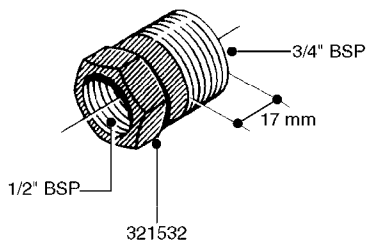

L0030

FITTINGS - HEXAGON NIPPLES
L0030-HIN, 01:01:16

Page 1

Date 16.03.2016 11:20

parts-n°	order qty	description
10015303	1	FITT.PO.HN 1.00X1.00 M1000
10425003	1	FITT.PO.HN 1.25X1.00 MCPHEE
320132	1	FITT.DK HN 1" BSP
320176	1	FITT.DK HN 3/8"X1/2" BSP
320445	1	FITT.DK HN 1/4"X3/8" BSP
320655	1	FITT.DK HN 1/2"-1/2" BSP
320692	1	FITT.DK HN 3/8'BSPX1/4'NPT
320703	1	FITT.DK HN 3/8BSP X1/2 &1/4NPT
320725	1	FITT.DK NIPPLE 3/8"-3/8" BSP
320902	1	FITT.DK HN 3/8'X 1/4' BSP
390232	1	FITT.DK HN 1-1/2' X 1-1/4' BSP
390276	1	FITT.DK HN 1'BSP

L0040

FITTINGS - NIPPLES & ELBOWS
L0040-HIN, 01:01:16

Page 1
Date 16.03.2016 11:20

parts-n°	order qty	description
10530803	1	FITT.PO.SE 2.00X2.00 45 DEG.
320191	1	FITT.DK ELB 3/8' BSP 45 DEGREE
320482	1	FITT.DK ELB. 1/2" BSP 60 DEG.
320596	1	FITT.DK ELB 3/8'-1/2'BSP 45DEG
320607	1	FITT.DK HN 3/8M X 3/8F BSP LNG
320633	1	FITT.DK HN 3/8"M X 3/8"F BSP
321451	1	FITT.DK ELB.1-1/2 X1-1/4 80DEG
321532	1	FITT.DK REDUC 3/4' X 1/2' BSP
390233	1	FITT.DK REDUC 1-1/2" X 1" BSP