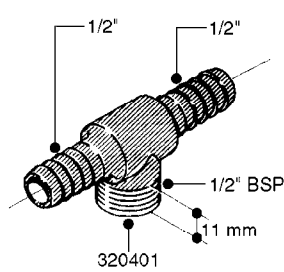

L0020

FITTINGS-T-PIECES, CAPS & ELBOWS
L0020-HIN, 01:01:16

Page 1
Date 16.03.2016 11:20

parts-n°	order qty	description
10053603	1	FITT. CAPNUT 2"BSP 5601
10194303	1	CAP BLANK 1 1/2 MCPHEE 210060
320047	1	FITT.DK CAPNUT 1/2" BSP
320106	1	FITT.DK CAPNUT 1" BSP
320272	1	FITT.DK CAPNUT 3/8" BSP
320316	1	FITT.DK TEE 3/4" X3/4" X1"BSP
320331	1	FITT.DK TEE 1" - 1" - 3/4" BSP
320342	1	FITT.DK EL 3/4"M X 1"F BSP
320563	1	FITT.DK 3 WAY 1/2" 110 DEG.
320677	1	NO LONGER AVAILABLE
320961	1	FITT.DK CAPNUT 1-1/2" BSP
321053	1	FITT.DK TEE 1/2 X1/2 X1/2" BSP
322072	1	FITT.DK TEE 3/8'X3/8'X3/8' BSP
322095	1	FITT.DK TEE 1-1/2 X1-1/4 X3/4" BSP
322138	1	FITT.DK ELB 1"M X 1"F BSP
330013	1	O-RING D15/D10X2.5 F.3/8"NUT
330212	1	O-RING D19/D14X2.4 F.1/2"NUT
330326	1	O-RING D30/D24X2 F.1"NUT
331273	1	O-RING D44/D38X2 F.1-1/2"

L0030

FITTINGS - HEXAGON NIPPLES
L0030-HIN, 01:01:16

Page 1

Date 16.03.2016 11:20

parts-n°	order qty	description
10015303	1	FITT.PO.HN 1.00X1.00 M1000
10425003	1	FITT.PO.HN 1.25X1.00 MCPHEE
320132	1	FITT.DK HN 1" BSP
320176	1	FITT.DK HN 3/8"X1/2" BSP
320445	1	FITT.DK HN 1/4"X3/8" BSP
320655	1	FITT.DK HN 1/2"-1/2" BSP
320692	1	FITT.DK HN 3/8'BSPX1/4'NPT
320703	1	FITT.DK HN 3/8BSP X1/2 &1/4NPT
320725	1	FITT.DK NIPPLE 3/8"-3/8" BSP
320902	1	FITT.DK HN 3/8'X 1/4' BSP
390232	1	FITT.DK HN 1-1/2' X 1-1/4' BSP
390276	1	FITT.DK HN 1'BSP

L0040

FITTINGS - NIPPLES & ELBOWS
L0040-HIN, 01:01:16

Page 1
Date 16.03.2016 11:20

parts-n°	order qty	description
10530803	1	FITT.PO.SE 2.00X2.00 45 DEG.
320191	1	FITT.DK ELB 3/8' BSP 45 DEGREE
320482	1	FITT.DK ELB. 1/2" BSP 60 DEG.
320596	1	FITT.DK ELB 3/8'-1/2'BSP 45DEG
320607	1	FITT.DK HN 3/8M X 3/8F BSP LNG
320633	1	FITT.DK HN 3/8"M X 3/8"F BSP
321451	1	FITT.DK ELB.1-1/2 X1-1/4 80DEG
321532	1	FITT.DK REDUC 3/4' X 1/2' BSP
390233	1	FITT.DK REDUC 1-1/2" X 1" BSP