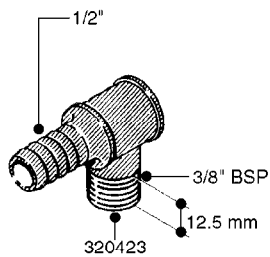

L0030

FITTINGS - HEXAGON NIPPLES
L0030-HIN, 01:01:16

Page 1

Date 16.03.2016 11:20

parts-n°	order qty	description
10015303	1	FITT.PO.HN 1.00X1.00 M1000
10425003	1	FITT.PO.HN 1.25X1.00 MCPHEE
320132	1	FITT.DK HN 1" BSP
320176	1	FITT.DK HN 3/8"X1/2" BSP
320445	1	FITT.DK HN 1/4"X3/8" BSP
320655	1	FITT.DK HN 1/2"-1/2" BSP
320692	1	FITT.DK HN 3/8'BSPX1/4'NPT
320703	1	FITT.DK HN 3/8BSP X1/2 &1/4NPT
320725	1	FITT.DK NIPPLE 3/8"-3/8" BSP
320902	1	FITT.DK HN 3/8'X 1/4' BSP
390232	1	FITT.DK HN 1-1/2' X 1-1/4' BSP
390276	1	FITT.DK HN 1'BSP

L0040

FITTINGS - NIPPLES & ELBOWS
L0040-HIN, 01:01:16

Page 1
Date 16.03.2016 11:20

parts-n°	order qty	description
10530803	1	FITT.PO.SE 2.00X2.00 45 DEG.
320191	1	FITT.DK ELB 3/8' BSP 45 DEGREE
320482	1	FITT.DK ELB. 1/2" BSP 60 DEG.
320596	1	FITT.DK ELB 3/8'-1/2'BSP 45DEG
320607	1	FITT.DK HN 3/8M X 3/8F BSP LNG
320633	1	FITT.DK HN 3/8"M X 3/8"F BSP
321451	1	FITT.DK ELB.1-1/2 X1-1/4 80DEG
321532	1	FITT.DK REDUC 3/4' X 1/2' BSP
390233	1	FITT.DK REDUC 1-1/2" X 1" BSP