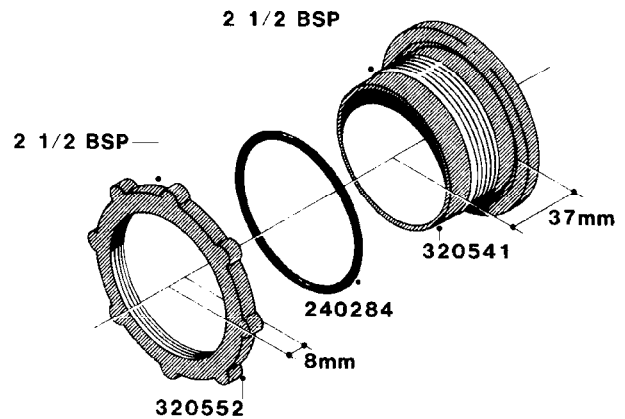

L0030

FITTINGS - HEXAGON NIPPLES
L0030-HIN, 01:01:16

Page 1

Date 16.03.2016 11:20

parts-n°	order qty	description
10015303	1	FITT.PO.HN 1.00X1.00 M1000
10425003	1	FITT.PO.HN 1.25X1.00 MCPHEE
320132	1	FITT.DK HN 1" BSP
320176	1	FITT.DK HN 3/8"X1/2" BSP
320445	1	FITT.DK HN 1/4"X3/8" BSP
320655	1	FITT.DK HN 1/2"-1/2" BSP
320692	1	FITT.DK HN 3/8'BSPX1/4'NPT
320703	1	FITT.DK HN 3/8BSP X1/2 &1/4NPT
320725	1	FITT.DK NIPPLE 3/8"-3/8" BSP
320902	1	FITT.DK HN 3/8'X 1/4' BSP
390232	1	FITT.DK HN 1-1/2' X 1-1/4' BSP
390276	1	FITT.DK HN 1'BSP

L0040

FITTINGS - NIPPLES & ELBOWS
L0040-HIN, 01:01:16

Page 1
Date 16.03.2016 11:20

parts-n°	order qty	description
10530803	1	FITT.PO.SE 2.00X2.00 45 DEG.
320191	1	FITT.DK ELB 3/8' BSP 45 DEGREE
320482	1	FITT.DK ELB. 1/2" BSP 60 DEG.
320596	1	FITT.DK ELB 3/8'-1/2'BSP 45DEG
320607	1	FITT.DK HN 3/8M X 3/8F BSP LNG
320633	1	FITT.DK HN 3/8"M X 3/8"F BSP
321451	1	FITT.DK ELB.1-1/2 X1-1/4 80DEG
321532	1	FITT.DK REDUC 3/4' X 1/2' BSP
390233	1	FITT.DK REDUC 1-1/2" X 1" BSP

L0050

parts-n°	order qty	description
242594	1	O-RING D14 X 1.78 SCH.70-EPDM
320294	1	FITT.DK TEE 3/8X3/8HB X1/2"BSP
320305	1	FITT.DK HB 3/4'- 3/4' BSP
320386	1	FITT.DK TEE 3/8X3/8HB X3/8"BSP
320397	1	FITT.DK ELB 3/8"HB X 3/8" BSP
320401	1	FITT.DK TEE 1/2X1/2HB X1/2"BSP
320412	1	FITT.DK TEE 1/2X1/2HB X3/8'BSP
320423	1	FITT.DK ELB 1/2'HB X 3/8' BSP
320891	1	FITT.DK HB 3/8'- 3/8' BSP
320972	1	FITT.DK HB 5/16'- 1/4' BSP
322046	1	FITT.DK TEE 1/2X1/2HB X3/4'BSP
322048	1	FITT.DK TEE 3/4X3/4HB X3/4'BSP
330595	1	O-RING D24.6/D20X2.1 -3/4"
333137	1	FITT.DK CONN.1/2" F.NOZZ. DOUB
333141	1	FITT.DK CONN.1/2" F.NOZZ.SING
334041	1	FITT.DK CONN.3/4' F.NOZZ. SING
334042	1	FITT.DK CONN.3/4' F.NOZZ. DOUB
334195	1	FITT.DK ELB. 3/4"HB X 3/4"HB
10012103	1	FITT.PO.HB 1.25X1.50 IMB1012
10014003	1	FITT.PO.HB 1.25X1.25 IMB1010
10036903	1	FITT.PO.HB 1.50X1.50 IMB1212
28019303	1	FITTING HB ELB 3/4NPT-3/4HOSE
61016500	1	HOSE TAIL 3/4" 90°+RG CAP 3/4"
72026700	1	NOZZLE TUBE ADAPTER W/O-RING