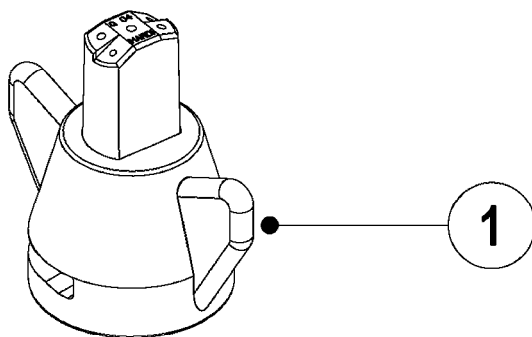

D1050

BOOM-NOZZLES MINIDRIFT
D1050-HIN, 01:01:16

Page 1

Date 16.03.2016 11:20

Pos.	parts-n°	order qty	description
1	372121	1	NOZZLE ISO CT MD-015-110 GREEN
1	372122	1	NOZZLE ISO CT MD-02-110 YELLOW
1	372123	1	NOZZLE ISO CT MD-025-110 LILAC
1	372124	1	NOZZLE ISO CT MD-03-110 BLUE
1	372125	1	NOZZLE ISO CT MD-04-110 RED
1	372126	1	NOZZLE ISO CT MD-05-110 BROWN
2	372111	1	NOZZLE ISO MD-015-110 GREEN
2	372112	1	NOZZLE ISO MD-02-110 YELLOW
2	372113	1	NOZZLE ISO MD-025-110 LILAC
2	372114	1	NOZZLE ISO MD-03-110 BLUE
2	372115	1	NOZZLE ISO MD-04-110 RED
2	372116	1	NOZZLE ISO MD-05-110 BROWN