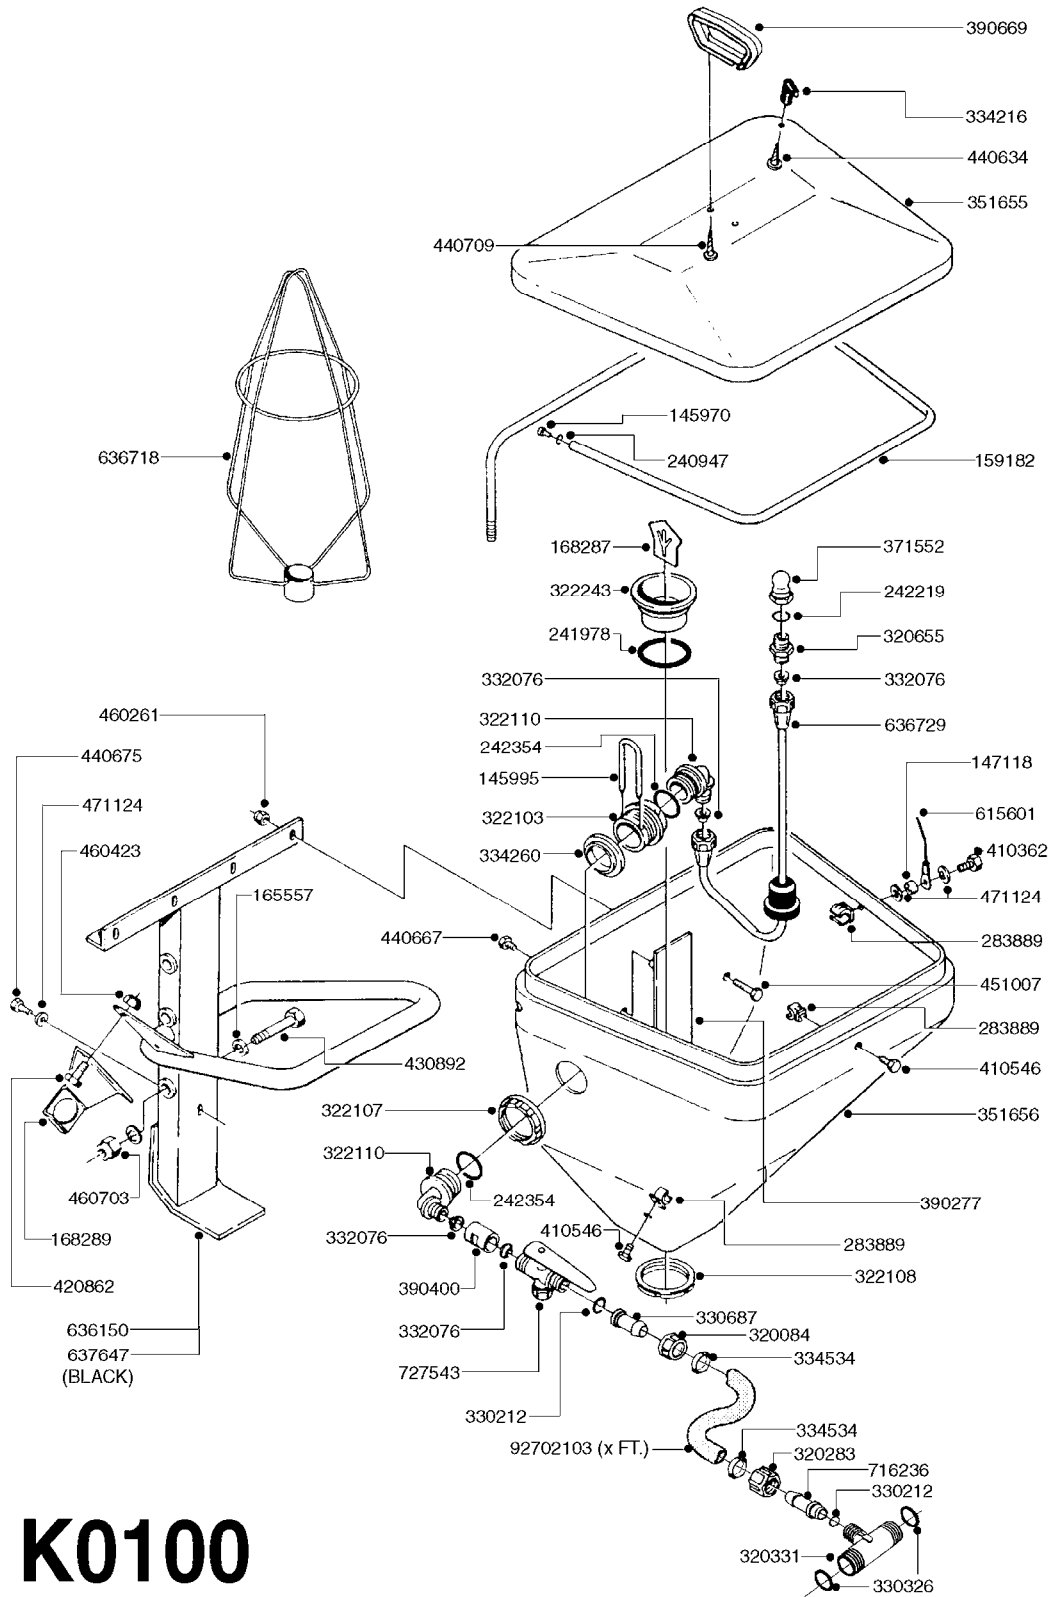

K0090

CHEMICAL FILLER-HOPPER (PRE95)
K0090-HIN, 01:01:16

Page 1

Date 16.03.2016 11:20

parts-n°	order qty	description
145970	1	PLUG MF 11 X 1
145995	1	FITT.DK S-53 FORK
159182	1	RINSING TUBE CHEM.FILL
168287	1	PLATE ANTI-VORTEX F.CHEM FILL
168289	1	BRACKET F. 3-WAY VALVE
240947	1	O-RING D7.3X2.4 NITRIL
241978	1	O-RING 64.5X3.0
242219	1	O-RING D16.3X2.4 VITON
242354	1	O-RING D32.2X3.0 VITON F.S-53
242566	1	LATCH STRAP F. CHEM.FILL
283889	1	CLIP F.TUBE SUPPORT
320084	1	FITT.DK NUT 1/2" BSP
320283	1	FITT.DK NUT 3/4"BSP
320331	1	FITT.DK TEE 1" - 1" - 3/4" BSP
320655	1	FITT.DK HN 1/2"-1/2" BSP
322103	1	FITT.DK S-53 BULKHEAD
322107	1	FITT.DK S-53 BULKHEAD NUT
322108	1	FITT.DK S-67 BULKHEAD NUT
322110	1	FITT.DK S-53 ELB. 1/2" BSP
322243	1	DRAIN PIPE/CHEM FIL.S67/S56
330212	1	O-RING D19/D14X2.4 F.1/2"NUT
330326	1	O-RING D30/D24X2 F.1"NUT
330687	1	FITT.DK HB 1/2" F. 1/2" NUT
332076	1	CONE INSERT F. ALUMINUM LANCE
334215	1	RUBBER
334216	1	RUBBER LATCH FOR CHEM.FILL
334260	1	GASKET F. S-53 BULKHEAD
334534	1	CLAMP HOSE PLASTIC 1/2"
371552	1	NOZZLE F.RINSING
390277	1	SCALE PLATE FOR HARDI FILLER
390400	1	FITT.DK BULKHEAD 1/2'X1/2'
410546	1	BOLT HEX SS M6X12 FT
420862	1	BOLT HEX 8.8 DEL M10X16 FT
440634	1	SCREW 5/8"
440667	1	SCREW M3.5X12 SLOT STAINLESS
440675	1	SCREW F. PLASTIC 5X16 SS
451007	1	SCREW M6X20 STAINLESS
460261	1	NUT HEX M6X1 LOCK A2 DIN985
460423	1	NUT HEX M10X1.5 LOCK
471124	1	WASHER, M6, Ø18/ 6.4X 1.6, SS
614728	1	LID FOR CHEM FILLER
614729	1	TANK HARDI FILLER
636150	1	FRAME FOR CHEM FILL TANK
636718	1	RINSE SUPPORT CHEM.FILL 25/35L
636729	1	TUBE F. RINSE CHEM FILL
716236	1	FITT.DK HB 1/2" ASSY. F. 3/4"
727543	1	VALVE F.CHEM FILL JUG RINSE
92702103	1	HOSE R X1/2" X300PSI WP X0012"