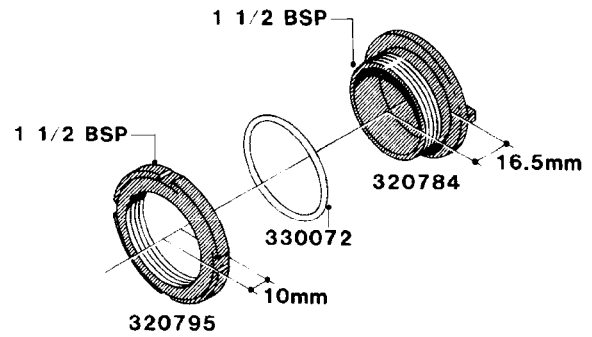

L0060

FITTINGS - BULKHEAD
L0060-HIN, 01:01:16

Page 1

Date 16.03.2016 11:20

parts-n°	order qty	description
141046	1	NUT 3/8" BSP
141341	1	NUT 1/4' BSP
240284	1	O-RING D82,5/75 X 3,5
320456	1	FITT.DK BULKHEAD 1"BSP DOUBLE
320467	1	FITT.DK BULKHEAD 1"BSP SINGLE
320471	1	FITT.DK NUT 1" BSP JAMB
320541	1	FITT.DK BULKHEAD 2-1/2'BSP SIN
320552	1	FITT.DK NUT 2-1/2' BSP JAMB
320644	1	FITT.DK ELB.3/4"HB X 1" BSP
320784	1	FITT.DK CAP 1-1/2" BSP
320795	1	FITT.DK NUT 1-1/2" BSP JAMB
320935	1	FITT.DK BULKHEAD 1/4' BSP SING
320946	1	FITT.DK BULKHEAD 3/8' BSP SING
321296	1	FITT.DK BULKHEAD 1/2" BSP SING
321307	1	FITT.DK NUT 1/2" BSP JAMB
321333	1	FITT.DK BULK 1-1/2" X 1"F BSP
330061	1	O-RING D16/D11X2,5
330072	1	O-RING D53.5/D45.5X4
330212	1	O-RING D19/D14X2.4 F.1/2"NUT
332577	1	O-RING D38/D30X4 F.1" PUR.
332592	1	O-RING D26/D20X3