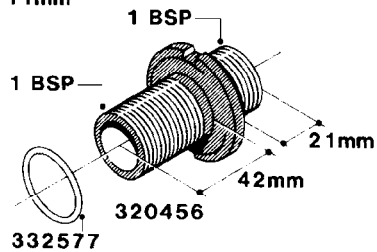

L0030

FITTINGS - HEXAGON NIPPLES
L0030-HIN, 01:01:16

Page 1

Date 16.03.2016 11:20

parts-n°	order qty	description
10015303	1	FITT.PO.HN 1.00X1.00 M1000
10425003	1	FITT.PO.HN 1.25X1.00 MCPHEE
320132	1	FITT.DK HN 1" BSP
320176	1	FITT.DK HN 3/8"X1/2" BSP
320445	1	FITT.DK HN 1/4"X3/8" BSP
320655	1	FITT.DK HN 1/2"-1/2" BSP
320692	1	FITT.DK HN 3/8'BSPX1/4'NPT
320703	1	FITT.DK HN 3/8BSP X1/2 &1/4NPT
320725	1	FITT.DK NIPPLE 3/8"-3/8" BSP
320902	1	FITT.DK HN 3/8'X 1/4' BSP
390232	1	FITT.DK HN 1-1/2' X 1-1/4' BSP
390276	1	FITT.DK HN 1'BSP

L0040

FITTINGS - NIPPLES & ELBOWS
L0040-HIN, 01:01:16

Page 1
Date 16.03.2016 11:20

parts-n°	order qty	description
10530803	1	FITT.PO.SE 2.00X2.00 45 DEG.
320191	1	FITT.DK ELB 3/8' BSP 45 DEGREE
320482	1	FITT.DK ELB. 1/2" BSP 60 DEG.
320596	1	FITT.DK ELB 3/8'-1/2'BSP 45DEG
320607	1	FITT.DK HN 3/8M X 3/8F BSP LNG
320633	1	FITT.DK HN 3/8"M X 3/8"F BSP
321451	1	FITT.DK ELB.1-1/2 X1-1/4 80DEG
321532	1	FITT.DK REDUC 3/4' X 1/2' BSP
390233	1	FITT.DK REDUC 1-1/2" X 1" BSP

L0050

parts-n°	order qty	description
242594	1	O-RING D14 X 1.78 SCH.70-EPDM
320294	1	FITT.DK TEE 3/8X3/8HB X1/2"BSP
320305	1	FITT.DK HB 3/4'- 3/4' BSP
320386	1	FITT.DK TEE 3/8X3/8HB X3/8"BSP
320397	1	FITT.DK ELB 3/8"HB X 3/8" BSP
320401	1	FITT.DK TEE 1/2X1/2HB X1/2"BSP
320412	1	FITT.DK TEE 1/2X1/2HB X3/8'BSP
320423	1	FITT.DK ELB 1/2'HB X 3/8' BSP
320891	1	FITT.DK HB 3/8'- 3/8' BSP
320972	1	FITT.DK HB 5/16'- 1/4' BSP
322046	1	FITT.DK TEE 1/2X1/2HB X3/4'BSP
322048	1	FITT.DK TEE 3/4X3/4HB X3/4'BSP
330595	1	O-RING D24.6/D20X2.1 -3/4"
333137	1	FITT.DK CONN.1/2" F.NOZZ. DOUB
333141	1	FITT.DK CONN.1/2" F.NOZZ.SING
334041	1	FITT.DK CONN.3/4' F.NOZZ. SING
334042	1	FITT.DK CONN.3/4' F.NOZZ. DOUB
334195	1	FITT.DK ELB. 3/4"HB X 3/4"HB
10012103	1	FITT.PO.HB 1.25X1.50 IMB1012
10014003	1	FITT.PO.HB 1.25X1.25 IMB1010
10036903	1	FITT.PO.HB 1.50X1.50 IMB1212
28019303	1	FITTING HB ELB 3/4NPT-3/4HOSE
61016500	1	HOSE TAIL 3/4" 90°+RG CAP 3/4"
72026700	1	NOZZLE TUBE ADAPTER W/O-RING