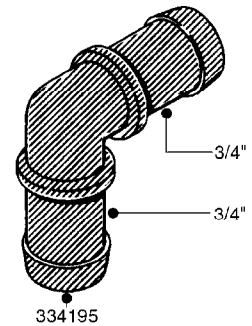

L0020

FITTINGS-T-PIECES, CAPS & ELBOWS
L0020-HIN, 01:01:16

Page 1
Date 16.03.2016 11:20

parts-n°	order qty	description
10053603	1	FITT. CAPNUT 2"BSP 5601
10194303	1	CAP BLANK 1 1/2 MCPHEE 210060
320047	1	FITT.DK CAPNUT 1/2" BSP
320106	1	FITT.DK CAPNUT 1" BSP
320272	1	FITT.DK CAPNUT 3/8" BSP
320316	1	FITT.DK TEE 3/4" X3/4" X1"BSP
320331	1	FITT.DK TEE 1" - 1" - 3/4" BSP
320342	1	FITT.DK EL 3/4"M X 1"F BSP
320563	1	FITT.DK 3 WAY 1/2" 110 DEG.
320677	1	NO LONGER AVAILABLE
320961	1	FITT.DK CAPNUT 1-1/2" BSP
321053	1	FITT.DK TEE 1/2 X1/2 X1/2" BSP
322072	1	FITT.DK TEE 3/8'X3/8'X3/8' BSP
322095	1	FITT.DK TEE 1-1/2 X1-1/4 X3/4" BSP
322138	1	FITT.DK ELB 1"M X 1"F BSP
330013	1	O-RING D15/D10X2.5 F.3/8"NUT
330212	1	O-RING D19/D14X2.4 F.1/2"NUT
330326	1	O-RING D30/D24X2 F.1"NUT
331273	1	O-RING D44/D38X2 F.1-1/2"

L0030

FITTINGS - HEXAGON NIPPLES
L0030-HIN, 01:01:16

Page 1

Date 16.03.2016 11:20

parts-n°	order qty	description
10015303	1	FITT.PO.HN 1.00X1.00 M1000
10425003	1	FITT.PO.HN 1.25X1.00 MCPHEE
320132	1	FITT.DK HN 1" BSP
320176	1	FITT.DK HN 3/8"X1/2" BSP
320445	1	FITT.DK HN 1/4"X3/8" BSP
320655	1	FITT.DK HN 1/2"-1/2" BSP
320692	1	FITT.DK HN 3/8'BSPX1/4'NPT
320703	1	FITT.DK HN 3/8BSP X1/2 &1/4NPT
320725	1	FITT.DK NIPPLE 3/8"-3/8" BSP
320902	1	FITT.DK HN 3/8'X 1/4' BSP
390232	1	FITT.DK HN 1-1/2' X 1-1/4' BSP
390276	1	FITT.DK HN 1'BSP

L0040

FITTINGS - NIPPLES & ELBOWS
L0040-HIN, 01:01:16

Page 1
Date 16.03.2016 11:20

parts-n°	order qty	description
10530803	1	FITT.PO.SE 2.00X2.00 45 DEG.
320191	1	FITT.DK ELB 3/8' BSP 45 DEGREE
320482	1	FITT.DK ELB. 1/2" BSP 60 DEG.
320596	1	FITT.DK ELB 3/8'-1/2'BSP 45DEG
320607	1	FITT.DK HN 3/8M X 3/8F BSP LNG
320633	1	FITT.DK HN 3/8"M X 3/8"F BSP
321451	1	FITT.DK ELB.1-1/2 X1-1/4 80DEG
321532	1	FITT.DK REDUC 3/4' X 1/2' BSP
390233	1	FITT.DK REDUC 1-1/2" X 1" BSP