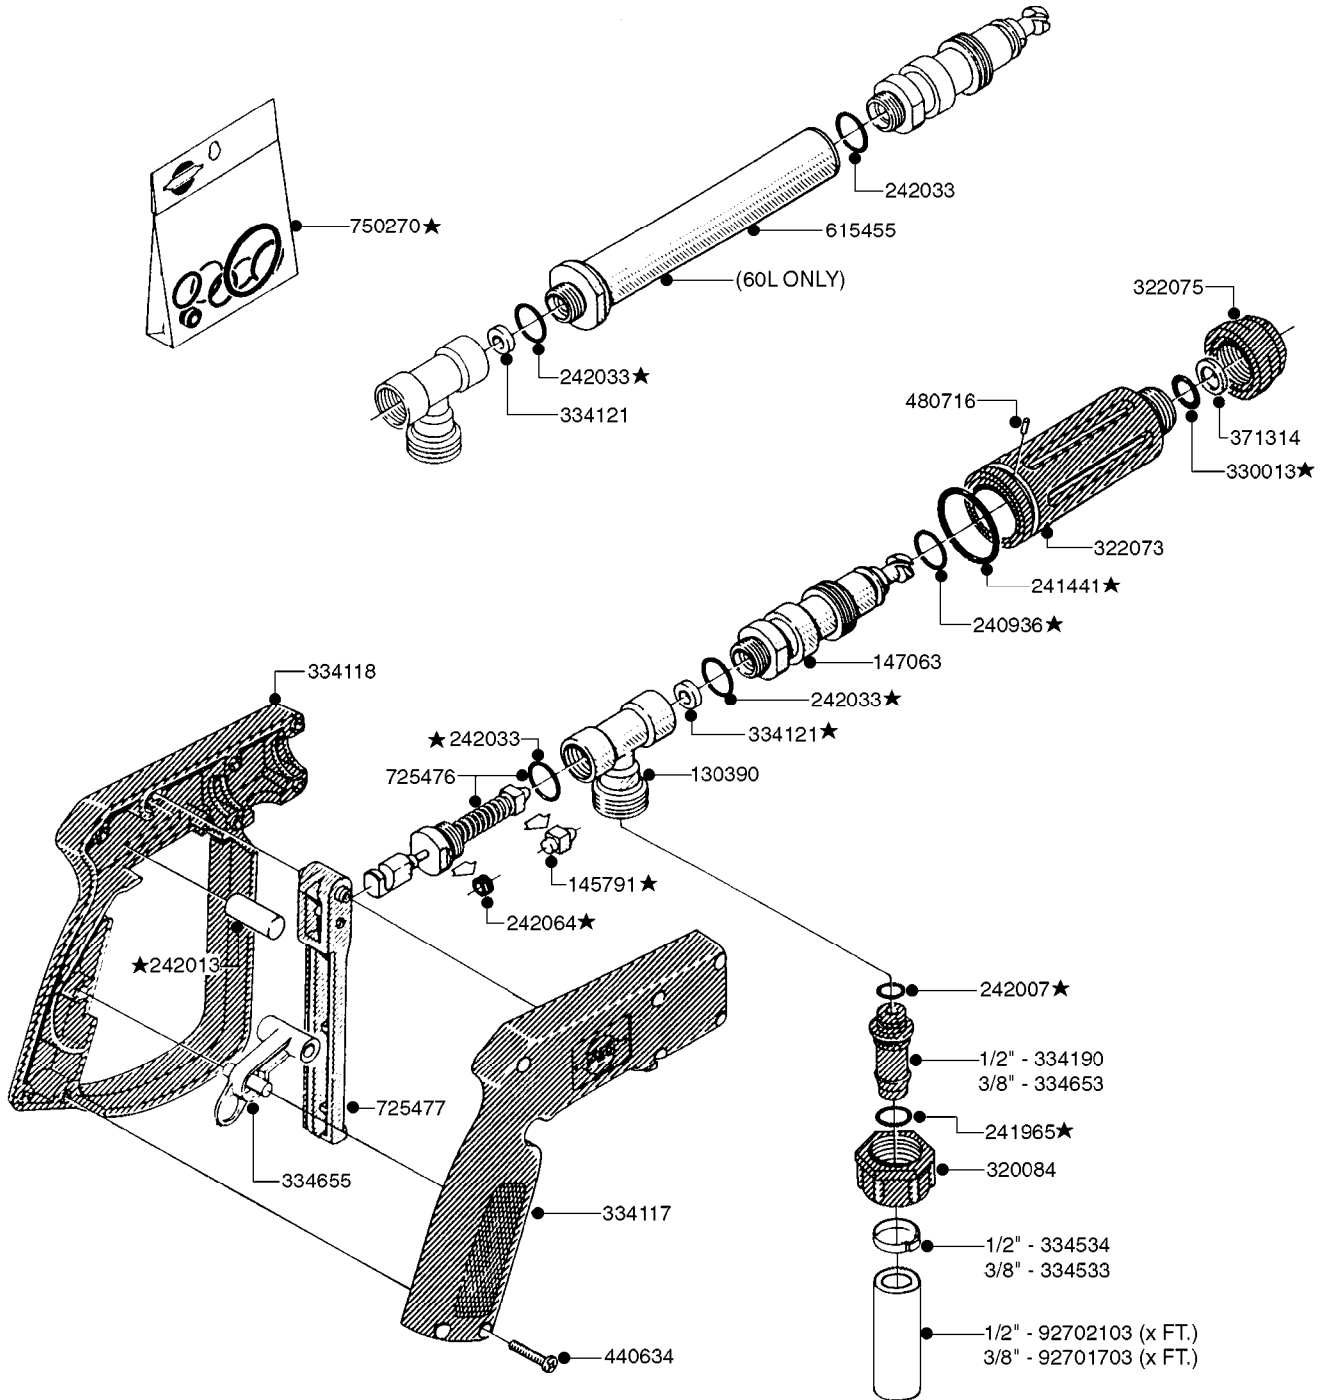

Page 1
Date 16.03.2016 11:20

Pos.	parts-n°	order qty	description
1	145994	1	FITT.DK S-40 FORK
2	145995	1	FITT.DK S-53 FORK
3	240177	1	O-RING D16.1/11.3 X 2.4
4	242354	1	O-RING D32.2X3.0 VITON F.S-53
5	242355	1	O-RING D19.2X3.0 VITON F.S-40
6	242594	1	O-RING D14 X 1.78 SCH.70-EPDM
7	261539	1	SPADE F.ELEC CONNec BLUE INSUL
8	262104	1	VALVE, SOLENOID, S53/S40
9	320084	1	FITT.DK NUT 1/2" BSP
10	320187	1	FITT.DK CAP 3/8" BSP BLACK
11	320283	1	FITT.DK NUT 3/4"BSP
12	320596	1	FITT.DK ELB 3/8'-1/2'BSP 45DEG
13	321307	1	FITT.DK NUT 1/2" BSP JAMB
14	321742	1	FITT.DK BULKHEAD 1/2' BSP
15	322103	1	FITT.DK S-53 BULKHEAD
16	322352	1	FITT.DK S-53 TEE
17	330212	1	O-RING D19/D14X2.4 F.1/2"NUT
18	330687	1	FITT.DK HB 1/2" F. 1/2" NUT
19	334965	1	COVER FOR S53 SOLENOID VALVE
20	370366	1	NOZZLE END FAN 1850-G 150
21	410185	1	BOLT HEX 8.8 DEL M6X16 A2
22	460261	1	NUT HEX M6X1 LOCK A2 DIN985
23	471125	1	WASHER, M6, Ø12/ 6.4X 1.6, SS
24	614366	1	FILTER 50 MESH F.NOZZLE BLUE
24	614367	1	FILTER 80 MESH F.NOZZLE RED
24	614368	1	FILTER 100 MESH F.NOZZLE YEL.
25	720856	1	FITT.DK 1/2'BSP ASSY.F.3/4'NUT
26	726558	1	FITT.DK S53 STR. 3/4" W.ORING
27	726567	1	FITT.DK S-40 ELB.1/2" W.ORING
28	726694	1	PLUG,S53,1/2"FBSP THD W.ORING
29	729610	1	NOZZLE ASSY. NON DRIP 3/8 THRD
30	750722	1	REPAIR KIT FOR 3S SC CONTROL
31	983087	1	ELEC. CABLE 2 WIRE X 0.75MM
32	16180100	1	PLATE, END ROW NOZZLE
33	28025203	1	TIE STRAP L=23" x W=1/2"
34	28029803	1	CLAMP HOSE GEAR P1/2" 6708
35	28029903	1	CLAMP HOSE GEAR P3/4"-S1" 6712
36	92702103	1	HOSE R X1/2" X300PSI WP X0012"