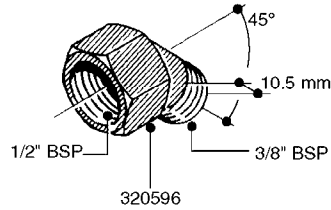

L0030

FITTINGS - HEXAGON NIPPLES
L0030-HIN, 01:01:16

Page 1

Date 16.03.2016 11:20

parts-n°	order qty	description
10015303	1	FITT.PO.HN 1.00X1.00 M1000
10425003	1	FITT.PO.HN 1.25X1.00 MCPHEE
320132	1	FITT.DK HN 1" BSP
320176	1	FITT.DK HN 3/8"X1/2" BSP
320445	1	FITT.DK HN 1/4"X3/8" BSP
320655	1	FITT.DK HN 1/2"-1/2" BSP
320692	1	FITT.DK HN 3/8'BSPX1/4'NPT
320703	1	FITT.DK HN 3/8BSP X1/2 &1/4NPT
320725	1	FITT.DK NIPPLE 3/8"-3/8" BSP
320902	1	FITT.DK HN 3/8'X 1/4' BSP
390232	1	FITT.DK HN 1-1/2' X 1-1/4' BSP
390276	1	FITT.DK HN 1'BSP

L0040

FITTINGS - NIPPLES & ELBOWS
L0040-HIN, 01:01:16

Page 1
Date 16.03.2016 11:20

parts-n°	order qty	description
10530803	1	FITT.PO.SE 2.00X2.00 45 DEG.
320191	1	FITT.DK ELB 3/8' BSP 45 DEGREE
320482	1	FITT.DK ELB. 1/2" BSP 60 DEG.
320596	1	FITT.DK ELB 3/8'-1/2'BSP 45DEG
320607	1	FITT.DK HN 3/8M X 3/8F BSP LNG
320633	1	FITT.DK HN 3/8"M X 3/8"F BSP
321451	1	FITT.DK ELB.1-1/2 X1-1/4 80DEG
321532	1	FITT.DK REDUC 3/4' X 1/2' BSP
390233	1	FITT.DK REDUC 1-1/2" X 1" BSP