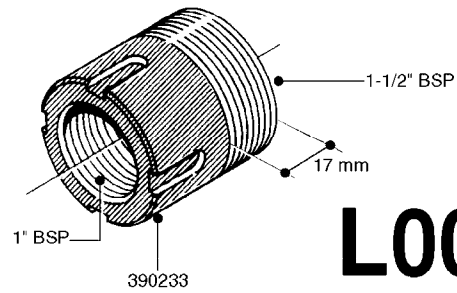

L0030

FITTINGS - HEXAGON NIPPLES
L0030-HIN, 01:01:16

Page 1

Date 16.03.2016 11:20

parts-n°	order qty	description
10015303	1	FITT.PO.HN 1.00X1.00 M1000
10425003	1	FITT.PO.HN 1.25X1.00 MCPHEE
320132	1	FITT.DK HN 1" BSP
320176	1	FITT.DK HN 3/8"X1/2" BSP
320445	1	FITT.DK HN 1/4"X3/8" BSP
320655	1	FITT.DK HN 1/2"-1/2" BSP
320692	1	FITT.DK HN 3/8'BSPX1/4'NPT
320703	1	FITT.DK HN 3/8BSP X1/2 &1/4NPT
320725	1	FITT.DK NIPPLE 3/8"-3/8" BSP
320902	1	FITT.DK HN 3/8'X 1/4' BSP
390232	1	FITT.DK HN 1-1/2' X 1-1/4' BSP
390276	1	FITT.DK HN 1'BSP

L0040

FITTINGS - NIPPLES & ELBOWS
L0040-HIN, 01:01:16

Page 1
Date 16.03.2016 11:20

parts-n°	order qty	description
10530803	1	FITT.PO.SE 2.00X2.00 45 DEG.
320191	1	FITT.DK ELB 3/8' BSP 45 DEGREE
320482	1	FITT.DK ELB. 1/2" BSP 60 DEG.
320596	1	FITT.DK ELB 3/8'-1/2'BSP 45DEG
320607	1	FITT.DK HN 3/8M X 3/8F BSP LNG
320633	1	FITT.DK HN 3/8"M X 3/8"F BSP
321451	1	FITT.DK ELB.1-1/2 X1-1/4 80DEG
321532	1	FITT.DK REDUC 3/4' X 1/2' BSP
390233	1	FITT.DK REDUC 1-1/2" X 1" BSP