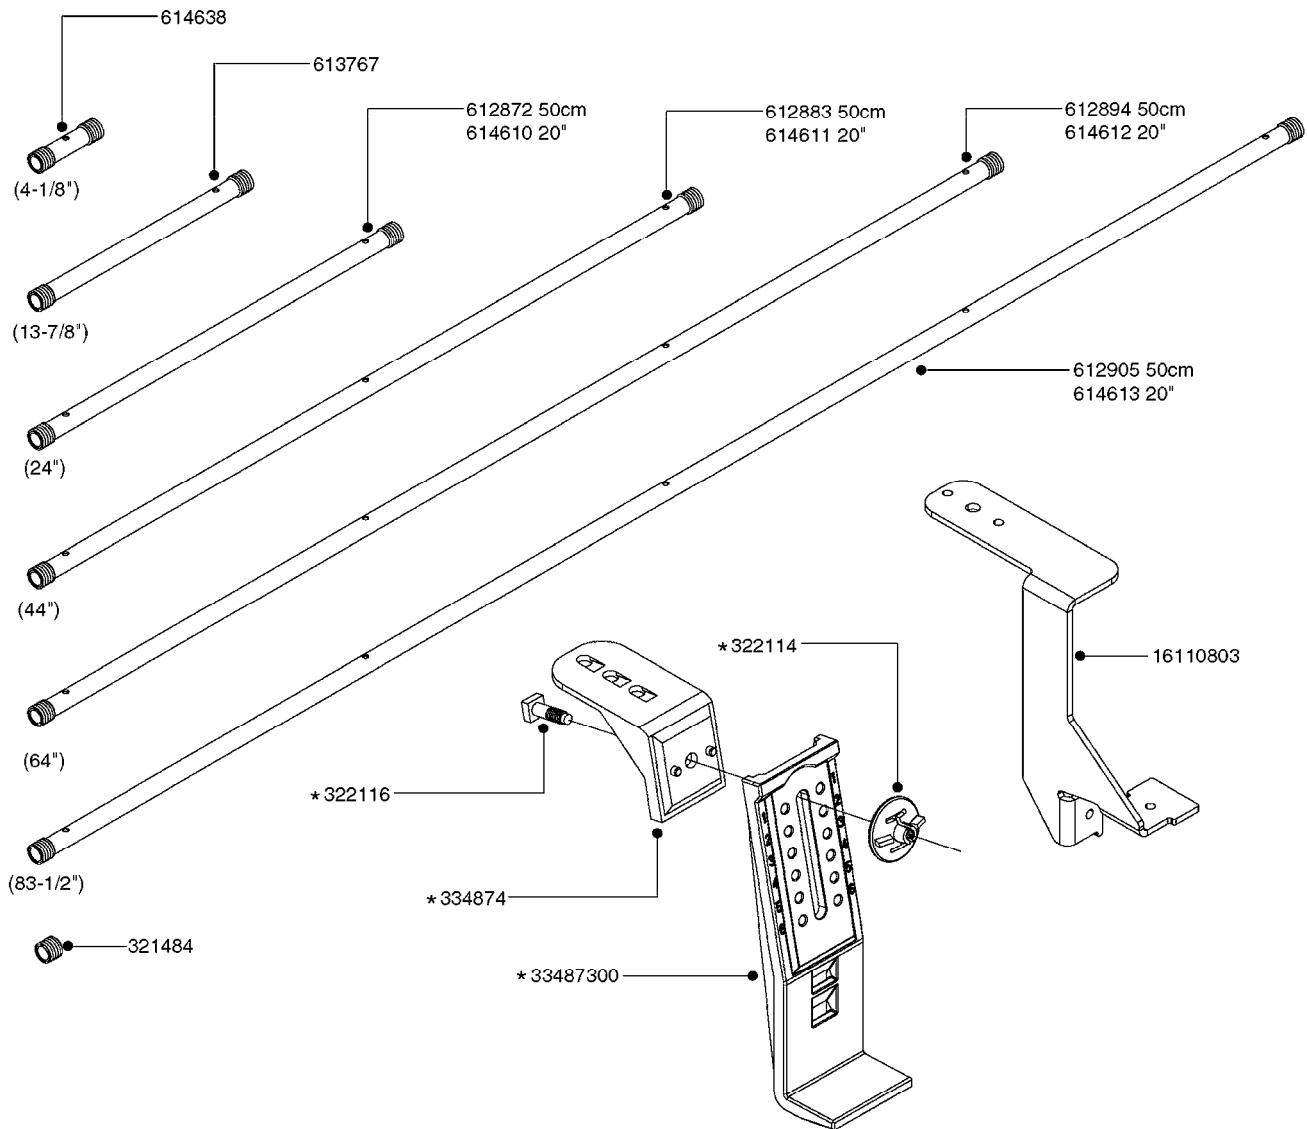

COMPLETE ASSEMBLY
WITH NOZZLES

REFER TO
HARDI® NOZZLE CATALOG

D1100

DOUBLE NOZZLE HOLDER-SNAP FIT
D1100-HIN, 01:01:16

Page 1

Date 16.03.2016 11:20

Pos.	parts-n°	order qty	description
1	372140	1	HARDI ISO BLIND CAP
2	725078	1	SNAP-FIT TRIPLET W/O NOZZ HOLD
3	28032503	1	DOUBLE NOZZLE HOLDER LD ISO
4	28040103	1	O-RING F.DOUBLE NOZZLE HOLDER
5	28089103	1	GASKET F.DOUBLE NOZZLE HOLDER
6	70056803	1	DOUBLE NOZZLE CAP ORANGE LD 01
6	70056903	1	DOUBLE NOZZLE CAP GREEN LD 015
6	70057003	1	DOUBLE NOZZLE CAP YELLOW LD 02
6	70057103	1	DOUBLE NOZZLE CAP LILAC LD 025
6	70057203	1	DOUBLE NOZZLE CAP BLUE LD 03
6	70057303	1	DOUBLE NOZZLE CAP RED LD 04
6	70057403	1	DOUBLE NOZZLE CAP BROWN LD 05