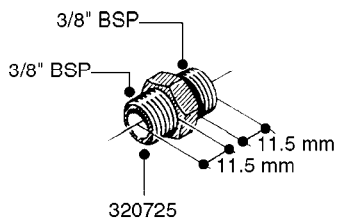

L0030

FITTINGS - HEXAGON NIPPLES
L0030-HIN, 01:01:16

Page 1

Date 16.03.2016 11:20

parts-n°	order qty	description
10015303	1	FITT.PO.HN 1.00X1.00 M1000
10425003	1	FITT.PO.HN 1.25X1.00 MCPHEE
320132	1	FITT.DK HN 1" BSP
320176	1	FITT.DK HN 3/8"X1/2" BSP
320445	1	FITT.DK HN 1/4"X3/8" BSP
320655	1	FITT.DK HN 1/2"-1/2" BSP
320692	1	FITT.DK HN 3/8'BSPX1/4'NPT
320703	1	FITT.DK HN 3/8BSP X1/2 &1/4NPT
320725	1	FITT.DK NIPPLE 3/8"-3/8" BSP
320902	1	FITT.DK HN 3/8'X 1/4' BSP
390232	1	FITT.DK HN 1-1/2' X 1-1/4' BSP
390276	1	FITT.DK HN 1'BSP