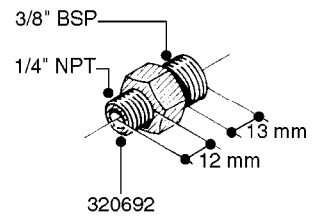

L0030

FITTINGS - HEXAGON NIPPLES
L0030-HIN, 01:01:16

Page 1

Date 16.03.2016 11:20

parts-n°	order qty	description
10015303	1	FITT.PO.HN 1.00X1.00 M1000
10425003	1	FITT.PO.HN 1.25X1.00 MCPHEE
320132	1	FITT.DK HN 1" BSP
320176	1	FITT.DK HN 3/8"X1/2" BSP
320445	1	FITT.DK HN 1/4"X3/8" BSP
320655	1	FITT.DK HN 1/2"-1/2" BSP
320692	1	FITT.DK HN 3/8'BSPX1/4'NPT
320703	1	FITT.DK HN 3/8BSP X1/2 &1/4NPT
320725	1	FITT.DK NIPPLE 3/8"-3/8" BSP
320902	1	FITT.DK HN 3/8'X 1/4' BSP
390232	1	FITT.DK HN 1-1/2' X 1-1/4' BSP
390276	1	FITT.DK HN 1'BSP