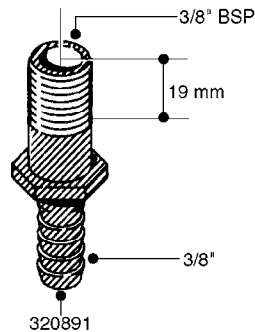

L0020

FITTINGS-T-PIECES, CAPS & ELBOWS
L0020-HIN, 01:01:16

Page 1
Date 16.03.2016 11:20

parts-n°	order qty	description
10053603	1	FITT. CAPNUT 2"BSP 5601
10194303	1	CAP BLANK 1 1/2 MCPHEE 210060
320047	1	FITT.DK CAPNUT 1/2" BSP
320106	1	FITT.DK CAPNUT 1" BSP
320272	1	FITT.DK CAPNUT 3/8" BSP
320316	1	FITT.DK TEE 3/4" X3/4" X1"BSP
320331	1	FITT.DK TEE 1" - 1" - 3/4" BSP
320342	1	FITT.DK EL 3/4"M X 1"F BSP
320563	1	FITT.DK 3 WAY 1/2" 110 DEG.
320677	1	NO LONGER AVAILABLE
320961	1	FITT.DK CAPNUT 1-1/2" BSP
321053	1	FITT.DK TEE 1/2 X1/2 X1/2" BSP
322072	1	FITT.DK TEE 3/8'X3/8'X3/8' BSP
322095	1	FITT.DK TEE 1-1/2 X1-1/4 X3/4" BSP
322138	1	FITT.DK ELB 1"M X 1"F BSP
330013	1	O-RING D15/D10X2.5 F.3/8"NUT
330212	1	O-RING D19/D14X2.4 F.1/2"NUT
330326	1	O-RING D30/D24X2 F.1"NUT
331273	1	O-RING D44/D38X2 F.1-1/2"

L0030

FITTINGS - HEXAGON NIPPLES
L0030-HIN, 01:01:16

Page 1

Date 16.03.2016 11:20

parts-n°	order qty	description
10015303	1	FITT.PO.HN 1.00X1.00 M1000
10425003	1	FITT.PO.HN 1.25X1.00 MCPHEE
320132	1	FITT.DK HN 1" BSP
320176	1	FITT.DK HN 3/8"X1/2" BSP
320445	1	FITT.DK HN 1/4"X3/8" BSP
320655	1	FITT.DK HN 1/2"-1/2" BSP
320692	1	FITT.DK HN 3/8'BSPX1/4'NPT
320703	1	FITT.DK HN 3/8BSP X1/2 &1/4NPT
320725	1	FITT.DK NIPPLE 3/8"-3/8" BSP
320902	1	FITT.DK HN 3/8'X 1/4' BSP
390232	1	FITT.DK HN 1-1/2' X 1-1/4' BSP
390276	1	FITT.DK HN 1'BSP

L0040

FITTINGS - NIPPLES & ELBOWS
L0040-HIN, 01:01:16

Page 1
Date 16.03.2016 11:20

parts-n°	order qty	description
10530803	1	FITT.PO.SE 2.00X2.00 45 DEG.
320191	1	FITT.DK ELB 3/8' BSP 45 DEGREE
320482	1	FITT.DK ELB. 1/2" BSP 60 DEG.
320596	1	FITT.DK ELB 3/8'-1/2'BSP 45DEG
320607	1	FITT.DK HN 3/8M X 3/8F BSP LNG
320633	1	FITT.DK HN 3/8"M X 3/8"F BSP
321451	1	FITT.DK ELB.1-1/2 X1-1/4 80DEG
321532	1	FITT.DK REDUC 3/4' X 1/2' BSP
390233	1	FITT.DK REDUC 1-1/2" X 1" BSP