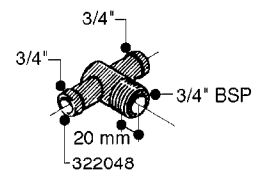

L0030

FITTINGS - HEXAGON NIPPLES
L0030-HIN, 01:01:16

Page 1

Date 16.03.2016 11:20

parts-n°	order qty	description
10015303	1	FITT.PO.HN 1.00X1.00 M1000
10425003	1	FITT.PO.HN 1.25X1.00 MCPHEE
320132	1	FITT.DK HN 1" BSP
320176	1	FITT.DK HN 3/8"X1/2" BSP
320445	1	FITT.DK HN 1/4"X3/8" BSP
320655	1	FITT.DK HN 1/2"-1/2" BSP
320692	1	FITT.DK HN 3/8'BSPX1/4'NPT
320703	1	FITT.DK HN 3/8BSP X1/2 &1/4NPT
320725	1	FITT.DK NIPPLE 3/8"-3/8" BSP
320902	1	FITT.DK HN 3/8'X 1/4' BSP
390232	1	FITT.DK HN 1-1/2' X 1-1/4' BSP
390276	1	FITT.DK HN 1'BSP

L0040

FITTINGS - NIPPLES & ELBOWS
L0040-HIN, 01:01:16

Page 1
Date 16.03.2016 11:20

parts-n°	order qty	description
10530803	1	FITT.PO.SE 2.00X2.00 45 DEG.
320191	1	FITT.DK ELB 3/8' BSP 45 DEGREE
320482	1	FITT.DK ELB. 1/2" BSP 60 DEG.
320596	1	FITT.DK ELB 3/8'-1/2'BSP 45DEG
320607	1	FITT.DK HN 3/8M X 3/8F BSP LNG
320633	1	FITT.DK HN 3/8"M X 3/8"F BSP
321451	1	FITT.DK ELB.1-1/2 X1-1/4 80DEG
321532	1	FITT.DK REDUC 3/4' X 1/2' BSP
390233	1	FITT.DK REDUC 1-1/2" X 1" BSP