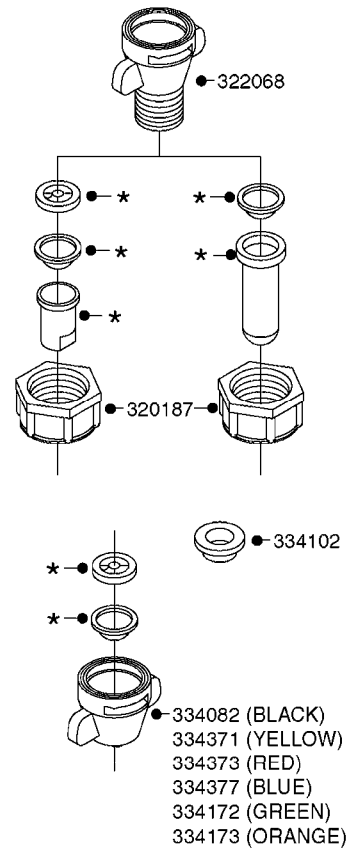

SINGLE NOZZLE BODY

TRIPLET NOZZLE BODY

D1090

*=REFER TO HARDI NOZZLE CATALOG

NOZZLE BODIES-SNAP FIT
D1090-HIN, 01:01:16

Page 1
Date 16.03.2016 11:20

parts-n°	order qty	description
143592	1	LOCK CLAMP FOR TRIPLET
241371	1	DIAPHRAGM, NO-DRIP alt 241371
241990	1	O-RING D9.3 X 2.4 VITON
242594	1	O-RING D14 X 1.78 SCH.70-EPDM
242598	1	O-RING D7.0 X 2.5 NITRIL
320187	1	FITT.DK CAP 3/8" BSP BLACK
320283	1	FITT.DK NUT 3/4"BSP
321462	1	CAP F.NO-DRIP ASSY.
322068	1	SNAP-FIT ADAPTER THREAD. HARDI
322114	1	NUT PLASTIC F.NOZZ.H
322116	1	BOLT PLASTIC F.NOZZ.H.
322258	1	HOUSING F.TRIPLET
322260	1	NOZZLE HOLDER LOWER PART
333012	1	NOZZLE HOLD. UPPER PART
334082	1	SNAP-FIT NOZZ.HOLD.CONE BLACK
334102	1	BLANK F.NOZZLE
334172	1	SNAP-FIT NOZZ.HOLD.CONE GREEN
334173	1	SNAP-FIT NOZZ.HOLD.CONE ORANGE
334220	1	YOKE, UPPER NOZZLE BODY
334371	1	SNAP-FIT NOZZLE HOLDER YELLOW
334373	1	SNAP-FIT NOZZLE HOLDER RED
334377	1	SNAP-FIT NOZZLE HOLDER BLUE
334926	1	SNAP-FIT TURN PLATE F TRIPLET
390639	1	O-RING F.NOZZLE FILTER
440665	1	SCREW M4.2X16 STAINLESS
716236	1	FITT.DK HB 1/2" ASSY. F. 3/4"
716413	1	FITT.DK PLUG ASSY. F.NOZ TUBE
724621	1	FITT.DK HB 3/4"ASSY F.3/4" NUT
725042	1	SCREEN 80 MESH W.GASKET, RED
725043	1	SCREEN 50 MESH W.GASKET,BLUE
725044	1	SCREEN 100 MESH W.GASKET,YELLO
725078	1	SNAP-FIT TRIPLET W/O NOZZ HOLD
725079	1	NOZZLE ASSY.SING.SNAP-FIT GREN
729645	1	NON-DRIP SPRING ASSY.GREEN 10