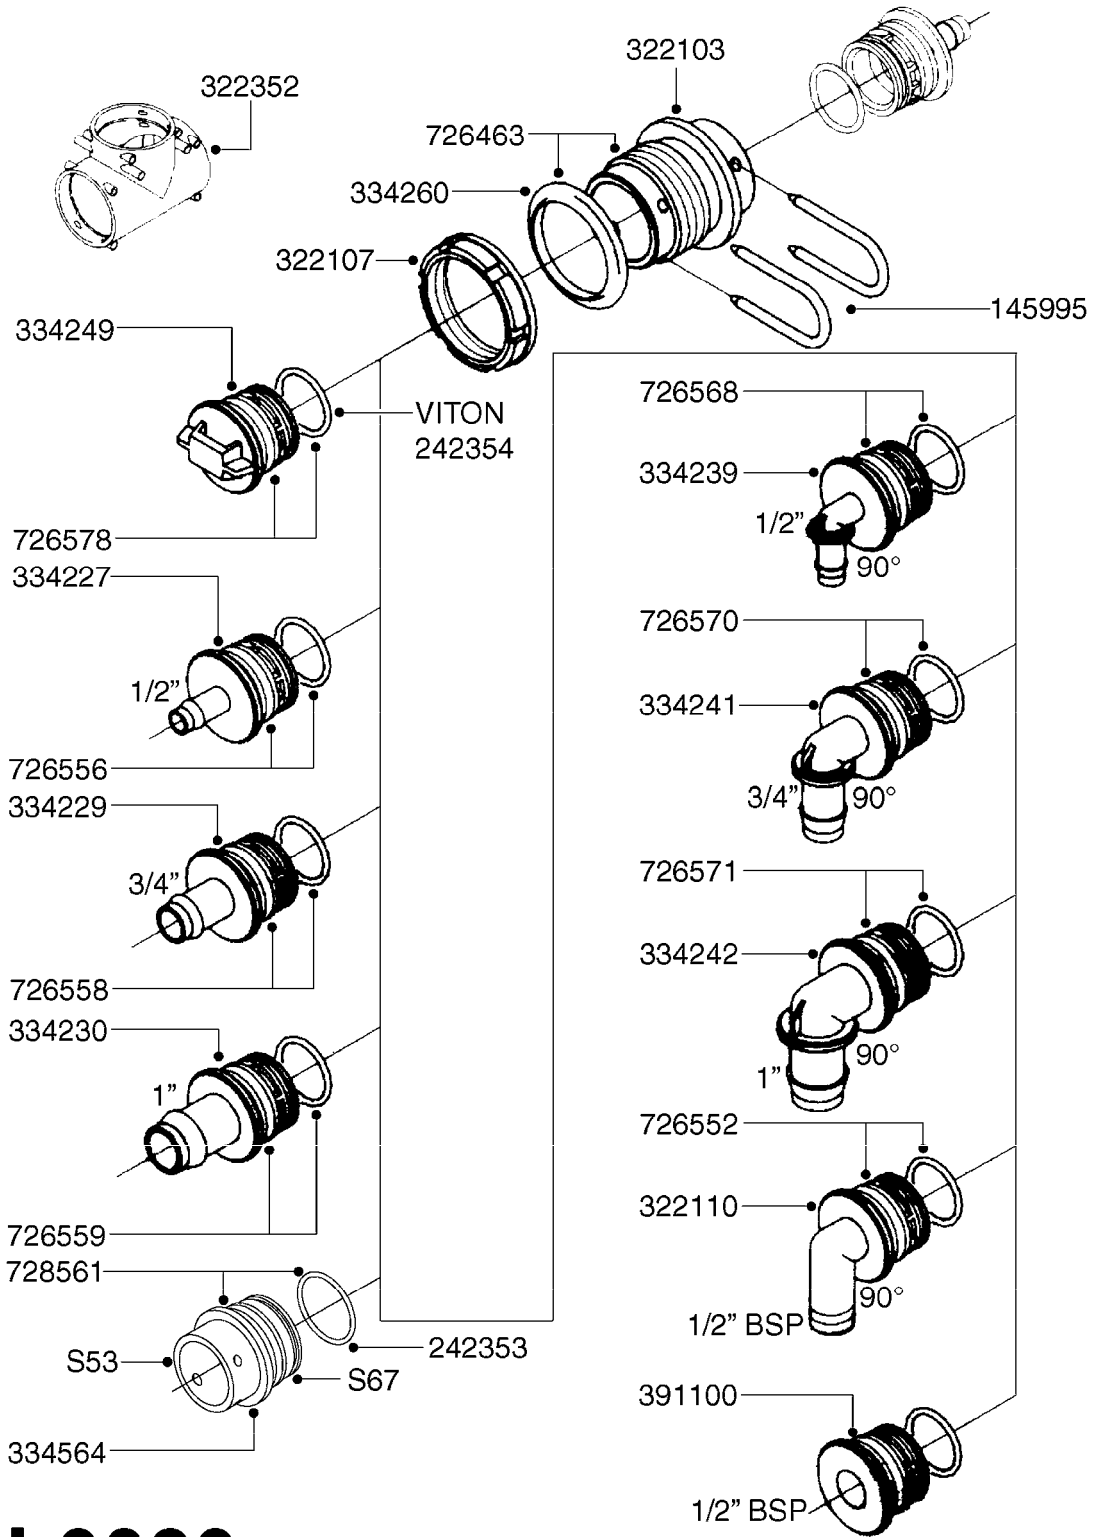

L0070

FITTINGS - S-40
L0070-HIN, 01:01:16

Page 1

Date 16.03.2016 13:46

parts-n°	order qty	description
145994	1	FITT.DK S-40 FORK
242355	1	O-RING D19.2X3.0 VITON F.S-40
322102	1	FITT.DK S-40 BULKHEAD
322106	1	FITT.DK S-40 BULKHEAD NUT
322133	1	FITT.DK S-40 PLUG W 1/8 THREAD
334225	1	FITT.DK S-40 STR.3/8'
334237	1	FITT.DK S-40 ELB.3/8'
334238	1	FITT.DK S-40 ELB.1/2'
334248	1	FITT.DK S-40 PLUG
334259	1	GASKET F. S-40 BULKHEAD
726462	1	FITT. S40 BULHEAD W. GASKET
726567	1	FITT.DK S-40 ELB.1/2" W.ORING
726693	1	FITT.DK S-40 PLUG 1/8BSP ORING