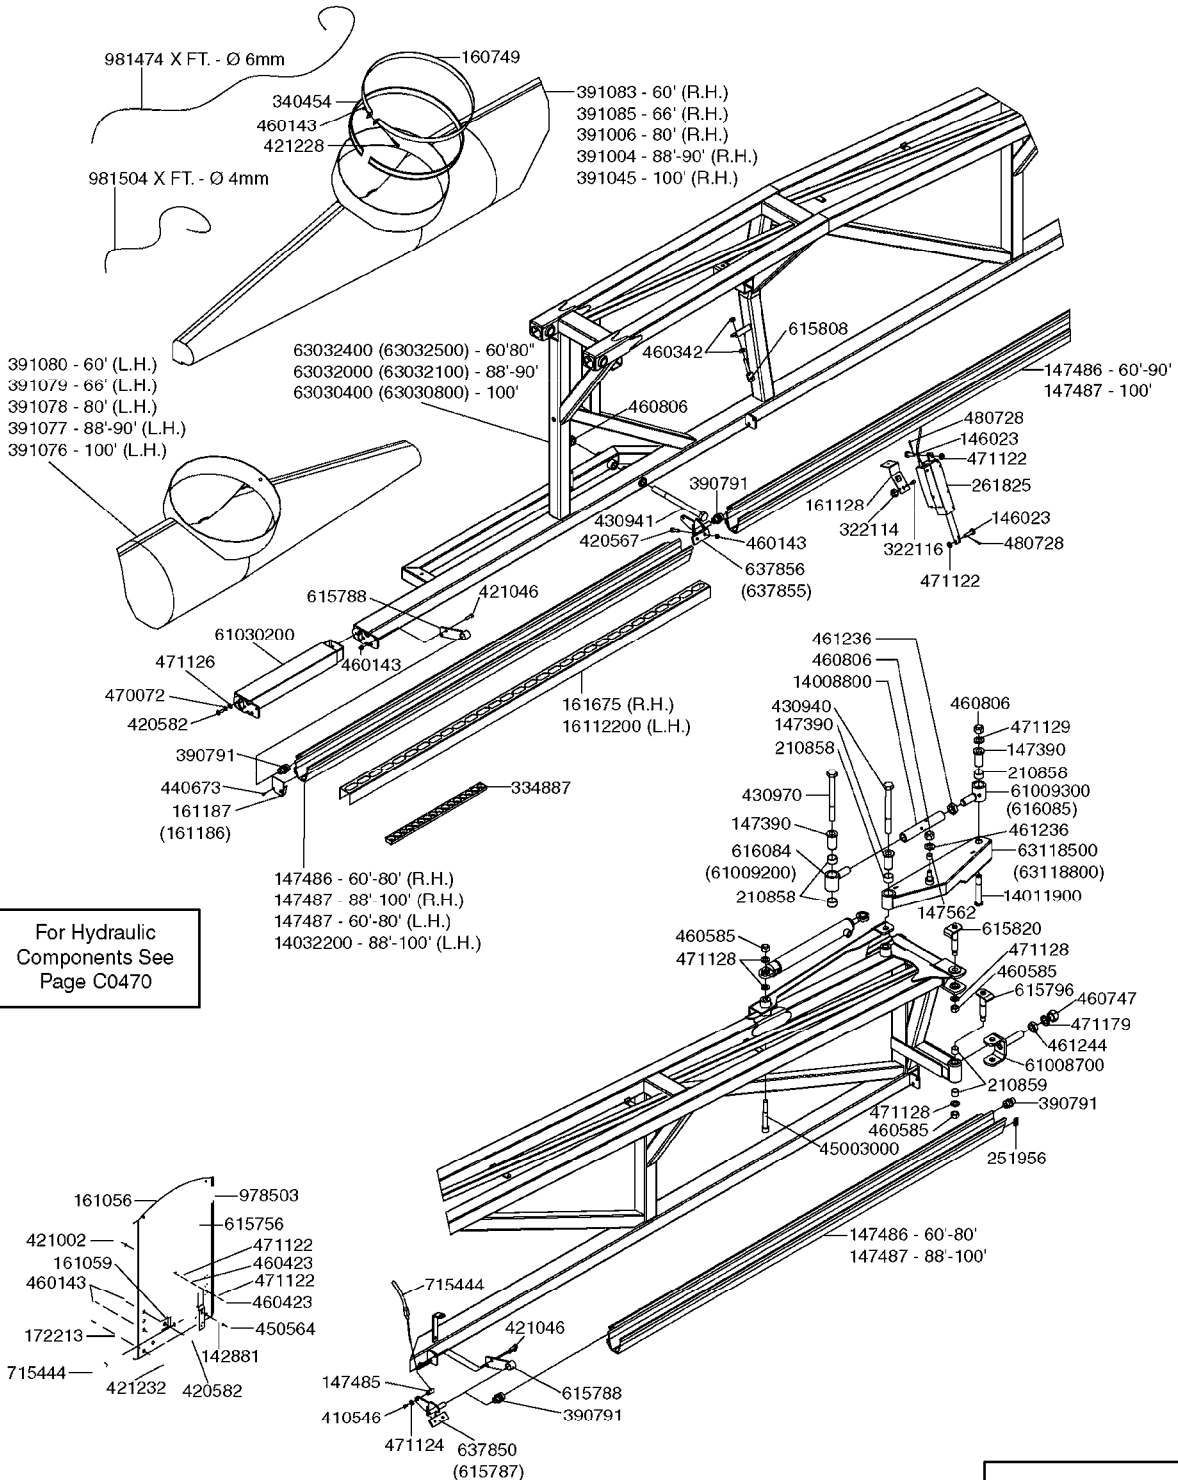

TRANSPORT BKTS - NCM/NAVIGATOR
D0560-HIN, 01:01:16

Page

1

Date

16.03.2016 13:45

Pos.	parts-n°	order qty	description
1	163074	1	WASHER D54/D17X3
2	333956	1	SLIDE SHOE 91X25X10
23	16118303	1	PLATE F. CM9000 TRANSPORT NCM 9000
3	334135	1	SLIDE SHOE 140X45X15
4	390826	1	SLIDE PAD F.TRANSPORT BKT.CM/D
5	410362	1	BOLT HEX 8.8 SS M6X20 FT
6	410406	1	BOLT HEX 8.8 DEL M5X16 FT
7	421232	1	BOLT HEX 8.8 DEL M8X110
8	430264	1	BOLT HEX 8.8 DEL M16X100
9	430367	1	BOLT HEX 8.8 DEL M12X100 DIN931
10	430485	1	BOLT HEX 8.8 DEL M12X90
11	430892	1	BOLT HEX 8.8 DEL M12X110
12	440665	1	SCREW M4.2X16 STAINLESS
13	440708	1	SCREW M5.5X16 SELF TAPPING SS
14	460143	1	NUT HEX M8 LOCK A2 DIN985
15	460261	1	NUT HEX M6X1 LOCK A2 DIN985
16	460585	1	NUT HEX M16X2 LOCK
17	460703	1	NUT HEX M12X1.75 LOCK DIN985
18	461217	1	NUT HEX M5 LOCK
19	471125	1	WASHER, M6, Ø12/ 6.4X 1.6, SS
20	471127	1	WASHER, M12, Ø24/13.0X 2.5, SS
21	15028703	1	TRANSPORT CROSS TUBE CM4400
22	16092803	1	PLATE F. TRANSPORT CM+
23	16101703	1	PLATE 1/4"x1-1/2" L=270/2xØ13 NCM 4400/6600
24	16109303	1	PLATE F. TRANSPORT REST CM
25	16116703	1	PLATE, S/G TUBE MT NAVIGATOR
26	16138700	1	PLATE F. TRANSPORT CROSS BAR
27	16183403	1	BRACKET, TRANSPORT BAR NOZ, RED T25 NOZZLE BRACKET
28	61010903	1	TRANSPORT CROSS BAR NAVIGATOR
29	61012603	1	TRANSPORT REST SPC NCM 4400
30	63024603	1	TRANSPORT REST FTZ R.H. CM4400
31	63024703	1	TRANSPORT REST FTZ L.H. CM4400
32	63024803	1	TRANSPORT REST SPC NCM/NAV
33	63024903	1	TRANSPORT REST SPC NCM/NAV
34	63027503	1	TRANSPORT CROSS BAR NCM44/6600
35	63038003	1	TRANSPORT BRACKET, 120 SPC LH
36	63038103	1	TRANSPORT BRACKET, 120 SPC RH