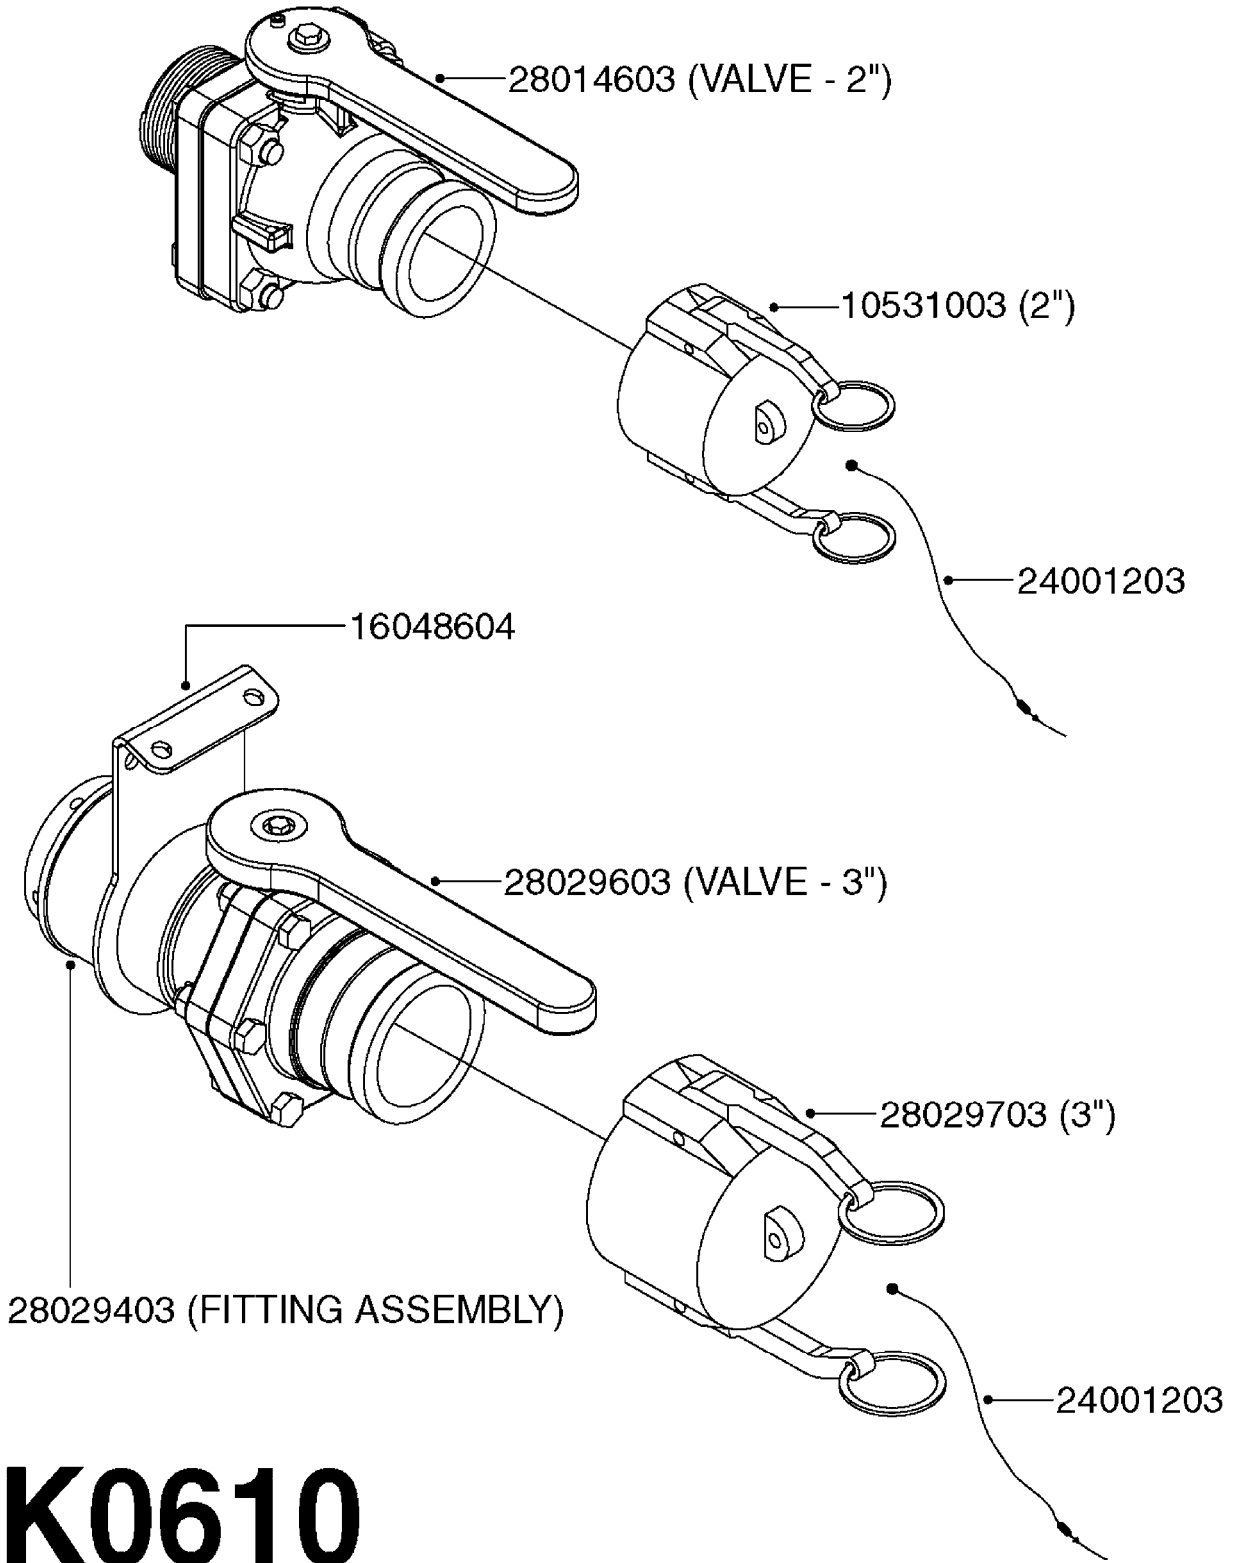

K0610

QUICKFILL-VALVES-BANJO 2" & 3"
K0610-HIN, 01:01:16

Page 1
Date 16.03.2016 13:46

parts-n°	order qty	description
10531003	1	CAP F.MALE QUICK COUPLER 2"
16048604	1	QUICK FILL BKT. NAV. 575-1100
24001203	1	RBR LANYARD 11" F.QCK FILL CAP
28014603	1	VALVE STUBBY 2" BANJO
28029403	1	3"NPT MALE X S93 FEMALE
28029603	1	VALVE STUBBY 3" BANJO
28029703	1	CAP F.MALE QUICK COUPLER 3"