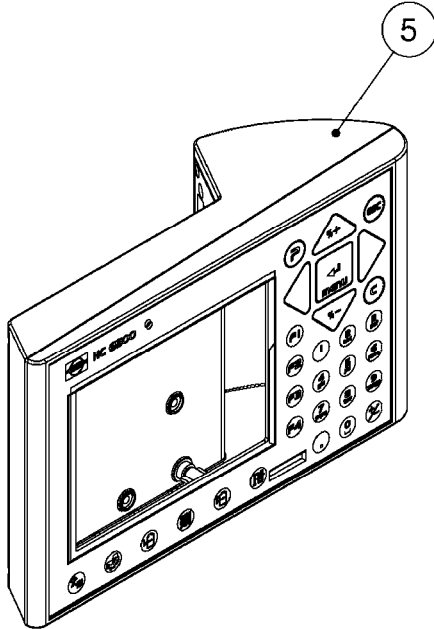

M0320

HC6500 TERMINAL AND CABLE
M0320-HIN, 01:01:16

Page 1
Date 16.03.2016 13:46

Pos.	parts-n°	order qty	description
1	26014000	1	HC6500 CABLE TO CABIN
2	26024300	1	DSUB PLUG TO PLUG COUPLER
3	26032800	1	HC 6500 CAB CABLE W/TERMINATOR
4	33507100	1	HC6500 DIS. FRONT BLACK/GREY
5	72365000	1	HC6500 TERMINAL