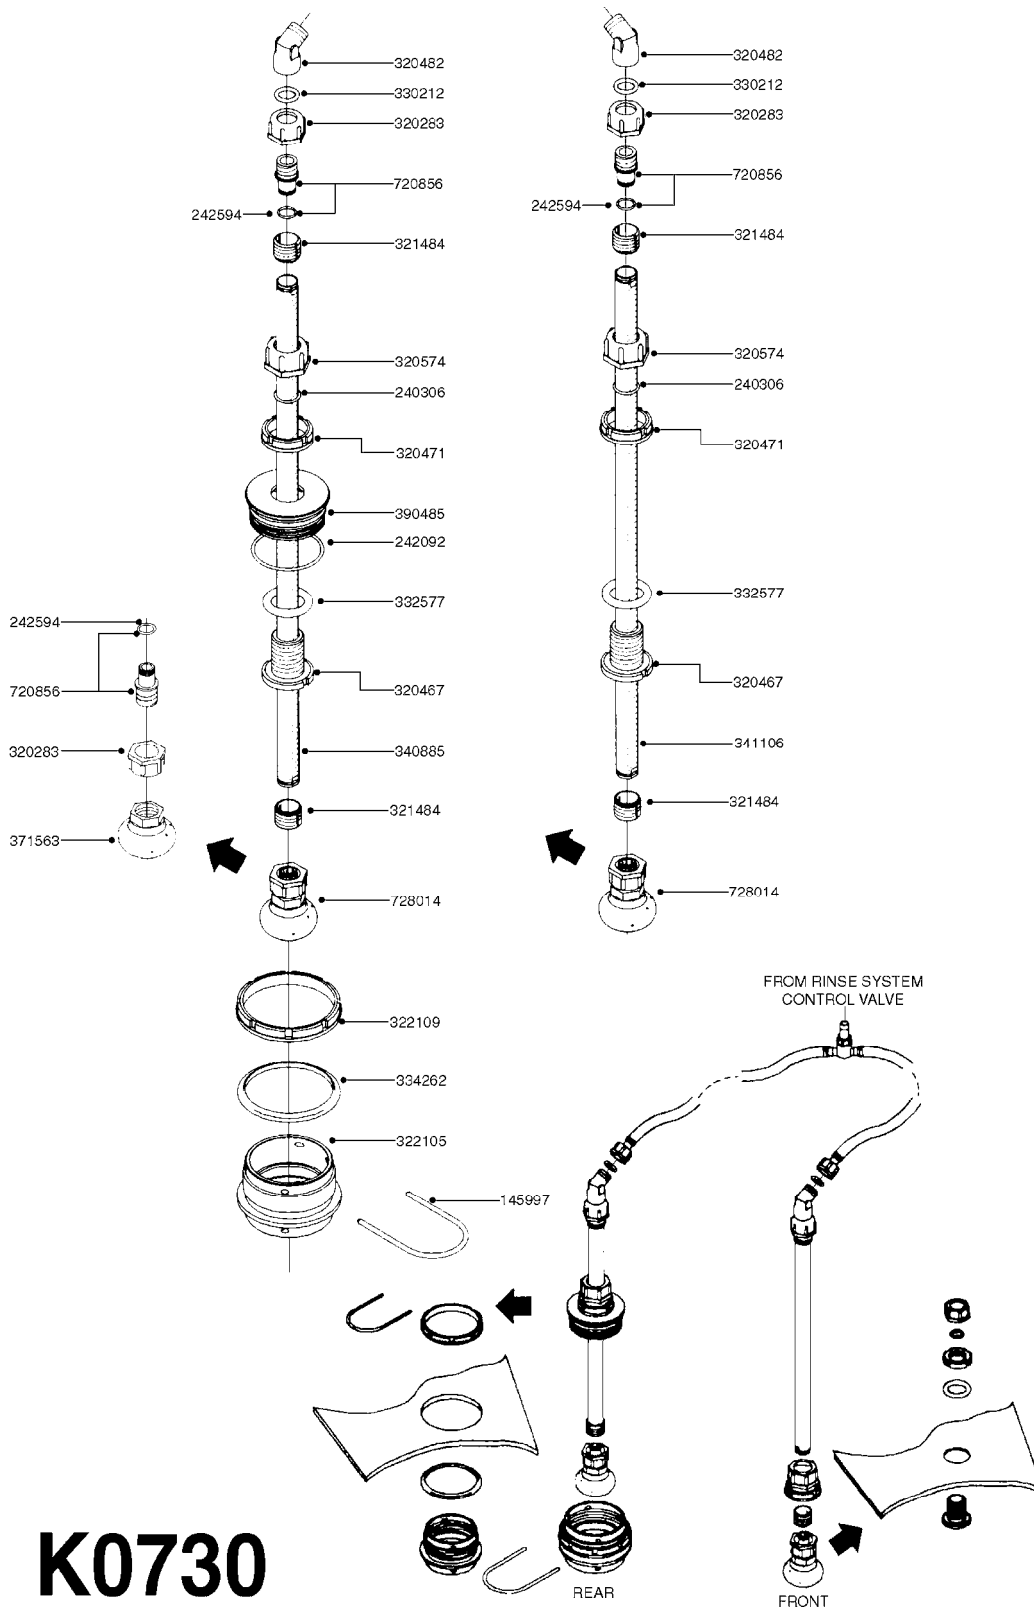

RINSE SYSTEM NOZZLES
K0730-HIN, 01:01:16

RINSE SYSTEM NOZZLES
K0730-HIN, 01:01:16

Page 1

Date 16.03.2016 13:46

parts-n°	order qty	description
145997	1	FITT.DK S-93 FORK
240306	1	O-RING D29/D21X4
242092	1	O-RING D69.5X3 (Use-242351)
242594	1	O-RING D14 X 1.78 SCH.70-EPDM
320283	1	FITT.DK NUT 3/4"BSP
320467	1	FITT.DK BULKHEAD 1"BSP SINGLE
320471	1	FITT.DK NUT 1" BSP JAMB
320482	1	FITT.DK ELB. 1/2" BSP 60 DEG.
320574	1	FITT.DK NUT 1" BSP SPECIAL
321484	1	BUSHING THREADED F.NOZZ.TUBE
322105	1	FITT.DK S-93 BULKHEAD DOUBLE
322109	1	FITT.DK S-93 BULKHEAD NUT
330212	1	O-RING D19/D14X2.4 F.1/2"NUT
332577	1	O-RING D38/D30X4 F.1" PUR.
334262	1	GASKET F.S-93 BULKHEAD
340885	1	TUBE F. RINSE NOZZLE L=600
341106	1	TUBE F.RINSE NOZZLE L=220
371563	1	NOZZLE FOR TANK RINSE
390485	1	FITT.DK S-93 PLUG W D34 HOLE
720856	1	FITT.DK 1/2'BSP ASSY.F.3/4'NUT
728014	1	RINSE NOZZLE MOUNTED