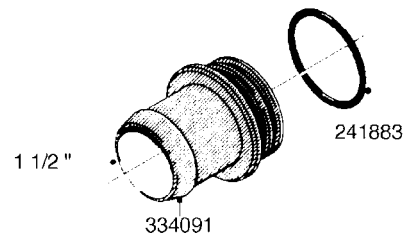

L0080

FITTINGS - S-53
L0080-HIN, 01:01:16

Page 1

Date 16.03.2016 13:46

parts-n°	order qty	description
145995	1	FITT.DK S-53 FORK
242353	1	O-RING D44.2X3.0 VITON F.S-67
242354	1	O-RING D32.2X3.0 VITON F.S-53
322103	1	FITT.DK S-53 BULKHEAD
322107	1	FITT.DK S-53 BULKHEAD NUT
322110	1	FITT.DK S-53 ELB. 1/2" BSP
322352	1	FITT.DK S-53 TEE
334227	1	FITT.DK S-53 STR.1/2'
334229	1	FITT.DK S-53 STR.3/4"
334230	1	FITT.DK S-53 STR.1"
334239	1	FITT.DK S-53 ELB.1/2"
334241	1	FITT.DK S-53 ELB.3/4"
334242	1	FITT.DK S-53 ELB.1"
334249	1	FITT.DK S-53 PLUG
334260	1	GASKET F. S-53 BULKHEAD
334564	1	FITT.DK S-67 TO S-53 ADAPTER
391100	1	FITT.DK S-53THREAD INS.1/2"BSP
726463	1	FITT.DK S53 BULKHEAD W/GASKET
726552	1	FIT.DK S-53X90 1/2" BSP,O-RING
726556	1	FITT.DK S-53 HB 1/2" W/O-RING
726558	1	FITT.DK S53 STR. 3/4" W.ORING
726559	1	FITT DK. S-53 HB 1" W/O-RING
726568	1	FITT.DK.S-53 HB 1/2"90 W/ORING
726570	1	FITT.DK S-53 ELB.3/4" W.ORING
726571	1	FITT.DK S-53 ELB.1", W ORING
726578	1	FITT.DK S53 PLUG WITH O-RING
728561	1	FITT.DK. S67M - S53F REDUCER