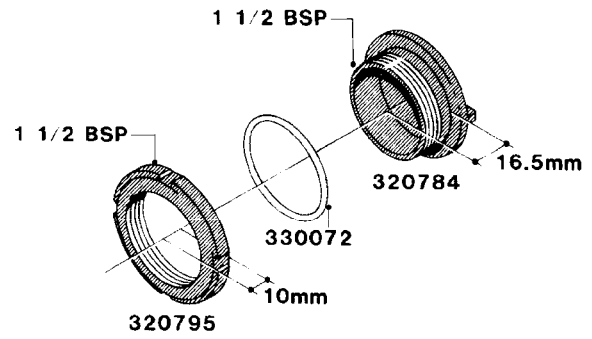

L0060

FITTINGS - BULKHEAD
L0060-HIN, 01:01:16

Page 1

Date 16.03.2016 13:46

parts-n°	order qty	description
141046	1	NUT 3/8" BSP
141341	1	NUT 1/4' BSP
240284	1	O-RING D82,5/75 X 3,5
320456	1	FITT.DK BULKHEAD 1"BSP DOUBLE
320467	1	FITT.DK BULKHEAD 1"BSP SINGLE
320471	1	FITT.DK NUT 1" BSP JAMB
320541	1	FITT.DK BULKHEAD 2-1/2'BSP SIN
320552	1	FITT.DK NUT 2-1/2' BSP JAMB
320644	1	FITT.DK ELB.3/4"HB X 1" BSP
320784	1	FITT.DK CAP 1-1/2" BSP
320795	1	FITT.DK NUT 1-1/2" BSP JAMB
320935	1	FITT.DK BULKHEAD 1/4' BSP SING
320946	1	FITT.DK BULKHEAD 3/8' BSP SING
321296	1	FITT.DK BULKHEAD 1/2" BSP SING
321307	1	FITT.DK NUT 1/2" BSP JAMB
321333	1	FITT.DK BULK 1-1/2" X 1"F BSP
330061	1	O-RING D16/D11X2,5
330072	1	O-RING D53.5/D45.5X4
330212	1	O-RING D19/D14X2.4 F.1/2"NUT
332577	1	O-RING D38/D30X4 F.1" PUR.
332592	1	O-RING D26/D20X3