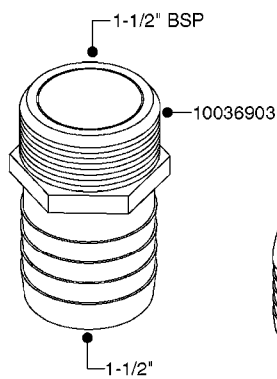

L0030

FITTINGS - HEXAGON NIPPLES
L0030-HIN, 01:01:16

Page 1
Date 16.03.2016 13:46

parts-n°	order qty	description
10015303	1	FITT.PO.HN 1.00X1.00 M1000
10425003	1	FITT.PO.HN 1.25X1.00 MCPHEE
320132	1	FITT.DK HN 1" BSP
320176	1	FITT.DK HN 3/8"X1/2" BSP
320445	1	FITT.DK HN 1/4"X3/8" BSP
320655	1	FITT.DK HN 1/2"-1/2" BSP
320692	1	FITT.DK HN 3/8'BSPX1/4'NPT
320703	1	FITT.DK HN 3/8BSP X1/2 &1/4NPT
320725	1	FITT.DK NIPPLE 3/8"-3/8" BSP
320902	1	FITT.DK HN 3/8'X 1/4' BSP
390232	1	FITT.DK HN 1-1/2' X 1-1/4' BSP
390276	1	FITT.DK HN 1'BSP

L0040

FITTINGS - NIPPLES & ELBOWS
L0040-HIN, 01:01:16

Page 1
Date 16.03.2016 13:46

parts-n°	order qty	description
10530803	1	FITT.PO.SE 2.00X2.00 45 DEG.
320191	1	FITT.DK ELB 3/8' BSP 45 DEGREE
320482	1	FITT.DK ELB. 1/2" BSP 60 DEG.
320596	1	FITT.DK ELB 3/8'-1/2'BSP 45DEG
320607	1	FITT.DK HN 3/8M X 3/8F BSP LNG
320633	1	FITT.DK HN 3/8"M X 3/8"F BSP
321451	1	FITT.DK ELB.1-1/2 X1-1/4 80DEG
321532	1	FITT.DK REDUC 3/4' X 1/2' BSP
390233	1	FITT.DK REDUC 1-1/2" X 1" BSP