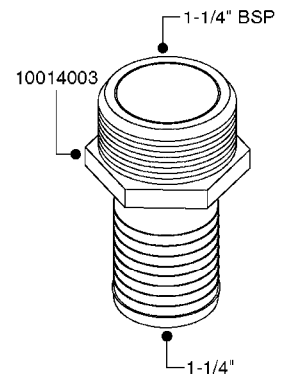

L0030

FITTINGS - HEXAGON NIPPLES
L0030-HIN, 01:01:16

Page 1
Date 16.03.2016 13:46

parts-n°	order qty	description
10015303	1	FITT.PO.HN 1.00X1.00 M1000
10425003	1	FITT.PO.HN 1.25X1.00 MCPHEE
320132	1	FITT.DK HN 1" BSP
320176	1	FITT.DK HN 3/8"X1/2" BSP
320445	1	FITT.DK HN 1/4"X3/8" BSP
320655	1	FITT.DK HN 1/2"-1/2" BSP
320692	1	FITT.DK HN 3/8'BSPX1/4'NPT
320703	1	FITT.DK HN 3/8BSP X1/2 &1/4NPT
320725	1	FITT.DK NIPPLE 3/8"-3/8" BSP
320902	1	FITT.DK HN 3/8'X 1/4' BSP
390232	1	FITT.DK HN 1-1/2' X 1-1/4' BSP
390276	1	FITT.DK HN 1'BSP

L0040

FITTINGS - NIPPLES & ELBOWS
L0040-HIN, 01:01:16

Page 1
Date 16.03.2016 13:46

parts-n°	order qty	description
10530803	1	FITT.PO.SE 2.00X2.00 45 DEG.
320191	1	FITT.DK ELB 3/8' BSP 45 DEGREE
320482	1	FITT.DK ELB. 1/2" BSP 60 DEG.
320596	1	FITT.DK ELB 3/8'-1/2'BSP 45DEG
320607	1	FITT.DK HN 3/8M X 3/8F BSP LNG
320633	1	FITT.DK HN 3/8"M X 3/8"F BSP
321451	1	FITT.DK ELB.1-1/2 X1-1/4 80DEG
321532	1	FITT.DK REDUC 3/4' X 1/2' BSP
390233	1	FITT.DK REDUC 1-1/2" X 1" BSP