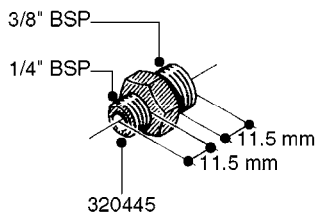

L0030

FITTINGS - HEXAGON NIPPLES
L0030-HIN, 01:01:16

Page 1
Date 16.03.2016 13:46

parts-n°	order qty	description
10015303	1	FITT.PO.HN 1.00X1.00 M1000
10425003	1	FITT.PO.HN 1.25X1.00 MCPHEE
320132	1	FITT.DK HN 1" BSP
320176	1	FITT.DK HN 3/8"X1/2" BSP
320445	1	FITT.DK HN 1/4"X3/8" BSP
320655	1	FITT.DK HN 1/2"-1/2" BSP
320692	1	FITT.DK HN 3/8'BSPX1/4'NPT
320703	1	FITT.DK HN 3/8BSP X1/2 &1/4NPT
320725	1	FITT.DK NIPPLE 3/8"-3/8" BSP
320902	1	FITT.DK HN 3/8'X 1/4' BSP
390232	1	FITT.DK HN 1-1/2' X 1-1/4' BSP
390276	1	FITT.DK HN 1'BSP