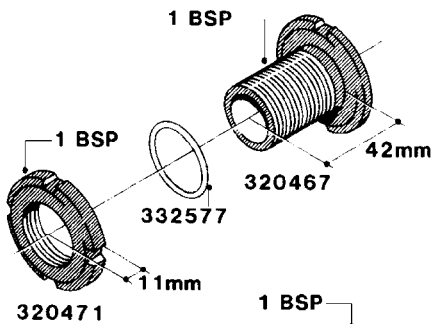

L0030

FITTINGS - HEXAGON NIPPLES
L0030-HIN, 01:01:16

Page 1
Date 16.03.2016 13:46

parts-n°	order qty	description
10015303	1	FITT.PO.HN 1.00X1.00 M1000
10425003	1	FITT.PO.HN 1.25X1.00 MCPHEE
320132	1	FITT.DK HN 1" BSP
320176	1	FITT.DK HN 3/8"X1/2" BSP
320445	1	FITT.DK HN 1/4"X3/8" BSP
320655	1	FITT.DK HN 1/2"-1/2" BSP
320692	1	FITT.DK HN 3/8'BSPX1/4'NPT
320703	1	FITT.DK HN 3/8BSP X1/2 &1/4NPT
320725	1	FITT.DK NIPPLE 3/8"-3/8" BSP
320902	1	FITT.DK HN 3/8'X 1/4' BSP
390232	1	FITT.DK HN 1-1/2' X 1-1/4' BSP
390276	1	FITT.DK HN 1'BSP

L0040

FITTINGS - NIPPLES & ELBOWS
L0040-HIN, 01:01:16

Page 1
Date 16.03.2016 13:46

parts-n°	order qty	description
10530803	1	FITT.PO.SE 2.00X2.00 45 DEG.
320191	1	FITT.DK ELB 3/8' BSP 45 DEGREE
320482	1	FITT.DK ELB. 1/2" BSP 60 DEG.
320596	1	FITT.DK ELB 3/8'-1/2'BSP 45DEG
320607	1	FITT.DK HN 3/8M X 3/8F BSP LNG
320633	1	FITT.DK HN 3/8"M X 3/8"F BSP
321451	1	FITT.DK ELB.1-1/2 X1-1/4 80DEG
321532	1	FITT.DK REDUC 3/4' X 1/2' BSP
390233	1	FITT.DK REDUC 1-1/2" X 1" BSP

L0050

parts-n°	order qty	description
242594	1	O-RING D14 X 1.78 SCH.70-EPDM
320294	1	FITT.DK TEE 3/8X3/8HB X1/2"BSP
320305	1	FITT.DK HB 3/4'- 3/4' BSP
320386	1	FITT.DK TEE 3/8X3/8HB X3/8"BSP
320397	1	FITT.DK ELB 3/8"HB X 3/8" BSP
320401	1	FITT.DK TEE 1/2X1/2HB X1/2"BSP
320412	1	FITT.DK TEE 1/2X1/2HB X3/8'BSP
320423	1	FITT.DK ELB 1/2'HB X 3/8' BSP
320891	1	FITT.DK HB 3/8'- 3/8' BSP
320972	1	FITT.DK HB 5/16'- 1/4' BSP
322046	1	FITT.DK TEE 1/2X1/2HB X3/4'BSP
322048	1	FITT.DK TEE 3/4X3/4HB X3/4'BSP
330595	1	O-RING D24.6/D20X2.1 -3/4"
333137	1	FITT.DK CONN.1/2" F.NOZZ. DOUB
333141	1	FITT.DK CONN.1/2" F.NOZZ.SING
334041	1	FITT.DK CONN.3/4' F.NOZZ. SING
334042	1	FITT.DK CONN.3/4' F.NOZZ. DOUB
334195	1	FITT.DK ELB. 3/4"HB X 3/4"HB
10012103	1	FITT.PO.HB 1.25X1.50 IMB1012
10014003	1	FITT.PO.HB 1.25X1.25 IMB1010
10036903	1	FITT.PO.HB 1.50X1.50 IMB1212
28019303	1	FITTING HB ELB 3/4NPT-3/4HOSE
61016500	1	HOSE TAIL 3/4" 90°+RG CAP 3/4"
72026700	1	NOZZLE TUBE ADAPTER W/O-RING