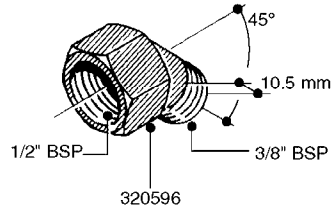

L0040

FITTINGS - NIPPLES & ELBOWS
L0040-HIN, 01:01:16

Page 1
Date 16.03.2016 13:46

parts-n°	order qty	description
10530803	1	FITT.PO.SE 2.00X2.00 45 DEG.
320191	1	FITT.DK ELB 3/8' BSP 45 DEGREE
320482	1	FITT.DK ELB. 1/2" BSP 60 DEG.
320596	1	FITT.DK ELB 3/8'-1/2'BSP 45DEG
320607	1	FITT.DK HN 3/8M X 3/8F BSP LNG
320633	1	FITT.DK HN 3/8"M X 3/8"F BSP
321451	1	FITT.DK ELB.1-1/2 X1-1/4 80DEG
321532	1	FITT.DK REDUC 3/4' X 1/2' BSP
390233	1	FITT.DK REDUC 1-1/2" X 1" BSP