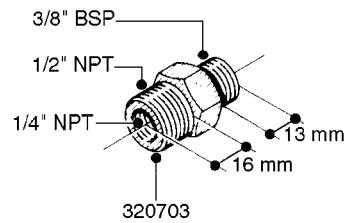

L0020

FITTINGS-T-PIECES, CAPS & ELBOWS
L0020-HIN, 01:01:16

Page 1

Date 16.03.2016 13:46

parts-n°	order qty	description
10053603	1	FITT. CAPNUT 2"BSP 5601
10194303	1	CAP BLANK 1 1/2 MCPHEE 210060
320047	1	FITT.DK CAPNUT 1/2" BSP
320106	1	FITT.DK CAPNUT 1" BSP
320272	1	FITT.DK CAPNUT 3/8" BSP
320316	1	FITT.DK TEE 3/4" X3/4" X1"BSP
320331	1	FITT.DK TEE 1" - 1" - 3/4" BSP
320342	1	FITT.DK EL 3/4"M X 1"F BSP
320563	1	FITT.DK 3 WAY 1/2" 110 DEG.
320677	1	NO LONGER AVAILABLE
320961	1	FITT.DK CAPNUT 1-1/2" BSP
321053	1	FITT.DK TEE 1/2 X1/2 X1/2" BSP
322072	1	FITT.DK TEE 3/8'X3/8'X3/8' BSP
322095	1	FITT.DK TEE 1-1/2 X1-1/4 X3/4" BSP
322138	1	FITT.DK ELB 1"M X 1"F BSP
330013	1	O-RING D15/D10X2.5 F.3/8"NUT
330212	1	O-RING D19/D14X2.4 F.1/2"NUT
330326	1	O-RING D30/D24X2 F.1"NUT
331273	1	O-RING D44/D38X2 F.1-1/2"