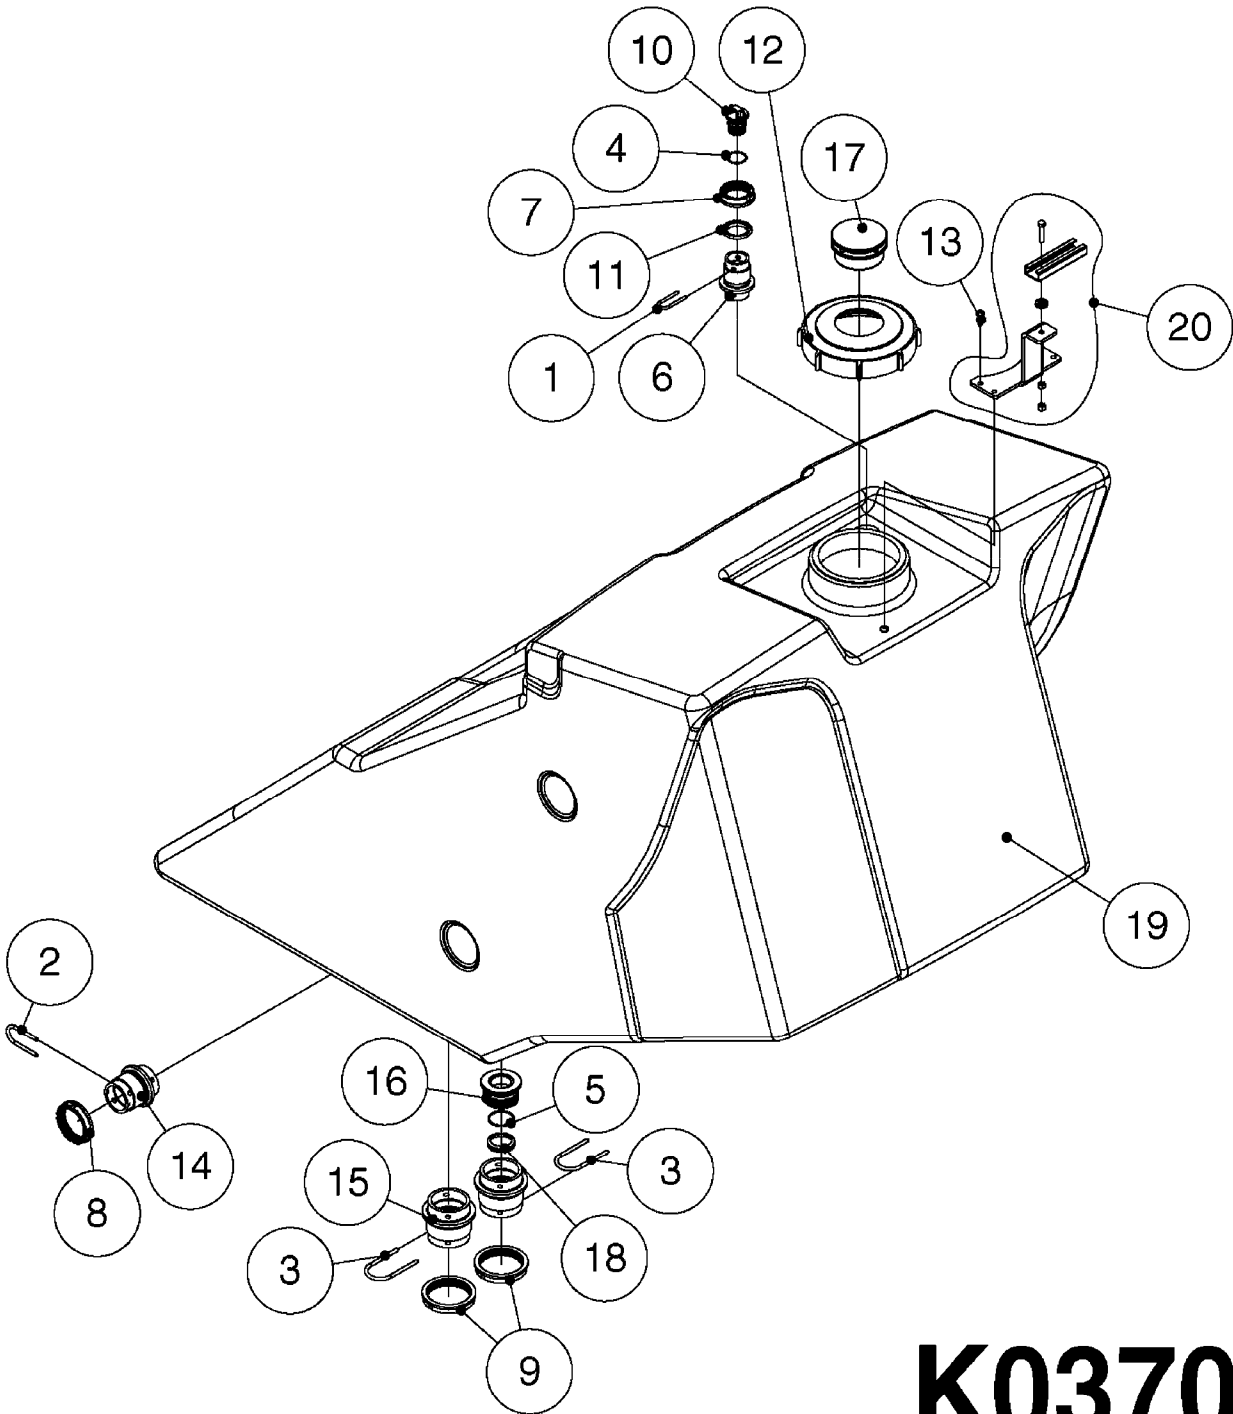

K0370

FLUSH SYSTEM - NCM/NAVIGATOR
K0370-HIN, 01:01:16

Page 1

Date 16.03.2016 13:45

Pos.	parts-n°	order qty	description
1	145994	1	FITT.DK S-40 FORK
2	145995	1	FITT.DK S-53 FORK
3	145996	1	FITT.DK S-67 FORK
4	242355	1	O-RING D19.2X3.0 VITON F.S-40
5	242504	1	O-RING D35x2 NITRIL
6	322102	1	FITT.DK S-40 BULKHEAD
7	322106	1	FITT.DK S-40 BULKHEAD NUT
8	322107	1	FITT.DK S-53 BULKHEAD NUT
9	322108	1	FITT.DK S-67 BULKHEAD NUT
10	334248	1	FITT.DK S-40 PLUG
11	334259	1	GASKET F. S-40 BULKHEAD
12	390847	1	LID F. RINSE TANK CM
13	440392	1	SCREW 6.3 X 25.0 DIN7981C TORX
14	726463	1	FITT.DK S53 BULKHEAD W/GASKET
15	726464	1	FITT.DK S-67 BULKHEAD W/GASKET
16	726695	1	FITT.DK S-67 X 1'BSP W. ORING
17	727038	1	VENT F.TANK (FAST FILL)
18	14014400	1	SEAT F.CHECK VALVE D41.8 S67
19	72285500	1	RINSE TANK W/FITTINGS NCM/NAV
20	72348600	1	HOSE MT. BKT NCM FLUSH TANK