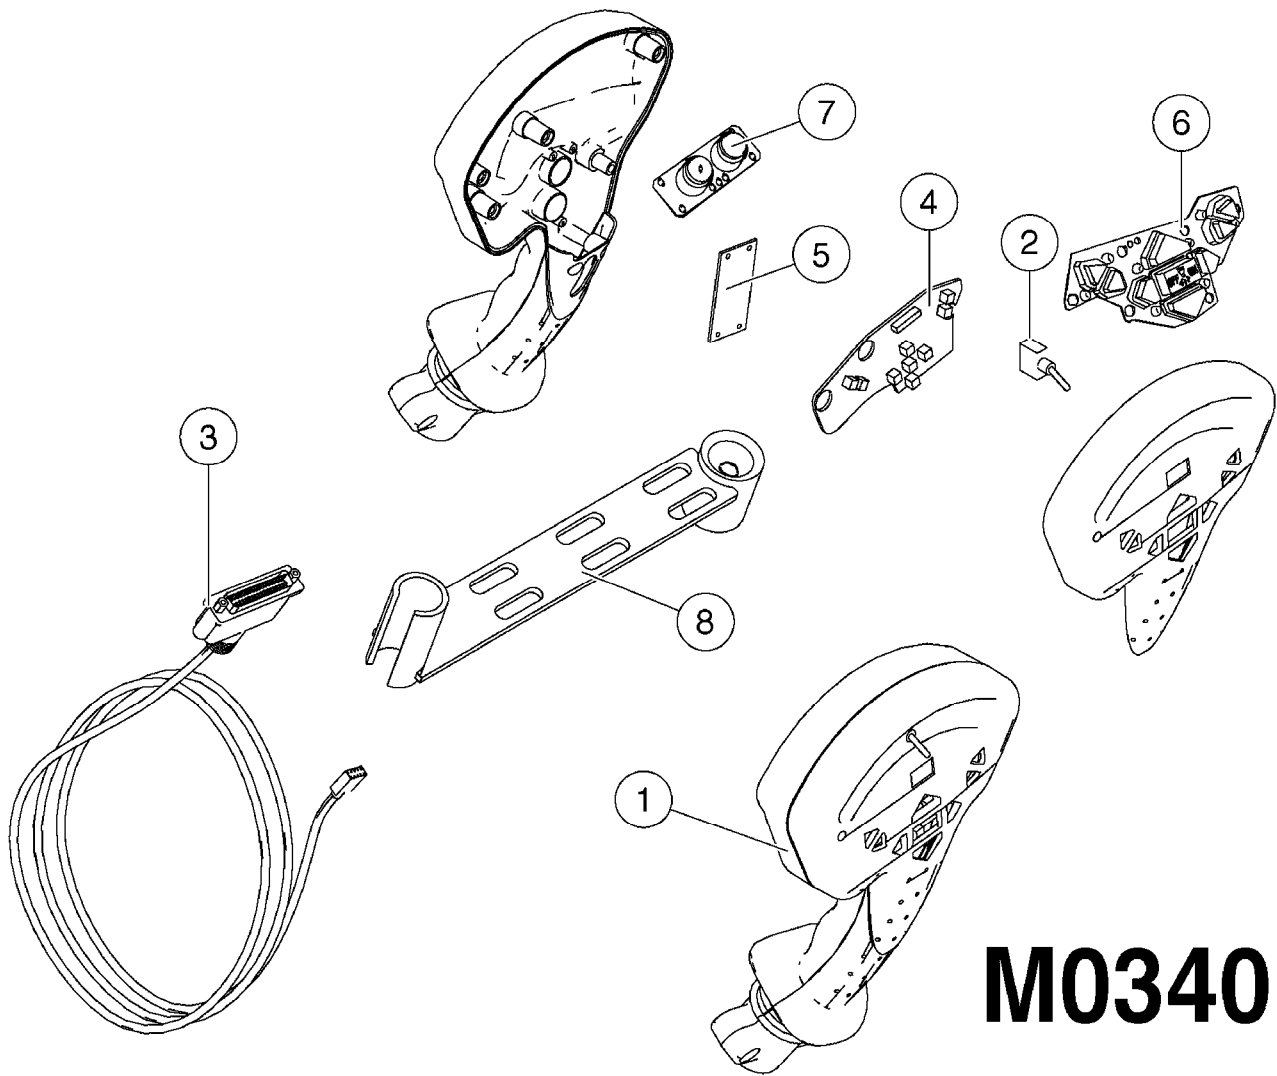

HC6300 GRIP
M0340-HIN, 01:01:16

M0340

HC6300 GRIP
M0340-HIN, 01:01:16

Page 1
Date 16.03.2016 13:46

Pos.	parts-n°	order qty	description
1	842322	1	HC 6300 GRIP 4SEC
1	842323	1	HC 6300 GRIP 6SEC
1	842324	1	HC 6300 GRIP 7SEC
1	842325	1	HC 6300 GRIP 8SEC
1	842326	1	HC 6300 GRIP 9SEC
1	842327	1	HC 6300 GRIP 13SEC
2	26025400	1	SWITCH FOR HC6300 GRIP SECTION
3	26025500	1	CABLE DB25 FOR HC6300 GRIP
4	26025600	1	PRINT HY CTRL FOR HC6300 GRIP
5	26025700	1	PRINT TWIN FOR HC6300 GRIP
6	28030000	1	GRIP, 9 SILICONE BUTTONS YELLOW
7	28030200	1	GRIP, 2 SILICONE BUTTONS BLACK
8	63051800	1	HOLDER FOR HC6300 GRIP