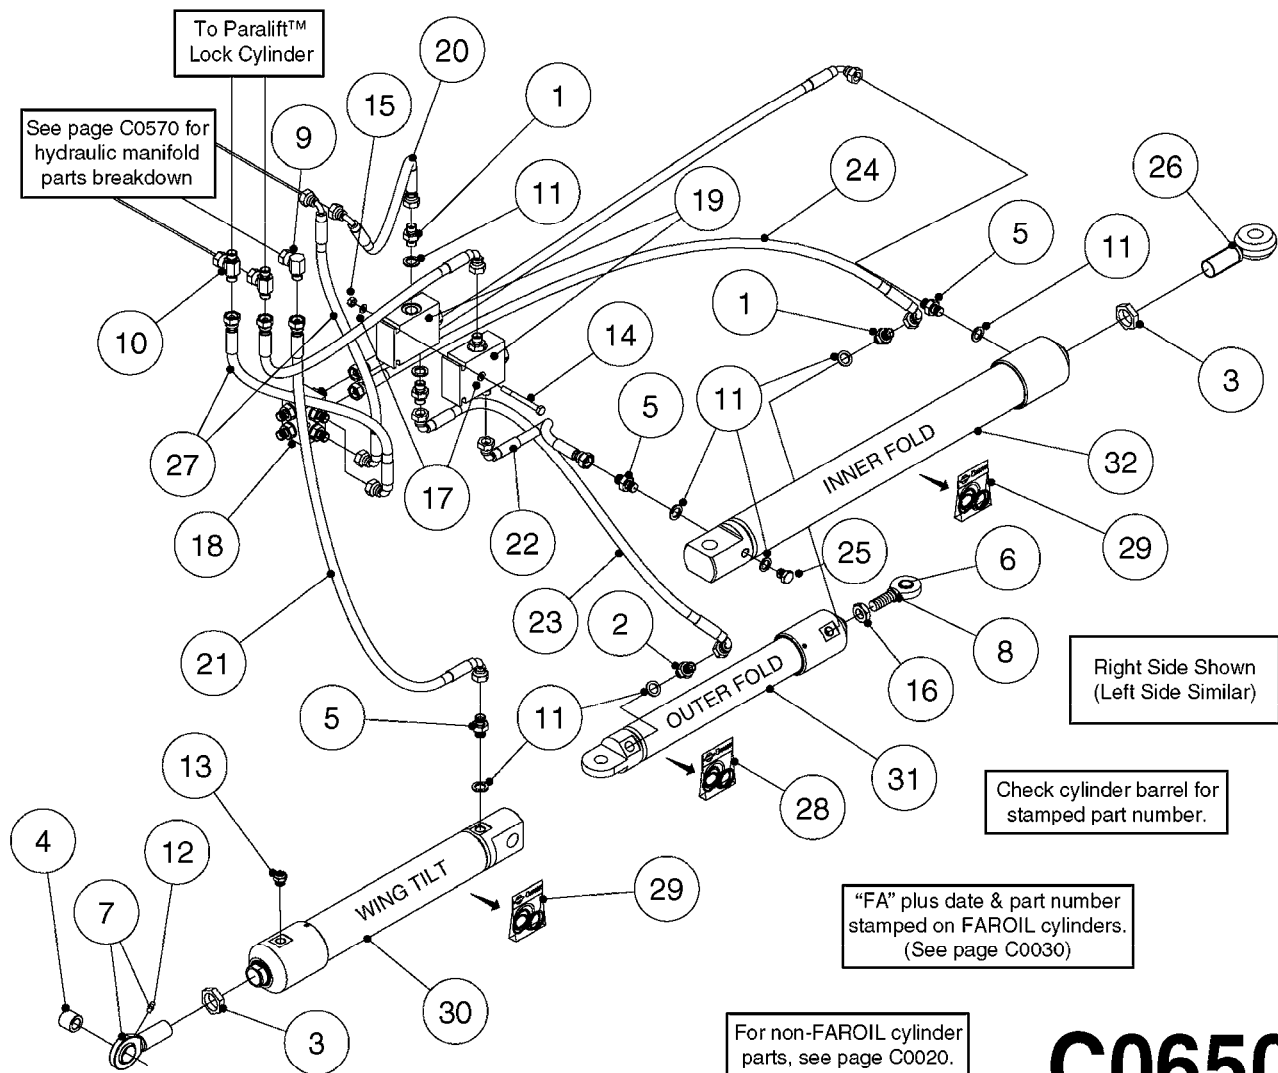

C0650

HYDRAULICS FORCE 80'-100'
C0650-HIN, 01:01:16

Page 1

Date 16.03.2016 13:45

Pos.	parts-n°	order qty	description
1	146845	1	HEX NIPPLE 1/4"x1/4"
2	146851	1	HEX NIPPLE 1/4"x1/4" 0.7MM
3	147128	1	NUT M24X2 NV-32
4	147130	1	BUSHING D25/20 20MM
5	147498	1	HEX NIPPLE 1/4"-1/4" 1.2mm
6	210728	1	BEARING F.LINK HEAD M17
7	210878	1	LINK HEAD M24 x 55 W/ GREASE NIP. DELTA
8	210879	1	LINK HEAD M16 x D17
9	232060	1	HY.ELBOW 1/4" BSP SWIVEL
10	232175	1	TEE 1/4"M X 1/4"F X 1/4"M BSP
11	241404	1	DOWTY SEAL 1/4"
12	283699	1	GREASE NIPPLE M6X1
13	284265	1	PLUG BREATHER 1/4" F/CYLINDER
14	410605	1	BOLT HEX 8.8 DEL M6X80
15	460261	1	NUT HEX M6X1 LOCK A2 DIN985
16	461198	1	NUT HEX M16X2 JAMB
17	471125	1	WASHER, M6, Ø12/ 6.4X 1.6, SS
18	731941	1	HYD. BLOCK MANIFOLD
19	782127	1	HY.FLOW DIVIDER FTZ-03
20	784005	1	HOSE HY X 1/4 X 037.38"STR+ELB
21	784010	1	HOSE HY X 1/4 X 149.5"STR+ELB
22	784031	1	HYD.HOSE CM TF 1/4"x550MM
23	784094	1	HOSE HY X 1/4 X 248.0" ELB+ELB 80' BOOM
23	784127	1	HOSE HY X 1/4 X 285.5" ELB+ELB 90' BOOM
24	784128	1	HOSE HY X 1/4 X 259.85"STR+ELB 80' BOOM
24	784129	1	HOSE HY X 1/4 X 299.21"STR+ELB 90' BOOM
25	14010400	1	PLUG 1/4" BSP
26	14082300	1	LINK EYE Ø20/M24X2 L=87.5
27	28376503	1	HOSE HY X1/4X047.25"STR+ELB
28	75074300	1	SEALKIT78122000/23-25/30-32/46
29	75075200	1	SEAL KIT 78120900/14/50
30	78121400	1	CYLINDER DOUBLE D50/30-300
31	78122400	1	DOUBLE CYLINDER D 40/20-300
32	78128800	1	CYLINDER, D50/30-500