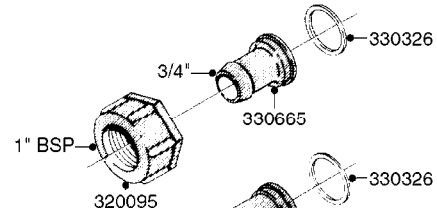

RINSE SYSTEM NOZZLES
K0730-HIN, 01:01:16

RINSE SYSTEM NOZZLES
K0730-HIN, 01:01:16

Page 1

Date 16.03.2016 13:46

parts-n°	order qty	description
145997	1	FITT.DK S-93 FORK
240306	1	O-RING D29/D21X4
242092	1	O-RING D69.5X3 (Use-242351)
242594	1	O-RING D14 X 1.78 SCH.70-EPDM
320283	1	FITT.DK NUT 3/4"BSP
320467	1	FITT.DK BULKHEAD 1"BSP SINGLE
320471	1	FITT.DK NUT 1" BSP JAMB
320482	1	FITT.DK ELB. 1/2" BSP 60 DEG.
320574	1	FITT.DK NUT 1" BSP SPECIAL
321484	1	BUSHING THREADED F.NOZZ.TUBE
322105	1	FITT.DK S-93 BULKHEAD DOUBLE
322109	1	FITT.DK S-93 BULKHEAD NUT
330212	1	O-RING D19/D14X2.4 F.1/2"NUT
332577	1	O-RING D38/D30X4 F.1" PUR.
334262	1	GASKET F.S-93 BULKHEAD
340885	1	TUBE F. RINSE NOZZLE L=600
341106	1	TUBE F.RINSE NOZZLE L=220
371563	1	NOZZLE FOR TANK RINSE
390485	1	FITT.DK S-93 PLUG W D34 HOLE
720856	1	FITT.DK 1/2'BSP ASSY.F.3/4'NUT
728014	1	RINSE NOZZLE MOUNTED