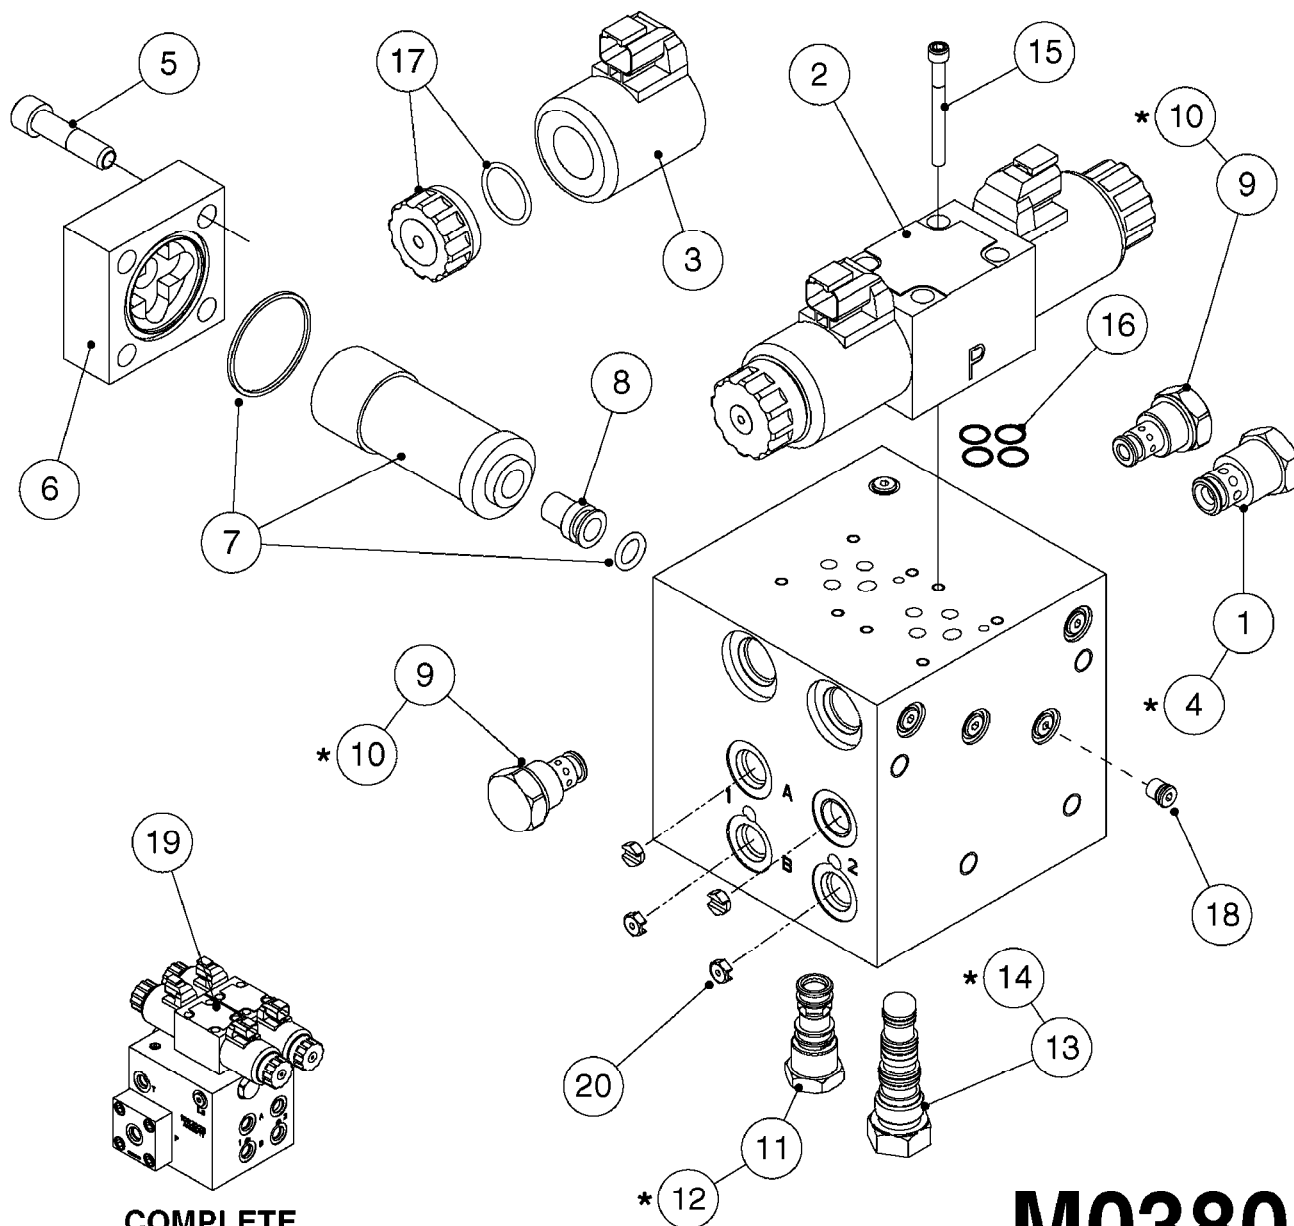

NORAC UC5 BOOM HEIGHT CONTROL
M0370-HIN, 01:01:16

Page 1

Date 16.03.2016 13:46

Pos.	parts-n°	order qty	description
1	410443	1	BOLT HEX 8.8 DEL M6X70 FORCE BOOM (FTZ)
1	410605	1	BOLT HEX 8.8 DEL M6X80 SPB/SPC BOOM
2	460261	1	NUT HEX M6X1 LOCK A2 DIN985
3	471124	1	WASHER, M6, Ø18/ 6.4X 1.6, SS
4	16128603	1	BRACKET F. SENSOR 60X60 TUBE SPB/SPC BOOM
4	16128703	1	BRACKET F. SENSOR 50x50 TUBE FORCE BOOM (FTZ)
5	26022703	1	CABLE, INTERFACE, TILT, NORAC UC5
6	26022903	1	CABLE UC5 NETWORK 14 AWG 10M
7	26023503	1	CABLE UC5 INTERFACE MAIN AMP
8	26024403	1	NORAC UC5 NETWORK 6-PIN PLUG
9	26043000	1	NORAC UC5 NETWORK 2 PIN PLUG
10	26043300	1	CABLE UC5 VALVE 2PIN/2PIN DT
11	26043400	1	NORAC UC5 CONTROLLER MODULE
12	26043500	1	NORAC UC5 VALVE MODULE
13	26043600	1	MODULE, INPUT, NORAC UC5
14	26043700	1	SENSOR, NORAC, UC5, ULTRASONIC
15	26043800	1	NORAC UC5 NETWORK COUPLER 2-WAY
16	26043900	1	NORAC UC5 NETWORK COUPLER 8-WAY
17	26044200	1	CABLE UC5 NETWORK 18 AWG 20M
18	26044300	1	NORAC UC5 ROLL SENSOR NEW STYLE NORAC P/N 43741
19	26044400	1	NORAC UC5 COUPLER 2-WAY/TERM.
20	26047100	1	CABLE UC5 NETWORK 14 AWG 1M
21	26049900	1	CABLE UC5 NETWORK 14 AWG 3M
22	26058000	1	NORAC UC5 NETWORK 12-PIN PLUG
23	28050303	1	NORAC RUBBER TOP&BOLT F.SENSOR
24	28055503	1	NORAC VALVE MOUNTING HARDWARE
25	28086500	1	UC4 SENSOR MOUNTING BKT. NORAC
26	28086600	1	FOAM DISC F. SENSOR NORAC
27	78216100	1	NORAC VALVE BLOCK COMP, DEUTSCH CON.