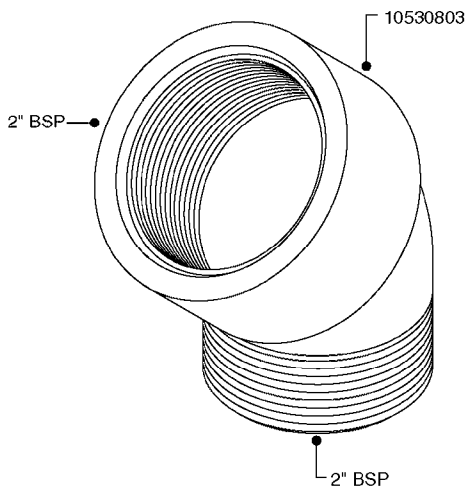

L0020

FITTINGS-T-PIECES, CAPS & ELBOWS
L0020-HIN, 01:01:16

Page 1

Date 16.03.2016 13:46

parts-n°	order qty	description
10053603	1	FITT. CAPNUT 2"BSP 5601
10194303	1	CAP BLANK 1 1/2 MCPHEE 210060
320047	1	FITT.DK CAPNUT 1/2" BSP
320106	1	FITT.DK CAPNUT 1" BSP
320272	1	FITT.DK CAPNUT 3/8" BSP
320316	1	FITT.DK TEE 3/4" X3/4" X1"BSP
320331	1	FITT.DK TEE 1" - 1" - 3/4" BSP
320342	1	FITT.DK EL 3/4"M X 1"F BSP
320563	1	FITT.DK 3 WAY 1/2" 110 DEG.
320677	1	NO LONGER AVAILABLE
320961	1	FITT.DK CAPNUT 1-1/2" BSP
321053	1	FITT.DK TEE 1/2 X1/2 X1/2" BSP
322072	1	FITT.DK TEE 3/8'X3/8'X3/8' BSP
322095	1	FITT.DK TEE 1-1/2 X1-1/4 X3/4" BSP
322138	1	FITT.DK ELB 1"M X 1"F BSP
330013	1	O-RING D15/D10X2.5 F.3/8"NUT
330212	1	O-RING D19/D14X2.4 F.1/2"NUT
330326	1	O-RING D30/D24X2 F.1"NUT
331273	1	O-RING D44/D38X2 F.1-1/2"

L0030

FITTINGS - HEXAGON NIPPLES
L0030-HIN, 01:01:16

Page 1
Date 16.03.2016 13:46

parts-n°	order qty	description
10015303	1	FITT.PO.HN 1.00X1.00 M1000
10425003	1	FITT.PO.HN 1.25X1.00 MCPHEE
320132	1	FITT.DK HN 1" BSP
320176	1	FITT.DK HN 3/8"X1/2" BSP
320445	1	FITT.DK HN 1/4"X3/8" BSP
320655	1	FITT.DK HN 1/2"-1/2" BSP
320692	1	FITT.DK HN 3/8'BSPX1/4'NPT
320703	1	FITT.DK HN 3/8BSP X1/2 &1/4NPT
320725	1	FITT.DK NIPPLE 3/8"-3/8" BSP
320902	1	FITT.DK HN 3/8'X 1/4' BSP
390232	1	FITT.DK HN 1-1/2' X 1-1/4' BSP
390276	1	FITT.DK HN 1'BSP