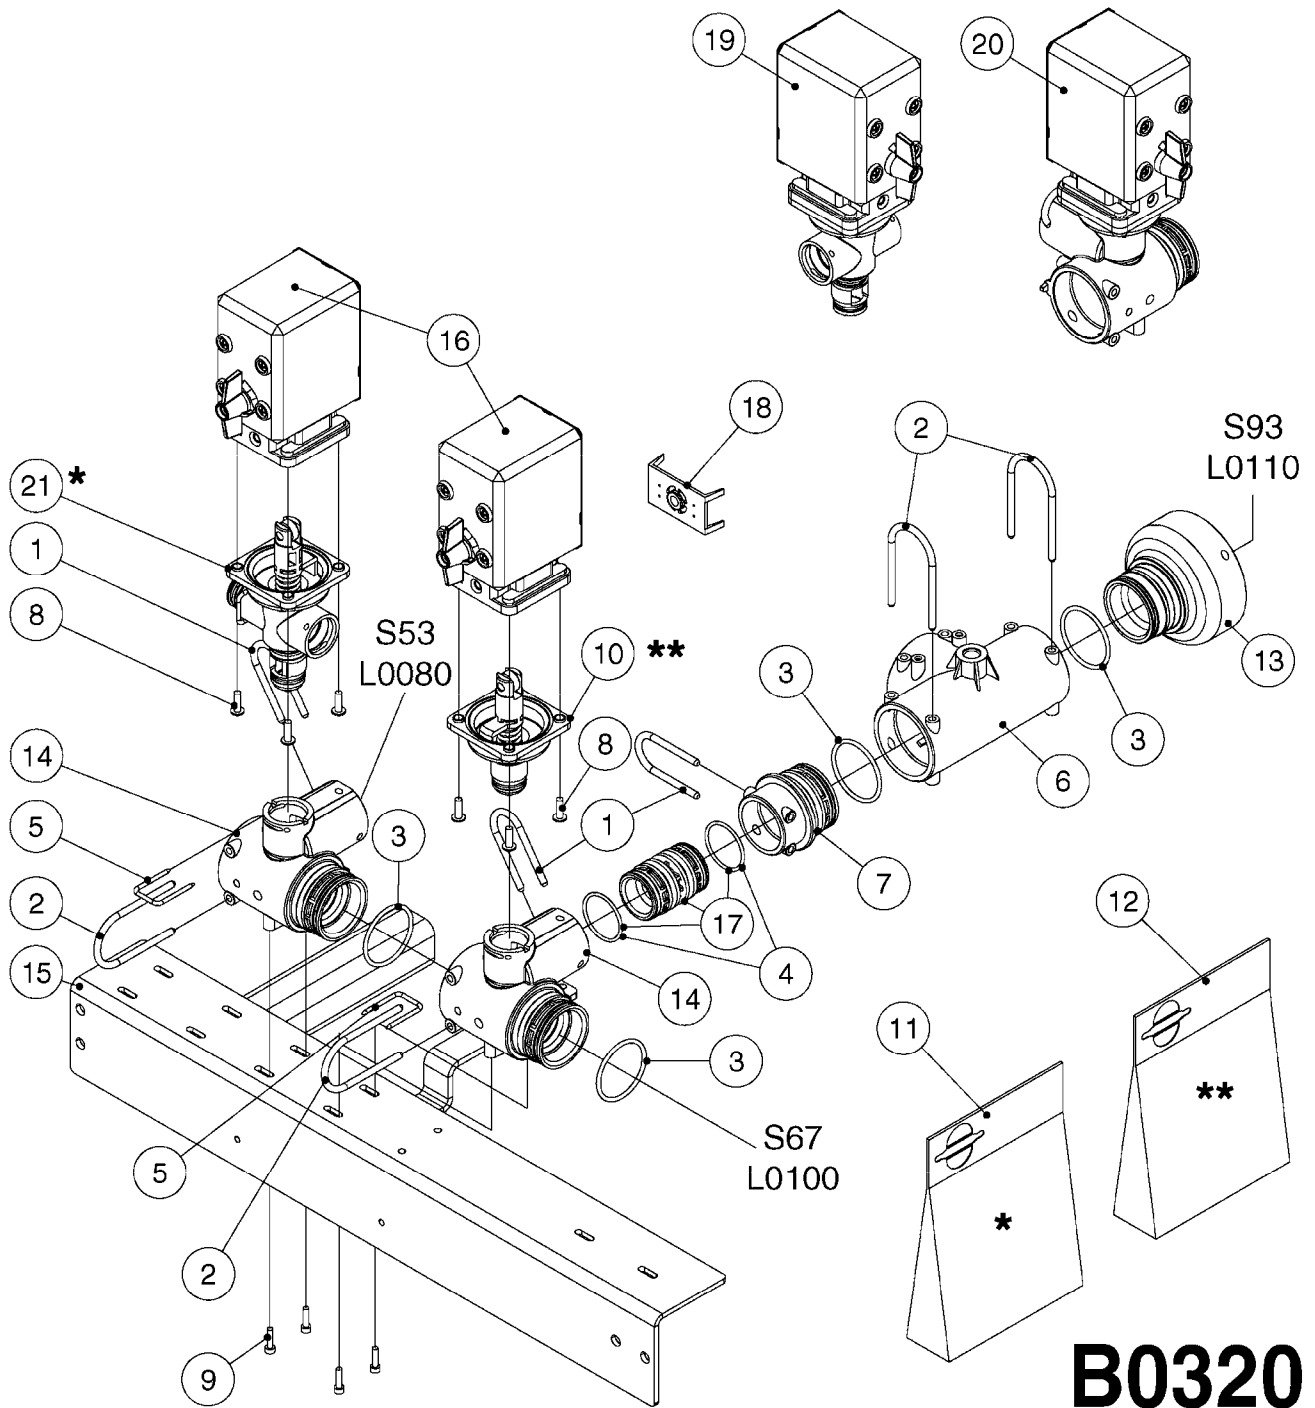

A0570

C.V.PTO-BLACK SQUARE (POST'05)
A0570-HIN, 01:01:16

Page 1

Date 16.03.2016 13:45

parts-n°	order qty	description
10627403	1	PTO TUBE RETAINER CV INNER
10627703	1	PTO PIN KIT F. CV PTO SHAFT
28035203	1	PTO 1-3/4/20X1-3/8/21X1210 CVH
28035303	1	PTO 1-3/8/6 X1-3/8/6 X1210 CVH
28035403	1	PTO 1-3/8/21X1-3/8/21X1210 CVH
28035503	1	PTO 1-3/8/6 X1-3/8/6 X 810 CVH
28040803	1	PTO REPAIR KIT F.PUSH YOKE CV
28040903	1	SELF TAPPING SHIELDING SCREW
28041603	1	WASHER F.SHIELDING SCREW BLACK
28041803	1	DECAL DANGER GUARD MISSING
28041903	1	DECAL DANGER ROT.DRIVELINE
28042003	1	PTO YOKE 1-3/4X20SPL SLIP F.CV
28042103	1	UNIV. JOINT 27x100mm F.CV BLK.
28042203	1	PTO YOKE INNER F.CV PTO SHAFT
28042303	1	ROLL PIN
28042403	1	PTO TUBE OUTER F.CV PTO SHAFT
28042503	1	PTO TUBE INNER F.CV PTO SHAFT
28042603	1	PTO YOKE F.INNER TUBE CV PTO
28042703	1	PTO YOKE 1-3/8X21SPL BLACK
28042803	1	UNIV. JOINT 30.2x79.4mm F/BLK.
28042903	1	SAFETY CHAIN F.CV BLACK PTO
28043003	1	PTO REPAIR KIT F.PUSH YOKE CV
28043103	1	PTO HALF SAFETY SHIELD BLACK
28043203	1	PTO HALF SAFETY SHIELD BLACK
28043303	1	PTO YOKE 1-3/8X6 SPL SLIP F.CV
28069300	1	28070800
28089203	1	UNIV.JOINT 27X100MM F.CV
28089303	1	PTO TUBE OUTER 655X53.9 OD
28089403	1	PTO TUBE INNER 670X47.4 OD
28089503	1	PTO YOKE 1-3/8X6 SPL SLIP F.CV
28089603	1	SAFETY CHAIN F.CV BLACK PTO
28089703	1	PTO SHIELD INNER F.CV
28089803	1	PTO SHIELD OUTER F.CV