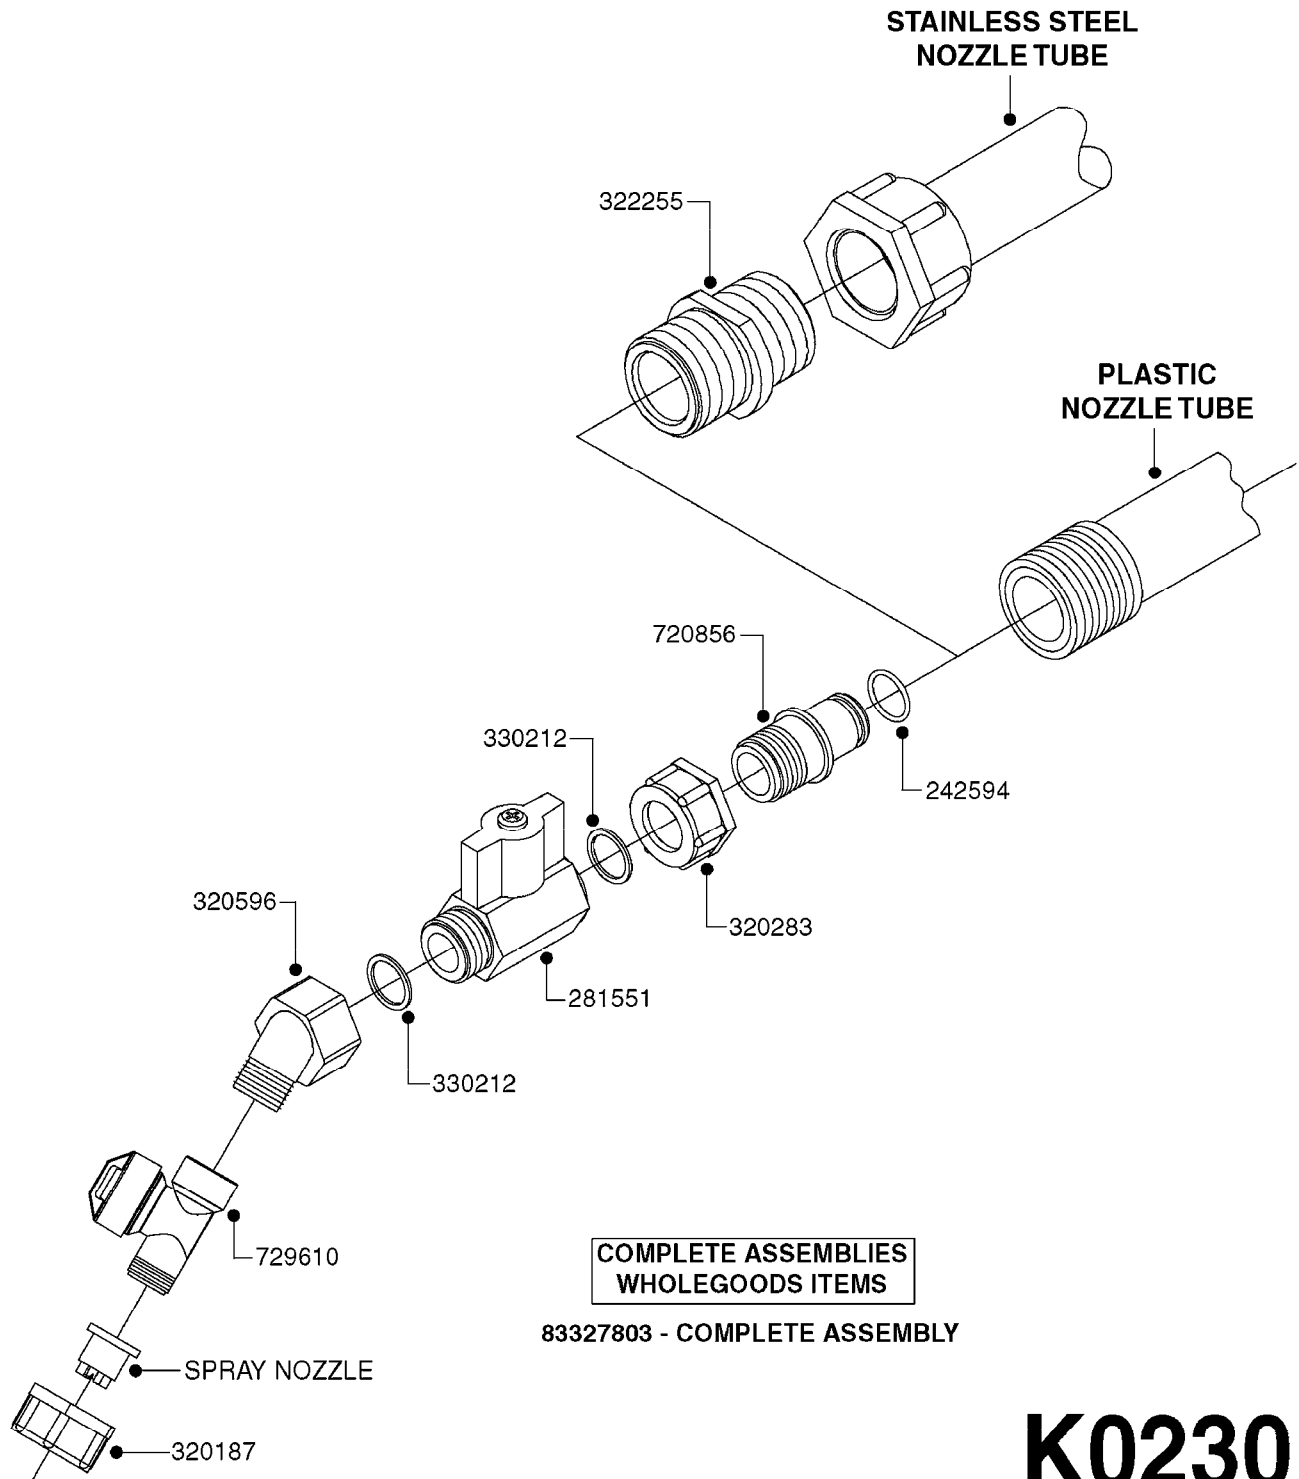

K0230

END NOZZLE KIT
K0230-HIN, 01:01:16

Page 1

Date 16.03.2016 13:45

parts-n°	order qty	description
242594	1	O-RING D14 X 1.78 SCH.70-EPDM
281551	1	BALL VALVE 1/2"
320187	1	FITT.DK CAP 3/8" BSP BLACK
320283	1	FITT.DK NUT 3/4"BSP
320596	1	FITT.DK ELB 3/8'-1/2'BSP 45DEG
322255	1	FITT.DK NIPPLE 3/4"X 3/4"
330212	1	O-RING D19/D14X2.4 F.1/2"NUT
720856	1	FITT.DK 1/2'BSP ASSY.F.3/4'NUT
729610	1	NOZZLE ASSY. NON DRIP 3/8 THRD
83327803	1	END NOZZLE KIT "04"