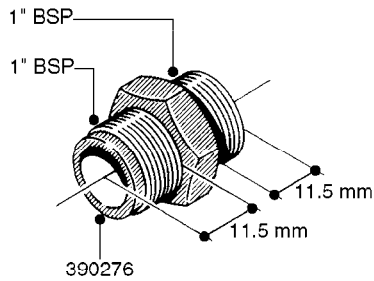

L0020

FITTINGS-T-PIECES, CAPS & ELBOWS
L0020-HIN, 01:01:16

Page 1

Date 16.03.2016 13:46

parts-n°	order qty	description
10053603	1	FITT. CAPNUT 2"BSP 5601
10194303	1	CAP BLANK 1 1/2 MCPHEE 210060
320047	1	FITT.DK CAPNUT 1/2" BSP
320106	1	FITT.DK CAPNUT 1" BSP
320272	1	FITT.DK CAPNUT 3/8" BSP
320316	1	FITT.DK TEE 3/4" X3/4" X1"BSP
320331	1	FITT.DK TEE 1" - 1" - 3/4" BSP
320342	1	FITT.DK EL 3/4"M X 1"F BSP
320563	1	FITT.DK 3 WAY 1/2" 110 DEG.
320677	1	NO LONGER AVAILABLE
320961	1	FITT.DK CAPNUT 1-1/2" BSP
321053	1	FITT.DK TEE 1/2 X1/2 X1/2" BSP
322072	1	FITT.DK TEE 3/8'X3/8'X3/8' BSP
322095	1	FITT.DK TEE 1-1/2 X1-1/4 X3/4" BSP
322138	1	FITT.DK ELB 1"M X 1"F BSP
330013	1	O-RING D15/D10X2.5 F.3/8"NUT
330212	1	O-RING D19/D14X2.4 F.1/2"NUT
330326	1	O-RING D30/D24X2 F.1"NUT
331273	1	O-RING D44/D38X2 F.1-1/2"

L0030

FITTINGS - HEXAGON NIPPLES
L0030-HIN, 01:01:16

Page 1
Date 16.03.2016 13:46

parts-n°	order qty	description
10015303	1	FITT.PO.HN 1.00X1.00 M1000
10425003	1	FITT.PO.HN 1.25X1.00 MCPHEE
320132	1	FITT.DK HN 1" BSP
320176	1	FITT.DK HN 3/8"X1/2" BSP
320445	1	FITT.DK HN 1/4"X3/8" BSP
320655	1	FITT.DK HN 1/2"-1/2" BSP
320692	1	FITT.DK HN 3/8'BSPX1/4'NPT
320703	1	FITT.DK HN 3/8BSP X1/2 &1/4NPT
320725	1	FITT.DK NIPPLE 3/8"-3/8" BSP
320902	1	FITT.DK HN 3/8'X 1/4' BSP
390232	1	FITT.DK HN 1-1/2' X 1-1/4' BSP
390276	1	FITT.DK HN 1'BSP