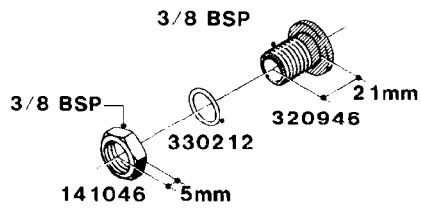

L0060

FITTINGS - BULKHEAD
L0060-HIN, 01:01:16

Page 1

Date 16.03.2016 13:46

parts-n°	order qty	description
141046	1	NUT 3/8" BSP
141341	1	NUT 1/4' BSP
240284	1	O-RING D82,5/75 X 3,5
320456	1	FITT.DK BULKHEAD 1"BSP DOUBLE
320467	1	FITT.DK BULKHEAD 1"BSP SINGLE
320471	1	FITT.DK NUT 1" BSP JAMB
320541	1	FITT.DK BULKHEAD 2-1/2'BSP SIN
320552	1	FITT.DK NUT 2-1/2' BSP JAMB
320644	1	FITT.DK ELB.3/4"HB X 1" BSP
320784	1	FITT.DK CAP 1-1/2" BSP
320795	1	FITT.DK NUT 1-1/2" BSP JAMB
320935	1	FITT.DK BULKHEAD 1/4' BSP SING
320946	1	FITT.DK BULKHEAD 3/8' BSP SING
321296	1	FITT.DK BULKHEAD 1/2" BSP SING
321307	1	FITT.DK NUT 1/2" BSP JAMB
321333	1	FITT.DK BULK 1-1/2" X 1"F BSP
330061	1	O-RING D16/D11X2,5
330072	1	O-RING D53.5/D45.5X4
330212	1	O-RING D19/D14X2.4 F.1/2"NUT
332577	1	O-RING D38/D30X4 F.1" PUR.
332592	1	O-RING D26/D20X3