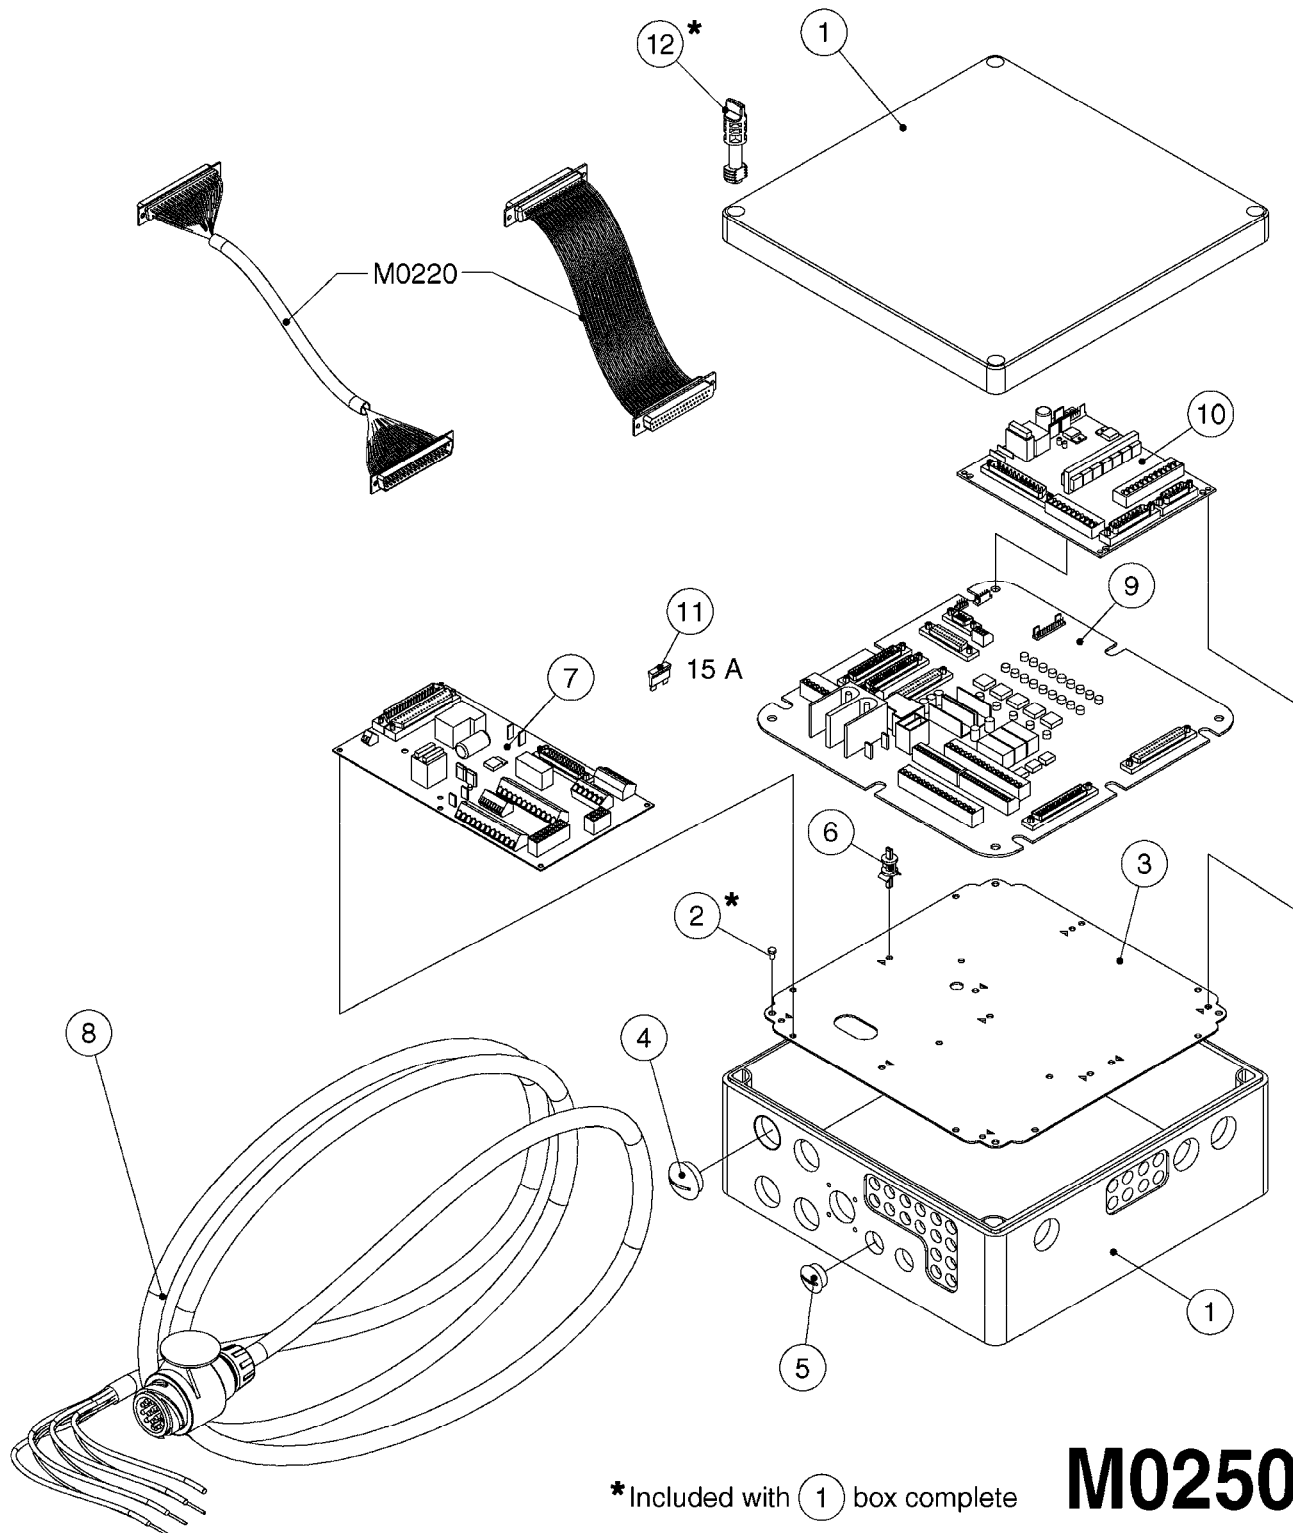

POWER SUPPLY CABLES
M0240-HIN, 01:01:16

Page 0

Date 16.03.2016 13:46

M0240

POWER SUPPLY CABLES
M0240-HIN, 01:01:16

Page 1

Date 16.03.2016 13:46

parts-n°	order qty	description
261605	1	FUSE 25A F. HP3050
983070	1	CABLE 2X6MM
16112800	1	BRACKET F.12V POWER CABLE/PLUG
28048000	1	PLUG 3-POL DIN 9680 FEM.CHASS
72266300	1	CABLE 12VDC POWER F. TRACTOR