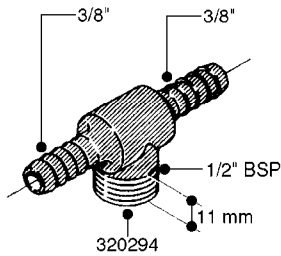

L0030

FITTINGS - HEXAGON NIPPLES
L0030-HIN, 01:01:16

Page 1
Date 16.03.2016 13:46

parts-n°	order qty	description
10015303	1	FITT.PO.HN 1.00X1.00 M1000
10425003	1	FITT.PO.HN 1.25X1.00 MCPHEE
320132	1	FITT.DK HN 1" BSP
320176	1	FITT.DK HN 3/8"X1/2" BSP
320445	1	FITT.DK HN 1/4"X3/8" BSP
320655	1	FITT.DK HN 1/2"-1/2" BSP
320692	1	FITT.DK HN 3/8'BSPX1/4'NPT
320703	1	FITT.DK HN 3/8BSP X1/2 &1/4NPT
320725	1	FITT.DK NIPPLE 3/8"-3/8" BSP
320902	1	FITT.DK HN 3/8'X 1/4' BSP
390232	1	FITT.DK HN 1-1/2' X 1-1/4' BSP
390276	1	FITT.DK HN 1'BSP

L0040

FITTINGS - NIPPLES & ELBOWS
L0040-HIN, 01:01:16

Page 1
Date 16.03.2016 13:46

parts-n°	order qty	description
10530803	1	FITT.PO.SE 2.00X2.00 45 DEG.
320191	1	FITT.DK ELB 3/8' BSP 45 DEGREE
320482	1	FITT.DK ELB. 1/2" BSP 60 DEG.
320596	1	FITT.DK ELB 3/8'-1/2'BSP 45DEG
320607	1	FITT.DK HN 3/8M X 3/8F BSP LNG
320633	1	FITT.DK HN 3/8"M X 3/8"F BSP
321451	1	FITT.DK ELB.1-1/2 X1-1/4 80DEG
321532	1	FITT.DK REDUC 3/4' X 1/2' BSP
390233	1	FITT.DK REDUC 1-1/2" X 1" BSP