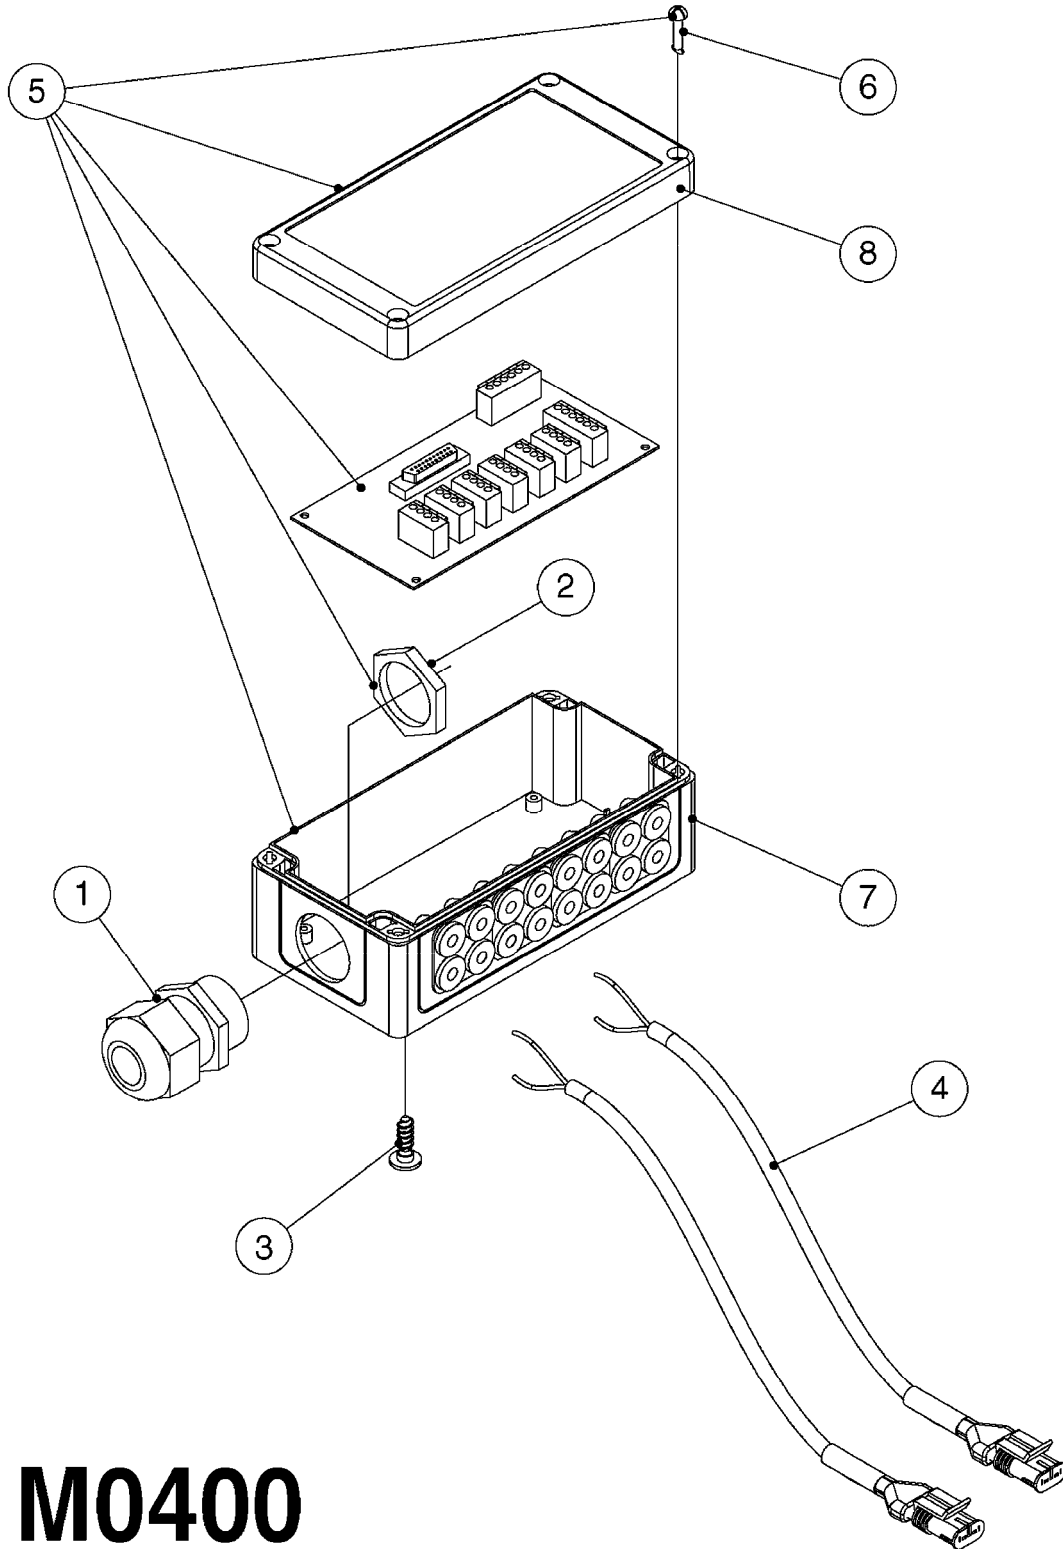

M0400

HYD. JUNCTION BOX 2012
M0400-HIN, 01:01:16

Page 1

Date 16.03.2016 13:46

Pos.	parts-n°	order qty	description
1	262106	1	BULKHEAD F. CABLE 6.5-14 BLACK
2	262107	1	NUT F. BULKHEAD CABLE BLACK
3	440675	1	SCREW F. PLASTIC 5X16 SS
4	26006400	1	CABLE L = 0.75M, AMP, MALE, 2P
5	26018500	1	HYD. BOX BOOM PCB NO LEADS
6	28082100	1	SCREW F. BOX LID 1/4" L=20
7	33508700	1	BOX BOTTOM 160X80X40 BLACK 1-HOLE
8	33508800	1	LID 160X80X15 BLK W/SCREWS