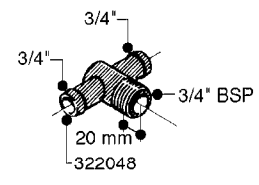

L0030

FITTINGS - HEXAGON NIPPLES
L0030-HIN, 01:01:16

Page 1
Date 16.03.2016 13:46

parts-n°	order qty	description
10015303	1	FITT.PO.HN 1.00X1.00 M1000
10425003	1	FITT.PO.HN 1.25X1.00 MCPHEE
320132	1	FITT.DK HN 1" BSP
320176	1	FITT.DK HN 3/8"X1/2" BSP
320445	1	FITT.DK HN 1/4"X3/8" BSP
320655	1	FITT.DK HN 1/2"-1/2" BSP
320692	1	FITT.DK HN 3/8'BSPX1/4'NPT
320703	1	FITT.DK HN 3/8BSP X1/2 &1/4NPT
320725	1	FITT.DK NIPPLE 3/8"-3/8" BSP
320902	1	FITT.DK HN 3/8'X 1/4' BSP
390232	1	FITT.DK HN 1-1/2' X 1-1/4' BSP
390276	1	FITT.DK HN 1'BSP

L0040

FITTINGS - NIPPLES & ELBOWS
L0040-HIN, 01:01:16

Page 1
Date 16.03.2016 13:46

parts-n°	order qty	description
10530803	1	FITT.PO.SE 2.00X2.00 45 DEG.
320191	1	FITT.DK ELB 3/8' BSP 45 DEGREE
320482	1	FITT.DK ELB. 1/2" BSP 60 DEG.
320596	1	FITT.DK ELB 3/8'-1/2'BSP 45DEG
320607	1	FITT.DK HN 3/8M X 3/8F BSP LNG
320633	1	FITT.DK HN 3/8"M X 3/8"F BSP
321451	1	FITT.DK ELB.1-1/2 X1-1/4 80DEG
321532	1	FITT.DK REDUC 3/4' X 1/2' BSP
390233	1	FITT.DK REDUC 1-1/2" X 1" BSP