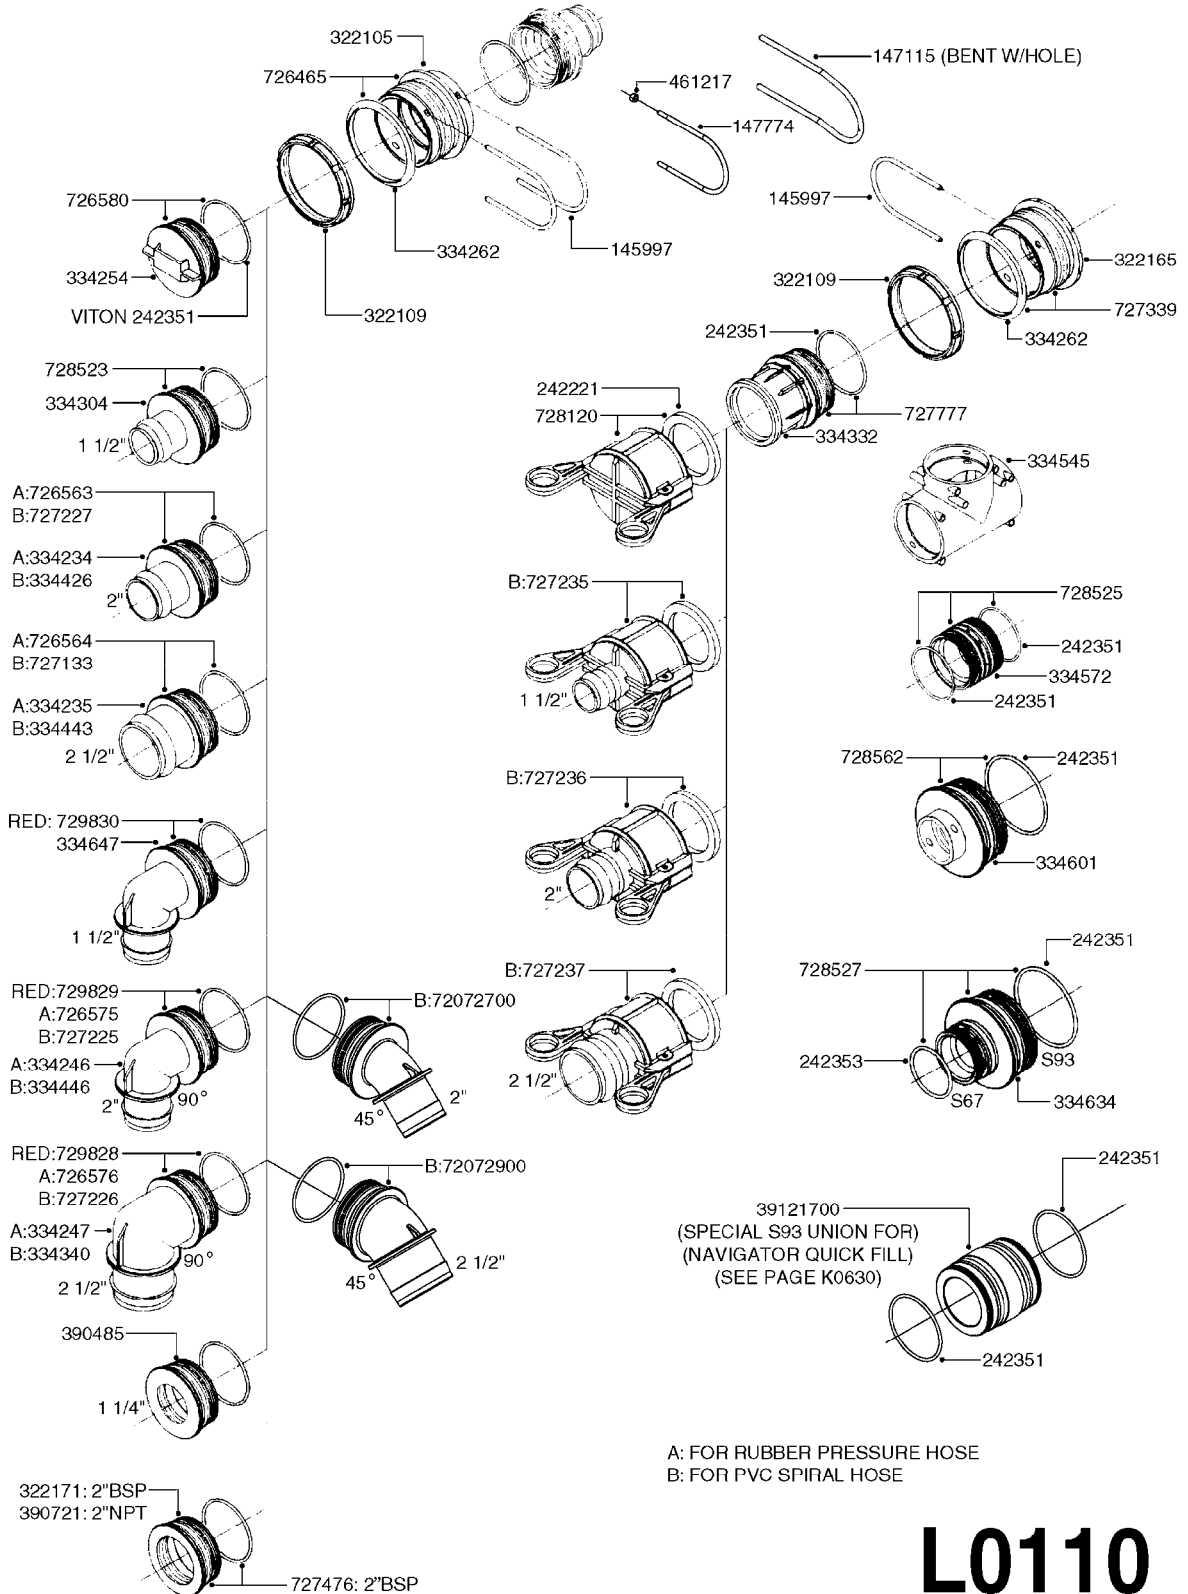

FITTINGS - S-67
L0100-HIN, 01:01:16

FITTINGS - S-67
L0100-HIN, 01:01:16

Page 1

Date 16.03.2016 13:46

parts-n°	order qty	description
145996	1	FITT.DK S-67 FORK
242351	1	O-RING D69.5X3.0 VITON F.S-93
242353	1	O-RING D44.2X3.0 VITON F.S-67
322104	1	FITT.DK S-67 BULKHEAD
322108	1	FITT.DK S-67 BULKHEAD NUT
322132	1	FITT.DK S-67 THREAD INS.1'BSP
322224	1	FITT.DK S-67 TEE
322325	1	FITT.DK S-67 X 1-1/2"BSP LONG
334231	1	FITT.DK S-67 STR.1'
334232	1	FITT.DK S-67 STR.1-1/4'
334233	1	FITT.DK S-67 STR.1-1/2' RUBBER
334243	1	FITT.DK S-67 ELB.1"
334244	1	FITT.DK S-67 ELB.1-1/4"
334245	1	FITT.DK S-67 ELB. 1-1/2'RUBBER
334250	1	FITT.DK S-67 PLUG
334261	1	GASKET F. S-67 BULKHEAD
334444	1	FITT.DK S-67 STR.1-1/2" PVC
334445	1	FITT.DK S-67 ELB.1-1/2"
334564	1	FITT.DK S-67 TO S-53 ADAPTER
334573	1	FITT.DK S-67 CONNECTOR
334601	1	FITT.DK S-93 TO S67 ADAPTOR
334634	1	FITT.DK ADAPTER S-93M S67M
390508	1	FITT DK S67X1.5M BSPalt322325
461217	1	NUT HEX M5 LOCK
726464	1	FITT.DK S-67 BULKHEAD W/GASKET
726560	1	FITT.DK S-67 STR.1" W.O'RING
726561	1	FITT.DK S-67 STR.1-1/4" O'RING
726562	1	FITT.DK.S-67 HB 1-1/2"W.O-RING
726572	1	FITT.DK S-67 1" ELBOW 90 ASSY.
726573	1	FITT. S67 5/4" 90° W/O-RING
726574	1	FITT.DK S67X90,1.5HB PRESSURE
726579	1	FITT. S67 PLUG W/O-RING
727223	1	FITT.S67 1.5" STRAIT S W/ORING
727224	1	FITT.DK S67X90,1.5HB SUCTION
728526	1	FITT.DK S-67 CONNECT W. ORINGS
728527	1	ADAPTER S67M TO S93M W/ORING
728561	1	FITT.DK. S67M - S53F REDUCER
728562	1	FITT.DK S-93 TO S67 ADAPTOR
728578	1	FITT.DK S-67X1-1/2"BSP LG W/OR
14012200	1	FITT.DK S-67 FORK W/M5 THREADS
33509700	1	FITT.DK S-67 45° 1-1/4"
72433000	1	FITT.S67 1" 45° W/ORING
72433100	1	FITT.DK S-67 45° 1-1/4"W/ORING
72433200	1	FITT.S67 1-1/2" 45°PVC W/ORING
72433400	1	FITT.S67 1-1/2" 45°BSP W/ORING