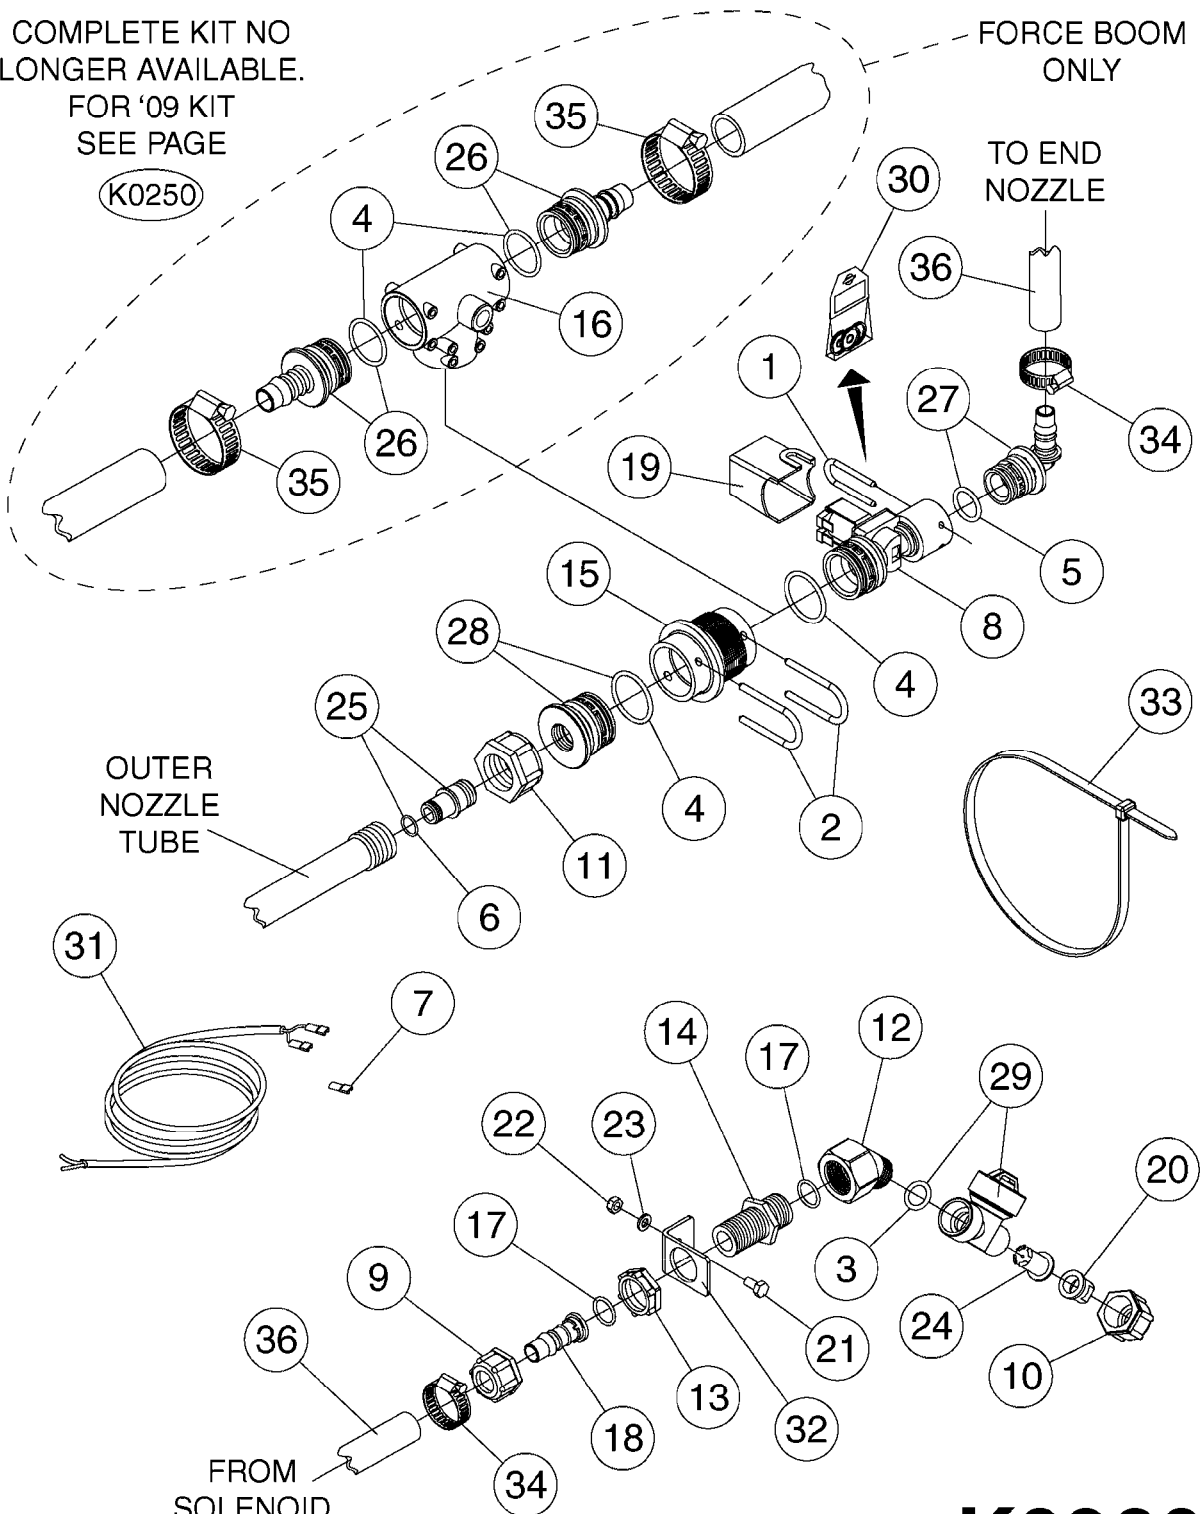

COMPLETE KIT NO
LONGER AVAILABLE.
FOR '09 KIT
SEE PAGE

(K0250)

FORCE BOOM
ONLY

TO END
NOZZLE

OUTER
NOZZLE
TUBE

FROM
SOLENOID
ASSEMBLY

ELECTRIC END NOZZLE KIT '12
K0260-HIN, 01:01:16

Page 1
Date 16.03.2016 13:45

Pos.	parts-n°	order qty	description
1	145994	1	FITT.DK S-40 FORK
2	145995	1	FITT.DK S-53 FORK
3	240177	1	O-RING D16.1/11.3 X 2.4
4	242354	1	O-RING D32.2X3.0 VITON F.S-53
5	242355	1	O-RING D19.2X3.0 VITON F.S-40
6	242594	1	O-RING D14 X 1.78 SCH.70-EPDM
7	261539	1	SPADE F.ELEC CONNec BLUE INSUL
8	262104	1	VALVE, SOLENOID, S53/S40
9	320084	1	FITT.DK NUT 1/2" BSP
10	320187	1	FITT.DK CAP 3/8" BSP BLACK
11	320283	1	FITT.DK NUT 3/4"BSP
12	320596	1	FITT.DK ELB 3/8'-1/2'BSP 45DEG
13	321307	1	FITT.DK NUT 1/2" BSP JAMB
14	321742	1	FITT.DK BULKHEAD 1/2' BSP
15	322103	1	FITT.DK S-53 BULKHEAD
16	322352	1	FITT.DK S-53 TEE
17	330212	1	O-RING D19/D14X2.4 F.1/2"NUT
18	330687	1	FITT.DK HB 1/2" F. 1/2" NUT
19	334965	1	COVER FOR S53 SOLENOID VALVE
20	370366	1	NOZZLE END FAN 1850-G 150
21	410185	1	BOLT HEX 8.8 DEL M6X16 A2
22	460261	1	NUT HEX M6X1 LOCK A2 DIN985
23	471125	1	WASHER, M6, Ø12/ 6.4X 1.6, SS
24	614366	1	FILTER 50 MESH F.NOZZLE BLUE
24	614367	1	FILTER 80 MESH F.NOZZLE RED
24	614368	1	FILTER 100 MESH F.NOZZLE YEL.
25	720856	1	FITT.DK 1/2'BSP ASSY.F.3/4'NUT
26	726558	1	FITT.DK S53 STR. 3/4" W.ORING
27	726567	1	FITT.DK S-40 ELB.1/2" W.ORING
28	726694	1	PLUG,S53,1/2"FBSP THD W.ORING
29	729610	1	NOZZLE ASSY. NON DRIP 3/8 THRD
30	750722	1	REPAIR KIT FOR 3S SC CONTROL
31	983087	1	ELEC. CABLE 2 WIRE X 0.75MM
32	16180100	1	PLATE, END ROW NOZZLE
33	28025203	1	TIE STRAP L=23" x W=1/2"
34	28029803	1	CLAMP HOSE GEAR P1/2" 6708
35	28029903	1	CLAMP HOSE GEAR P3/4"-S1" 6712
36	92702103	1	HOSE R X1/2" X300PSI WP X0012"