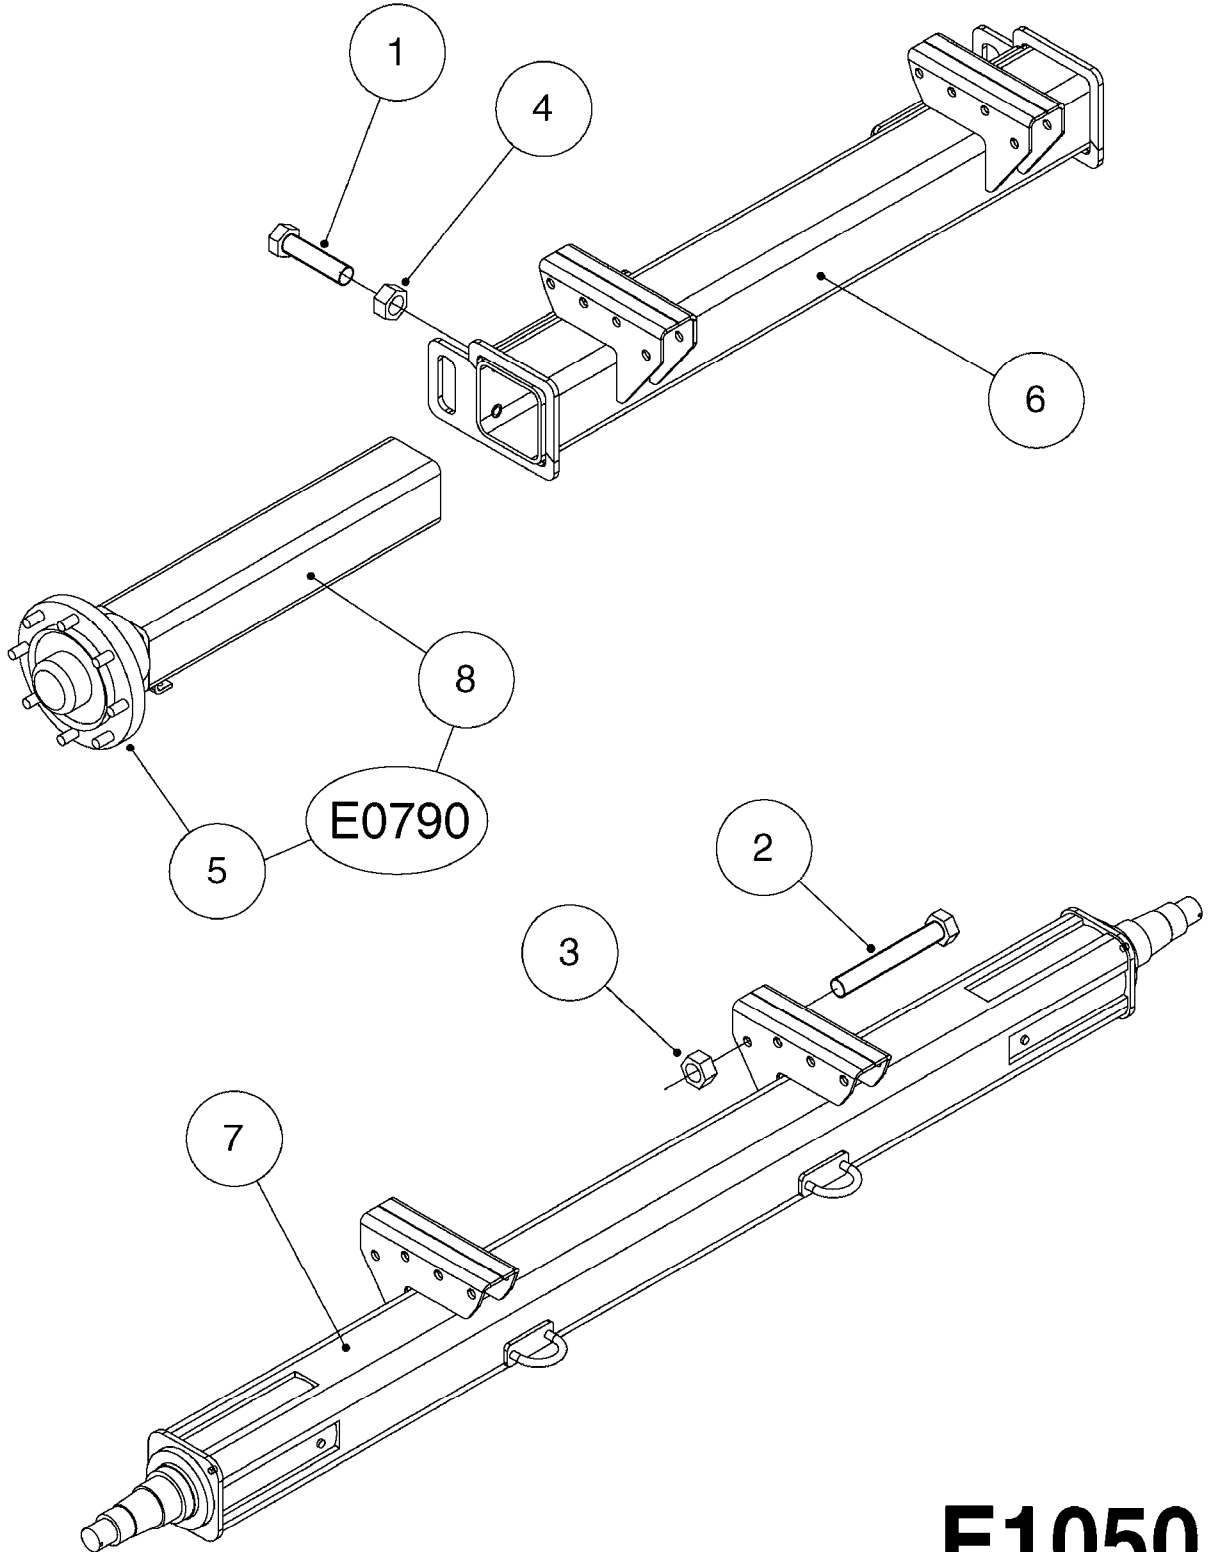

E1050

NCM 4400/6600 NON-SUSPEND.AXLE
E1050-HIN, 01:01:16

Page 1

Date 16.03.2016 13:45

Pos.	parts-n°	order qty	description
1	430920	1	BOLT HEX M20x80MM
2	430979	1	BOLT HEX M20x140 8.8 DELTA
3	460806	1	NUT HEX M20X2.5 LOCK
4	461228	1	NUT HEX M20
5	28045703	1	HUB ASSY 10-13.19-11.02 25000#
6	63024303	1	AXLE W/M SUSP. FIXED CM"05"
7	63033603	1	AXLE NON-SUSPENDED NCM 44 120"
8	63033703	1	AXLE INSERT NCM 44/66/9000