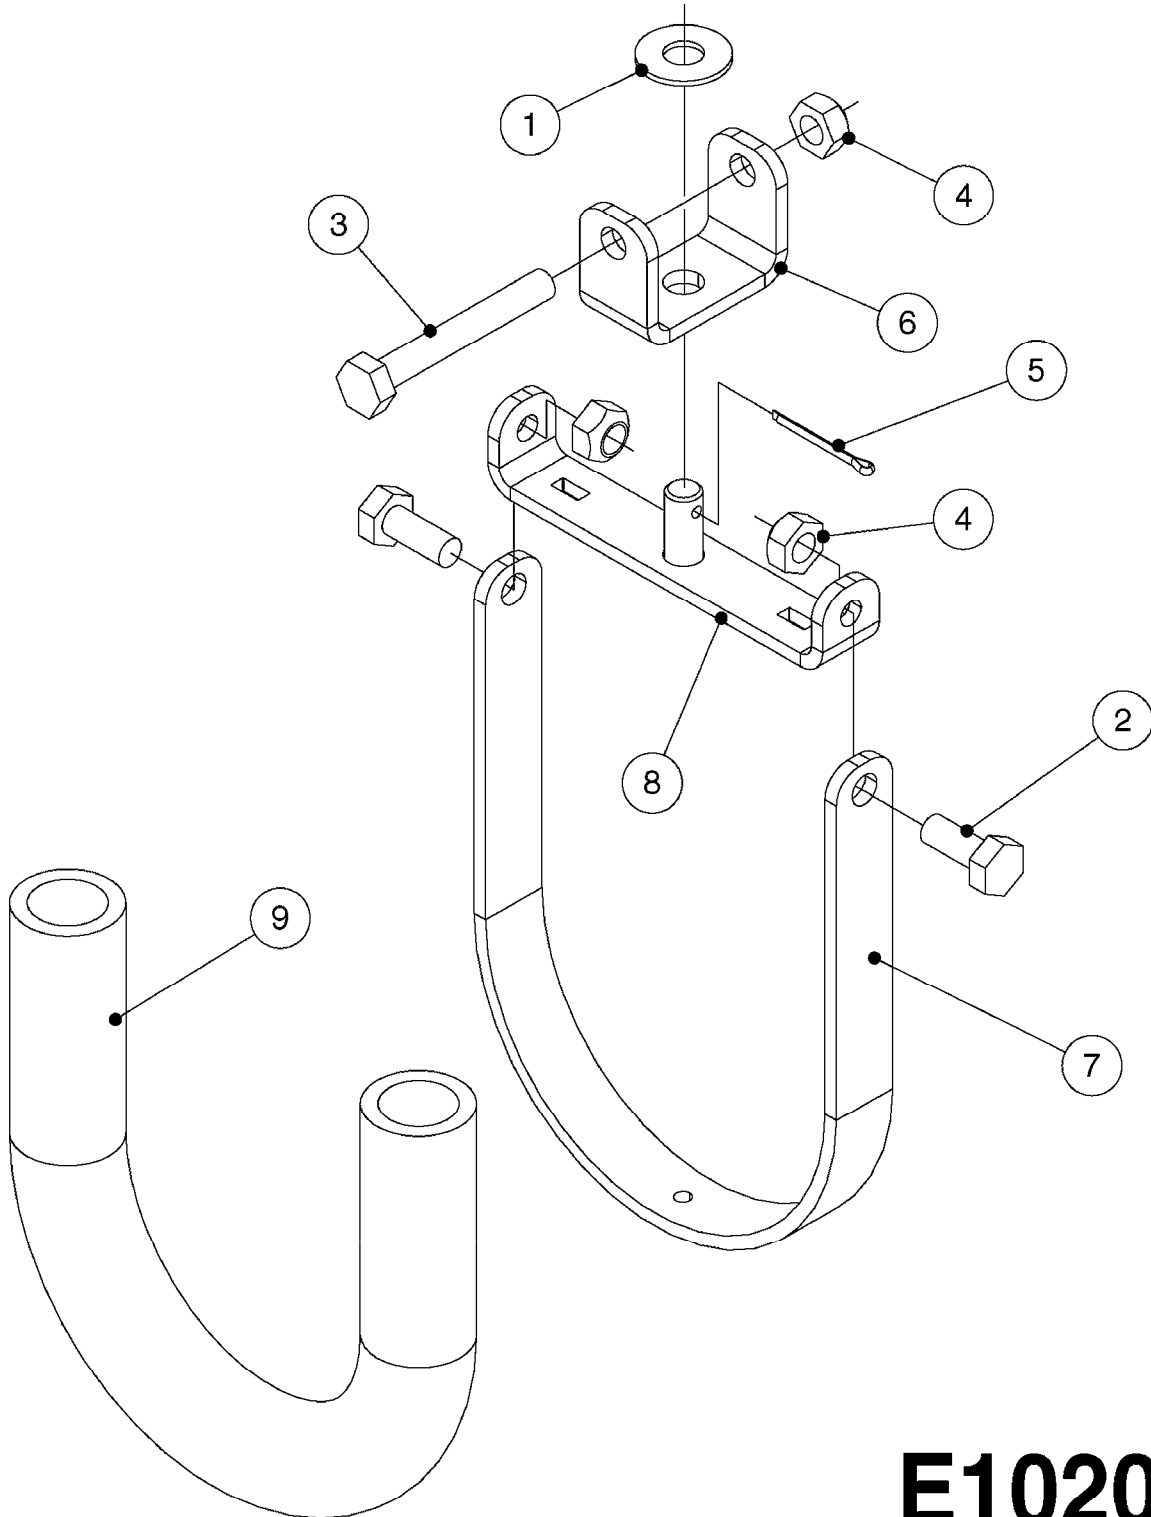

E1010

FRAME - NCM 4400/6600
E1010-HIN, 01:01:16

Page 1

Date 16.03.2016 13:45

Pos.	parts-n°	order qty	description
1	161923	1	SUPPORT PLATE F. PTO CM+
2	242567	1	DOOR STOP, MALE
3	242568	1	DOOR STOP, FEMALE
4	14011603	1	BUSHING F. DRAWBAR NCM 1.5"
4	270608	1	BUSHING F. DRAWBAR NCM Ø50/Ø33
5	334135	1	SLIDE SHOE 140X45X15
6	334571	1	TAPON 40x40x2 EMBELLECEDOR
7	410185	1	BOLT HEX 8.8 DEL M6X16 A2
8	421002	1	BOLT HEX 8.8 DEL M10X30 FT DIN933
9	421232	1	BOLT HEX 8.8 DEL M8X110
10	430286	1	BOLT HEX 8.8 DEL M12X30 FT
11	430438	1	BOLT HEX 8.8 DEL M12X65
12	430886	1	BOLT HEX 8.8 DEL M20X160
13	440708	1	SCREW M5.5X16 SELF TAPPING SS
14	440718	1	BOLT CRG M10 X 65 DEL
15	450402	1	BOLT HEX M6X50
16	460143	1	NUT HEX M8 LOCK A2 DIN985
17	460261	1	NUT HEX M6X1 LOCK A2 DIN985
18	460423	1	NUT HEX M10X1.5 LOCK
19	460703	1	NUT HEX M12X1.75 LOCK DIN985
20	460747	1	NUT HEX M24 LOCK
21	460806	1	NUT HEX M20X2.5 LOCK
22	461324	1	NUT WING M10 STAINLESS STEEL
23	471125	1	WASHER, M6, Ø12/ 6.4X 1.6, SS
24	471130	1	WASHER, M24, Ø44/25.0X 4.0, SS
25	14033300	1	PIN D30.0 F. DRAWBAR NCM
26	16128300	1	COVER F. EL-BOX. NCM 4400
26	16156000	1	COVER F. EL-BOX. NCM 6600
27	16128600	1	BRACKET F. COVER PLATE NCM
28	16144700	1	SHIM F. DRAWBAR NCM4400
29	45001500	1	SCREW THUMB PLASTIC HEAD M6x20
30	61018703	1	BRKT, ACE 650, COMMANDER MOUNT BRACKET FOR ACE 650 PUMP
31	63033300	1	FRAME NCM 4400 PAINTED
31	63043300	1	FRAME NCM 6600 PAINTED
32	63033500	1	DRAWBAR SWIVEL D50 NCM 4400
33	63033600	1	TRANSPORT FRAME NCM 4400
33	63043600	1	TRANSPORT FRAME NCM 6600
34	63033700	1	HANDRAIL FOR PLATFORM PAINTED
35	63034100	1	MOUNT PLATFORM NCM 4400
35	63043700	1	MOUNT PLATFORM NCM 6600
36	63035700	1	STEP FOR NCM 4400/6600
37	63035800	1	DECKPLATE F.PLATFORM NCM 4400
37	63043800	1	DECKPLATE F.PLATFORM NCM 6600
38	63038700	1	HOSE & CABLE SUPPORT NCM
39	63040500	1	VALVE CONSOLE PAINTED
40	72280700	1	REPAIR KIT F.JACK STAND
41	72280900	1	JACK STAND F. NCM4400 COMP.