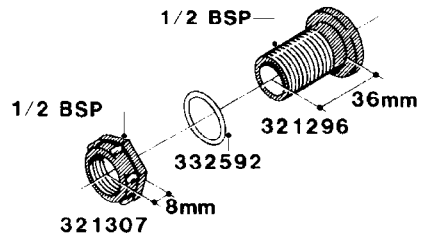

L0060

FITTINGS - BULKHEAD
L0060-HIN, 01:01:16

Page 1

Date 16.03.2016 13:46

parts-n°	order qty	description
141046	1	NUT 3/8" BSP
141341	1	NUT 1/4' BSP
240284	1	O-RING D82,5/75 X 3,5
320456	1	FITT.DK BULKHEAD 1"BSP DOUBLE
320467	1	FITT.DK BULKHEAD 1"BSP SINGLE
320471	1	FITT.DK NUT 1" BSP JAMB
320541	1	FITT.DK BULKHEAD 2-1/2'BSP SIN
320552	1	FITT.DK NUT 2-1/2' BSP JAMB
320644	1	FITT.DK ELB.3/4"HB X 1" BSP
320784	1	FITT.DK CAP 1-1/2" BSP
320795	1	FITT.DK NUT 1-1/2" BSP JAMB
320935	1	FITT.DK BULKHEAD 1/4' BSP SING
320946	1	FITT.DK BULKHEAD 3/8' BSP SING
321296	1	FITT.DK BULKHEAD 1/2" BSP SING
321307	1	FITT.DK NUT 1/2" BSP JAMB
321333	1	FITT.DK BULK 1-1/2" X 1"F BSP
330061	1	O-RING D16/D11X2,5
330072	1	O-RING D53.5/D45.5X4
330212	1	O-RING D19/D14X2.4 F.1/2"NUT
332577	1	O-RING D38/D30X4 F.1" PUR.
332592	1	O-RING D26/D20X3