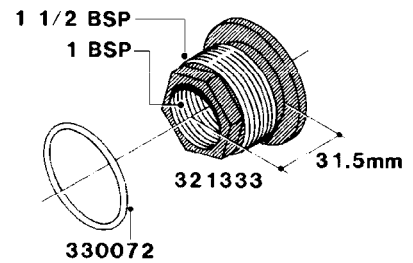

L0060

FITTINGS - BULKHEAD
L0060-HIN, 01:01:16

Page 1

Date 16.03.2016 13:46

parts-n°	order qty	description
141046	1	NUT 3/8" BSP
141341	1	NUT 1/4' BSP
240284	1	O-RING D82,5/75 X 3,5
320456	1	FITT.DK BULKHEAD 1"BSP DOUBLE
320467	1	FITT.DK BULKHEAD 1"BSP SINGLE
320471	1	FITT.DK NUT 1" BSP JAMB
320541	1	FITT.DK BULKHEAD 2-1/2'BSP SIN
320552	1	FITT.DK NUT 2-1/2' BSP JAMB
320644	1	FITT.DK ELB.3/4"HB X 1" BSP
320784	1	FITT.DK CAP 1-1/2" BSP
320795	1	FITT.DK NUT 1-1/2" BSP JAMB
320935	1	FITT.DK BULKHEAD 1/4' BSP SING
320946	1	FITT.DK BULKHEAD 3/8' BSP SING
321296	1	FITT.DK BULKHEAD 1/2" BSP SING
321307	1	FITT.DK NUT 1/2" BSP JAMB
321333	1	FITT.DK BULK 1-1/2" X 1"F BSP
330061	1	O-RING D16/D11X2,5
330072	1	O-RING D53.5/D45.5X4
330212	1	O-RING D19/D14X2.4 F.1/2"NUT
332577	1	O-RING D38/D30X4 F.1" PUR.
332592	1	O-RING D26/D20X3