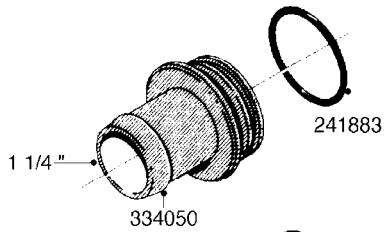

L0080

FITTINGS - S-53
L0080-HIN, 01:01:16

Page 1

Date 16.03.2016 13:46

parts-n°	order qty	description
145995	1	FITT.DK S-53 FORK
242353	1	O-RING D44.2X3.0 VITON F.S-67
242354	1	O-RING D32.2X3.0 VITON F.S-53
322103	1	FITT.DK S-53 BULKHEAD
322107	1	FITT.DK S-53 BULKHEAD NUT
322110	1	FITT.DK S-53 ELB. 1/2" BSP
322352	1	FITT.DK S-53 TEE
334227	1	FITT.DK S-53 STR.1/2'
334229	1	FITT.DK S-53 STR.3/4"
334230	1	FITT.DK S-53 STR.1"
334239	1	FITT.DK S-53 ELB.1/2"
334241	1	FITT.DK S-53 ELB.3/4"
334242	1	FITT.DK S-53 ELB.1"
334249	1	FITT.DK S-53 PLUG
334260	1	GASKET F. S-53 BULKHEAD
334564	1	FITT.DK S-67 TO S-53 ADAPTER
391100	1	FITT.DK S-53THREAD INS.1/2"BSP
726463	1	FITT.DK S53 BULKHEAD W/GASKET
726552	1	FIT.DK S-53X90 1/2" BSP,O-RING
726556	1	FITT.DK S-53 HB 1/2" W/O-RING
726558	1	FITT.DK S53 STR. 3/4" W.ORING
726559	1	FITT DK. S-53 HB 1" W/O-RING
726568	1	FITT.DK.S-53 HB 1/2"90 W/ORING
726570	1	FITT.DK S-53 ELB.3/4" W.ORING
726571	1	FITT.DK S-53 ELB.1", W ORING
726578	1	FITT.DK S53 PLUG WITH O-RING
728561	1	FITT.DK. S67M - S53F REDUCER