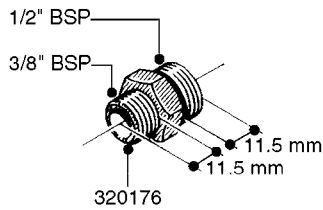

L0020

FITTINGS-T-PIECES, CAPS & ELBOWS
L0020-HIN, 01:01:16

Page 1

Date 16.03.2016 13:46

parts-n°	order qty	description
10053603	1	FITT. CAPNUT 2"BSP 5601
10194303	1	CAP BLANK 1 1/2 MCPHEE 210060
320047	1	FITT.DK CAPNUT 1/2" BSP
320106	1	FITT.DK CAPNUT 1" BSP
320272	1	FITT.DK CAPNUT 3/8" BSP
320316	1	FITT.DK TEE 3/4" X3/4" X1"BSP
320331	1	FITT.DK TEE 1" - 1" - 3/4" BSP
320342	1	FITT.DK EL 3/4"M X 1"F BSP
320563	1	FITT.DK 3 WAY 1/2" 110 DEG.
320677	1	NO LONGER AVAILABLE
320961	1	FITT.DK CAPNUT 1-1/2" BSP
321053	1	FITT.DK TEE 1/2 X1/2 X1/2" BSP
322072	1	FITT.DK TEE 3/8'X3/8'X3/8' BSP
322095	1	FITT.DK TEE 1-1/2 X1-1/4 X3/4" BSP
322138	1	FITT.DK ELB 1"M X 1"F BSP
330013	1	O-RING D15/D10X2.5 F.3/8"NUT
330212	1	O-RING D19/D14X2.4 F.1/2"NUT
330326	1	O-RING D30/D24X2 F.1"NUT
331273	1	O-RING D44/D38X2 F.1-1/2"