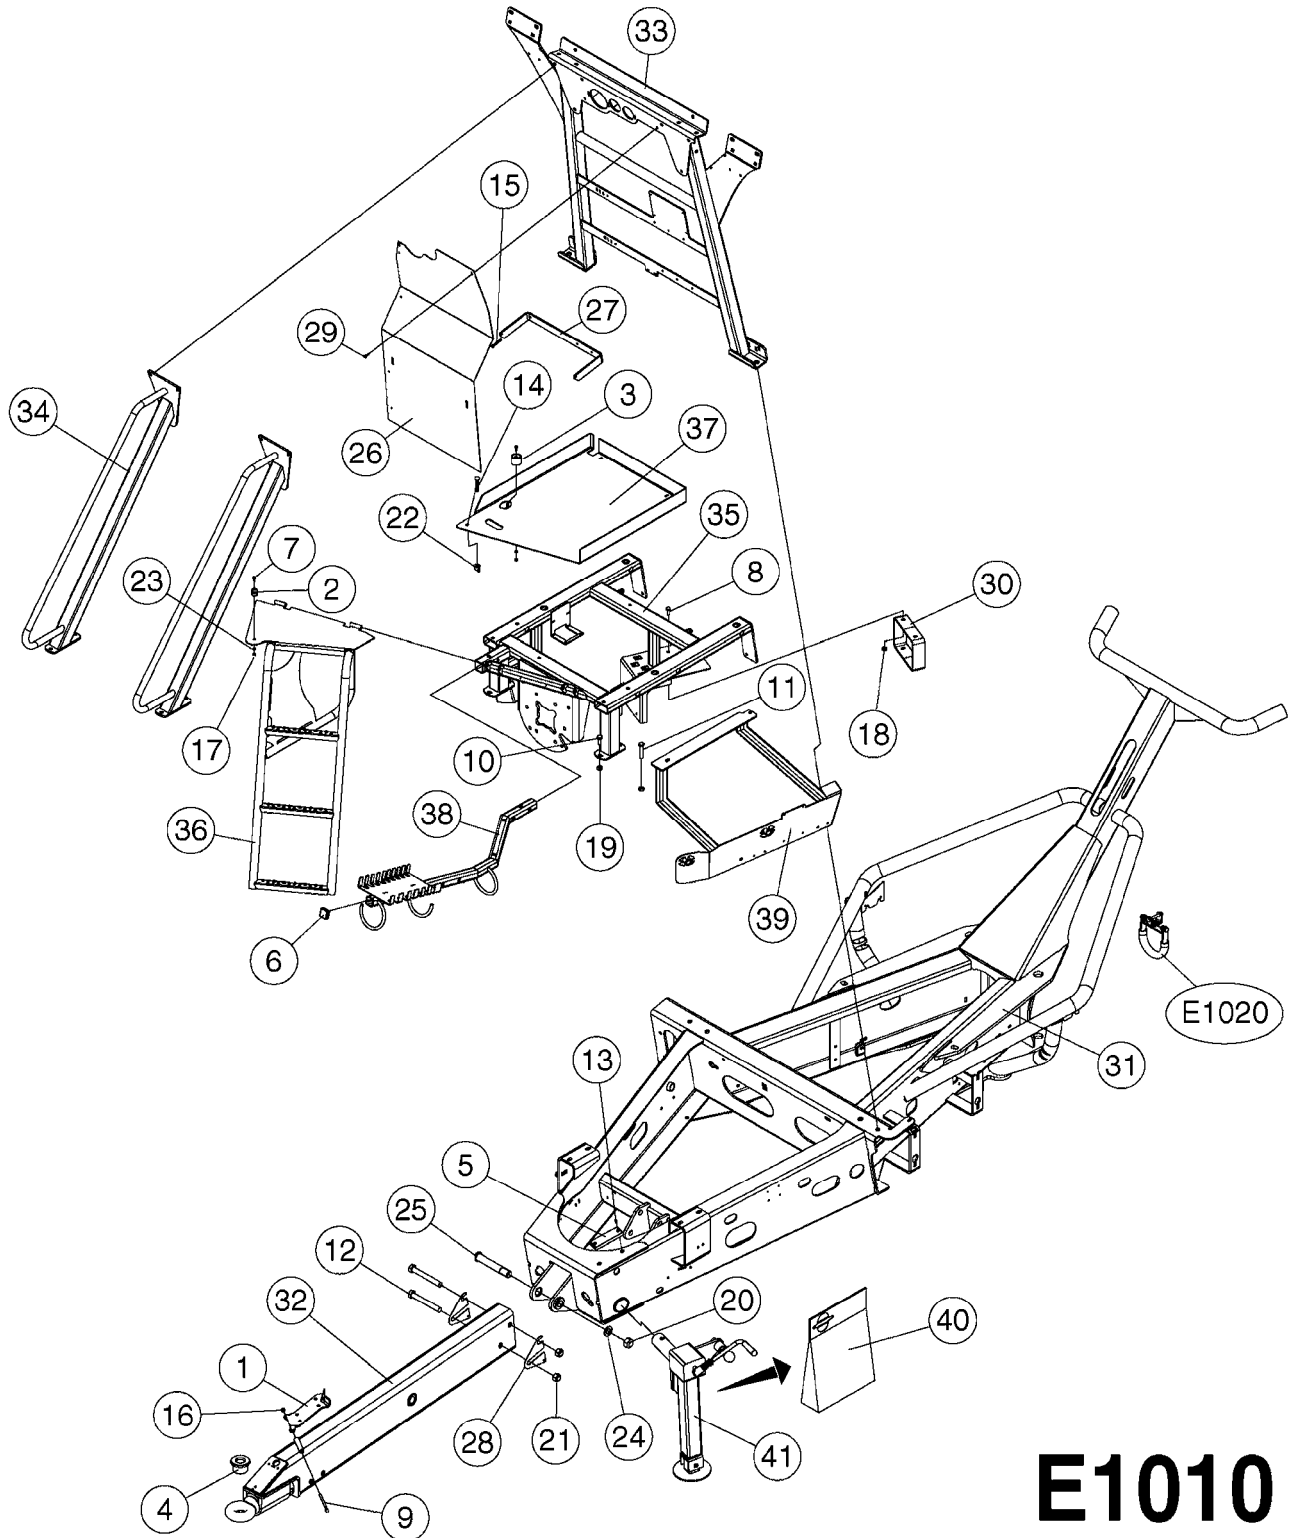

E1010

FRAME - NCM 4400/6600
E1010-HIN, 01:01:16

Page 1

Date 16.03.2016 13:45

Pos.	parts-n°	order qty	description
1	161923	1	SUPPORT PLATE F. PTO CM+
2	242567	1	DOOR STOP, MALE
3	242568	1	DOOR STOP, FEMALE
4	14011603	1	BUSHING F. DRAWBAR NCM 1.5"
4	270608	1	BUSHING F. DRAWBAR NCM Ø50/Ø33
5	334135	1	SLIDE SHOE 140X45X15
6	334571	1	TAPON 40x40x2 EMBELLECEDOR
7	410185	1	BOLT HEX 8.8 DEL M6X16 A2
8	421002	1	BOLT HEX 8.8 DEL M10X30 FT DIN933
9	421232	1	BOLT HEX 8.8 DEL M8X110
10	430286	1	BOLT HEX 8.8 DEL M12X30 FT
11	430438	1	BOLT HEX 8.8 DEL M12X65
12	430886	1	BOLT HEX 8.8 DEL M20X160
13	440708	1	SCREW M5.5X16 SELF TAPPING SS
14	440718	1	BOLT CRG M10 X 65 DEL
15	450402	1	BOLT HEX M6X50
16	460143	1	NUT HEX M8 LOCK A2 DIN985
17	460261	1	NUT HEX M6X1 LOCK A2 DIN985
18	460423	1	NUT HEX M10X1.5 LOCK
19	460703	1	NUT HEX M12X1.75 LOCK DIN985
20	460747	1	NUT HEX M24 LOCK
21	460806	1	NUT HEX M20X2.5 LOCK
22	461324	1	NUT WING M10 STAINLESS STEEL
23	471125	1	WASHER, M6, Ø12/ 6.4X 1.6, SS
24	471130	1	WASHER, M24, Ø44/25.0X 4.0, SS
25	14033300	1	PIN D30.0 F. DRAWBAR NCM
26	16128300	1	COVER F. EL-BOX. NCM 4400
26	16156000	1	COVER F. EL-BOX. NCM 6600
27	16128600	1	BRACKET F. COVER PLATE NCM
28	16144700	1	SHIM F. DRAWBAR NCM4400
29	45001500	1	SCREW THUMB PLASTIC HEAD M6x20
30	61018703	1	BRKT, ACE 650, COMMANDER MOUNT BRACKET FOR ACE 650 PUMP
31	63033300	1	FRAME NCM 4400 PAINTED
31	63043300	1	FRAME NCM 6600 PAINTED
32	63033500	1	DRAWBAR SWIVEL D50 NCM 4400
33	63033600	1	TRANSPORT FRAME NCM 4400
33	63043600	1	TRANSPORT FRAME NCM 6600
34	63033700	1	HANDRAIL FOR PLATFORM PAINTED
35	63034100	1	MOUNT PLATFORM NCM 4400
35	63043700	1	MOUNT PLATFORM NCM 6600
36	63035700	1	STEP FOR NCM 4400/6600
37	63035800	1	DECKPLATE F.PLATFORM NCM 4400
37	63043800	1	DECKPLATE F.PLATFORM NCM 6600
38	63038700	1	HOSE & CABLE SUPPORT NCM
39	63040500	1	VALVE CONSOLE PAINTED
40	72280700	1	REPAIR KIT F.JACK STAND
41	72280900	1	JACK STAND F. NCM4400 COMP.