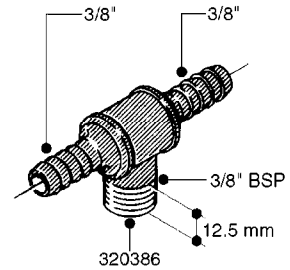

L0030

FITTINGS - HEXAGON NIPPLES
L0030-HIN, 01:01:16

Page 1
Date 16.03.2016 13:46

parts-n°	order qty	description
10015303	1	FITT.PO.HN 1.00X1.00 M1000
10425003	1	FITT.PO.HN 1.25X1.00 MCPHEE
320132	1	FITT.DK HN 1" BSP
320176	1	FITT.DK HN 3/8"X1/2" BSP
320445	1	FITT.DK HN 1/4"X3/8" BSP
320655	1	FITT.DK HN 1/2"-1/2" BSP
320692	1	FITT.DK HN 3/8'BSPX1/4'NPT
320703	1	FITT.DK HN 3/8BSP X1/2 &1/4NPT
320725	1	FITT.DK NIPPLE 3/8"-3/8" BSP
320902	1	FITT.DK HN 3/8'X 1/4' BSP
390232	1	FITT.DK HN 1-1/2' X 1-1/4' BSP
390276	1	FITT.DK HN 1'BSP

L0040

FITTINGS - NIPPLES & ELBOWS
L0040-HIN, 01:01:16

Page 1
Date 16.03.2016 13:46

parts-n°	order qty	description
10530803	1	FITT.PO.SE 2.00X2.00 45 DEG.
320191	1	FITT.DK ELB 3/8' BSP 45 DEGREE
320482	1	FITT.DK ELB. 1/2" BSP 60 DEG.
320596	1	FITT.DK ELB 3/8'-1/2'BSP 45DEG
320607	1	FITT.DK HN 3/8M X 3/8F BSP LNG
320633	1	FITT.DK HN 3/8"M X 3/8"F BSP
321451	1	FITT.DK ELB.1-1/2 X1-1/4 80DEG
321532	1	FITT.DK REDUC 3/4' X 1/2' BSP
390233	1	FITT.DK REDUC 1-1/2" X 1" BSP