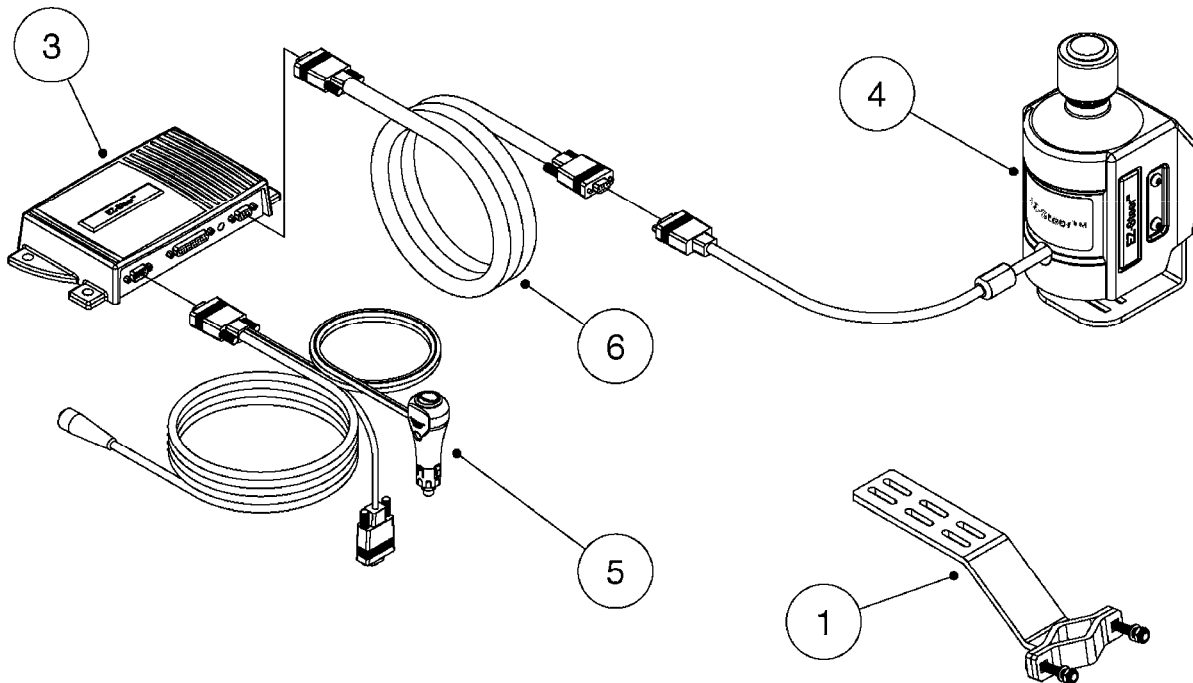

COMPLETE ASSEMBLY:
84205303 (WITH GPS)
84205403 (WITHOUT GPS)

**COMPLETE ASSEMBLIES
WHOLEGOODS ITEMS**

M0040

EZ-GUIDE PLUS LIGHT BAR
M0040-HIN, 01:01:16

Page 1
Date 16.03.2016 13:46

parts-n°	order qty	description
26007403	1	ANTENNA,HURRICANE F. EZGUIDEPL
26007503	1	REMOTE KEYPAD EZ-GUIDE PLUS
26007603	1	CABLE, ANTENNA, EZGUIDEPLUS
26007703	1	CABLE, POWER F. EZGUIDEPLUS
26007803	1	BRACKET KIT F. EZGUIDEPLUS
26007903	1	EZ-Guide 500 External Interfac
26008003	1	LIGHT BAR ASSM WITH GPS
26008103	1	LIGHT BAR ASSM WITHOUT GPS
29002703	1	VACUUM CUP 4 1/2" 1420I
29002803	1	MOUNT, MAG F. ANTENNA
29002903	1	PLATE, F. ANTENNA MOUNT
67206303	1	QUICK REFERENCE CARD EZ-GUIDE+
67206403	1	MANUAL EZ GUIDE PLUS
84205303	1	EZ GUIDE PLUS W GPS, NO LABLE
84205403	1	EZ GUIDE PLUS W/O GPS,NO LABLE
97607603	1	DECAL COMPANY 45MM X 20MM