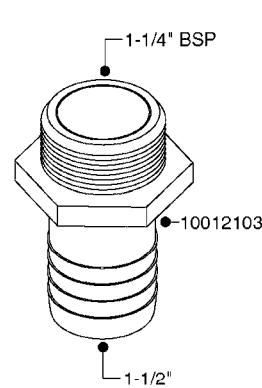

L0030

FITTINGS - HEXAGON NIPPLES
L0030-HIN, 01:01:16

Page 1
Date 16.03.2016 13:46

parts-n°	order qty	description
10015303	1	FITT.PO.HN 1.00X1.00 M1000
10425003	1	FITT.PO.HN 1.25X1.00 MCPHEE
320132	1	FITT.DK HN 1" BSP
320176	1	FITT.DK HN 3/8"X1/2" BSP
320445	1	FITT.DK HN 1/4"X3/8" BSP
320655	1	FITT.DK HN 1/2"-1/2" BSP
320692	1	FITT.DK HN 3/8'BSPX1/4'NPT
320703	1	FITT.DK HN 3/8BSP X1/2 &1/4NPT
320725	1	FITT.DK NIPPLE 3/8"-3/8" BSP
320902	1	FITT.DK HN 3/8'X 1/4' BSP
390232	1	FITT.DK HN 1-1/2' X 1-1/4' BSP
390276	1	FITT.DK HN 1'BSP

L0040

FITTINGS - NIPPLES & ELBOWS
L0040-HIN, 01:01:16

Page 1
Date 16.03.2016 13:46

parts-n°	order qty	description
10530803	1	FITT.PO.SE 2.00X2.00 45 DEG.
320191	1	FITT.DK ELB 3/8' BSP 45 DEGREE
320482	1	FITT.DK ELB. 1/2" BSP 60 DEG.
320596	1	FITT.DK ELB 3/8'-1/2'BSP 45DEG
320607	1	FITT.DK HN 3/8M X 3/8F BSP LNG
320633	1	FITT.DK HN 3/8"M X 3/8"F BSP
321451	1	FITT.DK ELB.1-1/2 X1-1/4 80DEG
321532	1	FITT.DK REDUC 3/4' X 1/2' BSP
390233	1	FITT.DK REDUC 1-1/2" X 1" BSP