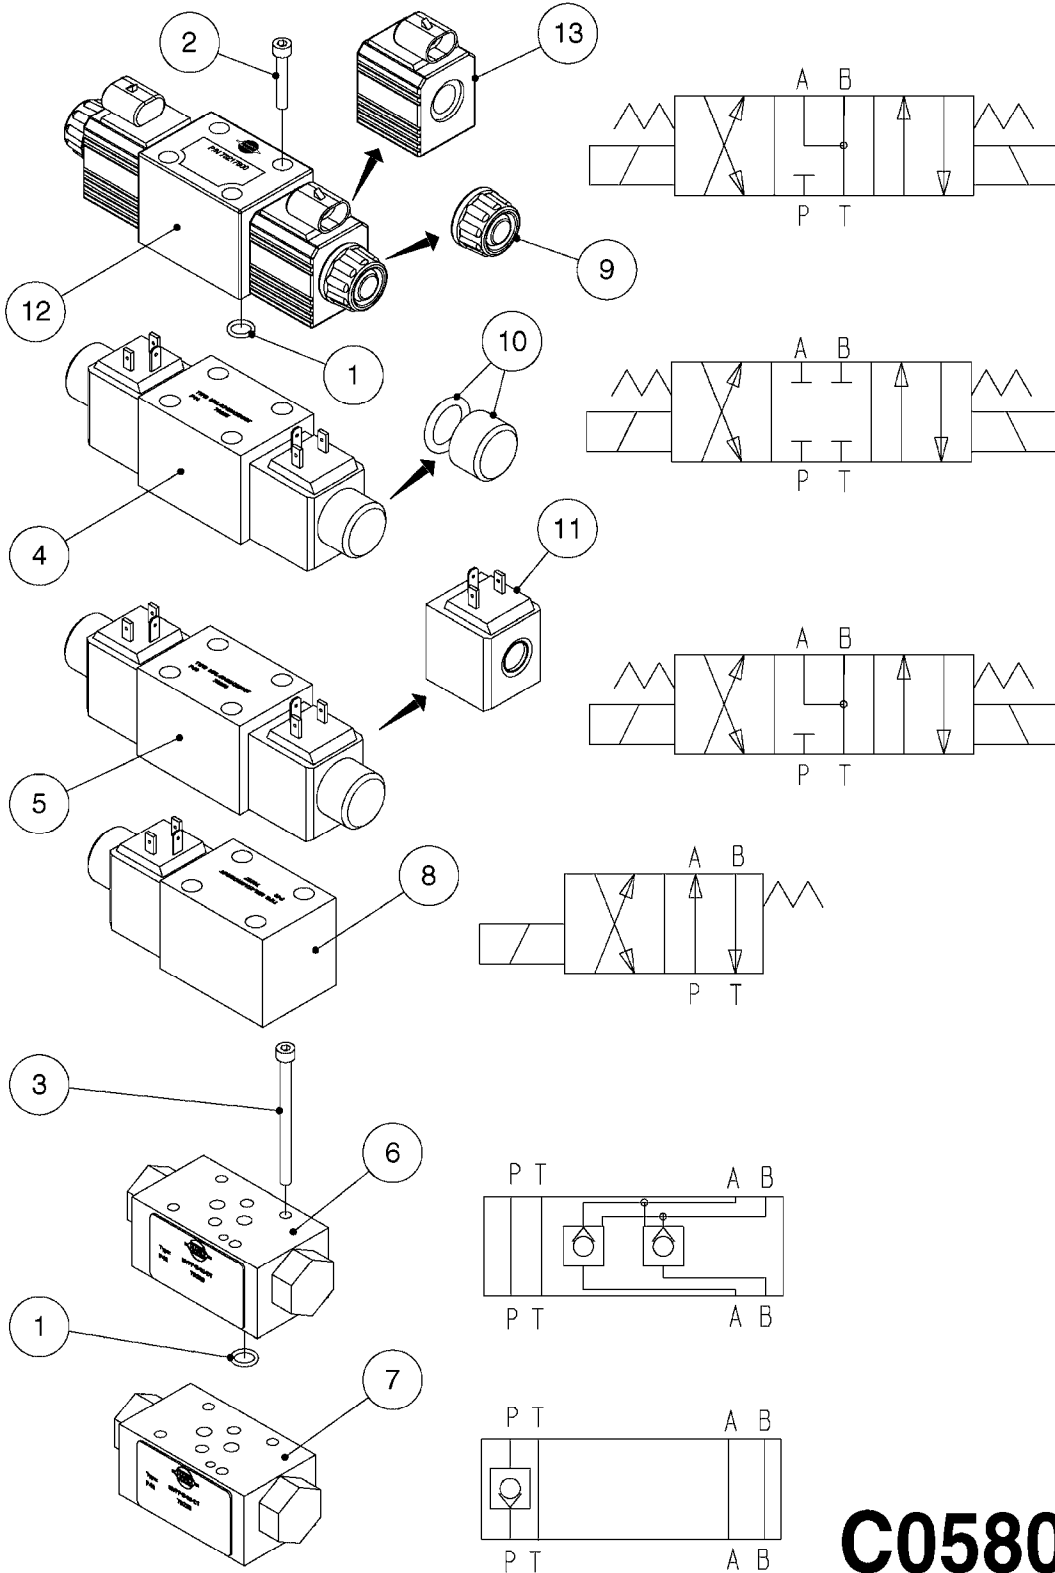

*FOR 2-PIN AMP VERSION, SEE C0590

C0570

HYD.BLOCK EAGLE/FORCE PRE 2012
C0570-HIN, 01:01:16

Page 1

Date 16.03.2016 13:45

Pos.	parts-n°	order qty	description
1	146845	1	HEX NIPPLE 1/4"x1/4"
1	146851	1	HEX NIPPLE 1/4"x1/4" 0.7MM
1	147498	1	HEX NIPPLE 1/4"-1/4" 1.2mm
2	231987	1	PLUG 1/8' BSP W/GASKET
3	241404	1	DOWTY SEAL 1/4"
4	242102	1	O-RING Ø9.25X1.78 NITRIL 90SH
5	420847	1	BOLT HEX 8.8 DEL M8X85
6	450964	1	SCREW M5X30 F.CYLINDER
7	460143	1	NUT HEX M8 LOCK A2 DIN985
8	782116	1	MAGNET VLV.MD1L-S3/10N-D12K1/P
9	782124	1	SWITCH VALVE OUTS.1/8" 5000PSI
10	782129	1	SOLENOID VALVE 25L, 3/4"NC
11	782131	1	BLIND PLUG F.3/4" CARTR.VALVE
12	782135	1	SOLENOID W. AMP F.VALVE 782129
13	14010400	1	PLUG 1/4" BSP
14	14098600	1	HYD. BLOCK SPC/FTZ 3/4" 2010
15	28047800	1	SEAL KIT F.782129
15	75083900	1	SEAL KIT F. 782129/78215500
16	72679100	1	HY.BLOCK BOOM HYDR. FTZ 2010
17	74191700	1	ADJ. FLOW VALVE REPAIR KIT DHP
18	78215500	1	HY SOLENOID VALVE 40L 3/4"NC
19	78602100	1	MAGNET M.AMP/DIODE KIT 08