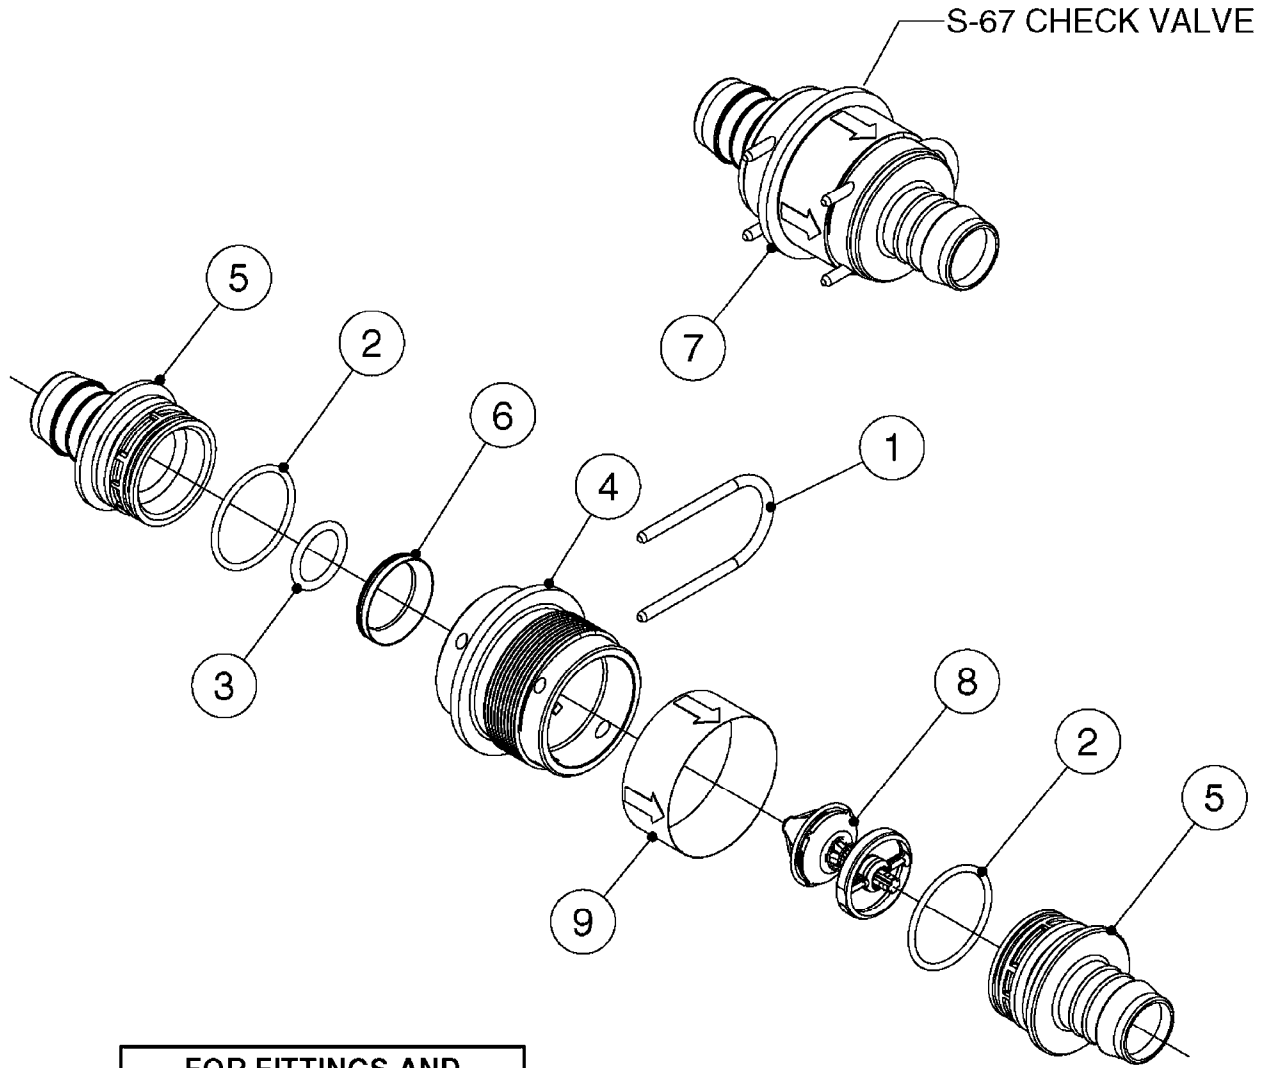

FOR FITTINGS AND
HOSES, SEE SECTION L

B0620

CHECK VALVES - S53
B0620-HIN, 01:01:16

Page 1

Date 16.03.2016 13:45

Pos.	parts-n°	order qty	description
1	145995	1	FITT.DK S-53 FORK
2	242354	1	O-RING D32.2X3.0 VITON F.S-53
3	322103	1	FITT.DK S-53 BULKHEAD
4	334230	1	FITT.DK S-53 STR.1"
5	72132600	1	CHECK VALVE SUBASSEMBLY S53