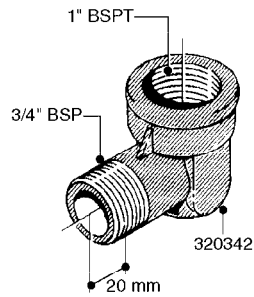

L0010

parts-n°	order qty	description
240085	1	O-RING D13,1/8,3X02,4 NITRIL
241441	1	O-RING D29.3X3
242594	1	O-RING D14 X 1.78 SCH.70-EPDM
320084	1	FITT.DK NUT 1/2" BSP
320095	1	FITT.DK NUT 1" BSP
320117	1	FITT.DK CONN.1/2"BSP F. 1" CAP
320187	1	FITT.DK CAP 3/8" BSP BLACK
320283	1	FITT.DK NUT 3/4"BSP
320821	1	FITT.DK NUT 1-1/2" BSP
321495	1	FITT.DK REDUC 1/4'BSP F.3/4'NT
321576	1	FITT.DK CONN 1/2"BSP F.3/4"NUT
330013	1	O-RING D15/D10X2.5 F.3/8"NUT
330212	1	O-RING D19/D14X2.4 F.1/2"NUT
330326	1	O-RING D30/D24X2 F.1"NUT
330341	1	FITT.DK HB 1" F. 1" NUT
330595	1	O-RING D24.6/D20X2.1 -3/4"
330665	1	3/4' HOSE TAIL F/1' CAP
330676	1	FITT.DK HB 3/8" F. 1/2" NUT
330687	1	FITT.DK HB 1/2" F. 1/2" NUT
330691	1	FITT.DK HB 3/4'F.3/4' NUT
330783	1	FITT.DK HB 3/8"F.3/8" NUT
331262	1	FITT.DK HB 1-1/2" F. 1-1/2"NUT
331273	1	O-RING D44/D38X2 F.1-1/2"
331446	1	FITT.DK HB 1" F.1-1/2" NUT
331807	1	FITT.DK HB 5/16" F.3/8" NUT
332286	1	FITT.DK HB 1/2" F. 3/4" NUT
332905	1	FITT.DK HB 1/2" F. 3/4" CAP
332927	1	PLUG F. NOZZLE TUBE 3/4'
333292	1	FITT.DK HB 1"O'RING F.1-1/2"
333664	1	FITT.DK HB 5/16' F. 1/2' NUT
334044	1	FITT.DK HB 3/4' F. 3/4' CAP
334059	1	FITT.DK EL 1" 110 DEG.F.1-1/2"
334123	1	FITT.DK HB 1-1/4"O-RNG F.1-1/2"
334150	1	FITT.DK HB 1-1/4" 110 F.1-1/2"
390542	1	PLUG WASHER FOR 3/4'CAP NUT
716236	1	FITT.DK HB 1/2" ASSY. F. 3/4"
716413	1	FITT.DK PLUG ASSY. F.NOZ TUBE
717426	1	FITT.DK REDUC 1/4"BSP F.3/4"N
720856	1	FITT.DK 1/2'BSP ASSY.F.3/4'NUT
724621	1	FITT.DK HB 3/4"ASSY F.3/4" NUT