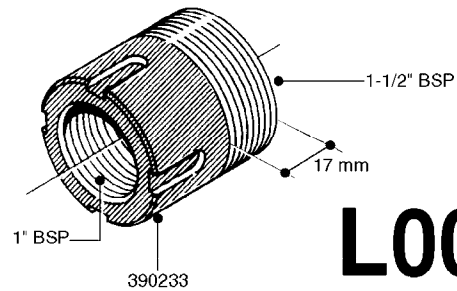

L0020

FITTINGS-T-PIECES, CAPS & ELBOWS
L0020-HIN, 01:01:16

Page 1

Date 16.03.2016 13:46

parts-n°	order qty	description
10053603	1	FITT. CAPNUT 2"BSP 5601
10194303	1	CAP BLANK 1 1/2 MCPHEE 210060
320047	1	FITT.DK CAPNUT 1/2" BSP
320106	1	FITT.DK CAPNUT 1" BSP
320272	1	FITT.DK CAPNUT 3/8" BSP
320316	1	FITT.DK TEE 3/4" X3/4" X1"BSP
320331	1	FITT.DK TEE 1" - 1" - 3/4" BSP
320342	1	FITT.DK EL 3/4"M X 1"F BSP
320563	1	FITT.DK 3 WAY 1/2" 110 DEG.
320677	1	NO LONGER AVAILABLE
320961	1	FITT.DK CAPNUT 1-1/2" BSP
321053	1	FITT.DK TEE 1/2 X1/2 X1/2" BSP
322072	1	FITT.DK TEE 3/8'X3/8'X3/8' BSP
322095	1	FITT.DK TEE 1-1/2 X1-1/4 X3/4" BSP
322138	1	FITT.DK ELB 1"M X 1"F BSP
330013	1	O-RING D15/D10X2.5 F.3/8"NUT
330212	1	O-RING D19/D14X2.4 F.1/2"NUT
330326	1	O-RING D30/D24X2 F.1"NUT
331273	1	O-RING D44/D38X2 F.1-1/2"

L0030

FITTINGS - HEXAGON NIPPLES
L0030-HIN, 01:01:16

Page 1
Date 16.03.2016 13:46

parts-n°	order qty	description
10015303	1	FITT.PO.HN 1.00X1.00 M1000
10425003	1	FITT.PO.HN 1.25X1.00 MCPHEE
320132	1	FITT.DK HN 1" BSP
320176	1	FITT.DK HN 3/8"X1/2" BSP
320445	1	FITT.DK HN 1/4"X3/8" BSP
320655	1	FITT.DK HN 1/2"-1/2" BSP
320692	1	FITT.DK HN 3/8'BSPX1/4'NPT
320703	1	FITT.DK HN 3/8BSP X1/2 &1/4NPT
320725	1	FITT.DK NIPPLE 3/8"-3/8" BSP
320902	1	FITT.DK HN 3/8'X 1/4' BSP
390232	1	FITT.DK HN 1-1/2' X 1-1/4' BSP
390276	1	FITT.DK HN 1'BSP