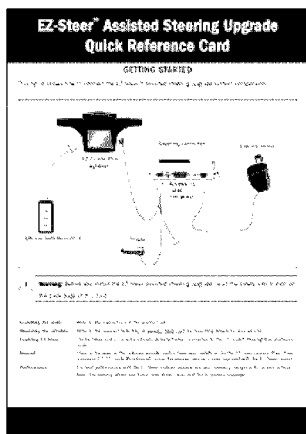

COMPLETE ASSEMBLY:
84205303 (WITH GPS)
84205403 (WITHOUT GPS)

**COMPLETE ASSEMBLIES
WHOLEGOODS ITEMS**

M0040

EZ-GUIDE PLUS LIGHT BAR
M0040-HIN, 01:01:16

Page 1
Date 16.03.2016 13:46

parts-n°	order qty	description
26007403	1	ANTENNA,HURRICANE F. EZGUIDEPL
26007503	1	REMOTE KEYPAD EZ-GUIDE PLUS
26007603	1	CABLE, ANTENNA, EZGUIDEPLUS
26007703	1	CABLE, POWER F. EZGUIDEPLUS
26007803	1	BRACKET KIT F. EZGUIDEPLUS
26007903	1	EZ-Guide 500 External Interfac
26008003	1	LIGHT BAR ASSM WITH GPS
26008103	1	LIGHT BAR ASSM WITHOUT GPS
29002703	1	VACUUM CUP 4 1/2" 1420I
29002803	1	MOUNT, MAG F. ANTENNA
29002903	1	PLATE, F. ANTENNA MOUNT
67206303	1	QUICK REFERENCE CARD EZ-GUIDE+
67206403	1	MANUAL EZ GUIDE PLUS
84205303	1	EZ GUIDE PLUS W GPS, NO LABLE
84205403	1	EZ GUIDE PLUS W/O GPS,NO LABLE
97607603	1	DECAL COMPANY 45MM X 20MM