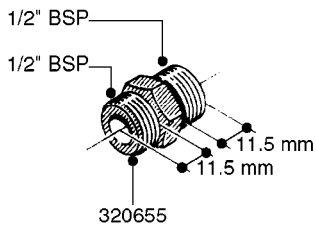

L0020

FITTINGS-T-PIECES, CAPS & ELBOWS
L0020-HIN, 01:01:16

Page 1

Date 16.03.2016 13:46

parts-n°	order qty	description
10053603	1	FITT. CAPNUT 2"BSP 5601
10194303	1	CAP BLANK 1 1/2 MCPHEE 210060
320047	1	FITT.DK CAPNUT 1/2" BSP
320106	1	FITT.DK CAPNUT 1" BSP
320272	1	FITT.DK CAPNUT 3/8" BSP
320316	1	FITT.DK TEE 3/4" X3/4" X1"BSP
320331	1	FITT.DK TEE 1" - 1" - 3/4" BSP
320342	1	FITT.DK EL 3/4"M X 1"F BSP
320563	1	FITT.DK 3 WAY 1/2" 110 DEG.
320677	1	NO LONGER AVAILABLE
320961	1	FITT.DK CAPNUT 1-1/2" BSP
321053	1	FITT.DK TEE 1/2 X1/2 X1/2" BSP
322072	1	FITT.DK TEE 3/8'X3/8'X3/8' BSP
322095	1	FITT.DK TEE 1-1/2 X1-1/4 X3/4" BSP
322138	1	FITT.DK ELB 1"M X 1"F BSP
330013	1	O-RING D15/D10X2.5 F.3/8"NUT
330212	1	O-RING D19/D14X2.4 F.1/2"NUT
330326	1	O-RING D30/D24X2 F.1"NUT
331273	1	O-RING D44/D38X2 F.1-1/2"