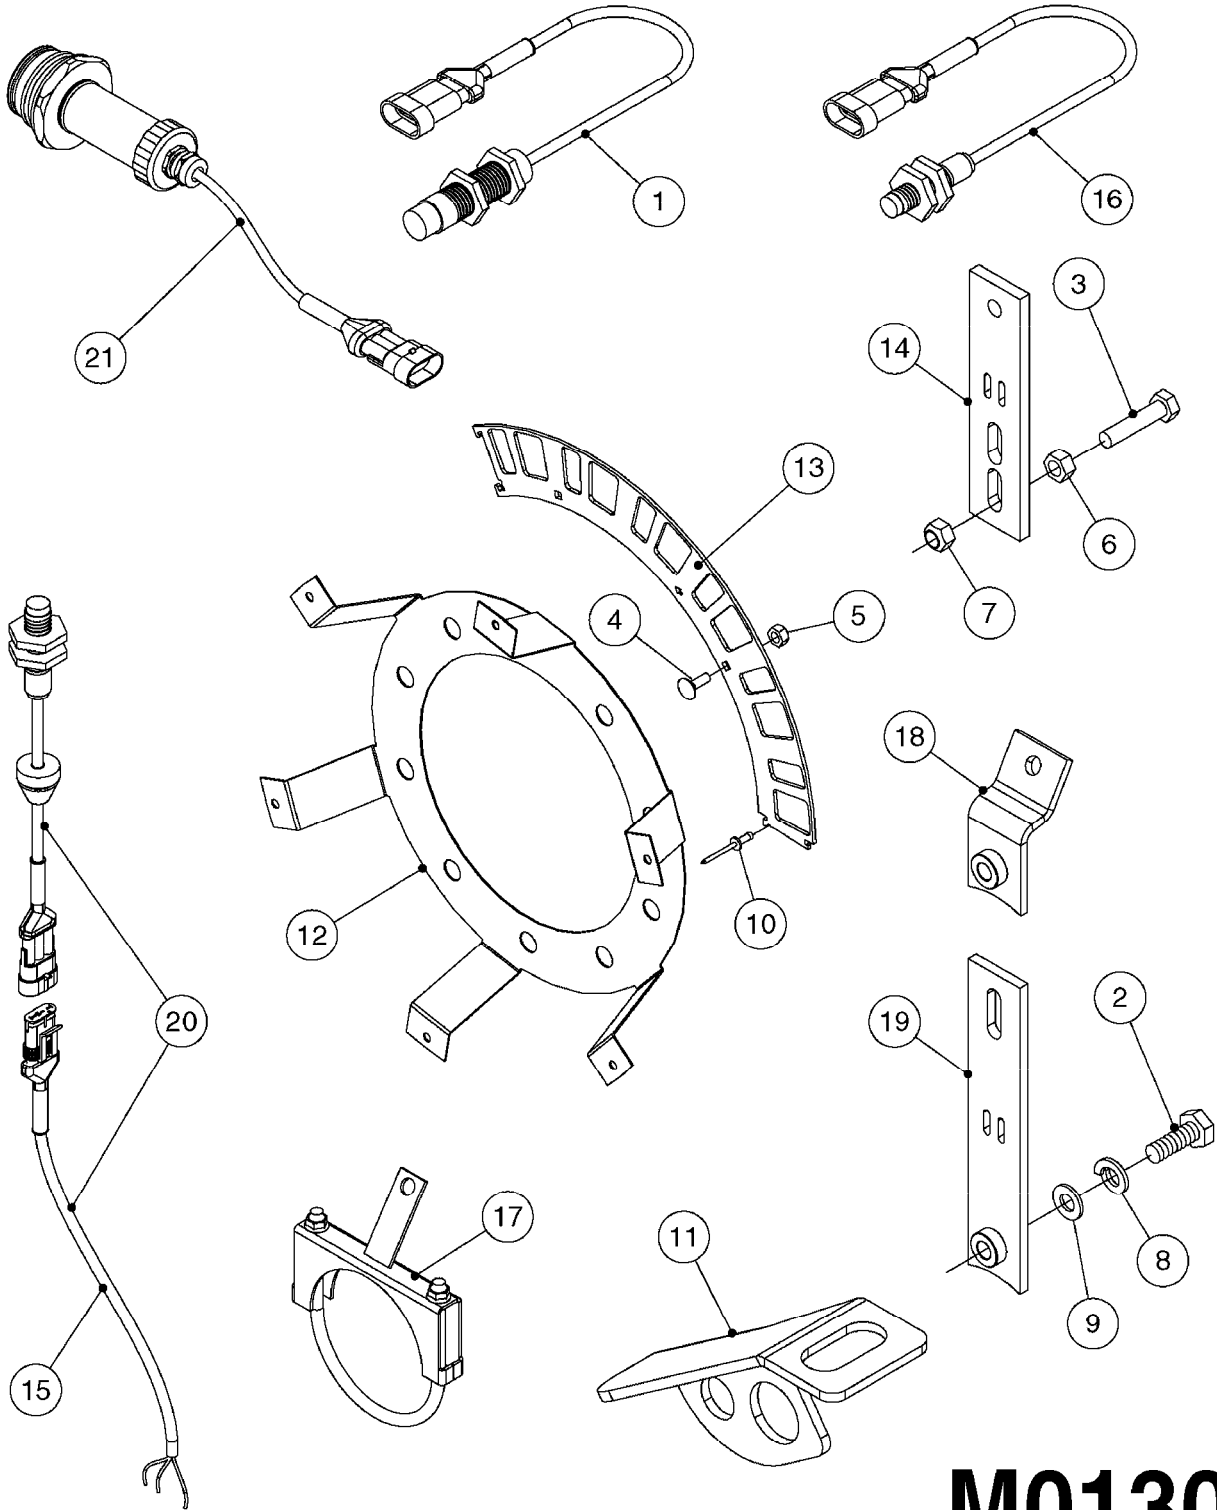

M0080

EZ-GUIDE 250 LIGHTBAR
M0080-HIN, 01:01:16

Page 1

Date 16.03.2016 13:46

Pos.	parts-n°	order qty	description
1	26007603	1	CABLE, ANTENNA, EZGUIDEPLUS
2	26015603	1	ANTENNA AG15 L1,EZ GDE 500/250
3	26016103	1	EZ-GUIDE 500 CABLE UNTERM.FUSE
4	26016203	1	EZ-GUIDE 500 POWER CONN.CABLE
5	26017303	1	EZ-GUIDE 250 ALL PORT CABLE
6	26017703	1	EZ-GUIDE 250 POWER CABLE
7	26017803	1	EZ-GUIDE 250 LIGHTBAR DISPLAY
8	26017903	1	EZ-GUIDE 250 PATCH ANTENNA
9	28048203	1	EZ-GUIDE 500 MOUNT F.AG15 ANT.
10	28048303	1	EZ-GUIDE 250/500 RAM MNT.1.5"
11	67217403	1	EZ-GUIDE 250 QUICK REF.CARD
12	84210603	1	EZ GUIDE 250 LIGHTBAR