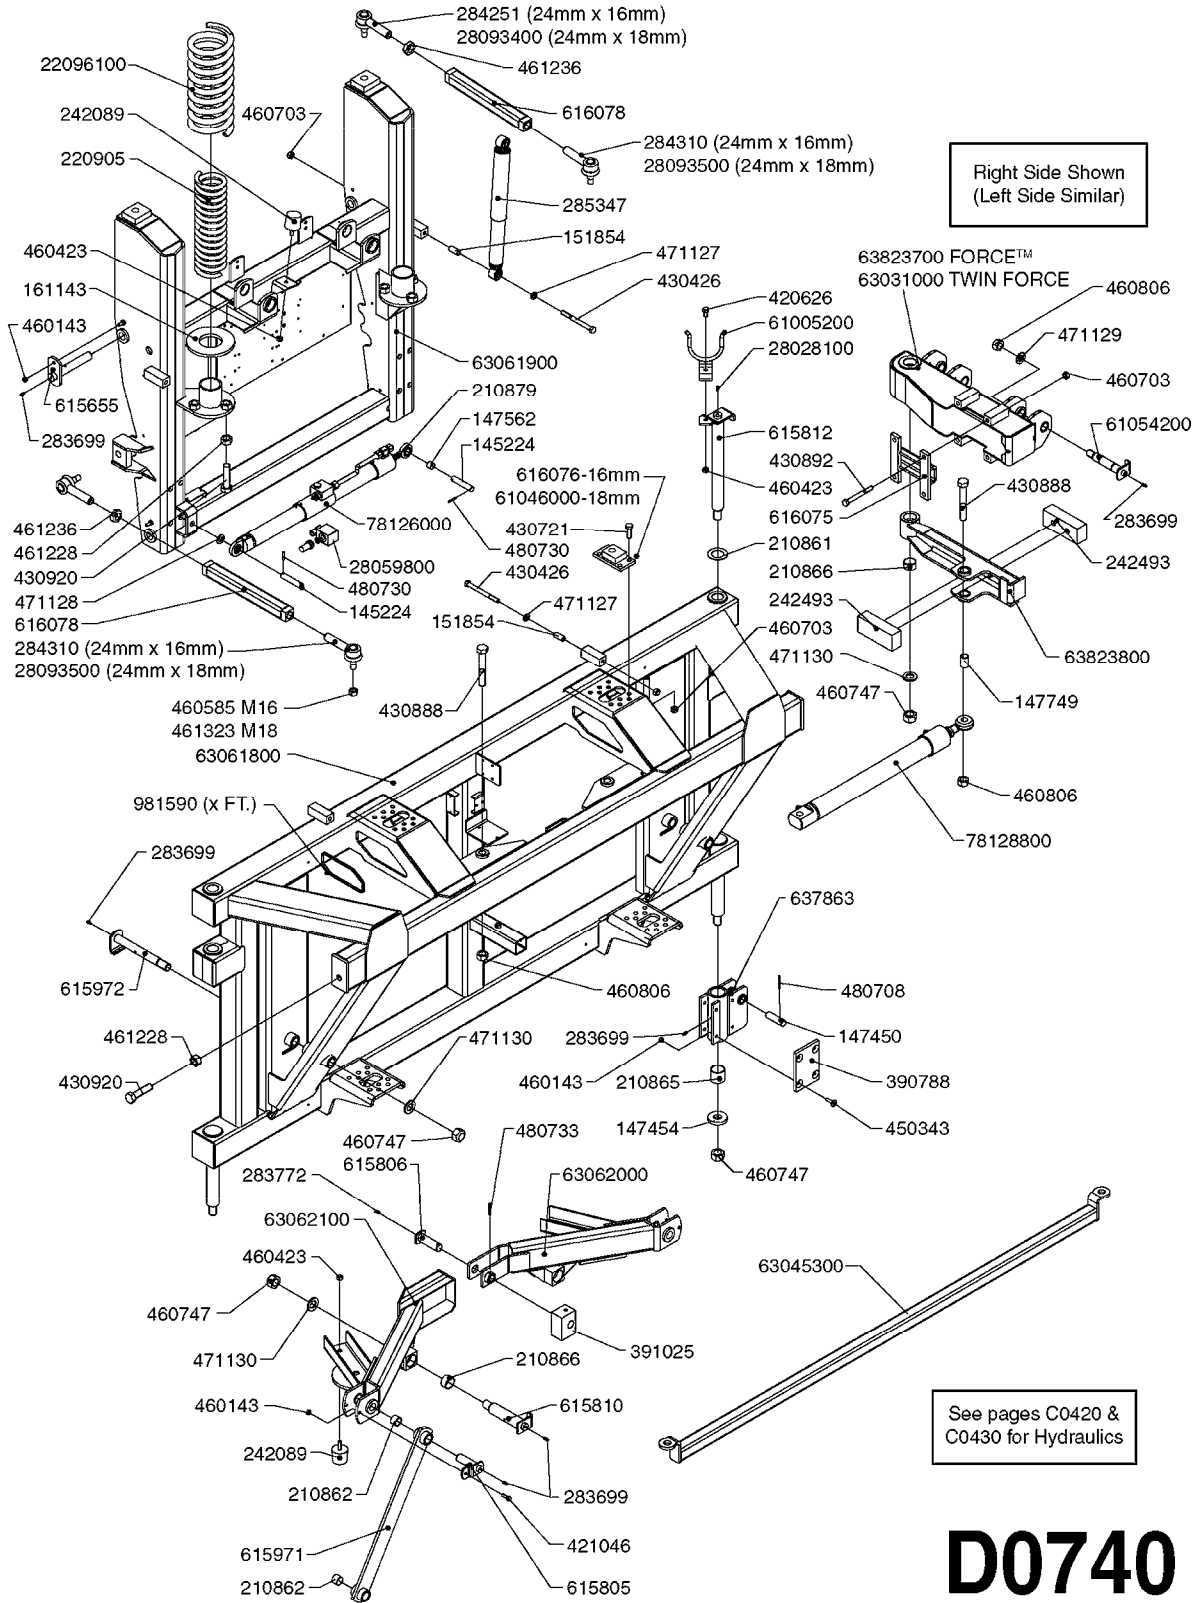

D0740

parts-n°	order qty	description
145224	1	SHAFT FOR HY CYLINDER
147450	1	PIN D20 X 70
147454	1	WASHER D60/D25X10
147562	1	BUSHING D19.8/17.0 L=15
147749	1	BUSHING D25.0/20.2 L=38
151854	1	BUSHING F.SHOCK
161143	1	PLATE F SPRING
210861	1	BUSHING
210862	1	BUSHING
210865	1	BUSHING 40mm40mm DU
210866	1	BUSHING D44/40 L=40
210879	1	LINK HEAD M16 x D17
220905	1	SPRING D101/14 BLACK
242089	1	RUBBER STOP D50X40 M10
242493	1	RUBBER BUMPER 60X40X150
283699	1	GREASE NIPPLE M6X1
283772	1	GREASE NIPPLE H3 M6 X 4 90°
284251	1	ROD END 25Ø (24mm x 16mm) RH
284310	1	ROD END 25Ø (24mm x 16mm) LH
285347	1	SHOCK TF
390788	1	TEFLON WARE PAD
391025	1	JOINER BLOCK - FORCE
420626	1	BOLT HEX 8.8 DEL M10X20 FT
421046	1	BOLT HEX 8.8 DEL M8X25 FT A2 DIN933
430426	1	BOLT HEX 8.8 DEL M12X130
430721	1	BOLT HEX 8.8 DEL M12X40 FT
430888	1	BOLT HEX 8.8 DEL M20X130
430892	1	BOLT HEX 8.8 DEL M12X110
430920	1	BOLT HEX M20x80MM
450343	1	SCREW M8X30 ALLEN HEAD C/S SS
460143	1	NUT HEX M8 LOCK A2 DIN985
460423	1	NUT HEX M10X1.5 LOCK
460585	1	NUT HEX M16X2 LOCK
460703	1	NUT HEX M12X1.75 LOCK DIN985
460747	1	NUT HEX M24 LOCK
460806	1	NUT HEX M20X2.5 LOCK
461228	1	NUT HEX M20
461236	1	NUT HEX M24X1.5
461323	1	NUT HEX M18X1.5 LOCK
471127	1	WASHER, M12, Ø24/13.0X 2.5, SS
471128	1	WASHER, M16, Ø30/17.0X 3.0, SS
471129	1	WASHER, M20, Ø37/21.0X 3.0, SS
471130	1	WASHER, M24, Ø44/25.0X 4.0, SS
480708	1	PIN D4 X 45
480730	1	PIN ROLL 5X30 STAINLESS STEEL
480733	1	PIN D6 X 40
615655	1	PIN D25 X 156 F. PARALIFT
615805	1	PIN
615806	1	PIN
615810	1	PIN
615812	1	PIN
615971	1	TRAPEZE ARM FORCE 110'
615972	1	PIN D25X185 M24
616075	1	FLANGE F. FORCE HINGE
616076	1	LINK ARM MOUNT BRACKET
616078	1	LINK ARM
637863	1	HINGE F.TF LOWER
981590	1	EDGE GUARD 6-8MM X 12"
22096100	1	SPRING D146/20 BLACK
28028100	1	GREASE NIPPLE 1/8'RG 90°
28059800	1	SOLENOID W/SEAL/CAP F. 781134