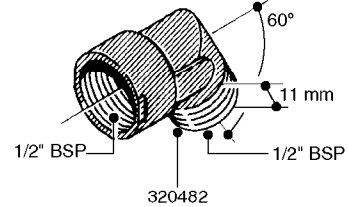

L0040

FITTINGS - NIPPLES & ELBOWS
L0040-HIN, 01:01:16

Page 1
Date 16.03.2016 13:46

parts-n°	order qty	description
10530803	1	FITT.PO.SE 2.00X2.00 45 DEG.
320191	1	FITT.DK ELB 3/8' BSP 45 DEGREE
320482	1	FITT.DK ELB. 1/2" BSP 60 DEG.
320596	1	FITT.DK ELB 3/8'-1/2'BSP 45DEG
320607	1	FITT.DK HN 3/8M X 3/8F BSP LNG
320633	1	FITT.DK HN 3/8"M X 3/8"F BSP
321451	1	FITT.DK ELB.1-1/2 X1-1/4 80DEG
321532	1	FITT.DK REDUC 3/4' X 1/2' BSP
390233	1	FITT.DK REDUC 1-1/2" X 1" BSP