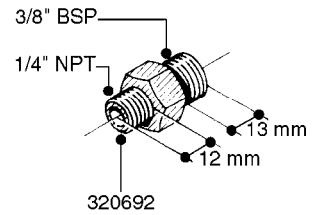

L0020

FITTINGS-T-PIECES, CAPS & ELBOWS
L0020-HIN, 01:01:16

Page 1

Date 16.03.2016 13:46

parts-n°	order qty	description
10053603	1	FITT. CAPNUT 2"BSP 5601
10194303	1	CAP BLANK 1 1/2 MCPHEE 210060
320047	1	FITT.DK CAPNUT 1/2" BSP
320106	1	FITT.DK CAPNUT 1" BSP
320272	1	FITT.DK CAPNUT 3/8" BSP
320316	1	FITT.DK TEE 3/4" X3/4" X1"BSP
320331	1	FITT.DK TEE 1" - 1" - 3/4" BSP
320342	1	FITT.DK EL 3/4"M X 1"F BSP
320563	1	FITT.DK 3 WAY 1/2" 110 DEG.
320677	1	NO LONGER AVAILABLE
320961	1	FITT.DK CAPNUT 1-1/2" BSP
321053	1	FITT.DK TEE 1/2 X1/2 X1/2" BSP
322072	1	FITT.DK TEE 3/8'X3/8'X3/8' BSP
322095	1	FITT.DK TEE 1-1/2 X1-1/4 X3/4" BSP
322138	1	FITT.DK ELB 1"M X 1"F BSP
330013	1	O-RING D15/D10X2.5 F.3/8"NUT
330212	1	O-RING D19/D14X2.4 F.1/2"NUT
330326	1	O-RING D30/D24X2 F.1"NUT
331273	1	O-RING D44/D38X2 F.1-1/2"