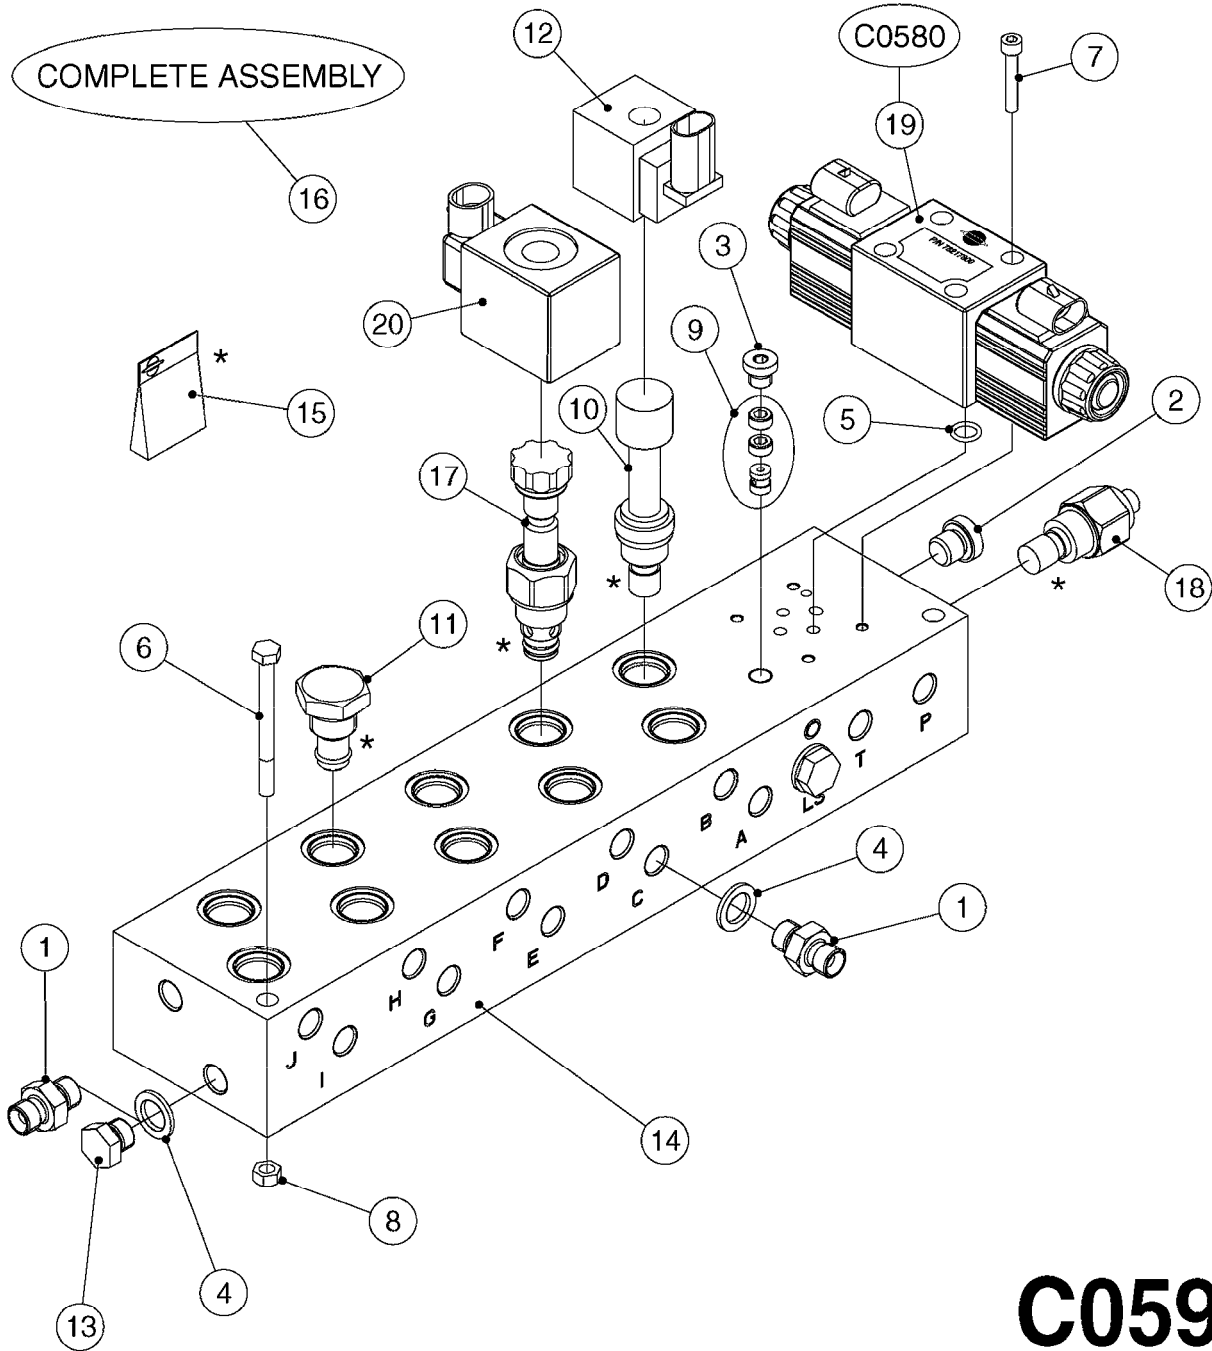

C0580

CETOP VALVES
C0580-HIN, 01:01:16

Page 1

Date 16.03.2016 13:45

Pos.	parts-n°	order qty	description
1	242102	1	O-RING Ø9.25X1.78 NITRIL 90SH
2	450964	1	SCREW M5X30 F.CYLINDER
3	450965	1	SCREW ROUND M5X70
4	782115	1	HY SOLENOID VALVE DH HYD
5	782116	1	MAGNET VLV.MD1L-S3/10N-D12K1/P
6	782118	1	LOCK VALVE MVPP-D
7	782146	1	HYD. CHECK VALVE 1 WAY
8	782829	1	SOLENOID MD1L-TA/10N-D12K1/DT
9	28123700	1	CAP F.SOLENOID - MD1L
10	74187700	1	CAP + O-RING F.CETOP - MD1L
11	78216000	1	SOLENOID F.CETOP VALVE - MD1L
12	78217800	1	MAGNET VLV.MD1L-S3/10N-D12K8DT
13	78218200	1	SOLENOID W/AMP F.MD1L