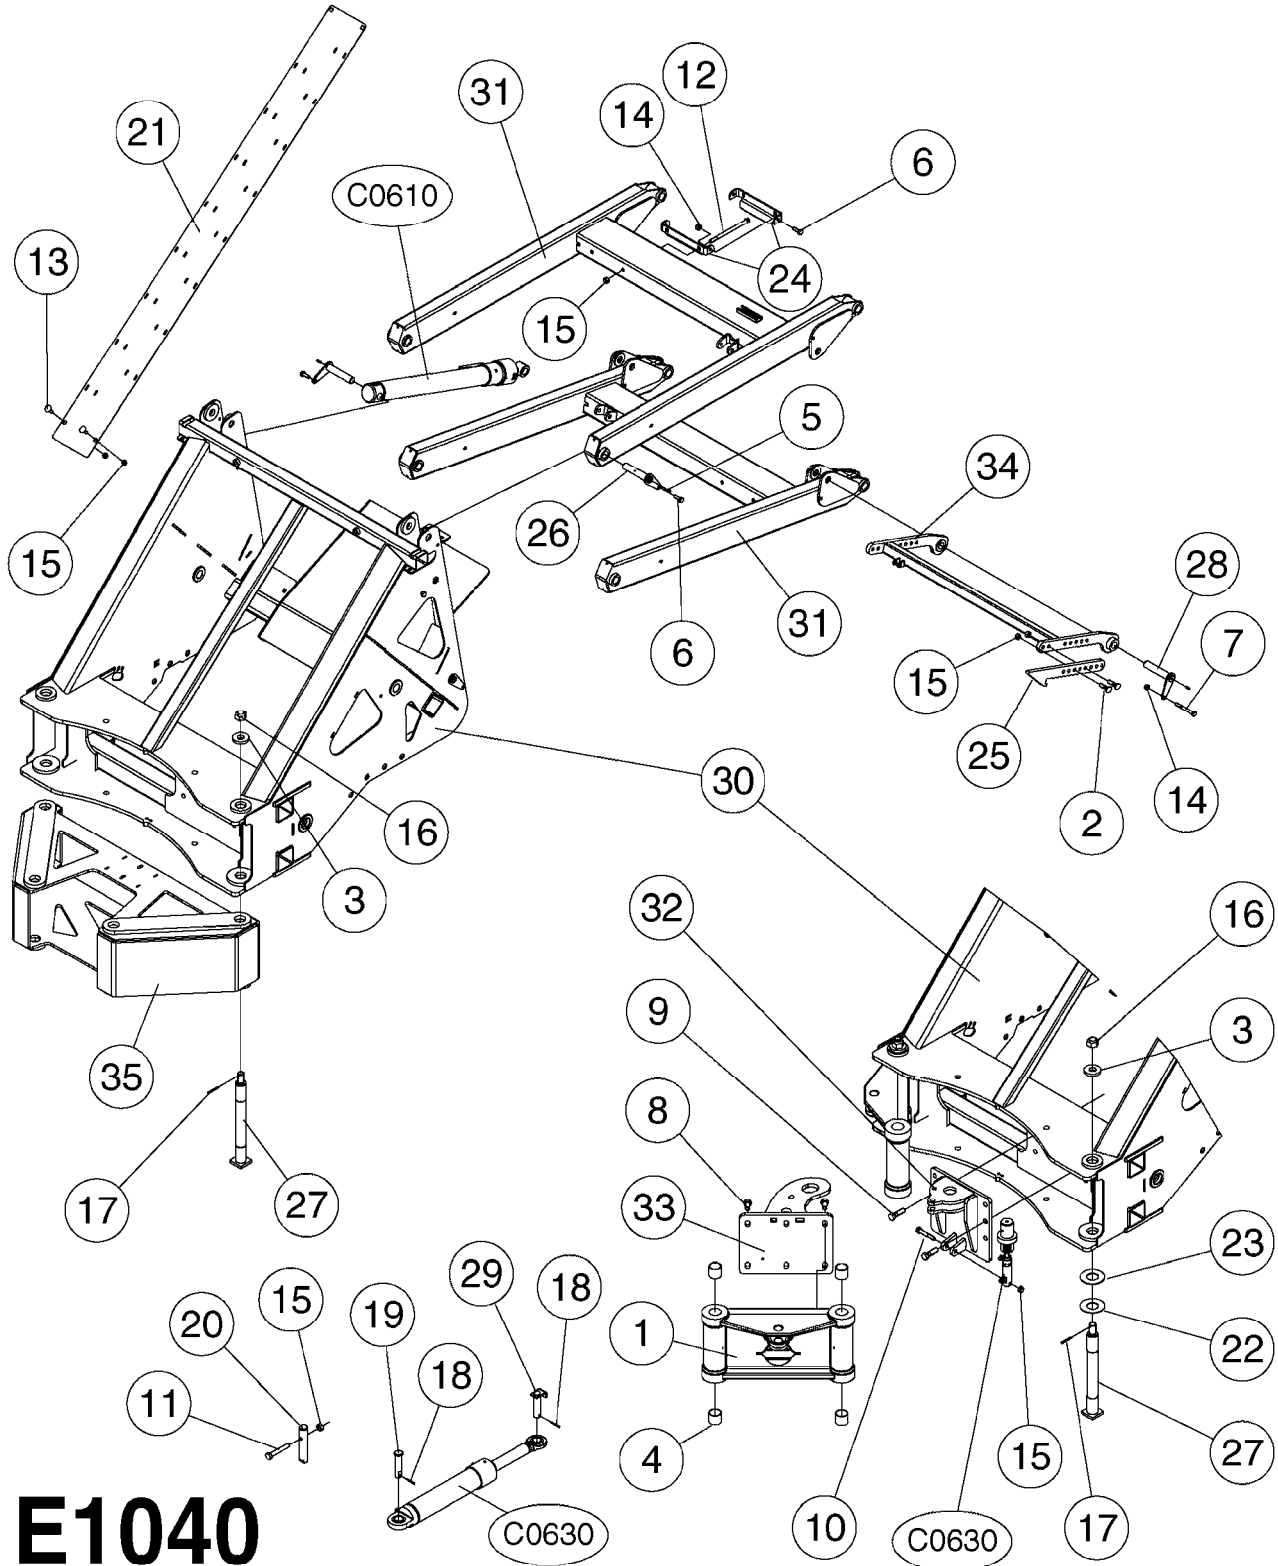

E1030

Agroparts: www.HARDI-INTERNATIONAL.com

HYD. DRAWBAR - NCM 6600
E1030-HIN, 01:01:16

Page 1
Date 16.03.2016 13:45

Pos.	parts-n°	order qty	description
1	146846	1	HEX NIPPLE 1/2" X 1/4"
2	146851	1	HEX NIPPLE 1/4"x1/4" 0.7MM
3	161923	1	SUPPORT PLATE F. PTO CM+
4	230311	1	QUICK COUPLING 1/2"
5	232294	1	HYD.FITTING 1/4"X1/4"
6	241356	1	DOWTYSEAL 1/2"
7	241404	1	DOWTY SEAL 1/4"
8	242587	1	RUBBER SUS. ELEMENT 66 DRAWBAR
9	334206	1	DUST HOOD FOR HY-COUPLING
10	421142	1	BOLT HEX 8.8 DEL M5X40
11	421224	1	BOLT HEX 8.8 DEL M10X55
12	421232	1	BOLT HEX 8.8 DEL M8X110
13	430581	1	BOLT HEX 8.8 DEL M16X40 FT
14	430981	1	BOLT HEX M20X65 DIN931-8.8 DEL
15	460143	1	NUT HEX M8 LOCK A2 DIN985
16	460423	1	NUT HEX M10X1.5 LOCK
17	460585	1	NUT HEX M16X2 LOCK
18	461217	1	NUT HEX M5 LOCK
19	461316	1	NUT HEX LOCK M30X3.5
20	471180	1	LOCK WASHER NORDLOCK M20 ELZ
21	480733	1	PIN D6 X 40
22	781049	1	HYD. BALL VALVE
23	784001	1	HOSE HY X 1/4 X 067.00"STR+ELB
24	784143	1	HOSE HY X 1/4 X 138" STR+STR
25	784161	1	HOSE HY X 1/4 X 59" STR+STR
26	978436	1	DECAL - WARNING! SERVICE
27	14047100	1	PIN D30.0 L= 132 /D6.0
28	14047200	1	PIN D30.0 L= 223 /D6.0
29	14047300	1	PIN D30.0 L= 161 /D6.0
30	14047400	1	PIN D30.0 L= 104 /D6.0
31	15073000	1	THREADED PIPE 1-1/4" L=20
32	16155900	1	DISC D70.0/ 31.0X10.0/RED
33	16160000	1	PLATE F. HYD. VALVE CM66/9000
34	28061000	1	SWIVEL HITCH D50/12 BOLT
35	61037800	1	PIN F. STEERING 6600
36	61038500	1	BRACKET FOR DRAWBAR NCM 6600
37	61039700	1	FOOT F. HYD. JACK NCM6600
38	63043900	1	DRAWBAR ADJUSTABLE CM6600
39	63045400	1	SUPPORT LEG HYD. JACK 6600
40	78123300	1	DBL CYL D70/40-320 AIR INLET L
41	97814500	1	DECAL JACK STAND LOCK VALVE