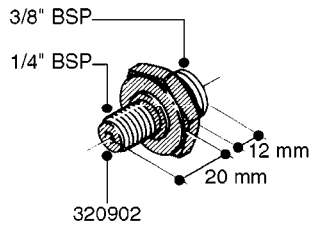

L0020

FITTINGS-T-PIECES, CAPS & ELBOWS
L0020-HIN, 01:01:16

Page 1

Date 16.03.2016 13:46

parts-n°	order qty	description
10053603	1	FITT. CAPNUT 2"BSP 5601
10194303	1	CAP BLANK 1 1/2 MCPHEE 210060
320047	1	FITT.DK CAPNUT 1/2" BSP
320106	1	FITT.DK CAPNUT 1" BSP
320272	1	FITT.DK CAPNUT 3/8" BSP
320316	1	FITT.DK TEE 3/4" X3/4" X1"BSP
320331	1	FITT.DK TEE 1" - 1" - 3/4" BSP
320342	1	FITT.DK EL 3/4"M X 1"F BSP
320563	1	FITT.DK 3 WAY 1/2" 110 DEG.
320677	1	NO LONGER AVAILABLE
320961	1	FITT.DK CAPNUT 1-1/2" BSP
321053	1	FITT.DK TEE 1/2 X1/2 X1/2" BSP
322072	1	FITT.DK TEE 3/8'X3/8'X3/8' BSP
322095	1	FITT.DK TEE 1-1/2 X1-1/4 X3/4" BSP
322138	1	FITT.DK ELB 1"M X 1"F BSP
330013	1	O-RING D15/D10X2.5 F.3/8"NUT
330212	1	O-RING D19/D14X2.4 F.1/2"NUT
330326	1	O-RING D30/D24X2 F.1"NUT
331273	1	O-RING D44/D38X2 F.1-1/2"