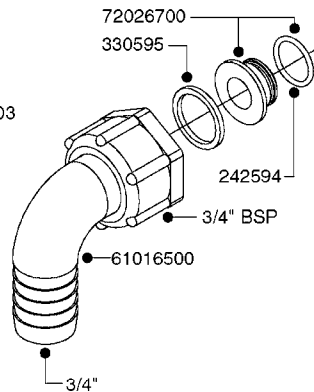

L0030

FITTINGS - HEXAGON NIPPLES
L0030-HIN, 01:01:16

Page 1
Date 16.03.2016 13:46

parts-n°	order qty	description
10015303	1	FITT.PO.HN 1.00X1.00 M1000
10425003	1	FITT.PO.HN 1.25X1.00 MCPHEE
320132	1	FITT.DK HN 1" BSP
320176	1	FITT.DK HN 3/8"X1/2" BSP
320445	1	FITT.DK HN 1/4"X3/8" BSP
320655	1	FITT.DK HN 1/2"-1/2" BSP
320692	1	FITT.DK HN 3/8'BSPX1/4'NPT
320703	1	FITT.DK HN 3/8BSP X1/2 &1/4NPT
320725	1	FITT.DK NIPPLE 3/8"-3/8" BSP
320902	1	FITT.DK HN 3/8'X 1/4' BSP
390232	1	FITT.DK HN 1-1/2' X 1-1/4' BSP
390276	1	FITT.DK HN 1'BSP

L0040

FITTINGS - NIPPLES & ELBOWS
L0040-HIN, 01:01:16

Page 1
Date 16.03.2016 13:46

parts-n°	order qty	description
10530803	1	FITT.PO.SE 2.00X2.00 45 DEG.
320191	1	FITT.DK ELB 3/8' BSP 45 DEGREE
320482	1	FITT.DK ELB. 1/2" BSP 60 DEG.
320596	1	FITT.DK ELB 3/8'-1/2'BSP 45DEG
320607	1	FITT.DK HN 3/8M X 3/8F BSP LNG
320633	1	FITT.DK HN 3/8"M X 3/8"F BSP
321451	1	FITT.DK ELB.1-1/2 X1-1/4 80DEG
321532	1	FITT.DK REDUC 3/4' X 1/2' BSP
390233	1	FITT.DK REDUC 1-1/2" X 1" BSP