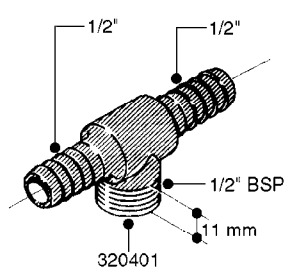

L0030

FITTINGS - HEXAGON NIPPLES
L0030-HIN, 01:01:16

Page 1
Date 16.03.2016 13:46

parts-n°	order qty	description
10015303	1	FITT.PO.HN 1.00X1.00 M1000
10425003	1	FITT.PO.HN 1.25X1.00 MCPHEE
320132	1	FITT.DK HN 1" BSP
320176	1	FITT.DK HN 3/8"X1/2" BSP
320445	1	FITT.DK HN 1/4"X3/8" BSP
320655	1	FITT.DK HN 1/2"-1/2" BSP
320692	1	FITT.DK HN 3/8'BSPX1/4'NPT
320703	1	FITT.DK HN 3/8BSP X1/2 &1/4NPT
320725	1	FITT.DK NIPPLE 3/8"-3/8" BSP
320902	1	FITT.DK HN 3/8'X 1/4' BSP
390232	1	FITT.DK HN 1-1/2' X 1-1/4' BSP
390276	1	FITT.DK HN 1'BSP

L0040

FITTINGS - NIPPLES & ELBOWS
L0040-HIN, 01:01:16

Page 1
Date 16.03.2016 13:46

parts-n°	order qty	description
10530803	1	FITT.PO.SE 2.00X2.00 45 DEG.
320191	1	FITT.DK ELB 3/8' BSP 45 DEGREE
320482	1	FITT.DK ELB. 1/2" BSP 60 DEG.
320596	1	FITT.DK ELB 3/8'-1/2'BSP 45DEG
320607	1	FITT.DK HN 3/8M X 3/8F BSP LNG
320633	1	FITT.DK HN 3/8"M X 3/8"F BSP
321451	1	FITT.DK ELB.1-1/2 X1-1/4 80DEG
321532	1	FITT.DK REDUC 3/4' X 1/2' BSP
390233	1	FITT.DK REDUC 1-1/2" X 1" BSP