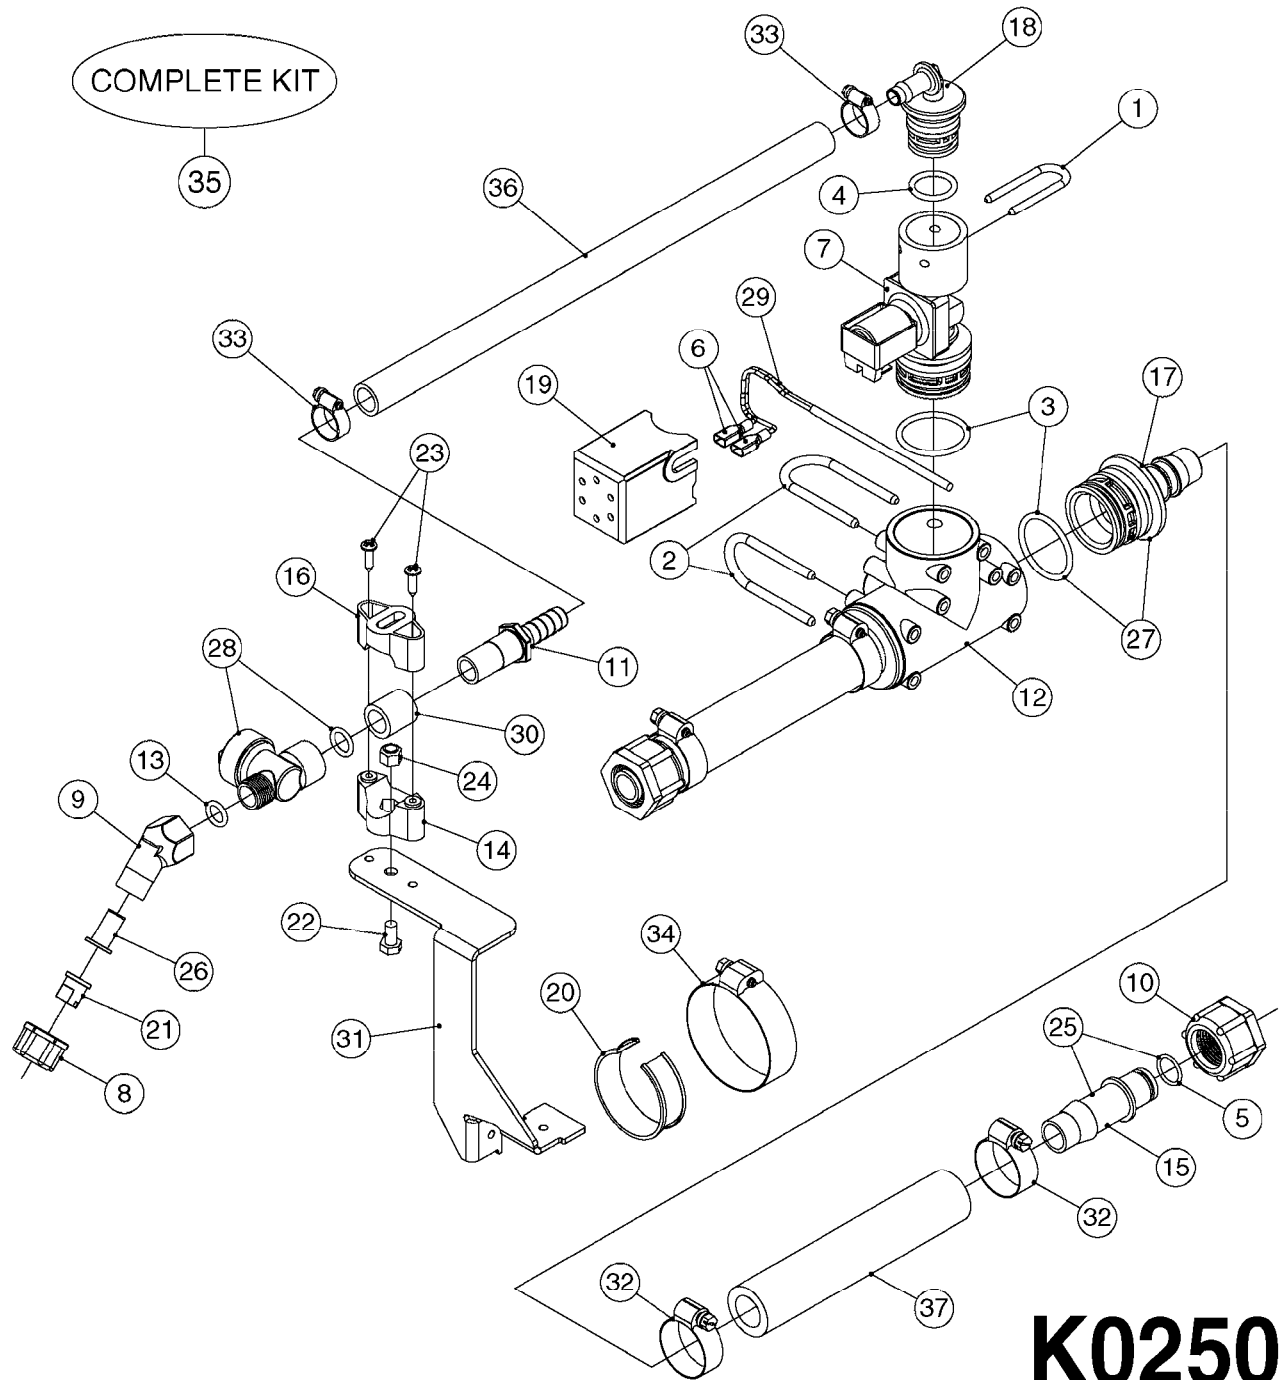

K0230

END NOZZLE KIT
K0230-HIN, 01:01:16

Page 1

Date 16.03.2016 13:45

parts-n°	order qty	description
242594	1	O-RING D14 X 1.78 SCH.70-EPDM
281551	1	BALL VALVE 1/2"
320187	1	FITT.DK CAP 3/8" BSP BLACK
320283	1	FITT.DK NUT 3/4"BSP
320596	1	FITT.DK ELB 3/8'-1/2'BSP 45DEG
322255	1	FITT.DK NIPPLE 3/4"X 3/4"
330212	1	O-RING D19/D14X2.4 F.1/2"NUT
720856	1	FITT.DK 1/2'BSP ASSY.F.3/4'NUT
729610	1	NOZZLE ASSY. NON DRIP 3/8 THRD
83327803	1	END NOZZLE KIT "04"