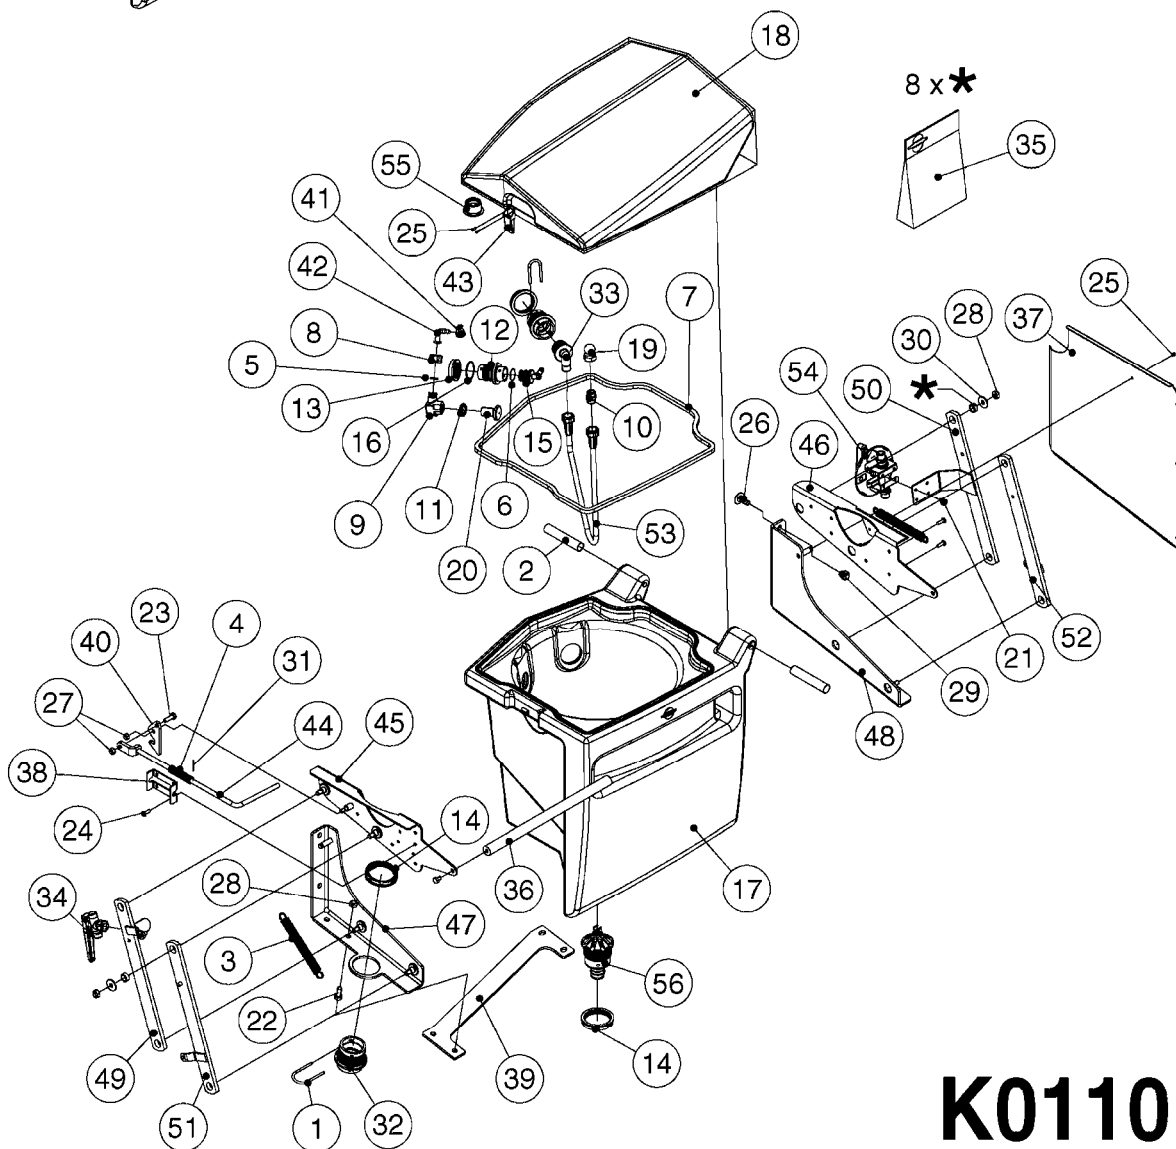

K0110

CHEMICAL FILLER-HOPPER NCM
K0110-HIN, 01:01:16

Page 1
Date 16.03.2016 13:45

Pos.	parts-n°	order qty	description
1	145996	1	FITT.DK S-67 FORK
2	151162	1	PIN F. LID HINGE CHEM-FILLER
3	220949	1	SPRING Ø20.0/3.0 L=240 BLACK
4	220951	1	SPRING D15/1.5 L=90 20V
5	242222	1	GASKET 19.0 X 10.0 X 3.3 EPDM
6	242355	1	O-RING D19.2X3.0 VITON F.S-40
7	242563	1	NEOPRENE SEAL 10X10
8	320084	1	FITT.DK NUT 1/2" BSP
9	320563	1	FITT.DK 3 WAY 1/2" 110 DEG.
10	320655	1	FITT.DK HN 1/2"-1/2" BSP
11	321307	1	FITT.DK NUT 1/2" BSP JAMB
12	322102	1	FITT.DK S-40 BULKHEAD
13	322106	1	FITT.DK S-40 BULKHEAD NUT
14	322108	1	FITT.DK S-67 BULKHEAD NUT
15	334237	1	FITT.DK S-40 ELB.3/8'
16	334259	1	GASKET F. S-40 BULKHEAD
17	351769	1	HOPPER FOR CHEMFILLER
18	351770	1	LID F. TURBO FILL NCM
19	371552	1	NOZZLE F.RINSING
20	372044	1	NOZZLE FOR CHEMFILLER
21	410185	1	BOLT HEX 8.8 DEL M6X16 A2
22	420604	1	BOLT HEX 8.8 DEL M10X25 FT DIN933
23	421046	1	BOLT HEX 8.8 DEL M8X25 FT A2 DIN933
24	440392	1	SCREW 6.3 X 25.0 DIN7981C TORX
25	440632	1	SCREW M4X13
26	451070	1	CARRIAGE BOLT M12X30
27	460143	1	NUT HEX M8 LOCK A2 DIN985
28	460423	1	NUT HEX M10X1.5 LOCK
29	460703	1	NUT HEX M12X1.75 LOCK DIN985
30	471140	1	WASHER D30/D10.5X2.5 STAINLESS
31	480798	1	ROLL PIN D3X30 DIN1481 RST
32	726464	1	FITT.DK S-67 BULKHEAD W/GASKET
33	726552	1	FIT.DK S-53X90 1/2" BSP,O-RING
34	727543	1	VALVE F.CHEM FILL JUG RINSE
35	741830	1	BUSHINGS F.PARALLELARMS
36	14036900	1	HAND GRIP FOR CHEMFILLER
37	16137400	1	PLATE BACK F. CHEM-FILL NCM
38	16137700	1	GUIDE BRACKET F.CHEMFILL LOCK
39	16138100	1	SUPPORT FOR CONSOLE
40	16149500	1	HOOK LATCH F.CHEMFILL'05
41	28029803	1	CLAMP HOSE GEAR P1/2" 6708
42	28054500	1	ANGLE HOSE BARB 90 1/2 10MM
43	28055800	1	LOCK (SNAP CLIP) SS
44	61038200	1	HANDLE F.CHEMFILL LOCK '05
45	63035000	1	MOUNT.BRACKET F.CHEMFILL RIGHT
46	63035100	1	MOUNT.BRACKET F.CHEMFILL LEFT
47	63035200	1	MT.BRACKET F.PARALLELARMS LEFT
48	63035300	1	MT.BRACKET F.PARALLELARMS RIGHT
49	63040700	1	INNER ARM F.CHEMFILL LEFT
50	63040800	1	INNER ARM F.CHEMFILL RIGHT
51	63040900	1	OUTER ARM F.CHEMFILL LEFT
52	63041000	1	OUTER ARM F.CHEMFILL RIGHT
53	63041300	1	RINSE PIPE F. CHEM-FILLER
54	72246800	1	VALVE 1/2" 2 POSITION
55	72339500	1	AIR VALVE F.CHEMFILLER
56	72726900	1	CHECK VALVE F.CHEMFILLER