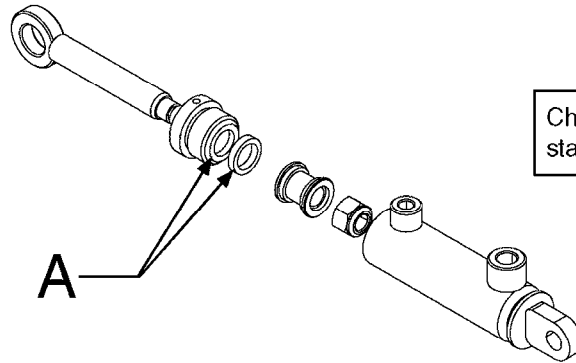

HYDRAULICS - FAROIL CYLINDERS
C0030-HIN, 01:01:16

Page 2

Date 16.03.2016 13:45

parts-n°	order qty	description
78122400	1	DOUBLE CYLINDER D 40/20-300
78122600	1	CYLINDER D40/22-300 BLACK
78122700	1	CYLINDER 40/22X300MM RED
78122800	1	CYLINDER D40/22-300 BLACK
78122900	1	CYLINDER 40/22X300MM RED
78123100	1	CYLINDER D40/20-120
78123200	1	CYLINDER D40/20-120
78123300	1	DBL CYL D70/40-320 AIR INLET L
78124100	1	CYL DOB.D70/40-265 AIR INLET R
78124200	1	CYLINDER D25/12-50
78124300	1	CYLINDER 60/25 X 635 DELTA L
78124600	1	CYLINDER DOUBLE Ø40/20-300 90°
78125100	1	DBL CYL D70/40-320 AIR INLET R
78125300	1	CYL DOB.D70/40-265 AIR INLET L
78125500	1	CYLINDER 60/25 X 662 NAV PAR R
78125600	1	CYLINDER 60/25 X 725 CM PAR R
78125700	1	CYLINDER 60/25 X 635 DELTA R
78126000	1	CYLINDER,DAMPNER,LOCKING
78126400	1	CYLINDER DBLE D32/16-200 W.STP
78128000	1	CYLINDER DOUB. D60/30 L=300 09
78128800	1	CYLINDER, D50/30-500