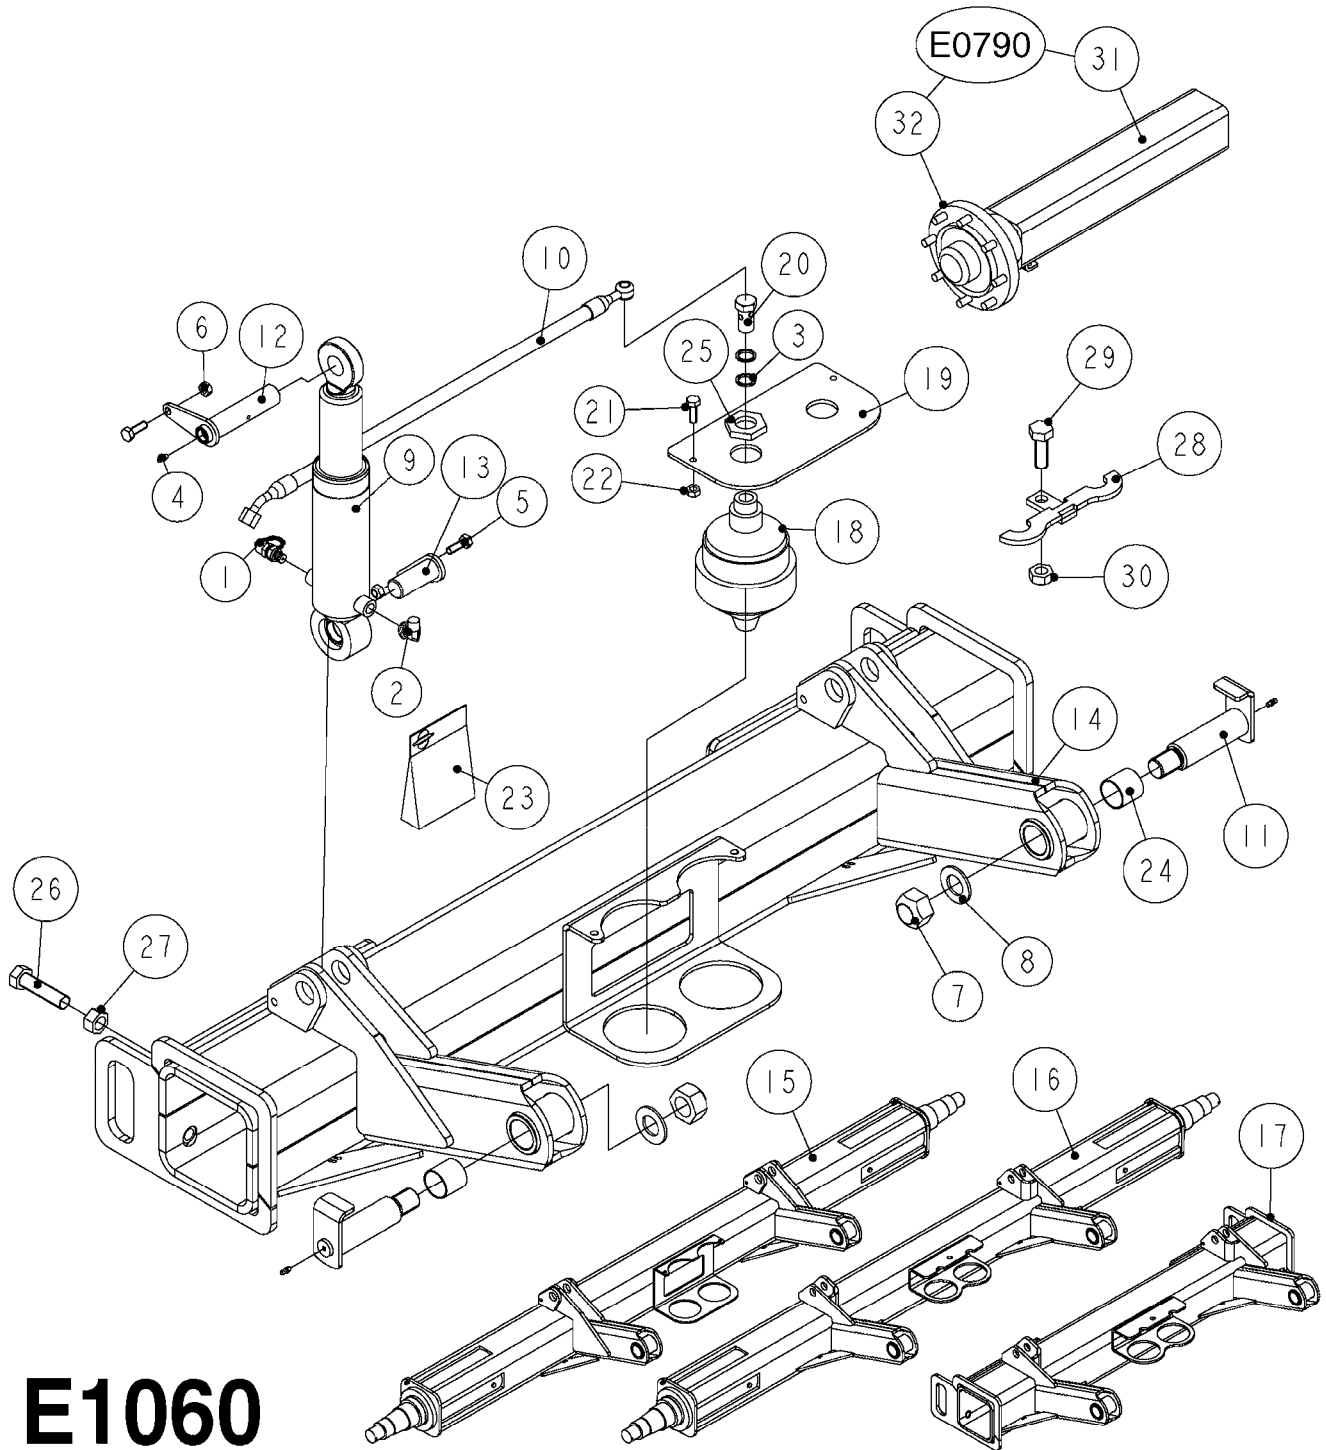

E1050

NCM 4400/6600 NON-SUSPEND.AXLE
E1050-HIN, 01:01:16

Page 1

Date 16.03.2016 13:45

Pos.	parts-n°	order qty	description
1	430920	1	BOLT HEX M20x80MM
2	430979	1	BOLT HEX M20x140 8.8 DELTA
3	460806	1	NUT HEX M20X2.5 LOCK
4	461228	1	NUT HEX M20
5	28045703	1	HUB ASSY 10-13.19-11.02 25000#
6	63024303	1	AXLE W/M SUSP. FIXED CM"05"
7	63033603	1	AXLE NON-SUSPENDED NCM 44 120"
8	63033703	1	AXLE INSERT NCM 44/66/9000