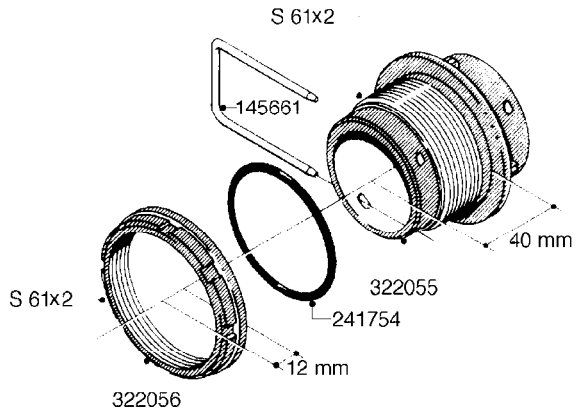

L0080

FITTINGS - S-53
L0080-HIN, 01:01:16

Page 1

Date 16.03.2016 13:46

parts-n°	order qty	description
145995	1	FITT.DK S-53 FORK
242353	1	O-RING D44.2X3.0 VITON F.S-67
242354	1	O-RING D32.2X3.0 VITON F.S-53
322103	1	FITT.DK S-53 BULKHEAD
322107	1	FITT.DK S-53 BULKHEAD NUT
322110	1	FITT.DK S-53 ELB. 1/2" BSP
322352	1	FITT.DK S-53 TEE
334227	1	FITT.DK S-53 STR.1/2'
334229	1	FITT.DK S-53 STR.3/4"
334230	1	FITT.DK S-53 STR.1"
334239	1	FITT.DK S-53 ELB.1/2"
334241	1	FITT.DK S-53 ELB.3/4"
334242	1	FITT.DK S-53 ELB.1"
334249	1	FITT.DK S-53 PLUG
334260	1	GASKET F. S-53 BULKHEAD
334564	1	FITT.DK S-67 TO S-53 ADAPTER
391100	1	FITT.DK S-53THREAD INS.1/2"BSP
726463	1	FITT.DK S53 BULKHEAD W/GASKET
726552	1	FIT.DK S-53X90 1/2" BSP,O-RING
726556	1	FITT.DK S-53 HB 1/2" W/O-RING
726558	1	FITT.DK S53 STR. 3/4" W.ORING
726559	1	FITT DK. S-53 HB 1" W/O-RING
726568	1	FITT.DK.S-53 HB 1/2"90 W/ORING
726570	1	FITT.DK S-53 ELB.3/4" W.ORING
726571	1	FITT.DK S-53 ELB.1", W ORING
726578	1	FITT.DK S53 PLUG WITH O-RING
728561	1	FITT.DK. S67M - S53F REDUCER