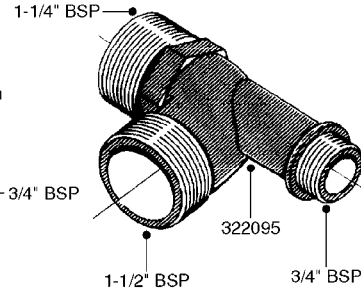

L0010

parts-n°	order qty	description
240085	1	O-RING D13,1/8,3X02,4 NITRIL
241441	1	O-RING D29.3X3
242594	1	O-RING D14 X 1.78 SCH.70-EPDM
320084	1	FITT.DK NUT 1/2" BSP
320095	1	FITT.DK NUT 1" BSP
320117	1	FITT.DK CONN.1/2"BSP F. 1" CAP
320187	1	FITT.DK CAP 3/8" BSP BLACK
320283	1	FITT.DK NUT 3/4"BSP
320821	1	FITT.DK NUT 1-1/2" BSP
321495	1	FITT.DK REDUC 1/4'BSP F.3/4'NT
321576	1	FITT.DK CONN 1/2"BSP F.3/4"NUT
330013	1	O-RING D15/D10X2.5 F.3/8"NUT
330212	1	O-RING D19/D14X2.4 F.1/2"NUT
330326	1	O-RING D30/D24X2 F.1"NUT
330341	1	FITT.DK HB 1" F. 1" NUT
330595	1	O-RING D24.6/D20X2.1 -3/4"
330665	1	3/4' HOSE TAIL F/1' CAP
330676	1	FITT.DK HB 3/8" F. 1/2" NUT
330687	1	FITT.DK HB 1/2" F. 1/2" NUT
330691	1	FITT.DK HB 3/4'F.3/4' NUT
330783	1	FITT.DK HB 3/8"F.3/8" NUT
331262	1	FITT.DK HB 1-1/2" F. 1-1/2"NUT
331273	1	O-RING D44/D38X2 F.1-1/2"
331446	1	FITT.DK HB 1" F.1-1/2" NUT
331807	1	FITT.DK HB 5/16" F.3/8" NUT
332286	1	FITT.DK HB 1/2" F. 3/4" NUT
332905	1	FITT.DK HB 1/2" F. 3/4" CAP
332927	1	PLUG F. NOZZLE TUBE 3/4'
333292	1	FITT.DK HB 1"O'RING F.1-1/2"
333664	1	FITT.DK HB 5/16' F. 1/2' NUT
334044	1	FITT.DK HB 3/4' F. 3/4' CAP
334059	1	FITT.DK EL 1" 110 DEG.F.1-1/2"
334123	1	FITT.DK HB 1-1/4"O-RNG F.1-1/2"
334150	1	FITT.DK HB 1-1/4" 110 F.1-1/2"
390542	1	PLUG WASHER FOR 3/4'CAP NUT
716236	1	FITT.DK HB 1/2" ASSY. F. 3/4"
716413	1	FITT.DK PLUG ASSY. F.NOZ TUBE
717426	1	FITT.DK REDUC 1/4"BSP F.3/4"N
720856	1	FITT.DK 1/2'BSP ASSY.F.3/4'NUT
724621	1	FITT.DK HB 3/4"ASSY F.3/4" NUT