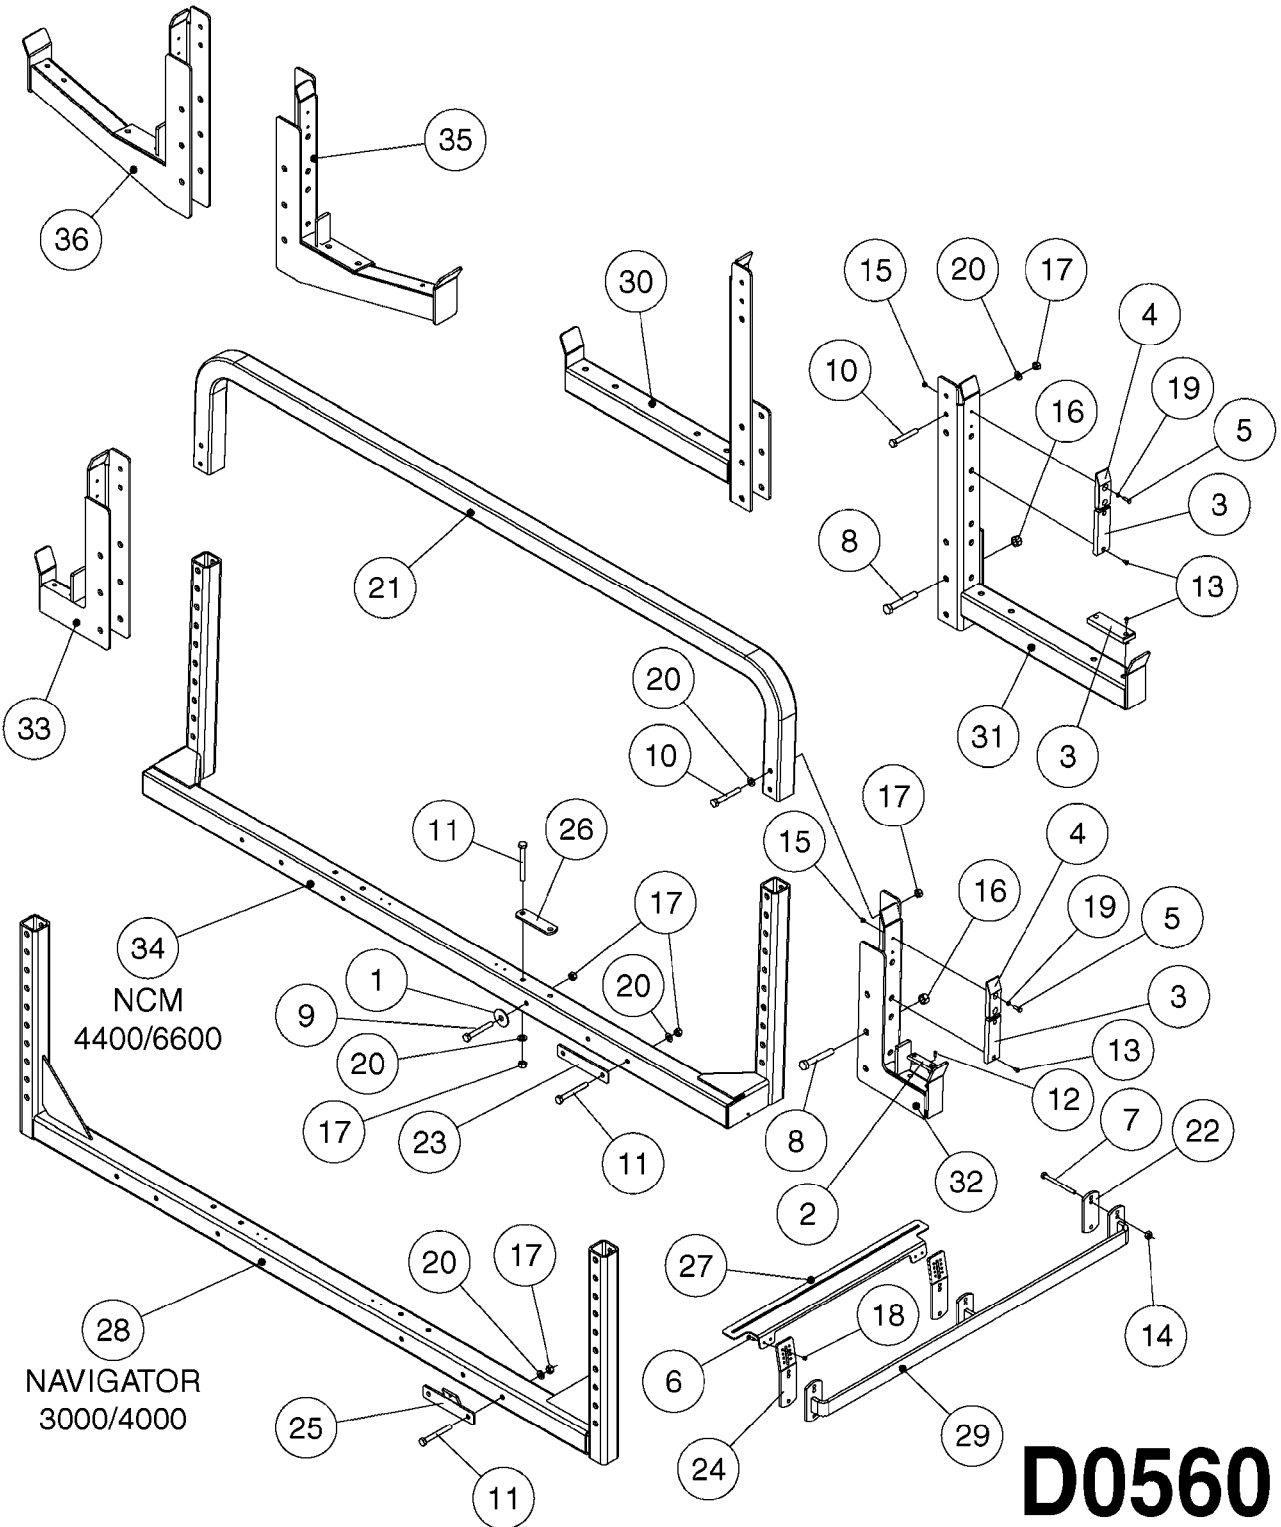

C0650

HYDRAULICS FORCE 80'-100'
C0650-HIN, 01:01:16

Page 1

Date 16.03.2016 13:45

Pos.	parts-n°	order qty	description
1	146845	1	HEX NIPPLE 1/4"x1/4"
2	146851	1	HEX NIPPLE 1/4"x1/4" 0.7MM
3	147128	1	NUT M24X2 NV-32
4	147130	1	BUSHING D25/20 20MM
5	147498	1	HEX NIPPLE 1/4"-1/4" 1.2mm
6	210728	1	BEARING F.LINK HEAD M17
7	210878	1	LINK HEAD M24 x 55 W/ GREASE NIP. DELTA
8	210879	1	LINK HEAD M16 x D17
9	232060	1	HY.ELBOW 1/4" BSP SWIVEL
10	232175	1	TEE 1/4"M X 1/4"F X 1/4"M BSP
11	241404	1	DOWTY SEAL 1/4"
12	283699	1	GREASE NIPPLE M6X1
13	284265	1	PLUG BREATHER 1/4" F/CYLINDER
14	410605	1	BOLT HEX 8.8 DEL M6X80
15	460261	1	NUT HEX M6X1 LOCK A2 DIN985
16	461198	1	NUT HEX M16X2 JAMB
17	471125	1	WASHER, M6, Ø12/ 6.4X 1.6, SS
18	731941	1	HYD. BLOCK MANIFOLD
19	782127	1	HY.FLOW DIVIDER FTZ-03
20	784005	1	HOSE HY X 1/4 X 037.38"STR+ELB
21	784010	1	HOSE HY X 1/4 X 149.5"STR+ELB
22	784031	1	HYD.HOSE CM TF 1/4"x550MM
23	784094	1	HOSE HY X 1/4 X 248.0" ELB+ELB 80' BOOM
23	784127	1	HOSE HY X 1/4 X 285.5" ELB+ELB 90' BOOM
24	784128	1	HOSE HY X 1/4 X 259.85"STR+ELB 80' BOOM
24	784129	1	HOSE HY X 1/4 X 299.21"STR+ELB 90' BOOM
25	14010400	1	PLUG 1/4" BSP
26	14082300	1	LINK EYE Ø20/M24X2 L=87.5
27	28376503	1	HOSE HY X1/4X047.25"STR+ELB
28	75074300	1	SEALKIT78122000/23-25/30-32/46
29	75075200	1	SEAL KIT 78120900/14/50
30	78121400	1	CYLINDER DOUBLE D50/30-300
31	78122400	1	DOUBLE CYLINDER D 40/20-300
32	78128800	1	CYLINDER, D50/30-500