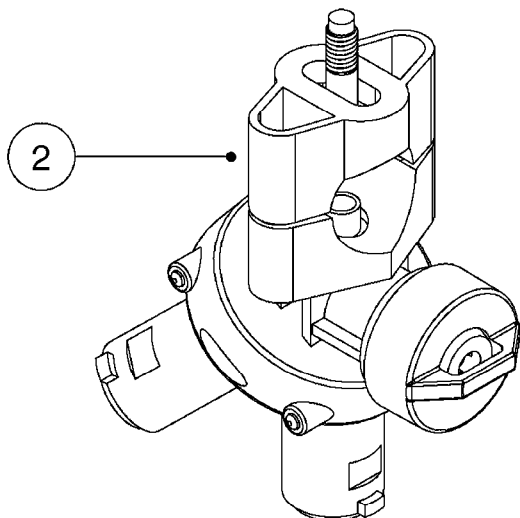

D1060

BOOM-NOZZLES QUINTASTREAM
D1060-HIN, 01:01:16

Page 1

Date 16.03.2016 13:45

Pos.	parts-n°	order qty	description
1	372011	1	NOZZLE ISO QS-015-5H GREEN
1	372012	1	NOZZLE ISO QS-02-5H YELLOW
1	372013	1	NOZZLE ISO QS-03-5H BLUE
1	372014	1	NOZZLE ISO QS-04-5H RED
1	372015	1	NOZZLE ISO QS-05-5H BROWN
1	372016	1	NOZZLE ISO QS-06-5H GREY
1	372017	1	NOZZLE ISO QS-08-5H WHITE
1	372018	1	NOZZLE ISO QS-10-5H LT. BLUE
1	372019	1	NOZZLE ISO QS-15-5H LT. GREEN
2	372002	1	ISO QNTSTRM 015 S-GREEN
2	372003	1	ISO QNTSTRM 02 S-YELLOW
2	372004	1	ISO QNTSTRM 03 S-BLUE
2	372005	1	ISO QNTSTRM 04 S-RED
2	372006	1	ISO QNTSTRM 05 S-BROWN
2	372007	1	ISO QNTSTRM 06 S-GREY
2	372008	1	ISO QNTSTRM 08 S-WHITE
2	372009	1	ISO QNTSTRM 10 S-LT.BLU
2	372010	1	ISO QNTSTRM 15 S-LT.GRN