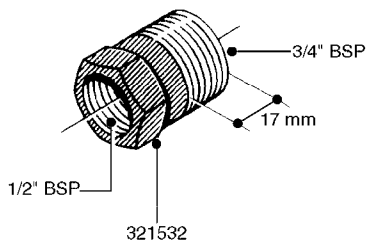

L0020

FITTINGS-T-PIECES, CAPS & ELBOWS
L0020-HIN, 01:01:16

Page 1

Date 16.03.2016 13:46

parts-n°	order qty	description
10053603	1	FITT. CAPNUT 2"BSP 5601
10194303	1	CAP BLANK 1 1/2 MCPHEE 210060
320047	1	FITT.DK CAPNUT 1/2" BSP
320106	1	FITT.DK CAPNUT 1" BSP
320272	1	FITT.DK CAPNUT 3/8" BSP
320316	1	FITT.DK TEE 3/4" X3/4" X1"BSP
320331	1	FITT.DK TEE 1" - 1" - 3/4" BSP
320342	1	FITT.DK EL 3/4"M X 1"F BSP
320563	1	FITT.DK 3 WAY 1/2" 110 DEG.
320677	1	NO LONGER AVAILABLE
320961	1	FITT.DK CAPNUT 1-1/2" BSP
321053	1	FITT.DK TEE 1/2 X1/2 X1/2" BSP
322072	1	FITT.DK TEE 3/8'X3/8'X3/8' BSP
322095	1	FITT.DK TEE 1-1/2 X1-1/4 X3/4" BSP
322138	1	FITT.DK ELB 1"M X 1"F BSP
330013	1	O-RING D15/D10X2.5 F.3/8"NUT
330212	1	O-RING D19/D14X2.4 F.1/2"NUT
330326	1	O-RING D30/D24X2 F.1"NUT
331273	1	O-RING D44/D38X2 F.1-1/2"

L0030

FITTINGS - HEXAGON NIPPLES
L0030-HIN, 01:01:16

Page 1
Date 16.03.2016 13:46

parts-n°	order qty	description
10015303	1	FITT.PO.HN 1.00X1.00 M1000
10425003	1	FITT.PO.HN 1.25X1.00 MCPHEE
320132	1	FITT.DK HN 1" BSP
320176	1	FITT.DK HN 3/8"X1/2" BSP
320445	1	FITT.DK HN 1/4"X3/8" BSP
320655	1	FITT.DK HN 1/2"-1/2" BSP
320692	1	FITT.DK HN 3/8'BSPX1/4'NPT
320703	1	FITT.DK HN 3/8BSP X1/2 &1/4NPT
320725	1	FITT.DK NIPPLE 3/8"-3/8" BSP
320902	1	FITT.DK HN 3/8'X 1/4' BSP
390232	1	FITT.DK HN 1-1/2' X 1-1/4' BSP
390276	1	FITT.DK HN 1'BSP