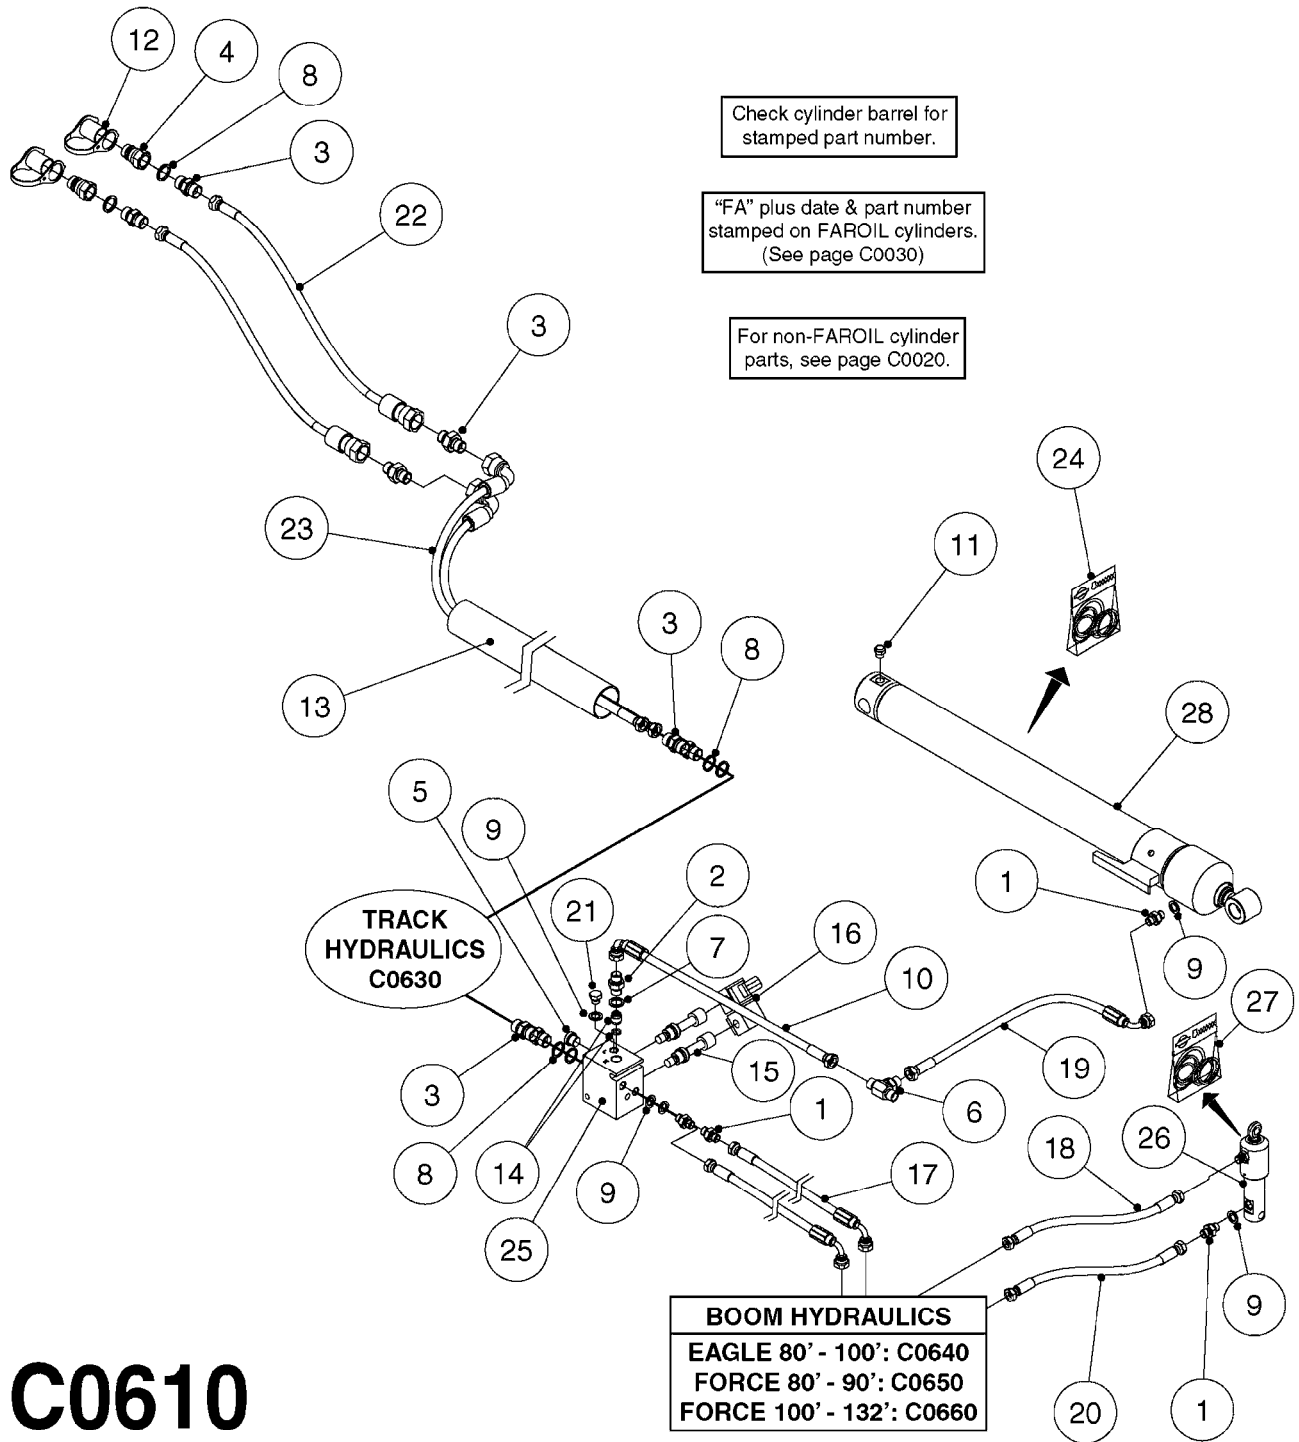

C0610

BASIC HYDRAULICS NCM 4400/6600
C0610-HIN, 01:01:16

Page 1

Date 16.03.2016 13:45

Pos.	parts-n°	order qty	description
1	146845	1	HEX NIPPLE 1/4"X1/4"
2	146850	1	HEX NIPPLE 3/8"x3/8" - 1.8mm
3	147132	1	HEX NIPPLE 1/2"X1/2" BSP DEL
4	230311	1	QUICK COUPLING 1/2"
5	231924	1	PLUG 3/8"
6	232057	1	T-PIECE 3/8" BSP HY.
7	240866	1	DOWTYSEAL 3/8"
8	241356	1	DOWTYSEAL 1/2"
9	241404	1	DOWTY SEAL 1/4"
10	284020	1	HYD.HOSE-3/8-L=900-STR/ELB
11	284265	1	PLUG BREATHER 1/4" F/CYLINDER
12	334206	1	DUST HOOD FOR HY-COUPLING
13	341333	1	TUBE Ø57/Ø52 L=1500 BLACK PE
14	782062	1	NON-RETURN VALVE UTV 3/8"
15	782129	1	SOLENOID VALVE 25L, 3/4"NC
16	782135	1	SOLENOID W. AMP F.VALVE 782129
17	784016	1	HYDRAULIC HOSE 1/4' - 4200MM
18	784033	1	HOSE HY X 1/4" X 61.0"STR+ELB
19	784151	1	HOSE HY 1/4 3/8 OML X 79" S+E
19	784152	1	HOSE HY 1/4 3/8 OML X 106" S+E
20	784161	1	HOSE HY X 1/4 X 59" STR+STR
21	14010400	1	PLUG 1/4" BSP
22	28052100	1	HOSE HY X 1/2" X 122.0"STR+STR
23	28053600	1	HOSE HY X 1/2" X 100.4"STR+ELB
24	28117300	1	SEAL KIT 78120600/07/43
25	70078103	1	HYD. BLOCK COMP. PARA-LIFT 1.8
26	72531000	1	CYL. D25/12-50/78124200 W/FITT
27	75074800	1	SEAL KIT 78123400/42
28	78120600	1	CYLINDER 60/25 X 662 NAV PAR L CYLINDER FOR LEFT SIDE
28	78125500	1	CYLINDER 60/25 X 662 NAV PAR R CYLINDER FOR RIGHT SIDE