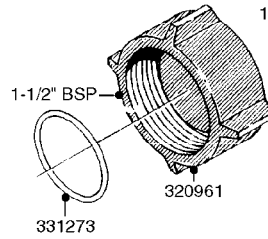

L0010

parts-n°	order qty	description
240085	1	O-RING D13,1/8,3X02,4 NITRIL
241441	1	O-RING D29.3X3
242594	1	O-RING D14 X 1.78 SCH.70-EPDM
320084	1	FITT.DK NUT 1/2" BSP
320095	1	FITT.DK NUT 1" BSP
320117	1	FITT.DK CONN.1/2"BSP F. 1" CAP
320187	1	FITT.DK CAP 3/8" BSP BLACK
320283	1	FITT.DK NUT 3/4"BSP
320821	1	FITT.DK NUT 1-1/2" BSP
321495	1	FITT.DK REDUC 1/4'BSP F.3/4'NT
321576	1	FITT.DK CONN 1/2"BSP F.3/4"NUT
330013	1	O-RING D15/D10X2.5 F.3/8"NUT
330212	1	O-RING D19/D14X2.4 F.1/2"NUT
330326	1	O-RING D30/D24X2 F.1"NUT
330341	1	FITT.DK HB 1" F. 1" NUT
330595	1	O-RING D24.6/D20X2.1 -3/4"
330665	1	3/4' HOSE TAIL F/1' CAP
330676	1	FITT.DK HB 3/8" F. 1/2" NUT
330687	1	FITT.DK HB 1/2" F. 1/2" NUT
330691	1	FITT.DK HB 3/4'F.3/4' NUT
330783	1	FITT.DK HB 3/8"F.3/8" NUT
331262	1	FITT.DK HB 1-1/2" F. 1-1/2"NUT
331273	1	O-RING D44/D38X2 F.1-1/2"
331446	1	FITT.DK HB 1" F.1-1/2" NUT
331807	1	FITT.DK HB 5/16" F.3/8" NUT
332286	1	FITT.DK HB 1/2" F. 3/4" NUT
332905	1	FITT.DK HB 1/2" F. 3/4" CAP
332927	1	PLUG F. NOZZLE TUBE 3/4'
333292	1	FITT.DK HB 1"O'RING F.1-1/2"
333664	1	FITT.DK HB 5/16' F. 1/2' NUT
334044	1	FITT.DK HB 3/4' F. 3/4' CAP
334059	1	FITT.DK EL 1" 110 DEG.F.1-1/2"
334123	1	FITT.DK HB 1-1/4"O-RNG F.1-1/2"
334150	1	FITT.DK HB 1-1/4" 110 F.1-1/2"
390542	1	PLUG WASHER FOR 3/4'CAP NUT
716236	1	FITT.DK HB 1/2" ASSY. F. 3/4"
716413	1	FITT.DK PLUG ASSY. F.NOZ TUBE
717426	1	FITT.DK REDUC 1/4"BSP F.3/4"N
720856	1	FITT.DK 1/2'BSP ASSY.F.3/4'NUT
724621	1	FITT.DK HB 3/4"ASSY F.3/4" NUT