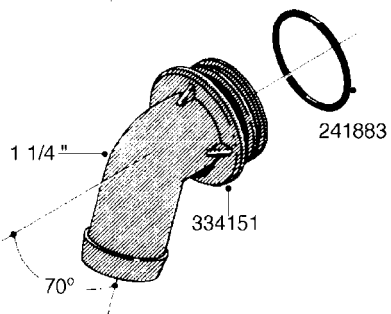

L0080

FITTINGS - S-53
L0080-HIN, 01:01:16

Page 1

Date 16.03.2016 13:46

parts-n°	order qty	description
145995	1	FITT.DK S-53 FORK
242353	1	O-RING D44.2X3.0 VITON F.S-67
242354	1	O-RING D32.2X3.0 VITON F.S-53
322103	1	FITT.DK S-53 BULKHEAD
322107	1	FITT.DK S-53 BULKHEAD NUT
322110	1	FITT.DK S-53 ELB. 1/2" BSP
322352	1	FITT.DK S-53 TEE
334227	1	FITT.DK S-53 STR.1/2'
334229	1	FITT.DK S-53 STR.3/4"
334230	1	FITT.DK S-53 STR.1"
334239	1	FITT.DK S-53 ELB.1/2"
334241	1	FITT.DK S-53 ELB.3/4"
334242	1	FITT.DK S-53 ELB.1"
334249	1	FITT.DK S-53 PLUG
334260	1	GASKET F. S-53 BULKHEAD
334564	1	FITT.DK S-67 TO S-53 ADAPTER
391100	1	FITT.DK S-53THREAD INS.1/2"BSP
726463	1	FITT.DK S53 BULKHEAD W/GASKET
726552	1	FIT.DK S-53X90 1/2" BSP,O-RING
726556	1	FITT.DK S-53 HB 1/2" W/O-RING
726558	1	FITT.DK S53 STR. 3/4" W.ORING
726559	1	FITT DK. S-53 HB 1" W/O-RING
726568	1	FITT.DK.S-53 HB 1/2"90 W/ORING
726570	1	FITT.DK S-53 ELB.3/4" W.ORING
726571	1	FITT.DK S-53 ELB.1", W ORING
726578	1	FITT.DK S53 PLUG WITH O-RING
728561	1	FITT.DK. S67M - S53F REDUCER