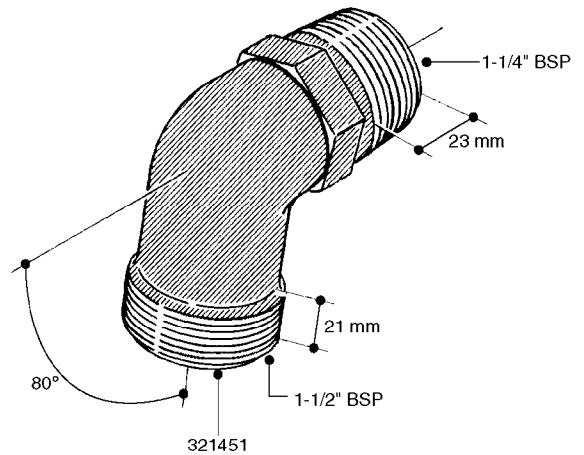

L0040

FITTINGS - NIPPLES & ELBOWS
L0040-HIN, 01:01:16

Page 1
Date 16.03.2016 13:46

parts-n°	order qty	description
10530803	1	FITT.PO.SE 2.00X2.00 45 DEG.
320191	1	FITT.DK ELB 3/8' BSP 45 DEGREE
320482	1	FITT.DK ELB. 1/2" BSP 60 DEG.
320596	1	FITT.DK ELB 3/8'-1/2'BSP 45DEG
320607	1	FITT.DK HN 3/8M X 3/8F BSP LNG
320633	1	FITT.DK HN 3/8"M X 3/8"F BSP
321451	1	FITT.DK ELB.1-1/2 X1-1/4 80DEG
321532	1	FITT.DK REDUC 3/4' X 1/2' BSP
390233	1	FITT.DK REDUC 1-1/2" X 1" BSP