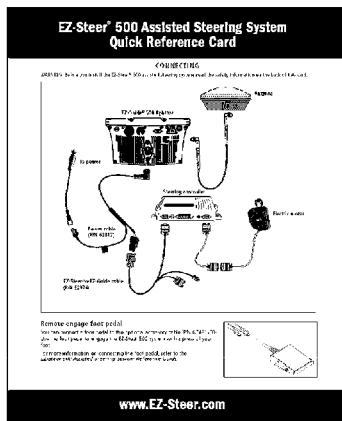

EZ-STEER 500
PAGE M0070

COMPLETE ASSEMBLY 13

COMPLETE ASSEMBLIES
WHOLEGOODS ITEMS

M0060

EZ-GUIDE 500 LIGHTBAR
M0060-HIN, 01:01:16

Page 1

Date 16.03.2016 13:46

Pos.	parts-n°	order qty	description
1	26007603	1	CABLE, ANTENNA, EZGUIDEPLUS
2	26012203	1	EZ-STEER/GUIDE 500 ADAPT.CABLE
3	26015303	1	REMOTE KEYPAD EZGUIDE 500/250
3	28048403	1	DECAL - REMOTE OVERLAY 500/250
4	26015403	1	EZ-GUIDE 500 CABLE POWER/CAN90
5	26015503	1	EZ-GUIDE 500 Z PLUS ANTENNA
5	26015603	1	ANTENNA AG15 L1,EZ GDE 500/250
6	26015703	1	EZ-GUIDE 500 DGPS DISPLAY
6	26015803	1	EZ-GUIDE 500 OMNISTAR DISPLAY
7	26016103	1	EZ-GUIDE 500 CABLE UNTERM.FUSE
8	26016203	1	EZ-GUIDE 500 POWER CONN.CABLE
9	28048203	1	EZ-GUIDE 500 MOUNT F.AG15 ANT.
10	28048303	1	EZ-GUIDE 250/500 RAM MNT.1.5"
11	29003803	1	EZ-GUIDE 500 CD,GET.STARTED V1
12	67215403	1	EZ-GUIDE 500 QUICK REF.CARD V1
13	84208303	1	EZ GUIDE 500 LIGHTBAR (DGPS)
13	84208403	1	EZ GUIDE 500 LIGHTBAR (XP/HP)
13	84208503	1	EZ GUIDE 500 LIGHTBAR (RTK)