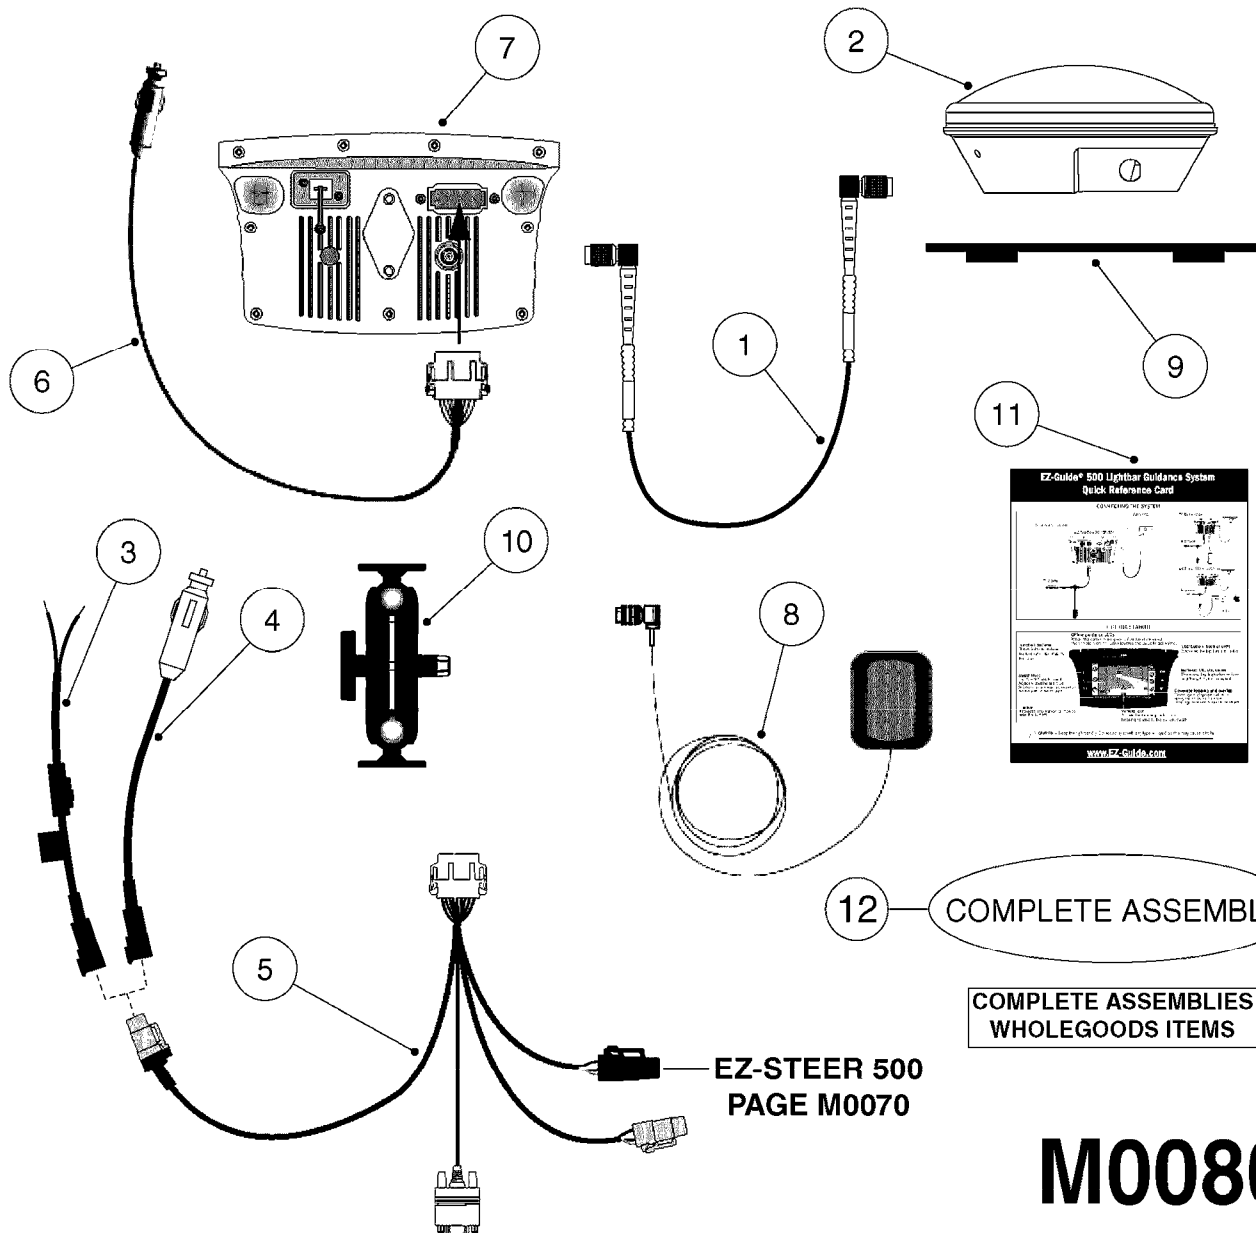

M0080

EZ-GUIDE 250 LIGHTBAR
M0080-HIN, 01:01:16

Page 1

Date 16.03.2016 13:46

Pos.	parts-n°	order qty	description
1	26007603	1	CABLE, ANTENNA, EZGUIDEPLUS
2	26015603	1	ANTENNA AG15 L1,EZ GDE 500/250
3	26016103	1	EZ-GUIDE 500 CABLE UNTERM.FUSE
4	26016203	1	EZ-GUIDE 500 POWER CONN.CABLE
5	26017303	1	EZ-GUIDE 250 ALL PORT CABLE
6	26017703	1	EZ-GUIDE 250 POWER CABLE
7	26017803	1	EZ-GUIDE 250 LIGHTBAR DISPLAY
8	26017903	1	EZ-GUIDE 250 PATCH ANTENNA
9	28048203	1	EZ-GUIDE 500 MOUNT F.AG15 ANT.
10	28048303	1	EZ-GUIDE 250/500 RAM MNT.1.5"
11	67217403	1	EZ-GUIDE 250 QUICK REF.CARD
12	84210603	1	EZ GUIDE 250 LIGHTBAR