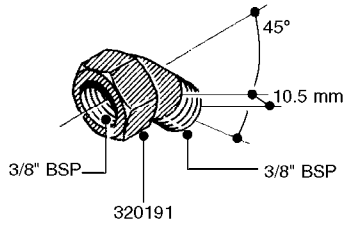

L0030

FITTINGS - HEXAGON NIPPLES
L0030-HIN, 01:01:16

Page 1
Date 16.03.2016 13:46

parts-n°	order qty	description
10015303	1	FITT.PO.HN 1.00X1.00 M1000
10425003	1	FITT.PO.HN 1.25X1.00 MCPHEE
320132	1	FITT.DK HN 1" BSP
320176	1	FITT.DK HN 3/8"X1/2" BSP
320445	1	FITT.DK HN 1/4"X3/8" BSP
320655	1	FITT.DK HN 1/2"-1/2" BSP
320692	1	FITT.DK HN 3/8'BSPX1/4'NPT
320703	1	FITT.DK HN 3/8BSP X1/2 &1/4NPT
320725	1	FITT.DK NIPPLE 3/8"-3/8" BSP
320902	1	FITT.DK HN 3/8'X 1/4' BSP
390232	1	FITT.DK HN 1-1/2' X 1-1/4' BSP
390276	1	FITT.DK HN 1'BSP