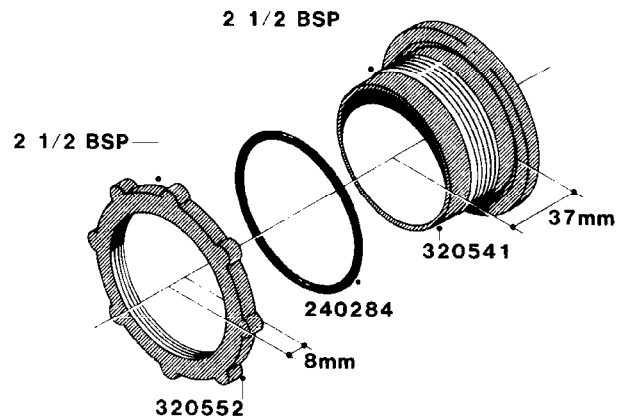

L0060

FITTINGS - BULKHEAD
L0060-HIN, 01:01:16

Page 1

Date 16.03.2016 13:46

parts-n°	order qty	description
141046	1	NUT 3/8" BSP
141341	1	NUT 1/4' BSP
240284	1	O-RING D82,5/75 X 3,5
320456	1	FITT.DK BULKHEAD 1"BSP DOUBLE
320467	1	FITT.DK BULKHEAD 1"BSP SINGLE
320471	1	FITT.DK NUT 1" BSP JAMB
320541	1	FITT.DK BULKHEAD 2-1/2'BSP SIN
320552	1	FITT.DK NUT 2-1/2' BSP JAMB
320644	1	FITT.DK ELB.3/4"HB X 1" BSP
320784	1	FITT.DK CAP 1-1/2" BSP
320795	1	FITT.DK NUT 1-1/2" BSP JAMB
320935	1	FITT.DK BULKHEAD 1/4' BSP SING
320946	1	FITT.DK BULKHEAD 3/8' BSP SING
321296	1	FITT.DK BULKHEAD 1/2" BSP SING
321307	1	FITT.DK NUT 1/2" BSP JAMB
321333	1	FITT.DK BULK 1-1/2" X 1"F BSP
330061	1	O-RING D16/D11X2,5
330072	1	O-RING D53.5/D45.5X4
330212	1	O-RING D19/D14X2.4 F.1/2"NUT
332577	1	O-RING D38/D30X4 F.1" PUR.
332592	1	O-RING D26/D20X3