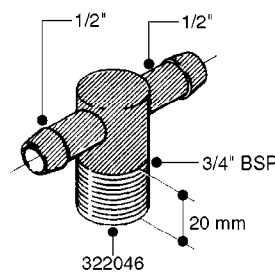

L0030

FITTINGS - HEXAGON NIPPLES
L0030-HIN, 01:01:16

Page 1
Date 16.03.2016 13:46

parts-n°	order qty	description
10015303	1	FITT.PO.HN 1.00X1.00 M1000
10425003	1	FITT.PO.HN 1.25X1.00 MCPHEE
320132	1	FITT.DK HN 1" BSP
320176	1	FITT.DK HN 3/8"X1/2" BSP
320445	1	FITT.DK HN 1/4"X3/8" BSP
320655	1	FITT.DK HN 1/2"-1/2" BSP
320692	1	FITT.DK HN 3/8'BSPX1/4'NPT
320703	1	FITT.DK HN 3/8BSP X1/2 &1/4NPT
320725	1	FITT.DK NIPPLE 3/8"-3/8" BSP
320902	1	FITT.DK HN 3/8'X 1/4' BSP
390232	1	FITT.DK HN 1-1/2' X 1-1/4' BSP
390276	1	FITT.DK HN 1'BSP

L0040

FITTINGS - NIPPLES & ELBOWS
L0040-HIN, 01:01:16

Page 1
Date 16.03.2016 13:46

parts-n°	order qty	description
10530803	1	FITT.PO.SE 2.00X2.00 45 DEG.
320191	1	FITT.DK ELB 3/8' BSP 45 DEGREE
320482	1	FITT.DK ELB. 1/2" BSP 60 DEG.
320596	1	FITT.DK ELB 3/8'-1/2'BSP 45DEG
320607	1	FITT.DK HN 3/8M X 3/8F BSP LNG
320633	1	FITT.DK HN 3/8"M X 3/8"F BSP
321451	1	FITT.DK ELB.1-1/2 X1-1/4 80DEG
321532	1	FITT.DK REDUC 3/4' X 1/2' BSP
390233	1	FITT.DK REDUC 1-1/2" X 1" BSP