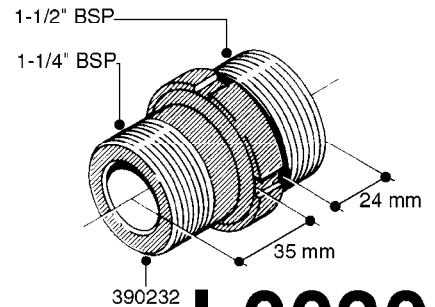

L0020

FITTINGS-T-PIECES, CAPS & ELBOWS
L0020-HIN, 01:01:16

Page 1

Date 16.03.2016 13:46

parts-n°	order qty	description
10053603	1	FITT. CAPNUT 2"BSP 5601
10194303	1	CAP BLANK 1 1/2 MCPHEE 210060
320047	1	FITT.DK CAPNUT 1/2" BSP
320106	1	FITT.DK CAPNUT 1" BSP
320272	1	FITT.DK CAPNUT 3/8" BSP
320316	1	FITT.DK TEE 3/4" X3/4" X1"BSP
320331	1	FITT.DK TEE 1" - 1" - 3/4" BSP
320342	1	FITT.DK EL 3/4"M X 1"F BSP
320563	1	FITT.DK 3 WAY 1/2" 110 DEG.
320677	1	NO LONGER AVAILABLE
320961	1	FITT.DK CAPNUT 1-1/2" BSP
321053	1	FITT.DK TEE 1/2 X1/2 X1/2" BSP
322072	1	FITT.DK TEE 3/8'X3/8'X3/8' BSP
322095	1	FITT.DK TEE 1-1/2 X1-1/4 X3/4" BSP
322138	1	FITT.DK ELB 1"M X 1"F BSP
330013	1	O-RING D15/D10X2.5 F.3/8"NUT
330212	1	O-RING D19/D14X2.4 F.1/2"NUT
330326	1	O-RING D30/D24X2 F.1"NUT
331273	1	O-RING D44/D38X2 F.1-1/2"

L0030

FITTINGS - HEXAGON NIPPLES
L0030-HIN, 01:01:16

Page 1
Date 16.03.2016 13:46

parts-n°	order qty	description
10015303	1	FITT.PO.HN 1.00X1.00 M1000
10425003	1	FITT.PO.HN 1.25X1.00 MCPHEE
320132	1	FITT.DK HN 1" BSP
320176	1	FITT.DK HN 3/8"X1/2" BSP
320445	1	FITT.DK HN 1/4"X3/8" BSP
320655	1	FITT.DK HN 1/2"-1/2" BSP
320692	1	FITT.DK HN 3/8'BSPX1/4'NPT
320703	1	FITT.DK HN 3/8BSP X1/2 &1/4NPT
320725	1	FITT.DK NIPPLE 3/8"-3/8" BSP
320902	1	FITT.DK HN 3/8'X 1/4' BSP
390232	1	FITT.DK HN 1-1/2' X 1-1/4' BSP
390276	1	FITT.DK HN 1'BSP