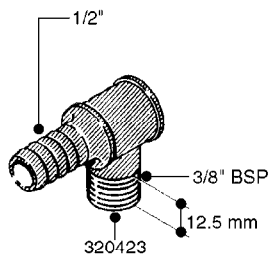

L0030

FITTINGS - HEXAGON NIPPLES
L0030-HIN, 01:01:16

Page 1
Date 16.03.2016 13:46

parts-n°	order qty	description
10015303	1	FITT.PO.HN 1.00X1.00 M1000
10425003	1	FITT.PO.HN 1.25X1.00 MCPHEE
320132	1	FITT.DK HN 1" BSP
320176	1	FITT.DK HN 3/8"X1/2" BSP
320445	1	FITT.DK HN 1/4"X3/8" BSP
320655	1	FITT.DK HN 1/2"-1/2" BSP
320692	1	FITT.DK HN 3/8'BSPX1/4'NPT
320703	1	FITT.DK HN 3/8BSP X1/2 &1/4NPT
320725	1	FITT.DK NIPPLE 3/8"-3/8" BSP
320902	1	FITT.DK HN 3/8'X 1/4' BSP
390232	1	FITT.DK HN 1-1/2' X 1-1/4' BSP
390276	1	FITT.DK HN 1'BSP

L0040

FITTINGS - NIPPLES & ELBOWS
L0040-HIN, 01:01:16

Page 1
Date 16.03.2016 13:46

parts-n°	order qty	description
10530803	1	FITT.PO.SE 2.00X2.00 45 DEG.
320191	1	FITT.DK ELB 3/8' BSP 45 DEGREE
320482	1	FITT.DK ELB. 1/2" BSP 60 DEG.
320596	1	FITT.DK ELB 3/8'-1/2'BSP 45DEG
320607	1	FITT.DK HN 3/8M X 3/8F BSP LNG
320633	1	FITT.DK HN 3/8"M X 3/8"F BSP
321451	1	FITT.DK ELB.1-1/2 X1-1/4 80DEG
321532	1	FITT.DK REDUC 3/4' X 1/2' BSP
390233	1	FITT.DK REDUC 1-1/2" X 1" BSP