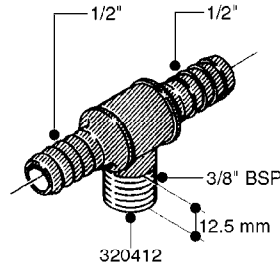

L0030

FITTINGS - HEXAGON NIPPLES
L0030-HIN, 01:01:16

Page 1
Date 16.03.2016 13:46

parts-n°	order qty	description
10015303	1	FITT.PO.HN 1.00X1.00 M1000
10425003	1	FITT.PO.HN 1.25X1.00 MCPHEE
320132	1	FITT.DK HN 1" BSP
320176	1	FITT.DK HN 3/8"X1/2" BSP
320445	1	FITT.DK HN 1/4"X3/8" BSP
320655	1	FITT.DK HN 1/2"-1/2" BSP
320692	1	FITT.DK HN 3/8'BSPX1/4'NPT
320703	1	FITT.DK HN 3/8BSP X1/2 &1/4NPT
320725	1	FITT.DK NIPPLE 3/8"-3/8" BSP
320902	1	FITT.DK HN 3/8'X 1/4' BSP
390232	1	FITT.DK HN 1-1/2' X 1-1/4' BSP
390276	1	FITT.DK HN 1'BSP

L0040

FITTINGS - NIPPLES & ELBOWS
L0040-HIN, 01:01:16

Page 1
Date 16.03.2016 13:46

parts-n°	order qty	description
10530803	1	FITT.PO.SE 2.00X2.00 45 DEG.
320191	1	FITT.DK ELB 3/8' BSP 45 DEGREE
320482	1	FITT.DK ELB. 1/2" BSP 60 DEG.
320596	1	FITT.DK ELB 3/8'-1/2'BSP 45DEG
320607	1	FITT.DK HN 3/8M X 3/8F BSP LNG
320633	1	FITT.DK HN 3/8"M X 3/8"F BSP
321451	1	FITT.DK ELB.1-1/2 X1-1/4 80DEG
321532	1	FITT.DK REDUC 3/4' X 1/2' BSP
390233	1	FITT.DK REDUC 1-1/2" X 1" BSP