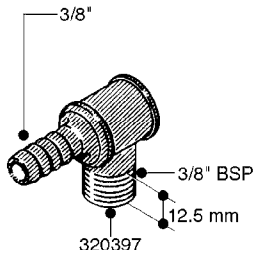

L0030

FITTINGS - HEXAGON NIPPLES
L0030-HIN, 01:01:16

Page 1
Date 16.03.2016 13:46

parts-n°	order qty	description
10015303	1	FITT.PO.HN 1.00X1.00 M1000
10425003	1	FITT.PO.HN 1.25X1.00 MCPHEE
320132	1	FITT.DK HN 1" BSP
320176	1	FITT.DK HN 3/8"X1/2" BSP
320445	1	FITT.DK HN 1/4"X3/8" BSP
320655	1	FITT.DK HN 1/2"-1/2" BSP
320692	1	FITT.DK HN 3/8'BSPX1/4'NPT
320703	1	FITT.DK HN 3/8BSP X1/2 &1/4NPT
320725	1	FITT.DK NIPPLE 3/8"-3/8" BSP
320902	1	FITT.DK HN 3/8'X 1/4' BSP
390232	1	FITT.DK HN 1-1/2' X 1-1/4' BSP
390276	1	FITT.DK HN 1'BSP

L0040

FITTINGS - NIPPLES & ELBOWS
L0040-HIN, 01:01:16

Page 1
Date 16.03.2016 13:46

parts-n°	order qty	description
10530803	1	FITT.PO.SE 2.00X2.00 45 DEG.
320191	1	FITT.DK ELB 3/8' BSP 45 DEGREE
320482	1	FITT.DK ELB. 1/2" BSP 60 DEG.
320596	1	FITT.DK ELB 3/8'-1/2'BSP 45DEG
320607	1	FITT.DK HN 3/8M X 3/8F BSP LNG
320633	1	FITT.DK HN 3/8"M X 3/8"F BSP
321451	1	FITT.DK ELB.1-1/2 X1-1/4 80DEG
321532	1	FITT.DK REDUC 3/4' X 1/2' BSP
390233	1	FITT.DK REDUC 1-1/2" X 1" BSP