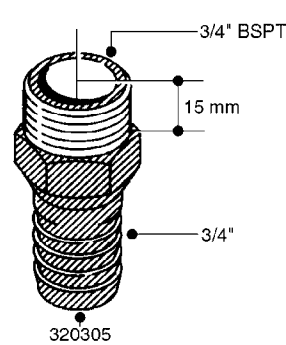

L0020

FITTINGS-T-PIECES, CAPS & ELBOWS
L0020-HIN, 01:01:16

Page 1

Date 16.03.2016 13:46

parts-n°	order qty	description
10053603	1	FITT. CAPNUT 2"BSP 5601
10194303	1	CAP BLANK 1 1/2 MCPHEE 210060
320047	1	FITT.DK CAPNUT 1/2" BSP
320106	1	FITT.DK CAPNUT 1" BSP
320272	1	FITT.DK CAPNUT 3/8" BSP
320316	1	FITT.DK TEE 3/4" X3/4" X1"BSP
320331	1	FITT.DK TEE 1" - 1" - 3/4" BSP
320342	1	FITT.DK EL 3/4"M X 1"F BSP
320563	1	FITT.DK 3 WAY 1/2" 110 DEG.
320677	1	NO LONGER AVAILABLE
320961	1	FITT.DK CAPNUT 1-1/2" BSP
321053	1	FITT.DK TEE 1/2 X1/2 X1/2" BSP
322072	1	FITT.DK TEE 3/8'X3/8'X3/8' BSP
322095	1	FITT.DK TEE 1-1/2 X1-1/4 X3/4" BSP
322138	1	FITT.DK ELB 1"M X 1"F BSP
330013	1	O-RING D15/D10X2.5 F.3/8"NUT
330212	1	O-RING D19/D14X2.4 F.1/2"NUT
330326	1	O-RING D30/D24X2 F.1"NUT
331273	1	O-RING D44/D38X2 F.1-1/2"

L0030

FITTINGS - HEXAGON NIPPLES
L0030-HIN, 01:01:16

Page 1
Date 16.03.2016 13:46

parts-n°	order qty	description
10015303	1	FITT.PO.HN 1.00X1.00 M1000
10425003	1	FITT.PO.HN 1.25X1.00 MCPHEE
320132	1	FITT.DK HN 1" BSP
320176	1	FITT.DK HN 3/8"X1/2" BSP
320445	1	FITT.DK HN 1/4"X3/8" BSP
320655	1	FITT.DK HN 1/2"-1/2" BSP
320692	1	FITT.DK HN 3/8'BSPX1/4'NPT
320703	1	FITT.DK HN 3/8BSP X1/2 &1/4NPT
320725	1	FITT.DK NIPPLE 3/8"-3/8" BSP
320902	1	FITT.DK HN 3/8'X 1/4' BSP
390232	1	FITT.DK HN 1-1/2' X 1-1/4' BSP
390276	1	FITT.DK HN 1'BSP

L0040

FITTINGS - NIPPLES & ELBOWS
L0040-HIN, 01:01:16

Page 1
Date 16.03.2016 13:46

parts-n°	order qty	description
10530803	1	FITT.PO.SE 2.00X2.00 45 DEG.
320191	1	FITT.DK ELB 3/8' BSP 45 DEGREE
320482	1	FITT.DK ELB. 1/2" BSP 60 DEG.
320596	1	FITT.DK ELB 3/8'-1/2'BSP 45DEG
320607	1	FITT.DK HN 3/8M X 3/8F BSP LNG
320633	1	FITT.DK HN 3/8"M X 3/8"F BSP
321451	1	FITT.DK ELB.1-1/2 X1-1/4 80DEG
321532	1	FITT.DK REDUC 3/4' X 1/2' BSP
390233	1	FITT.DK REDUC 1-1/2" X 1" BSP