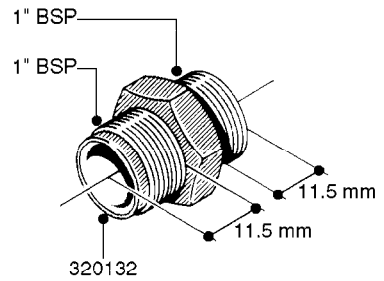

L0020

FITTINGS-T-PIECES, CAPS & ELBOWS
L0020-HIN, 01:01:16

Page 1

Date 16.03.2016 13:46

parts-n°	order qty	description
10053603	1	FITT. CAPNUT 2"BSP 5601
10194303	1	CAP BLANK 1 1/2 MCPHEE 210060
320047	1	FITT.DK CAPNUT 1/2" BSP
320106	1	FITT.DK CAPNUT 1" BSP
320272	1	FITT.DK CAPNUT 3/8" BSP
320316	1	FITT.DK TEE 3/4" X3/4" X1"BSP
320331	1	FITT.DK TEE 1" - 1" - 3/4" BSP
320342	1	FITT.DK EL 3/4"M X 1"F BSP
320563	1	FITT.DK 3 WAY 1/2" 110 DEG.
320677	1	NO LONGER AVAILABLE
320961	1	FITT.DK CAPNUT 1-1/2" BSP
321053	1	FITT.DK TEE 1/2 X1/2 X1/2" BSP
322072	1	FITT.DK TEE 3/8'X3/8'X3/8' BSP
322095	1	FITT.DK TEE 1-1/2 X1-1/4 X3/4" BSP
322138	1	FITT.DK ELB 1"M X 1"F BSP
330013	1	O-RING D15/D10X2.5 F.3/8"NUT
330212	1	O-RING D19/D14X2.4 F.1/2"NUT
330326	1	O-RING D30/D24X2 F.1"NUT
331273	1	O-RING D44/D38X2 F.1-1/2"

L0030

FITTINGS - HEXAGON NIPPLES
L0030-HIN, 01:01:16

Page 1
Date 16.03.2016 13:46

parts-n°	order qty	description
10015303	1	FITT.PO.HN 1.00X1.00 M1000
10425003	1	FITT.PO.HN 1.25X1.00 MCPHEE
320132	1	FITT.DK HN 1" BSP
320176	1	FITT.DK HN 3/8"X1/2" BSP
320445	1	FITT.DK HN 1/4"X3/8" BSP
320655	1	FITT.DK HN 1/2"-1/2" BSP
320692	1	FITT.DK HN 3/8'BSPX1/4'NPT
320703	1	FITT.DK HN 3/8BSP X1/2 &1/4NPT
320725	1	FITT.DK NIPPLE 3/8"-3/8" BSP
320902	1	FITT.DK HN 3/8'X 1/4' BSP
390232	1	FITT.DK HN 1-1/2' X 1-1/4' BSP
390276	1	FITT.DK HN 1'BSP