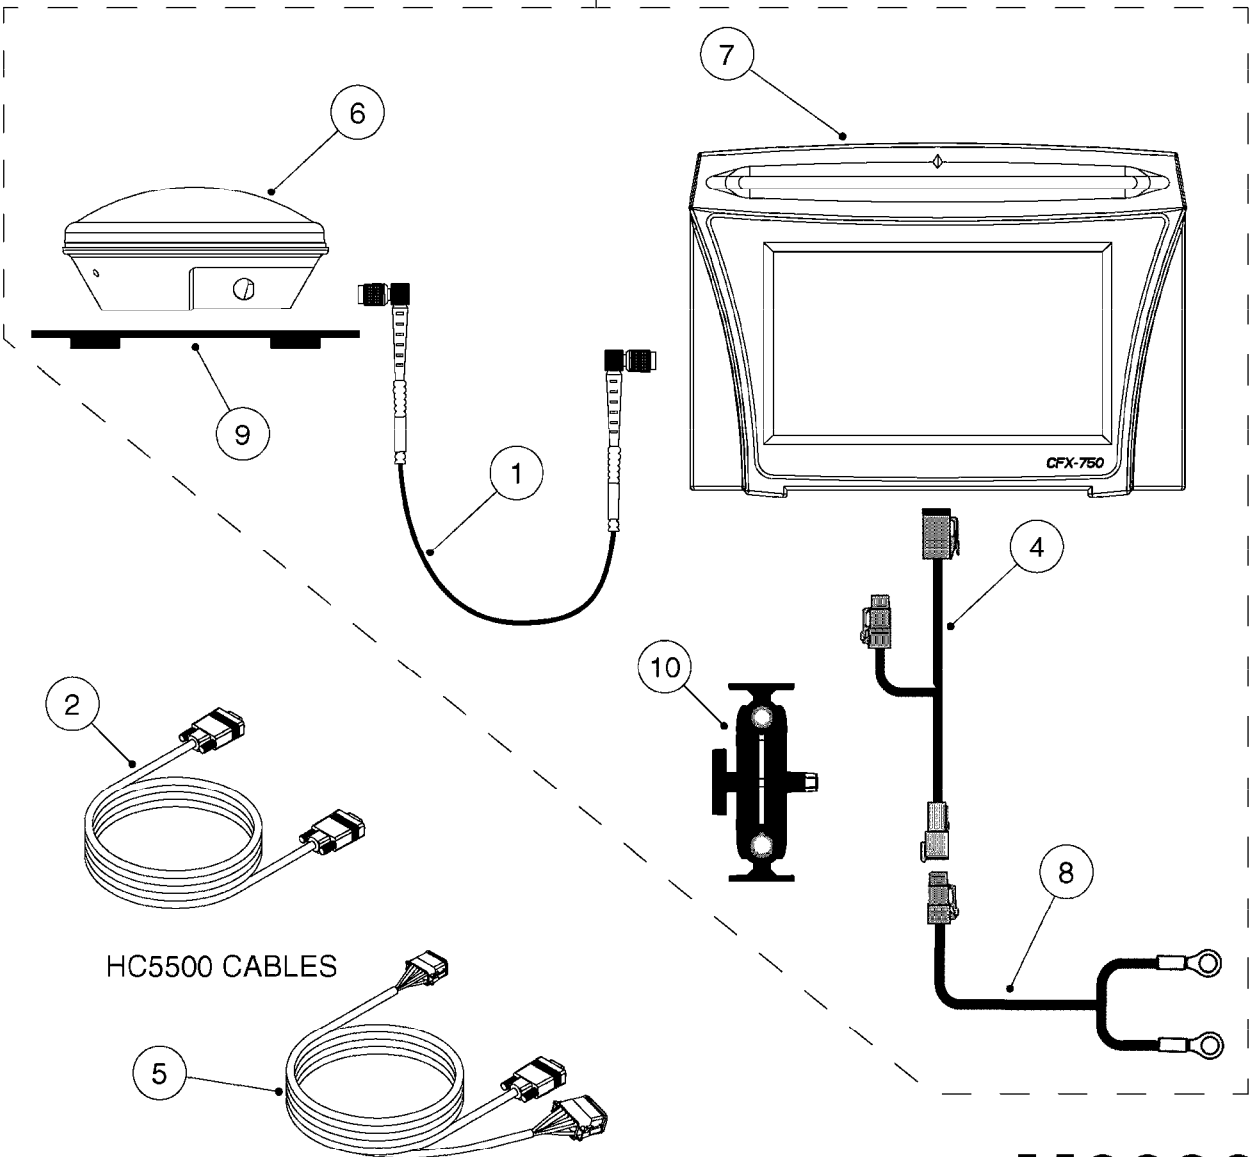

3 COMPLETE ASSEMBLY

CFX-750 DISPLAY, DGPS
M0030-HIN, 01:01:16

Page 1
Date 16.03.2016 13:46

Pos.	parts-n°	order qty	description
1	26007603	1	CABLE, ANTENNA, EZGUIDEPLUS
2	26012003	1	NULL MODEM CABLE
3	26021403	1	CFX-750 DISPLAY, DGPS
4	26021603	1	CABLE, POWER BUS, CAN CFX-750
5	26021703	1	CABLE, ASC INTERFACE, CFX-750
6	26021803	1	AG-25 ANTENNA L1/L2 GLN
7	26022103	1	CFX-750 DISPLAY ONLY
8	26022603	1	CFX-750 Basic Power Cable
9	28048203	1	EZ-GUIDE 500 MOUNT F.AG15 ANT.
10	28048303	1	EZ-GUIDE 250/500 RAM MNT.1.5"