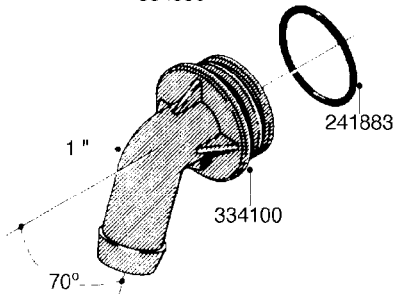

L0080

FITTINGS - S-53
L0080-HIN, 01:01:16

Page 1

Date 16.03.2016 13:46

parts-n°	order qty	description
145995	1	FITT.DK S-53 FORK
242353	1	O-RING D44.2X3.0 VITON F.S-67
242354	1	O-RING D32.2X3.0 VITON F.S-53
322103	1	FITT.DK S-53 BULKHEAD
322107	1	FITT.DK S-53 BULKHEAD NUT
322110	1	FITT.DK S-53 ELB. 1/2" BSP
322352	1	FITT.DK S-53 TEE
334227	1	FITT.DK S-53 STR.1/2'
334229	1	FITT.DK S-53 STR.3/4"
334230	1	FITT.DK S-53 STR.1"
334239	1	FITT.DK S-53 ELB.1/2"
334241	1	FITT.DK S-53 ELB.3/4"
334242	1	FITT.DK S-53 ELB.1"
334249	1	FITT.DK S-53 PLUG
334260	1	GASKET F. S-53 BULKHEAD
334564	1	FITT.DK S-67 TO S-53 ADAPTER
391100	1	FITT.DK S-53THREAD INS.1/2"BSP
726463	1	FITT.DK S53 BULKHEAD W/GASKET
726552	1	FIT.DK S-53X90 1/2" BSP,O-RING
726556	1	FITT.DK S-53 HB 1/2" W/O-RING
726558	1	FITT.DK S53 STR. 3/4" W.ORING
726559	1	FITT DK. S-53 HB 1" W/O-RING
726568	1	FITT.DK.S-53 HB 1/2"90 W/ORING
726570	1	FITT.DK S-53 ELB.3/4" W.ORING
726571	1	FITT.DK S-53 ELB.1", W ORING
726578	1	FITT.DK S53 PLUG WITH O-RING
728561	1	FITT.DK. S67M - S53F REDUCER