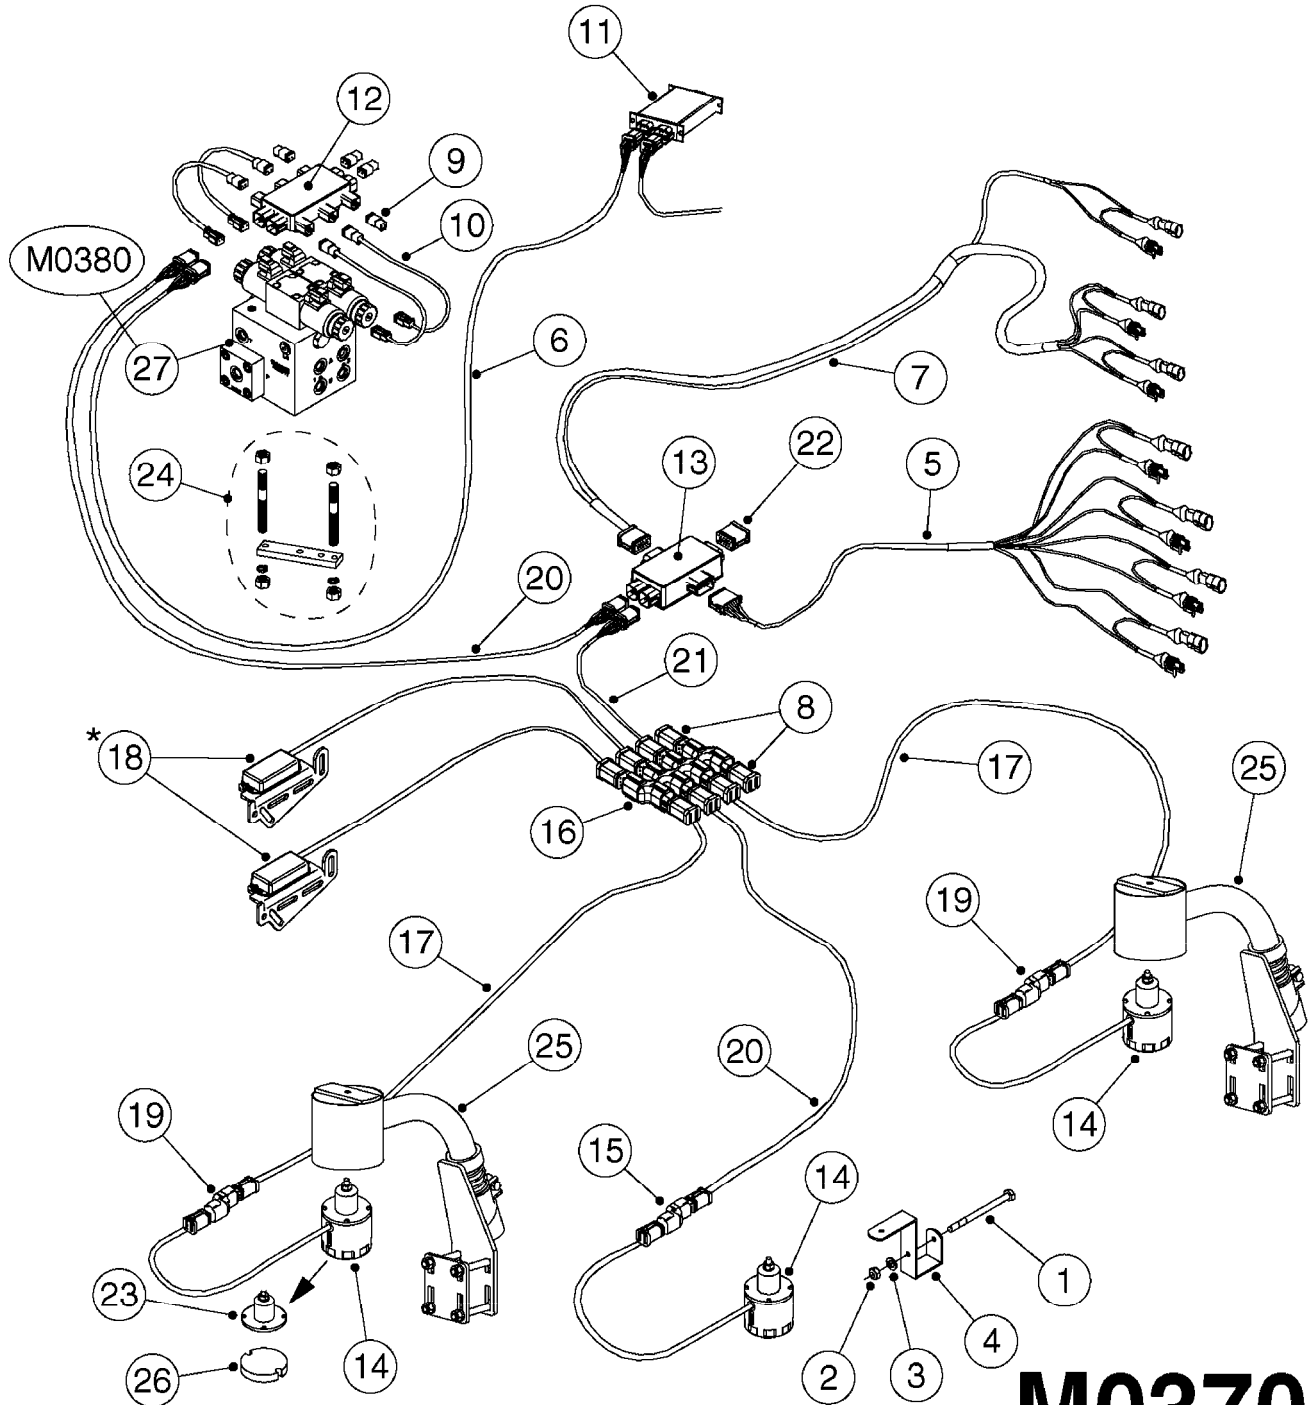

M0360

NORAC SEVERE TERRAIN KIT
M0360-HIN, 01:01:16

Page 1

Date 16.03.2016 13:46

Pos.	parts-n°	order qty	description
1	26030300	1	NORAC SEVERE TERRAIN CABLE
2	28024103	1	TIE STRAP L=8" x W=3/16"
3	28025203	1	TIE STRAP L=23" x W=1/2"
4	28086400	1	UC4 ULTRASOUND SENSOR NORAC
5	28086500	1	UC4 SENSOR MOUNTING BKT. NORAC
6	72591600	1	NORAC HC SEVERE TERRAIN KIT