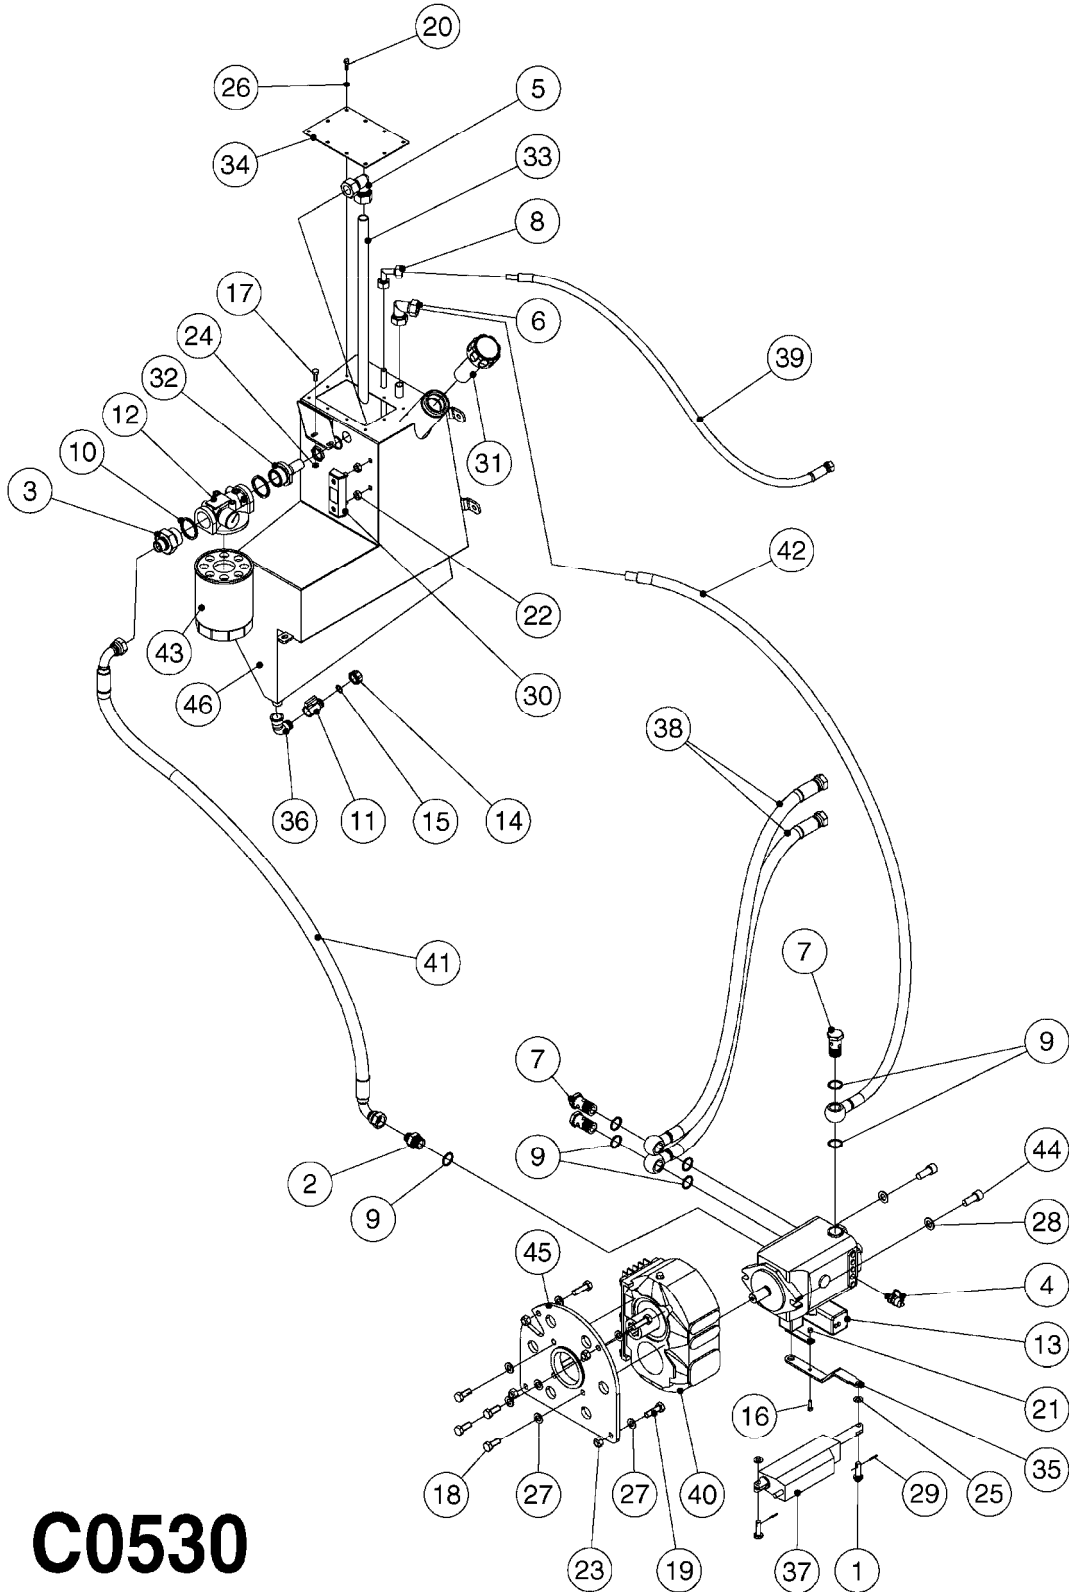

C0530

HYD TWIN FORCE PUMP/TANK - NCM
C0530-HIN, 01:01:16

Page

1

Date

16.03.2016 13:45

Pos.	parts-n°	order qty	description
1	146023	1	PIN FOR COGWHEEL
2	146849	1	HEX. NIPPLE 3/4"BSP X 1/2"BSP
3	231923	1	HEX NIPPLE 1 1/4"X3/4" BSP
4	231955	1	NIPPLE F. PRESS GAUGE 1/4" BSP
5	232083	1	HY HOSE CONN. D22 90 DEG.
6	232084	1	HY HOSE CONN. D18 90 DEG.
7	232205	1	BANJO BOLT 3/4" DELTA
8	232229	1	HY HOSE CONN. D12 90 DEG.
9	241367	1	DOWTYSEAL 28.5x22
10	242099	1	DOWTYSEAL 1-1/4"
11	281551	1	BALL VALVE 1/2"
12	283972	1	FILTER COMPLETE F. TWIN
13	284648	1	PUMP, HYD, HAC 462, M4PV58
14	320047	1	FITT.DK CAPNUT 1/2" BSP
15	330212	1	O-RING D19/D14X2.4 F.1/2"NUT
16	410362	1	BOLT HEX 8.8 SS M6X20 FT
17	420582	1	BOLT HEX 8.8 DEL M8X20 FT A2
18	430286	1	BOLT HEX 8.8 DEL M12X30 FT
19	430721	1	BOLT HEX 8.8 DEL M12X40 FT
20	440182	1	SCREW NO.14 3/4" STAINLESS
21	460261	1	NUT HEX M6X1 LOCK A2 DIN985
22	460423	1	NUT HEX M10X1.5 LOCK
23	460703	1	NUT HEX M12X1.75 LOCK DIN985
24	470407	1	WASHER D14.8D8.1X2 LOCK SS
25	471122	1	WASHER, M10, Ø20/10.5X 2.0, SS
26	471125	1	WASHER, M6, Ø12/ 6.4X 1.6, SS
27	471127	1	WASHER, M12, Ø24/13.0X 2.5, SS
28	471173	1	WASHER D28.0/15.0 X 2.5
29	480728	1	PIN D3.2X20 SPLIT
30	782019	1	OIL LEVEL GLASS 76 MM
31	786016	1	CAP FOR HYDRAULIC TANK, TWIN
32	14037800	1	NIPPLE 1-1/4"-3/4"-D22 BSP HY
33	15051200	1	PIPE D22.0 X 2.0 L=19.9"
34	16115500	1	COVER F.HYDRAULIC TANK NCM
35	16140900	1	TWIN PUMP ACTUATOR ARM NCM
36	23222000	1	90 DEGREE ELBOW 1/2" GALV.
37	26047400	1	ACTUATOR 0-130MM L=0,5M/4WIREAMP
38	28031600	1	HYD. HOSE 3/4" L=7700/BANJO 6600
38	28060700	1	HYD. HOSE 3/4" L=281.5"/BANJO 4400
39	28031800	1	HOSE HY X 3/8" L=311.0" 6600
39	28060800	1	HOSE HY X 3/8" L=299.2"OML-D12 4400
40	28046300	1	GEAR M7 28102300 PAINT.RED 540 4400
41	28063400	1	HOSE HYX1/2" L=39"OML90° BANJO
42	28063500	1	HOSE HYX1/2" L=58.3"OML90°-D18
43	28402503	1	FILTER ELEMENT TWIN
44	45002000	1	BOLT M14X60 DIN 916 DELTA
45	61033400	1	BRACKET FOR TWIN GEARBOX NCM
46	63035900	1	HYDRAULIC TANK NCM4400/6600