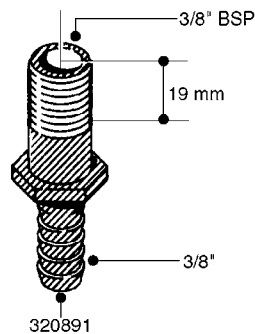

L0030

FITTINGS - HEXAGON NIPPLES
L0030-HIN, 01:01:16

Page 1
Date 16.03.2016 13:46

parts-n°	order qty	description
10015303	1	FITT.PO.HN 1.00X1.00 M1000
10425003	1	FITT.PO.HN 1.25X1.00 MCPHEE
320132	1	FITT.DK HN 1" BSP
320176	1	FITT.DK HN 3/8"X1/2" BSP
320445	1	FITT.DK HN 1/4"X3/8" BSP
320655	1	FITT.DK HN 1/2"-1/2" BSP
320692	1	FITT.DK HN 3/8'BSPX1/4'NPT
320703	1	FITT.DK HN 3/8BSP X1/2 &1/4NPT
320725	1	FITT.DK NIPPLE 3/8"-3/8" BSP
320902	1	FITT.DK HN 3/8'X 1/4' BSP
390232	1	FITT.DK HN 1-1/2' X 1-1/4' BSP
390276	1	FITT.DK HN 1'BSP

L0040

FITTINGS - NIPPLES & ELBOWS
L0040-HIN, 01:01:16

Page 1
Date 16.03.2016 13:46

parts-n°	order qty	description
10530803	1	FITT.PO.SE 2.00X2.00 45 DEG.
320191	1	FITT.DK ELB 3/8' BSP 45 DEGREE
320482	1	FITT.DK ELB. 1/2" BSP 60 DEG.
320596	1	FITT.DK ELB 3/8'-1/2'BSP 45DEG
320607	1	FITT.DK HN 3/8M X 3/8F BSP LNG
320633	1	FITT.DK HN 3/8"M X 3/8"F BSP
321451	1	FITT.DK ELB.1-1/2 X1-1/4 80DEG
321532	1	FITT.DK REDUC 3/4' X 1/2' BSP
390233	1	FITT.DK REDUC 1-1/2" X 1" BSP