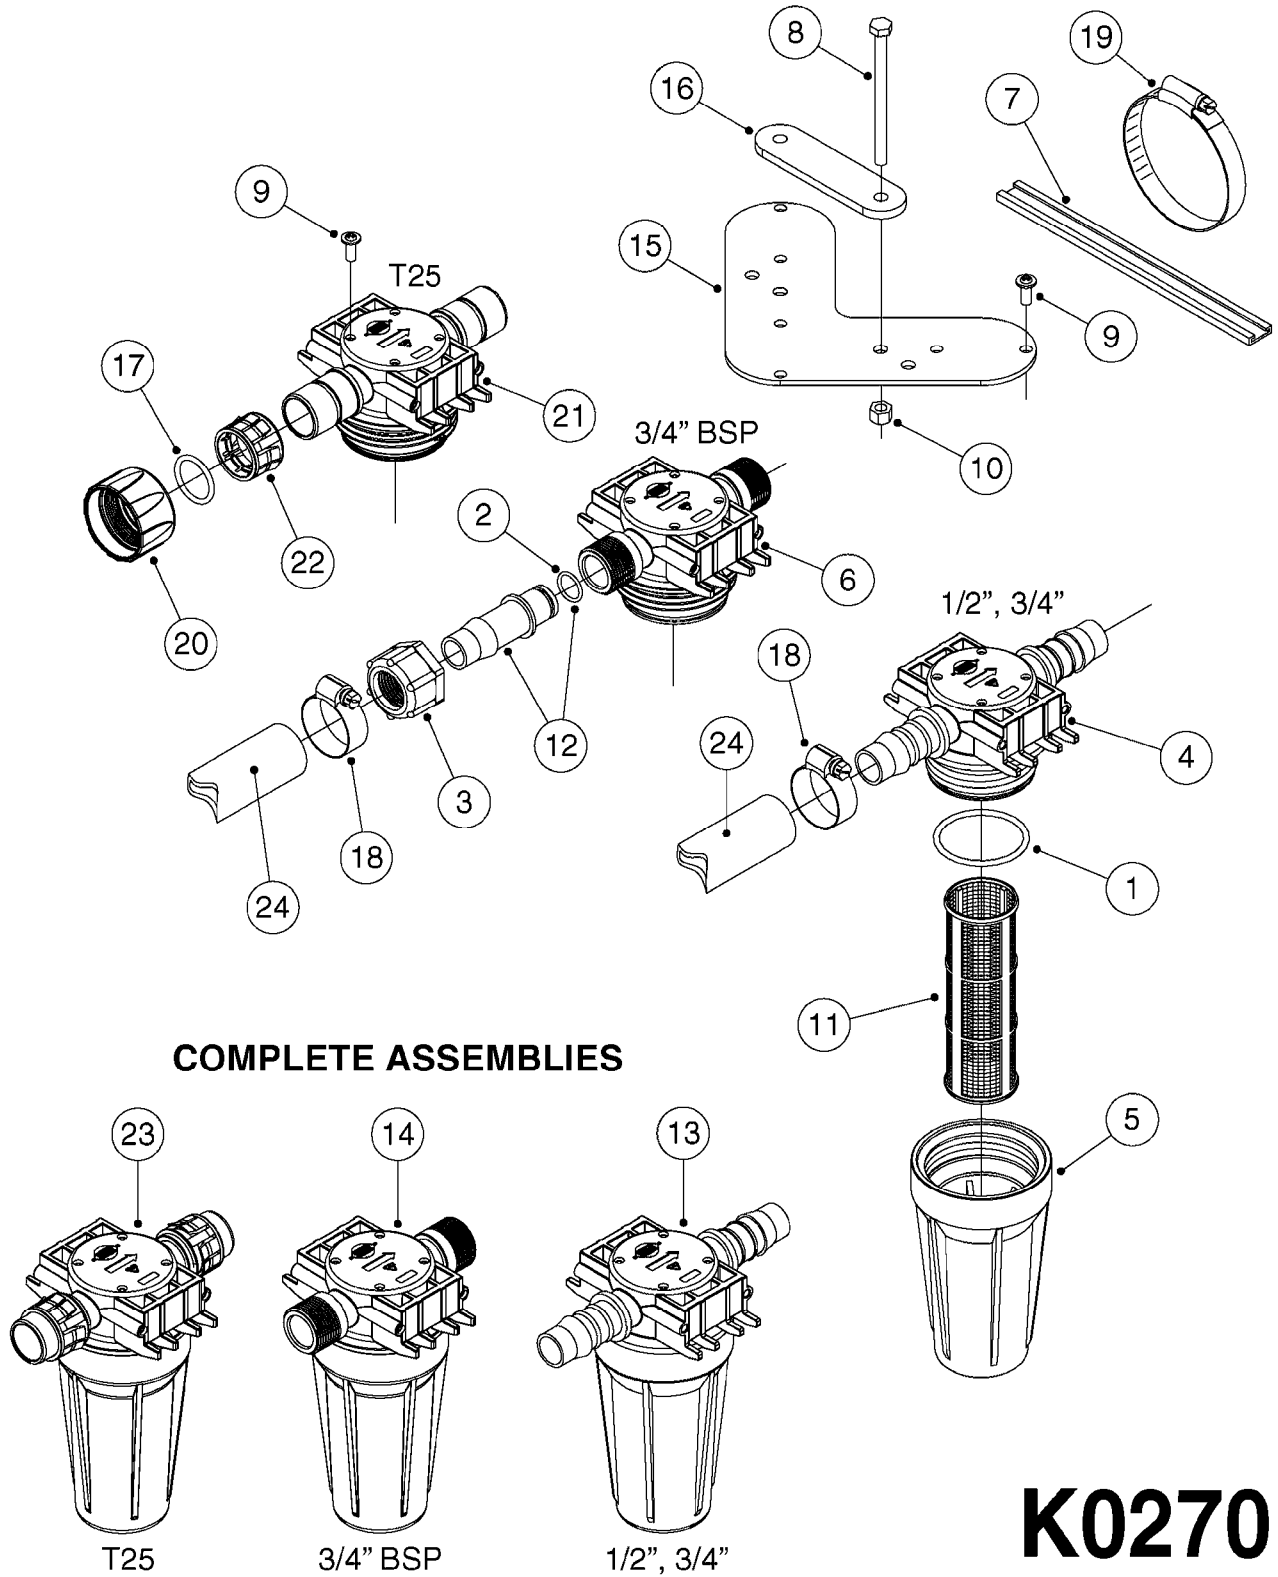

Page 1
Date 16.03.2016 13:45

Pos.	parts-n°	order qty	description
1	145994	1	FITT.DK S-40 FORK
2	145995	1	FITT.DK S-53 FORK
3	240177	1	O-RING D16.1/11.3 X 2.4
4	242354	1	O-RING D32.2X3.0 VITON F.S-53
5	242355	1	O-RING D19.2X3.0 VITON F.S-40
6	242594	1	O-RING D14 X 1.78 SCH.70-EPDM
7	261539	1	SPADE F.ELEC CONNec BLUE INSUL
8	262104	1	VALVE, SOLENOID, S53/S40
9	320084	1	FITT.DK NUT 1/2" BSP
10	320187	1	FITT.DK CAP 3/8" BSP BLACK
11	320283	1	FITT.DK NUT 3/4"BSP
12	320596	1	FITT.DK ELB 3/8'-1/2'BSP 45DEG
13	321307	1	FITT.DK NUT 1/2" BSP JAMB
14	321742	1	FITT.DK BULKHEAD 1/2' BSP
15	322103	1	FITT.DK S-53 BULKHEAD
16	322352	1	FITT.DK S-53 TEE
17	330212	1	O-RING D19/D14X2.4 F.1/2"NUT
18	330687	1	FITT.DK HB 1/2" F. 1/2" NUT
19	334965	1	COVER FOR S53 SOLENOID VALVE
20	370366	1	NOZZLE END FAN 1850-G 150
21	410185	1	BOLT HEX 8.8 DEL M6X16 A2
22	460261	1	NUT HEX M6X1 LOCK A2 DIN985
23	471125	1	WASHER, M6, Ø12/ 6.4X 1.6, SS
24	614366	1	FILTER 50 MESH F.NOZZLE BLUE
24	614367	1	FILTER 80 MESH F.NOZZLE RED
24	614368	1	FILTER 100 MESH F.NOZZLE YEL.
25	720856	1	FITT.DK 1/2'BSP ASSY.F.3/4'NUT
26	726558	1	FITT.DK S53 STR. 3/4" W.ORING
27	726567	1	FITT.DK S-40 ELB.1/2" W.ORING
28	726694	1	PLUG,S53,1/2"FBSP THD W.ORING
29	729610	1	NOZZLE ASSY. NON DRIP 3/8 THRD
30	750722	1	REPAIR KIT FOR 3S SC CONTROL
31	983087	1	ELEC. CABLE 2 WIRE X 0.75MM
32	16180100	1	PLATE, END ROW NOZZLE
33	28025203	1	TIE STRAP L=23" x W=1/2"
34	28029803	1	CLAMP HOSE GEAR P1/2" 6708
35	28029903	1	CLAMP HOSE GEAR P3/4"-S1" 6712
36	92702103	1	HOSE R X1/2" X300PSI WP X0012"