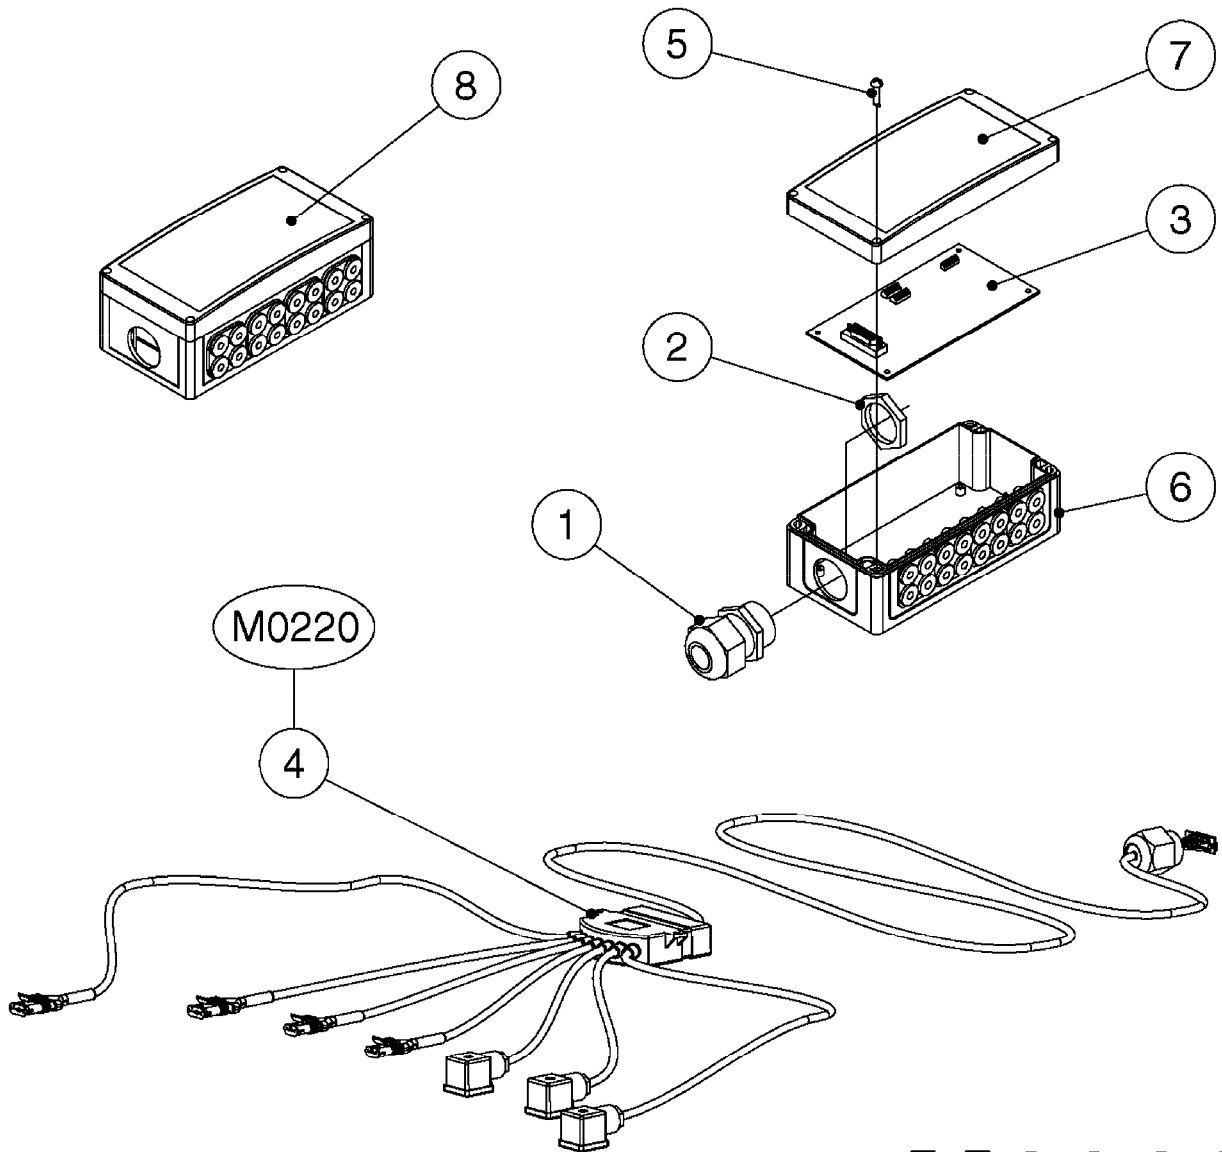

M0260

TRACK ASSEMBLE BOX NCM
M0260-HIN, 01:01:16

Page 1
Date 16.03.2016 13:46

Pos.	parts-n°	order qty	description
1	262106	1	BULKHEAD F. CABLE 6.5-14 BLACK
2	262107	1	NUT F. BULKHEAD CABLE BLACK
3	26007600	1	PCB F. TRACKING JUNC. BOX
4	26024000	1	CABLE SET FOR TRACK NCM
5	28082100	1	SCREW F. BOX LID 1/4" L=20
6	33508700	1	BOX BOTTOM 160X80X40 BLACK 1-HOLE
7	33508800	1	LID 160X80X15 BLK W/SCREWS
8	72311700	1	JUNCTION BOX F.STEERING NCM