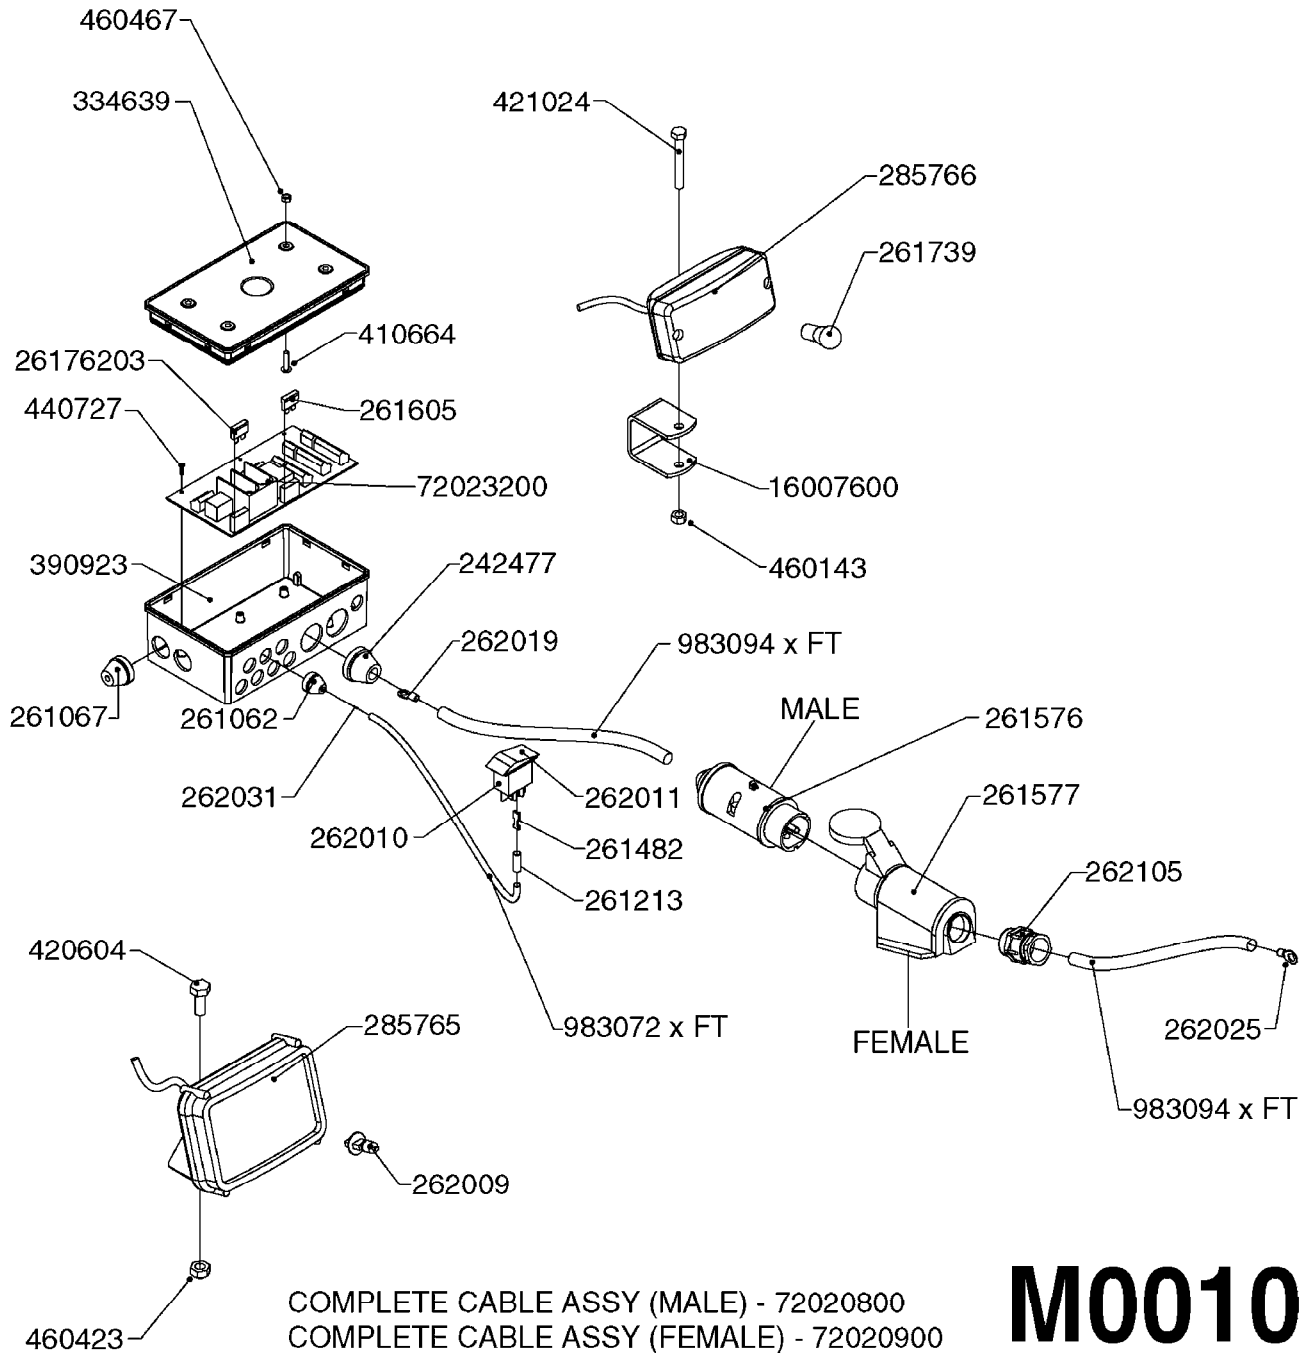

BOOM AND WORKING LIGHT KIT
M0010-HIN, 01:01:16

Page 1

Date 16.03.2016 13:46

parts-n°	order qty	description
242477	1	GROMMET 14-20 GREY
261062	1	GROMMET
261067	1	GROMMET 10-14 GREY
261213	1	WIRE 6.4MM BLACK
261482	1	SPADE TERMINAL 6.3X.8 1.0-2.5m
261576	1	PLUG ELEC.2 POLE MALE F.PILOT
261577	1	PLUG ELEC.2 POLE FEMALE- PILOT
261605	1	FUSE 25A F. HP3050
261739	1	BULB 12V 21W REPALCEMENT
262009	1	BULB 12V/55W HVID REPLACEMENT
262010	1	SWITCH, 1 TERMINAL
262011	1	RED TOGGLE F. SWITCH 262010
262019	1	RING TERMINAL 10MM 2X6
262025	1	RING TERMINAL 10MM2 08
262031	1	RING TERMINAL 0.75MM 2
262105	1	PLUG CASE M25X1.5 11-18 GRAY
285765	1	BOOM LIGHT
285766	1	SERVICE WORK LIGHT
334639	1	COVER F.EC PLASTIC BOX -LOWER
390923	1	PLASTIC BOX ELECTRICAL
410664	1	BOLT HEX M5 X 20
420604	1	BOLT HEX 8.8 DEL M10X25 FT DIN933
421024	1	BOLT HEX 8.8 DEL M8X60
440727	1	SCREW F. PLASTIC 3X10 SS
460143	1	NUT HEX M8 LOCK A2 DIN985
460423	1	NUT HEX M10X1.5 LOCK
460467	1	NUT HEX M5 GALV.
983072	1	ELEC. CABLE 3 WIRE X 0.75MM
983094	1	CABLE 10MM2 X 12"
16007600	1	BRACKET F. WORK LIGHT CM+
26176203	1	FUSE 5.0A QUICK-ACT.
72020800	1	CABLE 2X10MM2/MALE PLUG L=4500
72020900	1	CABLE 2X10MM2/FEM. PLUG L=5000
72023200	1	BOARD FOR FIELD LIGHTS