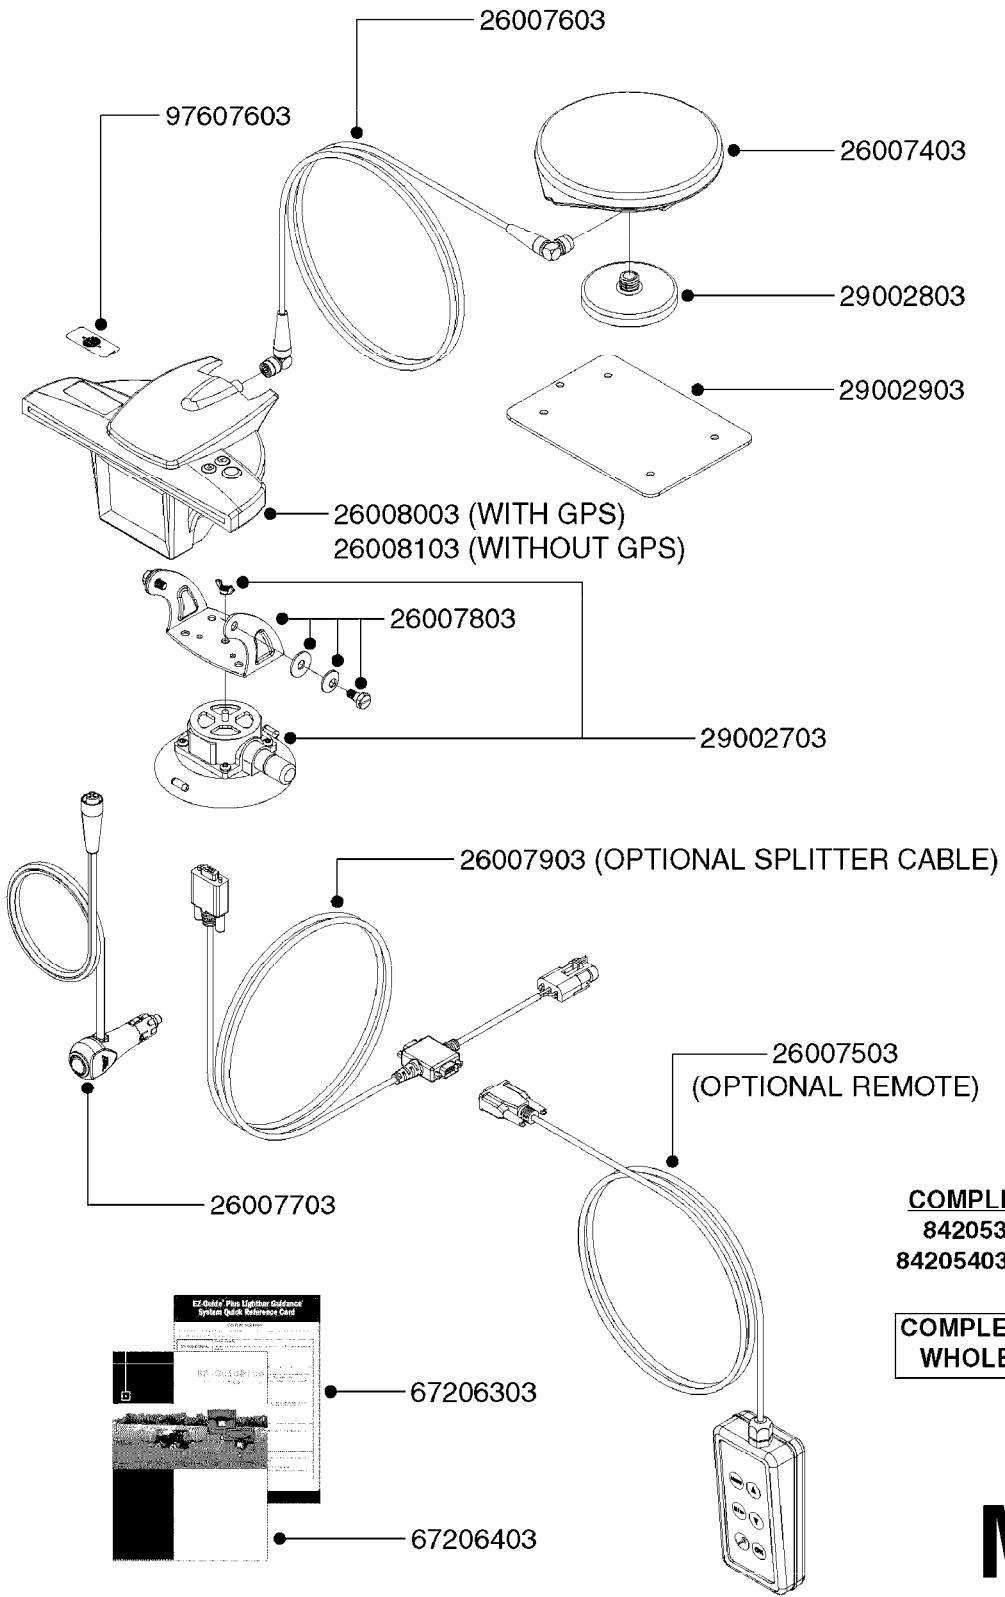

COMPLETE ASSEMBLY:
84205303 (WITH GPS)
84205403 (WITHOUT GPS)

**COMPLETE ASSEMBLIES
WHOLEGOODS ITEMS**

M0040

EZ-GUIDE PLUS LIGHT BAR
M0040-HIN, 01:01:16

Page 1
Date 16.03.2016 13:46

parts-n°	order qty	description
26007403	1	ANTENNA,HURRICANE F. EZGUIDEPL
26007503	1	REMOTE KEYPAD EZ-GUIDE PLUS
26007603	1	CABLE, ANTENNA, EZGUIDEPLUS
26007703	1	CABLE, POWER F. EZGUIDEPLUS
26007803	1	BRACKET KIT F. EZGUIDEPLUS
26007903	1	EZ-Guide 500 External Interfac
26008003	1	LIGHT BAR ASSM WITH GPS
26008103	1	LIGHT BAR ASSM WITHOUT GPS
29002703	1	VACUUM CUP 4 1/2" 1420I
29002803	1	MOUNT, MAG F. ANTENNA
29002903	1	PLATE, F. ANTENNA MOUNT
67206303	1	QUICK REFERENCE CARD EZ-GUIDE+
67206403	1	MANUAL EZ GUIDE PLUS
84205303	1	EZ GUIDE PLUS W GPS, NO LABLE
84205403	1	EZ GUIDE PLUS W/O GPS,NO LABLE
97607603	1	DECAL COMPANY 45MM X 20MM