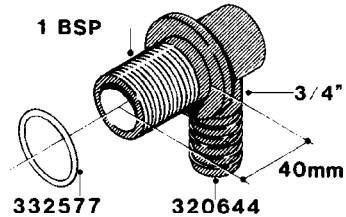

L0030

FITTINGS - HEXAGON NIPPLES
L0030-HIN, 01:01:16

Page 1
Date 16.03.2016 13:46

parts-n°	order qty	description
10015303	1	FITT.PO.HN 1.00X1.00 M1000
10425003	1	FITT.PO.HN 1.25X1.00 MCPHEE
320132	1	FITT.DK HN 1" BSP
320176	1	FITT.DK HN 3/8"X1/2" BSP
320445	1	FITT.DK HN 1/4"X3/8" BSP
320655	1	FITT.DK HN 1/2"-1/2" BSP
320692	1	FITT.DK HN 3/8'BSPX1/4'NPT
320703	1	FITT.DK HN 3/8BSP X1/2 &1/4NPT
320725	1	FITT.DK NIPPLE 3/8"-3/8" BSP
320902	1	FITT.DK HN 3/8'X 1/4' BSP
390232	1	FITT.DK HN 1-1/2' X 1-1/4' BSP
390276	1	FITT.DK HN 1'BSP

L0040

FITTINGS - NIPPLES & ELBOWS
L0040-HIN, 01:01:16

Page 1
Date 16.03.2016 13:46

parts-n°	order qty	description
10530803	1	FITT.PO.SE 2.00X2.00 45 DEG.
320191	1	FITT.DK ELB 3/8' BSP 45 DEGREE
320482	1	FITT.DK ELB. 1/2" BSP 60 DEG.
320596	1	FITT.DK ELB 3/8'-1/2'BSP 45DEG
320607	1	FITT.DK HN 3/8M X 3/8F BSP LNG
320633	1	FITT.DK HN 3/8"M X 3/8"F BSP
321451	1	FITT.DK ELB.1-1/2 X1-1/4 80DEG
321532	1	FITT.DK REDUC 3/4' X 1/2' BSP
390233	1	FITT.DK REDUC 1-1/2" X 1" BSP

L0050

parts-n°	order qty	description
242594	1	O-RING D14 X 1.78 SCH.70-EPDM
320294	1	FITT.DK TEE 3/8X3/8HB X1/2"BSP
320305	1	FITT.DK HB 3/4'- 3/4' BSP
320386	1	FITT.DK TEE 3/8X3/8HB X3/8"BSP
320397	1	FITT.DK ELB 3/8"HB X 3/8" BSP
320401	1	FITT.DK TEE 1/2X1/2HB X1/2"BSP
320412	1	FITT.DK TEE 1/2X1/2HB X3/8'BSP
320423	1	FITT.DK ELB 1/2'HB X 3/8' BSP
320891	1	FITT.DK HB 3/8'- 3/8' BSP
320972	1	FITT.DK HB 5/16'- 1/4' BSP
322046	1	FITT.DK TEE 1/2X1/2HB X3/4'BSP
322048	1	FITT.DK TEE 3/4X3/4HB X3/4'BSP
330595	1	O-RING D24.6/D20X2.1 -3/4"
333137	1	FITT.DK CONN.1/2" F.NOZZ. DOUB
333141	1	FITT.DK CONN.1/2" F.NOZZ.SING
334041	1	FITT.DK CONN.3/4' F.NOZZ. SING
334042	1	FITT.DK CONN.3/4' F.NOZZ. DOUB
334195	1	FITT.DK ELB. 3/4"HB X 3/4"HB
10012103	1	FITT.PO.HB 1.25X1.50 IMB1012
10014003	1	FITT.PO.HB 1.25X1.25 IMB1010
10036903	1	FITT.PO.HB 1.50X1.50 IMB1212
28019303	1	FITTING HB ELB 3/4NPT-3/4HOSE
61016500	1	HOSE TAIL 3/4" 90°+RG CAP 3/4"
72026700	1	NOZZLE TUBE ADAPTER W/O-RING