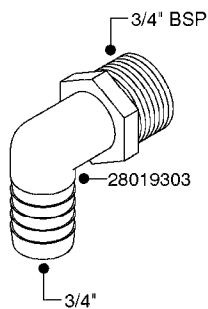

L0030

FITTINGS - HEXAGON NIPPLES
L0030-HIN, 01:01:16

Page 1
Date 16.03.2016 13:46

parts-n°	order qty	description
10015303	1	FITT.PO.HN 1.00X1.00 M1000
10425003	1	FITT.PO.HN 1.25X1.00 MCPHEE
320132	1	FITT.DK HN 1" BSP
320176	1	FITT.DK HN 3/8"X1/2" BSP
320445	1	FITT.DK HN 1/4"X3/8" BSP
320655	1	FITT.DK HN 1/2"-1/2" BSP
320692	1	FITT.DK HN 3/8'BSPX1/4'NPT
320703	1	FITT.DK HN 3/8BSP X1/2 &1/4NPT
320725	1	FITT.DK NIPPLE 3/8"-3/8" BSP
320902	1	FITT.DK HN 3/8'X 1/4' BSP
390232	1	FITT.DK HN 1-1/2' X 1-1/4' BSP
390276	1	FITT.DK HN 1'BSP

L0040

FITTINGS - NIPPLES & ELBOWS
L0040-HIN, 01:01:16

Page 1
Date 16.03.2016 13:46

parts-n°	order qty	description
10530803	1	FITT.PO.SE 2.00X2.00 45 DEG.
320191	1	FITT.DK ELB 3/8' BSP 45 DEGREE
320482	1	FITT.DK ELB. 1/2" BSP 60 DEG.
320596	1	FITT.DK ELB 3/8'-1/2'BSP 45DEG
320607	1	FITT.DK HN 3/8M X 3/8F BSP LNG
320633	1	FITT.DK HN 3/8"M X 3/8"F BSP
321451	1	FITT.DK ELB.1-1/2 X1-1/4 80DEG
321532	1	FITT.DK REDUC 3/4' X 1/2' BSP
390233	1	FITT.DK REDUC 1-1/2" X 1" BSP