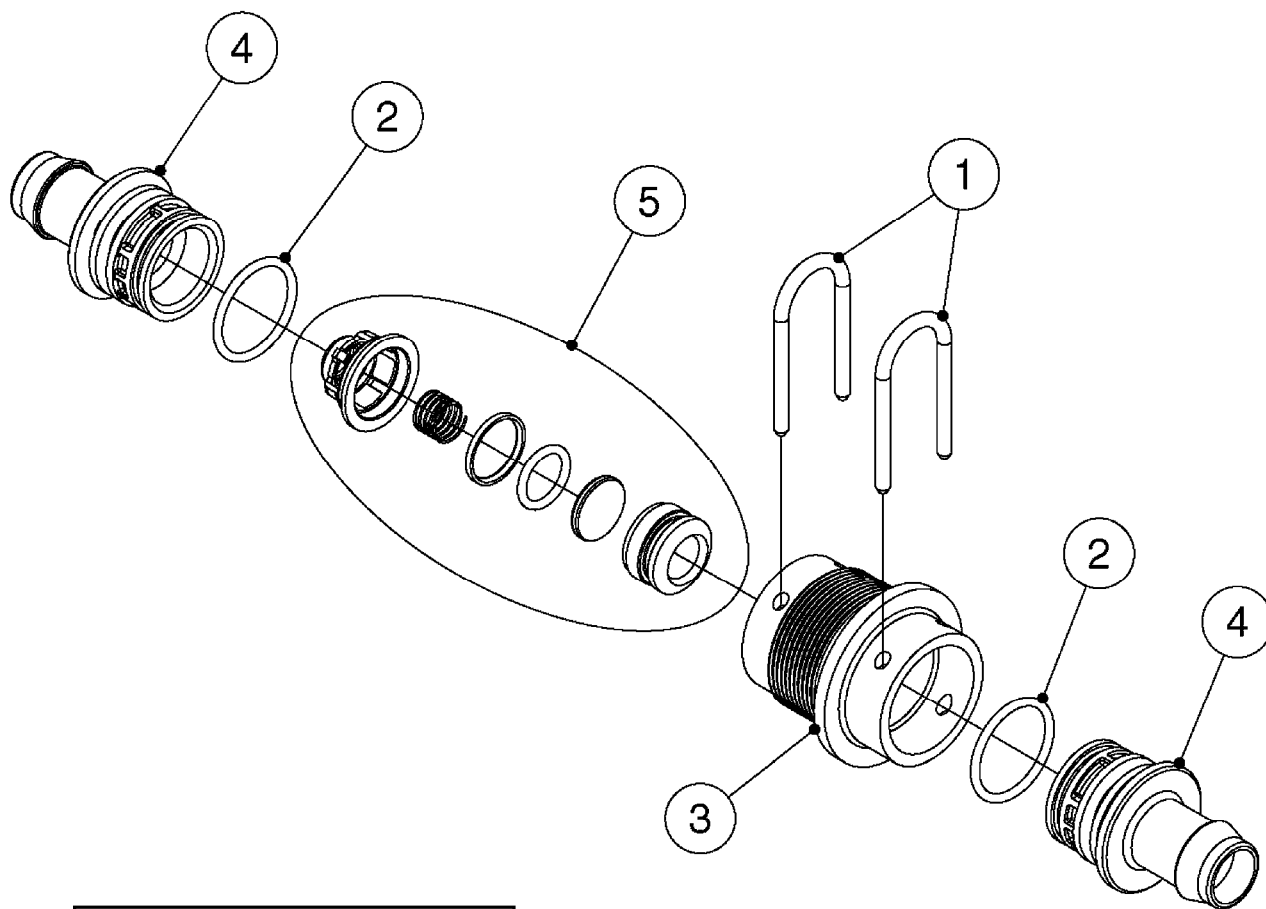

FOR FITTINGS AND
HOSES, SEE SECTION L

B0610

CHECK VALVES - S40
B0610-HIN, 01:01:16

Page 1

Date 16.03.2016 13:45

Pos.	parts-n°	order qty	description
1	145994	1	FITT.DK S-40 FORK
2	231346	1	QUICK COUPLER 1/8"BSP X 4 MM
3	241905	1	O-RING 12,3X2,4 VITON DKR.1,05
4	242355	1	O-RING D19.2X3.0 VITON F.S-40
5	322102	1	FITT.DK S-40 BULKHEAD
6	322133	1	FITT.DK S-40 PLUG W 1/8 THREAD
7	615522	1	CHECK VALVE F.FOAM MARKER
8	70036203	1	RINSE PRESSURE KIT