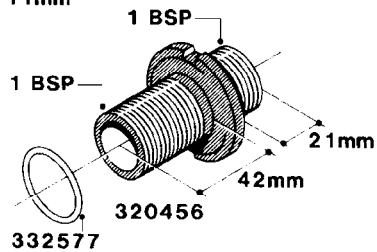

L0060

FITTINGS - BULKHEAD
L0060-HIN, 01:01:16

Page 1

Date 16.03.2016 13:46

parts-n°	order qty	description
141046	1	NUT 3/8" BSP
141341	1	NUT 1/4' BSP
240284	1	O-RING D82,5/75 X 3,5
320456	1	FITT.DK BULKHEAD 1"BSP DOUBLE
320467	1	FITT.DK BULKHEAD 1"BSP SINGLE
320471	1	FITT.DK NUT 1" BSP JAMB
320541	1	FITT.DK BULKHEAD 2-1/2'BSP SIN
320552	1	FITT.DK NUT 2-1/2' BSP JAMB
320644	1	FITT.DK ELB.3/4"HB X 1" BSP
320784	1	FITT.DK CAP 1-1/2" BSP
320795	1	FITT.DK NUT 1-1/2" BSP JAMB
320935	1	FITT.DK BULKHEAD 1/4' BSP SING
320946	1	FITT.DK BULKHEAD 3/8' BSP SING
321296	1	FITT.DK BULKHEAD 1/2" BSP SING
321307	1	FITT.DK NUT 1/2" BSP JAMB
321333	1	FITT.DK BULK 1-1/2" X 1"F BSP
330061	1	O-RING D16/D11X2,5
330072	1	O-RING D53.5/D45.5X4
330212	1	O-RING D19/D14X2.4 F.1/2"NUT
332577	1	O-RING D38/D30X4 F.1" PUR.
332592	1	O-RING D26/D20X3