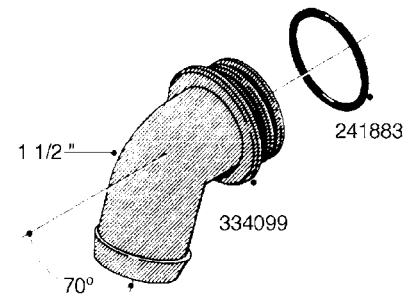

L0080

FITTINGS - S-53
L0080-HIN, 01:01:16

Page 1

Date 16.03.2016 13:46

parts-n°	order qty	description
145995	1	FITT.DK S-53 FORK
242353	1	O-RING D44.2X3.0 VITON F.S-67
242354	1	O-RING D32.2X3.0 VITON F.S-53
322103	1	FITT.DK S-53 BULKHEAD
322107	1	FITT.DK S-53 BULKHEAD NUT
322110	1	FITT.DK S-53 ELB. 1/2" BSP
322352	1	FITT.DK S-53 TEE
334227	1	FITT.DK S-53 STR.1/2'
334229	1	FITT.DK S-53 STR.3/4"
334230	1	FITT.DK S-53 STR.1"
334239	1	FITT.DK S-53 ELB.1/2"
334241	1	FITT.DK S-53 ELB.3/4"
334242	1	FITT.DK S-53 ELB.1"
334249	1	FITT.DK S-53 PLUG
334260	1	GASKET F. S-53 BULKHEAD
334564	1	FITT.DK S-67 TO S-53 ADAPTER
391100	1	FITT.DK S-53THREAD INS.1/2"BSP
726463	1	FITT.DK S53 BULKHEAD W/GASKET
726552	1	FIT.DK S-53X90 1/2" BSP,O-RING
726556	1	FITT.DK S-53 HB 1/2" W/O-RING
726558	1	FITT.DK S53 STR. 3/4" W.ORING
726559	1	FITT DK. S-53 HB 1" W/O-RING
726568	1	FITT.DK.S-53 HB 1/2"90 W/ORING
726570	1	FITT.DK S-53 ELB.3/4" W.ORING
726571	1	FITT.DK S-53 ELB.1", W ORING
726578	1	FITT.DK S53 PLUG WITH O-RING
728561	1	FITT.DK. S67M - S53F REDUCER