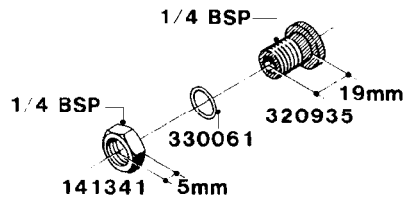

L0060

FITTINGS - BULKHEAD
L0060-HIN, 01:01:16

Page 1

Date 16.03.2016 13:46

parts-n°	order qty	description
141046	1	NUT 3/8" BSP
141341	1	NUT 1/4' BSP
240284	1	O-RING D82,5/75 X 3,5
320456	1	FITT.DK BULKHEAD 1"BSP DOUBLE
320467	1	FITT.DK BULKHEAD 1"BSP SINGLE
320471	1	FITT.DK NUT 1" BSP JAMB
320541	1	FITT.DK BULKHEAD 2-1/2'BSP SIN
320552	1	FITT.DK NUT 2-1/2' BSP JAMB
320644	1	FITT.DK ELB.3/4"HB X 1" BSP
320784	1	FITT.DK CAP 1-1/2" BSP
320795	1	FITT.DK NUT 1-1/2" BSP JAMB
320935	1	FITT.DK BULKHEAD 1/4' BSP SING
320946	1	FITT.DK BULKHEAD 3/8' BSP SING
321296	1	FITT.DK BULKHEAD 1/2" BSP SING
321307	1	FITT.DK NUT 1/2" BSP JAMB
321333	1	FITT.DK BULK 1-1/2" X 1"F BSP
330061	1	O-RING D16/D11X2,5
330072	1	O-RING D53.5/D45.5X4
330212	1	O-RING D19/D14X2.4 F.1/2"NUT
332577	1	O-RING D38/D30X4 F.1" PUR.
332592	1	O-RING D26/D20X3