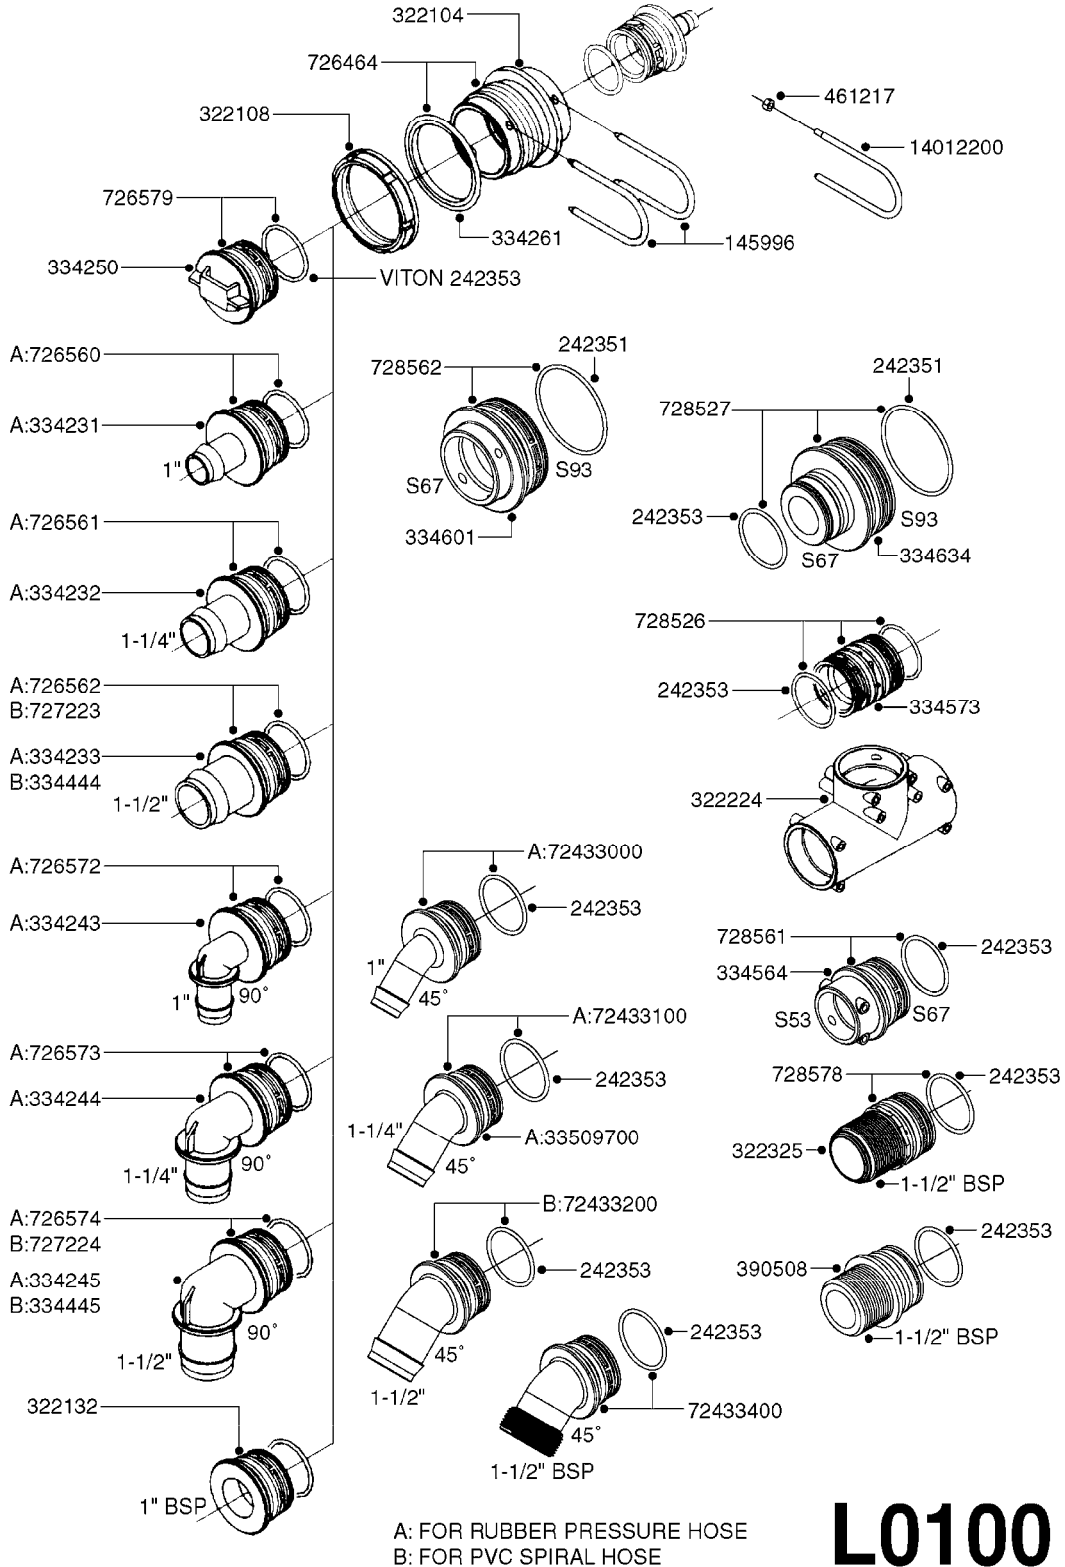

FITTINGS - S-67
L0100-HIN, 01:01:16

FITTINGS - S-67
L0100-HIN, 01:01:16

Page 1

Date 16.03.2016 13:46

parts-n°	order qty	description
145996	1	FITT.DK S-67 FORK
242351	1	O-RING D69.5X3.0 VITON F.S-93
242353	1	O-RING D44.2X3.0 VITON F.S-67
322104	1	FITT.DK S-67 BULKHEAD
322108	1	FITT.DK S-67 BULKHEAD NUT
322132	1	FITT.DK S-67 THREAD INS.1'BSP
322224	1	FITT.DK S-67 TEE
322325	1	FITT.DK S-67 X 1-1/2"BSP LONG
334231	1	FITT.DK S-67 STR.1'
334232	1	FITT.DK S-67 STR.1-1/4'
334233	1	FITT.DK S-67 STR.1-1/2' RUBBER
334243	1	FITT.DK S-67 ELB.1"
334244	1	FITT.DK S-67 ELB.1-1/4"
334245	1	FITT.DK S-67 ELB. 1-1/2'RUBBER
334250	1	FITT.DK S-67 PLUG
334261	1	GASKET F. S-67 BULKHEAD
334444	1	FITT.DK S-67 STR.1-1/2" PVC
334445	1	FITT.DK S-67 ELB.1-1/2"
334564	1	FITT.DK S-67 TO S-53 ADAPTER
334573	1	FITT.DK S-67 CONNECTOR
334601	1	FITT.DK S-93 TO S67 ADAPTOR
334634	1	FITT.DK ADAPTER S-93M S67M
390508	1	FITT DK S67X1.5M BSPalt322325
461217	1	NUT HEX M5 LOCK
726464	1	FITT.DK S-67 BULKHEAD W/GASKET
726560	1	FITT.DK S-67 STR.1" W.O'RING
726561	1	FITT.DK S-67 STR.1-1/4" O'RING
726562	1	FITT.DK.S-67 HB 1-1/2"W.O-RING
726572	1	FITT.DK S-67 1" ELBOW 90 ASSY.
726573	1	FITT. S67 5/4" 90° W/O-RING
726574	1	FITT.DK S67X90,1.5HB PRESSURE
726579	1	FITT. S67 PLUG W/O-RING
727223	1	FITT.S67 1.5" STRAIT S W/ORING
727224	1	FITT.DK S67X90,1.5HB SUCTION
728526	1	FITT.DK S-67 CONNECT W. ORINGS
728527	1	ADAPTER S67M TO S93M W/ORING
728561	1	FITT.DK. S67M - S53F REDUCER
728562	1	FITT.DK S-93 TO S67 ADAPTOR
728578	1	FITT.DK S-67X1-1/2"BSP LG W/OR
14012200	1	FITT.DK S-67 FORK W/M5 THREADS
33509700	1	FITT.DK S-67 45° 1-1/4"
72433000	1	FITT.S67 1" 45° W/ORING
72433100	1	FITT.DK S-67 45° 1-1/4"W/ORING
72433200	1	FITT.S67 1-1/2" 45°PVC W/ORING
72433400	1	FITT.S67 1-1/2" 45°BSP W/ORING