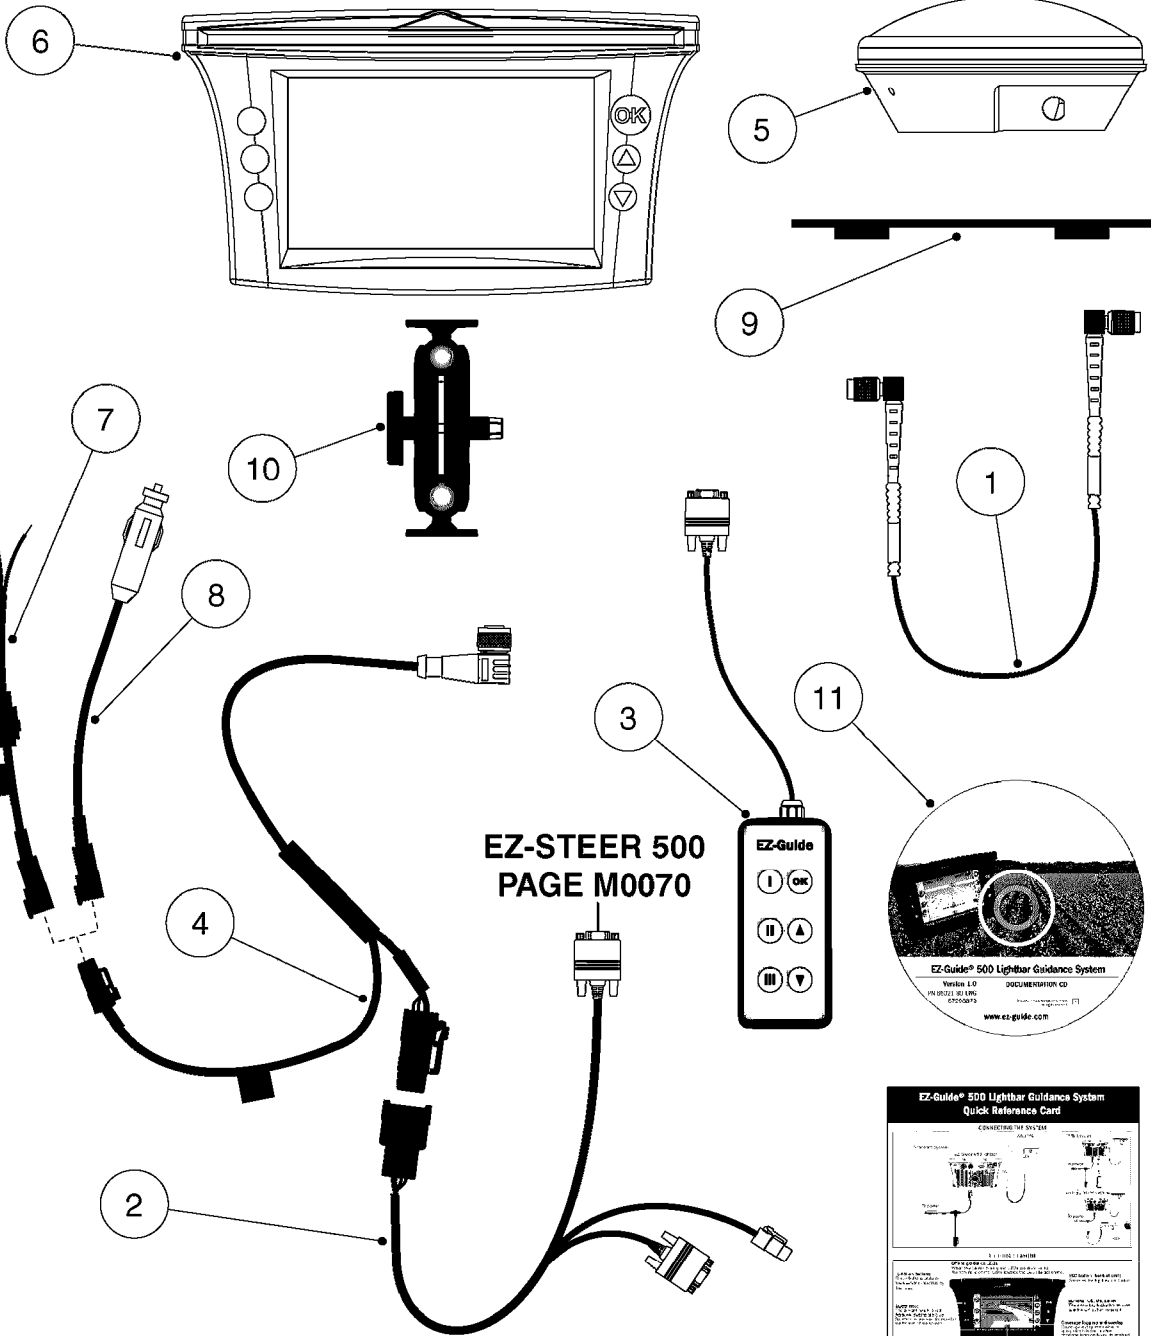

EZ-STEER 500
PAGE M0070

EZ-GUIDE 500 LIGHTBAR
M0060-HIN, 01:01:16

Page 1

Date 16.03.2016 13:46

Pos.	parts-n°	order qty	description
1	26007603	1	CABLE, ANTENNA, EZGUIDEPLUS
2	26012203	1	EZ-STEER/GUIDE 500 ADAPT.CABLE
3	26015303	1	REMOTE KEYPAD EZGUIDE 500/250
3	28048403	1	DECAL - REMOTE OVERLAY 500/250
4	26015403	1	EZ-GUIDE 500 CABLE POWER/CAN90
5	26015503	1	EZ-GUIDE 500 Z PLUS ANTENNA
5	26015603	1	ANTENNA AG15 L1,EZ GDE 500/250
6	26015703	1	EZ-GUIDE 500 DGPS DISPLAY
6	26015803	1	EZ-GUIDE 500 OMNISTAR DISPLAY
7	26016103	1	EZ-GUIDE 500 CABLE UNTERM.FUSE
8	26016203	1	EZ-GUIDE 500 POWER CONN.CABLE
9	28048203	1	EZ-GUIDE 500 MOUNT F.AG15 ANT.
10	28048303	1	EZ-GUIDE 250/500 RAM MNT.1.5"
11	29003803	1	EZ-GUIDE 500 CD,GET.STARTED V1
12	67215403	1	EZ-GUIDE 500 QUICK REF.CARD V1
13	84208303	1	EZ GUIDE 500 LIGHTBAR (DGPS)
13	84208403	1	EZ GUIDE 500 LIGHTBAR (XP/HP)
13	84208503	1	EZ GUIDE 500 LIGHTBAR (RTK)