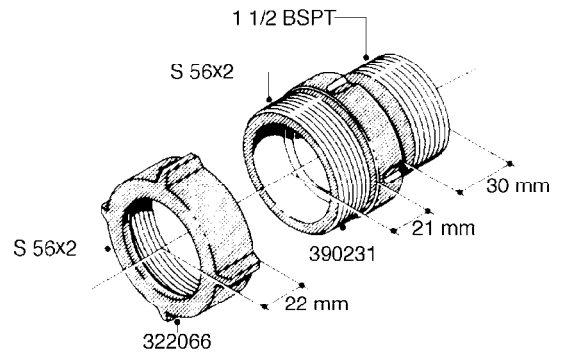

L0080

FITTINGS - S-53
L0080-HIN, 01:01:16

Page 1

Date 16.03.2016 13:46

parts-n°	order qty	description
145995	1	FITT.DK S-53 FORK
242353	1	O-RING D44.2X3.0 VITON F.S-67
242354	1	O-RING D32.2X3.0 VITON F.S-53
322103	1	FITT.DK S-53 BULKHEAD
322107	1	FITT.DK S-53 BULKHEAD NUT
322110	1	FITT.DK S-53 ELB. 1/2" BSP
322352	1	FITT.DK S-53 TEE
334227	1	FITT.DK S-53 STR.1/2'
334229	1	FITT.DK S-53 STR.3/4"
334230	1	FITT.DK S-53 STR.1"
334239	1	FITT.DK S-53 ELB.1/2"
334241	1	FITT.DK S-53 ELB.3/4"
334242	1	FITT.DK S-53 ELB.1"
334249	1	FITT.DK S-53 PLUG
334260	1	GASKET F. S-53 BULKHEAD
334564	1	FITT.DK S-67 TO S-53 ADAPTER
391100	1	FITT.DK S-53THREAD INS.1/2"BSP
726463	1	FITT.DK S53 BULKHEAD W/GASKET
726552	1	FIT.DK S-53X90 1/2" BSP,O-RING
726556	1	FITT.DK S-53 HB 1/2" W/O-RING
726558	1	FITT.DK S53 STR. 3/4" W.ORING
726559	1	FITT DK. S-53 HB 1" W/O-RING
726568	1	FITT.DK.S-53 HB 1/2"90 W/ORING
726570	1	FITT.DK S-53 ELB.3/4" W.ORING
726571	1	FITT.DK S-53 ELB.1", W ORING
726578	1	FITT.DK S53 PLUG WITH O-RING
728561	1	FITT.DK. S67M - S53F REDUCER