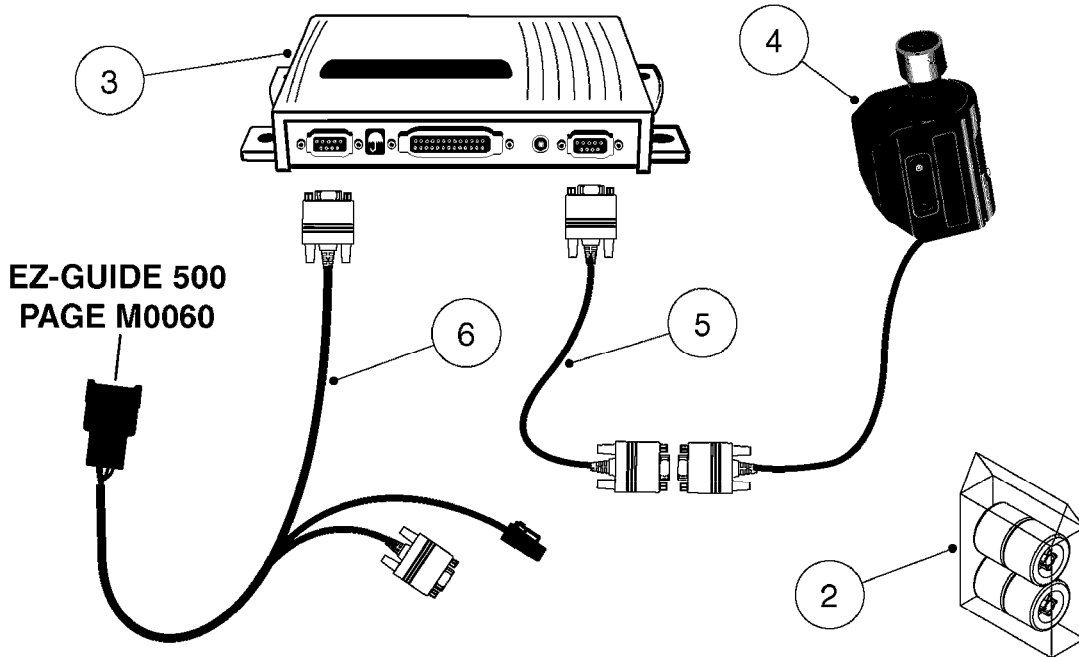

EZ-STEER 500
PAGE M0070

COMPLETE ASSEMBLY 13

COMPLETE ASSEMBLIES
WHOLEGOODS ITEMS

M0060

EZ-GUIDE 500 LIGHTBAR
M0060-HIN, 01:01:16

Page 1

Date 16.03.2016 13:46

Pos.	parts-n°	order qty	description
1	26007603	1	CABLE, ANTENNA, EZGUIDEPLUS
2	26012203	1	EZ-STEER/GUIDE 500 ADAPT.CABLE
3	26015303	1	REMOTE KEYPAD EZGUIDE 500/250
3	28048403	1	DECAL - REMOTE OVERLAY 500/250
4	26015403	1	EZ-GUIDE 500 CABLE POWER/CAN90
5	26015503	1	EZ-GUIDE 500 Z PLUS ANTENNA
5	26015603	1	ANTENNA AG15 L1,EZ GDE 500/250
6	26015703	1	EZ-GUIDE 500 DGPS DISPLAY
6	26015803	1	EZ-GUIDE 500 OMNISTAR DISPLAY
7	26016103	1	EZ-GUIDE 500 CABLE UNTERM.FUSE
8	26016203	1	EZ-GUIDE 500 POWER CONN.CABLE
9	28048203	1	EZ-GUIDE 500 MOUNT F.AG15 ANT.
10	28048303	1	EZ-GUIDE 250/500 RAM MNT.1.5"
11	29003803	1	EZ-GUIDE 500 CD,GET.STARTED V1
12	67215403	1	EZ-GUIDE 500 QUICK REF.CARD V1
13	84208303	1	EZ GUIDE 500 LIGHTBAR (DGPS)
13	84208403	1	EZ GUIDE 500 LIGHTBAR (XP/HP)
13	84208503	1	EZ GUIDE 500 LIGHTBAR (RTK)