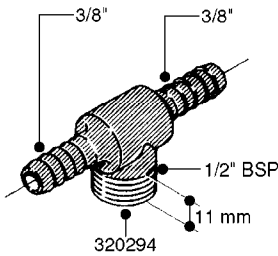

FITTINGS - HEXAGON NIPPLES
L0030-HIN, 01:01:16

Page 0
Date 12.08.2020 8:36

L0030

FITTINGS - HEXAGON NIPPLES
L0030-HIN, 01:01:16

Page 1
Date 12.08.2020 8:36

parts-n°	order qty	description
10015303	1	FITT.PO.HN 1.00X1.00 M1000
10425003	1	FITT.PO.HN 1.25X1.00 MCPHEE
320132	1	FITT.DK HN 1" BSP
320176	1	FITT.DK HN 3/8"X1/2" BSP
320445	1	FITT.DK HN 1/4"X3/8" BSP
320655	1	FITT.DK HN 1/2"-1/2" BSP
320692	1	FITT.DK HN 3/8'BSPX1/4'NPT
320703	1	FITT.DK HN 3/8BSP X1/2 &1/4NPT
320725	1	FITT.DK NIPPLE 3/8"-3/8" BSP
320902	1	FITT.DK HN 3/8'X 1/4' BSP
390232	1	FITT.DK HN 1-1/2' X 1-1/4' BSP
390276	1	FITT.DK HN 1'BSP

L0040

FITTINGS - NIPPLES & ELBOWS
L0040-HIN, 01:01:16

Page 1

Date 12.08.2020 8:36

parts-n°	order qty	description
10530803	1	FITT.PO.SE 2.00X2.00 45 DEG.
320191	1	FITT.DK ELB 3/8' BSP 45 DEGREE
320482	1	FITT.DK ELB. 1/2" BSP 60 DEG.
320596	1	FITT.DK ELB 3/8'-1/2'BSP 45DEG
320607	1	FITT.DK HN 3/8M X 3/8F BSP LNG
320633	1	FITT.DK HN 3/8"M X 3/8"F BSP
321451	1	FITT.DK ELB.1-1/2 X1-1/4 80DEG
321532	1	FITT.DK REDUC 3/4' X 1/2' BSP
390233	1	FITT.DK REDUC 1-1/2" X 1" BSP