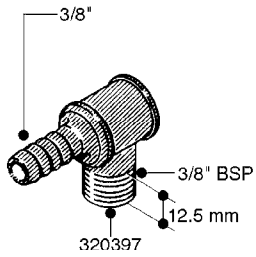

FITTINGS - HEXAGON NIPPLES
L0030-HIN, 01:01:16

Page 0
Date 12.08.2020 8:36

L0030

FITTINGS - HEXAGON NIPPLES
L0030-HIN, 01:01:16

Page 1
Date 12.08.2020 8:36

parts-n°	order qty	description
10015303	1	FITT.PO.HN 1.00X1.00 M1000
10425003	1	FITT.PO.HN 1.25X1.00 MCPHEE
320132	1	FITT.DK HN 1" BSP
320176	1	FITT.DK HN 3/8"X1/2" BSP
320445	1	FITT.DK HN 1/4"X3/8" BSP
320655	1	FITT.DK HN 1/2"-1/2" BSP
320692	1	FITT.DK HN 3/8'BSPX1/4'NPT
320703	1	FITT.DK HN 3/8BSP X1/2 &1/4NPT
320725	1	FITT.DK NIPPLE 3/8"-3/8" BSP
320902	1	FITT.DK HN 3/8'X 1/4' BSP
390232	1	FITT.DK HN 1-1/2' X 1-1/4' BSP
390276	1	FITT.DK HN 1'BSP

L0040

FITTINGS - NIPPLES & ELBOWS
L0040-HIN, 01:01:16

Page 1

Date 12.08.2020 8:36

parts-n°	order qty	description
10530803	1	FITT.PO.SE 2.00X2.00 45 DEG.
320191	1	FITT.DK ELB 3/8' BSP 45 DEGREE
320482	1	FITT.DK ELB. 1/2" BSP 60 DEG.
320596	1	FITT.DK ELB 3/8'-1/2'BSP 45DEG
320607	1	FITT.DK HN 3/8M X 3/8F BSP LNG
320633	1	FITT.DK HN 3/8"M X 3/8"F BSP
321451	1	FITT.DK ELB.1-1/2 X1-1/4 80DEG
321532	1	FITT.DK REDUC 3/4' X 1/2' BSP
390233	1	FITT.DK REDUC 1-1/2" X 1" BSP