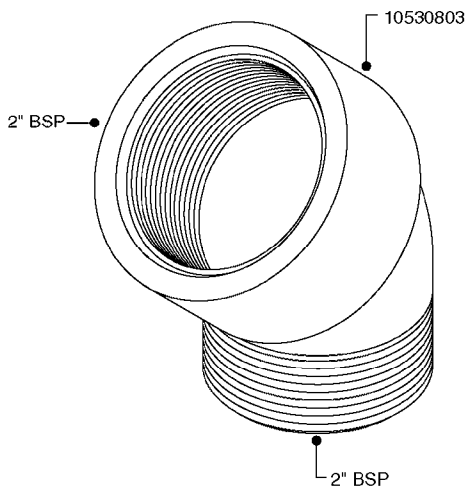

L0020

FITTINGS-T-PIECES, CAPS & ELBOWS
L0020-HIN, 01:01:16

Page 1
Date 12.08.2020 8:36

parts-n°	order qty	description
10053603	1	FITT. CAPNUT 2"BSP 5601
10194303	1	CAP BLANK 1 1/2 MCPHEE 210060
320047	1	FITT.DK CAPNUT 1/2" BSP
320106	1	FITT.DK CAPNUT 1" BSP
320272	1	FITT.DK CAPNUT 3/8" BSP
320316	1	FITT.DK TEE 3/4" X3/4" X1"BSP
320331	1	FITT.DK TEE 1" - 1" - 3/4" BSP
320342	1	FITT.DK EL 3/4"M X 1"F BSP
320563	1	FITT.DK 3 WAY 1/2" 110 DEG.
320677	1	NO LONGER AVAILABLE
320961	1	FITT.DK CAPNUT 1-1/2" BSP
321053	1	FITT.DK TEE 1/2 X1/2 X1/2" BSP
322072	1	FITT.DK TEE 3/8'X3/8'X3/8' BSP
322095	1	FITT.DK TEE 1-1/2 X1-1/4 X3/4" BSP
322138	1	FITT.DK ELB 1"M X 1"F BSP
330013	1	O-RING 2.5 X 10 PUR
330212	1	O-RING D19/D14X2.4 F.1/2"NUT
330326	1	O-RING D30/D24X2 F.1"NUT
331273	1	O-RING D44/D38X2 F.1-1/2"

FITTINGS - HEXAGON NIPPLES
L0030-HIN, 01:01:16

Page 0
Date 12.08.2020 8:36

L0030

FITTINGS - HEXAGON NIPPLES
L0030-HIN, 01:01:16

Page 1
Date 12.08.2020 8:36

parts-n°	order qty	description
10015303	1	FITT.PO.HN 1.00X1.00 M1000
10425003	1	FITT.PO.HN 1.25X1.00 MCPHEE
320132	1	FITT.DK HN 1" BSP
320176	1	FITT.DK HN 3/8"X1/2" BSP
320445	1	FITT.DK HN 1/4"X3/8" BSP
320655	1	FITT.DK HN 1/2"-1/2" BSP
320692	1	FITT.DK HN 3/8'BSPX1/4'NPT
320703	1	FITT.DK HN 3/8BSP X1/2 &1/4NPT
320725	1	FITT.DK NIPPLE 3/8"-3/8" BSP
320902	1	FITT.DK HN 3/8'X 1/4' BSP
390232	1	FITT.DK HN 1-1/2' X 1-1/4' BSP
390276	1	FITT.DK HN 1'BSP

L0040

FITTINGS - NIPPLES & ELBOWS
L0040-HIN, 01:01:16

Page 1

Date 12.08.2020 8:36

parts-n°	order qty	description
10530803	1	FITT.PO.SE 2.00X2.00 45 DEG.
320191	1	FITT.DK ELB 3/8' BSP 45 DEGREE
320482	1	FITT.DK ELB. 1/2" BSP 60 DEG.
320596	1	FITT.DK ELB 3/8'-1/2'BSP 45DEG
320607	1	FITT.DK HN 3/8M X 3/8F BSP LNG
320633	1	FITT.DK HN 3/8"M X 3/8"F BSP
321451	1	FITT.DK ELB.1-1/2 X1-1/4 80DEG
321532	1	FITT.DK REDUC 3/4' X 1/2' BSP
390233	1	FITT.DK REDUC 1-1/2" X 1" BSP