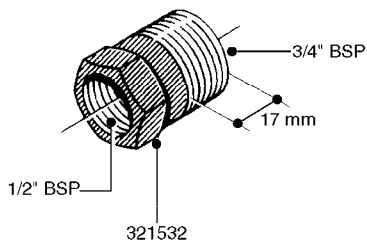

L0020

FITTINGS-T-PIECES, CAPS & ELBOWS
L0020-HIN, 01:01:16

Page 1
Date 12.08.2020 8:36

parts-n°	order qty	description
10053603	1	FITT. CAPNUT 2"BSP 5601
10194303	1	CAP BLANK 1 1/2 MCPHEE 210060
320047	1	FITT.DK CAPNUT 1/2" BSP
320106	1	FITT.DK CAPNUT 1" BSP
320272	1	FITT.DK CAPNUT 3/8" BSP
320316	1	FITT.DK TEE 3/4" X3/4" X1"BSP
320331	1	FITT.DK TEE 1" - 1" - 3/4" BSP
320342	1	FITT.DK EL 3/4"M X 1"F BSP
320563	1	FITT.DK 3 WAY 1/2" 110 DEG.
320677	1	NO LONGER AVAILABLE
320961	1	FITT.DK CAPNUT 1-1/2" BSP
321053	1	FITT.DK TEE 1/2 X1/2 X1/2" BSP
322072	1	FITT.DK TEE 3/8'X3/8'X3/8' BSP
322095	1	FITT.DK TEE 1-1/2 X1-1/4 X3/4" BSP
322138	1	FITT.DK ELB 1"M X 1"F BSP
330013	1	O-RING 2.5 X 10 PUR
330212	1	O-RING D19/D14X2.4 F.1/2"NUT
330326	1	O-RING D30/D24X2 F.1"NUT
331273	1	O-RING D44/D38X2 F.1-1/2"

FITTINGS - HEXAGON NIPPLES
L0030-HIN, 01:01:16

Page 0
Date 12.08.2020 8:36

L0030

FITTINGS - HEXAGON NIPPLES
L0030-HIN, 01:01:16

Page 1
Date 12.08.2020 8:36

parts-n°	order qty	description
10015303	1	FITT.PO.HN 1.00X1.00 M1000
10425003	1	FITT.PO.HN 1.25X1.00 MCPHEE
320132	1	FITT.DK HN 1" BSP
320176	1	FITT.DK HN 3/8"X1/2" BSP
320445	1	FITT.DK HN 1/4"X3/8" BSP
320655	1	FITT.DK HN 1/2"-1/2" BSP
320692	1	FITT.DK HN 3/8'BSPX1/4'NPT
320703	1	FITT.DK HN 3/8BSP X1/2 &1/4NPT
320725	1	FITT.DK NIPPLE 3/8"-3/8" BSP
320902	1	FITT.DK HN 3/8'X 1/4' BSP
390232	1	FITT.DK HN 1-1/2' X 1-1/4' BSP
390276	1	FITT.DK HN 1'BSP

L0040

FITTINGS - NIPPLES & ELBOWS
L0040-HIN, 01:01:16

Page 1

Date 12.08.2020 8:36

parts-n°	order qty	description
10530803	1	FITT.PO.SE 2.00X2.00 45 DEG.
320191	1	FITT.DK ELB 3/8' BSP 45 DEGREE
320482	1	FITT.DK ELB. 1/2" BSP 60 DEG.
320596	1	FITT.DK ELB 3/8'-1/2'BSP 45DEG
320607	1	FITT.DK HN 3/8M X 3/8F BSP LNG
320633	1	FITT.DK HN 3/8"M X 3/8"F BSP
321451	1	FITT.DK ELB.1-1/2 X1-1/4 80DEG
321532	1	FITT.DK REDUC 3/4' X 1/2' BSP
390233	1	FITT.DK REDUC 1-1/2" X 1" BSP