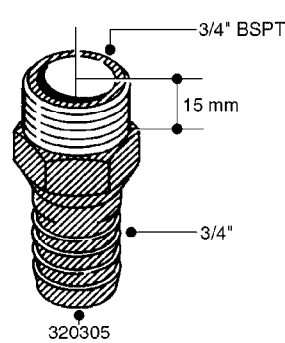

FITTINGS - HEXAGON NIPPLES
L0030-HIN, 01:01:16

Page 0
Date 12.08.2020 8:36

L0030

FITTINGS - HEXAGON NIPPLES
L0030-HIN, 01:01:16

Page 1
Date 12.08.2020 8:36

parts-n°	order qty	description
10015303	1	FITT.PO.HN 1.00X1.00 M1000
10425003	1	FITT.PO.HN 1.25X1.00 MCPHEE
320132	1	FITT.DK HN 1" BSP
320176	1	FITT.DK HN 3/8"X1/2" BSP
320445	1	FITT.DK HN 1/4"X3/8" BSP
320655	1	FITT.DK HN 1/2"-1/2" BSP
320692	1	FITT.DK HN 3/8'BSPX1/4'NPT
320703	1	FITT.DK HN 3/8BSP X1/2 &1/4NPT
320725	1	FITT.DK NIPPLE 3/8"-3/8" BSP
320902	1	FITT.DK HN 3/8'X 1/4' BSP
390232	1	FITT.DK HN 1-1/2' X 1-1/4' BSP
390276	1	FITT.DK HN 1'BSP

L0040

FITTINGS - NIPPLES & ELBOWS
L0040-HIN, 01:01:16

Page 1

Date 12.08.2020 8:36

parts-n°	order qty	description
10530803	1	FITT.PO.SE 2.00X2.00 45 DEG.
320191	1	FITT.DK ELB 3/8' BSP 45 DEGREE
320482	1	FITT.DK ELB. 1/2" BSP 60 DEG.
320596	1	FITT.DK ELB 3/8'-1/2'BSP 45DEG
320607	1	FITT.DK HN 3/8M X 3/8F BSP LNG
320633	1	FITT.DK HN 3/8"M X 3/8"F BSP
321451	1	FITT.DK ELB.1-1/2 X1-1/4 80DEG
321532	1	FITT.DK REDUC 3/4' X 1/2' BSP
390233	1	FITT.DK REDUC 1-1/2" X 1" BSP