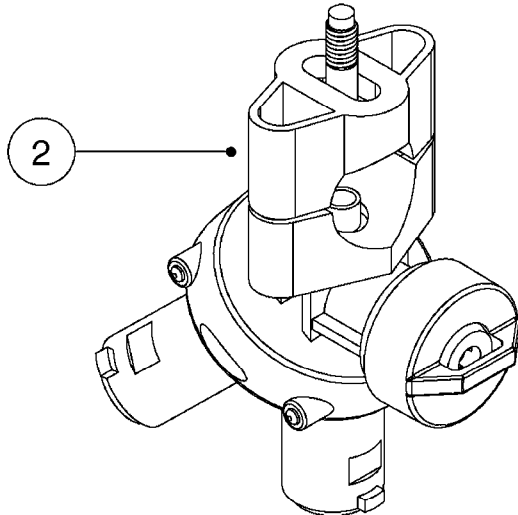

SINGLE NOZZLE BODY

TRIPLET NOZZLE BODY

D1090

*=REFER TO HARDI NOZZLE CATALOG

NOZZLE BODIES-SNAP FIT
D1090-HIN, 01:01:16

Page 1
Date 12.08.2020 8:36

parts-n°	order qty	description
143592	1	LOCK CLAMP FOR TRIPLET
241371	1	DIAPHRAGM F.NO-DRIP,VULC
241990	1	O-RING D9.3 X 2.4 VITON
242594	1	O-RING D14 X 1.78 SCH.70-EPDM
242598	1	O-RING D7.0 X 2.5 NITRIL
320187	1	FITT.DK CAP 3/8" BSP BLACK
320283	1	FITT.DK NUT 3/4"BSP
321462	1	CAP F.NO-DRIP ASSY.
322068	1	SNAP-FIT ADAPTER THREAD. HARDI
322114	1	NUT PLASTIC F.NOZZ.H
322116	1	BOLT PLASTIC F.NOZZ.H.
322258	1	HOUSING F.TRIPLET
322260	1	NOZZLE HOLDER LOWER PART
333012	1	NOZZLE HOLD. UPPER PART
334082	1	SNAP-FIT NOZZ.HOLD.CONE BLACK
334102	1	BLANK F.NOZZLE
334172	1	SNAP-FIT NOZZ.HOLD.CONE GREEN
334173	1	SNAP-FIT NOZZ.HOLD.CONE ORANGE
334220	1	YOKE, UPPER NOZZLE BODY
334371	1	SNAP-FIT NOZZLE HOLDER YELLOW
334373	1	SNAP-FIT NOZZLE HOLDER RED
334377	1	SNAP-FIT NOZZLE HOLDER BLUE
334926	1	SNAP-FIT TURN PLATE F TRIPLET
390639	1	O-RING F.NOZZLE FILTER
440665	1	SCREW M4.2X16 STAINLESS
716236	1	FITT.DK HB 1/2" ASSY. F. 3/4"
716413	1	FITT.DK PLUG ASSY. F.NOZ TUBE
724621	1	FITT.DK HB 3/4"ASSY F.3/4" NUT
725042	1	SCREEN 80 MESH W.GASKET, RED
725043	1	SCREEN 50 MESH W.GASKET,BLUE
725044	1	SCREEN 100 MESH W.GASKET,YELLO
725078	1	SNAP-FIT TRIPLET W/O NOZZ HOLD
725079	1	NOZZLE ASSY.SING.SNAP-FIT GREN
729645	1	NON-DRIP SPRING ASSY.GREEN 10