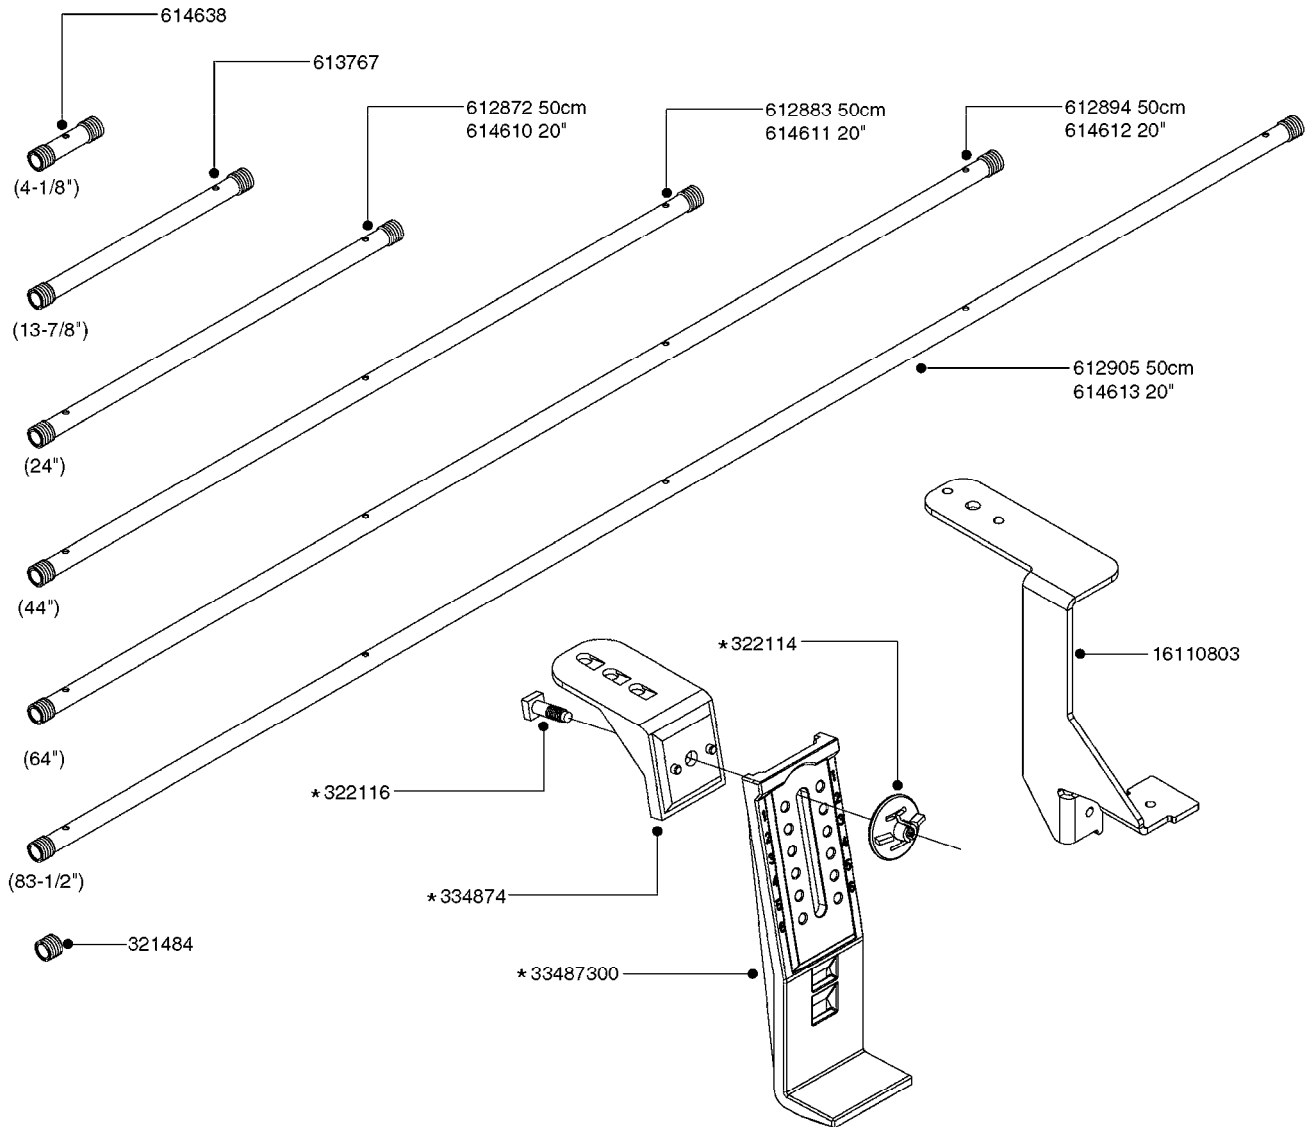

COMPLETE ASSEMBLY
WITH NOZZLES

REFER TO
HARDI® NOZZLE CATALOG

D1100

DOUBLE NOZZLE HOLDER-SNAP FIT
D1100-HIN, 01:01:16

Page 1

Date 12.08.2020 8:36

Pos.	parts-n°	order qty	description
1	372140	1	HARDI ISO BLIND CAP
2	725078	1	SNAP-FIT TRIPLET W/O NOZZ HOLD
3	28032503	1	DOUBLE NOZZLE HOLDER LD ISO
4	28040103	1	O-RING F.DOUBLE NOZZLE HOLDER
5	28089103	1	GASKET F.DOUBLE NOZZLE HOLDER
6	70056803	1	DOUBLE NOZZLE CAP ORANGE LD 01
6	70056903	1	DOUBLE NOZZLE CAP GREEN LD 015
6	70057003	1	DOUBLE NOZZLE CAP YELLOW LD 02
6	70057103	1	DOUBLE NOZZLE CAP LILAC LD 025
6	70057203	1	DOUBLE NOZZLE CAP BLUE LD 03
6	70057303	1	DOUBLE NOZZLE CAP RED LD 04
6	70057403	1	DOUBLE NOZZLE CAP BROWN LD 05