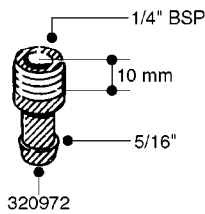

FITTINGS - HEXAGON NIPPLES
L0030-HIN, 01:01:16

Page 0
Date 12.08.2020 8:36

L0030

FITTINGS - HEXAGON NIPPLES
L0030-HIN, 01:01:16

Page 1
Date 12.08.2020 8:36

parts-n°	order qty	description
10015303	1	FITT.PO.HN 1.00X1.00 M1000
10425003	1	FITT.PO.HN 1.25X1.00 MCPHEE
320132	1	FITT.DK HN 1" BSP
320176	1	FITT.DK HN 3/8"X1/2" BSP
320445	1	FITT.DK HN 1/4"X3/8" BSP
320655	1	FITT.DK HN 1/2"-1/2" BSP
320692	1	FITT.DK HN 3/8'BSPX1/4'NPT
320703	1	FITT.DK HN 3/8BSP X1/2 &1/4NPT
320725	1	FITT.DK NIPPLE 3/8"-3/8" BSP
320902	1	FITT.DK HN 3/8'X 1/4' BSP
390232	1	FITT.DK HN 1-1/2' X 1-1/4' BSP
390276	1	FITT.DK HN 1'BSP

L0040

FITTINGS - NIPPLES & ELBOWS
L0040-HIN, 01:01:16

Page 1

Date 12.08.2020 8:36

parts-n°	order qty	description
10530803	1	FITT.PO.SE 2.00X2.00 45 DEG.
320191	1	FITT.DK ELB 3/8' BSP 45 DEGREE
320482	1	FITT.DK ELB. 1/2" BSP 60 DEG.
320596	1	FITT.DK ELB 3/8'-1/2'BSP 45DEG
320607	1	FITT.DK HN 3/8M X 3/8F BSP LNG
320633	1	FITT.DK HN 3/8"M X 3/8"F BSP
321451	1	FITT.DK ELB.1-1/2 X1-1/4 80DEG
321532	1	FITT.DK REDUC 3/4' X 1/2' BSP
390233	1	FITT.DK REDUC 1-1/2" X 1" BSP