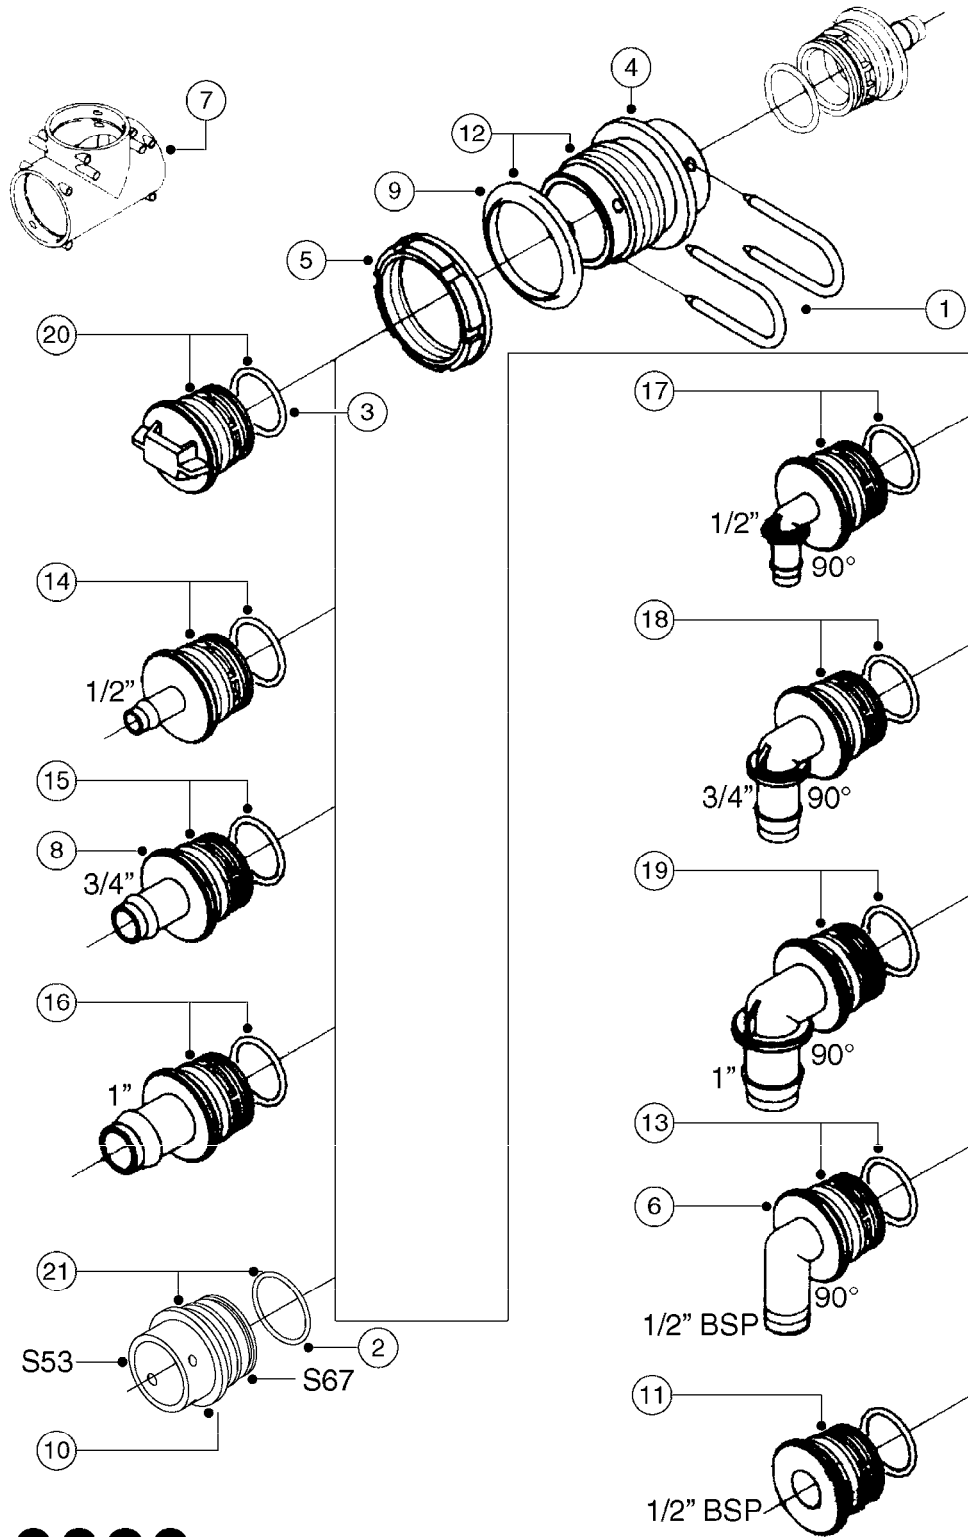

L0050

parts-n°	order qty	description
242594	1	O-RING D14 X 1.78 SCH.70-EPDM
320294	1	FITT.DK TEE 3/8X3/8HB X1/2"BSP
320305	1	FITT.DK HB 3/4'- 3/4' BSP
320386	1	FITT.DK TEE 3/8X3/8HB X3/8"BSP
320397	1	FITT.DK ELB 3/8"HB X 3/8" BSP
320401	1	FITT.DK TEE 1/2X1/2HB X1/2"BSP
320412	1	FITT.DK TEE 1/2X1/2HB X3/8'BSP
320423	1	FITT.DK ELB 1/2'HB X 3/8' BSP
320891	1	FITT.DK HB 3/8'- 3/8' BSP
320972	1	FITT.DK HB 5/16'- 1/4' BSP
322046	1	FITT.DK TEE 1/2X1/2HB X3/4'BSP
322048	1	FITT.DK TEE 3/4X3/4HB X3/4'BSP
330595	1	O-RING D24.6/D20X2.1 -3/4"
333137	1	FITT.DK CONN.1/2" F.NOZZ. DOUB
333141	1	FITT.DK CONN.1/2" F.NOZZ.SING
334041	1	FITT.DK CONN.3/4' F.NOZZ. SING
334042	1	FITT.DK CONN.3/4' F.NOZZ. DOUB
334195	1	FITT.DK ELB. 3/4"HB X 3/4"HB
10012103	1	FITT.PO.HB 1.25X1.50 IMB1012
10014003	1	FITT.PO.HB 1.25X1.25 IMB1010
10036903	1	FITT.PO.HB 1.50X1.50 IMB1212
28019303	1	FITTING HB ELB 3/4NPT-3/4HOSE
61016500	1	HOSE TAIL 3/4" 90°+RG CAP 3/4"
72026700	1	NOZZLE TUBE ADAPTER W/O-RING

L0060

FITTINGS - BULKHEAD
L0060-HIN, 01:01:16

Page 1

Date 12.08.2020 8:36

parts-n°	order qty	description
141046	1	NUT 3/8" BSP
141341	1	NUT 1/4' BSP
240284	1	O-RING D82,5/75 X 3,5
320456	1	FITT.DK BULKHEAD 1"BSP DOUBLE
320467	1	FITT.DK BULKHEAD 1"BSP SINGLE
320471	1	FITT.DK NUT 1" BSP JAMB
320541	1	FITT.DK BULKHEAD 2-1/2'BSP SIN
320552	1	FITT.DK NUT 2-1/2' BSP JAMB
320644	1	FITT.DK ELB.3/4"HB X 1" BSP
320784	1	FITT.DK CAP 1-1/2" BSP
320795	1	FITT.DK NUT 1-1/2" BSP JAMB
320935	1	FITT.DK BULKHEAD 1/4' BSP SING
320946	1	FITT.DK BULKHEAD 3/8' BSP SING
321296	1	FITT.DK BULKHEAD 1/2" BSP SING
321307	1	FITT.DK NUT 1/2" BSP JAMB
321333	1	FITT.DK BULK 1-1/2" X 1"F BSP
330061	1	O-RING D16/D11X2,5
330072	1	O-RING D53.5/D45.5X4
330212	1	O-RING D19/D14X2.4 F.1/2"NUT
332577	1	O-RING D38/D30X4 F.1" PUR.
332592	1	O-RING D26/D20X3