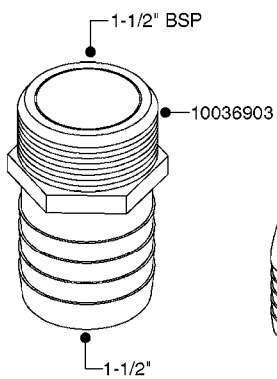

FITTINGS - HEXAGON NIPPLES
L0030-HIN, 01:01:16

Page 0
Date 12.08.2020 8:36

L0030

FITTINGS - HEXAGON NIPPLES
L0030-HIN, 01:01:16

Page 1
Date 12.08.2020 8:36

parts-n°	order qty	description
10015303	1	FITT.PO.HN 1.00X1.00 M1000
10425003	1	FITT.PO.HN 1.25X1.00 MCPHEE
320132	1	FITT.DK HN 1" BSP
320176	1	FITT.DK HN 3/8"X1/2" BSP
320445	1	FITT.DK HN 1/4"X3/8" BSP
320655	1	FITT.DK HN 1/2"-1/2" BSP
320692	1	FITT.DK HN 3/8'BSPX1/4'NPT
320703	1	FITT.DK HN 3/8BSP X1/2 &1/4NPT
320725	1	FITT.DK NIPPLE 3/8"-3/8" BSP
320902	1	FITT.DK HN 3/8'X 1/4' BSP
390232	1	FITT.DK HN 1-1/2' X 1-1/4' BSP
390276	1	FITT.DK HN 1'BSP

L0040

FITTINGS - NIPPLES & ELBOWS
L0040-HIN, 01:01:16

Page 1

Date 12.08.2020 8:36

parts-n°	order qty	description
10530803	1	FITT.PO.SE 2.00X2.00 45 DEG.
320191	1	FITT.DK ELB 3/8' BSP 45 DEGREE
320482	1	FITT.DK ELB. 1/2" BSP 60 DEG.
320596	1	FITT.DK ELB 3/8'-1/2'BSP 45DEG
320607	1	FITT.DK HN 3/8M X 3/8F BSP LNG
320633	1	FITT.DK HN 3/8"M X 3/8"F BSP
321451	1	FITT.DK ELB.1-1/2 X1-1/4 80DEG
321532	1	FITT.DK REDUC 3/4' X 1/2' BSP
390233	1	FITT.DK REDUC 1-1/2" X 1" BSP