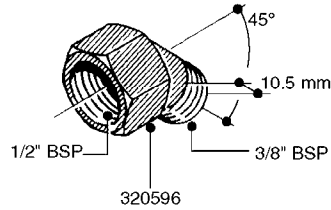

L0020

FITTINGS-T-PIECES, CAPS & ELBOWS
L0020-HIN, 01:01:16

Page 1
Date 12.08.2020 8:36

parts-n°	order qty	description
10053603	1	FITT. CAPNUT 2"BSP 5601
10194303	1	CAP BLANK 1 1/2 MCPHEE 210060
320047	1	FITT.DK CAPNUT 1/2" BSP
320106	1	FITT.DK CAPNUT 1" BSP
320272	1	FITT.DK CAPNUT 3/8" BSP
320316	1	FITT.DK TEE 3/4" X3/4" X1"BSP
320331	1	FITT.DK TEE 1" - 1" - 3/4" BSP
320342	1	FITT.DK EL 3/4"M X 1"F BSP
320563	1	FITT.DK 3 WAY 1/2" 110 DEG.
320677	1	NO LONGER AVAILABLE
320961	1	FITT.DK CAPNUT 1-1/2" BSP
321053	1	FITT.DK TEE 1/2 X1/2 X1/2" BSP
322072	1	FITT.DK TEE 3/8'X3/8'X3/8' BSP
322095	1	FITT.DK TEE 1-1/2 X1-1/4 X3/4" BSP
322138	1	FITT.DK ELB 1"M X 1"F BSP
330013	1	O-RING 2.5 X 10 PUR
330212	1	O-RING D19/D14X2.4 F.1/2"NUT
330326	1	O-RING D30/D24X2 F.1"NUT
331273	1	O-RING D44/D38X2 F.1-1/2"

FITTINGS - HEXAGON NIPPLES
L0030-HIN, 01:01:16

Page 0
Date 12.08.2020 8:36

L0030

FITTINGS - HEXAGON NIPPLES
L0030-HIN, 01:01:16

Page 1
Date 12.08.2020 8:36

parts-n°	order qty	description
10015303	1	FITT.PO.HN 1.00X1.00 M1000
10425003	1	FITT.PO.HN 1.25X1.00 MCPHEE
320132	1	FITT.DK HN 1" BSP
320176	1	FITT.DK HN 3/8"X1/2" BSP
320445	1	FITT.DK HN 1/4"X3/8" BSP
320655	1	FITT.DK HN 1/2"-1/2" BSP
320692	1	FITT.DK HN 3/8'BSPX1/4'NPT
320703	1	FITT.DK HN 3/8BSP X1/2 &1/4NPT
320725	1	FITT.DK NIPPLE 3/8"-3/8" BSP
320902	1	FITT.DK HN 3/8'X 1/4' BSP
390232	1	FITT.DK HN 1-1/2' X 1-1/4' BSP
390276	1	FITT.DK HN 1'BSP

L0040

FITTINGS - NIPPLES & ELBOWS
L0040-HIN, 01:01:16

Page 1

Date 12.08.2020 8:36

parts-n°	order qty	description
10530803	1	FITT.PO.SE 2.00X2.00 45 DEG.
320191	1	FITT.DK ELB 3/8' BSP 45 DEGREE
320482	1	FITT.DK ELB. 1/2" BSP 60 DEG.
320596	1	FITT.DK ELB 3/8'-1/2'BSP 45DEG
320607	1	FITT.DK HN 3/8M X 3/8F BSP LNG
320633	1	FITT.DK HN 3/8"M X 3/8"F BSP
321451	1	FITT.DK ELB.1-1/2 X1-1/4 80DEG
321532	1	FITT.DK REDUC 3/4' X 1/2' BSP
390233	1	FITT.DK REDUC 1-1/2" X 1" BSP