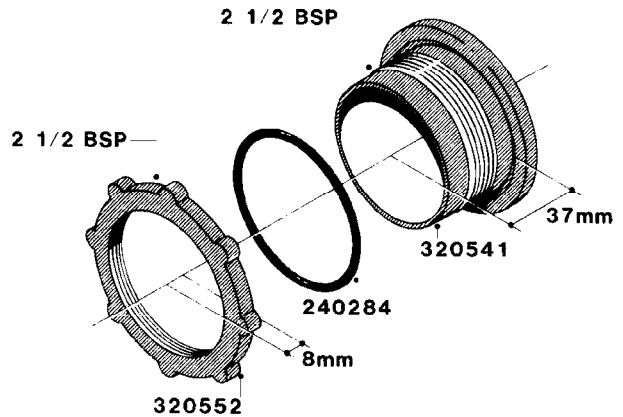

L0060

FITTINGS - BULKHEAD
L0060-HIN, 01:01:16

Page 1

Date 12.08.2020 8:36

parts-n°	order qty	description
141046	1	NUT 3/8" BSP
141341	1	NUT 1/4' BSP
240284	1	O-RING D82,5/75 X 3,5
320456	1	FITT.DK BULKHEAD 1"BSP DOUBLE
320467	1	FITT.DK BULKHEAD 1"BSP SINGLE
320471	1	FITT.DK NUT 1" BSP JAMB
320541	1	FITT.DK BULKHEAD 2-1/2'BSP SIN
320552	1	FITT.DK NUT 2-1/2' BSP JAMB
320644	1	FITT.DK ELB.3/4"HB X 1" BSP
320784	1	FITT.DK CAP 1-1/2" BSP
320795	1	FITT.DK NUT 1-1/2" BSP JAMB
320935	1	FITT.DK BULKHEAD 1/4' BSP SING
320946	1	FITT.DK BULKHEAD 3/8' BSP SING
321296	1	FITT.DK BULKHEAD 1/2" BSP SING
321307	1	FITT.DK NUT 1/2" BSP JAMB
321333	1	FITT.DK BULK 1-1/2" X 1"F BSP
330061	1	O-RING D16/D11X2,5
330072	1	O-RING D53.5/D45.5X4
330212	1	O-RING D19/D14X2.4 F.1/2"NUT
332577	1	O-RING D38/D30X4 F.1" PUR.
332592	1	O-RING D26/D20X3