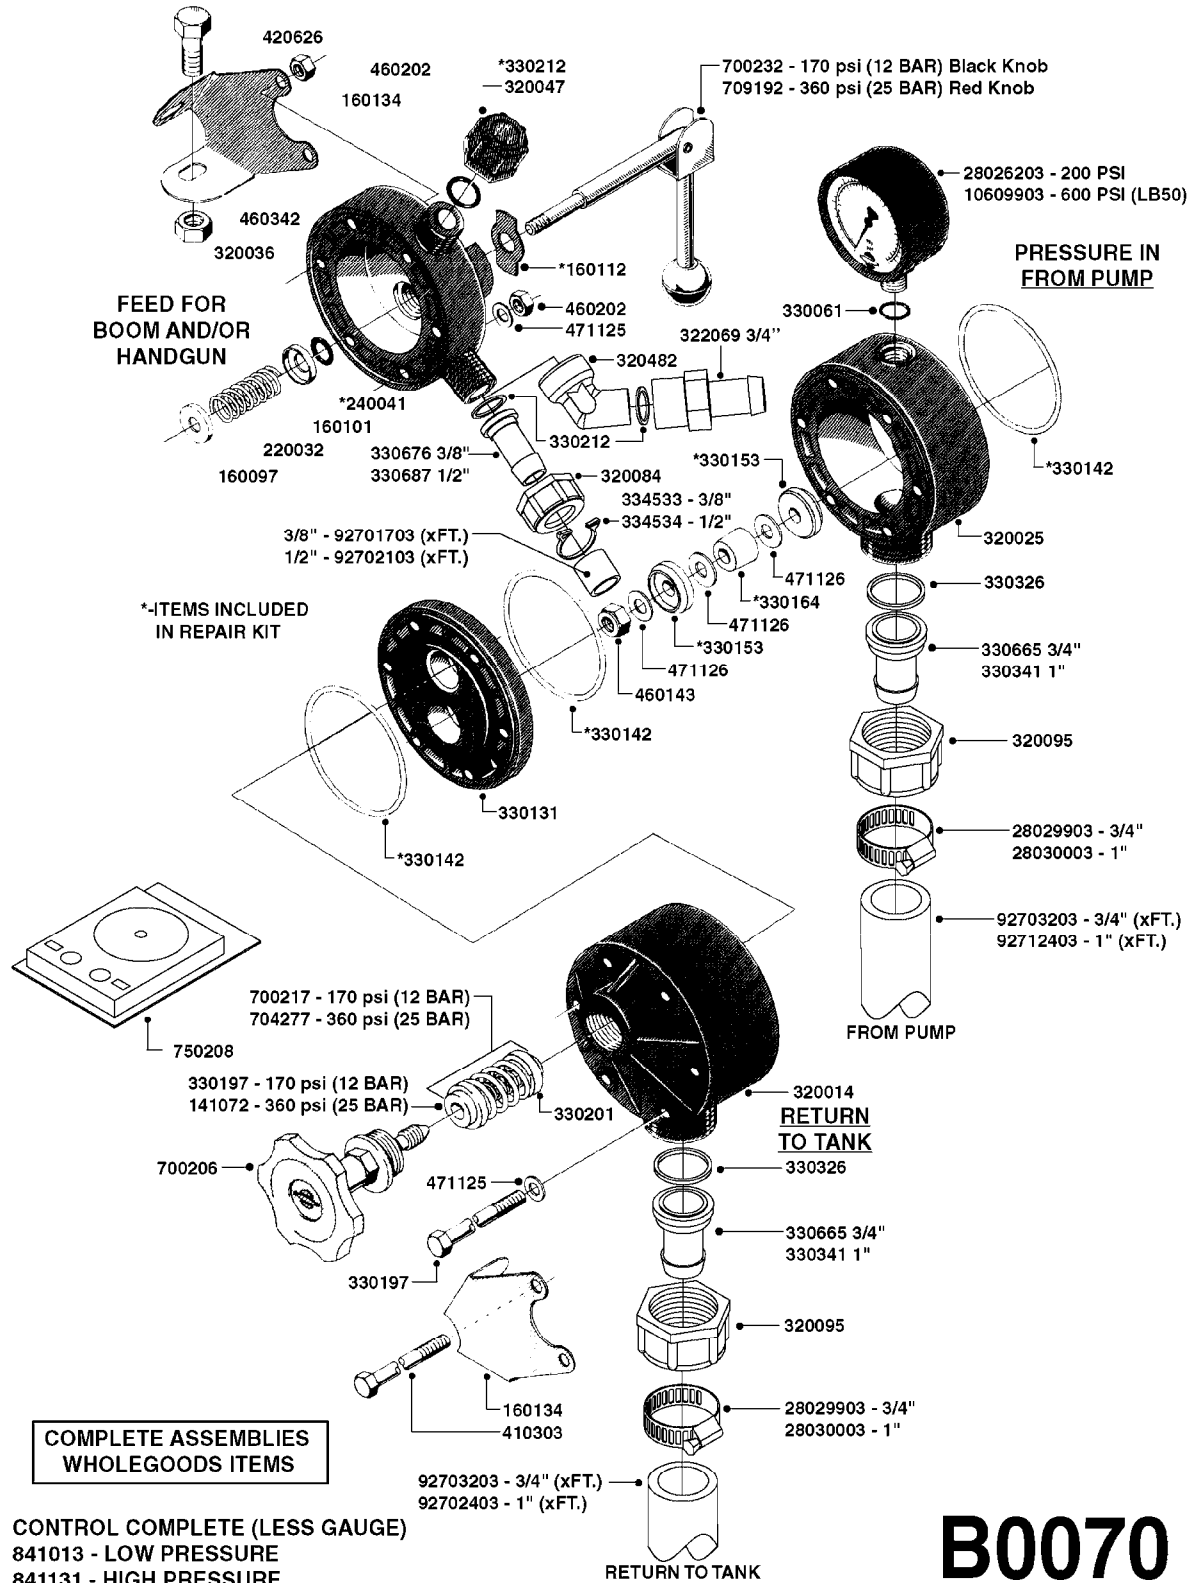

Note: For "Bondioli" PTO's (previous supplier) - see page A0510.

COMPLETE ASSEMBLIES
WHOLEGOOD ITEMS

A0580

PTO SHAFTS - AMA DIAPHRAGM
A0580-HIN, 01:01:16

Page 1

Date 12.08.2020 8:36

parts-n°	order qty	description
829482	1	PTO 1-3/8/6X25MM X 600MM 1202
829483	1	PTO 1-3/8/6X30MM x 610MM 1302
829484	1	PTO 1-3/8/6X1-3/8/6X575MM 361
829487	1	PTO 1-3/8/6X1-3/8/6X870MM 361
28062103	1	PTO YOKE 1-3/8X6 AMA
28062203	1	UNIV.JOINT CAT.1 AMA
28062303	1	PTO YOKE D25 AMA
28062403	1	DECAL - DANGER ROTATING SHAFT
28062503	1	DECAL - DANGER MISSING GUARD
28062603	1	SAFETY CHAIN F.PTO AMA
28062703	1	PTO OUTER 1-3/8X6 (NO SHIELD)
28062803	1	PTO INNER D25 (NO SHIELD)
28062903	1	PTO SHIELD COMPLETE
28063003	1	PTO YOKE D30 AMA
28063103	1	PTO INNER D30 (NO SHIELD)
28063203	1	PTO INNER 1-3/8X6 (NO SHIELD)
28063303	1	PTO SHIELD COMPLETE
28063403	1	PTO OUTER 1-3/8X6 (NO SHIELD)
28063503	1	PTO INNER 1-3/8X6 (NO SHIELD)
28093403	1	PTO OUTER TUBE BEARING AMA
28093503	1	PTO INNER TUBE BEARING AMA