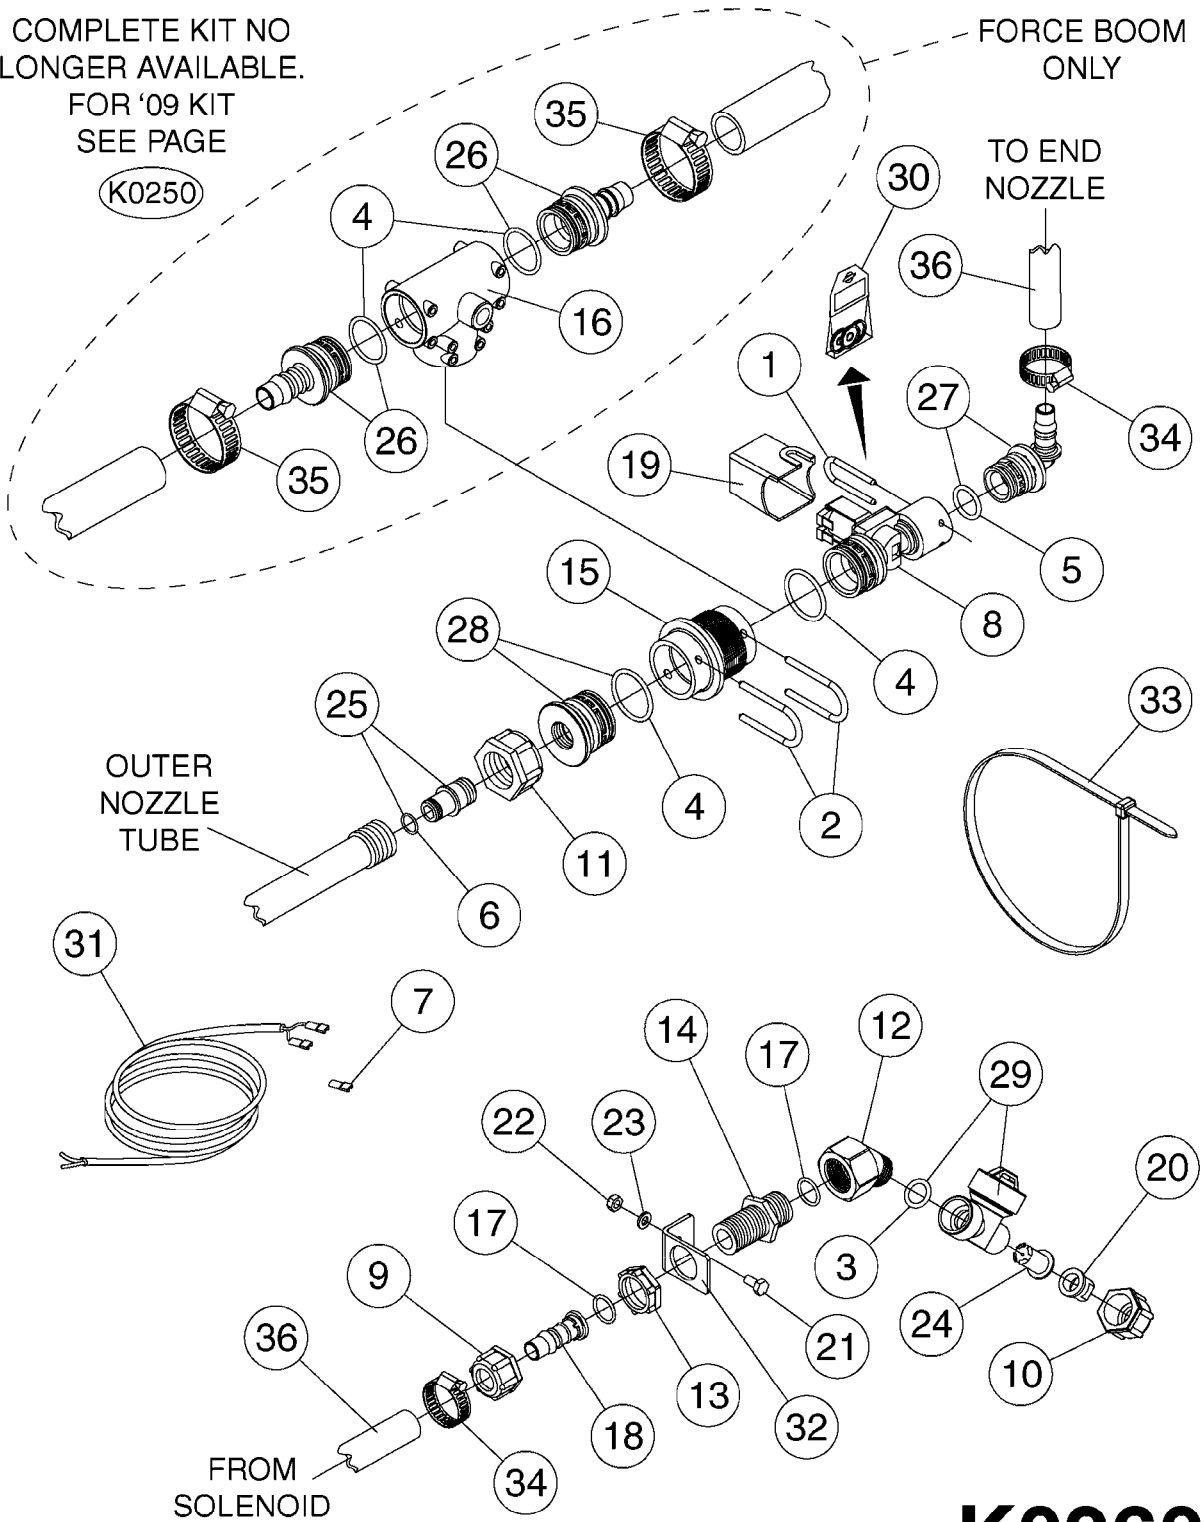

COMPLETE KIT NO
LONGER AVAILABLE.
FOR '09 KIT
SEE PAGE

(K0250)

FORCE BOOM
ONLY

TO END
NOZZLE

OUTER
NOZZLE
TUBE

FROM
SOLENOID
ASSEMBLY

ELECTRIC END NOZZLE KIT '12
K0260-HIN, 01:01:16

Page 1
Date 12.08.2020 8:36

Pos.	parts-n°	order qty	description
1	145994	1	FITT.DK S-40 FORK
2	145995	1	FITT.DK S-53 FORK
3	240177	1	O-RING D16.1/11.3 X 2.4
4	242354	1	O-RING D32.2X3.0 VITON
5	242355	1	O-RING D19.2X3.0 VITON F.S-40
6	242594	1	O-RING D14 X 1.78 SCH.70-EPDM
7	261539	1	SPADE F.ELEC CONNec BLUE INSUL
8	262104	1	VALVE, SOLENOID, S53/S40
9	320084	1	FITT.DK NUT 1/2" BSP
10	320187	1	FITT.DK CAP 3/8" BSP BLACK
11	320283	1	FITT.DK NUT 3/4"BSP
12	320596	1	FITT.DK ELB 3/8'-1/2'BSP 45DEG
13	321307	1	FITT.DK NUT 1/2" BSP JAMB
14	321742	1	FITT.DK BULKHEAD 1/2' BSP
15	322103	1	FITT.DK S-53 BULKHEAD
16	322352	1	FITT.DK S-53 TEE
17	330212	1	O-RING D19/D14X2.4 F.1/2"NUT
18	330687	1	FITT.DK HB 1/2" F. 1/2" NUT
19	334965	1	COVER FOR S53 SOLENOID VALVE
20	370366	1	OFF-CENTER FLAT SPRAY NOZZLE, 1850 - G150
21	410185	1	BOLT HEX 8.8 DEL M6X16
22	460261	1	NUT HEX M6X1.00 LOCK DIN985 A2 SS
23	471125	1	WASHER M6U 6.4X14X1.2,A2 SS
24	614366	1	FILTER 50 MESH F.NOZZLE BLUE
24	614367	1	FILTER 80 MESH F.NOZZLE RED
24	614368	1	FILTER 100 MESH F.NOZZLE YEL.
25	720856	1	FITT.DK 1/2'BSP ASSY.F.3/4'NUT
26	726558	1	FITT.DK S53 STR. 3/4" W.ORING
27	726567	1	FITT.DK S-40 ELB.1/2" W.O-RING
28	726694	1	PLUG,S53,1/2"FBSP THD W.ORING
29	729610	1	NOZZLE ASSY. NON DRIP 3/8 THRD
30	750722	1	REPAIR KIT FOR 3S SC CONTROL
31	983087	1	ELEC. CABLE 2 WIRE X 0.75MM
32	16180100	1	PLATE, END ROW NOZZLE
33	28025203	1	TIE STRAP L=23" x W=1/2"
34	28029803	1	CLAMP HOSE GEAR P1/2" 6708
35	28029903	1	CLAMP HOSE GEAR P3/4"-S1" 6712
36	92702103	1	HOSE R X1/2" X300PSI WP X0012"