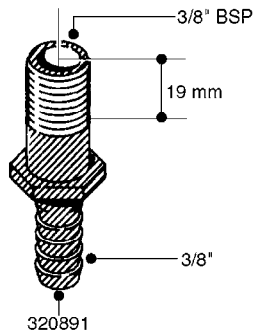

FITTINGS - HEXAGON NIPPLES
L0030-HIN, 01:01:16

Page 0
Date 12.08.2020 8:36

L0030

FITTINGS - HEXAGON NIPPLES
L0030-HIN, 01:01:16

Page 1
Date 12.08.2020 8:36

parts-n°	order qty	description
10015303	1	FITT.PO.HN 1.00X1.00 M1000
10425003	1	FITT.PO.HN 1.25X1.00 MCPHEE
320132	1	FITT.DK HN 1" BSP
320176	1	FITT.DK HN 3/8"X1/2" BSP
320445	1	FITT.DK HN 1/4"X3/8" BSP
320655	1	FITT.DK HN 1/2"-1/2" BSP
320692	1	FITT.DK HN 3/8'BSPX1/4'NPT
320703	1	FITT.DK HN 3/8BSP X1/2 &1/4NPT
320725	1	FITT.DK NIPPLE 3/8"-3/8" BSP
320902	1	FITT.DK HN 3/8'X 1/4' BSP
390232	1	FITT.DK HN 1-1/2' X 1-1/4' BSP
390276	1	FITT.DK HN 1'BSP

L0040

FITTINGS - NIPPLES & ELBOWS
L0040-HIN, 01:01:16

Page 1

Date 12.08.2020 8:36

parts-n°	order qty	description
10530803	1	FITT.PO.SE 2.00X2.00 45 DEG.
320191	1	FITT.DK ELB 3/8' BSP 45 DEGREE
320482	1	FITT.DK ELB. 1/2" BSP 60 DEG.
320596	1	FITT.DK ELB 3/8'-1/2'BSP 45DEG
320607	1	FITT.DK HN 3/8M X 3/8F BSP LNG
320633	1	FITT.DK HN 3/8"M X 3/8"F BSP
321451	1	FITT.DK ELB.1-1/2 X1-1/4 80DEG
321532	1	FITT.DK REDUC 3/4' X 1/2' BSP
390233	1	FITT.DK REDUC 1-1/2" X 1" BSP