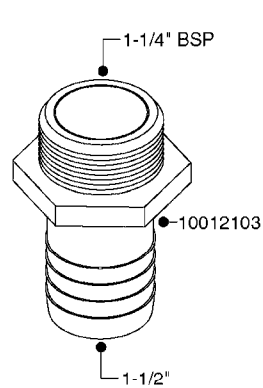

FITTINGS - HEXAGON NIPPLES
L0030-HIN, 01:01:16

Page 0
Date 12.08.2020 8:36

L0030

FITTINGS - HEXAGON NIPPLES
L0030-HIN, 01:01:16

Page 1
Date 12.08.2020 8:36

parts-n°	order qty	description
10015303	1	FITT.PO.HN 1.00X1.00 M1000
10425003	1	FITT.PO.HN 1.25X1.00 MCPHEE
320132	1	FITT.DK HN 1" BSP
320176	1	FITT.DK HN 3/8"X1/2" BSP
320445	1	FITT.DK HN 1/4"X3/8" BSP
320655	1	FITT.DK HN 1/2"-1/2" BSP
320692	1	FITT.DK HN 3/8'BSPX1/4'NPT
320703	1	FITT.DK HN 3/8BSP X1/2 &1/4NPT
320725	1	FITT.DK NIPPLE 3/8"-3/8" BSP
320902	1	FITT.DK HN 3/8'X 1/4' BSP
390232	1	FITT.DK HN 1-1/2' X 1-1/4' BSP
390276	1	FITT.DK HN 1'BSP

L0040

FITTINGS - NIPPLES & ELBOWS
L0040-HIN, 01:01:16

Page 1

Date 12.08.2020 8:36

parts-n°	order qty	description
10530803	1	FITT.PO.SE 2.00X2.00 45 DEG.
320191	1	FITT.DK ELB 3/8' BSP 45 DEGREE
320482	1	FITT.DK ELB. 1/2" BSP 60 DEG.
320596	1	FITT.DK ELB 3/8'-1/2'BSP 45DEG
320607	1	FITT.DK HN 3/8M X 3/8F BSP LNG
320633	1	FITT.DK HN 3/8"M X 3/8"F BSP
321451	1	FITT.DK ELB.1-1/2 X1-1/4 80DEG
321532	1	FITT.DK REDUC 3/4' X 1/2' BSP
390233	1	FITT.DK REDUC 1-1/2" X 1" BSP