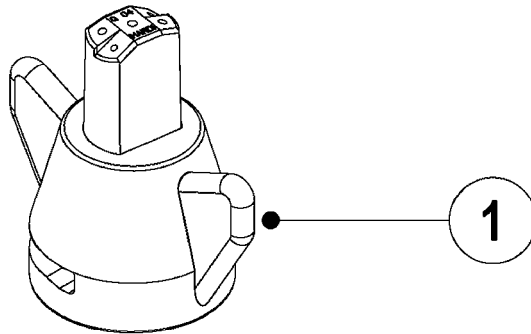

D1060

BOOM-NOZZLES QUINTASTREAM
D1060-HIN, 01:01:16

Page 1

Date 12.08.2020 8:36

Pos.	parts-n°	order qty	description
1	372011	1	NOZZLE ISO QS-015-5H GREEN
1	372012	1	NOZZLE ISO QS-02-5H YELLOW
1	372013	1	NOZZLE ISO QS-03-5H BLUE
1	372014	1	NOZZLE ISO QS-04-5H RED
1	372015	1	NOZZLE ISO QS-05-5H BROWN
1	372016	1	NOZZLE ISO QS-06-5H GREY
1	372017	1	NOZZLE ISO QS-08-5H WHITE
1	372018	1	NOZZLE ISO QS-10-5H LT. BLUE
1	372019	1	NOZZLE ISO QS-15-5H LT. GREEN
2	372002	1	ISO QNTSTRM 015 S-GREEN
2	372003	1	ISO QNTSTRM 02 S-YELLOW
2	372004	1	ISO QNTSTRM 03 S-BLUE
2	372005	1	ISO QNTSTRM 04 S-RED
2	372006	1	ISO QNTSTRM 05 S-BROWN
2	372007	1	ISO QNTSTRM 06 S-GREY
2	372008	1	ISO QNTSTRM 08 S-WHITE
2	372009	1	ISO QNTSTRM 10 S-LT.BLU
2	372010	1	ISO QNTSTRM 15 S-LT.GRN