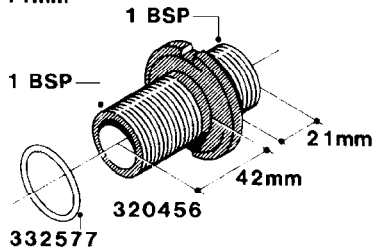

L0060

FITTINGS - BULKHEAD
L0060-HIN, 01:01:16

Page 1

Date 12.08.2020 8:36

parts-n°	order qty	description
141046	1	NUT 3/8" BSP
141341	1	NUT 1/4' BSP
240284	1	O-RING D82,5/75 X 3,5
320456	1	FITT.DK BULKHEAD 1"BSP DOUBLE
320467	1	FITT.DK BULKHEAD 1"BSP SINGLE
320471	1	FITT.DK NUT 1" BSP JAMB
320541	1	FITT.DK BULKHEAD 2-1/2'BSP SIN
320552	1	FITT.DK NUT 2-1/2' BSP JAMB
320644	1	FITT.DK ELB.3/4"HB X 1" BSP
320784	1	FITT.DK CAP 1-1/2" BSP
320795	1	FITT.DK NUT 1-1/2" BSP JAMB
320935	1	FITT.DK BULKHEAD 1/4' BSP SING
320946	1	FITT.DK BULKHEAD 3/8' BSP SING
321296	1	FITT.DK BULKHEAD 1/2" BSP SING
321307	1	FITT.DK NUT 1/2" BSP JAMB
321333	1	FITT.DK BULK 1-1/2" X 1"F BSP
330061	1	O-RING D16/D11X2,5
330072	1	O-RING D53.5/D45.5X4
330212	1	O-RING D19/D14X2.4 F.1/2"NUT
332577	1	O-RING D38/D30X4 F.1" PUR.
332592	1	O-RING D26/D20X3