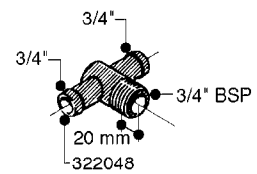

FITTINGS - HEXAGON NIPPLES
L0030-HIN, 01:01:16

Page 0
Date 12.08.2020 8:36

L0030

FITTINGS - HEXAGON NIPPLES
L0030-HIN, 01:01:16

Page 1
Date 12.08.2020 8:36

parts-n°	order qty	description
10015303	1	FITT.PO.HN 1.00X1.00 M1000
10425003	1	FITT.PO.HN 1.25X1.00 MCPHEE
320132	1	FITT.DK HN 1" BSP
320176	1	FITT.DK HN 3/8"X1/2" BSP
320445	1	FITT.DK HN 1/4"X3/8" BSP
320655	1	FITT.DK HN 1/2"-1/2" BSP
320692	1	FITT.DK HN 3/8'BSPX1/4'NPT
320703	1	FITT.DK HN 3/8BSP X1/2 &1/4NPT
320725	1	FITT.DK NIPPLE 3/8"-3/8" BSP
320902	1	FITT.DK HN 3/8'X 1/4' BSP
390232	1	FITT.DK HN 1-1/2' X 1-1/4' BSP
390276	1	FITT.DK HN 1'BSP

L0040

FITTINGS - NIPPLES & ELBOWS
L0040-HIN, 01:01:16

Page 1

Date 12.08.2020 8:36

parts-n°	order qty	description
10530803	1	FITT.PO.SE 2.00X2.00 45 DEG.
320191	1	FITT.DK ELB 3/8' BSP 45 DEGREE
320482	1	FITT.DK ELB. 1/2" BSP 60 DEG.
320596	1	FITT.DK ELB 3/8'-1/2'BSP 45DEG
320607	1	FITT.DK HN 3/8M X 3/8F BSP LNG
320633	1	FITT.DK HN 3/8"M X 3/8"F BSP
321451	1	FITT.DK ELB.1-1/2 X1-1/4 80DEG
321532	1	FITT.DK REDUC 3/4' X 1/2' BSP
390233	1	FITT.DK REDUC 1-1/2" X 1" BSP