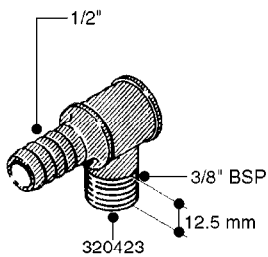

FITTINGS - HEXAGON NIPPLES
L0030-HIN, 01:01:16

Page 0
Date 12.08.2020 8:36

L0030

FITTINGS - HEXAGON NIPPLES
L0030-HIN, 01:01:16

Page 1
Date 12.08.2020 8:36

parts-n°	order qty	description
10015303	1	FITT.PO.HN 1.00X1.00 M1000
10425003	1	FITT.PO.HN 1.25X1.00 MCPHEE
320132	1	FITT.DK HN 1" BSP
320176	1	FITT.DK HN 3/8"X1/2" BSP
320445	1	FITT.DK HN 1/4"X3/8" BSP
320655	1	FITT.DK HN 1/2"-1/2" BSP
320692	1	FITT.DK HN 3/8'BSPX1/4'NPT
320703	1	FITT.DK HN 3/8BSP X1/2 &1/4NPT
320725	1	FITT.DK NIPPLE 3/8"-3/8" BSP
320902	1	FITT.DK HN 3/8'X 1/4' BSP
390232	1	FITT.DK HN 1-1/2' X 1-1/4' BSP
390276	1	FITT.DK HN 1'BSP

L0040

FITTINGS - NIPPLES & ELBOWS
L0040-HIN, 01:01:16

Page 1

Date 12.08.2020 8:36

parts-n°	order qty	description
10530803	1	FITT.PO.SE 2.00X2.00 45 DEG.
320191	1	FITT.DK ELB 3/8' BSP 45 DEGREE
320482	1	FITT.DK ELB. 1/2" BSP 60 DEG.
320596	1	FITT.DK ELB 3/8'-1/2'BSP 45DEG
320607	1	FITT.DK HN 3/8M X 3/8F BSP LNG
320633	1	FITT.DK HN 3/8"M X 3/8"F BSP
321451	1	FITT.DK ELB.1-1/2 X1-1/4 80DEG
321532	1	FITT.DK REDUC 3/4' X 1/2' BSP
390233	1	FITT.DK REDUC 1-1/2" X 1" BSP