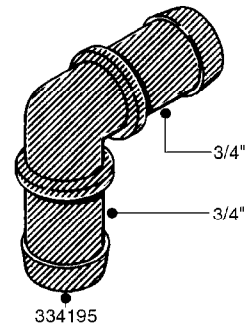

FITTINGS - HEXAGON NIPPLES
L0030-HIN, 01:01:16

Page 0
Date 12.08.2020 8:36

L0030

FITTINGS - HEXAGON NIPPLES
L0030-HIN, 01:01:16

Page 1
Date 12.08.2020 8:36

parts-n°	order qty	description
10015303	1	FITT.PO.HN 1.00X1.00 M1000
10425003	1	FITT.PO.HN 1.25X1.00 MCPHEE
320132	1	FITT.DK HN 1" BSP
320176	1	FITT.DK HN 3/8"X1/2" BSP
320445	1	FITT.DK HN 1/4"X3/8" BSP
320655	1	FITT.DK HN 1/2"-1/2" BSP
320692	1	FITT.DK HN 3/8'BSPX1/4'NPT
320703	1	FITT.DK HN 3/8BSP X1/2 &1/4NPT
320725	1	FITT.DK NIPPLE 3/8"-3/8" BSP
320902	1	FITT.DK HN 3/8'X 1/4' BSP
390232	1	FITT.DK HN 1-1/2' X 1-1/4' BSP
390276	1	FITT.DK HN 1'BSP

L0040

FITTINGS - NIPPLES & ELBOWS
L0040-HIN, 01:01:16

Page 1

Date 12.08.2020 8:36

parts-n°	order qty	description
10530803	1	FITT.PO.SE 2.00X2.00 45 DEG.
320191	1	FITT.DK ELB 3/8' BSP 45 DEGREE
320482	1	FITT.DK ELB. 1/2" BSP 60 DEG.
320596	1	FITT.DK ELB 3/8'-1/2'BSP 45DEG
320607	1	FITT.DK HN 3/8M X 3/8F BSP LNG
320633	1	FITT.DK HN 3/8"M X 3/8"F BSP
321451	1	FITT.DK ELB.1-1/2 X1-1/4 80DEG
321532	1	FITT.DK REDUC 3/4' X 1/2' BSP
390233	1	FITT.DK REDUC 1-1/2" X 1" BSP