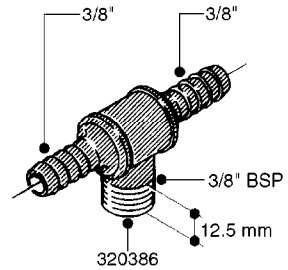

FITTINGS - HEXAGON NIPPLES
L0030-HIN, 01:01:16

Page 0
Date 12.08.2020 8:36

L0030

FITTINGS - HEXAGON NIPPLES
L0030-HIN, 01:01:16

Page 1
Date 12.08.2020 8:36

parts-n°	order qty	description
10015303	1	FITT.PO.HN 1.00X1.00 M1000
10425003	1	FITT.PO.HN 1.25X1.00 MCPHEE
320132	1	FITT.DK HN 1" BSP
320176	1	FITT.DK HN 3/8"X1/2" BSP
320445	1	FITT.DK HN 1/4"X3/8" BSP
320655	1	FITT.DK HN 1/2"-1/2" BSP
320692	1	FITT.DK HN 3/8'BSPX1/4'NPT
320703	1	FITT.DK HN 3/8BSP X1/2 &1/4NPT
320725	1	FITT.DK NIPPLE 3/8"-3/8" BSP
320902	1	FITT.DK HN 3/8'X 1/4' BSP
390232	1	FITT.DK HN 1-1/2' X 1-1/4' BSP
390276	1	FITT.DK HN 1'BSP

L0040

FITTINGS - NIPPLES & ELBOWS
L0040-HIN, 01:01:16

Page 1

Date 12.08.2020 8:36

parts-n°	order qty	description
10530803	1	FITT.PO.SE 2.00X2.00 45 DEG.
320191	1	FITT.DK ELB 3/8' BSP 45 DEGREE
320482	1	FITT.DK ELB. 1/2" BSP 60 DEG.
320596	1	FITT.DK ELB 3/8'-1/2'BSP 45DEG
320607	1	FITT.DK HN 3/8M X 3/8F BSP LNG
320633	1	FITT.DK HN 3/8"M X 3/8"F BSP
321451	1	FITT.DK ELB.1-1/2 X1-1/4 80DEG
321532	1	FITT.DK REDUC 3/4' X 1/2' BSP
390233	1	FITT.DK REDUC 1-1/2" X 1" BSP