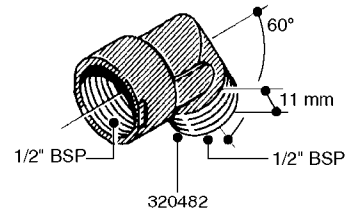

FITTINGS - HEXAGON NIPPLES
L0030-HIN, 01:01:16

Page 0
Date 12.08.2020 8:36

L0030

FITTINGS - HEXAGON NIPPLES
L0030-HIN, 01:01:16

Page 1
Date 12.08.2020 8:36

parts-n°	order qty	description
10015303	1	FITT.PO.HN 1.00X1.00 M1000
10425003	1	FITT.PO.HN 1.25X1.00 MCPHEE
320132	1	FITT.DK HN 1" BSP
320176	1	FITT.DK HN 3/8"X1/2" BSP
320445	1	FITT.DK HN 1/4"X3/8" BSP
320655	1	FITT.DK HN 1/2"-1/2" BSP
320692	1	FITT.DK HN 3/8'BSPX1/4'NPT
320703	1	FITT.DK HN 3/8BSP X1/2 &1/4NPT
320725	1	FITT.DK NIPPLE 3/8"-3/8" BSP
320902	1	FITT.DK HN 3/8'X 1/4' BSP
390232	1	FITT.DK HN 1-1/2' X 1-1/4' BSP
390276	1	FITT.DK HN 1'BSP

L0040

FITTINGS - NIPPLES & ELBOWS
L0040-HIN, 01:01:16

Page 1

Date 12.08.2020 8:36

parts-n°	order qty	description
10530803	1	FITT.PO.SE 2.00X2.00 45 DEG.
320191	1	FITT.DK ELB 3/8' BSP 45 DEGREE
320482	1	FITT.DK ELB. 1/2" BSP 60 DEG.
320596	1	FITT.DK ELB 3/8'-1/2'BSP 45DEG
320607	1	FITT.DK HN 3/8M X 3/8F BSP LNG
320633	1	FITT.DK HN 3/8"M X 3/8"F BSP
321451	1	FITT.DK ELB.1-1/2 X1-1/4 80DEG
321532	1	FITT.DK REDUC 3/4' X 1/2' BSP
390233	1	FITT.DK REDUC 1-1/2" X 1" BSP