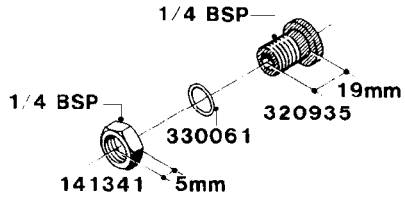

L0060

FITTINGS - BULKHEAD
L0060-HIN, 01:01:16

Page 1

Date 12.08.2020 8:36

parts-n°	order qty	description
141046	1	NUT 3/8" BSP
141341	1	NUT 1/4' BSP
240284	1	O-RING D82,5/75 X 3,5
320456	1	FITT.DK BULKHEAD 1"BSP DOUBLE
320467	1	FITT.DK BULKHEAD 1"BSP SINGLE
320471	1	FITT.DK NUT 1" BSP JAMB
320541	1	FITT.DK BULKHEAD 2-1/2'BSP SIN
320552	1	FITT.DK NUT 2-1/2' BSP JAMB
320644	1	FITT.DK ELB.3/4"HB X 1" BSP
320784	1	FITT.DK CAP 1-1/2" BSP
320795	1	FITT.DK NUT 1-1/2" BSP JAMB
320935	1	FITT.DK BULKHEAD 1/4' BSP SING
320946	1	FITT.DK BULKHEAD 3/8' BSP SING
321296	1	FITT.DK BULKHEAD 1/2" BSP SING
321307	1	FITT.DK NUT 1/2" BSP JAMB
321333	1	FITT.DK BULK 1-1/2" X 1"F BSP
330061	1	O-RING D16/D11X2,5
330072	1	O-RING D53.5/D45.5X4
330212	1	O-RING D19/D14X2.4 F.1/2"NUT
332577	1	O-RING D38/D30X4 F.1" PUR.
332592	1	O-RING D26/D20X3