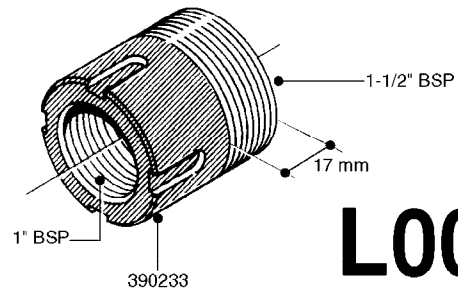

L0020

FITTINGS-T-PIECES, CAPS & ELBOWS
L0020-HIN, 01:01:16

Page 1
Date 12.08.2020 8:36

parts-n°	order qty	description
10053603	1	FITT. CAPNUT 2"BSP 5601
10194303	1	CAP BLANK 1 1/2 MCPHEE 210060
320047	1	FITT.DK CAPNUT 1/2" BSP
320106	1	FITT.DK CAPNUT 1" BSP
320272	1	FITT.DK CAPNUT 3/8" BSP
320316	1	FITT.DK TEE 3/4" X3/4" X1"BSP
320331	1	FITT.DK TEE 1" - 1" - 3/4" BSP
320342	1	FITT.DK EL 3/4"M X 1"F BSP
320563	1	FITT.DK 3 WAY 1/2" 110 DEG.
320677	1	NO LONGER AVAILABLE
320961	1	FITT.DK CAPNUT 1-1/2" BSP
321053	1	FITT.DK TEE 1/2 X1/2 X1/2" BSP
322072	1	FITT.DK TEE 3/8'X3/8'X3/8' BSP
322095	1	FITT.DK TEE 1-1/2 X1-1/4 X3/4" BSP
322138	1	FITT.DK ELB 1"M X 1"F BSP
330013	1	O-RING 2.5 X 10 PUR
330212	1	O-RING D19/D14X2.4 F.1/2"NUT
330326	1	O-RING D30/D24X2 F.1"NUT
331273	1	O-RING D44/D38X2 F.1-1/2"

FITTINGS - HEXAGON NIPPLES
L0030-HIN, 01:01:16

Page 0
Date 12.08.2020 8:36

L0030

FITTINGS - HEXAGON NIPPLES
L0030-HIN, 01:01:16

Page 1
Date 12.08.2020 8:36

parts-n°	order qty	description
10015303	1	FITT.PO.HN 1.00X1.00 M1000
10425003	1	FITT.PO.HN 1.25X1.00 MCPHEE
320132	1	FITT.DK HN 1" BSP
320176	1	FITT.DK HN 3/8"X1/2" BSP
320445	1	FITT.DK HN 1/4"X3/8" BSP
320655	1	FITT.DK HN 1/2"-1/2" BSP
320692	1	FITT.DK HN 3/8'BSPX1/4'NPT
320703	1	FITT.DK HN 3/8BSP X1/2 &1/4NPT
320725	1	FITT.DK NIPPLE 3/8"-3/8" BSP
320902	1	FITT.DK HN 3/8'X 1/4' BSP
390232	1	FITT.DK HN 1-1/2' X 1-1/4' BSP
390276	1	FITT.DK HN 1'BSP

L0040

FITTINGS - NIPPLES & ELBOWS
L0040-HIN, 01:01:16

Page 1

Date 12.08.2020 8:36

parts-n°	order qty	description
10530803	1	FITT.PO.SE 2.00X2.00 45 DEG.
320191	1	FITT.DK ELB 3/8' BSP 45 DEGREE
320482	1	FITT.DK ELB. 1/2" BSP 60 DEG.
320596	1	FITT.DK ELB 3/8'-1/2'BSP 45DEG
320607	1	FITT.DK HN 3/8M X 3/8F BSP LNG
320633	1	FITT.DK HN 3/8"M X 3/8"F BSP
321451	1	FITT.DK ELB.1-1/2 X1-1/4 80DEG
321532	1	FITT.DK REDUC 3/4' X 1/2' BSP
390233	1	FITT.DK REDUC 1-1/2" X 1" BSP