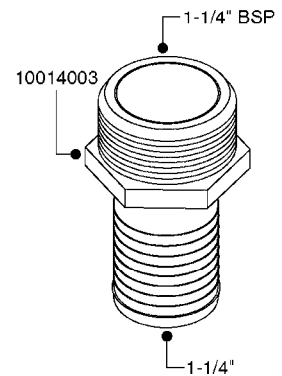

FITTINGS - HEXAGON NIPPLES
L0030-HIN, 01:01:16

Page 0
Date 12.08.2020 8:36

L0030

FITTINGS - HEXAGON NIPPLES
L0030-HIN, 01:01:16

Page 1
Date 12.08.2020 8:36

parts-n°	order qty	description
10015303	1	FITT.PO.HN 1.00X1.00 M1000
10425003	1	FITT.PO.HN 1.25X1.00 MCPHEE
320132	1	FITT.DK HN 1" BSP
320176	1	FITT.DK HN 3/8"X1/2" BSP
320445	1	FITT.DK HN 1/4"X3/8" BSP
320655	1	FITT.DK HN 1/2"-1/2" BSP
320692	1	FITT.DK HN 3/8'BSPX1/4'NPT
320703	1	FITT.DK HN 3/8BSP X1/2 &1/4NPT
320725	1	FITT.DK NIPPLE 3/8"-3/8" BSP
320902	1	FITT.DK HN 3/8'X 1/4' BSP
390232	1	FITT.DK HN 1-1/2' X 1-1/4' BSP
390276	1	FITT.DK HN 1'BSP

L0040

FITTINGS - NIPPLES & ELBOWS
L0040-HIN, 01:01:16

Page 1

Date 12.08.2020 8:36

parts-n°	order qty	description
10530803	1	FITT.PO.SE 2.00X2.00 45 DEG.
320191	1	FITT.DK ELB 3/8' BSP 45 DEGREE
320482	1	FITT.DK ELB. 1/2" BSP 60 DEG.
320596	1	FITT.DK ELB 3/8'-1/2'BSP 45DEG
320607	1	FITT.DK HN 3/8M X 3/8F BSP LNG
320633	1	FITT.DK HN 3/8"M X 3/8"F BSP
321451	1	FITT.DK ELB.1-1/2 X1-1/4 80DEG
321532	1	FITT.DK REDUC 3/4' X 1/2' BSP
390233	1	FITT.DK REDUC 1-1/2" X 1" BSP