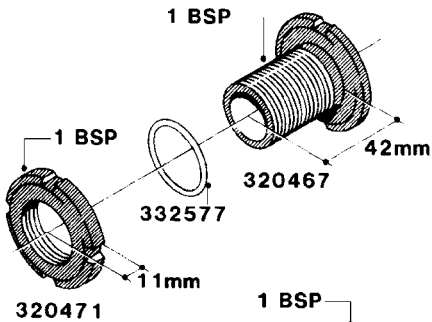

L0060

FITTINGS - BULKHEAD
L0060-HIN, 01:01:16

Page 1

Date 12.08.2020 8:36

parts-n°	order qty	description
141046	1	NUT 3/8" BSP
141341	1	NUT 1/4' BSP
240284	1	O-RING D82,5/75 X 3,5
320456	1	FITT.DK BULKHEAD 1"BSP DOUBLE
320467	1	FITT.DK BULKHEAD 1"BSP SINGLE
320471	1	FITT.DK NUT 1" BSP JAMB
320541	1	FITT.DK BULKHEAD 2-1/2'BSP SIN
320552	1	FITT.DK NUT 2-1/2' BSP JAMB
320644	1	FITT.DK ELB.3/4"HB X 1" BSP
320784	1	FITT.DK CAP 1-1/2" BSP
320795	1	FITT.DK NUT 1-1/2" BSP JAMB
320935	1	FITT.DK BULKHEAD 1/4' BSP SING
320946	1	FITT.DK BULKHEAD 3/8' BSP SING
321296	1	FITT.DK BULKHEAD 1/2" BSP SING
321307	1	FITT.DK NUT 1/2" BSP JAMB
321333	1	FITT.DK BULK 1-1/2" X 1"F BSP
330061	1	O-RING D16/D11X2,5
330072	1	O-RING D53.5/D45.5X4
330212	1	O-RING D19/D14X2.4 F.1/2"NUT
332577	1	O-RING D38/D30X4 F.1" PUR.
332592	1	O-RING D26/D20X3