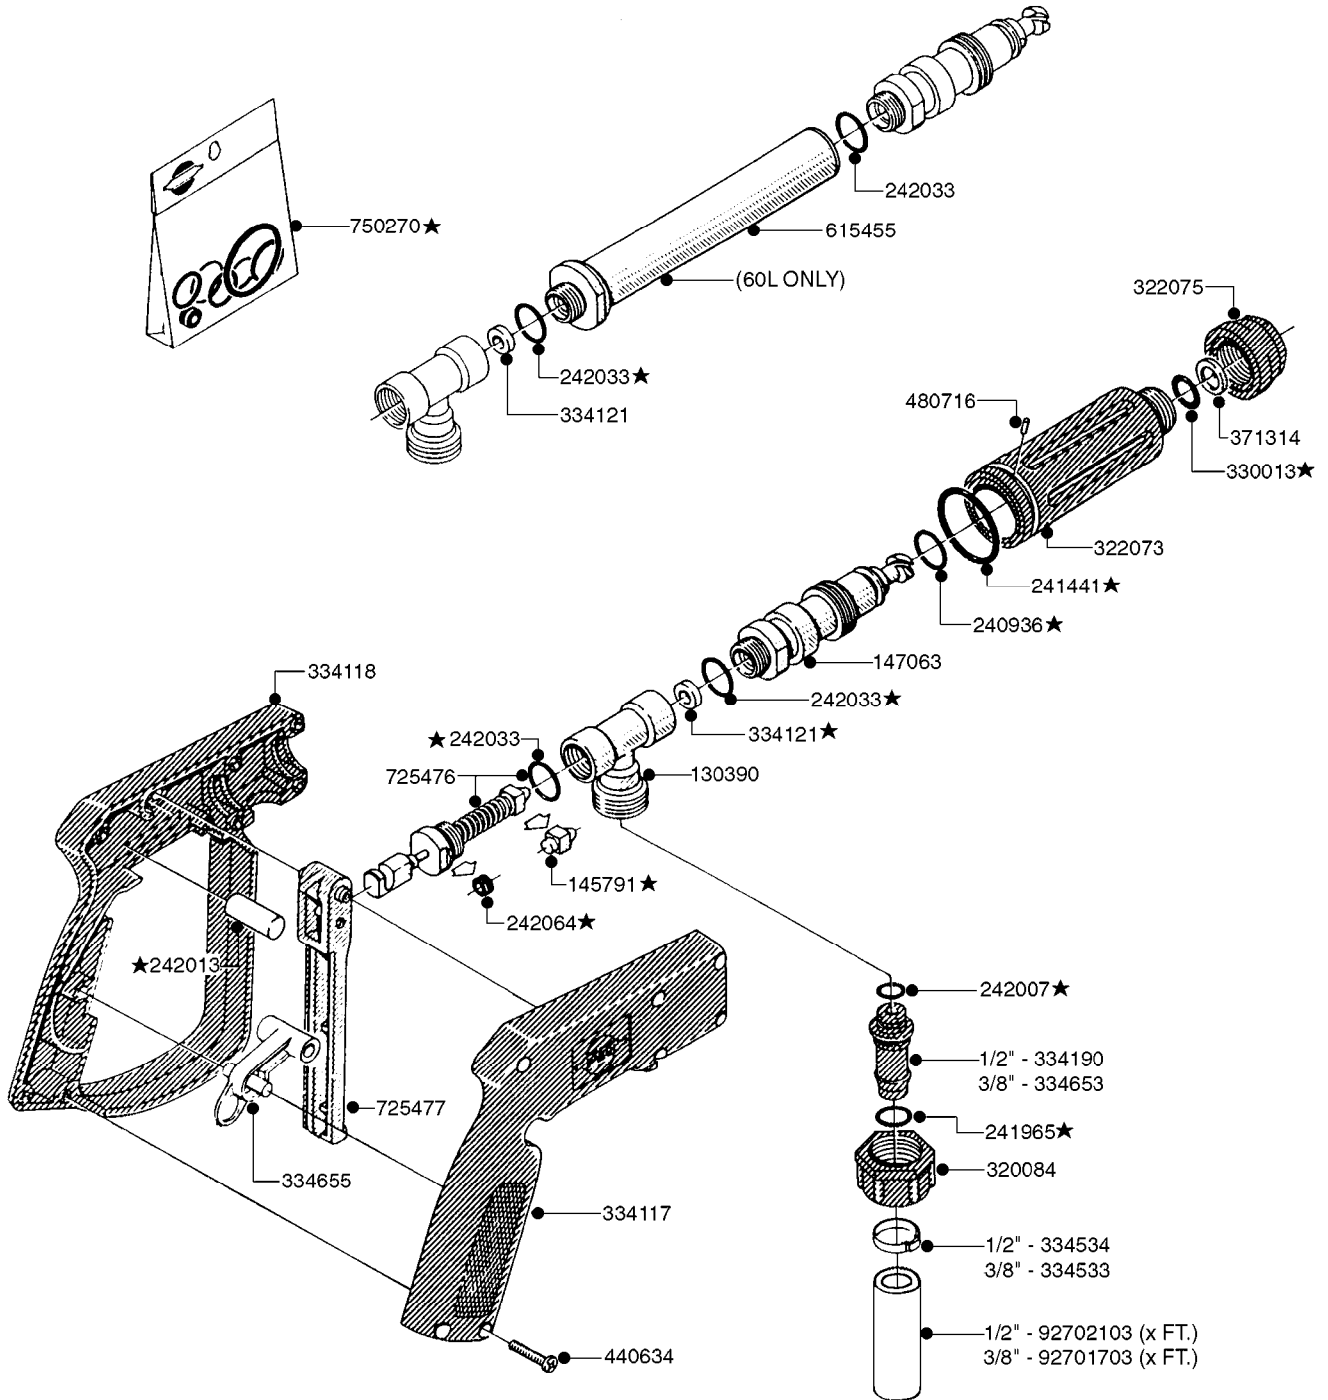

Page 1
Date 12.08.2020 8:36

Pos.	parts-n°	order qty	description
1	145994	1	FITT.DK S-40 FORK
2	145995	1	FITT.DK S-53 FORK
3	240177	1	O-RING D16.1/11.3 X 2.4
4	242354	1	O-RING D32.2X3.0 VITON
5	242355	1	O-RING D19.2X3.0 VITON F.S-40
6	242594	1	O-RING D14 X 1.78 SCH.70-EPDM
7	261539	1	SPADE F.ELEC CONNec BLUE INSUL
8	262104	1	VALVE, SOLENOID, S53/S40
9	320084	1	FITT.DK NUT 1/2" BSP
10	320187	1	FITT.DK CAP 3/8" BSP BLACK
11	320283	1	FITT.DK NUT 3/4"BSP
12	320596	1	FITT.DK ELB 3/8'-1/2'BSP 45DEG
13	321307	1	FITT.DK NUT 1/2" BSP JAMB
14	321742	1	FITT.DK BULKHEAD 1/2' BSP
15	322103	1	FITT.DK S-53 BULKHEAD
16	322352	1	FITT.DK S-53 TEE
17	330212	1	O-RING D19/D14X2.4 F.1/2"NUT
18	330687	1	FITT.DK HB 1/2" F. 1/2" NUT
19	334965	1	COVER FOR S53 SOLENOID VALVE
20	370366	1	OFF-CENTER FLAT SPRAY NOZZLE, 1850 - G150
21	410185	1	BOLT HEX 8.8 DEL M6X16
22	460261	1	NUT HEX M6X1.00 LOCK DIN985 A2 SS
23	471125	1	WASHER M6U 6.4X14X1.2,A2 SS
24	614366	1	FILTER 50 MESH F.NOZZLE BLUE
24	614367	1	FILTER 80 MESH F.NOZZLE RED
24	614368	1	FILTER 100 MESH F.NOZZLE YEL.
25	720856	1	FITT.DK 1/2'BSP ASSY.F.3/4'NUT
26	726558	1	FITT.DK S53 STR. 3/4" W.ORING
27	726567	1	FITT.DK S-40 ELB.1/2" W.O-RING
28	726694	1	PLUG,S53,1/2"FBSP THD W.ORING
29	729610	1	NOZZLE ASSY. NON DRIP 3/8 THRD
30	750722	1	REPAIR KIT FOR 3S SC CONTROL
31	983087	1	ELEC. CABLE 2 WIRE X 0.75MM
32	16180100	1	PLATE, END ROW NOZZLE
33	28025203	1	TIE STRAP L=23" x W=1/2"
34	28029803	1	CLAMP HOSE GEAR P1/2" 6708
35	28029903	1	CLAMP HOSE GEAR P3/4"-S1" 6712
36	92702103	1	HOSE R X1/2" X300PSI WP X0012"