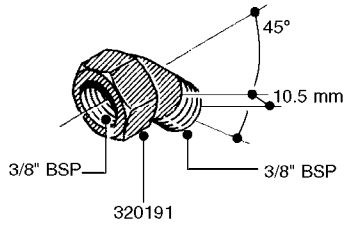

FITTINGS - HEXAGON NIPPLES
L0030-HIN, 01:01:16

Page 0
Date 12.08.2020 8:36

L0030

FITTINGS - HEXAGON NIPPLES
L0030-HIN, 01:01:16

Page 1
Date 12.08.2020 8:36

parts-n°	order qty	description
10015303	1	FITT.PO.HN 1.00X1.00 M1000
10425003	1	FITT.PO.HN 1.25X1.00 MCPHEE
320132	1	FITT.DK HN 1" BSP
320176	1	FITT.DK HN 3/8"X1/2" BSP
320445	1	FITT.DK HN 1/4"X3/8" BSP
320655	1	FITT.DK HN 1/2"-1/2" BSP
320692	1	FITT.DK HN 3/8'BSPX1/4'NPT
320703	1	FITT.DK HN 3/8BSP X1/2 &1/4NPT
320725	1	FITT.DK NIPPLE 3/8"-3/8" BSP
320902	1	FITT.DK HN 3/8'X 1/4' BSP
390232	1	FITT.DK HN 1-1/2' X 1-1/4' BSP
390276	1	FITT.DK HN 1'BSP

L0040

FITTINGS - NIPPLES & ELBOWS
L0040-HIN, 01:01:16

Page 1

Date 12.08.2020 8:36

parts-n°	order qty	description
10530803	1	FITT.PO.SE 2.00X2.00 45 DEG.
320191	1	FITT.DK ELB 3/8' BSP 45 DEGREE
320482	1	FITT.DK ELB. 1/2" BSP 60 DEG.
320596	1	FITT.DK ELB 3/8'-1/2'BSP 45DEG
320607	1	FITT.DK HN 3/8M X 3/8F BSP LNG
320633	1	FITT.DK HN 3/8"M X 3/8"F BSP
321451	1	FITT.DK ELB.1-1/2 X1-1/4 80DEG
321532	1	FITT.DK REDUC 3/4' X 1/2' BSP
390233	1	FITT.DK REDUC 1-1/2" X 1" BSP