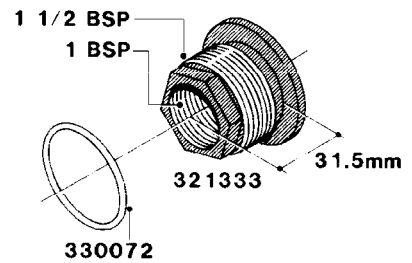

L0060

FITTINGS - BULKHEAD
L0060-HIN, 01:01:16

Page 1

Date 12.08.2020 8:36

parts-n°	order qty	description
141046	1	NUT 3/8" BSP
141341	1	NUT 1/4' BSP
240284	1	O-RING D82,5/75 X 3,5
320456	1	FITT.DK BULKHEAD 1"BSP DOUBLE
320467	1	FITT.DK BULKHEAD 1"BSP SINGLE
320471	1	FITT.DK NUT 1" BSP JAMB
320541	1	FITT.DK BULKHEAD 2-1/2'BSP SIN
320552	1	FITT.DK NUT 2-1/2' BSP JAMB
320644	1	FITT.DK ELB.3/4"HB X 1" BSP
320784	1	FITT.DK CAP 1-1/2" BSP
320795	1	FITT.DK NUT 1-1/2" BSP JAMB
320935	1	FITT.DK BULKHEAD 1/4' BSP SING
320946	1	FITT.DK BULKHEAD 3/8' BSP SING
321296	1	FITT.DK BULKHEAD 1/2" BSP SING
321307	1	FITT.DK NUT 1/2" BSP JAMB
321333	1	FITT.DK BULK 1-1/2" X 1"F BSP
330061	1	O-RING D16/D11X2,5
330072	1	O-RING D53.5/D45.5X4
330212	1	O-RING D19/D14X2.4 F.1/2"NUT
332577	1	O-RING D38/D30X4 F.1" PUR.
332592	1	O-RING D26/D20X3