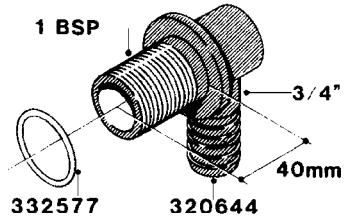

L0060

FITTINGS - BULKHEAD
L0060-HIN, 01:01:16

Page 1

Date 12.08.2020 8:36

parts-n°	order qty	description
141046	1	NUT 3/8" BSP
141341	1	NUT 1/4' BSP
240284	1	O-RING D82,5/75 X 3,5
320456	1	FITT.DK BULKHEAD 1"BSP DOUBLE
320467	1	FITT.DK BULKHEAD 1"BSP SINGLE
320471	1	FITT.DK NUT 1" BSP JAMB
320541	1	FITT.DK BULKHEAD 2-1/2'BSP SIN
320552	1	FITT.DK NUT 2-1/2' BSP JAMB
320644	1	FITT.DK ELB.3/4"HB X 1" BSP
320784	1	FITT.DK CAP 1-1/2" BSP
320795	1	FITT.DK NUT 1-1/2" BSP JAMB
320935	1	FITT.DK BULKHEAD 1/4' BSP SING
320946	1	FITT.DK BULKHEAD 3/8' BSP SING
321296	1	FITT.DK BULKHEAD 1/2" BSP SING
321307	1	FITT.DK NUT 1/2" BSP JAMB
321333	1	FITT.DK BULK 1-1/2" X 1"F BSP
330061	1	O-RING D16/D11X2,5
330072	1	O-RING D53.5/D45.5X4
330212	1	O-RING D19/D14X2.4 F.1/2"NUT
332577	1	O-RING D38/D30X4 F.1" PUR.
332592	1	O-RING D26/D20X3