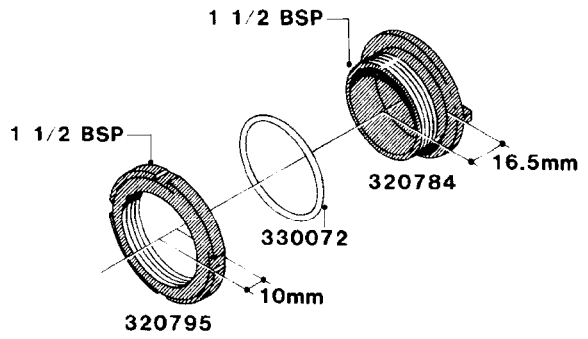

L0060

FITTINGS - BULKHEAD
L0060-HIN, 01:01:16

Page 1

Date 12.08.2020 8:36

parts-n°	order qty	description
141046	1	NUT 3/8" BSP
141341	1	NUT 1/4' BSP
240284	1	O-RING D82,5/75 X 3,5
320456	1	FITT.DK BULKHEAD 1"BSP DOUBLE
320467	1	FITT.DK BULKHEAD 1"BSP SINGLE
320471	1	FITT.DK NUT 1" BSP JAMB
320541	1	FITT.DK BULKHEAD 2-1/2'BSP SIN
320552	1	FITT.DK NUT 2-1/2' BSP JAMB
320644	1	FITT.DK ELB.3/4"HB X 1" BSP
320784	1	FITT.DK CAP 1-1/2" BSP
320795	1	FITT.DK NUT 1-1/2" BSP JAMB
320935	1	FITT.DK BULKHEAD 1/4' BSP SING
320946	1	FITT.DK BULKHEAD 3/8' BSP SING
321296	1	FITT.DK BULKHEAD 1/2" BSP SING
321307	1	FITT.DK NUT 1/2" BSP JAMB
321333	1	FITT.DK BULK 1-1/2" X 1"F BSP
330061	1	O-RING D16/D11X2,5
330072	1	O-RING D53.5/D45.5X4
330212	1	O-RING D19/D14X2.4 F.1/2"NUT
332577	1	O-RING D38/D30X4 F.1" PUR.
332592	1	O-RING D26/D20X3