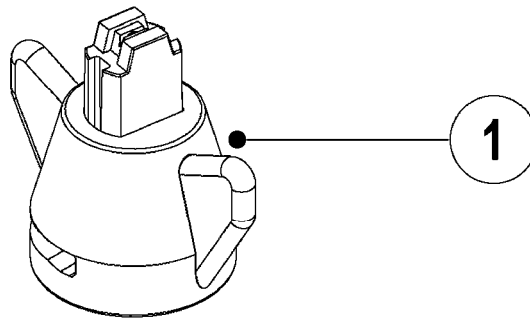

BOOM-NOZZLES MINIDRIFT
D1050-HIN, 01:01:16

Page 0

Date 12.08.2020 8:36

D1050