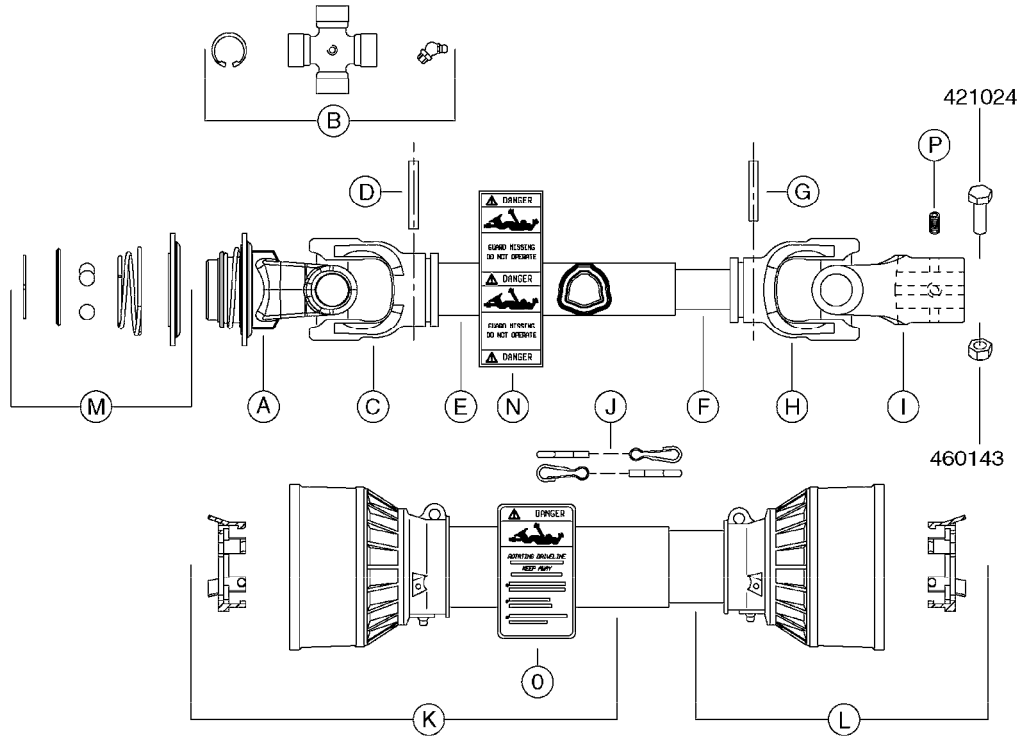

Page 1

Date 12.08.2020 8:36

parts-n°	order qty	description
284041	1	UNIV. JOINT 27x70mm
289040	1	PTO YOKE 1-3/8" X 6 SPLINE
289041	1	PTO YOKE 1-3/8" X 6 SPLINE
289042	1	UNIV. JOINT 22x54mm
289045	1	UNIV. JOINT 30.2x79.4mm
289049	1	PTO SHIELD COMPLETE F.829446
289050	1	PTO SHIELD COMPLETE F.829445
829445	1	PTO 1-3/8/6X1-3/8/6X810M AXIAL
829446	1	PTO SHAFT LE-SPV + LP ZE-P540
829480	1	PTO 1-3/8/21 x 1-3/8/21x1210MM
829482	1	PTO 1-3/8/6X25MM X 600MM 1202
829483	1	PTO 1-3/8/6X30MM x 610MM 1302
829484	1	PTO 1-3/8/6X1-3/8/6X575MM 361
829486	1	PTO 1-3/8/6X30MM X870MM 1302
829487	1	PTO 1-3/8/6X1-3/8/6X870MM 361
829490	1	PTO 1-3/8/6X30MM 1320MM 1302
829491	1	PTO 1-3/8/6X1' 610/913MM 9016
829502	1	PTO 1-3/8/6x1210/1745
28005200	1	PTO YOKE 1-3/8" X 21 SPLINE
28005400	1	PTO YOKE 1-3/8" X 6 SPLINE
28005800	1	PTO YOKE 1-3/8" X 21 SPLINE
28006000	1	PTO YOKE D25 CONE 3 DEG.
28006100	1	PTO YOKE D30 CONE 4 DEG.
28006200	1	PTO YOKE 1-3/8" X 6 SPLINE
28006300	1	PTO YOKE D1"
28006700	1	PTO OUTER 1-3/8"X21(NO SHIELD)
28006900	1	PTO OUTER 1-3/8"X6(NO SHIELD)
28007300	1	PTO INNER 1-3/8"X21(NO SHIELD)
28007500	1	PTO HALF SHAFT - PUMP END
28007800	1	PTO INNER D1" (NO SHIELD)
28008100	1	PTO SHIELD COMPLETE
28008500	1	PTO HALF SHAFT - TRACTOR END
28008600	1	PTO SHIELD ASSY COMPLETE
28009403	1	UNIV. JOINT 27x74.6mm
28015103	1	PTO YOKE 1-3/8"X21 TWST OLD
28015203	1	UNIV. JOINT 23.8x61.3mm
28015303	1	PTO YOKE 1-3/8"X21 BALL COLLAR
28015403	1	PTO OUTER 1-3/8"X21(SHIELDED)
28015503	1	PTO INNER 1-3/8"X21(NO SHIELD)
28015603	1	PTO SHIELD COMPLETE F.28020303
28015703	1	PTO YOKE 1-3/4"X20 SPL OUTER
28015803	1	PTO OUTER 1-3/4"X20(NO SHIELD)
28015903	1	PTO INNER 1-3/8"X21(NO SHIELD)
28016003	1	PTO SHIELD COMPLETE F.10465803
28016203	1	PTO OUTER 1-3/8"X6(SHIELDED)
28016303	1	PTO INNER 1-3/8"X6(NO SHIELD)
28016703	1	PTO OUTER 1-3/8"X6(NO SHIELD)
28016803	1	PTO INNER 1-3/8"X6(NO SHIELD)
28020203	1	PTO 1-3/4/20x1-3/8/21 BP L=860
28020303	1	PTO 1-3/8/21 x 1-3/8/21 B&P
28040603	1	PTO YOKE 1-3/8X21SPL BLACK
28040703	1	SAFETY CHAIN F.CV BLACK PTO
28068800	1	PTO YOKE 1-3/8" X 6 SPLINE
28069700	1	UNIV. JOINT STD1 SFT
28072800	1	PTO SHIELD COMPLETE L=1912 SFT
28073000	1	PTO YOKE 1-3/8" X 6 SPLINE