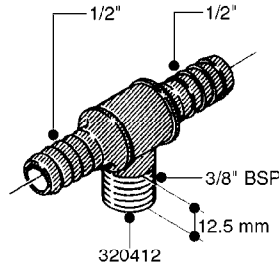

FITTINGS - HEXAGON NIPPLES
L0030-HIN, 01:01:16

Page 0
Date 12.08.2020 8:36

L0030

FITTINGS - HEXAGON NIPPLES
L0030-HIN, 01:01:16

Page 1
Date 12.08.2020 8:36

parts-n°	order qty	description
10015303	1	FITT.PO.HN 1.00X1.00 M1000
10425003	1	FITT.PO.HN 1.25X1.00 MCPHEE
320132	1	FITT.DK HN 1" BSP
320176	1	FITT.DK HN 3/8"X1/2" BSP
320445	1	FITT.DK HN 1/4"X3/8" BSP
320655	1	FITT.DK HN 1/2"-1/2" BSP
320692	1	FITT.DK HN 3/8'BSPX1/4'NPT
320703	1	FITT.DK HN 3/8BSP X1/2 &1/4NPT
320725	1	FITT.DK NIPPLE 3/8"-3/8" BSP
320902	1	FITT.DK HN 3/8'X 1/4' BSP
390232	1	FITT.DK HN 1-1/2' X 1-1/4' BSP
390276	1	FITT.DK HN 1'BSP

L0040

FITTINGS - NIPPLES & ELBOWS
L0040-HIN, 01:01:16

Page 1

Date 12.08.2020 8:36

parts-n°	order qty	description
10530803	1	FITT.PO.SE 2.00X2.00 45 DEG.
320191	1	FITT.DK ELB 3/8' BSP 45 DEGREE
320482	1	FITT.DK ELB. 1/2" BSP 60 DEG.
320596	1	FITT.DK ELB 3/8'-1/2'BSP 45DEG
320607	1	FITT.DK HN 3/8M X 3/8F BSP LNG
320633	1	FITT.DK HN 3/8"M X 3/8"F BSP
321451	1	FITT.DK ELB.1-1/2 X1-1/4 80DEG
321532	1	FITT.DK REDUC 3/4' X 1/2' BSP
390233	1	FITT.DK REDUC 1-1/2" X 1" BSP