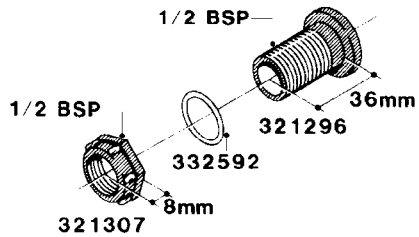

L0060

FITTINGS - BULKHEAD
L0060-HIN, 01:01:16

Page 1

Date 12.08.2020 8:36

parts-n°	order qty	description
141046	1	NUT 3/8" BSP
141341	1	NUT 1/4' BSP
240284	1	O-RING D82,5/75 X 3,5
320456	1	FITT.DK BULKHEAD 1"BSP DOUBLE
320467	1	FITT.DK BULKHEAD 1"BSP SINGLE
320471	1	FITT.DK NUT 1" BSP JAMB
320541	1	FITT.DK BULKHEAD 2-1/2'BSP SIN
320552	1	FITT.DK NUT 2-1/2' BSP JAMB
320644	1	FITT.DK ELB.3/4"HB X 1" BSP
320784	1	FITT.DK CAP 1-1/2" BSP
320795	1	FITT.DK NUT 1-1/2" BSP JAMB
320935	1	FITT.DK BULKHEAD 1/4' BSP SING
320946	1	FITT.DK BULKHEAD 3/8' BSP SING
321296	1	FITT.DK BULKHEAD 1/2" BSP SING
321307	1	FITT.DK NUT 1/2" BSP JAMB
321333	1	FITT.DK BULK 1-1/2" X 1"F BSP
330061	1	O-RING D16/D11X2,5
330072	1	O-RING D53.5/D45.5X4
330212	1	O-RING D19/D14X2.4 F.1/2"NUT
332577	1	O-RING D38/D30X4 F.1" PUR.
332592	1	O-RING D26/D20X3