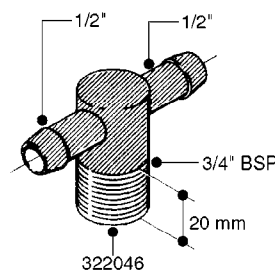

FITTINGS - HEXAGON NIPPLES
L0030-HIN, 01:01:16

Page 0
Date 12.08.2020 8:36

L0030

FITTINGS - HEXAGON NIPPLES
L0030-HIN, 01:01:16

Page 1
Date 12.08.2020 8:36

parts-n°	order qty	description
10015303	1	FITT.PO.HN 1.00X1.00 M1000
10425003	1	FITT.PO.HN 1.25X1.00 MCPHEE
320132	1	FITT.DK HN 1" BSP
320176	1	FITT.DK HN 3/8"X1/2" BSP
320445	1	FITT.DK HN 1/4"X3/8" BSP
320655	1	FITT.DK HN 1/2"-1/2" BSP
320692	1	FITT.DK HN 3/8'BSPX1/4'NPT
320703	1	FITT.DK HN 3/8BSP X1/2 &1/4NPT
320725	1	FITT.DK NIPPLE 3/8"-3/8" BSP
320902	1	FITT.DK HN 3/8'X 1/4' BSP
390232	1	FITT.DK HN 1-1/2' X 1-1/4' BSP
390276	1	FITT.DK HN 1'BSP

L0040

FITTINGS - NIPPLES & ELBOWS
L0040-HIN, 01:01:16

Page 1

Date 12.08.2020 8:36

parts-n°	order qty	description
10530803	1	FITT.PO.SE 2.00X2.00 45 DEG.
320191	1	FITT.DK ELB 3/8' BSP 45 DEGREE
320482	1	FITT.DK ELB. 1/2" BSP 60 DEG.
320596	1	FITT.DK ELB 3/8'-1/2'BSP 45DEG
320607	1	FITT.DK HN 3/8M X 3/8F BSP LNG
320633	1	FITT.DK HN 3/8"M X 3/8"F BSP
321451	1	FITT.DK ELB.1-1/2 X1-1/4 80DEG
321532	1	FITT.DK REDUC 3/4' X 1/2' BSP
390233	1	FITT.DK REDUC 1-1/2" X 1" BSP