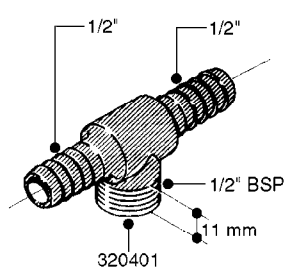

FITTINGS - HEXAGON NIPPLES
L0030-HIN, 01:01:16

Page 0
Date 12.08.2020 8:36

L0030

FITTINGS - HEXAGON NIPPLES
L0030-HIN, 01:01:16

Page 1
Date 12.08.2020 8:36

parts-n°	order qty	description
10015303	1	FITT.PO.HN 1.00X1.00 M1000
10425003	1	FITT.PO.HN 1.25X1.00 MCPHEE
320132	1	FITT.DK HN 1" BSP
320176	1	FITT.DK HN 3/8"X1/2" BSP
320445	1	FITT.DK HN 1/4"X3/8" BSP
320655	1	FITT.DK HN 1/2"-1/2" BSP
320692	1	FITT.DK HN 3/8'BSPX1/4'NPT
320703	1	FITT.DK HN 3/8BSP X1/2 &1/4NPT
320725	1	FITT.DK NIPPLE 3/8"-3/8" BSP
320902	1	FITT.DK HN 3/8'X 1/4' BSP
390232	1	FITT.DK HN 1-1/2' X 1-1/4' BSP
390276	1	FITT.DK HN 1'BSP

L0040

FITTINGS - NIPPLES & ELBOWS
L0040-HIN, 01:01:16

Page 1

Date 12.08.2020 8:36

parts-n°	order qty	description
10530803	1	FITT.PO.SE 2.00X2.00 45 DEG.
320191	1	FITT.DK ELB 3/8' BSP 45 DEGREE
320482	1	FITT.DK ELB. 1/2" BSP 60 DEG.
320596	1	FITT.DK ELB 3/8'-1/2'BSP 45DEG
320607	1	FITT.DK HN 3/8M X 3/8F BSP LNG
320633	1	FITT.DK HN 3/8"M X 3/8"F BSP
321451	1	FITT.DK ELB.1-1/2 X1-1/4 80DEG
321532	1	FITT.DK REDUC 3/4' X 1/2' BSP
390233	1	FITT.DK REDUC 1-1/2" X 1" BSP