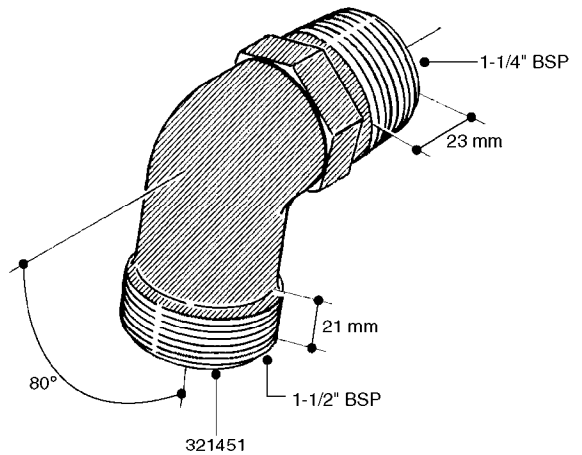

L0020

FITTINGS-T-PIECES, CAPS & ELBOWS
L0020-HIN, 01:01:16

Page 1
Date 12.08.2020 8:36

parts-n°	order qty	description
10053603	1	FITT. CAPNUT 2"BSP 5601
10194303	1	CAP BLANK 1 1/2 MCPHEE 210060
320047	1	FITT.DK CAPNUT 1/2" BSP
320106	1	FITT.DK CAPNUT 1" BSP
320272	1	FITT.DK CAPNUT 3/8" BSP
320316	1	FITT.DK TEE 3/4" X3/4" X1"BSP
320331	1	FITT.DK TEE 1" - 1" - 3/4" BSP
320342	1	FITT.DK EL 3/4"M X 1"F BSP
320563	1	FITT.DK 3 WAY 1/2" 110 DEG.
320677	1	NO LONGER AVAILABLE
320961	1	FITT.DK CAPNUT 1-1/2" BSP
321053	1	FITT.DK TEE 1/2 X1/2 X1/2" BSP
322072	1	FITT.DK TEE 3/8'X3/8'X3/8' BSP
322095	1	FITT.DK TEE 1-1/2 X1-1/4 X3/4" BSP
322138	1	FITT.DK ELB 1"M X 1"F BSP
330013	1	O-RING 2.5 X 10 PUR
330212	1	O-RING D19/D14X2.4 F.1/2"NUT
330326	1	O-RING D30/D24X2 F.1"NUT
331273	1	O-RING D44/D38X2 F.1-1/2"

FITTINGS - HEXAGON NIPPLES
L0030-HIN, 01:01:16

Page 0
Date 12.08.2020 8:36

L0030

FITTINGS - HEXAGON NIPPLES
L0030-HIN, 01:01:16

Page 1
Date 12.08.2020 8:36

parts-n°	order qty	description
10015303	1	FITT.PO.HN 1.00X1.00 M1000
10425003	1	FITT.PO.HN 1.25X1.00 MCPHEE
320132	1	FITT.DK HN 1" BSP
320176	1	FITT.DK HN 3/8"X1/2" BSP
320445	1	FITT.DK HN 1/4"X3/8" BSP
320655	1	FITT.DK HN 1/2"-1/2" BSP
320692	1	FITT.DK HN 3/8'BSPX1/4'NPT
320703	1	FITT.DK HN 3/8BSP X1/2 &1/4NPT
320725	1	FITT.DK NIPPLE 3/8"-3/8" BSP
320902	1	FITT.DK HN 3/8'X 1/4' BSP
390232	1	FITT.DK HN 1-1/2' X 1-1/4' BSP
390276	1	FITT.DK HN 1'BSP

L0040

FITTINGS - NIPPLES & ELBOWS
L0040-HIN, 01:01:16

Page 1

Date 12.08.2020 8:36

parts-n°	order qty	description
10530803	1	FITT.PO.SE 2.00X2.00 45 DEG.
320191	1	FITT.DK ELB 3/8' BSP 45 DEGREE
320482	1	FITT.DK ELB. 1/2" BSP 60 DEG.
320596	1	FITT.DK ELB 3/8'-1/2'BSP 45DEG
320607	1	FITT.DK HN 3/8M X 3/8F BSP LNG
320633	1	FITT.DK HN 3/8"M X 3/8"F BSP
321451	1	FITT.DK ELB.1-1/2 X1-1/4 80DEG
321532	1	FITT.DK REDUC 3/4' X 1/2' BSP
390233	1	FITT.DK REDUC 1-1/2" X 1" BSP