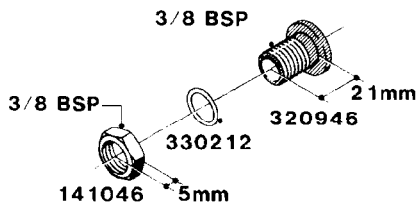

L0060

FITTINGS - BULKHEAD
L0060-HIN, 01:01:16

Page 1

Date 12.08.2020 8:36

parts-n°	order qty	description
141046	1	NUT 3/8" BSP
141341	1	NUT 1/4' BSP
240284	1	O-RING D82,5/75 X 3,5
320456	1	FITT.DK BULKHEAD 1"BSP DOUBLE
320467	1	FITT.DK BULKHEAD 1"BSP SINGLE
320471	1	FITT.DK NUT 1" BSP JAMB
320541	1	FITT.DK BULKHEAD 2-1/2'BSP SIN
320552	1	FITT.DK NUT 2-1/2' BSP JAMB
320644	1	FITT.DK ELB.3/4"HB X 1" BSP
320784	1	FITT.DK CAP 1-1/2" BSP
320795	1	FITT.DK NUT 1-1/2" BSP JAMB
320935	1	FITT.DK BULKHEAD 1/4' BSP SING
320946	1	FITT.DK BULKHEAD 3/8' BSP SING
321296	1	FITT.DK BULKHEAD 1/2" BSP SING
321307	1	FITT.DK NUT 1/2" BSP JAMB
321333	1	FITT.DK BULK 1-1/2" X 1"F BSP
330061	1	O-RING D16/D11X2,5
330072	1	O-RING D53.5/D45.5X4
330212	1	O-RING D19/D14X2.4 F.1/2"NUT
332577	1	O-RING D38/D30X4 F.1" PUR.
332592	1	O-RING D26/D20X3