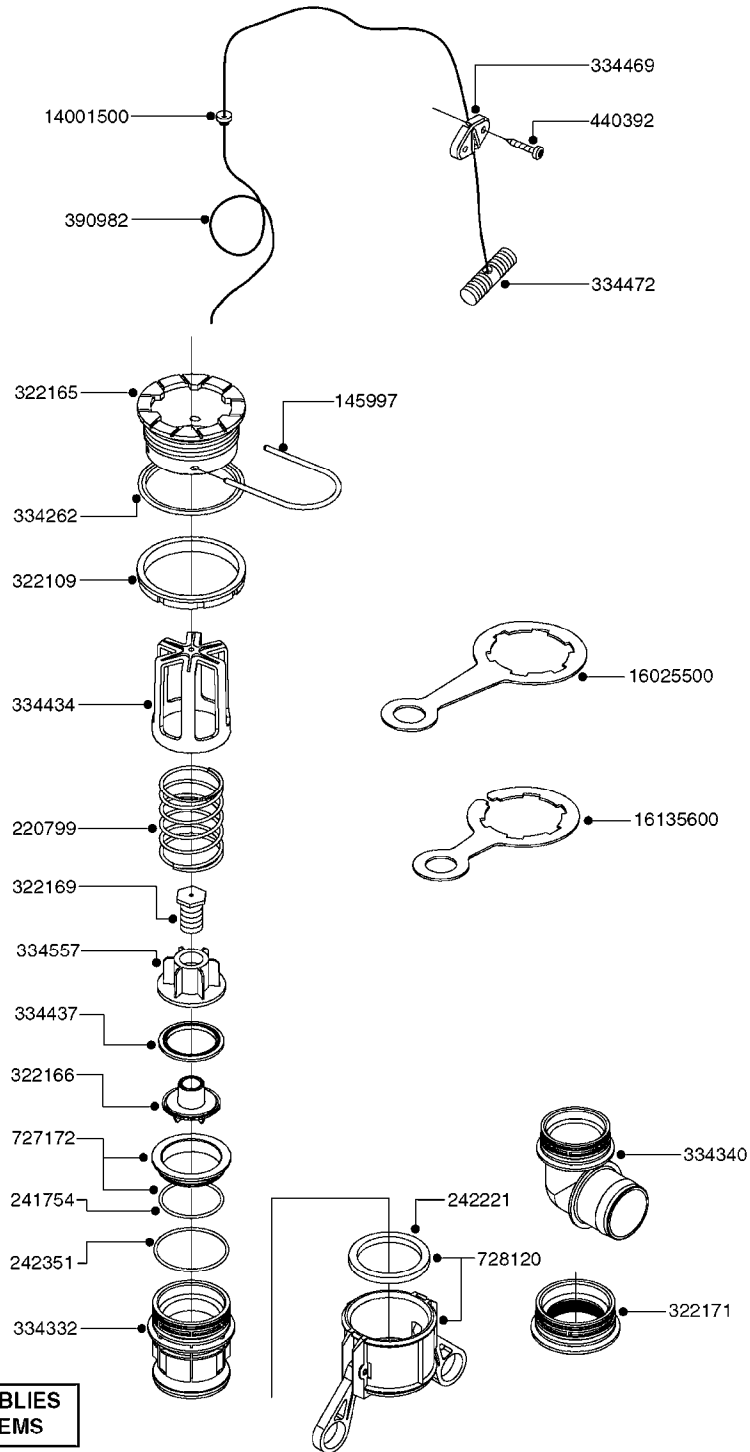

G0360

NOZZLES - SINGLE & DOUBLE JETS
G0360-HIN, 01:01:16

Page 1
Date 16.03.2016 14:51

parts-n°	order qty	description
146326	1	UNION NUT 1/2' BRASS
146327	1	UNION NUT 3/8' BRASS
146328	1	TOP NUT M12 BRASS
146480	1	END CAP FOR NZL TUBE
149091	1	INNER CAP FOR NON-DRIP
149092	1	NOZZLE CAP FOR NON-DRIP
220788	1	SPRING FOR NON-DRIP
231964	1	HEX NIPPLE
242239	1	MEMBRANE FOR NON DRIP
284161	1	RING STAINLESS SPRING TYPE
330212	1	O-RING D19/D14X2.4 F.1/2"NUT
471110	1	WASHER D18D12X2 COPPER
726934	1	DOUBLE NOZZLE HOLDER 'I'
726935	1	DOUBLE NOZZLEHOLDER D
727369	1	DOUBLE NON-DRIP NOZ.HOLDER - I
727370	1	DOUBLE NON-DRIP NOZ.HOLDER - E
727371	1	NOZZLE-MIST2 N-D I DOUBLE
727372	1	NOZZLE-MIST2 N-D E DOUBLE
739001	1	NOZZ.HOLDER SIMPLE "I" NON-DRIP
739002	1	SINGL.NOZ.HOLDER "D/E" NO-DRIP
739003	1	SINGLE NOZZLE HOLDER
739004	1	NOZZLE HOLDER SIMPLE "D/E"

Page 1

Date 16.03.2016 14:51

parts-n°	order qty	description
145997	1	FITT.DK S-93 FORK
220799	1	SPRING F.TOP DRAIN
241754	1	O-RING D59.5X3
242221	1	GASKET F. S-93 QUICK COUPLERS
242351	1	O-RING D69.5X3.0 VITON F.S-93
322109	1	FITT.DK S-93 BULKHEAD NUT
322165	1	FITT.DK S-93 BULKHEAD SINGLE
322166	1	VALVE FLAP LOWER PART
322169	1	CORD PLUG F.TOP DRAIN
322171	1	FITT.DK S-93 THREAD INS.2"BSP
334262	1	GASKET F.S-93 BULKHEAD
334332	1	FITT.DK S-93 MALE QUICK COUP.
334340	1	FITT.DK S-93 ELBOW 2.5"
334434	1	CAGE F.SPRING BOTTOM DRAIN ASY
334437	1	SEAL FOR VALVE FLAP
334469	1	CLEVIS F.CORD TOP DRAIN ASSY.
334472	1	HANDLE FOR TOP DRAIN
334557	1	SPRING SEAT TOP DRAIN
390982	1	CORD NYLON 4000MM
440392	1	SCREW 6.3 X 25.0 DIN7981C TORX
727172	1	FITT.DK S-93 SEAT INSERT
727617	1	FITT.DK S-93 BOTTOM VALVE 2'
727742	1	TOP DRAIN CORD TYPE
728120	1	QUICK COUPLER CAP F.S93 DRAIN
14001500	1	GROMMET F.TOP DRAIN CORD
16025500	1	TANK SPACER SIGHT GAUGE
16135600	1	GUIDE FOR SIGHT GAUGE NAV/NCM