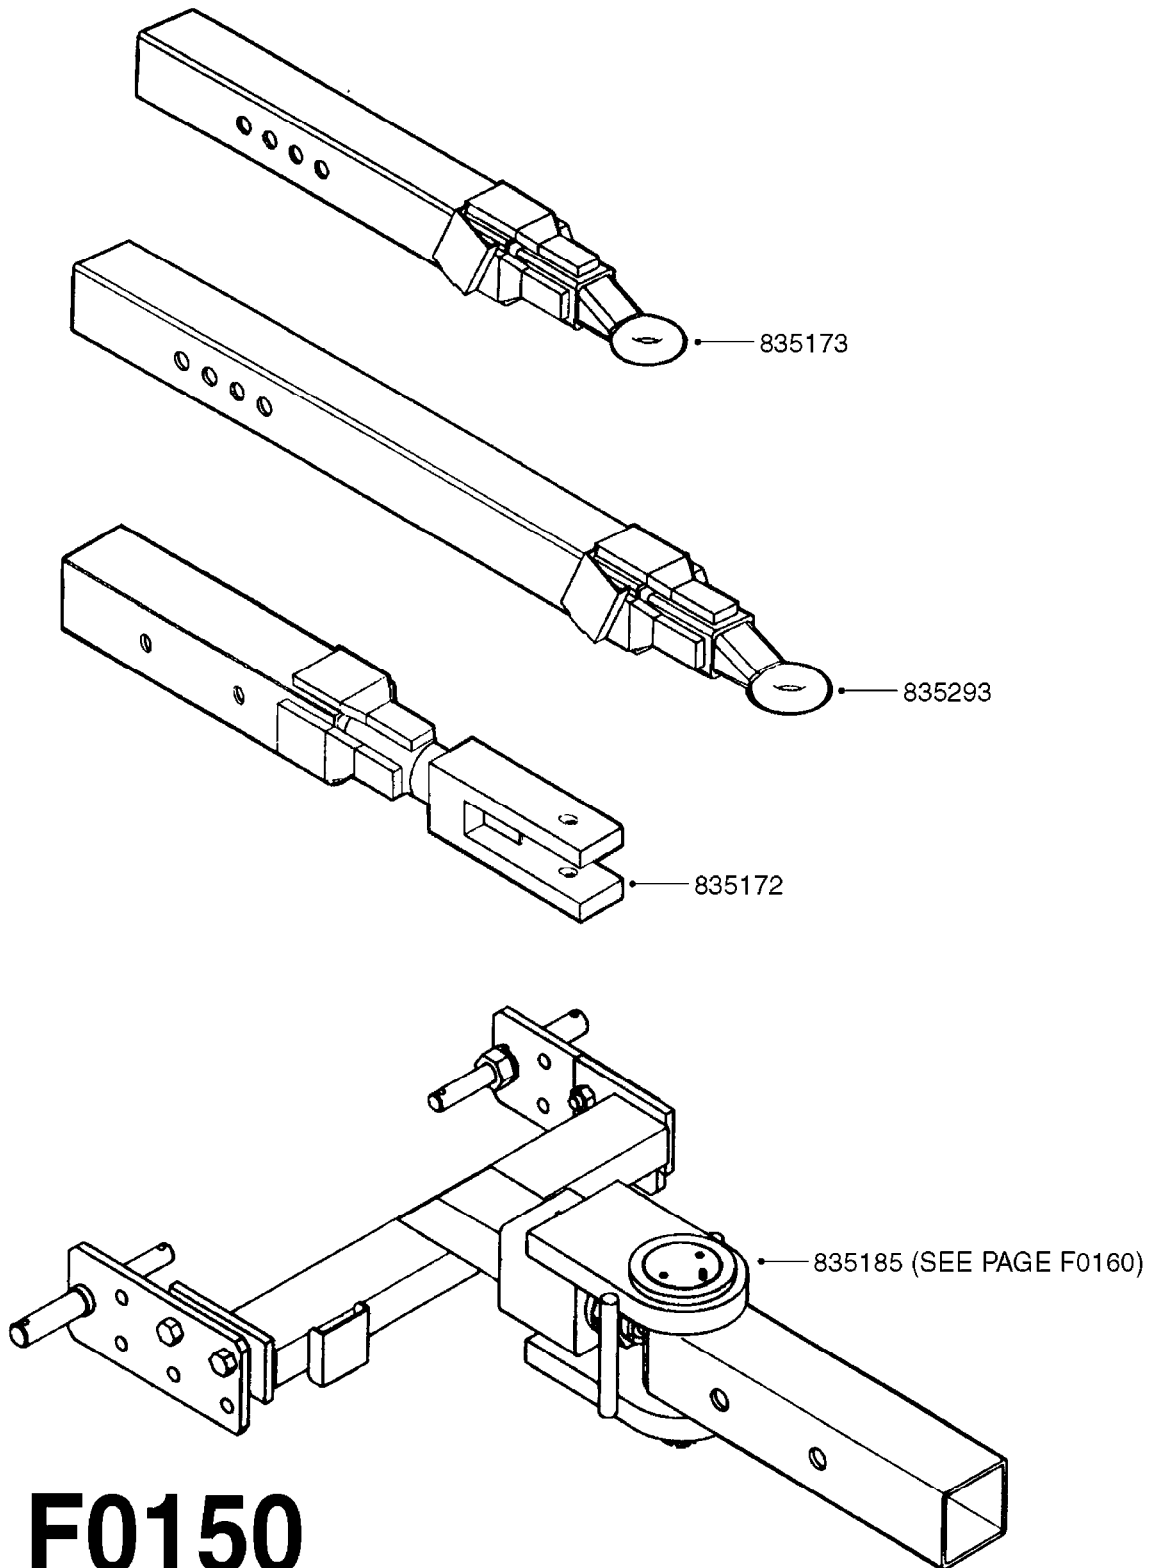

DRAWBARS - MERCURY/ARROW
F0150-HIN, 01:01:16

Page 0

Date 16.03.2016 14:51

DRAWBARS - MERCURY/ARROW
F0150-HIN, 01:01:16

Page 1

Date 16.03.2016 14:51

parts-n°	order qty	description
835172	1	DRAWBAR STD. F.TG BV CR
835173	1	DRAWBAR RING HITCH ARROW
835185	1	DRAWBAR TURNABLE F.TG BV CR
835293	1	DRAWBAR RING HITCH