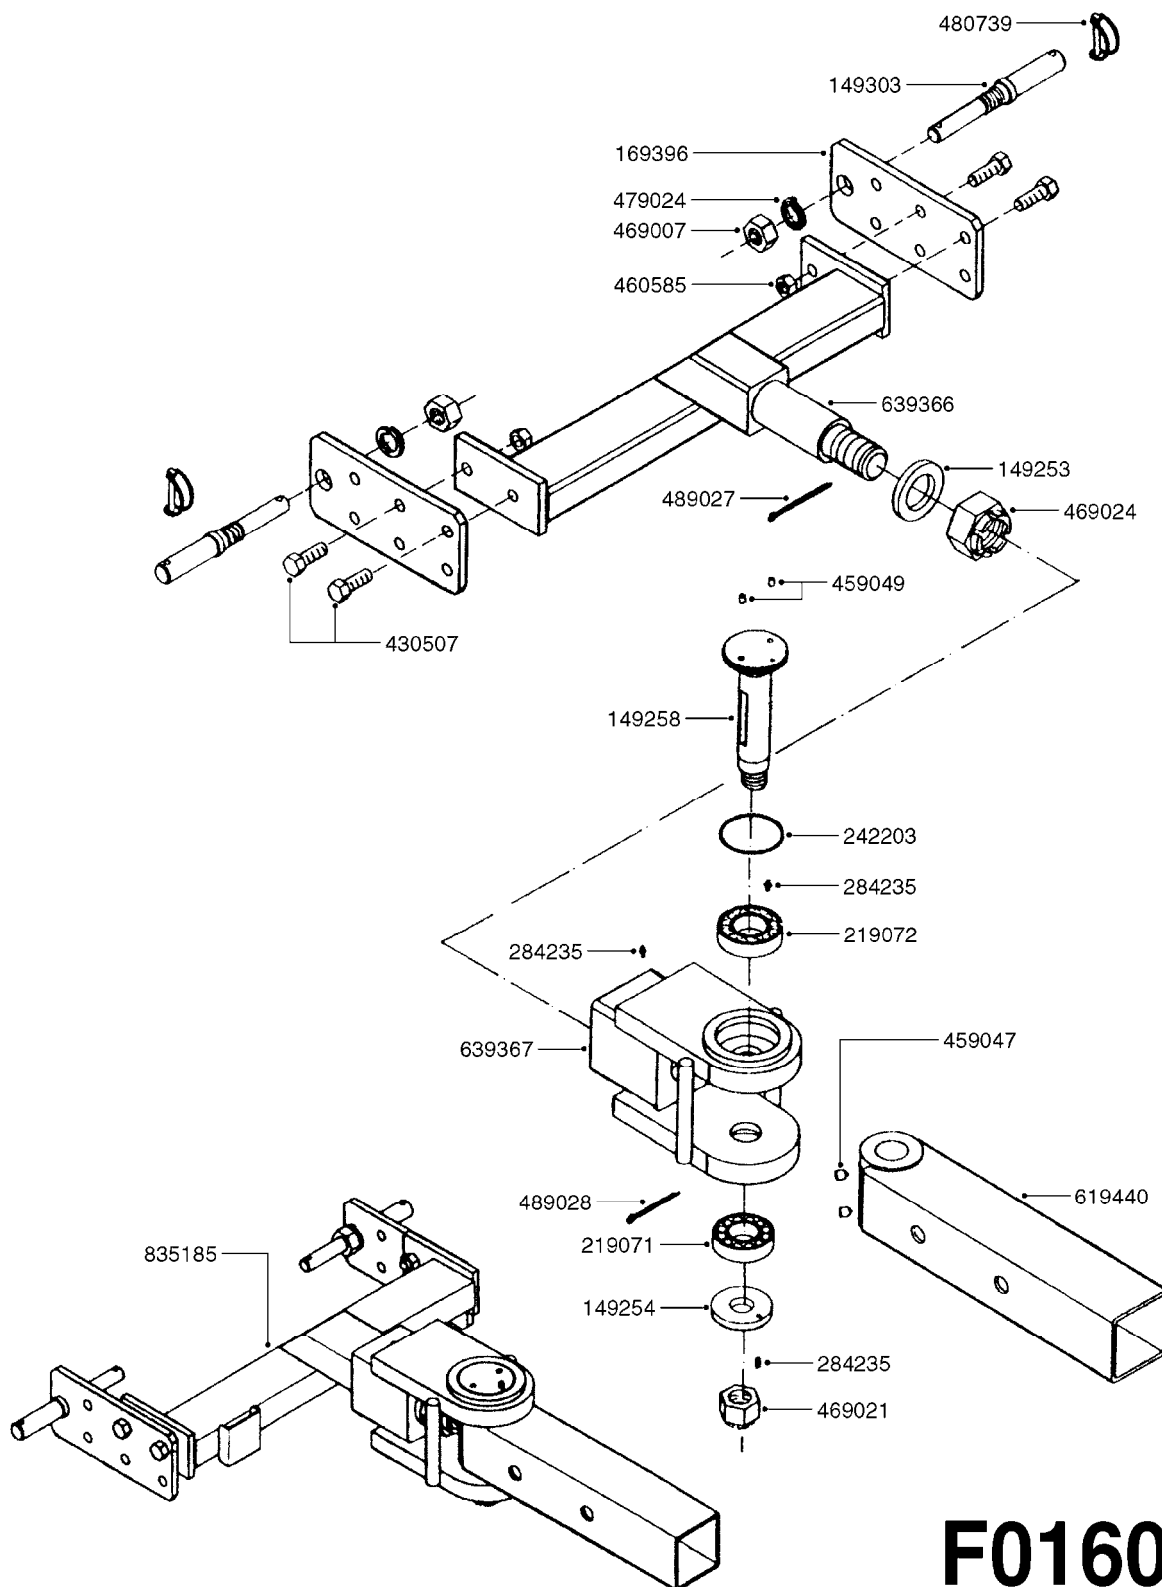

DRAWBARS - MERCURY/ARROW
F0150-HIN, 01:01:16

Page 0

Date 16.03.2016 14:51

F0150

DRAWBARS - MERCURY/ARROW
F0150-HIN, 01:01:16

Page 1

Date 16.03.2016 14:51

parts-n°	order qty	description
835172	1	DRAWBAR STD. F.TG BV CR
835173	1	DRAWBAR RING HITCH ARROW
835185	1	DRAWBAR TURNABLE F.TG BV CR
835293	1	DRAWBAR RING HITCH

DRAWBAR - TURNABLE HITCH
F0160-HIN, 01:01:16

Page 1

Date 16.03.2016 14:51

parts-n°	order qty	description
149253	1	WASHER D.80X50X10 TURN.HITCH
149254	1	WASHER D.80X32X10 TURN.HITCH
149258	1	PIN F.TURNABLE HITCH
149303	1	DRAW BOLTS
169396	1	PLATE F. TURNABLE DRAWBAR
219071	1	BEARING 30208A TURN.HITCH
219072	1	BEARING
242203	1	O-RING 79.5X72.5
284235	1	ENGRASADOR M-6/100 RECTO
430507	1	BOLT HEX 8.8 DEL M16X45 FT
459047	1	SET SCREW ALLEN M12X25 DIN 914
459049	1	SET SCREW ALLEN M8X10 DIN 913
460585	1	NUT HEX M16X2 LOCK
469007	1	NUT 1" SAE
469021	1	CASTLE NUT 1-1/4"
469024	1	CASTLE NUT 1-3/4" TURN.HITCH
479024	1	WASHER LOCK D.26 DIN 127
480739	1	PIN SNAP D8 F.ROUND
489027	1	ROLL PIN 6 x 100
489028	1	COTTER PIN 6 X 8
619440	1	HEADTUBE FOR TURN.DRAWBAR
639366	1	CENTER BEAM TURN.HITCH
639367	1	CENTER PIVOT - TURN.HITCH
835185	1	DRAWBAR TURNABLE F.TG BV CR