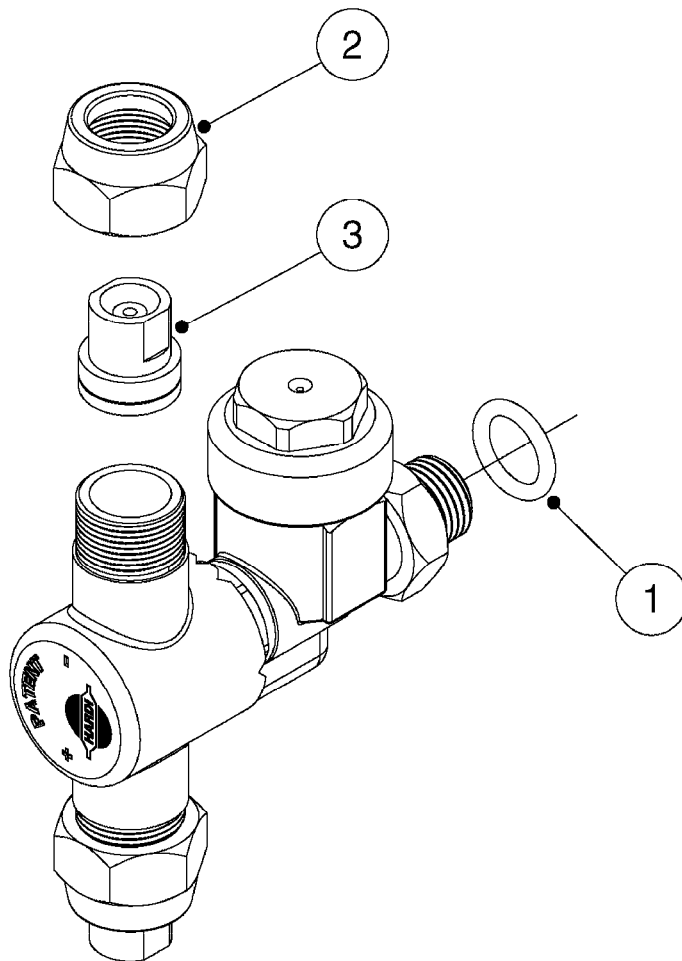

G0330

NOZZLES - AXIAL JET 1/4 X 1
G0330-HIN, 01:01:16

Page 1

Date 16.03.2016 14:51

parts-n°	order qty	description
289474	1	NOZZLE HOLDER SIMPLE, NON-DRIP
289499	1	NUT M11X1
289500	1	BOLT FOR NOZZLE HOLDER
289501	1	O-RING 11 X 2.5
289503	1	285362
289504	1	NOZZLE POSITION LOCK
289505	1	NON-DRIP ASSY.BRASS NOZ.HOLDER
289506	1	NON-DRIP DIAPHRAGM
289507	1	NUT
289508	1	O-RING/NOZZLE HOLDER NON-DRIP
289509	1	NOZZLE BODY
289510	1	SINGLE NOZZLE BODY
289546	1	NUT F.NOZZLE HOLDER ZENIT
371510	1	NOZZLE CONE JET 1299-12 YELLOW
371511	1	NOZZLE CONE JET 1299-14 ORANGE
371512	1	NOZZLE CONE JET 1299-16 RED
70009302	1	SINGLE NOZZLE HOLDER ZENIT

NOZZLES - AXIAL JET 1/4 X 2
G0340-HIN, 01:01:16

Page 0
Date 16.03.2016 14:51

G0340

NOZZLES - AXIAL JET 1/4 X 2
G0340-HIN, 01:01:16

Page 1

Date 16.03.2016 14:51

parts-n°	order qty	description
289401	1	JET 1/4" DOUBLE alt 70009602
289497	1	NOZZLE HOLDER - DOUBLE
289498	1	NUT NOZZLE HOLDER
289499	1	NUT M11X1
289500	1	BOLT FOR NOZZLE HOLDER
289501	1	O-RING 11 X 2.5
289503	1	285362
289504	1	NOZZLE POSITION LOCK
289505	1	NON-DRIP ASSY.BRASS NOZ.HOLDER
289506	1	NON-DRIP DIAPHRAGM
289507	1	NUT
289508	1	O-RING/NOZZLE HOLDER NON-DRIP
289509	1	NOZZLE BODY
371510	1	NOZZLE CONE JET 1299-12 YELLOW
371511	1	NOZZLE CONE JET 1299-14 ORANGE
371512	1	NOZZLE CONE JET 1299-16 RED
70009602	1	DOUBLE NOZZLE HOLDER MR