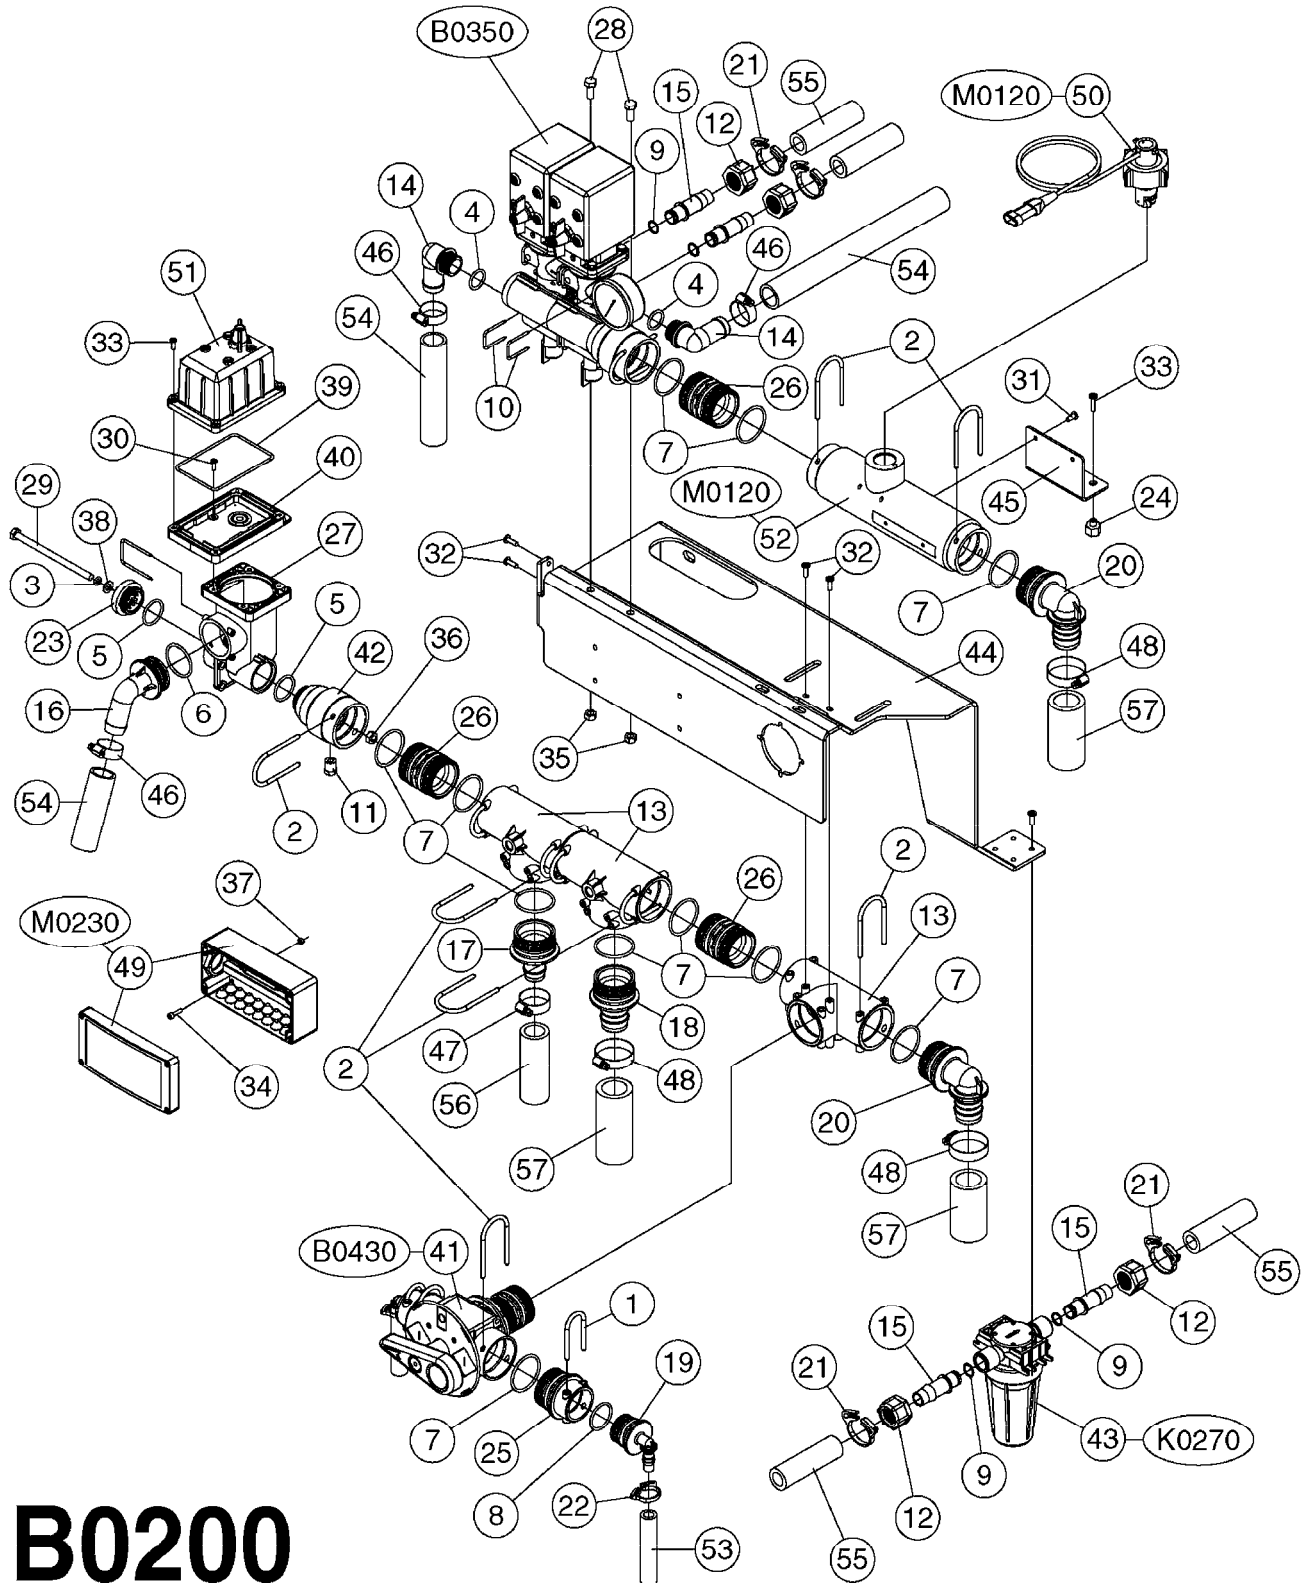

B0200

EC/2 MANIFOLD SYSTEM
B0200-HIN, 01:01:16

Page 1
Date 16.03.2016 14:51

Pos.	parts-n°	order qty	description
1	145995	1	FITT.DK S-53 FORK
2	145996	1	FITT.DK S-67 FORK
3	240947	1	O-RING D7.3X2.4 NITRIL
4	240951	1	O-RING D21.2X3 NITRIL
5	241441	1	O-RING D29.3X3
6	242020	1	O-RING 39.2 X 3 VITON
7	242353	1	O-RING D44.2X3.0 VITON F.S-67
8	242354	1	O-RING D32.2X3.0 VITON F.S-53
9	242594	1	O-RING D14 X 1.78 SCH.70-EPDM
10	270211	1	FITT.DK S25 FORK L=37.5
11	285126	1	PLUG 1/4'BSP PLASTIC
12	320283	1	FITT.DK NUT 3/4"BSP
13	322224	1	FITT.DK S-67 TEE
14	333561	1	FITT.DK ELB.1" EC RETURN
15	334044	1	FITT.DK HB 3/4' F. 3/4' CAP
16	334100	1	FITT.DK S-61 ELB.1" 110 DEG.
17	334231	1	FITT.DK S-67 STR.1'
18	334232	1	FITT.DK S-67 STR.1-1/4'
19	334239	1	FITT.DK S-53 ELB.1/2"
20	334244	1	FITT.DK S-67 ELB.1-1/4"
21	334531	1	CLAMP HOSE PLASTIC 3/4"
22	334534	1	CLAMP HOSE PLASTIC 1/2"
23	334548	1	END COVER
24	334558	1	NUT HEX PLASTIC INSERT
25	334564	1	FITT.DK S-67 TO S-53 ADAPTER
26	334573	1	FITT.DK S-67 CONNECTOR
27	334861	1	HOUSING F. HM EVC POST 1992
28	420582	1	BOLT HEX 8.8 DEL M8X20 FT A2
29	421256	1	BOLT HEX 8.8 SS M8X130
30	440307	1	SCREW SHEET-METAL 3/4" NO. 10
31	440673	1	SCREW F.PLASTIC 5X12 SS
32	440675	1	SCREW F. PLASTIC 5X16 SS
33	440677	1	SCREW F. PLASTIC 5X20 SS
34	450902	1	BOLT ALLEN HEAD M4 X 16MM
35	460143	1	NUT HEX M8 LOCK A2 DIN985
36	460817	1	NUT HEX M8 STAINLESS DIN 934
37	461145	1	NUT HEX M4 LOCK
38	471126	1	WASHER, M8, Ø16/ 8.4X 1.6, SS
39	614421	1	GASKET F/MOTOR HOUSE-ON/OFF TR
40	725070	1	BRKT.PLATE F/PRES. 70068303
41	729796	1	VALVE S-67 MANUAL D33 J-D
42	731811	1	FITT.DK ADAPTOR S67 EC BOOM SE
43	845218	1	FILTER IN-LINE 3/4'50 MESH OML
44	16101803	1	CONTROL BRACKET F. MERCURY EC2
45	16101903	1	FLOW METER BRACKET ALIGNED
46	28029903	1	CLAMP HOSE GEAR P3/4"-S1" 6712
47	28030003	1	CLAMP HOSE GEAR P1" 6716
48	28030103	1	CLAMP HOSE GEAR P5/4"-S1.5"6724
49	72115400	1	CONNECTION BOX F. OP. UNIT SV9
50	72117500	1	FLOW SENSOR - M.AMP L=1M
51	72182900	1	MOTER REG.DME37 1:150 AMP YELL
52	84208003	1	FLOW METER,4-70 GPM,S67,CAL
53	92702103	1	HOSE R X1/2" X300PSI WP X0012"
54	92702403	1	HOSE PVC SUCT GRAY 1"
55	92703203	1	HOSE R X3/4" X300PSI WP X0012"
56	92712403	1	HOSE R X1" X300PSI WP X0012"
57	92734403	1	HOSE R X5/4" X200PSI WP X0012"