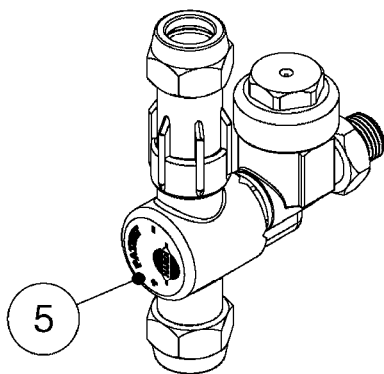

NOZZLES - AXIAL JET 1/4 X 2
G0340-HIN, 01:01:16

Page 0
Date 16.03.2016 14:51

G0340

NOZZLES - AXIAL JET 1/4 X 2
G0340-HIN, 01:01:16

Page 1

Date 16.03.2016 14:51

parts-n°	order qty	description
289401	1	JET 1/4" DOUBLE alt 70009602
289497	1	NOZZLE HOLDER - DOUBLE
289498	1	NUT NOZZLE HOLDER
289499	1	NUT M11X1
289500	1	BOLT FOR NOZZLE HOLDER
289501	1	O-RING 11 X 2.5
289503	1	285362
289504	1	NOZZLE POSITION LOCK
289505	1	NON-DRIP ASSY.BRASS NOZ.HOLDER
289506	1	NON-DRIP DIAPHRAGM
289507	1	NUT
289508	1	O-RING/NOZZLE HOLDER NON-DRIP
289509	1	NOZZLE BODY
371510	1	NOZZLE CONE JET 1299-12 YELLOW
371511	1	NOZZLE CONE JET 1299-14 ORANGE
371512	1	NOZZLE CONE JET 1299-16 RED
70009602	1	DOUBLE NOZZLE HOLDER MR