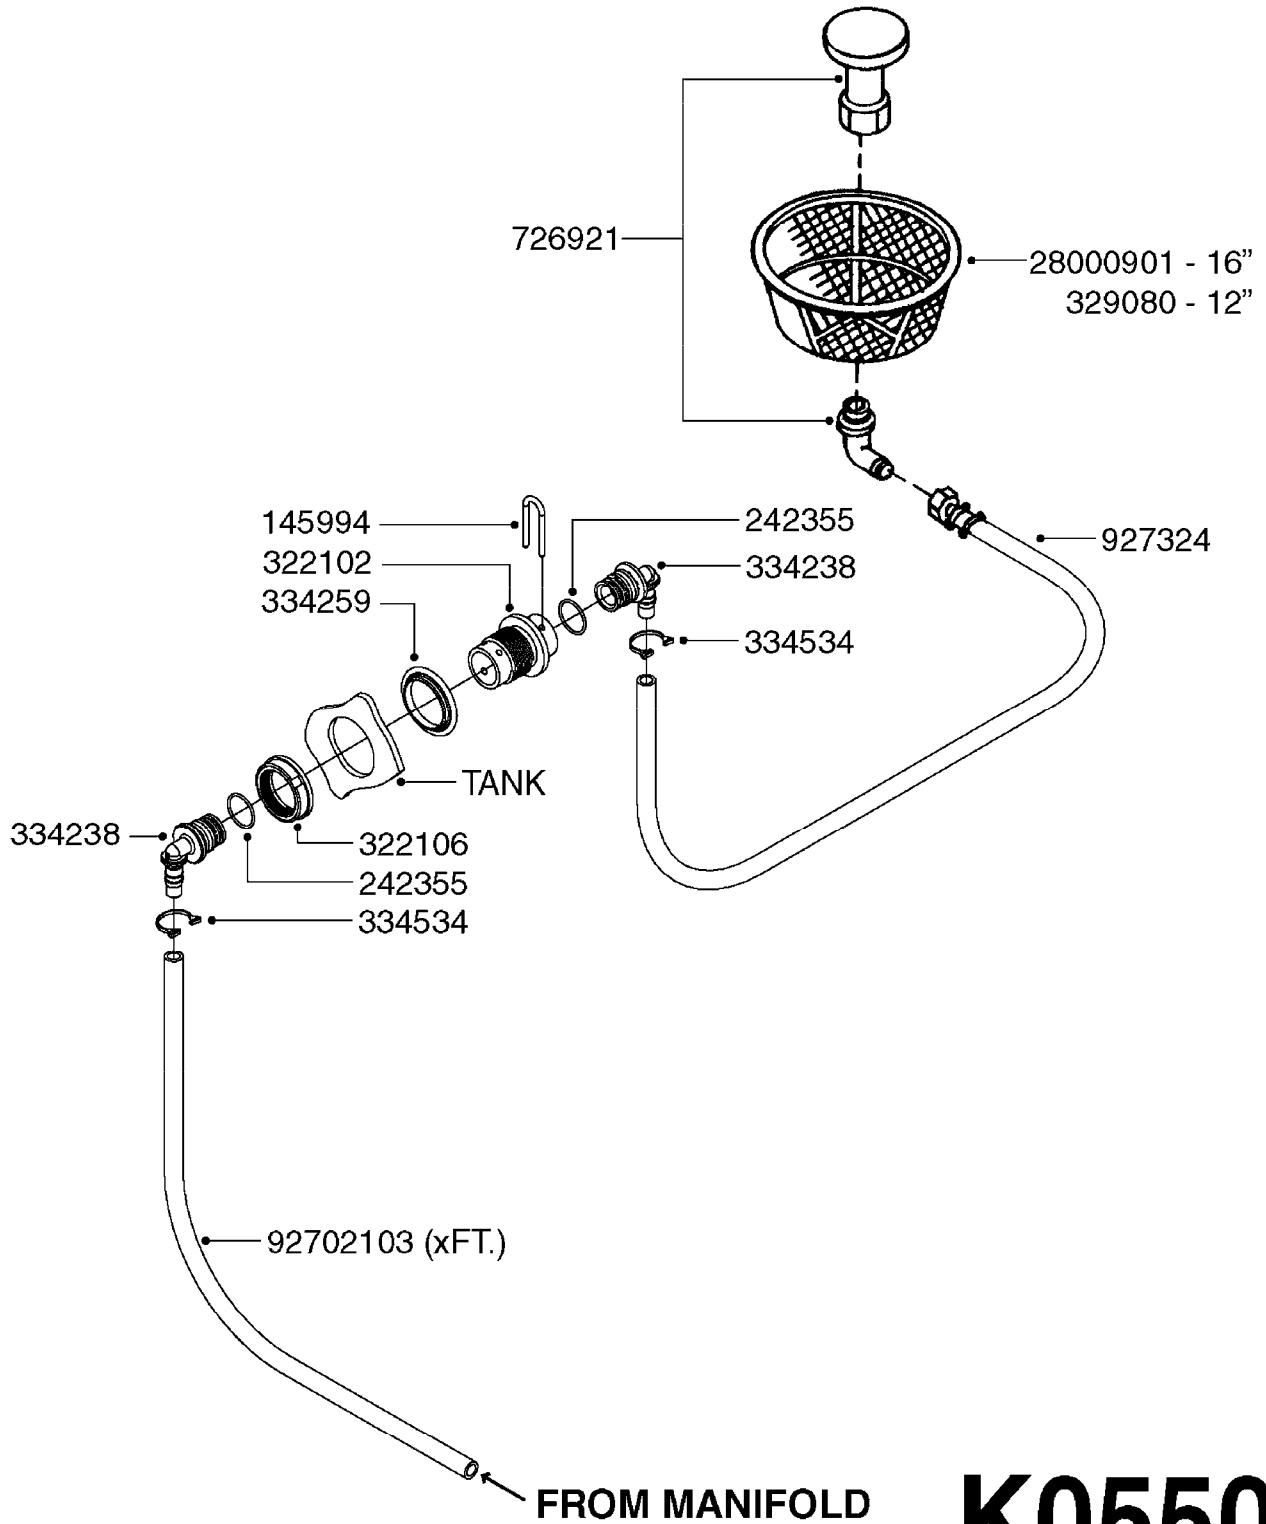

K0550

POWDER MIXER
K0550-HIN, 01:01:16

Page 1
Date 16.03.2016 14:51

parts-n°	order qty	description
145994	1	FITT.DK S-40 FORK
242355	1	O-RING D19.2X3.0 VITON F.S-40
322102	1	FITT.DK S-40 BULKHEAD
322106	1	FITT.DK S-40 BULKHEAD NUT
329080	1	FILTER BASKET 12"
334238	1	FITT.DK S-40 ELB.1/2'
334259	1	GASKET F. S-40 BULKHEAD
334534	1	CLAMP HOSE PLASTIC 1/2"
726921	1	POWDER MIXER F.STRAINER BASKET
927324	1	HOSE R PRESSURE D12-80-200 BAR
28000901	1	FILTER, TOP MAIN TANK, D400 L275 300130
92702103	1	HOSE R X1/2" X300PSI WP X0012"