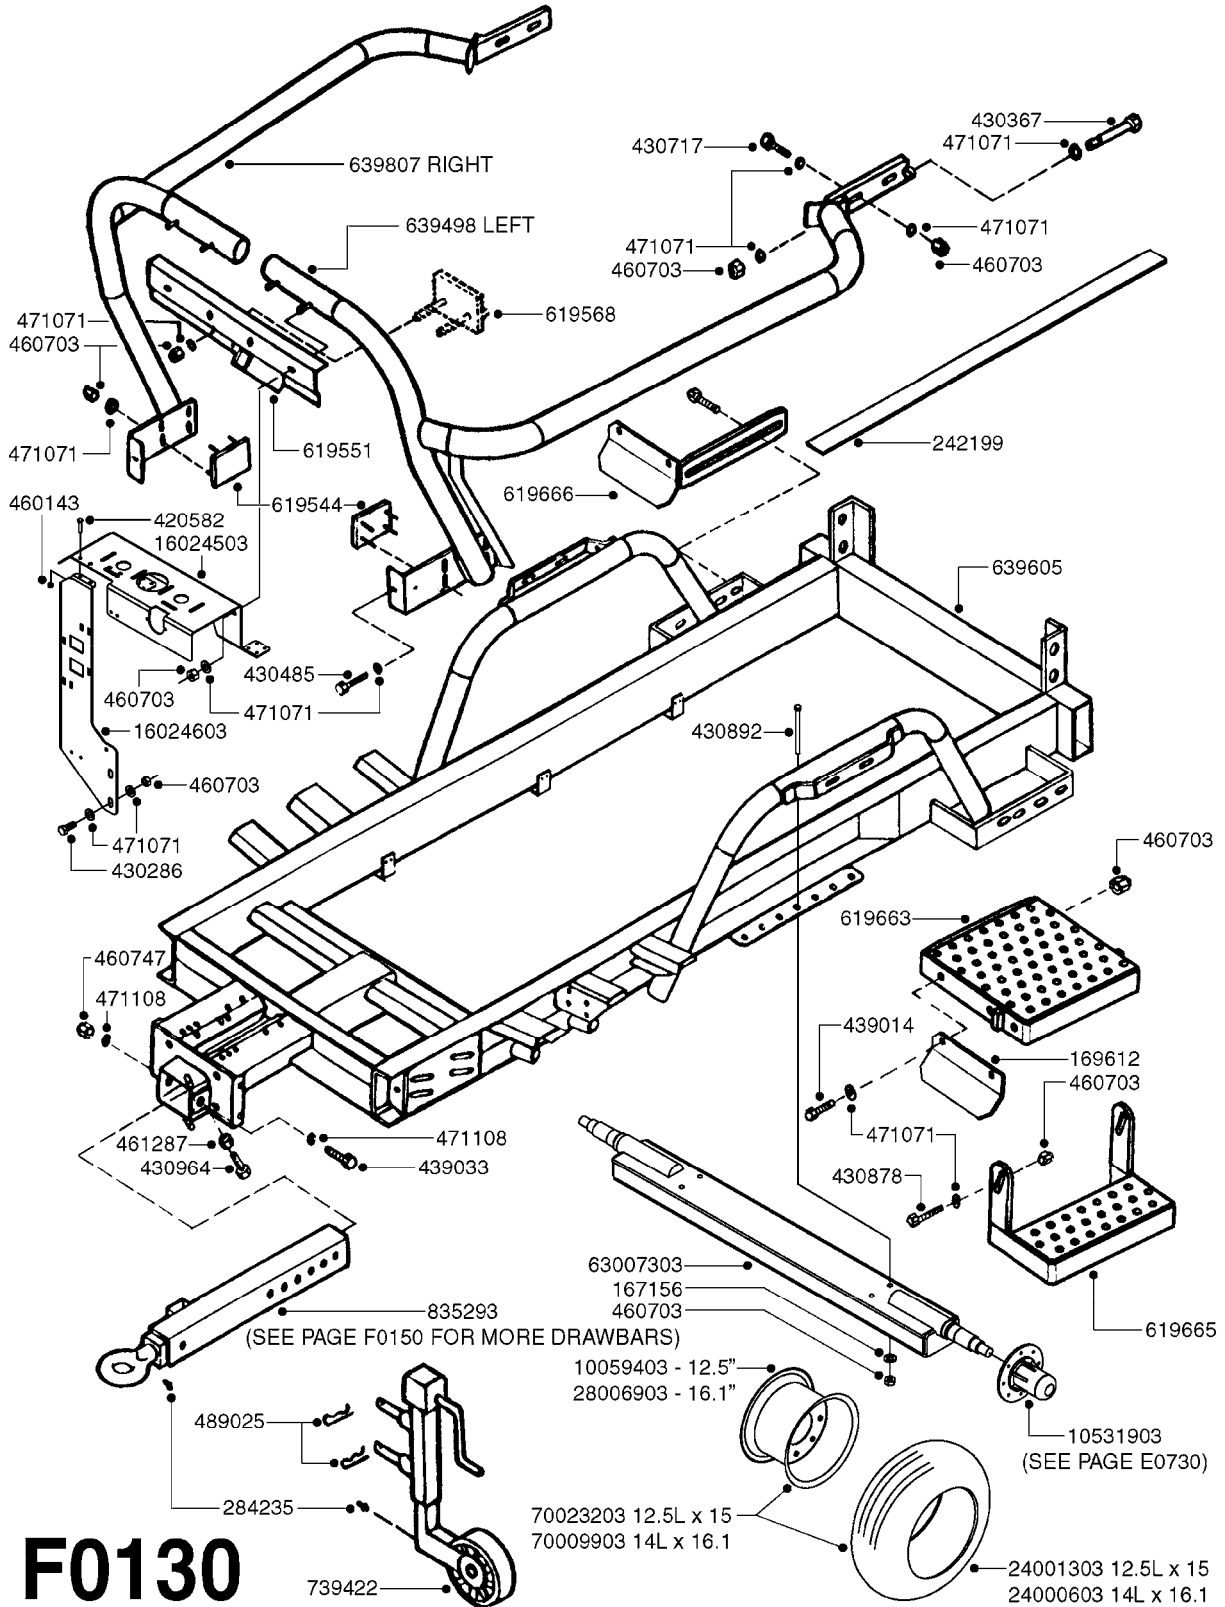

(SEE PAGE F0150 FOR MORE DRAWBARS)

F0120

FRAME - MERCURY 600
F0120-HIN, 01:01:16

Page 1
Date 16.03.2016 14:51

parts-n°	order qty	description
167156	1	WASHER D46.5/D12.4X2.5
169440	1	BRACKET F.SUCTION FILTER
229048	1	SPRING F.FOOT STEP
242199	1	TANK FRAME PACKING 1300X45X3
249065	1	TOP FOR FOOT STEP
284235	1	ENGRASADOR M-6/100 RECTO
420582	1	BOLT HEX 8.8 DEL M8X20 FT A2
430286	1	BOLT HEX 8.8 DEL M12X30 FT
430367	1	BOLT HEX 8.8 DEL M12X100 DIN931
430404	1	BOLT HEX 8.8 DEL M12X50
430485	1	BOLT HEX 8.8 DEL M12X90
430717	1	BOLT HEX 8.8 RAW M12x40
430721	1	BOLT HEX 8.8 DEL M12X40 FT
430892	1	BOLT HEX 8.8 DEL M12X110
430964	1	BOLT HEX M18X50
439033	1	BOLT HEX M24X170 GALV.
460143	1	NUT HEX M8 LOCK A2 DIN985
460386	1	NUT HEX M12X1.75
460703	1	NUT HEX M12X1.75 LOCK DIN985
460747	1	NUT HEX M24 LOCK
461287	1	NUT HEX M18
471071	1	WASHER M12 GALV
471108	1	WASHER D44D25X4.5
489025	1	'R' PIN D.4
619544	1	FRONT PLATE - MERCURY FRAME
619551	1	FRONT BRACKET F.RAILING MR600
619553	1	FOOT STEP MERCURY
619568	1	TANK SUPPORT BRACKET
639496	1	FRAME - MERCURY 600
639498	1	RAILING - MERCURY 600 LEFT
639807	1	RAILING - MERCURY 600 RIGHT
739422	1	CPL. JACK STAND FOR TANGO
835293	1	DRAWBAR RING HITCH
10059403	1	RIM 15X10 X 8-8-6 +1.062OFFSET
10531903	1	HUB ASSY.COMP.F.2-1/8" SPINDLE
16024503	1	SUPPORT MANIFOLD MERCURY
16024603	1	SUPPORT HYD VALVE MISTBLOWER
24000603	1	TIRE 14L X 16.1 8 PLY
24001303	1	TIRE 12.5L-15SL 12 PLY
28006903	1	WHEEL RIM 16.1" X 11" 8-8-6"
63007303	1	AXLE WELDMENT FIXD MERCURY 600
70009903	1	WHEEL ASSY. 14L x 16.1 8PLY
70023203	1	TIRE ASSY 12.5L-15 12PLY8-8-6