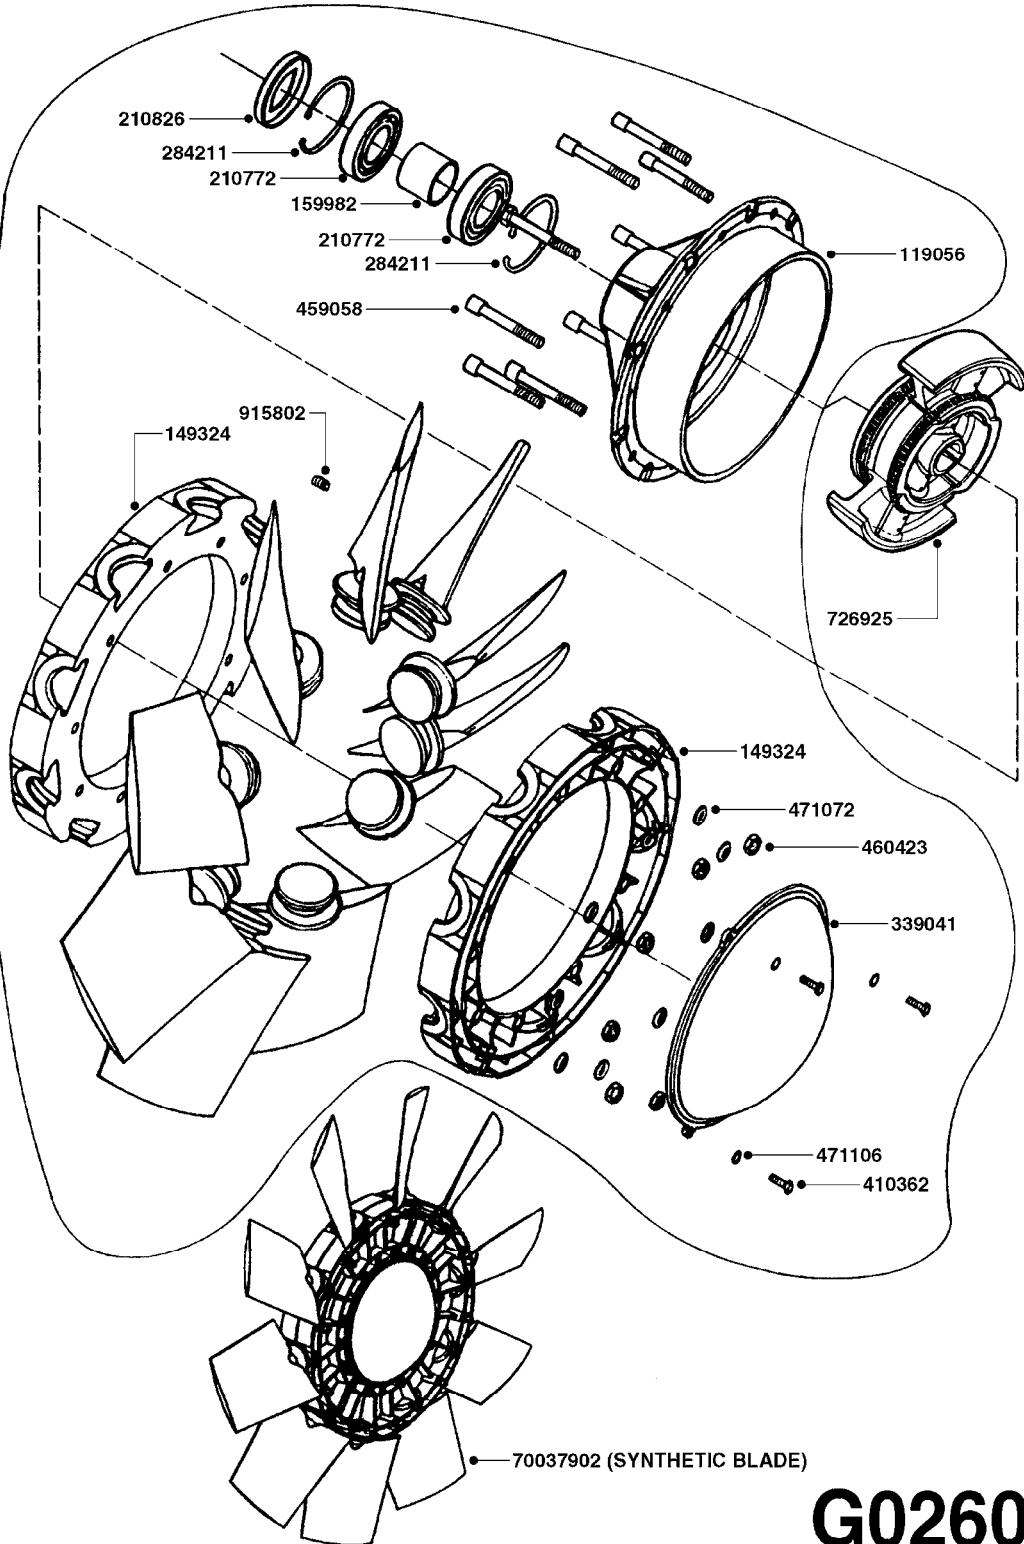

MERCURY - 36" AXIAL FAN '05
G0260-HIN, 01:01:16

Page 0
Date 16.03.2016 14:51

MERCURY - 36" AXIAL FAN '05
G0260-HIN, 01:01:16

Page 1

Date 16.03.2016 14:51

parts-n°	order qty	description
119056	1	CENTER WHEEL F.30"/32" FAN
149324	1	FLANGE F.CENTER WHEEL 36"
159982	1	DISTANCE TUBE FOR 820
210772	1	BALL BEARING 6208 2RS1
210826	1	SEAL OIL 45 X 10
284211	1	SNAP-RING INNER 80X2.5
339041	1	CAP FOR FAN
410362	1	BOLT HEX 8.8 SS M6X20 FT
459058	1	ALLEN SCREW M10X80
460423	1	NUT HEX M10X1.5 LOCK
471072	1	WASHER M10 EL2
471106	1	WASHER D6
726925	1	CENTRIFUGAL CLUTCH D. 245
915802	1	SET SCREW DIN 913 6X6
70037902	1	FAN - AXIAL 36" POLY