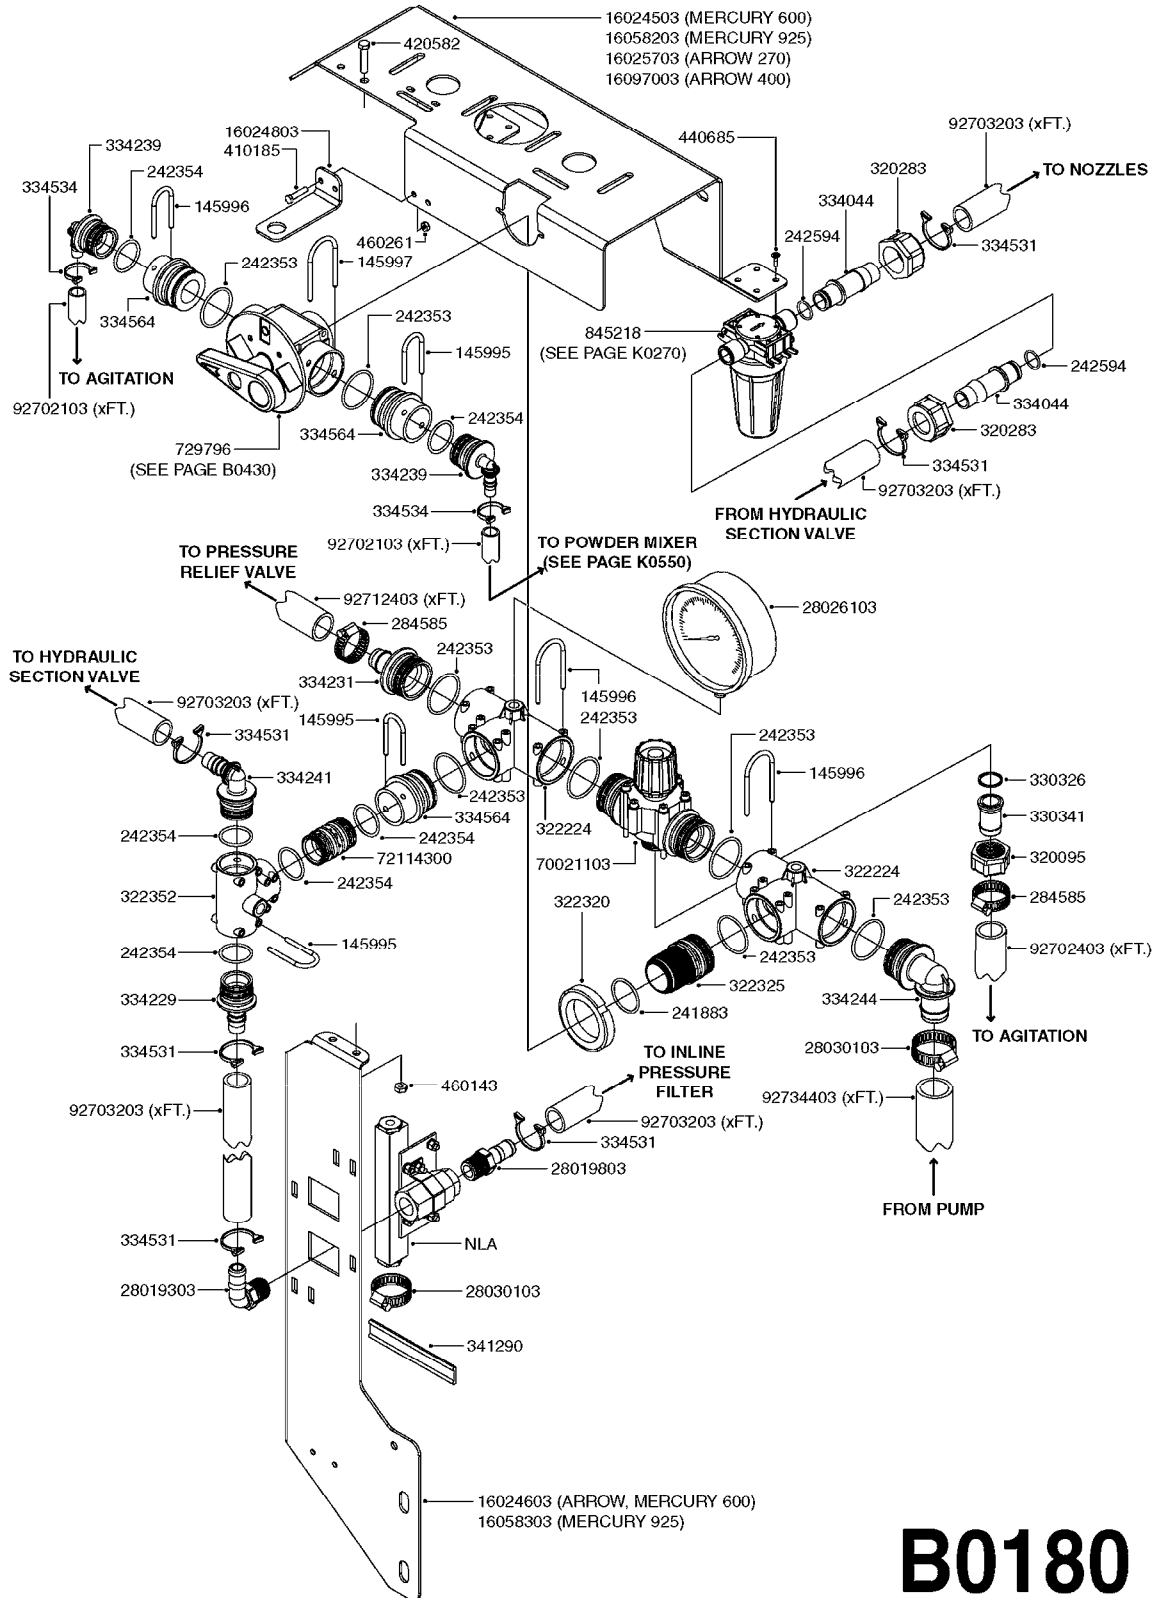

Note: For "Bondioli" PTO's (previous supplier) - see page A0510.

COMPLETE ASSEMBLIES
WHOLEGOOD ITEMS

A0580

PTO SHAFTS - AMA DIAPHRAGM
A0580-HIN, 01:01:16

Page 1

Date 16.03.2016 14:51

parts-n°	order qty	description
829482	1	PTO 1-3/8/6X25MM X 600MM 1202
829483	1	PTO 1-3/8/6X30MM x 610MM 1302
829484	1	PTO 1-3/8/6X1-3/8/6X575MM 361
829487	1	PTO 1-3/8/6X1-3/8/6X870MM 361
28062103	1	PTO YOKE 1-3/8X6 AMA
28062203	1	UNIV.JOINT CAT.1 AMA
28062303	1	PTO YOKE D25 AMA
28062403	1	DECAL - DANGER ROTATING SHAFT
28062503	1	DECAL - DANGER MISSING GUARD
28062603	1	SAFETY CHAIN F.PTO AMA
28062703	1	PTO OUTER 1-3/8X6 (NO SHIELD)
28062803	1	PTO INNER D25 (NO SHIELD)
28062903	1	PTO SHIELD COMPLETE
28063003	1	PTO YOKE D30 AMA
28063103	1	PTO INNER D30 (NO SHIELD)
28063203	1	PTO INNER 1-3/8X6 (NO SHIELD)
28063303	1	PTO SHIELD COMPLETE
28063403	1	PTO OUTER 1-3/8X6 (NO SHIELD)
28063503	1	PTO INNER 1-3/8X6 (NO SHIELD)
28093403	1	PTO OUTER TUBE BEARING AMA
28093503	1	PTO INNER TUBE BEARING AMA