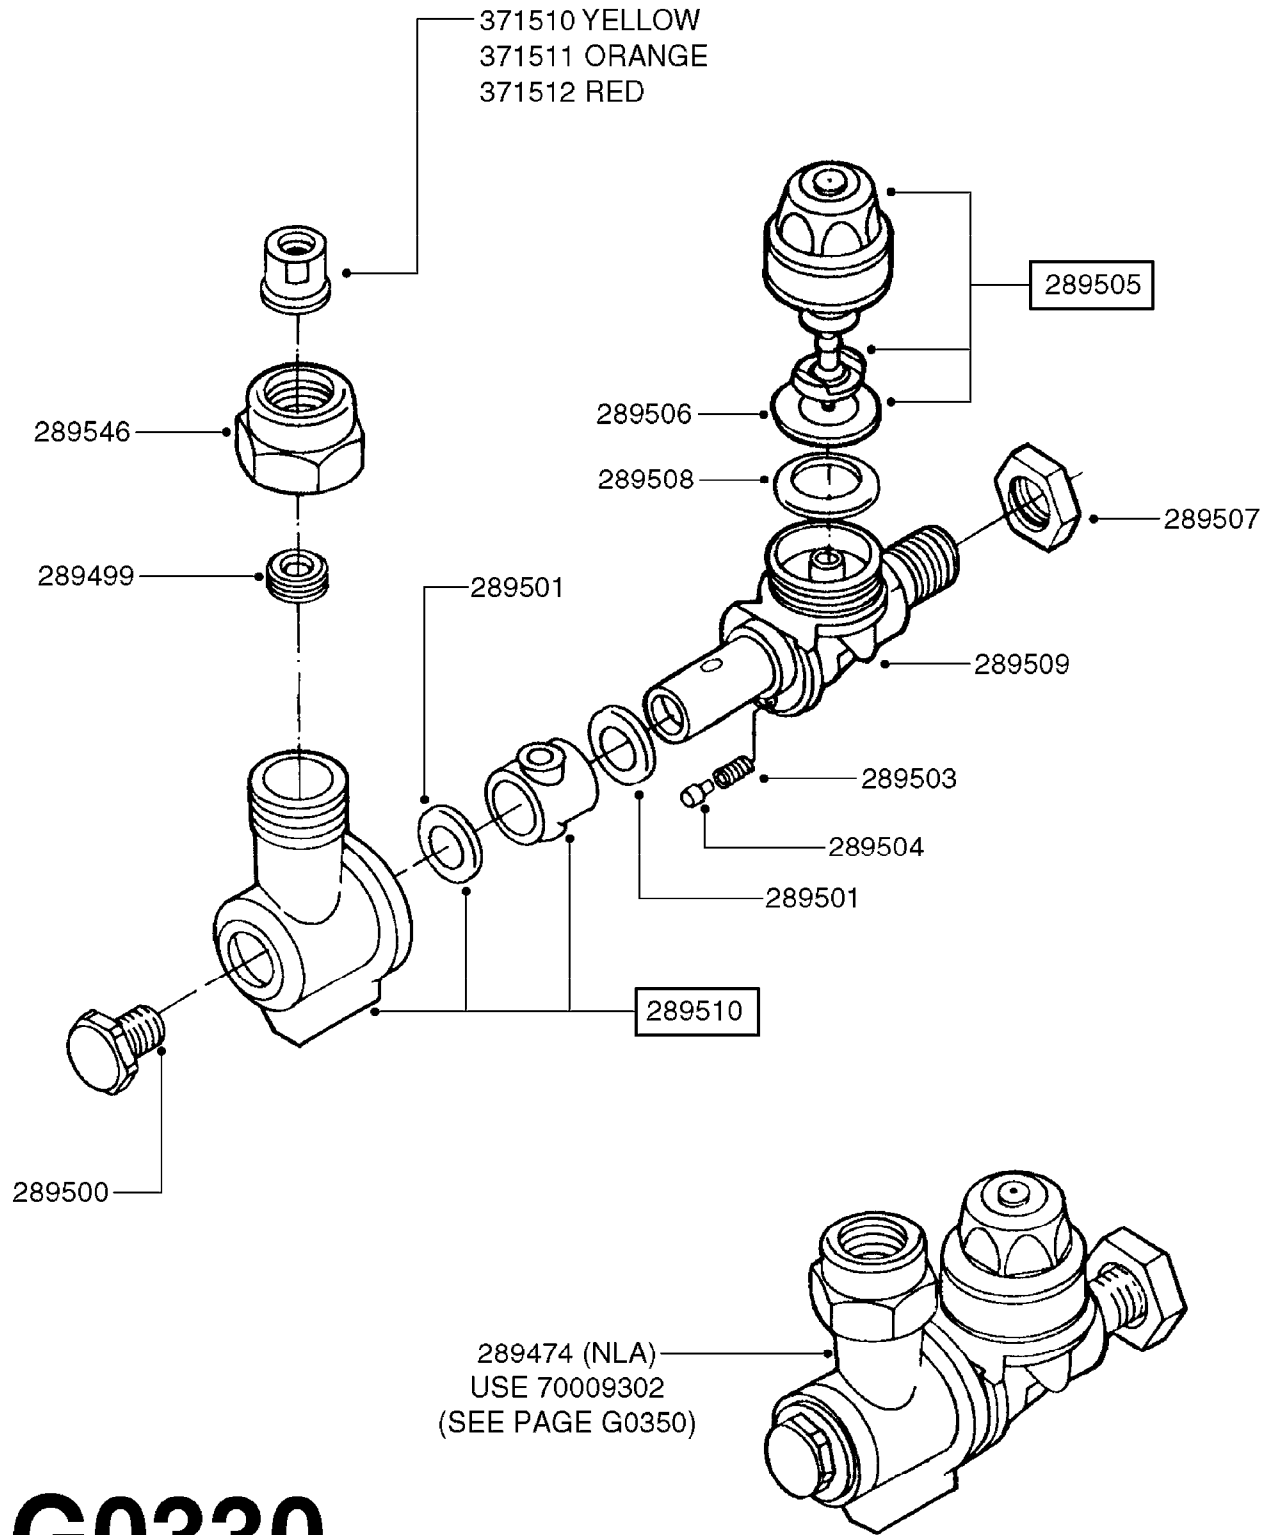

G0330

NOZZLES - AXIAL JET 1/4 X 1
G0330-HIN, 01:01:16

Page 1

Date 16.03.2016 14:51

parts-n°	order qty	description
289474	1	NOZZLE HOLDER SIMPLE, NON-DRIP
289499	1	NUT M11X1
289500	1	BOLT FOR NOZZLE HOLDER
289501	1	O-RING 11 X 2.5
289503	1	285362
289504	1	NOZZLE POSITION LOCK
289505	1	NON-DRIP ASSY.BRASS NOZ.HOLDER
289506	1	NON-DRIP DIAPHRAGM
289507	1	NUT
289508	1	O-RING/NOZZLE HOLDER NON-DRIP
289509	1	NOZZLE BODY
289510	1	SINGLE NOZZLE BODY
289546	1	NUT F.NOZZLE HOLDER ZENIT
371510	1	NOZZLE CONE JET 1299-12 YELLOW
371511	1	NOZZLE CONE JET 1299-14 ORANGE
371512	1	NOZZLE CONE JET 1299-16 RED
70009302	1	SINGLE NOZZLE HOLDER ZENIT