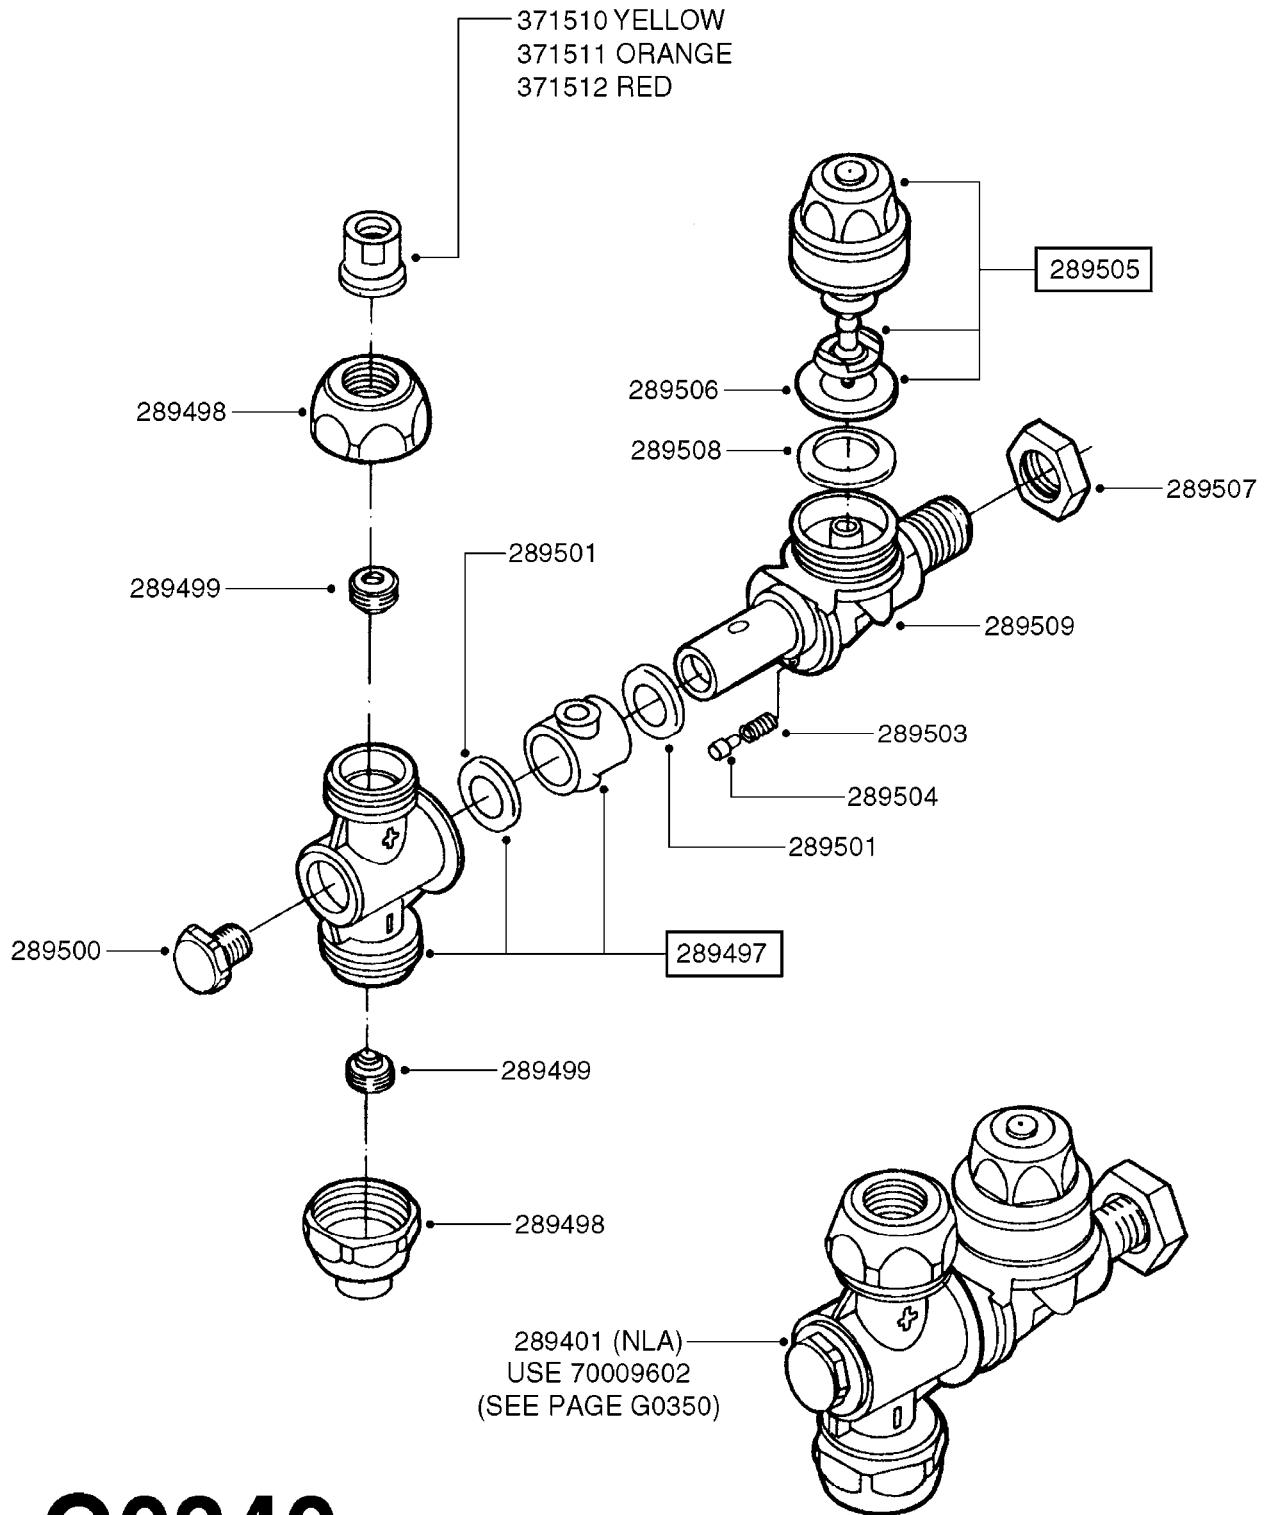

G0330

NOZZLES - AXIAL JET 1/4 X 1
G0330-HIN, 01:01:16

Page 1

Date 16.03.2016 14:51

parts-n°	order qty	description
289474	1	NOZZLE HOLDER SIMPLE, NON-DRIP
289499	1	NUT M11X1
289500	1	BOLT FOR NOZZLE HOLDER
289501	1	O-RING 11 X 2.5
289503	1	285362
289504	1	NOZZLE POSITION LOCK
289505	1	NON-DRIP ASSY.BRASS NOZ.HOLDER
289506	1	NON-DRIP DIAPHRAGM
289507	1	NUT
289508	1	O-RING/NOZZLE HOLDER NON-DRIP
289509	1	NOZZLE BODY
289510	1	SINGLE NOZZLE BODY
289546	1	NUT F.NOZZLE HOLDER ZENIT
371510	1	NOZZLE CONE JET 1299-12 YELLOW
371511	1	NOZZLE CONE JET 1299-14 ORANGE
371512	1	NOZZLE CONE JET 1299-16 RED
70009302	1	SINGLE NOZZLE HOLDER ZENIT

NOZZLES - AXIAL JET 1/4 X 2
G0340-HIN, 01:01:16

Page 0
Date 16.03.2016 14:51

G0340

NOZZLES - AXIAL JET 1/4 X 2
G0340-HIN, 01:01:16

Page 1

Date 16.03.2016 14:51

parts-n°	order qty	description
289401	1	JET 1/4" DOUBLE alt 70009602
289497	1	NOZZLE HOLDER - DOUBLE
289498	1	NUT NOZZLE HOLDER
289499	1	NUT M11X1
289500	1	BOLT FOR NOZZLE HOLDER
289501	1	O-RING 11 X 2.5
289503	1	285362
289504	1	NOZZLE POSITION LOCK
289505	1	NON-DRIP ASSY.BRASS NOZ.HOLDER
289506	1	NON-DRIP DIAPHRAGM
289507	1	NUT
289508	1	O-RING/NOZZLE HOLDER NON-DRIP
289509	1	NOZZLE BODY
371510	1	NOZZLE CONE JET 1299-12 YELLOW
371511	1	NOZZLE CONE JET 1299-14 ORANGE
371512	1	NOZZLE CONE JET 1299-16 RED
70009602	1	DOUBLE NOZZLE HOLDER MR