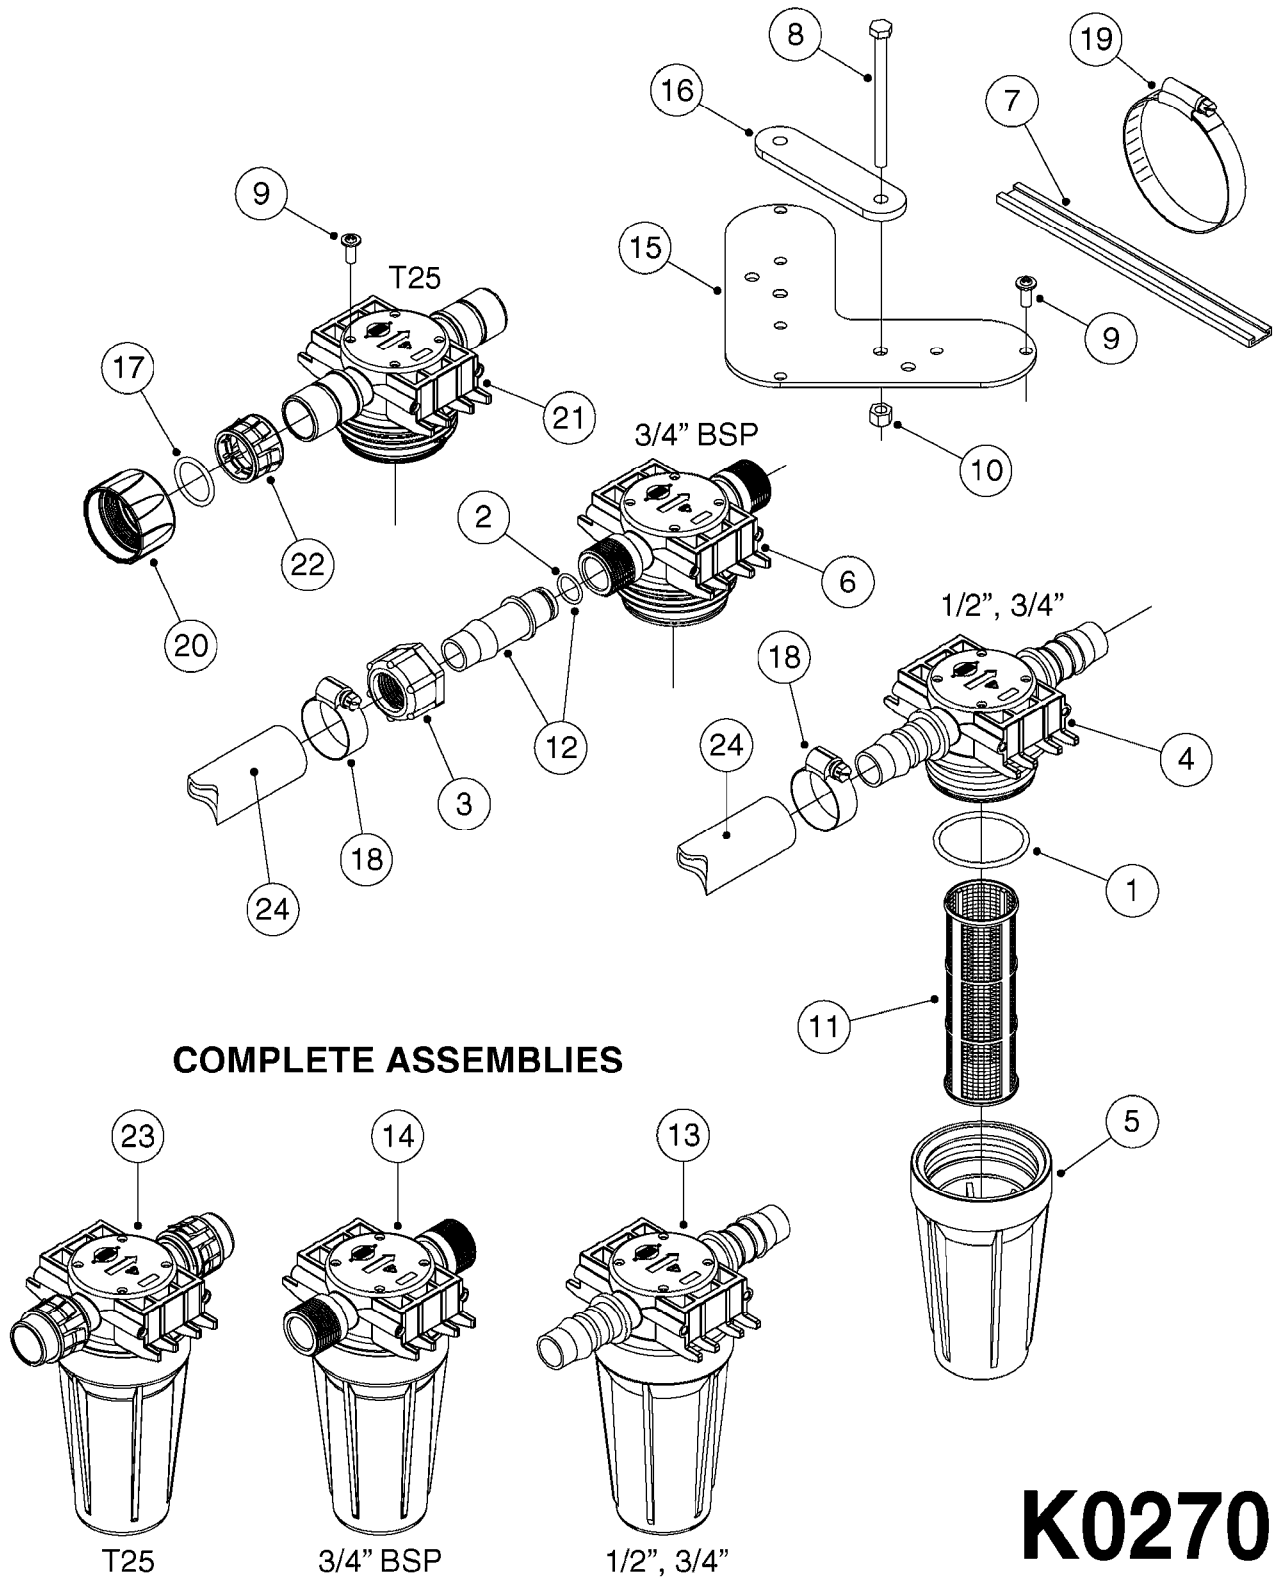

**COMPLETE ASSEMBLIES
WHOLEGOOD ITEMS**

PTO #	28021403	28021503	28021603
TRACTOR	1-3/8" 6 SPLINE	1-3/8" 21 SPLINE	1-3/4" 20 SPLINE
IMPLEMENT	D1"	D1"	D1"
LENGTH	1031/1501	1031/1499	1066/1519
A	28056703	28056803	28056903
B	289042	289042	28040503
C	28057003	28057003	28057103
D	28057203	28057203	28009803
E	28057303	28057303	28057403
F	28057503	28057503	28057603
G	28057703	28057703	28009903
H	28058503	28058503	28010103
I	28057803	28057803	28057903
J	28040703	28040703	28040703
K	28058003	28058003	28058103
L	28058203	28058203	28058303
M	28027903	28027903	28058403
N	28041803	28041803	28041803
O	28041903	28041903	28041903
P	450015	450015	450015

COMPLETE ASSEMBLIES
WHOLEGOODS ITEMS

727617 - COMPLETE ASSEMBLY (2" BSP THREADED FITTING & 126" CORD)
727742 - COMPLETE ASSEMBLY (2-1/2" ELBOW & 157.5" CORD)

K0180

DRAIN ASSEMBLY-PULL CORD TYPE
K0180-HIN, 01:01:16

Page 1

Date 16.03.2016 14:51

parts-n°	order qty	description
145997	1	FITT.DK S-93 FORK
220799	1	SPRING F.TOP DRAIN
241754	1	O-RING D59.5X3
242221	1	GASKET F. S-93 QUICK COUPLERS
242351	1	O-RING D69.5X3.0 VITON F.S-93
322109	1	FITT.DK S-93 BULKHEAD NUT
322165	1	FITT.DK S-93 BULKHEAD SINGLE
322166	1	VALVE FLAP LOWER PART
322169	1	CORD PLUG F.TOP DRAIN
322171	1	FITT.DK S-93 THREAD INS.2"BSP
334262	1	GASKET F.S-93 BULKHEAD
334332	1	FITT.DK S-93 MALE QUICK COUP.
334340	1	FITT.DK S-93 ELBOW 2.5"
334434	1	CAGE F.SPRING BOTTOM DRAIN ASY
334437	1	SEAL FOR VALVE FLAP
334469	1	CLEVIS F.CORD TOP DRAIN ASSY.
334472	1	HANDLE FOR TOP DRAIN
334557	1	SPRING SEAT TOP DRAIN
390982	1	CORD NYLON 4000MM
440392	1	SCREW 6.3 X 25.0 DIN7981C TORX
727172	1	FITT.DK S-93 SEAT INSERT
727617	1	FITT.DK S-93 BOTTOM VALVE 2'
727742	1	TOP DRAIN CORD TYPE
728120	1	QUICK COUPLER CAP F.S93 DRAIN
14001500	1	GROMMET F.TOP DRAIN CORD
16025500	1	TANK SPACER SIGHT GAUGE
16135600	1	GUIDE FOR SIGHT GAUGE NAV/NCM