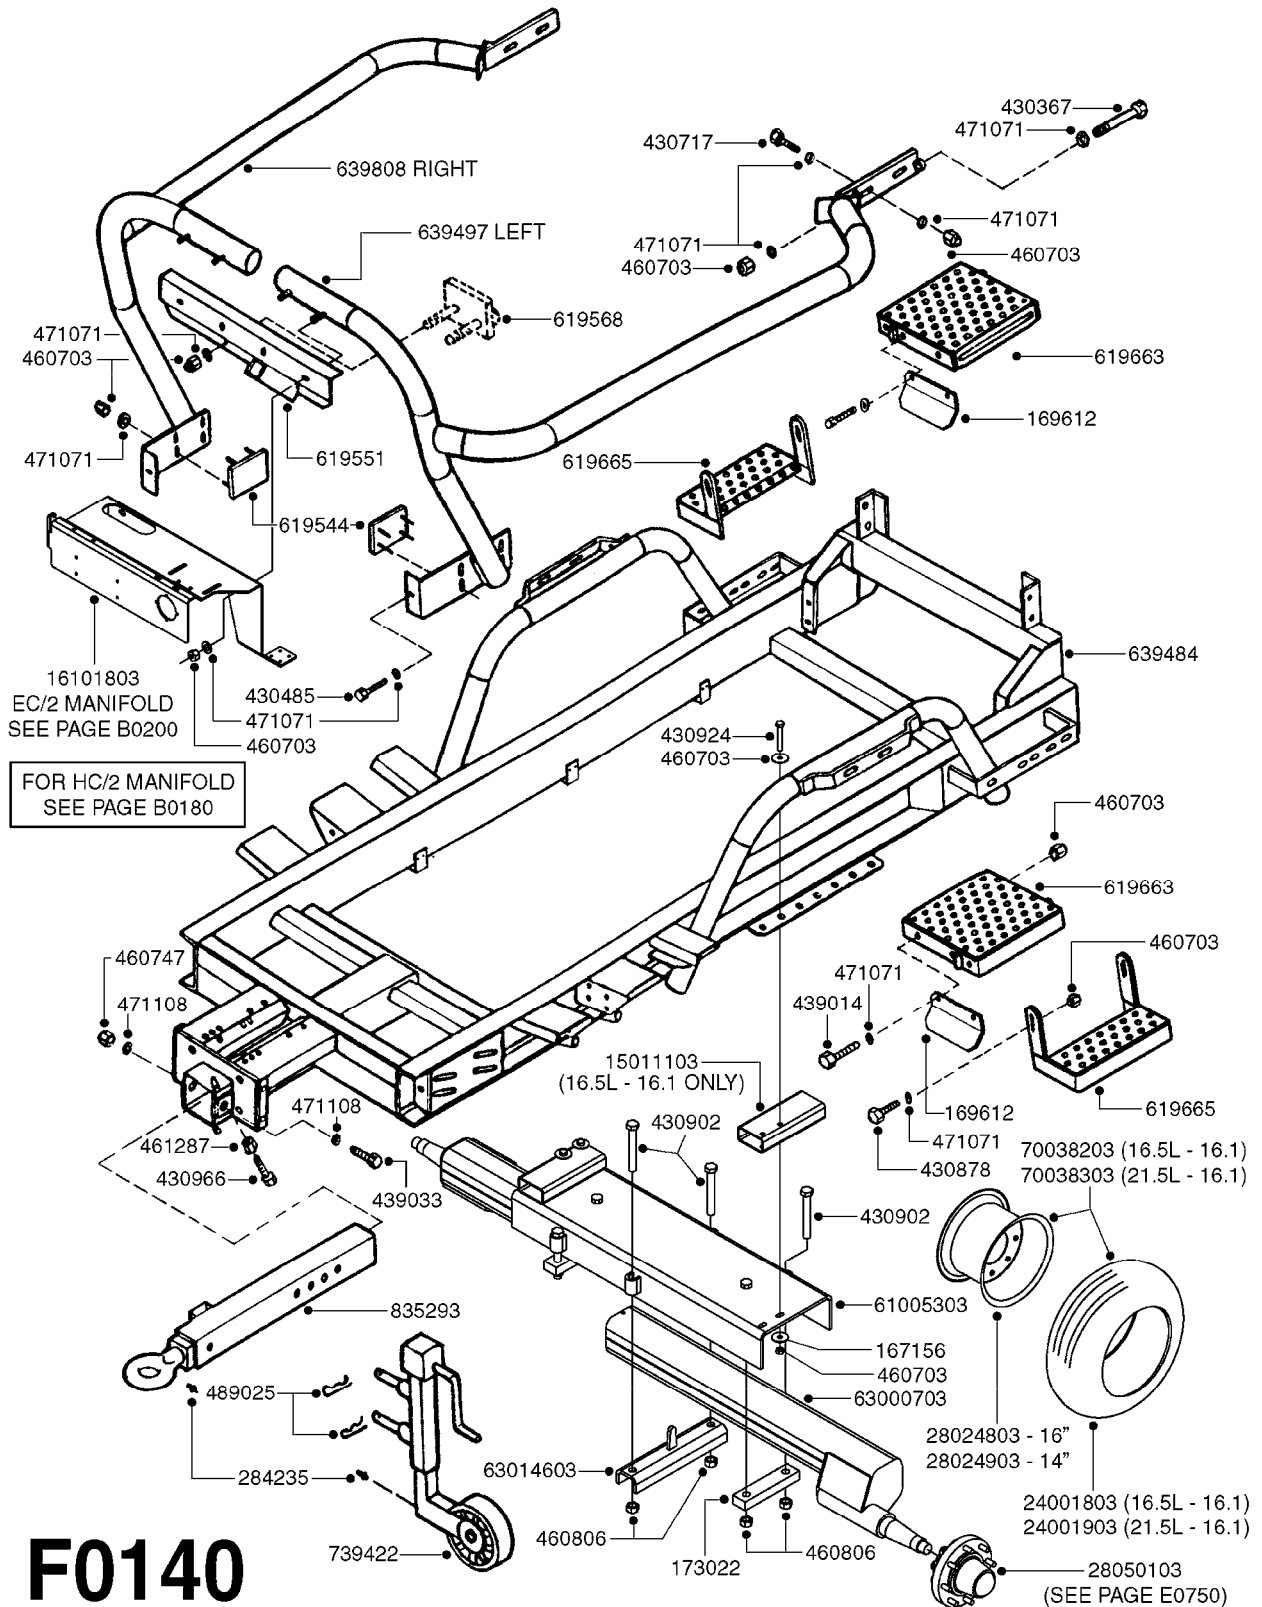

F0130

FRAME - MERCURY 600 '05
F0130-HIN, 01:01:16

Page 1

Date 16.03.2016 14:51

parts-n°	order qty	description
167156	1	WASHER D46.5/D12.4X2.5
169612	1	MUD SCRAPER (STEP) MERCURY PLUS
242199	1	TANK FRAME PACKING 1300X45X3
284235	1	ENGRASADOR M-6/100 RECTO
420582	1	BOLT HEX 8.8 DEL M8X20 FT A2
430286	1	BOLT HEX 8.8 DEL M12X30 FT
430367	1	BOLT HEX 8.8 DEL M12X100 DIN931
430485	1	BOLT HEX 8.8 DEL M12X90
430717	1	BOLT HEX 8.8 RAW M12x40
430878	1	BOLT HEX 8.8 DEL M12X45 DIN931
430892	1	BOLT HEX 8.8 DEL M12X110
430964	1	BOLT HEX M18X50
439014	1	BOLT HEX 8.8 DEL M12X35
439033	1	BOLT HEX M24X170 GALV.
460143	1	NUT HEX M8 LOCK A2 DIN985
460703	1	NUT HEX M12X1.75 LOCK DIN985
460747	1	NUT HEX M24 LOCK
461287	1	NUT HEX M18
471071	1	WASHER M12 GALV
471108	1	WASHER D44D25X4.5
489025	1	'R' PIN D.4
619544	1	FRONT PLATE - MERCURY FRAME
619551	1	FRONT BRACKET F.RAILING MR600
619568	1	TANK SUPPORT BRACKET
619663	1	FOOT STEP MERCURY PLUS
619665	1	BOTTOM FOOT STEP MERCURY PLUS
619666	1	MUD SCRAPER (FRAME) MERCURY PLUS
639498	1	RAILING - MERCURY 600 LEFT
639605	1	FRAME - MERCURY 2000 PLUS
639807	1	RAILING - MERCURY 600 RIGHT
739422	1	CPL. JACK STAND FOR TANGO
835293	1	DRAWBAR RING HITCH
10059403	1	RIM 15X10 X 8-8-6 +1.062OFFSET
10531903	1	HUB ASSY.COMP.F.2-1/8" SPINDLE
16024503	1	SUPPORT MANIFOLD MERCURY
16024603	1	SUPPORT HYD VALVE MISTBLOWER
24000603	1	TIRE 14L X 16.1 8 PLY
24001303	1	TIRE 12.5L-15SL 12 PLY
28006903	1	WHEEL RIM 16.1" X 11" 8-8-6"
63007303	1	AXLE WELDMENT FIXD MERCURY 600
70009903	1	WHEEL ASSY. 14L x 16.1 8PLY
70023203	1	TIRE ASSY 12.5L-15 12PLY8-8-6