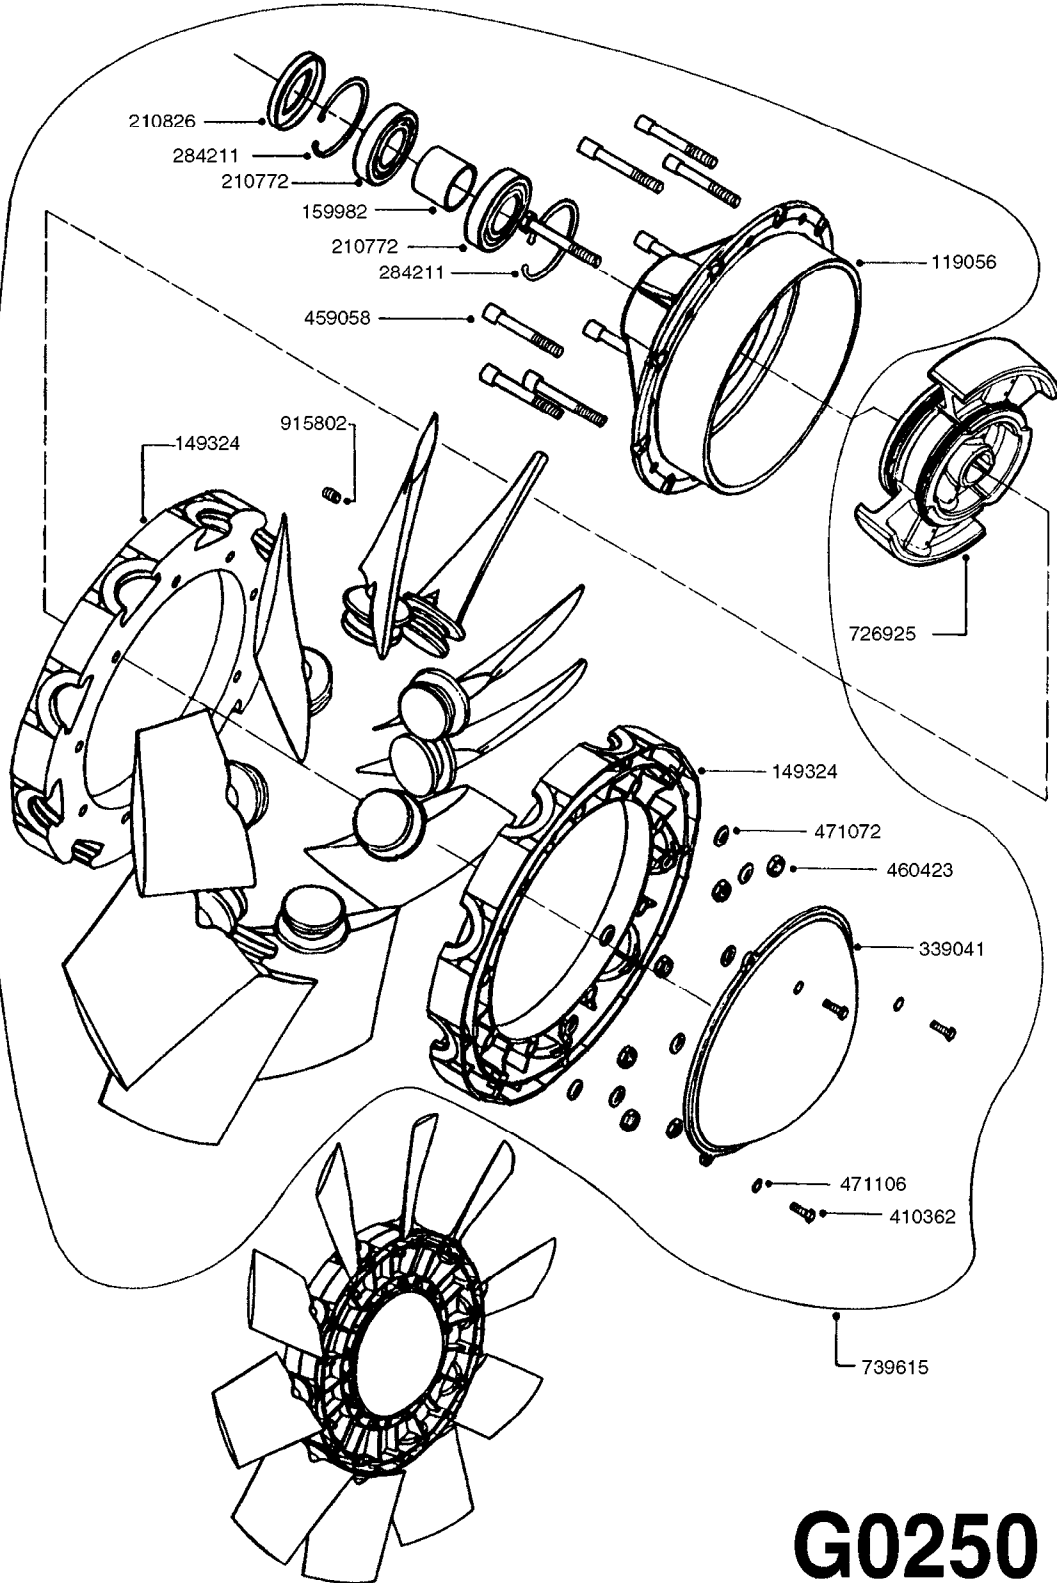

MERCURY - 36" AXIAL FAN
G0250-HIN, 01:01:16

Page 0
Date 16.03.2016 14:51

MERCURY - 36" AXIAL FAN
G0250-HIN, 01:01:16

Page 1
Date 16.03.2016 14:51

parts-n°	order qty	description
119056	1	CENTER WHEEL F.30"/32" FAN
149324	1	FLANGE F.CENTER WHEEL 36"
159982	1	DISTANCE TUBE FOR 820
210772	1	BALL BEARING 6208 2RS1
210826	1	SEAL OIL 45 X 10
284211	1	SNAP-RING INNER 80X2.5
339041	1	CAP FOR FAN
410362	1	BOLT HEX 8.8 SS M6X20 FT
459058	1	ALLEN SCREW M10X80
460423	1	NUT HEX M10X1.5 LOCK
471072	1	WASHER M10 EL2
471106	1	WASHER D6
726925	1	CENTRIFUGAL CLUTCH D. 245
739615	1	FAN - AXIAL 36"
915802	1	SET SCREW DIN 913 6X6