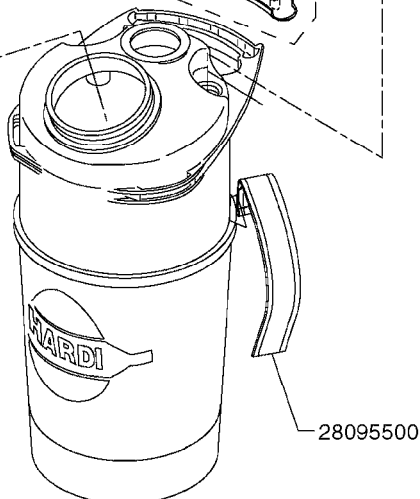

28098303

28095100

28095300

28095400

284582

28095200

J0070

* 28095000