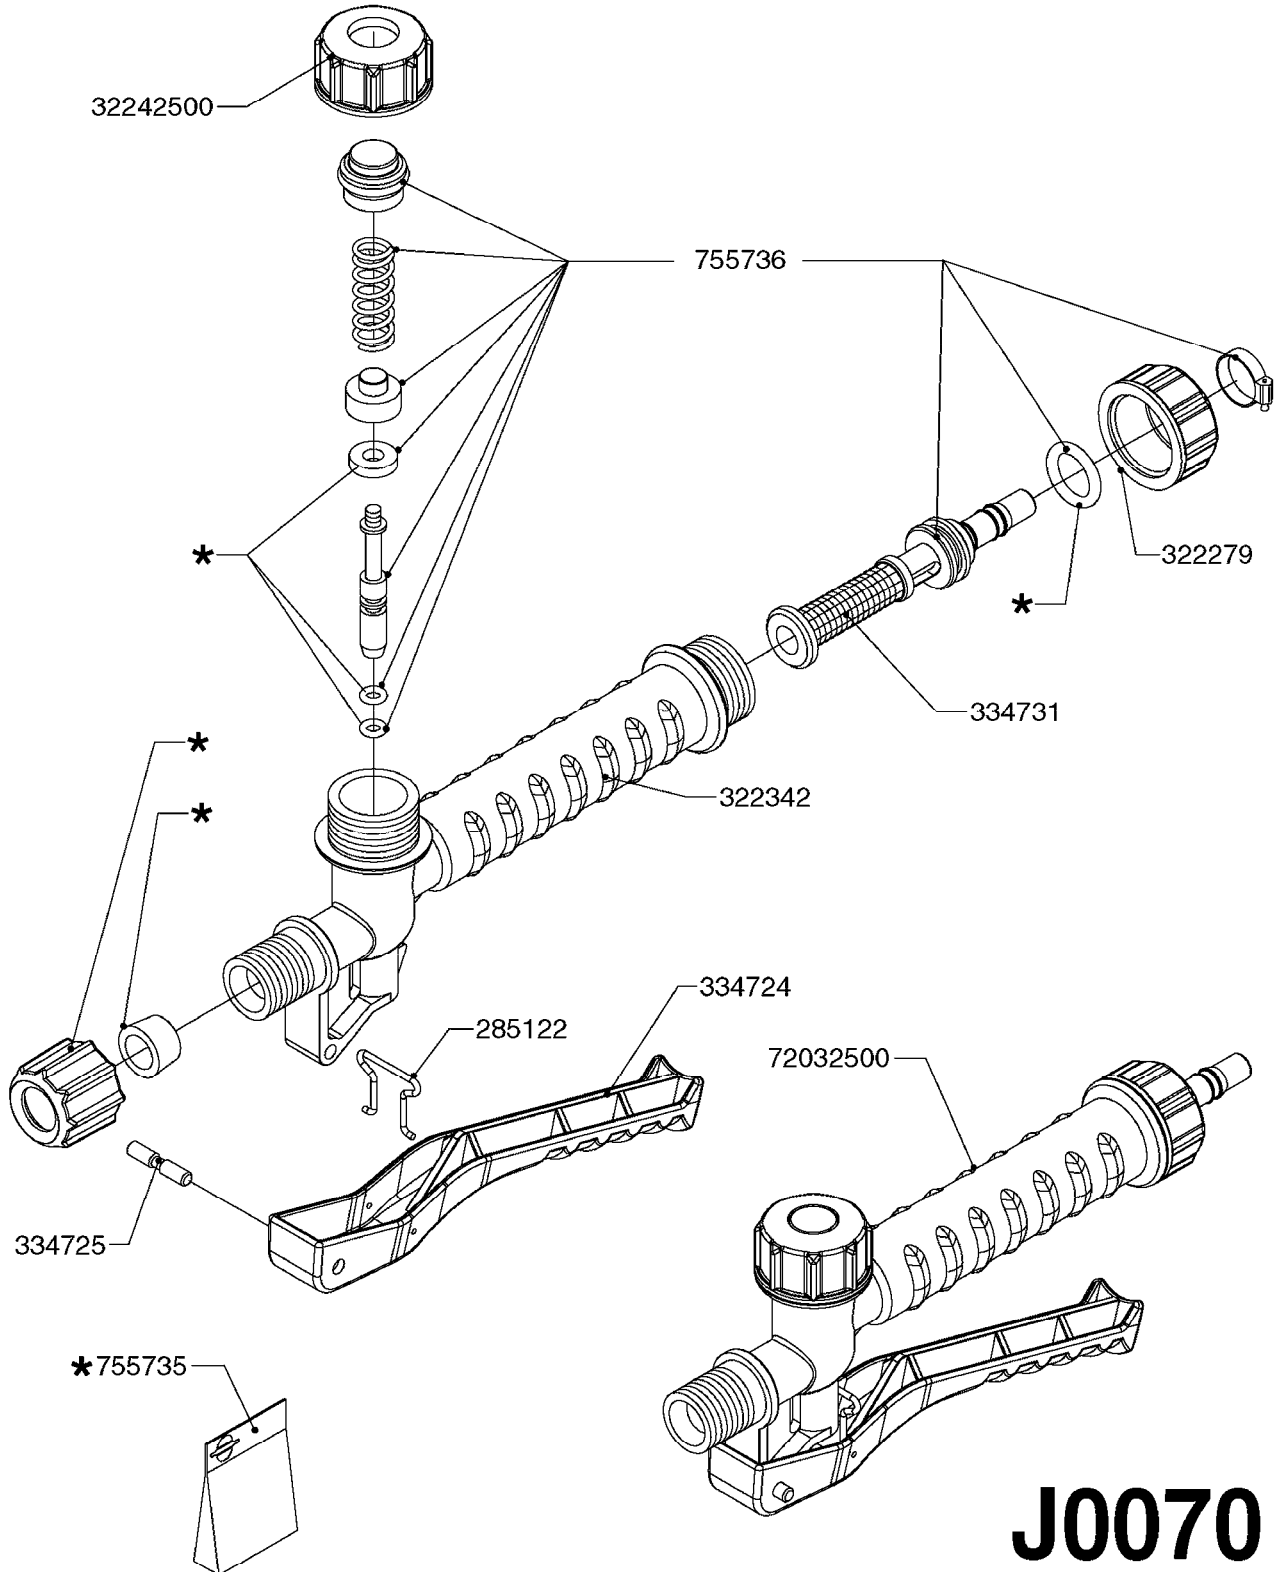

**D1070**

NOZZLES - HANDHELD SPRAYERS  
D1070-HIN, 01:01:16

Page 1

Date 12.08.2020 8:10

Pos.	parts-n°	order qty	description
1	242370	1	BACKING WASHER
2	322343	1	NOZZLE CAP M18 X 1.5 - 1999
3	371682	1	HOLLOW CONE SPRAY TIP, RED
3	371694	1	HOLLOW CONE SPRAY TIP, YELLOW
3	371695	1	HOLLOW CONE SPRAY TIP, BROWN
3	371696	1	HOLLOW CONE SPRAY TIP, GREY
4	371706	1	NOZZLE ISO F-01-110 ORANGE
4	371707	1	NOZZLE ISO F-015-110 GREEN
4	371708	1	NOZZLE ISO F-02-110 YELLOW
4	371709	1	NOZZLE ISO F-03-110 BLUE
4	371710	1	NOZZLE ISO F-04-110 RED
4	371711	1	NOZZLE ISO F-05-110 BROWN
4	371712	1	NOZZLE ISO F-06-110 GREY
4	371713	1	NOZZLE ISO F-08-110 WHITE
4	371857	1	NOZZLE FAN JET 02E80 YELLOW
4	371946	1	NOZZLE ISO F-025-110 LILAC
4	371963	1	NOZZLE ISO F-075-110 PINK
4	371966	1	NOZZLE ISO F-10-110 LT BLUE
5	372020	1	NOZZLE REFLEX YELLOW AN 0.6
5	372021	1	NOZZLE REFLEX GREEN AN 1.2
5	372022	1	REFL.NOZZLE AN 1.8 BLUE
5	372023	1	NOZZLE FLOOD AN 2.4 RED
6	755835	1	ADJUSTABLE NOZZLE

**J0070**

TRIGGER VALVE ASSEMBLY '00  
J0070-HIN, 09:06:16

Page 1  
Date 12.08.2020 8:10

parts-n°	order qty	description
285122	1	WIRE CLIP FOR TRIGGER LEVER
322279	1	TRIGGER CAP
322342	1	VALVE CASING FOR LANCE
334724	1	TRIGGER VALVE LEVER
334725	1	PLASTIC PIN
334731	1	FILTER W/HOSE BARB
755735	1	SERVICE PARTS PACK BP15/20
755736	1	TRIGGER VALVE PACK see72032500
32242500	1	NUT FOR LANCE GREY
72032500	1	TRGGR VLV ASSY,NEW STYLE'00