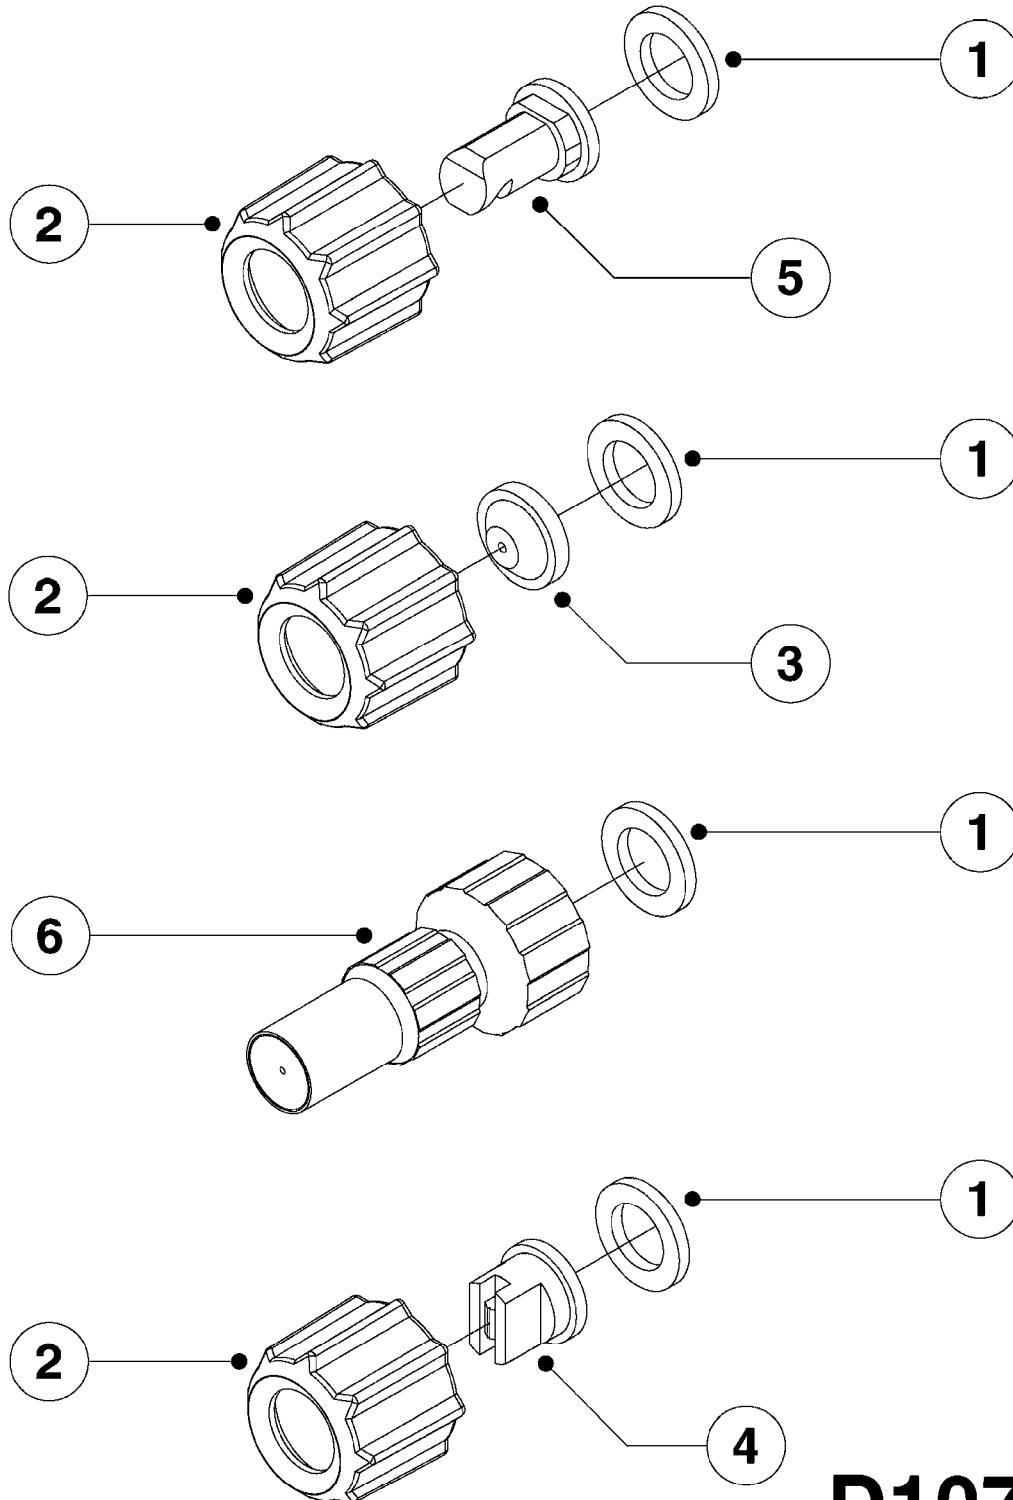

**D1070**

NOZZLES - HANDHELD SPRAYERS  
D1070-HIN, 01:01:16

Page 1

Date 12.08.2020 8:10

Pos.	parts-n°	order qty	description
1	242370	1	BACKING WASHER
2	322343	1	NOZZLE CAP M18 X 1.5 - 1999
3	371682	1	HOLLOW CONE SPRAY TIP, RED
3	371694	1	HOLLOW CONE SPRAY TIP, YELLOW
3	371695	1	HOLLOW CONE SPRAY TIP, BROWN
3	371696	1	HOLLOW CONE SPRAY TIP, GREY
4	371706	1	NOZZLE ISO F-01-110 ORANGE
4	371707	1	NOZZLE ISO F-015-110 GREEN
4	371708	1	NOZZLE ISO F-02-110 YELLOW
4	371709	1	NOZZLE ISO F-03-110 BLUE
4	371710	1	NOZZLE ISO F-04-110 RED
4	371711	1	NOZZLE ISO F-05-110 BROWN
4	371712	1	NOZZLE ISO F-06-110 GREY
4	371713	1	NOZZLE ISO F-08-110 WHITE
4	371857	1	NOZZLE FAN JET 02E80 YELLOW
4	371946	1	NOZZLE ISO F-025-110 LILAC
4	371963	1	NOZZLE ISO F-075-110 PINK
4	371966	1	NOZZLE ISO F-10-110 LT BLUE
5	372020	1	NOZZLE REFLEX YELLOW AN 0.6
5	372021	1	NOZZLE REFLEX GREEN AN 1.2
5	372022	1	REFL.NOZZLE AN 1.8 BLUE
5	372023	1	NOZZLE FLOOD AN 2.4 RED
6	755835	1	ADJUSTABLE NOZZLE

**J0070**

TRIGGER VALVE ASSEMBLY '00  
J0070-HIN, 09:06:16

Page 1  
Date 12.08.2020 8:10

parts-n°	order qty	description
285122	1	WIRE CLIP FOR TRIGGER LEVER
322279	1	TRIGGER CAP
322342	1	VALVE CASING FOR LANCE
334724	1	TRIGGER VALVE LEVER
334725	1	PLASTIC PIN
334731	1	FILTER W/HOSE BARB
755735	1	SERVICE PARTS PACK BP15/20
755736	1	TRIGGER VALVE PACK see72032500
32242500	1	NUT FOR LANCE GREY
72032500	1	TRGGR VLV ASSY,NEW STYLE'00