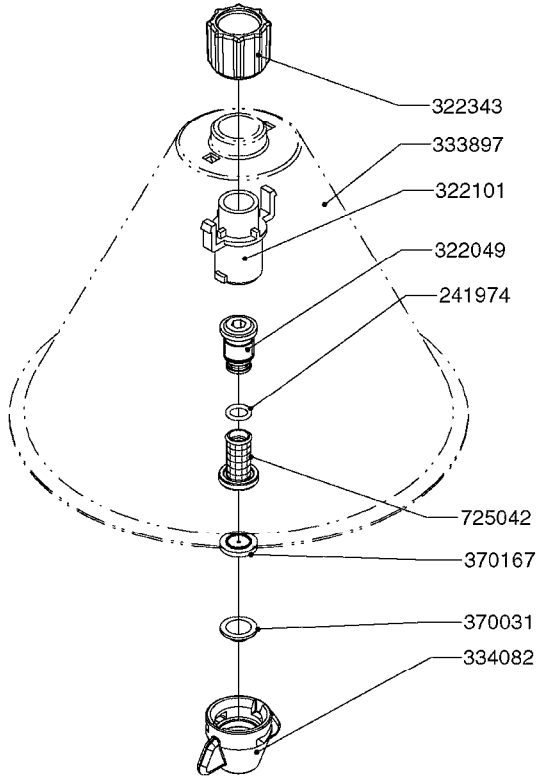

**D1070**

NOZZLES - HANDHELD SPRAYERS  
D1070-HIN, 01:01:16

Page 1

Date 12.08.2020 8:10

Pos.	parts-n°	order qty	description
1	242370	1	BACKING WASHER
2	322343	1	NOZZLE CAP M18 X 1.5 - 1999
3	371682	1	HOLLOW CONE SPRAY TIP, RED
3	371694	1	HOLLOW CONE SPRAY TIP, YELLOW
3	371695	1	HOLLOW CONE SPRAY TIP, BROWN
3	371696	1	HOLLOW CONE SPRAY TIP, GREY
4	371706	1	NOZZLE ISO F-01-110 ORANGE
4	371707	1	NOZZLE ISO F-015-110 GREEN
4	371708	1	NOZZLE ISO F-02-110 YELLOW
4	371709	1	NOZZLE ISO F-03-110 BLUE
4	371710	1	NOZZLE ISO F-04-110 RED
4	371711	1	NOZZLE ISO F-05-110 BROWN
4	371712	1	NOZZLE ISO F-06-110 GREY
4	371713	1	NOZZLE ISO F-08-110 WHITE
4	371857	1	NOZZLE FAN JET 02E80 YELLOW
4	371946	1	NOZZLE ISO F-025-110 LILAC
4	371963	1	NOZZLE ISO F-075-110 PINK
4	371966	1	NOZZLE ISO F-10-110 LT BLUE
5	372020	1	NOZZLE REFLEX YELLOW AN 0.6
5	372021	1	NOZZLE REFLEX GREEN AN 1.2
5	372022	1	REFL.NOZZLE AN 1.8 BLUE
5	372023	1	NOZZLE FLOOD AN 2.4 RED
6	755835	1	ADJUSTABLE NOZZLE

**J0070**

TRIGGER VALVE ASSEMBLY '00  
J0070-HIN, 09:06:16

Page 1  
Date 12.08.2020 8:10

parts-n°	order qty	description
285122	1	WIRE CLIP FOR TRIGGER LEVER
322279	1	TRIGGER CAP
322342	1	VALVE CASING FOR LANCE
334724	1	TRIGGER VALVE LEVER
334725	1	PLASTIC PIN
334731	1	FILTER W/HOSE BARB
755735	1	SERVICE PARTS PACK BP15/20
755736	1	TRIGGER VALVE PACK see72032500
32242500	1	NUT FOR LANCE GREY
72032500	1	TRGGR VLV ASSY,NEW STYLE'00