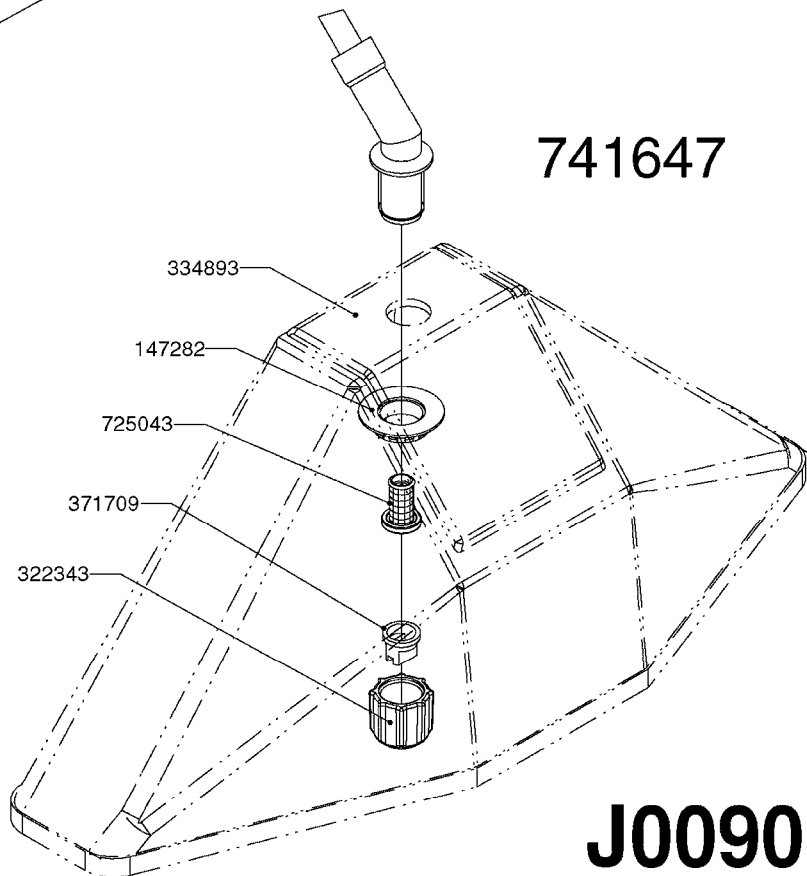

**J0070**

TRIGGER VALVE ASSEMBLY '00  
J0070-HIN, 09:06:16

Page 1  
Date 12.08.2020 8:10

parts-n°	order qty	description
285122	1	WIRE CLIP FOR TRIGGER LEVER
322279	1	TRIGGER CAP
322342	1	VALVE CASING FOR LANCE
334724	1	TRIGGER VALVE LEVER
334725	1	PLASTIC PIN
334731	1	FILTER W/HOSE BARB
755735	1	SERVICE PARTS PACK BP15/20
755736	1	TRIGGER VALVE PACK see72032500
32242500	1	NUT FOR LANCE GREY
72032500	1	TRGGR VLV ASSY,NEW STYLE'00

741721

741647

J0090

SPRY SHIELDS F.HND-HLD SPRY 01  
J0090-HIN, 01:01:16

Page 1  
Date 12.08.2020 8:10

parts-n°	order qty	description
147282	1	CP3 LOCK NUT
241974	1	O-RING D7.1 X 1.6
322049	1	FITT.DK SOCKET F.3/8 UNION NUT
322101	1	INSERT UNION F.SPRAY SHIELD
322343	1	NOZZLE CAP M18 X 1.5 - 1999
333897	1	SPRAY SHIELD FOR CONE JET
334082	1	SNAP-FIT NOZZ.HOLD.CONE BLACK
334893	1	SPRAY SHIELD 15" W/O HRDWE.
370031	1	NOZZLE CONE JET 1553-12
370167	1	NOZZLE SWIRL 1554-1.3 WHITE
371709	1	NOZZLE ISO F-03-110 BLUE
725042	1	SCREEN 80 MESH W.GASKET, RED
725043	1	SCREEN 50 MESH W.GASKET,BLUE
741647	1	SPRAY SHIELD F.FAN NOZZLE
741721	1	SPRAY SHIELD CP F.CONE NOZZLE