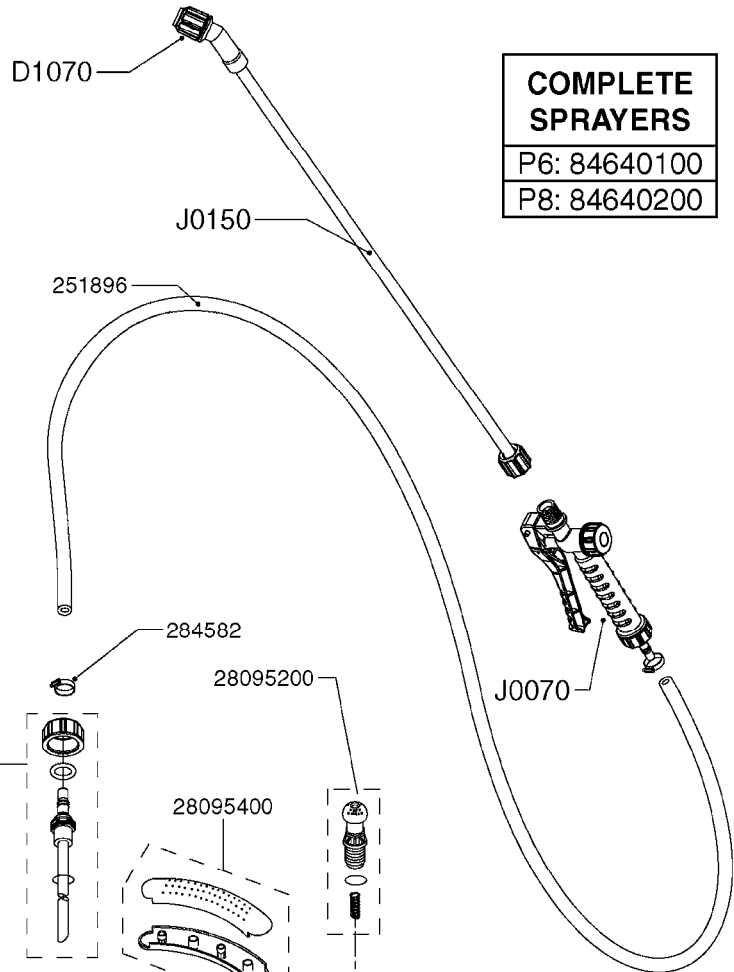

COMPLETE SPRAYERS
P6: 84640100
P8: 84640200

28094900