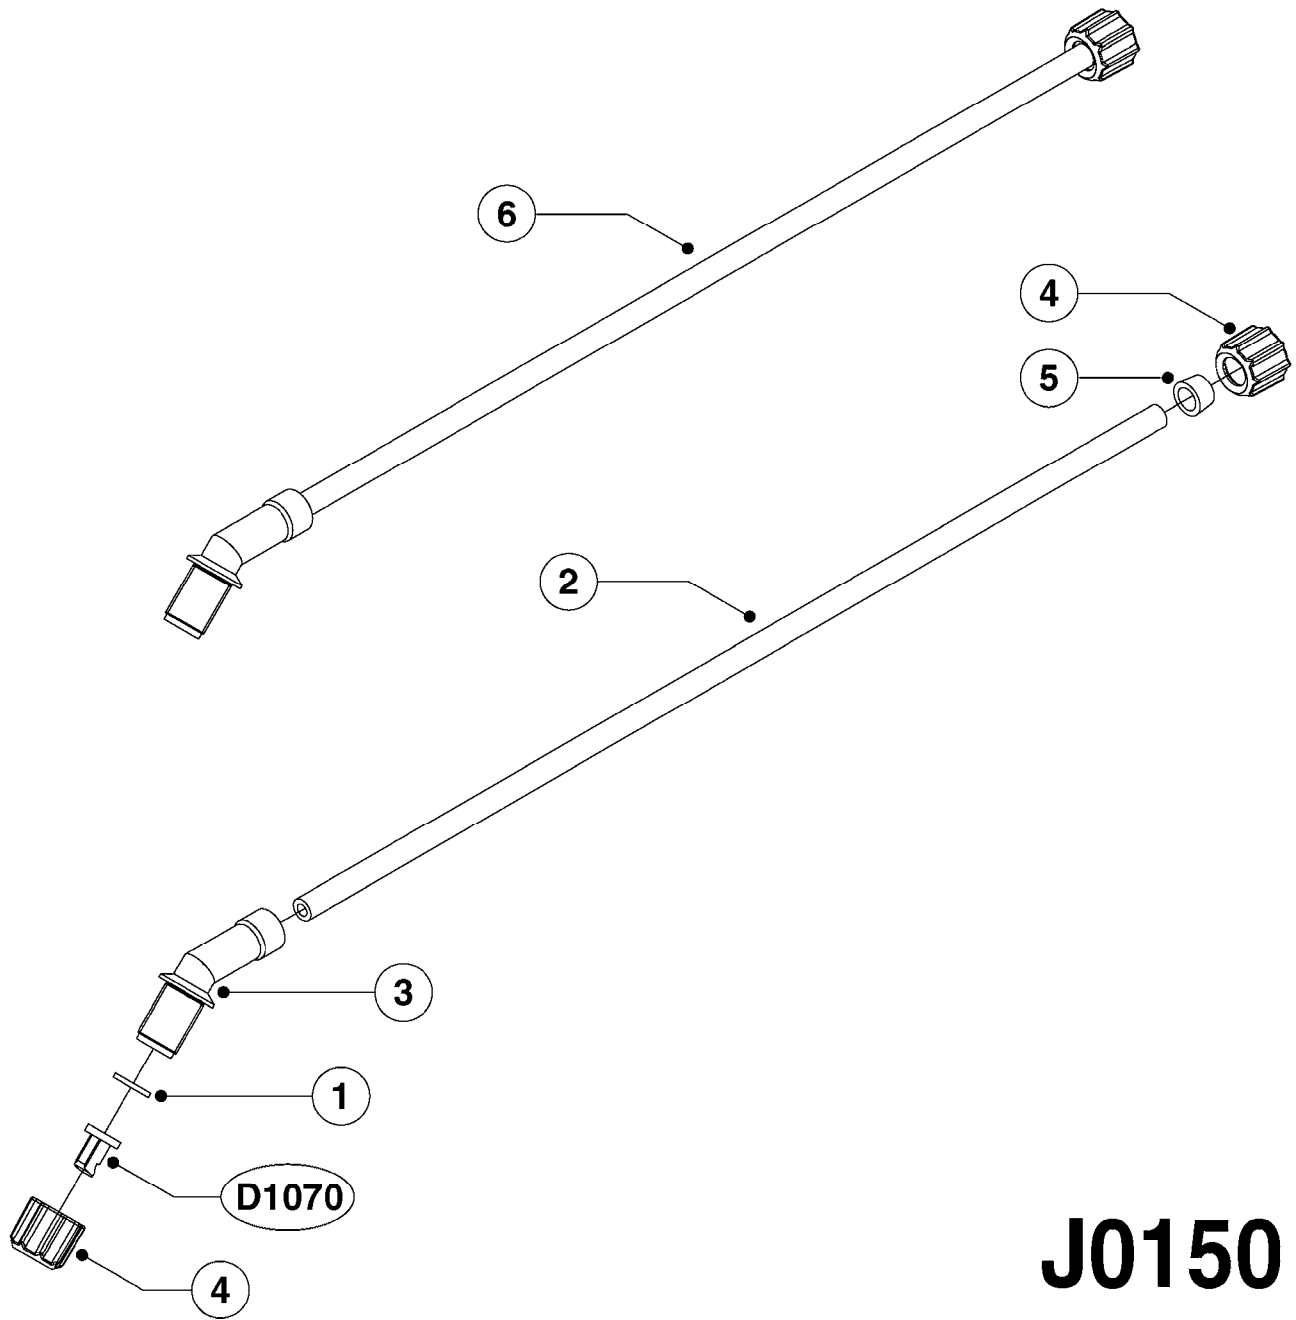

SPRAY WAND
J0150-HIN, 01:01:16

Page 0

Date 12.08.2020 8:10

SPRAY WAND
J0150-HIN, 01:01:16

Page 1

Date 12.08.2020 8:10

Pos.	parts-n°	order qty	description
1	242370	1	BACKING WASHER
2	284970	1	LANCE TUBE D10 1000MM
2	284972	1	LANCE TUBE D10 - 490MM
3	322240	1	LANCE-END 45 DEG.
4	322343	1	NOZZLE CAP M18 X 1.5 - 1999
5	334727	1	GROMMET
6	72032900	1	PLASTIC WAND 20"