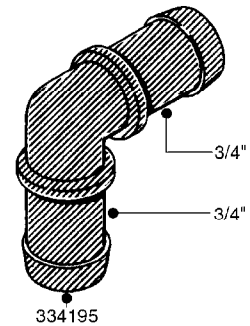

FITTINGS - HEXAGON NIPPLES
L0030-HIN, 01:01:16

L0030

FITTINGS - HEXAGON NIPPLES
L0030-HIN, 01:01:16

Page 1
Date 12.08.2020 8:30

parts-n°	order qty	description
10015303	1	FITT.PO.HN 1.00X1.00 M1000
10425003	1	FITT.PO.HN 1.25X1.00 MCPHEE
320132	1	FITT.DK HN 1" BSP
320176	1	FITT.DK HN 3/8"X1/2" BSP
320445	1	FITT.DK HN 1/4"X3/8" BSP
320655	1	FITT.DK HN 1/2"-1/2" BSP
320692	1	FITT.DK HN 3/8'BSPX1/4'NPT
320703	1	FITT.DK HN 3/8BSP X1/2 &1/4NPT
320725	1	FITT.DK NIPPLE 3/8"-3/8" BSP
320902	1	FITT.DK HN 3/8'X 1/4' BSP
390232	1	FITT.DK HN 1-1/2' X 1-1/4' BSP
390276	1	FITT.DK HN 1'BSP

L0040

FITTINGS - NIPPLES & ELBOWS
L0040-HIN, 01:01:16

Page 1

Date 12.08.2020 8:30

parts-n°	order qty	description
10530803	1	FITT.PO.SE 2.00X2.00 45 DEG.
320191	1	FITT.DK ELB 3/8' BSP 45 DEGREE
320482	1	FITT.DK ELB. 1/2" BSP 60 DEG.
320596	1	FITT.DK ELB 3/8'-1/2'BSP 45DEG
320607	1	FITT.DK HN 3/8M X 3/8F BSP LNG
320633	1	FITT.DK HN 3/8"M X 3/8"F BSP
321451	1	FITT.DK ELB.1-1/2 X1-1/4 80DEG
321532	1	FITT.DK REDUC 3/4' X 1/2' BSP
390233	1	FITT.DK REDUC 1-1/2" X 1" BSP