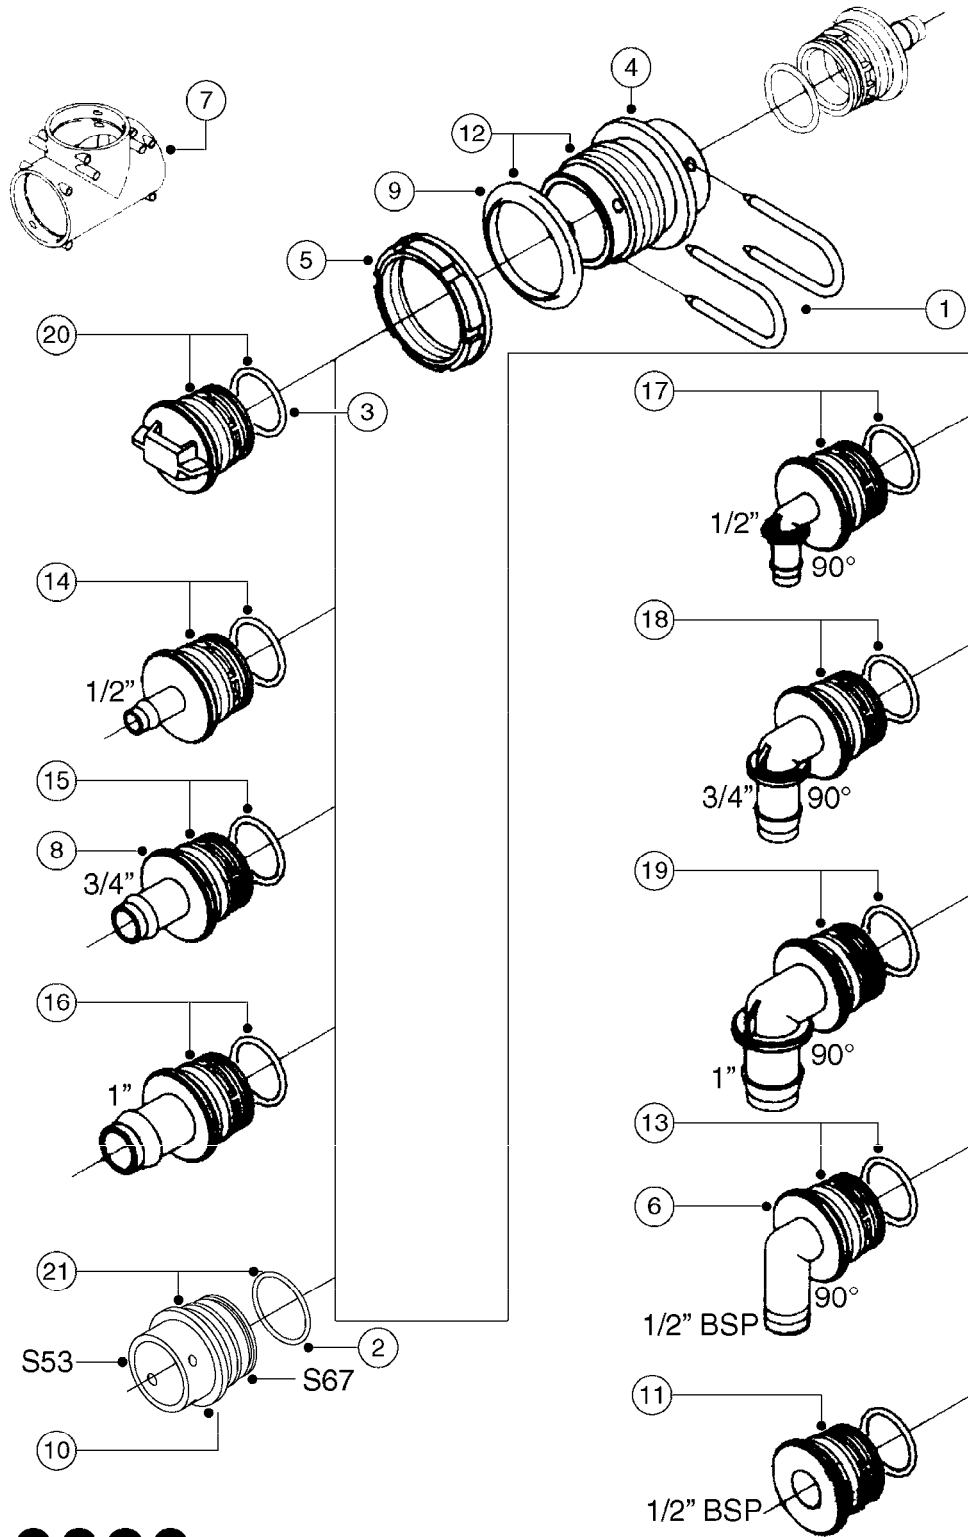

L0070

FITTINGS - S-40
L0070-HIN, 13:09:17

Page 1

Date 12.08.2020 8:30

Pos.	parts-n°	order qty	description
1	145994	1	FITT.DK S-40 FORK
2	242108	1	O-RING 3 X 19,2 70SH NITRIL NITRIL (BLACK)
2	242355	1	O-RING D19.2X3.0 VITON F.S-40 VITON (BROWN)
3	322102	1	FITT.DK S-40 BULKHEAD
4	322106	1	FITT.DK S-40 BULKHEAD NUT
5	334225	1	FITT.DK S-40 STR.3/8"
6	334237	1	FITT.DK S-40 ELB.3/8"
7	334238	1	FITT.DK S-40 ELB.1/2"
8	334248	1	FITT.DK S-40 PLUG
9	334259	1	GASKET F. S-40 BULKHEAD
10	726462	1	FITT. S40 BULKHEAD W.GASKET
11	726567	1	FITT.DK S-40 ELB.1/2" W.O-RING
12	726693	1	FITT.DK S-40 PLUG 1/8BSP ORING