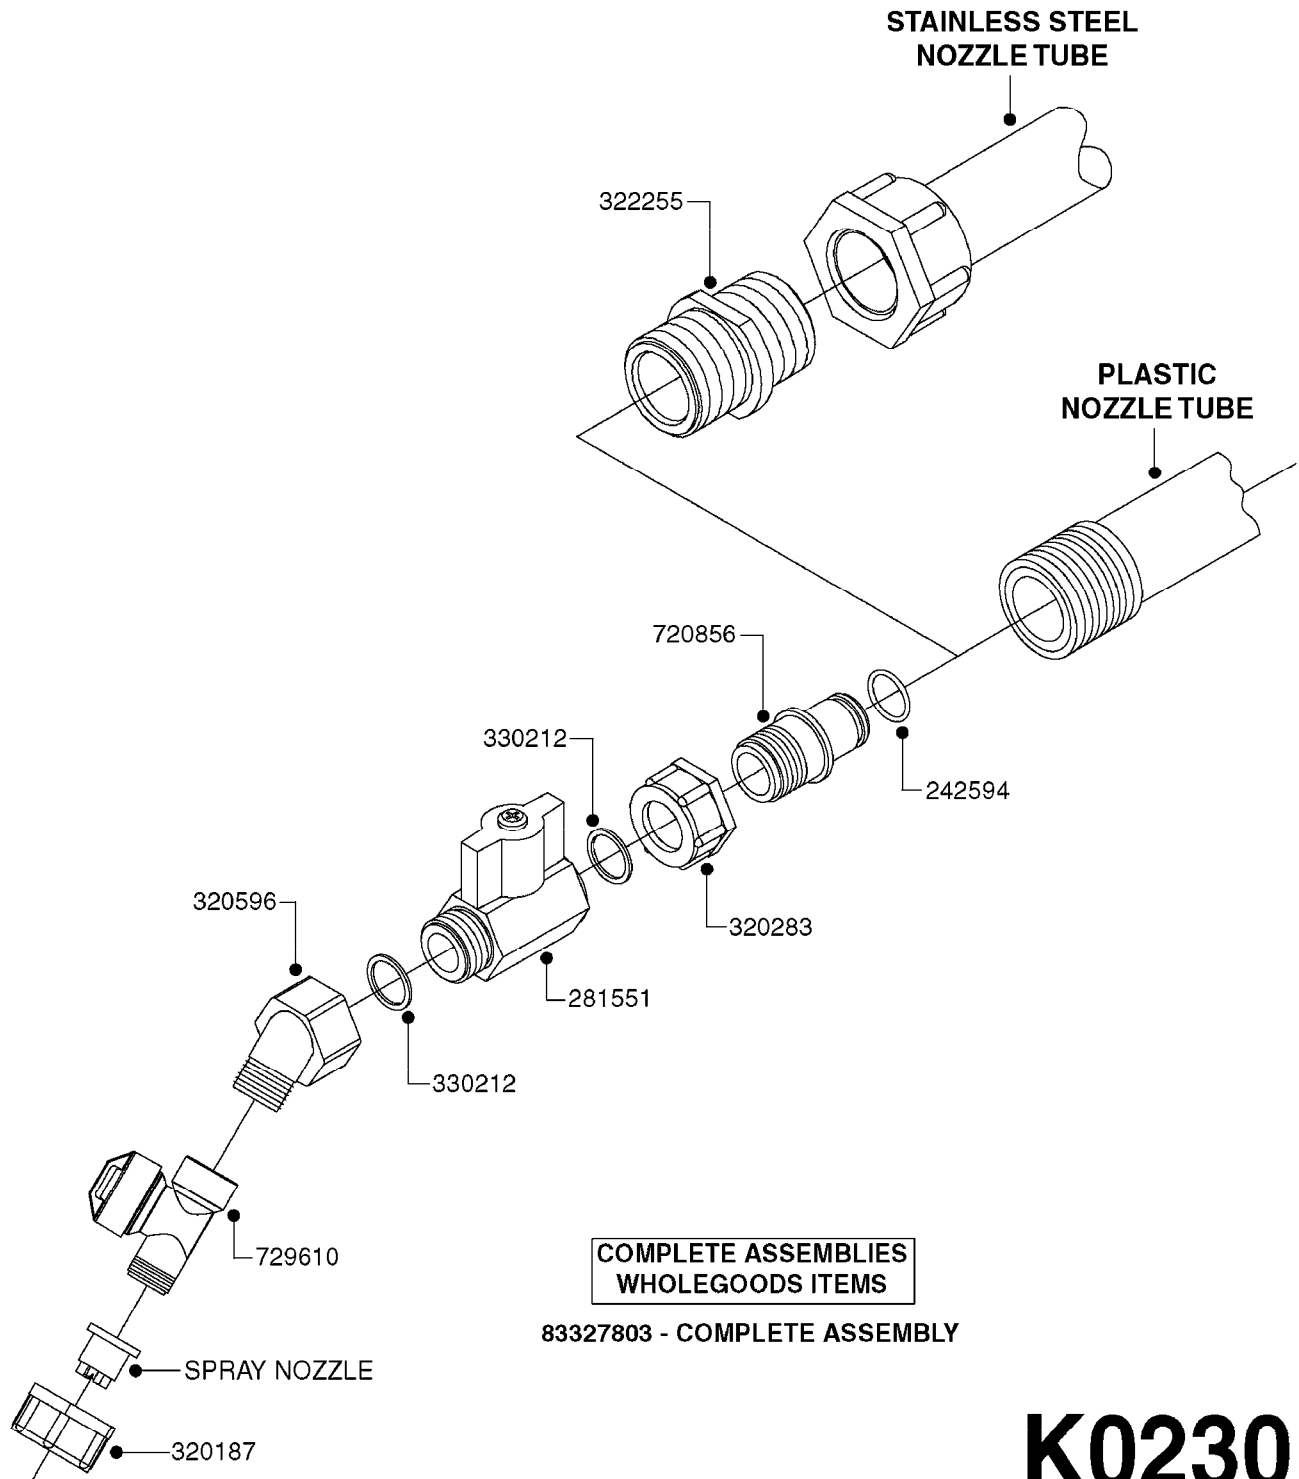

CLEAN WATER TANK
K0130-HIN, 01:01:16

COMPLETE TANK ASSY : 722072

K0130

CLEAN WATER TANK
K0130-HIN, 01:01:16

Page 1
Date 12.08.2020 8:30

parts-n°	order qty	description
161370	1	BKT.CLEAN WATER BOTT. VALVE
179989	1	BRKT. F. 3 GAL. TANK
281551	1	BALL VALVE 1/2"
320084	1	FITT.DK NUT 1/2" BSP
320482	1	FITT.DK ELB. 1/2" BSP 60 DEG.
321296	1	FITT.DK BULKHEAD 1/2" BSP SING
321307	1	FITT.DK NUT 1/2" BSP JAMB
321742	1	FITT.DK BULKHEAD 1/2' BSP
330212	1	O-RING D19/D14X2.4 F.1/2"NUT
330687	1	FITT.DK HB 1/2" F. 1/2" NUT
332592	1	O-RING D26/D20X3
334534	1	CLAMP HOSE PLASTIC 1/2"
420604	1	BOLT HEX 8.8 DEL M10X25 FT DIN933
420626	1	BOLT HEX 8.8 DEL M10X20 FT
421046	1	BOLT HEX M8X25/25 A2 SS DIN933
430721	1	BOLT HEX 8.8 DEL M12X40 FT
430802	1	BOLT HEX 8.8 DEL M12X75
430846	1	BOLT HEX 8.8 DEL M12X80
430870	1	BOLT HEX 8.8 DEL M12X55 FT
460364	1	NUT HU M8 A2 SS DIN934
460423	1	NUT HEX M10X1.50 LOCK DIN985A2 SS
460703	1	NUT HEX M12X1.75 LOCK DIN985A2 SS
471127	1	WASHER, M12, Ø24/13X24X2.5 SS
614396	1	CLEAN WATER BRACKET MB
614409	1	BRACKET FOR FOAM MARKER
717577	1	VALVE F.CLEAN WATER TANK
722072	1	CLEAN WATER TANK W FRAME & TAP
725901	1	LID F.WATER BOTTLE VENTED
927269	1	HOSE R X PVC X 1/2 X 0012"
10091103	1	BOLT HEX 3/8 NC GR.2 03.00'
10171703	1	BOLT HEX 3/8 NC GR.2 03.50"
10212903	1	NUT HEX NC (NYLON LOCK) 3/8"
10511303	1	FLATBAR L350/17DEG.CLEAN WATER
10511403	1	FLATBAR 104MM CLEAN WATER
10511503	1	BKT.CLEAN WATER MOUNT EAGLE
10598403	1	BOLT HEX HCS3/8-16 X 4 Z 5
63026303	1	CLEAN WATER TANK BRKT, ATV