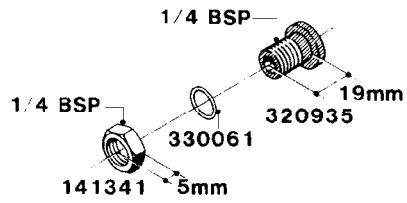

L0060

FITTINGS - BULKHEAD
L0060-HIN, 01:01:16

Page 1

Date 12.08.2020 8:30

parts-n°	order qty	description
141046	1	NUT 3/8" BSP
141341	1	NUT 1/4' BSP
240284	1	O-RING D82,5/75 X 3,5
320456	1	FITT.DK BULKHEAD 1"BSP DOUBLE
320467	1	FITT.DK BULKHEAD 1"BSP SINGLE
320471	1	FITT.DK NUT 1" BSP JAMB
320541	1	FITT.DK BULKHEAD 2-1/2'BSP SIN
320552	1	FITT.DK NUT 2-1/2' BSP JAMB
320644	1	FITT.DK ELB.3/4"HB X 1" BSP
320784	1	FITT.DK CAP 1-1/2" BSP
320795	1	FITT.DK NUT 1-1/2" BSP JAMB
320935	1	FITT.DK BULKHEAD 1/4' BSP SING
320946	1	FITT.DK BULKHEAD 3/8' BSP SING
321296	1	FITT.DK BULKHEAD 1/2" BSP SING
321307	1	FITT.DK NUT 1/2" BSP JAMB
321333	1	FITT.DK BULK 1-1/2" X 1"F BSP
330061	1	O-RING D16/D11X2,5
330072	1	O-RING D53.5/D45.5X4
330212	1	O-RING D19/D14X2.4 F.1/2"NUT
332577	1	O-RING D38/D30X4 F.1" PUR.
332592	1	O-RING D26/D20X3