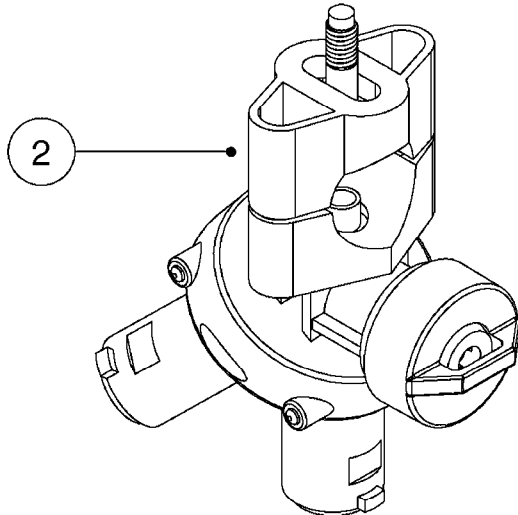

SINGLE NOZZLE BODY

TRIPLET NOZZLE BODY

D1090

*=REFER TO HARDI NOZZLE CATALOG

NOZZLE BODIES-SNAP FIT
D1090-HIN, 01:01:16

Page 1
Date 12.08.2020 8:30

parts-n°	order qty	description
143592	1	LOCK CLAMP FOR TRIPLET
241371	1	DIAPHRAGM F.NO-DRIP,VULC
241990	1	O-RING D9.3 X 2.4 VITON
242594	1	O-RING D14 X 1.78 SCH.70-EPDM
242598	1	O-RING D7.0 X 2.5 NITRIL
320187	1	FITT.DK CAP 3/8" BSP BLACK
320283	1	FITT.DK NUT 3/4"BSP
321462	1	CAP F.NO-DRIP ASSY.
322068	1	SNAP-FIT ADAPTER THREAD. HARDI
322114	1	NUT PLASTIC F.NOZZ.H
322116	1	BOLT PLASTIC F.NOZZ.H.
322258	1	HOUSING F.TRIPLET
322260	1	NOZZLE HOLDER LOWER PART
333012	1	NOZZLE HOLD. UPPER PART
334082	1	SNAP-FIT NOZZ.HOLD.CONE BLACK
334102	1	BLANK F.NOZZLE
334172	1	SNAP-FIT NOZZ.HOLD.CONE GREEN
334173	1	SNAP-FIT NOZZ.HOLD.CONE ORANGE
334220	1	YOKE, UPPER NOZZLE BODY
334371	1	SNAP-FIT NOZZLE HOLDER YELLOW
334373	1	SNAP-FIT NOZZLE HOLDER RED
334377	1	SNAP-FIT NOZZLE HOLDER BLUE
334926	1	SNAP-FIT TURN PLATE F TRIPLET
390639	1	O-RING F.NOZZLE FILTER
440665	1	SCREW M4.2X16 STAINLESS
716236	1	FITT.DK HB 1/2" ASSY. F. 3/4"
716413	1	FITT.DK PLUG ASSY. F.NOZ TUBE
724621	1	FITT.DK HB 3/4"ASSY F.3/4" NUT
725042	1	SCREEN 80 MESH W.GASKET, RED
725043	1	SCREEN 50 MESH W.GASKET,BLUE
725044	1	SCREEN 100 MESH W.GASKET,YELLO
725078	1	SNAP-FIT TRIPLET W/O NOZZ HOLD
725079	1	NOZZLE ASSY.SING.SNAP-FIT GREN
729645	1	NON-DRIP SPRING ASSY.GREEN 10