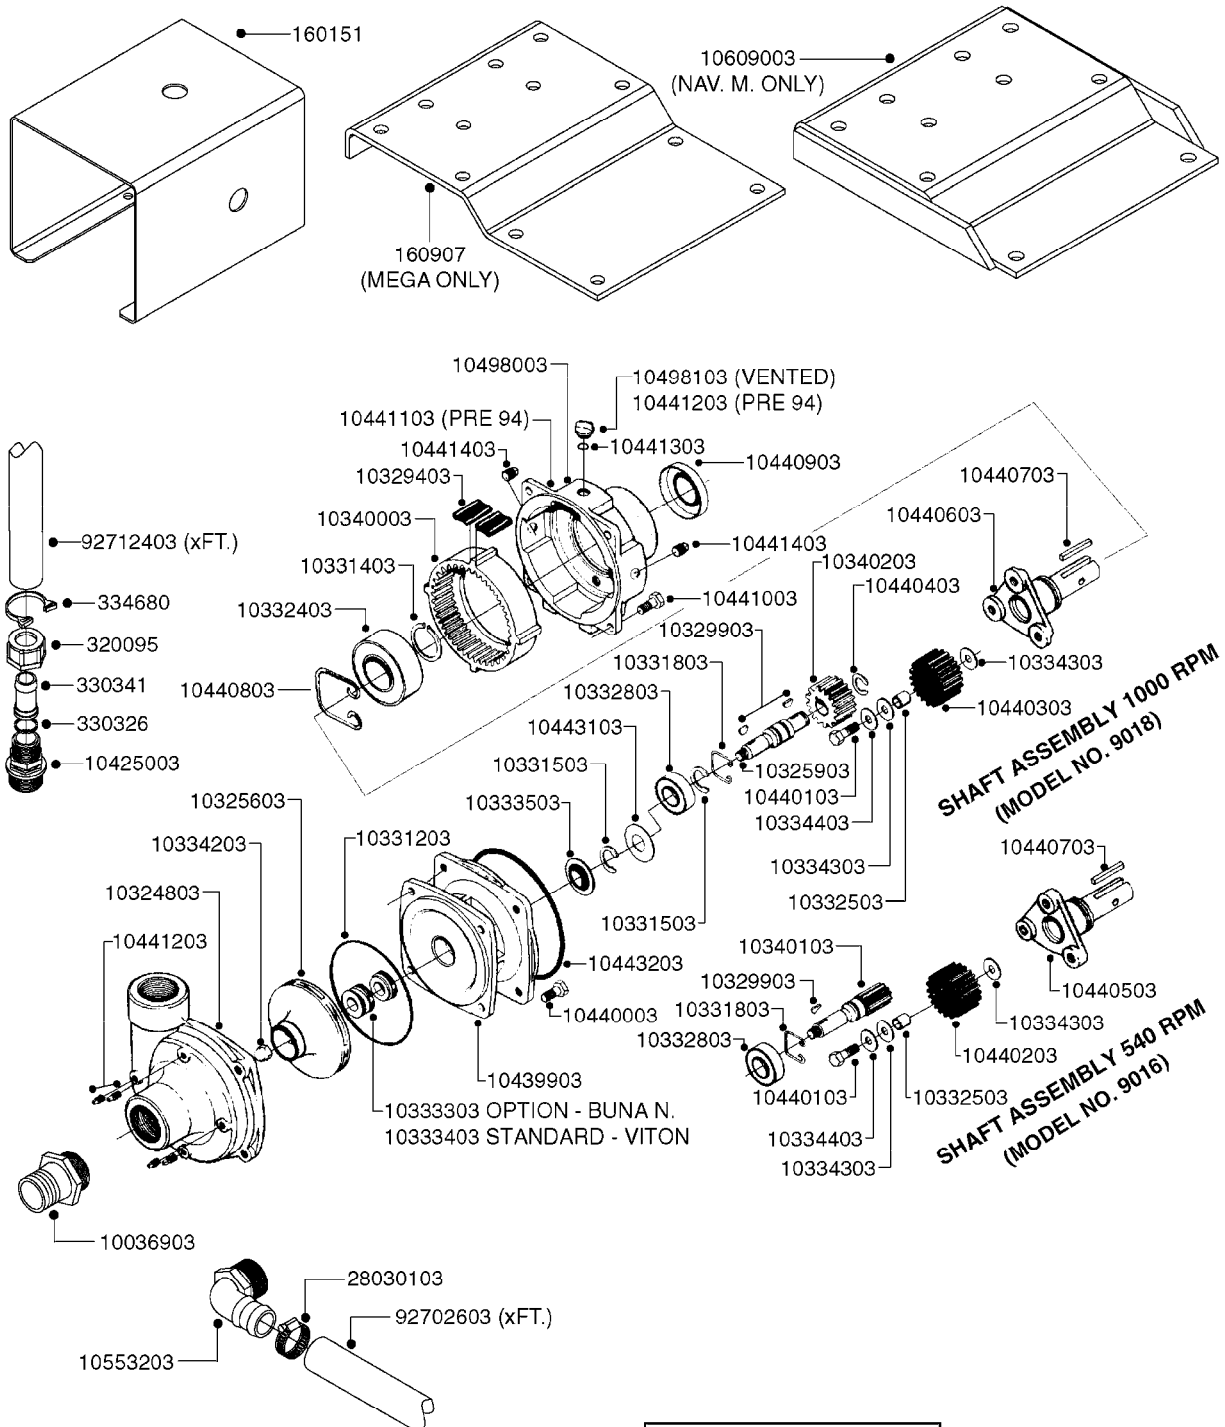

A0420

PUMP-204,206-150,210,310 ACE
A0420-HIN, 02:05:16

Page 1

Date 12.08.2020 8:29

parts-n°	order qty	description
145996	1	FITT.DK S-67 FORK
145997	1	FITT.DK S-93 FORK
242351	1	O-RING D69.5X3.0 VITON F.S-93
242353	1	O-RING 3 X 44.2 VITON
320095	1	FITT.DK NUT 1" BSP
322322	1	FITT.DK S-67 X 1-1/4"BSP MALE
322329	1	FITT.DK S-93 X 1-1/2"BSP MALE2
330326	1	O-RING D30/D24X2 F.1"NUT
330341	1	FITT.DK HB 1" F. 1" NUT
334231	1	FITT.DK S-67 STR.1"
334243	1	FITT.DK S-67 ELB.1"
334304	1	FITT.DK S-93 STR.1-1/2" PVC
334647	1	FITT.DK S93 ELB 1-1/2" 90 PVC
334680	1	CLAMP HOSE PLASTIC 1"
10012103	1	FITT.PO.HB 1.25X1.50 IMB1012
10013603	1	PUMP ACE HY 204
10013703	1	PUMP ACE HY 210
10013803	1	PUMP ACE HY 310
10015303	1	FITT.PO.HN 1.00X1.00 M1000
10036903	1	FITT.PO.HB 1.50X1.50 IMB1212
10320003	1	MOTOR REPAIRKIT ACE204,206,210
10320103	1	MOTOR REPAIR KIT ACE 304,310
10425003	1	FITT.PO.HN 1.25X1.00 MCPHEE
10527403	1	IMPELLER VALOX F.ACE PUMP
10527503	1	IMPELLER CASTIRON F.ACE PUMP
10527603	1	WASHER 3/8' F.ACE PUMP
10527703	1	NUT HEX NF 3/8 F.ACE PUMP
10527903	1	BEARING F.ACE PUMP (#40870)
10553203	1	FITT.PO.EL 1.5X1.5 HB BLACK
10572403	1	PUMP ACE HY 206 SERIES 150
10595903	1	REPAIR KIT ACE 206-150
10597603	1	ORIFACE RESTRICTOR F. ACE 206
10597703	1	FITT, HYD FLOW FUSE ACE 206OLD
28013703	1	PUMP HOUSING FRONT ACE 206-150
28014303	1	PUMP HOUSING W.FEET 206-150
28022703	1	IMPELLER THERMOPLASTIC
28022803	1	IMPELLER CAST IRON
28027103	1	REPAIR KIT ACE 204,210,304,310
28028103	1	SHAFT 5/8"DIA.1/2"KEYWAY SS
28028303	1	O-RING, SHAFT SEAL
28028403	1	SLINGER
28028503	1	SNAP RING - INTERNAL
28028603	1	SNAP RING - EXTERNAL
28028703	1	SPACER FOR SHAFT
28028803	1	SEAL SUPPORT SPACER 200 SERIES
28028903	1	COUPLING FOR HYDRAULIC MOTOR
28030103	1	CLAMP HOSE GEAR P5/4-S1.5"6724
28095403	1	KEY F.IMPELLER 1/8"X1/8"X1/2"
63009003	1	CENTRIFUGAL PUMP BRACKET
78600703	1	FITT, HYD FLOW FUSE ACE 206N
92702603	1	HOSE PVC SUCT GRAY 1-1/2"
92712403	1	HOSE R X1" X300PSI WP X0012"