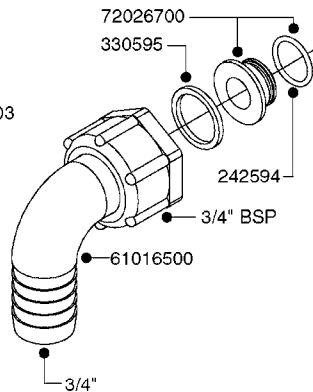

FITTINGS - HEXAGON NIPPLES
L0030-HIN, 01:01:16

L0030

FITTINGS - HEXAGON NIPPLES
L0030-HIN, 01:01:16

Page 1
Date 12.08.2020 8:30

parts-n°	order qty	description
10015303	1	FITT.PO.HN 1.00X1.00 M1000
10425003	1	FITT.PO.HN 1.25X1.00 MCPHEE
320132	1	FITT.DK HN 1" BSP
320176	1	FITT.DK HN 3/8"X1/2" BSP
320445	1	FITT.DK HN 1/4"X3/8" BSP
320655	1	FITT.DK HN 1/2"-1/2" BSP
320692	1	FITT.DK HN 3/8'BSPX1/4'NPT
320703	1	FITT.DK HN 3/8BSP X1/2 &1/4NPT
320725	1	FITT.DK NIPPLE 3/8"-3/8" BSP
320902	1	FITT.DK HN 3/8'X 1/4' BSP
390232	1	FITT.DK HN 1-1/2' X 1-1/4' BSP
390276	1	FITT.DK HN 1'BSP

L0040

FITTINGS - NIPPLES & ELBOWS
L0040-HIN, 01:01:16

Page 1

Date 12.08.2020 8:30

parts-n°	order qty	description
10530803	1	FITT.PO.SE 2.00X2.00 45 DEG.
320191	1	FITT.DK ELB 3/8' BSP 45 DEGREE
320482	1	FITT.DK ELB. 1/2" BSP 60 DEG.
320596	1	FITT.DK ELB 3/8'-1/2'BSP 45DEG
320607	1	FITT.DK HN 3/8M X 3/8F BSP LNG
320633	1	FITT.DK HN 3/8"M X 3/8"F BSP
321451	1	FITT.DK ELB.1-1/2 X1-1/4 80DEG
321532	1	FITT.DK REDUC 3/4' X 1/2' BSP
390233	1	FITT.DK REDUC 1-1/2" X 1" BSP