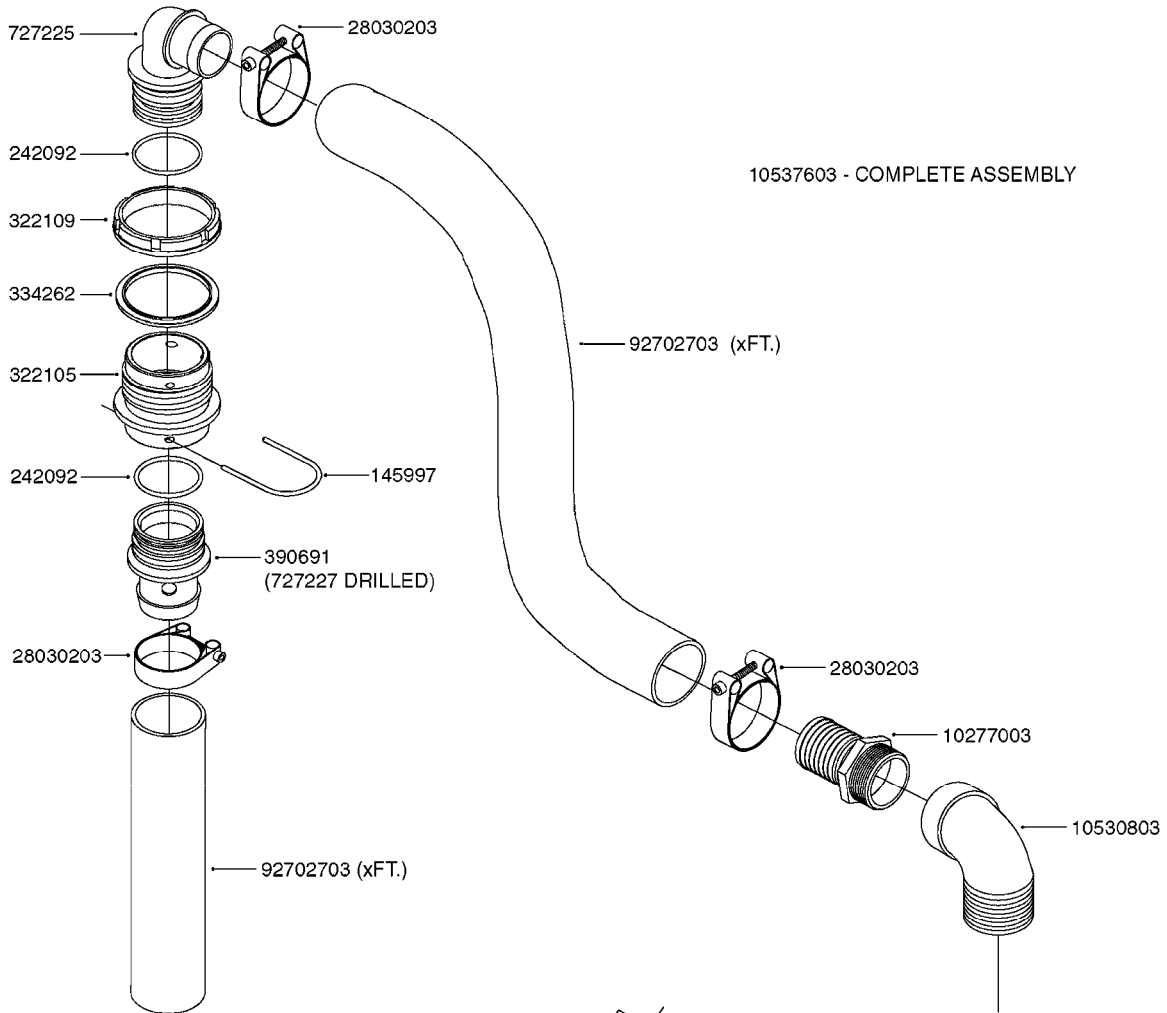

TO VALVE

FOR VALVE BREAKDOWN SEE
PAGE K0600

COMPLETE ASSEMBLIES
WHOLEGOODS ITEMS

K0570

QUICK FILL PLUMBING MEGA
K0570-HIN, 28:05:19

Page 1
Date 12.08.2020 8:30

parts-n°	order qty	description
145997	1	FITT.DK S-93 FORK
242092	1	O-RING D69.5X3
322105	1	FITT.DK S-93 BULKHEAD DOUBLE
322109	1	FITT.DK S-93 BULKHEAD NUT
334262	1	GASKET F.S-93 BULKHEAD
390691	1	FITT.DK S-93 STR.2"PVC DRILLED
420582	1	BOLT HEX 8.8 DEL M8X20 FT A2
420906	1	BOLT HEX 8.8 DEL M10X60
460423	1	NUT HEX M10X1.50 LOCK DIN985A2 SS
727225	1	FITT.DK S-93 ELB.2'PVC W/ORING
727227	1	FITT.DK S-93 STR.2" W/ORING
10277003	1	FITT.PO.HB 2.00X2.00 MCPHEE
10530803	1	FITT.PO.SE 2.00X2.00 45 DEG.
10537603	1	QUICK FILL MEGA
10545603	1	BRACKET F.QUICKFILL MEGA
28030203	1	CLAMP HOSE T-BOLT S2" 235-67
92702703	1	HOSE PVC SUCT GRAY 2"