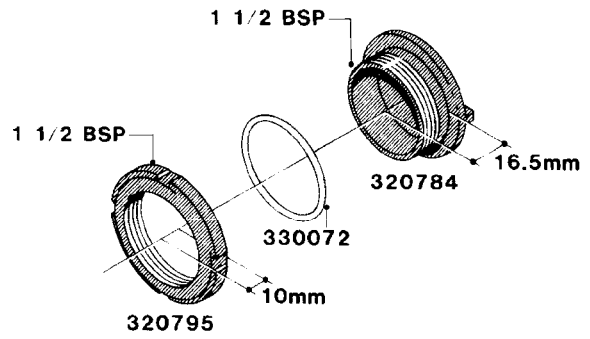

L0060

FITTINGS - BULKHEAD
L0060-HIN, 01:01:16

Page 1

Date 12.08.2020 8:30

parts-n°	order qty	description
141046	1	NUT 3/8" BSP
141341	1	NUT 1/4' BSP
240284	1	O-RING D82,5/75 X 3,5
320456	1	FITT.DK BULKHEAD 1"BSP DOUBLE
320467	1	FITT.DK BULKHEAD 1"BSP SINGLE
320471	1	FITT.DK NUT 1" BSP JAMB
320541	1	FITT.DK BULKHEAD 2-1/2'BSP SIN
320552	1	FITT.DK NUT 2-1/2' BSP JAMB
320644	1	FITT.DK ELB.3/4"HB X 1" BSP
320784	1	FITT.DK CAP 1-1/2" BSP
320795	1	FITT.DK NUT 1-1/2" BSP JAMB
320935	1	FITT.DK BULKHEAD 1/4' BSP SING
320946	1	FITT.DK BULKHEAD 3/8' BSP SING
321296	1	FITT.DK BULKHEAD 1/2" BSP SING
321307	1	FITT.DK NUT 1/2" BSP JAMB
321333	1	FITT.DK BULK 1-1/2" X 1"F BSP
330061	1	O-RING D16/D11X2,5
330072	1	O-RING D53.5/D45.5X4
330212	1	O-RING D19/D14X2.4 F.1/2"NUT
332577	1	O-RING D38/D30X4 F.1" PUR.
332592	1	O-RING D26/D20X3