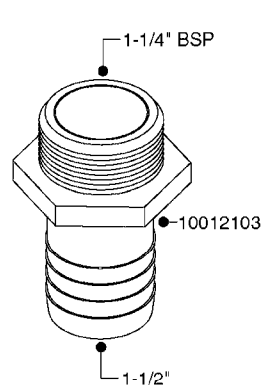

FITTINGS - HEXAGON NIPPLES
L0030-HIN, 01:01:16

L0030

FITTINGS - HEXAGON NIPPLES
L0030-HIN, 01:01:16

Page 1
Date 12.08.2020 8:30

parts-n°	order qty	description
10015303	1	FITT.PO.HN 1.00X1.00 M1000
10425003	1	FITT.PO.HN 1.25X1.00 MCPHEE
320132	1	FITT.DK HN 1" BSP
320176	1	FITT.DK HN 3/8"X1/2" BSP
320445	1	FITT.DK HN 1/4"X3/8" BSP
320655	1	FITT.DK HN 1/2"-1/2" BSP
320692	1	FITT.DK HN 3/8'BSPX1/4'NPT
320703	1	FITT.DK HN 3/8BSP X1/2 &1/4NPT
320725	1	FITT.DK NIPPLE 3/8"-3/8" BSP
320902	1	FITT.DK HN 3/8'X 1/4' BSP
390232	1	FITT.DK HN 1-1/2' X 1-1/4' BSP
390276	1	FITT.DK HN 1'BSP

L0040

FITTINGS - NIPPLES & ELBOWS
L0040-HIN, 01:01:16

Page 1

Date 12.08.2020 8:30

parts-n°	order qty	description
10530803	1	FITT.PO.SE 2.00X2.00 45 DEG.
320191	1	FITT.DK ELB 3/8' BSP 45 DEGREE
320482	1	FITT.DK ELB. 1/2" BSP 60 DEG.
320596	1	FITT.DK ELB 3/8'-1/2'BSP 45DEG
320607	1	FITT.DK HN 3/8M X 3/8F BSP LNG
320633	1	FITT.DK HN 3/8"M X 3/8"F BSP
321451	1	FITT.DK ELB.1-1/2 X1-1/4 80DEG
321532	1	FITT.DK REDUC 3/4' X 1/2' BSP
390233	1	FITT.DK REDUC 1-1/2" X 1" BSP