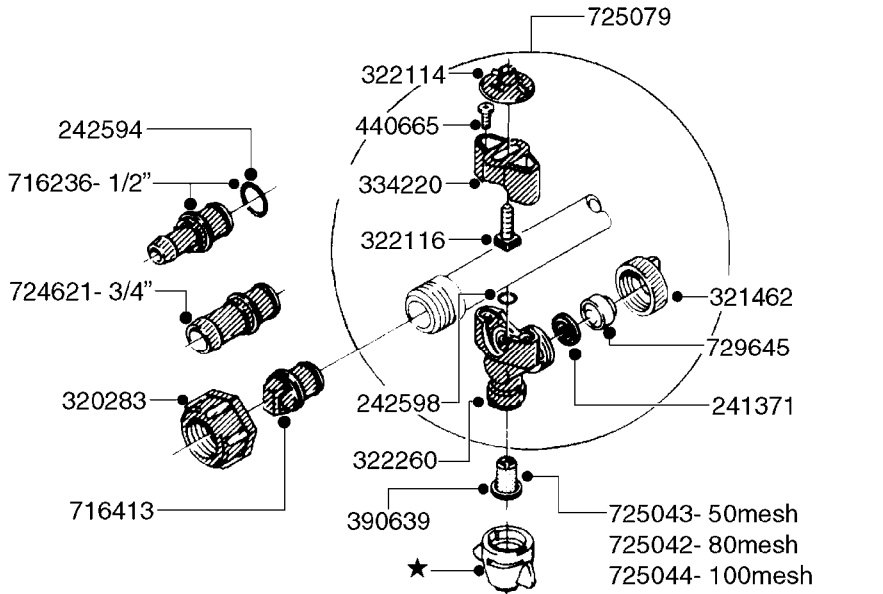

D1060

BOOM-NOZZLES QUINTASTREAM
D1060-HIN, 01:01:16

Page 1

Date 12.08.2020 8:30

Pos.	parts-n°	order qty	description
1	372011	1	NOZZLE ISO QS-015-5H GREEN
1	372012	1	NOZZLE ISO QS-02-5H YELLOW
1	372013	1	NOZZLE ISO QS-03-5H BLUE
1	372014	1	NOZZLE ISO QS-04-5H RED
1	372015	1	NOZZLE ISO QS-05-5H BROWN
1	372016	1	NOZZLE ISO QS-06-5H GREY
1	372017	1	NOZZLE ISO QS-08-5H WHITE
1	372018	1	NOZZLE ISO QS-10-5H LT. BLUE
1	372019	1	NOZZLE ISO QS-15-5H LT. GREEN
2	372002	1	ISO QNTSTRM 015 S-GREEN
2	372003	1	ISO QNTSTRM 02 S-YELLOW
2	372004	1	ISO QNTSTRM 03 S-BLUE
2	372005	1	ISO QNTSTRM 04 S-RED
2	372006	1	ISO QNTSTRM 05 S-BROWN
2	372007	1	ISO QNTSTRM 06 S-GREY
2	372008	1	ISO QNTSTRM 08 S-WHITE
2	372009	1	ISO QNTSTRM 10 S-LT.BLU
2	372010	1	ISO QNTSTRM 15 S-LT.GRN