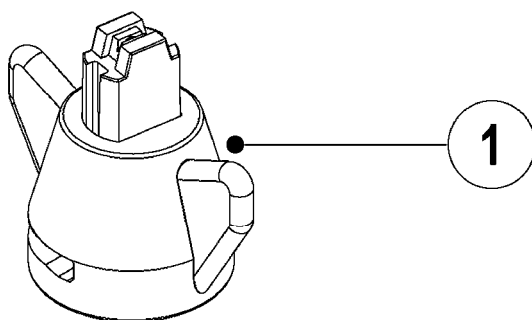

BOOM-NOZZLES MINIDRIFT
D1050-HIN, 01:01:16

Page 0

Date 12.08.2020 8:30

D1050