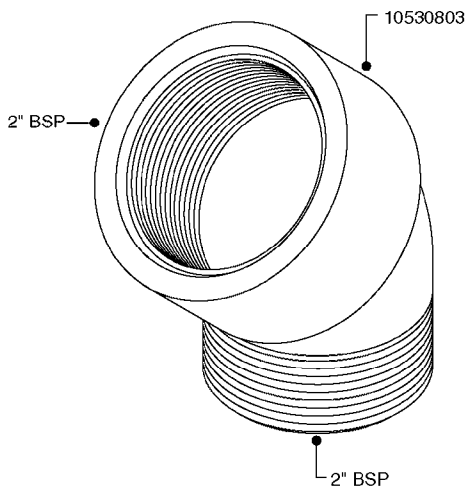

FITTINGS - HEXAGON NIPPLES
L0030-HIN, 01:01:16

L0030

FITTINGS - HEXAGON NIPPLES
L0030-HIN, 01:01:16

Page 1
Date 12.08.2020 8:30

parts-n°	order qty	description
10015303	1	FITT.PO.HN 1.00X1.00 M1000
10425003	1	FITT.PO.HN 1.25X1.00 MCPHEE
320132	1	FITT.DK HN 1" BSP
320176	1	FITT.DK HN 3/8"X1/2" BSP
320445	1	FITT.DK HN 1/4"X3/8" BSP
320655	1	FITT.DK HN 1/2"-1/2" BSP
320692	1	FITT.DK HN 3/8'BSPX1/4'NPT
320703	1	FITT.DK HN 3/8BSP X1/2 &1/4NPT
320725	1	FITT.DK NIPPLE 3/8"-3/8" BSP
320902	1	FITT.DK HN 3/8'X 1/4' BSP
390232	1	FITT.DK HN 1-1/2' X 1-1/4' BSP
390276	1	FITT.DK HN 1'BSP

L0040

FITTINGS - NIPPLES & ELBOWS
L0040-HIN, 01:01:16

Page 1

Date 12.08.2020 8:30

parts-n°	order qty	description
10530803	1	FITT.PO.SE 2.00X2.00 45 DEG.
320191	1	FITT.DK ELB 3/8' BSP 45 DEGREE
320482	1	FITT.DK ELB. 1/2" BSP 60 DEG.
320596	1	FITT.DK ELB 3/8'-1/2'BSP 45DEG
320607	1	FITT.DK HN 3/8M X 3/8F BSP LNG
320633	1	FITT.DK HN 3/8"M X 3/8"F BSP
321451	1	FITT.DK ELB.1-1/2 X1-1/4 80DEG
321532	1	FITT.DK REDUC 3/4' X 1/2' BSP
390233	1	FITT.DK REDUC 1-1/2" X 1" BSP