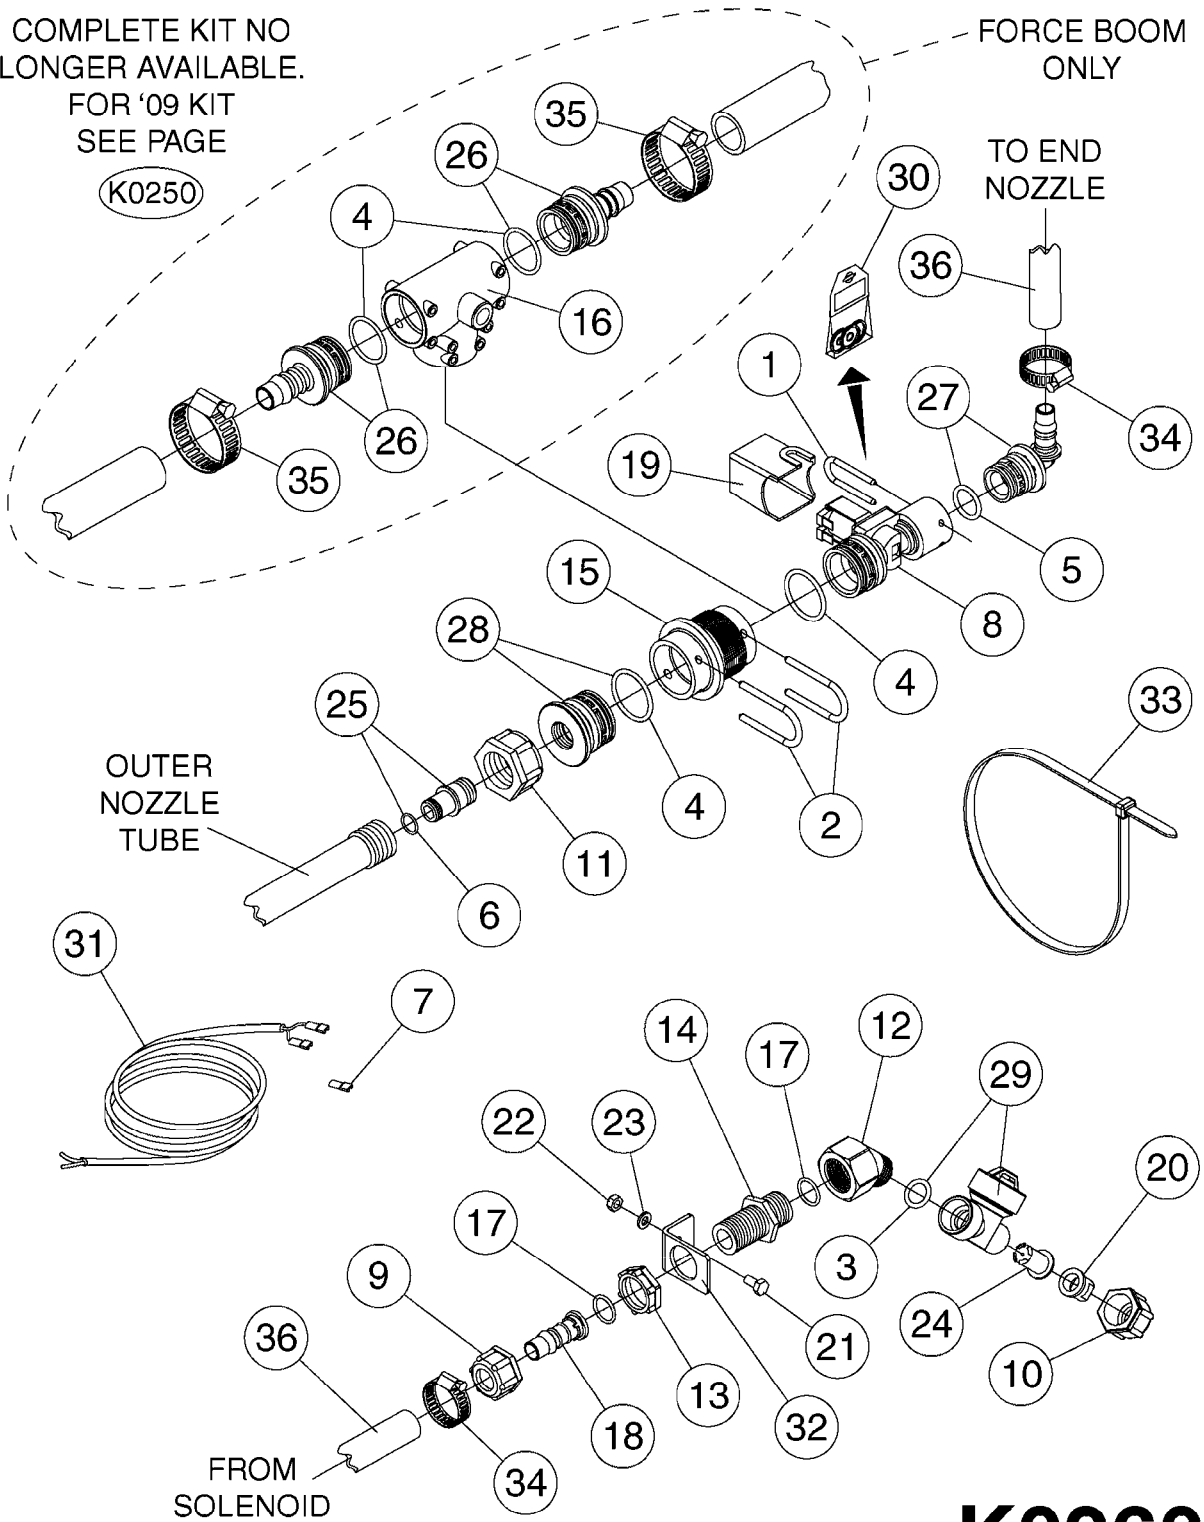

COMPLETE KIT NO
LONGER AVAILABLE.
FOR '09 KIT
SEE PAGE

(K0250)

FORCE BOOM
ONLY

TO END
NOZZLE

OUTER
NOZZLE
TUBE

FROM
SOLENOID
ASSEMBLY

ELECTRIC END NOZZLE KIT '12
K0260-HIN, 01:01:16

Page 1
Date 12.08.2020 8:30

Pos.	parts-n°	order qty	description
1	145994	1	FITT.DK S-40 FORK
2	145995	1	FITT.DK S-53 FORK
3	240177	1	O-RING D16.1/11.3 X 2.4
4	242354	1	O-RING D32.2X3.0 VITON
5	242355	1	O-RING D19.2X3.0 VITON F.S-40
6	242594	1	O-RING D14 X 1.78 SCH.70-EPDM
7	261539	1	SPADE F.ELEC CONNec BLUE INSUL
8	262104	1	VALVE, SOLENOID, S53/S40
9	320084	1	FITT.DK NUT 1/2" BSP
10	320187	1	FITT.DK CAP 3/8" BSP BLACK
11	320283	1	FITT.DK NUT 3/4"BSP
12	320596	1	FITT.DK ELB 3/8'-1/2'BSP 45DEG
13	321307	1	FITT.DK NUT 1/2" BSP JAMB
14	321742	1	FITT.DK BULKHEAD 1/2' BSP
15	322103	1	FITT.DK S-53 BULKHEAD
16	322352	1	FITT.DK S-53 TEE
17	330212	1	O-RING D19/D14X2.4 F.1/2"NUT
18	330687	1	FITT.DK HB 1/2" F. 1/2" NUT
19	334965	1	COVER FOR S53 SOLENOID VALVE
20	370366	1	OFF-CENTER FLAT SPRAY NOZZLE, 1850 - G150
21	410185	1	BOLT HEX 8.8 DEL M6X16
22	460261	1	NUT HEX M6X1.00 LOCK DIN985 A2 SS
23	471125	1	WASHER M6U 6.4X14X1.2,A2 SS
24	614366	1	FILTER 50 MESH F.NOZZLE BLUE
24	614367	1	FILTER 80 MESH F.NOZZLE RED
24	614368	1	FILTER 100 MESH F.NOZZLE YEL.
25	720856	1	FITT.DK 1/2'BSP ASSY.F.3/4'NUT
26	726558	1	FITT.DK S53 STR. 3/4" W.ORING
27	726567	1	FITT.DK S-40 ELB.1/2" W.O-RING
28	726694	1	PLUG,S53,1/2"FBSP THD W.ORING
29	729610	1	NOZZLE ASSY. NON DRIP 3/8 THRD
30	750722	1	REPAIR KIT FOR 3S SC CONTROL
31	983087	1	ELEC. CABLE 2 WIRE X 0.75MM
32	16180100	1	PLATE, END ROW NOZZLE
33	28025203	1	TIE STRAP L=23" x W=1/2"
34	28029803	1	CLAMP HOSE GEAR P1/2" 6708
35	28029903	1	CLAMP HOSE GEAR P3/4"-S1" 6712
36	92702103	1	HOSE R X1/2" X300PSI WP X0012"