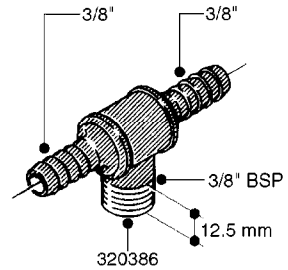

FITTINGS - HEXAGON NIPPLES
L0030-HIN, 01:01:16

L0030

FITTINGS - HEXAGON NIPPLES
L0030-HIN, 01:01:16

Page 1
Date 12.08.2020 8:30

parts-n°	order qty	description
10015303	1	FITT.PO.HN 1.00X1.00 M1000
10425003	1	FITT.PO.HN 1.25X1.00 MCPHEE
320132	1	FITT.DK HN 1" BSP
320176	1	FITT.DK HN 3/8"X1/2" BSP
320445	1	FITT.DK HN 1/4"X3/8" BSP
320655	1	FITT.DK HN 1/2"-1/2" BSP
320692	1	FITT.DK HN 3/8'BSPX1/4'NPT
320703	1	FITT.DK HN 3/8BSP X1/2 &1/4NPT
320725	1	FITT.DK NIPPLE 3/8"-3/8" BSP
320902	1	FITT.DK HN 3/8'X 1/4' BSP
390232	1	FITT.DK HN 1-1/2' X 1-1/4' BSP
390276	1	FITT.DK HN 1'BSP

L0040

FITTINGS - NIPPLES & ELBOWS
L0040-HIN, 01:01:16

Page 1

Date 12.08.2020 8:30

parts-n°	order qty	description
10530803	1	FITT.PO.SE 2.00X2.00 45 DEG.
320191	1	FITT.DK ELB 3/8' BSP 45 DEGREE
320482	1	FITT.DK ELB. 1/2" BSP 60 DEG.
320596	1	FITT.DK ELB 3/8'-1/2'BSP 45DEG
320607	1	FITT.DK HN 3/8M X 3/8F BSP LNG
320633	1	FITT.DK HN 3/8"M X 3/8"F BSP
321451	1	FITT.DK ELB.1-1/2 X1-1/4 80DEG
321532	1	FITT.DK REDUC 3/4' X 1/2' BSP
390233	1	FITT.DK REDUC 1-1/2" X 1" BSP