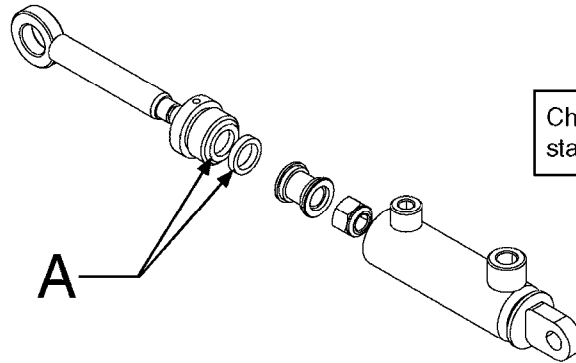

HYDRAULICS - FAROIL CYLINDERS
C0030-HIN, 01:01:16

Page 2

Date 12.08.2020 8:29

parts-n°	order qty	description
78122400	1	DOUBLE CYLINDER D 40/20-300
78122600	1	CYLINDER D40/22-300 BLACK
78122700	1	CYLINDER D40/22X300MM RED
78122800	1	CYLINDER D40/22-300 BLACK
78122900	1	CYLINDER 40/22X300MM RED
78123100	1	CYLINDER DOUBLE D40/20-120
78123200	1	CYLINDER D40/20-120
78123300	1	DBL CYL D70/40-320 AIR INLET L
78124100	1	CYL DOB.D70/40-265 AIR INLET R
78124200	1	CYLINDER D25/12-50
78124300	1	CYLINDER 60/25 X 635 DELTA L
78124600	1	CYLINDER DOUBLE Ø40/20-300 90°
78125100	1	DBL CYL D70/40-320 AIR INLET R
78125300	1	CYL DOB.D70/40-265 AIR INLET L
78125500	1	CYLINDER 60/25 X 662 NAV PAR R
78125600	1	SIN.CYL.Ø60/25_725_2XØ25 RIGHT
78125700	1	CYLINDER 60/25 X 635 DELTA R
78126000	1	CYLINDER,DAMPNER,LOCKING
78126400	1	CYLINDER DBLE D32/16-200 W.STP
78128000	1	CYLINDER DOUB. D60/30 L=300 09
78128800	1	CYLINDER, D50/30-500