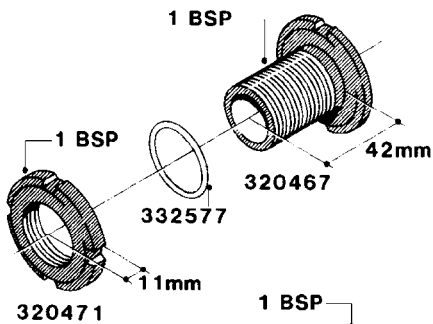

L0060

FITTINGS - BULKHEAD
L0060-HIN, 01:01:16

Page 1

Date 12.08.2020 8:30

parts-n°	order qty	description
141046	1	NUT 3/8" BSP
141341	1	NUT 1/4' BSP
240284	1	O-RING D82,5/75 X 3,5
320456	1	FITT.DK BULKHEAD 1"BSP DOUBLE
320467	1	FITT.DK BULKHEAD 1"BSP SINGLE
320471	1	FITT.DK NUT 1" BSP JAMB
320541	1	FITT.DK BULKHEAD 2-1/2'BSP SIN
320552	1	FITT.DK NUT 2-1/2' BSP JAMB
320644	1	FITT.DK ELB.3/4"HB X 1" BSP
320784	1	FITT.DK CAP 1-1/2" BSP
320795	1	FITT.DK NUT 1-1/2" BSP JAMB
320935	1	FITT.DK BULKHEAD 1/4' BSP SING
320946	1	FITT.DK BULKHEAD 3/8' BSP SING
321296	1	FITT.DK BULKHEAD 1/2" BSP SING
321307	1	FITT.DK NUT 1/2" BSP JAMB
321333	1	FITT.DK BULK 1-1/2" X 1"F BSP
330061	1	O-RING D16/D11X2,5
330072	1	O-RING D53.5/D45.5X4
330212	1	O-RING D19/D14X2.4 F.1/2"NUT
332577	1	O-RING D38/D30X4 F.1" PUR.
332592	1	O-RING D26/D20X3