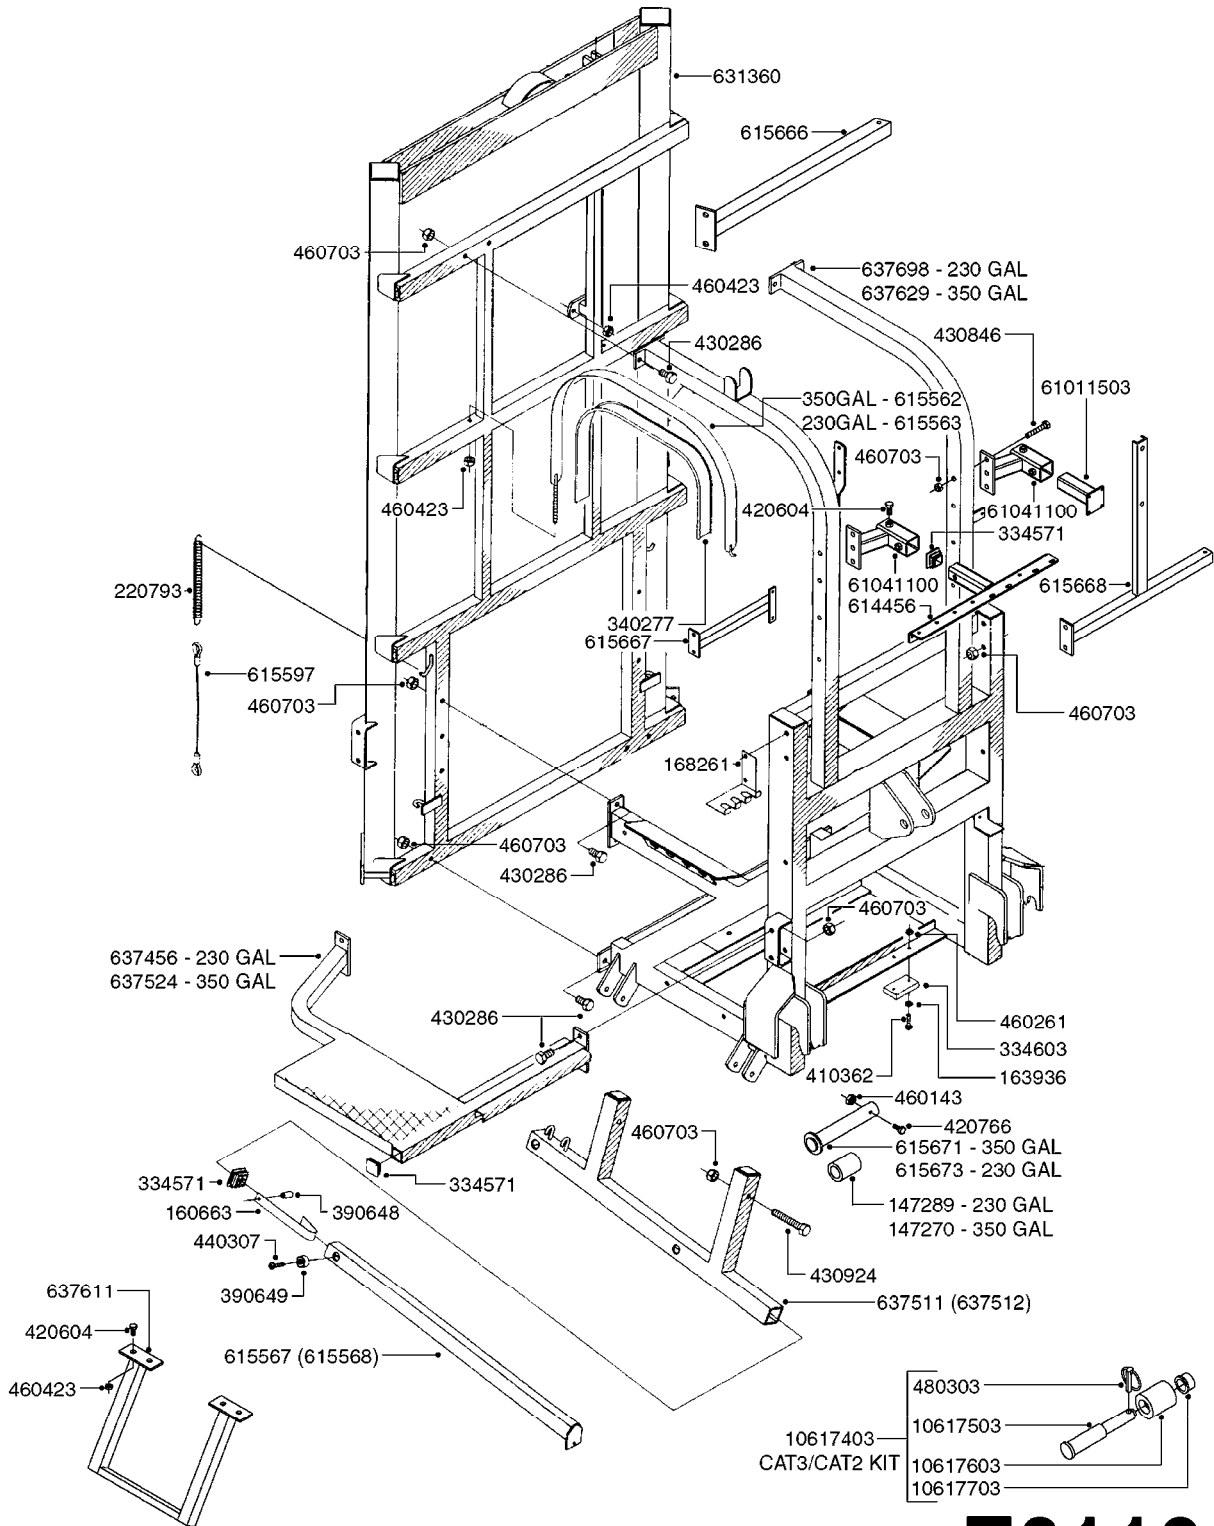

FOR CONNECTING HOSE
FITTINGS, SEE SECTION L

E0090

TANK MEGA 230/350 CENTRIFUGAL
E0090-HIN, 01:01:16

Page 1

Date 12.08.2020 8:30

parts-n°	order qty	description
145995	1	FITT.DK S-53 FORK
145996	1	FITT.DK S-67 FORK
145997	1	FITT.DK S-93 FORK
240306	1	O-RING D29/D21X4
242351	1	O-RING D69.5X3.0 VITON F.S-93
320084	1	FITT.DK NUT 1/2" BSP
320456	1	FITT.DK BULKHEAD 1"BSP DOUBLE
320471	1	FITT.DK NUT 1" BSP JAMB
320482	1	FITT.DK ELB. 1/2" BSP 60 DEG.
320574	1	FITT.DK NUT 1" BSP SPECIAL
322097	1	THREADED RING F. LID
322103	1	FITT.DK S-53 BULKHEAD
322104	1	FITT.DK S-67 BULKHEAD
322105	1	FITT.DK S-93 BULKHEAD DOUBLE
322107	1	FITT.DK S-53 BULKHEAD NUT
322108	1	FITT.DK S-67 BULKHEAD NUT
322109	1	FITT.DK S-93 BULKHEAD NUT
332577	1	O-RING D38/D30X4 F.1" PUR.
334242	1	FITT.DK S-53 ELB.1"
334244	1	FITT.DK S-67 ELB.1-1/4"
334254	1	FITT.DK S-93 PLUG
334260	1	GASKET F. S-53 BULKHEAD
334261	1	GASKET F. S-67 BULKHEAD
334262	1	GASKET F.S-93 BULKHEAD
370495	1	NOZZLE INJECTOR 5066-3.0
390401	1	CORD NYLON F.LID 900MM
440392	1	SCREW 6.3 X 25.0 DIN7981C TORX
614588	1	SEAL F. LID
614602	1	FILTER BASKET
726003	1	LID F. TANK
728986	1	AGITATION TUBE L=54.88"
728987	1	AGITATION TUBE L=47.44"
729930	1	TANK ASSY. COMPLETE MEGA 230G
729931	1	TANK ASSY. COMPLETE MEGA 350G
978403	1	DECAL COMPANY 280 X 450
92702403	1	HOSE PVC SUCT GRAY 1"
92738900	1	HOSE R X PVC X 1-1/4" 0012"