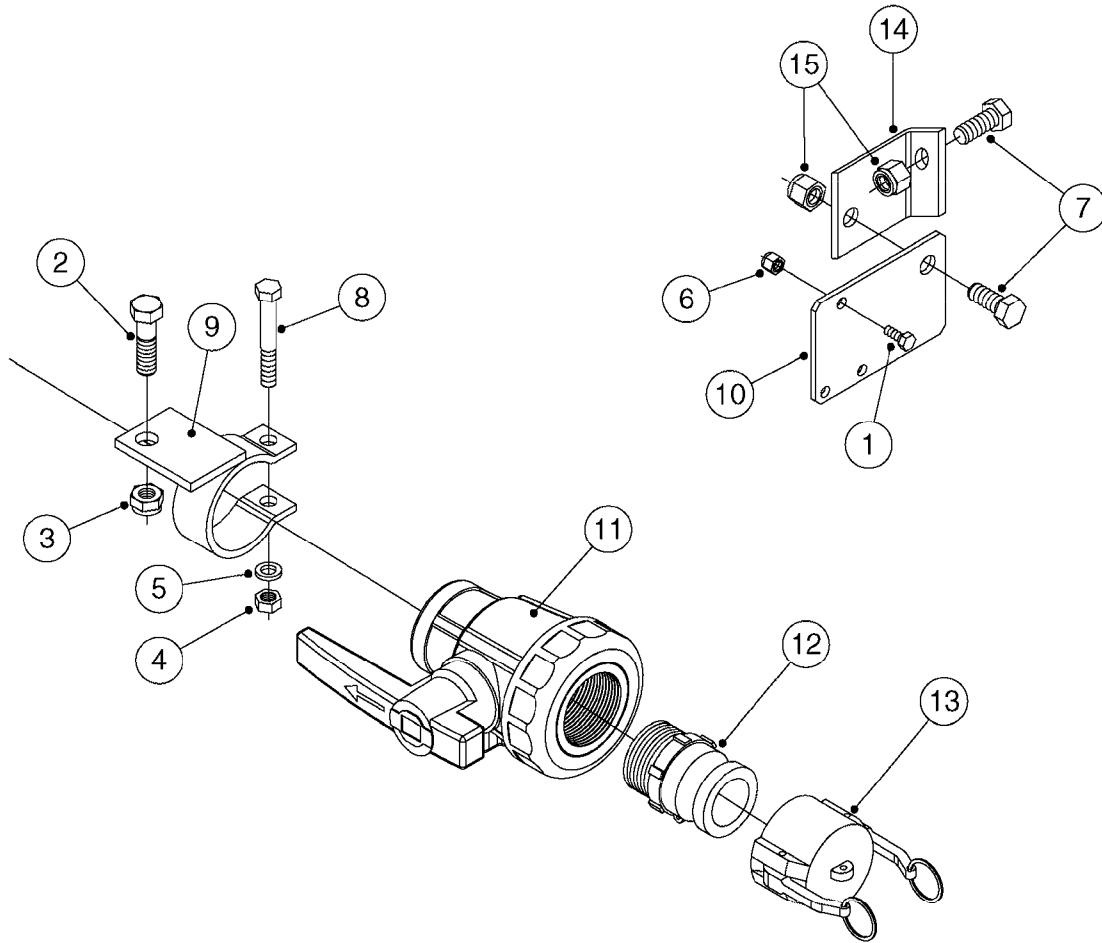

TO VALVE

FOR VALVE BREAKDOWN SEE
PAGE K0600

COMPLETE ASSEMBLIES
WHOLEGOODS ITEMS

K0570

QUICK FILL PLUMBING MEGA
K0570-HIN, 28:05:19

Page 1
Date 12.08.2020 8:30

parts-n°	order qty	description
145997	1	FITT.DK S-93 FORK
242092	1	O-RING D69.5X3
322105	1	FITT.DK S-93 BULKHEAD DOUBLE
322109	1	FITT.DK S-93 BULKHEAD NUT
334262	1	GASKET F.S-93 BULKHEAD
390691	1	FITT.DK S-93 STR.2"PVC DRILLED
420582	1	BOLT HEX 8.8 DEL M8X20 FT A2
420906	1	BOLT HEX 8.8 DEL M10X60
460423	1	NUT HEX M10X1.50 LOCK DIN985A2 SS
727225	1	FITT.DK S-93 ELB.2'PVC W/ORING
727227	1	FITT.DK S-93 STR.2" W/ORING
10277003	1	FITT.PO.HB 2.00X2.00 MCPHEE
10530803	1	FITT.PO.SE 2.00X2.00 45 DEG.
10537603	1	QUICK FILL MEGA
10545603	1	BRACKET F.QUICKFILL MEGA
28030203	1	CLAMP HOSE T-BOLT S2" 235-67
92702703	1	HOSE PVC SUCT GRAY 2"