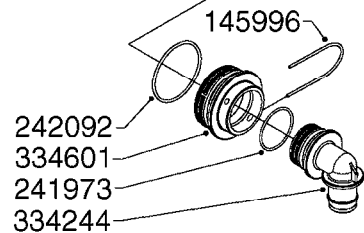

REGULATOR VALVE ASSEMBLY: *72027300

COMPLETE ASSEMBLIES
WHOLEGOODS ITEMS

B0340

PRESSURE REGULATOR - S93
B0340-HIN, 01:01:16

Page 1
Date 12.08.2020 8:29

parts-n°	order qty	description
145694	1	BUSHING CONE SPACER S93 REGU.
145695	1	GUIDE FOR CONE
145996	1	FITT.DK S-67 FORK
145997	1	FITT.DK S-93 FORK
147025	1	SPINDLE F.S93 PRES. REGULATOR
147767	1	PIN 5Ø X 60 S-93 DOUBLE CLAMP
147774	1	FITT.DK S-93 FORK W. M5 THREAD
240947	1	O-RING D7.3X2.4 NITRIL
241754	1	O-RING D59.5X3
241973	1	O-RING Ø3 X 44.2 70 SHORES NITRIL
242007	1	O-RING Ø9.1 X 1.6 NITRILE
242092	1	O-RING D69.5X3
334049	1	BRACKET FOR ENGINE CASING
334061	1	WASHER PLASTIC Ø13.0/8.1 X 1TK
334244	1	FITT.DK S-67 ELB.1-1/4"
334601	1	FITT.DK S-93 TO S67 ADAPTOR
334647	1	FITT.DK S93 ELB 1-1/2" 90 PVC
334681	1	GRIP F.MAN.OP.EC PRES.REG.YELL
334863	1	T PIECE S 93 15 BAR
390914	1	COVER REG VALVE S93
440307	1	SCREW SHEET-METAL 3/4" NO. 10
440677	1	SCREW F. PLASTIC 5X20 SS
461145	1	NUT HEX M4 LOCK
461217	1	NUT HEX M5 LOCK
480695	1	PIN ROLL D 3X28 SLOTTED
614421	1	GASKET F/MOTOR HOUSE-ON/OFF TR
14004500	1	NUT M10 SS F. S93 PRES. REG.
45000700	1	BOLT ALLEN HEAD M6 X 100 SS
70055903	1	REGUL SPOOL AND SLEEVE S93
72027300	1	REG.VALVE S93/600 15B U.MOTER
72072400	1	WIRE CONTR. VALVE.CM+ AMP-PLUG
72137100	1	MCROSWCH ASSY F.PRSR REG WHT W
72137300	1	MCROSWCH ASSY F.PRSR REG BRN W
72182900	1	MOTER REG.DME37 1:150 AMP YELL