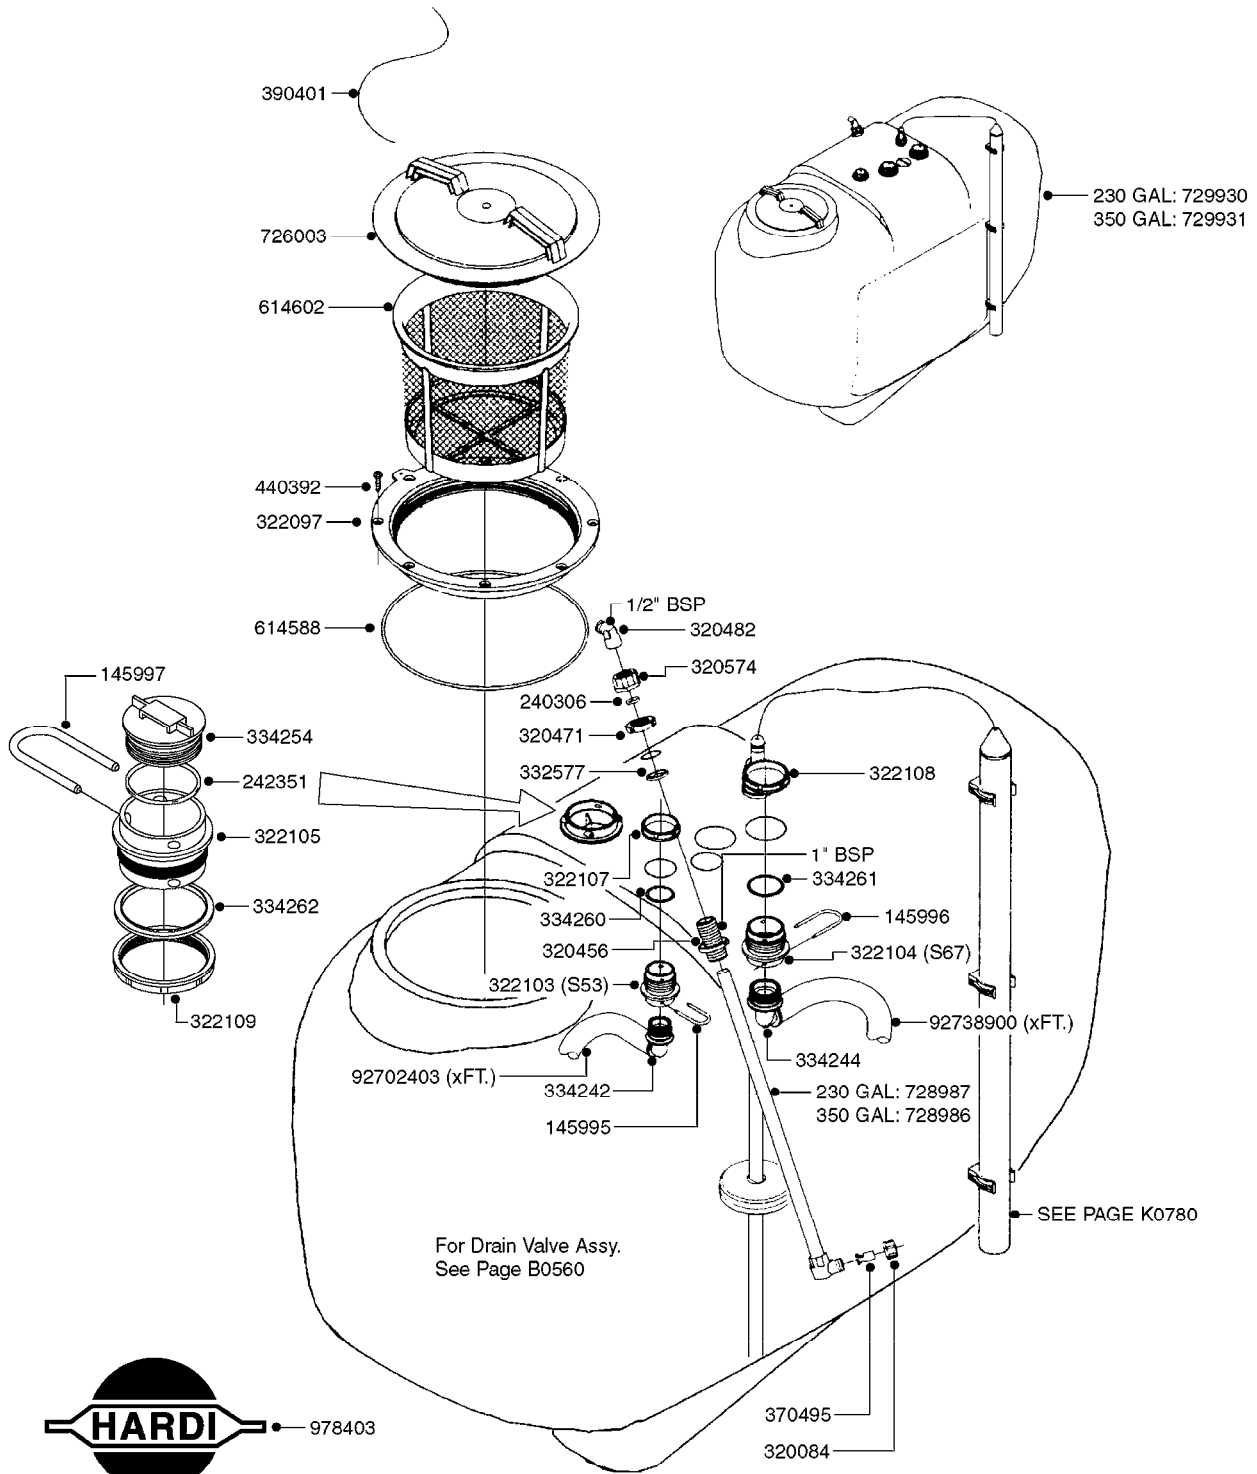

BLANK TUBES:
614647 - 23-3/4"
614648 - 43-1/4"
614649 - 63"
614650 - 82-1/2"

D1110

NOZZLE TUBES & HOLDER-PLASTIC
D1110-HIN, 08:04:19

Page 1

Date 12.08.2020 8:30

parts-n°	order qty	description
321484	1	BUSHING THREADED F.NOZZ.TUBE
322114	1	NUT PLASTIC F.NOZZ.H
322116	1	BOLT PLASTIC F.NOZZ.H.
334874	1	NOZZLE HOLDER - TOP HALF
612872	1	NOZZLE TUBE 2 HOLE L-24"/50CM
612883	1	NOZZLE TUBE 3 HOLE L-44"/50CM
612894	1	NOZZLE TUBE 4 HOLE L-64"/50CM
612905	1	NOZZLE TUBE 5 HOLE L-83.5"/50C
613767	1	NOZZLE TUBE 1 HOLE L-13.875"
614610	1	NOZZLE TUBE 2 HOLE L-24"/SP20"
614611	1	NOZZLE TUBE 3 HOLE L-44"/SP20"
614612	1	NOZZLE TUBE 4 HOLE L-64"/SP20"
614613	1	NOZZLE TUBE 5 HOLE L-83.5"/20"
614638	1	NOZZLE TUBE 1 HOLE L-4.125"
614647	1	NOZZLE TUBE L=600mm NO HOLES
614648	1	NOZZLE TUBE L=1100mm NO HOLES
614649	1	NOZZLE TUBE L=1600mm NO HOLES
614650	1	NOZZLE TUBE L=2100mm NO HOLES
16110803	1	NOZZLE BRACKET VAR SPACINGS
33487300	1	NOZZLE HOLDER - BOTTOM HALF
74008203	1	CLAMP & INSULATOR 100X60 (QTY.10)
74008303	1	CLAMP & INSULATOR 80X60 MM (QTY.10)
74008403	1	CLAMP & INSULATOR 80X60 MM (QTY.5)
74008503	1	CLAMP & INSULATOR 50X50 MM (QTY.10)
74008603	1	CLAMP & INSULATOR 50X50 MM (QTY.5)
74008703	1	CLAMP & INSULATOR 30X50 MM (QTY.10)
74008803	1	CLAMP & INSULATOR 30X50 MM (QTY.5)
74008903	1	NOZZLE HOLDER COMPLETE (QTY.10)
74009003	1	NOZZLE HOLDER COMPLETE (QTY.5)