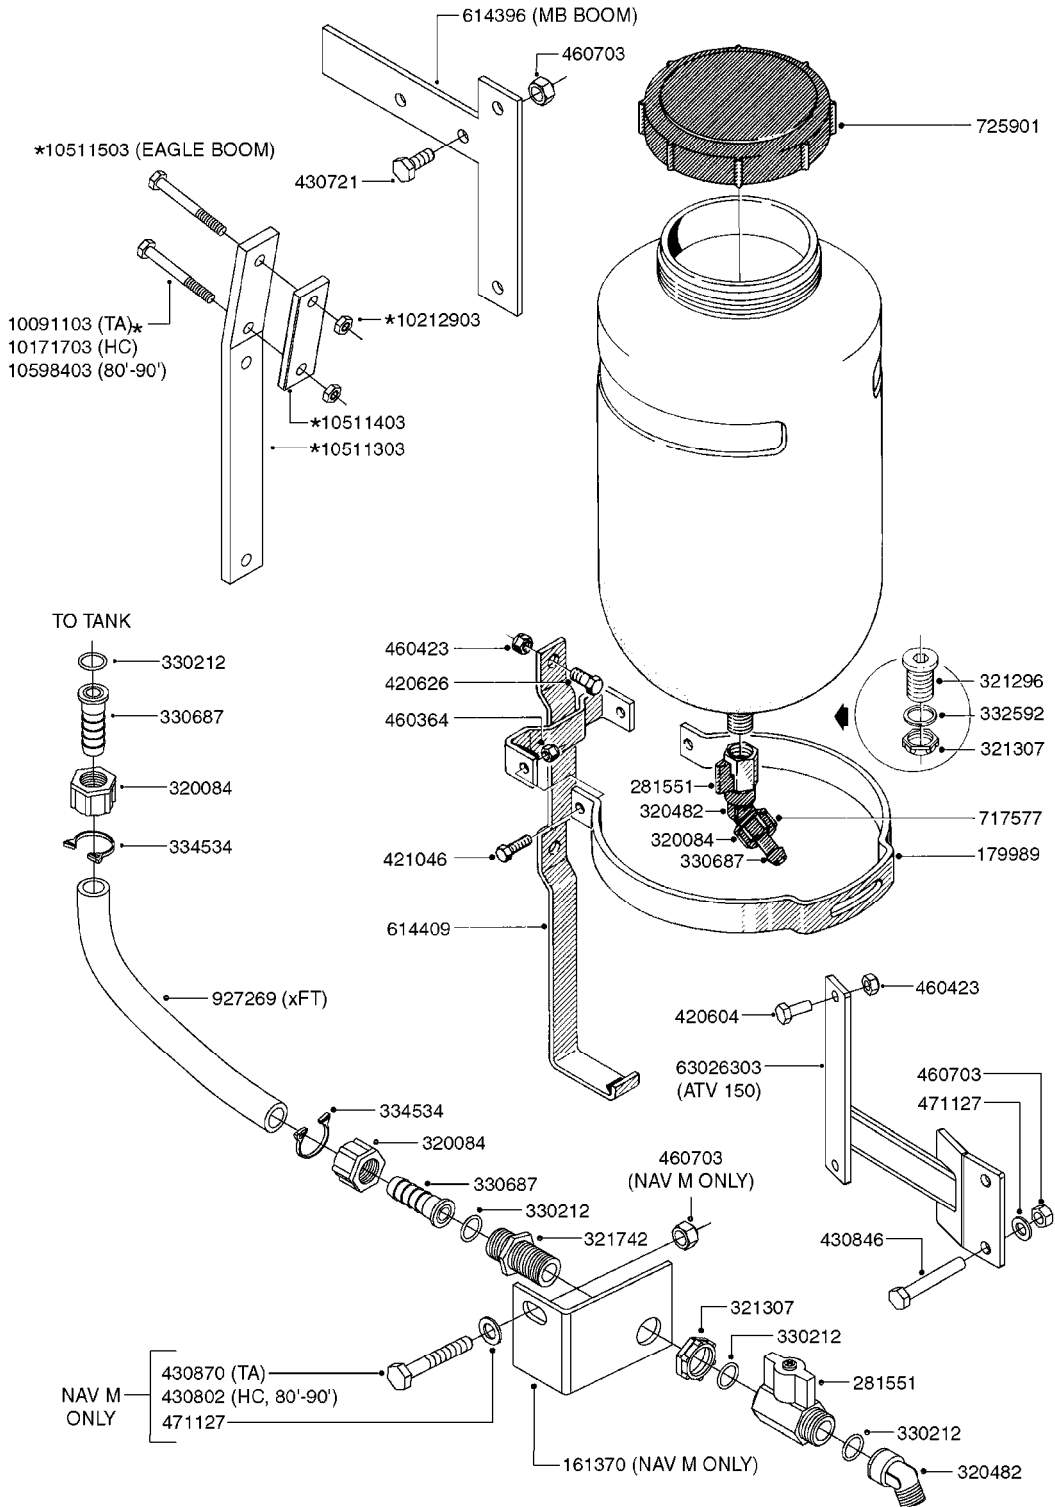

CLEAN WATER TANK
K0130-HIN, 01:01:16

COMPLETE TANK ASSY : 722072

K0130

CLEAN WATER TANK
K0130-HIN, 01:01:16

Page 1
Date 12.08.2020 8:30

parts-n°	order qty	description
161370	1	BKT.CLEAN WATER BOTT. VALVE
179989	1	BRKT. F. 3 GAL. TANK
281551	1	BALL VALVE 1/2"
320084	1	FITT.DK NUT 1/2" BSP
320482	1	FITT.DK ELB. 1/2" BSP 60 DEG.
321296	1	FITT.DK BULKHEAD 1/2" BSP SING
321307	1	FITT.DK NUT 1/2" BSP JAMB
321742	1	FITT.DK BULKHEAD 1/2' BSP
330212	1	O-RING D19/D14X2.4 F.1/2"NUT
330687	1	FITT.DK HB 1/2" F. 1/2" NUT
332592	1	O-RING D26/D20X3
334534	1	CLAMP HOSE PLASTIC 1/2"
420604	1	BOLT HEX 8.8 DEL M10X25 FT DIN933
420626	1	BOLT HEX 8.8 DEL M10X20 FT
421046	1	BOLT HEX M8X25/25 A2 SS DIN933
430721	1	BOLT HEX 8.8 DEL M12X40 FT
430802	1	BOLT HEX 8.8 DEL M12X75
430846	1	BOLT HEX 8.8 DEL M12X80
430870	1	BOLT HEX 8.8 DEL M12X55 FT
460364	1	NUT HU M8 A2 SS DIN934
460423	1	NUT HEX M10X1.50 LOCK DIN985A2 SS
460703	1	NUT HEX M12X1.75 LOCK DIN985A2 SS
471127	1	WASHER, M12, Ø24/13X24X2.5 SS
614396	1	CLEAN WATER BRACKET MB
614409	1	BRACKET FOR FOAM MARKER
717577	1	VALVE F.CLEAN WATER TANK
722072	1	CLEAN WATER TANK W FRAME & TAP
725901	1	LID F.WATER BOTTLE VENTED
927269	1	HOSE R X PVC X 1/2 X 0012"
10091103	1	BOLT HEX 3/8 NC GR.2 03.00'
10171703	1	BOLT HEX 3/8 NC GR.2 03.50"
10212903	1	NUT HEX NC (NYLON LOCK) 3/8"
10511303	1	FLATBAR L350/17DEG.CLEAN WATER
10511403	1	FLATBAR 104MM CLEAN WATER
10511503	1	BKT.CLEAN WATER MOUNT EAGLE
10598403	1	BOLT HEX HCS3/8-16 X 4 Z 5
63026303	1	CLEAN WATER TANK BRKT, ATV