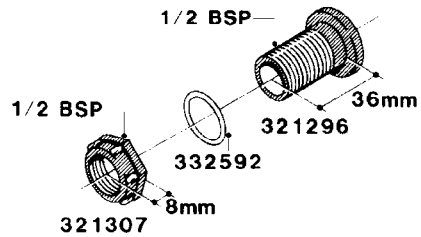

L0060

FITTINGS - BULKHEAD
L0060-HIN, 01:01:16

Page 1

Date 12.08.2020 8:30

parts-n°	order qty	description
141046	1	NUT 3/8" BSP
141341	1	NUT 1/4' BSP
240284	1	O-RING D82,5/75 X 3,5
320456	1	FITT.DK BULKHEAD 1"BSP DOUBLE
320467	1	FITT.DK BULKHEAD 1"BSP SINGLE
320471	1	FITT.DK NUT 1" BSP JAMB
320541	1	FITT.DK BULKHEAD 2-1/2'BSP SIN
320552	1	FITT.DK NUT 2-1/2' BSP JAMB
320644	1	FITT.DK ELB.3/4"HB X 1" BSP
320784	1	FITT.DK CAP 1-1/2" BSP
320795	1	FITT.DK NUT 1-1/2" BSP JAMB
320935	1	FITT.DK BULKHEAD 1/4' BSP SING
320946	1	FITT.DK BULKHEAD 3/8' BSP SING
321296	1	FITT.DK BULKHEAD 1/2" BSP SING
321307	1	FITT.DK NUT 1/2" BSP JAMB
321333	1	FITT.DK BULK 1-1/2" X 1"F BSP
330061	1	O-RING D16/D11X2,5
330072	1	O-RING D53.5/D45.5X4
330212	1	O-RING D19/D14X2.4 F.1/2"NUT
332577	1	O-RING D38/D30X4 F.1" PUR.
332592	1	O-RING D26/D20X3