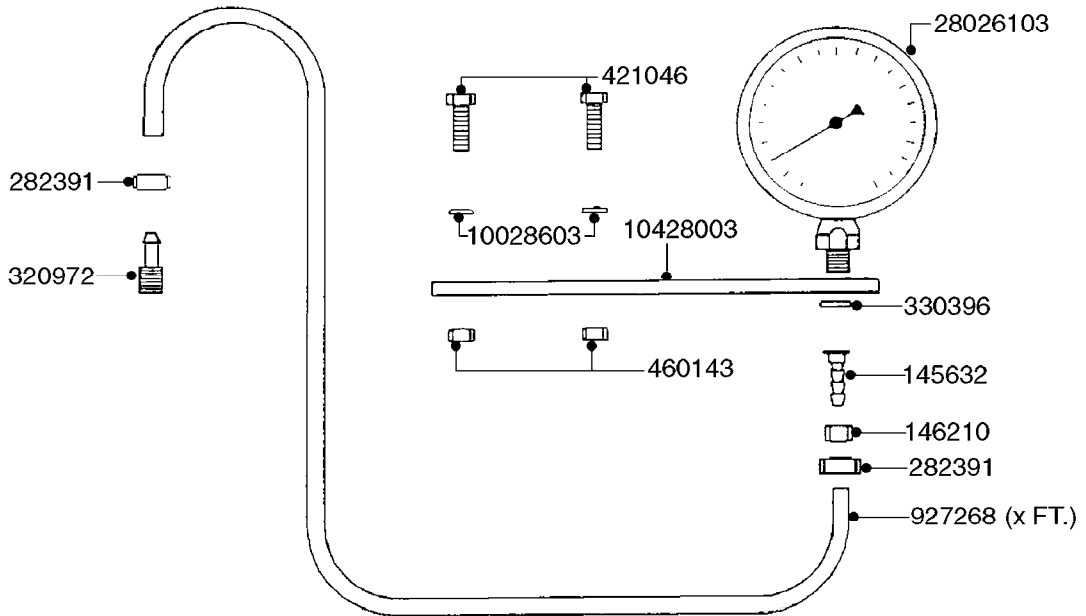

**PARTS FOR VALVES
NO LONGER AVAILABLE**

K0600

QUICKFILL-VALVES-2"
K0600-HIN, 01:01:16

Page 1

Date 12.08.2020 8:30

Pos.	parts-n°	order qty	description
1	420582	1	BOLT HEX 8.8 DEL M8X20 FT A2
2	430765	1	BOLT HEX 8.8 DEL M16X55
3	460585	1	LOCKING NUT M16 DIN985 A2 SS
4	10002503	1	NUT HEX NC 1/2"
5	10004603	1	WASHER LOCK 1/2"
6	10013503	1	NUT HEX NC 3/8"
7	10056803	1	BOLT HEX 5/8 NC GR.5 01.50"
8	10101103	1	BOLT HEX 1/2 NC GR.2 03.50"
9	10297903	1	BKT.QUICK FILL TR/HC
10	10520803	1	QUICK FILL BRACKET
11	10520903	1	BALL VALVE 2"
12	10530903	1	QUICK COUPLER MALE 2"
13	10531003	1	CAP F.MALE QUICK COUPLER 2"
14	10534203	1	BRACKET F.QUICKFILL HC650/950
15	46001003	1	NUT HEX 5/8"-11 NYLOCK