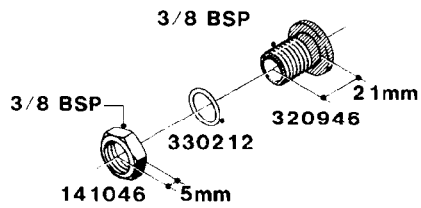

L0060

FITTINGS - BULKHEAD
L0060-HIN, 01:01:16

Page 1

Date 12.08.2020 8:30

parts-n°	order qty	description
141046	1	NUT 3/8" BSP
141341	1	NUT 1/4' BSP
240284	1	O-RING D82,5/75 X 3,5
320456	1	FITT.DK BULKHEAD 1"BSP DOUBLE
320467	1	FITT.DK BULKHEAD 1"BSP SINGLE
320471	1	FITT.DK NUT 1" BSP JAMB
320541	1	FITT.DK BULKHEAD 2-1/2'BSP SIN
320552	1	FITT.DK NUT 2-1/2' BSP JAMB
320644	1	FITT.DK ELB.3/4"HB X 1" BSP
320784	1	FITT.DK CAP 1-1/2" BSP
320795	1	FITT.DK NUT 1-1/2" BSP JAMB
320935	1	FITT.DK BULKHEAD 1/4' BSP SING
320946	1	FITT.DK BULKHEAD 3/8' BSP SING
321296	1	FITT.DK BULKHEAD 1/2" BSP SING
321307	1	FITT.DK NUT 1/2" BSP JAMB
321333	1	FITT.DK BULK 1-1/2" X 1"F BSP
330061	1	O-RING D16/D11X2,5
330072	1	O-RING D53.5/D45.5X4
330212	1	O-RING D19/D14X2.4 F.1/2"NUT
332577	1	O-RING D38/D30X4 F.1" PUR.
332592	1	O-RING D26/D20X3