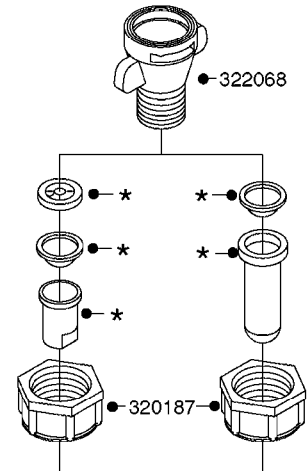

SINGLE NOZZLE BODY

TRIPLET NOZZLE BODY

D1090

*=REFER TO HARDI NOZZLE CATALOG

NOZZLE BODIES-SNAP FIT
D1090-HIN, 01:01:16

Page 1
Date 12.08.2020 8:30

parts-n°	order qty	description
143592	1	LOCK CLAMP FOR TRIPLET
241371	1	DIAPHRAGM F.NO-DRIP,VULC
241990	1	O-RING D9.3 X 2.4 VITON
242594	1	O-RING D14 X 1.78 SCH.70-EPDM
242598	1	O-RING D7.0 X 2.5 NITRIL
320187	1	FITT.DK CAP 3/8" BSP BLACK
320283	1	FITT.DK NUT 3/4"BSP
321462	1	CAP F.NO-DRIP ASSY.
322068	1	SNAP-FIT ADAPTER THREAD. HARDI
322114	1	NUT PLASTIC F.NOZZ.H
322116	1	BOLT PLASTIC F.NOZZ.H.
322258	1	HOUSING F.TRIPLET
322260	1	NOZZLE HOLDER LOWER PART
333012	1	NOZZLE HOLD. UPPER PART
334082	1	SNAP-FIT NOZZ.HOLD.CONE BLACK
334102	1	BLANK F.NOZZLE
334172	1	SNAP-FIT NOZZ.HOLD.CONE GREEN
334173	1	SNAP-FIT NOZZ.HOLD.CONE ORANGE
334220	1	YOKE, UPPER NOZZLE BODY
334371	1	SNAP-FIT NOZZLE HOLDER YELLOW
334373	1	SNAP-FIT NOZZLE HOLDER RED
334377	1	SNAP-FIT NOZZLE HOLDER BLUE
334926	1	SNAP-FIT TURN PLATE F TRIPLET
390639	1	O-RING F.NOZZLE FILTER
440665	1	SCREW M4.2X16 STAINLESS
716236	1	FITT.DK HB 1/2" ASSY. F. 3/4"
716413	1	FITT.DK PLUG ASSY. F.NOZ TUBE
724621	1	FITT.DK HB 3/4"ASSY F.3/4" NUT
725042	1	SCREEN 80 MESH W.GASKET, RED
725043	1	SCREEN 50 MESH W.GASKET,BLUE
725044	1	SCREEN 100 MESH W.GASKET,YELLO
725078	1	SNAP-FIT TRIPLET W/O NOZZ HOLD
725079	1	NOZZLE ASSY.SING.SNAP-FIT GREN
729645	1	NON-DRIP SPRING ASSY.GREEN 10