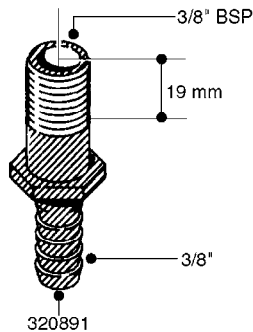

FITTINGS - HEXAGON NIPPLES
L0030-HIN, 01:01:16

L0030

FITTINGS - HEXAGON NIPPLES
L0030-HIN, 01:01:16

Page 1
Date 12.08.2020 8:30

parts-n°	order qty	description
10015303	1	FITT.PO.HN 1.00X1.00 M1000
10425003	1	FITT.PO.HN 1.25X1.00 MCPHEE
320132	1	FITT.DK HN 1" BSP
320176	1	FITT.DK HN 3/8"X1/2" BSP
320445	1	FITT.DK HN 1/4"X3/8" BSP
320655	1	FITT.DK HN 1/2"-1/2" BSP
320692	1	FITT.DK HN 3/8'BSPX1/4'NPT
320703	1	FITT.DK HN 3/8BSP X1/2 &1/4NPT
320725	1	FITT.DK NIPPLE 3/8"-3/8" BSP
320902	1	FITT.DK HN 3/8'X 1/4' BSP
390232	1	FITT.DK HN 1-1/2' X 1-1/4' BSP
390276	1	FITT.DK HN 1'BSP

L0040

FITTINGS - NIPPLES & ELBOWS
L0040-HIN, 01:01:16

Page 1

Date 12.08.2020 8:30

parts-n°	order qty	description
10530803	1	FITT.PO.SE 2.00X2.00 45 DEG.
320191	1	FITT.DK ELB 3/8' BSP 45 DEGREE
320482	1	FITT.DK ELB. 1/2" BSP 60 DEG.
320596	1	FITT.DK ELB 3/8'-1/2'BSP 45DEG
320607	1	FITT.DK HN 3/8M X 3/8F BSP LNG
320633	1	FITT.DK HN 3/8"M X 3/8"F BSP
321451	1	FITT.DK ELB.1-1/2 X1-1/4 80DEG
321532	1	FITT.DK REDUC 3/4' X 1/2' BSP
390233	1	FITT.DK REDUC 1-1/2" X 1" BSP