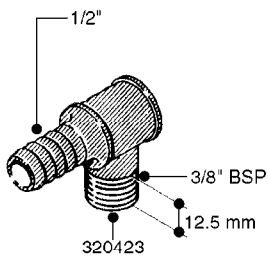

FITTINGS - HEXAGON NIPPLES
L0030-HIN, 01:01:16

L0030

FITTINGS - HEXAGON NIPPLES
L0030-HIN, 01:01:16

Page 1
Date 12.08.2020 8:30

parts-n°	order qty	description
10015303	1	FITT.PO.HN 1.00X1.00 M1000
10425003	1	FITT.PO.HN 1.25X1.00 MCPHEE
320132	1	FITT.DK HN 1" BSP
320176	1	FITT.DK HN 3/8"X1/2" BSP
320445	1	FITT.DK HN 1/4"X3/8" BSP
320655	1	FITT.DK HN 1/2"-1/2" BSP
320692	1	FITT.DK HN 3/8'BSPX1/4'NPT
320703	1	FITT.DK HN 3/8BSP X1/2 &1/4NPT
320725	1	FITT.DK NIPPLE 3/8"-3/8" BSP
320902	1	FITT.DK HN 3/8'X 1/4' BSP
390232	1	FITT.DK HN 1-1/2' X 1-1/4' BSP
390276	1	FITT.DK HN 1'BSP

L0040

FITTINGS - NIPPLES & ELBOWS
L0040-HIN, 01:01:16

Page 1

Date 12.08.2020 8:30

parts-n°	order qty	description
10530803	1	FITT.PO.SE 2.00X2.00 45 DEG.
320191	1	FITT.DK ELB 3/8' BSP 45 DEGREE
320482	1	FITT.DK ELB. 1/2" BSP 60 DEG.
320596	1	FITT.DK ELB 3/8'-1/2'BSP 45DEG
320607	1	FITT.DK HN 3/8M X 3/8F BSP LNG
320633	1	FITT.DK HN 3/8"M X 3/8"F BSP
321451	1	FITT.DK ELB.1-1/2 X1-1/4 80DEG
321532	1	FITT.DK REDUC 3/4' X 1/2' BSP
390233	1	FITT.DK REDUC 1-1/2" X 1" BSP