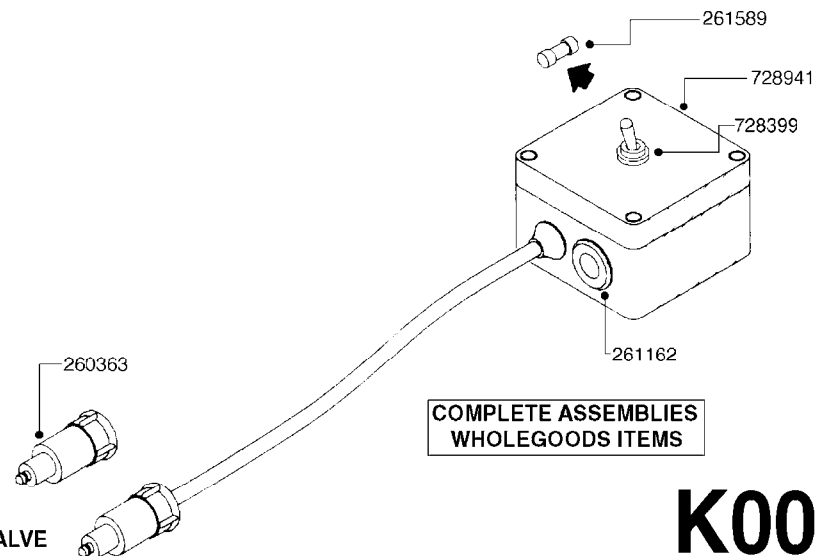

**COMPLETE ASSEMBLIES
WHOLEGOODS ITEMS**

COMPLETE ASSEMBLYS:
841068 - HC 650m/950m
10545703 - MEGA

K0010

AGITATN BYPAS VALV-MANIFLD SYS
K0010-HIN, 01:01:16

Page 1

Date 12.08.2020 8:30

parts-n°	order qty	description
145996	1	FITT.DK S-67 FORK
240936	1	O-RING D13.3X2.4 NITRIL
242010	1	O-RING D37.47X5.33
242020	1	O-RING 39.2 X 3 VITON
242046	1	O-RING D60X2
242351	1	O-RING D69.5X3.0 VITON F.S-93
242353	1	O-RING 3 X 44.2 VITON
284585	1	CLAMP HOSE GEAR 1" MINI 020
322066	1	FITT.DK S-56 NUT
334100	1	FITT.DK S-61 ELB.1" 110 DEG.
334151	1	FITT.DK S-61 ELB.1-1/4"110 DEG
334232	1	FITT.DK S-67 STR.1-1/4"
334244	1	FITT.DK S-67 ELB.1-1/4"
334497	1	END COVER 3 WAY VALVE S-67
334578	1	HANDLE FOR VALVE 'OLD' STYLE
334588	1	FACE PLATE F. BALL VALVE BLUE
334598	1	PLUG F.VALVE HANDLE BLUE
334600	1	SPINDLE F.3 WAY VALVE
334601	1	FITT.DK S-93 TO S67 ADAPTOR
334634	1	FITT.DK ADAPTER S-93M S67M
390238	1	BALL F. 3 WAY PRESSURE VALVE
390251	1	MOTOR HOUSING F. 3-WAY VALVE
390664	1	WASHER NYLON D85.0/D7.0X3.0
410605	1	BOLT HEX 8.8 DEL M6X80
440681	1	SCREW F. PLASTIC 4MM X 14LG SS
440685	1	SCREW F.PLASTIC 4X14 SS C-SUNK
460261	1	NUT HEX M6X1.00 LOCK DIN985 A2 SS
471125	1	WASHER M6U 6.4X14X1.2,A2 SS
728393	1	VALVE 3 WAY F.AGITAT.SHUTOFF
728579	1	SEAL F BALL
841068	1	AGITATION BYPASS KIT
978339	1	DECAL MANIFOLD SYS.AGIT.RETU
978340	1	DECAL MANIFOLD SYS.PUMP SUCT
10545703	1	*AGITATION BYPASS KIT MEGA
28030103	1	CLAMP HOSE GEAR P5/4-S1.5"6724
92712403	1	HOSE R X1" X300PSI WP X0012"
92734403	1	HOSE R X5/4" X200PSI WP X0012"
92738900	1	HOSE R X PVC X 1-1/4" 0012"