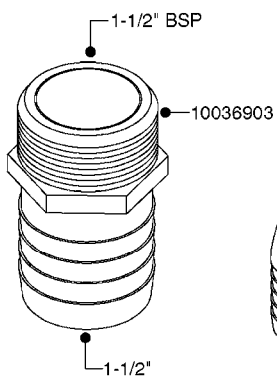

FITTINGS - HEXAGON NIPPLES
L0030-HIN, 01:01:16

L0030

FITTINGS - HEXAGON NIPPLES
L0030-HIN, 01:01:16

Page 1
Date 12.08.2020 8:30

parts-n°	order qty	description
10015303	1	FITT.PO.HN 1.00X1.00 M1000
10425003	1	FITT.PO.HN 1.25X1.00 MCPHEE
320132	1	FITT.DK HN 1" BSP
320176	1	FITT.DK HN 3/8"X1/2" BSP
320445	1	FITT.DK HN 1/4"X3/8" BSP
320655	1	FITT.DK HN 1/2"-1/2" BSP
320692	1	FITT.DK HN 3/8'BSPX1/4'NPT
320703	1	FITT.DK HN 3/8BSP X1/2 &1/4NPT
320725	1	FITT.DK NIPPLE 3/8"-3/8" BSP
320902	1	FITT.DK HN 3/8'X 1/4' BSP
390232	1	FITT.DK HN 1-1/2' X 1-1/4' BSP
390276	1	FITT.DK HN 1'BSP

L0040

FITTINGS - NIPPLES & ELBOWS
L0040-HIN, 01:01:16

Page 1

Date 12.08.2020 8:30

parts-n°	order qty	description
10530803	1	FITT.PO.SE 2.00X2.00 45 DEG.
320191	1	FITT.DK ELB 3/8' BSP 45 DEGREE
320482	1	FITT.DK ELB. 1/2" BSP 60 DEG.
320596	1	FITT.DK ELB 3/8'-1/2'BSP 45DEG
320607	1	FITT.DK HN 3/8M X 3/8F BSP LNG
320633	1	FITT.DK HN 3/8"M X 3/8"F BSP
321451	1	FITT.DK ELB.1-1/2 X1-1/4 80DEG
321532	1	FITT.DK REDUC 3/4' X 1/2' BSP
390233	1	FITT.DK REDUC 1-1/2" X 1" BSP