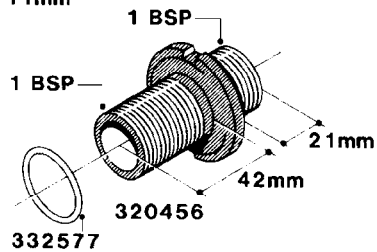

L0060

FITTINGS - BULKHEAD
L0060-HIN, 01:01:16

Page 1

Date 12.08.2020 8:30

parts-n°	order qty	description
141046	1	NUT 3/8" BSP
141341	1	NUT 1/4' BSP
240284	1	O-RING D82,5/75 X 3,5
320456	1	FITT.DK BULKHEAD 1"BSP DOUBLE
320467	1	FITT.DK BULKHEAD 1"BSP SINGLE
320471	1	FITT.DK NUT 1" BSP JAMB
320541	1	FITT.DK BULKHEAD 2-1/2'BSP SIN
320552	1	FITT.DK NUT 2-1/2' BSP JAMB
320644	1	FITT.DK ELB.3/4"HB X 1" BSP
320784	1	FITT.DK CAP 1-1/2" BSP
320795	1	FITT.DK NUT 1-1/2" BSP JAMB
320935	1	FITT.DK BULKHEAD 1/4' BSP SING
320946	1	FITT.DK BULKHEAD 3/8' BSP SING
321296	1	FITT.DK BULKHEAD 1/2" BSP SING
321307	1	FITT.DK NUT 1/2" BSP JAMB
321333	1	FITT.DK BULK 1-1/2" X 1"F BSP
330061	1	O-RING D16/D11X2,5
330072	1	O-RING D53.5/D45.5X4
330212	1	O-RING D19/D14X2.4 F.1/2"NUT
332577	1	O-RING D38/D30X4 F.1" PUR.
332592	1	O-RING D26/D20X3