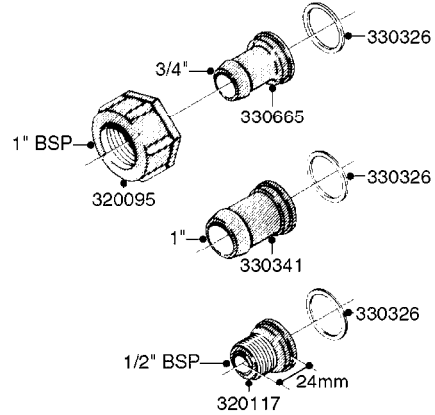

L0010

parts-n°	order qty	description
240085	1	O-RING D13,1/8,3X02,4 NITRIL
241441	1	O-RING D29.3X3
242594	1	O-RING D14 X 1.78 SCH.70-EPDM
320084	1	FITT.DK NUT 1/2" BSP
320095	1	FITT.DK NUT 1" BSP
320117	1	FITT.DK CONN.1/2"BSP F. 1" CAP
320187	1	FITT.DK CAP 3/8" BSP BLACK
320283	1	FITT.DK NUT 3/4"BSP
320821	1	FITT.DK NUT 1-1/2" BSP
321495	1	FITT.DK REDUC 1/4'BSP F.3/4'NT
321576	1	FITT.DK CONN 1/2"BSP F.3/4"NUT
330013	1	O-RING 2.5 X 10 PUR
330212	1	O-RING D19/D14X2.4 F.1/2"NUT
330326	1	O-RING D30/D24X2 F.1"NUT
330341	1	FITT.DK HB 1" F. 1" NUT
330595	1	O-RING D24.6/D20X2.1 -3/4"
330665	1	FITT.DK HB 3/4"F.1" NUT
330676	1	FITT.DK HB 3/8" F. 1/2" NUT
330687	1	FITT.DK HB 1/2" F. 1/2" NUT
330691	1	FITT.DK HB 3/4'F.3/4' NUT
330783	1	FITT.DK HB 3/8"F.3/8" NUT
331262	1	FITT.DK HB 1-1/2" F. 1-1/2"NUT
331273	1	O-RING D44/D38X2 F.1-1/2"
331446	1	FITT.DK HB 1" F.1-1/2" NUT
331807	1	FITT.DK HB 5/16" F.3/8" NUT
332286	1	FITT.DK HB 1/2" F. 3/4" NUT
332905	1	FITT.DK HB 1/2" F. 3/4" CAP
332927	1	FITT.DK PLUG F. NOZZLE TUBE
333292	1	FITT.DK HB 1"O'RING F.1-1/2"
333664	1	FITT.DK HB 5/16' F. 1/2' NUT
334044	1	FITT.DK HB 3/4' F. 3/4' CAP
334059	1	FITT.DK EL 1" 110 DEG.F.1-1/2"
334123	1	FITT.DK HB 1-1/4"O-RNG F.1-1/2"
334150	1	FITT.DK HB 1-1/4" 110 F.1-1/2"
390542	1	PLUG WASHER FOR 3/4'CAP NUT
716236	1	FITT.DK HB 1/2" ASSY. F. 3/4"
716413	1	FITT.DK PLUG ASSY. F.NOZ TUBE
717426	1	FITT.DK REDUC 1/4"BSP F.3/4"N
720856	1	FITT.DK 1/2'BSP ASSY.F.3/4'NUT
724621	1	FITT.DK HB 3/4"ASSY F.3/4" NUT