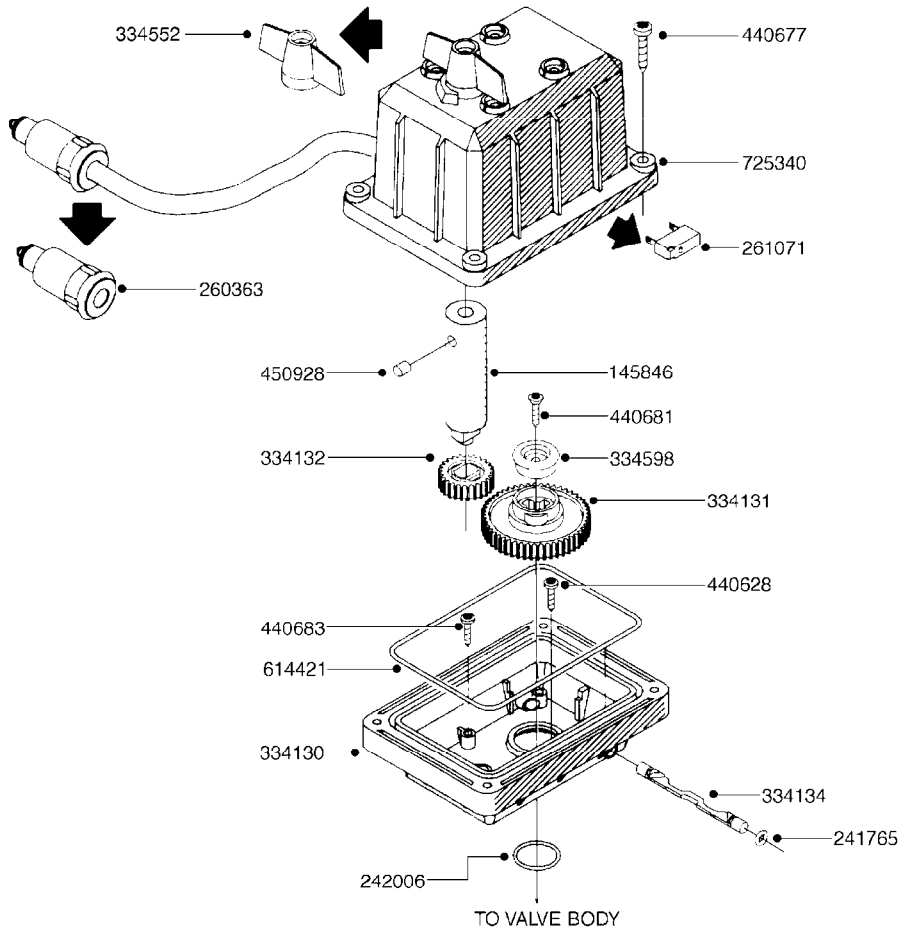

**COMPLETE ASSEMBLIES
WHOLEGOODS ITEMS**

COMPLETE ASSEMBLYS:
841068 - HC 650m/950m
10545703 - MEGA

K0010

AGITATN BYPAS VALV-MANIFLD SYS
K0010-HIN, 01:01:16

Page 1

Date 12.08.2020 8:30

parts-n°	order qty	description
145996	1	FITT.DK S-67 FORK
240936	1	O-RING D13.3X2.4 NITRIL
242010	1	O-RING D37.47X5.33
242020	1	O-RING 39.2 X 3 VITON
242046	1	O-RING D60X2
242351	1	O-RING D69.5X3.0 VITON F.S-93
242353	1	O-RING 3 X 44.2 VITON
284585	1	CLAMP HOSE GEAR 1" MINI 020
322066	1	FITT.DK S-56 NUT
334100	1	FITT.DK S-61 ELB.1" 110 DEG.
334151	1	FITT.DK S-61 ELB.1-1/4"110 DEG
334232	1	FITT.DK S-67 STR.1-1/4"
334244	1	FITT.DK S-67 ELB.1-1/4"
334497	1	END COVER 3 WAY VALVE S-67
334578	1	HANDLE FOR VALVE 'OLD' STYLE
334588	1	FACE PLATE F. BALL VALVE BLUE
334598	1	PLUG F.VALVE HANDLE BLUE
334600	1	SPINDLE F.3 WAY VALVE
334601	1	FITT.DK S-93 TO S67 ADAPTOR
334634	1	FITT.DK ADAPTER S-93M S67M
390238	1	BALL F. 3 WAY PRESSURE VALVE
390251	1	MOTOR HOUSING F. 3-WAY VALVE
390664	1	WASHER NYLON D85.0/D7.0X3.0
410605	1	BOLT HEX 8.8 DEL M6X80
440681	1	SCREW F. PLASTIC 4MM X 14LG SS
440685	1	SCREW F.PLASTIC 4X14 SS C-SUNK
460261	1	NUT HEX M6X1.00 LOCK DIN985 A2 SS
471125	1	WASHER M6U 6.4X14X1.2,A2 SS
728393	1	VALVE 3 WAY F.AGITAT.SHUTOFF
728579	1	SEAL F BALL
841068	1	AGITATION BYPASS KIT
978339	1	DECAL MANIFOLD SYS.AGIT.RETU
978340	1	DECAL MANIFOLD SYS.PUMP SUCT
10545703	1	*AGITATION BYPASS KIT MEGA
28030103	1	CLAMP HOSE GEAR P5/4-S1.5"6724
92712403	1	HOSE R X1" X300PSI WP X0012"
92734403	1	HOSE R X5/4" X200PSI WP X0012"
92738900	1	HOSE R X PVC X 1-1/4" 0012"