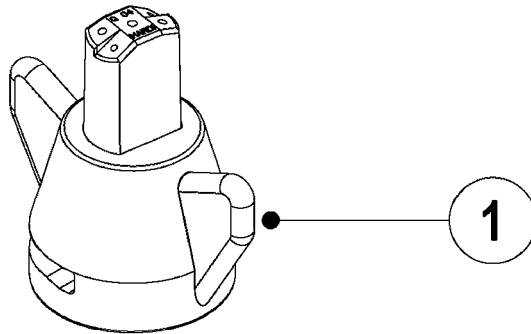

D1060

BOOM-NOZZLES QUINTASTREAM
D1060-HIN, 01:01:16

Page 1

Date 12.08.2020 8:30

Pos.	parts-n°	order qty	description
1	372011	1	NOZZLE ISO QS-015-5H GREEN
1	372012	1	NOZZLE ISO QS-02-5H YELLOW
1	372013	1	NOZZLE ISO QS-03-5H BLUE
1	372014	1	NOZZLE ISO QS-04-5H RED
1	372015	1	NOZZLE ISO QS-05-5H BROWN
1	372016	1	NOZZLE ISO QS-06-5H GREY
1	372017	1	NOZZLE ISO QS-08-5H WHITE
1	372018	1	NOZZLE ISO QS-10-5H LT. BLUE
1	372019	1	NOZZLE ISO QS-15-5H LT. GREEN
2	372002	1	ISO QNTSTRM 015 S-GREEN
2	372003	1	ISO QNTSTRM 02 S-YELLOW
2	372004	1	ISO QNTSTRM 03 S-BLUE
2	372005	1	ISO QNTSTRM 04 S-RED
2	372006	1	ISO QNTSTRM 05 S-BROWN
2	372007	1	ISO QNTSTRM 06 S-GREY
2	372008	1	ISO QNTSTRM 08 S-WHITE
2	372009	1	ISO QNTSTRM 10 S-LT.BLU
2	372010	1	ISO QNTSTRM 15 S-LT.GRN