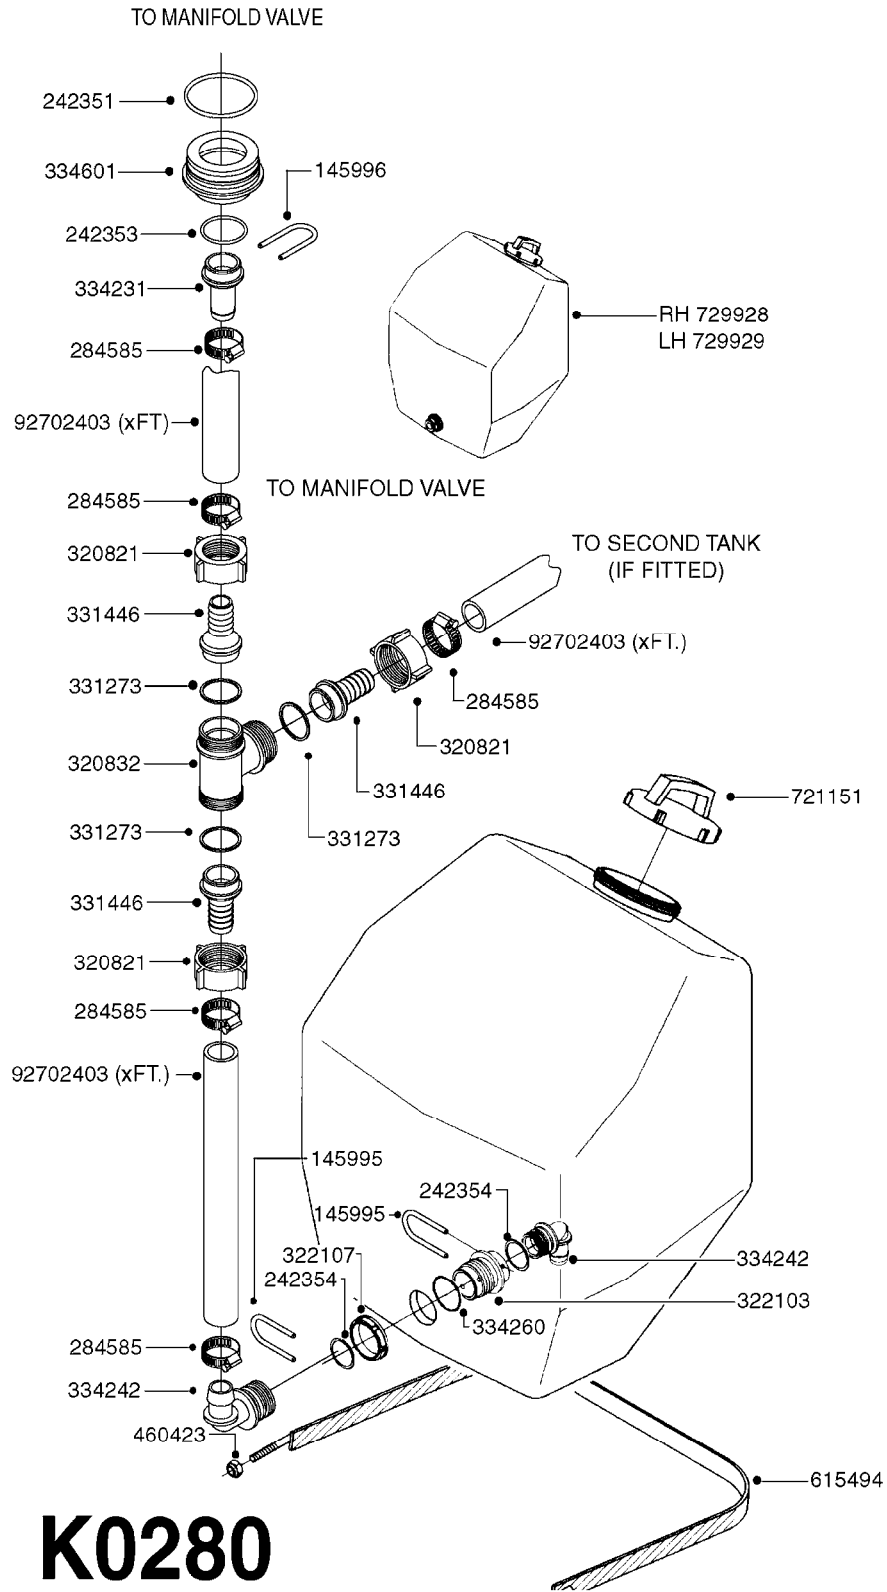

FLUSH SYSTEM-TANKMOUNT-MEGA
K0280-HIN, 01:01:16

Page 1

Date 12.08.2020 8:30

parts-n°	order qty	description
145995	1	FITT.DK S-53 FORK
145996	1	FITT.DK S-67 FORK
242351	1	O-RING D69.5X3.0 VITON F.S-93
242353	1	O-RING 3 X 44.2 VITON
242354	1	O-RING D32.2X3.0 VITON
284585	1	CLAMP HOSE GEAR 1" MINI 020
320821	1	FITT.DK NUT 1-1/2" BSP
320832	1	FITT.DK TEE 1-1/2x1-1/2x1-1/2
322103	1	FITT.DK S-53 BULKHEAD
322107	1	FITT.DK S-53 BULKHEAD NUT
331273	1	O-RING D44/D38X2 F.1-1/2"
331446	1	FITT.DK HB 1" F.1-1/2" NUT
334231	1	FITT.DK S-67 STR.1"
334242	1	FITT.DK S-53 ELB.1"
334260	1	GASKET F. S-53 BULKHEAD
334601	1	FITT.DK S-93 TO S67 ADAPTOR
460423	1	NUT HEX M10X1.50 LOCK DIN985A2 SS
615494	1	STRAP F/FLUSH TANK MEGA
721151	1	TANK LID CPL. K15
729928	1	TANK FLUSH 20G F/MEGA RIGHT
729929	1	TANK FLUSH 20G F/MEGA LEFT
92702403	1	HOSE PVC SUCT GRAY 1"