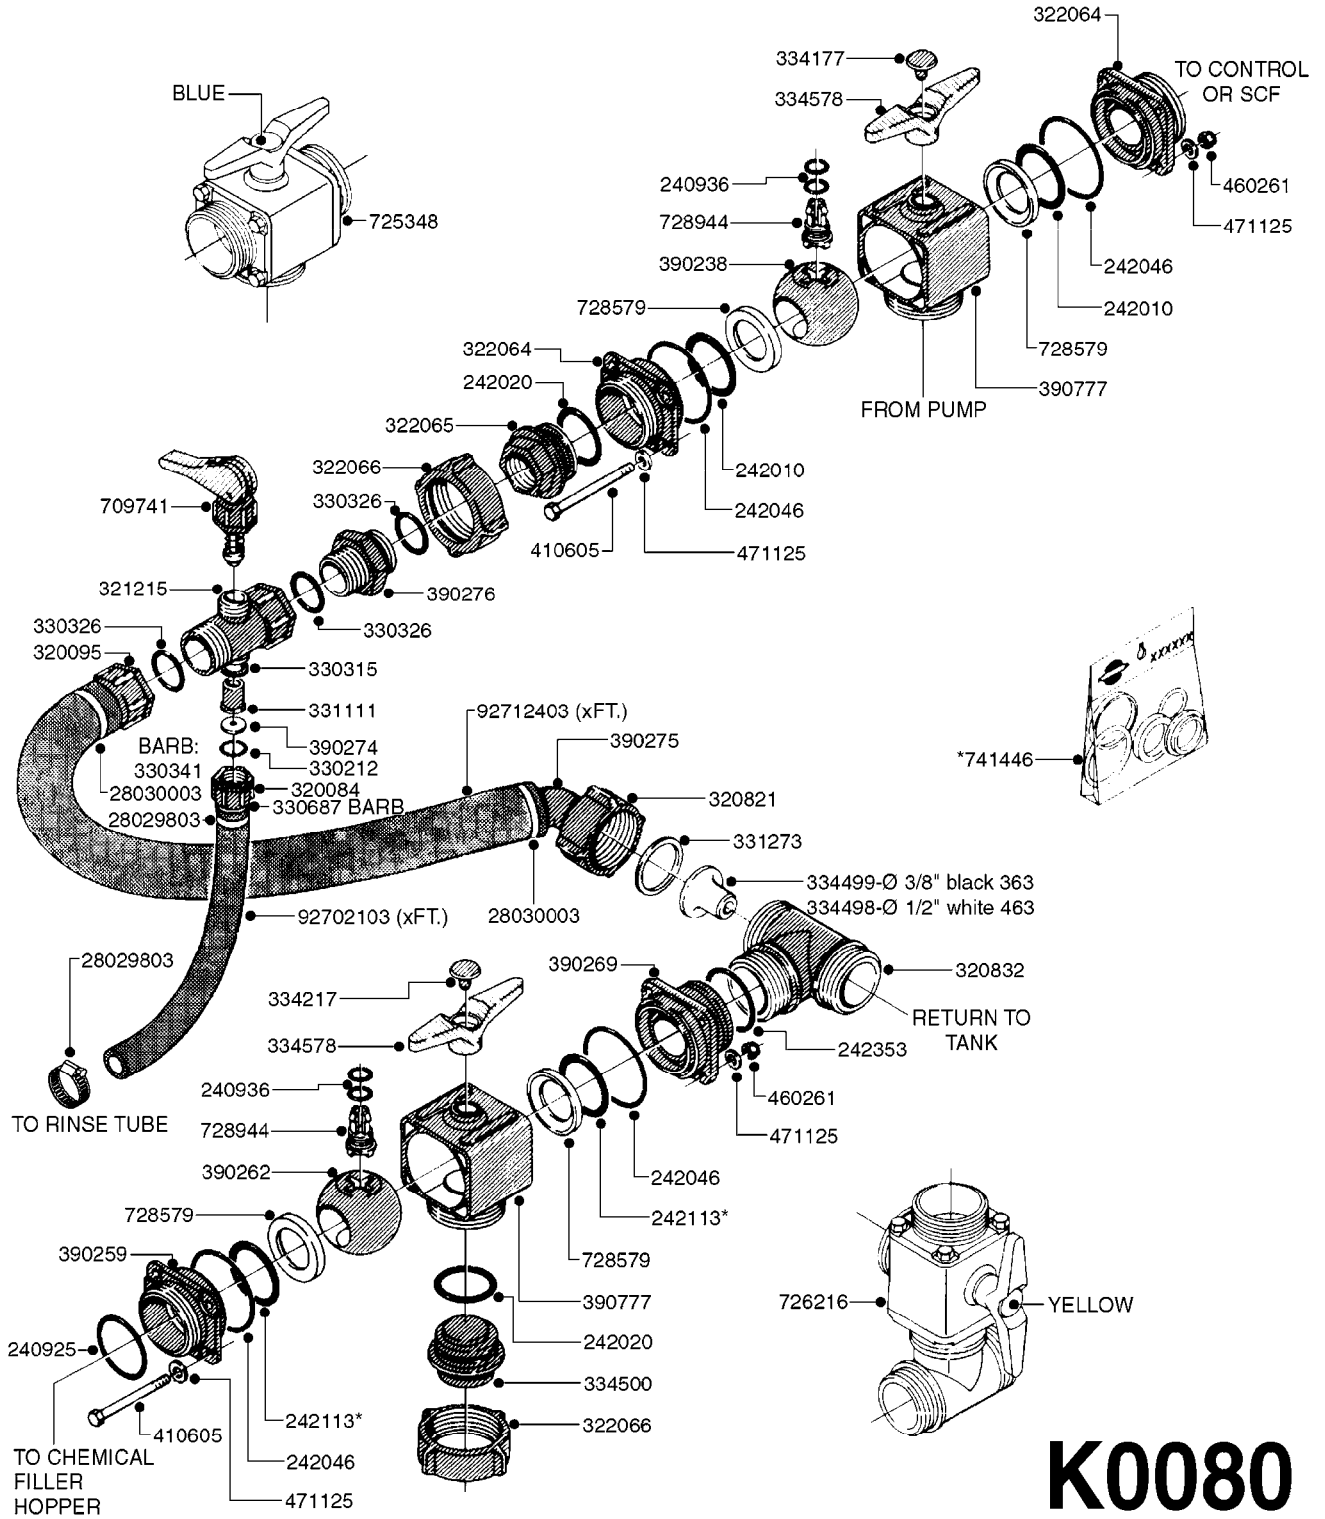

K0080

CHEM. FILLER-STANDARD-PLUMBING
K0080-HIN, 15:07:16

Page 1
Date 12.08.2020 8:30

parts-n°	order qty	description
240925	1	O-RING D49.5X3 NITRIL
240936	1	O-RING D13.3X2.4 NITRIL
242010	1	O-RING D37.47X5.33
242020	1	O-RING 39.2 X 3 VITON
242046	1	O-RING D60X2
242113	1	O-RING D37.5X5.3 VITON
242353	1	O-RING 3 X 44.2 VITON
320084	1	FITT.DK NUT 1/2" BSP
320095	1	FITT.DK NUT 1" BSP
320821	1	FITT.DK NUT 1-1/2" BSP
320832	1	FITT.DK TEE 1-1/2x1-1/2x1-1/2
321215	1	FITT.DK HOUSING F. AGITATION
322064	1	END COVER W.S56
322065	1	FITT.DK UNION 1' BSP/S-56
322066	1	FITT.DK S-56 NUT
330212	1	O-RING D19/D14X2.4 F.1/2"NUT
330315	1	O-RING D18.4/D13X.6
330326	1	O-RING D30/D24X2 F.1"NUT
330341	1	FITT.DK HB 1" F. 1" NUT
330687	1	FITT.DK HB 1/2" F. 1/2" NUT
331111	1	VALVE SEAT FOR 1/2" DISTRIBUT.
331273	1	O-RING D44/D38X2 F.1-1/2"
334177	1	VALVE INDICATOR BLUE
334217	1	VALVE INDICATOR YELLOW
334498	1	NOZZLE INJECTOR 13MM/462 WHITE
334499	1	NOZZLE INJECTOR 10MM/361 BLACK
334500	1	FITT.DK S-56 PLUG W/ 4.2Ø Hole
334578	1	HANDLE FOR VALVE 'OLD' STYLE
390238	1	BALL F. 3 WAY PRESSURE VALVE
390259	1	END COVER S56 F.3 WAY VALVE
390262	1	BALL F. 2 WAY VALVE
390269	1	END COVER S56 1-1/2"F.3WAY VLV
390274	1	ORIFICE ID4.0/18/1.5
390275	1	FITT.DK ELB 1' SPECIAL F.CHEMF
390276	1	FITT.DK HN 1'BSP
390777	1	HOUSING F.BALL VALVE 3 WAY
410605	1	BOLT HEX 8.8 DEL M6X80
460261	1	NUT HEX M6X1.00 LOCK DIN985 A2 SS
471125	1	WASHER M6U 6.4X14X1.2,A2 SS
709741	1	VALVE ASSY. 1/2" FLIP LEVER
725348	1	VALVE 3 WAY BLUE
726216	1	VALVE TWO WAY
728579	1	SEAL F BALL
728944	1	VALVE STEM & COLOURED CAPS
741446	1	REPAIR KIT F.S67 VALVE - VITON
28029803	1	CLAMP HOSE GEAR P1/2" 6708
28030003	1	CLAMP HOSE GEAR P1" 6716
92702103	1	HOSE R X1/2" X300PSI WP X0012"
92712403	1	HOSE R X1" X300PSI WP X0012"