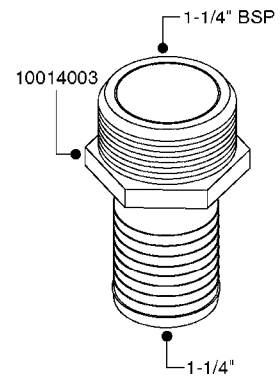

FITTINGS - HEXAGON NIPPLES
L0030-HIN, 01:01:16

L0030

FITTINGS - HEXAGON NIPPLES
L0030-HIN, 01:01:16

Page 1
Date 12.08.2020 8:30

parts-n°	order qty	description
10015303	1	FITT.PO.HN 1.00X1.00 M1000
10425003	1	FITT.PO.HN 1.25X1.00 MCPHEE
320132	1	FITT.DK HN 1" BSP
320176	1	FITT.DK HN 3/8"X1/2" BSP
320445	1	FITT.DK HN 1/4"X3/8" BSP
320655	1	FITT.DK HN 1/2"-1/2" BSP
320692	1	FITT.DK HN 3/8'BSPX1/4'NPT
320703	1	FITT.DK HN 3/8BSP X1/2 &1/4NPT
320725	1	FITT.DK NIPPLE 3/8"-3/8" BSP
320902	1	FITT.DK HN 3/8'X 1/4' BSP
390232	1	FITT.DK HN 1-1/2' X 1-1/4' BSP
390276	1	FITT.DK HN 1'BSP

L0040

FITTINGS - NIPPLES & ELBOWS
L0040-HIN, 01:01:16

Page 1

Date 12.08.2020 8:30

parts-n°	order qty	description
10530803	1	FITT.PO.SE 2.00X2.00 45 DEG.
320191	1	FITT.DK ELB 3/8' BSP 45 DEGREE
320482	1	FITT.DK ELB. 1/2" BSP 60 DEG.
320596	1	FITT.DK ELB 3/8'-1/2'BSP 45DEG
320607	1	FITT.DK HN 3/8M X 3/8F BSP LNG
320633	1	FITT.DK HN 3/8"M X 3/8"F BSP
321451	1	FITT.DK ELB.1-1/2 X1-1/4 80DEG
321532	1	FITT.DK REDUC 3/4' X 1/2' BSP
390233	1	FITT.DK REDUC 1-1/2" X 1" BSP