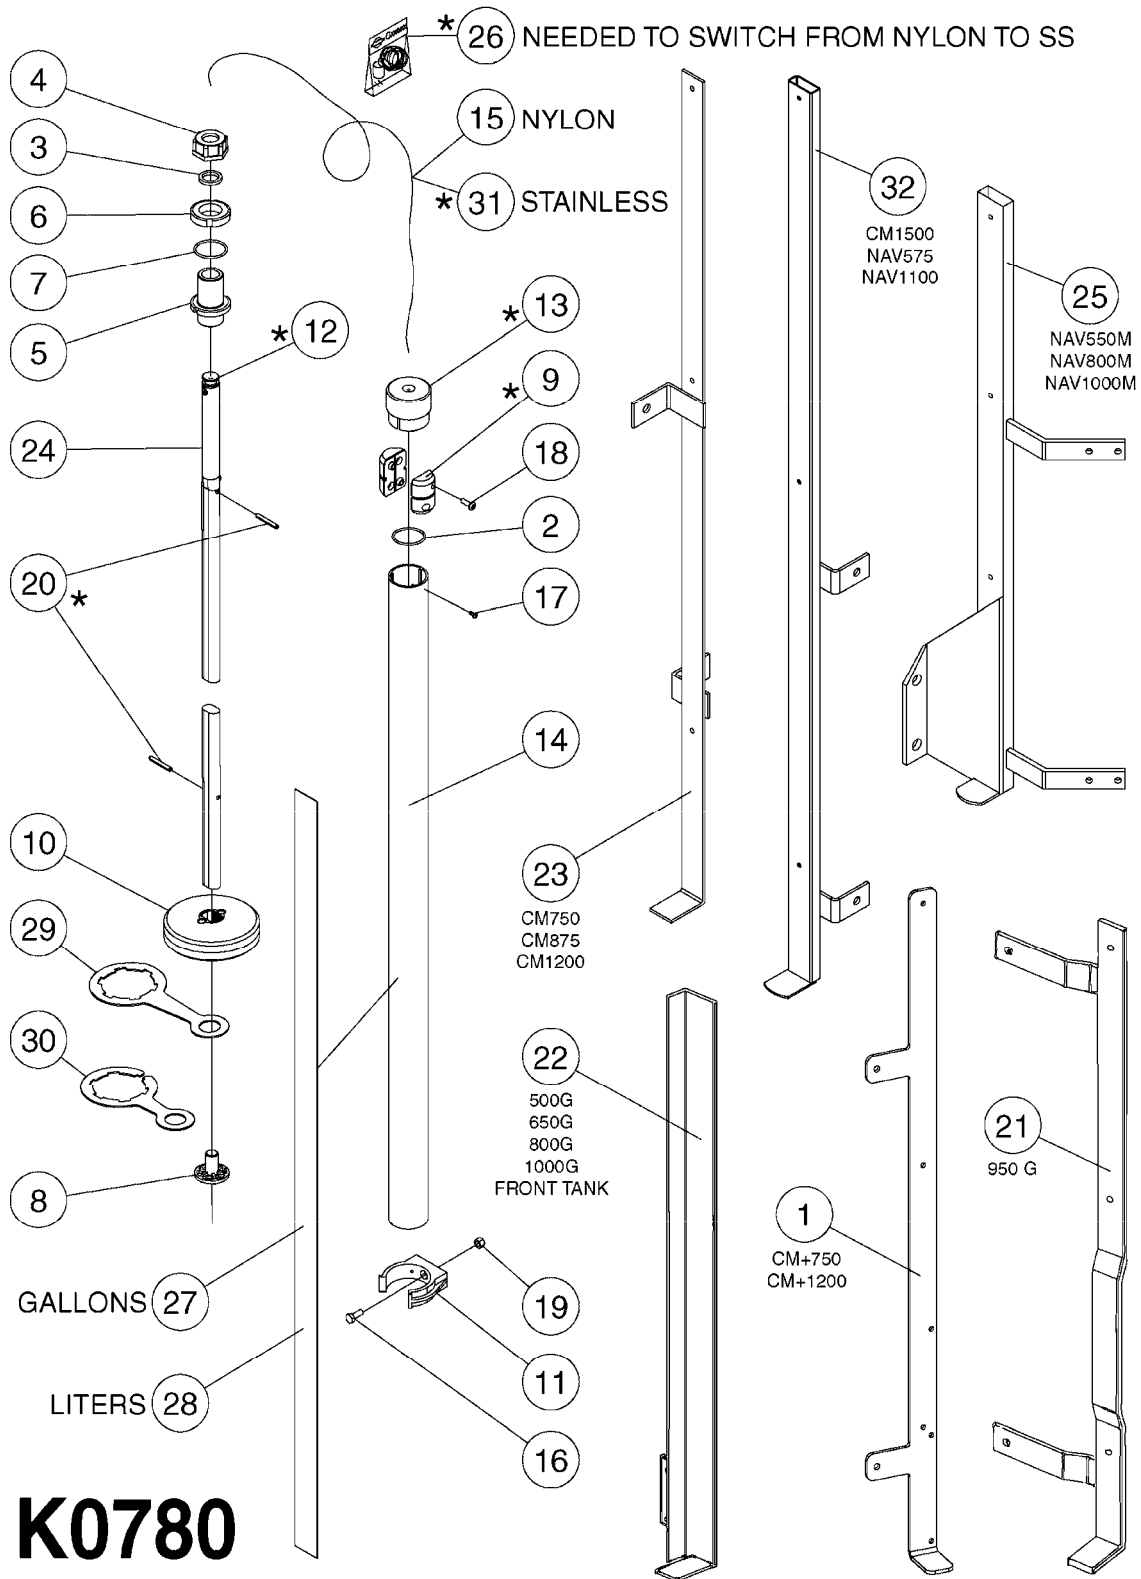

RINSE SYSTEM PLUMBING
K0750-HIN, 01:01:16

Page 0
Date 12.08.2020 8:30

RINSE SYSTEM- MANIFOLD SYSTEM

K0750

RINSE SYSTEM PLUMBING
K0750-HIN, 01:01:16

Page 1
Date 12.08.2020 8:30

parts-n°	order qty	description
168030	1	BRACKET F/3 WAY VALVE
172280	1	FLATBAR 30X5 L=270 4XD9 90DEG.
241441	1	O-RING D29.3X3
241883	1	O-RING 3 X 39.2 NITRIL
242353	1	O-RING 3 X 44.2 VITON
242354	1	O-RING D32.2X3.0 VITON
242594	1	O-RING D14 X 1.78 SCH.70-EPDM
284585	1	CLAMP HOSE GEAR 1" MINI 020
320084	1	FITT.DK NUT 1/2" BSP
320095	1	FITT.DK NUT 1" BSP
320283	1	FITT.DK NUT 3/4"BSP
320294	1	FITT.DK TEE 3/8X3/8HB X1/2"BSP
320316	1	FITT.DK TEE 3/4" X3/4" X1"BSP
320821	1	FITT.DK NUT 1-1/2" BSP
321495	1	FITT.DK REDUC 1/4'BSP F.3/4'NT
322065	1	FITT.DK UNION 1' BSP/S-56
322066	1	FITT.DK S-56 NUT
330212	1	O-RING D19/D14X2.4 F.1/2"NUT
330326	1	O-RING D30/D24X2 F.1"NUT
330341	1	FITT.DK HB 1" F. 1" NUT
330595	1	O-RING D24.6/D20X2.1 -3/4"
330676	1	FITT.DK HB 3/8" F. 1/2" NUT
330687	1	FITT.DK HB 1/2" F. 1/2" NUT
332286	1	FITT.DK HB 1/2" F. 3/4" NUT
334050	1	FITT.DK S-61 STR.1-1/4"
334059	1	FITT.DK EL 1" 110 DEG.F.1-1/2"
334068	1	FITT.DK S-61 STR.1"
334100	1	FITT.DK S-61 ELB.1" 110 DEG.
334151	1	FITT.DK S-61 ELB.1-1/4"110 DEG
334239	1	FITT.DK S-53 ELB.1/2"
334564	1	FITT.DK S-67 TO S-53 ADAPTER
420582	1	BOLT HEX 8.8 DEL M8X20 FT A2
460143	1	LOCK NUT M8 SST A2 DIN985
725348	1	VALVE 3 WAY BLUE
978338	1	DECAL MANIFOLD SYS.RINSE NOZ
28026203	1	GAUGE 200PSI/BR,2.5"1/4BSP-BTM
28029803	1	CLAMP HOSE GEAR P1/2" 6708
92701703	1	HOSE R X3/8" X300PSI WP X0012"
92702103	1	HOSE R X1/2" X300PSI WP X0012"
92712403	1	HOSE R X1" X300PSI WP X0012"