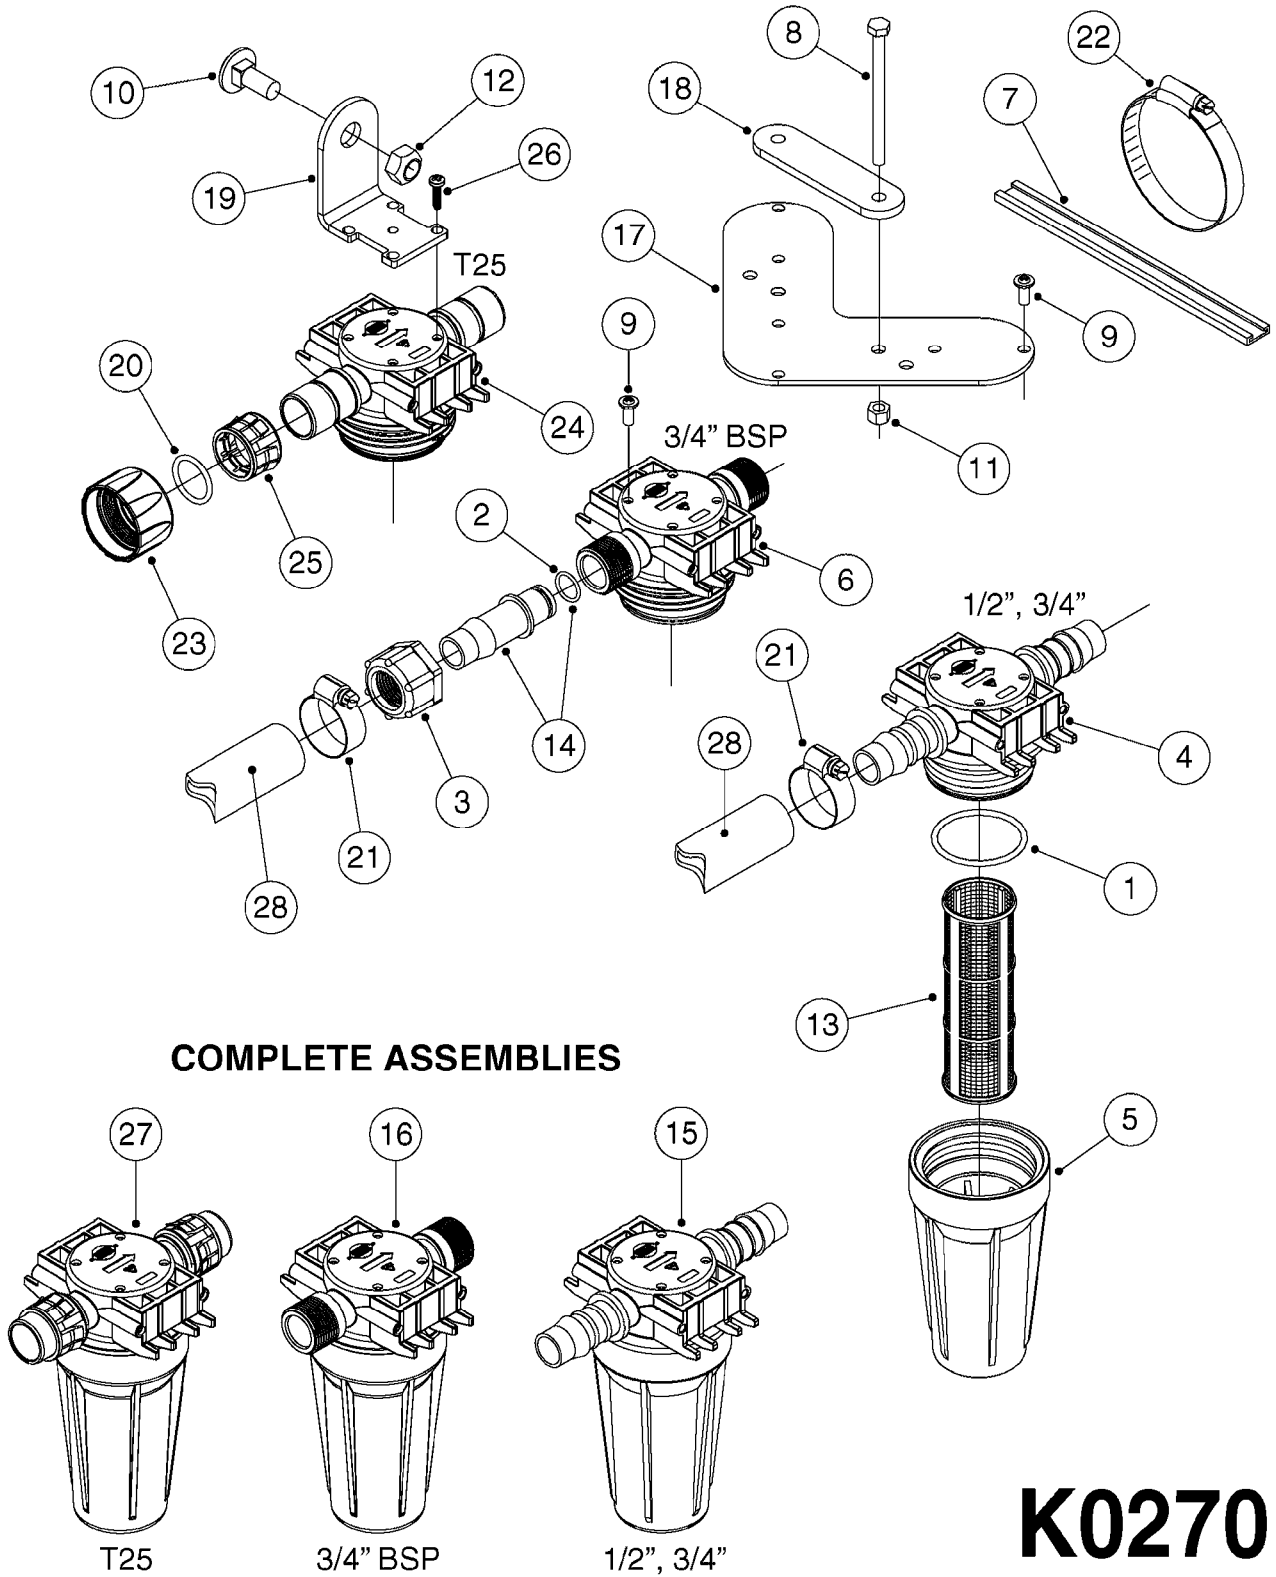

Page 1
Date 12.08.2020 8:30

Pos.	parts-n°	order qty	description
1	145994	1	FITT.DK S-40 FORK
2	145995	1	FITT.DK S-53 FORK
3	240177	1	O-RING D16.1/11.3 X 2.4
4	242354	1	O-RING D32.2X3.0 VITON
5	242355	1	O-RING D19.2X3.0 VITON F.S-40
6	242594	1	O-RING D14 X 1.78 SCH.70-EPDM
7	261539	1	SPADE F.ELEC CONNec BLUE INSUL
8	262104	1	VALVE, SOLENOID, S53/S40
9	320084	1	FITT.DK NUT 1/2" BSP
10	320187	1	FITT.DK CAP 3/8" BSP BLACK
11	320283	1	FITT.DK NUT 3/4"BSP
12	320596	1	FITT.DK ELB 3/8'-1/2'BSP 45DEG
13	321307	1	FITT.DK NUT 1/2" BSP JAMB
14	321742	1	FITT.DK BULKHEAD 1/2' BSP
15	322103	1	FITT.DK S-53 BULKHEAD
16	322352	1	FITT.DK S-53 TEE
17	330212	1	O-RING D19/D14X2.4 F.1/2"NUT
18	330687	1	FITT.DK HB 1/2" F. 1/2" NUT
19	334965	1	COVER FOR S53 SOLENOID VALVE
20	370366	1	OFF-CENTER FLAT SPRAY NOZZLE, 1850 - G150
21	410185	1	BOLT HEX 8.8 DEL M6X16
22	460261	1	NUT HEX M6X1.00 LOCK DIN985 A2 SS
23	471125	1	WASHER M6U 6.4X14X1.2,A2 SS
24	614366	1	FILTER 50 MESH F.NOZZLE BLUE
24	614367	1	FILTER 80 MESH F.NOZZLE RED
24	614368	1	FILTER 100 MESH F.NOZZLE YEL.
25	720856	1	FITT.DK 1/2'BSP ASSY.F.3/4'NUT
26	726558	1	FITT.DK S53 STR. 3/4" W.ORING
27	726567	1	FITT.DK S-40 ELB.1/2" W.O-RING
28	726694	1	PLUG,S53,1/2"FBSP THD W.ORING
29	729610	1	NOZZLE ASSY. NON DRIP 3/8 THRD
30	750722	1	REPAIR KIT FOR 3S SC CONTROL
31	983087	1	ELEC. CABLE 2 WIRE X 0.75MM
32	16180100	1	PLATE, END ROW NOZZLE
33	28025203	1	TIE STRAP L=23" x W=1/2"
34	28029803	1	CLAMP HOSE GEAR P1/2" 6708
35	28029903	1	CLAMP HOSE GEAR P3/4"-S1" 6712
36	92702103	1	HOSE R X1/2" X300PSI WP X0012"