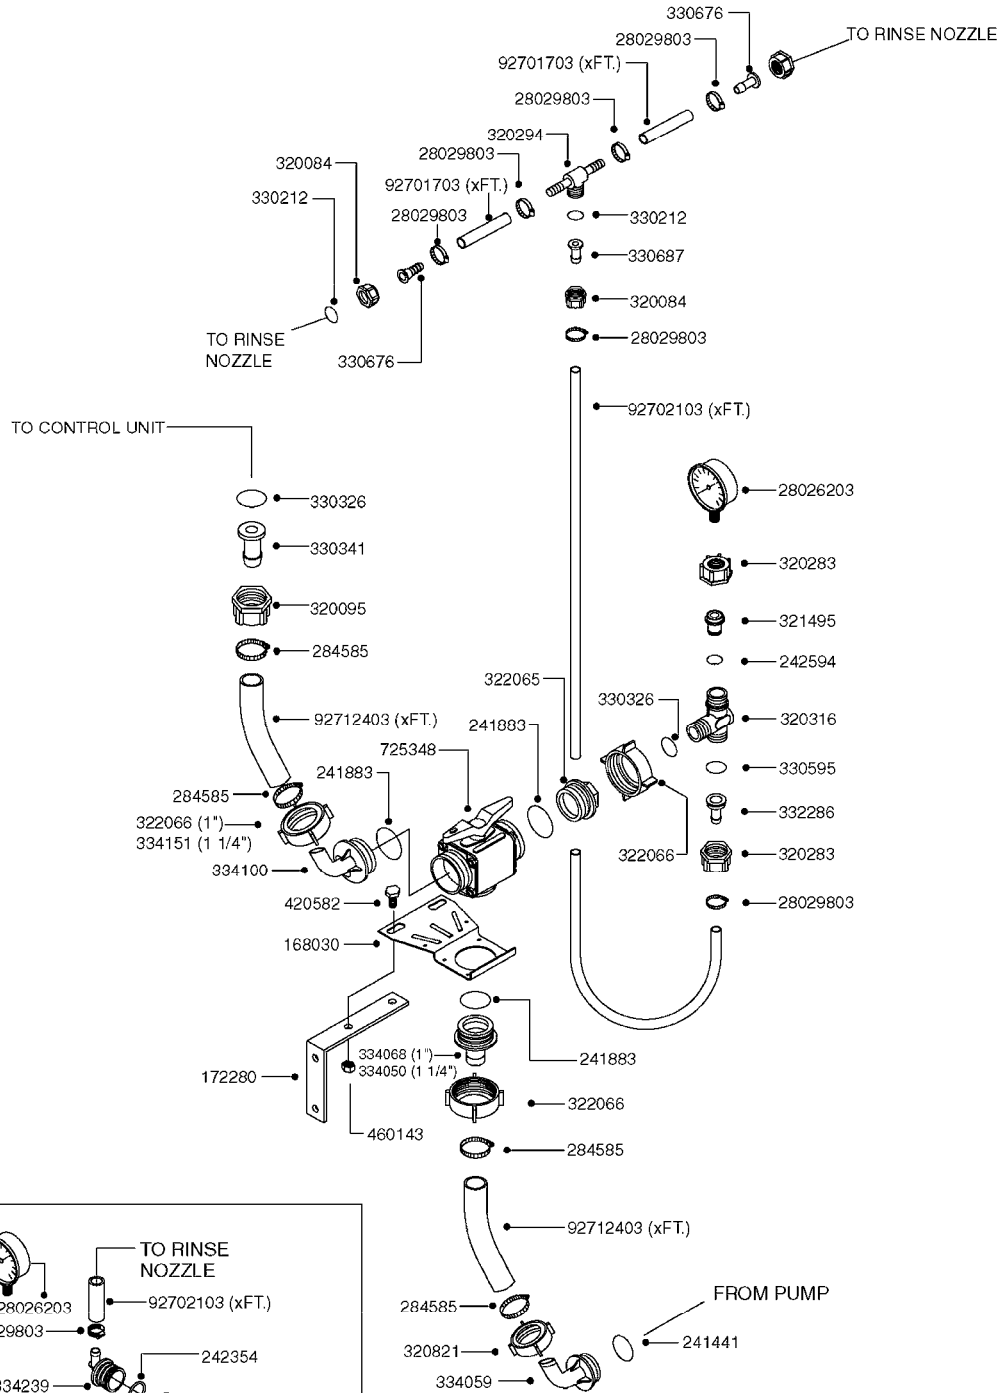

RINSE SYSTEM PLUMBING
K0750-HIN, 01:01:16

Page 0
Date 12.08.2020 8:30

RINSE SYSTEM- MANIFOLD SYSTEM

K0750

RINSE SYSTEM PLUMBING
K0750-HIN, 01:01:16

Page 1
Date 12.08.2020 8:30

parts-n°	order qty	description
168030	1	BRACKET F/3 WAY VALVE
172280	1	FLATBAR 30X5 L=270 4XD9 90DEG.
241441	1	O-RING D29.3X3
241883	1	O-RING 3 X 39.2 NITRIL
242353	1	O-RING 3 X 44.2 VITON
242354	1	O-RING D32.2X3.0 VITON
242594	1	O-RING D14 X 1.78 SCH.70-EPDM
284585	1	CLAMP HOSE GEAR 1" MINI 020
320084	1	FITT.DK NUT 1/2" BSP
320095	1	FITT.DK NUT 1" BSP
320283	1	FITT.DK NUT 3/4"BSP
320294	1	FITT.DK TEE 3/8X3/8HB X1/2"BSP
320316	1	FITT.DK TEE 3/4" X3/4" X1"BSP
320821	1	FITT.DK NUT 1-1/2" BSP
321495	1	FITT.DK REDUC 1/4'BSP F.3/4'NT
322065	1	FITT.DK UNION 1' BSP/S-56
322066	1	FITT.DK S-56 NUT
330212	1	O-RING D19/D14X2.4 F.1/2"NUT
330326	1	O-RING D30/D24X2 F.1"NUT
330341	1	FITT.DK HB 1" F. 1" NUT
330595	1	O-RING D24.6/D20X2.1 -3/4"
330676	1	FITT.DK HB 3/8" F. 1/2" NUT
330687	1	FITT.DK HB 1/2" F. 1/2" NUT
332286	1	FITT.DK HB 1/2" F. 3/4" NUT
334050	1	FITT.DK S-61 STR.1-1/4"
334059	1	FITT.DK EL 1" 110 DEG.F.1-1/2"
334068	1	FITT.DK S-61 STR.1"
334100	1	FITT.DK S-61 ELB.1" 110 DEG.
334151	1	FITT.DK S-61 ELB.1-1/4"110 DEG
334239	1	FITT.DK S-53 ELB.1/2"
334564	1	FITT.DK S-67 TO S-53 ADAPTER
420582	1	BOLT HEX 8.8 DEL M8X20 FT A2
460143	1	LOCK NUT M8 SST A2 DIN985
725348	1	VALVE 3 WAY BLUE
978338	1	DECAL MANIFOLD SYS.RINSE NOZ
28026203	1	GAUGE 200PSI/BR,2.5"1/4BSP-BTM
28029803	1	CLAMP HOSE GEAR P1/2" 6708
92701703	1	HOSE R X3/8" X300PSI WP X0012"
92702103	1	HOSE R X1/2" X300PSI WP X0012"
92712403	1	HOSE R X1" X300PSI WP X0012"