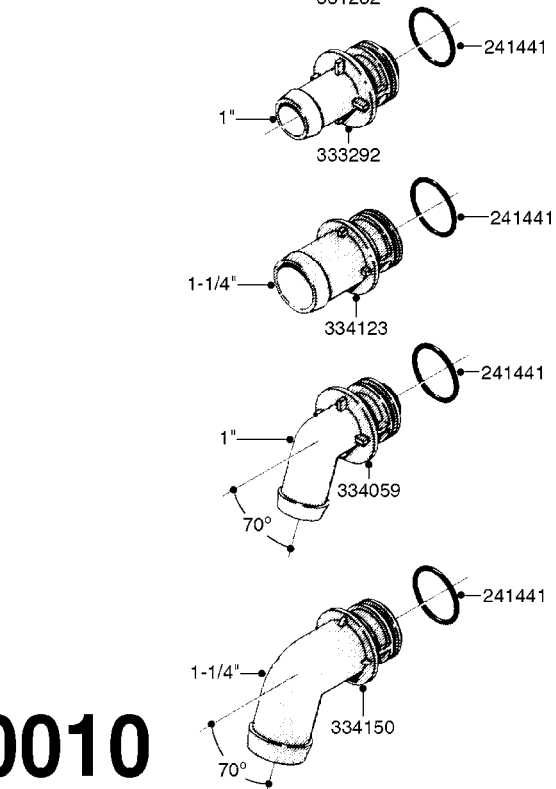

L0010

parts-n°	order qty	description
240085	1	O-RING D13,1/8,3X02,4 NITRIL
241441	1	O-RING D29.3X3
242594	1	O-RING D14 X 1.78 SCH.70-EPDM
320084	1	FITT.DK NUT 1/2" BSP
320095	1	FITT.DK NUT 1" BSP
320117	1	FITT.DK CONN.1/2"BSP F. 1" CAP
320187	1	FITT.DK CAP 3/8" BSP BLACK
320283	1	FITT.DK NUT 3/4"BSP
320821	1	FITT.DK NUT 1-1/2" BSP
321495	1	FITT.DK REDUC 1/4'BSP F.3/4'NT
321576	1	FITT.DK CONN 1/2"BSP F.3/4"NUT
330013	1	O-RING 2.5 X 10 PUR
330212	1	O-RING D19/D14X2.4 F.1/2"NUT
330326	1	O-RING D30/D24X2 F.1"NUT
330341	1	FITT.DK HB 1" F. 1" NUT
330595	1	O-RING D24.6/D20X2.1 -3/4"
330665	1	FITT.DK HB 3/4"F.1" NUT
330676	1	FITT.DK HB 3/8" F. 1/2" NUT
330687	1	FITT.DK HB 1/2" F. 1/2" NUT
330691	1	FITT.DK HB 3/4'F.3/4' NUT
330783	1	FITT.DK HB 3/8"F.3/8" NUT
331262	1	FITT.DK HB 1-1/2" F. 1-1/2"NUT
331273	1	O-RING D44/D38X2 F.1-1/2"
331446	1	FITT.DK HB 1" F.1-1/2" NUT
331807	1	FITT.DK HB 5/16" F.3/8" NUT
332286	1	FITT.DK HB 1/2" F. 3/4" NUT
332905	1	FITT.DK HB 1/2" F. 3/4" CAP
332927	1	FITT.DK PLUG F. NOZZLE TUBE
333292	1	FITT.DK HB 1"O'RING F.1-1/2"
333664	1	FITT.DK HB 5/16' F. 1/2' NUT
334044	1	FITT.DK HB 3/4' F. 3/4' CAP
334059	1	FITT.DK EL 1" 110 DEG.F.1-1/2"
334123	1	FITT.DK HB 1-1/4"O-RNG F.1-1/2"
334150	1	FITT.DK HB 1-1/4" 110 F.1-1/2"
390542	1	PLUG WASHER FOR 3/4'CAP NUT
716236	1	FITT.DK HB 1/2" ASSY. F. 3/4"
716413	1	FITT.DK PLUG ASSY. F.NOZ TUBE
717426	1	FITT.DK REDUC 1/4"BSP F.3/4"N
720856	1	FITT.DK 1/2'BSP ASSY.F.3/4'NUT
724621	1	FITT.DK HB 3/4"ASSY F.3/4" NUT