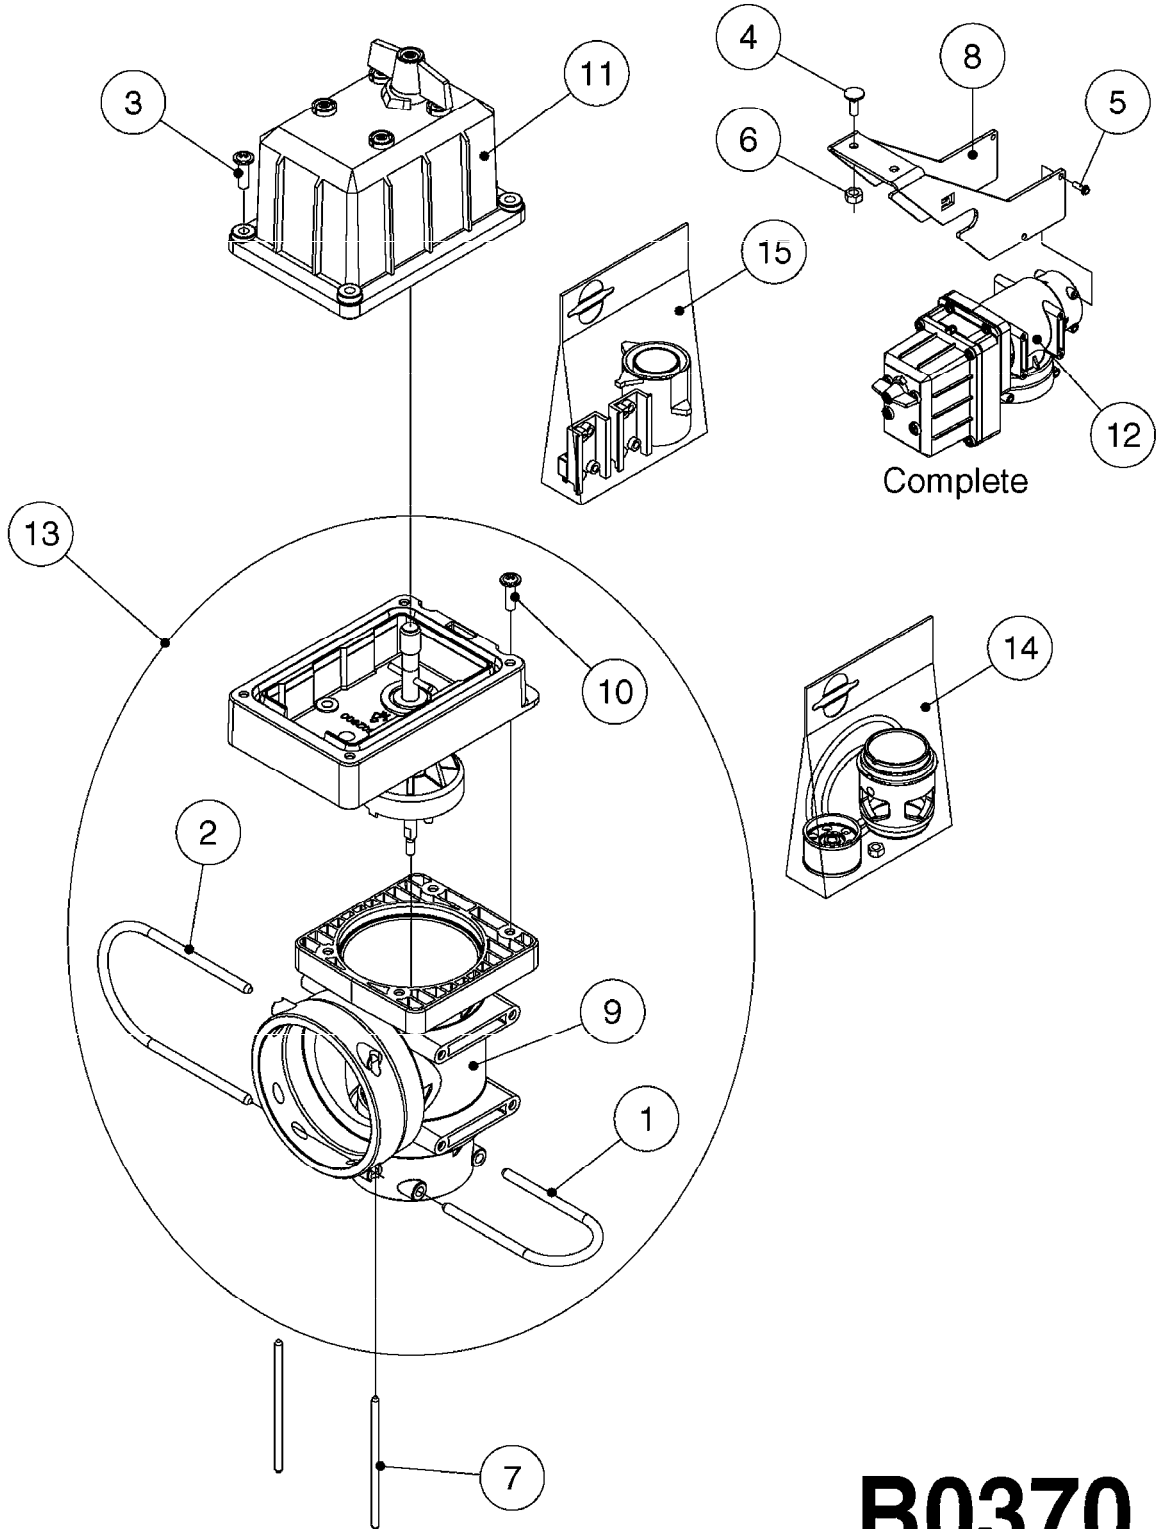

REGULATOR VALVE ASSEMBLY: *72027300

COMPLETE ASSEMBLIES
WHOLEGOODS ITEMS

B0340

PRESSURE REGULATOR - S93
B0340-HIN, 01:01:16

Page 1
Date 12.08.2020 8:29

parts-n°	order qty	description
145694	1	BUSHING CONE SPACER S93 REGU.
145695	1	GUIDE FOR CONE
145996	1	FITT.DK S-67 FORK
145997	1	FITT.DK S-93 FORK
147025	1	SPINDLE F.S93 PRES. REGULATOR
147767	1	PIN 5Ø X 60 S-93 DOUBLE CLAMP
147774	1	FITT.DK S-93 FORK W. M5 THREAD
240947	1	O-RING D7.3X2.4 NITRIL
241754	1	O-RING D59.5X3
241973	1	O-RING Ø3 X 44.2 70 SHORES NITRIL
242007	1	O-RING Ø9.1 X 1.6 NITRILE
242092	1	O-RING D69.5X3
334049	1	BRACKET FOR ENGINE CASING
334061	1	WASHER PLASTIC Ø13.0/8.1 X 1TK
334244	1	FITT.DK S-67 ELB.1-1/4"
334601	1	FITT.DK S-93 TO S67 ADAPTOR
334647	1	FITT.DK S93 ELB 1-1/2" 90 PVC
334681	1	GRIP F.MAN.OP.EC PRES.REG.YELL
334863	1	T PIECE S 93 15 BAR
390914	1	COVER REG VALVE S93
440307	1	SCREW SHEET-METAL 3/4" NO. 10
440677	1	SCREW F. PLASTIC 5X20 SS
461145	1	NUT HEX M4 LOCK
461217	1	NUT HEX M5 LOCK
480695	1	PIN ROLL D 3X28 SLOTTED
614421	1	GASKET F/MOTOR HOUSE-ON/OFF TR
14004500	1	NUT M10 SS F. S93 PRES. REG.
45000700	1	BOLT ALLEN HEAD M6 X 100 SS
70055903	1	REGUL SPOOL AND SLEEVE S93
72027300	1	REG.VALVE S93/600 15B U.MOTER
72072400	1	WIRE CONTR. VALVE.CM+ AMP-PLUG
72137100	1	MCROSWCH ASSY F.PRSR REG WHT W
72137300	1	MCROSWCH ASSY F.PRSR REG BRN W
72182900	1	MOTER REG.DME37 1:150 AMP YELL