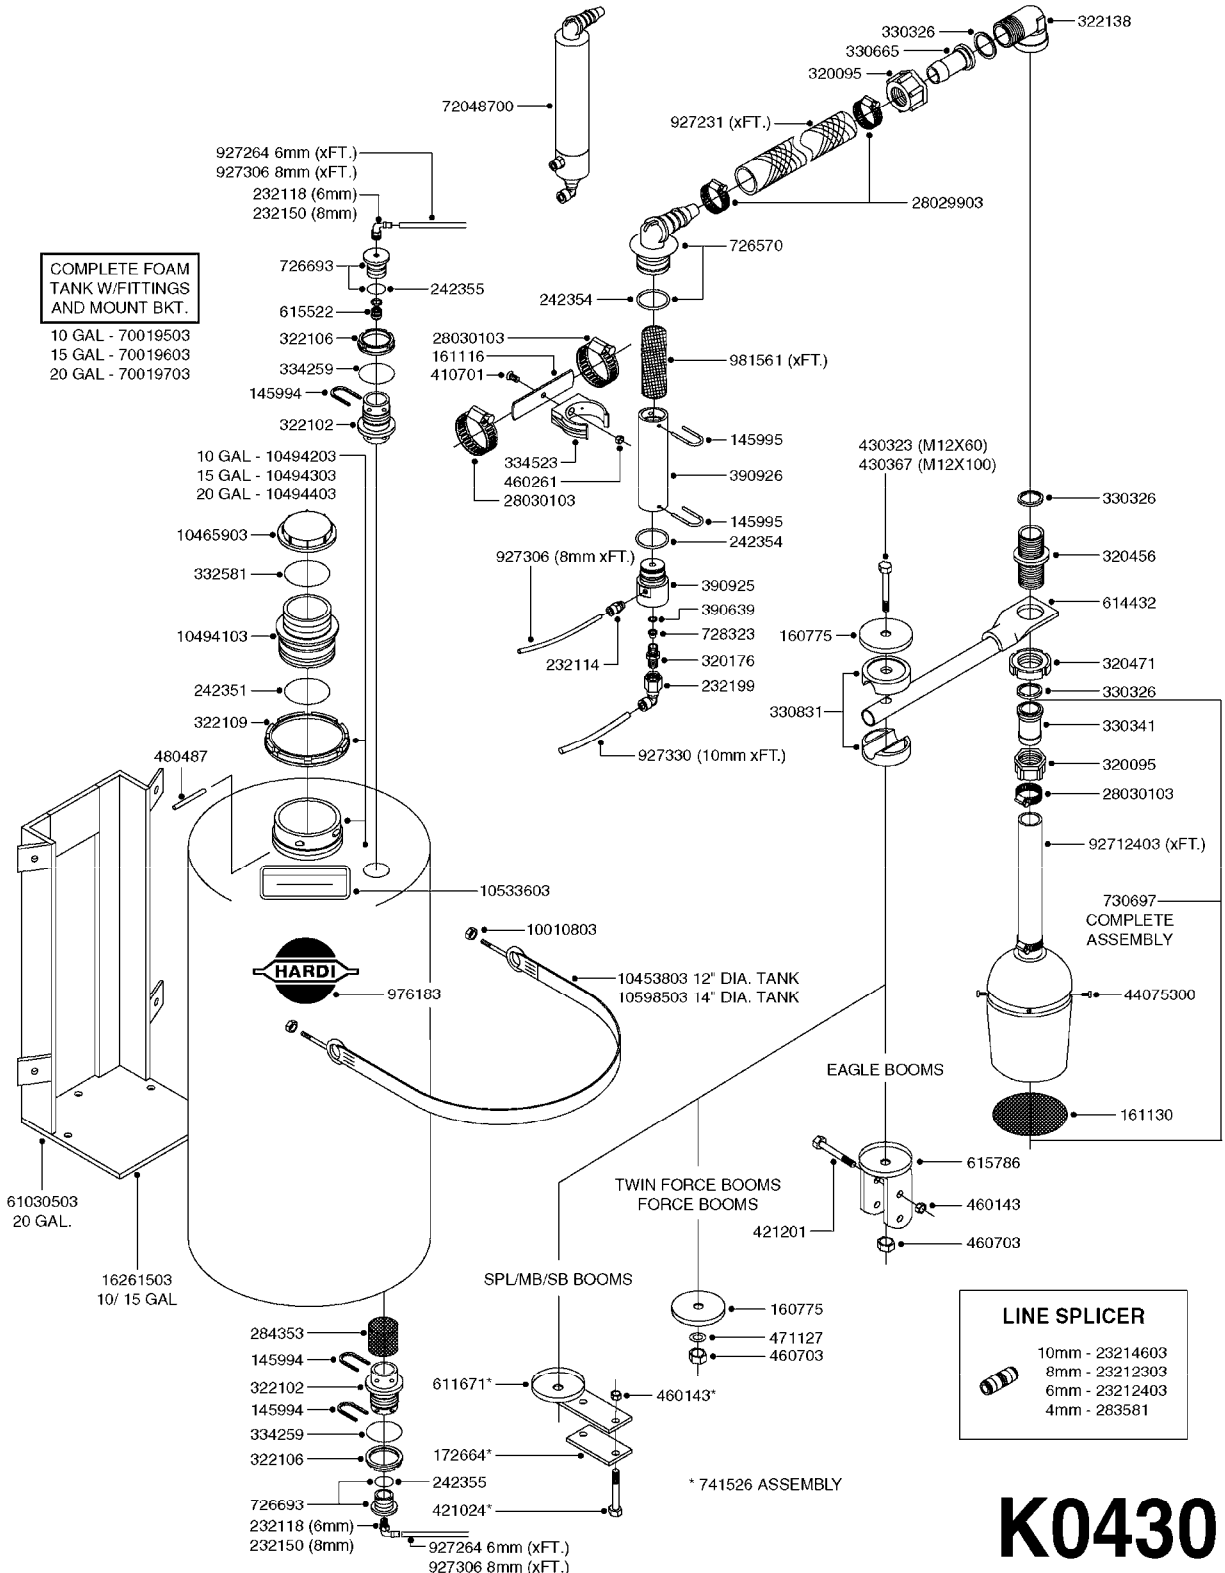

COMPLETE FOAM TANK W/FITTINGS AND MOUNT BKT.
10 GAL - 70019503
15 GAL - 70019603
20 GAL - 70019703

LINE SPICER
10mm - 23214603
8mm - 23212303
6mm - 23212403
4mm - 283581

K0430

parts-n°	order qty	description
145994	1	FITT.DK S-40 FORK
145995	1	FITT.DK S-53 FORK
160775	1	WASHER F. FRICTION PLATE
161116	1	FLATBAR PLATE 3 X 25 X 110
161130	1	FILTER SCREEN F/FOAM DROPPER
172664	1	FLATBAR BACKING PLATE
232114	1	COUPLER 1/8" THREADX8MM HOSE
232118	1	HOSE CONN. 90DEG 1/8'X 6MM PE
232150	1	HOSE CONN. 90DEG. 1/8'X8MM PE
232199	1	COUPLER 3/8' BSP-90/10MM HOSE
242351	1	O-RING D69.5X3.0 VITON F.S-93
242354	1	O-RING D32.2X3.0 VITON
242355	1	O-RING D19.2X3.0 VITON F.S-40
283581	1	HOSE CONNECTOR STR. F.4MM PE
284353	1	SPONGE FOR FOAM MARKER
320095	1	FITT.DK NUT 1" BSP
320176	1	FITT.DK HN 3/8"X1/2" BSP
320456	1	FITT.DK BULKHEAD 1"BSP DOUBLE
320471	1	FITT.DK NUT 1" BSP JAMB
322102	1	FITT.DK S-40 BULKHEAD
322106	1	FITT.DK S-40 BULKHEAD NUT
322109	1	FITT.DK S-93 BULKHEAD NUT
322138	1	FITT.DK ELB 1"M X 1"F BSP
330326	1	O-RING D30/D24X2 F.1"NUT
330341	1	FITT.DK HB 1" F. 1" NUT
330665	1	FITT.DK HB 3/4"F.1" NUT
330831	1	FRICTION PLATE
332581	1	GASKET F. 1-1/2" BSP CAPNUT.
334259	1	GASKET F. S-40 BULKHEAD
334523	1	PIPE HOLDER Ø51.5
390639	1	O-RING F.NOZZLE FILTER
390925	1	FITTING F.FOAM MIX.CHAMB. STD
390926	1	TUBE,MIX CHAMB. FOAM MARK STD
410701	1	SCREW M6X16 GALV.
421024	1	BOLT HEX 8.8 DEL M8X60
421201	1	BOLT HEX 8.8 DEL M8X70
430323	1	BOLT HEX 8.8 DEL M12X60
430367	1	BOLT HEX 8.8 DEL M12X100 DIN931
460143	1	LOCK NUT M8 SST A2 DIN985
460261	1	NUT HEX M6X1.00 LOCK DIN985 A2 SS
460703	1	NUT HEX M12X1.75 LOCK DIN985A2 SS
471127	1	WASHER, M12, Ø24/13X24X2.5 SS
480487	1	PIN M5X60 SLOTTED GALV
611671	1	BREAK AWAY HOLDER F-MARKER
614432	1	BREAK AWAY ARM F. FOAM MARKER
615522	1	CHECK VALVE F.FOAM MARKER
615786	1	MOUNT BKT. F.FOAM DROPPER 98
726570	1	FITT.DK S-53 ELB.3/4" W.ORING
726693	1	FITT.DK S-40 PLUG 1/8BSP ORING
728323	1	VALVE NON-RETURN
730697	1	FOAM DROPPER COMP. BLACK '97
741526	1	FOAM DROPPER MT. KIT MB-SPL
927231	1	HOSE R X PVCX3/4 CLR/BRD 0012"
927264	1	HOSE R X PE D6/D4 X 0012"
927306	1	HOSE R X PE D8/D6 X 0012"BLACK
927330	1	HOSE R X PE D10/D8 X 012"BLACK
976183	1	DECAL COMPANY D.18,2 X 29,6
981561	1	SPONGE MAT. MIX.CHAMBER-x0012"
10010803	1	NUT HEX NC (NYLON LOCK) 5/16
10453803	1	STRAP F.FOAMER TANK (755mm)
10465903	1	*LID F.FOAM MARKER, DRILLED