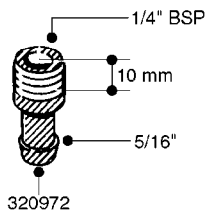

FITTINGS - HEXAGON NIPPLES
L0030-HIN, 01:01:16

L0030

FITTINGS - HEXAGON NIPPLES
L0030-HIN, 01:01:16

Page 1
Date 12.08.2020 8:30

parts-n°	order qty	description
10015303	1	FITT.PO.HN 1.00X1.00 M1000
10425003	1	FITT.PO.HN 1.25X1.00 MCPHEE
320132	1	FITT.DK HN 1" BSP
320176	1	FITT.DK HN 3/8"X1/2" BSP
320445	1	FITT.DK HN 1/4"X3/8" BSP
320655	1	FITT.DK HN 1/2"-1/2" BSP
320692	1	FITT.DK HN 3/8'BSPX1/4'NPT
320703	1	FITT.DK HN 3/8BSP X1/2 &1/4NPT
320725	1	FITT.DK NIPPLE 3/8"-3/8" BSP
320902	1	FITT.DK HN 3/8'X 1/4' BSP
390232	1	FITT.DK HN 1-1/2' X 1-1/4' BSP
390276	1	FITT.DK HN 1'BSP

L0040

FITTINGS - NIPPLES & ELBOWS
L0040-HIN, 01:01:16

Page 1

Date 12.08.2020 8:30

parts-n°	order qty	description
10530803	1	FITT.PO.SE 2.00X2.00 45 DEG.
320191	1	FITT.DK ELB 3/8' BSP 45 DEGREE
320482	1	FITT.DK ELB. 1/2" BSP 60 DEG.
320596	1	FITT.DK ELB 3/8'-1/2'BSP 45DEG
320607	1	FITT.DK HN 3/8M X 3/8F BSP LNG
320633	1	FITT.DK HN 3/8"M X 3/8"F BSP
321451	1	FITT.DK ELB.1-1/2 X1-1/4 80DEG
321532	1	FITT.DK REDUC 3/4' X 1/2' BSP
390233	1	FITT.DK REDUC 1-1/2" X 1" BSP