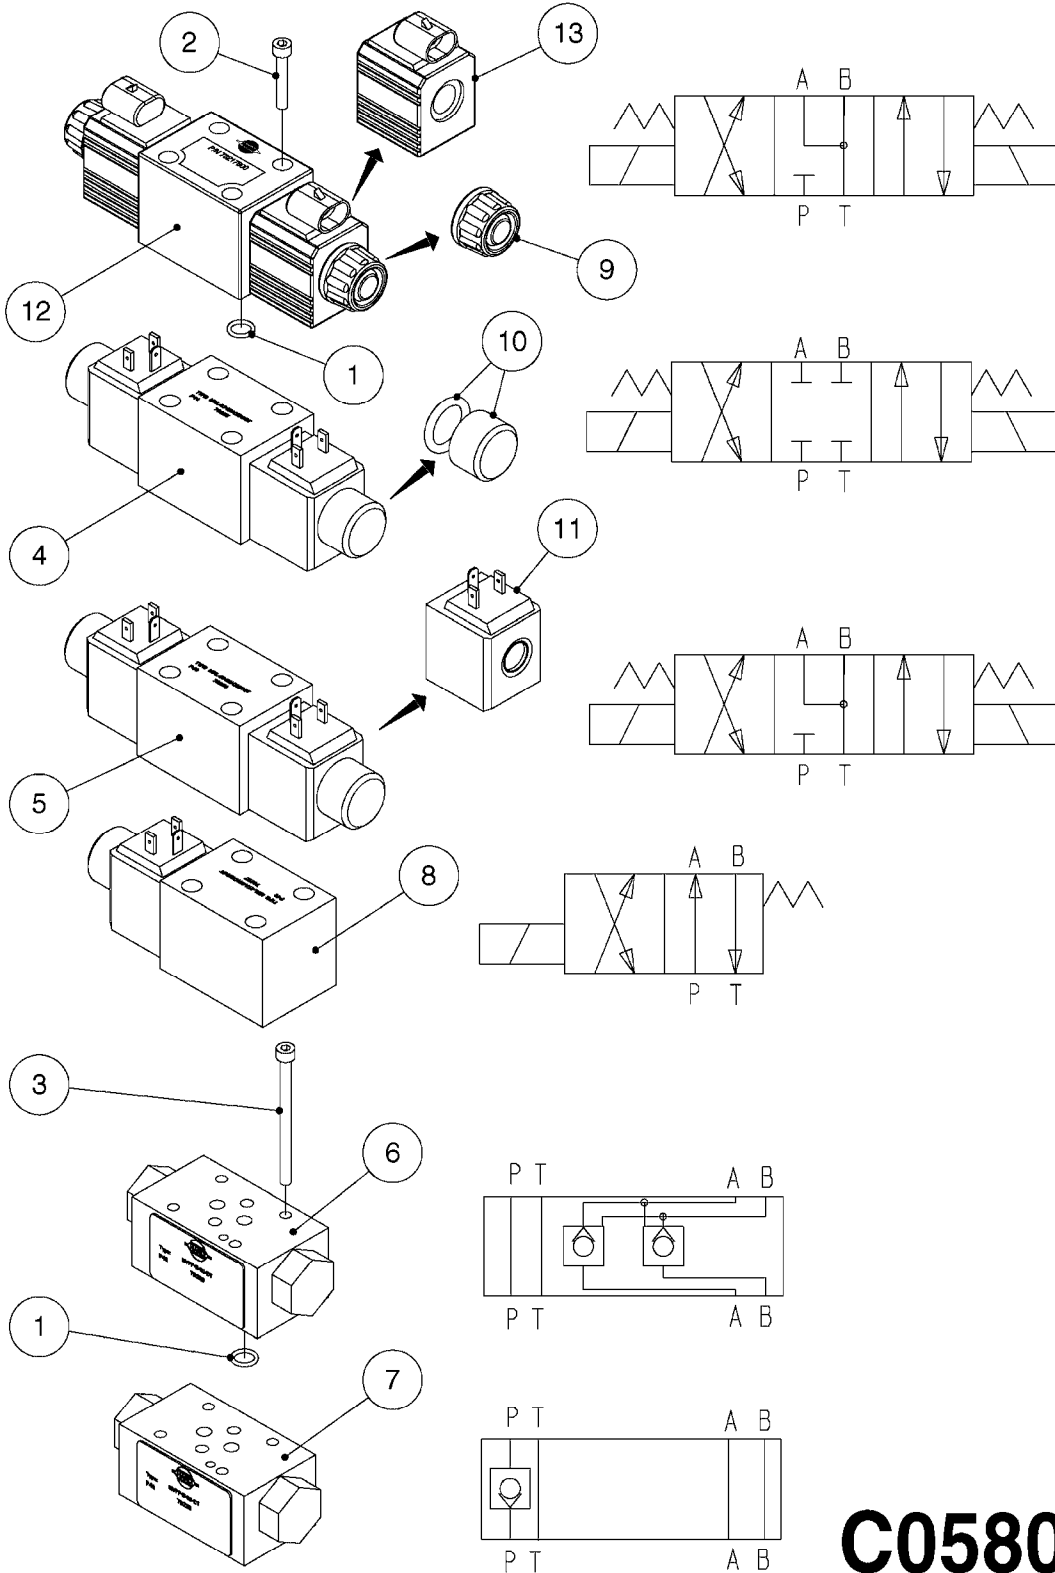

IMPORTANT!
See page C0045 to replace
BSP with ORFS hydraulics

C0340

HYD EAGLE HZ JOYSTICK 2005
C0340-HIN, 13:05:19

Page 1
Date 12.08.2020 8:30

parts-n°	order qty	description
146845	1	HEX NIPPLE 1/4"X1/4"
160802	1	MOUNT PLATE F.HYD SOLENOID'HZ'
160803	1	COVER PLATE F.HYD SOLENOID'HZ'
160804	1	MOUNT BRACKET F.HANDLE
160805	1	MOUNT STRAP F.HANDLE
241404	1	DOWTY SEAL 1/4"
260363	1	PLUG 2 POLE 12V
261266	1	CONNECTOR END F.CABLE HP
261342	1	SPADE F.ELEC.3 WAY CONNECTOR
261651	1	SPADE F.ELEC.6 POLE CONNECTOR
261688	1	SWITCH F. HANDLE WHITE
261689	1	CAP RUBBER F. SWITCH JOYSTICK
261692	1	PLUG ELEC.7 POLE FEMALE F.CABL
261693	1	PLUG ELEC. 7 POLE MALE
261740	1	SPADE F.ELEC.3 POLE CONN.INSUL
262106	1	BULKHEAD F. CABLE 6.5-14 BLACK
262107	1	NUT F. BULKHEAD CABLE GRAY
284871	1	CONTROL HANDLE RIGHT HALF
284872	1	CONTROL HANDLE LEFT HALF
390710	1	SWITCH F.HANDLE GREY MACHINED
410185	1	BOLT HEX 8.8 DEL M6X16
410362	1	BOLT HEX 8.8 SS M6X20
410664	1	BOLT HEX M5 X 20
410922	1	CYL.SKR 8.8 DEL M4X20 RST
420604	1	BOLT HEX 8.8 DEL M10X25 FT DIN933
420847	1	BOLT HEX 8.8 DEL M8X85
440673	1	SCREW F.PLASTIC 5X12 SS
460143	1	LOCK NUT M8 SST A2 DIN985
460202	1	NUT HEX M6
460261	1	NUT HEX M6X1.00 LOCK DIN985 A2 SS
460423	1	NUT HEX M10X1.50 LOCK DIN985A2 SS
460467	1	NUT HEX M5 GALV.
978415	1	DECAL CONTROL HANDLE
983005	1	ELEC. CABLE 2 WIRE X 1.5MM
983074	1	ELEC. CABLE 5 WIRE X 1.5MM
10623203	1	DECAL F.JOYSTICK - FORCE
14010400	1	PLUG 1/4" BSP
14036600	1	MANIFOLD 4-FUNCTION SPC 2004
70137603	1	JUNC. BOX, FLUID, COMPLETE, 2015