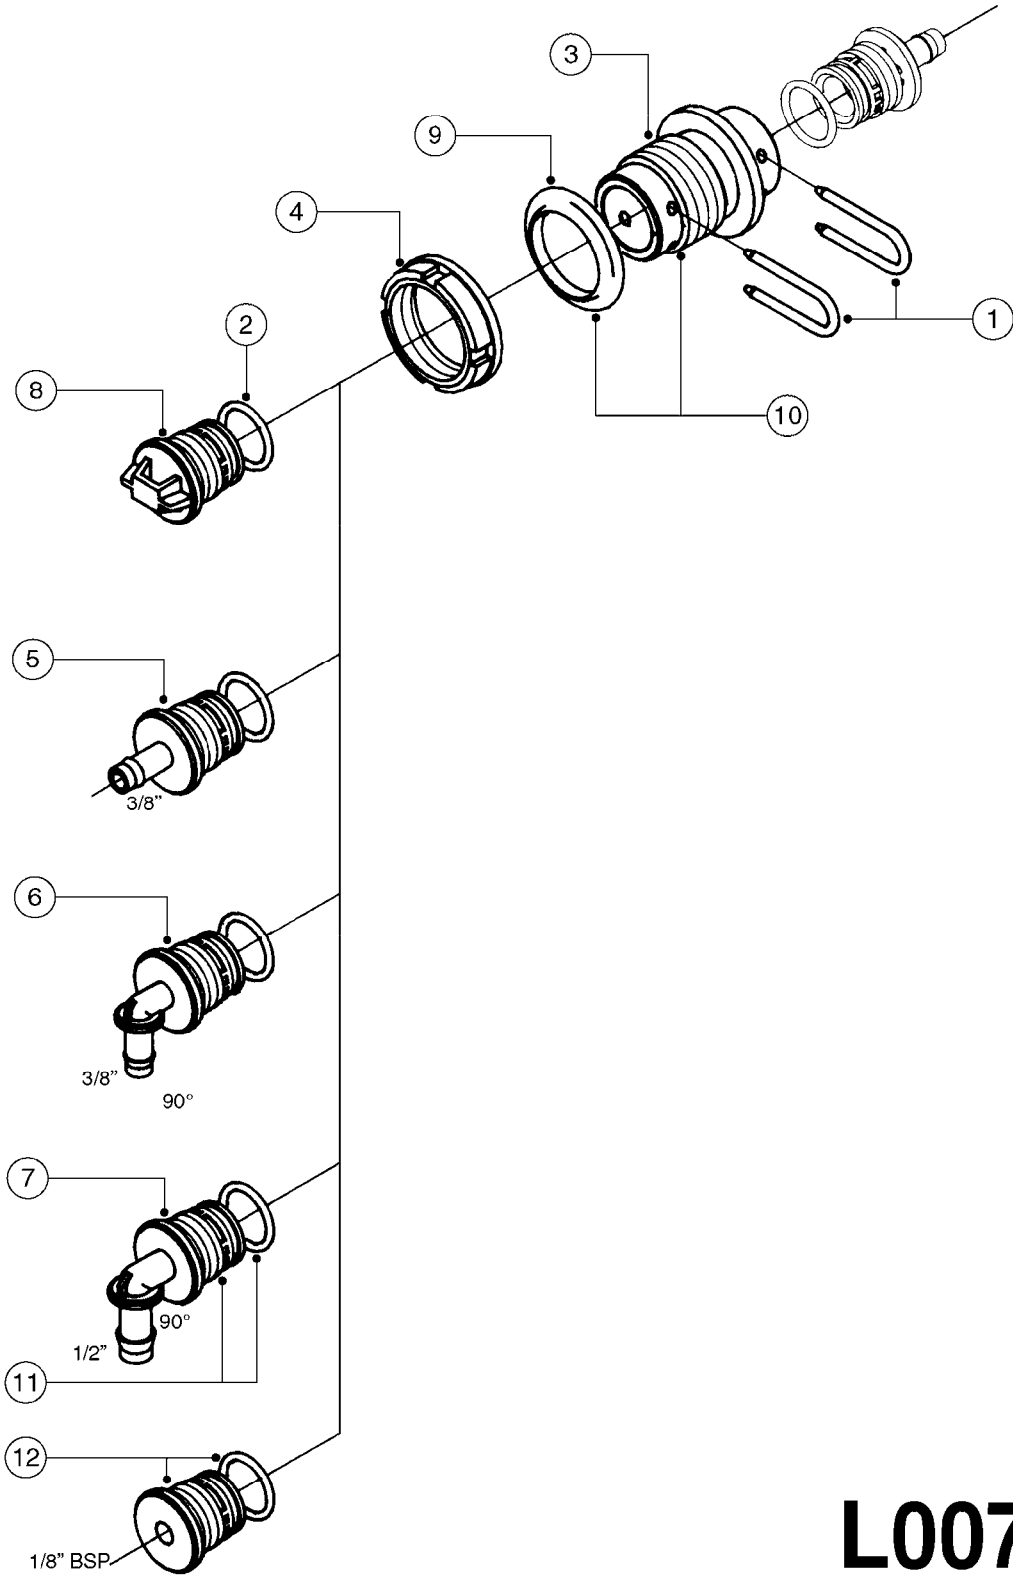

L0060

FITTINGS - BULKHEAD
L0060-HIN, 01:01:16

Page 1

Date 12.08.2020 8:30

parts-n°	order qty	description
141046	1	NUT 3/8" BSP
141341	1	NUT 1/4' BSP
240284	1	O-RING D82,5/75 X 3,5
320456	1	FITT.DK BULKHEAD 1"BSP DOUBLE
320467	1	FITT.DK BULKHEAD 1"BSP SINGLE
320471	1	FITT.DK NUT 1" BSP JAMB
320541	1	FITT.DK BULKHEAD 2-1/2'BSP SIN
320552	1	FITT.DK NUT 2-1/2' BSP JAMB
320644	1	FITT.DK ELB.3/4"HB X 1" BSP
320784	1	FITT.DK CAP 1-1/2" BSP
320795	1	FITT.DK NUT 1-1/2" BSP JAMB
320935	1	FITT.DK BULKHEAD 1/4' BSP SING
320946	1	FITT.DK BULKHEAD 3/8' BSP SING
321296	1	FITT.DK BULKHEAD 1/2" BSP SING
321307	1	FITT.DK NUT 1/2" BSP JAMB
321333	1	FITT.DK BULK 1-1/2" X 1"F BSP
330061	1	O-RING D16/D11X2,5
330072	1	O-RING D53.5/D45.5X4
330212	1	O-RING D19/D14X2.4 F.1/2"NUT
332577	1	O-RING D38/D30X4 F.1" PUR.
332592	1	O-RING D26/D20X3