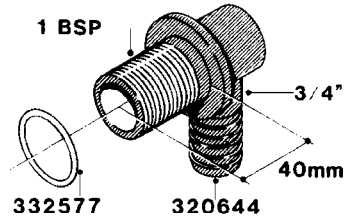

L0060

FITTINGS - BULKHEAD
L0060-HIN, 01:01:16

Page 1

Date 12.08.2020 8:30

parts-n°	order qty	description
141046	1	NUT 3/8" BSP
141341	1	NUT 1/4' BSP
240284	1	O-RING D82,5/75 X 3,5
320456	1	FITT.DK BULKHEAD 1"BSP DOUBLE
320467	1	FITT.DK BULKHEAD 1"BSP SINGLE
320471	1	FITT.DK NUT 1" BSP JAMB
320541	1	FITT.DK BULKHEAD 2-1/2'BSP SIN
320552	1	FITT.DK NUT 2-1/2' BSP JAMB
320644	1	FITT.DK ELB.3/4"HB X 1" BSP
320784	1	FITT.DK CAP 1-1/2" BSP
320795	1	FITT.DK NUT 1-1/2" BSP JAMB
320935	1	FITT.DK BULKHEAD 1/4' BSP SING
320946	1	FITT.DK BULKHEAD 3/8' BSP SING
321296	1	FITT.DK BULKHEAD 1/2" BSP SING
321307	1	FITT.DK NUT 1/2" BSP JAMB
321333	1	FITT.DK BULK 1-1/2" X 1"F BSP
330061	1	O-RING D16/D11X2,5
330072	1	O-RING D53.5/D45.5X4
330212	1	O-RING D19/D14X2.4 F.1/2"NUT
332577	1	O-RING D38/D30X4 F.1" PUR.
332592	1	O-RING D26/D20X3