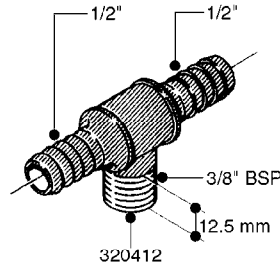

FITTINGS - HEXAGON NIPPLES
L0030-HIN, 01:01:16

L0030

FITTINGS - HEXAGON NIPPLES
L0030-HIN, 01:01:16

Page 1
Date 12.08.2020 8:30

parts-n°	order qty	description
10015303	1	FITT.PO.HN 1.00X1.00 M1000
10425003	1	FITT.PO.HN 1.25X1.00 MCPHEE
320132	1	FITT.DK HN 1" BSP
320176	1	FITT.DK HN 3/8"X1/2" BSP
320445	1	FITT.DK HN 1/4"X3/8" BSP
320655	1	FITT.DK HN 1/2"-1/2" BSP
320692	1	FITT.DK HN 3/8'BSPX1/4'NPT
320703	1	FITT.DK HN 3/8BSP X1/2 &1/4NPT
320725	1	FITT.DK NIPPLE 3/8"-3/8" BSP
320902	1	FITT.DK HN 3/8'X 1/4' BSP
390232	1	FITT.DK HN 1-1/2' X 1-1/4' BSP
390276	1	FITT.DK HN 1'BSP

L0040

FITTINGS - NIPPLES & ELBOWS
L0040-HIN, 01:01:16

Page 1

Date 12.08.2020 8:30

parts-n°	order qty	description
10530803	1	FITT.PO.SE 2.00X2.00 45 DEG.
320191	1	FITT.DK ELB 3/8' BSP 45 DEGREE
320482	1	FITT.DK ELB. 1/2" BSP 60 DEG.
320596	1	FITT.DK ELB 3/8'-1/2'BSP 45DEG
320607	1	FITT.DK HN 3/8M X 3/8F BSP LNG
320633	1	FITT.DK HN 3/8"M X 3/8"F BSP
321451	1	FITT.DK ELB.1-1/2 X1-1/4 80DEG
321532	1	FITT.DK REDUC 3/4' X 1/2' BSP
390233	1	FITT.DK REDUC 1-1/2" X 1" BSP