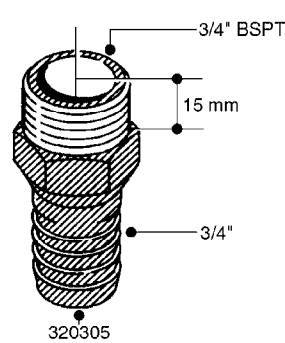

FITTINGS - HEXAGON NIPPLES
L0030-HIN, 01:01:16

L0030

FITTINGS - HEXAGON NIPPLES
L0030-HIN, 01:01:16

Page 1
Date 12.08.2020 8:30

parts-n°	order qty	description
10015303	1	FITT.PO.HN 1.00X1.00 M1000
10425003	1	FITT.PO.HN 1.25X1.00 MCPHEE
320132	1	FITT.DK HN 1" BSP
320176	1	FITT.DK HN 3/8"X1/2" BSP
320445	1	FITT.DK HN 1/4"X3/8" BSP
320655	1	FITT.DK HN 1/2"-1/2" BSP
320692	1	FITT.DK HN 3/8'BSPX1/4'NPT
320703	1	FITT.DK HN 3/8BSP X1/2 &1/4NPT
320725	1	FITT.DK NIPPLE 3/8"-3/8" BSP
320902	1	FITT.DK HN 3/8'X 1/4' BSP
390232	1	FITT.DK HN 1-1/2' X 1-1/4' BSP
390276	1	FITT.DK HN 1'BSP

L0040

FITTINGS - NIPPLES & ELBOWS
L0040-HIN, 01:01:16

Page 1

Date 12.08.2020 8:30

parts-n°	order qty	description
10530803	1	FITT.PO.SE 2.00X2.00 45 DEG.
320191	1	FITT.DK ELB 3/8' BSP 45 DEGREE
320482	1	FITT.DK ELB. 1/2" BSP 60 DEG.
320596	1	FITT.DK ELB 3/8'-1/2'BSP 45DEG
320607	1	FITT.DK HN 3/8M X 3/8F BSP LNG
320633	1	FITT.DK HN 3/8"M X 3/8"F BSP
321451	1	FITT.DK ELB.1-1/2 X1-1/4 80DEG
321532	1	FITT.DK REDUC 3/4' X 1/2' BSP
390233	1	FITT.DK REDUC 1-1/2" X 1" BSP