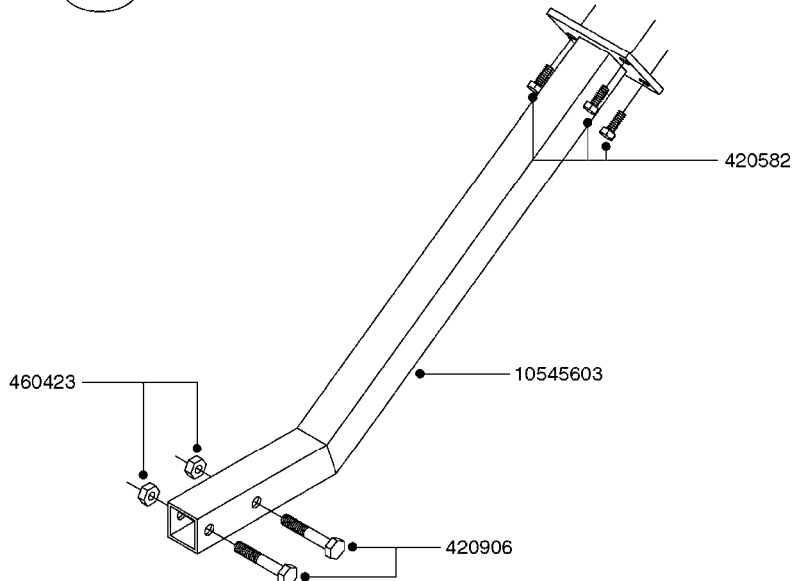

TO VALVE

FOR VALVE BREAKDOWN SEE
PAGE K0600

COMPLETE ASSEMBLIES
WHOLEGOODS ITEMS

K0570

QUICK FILL PLUMBING MEGA
K0570-HIN, 28:05:19

Page 1
Date 12.08.2020 8:30

parts-n°	order qty	description
145997	1	FITT.DK S-93 FORK
242092	1	O-RING D69.5X3
322105	1	FITT.DK S-93 BULKHEAD DOUBLE
322109	1	FITT.DK S-93 BULKHEAD NUT
334262	1	GASKET F.S-93 BULKHEAD
390691	1	FITT.DK S-93 STR.2"PVC DRILLED
420582	1	BOLT HEX 8.8 DEL M8X20 FT A2
420906	1	BOLT HEX 8.8 DEL M10X60
460423	1	NUT HEX M10X1.50 LOCK DIN985A2 SS
727225	1	FITT.DK S-93 ELB.2'PVC W/ORING
727227	1	FITT.DK S-93 STR.2" W/ORING
10277003	1	FITT.PO.HB 2.00X2.00 MCPHEE
10530803	1	FITT.PO.SE 2.00X2.00 45 DEG.
10537603	1	QUICK FILL MEGA
10545603	1	BRACKET F.QUICKFILL MEGA
28030203	1	CLAMP HOSE T-BOLT S2" 235-67
92702703	1	HOSE PVC SUCT GRAY 2"