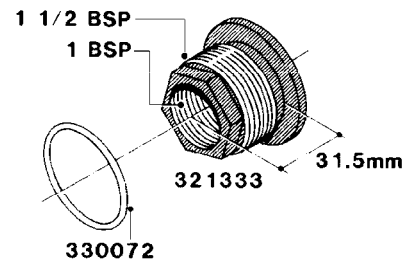

L0060

FITTINGS - BULKHEAD
L0060-HIN, 01:01:16

Page 1

Date 12.08.2020 8:30

parts-n°	order qty	description
141046	1	NUT 3/8" BSP
141341	1	NUT 1/4' BSP
240284	1	O-RING D82,5/75 X 3,5
320456	1	FITT.DK BULKHEAD 1"BSP DOUBLE
320467	1	FITT.DK BULKHEAD 1"BSP SINGLE
320471	1	FITT.DK NUT 1" BSP JAMB
320541	1	FITT.DK BULKHEAD 2-1/2'BSP SIN
320552	1	FITT.DK NUT 2-1/2' BSP JAMB
320644	1	FITT.DK ELB.3/4"HB X 1" BSP
320784	1	FITT.DK CAP 1-1/2" BSP
320795	1	FITT.DK NUT 1-1/2" BSP JAMB
320935	1	FITT.DK BULKHEAD 1/4' BSP SING
320946	1	FITT.DK BULKHEAD 3/8' BSP SING
321296	1	FITT.DK BULKHEAD 1/2" BSP SING
321307	1	FITT.DK NUT 1/2" BSP JAMB
321333	1	FITT.DK BULK 1-1/2" X 1"F BSP
330061	1	O-RING D16/D11X2,5
330072	1	O-RING D53.5/D45.5X4
330212	1	O-RING D19/D14X2.4 F.1/2"NUT
332577	1	O-RING D38/D30X4 F.1" PUR.
332592	1	O-RING D26/D20X3