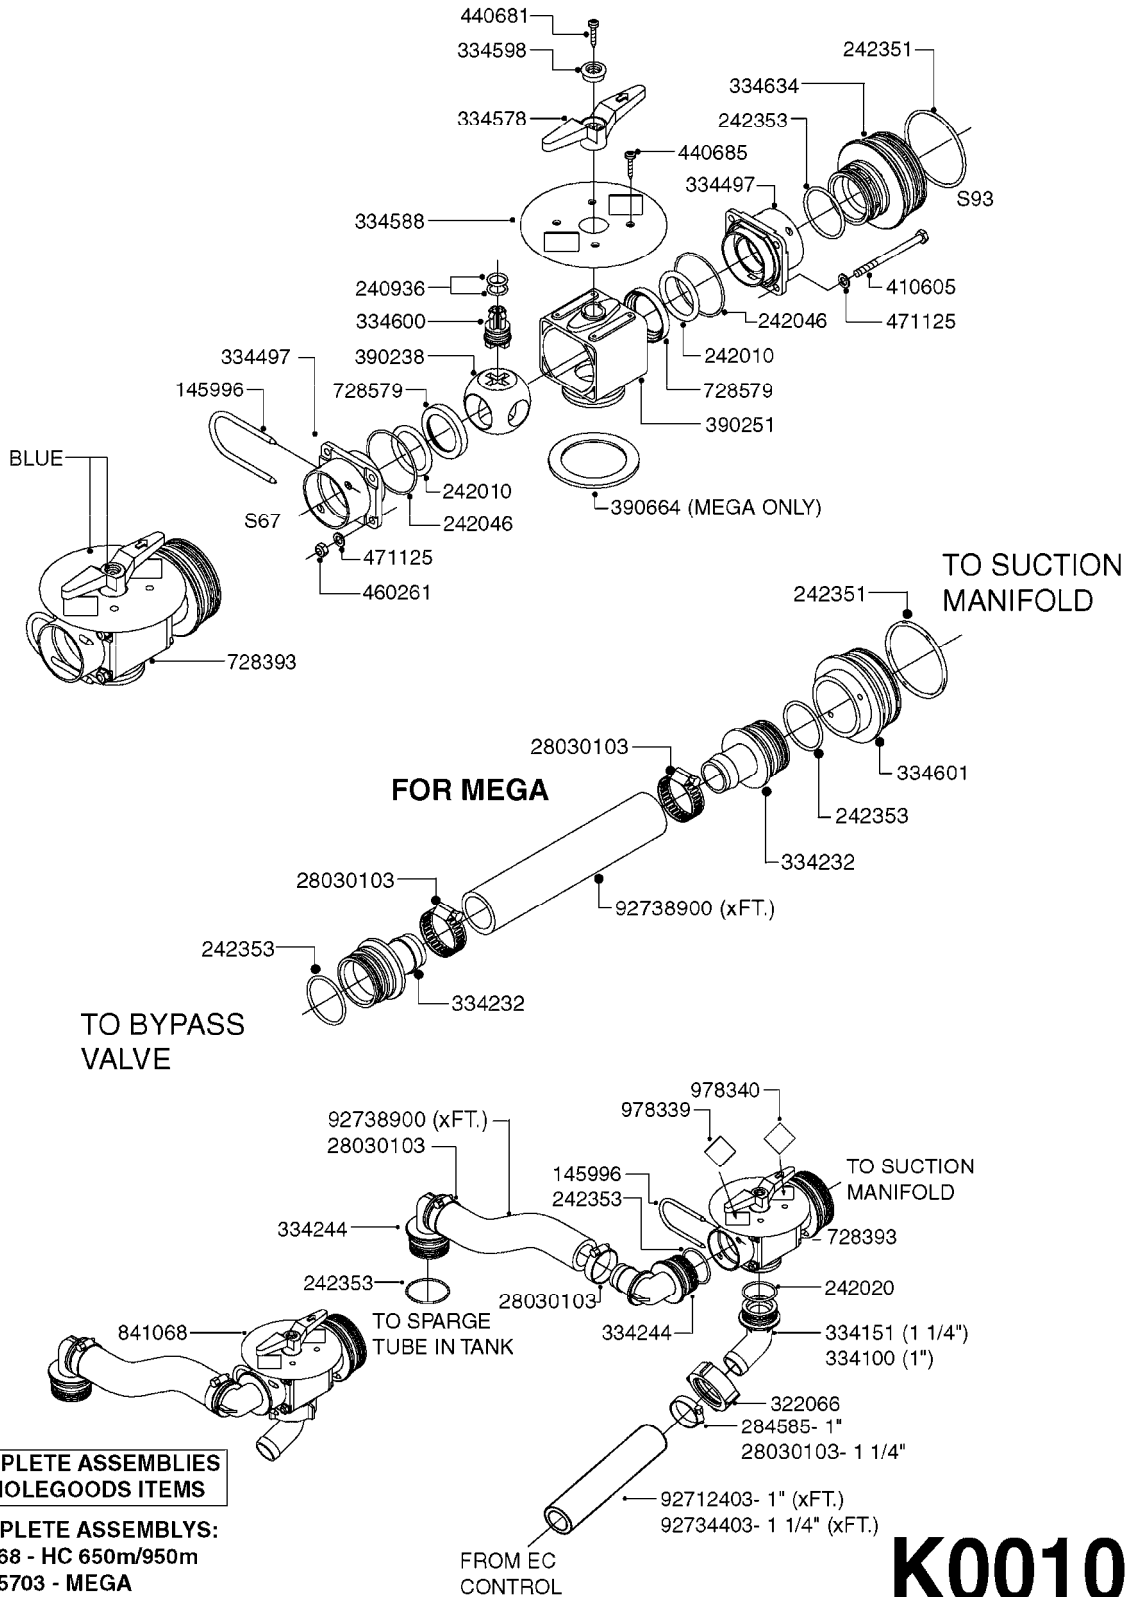

**COMPLETE ASSEMBLIES
WHOLEGOODS ITEMS**

COMPLETE ASSEMBLYS:
841068 - HC 650m/950m
10545703 - MEGA

K0010

AGITATN BYPAS VALV-MANIFLD SYS
K0010-HIN, 01:01:16

Page 1

Date 12.08.2020 8:30

parts-n°	order qty	description
145996	1	FITT.DK S-67 FORK
240936	1	O-RING D13.3X2.4 NITRIL
242010	1	O-RING D37.47X5.33
242020	1	O-RING 39.2 X 3 VITON
242046	1	O-RING D60X2
242351	1	O-RING D69.5X3.0 VITON F.S-93
242353	1	O-RING 3 X 44.2 VITON
284585	1	CLAMP HOSE GEAR 1" MINI 020
322066	1	FITT.DK S-56 NUT
334100	1	FITT.DK S-61 ELB.1" 110 DEG.
334151	1	FITT.DK S-61 ELB.1-1/4"110 DEG
334232	1	FITT.DK S-67 STR.1-1/4"
334244	1	FITT.DK S-67 ELB.1-1/4"
334497	1	END COVER 3 WAY VALVE S-67
334578	1	HANDLE FOR VALVE 'OLD' STYLE
334588	1	FACE PLATE F. BALL VALVE BLUE
334598	1	PLUG F.VALVE HANDLE BLUE
334600	1	SPINDLE F.3 WAY VALVE
334601	1	FITT.DK S-93 TO S67 ADAPTOR
334634	1	FITT.DK ADAPTER S-93M S67M
390238	1	BALL F. 3 WAY PRESSURE VALVE
390251	1	MOTOR HOUSING F. 3-WAY VALVE
390664	1	WASHER NYLON D85.0/D7.0X3.0
410605	1	BOLT HEX 8.8 DEL M6X80
440681	1	SCREW F. PLASTIC 4MM X 14LG SS
440685	1	SCREW F.PLASTIC 4X14 SS C-SUNK
460261	1	NUT HEX M6X1.00 LOCK DIN985 A2 SS
471125	1	WASHER M6U 6.4X14X1.2,A2 SS
728393	1	VALVE 3 WAY F.AGITAT.SHUTOFF
728579	1	SEAL F BALL
841068	1	AGITATION BYPASS KIT
978339	1	DECAL MANIFOLD SYS.AGIT.RETU
978340	1	DECAL MANIFOLD SYS.PUMP SUCT
10545703	1	*AGITATION BYPASS KIT MEGA
28030103	1	CLAMP HOSE GEAR P5/4-S1.5"6724
92712403	1	HOSE R X1" X300PSI WP X0012"
92734403	1	HOSE R X5/4" X200PSI WP X0012"
92738900	1	HOSE R X PVC X 1-1/4" 0012"