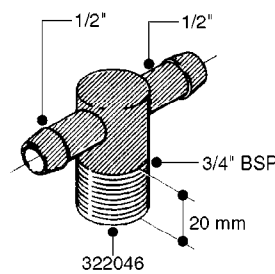

FITTINGS - HEXAGON NIPPLES
L0030-HIN, 01:01:16

L0030

FITTINGS - HEXAGON NIPPLES
L0030-HIN, 01:01:16

Page 1
Date 12.08.2020 8:30

parts-n°	order qty	description
10015303	1	FITT.PO.HN 1.00X1.00 M1000
10425003	1	FITT.PO.HN 1.25X1.00 MCPHEE
320132	1	FITT.DK HN 1" BSP
320176	1	FITT.DK HN 3/8"X1/2" BSP
320445	1	FITT.DK HN 1/4"X3/8" BSP
320655	1	FITT.DK HN 1/2"-1/2" BSP
320692	1	FITT.DK HN 3/8'BSPX1/4'NPT
320703	1	FITT.DK HN 3/8BSP X1/2 &1/4NPT
320725	1	FITT.DK NIPPLE 3/8"-3/8" BSP
320902	1	FITT.DK HN 3/8'X 1/4' BSP
390232	1	FITT.DK HN 1-1/2' X 1-1/4' BSP
390276	1	FITT.DK HN 1'BSP

L0040

FITTINGS - NIPPLES & ELBOWS
L0040-HIN, 01:01:16

Page 1

Date 12.08.2020 8:30

parts-n°	order qty	description
10530803	1	FITT.PO.SE 2.00X2.00 45 DEG.
320191	1	FITT.DK ELB 3/8' BSP 45 DEGREE
320482	1	FITT.DK ELB. 1/2" BSP 60 DEG.
320596	1	FITT.DK ELB 3/8'-1/2'BSP 45DEG
320607	1	FITT.DK HN 3/8M X 3/8F BSP LNG
320633	1	FITT.DK HN 3/8"M X 3/8"F BSP
321451	1	FITT.DK ELB.1-1/2 X1-1/4 80DEG
321532	1	FITT.DK REDUC 3/4' X 1/2' BSP
390233	1	FITT.DK REDUC 1-1/2" X 1" BSP