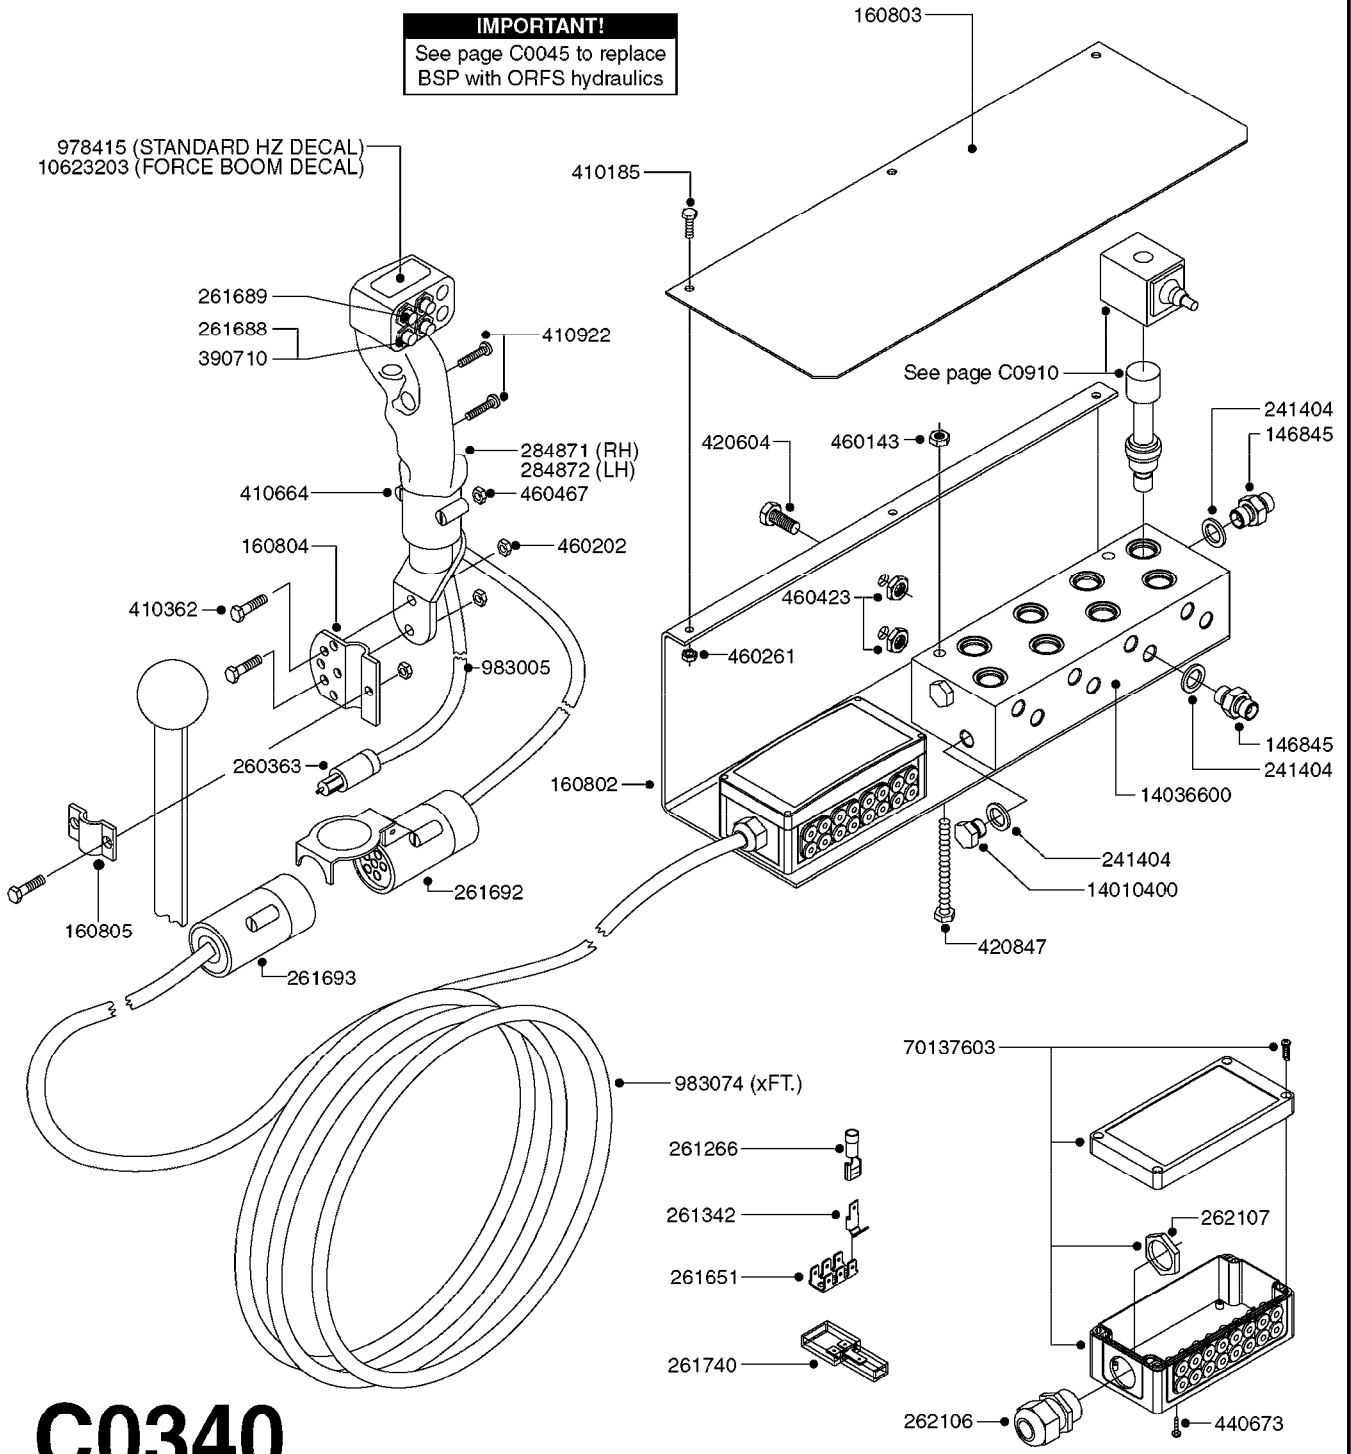

IMPORTANT!
See page C0045 to replace
BSP with ORFS hydraulics

HYD EAGLE HZ JOYSTICK 2005
C0340-HIN, 13:05:19

Page 1
Date 12.08.2020 8:30

parts-n°	order qty	description
146845	1	HEX NIPPLE 1/4"X1/4"
160802	1	MOUNT PLATE F.HYD SOLENOID'HZ'
160803	1	COVER PLATE F.HYD SOLENOID'HZ'
160804	1	MOUNT BRACKET F.HANDLE
160805	1	MOUNT STRAP F.HANDLE
241404	1	DOWTY SEAL 1/4"
260363	1	PLUG 2 POLE 12V
261266	1	CONNECTOR END F.CABLE HP
261342	1	SPADE F.ELEC.3 WAY CONNECTOR
261651	1	SPADE F.ELEC.6 POLE CONNECTOR
261688	1	SWITCH F. HANDLE WHITE
261689	1	CAP RUBBER F. SWITCH JOYSTICK
261692	1	PLUG ELEC.7 POLE FEMALE F.CABL
261693	1	PLUG ELEC. 7 POLE MALE
261740	1	SPADE F.ELEC.3 POLE CONN.INSUL
262106	1	BULKHEAD F. CABLE 6.5-14 BLACK
262107	1	NUT F. BULKHEAD CABLE GRAY
284871	1	CONTROL HANDLE RIGHT HALF
284872	1	CONTROL HANDLE LEFT HALF
390710	1	SWITCH F.HANDLE GREY MACHINED
410185	1	BOLT HEX 8.8 DEL M6X16
410362	1	BOLT HEX 8.8 SS M6X20
410664	1	BOLT HEX M5 X 20
410922	1	CYL.SKR 8.8 DEL M4X20 RST
420604	1	BOLT HEX 8.8 DEL M10X25 FT DIN933
420847	1	BOLT HEX 8.8 DEL M8X85
440673	1	SCREW F.PLASTIC 5X12 SS
460143	1	LOCK NUT M8 SST A2 DIN985
460202	1	NUT HEX M6
460261	1	NUT HEX M6X1.00 LOCK DIN985 A2 SS
460423	1	NUT HEX M10X1.50 LOCK DIN985A2 SS
460467	1	NUT HEX M5 GALV.
978415	1	DECAL CONTROL HANDLE
983005	1	ELEC. CABLE 2 WIRE X 1.5MM
983074	1	ELEC. CABLE 5 WIRE X 1.5MM
10623203	1	DECAL F.JOYSTICK - FORCE
14010400	1	PLUG 1/4" BSP
14036600	1	MANIFOLD 4-FUNCTION SPC 2004
70137603	1	JUNC. BOX, FLUID, COMPLETE, 2015