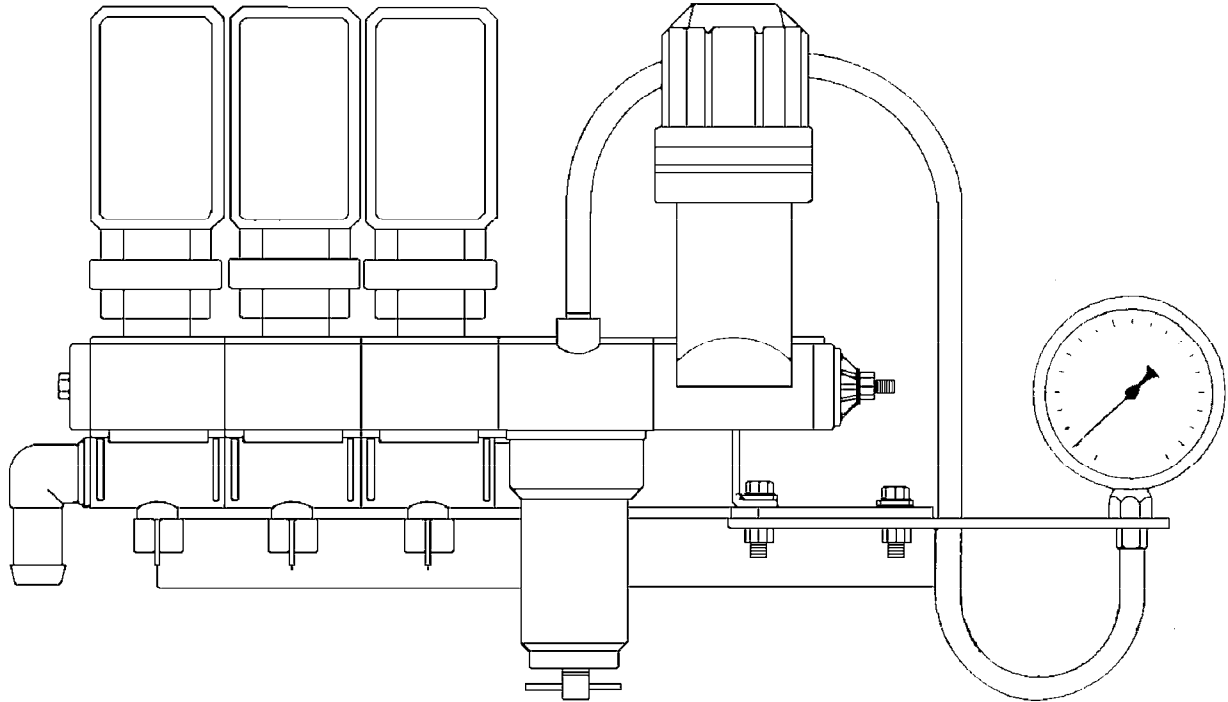

**PARTS FOR VALVES
NO LONGER AVAILABLE**

K0600

QUICKFILL-VALVES-2"
K0600-HIN, 01:01:16

Page 1

Date 12.08.2020 8:30

Pos.	parts-n°	order qty	description
1	420582	1	BOLT HEX 8.8 DEL M8X20 FT A2
2	430765	1	BOLT HEX 8.8 DEL M16X55
3	460585	1	LOCKING NUT M16 DIN985 A2 SS
4	10002503	1	NUT HEX NC 1/2"
5	10004603	1	WASHER LOCK 1/2"
6	10013503	1	NUT HEX NC 3/8"
7	10056803	1	BOLT HEX 5/8 NC GR.5 01.50"
8	10101103	1	BOLT HEX 1/2 NC GR.2 03.50"
9	10297903	1	BKT.QUICK FILL TR/HC
10	10520803	1	QUICK FILL BRACKET
11	10520903	1	BALL VALVE 2"
12	10530903	1	QUICK COUPLER MALE 2"
13	10531003	1	CAP F.MALE QUICK COUPLER 2"
14	10534203	1	BRACKET F.QUICKFILL HC650/950
15	46001003	1	NUT HEX 5/8"-11 NYLOCK