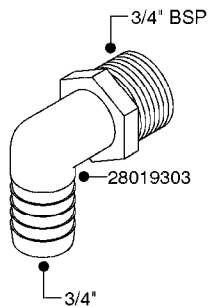

FITTINGS - HEXAGON NIPPLES
L0030-HIN, 01:01:16

L0030

FITTINGS - HEXAGON NIPPLES
L0030-HIN, 01:01:16

Page 1
Date 12.08.2020 8:30

parts-n°	order qty	description
10015303	1	FITT.PO.HN 1.00X1.00 M1000
10425003	1	FITT.PO.HN 1.25X1.00 MCPHEE
320132	1	FITT.DK HN 1" BSP
320176	1	FITT.DK HN 3/8"X1/2" BSP
320445	1	FITT.DK HN 1/4"X3/8" BSP
320655	1	FITT.DK HN 1/2"-1/2" BSP
320692	1	FITT.DK HN 3/8'BSPX1/4'NPT
320703	1	FITT.DK HN 3/8BSP X1/2 &1/4NPT
320725	1	FITT.DK NIPPLE 3/8"-3/8" BSP
320902	1	FITT.DK HN 3/8'X 1/4' BSP
390232	1	FITT.DK HN 1-1/2' X 1-1/4' BSP
390276	1	FITT.DK HN 1'BSP

L0040

FITTINGS - NIPPLES & ELBOWS
L0040-HIN, 01:01:16

Page 1

Date 12.08.2020 8:30

parts-n°	order qty	description
10530803	1	FITT.PO.SE 2.00X2.00 45 DEG.
320191	1	FITT.DK ELB 3/8' BSP 45 DEGREE
320482	1	FITT.DK ELB. 1/2" BSP 60 DEG.
320596	1	FITT.DK ELB 3/8'-1/2'BSP 45DEG
320607	1	FITT.DK HN 3/8M X 3/8F BSP LNG
320633	1	FITT.DK HN 3/8"M X 3/8"F BSP
321451	1	FITT.DK ELB.1-1/2 X1-1/4 80DEG
321532	1	FITT.DK REDUC 3/4' X 1/2' BSP
390233	1	FITT.DK REDUC 1-1/2" X 1" BSP