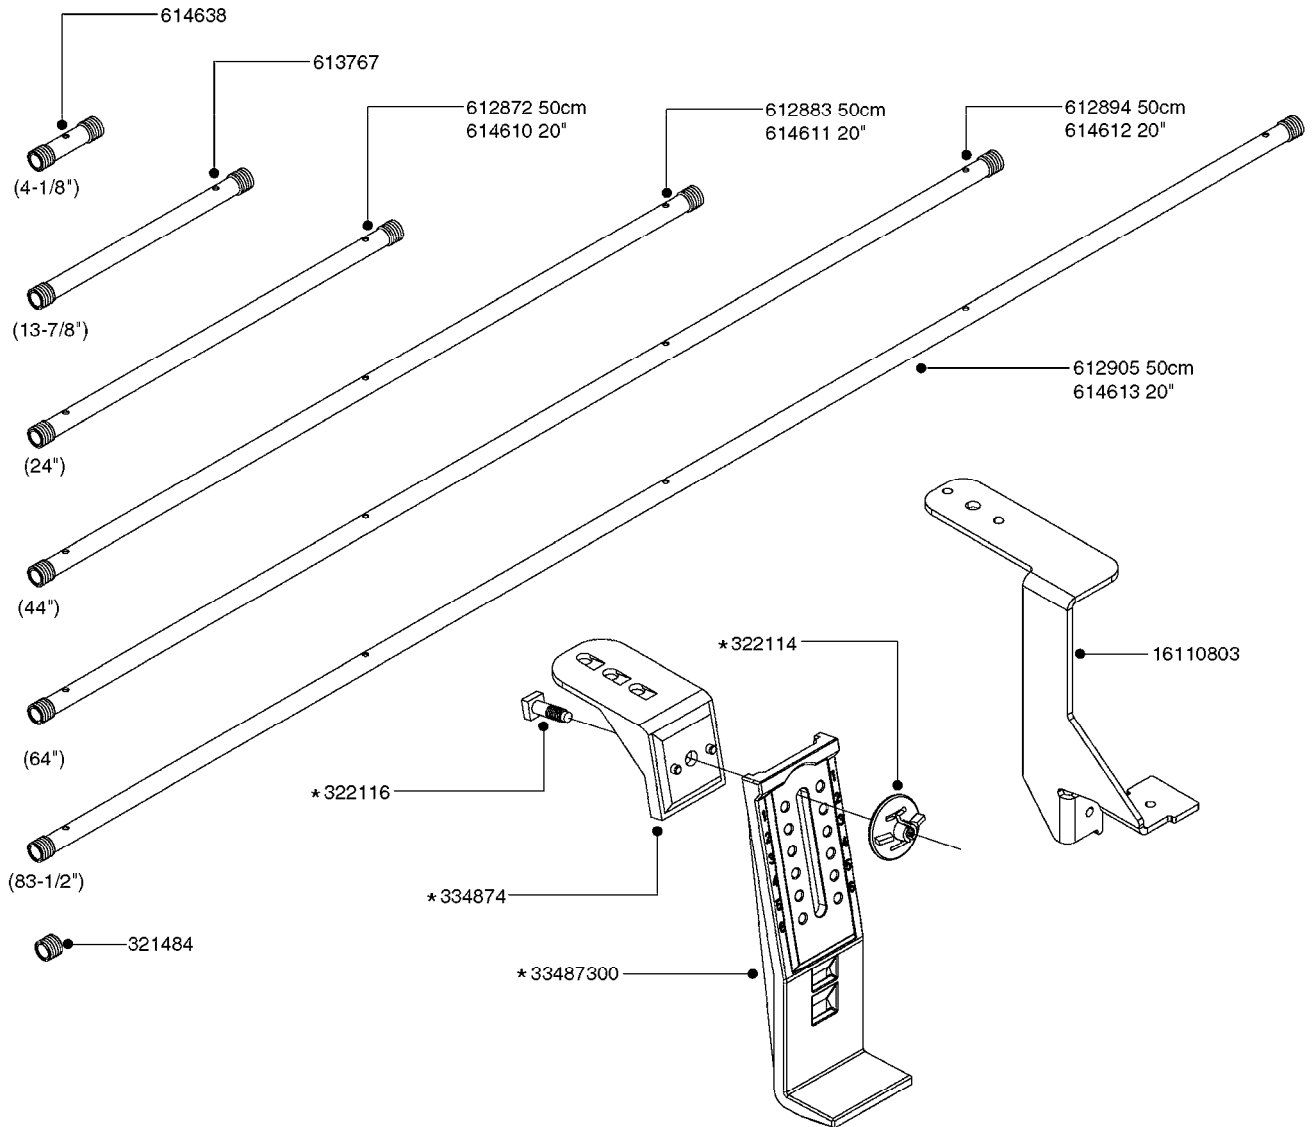

COMPLETE ASSEMBLY
WITH NOZZLES

REFER TO
HARDI® NOZZLE CATALOG

D1100

DOUBLE NOZZLE HOLDER-SNAP FIT
D1100-HIN, 01:01:16

Page 1

Date 12.08.2020 8:30

Pos.	parts-n°	order qty	description
1	372140	1	HARDI ISO BLIND CAP
2	725078	1	SNAP-FIT TRIPLET W/O NOZZ HOLD
3	28032503	1	DOUBLE NOZZLE HOLDER LD ISO
4	28040103	1	O-RING F.DOUBLE NOZZLE HOLDER
5	28089103	1	GASKET F.DOUBLE NOZZLE HOLDER
6	70056803	1	DOUBLE NOZZLE CAP ORANGE LD 01
6	70056903	1	DOUBLE NOZZLE CAP GREEN LD 015
6	70057003	1	DOUBLE NOZZLE CAP YELLOW LD 02
6	70057103	1	DOUBLE NOZZLE CAP LILAC LD 025
6	70057203	1	DOUBLE NOZZLE CAP BLUE LD 03
6	70057303	1	DOUBLE NOZZLE CAP RED LD 04
6	70057403	1	DOUBLE NOZZLE CAP BROWN LD 05