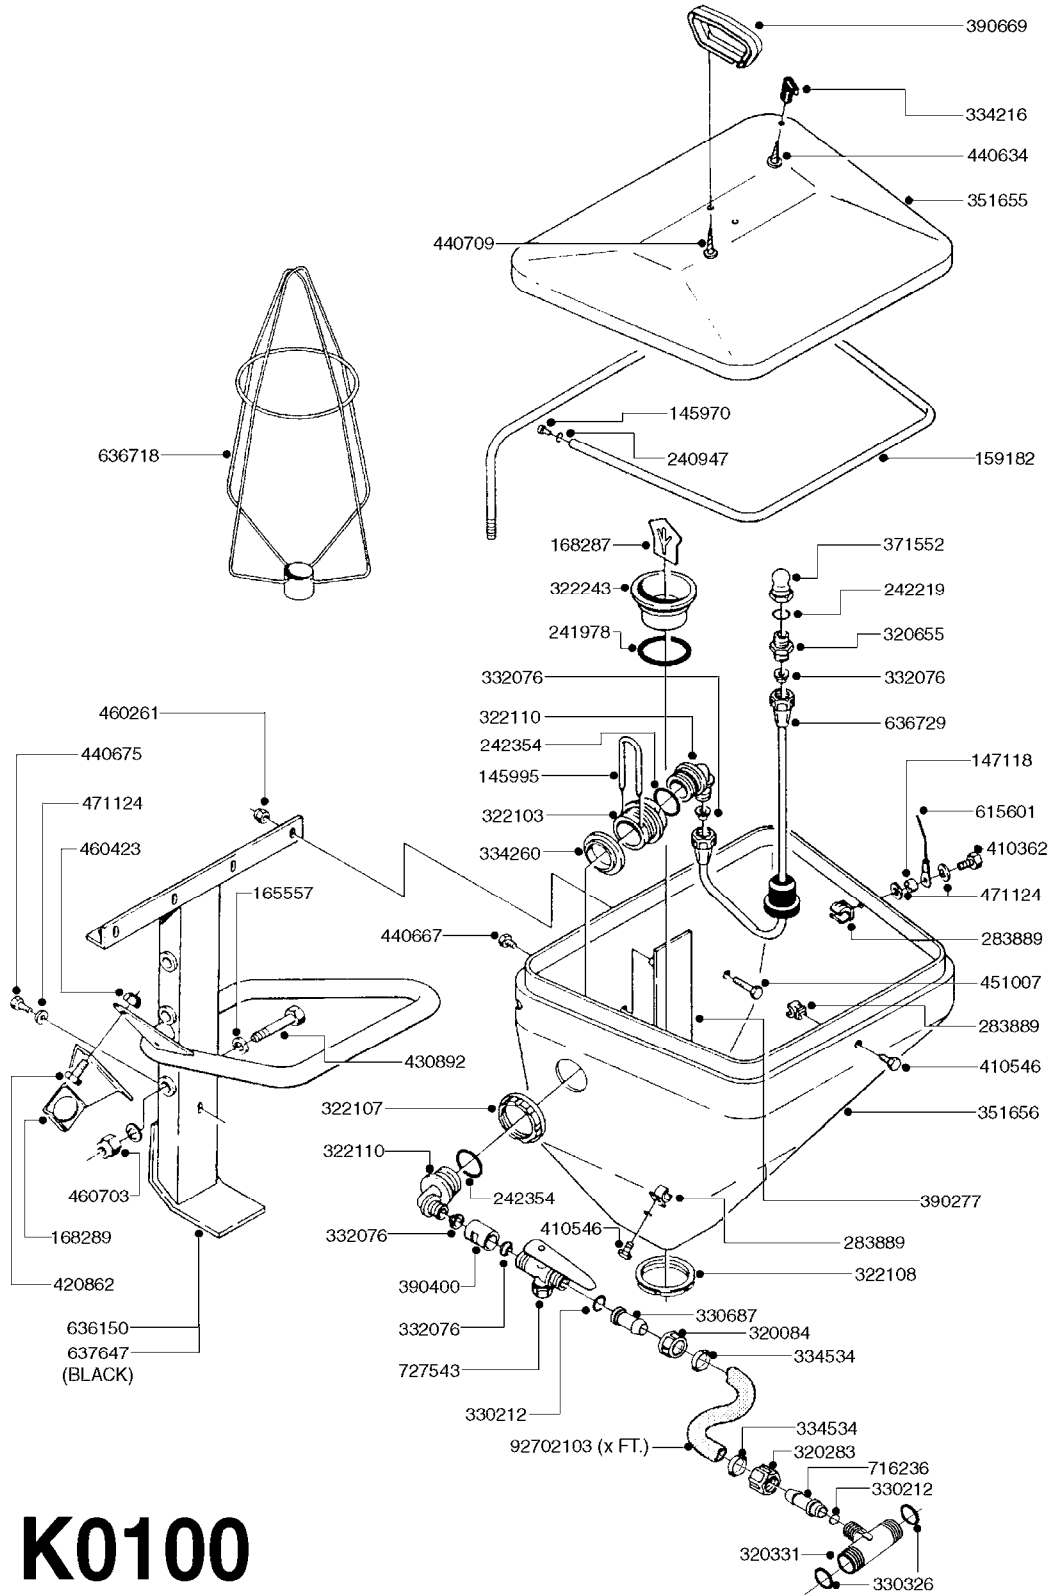

K0100

CHEMICAL FILLER-HOPPER (POST95)
K0100-HIN, 01:01:16

Page 1
Date 12.08.2020 8:30

parts-n°	order qty	description
145970	1	PLUG MF 11 X 1
145995	1	FITT.DK S-53 FORK
147118	1	BUSHING 10,0/6,2 L=5 CHEM FILL
159182	1	RINSING TUBE CHEM.FILL
165557	1	WASHER D28.0/D12.2X2.0 SS
168287	1	PLATE ANTI-VORTEX F.CHEM FILL
168289	1	BRACKET F. 3-WAY VALVE
240947	1	O-RING D7.3X2.4 NITRIL
241978	1	O-RING 64.5X3.0
242219	1	O-RING D16.3X2.4 VITON
242354	1	O-RING D32.2X3.0 VITON
283889	1	CLIP F.TUBE SUPPORT
320084	1	FITT.DK NUT 1/2" BSP
320283	1	FITT.DK NUT 3/4"BSP
320331	1	FITT.DK TEE 1" - 1" - 3/4" BSP
320655	1	FITT.DK HN 1/2"-1/2" BSP
322103	1	FITT.DK S-53 BULKHEAD
322107	1	FITT.DK S-53 BULKHEAD NUT
322108	1	FITT.DK S-67 BULKHEAD NUT
322110	1	FITT.DK S-53 ELB. 1/2" BSP
322243	1	DRAIN PIPE/CHEM FIL.S67/S56
330212	1	O-RING D19/D14X2.4 F.1/2"NUT
330326	1	O-RING D30/D24X2 F.1"NUT
330687	1	FITT.DK HB 1/2" F. 1/2" NUT
332076	1	CONE INSERT F. ALUMINUM LANCE
334216	1	RUBBER LATCH FOR CHEM.FILL
334260	1	GASKET F. S-53 BULKHEAD
334534	1	CLAMP HOSE PLASTIC 1/2"
351655	1	LID CHEM FILL.25L POST 95
351656	1	HOPPER F.CHEM FILL 25L POST'96
371552	1	NOZZLE F.RINSING
390277	1	SCALE PLATE FOR HARDI FILLER
390400	1	FITT.DK BULKHEAD 1/2'X1/2'
390669	1	HANDLE F.CHEM FILLER
410362	1	BOLT HEX 8.8 SS M6X20
410546	1	BOLT HEX M6X12 A2 SS DIN933
420862	1	BOLT HEX 8.8 DEL M10X16 FT
430892	1	BOLT HEX 8.8 DEL M12X110
440634	1	SCREW 5/8"
440667	1	SCREW M3.5X12 SLOT STAINLESS
440675	1	SCREW F. PLASTIC 5X16 SS
440709	1	SCREW 60X12 CHEM.FILL HANDLE
451007	1	SCREW M6X20 STAINLESS
460261	1	NUT HEX M6X1.00 LOCK DIN985 A2 SS
460423	1	NUT HEX M10X1.50 LOCK DIN985A2 SS
460703	1	NUT HEX M12X1.75 LOCK DIN985A2 SS
471124	1	WASHER, M6, Ø18/ 6.4X 1.6, SS
615601	1	BUNGEE CORD 21-1/4"
636150	1	FRAME FOR CHEM FILL TANK
636718	1	RINSE SUPPORT CHEM.FILL 25/35L
636729	1	TUBE F. RINSE CHEM FILL
637647	1	BRACKET F.CHEMFILL
716236	1	FITT.DK HB 1/2" ASSY. F. 3/4"
727543	1	VALVE F.CHEM FILL JUG RINSE
92702103	1	HOSE R X1/2" X300PSI WP X0012"