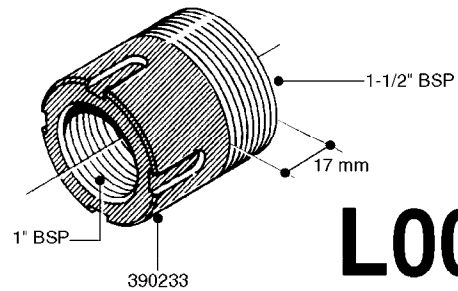

FITTINGS - HEXAGON NIPPLES
L0030-HIN, 01:01:16

L0030

FITTINGS - HEXAGON NIPPLES
L0030-HIN, 01:01:16

Page 1
Date 12.08.2020 8:30

parts-n°	order qty	description
10015303	1	FITT.PO.HN 1.00X1.00 M1000
10425003	1	FITT.PO.HN 1.25X1.00 MCPHEE
320132	1	FITT.DK HN 1" BSP
320176	1	FITT.DK HN 3/8"X1/2" BSP
320445	1	FITT.DK HN 1/4"X3/8" BSP
320655	1	FITT.DK HN 1/2"-1/2" BSP
320692	1	FITT.DK HN 3/8'BSPX1/4'NPT
320703	1	FITT.DK HN 3/8BSP X1/2 &1/4NPT
320725	1	FITT.DK NIPPLE 3/8"-3/8" BSP
320902	1	FITT.DK HN 3/8'X 1/4' BSP
390232	1	FITT.DK HN 1-1/2' X 1-1/4' BSP
390276	1	FITT.DK HN 1'BSP

L0040

FITTINGS - NIPPLES & ELBOWS
L0040-HIN, 01:01:16

Page 1

Date 12.08.2020 8:30

parts-n°	order qty	description
10530803	1	FITT.PO.SE 2.00X2.00 45 DEG.
320191	1	FITT.DK ELB 3/8' BSP 45 DEGREE
320482	1	FITT.DK ELB. 1/2" BSP 60 DEG.
320596	1	FITT.DK ELB 3/8'-1/2'BSP 45DEG
320607	1	FITT.DK HN 3/8M X 3/8F BSP LNG
320633	1	FITT.DK HN 3/8"M X 3/8"F BSP
321451	1	FITT.DK ELB.1-1/2 X1-1/4 80DEG
321532	1	FITT.DK REDUC 3/4' X 1/2' BSP
390233	1	FITT.DK REDUC 1-1/2" X 1" BSP