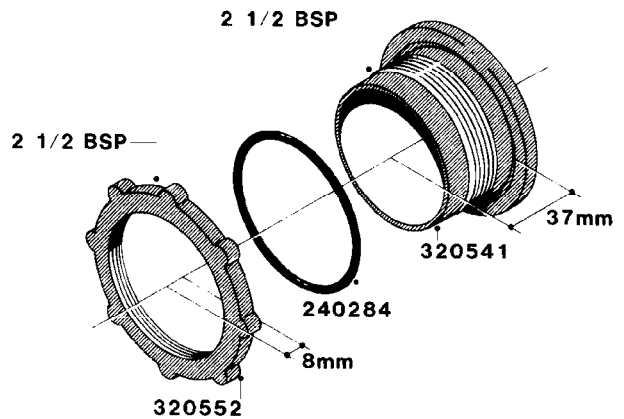

L0060

FITTINGS - BULKHEAD
L0060-HIN, 01:01:16

Page 1

Date 12.08.2020 8:30

parts-n°	order qty	description
141046	1	NUT 3/8" BSP
141341	1	NUT 1/4' BSP
240284	1	O-RING D82,5/75 X 3,5
320456	1	FITT.DK BULKHEAD 1"BSP DOUBLE
320467	1	FITT.DK BULKHEAD 1"BSP SINGLE
320471	1	FITT.DK NUT 1" BSP JAMB
320541	1	FITT.DK BULKHEAD 2-1/2'BSP SIN
320552	1	FITT.DK NUT 2-1/2' BSP JAMB
320644	1	FITT.DK ELB.3/4"HB X 1" BSP
320784	1	FITT.DK CAP 1-1/2" BSP
320795	1	FITT.DK NUT 1-1/2" BSP JAMB
320935	1	FITT.DK BULKHEAD 1/4' BSP SING
320946	1	FITT.DK BULKHEAD 3/8' BSP SING
321296	1	FITT.DK BULKHEAD 1/2" BSP SING
321307	1	FITT.DK NUT 1/2" BSP JAMB
321333	1	FITT.DK BULK 1-1/2" X 1"F BSP
330061	1	O-RING D16/D11X2,5
330072	1	O-RING D53.5/D45.5X4
330212	1	O-RING D19/D14X2.4 F.1/2"NUT
332577	1	O-RING D38/D30X4 F.1" PUR.
332592	1	O-RING D26/D20X3