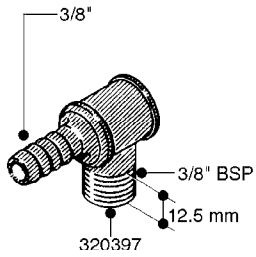

FITTINGS - HEXAGON NIPPLES
L0030-HIN, 01:01:16

L0030

FITTINGS - HEXAGON NIPPLES
L0030-HIN, 01:01:16

Page 1
Date 12.08.2020 8:30

parts-n°	order qty	description
10015303	1	FITT.PO.HN 1.00X1.00 M1000
10425003	1	FITT.PO.HN 1.25X1.00 MCPHEE
320132	1	FITT.DK HN 1" BSP
320176	1	FITT.DK HN 3/8"X1/2" BSP
320445	1	FITT.DK HN 1/4"X3/8" BSP
320655	1	FITT.DK HN 1/2"-1/2" BSP
320692	1	FITT.DK HN 3/8'BSPX1/4'NPT
320703	1	FITT.DK HN 3/8BSP X1/2 &1/4NPT
320725	1	FITT.DK NIPPLE 3/8"-3/8" BSP
320902	1	FITT.DK HN 3/8'X 1/4' BSP
390232	1	FITT.DK HN 1-1/2' X 1-1/4' BSP
390276	1	FITT.DK HN 1'BSP

L0040

FITTINGS - NIPPLES & ELBOWS
L0040-HIN, 01:01:16

Page 1

Date 12.08.2020 8:30

parts-n°	order qty	description
10530803	1	FITT.PO.SE 2.00X2.00 45 DEG.
320191	1	FITT.DK ELB 3/8' BSP 45 DEGREE
320482	1	FITT.DK ELB. 1/2" BSP 60 DEG.
320596	1	FITT.DK ELB 3/8'-1/2'BSP 45DEG
320607	1	FITT.DK HN 3/8M X 3/8F BSP LNG
320633	1	FITT.DK HN 3/8"M X 3/8"F BSP
321451	1	FITT.DK ELB.1-1/2 X1-1/4 80DEG
321532	1	FITT.DK REDUC 3/4' X 1/2' BSP
390233	1	FITT.DK REDUC 1-1/2" X 1" BSP