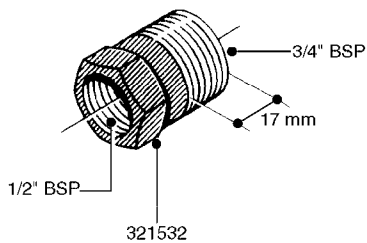

FITTINGS - HEXAGON NIPPLES
L0030-HIN, 01:01:16

L0030

FITTINGS - HEXAGON NIPPLES
L0030-HIN, 01:01:16

Page 1
Date 12.08.2020 8:30

parts-n°	order qty	description
10015303	1	FITT.PO.HN 1.00X1.00 M1000
10425003	1	FITT.PO.HN 1.25X1.00 MCPHEE
320132	1	FITT.DK HN 1" BSP
320176	1	FITT.DK HN 3/8"X1/2" BSP
320445	1	FITT.DK HN 1/4"X3/8" BSP
320655	1	FITT.DK HN 1/2"-1/2" BSP
320692	1	FITT.DK HN 3/8'BSPX1/4'NPT
320703	1	FITT.DK HN 3/8BSP X1/2 &1/4NPT
320725	1	FITT.DK NIPPLE 3/8"-3/8" BSP
320902	1	FITT.DK HN 3/8'X 1/4' BSP
390232	1	FITT.DK HN 1-1/2' X 1-1/4' BSP
390276	1	FITT.DK HN 1'BSP

L0040

FITTINGS - NIPPLES & ELBOWS
L0040-HIN, 01:01:16

Page 1

Date 12.08.2020 8:30

parts-n°	order qty	description
10530803	1	FITT.PO.SE 2.00X2.00 45 DEG.
320191	1	FITT.DK ELB 3/8' BSP 45 DEGREE
320482	1	FITT.DK ELB. 1/2" BSP 60 DEG.
320596	1	FITT.DK ELB 3/8'-1/2'BSP 45DEG
320607	1	FITT.DK HN 3/8M X 3/8F BSP LNG
320633	1	FITT.DK HN 3/8"M X 3/8"F BSP
321451	1	FITT.DK ELB.1-1/2 X1-1/4 80DEG
321532	1	FITT.DK REDUC 3/4' X 1/2' BSP
390233	1	FITT.DK REDUC 1-1/2" X 1" BSP