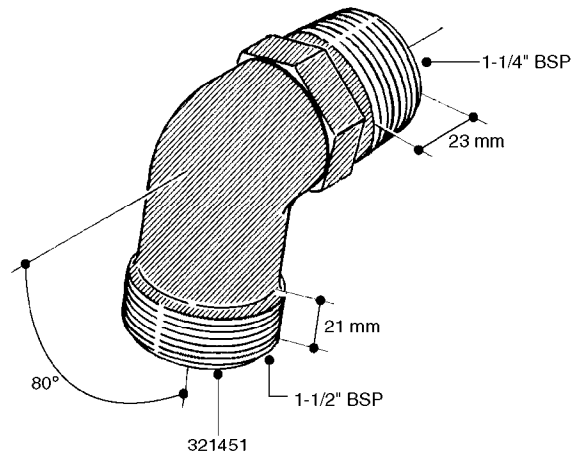

FITTINGS - HEXAGON NIPPLES
L0030-HIN, 01:01:16

L0030

FITTINGS - HEXAGON NIPPLES
L0030-HIN, 01:01:16

Page 1
Date 12.08.2020 8:30

parts-n°	order qty	description
10015303	1	FITT.PO.HN 1.00X1.00 M1000
10425003	1	FITT.PO.HN 1.25X1.00 MCPHEE
320132	1	FITT.DK HN 1" BSP
320176	1	FITT.DK HN 3/8"X1/2" BSP
320445	1	FITT.DK HN 1/4"X3/8" BSP
320655	1	FITT.DK HN 1/2"-1/2" BSP
320692	1	FITT.DK HN 3/8'BSPX1/4'NPT
320703	1	FITT.DK HN 3/8BSP X1/2 &1/4NPT
320725	1	FITT.DK NIPPLE 3/8"-3/8" BSP
320902	1	FITT.DK HN 3/8'X 1/4' BSP
390232	1	FITT.DK HN 1-1/2' X 1-1/4' BSP
390276	1	FITT.DK HN 1'BSP

L0040

FITTINGS - NIPPLES & ELBOWS
L0040-HIN, 01:01:16

Page 1

Date 12.08.2020 8:30

parts-n°	order qty	description
10530803	1	FITT.PO.SE 2.00X2.00 45 DEG.
320191	1	FITT.DK ELB 3/8' BSP 45 DEGREE
320482	1	FITT.DK ELB. 1/2" BSP 60 DEG.
320596	1	FITT.DK ELB 3/8'-1/2'BSP 45DEG
320607	1	FITT.DK HN 3/8M X 3/8F BSP LNG
320633	1	FITT.DK HN 3/8"M X 3/8"F BSP
321451	1	FITT.DK ELB.1-1/2 X1-1/4 80DEG
321532	1	FITT.DK REDUC 3/4' X 1/2' BSP
390233	1	FITT.DK REDUC 1-1/2" X 1" BSP