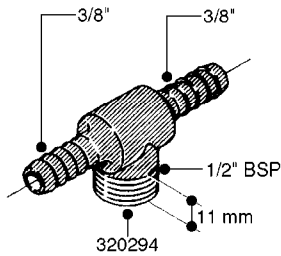

FITTINGS - HEXAGON NIPPLES
L0030-HIN, 01:01:16

L0030

FITTINGS - HEXAGON NIPPLES
L0030-HIN, 01:01:16

Page 1
Date 12.08.2020 8:30

parts-n°	order qty	description
10015303	1	FITT.PO.HN 1.00X1.00 M1000
10425003	1	FITT.PO.HN 1.25X1.00 MCPHEE
320132	1	FITT.DK HN 1" BSP
320176	1	FITT.DK HN 3/8"X1/2" BSP
320445	1	FITT.DK HN 1/4"X3/8" BSP
320655	1	FITT.DK HN 1/2"-1/2" BSP
320692	1	FITT.DK HN 3/8'BSPX1/4'NPT
320703	1	FITT.DK HN 3/8BSP X1/2 &1/4NPT
320725	1	FITT.DK NIPPLE 3/8"-3/8" BSP
320902	1	FITT.DK HN 3/8'X 1/4' BSP
390232	1	FITT.DK HN 1-1/2' X 1-1/4' BSP
390276	1	FITT.DK HN 1'BSP

L0040

FITTINGS - NIPPLES & ELBOWS
L0040-HIN, 01:01:16

Page 1

Date 12.08.2020 8:30

parts-n°	order qty	description
10530803	1	FITT.PO.SE 2.00X2.00 45 DEG.
320191	1	FITT.DK ELB 3/8' BSP 45 DEGREE
320482	1	FITT.DK ELB. 1/2" BSP 60 DEG.
320596	1	FITT.DK ELB 3/8'-1/2'BSP 45DEG
320607	1	FITT.DK HN 3/8M X 3/8F BSP LNG
320633	1	FITT.DK HN 3/8"M X 3/8"F BSP
321451	1	FITT.DK ELB.1-1/2 X1-1/4 80DEG
321532	1	FITT.DK REDUC 3/4' X 1/2' BSP
390233	1	FITT.DK REDUC 1-1/2" X 1" BSP