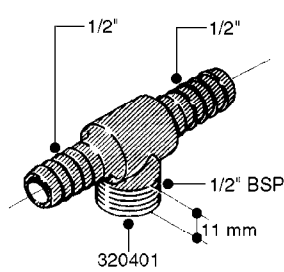

FITTINGS - HEXAGON NIPPLES
L0030-HIN, 01:01:16

L0030

FITTINGS - HEXAGON NIPPLES
L0030-HIN, 01:01:16

Page 1
Date 12.08.2020 8:30

parts-n°	order qty	description
10015303	1	FITT.PO.HN 1.00X1.00 M1000
10425003	1	FITT.PO.HN 1.25X1.00 MCPHEE
320132	1	FITT.DK HN 1" BSP
320176	1	FITT.DK HN 3/8"X1/2" BSP
320445	1	FITT.DK HN 1/4"X3/8" BSP
320655	1	FITT.DK HN 1/2"-1/2" BSP
320692	1	FITT.DK HN 3/8'BSPX1/4'NPT
320703	1	FITT.DK HN 3/8BSP X1/2 &1/4NPT
320725	1	FITT.DK NIPPLE 3/8"-3/8" BSP
320902	1	FITT.DK HN 3/8'X 1/4' BSP
390232	1	FITT.DK HN 1-1/2' X 1-1/4' BSP
390276	1	FITT.DK HN 1'BSP

L0040

FITTINGS - NIPPLES & ELBOWS
L0040-HIN, 01:01:16

Page 1

Date 12.08.2020 8:30

parts-n°	order qty	description
10530803	1	FITT.PO.SE 2.00X2.00 45 DEG.
320191	1	FITT.DK ELB 3/8' BSP 45 DEGREE
320482	1	FITT.DK ELB. 1/2" BSP 60 DEG.
320596	1	FITT.DK ELB 3/8'-1/2'BSP 45DEG
320607	1	FITT.DK HN 3/8M X 3/8F BSP LNG
320633	1	FITT.DK HN 3/8"M X 3/8"F BSP
321451	1	FITT.DK ELB.1-1/2 X1-1/4 80DEG
321532	1	FITT.DK REDUC 3/4' X 1/2' BSP
390233	1	FITT.DK REDUC 1-1/2" X 1" BSP