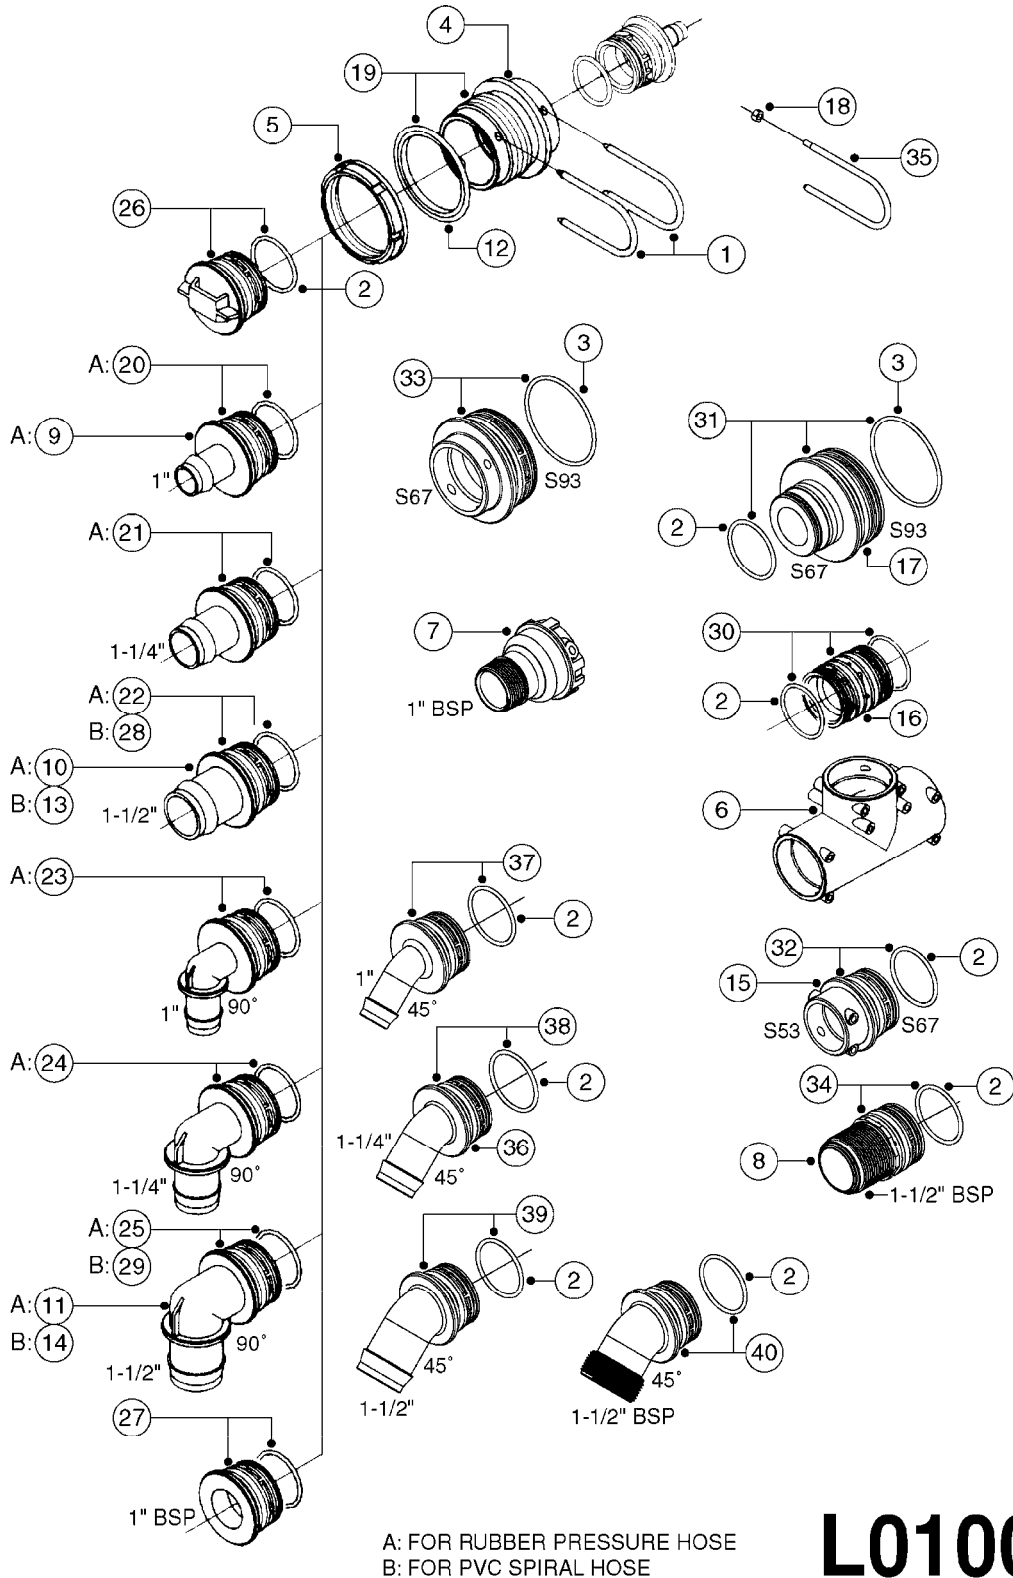

L0090

FITTINGS - S-56 & S-61
L0090-HIN, 01:01:16

Page 1

Date 12.08.2020 8:30

parts-n°	order qty	description
145661	1	FITT.DK S-61 FORK
241754	1	O-RING D59.5X3
241883	1	O-RING 3 X 39.2 NITRIL
322055	1	FITT.DK S-61 BULKHEAD
322056	1	FITT.DK S-61 BULKHEAD NUT
322066	1	FITT.DK S-56 NUT
334050	1	FITT.DK S-61 STR.1-1/4"
334068	1	FITT.DK S-61 STR.1"
334091	1	FITT.DK S56 STR.1-1/2'
334099	1	FITT.DK S-61 ELB.1-1/2"110 DEG
334100	1	FITT.DK S-61 ELB.1" 110 DEG.
334151	1	FITT.DK S-61 ELB.1-1/4"110 DEG
390231	1	FITT.DK NIPPLE 1-1/2 X S56