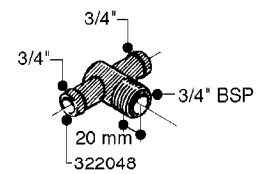

L0040

FITTINGS - NIPPLES & ELBOWS
L0040-HIN, 01:01:16

Page 1

Date 12.08.2020 8:30

parts-n°	order qty	description
10530803	1	FITT.PO.SE 2.00X2.00 45 DEG.
320191	1	FITT.DK ELB 3/8' BSP 45 DEGREE
320482	1	FITT.DK ELB. 1/2" BSP 60 DEG.
320596	1	FITT.DK ELB 3/8'-1/2'BSP 45DEG
320607	1	FITT.DK HN 3/8M X 3/8F BSP LNG
320633	1	FITT.DK HN 3/8"M X 3/8"F BSP
321451	1	FITT.DK ELB.1-1/2 X1-1/4 80DEG
321532	1	FITT.DK REDUC 3/4' X 1/2' BSP
390233	1	FITT.DK REDUC 1-1/2" X 1" BSP