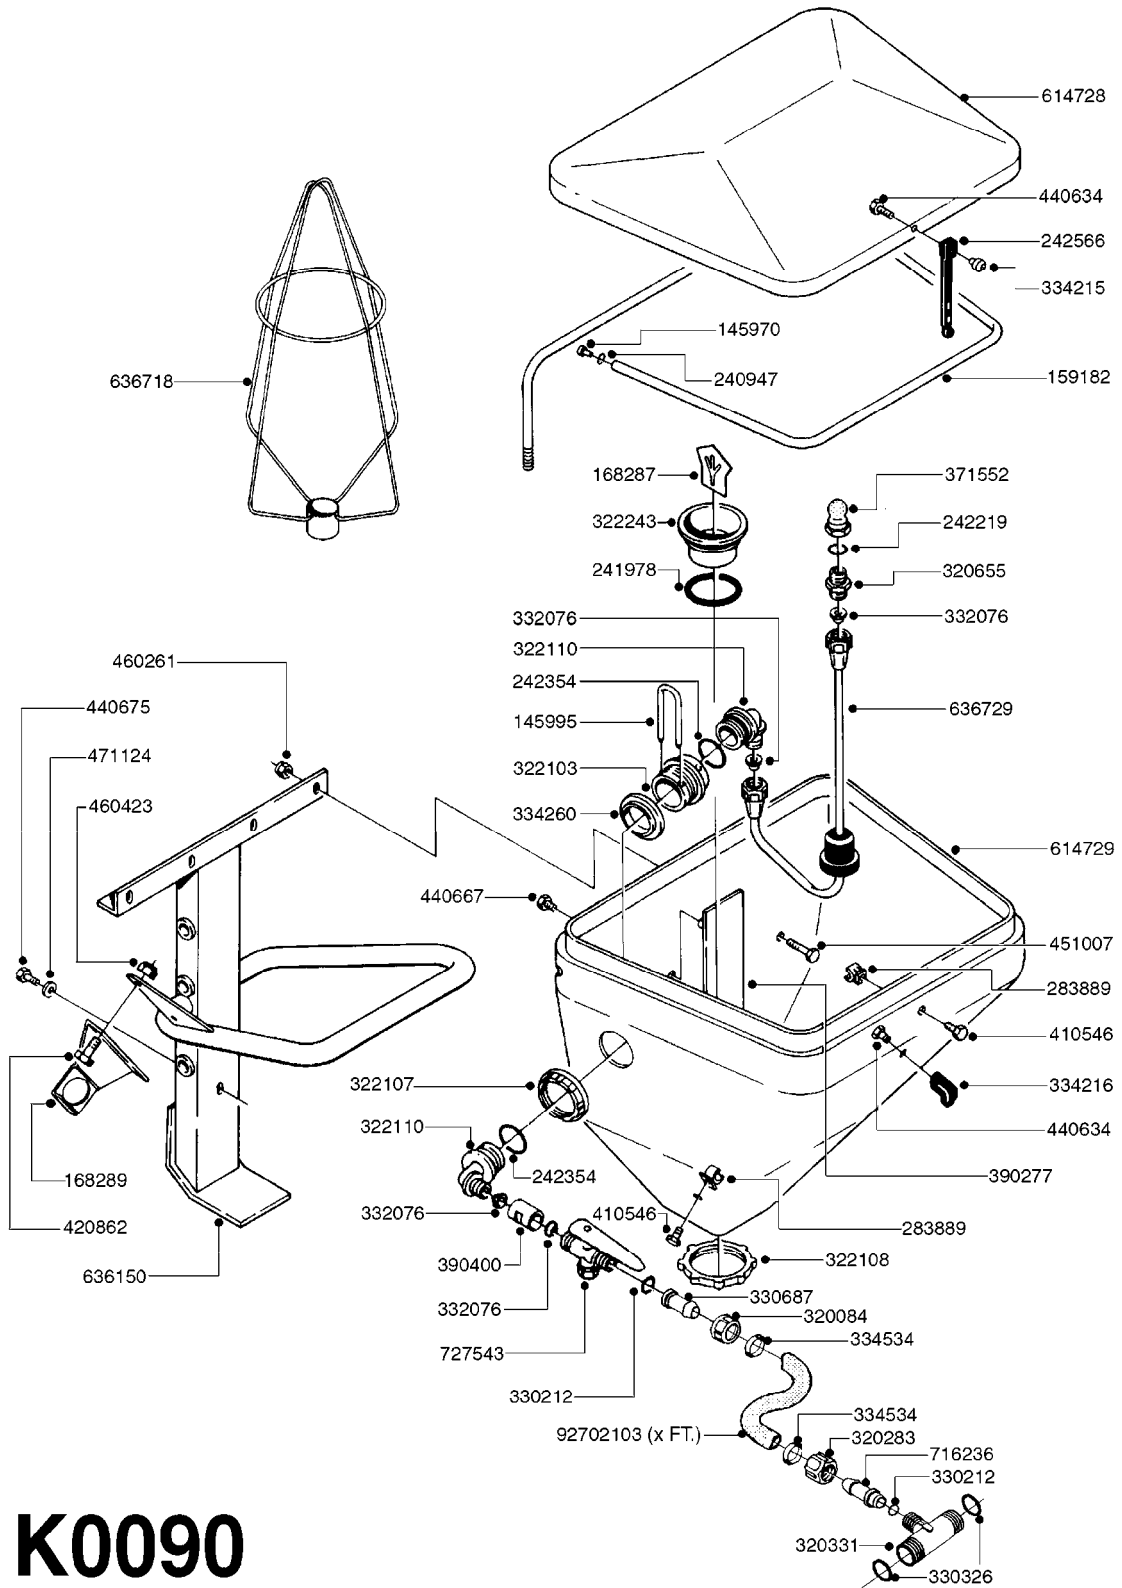

K0090

CHEMICAL FILLER-HOPPER (PRE95)
K0090-HIN, 01:01:16

Page 1
Date 12.08.2020 8:30

parts-n°	order qty	description
145970	1	PLUG MF 11 X 1
145995	1	FITT.DK S-53 FORK
159182	1	RINSING TUBE CHEM.FILL
168287	1	PLATE ANTI-VORTEX F.CHEM FILL
168289	1	BRACKET F. 3-WAY VALVE
240947	1	O-RING D7.3X2.4 NITRIL
241978	1	O-RING 64.5X3.0
242219	1	O-RING D16.3X2.4 VITON
242354	1	O-RING D32.2X3.0 VITON
242566	1	LATCH STRAP F. CHEM.FILL
283889	1	CLIP F.TUBE SUPPORT
320084	1	FITT.DK NUT 1/2" BSP
320283	1	FITT.DK NUT 3/4"BSP
320331	1	FITT.DK TEE 1" - 1" - 3/4" BSP
320655	1	FITT.DK HN 1/2"-1/2" BSP
322103	1	FITT.DK S-53 BULKHEAD
322107	1	FITT.DK S-53 BULKHEAD NUT
322108	1	FITT.DK S-67 BULKHEAD NUT
322110	1	FITT.DK S-53 ELB. 1/2" BSP
322243	1	DRAIN PIPE/CHEM FIL.S67/S56
330212	1	O-RING D19/D14X2.4 F.1/2"NUT
330326	1	O-RING D30/D24X2 F.1"NUT
330687	1	FITT.DK HB 1/2" F. 1/2" NUT
332076	1	CONE INSERT F. ALUMINUM LANCE
334215	1	RUBBER
334216	1	RUBBER LATCH FOR CHEM.FILL
334260	1	GASKET F. S-53 BULKHEAD
334534	1	CLAMP HOSE PLASTIC 1/2"
371552	1	NOZZLE F.RINSING
390277	1	SCALE PLATE FOR HARDI FILLER
390400	1	FITT.DK BULKHEAD 1/2'X1/2'
410546	1	BOLT HEX M6X12 A2 SS DIN933
420862	1	BOLT HEX 8.8 DEL M10X16 FT
440634	1	SCREW 5/8"
440667	1	SCREW M3.5X12 SLOT STAINLESS
440675	1	SCREW F. PLASTIC 5X16 SS
451007	1	SCREW M6X20 STAINLESS
460261	1	NUT HEX M6X1.00 LOCK DIN985 A2 SS
460423	1	NUT HEX M10X1.50 LOCK DIN985A2 SS
471124	1	WASHER, M6, Ø18/ 6.4X 1.6, SS
614728	1	LID FOR CHEM FILLER
614729	1	TANK HARDI FILLER
636150	1	FRAME FOR CHEM FILL TANK
636718	1	RINSE SUPPORT CHEM.FILL 25/35L
636729	1	TUBE F. RINSE CHEM FILL
716236	1	FITT.DK HB 1/2" ASSY. F. 3/4"
727543	1	VALVE F.CHEM FILL JUG RINSE
92702103	1	HOSE R X1/2" X300PSI WP X0012"