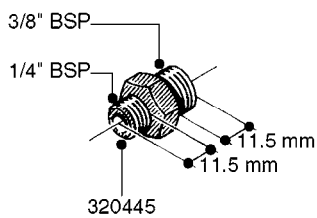

L0030

FITTINGS - HEXAGON NIPPLES
L0030-HIN, 01:01:16

Page 1
Date 16.03.2016 11:16

parts-n°	order qty	description
10015303	1	FITT.PO.HN 1.00X1.00 M1000
10425003	1	FITT.PO.HN 1.25X1.00 MCPHEE
320132	1	FITT.DK HN 1" BSP
320176	1	FITT.DK HN 3/8"X1/2" BSP
320445	1	FITT.DK HN 1/4"X3/8" BSP
320655	1	FITT.DK HN 1/2"-1/2" BSP
320692	1	FITT.DK HN 3/8'BSPX1/4'NPT
320703	1	FITT.DK HN 3/8BSP X1/2 &1/4NPT
320725	1	FITT.DK NIPPLE 3/8"-3/8" BSP
320902	1	FITT.DK HN 3/8'X 1/4' BSP
390232	1	FITT.DK HN 1-1/2' X 1-1/4' BSP
390276	1	FITT.DK HN 1'BSP