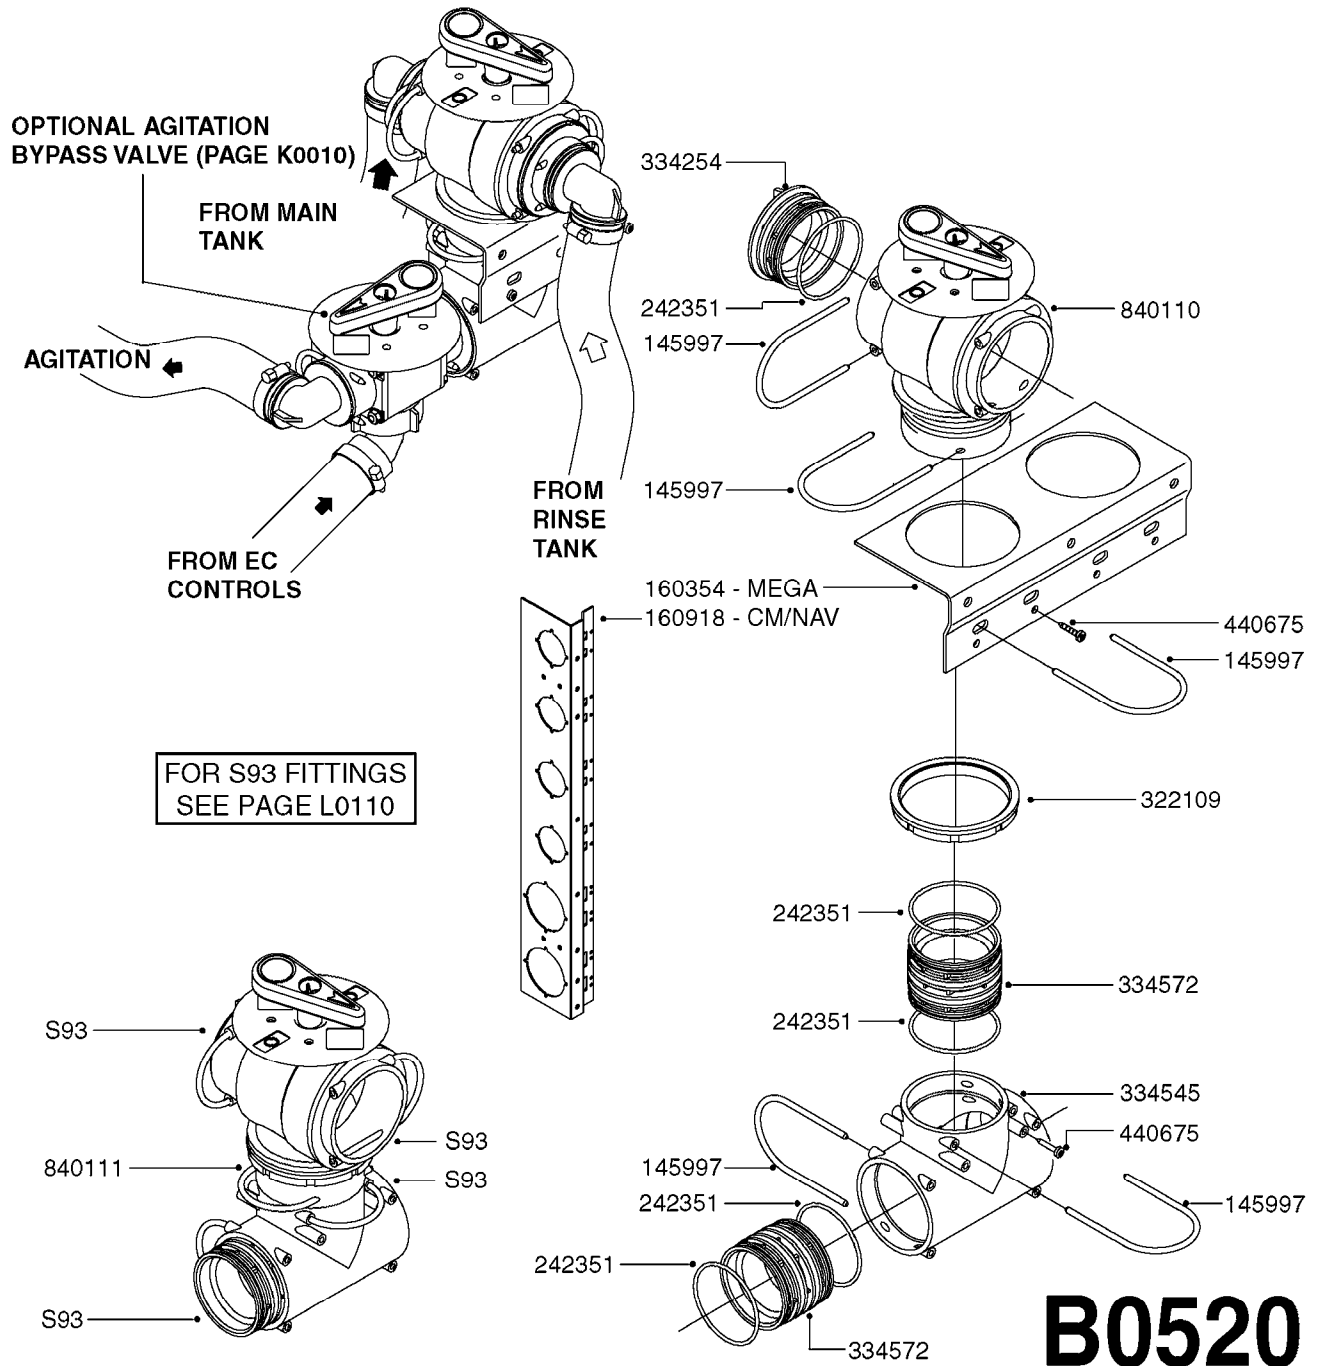

MANIFOLD SYSTEM - SUCTION
B0520-HIN, 01:01:16

Page 1

Date 16.03.2016 11:15

parts-n°	order qty	description
145997	1	FITT.DK S-93 FORK
160354	1	BRACKET F.SUCTION MANIFOLD
160918	1	BRACKET F. MANIFOLD CM
242351	1	O-RING D69.5X3.0 VITON F.S-93
322109	1	FITT.DK S-93 BULKHEAD NUT
334254	1	FITT.DK S-93 PLUG
334545	1	FITT.DK S-93 TEE
334572	1	FITT.DK S-93 ADAPTOR MALE MALE
440675	1	SCREW F. PLASTIC 5X16 SS
840110	1	VALVE SUCTION S-93 F.MANIFOLD
840111	1	VALVE SUCTION 3 WAY S-93 W.TEE