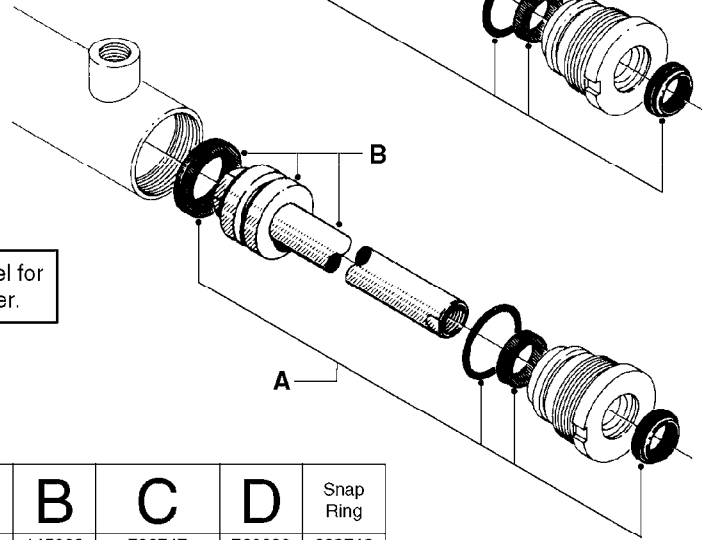

SINGLE-ACTING CYLINDER

After 1-8-89	Before 1-8-89		A	B	C	D	Snap Ring
		781001	750211	145962	728747	729630	283713
781021	781002		750212	726137			
781003	781003		750212	726138			
		781004	750213	145963	728735	729631	283724
781023	781005		750214	726139			
		781006	750211	145964	159165	729632	283713
781023	781007		750214	726139			
781008	781008		750212	726140			
		781010	750211	145964	159166	729632	283713
		781011	755415	729729	729730	729635	283800
		781012	750238	614624	614625-Ø60 614626-Ø80	729633	283843
781013	781013		750239	726141			
781022	781014		750212	726137			
781016			750212	726137			
781020			750252			728688	
		781032	750213	146538	150325	729634	283724
		781034	750211	147076	151291	729630	283713
		781036	755415	615181	615180	729635	283800
		781040	750213	146732	151286	729631	283724
		781042	750254	615248	615249-Ø60 615250-Ø80	729637	283800 283843
781046			750255	730938			
781050			750255	730939			
781056			750255	730939			
781057			750255	730938			
781086			750212	726137			

C0010