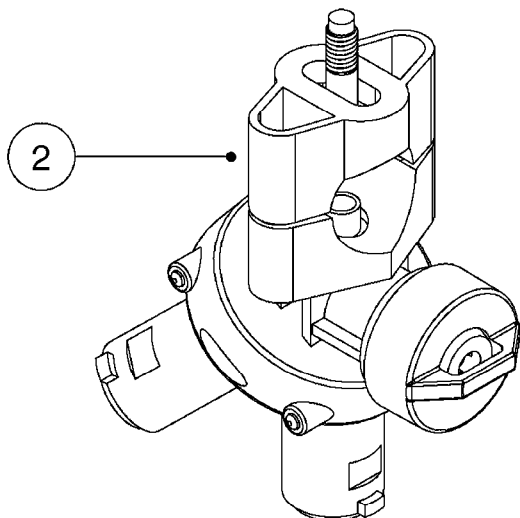

SINGLE NOZZLE BODY

TRIPLET NOZZLE BODY

D1090

*=REFER TO HARDI NOZZLE CATALOG

NOZZLE BODIES-SNAP FIT
D1090-HIN, 01:01:16

Page 1
Date 16.03.2016 11:15

parts-n°	order qty	description
143592	1	LOCK CLAMP FOR TRIPLET
241371	1	DIAPHRAGM, NO-DRIP alt 241371
241990	1	O-RING D9.3 X 2.4 VITON
242594	1	O-RING D14 X 1.78 SCH.70-EPDM
242598	1	O-RING D7.0 X 2.5 NITRIL
320187	1	FITT.DK CAP 3/8" BSP BLACK
320283	1	FITT.DK NUT 3/4"BSP
321462	1	CAP F.NO-DRIP ASSY.
322068	1	SNAP-FIT ADAPTER THREAD. HARDI
322114	1	NUT PLASTIC F.NOZZ.H
322116	1	BOLT PLASTIC F.NOZZ.H.
322258	1	HOUSING F.TRIPLET
322260	1	NOZZLE HOLDER LOWER PART
333012	1	NOZZLE HOLD. UPPER PART
334082	1	SNAP-FIT NOZZ.HOLD.CONE BLACK
334102	1	BLANK F.NOZZLE
334172	1	SNAP-FIT NOZZ.HOLD.CONE GREEN
334173	1	SNAP-FIT NOZZ.HOLD.CONE ORANGE
334220	1	YOKE, UPPER NOZZLE BODY
334371	1	SNAP-FIT NOZZLE HOLDER YELLOW
334373	1	SNAP-FIT NOZZLE HOLDER RED
334377	1	SNAP-FIT NOZZLE HOLDER BLUE
334926	1	SNAP-FIT TURN PLATE F TRIPLET
390639	1	O-RING F.NOZZLE FILTER
440665	1	SCREW M4.2X16 STAINLESS
716236	1	FITT.DK HB 1/2" ASSY. F. 3/4"
716413	1	FITT.DK PLUG ASSY. F.NOZ TUBE
724621	1	FITT.DK HB 3/4"ASSY F.3/4" NUT
725042	1	SCREEN 80 MESH W.GASKET, RED
725043	1	SCREEN 50 MESH W.GASKET,BLUE
725044	1	SCREEN 100 MESH W.GASKET,YELLO
725078	1	SNAP-FIT TRIPLET W/O NOZZ HOLD
725079	1	NOZZLE ASSY.SING.SNAP-FIT GREN
729645	1	NON-DRIP SPRING ASSY.GREEN 10