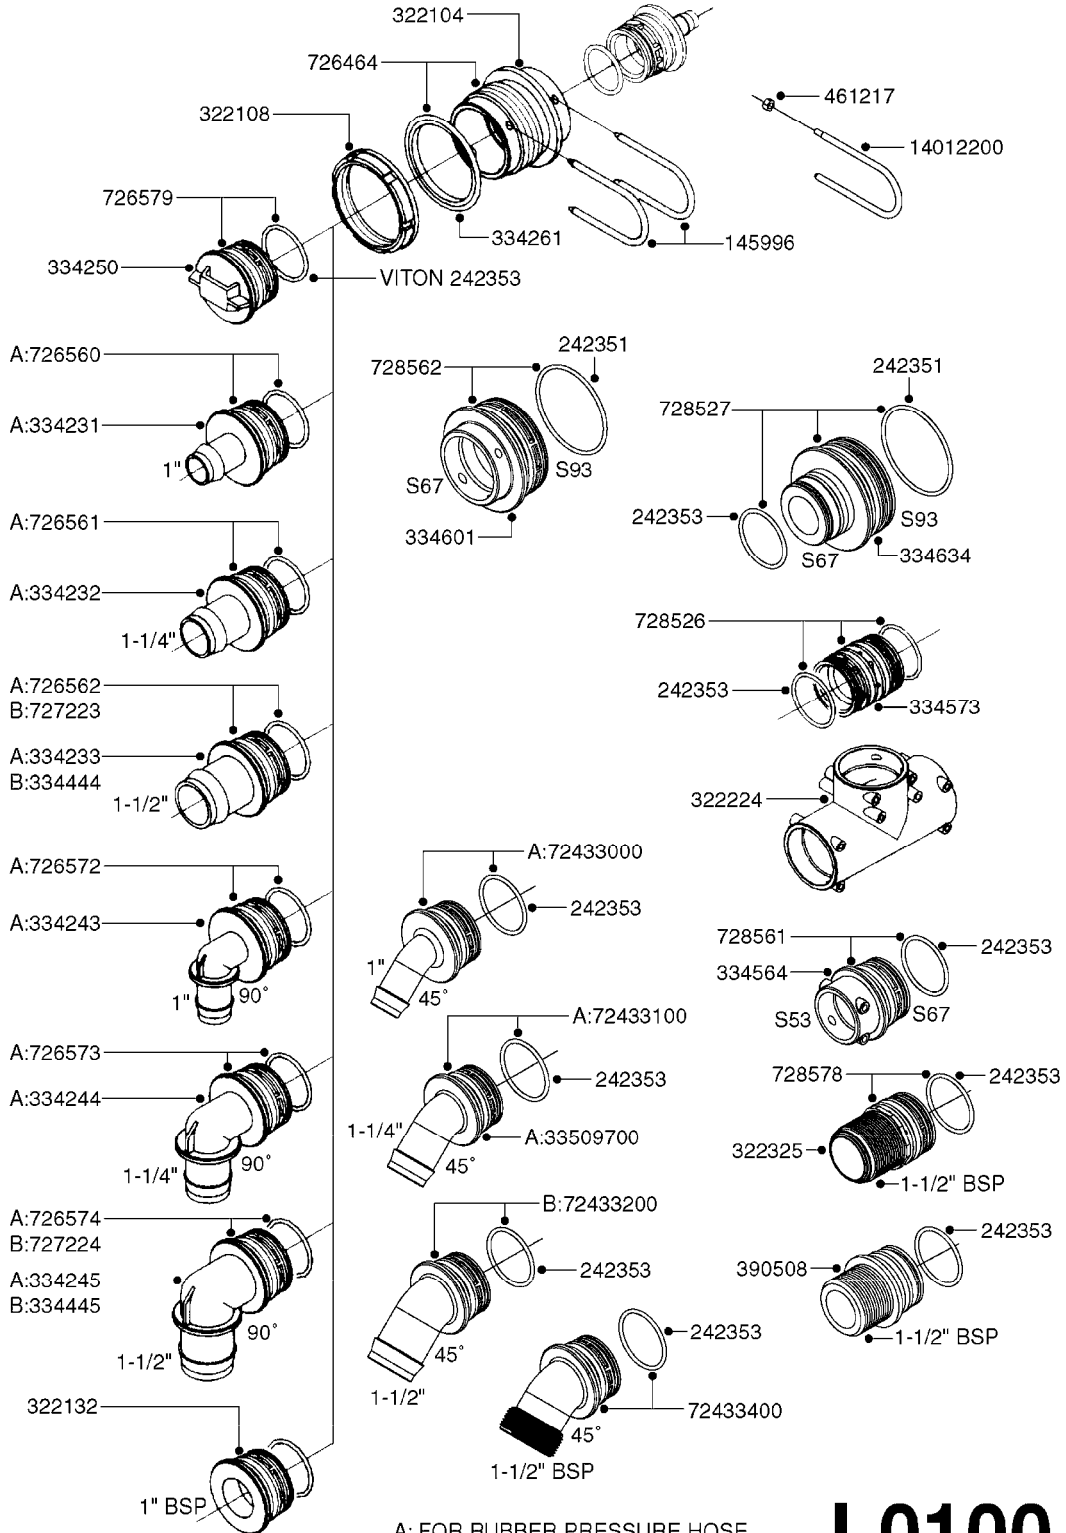

L0090

FITTINGS - S-56 & S-61
L0090-HIN, 01:01:16

Page 1

Date 16.03.2016 11:16

parts-n°	order qty	description
145661	1	FITT.DK S-61 FORK
241754	1	O-RING D59.5X3
241883	1	O-RING D39.2X3 NITRIL 242020
322055	1	FITT.DK S-61 BULKHEAD
322056	1	FITT.DK S-61 BULKHEAD NUT
322066	1	FITT.DK S-56 NUT
334050	1	FITT.DK S-61 STR.1-1/4"
334068	1	FITT.DK S-61 STR.1"
334091	1	FITT.DK S-61 STR.1-1/2'
334099	1	FITT.DK S-61 ELB.1-1/2"110 DEG
334100	1	FITT.DK S-61 ELB.1" 110 DEG.
334151	1	FITT.DK S-61 ELB.1-1/4"110 DEG
390231	1	FITT.DK NIPPLE 1-1/2 X S56