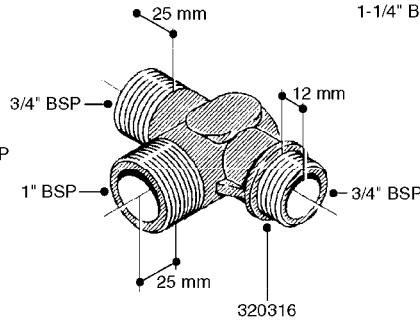

L0010

parts-n°	order qty	description
240085	1	O-RING D13,1/8,3X02,4 NITRIL
241441	1	O-RING D29.3X3
242594	1	O-RING D14 X 1.78 SCH.70-EPDM
320084	1	FITT.DK NUT 1/2" BSP
320095	1	FITT.DK NUT 1" BSP
320117	1	FITT.DK CONN.1/2"BSP F. 1" CAP
320187	1	FITT.DK CAP 3/8" BSP BLACK
320283	1	FITT.DK NUT 3/4"BSP
320821	1	FITT.DK NUT 1-1/2" BSP
321495	1	FITT.DK REDUC 1/4'BSP F.3/4'NT
321576	1	FITT.DK CONN 1/2"BSP F.3/4"NUT
330013	1	O-RING D15/D10X2.5 F.3/8"NUT
330212	1	O-RING D19/D14X2.4 F.1/2"NUT
330326	1	O-RING D30/D24X2 F.1"NUT
330341	1	FITT.DK HB 1" F. 1" NUT
330595	1	O-RING D24.6/D20X2.1 -3/4"
330665	1	3/4' HOSE TAIL F/1' CAP
330676	1	FITT.DK HB 3/8" F. 1/2" NUT
330687	1	FITT.DK HB 1/2" F. 1/2" NUT
330691	1	FITT.DK HB 3/4'F.3/4' NUT
330783	1	FITT.DK HB 3/8" F.3/8" NUT
331262	1	FITT.DK HB 1-1/2" F. 1-1/2"NUT
331273	1	O-RING D44/D38X2 F.1-1/2"
331446	1	FITT.DK HB 1" F.1-1/2" NUT
331807	1	FITT.DK HB 5/16" F.3/8" NUT
332286	1	FITT.DK HB 1/2" F. 3/4" NUT
332905	1	FITT.DK HB 1/2" F. 3/4" CAP
332927	1	PLUG F. NOZZLE TUBE 3/4'
333292	1	FITT.DK HB 1"O'RING F.1-1/2"
333664	1	FITT.DK HB 5/16' F. 1/2' NUT
334044	1	FITT.DK HB 3/4' F. 3/4' CAP
334059	1	FITT.DK EL 1" 110 DEG.F.1-1/2"
334123	1	FITT.DK HB 1-1/4"O-RNG F.1-1/2"
334150	1	FITT.DK HB 1-1/4" 110 F.1-1/2"
390542	1	PLUG WASHER FOR 3/4'CAP NUT
716236	1	FITT.DK HB 1/2" ASSY. F. 3/4"
716413	1	FITT.DK PLUG ASSY. F.NOZ TUBE
717426	1	FITT.DK REDUC 1/4"BSP F.3/4"N
720856	1	FITT.DK 1/2'BSP ASSY.F.3/4'NUT
724621	1	FITT.DK HB 3/4"ASSY F.3/4" NUT