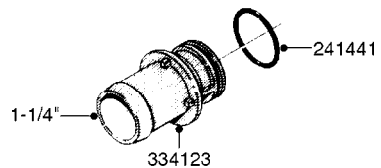

L0010

parts-n°	order qty	description
240085	1	O-RING D13,1/8,3X02,4 NITRIL
241441	1	O-RING D29.3X3
242594	1	O-RING D14 X 1.78 SCH.70-EPDM
320084	1	FITT.DK NUT 1/2" BSP
320095	1	FITT.DK NUT 1" BSP
320117	1	FITT.DK CONN.1/2"BSP F. 1" CAP
320187	1	FITT.DK CAP 3/8" BSP BLACK
320283	1	FITT.DK NUT 3/4"BSP
320821	1	FITT.DK NUT 1-1/2" BSP
321495	1	FITT.DK REDUC 1/4'BSP F.3/4'NT
321576	1	FITT.DK CONN 1/2"BSP F.3/4"NUT
330013	1	O-RING D15/D10X2.5 F.3/8"NUT
330212	1	O-RING D19/D14X2.4 F.1/2"NUT
330326	1	O-RING D30/D24X2 F.1"NUT
330341	1	FITT.DK HB 1" F. 1" NUT
330595	1	O-RING D24.6/D20X2.1 -3/4"
330665	1	3/4' HOSE TAIL F/1' CAP
330676	1	FITT.DK HB 3/8" F. 1/2" NUT
330687	1	FITT.DK HB 1/2" F. 1/2" NUT
330691	1	FITT.DK HB 3/4'F.3/4' NUT
330783	1	FITT.DK HB 3/8" F.3/8" NUT
331262	1	FITT.DK HB 1-1/2" F. 1-1/2"NUT
331273	1	O-RING D44/D38X2 F.1-1/2"
331446	1	FITT.DK HB 1" F.1-1/2" NUT
331807	1	FITT.DK HB 5/16" F.3/8" NUT
332286	1	FITT.DK HB 1/2" F. 3/4" NUT
332905	1	FITT.DK HB 1/2" F. 3/4" CAP
332927	1	PLUG F. NOZZLE TUBE 3/4'
333292	1	FITT.DK HB 1"O'RING F.1-1/2"
333664	1	FITT.DK HB 5/16' F. 1/2' NUT
334044	1	FITT.DK HB 3/4' F. 3/4' CAP
334059	1	FITT.DK EL 1" 110 DEG.F.1-1/2"
334123	1	FITT.DK HB 1-1/4"O-RNG F.1-1/2"
334150	1	FITT.DK HB 1-1/4" 110 F.1-1/2"
390542	1	PLUG WASHER FOR 3/4'CAP NUT
716236	1	FITT.DK HB 1/2" ASSY. F. 3/4"
716413	1	FITT.DK PLUG ASSY. F.NOZ TUBE
717426	1	FITT.DK REDUC 1/4"BSP F.3/4"N
720856	1	FITT.DK 1/2'BSP ASSY.F.3/4'NUT
724621	1	FITT.DK HB 3/4"ASSY F.3/4" NUT