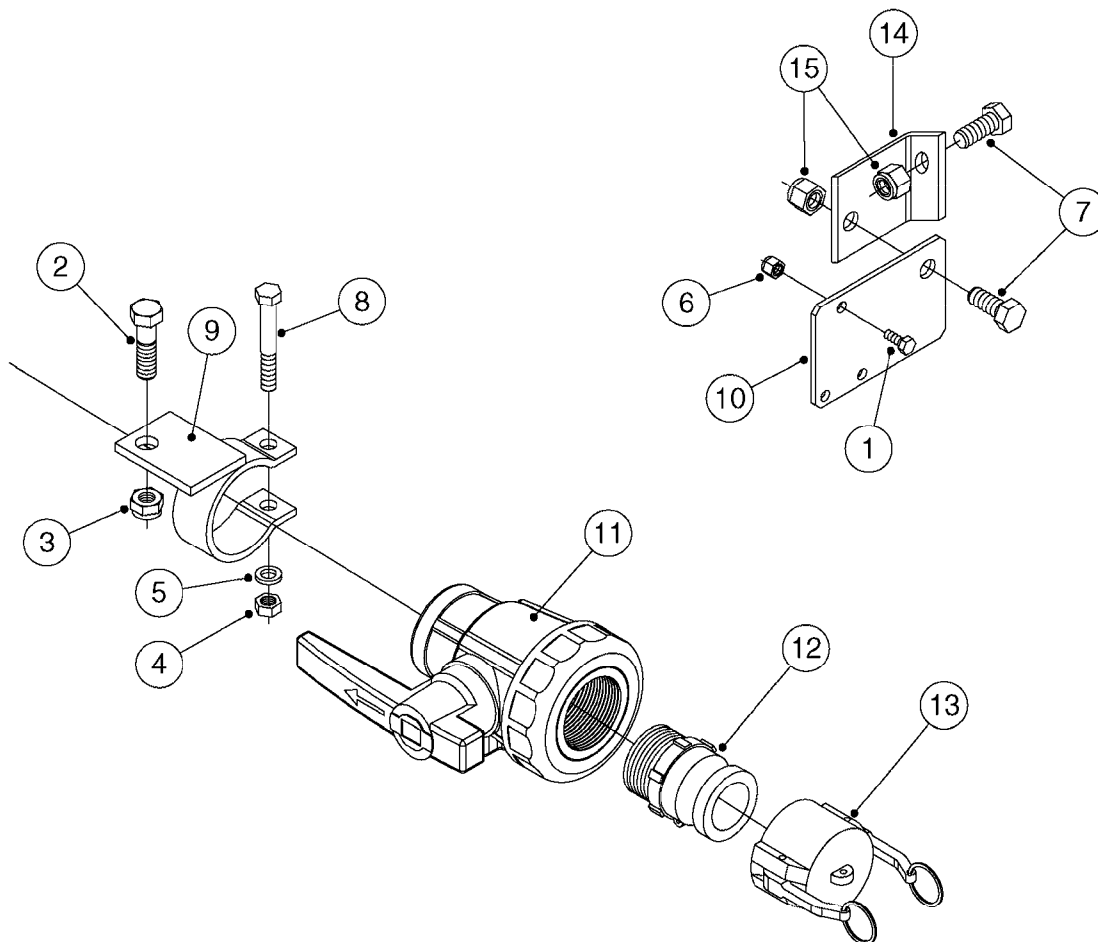

QUICK FILL PLUMBING MEGA
K0570-HIN, 01:01:16

Page 1
Date 16.03.2016 11:16

parts-n°	order qty	description
145997	1	FITT.DK S-93 FORK
242092	1	O-RING D69.5X3 (Use-242351)
283866	1	CLAMP HOSE SCREW TYPE 2"DELTA
322105	1	FITT.DK S-93 BULKHEAD DOUBLE
322109	1	FITT.DK S-93 BULKHEAD NUT
334262	1	GASKET F.S-93 BULKHEAD
334426	1	FITT.DK S-93 STR.2'
334446	1	FITT.DK S-93 ELB.2" PVC
390691	1	FITT.DK S-93 STR.2"PVC DRILLED
420582	1	BOLT HEX 8.8 DEL M8X20 FT A2
420906	1	BOLT HEX 8.8 DEL M10X60
460423	1	NUT HEX M10X1.5 LOCK
10277003	1	FITT.PO.HB 2.00X2.00 MCPHEE
10530803	1	FITT.PO.SE 2.00X2.00 45 DEG.
10537603	1	QUICK FILL MEGA
10545603	1	BRACKET F.QUICKFILL MEGA
92702703	1	HOSE PVC SUCT GRAY 2"