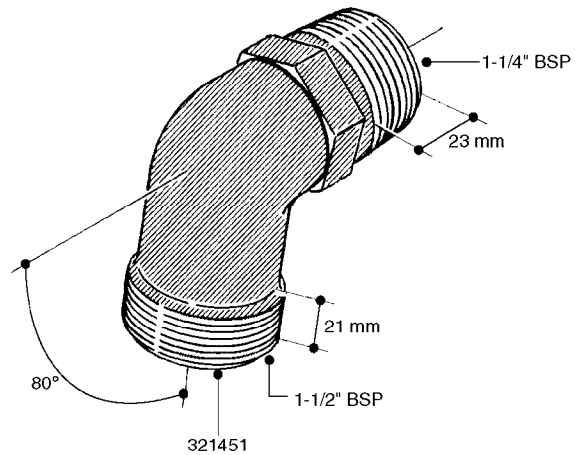

L0030

FITTINGS - HEXAGON NIPPLES
L0030-HIN, 01:01:16

Page 1
Date 16.03.2016 11:16

parts-n°	order qty	description
10015303	1	FITT.PO.HN 1.00X1.00 M1000
10425003	1	FITT.PO.HN 1.25X1.00 MCPHEE
320132	1	FITT.DK HN 1" BSP
320176	1	FITT.DK HN 3/8"X1/2" BSP
320445	1	FITT.DK HN 1/4"X3/8" BSP
320655	1	FITT.DK HN 1/2"-1/2" BSP
320692	1	FITT.DK HN 3/8'BSPX1/4'NPT
320703	1	FITT.DK HN 3/8BSP X1/2 &1/4NPT
320725	1	FITT.DK NIPPLE 3/8"-3/8" BSP
320902	1	FITT.DK HN 3/8'X 1/4' BSP
390232	1	FITT.DK HN 1-1/2' X 1-1/4' BSP
390276	1	FITT.DK HN 1'BSP