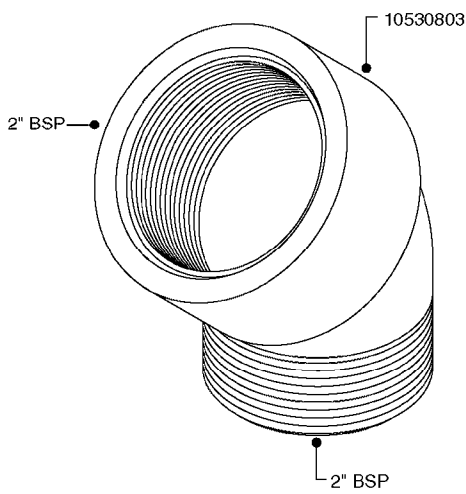

L0020

FITTINGS-T-PIECES, CAPS & ELBOWS
L0020-HIN, 01:01:16

Page 1
Date 16.03.2016 11:16

parts-n°	order qty	description
10053603	1	FITT. CAPNUT 2"BSP 5601
10194303	1	CAP BLANK 1 1/2 MCPHEE 210060
320047	1	FITT.DK CAPNUT 1/2" BSP
320106	1	FITT.DK CAPNUT 1" BSP
320272	1	FITT.DK CAPNUT 3/8" BSP
320316	1	FITT.DK TEE 3/4" X3/4" X1"BSP
320331	1	FITT.DK TEE 1" - 1" - 3/4" BSP
320342	1	FITT.DK EL 3/4"M X 1"F BSP
320563	1	FITT.DK 3 WAY 1/2" 110 DEG.
320677	1	NO LONGER AVAILABLE
320961	1	FITT.DK CAPNUT 1-1/2" BSP
321053	1	FITT.DK TEE 1/2 X1/2 X1/2" BSP
322072	1	FITT.DK TEE 3/8'X3/8'X3/8' BSP
322095	1	FITT.DK TEE 1-1/2 X1-1/4 X3/4" BSP
322138	1	FITT.DK ELB 1"M X 1"F BSP
330013	1	O-RING D15/D10X2.5 F.3/8"NUT
330212	1	O-RING D19/D14X2.4 F.1/2"NUT
330326	1	O-RING D30/D24X2 F.1"NUT
331273	1	O-RING D44/D38X2 F.1-1/2"

L0030

FITTINGS - HEXAGON NIPPLES
L0030-HIN, 01:01:16

Page 1
Date 16.03.2016 11:16

parts-n°	order qty	description
10015303	1	FITT.PO.HN 1.00X1.00 M1000
10425003	1	FITT.PO.HN 1.25X1.00 MCPHEE
320132	1	FITT.DK HN 1" BSP
320176	1	FITT.DK HN 3/8"X1/2" BSP
320445	1	FITT.DK HN 1/4"X3/8" BSP
320655	1	FITT.DK HN 1/2"-1/2" BSP
320692	1	FITT.DK HN 3/8'BSPX1/4'NPT
320703	1	FITT.DK HN 3/8BSP X1/2 &1/4NPT
320725	1	FITT.DK NIPPLE 3/8"-3/8" BSP
320902	1	FITT.DK HN 3/8'X 1/4' BSP
390232	1	FITT.DK HN 1-1/2' X 1-1/4' BSP
390276	1	FITT.DK HN 1'BSP