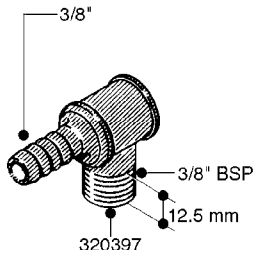

L0040

FITTINGS - NIPPLES & ELBOWS
L0040-HIN, 01:01:16

Page 1

Date 16.03.2016 11:16

parts-n°	order qty	description
10530803	1	FITT.PO.SE 2.00X2.00 45 DEG.
320191	1	FITT.DK ELB 3/8' BSP 45 DEGREE
320482	1	FITT.DK ELB. 1/2" BSP 60 DEG.
320596	1	FITT.DK ELB 3/8'-1/2'BSP 45DEG
320607	1	FITT.DK HN 3/8M X 3/8F BSP LNG
320633	1	FITT.DK HN 3/8"M X 3/8"F BSP
321451	1	FITT.DK ELB.1-1/2 X1-1/4 80DEG
321532	1	FITT.DK REDUC 3/4' X 1/2' BSP
390233	1	FITT.DK REDUC 1-1/2" X 1" BSP