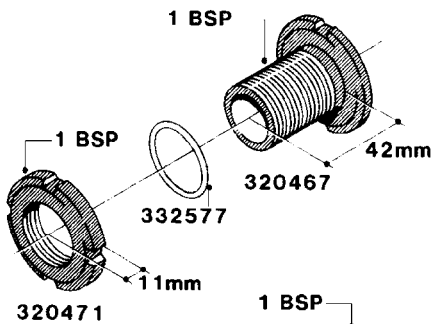

L0030

FITTINGS - HEXAGON NIPPLES
L0030-HIN, 01:01:16

Page 1
Date 16.03.2016 11:16

parts-n°	order qty	description
10015303	1	FITT.PO.HN 1.00X1.00 M1000
10425003	1	FITT.PO.HN 1.25X1.00 MCPHEE
320132	1	FITT.DK HN 1" BSP
320176	1	FITT.DK HN 3/8"X1/2" BSP
320445	1	FITT.DK HN 1/4"X3/8" BSP
320655	1	FITT.DK HN 1/2"-1/2" BSP
320692	1	FITT.DK HN 3/8'BSPX1/4'NPT
320703	1	FITT.DK HN 3/8BSP X1/2 &1/4NPT
320725	1	FITT.DK NIPPLE 3/8"-3/8" BSP
320902	1	FITT.DK HN 3/8'X 1/4' BSP
390232	1	FITT.DK HN 1-1/2' X 1-1/4' BSP
390276	1	FITT.DK HN 1'BSP

L0040

FITTINGS - NIPPLES & ELBOWS
L0040-HIN, 01:01:16

Page 1

Date 16.03.2016 11:16

parts-n°	order qty	description
10530803	1	FITT.PO.SE 2.00X2.00 45 DEG.
320191	1	FITT.DK ELB 3/8' BSP 45 DEGREE
320482	1	FITT.DK ELB. 1/2" BSP 60 DEG.
320596	1	FITT.DK ELB 3/8'-1/2'BSP 45DEG
320607	1	FITT.DK HN 3/8M X 3/8F BSP LNG
320633	1	FITT.DK HN 3/8"M X 3/8"F BSP
321451	1	FITT.DK ELB.1-1/2 X1-1/4 80DEG
321532	1	FITT.DK REDUC 3/4' X 1/2' BSP
390233	1	FITT.DK REDUC 1-1/2" X 1" BSP

L0050

parts-n°	order qty	description
242594	1	O-RING D14 X 1.78 SCH.70-EPDM
320294	1	FITT.DK TEE 3/8X3/8HB X1/2"BSP
320305	1	FITT.DK HB 3/4'- 3/4' BSP
320386	1	FITT.DK TEE 3/8X3/8HB X3/8"BSP
320397	1	FITT.DK ELB 3/8"HB X 3/8" BSP
320401	1	FITT.DK TEE 1/2X1/2HB X1/2"BSP
320412	1	FITT.DK TEE 1/2X1/2HB X3/8'BSP
320423	1	FITT.DK ELB 1/2'HB X 3/8' BSP
320891	1	FITT.DK HB 3/8'- 3/8' BSP
320972	1	FITT.DK HB 5/16'- 1/4' BSP
322046	1	FITT.DK TEE 1/2X1/2HB X3/4'BSP
322048	1	FITT.DK TEE 3/4X3/4HB X3/4'BSP
330595	1	O-RING D24.6/D20X2.1 -3/4"
333137	1	FITT.DK CONN.1/2" F.NOZZ. DOUB
333141	1	FITT.DK CONN.1/2" F.NOZZ.SING
334041	1	FITT.DK CONN.3/4' F.NOZZ. SING
334042	1	FITT.DK CONN.3/4' F.NOZZ. DOUB
334195	1	FITT.DK ELB. 3/4"HB X 3/4"HB
10012103	1	FITT.PO.HB 1.25X1.50 IMB1012
10014003	1	FITT.PO.HB 1.25X1.25 IMB1010
10036903	1	FITT.PO.HB 1.50X1.50 IMB1212
28019303	1	FITTING HB ELB 3/4NPT-3/4HOSE
61016500	1	HOSE TAIL 3/4" 90°+RG CAP 3/4"
72026700	1	NOZZLE TUBE ADAPTER W/O-RING