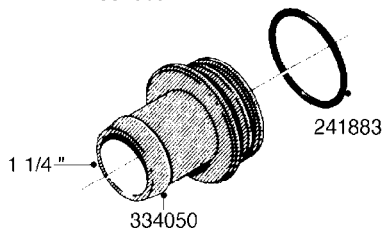

L0090

FITTINGS - S-56 & S-61
L0090-HIN, 01:01:16

Page 1

Date 16.03.2016 11:16

parts-n°	order qty	description
145661	1	FITT.DK S-61 FORK
241754	1	O-RING D59.5X3
241883	1	O-RING D39.2X3 NITRIL 242020
322055	1	FITT.DK S-61 BULKHEAD
322056	1	FITT.DK S-61 BULKHEAD NUT
322066	1	FITT.DK S-56 NUT
334050	1	FITT.DK S-61 STR.1-1/4"
334068	1	FITT.DK S-61 STR.1"
334091	1	FITT.DK S-61 STR.1-1/2'
334099	1	FITT.DK S-61 ELB.1-1/2"110 DEG
334100	1	FITT.DK S-61 ELB.1" 110 DEG.
334151	1	FITT.DK S-61 ELB.1-1/4"110 DEG
390231	1	FITT.DK NIPPLE 1-1/2 X S56