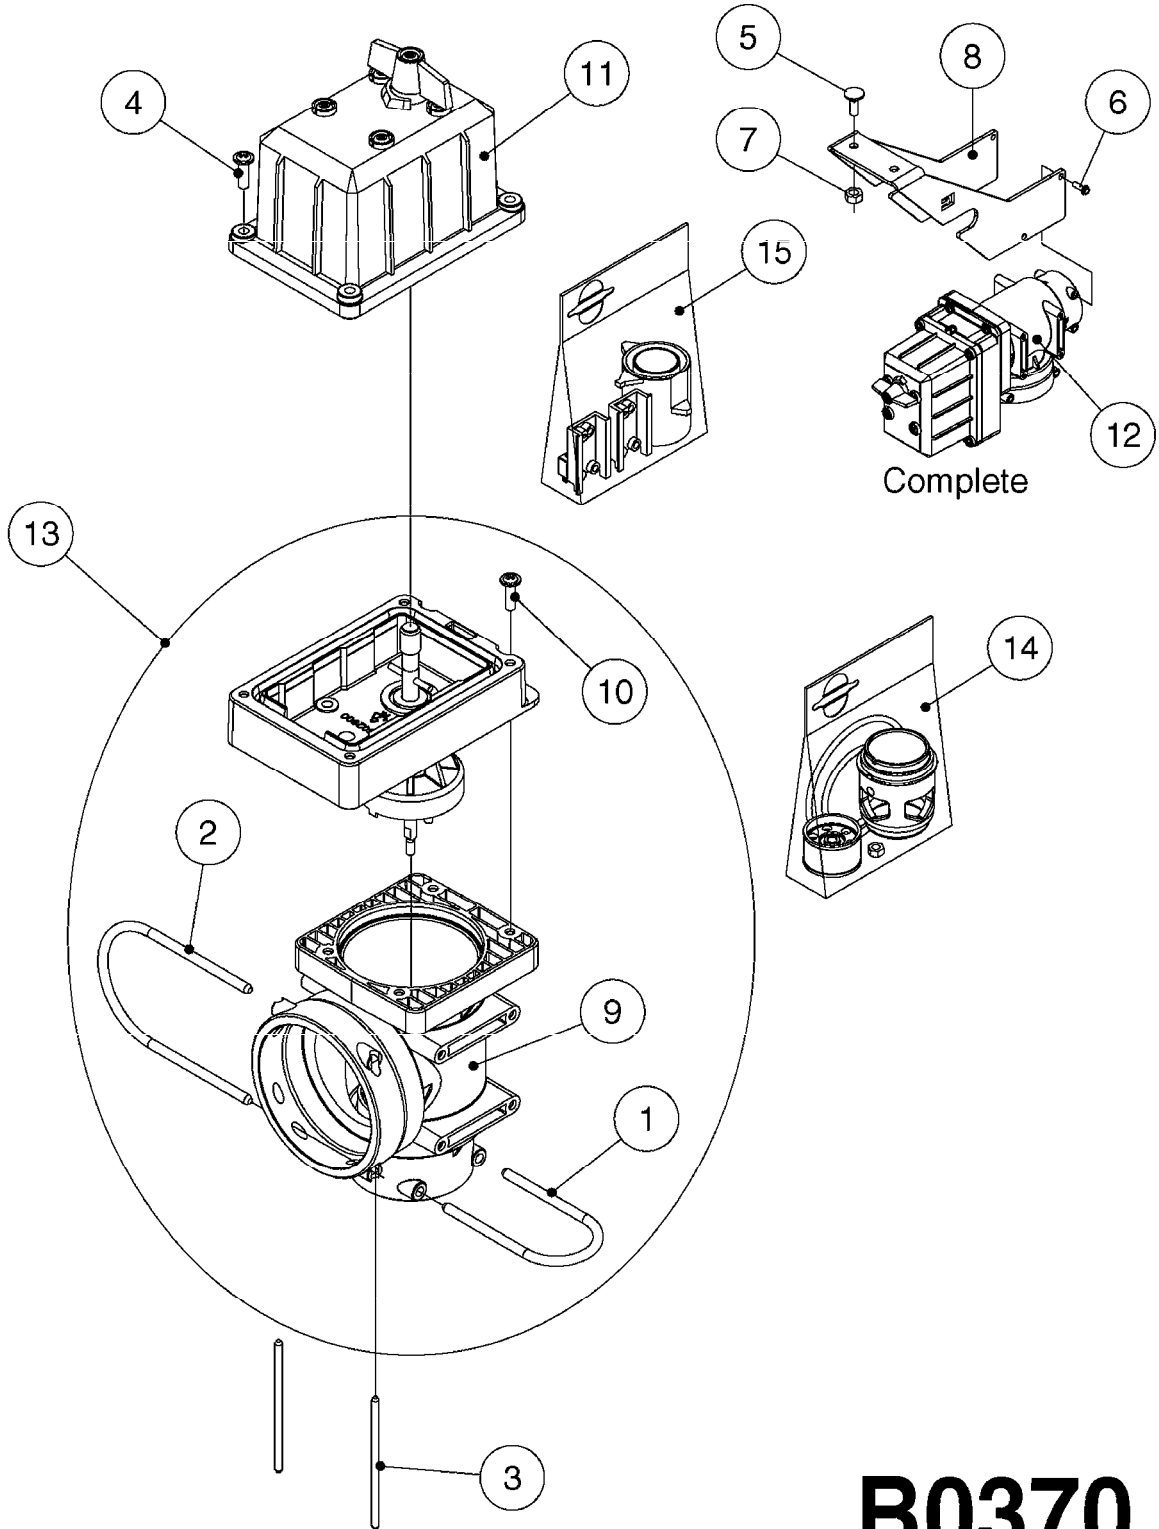

REGULATOR VALVE ASSEMBLY: *72027300

COMPLETE ASSEMBLIES
WHOLEGOODS ITEMS

B0340

PRESSURE REGULATOR - S93
B0340-HIN, 01:01:16

Page 1

Date 16.03.2016 11:15

parts-n°	order qty	description
145694	1	BUSHING CONE SPACER S93 REGU.
145695	1	GUIDE FOR CONE
145996	1	FITT.DK S-67 FORK
145997	1	FITT.DK S-93 FORK
147025	1	SPINDLE F.S93 PRES. REGULATOR
147767	1	PIN 5Ø X 60 S-93 DOUBLE CLAMP
147774	1	FITT.DK S-93 FORK W. M5 THREAD
240947	1	O-RING D7.3X2.4 NITRIL
241754	1	O-RING D59.5X3
241973	1	O-RING 44.2 x 3.0 (use-242353)
242007	1	O-RING D9.1X1.6
242092	1	O-RING D69.5X3 (Use-242351)
334049	1	BRACKET FOR ENGINE CASING
334061	1	WASHER PLASTIC Ø13.0/8.1 X 1TK
334244	1	FITT.DK S-67 ELB.1-1/4"
334601	1	FITT.DK S-93 TO S67 ADAPTOR
334647	1	FITT.DK S93 ELB 1-1/2" 90 PVC
334681	1	GRIP F.MAN.OP.EC PRES.REG.YELL
334863	1	T PIECE S 93 15 BAR
390914	1	COVER REG VALVE S93
440307	1	SCREW SHEET-METAL 3/4" NO. 10
440677	1	SCREW F. PLASTIC 5X20 SS
461145	1	NUT HEX M4 LOCK
461217	1	NUT HEX M5 LOCK
480695	1	PIN ROLL D 3X28 SLOTTED
614421	1	GASKET F/MOTOR HOUSE-ON/OFF TR
14004500	1	NUT M10 SS F. S93 PRES. REG.
45000700	1	BOLT ALLEN HEAD M6 X 100 SS
70055903	1	REGUL SPOOL AND SLEEVE S93
72027300	1	REG.VALVE S93/600 15B U.MOTER
72072400	1	WIRE CONTR. VALVE.CM+ AMP-PLUG
72137100	1	MCROSWCH ASSY F.PRSR REG WHT W
72137300	1	MCROSWCH ASSY F.PRSR REG BRN W
72182900	1	MOTER REG.DME37 1:150 AMP YELL