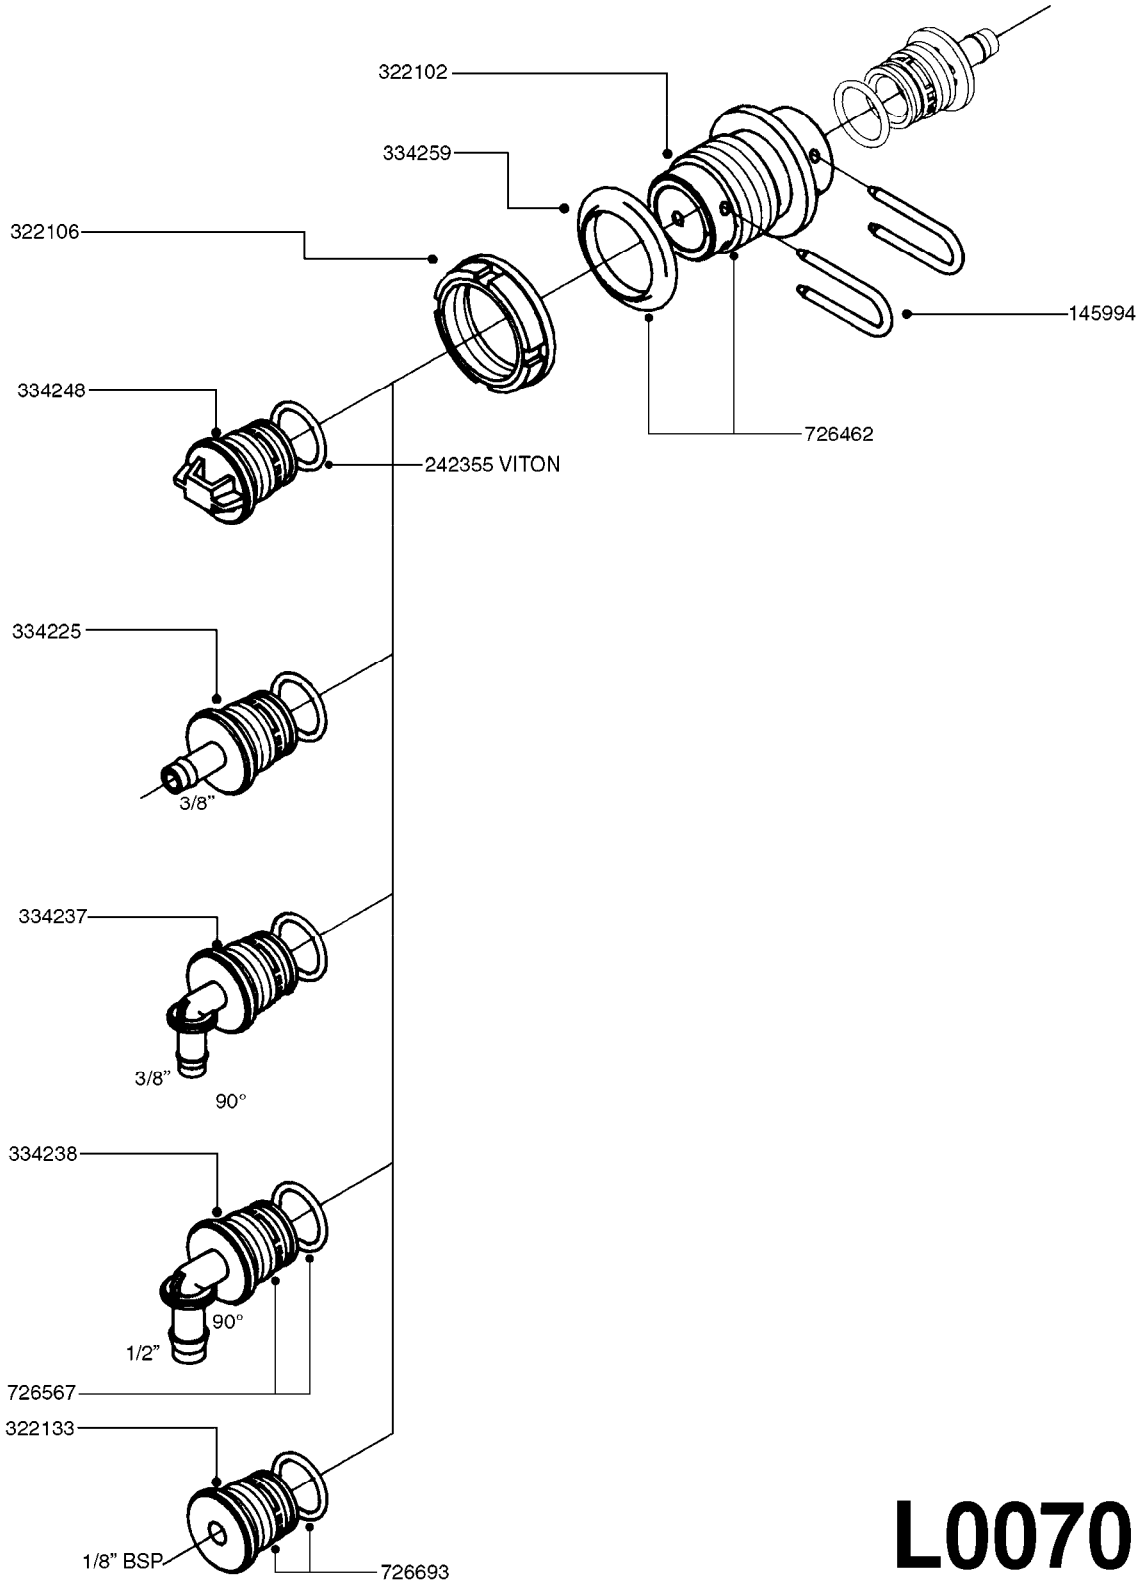

L0070

FITTINGS - S-40
L0070-HIN, 01:01:16

Page 1

Date 16.03.2016 11:16

parts-n°	order qty	description
145994	1	FITT.DK S-40 FORK
242355	1	O-RING D19.2X3.0 VITON F.S-40
322102	1	FITT.DK S-40 BULKHEAD
322106	1	FITT.DK S-40 BULKHEAD NUT
322133	1	FITT.DK S-40 PLUG W 1/8 THREAD
334225	1	FITT.DK S-40 STR.3/8'
334237	1	FITT.DK S-40 ELB.3/8'
334238	1	FITT.DK S-40 ELB.1/2'
334248	1	FITT.DK S-40 PLUG
334259	1	GASKET F. S-40 BULKHEAD
726462	1	FITT. S40 BULHEAD W. GASKET
726567	1	FITT.DK S-40 ELB.1/2" W.ORING
726693	1	FITT.DK S-40 PLUG 1/8BSP ORING