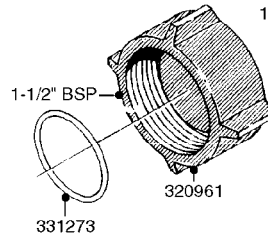

L0010

parts-n°	order qty	description
240085	1	O-RING D13,1/8,3X02,4 NITRIL
241441	1	O-RING D29.3X3
242594	1	O-RING D14 X 1.78 SCH.70-EPDM
320084	1	FITT.DK NUT 1/2" BSP
320095	1	FITT.DK NUT 1" BSP
320117	1	FITT.DK CONN.1/2"BSP F. 1" CAP
320187	1	FITT.DK CAP 3/8" BSP BLACK
320283	1	FITT.DK NUT 3/4"BSP
320821	1	FITT.DK NUT 1-1/2" BSP
321495	1	FITT.DK REDUC 1/4'BSP F.3/4'NT
321576	1	FITT.DK CONN 1/2"BSP F.3/4"NUT
330013	1	O-RING D15/D10X2.5 F.3/8"NUT
330212	1	O-RING D19/D14X2.4 F.1/2"NUT
330326	1	O-RING D30/D24X2 F.1"NUT
330341	1	FITT.DK HB 1" F. 1" NUT
330595	1	O-RING D24.6/D20X2.1 -3/4"
330665	1	3/4' HOSE TAIL F/1' CAP
330676	1	FITT.DK HB 3/8" F. 1/2" NUT
330687	1	FITT.DK HB 1/2" F. 1/2" NUT
330691	1	FITT.DK HB 3/4'F.3/4' NUT
330783	1	FITT.DK HB 3/8" F.3/8" NUT
331262	1	FITT.DK HB 1-1/2" F. 1-1/2"NUT
331273	1	O-RING D44/D38X2 F.1-1/2"
331446	1	FITT.DK HB 1" F.1-1/2" NUT
331807	1	FITT.DK HB 5/16" F.3/8" NUT
332286	1	FITT.DK HB 1/2" F. 3/4" NUT
332905	1	FITT.DK HB 1/2" F. 3/4" CAP
332927	1	PLUG F. NOZZLE TUBE 3/4'
333292	1	FITT.DK HB 1"O'RING F.1-1/2"
333664	1	FITT.DK HB 5/16' F. 1/2' NUT
334044	1	FITT.DK HB 3/4' F. 3/4' CAP
334059	1	FITT.DK EL 1" 110 DEG.F.1-1/2"
334123	1	FITT.DK HB 1-1/4"O-RNG F.1-1/2"
334150	1	FITT.DK HB 1-1/4" 110 F.1-1/2"
390542	1	PLUG WASHER FOR 3/4'CAP NUT
716236	1	FITT.DK HB 1/2" ASSY. F. 3/4"
716413	1	FITT.DK PLUG ASSY. F.NOZ TUBE
717426	1	FITT.DK REDUC 1/4"BSP F.3/4"N
720856	1	FITT.DK 1/2'BSP ASSY.F.3/4'NUT
724621	1	FITT.DK HB 3/4"ASSY F.3/4" NUT