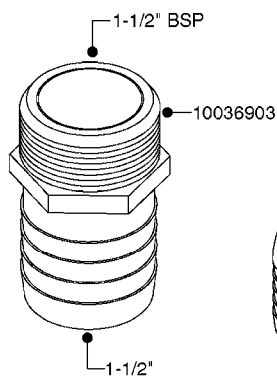

L0040

FITTINGS - NIPPLES & ELBOWS
L0040-HIN, 01:01:16

Page 1

Date 16.03.2016 11:16

parts-n°	order qty	description
10530803	1	FITT.PO.SE 2.00X2.00 45 DEG.
320191	1	FITT.DK ELB 3/8' BSP 45 DEGREE
320482	1	FITT.DK ELB. 1/2" BSP 60 DEG.
320596	1	FITT.DK ELB 3/8'-1/2'BSP 45DEG
320607	1	FITT.DK HN 3/8M X 3/8F BSP LNG
320633	1	FITT.DK HN 3/8"M X 3/8"F BSP
321451	1	FITT.DK ELB.1-1/2 X1-1/4 80DEG
321532	1	FITT.DK REDUC 3/4' X 1/2' BSP
390233	1	FITT.DK REDUC 1-1/2" X 1" BSP