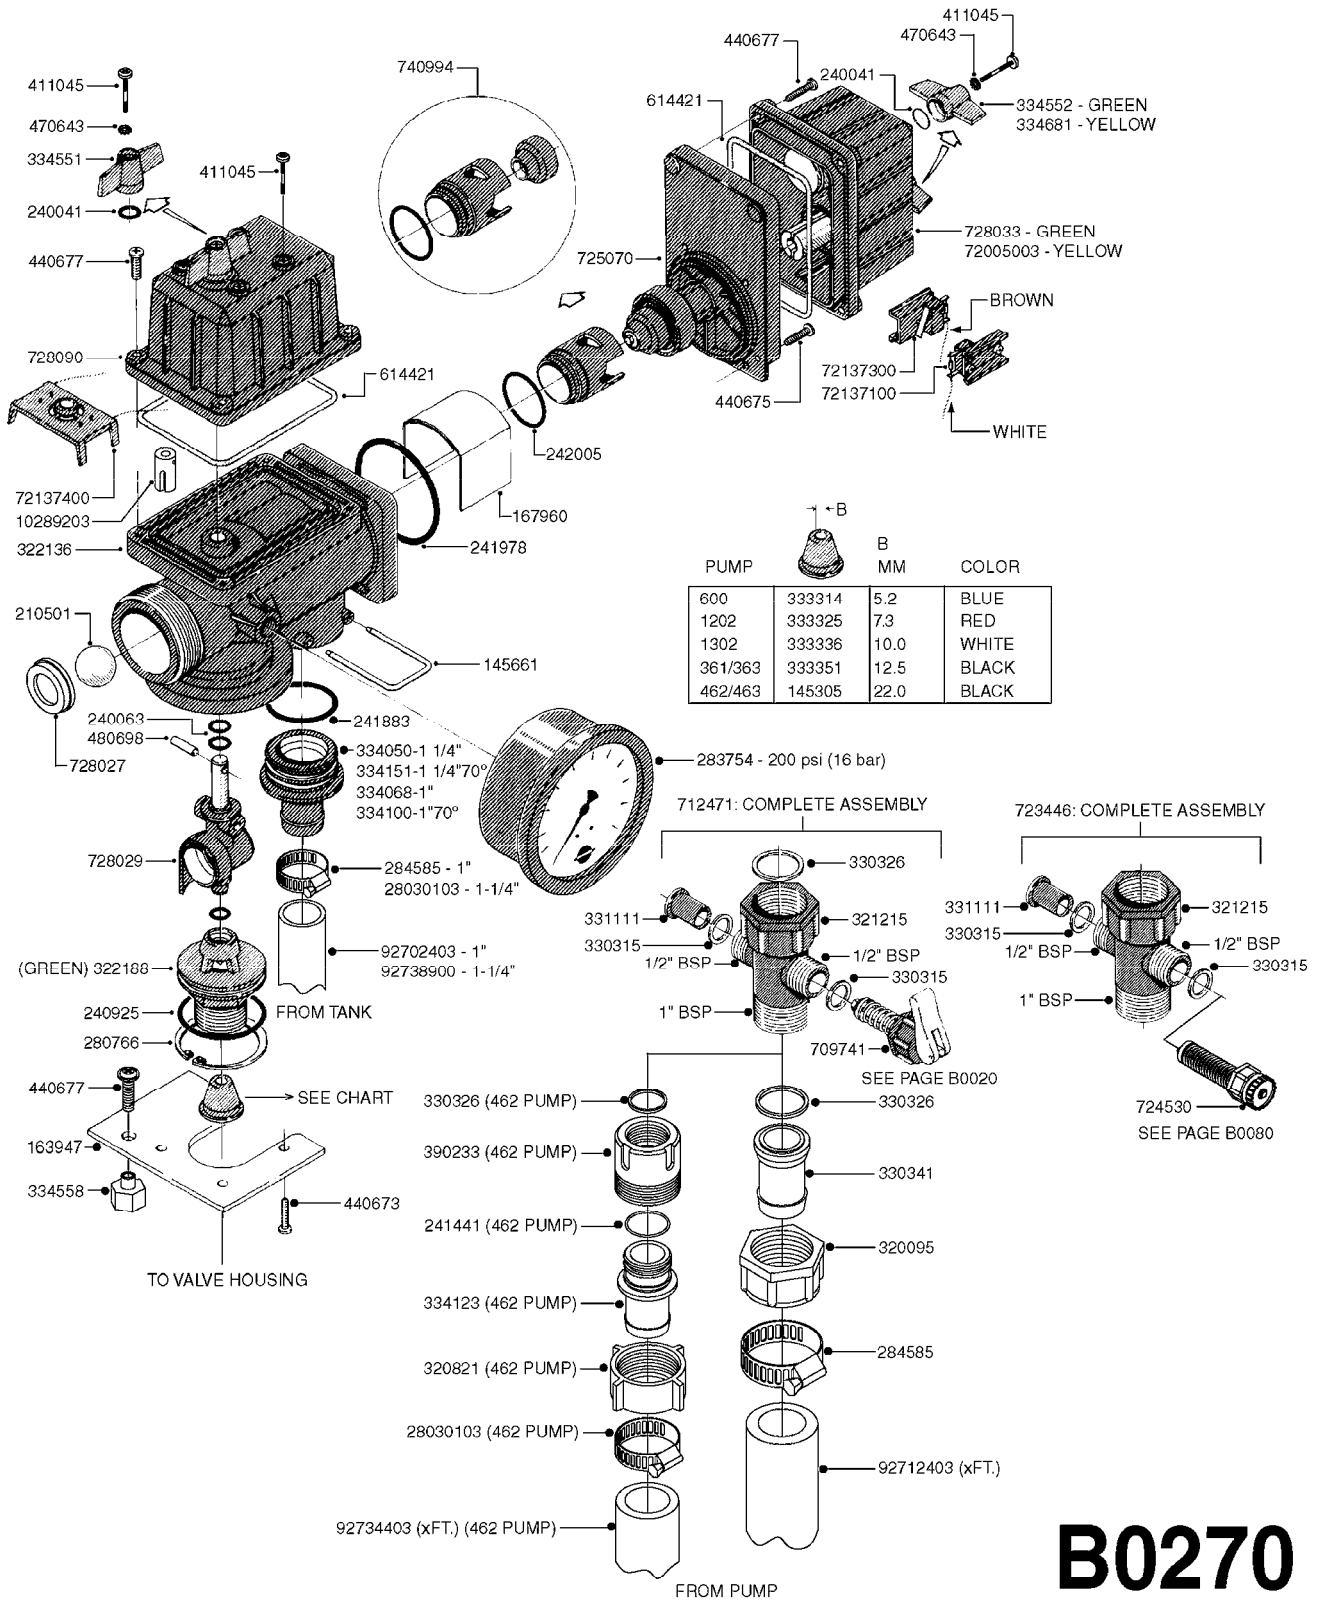

B0270

parts-n°	order qty	description
145305	1	NOZZLE F.OP.UNIT PUMP 462
145661	1	FITT.DK S-61 FORK
163947	1	FITTING FOR BK 180
167960	1	WEAR SHIELD EC CONTROL
210501	1	BALL PLASTIC D25
240041	1	O-RING D15,1/10,3 X 2,4
240063	1	O-RING D14.1/9.3 X 2.4
240925	1	O-RING D49.5X3 NITRIL
241441	1	O-RING D29.3X3
241883	1	O-RING D39.2X3 NITRIL 242020
241978	1	O-RING 64.5X3.0
242005	1	O-RING D32.1X1.6 NITRIL
280766	1	SNAP-RING INNER 55X2 DIN 472
283754	1	GAUGE 2.5'BR REAR PSI200 BAR16
284585	1	CLAMP HOSE GEAR 1" MINI 020
320095	1	FITT.DK NUT 1" BSP
320821	1	FITT.DK NUT 1-1/2" BSP
321215	1	FITT.DK HOUSING F. AGITATION
322136	1	HOUSING F.OPERATING UNIT EC
322188	1	BOTTOM PIECE F.BALL EC
330315	1	O-RING D18.4/D13X.6
330326	1	O-RING D30/D24X2 F.1"NUT
330341	1	FITT.DK HB 1" F. 1" NUT
331111	1	VALVE SEAT FOR 1/2" DISTRIBUT.
333314	1	NOZZ.RESTRICTOR 600 BLUE
333325	1	NOZZ.RESTRICTOR 1202 RED
333336	1	NOZZ.RESTRICTOR 1302 WHITE
333351	1	NOZZ.RESTRICTOR 361 BLACK
334050	1	FITT.DK S-61 STR.1-1/4"
334068	1	FITT.DK S-61 STR.1"
334100	1	FITT.DK S-61 ELB.1" 110 DEG.
334123	1	FITT.DK HB 1-1/4"O-RNG F.1-1/2
334151	1	FITT.DK S-61 ELB.1-1/4"110 DEG
334551	1	GRIP F.MAN.OP.EC ON/OFF GREEN
334552	1	GRIP F.MAN.OP.EC PRES.REG.GREE
334558	1	NUT HEX PLASTIC INSERT
334681	1	GRIP F.MAN.OP.EC PRES.REG.YELL
390233	1	FITT.DK REDUC 1-1/2" X 1" BSP
411045	1	SCREW M4 X 16MM STAINLESS
440673	1	SCREW F.PLASTIC 5X12 SS
440675	1	SCREW F. PLASTIC 5X16 SS
440677	1	SCREW F. PLASTIC 5X20 SS
470643	1	WASHER LOCK
480698	1	PIN M5X16 SLOTTED
614421	1	GASKET F/MOTOR HOUSE-ON/OFF TR
709741	1	VALVE ASSY. 1/2" FLIP LEVER
712471	1	AGITATION VALVE ASSY. ON/OFF
723446	1	AGITATION VALVE ASSY. ADJUST.
724530	1	THUMB WHEEL FOR AGITATION
725070	1	BRKT.PLATE F/PRES. 70068303
728027	1	BUSHING WITH SEAT
728029	1	HOUSING F.BALL MOUNT EC
728033	1	MOTOR UNIT F.PRES.REG.EC GREEN
728090	1	MOTOR UNIT F.ON/OFF EC GREEN
740994	1	PRESS REG.CONE&CYL. STD RATE
10289203	1	COUPLER FOR EC ELEC.CONTROL
28030103	1	CLAMP HOSE GEAR P5/4-S1.5"6724
72005003	1	REGULATOR MOTOR SUBST.
72137100	1	MCROSWCH ASSY F.PRSR REG WHT W
72137300	1	MCROSWCH ASSY F.PRSR REG BRN W
72137400	1	MCROSWCH ASSY F. ON/OFF VLV