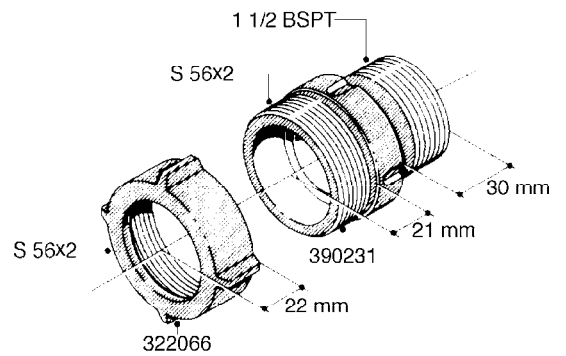

L0090

FITTINGS - S-56 & S-61
L0090-HIN, 01:01:16

Page 1

Date 16.03.2016 11:16

parts-n°	order qty	description
145661	1	FITT.DK S-61 FORK
241754	1	O-RING D59.5X3
241883	1	O-RING D39.2X3 NITRIL 242020
322055	1	FITT.DK S-61 BULKHEAD
322056	1	FITT.DK S-61 BULKHEAD NUT
322066	1	FITT.DK S-56 NUT
334050	1	FITT.DK S-61 STR.1-1/4"
334068	1	FITT.DK S-61 STR.1"
334091	1	FITT.DK S-61 STR.1-1/2'
334099	1	FITT.DK S-61 ELB.1-1/2"110 DEG
334100	1	FITT.DK S-61 ELB.1" 110 DEG.
334151	1	FITT.DK S-61 ELB.1-1/4"110 DEG
390231	1	FITT.DK NIPPLE 1-1/2 X S56