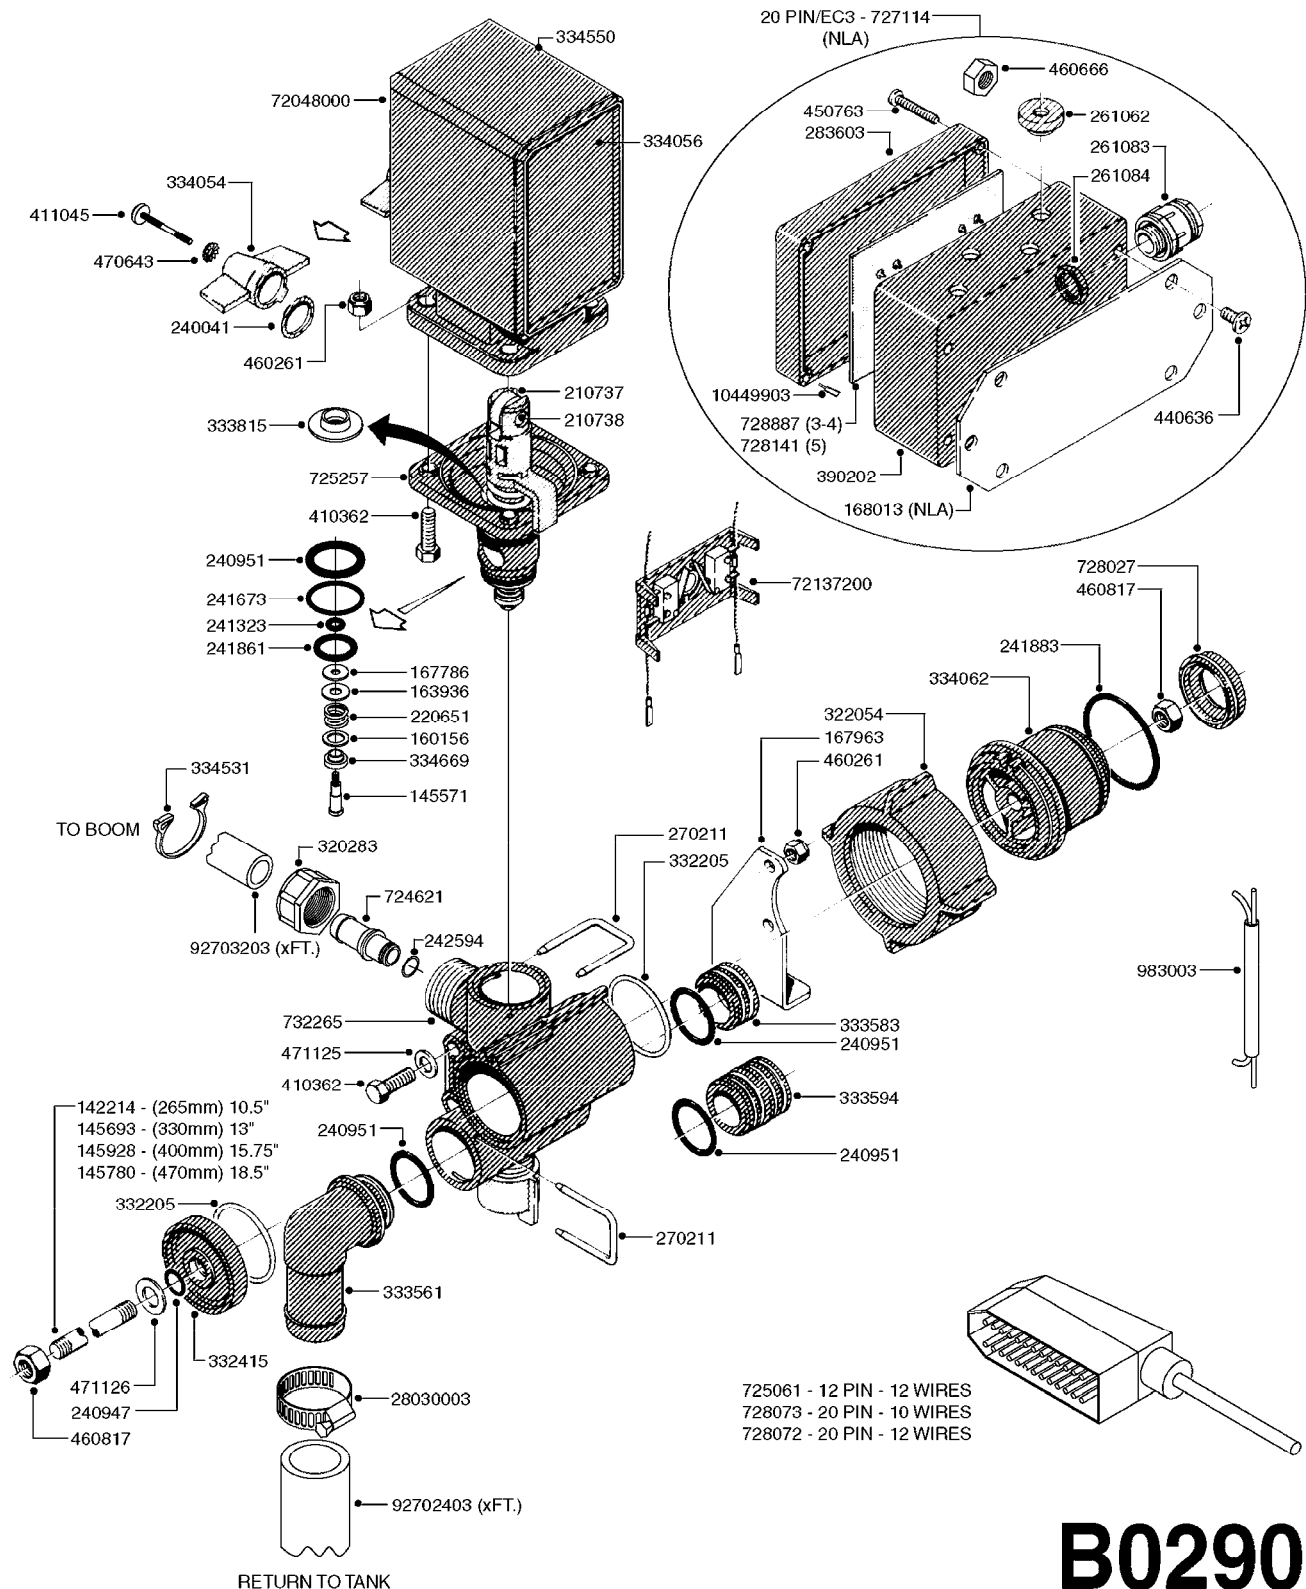

B0280

EC MASTER VALVE - CM
B0280-HIN, 01:01:16

Page 1

Date 16.03.2016 11:15

parts-n°	order qty	description
145305	1	NOZZLE F.OP.UNIT PUMP 462
145661	1	FITT.DK S-61 FORK
145996	1	FITT.DK S-67 FORK
163947	1	FITTING FOR BK 180
167960	1	WEAR SHIELD EC CONTROL
210501	1	BALL PLASTIC D25
240041	1	O-RING D15,1/10,3 X 2,4
240063	1	O-RING D14.1/9.3 X 2.4
240925	1	O-RING D49.5X3 NITRIL
241441	1	O-RING D29.3X3
241978	1	O-RING 64.5X3.0
242005	1	O-RING D32.1X1.6 NITRIL
242020	1	O-RING 39.2 X 3 VITON
242353	1	O-RING D44.2X3.0 VITON F.S-67
280766	1	SNAP-RING INNER 55X2 DIN 472
285126	1	PLUG 1/4'BSP PLASTIC
320821	1	FITT.DK NUT 1-1/2" BSP
322136	1	HOUSING F.OPERATING UNIT EC
322188	1	BOTTOM PIECE F.BALL EC
333351	1	NOZZ.RESTRICTOR 361 BLACK
334050	1	FITT.DK S-61 STR.1-1/4"
334123	1	FITT.DK HB 1-1/4"O-RNG F.1-1/2"
334244	1	FITT.DK S-67 ELB.1-1/4"
334551	1	GRIP F.MAN.OP.EC ON/OFF GREEN
334552	1	GRIP F.MAN.OP.EC PRES.REG.GREE
334681	1	GRIP F.MAN.OP.EC PRES.REG.YELL
390233	1	FITT.DK REDUC 1-1/2" X 1" BSP
390727	1	FITT.DK ADAPTOR S67 1-1/2'BSP
411045	1	SCREW M4 X 16MM STAINLESS
440673	1	SCREW F.PLASTIC 5X12 SS
440675	1	SCREW F. PLASTIC 5X16 SS
440677	1	SCREW F. PLASTIC 5X20 SS
470643	1	WASHER LOCK
480698	1	PIN M5X16 SLOTTED
614421	1	GASKET F/MOTOR HOUSE-ON/OFF TR
725070	1	BRKT.PLATE F/PRES. 70068303
728027	1	BUSHING WITH SEAT
728029	1	HOUSING F.BALL MOUNT EC
729999	1	MOTOR UNIT F. ON/OFF EC CM
740994	1	PRESS REG.CONE&CYL. STD RATE
750271	1	O-RING KIT F.EC/4 CONTROL UNIT
983003	1	CABLE ELEC.2X1MM WIRE BLACK EC
10289203	1	COUPLER FOR EC ELEC.CONTROL
28030103	1	CLAMP HOSE GEAR P5/4-S1.5"6724
72137100	1	MCROSWCH ASSY F.PRSR REG WHT W
72137300	1	MCROSWCH ASSY F.PRSR REG BRN W
72137400	1	MCROSWCH ASSY F. ON/OFF VLV
72182900	1	MOTER REG.DME37 1:150 AMP YELL
92734403	1	HOSE R X5/4" X200PSI WP X0012"
92738900	1	HOSE R X PVC X 1-1/4" 0012"