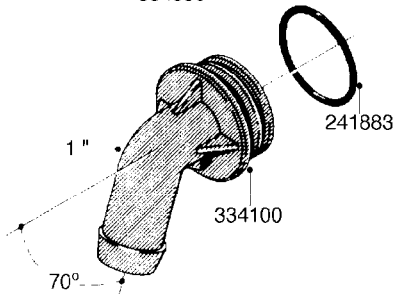

L0090

FITTINGS - S-56 & S-61
L0090-HIN, 01:01:16

Page 1

Date 16.03.2016 11:16

parts-n°	order qty	description
145661	1	FITT.DK S-61 FORK
241754	1	O-RING D59.5X3
241883	1	O-RING D39.2X3 NITRIL 242020
322055	1	FITT.DK S-61 BULKHEAD
322056	1	FITT.DK S-61 BULKHEAD NUT
322066	1	FITT.DK S-56 NUT
334050	1	FITT.DK S-61 STR.1-1/4"
334068	1	FITT.DK S-61 STR.1"
334091	1	FITT.DK S-61 STR.1-1/2'
334099	1	FITT.DK S-61 ELB.1-1/2"110 DEG
334100	1	FITT.DK S-61 ELB.1" 110 DEG.
334151	1	FITT.DK S-61 ELB.1-1/4"110 DEG
390231	1	FITT.DK NIPPLE 1-1/2 X S56