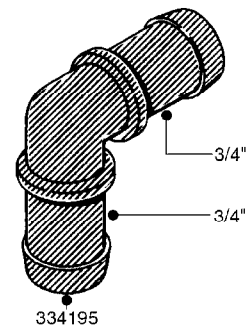

L0030

FITTINGS - HEXAGON NIPPLES
L0030-HIN, 01:01:16

Page 1
Date 16.03.2016 11:16

parts-n°	order qty	description
10015303	1	FITT.PO.HN 1.00X1.00 M1000
10425003	1	FITT.PO.HN 1.25X1.00 MCPHEE
320132	1	FITT.DK HN 1" BSP
320176	1	FITT.DK HN 3/8"X1/2" BSP
320445	1	FITT.DK HN 1/4"X3/8" BSP
320655	1	FITT.DK HN 1/2"-1/2" BSP
320692	1	FITT.DK HN 3/8'BSPX1/4'NPT
320703	1	FITT.DK HN 3/8BSP X1/2 &1/4NPT
320725	1	FITT.DK NIPPLE 3/8"-3/8" BSP
320902	1	FITT.DK HN 3/8'X 1/4' BSP
390232	1	FITT.DK HN 1-1/2' X 1-1/4' BSP
390276	1	FITT.DK HN 1'BSP

L0040

FITTINGS - NIPPLES & ELBOWS
L0040-HIN, 01:01:16

Page 1

Date 16.03.2016 11:16

parts-n°	order qty	description
10530803	1	FITT.PO.SE 2.00X2.00 45 DEG.
320191	1	FITT.DK ELB 3/8' BSP 45 DEGREE
320482	1	FITT.DK ELB. 1/2" BSP 60 DEG.
320596	1	FITT.DK ELB 3/8'-1/2'BSP 45DEG
320607	1	FITT.DK HN 3/8M X 3/8F BSP LNG
320633	1	FITT.DK HN 3/8"M X 3/8"F BSP
321451	1	FITT.DK ELB.1-1/2 X1-1/4 80DEG
321532	1	FITT.DK REDUC 3/4' X 1/2' BSP
390233	1	FITT.DK REDUC 1-1/2" X 1" BSP