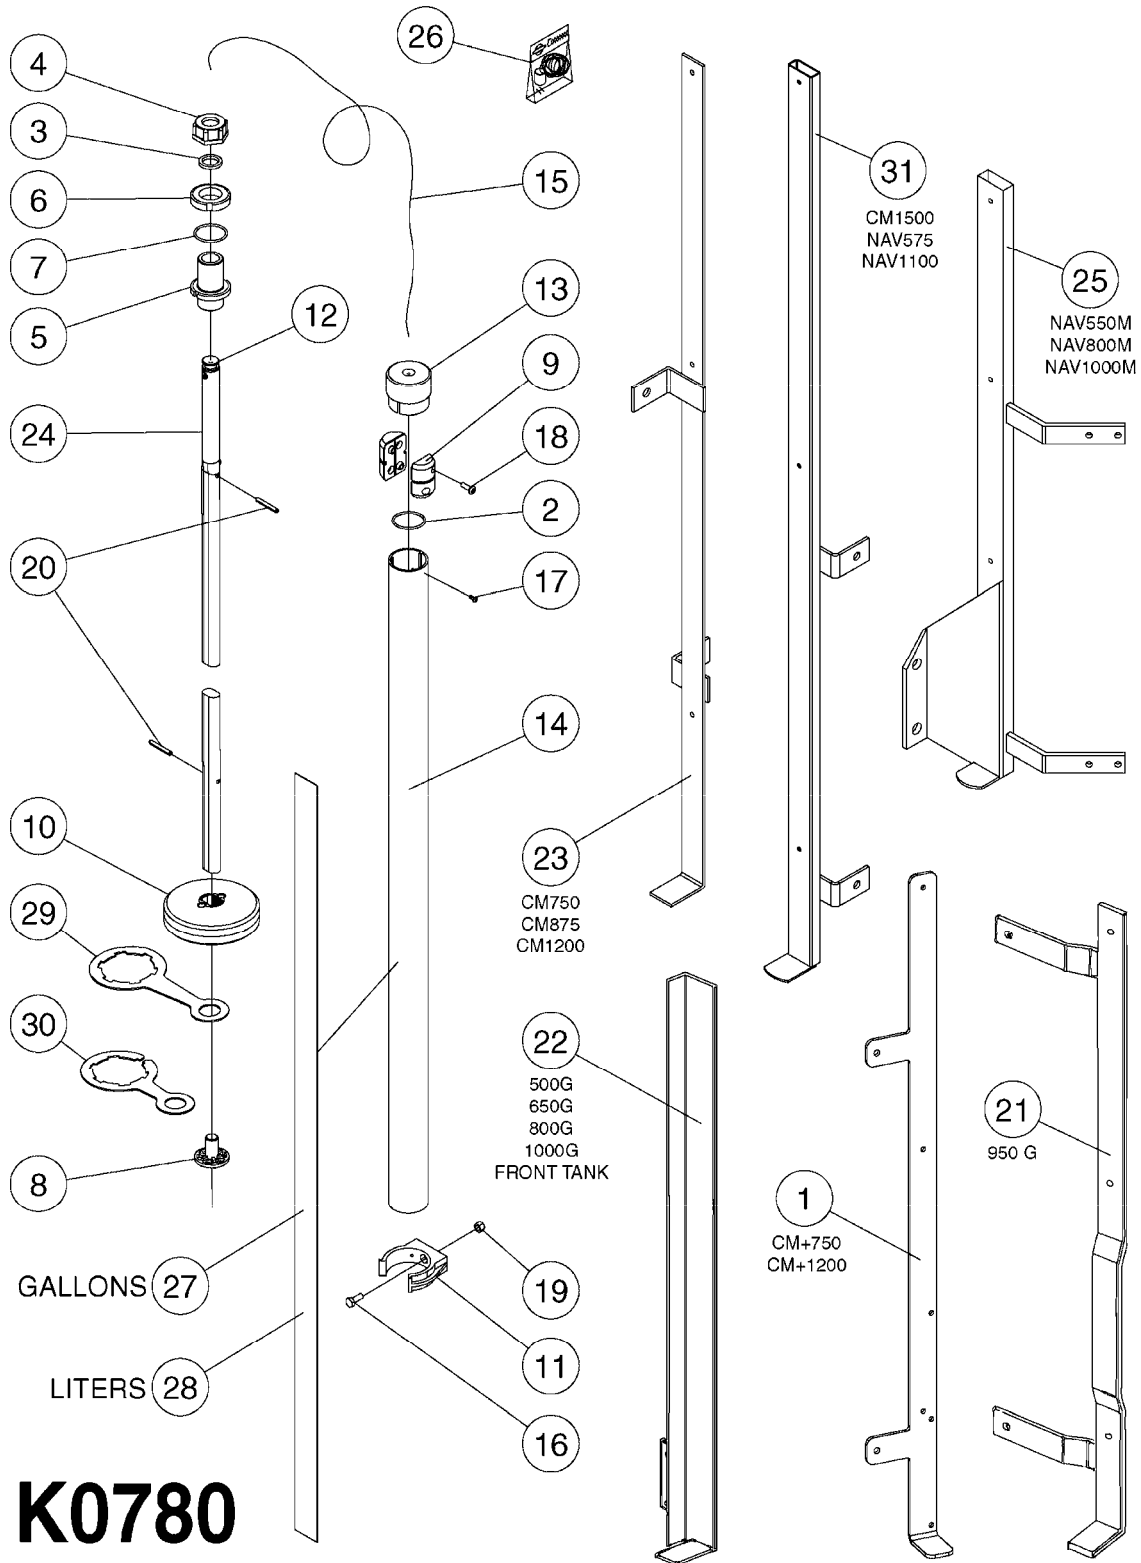

RINSE SYSTEM PLUMBING
K0750-HIN, 01:01:16

Page 0
Date 16.03.2016 11:16

RINSE SYSTEM- MANIFOLD SYSTEM

K0750

parts-n°	order qty	description
168030	1	BRACKET F/3 WAY VALVE
172280	1	FLATBAR 30X5 L=270 4XD9 90DEG.
241441	1	O-RING D29.3X3
241883	1	O-RING D39.2X3 NITRIL 242020
242353	1	O-RING D44.2X3.0 VITON F.S-67
242354	1	O-RING D32.2X3.0 VITON F.S-53
242594	1	O-RING D14 X 1.78 SCH.70-EPDM
284585	1	CLAMP HOSE GEAR 1" MINI 020
320084	1	FITT.DK NUT 1/2" BSP
320095	1	FITT.DK NUT 1" BSP
320283	1	FITT.DK NUT 3/4"BSP
320294	1	FITT.DK TEE 3/8X3/8HB X1/2"BSP
320316	1	FITT.DK TEE 3/4" X3/4" X1"BSP
320821	1	FITT.DK NUT 1-1/2" BSP
321495	1	FITT.DK REDUC 1/4'BSP F.3/4'NT
322065	1	FITT.DK UNION 1' BSP/S-56
322066	1	FITT.DK S-56 NUT
330212	1	O-RING D19/D14X2.4 F.1/2"NUT
330326	1	O-RING D30/D24X2 F.1"NUT
330341	1	FITT.DK HB 1" F. 1" NUT
330595	1	O-RING D24.6/D20X2.1 -3/4"
330676	1	FITT.DK HB 3/8" F. 1/2" NUT
330687	1	FITT.DK HB 1/2" F. 1/2" NUT
332286	1	FITT.DK HB 1/2" F. 3/4" NUT
334050	1	FITT.DK S-61 STR.1-1/4"
334059	1	FITT.DK EL 1" 110 DEG.F.1-1/2"
334068	1	FITT.DK S-61 STR.1"
334100	1	FITT.DK S-61 ELB.1" 110 DEG.
334151	1	FITT.DK S-61 ELB.1-1/4"110 DEG
334239	1	FITT.DK S-53 ELB.1/2"
334564	1	FITT.DK S-67 TO S-53 ADAPTER
420582	1	BOLT HEX 8.8 DEL M8X20 FT A2
460143	1	NUT HEX M8 LOCK A2 DIN985
725348	1	VALVE 3 WAY BLUE
978338	1	DECAL MANIFOLD SYS.RINSE NOZ
28026203	1	GAUGE 200PSI/BR,2.5"1/4BSP-BTM
28029803	1	CLAMP HOSE GEAR P1/2" 6708
92701703	1	HOSE R X3/8" X300PSI WP X0012"
92702103	1	HOSE R X1/2" X300PSI WP X0012"
92712403	1	HOSE R X1" X300PSI WP X0012"