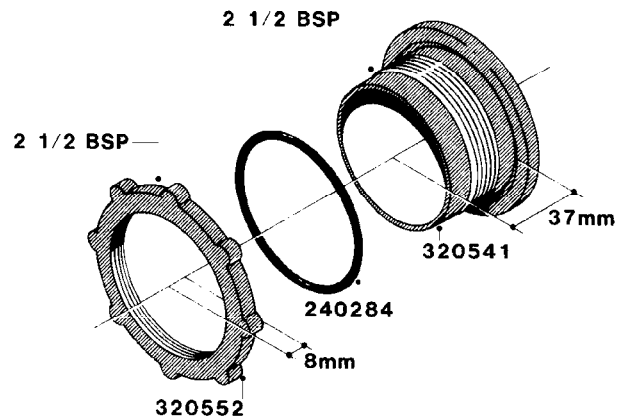

L0060

FITTINGS - BULKHEAD
L0060-HIN, 01:01:16

Page 1

Date 16.03.2016 11:16

parts-n°	order qty	description
141046	1	NUT 3/8" BSP
141341	1	NUT 1/4' BSP
240284	1	O-RING D82,5/75 X 3,5
320456	1	FITT.DK BULKHEAD 1"BSP DOUBLE
320467	1	FITT.DK BULKHEAD 1"BSP SINGLE
320471	1	FITT.DK NUT 1" BSP JAMB
320541	1	FITT.DK BULKHEAD 2-1/2'BSP SIN
320552	1	FITT.DK NUT 2-1/2' BSP JAMB
320644	1	FITT.DK ELB.3/4"HB X 1" BSP
320784	1	FITT.DK CAP 1-1/2" BSP
320795	1	FITT.DK NUT 1-1/2" BSP JAMB
320935	1	FITT.DK BULKHEAD 1/4' BSP SING
320946	1	FITT.DK BULKHEAD 3/8' BSP SING
321296	1	FITT.DK BULKHEAD 1/2" BSP SING
321307	1	FITT.DK NUT 1/2" BSP JAMB
321333	1	FITT.DK BULK 1-1/2" X 1"F BSP
330061	1	O-RING D16/D11X2,5
330072	1	O-RING D53.5/D45.5X4
330212	1	O-RING D19/D14X2.4 F.1/2"NUT
332577	1	O-RING D38/D30X4 F.1" PUR.
332592	1	O-RING D26/D20X3