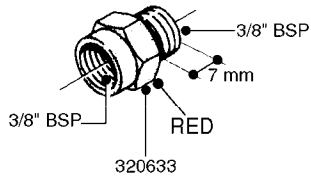

L0040

FITTINGS - NIPPLES & ELBOWS
L0040-HIN, 01:01:16

Page 1

Date 16.03.2016 11:16

parts-n°	order qty	description
10530803	1	FITT.PO.SE 2.00X2.00 45 DEG.
320191	1	FITT.DK ELB 3/8' BSP 45 DEGREE
320482	1	FITT.DK ELB. 1/2" BSP 60 DEG.
320596	1	FITT.DK ELB 3/8'-1/2'BSP 45DEG
320607	1	FITT.DK HN 3/8M X 3/8F BSP LNG
320633	1	FITT.DK HN 3/8"M X 3/8"F BSP
321451	1	FITT.DK ELB.1-1/2 X1-1/4 80DEG
321532	1	FITT.DK REDUC 3/4' X 1/2' BSP
390233	1	FITT.DK REDUC 1-1/2" X 1" BSP