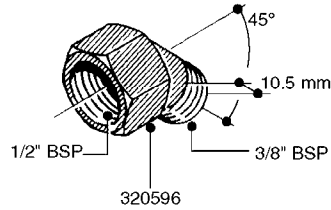

L0030

FITTINGS - HEXAGON NIPPLES
L0030-HIN, 01:01:16

Page 1
Date 16.03.2016 11:16

parts-n°	order qty	description
10015303	1	FITT.PO.HN 1.00X1.00 M1000
10425003	1	FITT.PO.HN 1.25X1.00 MCPHEE
320132	1	FITT.DK HN 1" BSP
320176	1	FITT.DK HN 3/8"X1/2" BSP
320445	1	FITT.DK HN 1/4"X3/8" BSP
320655	1	FITT.DK HN 1/2"-1/2" BSP
320692	1	FITT.DK HN 3/8'BSPX1/4'NPT
320703	1	FITT.DK HN 3/8BSP X1/2 &1/4NPT
320725	1	FITT.DK NIPPLE 3/8"-3/8" BSP
320902	1	FITT.DK HN 3/8'X 1/4' BSP
390232	1	FITT.DK HN 1-1/2' X 1-1/4' BSP
390276	1	FITT.DK HN 1'BSP