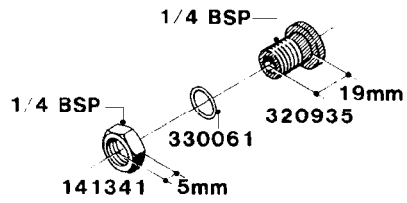

L0060

FITTINGS - BULKHEAD
L0060-HIN, 01:01:16

Page 1

Date 16.03.2016 11:16

parts-n°	order qty	description
141046	1	NUT 3/8" BSP
141341	1	NUT 1/4' BSP
240284	1	O-RING D82,5/75 X 3,5
320456	1	FITT.DK BULKHEAD 1"BSP DOUBLE
320467	1	FITT.DK BULKHEAD 1"BSP SINGLE
320471	1	FITT.DK NUT 1" BSP JAMB
320541	1	FITT.DK BULKHEAD 2-1/2'BSP SIN
320552	1	FITT.DK NUT 2-1/2' BSP JAMB
320644	1	FITT.DK ELB.3/4"HB X 1" BSP
320784	1	FITT.DK CAP 1-1/2" BSP
320795	1	FITT.DK NUT 1-1/2" BSP JAMB
320935	1	FITT.DK BULKHEAD 1/4' BSP SING
320946	1	FITT.DK BULKHEAD 3/8' BSP SING
321296	1	FITT.DK BULKHEAD 1/2" BSP SING
321307	1	FITT.DK NUT 1/2" BSP JAMB
321333	1	FITT.DK BULK 1-1/2" X 1"F BSP
330061	1	O-RING D16/D11X2,5
330072	1	O-RING D53.5/D45.5X4
330212	1	O-RING D19/D14X2.4 F.1/2"NUT
332577	1	O-RING D38/D30X4 F.1" PUR.
332592	1	O-RING D26/D20X3