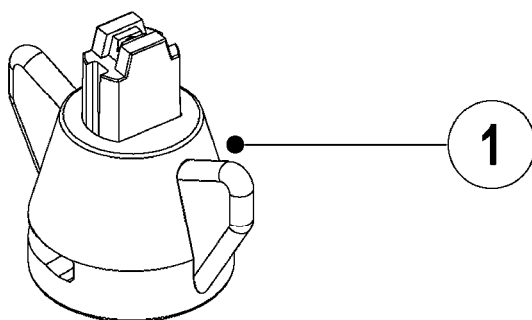

BOOM-NOZZLES MINIDRIFT
D1050-HIN, 01:01:16

Page 0

Date 16.03.2016 11:15

D1050