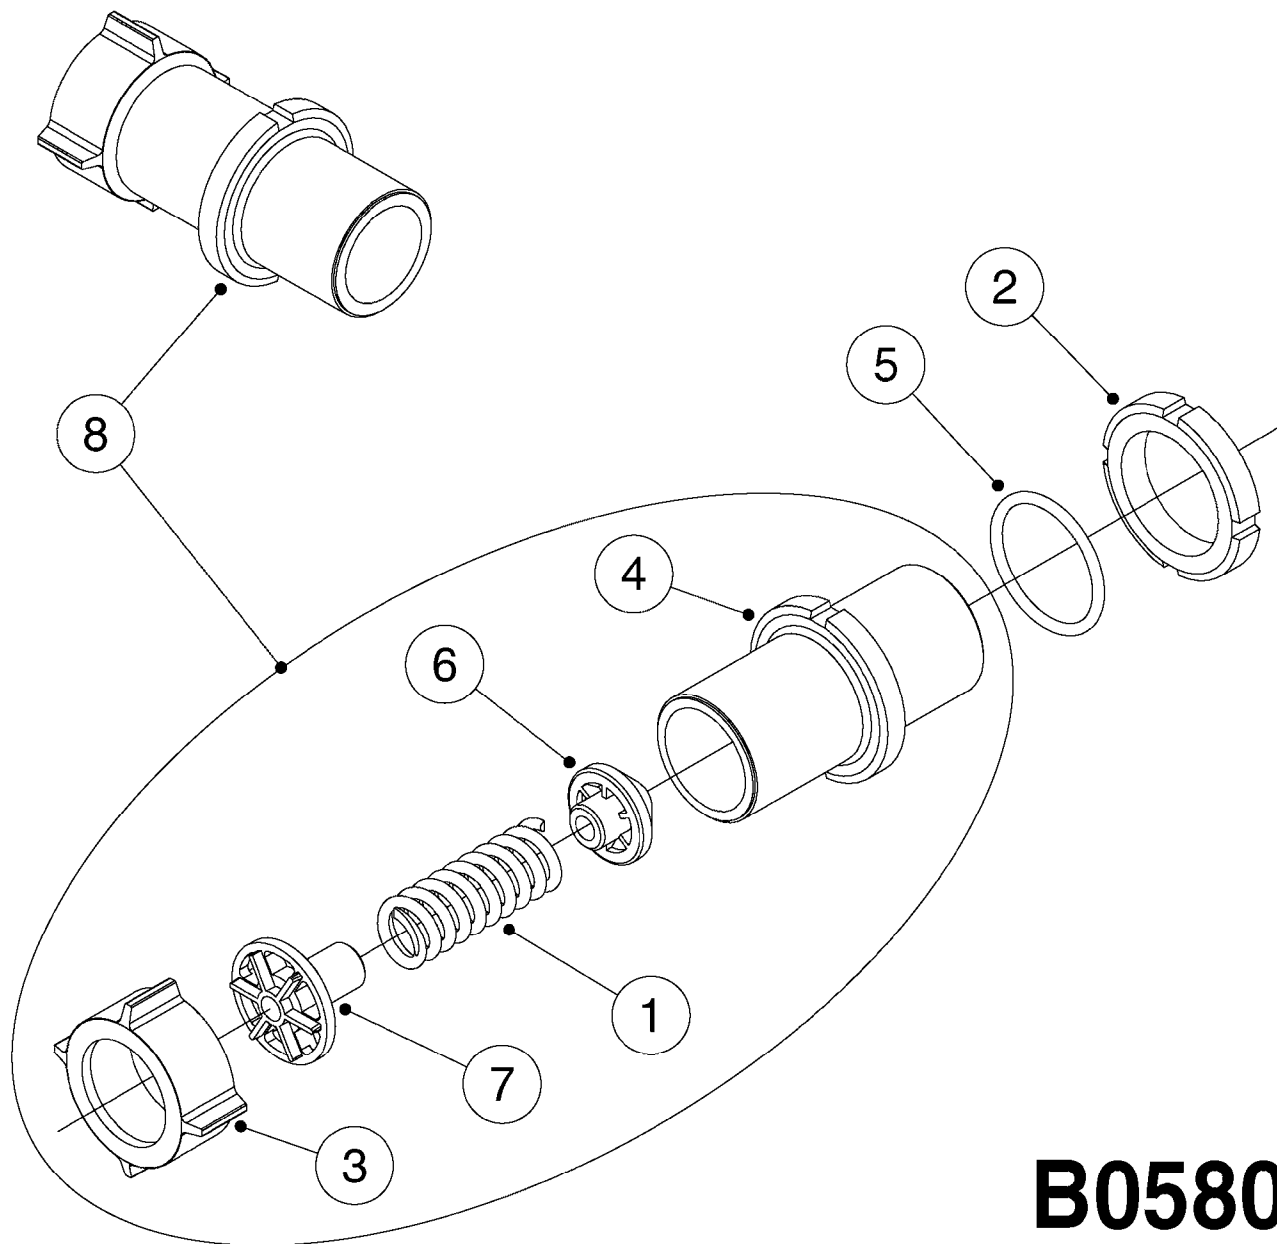

B0580

PRESSURE RELIEF VALVE
B0580-HIN, 01:01:16

Page 1

Date 16.03.2016 11:15

Pos.	parts-n°	order qty	description
1	220706	1	SPRING SCF 12 BAR
1	220734	1	SPRING SCF 25 BAR
2	320795	1	FITT.DK NUT 1-1/2" BSP JAMB
3	320821	1	FITT.DK NUT 1-1/2" BSP
4	321915	1	HOUSING F. SAFETY VALVE
5	330072	1	O-RING D53.5/D45.5X4
6	333853	1	CONE D35.4
7	333864	1	GUIDE F. SAFETY VALVE SPRING
8	722971	1	SAFETY VALVE SCF 217PSI (15BAR)
8	724891	1	SAFETY VALVE SCF 25 BAR