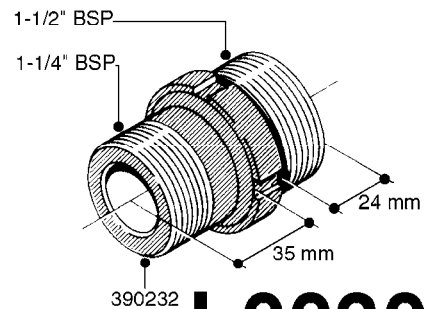

L0030

FITTINGS - HEXAGON NIPPLES
L0030-HIN, 01:01:16

Page 1
Date 16.03.2016 11:16

parts-n°	order qty	description
10015303	1	FITT.PO.HN 1.00X1.00 M1000
10425003	1	FITT.PO.HN 1.25X1.00 MCPHEE
320132	1	FITT.DK HN 1" BSP
320176	1	FITT.DK HN 3/8"X1/2" BSP
320445	1	FITT.DK HN 1/4"X3/8" BSP
320655	1	FITT.DK HN 1/2"-1/2" BSP
320692	1	FITT.DK HN 3/8'BSPX1/4'NPT
320703	1	FITT.DK HN 3/8BSP X1/2 &1/4NPT
320725	1	FITT.DK NIPPLE 3/8"-3/8" BSP
320902	1	FITT.DK HN 3/8'X 1/4' BSP
390232	1	FITT.DK HN 1-1/2' X 1-1/4' BSP
390276	1	FITT.DK HN 1'BSP