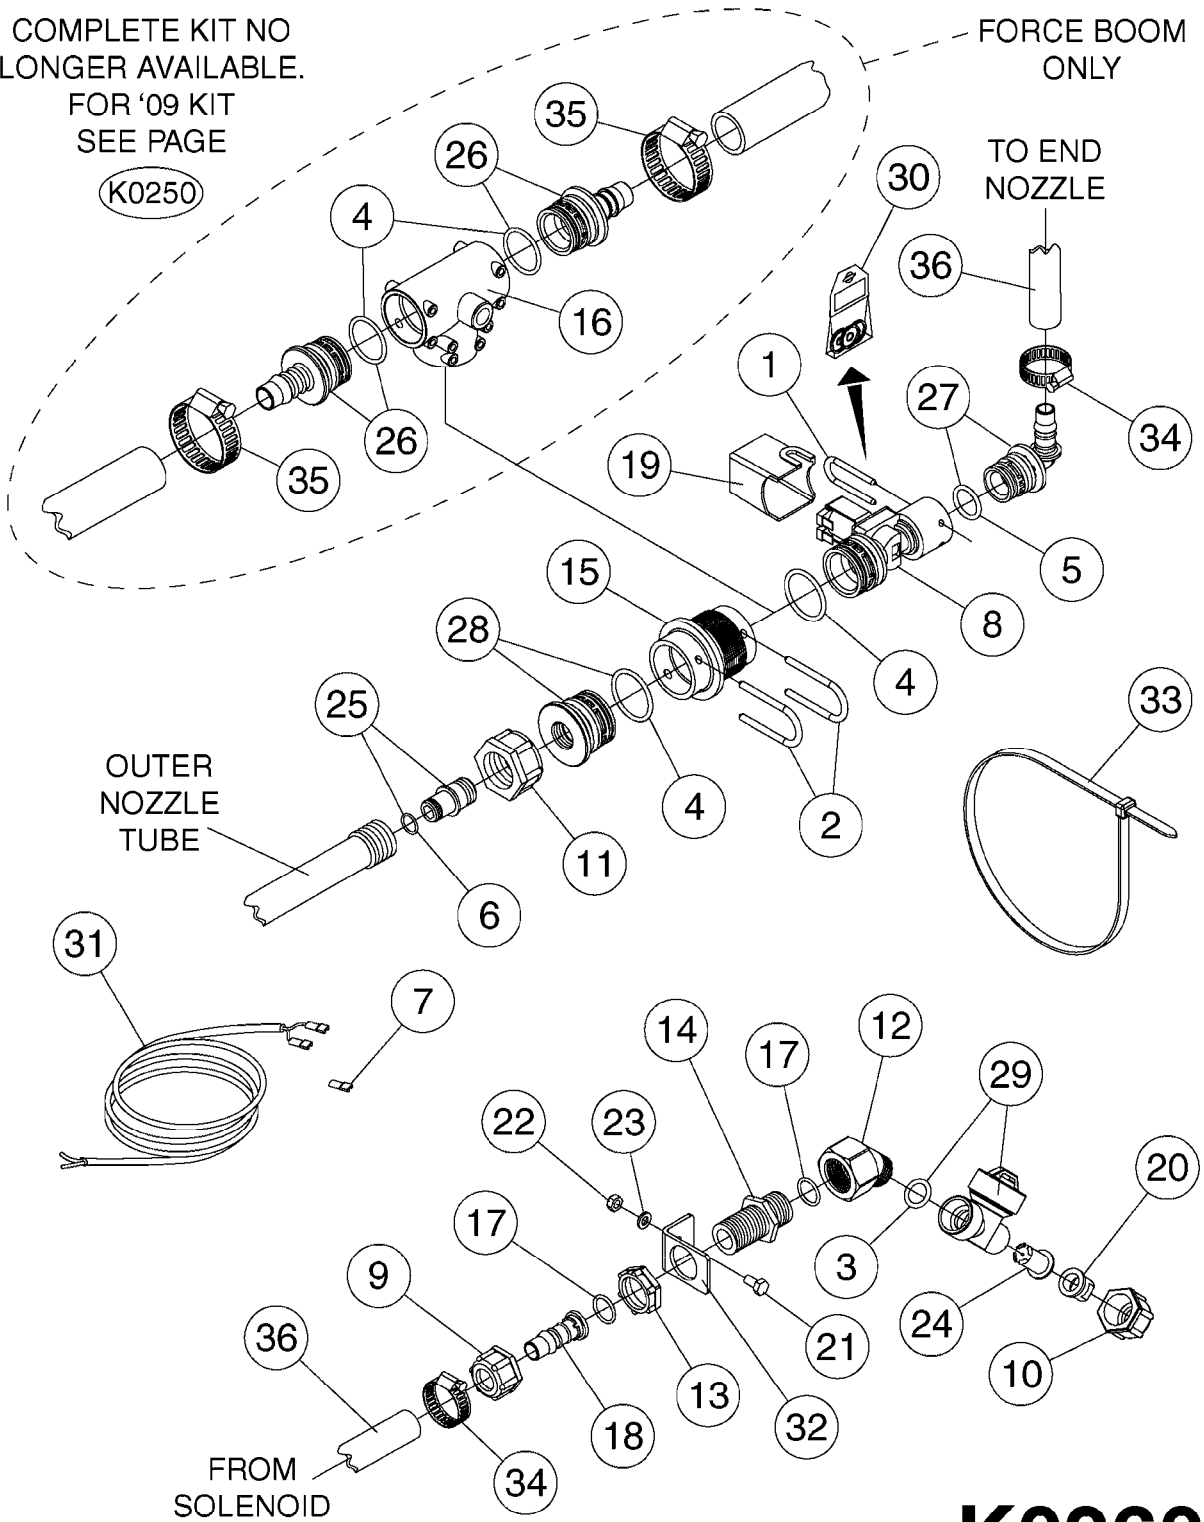

COMPLETE KIT NO
LONGER AVAILABLE.
FOR '09 KIT
SEE PAGE

(K0250)

FORCE BOOM
ONLY

TO END
NOZZLE

OUTER
NOZZLE
TUBE

FROM
SOLENOID
ASSEMBLY

ELECTRIC END NOZZLE KIT '12
K0260-HIN, 01:01:16

Page 1
Date 16.03.2016 11:15

Pos.	parts-n°	order qty	description
1	145994	1	FITT.DK S-40 FORK
2	145995	1	FITT.DK S-53 FORK
3	240177	1	O-RING D16.1/11.3 X 2.4
4	242354	1	O-RING D32.2X3.0 VITON F.S-53
5	242355	1	O-RING D19.2X3.0 VITON F.S-40
6	242594	1	O-RING D14 X 1.78 SCH.70-EPDM
7	261539	1	SPADE F.ELEC CONNec BLUE INSUL
8	262104	1	VALVE, SOLENOID, S53/S40
9	320084	1	FITT.DK NUT 1/2" BSP
10	320187	1	FITT.DK CAP 3/8" BSP BLACK
11	320283	1	FITT.DK NUT 3/4"BSP
12	320596	1	FITT.DK ELB 3/8'-1/2'BSP 45DEG
13	321307	1	FITT.DK NUT 1/2" BSP JAMB
14	321742	1	FITT.DK BULKHEAD 1/2' BSP
15	322103	1	FITT.DK S-53 BULKHEAD
16	322352	1	FITT.DK S-53 TEE
17	330212	1	O-RING D19/D14X2.4 F.1/2"NUT
18	330687	1	FITT.DK HB 1/2" F. 1/2" NUT
19	334965	1	COVER FOR S53 SOLENOID VALVE
20	370366	1	NOZZLE END FAN 1850-G 150
21	410185	1	BOLT HEX 8.8 DEL M6X16 A2
22	460261	1	NUT HEX M6X1 LOCK A2 DIN985
23	471125	1	WASHER, M6, Ø12/ 6.4X 1.6, SS
24	614366	1	FILTER 50 MESH F.NOZZLE BLUE
24	614367	1	FILTER 80 MESH F.NOZZLE RED
24	614368	1	FILTER 100 MESH F.NOZZLE YEL.
25	720856	1	FITT.DK 1/2'BSP ASSY.F.3/4'NUT
26	726558	1	FITT.DK S53 STR. 3/4" W.ORING
27	726567	1	FITT.DK S-40 ELB.1/2" W.ORING
28	726694	1	PLUG,S53,1/2"FBSP THD W.ORING
29	729610	1	NOZZLE ASSY. NON DRIP 3/8 THRD
30	750722	1	REPAIR KIT FOR 3S SC CONTROL
31	983087	1	ELEC. CABLE 2 WIRE X 0.75MM
32	16180100	1	PLATE, END ROW NOZZLE
33	28025203	1	TIE STRAP L=23" x W=1/2"
34	28029803	1	CLAMP HOSE GEAR P1/2" 6708
35	28029903	1	CLAMP HOSE GEAR P3/4"-S1" 6712
36	92702103	1	HOSE R X1/2" X300PSI WP X0012"