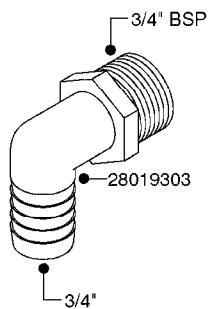

L0040

FITTINGS - NIPPLES & ELBOWS
L0040-HIN, 01:01:16

Page 1

Date 16.03.2016 11:16

parts-n°	order qty	description
10530803	1	FITT.PO.SE 2.00X2.00 45 DEG.
320191	1	FITT.DK ELB 3/8' BSP 45 DEGREE
320482	1	FITT.DK ELB. 1/2" BSP 60 DEG.
320596	1	FITT.DK ELB 3/8'-1/2'BSP 45DEG
320607	1	FITT.DK HN 3/8M X 3/8F BSP LNG
320633	1	FITT.DK HN 3/8"M X 3/8"F BSP
321451	1	FITT.DK ELB.1-1/2 X1-1/4 80DEG
321532	1	FITT.DK REDUC 3/4' X 1/2' BSP
390233	1	FITT.DK REDUC 1-1/2" X 1" BSP