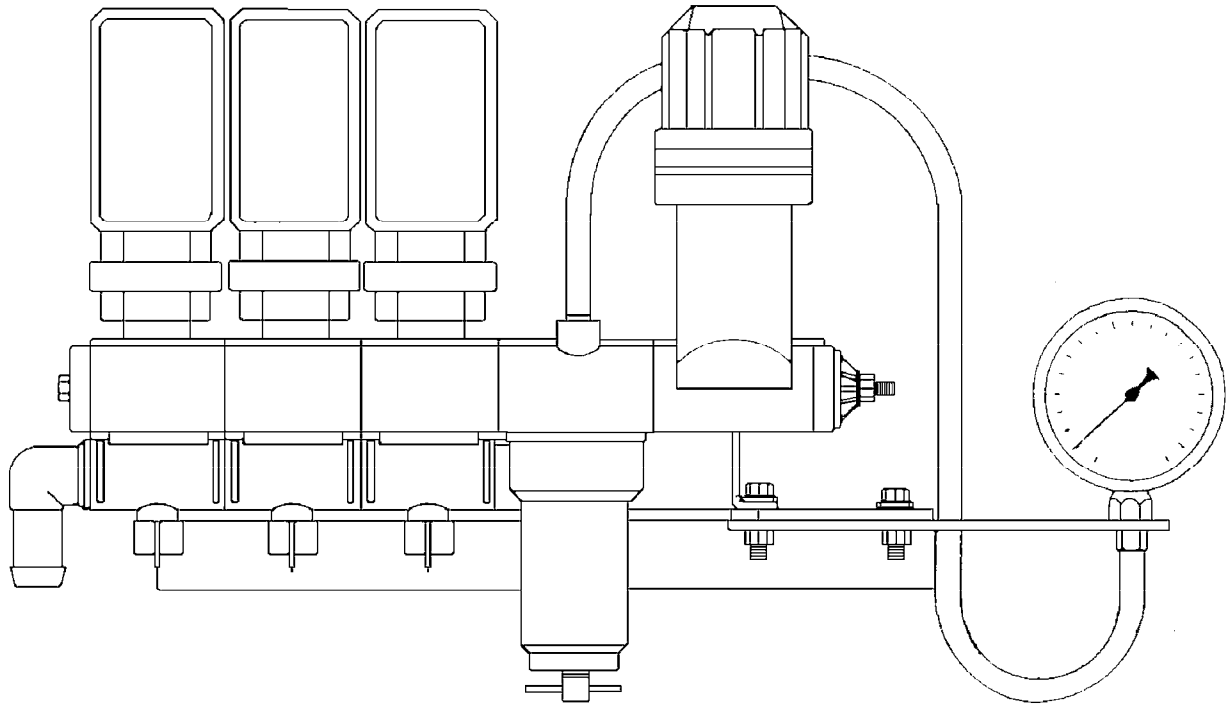

**PARTS FOR VALVES
NO LONGER AVAILABLE**

K0600

QUICKFILL-VALVES-2"
K0600-HIN, 01:01:16

Page 1

Date 16.03.2016 11:16

Pos.	parts-n°	order qty	description
1	420582	1	BOLT HEX 8.8 DEL M8X20 FT A2
2	430765	1	BOLT HEX 8.8 DEL M16X55
3	460585	1	NUT HEX M16X2 LOCK
4	10002503	1	NUT HEX NC 1/2"
5	10004603	1	WASHER LOCK 1/2"
6	10013503	1	NUT HEX NC 3/8"
7	10056803	1	BOLT HEX 5/8 NC GR.5 01.50"
8	10101103	1	BOLT HEX 1/2 NC GR.2 03.50"
9	10297903	1	BKT.QUICK FILL TR/HC
10	10520803	1	QUICK FILL BRACKET
11	10520903	1	BALL VALVE 2" HYPRO
12	10530903	1	QUICK COUPLER MALE 2'
13	10531003	1	CAP F.MALE QUICK COUPLER 2"
14	10534203	1	BRACKET F.QUICKFILL HC650/950
15	46001003	1	NUT HEX 5/8"-11 NYLOCK