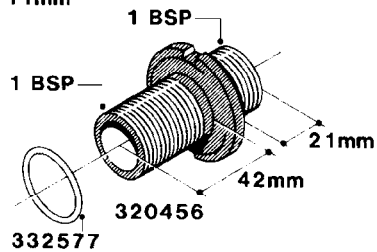

L0060

FITTINGS - BULKHEAD
L0060-HIN, 01:01:16

Page 1

Date 16.03.2016 11:16

parts-n°	order qty	description
141046	1	NUT 3/8" BSP
141341	1	NUT 1/4' BSP
240284	1	O-RING D82,5/75 X 3,5
320456	1	FITT.DK BULKHEAD 1"BSP DOUBLE
320467	1	FITT.DK BULKHEAD 1"BSP SINGLE
320471	1	FITT.DK NUT 1" BSP JAMB
320541	1	FITT.DK BULKHEAD 2-1/2'BSP SIN
320552	1	FITT.DK NUT 2-1/2' BSP JAMB
320644	1	FITT.DK ELB.3/4"HB X 1" BSP
320784	1	FITT.DK CAP 1-1/2" BSP
320795	1	FITT.DK NUT 1-1/2" BSP JAMB
320935	1	FITT.DK BULKHEAD 1/4' BSP SING
320946	1	FITT.DK BULKHEAD 3/8' BSP SING
321296	1	FITT.DK BULKHEAD 1/2" BSP SING
321307	1	FITT.DK NUT 1/2" BSP JAMB
321333	1	FITT.DK BULK 1-1/2" X 1"F BSP
330061	1	O-RING D16/D11X2,5
330072	1	O-RING D53.5/D45.5X4
330212	1	O-RING D19/D14X2.4 F.1/2"NUT
332577	1	O-RING D38/D30X4 F.1" PUR.
332592	1	O-RING D26/D20X3