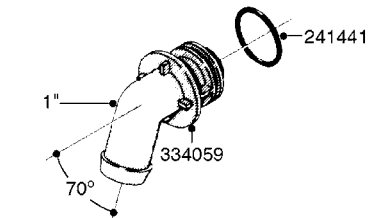

L0010

parts-n°	order qty	description
240085	1	O-RING D13,1/8,3X02,4 NITRIL
241441	1	O-RING D29.3X3
242594	1	O-RING D14 X 1.78 SCH.70-EPDM
320084	1	FITT.DK NUT 1/2" BSP
320095	1	FITT.DK NUT 1" BSP
320117	1	FITT.DK CONN.1/2"BSP F. 1" CAP
320187	1	FITT.DK CAP 3/8" BSP BLACK
320283	1	FITT.DK NUT 3/4"BSP
320821	1	FITT.DK NUT 1-1/2" BSP
321495	1	FITT.DK REDUC 1/4'BSP F.3/4'NT
321576	1	FITT.DK CONN 1/2"BSP F.3/4"NUT
330013	1	O-RING D15/D10X2.5 F.3/8"NUT
330212	1	O-RING D19/D14X2.4 F.1/2"NUT
330326	1	O-RING D30/D24X2 F.1"NUT
330341	1	FITT.DK HB 1" F. 1" NUT
330595	1	O-RING D24.6/D20X2.1 -3/4"
330665	1	3/4' HOSE TAIL F/1' CAP
330676	1	FITT.DK HB 3/8" F. 1/2" NUT
330687	1	FITT.DK HB 1/2" F. 1/2" NUT
330691	1	FITT.DK HB 3/4'F.3/4' NUT
330783	1	FITT.DK HB 3/8" F.3/8" NUT
331262	1	FITT.DK HB 1-1/2" F. 1-1/2"NUT
331273	1	O-RING D44/D38X2 F.1-1/2"
331446	1	FITT.DK HB 1" F.1-1/2" NUT
331807	1	FITT.DK HB 5/16" F.3/8" NUT
332286	1	FITT.DK HB 1/2" F. 3/4" NUT
332905	1	FITT.DK HB 1/2" F. 3/4" CAP
332927	1	PLUG F. NOZZLE TUBE 3/4'
333292	1	FITT.DK HB 1"O'RING F.1-1/2"
333664	1	FITT.DK HB 5/16' F. 1/2' NUT
334044	1	FITT.DK HB 3/4' F. 3/4' CAP
334059	1	FITT.DK EL 1" 110 DEG.F.1-1/2"
334123	1	FITT.DK HB 1-1/4"O-RNG F.1-1/2"
334150	1	FITT.DK HB 1-1/4" 110 F.1-1/2"
390542	1	PLUG WASHER FOR 3/4'CAP NUT
716236	1	FITT.DK HB 1/2" ASSY. F. 3/4"
716413	1	FITT.DK PLUG ASSY. F.NOZ TUBE
717426	1	FITT.DK REDUC 1/4"BSP F.3/4"N
720856	1	FITT.DK 1/2'BSP ASSY.F.3/4'NUT
724621	1	FITT.DK HB 3/4"ASSY F.3/4" NUT