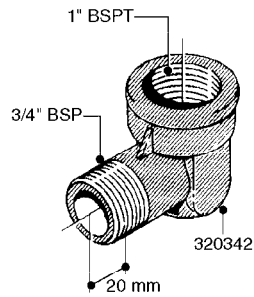

L0010

parts-n°	order qty	description
240085	1	O-RING D13,1/8,3X02,4 NITRIL
241441	1	O-RING D29.3X3
242594	1	O-RING D14 X 1.78 SCH.70-EPDM
320084	1	FITT.DK NUT 1/2" BSP
320095	1	FITT.DK NUT 1" BSP
320117	1	FITT.DK CONN.1/2"BSP F. 1" CAP
320187	1	FITT.DK CAP 3/8" BSP BLACK
320283	1	FITT.DK NUT 3/4"BSP
320821	1	FITT.DK NUT 1-1/2" BSP
321495	1	FITT.DK REDUC 1/4'BSP F.3/4'NT
321576	1	FITT.DK CONN 1/2"BSP F.3/4"NUT
330013	1	O-RING D15/D10X2.5 F.3/8"NUT
330212	1	O-RING D19/D14X2.4 F.1/2"NUT
330326	1	O-RING D30/D24X2 F.1"NUT
330341	1	FITT.DK HB 1" F. 1" NUT
330595	1	O-RING D24.6/D20X2.1 -3/4"
330665	1	3/4' HOSE TAIL F/1' CAP
330676	1	FITT.DK HB 3/8" F. 1/2" NUT
330687	1	FITT.DK HB 1/2" F. 1/2" NUT
330691	1	FITT.DK HB 3/4'F.3/4' NUT
330783	1	FITT.DK HB 3/8" F.3/8" NUT
331262	1	FITT.DK HB 1-1/2" F. 1-1/2"NUT
331273	1	O-RING D44/D38X2 F.1-1/2"
331446	1	FITT.DK HB 1" F.1-1/2" NUT
331807	1	FITT.DK HB 5/16" F.3/8" NUT
332286	1	FITT.DK HB 1/2" F. 3/4" NUT
332905	1	FITT.DK HB 1/2" F. 3/4" CAP
332927	1	PLUG F. NOZZLE TUBE 3/4'
333292	1	FITT.DK HB 1"O'RING F.1-1/2"
333664	1	FITT.DK HB 5/16' F. 1/2' NUT
334044	1	FITT.DK HB 3/4' F. 3/4' CAP
334059	1	FITT.DK EL 1" 110 DEG.F.1-1/2"
334123	1	FITT.DK HB 1-1/4"O-RNG F.1-1/2"
334150	1	FITT.DK HB 1-1/4" 110 F.1-1/2"
390542	1	PLUG WASHER FOR 3/4'CAP NUT
716236	1	FITT.DK HB 1/2" ASSY. F. 3/4"
716413	1	FITT.DK PLUG ASSY. F.NOZ TUBE
717426	1	FITT.DK REDUC 1/4"BSP F.3/4"N
720856	1	FITT.DK 1/2'BSP ASSY.F.3/4'NUT
724621	1	FITT.DK HB 3/4"ASSY F.3/4" NUT