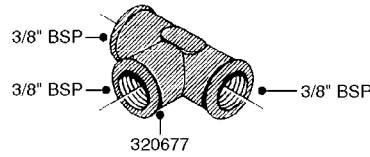

L0010

parts-n°	order qty	description
240085	1	O-RING D13,1/8,3X02,4 NITRIL
241441	1	O-RING D29.3X3
242594	1	O-RING D14 X 1.78 SCH.70-EPDM
320084	1	FITT.DK NUT 1/2" BSP
320095	1	FITT.DK NUT 1" BSP
320117	1	FITT.DK CONN.1/2"BSP F. 1" CAP
320187	1	FITT.DK CAP 3/8" BSP BLACK
320283	1	FITT.DK NUT 3/4"BSP
320821	1	FITT.DK NUT 1-1/2" BSP
321495	1	FITT.DK REDUC 1/4'BSP F.3/4'NT
321576	1	FITT.DK CONN 1/2"BSP F.3/4"NUT
330013	1	O-RING D15/D10X2.5 F.3/8"NUT
330212	1	O-RING D19/D14X2.4 F.1/2"NUT
330326	1	O-RING D30/D24X2 F.1"NUT
330341	1	FITT.DK HB 1" F. 1" NUT
330595	1	O-RING D24.6/D20X2.1 -3/4"
330665	1	3/4' HOSE TAIL F/1' CAP
330676	1	FITT.DK HB 3/8" F. 1/2" NUT
330687	1	FITT.DK HB 1/2" F. 1/2" NUT
330691	1	FITT.DK HB 3/4'F.3/4' NUT
330783	1	FITT.DK HB 3/8" F.3/8" NUT
331262	1	FITT.DK HB 1-1/2" F. 1-1/2"NUT
331273	1	O-RING D44/D38X2 F.1-1/2"
331446	1	FITT.DK HB 1" F.1-1/2" NUT
331807	1	FITT.DK HB 5/16" F.3/8" NUT
332286	1	FITT.DK HB 1/2" F. 3/4" NUT
332905	1	FITT.DK HB 1/2" F. 3/4" CAP
332927	1	PLUG F. NOZZLE TUBE 3/4'
333292	1	FITT.DK HB 1"O'RING F.1-1/2"
333664	1	FITT.DK HB 5/16' F. 1/2' NUT
334044	1	FITT.DK HB 3/4' F. 3/4' CAP
334059	1	FITT.DK EL 1" 110 DEG.F.1-1/2"
334123	1	FITT.DK HB 1-1/4"O-RNG F.1-1/2"
334150	1	FITT.DK HB 1-1/4" 110 F.1-1/2"
390542	1	PLUG WASHER FOR 3/4'CAP NUT
716236	1	FITT.DK HB 1/2" ASSY. F. 3/4"
716413	1	FITT.DK PLUG ASSY. F.NOZ TUBE
717426	1	FITT.DK REDUC 1/4"BSP F.3/4"N
720856	1	FITT.DK 1/2'BSP ASSY.F.3/4'NUT
724621	1	FITT.DK HB 3/4"ASSY F.3/4" NUT