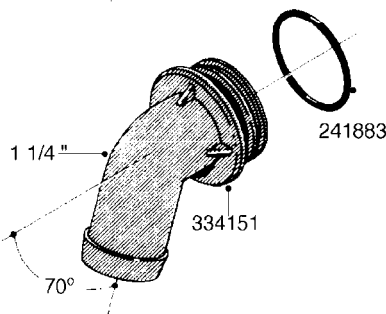

L0090

FITTINGS - S-56 & S-61
L0090-HIN, 01:01:16

Page 1

Date 16.03.2016 11:16

parts-n°	order qty	description
145661	1	FITT.DK S-61 FORK
241754	1	O-RING D59.5X3
241883	1	O-RING D39.2X3 NITRIL 242020
322055	1	FITT.DK S-61 BULKHEAD
322056	1	FITT.DK S-61 BULKHEAD NUT
322066	1	FITT.DK S-56 NUT
334050	1	FITT.DK S-61 STR.1-1/4"
334068	1	FITT.DK S-61 STR.1"
334091	1	FITT.DK S-61 STR.1-1/2'
334099	1	FITT.DK S-61 ELB.1-1/2"110 DEG
334100	1	FITT.DK S-61 ELB.1" 110 DEG.
334151	1	FITT.DK S-61 ELB.1-1/4"110 DEG
390231	1	FITT.DK NIPPLE 1-1/2 X S56