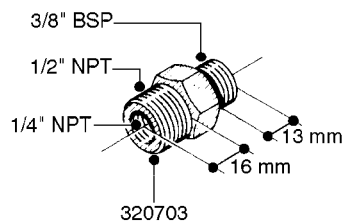

L0030

FITTINGS - HEXAGON NIPPLES
L0030-HIN, 01:01:16

Page 1
Date 16.03.2016 11:16

parts-n°	order qty	description
10015303	1	FITT.PO.HN 1.00X1.00 M1000
10425003	1	FITT.PO.HN 1.25X1.00 MCPHEE
320132	1	FITT.DK HN 1" BSP
320176	1	FITT.DK HN 3/8"X1/2" BSP
320445	1	FITT.DK HN 1/4"X3/8" BSP
320655	1	FITT.DK HN 1/2"-1/2" BSP
320692	1	FITT.DK HN 3/8'BSPX1/4'NPT
320703	1	FITT.DK HN 3/8BSP X1/2 &1/4NPT
320725	1	FITT.DK NIPPLE 3/8"-3/8" BSP
320902	1	FITT.DK HN 3/8'X 1/4' BSP
390232	1	FITT.DK HN 1-1/2' X 1-1/4' BSP
390276	1	FITT.DK HN 1'BSP