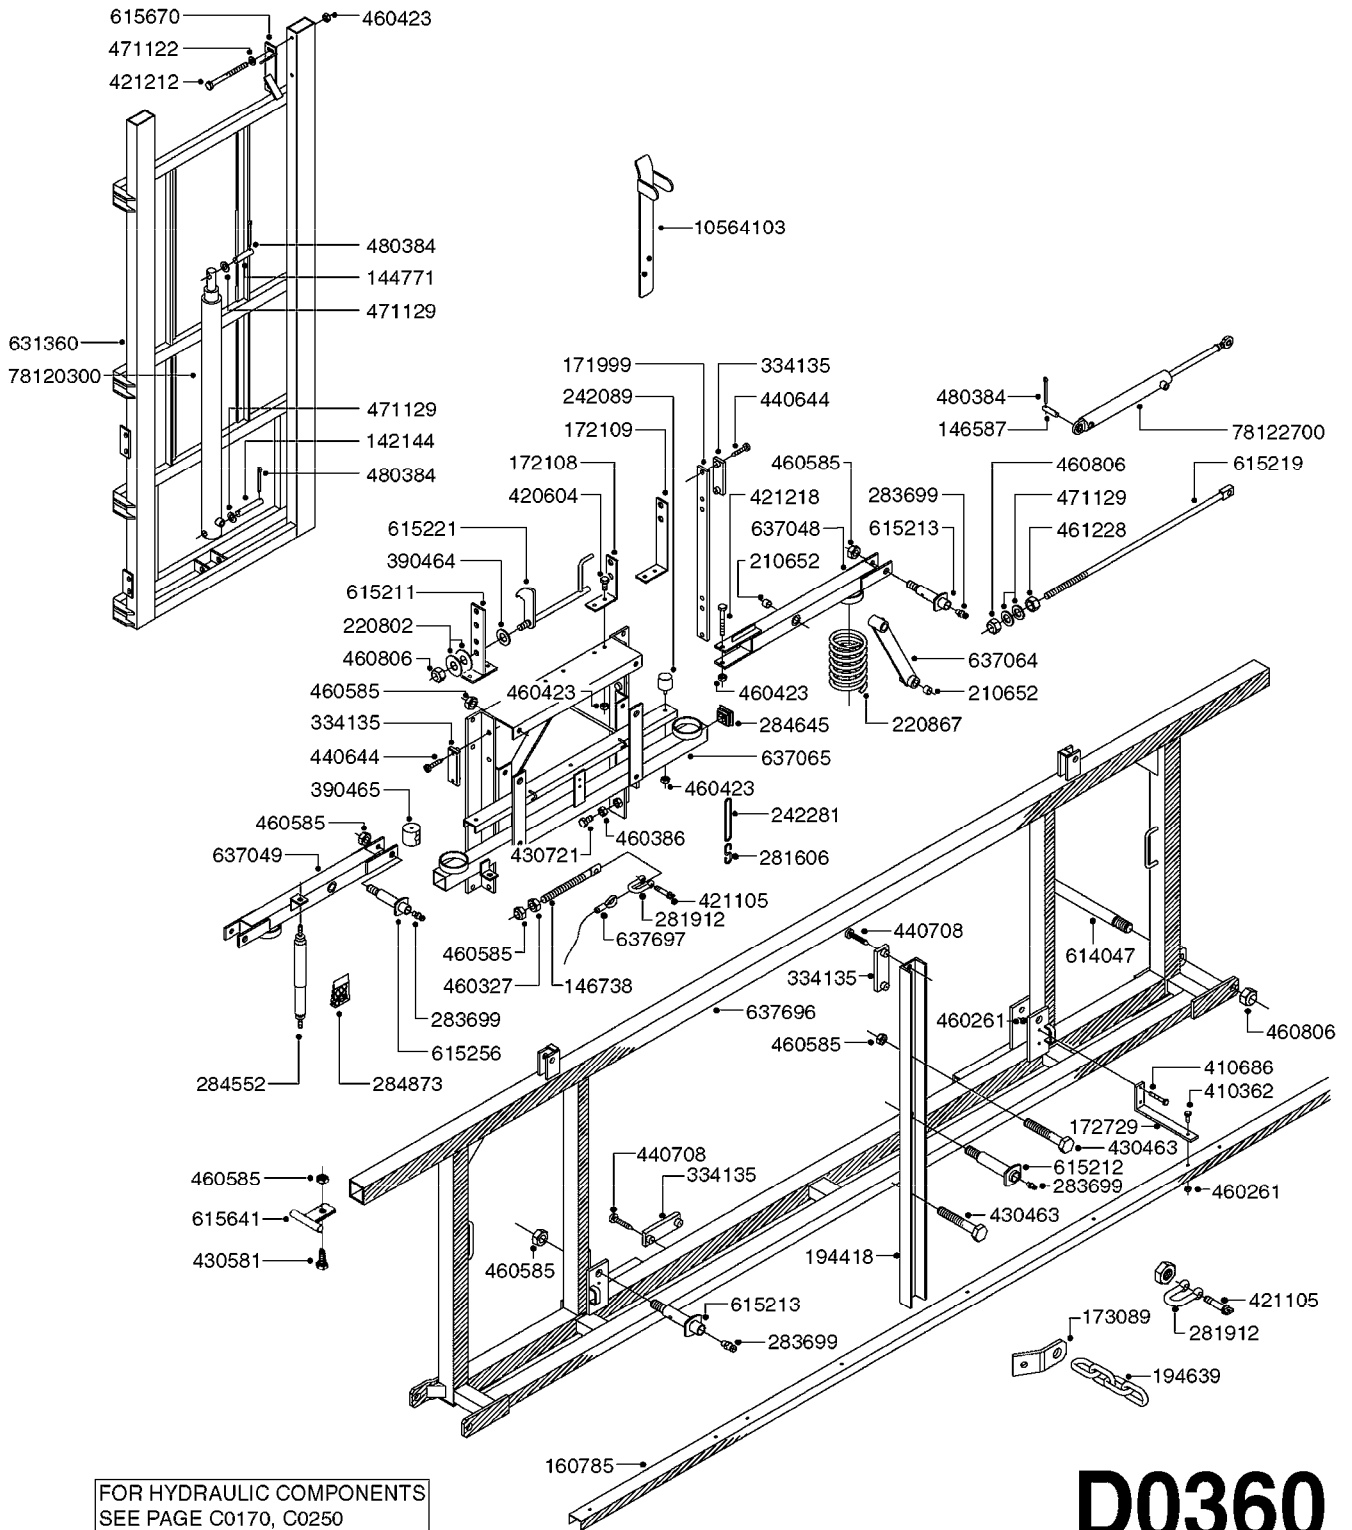

FOR HYDRAULIC COMPONENTS
SEE PAGE C0170, C0250

D0360

parts-n°	order qty	description
10564103	1	MOUNT BRKT F. HOSES MEGA
142144	1	PIN 20 X 115MM
144771	1	PIN D19.8 X 80
146587	1	PIN D16.8 X 65
146738	1	PIN FOR CENTER CABLE EAGLE
160785	1	NOZZLE TRACK 3PT EAG. L=3168mm
171999	1	FLATBAR
172108	1	HOOKMOUNT SHORT EAGLE
172109	1	HOOKMOUNT LONG EAGLE
172729	1	BRACKET F.NOZ.TRACK 80/90'
173089	1	TAB F.CHAIN 3PT.Boom
194418	1	U CHANNEL 65 X 1175 CENTER EAG
194639	1	CHAIN 1/4" X 36" 3 PT BOOM
210652	1	BUSHING TEFLON D25/D22X20
220802	1	BELLVILLE WASHER D50/D22.4X2
220867	1	SPRING 134/14/320 EAGLE 60/66'
242089	1	RUBBER STOP D50X40 M10
242281	1	RUBBER BAND OVAL 180MM
281606	1	S-HOOK GALVANIZED
281912	1	GRILLETE M-10 INOX.480 KG
283699	1	GREASE NIPPLE M6X1
284552	1	SHOCK ABSORBER F.EAGLE BOOM
284645	1	PLUG 60x60x2
284873	1	KIT F.SHOCK ABSORBER HDW.EAG.
334135	1	SLIDE SHOE 140X45X15
390464	1	WASHER NYLON 40/21/3
390465	1	JOINER BLOCK TRAPEEZE EAGLE
410362	1	BOLT HEX 8.8 SS M6X20 FT
410686	1	BOLT HEX 8.8 DEL M6X30
420604	1	BOLT HEX 8.8 DEL M10X25 FT DIN933
421105	1	M10X45 MACHINE SCREW STAINLESS
421212	1	BOLT HEX 8.8 DEL M10X110 FT
421218	1	BOLT HEX 8.8 DEL M10X90
430463	1	BOLT HEX 8.8 DEL M16X110
430581	1	BOLT HEX 8.8 DEL M16X40 FT
430721	1	BOLT HEX 8.8 DEL M12X40 FT
440644	1	SCREW NO.10 5/8"
440708	1	SCREW M5.5X16 SELF TAPPING SS
460261	1	NUT HEX M6X1 LOCK A2 DIN985
460327	1	NUT HEX M16X2
460386	1	NUT HEX M12X1.75
460423	1	NUT HEX M10X1.5 LOCK
460585	1	NUT HEX M16X2 LOCK
460806	1	NUT HEX M20X2.5 LOCK
461228	1	NUT HEX M20
471122	1	WASHER, M10, Ø20/10.5X 2.0, SS
471129	1	WASHER, M20, Ø37/21.0X 3.0, SS
480384	1	PIN COTTER 3/16 x 1-1/2"
614047	1	PIN D22 X 243 HINGE EAGLE
615211	1	HOOKMOUNT WELDMENT EAGLE
615212	1	PIN D22 X 84 LUBED F.EAGLE
615213	1	PIN D22 X 70 LUBED F.EAGLE
615219	1	TILT CYL.REPLACEMENT EAGLE
615221	1	HOOK WELDMENT EAGLE
615256	1	PIN 22 X 70 SHORT THREA. EAGLE
615641	1	SAFETY BAR F.WNG TLT 45-66'
615670	1	HOOK GUIDE MEGA
631360	1	UPRIGHT MEGA EAGLE
637048	1	SUSP.ARM RIGHT EAGLE
637049	1	SUSP.ARM LEFT EAGLE
637064	1	TRAPEEZE ARM EAGLE 45'-66'