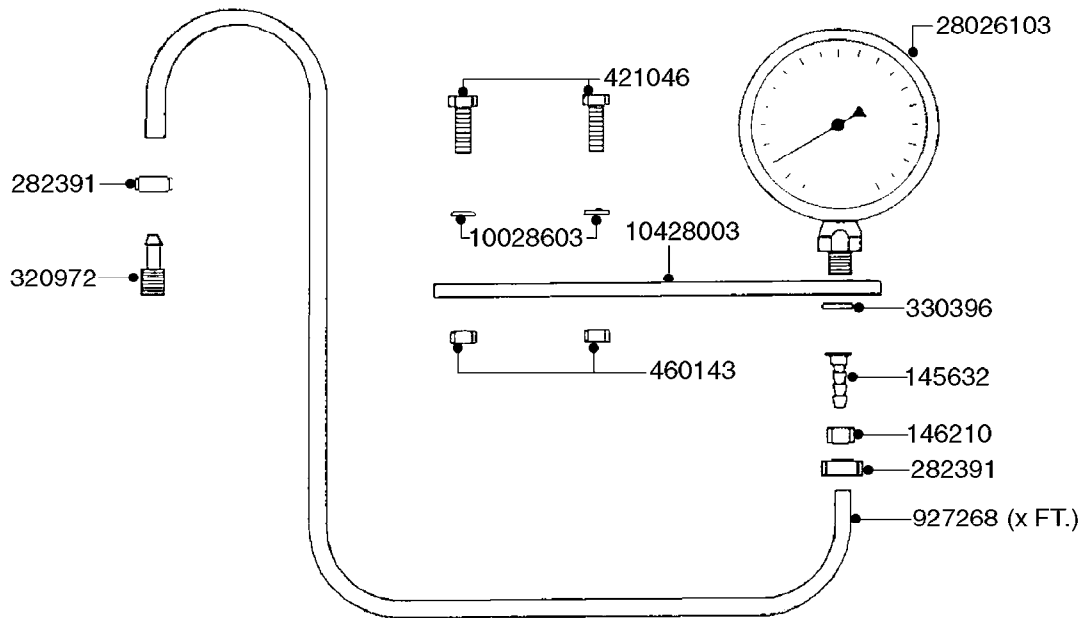

**PARTS FOR VALVES
NO LONGER AVAILABLE**

K0600

QUICKFILL-VALVES-2"
K0600-HIN, 01:01:16

Page 1

Date 16.03.2016 11:16

Pos.	parts-n°	order qty	description
1	420582	1	BOLT HEX 8.8 DEL M8X20 FT A2
2	430765	1	BOLT HEX 8.8 DEL M16X55
3	460585	1	NUT HEX M16X2 LOCK
4	10002503	1	NUT HEX NC 1/2"
5	10004603	1	WASHER LOCK 1/2"
6	10013503	1	NUT HEX NC 3/8"
7	10056803	1	BOLT HEX 5/8 NC GR.5 01.50"
8	10101103	1	BOLT HEX 1/2 NC GR.2 03.50"
9	10297903	1	BKT.QUICK FILL TR/HC
10	10520803	1	QUICK FILL BRACKET
11	10520903	1	BALL VALVE 2" HYPRO
12	10530903	1	QUICK COUPLER MALE 2'
13	10531003	1	CAP F.MALE QUICK COUPLER 2"
14	10534203	1	BRACKET F.QUICKFILL HC650/950
15	46001003	1	NUT HEX 5/8"-11 NYLOCK