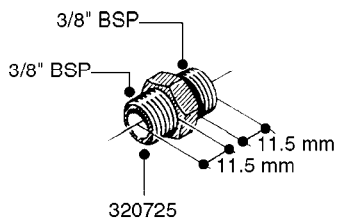

L0030

FITTINGS - HEXAGON NIPPLES
L0030-HIN, 01:01:16

Page 1
Date 16.03.2016 11:16

parts-n°	order qty	description
10015303	1	FITT.PO.HN 1.00X1.00 M1000
10425003	1	FITT.PO.HN 1.25X1.00 MCPHEE
320132	1	FITT.DK HN 1" BSP
320176	1	FITT.DK HN 3/8"X1/2" BSP
320445	1	FITT.DK HN 1/4"X3/8" BSP
320655	1	FITT.DK HN 1/2"-1/2" BSP
320692	1	FITT.DK HN 3/8'BSPX1/4'NPT
320703	1	FITT.DK HN 3/8BSP X1/2 &1/4NPT
320725	1	FITT.DK NIPPLE 3/8"-3/8" BSP
320902	1	FITT.DK HN 3/8'X 1/4' BSP
390232	1	FITT.DK HN 1-1/2' X 1-1/4' BSP
390276	1	FITT.DK HN 1'BSP