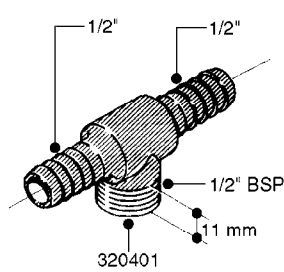

L0040

FITTINGS - NIPPLES & ELBOWS
L0040-HIN, 01:01:16

Page 1

Date 16.03.2016 11:16

parts-n°	order qty	description
10530803	1	FITT.PO.SE 2.00X2.00 45 DEG.
320191	1	FITT.DK ELB 3/8' BSP 45 DEGREE
320482	1	FITT.DK ELB. 1/2" BSP 60 DEG.
320596	1	FITT.DK ELB 3/8'-1/2'BSP 45DEG
320607	1	FITT.DK HN 3/8M X 3/8F BSP LNG
320633	1	FITT.DK HN 3/8"M X 3/8"F BSP
321451	1	FITT.DK ELB.1-1/2 X1-1/4 80DEG
321532	1	FITT.DK REDUC 3/4' X 1/2' BSP
390233	1	FITT.DK REDUC 1-1/2" X 1" BSP