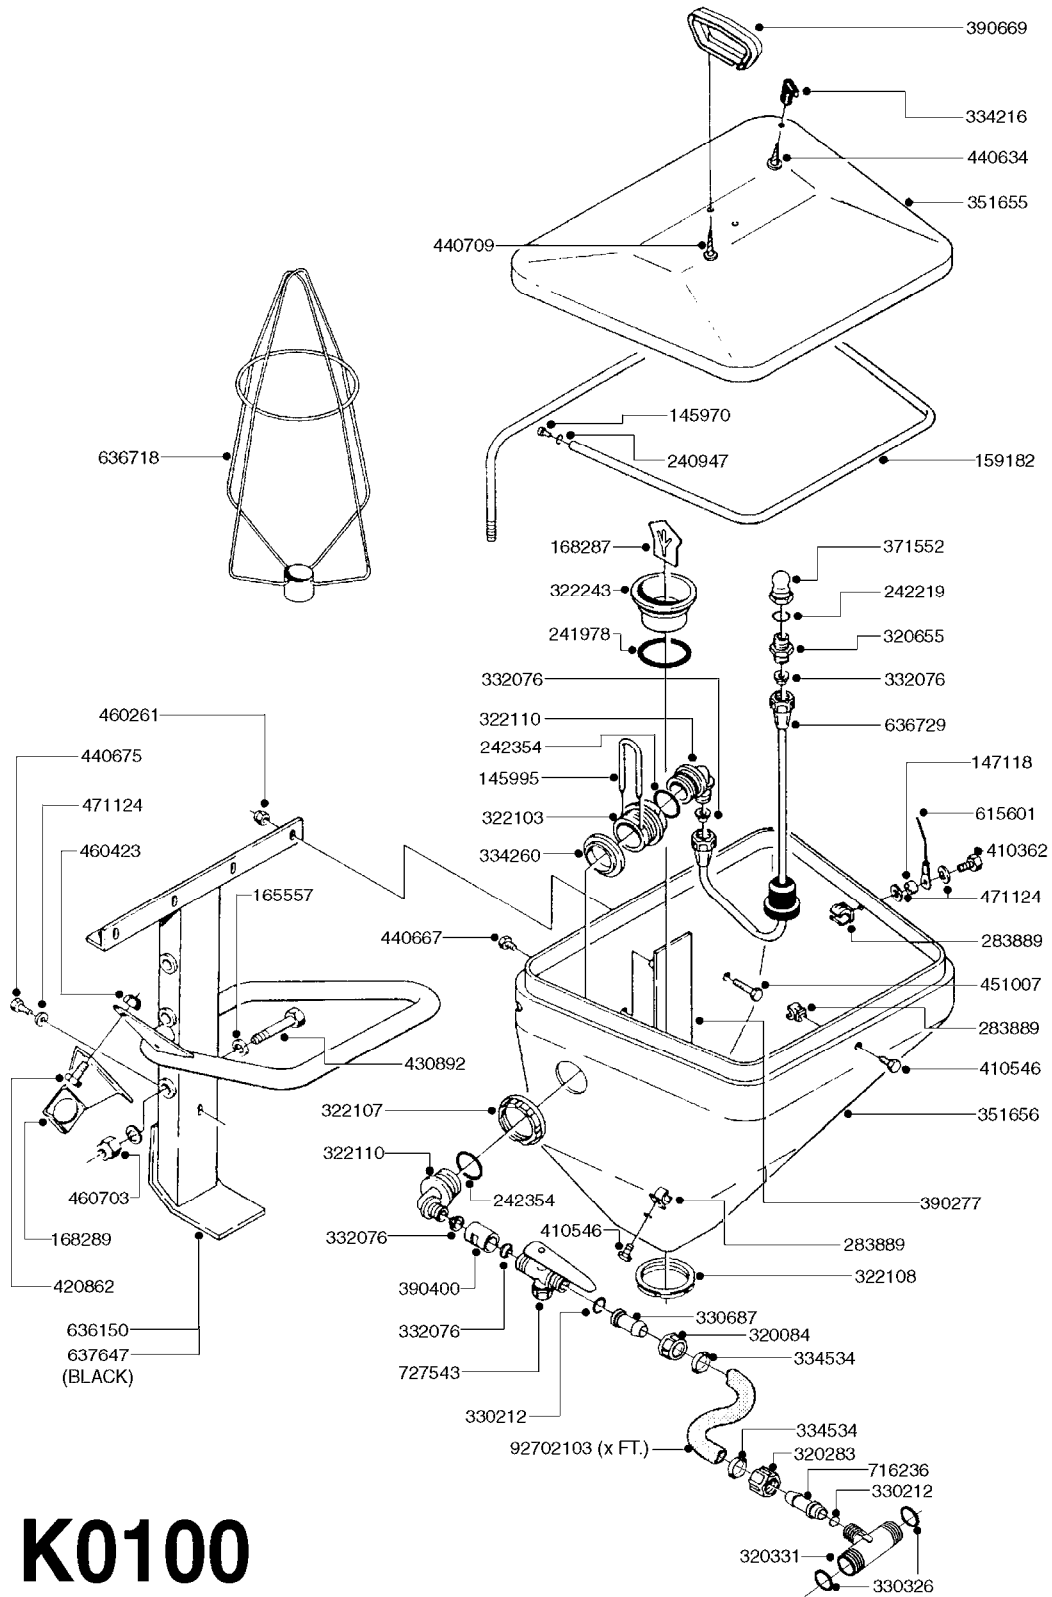

K0100

CHEMICAL FILLER-HOPPER (POST95)
K0100-HIN, 01:01:16

Page 1
Date 16.03.2016 11:15

parts-n°	order qty	description
145970	1	PLUG MF 11 X 1
145995	1	FITT.DK S-53 FORK
147118	1	BUSHING 10,0/6,2 L=5 CHEM FILL
159182	1	RINSING TUBE CHEM.FILL
165557	1	WASHER D28.0/D12.2X2.0 SS
168287	1	PLATE ANTI-VORTEX F.CHEM FILL
168289	1	BRACKET F. 3-WAY VALVE
240947	1	O-RING D7.3X2.4 NITRIL
241978	1	O-RING 64.5X3.0
242219	1	O-RING D16.3X2.4 VITON
242354	1	O-RING D32.2X3.0 VITON F.S-53
283889	1	CLIP F.TUBE SUPPORT
320084	1	FITT.DK NUT 1/2" BSP
320283	1	FITT.DK NUT 3/4"BSP
320331	1	FITT.DK TEE 1" - 1" - 3/4" BSP
320655	1	FITT.DK HN 1/2"-1/2" BSP
322103	1	FITT.DK S-53 BULKHEAD
322107	1	FITT.DK S-53 BULKHEAD NUT
322108	1	FITT.DK S-67 BULKHEAD NUT
322110	1	FITT.DK S-53 ELB. 1/2" BSP
322243	1	DRAIN PIPE/CHEM FIL.S67/S56
330212	1	O-RING D19/D14X2.4 F.1/2"NUT
330326	1	O-RING D30/D24X2 F.1"NUT
330687	1	FITT.DK HB 1/2" F. 1/2" NUT
332076	1	CONE INSERT F. ALUMINUM LANCE
334216	1	RUBBER LATCH FOR CHEM.FILL
334260	1	GASKET F. S-53 BULKHEAD
334534	1	CLAMP HOSE PLASTIC 1/2"
351655	1	LID CHEM FILL.25L POST 95
351656	1	HOPPER F.CHEM FILL 25L POST'96
371552	1	NOZZLE F.RINSING
390277	1	SCALE PLATE FOR HARDI FILLER
390400	1	FITT.DK BULKHEAD 1/2'X1/2'
390669	1	HANDLE F.CHEM FILLER
410362	1	BOLT HEX 8.8 SS M6X20 FT
410546	1	BOLT HEX SS M6X12 FT
420862	1	BOLT HEX 8.8 DEL M10X16 FT
430892	1	BOLT HEX 8.8 DEL M12X110
440634	1	SCREW 5/8"
440667	1	SCREW M3.5X12 SLOT STAINLESS
440675	1	SCREW F. PLASTIC 5X16 SS
440709	1	SCREW 60X12 CHEM.FILL HANDLE
451007	1	SCREW M6X20 STAINLESS
460261	1	NUT HEX M6X1 LOCK A2 DIN985
460423	1	NUT HEX M10X1.5 LOCK
460703	1	NUT HEX M12X1.75 LOCK DIN985
471124	1	WASHER, M6, Ø18/ 6.4X 1.6, SS
615601	1	BUNGEE CORD 21-1/4"
636150	1	FRAME FOR CHEM FILL TANK
636718	1	RINSE SUPPORT CHEM.FILL 25/35L
636729	1	TUBE F. RINSE CHEM FILL
637647	1	BRACKET F.CHEMFILL
716236	1	FITT.DK HB 1/2" ASSY. F. 3/4"
727543	1	VALVE F.CHEM FILL JUG RINSE
92702103	1	HOSE R X1/2" X300PSI WP X0012"