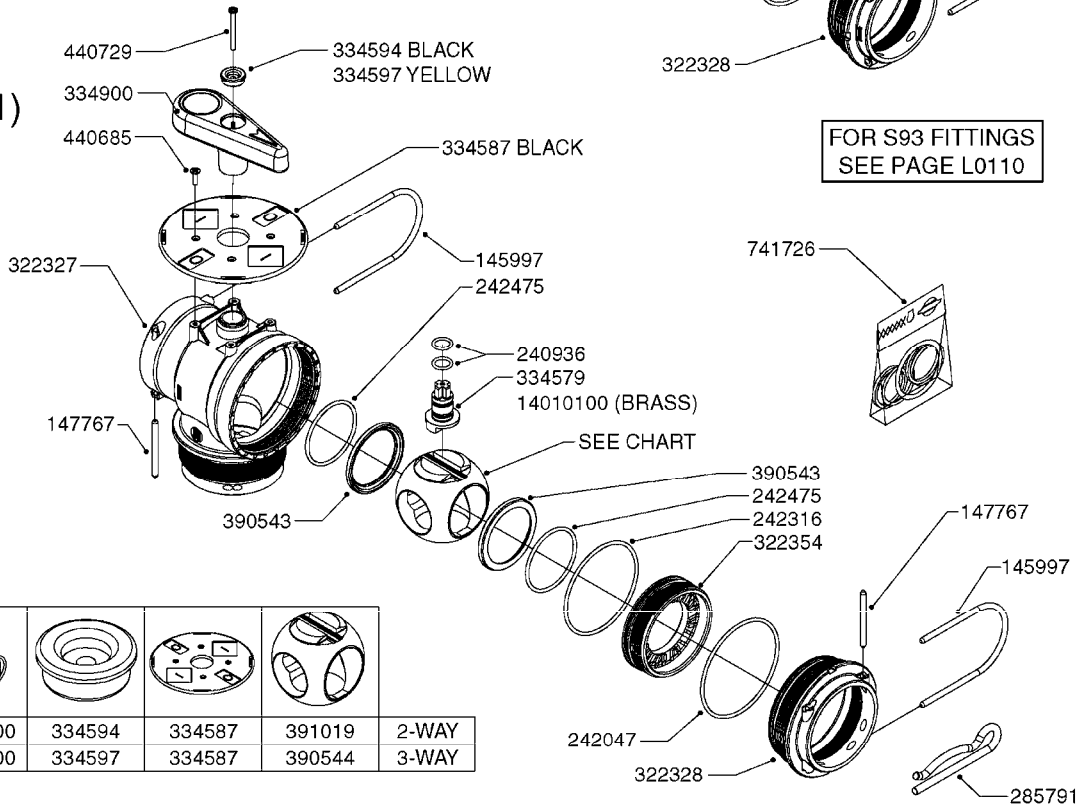

S93 (01)

				2-WAY
72082300	334594	334587	391019	
				3-WAY
72082400	334597	334587	390544	

FOR S93 FITTINGS
SEE PAGE L0110

B0530