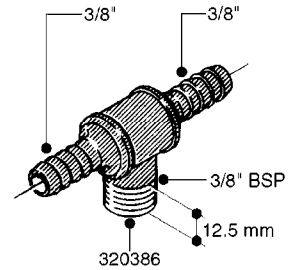

L0040

FITTINGS - NIPPLES & ELBOWS
L0040-HIN, 01:01:16

Page 1

Date 16.03.2016 11:16

parts-n°	order qty	description
10530803	1	FITT.PO.SE 2.00X2.00 45 DEG.
320191	1	FITT.DK ELB 3/8' BSP 45 DEGREE
320482	1	FITT.DK ELB. 1/2" BSP 60 DEG.
320596	1	FITT.DK ELB 3/8'-1/2'BSP 45DEG
320607	1	FITT.DK HN 3/8M X 3/8F BSP LNG
320633	1	FITT.DK HN 3/8"M X 3/8"F BSP
321451	1	FITT.DK ELB.1-1/2 X1-1/4 80DEG
321532	1	FITT.DK REDUC 3/4' X 1/2' BSP
390233	1	FITT.DK REDUC 1-1/2" X 1" BSP