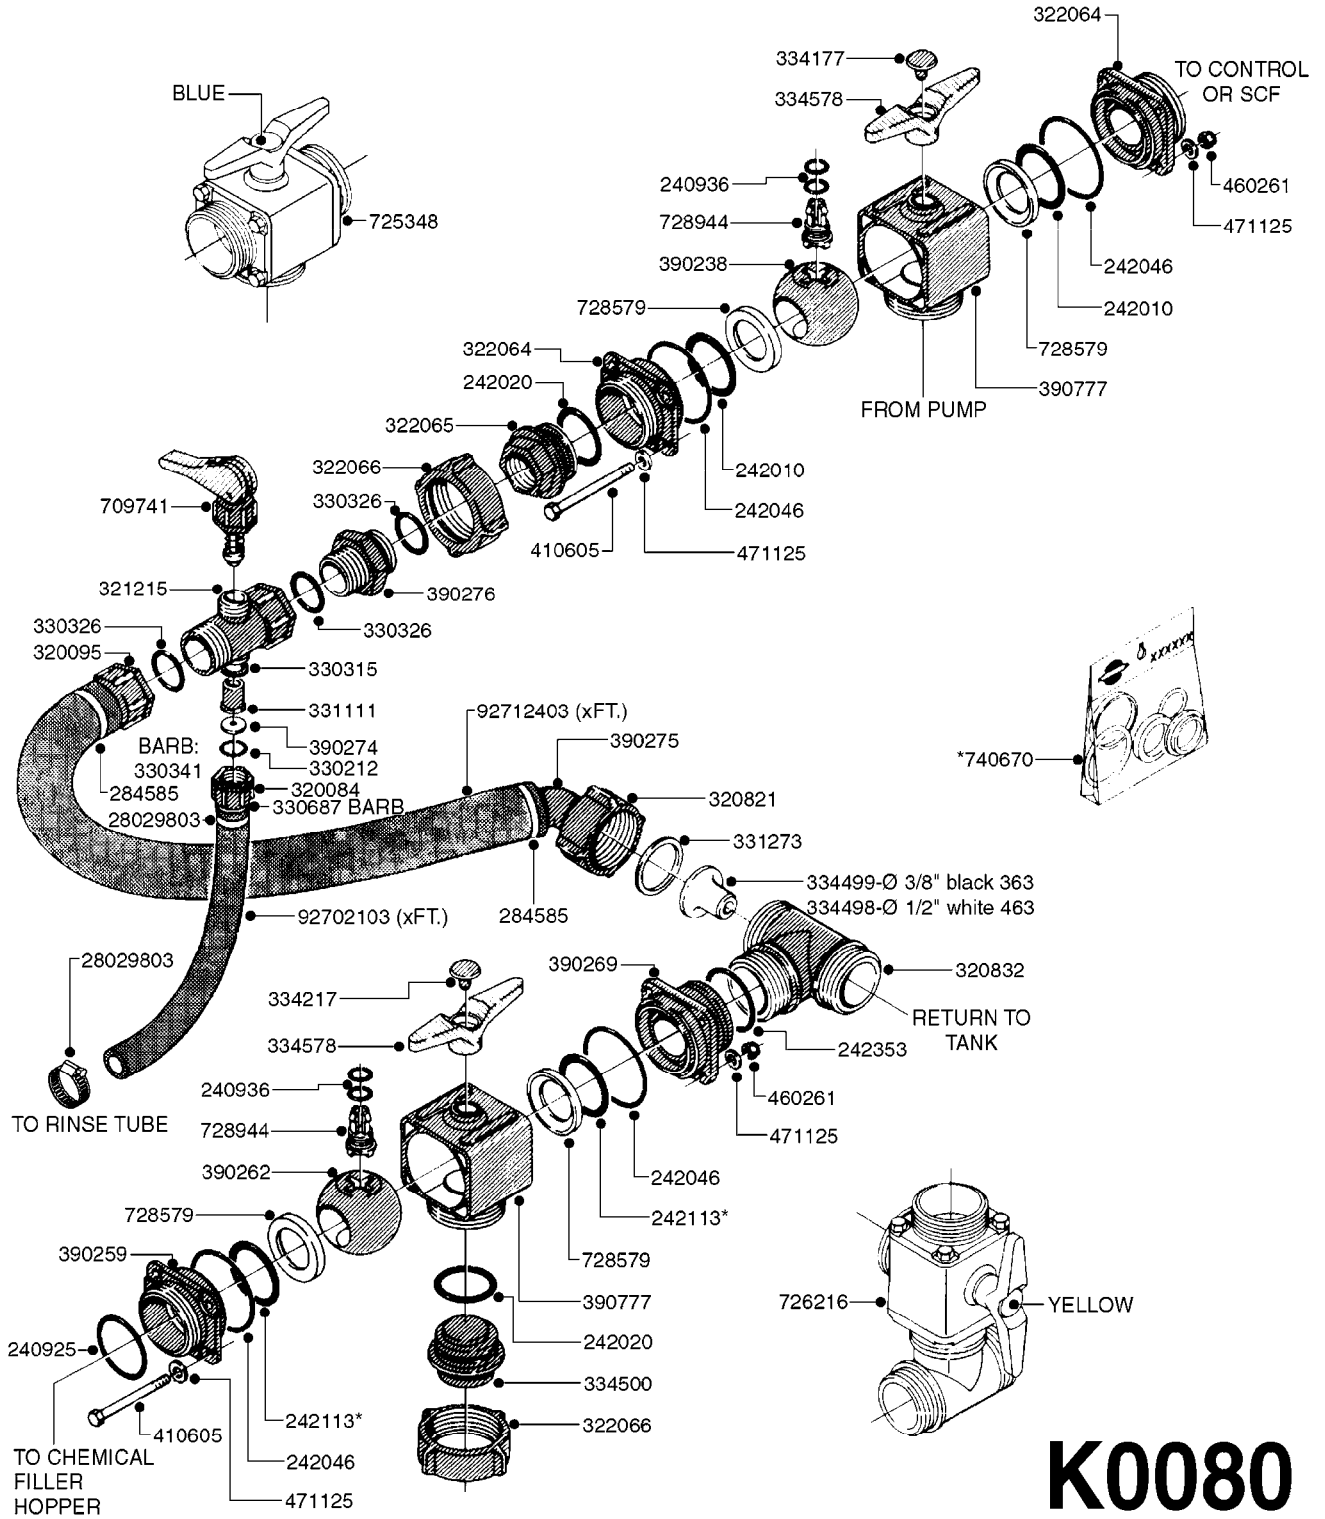

K0080

parts-n°	order qty	description
240925	1	O-RING D49.5X3 NITRIL
240936	1	O-RING D13.3X2.4 NITRIL
242010	1	O-RING D37.47X5.33
242020	1	O-RING 39.2 X 3 VITON
242046	1	O-RING D60X2
242113	1	O-RING D37.5X5.3 VITON
242353	1	O-RING D44.2X3.0 VITON F.S-67
284585	1	CLAMP HOSE GEAR 1" MINI 020
320084	1	FITT.DK NUT 1/2" BSP
320095	1	FITT.DK NUT 1" BSP
320821	1	FITT.DK NUT 1-1/2" BSP
320832	1	FITT.DK TEE 1-1/2x1-1/2x1-1/2
321215	1	FITT.DK HOUSING F. AGITATION
322064	1	END COVER W.S56
322065	1	FITT.DK UNION 1' BSP/S-56
322066	1	FITT.DK S-56 NUT
330212	1	O-RING D19/D14X2.4 F.1/2"NUT
330315	1	O-RING D18.4/D13X.6
330326	1	O-RING D30/D24X2 F.1"NUT
330341	1	FITT.DK HB 1" F. 1" NUT
330687	1	FITT.DK HB 1/2" F. 1/2" NUT
331111	1	VALVE SEAT FOR 1/2" DISTRIBUT.
331273	1	O-RING D44/D38X2 F.1-1/2"
334177	1	VALVE INDICATOR BLUE
334217	1	VALVE INDICATOR YELLOW
334498	1	NOZZLE INJECTOR 13MM/462 WHITE
334499	1	NOZZLE INJECTOR 10MM/361 BLACK
334500	1	FITT.DK S-56 PLUG W/ 4.2Ø Hole
334578	1	HANDLE FOR VALVE 'OLD' STYLE
390238	1	BALL F. 3 WAY PRESSURE VALVE
390259	1	END COVER S56 F.3 WAY VALVE
390262	1	BALL F. 2 WAY VALVE
390269	1	END COVER S56 1-1/2"F.3WAY VLV
390274	1	ORIFICE ID4.0/18/1.5
390275	1	FITT.DK ELB 1' SPECIAL F.CHEMF
390276	1	FITT.DK HN 1'BSP
390777	1	HOUSING F.BALL VALVE 3 WAY
410605	1	BOLT HEX 8.8 DEL M6X80
460261	1	NUT HEX M6X1 LOCK A2 DIN985
471125	1	WASHER, M6, Ø12/ 6.4X 1.6, SS
709741	1	VALVE ASSY. 1/2" FLIP LEVER
725348	1	VALVE 3 WAY BLUE
726216	1	VALVE TWO WAY
728579	1	SEAL F BALL
728944	1	VALVE STEM & COLOURED CAPS
740670	1	SEAL KIT F. BALL VALVE VITON
28029803	1	CLAMP HOSE GEAR P1/2" 6708
92702103	1	HOSE R X1/2" X300PSI WP X0012"
92712403	1	HOSE R X1" X300PSI WP X0012"