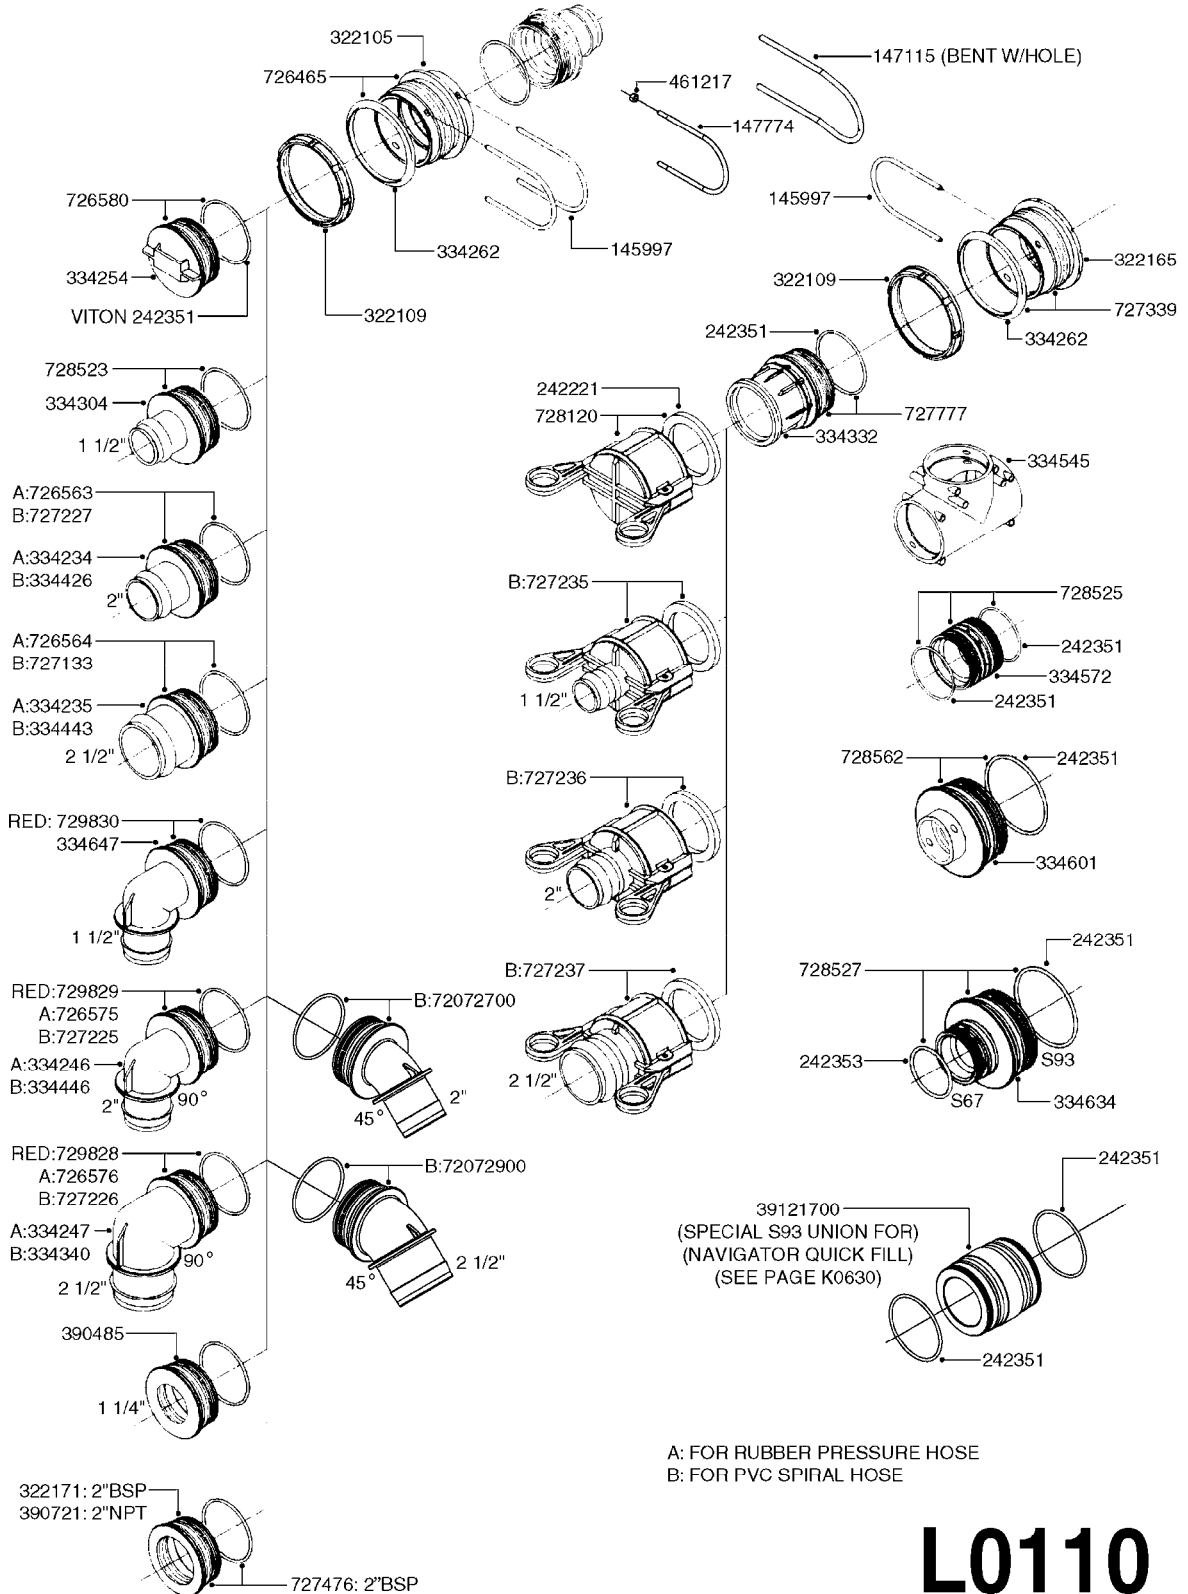

A: FOR RUBBER PRESSURE HOSE
B: FOR PVC SPIRAL HOSE

L0100

FITTINGS - S-67
L0100-HIN, 01:01:16

Page 1

Date 16.03.2016 11:16

parts-n°	order qty	description
145996	1	FITT.DK S-67 FORK
242351	1	O-RING D69.5X3.0 VITON F.S-93
242353	1	O-RING D44.2X3.0 VITON F.S-67
322104	1	FITT.DK S-67 BULKHEAD
322108	1	FITT.DK S-67 BULKHEAD NUT
322132	1	FITT.DK S-67 THREAD INS.1'BSP
322224	1	FITT.DK S-67 TEE
322325	1	FITT.DK S-67 X 1-1/2"BSP LONG
334231	1	FITT.DK S-67 STR.1'
334232	1	FITT.DK S-67 STR.1-1/4'
334233	1	FITT.DK S-67 STR.1-1/2' RUBBER
334243	1	FITT.DK S-67 ELB.1"
334244	1	FITT.DK S-67 ELB.1-1/4"
334245	1	FITT.DK S-67 ELB. 1-1/2'RUBBER
334250	1	FITT.DK S-67 PLUG
334261	1	GASKET F. S-67 BULKHEAD
334444	1	FITT.DK S-67 STR.1-1/2" PVC
334445	1	FITT.DK S-67 ELB.1-1/2"
334564	1	FITT.DK S-67 TO S-53 ADAPTER
334573	1	FITT.DK S-67 CONNECTOR
334601	1	FITT.DK S-93 TO S67 ADAPTOR
334634	1	FITT.DK ADAPTER S-93M S67M
390508	1	FITT DK S67X1.5M BSPalt322325
461217	1	NUT HEX M5 LOCK
726464	1	FITT.DK S-67 BULKHEAD W/GASKET
726560	1	FITT.DK S-67 STR.1" W.O'RING
726561	1	FITT.DK S-67 STR.1-1/4" O'RING
726562	1	FITT.DK.S-67 HB 1-1/2"W.O-RING
726572	1	FITT.DK S-67 1" ELBOW 90 ASSY.
726573	1	FITT. S67 5/4" 90° W/O-RING
726574	1	FITT.DK S67X90,1.5HB PRESSURE
726579	1	FITT. S67 PLUG W/O-RING
727223	1	FITT.S67 1.5" STRAIT S W/ORING
727224	1	FITT.DK S67X90,1.5HB SUCTION
728526	1	FITT.DK S-67 CONNECT W. ORINGS
728527	1	ADAPTER S67M TO S93M W/ORING
728561	1	FITT.DK. S67M - S53F REDUCER
728562	1	FITT.DK S-93 TO S67 ADAPTOR
728578	1	FITT.DK S-67X1-1/2"BSP LG W/OR
14012200	1	FITT.DK S-67 FORK W/M5 THREADS
33509700	1	FITT.DK S-67 45° 1-1/4"
72433000	1	FITT.S67 1" 45° W/ORING
72433100	1	FITT.DK S-67 45° 1-1/4"W/ORING
72433200	1	FITT.S67 1-1/2" 45°PVC W/ORING
72433400	1	FITT.S67 1-1/2" 45°BSP W/ORING