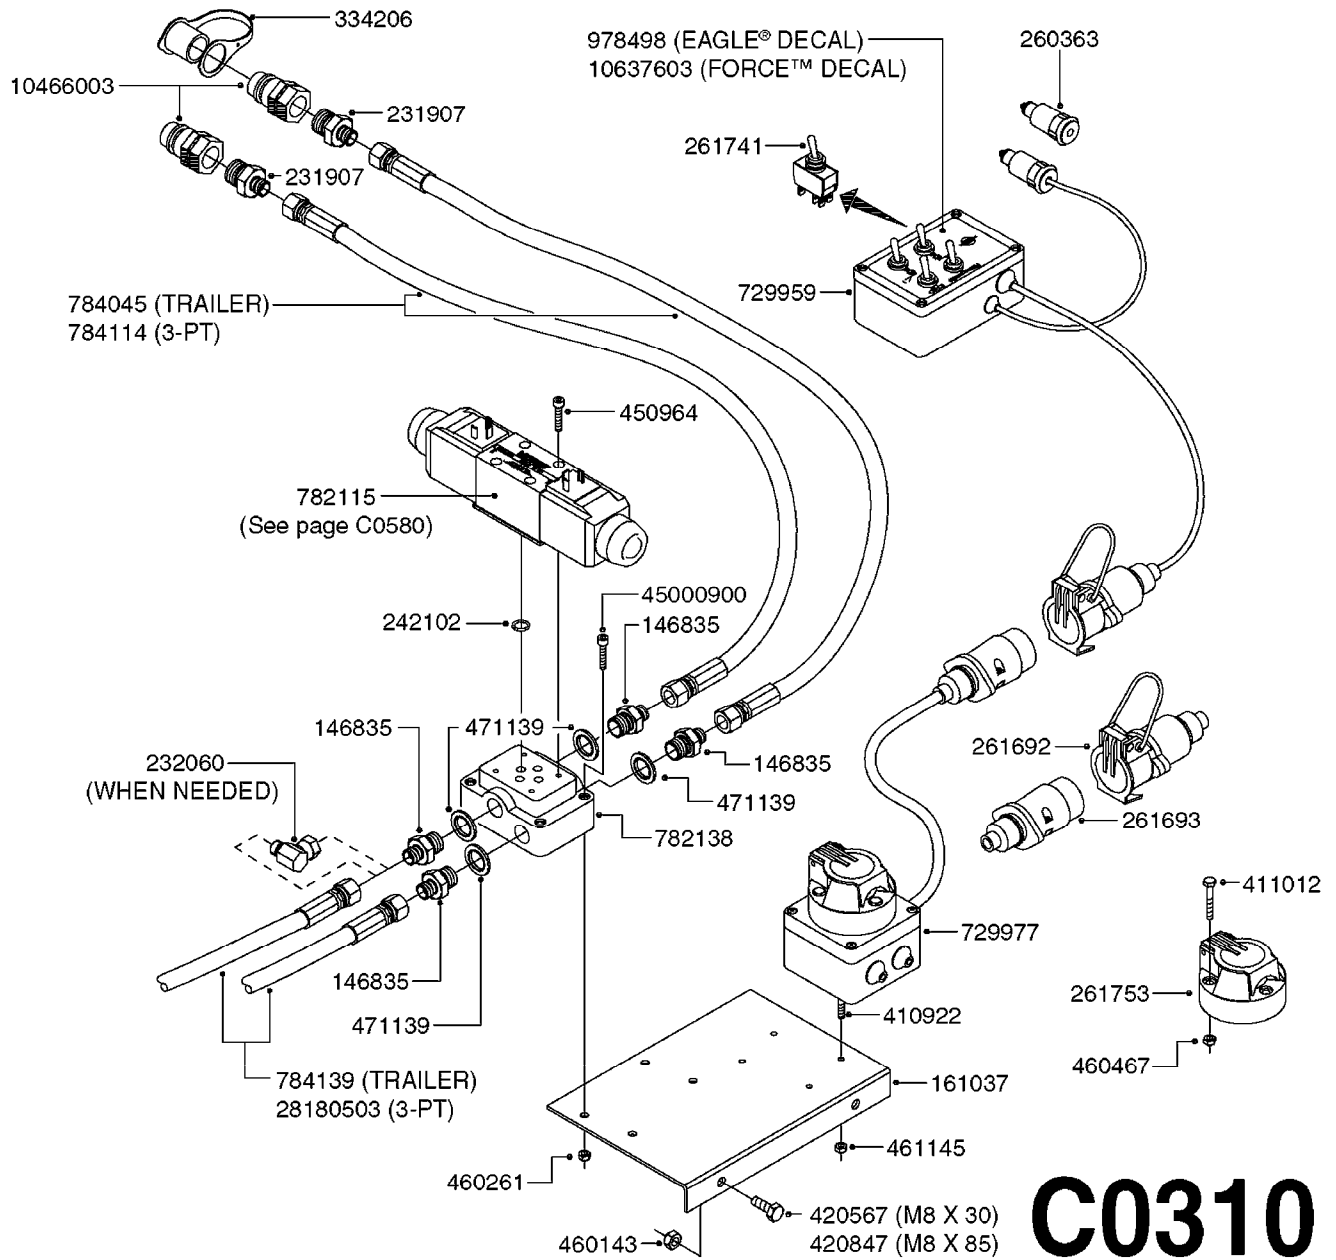

Right Side Shown (Left Side Similar)

C0250

HYDRAULCS EAG HZ 45-66'POST 95
C0250-HIN, 01:01:16

Page

1

Date

16.03.2016 11:15

parts-n°	order qty	description
145912	1	BUSHING D19.8/D17.0X7MM
146324	1	SHAFT D16.8 L102/2 X 5
146587	1	PIN D16.8 X 65
146835	1	HEX NIPPLE 1/4" - 3/8" BSP
146839	1	HEX NIPPLE 1/4"X3/8" BSP 0.7MM
146845	1	HEX NIPPLE 1/4"X1/4"
146850	1	HEX NIPPLE 3/8"x3/8" - 1.8mm
146992	1	BUSHING F.CYLINDER
151872	1	BUSHING D22.0/18.0 10MM
160802	1	MOUNT PLATE F.HYD SOLENOID'HZ'
160803	1	COVER PLATE F.HYD SOLENOID'HZ'
210728	1	BEARING F.LINK HEAD M17
210879	1	LINK HEAD M16 x D17
231906	1	HEX NIPPLE 3/8"BSP X 1/2"NPT
231907	1	HEX NIPPLE 1/4"BSP X 1/2"NPT
240866	1	DOWTYSEAL 3/8"
241404	1	DOWTY SEAL 1/4"
284412	1	HOSE HY 3/8" X 315" STR+STR
410185	1	BOLT HEX 8.8 DEL M6X16 A2
420604	1	BOLT HEX 8.8 DEL M10X25 FT DIN933
420847	1	BOLT HEX 8.8 DEL M8X85
460143	1	NUT HEX M8 LOCK A2 DIN985
460261	1	NUT HEX M6X1 LOCK A2 DIN985
460423	1	NUT HEX M10X1.5 LOCK
461198	1	NUT HEX M16X2 JAMB
461249	1	NUT HEX M22X1.5
480384	1	PIN COTTER 3/16 x 1-1/2"
784045	1	HOSE HY X 1/4 X 157.50"STR+STR
784078	1	HOSE HY X 1/4 X 417.33"STR+ELB
784091	1	HOSE HY X 1/4 X 295.25"STR+ELB
10466003	1	COUPLER PIONEER 8010-04 1/2NPT
28341503	1	HOSE HY X1/4X078.75"STR+ELB
28342603	1	HOSE HY X1/4X066.93"STR+ELB
28449403	1	HOSE HY X1/4X057.08"STR+ELB
75075000	1	SEAL KIT 78122600/27/28/29
78120300	1	CYLINDER 60/50/30 1100MM
78122700	1	CYLINDER 40/22X300MM RED
78122900	1	CYLINDER 40/22X300MM RED