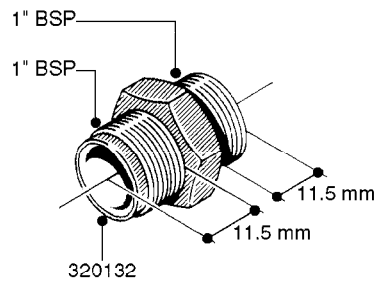

L0030

FITTINGS - HEXAGON NIPPLES
L0030-HIN, 01:01:16

Page 1
Date 16.03.2016 11:16

parts-n°	order qty	description
10015303	1	FITT.PO.HN 1.00X1.00 M1000
10425003	1	FITT.PO.HN 1.25X1.00 MCPHEE
320132	1	FITT.DK HN 1" BSP
320176	1	FITT.DK HN 3/8"X1/2" BSP
320445	1	FITT.DK HN 1/4"X3/8" BSP
320655	1	FITT.DK HN 1/2"-1/2" BSP
320692	1	FITT.DK HN 3/8'BSPX1/4'NPT
320703	1	FITT.DK HN 3/8BSP X1/2 &1/4NPT
320725	1	FITT.DK NIPPLE 3/8"-3/8" BSP
320902	1	FITT.DK HN 3/8'X 1/4' BSP
390232	1	FITT.DK HN 1-1/2' X 1-1/4' BSP
390276	1	FITT.DK HN 1'BSP