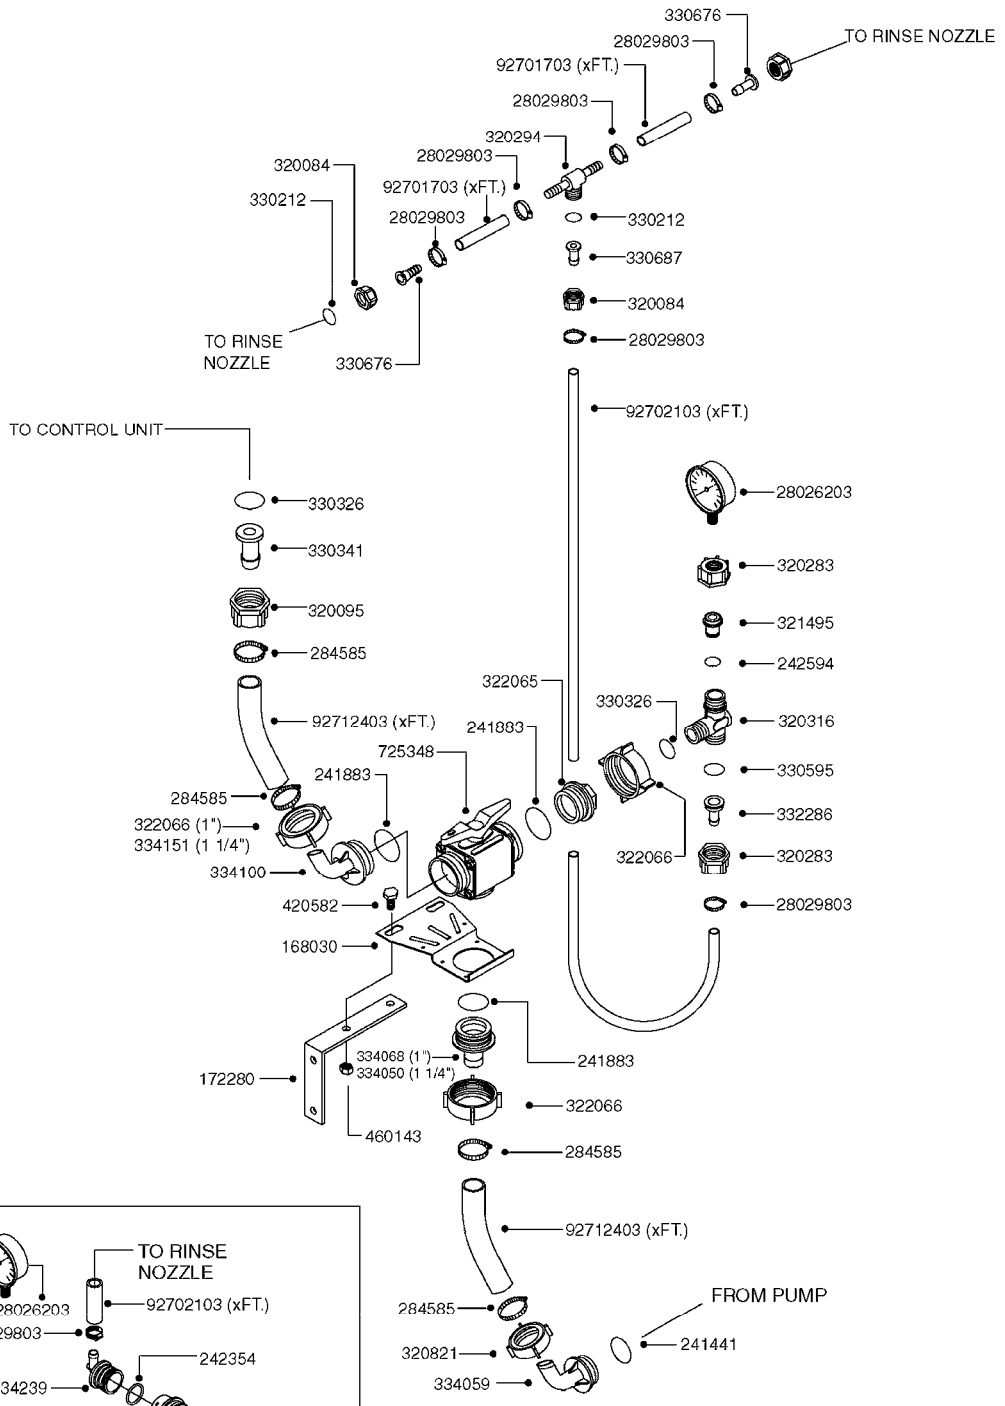

RINSE SYSTEM PLUMBING
K0750-HIN, 01:01:16

Page 0
Date 16.03.2016 11:16

RINSE SYSTEM- MANIFOLD SYSTEM

K0750

parts-n°	order qty	description
168030	1	BRACKET F/3 WAY VALVE
172280	1	FLATBAR 30X5 L=270 4XD9 90DEG.
241441	1	O-RING D29.3X3
241883	1	O-RING D39.2X3 NITRIL 242020
242353	1	O-RING D44.2X3.0 VITON F.S-67
242354	1	O-RING D32.2X3.0 VITON F.S-53
242594	1	O-RING D14 X 1.78 SCH.70-EPDM
284585	1	CLAMP HOSE GEAR 1" MINI 020
320084	1	FITT.DK NUT 1/2" BSP
320095	1	FITT.DK NUT 1" BSP
320283	1	FITT.DK NUT 3/4"BSP
320294	1	FITT.DK TEE 3/8X3/8HB X1/2"BSP
320316	1	FITT.DK TEE 3/4" X3/4" X1"BSP
320821	1	FITT.DK NUT 1-1/2" BSP
321495	1	FITT.DK REDUC 1/4'BSP F.3/4'NT
322065	1	FITT.DK UNION 1' BSP/S-56
322066	1	FITT.DK S-56 NUT
330212	1	O-RING D19/D14X2.4 F.1/2"NUT
330326	1	O-RING D30/D24X2 F.1"NUT
330341	1	FITT.DK HB 1" F. 1" NUT
330595	1	O-RING D24.6/D20X2.1 -3/4"
330676	1	FITT.DK HB 3/8" F. 1/2" NUT
330687	1	FITT.DK HB 1/2" F. 1/2" NUT
332286	1	FITT.DK HB 1/2" F. 3/4" NUT
334050	1	FITT.DK S-61 STR.1-1/4"
334059	1	FITT.DK EL 1" 110 DEG.F.1-1/2"
334068	1	FITT.DK S-61 STR.1"
334100	1	FITT.DK S-61 ELB.1" 110 DEG.
334151	1	FITT.DK S-61 ELB.1-1/4"110 DEG
334239	1	FITT.DK S-53 ELB.1/2"
334564	1	FITT.DK S-67 TO S-53 ADAPTER
420582	1	BOLT HEX 8.8 DEL M8X20 FT A2
460143	1	NUT HEX M8 LOCK A2 DIN985
725348	1	VALVE 3 WAY BLUE
978338	1	DECAL MANIFOLD SYS.RINSE NOZ
28026203	1	GAUGE 200PSI/BR,2.5"1/4BSP-BTM
28029803	1	CLAMP HOSE GEAR P1/2" 6708
92701703	1	HOSE R X3/8" X300PSI WP X0012"
92702103	1	HOSE R X1/2" X300PSI WP X0012"
92712403	1	HOSE R X1" X300PSI WP X0012"