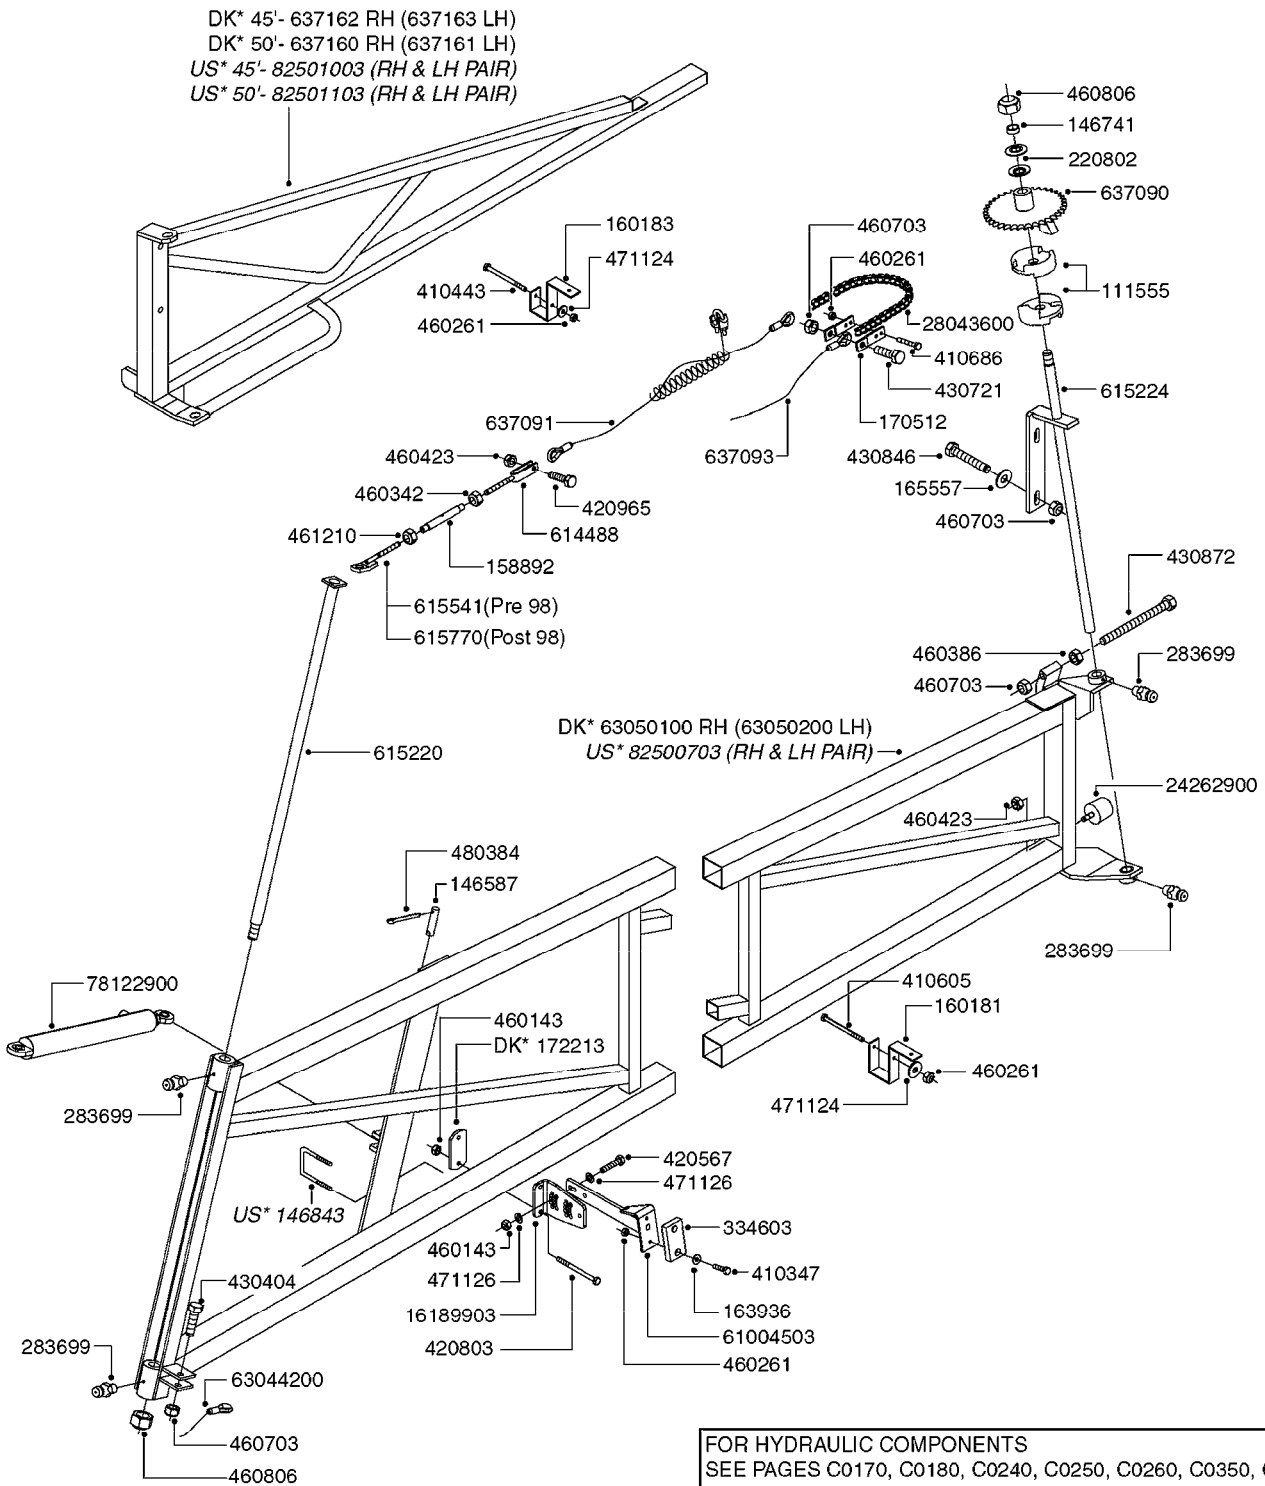

C0580

CETOP VALVES
C0580-HIN, 01:01:16

Page 1

Date 16.03.2016 11:15

Pos.	parts-n°	order qty	description
1	242102	1	O-RING Ø9.25X1.78 NITRIL 90SH
2	450964	1	SCREW M5X30 F.CYLINDER
3	450965	1	SCREW ROUND M5X70
4	782115	1	HY SOLENOID VALVE DH HYD
5	782116	1	MAGNET VLV.MD1L-S3/10N-D12K1/P
6	782118	1	LOCK VALVE MVPP-D
7	782146	1	HYD. CHECK VALVE 1 WAY
8	782829	1	SOLENOID MD1L-TA/10N-D12K1/DT
9	28123700	1	CAP F.SOLENOID - MD1L
10	74187700	1	CAP + O-RING F.CETOP - MD1L
11	78216000	1	SOLENOID F.CETOP VALVE - MD1L
12	78217800	1	MAGNET VLV.MD1L-S3/10N-D12K8DT
13	78218200	1	SOLENOID W/AMP F.MD1L