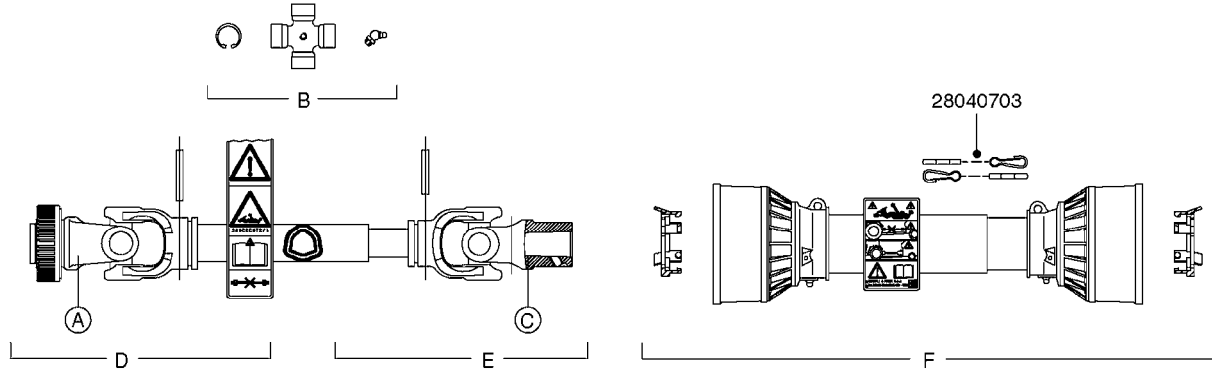

PTO	TRACTOR	IMPLEMENT	LENGTH	A	B	C	D	E	F
28020203	1-3/4" 20-SPLINE	1-3/8" 21-SPLINE	860/1313	28015703	28009403	28040603	28015803	28015903	28016003
28020303	1-3/8" 21-SPLINE	1-3/8" 21-SPLINE	860/1328	28015103	28015203	28015303	28015403	28015503	28015603
829445	1-3/8" 6-SPLINE	1-3/8" 6-SPLINE	810/1219	284041	289045	289041	28016703	28016803	289050
829446	1-3/8" 6-SPLINE	1-3/8" 6-SPLINE	810/1230	289040	284041	289040	28016203	28016303	289049
829480	1-3/8" 21-SPLINE	1-3/8" 21-SPLINE	1210/1912	28005200	289042	28005800	28006700	28007300	28008100
829482 *	1-3/8" 6-SPLINE	Ø25 CONE 3	610/912	28005400	289042	28006000	28008500	28007500	28008600
829483 *	1-3/8" 6-SPLINE	Ø30 CONE 4	610/912	28005400	289042	28006100	28008500	-	28008600
829484 *	1-3/8" 6-SPLINE	1-3/8" 6-SPLINE	610/912	28005400	289042	28006200	28008500	-	28008600
829486	1-3/8" 6-SPLINE	Ø30 CONE 4	860/1328	28005400	289042	28006100	28006900	-	28008100
829487 *	1-3/8" 6-SPLINE	1-3/8" 6-SPLINE	860/1328	28005400	289042	28006200	28006900	-	28008100
829490	1-3/8" 6-SPLINE	Ø30 CONE 4	1210/1912	28005400	289042	28006100	28006900	-	28008100
829491	1-3/8" 6-SPLINE	Ø1"	610/912	28005400	289042	28006300	28008500	28007800	28008600
829502 *	1-3/8" 6-SPLINE	1-3/8" 6-SPLINE	1210/1912	28068800	28069700	28073000	-	-	28072800