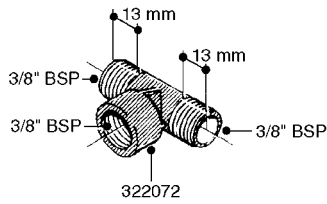

L0010

parts-n°	order qty	description
240085	1	O-RING D13,1/8,3X02,4 NITRIL
241441	1	O-RING D29.3X3
242594	1	O-RING D14 X 1.78 SCH.70-EPDM
320084	1	FITT.DK NUT 1/2" BSP
320095	1	FITT.DK NUT 1" BSP
320117	1	FITT.DK CONN.1/2"BSP F. 1" CAP
320187	1	FITT.DK CAP 3/8" BSP BLACK
320283	1	FITT.DK NUT 3/4"BSP
320821	1	FITT.DK NUT 1-1/2" BSP
321495	1	FITT.DK REDUC 1/4'BSP F.3/4'NT
321576	1	FITT.DK CONN 1/2"BSP F.3/4"NUT
330013	1	O-RING D15/D10X2.5 F.3/8"NUT
330212	1	O-RING D19/D14X2.4 F.1/2"NUT
330326	1	O-RING D30/D24X2 F.1"NUT
330341	1	FITT.DK HB 1" F. 1" NUT
330595	1	O-RING D24.6/D20X2.1 -3/4"
330665	1	3/4' HOSE TAIL F/1' CAP
330676	1	FITT.DK HB 3/8" F. 1/2" NUT
330687	1	FITT.DK HB 1/2" F. 1/2" NUT
330691	1	FITT.DK HB 3/4'F.3/4' NUT
330783	1	FITT.DK HB 3/8" F.3/8" NUT
331262	1	FITT.DK HB 1-1/2" F. 1-1/2"NUT
331273	1	O-RING D44/D38X2 F.1-1/2"
331446	1	FITT.DK HB 1" F.1-1/2" NUT
331807	1	FITT.DK HB 5/16" F.3/8" NUT
332286	1	FITT.DK HB 1/2" F. 3/4" NUT
332905	1	FITT.DK HB 1/2" F. 3/4" CAP
332927	1	PLUG F. NOZZLE TUBE 3/4'
333292	1	FITT.DK HB 1"O'RING F.1-1/2"
333664	1	FITT.DK HB 5/16' F. 1/2' NUT
334044	1	FITT.DK HB 3/4' F. 3/4' CAP
334059	1	FITT.DK EL 1" 110 DEG.F.1-1/2"
334123	1	FITT.DK HB 1-1/4"O-RNG F.1-1/2"
334150	1	FITT.DK HB 1-1/4" 110 F.1-1/2"
390542	1	PLUG WASHER FOR 3/4'CAP NUT
716236	1	FITT.DK HB 1/2" ASSY. F. 3/4"
716413	1	FITT.DK PLUG ASSY. F.NOZ TUBE
717426	1	FITT.DK REDUC 1/4"BSP F.3/4"N
720856	1	FITT.DK 1/2'BSP ASSY.F.3/4'NUT
724621	1	FITT.DK HB 3/4"ASSY F.3/4" NUT