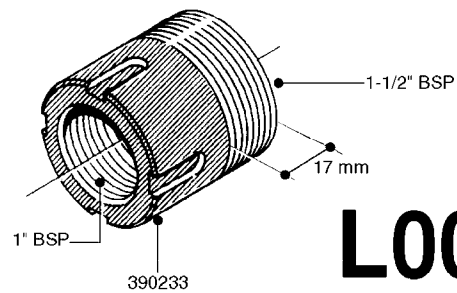

L0040

FITTINGS - NIPPLES & ELBOWS
L0040-HIN, 01:01:16

Page 1

Date 16.03.2016 11:16

parts-n°	order qty	description
10530803	1	FITT.PO.SE 2.00X2.00 45 DEG.
320191	1	FITT.DK ELB 3/8' BSP 45 DEGREE
320482	1	FITT.DK ELB. 1/2" BSP 60 DEG.
320596	1	FITT.DK ELB 3/8'-1/2'BSP 45DEG
320607	1	FITT.DK HN 3/8M X 3/8F BSP LNG
320633	1	FITT.DK HN 3/8"M X 3/8"F BSP
321451	1	FITT.DK ELB.1-1/2 X1-1/4 80DEG
321532	1	FITT.DK REDUC 3/4' X 1/2' BSP
390233	1	FITT.DK REDUC 1-1/2" X 1" BSP