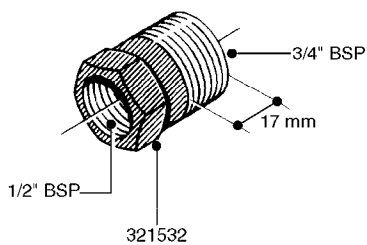

L0030

FITTINGS - HEXAGON NIPPLES
L0030-HIN, 01:01:16

Page 1
Date 16.03.2016 11:16

parts-n°	order qty	description
10015303	1	FITT.PO.HN 1.00X1.00 M1000
10425003	1	FITT.PO.HN 1.25X1.00 MCPHEE
320132	1	FITT.DK HN 1" BSP
320176	1	FITT.DK HN 3/8"X1/2" BSP
320445	1	FITT.DK HN 1/4"X3/8" BSP
320655	1	FITT.DK HN 1/2"-1/2" BSP
320692	1	FITT.DK HN 3/8'BSPX1/4'NPT
320703	1	FITT.DK HN 3/8BSP X1/2 &1/4NPT
320725	1	FITT.DK NIPPLE 3/8"-3/8" BSP
320902	1	FITT.DK HN 3/8'X 1/4' BSP
390232	1	FITT.DK HN 1-1/2' X 1-1/4' BSP
390276	1	FITT.DK HN 1'BSP