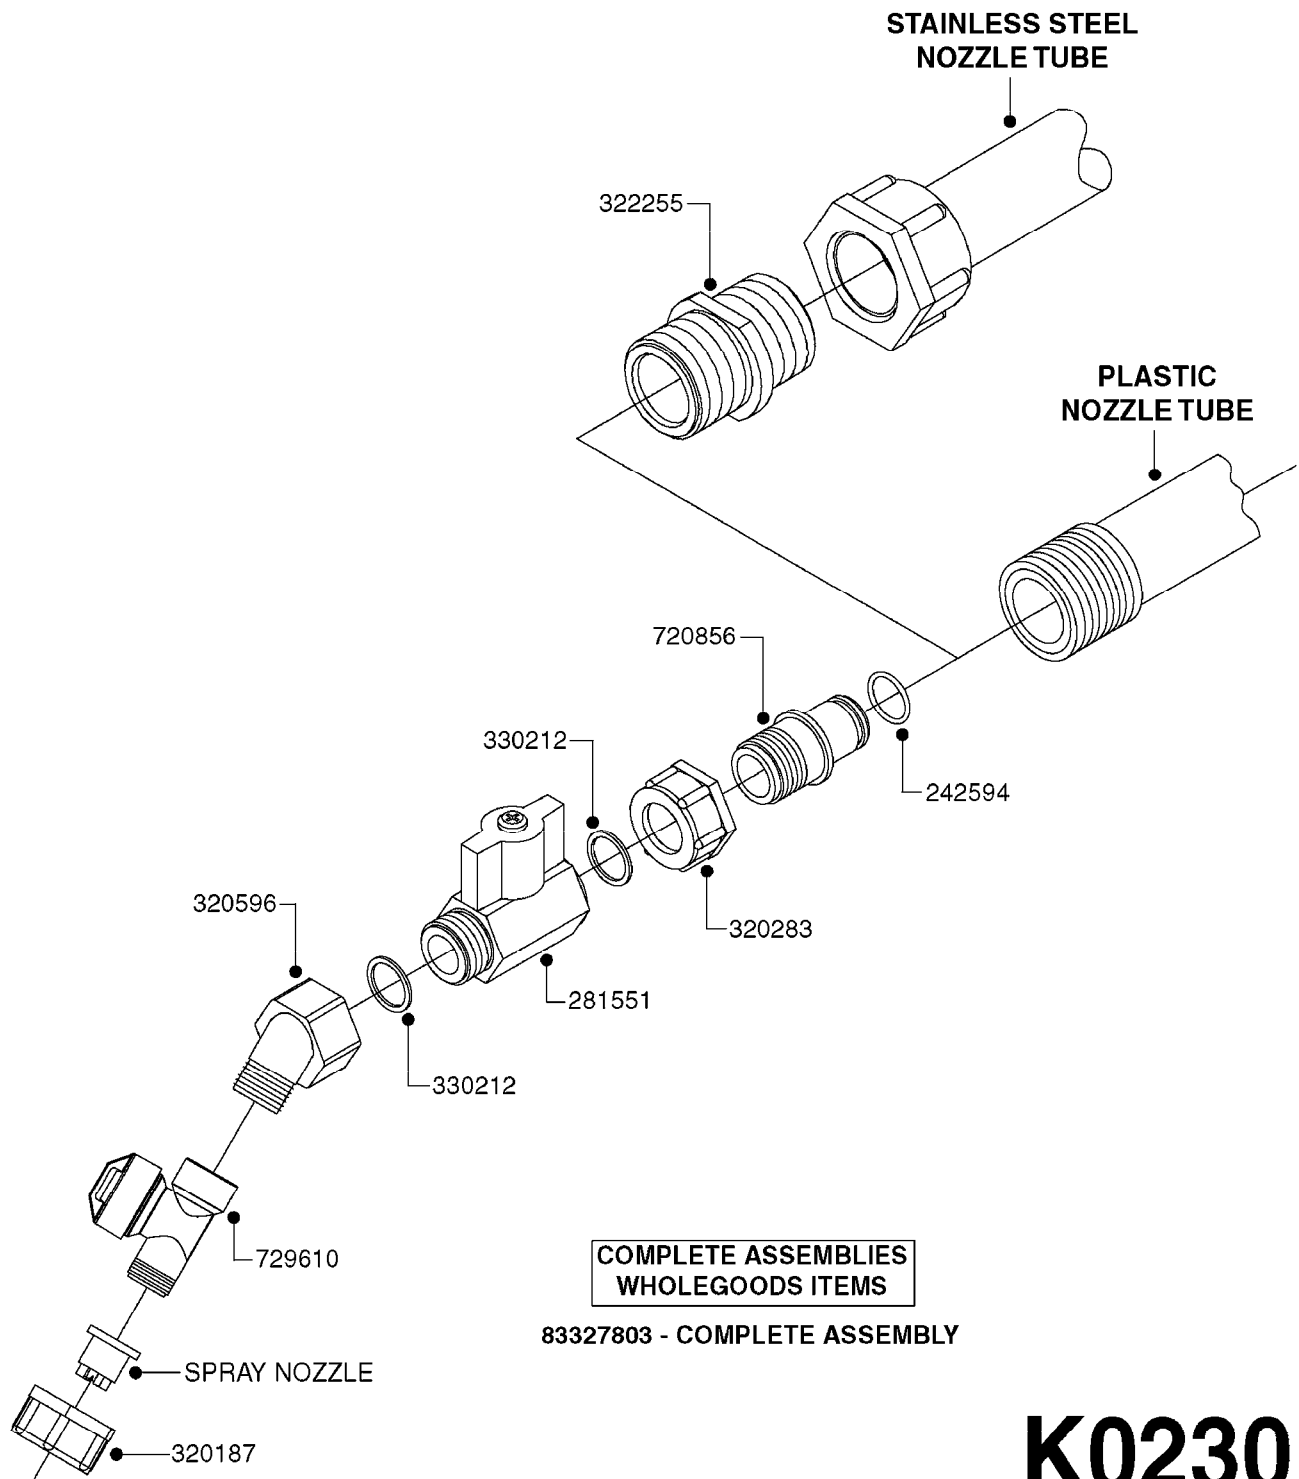

CLEAN WATER TANK
K0130-HIN, 01:01:16

COMPLETE TANK ASSY : 722072

K0130

CLEAN WATER TANK
K0130-HIN, 01:01:16

Page 1
Date 16.03.2016 11:15

parts-n°	order qty	description
161370	1	BKT.CLEAN WATER BOTT. VALVE
179989	1	BRKT. F. 3 GAL. TANK
281551	1	BALL VALVE 1/2"
320084	1	FITT.DK NUT 1/2" BSP
320482	1	FITT.DK ELB. 1/2" BSP 60 DEG.
321296	1	FITT.DK BULKHEAD 1/2" BSP SING
321307	1	FITT.DK NUT 1/2" BSP JAMB
321742	1	FITT.DK BULKHEAD 1/2' BSP
330212	1	O-RING D19/D14X2.4 F.1/2"NUT
330687	1	FITT.DK HB 1/2" F. 1/2" NUT
332592	1	O-RING D26/D20X3
334534	1	CLAMP HOSE PLASTIC 1/2"
420604	1	BOLT HEX 8.8 DEL M10X25 FT DIN933
420626	1	BOLT HEX 8.8 DEL M10X20 FT
421046	1	BOLT HEX 8.8 DEL M8X25 FT A2 DIN933
430721	1	BOLT HEX 8.8 DEL M12X40 FT
430802	1	BOLT HEX 8.8 DEL M12X75
430846	1	BOLT HEX 8.8 DEL M12X80
430870	1	BOLT HEX 8.8 DEL M12X55 FT
460364	1	NUT HEX M8 GALV.
460423	1	NUT HEX M10X1.5 LOCK
460703	1	NUT HEX M12X1.75 LOCK DIN985
471127	1	WASHER, M12, Ø24/13.0X 2.5, SS
614396	1	CLEAN WATER BRACKET MB
614409	1	BRACKET FOR FOAM MARKER
717577	1	VALVE F.CLEAN WATER TANK
722072	1	CLEAN WATER TANK W FRAME & TAP
725901	1	LID F.WATER BOTTLE VENTED
927269	1	HOSE R X PVC X 1/2 X 0012"
10091103	1	BOLT HEX 3/8 NC GR.2 03.00'
10171703	1	BOLT HEX 3/8 NC GR.2 03.50"
10212903	1	NUT HEX NC (NYLON LOCK) 3/8"
10511303	1	FLATBAR L350/17DEG.CLEAN WATER
10511403	1	FLATBAR 104MM CLEAN WATER
10511503	1	BKT.CLEAN WATER MOUNT EAGLE
10598403	1	BOLT HEX HCS3/8-16 X 4 Z 5
63026303	1	CLEAN WATER TANK BRKT, ATV