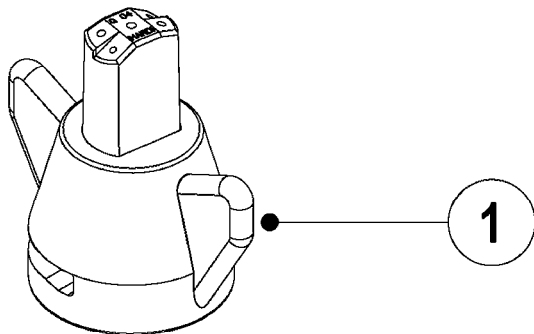

BOOM-NOZZLES QUINTASTREAM
D1060-HIN, 01:01:16

Page 0

Date 16.03.2016 11:15

D1060