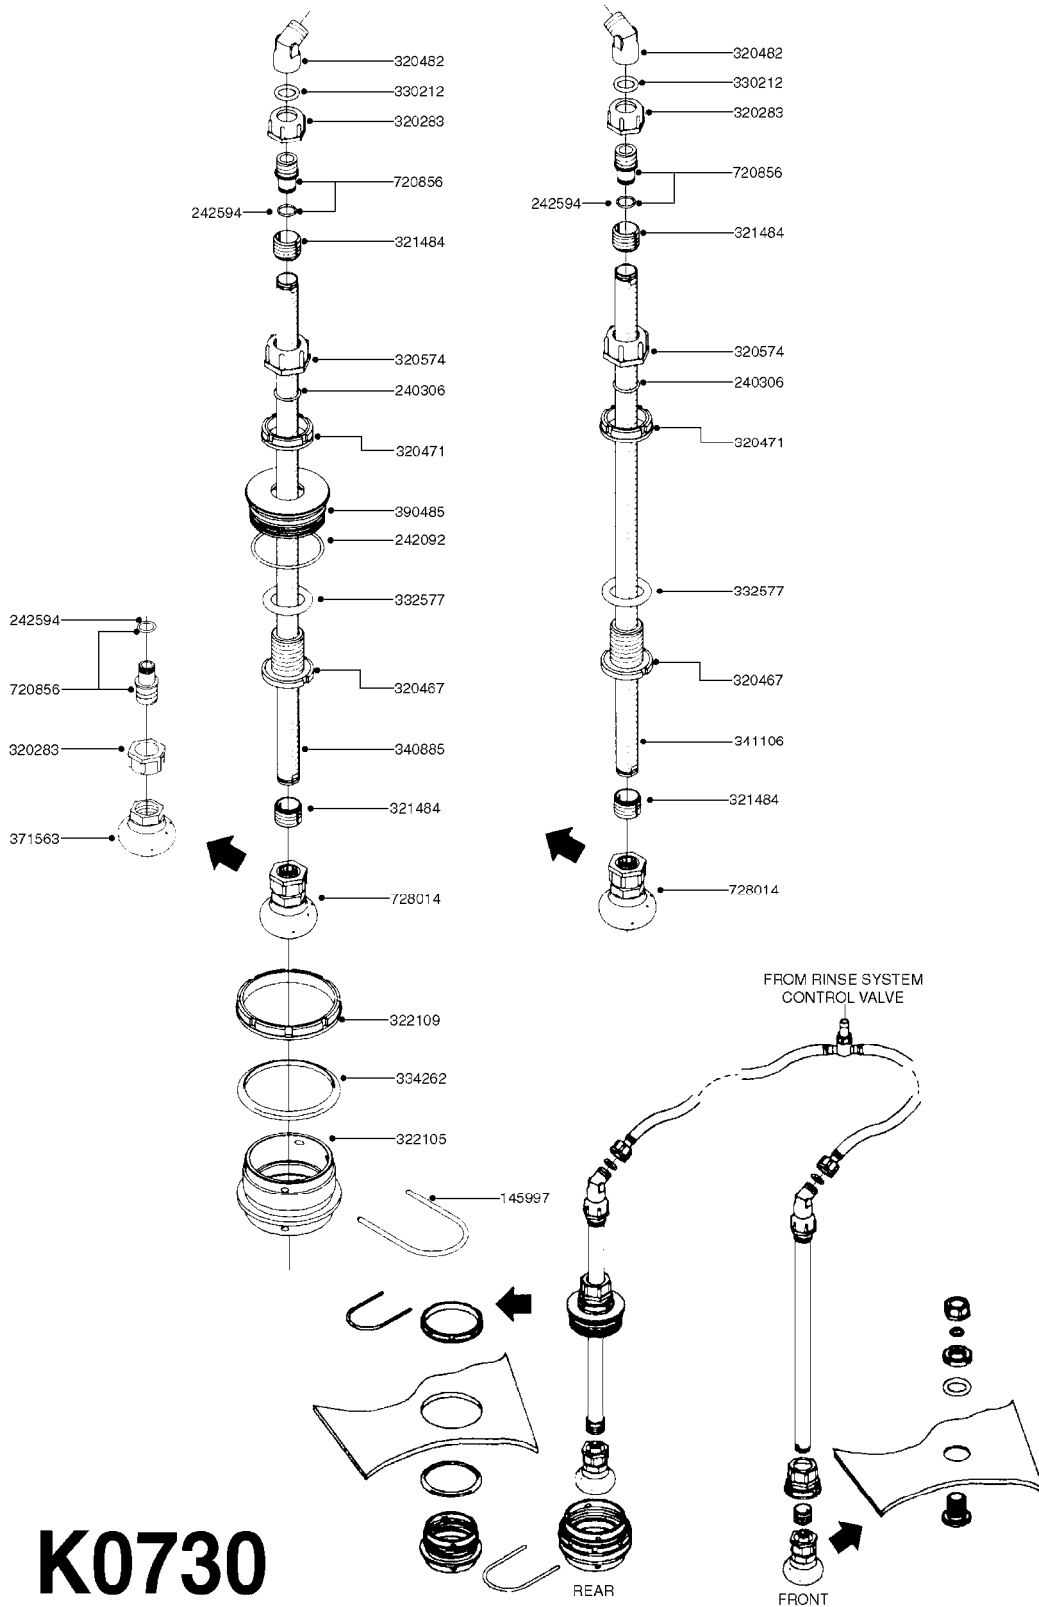

RINSE SYSTEM NOZZLES
K0730-HIN, 01:01:16

RINSE SYSTEM NOZZLES
K0730-HIN, 01:01:16

Page 1
Date 16.03.2016 11:16

parts-n°	order qty	description
145997	1	FITT.DK S-93 FORK
240306	1	O-RING D29/D21X4
242092	1	O-RING D69.5X3 (Use-242351)
242594	1	O-RING D14 X 1.78 SCH.70-EPDM
320283	1	FITT.DK NUT 3/4"BSP
320467	1	FITT.DK BULKHEAD 1"BSP SINGLE
320471	1	FITT.DK NUT 1" BSP JAMB
320482	1	FITT.DK ELB. 1/2" BSP 60 DEG.
320574	1	FITT.DK NUT 1" BSP SPECIAL
321484	1	BUSHING THREADED F.NOZZ.TUBE
322105	1	FITT.DK S-93 BULKHEAD DOUBLE
322109	1	FITT.DK S-93 BULKHEAD NUT
330212	1	O-RING D19/D14X2.4 F.1/2"NUT
332577	1	O-RING D38/D30X4 F.1" PUR.
334262	1	GASKET F.S-93 BULKHEAD
340885	1	TUBE F. RINSE NOZZLE L=600
341106	1	TUBE F.RINSE NOZZLE L=220
371563	1	NOZZLE FOR TANK RINSE
390485	1	FITT.DK S-93 PLUG W D34 HOLE
720856	1	FITT.DK 1/2'BSP ASSY.F.3/4'NUT
728014	1	RINSE NOZZLE MOUNTED