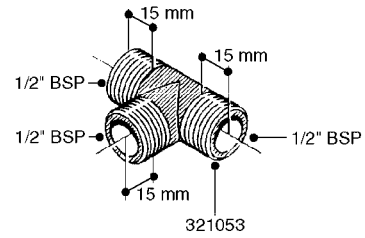

L0010

parts-n°	order qty	description
240085	1	O-RING D13,1/8,3X02,4 NITRIL
241441	1	O-RING D29.3X3
242594	1	O-RING D14 X 1.78 SCH.70-EPDM
320084	1	FITT.DK NUT 1/2" BSP
320095	1	FITT.DK NUT 1" BSP
320117	1	FITT.DK CONN.1/2"BSP F. 1" CAP
320187	1	FITT.DK CAP 3/8" BSP BLACK
320283	1	FITT.DK NUT 3/4"BSP
320821	1	FITT.DK NUT 1-1/2" BSP
321495	1	FITT.DK REDUC 1/4'BSP F.3/4'NT
321576	1	FITT.DK CONN 1/2"BSP F.3/4"NUT
330013	1	O-RING D15/D10X2.5 F.3/8"NUT
330212	1	O-RING D19/D14X2.4 F.1/2"NUT
330326	1	O-RING D30/D24X2 F.1"NUT
330341	1	FITT.DK HB 1" F. 1" NUT
330595	1	O-RING D24.6/D20X2.1 -3/4"
330665	1	3/4' HOSE TAIL F/1' CAP
330676	1	FITT.DK HB 3/8" F. 1/2" NUT
330687	1	FITT.DK HB 1/2" F. 1/2" NUT
330691	1	FITT.DK HB 3/4'F.3/4' NUT
330783	1	FITT.DK HB 3/8" F.3/8" NUT
331262	1	FITT.DK HB 1-1/2" F. 1-1/2"NUT
331273	1	O-RING D44/D38X2 F.1-1/2"
331446	1	FITT.DK HB 1" F.1-1/2" NUT
331807	1	FITT.DK HB 5/16" F.3/8" NUT
332286	1	FITT.DK HB 1/2" F. 3/4" NUT
332905	1	FITT.DK HB 1/2" F. 3/4" CAP
332927	1	PLUG F. NOZZLE TUBE 3/4'
333292	1	FITT.DK HB 1"O'RING F.1-1/2"
333664	1	FITT.DK HB 5/16' F. 1/2' NUT
334044	1	FITT.DK HB 3/4' F. 3/4' CAP
334059	1	FITT.DK EL 1" 110 DEG.F.1-1/2"
334123	1	FITT.DK HB 1-1/4"O-RNG F.1-1/2"
334150	1	FITT.DK HB 1-1/4" 110 F.1-1/2"
390542	1	PLUG WASHER FOR 3/4'CAP NUT
716236	1	FITT.DK HB 1/2" ASSY. F. 3/4"
716413	1	FITT.DK PLUG ASSY. F.NOZ TUBE
717426	1	FITT.DK REDUC 1/4"BSP F.3/4"N
720856	1	FITT.DK 1/2'BSP ASSY.F.3/4'NUT
724621	1	FITT.DK HB 3/4"ASSY F.3/4" NUT