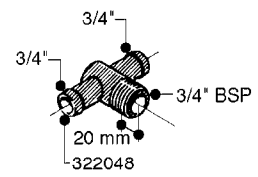

L0040

FITTINGS - NIPPLES & ELBOWS
L0040-HIN, 01:01:16

Page 1

Date 16.03.2016 11:16

parts-n°	order qty	description
10530803	1	FITT.PO.SE 2.00X2.00 45 DEG.
320191	1	FITT.DK ELB 3/8' BSP 45 DEGREE
320482	1	FITT.DK ELB. 1/2" BSP 60 DEG.
320596	1	FITT.DK ELB 3/8'-1/2'BSP 45DEG
320607	1	FITT.DK HN 3/8M X 3/8F BSP LNG
320633	1	FITT.DK HN 3/8"M X 3/8"F BSP
321451	1	FITT.DK ELB.1-1/2 X1-1/4 80DEG
321532	1	FITT.DK REDUC 3/4' X 1/2' BSP
390233	1	FITT.DK REDUC 1-1/2" X 1" BSP