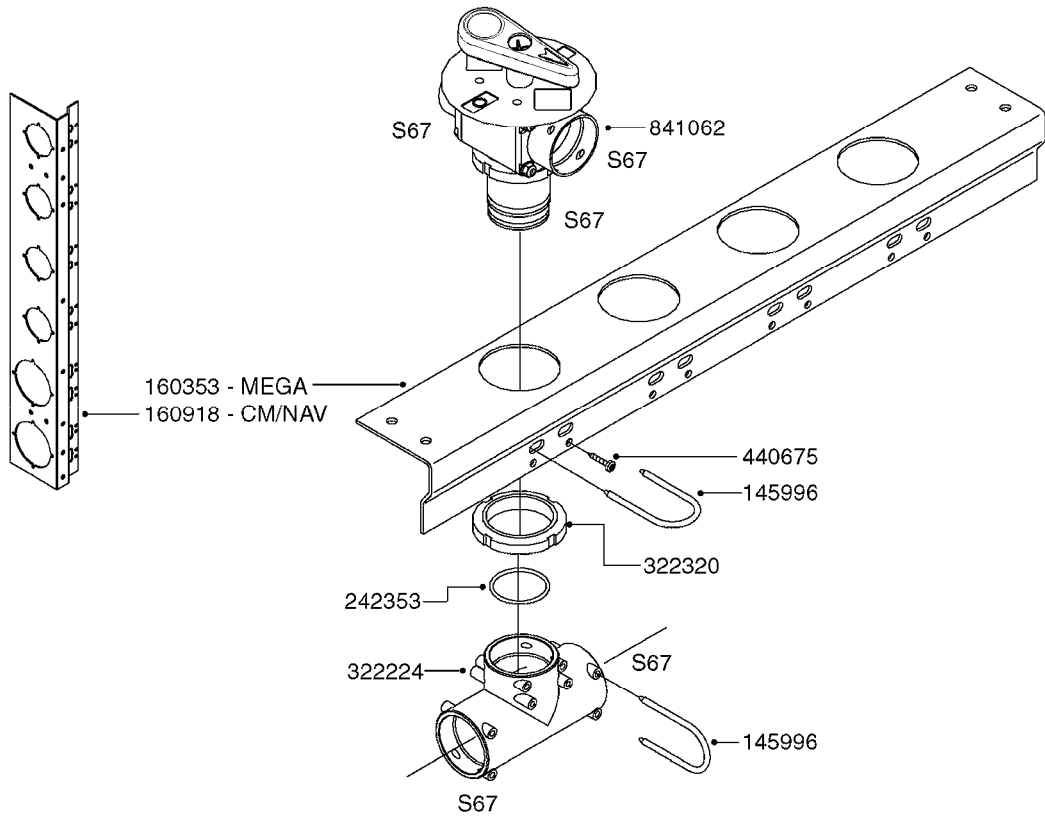

12 VOLT OUTLET BOX
B0410-HIN, 01:01:16

COMPLETE ASSEMBLIES
WHOLEGOODS ITEMS

817925 COMPLETE ASSEMBLY

B0410

12 VOLT OUTLET BOX
B0410-HIN, 01:01:16

Page 1
Date 16.03.2016 11:15

parts-n°	order qty	description
260363	1	PLUG 2 POLE 12V
260827	1	PLUG F.EC ATTACHMENTS
260901	1	SPADE F.ELEC CONN.1.5MM BLUE
261060	1	PLUG F.EC ATTACHMENTS
261061	1	SPADE F.ELEC.2 WAY CONNECTOR
261067	1	GROMMET 10-14 GREY
261205	1	FUSE HOLDER
261206	1	FUSE 25 A
261207	1	ELECTRIC CONNECTOR 4MM
261208	1	SPADE F.ELEC.CONNECTOR 4MM
261213	1	WIRE 6.4MM BLACK
261214	1	WIRE 6.4MM RED
283697	1	TIESTRAP 200MM
471122	1	WASHER, M10, Ø20/10.5X 2.0, SS
731853	1	CABLE 2X4MM L=138"
817925	1	OUTLET BOX 12 VOLT ELEC.
978237	1	DECAL OUTLET BOX
39134000	1	BOX, COMPLETE, 12V POWER BOX