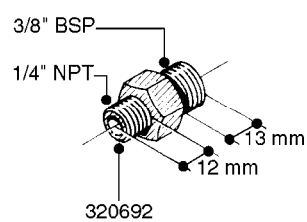

L0030

FITTINGS - HEXAGON NIPPLES
L0030-HIN, 01:01:16

Page 1
Date 16.03.2016 11:16

parts-n°	order qty	description
10015303	1	FITT.PO.HN 1.00X1.00 M1000
10425003	1	FITT.PO.HN 1.25X1.00 MCPHEE
320132	1	FITT.DK HN 1" BSP
320176	1	FITT.DK HN 3/8"X1/2" BSP
320445	1	FITT.DK HN 1/4"X3/8" BSP
320655	1	FITT.DK HN 1/2"-1/2" BSP
320692	1	FITT.DK HN 3/8'BSPX1/4'NPT
320703	1	FITT.DK HN 3/8BSP X1/2 &1/4NPT
320725	1	FITT.DK NIPPLE 3/8"-3/8" BSP
320902	1	FITT.DK HN 3/8'X 1/4' BSP
390232	1	FITT.DK HN 1-1/2' X 1-1/4' BSP
390276	1	FITT.DK HN 1'BSP