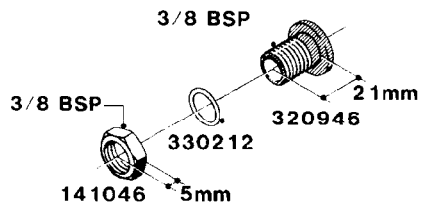

L0060

FITTINGS - BULKHEAD
L0060-HIN, 01:01:16

Page 1

Date 16.03.2016 11:16

parts-n°	order qty	description
141046	1	NUT 3/8" BSP
141341	1	NUT 1/4' BSP
240284	1	O-RING D82,5/75 X 3,5
320456	1	FITT.DK BULKHEAD 1"BSP DOUBLE
320467	1	FITT.DK BULKHEAD 1"BSP SINGLE
320471	1	FITT.DK NUT 1" BSP JAMB
320541	1	FITT.DK BULKHEAD 2-1/2'BSP SIN
320552	1	FITT.DK NUT 2-1/2' BSP JAMB
320644	1	FITT.DK ELB.3/4"HB X 1" BSP
320784	1	FITT.DK CAP 1-1/2" BSP
320795	1	FITT.DK NUT 1-1/2" BSP JAMB
320935	1	FITT.DK BULKHEAD 1/4' BSP SING
320946	1	FITT.DK BULKHEAD 3/8' BSP SING
321296	1	FITT.DK BULKHEAD 1/2" BSP SING
321307	1	FITT.DK NUT 1/2" BSP JAMB
321333	1	FITT.DK BULK 1-1/2" X 1"F BSP
330061	1	O-RING D16/D11X2,5
330072	1	O-RING D53.5/D45.5X4
330212	1	O-RING D19/D14X2.4 F.1/2"NUT
332577	1	O-RING D38/D30X4 F.1" PUR.
332592	1	O-RING D26/D20X3