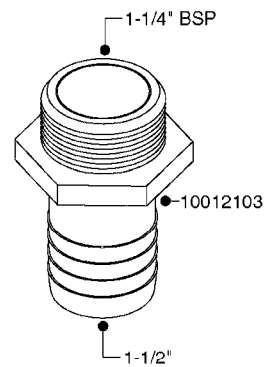

L0040

FITTINGS - NIPPLES & ELBOWS
L0040-HIN, 01:01:16

Page 1

Date 16.03.2016 11:16

parts-n°	order qty	description
10530803	1	FITT.PO.SE 2.00X2.00 45 DEG.
320191	1	FITT.DK ELB 3/8' BSP 45 DEGREE
320482	1	FITT.DK ELB. 1/2" BSP 60 DEG.
320596	1	FITT.DK ELB 3/8'-1/2'BSP 45DEG
320607	1	FITT.DK HN 3/8M X 3/8F BSP LNG
320633	1	FITT.DK HN 3/8"M X 3/8"F BSP
321451	1	FITT.DK ELB.1-1/2 X1-1/4 80DEG
321532	1	FITT.DK REDUC 3/4' X 1/2' BSP
390233	1	FITT.DK REDUC 1-1/2" X 1" BSP