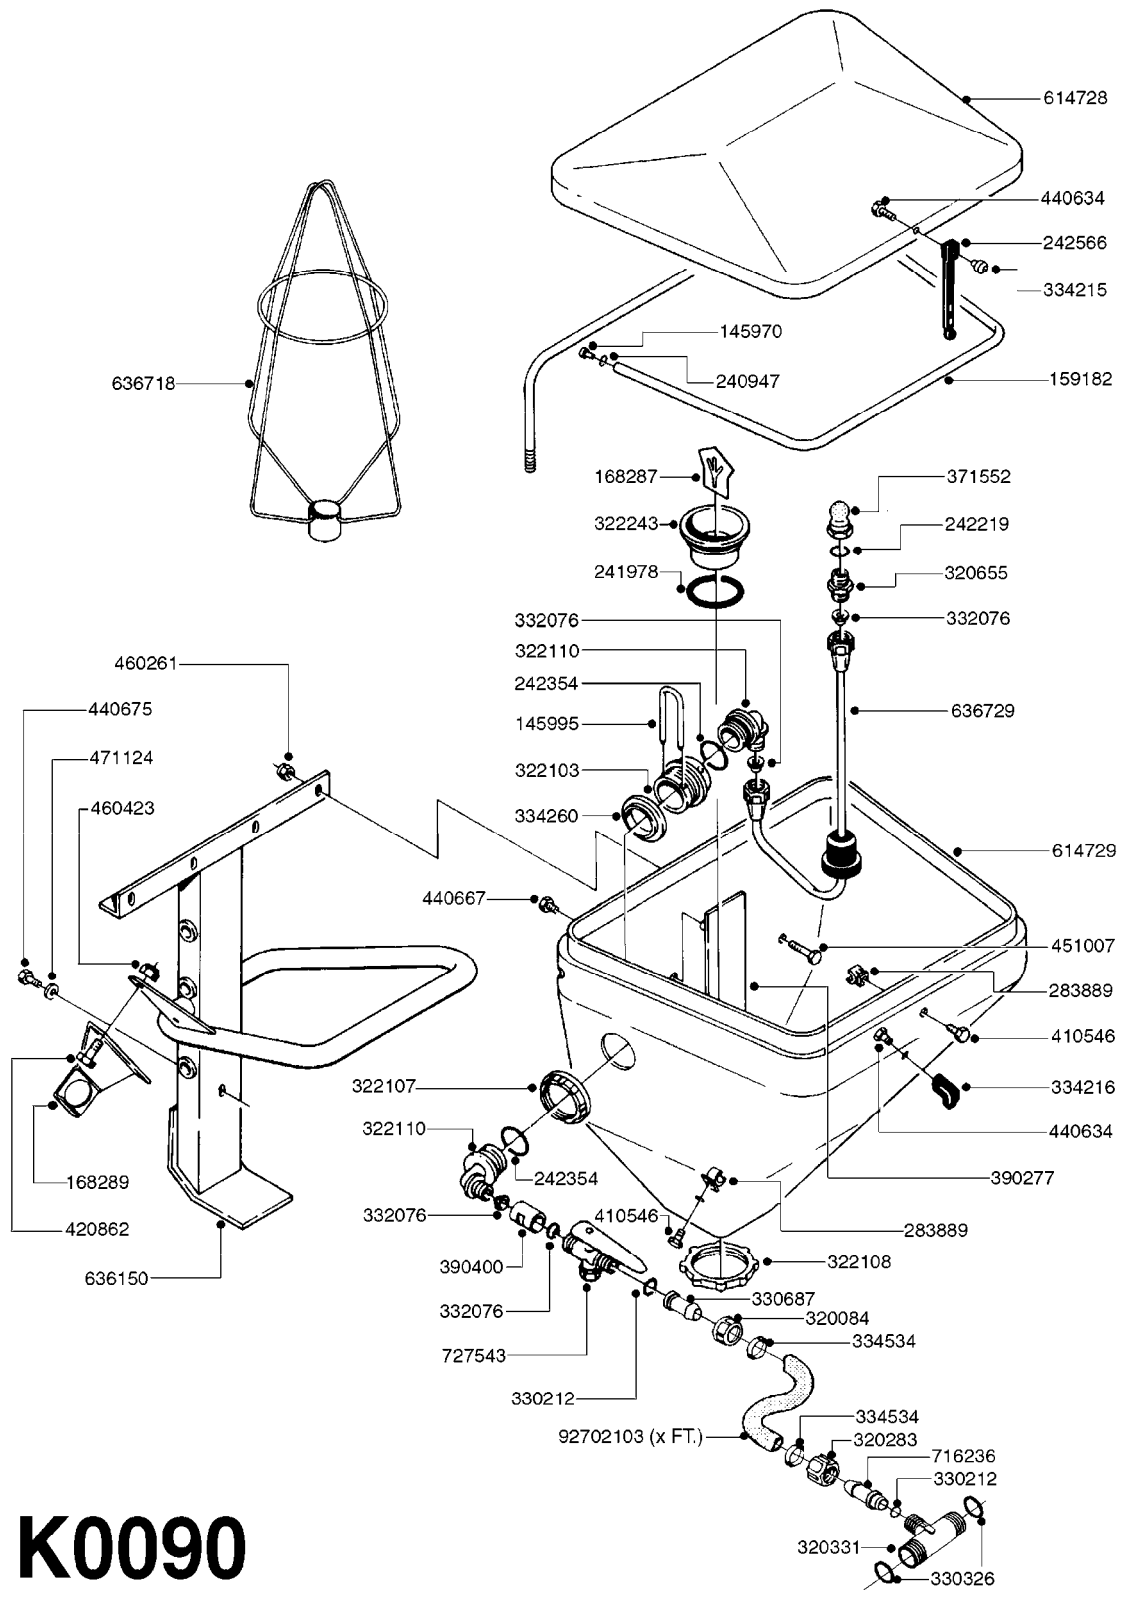

K0090

CHEMICAL FILLER-HOPPER (PRE95)
K0090-HIN, 01:01:16

Page 1
Date 16.03.2016 11:15

parts-n°	order qty	description
145970	1	PLUG MF 11 X 1
145995	1	FITT.DK S-53 FORK
159182	1	RINSING TUBE CHEM.FILL
168287	1	PLATE ANTI-VORTEX F.CHEM FILL
168289	1	BRACKET F. 3-WAY VALVE
240947	1	O-RING D7.3X2.4 NITRIL
241978	1	O-RING 64.5X3.0
242219	1	O-RING D16.3X2.4 VITON
242354	1	O-RING D32.2X3.0 VITON F.S-53
242566	1	LATCH STRAP F. CHEM.FILL
283889	1	CLIP F.TUBE SUPPORT
320084	1	FITT.DK NUT 1/2" BSP
320283	1	FITT.DK NUT 3/4"BSP
320331	1	FITT.DK TEE 1" - 1" - 3/4" BSP
320655	1	FITT.DK HN 1/2"-1/2" BSP
322103	1	FITT.DK S-53 BULKHEAD
322107	1	FITT.DK S-53 BULKHEAD NUT
322108	1	FITT.DK S-67 BULKHEAD NUT
322110	1	FITT.DK S-53 ELB. 1/2" BSP
322243	1	DRAIN PIPE/CHEM FIL.S67/S56
330212	1	O-RING D19/D14X2.4 F.1/2"NUT
330326	1	O-RING D30/D24X2 F.1"NUT
330687	1	FITT.DK HB 1/2" F. 1/2" NUT
332076	1	CONE INSERT F. ALUMINUM LANCE
334215	1	RUBBER
334216	1	RUBBER LATCH FOR CHEM.FILL
334260	1	GASKET F. S-53 BULKHEAD
334534	1	CLAMP HOSE PLASTIC 1/2"
371552	1	NOZZLE F.RINSING
390277	1	SCALE PLATE FOR HARDI FILLER
390400	1	FITT.DK BULKHEAD 1/2'X1/2'
410546	1	BOLT HEX SS M6X12 FT
420862	1	BOLT HEX 8.8 DEL M10X16 FT
440634	1	SCREW 5/8"
440667	1	SCREW M3.5X12 SLOT STAINLESS
440675	1	SCREW F. PLASTIC 5X16 SS
451007	1	SCREW M6X20 STAINLESS
460261	1	NUT HEX M6X1 LOCK A2 DIN985
460423	1	NUT HEX M10X1.5 LOCK
471124	1	WASHER, M6, Ø18/ 6.4X 1.6, SS
614728	1	LID FOR CHEM FILLER
614729	1	TANK HARDI FILLER
636150	1	FRAME FOR CHEM FILL TANK
636718	1	RINSE SUPPORT CHEM.FILL 25/35L
636729	1	TUBE F. RINSE CHEM FILL
716236	1	FITT.DK HB 1/2" ASSY. F. 3/4"
727543	1	VALVE F.CHEM FILL JUG RINSE
92702103	1	HOSE R X1/2" X300PSI WP X0012"