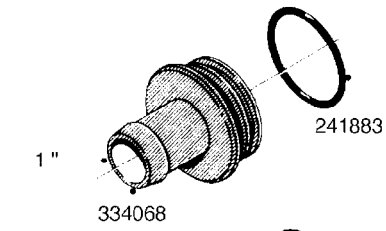

L0090

FITTINGS - S-56 & S-61
L0090-HIN, 01:01:16

Page 1

Date 16.03.2016 11:16

parts-n°	order qty	description
145661	1	FITT.DK S-61 FORK
241754	1	O-RING D59.5X3
241883	1	O-RING D39.2X3 NITRIL 242020
322055	1	FITT.DK S-61 BULKHEAD
322056	1	FITT.DK S-61 BULKHEAD NUT
322066	1	FITT.DK S-56 NUT
334050	1	FITT.DK S-61 STR.1-1/4"
334068	1	FITT.DK S-61 STR.1"
334091	1	FITT.DK S-61 STR.1-1/2'
334099	1	FITT.DK S-61 ELB.1-1/2"110 DEG
334100	1	FITT.DK S-61 ELB.1" 110 DEG.
334151	1	FITT.DK S-61 ELB.1-1/4"110 DEG
390231	1	FITT.DK NIPPLE 1-1/2 X S56