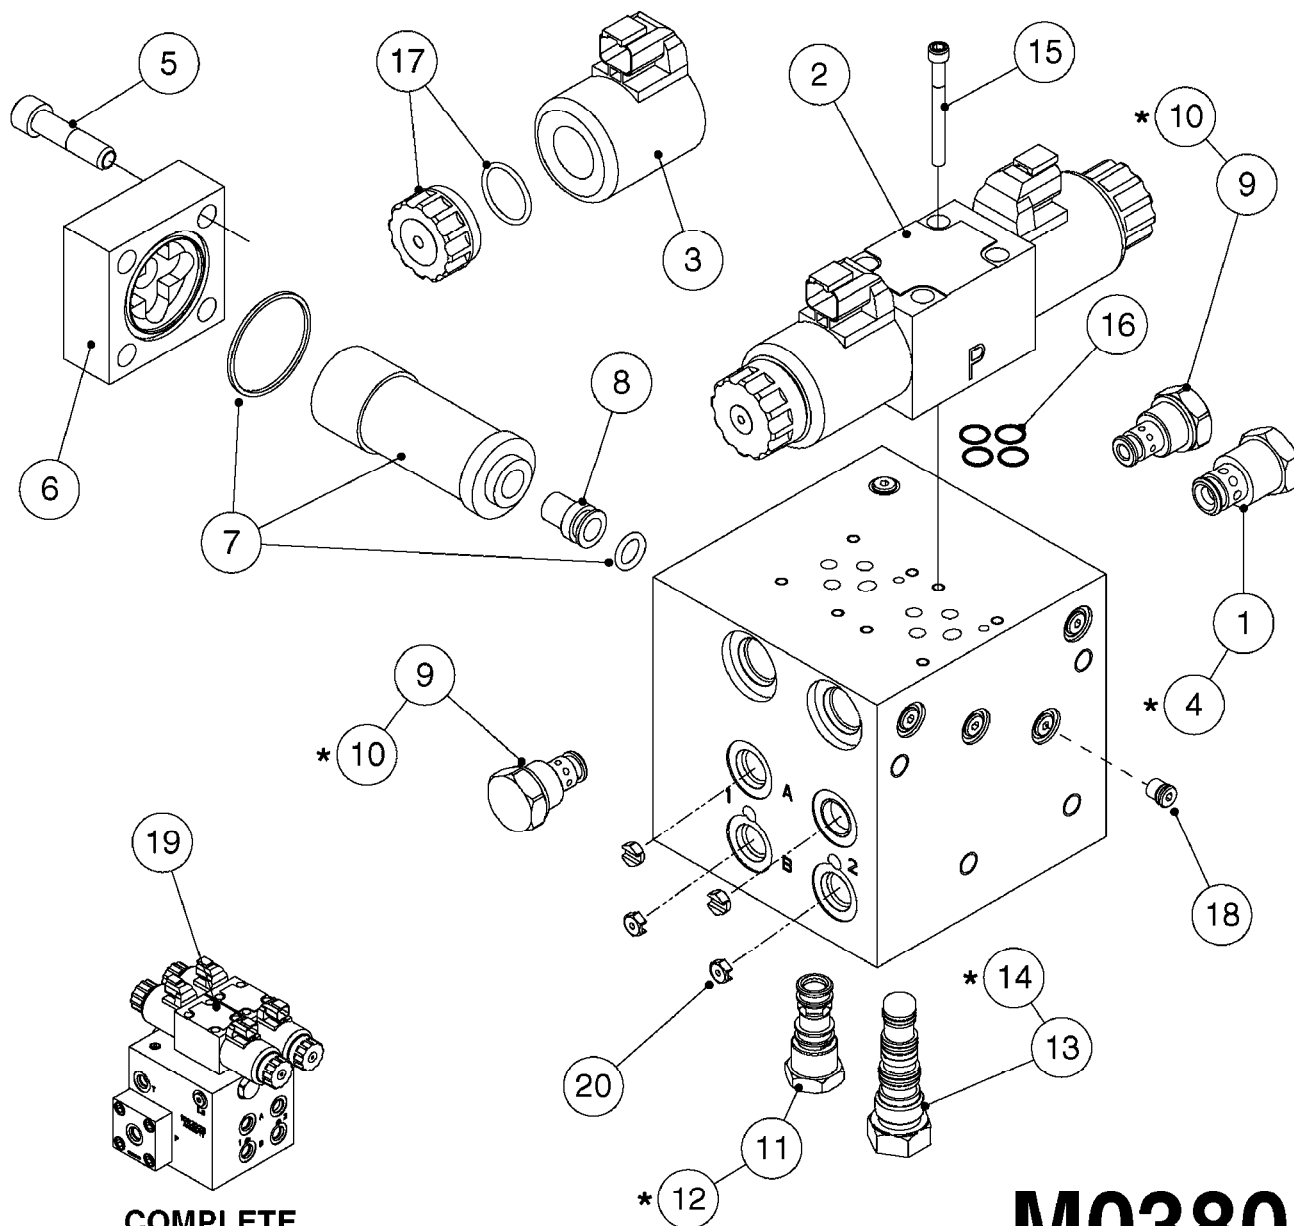

NORAC UC5 BOOM HEIGHT CONTROL
M0370-HIN, 01:01:16

Page 1

Date 16.03.2016 11:16

Pos.	parts-n°	order qty	description
1	410443	1	BOLT HEX 8.8 DEL M6X70 FORCE BOOM (FTZ)
1	410605	1	BOLT HEX 8.8 DEL M6X80 SPB/SPC BOOM
2	460261	1	NUT HEX M6X1 LOCK A2 DIN985
3	471124	1	WASHER, M6, Ø18/ 6.4X 1.6, SS
4	16128603	1	BRACKET F. SENSOR 60X60 TUBE SPB/SPC BOOM
4	16128703	1	BRACKET F. SENSOR 50x50 TUBE FORCE BOOM (FTZ)
5	26022703	1	CABLE, INTERFACE, TILT, NORAC UC5
6	26022903	1	CABLE UC5 NETWORK 14 AWG 10M
7	26023503	1	CABLE UC5 INTERFACE MAIN AMP
8	26024403	1	NORAC UC5 NETWORK 6-PIN PLUG
9	26043000	1	NORAC UC5 NETWORK 2 PIN PLUG
10	26043300	1	CABLE UC5 VALVE 2PIN/2PIN DT
11	26043400	1	NORAC UC5 CONTROLLER MODULE
12	26043500	1	NORAC UC5 VALVE MODULE
13	26043600	1	MODULE, INPUT, NORAC UC5
14	26043700	1	SENSOR, NORAC, UC5, ULTRASONIC
15	26043800	1	NORAC UC5 NETWORK COUPLER 2-WAY
16	26043900	1	NORAC UC5 NETWORK COUPLER 8-WAY
17	26044200	1	CABLE UC5 NETWORK 18 AWG 20M
18	26044300	1	NORAC UC5 ROLL SENSOR NEW STYLE NORAC P/N 43741
19	26044400	1	NORAC UC5 COUPLER 2-WAY/TERM.
20	26047100	1	CABLE UC5 NETWORK 14 AWG 1M
21	26049900	1	CABLE UC5 NETWORK 14 AWG 3M
22	26058000	1	NORAC UC5 NETWORK 12-PIN PLUG
23	28050303	1	NORAC RUBBER TOP&BOLT F.SENSOR
24	28055503	1	NORAC VALVE MOUNTING HARDWARE
25	28086500	1	UC4 SENSOR MOUNTING BKT. NORAC
26	28086600	1	FOAM DISC F. SENSOR NORAC
27	78216100	1	NORAC VALVE BLOCK COMP, DEUTSCH CON.