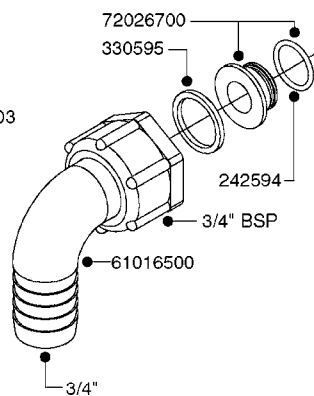

L0040

FITTINGS - NIPPLES & ELBOWS
L0040-HIN, 01:01:16

Page 1

Date 16.03.2016 11:16

parts-n°	order qty	description
10530803	1	FITT.PO.SE 2.00X2.00 45 DEG.
320191	1	FITT.DK ELB 3/8' BSP 45 DEGREE
320482	1	FITT.DK ELB. 1/2" BSP 60 DEG.
320596	1	FITT.DK ELB 3/8'-1/2'BSP 45DEG
320607	1	FITT.DK HN 3/8M X 3/8F BSP LNG
320633	1	FITT.DK HN 3/8"M X 3/8"F BSP
321451	1	FITT.DK ELB.1-1/2 X1-1/4 80DEG
321532	1	FITT.DK REDUC 3/4' X 1/2' BSP
390233	1	FITT.DK REDUC 1-1/2" X 1" BSP