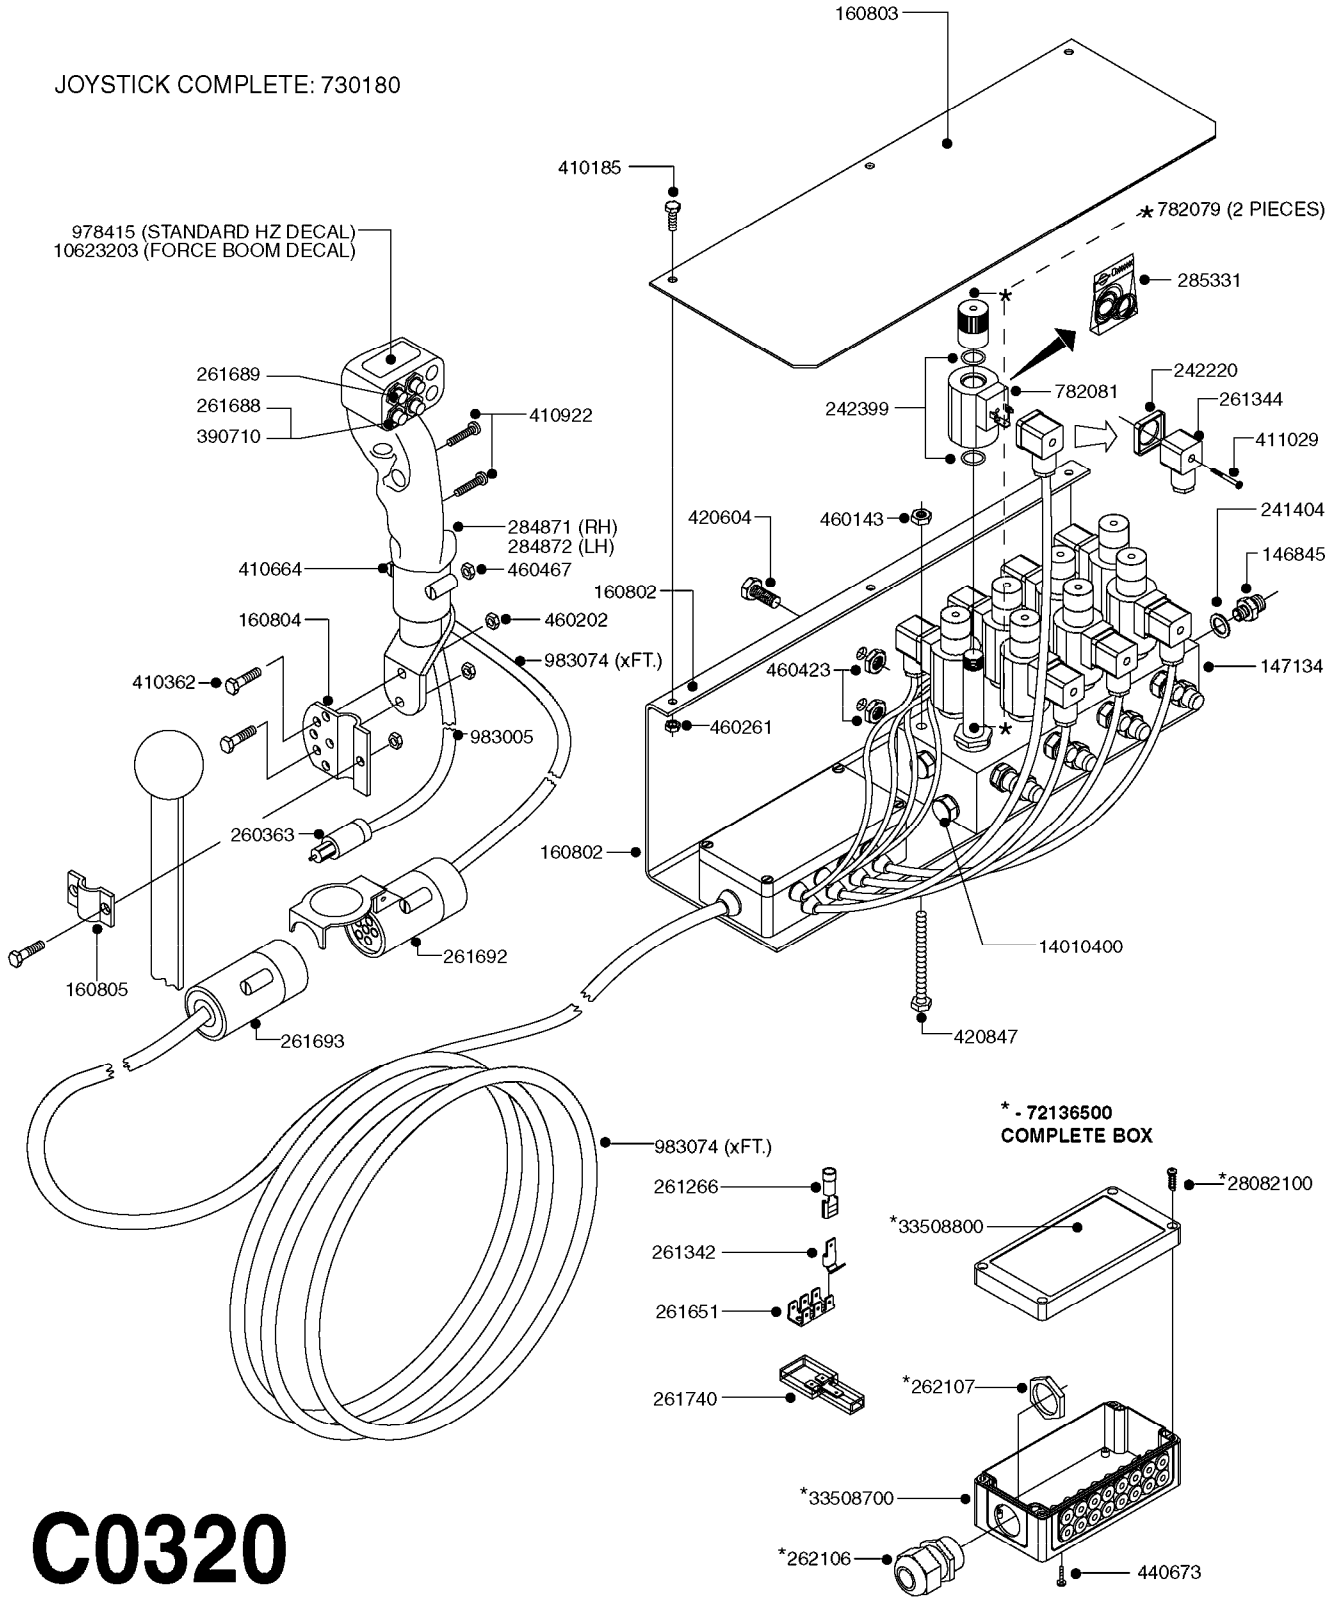

JOYSTICK COMPLETE: 730180

HYD EAGLE HZ JOYSTICK CONTROL
C0320-HIN, 01:01:16

Page 1

Date 16.03.2016 11:15

parts-n°	order qty	description
146845	1	HEX NIPPLE 1/4"X1/4"
147134	1	MANIFOLD 4-FUNCTION
160802	1	MOUNT PLATE F.HYD SOLENOID'HZ'
160803	1	COVER PLATE F.HYD SOLENOID'HZ'
160804	1	MOUNT BRACKET F.HANDLE
160805	1	MOUNT STRAP F.HANDLE
241404	1	DOWTY SEAL 1/4"
242220	1	GASKET F. HIRSMANN PLUG
242399	1	O-RING F.HYD SOLENOID VALVE
260363	1	PLUG 2 POLE 12V
261266	1	CONNECTOR END F.CABLE HP
261342	1	SPADE F.ELEC.3 WAY CONNECTOR
261344	1	HIRSCHMANN PLUG B
261651	1	SPADE F.ELEC.6 POLE CONNECTOR
261688	1	SWITCH F. HANDLE WHITE
261689	1	CAP RUBBER F. SWITCH JOYSTICK
261692	1	PLUG ELEC.7 POLE FEMALE F.CABL
261693	1	PLUG ELEC. 7 POLE MALE
261740	1	SPADE F.ELEC.3 POLE CONN.INSUL
262106	1	BULKHEAD F. CABLE 6.5-14 BLACK
262107	1	NUT F. BULKHEAD CABLE BLACK
284871	1	CONTROL HANDLE RIGHT HALF
284872	1	CONTROL HANDLE LEFT HALF
285331	1	SEAL KIT F. HZ HYD.SOLENOID 96
390710	1	SWITCH F.HANDLE GREY MACHINED
410185	1	BOLT HEX 8.8 DEL M6X16 A2
410362	1	BOLT HEX 8.8 SS M6X20 FT
410664	1	BOLT HEX M5 X 20
410922	1	CYL.SKR 8.8 DEL M4X20 RST
411029	1	SCREW M3X35 F.HIRSMANN PLUG
420604	1	BOLT HEX 8.8 DEL M10X25 FT DIN933
420847	1	BOLT HEX 8.8 DEL M8X85
440673	1	SCREW F.PLASTIC 5X12 SS
460143	1	NUT HEX M8 LOCK A2 DIN985
460202	1	NUT HEX M6
460261	1	NUT HEX M6X1 LOCK A2 DIN985
460423	1	NUT HEX M10X1.5 LOCK
460467	1	NUT HEX M5 GALV.
730180	1	HYD.KIT JOYSTICK CTRL HANDLE
782079	1	CARTRIDGE VALVE
782081	1	SOLENOID F. CARTRIDGE VALVE
978415	1	DECAL CONTROL HANDLE
983005	1	ELEC. CABLE 2 WIRE X 1.5MM
983074	1	ELEC. CABLE 5 WIRE X 1.5MM
10623203	1	DECAL F.JOYSTICK - FORCE
14010400	1	PLUG 1/4" BSP
28082100	1	SCREW F. BOX LID 1/4" L=20
33508700	1	BOX BOTTOM 160X80X40 BLACK 1-HOLE
33508800	1	LID 160X80X15 BLK W/SCREWS
72136500	1	UNIV. CONNECTION BOX F. EC