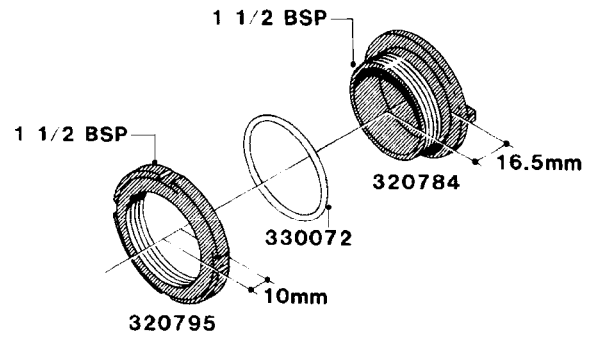

L0060

FITTINGS - BULKHEAD
L0060-HIN, 01:01:16

Page 1

Date 16.03.2016 11:16

parts-n°	order qty	description
141046	1	NUT 3/8" BSP
141341	1	NUT 1/4' BSP
240284	1	O-RING D82,5/75 X 3,5
320456	1	FITT.DK BULKHEAD 1"BSP DOUBLE
320467	1	FITT.DK BULKHEAD 1"BSP SINGLE
320471	1	FITT.DK NUT 1" BSP JAMB
320541	1	FITT.DK BULKHEAD 2-1/2'BSP SIN
320552	1	FITT.DK NUT 2-1/2' BSP JAMB
320644	1	FITT.DK ELB.3/4"HB X 1" BSP
320784	1	FITT.DK CAP 1-1/2" BSP
320795	1	FITT.DK NUT 1-1/2" BSP JAMB
320935	1	FITT.DK BULKHEAD 1/4' BSP SING
320946	1	FITT.DK BULKHEAD 3/8' BSP SING
321296	1	FITT.DK BULKHEAD 1/2" BSP SING
321307	1	FITT.DK NUT 1/2" BSP JAMB
321333	1	FITT.DK BULK 1-1/2" X 1"F BSP
330061	1	O-RING D16/D11X2,5
330072	1	O-RING D53.5/D45.5X4
330212	1	O-RING D19/D14X2.4 F.1/2"NUT
332577	1	O-RING D38/D30X4 F.1" PUR.
332592	1	O-RING D26/D20X3