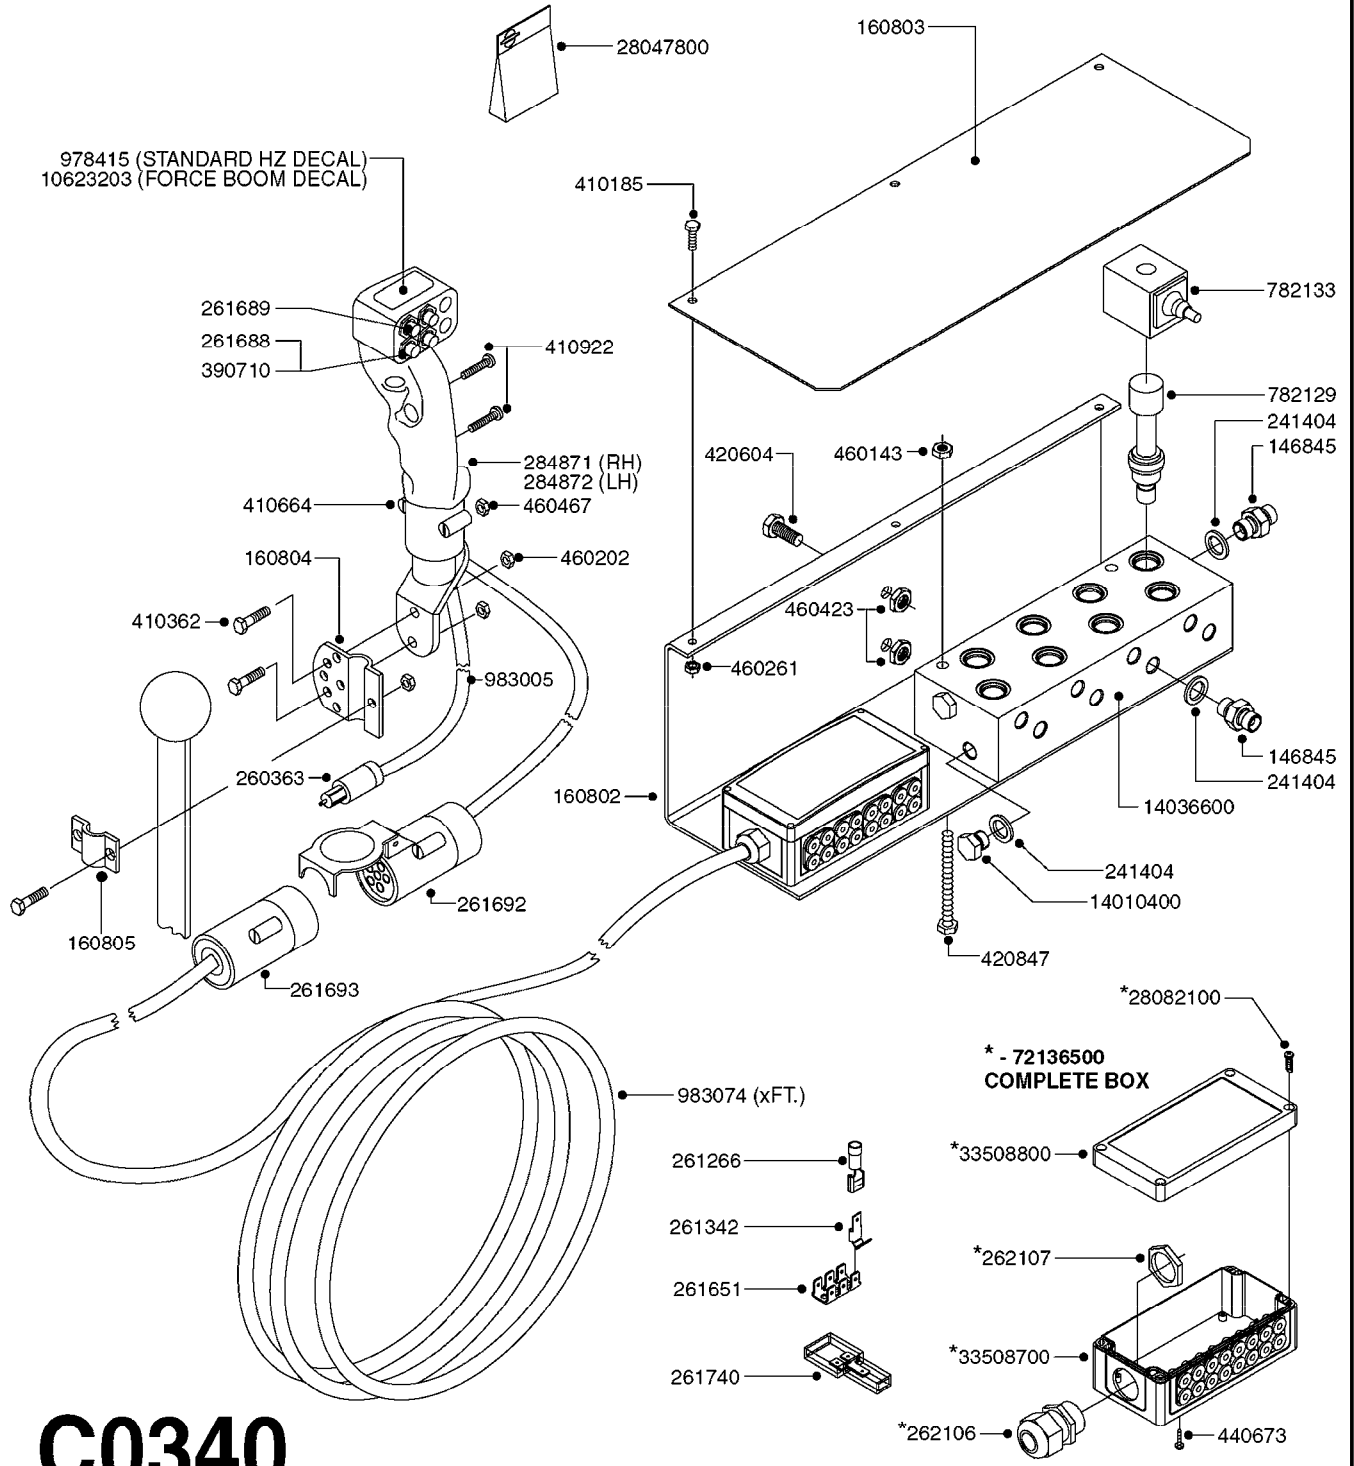

JOYSTICK COMPLETE: 730180

C0320

HYD EAGLE HZ JOYSTICK CONTROL
C0320-HIN, 01:01:16

Page 1

Date 16.03.2016 11:15

parts-n°	order qty	description
146845	1	HEX NIPPLE 1/4"X1/4"
147134	1	MANIFOLD 4-FUNCTION
160802	1	MOUNT PLATE F.HYD SOLENOID'HZ'
160803	1	COVER PLATE F.HYD SOLENOID'HZ'
160804	1	MOUNT BRACKET F.HANDLE
160805	1	MOUNT STRAP F.HANDLE
241404	1	DOWTY SEAL 1/4"
242220	1	GASKET F. HIRSMANN PLUG
242399	1	O-RING F.HYD SOLENOID VALVE
260363	1	PLUG 2 POLE 12V
261266	1	CONNECTOR END F.CABLE HP
261342	1	SPADE F.ELEC.3 WAY CONNECTOR
261344	1	HIRSCHMANN PLUG B
261651	1	SPADE F.ELEC.6 POLE CONNECTOR
261688	1	SWITCH F. HANDLE WHITE
261689	1	CAP RUBBER F. SWITCH JOYSTICK
261692	1	PLUG ELEC.7 POLE FEMALE F.CABL
261693	1	PLUG ELEC. 7 POLE MALE
261740	1	SPADE F.ELEC.3 POLE CONN.INSUL
262106	1	BULKHEAD F. CABLE 6.5-14 BLACK
262107	1	NUT F. BULKHEAD CABLE BLACK
284871	1	CONTROL HANDLE RIGHT HALF
284872	1	CONTROL HANDLE LEFT HALF
285331	1	SEAL KIT F. HZ HYD.SOLENOID 96
390710	1	SWITCH F.HANDLE GREY MACHINED
410185	1	BOLT HEX 8.8 DEL M6X16 A2
410362	1	BOLT HEX 8.8 SS M6X20 FT
410664	1	BOLT HEX M5 X 20
410922	1	CYL.SKR 8.8 DEL M4X20 RST
411029	1	SCREW M3X35 F.HIRSMANN PLUG
420604	1	BOLT HEX 8.8 DEL M10X25 FT DIN933
420847	1	BOLT HEX 8.8 DEL M8X85
440673	1	SCREW F.PLASTIC 5X12 SS
460143	1	NUT HEX M8 LOCK A2 DIN985
460202	1	NUT HEX M6
460261	1	NUT HEX M6X1 LOCK A2 DIN985
460423	1	NUT HEX M10X1.5 LOCK
460467	1	NUT HEX M5 GALV.
730180	1	HYD.KIT JOYSTICK CTRL HANDLE
782079	1	CARTRIDGE VALVE
782081	1	SOLENOID F. CARTRIDGE VALVE
978415	1	DECAL CONTROL HANDLE
983005	1	ELEC. CABLE 2 WIRE X 1.5MM
983074	1	ELEC. CABLE 5 WIRE X 1.5MM
10623203	1	DECAL F.JOYSTICK - FORCE
14010400	1	PLUG 1/4" BSP
28082100	1	SCREW F. BOX LID 1/4" L=20
33508700	1	BOX BOTTOM 160X80X40 BLACK 1-HOLE
33508800	1	LID 160X80X15 BLK W/SCREWS
72136500	1	UNIV. CONNECTION BOX F. EC