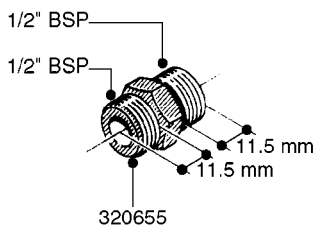

L0030

FITTINGS - HEXAGON NIPPLES
L0030-HIN, 01:01:16

Page 1
Date 16.03.2016 11:16

parts-n°	order qty	description
10015303	1	FITT.PO.HN 1.00X1.00 M1000
10425003	1	FITT.PO.HN 1.25X1.00 MCPHEE
320132	1	FITT.DK HN 1" BSP
320176	1	FITT.DK HN 3/8"X1/2" BSP
320445	1	FITT.DK HN 1/4"X3/8" BSP
320655	1	FITT.DK HN 1/2"-1/2" BSP
320692	1	FITT.DK HN 3/8'BSPX1/4'NPT
320703	1	FITT.DK HN 3/8BSP X1/2 &1/4NPT
320725	1	FITT.DK NIPPLE 3/8"-3/8" BSP
320902	1	FITT.DK HN 3/8'X 1/4' BSP
390232	1	FITT.DK HN 1-1/2' X 1-1/4' BSP
390276	1	FITT.DK HN 1'BSP