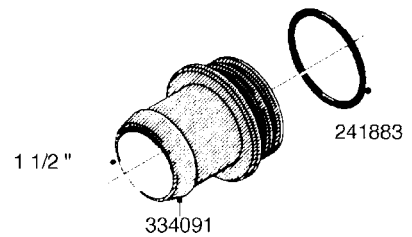

L0090

FITTINGS - S-56 & S-61
L0090-HIN, 01:01:16

Page 1

Date 16.03.2016 11:16

parts-n°	order qty	description
145661	1	FITT.DK S-61 FORK
241754	1	O-RING D59.5X3
241883	1	O-RING D39.2X3 NITRIL 242020
322055	1	FITT.DK S-61 BULKHEAD
322056	1	FITT.DK S-61 BULKHEAD NUT
322066	1	FITT.DK S-56 NUT
334050	1	FITT.DK S-61 STR.1-1/4"
334068	1	FITT.DK S-61 STR.1"
334091	1	FITT.DK S-61 STR.1-1/2'
334099	1	FITT.DK S-61 ELB.1-1/2"110 DEG
334100	1	FITT.DK S-61 ELB.1" 110 DEG.
334151	1	FITT.DK S-61 ELB.1-1/4"110 DEG
390231	1	FITT.DK NIPPLE 1-1/2 X S56