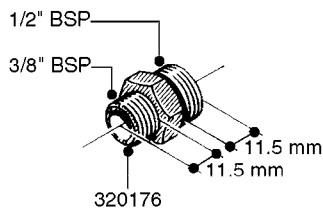

L0030

FITTINGS - HEXAGON NIPPLES
L0030-HIN, 01:01:16

Page 1
Date 16.03.2016 11:16

parts-n°	order qty	description
10015303	1	FITT.PO.HN 1.00X1.00 M1000
10425003	1	FITT.PO.HN 1.25X1.00 MCPHEE
320132	1	FITT.DK HN 1" BSP
320176	1	FITT.DK HN 3/8"X1/2" BSP
320445	1	FITT.DK HN 1/4"X3/8" BSP
320655	1	FITT.DK HN 1/2"-1/2" BSP
320692	1	FITT.DK HN 3/8'BSPX1/4'NPT
320703	1	FITT.DK HN 3/8BSP X1/2 &1/4NPT
320725	1	FITT.DK NIPPLE 3/8"-3/8" BSP
320902	1	FITT.DK HN 3/8'X 1/4' BSP
390232	1	FITT.DK HN 1-1/2' X 1-1/4' BSP
390276	1	FITT.DK HN 1'BSP