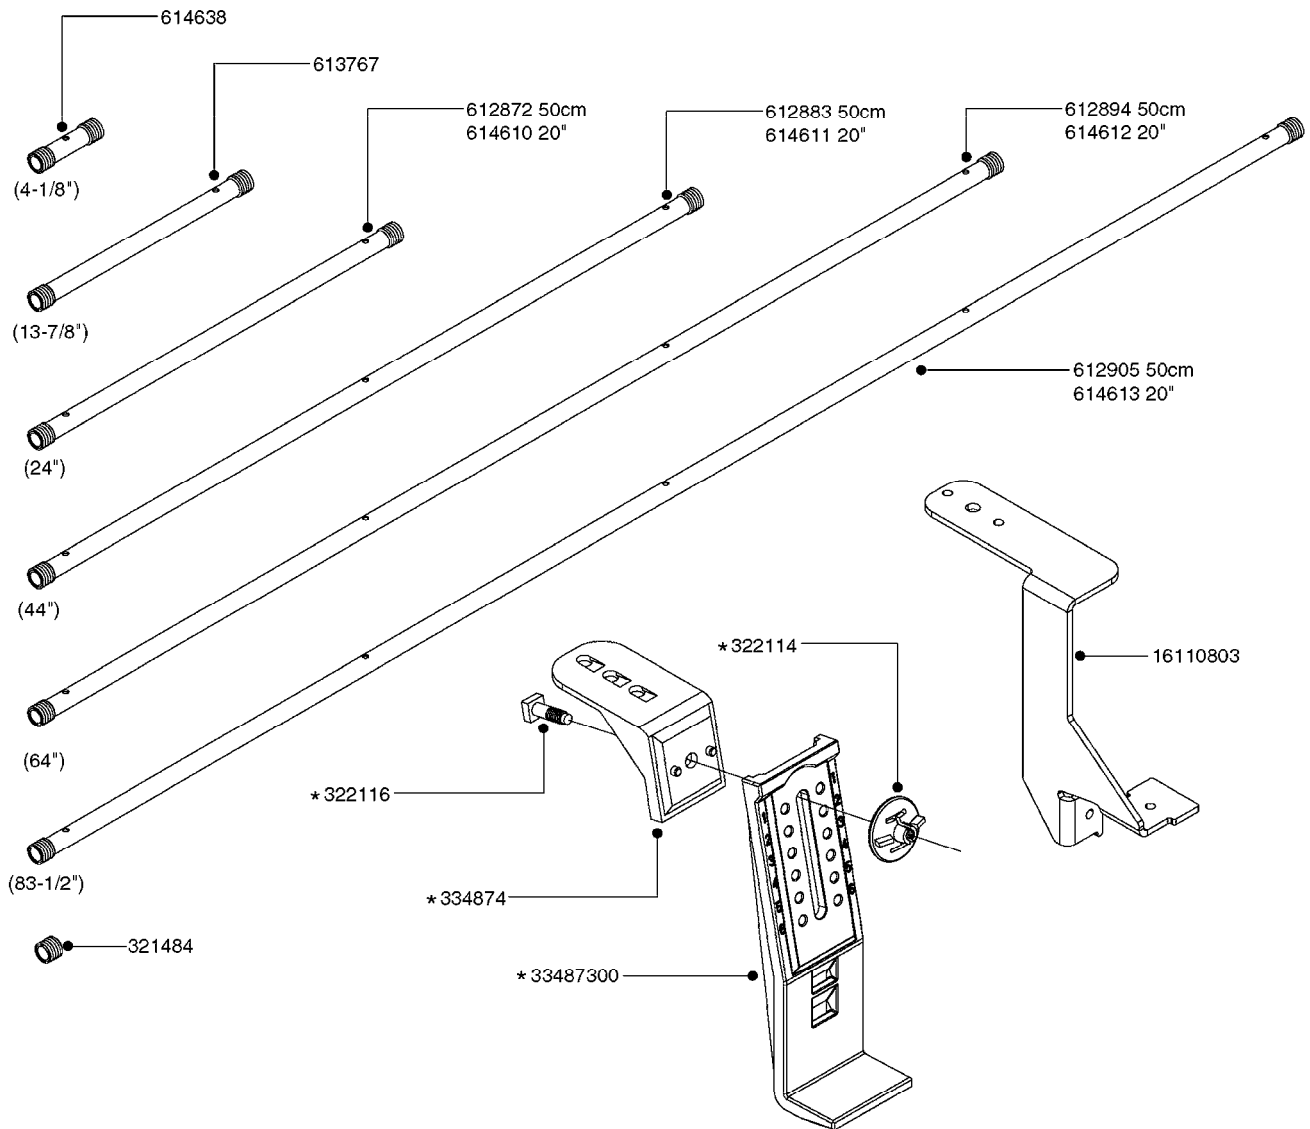

COMPLETE ASSEMBLY
WITH NOZZLES

REFER TO
HARDI® NOZZLE CATALOG

D1100

DOUBLE NOZZLE HOLDER-SNAP FIT
D1100-HIN, 01:01:16

Page 1

Date 16.03.2016 11:15

Pos.	parts-n°	order qty	description
1	372140	1	HARDI ISO BLIND CAP
2	725078	1	SNAP-FIT TRIPLET W/O NOZZ HOLD
3	28032503	1	DOUBLE NOZZLE HOLDER LD ISO
4	28040103	1	O-RING F.DOUBLE NOZZLE HOLDER
5	28089103	1	GASKET F.DOUBLE NOZZLE HOLDER
6	70056803	1	DOUBLE NOZZLE CAP ORANGE LD 01
6	70056903	1	DOUBLE NOZZLE CAP GREEN LD 015
6	70057003	1	DOUBLE NOZZLE CAP YELLOW LD 02
6	70057103	1	DOUBLE NOZZLE CAP LILAC LD 025
6	70057203	1	DOUBLE NOZZLE CAP BLUE LD 03
6	70057303	1	DOUBLE NOZZLE CAP RED LD 04
6	70057403	1	DOUBLE NOZZLE CAP BROWN LD 05