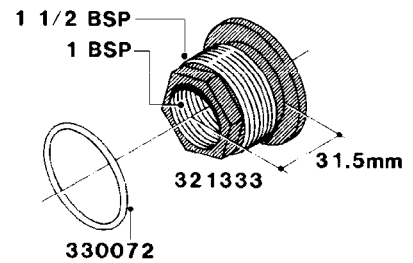

L0060

FITTINGS - BULKHEAD
L0060-HIN, 01:01:16

Page 1

Date 16.03.2016 11:16

parts-n°	order qty	description
141046	1	NUT 3/8" BSP
141341	1	NUT 1/4' BSP
240284	1	O-RING D82,5/75 X 3,5
320456	1	FITT.DK BULKHEAD 1"BSP DOUBLE
320467	1	FITT.DK BULKHEAD 1"BSP SINGLE
320471	1	FITT.DK NUT 1" BSP JAMB
320541	1	FITT.DK BULKHEAD 2-1/2'BSP SIN
320552	1	FITT.DK NUT 2-1/2' BSP JAMB
320644	1	FITT.DK ELB.3/4"HB X 1" BSP
320784	1	FITT.DK CAP 1-1/2" BSP
320795	1	FITT.DK NUT 1-1/2" BSP JAMB
320935	1	FITT.DK BULKHEAD 1/4' BSP SING
320946	1	FITT.DK BULKHEAD 3/8' BSP SING
321296	1	FITT.DK BULKHEAD 1/2" BSP SING
321307	1	FITT.DK NUT 1/2" BSP JAMB
321333	1	FITT.DK BULK 1-1/2" X 1"F BSP
330061	1	O-RING D16/D11X2,5
330072	1	O-RING D53.5/D45.5X4
330212	1	O-RING D19/D14X2.4 F.1/2"NUT
332577	1	O-RING D38/D30X4 F.1" PUR.
332592	1	O-RING D26/D20X3