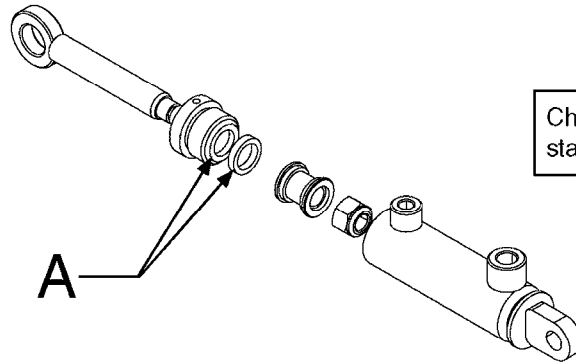

HYDRAULICS - FAROIL CYLINDERS
C0030-HIN, 01:01:16

Page 2

Date 16.03.2016 11:15

parts-n°	order qty	description
78122400	1	DOUBLE CYLINDER D 40/20-300
78122600	1	CYLINDER D40/22-300 BLACK
78122700	1	CYLINDER 40/22X300MM RED
78122800	1	CYLINDER D40/22-300 BLACK
78122900	1	CYLINDER 40/22X300MM RED
78123100	1	CYLINDER D40/20-120
78123200	1	CYLINDER D40/20-120
78123300	1	DBL CYL D70/40-320 AIR INLET L
78124100	1	CYL DOB.D70/40-265 AIR INLET R
78124200	1	CYLINDER D25/12-50
78124300	1	CYLINDER 60/25 X 635 DELTA L
78124600	1	CYLINDER DOUBLE Ø40/20-300 90°
78125100	1	DBL CYL D70/40-320 AIR INLET R
78125300	1	CYL DOB.D70/40-265 AIR INLET L
78125500	1	CYLINDER 60/25 X 662 NAV PAR R
78125600	1	CYLINDER 60/25 X 725 CM PAR R
78125700	1	CYLINDER 60/25 X 635 DELTA R
78126000	1	CYLINDER,DAMPNER,LOCKING
78126400	1	CYLINDER DBLE D32/16-200 W.STP
78128000	1	CYLINDER DOUB. D60/30 L=300 09
78128800	1	CYLINDER, D50/30-500