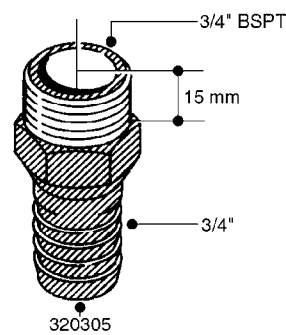

L0030

FITTINGS - HEXAGON NIPPLES
L0030-HIN, 01:01:16

Page 1
Date 16.03.2016 11:16

parts-n°	order qty	description
10015303	1	FITT.PO.HN 1.00X1.00 M1000
10425003	1	FITT.PO.HN 1.25X1.00 MCPHEE
320132	1	FITT.DK HN 1" BSP
320176	1	FITT.DK HN 3/8"X1/2" BSP
320445	1	FITT.DK HN 1/4"X3/8" BSP
320655	1	FITT.DK HN 1/2"-1/2" BSP
320692	1	FITT.DK HN 3/8'BSPX1/4'NPT
320703	1	FITT.DK HN 3/8BSP X1/2 &1/4NPT
320725	1	FITT.DK NIPPLE 3/8"-3/8" BSP
320902	1	FITT.DK HN 3/8'X 1/4' BSP
390232	1	FITT.DK HN 1-1/2' X 1-1/4' BSP
390276	1	FITT.DK HN 1'BSP

L0040

FITTINGS - NIPPLES & ELBOWS
L0040-HIN, 01:01:16

Page 1

Date 16.03.2016 11:16

parts-n°	order qty	description
10530803	1	FITT.PO.SE 2.00X2.00 45 DEG.
320191	1	FITT.DK ELB 3/8' BSP 45 DEGREE
320482	1	FITT.DK ELB. 1/2" BSP 60 DEG.
320596	1	FITT.DK ELB 3/8'-1/2'BSP 45DEG
320607	1	FITT.DK HN 3/8M X 3/8F BSP LNG
320633	1	FITT.DK HN 3/8"M X 3/8"F BSP
321451	1	FITT.DK ELB.1-1/2 X1-1/4 80DEG
321532	1	FITT.DK REDUC 3/4' X 1/2' BSP
390233	1	FITT.DK REDUC 1-1/2" X 1" BSP

L0050

parts-n°	order qty	description
242594	1	O-RING D14 X 1.78 SCH.70-EPDM
320294	1	FITT.DK TEE 3/8X3/8HB X1/2"BSP
320305	1	FITT.DK HB 3/4'- 3/4' BSP
320386	1	FITT.DK TEE 3/8X3/8HB X3/8"BSP
320397	1	FITT.DK ELB 3/8"HB X 3/8" BSP
320401	1	FITT.DK TEE 1/2X1/2HB X1/2"BSP
320412	1	FITT.DK TEE 1/2X1/2HB X3/8'BSP
320423	1	FITT.DK ELB 1/2'HB X 3/8' BSP
320891	1	FITT.DK HB 3/8'- 3/8' BSP
320972	1	FITT.DK HB 5/16'- 1/4' BSP
322046	1	FITT.DK TEE 1/2X1/2HB X3/4'BSP
322048	1	FITT.DK TEE 3/4X3/4HB X3/4'BSP
330595	1	O-RING D24.6/D20X2.1 -3/4"
333137	1	FITT.DK CONN.1/2" F.NOZZ. DOUB
333141	1	FITT.DK CONN.1/2" F.NOZZ.SING
334041	1	FITT.DK CONN.3/4' F.NOZZ. SING
334042	1	FITT.DK CONN.3/4' F.NOZZ. DOUB
334195	1	FITT.DK ELB. 3/4"HB X 3/4"HB
10012103	1	FITT.PO.HB 1.25X1.50 IMB1012
10014003	1	FITT.PO.HB 1.25X1.25 IMB1010
10036903	1	FITT.PO.HB 1.50X1.50 IMB1212
28019303	1	FITTING HB ELB 3/4NPT-3/4HOSE
61016500	1	HOSE TAIL 3/4" 90°+RG CAP 3/4"
72026700	1	NOZZLE TUBE ADAPTER W/O-RING