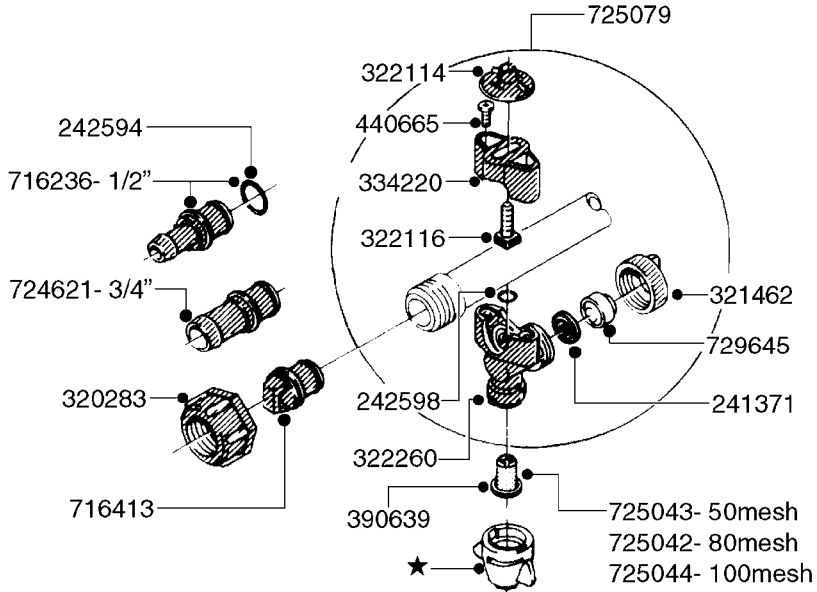

BOOM-NOZZLES QUINTASTREAM
D1060-HIN, 01:01:16

Page 0

Date 16.03.2016 11:15

D1060

BOOM-NOZZLES QUINTASTREAM
D1060-HIN, 01:01:16

Page 1

Date 16.03.2016 11:15

Pos.	parts-n°	order qty	description
1	372011	1	NOZZLE ISO QS-015-5H GREEN
1	372012	1	NOZZLE ISO QS-02-5H YELLOW
1	372013	1	NOZZLE ISO QS-03-5H BLUE
1	372014	1	NOZZLE ISO QS-04-5H RED
1	372015	1	NOZZLE ISO QS-05-5H BROWN
1	372016	1	NOZZLE ISO QS-06-5H GREY
1	372017	1	NOZZLE ISO QS-08-5H WHITE
1	372018	1	NOZZLE ISO QS-10-5H LT. BLUE
1	372019	1	NOZZLE ISO QS-15-5H LT. GREEN
2	372002	1	ISO QNTSTRM 015 S-GREEN
2	372003	1	ISO QNTSTRM 02 S-YELLOW
2	372004	1	ISO QNTSTRM 03 S-BLUE
2	372005	1	ISO QNTSTRM 04 S-RED
2	372006	1	ISO QNTSTRM 05 S-BROWN
2	372007	1	ISO QNTSTRM 06 S-GREY
2	372008	1	ISO QNTSTRM 08 S-WHITE
2	372009	1	ISO QNTSTRM 10 S-LT.BLU
2	372010	1	ISO QNTSTRM 15 S-LT.GRN