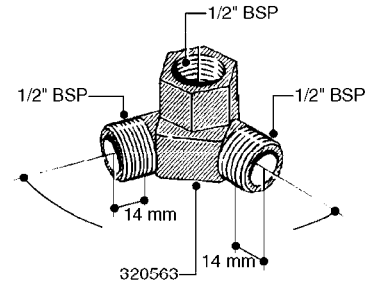

L0010

parts-n°	order qty	description
240085	1	O-RING D13,1/8,3X02,4 NITRIL
241441	1	O-RING D29.3X3
242594	1	O-RING D14 X 1.78 SCH.70-EPDM
320084	1	FITT.DK NUT 1/2" BSP
320095	1	FITT.DK NUT 1" BSP
320117	1	FITT.DK CONN.1/2"BSP F. 1" CAP
320187	1	FITT.DK CAP 3/8" BSP BLACK
320283	1	FITT.DK NUT 3/4"BSP
320821	1	FITT.DK NUT 1-1/2" BSP
321495	1	FITT.DK REDUC 1/4'BSP F.3/4'NT
321576	1	FITT.DK CONN 1/2"BSP F.3/4"NUT
330013	1	O-RING D15/D10X2.5 F.3/8"NUT
330212	1	O-RING D19/D14X2.4 F.1/2"NUT
330326	1	O-RING D30/D24X2 F.1"NUT
330341	1	FITT.DK HB 1" F. 1" NUT
330595	1	O-RING D24.6/D20X2.1 -3/4"
330665	1	3/4' HOSE TAIL F/1' CAP
330676	1	FITT.DK HB 3/8" F. 1/2" NUT
330687	1	FITT.DK HB 1/2" F. 1/2" NUT
330691	1	FITT.DK HB 3/4'F.3/4' NUT
330783	1	FITT.DK HB 3/8" F.3/8" NUT
331262	1	FITT.DK HB 1-1/2" F. 1-1/2"NUT
331273	1	O-RING D44/D38X2 F.1-1/2"
331446	1	FITT.DK HB 1" F.1-1/2" NUT
331807	1	FITT.DK HB 5/16" F.3/8" NUT
332286	1	FITT.DK HB 1/2" F. 3/4" NUT
332905	1	FITT.DK HB 1/2" F. 3/4" CAP
332927	1	PLUG F. NOZZLE TUBE 3/4'
333292	1	FITT.DK HB 1"O'RING F.1-1/2"
333664	1	FITT.DK HB 5/16' F. 1/2' NUT
334044	1	FITT.DK HB 3/4' F. 3/4' CAP
334059	1	FITT.DK EL 1" 110 DEG.F.1-1/2"
334123	1	FITT.DK HB 1-1/4"O-RNG F.1-1/2"
334150	1	FITT.DK HB 1-1/4" 110 F.1-1/2"
390542	1	PLUG WASHER FOR 3/4'CAP NUT
716236	1	FITT.DK HB 1/2" ASSY. F. 3/4"
716413	1	FITT.DK PLUG ASSY. F.NOZ TUBE
717426	1	FITT.DK REDUC 1/4"BSP F.3/4"N
720856	1	FITT.DK 1/2'BSP ASSY.F.3/4'NUT
724621	1	FITT.DK HB 3/4"ASSY F.3/4" NUT