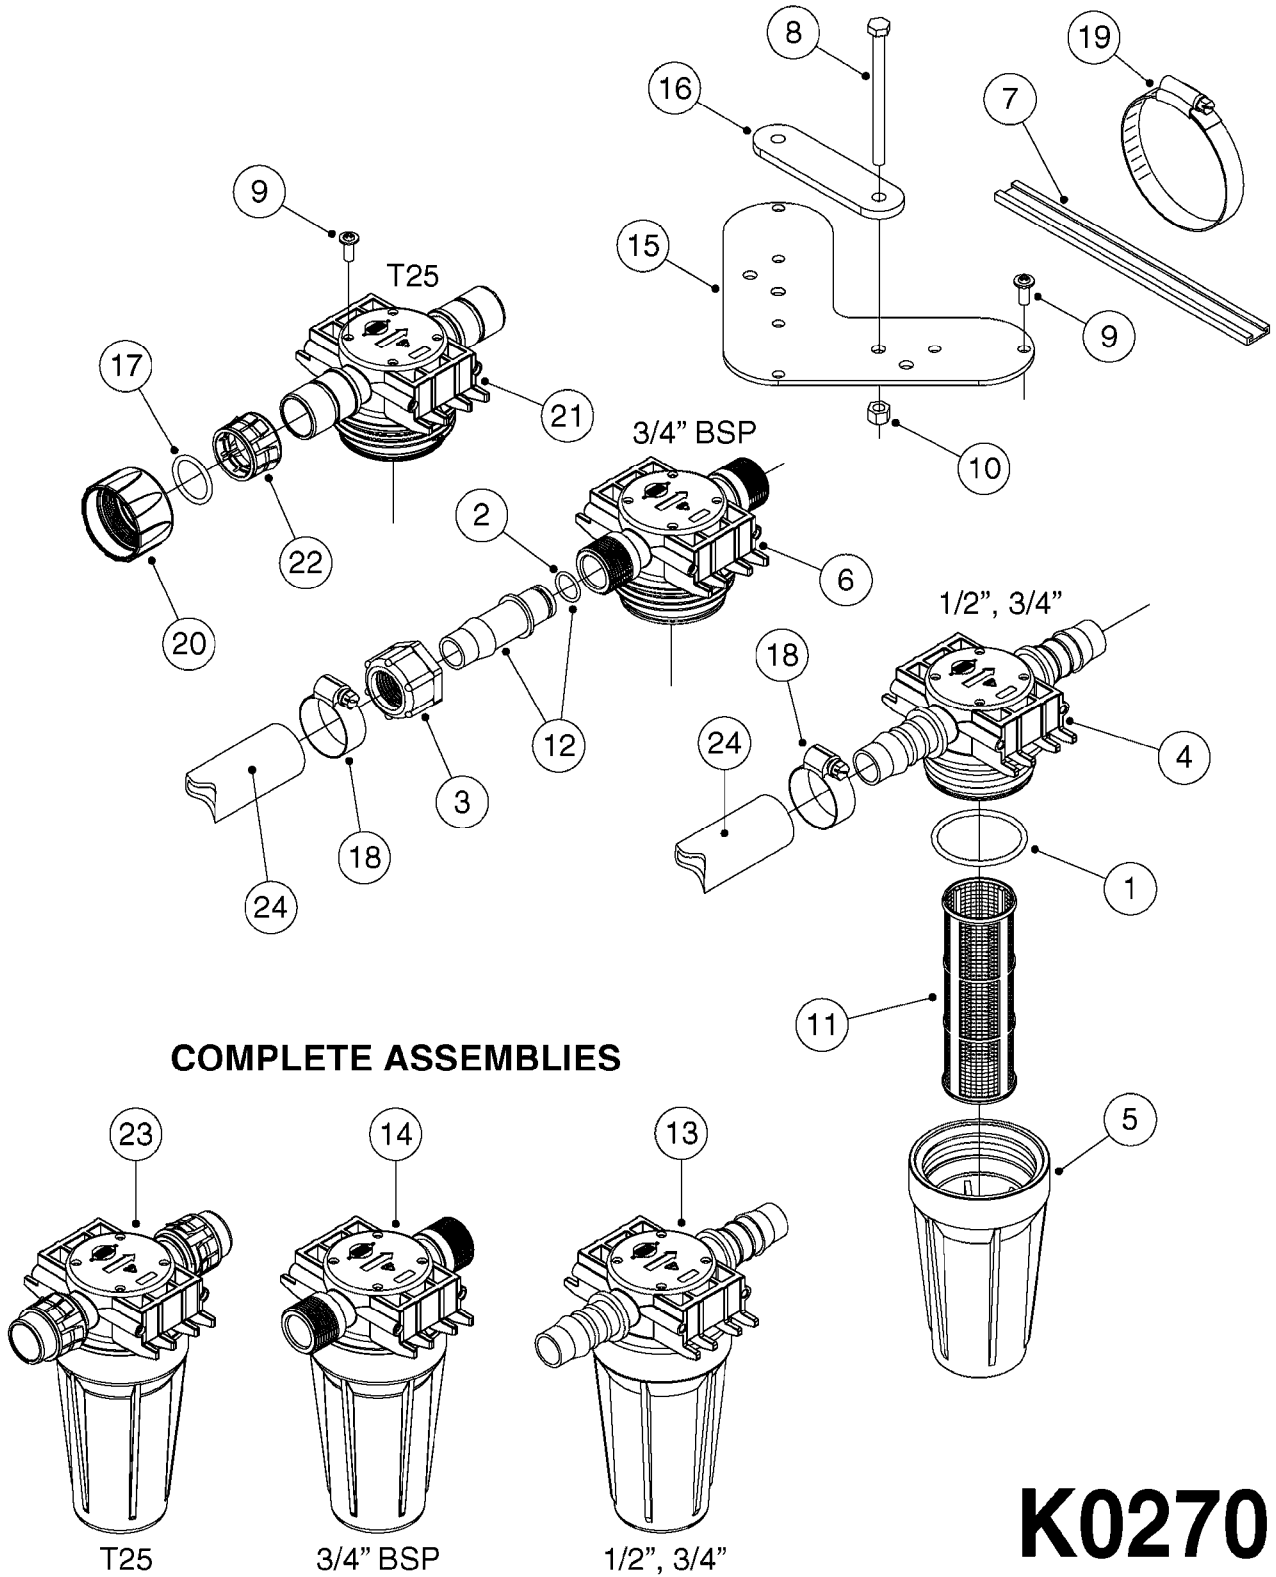

Page 1
Date 16.03.2016 11:15

Pos.	parts-n°	order qty	description
1	145994	1	FITT.DK S-40 FORK
2	145995	1	FITT.DK S-53 FORK
3	240177	1	O-RING D16.1/11.3 X 2.4
4	242354	1	O-RING D32.2X3.0 VITON F.S-53
5	242355	1	O-RING D19.2X3.0 VITON F.S-40
6	242594	1	O-RING D14 X 1.78 SCH.70-EPDM
7	261539	1	SPADE F.ELEC CONNec BLUE INSUL
8	262104	1	VALVE, SOLENOID, S53/S40
9	320084	1	FITT.DK NUT 1/2" BSP
10	320187	1	FITT.DK CAP 3/8" BSP BLACK
11	320283	1	FITT.DK NUT 3/4"BSP
12	320596	1	FITT.DK ELB 3/8'-1/2'BSP 45DEG
13	321307	1	FITT.DK NUT 1/2" BSP JAMB
14	321742	1	FITT.DK BULKHEAD 1/2' BSP
15	322103	1	FITT.DK S-53 BULKHEAD
16	322352	1	FITT.DK S-53 TEE
17	330212	1	O-RING D19/D14X2.4 F.1/2"NUT
18	330687	1	FITT.DK HB 1/2" F. 1/2" NUT
19	334965	1	COVER FOR S53 SOLENOID VALVE
20	370366	1	NOZZLE END FAN 1850-G 150
21	410185	1	BOLT HEX 8.8 DEL M6X16 A2
22	460261	1	NUT HEX M6X1 LOCK A2 DIN985
23	471125	1	WASHER, M6, Ø12/ 6.4X 1.6, SS
24	614366	1	FILTER 50 MESH F.NOZZLE BLUE
24	614367	1	FILTER 80 MESH F.NOZZLE RED
24	614368	1	FILTER 100 MESH F.NOZZLE YEL.
25	720856	1	FITT.DK 1/2'BSP ASSY.F.3/4'NUT
26	726558	1	FITT.DK S53 STR. 3/4" W.ORING
27	726567	1	FITT.DK S-40 ELB.1/2" W.ORING
28	726694	1	PLUG,S53,1/2"FBSP THD W.ORING
29	729610	1	NOZZLE ASSY. NON DRIP 3/8 THRD
30	750722	1	REPAIR KIT FOR 3S SC CONTROL
31	983087	1	ELEC. CABLE 2 WIRE X 0.75MM
32	16180100	1	PLATE, END ROW NOZZLE
33	28025203	1	TIE STRAP L=23" x W=1/2"
34	28029803	1	CLAMP HOSE GEAR P1/2" 6708
35	28029903	1	CLAMP HOSE GEAR P3/4"-S1" 6712
36	92702103	1	HOSE R X1/2" X300PSI WP X0012"