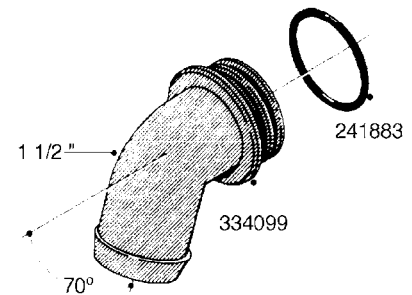

L0090

FITTINGS - S-56 & S-61
L0090-HIN, 01:01:16

Page 1

Date 16.03.2016 11:16

parts-n°	order qty	description
145661	1	FITT.DK S-61 FORK
241754	1	O-RING D59.5X3
241883	1	O-RING D39.2X3 NITRIL 242020
322055	1	FITT.DK S-61 BULKHEAD
322056	1	FITT.DK S-61 BULKHEAD NUT
322066	1	FITT.DK S-56 NUT
334050	1	FITT.DK S-61 STR.1-1/4"
334068	1	FITT.DK S-61 STR.1"
334091	1	FITT.DK S-61 STR.1-1/2'
334099	1	FITT.DK S-61 ELB.1-1/2"110 DEG
334100	1	FITT.DK S-61 ELB.1" 110 DEG.
334151	1	FITT.DK S-61 ELB.1-1/4"110 DEG
390231	1	FITT.DK NIPPLE 1-1/2 X S56