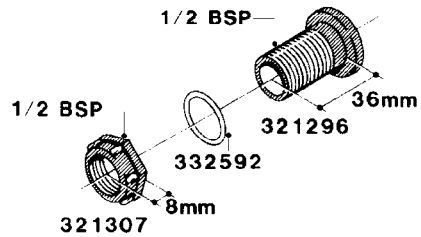

L0060

FITTINGS - BULKHEAD
L0060-HIN, 01:01:16

Page 1

Date 16.03.2016 11:16

parts-n°	order qty	description
141046	1	NUT 3/8" BSP
141341	1	NUT 1/4' BSP
240284	1	O-RING D82,5/75 X 3,5
320456	1	FITT.DK BULKHEAD 1"BSP DOUBLE
320467	1	FITT.DK BULKHEAD 1"BSP SINGLE
320471	1	FITT.DK NUT 1" BSP JAMB
320541	1	FITT.DK BULKHEAD 2-1/2'BSP SIN
320552	1	FITT.DK NUT 2-1/2' BSP JAMB
320644	1	FITT.DK ELB.3/4"HB X 1" BSP
320784	1	FITT.DK CAP 1-1/2" BSP
320795	1	FITT.DK NUT 1-1/2" BSP JAMB
320935	1	FITT.DK BULKHEAD 1/4' BSP SING
320946	1	FITT.DK BULKHEAD 3/8' BSP SING
321296	1	FITT.DK BULKHEAD 1/2" BSP SING
321307	1	FITT.DK NUT 1/2" BSP JAMB
321333	1	FITT.DK BULK 1-1/2" X 1"F BSP
330061	1	O-RING D16/D11X2,5
330072	1	O-RING D53.5/D45.5X4
330212	1	O-RING D19/D14X2.4 F.1/2"NUT
332577	1	O-RING D38/D30X4 F.1" PUR.
332592	1	O-RING D26/D20X3