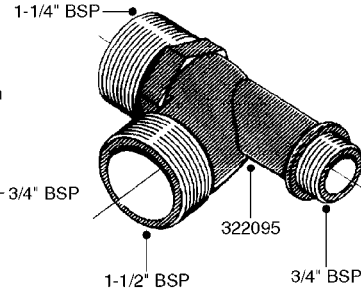

L0010

parts-n°	order qty	description
240085	1	O-RING D13,1/8,3X02,4 NITRIL
241441	1	O-RING D29.3X3
242594	1	O-RING D14 X 1.78 SCH.70-EPDM
320084	1	FITT.DK NUT 1/2" BSP
320095	1	FITT.DK NUT 1" BSP
320117	1	FITT.DK CONN.1/2"BSP F. 1" CAP
320187	1	FITT.DK CAP 3/8" BSP BLACK
320283	1	FITT.DK NUT 3/4"BSP
320821	1	FITT.DK NUT 1-1/2" BSP
321495	1	FITT.DK REDUC 1/4'BSP F.3/4'NT
321576	1	FITT.DK CONN 1/2"BSP F.3/4"NUT
330013	1	O-RING D15/D10X2.5 F.3/8"NUT
330212	1	O-RING D19/D14X2.4 F.1/2"NUT
330326	1	O-RING D30/D24X2 F.1"NUT
330341	1	FITT.DK HB 1" F. 1" NUT
330595	1	O-RING D24.6/D20X2.1 -3/4"
330665	1	3/4' HOSE TAIL F/1' CAP
330676	1	FITT.DK HB 3/8" F. 1/2" NUT
330687	1	FITT.DK HB 1/2" F. 1/2" NUT
330691	1	FITT.DK HB 3/4'F.3/4' NUT
330783	1	FITT.DK HB 3/8" F.3/8" NUT
331262	1	FITT.DK HB 1-1/2" F. 1-1/2"NUT
331273	1	O-RING D44/D38X2 F.1-1/2"
331446	1	FITT.DK HB 1" F.1-1/2" NUT
331807	1	FITT.DK HB 5/16" F.3/8" NUT
332286	1	FITT.DK HB 1/2" F. 3/4" NUT
332905	1	FITT.DK HB 1/2" F. 3/4" CAP
332927	1	PLUG F. NOZZLE TUBE 3/4'
333292	1	FITT.DK HB 1"O'RING F.1-1/2"
333664	1	FITT.DK HB 5/16' F. 1/2' NUT
334044	1	FITT.DK HB 3/4' F. 3/4' CAP
334059	1	FITT.DK EL 1" 110 DEG.F.1-1/2"
334123	1	FITT.DK HB 1-1/4"O-RNG F.1-1/2"
334150	1	FITT.DK HB 1-1/4" 110 F.1-1/2"
390542	1	PLUG WASHER FOR 3/4'CAP NUT
716236	1	FITT.DK HB 1/2" ASSY. F. 3/4"
716413	1	FITT.DK PLUG ASSY. F.NOZ TUBE
717426	1	FITT.DK REDUC 1/4"BSP F.3/4"N
720856	1	FITT.DK 1/2'BSP ASSY.F.3/4'NUT
724621	1	FITT.DK HB 3/4"ASSY F.3/4" NUT