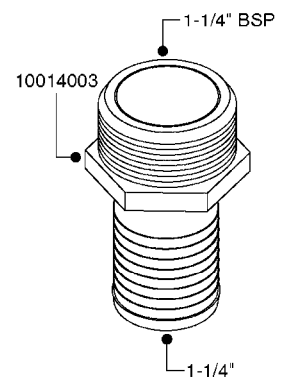

L0040

FITTINGS - NIPPLES & ELBOWS
L0040-HIN, 01:01:16

Page 1

Date 16.03.2016 11:16

parts-n°	order qty	description
10530803	1	FITT.PO.SE 2.00X2.00 45 DEG.
320191	1	FITT.DK ELB 3/8' BSP 45 DEGREE
320482	1	FITT.DK ELB. 1/2" BSP 60 DEG.
320596	1	FITT.DK ELB 3/8'-1/2'BSP 45DEG
320607	1	FITT.DK HN 3/8M X 3/8F BSP LNG
320633	1	FITT.DK HN 3/8"M X 3/8"F BSP
321451	1	FITT.DK ELB.1-1/2 X1-1/4 80DEG
321532	1	FITT.DK REDUC 3/4' X 1/2' BSP
390233	1	FITT.DK REDUC 1-1/2" X 1" BSP