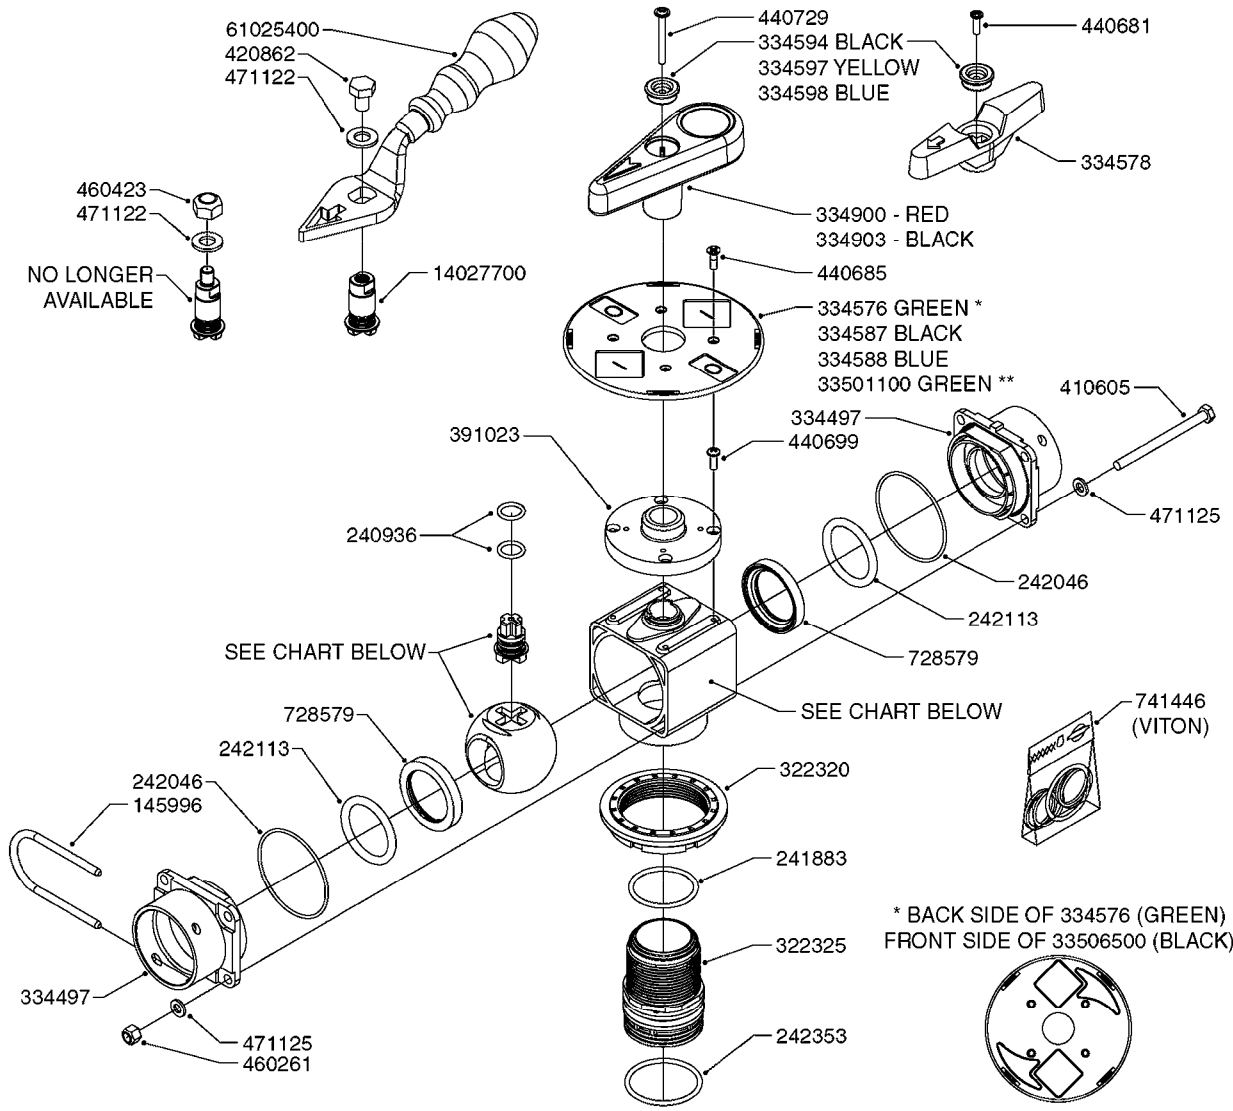

FOR S67 FITTINGS
SEE PAGE L0100

B0420

MANIFOLD SYSTEM - PRESSURE
B0420-HIN, 01:01:16

Page 1

Date 16.03.2016 11:15

parts-n°	order qty	description
145996	1	FITT.DK S-67 FORK
160353	1	BRACKET F.PRESSURE MANIFOLD
160918	1	BRACKET F. MANIFOLD CM
242353	1	O-RING D44.2X3.0 VITON F.S-67
322224	1	FITT.DK S-67 TEE
322320	1	NUT F.3 WAY VALVE S56
334250	1	FITT.DK S-67 PLUG
334573	1	FITT.DK S-67 CONNECTOR
440675	1	SCREW F. PLASTIC 5X16 SS
841062	1	VALVE KIT S67 PRESS. MANIFOLD
841067	1	VALVE S67 PRESS.W/TEE MANIFOLD