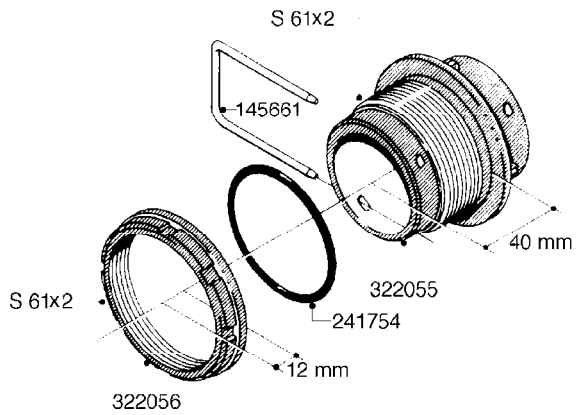

L0090

FITTINGS - S-56 & S-61
L0090-HIN, 01:01:16

Page 1

Date 16.03.2016 11:16

parts-n°	order qty	description
145661	1	FITT.DK S-61 FORK
241754	1	O-RING D59.5X3
241883	1	O-RING D39.2X3 NITRIL 242020
322055	1	FITT.DK S-61 BULKHEAD
322056	1	FITT.DK S-61 BULKHEAD NUT
322066	1	FITT.DK S-56 NUT
334050	1	FITT.DK S-61 STR.1-1/4"
334068	1	FITT.DK S-61 STR.1"
334091	1	FITT.DK S-61 STR.1-1/2'
334099	1	FITT.DK S-61 ELB.1-1/2"110 DEG
334100	1	FITT.DK S-61 ELB.1" 110 DEG.
334151	1	FITT.DK S-61 ELB.1-1/4"110 DEG
390231	1	FITT.DK NIPPLE 1-1/2 X S56