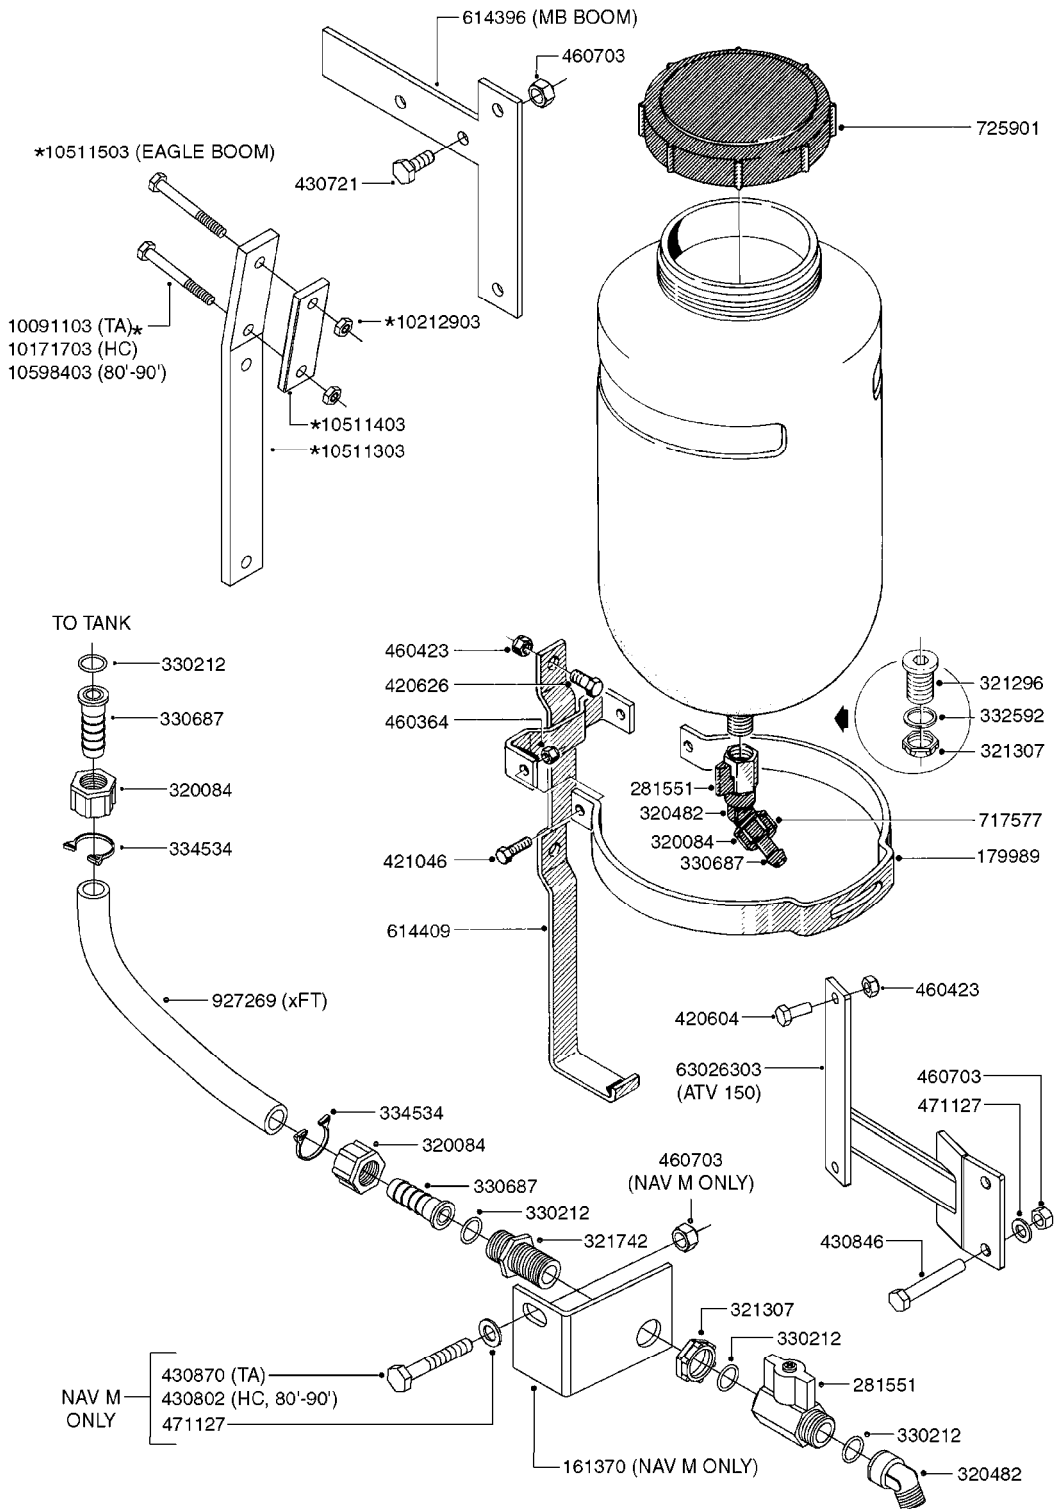

CLEAN WATER TANK
K0130-HIN, 01:01:16

COMPLETE TANK ASSY : 722072

K0130

CLEAN WATER TANK
K0130-HIN, 01:01:16

Page 1
Date 16.03.2016 11:15

parts-n°	order qty	description
161370	1	BKT.CLEAN WATER BOTT. VALVE
179989	1	BRKT. F. 3 GAL. TANK
281551	1	BALL VALVE 1/2"
320084	1	FITT.DK NUT 1/2" BSP
320482	1	FITT.DK ELB. 1/2" BSP 60 DEG.
321296	1	FITT.DK BULKHEAD 1/2" BSP SING
321307	1	FITT.DK NUT 1/2" BSP JAMB
321742	1	FITT.DK BULKHEAD 1/2' BSP
330212	1	O-RING D19/D14X2.4 F.1/2"NUT
330687	1	FITT.DK HB 1/2" F. 1/2" NUT
332592	1	O-RING D26/D20X3
334534	1	CLAMP HOSE PLASTIC 1/2"
420604	1	BOLT HEX 8.8 DEL M10X25 FT DIN933
420626	1	BOLT HEX 8.8 DEL M10X20 FT
421046	1	BOLT HEX 8.8 DEL M8X25 FT A2 DIN933
430721	1	BOLT HEX 8.8 DEL M12X40 FT
430802	1	BOLT HEX 8.8 DEL M12X75
430846	1	BOLT HEX 8.8 DEL M12X80
430870	1	BOLT HEX 8.8 DEL M12X55 FT
460364	1	NUT HEX M8 GALV.
460423	1	NUT HEX M10X1.5 LOCK
460703	1	NUT HEX M12X1.75 LOCK DIN985
471127	1	WASHER, M12, Ø24/13.0X 2.5, SS
614396	1	CLEAN WATER BRACKET MB
614409	1	BRACKET FOR FOAM MARKER
717577	1	VALVE F.CLEAN WATER TANK
722072	1	CLEAN WATER TANK W FRAME & TAP
725901	1	LID F.WATER BOTTLE VENTED
927269	1	HOSE R X PVC X 1/2 X 0012"
10091103	1	BOLT HEX 3/8 NC GR.2 03.00'
10171703	1	BOLT HEX 3/8 NC GR.2 03.50"
10212903	1	NUT HEX NC (NYLON LOCK) 3/8"
10511303	1	FLATBAR L350/17DEG.CLEAN WATER
10511403	1	FLATBAR 104MM CLEAN WATER
10511503	1	BKT.CLEAN WATER MOUNT EAGLE
10598403	1	BOLT HEX HCS3/8-16 X 4 Z 5
63026303	1	CLEAN WATER TANK BRKT, ATV