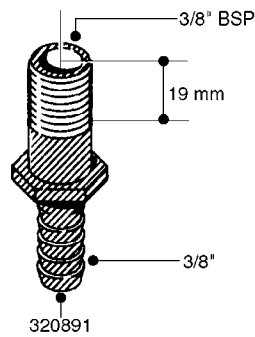

L0030

FITTINGS - HEXAGON NIPPLES
L0030-HIN, 01:01:16

Page 1
Date 16.03.2016 11:16

parts-n°	order qty	description
10015303	1	FITT.PO.HN 1.00X1.00 M1000
10425003	1	FITT.PO.HN 1.25X1.00 MCPHEE
320132	1	FITT.DK HN 1" BSP
320176	1	FITT.DK HN 3/8"X1/2" BSP
320445	1	FITT.DK HN 1/4"X3/8" BSP
320655	1	FITT.DK HN 1/2"-1/2" BSP
320692	1	FITT.DK HN 3/8'BSPX1/4'NPT
320703	1	FITT.DK HN 3/8BSP X1/2 &1/4NPT
320725	1	FITT.DK NIPPLE 3/8"-3/8" BSP
320902	1	FITT.DK HN 3/8'X 1/4' BSP
390232	1	FITT.DK HN 1-1/2' X 1-1/4' BSP
390276	1	FITT.DK HN 1'BSP

L0040

FITTINGS - NIPPLES & ELBOWS
L0040-HIN, 01:01:16

Page 1

Date 16.03.2016 11:16

parts-n°	order qty	description
10530803	1	FITT.PO.SE 2.00X2.00 45 DEG.
320191	1	FITT.DK ELB 3/8' BSP 45 DEGREE
320482	1	FITT.DK ELB. 1/2" BSP 60 DEG.
320596	1	FITT.DK ELB 3/8'-1/2'BSP 45DEG
320607	1	FITT.DK HN 3/8M X 3/8F BSP LNG
320633	1	FITT.DK HN 3/8"M X 3/8"F BSP
321451	1	FITT.DK ELB.1-1/2 X1-1/4 80DEG
321532	1	FITT.DK REDUC 3/4' X 1/2' BSP
390233	1	FITT.DK REDUC 1-1/2" X 1" BSP