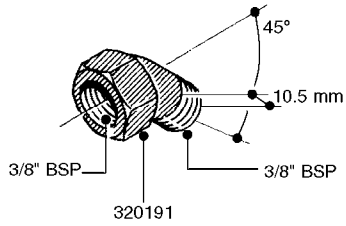

L0030

FITTINGS - HEXAGON NIPPLES
L0030-HIN, 01:01:16

Page 1
Date 16.03.2016 11:16

parts-n°	order qty	description
10015303	1	FITT.PO.HN 1.00X1.00 M1000
10425003	1	FITT.PO.HN 1.25X1.00 MCPHEE
320132	1	FITT.DK HN 1" BSP
320176	1	FITT.DK HN 3/8"X1/2" BSP
320445	1	FITT.DK HN 1/4"X3/8" BSP
320655	1	FITT.DK HN 1/2"-1/2" BSP
320692	1	FITT.DK HN 3/8'BSPX1/4'NPT
320703	1	FITT.DK HN 3/8BSP X1/2 &1/4NPT
320725	1	FITT.DK NIPPLE 3/8"-3/8" BSP
320902	1	FITT.DK HN 3/8'X 1/4' BSP
390232	1	FITT.DK HN 1-1/2' X 1-1/4' BSP
390276	1	FITT.DK HN 1'BSP