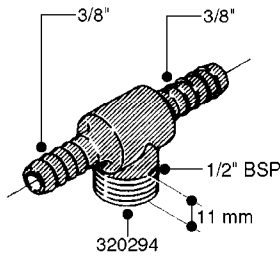

L0040

FITTINGS - NIPPLES & ELBOWS
L0040-HIN, 01:01:16

Page 1

Date 16.03.2016 11:16

parts-n°	order qty	description
10530803	1	FITT.PO.SE 2.00X2.00 45 DEG.
320191	1	FITT.DK ELB 3/8' BSP 45 DEGREE
320482	1	FITT.DK ELB. 1/2" BSP 60 DEG.
320596	1	FITT.DK ELB 3/8'-1/2'BSP 45DEG
320607	1	FITT.DK HN 3/8M X 3/8F BSP LNG
320633	1	FITT.DK HN 3/8"M X 3/8"F BSP
321451	1	FITT.DK ELB.1-1/2 X1-1/4 80DEG
321532	1	FITT.DK REDUC 3/4' X 1/2' BSP
390233	1	FITT.DK REDUC 1-1/2" X 1" BSP