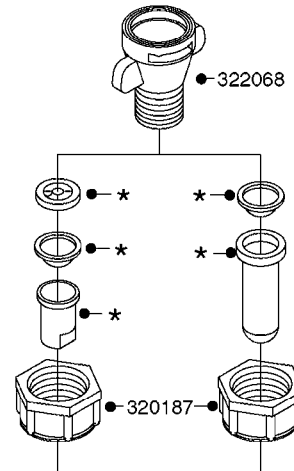

SINGLE NOZZLE BODY

TRIPLET NOZZLE BODY

D1090

*=REFER TO HARDI NOZZLE CATALOG

NOZZLE BODIES-SNAP FIT
D1090-HIN, 01:01:16

Page 1
Date 16.03.2016 11:15

parts-n°	order qty	description
143592	1	LOCK CLAMP FOR TRIPLET
241371	1	DIAPHRAGM, NO-DRIP alt 241371
241990	1	O-RING D9.3 X 2.4 VITON
242594	1	O-RING D14 X 1.78 SCH.70-EPDM
242598	1	O-RING D7.0 X 2.5 NITRIL
320187	1	FITT.DK CAP 3/8" BSP BLACK
320283	1	FITT.DK NUT 3/4"BSP
321462	1	CAP F.NO-DRIP ASSY.
322068	1	SNAP-FIT ADAPTER THREAD. HARDI
322114	1	NUT PLASTIC F.NOZZ.H
322116	1	BOLT PLASTIC F.NOZZ.H.
322258	1	HOUSING F.TRIPLET
322260	1	NOZZLE HOLDER LOWER PART
333012	1	NOZZLE HOLD. UPPER PART
334082	1	SNAP-FIT NOZZ.HOLD.CONE BLACK
334102	1	BLANK F.NOZZLE
334172	1	SNAP-FIT NOZZ.HOLD.CONE GREEN
334173	1	SNAP-FIT NOZZ.HOLD.CONE ORANGE
334220	1	YOKE, UPPER NOZZLE BODY
334371	1	SNAP-FIT NOZZLE HOLDER YELLOW
334373	1	SNAP-FIT NOZZLE HOLDER RED
334377	1	SNAP-FIT NOZZLE HOLDER BLUE
334926	1	SNAP-FIT TURN PLATE F TRIPLET
390639	1	O-RING F.NOZZLE FILTER
440665	1	SCREW M4.2X16 STAINLESS
716236	1	FITT.DK HB 1/2" ASSY. F. 3/4"
716413	1	FITT.DK PLUG ASSY. F.NOZ TUBE
724621	1	FITT.DK HB 3/4"ASSY F.3/4" NUT
725042	1	SCREEN 80 MESH W.GASKET, RED
725043	1	SCREEN 50 MESH W.GASKET,BLUE
725044	1	SCREEN 100 MESH W.GASKET,YELLO
725078	1	SNAP-FIT TRIPLET W/O NOZZ HOLD
725079	1	NOZZLE ASSY.SING.SNAP-FIT GREN
729645	1	NON-DRIP SPRING ASSY.GREEN 10