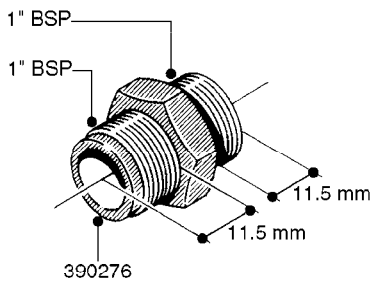

L0030

FITTINGS - HEXAGON NIPPLES
L0030-HIN, 01:01:16

Page 1
Date 16.03.2016 11:16

parts-n°	order qty	description
10015303	1	FITT.PO.HN 1.00X1.00 M1000
10425003	1	FITT.PO.HN 1.25X1.00 MCPHEE
320132	1	FITT.DK HN 1" BSP
320176	1	FITT.DK HN 3/8"X1/2" BSP
320445	1	FITT.DK HN 1/4"X3/8" BSP
320655	1	FITT.DK HN 1/2"-1/2" BSP
320692	1	FITT.DK HN 3/8'BSPX1/4'NPT
320703	1	FITT.DK HN 3/8BSP X1/2 &1/4NPT
320725	1	FITT.DK NIPPLE 3/8"-3/8" BSP
320902	1	FITT.DK HN 3/8'X 1/4' BSP
390232	1	FITT.DK HN 1-1/2' X 1-1/4' BSP
390276	1	FITT.DK HN 1'BSP