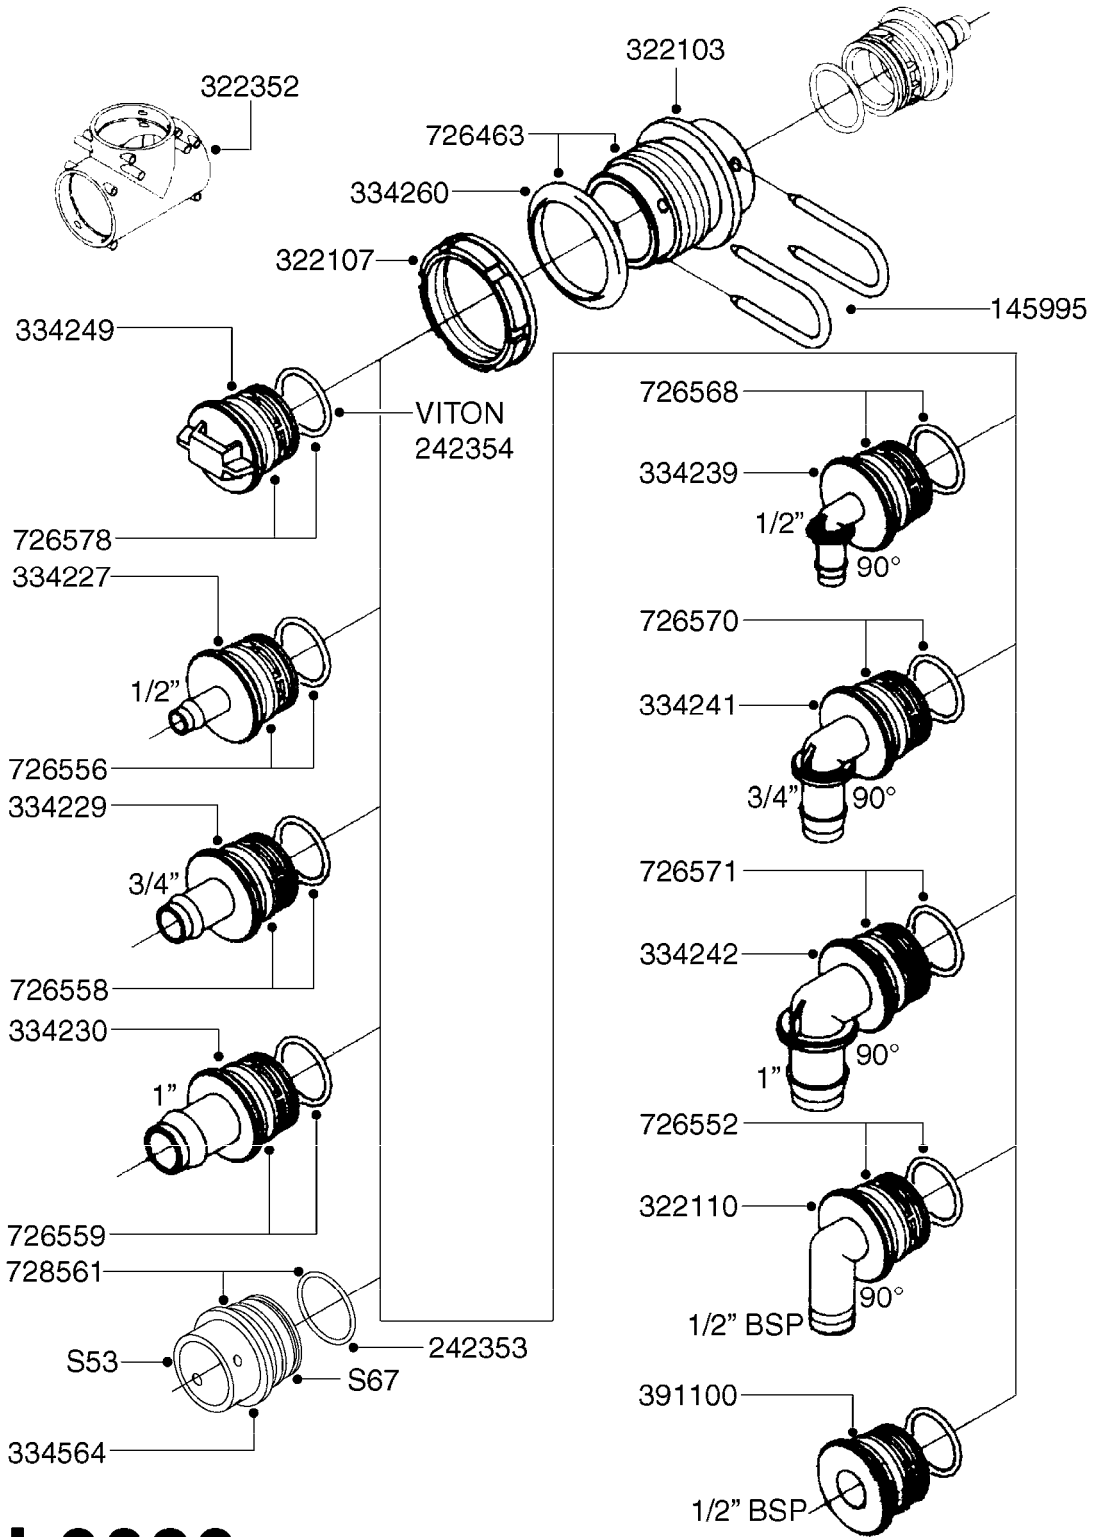

L0070

FITTINGS - S-40
L0070-HIN, 01:01:16

Page 1

Date 16.03.2016 11:16

parts-n°	order qty	description
145994	1	FITT.DK S-40 FORK
242355	1	O-RING D19.2X3.0 VITON F.S-40
322102	1	FITT.DK S-40 BULKHEAD
322106	1	FITT.DK S-40 BULKHEAD NUT
322133	1	FITT.DK S-40 PLUG W 1/8 THREAD
334225	1	FITT.DK S-40 STR.3/8'
334237	1	FITT.DK S-40 ELB.3/8'
334238	1	FITT.DK S-40 ELB.1/2'
334248	1	FITT.DK S-40 PLUG
334259	1	GASKET F. S-40 BULKHEAD
726462	1	FITT. S40 BULHEAD W. GASKET
726567	1	FITT.DK S-40 ELB.1/2" W.ORING
726693	1	FITT.DK S-40 PLUG 1/8BSP ORING