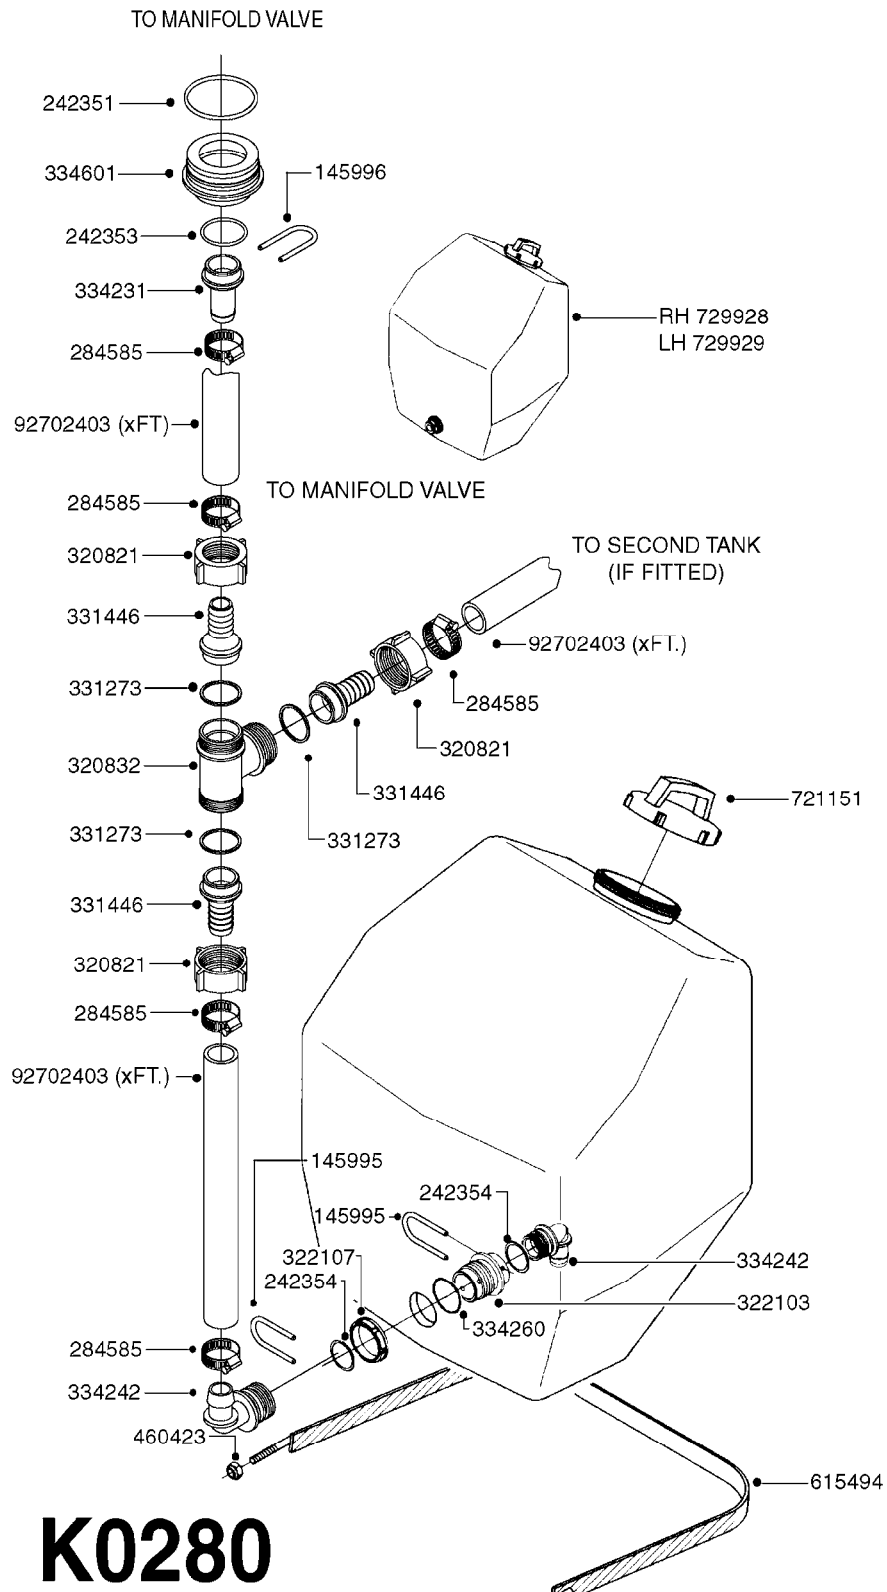

FLUSH SYSTEM-TANKMOUNT-MEGA
K0280-HIN, 01:01:16

Page 1

Date 16.03.2016 11:15

parts-n°	order qty	description
145995	1	FITT.DK S-53 FORK
145996	1	FITT.DK S-67 FORK
242351	1	O-RING D69.5X3.0 VITON F.S-93
242353	1	O-RING D44.2X3.0 VITON F.S-67
242354	1	O-RING D32.2X3.0 VITON F.S-53
284585	1	CLAMP HOSE GEAR 1" MINI 020
320821	1	FITT.DK NUT 1-1/2" BSP
320832	1	FITT.DK TEE 1-1/2x1-1/2x1-1/2
322103	1	FITT.DK S-53 BULKHEAD
322107	1	FITT.DK S-53 BULKHEAD NUT
331273	1	O-RING D44/D38X2 F.1-1/2"
331446	1	FITT.DK HB 1" F.1-1/2" NUT
334231	1	FITT.DK S-67 STR.1'
334242	1	FITT.DK S-53 ELB.1"
334260	1	GASKET F. S-53 BULKHEAD
334601	1	FITT.DK S-93 TO S67 ADAPTOR
460423	1	NUT HEX M10X1.5 LOCK
615494	1	STRAP F/FLUSH TANK MEGA
721151	1	TANK LID CPL. K15
729928	1	TANK FLUSH 20G F/MEGA RIGHT
729929	1	TANK FLUSH 20G F/MEGA LEFT
92702403	1	HOSE PVC SUCT GRAY 1"