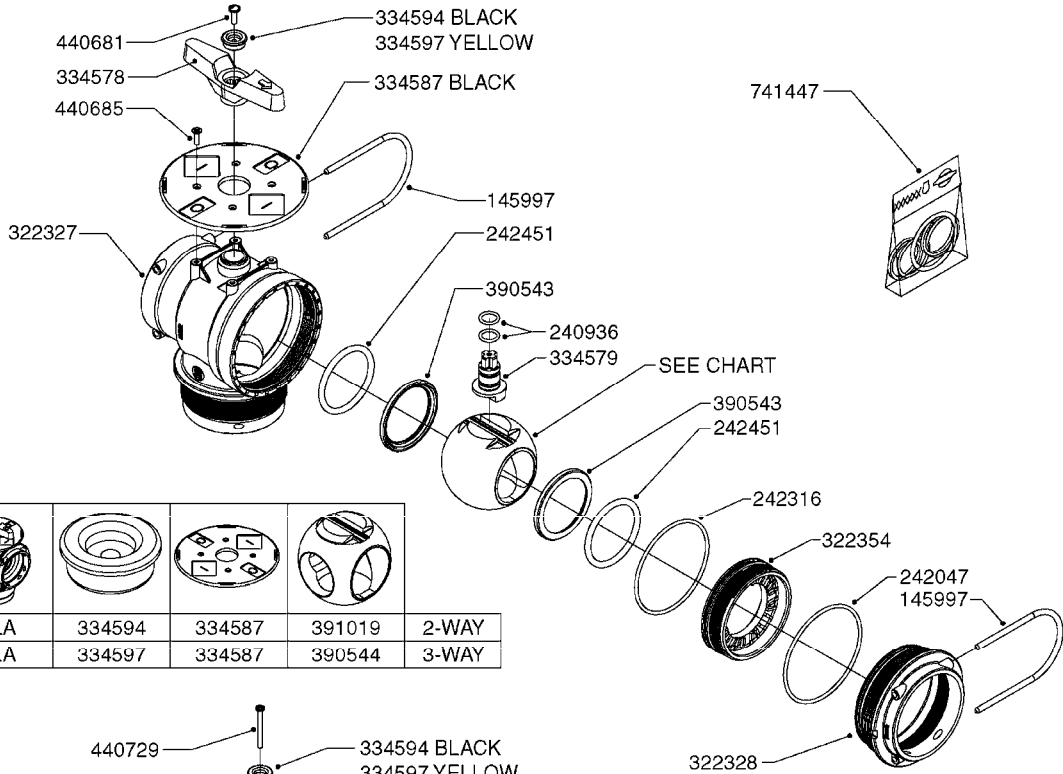

S93

				2-WAY
NLA	334594	334587	391019	
				3-WAY
NLA	334597	334587	390544