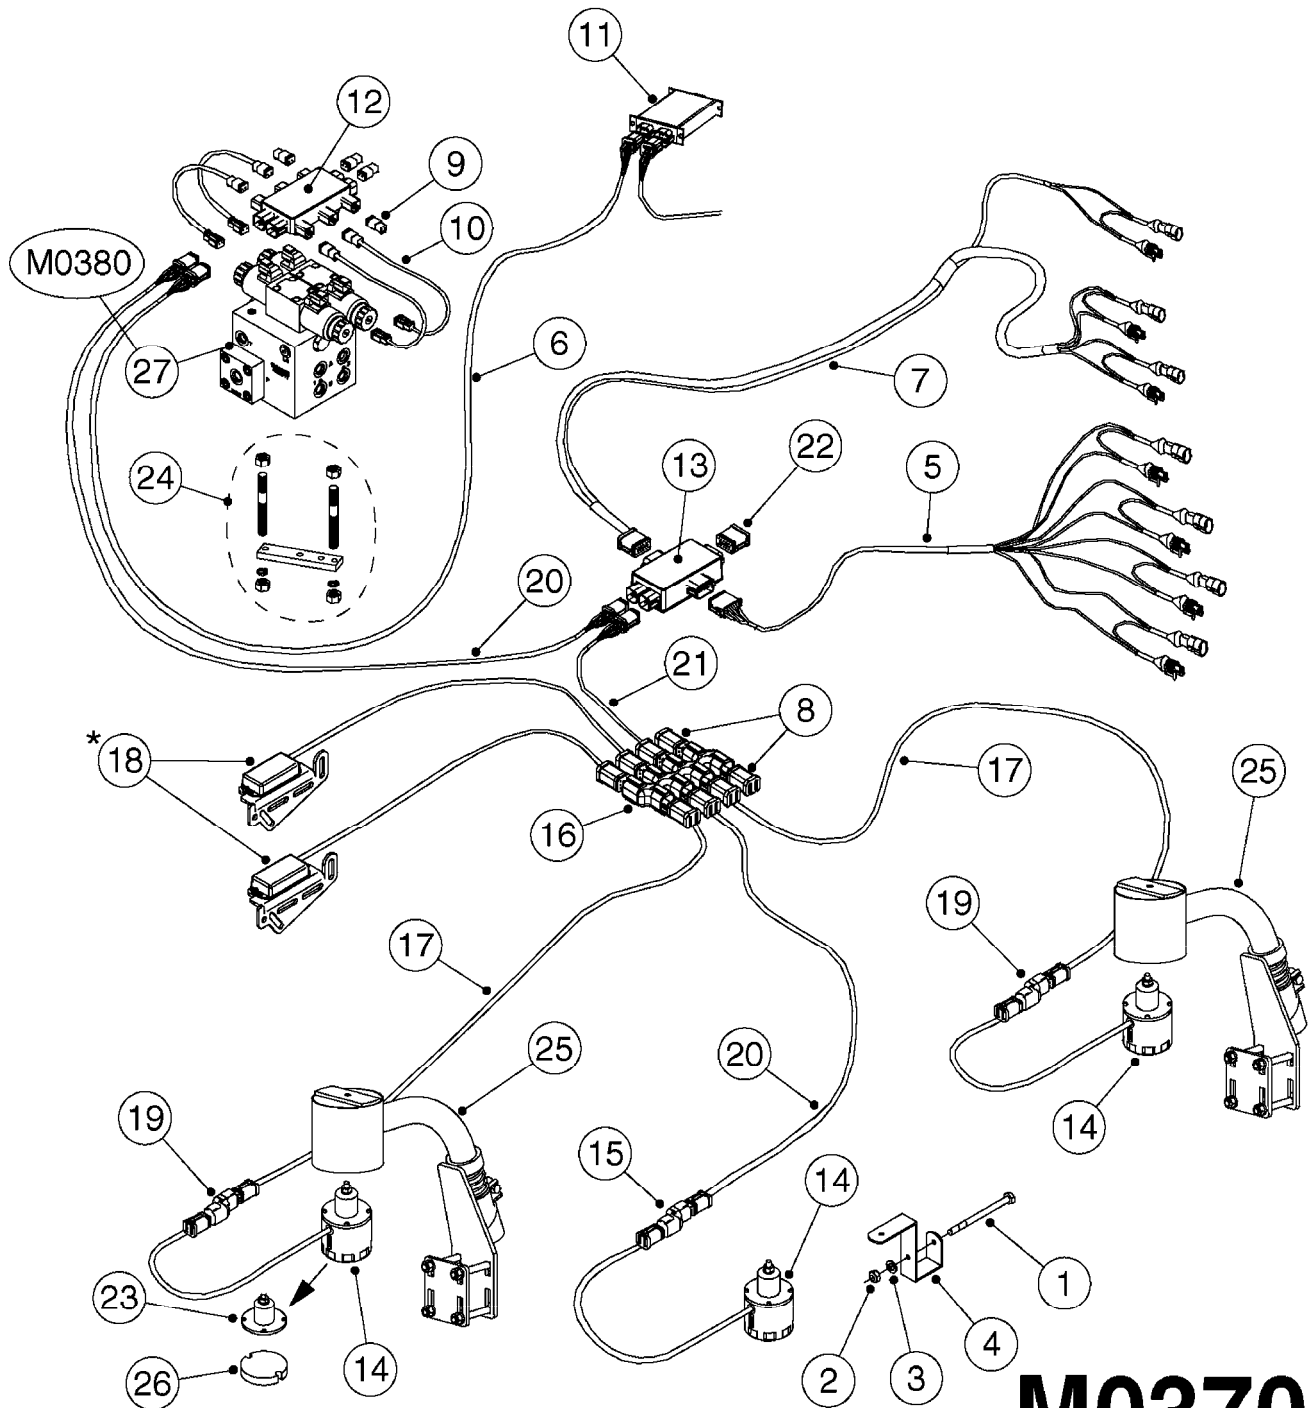

M0360

NORAC SEVERE TERRAIN KIT
M0360-HIN, 01:01:16

Page 1
Date 16.03.2016 11:16

Pos.	parts-n°	order qty	description
1	26030300	1	NORAC SEVERE TERRAIN CABLE
2	28024103	1	TIE STRAP L=8" x W=3/16"
3	28025203	1	TIE STRAP L=23" x W=1/2"
4	28086400	1	UC4 ULTRASOUND SENSOR NORAC
5	28086500	1	UC4 SENSOR MOUNTING BKT. NORAC
6	72591600	1	NORAC HC SEVERE TERRAIN KIT