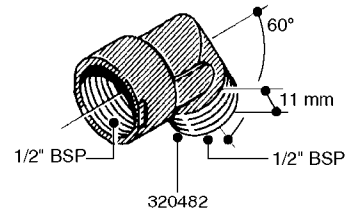

L0030

FITTINGS - HEXAGON NIPPLES
L0030-HIN, 01:01:16

Page 1
Date 16.03.2016 11:16

parts-n°	order qty	description
10015303	1	FITT.PO.HN 1.00X1.00 M1000
10425003	1	FITT.PO.HN 1.25X1.00 MCPHEE
320132	1	FITT.DK HN 1" BSP
320176	1	FITT.DK HN 3/8"X1/2" BSP
320445	1	FITT.DK HN 1/4"X3/8" BSP
320655	1	FITT.DK HN 1/2"-1/2" BSP
320692	1	FITT.DK HN 3/8'BSPX1/4'NPT
320703	1	FITT.DK HN 3/8BSP X1/2 &1/4NPT
320725	1	FITT.DK NIPPLE 3/8"-3/8" BSP
320902	1	FITT.DK HN 3/8'X 1/4' BSP
390232	1	FITT.DK HN 1-1/2' X 1-1/4' BSP
390276	1	FITT.DK HN 1'BSP