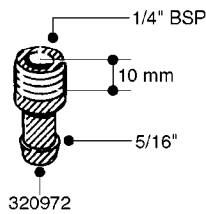

L0040

FITTINGS - NIPPLES & ELBOWS
L0040-HIN, 01:01:16

Page 1

Date 16.03.2016 11:16

parts-n°	order qty	description
10530803	1	FITT.PO.SE 2.00X2.00 45 DEG.
320191	1	FITT.DK ELB 3/8' BSP 45 DEGREE
320482	1	FITT.DK ELB. 1/2" BSP 60 DEG.
320596	1	FITT.DK ELB 3/8'-1/2'BSP 45DEG
320607	1	FITT.DK HN 3/8M X 3/8F BSP LNG
320633	1	FITT.DK HN 3/8"M X 3/8"F BSP
321451	1	FITT.DK ELB.1-1/2 X1-1/4 80DEG
321532	1	FITT.DK REDUC 3/4' X 1/2' BSP
390233	1	FITT.DK REDUC 1-1/2" X 1" BSP