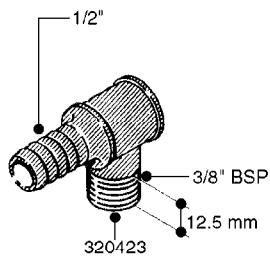

L0040

FITTINGS - NIPPLES & ELBOWS
L0040-HIN, 01:01:16

Page 1

Date 16.03.2016 11:16

parts-n°	order qty	description
10530803	1	FITT.PO.SE 2.00X2.00 45 DEG.
320191	1	FITT.DK ELB 3/8' BSP 45 DEGREE
320482	1	FITT.DK ELB. 1/2" BSP 60 DEG.
320596	1	FITT.DK ELB 3/8'-1/2'BSP 45DEG
320607	1	FITT.DK HN 3/8M X 3/8F BSP LNG
320633	1	FITT.DK HN 3/8"M X 3/8"F BSP
321451	1	FITT.DK ELB.1-1/2 X1-1/4 80DEG
321532	1	FITT.DK REDUC 3/4' X 1/2' BSP
390233	1	FITT.DK REDUC 1-1/2" X 1" BSP