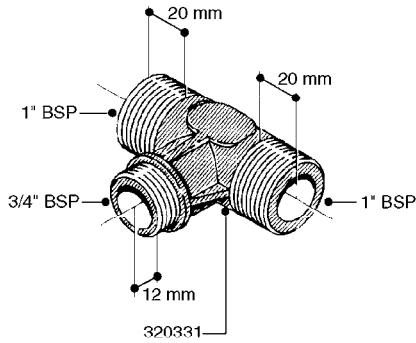

L0010

parts-n°	order qty	description
240085	1	O-RING D13,1/8,3X02,4 NITRIL
241441	1	O-RING D29.3X3
242594	1	O-RING D14 X 1.78 SCH.70-EPDM
320084	1	FITT.DK NUT 1/2" BSP
320095	1	FITT.DK NUT 1" BSP
320117	1	FITT.DK CONN.1/2"BSP F. 1" CAP
320187	1	FITT.DK CAP 3/8" BSP BLACK
320283	1	FITT.DK NUT 3/4"BSP
320821	1	FITT.DK NUT 1-1/2" BSP
321495	1	FITT.DK REDUC 1/4'BSP F.3/4'NT
321576	1	FITT.DK CONN 1/2"BSP F.3/4"NUT
330013	1	O-RING D15/D10X2.5 F.3/8"NUT
330212	1	O-RING D19/D14X2.4 F.1/2"NUT
330326	1	O-RING D30/D24X2 F.1"NUT
330341	1	FITT.DK HB 1" F. 1" NUT
330595	1	O-RING D24.6/D20X2.1 -3/4"
330665	1	3/4' HOSE TAIL F/1' CAP
330676	1	FITT.DK HB 3/8" F. 1/2" NUT
330687	1	FITT.DK HB 1/2" F. 1/2" NUT
330691	1	FITT.DK HB 3/4'F.3/4' NUT
330783	1	FITT.DK HB 3/8" F.3/8" NUT
331262	1	FITT.DK HB 1-1/2" F. 1-1/2"NUT
331273	1	O-RING D44/D38X2 F.1-1/2"
331446	1	FITT.DK HB 1" F.1-1/2" NUT
331807	1	FITT.DK HB 5/16" F.3/8" NUT
332286	1	FITT.DK HB 1/2" F. 3/4" NUT
332905	1	FITT.DK HB 1/2" F. 3/4" CAP
332927	1	PLUG F. NOZZLE TUBE 3/4'
333292	1	FITT.DK HB 1"O'RING F.1-1/2"
333664	1	FITT.DK HB 5/16' F. 1/2' NUT
334044	1	FITT.DK HB 3/4' F. 3/4' CAP
334059	1	FITT.DK EL 1" 110 DEG.F.1-1/2"
334123	1	FITT.DK HB 1-1/4"O-RNG F.1-1/2"
334150	1	FITT.DK HB 1-1/4" 110 F.1-1/2"
390542	1	PLUG WASHER FOR 3/4'CAP NUT
716236	1	FITT.DK HB 1/2" ASSY. F. 3/4"
716413	1	FITT.DK PLUG ASSY. F.NOZ TUBE
717426	1	FITT.DK REDUC 1/4"BSP F.3/4"N
720856	1	FITT.DK 1/2'BSP ASSY.F.3/4'NUT
724621	1	FITT.DK HB 3/4"ASSY F.3/4" NUT