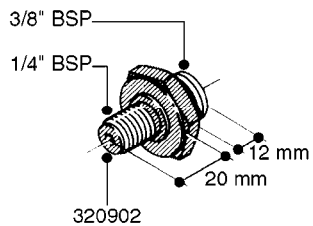

L0030

FITTINGS - HEXAGON NIPPLES
L0030-HIN, 01:01:16

Page 1
Date 16.03.2016 11:16

parts-n°	order qty	description
10015303	1	FITT.PO.HN 1.00X1.00 M1000
10425003	1	FITT.PO.HN 1.25X1.00 MCPHEE
320132	1	FITT.DK HN 1" BSP
320176	1	FITT.DK HN 3/8"X1/2" BSP
320445	1	FITT.DK HN 1/4"X3/8" BSP
320655	1	FITT.DK HN 1/2"-1/2" BSP
320692	1	FITT.DK HN 3/8'BSPX1/4'NPT
320703	1	FITT.DK HN 3/8BSP X1/2 &1/4NPT
320725	1	FITT.DK NIPPLE 3/8"-3/8" BSP
320902	1	FITT.DK HN 3/8'X 1/4' BSP
390232	1	FITT.DK HN 1-1/2' X 1-1/4' BSP
390276	1	FITT.DK HN 1'BSP