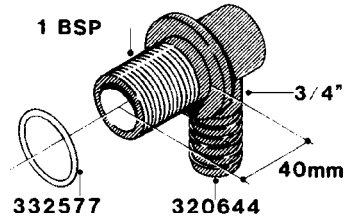

L0060

FITTINGS - BULKHEAD
L0060-HIN, 01:01:16

Page 1

Date 16.03.2016 11:16

parts-n°	order qty	description
141046	1	NUT 3/8" BSP
141341	1	NUT 1/4' BSP
240284	1	O-RING D82,5/75 X 3,5
320456	1	FITT.DK BULKHEAD 1"BSP DOUBLE
320467	1	FITT.DK BULKHEAD 1"BSP SINGLE
320471	1	FITT.DK NUT 1" BSP JAMB
320541	1	FITT.DK BULKHEAD 2-1/2'BSP SIN
320552	1	FITT.DK NUT 2-1/2' BSP JAMB
320644	1	FITT.DK ELB.3/4"HB X 1" BSP
320784	1	FITT.DK CAP 1-1/2" BSP
320795	1	FITT.DK NUT 1-1/2" BSP JAMB
320935	1	FITT.DK BULKHEAD 1/4' BSP SING
320946	1	FITT.DK BULKHEAD 3/8' BSP SING
321296	1	FITT.DK BULKHEAD 1/2" BSP SING
321307	1	FITT.DK NUT 1/2" BSP JAMB
321333	1	FITT.DK BULK 1-1/2" X 1"F BSP
330061	1	O-RING D16/D11X2,5
330072	1	O-RING D53.5/D45.5X4
330212	1	O-RING D19/D14X2.4 F.1/2"NUT
332577	1	O-RING D38/D30X4 F.1" PUR.
332592	1	O-RING D26/D20X3