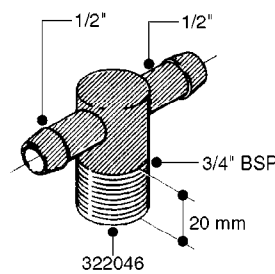

L0040

FITTINGS - NIPPLES & ELBOWS
L0040-HIN, 01:01:16

Page 1

Date 16.03.2016 11:16

parts-n°	order qty	description
10530803	1	FITT.PO.SE 2.00X2.00 45 DEG.
320191	1	FITT.DK ELB 3/8' BSP 45 DEGREE
320482	1	FITT.DK ELB. 1/2" BSP 60 DEG.
320596	1	FITT.DK ELB 3/8'-1/2'BSP 45DEG
320607	1	FITT.DK HN 3/8M X 3/8F BSP LNG
320633	1	FITT.DK HN 3/8"M X 3/8"F BSP
321451	1	FITT.DK ELB.1-1/2 X1-1/4 80DEG
321532	1	FITT.DK REDUC 3/4' X 1/2' BSP
390233	1	FITT.DK REDUC 1-1/2" X 1" BSP