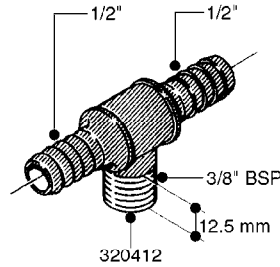

L0040

FITTINGS - NIPPLES & ELBOWS
L0040-HIN, 01:01:16

Page 1

Date 16.03.2016 11:16

parts-n°	order qty	description
10530803	1	FITT.PO.SE 2.00X2.00 45 DEG.
320191	1	FITT.DK ELB 3/8' BSP 45 DEGREE
320482	1	FITT.DK ELB. 1/2" BSP 60 DEG.
320596	1	FITT.DK ELB 3/8'-1/2'BSP 45DEG
320607	1	FITT.DK HN 3/8M X 3/8F BSP LNG
320633	1	FITT.DK HN 3/8"M X 3/8"F BSP
321451	1	FITT.DK ELB.1-1/2 X1-1/4 80DEG
321532	1	FITT.DK REDUC 3/4' X 1/2' BSP
390233	1	FITT.DK REDUC 1-1/2" X 1" BSP