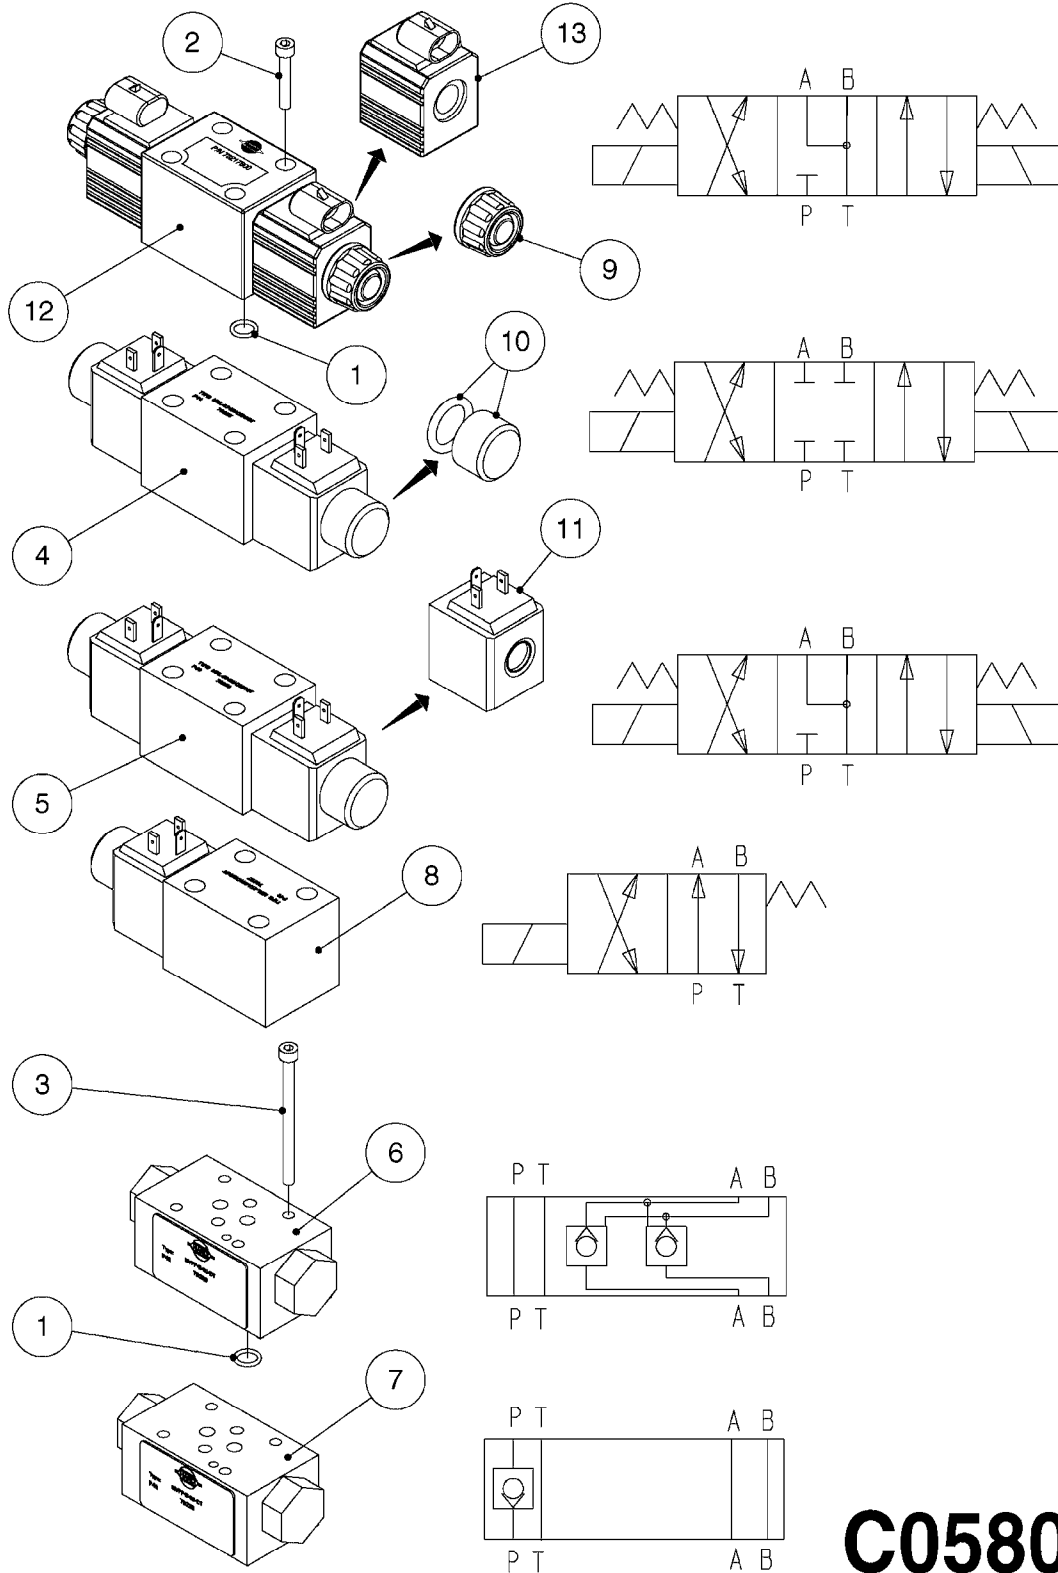

C0340

HYD EAGLE HZ JOYSTICK 2005
C0340-HIN, 01:01:16

Page 1

Date 16.03.2016 11:15

parts-n°	order qty	description
146845	1	HEX NIPPLE 1/4"X1/4"
160802	1	MOUNT PLATE F.HYD SOLENOID'HZ'
160803	1	COVER PLATE F.HYD SOLENOID'HZ'
160804	1	MOUNT BRACKET F.HANDLE
160805	1	MOUNT STRAP F.HANDLE
241404	1	DOWTY SEAL 1/4"
260363	1	PLUG 2 POLE 12V
261266	1	CONNECTOR END F.CABLE HP
261342	1	SPADE F.ELEC.3 WAY CONNECTOR
261651	1	SPADE F.ELEC.6 POLE CONNECTOR
261688	1	SWITCH F. HANDLE WHITE
261689	1	CAP RUBBER F. SWITCH JOYSTICK
261692	1	PLUG ELEC.7 POLE FEMALE F.CABL
261693	1	PLUG ELEC. 7 POLE MALE
261740	1	SPADE F.ELEC.3 POLE CONN.INSUL
262106	1	BULKHEAD F. CABLE 6.5-14 BLACK
262107	1	NUT F. BULKHEAD CABLE BLACK
284871	1	CONTROL HANDLE RIGHT HALF
284872	1	CONTROL HANDLE LEFT HALF
390710	1	SWITCH F.HANDLE GREY MACHINED
410185	1	BOLT HEX 8.8 DEL M6X16 A2
410362	1	BOLT HEX 8.8 SS M6X20 FT
410664	1	BOLT HEX M5 X 20
410922	1	CYL.SKR 8.8 DEL M4X20 RST
420604	1	BOLT HEX 8.8 DEL M10X25 FT DIN933
420847	1	BOLT HEX 8.8 DEL M8X85
440673	1	SCREW F.PLASTIC 5X12 SS
460143	1	NUT HEX M8 LOCK A2 DIN985
460202	1	NUT HEX M6
460261	1	NUT HEX M6X1 LOCK A2 DIN985
460423	1	NUT HEX M10X1.5 LOCK
460467	1	NUT HEX M5 GALV.
782129	1	SOLENOID VALVE 25L, 3/4"NC
782133	1	SOLENOID W.CABLE F.VALVE782129
978415	1	DECAL CONTROL HANDLE
983005	1	ELEC. CABLE 2 WIRE X 1.5MM
983074	1	ELEC. CABLE 5 WIRE X 1.5MM
10623203	1	DECAL F.JOYSTICK - FORCE
14010400	1	PLUG 1/4" BSP
14036600	1	MANIFOLD 4-FUNCTION SPC 2004
28047800	1	SEAL KIT F.782129
28082100	1	SCREW F. BOX LID 1/4" L=20
33508700	1	BOX BOTTOM 160X80X40 BLACK 1-HOLE
33508800	1	LID 160X80X15 BLK W/SCREWS
72136500	1	UNIV. CONNECTION BOX F. EC