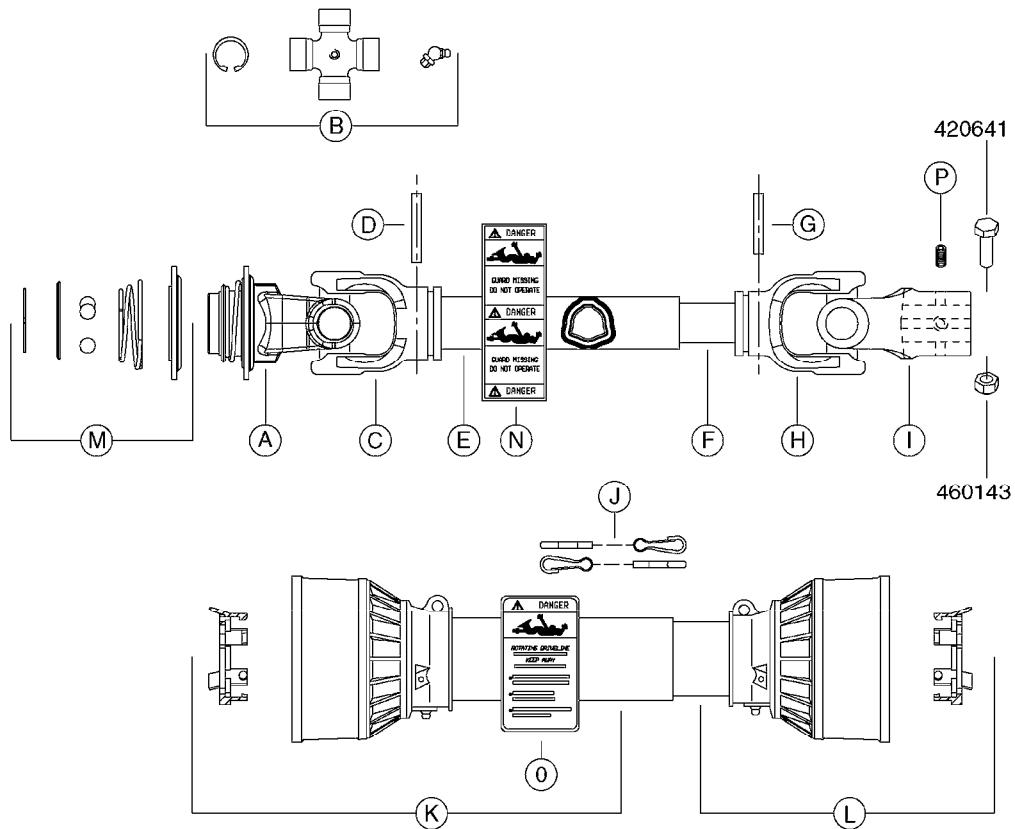

* Supplier changed in 2011 - see page A0580 for "AMA" PTO's (yellow and black shields).

A0510

PTO SHAFTS - BONDIOLI DIAPH.
A0510-HIN, 01:01:16

Page 1
Date 16.03.2016 11:14

parts-n°	order qty	description
284041	1	UNIV. JOINT 27x70mm
289040	1	PTO YOKE 1-3/8" X 6 SPLINE
289041	1	PTO YOKE 1-3/8" X 6 SPLINE
289042	1	UNIV. JOINT 22x54mm
289045	1	UNIV. JOINT 30.2x79.4mm
289049	1	PTO SHIELD COMPLETE F.829446
289050	1	PTO SHIELD COMPLETE F.829445
829445	1	PTO 1-3/8/6X1-3/8/6X810M AXIAL
829446	1	PTO SHAFT LE-SPV + LP ZE-P540
829480	1	PTO 1-3/8/21 x 1-3/8/21x1210MM
829482	1	PTO 1-3/8/6X25MM X 600MM 1202
829483	1	PTO 1-3/8/6X30MM x 610MM 1302
829484	1	PTO 1-3/8/6X1-3/8/6X575MM 361
829486	1	PTO 1-3/8/6X30MM X870MM 1302
829487	1	PTO 1-3/8/6X1-3/8/6X870MM 361
829490	1	PTO 1-3/8/6X30MM 1320MM 1302
829491	1	PTO 1-3/8/6X1' 610/913MM 9016
829502	1	PTO 1-3/8/6x1210/1745
28005200	1	PTO YOKE 1-3/8" X 21 SPLINE
28005400	1	PTO YOKE 1-3/8" X 6 SPLINE
28005800	1	PTO YOKE 1-3/8" X 21 SPLINE
28006000	1	PTO YOKE D25 CONE 3 DEG.
28006100	1	PTO YOKE D30 CONE 4 DEG.
28006200	1	PTO YOKE 1-3/8" X 6 SPLINE
28006300	1	PTO YOKE D1"
28006700	1	PTO HALF SHAFT - TRACTOR END
28006900	1	PTO HALF SHAFT - TRACTOR END
28007300	1	PTO INNER D1" (NO SHIELD)
28007500	1	PTO INNER D1" (NO SHIELD)
28007800	1	PTO INNER D1" (NO SHIELD)
28008100	1	PTO SHIELD COMPLETE
28008500	1	PTO HALF SHAFT - TRACTOR END
28008600	1	PTO SHIELD ASSY COMPLETE
28009403	1	UNIV. JOINT 27x74.6mm
28015103	1	PTO YOKE 1-3/8"X21 TWST OLD
28015203	1	UNIV. JOINT 23.8x61.3mm
28015303	1	PTO YOKE 1-3/8"X21 BALL COLLAR
28015403	1	PTO OUTER 1-3/8"X21 (NO SHIELD)
28015503	1	PTO INNER 1-3/8"X21 (NO SHIELD)
28015603	1	PTO SHIELD COMPLETE F.28020303
28015703	1	PTO YOKE 1-3/4"X20 SPL OUTER
28015803	1	PTO OUTER 1-3/4"X20 (NO SHIELD)
28015903	1	PTO INNER 1-3/8"X21 (NO SHIELD)
28016003	1	PTO SHIELD COMPLETE F.10465803
28016203	1	PTO OUTER 1-3/8"X6 (SHIELDED)
28016303	1	PTO INNER 1-3/8"X6 (NO SHIELD)
28016703	1	PTO OUTER 1-3/8"X6 (NO SHIELD)
28016803	1	PTO INNER 1-3/8"X6 (NO SHIELD)
28020203	1	PTO 1-3/4/20x1-3/8/21 BP L=860
28020303	1	PTO 1-3/8/21 x 1-3/8/21 B&P
28040603	1	PTO YOKE 1-3/8X21SPL BLACK
28040703	1	SAFETY CHAIN F.CV BLACK PTO
28068800	1	PTO YOKE 1-3/8" X 6 SPLINE
28069700	1	UNIV. JOINT STD1 SFT
28072800	1	PTO SHIELD COMPLETE L=1912 SFT
28073000	1	PTO YOKE 1-3/8" X 6 SPLINE