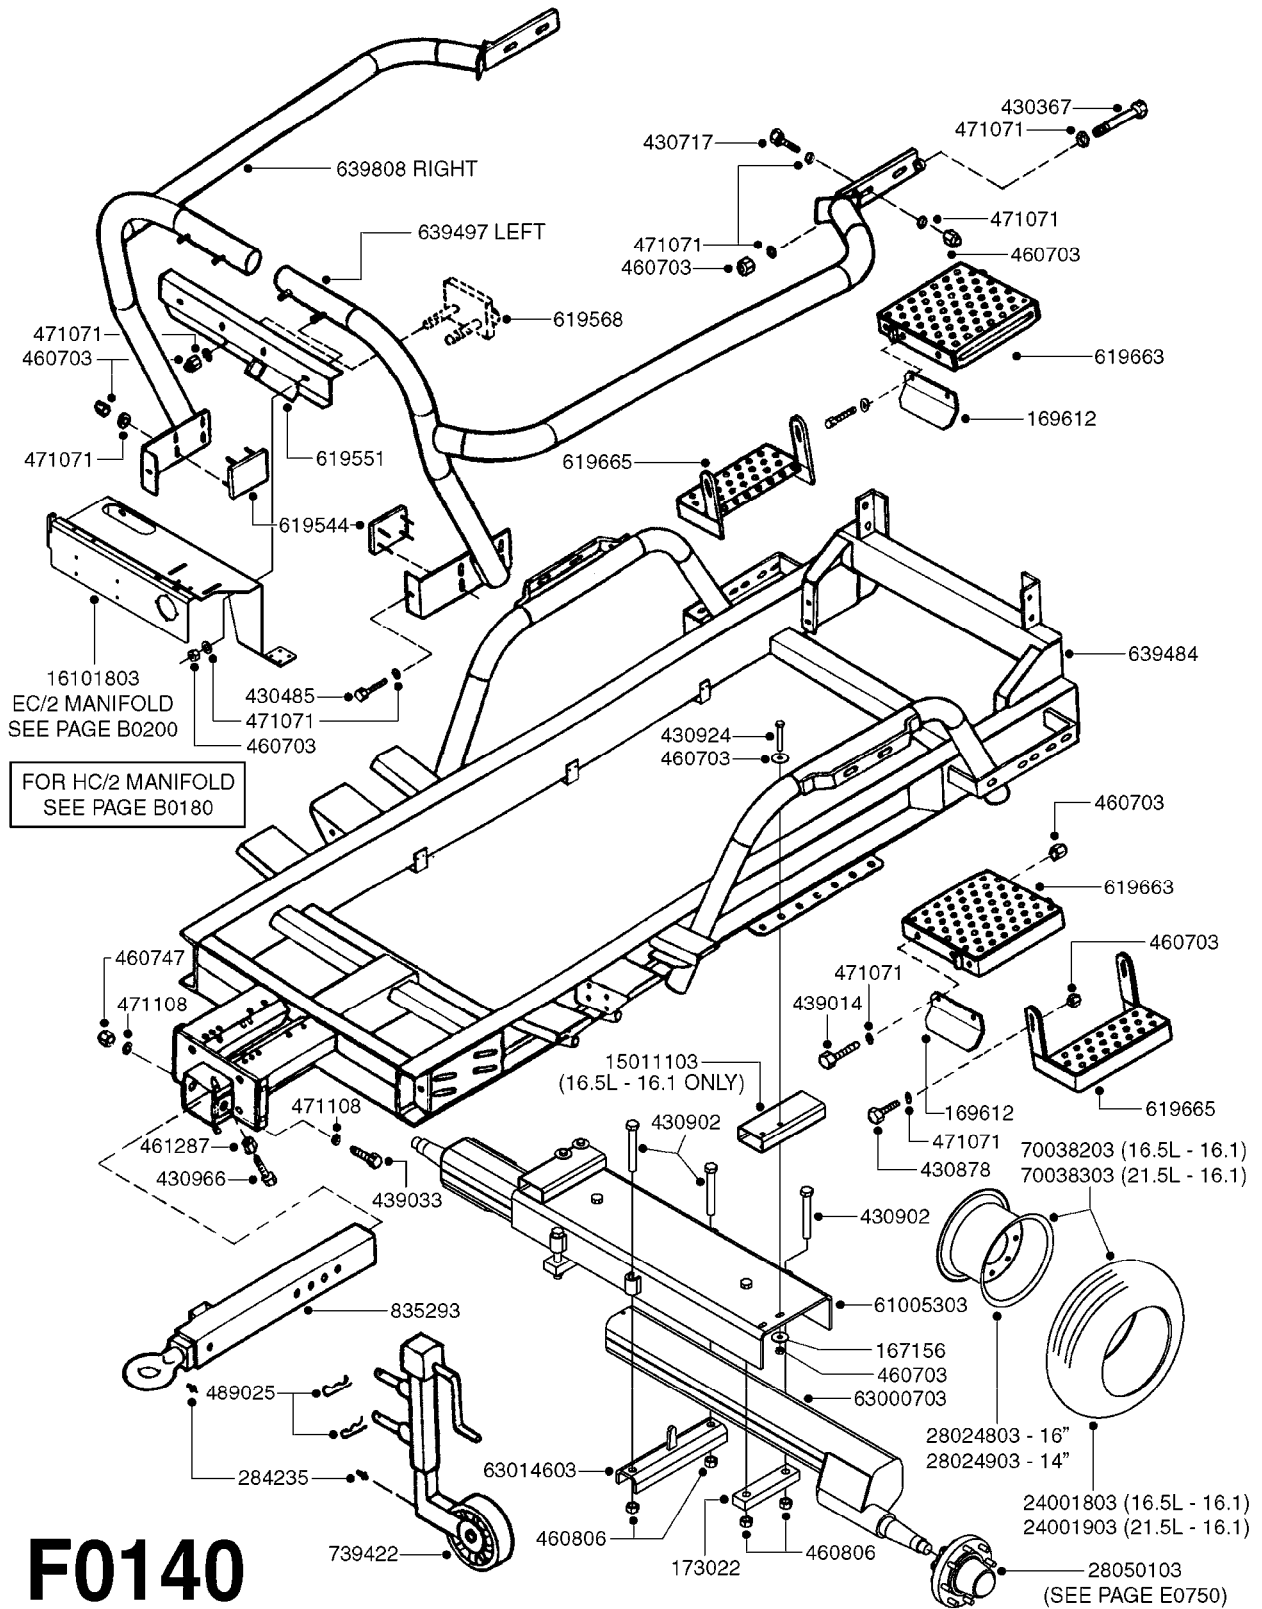

F0130

FRAME - MERCURY 600 '05
F0130-HIN, 01:01:16

Page 1

Date 12.08.2020 11:28

parts-n°	order qty	description
167156	1	WASHER D46.5/D12.4X2.5
169612	1	MUD SCRAPER(STEP)MERCURY PLUS
242199	1	TANK FRAME PACKING 1300X45X3
284235	1	ENGRASADOR M-6/100 RECTO
420582	1	BOLT HEX 8.8 DEL M8X20 FT A2
430286	1	BOLT HEX 8.8 DEL M12X30 FT
430367	1	BOLT HEX 8.8 DEL M12X100 DIN931
430485	1	BOLT HEX 8.8 DEL M12X90
430717	1	BOLT HEX 8.8 RAW M12x40
430878	1	BOLT HEX 8.8 DEL M12X45 DIN931
430892	1	BOLT HEX 8.8 DEL M12X110
430964	1	BOLT HEX M18X50
439014	1	BOLT HEX 8.8 DEL M12X35
439033	1	BOLT HEX M24X170 GALV.
460143	1	LOCK NUT M8 SST A2 DIN985
460703	1	NUT HEX M12X1.75 LOCK DIN985A2 SS
460747	1	NUT HEX M24 LOCK
461287	1	NUT HEX M18
471071	1	WASHER M12 GALV
471108	1	WASHER D44D25X4.5
489025	1	'R' PIN D.4
619544	1	FRONT PLATE - MERCURY FRAME
619551	1	FRONT BRACKET F.RAILING MR600
619568	1	TANK SUPPORT BRACKET
619663	1	FOOT STEP MERCURY PLUS
619665	1	BOTTOM FOOT STEP MERCURY PLUS
619666	1	MUD SCRAPER(FRAME)MERCURY PLUS
639498	1	RAILING - MERCURY 600 LEFT
639605	1	FRAME - MERCURY 2000 PLUS
639807	1	RAILING - MERCURY 600 RIGHT
739422	1	CPL. JACK STAND FOR TANGO
835293	1	DRAWBAR RING HITCH
10059403	1	RIM 15X10 X 8-8-6 +1.062OFFSET
10531903	1	HUB ASSY.COMP.F.2-1/8" SPINDLE
16024503	1	SUPPORT MANIFOLD MERCURY
16024603	1	SUPPORT HYD VALVE MISTBLOWER
24000603	1	TIRE 14L X 16.1 8 PLY
24001303	1	TIRE 12.5L-15SL 12 PLY
28006903	1	WHEEL RIM 16.1" X 11" 8-8-6"
63007303	1	AXLE WELDMENT FIXD MERCURY 600
70009903	1	WHEEL ASSY. 14L x 16.1 8PLY
70023203	1	TIRE ASSY 12.5L-15 12PLY8-8-6