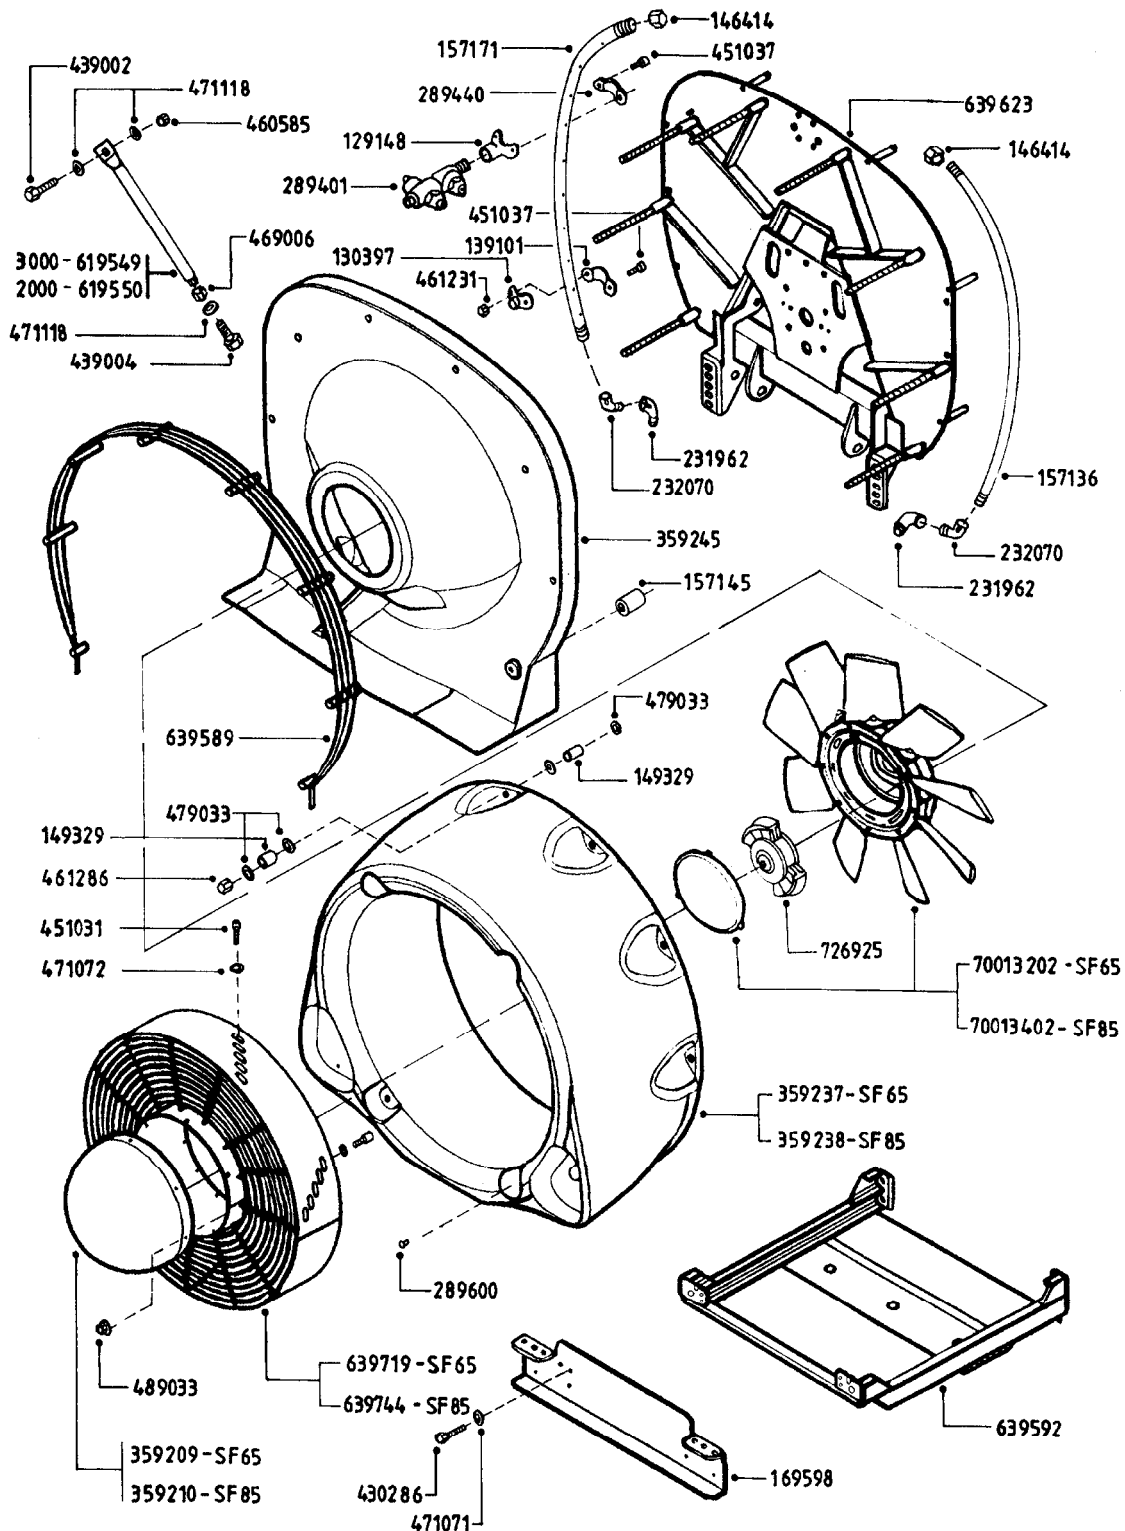

Date 12.08.2020 11:28

parts-n°	order qty	description
119056	1	CENTER WHEEL F.30"/32" FAN
149397	1	FLANGE F.CENTER WHEEL 30"/32"
159982	1	DISTANCE TUBE FOR 820
210772	1	BALL BEARING 6208 2RS1
210826	1	SEAL OIL 45 X 10
284211	1	SNAP-RING INNER 80X2.5
339041	1	CAP FOR FAN
410362	1	BOLT HEX 8.8 SS M6X20
459058	1	ALLEN SCREW M10X80
460423	1	NUT HEX M10X1.50 LOCK DIN985A2 SS
471072	1	WASHER M10 EL2
471106	1	WASHER D6
726925	1	CENTRIFUGAL CLUTCH D. 245
915802	1	SET SCREW DIN 913 6X6
70037802	1	FAN - AXIAL 32" POLY