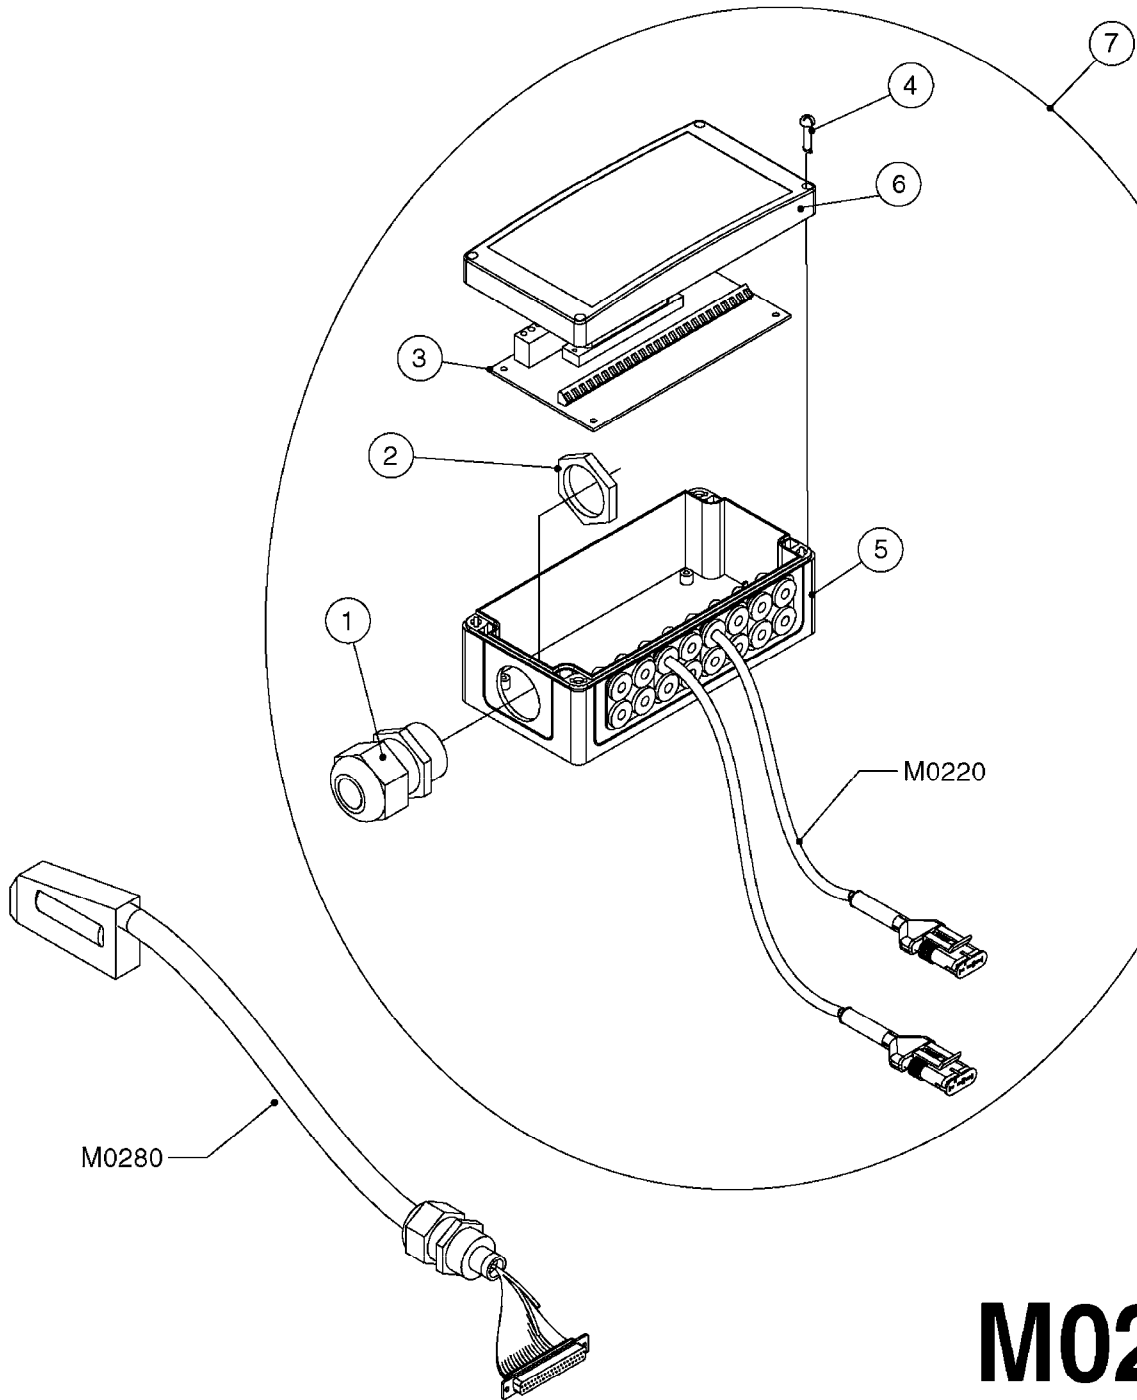

M0230

JUNCTION BOX - LIQUID
M0230-HIN, 01:01:16

Page 1
Date 12.08.2020 11:28

Pos.	parts-n°	order qty	description
1	262106	1	BULKHEAD F. CABLE 6.5-14 BLACK
2	262107	1	NUT F. BULKHEAD CABLE GRAY
3	26004800	1	CIRCUIT BD SEC VLV NCM 13SEC 13 SECTION
3	72173900	1	CIRCUIT BD SEC VLV 39PIN 9SEC 9 SECTION
4	28082100	1	SCREW F. BOX LID 1/4" L=20
5	33508700	1	BOX BOTTOM 160X80X40 BLACK 1-HOLE
6	33508800	1	LID 160X80X15 BLK W/SCREWS
7	72115400	1	CONNECTION BOX F. OP. UNIT SV9