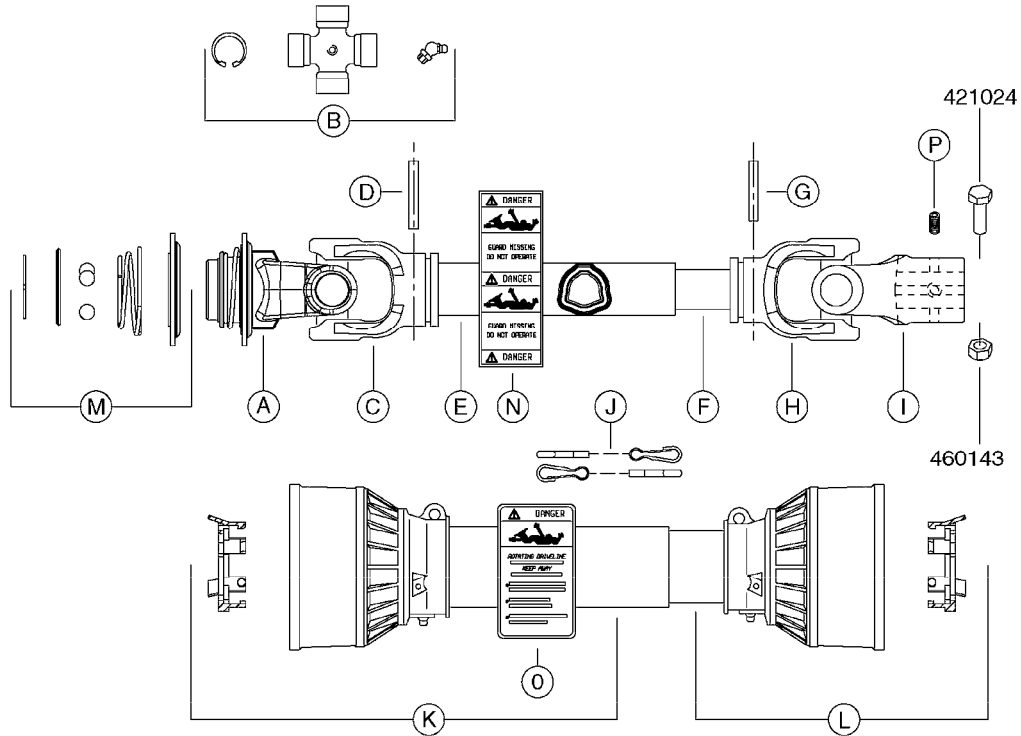

parts-n°	order qty	description
284041	1	UNIV. JOINT 27x70mm
289040	1	PTO YOKE 1-3/8" X 6 SPLINE
289041	1	PTO YOKE 1-3/8" X 6 SPLINE
289042	1	UNIV. JOINT 22x54mm
289045	1	UNIV. JOINT 30.2x79.4mm
289049	1	PTO SHIELD COMPLETE F.829446
289050	1	PTO SHIELD COMPLETE F.829445
829445	1	PTO 1-3/8/6X1-3/8/6X810M AXIAL
829446	1	PTO SHAFT LE-SPV + LP ZE-P540
829480	1	PTO 1-3/8/21 x 1-3/8/21x1210MM
829482	1	PTO 1-3/8/6X25MM X 600MM 1202
829483	1	PTO 1-3/8/6X30MM x 610MM 1302
829484	1	PTO 1-3/8/6X1-3/8/6X575MM 361
829486	1	PTO 1-3/8/6X30MM X870MM 1302
829487	1	PTO 1-3/8/6X1-3/8/6X870MM 361
829490	1	PTO 1-3/8/6X30MM 1320MM 1302
829491	1	PTO 1-3/8/6X1' 610/913MM 9016
829502	1	PTO 1-3/8/6x1210/1745
28005200	1	PTO YOKE 1-3/8" X 21 SPLINE
28005400	1	PTO YOKE 1-3/8" X 6 SPLINE
28005800	1	PTO YOKE 1-3/8" X 21 SPLINE
28006000	1	PTO YOKE D25 CONE 3 DEG.
28006100	1	PTO YOKE D30 CONE 4 DEG.
28006200	1	PTO YOKE 1-3/8" X 6 SPLINE
28006300	1	PTO YOKE D1"
28006700	1	PTO OUTER 1-3/8"X21(NO SHIELD)
28006900	1	PTO OUTER 1-3/8"X6(NO SHIELD)
28007300	1	PTO INNER 1-3/8"X21(NO SHIELD)
28007500	1	PTO HALF SHAFT - PUMP END
28007800	1	PTO INNER D1" (NO SHIELD)
28008100	1	PTO SHIELD COMPLETE
28008500	1	PTO HALF SHAFT - TRACTOR END
28008600	1	PTO SHIELD ASSY COMPLETE
28009403	1	UNIV. JOINT 27x74.6mm
28015103	1	PTO YOKE 1-3/8"X21 TWST OLD
28015203	1	UNIV. JOINT 23.8x61.3mm
28015303	1	PTO YOKE 1-3/8"X21 BALL COLLAR
28015403	1	PTO OUTER 1-3/8"X21(SHIELDED)
28015503	1	PTO INNER 1-3/8"X21(NO SHIELD)
28015603	1	PTO SHIELD COMPLETE F.28020303
28015703	1	PTO YOKE 1-3/4"X20 SPL OUTER
28015803	1	PTO OUTER 1-3/4"X20(NO SHIELD)
28015903	1	PTO INNER 1-3/8"X21(NO SHIELD)
28016003	1	PTO SHIELD COMPLETE F.10465803
28016203	1	PTO OUTER 1-3/8"X6(SHIELDED)
28016303	1	PTO INNER 1-3/8"X6(NO SHIELD)
28016703	1	PTO OUTER 1-3/8"X6(NO SHIELD)
28016803	1	PTO INNER 1-3/8"X6(NO SHIELD)
28020203	1	PTO 1-3/4/20x1-3/8/21 BP L=860
28020303	1	PTO 1-3/8/21 x 1-3/8/21 B&P
28040603	1	PTO YOKE 1-3/8X21SPL BLACK
28040703	1	SAFETY CHAIN F.CV BLACK PTO
28068800	1	PTO YOKE 1-3/8" X 6 SPLINE
28069700	1	UNIV. JOINT STD1 SFT
28072800	1	PTO SHIELD COMPLETE L=1912 SFT
28073000	1	PTO YOKE 1-3/8" X 6 SPLINE