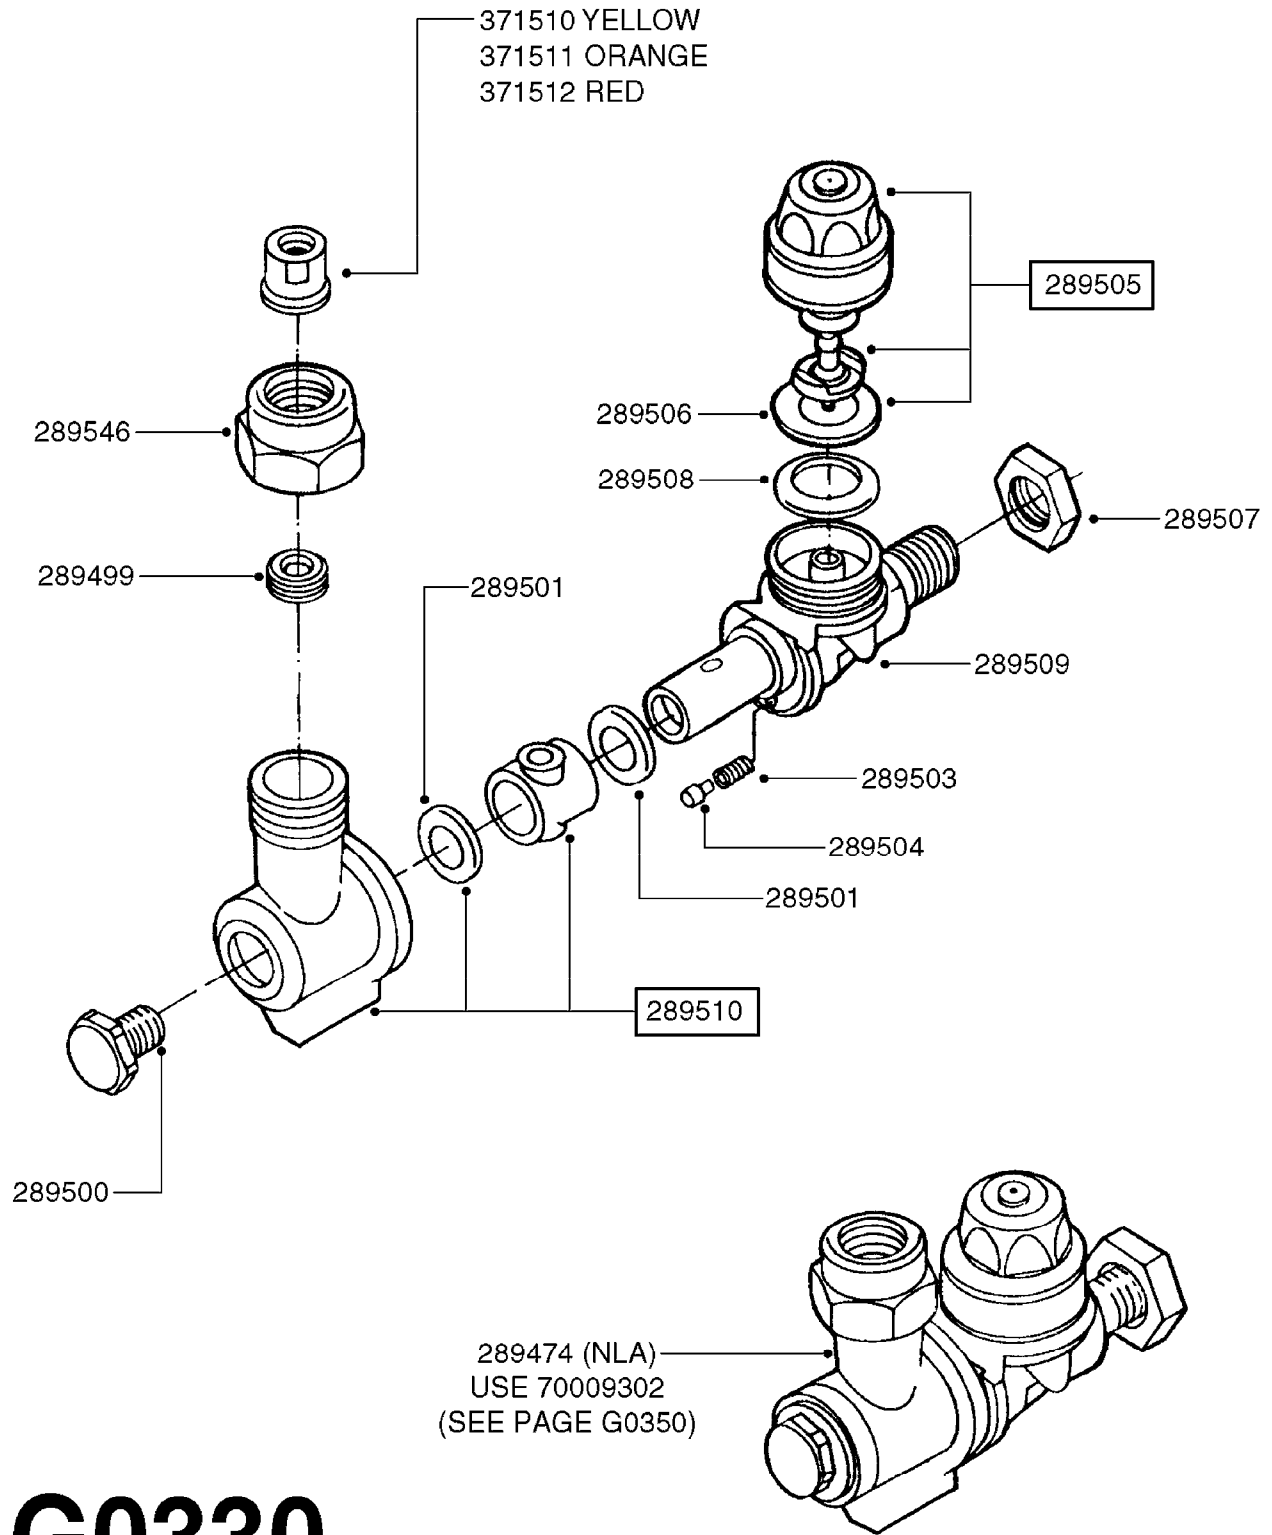

G0330

NOZZLES - AXIAL JET 1/4 X 1
G0330-HIN, 01:01:16

Page 1

Date 12.08.2020 11:28

parts-n°	order qty	description
289474	1	NOZZLE HOLDER SIMPLE, NON-DRIP
289499	1	NUT M11X1
289500	1	BOLT FOR NOZZLE HOLDER
289501	1	O-RING 11 X 2.5
289503	1	SPRING
289504	1	NOZZLE POSITION LOCK
289505	1	NON-DRIP ASSY.BRASS NOZ.HOLDER
289506	1	NON-DRIP DIAPHRAGM
289507	1	NUT
289508	1	O-RING/NOZZLE HOLDER NON-DRIP
289509	1	NOZZLE BODY
289510	1	SINGLE NOZZLE BODY
289546	1	NUT F.NOZZLE HOLDER ZENIT
371510	1	NOZZLE CONE JET 1299-12 YELLOW
371511	1	NOZZLE CONE JET 1299-14 ORANGE
371512	1	NOZZLE CONE JET 1299-16 RED
70009302	1	SINGLE NOZZLE HOLDER ZENIT