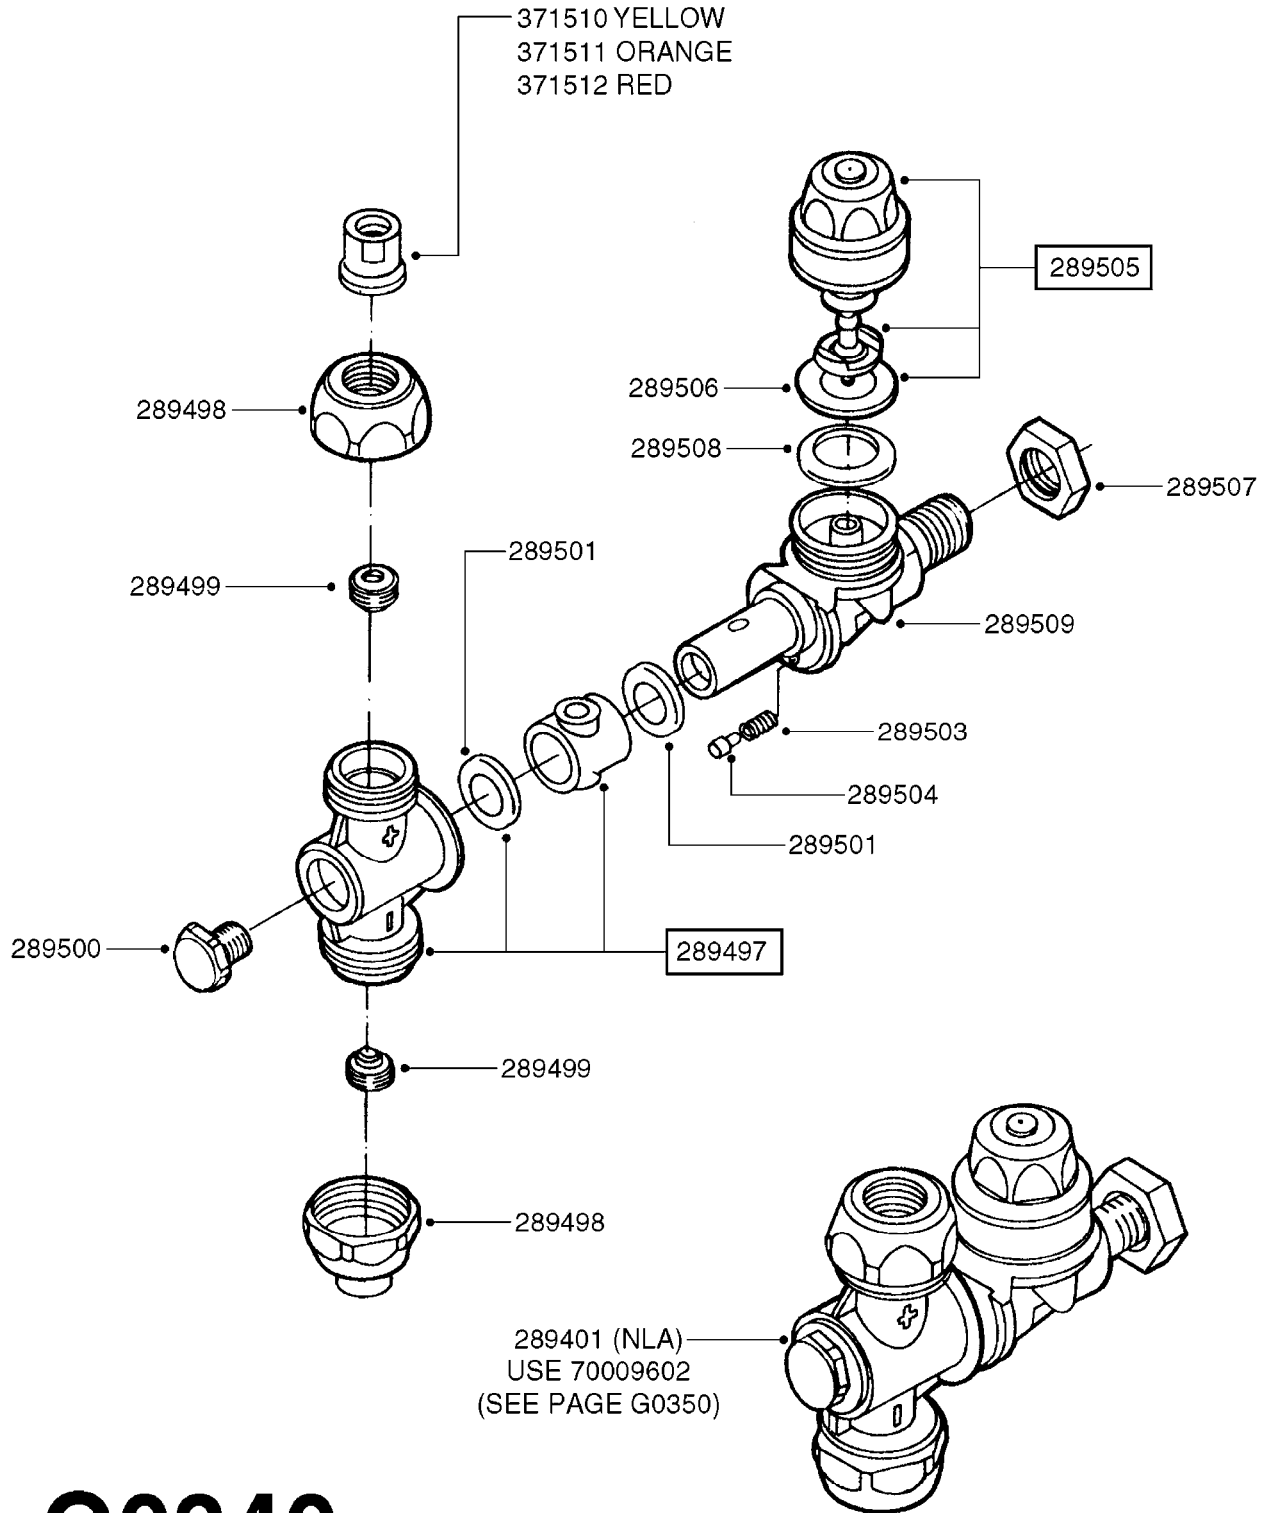

Date 12.08.2020 11:28

parts-n°	order qty	description
119056	1	CENTER WHEEL F.30"/32" FAN
149397	1	FLANGE F.CENTER WHEEL 30"/32"
159982	1	DISTANCE TUBE FOR 820
210772	1	BALL BEARING 6208 2RS1
210826	1	SEAL OIL 45 X 10
284211	1	SNAP-RING INNER 80X2.5
339041	1	CAP FOR FAN
410362	1	BOLT HEX 8.8 SS M6X20
459058	1	ALLEN SCREW M10X80
460423	1	NUT HEX M10X1.50 LOCK DIN985A2 SS
471072	1	WASHER M10 EL2
471106	1	WASHER D6
726925	1	CENTRIFUGAL CLUTCH D. 245
915802	1	SET SCREW DIN 913 6X6
70037802	1	FAN - AXIAL 32" POLY

G0330

NOZZLES - AXIAL JET 1/4 X 1
G0330-HIN, 01:01:16

Page 1

Date 12.08.2020 11:28

parts-n°	order qty	description
289474	1	NOZZLE HOLDER SIMPLE, NON-DRIP
289499	1	NUT M11X1
289500	1	BOLT FOR NOZZLE HOLDER
289501	1	O-RING 11 X 2.5
289503	1	SPRING
289504	1	NOZZLE POSITION LOCK
289505	1	NON-DRIP ASSY.BRASS NOZ.HOLDER
289506	1	NON-DRIP DIAPHRAGM
289507	1	NUT
289508	1	O-RING/NOZZLE HOLDER NON-DRIP
289509	1	NOZZLE BODY
289510	1	SINGLE NOZZLE BODY
289546	1	NUT F.NOZZLE HOLDER ZENIT
371510	1	NOZZLE CONE JET 1299-12 YELLOW
371511	1	NOZZLE CONE JET 1299-14 ORANGE
371512	1	NOZZLE CONE JET 1299-16 RED
70009302	1	SINGLE NOZZLE HOLDER ZENIT

NOZZLES - AXIAL JET 1/4 X 2
G0340-HIN, 01:01:16

Page 0
Date 12.08.2020 11:28

G0340

NOZZLES - AXIAL JET 1/4 X 2
G0340-HIN, 01:01:16

Page 1
Date 12.08.2020 11:28

parts-n°	order qty	description
289401	1	JET 1/4" DOUBLE alt 70009602
289497	1	NOZZLE HOLDER - DOUBLE
289498	1	NUT NOZZLE HOLDER
289499	1	NUT M11X1
289500	1	BOLT FOR NOZZLE HOLDER
289501	1	O-RING 11 X 2.5
289503	1	SPRING
289504	1	NOZZLE POSITION LOCK
289505	1	NON-DRIP ASSY.BRASS NOZ.HOLDER
289506	1	NON-DRIP DIAPHRAGM
289507	1	NUT
289508	1	O-RING/NOZZLE HOLDER NON-DRIP
289509	1	NOZZLE BODY
371510	1	NOZZLE CONE JET 1299-12 YELLOW
371511	1	NOZZLE CONE JET 1299-14 ORANGE
371512	1	NOZZLE CONE JET 1299-16 RED
70009602	1	DOUBLE NOZZLE HOLDER MR