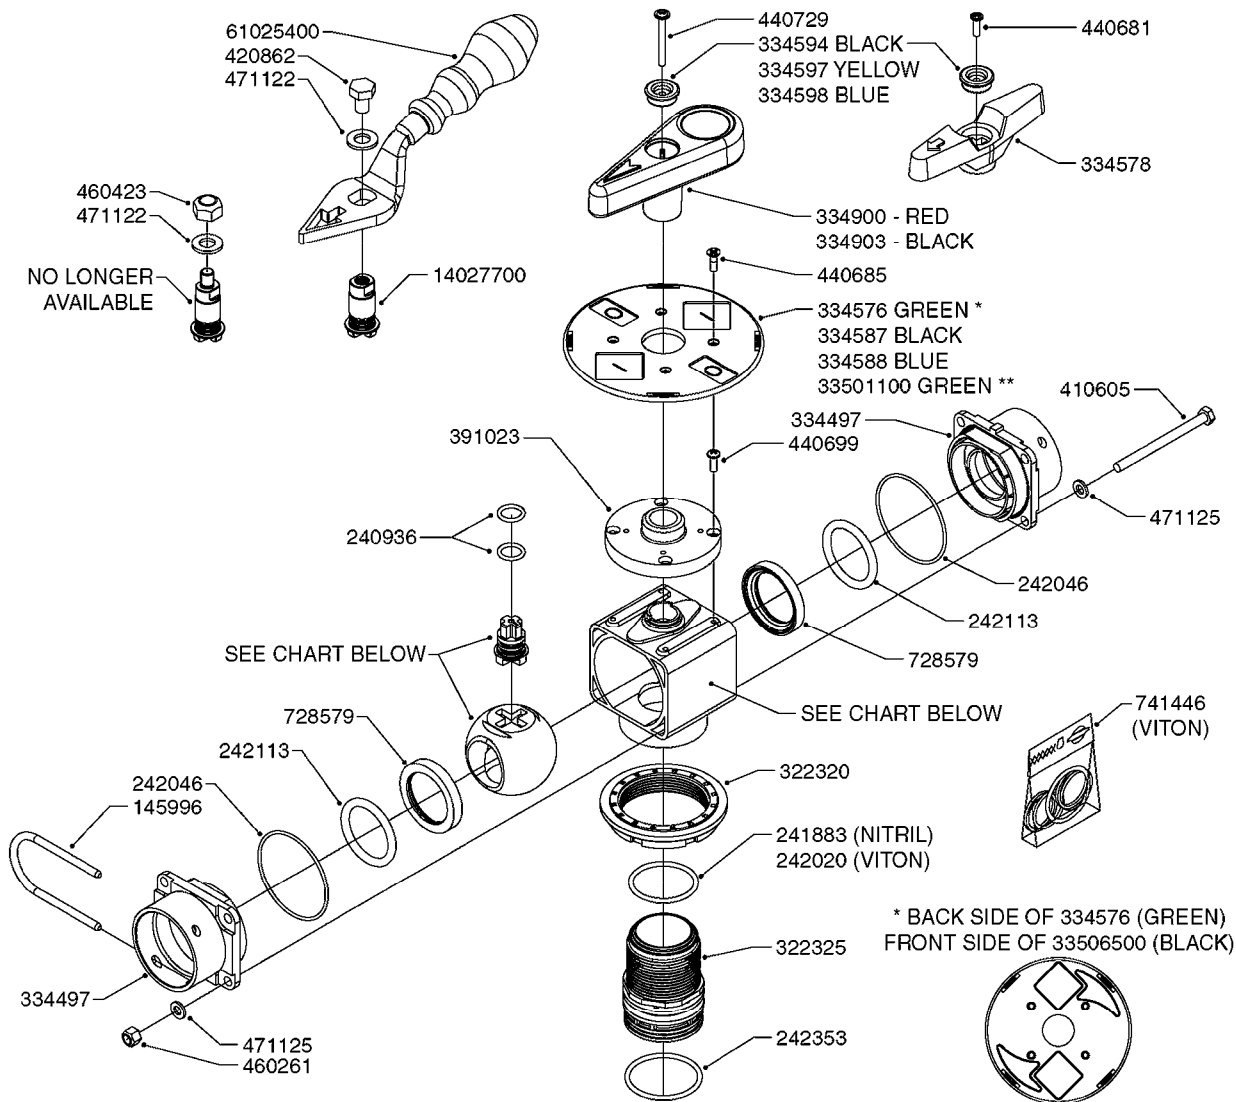

-	
728391	334594	334576	390204	390623	-	334600
728393	334598	334588	390238	390251	-	334600
728945	334597	-	390262	390777	-	334600
729796	334594	334587	390204	390623	-	334600
840062	334594	334576	391180	390623	-	334600
841062	334594	334576	390204	390623	-	334600
72113700	334594	334576	391180	390623	-	334600
72172100	-	33501100	391039	390623	391023	14027700
72172200	-	-	391039	390623	-	334600
72283600	334594	33506500	391180	390623	391023	334600
72292500	-	-	391180	390623	-	14027700
72538000	-	-	391039	390623	391023	14075700
72691600	334594	334587	390262	390623	-	334600

B0430