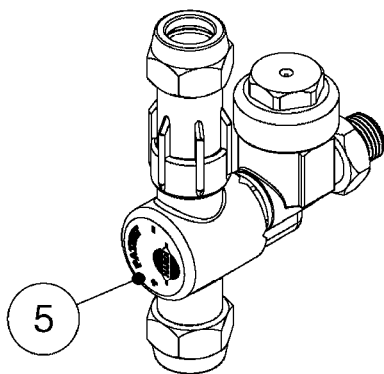

NOZZLES - AXIAL JET 1/4 X 2
G0340-HIN, 01:01:16

Page 0
Date 12.08.2020 11:28

G0340

NOZZLES - AXIAL JET 1/4 X 2
G0340-HIN, 01:01:16

Page 1
Date 12.08.2020 11:28

parts-n°	order qty	description
289401	1	JET 1/4" DOUBLE alt 70009602
289497	1	NOZZLE HOLDER - DOUBLE
289498	1	NUT NOZZLE HOLDER
289499	1	NUT M11X1
289500	1	BOLT FOR NOZZLE HOLDER
289501	1	O-RING 11 X 2.5
289503	1	SPRING
289504	1	NOZZLE POSITION LOCK
289505	1	NON-DRIP ASSY.BRASS NOZ.HOLDER
289506	1	NON-DRIP DIAPHRAGM
289507	1	NUT
289508	1	O-RING/NOZZLE HOLDER NON-DRIP
289509	1	NOZZLE BODY
371510	1	NOZZLE CONE JET 1299-12 YELLOW
371511	1	NOZZLE CONE JET 1299-14 ORANGE
371512	1	NOZZLE CONE JET 1299-16 RED
70009602	1	DOUBLE NOZZLE HOLDER MR