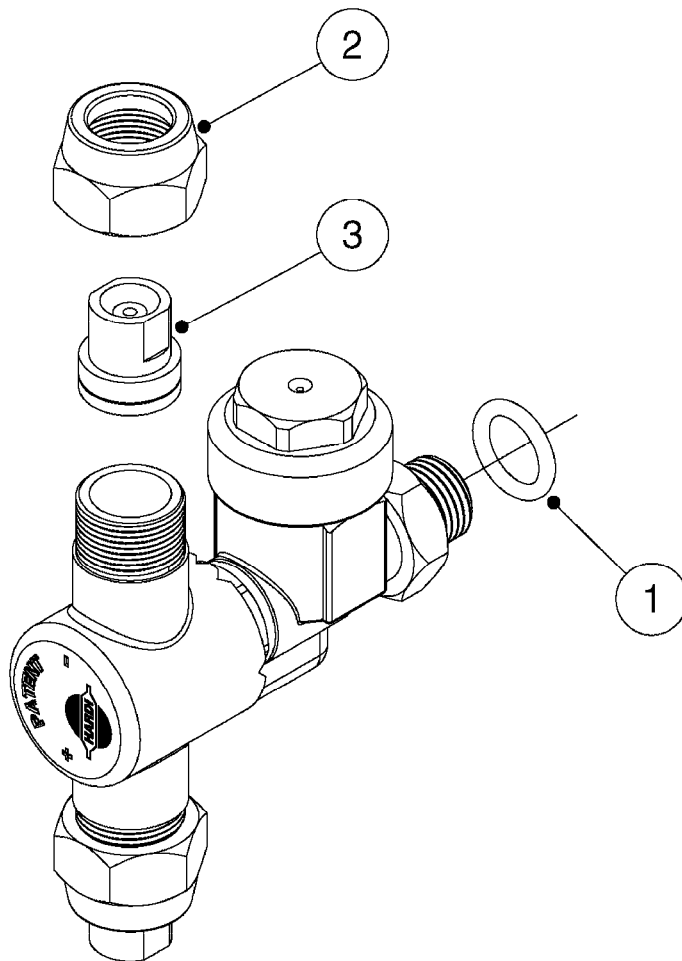

Date 12.08.2020 11:28

parts-n°	order qty	description
119056	1	CENTER WHEEL F.30"/32" FAN
149397	1	FLANGE F.CENTER WHEEL 30"/32"
159982	1	DISTANCE TUBE FOR 820
210772	1	BALL BEARING 6208 2RS1
210826	1	SEAL OIL 45 X 10
284211	1	SNAP-RING INNER 80X2.5
339041	1	CAP FOR FAN
410362	1	BOLT HEX 8.8 SS M6X20
459058	1	ALLEN SCREW M10X80
460423	1	NUT HEX M10X1.50 LOCK DIN985A2 SS
471072	1	WASHER M10 EL2
471106	1	WASHER D6
726925	1	CENTRIFUGAL CLUTCH D. 245
915802	1	SET SCREW DIN 913 6X6
70037802	1	FAN - AXIAL 32" POLY

G0330

NOZZLES - AXIAL JET 1/4 X 1
G0330-HIN, 01:01:16

Page 1

Date 12.08.2020 11:28

parts-n°	order qty	description
289474	1	NOZZLE HOLDER SIMPLE, NON-DRIP
289499	1	NUT M11X1
289500	1	BOLT FOR NOZZLE HOLDER
289501	1	O-RING 11 X 2.5
289503	1	SPRING
289504	1	NOZZLE POSITION LOCK
289505	1	NON-DRIP ASSY.BRASS NOZ.HOLDER
289506	1	NON-DRIP DIAPHRAGM
289507	1	NUT
289508	1	O-RING/NOZZLE HOLDER NON-DRIP
289509	1	NOZZLE BODY
289510	1	SINGLE NOZZLE BODY
289546	1	NUT F.NOZZLE HOLDER ZENIT
371510	1	NOZZLE CONE JET 1299-12 YELLOW
371511	1	NOZZLE CONE JET 1299-14 ORANGE
371512	1	NOZZLE CONE JET 1299-16 RED
70009302	1	SINGLE NOZZLE HOLDER ZENIT

NOZZLES - AXIAL JET 1/4 X 2
G0340-HIN, 01:01:16

Page 0
Date 12.08.2020 11:28

G0340

NOZZLES - AXIAL JET 1/4 X 2
G0340-HIN, 01:01:16

Page 1
Date 12.08.2020 11:28

parts-n°	order qty	description
289401	1	JET 1/4" DOUBLE alt 70009602
289497	1	NOZZLE HOLDER - DOUBLE
289498	1	NUT NOZZLE HOLDER
289499	1	NUT M11X1
289500	1	BOLT FOR NOZZLE HOLDER
289501	1	O-RING 11 X 2.5
289503	1	SPRING
289504	1	NOZZLE POSITION LOCK
289505	1	NON-DRIP ASSY.BRASS NOZ.HOLDER
289506	1	NON-DRIP DIAPHRAGM
289507	1	NUT
289508	1	O-RING/NOZZLE HOLDER NON-DRIP
289509	1	NOZZLE BODY
371510	1	NOZZLE CONE JET 1299-12 YELLOW
371511	1	NOZZLE CONE JET 1299-14 ORANGE
371512	1	NOZZLE CONE JET 1299-16 RED
70009602	1	DOUBLE NOZZLE HOLDER MR