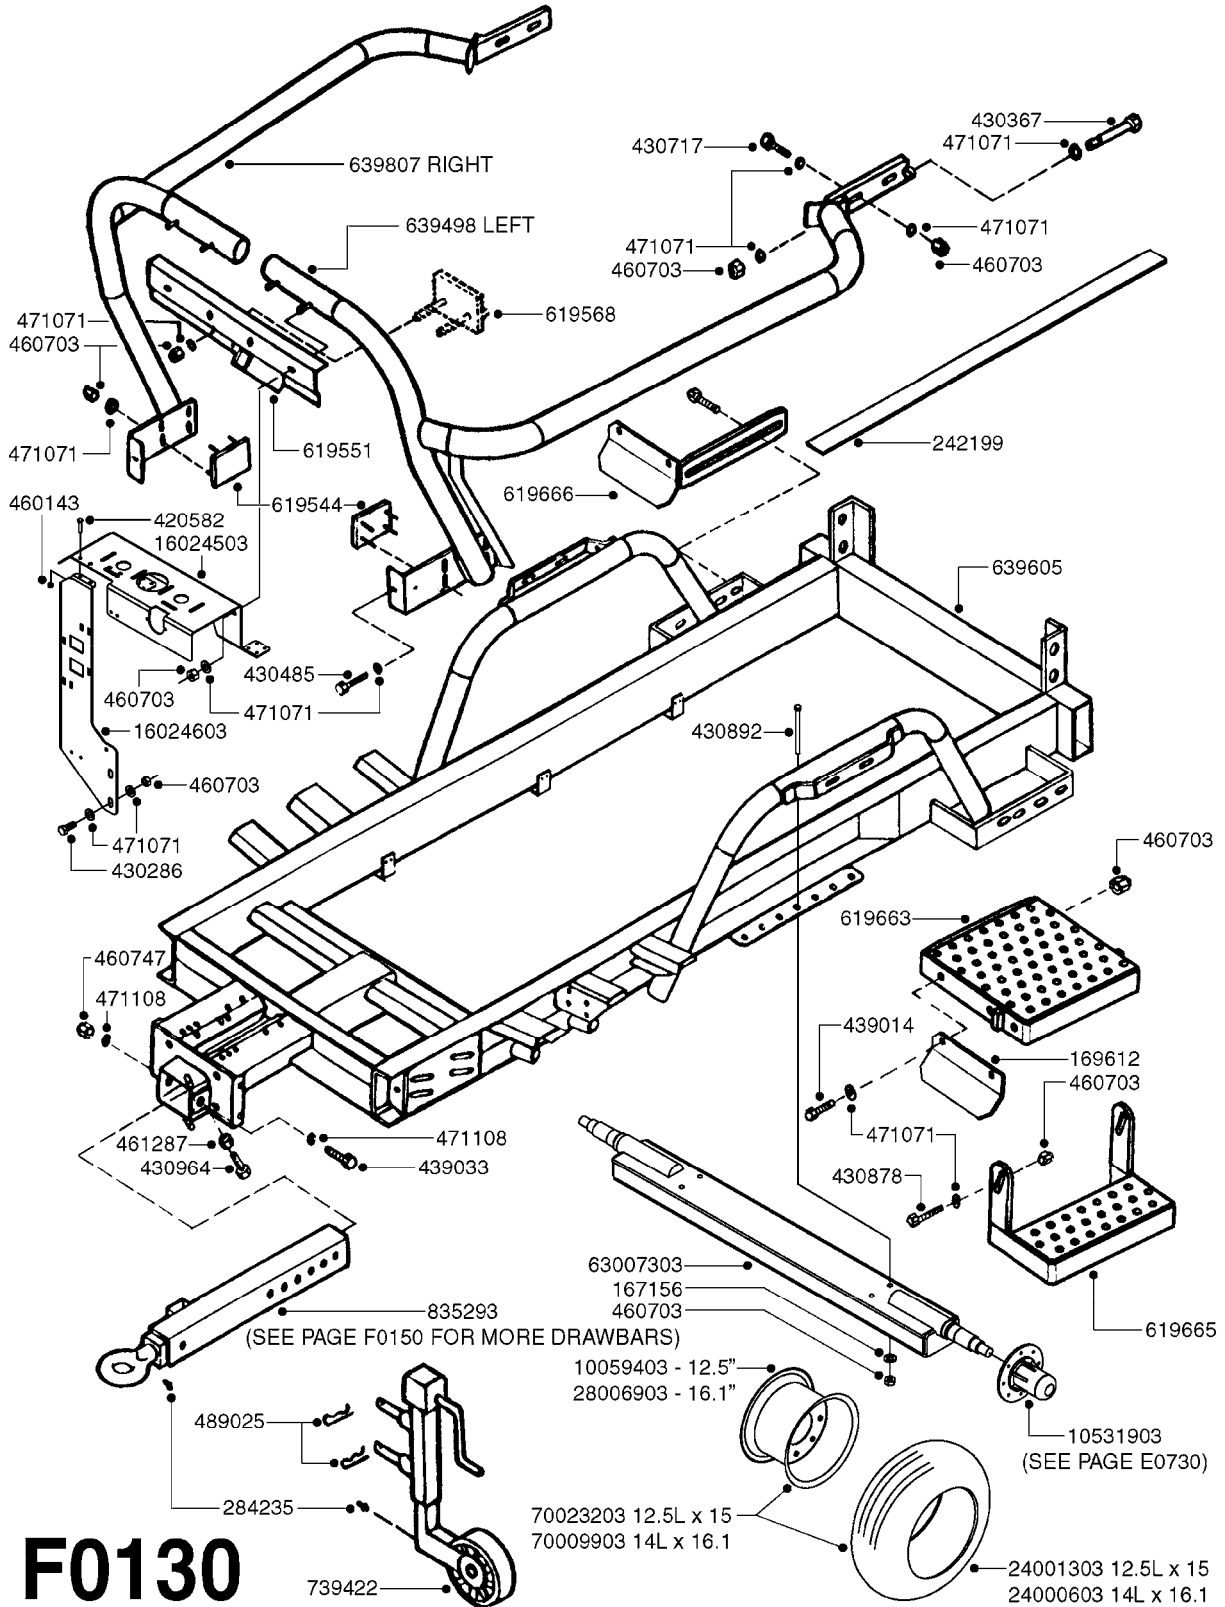

(SEE PAGE F0150 FOR MORE DRAWBARS)

F0120

FRAME - MERCURY 600
F0120-HIN, 01:01:16

Page 1
Date 12.08.2020 11:28

parts-n°	order qty	description
167156	1	WASHER D46.5/D12.4X2.5
169440	1	BRACKET F.SUCTION FILTER
229048	1	MR SPRING ADAPTABLE FOOTREST
242199	1	TANK FRAME PACKING 1300X45X3
249065	1	TOP FOR FOOT STEP
284235	1	ENGRASADOR M-6/100 RECTO
420582	1	BOLT HEX 8.8 DEL M8X20 FT A2
430286	1	BOLT HEX 8.8 DEL M12X30 FT
430367	1	BOLT HEX 8.8 DEL M12X100 DIN931
430404	1	BOLT HEX 8.8 DEL M12X50
430485	1	BOLT HEX 8.8 DEL M12X90
430717	1	BOLT HEX 8.8 RAW M12x40
430721	1	BOLT HEX 8.8 DEL M12X40 FT
430892	1	BOLT HEX 8.8 DEL M12X110
430964	1	BOLT HEX M18X50
439033	1	BOLT HEX M24X170 GALV.
460143	1	LOCK NUT M8 SST A2 DIN985
460386	1	NUT HEX M12X1.75
460703	1	NUT HEX M12X1.75 LOCK DIN985A2 SS
460747	1	NUT HEX M24 LOCK
461287	1	NUT HEX M18
471071	1	WASHER M12 GALV
471108	1	WASHER D44D25X4.5
489025	1	'R' PIN D.4
619544	1	FRONT PLATE - MERCURY FRAME
619551	1	FRONT BRACKET F.RAILING MR600
619553	1	FOOT STEP MERCURY
619568	1	TANK SUPPORT BRACKET
639496	1	FRAME - MERCURY 600
639498	1	RAILING - MERCURY 600 LEFT
639807	1	RAILING - MERCURY 600 RIGHT
739422	1	CPL. JACK STAND FOR TANGO
835293	1	DRAWBAR RING HITCH
10059403	1	RIM 15X10 X 8-8-6 +1.062OFFSET
10531903	1	HUB ASSY.COMP.F.2-1/8" SPINDLE
16024503	1	SUPPORT MANIFOLD MERCURY
16024603	1	SUPPORT HYD VALVE MISTBLOWER
24000603	1	TIRE 14L X 16.1 8 PLY
24001303	1	TIRE 12.5L-15SL 12 PLY
28006903	1	WHEEL RIM 16.1" X 11" 8-8-6"
63007303	1	AXLE WELDMENT FIXD MERCURY 600
70009903	1	WHEEL ASSY. 14L x 16.1 8PLY
70023203	1	TIRE ASSY 12.5L-15 12PLY8-8-6