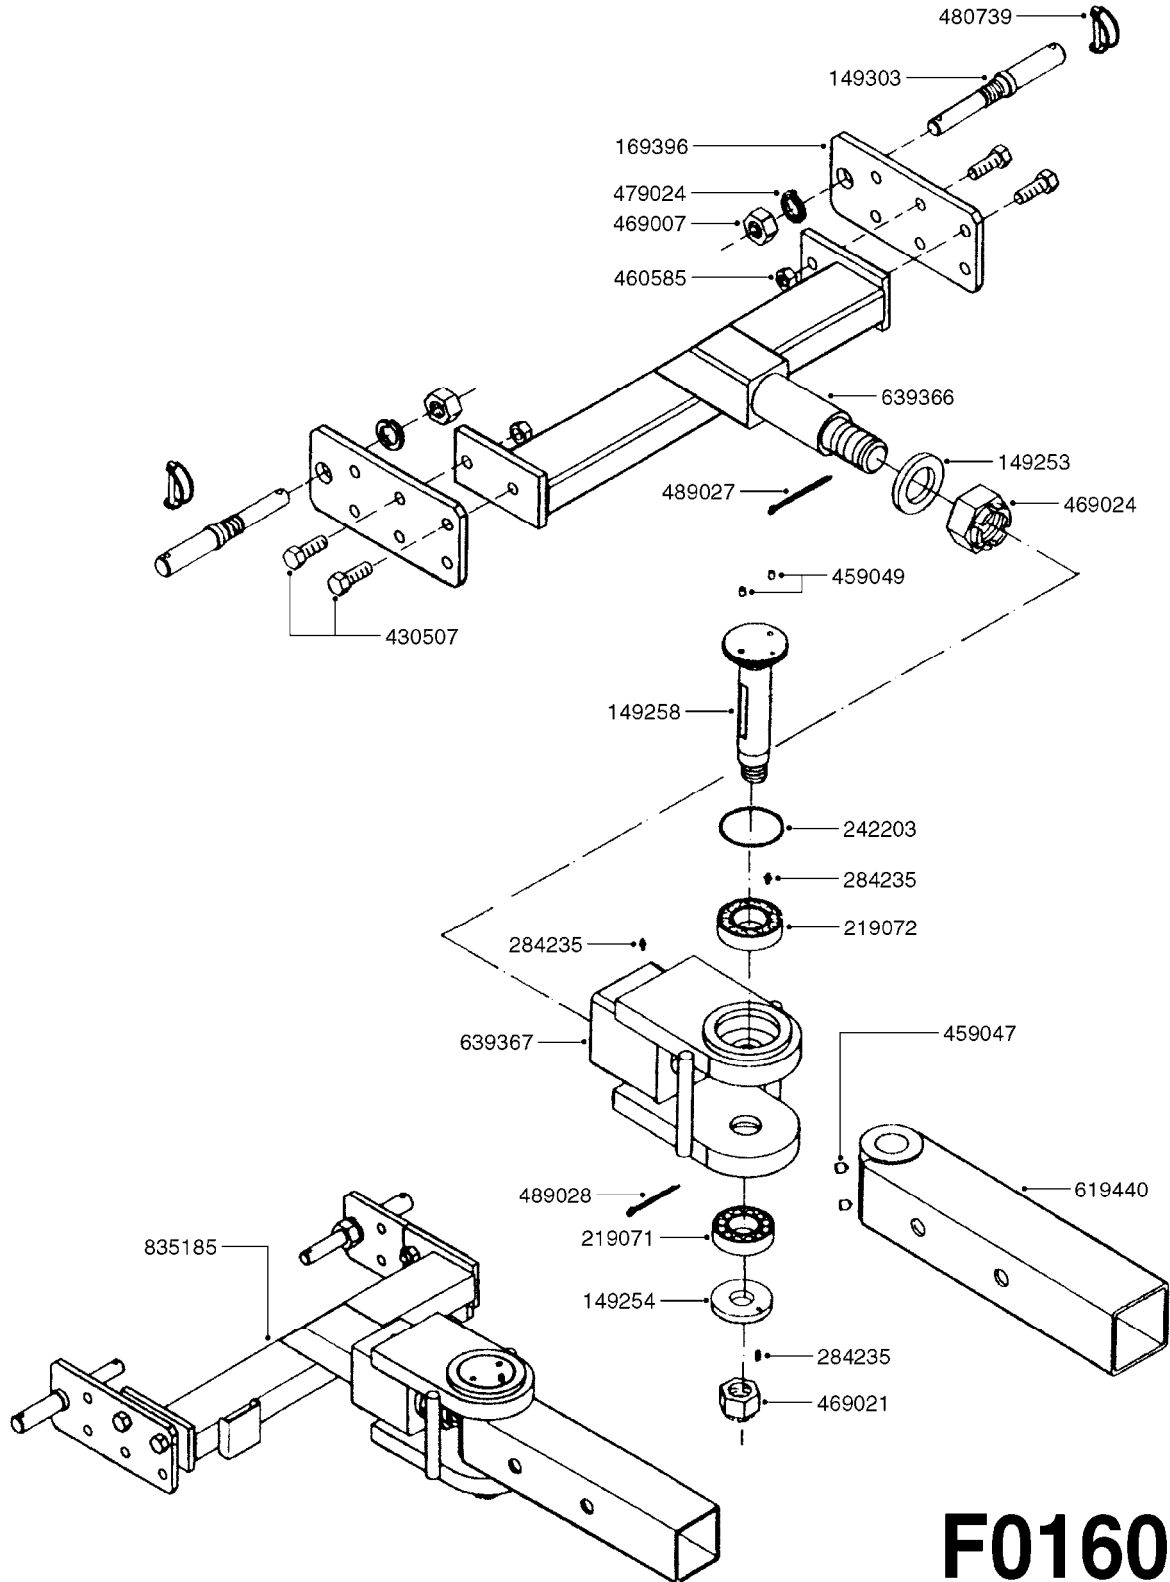

F0150

DRAWBARS - MERCURY/ARROW
F0150-HIN, 01:01:16

Page 1

Date 12.08.2020 11:28

parts-n°	order qty	description
835172	1	DRAWBAR STD. F.TG BV CR
835173	1	DRAWBAR RING HITCH ARROW
835185	1	DRAWBAR TURNABLE F.TG BV CR
835293	1	DRAWBAR RING HITCH

F0160

DRAWBAR - TURNABLE HITCH
F0160-HIN, 01:01:16

Page 1

Date 12.08.2020 11:28

parts-n°	order qty	description
149253	1	WASHER D.80X50X10 TURN.HITCH
149254	1	WASHER D.80X32X10 TURN.HITCH
149258	1	PIN F.TURNABLE HITCH
149303	1	DRAW BOLTS
169396	1	PLATE F. TURNABLE DRAWBAR
219071	1	BEARING 30208A TURN.HITCH
219072	1	BEARING
242203	1	O-RING 79.5X72.5
284235	1	ENGRASADOR M-6/100 RECTO
430507	1	BOLT HEX 8.8 DEL M16X45 FT
459047	1	SET SCREW ALLEN M12X25 DIN 913
459049	1	SET SCREW ALLEN M8X10 DIN 913
460585	1	LOCKING NUT M16 DIN985 A2 SS
469007	1	NUT 1" SAE
469021	1	CASTLE NUT 1-1/4"
469024	1	CASTLE NUT 1-3/4" TURN.HITCH
479024	1	WASHER LOCK D.26 DIN 127
480739	1	PIN SNAP D8 F.ROUND
489027	1	ROLL PIN 6 x 100
489028	1	COTTER PIN 6 X 8
619440	1	HEADTUBE FOR TURN.DRAWBAR
639366	1	CENTER BEAM TURN.HITCH
639367	1	CENTER PIVOT - TURN.HITCH
835185	1	DRAWBAR TURNABLE F.TG BV CR