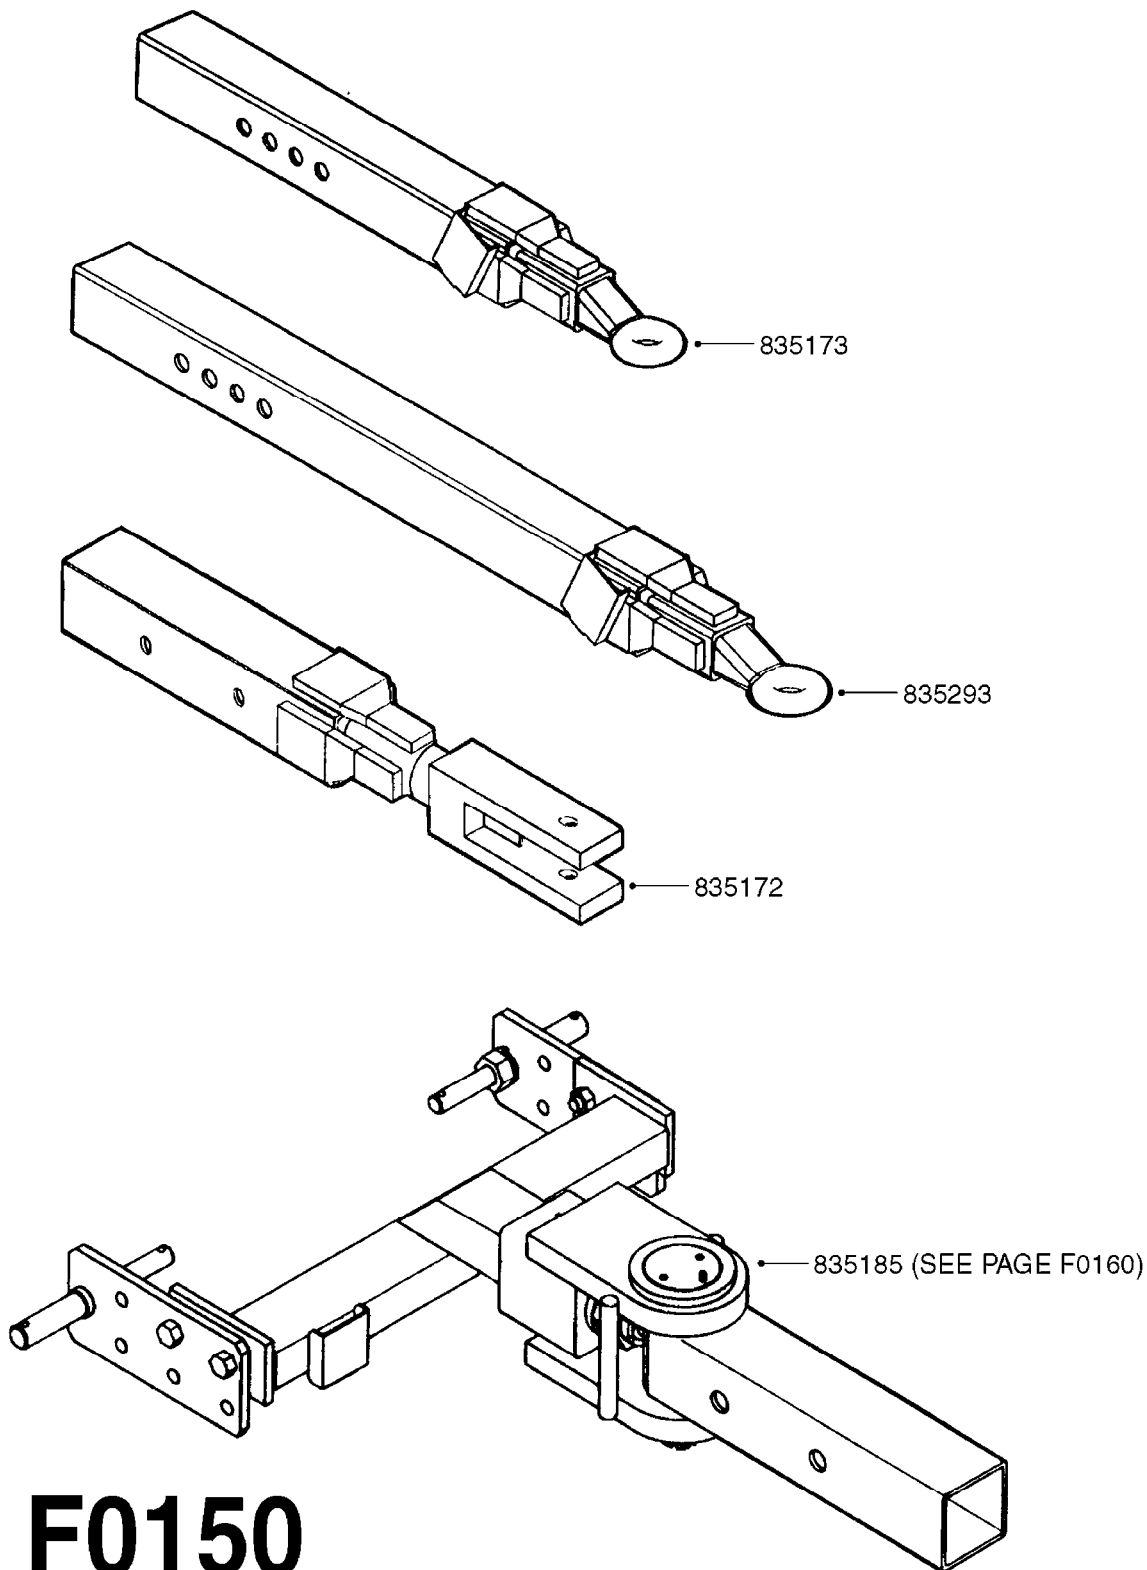

F0150

DRAWBARS - MERCURY/ARROW
F0150-HIN, 01:01:16

Page 1

Date 12.08.2020 11:28

parts-n°	order qty	description
835172	1	DRAWBAR STD. F.TG BV CR
835173	1	DRAWBAR RING HITCH ARROW
835185	1	DRAWBAR TURNABLE F.TG BV CR
835293	1	DRAWBAR RING HITCH