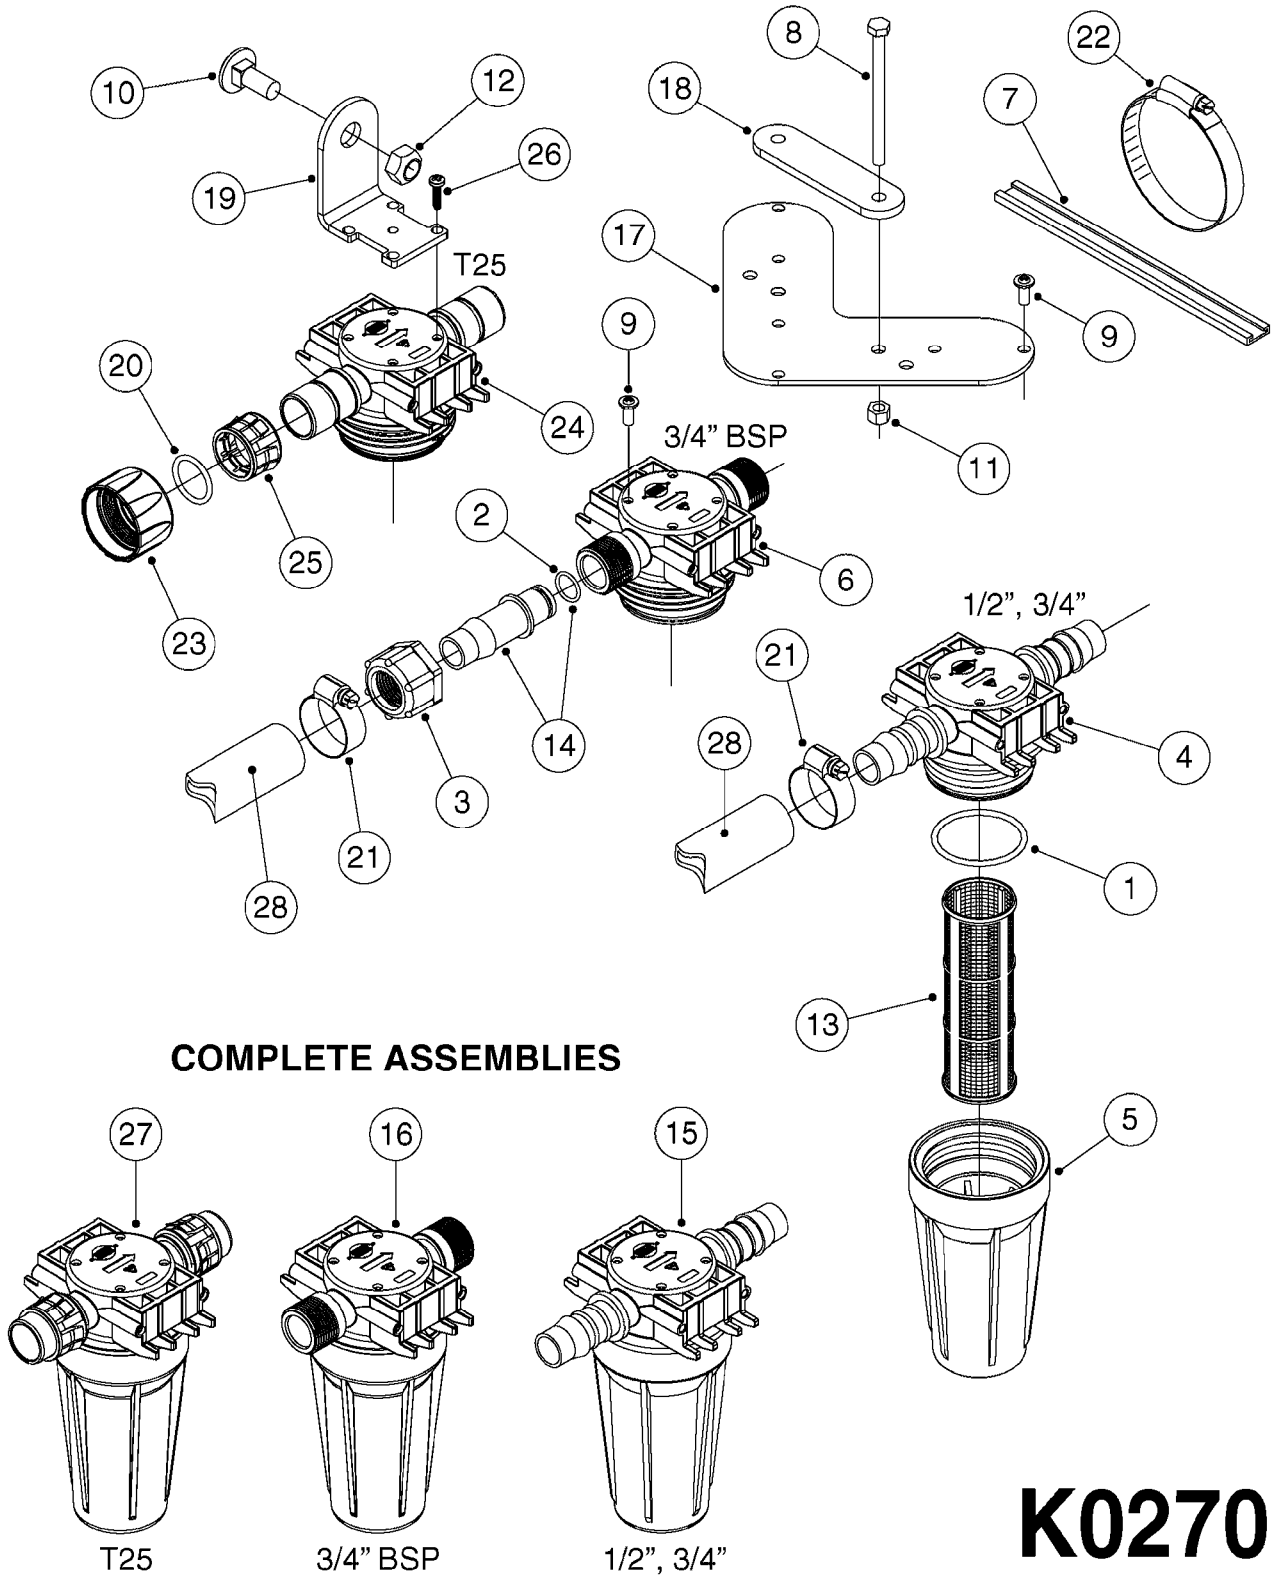

**COMPLETE ASSEMBLIES
WHOLEGOOD ITEMS**

100 SERIES

G-SERIES

PTO #	28021403 *	28021503 *	28021603
TRACTOR	1-3/8" 6 SPLINE	1-3/8" 21 SPLINE	1-3/4" 20 SPLINE
IMPLEMENT	D1"	D1"	D1"
LENGTH	1031/1501	1031/1499	1066/1519
A	28056703	28056803	28056903
B	289042	289042	28040503
C	28057003	28057003	28057103
D	28057203	28057203	28009803
E	28057303	28057303	28057403
F	28057503	28057503	28057603
G	28057703	28057703	28009903
H	28058503	28058503	28010103
I	28057803	28057803	28057903
J	28040703	28040703	28040703
K	28058003	28058003	28058103
L	28058203	28058203	28058303
M	28027903	28027903	28058403
N	28041803	28041803	28041803
O	28041903	28041903	28041903
P	450015	450015	450015

COMPLETE ASSEMBLIES
WHOLEGOODS ITEMS

727617 - COMPLETE ASSEMBLY (2" BSP THREADED FITTING & 126" CORD)
727742 - COMPLETE ASSEMBLY (2-1/2" ELBOW & 157.5" CORD)

K0180

DRAIN ASSEMBLY-PULL CORD TYPE
K0180-HIN, 01:01:16

Page 1

Date 12.08.2020 11:28

parts-n°	order qty	description
145997	1	FITT.DK S-93 FORK
220799	1	SPRING F.TOP DRAIN
241754	1	O-RING D59.5X3
242221	1	GASKET F. S-93 QUICK COUPLERS
242351	1	O-RING D69.5X3.0 VITON F.S-93
322109	1	FITT.DK S-93 BULKHEAD NUT
322165	1	FITT.DK S-93 BULKHEAD SINGLE
322166	1	VALVE FLAP LOWER PART
322169	1	CORD PLUG F.TOP DRAIN
322171	1	FITT.DK S-93 THREAD INS.2"BSP
334262	1	GASKET F.S-93 BULKHEAD
334332	1	FITT.DK S-93 MALE QUICK COUP.
334340	1	FITT.DK S-93 ELBOW 2.5"
334434	1	CAGE F.SPRING BOTTOM DRAIN ASY
334437	1	SEAL FOR VALVE FLAP
334469	1	CLEVIS F.CORD TOP DRAIN ASSY.
334472	1	HANDLE FOR TOP DRAIN
334557	1	SPRING SEAT TOP DRAIN
390982	1	CORD NYLON 4000MM
440392	1	SCREW 6.3 X 25.0 DIN7981C TORX
727172	1	FITT.DK S-93 SEAT INSERT
727617	1	FITT.DK S-93 BOTTOM VALVE 2'
727742	1	TOP DRAIN CORD TYPE
728120	1	QUICK COUPLER CAP F.S93 DRAIN
14001500	1	GROMMET F.TOP DRAIN CORD
16025500	1	TANK SPACER SIGHT GAUGE
16135600	1	GUIDE FOR SIGHT GAUGE NAV/NCM