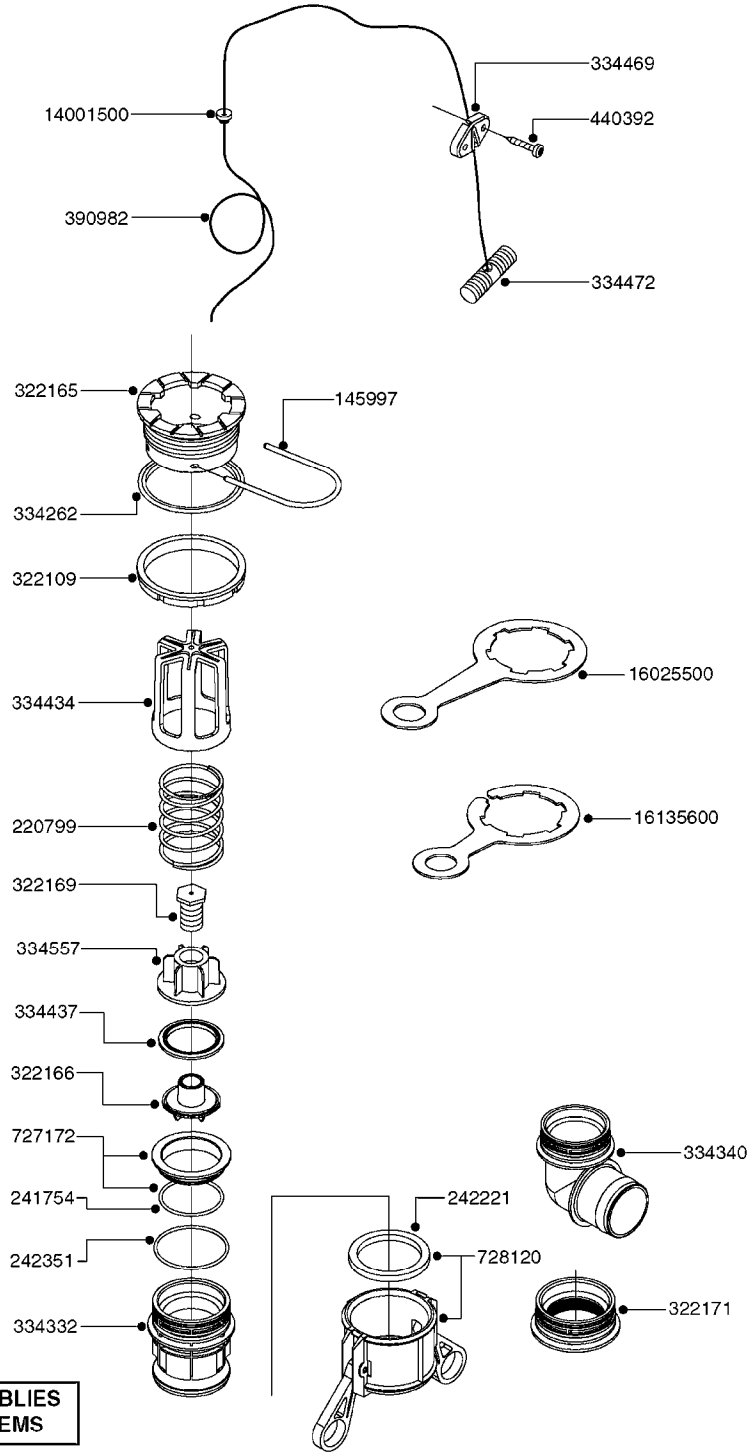

G0360

NOZZLES - SINGLE & DOUBLE JETS
G0360-HIN, 01:01:16

Page 1

Date 12.08.2020 11:28

parts-n°	order qty	description
146326	1	UNION NUT 1/2' BRASS
146327	1	UNION NUT 3/8' BRASS
146328	1	TOP NUT M12 BRASS
146480	1	END CAP FOR NZL TUBE
149091	1	INNER CAP FOR NON-DRIP
149092	1	NOZZLE CAP FOR NON-DRIP
220788	1	SPRING FOR NON-DRIP
231964	1	HEX NIPPLE
242239	1	MEMBRANE FOR NON DRIP
284161	1	RING STAINLESS SPRING TYPE
330212	1	O-RING D19/D14X2.4 F.1/2"NUT
471110	1	WASHER D18D12X2 COPPER
726934	1	DOUBLE NOZZLE HOLDER 'I'
726935	1	DOUBLE NOZZLEHOLDER D
727369	1	DOUBLE NON-DRIP NOZ.HOLDER - I
727370	1	DOUBLE NON-DRIP NOZ.HOLDER - E
727371	1	NOZZLE-MIST2 N-D I DOUBLE
727372	1	NOZZLE-MIST2 N-D E DOUBLE
739001	1	NOZZ.HOLDER SIMPLE"I" NON-DRIP
739002	1	SINGL.NOZ.HOLDER "D/E" NO-DRIP
739003	1	SINGLE NOZZLE HOLDER
739004	1	NOZZLE HOLDER SIMPLE ""D/E""

Page 1

Date 12.08.2020 11:28

parts-n°	order qty	description
145997	1	FITT.DK S-93 FORK
220799	1	SPRING F.TOP DRAIN
241754	1	O-RING D59.5X3
242221	1	GASKET F. S-93 QUICK COUPLERS
242351	1	O-RING D69.5X3.0 VITON F.S-93
322109	1	FITT.DK S-93 BULKHEAD NUT
322165	1	FITT.DK S-93 BULKHEAD SINGLE
322166	1	VALVE FLAP LOWER PART
322169	1	CORD PLUG F.TOP DRAIN
322171	1	FITT.DK S-93 THREAD INS.2"BSP
334262	1	GASKET F.S-93 BULKHEAD
334332	1	FITT.DK S-93 MALE QUICK COUP.
334340	1	FITT.DK S-93 ELBOW 2.5"
334434	1	CAGE F.SPRING BOTTOM DRAIN ASY
334437	1	SEAL FOR VALVE FLAP
334469	1	CLEVIS F.CORD TOP DRAIN ASSY.
334472	1	HANDLE FOR TOP DRAIN
334557	1	SPRING SEAT TOP DRAIN
390982	1	CORD NYLON 4000MM
440392	1	SCREW 6.3 X 25.0 DIN7981C TORX
727172	1	FITT.DK S-93 SEAT INSERT
727617	1	FITT.DK S-93 BOTTOM VALVE 2'
727742	1	TOP DRAIN CORD TYPE
728120	1	QUICK COUPLER CAP F.S93 DRAIN
14001500	1	GROMMET F.TOP DRAIN CORD
16025500	1	TANK SPACER SIGHT GAUGE
16135600	1	GUIDE FOR SIGHT GAUGE NAV/NCM