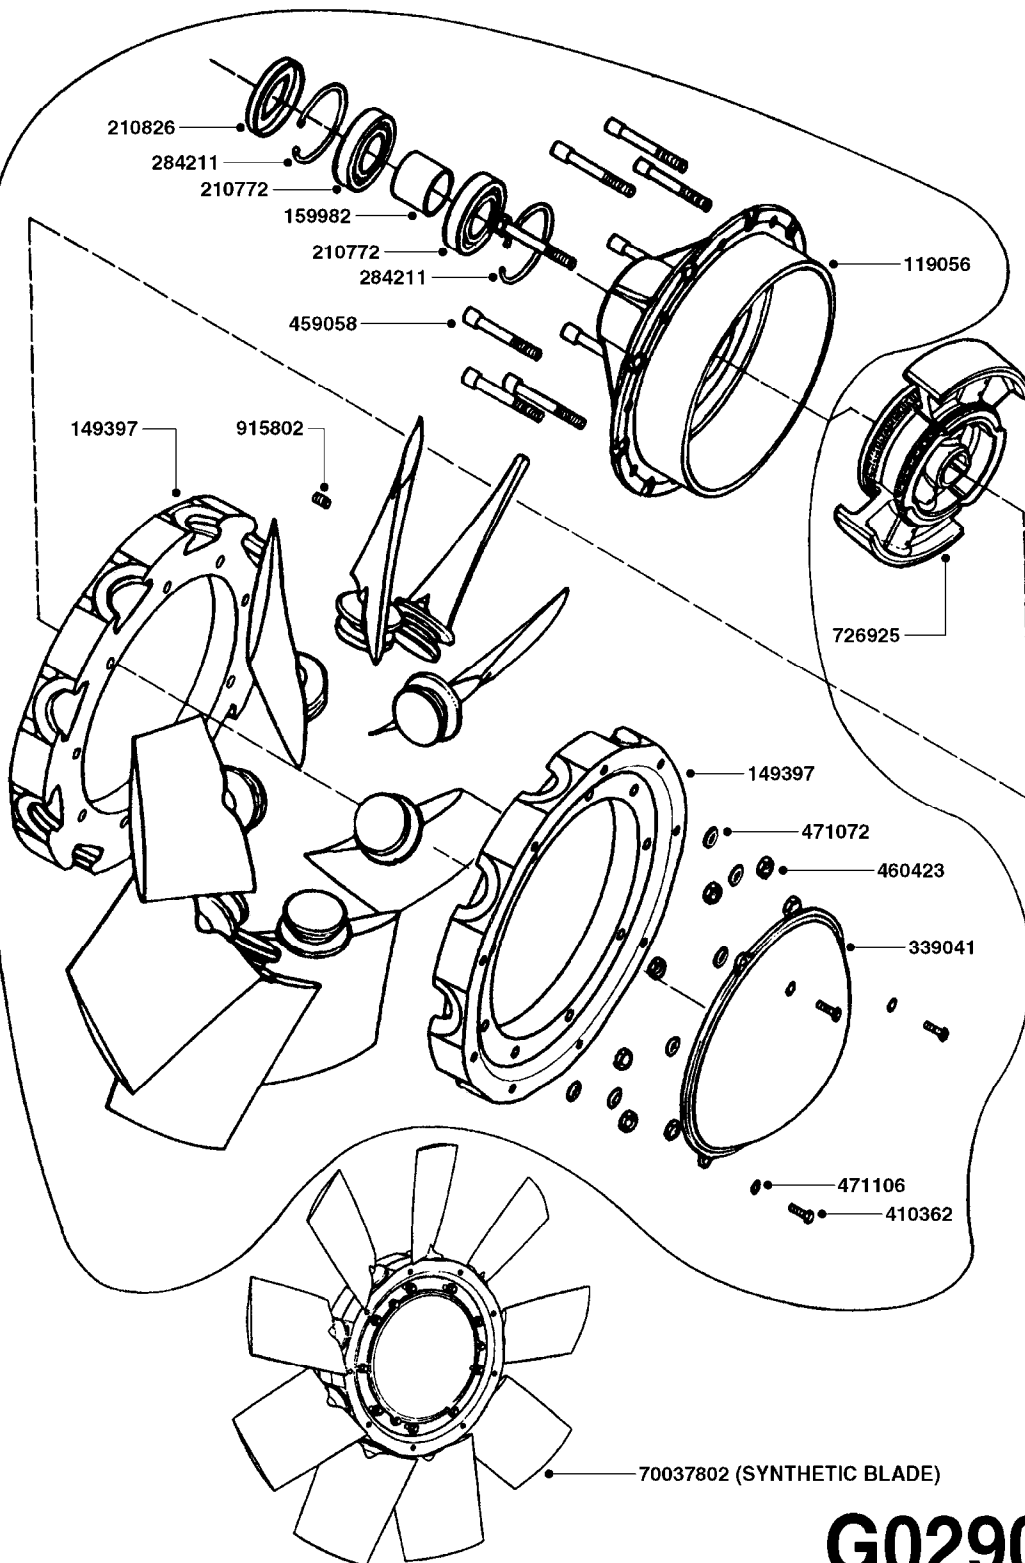

MERCURY - 32" AXIAL FAN '05
G0290-HIN, 01:01:16

Page

0

Date

12.08.2020 11:28

MERCURY - 32" AXIAL FAN '05
G0290-HIN, 01:01:16

Page 1

Date 12.08.2020 11:28

parts-n°	order qty	description
119056	1	CENTER WHEEL F.30"/32" FAN
149397	1	FLANGE F.CENTER WHEEL 30"/32"
159982	1	DISTANCE TUBE FOR 820
210772	1	BALL BEARING 6208 2RS1
210826	1	SEAL OIL 45 X 10
284211	1	SNAP-RING INNER 80X2.5
339041	1	CAP FOR FAN
410362	1	BOLT HEX 8.8 SS M6X20
459058	1	ALLEN SCREW M10X80
460423	1	NUT HEX M10X1.50 LOCK DIN985A2 SS
471072	1	WASHER M10 EL2
471106	1	WASHER D6
726925	1	CENTRIFUGAL CLUTCH D. 245
915802	1	SET SCREW DIN 913 6X6
70037802	1	FAN - AXIAL 32" POLY