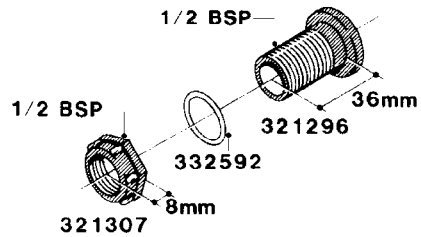

L0030

FITTINGS - HEXAGON NIPPLES
L0030-HIN, 01:01:16

Page 1
Date 16.03.2016 11:39

parts-n°	order qty	description
10015303	1	FITT.PO.HN 1.00X1.00 M1000
10425003	1	FITT.PO.HN 1.25X1.00 MCPHEE
320132	1	FITT.DK HN 1" BSP
320176	1	FITT.DK HN 3/8"X1/2" BSP
320445	1	FITT.DK HN 1/4"X3/8" BSP
320655	1	FITT.DK HN 1/2"-1/2" BSP
320692	1	FITT.DK HN 3/8'BSPX1/4'NPT
320703	1	FITT.DK HN 3/8BSP X1/2 &1/4NPT
320725	1	FITT.DK NIPPLE 3/8"-3/8" BSP
320902	1	FITT.DK HN 3/8'X 1/4' BSP
390232	1	FITT.DK HN 1-1/2' X 1-1/4' BSP
390276	1	FITT.DK HN 1'BSP

L0040

FITTINGS - NIPPLES & ELBOWS
L0040-HIN, 01:01:16

Page 1

Date 16.03.2016 11:39

parts-n°	order qty	description
10530803	1	FITT.PO.SE 2.00X2.00 45 DEG.
320191	1	FITT.DK ELB 3/8' BSP 45 DEGREE
320482	1	FITT.DK ELB. 1/2" BSP 60 DEG.
320596	1	FITT.DK ELB 3/8'-1/2'BSP 45DEG
320607	1	FITT.DK HN 3/8M X 3/8F BSP LNG
320633	1	FITT.DK HN 3/8"M X 3/8"F BSP
321451	1	FITT.DK ELB.1-1/2 X1-1/4 80DEG
321532	1	FITT.DK REDUC 3/4' X 1/2' BSP
390233	1	FITT.DK REDUC 1-1/2" X 1" BSP

L0050

parts-n°	order qty	description
242594	1	O-RING D14 X 1.78 SCH.70-EPDM
320294	1	FITT.DK TEE 3/8X3/8HB X1/2"BSP
320305	1	FITT.DK HB 3/4'- 3/4' BSP
320386	1	FITT.DK TEE 3/8X3/8HB X3/8"BSP
320397	1	FITT.DK ELB 3/8"HB X 3/8" BSP
320401	1	FITT.DK TEE 1/2X1/2HB X1/2"BSP
320412	1	FITT.DK TEE 1/2X1/2HB X3/8'BSP
320423	1	FITT.DK ELB 1/2'HB X 3/8' BSP
320891	1	FITT.DK HB 3/8'- 3/8' BSP
320972	1	FITT.DK HB 5/16'- 1/4' BSP
322046	1	FITT.DK TEE 1/2X1/2HB X3/4'BSP
322048	1	FITT.DK TEE 3/4X3/4HB X3/4'BSP
330595	1	O-RING D24.6/D20X2.1 -3/4"
333137	1	FITT.DK CONN.1/2" F.NOZZ. DOUB
333141	1	FITT.DK CONN.1/2" F.NOZZ.SING
334041	1	FITT.DK CONN.3/4' F.NOZZ. SING
334042	1	FITT.DK CONN.3/4' F.NOZZ. DOUB
334195	1	FITT.DK ELB. 3/4"HB X 3/4"HB
10012103	1	FITT.PO.HB 1.25X1.50 IMB1012
10014003	1	FITT.PO.HB 1.25X1.25 IMB1010
10036903	1	FITT.PO.HB 1.50X1.50 IMB1212
28019303	1	FITTING HB ELB 3/4NPT-3/4HOSE
61016500	1	HOSE TAIL 3/4" 90°+RG CAP 3/4"
72026700	1	NOZZLE TUBE ADAPTER W/O-RING