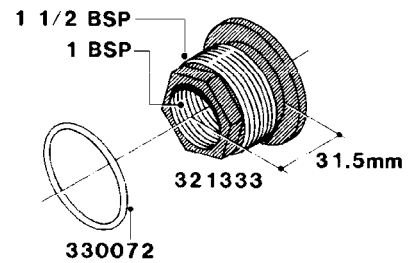

L0030

FITTINGS - HEXAGON NIPPLES
L0030-HIN, 01:01:16

Page 1
Date 16.03.2016 11:39

parts-n°	order qty	description
10015303	1	FITT.PO.HN 1.00X1.00 M1000
10425003	1	FITT.PO.HN 1.25X1.00 MCPHEE
320132	1	FITT.DK HN 1" BSP
320176	1	FITT.DK HN 3/8"X1/2" BSP
320445	1	FITT.DK HN 1/4"X3/8" BSP
320655	1	FITT.DK HN 1/2"-1/2" BSP
320692	1	FITT.DK HN 3/8'BSPX1/4'NPT
320703	1	FITT.DK HN 3/8BSP X1/2 &1/4NPT
320725	1	FITT.DK NIPPLE 3/8"-3/8" BSP
320902	1	FITT.DK HN 3/8'X 1/4' BSP
390232	1	FITT.DK HN 1-1/2' X 1-1/4' BSP
390276	1	FITT.DK HN 1'BSP

L0040

FITTINGS - NIPPLES & ELBOWS
L0040-HIN, 01:01:16

Page 1

Date 16.03.2016 11:39

parts-n°	order qty	description
10530803	1	FITT.PO.SE 2.00X2.00 45 DEG.
320191	1	FITT.DK ELB 3/8' BSP 45 DEGREE
320482	1	FITT.DK ELB. 1/2" BSP 60 DEG.
320596	1	FITT.DK ELB 3/8'-1/2'BSP 45DEG
320607	1	FITT.DK HN 3/8M X 3/8F BSP LNG
320633	1	FITT.DK HN 3/8"M X 3/8"F BSP
321451	1	FITT.DK ELB.1-1/2 X1-1/4 80DEG
321532	1	FITT.DK REDUC 3/4' X 1/2' BSP
390233	1	FITT.DK REDUC 1-1/2" X 1" BSP

L0050

parts-n°	order qty	description
242594	1	O-RING D14 X 1.78 SCH.70-EPDM
320294	1	FITT.DK TEE 3/8X3/8HB X1/2"BSP
320305	1	FITT.DK HB 3/4'- 3/4' BSP
320386	1	FITT.DK TEE 3/8X3/8HB X3/8"BSP
320397	1	FITT.DK ELB 3/8"HB X 3/8" BSP
320401	1	FITT.DK TEE 1/2X1/2HB X1/2"BSP
320412	1	FITT.DK TEE 1/2X1/2HB X3/8'BSP
320423	1	FITT.DK ELB 1/2'HB X 3/8' BSP
320891	1	FITT.DK HB 3/8'- 3/8' BSP
320972	1	FITT.DK HB 5/16'- 1/4' BSP
322046	1	FITT.DK TEE 1/2X1/2HB X3/4'BSP
322048	1	FITT.DK TEE 3/4X3/4HB X3/4'BSP
330595	1	O-RING D24.6/D20X2.1 -3/4"
333137	1	FITT.DK CONN.1/2" F.NOZZ. DOUB
333141	1	FITT.DK CONN.1/2" F.NOZZ.SING
334041	1	FITT.DK CONN.3/4' F.NOZZ. SING
334042	1	FITT.DK CONN.3/4' F.NOZZ. DOUB
334195	1	FITT.DK ELB. 3/4"HB X 3/4"HB
10012103	1	FITT.PO.HB 1.25X1.50 IMB1012
10014003	1	FITT.PO.HB 1.25X1.25 IMB1010
10036903	1	FITT.PO.HB 1.50X1.50 IMB1212
28019303	1	FITTING HB ELB 3/4NPT-3/4HOSE
61016500	1	HOSE TAIL 3/4" 90°+RG CAP 3/4"
72026700	1	NOZZLE TUBE ADAPTER W/O-RING