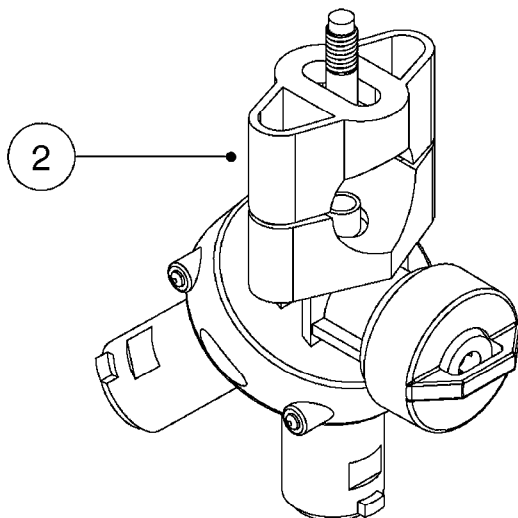

SINGLE NOZZLE BODY

TRIPLET NOZZLE BODY

D1090

*=REFER TO HARDI NOZZLE CATALOG

NOZZLE BODIES-SNAP FIT
D1090-HIN, 01:01:16

Page 1
Date 16.03.2016 11:39

parts-n°	order qty	description
143592	1	LOCK CLAMP FOR TRIPLET
241371	1	DIAPHRAGM, NO-DRIP alt 241371
241990	1	O-RING D9.3 X 2.4 VITON
242594	1	O-RING D14 X 1.78 SCH.70-EPDM
242598	1	O-RING D7.0 X 2.5 NITRIL
320187	1	FITT.DK CAP 3/8" BSP BLACK
320283	1	FITT.DK NUT 3/4"BSP
321462	1	CAP F.NO-DRIP ASSY.
322068	1	SNAP-FIT ADAPTER THREAD. HARDI
322114	1	NUT PLASTIC F.NOZZ.H
322116	1	BOLT PLASTIC F.NOZZ.H.
322258	1	HOUSING F.TRIPLET
322260	1	NOZZLE HOLDER LOWER PART
333012	1	NOZZLE HOLD. UPPER PART
334082	1	SNAP-FIT NOZZ.HOLD.CONE BLACK
334102	1	BLANK F.NOZZLE
334172	1	SNAP-FIT NOZZ.HOLD.CONE GREEN
334173	1	SNAP-FIT NOZZ.HOLD.CONE ORANGE
334220	1	YOKE, UPPER NOZZLE BODY
334371	1	SNAP-FIT NOZZLE HOLDER YELLOW
334373	1	SNAP-FIT NOZZLE HOLDER RED
334377	1	SNAP-FIT NOZZLE HOLDER BLUE
334926	1	SNAP-FIT TURN PLATE F TRIPLET
390639	1	O-RING F.NOZZLE FILTER
440665	1	SCREW M4.2X16 STAINLESS
716236	1	FITT.DK HB 1/2" ASSY. F. 3/4"
716413	1	FITT.DK PLUG ASSY. F.NOZ TUBE
724621	1	FITT.DK HB 3/4"ASSY F.3/4" NUT
725042	1	SCREEN 80 MESH W.GASKET, RED
725043	1	SCREEN 50 MESH W.GASKET,BLUE
725044	1	SCREEN 100 MESH W.GASKET,YELLO
725078	1	SNAP-FIT TRIPLET W/O NOZZ HOLD
725079	1	NOZZLE ASSY.SING.SNAP-FIT GREN
729645	1	NON-DRIP SPRING ASSY.GREEN 10