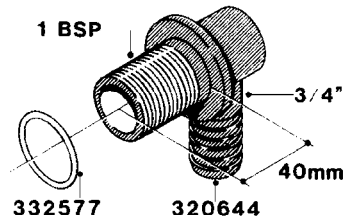

L0030

FITTINGS - HEXAGON NIPPLES
L0030-HIN, 01:01:16

Page 1
Date 16.03.2016 11:39

parts-n°	order qty	description
10015303	1	FITT.PO.HN 1.00X1.00 M1000
10425003	1	FITT.PO.HN 1.25X1.00 MCPHEE
320132	1	FITT.DK HN 1" BSP
320176	1	FITT.DK HN 3/8"X1/2" BSP
320445	1	FITT.DK HN 1/4"X3/8" BSP
320655	1	FITT.DK HN 1/2"-1/2" BSP
320692	1	FITT.DK HN 3/8'BSPX1/4'NPT
320703	1	FITT.DK HN 3/8BSP X1/2 &1/4NPT
320725	1	FITT.DK NIPPLE 3/8"-3/8" BSP
320902	1	FITT.DK HN 3/8'X 1/4' BSP
390232	1	FITT.DK HN 1-1/2' X 1-1/4' BSP
390276	1	FITT.DK HN 1'BSP

L0040

FITTINGS - NIPPLES & ELBOWS
L0040-HIN, 01:01:16

Page 1

Date 16.03.2016 11:39

parts-n°	order qty	description
10530803	1	FITT.PO.SE 2.00X2.00 45 DEG.
320191	1	FITT.DK ELB 3/8' BSP 45 DEGREE
320482	1	FITT.DK ELB. 1/2" BSP 60 DEG.
320596	1	FITT.DK ELB 3/8'-1/2'BSP 45DEG
320607	1	FITT.DK HN 3/8M X 3/8F BSP LNG
320633	1	FITT.DK HN 3/8"M X 3/8"F BSP
321451	1	FITT.DK ELB.1-1/2 X1-1/4 80DEG
321532	1	FITT.DK REDUC 3/4' X 1/2' BSP
390233	1	FITT.DK REDUC 1-1/2" X 1" BSP

L0050

parts-n°	order qty	description
242594	1	O-RING D14 X 1.78 SCH.70-EPDM
320294	1	FITT.DK TEE 3/8X3/8HB X1/2"BSP
320305	1	FITT.DK HB 3/4'- 3/4' BSP
320386	1	FITT.DK TEE 3/8X3/8HB X3/8"BSP
320397	1	FITT.DK ELB 3/8"HB X 3/8" BSP
320401	1	FITT.DK TEE 1/2X1/2HB X1/2"BSP
320412	1	FITT.DK TEE 1/2X1/2HB X3/8'BSP
320423	1	FITT.DK ELB 1/2'HB X 3/8' BSP
320891	1	FITT.DK HB 3/8'- 3/8' BSP
320972	1	FITT.DK HB 5/16'- 1/4' BSP
322046	1	FITT.DK TEE 1/2X1/2HB X3/4'BSP
322048	1	FITT.DK TEE 3/4X3/4HB X3/4'BSP
330595	1	O-RING D24.6/D20X2.1 -3/4"
333137	1	FITT.DK CONN.1/2" F.NOZZ. DOUB
333141	1	FITT.DK CONN.1/2" F.NOZZ.SING
334041	1	FITT.DK CONN.3/4' F.NOZZ. SING
334042	1	FITT.DK CONN.3/4' F.NOZZ. DOUB
334195	1	FITT.DK ELB. 3/4"HB X 3/4"HB
10012103	1	FITT.PO.HB 1.25X1.50 IMB1012
10014003	1	FITT.PO.HB 1.25X1.25 IMB1010
10036903	1	FITT.PO.HB 1.50X1.50 IMB1212
28019303	1	FITTING HB ELB 3/4NPT-3/4HOSE
61016500	1	HOSE TAIL 3/4" 90°+RG CAP 3/4"
72026700	1	NOZZLE TUBE ADAPTER W/O-RING