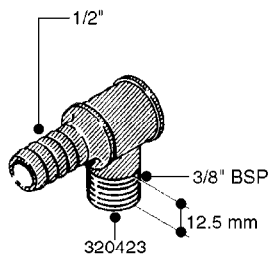

L0030

FITTINGS - HEXAGON NIPPLES
L0030-HIN, 01:01:16

Page 1
Date 16.03.2016 11:39

parts-n°	order qty	description
10015303	1	FITT.PO.HN 1.00X1.00 M1000
10425003	1	FITT.PO.HN 1.25X1.00 MCPHEE
320132	1	FITT.DK HN 1" BSP
320176	1	FITT.DK HN 3/8"X1/2" BSP
320445	1	FITT.DK HN 1/4"X3/8" BSP
320655	1	FITT.DK HN 1/2"-1/2" BSP
320692	1	FITT.DK HN 3/8'BSPX1/4'NPT
320703	1	FITT.DK HN 3/8BSP X1/2 &1/4NPT
320725	1	FITT.DK NIPPLE 3/8"-3/8" BSP
320902	1	FITT.DK HN 3/8'X 1/4' BSP
390232	1	FITT.DK HN 1-1/2' X 1-1/4' BSP
390276	1	FITT.DK HN 1'BSP

L0040

FITTINGS - NIPPLES & ELBOWS
L0040-HIN, 01:01:16

Page 1

Date 16.03.2016 11:39

parts-n°	order qty	description
10530803	1	FITT.PO.SE 2.00X2.00 45 DEG.
320191	1	FITT.DK ELB 3/8' BSP 45 DEGREE
320482	1	FITT.DK ELB. 1/2" BSP 60 DEG.
320596	1	FITT.DK ELB 3/8'-1/2'BSP 45DEG
320607	1	FITT.DK HN 3/8M X 3/8F BSP LNG
320633	1	FITT.DK HN 3/8"M X 3/8"F BSP
321451	1	FITT.DK ELB.1-1/2 X1-1/4 80DEG
321532	1	FITT.DK REDUC 3/4' X 1/2' BSP
390233	1	FITT.DK REDUC 1-1/2" X 1" BSP

L0050

parts-n°	order qty	description
242594	1	O-RING D14 X 1.78 SCH.70-EPDM
320294	1	FITT.DK TEE 3/8X3/8HB X1/2"BSP
320305	1	FITT.DK HB 3/4'- 3/4' BSP
320386	1	FITT.DK TEE 3/8X3/8HB X3/8"BSP
320397	1	FITT.DK ELB 3/8"HB X 3/8" BSP
320401	1	FITT.DK TEE 1/2X1/2HB X1/2"BSP
320412	1	FITT.DK TEE 1/2X1/2HB X3/8'BSP
320423	1	FITT.DK ELB 1/2'HB X 3/8' BSP
320891	1	FITT.DK HB 3/8'- 3/8' BSP
320972	1	FITT.DK HB 5/16'- 1/4' BSP
322046	1	FITT.DK TEE 1/2X1/2HB X3/4'BSP
322048	1	FITT.DK TEE 3/4X3/4HB X3/4'BSP
330595	1	O-RING D24.6/D20X2.1 -3/4"
333137	1	FITT.DK CONN.1/2" F.NOZZ. DOUB
333141	1	FITT.DK CONN.1/2" F.NOZZ.SING
334041	1	FITT.DK CONN.3/4' F.NOZZ. SING
334042	1	FITT.DK CONN.3/4' F.NOZZ. DOUB
334195	1	FITT.DK ELB. 3/4"HB X 3/4"HB
10012103	1	FITT.PO.HB 1.25X1.50 IMB1012
10014003	1	FITT.PO.HB 1.25X1.25 IMB1010
10036903	1	FITT.PO.HB 1.50X1.50 IMB1212
28019303	1	FITTING HB ELB 3/4NPT-3/4HOSE
61016500	1	HOSE TAIL 3/4" 90°+RG CAP 3/4"
72026700	1	NOZZLE TUBE ADAPTER W/O-RING