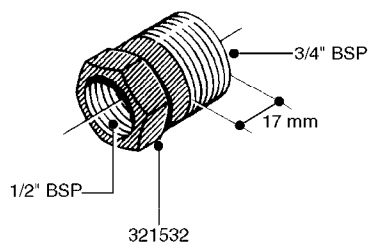

L0020

FITTINGS-T-PIECES, CAPS & ELBOWS
L0020-HIN, 01:01:16

Page 1
Date 16.03.2016 11:39

parts-n°	order qty	description
10053603	1	FITT. CAPNUT 2"BSP 5601
10194303	1	CAP BLANK 1 1/2 MCPHEE 210060
320047	1	FITT.DK CAPNUT 1/2" BSP
320106	1	FITT.DK CAPNUT 1" BSP
320272	1	FITT.DK CAPNUT 3/8" BSP
320316	1	FITT.DK TEE 3/4" X3/4" X1"BSP
320331	1	FITT.DK TEE 1" - 1" - 3/4" BSP
320342	1	FITT.DK EL 3/4"M X 1"F BSP
320563	1	FITT.DK 3 WAY 1/2" 110 DEG.
320677	1	NO LONGER AVAILABLE
320961	1	FITT.DK CAPNUT 1-1/2" BSP
321053	1	FITT.DK TEE 1/2 X1/2 X1/2" BSP
322072	1	FITT.DK TEE 3/8'X3/8'X3/8' BSP
322095	1	FITT.DK TEE 1-1/2 X1-1/4 X3/4" BSP
322138	1	FITT.DK ELB 1"M X 1"F BSP
330013	1	O-RING D15/D10X2.5 F.3/8"NUT
330212	1	O-RING D19/D14X2.4 F.1/2"NUT
330326	1	O-RING D30/D24X2 F.1"NUT
331273	1	O-RING D44/D38X2 F.1-1/2"

L0030

FITTINGS - HEXAGON NIPPLES
L0030-HIN, 01:01:16

Page 1
Date 16.03.2016 11:39

parts-n°	order qty	description
10015303	1	FITT.PO.HN 1.00X1.00 M1000
10425003	1	FITT.PO.HN 1.25X1.00 MCPHEE
320132	1	FITT.DK HN 1" BSP
320176	1	FITT.DK HN 3/8"X1/2" BSP
320445	1	FITT.DK HN 1/4"X3/8" BSP
320655	1	FITT.DK HN 1/2"-1/2" BSP
320692	1	FITT.DK HN 3/8'BSPX1/4'NPT
320703	1	FITT.DK HN 3/8BSP X1/2 &1/4NPT
320725	1	FITT.DK NIPPLE 3/8"-3/8" BSP
320902	1	FITT.DK HN 3/8'X 1/4' BSP
390232	1	FITT.DK HN 1-1/2' X 1-1/4' BSP
390276	1	FITT.DK HN 1'BSP