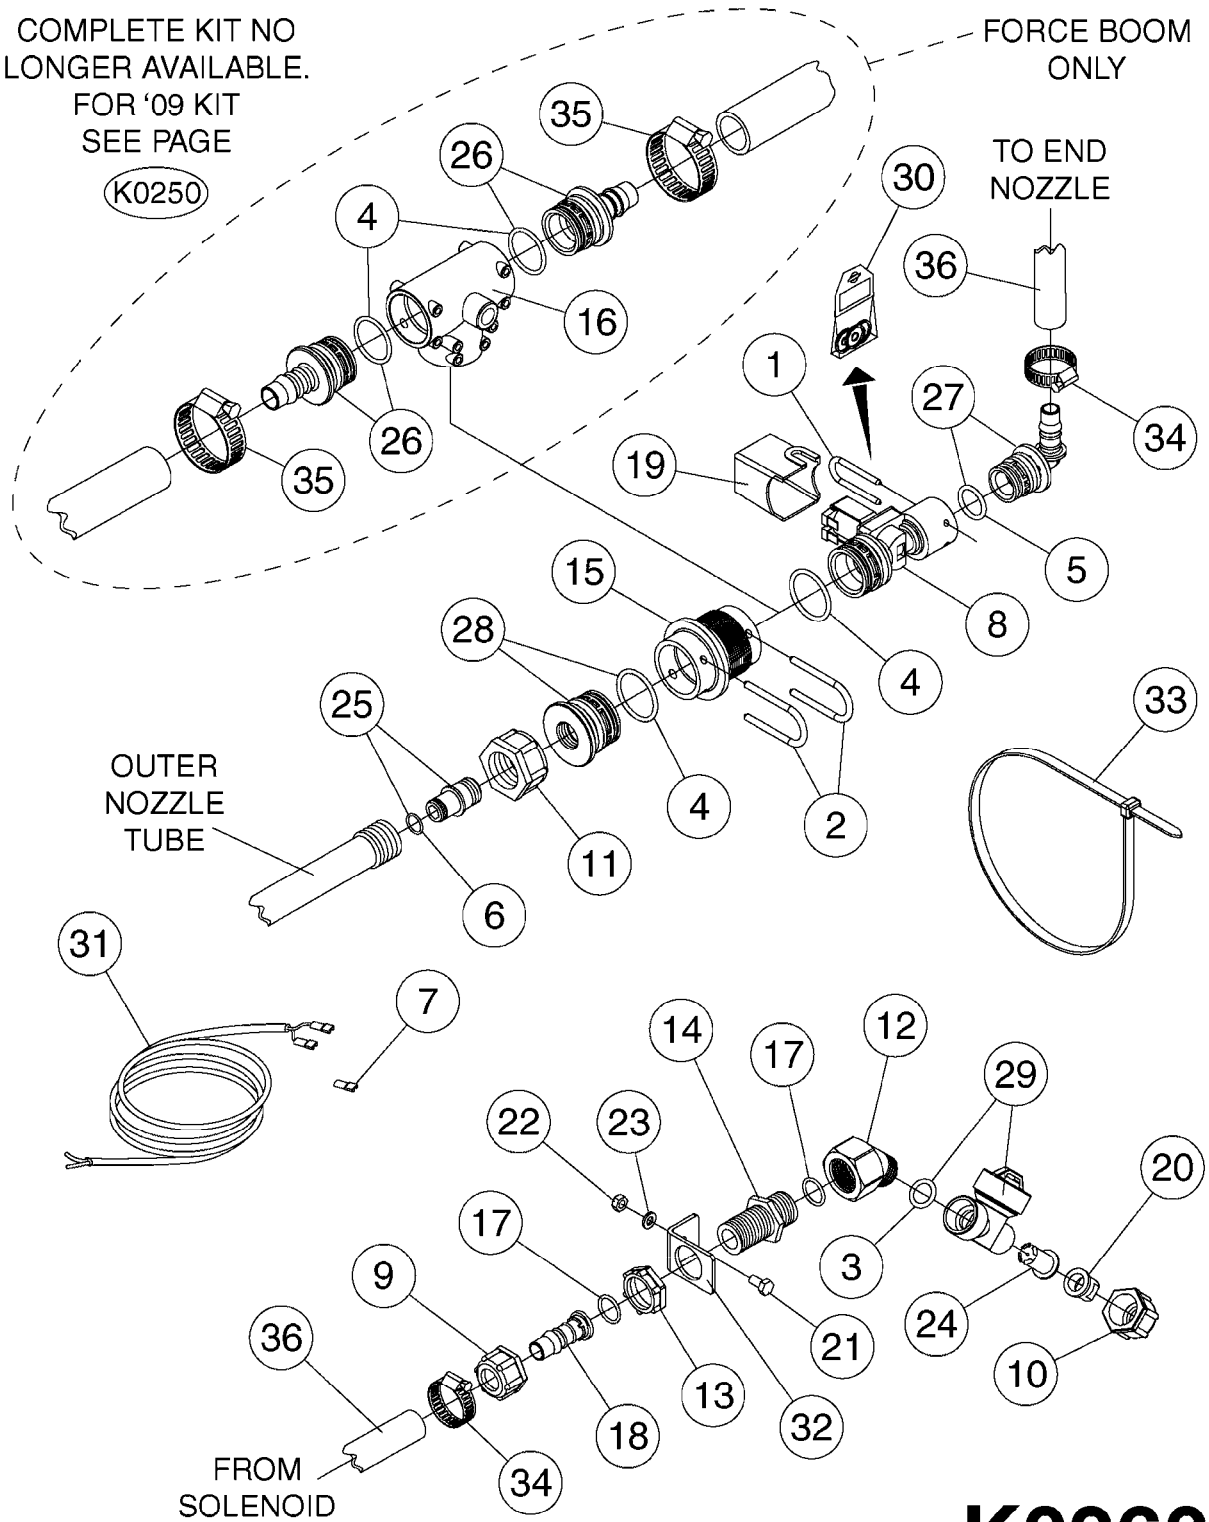

COMPLETE KIT NO
LONGER AVAILABLE.
FOR '09 KIT
SEE PAGE

(K0250)

FORCE BOOM
ONLY

TO END
NOZZLE

OUTER
NOZZLE
TUBE

FROM
SOLENOID
ASSEMBLY

ELECTRIC END NOZZLE KIT '12
K0260-HIN, 01:01:16

Page 1
Date 16.03.2016 11:39

Pos.	parts-n°	order qty	description
1	145994	1	FITT.DK S-40 FORK
2	145995	1	FITT.DK S-53 FORK
3	240177	1	O-RING D16.1/11.3 X 2.4
4	242354	1	O-RING D32.2X3.0 VITON F.S-53
5	242355	1	O-RING D19.2X3.0 VITON F.S-40
6	242594	1	O-RING D14 X 1.78 SCH.70-EPDM
7	261539	1	SPADE F.ELEC CONNEX BLUE INSUL
8	262104	1	VALVE, SOLENOID, S53/S40
9	320084	1	FITT.DK NUT 1/2" BSP
10	320187	1	FITT.DK CAP 3/8" BSP BLACK
11	320283	1	FITT.DK NUT 3/4"BSP
12	320596	1	FITT.DK ELB 3/8'-1/2'BSP 45DEG
13	321307	1	FITT.DK NUT 1/2" BSP JAMB
14	321742	1	FITT.DK BULKHEAD 1/2' BSP
15	322103	1	FITT.DK S-53 BULKHEAD
16	322352	1	FITT.DK S-53 TEE
17	330212	1	O-RING D19/D14X2.4 F.1/2"NUT
18	330687	1	FITT.DK HB 1/2" F. 1/2" NUT
19	334965	1	COVER FOR S53 SOLENOID VALVE
20	370366	1	NOZZLE END FAN 1850-G 150
21	410185	1	BOLT HEX 8.8 DEL M6X16 A2
22	460261	1	NUT HEX M6X1 LOCK A2 DIN985
23	471125	1	WASHER, M6, Ø12/ 6.4X 1.6, SS
24	614366	1	FILTER 50 MESH F.NOZZLE BLUE
24	614367	1	FILTER 80 MESH F.NOZZLE RED
24	614368	1	FILTER 100 MESH F.NOZZLE YEL.
25	720856	1	FITT.DK 1/2'BSP ASSY.F.3/4'NUT
26	726558	1	FITT.DK S53 STR. 3/4" W.ORING
27	726567	1	FITT.DK S-40 ELB.1/2" W.ORING
28	726694	1	PLUG,S53,1/2"FBSP THD W.ORING
29	729610	1	NOZZLE ASSY. NON DRIP 3/8 THRD
30	750722	1	REPAIR KIT FOR 3S SC CONTROL
31	983087	1	ELEC. CABLE 2 WIRE X 0.75MM
32	16180100	1	PLATE, END ROW NOZZLE
33	28025203	1	TIE STRAP L=23" x W=1/2"
34	28029803	1	CLAMP HOSE GEAR P1/2" 6708
35	28029903	1	CLAMP HOSE GEAR P3/4"-S1" 6712
36	92702103	1	HOSE R X1/2" X300PSI WP X0012"