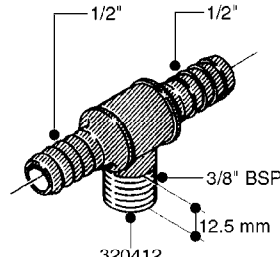

L0030

FITTINGS - HEXAGON NIPPLES
L0030-HIN, 01:01:16

Page 1
Date 16.03.2016 11:39

parts-n°	order qty	description
10015303	1	FITT.PO.HN 1.00X1.00 M1000
10425003	1	FITT.PO.HN 1.25X1.00 MCPHEE
320132	1	FITT.DK HN 1" BSP
320176	1	FITT.DK HN 3/8"X1/2" BSP
320445	1	FITT.DK HN 1/4"X3/8" BSP
320655	1	FITT.DK HN 1/2"-1/2" BSP
320692	1	FITT.DK HN 3/8'BSPX1/4'NPT
320703	1	FITT.DK HN 3/8BSP X1/2 &1/4NPT
320725	1	FITT.DK NIPPLE 3/8"-3/8" BSP
320902	1	FITT.DK HN 3/8'X 1/4' BSP
390232	1	FITT.DK HN 1-1/2' X 1-1/4' BSP
390276	1	FITT.DK HN 1'BSP

L0040

FITTINGS - NIPPLES & ELBOWS
L0040-HIN, 01:01:16

Page 1

Date 16.03.2016 11:39

parts-n°	order qty	description
10530803	1	FITT.PO.SE 2.00X2.00 45 DEG.
320191	1	FITT.DK ELB 3/8' BSP 45 DEGREE
320482	1	FITT.DK ELB. 1/2" BSP 60 DEG.
320596	1	FITT.DK ELB 3/8'-1/2'BSP 45DEG
320607	1	FITT.DK HN 3/8M X 3/8F BSP LNG
320633	1	FITT.DK HN 3/8"M X 3/8"F BSP
321451	1	FITT.DK ELB.1-1/2 X1-1/4 80DEG
321532	1	FITT.DK REDUC 3/4' X 1/2' BSP
390233	1	FITT.DK REDUC 1-1/2" X 1" BSP

L0050

parts-n°	order qty	description
242594	1	O-RING D14 X 1.78 SCH.70-EPDM
320294	1	FITT.DK TEE 3/8X3/8HB X1/2"BSP
320305	1	FITT.DK HB 3/4'- 3/4' BSP
320386	1	FITT.DK TEE 3/8X3/8HB X3/8"BSP
320397	1	FITT.DK ELB 3/8"HB X 3/8" BSP
320401	1	FITT.DK TEE 1/2X1/2HB X1/2"BSP
320412	1	FITT.DK TEE 1/2X1/2HB X3/8'BSP
320423	1	FITT.DK ELB 1/2'HB X 3/8' BSP
320891	1	FITT.DK HB 3/8'- 3/8' BSP
320972	1	FITT.DK HB 5/16'- 1/4' BSP
322046	1	FITT.DK TEE 1/2X1/2HB X3/4'BSP
322048	1	FITT.DK TEE 3/4X3/4HB X3/4'BSP
330595	1	O-RING D24.6/D20X2.1 -3/4"
333137	1	FITT.DK CONN.1/2" F.NOZZ. DOUB
333141	1	FITT.DK CONN.1/2" F.NOZZ.SING
334041	1	FITT.DK CONN.3/4' F.NOZZ. SING
334042	1	FITT.DK CONN.3/4' F.NOZZ. DOUB
334195	1	FITT.DK ELB. 3/4"HB X 3/4"HB
10012103	1	FITT.PO.HB 1.25X1.50 IMB1012
10014003	1	FITT.PO.HB 1.25X1.25 IMB1010
10036903	1	FITT.PO.HB 1.50X1.50 IMB1212
28019303	1	FITTING HB ELB 3/4NPT-3/4HOSE
61016500	1	HOSE TAIL 3/4" 90°+RG CAP 3/4"
72026700	1	NOZZLE TUBE ADAPTER W/O-RING