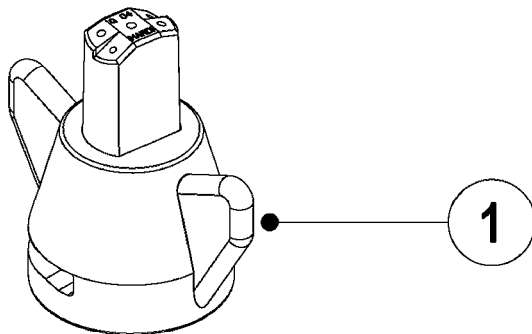

BOOM-NOZZLES QUINTASTREAM
D1060-HIN, 01:01:16

Page 0

Date 16.03.2016 11:39

D1060