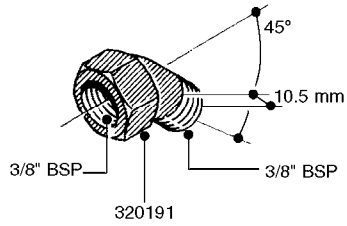

L0020

FITTINGS-T-PIECES, CAPS & ELBOWS
L0020-HIN, 01:01:16

Page 1
Date 16.03.2016 11:39

parts-n°	order qty	description
10053603	1	FITT. CAPNUT 2"BSP 5601
10194303	1	CAP BLANK 1 1/2 MCPHEE 210060
320047	1	FITT.DK CAPNUT 1/2" BSP
320106	1	FITT.DK CAPNUT 1" BSP
320272	1	FITT.DK CAPNUT 3/8" BSP
320316	1	FITT.DK TEE 3/4" X3/4" X1"BSP
320331	1	FITT.DK TEE 1" - 1" - 3/4" BSP
320342	1	FITT.DK EL 3/4"M X 1"F BSP
320563	1	FITT.DK 3 WAY 1/2" 110 DEG.
320677	1	NO LONGER AVAILABLE
320961	1	FITT.DK CAPNUT 1-1/2" BSP
321053	1	FITT.DK TEE 1/2 X1/2 X1/2" BSP
322072	1	FITT.DK TEE 3/8'X3/8'X3/8' BSP
322095	1	FITT.DK TEE 1-1/2 X1-1/4 X3/4" BSP
322138	1	FITT.DK ELB 1"M X 1"F BSP
330013	1	O-RING D15/D10X2.5 F.3/8"NUT
330212	1	O-RING D19/D14X2.4 F.1/2"NUT
330326	1	O-RING D30/D24X2 F.1"NUT
331273	1	O-RING D44/D38X2 F.1-1/2"

L0030

FITTINGS - HEXAGON NIPPLES
L0030-HIN, 01:01:16

Page 1
Date 16.03.2016 11:39

parts-n°	order qty	description
10015303	1	FITT.PO.HN 1.00X1.00 M1000
10425003	1	FITT.PO.HN 1.25X1.00 MCPHEE
320132	1	FITT.DK HN 1" BSP
320176	1	FITT.DK HN 3/8"X1/2" BSP
320445	1	FITT.DK HN 1/4"X3/8" BSP
320655	1	FITT.DK HN 1/2"-1/2" BSP
320692	1	FITT.DK HN 3/8'BSPX1/4'NPT
320703	1	FITT.DK HN 3/8BSP X1/2 &1/4NPT
320725	1	FITT.DK NIPPLE 3/8"-3/8" BSP
320902	1	FITT.DK HN 3/8'X 1/4' BSP
390232	1	FITT.DK HN 1-1/2' X 1-1/4' BSP
390276	1	FITT.DK HN 1'BSP