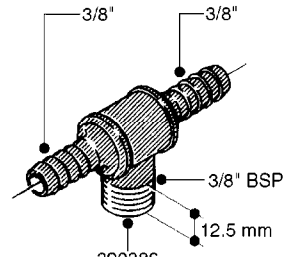

L0030

FITTINGS - HEXAGON NIPPLES
L0030-HIN, 01:01:16

Page 1
Date 16.03.2016 11:39

parts-n°	order qty	description
10015303	1	FITT.PO.HN 1.00X1.00 M1000
10425003	1	FITT.PO.HN 1.25X1.00 MCPHEE
320132	1	FITT.DK HN 1" BSP
320176	1	FITT.DK HN 3/8"X1/2" BSP
320445	1	FITT.DK HN 1/4"X3/8" BSP
320655	1	FITT.DK HN 1/2"-1/2" BSP
320692	1	FITT.DK HN 3/8'BSPX1/4'NPT
320703	1	FITT.DK HN 3/8BSP X1/2 &1/4NPT
320725	1	FITT.DK NIPPLE 3/8"-3/8" BSP
320902	1	FITT.DK HN 3/8'X 1/4' BSP
390232	1	FITT.DK HN 1-1/2' X 1-1/4' BSP
390276	1	FITT.DK HN 1'BSP

L0040

FITTINGS - NIPPLES & ELBOWS
L0040-HIN, 01:01:16

Page 1

Date 16.03.2016 11:39

parts-n°	order qty	description
10530803	1	FITT.PO.SE 2.00X2.00 45 DEG.
320191	1	FITT.DK ELB 3/8' BSP 45 DEGREE
320482	1	FITT.DK ELB. 1/2" BSP 60 DEG.
320596	1	FITT.DK ELB 3/8'-1/2'BSP 45DEG
320607	1	FITT.DK HN 3/8M X 3/8F BSP LNG
320633	1	FITT.DK HN 3/8"M X 3/8"F BSP
321451	1	FITT.DK ELB.1-1/2 X1-1/4 80DEG
321532	1	FITT.DK REDUC 3/4' X 1/2' BSP
390233	1	FITT.DK REDUC 1-1/2" X 1" BSP

L0050

parts-n°	order qty	description
242594	1	O-RING D14 X 1.78 SCH.70-EPDM
320294	1	FITT.DK TEE 3/8X3/8HB X1/2"BSP
320305	1	FITT.DK HB 3/4'- 3/4' BSP
320386	1	FITT.DK TEE 3/8X3/8HB X3/8"BSP
320397	1	FITT.DK ELB 3/8"HB X 3/8" BSP
320401	1	FITT.DK TEE 1/2X1/2HB X1/2"BSP
320412	1	FITT.DK TEE 1/2X1/2HB X3/8'BSP
320423	1	FITT.DK ELB 1/2'HB X 3/8' BSP
320891	1	FITT.DK HB 3/8'- 3/8' BSP
320972	1	FITT.DK HB 5/16'- 1/4' BSP
322046	1	FITT.DK TEE 1/2X1/2HB X3/4'BSP
322048	1	FITT.DK TEE 3/4X3/4HB X3/4'BSP
330595	1	O-RING D24.6/D20X2.1 -3/4"
333137	1	FITT.DK CONN.1/2" F.NOZZ. DOUB
333141	1	FITT.DK CONN.1/2" F.NOZZ.SING
334041	1	FITT.DK CONN.3/4' F.NOZZ. SING
334042	1	FITT.DK CONN.3/4' F.NOZZ. DOUB
334195	1	FITT.DK ELB. 3/4"HB X 3/4"HB
10012103	1	FITT.PO.HB 1.25X1.50 IMB1012
10014003	1	FITT.PO.HB 1.25X1.25 IMB1010
10036903	1	FITT.PO.HB 1.50X1.50 IMB1212
28019303	1	FITTING HB ELB 3/4NPT-3/4HOSE
61016500	1	HOSE TAIL 3/4" 90°+RG CAP 3/4"
72026700	1	NOZZLE TUBE ADAPTER W/O-RING