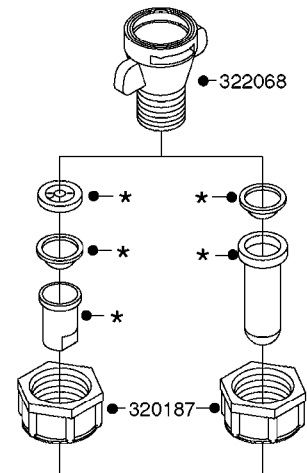

SINGLE NOZZLE BODY

TRIPLET NOZZLE BODY

D1090

*=REFER TO HARDI NOZZLE CATALOG

NOZZLE BODIES-SNAP FIT
D1090-HIN, 01:01:16

Page 1
Date 16.03.2016 11:39

parts-n°	order qty	description
143592	1	LOCK CLAMP FOR TRIPLET
241371	1	DIAPHRAGM, NO-DRIP alt 241371
241990	1	O-RING D9.3 X 2.4 VITON
242594	1	O-RING D14 X 1.78 SCH.70-EPDM
242598	1	O-RING D7.0 X 2.5 NITRIL
320187	1	FITT.DK CAP 3/8" BSP BLACK
320283	1	FITT.DK NUT 3/4"BSP
321462	1	CAP F.NO-DRIP ASSY.
322068	1	SNAP-FIT ADAPTER THREAD. HARDI
322114	1	NUT PLASTIC F.NOZZ.H
322116	1	BOLT PLASTIC F.NOZZ.H.
322258	1	HOUSING F.TRIPLET
322260	1	NOZZLE HOLDER LOWER PART
333012	1	NOZZLE HOLD. UPPER PART
334082	1	SNAP-FIT NOZZ.HOLD.CONE BLACK
334102	1	BLANK F.NOZZLE
334172	1	SNAP-FIT NOZZ.HOLD.CONE GREEN
334173	1	SNAP-FIT NOZZ.HOLD.CONE ORANGE
334220	1	YOKE, UPPER NOZZLE BODY
334371	1	SNAP-FIT NOZZLE HOLDER YELLOW
334373	1	SNAP-FIT NOZZLE HOLDER RED
334377	1	SNAP-FIT NOZZLE HOLDER BLUE
334926	1	SNAP-FIT TURN PLATE F TRIPLET
390639	1	O-RING F.NOZZLE FILTER
440665	1	SCREW M4.2X16 STAINLESS
716236	1	FITT.DK HB 1/2" ASSY. F. 3/4"
716413	1	FITT.DK PLUG ASSY. F.NOZ TUBE
724621	1	FITT.DK HB 3/4"ASSY F.3/4" NUT
725042	1	SCREEN 80 MESH W.GASKET, RED
725043	1	SCREEN 50 MESH W.GASKET,BLUE
725044	1	SCREEN 100 MESH W.GASKET,YELLO
725078	1	SNAP-FIT TRIPLET W/O NOZZ HOLD
725079	1	NOZZLE ASSY.SING.SNAP-FIT GREN
729645	1	NON-DRIP SPRING ASSY.GREEN 10