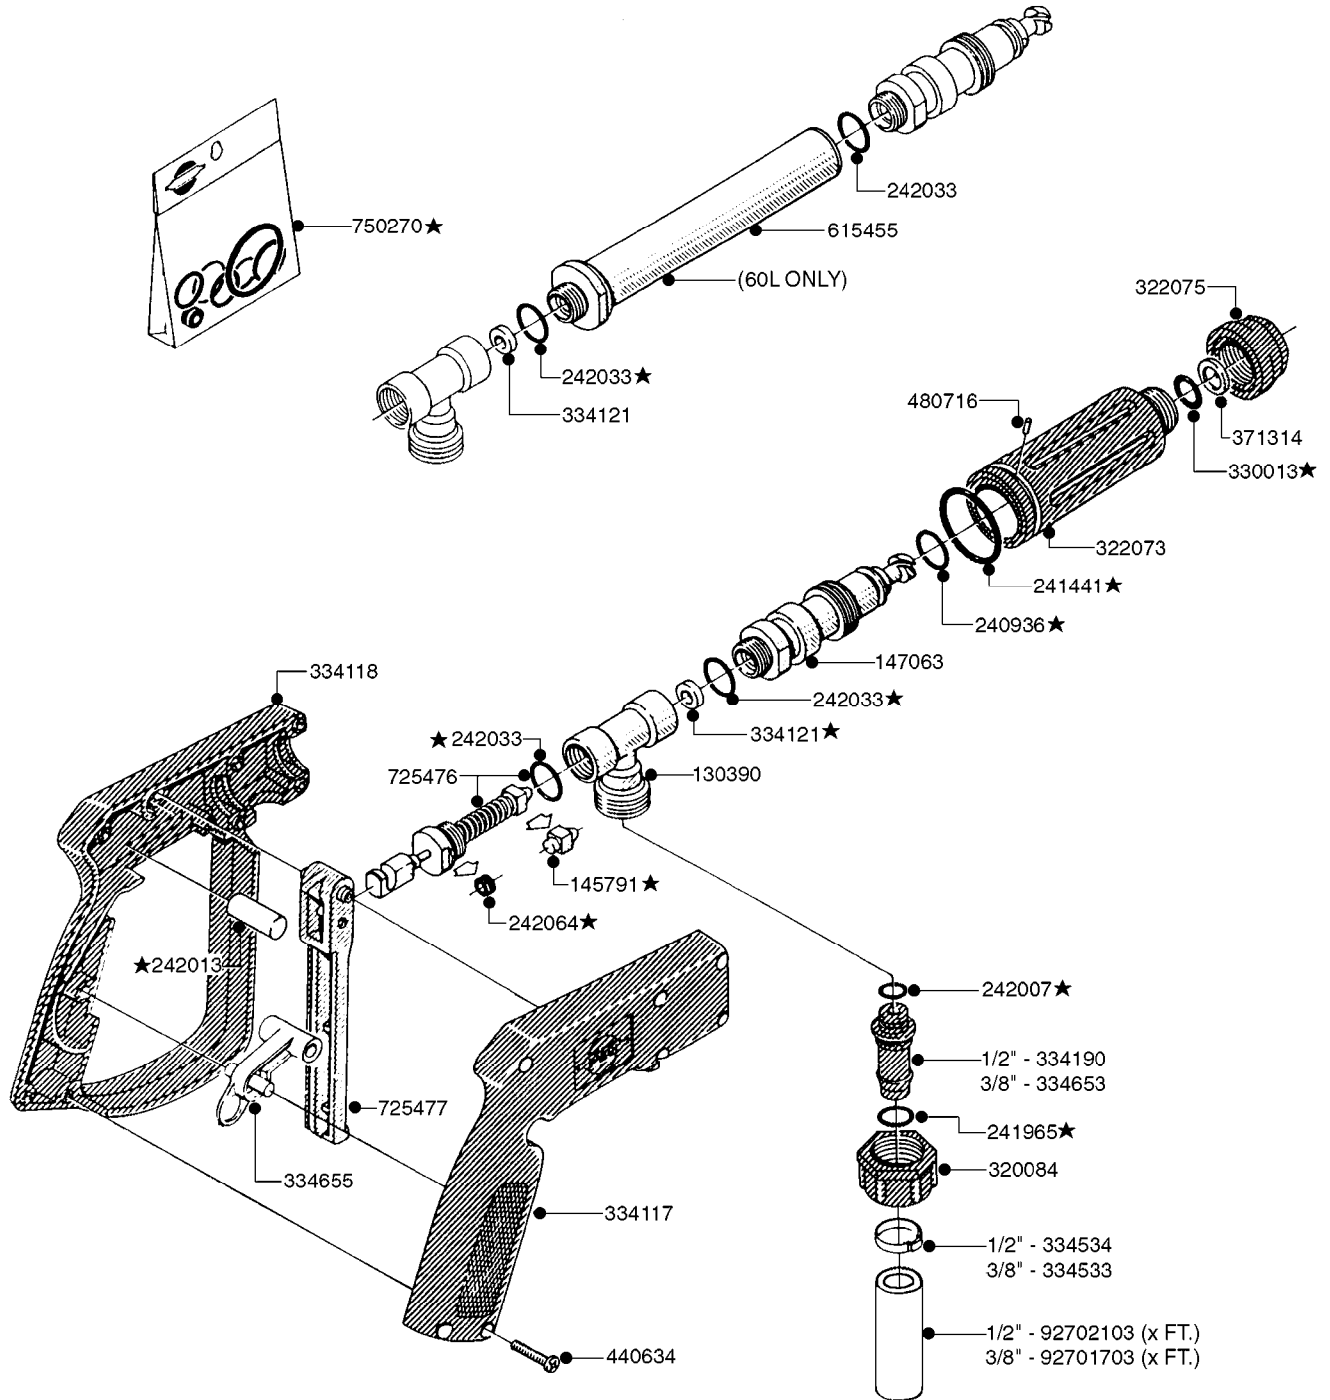

Page 1
Date 16.03.2016 11:39

Pos.	parts-n°	order qty	description
1	145994	1	FITT.DK S-40 FORK
2	145995	1	FITT.DK S-53 FORK
3	240177	1	O-RING D16.1/11.3 X 2.4
4	242354	1	O-RING D32.2X3.0 VITON F.S-53
5	242355	1	O-RING D19.2X3.0 VITON F.S-40
6	242594	1	O-RING D14 X 1.78 SCH.70-EPDM
7	261539	1	SPADE F.ELEC CONNEX BLUE INSUL
8	262104	1	VALVE, SOLENOID, S53/S40
9	320084	1	FITT.DK NUT 1/2" BSP
10	320187	1	FITT.DK CAP 3/8" BSP BLACK
11	320283	1	FITT.DK NUT 3/4"BSP
12	320596	1	FITT.DK ELB 3/8'-1/2'BSP 45DEG
13	321307	1	FITT.DK NUT 1/2" BSP JAMB
14	321742	1	FITT.DK BULKHEAD 1/2' BSP
15	322103	1	FITT.DK S-53 BULKHEAD
16	322352	1	FITT.DK S-53 TEE
17	330212	1	O-RING D19/D14X2.4 F.1/2"NUT
18	330687	1	FITT.DK HB 1/2" F. 1/2" NUT
19	334965	1	COVER FOR S53 SOLENOID VALVE
20	370366	1	NOZZLE END FAN 1850-G 150
21	410185	1	BOLT HEX 8.8 DEL M6X16 A2
22	460261	1	NUT HEX M6X1 LOCK A2 DIN985
23	471125	1	WASHER, M6, Ø12/ 6.4X 1.6, SS
24	614366	1	FILTER 50 MESH F.NOZZLE BLUE
24	614367	1	FILTER 80 MESH F.NOZZLE RED
24	614368	1	FILTER 100 MESH F.NOZZLE YEL.
25	720856	1	FITT.DK 1/2'BSP ASSY.F.3/4'NUT
26	726558	1	FITT.DK S53 STR. 3/4" W.ORING
27	726567	1	FITT.DK S-40 ELB.1/2" W.ORING
28	726694	1	PLUG,S53,1/2"FBSP THD W.ORING
29	729610	1	NOZZLE ASSY. NON DRIP 3/8 THRD
30	750722	1	REPAIR KIT FOR 3S SC CONTROL
31	983087	1	ELEC. CABLE 2 WIRE X 0.75MM
32	16180100	1	PLATE, END ROW NOZZLE
33	28025203	1	TIE STRAP L=23" x W=1/2"
34	28029803	1	CLAMP HOSE GEAR P1/2" 6708
35	28029903	1	CLAMP HOSE GEAR P3/4"-S1" 6712
36	92702103	1	HOSE R X1/2" X300PSI WP X0012"