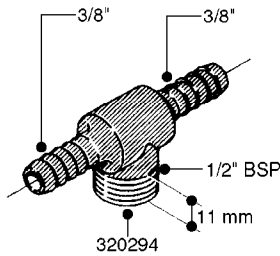

L0030

FITTINGS - HEXAGON NIPPLES
L0030-HIN, 01:01:16

Page 1
Date 16.03.2016 11:39

parts-n°	order qty	description
10015303	1	FITT.PO.HN 1.00X1.00 M1000
10425003	1	FITT.PO.HN 1.25X1.00 MCPHEE
320132	1	FITT.DK HN 1" BSP
320176	1	FITT.DK HN 3/8"X1/2" BSP
320445	1	FITT.DK HN 1/4"X3/8" BSP
320655	1	FITT.DK HN 1/2"-1/2" BSP
320692	1	FITT.DK HN 3/8'BSPX1/4'NPT
320703	1	FITT.DK HN 3/8BSP X1/2 &1/4NPT
320725	1	FITT.DK NIPPLE 3/8"-3/8" BSP
320902	1	FITT.DK HN 3/8'X 1/4' BSP
390232	1	FITT.DK HN 1-1/2' X 1-1/4' BSP
390276	1	FITT.DK HN 1'BSP

L0040

FITTINGS - NIPPLES & ELBOWS
L0040-HIN, 01:01:16

Page 1

Date 16.03.2016 11:39

parts-n°	order qty	description
10530803	1	FITT.PO.SE 2.00X2.00 45 DEG.
320191	1	FITT.DK ELB 3/8' BSP 45 DEGREE
320482	1	FITT.DK ELB. 1/2" BSP 60 DEG.
320596	1	FITT.DK ELB 3/8'-1/2'BSP 45DEG
320607	1	FITT.DK HN 3/8M X 3/8F BSP LNG
320633	1	FITT.DK HN 3/8"M X 3/8"F BSP
321451	1	FITT.DK ELB.1-1/2 X1-1/4 80DEG
321532	1	FITT.DK REDUC 3/4' X 1/2' BSP
390233	1	FITT.DK REDUC 1-1/2" X 1" BSP

L0050

parts-n°	order qty	description
242594	1	O-RING D14 X 1.78 SCH.70-EPDM
320294	1	FITT.DK TEE 3/8X3/8HB X1/2"BSP
320305	1	FITT.DK HB 3/4'- 3/4' BSP
320386	1	FITT.DK TEE 3/8X3/8HB X3/8"BSP
320397	1	FITT.DK ELB 3/8"HB X 3/8" BSP
320401	1	FITT.DK TEE 1/2X1/2HB X1/2"BSP
320412	1	FITT.DK TEE 1/2X1/2HB X3/8'BSP
320423	1	FITT.DK ELB 1/2'HB X 3/8' BSP
320891	1	FITT.DK HB 3/8'- 3/8' BSP
320972	1	FITT.DK HB 5/16'- 1/4' BSP
322046	1	FITT.DK TEE 1/2X1/2HB X3/4'BSP
322048	1	FITT.DK TEE 3/4X3/4HB X3/4'BSP
330595	1	O-RING D24.6/D20X2.1 -3/4"
333137	1	FITT.DK CONN.1/2" F.NOZZ. DOUB
333141	1	FITT.DK CONN.1/2" F.NOZZ.SING
334041	1	FITT.DK CONN.3/4' F.NOZZ. SING
334042	1	FITT.DK CONN.3/4' F.NOZZ. DOUB
334195	1	FITT.DK ELB. 3/4"HB X 3/4"HB
10012103	1	FITT.PO.HB 1.25X1.50 IMB1012
10014003	1	FITT.PO.HB 1.25X1.25 IMB1010
10036903	1	FITT.PO.HB 1.50X1.50 IMB1212
28019303	1	FITTING HB ELB 3/4NPT-3/4HOSE
61016500	1	HOSE TAIL 3/4" 90°+RG CAP 3/4"
72026700	1	NOZZLE TUBE ADAPTER W/O-RING