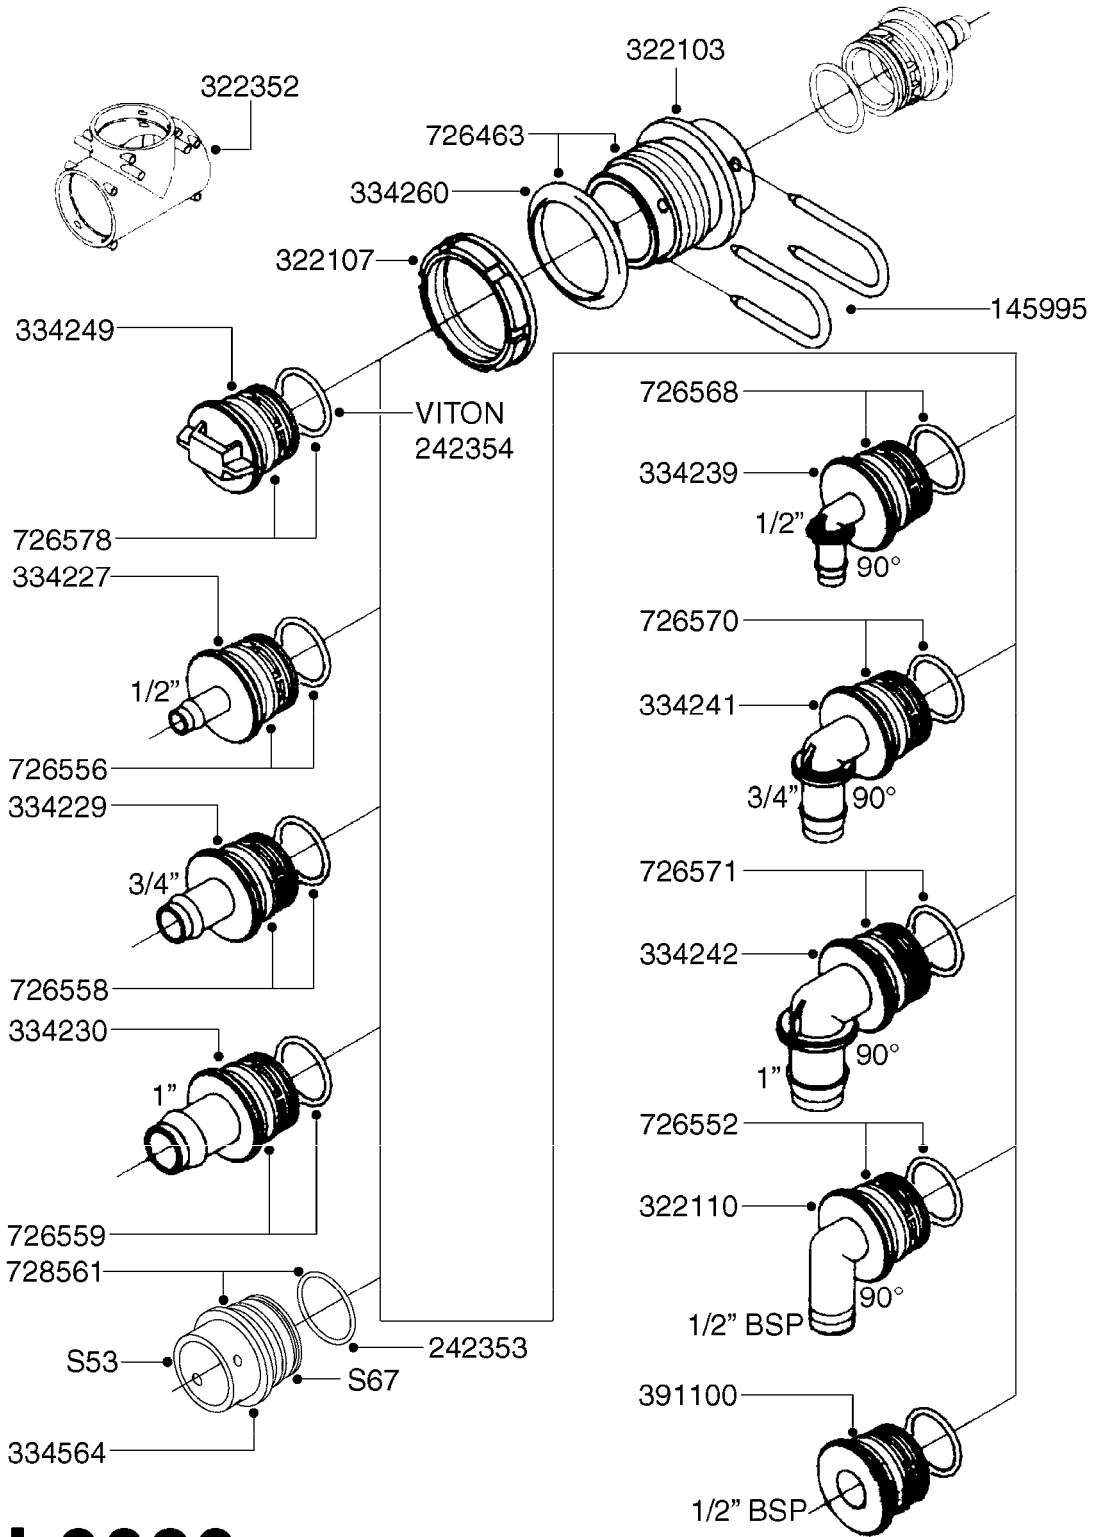

L0040

FITTINGS - NIPPLES & ELBOWS
L0040-HIN, 01:01:16

Page 1

Date 16.03.2016 11:39

parts-n°	order qty	description
10530803	1	FITT.PO.SE 2.00X2.00 45 DEG.
320191	1	FITT.DK ELB 3/8' BSP 45 DEGREE
320482	1	FITT.DK ELB. 1/2" BSP 60 DEG.
320596	1	FITT.DK ELB 3/8'-1/2'BSP 45DEG
320607	1	FITT.DK HN 3/8M X 3/8F BSP LNG
320633	1	FITT.DK HN 3/8"M X 3/8"F BSP
321451	1	FITT.DK ELB.1-1/2 X1-1/4 80DEG
321532	1	FITT.DK REDUC 3/4' X 1/2' BSP
390233	1	FITT.DK REDUC 1-1/2" X 1" BSP

L0060

FITTINGS - BULKHEAD
L0060-HIN, 01:01:16

Page 1

Date 16.03.2016 11:39

parts-n°	order qty	description
141046	1	NUT 3/8" BSP
141341	1	NUT 1/4' BSP
240284	1	O-RING D82,5/75 X 3,5
320456	1	FITT.DK BULKHEAD 1"BSP DOUBLE
320467	1	FITT.DK BULKHEAD 1"BSP SINGLE
320471	1	FITT.DK NUT 1" BSP JAMB
320541	1	FITT.DK BULKHEAD 2-1/2'BSP SIN
320552	1	FITT.DK NUT 2-1/2' BSP JAMB
320644	1	FITT.DK ELB.3/4"HB X 1" BSP
320784	1	FITT.DK CAP 1-1/2" BSP
320795	1	FITT.DK NUT 1-1/2" BSP JAMB
320935	1	FITT.DK BULKHEAD 1/4' BSP SING
320946	1	FITT.DK BULKHEAD 3/8' BSP SING
321296	1	FITT.DK BULKHEAD 1/2" BSP SING
321307	1	FITT.DK NUT 1/2" BSP JAMB
321333	1	FITT.DK BULK 1-1/2" X 1"F BSP
330061	1	O-RING D16/D11X2,5
330072	1	O-RING D53.5/D45.5X4
330212	1	O-RING D19/D14X2.4 F.1/2"NUT
332577	1	O-RING D38/D30X4 F.1" PUR.
332592	1	O-RING D26/D20X3