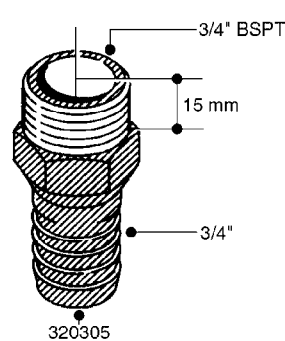

L0030

FITTINGS - HEXAGON NIPPLES
L0030-HIN, 01:01:16

Page 1
Date 16.03.2016 11:39

parts-n°	order qty	description
10015303	1	FITT.PO.HN 1.00X1.00 M1000
10425003	1	FITT.PO.HN 1.25X1.00 MCPHEE
320132	1	FITT.DK HN 1" BSP
320176	1	FITT.DK HN 3/8"X1/2" BSP
320445	1	FITT.DK HN 1/4"X3/8" BSP
320655	1	FITT.DK HN 1/2"-1/2" BSP
320692	1	FITT.DK HN 3/8'BSPX1/4'NPT
320703	1	FITT.DK HN 3/8BSP X1/2 &1/4NPT
320725	1	FITT.DK NIPPLE 3/8"-3/8" BSP
320902	1	FITT.DK HN 3/8'X 1/4' BSP
390232	1	FITT.DK HN 1-1/2' X 1-1/4' BSP
390276	1	FITT.DK HN 1'BSP

L0040

FITTINGS - NIPPLES & ELBOWS
L0040-HIN, 01:01:16

Page 1

Date 16.03.2016 11:39

parts-n°	order qty	description
10530803	1	FITT.PO.SE 2.00X2.00 45 DEG.
320191	1	FITT.DK ELB 3/8' BSP 45 DEGREE
320482	1	FITT.DK ELB. 1/2" BSP 60 DEG.
320596	1	FITT.DK ELB 3/8'-1/2'BSP 45DEG
320607	1	FITT.DK HN 3/8M X 3/8F BSP LNG
320633	1	FITT.DK HN 3/8"M X 3/8"F BSP
321451	1	FITT.DK ELB.1-1/2 X1-1/4 80DEG
321532	1	FITT.DK REDUC 3/4' X 1/2' BSP
390233	1	FITT.DK REDUC 1-1/2" X 1" BSP

L0050

parts-n°	order qty	description
242594	1	O-RING D14 X 1.78 SCH.70-EPDM
320294	1	FITT.DK TEE 3/8X3/8HB X1/2"BSP
320305	1	FITT.DK HB 3/4'- 3/4' BSP
320386	1	FITT.DK TEE 3/8X3/8HB X3/8"BSP
320397	1	FITT.DK ELB 3/8"HB X 3/8" BSP
320401	1	FITT.DK TEE 1/2X1/2HB X1/2"BSP
320412	1	FITT.DK TEE 1/2X1/2HB X3/8'BSP
320423	1	FITT.DK ELB 1/2'HB X 3/8' BSP
320891	1	FITT.DK HB 3/8'- 3/8' BSP
320972	1	FITT.DK HB 5/16'- 1/4' BSP
322046	1	FITT.DK TEE 1/2X1/2HB X3/4'BSP
322048	1	FITT.DK TEE 3/4X3/4HB X3/4'BSP
330595	1	O-RING D24.6/D20X2.1 -3/4"
333137	1	FITT.DK CONN.1/2" F.NOZZ. DOUB
333141	1	FITT.DK CONN.1/2" F.NOZZ.SING
334041	1	FITT.DK CONN.3/4' F.NOZZ. SING
334042	1	FITT.DK CONN.3/4' F.NOZZ. DOUB
334195	1	FITT.DK ELB. 3/4"HB X 3/4"HB
10012103	1	FITT.PO.HB 1.25X1.50 IMB1012
10014003	1	FITT.PO.HB 1.25X1.25 IMB1010
10036903	1	FITT.PO.HB 1.50X1.50 IMB1212
28019303	1	FITTING HB ELB 3/4NPT-3/4HOSE
61016500	1	HOSE TAIL 3/4" 90°+RG CAP 3/4"
72026700	1	NOZZLE TUBE ADAPTER W/O-RING