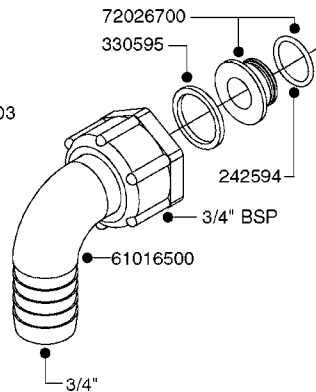

L0030

FITTINGS - HEXAGON NIPPLES
L0030-HIN, 01:01:16

Page 1
Date 16.03.2016 11:39

parts-n°	order qty	description
10015303	1	FITT.PO.HN 1.00X1.00 M1000
10425003	1	FITT.PO.HN 1.25X1.00 MCPHEE
320132	1	FITT.DK HN 1" BSP
320176	1	FITT.DK HN 3/8"X1/2" BSP
320445	1	FITT.DK HN 1/4"X3/8" BSP
320655	1	FITT.DK HN 1/2"-1/2" BSP
320692	1	FITT.DK HN 3/8'BSPX1/4'NPT
320703	1	FITT.DK HN 3/8BSP X1/2 &1/4NPT
320725	1	FITT.DK NIPPLE 3/8"-3/8" BSP
320902	1	FITT.DK HN 3/8'X 1/4' BSP
390232	1	FITT.DK HN 1-1/2' X 1-1/4' BSP
390276	1	FITT.DK HN 1'BSP

L0040

FITTINGS - NIPPLES & ELBOWS
L0040-HIN, 01:01:16

Page 1

Date 16.03.2016 11:39

parts-n°	order qty	description
10530803	1	FITT.PO.SE 2.00X2.00 45 DEG.
320191	1	FITT.DK ELB 3/8' BSP 45 DEGREE
320482	1	FITT.DK ELB. 1/2" BSP 60 DEG.
320596	1	FITT.DK ELB 3/8'-1/2'BSP 45DEG
320607	1	FITT.DK HN 3/8M X 3/8F BSP LNG
320633	1	FITT.DK HN 3/8"M X 3/8"F BSP
321451	1	FITT.DK ELB.1-1/2 X1-1/4 80DEG
321532	1	FITT.DK REDUC 3/4' X 1/2' BSP
390233	1	FITT.DK REDUC 1-1/2" X 1" BSP

L0050

parts-n°	order qty	description
242594	1	O-RING D14 X 1.78 SCH.70-EPDM
320294	1	FITT.DK TEE 3/8X3/8HB X1/2"BSP
320305	1	FITT.DK HB 3/4'- 3/4' BSP
320386	1	FITT.DK TEE 3/8X3/8HB X3/8"BSP
320397	1	FITT.DK ELB 3/8"HB X 3/8" BSP
320401	1	FITT.DK TEE 1/2X1/2HB X1/2"BSP
320412	1	FITT.DK TEE 1/2X1/2HB X3/8'BSP
320423	1	FITT.DK ELB 1/2'HB X 3/8' BSP
320891	1	FITT.DK HB 3/8'- 3/8' BSP
320972	1	FITT.DK HB 5/16'- 1/4' BSP
322046	1	FITT.DK TEE 1/2X1/2HB X3/4'BSP
322048	1	FITT.DK TEE 3/4X3/4HB X3/4'BSP
330595	1	O-RING D24.6/D20X2.1 -3/4"
333137	1	FITT.DK CONN.1/2" F.NOZZ. DOUB
333141	1	FITT.DK CONN.1/2" F.NOZZ.SING
334041	1	FITT.DK CONN.3/4' F.NOZZ. SING
334042	1	FITT.DK CONN.3/4' F.NOZZ. DOUB
334195	1	FITT.DK ELB. 3/4"HB X 3/4"HB
10012103	1	FITT.PO.HB 1.25X1.50 IMB1012
10014003	1	FITT.PO.HB 1.25X1.25 IMB1010
10036903	1	FITT.PO.HB 1.50X1.50 IMB1212
28019303	1	FITTING HB ELB 3/4NPT-3/4HOSE
61016500	1	HOSE TAIL 3/4" 90°+RG CAP 3/4"
72026700	1	NOZZLE TUBE ADAPTER W/O-RING