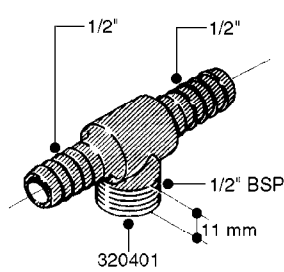

L0030

FITTINGS - HEXAGON NIPPLES
L0030-HIN, 01:01:16

Page 1
Date 16.03.2016 11:39

parts-n°	order qty	description
10015303	1	FITT.PO.HN 1.00X1.00 M1000
10425003	1	FITT.PO.HN 1.25X1.00 MCPHEE
320132	1	FITT.DK HN 1" BSP
320176	1	FITT.DK HN 3/8"X1/2" BSP
320445	1	FITT.DK HN 1/4"X3/8" BSP
320655	1	FITT.DK HN 1/2"-1/2" BSP
320692	1	FITT.DK HN 3/8'BSPX1/4'NPT
320703	1	FITT.DK HN 3/8BSP X1/2 &1/4NPT
320725	1	FITT.DK NIPPLE 3/8"-3/8" BSP
320902	1	FITT.DK HN 3/8'X 1/4' BSP
390232	1	FITT.DK HN 1-1/2' X 1-1/4' BSP
390276	1	FITT.DK HN 1'BSP

L0040

FITTINGS - NIPPLES & ELBOWS
L0040-HIN, 01:01:16

Page 1

Date 16.03.2016 11:39

parts-n°	order qty	description
10530803	1	FITT.PO.SE 2.00X2.00 45 DEG.
320191	1	FITT.DK ELB 3/8' BSP 45 DEGREE
320482	1	FITT.DK ELB. 1/2" BSP 60 DEG.
320596	1	FITT.DK ELB 3/8'-1/2'BSP 45DEG
320607	1	FITT.DK HN 3/8M X 3/8F BSP LNG
320633	1	FITT.DK HN 3/8"M X 3/8"F BSP
321451	1	FITT.DK ELB.1-1/2 X1-1/4 80DEG
321532	1	FITT.DK REDUC 3/4' X 1/2' BSP
390233	1	FITT.DK REDUC 1-1/2" X 1" BSP

L0050

parts-n°	order qty	description
242594	1	O-RING D14 X 1.78 SCH.70-EPDM
320294	1	FITT.DK TEE 3/8X3/8HB X1/2"BSP
320305	1	FITT.DK HB 3/4'- 3/4' BSP
320386	1	FITT.DK TEE 3/8X3/8HB X3/8"BSP
320397	1	FITT.DK ELB 3/8"HB X 3/8" BSP
320401	1	FITT.DK TEE 1/2X1/2HB X1/2"BSP
320412	1	FITT.DK TEE 1/2X1/2HB X3/8'BSP
320423	1	FITT.DK ELB 1/2'HB X 3/8' BSP
320891	1	FITT.DK HB 3/8'- 3/8' BSP
320972	1	FITT.DK HB 5/16'- 1/4' BSP
322046	1	FITT.DK TEE 1/2X1/2HB X3/4'BSP
322048	1	FITT.DK TEE 3/4X3/4HB X3/4'BSP
330595	1	O-RING D24.6/D20X2.1 -3/4"
333137	1	FITT.DK CONN.1/2" F.NOZZ. DOUB
333141	1	FITT.DK CONN.1/2" F.NOZZ.SING
334041	1	FITT.DK CONN.3/4' F.NOZZ. SING
334042	1	FITT.DK CONN.3/4' F.NOZZ. DOUB
334195	1	FITT.DK ELB. 3/4"HB X 3/4"HB
10012103	1	FITT.PO.HB 1.25X1.50 IMB1012
10014003	1	FITT.PO.HB 1.25X1.25 IMB1010
10036903	1	FITT.PO.HB 1.50X1.50 IMB1212
28019303	1	FITTING HB ELB 3/4NPT-3/4HOSE
61016500	1	HOSE TAIL 3/4" 90°+RG CAP 3/4"
72026700	1	NOZZLE TUBE ADAPTER W/O-RING