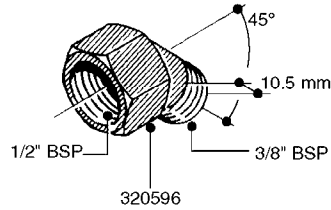

L0020

FITTINGS-T-PIECES, CAPS & ELBOWS
L0020-HIN, 01:01:16

Page 1
Date 16.03.2016 11:39

parts-n°	order qty	description
10053603	1	FITT. CAPNUT 2"BSP 5601
10194303	1	CAP BLANK 1 1/2 MCPHEE 210060
320047	1	FITT.DK CAPNUT 1/2" BSP
320106	1	FITT.DK CAPNUT 1" BSP
320272	1	FITT.DK CAPNUT 3/8" BSP
320316	1	FITT.DK TEE 3/4" X3/4" X1"BSP
320331	1	FITT.DK TEE 1" - 1" - 3/4" BSP
320342	1	FITT.DK EL 3/4"M X 1"F BSP
320563	1	FITT.DK 3 WAY 1/2" 110 DEG.
320677	1	NO LONGER AVAILABLE
320961	1	FITT.DK CAPNUT 1-1/2" BSP
321053	1	FITT.DK TEE 1/2 X1/2 X1/2" BSP
322072	1	FITT.DK TEE 3/8'X3/8'X3/8' BSP
322095	1	FITT.DK TEE 1-1/2 X1-1/4 X3/4" BSP
322138	1	FITT.DK ELB 1"M X 1"F BSP
330013	1	O-RING D15/D10X2.5 F.3/8"NUT
330212	1	O-RING D19/D14X2.4 F.1/2"NUT
330326	1	O-RING D30/D24X2 F.1"NUT
331273	1	O-RING D44/D38X2 F.1-1/2"

L0030

FITTINGS - HEXAGON NIPPLES
L0030-HIN, 01:01:16

Page 1
Date 16.03.2016 11:39

parts-n°	order qty	description
10015303	1	FITT.PO.HN 1.00X1.00 M1000
10425003	1	FITT.PO.HN 1.25X1.00 MCPHEE
320132	1	FITT.DK HN 1" BSP
320176	1	FITT.DK HN 3/8"X1/2" BSP
320445	1	FITT.DK HN 1/4"X3/8" BSP
320655	1	FITT.DK HN 1/2"-1/2" BSP
320692	1	FITT.DK HN 3/8'BSPX1/4'NPT
320703	1	FITT.DK HN 3/8BSP X1/2 &1/4NPT
320725	1	FITT.DK NIPPLE 3/8"-3/8" BSP
320902	1	FITT.DK HN 3/8'X 1/4' BSP
390232	1	FITT.DK HN 1-1/2' X 1-1/4' BSP
390276	1	FITT.DK HN 1'BSP