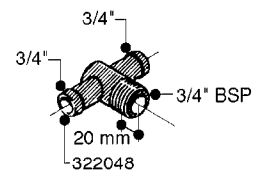

L0030

FITTINGS - HEXAGON NIPPLES
L0030-HIN, 01:01:16

Page 1
Date 16.03.2016 11:39

parts-n°	order qty	description
10015303	1	FITT.PO.HN 1.00X1.00 M1000
10425003	1	FITT.PO.HN 1.25X1.00 MCPHEE
320132	1	FITT.DK HN 1" BSP
320176	1	FITT.DK HN 3/8"X1/2" BSP
320445	1	FITT.DK HN 1/4"X3/8" BSP
320655	1	FITT.DK HN 1/2"-1/2" BSP
320692	1	FITT.DK HN 3/8'BSPX1/4'NPT
320703	1	FITT.DK HN 3/8BSP X1/2 &1/4NPT
320725	1	FITT.DK NIPPLE 3/8"-3/8" BSP
320902	1	FITT.DK HN 3/8'X 1/4' BSP
390232	1	FITT.DK HN 1-1/2' X 1-1/4' BSP
390276	1	FITT.DK HN 1'BSP

L0040

FITTINGS - NIPPLES & ELBOWS
L0040-HIN, 01:01:16

Page 1

Date 16.03.2016 11:39

parts-n°	order qty	description
10530803	1	FITT.PO.SE 2.00X2.00 45 DEG.
320191	1	FITT.DK ELB 3/8' BSP 45 DEGREE
320482	1	FITT.DK ELB. 1/2" BSP 60 DEG.
320596	1	FITT.DK ELB 3/8'-1/2'BSP 45DEG
320607	1	FITT.DK HN 3/8M X 3/8F BSP LNG
320633	1	FITT.DK HN 3/8"M X 3/8"F BSP
321451	1	FITT.DK ELB.1-1/2 X1-1/4 80DEG
321532	1	FITT.DK REDUC 3/4' X 1/2' BSP
390233	1	FITT.DK REDUC 1-1/2" X 1" BSP

L0050

parts-n°	order qty	description
242594	1	O-RING D14 X 1.78 SCH.70-EPDM
320294	1	FITT.DK TEE 3/8X3/8HB X1/2"BSP
320305	1	FITT.DK HB 3/4'- 3/4' BSP
320386	1	FITT.DK TEE 3/8X3/8HB X3/8"BSP
320397	1	FITT.DK ELB 3/8"HB X 3/8" BSP
320401	1	FITT.DK TEE 1/2X1/2HB X1/2"BSP
320412	1	FITT.DK TEE 1/2X1/2HB X3/8'BSP
320423	1	FITT.DK ELB 1/2'HB X 3/8' BSP
320891	1	FITT.DK HB 3/8'- 3/8' BSP
320972	1	FITT.DK HB 5/16'- 1/4' BSP
322046	1	FITT.DK TEE 1/2X1/2HB X3/4'BSP
322048	1	FITT.DK TEE 3/4X3/4HB X3/4'BSP
330595	1	O-RING D24.6/D20X2.1 -3/4"
333137	1	FITT.DK CONN.1/2" F.NOZZ. DOUB
333141	1	FITT.DK CONN.1/2" F.NOZZ.SING
334041	1	FITT.DK CONN.3/4' F.NOZZ. SING
334042	1	FITT.DK CONN.3/4' F.NOZZ. DOUB
334195	1	FITT.DK ELB. 3/4"HB X 3/4"HB
10012103	1	FITT.PO.HB 1.25X1.50 IMB1012
10014003	1	FITT.PO.HB 1.25X1.25 IMB1010
10036903	1	FITT.PO.HB 1.50X1.50 IMB1212
28019303	1	FITTING HB ELB 3/4NPT-3/4HOSE
61016500	1	HOSE TAIL 3/4" 90°+RG CAP 3/4"
72026700	1	NOZZLE TUBE ADAPTER W/O-RING