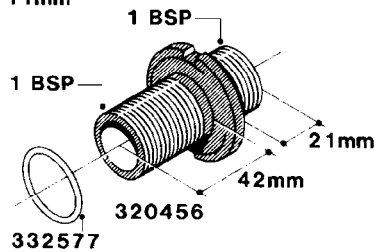

L0030

FITTINGS - HEXAGON NIPPLES
L0030-HIN, 01:01:16

Page 1
Date 16.03.2016 11:39

parts-n°	order qty	description
10015303	1	FITT.PO.HN 1.00X1.00 M1000
10425003	1	FITT.PO.HN 1.25X1.00 MCPHEE
320132	1	FITT.DK HN 1" BSP
320176	1	FITT.DK HN 3/8"X1/2" BSP
320445	1	FITT.DK HN 1/4"X3/8" BSP
320655	1	FITT.DK HN 1/2"-1/2" BSP
320692	1	FITT.DK HN 3/8'BSPX1/4'NPT
320703	1	FITT.DK HN 3/8BSP X1/2 &1/4NPT
320725	1	FITT.DK NIPPLE 3/8"-3/8" BSP
320902	1	FITT.DK HN 3/8'X 1/4' BSP
390232	1	FITT.DK HN 1-1/2' X 1-1/4' BSP
390276	1	FITT.DK HN 1'BSP

L0040

FITTINGS - NIPPLES & ELBOWS
L0040-HIN, 01:01:16

Page 1

Date 16.03.2016 11:39

parts-n°	order qty	description
10530803	1	FITT.PO.SE 2.00X2.00 45 DEG.
320191	1	FITT.DK ELB 3/8' BSP 45 DEGREE
320482	1	FITT.DK ELB. 1/2" BSP 60 DEG.
320596	1	FITT.DK ELB 3/8'-1/2'BSP 45DEG
320607	1	FITT.DK HN 3/8M X 3/8F BSP LNG
320633	1	FITT.DK HN 3/8"M X 3/8"F BSP
321451	1	FITT.DK ELB.1-1/2 X1-1/4 80DEG
321532	1	FITT.DK REDUC 3/4' X 1/2' BSP
390233	1	FITT.DK REDUC 1-1/2" X 1" BSP

L0050

parts-n°	order qty	description
242594	1	O-RING D14 X 1.78 SCH.70-EPDM
320294	1	FITT.DK TEE 3/8X3/8HB X1/2"BSP
320305	1	FITT.DK HB 3/4'- 3/4' BSP
320386	1	FITT.DK TEE 3/8X3/8HB X3/8"BSP
320397	1	FITT.DK ELB 3/8"HB X 3/8" BSP
320401	1	FITT.DK TEE 1/2X1/2HB X1/2"BSP
320412	1	FITT.DK TEE 1/2X1/2HB X3/8'BSP
320423	1	FITT.DK ELB 1/2'HB X 3/8' BSP
320891	1	FITT.DK HB 3/8'- 3/8' BSP
320972	1	FITT.DK HB 5/16'- 1/4' BSP
322046	1	FITT.DK TEE 1/2X1/2HB X3/4'BSP
322048	1	FITT.DK TEE 3/4X3/4HB X3/4'BSP
330595	1	O-RING D24.6/D20X2.1 -3/4"
333137	1	FITT.DK CONN.1/2" F.NOZZ. DOUB
333141	1	FITT.DK CONN.1/2" F.NOZZ.SING
334041	1	FITT.DK CONN.3/4' F.NOZZ. SING
334042	1	FITT.DK CONN.3/4' F.NOZZ. DOUB
334195	1	FITT.DK ELB. 3/4"HB X 3/4"HB
10012103	1	FITT.PO.HB 1.25X1.50 IMB1012
10014003	1	FITT.PO.HB 1.25X1.25 IMB1010
10036903	1	FITT.PO.HB 1.50X1.50 IMB1212
28019303	1	FITTING HB ELB 3/4NPT-3/4HOSE
61016500	1	HOSE TAIL 3/4" 90°+RG CAP 3/4"
72026700	1	NOZZLE TUBE ADAPTER W/O-RING