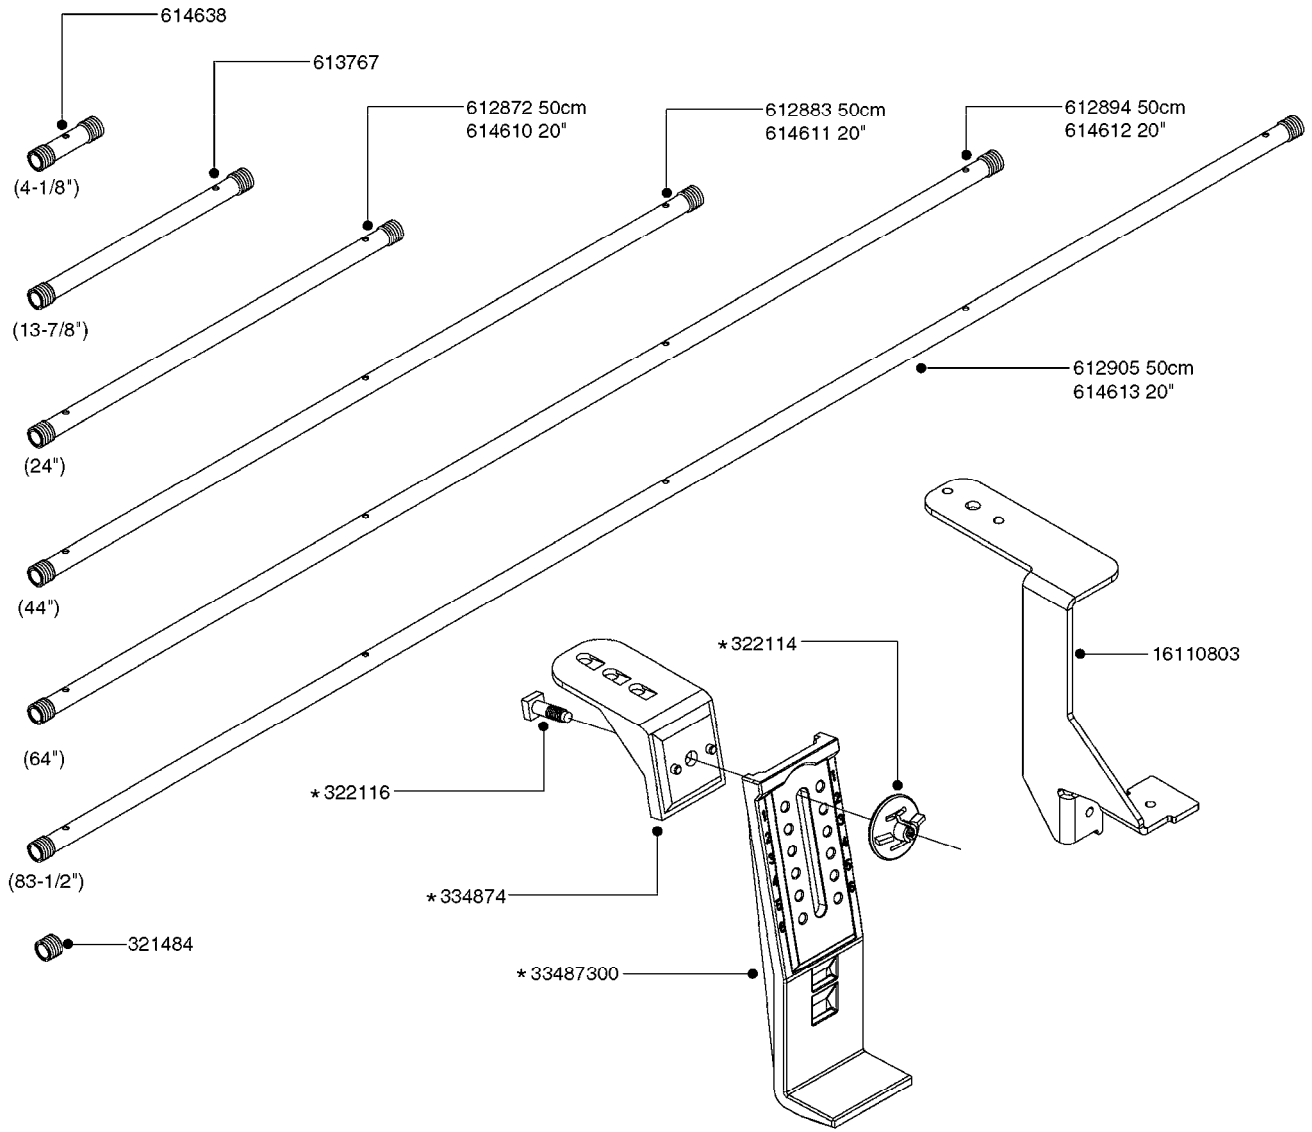

COMPLETE ASSEMBLY
WITH NOZZLES

REFER TO
HARDI® NOZZLE CATALOG

D1100

DOUBLE NOZZLE HOLDER-SNAP FIT
D1100-HIN, 01:01:16

Page 1

Date 16.03.2016 11:39

Pos.	parts-n°	order qty	description
1	372140	1	HARDI ISO BLIND CAP
2	725078	1	SNAP-FIT TRIPLET W/O NOZZ HOLD
3	28032503	1	DOUBLE NOZZLE HOLDER LD ISO
4	28040103	1	O-RING F.DOUBLE NOZZLE HOLDER
5	28089103	1	GASKET F.DOUBLE NOZZLE HOLDER
6	70056803	1	DOUBLE NOZZLE CAP ORANGE LD 01
6	70056903	1	DOUBLE NOZZLE CAP GREEN LD 015
6	70057003	1	DOUBLE NOZZLE CAP YELLOW LD 02
6	70057103	1	DOUBLE NOZZLE CAP LILAC LD 025
6	70057203	1	DOUBLE NOZZLE CAP BLUE LD 03
6	70057303	1	DOUBLE NOZZLE CAP RED LD 04
6	70057403	1	DOUBLE NOZZLE CAP BROWN LD 05