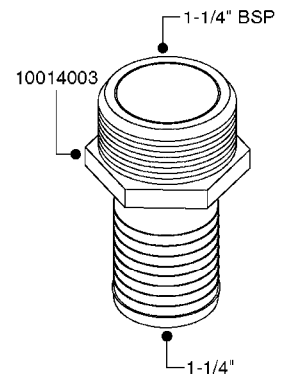

L0030

FITTINGS - HEXAGON NIPPLES
L0030-HIN, 01:01:16

Page 1
Date 16.03.2016 11:39

parts-n°	order qty	description
10015303	1	FITT.PO.HN 1.00X1.00 M1000
10425003	1	FITT.PO.HN 1.25X1.00 MCPHEE
320132	1	FITT.DK HN 1" BSP
320176	1	FITT.DK HN 3/8"X1/2" BSP
320445	1	FITT.DK HN 1/4"X3/8" BSP
320655	1	FITT.DK HN 1/2"-1/2" BSP
320692	1	FITT.DK HN 3/8'BSPX1/4'NPT
320703	1	FITT.DK HN 3/8BSP X1/2 &1/4NPT
320725	1	FITT.DK NIPPLE 3/8"-3/8" BSP
320902	1	FITT.DK HN 3/8'X 1/4' BSP
390232	1	FITT.DK HN 1-1/2' X 1-1/4' BSP
390276	1	FITT.DK HN 1'BSP

L0040

FITTINGS - NIPPLES & ELBOWS
L0040-HIN, 01:01:16

Page 1

Date 16.03.2016 11:39

parts-n°	order qty	description
10530803	1	FITT.PO.SE 2.00X2.00 45 DEG.
320191	1	FITT.DK ELB 3/8' BSP 45 DEGREE
320482	1	FITT.DK ELB. 1/2" BSP 60 DEG.
320596	1	FITT.DK ELB 3/8'-1/2'BSP 45DEG
320607	1	FITT.DK HN 3/8M X 3/8F BSP LNG
320633	1	FITT.DK HN 3/8"M X 3/8"F BSP
321451	1	FITT.DK ELB.1-1/2 X1-1/4 80DEG
321532	1	FITT.DK REDUC 3/4' X 1/2' BSP
390233	1	FITT.DK REDUC 1-1/2" X 1" BSP

L0050

parts-n°	order qty	description
242594	1	O-RING D14 X 1.78 SCH.70-EPDM
320294	1	FITT.DK TEE 3/8X3/8HB X1/2"BSP
320305	1	FITT.DK HB 3/4'- 3/4' BSP
320386	1	FITT.DK TEE 3/8X3/8HB X3/8"BSP
320397	1	FITT.DK ELB 3/8"HB X 3/8" BSP
320401	1	FITT.DK TEE 1/2X1/2HB X1/2"BSP
320412	1	FITT.DK TEE 1/2X1/2HB X3/8'BSP
320423	1	FITT.DK ELB 1/2'HB X 3/8' BSP
320891	1	FITT.DK HB 3/8'- 3/8' BSP
320972	1	FITT.DK HB 5/16'- 1/4' BSP
322046	1	FITT.DK TEE 1/2X1/2HB X3/4'BSP
322048	1	FITT.DK TEE 3/4X3/4HB X3/4'BSP
330595	1	O-RING D24.6/D20X2.1 -3/4"
333137	1	FITT.DK CONN.1/2" F.NOZZ. DOUB
333141	1	FITT.DK CONN.1/2" F.NOZZ.SING
334041	1	FITT.DK CONN.3/4' F.NOZZ. SING
334042	1	FITT.DK CONN.3/4' F.NOZZ. DOUB
334195	1	FITT.DK ELB. 3/4"HB X 3/4"HB
10012103	1	FITT.PO.HB 1.25X1.50 IMB1012
10014003	1	FITT.PO.HB 1.25X1.25 IMB1010
10036903	1	FITT.PO.HB 1.50X1.50 IMB1212
28019303	1	FITTING HB ELB 3/4NPT-3/4HOSE
61016500	1	HOSE TAIL 3/4" 90°+RG CAP 3/4"
72026700	1	NOZZLE TUBE ADAPTER W/O-RING