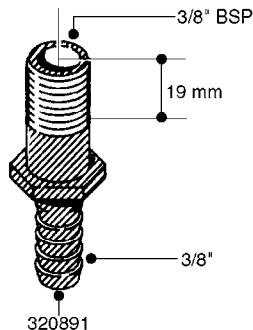

L0030

FITTINGS - HEXAGON NIPPLES
L0030-HIN, 01:01:16

Page 1
Date 16.03.2016 11:39

parts-n°	order qty	description
10015303	1	FITT.PO.HN 1.00X1.00 M1000
10425003	1	FITT.PO.HN 1.25X1.00 MCPHEE
320132	1	FITT.DK HN 1" BSP
320176	1	FITT.DK HN 3/8"X1/2" BSP
320445	1	FITT.DK HN 1/4"X3/8" BSP
320655	1	FITT.DK HN 1/2"-1/2" BSP
320692	1	FITT.DK HN 3/8'BSPX1/4'NPT
320703	1	FITT.DK HN 3/8BSP X1/2 &1/4NPT
320725	1	FITT.DK NIPPLE 3/8"-3/8" BSP
320902	1	FITT.DK HN 3/8'X 1/4' BSP
390232	1	FITT.DK HN 1-1/2' X 1-1/4' BSP
390276	1	FITT.DK HN 1'BSP

L0040

FITTINGS - NIPPLES & ELBOWS
L0040-HIN, 01:01:16

Page 1

Date 16.03.2016 11:39

parts-n°	order qty	description
10530803	1	FITT.PO.SE 2.00X2.00 45 DEG.
320191	1	FITT.DK ELB 3/8' BSP 45 DEGREE
320482	1	FITT.DK ELB. 1/2" BSP 60 DEG.
320596	1	FITT.DK ELB 3/8'-1/2'BSP 45DEG
320607	1	FITT.DK HN 3/8M X 3/8F BSP LNG
320633	1	FITT.DK HN 3/8"M X 3/8"F BSP
321451	1	FITT.DK ELB.1-1/2 X1-1/4 80DEG
321532	1	FITT.DK REDUC 3/4' X 1/2' BSP
390233	1	FITT.DK REDUC 1-1/2" X 1" BSP

L0050

parts-n°	order qty	description
242594	1	O-RING D14 X 1.78 SCH.70-EPDM
320294	1	FITT.DK TEE 3/8X3/8HB X1/2"BSP
320305	1	FITT.DK HB 3/4'- 3/4' BSP
320386	1	FITT.DK TEE 3/8X3/8HB X3/8"BSP
320397	1	FITT.DK ELB 3/8"HB X 3/8" BSP
320401	1	FITT.DK TEE 1/2X1/2HB X1/2"BSP
320412	1	FITT.DK TEE 1/2X1/2HB X3/8'BSP
320423	1	FITT.DK ELB 1/2'HB X 3/8' BSP
320891	1	FITT.DK HB 3/8'- 3/8' BSP
320972	1	FITT.DK HB 5/16'- 1/4' BSP
322046	1	FITT.DK TEE 1/2X1/2HB X3/4'BSP
322048	1	FITT.DK TEE 3/4X3/4HB X3/4'BSP
330595	1	O-RING D24.6/D20X2.1 -3/4"
333137	1	FITT.DK CONN.1/2" F.NOZZ. DOUB
333141	1	FITT.DK CONN.1/2" F.NOZZ.SING
334041	1	FITT.DK CONN.3/4' F.NOZZ. SING
334042	1	FITT.DK CONN.3/4' F.NOZZ. DOUB
334195	1	FITT.DK ELB. 3/4"HB X 3/4"HB
10012103	1	FITT.PO.HB 1.25X1.50 IMB1012
10014003	1	FITT.PO.HB 1.25X1.25 IMB1010
10036903	1	FITT.PO.HB 1.50X1.50 IMB1212
28019303	1	FITTING HB ELB 3/4NPT-3/4HOSE
61016500	1	HOSE TAIL 3/4" 90°+RG CAP 3/4"
72026700	1	NOZZLE TUBE ADAPTER W/O-RING