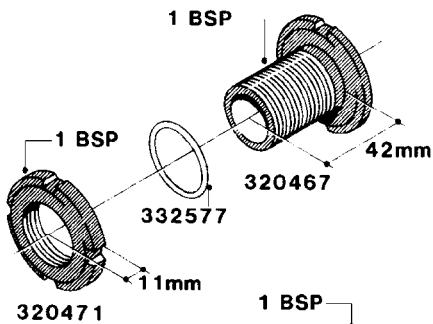

L0030

FITTINGS - HEXAGON NIPPLES
L0030-HIN, 01:01:16

Page 1
Date 16.03.2016 11:39

parts-n°	order qty	description
10015303	1	FITT.PO.HN 1.00X1.00 M1000
10425003	1	FITT.PO.HN 1.25X1.00 MCPHEE
320132	1	FITT.DK HN 1" BSP
320176	1	FITT.DK HN 3/8"X1/2" BSP
320445	1	FITT.DK HN 1/4"X3/8" BSP
320655	1	FITT.DK HN 1/2"-1/2" BSP
320692	1	FITT.DK HN 3/8'BSPX1/4'NPT
320703	1	FITT.DK HN 3/8BSP X1/2 &1/4NPT
320725	1	FITT.DK NIPPLE 3/8"-3/8" BSP
320902	1	FITT.DK HN 3/8'X 1/4' BSP
390232	1	FITT.DK HN 1-1/2' X 1-1/4' BSP
390276	1	FITT.DK HN 1'BSP

L0040

FITTINGS - NIPPLES & ELBOWS
L0040-HIN, 01:01:16

Page 1

Date 16.03.2016 11:39

parts-n°	order qty	description
10530803	1	FITT.PO.SE 2.00X2.00 45 DEG.
320191	1	FITT.DK ELB 3/8' BSP 45 DEGREE
320482	1	FITT.DK ELB. 1/2" BSP 60 DEG.
320596	1	FITT.DK ELB 3/8'-1/2'BSP 45DEG
320607	1	FITT.DK HN 3/8M X 3/8F BSP LNG
320633	1	FITT.DK HN 3/8"M X 3/8"F BSP
321451	1	FITT.DK ELB.1-1/2 X1-1/4 80DEG
321532	1	FITT.DK REDUC 3/4' X 1/2' BSP
390233	1	FITT.DK REDUC 1-1/2" X 1" BSP

L0050

parts-n°	order qty	description
242594	1	O-RING D14 X 1.78 SCH.70-EPDM
320294	1	FITT.DK TEE 3/8X3/8HB X1/2"BSP
320305	1	FITT.DK HB 3/4'- 3/4' BSP
320386	1	FITT.DK TEE 3/8X3/8HB X3/8"BSP
320397	1	FITT.DK ELB 3/8"HB X 3/8" BSP
320401	1	FITT.DK TEE 1/2X1/2HB X1/2"BSP
320412	1	FITT.DK TEE 1/2X1/2HB X3/8'BSP
320423	1	FITT.DK ELB 1/2'HB X 3/8' BSP
320891	1	FITT.DK HB 3/8'- 3/8' BSP
320972	1	FITT.DK HB 5/16'- 1/4' BSP
322046	1	FITT.DK TEE 1/2X1/2HB X3/4'BSP
322048	1	FITT.DK TEE 3/4X3/4HB X3/4'BSP
330595	1	O-RING D24.6/D20X2.1 -3/4"
333137	1	FITT.DK CONN.1/2" F.NOZZ. DOUB
333141	1	FITT.DK CONN.1/2" F.NOZZ.SING
334041	1	FITT.DK CONN.3/4' F.NOZZ. SING
334042	1	FITT.DK CONN.3/4' F.NOZZ. DOUB
334195	1	FITT.DK ELB. 3/4"HB X 3/4"HB
10012103	1	FITT.PO.HB 1.25X1.50 IMB1012
10014003	1	FITT.PO.HB 1.25X1.25 IMB1010
10036903	1	FITT.PO.HB 1.50X1.50 IMB1212
28019303	1	FITTING HB ELB 3/4NPT-3/4HOSE
61016500	1	HOSE TAIL 3/4" 90°+RG CAP 3/4"
72026700	1	NOZZLE TUBE ADAPTER W/O-RING