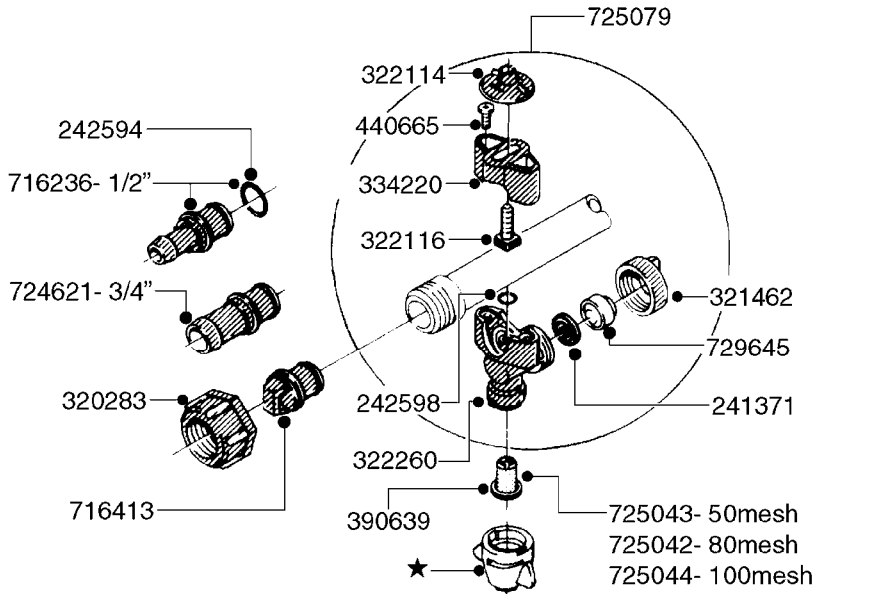

BOOM-NOZZLES QUINTASTREAM
D1060-HIN, 01:01:16

Page 0

Date 16.03.2016 11:39

D1060

BOOM-NOZZLES QUINTASTREAM
D1060-HIN, 01:01:16

Page 1

Date 16.03.2016 11:39

Pos.	parts-n°	order qty	description
1	372011	1	NOZZLE ISO QS-015-5H GREEN
1	372012	1	NOZZLE ISO QS-02-5H YELLOW
1	372013	1	NOZZLE ISO QS-03-5H BLUE
1	372014	1	NOZZLE ISO QS-04-5H RED
1	372015	1	NOZZLE ISO QS-05-5H BROWN
1	372016	1	NOZZLE ISO QS-06-5H GREY
1	372017	1	NOZZLE ISO QS-08-5H WHITE
1	372018	1	NOZZLE ISO QS-10-5H LT. BLUE
1	372019	1	NOZZLE ISO QS-15-5H LT. GREEN
2	372002	1	ISO QNTSTRM 015 S-GREEN
2	372003	1	ISO QNTSTRM 02 S-YELLOW
2	372004	1	ISO QNTSTRM 03 S-BLUE
2	372005	1	ISO QNTSTRM 04 S-RED
2	372006	1	ISO QNTSTRM 05 S-BROWN
2	372007	1	ISO QNTSTRM 06 S-GREY
2	372008	1	ISO QNTSTRM 08 S-WHITE
2	372009	1	ISO QNTSTRM 10 S-LT.BLU
2	372010	1	ISO QNTSTRM 15 S-LT.GRN