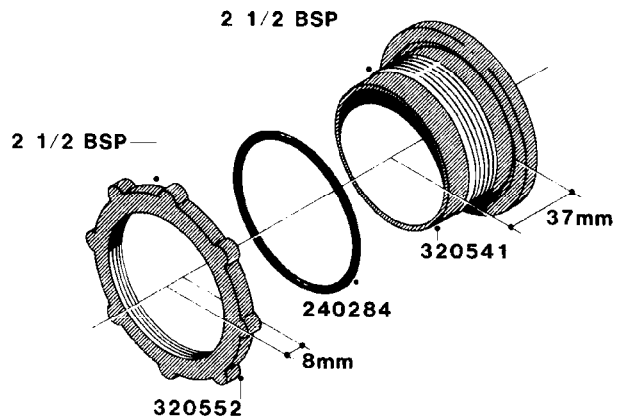

L0030

FITTINGS - HEXAGON NIPPLES
L0030-HIN, 01:01:16

Page 1
Date 16.03.2016 11:39

parts-n°	order qty	description
10015303	1	FITT.PO.HN 1.00X1.00 M1000
10425003	1	FITT.PO.HN 1.25X1.00 MCPHEE
320132	1	FITT.DK HN 1" BSP
320176	1	FITT.DK HN 3/8"X1/2" BSP
320445	1	FITT.DK HN 1/4"X3/8" BSP
320655	1	FITT.DK HN 1/2"-1/2" BSP
320692	1	FITT.DK HN 3/8'BSPX1/4'NPT
320703	1	FITT.DK HN 3/8BSP X1/2 &1/4NPT
320725	1	FITT.DK NIPPLE 3/8"-3/8" BSP
320902	1	FITT.DK HN 3/8'X 1/4' BSP
390232	1	FITT.DK HN 1-1/2' X 1-1/4' BSP
390276	1	FITT.DK HN 1'BSP

L0040

FITTINGS - NIPPLES & ELBOWS
L0040-HIN, 01:01:16

Page 1

Date 16.03.2016 11:39

parts-n°	order qty	description
10530803	1	FITT.PO.SE 2.00X2.00 45 DEG.
320191	1	FITT.DK ELB 3/8' BSP 45 DEGREE
320482	1	FITT.DK ELB. 1/2" BSP 60 DEG.
320596	1	FITT.DK ELB 3/8'-1/2'BSP 45DEG
320607	1	FITT.DK HN 3/8M X 3/8F BSP LNG
320633	1	FITT.DK HN 3/8"M X 3/8"F BSP
321451	1	FITT.DK ELB.1-1/2 X1-1/4 80DEG
321532	1	FITT.DK REDUC 3/4' X 1/2' BSP
390233	1	FITT.DK REDUC 1-1/2" X 1" BSP

L0050

parts-n°	order qty	description
242594	1	O-RING D14 X 1.78 SCH.70-EPDM
320294	1	FITT.DK TEE 3/8X3/8HB X1/2"BSP
320305	1	FITT.DK HB 3/4'- 3/4' BSP
320386	1	FITT.DK TEE 3/8X3/8HB X3/8"BSP
320397	1	FITT.DK ELB 3/8"HB X 3/8" BSP
320401	1	FITT.DK TEE 1/2X1/2HB X1/2"BSP
320412	1	FITT.DK TEE 1/2X1/2HB X3/8'BSP
320423	1	FITT.DK ELB 1/2'HB X 3/8' BSP
320891	1	FITT.DK HB 3/8'- 3/8' BSP
320972	1	FITT.DK HB 5/16'- 1/4' BSP
322046	1	FITT.DK TEE 1/2X1/2HB X3/4'BSP
322048	1	FITT.DK TEE 3/4X3/4HB X3/4'BSP
330595	1	O-RING D24.6/D20X2.1 -3/4"
333137	1	FITT.DK CONN.1/2" F.NOZZ. DOUB
333141	1	FITT.DK CONN.1/2" F.NOZZ.SING
334041	1	FITT.DK CONN.3/4' F.NOZZ. SING
334042	1	FITT.DK CONN.3/4' F.NOZZ. DOUB
334195	1	FITT.DK ELB. 3/4"HB X 3/4"HB
10012103	1	FITT.PO.HB 1.25X1.50 IMB1012
10014003	1	FITT.PO.HB 1.25X1.25 IMB1010
10036903	1	FITT.PO.HB 1.50X1.50 IMB1212
28019303	1	FITTING HB ELB 3/4NPT-3/4HOSE
61016500	1	HOSE TAIL 3/4" 90°+RG CAP 3/4"
72026700	1	NOZZLE TUBE ADAPTER W/O-RING