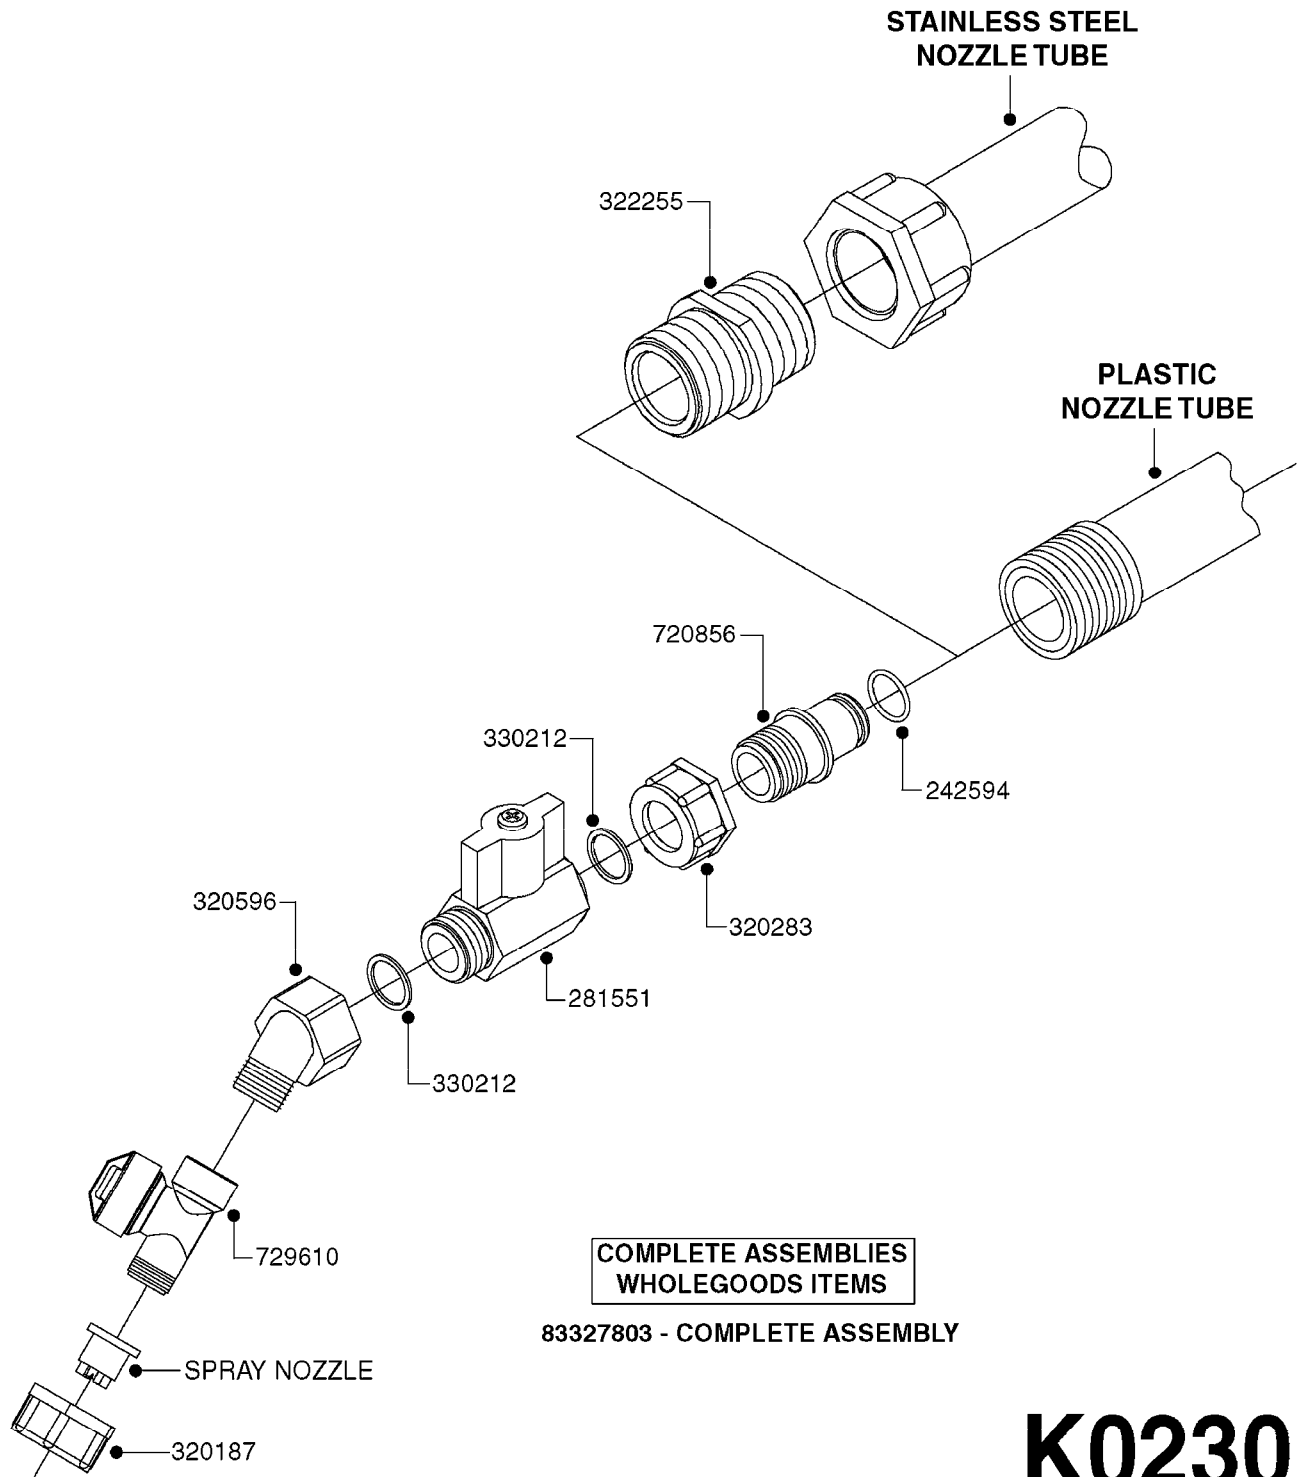

CLEAN WATER TANK
K0130-HIN, 01:01:16

COMPLETE TANK ASSY : 722072

K0130

CLEAN WATER TANK
K0130-HIN, 01:01:16

Page 1
Date 16.03.2016 11:39

parts-n°	order qty	description
161370	1	BKT.CLEAN WATER BOTT. VALVE
179989	1	BRKT. F. 3 GAL. TANK
281551	1	BALL VALVE 1/2"
320084	1	FITT.DK NUT 1/2" BSP
320482	1	FITT.DK ELB. 1/2" BSP 60 DEG.
321296	1	FITT.DK BULKHEAD 1/2" BSP SING
321307	1	FITT.DK NUT 1/2" BSP JAMB
321742	1	FITT.DK BULKHEAD 1/2' BSP
330212	1	O-RING D19/D14X2.4 F.1/2"NUT
330687	1	FITT.DK HB 1/2" F. 1/2" NUT
332592	1	O-RING D26/D20X3
334534	1	CLAMP HOSE PLASTIC 1/2"
420604	1	BOLT HEX 8.8 DEL M10X25 FT DIN933
420626	1	BOLT HEX 8.8 DEL M10X20 FT
421046	1	BOLT HEX 8.8 DEL M8X25 FT A2 DIN933
430721	1	BOLT HEX 8.8 DEL M12X40 FT
430802	1	BOLT HEX 8.8 DEL M12X75
430846	1	BOLT HEX 8.8 DEL M12X80
430870	1	BOLT HEX 8.8 DEL M12X55 FT
460364	1	NUT HEX M8 GALV.
460423	1	NUT HEX M10X1.5 LOCK
460703	1	NUT HEX M12X1.75 LOCK DIN985
471127	1	WASHER, M12, Ø24/13.0X 2.5, SS
614396	1	CLEAN WATER BRACKET MB
614409	1	BRACKET FOR FOAM MARKER
717577	1	VALVE F.CLEAN WATER TANK
722072	1	CLEAN WATER TANK W FRAME & TAP
725901	1	LID F.WATER BOTTLE VENTED
927269	1	HOSE R X PVC X 1/2 X 0012"
10091103	1	BOLT HEX 3/8 NC GR.2 03.00'
10171703	1	BOLT HEX 3/8 NC GR.2 03.50"
10212903	1	NUT HEX NC (NYLON LOCK) 3/8"
10511303	1	FLATBAR L350/17DEG.CLEAN WATER
10511403	1	FLATBAR 104MM CLEAN WATER
10511503	1	BKT.CLEAN WATER MOUNT EAGLE
10598403	1	BOLT HEX HCS3/8-16 X 4 Z 5
63026303	1	CLEAN WATER TANK BRKT, ATV