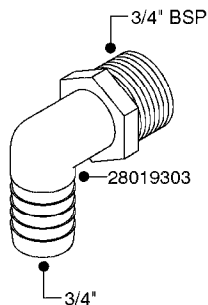

L0030

FITTINGS - HEXAGON NIPPLES
L0030-HIN, 01:01:16

Page 1
Date 16.03.2016 11:39

parts-n°	order qty	description
10015303	1	FITT.PO.HN 1.00X1.00 M1000
10425003	1	FITT.PO.HN 1.25X1.00 MCPHEE
320132	1	FITT.DK HN 1" BSP
320176	1	FITT.DK HN 3/8"X1/2" BSP
320445	1	FITT.DK HN 1/4"X3/8" BSP
320655	1	FITT.DK HN 1/2"-1/2" BSP
320692	1	FITT.DK HN 3/8'BSPX1/4'NPT
320703	1	FITT.DK HN 3/8BSP X1/2 &1/4NPT
320725	1	FITT.DK NIPPLE 3/8"-3/8" BSP
320902	1	FITT.DK HN 3/8'X 1/4' BSP
390232	1	FITT.DK HN 1-1/2' X 1-1/4' BSP
390276	1	FITT.DK HN 1'BSP

L0040

FITTINGS - NIPPLES & ELBOWS
L0040-HIN, 01:01:16

Page 1

Date 16.03.2016 11:39

parts-n°	order qty	description
10530803	1	FITT.PO.SE 2.00X2.00 45 DEG.
320191	1	FITT.DK ELB 3/8' BSP 45 DEGREE
320482	1	FITT.DK ELB. 1/2" BSP 60 DEG.
320596	1	FITT.DK ELB 3/8'-1/2'BSP 45DEG
320607	1	FITT.DK HN 3/8M X 3/8F BSP LNG
320633	1	FITT.DK HN 3/8"M X 3/8"F BSP
321451	1	FITT.DK ELB.1-1/2 X1-1/4 80DEG
321532	1	FITT.DK REDUC 3/4' X 1/2' BSP
390233	1	FITT.DK REDUC 1-1/2" X 1" BSP

L0050

parts-n°	order qty	description
242594	1	O-RING D14 X 1.78 SCH.70-EPDM
320294	1	FITT.DK TEE 3/8X3/8HB X1/2"BSP
320305	1	FITT.DK HB 3/4'- 3/4' BSP
320386	1	FITT.DK TEE 3/8X3/8HB X3/8"BSP
320397	1	FITT.DK ELB 3/8"HB X 3/8" BSP
320401	1	FITT.DK TEE 1/2X1/2HB X1/2"BSP
320412	1	FITT.DK TEE 1/2X1/2HB X3/8'BSP
320423	1	FITT.DK ELB 1/2'HB X 3/8' BSP
320891	1	FITT.DK HB 3/8'- 3/8' BSP
320972	1	FITT.DK HB 5/16'- 1/4' BSP
322046	1	FITT.DK TEE 1/2X1/2HB X3/4'BSP
322048	1	FITT.DK TEE 3/4X3/4HB X3/4'BSP
330595	1	O-RING D24.6/D20X2.1 -3/4"
333137	1	FITT.DK CONN.1/2" F.NOZZ. DOUB
333141	1	FITT.DK CONN.1/2" F.NOZZ.SING
334041	1	FITT.DK CONN.3/4' F.NOZZ. SING
334042	1	FITT.DK CONN.3/4' F.NOZZ. DOUB
334195	1	FITT.DK ELB. 3/4"HB X 3/4"HB
10012103	1	FITT.PO.HB 1.25X1.50 IMB1012
10014003	1	FITT.PO.HB 1.25X1.25 IMB1010
10036903	1	FITT.PO.HB 1.50X1.50 IMB1212
28019303	1	FITTING HB ELB 3/4NPT-3/4HOSE
61016500	1	HOSE TAIL 3/4" 90°+RG CAP 3/4"
72026700	1	NOZZLE TUBE ADAPTER W/O-RING