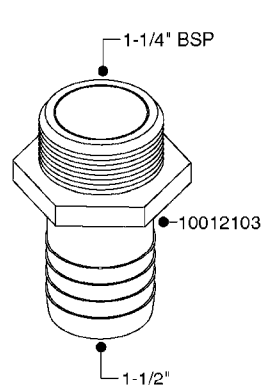

L0030

FITTINGS - HEXAGON NIPPLES
L0030-HIN, 01:01:16

Page 1
Date 16.03.2016 11:39

parts-n°	order qty	description
10015303	1	FITT.PO.HN 1.00X1.00 M1000
10425003	1	FITT.PO.HN 1.25X1.00 MCPHEE
320132	1	FITT.DK HN 1" BSP
320176	1	FITT.DK HN 3/8"X1/2" BSP
320445	1	FITT.DK HN 1/4"X3/8" BSP
320655	1	FITT.DK HN 1/2"-1/2" BSP
320692	1	FITT.DK HN 3/8'BSPX1/4'NPT
320703	1	FITT.DK HN 3/8BSP X1/2 &1/4NPT
320725	1	FITT.DK NIPPLE 3/8"-3/8" BSP
320902	1	FITT.DK HN 3/8'X 1/4' BSP
390232	1	FITT.DK HN 1-1/2' X 1-1/4' BSP
390276	1	FITT.DK HN 1'BSP

L0040

FITTINGS - NIPPLES & ELBOWS
L0040-HIN, 01:01:16

Page 1

Date 16.03.2016 11:39

parts-n°	order qty	description
10530803	1	FITT.PO.SE 2.00X2.00 45 DEG.
320191	1	FITT.DK ELB 3/8' BSP 45 DEGREE
320482	1	FITT.DK ELB. 1/2" BSP 60 DEG.
320596	1	FITT.DK ELB 3/8'-1/2'BSP 45DEG
320607	1	FITT.DK HN 3/8M X 3/8F BSP LNG
320633	1	FITT.DK HN 3/8"M X 3/8"F BSP
321451	1	FITT.DK ELB.1-1/2 X1-1/4 80DEG
321532	1	FITT.DK REDUC 3/4' X 1/2' BSP
390233	1	FITT.DK REDUC 1-1/2" X 1" BSP

L0050

parts-n°	order qty	description
242594	1	O-RING D14 X 1.78 SCH.70-EPDM
320294	1	FITT.DK TEE 3/8X3/8HB X1/2"BSP
320305	1	FITT.DK HB 3/4'- 3/4' BSP
320386	1	FITT.DK TEE 3/8X3/8HB X3/8"BSP
320397	1	FITT.DK ELB 3/8"HB X 3/8" BSP
320401	1	FITT.DK TEE 1/2X1/2HB X1/2"BSP
320412	1	FITT.DK TEE 1/2X1/2HB X3/8'BSP
320423	1	FITT.DK ELB 1/2'HB X 3/8' BSP
320891	1	FITT.DK HB 3/8'- 3/8' BSP
320972	1	FITT.DK HB 5/16'- 1/4' BSP
322046	1	FITT.DK TEE 1/2X1/2HB X3/4'BSP
322048	1	FITT.DK TEE 3/4X3/4HB X3/4'BSP
330595	1	O-RING D24.6/D20X2.1 -3/4"
333137	1	FITT.DK CONN.1/2" F.NOZZ. DOUB
333141	1	FITT.DK CONN.1/2" F.NOZZ.SING
334041	1	FITT.DK CONN.3/4' F.NOZZ. SING
334042	1	FITT.DK CONN.3/4' F.NOZZ. DOUB
334195	1	FITT.DK ELB. 3/4"HB X 3/4"HB
10012103	1	FITT.PO.HB 1.25X1.50 IMB1012
10014003	1	FITT.PO.HB 1.25X1.25 IMB1010
10036903	1	FITT.PO.HB 1.50X1.50 IMB1212
28019303	1	FITTING HB ELB 3/4NPT-3/4HOSE
61016500	1	HOSE TAIL 3/4" 90°+RG CAP 3/4"
72026700	1	NOZZLE TUBE ADAPTER W/O-RING