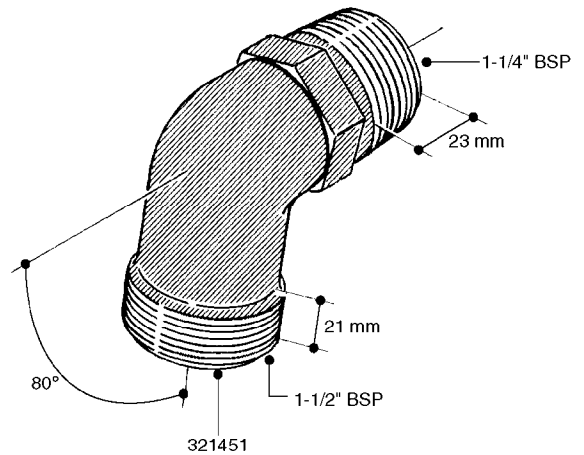

L0020

FITTINGS-T-PIECES, CAPS & ELBOWS
L0020-HIN, 01:01:16

Page 1
Date 16.03.2016 11:39

parts-n°	order qty	description
10053603	1	FITT. CAPNUT 2"BSP 5601
10194303	1	CAP BLANK 1 1/2 MCPHEE 210060
320047	1	FITT.DK CAPNUT 1/2" BSP
320106	1	FITT.DK CAPNUT 1" BSP
320272	1	FITT.DK CAPNUT 3/8" BSP
320316	1	FITT.DK TEE 3/4" X3/4" X1"BSP
320331	1	FITT.DK TEE 1" - 1" - 3/4" BSP
320342	1	FITT.DK EL 3/4"M X 1"F BSP
320563	1	FITT.DK 3 WAY 1/2" 110 DEG.
320677	1	NO LONGER AVAILABLE
320961	1	FITT.DK CAPNUT 1-1/2" BSP
321053	1	FITT.DK TEE 1/2 X1/2 X1/2" BSP
322072	1	FITT.DK TEE 3/8'X3/8'X3/8' BSP
322095	1	FITT.DK TEE 1-1/2 X1-1/4 X3/4" BSP
322138	1	FITT.DK ELB 1"M X 1"F BSP
330013	1	O-RING D15/D10X2.5 F.3/8"NUT
330212	1	O-RING D19/D14X2.4 F.1/2"NUT
330326	1	O-RING D30/D24X2 F.1"NUT
331273	1	O-RING D44/D38X2 F.1-1/2"

L0030

FITTINGS - HEXAGON NIPPLES
L0030-HIN, 01:01:16

Page 1
Date 16.03.2016 11:39

parts-n°	order qty	description
10015303	1	FITT.PO.HN 1.00X1.00 M1000
10425003	1	FITT.PO.HN 1.25X1.00 MCPHEE
320132	1	FITT.DK HN 1" BSP
320176	1	FITT.DK HN 3/8"X1/2" BSP
320445	1	FITT.DK HN 1/4"X3/8" BSP
320655	1	FITT.DK HN 1/2"-1/2" BSP
320692	1	FITT.DK HN 3/8'BSPX1/4'NPT
320703	1	FITT.DK HN 3/8BSP X1/2 &1/4NPT
320725	1	FITT.DK NIPPLE 3/8"-3/8" BSP
320902	1	FITT.DK HN 3/8'X 1/4' BSP
390232	1	FITT.DK HN 1-1/2' X 1-1/4' BSP
390276	1	FITT.DK HN 1'BSP