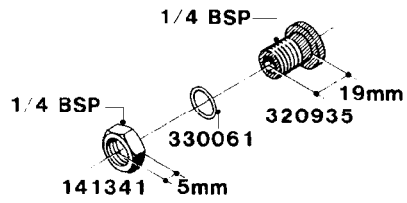

L0060

FITTINGS - BULKHEAD
L0060-HIN, 01:01:16

Page 1

Date 16.03.2016 11:39

parts-n°	order qty	description
141046	1	NUT 3/8" BSP
141341	1	NUT 1/4' BSP
240284	1	O-RING D82,5/75 X 3,5
320456	1	FITT.DK BULKHEAD 1"BSP DOUBLE
320467	1	FITT.DK BULKHEAD 1"BSP SINGLE
320471	1	FITT.DK NUT 1" BSP JAMB
320541	1	FITT.DK BULKHEAD 2-1/2'BSP SIN
320552	1	FITT.DK NUT 2-1/2' BSP JAMB
320644	1	FITT.DK ELB.3/4"HB X 1" BSP
320784	1	FITT.DK CAP 1-1/2" BSP
320795	1	FITT.DK NUT 1-1/2" BSP JAMB
320935	1	FITT.DK BULKHEAD 1/4' BSP SING
320946	1	FITT.DK BULKHEAD 3/8' BSP SING
321296	1	FITT.DK BULKHEAD 1/2" BSP SING
321307	1	FITT.DK NUT 1/2" BSP JAMB
321333	1	FITT.DK BULK 1-1/2" X 1"F BSP
330061	1	O-RING D16/D11X2,5
330072	1	O-RING D53.5/D45.5X4
330212	1	O-RING D19/D14X2.4 F.1/2"NUT
332577	1	O-RING D38/D30X4 F.1" PUR.
332592	1	O-RING D26/D20X3