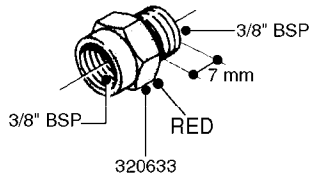

L0040

FITTINGS - NIPPLES & ELBOWS
L0040-HIN, 01:01:16

Page 1

Date 16.03.2016 11:39

parts-n°	order qty	description
10530803	1	FITT.PO.SE 2.00X2.00 45 DEG.
320191	1	FITT.DK ELB 3/8' BSP 45 DEGREE
320482	1	FITT.DK ELB. 1/2" BSP 60 DEG.
320596	1	FITT.DK ELB 3/8'-1/2'BSP 45DEG
320607	1	FITT.DK HN 3/8M X 3/8F BSP LNG
320633	1	FITT.DK HN 3/8"M X 3/8"F BSP
321451	1	FITT.DK ELB.1-1/2 X1-1/4 80DEG
321532	1	FITT.DK REDUC 3/4' X 1/2' BSP
390233	1	FITT.DK REDUC 1-1/2" X 1" BSP