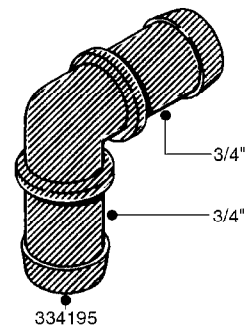

L0030

FITTINGS - HEXAGON NIPPLES
L0030-HIN, 01:01:16

Page 1
Date 16.03.2016 11:39

parts-n°	order qty	description
10015303	1	FITT.PO.HN 1.00X1.00 M1000
10425003	1	FITT.PO.HN 1.25X1.00 MCPHEE
320132	1	FITT.DK HN 1" BSP
320176	1	FITT.DK HN 3/8"X1/2" BSP
320445	1	FITT.DK HN 1/4"X3/8" BSP
320655	1	FITT.DK HN 1/2"-1/2" BSP
320692	1	FITT.DK HN 3/8'BSPX1/4'NPT
320703	1	FITT.DK HN 3/8BSP X1/2 &1/4NPT
320725	1	FITT.DK NIPPLE 3/8"-3/8" BSP
320902	1	FITT.DK HN 3/8'X 1/4' BSP
390232	1	FITT.DK HN 1-1/2' X 1-1/4' BSP
390276	1	FITT.DK HN 1'BSP

L0040

FITTINGS - NIPPLES & ELBOWS
L0040-HIN, 01:01:16

Page 1

Date 16.03.2016 11:39

parts-n°	order qty	description
10530803	1	FITT.PO.SE 2.00X2.00 45 DEG.
320191	1	FITT.DK ELB 3/8' BSP 45 DEGREE
320482	1	FITT.DK ELB. 1/2" BSP 60 DEG.
320596	1	FITT.DK ELB 3/8'-1/2'BSP 45DEG
320607	1	FITT.DK HN 3/8M X 3/8F BSP LNG
320633	1	FITT.DK HN 3/8"M X 3/8"F BSP
321451	1	FITT.DK ELB.1-1/2 X1-1/4 80DEG
321532	1	FITT.DK REDUC 3/4' X 1/2' BSP
390233	1	FITT.DK REDUC 1-1/2" X 1" BSP

L0050

parts-n°	order qty	description
242594	1	O-RING D14 X 1.78 SCH.70-EPDM
320294	1	FITT.DK TEE 3/8X3/8HB X1/2"BSP
320305	1	FITT.DK HB 3/4'- 3/4' BSP
320386	1	FITT.DK TEE 3/8X3/8HB X3/8"BSP
320397	1	FITT.DK ELB 3/8"HB X 3/8" BSP
320401	1	FITT.DK TEE 1/2X1/2HB X1/2"BSP
320412	1	FITT.DK TEE 1/2X1/2HB X3/8'BSP
320423	1	FITT.DK ELB 1/2'HB X 3/8' BSP
320891	1	FITT.DK HB 3/8'- 3/8' BSP
320972	1	FITT.DK HB 5/16'- 1/4' BSP
322046	1	FITT.DK TEE 1/2X1/2HB X3/4'BSP
322048	1	FITT.DK TEE 3/4X3/4HB X3/4'BSP
330595	1	O-RING D24.6/D20X2.1 -3/4"
333137	1	FITT.DK CONN.1/2" F.NOZZ. DOUB
333141	1	FITT.DK CONN.1/2" F.NOZZ.SING
334041	1	FITT.DK CONN.3/4' F.NOZZ. SING
334042	1	FITT.DK CONN.3/4' F.NOZZ. DOUB
334195	1	FITT.DK ELB. 3/4"HB X 3/4"HB
10012103	1	FITT.PO.HB 1.25X1.50 IMB1012
10014003	1	FITT.PO.HB 1.25X1.25 IMB1010
10036903	1	FITT.PO.HB 1.50X1.50 IMB1212
28019303	1	FITTING HB ELB 3/4NPT-3/4HOSE
61016500	1	HOSE TAIL 3/4" 90°+RG CAP 3/4"
72026700	1	NOZZLE TUBE ADAPTER W/O-RING