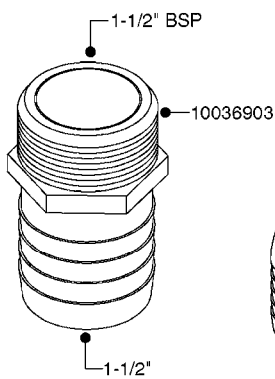

L0030

FITTINGS - HEXAGON NIPPLES
L0030-HIN, 01:01:16

Page 1
Date 16.03.2016 11:39

parts-n°	order qty	description
10015303	1	FITT.PO.HN 1.00X1.00 M1000
10425003	1	FITT.PO.HN 1.25X1.00 MCPHEE
320132	1	FITT.DK HN 1" BSP
320176	1	FITT.DK HN 3/8"X1/2" BSP
320445	1	FITT.DK HN 1/4"X3/8" BSP
320655	1	FITT.DK HN 1/2"-1/2" BSP
320692	1	FITT.DK HN 3/8'BSPX1/4'NPT
320703	1	FITT.DK HN 3/8BSP X1/2 &1/4NPT
320725	1	FITT.DK NIPPLE 3/8"-3/8" BSP
320902	1	FITT.DK HN 3/8'X 1/4' BSP
390232	1	FITT.DK HN 1-1/2' X 1-1/4' BSP
390276	1	FITT.DK HN 1'BSP

L0040

FITTINGS - NIPPLES & ELBOWS
L0040-HIN, 01:01:16

Page 1

Date 16.03.2016 11:39

parts-n°	order qty	description
10530803	1	FITT.PO.SE 2.00X2.00 45 DEG.
320191	1	FITT.DK ELB 3/8' BSP 45 DEGREE
320482	1	FITT.DK ELB. 1/2" BSP 60 DEG.
320596	1	FITT.DK ELB 3/8'-1/2'BSP 45DEG
320607	1	FITT.DK HN 3/8M X 3/8F BSP LNG
320633	1	FITT.DK HN 3/8"M X 3/8"F BSP
321451	1	FITT.DK ELB.1-1/2 X1-1/4 80DEG
321532	1	FITT.DK REDUC 3/4' X 1/2' BSP
390233	1	FITT.DK REDUC 1-1/2" X 1" BSP

L0050

parts-n°	order qty	description
242594	1	O-RING D14 X 1.78 SCH.70-EPDM
320294	1	FITT.DK TEE 3/8X3/8HB X1/2"BSP
320305	1	FITT.DK HB 3/4'- 3/4' BSP
320386	1	FITT.DK TEE 3/8X3/8HB X3/8"BSP
320397	1	FITT.DK ELB 3/8"HB X 3/8" BSP
320401	1	FITT.DK TEE 1/2X1/2HB X1/2"BSP
320412	1	FITT.DK TEE 1/2X1/2HB X3/8'BSP
320423	1	FITT.DK ELB 1/2'HB X 3/8' BSP
320891	1	FITT.DK HB 3/8'- 3/8' BSP
320972	1	FITT.DK HB 5/16'- 1/4' BSP
322046	1	FITT.DK TEE 1/2X1/2HB X3/4'BSP
322048	1	FITT.DK TEE 3/4X3/4HB X3/4'BSP
330595	1	O-RING D24.6/D20X2.1 -3/4"
333137	1	FITT.DK CONN.1/2" F.NOZZ. DOUB
333141	1	FITT.DK CONN.1/2" F.NOZZ.SING
334041	1	FITT.DK CONN.3/4' F.NOZZ. SING
334042	1	FITT.DK CONN.3/4' F.NOZZ. DOUB
334195	1	FITT.DK ELB. 3/4"HB X 3/4"HB
10012103	1	FITT.PO.HB 1.25X1.50 IMB1012
10014003	1	FITT.PO.HB 1.25X1.25 IMB1010
10036903	1	FITT.PO.HB 1.50X1.50 IMB1212
28019303	1	FITTING HB ELB 3/4NPT-3/4HOSE
61016500	1	HOSE TAIL 3/4" 90°+RG CAP 3/4"
72026700	1	NOZZLE TUBE ADAPTER W/O-RING