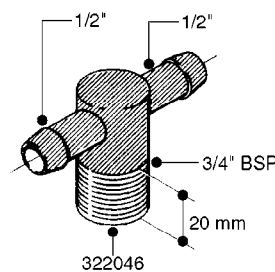

L0030

FITTINGS - HEXAGON NIPPLES
L0030-HIN, 01:01:16

Page 1
Date 16.03.2016 11:39

parts-n°	order qty	description
10015303	1	FITT.PO.HN 1.00X1.00 M1000
10425003	1	FITT.PO.HN 1.25X1.00 MCPHEE
320132	1	FITT.DK HN 1" BSP
320176	1	FITT.DK HN 3/8"X1/2" BSP
320445	1	FITT.DK HN 1/4"X3/8" BSP
320655	1	FITT.DK HN 1/2"-1/2" BSP
320692	1	FITT.DK HN 3/8'BSPX1/4'NPT
320703	1	FITT.DK HN 3/8BSP X1/2 &1/4NPT
320725	1	FITT.DK NIPPLE 3/8"-3/8" BSP
320902	1	FITT.DK HN 3/8'X 1/4' BSP
390232	1	FITT.DK HN 1-1/2' X 1-1/4' BSP
390276	1	FITT.DK HN 1'BSP

L0040

FITTINGS - NIPPLES & ELBOWS
L0040-HIN, 01:01:16

Page 1

Date 16.03.2016 11:39

parts-n°	order qty	description
10530803	1	FITT.PO.SE 2.00X2.00 45 DEG.
320191	1	FITT.DK ELB 3/8' BSP 45 DEGREE
320482	1	FITT.DK ELB. 1/2" BSP 60 DEG.
320596	1	FITT.DK ELB 3/8'-1/2'BSP 45DEG
320607	1	FITT.DK HN 3/8M X 3/8F BSP LNG
320633	1	FITT.DK HN 3/8"M X 3/8"F BSP
321451	1	FITT.DK ELB.1-1/2 X1-1/4 80DEG
321532	1	FITT.DK REDUC 3/4' X 1/2' BSP
390233	1	FITT.DK REDUC 1-1/2" X 1" BSP

L0050

parts-n°	order qty	description
242594	1	O-RING D14 X 1.78 SCH.70-EPDM
320294	1	FITT.DK TEE 3/8X3/8HB X1/2"BSP
320305	1	FITT.DK HB 3/4'- 3/4' BSP
320386	1	FITT.DK TEE 3/8X3/8HB X3/8"BSP
320397	1	FITT.DK ELB 3/8"HB X 3/8" BSP
320401	1	FITT.DK TEE 1/2X1/2HB X1/2"BSP
320412	1	FITT.DK TEE 1/2X1/2HB X3/8'BSP
320423	1	FITT.DK ELB 1/2'HB X 3/8' BSP
320891	1	FITT.DK HB 3/8'- 3/8' BSP
320972	1	FITT.DK HB 5/16'- 1/4' BSP
322046	1	FITT.DK TEE 1/2X1/2HB X3/4'BSP
322048	1	FITT.DK TEE 3/4X3/4HB X3/4'BSP
330595	1	O-RING D24.6/D20X2.1 -3/4"
333137	1	FITT.DK CONN.1/2" F.NOZZ. DOUB
333141	1	FITT.DK CONN.1/2" F.NOZZ.SING
334041	1	FITT.DK CONN.3/4' F.NOZZ. SING
334042	1	FITT.DK CONN.3/4' F.NOZZ. DOUB
334195	1	FITT.DK ELB. 3/4"HB X 3/4"HB
10012103	1	FITT.PO.HB 1.25X1.50 IMB1012
10014003	1	FITT.PO.HB 1.25X1.25 IMB1010
10036903	1	FITT.PO.HB 1.50X1.50 IMB1212
28019303	1	FITTING HB ELB 3/4NPT-3/4HOSE
61016500	1	HOSE TAIL 3/4" 90°+RG CAP 3/4"
72026700	1	NOZZLE TUBE ADAPTER W/O-RING