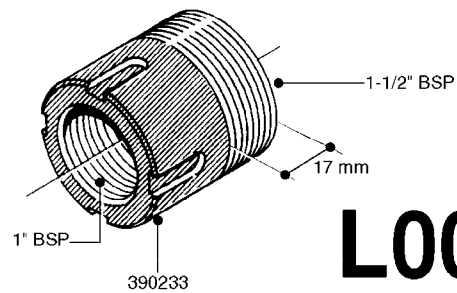

L0020

FITTINGS-T-PIECES, CAPS & ELBOWS
L0020-HIN, 01:01:16

Page 1
Date 16.03.2016 11:39

parts-n°	order qty	description
10053603	1	FITT. CAPNUT 2"BSP 5601
10194303	1	CAP BLANK 1 1/2 MCPHEE 210060
320047	1	FITT.DK CAPNUT 1/2" BSP
320106	1	FITT.DK CAPNUT 1" BSP
320272	1	FITT.DK CAPNUT 3/8" BSP
320316	1	FITT.DK TEE 3/4" X3/4" X1"BSP
320331	1	FITT.DK TEE 1" - 1" - 3/4" BSP
320342	1	FITT.DK EL 3/4"M X 1"F BSP
320563	1	FITT.DK 3 WAY 1/2" 110 DEG.
320677	1	NO LONGER AVAILABLE
320961	1	FITT.DK CAPNUT 1-1/2" BSP
321053	1	FITT.DK TEE 1/2 X1/2 X1/2" BSP
322072	1	FITT.DK TEE 3/8'X3/8'X3/8' BSP
322095	1	FITT.DK TEE 1-1/2 X1-1/4 X3/4" BSP
322138	1	FITT.DK ELB 1"M X 1"F BSP
330013	1	O-RING D15/D10X2.5 F.3/8"NUT
330212	1	O-RING D19/D14X2.4 F.1/2"NUT
330326	1	O-RING D30/D24X2 F.1"NUT
331273	1	O-RING D44/D38X2 F.1-1/2"

L0030

FITTINGS - HEXAGON NIPPLES
L0030-HIN, 01:01:16

Page 1
Date 16.03.2016 11:39

parts-n°	order qty	description
10015303	1	FITT.PO.HN 1.00X1.00 M1000
10425003	1	FITT.PO.HN 1.25X1.00 MCPHEE
320132	1	FITT.DK HN 1" BSP
320176	1	FITT.DK HN 3/8"X1/2" BSP
320445	1	FITT.DK HN 1/4"X3/8" BSP
320655	1	FITT.DK HN 1/2"-1/2" BSP
320692	1	FITT.DK HN 3/8'BSPX1/4'NPT
320703	1	FITT.DK HN 3/8BSP X1/2 &1/4NPT
320725	1	FITT.DK NIPPLE 3/8"-3/8" BSP
320902	1	FITT.DK HN 3/8'X 1/4' BSP
390232	1	FITT.DK HN 1-1/2' X 1-1/4' BSP
390276	1	FITT.DK HN 1'BSP