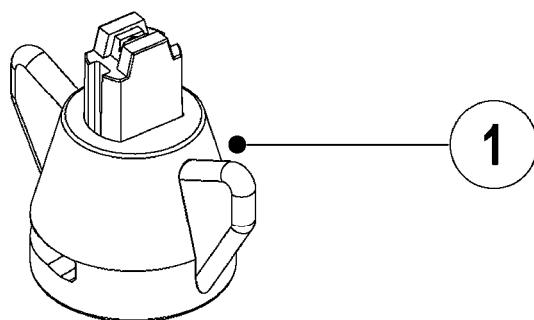

INJET Nozzle SYNTAL

B-JET Nozzle SYNTAL

D1040

BOOM-NOZZLES INJET
D1040-HIN, 01:01:16

Page 1

Date 16.03.2016 11:39

Pos.	parts-n°	order qty	description
1	334083	1	SNAP-FIT NOZZLE HOLDER SS BLCK
2	371872	1	NOZZLE INJET 015 GREEN SINGLE
2	371873	1	NOZZLE INJET 02 YELLOW SINGLE
2	371874	1	NOZZLE INJET 025 LILAC SINGLE
2	371875	1	NOZZLE INJET 03 BLUE SINGLE
2	371876	1	NOZZLE INJET 04 RED SINGLE
2	371926	1	NOZZLE INJET 01 ORANGE SINGLE
2	371927	1	NOZZLE INJET 05 BROWN SINGLE
2	371928	1	NOZZLE INJET 06 GREY SINGLE
2	371929	1	NOZZLE INJET 08 WHITE SINGLE
3	371870	1	NOZZLE B-JET 03 BLUE
3	371871	1	NOZZLE B-JET 04 RED
3	371877	1	NOZZLE B-JET 025 LILAC
3	371930	1	NOZZLE B-JET 02 YELLOW