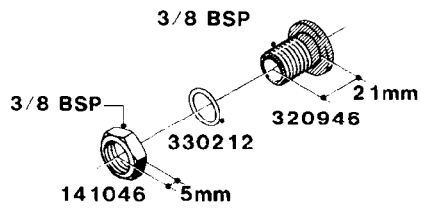

L0060

FITTINGS - BULKHEAD
L0060-HIN, 01:01:16

Page 1

Date 16.03.2016 11:39

parts-n°	order qty	description
141046	1	NUT 3/8" BSP
141341	1	NUT 1/4' BSP
240284	1	O-RING D82,5/75 X 3,5
320456	1	FITT.DK BULKHEAD 1"BSP DOUBLE
320467	1	FITT.DK BULKHEAD 1"BSP SINGLE
320471	1	FITT.DK NUT 1" BSP JAMB
320541	1	FITT.DK BULKHEAD 2-1/2'BSP SIN
320552	1	FITT.DK NUT 2-1/2' BSP JAMB
320644	1	FITT.DK ELB.3/4"HB X 1" BSP
320784	1	FITT.DK CAP 1-1/2" BSP
320795	1	FITT.DK NUT 1-1/2" BSP JAMB
320935	1	FITT.DK BULKHEAD 1/4' BSP SING
320946	1	FITT.DK BULKHEAD 3/8' BSP SING
321296	1	FITT.DK BULKHEAD 1/2" BSP SING
321307	1	FITT.DK NUT 1/2" BSP JAMB
321333	1	FITT.DK BULK 1-1/2" X 1"F BSP
330061	1	O-RING D16/D11X2,5
330072	1	O-RING D53.5/D45.5X4
330212	1	O-RING D19/D14X2.4 F.1/2"NUT
332577	1	O-RING D38/D30X4 F.1" PUR.
332592	1	O-RING D26/D20X3