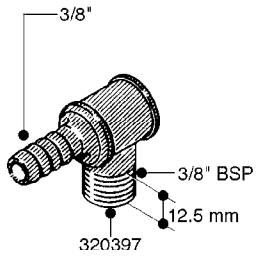

L0030

FITTINGS - HEXAGON NIPPLES
L0030-HIN, 01:01:16

Page 1
Date 16.03.2016 11:39

parts-n°	order qty	description
10015303	1	FITT.PO.HN 1.00X1.00 M1000
10425003	1	FITT.PO.HN 1.25X1.00 MCPHEE
320132	1	FITT.DK HN 1" BSP
320176	1	FITT.DK HN 3/8"X1/2" BSP
320445	1	FITT.DK HN 1/4"X3/8" BSP
320655	1	FITT.DK HN 1/2"-1/2" BSP
320692	1	FITT.DK HN 3/8'BSPX1/4'NPT
320703	1	FITT.DK HN 3/8BSP X1/2 &1/4NPT
320725	1	FITT.DK NIPPLE 3/8"-3/8" BSP
320902	1	FITT.DK HN 3/8'X 1/4' BSP
390232	1	FITT.DK HN 1-1/2' X 1-1/4' BSP
390276	1	FITT.DK HN 1'BSP

L0040

FITTINGS - NIPPLES & ELBOWS
L0040-HIN, 01:01:16

Page 1

Date 16.03.2016 11:39

parts-n°	order qty	description
10530803	1	FITT.PO.SE 2.00X2.00 45 DEG.
320191	1	FITT.DK ELB 3/8' BSP 45 DEGREE
320482	1	FITT.DK ELB. 1/2" BSP 60 DEG.
320596	1	FITT.DK ELB 3/8'-1/2'BSP 45DEG
320607	1	FITT.DK HN 3/8M X 3/8F BSP LNG
320633	1	FITT.DK HN 3/8"M X 3/8"F BSP
321451	1	FITT.DK ELB.1-1/2 X1-1/4 80DEG
321532	1	FITT.DK REDUC 3/4' X 1/2' BSP
390233	1	FITT.DK REDUC 1-1/2" X 1" BSP

L0050

parts-n°	order qty	description
242594	1	O-RING D14 X 1.78 SCH.70-EPDM
320294	1	FITT.DK TEE 3/8X3/8HB X1/2"BSP
320305	1	FITT.DK HB 3/4'- 3/4' BSP
320386	1	FITT.DK TEE 3/8X3/8HB X3/8"BSP
320397	1	FITT.DK ELB 3/8"HB X 3/8" BSP
320401	1	FITT.DK TEE 1/2X1/2HB X1/2"BSP
320412	1	FITT.DK TEE 1/2X1/2HB X3/8'BSP
320423	1	FITT.DK ELB 1/2'HB X 3/8' BSP
320891	1	FITT.DK HB 3/8'- 3/8' BSP
320972	1	FITT.DK HB 5/16'- 1/4' BSP
322046	1	FITT.DK TEE 1/2X1/2HB X3/4'BSP
322048	1	FITT.DK TEE 3/4X3/4HB X3/4'BSP
330595	1	O-RING D24.6/D20X2.1 -3/4"
333137	1	FITT.DK CONN.1/2" F.NOZZ. DOUB
333141	1	FITT.DK CONN.1/2" F.NOZZ.SING
334041	1	FITT.DK CONN.3/4' F.NOZZ. SING
334042	1	FITT.DK CONN.3/4' F.NOZZ. DOUB
334195	1	FITT.DK ELB. 3/4"HB X 3/4"HB
10012103	1	FITT.PO.HB 1.25X1.50 IMB1012
10014003	1	FITT.PO.HB 1.25X1.25 IMB1010
10036903	1	FITT.PO.HB 1.50X1.50 IMB1212
28019303	1	FITTING HB ELB 3/4NPT-3/4HOSE
61016500	1	HOSE TAIL 3/4" 90°+RG CAP 3/4"
72026700	1	NOZZLE TUBE ADAPTER W/O-RING