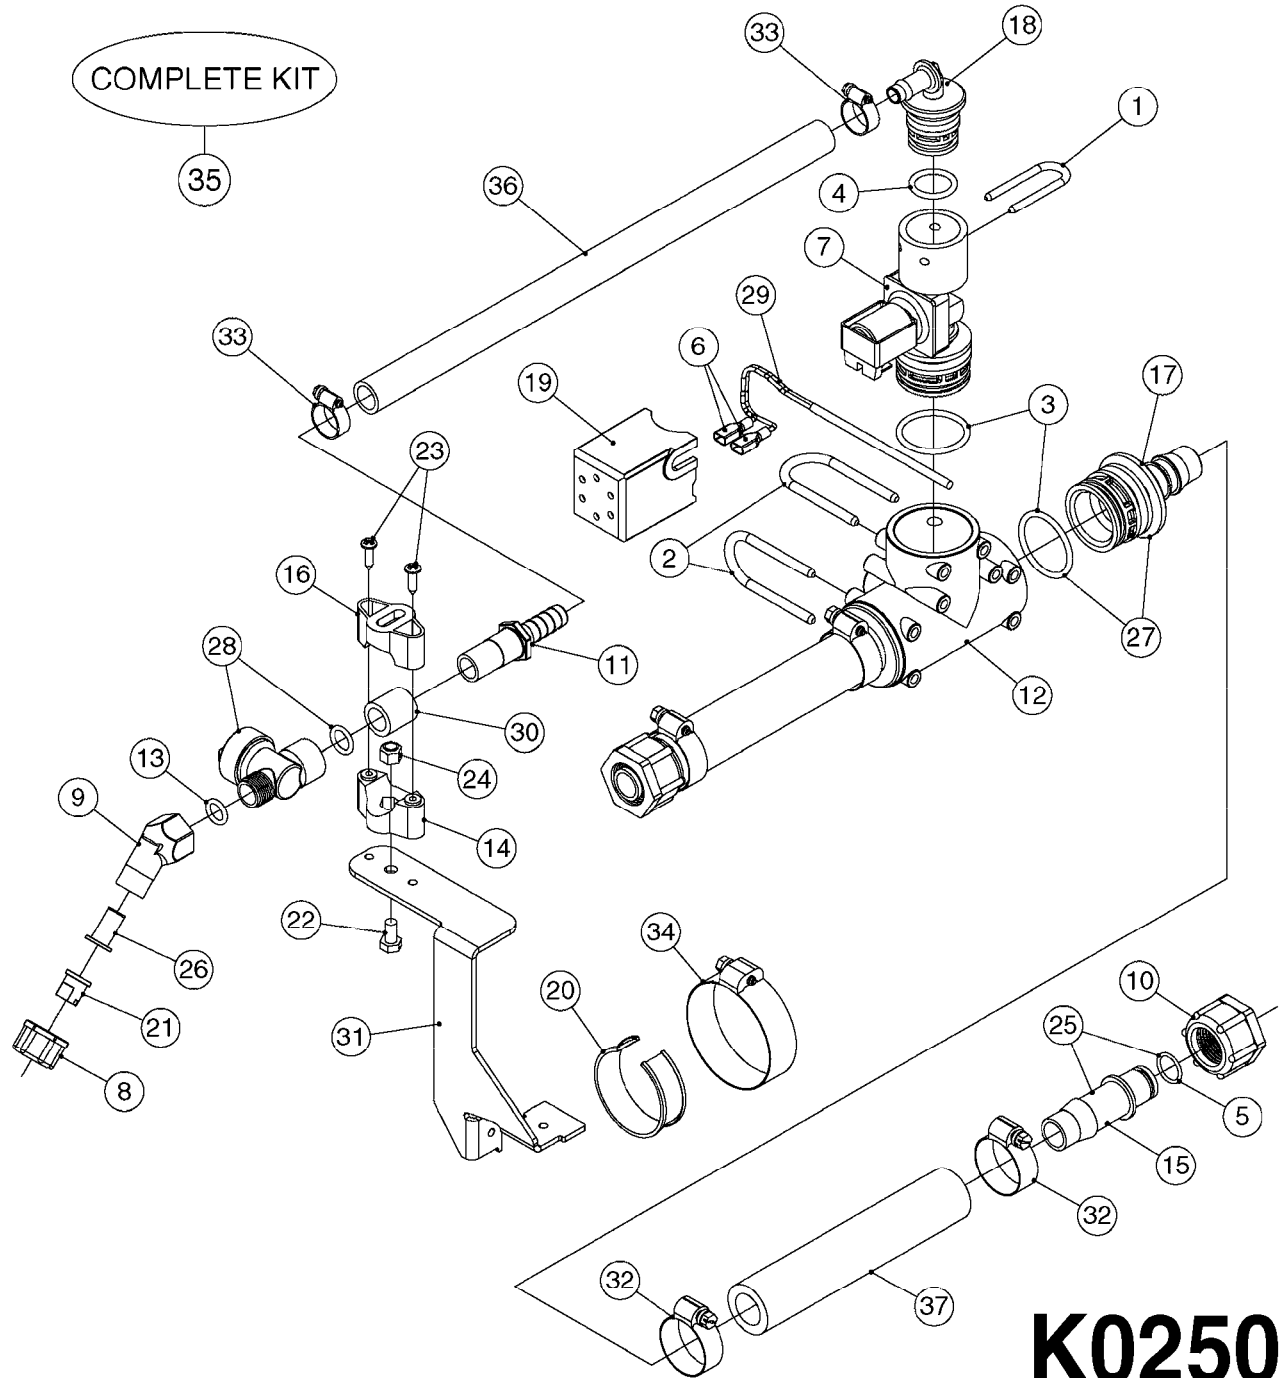

K0230

END NOZZLE KIT
K0230-HIN, 01:01:16

Page 1

Date 16.03.2016 11:39

parts-n°	order qty	description
242594	1	O-RING D14 X 1.78 SCH.70-EPDM
281551	1	BALL VALVE 1/2"
320187	1	FITT.DK CAP 3/8" BSP BLACK
320283	1	FITT.DK NUT 3/4"BSP
320596	1	FITT.DK ELB 3/8'-1/2'BSP 45DEG
322255	1	FITT.DK NIPPLE 3/4"X 3/4"
330212	1	O-RING D19/D14X2.4 F.1/2"NUT
720856	1	FITT.DK 1/2'BSP ASSY.F.3/4'NUT
729610	1	NOZZLE ASSY. NON DRIP 3/8 THRD
83327803	1	END NOZZLE KIT "04"