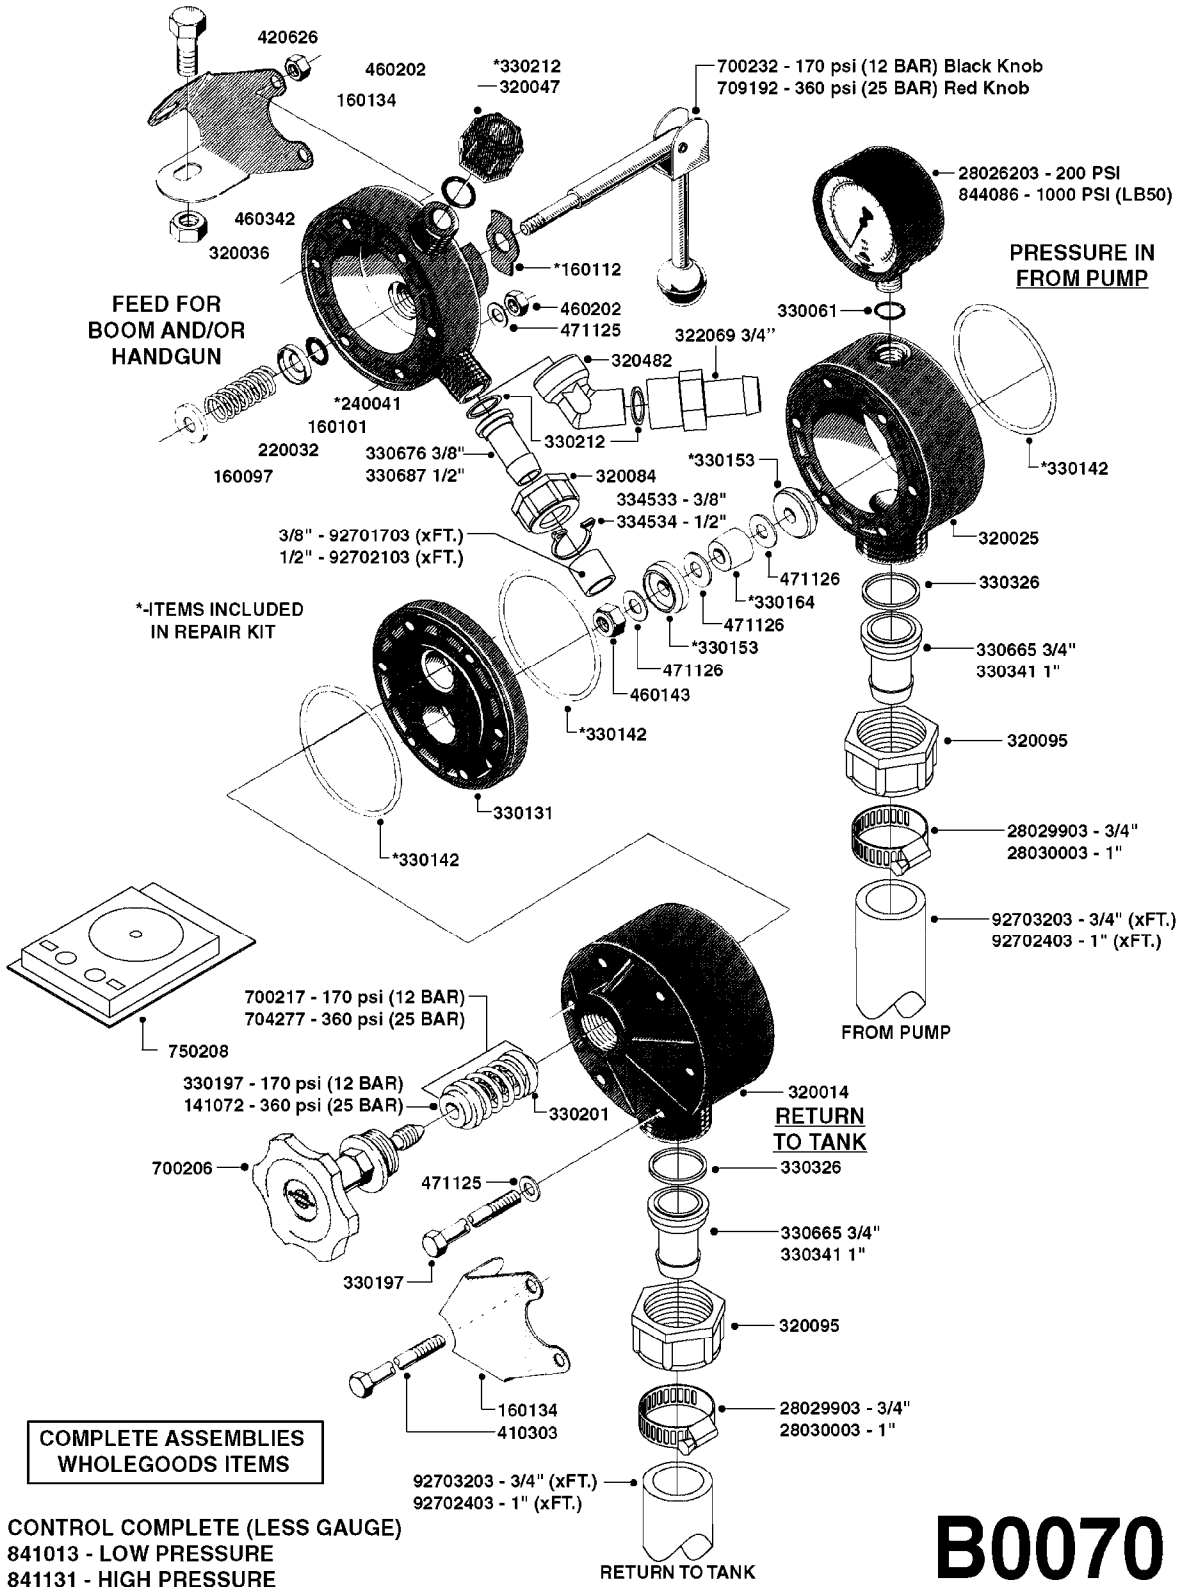

Note: For "Bondioli" PTO's (previous supplier) - see page A0510.

COMPLETE ASSEMBLIES
WHOLEGOOD ITEMS

A0580

PTO SHAFTS - AMA DIAPHRAGM
A0580-HIN, 01:01:16

Page 1
Date 16.03.2016 11:39

parts-n°	order qty	description
829482	1	PTO 1-3/8/6X25MM X 600MM 1202
829483	1	PTO 1-3/8/6X30MM x 610MM 1302
829484	1	PTO 1-3/8/6X1-3/8/6X575MM 361
829487	1	PTO 1-3/8/6X1-3/8/6X870MM 361
28062103	1	PTO YOKE 1-3/8X6 AMA
28062203	1	UNIV.JOINT CAT.1 AMA
28062303	1	PTO YOKE D25 AMA
28062403	1	DECAL - DANGER ROTATING SHAFT
28062503	1	DECAL - DANGER MISSING GUARD
28062603	1	SAFETY CHAIN F.PTO AMA
28062703	1	PTO OUTER 1-3/8X6 (NO SHIELD)
28062803	1	PTO INNER D25 (NO SHIELD)
28062903	1	PTO SHIELD COMPLETE
28063003	1	PTO YOKE D30 AMA
28063103	1	PTO INNER D30 (NO SHIELD)
28063203	1	PTO INNER 1-3/8X6 (NO SHIELD)
28063303	1	PTO SHIELD COMPLETE
28063403	1	PTO OUTER 1-3/8X6 (NO SHIELD)
28063503	1	PTO INNER 1-3/8X6 (NO SHIELD)
28093403	1	PTO OUTER TUBE BEARING AMA
28093503	1	PTO INNER TUBE BEARING AMA