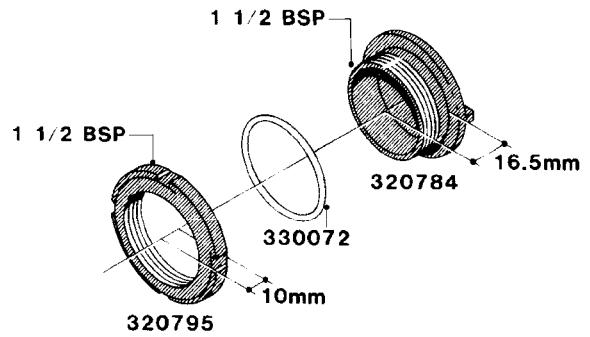

L0030

FITTINGS - HEXAGON NIPPLES
L0030-HIN, 01:01:16

Page 1
Date 16.03.2016 11:39

parts-n°	order qty	description
10015303	1	FITT.PO.HN 1.00X1.00 M1000
10425003	1	FITT.PO.HN 1.25X1.00 MCPHEE
320132	1	FITT.DK HN 1" BSP
320176	1	FITT.DK HN 3/8"X1/2" BSP
320445	1	FITT.DK HN 1/4"X3/8" BSP
320655	1	FITT.DK HN 1/2"-1/2" BSP
320692	1	FITT.DK HN 3/8'BSPX1/4'NPT
320703	1	FITT.DK HN 3/8BSP X1/2 &1/4NPT
320725	1	FITT.DK NIPPLE 3/8"-3/8" BSP
320902	1	FITT.DK HN 3/8'X 1/4' BSP
390232	1	FITT.DK HN 1-1/2' X 1-1/4' BSP
390276	1	FITT.DK HN 1'BSP

L0040

FITTINGS - NIPPLES & ELBOWS
L0040-HIN, 01:01:16

Page 1

Date 16.03.2016 11:39

parts-n°	order qty	description
10530803	1	FITT.PO.SE 2.00X2.00 45 DEG.
320191	1	FITT.DK ELB 3/8' BSP 45 DEGREE
320482	1	FITT.DK ELB. 1/2" BSP 60 DEG.
320596	1	FITT.DK ELB 3/8'-1/2'BSP 45DEG
320607	1	FITT.DK HN 3/8M X 3/8F BSP LNG
320633	1	FITT.DK HN 3/8"M X 3/8"F BSP
321451	1	FITT.DK ELB.1-1/2 X1-1/4 80DEG
321532	1	FITT.DK REDUC 3/4' X 1/2' BSP
390233	1	FITT.DK REDUC 1-1/2" X 1" BSP

L0050

parts-n°	order qty	description
242594	1	O-RING D14 X 1.78 SCH.70-EPDM
320294	1	FITT.DK TEE 3/8X3/8HB X1/2"BSP
320305	1	FITT.DK HB 3/4'- 3/4' BSP
320386	1	FITT.DK TEE 3/8X3/8HB X3/8"BSP
320397	1	FITT.DK ELB 3/8"HB X 3/8" BSP
320401	1	FITT.DK TEE 1/2X1/2HB X1/2"BSP
320412	1	FITT.DK TEE 1/2X1/2HB X3/8'BSP
320423	1	FITT.DK ELB 1/2'HB X 3/8' BSP
320891	1	FITT.DK HB 3/8'- 3/8' BSP
320972	1	FITT.DK HB 5/16'- 1/4' BSP
322046	1	FITT.DK TEE 1/2X1/2HB X3/4'BSP
322048	1	FITT.DK TEE 3/4X3/4HB X3/4'BSP
330595	1	O-RING D24.6/D20X2.1 -3/4"
333137	1	FITT.DK CONN.1/2" F.NOZZ. DOUB
333141	1	FITT.DK CONN.1/2" F.NOZZ.SING
334041	1	FITT.DK CONN.3/4' F.NOZZ. SING
334042	1	FITT.DK CONN.3/4' F.NOZZ. DOUB
334195	1	FITT.DK ELB. 3/4"HB X 3/4"HB
10012103	1	FITT.PO.HB 1.25X1.50 IMB1012
10014003	1	FITT.PO.HB 1.25X1.25 IMB1010
10036903	1	FITT.PO.HB 1.50X1.50 IMB1212
28019303	1	FITTING HB ELB 3/4NPT-3/4HOSE
61016500	1	HOSE TAIL 3/4" 90°+RG CAP 3/4"
72026700	1	NOZZLE TUBE ADAPTER W/O-RING