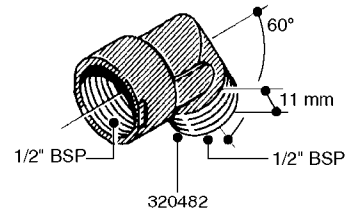

L0020

FITTINGS-T-PIECES, CAPS & ELBOWS
L0020-HIN, 01:01:16

Page 1
Date 16.03.2016 11:39

parts-n°	order qty	description
10053603	1	FITT. CAPNUT 2"BSP 5601
10194303	1	CAP BLANK 1 1/2 MCPHEE 210060
320047	1	FITT.DK CAPNUT 1/2" BSP
320106	1	FITT.DK CAPNUT 1" BSP
320272	1	FITT.DK CAPNUT 3/8" BSP
320316	1	FITT.DK TEE 3/4" X3/4" X1"BSP
320331	1	FITT.DK TEE 1" - 1" - 3/4" BSP
320342	1	FITT.DK EL 3/4"M X 1"F BSP
320563	1	FITT.DK 3 WAY 1/2" 110 DEG.
320677	1	NO LONGER AVAILABLE
320961	1	FITT.DK CAPNUT 1-1/2" BSP
321053	1	FITT.DK TEE 1/2 X1/2 X1/2" BSP
322072	1	FITT.DK TEE 3/8'X3/8'X3/8' BSP
322095	1	FITT.DK TEE 1-1/2 X1-1/4 X3/4" BSP
322138	1	FITT.DK ELB 1"M X 1"F BSP
330013	1	O-RING D15/D10X2.5 F.3/8"NUT
330212	1	O-RING D19/D14X2.4 F.1/2"NUT
330326	1	O-RING D30/D24X2 F.1"NUT
331273	1	O-RING D44/D38X2 F.1-1/2"

L0030

FITTINGS - HEXAGON NIPPLES
L0030-HIN, 01:01:16

Page 1
Date 16.03.2016 11:39

parts-n°	order qty	description
10015303	1	FITT.PO.HN 1.00X1.00 M1000
10425003	1	FITT.PO.HN 1.25X1.00 MCPHEE
320132	1	FITT.DK HN 1" BSP
320176	1	FITT.DK HN 3/8"X1/2" BSP
320445	1	FITT.DK HN 1/4"X3/8" BSP
320655	1	FITT.DK HN 1/2"-1/2" BSP
320692	1	FITT.DK HN 3/8'BSPX1/4'NPT
320703	1	FITT.DK HN 3/8BSP X1/2 &1/4NPT
320725	1	FITT.DK NIPPLE 3/8"-3/8" BSP
320902	1	FITT.DK HN 3/8'X 1/4' BSP
390232	1	FITT.DK HN 1-1/2' X 1-1/4' BSP
390276	1	FITT.DK HN 1'BSP