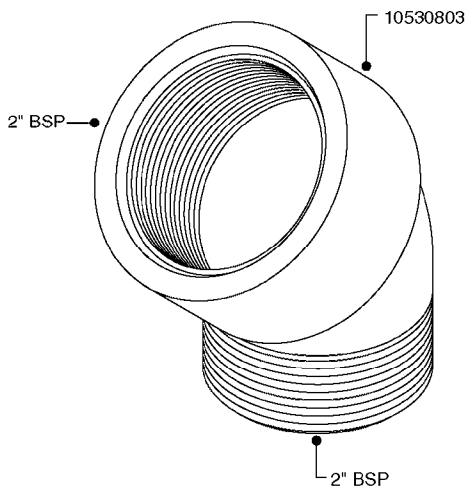

L0020

FITTINGS-T-PIECES, CAPS & ELBOWS
L0020-HIN, 01:01:16

Page 1
Date 16.03.2016 11:39

parts-n°	order qty	description
10053603	1	FITT. CAPNUT 2"BSP 5601
10194303	1	CAP BLANK 1 1/2 MCPHEE 210060
320047	1	FITT.DK CAPNUT 1/2" BSP
320106	1	FITT.DK CAPNUT 1" BSP
320272	1	FITT.DK CAPNUT 3/8" BSP
320316	1	FITT.DK TEE 3/4" X3/4" X1"BSP
320331	1	FITT.DK TEE 1" - 1" - 3/4" BSP
320342	1	FITT.DK EL 3/4"M X 1"F BSP
320563	1	FITT.DK 3 WAY 1/2" 110 DEG.
320677	1	NO LONGER AVAILABLE
320961	1	FITT.DK CAPNUT 1-1/2" BSP
321053	1	FITT.DK TEE 1/2 X1/2 X1/2" BSP
322072	1	FITT.DK TEE 3/8'X3/8'X3/8' BSP
322095	1	FITT.DK TEE 1-1/2 X1-1/4 X3/4" BSP
322138	1	FITT.DK ELB 1"M X 1"F BSP
330013	1	O-RING D15/D10X2.5 F.3/8"NUT
330212	1	O-RING D19/D14X2.4 F.1/2"NUT
330326	1	O-RING D30/D24X2 F.1"NUT
331273	1	O-RING D44/D38X2 F.1-1/2"

L0030

FITTINGS - HEXAGON NIPPLES
L0030-HIN, 01:01:16

Page 1
Date 16.03.2016 11:39

parts-n°	order qty	description
10015303	1	FITT.PO.HN 1.00X1.00 M1000
10425003	1	FITT.PO.HN 1.25X1.00 MCPHEE
320132	1	FITT.DK HN 1" BSP
320176	1	FITT.DK HN 3/8"X1/2" BSP
320445	1	FITT.DK HN 1/4"X3/8" BSP
320655	1	FITT.DK HN 1/2"-1/2" BSP
320692	1	FITT.DK HN 3/8'BSPX1/4'NPT
320703	1	FITT.DK HN 3/8BSP X1/2 &1/4NPT
320725	1	FITT.DK NIPPLE 3/8"-3/8" BSP
320902	1	FITT.DK HN 3/8'X 1/4' BSP
390232	1	FITT.DK HN 1-1/2' X 1-1/4' BSP
390276	1	FITT.DK HN 1'BSP