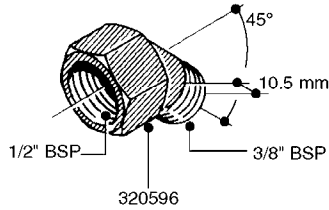

L0030

FITTINGS - HEXAGON NIPPLES
L0030-HIN, 01:01:16

Page 1
Date 04.11.2017 13:19

parts-n°	order qty	description
10015303	1	FITT.PO.HN 1.00X1.00 M1000
10425003	1	FITT.PO.HN 1.25X1.00 MCPHEE
320132	1	FITT.DK HN 1" BSP
320176	1	FITT.DK HN 3/8"X1/2" BSP
320445	1	FITT.DK HN 1/4"X3/8" BSP
320655	1	FITT.DK HN 1/2"-1/2" BSP
320692	1	FITT.DK HN 3/8'BSPX1/4'NPT
320703	1	FITT.DK HN 3/8BSP X1/2 &1/4NPT
320725	1	FITT.DK NIPPLE 3/8"-3/8" BSP
320902	1	FITT.DK HN 3/8'X 1/4' BSP
390232	1	FITT.DK HN 1-1/2' X 1-1/4' BSP
390276	1	FITT.DK HN 1'BSP