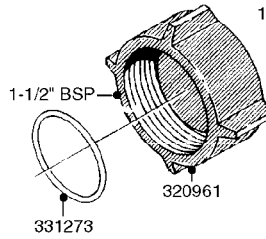

L0020

FITTINGS-T-PIECES, CAPS & ELBOWS
L0020-HIN, 01:01:16

Page 1

Date 04.11.2017 13:19

parts-n°	order qty	description
10053603	1	FITT. CAPNUT 2"BSP 5601
10194303	1	CAP BLANK 1 1/2 MCPHEE 210060
320047	1	FITT.DK CAPNUT 1/2" BSP
320106	1	FITT.DK CAPNUT 1" BSP
320272	1	FITT.DK CAPNUT 3/8" BSP
320316	1	FITT.DK TEE 3/4" X3/4" X1"BSP
320331	1	FITT.DK TEE 1" - 1" - 3/4" BSP
320342	1	FITT.DK EL 3/4"M X 1"F BSP
320563	1	FITT.DK 3 WAY 1/2" 110 DEG.
320677	1	NO LONGER AVAILABLE
320961	1	FITT.DK CAPNUT 1-1/2" BSP
321053	1	FITT.DK TEE 1/2 X1/2 X1/2" BSP
322072	1	FITT.DK TEE 3/8'X3/8'X3/8' BSP
322095	1	FITT.DK TEE 1-1/2 X1-1/4 X3/4" BSP
322138	1	FITT.DK ELB 1"M X 1"F BSP
330013	1	O-RING D15/D10X2.5 F.3/8"NUT
330212	1	O-RING D19/D14X2.4 F.1/2"NUT
330326	1	O-RING D30/D24X2 F.1"NUT
331273	1	O-RING D44/D38X2 F.1-1/2"