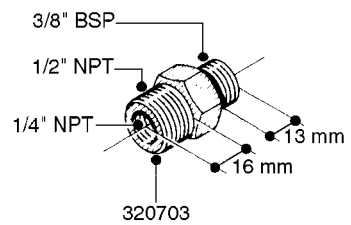

L0030

FITTINGS - HEXAGON NIPPLES
L0030-HIN, 01:01:16

Page 1
Date 04.11.2017 13:19

parts-n°	order qty	description
10015303	1	FITT.PO.HN 1.00X1.00 M1000
10425003	1	FITT.PO.HN 1.25X1.00 MCPHEE
320132	1	FITT.DK HN 1" BSP
320176	1	FITT.DK HN 3/8"X1/2" BSP
320445	1	FITT.DK HN 1/4"X3/8" BSP
320655	1	FITT.DK HN 1/2"-1/2" BSP
320692	1	FITT.DK HN 3/8'BSPX1/4'NPT
320703	1	FITT.DK HN 3/8BSP X1/2 &1/4NPT
320725	1	FITT.DK NIPPLE 3/8"-3/8" BSP
320902	1	FITT.DK HN 3/8'X 1/4' BSP
390232	1	FITT.DK HN 1-1/2' X 1-1/4' BSP
390276	1	FITT.DK HN 1'BSP