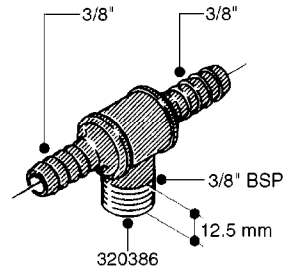

L0030

FITTINGS - HEXAGON NIPPLES
L0030-HIN, 01:01:16

Page 1
Date 04.11.2017 13:19

parts-n°	order qty	description
10015303	1	FITT.PO.HN 1.00X1.00 M1000
10425003	1	FITT.PO.HN 1.25X1.00 MCPHEE
320132	1	FITT.DK HN 1" BSP
320176	1	FITT.DK HN 3/8"X1/2" BSP
320445	1	FITT.DK HN 1/4"X3/8" BSP
320655	1	FITT.DK HN 1/2"-1/2" BSP
320692	1	FITT.DK HN 3/8'BSPX1/4'NPT
320703	1	FITT.DK HN 3/8BSP X1/2 &1/4NPT
320725	1	FITT.DK NIPPLE 3/8"-3/8" BSP
320902	1	FITT.DK HN 3/8'X 1/4' BSP
390232	1	FITT.DK HN 1-1/2' X 1-1/4' BSP
390276	1	FITT.DK HN 1'BSP

L0040

FITTINGS - NIPPLES & ELBOWS
L0040-HIN, 01:01:16

Page 1

Date 04.11.2017 13:19

parts-n°	order qty	description
10530803	1	FITT.PO.SE 2.00X2.00 45 DEG.
320191	1	FITT.DK ELB 3/8' BSP 45 DEGREE
320482	1	FITT.DK ELB. 1/2" BSP 60 DEG.
320596	1	FITT.DK ELB 3/8'-1/2'BSP 45DEG
320607	1	FITT.DK HN 3/8M X 3/8F BSP LNG
320633	1	FITT.DK HN 3/8"M X 3/8"F BSP
321451	1	FITT.DK ELB.1-1/2 X1-1/4 80DEG
321532	1	FITT.DK REDUC 3/4' X 1/2' BSP
390233	1	FITT.DK REDUC 1-1/2" X 1" BSP