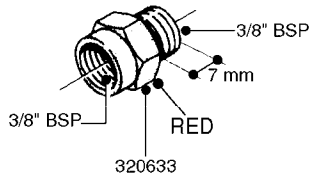

L0040

FITTINGS - NIPPLES & ELBOWS
L0040-HIN, 01:01:16

Page 1

Date 04.11.2017 13:19

parts-n°	order qty	description
10530803	1	FITT.PO.SE 2.00X2.00 45 DEG.
320191	1	FITT.DK ELB 3/8' BSP 45 DEGREE
320482	1	FITT.DK ELB. 1/2" BSP 60 DEG.
320596	1	FITT.DK ELB 3/8'-1/2'BSP 45DEG
320607	1	FITT.DK HN 3/8M X 3/8F BSP LNG
320633	1	FITT.DK HN 3/8"M X 3/8"F BSP
321451	1	FITT.DK ELB.1-1/2 X1-1/4 80DEG
321532	1	FITT.DK REDUC 3/4' X 1/2' BSP
390233	1	FITT.DK REDUC 1-1/2" X 1" BSP