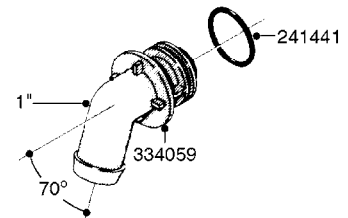

RINSE SYSTEM PLUMBING
K0750-HIN, 01:01:16

RINSE SYSTEM- MANIFOLD SYSTEM

K0750

RINSE SYSTEM PLUMBING
K0750-HIN, 01:01:16

Page 1
Date 04.11.2017 13:19

parts-n°	order qty	description
168030	1	BRACKET F/3 WAY VALVE
172280	1	FLATBAR 30X5 L=270 4XD9 90DEG.
241441	1	O-RING D29.3X3
241883	1	O-RING D39.2X3 NITRIL 242020
242353	1	O-RING D44.2X3.0 VITON F.S-67
242354	1	O-RING D32.2X3.0 VITON F.S-53
242594	1	O-RING D14 X 1.78 SCH.70-EPDM
284585	1	CLAMP HOSE GEAR 1" MINI 020
320084	1	FITT.DK NUT 1/2" BSP
320095	1	FITT.DK NUT 1" BSP
320283	1	FITT.DK NUT 3/4"BSP
320294	1	FITT.DK TEE 3/8X3/8HB X1/2"BSP
320316	1	FITT.DK TEE 3/4" X3/4" X1"BSP
320821	1	FITT.DK NUT 1-1/2" BSP
321495	1	FITT.DK REDUC 1/4'BSP F.3/4'NT
322065	1	FITT.DK UNION 1' BSP/S-56
322066	1	FITT.DK S-56 NUT
330212	1	O-RING D19/D14X2.4 F.1/2"NUT
330326	1	O-RING D30/D24X2 F.1"NUT
330341	1	FITT.DK HB 1" F. 1" NUT
330595	1	O-RING D24.6/D20X2.1 -3/4"
330676	1	FITT.DK HB 3/8" F. 1/2" NUT
330687	1	FITT.DK HB 1/2" F. 1/2" NUT
332286	1	FITT.DK HB 1/2" F. 3/4" NUT
334050	1	FITT.DK S-61 STR.1-1/4"
334059	1	FITT.DK EL 1" 110 DEG.F.1-1/2"
334068	1	FITT.DK S-61 STR.1"
334100	1	FITT.DK S-61 ELB.1" 110 DEG.
334151	1	FITT.DK S-61 ELB.1-1/4"110 DEG
334239	1	FITT.DK S-53 ELB.1/2"
334564	1	FITT.DK S-67 TO S-53 ADAPTER
420582	1	BOLT HEX 8.8 DEL M8X20 FT A2
460143	1	NUT HEX M8X1.25 LOCK DIN985A2 SS
725348	1	VALVE 3 WAY BLUE
978338	1	DECAL MANIFOLD SYS.RINSE NOZ
28026203	1	GAUGE 200PSI/BR,2.5"1/4BSP-BTM
28029803	1	CLAMP HOSE GEAR P1/2" 6708
92701703	1	HOSE R X3/8" X300PSI WP X0012"
92702103	1	HOSE R X1/2" X300PSI WP X0012"
92712403	1	HOSE R X1" X300PSI WP X0012"