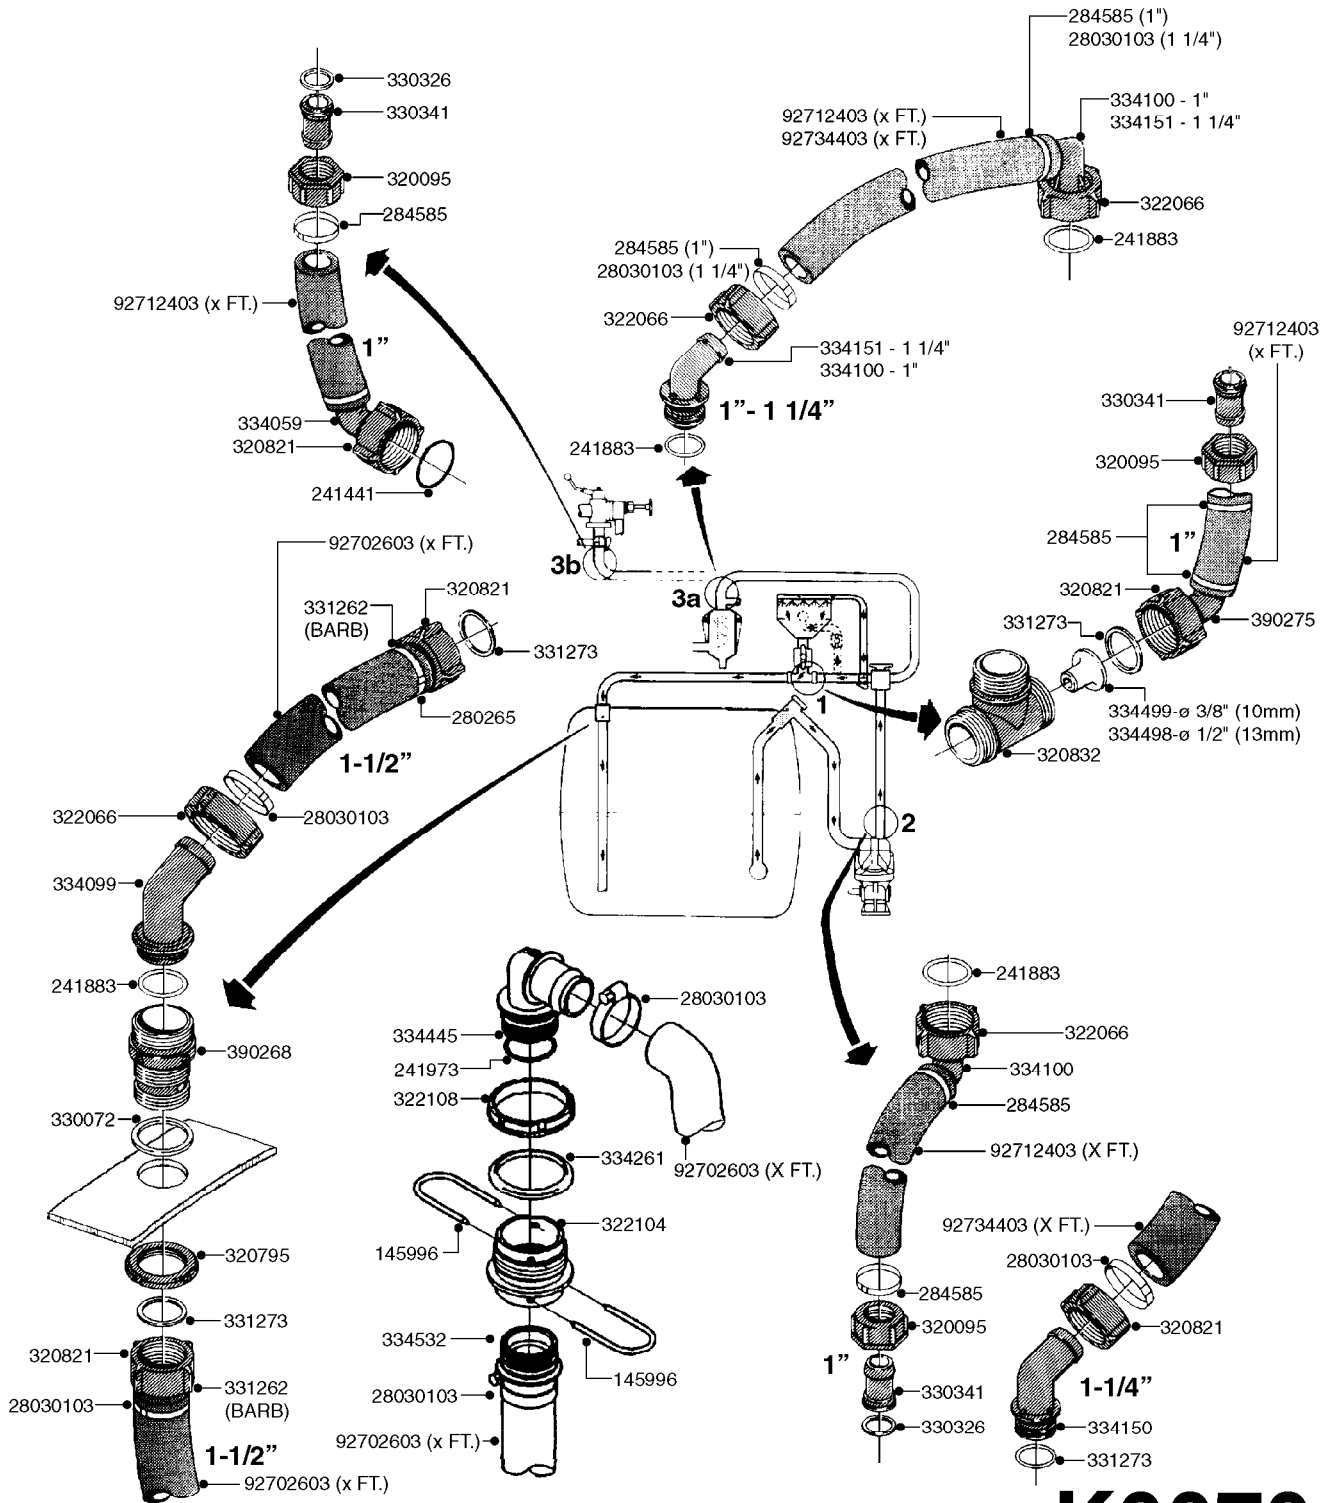

K0070

CHEM. FILLER-PLUMBING-STANDARD
K0070-HIN, 01:01:16

Page 1

Date 04.11.2017 13:19

parts-n°	order qty	description
145996	1	FITT.DK S-67 FORK
241441	1	O-RING D29.3X3
241883	1	O-RING D39.2X3 NITRIL 242020
241973	1	O-RING Ø3 X 44,2 70 SHORES NITRIL
280265	1	CLMP HS GEAR1-1/2" alt28030103
284585	1	CLAMP HOSE GEAR 1" MINI 020
320095	1	FITT.DK NUT 1" BSP
320795	1	FITT.DK NUT 1-1/2" BSP JAMB
320821	1	FITT.DK NUT 1-1/2" BSP
320832	1	FITT.DK TEE 1-1/2x1-1/2x1-1/2
322066	1	FITT.DK S-56 NUT
322104	1	FITT.DK S-67 BULKHEAD
322108	1	FITT.DK S-67 BULKHEAD NUT
330072	1	O-RING D53.5/D45.5X4
330326	1	O-RING D30/D24X2 F.1"NUT
330341	1	FITT.DK HB 1" F. 1" NUT
331262	1	FITT.DK HB 1-1/2" F. 1-1/2"NUT
331273	1	O-RING D44/D38X2 F.1-1/2"
334059	1	FITT.DK EL 1" 110 DEG.F.1-1/2"
334099	1	FITT.DK S-61 ELB.1-1/2"110 DEG
334100	1	FITT.DK S-61 ELB.1" 110 DEG.
334150	1	FITT.DK HB 1-1/4" 110 F.1-1/2"
334151	1	FITT.DK S-61 ELB.1-1/4"110 DEG
334261	1	GASKET F. S-67 BULKHEAD
334445	1	HOSE TAIL 90° S67 1"1/2
334498	1	NOZZLE INJECTOR 13MM/462 WHITE
334499	1	NOZZLE INJECTOR 10MM/361 BLACK
334532	1	FITT.DK S-67 STR.1-1/2' W/HOLE
390268	1	FITT.DK BULKHEAD 1-1/2' SPEC.
390275	1	FITT.DK ELB 1' SPECIAL F.CHEMF
28030103	1	CLAMP HOSE GEAR P5/4-S1.5"6724
92702603	1	HOSE PVC SUCT GRAY 1-1/2"
92712403	1	HOSE R X1" X300PSI WP X0012"
92734403	1	HOSE R X5/4" X200PSI WP X0012"