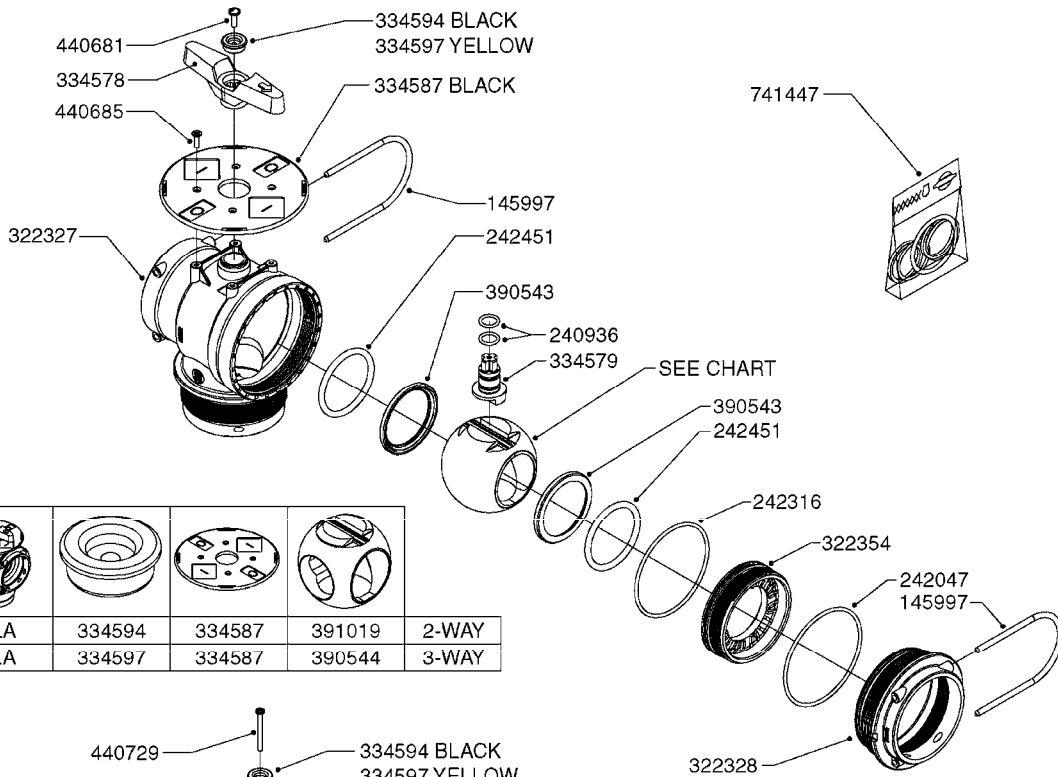

MANIFOLD - S93 VALVE
B0530-HIN, 01:01:16

S93

				2-WAY
NLA	334594	334587	391019	2-WAY
				3-WAY
NLA	334597	334587	390544	3-WAY