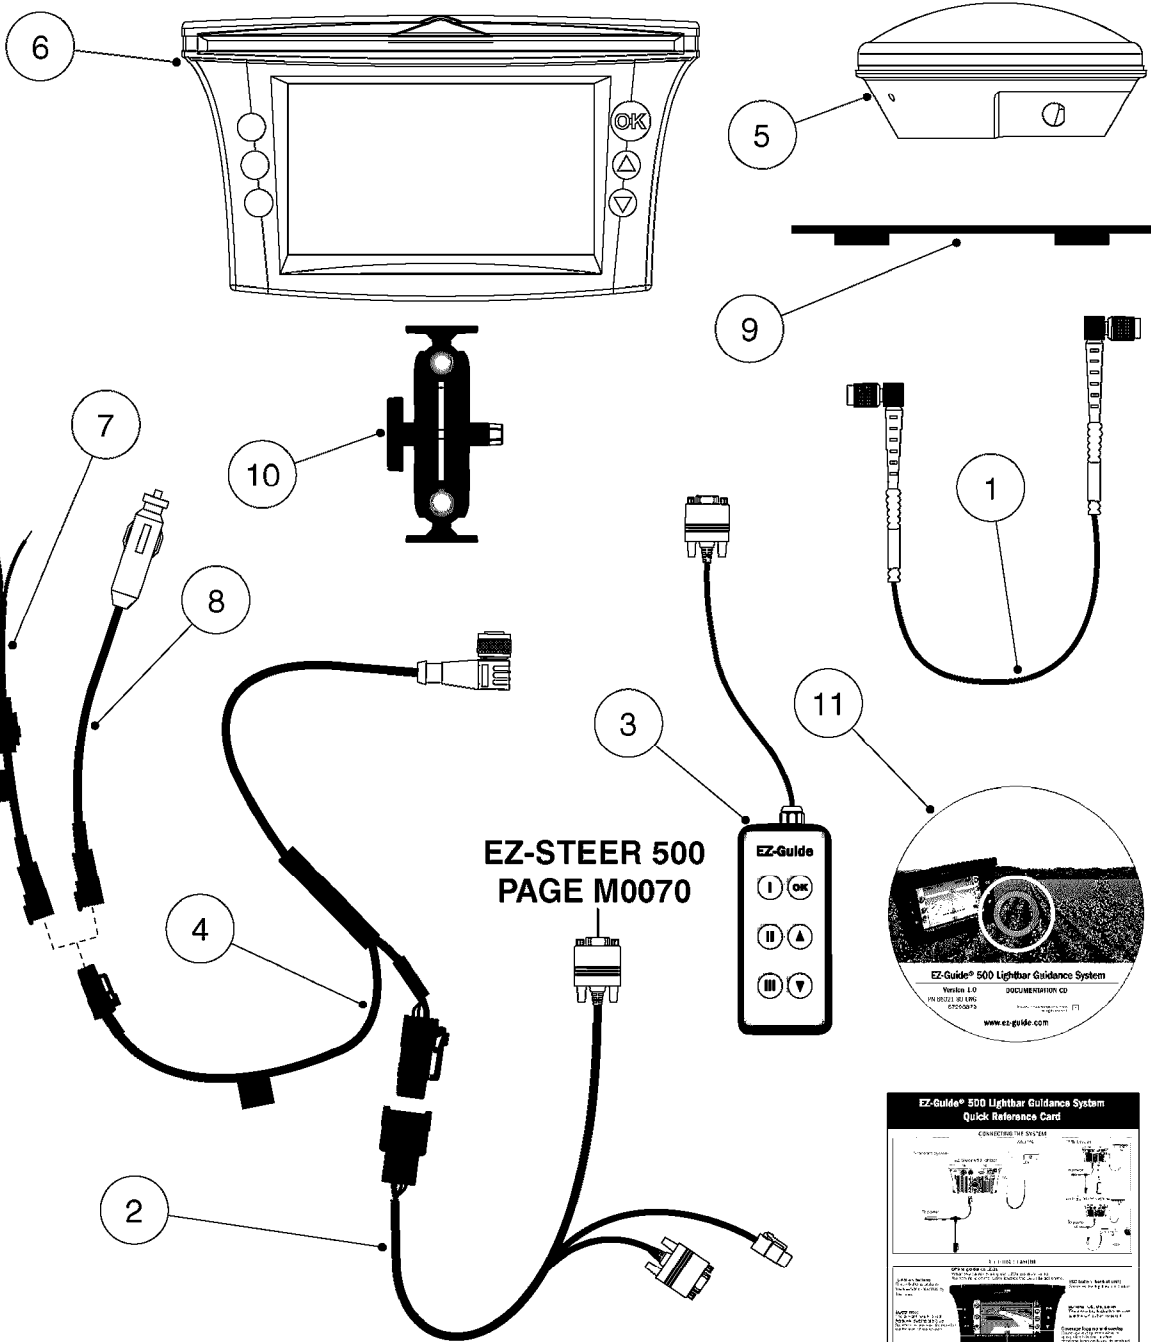

**EZ-STEER 500
PAGE M0070**

COMPLETE ASSEMBLY 13

COMPLETE ASSEMBLIES
WHOLEGOODS ITEMS

M0060

EZ-GUIDE 500 LIGHTBAR
M0060-HIN, 01:01:16

Page 1

Date 04.11.2017 13:20

Pos.	parts-n°	order qty	description
1	26007603	1	CABLE, ANTENNA, EZGUIDEPLUS
2	26012203	1	EZ-STEER/GUIDE 500 ADAPT.CABLE
3	26015303	1	REMOTE KEYPAD EZGUIDE 500/250
3	28048403	1	DECAL - REMOTE OVERLAY 500/250
4	26015403	1	EZ-GUIDE 500 CABLE POWER/CAN90
5	26015503	1	EZ-GUIDE 500 Z PLUS ANTENNA
5	26015603	1	ANTENNA AG15 L1,EZ GDE 500/250
6	26015703	1	EZ-GUIDE 500 DGPS DISPLAY
6	26015803	1	EZ-GUIDE 500 OMNISTAR DISPLAY
7	26016103	1	EZ-GUIDE 500 CABLE UNTERM.FUSE
8	26016203	1	EZ-GUIDE 500 POWER CONN.CABLE
9	28048203	1	EZ-GUIDE 500 MOUNT F.AG15 ANT.
10	28048303	1	EZ-GUIDE 250/500 RAM MNT.1.5"
11	29003803	1	EZ-GUIDE 500 CD,GET.STARTED V1
12	67215403	1	EZ-GUIDE 500 QUICK REF.CARD V1
13	84208303	1	EZ GUIDE 500 LIGHTBAR (DGPS)
13	84208403	1	EZ GUIDE 500 LIGHTBAR (XP/HP)
13	84208503	1	EZ GUIDE 500 LIGHTBAR (RTK)