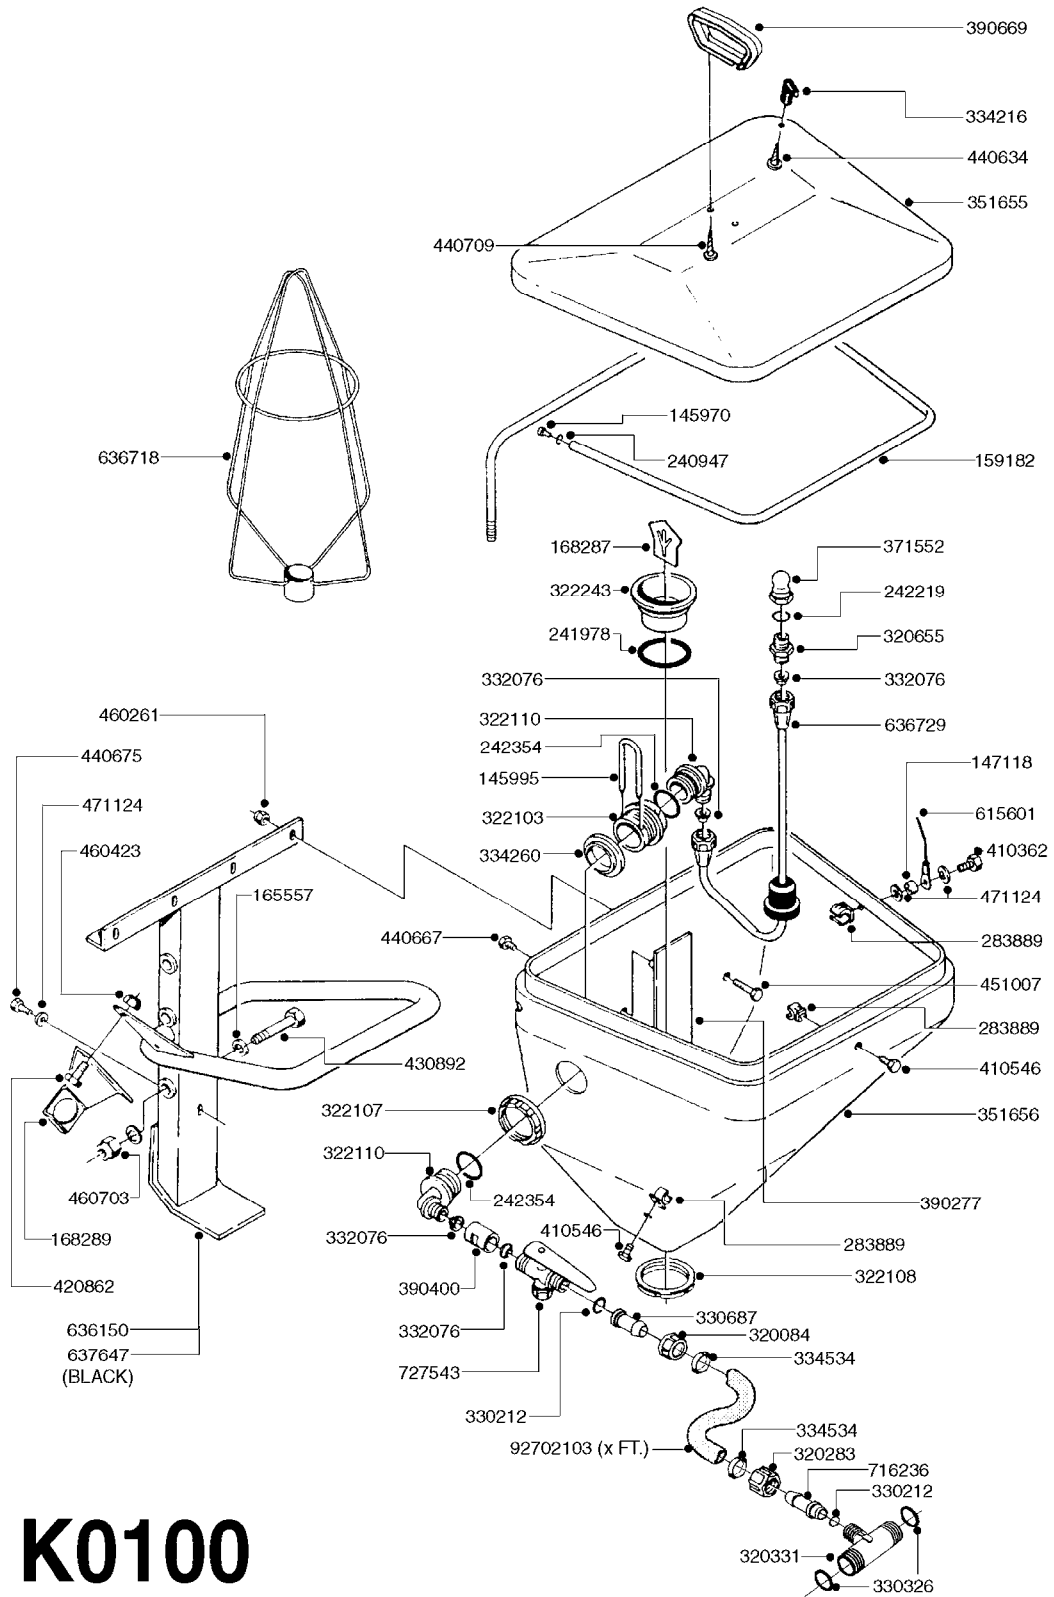

K0090

CHEMICAL FILLER-HOPPER (PRE95)
K0090-HIN, 01:01:16

Page 1

Date 04.11.2017 13:19

parts-n°	order qty	description
145970	1	PLUG MF 11 X 1
145995	1	FITT.DK S-53 FORK
159182	1	RINSING TUBE CHEM.FILL
168287	1	PLATE ANTI-VORTEX F.CHEM FILL
168289	1	BRACKET F. 3-WAY VALVE
240947	1	O-RING D7.3X2.4 NITRIL
241978	1	O-RING 64.5X3.0
242219	1	O-RING D16.3X2.4 VITON
242354	1	O-RING D32.2X3.0 VITON F.S-53
242566	1	LATCH STRAP F. CHEM.FILL
283889	1	CLIP F.TUBE SUPPORT
320084	1	FITT.DK NUT 1/2" BSP
320283	1	FITT.DK NUT 3/4"BSP
320331	1	FITT.DK TEE 1" - 1" - 3/4" BSP
320655	1	FITT.DK HN 1/2"-1/2" BSP
322103	1	FITT.DK S-53 BULKHEAD
322107	1	FITT.DK S-53 BULKHEAD NUT
322108	1	FITT.DK S-67 BULKHEAD NUT
322110	1	FITT.DK S-53 ELB. 1/2" BSP
322243	1	DRAIN PIPE/CHEM FIL.S67/S56
330212	1	O-RING D19/D14X2.4 F.1/2"NUT
330326	1	O-RING D30/D24X2 F.1"NUT
330687	1	FITT.DK HB 1/2" F. 1/2" NUT
332076	1	CONE INSERT F. ALUMINUM LANCE
334215	1	RUBBER
334216	1	RUBBER LATCH FOR CHEM.FILL
334260	1	GASKET F. S-53 BULKHEAD
334534	1	CLAMP HOSE PLASTIC 1/2"
371552	1	NOZZLE F.RINSING
390277	1	SCALE PLATE FOR HARDI FILLER
390400	1	FITT.DK BULKHEAD 1/2'X1/2'
410546	1	SCREW HEX M6X12 A2 SS DIN933
420862	1	BOLT HEX 8.8 DEL M10X16 FT
440634	1	SCREW 5/8"
440667	1	SCREW M3.5X12 SLOT STAINLESS
440675	1	SCREW F. PLASTIC 5X16 SS
451007	1	SCREW M6X20 STAINLESS
460261	1	NUT HEX M6X1.00 LOCK DIN985 A2 SS
460423	1	NUT HEX M10X1.50 LOCK DIN985A2 SS
471124	1	WASHER L6U 6,4 X18 X 1.6 A2 SS
614728	1	LID FOR CHEM FILLER
614729	1	TANK HARDI FILLER
636150	1	FRAME FOR CHEM FILL TANK
636718	1	RINSE SUPPORT CHEM.FILL 25/35L
636729	1	TUBE F. RINSE CHEM FILL
716236	1	FITT.DK HB 1/2" ASSY. F. 3/4"
727543	1	VALVE F.CHEM FILL JUG RINSE
92702103	1	HOSE R X1/2" X300PSI WP X0012"