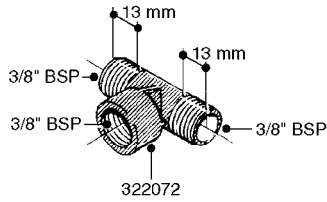

L0020

FITTINGS-T-PIECES, CAPS & ELBOWS
L0020-HIN, 01:01:16

Page 1

Date 04.11.2017 13:19

parts-n°	order qty	description
10053603	1	FITT. CAPNUT 2"BSP 5601
10194303	1	CAP BLANK 1 1/2 MCPHEE 210060
320047	1	FITT.DK CAPNUT 1/2" BSP
320106	1	FITT.DK CAPNUT 1" BSP
320272	1	FITT.DK CAPNUT 3/8" BSP
320316	1	FITT.DK TEE 3/4" X3/4" X1"BSP
320331	1	FITT.DK TEE 1" - 1" - 3/4" BSP
320342	1	FITT.DK EL 3/4"M X 1"F BSP
320563	1	FITT.DK 3 WAY 1/2" 110 DEG.
320677	1	NO LONGER AVAILABLE
320961	1	FITT.DK CAPNUT 1-1/2" BSP
321053	1	FITT.DK TEE 1/2 X1/2 X1/2" BSP
322072	1	FITT.DK TEE 3/8'X3/8'X3/8' BSP
322095	1	FITT.DK TEE 1-1/2 X1-1/4 X3/4" BSP
322138	1	FITT.DK ELB 1"M X 1"F BSP
330013	1	O-RING D15/D10X2.5 F.3/8"NUT
330212	1	O-RING D19/D14X2.4 F.1/2"NUT
330326	1	O-RING D30/D24X2 F.1"NUT
331273	1	O-RING D44/D38X2 F.1-1/2"