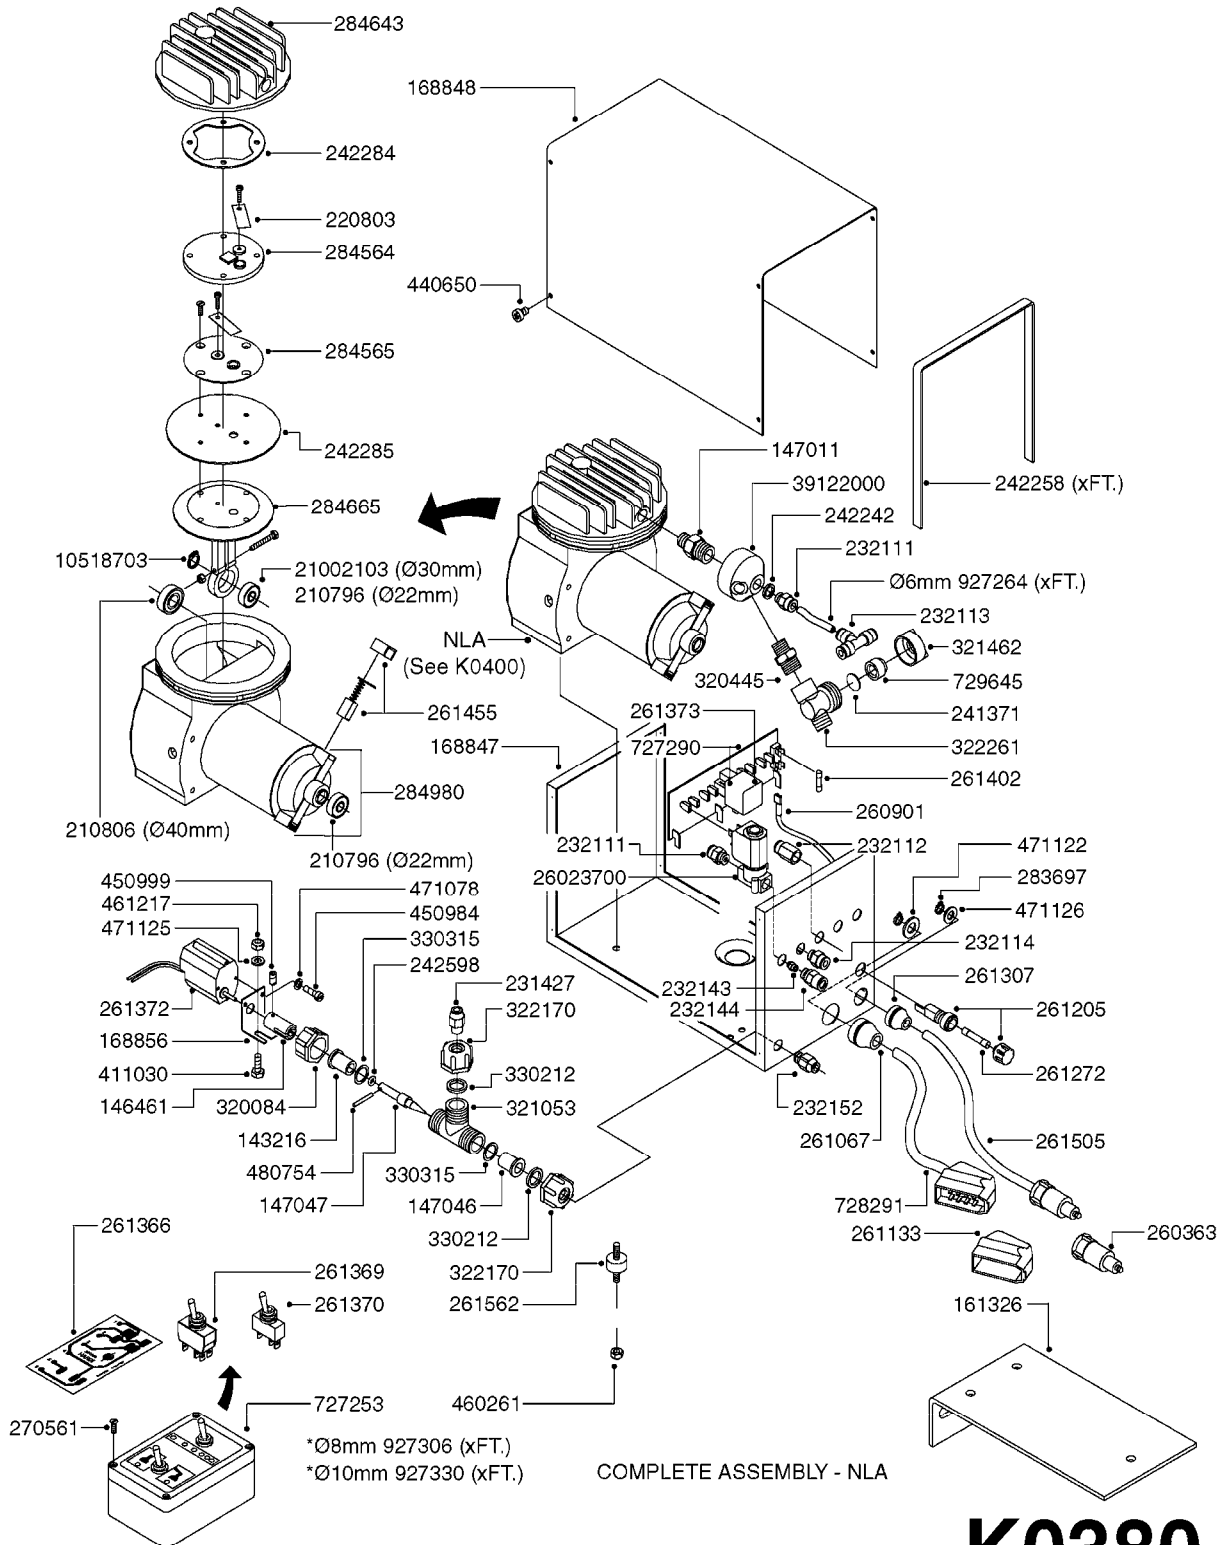

Page 1
Date 04.11.2017 13:19

Pos.	parts-n°	order qty	description
1	145994	1	FITT.DK S-40 FORK
2	145995	1	FITT.DK S-53 FORK
3	240177	1	O-RING D16.1/11.3 X 2.4
4	242354	1	O-RING D32.2X3.0 VITON F.S-53
5	242355	1	O-RING D19.2X3.0 VITON F.S-40
6	242594	1	O-RING D14 X 1.78 SCH.70-EPDM
7	261539	1	SPADE F.ELEC CONNec BLUE INSUL
8	262104	1	VALVE, SOLENOID, S53/S40
9	320084	1	FITT.DK NUT 1/2" BSP
10	320187	1	FITT.DK CAP 3/8" BSP BLACK
11	320283	1	FITT.DK NUT 3/4"BSP
12	320596	1	FITT.DK ELB 3/8'-1/2'BSP 45DEG
13	321307	1	FITT.DK NUT 1/2" BSP JAMB
14	321742	1	FITT.DK BULKHEAD 1/2' BSP
15	322103	1	FITT.DK S-53 BULKHEAD
16	322352	1	FITT.DK S-53 TEE
17	330212	1	O-RING D19/D14X2.4 F.1/2"NUT
18	330687	1	FITT.DK HB 1/2" F. 1/2" NUT
19	334965	1	COVER FOR S53 SOLENOID VALVE
20	370366	1	NOZZLE END FAN 1850-G 150
21	410185	1	BOLT HEX 8.8 DEL M6X16
22	460261	1	NUT HEX M6X1.00 LOCK DIN985 A2 SS
23	471125	1	WASHER M6U 6.4X14X1.2,A2 SS
24	614366	1	FILTER 50 MESH F.NOZZLE BLUE
24	614367	1	FILTER 80 MESH F.NOZZLE RED
24	614368	1	FILTER 100 MESH F.NOZZLE YEL.
25	720856	1	FITT.DK 1/2'BSP ASSY.F.3/4'NUT
26	726558	1	FITT.DK S53 STR. 3/4" W.ORING
27	726567	1	FITT.DK S-40 ELB.1/2" W.ORING
28	726694	1	PLUG,S53,1/2"FBSP THD W.ORING
29	729610	1	NOZZLE ASSY. NON DRIP 3/8 THRD
30	750722	1	REPAIR KIT FOR 3S SC CONTROL
31	983087	1	ELEC. CABLE 2 WIRE X 0.75MM
32	16180100	1	PLATE, END ROW NOZZLE
33	28025203	1	TIE STRAP L=23" x W=1/2"
34	28029803	1	CLAMP HOSE GEAR P1/2" 6708
35	28029903	1	CLAMP HOSE GEAR P3/4"-S1" 6712
36	92702103	1	HOSE R X1/2" X300PSI WP X0012"