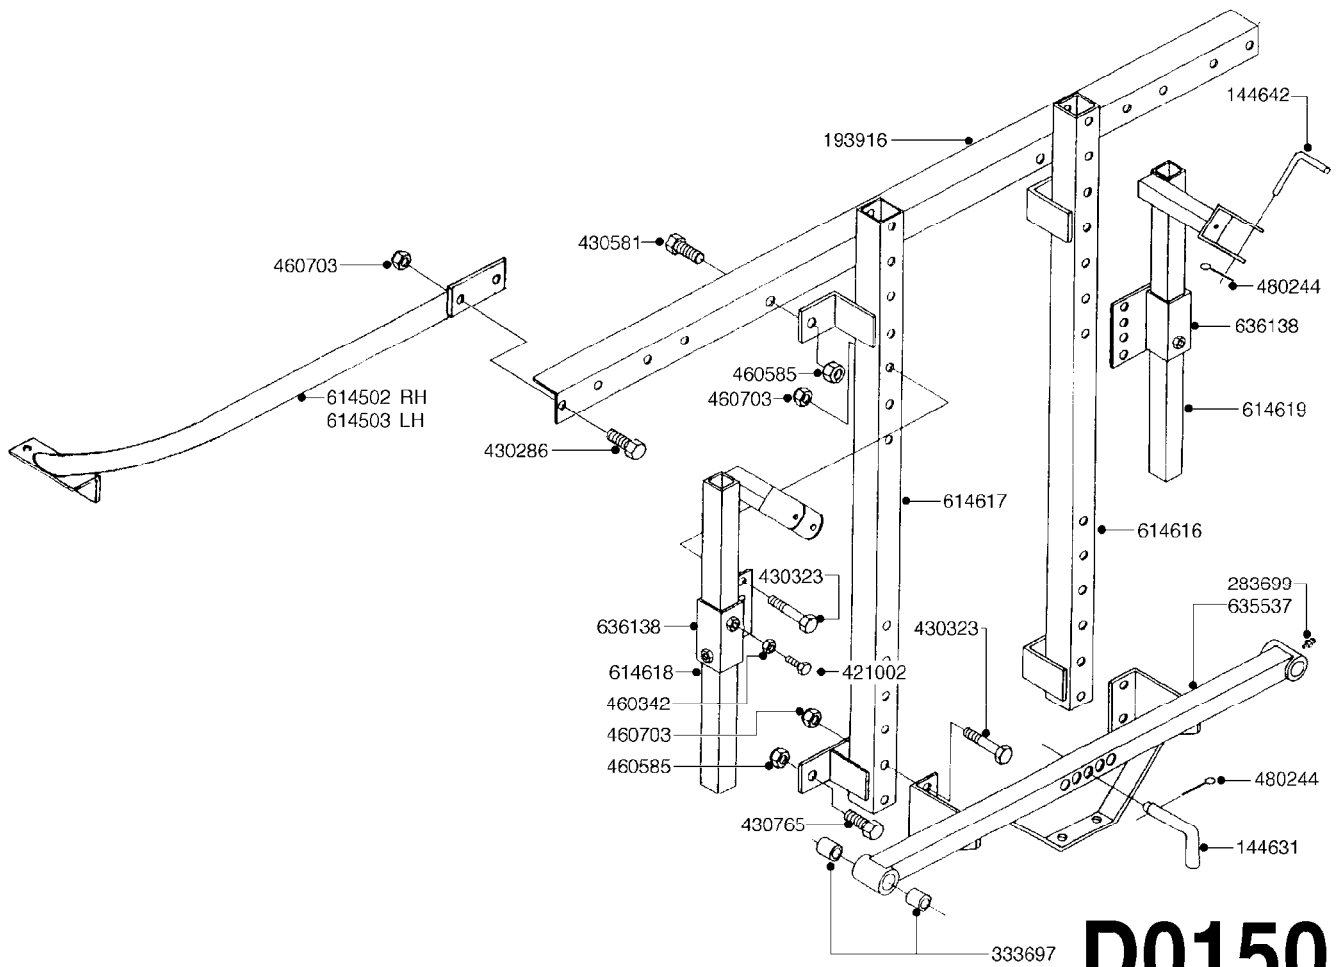

BOOM - MB H-FRAME ML-TRAILER
D0150-HIN, 01:01:16

Page 0

Date 04.11.2017 13:19

D0150