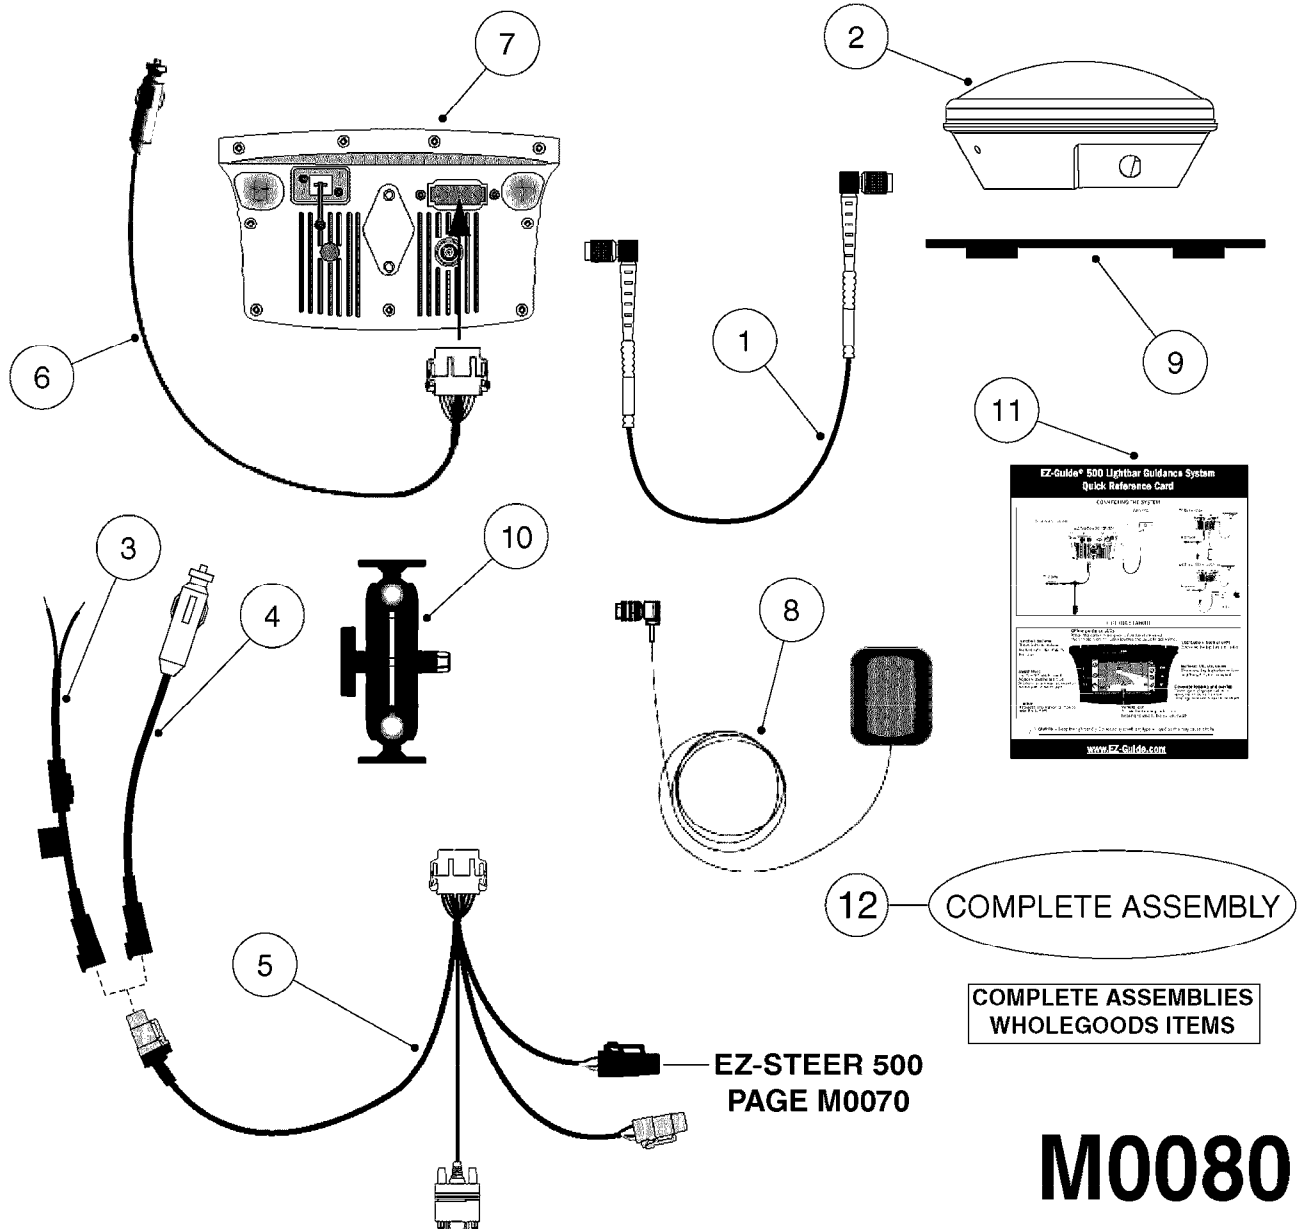

EZ-GUIDE 250 LIGHTBAR
M0080-HIN, 01:01:16

Page 1

Date 04.11.2017 13:20

Pos.	parts-n°	order qty	description
1	26007603	1	CABLE, ANTENNA, EZGUIDEPLUS
2	26015603	1	ANTENNA AG15 L1,EZ GDE 500/250
3	26016103	1	EZ-GUIDE 500 CABLE UNTERM.FUSE
4	26016203	1	EZ-GUIDE 500 POWER CONN.CABLE
5	26017303	1	EZ-GUIDE 250 ALL PORT CABLE
6	26017703	1	EZ-GUIDE 250 POWER CABLE
7	26017803	1	EZ-GUIDE 250 LIGHTBAR DISPLAY
8	26017903	1	EZ-GUIDE 250 PATCH ANTENNA
9	28048203	1	EZ-GUIDE 500 MOUNT F.AG15 ANT.
10	28048303	1	EZ-GUIDE 250/500 RAM MNT.1.5"
11	67217403	1	EZ-GUIDE 250 QUICK REF.CARD
12	84210603	1	EZ GUIDE 250 LIGHTBAR