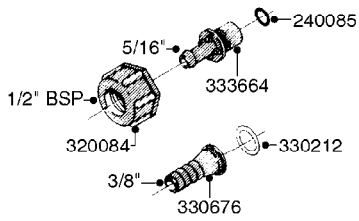

RINSE SYSTEM PLUMBING
K0750-HIN, 01:01:16

RINSE SYSTEM- MANIFOLD SYSTEM

K0750

RINSE SYSTEM PLUMBING
K0750-HIN, 01:01:16

Page 1
Date 04.11.2017 13:19

parts-n°	order qty	description
168030	1	BRACKET F/3 WAY VALVE
172280	1	FLATBAR 30X5 L=270 4XD9 90DEG.
241441	1	O-RING D29.3X3
241883	1	O-RING D39.2X3 NITRIL 242020
242353	1	O-RING D44.2X3.0 VITON F.S-67
242354	1	O-RING D32.2X3.0 VITON F.S-53
242594	1	O-RING D14 X 1.78 SCH.70-EPDM
284585	1	CLAMP HOSE GEAR 1" MINI 020
320084	1	FITT.DK NUT 1/2" BSP
320095	1	FITT.DK NUT 1" BSP
320283	1	FITT.DK NUT 3/4"BSP
320294	1	FITT.DK TEE 3/8X3/8HB X1/2"BSP
320316	1	FITT.DK TEE 3/4" X3/4" X1"BSP
320821	1	FITT.DK NUT 1-1/2" BSP
321495	1	FITT.DK REDUC 1/4'BSP F.3/4'NT
322065	1	FITT.DK UNION 1' BSP/S-56
322066	1	FITT.DK S-56 NUT
330212	1	O-RING D19/D14X2.4 F.1/2"NUT
330326	1	O-RING D30/D24X2 F.1"NUT
330341	1	FITT.DK HB 1" F. 1" NUT
330595	1	O-RING D24.6/D20X2.1 -3/4"
330676	1	FITT.DK HB 3/8" F. 1/2" NUT
330687	1	FITT.DK HB 1/2" F. 1/2" NUT
332286	1	FITT.DK HB 1/2" F. 3/4" NUT
334050	1	FITT.DK S-61 STR.1-1/4"
334059	1	FITT.DK EL 1" 110 DEG.F.1-1/2"
334068	1	FITT.DK S-61 STR.1"
334100	1	FITT.DK S-61 ELB.1" 110 DEG.
334151	1	FITT.DK S-61 ELB.1-1/4"110 DEG
334239	1	FITT.DK S-53 ELB.1/2"
334564	1	FITT.DK S-67 TO S-53 ADAPTER
420582	1	BOLT HEX 8.8 DEL M8X20 FT A2
460143	1	NUT HEX M8X1.25 LOCK DIN985A2 SS
725348	1	VALVE 3 WAY BLUE
978338	1	DECAL MANIFOLD SYS.RINSE NOZ
28026203	1	GAUGE 200PSI/BR,2.5"1/4BSP-BTM
28029803	1	CLAMP HOSE GEAR P1/2" 6708
92701703	1	HOSE R X3/8" X300PSI WP X0012"
92702103	1	HOSE R X1/2" X300PSI WP X0012"
92712403	1	HOSE R X1" X300PSI WP X0012"