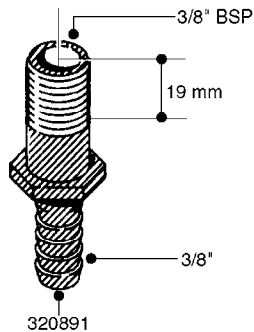

L0030

FITTINGS - HEXAGON NIPPLES
L0030-HIN, 01:01:16

Page 1
Date 04.11.2017 13:19

parts-n°	order qty	description
10015303	1	FITT.PO.HN 1.00X1.00 M1000
10425003	1	FITT.PO.HN 1.25X1.00 MCPHEE
320132	1	FITT.DK HN 1" BSP
320176	1	FITT.DK HN 3/8"X1/2" BSP
320445	1	FITT.DK HN 1/4"X3/8" BSP
320655	1	FITT.DK HN 1/2"-1/2" BSP
320692	1	FITT.DK HN 3/8'BSPX1/4'NPT
320703	1	FITT.DK HN 3/8BSP X1/2 &1/4NPT
320725	1	FITT.DK NIPPLE 3/8"-3/8" BSP
320902	1	FITT.DK HN 3/8'X 1/4' BSP
390232	1	FITT.DK HN 1-1/2' X 1-1/4' BSP
390276	1	FITT.DK HN 1'BSP

L0040

FITTINGS - NIPPLES & ELBOWS
L0040-HIN, 01:01:16

Page 1

Date 04.11.2017 13:19

parts-n°	order qty	description
10530803	1	FITT.PO.SE 2.00X2.00 45 DEG.
320191	1	FITT.DK ELB 3/8' BSP 45 DEGREE
320482	1	FITT.DK ELB. 1/2" BSP 60 DEG.
320596	1	FITT.DK ELB 3/8'-1/2'BSP 45DEG
320607	1	FITT.DK HN 3/8M X 3/8F BSP LNG
320633	1	FITT.DK HN 3/8"M X 3/8"F BSP
321451	1	FITT.DK ELB.1-1/2 X1-1/4 80DEG
321532	1	FITT.DK REDUC 3/4' X 1/2' BSP
390233	1	FITT.DK REDUC 1-1/2" X 1" BSP

L0050

parts-n°	order qty	description
242594	1	O-RING D14 X 1.78 SCH.70-EPDM
320294	1	FITT.DK TEE 3/8X3/8HB X1/2"BSP
320305	1	FITT.DK HB 3/4'- 3/4' BSP
320386	1	FITT.DK TEE 3/8X3/8HB X3/8"BSP
320397	1	FITT.DK ELB 3/8"HB X 3/8" BSP
320401	1	FITT.DK TEE 1/2X1/2HB X1/2"BSP
320412	1	FITT.DK TEE 1/2X1/2HB X3/8'BSP
320423	1	FITT.DK ELB 1/2'HB X 3/8' BSP
320891	1	FITT.DK HB 3/8'- 3/8' BSP
320972	1	FITT.DK HB 5/16'- 1/4' BSP
322046	1	FITT.DK TEE 1/2X1/2HB X3/4'BSP
322048	1	FITT.DK TEE 3/4X3/4HB X3/4'BSP
330595	1	O-RING D24.6/D20X2.1 -3/4"
333137	1	FITT.DK CONN.1/2" F.NOZZ. DOUB
333141	1	FITT.DK CONN.1/2" F.NOZZ.SING
334041	1	FITT.DK CONN.3/4' F.NOZZ. SING
334042	1	FITT.DK CONN.3/4' F.NOZZ. DOUB
334195	1	FITT.DK ELB. 3/4"HB X 3/4"HB
10012103	1	FITT.PO.HB 1.25X1.50 IMB1012
10014003	1	FITT.PO.HB 1.25X1.25 IMB1010
10036903	1	FITT.PO.HB 1.50X1.50 IMB1212
28019303	1	FITTING HB ELB 3/4NPT-3/4HOSE
61016500	1	HOSE TAIL 3/4" 90°+RG CAP 3/4"
72026700	1	NOZZLE TUBE ADAPTER W/O-RING