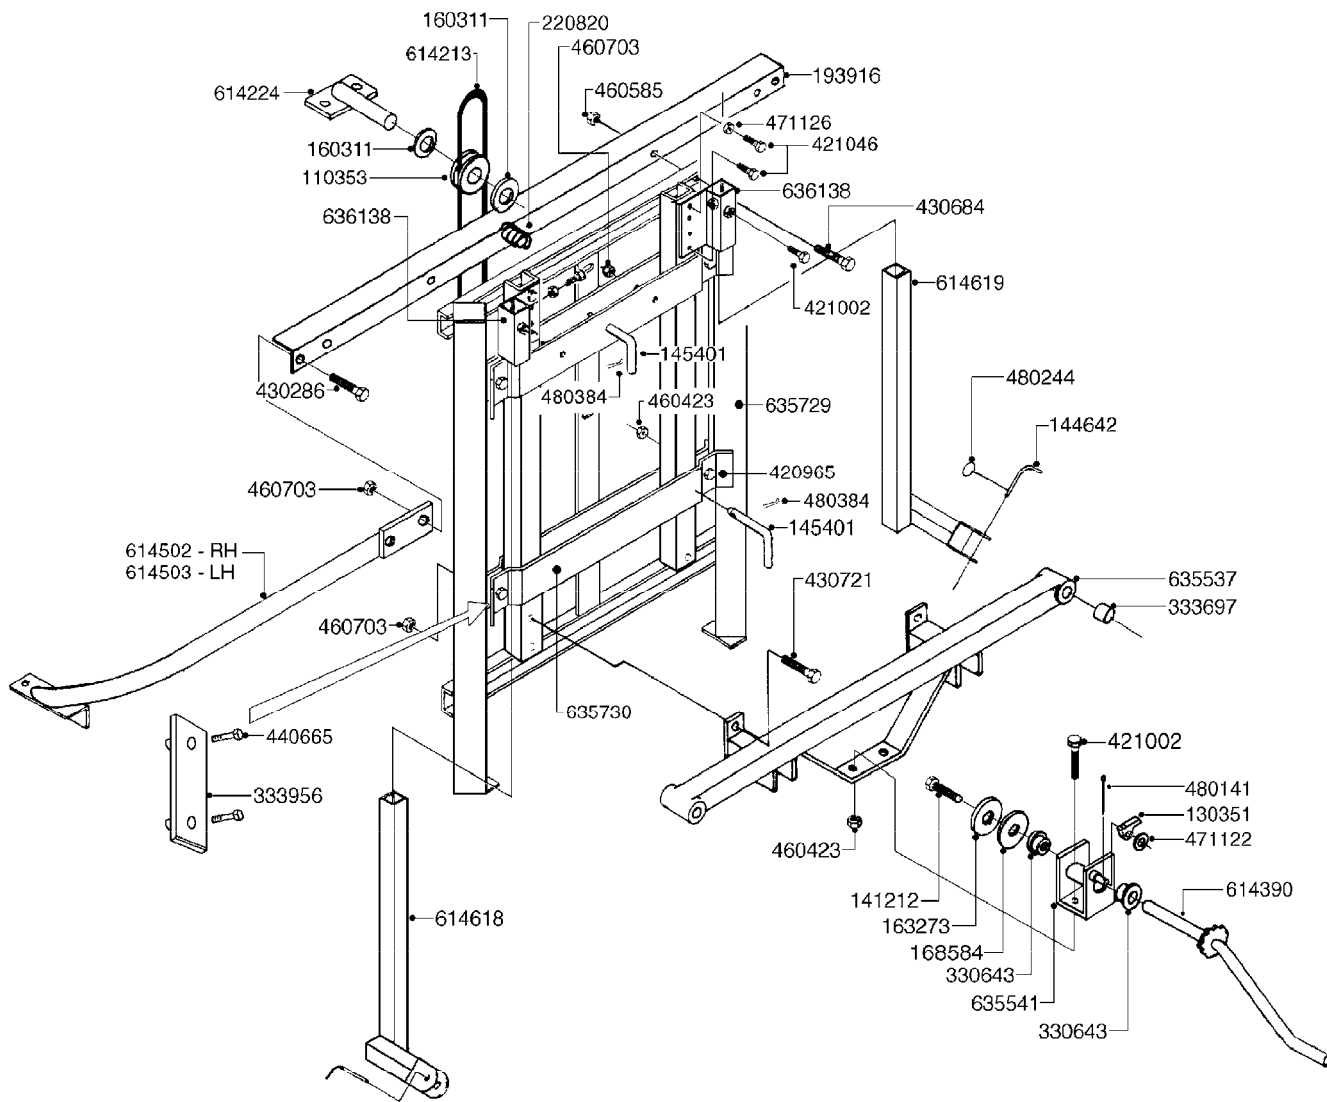

BOOM - MB H-FRAME ML-TRAILER
D0150-HIN, 01:01:16

Page 0

Date 04.11.2017 13:19

D0150

BOOM - MB H-FRAME ML-TRAILER
D0150-HIN, 01:01:16

Page 1

Date 04.11.2017 13:19

parts-n°	order qty	description
144631	1	LOCKING PAWL
144642	1	LOCKING PAWL D10X65MM
193916	1	ANGLE IRON FOR MB BOOM BKTS.
283699	1	GREASE NIPPLE M6X1
333697	1	BUSHING D22/D16x25
421002	1	BOLT HEX 8.8 DEL M10X30 FT DIN933
430286	1	BOLT HEX 8.8 DEL M12X30 FT
430323	1	BOLT HEX 8.8 DEL M12X60
430581	1	BOLT HEX 8.8 DEL M16X40 FT
430765	1	BOLT HEX 8.8 DEL M16X55
460342	1	NUT HEX M10 DEL DIN934
460585	1	LOCKING NUT M16 DIN985 A2 SS
460703	1	NUT HEX M12X1.75 LOCK DIN985A2 SS
480244	1	PIN SNAP D4.5
614502	1	INCLINED BRACE RIGHT CAN
614503	1	INCLINED BRACE LEFT CAN
614616	1	H FRAME TUBE TL RIGHT
614617	1	H FRAME TUBE TL LEFT
614618	1	TRANS BRKT. F/MB BOOM (SHORT)
614619	1	TRANS BRKT. F/MB BOOM (LONG)
635537	1	TRAPEZE FRAME
636138	1	BRACKET