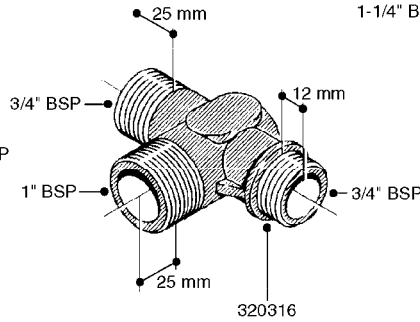

L0020

FITTINGS-T-PIECES, CAPS & ELBOWS
L0020-HIN, 01:01:16

Page 1

Date 04.11.2017 13:19

parts-n°	order qty	description
10053603	1	FITT. CAPNUT 2"BSP 5601
10194303	1	CAP BLANK 1 1/2 MCPHEE 210060
320047	1	FITT.DK CAPNUT 1/2" BSP
320106	1	FITT.DK CAPNUT 1" BSP
320272	1	FITT.DK CAPNUT 3/8" BSP
320316	1	FITT.DK TEE 3/4" X3/4" X1"BSP
320331	1	FITT.DK TEE 1" - 1" - 3/4" BSP
320342	1	FITT.DK EL 3/4"M X 1"F BSP
320563	1	FITT.DK 3 WAY 1/2" 110 DEG.
320677	1	NO LONGER AVAILABLE
320961	1	FITT.DK CAPNUT 1-1/2" BSP
321053	1	FITT.DK TEE 1/2 X1/2 X1/2" BSP
322072	1	FITT.DK TEE 3/8'X3/8'X3/8' BSP
322095	1	FITT.DK TEE 1-1/2 X1-1/4 X3/4" BSP
322138	1	FITT.DK ELB 1"M X 1"F BSP
330013	1	O-RING D15/D10X2.5 F.3/8"NUT
330212	1	O-RING D19/D14X2.4 F.1/2"NUT
330326	1	O-RING D30/D24X2 F.1"NUT
331273	1	O-RING D44/D38X2 F.1-1/2"