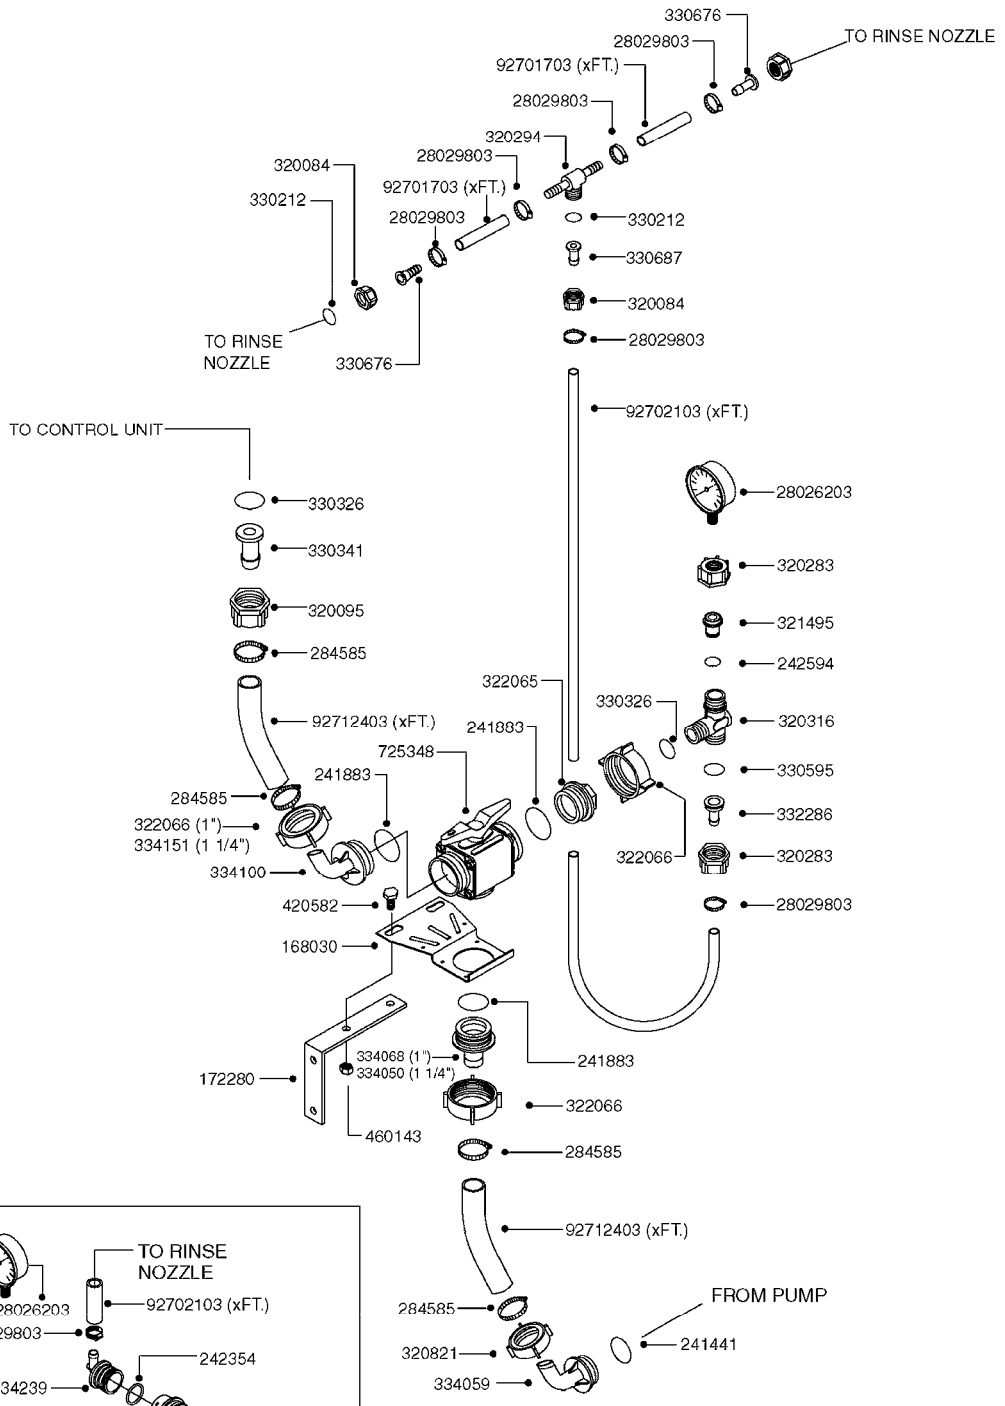

RINSE SYSTEM PLUMBING
K0750-HIN, 01:01:16

RINSE SYSTEM- MANIFOLD SYSTEM

K0750

RINSE SYSTEM PLUMBING
K0750-HIN, 01:01:16

Page 1
Date 04.11.2017 13:19

parts-n°	order qty	description
168030	1	BRACKET F/3 WAY VALVE
172280	1	FLATBAR 30X5 L=270 4XD9 90DEG.
241441	1	O-RING D29.3X3
241883	1	O-RING D39.2X3 NITRIL 242020
242353	1	O-RING D44.2X3.0 VITON F.S-67
242354	1	O-RING D32.2X3.0 VITON F.S-53
242594	1	O-RING D14 X 1.78 SCH.70-EPDM
284585	1	CLAMP HOSE GEAR 1" MINI 020
320084	1	FITT.DK NUT 1/2" BSP
320095	1	FITT.DK NUT 1" BSP
320283	1	FITT.DK NUT 3/4"BSP
320294	1	FITT.DK TEE 3/8X3/8HB X1/2"BSP
320316	1	FITT.DK TEE 3/4" X3/4" X1"BSP
320821	1	FITT.DK NUT 1-1/2" BSP
321495	1	FITT.DK REDUC 1/4'BSP F.3/4'NT
322065	1	FITT.DK UNION 1' BSP/S-56
322066	1	FITT.DK S-56 NUT
330212	1	O-RING D19/D14X2.4 F.1/2"NUT
330326	1	O-RING D30/D24X2 F.1"NUT
330341	1	FITT.DK HB 1" F. 1" NUT
330595	1	O-RING D24.6/D20X2.1 -3/4"
330676	1	FITT.DK HB 3/8" F. 1/2" NUT
330687	1	FITT.DK HB 1/2" F. 1/2" NUT
332286	1	FITT.DK HB 1/2" F. 3/4" NUT
334050	1	FITT.DK S-61 STR.1-1/4"
334059	1	FITT.DK EL 1" 110 DEG.F.1-1/2"
334068	1	FITT.DK S-61 STR.1"
334100	1	FITT.DK S-61 ELB.1" 110 DEG.
334151	1	FITT.DK S-61 ELB.1-1/4"110 DEG
334239	1	FITT.DK S-53 ELB.1/2"
334564	1	FITT.DK S-67 TO S-53 ADAPTER
420582	1	BOLT HEX 8.8 DEL M8X20 FT A2
460143	1	NUT HEX M8X1.25 LOCK DIN985A2 SS
725348	1	VALVE 3 WAY BLUE
978338	1	DECAL MANIFOLD SYS.RINSE NOZ
28026203	1	GAUGE 200PSI/BR,2.5"1/4BSP-BTM
28029803	1	CLAMP HOSE GEAR P1/2" 6708
92701703	1	HOSE R X3/8" X300PSI WP X0012"
92702103	1	HOSE R X1/2" X300PSI WP X0012"
92712403	1	HOSE R X1" X300PSI WP X0012"