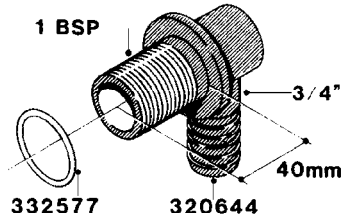

L0030

FITTINGS - HEXAGON NIPPLES
L0030-HIN, 01:01:16

Page 1
Date 04.11.2017 13:19

parts-n°	order qty	description
10015303	1	FITT.PO.HN 1.00X1.00 M1000
10425003	1	FITT.PO.HN 1.25X1.00 MCPHEE
320132	1	FITT.DK HN 1" BSP
320176	1	FITT.DK HN 3/8"X1/2" BSP
320445	1	FITT.DK HN 1/4"X3/8" BSP
320655	1	FITT.DK HN 1/2"-1/2" BSP
320692	1	FITT.DK HN 3/8'BSPX1/4'NPT
320703	1	FITT.DK HN 3/8BSP X1/2 &1/4NPT
320725	1	FITT.DK NIPPLE 3/8"-3/8" BSP
320902	1	FITT.DK HN 3/8'X 1/4' BSP
390232	1	FITT.DK HN 1-1/2' X 1-1/4' BSP
390276	1	FITT.DK HN 1'BSP

L0040

FITTINGS - NIPPLES & ELBOWS
L0040-HIN, 01:01:16

Page 1

Date 04.11.2017 13:19

parts-n°	order qty	description
10530803	1	FITT.PO.SE 2.00X2.00 45 DEG.
320191	1	FITT.DK ELB 3/8' BSP 45 DEGREE
320482	1	FITT.DK ELB. 1/2" BSP 60 DEG.
320596	1	FITT.DK ELB 3/8'-1/2'BSP 45DEG
320607	1	FITT.DK HN 3/8M X 3/8F BSP LNG
320633	1	FITT.DK HN 3/8"M X 3/8"F BSP
321451	1	FITT.DK ELB.1-1/2 X1-1/4 80DEG
321532	1	FITT.DK REDUC 3/4' X 1/2' BSP
390233	1	FITT.DK REDUC 1-1/2" X 1" BSP

L0050

parts-n°	order qty	description
242594	1	O-RING D14 X 1.78 SCH.70-EPDM
320294	1	FITT.DK TEE 3/8X3/8HB X1/2"BSP
320305	1	FITT.DK HB 3/4'- 3/4' BSP
320386	1	FITT.DK TEE 3/8X3/8HB X3/8"BSP
320397	1	FITT.DK ELB 3/8"HB X 3/8" BSP
320401	1	FITT.DK TEE 1/2X1/2HB X1/2"BSP
320412	1	FITT.DK TEE 1/2X1/2HB X3/8'BSP
320423	1	FITT.DK ELB 1/2'HB X 3/8' BSP
320891	1	FITT.DK HB 3/8'- 3/8' BSP
320972	1	FITT.DK HB 5/16'- 1/4' BSP
322046	1	FITT.DK TEE 1/2X1/2HB X3/4'BSP
322048	1	FITT.DK TEE 3/4X3/4HB X3/4'BSP
330595	1	O-RING D24.6/D20X2.1 -3/4"
333137	1	FITT.DK CONN.1/2" F.NOZZ. DOUB
333141	1	FITT.DK CONN.1/2" F.NOZZ.SING
334041	1	FITT.DK CONN.3/4' F.NOZZ. SING
334042	1	FITT.DK CONN.3/4' F.NOZZ. DOUB
334195	1	FITT.DK ELB. 3/4"HB X 3/4"HB
10012103	1	FITT.PO.HB 1.25X1.50 IMB1012
10014003	1	FITT.PO.HB 1.25X1.25 IMB1010
10036903	1	FITT.PO.HB 1.50X1.50 IMB1212
28019303	1	FITTING HB ELB 3/4NPT-3/4HOSE
61016500	1	HOSE TAIL 3/4" 90°+RG CAP 3/4"
72026700	1	NOZZLE TUBE ADAPTER W/O-RING