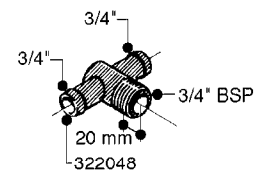

L0040

FITTINGS - NIPPLES & ELBOWS
L0040-HIN, 01:01:16

Page 1

Date 04.11.2017 13:19

parts-n°	order qty	description
10530803	1	FITT.PO.SE 2.00X2.00 45 DEG.
320191	1	FITT.DK ELB 3/8' BSP 45 DEGREE
320482	1	FITT.DK ELB. 1/2" BSP 60 DEG.
320596	1	FITT.DK ELB 3/8'-1/2'BSP 45DEG
320607	1	FITT.DK HN 3/8M X 3/8F BSP LNG
320633	1	FITT.DK HN 3/8"M X 3/8"F BSP
321451	1	FITT.DK ELB.1-1/2 X1-1/4 80DEG
321532	1	FITT.DK REDUC 3/4' X 1/2' BSP
390233	1	FITT.DK REDUC 1-1/2" X 1" BSP