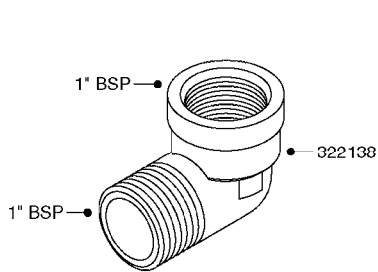

L0020

FITTINGS-T-PIECES, CAPS & ELBOWS
L0020-HIN, 01:01:16

Page 1

Date 04.11.2017 13:19

parts-n°	order qty	description
10053603	1	FITT. CAPNUT 2"BSP 5601
10194303	1	CAP BLANK 1 1/2 MCPHEE 210060
320047	1	FITT.DK CAPNUT 1/2" BSP
320106	1	FITT.DK CAPNUT 1" BSP
320272	1	FITT.DK CAPNUT 3/8" BSP
320316	1	FITT.DK TEE 3/4" X3/4" X1"BSP
320331	1	FITT.DK TEE 1" - 1" - 3/4" BSP
320342	1	FITT.DK EL 3/4"M X 1"F BSP
320563	1	FITT.DK 3 WAY 1/2" 110 DEG.
320677	1	NO LONGER AVAILABLE
320961	1	FITT.DK CAPNUT 1-1/2" BSP
321053	1	FITT.DK TEE 1/2 X1/2 X1/2" BSP
322072	1	FITT.DK TEE 3/8'X3/8'X3/8' BSP
322095	1	FITT.DK TEE 1-1/2 X1-1/4 X3/4" BSP
322138	1	FITT.DK ELB 1"M X 1"F BSP
330013	1	O-RING D15/D10X2.5 F.3/8"NUT
330212	1	O-RING D19/D14X2.4 F.1/2"NUT
330326	1	O-RING D30/D24X2 F.1"NUT
331273	1	O-RING D44/D38X2 F.1-1/2"