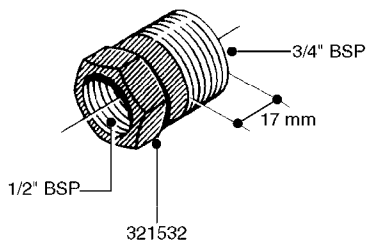

L0020

FITTINGS-T-PIECES, CAPS & ELBOWS
L0020-HIN, 01:01:16

Page 1

Date 04.11.2017 13:19

parts-n°	order qty	description
10053603	1	FITT. CAPNUT 2"BSP 5601
10194303	1	CAP BLANK 1 1/2 MCPHEE 210060
320047	1	FITT.DK CAPNUT 1/2" BSP
320106	1	FITT.DK CAPNUT 1" BSP
320272	1	FITT.DK CAPNUT 3/8" BSP
320316	1	FITT.DK TEE 3/4" X3/4" X1"BSP
320331	1	FITT.DK TEE 1" - 1" - 3/4" BSP
320342	1	FITT.DK EL 3/4"M X 1"F BSP
320563	1	FITT.DK 3 WAY 1/2" 110 DEG.
320677	1	NO LONGER AVAILABLE
320961	1	FITT.DK CAPNUT 1-1/2" BSP
321053	1	FITT.DK TEE 1/2 X1/2 X1/2" BSP
322072	1	FITT.DK TEE 3/8'X3/8'X3/8' BSP
322095	1	FITT.DK TEE 1-1/2 X1-1/4 X3/4" BSP
322138	1	FITT.DK ELB 1"M X 1"F BSP
330013	1	O-RING D15/D10X2.5 F.3/8"NUT
330212	1	O-RING D19/D14X2.4 F.1/2"NUT
330326	1	O-RING D30/D24X2 F.1"NUT
331273	1	O-RING D44/D38X2 F.1-1/2"

L0030

FITTINGS - HEXAGON NIPPLES
L0030-HIN, 01:01:16

Page 1
Date 04.11.2017 13:19

parts-n°	order qty	description
10015303	1	FITT.PO.HN 1.00X1.00 M1000
10425003	1	FITT.PO.HN 1.25X1.00 MCPHEE
320132	1	FITT.DK HN 1" BSP
320176	1	FITT.DK HN 3/8"X1/2" BSP
320445	1	FITT.DK HN 1/4"X3/8" BSP
320655	1	FITT.DK HN 1/2"-1/2" BSP
320692	1	FITT.DK HN 3/8'BSPX1/4'NPT
320703	1	FITT.DK HN 3/8BSP X1/2 &1/4NPT
320725	1	FITT.DK NIPPLE 3/8"-3/8" BSP
320902	1	FITT.DK HN 3/8'X 1/4' BSP
390232	1	FITT.DK HN 1-1/2' X 1-1/4' BSP
390276	1	FITT.DK HN 1'BSP