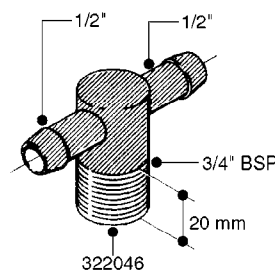

L0040

FITTINGS - NIPPLES & ELBOWS
L0040-HIN, 01:01:16

Page 1

Date 04.11.2017 13:19

parts-n°	order qty	description
10530803	1	FITT.PO.SE 2.00X2.00 45 DEG.
320191	1	FITT.DK ELB 3/8' BSP 45 DEGREE
320482	1	FITT.DK ELB. 1/2" BSP 60 DEG.
320596	1	FITT.DK ELB 3/8'-1/2'BSP 45DEG
320607	1	FITT.DK HN 3/8M X 3/8F BSP LNG
320633	1	FITT.DK HN 3/8"M X 3/8"F BSP
321451	1	FITT.DK ELB.1-1/2 X1-1/4 80DEG
321532	1	FITT.DK REDUC 3/4' X 1/2' BSP
390233	1	FITT.DK REDUC 1-1/2" X 1" BSP