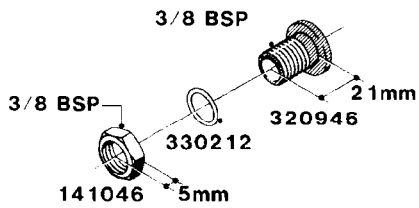

L0060

FITTINGS - BULKHEAD
L0060-HIN, 01:01:16

Page 1
Date 04.11.2017 13:19

parts-n°	order qty	description
141046	1	NUT 3/8" BSP
141341	1	NUT 1/4' BSP
240284	1	O-RING D82,5/75 X 3,5
320456	1	FITT.DK BULKHEAD 1"BSP DOUBLE
320467	1	FITT.DK BULKHEAD 1"BSP SINGLE
320471	1	FITT.DK NUT 1" BSP JAMB
320541	1	FITT.DK BULKHEAD 2-1/2'BSP SIN
320552	1	FITT.DK NUT 2-1/2' BSP JAMB
320644	1	FITT.DK ELB.3/4"HB X 1" BSP
320784	1	FITT.DK CAP 1-1/2" BSP
320795	1	FITT.DK NUT 1-1/2" BSP JAMB
320935	1	FITT.DK BULKHEAD 1/4' BSP SING
320946	1	FITT.DK BULKHEAD 3/8' BSP SING
321296	1	FITT.DK BULKHEAD 1/2" BSP SING
321307	1	FITT.DK NUT 1/2" BSP JAMB
321333	1	FITT.DK BULK 1-1/2" X 1"F BSP
330061	1	O-RING D16/D11X2,5
330072	1	O-RING D53.5/D45.5X4
330212	1	O-RING D19/D14X2.4 F.1/2"NUT
332577	1	O-RING D38/D30X4 F.1" PUR.
332592	1	O-RING D26/D20X3