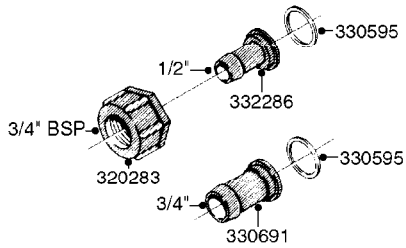

RINSE SYSTEM PLUMBING
K0750-HIN, 01:01:16

RINSE SYSTEM- MANIFOLD SYSTEM

K0750

RINSE SYSTEM PLUMBING
K0750-HIN, 01:01:16

Page 1
Date 04.11.2017 13:19

parts-n°	order qty	description
168030	1	BRACKET F/3 WAY VALVE
172280	1	FLATBAR 30X5 L=270 4XD9 90DEG.
241441	1	O-RING D29.3X3
241883	1	O-RING D39.2X3 NITRIL 242020
242353	1	O-RING D44.2X3.0 VITON F.S-67
242354	1	O-RING D32.2X3.0 VITON F.S-53
242594	1	O-RING D14 X 1.78 SCH.70-EPDM
284585	1	CLAMP HOSE GEAR 1" MINI 020
320084	1	FITT.DK NUT 1/2" BSP
320095	1	FITT.DK NUT 1" BSP
320283	1	FITT.DK NUT 3/4"BSP
320294	1	FITT.DK TEE 3/8X3/8HB X1/2"BSP
320316	1	FITT.DK TEE 3/4" X3/4" X1"BSP
320821	1	FITT.DK NUT 1-1/2" BSP
321495	1	FITT.DK REDUC 1/4'BSP F.3/4'NT
322065	1	FITT.DK UNION 1' BSP/S-56
322066	1	FITT.DK S-56 NUT
330212	1	O-RING D19/D14X2.4 F.1/2"NUT
330326	1	O-RING D30/D24X2 F.1"NUT
330341	1	FITT.DK HB 1" F. 1" NUT
330595	1	O-RING D24.6/D20X2.1 -3/4"
330676	1	FITT.DK HB 3/8" F. 1/2" NUT
330687	1	FITT.DK HB 1/2" F. 1/2" NUT
332286	1	FITT.DK HB 1/2" F. 3/4" NUT
334050	1	FITT.DK S-61 STR.1-1/4"
334059	1	FITT.DK EL 1" 110 DEG.F.1-1/2"
334068	1	FITT.DK S-61 STR.1"
334100	1	FITT.DK S-61 ELB.1" 110 DEG.
334151	1	FITT.DK S-61 ELB.1-1/4"110 DEG
334239	1	FITT.DK S-53 ELB.1/2"
334564	1	FITT.DK S-67 TO S-53 ADAPTER
420582	1	BOLT HEX 8.8 DEL M8X20 FT A2
460143	1	NUT HEX M8X1.25 LOCK DIN985A2 SS
725348	1	VALVE 3 WAY BLUE
978338	1	DECAL MANIFOLD SYS.RINSE NOZ
28026203	1	GAUGE 200PSI/BR,2.5"1/4BSP-BTM
28029803	1	CLAMP HOSE GEAR P1/2" 6708
92701703	1	HOSE R X3/8" X300PSI WP X0012"
92702103	1	HOSE R X1/2" X300PSI WP X0012"
92712403	1	HOSE R X1" X300PSI WP X0012"