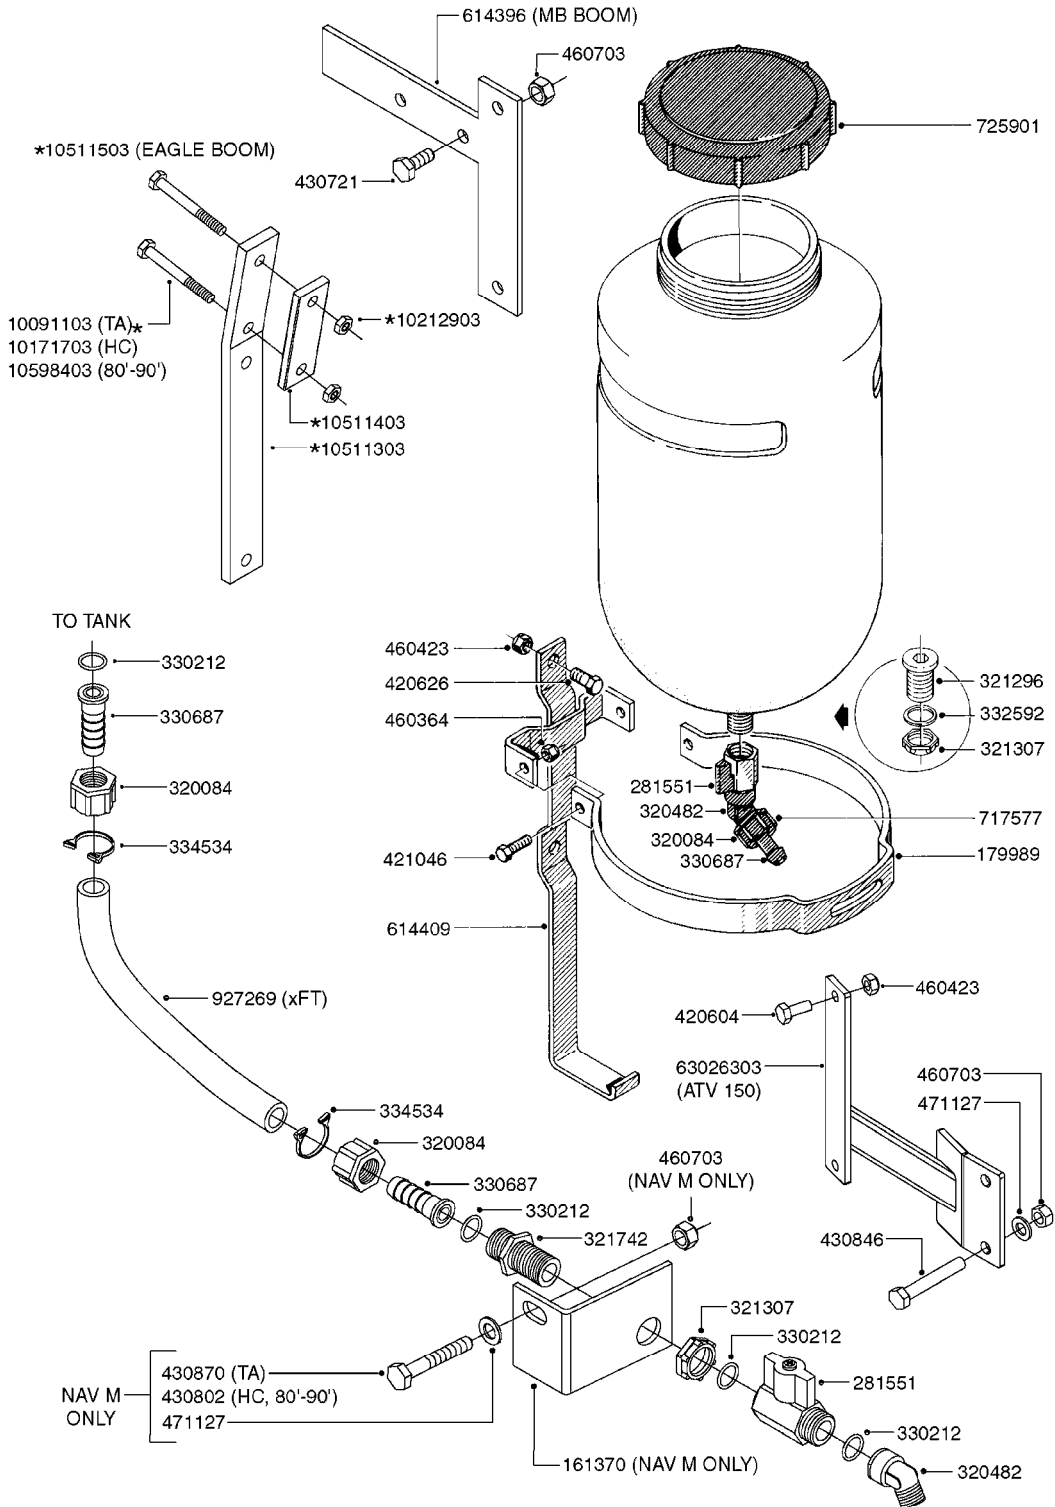

CLEAN WATER TANK
K0130-HIN, 01:01:16

COMPLETE TANK ASSY : 722072

K0130

CLEAN WATER TANK
K0130-HIN, 01:01:16

Page 1
Date 04.11.2017 13:19

parts-n°	order qty	description
161370	1	BKT.CLEAN WATER BOTT. VALVE
179989	1	BRKT. F. 3 GAL. TANK
281551	1	BALL VALVE 1/2"
320084	1	FITT.DK NUT 1/2" BSP
320482	1	FITT.DK ELB. 1/2" BSP 60 DEG.
321296	1	FITT.DK BULKHEAD 1/2" BSP SING
321307	1	FITT.DK NUT 1/2" BSP JAMB
321742	1	FITT.DK BULKHEAD 1/2' BSP
330212	1	O-RING D19/D14X2.4 F.1/2"NUT
330687	1	FITT.DK HB 1/2" F. 1/2" NUT
332592	1	O-RING D26/D20X3
334534	1	CLAMP HOSE PLASTIC 1/2"
420604	1	BOLT HEX 8.8 DEL M10X25 FT DIN933
420626	1	BOLT HEX 8.8 DEL M10X20 FT
421046	1	SCREW HEX M8X25/25 A2 SS DIN933
430721	1	BOLT HEX 8.8 DEL M12X40 FT
430802	1	BOLT HEX 8.8 DEL M12X75
430846	1	BOLT HEX 8.8 DEL M12X80
430870	1	BOLT HEX 8.8 DEL M12X55 FT
460364	1	NUT HU M8 A2 SS DIN934
460423	1	NUT HEX M10X1.50 LOCK DIN985A2 SS
460703	1	NUT HEX M12X1.75 LOCK DIN985A2 SS
471127	1	WASHER Z12N 13X24X2,5 RST
614396	1	CLEAN WATER BRACKET MB
614409	1	BRACKET FOR FOAM MARKER
717577	1	VALVE F.CLEAN WATER TANK
722072	1	CLEAN WATER TANK W FRAME & TAP
725901	1	LID F.WATER BOTTLE VENTED
927269	1	HOSE R X PVC X 1/2 X 0012"
10091103	1	BOLT HEX 3/8 NC GR.2 03.00'
10171703	1	BOLT HEX 3/8 NC GR.2 03.50"
10212903	1	NUT HEX NC (NYLON LOCK) 3/8"
10511303	1	FLATBAR L350/17DEG.CLEAN WATER
10511403	1	FLATBAR 104MM CLEAN WATER
10511503	1	BKT.CLEAN WATER MOUNT EAGLE
10598403	1	BOLT HEX HCS3/8-16 X 4 Z 5
63026303	1	CLEAN WATER TANK BRKT, ATV