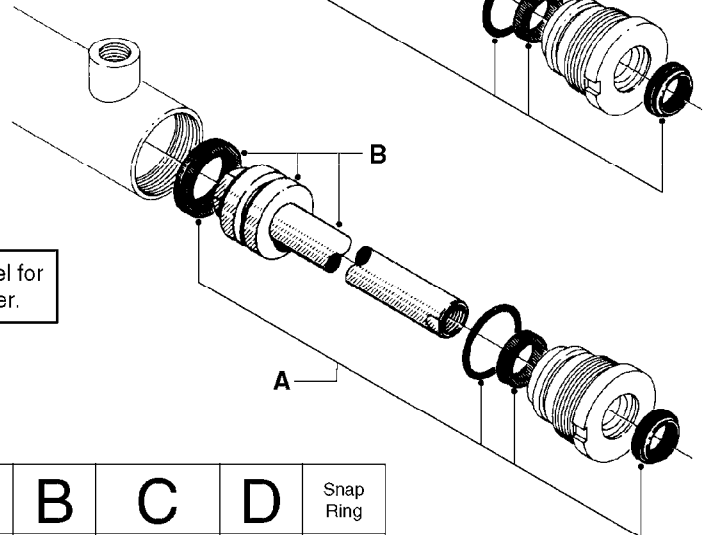

SINGLE-ACTING CYLINDER

After 1-8-89	Before 1-8-89		A	B	C	D	Snap Ring
		781001	750211	145962	728747	729630	283713
781021	781002		750212	726137			
781003	781003		750212	726138			
		781004	750213	145963	728735	729631	283724
781023	781005		750214	726139			
		781006	750211	145964	159165	729632	283713
781023	781007		750214	726139			
781008	781008		750212	726140			
		781010	750211	145964	159166	729632	283713
		781011	755415	729729	729730	729635	283800
		781012	750238	614624	614625-Ø60 614626-Ø80	729633	283843
781013	781013		750239	726141			
781022	781014		750212	726137			
781016			750212	726137			
781020			750252			728688	
		781032	750213	146538	150325	729634	283724
		781034	750211	147076	151291	729630	283713
		781036	755415	615181	615180	729635	283800
		781040	750213	146732	151286	729631	283724
		781042	750254	615248	615249-Ø60 615250-Ø80	729637	283800 283843
781046			750255	730938			
781050			750255	730939			
781056			750255	730939			
781057			750255	730938			
781086			750212	726137			

C0010