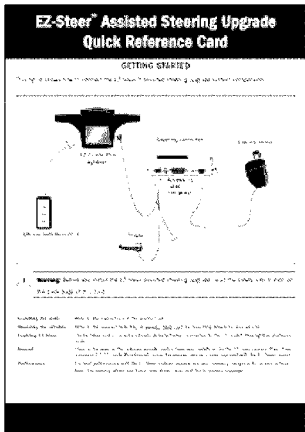

COMPLETE ASSEMBLY:
84205303 (WITH GPS)
84205403 (WITHOUT GPS)

**COMPLETE ASSEMBLIES
WHOLEGOODS ITEMS**

M0040

EZ-GUIDE PLUS LIGHT BAR
M0040-HIN, 01:01:16

Page 1
Date 04.11.2017 13:20

parts-n°	order qty	description
26007403	1	ANTENNA,HURRICANE F. EZGUIDEPL
26007503	1	REMOTE KEYPAD EZ-GUIDE PLUS
26007603	1	CABLE, ANTENNA, EZGUIDEPLUS
26007703	1	CABLE, POWER F. EZGUIDEPLUS
26007803	1	BRACKET KIT F. EZGUIDEPLUS
26007903	1	EZ-Guide 500 External Interfac
26008003	1	LIGHT BAR ASSM WITH GPS
26008103	1	LIGHT BAR ASSM WITHOUT GPS
29002703	1	VACUUM CUP 4 1/2" 1420I
29002803	1	MOUNT, MAG F. ANTENNA
29002903	1	PLATE, F. ANTENNA MOUNT
67206303	1	QUICK REFERENCE CARD EZ-GUIDE+
67206403	1	MANUAL EZ GUIDE PLUS
84205303	1	EZ GUIDE PLUS W GPS, NO LABLE
84205403	1	EZ GUIDE PLUS W/O GPS,NO LABLE
97607603	1	DECAL COMPANY 45MM X 20MM