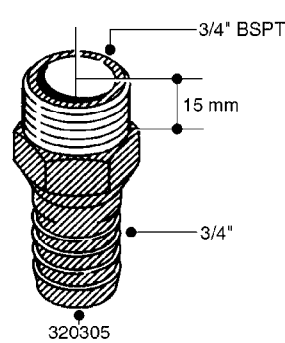

L0030

FITTINGS - HEXAGON NIPPLES
L0030-HIN, 01:01:16

Page 1
Date 04.11.2017 13:19

parts-n°	order qty	description
10015303	1	FITT.PO.HN 1.00X1.00 M1000
10425003	1	FITT.PO.HN 1.25X1.00 MCPHEE
320132	1	FITT.DK HN 1" BSP
320176	1	FITT.DK HN 3/8"X1/2" BSP
320445	1	FITT.DK HN 1/4"X3/8" BSP
320655	1	FITT.DK HN 1/2"-1/2" BSP
320692	1	FITT.DK HN 3/8'BSPX1/4'NPT
320703	1	FITT.DK HN 3/8BSP X1/2 &1/4NPT
320725	1	FITT.DK NIPPLE 3/8"-3/8" BSP
320902	1	FITT.DK HN 3/8'X 1/4' BSP
390232	1	FITT.DK HN 1-1/2' X 1-1/4' BSP
390276	1	FITT.DK HN 1'BSP

L0040

FITTINGS - NIPPLES & ELBOWS
L0040-HIN, 01:01:16

Page 1

Date 04.11.2017 13:19

parts-n°	order qty	description
10530803	1	FITT.PO.SE 2.00X2.00 45 DEG.
320191	1	FITT.DK ELB 3/8' BSP 45 DEGREE
320482	1	FITT.DK ELB. 1/2" BSP 60 DEG.
320596	1	FITT.DK ELB 3/8'-1/2'BSP 45DEG
320607	1	FITT.DK HN 3/8M X 3/8F BSP LNG
320633	1	FITT.DK HN 3/8"M X 3/8"F BSP
321451	1	FITT.DK ELB.1-1/2 X1-1/4 80DEG
321532	1	FITT.DK REDUC 3/4' X 1/2' BSP
390233	1	FITT.DK REDUC 1-1/2" X 1" BSP

L0050

parts-n°	order qty	description
242594	1	O-RING D14 X 1.78 SCH.70-EPDM
320294	1	FITT.DK TEE 3/8X3/8HB X1/2"BSP
320305	1	FITT.DK HB 3/4'- 3/4' BSP
320386	1	FITT.DK TEE 3/8X3/8HB X3/8"BSP
320397	1	FITT.DK ELB 3/8"HB X 3/8" BSP
320401	1	FITT.DK TEE 1/2X1/2HB X1/2"BSP
320412	1	FITT.DK TEE 1/2X1/2HB X3/8'BSP
320423	1	FITT.DK ELB 1/2'HB X 3/8' BSP
320891	1	FITT.DK HB 3/8'- 3/8' BSP
320972	1	FITT.DK HB 5/16'- 1/4' BSP
322046	1	FITT.DK TEE 1/2X1/2HB X3/4'BSP
322048	1	FITT.DK TEE 3/4X3/4HB X3/4'BSP
330595	1	O-RING D24.6/D20X2.1 -3/4"
333137	1	FITT.DK CONN.1/2" F.NOZZ. DOUB
333141	1	FITT.DK CONN.1/2" F.NOZZ.SING
334041	1	FITT.DK CONN.3/4' F.NOZZ. SING
334042	1	FITT.DK CONN.3/4' F.NOZZ. DOUB
334195	1	FITT.DK ELB. 3/4"HB X 3/4"HB
10012103	1	FITT.PO.HB 1.25X1.50 IMB1012
10014003	1	FITT.PO.HB 1.25X1.25 IMB1010
10036903	1	FITT.PO.HB 1.50X1.50 IMB1212
28019303	1	FITTING HB ELB 3/4NPT-3/4HOSE
61016500	1	HOSE TAIL 3/4" 90°+RG CAP 3/4"
72026700	1	NOZZLE TUBE ADAPTER W/O-RING