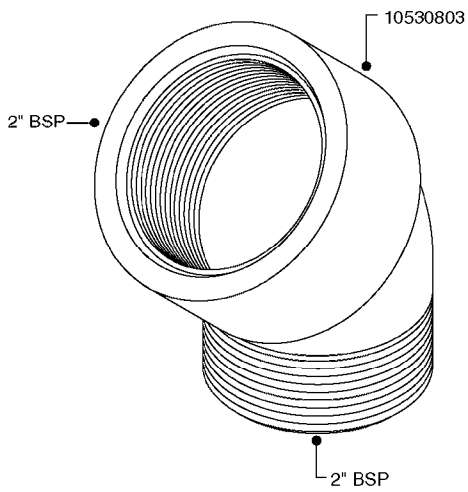

L0020

FITTINGS-T-PIECES, CAPS & ELBOWS
L0020-HIN, 01:01:16

Page 1

Date 04.11.2017 13:19

parts-n°	order qty	description
10053603	1	FITT. CAPNUT 2"BSP 5601
10194303	1	CAP BLANK 1 1/2 MCPHEE 210060
320047	1	FITT.DK CAPNUT 1/2" BSP
320106	1	FITT.DK CAPNUT 1" BSP
320272	1	FITT.DK CAPNUT 3/8" BSP
320316	1	FITT.DK TEE 3/4" X3/4" X1"BSP
320331	1	FITT.DK TEE 1" - 1" - 3/4" BSP
320342	1	FITT.DK EL 3/4"M X 1"F BSP
320563	1	FITT.DK 3 WAY 1/2" 110 DEG.
320677	1	NO LONGER AVAILABLE
320961	1	FITT.DK CAPNUT 1-1/2" BSP
321053	1	FITT.DK TEE 1/2 X1/2 X1/2" BSP
322072	1	FITT.DK TEE 3/8'X3/8'X3/8' BSP
322095	1	FITT.DK TEE 1-1/2 X1-1/4 X3/4" BSP
322138	1	FITT.DK ELB 1"M X 1"F BSP
330013	1	O-RING D15/D10X2.5 F.3/8"NUT
330212	1	O-RING D19/D14X2.4 F.1/2"NUT
330326	1	O-RING D30/D24X2 F.1"NUT
331273	1	O-RING D44/D38X2 F.1-1/2"

L0030

FITTINGS - HEXAGON NIPPLES
L0030-HIN, 01:01:16

Page 1
Date 04.11.2017 13:19

parts-n°	order qty	description
10015303	1	FITT.PO.HN 1.00X1.00 M1000
10425003	1	FITT.PO.HN 1.25X1.00 MCPHEE
320132	1	FITT.DK HN 1" BSP
320176	1	FITT.DK HN 3/8"X1/2" BSP
320445	1	FITT.DK HN 1/4"X3/8" BSP
320655	1	FITT.DK HN 1/2"-1/2" BSP
320692	1	FITT.DK HN 3/8'BSPX1/4'NPT
320703	1	FITT.DK HN 3/8BSP X1/2 &1/4NPT
320725	1	FITT.DK NIPPLE 3/8"-3/8" BSP
320902	1	FITT.DK HN 3/8'X 1/4' BSP
390232	1	FITT.DK HN 1-1/2' X 1-1/4' BSP
390276	1	FITT.DK HN 1'BSP