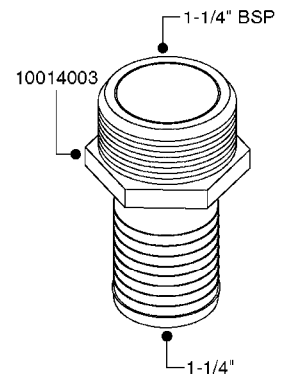

L0040

FITTINGS - NIPPLES & ELBOWS
L0040-HIN, 01:01:16

Page 1

Date 04.11.2017 13:19

parts-n°	order qty	description
10530803	1	FITT.PO.SE 2.00X2.00 45 DEG.
320191	1	FITT.DK ELB 3/8' BSP 45 DEGREE
320482	1	FITT.DK ELB. 1/2" BSP 60 DEG.
320596	1	FITT.DK ELB 3/8'-1/2'BSP 45DEG
320607	1	FITT.DK HN 3/8M X 3/8F BSP LNG
320633	1	FITT.DK HN 3/8"M X 3/8"F BSP
321451	1	FITT.DK ELB.1-1/2 X1-1/4 80DEG
321532	1	FITT.DK REDUC 3/4' X 1/2' BSP
390233	1	FITT.DK REDUC 1-1/2" X 1" BSP