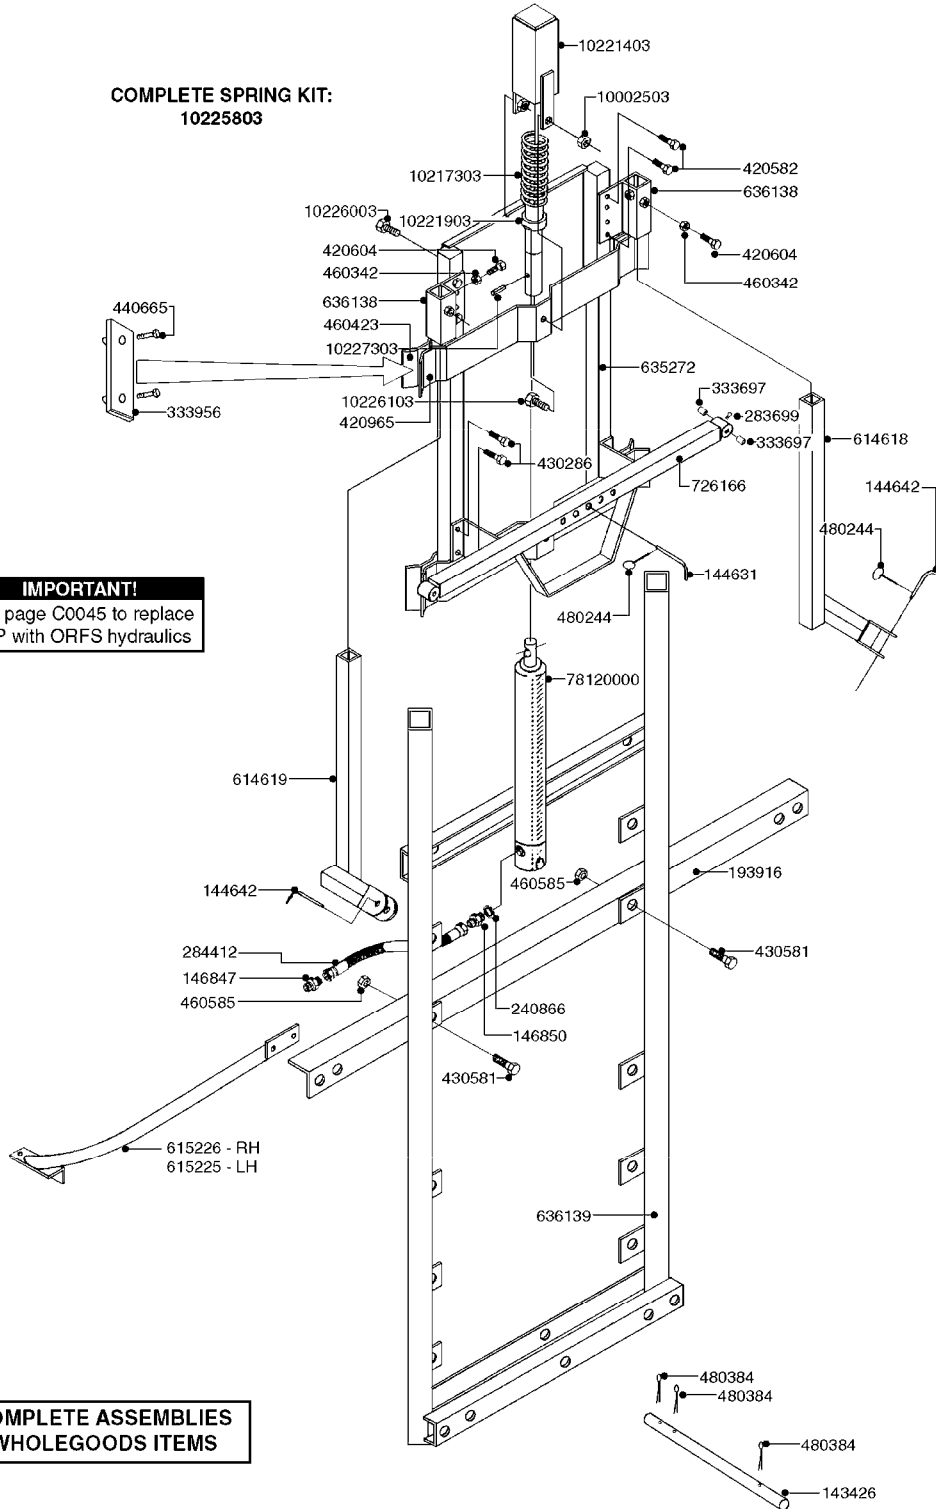

BOOM - MB H-FRAME HL
D0180-HIN, 31:03:16

Page

0

Date

04.11.2017 13:19

BOOM - MB H-FRAME HL
D0180-HIN, 31:03:16

Page 1

Date 04.11.2017 13:19

parts-n°	order qty	description
143426	1	PIN 20x160mm F/HYD/CYL.
144631	1	LOCKING PAWL
144642	1	LOCKING PAWL D10X65MM
146847	1	HEX NIPPLE 1/2"X3/8"
146850	1	HEX NIPPLE 3/8"x3/8" - 1.8mm
193916	1	ANGLE IRON FOR MB BOOM BKTS.
240866	1	DOWTYSEAL 3/8"
283699	1	GREASE NIPPLE M6X1
284412	1	HOSE HY 3/8" X 315" STR+STR
333697	1	BUSHING D22/D16x25
333956	1	SLIDE SHOE 91X25X10
420582	1	BOLT HEX 8.8 DEL M8X20 FT A2
420604	1	BOLT HEX 8.8 DEL M10X25 FT DIN933
420965	1	M10X40 MACHINE SCREW STAINLESS
430286	1	BOLT HEX 8.8 DEL M12X30 FT
430581	1	BOLT HEX 8.8 DEL M16X40 FT
440665	1	SCREW M4.2X16 STAINLESS
460342	1	NUT HEX M10 DEL DIN934
460423	1	NUT HEX M10X1.50 LOCK DIN985A2 SS
460585	1	LOCKING NUT M16 DIN985 A2 SS
480244	1	PIN SNAP D4.5
480384	1	PIN COTTER 3/16 x 1-1/2"
614618	1	TRANS BRKT. F/MB BOOM (SHORT)
614619	1	TRANS BRKT. F/MB BOOM (LONG)
615225	1	SIDE BRACE LEFT 500 EAGLE
615226	1	SIDE BRACE RIGHT 500 EAGLE
635272	1	SLIDE
636138	1	BRACKET
636139	1	H FRAME HY LIFT 300/500 MB
726166	1	TRAPEZE FRAME
10002503	1	NUT HEX NC 1/2"
10217303	1	SPRING FOR 45/50 MB HY LIFT
10221403	1	BOX W/M F.SPRING 45/50 MB HY
10221903	1	SLEEVE W/M F.45/50 MB HY
10225803	1	SPRING KIT FOR MB HYDRAULIC
10226003	1	BOLT HEX 3/8 NC GR.5 00.75"
10226103	1	BOLT HEX 1/2 NC GR.2 01.00"
10227303	1	PIN ROLL 3/16 X 1.25
78120000	1	CYL.TELESCOPING Ø50/40/25_1100