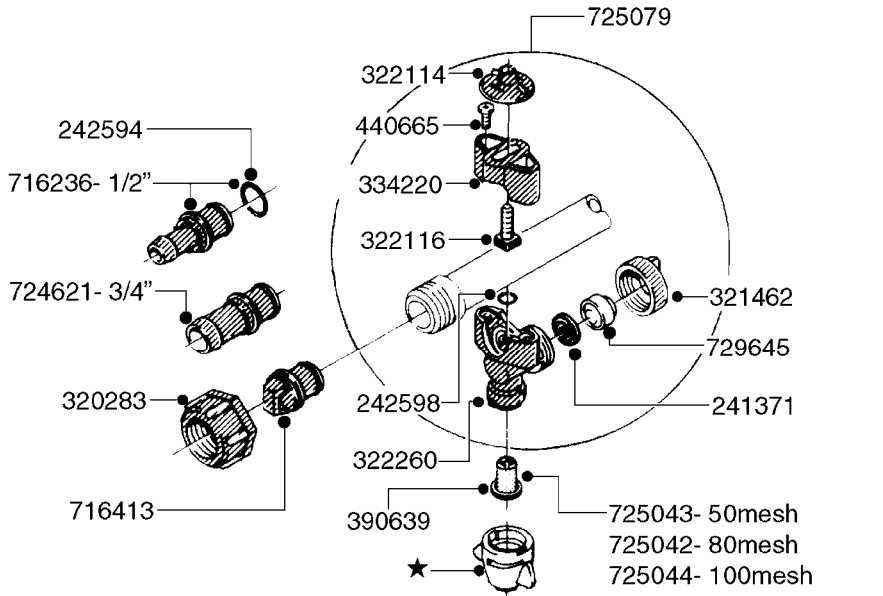

D1060

BOOM-NOZZLES QUINTASTREAM
D1060-HIN, 01:01:16

Page 1

Date 04.11.2017 13:19

Pos.	parts-n°	order qty	description
1	372011	1	NOZZLE ISO QS-015-5H GREEN
1	372012	1	NOZZLE ISO QS-02-5H YELLOW
1	372013	1	NOZZLE ISO QS-03-5H BLUE
1	372014	1	NOZZLE ISO QS-04-5H RED
1	372015	1	NOZZLE ISO QS-05-5H BROWN
1	372016	1	NOZZLE ISO QS-06-5H GREY
1	372017	1	NOZZLE ISO QS-08-5H WHITE
1	372018	1	NOZZLE ISO QS-10-5H LT. BLUE
1	372019	1	NOZZLE ISO QS-15-5H LT. GREEN
2	372002	1	ISO QNTSTRM 015 S-GREEN
2	372003	1	ISO QNTSTRM 02 S-YELLOW
2	372004	1	ISO QNTSTRM 03 S-BLUE
2	372005	1	ISO QNTSTRM 04 S-RED
2	372006	1	ISO QNTSTRM 05 S-BROWN
2	372007	1	ISO QNTSTRM 06 S-GREY
2	372008	1	ISO QNTSTRM 08 S-WHITE
2	372009	1	ISO QNTSTRM 10 S-LT.BLU
2	372010	1	ISO QNTSTRM 15 S-LT.GRN