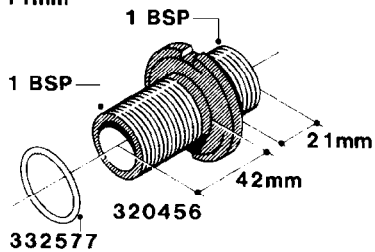

L0060

FITTINGS - BULKHEAD
L0060-HIN, 01:01:16

Page 1
Date 04.11.2017 13:19

parts-n°	order qty	description
141046	1	NUT 3/8" BSP
141341	1	NUT 1/4' BSP
240284	1	O-RING D82,5/75 X 3,5
320456	1	FITT.DK BULKHEAD 1"BSP DOUBLE
320467	1	FITT.DK BULKHEAD 1"BSP SINGLE
320471	1	FITT.DK NUT 1" BSP JAMB
320541	1	FITT.DK BULKHEAD 2-1/2'BSP SIN
320552	1	FITT.DK NUT 2-1/2' BSP JAMB
320644	1	FITT.DK ELB.3/4"HB X 1" BSP
320784	1	FITT.DK CAP 1-1/2" BSP
320795	1	FITT.DK NUT 1-1/2" BSP JAMB
320935	1	FITT.DK BULKHEAD 1/4' BSP SING
320946	1	FITT.DK BULKHEAD 3/8' BSP SING
321296	1	FITT.DK BULKHEAD 1/2" BSP SING
321307	1	FITT.DK NUT 1/2" BSP JAMB
321333	1	FITT.DK BULK 1-1/2" X 1"F BSP
330061	1	O-RING D16/D11X2,5
330072	1	O-RING D53.5/D45.5X4
330212	1	O-RING D19/D14X2.4 F.1/2"NUT
332577	1	O-RING D38/D30X4 F.1" PUR.
332592	1	O-RING D26/D20X3