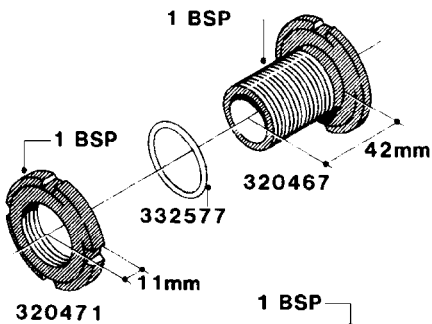

L0030

FITTINGS - HEXAGON NIPPLES
L0030-HIN, 01:01:16

Page 1
Date 04.11.2017 13:19

parts-n°	order qty	description
10015303	1	FITT.PO.HN 1.00X1.00 M1000
10425003	1	FITT.PO.HN 1.25X1.00 MCPHEE
320132	1	FITT.DK HN 1" BSP
320176	1	FITT.DK HN 3/8"X1/2" BSP
320445	1	FITT.DK HN 1/4"X3/8" BSP
320655	1	FITT.DK HN 1/2"-1/2" BSP
320692	1	FITT.DK HN 3/8'BSPX1/4'NPT
320703	1	FITT.DK HN 3/8BSP X1/2 &1/4NPT
320725	1	FITT.DK NIPPLE 3/8"-3/8" BSP
320902	1	FITT.DK HN 3/8'X 1/4' BSP
390232	1	FITT.DK HN 1-1/2' X 1-1/4' BSP
390276	1	FITT.DK HN 1'BSP

L0040

FITTINGS - NIPPLES & ELBOWS
L0040-HIN, 01:01:16

Page 1

Date 04.11.2017 13:19

parts-n°	order qty	description
10530803	1	FITT.PO.SE 2.00X2.00 45 DEG.
320191	1	FITT.DK ELB 3/8' BSP 45 DEGREE
320482	1	FITT.DK ELB. 1/2" BSP 60 DEG.
320596	1	FITT.DK ELB 3/8'-1/2'BSP 45DEG
320607	1	FITT.DK HN 3/8M X 3/8F BSP LNG
320633	1	FITT.DK HN 3/8"M X 3/8"F BSP
321451	1	FITT.DK ELB.1-1/2 X1-1/4 80DEG
321532	1	FITT.DK REDUC 3/4' X 1/2' BSP
390233	1	FITT.DK REDUC 1-1/2" X 1" BSP

L0050

parts-n°	order qty	description
242594	1	O-RING D14 X 1.78 SCH.70-EPDM
320294	1	FITT.DK TEE 3/8X3/8HB X1/2"BSP
320305	1	FITT.DK HB 3/4'- 3/4' BSP
320386	1	FITT.DK TEE 3/8X3/8HB X3/8"BSP
320397	1	FITT.DK ELB 3/8"HB X 3/8" BSP
320401	1	FITT.DK TEE 1/2X1/2HB X1/2"BSP
320412	1	FITT.DK TEE 1/2X1/2HB X3/8'BSP
320423	1	FITT.DK ELB 1/2'HB X 3/8' BSP
320891	1	FITT.DK HB 3/8'- 3/8' BSP
320972	1	FITT.DK HB 5/16'- 1/4' BSP
322046	1	FITT.DK TEE 1/2X1/2HB X3/4'BSP
322048	1	FITT.DK TEE 3/4X3/4HB X3/4'BSP
330595	1	O-RING D24.6/D20X2.1 -3/4"
333137	1	FITT.DK CONN.1/2" F.NOZZ. DOUB
333141	1	FITT.DK CONN.1/2" F.NOZZ.SING
334041	1	FITT.DK CONN.3/4' F.NOZZ. SING
334042	1	FITT.DK CONN.3/4' F.NOZZ. DOUB
334195	1	FITT.DK ELB. 3/4"HB X 3/4"HB
10012103	1	FITT.PO.HB 1.25X1.50 IMB1012
10014003	1	FITT.PO.HB 1.25X1.25 IMB1010
10036903	1	FITT.PO.HB 1.50X1.50 IMB1212
28019303	1	FITTING HB ELB 3/4NPT-3/4HOSE
61016500	1	HOSE TAIL 3/4" 90°+RG CAP 3/4"
72026700	1	NOZZLE TUBE ADAPTER W/O-RING