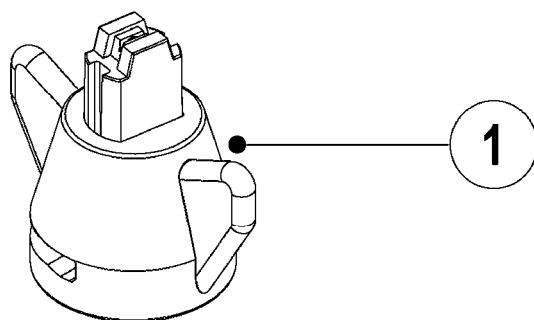

INJET Nozzle SYNTAL

B-JET Nozzle SYNTAL

D1040

BOOM-NOZZLES INJET
D1040-HIN, 01:01:16

Page 1

Date 04.11.2017 13:19

Pos.	parts-n°	order qty	description
1	334083	1	SNAP-FIT NOZZLE HOLDER SS BLCK
2	371872	1	NOZZLE INJET 015 GREEN SINGLE
2	371873	1	NOZZLE INJET 02 YELLOW SINGLE
2	371874	1	NOZZLE INJET 025 LILAC SINGLE
2	371875	1	NOZZLE INJET 03 BLUE SINGLE
2	371876	1	NOZZLE INJET 04 RED SINGLE
2	371926	1	NOZZLE INJET 01 ORANGE SINGLE
2	371927	1	NOZZLE INJET 05 BROWN SINGLE
2	371928	1	NOZZLE INJET 06 GREY SINGLE
2	371929	1	NOZZLE INJET 08 WHITE SINGLE
3	371870	1	NOZZLE B-JET 03 BLUE
3	371871	1	NOZZLE B-JET 04 RED
3	371877	1	NOZZLE B-JET 025 LILAC
3	371930	1	NOZZLE B-JET 02 YELLOW