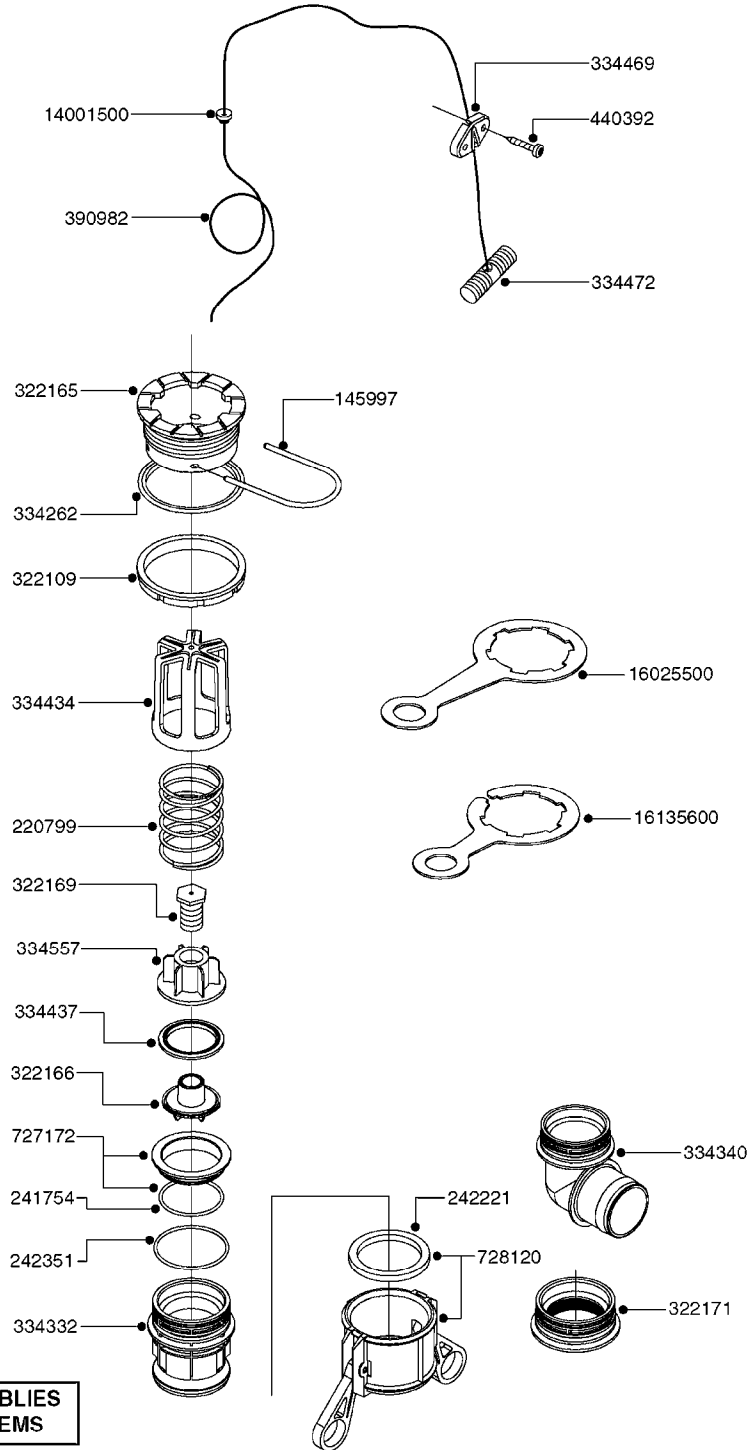

CLEAN WATER TANK
K0130-HIN, 01:01:16

COMPLETE TANK ASSY : 722072

K0130

CLEAN WATER TANK
K0130-HIN, 01:01:16

Page 1
Date 04.11.2017 13:19

parts-n°	order qty	description
161370	1	BKT.CLEAN WATER BOTT. VALVE
179989	1	BRKT. F. 3 GAL. TANK
281551	1	BALL VALVE 1/2"
320084	1	FITT.DK NUT 1/2" BSP
320482	1	FITT.DK ELB. 1/2" BSP 60 DEG.
321296	1	FITT.DK BULKHEAD 1/2" BSP SING
321307	1	FITT.DK NUT 1/2" BSP JAMB
321742	1	FITT.DK BULKHEAD 1/2' BSP
330212	1	O-RING D19/D14X2.4 F.1/2"NUT
330687	1	FITT.DK HB 1/2" F. 1/2" NUT
332592	1	O-RING D26/D20X3
334534	1	CLAMP HOSE PLASTIC 1/2"
420604	1	BOLT HEX 8.8 DEL M10X25 FT DIN933
420626	1	BOLT HEX 8.8 DEL M10X20 FT
421046	1	SCREW HEX M8X25/25 A2 SS DIN933
430721	1	BOLT HEX 8.8 DEL M12X40 FT
430802	1	BOLT HEX 8.8 DEL M12X75
430846	1	BOLT HEX 8.8 DEL M12X80
430870	1	BOLT HEX 8.8 DEL M12X55 FT
460364	1	NUT HU M8 A2 SS DIN934
460423	1	NUT HEX M10X1.50 LOCK DIN985A2 SS
460703	1	NUT HEX M12X1.75 LOCK DIN985A2 SS
471127	1	WASHER Z12N 13X24X2,5 RST
614396	1	CLEAN WATER BRACKET MB
614409	1	BRACKET FOR FOAM MARKER
717577	1	VALVE F.CLEAN WATER TANK
722072	1	CLEAN WATER TANK W FRAME & TAP
725901	1	LID F.WATER BOTTLE VENTED
927269	1	HOSE R X PVC X 1/2 X 0012"
10091103	1	BOLT HEX 3/8 NC GR.2 03.00'
10171703	1	BOLT HEX 3/8 NC GR.2 03.50"
10212903	1	NUT HEX NC (NYLON LOCK) 3/8"
10511303	1	FLATBAR L350/17DEG.CLEAN WATER
10511403	1	FLATBAR 104MM CLEAN WATER
10511503	1	BKT.CLEAN WATER MOUNT EAGLE
10598403	1	BOLT HEX HCS3/8-16 X 4 Z 5
63026303	1	CLEAN WATER TANK BRKT, ATV