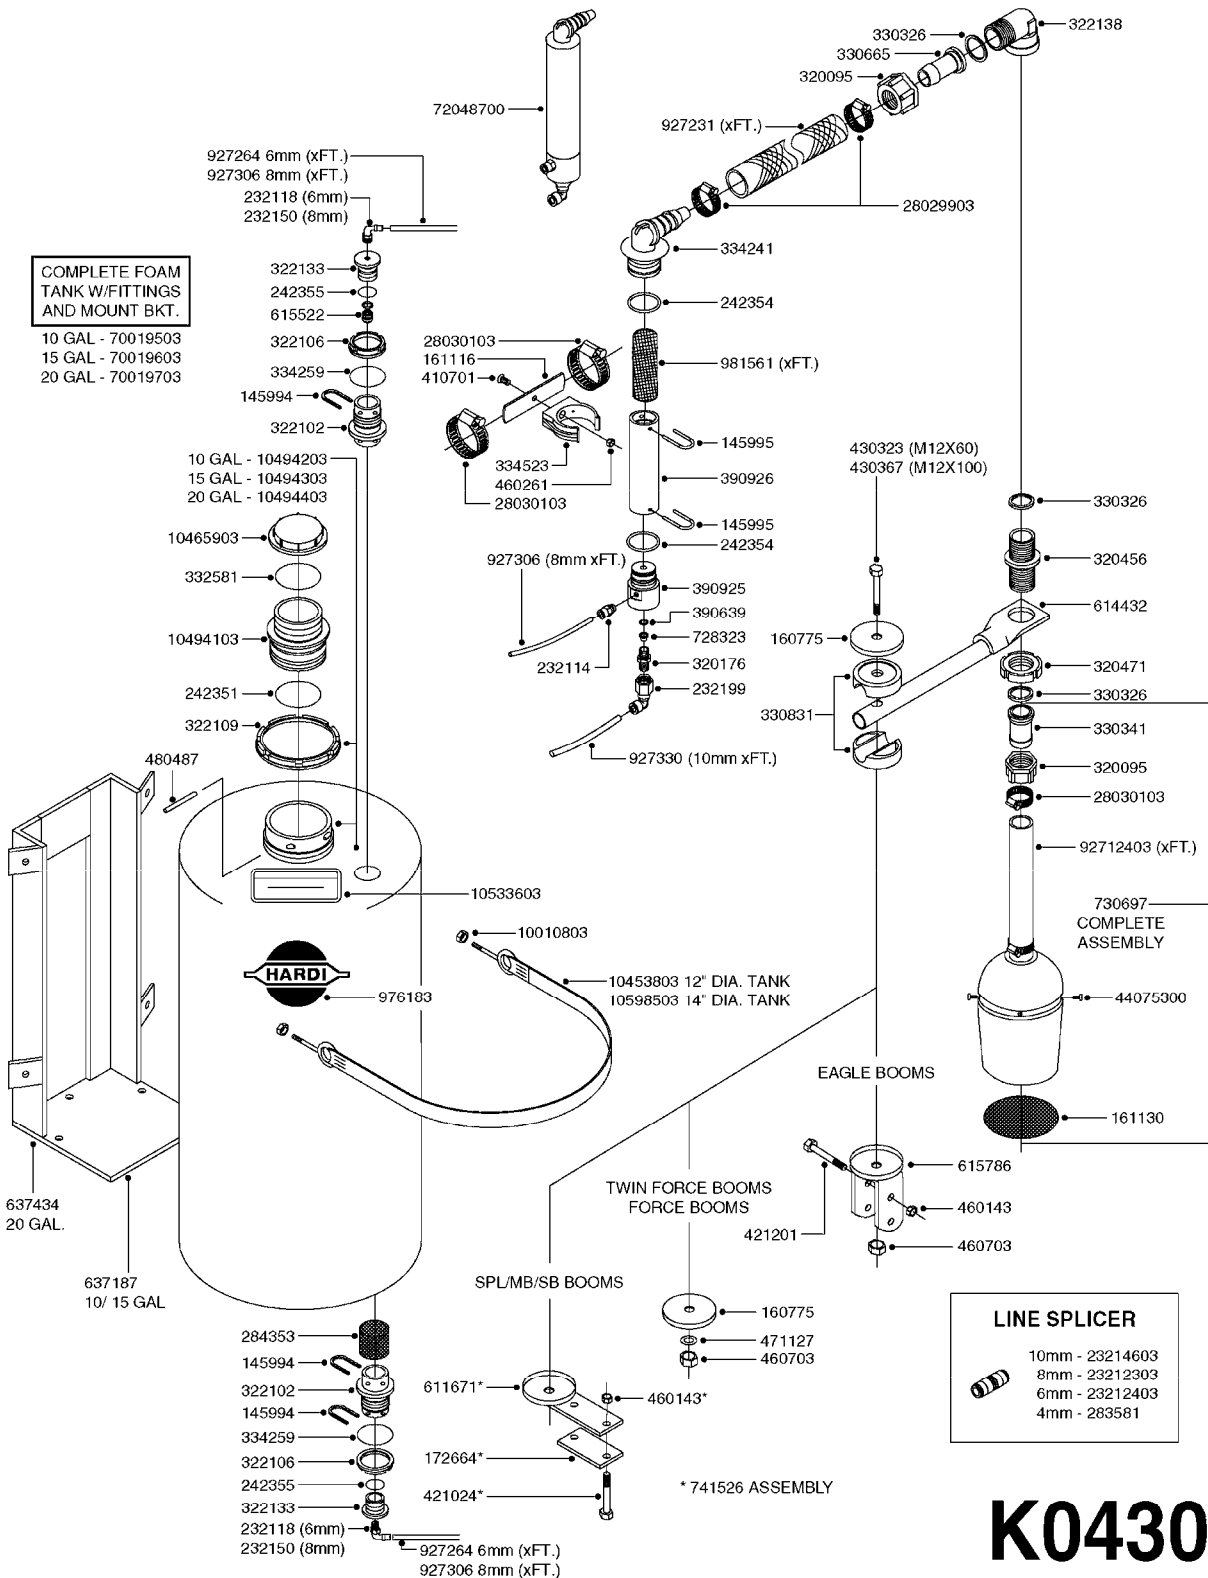

COMPLETE FOAM TANK W/FITTINGS AND MOUNT BKT.

10 GAL - 70019503
15 GAL - 70019603
20 GAL - 70019703

FOAMMARKER TANK/DROPPER 2000
K0430-HIN, 11:04:16

Page 1
Date 04.11.2017 13:19

parts-n°	order qty	description
145994	1	FITT.DK S-40 FORK
145995	1	FITT.DK S-53 FORK
160775	1	WASHER F. FRICTION PLATE
161116	1	FLATBAR PLATE 3 X 25 X 110
161130	1	FILTER SCREEN F/FOAM DROPPER
172664	1	FLATBAR BACKING PLATE
232114	1	COUPLER 1/8" THREADX8MM HOSE
232118	1	HOSE CONN. 90DEG 1/8'X 6MM PE
232150	1	HOSE CONN. 90DEG. 1/8'X8MM PE
232199	1	COUPLER 3/8' BSP-90/10MM HOSE
242351	1	O-RING D69.5X3.0 VITON F.S-93
242354	1	O-RING D32.2X3.0 VITON F.S-53
242355	1	O-RING D19.2X3.0 VITON F.S-40
283581	1	HOSE CONNECTOR STR. F.4MM PE
284353	1	SPONGE FOR FOAM MARKER
320095	1	FITT.DK NUT 1" BSP
320176	1	FITT.DK HN 3/8"X1/2" BSP
320456	1	FITT.DK BULKHEAD 1"BSP DOUBLE
320471	1	FITT.DK NUT 1" BSP JAMB
322102	1	FITT.DK S-40 BULKHEAD
322106	1	FITT.DK S-40 BULKHEAD NUT
322109	1	FITT.DK S-93 BULKHEAD NUT
322133	1	FITT.DK S-40 PLUG W 1/8 THREAD
322138	1	FITT.DK ELB 1"M X 1"F BSP
330326	1	O-RING D30/D24X2 F.1"NUT
330341	1	FITT.DK HB 1" F. 1" NUT
330665	1	3/4' HOSE TAIL F/1' CAP
330831	1	FRICTION PLATE
332581	1	GASKET F. 1-1/2" BSP CAPNUT.
334241	1	FITT.DK S-53 ELB.3/4"
334259	1	GASKET F. S-40 BULKHEAD
334523	1	PIPE HOLDER D51.5
390639	1	O-RING F.NOZZLE FILTER
390925	1	FITTING F.FOAM MIX.CHAMB. STD
390926	1	TUBE,MIX CHAMB. FOAM MARK STD
410701	1	SCREW M6X16 GALV.
421024	1	BOLT HEX 8.8 DEL M8X60
421201	1	BOLT HEX 8.8 DEL M8X70
430323	1	BOLT HEX 8.8 DEL M12X60
430367	1	BOLT M12X100 DIN931-8.8 DEL
460143	1	NUT HEX M8X1.25 LOCK DIN985A2 SS
460261	1	NUT HEX M6X1.00 LOCK DIN985 A2 SS
460703	1	NUT HEX M12X1.75 LOCK DIN985A2 SS
471127	1	WASHER Z12N 13X24X2,5 RST
480487	1	PIN M5X60 SLOTTED GALV
611671	1	BREAK AWAY HOLDER F-MARKER
614432	1	BREAK AWAY ARM F. FOAM MARKER
615522	1	CHECK VALVE F.FOAM MARKER
615786	1	MOUNT BKT. F.FOAM DROPPER 98
637187	1	MOUNT BKT F.FOAM TANK 10/15GAL
637434	1	MOUNT BRACKET F.FOAM TANK 20G
728323	1	VALVE NON-RETURN
730697	1	FOAM DROPPER COMP. BLACK '97
741526	1	FOAM DROPPER MT. KIT MB-SPL
927231	1	HOSE R X PVCX3/4 CLR/BRD 0012"
927264	1	HOSE R X PE D6/D4 X 0012"
927306	1	HOSE R X PE D8/D6 X 0012"BLACK
927330	1	HOSE R X PE D10/D8 X 012"BLACK
976183	1	DECAL COMPANY D.18,2 X 29,6
981561	1	SPONGE MAT. MIX.CHAMBER-x0012"
10010803	1	NUT HEX NC (NYLON LOCK) 5/16