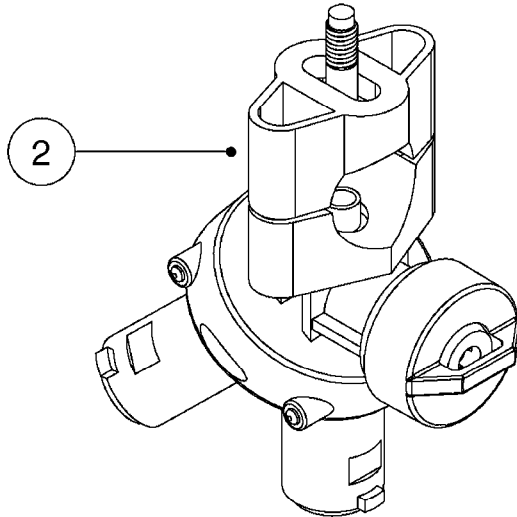

SINGLE NOZZLE BODY

TRIPLET NOZZLE BODY

D1090

*=REFER TO HARDI NOZZLE CATALOG

NOZZLE BODIES-SNAP FIT
D1090-HIN, 01:01:16

Page 1
Date 04.11.2017 13:19

parts-n°	order qty	description
143592	1	LOCK CLAMP FOR TRIPLET
241371	1	DIAPHRAGM, NO-DRIP alt 241371
241990	1	O-RING D9.3 X 2.4 VITON
242594	1	O-RING D14 X 1.78 SCH.70-EPDM
242598	1	O-RING D7.0 X 2.5 NITRIL
320187	1	FITT.DK CAP 3/8" BSP BLACK
320283	1	FITT.DK NUT 3/4"BSP
321462	1	CAP F.NO-DRIP ASSY.
322068	1	SNAP-FIT ADAPTER THREAD. HARDI
322114	1	NUT PLASTIC F.NOZZ.H
322116	1	BOLT PLASTIC F.NOZZ.H.
322258	1	HOUSING F.TRIPLET
322260	1	NOZZLE HOLDER LOWER PART
333012	1	NOZZLE HOLD. UPPER PART
334082	1	SNAP-FIT NOZZ.HOLD.CONE BLACK
334102	1	BLANK F.NOZZLE
334172	1	SNAP-FIT NOZZ.HOLD.CONE GREEN
334173	1	SNAP-FIT NOZZ.HOLD.CONE ORANGE
334220	1	YOKE, UPPER NOZZLE BODY
334371	1	SNAP-FIT NOZZLE HOLDER YELLOW
334373	1	SNAP-FIT NOZZLE HOLDER RED
334377	1	SNAP-FIT NOZZLE HOLDER BLUE
334926	1	SNAP-FIT TURN PLATE F TRIPLET
390639	1	O-RING F.NOZZLE FILTER
440665	1	SCREW M4.2X16 STAINLESS
716236	1	FITT.DK HB 1/2" ASSY. F. 3/4"
716413	1	FITT.DK PLUG ASSY. F.NOZ TUBE
724621	1	FITT.DK HB 3/4"ASSY F.3/4" NUT
725042	1	SCREEN 80 MESH W.GASKET, RED
725043	1	SCREEN 50 MESH W.GASKET,BLUE
725044	1	SCREEN 100 MESH W.GASKET,YELLO
725078	1	SNAP-FIT TRIPLET W/O NOZZ HOLD
725079	1	NOZZLE ASSY.SING.SNAP-FIT GREN
729645	1	NON-DRIP SPRING ASSY.GREEN 10