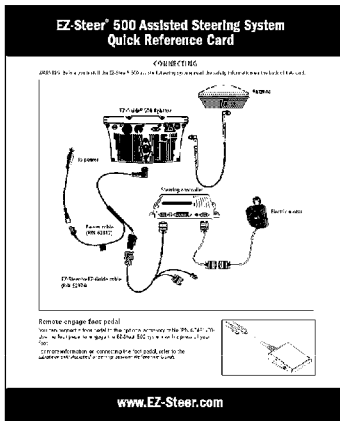

**EZ-STEER 500
PAGE M0070**

COMPLETE ASSEMBLY 13

COMPLETE ASSEMBLIES
WHOLEGOODS ITEMS

M0060

EZ-GUIDE 500 LIGHTBAR
M0060-HIN, 01:01:16

Page 1

Date 04.11.2017 13:20

Pos.	parts-n°	order qty	description
1	26007603	1	CABLE, ANTENNA, EZGUIDEPLUS
2	26012203	1	EZ-STEER/GUIDE 500 ADAPT.CABLE
3	26015303	1	REMOTE KEYPAD EZGUIDE 500/250
3	28048403	1	DECAL - REMOTE OVERLAY 500/250
4	26015403	1	EZ-GUIDE 500 CABLE POWER/CAN90
5	26015503	1	EZ-GUIDE 500 Z PLUS ANTENNA
5	26015603	1	ANTENNA AG15 L1,EZ GDE 500/250
6	26015703	1	EZ-GUIDE 500 DGPS DISPLAY
6	26015803	1	EZ-GUIDE 500 OMNISTAR DISPLAY
7	26016103	1	EZ-GUIDE 500 CABLE UNTERM.FUSE
8	26016203	1	EZ-GUIDE 500 POWER CONN.CABLE
9	28048203	1	EZ-GUIDE 500 MOUNT F.AG15 ANT.
10	28048303	1	EZ-GUIDE 250/500 RAM MNT.1.5"
11	29003803	1	EZ-GUIDE 500 CD,GET.STARTED V1
12	67215403	1	EZ-GUIDE 500 QUICK REF.CARD V1
13	84208303	1	EZ GUIDE 500 LIGHTBAR (DGPS)
13	84208403	1	EZ GUIDE 500 LIGHTBAR (XP/HP)
13	84208503	1	EZ GUIDE 500 LIGHTBAR (RTK)