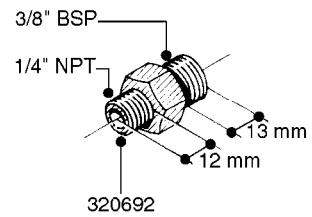

L0030

FITTINGS - HEXAGON NIPPLES
L0030-HIN, 01:01:16

Page 1
Date 04.11.2017 13:19

parts-n°	order qty	description
10015303	1	FITT.PO.HN 1.00X1.00 M1000
10425003	1	FITT.PO.HN 1.25X1.00 MCPHEE
320132	1	FITT.DK HN 1" BSP
320176	1	FITT.DK HN 3/8"X1/2" BSP
320445	1	FITT.DK HN 1/4"X3/8" BSP
320655	1	FITT.DK HN 1/2"-1/2" BSP
320692	1	FITT.DK HN 3/8'BSPX1/4'NPT
320703	1	FITT.DK HN 3/8BSP X1/2 &1/4NPT
320725	1	FITT.DK NIPPLE 3/8"-3/8" BSP
320902	1	FITT.DK HN 3/8'X 1/4' BSP
390232	1	FITT.DK HN 1-1/2' X 1-1/4' BSP
390276	1	FITT.DK HN 1'BSP