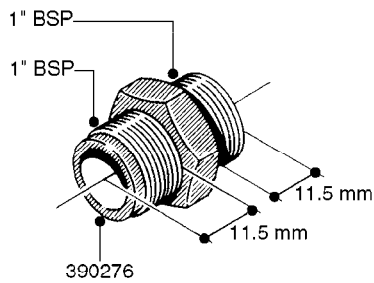

L0030

FITTINGS - HEXAGON NIPPLES
L0030-HIN, 01:01:16

Page 1
Date 04.11.2017 13:19

parts-n°	order qty	description
10015303	1	FITT.PO.HN 1.00X1.00 M1000
10425003	1	FITT.PO.HN 1.25X1.00 MCPHEE
320132	1	FITT.DK HN 1" BSP
320176	1	FITT.DK HN 3/8"X1/2" BSP
320445	1	FITT.DK HN 1/4"X3/8" BSP
320655	1	FITT.DK HN 1/2"-1/2" BSP
320692	1	FITT.DK HN 3/8'BSPX1/4'NPT
320703	1	FITT.DK HN 3/8BSP X1/2 &1/4NPT
320725	1	FITT.DK NIPPLE 3/8"-3/8" BSP
320902	1	FITT.DK HN 3/8'X 1/4' BSP
390232	1	FITT.DK HN 1-1/2' X 1-1/4' BSP
390276	1	FITT.DK HN 1'BSP