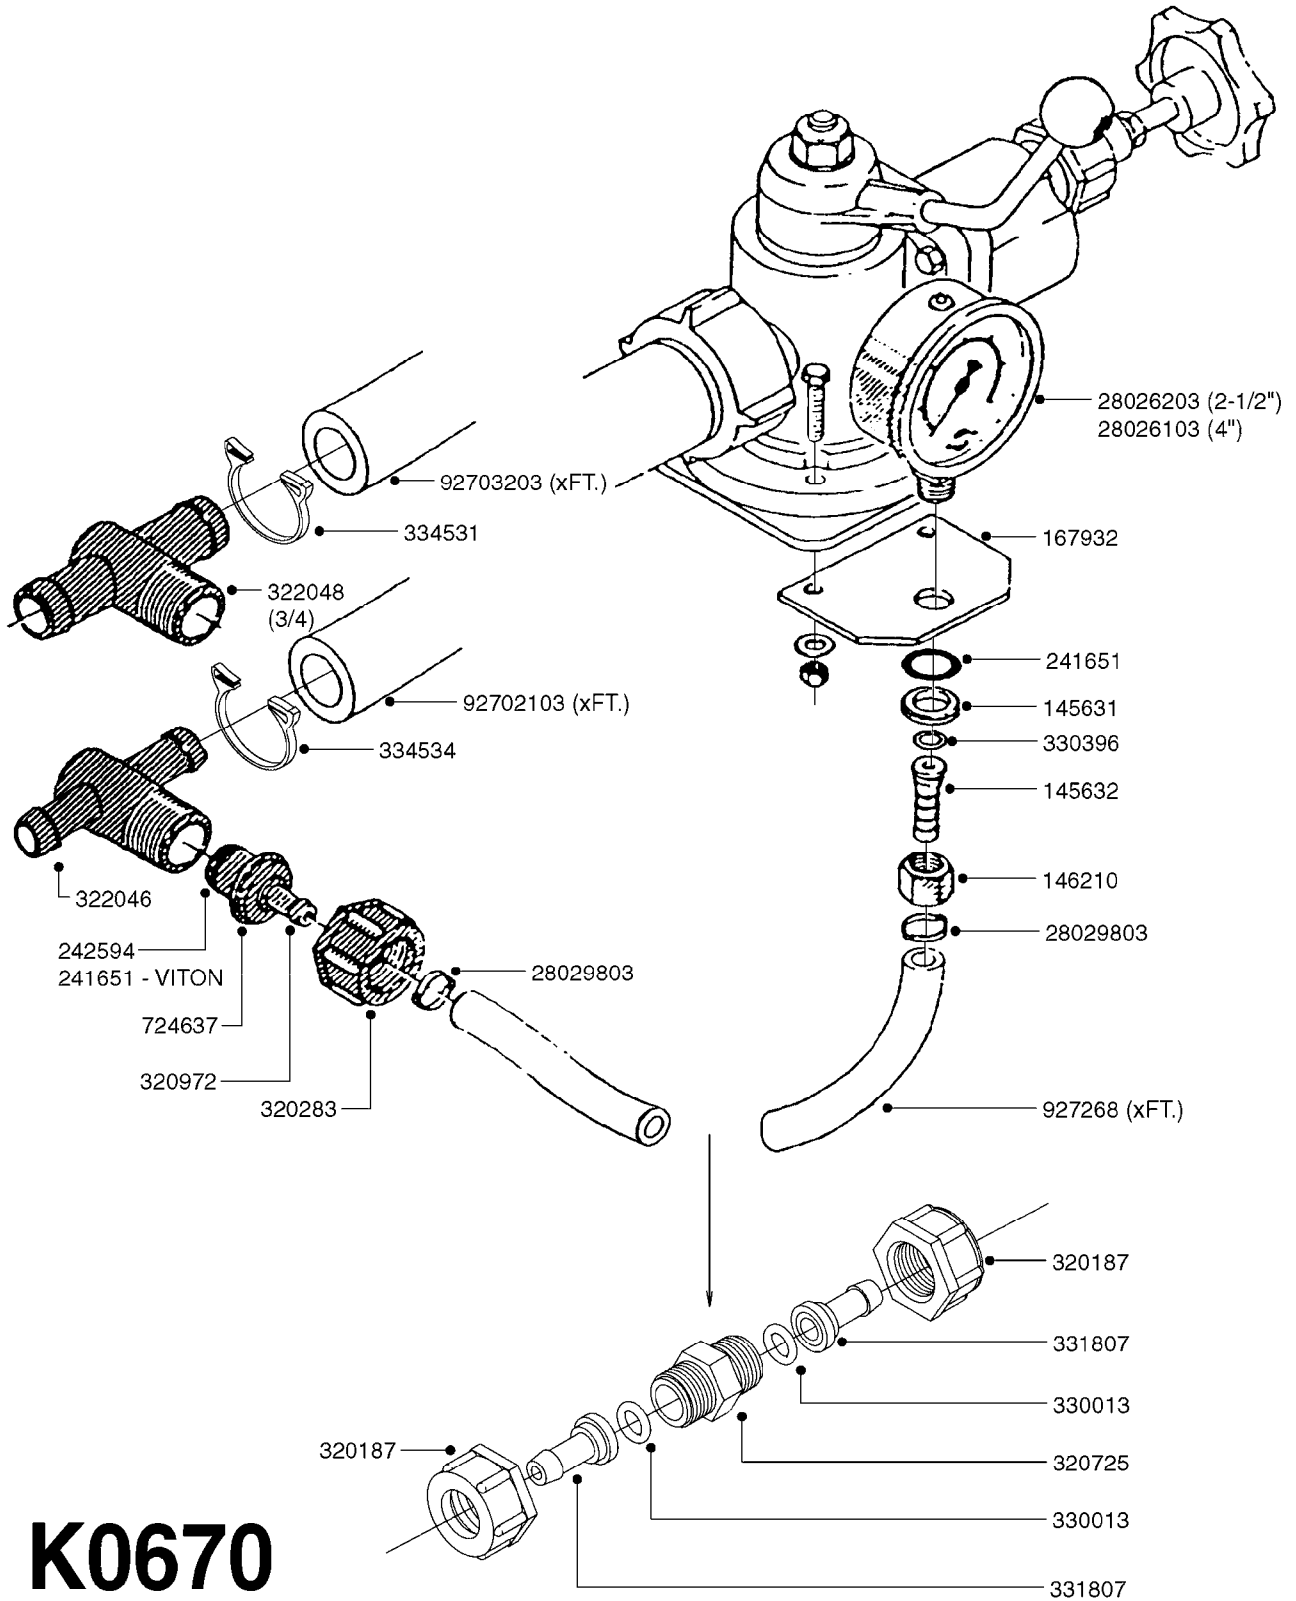

**PARTS FOR VALVES
NO LONGER AVAILABLE**

K0600

QUICKFILL-VALVES-2"
K0600-HIN, 01:01:16

Page 1

Date 04.11.2017 13:19

Pos.	parts-n°	order qty	description
1	420582	1	BOLT HEX 8.8 DEL M8X20 FT A2
2	430765	1	BOLT HEX 8.8 DEL M16X55
3	460585	1	LOCKING NUT M16 DIN985 A2 SS
4	10002503	1	NUT HEX NC 1/2"
5	10004603	1	WASHER LOCK 1/2"
6	10013503	1	NUT HEX NC 3/8"
7	10056803	1	BOLT HEX 5/8 NC GR.5 01.50"
8	10101103	1	BOLT HEX 1/2 NC GR.2 03.50"
9	10297903	1	BKT.QUICK FILL TR/HC
10	10520803	1	QUICK FILL BRACKET
11	10520903	1	BALL VALVE 2" HYPRO
12	10530903	1	QUICK COUPLER MALE 2"
13	10531003	1	CAP F.MALE QUICK COUPLER 2"
14	10534203	1	BRACKET F.QUICKFILL HC650/950
15	46001003	1	NUT HEX 5/8"-11 NYLOCK