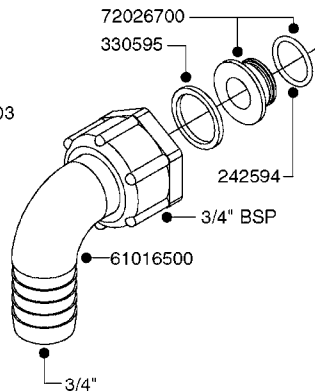

L0040

FITTINGS - NIPPLES & ELBOWS
L0040-HIN, 01:01:16

Page 1

Date 04.11.2017 13:19

parts-n°	order qty	description
10530803	1	FITT.PO.SE 2.00X2.00 45 DEG.
320191	1	FITT.DK ELB 3/8' BSP 45 DEGREE
320482	1	FITT.DK ELB. 1/2" BSP 60 DEG.
320596	1	FITT.DK ELB 3/8'-1/2'BSP 45DEG
320607	1	FITT.DK HN 3/8M X 3/8F BSP LNG
320633	1	FITT.DK HN 3/8"M X 3/8"F BSP
321451	1	FITT.DK ELB.1-1/2 X1-1/4 80DEG
321532	1	FITT.DK REDUC 3/4' X 1/2' BSP
390233	1	FITT.DK REDUC 1-1/2" X 1" BSP

L0050

parts-n°	order qty	description
242594	1	O-RING D14 X 1.78 SCH.70-EPDM
320294	1	FITT.DK TEE 3/8X3/8HB X1/2"BSP
320305	1	FITT.DK HB 3/4'- 3/4' BSP
320386	1	FITT.DK TEE 3/8X3/8HB X3/8"BSP
320397	1	FITT.DK ELB 3/8"HB X 3/8" BSP
320401	1	FITT.DK TEE 1/2X1/2HB X1/2"BSP
320412	1	FITT.DK TEE 1/2X1/2HB X3/8'BSP
320423	1	FITT.DK ELB 1/2'HB X 3/8' BSP
320891	1	FITT.DK HB 3/8'- 3/8' BSP
320972	1	FITT.DK HB 5/16'- 1/4' BSP
322046	1	FITT.DK TEE 1/2X1/2HB X3/4'BSP
322048	1	FITT.DK TEE 3/4X3/4HB X3/4'BSP
330595	1	O-RING D24.6/D20X2.1 -3/4"
333137	1	FITT.DK CONN.1/2" F.NOZZ. DOUB
333141	1	FITT.DK CONN.1/2" F.NOZZ.SING
334041	1	FITT.DK CONN.3/4' F.NOZZ. SING
334042	1	FITT.DK CONN.3/4' F.NOZZ. DOUB
334195	1	FITT.DK ELB. 3/4"HB X 3/4"HB
10012103	1	FITT.PO.HB 1.25X1.50 IMB1012
10014003	1	FITT.PO.HB 1.25X1.25 IMB1010
10036903	1	FITT.PO.HB 1.50X1.50 IMB1212
28019303	1	FITTING HB ELB 3/4NPT-3/4HOSE
61016500	1	HOSE TAIL 3/4" 90°+RG CAP 3/4"
72026700	1	NOZZLE TUBE ADAPTER W/O-RING