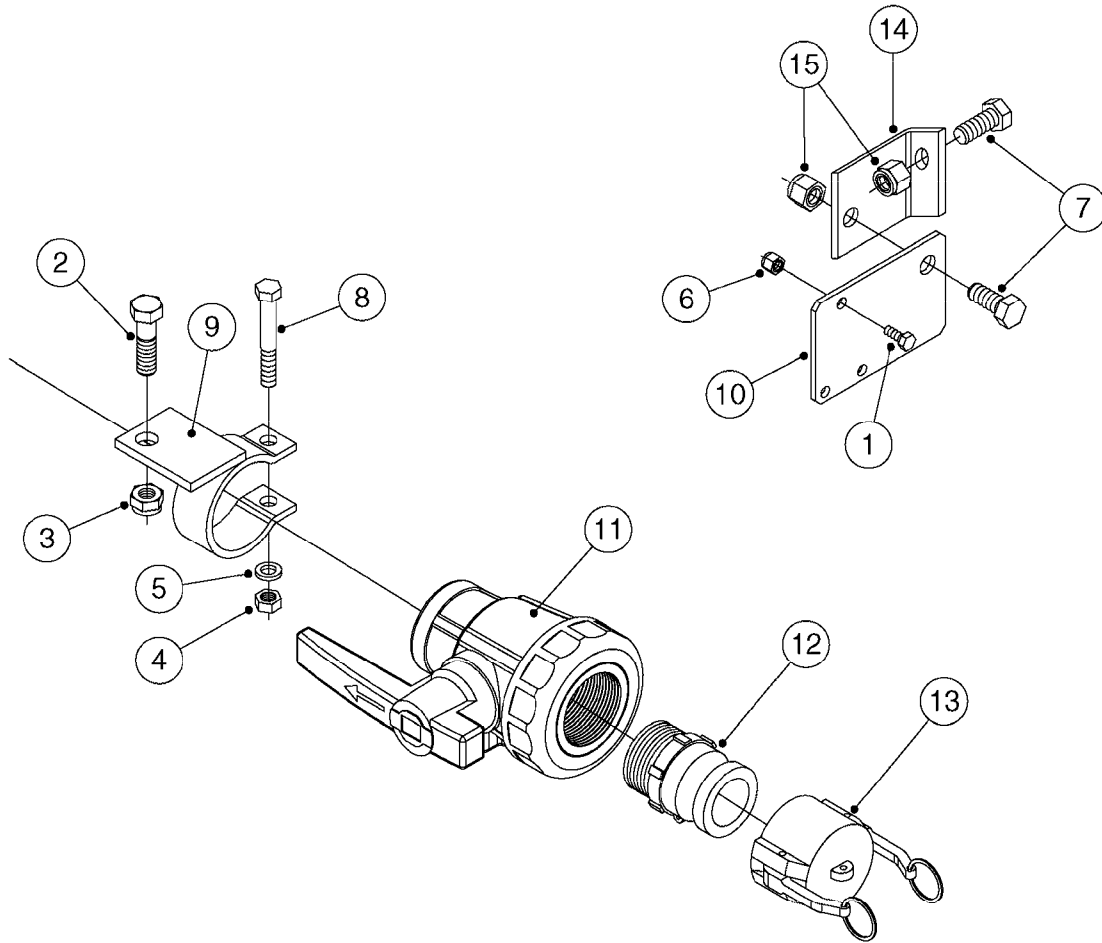

**PARTS FOR VALVES
NO LONGER AVAILABLE**

K0600

QUICKFILL-VALVES-2"
K0600-HIN, 01:01:16

Page 1

Date 04.11.2017 13:19

Pos.	parts-n°	order qty	description
1	420582	1	BOLT HEX 8.8 DEL M8X20 FT A2
2	430765	1	BOLT HEX 8.8 DEL M16X55
3	460585	1	LOCKING NUT M16 DIN985 A2 SS
4	10002503	1	NUT HEX NC 1/2"
5	10004603	1	WASHER LOCK 1/2"
6	10013503	1	NUT HEX NC 3/8"
7	10056803	1	BOLT HEX 5/8 NC GR.5 01.50"
8	10101103	1	BOLT HEX 1/2 NC GR.2 03.50"
9	10297903	1	BKT.QUICK FILL TR/HC
10	10520803	1	QUICK FILL BRACKET
11	10520903	1	BALL VALVE 2" HYPRO
12	10530903	1	QUICK COUPLER MALE 2"
13	10531003	1	CAP F.MALE QUICK COUPLER 2"
14	10534203	1	BRACKET F.QUICKFILL HC650/950
15	46001003	1	NUT HEX 5/8"-11 NYLOCK