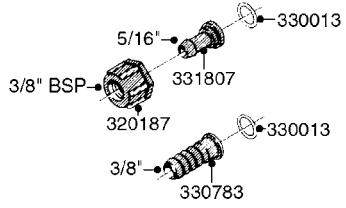

RINSE SYSTEM PLUMBING
K0750-HIN, 01:01:16

RINSE SYSTEM- MANIFOLD SYSTEM

K0750

RINSE SYSTEM PLUMBING
K0750-HIN, 01:01:16

Page 1
Date 04.11.2017 13:19

parts-n°	order qty	description
168030	1	BRACKET F/3 WAY VALVE
172280	1	FLATBAR 30X5 L=270 4XD9 90DEG.
241441	1	O-RING D29.3X3
241883	1	O-RING D39.2X3 NITRIL 242020
242353	1	O-RING D44.2X3.0 VITON F.S-67
242354	1	O-RING D32.2X3.0 VITON F.S-53
242594	1	O-RING D14 X 1.78 SCH.70-EPDM
284585	1	CLAMP HOSE GEAR 1" MINI 020
320084	1	FITT.DK NUT 1/2" BSP
320095	1	FITT.DK NUT 1" BSP
320283	1	FITT.DK NUT 3/4"BSP
320294	1	FITT.DK TEE 3/8X3/8HB X1/2"BSP
320316	1	FITT.DK TEE 3/4" X3/4" X1"BSP
320821	1	FITT.DK NUT 1-1/2" BSP
321495	1	FITT.DK REDUC 1/4'BSP F.3/4'NT
322065	1	FITT.DK UNION 1' BSP/S-56
322066	1	FITT.DK S-56 NUT
330212	1	O-RING D19/D14X2.4 F.1/2"NUT
330326	1	O-RING D30/D24X2 F.1"NUT
330341	1	FITT.DK HB 1" F. 1" NUT
330595	1	O-RING D24.6/D20X2.1 -3/4"
330676	1	FITT.DK HB 3/8" F. 1/2" NUT
330687	1	FITT.DK HB 1/2" F. 1/2" NUT
332286	1	FITT.DK HB 1/2" F. 3/4" NUT
334050	1	FITT.DK S-61 STR.1-1/4"
334059	1	FITT.DK EL 1" 110 DEG.F.1-1/2"
334068	1	FITT.DK S-61 STR.1"
334100	1	FITT.DK S-61 ELB.1" 110 DEG.
334151	1	FITT.DK S-61 ELB.1-1/4"110 DEG
334239	1	FITT.DK S-53 ELB.1/2"
334564	1	FITT.DK S-67 TO S-53 ADAPTER
420582	1	BOLT HEX 8.8 DEL M8X20 FT A2
460143	1	NUT HEX M8X1.25 LOCK DIN985A2 SS
725348	1	VALVE 3 WAY BLUE
978338	1	DECAL MANIFOLD SYS.RINSE NOZ
28026203	1	GAUGE 200PSI/BR,2.5"1/4BSP-BTM
28029803	1	CLAMP HOSE GEAR P1/2" 6708
92701703	1	HOSE R X3/8" X300PSI WP X0012"
92702103	1	HOSE R X1/2" X300PSI WP X0012"
92712403	1	HOSE R X1" X300PSI WP X0012"