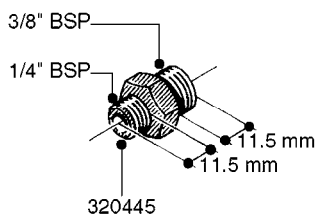

L0030

FITTINGS - HEXAGON NIPPLES
L0030-HIN, 01:01:16

Page 1
Date 04.11.2017 13:19

parts-n°	order qty	description
10015303	1	FITT.PO.HN 1.00X1.00 M1000
10425003	1	FITT.PO.HN 1.25X1.00 MCPHEE
320132	1	FITT.DK HN 1" BSP
320176	1	FITT.DK HN 3/8"X1/2" BSP
320445	1	FITT.DK HN 1/4"X3/8" BSP
320655	1	FITT.DK HN 1/2"-1/2" BSP
320692	1	FITT.DK HN 3/8'BSPX1/4'NPT
320703	1	FITT.DK HN 3/8BSP X1/2 &1/4NPT
320725	1	FITT.DK NIPPLE 3/8"-3/8" BSP
320902	1	FITT.DK HN 3/8'X 1/4' BSP
390232	1	FITT.DK HN 1-1/2' X 1-1/4' BSP
390276	1	FITT.DK HN 1'BSP