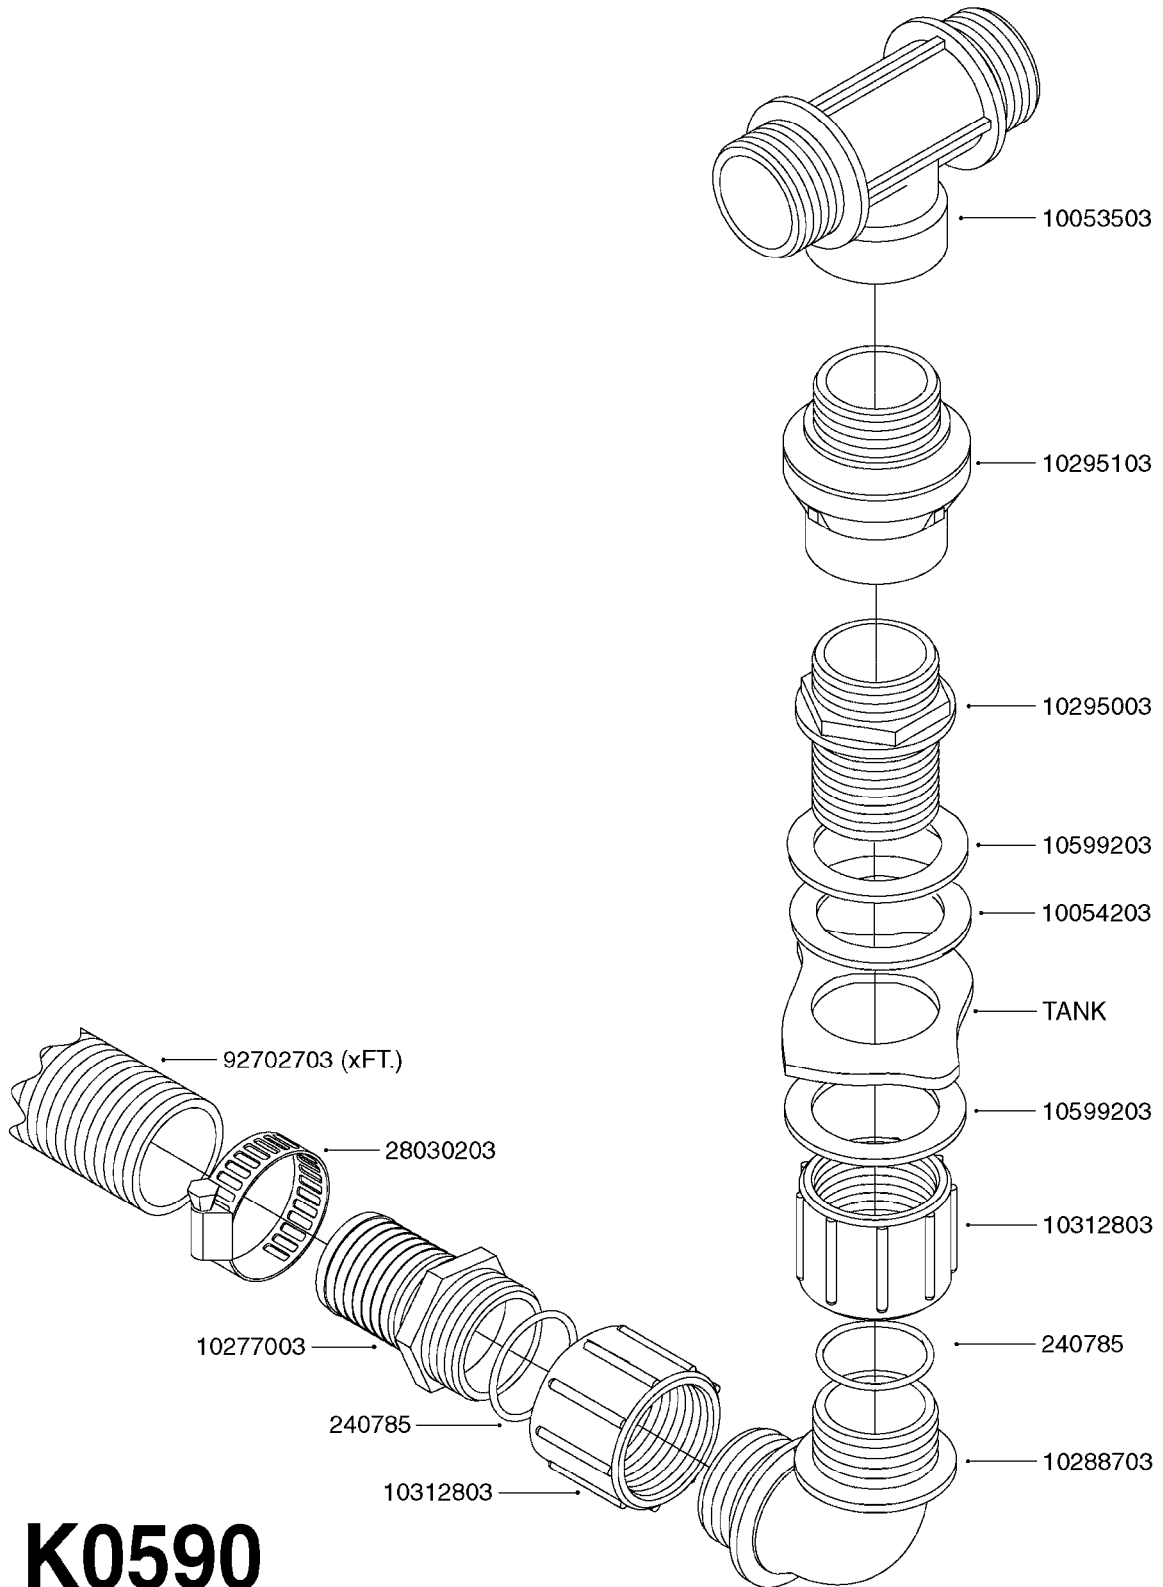

K0580

COMPLETE ASSEMBLIES
WHOLEGOODS ITEMS

QUICKFILL-PLMBNG SYS-TRLR SPYR
K0580-HIN, 01:01:16

Page 1
Date 04.11.2017 13:19

parts-n°	order qty	description
10053503	1	FITT.PO.TEE 2"MX2"FX2"M BSP
10053703	1	FITT.PO.HB STR. 2"BSP #4411
10054103	1	FITT.PO.NUT 2" BSP JAMB MCPHEE
10054203	1	GASKET F. 2" FITTINGS RUBBER
10275703	1	*QUICK FILL KIT 650/950M
10277003	1	FITT.PO.HB 2.00X2.00 MCPHEE
10288703	1	FITT.PO.EL 2MX2M 90 DEG MCPHEE
10295003	1	FITT.PO.HN 2' 250071
10295103	1	FOOT VALVE 2" 504019
10312803	1	FITT.PO.BU 2' X 2'
10491303	1	ANGLE FOR HC950 QUICK FILL
10512303	1	QUICK FILL KIT NAV. (DON'T ORD)
28030203	1	CLAMP HOSE T-BOLT S2" 235-67
92702703	1	HOSE PVC SUCT GRAY 2"