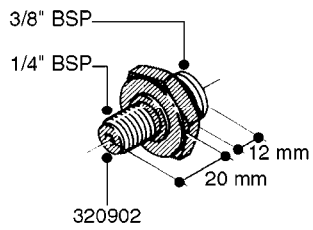

L0030

FITTINGS - HEXAGON NIPPLES
L0030-HIN, 01:01:16

Page 1
Date 04.11.2017 13:19

parts-n°	order qty	description
10015303	1	FITT.PO.HN 1.00X1.00 M1000
10425003	1	FITT.PO.HN 1.25X1.00 MCPHEE
320132	1	FITT.DK HN 1" BSP
320176	1	FITT.DK HN 3/8"X1/2" BSP
320445	1	FITT.DK HN 1/4"X3/8" BSP
320655	1	FITT.DK HN 1/2"-1/2" BSP
320692	1	FITT.DK HN 3/8'BSPX1/4'NPT
320703	1	FITT.DK HN 3/8BSP X1/2 &1/4NPT
320725	1	FITT.DK NIPPLE 3/8"-3/8" BSP
320902	1	FITT.DK HN 3/8'X 1/4' BSP
390232	1	FITT.DK HN 1-1/2' X 1-1/4' BSP
390276	1	FITT.DK HN 1'BSP