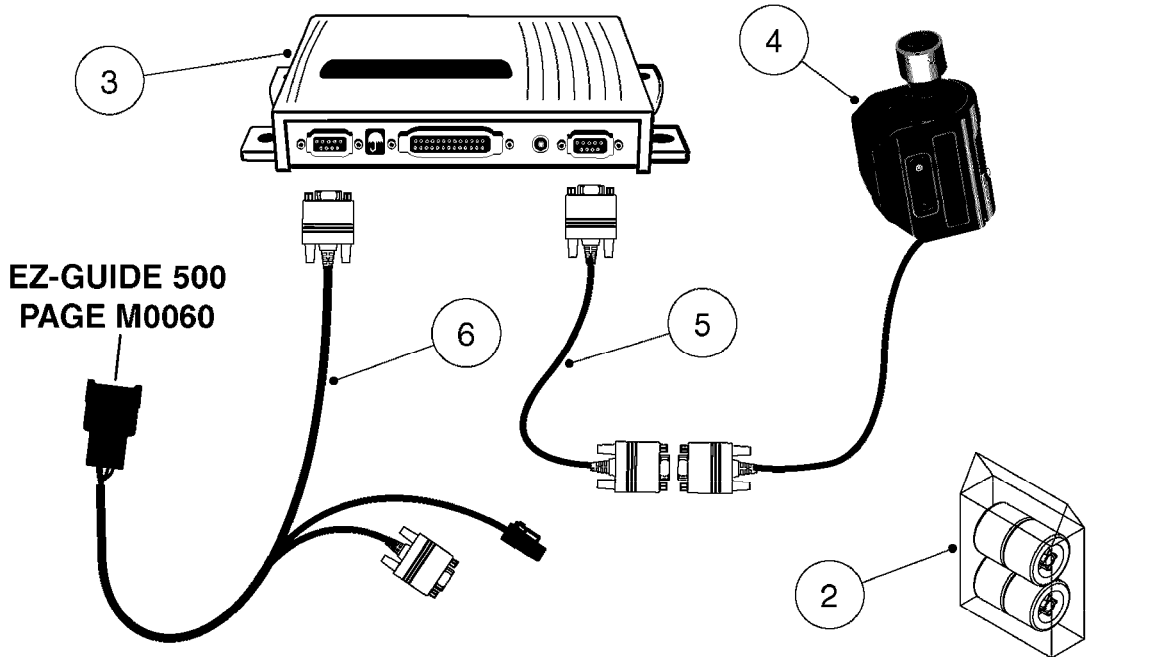

**EZ-STEER 500
PAGE M0070**

COMPLETE ASSEMBLY 13

COMPLETE ASSEMBLIES
WHOLEGOODS ITEMS

M0060

EZ-GUIDE 500 LIGHTBAR
M0060-HIN, 01:01:16

Page 1

Date 04.11.2017 13:20

Pos.	parts-n°	order qty	description
1	26007603	1	CABLE, ANTENNA, EZGUIDEPLUS
2	26012203	1	EZ-STEER/GUIDE 500 ADAPT.CABLE
3	26015303	1	REMOTE KEYPAD EZGUIDE 500/250
3	28048403	1	DECAL - REMOTE OVERLAY 500/250
4	26015403	1	EZ-GUIDE 500 CABLE POWER/CAN90
5	26015503	1	EZ-GUIDE 500 Z PLUS ANTENNA
5	26015603	1	ANTENNA AG15 L1,EZ GDE 500/250
6	26015703	1	EZ-GUIDE 500 DGPS DISPLAY
6	26015803	1	EZ-GUIDE 500 OMNISTAR DISPLAY
7	26016103	1	EZ-GUIDE 500 CABLE UNTERM.FUSE
8	26016203	1	EZ-GUIDE 500 POWER CONN.CABLE
9	28048203	1	EZ-GUIDE 500 MOUNT F.AG15 ANT.
10	28048303	1	EZ-GUIDE 250/500 RAM MNT.1.5"
11	29003803	1	EZ-GUIDE 500 CD,GET.STARTED V1
12	67215403	1	EZ-GUIDE 500 QUICK REF.CARD V1
13	84208303	1	EZ GUIDE 500 LIGHTBAR (DGPS)
13	84208403	1	EZ GUIDE 500 LIGHTBAR (XP/HP)
13	84208503	1	EZ GUIDE 500 LIGHTBAR (RTK)