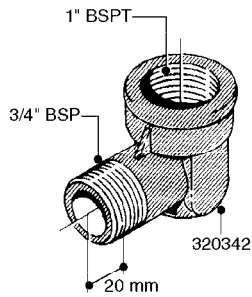

L0020

FITTINGS-T-PIECES, CAPS & ELBOWS
L0020-HIN, 01:01:16

Page 1

Date 04.11.2017 13:19

parts-n°	order qty	description
10053603	1	FITT. CAPNUT 2"BSP 5601
10194303	1	CAP BLANK 1 1/2 MCPHEE 210060
320047	1	FITT.DK CAPNUT 1/2" BSP
320106	1	FITT.DK CAPNUT 1" BSP
320272	1	FITT.DK CAPNUT 3/8" BSP
320316	1	FITT.DK TEE 3/4" X3/4" X1"BSP
320331	1	FITT.DK TEE 1" - 1" - 3/4" BSP
320342	1	FITT.DK EL 3/4"M X 1"F BSP
320563	1	FITT.DK 3 WAY 1/2" 110 DEG.
320677	1	NO LONGER AVAILABLE
320961	1	FITT.DK CAPNUT 1-1/2" BSP
321053	1	FITT.DK TEE 1/2 X1/2 X1/2" BSP
322072	1	FITT.DK TEE 3/8'X3/8'X3/8' BSP
322095	1	FITT.DK TEE 1-1/2 X1-1/4 X3/4" BSP
322138	1	FITT.DK ELB 1"M X 1"F BSP
330013	1	O-RING D15/D10X2.5 F.3/8"NUT
330212	1	O-RING D19/D14X2.4 F.1/2"NUT
330326	1	O-RING D30/D24X2 F.1"NUT
331273	1	O-RING D44/D38X2 F.1-1/2"