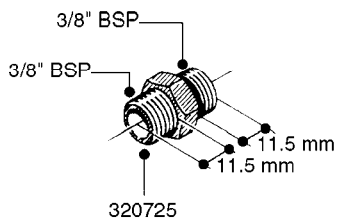

L0030

FITTINGS - HEXAGON NIPPLES
L0030-HIN, 01:01:16

Page 1
Date 04.11.2017 13:19

parts-n°	order qty	description
10015303	1	FITT.PO.HN 1.00X1.00 M1000
10425003	1	FITT.PO.HN 1.25X1.00 MCPHEE
320132	1	FITT.DK HN 1" BSP
320176	1	FITT.DK HN 3/8"X1/2" BSP
320445	1	FITT.DK HN 1/4"X3/8" BSP
320655	1	FITT.DK HN 1/2"-1/2" BSP
320692	1	FITT.DK HN 3/8'BSPX1/4'NPT
320703	1	FITT.DK HN 3/8BSP X1/2 &1/4NPT
320725	1	FITT.DK NIPPLE 3/8"-3/8" BSP
320902	1	FITT.DK HN 3/8'X 1/4' BSP
390232	1	FITT.DK HN 1-1/2' X 1-1/4' BSP
390276	1	FITT.DK HN 1'BSP