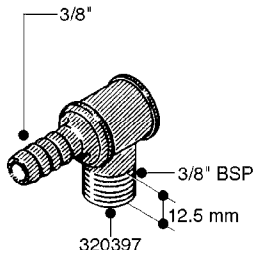

L0040

FITTINGS - NIPPLES & ELBOWS
L0040-HIN, 01:01:16

Page 1

Date 04.11.2017 13:19

parts-n°	order qty	description
10530803	1	FITT.PO.SE 2.00X2.00 45 DEG.
320191	1	FITT.DK ELB 3/8' BSP 45 DEGREE
320482	1	FITT.DK ELB. 1/2" BSP 60 DEG.
320596	1	FITT.DK ELB 3/8'-1/2'BSP 45DEG
320607	1	FITT.DK HN 3/8M X 3/8F BSP LNG
320633	1	FITT.DK HN 3/8"M X 3/8"F BSP
321451	1	FITT.DK ELB.1-1/2 X1-1/4 80DEG
321532	1	FITT.DK REDUC 3/4' X 1/2' BSP
390233	1	FITT.DK REDUC 1-1/2" X 1" BSP