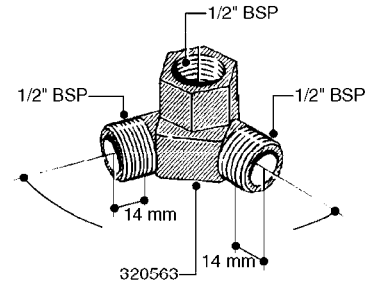

L0020

FITTINGS-T-PIECES, CAPS & ELBOWS
L0020-HIN, 01:01:16

Page 1

Date 04.11.2017 13:19

parts-n°	order qty	description
10053603	1	FITT. CAPNUT 2"BSP 5601
10194303	1	CAP BLANK 1 1/2 MCPHEE 210060
320047	1	FITT.DK CAPNUT 1/2" BSP
320106	1	FITT.DK CAPNUT 1" BSP
320272	1	FITT.DK CAPNUT 3/8" BSP
320316	1	FITT.DK TEE 3/4" X3/4" X1"BSP
320331	1	FITT.DK TEE 1" - 1" - 3/4" BSP
320342	1	FITT.DK EL 3/4"M X 1"F BSP
320563	1	FITT.DK 3 WAY 1/2" 110 DEG.
320677	1	NO LONGER AVAILABLE
320961	1	FITT.DK CAPNUT 1-1/2" BSP
321053	1	FITT.DK TEE 1/2 X1/2 X1/2" BSP
322072	1	FITT.DK TEE 3/8'X3/8'X3/8' BSP
322095	1	FITT.DK TEE 1-1/2 X1-1/4 X3/4" BSP
322138	1	FITT.DK ELB 1"M X 1"F BSP
330013	1	O-RING D15/D10X2.5 F.3/8"NUT
330212	1	O-RING D19/D14X2.4 F.1/2"NUT
330326	1	O-RING D30/D24X2 F.1"NUT
331273	1	O-RING D44/D38X2 F.1-1/2"