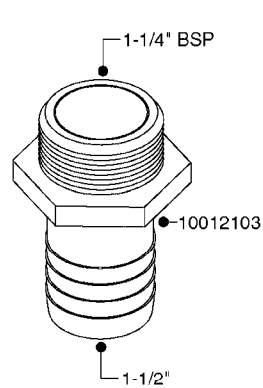

L0030

FITTINGS - HEXAGON NIPPLES
L0030-HIN, 01:01:16

Page 1
Date 04.11.2017 13:19

parts-n°	order qty	description
10015303	1	FITT.PO.HN 1.00X1.00 M1000
10425003	1	FITT.PO.HN 1.25X1.00 MCPHEE
320132	1	FITT.DK HN 1" BSP
320176	1	FITT.DK HN 3/8"X1/2" BSP
320445	1	FITT.DK HN 1/4"X3/8" BSP
320655	1	FITT.DK HN 1/2"-1/2" BSP
320692	1	FITT.DK HN 3/8'BSPX1/4'NPT
320703	1	FITT.DK HN 3/8BSP X1/2 &1/4NPT
320725	1	FITT.DK NIPPLE 3/8"-3/8" BSP
320902	1	FITT.DK HN 3/8'X 1/4' BSP
390232	1	FITT.DK HN 1-1/2' X 1-1/4' BSP
390276	1	FITT.DK HN 1'BSP

L0040

FITTINGS - NIPPLES & ELBOWS
L0040-HIN, 01:01:16

Page 1

Date 04.11.2017 13:19

parts-n°	order qty	description
10530803	1	FITT.PO.SE 2.00X2.00 45 DEG.
320191	1	FITT.DK ELB 3/8' BSP 45 DEGREE
320482	1	FITT.DK ELB. 1/2" BSP 60 DEG.
320596	1	FITT.DK ELB 3/8'-1/2'BSP 45DEG
320607	1	FITT.DK HN 3/8M X 3/8F BSP LNG
320633	1	FITT.DK HN 3/8"M X 3/8"F BSP
321451	1	FITT.DK ELB.1-1/2 X1-1/4 80DEG
321532	1	FITT.DK REDUC 3/4' X 1/2' BSP
390233	1	FITT.DK REDUC 1-1/2" X 1" BSP