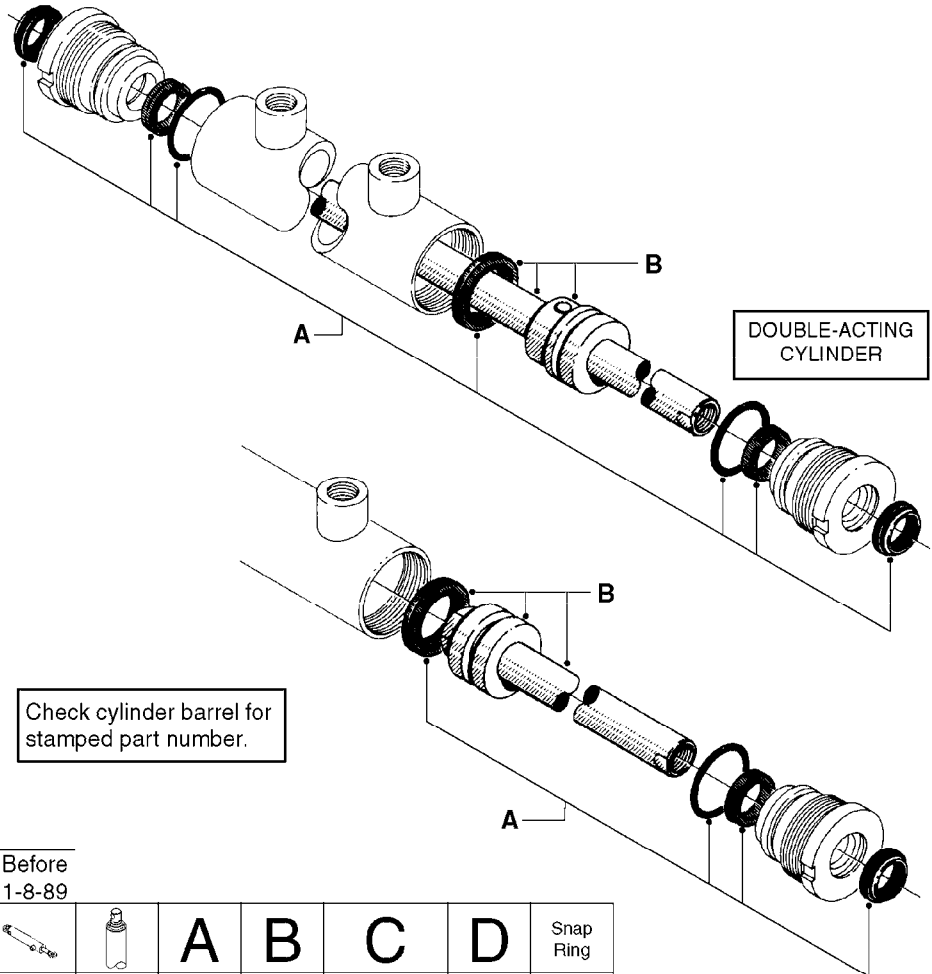

MULTI-STAGE CYLINDER

DOUBLE-ACTING CYLINDER

Check cylinder barrel for stamped part number.

SINGLE-ACTING CYLINDER

After 1-8-89	Before 1-8-89		A	B	C	D	Snap Ring
		781001	750211	145962	728747	729630	283713
781021	781002		750212	726137			
781003	781003		750212	726138			
		781004	750213	145963	728735	729631	283724
781023	781005		750214	726139			
		781006	750211	145964	159165	729632	283713
781023	781007		750214	726139			
781008	781008		750212	726140			
		781010	750211	145964	159166	729632	283713
		781011	755415	729729	729730	729635	283800
		781012	750238	614624	614625-Ø60 614626-Ø80	729633	283843
781013	781013		750239	726141			
781022	781014		750212	726137			
781016			750212	726137			
781020			750252			728688	
		781032	750213	146538	150325	729634	283724
		781034	750211	147076	151291	729630	283713
		781036	755415	615181	615180	729635	283800
		781040	750213	146732	151286	729631	283724
		781042	750254	615248	615249-Ø60 615250-Ø80	729637	283800 283843
781046			750255	730938			
781050			750255	730939			
781056			750255	730939			
781057			750255	730938			
781086			750212	726137			