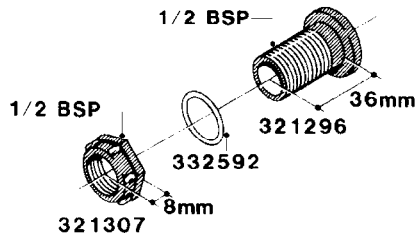

L0060

FITTINGS - BULKHEAD
L0060-HIN, 01:01:16

Page 1
Date 04.11.2017 13:19

parts-n°	order qty	description
141046	1	NUT 3/8" BSP
141341	1	NUT 1/4' BSP
240284	1	O-RING D82,5/75 X 3,5
320456	1	FITT.DK BULKHEAD 1"BSP DOUBLE
320467	1	FITT.DK BULKHEAD 1"BSP SINGLE
320471	1	FITT.DK NUT 1" BSP JAMB
320541	1	FITT.DK BULKHEAD 2-1/2'BSP SIN
320552	1	FITT.DK NUT 2-1/2' BSP JAMB
320644	1	FITT.DK ELB.3/4"HB X 1" BSP
320784	1	FITT.DK CAP 1-1/2" BSP
320795	1	FITT.DK NUT 1-1/2" BSP JAMB
320935	1	FITT.DK BULKHEAD 1/4' BSP SING
320946	1	FITT.DK BULKHEAD 3/8' BSP SING
321296	1	FITT.DK BULKHEAD 1/2" BSP SING
321307	1	FITT.DK NUT 1/2" BSP JAMB
321333	1	FITT.DK BULK 1-1/2" X 1"F BSP
330061	1	O-RING D16/D11X2,5
330072	1	O-RING D53.5/D45.5X4
330212	1	O-RING D19/D14X2.4 F.1/2"NUT
332577	1	O-RING D38/D30X4 F.1" PUR.
332592	1	O-RING D26/D20X3