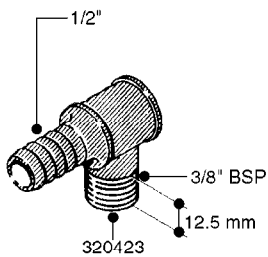

L0030

FITTINGS - HEXAGON NIPPLES
L0030-HIN, 01:01:16

Page 1
Date 04.11.2017 13:19

parts-n°	order qty	description
10015303	1	FITT.PO.HN 1.00X1.00 M1000
10425003	1	FITT.PO.HN 1.25X1.00 MCPHEE
320132	1	FITT.DK HN 1" BSP
320176	1	FITT.DK HN 3/8"X1/2" BSP
320445	1	FITT.DK HN 1/4"X3/8" BSP
320655	1	FITT.DK HN 1/2"-1/2" BSP
320692	1	FITT.DK HN 3/8'BSPX1/4'NPT
320703	1	FITT.DK HN 3/8BSP X1/2 &1/4NPT
320725	1	FITT.DK NIPPLE 3/8"-3/8" BSP
320902	1	FITT.DK HN 3/8'X 1/4' BSP
390232	1	FITT.DK HN 1-1/2' X 1-1/4' BSP
390276	1	FITT.DK HN 1'BSP

L0040

FITTINGS - NIPPLES & ELBOWS
L0040-HIN, 01:01:16

Page 1

Date 04.11.2017 13:19

parts-n°	order qty	description
10530803	1	FITT.PO.SE 2.00X2.00 45 DEG.
320191	1	FITT.DK ELB 3/8' BSP 45 DEGREE
320482	1	FITT.DK ELB. 1/2" BSP 60 DEG.
320596	1	FITT.DK ELB 3/8'-1/2'BSP 45DEG
320607	1	FITT.DK HN 3/8M X 3/8F BSP LNG
320633	1	FITT.DK HN 3/8"M X 3/8"F BSP
321451	1	FITT.DK ELB.1-1/2 X1-1/4 80DEG
321532	1	FITT.DK REDUC 3/4' X 1/2' BSP
390233	1	FITT.DK REDUC 1-1/2" X 1" BSP