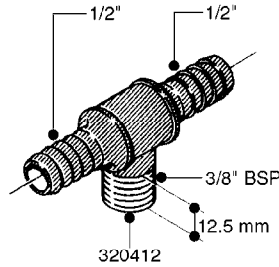

L0030

FITTINGS - HEXAGON NIPPLES
L0030-HIN, 01:01:16

Page 1
Date 04.11.2017 13:19

parts-n°	order qty	description
10015303	1	FITT.PO.HN 1.00X1.00 M1000
10425003	1	FITT.PO.HN 1.25X1.00 MCPHEE
320132	1	FITT.DK HN 1" BSP
320176	1	FITT.DK HN 3/8"X1/2" BSP
320445	1	FITT.DK HN 1/4"X3/8" BSP
320655	1	FITT.DK HN 1/2"-1/2" BSP
320692	1	FITT.DK HN 3/8'BSPX1/4'NPT
320703	1	FITT.DK HN 3/8BSP X1/2 &1/4NPT
320725	1	FITT.DK NIPPLE 3/8"-3/8" BSP
320902	1	FITT.DK HN 3/8'X 1/4' BSP
390232	1	FITT.DK HN 1-1/2' X 1-1/4' BSP
390276	1	FITT.DK HN 1'BSP

L0040

FITTINGS - NIPPLES & ELBOWS
L0040-HIN, 01:01:16

Page 1

Date 04.11.2017 13:19

parts-n°	order qty	description
10530803	1	FITT.PO.SE 2.00X2.00 45 DEG.
320191	1	FITT.DK ELB 3/8' BSP 45 DEGREE
320482	1	FITT.DK ELB. 1/2" BSP 60 DEG.
320596	1	FITT.DK ELB 3/8'-1/2'BSP 45DEG
320607	1	FITT.DK HN 3/8M X 3/8F BSP LNG
320633	1	FITT.DK HN 3/8"M X 3/8"F BSP
321451	1	FITT.DK ELB.1-1/2 X1-1/4 80DEG
321532	1	FITT.DK REDUC 3/4' X 1/2' BSP
390233	1	FITT.DK REDUC 1-1/2" X 1" BSP

L0050

parts-n°	order qty	description
242594	1	O-RING D14 X 1.78 SCH.70-EPDM
320294	1	FITT.DK TEE 3/8X3/8HB X1/2"BSP
320305	1	FITT.DK HB 3/4'- 3/4' BSP
320386	1	FITT.DK TEE 3/8X3/8HB X3/8"BSP
320397	1	FITT.DK ELB 3/8"HB X 3/8" BSP
320401	1	FITT.DK TEE 1/2X1/2HB X1/2"BSP
320412	1	FITT.DK TEE 1/2X1/2HB X3/8'BSP
320423	1	FITT.DK ELB 1/2'HB X 3/8' BSP
320891	1	FITT.DK HB 3/8'- 3/8' BSP
320972	1	FITT.DK HB 5/16'- 1/4' BSP
322046	1	FITT.DK TEE 1/2X1/2HB X3/4'BSP
322048	1	FITT.DK TEE 3/4X3/4HB X3/4'BSP
330595	1	O-RING D24.6/D20X2.1 -3/4"
333137	1	FITT.DK CONN.1/2" F.NOZZ. DOUB
333141	1	FITT.DK CONN.1/2" F.NOZZ.SING
334041	1	FITT.DK CONN.3/4' F.NOZZ. SING
334042	1	FITT.DK CONN.3/4' F.NOZZ. DOUB
334195	1	FITT.DK ELB. 3/4"HB X 3/4"HB
10012103	1	FITT.PO.HB 1.25X1.50 IMB1012
10014003	1	FITT.PO.HB 1.25X1.25 IMB1010
10036903	1	FITT.PO.HB 1.50X1.50 IMB1212
28019303	1	FITTING HB ELB 3/4NPT-3/4HOSE
61016500	1	HOSE TAIL 3/4" 90°+RG CAP 3/4"
72026700	1	NOZZLE TUBE ADAPTER W/O-RING