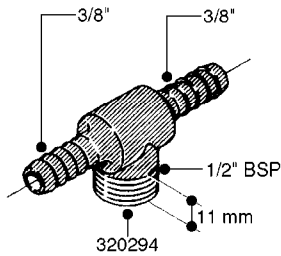

L0030

FITTINGS - HEXAGON NIPPLES
L0030-HIN, 01:01:16

Page 1
Date 04.11.2017 13:19

parts-n°	order qty	description
10015303	1	FITT.PO.HN 1.00X1.00 M1000
10425003	1	FITT.PO.HN 1.25X1.00 MCPHEE
320132	1	FITT.DK HN 1" BSP
320176	1	FITT.DK HN 3/8"X1/2" BSP
320445	1	FITT.DK HN 1/4"X3/8" BSP
320655	1	FITT.DK HN 1/2"-1/2" BSP
320692	1	FITT.DK HN 3/8'BSPX1/4'NPT
320703	1	FITT.DK HN 3/8BSP X1/2 &1/4NPT
320725	1	FITT.DK NIPPLE 3/8"-3/8" BSP
320902	1	FITT.DK HN 3/8'X 1/4' BSP
390232	1	FITT.DK HN 1-1/2' X 1-1/4' BSP
390276	1	FITT.DK HN 1'BSP

L0040

FITTINGS - NIPPLES & ELBOWS
L0040-HIN, 01:01:16

Page 1

Date 04.11.2017 13:19

parts-n°	order qty	description
10530803	1	FITT.PO.SE 2.00X2.00 45 DEG.
320191	1	FITT.DK ELB 3/8' BSP 45 DEGREE
320482	1	FITT.DK ELB. 1/2" BSP 60 DEG.
320596	1	FITT.DK ELB 3/8'-1/2'BSP 45DEG
320607	1	FITT.DK HN 3/8M X 3/8F BSP LNG
320633	1	FITT.DK HN 3/8"M X 3/8"F BSP
321451	1	FITT.DK ELB.1-1/2 X1-1/4 80DEG
321532	1	FITT.DK REDUC 3/4' X 1/2' BSP
390233	1	FITT.DK REDUC 1-1/2" X 1" BSP