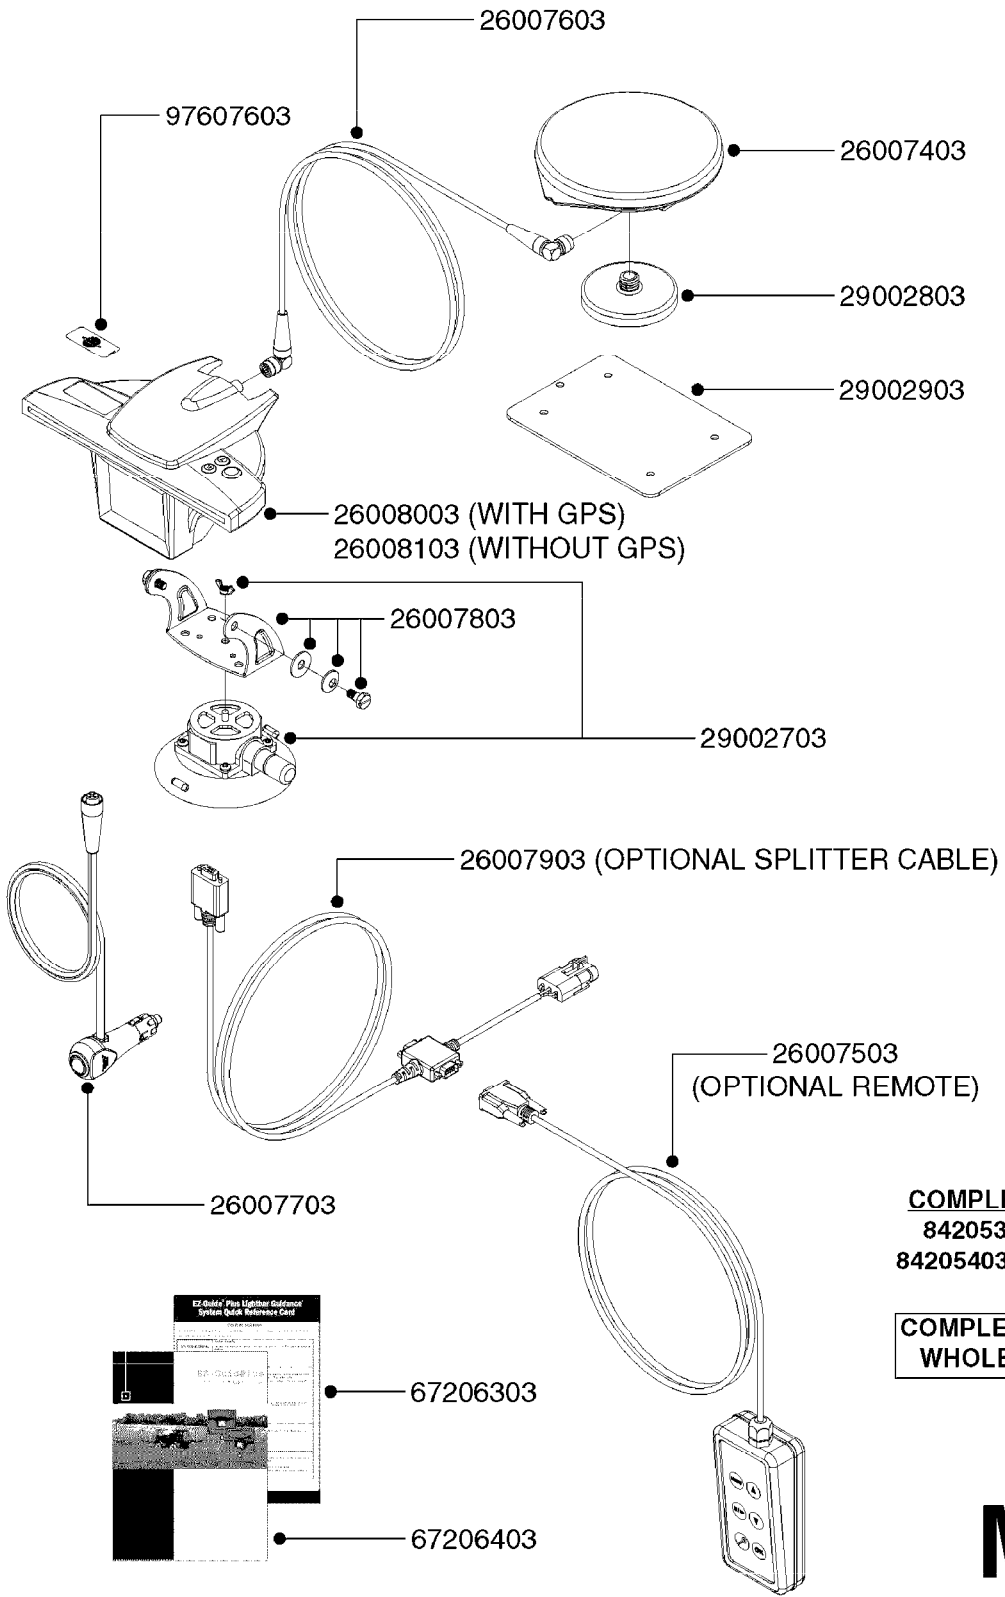

COMPLETE ASSEMBLY:
84205303 (WITH GPS)
84205403 (WITHOUT GPS)

**COMPLETE ASSEMBLIES
WHOLEGOODS ITEMS**

M0040

EZ-GUIDE PLUS LIGHT BAR
M0040-HIN, 01:01:16

Page 1
Date 04.11.2017 13:20

parts-n°	order qty	description
26007403	1	ANTENNA,HURRICANE F. EZGUIDEPL
26007503	1	REMOTE KEYPAD EZ-GUIDE PLUS
26007603	1	CABLE, ANTENNA, EZGUIDEPLUS
26007703	1	CABLE, POWER F. EZGUIDEPLUS
26007803	1	BRACKET KIT F. EZGUIDEPLUS
26007903	1	EZ-Guide 500 External Interfac
26008003	1	LIGHT BAR ASSM WITH GPS
26008103	1	LIGHT BAR ASSM WITHOUT GPS
29002703	1	VACUUM CUP 4 1/2" 1420I
29002803	1	MOUNT, MAG F. ANTENNA
29002903	1	PLATE, F. ANTENNA MOUNT
67206303	1	QUICK REFERENCE CARD EZ-GUIDE+
67206403	1	MANUAL EZ GUIDE PLUS
84205303	1	EZ GUIDE PLUS W GPS, NO LABLE
84205403	1	EZ GUIDE PLUS W/O GPS,NO LABLE
97607603	1	DECAL COMPANY 45MM X 20MM