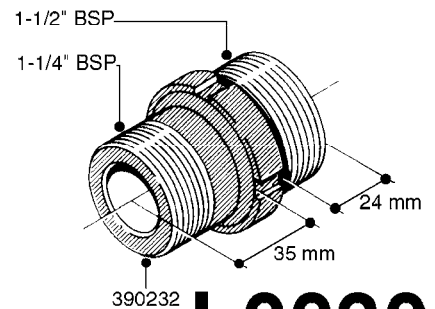

L0020

FITTINGS-T-PIECES, CAPS & ELBOWS
L0020-HIN, 01:01:16

Page 1

Date 04.11.2017 13:19

parts-n°	order qty	description
10053603	1	FITT. CAPNUT 2"BSP 5601
10194303	1	CAP BLANK 1 1/2 MCPHEE 210060
320047	1	FITT.DK CAPNUT 1/2" BSP
320106	1	FITT.DK CAPNUT 1" BSP
320272	1	FITT.DK CAPNUT 3/8" BSP
320316	1	FITT.DK TEE 3/4" X3/4" X1"BSP
320331	1	FITT.DK TEE 1" - 1" - 3/4" BSP
320342	1	FITT.DK EL 3/4"M X 1"F BSP
320563	1	FITT.DK 3 WAY 1/2" 110 DEG.
320677	1	NO LONGER AVAILABLE
320961	1	FITT.DK CAPNUT 1-1/2" BSP
321053	1	FITT.DK TEE 1/2 X1/2 X1/2" BSP
322072	1	FITT.DK TEE 3/8'X3/8'X3/8' BSP
322095	1	FITT.DK TEE 1-1/2 X1-1/4 X3/4" BSP
322138	1	FITT.DK ELB 1"M X 1"F BSP
330013	1	O-RING D15/D10X2.5 F.3/8"NUT
330212	1	O-RING D19/D14X2.4 F.1/2"NUT
330326	1	O-RING D30/D24X2 F.1"NUT
331273	1	O-RING D44/D38X2 F.1-1/2"

L0030

FITTINGS - HEXAGON NIPPLES
L0030-HIN, 01:01:16

Page 1
Date 04.11.2017 13:19

parts-n°	order qty	description
10015303	1	FITT.PO.HN 1.00X1.00 M1000
10425003	1	FITT.PO.HN 1.25X1.00 MCPHEE
320132	1	FITT.DK HN 1" BSP
320176	1	FITT.DK HN 3/8"X1/2" BSP
320445	1	FITT.DK HN 1/4"X3/8" BSP
320655	1	FITT.DK HN 1/2"-1/2" BSP
320692	1	FITT.DK HN 3/8'BSPX1/4'NPT
320703	1	FITT.DK HN 3/8BSP X1/2 &1/4NPT
320725	1	FITT.DK NIPPLE 3/8"-3/8" BSP
320902	1	FITT.DK HN 3/8'X 1/4' BSP
390232	1	FITT.DK HN 1-1/2' X 1-1/4' BSP
390276	1	FITT.DK HN 1'BSP