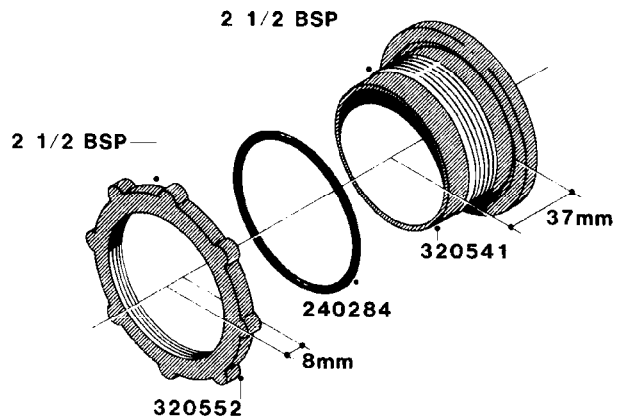

L0060

FITTINGS - BULKHEAD
L0060-HIN, 01:01:16

Page 1
Date 04.11.2017 13:19

parts-n°	order qty	description
141046	1	NUT 3/8" BSP
141341	1	NUT 1/4' BSP
240284	1	O-RING D82,5/75 X 3,5
320456	1	FITT.DK BULKHEAD 1"BSP DOUBLE
320467	1	FITT.DK BULKHEAD 1"BSP SINGLE
320471	1	FITT.DK NUT 1" BSP JAMB
320541	1	FITT.DK BULKHEAD 2-1/2'BSP SIN
320552	1	FITT.DK NUT 2-1/2' BSP JAMB
320644	1	FITT.DK ELB.3/4"HB X 1" BSP
320784	1	FITT.DK CAP 1-1/2" BSP
320795	1	FITT.DK NUT 1-1/2" BSP JAMB
320935	1	FITT.DK BULKHEAD 1/4' BSP SING
320946	1	FITT.DK BULKHEAD 3/8' BSP SING
321296	1	FITT.DK BULKHEAD 1/2" BSP SING
321307	1	FITT.DK NUT 1/2" BSP JAMB
321333	1	FITT.DK BULK 1-1/2" X 1"F BSP
330061	1	O-RING D16/D11X2,5
330072	1	O-RING D53.5/D45.5X4
330212	1	O-RING D19/D14X2.4 F.1/2"NUT
332577	1	O-RING D38/D30X4 F.1" PUR.
332592	1	O-RING D26/D20X3