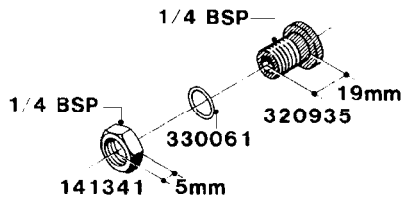

L0060

FITTINGS - BULKHEAD
L0060-HIN, 01:01:16

Page 1
Date 04.11.2017 13:19

parts-n°	order qty	description
141046	1	NUT 3/8" BSP
141341	1	NUT 1/4' BSP
240284	1	O-RING D82,5/75 X 3,5
320456	1	FITT.DK BULKHEAD 1"BSP DOUBLE
320467	1	FITT.DK BULKHEAD 1"BSP SINGLE
320471	1	FITT.DK NUT 1" BSP JAMB
320541	1	FITT.DK BULKHEAD 2-1/2'BSP SIN
320552	1	FITT.DK NUT 2-1/2' BSP JAMB
320644	1	FITT.DK ELB.3/4"HB X 1" BSP
320784	1	FITT.DK CAP 1-1/2" BSP
320795	1	FITT.DK NUT 1-1/2" BSP JAMB
320935	1	FITT.DK BULKHEAD 1/4' BSP SING
320946	1	FITT.DK BULKHEAD 3/8' BSP SING
321296	1	FITT.DK BULKHEAD 1/2" BSP SING
321307	1	FITT.DK NUT 1/2" BSP JAMB
321333	1	FITT.DK BULK 1-1/2" X 1"F BSP
330061	1	O-RING D16/D11X2,5
330072	1	O-RING D53.5/D45.5X4
330212	1	O-RING D19/D14X2.4 F.1/2"NUT
332577	1	O-RING D38/D30X4 F.1" PUR.
332592	1	O-RING D26/D20X3