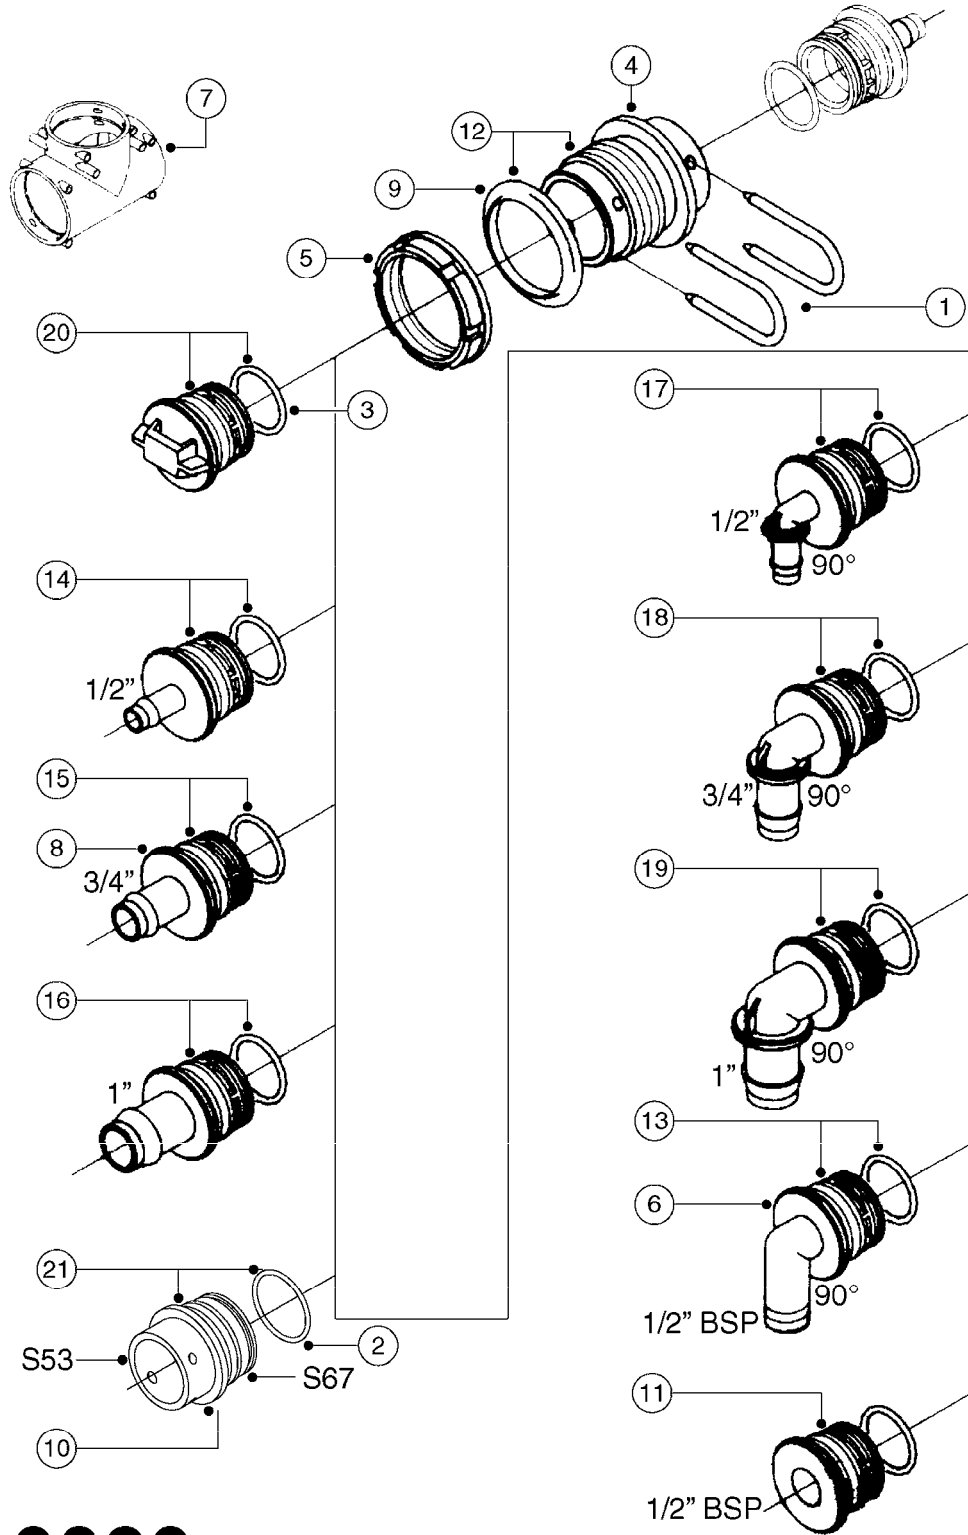

L0070

FITTINGS - S-40
L0070-HIN, 13:09:17

Page 1

Date 04.11.2017 13:20

Pos.	parts-n°	order qty	description
1	145994	1	FITT.DK S-40 FORK
2	242108	1	O-RING F.S-40 FITTING NITRIL (BLACK)
2	242355	1	O-RING D19.2X3.0 VITON F.S-40 VITON (BROWN)
3	322102	1	FITT.DK S-40 BULKHEAD
4	322106	1	FITT.DK S-40 BULKHEAD NUT
5	334225	1	FITT.DK S-40 STR.3/8"
6	334237	1	FITT.DK S-40 ELB.3/8"
7	334238	1	FITT.DK S-40 ELB.1/2"
8	334248	1	FITT.DK S-40 PLUG
9	334259	1	GASKET F. S-40 BULKHEAD
10	726462	1	FITT. S40 BULHEAD W. GASKET
11	726567	1	FITT.DK S-40 ELB.1/2" W. ORING
12	726693	1	FITT.DK S-40 PLUG 1/8BSP ORING