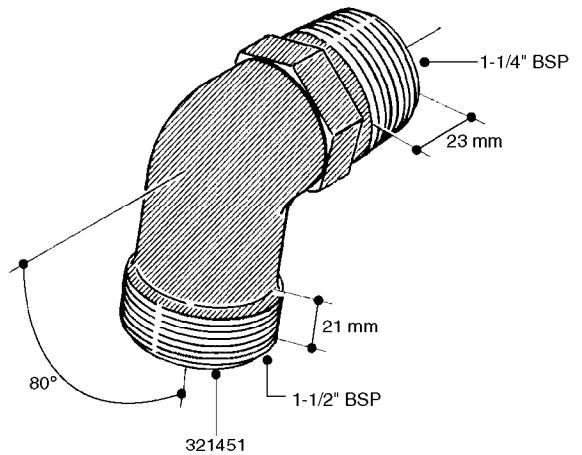

L0030

FITTINGS - HEXAGON NIPPLES
L0030-HIN, 01:01:16

Page 1
Date 04.11.2017 13:19

parts-n°	order qty	description
10015303	1	FITT.PO.HN 1.00X1.00 M1000
10425003	1	FITT.PO.HN 1.25X1.00 MCPHEE
320132	1	FITT.DK HN 1" BSP
320176	1	FITT.DK HN 3/8"X1/2" BSP
320445	1	FITT.DK HN 1/4"X3/8" BSP
320655	1	FITT.DK HN 1/2"-1/2" BSP
320692	1	FITT.DK HN 3/8'BSPX1/4'NPT
320703	1	FITT.DK HN 3/8BSP X1/2 &1/4NPT
320725	1	FITT.DK NIPPLE 3/8"-3/8" BSP
320902	1	FITT.DK HN 3/8'X 1/4' BSP
390232	1	FITT.DK HN 1-1/2' X 1-1/4' BSP
390276	1	FITT.DK HN 1'BSP