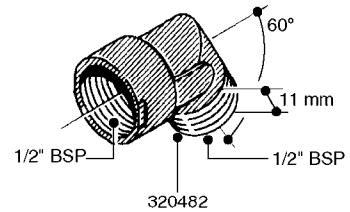

L0030

FITTINGS - HEXAGON NIPPLES
L0030-HIN, 01:01:16

Page 1
Date 04.11.2017 13:19

parts-n°	order qty	description
10015303	1	FITT.PO.HN 1.00X1.00 M1000
10425003	1	FITT.PO.HN 1.25X1.00 MCPHEE
320132	1	FITT.DK HN 1" BSP
320176	1	FITT.DK HN 3/8"X1/2" BSP
320445	1	FITT.DK HN 1/4"X3/8" BSP
320655	1	FITT.DK HN 1/2"-1/2" BSP
320692	1	FITT.DK HN 3/8'BSPX1/4'NPT
320703	1	FITT.DK HN 3/8BSP X1/2 &1/4NPT
320725	1	FITT.DK NIPPLE 3/8"-3/8" BSP
320902	1	FITT.DK HN 3/8'X 1/4' BSP
390232	1	FITT.DK HN 1-1/2' X 1-1/4' BSP
390276	1	FITT.DK HN 1'BSP