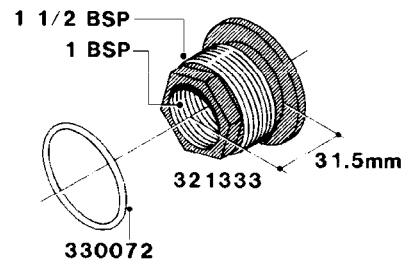

L0060

FITTINGS - BULKHEAD
L0060-HIN, 01:01:16

Page 1
Date 04.11.2017 13:19

parts-n°	order qty	description
141046	1	NUT 3/8" BSP
141341	1	NUT 1/4' BSP
240284	1	O-RING D82,5/75 X 3,5
320456	1	FITT.DK BULKHEAD 1"BSP DOUBLE
320467	1	FITT.DK BULKHEAD 1"BSP SINGLE
320471	1	FITT.DK NUT 1" BSP JAMB
320541	1	FITT.DK BULKHEAD 2-1/2'BSP SIN
320552	1	FITT.DK NUT 2-1/2' BSP JAMB
320644	1	FITT.DK ELB.3/4"HB X 1" BSP
320784	1	FITT.DK CAP 1-1/2" BSP
320795	1	FITT.DK NUT 1-1/2" BSP JAMB
320935	1	FITT.DK BULKHEAD 1/4' BSP SING
320946	1	FITT.DK BULKHEAD 3/8' BSP SING
321296	1	FITT.DK BULKHEAD 1/2" BSP SING
321307	1	FITT.DK NUT 1/2" BSP JAMB
321333	1	FITT.DK BULK 1-1/2" X 1"F BSP
330061	1	O-RING D16/D11X2,5
330072	1	O-RING D53.5/D45.5X4
330212	1	O-RING D19/D14X2.4 F.1/2"NUT
332577	1	O-RING D38/D30X4 F.1" PUR.
332592	1	O-RING D26/D20X3