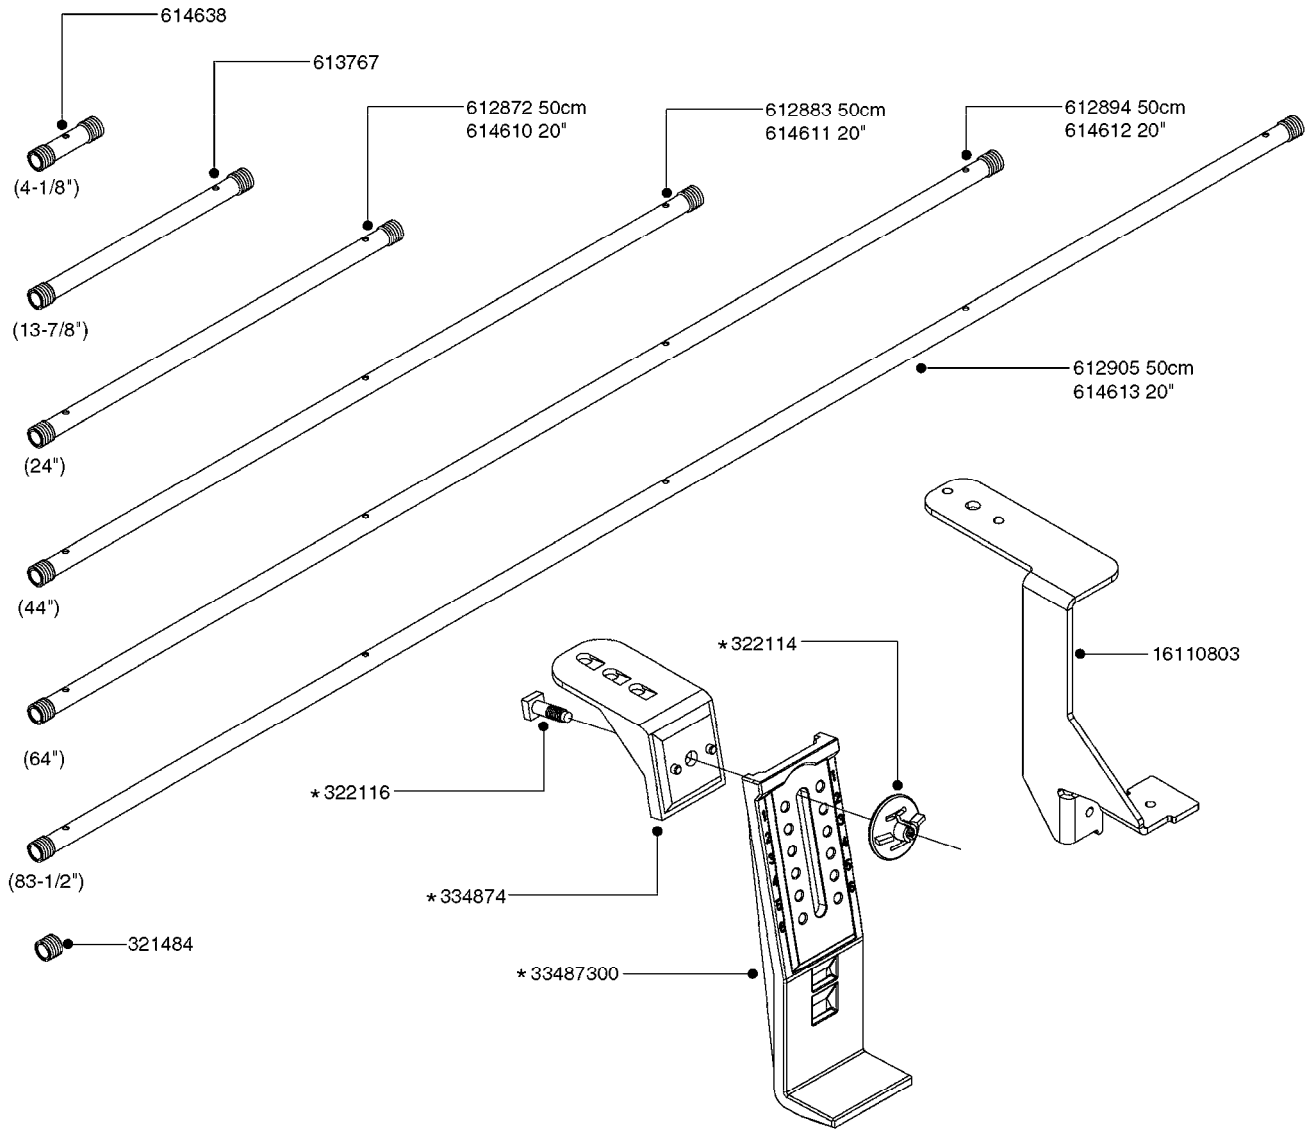

COMPLETE ASSEMBLY
WITH NOZZLES

REFER TO
HARDI® NOZZLE CATALOG

D1100

DOUBLE NOZZLE HOLDER-SNAP FIT
D1100-HIN, 01:01:16

Page 1

Date 04.11.2017 13:19

Pos.	parts-n°	order qty	description
1	372140	1	HARDI ISO BLIND CAP
2	725078	1	SNAP-FIT TRIPLET W/O NOZZ HOLD
3	28032503	1	DOUBLE NOZZLE HOLDER LD ISO
4	28040103	1	O-RING F.DOUBLE NOZZLE HOLDER
5	28089103	1	GASKET F.DOUBLE NOZZLE HOLDER
6	70056803	1	DOUBLE NOZZLE CAP ORANGE LD 01
6	70056903	1	DOUBLE NOZZLE CAP GREEN LD 015
6	70057003	1	DOUBLE NOZZLE CAP YELLOW LD 02
6	70057103	1	DOUBLE NOZZLE CAP LILAC LD 025
6	70057203	1	DOUBLE NOZZLE CAP BLUE LD 03
6	70057303	1	DOUBLE NOZZLE CAP RED LD 04
6	70057403	1	DOUBLE NOZZLE CAP BROWN LD 05