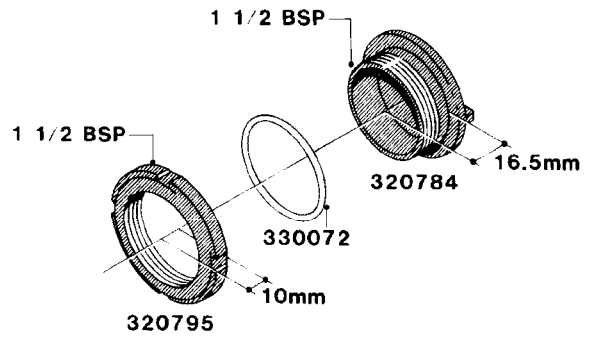

L0060

FITTINGS - BULKHEAD
L0060-HIN, 01:01:16

Page 1
Date 04.11.2017 13:19

parts-n°	order qty	description
141046	1	NUT 3/8" BSP
141341	1	NUT 1/4' BSP
240284	1	O-RING D82,5/75 X 3,5
320456	1	FITT.DK BULKHEAD 1"BSP DOUBLE
320467	1	FITT.DK BULKHEAD 1"BSP SINGLE
320471	1	FITT.DK NUT 1" BSP JAMB
320541	1	FITT.DK BULKHEAD 2-1/2'BSP SIN
320552	1	FITT.DK NUT 2-1/2' BSP JAMB
320644	1	FITT.DK ELB.3/4"HB X 1" BSP
320784	1	FITT.DK CAP 1-1/2" BSP
320795	1	FITT.DK NUT 1-1/2" BSP JAMB
320935	1	FITT.DK BULKHEAD 1/4' BSP SING
320946	1	FITT.DK BULKHEAD 3/8' BSP SING
321296	1	FITT.DK BULKHEAD 1/2" BSP SING
321307	1	FITT.DK NUT 1/2" BSP JAMB
321333	1	FITT.DK BULK 1-1/2" X 1"F BSP
330061	1	O-RING D16/D11X2,5
330072	1	O-RING D53.5/D45.5X4
330212	1	O-RING D19/D14X2.4 F.1/2"NUT
332577	1	O-RING D38/D30X4 F.1" PUR.
332592	1	O-RING D26/D20X3