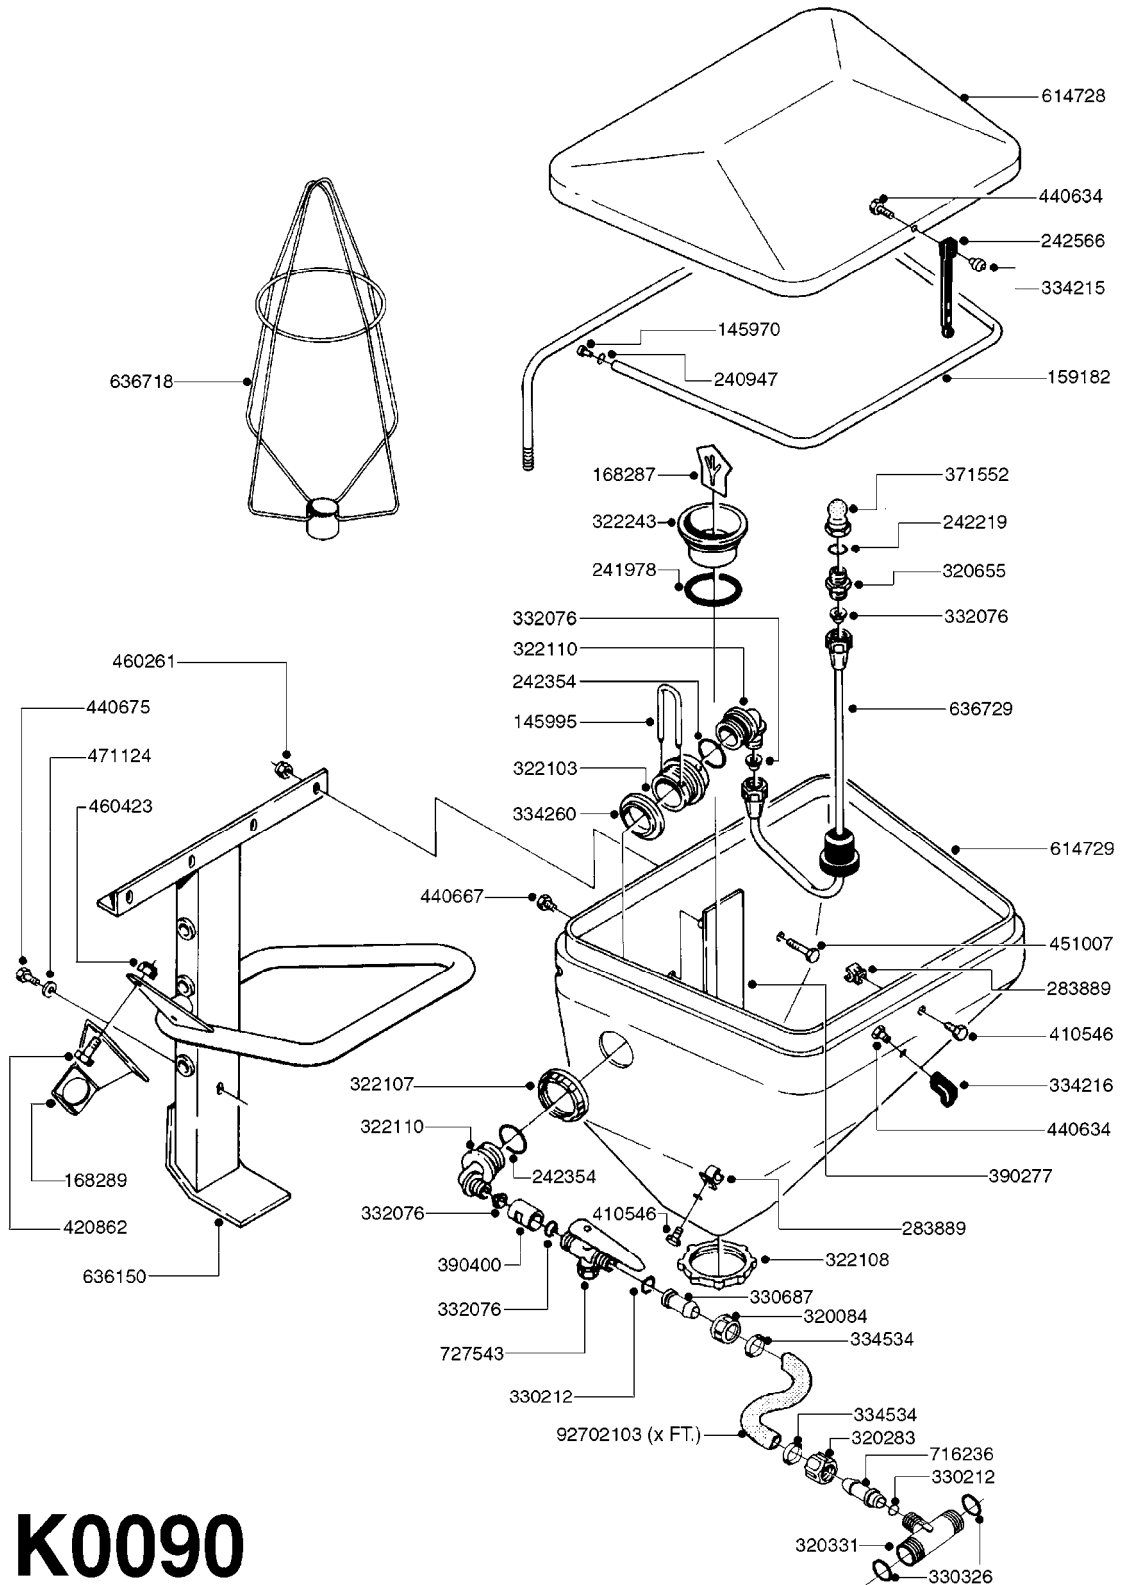

K0080

parts-n°	order qty	description
240925	1	O-RING D49.5X3 NITRIL
240936	1	O-RING D13.3X2.4 NITRIL
242010	1	O-RING D37.47X5.33
242020	1	O-RING 39.2 X 3 VITON
242046	1	O-RING D60X2
242113	1	O-RING D37.5X5.3 VITON
242353	1	O-RING D44.2X3.0 VITON F.S-67
320084	1	FITT.DK NUT 1/2" BSP
320095	1	FITT.DK NUT 1" BSP
320821	1	FITT.DK NUT 1-1/2" BSP
320832	1	FITT.DK TEE 1-1/2x1-1/2x1-1/2
321215	1	FITT.DK HOUSING F. AGITATION
322064	1	END COVER W.S56
322065	1	FITT.DK UNION 1' BSP/S-56
322066	1	FITT.DK S-56 NUT
330212	1	O-RING D19/D14X2.4 F.1/2"NUT
330315	1	O-RING D18.4/D13X.6
330326	1	O-RING D30/D24X2 F.1"NUT
330341	1	FITT.DK HB 1" F. 1" NUT
330687	1	FITT.DK HB 1/2" F. 1/2" NUT
331111	1	VALVE SEAT FOR 1/2" DISTRIBUT.
331273	1	O-RING D44/D38X2 F.1-1/2"
334177	1	VALVE INDICATOR BLUE
334217	1	VALVE INDICATOR YELLOW
334498	1	NOZZLE INJECTOR 13MM/462 WHITE
334499	1	NOZZLE INJECTOR 10MM/361 BLACK
334500	1	FITT.DK S-56 PLUG W/ 4.2Ø Hole
334578	1	HANDLE FOR VALVE 'OLD' STYLE
390238	1	BALL F. 3 WAY PRESSURE VALVE
390259	1	END COVER S56 F.3 WAY VALVE
390262	1	BALL F. 2 WAY VALVE
390269	1	END COVER S56 1-1/2"F.3WAY VLV
390274	1	ORIFICE ID4.0/18/1.5
390275	1	FITT.DK ELB 1' SPECIAL F.CHEMF
390276	1	FITT.DK HN 1'BSP
390777	1	HOUSING F.BALL VALVE 3 WAY
410605	1	BOLT HEX 8.8 DEL M6X80
460261	1	NUT HEX M6X1.00 LOCK DIN985 A2 SS
471125	1	WASHER M6U 6.4X14X1.2,A2 SS
709741	1	VALVE ASSY. 1/2" FLIP LEVER
725348	1	VALVE 3 WAY BLUE
726216	1	VALVE TWO WAY
728579	1	SEAL F BALL
728944	1	VALVE STEM & COLOURED CAPS
741446	1	REPAIR KIT F.S67 VALVE - VITON
28029803	1	CLAMP HOSE GEAR P1/2" 6708
28030003	1	CLAMP HOSE GEAR P1" 6716
92702103	1	HOSE R X1/2" X300PSI WP X0012"
92712403	1	HOSE R X1" X300PSI WP X0012"