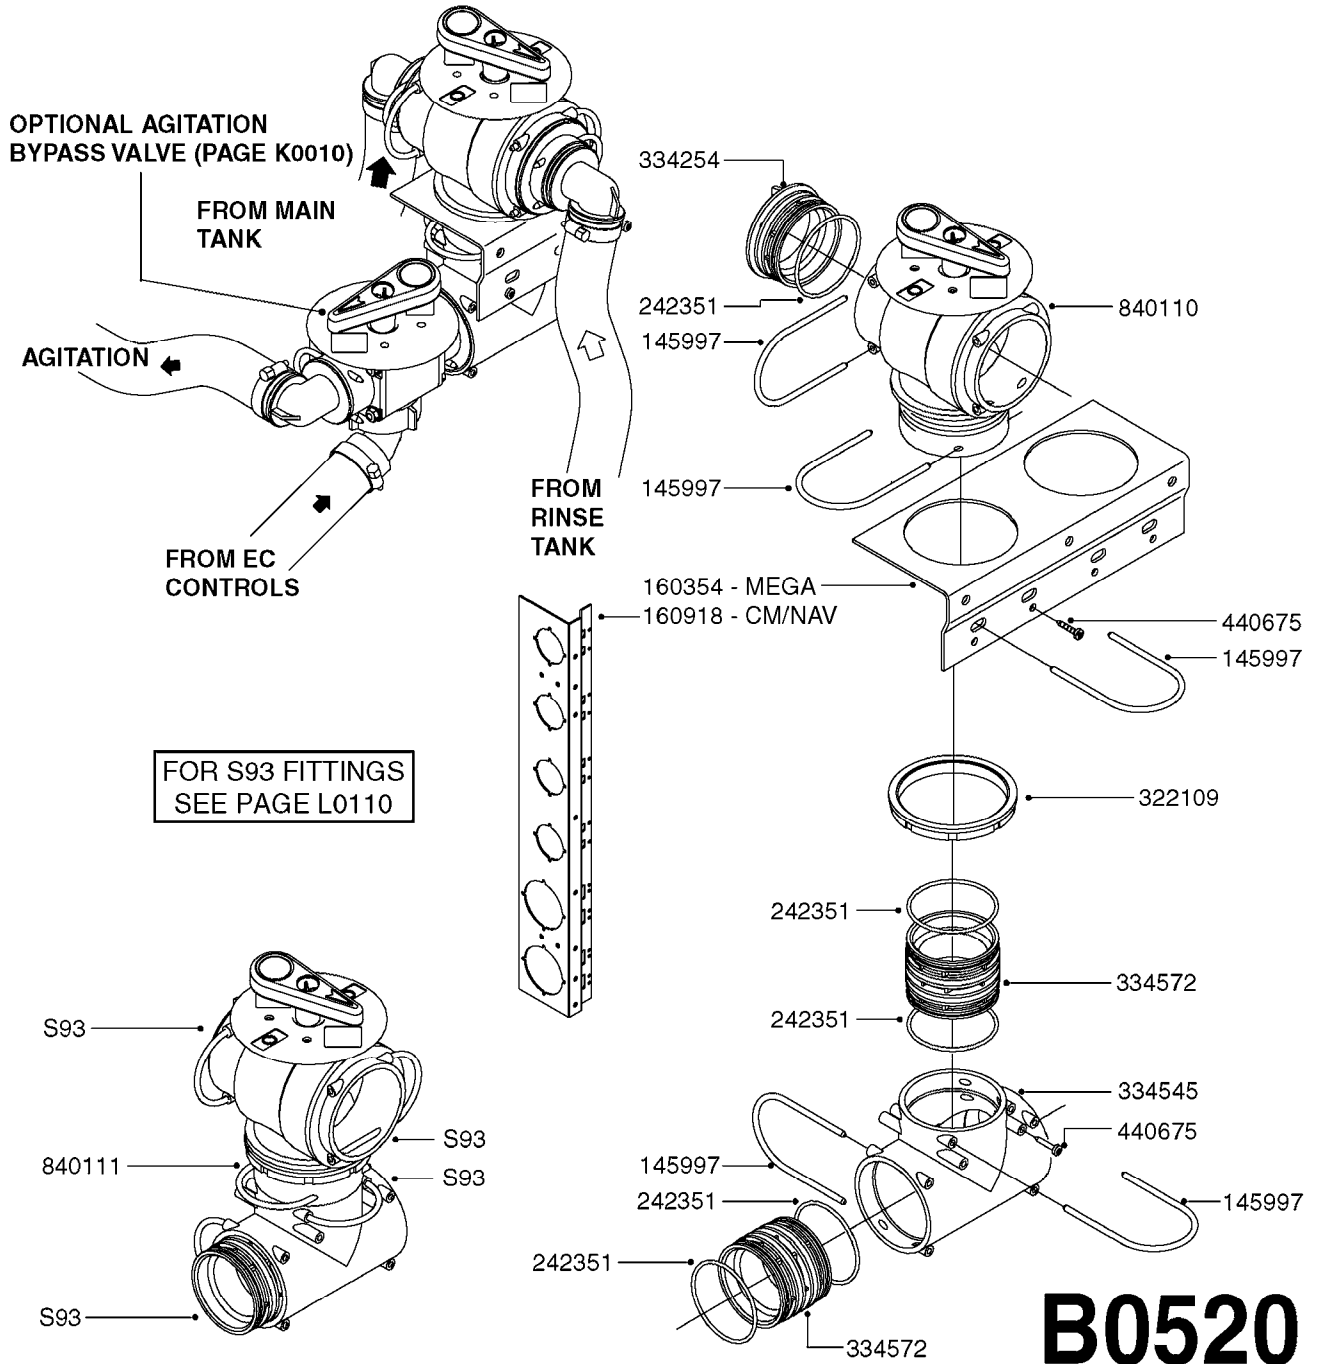

MANIFOLD SYSTEM - SUCTION
B0520-HIN, 01:01:16

Page 1

Date 04.11.2017 13:19

parts-n°	order qty	description
145997	1	FITT.DK S-93 FORK
160354	1	BRACKET F.SUCTION MANIFOLD
160918	1	BRACKET F. MANIFOLD CM
242351	1	O-RING D69.5X3.0 VITON F.S-93
322109	1	FITT.DK S-93 BULKHEAD NUT
334254	1	FITT.DK S-93 PLUG
334545	1	FITT.DK S-93 TEE
334572	1	FITT.DK S-93 ADAPTOR MALE MALE
440675	1	SCREW F. PLASTIC 5X16 SS
840110	1	VALVE SUCTION S-93 F.MANIFOLD
840111	1	VALVE SUCTION 3 WAY S-93 W.TEE