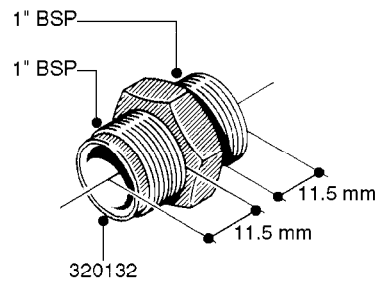

L0020

FITTINGS-T-PIECES, CAPS & ELBOWS
L0020-HIN, 01:01:16

Page 1

Date 04.11.2017 13:19

parts-n°	order qty	description
10053603	1	FITT. CAPNUT 2"BSP 5601
10194303	1	CAP BLANK 1 1/2 MCPHEE 210060
320047	1	FITT.DK CAPNUT 1/2" BSP
320106	1	FITT.DK CAPNUT 1" BSP
320272	1	FITT.DK CAPNUT 3/8" BSP
320316	1	FITT.DK TEE 3/4" X3/4" X1"BSP
320331	1	FITT.DK TEE 1" - 1" - 3/4" BSP
320342	1	FITT.DK EL 3/4"M X 1"F BSP
320563	1	FITT.DK 3 WAY 1/2" 110 DEG.
320677	1	NO LONGER AVAILABLE
320961	1	FITT.DK CAPNUT 1-1/2" BSP
321053	1	FITT.DK TEE 1/2 X1/2 X1/2" BSP
322072	1	FITT.DK TEE 3/8'X3/8'X3/8' BSP
322095	1	FITT.DK TEE 1-1/2 X1-1/4 X3/4" BSP
322138	1	FITT.DK ELB 1"M X 1"F BSP
330013	1	O-RING D15/D10X2.5 F.3/8"NUT
330212	1	O-RING D19/D14X2.4 F.1/2"NUT
330326	1	O-RING D30/D24X2 F.1"NUT
331273	1	O-RING D44/D38X2 F.1-1/2"