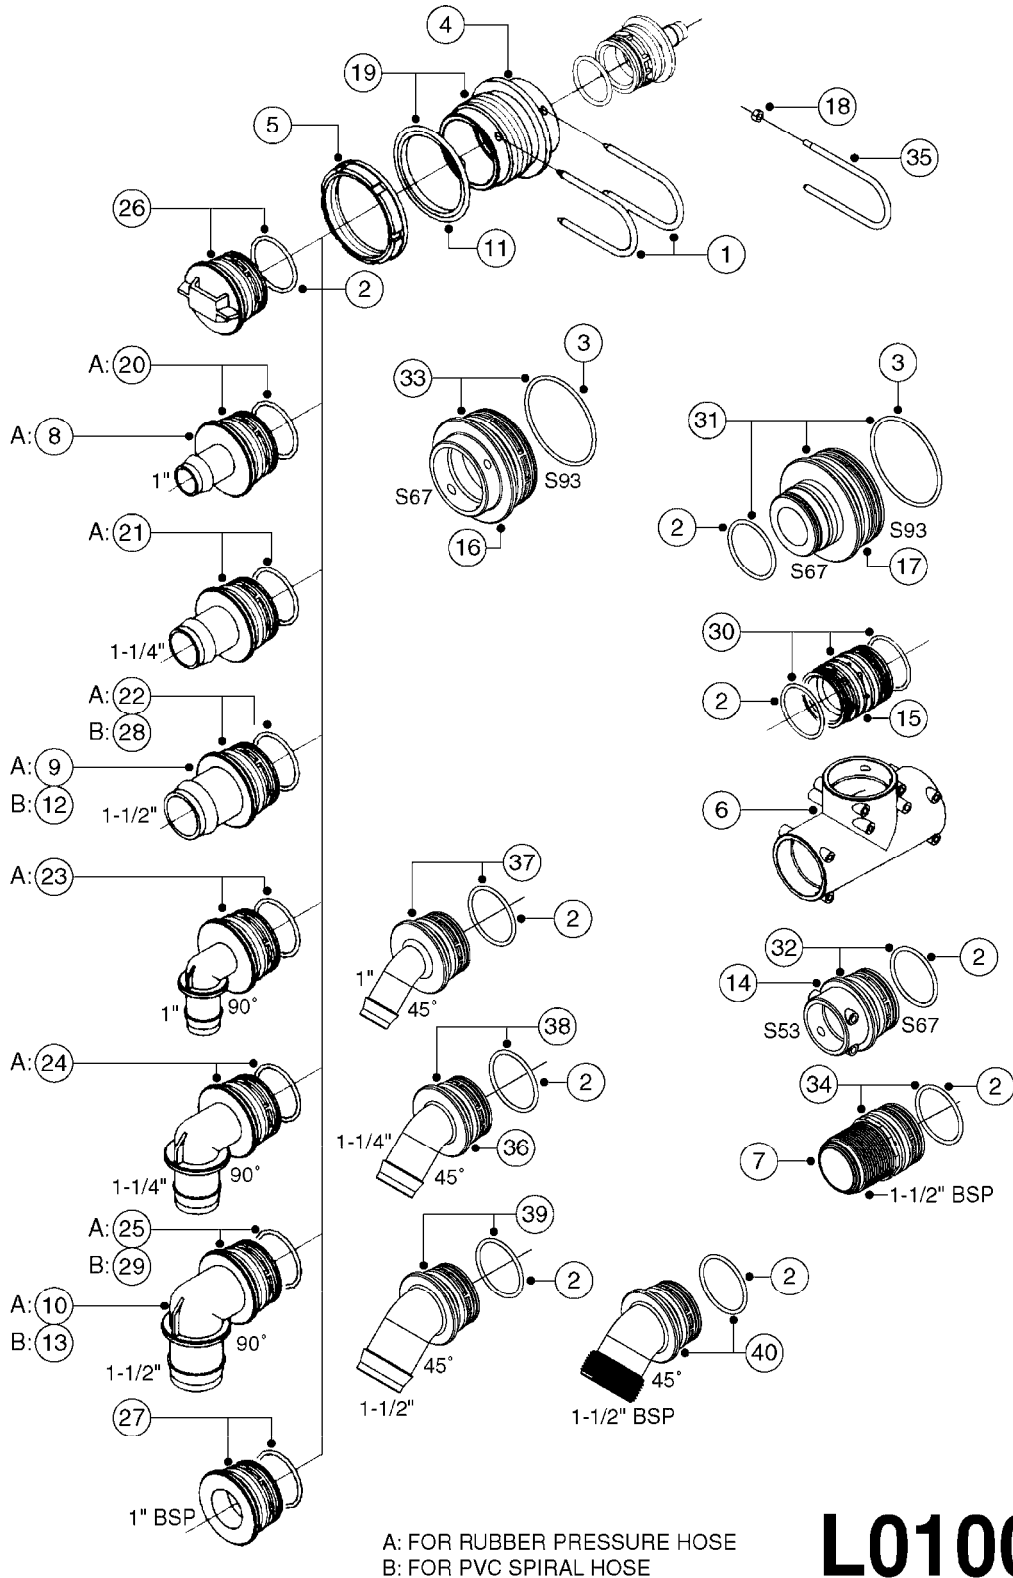

L0090

FITTINGS - S-56 & S-61
L0090-HIN, 01:01:16

Page 1

Date 04.11.2017 13:20

parts-n°	order qty	description
145661	1	FITT.DK S-61 FORK
241754	1	O-RING D59.5X3
241883	1	O-RING D39.2X3 NITRIL 242020
322055	1	FITT.DK S-61 BULKHEAD
322056	1	FITT.DK S-61 BULKHEAD NUT
322066	1	FITT.DK S-56 NUT
334050	1	FITT.DK S-61 STR.1-1/4"
334068	1	FITT.DK S-61 STR.1"
334091	1	FITT.DK S-61 STR.1-1/2'
334099	1	FITT.DK S-61 ELB.1-1/2"110 DEG
334100	1	FITT.DK S-61 ELB.1" 110 DEG.
334151	1	FITT.DK S-61 ELB.1-1/4"110 DEG
390231	1	FITT.DK NIPPLE 1-1/2 X S56