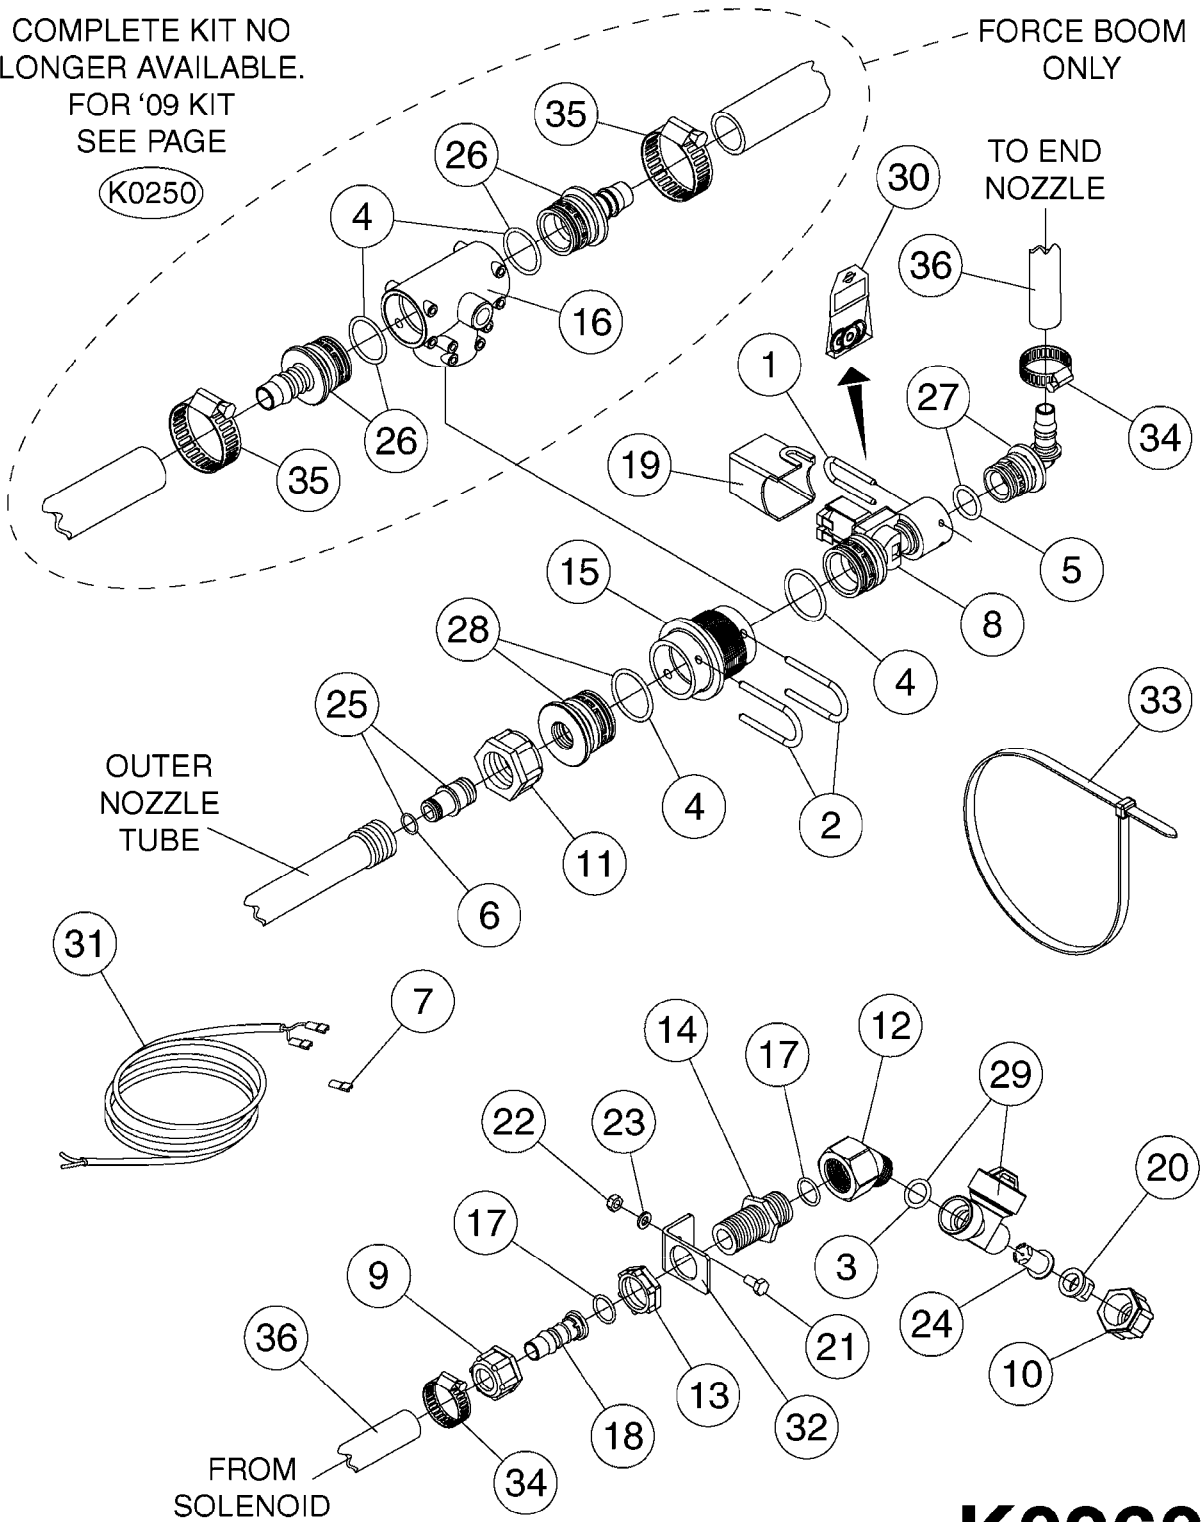

COMPLETE KIT NO
LONGER AVAILABLE.
FOR '09 KIT
SEE PAGE

(K0250)

FORCE BOOM
ONLY

TO END
NOZZLE

OUTER
NOZZLE
TUBE

FROM
SOLENOID
ASSEMBLY

ELECTRIC END NOZZLE KIT '12
K0260-HIN, 01:01:16

Page 1
Date 04.11.2017 13:19

Pos.	parts-n°	order qty	description
1	145994	1	FITT.DK S-40 FORK
2	145995	1	FITT.DK S-53 FORK
3	240177	1	O-RING D16.1/11.3 X 2.4
4	242354	1	O-RING D32.2X3.0 VITON F.S-53
5	242355	1	O-RING D19.2X3.0 VITON F.S-40
6	242594	1	O-RING D14 X 1.78 SCH.70-EPDM
7	261539	1	SPADE F.ELEC CONNec BLUE INSUL
8	262104	1	VALVE, SOLENOID, S53/S40
9	320084	1	FITT.DK NUT 1/2" BSP
10	320187	1	FITT.DK CAP 3/8" BSP BLACK
11	320283	1	FITT.DK NUT 3/4"BSP
12	320596	1	FITT.DK ELB 3/8'-1/2'BSP 45DEG
13	321307	1	FITT.DK NUT 1/2" BSP JAMB
14	321742	1	FITT.DK BULKHEAD 1/2' BSP
15	322103	1	FITT.DK S-53 BULKHEAD
16	322352	1	FITT.DK S-53 TEE
17	330212	1	O-RING D19/D14X2.4 F.1/2"NUT
18	330687	1	FITT.DK HB 1/2" F. 1/2" NUT
19	334965	1	COVER FOR S53 SOLENOID VALVE
20	370366	1	NOZZLE END FAN 1850-G 150
21	410185	1	BOLT HEX 8.8 DEL M6X16
22	460261	1	NUT HEX M6X1.00 LOCK DIN985 A2 SS
23	471125	1	WASHER M6U 6.4X14X1.2,A2 SS
24	614366	1	FILTER 50 MESH F.NOZZLE BLUE
24	614367	1	FILTER 80 MESH F.NOZZLE RED
24	614368	1	FILTER 100 MESH F.NOZZLE YEL.
25	720856	1	FITT.DK 1/2'BSP ASSY.F.3/4'NUT
26	726558	1	FITT.DK S53 STR. 3/4" W.ORING
27	726567	1	FITT.DK S-40 ELB.1/2" W.ORING
28	726694	1	PLUG,S53,1/2"FBSP THD W.ORING
29	729610	1	NOZZLE ASSY. NON DRIP 3/8 THRD
30	750722	1	REPAIR KIT FOR 3S SC CONTROL
31	983087	1	ELEC. CABLE 2 WIRE X 0.75MM
32	16180100	1	PLATE, END ROW NOZZLE
33	28025203	1	TIE STRAP L=23" x W=1/2"
34	28029803	1	CLAMP HOSE GEAR P1/2" 6708
35	28029903	1	CLAMP HOSE GEAR P3/4"-S1" 6712
36	92702103	1	HOSE R X1/2" X300PSI WP X0012"