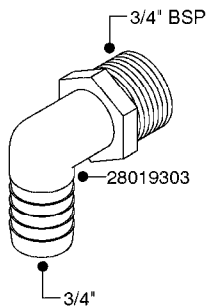

L0040

FITTINGS - NIPPLES & ELBOWS
L0040-HIN, 01:01:16

Page 1

Date 04.11.2017 13:19

parts-n°	order qty	description
10530803	1	FITT.PO.SE 2.00X2.00 45 DEG.
320191	1	FITT.DK ELB 3/8' BSP 45 DEGREE
320482	1	FITT.DK ELB. 1/2" BSP 60 DEG.
320596	1	FITT.DK ELB 3/8'-1/2'BSP 45DEG
320607	1	FITT.DK HN 3/8M X 3/8F BSP LNG
320633	1	FITT.DK HN 3/8"M X 3/8"F BSP
321451	1	FITT.DK ELB.1-1/2 X1-1/4 80DEG
321532	1	FITT.DK REDUC 3/4' X 1/2' BSP
390233	1	FITT.DK REDUC 1-1/2" X 1" BSP

L0050

parts-n°	order qty	description
242594	1	O-RING D14 X 1.78 SCH.70-EPDM
320294	1	FITT.DK TEE 3/8X3/8HB X1/2"BSP
320305	1	FITT.DK HB 3/4'- 3/4' BSP
320386	1	FITT.DK TEE 3/8X3/8HB X3/8"BSP
320397	1	FITT.DK ELB 3/8"HB X 3/8" BSP
320401	1	FITT.DK TEE 1/2X1/2HB X1/2"BSP
320412	1	FITT.DK TEE 1/2X1/2HB X3/8'BSP
320423	1	FITT.DK ELB 1/2'HB X 3/8' BSP
320891	1	FITT.DK HB 3/8'- 3/8' BSP
320972	1	FITT.DK HB 5/16'- 1/4' BSP
322046	1	FITT.DK TEE 1/2X1/2HB X3/4'BSP
322048	1	FITT.DK TEE 3/4X3/4HB X3/4'BSP
330595	1	O-RING D24.6/D20X2.1 -3/4"
333137	1	FITT.DK CONN.1/2" F.NOZZ. DOUB
333141	1	FITT.DK CONN.1/2" F.NOZZ.SING
334041	1	FITT.DK CONN.3/4' F.NOZZ. SING
334042	1	FITT.DK CONN.3/4' F.NOZZ. DOUB
334195	1	FITT.DK ELB. 3/4"HB X 3/4"HB
10012103	1	FITT.PO.HB 1.25X1.50 IMB1012
10014003	1	FITT.PO.HB 1.25X1.25 IMB1010
10036903	1	FITT.PO.HB 1.50X1.50 IMB1212
28019303	1	FITTING HB ELB 3/4NPT-3/4HOSE
61016500	1	HOSE TAIL 3/4" 90°+RG CAP 3/4"
72026700	1	NOZZLE TUBE ADAPTER W/O-RING