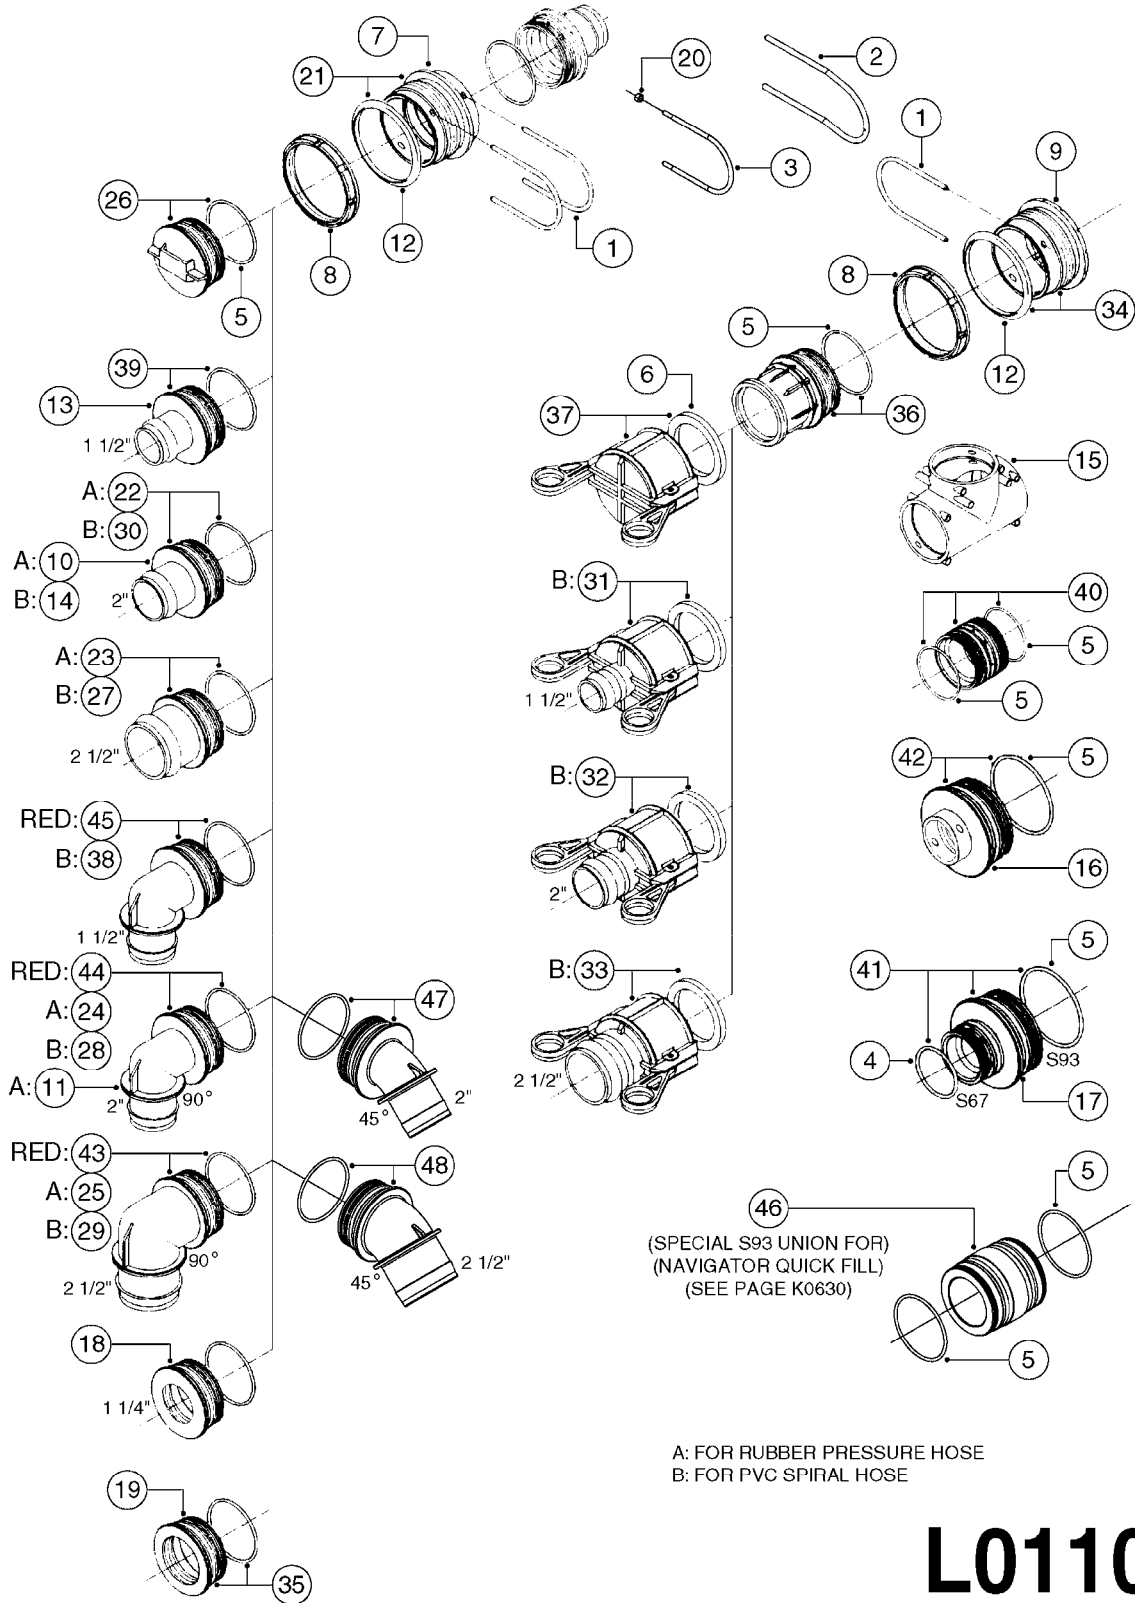

L0110

FITTINGS - S-93
L0110-HIN, 13:09:17

Page 1
Date 04.11.2017 13:20

Pos.	parts-n°	order qty	description
1	145997	1	FITT.DK S-93 FORK
2	147115	1	FITT.DK S-93 FORK SPECIAL
3	147774	1	FITT.DK S-93 FORK W. M5 THREAD
4	241973	1	O-RING Ø3 X 44,2 70 SHORES NITRIL NITRIL (BLACK)
4	242353	1	O-RING D44.2X3.0 VITON F.S-67 VITON (BROWN)
5	242092	1	O-RING D69.5X3 NITRIL (BLACK)
5	242351	1	O-RING D69.5X3.0 VITON F.S-93 VITON (BROWN)
6	242221	1	GASKET F. S-93 QUICK COUPLERS
7	322105	1	FITT.DK S-93 BULKHEAD DOUBLE
8	322109	1	FITT.DK S-93 BULKHEAD NUT
9	322165	1	FITT.DK S-93 BULKHEAD SINGLE
10	334234	1	FITT.DK S-93 STR.2" RUBBER
11	334246	1	FITT.DK S-93 ELB. 2' RUBBER
12	334262	1	GASKET F.S-93 BULKHEAD
13	334304	1	FITT.DK S-93 STR.1-1/2" PVC
14	334426	1	FITT.DK S-93 STR.2"
15	334545	1	FITT.DK S-93 TEE
16	334601	1	FITTING S93M- S67F
17	334634	1	FITT.DK ADAPTER S-93M S67M
18	390485	1	FITT.DK S-93 PLUG W D34 HOLE
19	390721	1	FITT.DK S-93 PLUG W/2" NPT THRE
20	461217	1	NUT HEX M5 LOCK
21	726465	1	FITTING S93 BULKHEAD WITH GASKET
22	726563	1	FITT.DK S-93 STR 2" W/O-RING
23	726564	1	HOSE TAIL 2 1/2" W.O-RING
24	726575	1	FITT.DK S-93 ELB. 2" RUBBER
25	726576	1	FITT. DK S-93 2 1/2" 90°
26	726580	1	FITT. S93 PLUG W/O-RING
27	727133	1	FITT. S93 2-1/2" STR. S W/O-RI
28	727225	1	FITT.DK S-93 ELB.2'PVC W/ORING
29	727226	1	FITT. S93 2-1/2" 90° S W/O-RING
30	727227	1	FITT.DK S-93 STR.2" W/ORING
31	727235	1	QUICK COUPLER FEMALE W 1-1/2HB
32	727236	1	QUICK COUPLER FEMALE W 2" HB
33	727237	1	QUICK COUPLER FEMALE W2-1/2" HB
34	727339	1	FITT. S93 DRAIN BULKHEAD W/O-R
35	727476	1	FITT. DK S-93 2"FM THD W.ORING
36	727777	1	QUICK COUPLER S93 DRAIN W/O-RI
37	728120	1	QUICK COUPLER CAP F.S93 DRAIN
38	728395	1	FITT.DK S-93 ELB.1-1/2" 90 DEG
39	728523	1	FITT.DK S-93 STR.1-1/2"
40	728525	1	FITT. S93 CONNECTOR W/O-RINGS
41	728527	1	ADAPTER S67M TO S93M W/ORING
42	728562	1	FITTING S93M-S67F+O-RING
43	729828	1	FITT.DK S-93 ELB 2-1/2" RED
44	729829	1	FITT.DK S-93 ELB 2 RED
45	729830	1	FITT.DK S-93 ELB 1-1/2" 90 RED
46	39121700	1	FITT.DK S93 ADAP LG MALE MALE
47	72072700	1	FITT.DK S-93 45D 2" PVC
48	72072900	1	FITT. S93 2-1/2" 45° S W/O-RING