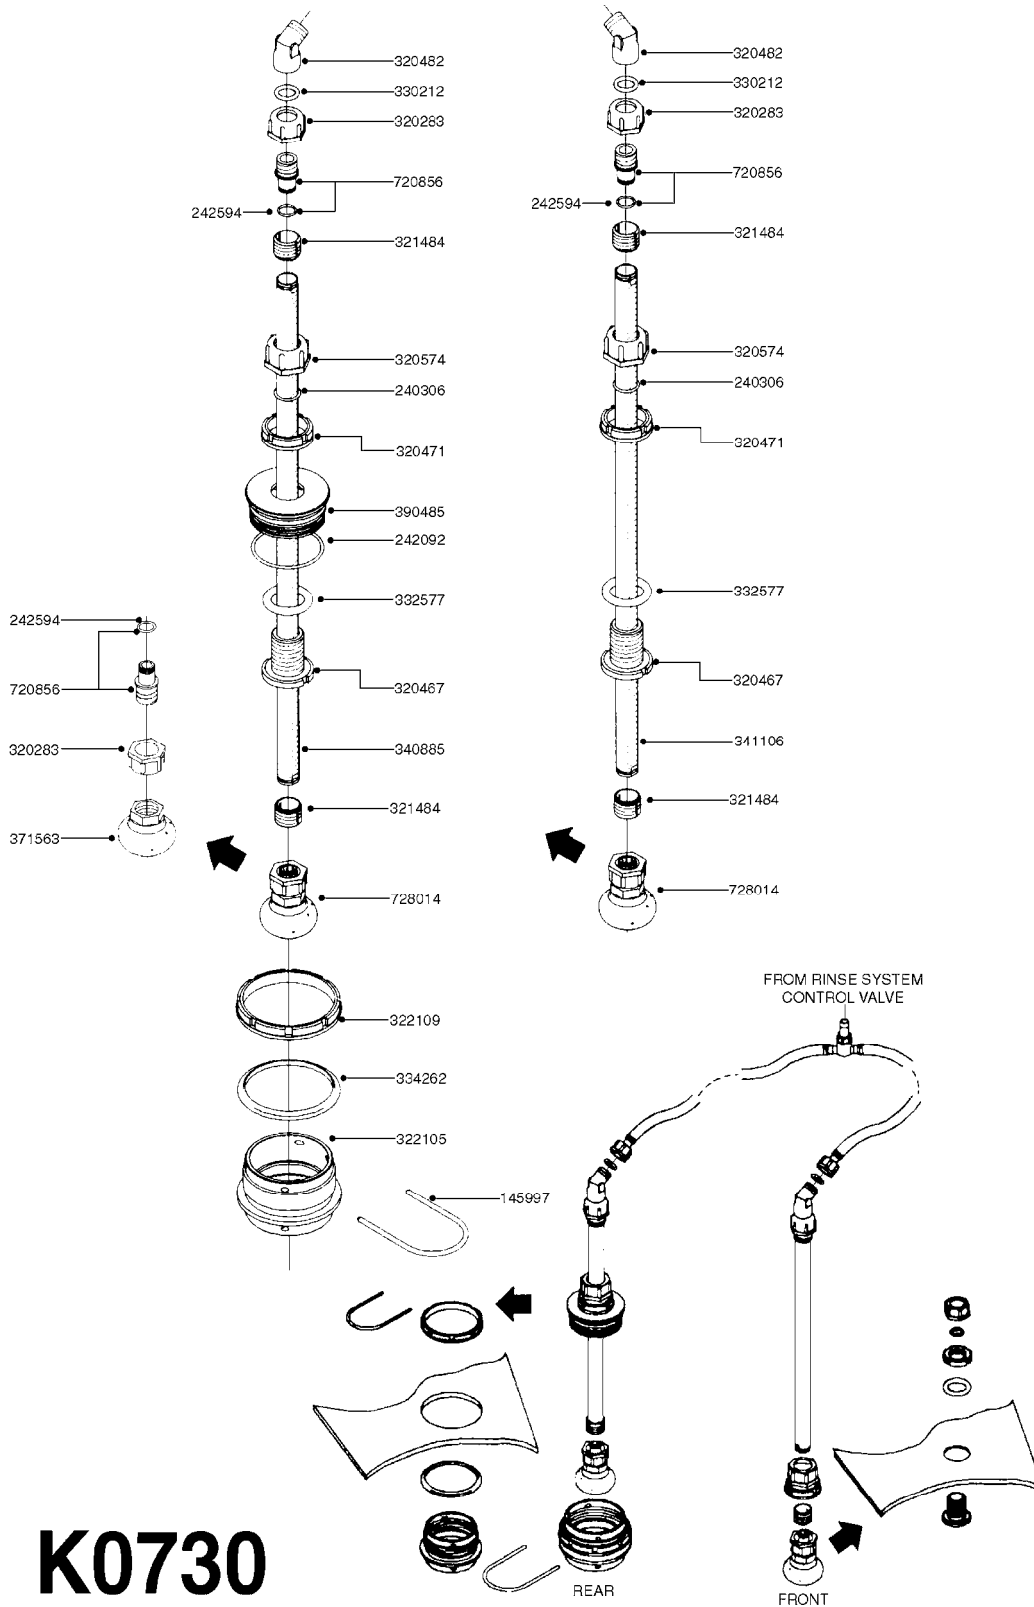

RINSE SYSTEM NOZZLES
K0730-HIN, 01:01:16

RINSE SYSTEM NOZZLES
K0730-HIN, 01:01:16

Page 1
Date 04.11.2017 13:19

parts-n°	order qty	description
145997	1	FITT.DK S-93 FORK
240306	1	O-RING D29/D21X4
242092	1	O-RING D69.5X3
242594	1	O-RING D14 X 1.78 SCH.70-EPDM
320283	1	FITT.DK NUT 3/4"BSP
320467	1	FITT.DK BULKHEAD 1"BSP SINGLE
320471	1	FITT.DK NUT 1" BSP JAMB
320482	1	FITT.DK ELB. 1/2" BSP 60 DEG.
320574	1	FITT.DK NUT 1" BSP SPECIAL
321484	1	BUSHING THREADED F.NOZZ.TUBE
322105	1	FITT.DK S-93 BULKHEAD DOUBLE
322109	1	FITT.DK S-93 BULKHEAD NUT
330212	1	O-RING D19/D14X2.4 F.1/2"NUT
332577	1	O-RING D38/D30X4 F.1" PUR.
334262	1	GASKET F.S-93 BULKHEAD
340885	1	TUBE F. RINSE NOZZLE L=600
341106	1	TUBE F.RINSE NOZZLE L=220
371563	1	NOZZLE FOR TANK RINSE
390485	1	FITT.DK S-93 PLUG W D34 HOLE
720856	1	FITT.DK 1/2'BSP ASSY.F.3/4'NUT
728014	1	RINSE NOZZLE MOUNTED