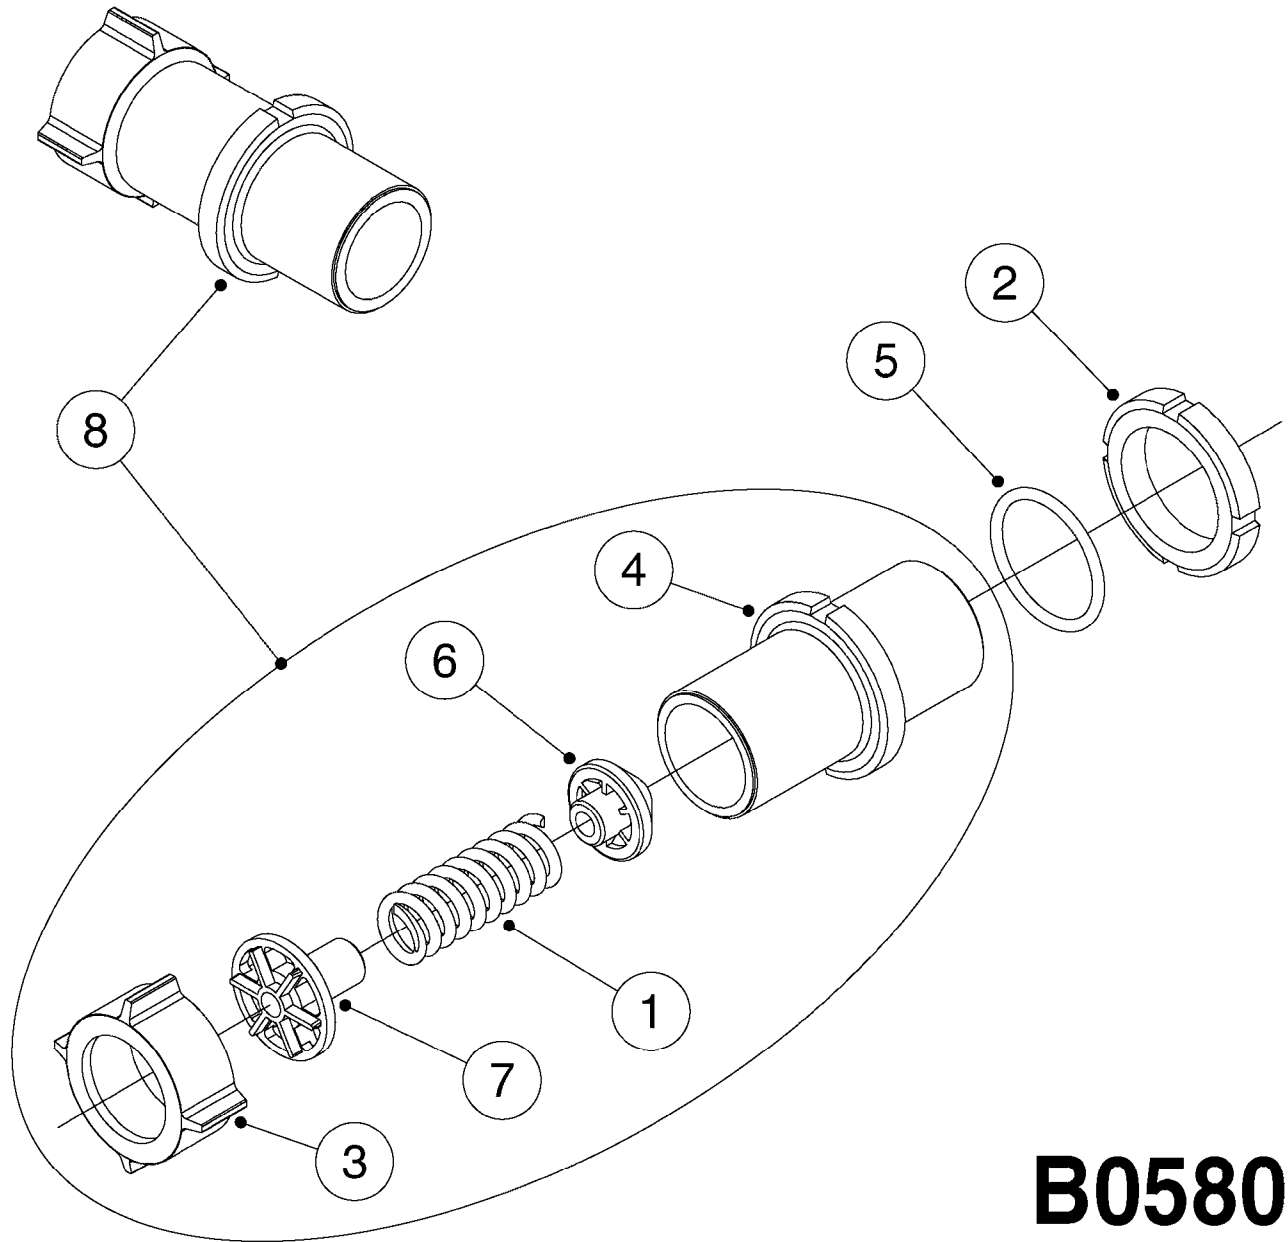

B0530

MANIFOLD - S93 VALVE
B0530-HIN, 01:01:16

Page 1
Date 04.11.2017 13:19

parts-n°	order qty	description
145997	1	FITT.DK S-93 FORK
147767	1	PIN 5Ø X 60 S-93 DOUBLE CLAMP
240936	1	O-RING D13.3X2.4 NITRIL
242047	1	O-RING 89.5 X 3.0 VITON
242316	1	O-RING D84.5X3.0 NITRIL
242451	1	O'RING D56.0 x 3.0 VITON
242475	1	O'RING D56.52x5.33 SH70-VITON
285791	1	HAIR PIN Ø5 S67/S93 SHORT
322327	1	HOUSING, VALVE, S93, 220 PSI
322328	1	END CAP F.VALVE S-93
322354	1	THRUST PLATE F.3-WAY VALVES-93
334578	1	HANDLE FOR VALVE 'OLD' STYLE
334579	1	SPINDLE F.3 WAY VALVE S-93
334587	1	FACE PLATE F.BALL VALVE BLACK
334594	1	PLUG F.VALVE HANDLE BLACK
334597	1	PLUG F.VALVE HANDLE YELLOW
334900	1	HANDLE F.3 WAY VALVE TALL '00
390543	1	SEAT F.BALL 3-WAY VALVE S-93
390544	1	BALL F.3 WAY S93 VLVE/SUCT.MAN
391019	1	BALL F.2 WAY S93 SMART VALVE
440681	1	SCREW F. PLASTIC 4MM X 14LG SS
440685	1	SCREW F.PLASTIC 4X14 SS C-SUNK
440729	1	SCREW F. PLASTIC 4MM X40LG SS
741447	1	REPAIR KIT F.S93 VALVE - VITON
741726	1	REPAIR KIT F.S93 VALVE VIT.'02
14010100	1	SPINDLE F.SMART VALVE S-93
72082300	1	VALVE SUC.S-93 MAN.02 2 WAY
72082400	1	VALVE 2"-S93 3 WAY