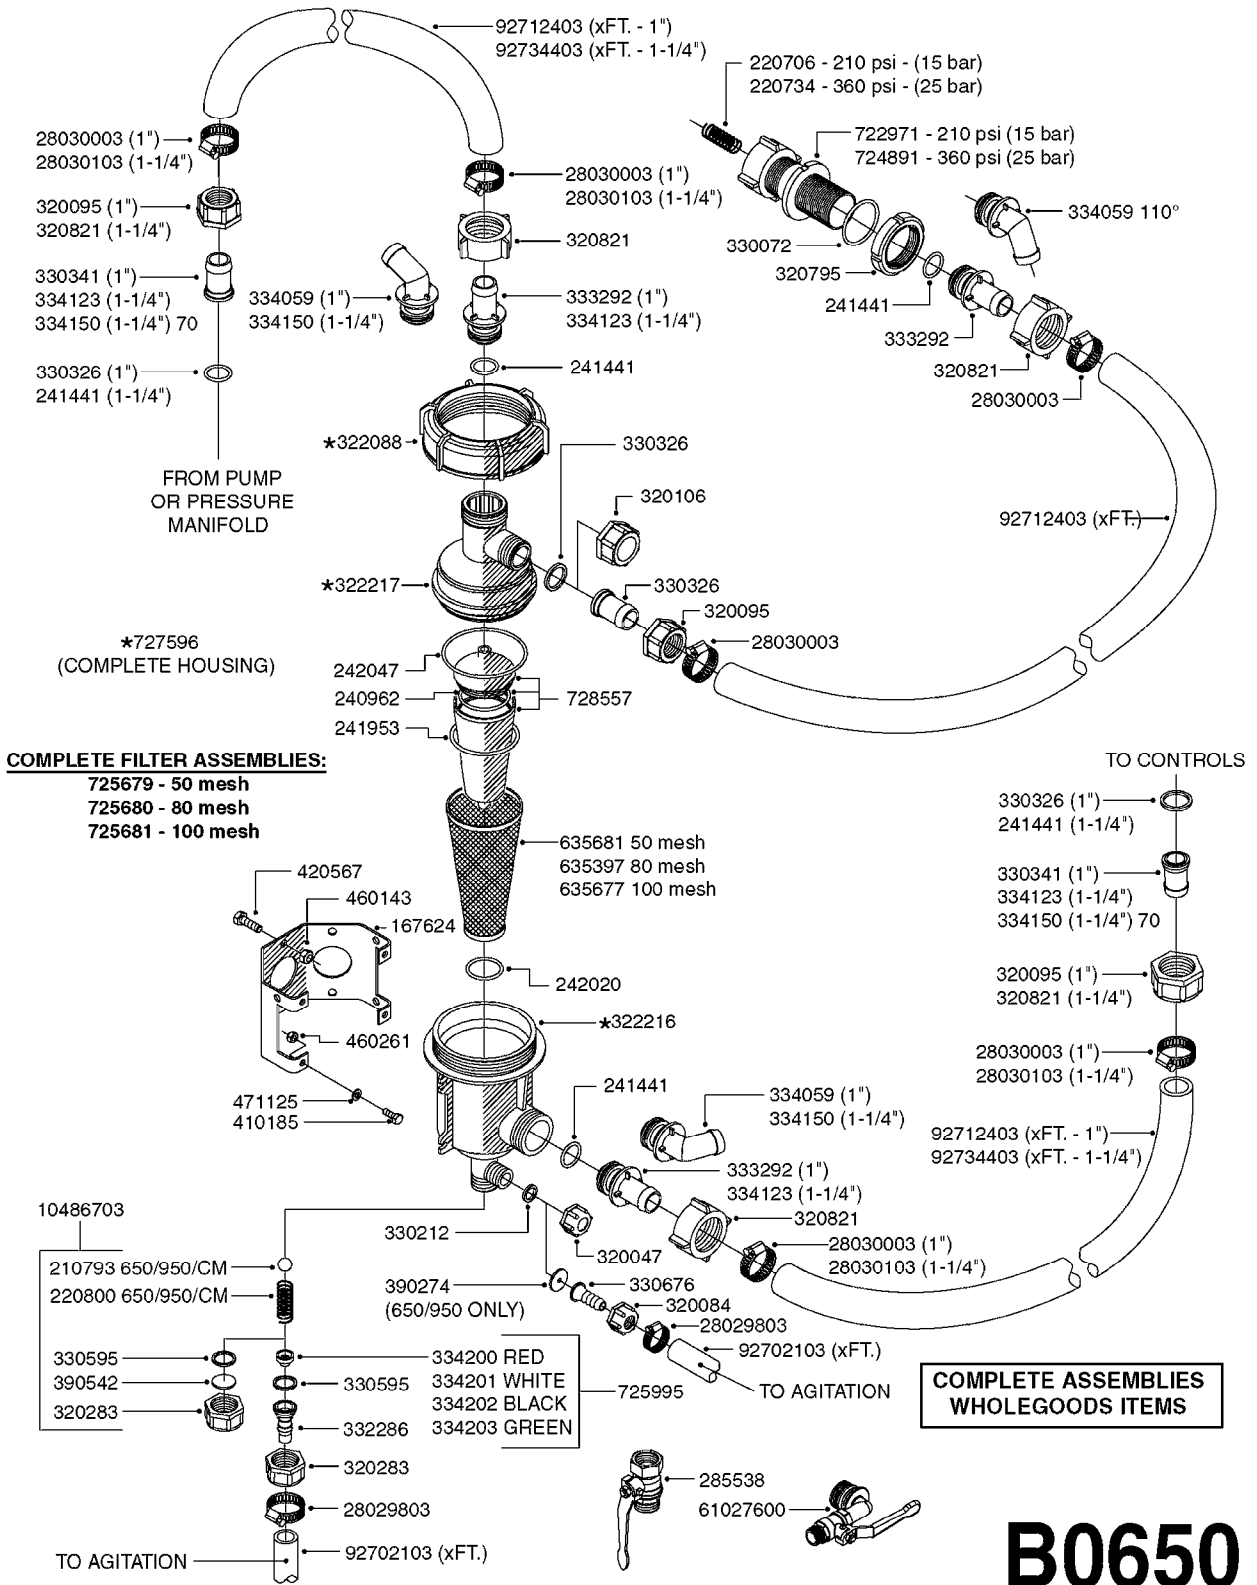

B0580

PRESSURE RELIEF VALVE
B0580-HIN, 01:01:16

Page 1

Date 04.11.2017 13:19

Pos.	parts-n°	order qty	description
1	220706	1	SPRING SCF 12 BAR
1	220734	1	SPRING SCF 25 BAR
2	320795	1	FITT.DK NUT 1-1/2" BSP JAMB
3	320821	1	FITT.DK NUT 1-1/2" BSP
4	321915	1	HOUSING F. SAFETY VALVE
5	330072	1	O-RING D53.5/D45.5X4
6	333853	1	CONE D35.4
7	333864	1	GUIDE F. SAFETY VALVE SPRING
8	722971	1	SAFETY VALVE SCF 217PSI (15BAR)
8	724891	1	SAFETY VALVE SCF 25 BAR