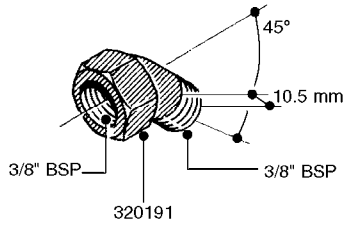

L0030

FITTINGS - HEXAGON NIPPLES
L0030-HIN, 01:01:16

Page 1
Date 04.11.2017 13:19

parts-n°	order qty	description
10015303	1	FITT.PO.HN 1.00X1.00 M1000
10425003	1	FITT.PO.HN 1.25X1.00 MCPHEE
320132	1	FITT.DK HN 1" BSP
320176	1	FITT.DK HN 3/8"X1/2" BSP
320445	1	FITT.DK HN 1/4"X3/8" BSP
320655	1	FITT.DK HN 1/2"-1/2" BSP
320692	1	FITT.DK HN 3/8'BSPX1/4'NPT
320703	1	FITT.DK HN 3/8BSP X1/2 &1/4NPT
320725	1	FITT.DK NIPPLE 3/8"-3/8" BSP
320902	1	FITT.DK HN 3/8'X 1/4' BSP
390232	1	FITT.DK HN 1-1/2' X 1-1/4' BSP
390276	1	FITT.DK HN 1'BSP