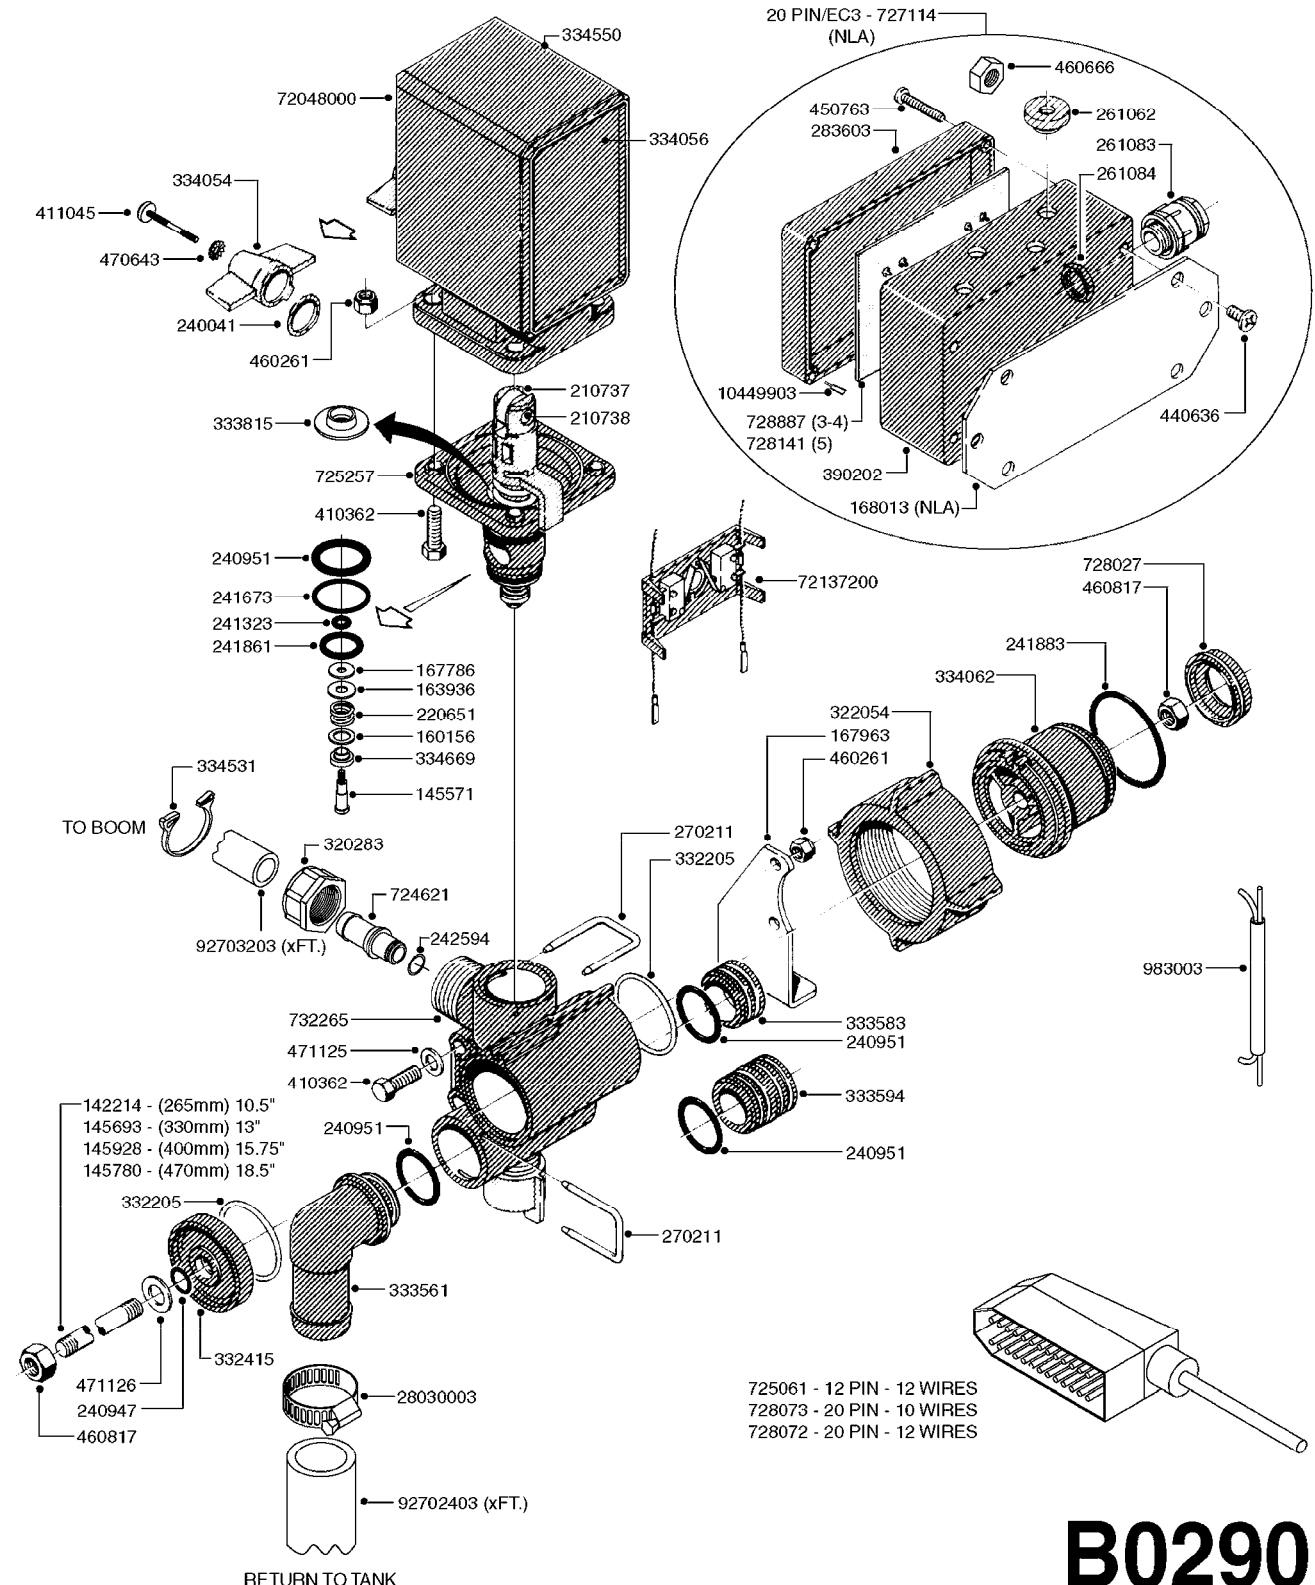

B0290

EC BOOM VALVE - ELEC. (RED GRP)
B0290-HIN, 01:01:16

Page 1
Date 04.11.2017 13:19

parts-n°	order qty	description
142214	1	STUD BOLT - M8X265, 3 SECTION
145571	1	STUD BOLT F/PNEUM. DISTRIBUTOR
145693	1	STUD BOLT - M8X330, 4 SECTION
145780	1	STUD BOLT - M8X470, 6 SECTION
145928	1	STUD BOLT - M8X400, 5 SECTION
160156	1	WASHER D14.1/D9.2X1 SS
163936	1	WASHER D15/D6.2X1
167786	1	WASHER D13/D4.2X1
167963	1	MOUNT BKT.F.EC BOOM SEC.
168013	1	MOUNT BRKT F.CONNECT BOX-NLA
210737	1	BEARING BALL D7 RSTO 5 TN
210738	1	PIN Ø7 L16
220651	1	SPRING PRESSURE D12.5/5
240041	1	O-RING D15,1/10,3 X 2,4
240947	1	O-RING D7.3X2.4 NITRIL
240951	1	O-RING D21.2X3 NITRIL
241323	1	O-RING D5.3X2.4 NITRIL
241673	1	O-RING D22.1X1.6
241861	1	O-RING D15.3X2.4 VITON
241883	1	O-RING D39.2X3 NITRIL 242020
242594	1	O-RING D14 X 1.78 SCH.70-EPDM
261062	1	GROMMET
261083	1	GROMMET (PLASTIC)F.ELEC.CABLE
261084	1	NUT F.261083 GROMMET
270211	1	FITT.DK S25 FORK L=37.5
283603	1	LID F. SQ.BOX 120X80X15 MM
320283	1	FITT.DK NUT 3/4"BSP
322054	1	UNION NUT BLACK S61 x 2
332205	1	O-RING D43/39XD2
332415	1	COVER
333561	1	FITT.DK ELB.1" EC RETURN
333583	1	END PIECE FOR BYPASS
333594	1	CONNECTING PIECE F. BYPASS
333815	1	DISTANCE RING
334054	1	GRIP F.MAN.OP.EC ON/OFF RED
334056	1	COVER F/MOTOR HOUSE EC DIST.
334062	1	CONNECT. BRANCH F/EC OP. UNIT
334531	1	CLAMP HOSE PLASTIC 3/4"
334550	1	MOTOR HOUSE SECT VALVE
334669	1	VALVE CONE D14/D7-SH 63 WHITE
390202	1	CONN.BOX EC OPER.UNIT
410362	1	BOLT HEX 8.8 SS M6X20
411045	1	SCREW M4 X 16MM STAINLESS
440636	1	SCREW SHEET-METAL 1/2" NO 12
450763	1	SCREW M4X25
460261	1	NUT HEX M6X1.00 LOCK DIN985 A2 SS
460666	1	NUT HEX M4
460817	1	NUT HEX M8 STAINLESS DIN 934
470643	1	WASHER LOCK
471125	1	WASHER M6U 6.4X14X1.2,A2 SS
471126	1	WASHER, M8, Ø16/ 8.4X 1.6, SS
724621	1	FITT.DK HB 3/4"ASSY F.3/4" NUT
725061	1	CABLE - EC 12WIRE L=6000mm
725257	1	SPINDLE SECT. F/EC DISTRIBUTOR
727114	1	CONNECTOR BOX WITH CABLE
728027	1	BUSHING WITH SEAT
728072	1	CABLE,20-PIN,6M EC/4
728073	1	CABLE,20-PIN,6M, EC/3
728141	1	CIRCUIT BOARD F.EC7 CONN. BOX
728887	1	CIRCUIT BOARD EC CONTROL
732265	1	DISTRIB HOUSING W/CONST PR RED