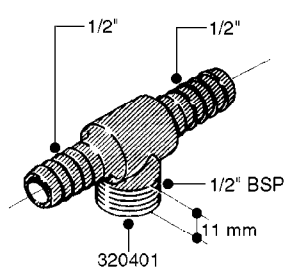

L0030

FITTINGS - HEXAGON NIPPLES
L0030-HIN, 01:01:16

Page 1
Date 04.11.2017 13:19

parts-n°	order qty	description
10015303	1	FITT.PO.HN 1.00X1.00 M1000
10425003	1	FITT.PO.HN 1.25X1.00 MCPHEE
320132	1	FITT.DK HN 1" BSP
320176	1	FITT.DK HN 3/8"X1/2" BSP
320445	1	FITT.DK HN 1/4"X3/8" BSP
320655	1	FITT.DK HN 1/2"-1/2" BSP
320692	1	FITT.DK HN 3/8'BSPX1/4'NPT
320703	1	FITT.DK HN 3/8BSP X1/2 &1/4NPT
320725	1	FITT.DK NIPPLE 3/8"-3/8" BSP
320902	1	FITT.DK HN 3/8'X 1/4' BSP
390232	1	FITT.DK HN 1-1/2' X 1-1/4' BSP
390276	1	FITT.DK HN 1'BSP

L0040

FITTINGS - NIPPLES & ELBOWS
L0040-HIN, 01:01:16

Page 1

Date 04.11.2017 13:19

parts-n°	order qty	description
10530803	1	FITT.PO.SE 2.00X2.00 45 DEG.
320191	1	FITT.DK ELB 3/8' BSP 45 DEGREE
320482	1	FITT.DK ELB. 1/2" BSP 60 DEG.
320596	1	FITT.DK ELB 3/8'-1/2'BSP 45DEG
320607	1	FITT.DK HN 3/8M X 3/8F BSP LNG
320633	1	FITT.DK HN 3/8"M X 3/8"F BSP
321451	1	FITT.DK ELB.1-1/2 X1-1/4 80DEG
321532	1	FITT.DK REDUC 3/4' X 1/2' BSP
390233	1	FITT.DK REDUC 1-1/2" X 1" BSP

L0050

parts-n°	order qty	description
242594	1	O-RING D14 X 1.78 SCH.70-EPDM
320294	1	FITT.DK TEE 3/8X3/8HB X1/2"BSP
320305	1	FITT.DK HB 3/4'- 3/4' BSP
320386	1	FITT.DK TEE 3/8X3/8HB X3/8"BSP
320397	1	FITT.DK ELB 3/8"HB X 3/8" BSP
320401	1	FITT.DK TEE 1/2X1/2HB X1/2"BSP
320412	1	FITT.DK TEE 1/2X1/2HB X3/8'BSP
320423	1	FITT.DK ELB 1/2'HB X 3/8' BSP
320891	1	FITT.DK HB 3/8'- 3/8' BSP
320972	1	FITT.DK HB 5/16'- 1/4' BSP
322046	1	FITT.DK TEE 1/2X1/2HB X3/4'BSP
322048	1	FITT.DK TEE 3/4X3/4HB X3/4'BSP
330595	1	O-RING D24.6/D20X2.1 -3/4"
333137	1	FITT.DK CONN.1/2" F.NOZZ. DOUB
333141	1	FITT.DK CONN.1/2" F.NOZZ.SING
334041	1	FITT.DK CONN.3/4' F.NOZZ. SING
334042	1	FITT.DK CONN.3/4' F.NOZZ. DOUB
334195	1	FITT.DK ELB. 3/4"HB X 3/4"HB
10012103	1	FITT.PO.HB 1.25X1.50 IMB1012
10014003	1	FITT.PO.HB 1.25X1.25 IMB1010
10036903	1	FITT.PO.HB 1.50X1.50 IMB1212
28019303	1	FITTING HB ELB 3/4NPT-3/4HOSE
61016500	1	HOSE TAIL 3/4" 90°+RG CAP 3/4"
72026700	1	NOZZLE TUBE ADAPTER W/O-RING