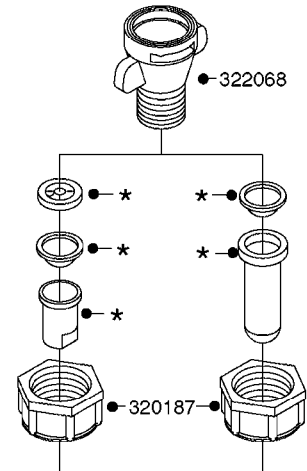

SINGLE NOZZLE BODY

TRIPLET NOZZLE BODY

D1090

*=REFER TO HARDI NOZZLE CATALOG

NOZZLE BODIES-SNAP FIT
D1090-HIN, 01:01:16

Page 1
Date 04.11.2017 13:19

parts-n°	order qty	description
143592	1	LOCK CLAMP FOR TRIPLET
241371	1	DIAPHRAGM, NO-DRIP alt 241371
241990	1	O-RING D9.3 X 2.4 VITON
242594	1	O-RING D14 X 1.78 SCH.70-EPDM
242598	1	O-RING D7.0 X 2.5 NITRIL
320187	1	FITT.DK CAP 3/8" BSP BLACK
320283	1	FITT.DK NUT 3/4"BSP
321462	1	CAP F.NO-DRIP ASSY.
322068	1	SNAP-FIT ADAPTER THREAD. HARDI
322114	1	NUT PLASTIC F.NOZZ.H
322116	1	BOLT PLASTIC F.NOZZ.H.
322258	1	HOUSING F.TRIPLET
322260	1	NOZZLE HOLDER LOWER PART
333012	1	NOZZLE HOLD. UPPER PART
334082	1	SNAP-FIT NOZZ.HOLD.CONE BLACK
334102	1	BLANK F.NOZZLE
334172	1	SNAP-FIT NOZZ.HOLD.CONE GREEN
334173	1	SNAP-FIT NOZZ.HOLD.CONE ORANGE
334220	1	YOKE, UPPER NOZZLE BODY
334371	1	SNAP-FIT NOZZLE HOLDER YELLOW
334373	1	SNAP-FIT NOZZLE HOLDER RED
334377	1	SNAP-FIT NOZZLE HOLDER BLUE
334926	1	SNAP-FIT TURN PLATE F TRIPLET
390639	1	O-RING F.NOZZLE FILTER
440665	1	SCREW M4.2X16 STAINLESS
716236	1	FITT.DK HB 1/2" ASSY. F. 3/4"
716413	1	FITT.DK PLUG ASSY. F.NOZ TUBE
724621	1	FITT.DK HB 3/4"ASSY F.3/4" NUT
725042	1	SCREEN 80 MESH W.GASKET, RED
725043	1	SCREEN 50 MESH W.GASKET,BLUE
725044	1	SCREEN 100 MESH W.GASKET,YELLO
725078	1	SNAP-FIT TRIPLET W/O NOZZ HOLD
725079	1	NOZZLE ASSY.SING.SNAP-FIT GREN
729645	1	NON-DRIP SPRING ASSY.GREEN 10