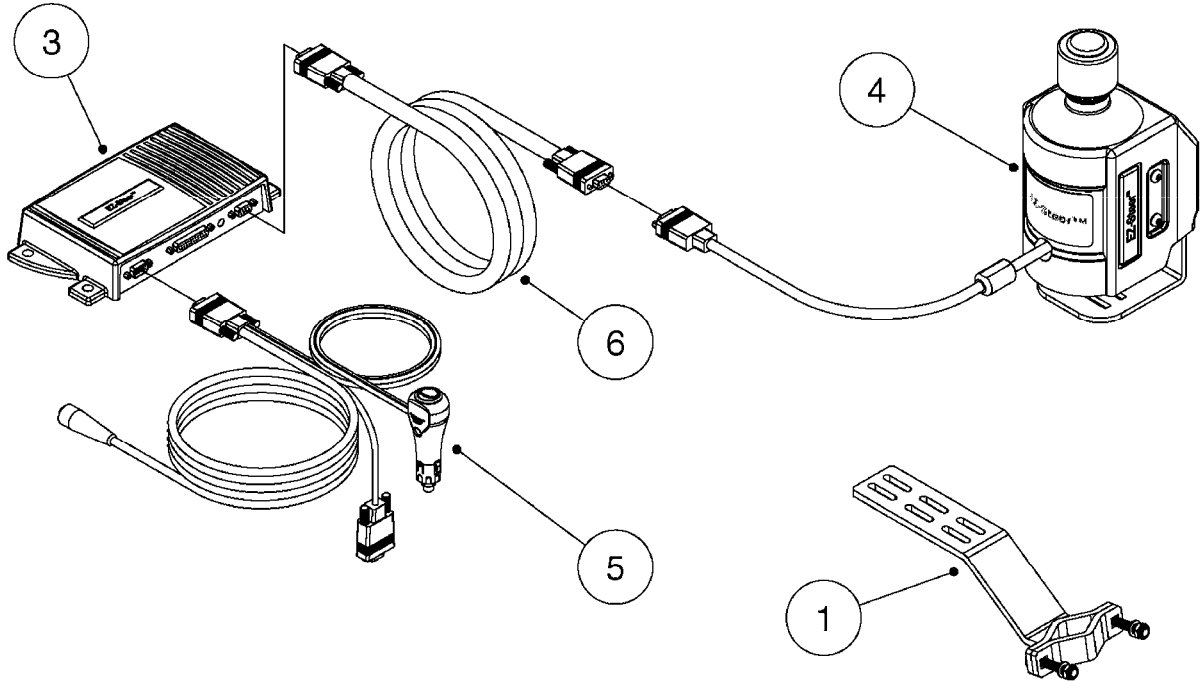

COMPLETE ASSEMBLY:
84205303 (WITH GPS)
84205403 (WITHOUT GPS)

**COMPLETE ASSEMBLIES
WHOLEGOODS ITEMS**

M0040

EZ-GUIDE PLUS LIGHT BAR
M0040-HIN, 01:01:16

Page 1
Date 04.11.2017 13:20

parts-n°	order qty	description
26007403	1	ANTENNA,HURRICANE F. EZGUIDEPL
26007503	1	REMOTE KEYPAD EZ-GUIDE PLUS
26007603	1	CABLE, ANTENNA, EZGUIDEPLUS
26007703	1	CABLE, POWER F. EZGUIDEPLUS
26007803	1	BRACKET KIT F. EZGUIDEPLUS
26007903	1	EZ-Guide 500 External Interfac
26008003	1	LIGHT BAR ASSM WITH GPS
26008103	1	LIGHT BAR ASSM WITHOUT GPS
29002703	1	VACUUM CUP 4 1/2" 1420I
29002803	1	MOUNT, MAG F. ANTENNA
29002903	1	PLATE, F. ANTENNA MOUNT
67206303	1	QUICK REFERENCE CARD EZ-GUIDE+
67206403	1	MANUAL EZ GUIDE PLUS
84205303	1	EZ GUIDE PLUS W GPS, NO LABLE
84205403	1	EZ GUIDE PLUS W/O GPS,NO LABLE
97607603	1	DECAL COMPANY 45MM X 20MM