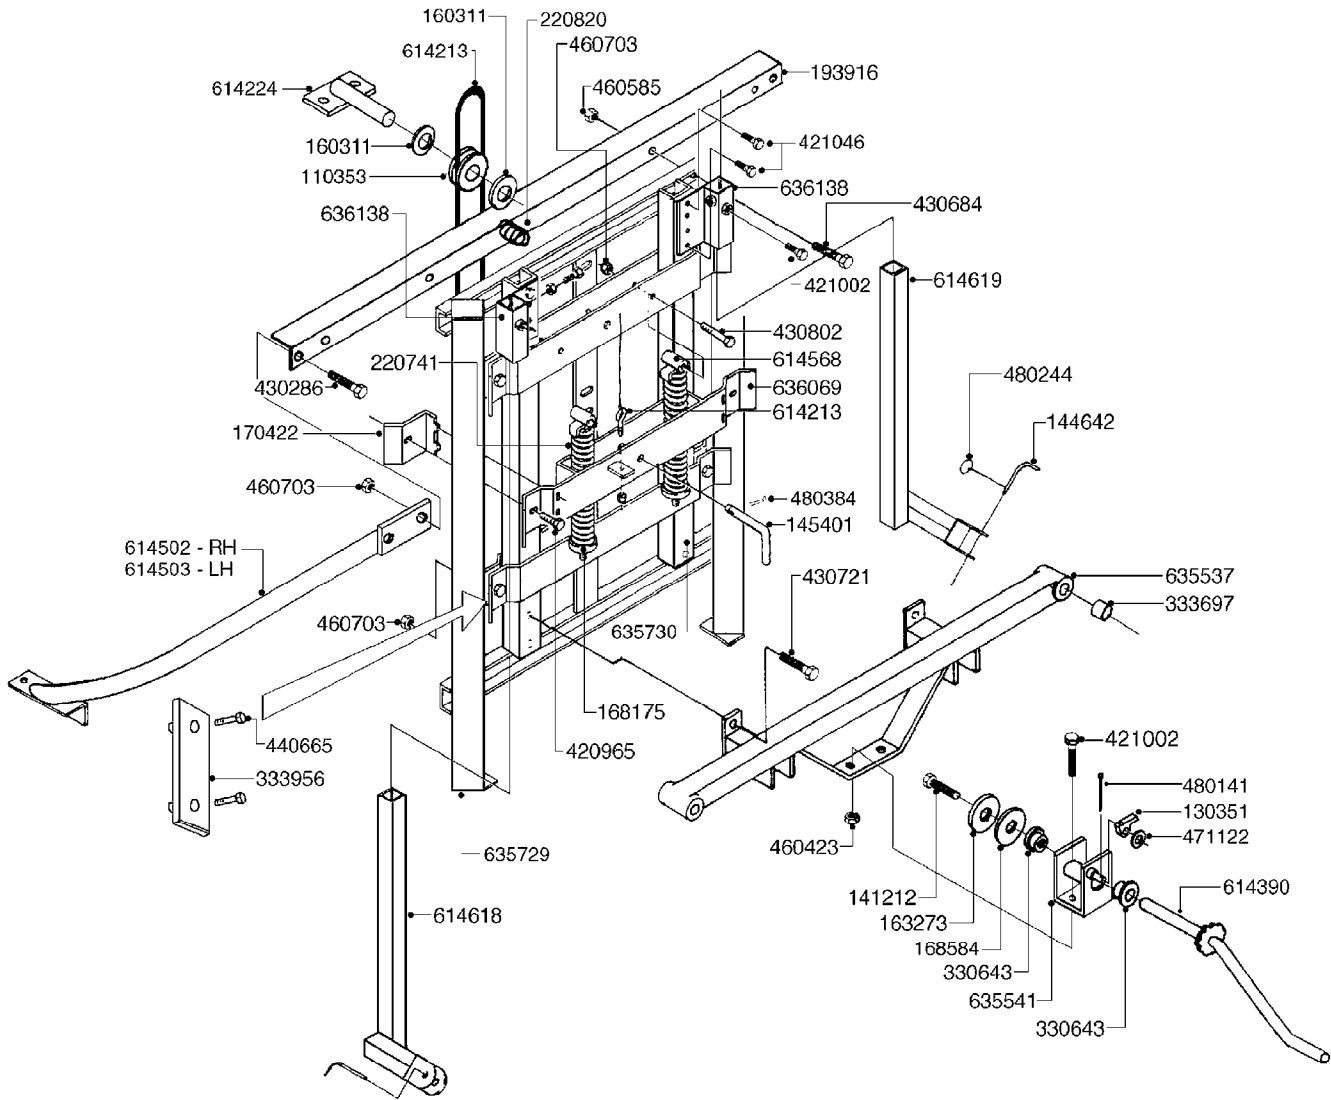

COMPLETE ASSEMBLIES
WHOLEGOODS ITEMS

831239: COMPLETE WINCH KIT

D0160

BOOM-MB H-FRM 35'42' WL SKD MT
D0160-HIN, 01:01:16

Page 1
Date 04.11.2017 13:19

parts-n°	order qty	description
110353	1	PULLEY S 63-1 FOR BOOM LIFT
130351	1	PAWL FOR BOOM LIFT
141212	1	BOLT FOR CABLE LOCK
144642	1	LOCKING PAWL D10X65MM
145401	1	PAWL
160311	1	WASHER D30/D20.4X2
163273	1	WASHER FOR WINCH W. D14 RED
168584	1	WASHER F.SPRING D59 RED
193916	1	ANGLE IRON FOR MB BOOM BKTS.
220820	1	SPRING D20.5/2.0 0-50MM
330643	1	NYLON BUSH D28/D20/19
333697	1	BUSHING D22/D16x25
333956	1	SLIDE SHOE 91X25X10
420965	1	M10X40 MACHINE SCREW STAINLESS
421002	1	BOLT HEX 8.8 DEL M10X30 FT DIN933
421046	1	SCREW HEX M8X25/25 A2 SS DIN933
430286	1	BOLT HEX 8.8 DEL M12X30 FT
430684	1	BOLT HEX 8.8 DEL M16X30 FT
430721	1	BOLT HEX 8.8 DEL M12X40 FT
440665	1	SCREW M4.2X16 STAINLESS
460423	1	NUT HEX M10X1.50 LOCK DIN985A2 SS
460585	1	LOCKING NUT M16 DIN985 A2 SS
460703	1	NUT HEX M12X1.75 LOCK DIN985A2 SS
471122	1	WASHER, M10, Ø20/10.5X 2.0, SS
471126	1	WASHER, M8, Ø16/ 8.4X 1.6, SS
480141	1	PIN COTTER M4X20
480244	1	PIN SNAP D4.5
480384	1	PIN COTTER 3/16 x 1-1/2"
614213	1	WIRE W EYE BOLT TR/MB CAN.
614224	1	BRACKET FOR WHEEL
614390	1	HANDLE FOR WINCH
614502	1	INCLINED BRACE RIGHT CAN
614503	1	INCLINED BRACE LEFT CAN
614618	1	TRANS BRKT. F/MB BOOM (SHORT)
614619	1	TRANS BRKT. F/MB BOOM (LONG)
635537	1	TRAPEZE FRAME
635541	1	BRACKET
635729	1	OUTER FRAME OFF H-FRAME
635730	1	FRAME INNER F.MB WINCH LIFT
636138	1	BRACKET
831239	1	WINCH CTN.FOR SM/ESC LIFT