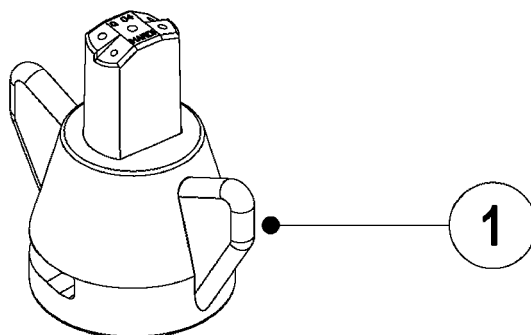

D1060

BOOM-NOZZLES QUINTASTREAM
D1060-HIN, 01:01:16

Page 1

Date 04.11.2017 13:19

Pos.	parts-n°	order qty	description
1	372011	1	NOZZLE ISO QS-015-5H GREEN
1	372012	1	NOZZLE ISO QS-02-5H YELLOW
1	372013	1	NOZZLE ISO QS-03-5H BLUE
1	372014	1	NOZZLE ISO QS-04-5H RED
1	372015	1	NOZZLE ISO QS-05-5H BROWN
1	372016	1	NOZZLE ISO QS-06-5H GREY
1	372017	1	NOZZLE ISO QS-08-5H WHITE
1	372018	1	NOZZLE ISO QS-10-5H LT. BLUE
1	372019	1	NOZZLE ISO QS-15-5H LT. GREEN
2	372002	1	ISO QNTSTRM 015 S-GREEN
2	372003	1	ISO QNTSTRM 02 S-YELLOW
2	372004	1	ISO QNTSTRM 03 S-BLUE
2	372005	1	ISO QNTSTRM 04 S-RED
2	372006	1	ISO QNTSTRM 05 S-BROWN
2	372007	1	ISO QNTSTRM 06 S-GREY
2	372008	1	ISO QNTSTRM 08 S-WHITE
2	372009	1	ISO QNTSTRM 10 S-LT.BLU
2	372010	1	ISO QNTSTRM 15 S-LT.GRN