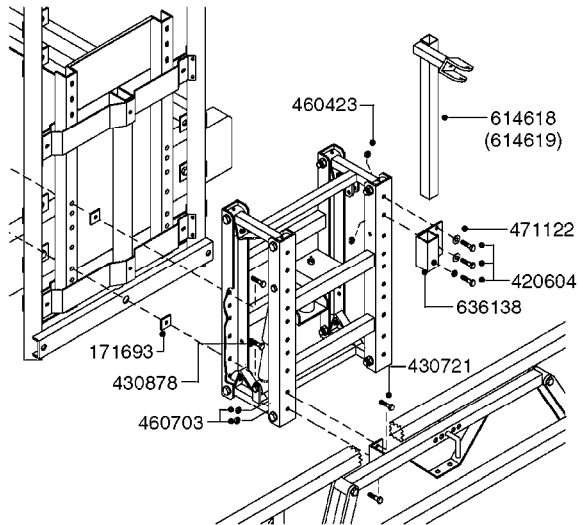

Date 04.11.2017 13:19

parts-n°	order qty	description
143426	1	PIN 20x160mm F/HYD/CYL.
144631	1	LOCKING PAWL
144642	1	LOCKING PAWL D10X65MM
146847	1	HEX NIPPLE 1/2"X3/8"
146850	1	HEX NIPPLE 3/8"x3/8" - 1.8mm
193916	1	ANGLE IRON FOR MB BOOM BKTS.
240866	1	DOWTYSEAL 3/8"
283699	1	GREASE NIPPLE M6X1
284412	1	HOSE HY 3/8" X 315" STR+STR
333697	1	BUSHING D22/D16x25
333956	1	SLIDE SHOE 91X25X10
420582	1	BOLT HEX 8.8 DEL M8X20 FT A2
420604	1	BOLT HEX 8.8 DEL M10X25 FT DIN933
420965	1	M10X40 MACHINE SCREW STAINLESS
430286	1	BOLT HEX 8.8 DEL M12X30 FT
430581	1	BOLT HEX 8.8 DEL M16X40 FT
440665	1	SCREW M4.2X16 STAINLESS
460342	1	NUT HEX M10 DEL DIN934
460423	1	NUT HEX M10X1.50 LOCK DIN985A2 SS
460585	1	LOCKING NUT M16 DIN985 A2 SS
480244	1	PIN SNAP D4.5
480384	1	PIN COTTER 3/16 x 1-1/2"
614618	1	TRANS BRKT. F/MB BOOM (SHORT)
614619	1	TRANS BRKT. F/MB BOOM (LONG)
615225	1	SIDE BRACE LEFT 500 EAGLE
615226	1	SIDE BRACE RIGHT 500 EAGLE
635272	1	SLIDE
636138	1	BRACKET
636139	1	H FRAME HY LIFT 300/500 MB
726166	1	TRAPEZE FRAME
10002503	1	NUT HEX NC 1/2"
10217303	1	SPRING FOR 45/50 MB HY LIFT
10221403	1	BOX W/M F.SPRING 45/50 MB HY
10221903	1	SLEEVE W/M F.45/50 MB HY
10225803	1	SPRING KIT FOR MB HYDRAULIC
10226003	1	BOLT HEX 3/8 NC GR.5 00.75"
10226103	1	BOLT HEX 1/2 NC GR.2 01.00"
10227303	1	PIN ROLL 3/16 X 1.25
78120000	1	CYL.TELESCOPING Ø50/40/25_1100