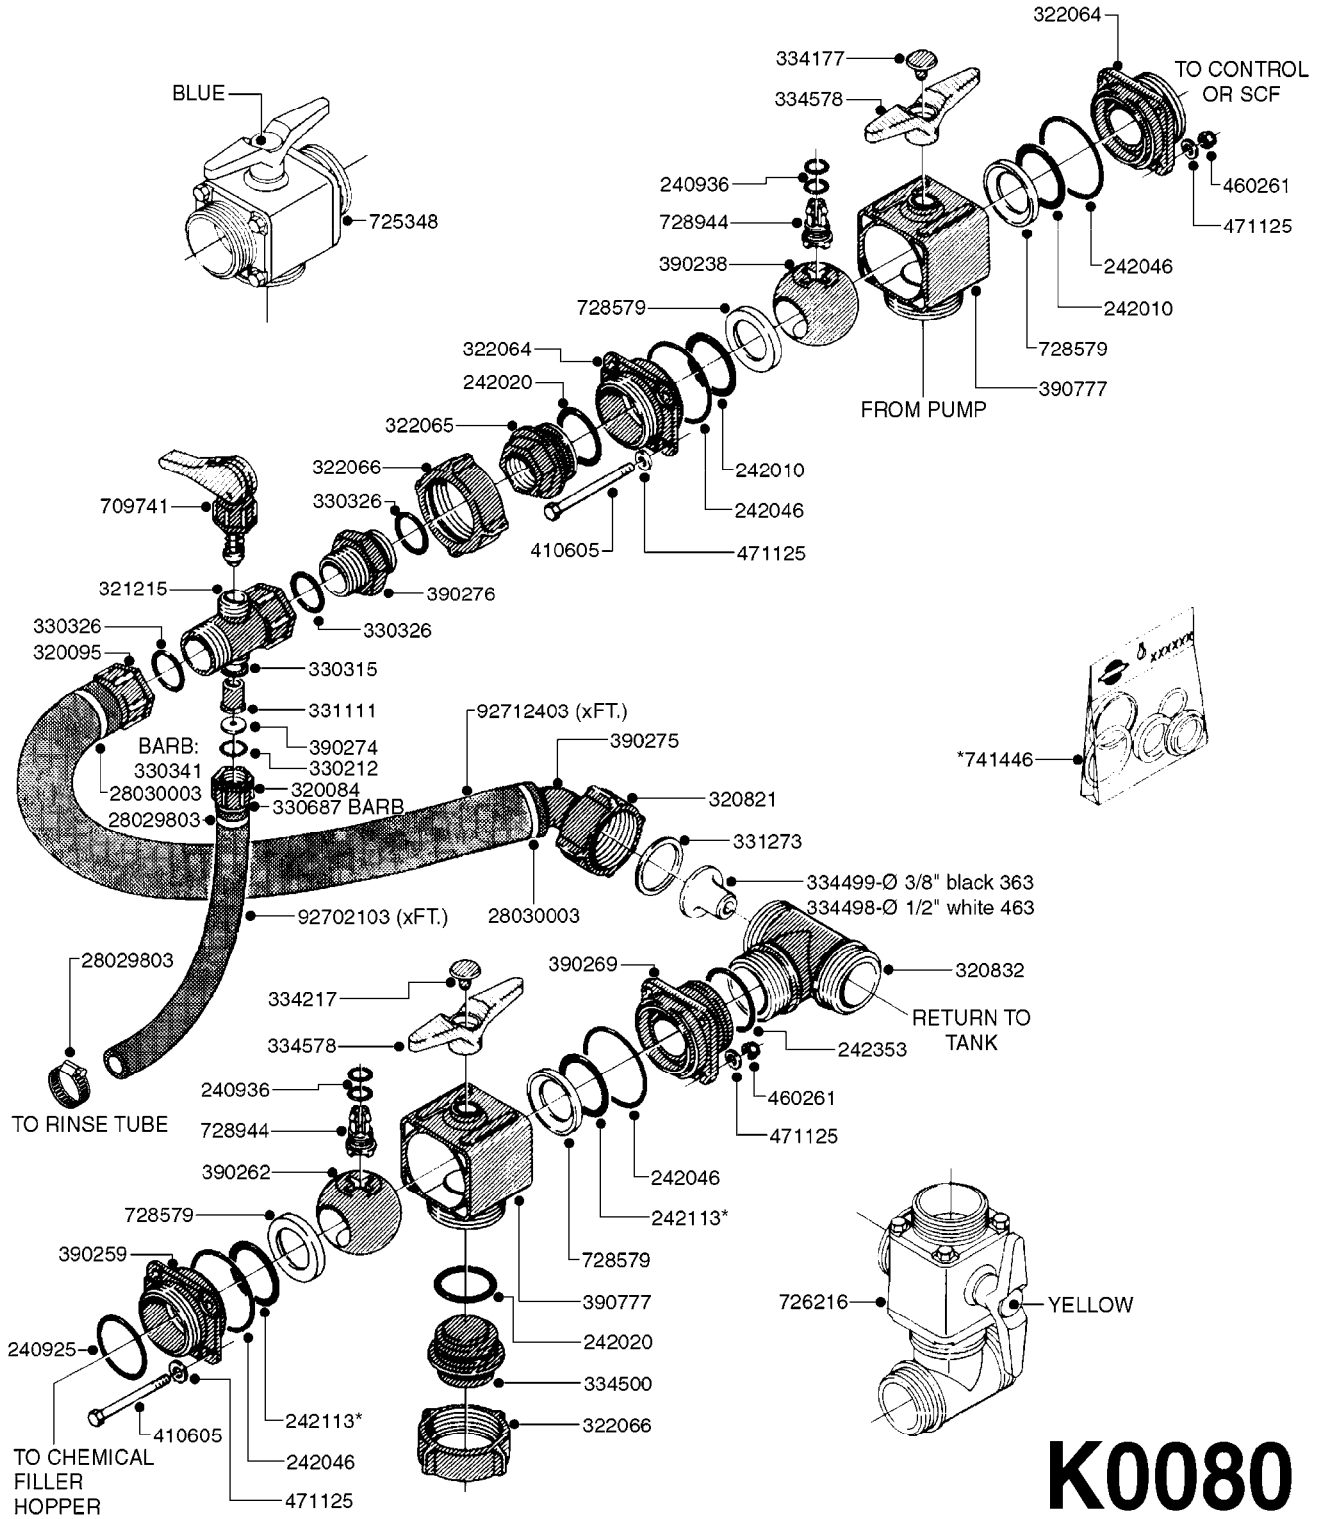

K0080

parts-n°	order qty	description
240925	1	O-RING D49.5X3 NITRIL
240936	1	O-RING D13.3X2.4 NITRIL
242010	1	O-RING D37.47X5.33
242020	1	O-RING 39.2 X 3 VITON
242046	1	O-RING D60X2
242113	1	O-RING D37.5X5.3 VITON
242353	1	O-RING D44.2X3.0 VITON F.S-67
320084	1	FITT.DK NUT 1/2" BSP
320095	1	FITT.DK NUT 1" BSP
320821	1	FITT.DK NUT 1-1/2" BSP
320832	1	FITT.DK TEE 1-1/2x1-1/2x1-1/2
321215	1	FITT.DK HOUSING F. AGITATION
322064	1	END COVER W.S56
322065	1	FITT.DK UNION 1' BSP/S-56
322066	1	FITT.DK S-56 NUT
330212	1	O-RING D19/D14X2.4 F.1/2"NUT
330315	1	O-RING D18.4/D13X.6
330326	1	O-RING D30/D24X2 F.1"NUT
330341	1	FITT.DK HB 1" F. 1" NUT
330687	1	FITT.DK HB 1/2" F. 1/2" NUT
331111	1	VALVE SEAT FOR 1/2" DISTRIBUT.
331273	1	O-RING D44/D38X2 F.1-1/2"
334177	1	VALVE INDICATOR BLUE
334217	1	VALVE INDICATOR YELLOW
334498	1	NOZZLE INJECTOR 13MM/462 WHITE
334499	1	NOZZLE INJECTOR 10MM/361 BLACK
334500	1	FITT.DK S-56 PLUG W/ 4.2Ø Hole
334578	1	HANDLE FOR VALVE 'OLD' STYLE
390238	1	BALL F. 3 WAY PRESSURE VALVE
390259	1	END COVER S56 F.3 WAY VALVE
390262	1	BALL F. 2 WAY VALVE
390269	1	END COVER S56 1-1/2"F.3WAY VLV
390274	1	ORIFICE ID4.0/18/1.5
390275	1	FITT.DK ELB 1' SPECIAL F.CHEMF
390276	1	FITT.DK HN 1'BSP
390777	1	HOUSING F.BALL VALVE 3 WAY
410605	1	BOLT HEX 8.8 DEL M6X80
460261	1	NUT HEX M6X1.00 LOCK DIN985 A2 SS
471125	1	WASHER M6U 6.4X14X1.2,A2 SS
709741	1	VALVE ASSY. 1/2" FLIP LEVER
725348	1	VALVE 3 WAY BLUE
726216	1	VALVE TWO WAY
728579	1	SEAL F BALL
728944	1	VALVE STEM & COLOURED CAPS
741446	1	REPAIR KIT F.S67 VALVE - VITON
28029803	1	CLAMP HOSE GEAR P1/2" 6708
28030003	1	CLAMP HOSE GEAR P1" 6716
92702103	1	HOSE R X1/2" X300PSI WP X0012"
92712403	1	HOSE R X1" X300PSI WP X0012"