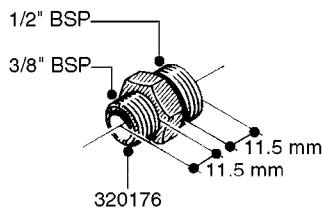

L0030

FITTINGS - HEXAGON NIPPLES
L0030-HIN, 01:01:16

Page 1
Date 04.11.2017 13:19

parts-n°	order qty	description
10015303	1	FITT.PO.HN 1.00X1.00 M1000
10425003	1	FITT.PO.HN 1.25X1.00 MCPHEE
320132	1	FITT.DK HN 1" BSP
320176	1	FITT.DK HN 3/8"X1/2" BSP
320445	1	FITT.DK HN 1/4"X3/8" BSP
320655	1	FITT.DK HN 1/2"-1/2" BSP
320692	1	FITT.DK HN 3/8'BSPX1/4'NPT
320703	1	FITT.DK HN 3/8BSP X1/2 &1/4NPT
320725	1	FITT.DK NIPPLE 3/8"-3/8" BSP
320902	1	FITT.DK HN 3/8'X 1/4' BSP
390232	1	FITT.DK HN 1-1/2' X 1-1/4' BSP
390276	1	FITT.DK HN 1'BSP