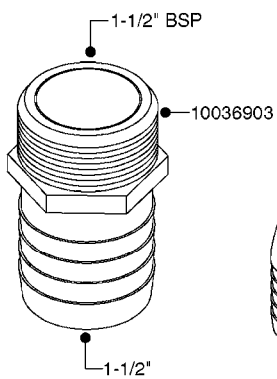

L0030

FITTINGS - HEXAGON NIPPLES
L0030-HIN, 01:01:16

Page 1
Date 04.11.2017 13:19

parts-n°	order qty	description
10015303	1	FITT.PO.HN 1.00X1.00 M1000
10425003	1	FITT.PO.HN 1.25X1.00 MCPHEE
320132	1	FITT.DK HN 1" BSP
320176	1	FITT.DK HN 3/8"X1/2" BSP
320445	1	FITT.DK HN 1/4"X3/8" BSP
320655	1	FITT.DK HN 1/2"-1/2" BSP
320692	1	FITT.DK HN 3/8'BSPX1/4'NPT
320703	1	FITT.DK HN 3/8BSP X1/2 &1/4NPT
320725	1	FITT.DK NIPPLE 3/8"-3/8" BSP
320902	1	FITT.DK HN 3/8'X 1/4' BSP
390232	1	FITT.DK HN 1-1/2' X 1-1/4' BSP
390276	1	FITT.DK HN 1'BSP

L0040

FITTINGS - NIPPLES & ELBOWS
L0040-HIN, 01:01:16

Page 1

Date 04.11.2017 13:19

parts-n°	order qty	description
10530803	1	FITT.PO.SE 2.00X2.00 45 DEG.
320191	1	FITT.DK ELB 3/8' BSP 45 DEGREE
320482	1	FITT.DK ELB. 1/2" BSP 60 DEG.
320596	1	FITT.DK ELB 3/8'-1/2'BSP 45DEG
320607	1	FITT.DK HN 3/8M X 3/8F BSP LNG
320633	1	FITT.DK HN 3/8"M X 3/8"F BSP
321451	1	FITT.DK ELB.1-1/2 X1-1/4 80DEG
321532	1	FITT.DK REDUC 3/4' X 1/2' BSP
390233	1	FITT.DK REDUC 1-1/2" X 1" BSP