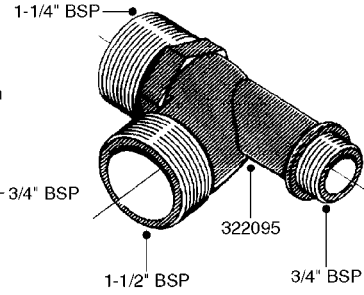

L0020

FITTINGS-T-PIECES, CAPS & ELBOWS
L0020-HIN, 01:01:16

Page 1

Date 04.11.2017 13:19

parts-n°	order qty	description
10053603	1	FITT. CAPNUT 2"BSP 5601
10194303	1	CAP BLANK 1 1/2 MCPHEE 210060
320047	1	FITT.DK CAPNUT 1/2" BSP
320106	1	FITT.DK CAPNUT 1" BSP
320272	1	FITT.DK CAPNUT 3/8" BSP
320316	1	FITT.DK TEE 3/4" X3/4" X1"BSP
320331	1	FITT.DK TEE 1" - 1" - 3/4" BSP
320342	1	FITT.DK EL 3/4"M X 1"F BSP
320563	1	FITT.DK 3 WAY 1/2" 110 DEG.
320677	1	NO LONGER AVAILABLE
320961	1	FITT.DK CAPNUT 1-1/2" BSP
321053	1	FITT.DK TEE 1/2 X1/2 X1/2" BSP
322072	1	FITT.DK TEE 3/8'X3/8'X3/8' BSP
322095	1	FITT.DK TEE 1-1/2 X1-1/4 X3/4" BSP
322138	1	FITT.DK ELB 1"M X 1"F BSP
330013	1	O-RING D15/D10X2.5 F.3/8"NUT
330212	1	O-RING D19/D14X2.4 F.1/2"NUT
330326	1	O-RING D30/D24X2 F.1"NUT
331273	1	O-RING D44/D38X2 F.1-1/2"