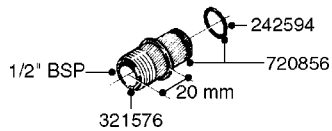

RINSE SYSTEM PLUMBING
K0750-HIN, 01:01:16

RINSE SYSTEM- MANIFOLD SYSTEM

K0750

RINSE SYSTEM PLUMBING
K0750-HIN, 01:01:16

Page 1
Date 04.11.2017 13:19

parts-n°	order qty	description
168030	1	BRACKET F/3 WAY VALVE
172280	1	FLATBAR 30X5 L=270 4XD9 90DEG.
241441	1	O-RING D29.3X3
241883	1	O-RING D39.2X3 NITRIL 242020
242353	1	O-RING D44.2X3.0 VITON F.S-67
242354	1	O-RING D32.2X3.0 VITON F.S-53
242594	1	O-RING D14 X 1.78 SCH.70-EPDM
284585	1	CLAMP HOSE GEAR 1" MINI 020
320084	1	FITT.DK NUT 1/2" BSP
320095	1	FITT.DK NUT 1" BSP
320283	1	FITT.DK NUT 3/4"BSP
320294	1	FITT.DK TEE 3/8X3/8HB X1/2"BSP
320316	1	FITT.DK TEE 3/4" X3/4" X1"BSP
320821	1	FITT.DK NUT 1-1/2" BSP
321495	1	FITT.DK REDUC 1/4'BSP F.3/4'NT
322065	1	FITT.DK UNION 1' BSP/S-56
322066	1	FITT.DK S-56 NUT
330212	1	O-RING D19/D14X2.4 F.1/2"NUT
330326	1	O-RING D30/D24X2 F.1"NUT
330341	1	FITT.DK HB 1" F. 1" NUT
330595	1	O-RING D24.6/D20X2.1 -3/4"
330676	1	FITT.DK HB 3/8" F. 1/2" NUT
330687	1	FITT.DK HB 1/2" F. 1/2" NUT
332286	1	FITT.DK HB 1/2" F. 3/4" NUT
334050	1	FITT.DK S-61 STR.1-1/4"
334059	1	FITT.DK EL 1" 110 DEG.F.1-1/2"
334068	1	FITT.DK S-61 STR.1"
334100	1	FITT.DK S-61 ELB.1" 110 DEG.
334151	1	FITT.DK S-61 ELB.1-1/4"110 DEG
334239	1	FITT.DK S-53 ELB.1/2"
334564	1	FITT.DK S-67 TO S-53 ADAPTER
420582	1	BOLT HEX 8.8 DEL M8X20 FT A2
460143	1	NUT HEX M8X1.25 LOCK DIN985A2 SS
725348	1	VALVE 3 WAY BLUE
978338	1	DECAL MANIFOLD SYS.RINSE NOZ
28026203	1	GAUGE 200PSI/BR,2.5"1/4BSP-BTM
28029803	1	CLAMP HOSE GEAR P1/2" 6708
92701703	1	HOSE R X3/8" X300PSI WP X0012"
92702103	1	HOSE R X1/2" X300PSI WP X0012"
92712403	1	HOSE R X1" X300PSI WP X0012"