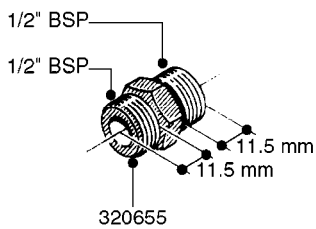

L0030

FITTINGS - HEXAGON NIPPLES
L0030-HIN, 01:01:16

Page 1
Date 04.11.2017 13:19

parts-n°	order qty	description
10015303	1	FITT.PO.HN 1.00X1.00 M1000
10425003	1	FITT.PO.HN 1.25X1.00 MCPHEE
320132	1	FITT.DK HN 1" BSP
320176	1	FITT.DK HN 3/8"X1/2" BSP
320445	1	FITT.DK HN 1/4"X3/8" BSP
320655	1	FITT.DK HN 1/2"-1/2" BSP
320692	1	FITT.DK HN 3/8'BSPX1/4'NPT
320703	1	FITT.DK HN 3/8BSP X1/2 &1/4NPT
320725	1	FITT.DK NIPPLE 3/8"-3/8" BSP
320902	1	FITT.DK HN 3/8'X 1/4' BSP
390232	1	FITT.DK HN 1-1/2' X 1-1/4' BSP
390276	1	FITT.DK HN 1'BSP