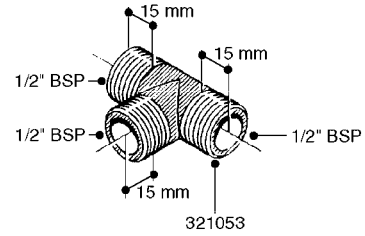

L0020

FITTINGS-T-PIECES, CAPS & ELBOWS
L0020-HIN, 01:01:16

Page 1

Date 04.11.2017 13:19

parts-n°	order qty	description
10053603	1	FITT. CAPNUT 2"BSP 5601
10194303	1	CAP BLANK 1 1/2 MCPHEE 210060
320047	1	FITT.DK CAPNUT 1/2" BSP
320106	1	FITT.DK CAPNUT 1" BSP
320272	1	FITT.DK CAPNUT 3/8" BSP
320316	1	FITT.DK TEE 3/4" X3/4" X1"BSP
320331	1	FITT.DK TEE 1" - 1" - 3/4" BSP
320342	1	FITT.DK EL 3/4"M X 1"F BSP
320563	1	FITT.DK 3 WAY 1/2" 110 DEG.
320677	1	NO LONGER AVAILABLE
320961	1	FITT.DK CAPNUT 1-1/2" BSP
321053	1	FITT.DK TEE 1/2 X1/2 X1/2" BSP
322072	1	FITT.DK TEE 3/8'X3/8'X3/8' BSP
322095	1	FITT.DK TEE 1-1/2 X1-1/4 X3/4" BSP
322138	1	FITT.DK ELB 1"M X 1"F BSP
330013	1	O-RING D15/D10X2.5 F.3/8"NUT
330212	1	O-RING D19/D14X2.4 F.1/2"NUT
330326	1	O-RING D30/D24X2 F.1"NUT
331273	1	O-RING D44/D38X2 F.1-1/2"