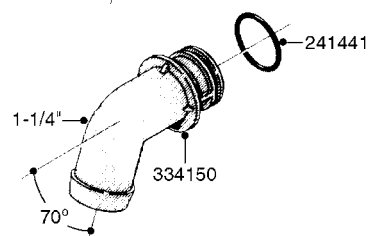

L0010

parts-n°	order qty	description
240085	1	O-RING D13,1/8,3X02,4 NITRIL
241441	1	O-RING D29.3X3
242594	1	O-RING D14 X 1.78 SCH.70-EPDM
320084	1	FITT.DK NUT 1/2" BSP
320095	1	FITT.DK NUT 1" BSP
320117	1	FITT.DK CONN.1/2"BSP F. 1" CAP
320187	1	FITT.DK CAP 3/8" BSP BLACK
320283	1	FITT.DK NUT 3/4"BSP
320821	1	FITT.DK NUT 1-1/2" BSP
321495	1	FITT.DK REDUC 1/4'BSP F.3/4'NT
321576	1	FITT.DK CONN 1/2"BSP F.3/4"NUT
330013	1	O-RING D15/D10X2.5 F.3/8"NUT
330212	1	O-RING D19/D14X2.4 F.1/2"NUT
330326	1	O-RING D30/D24X2 F.1"NUT
330341	1	FITT.DK HB 1" F. 1" NUT
330595	1	O-RING D24.6/D20X2.1 -3/4"
330665	1	3/4' HOSE TAIL F/1' CAP
330676	1	FITT.DK HB 3/8" F. 1/2" NUT
330687	1	FITT.DK HB 1/2" F. 1/2" NUT
330691	1	FITT.DK HB 3/4'F.3/4' NUT
330783	1	FITT.DK HB 3/8"F.3/8" NUT
331262	1	FITT.DK HB 1-1/2" F. 1-1/2"NUT
331273	1	O-RING D44/D38X2 F.1-1/2"
331446	1	FITT.DK HB 1" F.1-1/2" NUT
331807	1	FITT.DK HB 5/16" F.3/8" NUT
332286	1	FITT.DK HB 1/2" F. 3/4" NUT
332905	1	FITT.DK HB 1/2" F. 3/4" CAP
332927	1	PLUG F. NOZZLE TUBE 3/4'
333292	1	FITT.DK HB 1"O'RING F.1-1/2"
333664	1	FITT.DK HB 5/16' F. 1/2' NUT
334044	1	FITT.DK HB 3/4' F. 3/4' CAP
334059	1	FITT.DK EL 1" 110 DEG.F.1-1/2"
334123	1	FITT.DK HB 1-1/4"O-RNG F.1-1/2"
334150	1	FITT.DK HB 1-1/4" 110 F.1-1/2"
390542	1	PLUG WASHER FOR 3/4'CAP NUT
716236	1	FITT.DK HB 1/2" ASSY. F. 3/4"
716413	1	FITT.DK PLUG ASSY. F.NOZ TUBE
717426	1	FITT.DK REDUC 1/4"BSP F.3/4"N
720856	1	FITT.DK 1/2'BSP ASSY.F.3/4'NUT
724621	1	FITT.DK HB 3/4"ASSY F.3/4" NUT