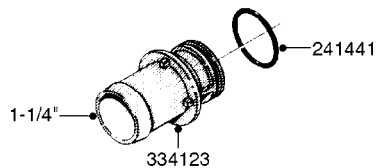

RINSE SYSTEM PLUMBING
K0750-HIN, 01:01:16

RINSE SYSTEM- MANIFOLD SYSTEM

K0750

RINSE SYSTEM PLUMBING
K0750-HIN, 01:01:16

Page 1
Date 04.11.2017 13:19

parts-n°	order qty	description
168030	1	BRACKET F/3 WAY VALVE
172280	1	FLATBAR 30X5 L=270 4XD9 90DEG.
241441	1	O-RING D29.3X3
241883	1	O-RING D39.2X3 NITRIL 242020
242353	1	O-RING D44.2X3.0 VITON F.S-67
242354	1	O-RING D32.2X3.0 VITON F.S-53
242594	1	O-RING D14 X 1.78 SCH.70-EPDM
284585	1	CLAMP HOSE GEAR 1" MINI 020
320084	1	FITT.DK NUT 1/2" BSP
320095	1	FITT.DK NUT 1" BSP
320283	1	FITT.DK NUT 3/4"BSP
320294	1	FITT.DK TEE 3/8X3/8HB X1/2"BSP
320316	1	FITT.DK TEE 3/4" X3/4" X1"BSP
320821	1	FITT.DK NUT 1-1/2" BSP
321495	1	FITT.DK REDUC 1/4'BSP F.3/4'NT
322065	1	FITT.DK UNION 1' BSP/S-56
322066	1	FITT.DK S-56 NUT
330212	1	O-RING D19/D14X2.4 F.1/2"NUT
330326	1	O-RING D30/D24X2 F.1"NUT
330341	1	FITT.DK HB 1" F. 1" NUT
330595	1	O-RING D24.6/D20X2.1 -3/4"
330676	1	FITT.DK HB 3/8" F. 1/2" NUT
330687	1	FITT.DK HB 1/2" F. 1/2" NUT
332286	1	FITT.DK HB 1/2" F. 3/4" NUT
334050	1	FITT.DK S-61 STR.1-1/4"
334059	1	FITT.DK EL 1" 110 DEG.F.1-1/2"
334068	1	FITT.DK S-61 STR.1"
334100	1	FITT.DK S-61 ELB.1" 110 DEG.
334151	1	FITT.DK S-61 ELB.1-1/4"110 DEG
334239	1	FITT.DK S-53 ELB.1/2"
334564	1	FITT.DK S-67 TO S-53 ADAPTER
420582	1	BOLT HEX 8.8 DEL M8X20 FT A2
460143	1	NUT HEX M8X1.25 LOCK DIN985A2 SS
725348	1	VALVE 3 WAY BLUE
978338	1	DECAL MANIFOLD SYS.RINSE NOZ
28026203	1	GAUGE 200PSI/BR,2.5"1/4BSP-BTM
28029803	1	CLAMP HOSE GEAR P1/2" 6708
92701703	1	HOSE R X3/8" X300PSI WP X0012"
92702103	1	HOSE R X1/2" X300PSI WP X0012"
92712403	1	HOSE R X1" X300PSI WP X0012"