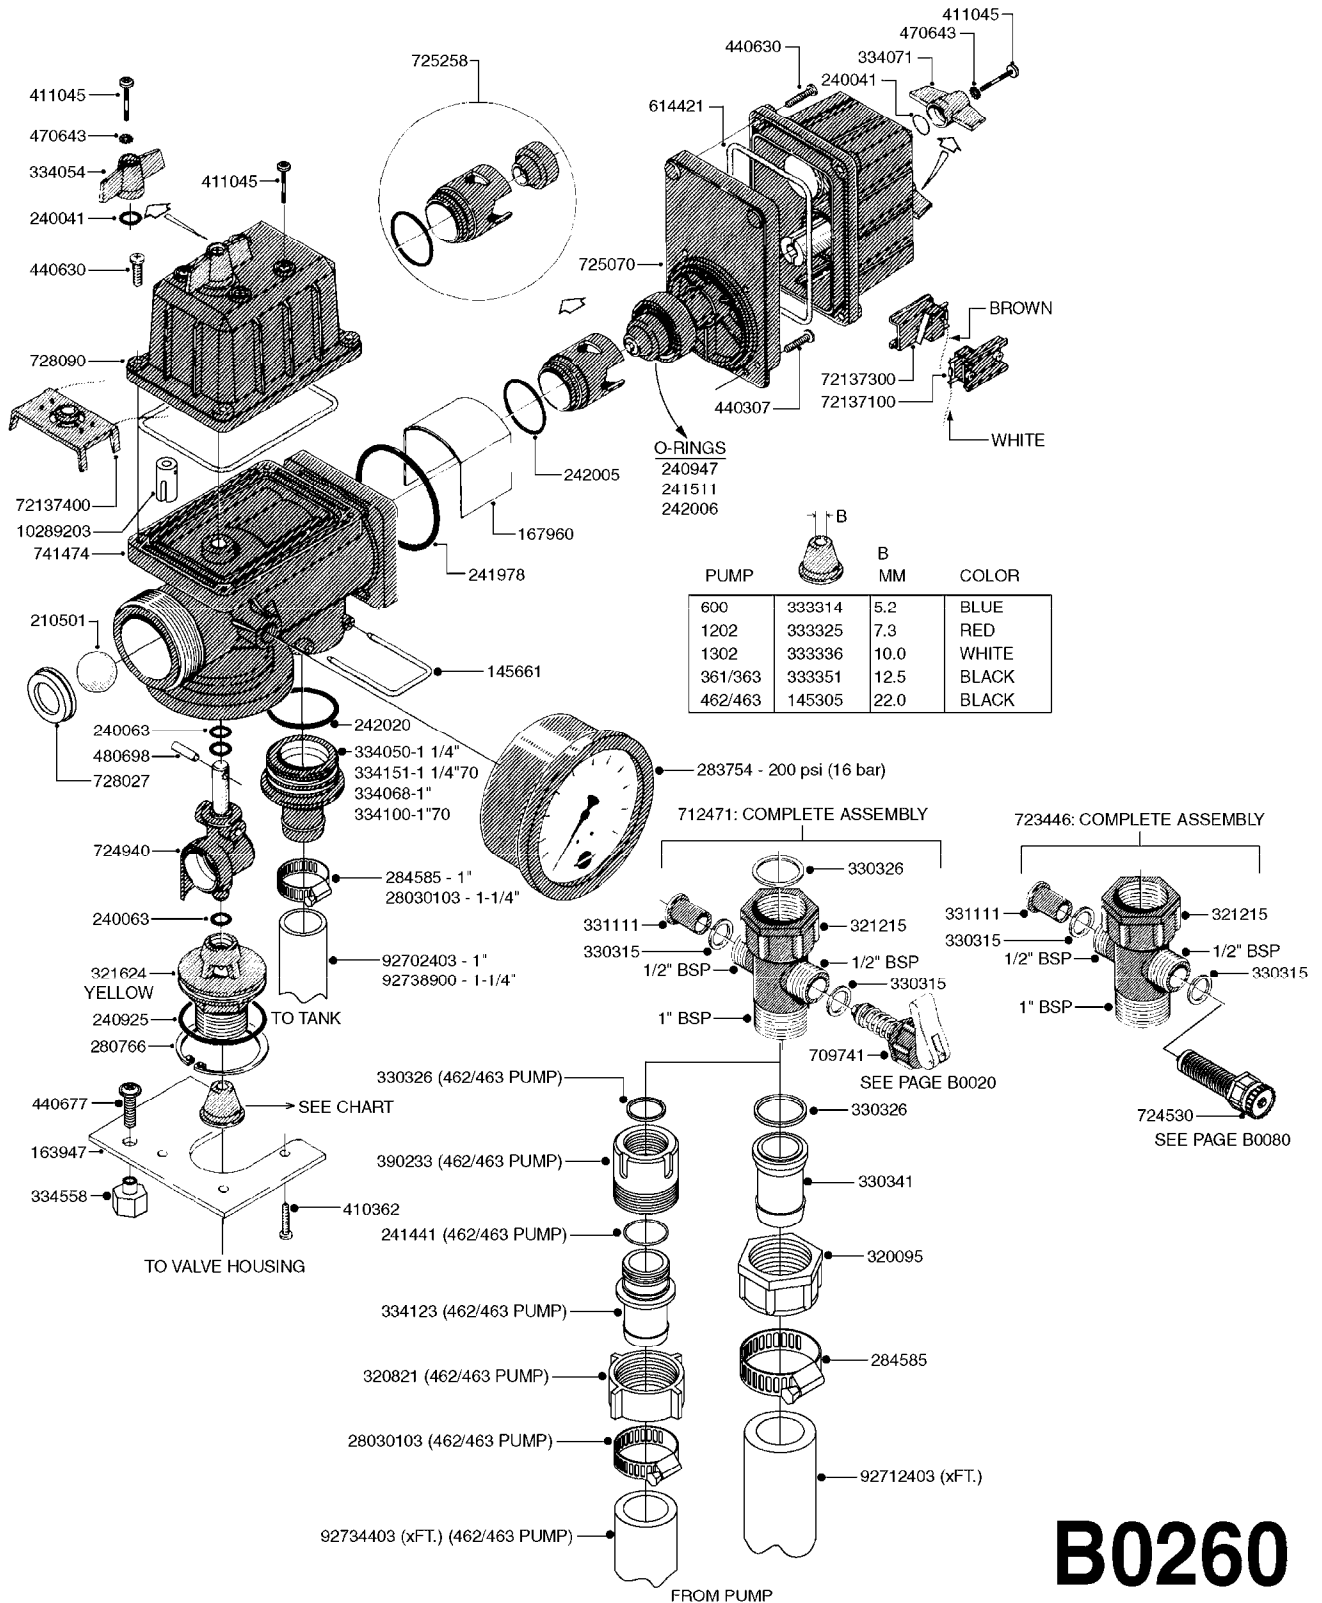

Note: For "Bondioli" PTO's (previous supplier) - see page A0510.

COMPLETE ASSEMBLIES
WHOLEGOOD ITEMS

A0580

PTO SHAFTS - AMA DIAPHRAGM
A0580-HIN, 01:01:16

Page 1

Date 04.11.2017 13:19

parts-n°	order qty	description
829482	1	PTO 1-3/8/6X25MM X 600MM 1202
829483	1	PTO 1-3/8/6X30MM x 610MM 1302
829484	1	PTO 1-3/8/6X1-3/8/6X575MM 361
829487	1	PTO 1-3/8/6X1-3/8/6X870MM 361
28062103	1	PTO YOKE 1-3/8X6 AMA
28062203	1	UNIV.JOINT CAT.1 AMA
28062303	1	PTO YOKE D25 AMA
28062403	1	DECAL - DANGER ROTATING SHAFT
28062503	1	DECAL - DANGER MISSING GUARD
28062603	1	SAFETY CHAIN F.PTO AMA
28062703	1	PTO OUTER 1-3/8X6 (NO SHIELD)
28062803	1	PTO INNER D25 (NO SHIELD)
28062903	1	PTO SHIELD COMPLETE
28063003	1	PTO YOKE D30 AMA
28063103	1	PTO INNER D30 (NO SHIELD)
28063203	1	PTO INNER 1-3/8X6 (NO SHIELD)
28063303	1	PTO SHIELD COMPLETE
28063403	1	PTO OUTER 1-3/8X6 (NO SHIELD)
28063503	1	PTO INNER 1-3/8X6 (NO SHIELD)
28093403	1	PTO OUTER TUBE BEARING AMA
28093503	1	PTO INNER TUBE BEARING AMA