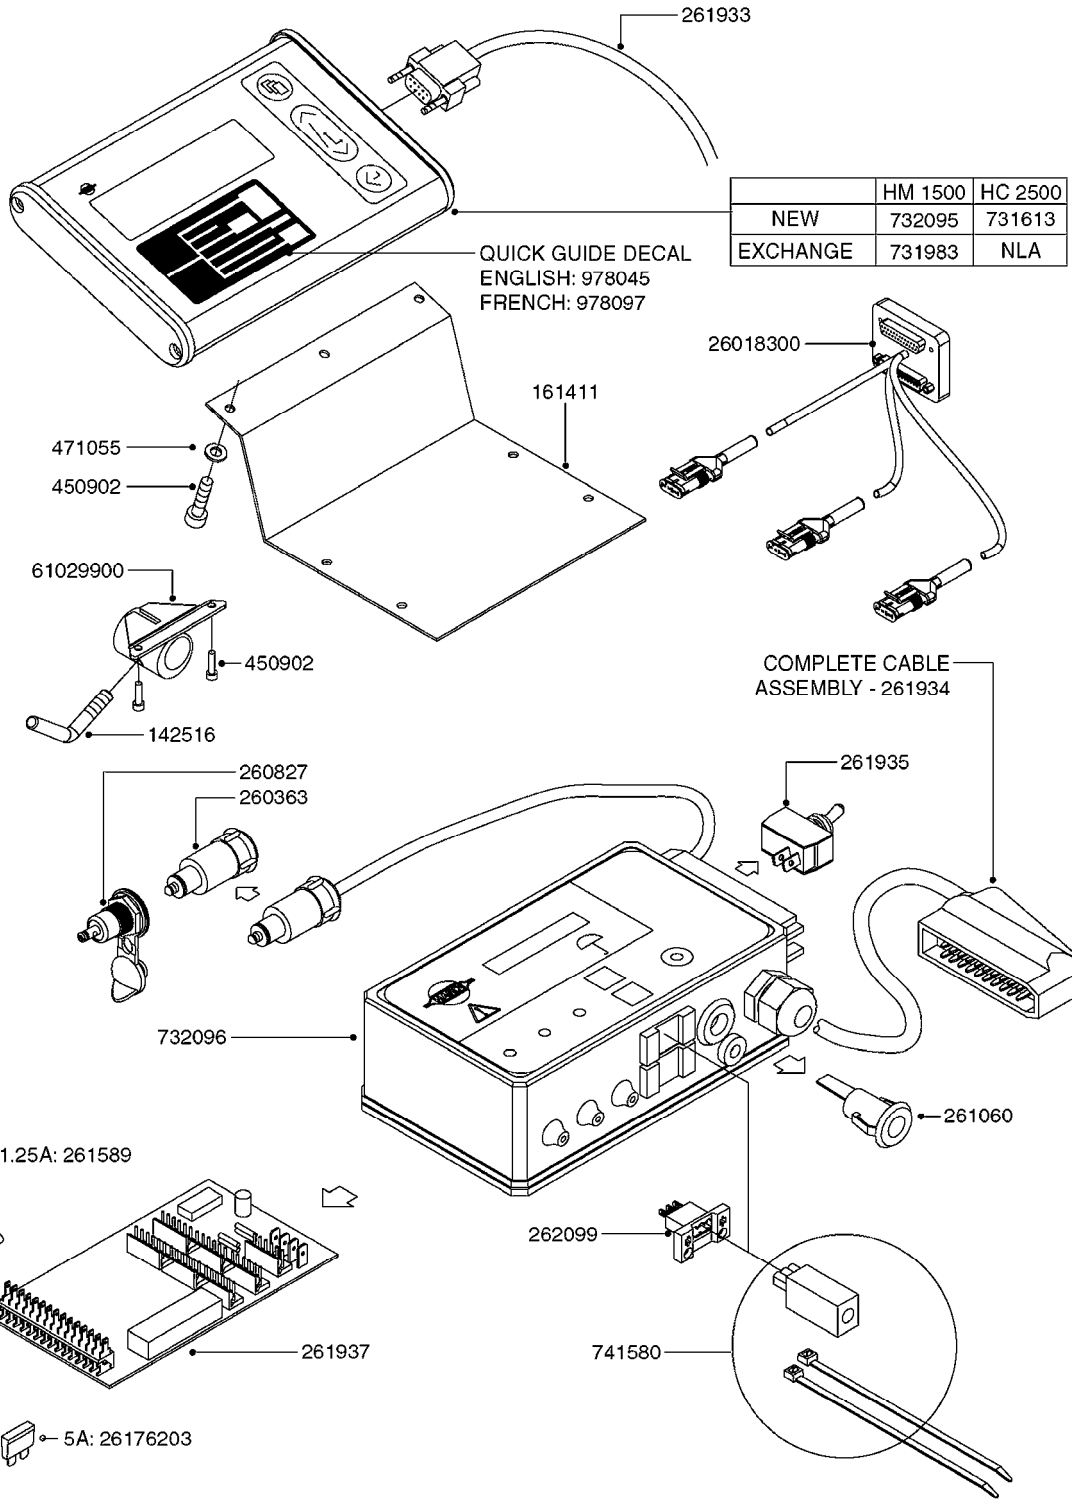

EZ-GUIDE 250 LIGHTBAR
M0080-HIN, 01:01:16

Page 1

Date 04.11.2017 13:20

Pos.	parts-n°	order qty	description
1	26007603	1	CABLE, ANTENNA, EZGUIDEPLUS
2	26015603	1	ANTENNA AG15 L1,EZ GDE 500/250
3	26016103	1	EZ-GUIDE 500 CABLE UNTERM.FUSE
4	26016203	1	EZ-GUIDE 500 POWER CONN.CABLE
5	26017303	1	EZ-GUIDE 250 ALL PORT CABLE
6	26017703	1	EZ-GUIDE 250 POWER CABLE
7	26017803	1	EZ-GUIDE 250 LIGHTBAR DISPLAY
8	26017903	1	EZ-GUIDE 250 PATCH ANTENNA
9	28048203	1	EZ-GUIDE 500 MOUNT F.AG15 ANT.
10	28048303	1	EZ-GUIDE 250/500 RAM MNT.1.5"
11	67217403	1	EZ-GUIDE 250 QUICK REF.CARD
12	84210603	1	EZ GUIDE 250 LIGHTBAR