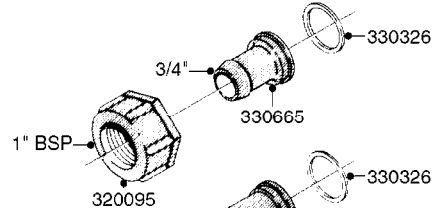

RINSE SYSTEM PLUMBING
K0750-HIN, 01:01:16

RINSE SYSTEM- MANIFOLD SYSTEM

K0750

RINSE SYSTEM PLUMBING
K0750-HIN, 01:01:16

Page 1
Date 04.11.2017 13:19

parts-n°	order qty	description
168030	1	BRACKET F/3 WAY VALVE
172280	1	FLATBAR 30X5 L=270 4XD9 90DEG.
241441	1	O-RING D29.3X3
241883	1	O-RING D39.2X3 NITRIL 242020
242353	1	O-RING D44.2X3.0 VITON F.S-67
242354	1	O-RING D32.2X3.0 VITON F.S-53
242594	1	O-RING D14 X 1.78 SCH.70-EPDM
284585	1	CLAMP HOSE GEAR 1" MINI 020
320084	1	FITT.DK NUT 1/2" BSP
320095	1	FITT.DK NUT 1" BSP
320283	1	FITT.DK NUT 3/4"BSP
320294	1	FITT.DK TEE 3/8X3/8HB X1/2"BSP
320316	1	FITT.DK TEE 3/4" X3/4" X1"BSP
320821	1	FITT.DK NUT 1-1/2" BSP
321495	1	FITT.DK REDUC 1/4'BSP F.3/4'NT
322065	1	FITT.DK UNION 1' BSP/S-56
322066	1	FITT.DK S-56 NUT
330212	1	O-RING D19/D14X2.4 F.1/2"NUT
330326	1	O-RING D30/D24X2 F.1"NUT
330341	1	FITT.DK HB 1" F. 1" NUT
330595	1	O-RING D24.6/D20X2.1 -3/4"
330676	1	FITT.DK HB 3/8" F. 1/2" NUT
330687	1	FITT.DK HB 1/2" F. 1/2" NUT
332286	1	FITT.DK HB 1/2" F. 3/4" NUT
334050	1	FITT.DK S-61 STR.1-1/4"
334059	1	FITT.DK EL 1" 110 DEG.F.1-1/2"
334068	1	FITT.DK S-61 STR.1"
334100	1	FITT.DK S-61 ELB.1" 110 DEG.
334151	1	FITT.DK S-61 ELB.1-1/4"110 DEG
334239	1	FITT.DK S-53 ELB.1/2"
334564	1	FITT.DK S-67 TO S-53 ADAPTER
420582	1	BOLT HEX 8.8 DEL M8X20 FT A2
460143	1	NUT HEX M8X1.25 LOCK DIN985A2 SS
725348	1	VALVE 3 WAY BLUE
978338	1	DECAL MANIFOLD SYS.RINSE NOZ
28026203	1	GAUGE 200PSI/BR,2.5"1/4BSP-BTM
28029803	1	CLAMP HOSE GEAR P1/2" 6708
92701703	1	HOSE R X3/8" X300PSI WP X0012"
92702103	1	HOSE R X1/2" X300PSI WP X0012"
92712403	1	HOSE R X1" X300PSI WP X0012"