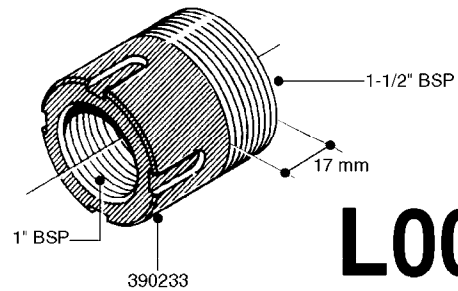

L0040

FITTINGS - NIPPLES & ELBOWS
L0040-HIN, 01:01:16

Page 1

Date 04.11.2017 13:19

parts-n°	order qty	description
10530803	1	FITT.PO.SE 2.00X2.00 45 DEG.
320191	1	FITT.DK ELB 3/8' BSP 45 DEGREE
320482	1	FITT.DK ELB. 1/2" BSP 60 DEG.
320596	1	FITT.DK ELB 3/8'-1/2'BSP 45DEG
320607	1	FITT.DK HN 3/8M X 3/8F BSP LNG
320633	1	FITT.DK HN 3/8"M X 3/8"F BSP
321451	1	FITT.DK ELB.1-1/2 X1-1/4 80DEG
321532	1	FITT.DK REDUC 3/4' X 1/2' BSP
390233	1	FITT.DK REDUC 1-1/2" X 1" BSP