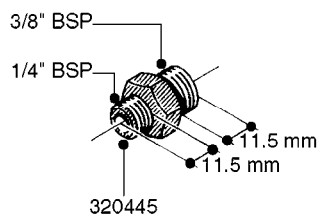

L0030

FITTINGS - HEXAGON NIPPLES
L0030-HIN, 01:01:16

Page 1
Date 16.03.2016 11:18

parts-n°	order qty	description
10015303	1	FITT.PO.HN 1.00X1.00 M1000
10425003	1	FITT.PO.HN 1.25X1.00 MCPHEE
320132	1	FITT.DK HN 1" BSP
320176	1	FITT.DK HN 3/8"X1/2" BSP
320445	1	FITT.DK HN 1/4"X3/8" BSP
320655	1	FITT.DK HN 1/2"-1/2" BSP
320692	1	FITT.DK HN 3/8'BSPX1/4'NPT
320703	1	FITT.DK HN 3/8BSP X1/2 &1/4NPT
320725	1	FITT.DK NIPPLE 3/8"-3/8" BSP
320902	1	FITT.DK HN 3/8'X 1/4' BSP
390232	1	FITT.DK HN 1-1/2' X 1-1/4' BSP
390276	1	FITT.DK HN 1'BSP