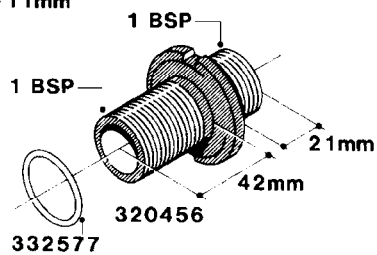

L0060

FITTINGS - BULKHEAD
L0060-HIN, 01:01:16

Page 1

Date 16.03.2016 11:18

parts-n°	order qty	description
141046	1	NUT 3/8" BSP
141341	1	NUT 1/4' BSP
240284	1	O-RING D82,5/75 X 3,5
320456	1	FITT.DK BULKHEAD 1"BSP DOUBLE
320467	1	FITT.DK BULKHEAD 1"BSP SINGLE
320471	1	FITT.DK NUT 1" BSP JAMB
320541	1	FITT.DK BULKHEAD 2-1/2'BSP SIN
320552	1	FITT.DK NUT 2-1/2' BSP JAMB
320644	1	FITT.DK ELB.3/4"HB X 1" BSP
320784	1	FITT.DK CAP 1-1/2" BSP
320795	1	FITT.DK NUT 1-1/2" BSP JAMB
320935	1	FITT.DK BULKHEAD 1/4' BSP SING
320946	1	FITT.DK BULKHEAD 3/8' BSP SING
321296	1	FITT.DK BULKHEAD 1/2" BSP SING
321307	1	FITT.DK NUT 1/2" BSP JAMB
321333	1	FITT.DK BULK 1-1/2" X 1"F BSP
330061	1	O-RING D16/D11X2,5
330072	1	O-RING D53.5/D45.5X4
330212	1	O-RING D19/D14X2.4 F.1/2"NUT
332577	1	O-RING D38/D30X4 F.1" PUR.
332592	1	O-RING D26/D20X3