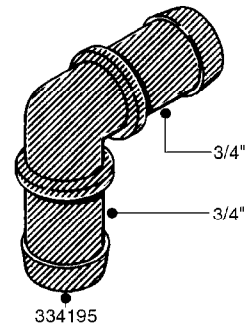

L0030

FITTINGS - HEXAGON NIPPLES
L0030-HIN, 01:01:16

Page 1
Date 16.03.2016 11:18

parts-n°	order qty	description
10015303	1	FITT.PO.HN 1.00X1.00 M1000
10425003	1	FITT.PO.HN 1.25X1.00 MCPHEE
320132	1	FITT.DK HN 1" BSP
320176	1	FITT.DK HN 3/8"X1/2" BSP
320445	1	FITT.DK HN 1/4"X3/8" BSP
320655	1	FITT.DK HN 1/2"-1/2" BSP
320692	1	FITT.DK HN 3/8'BSPX1/4'NPT
320703	1	FITT.DK HN 3/8BSP X1/2 &1/4NPT
320725	1	FITT.DK NIPPLE 3/8"-3/8" BSP
320902	1	FITT.DK HN 3/8'X 1/4' BSP
390232	1	FITT.DK HN 1-1/2' X 1-1/4' BSP
390276	1	FITT.DK HN 1'BSP

L0040

FITTINGS - NIPPLES & ELBOWS
L0040-HIN, 01:01:16

Page 1

Date 16.03.2016 11:18

parts-n°	order qty	description
10530803	1	FITT.PO.SE 2.00X2.00 45 DEG.
320191	1	FITT.DK ELB 3/8' BSP 45 DEGREE
320482	1	FITT.DK ELB. 1/2" BSP 60 DEG.
320596	1	FITT.DK ELB 3/8'-1/2'BSP 45DEG
320607	1	FITT.DK HN 3/8M X 3/8F BSP LNG
320633	1	FITT.DK HN 3/8"M X 3/8"F BSP
321451	1	FITT.DK ELB.1-1/2 X1-1/4 80DEG
321532	1	FITT.DK REDUC 3/4' X 1/2' BSP
390233	1	FITT.DK REDUC 1-1/2" X 1" BSP