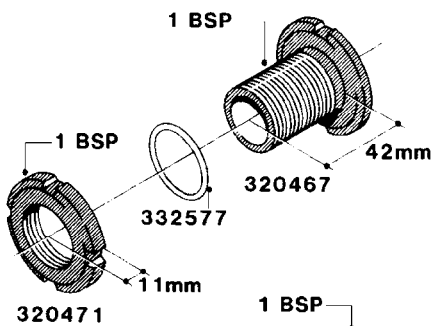

L0060

FITTINGS - BULKHEAD
L0060-HIN, 01:01:16

Page 1

Date 16.03.2016 11:18

parts-n°	order qty	description
141046	1	NUT 3/8" BSP
141341	1	NUT 1/4' BSP
240284	1	O-RING D82,5/75 X 3,5
320456	1	FITT.DK BULKHEAD 1"BSP DOUBLE
320467	1	FITT.DK BULKHEAD 1"BSP SINGLE
320471	1	FITT.DK NUT 1" BSP JAMB
320541	1	FITT.DK BULKHEAD 2-1/2'BSP SIN
320552	1	FITT.DK NUT 2-1/2' BSP JAMB
320644	1	FITT.DK ELB.3/4"HB X 1" BSP
320784	1	FITT.DK CAP 1-1/2" BSP
320795	1	FITT.DK NUT 1-1/2" BSP JAMB
320935	1	FITT.DK BULKHEAD 1/4' BSP SING
320946	1	FITT.DK BULKHEAD 3/8' BSP SING
321296	1	FITT.DK BULKHEAD 1/2" BSP SING
321307	1	FITT.DK NUT 1/2" BSP JAMB
321333	1	FITT.DK BULK 1-1/2" X 1"F BSP
330061	1	O-RING D16/D11X2,5
330072	1	O-RING D53.5/D45.5X4
330212	1	O-RING D19/D14X2.4 F.1/2"NUT
332577	1	O-RING D38/D30X4 F.1" PUR.
332592	1	O-RING D26/D20X3