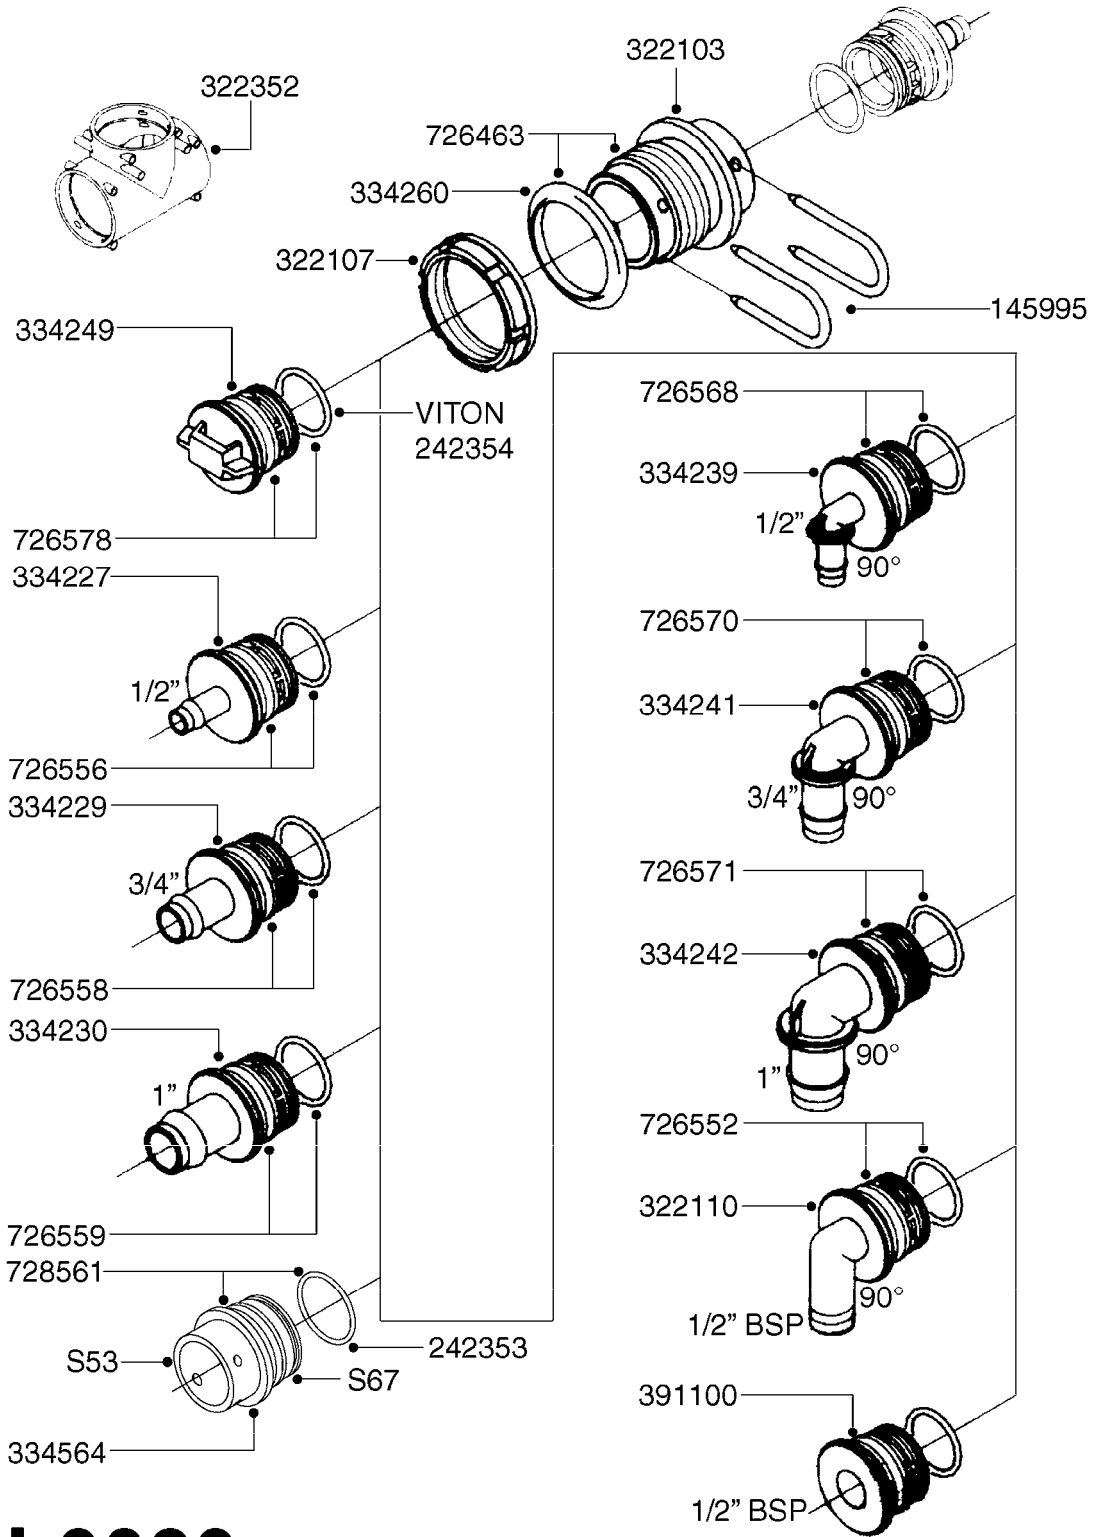

L0040

FITTINGS - NIPPLES & ELBOWS
L0040-HIN, 01:01:16

Page 1

Date 16.03.2016 11:18

parts-n°	order qty	description
10530803	1	FITT.PO.SE 2.00X2.00 45 DEG.
320191	1	FITT.DK ELB 3/8' BSP 45 DEGREE
320482	1	FITT.DK ELB. 1/2" BSP 60 DEG.
320596	1	FITT.DK ELB 3/8'-1/2'BSP 45DEG
320607	1	FITT.DK HN 3/8M X 3/8F BSP LNG
320633	1	FITT.DK HN 3/8"M X 3/8"F BSP
321451	1	FITT.DK ELB.1-1/2 X1-1/4 80DEG
321532	1	FITT.DK REDUC 3/4' X 1/2' BSP
390233	1	FITT.DK REDUC 1-1/2" X 1" BSP

L0070

FITTINGS - S-40
L0070-HIN, 01:01:16

Page 1

Date 16.03.2016 11:18

parts-n°	order qty	description
145994	1	FITT.DK S-40 FORK
242355	1	O-RING D19.2X3.0 VITON F.S-40
322102	1	FITT.DK S-40 BULKHEAD
322106	1	FITT.DK S-40 BULKHEAD NUT
322133	1	FITT.DK S-40 PLUG W 1/8 THREAD
334225	1	FITT.DK S-40 STR.3/8'
334237	1	FITT.DK S-40 ELB.3/8'
334238	1	FITT.DK S-40 ELB.1/2'
334248	1	FITT.DK S-40 PLUG
334259	1	GASKET F. S-40 BULKHEAD
726462	1	FITT. S40 BULHEAD W. GASKET
726567	1	FITT.DK S-40 ELB.1/2" W.ORING
726693	1	FITT.DK S-40 PLUG 1/8BSP ORING