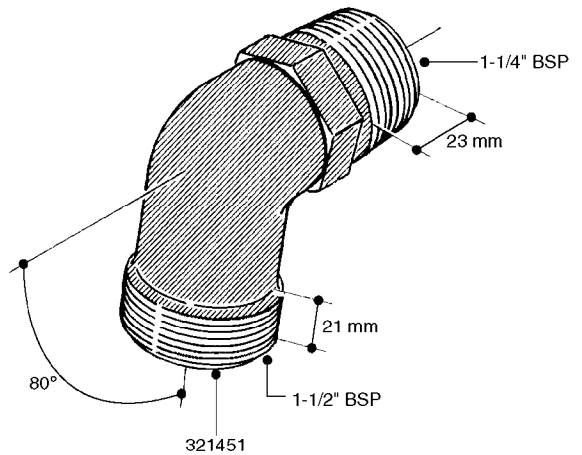

L0020

FITTINGS-T-PIECES, CAPS & ELBOWS
L0020-HIN, 01:01:16

Page 1
Date 16.03.2016 11:18

parts-n°	order qty	description
10053603	1	FITT. CAPNUT 2"BSP 5601
10194303	1	CAP BLANK 1 1/2 MCPHEE 210060
320047	1	FITT.DK CAPNUT 1/2" BSP
320106	1	FITT.DK CAPNUT 1" BSP
320272	1	FITT.DK CAPNUT 3/8" BSP
320316	1	FITT.DK TEE 3/4" X3/4" X1"BSP
320331	1	FITT.DK TEE 1" - 1" - 3/4" BSP
320342	1	FITT.DK EL 3/4"M X 1"F BSP
320563	1	FITT.DK 3 WAY 1/2" 110 DEG.
320677	1	NO LONGER AVAILABLE
320961	1	FITT.DK CAPNUT 1-1/2" BSP
321053	1	FITT.DK TEE 1/2 X1/2 X1/2" BSP
322072	1	FITT.DK TEE 3/8'X3/8'X3/8' BSP
322095	1	FITT.DK TEE 1-1/2 X1-1/4 X3/4" BSP
322138	1	FITT.DK ELB 1"M X 1"F BSP
330013	1	O-RING D15/D10X2.5 F.3/8"NUT
330212	1	O-RING D19/D14X2.4 F.1/2"NUT
330326	1	O-RING D30/D24X2 F.1"NUT
331273	1	O-RING D44/D38X2 F.1-1/2"

L0030

FITTINGS - HEXAGON NIPPLES
L0030-HIN, 01:01:16

Page 1
Date 16.03.2016 11:18

parts-n°	order qty	description
10015303	1	FITT.PO.HN 1.00X1.00 M1000
10425003	1	FITT.PO.HN 1.25X1.00 MCPHEE
320132	1	FITT.DK HN 1" BSP
320176	1	FITT.DK HN 3/8"X1/2" BSP
320445	1	FITT.DK HN 1/4"X3/8" BSP
320655	1	FITT.DK HN 1/2"-1/2" BSP
320692	1	FITT.DK HN 3/8'BSPX1/4'NPT
320703	1	FITT.DK HN 3/8BSP X1/2 &1/4NPT
320725	1	FITT.DK NIPPLE 3/8"-3/8" BSP
320902	1	FITT.DK HN 3/8'X 1/4' BSP
390232	1	FITT.DK HN 1-1/2' X 1-1/4' BSP
390276	1	FITT.DK HN 1'BSP