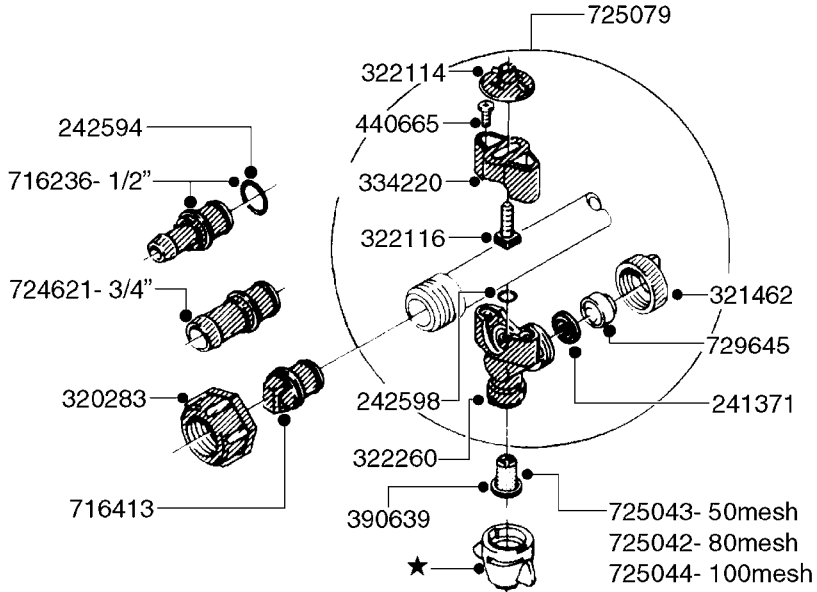

BOOM-NOZZLES QUINTASTREAM
D1060-HIN, 01:01:16

Page 0

Date 16.03.2016 11:18

D1060

BOOM-NOZZLES QUINTASTREAM
D1060-HIN, 01:01:16

Page 1

Date 16.03.2016 11:18

Pos.	parts-n°	order qty	description
1	372011	1	NOZZLE ISO QS-015-5H GREEN
1	372012	1	NOZZLE ISO QS-02-5H YELLOW
1	372013	1	NOZZLE ISO QS-03-5H BLUE
1	372014	1	NOZZLE ISO QS-04-5H RED
1	372015	1	NOZZLE ISO QS-05-5H BROWN
1	372016	1	NOZZLE ISO QS-06-5H GREY
1	372017	1	NOZZLE ISO QS-08-5H WHITE
1	372018	1	NOZZLE ISO QS-10-5H LT. BLUE
1	372019	1	NOZZLE ISO QS-15-5H LT. GREEN
2	372002	1	ISO QNTSTRM 015 S-GREEN
2	372003	1	ISO QNTSTRM 02 S-YELLOW
2	372004	1	ISO QNTSTRM 03 S-BLUE
2	372005	1	ISO QNTSTRM 04 S-RED
2	372006	1	ISO QNTSTRM 05 S-BROWN
2	372007	1	ISO QNTSTRM 06 S-GREY
2	372008	1	ISO QNTSTRM 08 S-WHITE
2	372009	1	ISO QNTSTRM 10 S-LT.BLU
2	372010	1	ISO QNTSTRM 15 S-LT.GRN