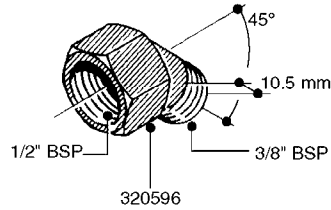

L0020

FITTINGS-T-PIECES, CAPS & ELBOWS
L0020-HIN, 01:01:16

Page 1
Date 16.03.2016 11:18

parts-n°	order qty	description
10053603	1	FITT. CAPNUT 2"BSP 5601
10194303	1	CAP BLANK 1 1/2 MCPHEE 210060
320047	1	FITT.DK CAPNUT 1/2" BSP
320106	1	FITT.DK CAPNUT 1" BSP
320272	1	FITT.DK CAPNUT 3/8" BSP
320316	1	FITT.DK TEE 3/4" X3/4" X1"BSP
320331	1	FITT.DK TEE 1" - 1" - 3/4" BSP
320342	1	FITT.DK EL 3/4"M X 1"F BSP
320563	1	FITT.DK 3 WAY 1/2" 110 DEG.
320677	1	NO LONGER AVAILABLE
320961	1	FITT.DK CAPNUT 1-1/2" BSP
321053	1	FITT.DK TEE 1/2 X1/2 X1/2" BSP
322072	1	FITT.DK TEE 3/8'X3/8'X3/8' BSP
322095	1	FITT.DK TEE 1-1/2 X1-1/4 X3/4" BSP
322138	1	FITT.DK ELB 1"M X 1"F BSP
330013	1	O-RING D15/D10X2.5 F.3/8"NUT
330212	1	O-RING D19/D14X2.4 F.1/2"NUT
330326	1	O-RING D30/D24X2 F.1"NUT
331273	1	O-RING D44/D38X2 F.1-1/2"

L0030

FITTINGS - HEXAGON NIPPLES
L0030-HIN, 01:01:16

Page 1
Date 16.03.2016 11:18

parts-n°	order qty	description
10015303	1	FITT.PO.HN 1.00X1.00 M1000
10425003	1	FITT.PO.HN 1.25X1.00 MCPHEE
320132	1	FITT.DK HN 1" BSP
320176	1	FITT.DK HN 3/8"X1/2" BSP
320445	1	FITT.DK HN 1/4"X3/8" BSP
320655	1	FITT.DK HN 1/2"-1/2" BSP
320692	1	FITT.DK HN 3/8'BSPX1/4'NPT
320703	1	FITT.DK HN 3/8BSP X1/2 &1/4NPT
320725	1	FITT.DK NIPPLE 3/8"-3/8" BSP
320902	1	FITT.DK HN 3/8'X 1/4' BSP
390232	1	FITT.DK HN 1-1/2' X 1-1/4' BSP
390276	1	FITT.DK HN 1'BSP