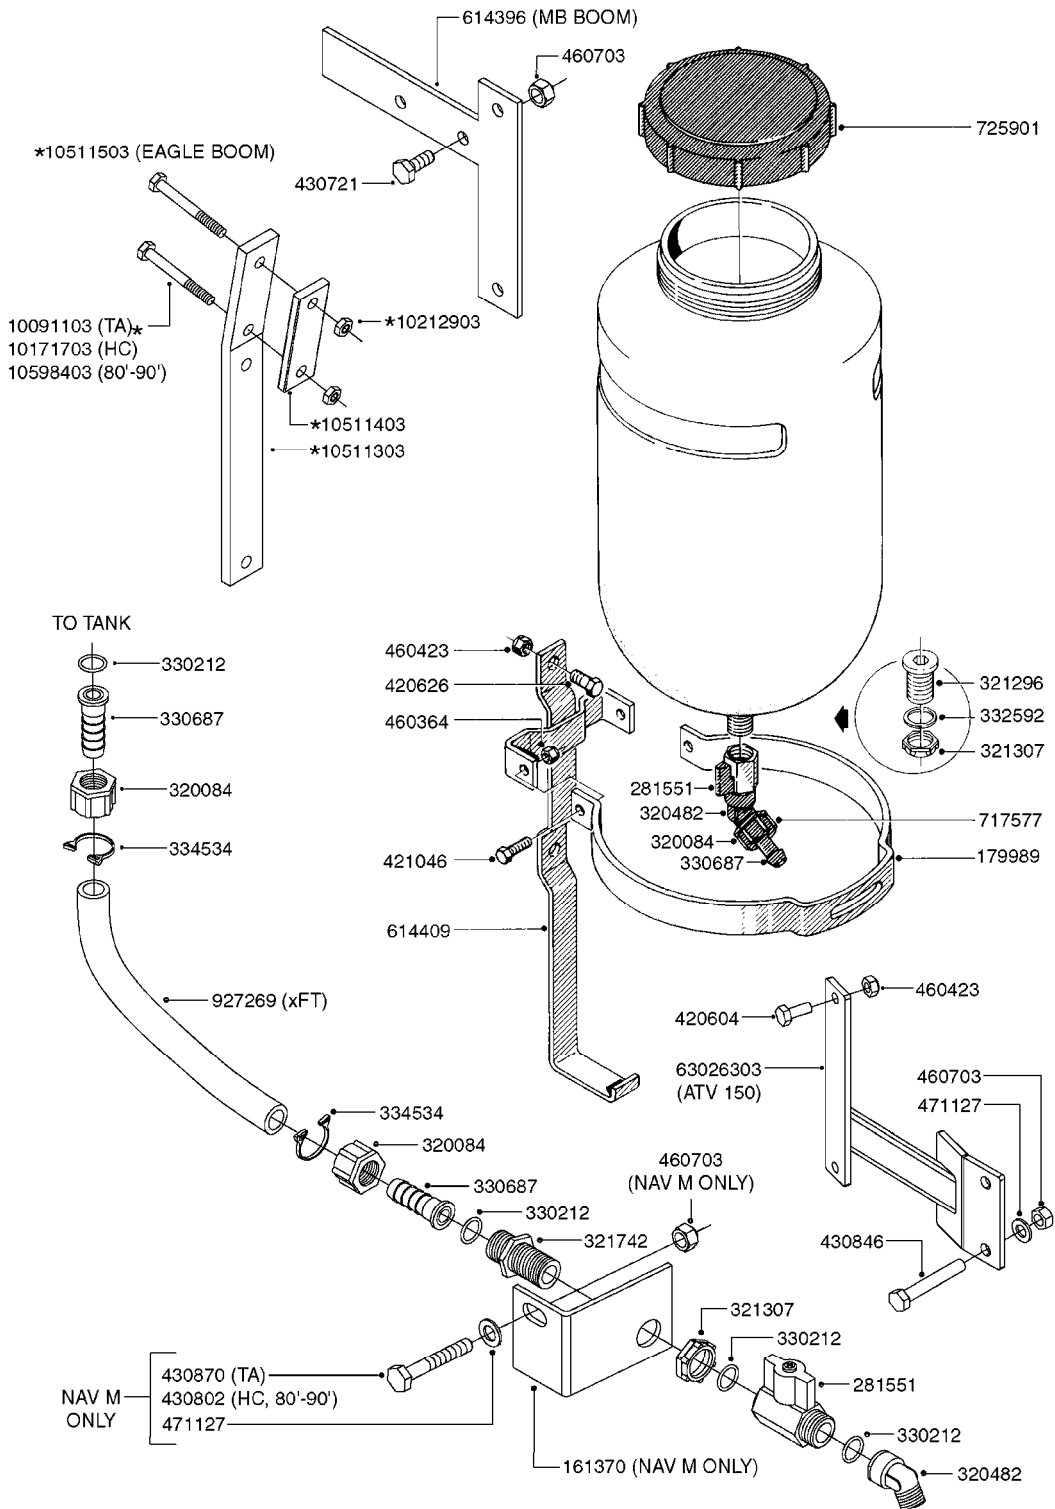

CLEAN WATER TANK
K0130-HIN, 01:01:16

COMPLETE TANK ASSY : 722072

K0130

CLEAN WATER TANK
K0130-HIN, 01:01:16

Page 1
Date 16.03.2016 11:18

parts-n°	order qty	description
161370	1	BKT.CLEAN WATER BOTT. VALVE
179989	1	BRKT. F. 3 GAL. TANK
281551	1	BALL VALVE 1/2"
320084	1	FITT.DK NUT 1/2" BSP
320482	1	FITT.DK ELB. 1/2" BSP 60 DEG.
321296	1	FITT.DK BULKHEAD 1/2" BSP SING
321307	1	FITT.DK NUT 1/2" BSP JAMB
321742	1	FITT.DK BULKHEAD 1/2' BSP
330212	1	O-RING D19/D14X2.4 F.1/2"NUT
330687	1	FITT.DK HB 1/2" F. 1/2" NUT
332592	1	O-RING D26/D20X3
334534	1	CLAMP HOSE PLASTIC 1/2"
420604	1	BOLT HEX 8.8 DEL M10X25 FT DIN933
420626	1	BOLT HEX 8.8 DEL M10X20 FT
421046	1	BOLT HEX 8.8 DEL M8X25 FT A2 DIN933
430721	1	BOLT HEX 8.8 DEL M12X40 FT
430802	1	BOLT HEX 8.8 DEL M12X75
430846	1	BOLT HEX 8.8 DEL M12X80
430870	1	BOLT HEX 8.8 DEL M12X55 FT
460364	1	NUT HEX M8 GALV.
460423	1	NUT HEX M10X1.5 LOCK
460703	1	NUT HEX M12X1.75 LOCK DIN985
471127	1	WASHER, M12, Ø24/13.0X 2.5, SS
614396	1	CLEAN WATER BRACKET MB
614409	1	BRACKET FOR FOAM MARKER
717577	1	VALVE F.CLEAN WATER TANK
722072	1	CLEAN WATER TANK W FRAME & TAP
725901	1	LID F.WATER BOTTLE VENTED
927269	1	HOSE R X PVC X 1/2 X 0012"
10091103	1	BOLT HEX 3/8 NC GR.2 03.00'
10171703	1	BOLT HEX 3/8 NC GR.2 03.50"
10212903	1	NUT HEX NC (NYLON LOCK) 3/8"
10511303	1	FLATBAR L350/17DEG.CLEAN WATER
10511403	1	FLATBAR 104MM CLEAN WATER
10511503	1	BKT.CLEAN WATER MOUNT EAGLE
10598403	1	BOLT HEX HCS3/8-16 X 4 Z 5
63026303	1	CLEAN WATER TANK BRKT, ATV