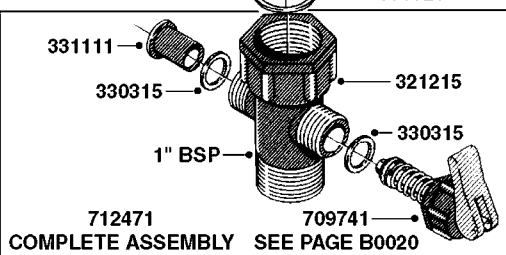

**COMPLETE ASSEMBLY
841433**

**COMPLETE ASSEMBLIES
WHOLEGOODS ITEMS**

TO BOOM
SECTION VALVES
PAGE

PUMP		(B) MM	COLOR
600	333314	5.2	BLUE
1202	333325	7.3	RED
1302	333336	10.0	WHITE
361	333351	12.5	BLACK
462	145305	22.0	BLACK

B0080