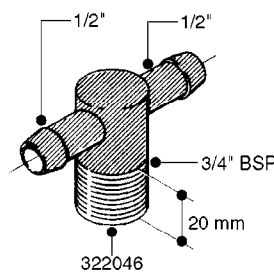

L0030

FITTINGS - HEXAGON NIPPLES
L0030-HIN, 01:01:16

Page 1
Date 16.03.2016 11:18

parts-n°	order qty	description
10015303	1	FITT.PO.HN 1.00X1.00 M1000
10425003	1	FITT.PO.HN 1.25X1.00 MCPHEE
320132	1	FITT.DK HN 1" BSP
320176	1	FITT.DK HN 3/8"X1/2" BSP
320445	1	FITT.DK HN 1/4"X3/8" BSP
320655	1	FITT.DK HN 1/2"-1/2" BSP
320692	1	FITT.DK HN 3/8'BSPX1/4'NPT
320703	1	FITT.DK HN 3/8BSP X1/2 &1/4NPT
320725	1	FITT.DK NIPPLE 3/8"-3/8" BSP
320902	1	FITT.DK HN 3/8'X 1/4' BSP
390232	1	FITT.DK HN 1-1/2' X 1-1/4' BSP
390276	1	FITT.DK HN 1'BSP

L0040

FITTINGS - NIPPLES & ELBOWS
L0040-HIN, 01:01:16

Page 1

Date 16.03.2016 11:18

parts-n°	order qty	description
10530803	1	FITT.PO.SE 2.00X2.00 45 DEG.
320191	1	FITT.DK ELB 3/8' BSP 45 DEGREE
320482	1	FITT.DK ELB. 1/2" BSP 60 DEG.
320596	1	FITT.DK ELB 3/8'-1/2'BSP 45DEG
320607	1	FITT.DK HN 3/8M X 3/8F BSP LNG
320633	1	FITT.DK HN 3/8"M X 3/8"F BSP
321451	1	FITT.DK ELB.1-1/2 X1-1/4 80DEG
321532	1	FITT.DK REDUC 3/4' X 1/2' BSP
390233	1	FITT.DK REDUC 1-1/2" X 1" BSP