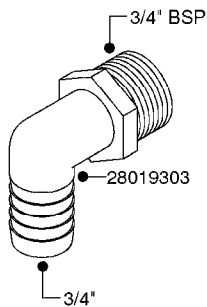

L0030

FITTINGS - HEXAGON NIPPLES
L0030-HIN, 01:01:16

Page 1
Date 16.03.2016 11:18

parts-n°	order qty	description
10015303	1	FITT.PO.HN 1.00X1.00 M1000
10425003	1	FITT.PO.HN 1.25X1.00 MCPHEE
320132	1	FITT.DK HN 1" BSP
320176	1	FITT.DK HN 3/8"X1/2" BSP
320445	1	FITT.DK HN 1/4"X3/8" BSP
320655	1	FITT.DK HN 1/2"-1/2" BSP
320692	1	FITT.DK HN 3/8'BSPX1/4'NPT
320703	1	FITT.DK HN 3/8BSP X1/2 &1/4NPT
320725	1	FITT.DK NIPPLE 3/8"-3/8" BSP
320902	1	FITT.DK HN 3/8'X 1/4' BSP
390232	1	FITT.DK HN 1-1/2' X 1-1/4' BSP
390276	1	FITT.DK HN 1'BSP

L0040

FITTINGS - NIPPLES & ELBOWS
L0040-HIN, 01:01:16

Page 1

Date 16.03.2016 11:18

parts-n°	order qty	description
10530803	1	FITT.PO.SE 2.00X2.00 45 DEG.
320191	1	FITT.DK ELB 3/8' BSP 45 DEGREE
320482	1	FITT.DK ELB. 1/2" BSP 60 DEG.
320596	1	FITT.DK ELB 3/8'-1/2'BSP 45DEG
320607	1	FITT.DK HN 3/8M X 3/8F BSP LNG
320633	1	FITT.DK HN 3/8"M X 3/8"F BSP
321451	1	FITT.DK ELB.1-1/2 X1-1/4 80DEG
321532	1	FITT.DK REDUC 3/4' X 1/2' BSP
390233	1	FITT.DK REDUC 1-1/2" X 1" BSP