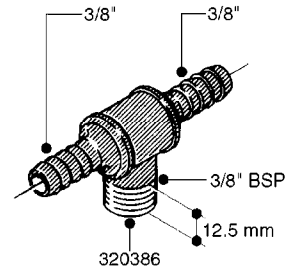

L0030

FITTINGS - HEXAGON NIPPLES
L0030-HIN, 01:01:16

Page 1
Date 16.03.2016 11:18

parts-n°	order qty	description
10015303	1	FITT.PO.HN 1.00X1.00 M1000
10425003	1	FITT.PO.HN 1.25X1.00 MCPHEE
320132	1	FITT.DK HN 1" BSP
320176	1	FITT.DK HN 3/8"X1/2" BSP
320445	1	FITT.DK HN 1/4"X3/8" BSP
320655	1	FITT.DK HN 1/2"-1/2" BSP
320692	1	FITT.DK HN 3/8'BSPX1/4'NPT
320703	1	FITT.DK HN 3/8BSP X1/2 &1/4NPT
320725	1	FITT.DK NIPPLE 3/8"-3/8" BSP
320902	1	FITT.DK HN 3/8'X 1/4' BSP
390232	1	FITT.DK HN 1-1/2' X 1-1/4' BSP
390276	1	FITT.DK HN 1'BSP

L0040

FITTINGS - NIPPLES & ELBOWS
L0040-HIN, 01:01:16

Page 1

Date 16.03.2016 11:18

parts-n°	order qty	description
10530803	1	FITT.PO.SE 2.00X2.00 45 DEG.
320191	1	FITT.DK ELB 3/8' BSP 45 DEGREE
320482	1	FITT.DK ELB. 1/2" BSP 60 DEG.
320596	1	FITT.DK ELB 3/8'-1/2'BSP 45DEG
320607	1	FITT.DK HN 3/8M X 3/8F BSP LNG
320633	1	FITT.DK HN 3/8"M X 3/8"F BSP
321451	1	FITT.DK ELB.1-1/2 X1-1/4 80DEG
321532	1	FITT.DK REDUC 3/4' X 1/2' BSP
390233	1	FITT.DK REDUC 1-1/2" X 1" BSP