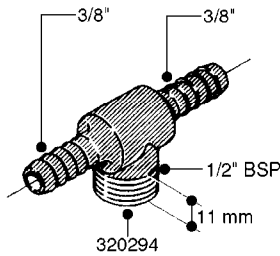

L0030

FITTINGS - HEXAGON NIPPLES
L0030-HIN, 01:01:16

Page 1
Date 16.03.2016 11:18

parts-n°	order qty	description
10015303	1	FITT.PO.HN 1.00X1.00 M1000
10425003	1	FITT.PO.HN 1.25X1.00 MCPHEE
320132	1	FITT.DK HN 1" BSP
320176	1	FITT.DK HN 3/8"X1/2" BSP
320445	1	FITT.DK HN 1/4"X3/8" BSP
320655	1	FITT.DK HN 1/2"-1/2" BSP
320692	1	FITT.DK HN 3/8'BSPX1/4'NPT
320703	1	FITT.DK HN 3/8BSP X1/2 &1/4NPT
320725	1	FITT.DK NIPPLE 3/8"-3/8" BSP
320902	1	FITT.DK HN 3/8'X 1/4' BSP
390232	1	FITT.DK HN 1-1/2' X 1-1/4' BSP
390276	1	FITT.DK HN 1'BSP

L0040

FITTINGS - NIPPLES & ELBOWS
L0040-HIN, 01:01:16

Page 1

Date 16.03.2016 11:18

parts-n°	order qty	description
10530803	1	FITT.PO.SE 2.00X2.00 45 DEG.
320191	1	FITT.DK ELB 3/8' BSP 45 DEGREE
320482	1	FITT.DK ELB. 1/2" BSP 60 DEG.
320596	1	FITT.DK ELB 3/8'-1/2'BSP 45DEG
320607	1	FITT.DK HN 3/8M X 3/8F BSP LNG
320633	1	FITT.DK HN 3/8"M X 3/8"F BSP
321451	1	FITT.DK ELB.1-1/2 X1-1/4 80DEG
321532	1	FITT.DK REDUC 3/4' X 1/2' BSP
390233	1	FITT.DK REDUC 1-1/2" X 1" BSP