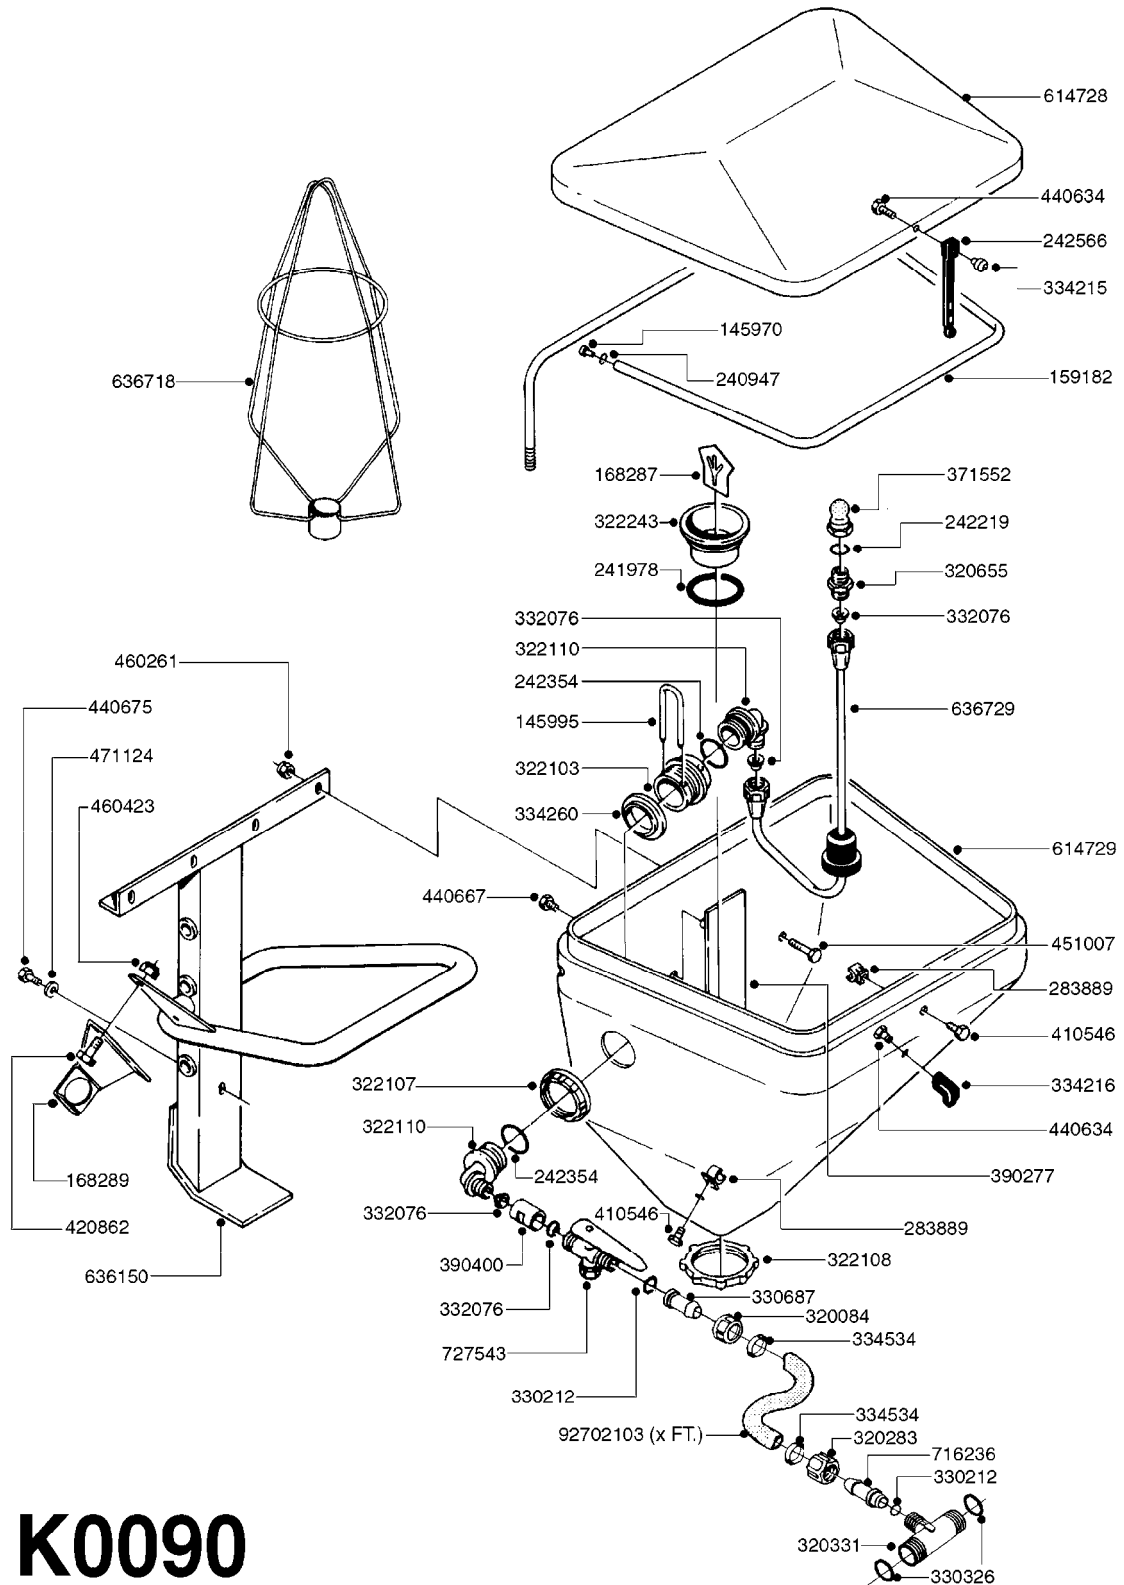

K0080

parts-n°	order qty	description
240925	1	O-RING D49.5X3 NITRIL
240936	1	O-RING D13.3X2.4 NITRIL
242010	1	O-RING D37.47X5.33
242020	1	O-RING 39.2 X 3 VITON
242046	1	O-RING D60X2
242113	1	O-RING D37.5X5.3 VITON
242353	1	O-RING D44.2X3.0 VITON F.S-67
284585	1	CLAMP HOSE GEAR 1" MINI 020
320084	1	FITT.DK NUT 1/2" BSP
320095	1	FITT.DK NUT 1" BSP
320821	1	FITT.DK NUT 1-1/2" BSP
320832	1	FITT.DK TEE 1-1/2x1-1/2x1-1/2
321215	1	FITT.DK HOUSING F. AGITATION
322064	1	END COVER W.S56
322065	1	FITT.DK UNION 1' BSP/S-56
322066	1	FITT.DK S-56 NUT
330212	1	O-RING D19/D14X2.4 F.1/2"NUT
330315	1	O-RING D18.4/D13X.6
330326	1	O-RING D30/D24X2 F.1"NUT
330341	1	FITT.DK HB 1" F. 1" NUT
330687	1	FITT.DK HB 1/2" F. 1/2" NUT
331111	1	VALVE SEAT FOR 1/2" DISTRIBUT.
331273	1	O-RING D44/D38X2 F.1-1/2"
334177	1	VALVE INDICATOR BLUE
334217	1	VALVE INDICATOR YELLOW
334498	1	NOZZLE INJECTOR 13MM/462 WHITE
334499	1	NOZZLE INJECTOR 10MM/361 BLACK
334500	1	FITT.DK S-56 PLUG W/ 4.2Ø Hole
334578	1	HANDLE FOR VALVE 'OLD' STYLE
390238	1	BALL F. 3 WAY PRESSURE VALVE
390259	1	END COVER S56 F.3 WAY VALVE
390262	1	BALL F. 2 WAY VALVE
390269	1	END COVER S56 1-1/2"F.3WAY VLV
390274	1	ORIFICE ID4.0/18/1.5
390275	1	FITT.DK ELB 1' SPECIAL F.CHEMF
390276	1	FITT.DK HN 1'BSP
390777	1	HOUSING F.BALL VALVE 3 WAY
410605	1	BOLT HEX 8.8 DEL M6X80
460261	1	NUT HEX M6X1 LOCK A2 DIN985
471125	1	WASHER, M6, Ø12/ 6.4X 1.6, SS
709741	1	VALVE ASSY. 1/2" FLIP LEVER
725348	1	VALVE 3 WAY BLUE
726216	1	VALVE TWO WAY
728579	1	SEAL F BALL
728944	1	VALVE STEM & COLOURED CAPS
740670	1	SEAL KIT F. BALL VALVE VITON
28029803	1	CLAMP HOSE GEAR P1/2" 6708
92702103	1	HOSE R X1/2" X300PSI WP X0012"
92712403	1	HOSE R X1" X300PSI WP X0012"