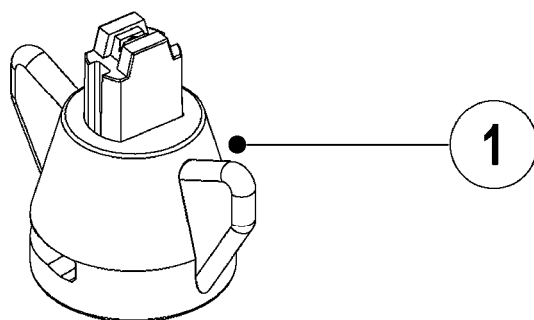

BOOM-NOZZLES MINIDRIFT
D1050-HIN, 01:01:16

Page 0

Date 16.03.2016 11:18

D1050