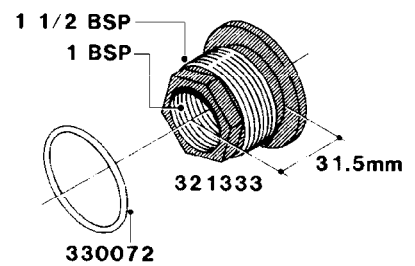

L0060

FITTINGS - BULKHEAD
L0060-HIN, 01:01:16

Page 1

Date 16.03.2016 11:18

parts-n°	order qty	description
141046	1	NUT 3/8" BSP
141341	1	NUT 1/4' BSP
240284	1	O-RING D82,5/75 X 3,5
320456	1	FITT.DK BULKHEAD 1"BSP DOUBLE
320467	1	FITT.DK BULKHEAD 1"BSP SINGLE
320471	1	FITT.DK NUT 1" BSP JAMB
320541	1	FITT.DK BULKHEAD 2-1/2'BSP SIN
320552	1	FITT.DK NUT 2-1/2' BSP JAMB
320644	1	FITT.DK ELB.3/4"HB X 1" BSP
320784	1	FITT.DK CAP 1-1/2" BSP
320795	1	FITT.DK NUT 1-1/2" BSP JAMB
320935	1	FITT.DK BULKHEAD 1/4' BSP SING
320946	1	FITT.DK BULKHEAD 3/8' BSP SING
321296	1	FITT.DK BULKHEAD 1/2" BSP SING
321307	1	FITT.DK NUT 1/2" BSP JAMB
321333	1	FITT.DK BULK 1-1/2" X 1"F BSP
330061	1	O-RING D16/D11X2,5
330072	1	O-RING D53.5/D45.5X4
330212	1	O-RING D19/D14X2.4 F.1/2"NUT
332577	1	O-RING D38/D30X4 F.1" PUR.
332592	1	O-RING D26/D20X3