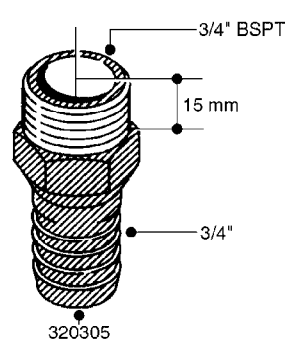

L0030

FITTINGS - HEXAGON NIPPLES
L0030-HIN, 01:01:16

Page 1
Date 16.03.2016 11:18

parts-n°	order qty	description
10015303	1	FITT.PO.HN 1.00X1.00 M1000
10425003	1	FITT.PO.HN 1.25X1.00 MCPHEE
320132	1	FITT.DK HN 1" BSP
320176	1	FITT.DK HN 3/8"X1/2" BSP
320445	1	FITT.DK HN 1/4"X3/8" BSP
320655	1	FITT.DK HN 1/2"-1/2" BSP
320692	1	FITT.DK HN 3/8'BSPX1/4'NPT
320703	1	FITT.DK HN 3/8BSP X1/2 &1/4NPT
320725	1	FITT.DK NIPPLE 3/8"-3/8" BSP
320902	1	FITT.DK HN 3/8'X 1/4' BSP
390232	1	FITT.DK HN 1-1/2' X 1-1/4' BSP
390276	1	FITT.DK HN 1'BSP

L0040

FITTINGS - NIPPLES & ELBOWS
L0040-HIN, 01:01:16

Page 1

Date 16.03.2016 11:18

parts-n°	order qty	description
10530803	1	FITT.PO.SE 2.00X2.00 45 DEG.
320191	1	FITT.DK ELB 3/8' BSP 45 DEGREE
320482	1	FITT.DK ELB. 1/2" BSP 60 DEG.
320596	1	FITT.DK ELB 3/8'-1/2'BSP 45DEG
320607	1	FITT.DK HN 3/8M X 3/8F BSP LNG
320633	1	FITT.DK HN 3/8"M X 3/8"F BSP
321451	1	FITT.DK ELB.1-1/2 X1-1/4 80DEG
321532	1	FITT.DK REDUC 3/4' X 1/2' BSP
390233	1	FITT.DK REDUC 1-1/2" X 1" BSP