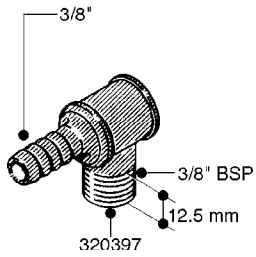

L0030

FITTINGS - HEXAGON NIPPLES
L0030-HIN, 01:01:16

Page 1
Date 16.03.2016 11:18

parts-n°	order qty	description
10015303	1	FITT.PO.HN 1.00X1.00 M1000
10425003	1	FITT.PO.HN 1.25X1.00 MCPHEE
320132	1	FITT.DK HN 1" BSP
320176	1	FITT.DK HN 3/8"X1/2" BSP
320445	1	FITT.DK HN 1/4"X3/8" BSP
320655	1	FITT.DK HN 1/2"-1/2" BSP
320692	1	FITT.DK HN 3/8'BSPX1/4'NPT
320703	1	FITT.DK HN 3/8BSP X1/2 &1/4NPT
320725	1	FITT.DK NIPPLE 3/8"-3/8" BSP
320902	1	FITT.DK HN 3/8'X 1/4' BSP
390232	1	FITT.DK HN 1-1/2' X 1-1/4' BSP
390276	1	FITT.DK HN 1'BSP

L0040

FITTINGS - NIPPLES & ELBOWS
L0040-HIN, 01:01:16

Page 1

Date 16.03.2016 11:18

parts-n°	order qty	description
10530803	1	FITT.PO.SE 2.00X2.00 45 DEG.
320191	1	FITT.DK ELB 3/8' BSP 45 DEGREE
320482	1	FITT.DK ELB. 1/2" BSP 60 DEG.
320596	1	FITT.DK ELB 3/8'-1/2'BSP 45DEG
320607	1	FITT.DK HN 3/8M X 3/8F BSP LNG
320633	1	FITT.DK HN 3/8"M X 3/8"F BSP
321451	1	FITT.DK ELB.1-1/2 X1-1/4 80DEG
321532	1	FITT.DK REDUC 3/4' X 1/2' BSP
390233	1	FITT.DK REDUC 1-1/2" X 1" BSP