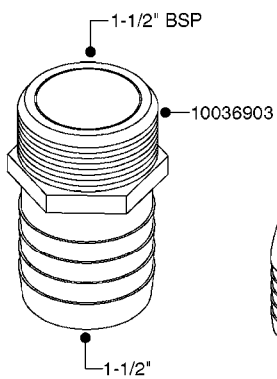

L0030

FITTINGS - HEXAGON NIPPLES
L0030-HIN, 01:01:16

Page 1
Date 16.03.2016 11:18

parts-n°	order qty	description
10015303	1	FITT.PO.HN 1.00X1.00 M1000
10425003	1	FITT.PO.HN 1.25X1.00 MCPHEE
320132	1	FITT.DK HN 1" BSP
320176	1	FITT.DK HN 3/8"X1/2" BSP
320445	1	FITT.DK HN 1/4"X3/8" BSP
320655	1	FITT.DK HN 1/2"-1/2" BSP
320692	1	FITT.DK HN 3/8'BSPX1/4'NPT
320703	1	FITT.DK HN 3/8BSP X1/2 &1/4NPT
320725	1	FITT.DK NIPPLE 3/8"-3/8" BSP
320902	1	FITT.DK HN 3/8'X 1/4' BSP
390232	1	FITT.DK HN 1-1/2' X 1-1/4' BSP
390276	1	FITT.DK HN 1'BSP

L0040

FITTINGS - NIPPLES & ELBOWS
L0040-HIN, 01:01:16

Page 1

Date 16.03.2016 11:18

parts-n°	order qty	description
10530803	1	FITT.PO.SE 2.00X2.00 45 DEG.
320191	1	FITT.DK ELB 3/8' BSP 45 DEGREE
320482	1	FITT.DK ELB. 1/2" BSP 60 DEG.
320596	1	FITT.DK ELB 3/8'-1/2'BSP 45DEG
320607	1	FITT.DK HN 3/8M X 3/8F BSP LNG
320633	1	FITT.DK HN 3/8"M X 3/8"F BSP
321451	1	FITT.DK ELB.1-1/2 X1-1/4 80DEG
321532	1	FITT.DK REDUC 3/4' X 1/2' BSP
390233	1	FITT.DK REDUC 1-1/2" X 1" BSP