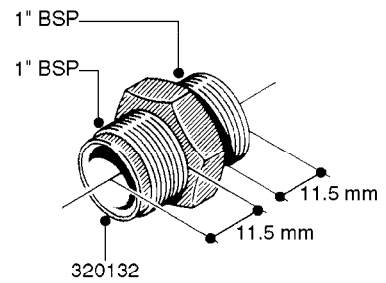

L0030

FITTINGS - HEXAGON NIPPLES
L0030-HIN, 01:01:16

Page 1
Date 16.03.2016 11:18

parts-n°	order qty	description
10015303	1	FITT.PO.HN 1.00X1.00 M1000
10425003	1	FITT.PO.HN 1.25X1.00 MCPHEE
320132	1	FITT.DK HN 1" BSP
320176	1	FITT.DK HN 3/8"X1/2" BSP
320445	1	FITT.DK HN 1/4"X3/8" BSP
320655	1	FITT.DK HN 1/2"-1/2" BSP
320692	1	FITT.DK HN 3/8'BSPX1/4'NPT
320703	1	FITT.DK HN 3/8BSP X1/2 &1/4NPT
320725	1	FITT.DK NIPPLE 3/8"-3/8" BSP
320902	1	FITT.DK HN 3/8'X 1/4' BSP
390232	1	FITT.DK HN 1-1/2' X 1-1/4' BSP
390276	1	FITT.DK HN 1'BSP