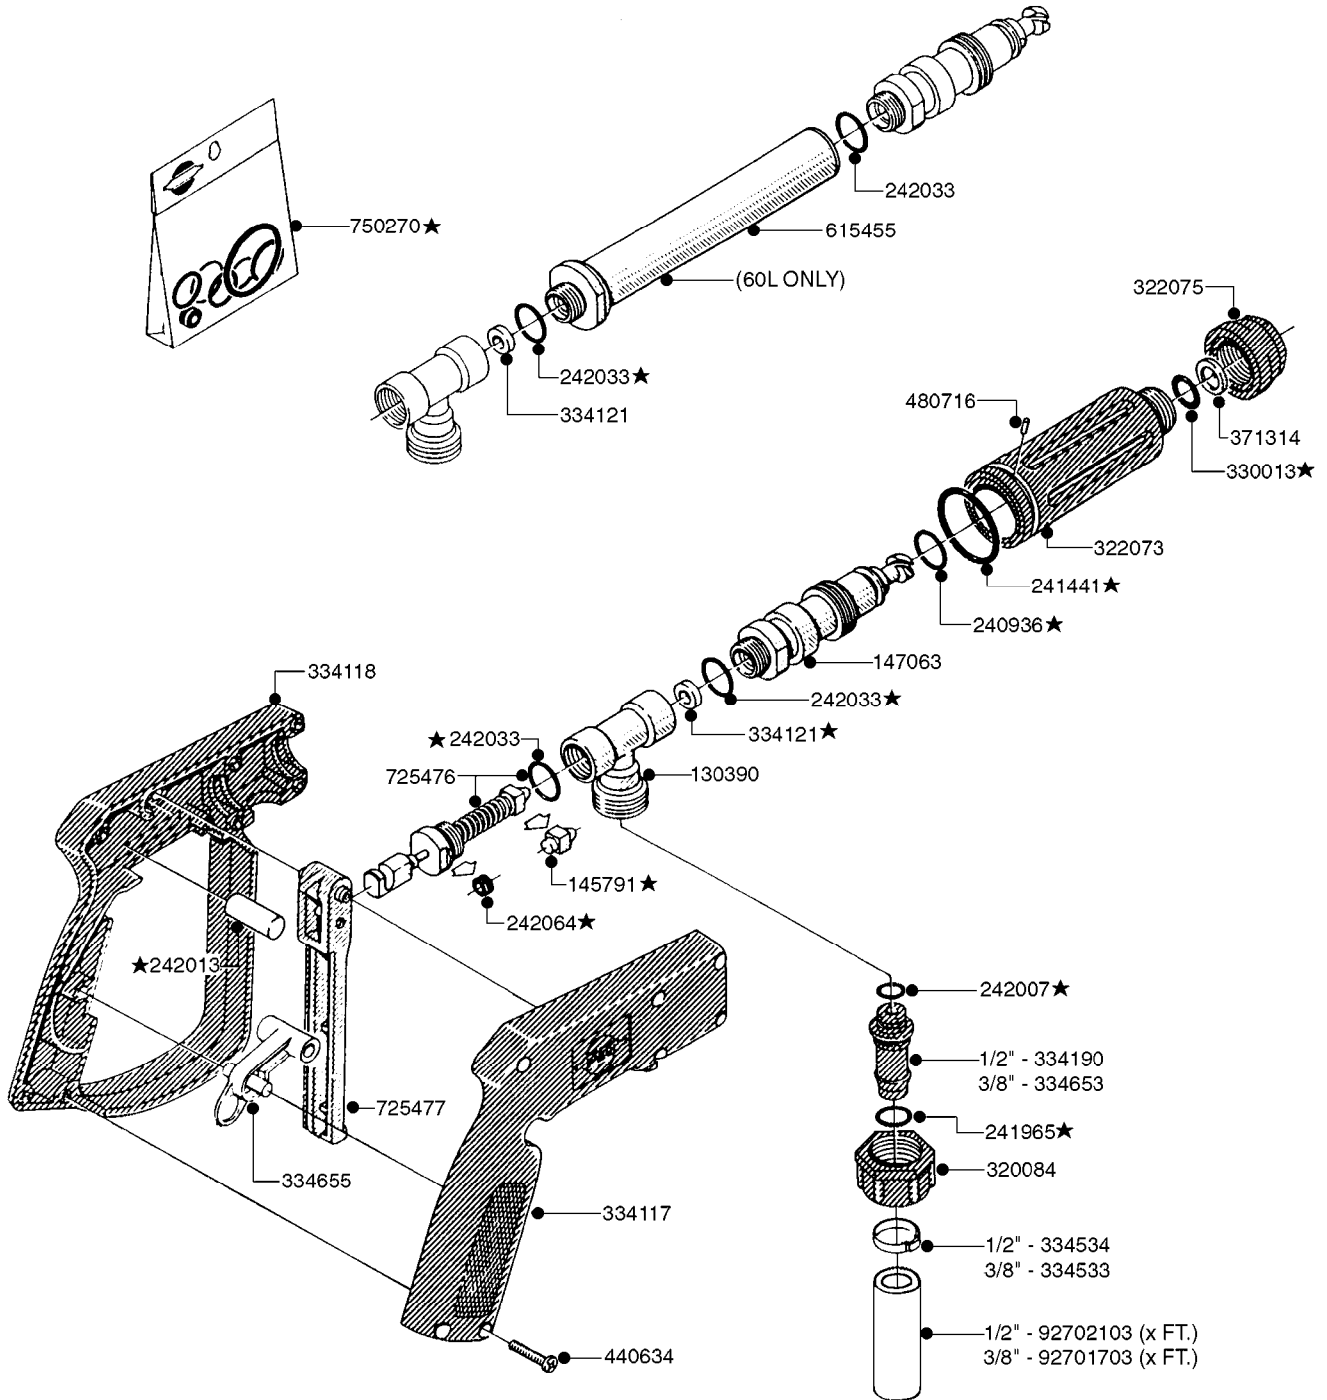

Page 1
Date 16.03.2016 11:18

Pos.	parts-n°	order qty	description
1	145994	1	FITT.DK S-40 FORK
2	145995	1	FITT.DK S-53 FORK
3	240177	1	O-RING D16.1/11.3 X 2.4
4	242354	1	O-RING D32.2X3.0 VITON F.S-53
5	242355	1	O-RING D19.2X3.0 VITON F.S-40
6	242594	1	O-RING D14 X 1.78 SCH.70-EPDM
7	261539	1	SPADE F.ELEC CONNec BLUE INSUL
8	262104	1	VALVE, SOLENOID, S53/S40
9	320084	1	FITT.DK NUT 1/2" BSP
10	320187	1	FITT.DK CAP 3/8" BSP BLACK
11	320283	1	FITT.DK NUT 3/4"BSP
12	320596	1	FITT.DK ELB 3/8'-1/2'BSP 45DEG
13	321307	1	FITT.DK NUT 1/2" BSP JAMB
14	321742	1	FITT.DK BULKHEAD 1/2' BSP
15	322103	1	FITT.DK S-53 BULKHEAD
16	322352	1	FITT.DK S-53 TEE
17	330212	1	O-RING D19/D14X2.4 F.1/2"NUT
18	330687	1	FITT.DK HB 1/2" F. 1/2" NUT
19	334965	1	COVER FOR S53 SOLENOID VALVE
20	370366	1	NOZZLE END FAN 1850-G 150
21	410185	1	BOLT HEX 8.8 DEL M6X16 A2
22	460261	1	NUT HEX M6X1 LOCK A2 DIN985
23	471125	1	WASHER, M6, Ø12/ 6.4X 1.6, SS
24	614366	1	FILTER 50 MESH F.NOZZLE BLUE
24	614367	1	FILTER 80 MESH F.NOZZLE RED
24	614368	1	FILTER 100 MESH F.NOZZLE YEL.
25	720856	1	FITT.DK 1/2'BSP ASSY.F.3/4'NUT
26	726558	1	FITT.DK S53 STR. 3/4" W.ORING
27	726567	1	FITT.DK S-40 ELB.1/2" W.ORING
28	726694	1	PLUG,S53,1/2"FBSP THD W.ORING
29	729610	1	NOZZLE ASSY. NON DRIP 3/8 THRD
30	750722	1	REPAIR KIT FOR 3S SC CONTROL
31	983087	1	ELEC. CABLE 2 WIRE X 0.75MM
32	16180100	1	PLATE, END ROW NOZZLE
33	28025203	1	TIE STRAP L=23" x W=1/2"
34	28029803	1	CLAMP HOSE GEAR P1/2" 6708
35	28029903	1	CLAMP HOSE GEAR P3/4"-S1" 6712
36	92702103	1	HOSE R X1/2" X300PSI WP X0012"