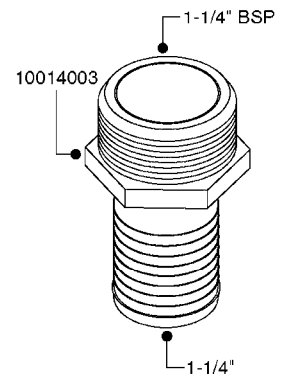

L0030

FITTINGS - HEXAGON NIPPLES
L0030-HIN, 01:01:16

Page 1
Date 16.03.2016 11:18

parts-n°	order qty	description
10015303	1	FITT.PO.HN 1.00X1.00 M1000
10425003	1	FITT.PO.HN 1.25X1.00 MCPHEE
320132	1	FITT.DK HN 1" BSP
320176	1	FITT.DK HN 3/8"X1/2" BSP
320445	1	FITT.DK HN 1/4"X3/8" BSP
320655	1	FITT.DK HN 1/2"-1/2" BSP
320692	1	FITT.DK HN 3/8'BSPX1/4'NPT
320703	1	FITT.DK HN 3/8BSP X1/2 &1/4NPT
320725	1	FITT.DK NIPPLE 3/8"-3/8" BSP
320902	1	FITT.DK HN 3/8'X 1/4' BSP
390232	1	FITT.DK HN 1-1/2' X 1-1/4' BSP
390276	1	FITT.DK HN 1'BSP

L0040

FITTINGS - NIPPLES & ELBOWS
L0040-HIN, 01:01:16

Page 1

Date 16.03.2016 11:18

parts-n°	order qty	description
10530803	1	FITT.PO.SE 2.00X2.00 45 DEG.
320191	1	FITT.DK ELB 3/8' BSP 45 DEGREE
320482	1	FITT.DK ELB. 1/2" BSP 60 DEG.
320596	1	FITT.DK ELB 3/8'-1/2'BSP 45DEG
320607	1	FITT.DK HN 3/8M X 3/8F BSP LNG
320633	1	FITT.DK HN 3/8"M X 3/8"F BSP
321451	1	FITT.DK ELB.1-1/2 X1-1/4 80DEG
321532	1	FITT.DK REDUC 3/4' X 1/2' BSP
390233	1	FITT.DK REDUC 1-1/2" X 1" BSP