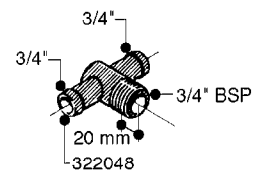

L0040

FITTINGS - NIPPLES & ELBOWS
L0040-HIN, 01:01:16

Page 1

Date 16.03.2016 11:18

parts-n°	order qty	description
10530803	1	FITT.PO.SE 2.00X2.00 45 DEG.
320191	1	FITT.DK ELB 3/8' BSP 45 DEGREE
320482	1	FITT.DK ELB. 1/2" BSP 60 DEG.
320596	1	FITT.DK ELB 3/8'-1/2'BSP 45DEG
320607	1	FITT.DK HN 3/8M X 3/8F BSP LNG
320633	1	FITT.DK HN 3/8"M X 3/8"F BSP
321451	1	FITT.DK ELB.1-1/2 X1-1/4 80DEG
321532	1	FITT.DK REDUC 3/4' X 1/2' BSP
390233	1	FITT.DK REDUC 1-1/2" X 1" BSP