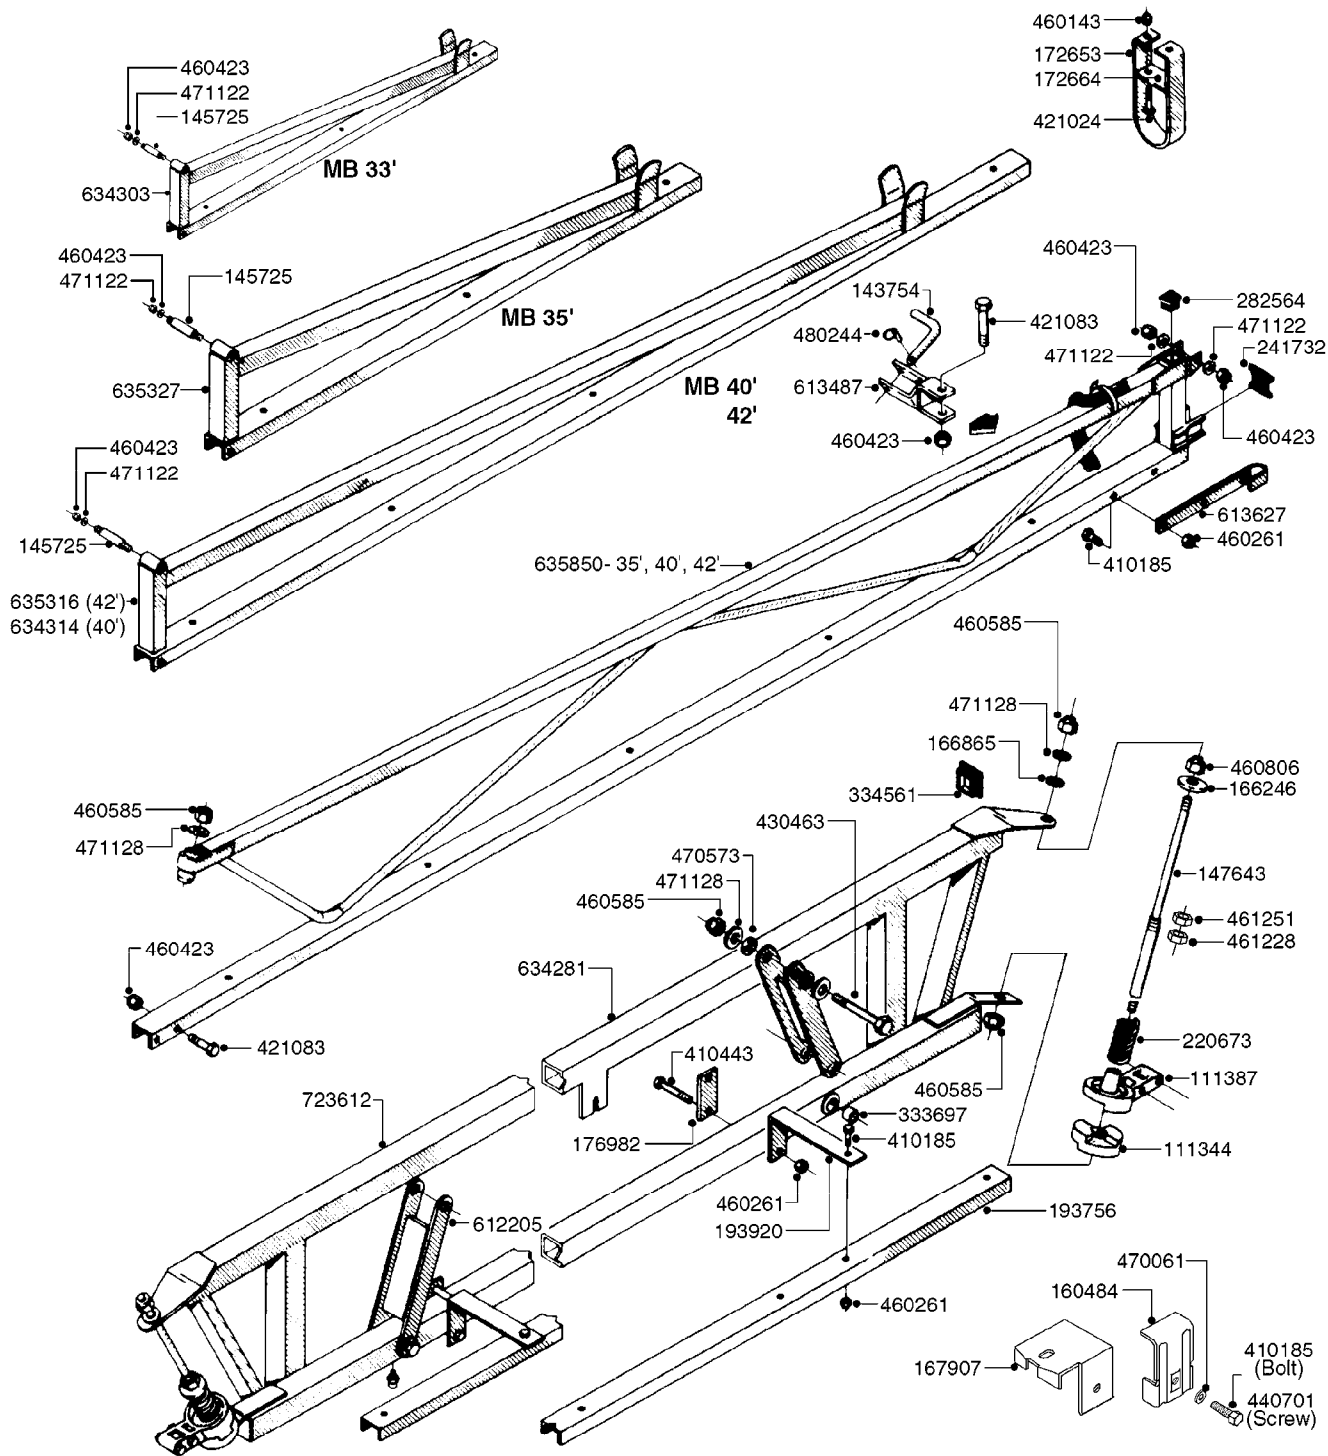

BOOM - MB 35' 40' 42'
D0130-HIN, 01:01:16

Page

0

Date

16.03.2016 11:18

BOOM - MB 35' 40' 42'
D0130-HIN, 01:01:16

Page 1

Date 16.03.2016 11:18

parts-n°	order qty	description
111344	1	CLAW CLUTCH Ø100/Ø20,5 UNDER PART RED
111387	1	CLAW CLUTCH D100 UPPER PART
143754	1	PIN D10 X 56
145725	1	PIN FOR 12 MB BOOM
147643	1	AXLE F.BM BRKWKY. W. ZERT L=426
160484	1	WIRE GUIDE FOR DROP-LEG
166246	1	WASHER CUP D53 F.SPRING
166865	1	WASHER D35/D25X2
167907	1	NOZZ. HOLD. KIT F/ADJ. BOOM
172653	1	WING TIP GUARD
172664	1	FLATBAR BACKING PLATE
176982	1	RETAINING PLATE
193756	1	TRACK MB 10,6/12,6M
193920	1	BRACKET F.NOZZLE TRACK
220673	1	SPRING F.PIVOT 100 X 51
241732	1	RUBBER STOP FOR MB
282564	1	PLUG 35MM SQ.BLACK
333697	1	BUSHING D22/D16x25
334561	1	PLUG 50x50x2 F.SQ.TUBE
410185	1	BOLT HEX 8.8 DEL M6X16 A2
410443	1	BOLT HEX 8.8 DEL M6X70
421024	1	BOLT HEX 8.8 DEL M8X60
421083	1	BOLT HEX 8.8 DEL M10X65
430463	1	BOLT HEX 8.8 DEL M16X110
440701	1	SCREW NO.14 3/4" PLATED
460143	1	NUT HEX M8 LOCK A2 DIN985
460261	1	NUT HEX M6X1 LOCK A2 DIN985
460423	1	NUT HEX M10X1.5 LOCK
460585	1	NUT HEX M16X2 LOCK
460806	1	NUT HEX M20X2.5 LOCK
461228	1	NUT HEX M20
461251	1	NUT HEX M20 X 2.5 JAMB
470061	1	WASHER D11/D7X0.5 LOCK
470573	1	WASHER D29/D17X2 SPRING BLACK
471122	1	WASHER, M10, Ø20/10.5X 2.0, SS
471128	1	WASHER, M16, Ø30/17.0X 3.0, SS
480244	1	PIN SNAP D4.5
612205	1	TRAPEZE ARM,WELDED
613487	1	TRANSPORT FITTINGS FOR SB BOOM
613627	1	LOCK STRAP FOR MB BOOM
634281	1	BOOM CENTER MB 35/40/42
634303	1	BOOM WING OUTER 33' MB L=47'
634314	1	BOOM WING OUTER 40', 45' MB
635316	1	BOOM WING OUTER MB42
635327	1	BOOM WING OUTER 35'MB L=58.5"
635850	1	BOOM WING INNER MB35/40/42
723612	1	CENTER PART MB BOOM