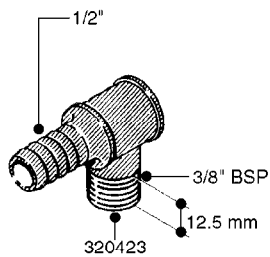

L0030

FITTINGS - HEXAGON NIPPLES
L0030-HIN, 01:01:16

Page 1
Date 16.03.2016 11:18

parts-n°	order qty	description
10015303	1	FITT.PO.HN 1.00X1.00 M1000
10425003	1	FITT.PO.HN 1.25X1.00 MCPHEE
320132	1	FITT.DK HN 1" BSP
320176	1	FITT.DK HN 3/8"X1/2" BSP
320445	1	FITT.DK HN 1/4"X3/8" BSP
320655	1	FITT.DK HN 1/2"-1/2" BSP
320692	1	FITT.DK HN 3/8'BSPX1/4'NPT
320703	1	FITT.DK HN 3/8BSP X1/2 &1/4NPT
320725	1	FITT.DK NIPPLE 3/8"-3/8" BSP
320902	1	FITT.DK HN 3/8'X 1/4' BSP
390232	1	FITT.DK HN 1-1/2' X 1-1/4' BSP
390276	1	FITT.DK HN 1'BSP

L0040

FITTINGS - NIPPLES & ELBOWS
L0040-HIN, 01:01:16

Page 1

Date 16.03.2016 11:18

parts-n°	order qty	description
10530803	1	FITT.PO.SE 2.00X2.00 45 DEG.
320191	1	FITT.DK ELB 3/8' BSP 45 DEGREE
320482	1	FITT.DK ELB. 1/2" BSP 60 DEG.
320596	1	FITT.DK ELB 3/8'-1/2'BSP 45DEG
320607	1	FITT.DK HN 3/8M X 3/8F BSP LNG
320633	1	FITT.DK HN 3/8"M X 3/8"F BSP
321451	1	FITT.DK ELB.1-1/2 X1-1/4 80DEG
321532	1	FITT.DK REDUC 3/4' X 1/2' BSP
390233	1	FITT.DK REDUC 1-1/2" X 1" BSP