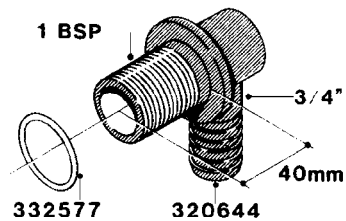

L0060

FITTINGS - BULKHEAD
L0060-HIN, 01:01:16

Page 1

Date 16.03.2016 11:18

parts-n°	order qty	description
141046	1	NUT 3/8" BSP
141341	1	NUT 1/4' BSP
240284	1	O-RING D82,5/75 X 3,5
320456	1	FITT.DK BULKHEAD 1"BSP DOUBLE
320467	1	FITT.DK BULKHEAD 1"BSP SINGLE
320471	1	FITT.DK NUT 1" BSP JAMB
320541	1	FITT.DK BULKHEAD 2-1/2'BSP SIN
320552	1	FITT.DK NUT 2-1/2' BSP JAMB
320644	1	FITT.DK ELB.3/4"HB X 1" BSP
320784	1	FITT.DK CAP 1-1/2" BSP
320795	1	FITT.DK NUT 1-1/2" BSP JAMB
320935	1	FITT.DK BULKHEAD 1/4' BSP SING
320946	1	FITT.DK BULKHEAD 3/8' BSP SING
321296	1	FITT.DK BULKHEAD 1/2" BSP SING
321307	1	FITT.DK NUT 1/2" BSP JAMB
321333	1	FITT.DK BULK 1-1/2" X 1"F BSP
330061	1	O-RING D16/D11X2,5
330072	1	O-RING D53.5/D45.5X4
330212	1	O-RING D19/D14X2.4 F.1/2"NUT
332577	1	O-RING D38/D30X4 F.1" PUR.
332592	1	O-RING D26/D20X3