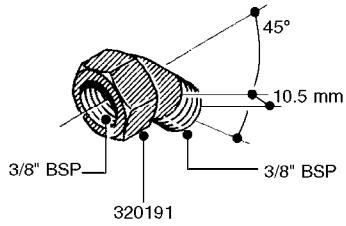

L0040

FITTINGS - NIPPLES & ELBOWS
L0040-HIN, 01:01:16

Page 1

Date 16.03.2016 11:18

parts-n°	order qty	description
10530803	1	FITT.PO.SE 2.00X2.00 45 DEG.
320191	1	FITT.DK ELB 3/8' BSP 45 DEGREE
320482	1	FITT.DK ELB. 1/2" BSP 60 DEG.
320596	1	FITT.DK ELB 3/8'-1/2'BSP 45DEG
320607	1	FITT.DK HN 3/8M X 3/8F BSP LNG
320633	1	FITT.DK HN 3/8"M X 3/8"F BSP
321451	1	FITT.DK ELB.1-1/2 X1-1/4 80DEG
321532	1	FITT.DK REDUC 3/4' X 1/2' BSP
390233	1	FITT.DK REDUC 1-1/2" X 1" BSP