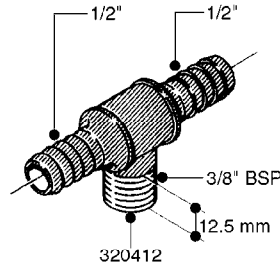

L0030

FITTINGS - HEXAGON NIPPLES
L0030-HIN, 01:01:16

Page 1
Date 16.03.2016 11:18

parts-n°	order qty	description
10015303	1	FITT.PO.HN 1.00X1.00 M1000
10425003	1	FITT.PO.HN 1.25X1.00 MCPHEE
320132	1	FITT.DK HN 1" BSP
320176	1	FITT.DK HN 3/8"X1/2" BSP
320445	1	FITT.DK HN 1/4"X3/8" BSP
320655	1	FITT.DK HN 1/2"-1/2" BSP
320692	1	FITT.DK HN 3/8'BSPX1/4'NPT
320703	1	FITT.DK HN 3/8BSP X1/2 &1/4NPT
320725	1	FITT.DK NIPPLE 3/8"-3/8" BSP
320902	1	FITT.DK HN 3/8'X 1/4' BSP
390232	1	FITT.DK HN 1-1/2' X 1-1/4' BSP
390276	1	FITT.DK HN 1'BSP

L0040

FITTINGS - NIPPLES & ELBOWS
L0040-HIN, 01:01:16

Page 1

Date 16.03.2016 11:18

parts-n°	order qty	description
10530803	1	FITT.PO.SE 2.00X2.00 45 DEG.
320191	1	FITT.DK ELB 3/8' BSP 45 DEGREE
320482	1	FITT.DK ELB. 1/2" BSP 60 DEG.
320596	1	FITT.DK ELB 3/8'-1/2'BSP 45DEG
320607	1	FITT.DK HN 3/8M X 3/8F BSP LNG
320633	1	FITT.DK HN 3/8"M X 3/8"F BSP
321451	1	FITT.DK ELB.1-1/2 X1-1/4 80DEG
321532	1	FITT.DK REDUC 3/4' X 1/2' BSP
390233	1	FITT.DK REDUC 1-1/2" X 1" BSP