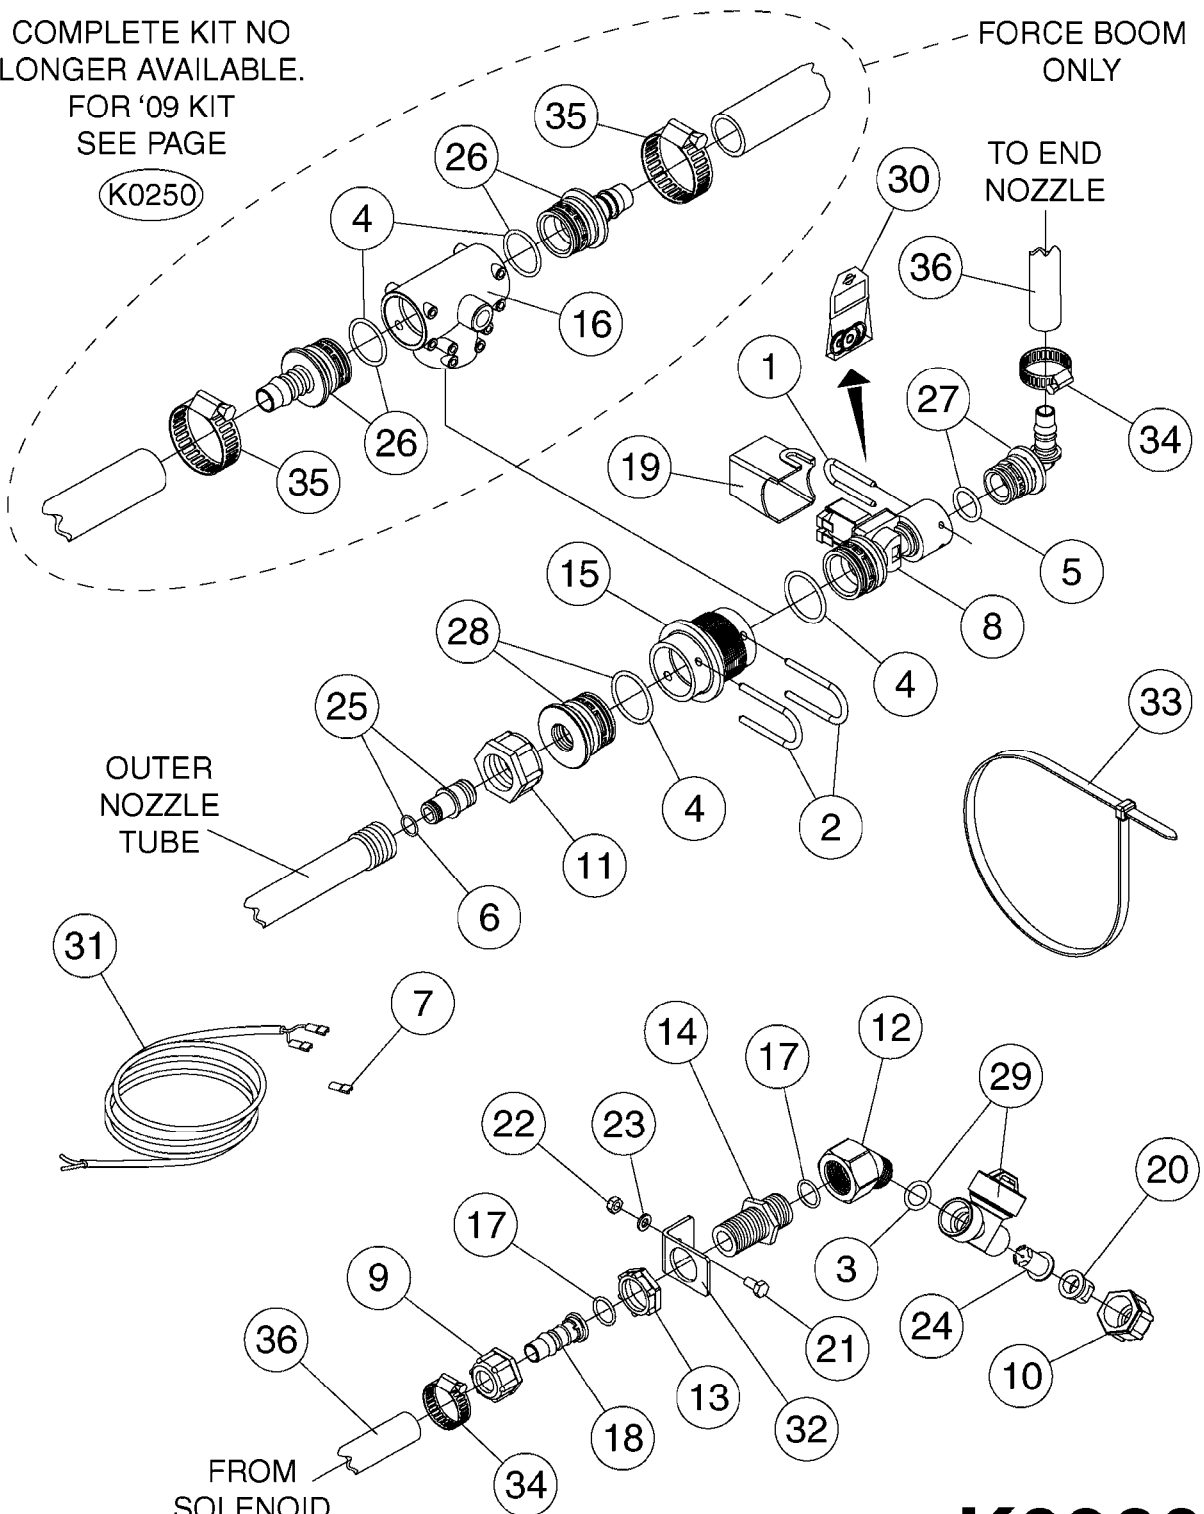

COMPLETE KIT NO
LONGER AVAILABLE.
FOR '09 KIT
SEE PAGE

(K0250)

FORCE BOOM
ONLY

TO END
NOZZLE

OUTER
NOZZLE
TUBE

FROM
SOLENOID
ASSEMBLY

ELECTRIC END NOZZLE KIT '12
K0260-HIN, 01:01:16

Page 1
Date 16.03.2016 11:18

Pos.	parts-n°	order qty	description
1	145994	1	FITT.DK S-40 FORK
2	145995	1	FITT.DK S-53 FORK
3	240177	1	O-RING D16.1/11.3 X 2.4
4	242354	1	O-RING D32.2X3.0 VITON F.S-53
5	242355	1	O-RING D19.2X3.0 VITON F.S-40
6	242594	1	O-RING D14 X 1.78 SCH.70-EPDM
7	261539	1	SPADE F.ELEC CONNec BLUE INSUL
8	262104	1	VALVE, SOLENOID, S53/S40
9	320084	1	FITT.DK NUT 1/2" BSP
10	320187	1	FITT.DK CAP 3/8" BSP BLACK
11	320283	1	FITT.DK NUT 3/4"BSP
12	320596	1	FITT.DK ELB 3/8'-1/2'BSP 45DEG
13	321307	1	FITT.DK NUT 1/2" BSP JAMB
14	321742	1	FITT.DK BULKHEAD 1/2' BSP
15	322103	1	FITT.DK S-53 BULKHEAD
16	322352	1	FITT.DK S-53 TEE
17	330212	1	O-RING D19/D14X2.4 F.1/2"NUT
18	330687	1	FITT.DK HB 1/2" F. 1/2" NUT
19	334965	1	COVER FOR S53 SOLENOID VALVE
20	370366	1	NOZZLE END FAN 1850-G 150
21	410185	1	BOLT HEX 8.8 DEL M6X16 A2
22	460261	1	NUT HEX M6X1 LOCK A2 DIN985
23	471125	1	WASHER, M6, Ø12/ 6.4X 1.6, SS
24	614366	1	FILTER 50 MESH F.NOZZLE BLUE
24	614367	1	FILTER 80 MESH F.NOZZLE RED
24	614368	1	FILTER 100 MESH F.NOZZLE YEL.
25	720856	1	FITT.DK 1/2'BSP ASSY.F.3/4'NUT
26	726558	1	FITT.DK S53 STR. 3/4" W.ORING
27	726567	1	FITT.DK S-40 ELB.1/2" W.ORING
28	726694	1	PLUG,S53,1/2"FBSP THD W.ORING
29	729610	1	NOZZLE ASSY. NON DRIP 3/8 THRD
30	750722	1	REPAIR KIT FOR 3S SC CONTROL
31	983087	1	ELEC. CABLE 2 WIRE X 0.75MM
32	16180100	1	PLATE, END ROW NOZZLE
33	28025203	1	TIE STRAP L=23" x W=1/2"
34	28029803	1	CLAMP HOSE GEAR P1/2" 6708
35	28029903	1	CLAMP HOSE GEAR P3/4"-S1" 6712
36	92702103	1	HOSE R X1/2" X300PSI WP X0012"