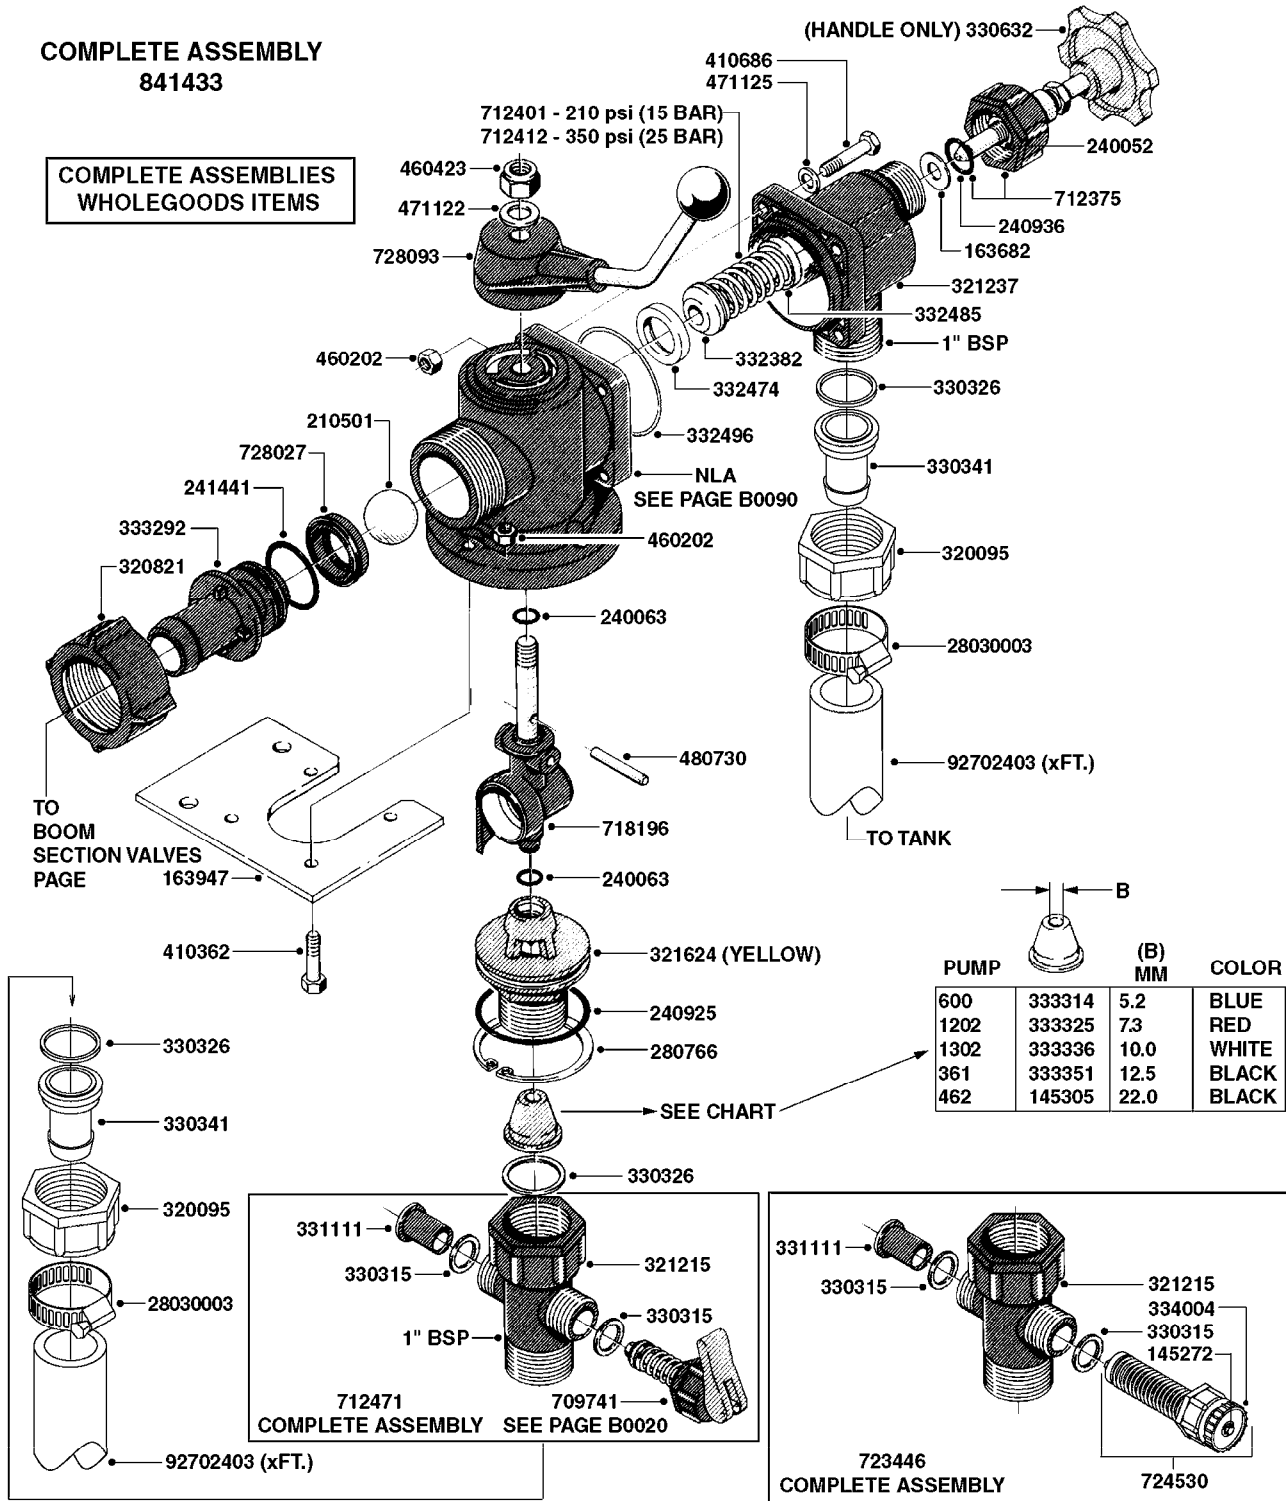

**COMPLETE ASSEMBLY
841433**

**COMPLETE ASSEMBLIES
WHOLEGOODS ITEMS**

TO BOOM
SECTION VALVES
PAGE

PUMP		(B) MM	COLOR
600	333314	5.2	BLUE
1202	333325	7.3	RED
1302	333336	10.0	WHITE
361	333351	12.5	BLACK
462	145305	22.0	BLACK