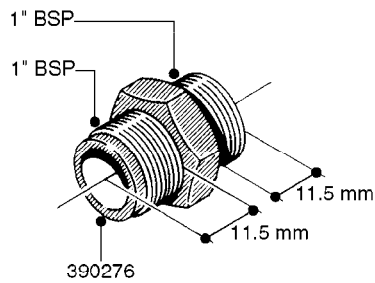

L0030

FITTINGS - HEXAGON NIPPLES
L0030-HIN, 01:01:16

Page 1
Date 16.03.2016 11:18

parts-n°	order qty	description
10015303	1	FITT.PO.HN 1.00X1.00 M1000
10425003	1	FITT.PO.HN 1.25X1.00 MCPHEE
320132	1	FITT.DK HN 1" BSP
320176	1	FITT.DK HN 3/8"X1/2" BSP
320445	1	FITT.DK HN 1/4"X3/8" BSP
320655	1	FITT.DK HN 1/2"-1/2" BSP
320692	1	FITT.DK HN 3/8'BSPX1/4'NPT
320703	1	FITT.DK HN 3/8BSP X1/2 &1/4NPT
320725	1	FITT.DK NIPPLE 3/8"-3/8" BSP
320902	1	FITT.DK HN 3/8'X 1/4' BSP
390232	1	FITT.DK HN 1-1/2' X 1-1/4' BSP
390276	1	FITT.DK HN 1'BSP