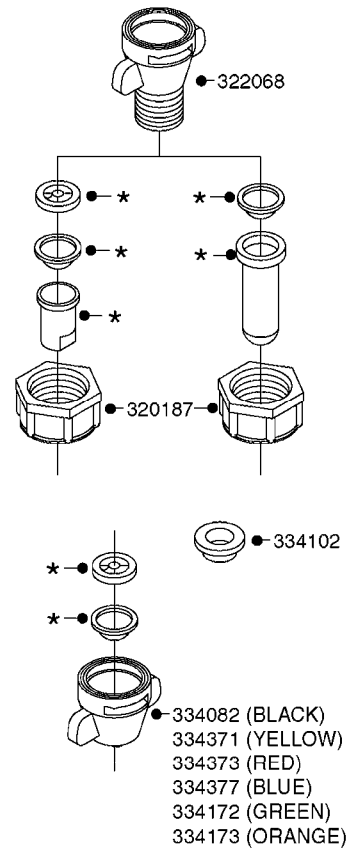

SINGLE NOZZLE BODY

TRIPLET NOZZLE BODY

D1090

*=REFER TO HARDI NOZZLE CATALOG

NOZZLE BODIES-SNAP FIT
D1090-HIN, 01:01:16

Page 1
Date 16.03.2016 11:18

parts-n°	order qty	description
143592	1	LOCK CLAMP FOR TRIPLET
241371	1	DIAPHRAGM, NO-DRIP alt 241371
241990	1	O-RING D9.3 X 2.4 VITON
242594	1	O-RING D14 X 1.78 SCH.70-EPDM
242598	1	O-RING D7.0 X 2.5 NITRIL
320187	1	FITT.DK CAP 3/8" BSP BLACK
320283	1	FITT.DK NUT 3/4"BSP
321462	1	CAP F.NO-DRIP ASSY.
322068	1	SNAP-FIT ADAPTER THREAD. HARDI
322114	1	NUT PLASTIC F.NOZZ.H
322116	1	BOLT PLASTIC F.NOZZ.H.
322258	1	HOUSING F.TRIPLET
322260	1	NOZZLE HOLDER LOWER PART
333012	1	NOZZLE HOLD. UPPER PART
334082	1	SNAP-FIT NOZZ.HOLD.CONE BLACK
334102	1	BLANK F.NOZZLE
334172	1	SNAP-FIT NOZZ.HOLD.CONE GREEN
334173	1	SNAP-FIT NOZZ.HOLD.CONE ORANGE
334220	1	YOKE, UPPER NOZZLE BODY
334371	1	SNAP-FIT NOZZLE HOLDER YELLOW
334373	1	SNAP-FIT NOZZLE HOLDER RED
334377	1	SNAP-FIT NOZZLE HOLDER BLUE
334926	1	SNAP-FIT TURN PLATE F TRIPLET
390639	1	O-RING F.NOZZLE FILTER
440665	1	SCREW M4.2X16 STAINLESS
716236	1	FITT.DK HB 1/2" ASSY. F. 3/4"
716413	1	FITT.DK PLUG ASSY. F.NOZ TUBE
724621	1	FITT.DK HB 3/4"ASSY F.3/4" NUT
725042	1	SCREEN 80 MESH W.GASKET, RED
725043	1	SCREEN 50 MESH W.GASKET,BLUE
725044	1	SCREEN 100 MESH W.GASKET,YELLO
725078	1	SNAP-FIT TRIPLET W/O NOZZ HOLD
725079	1	NOZZLE ASSY.SING.SNAP-FIT GREN
729645	1	NON-DRIP SPRING ASSY.GREEN 10