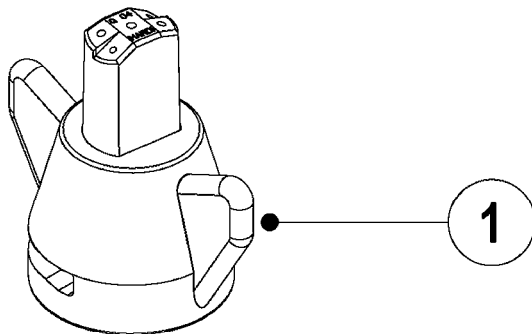

BOOM-NOZZLES QUINTASTREAM
D1060-HIN, 01:01:16

Page 0

Date 16.03.2016 11:18

D1060