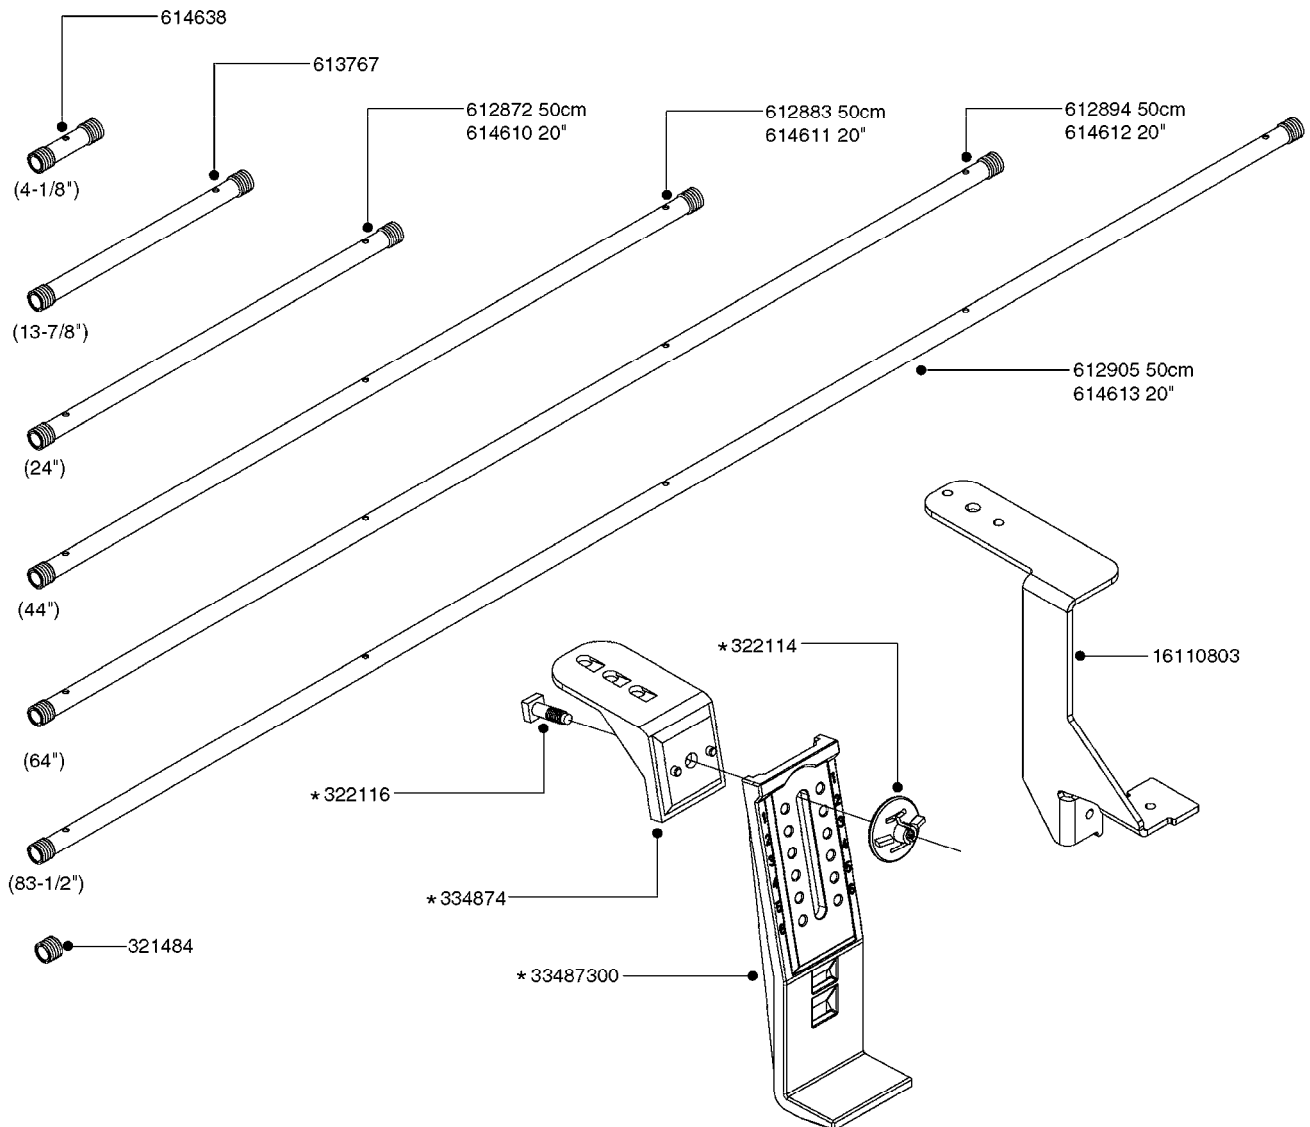

COMPLETE ASSEMBLY
WITH NOZZLES

REFER TO
HARDI® NOZZLE CATALOG

D1100

DOUBLE NOZZLE HOLDER-SNAP FIT
D1100-HIN, 01:01:16

Page 1

Date 16.03.2016 11:18

Pos.	parts-n°	order qty	description
1	372140	1	HARDI ISO BLIND CAP
2	725078	1	SNAP-FIT TRIPLET W/O NOZZ HOLD
3	28032503	1	DOUBLE NOZZLE HOLDER LD ISO
4	28040103	1	O-RING F.DOUBLE NOZZLE HOLDER
5	28089103	1	GASKET F.DOUBLE NOZZLE HOLDER
6	70056803	1	DOUBLE NOZZLE CAP ORANGE LD 01
6	70056903	1	DOUBLE NOZZLE CAP GREEN LD 015
6	70057003	1	DOUBLE NOZZLE CAP YELLOW LD 02
6	70057103	1	DOUBLE NOZZLE CAP LILAC LD 025
6	70057203	1	DOUBLE NOZZLE CAP BLUE LD 03
6	70057303	1	DOUBLE NOZZLE CAP RED LD 04
6	70057403	1	DOUBLE NOZZLE CAP BROWN LD 05