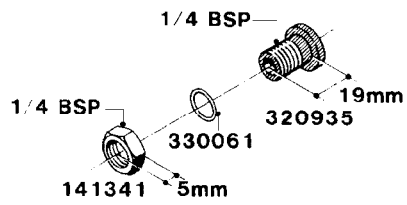

L0060

FITTINGS - BULKHEAD
L0060-HIN, 01:01:16

Page 1

Date 16.03.2016 11:18

parts-n°	order qty	description
141046	1	NUT 3/8" BSP
141341	1	NUT 1/4' BSP
240284	1	O-RING D82,5/75 X 3,5
320456	1	FITT.DK BULKHEAD 1"BSP DOUBLE
320467	1	FITT.DK BULKHEAD 1"BSP SINGLE
320471	1	FITT.DK NUT 1" BSP JAMB
320541	1	FITT.DK BULKHEAD 2-1/2'BSP SIN
320552	1	FITT.DK NUT 2-1/2' BSP JAMB
320644	1	FITT.DK ELB.3/4"HB X 1" BSP
320784	1	FITT.DK CAP 1-1/2" BSP
320795	1	FITT.DK NUT 1-1/2" BSP JAMB
320935	1	FITT.DK BULKHEAD 1/4' BSP SING
320946	1	FITT.DK BULKHEAD 3/8' BSP SING
321296	1	FITT.DK BULKHEAD 1/2" BSP SING
321307	1	FITT.DK NUT 1/2" BSP JAMB
321333	1	FITT.DK BULK 1-1/2" X 1"F BSP
330061	1	O-RING D16/D11X2,5
330072	1	O-RING D53.5/D45.5X4
330212	1	O-RING D19/D14X2.4 F.1/2"NUT
332577	1	O-RING D38/D30X4 F.1" PUR.
332592	1	O-RING D26/D20X3