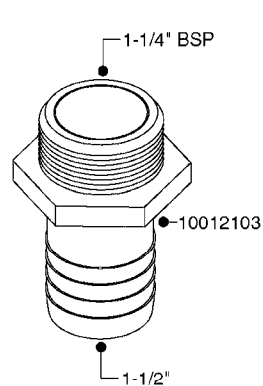

L0030

FITTINGS - HEXAGON NIPPLES
L0030-HIN, 01:01:16

Page 1
Date 16.03.2016 11:18

parts-n°	order qty	description
10015303	1	FITT.PO.HN 1.00X1.00 M1000
10425003	1	FITT.PO.HN 1.25X1.00 MCPHEE
320132	1	FITT.DK HN 1" BSP
320176	1	FITT.DK HN 3/8"X1/2" BSP
320445	1	FITT.DK HN 1/4"X3/8" BSP
320655	1	FITT.DK HN 1/2"-1/2" BSP
320692	1	FITT.DK HN 3/8'BSPX1/4'NPT
320703	1	FITT.DK HN 3/8BSP X1/2 &1/4NPT
320725	1	FITT.DK NIPPLE 3/8"-3/8" BSP
320902	1	FITT.DK HN 3/8'X 1/4' BSP
390232	1	FITT.DK HN 1-1/2' X 1-1/4' BSP
390276	1	FITT.DK HN 1'BSP

L0040

FITTINGS - NIPPLES & ELBOWS
L0040-HIN, 01:01:16

Page 1

Date 16.03.2016 11:18

parts-n°	order qty	description
10530803	1	FITT.PO.SE 2.00X2.00 45 DEG.
320191	1	FITT.DK ELB 3/8' BSP 45 DEGREE
320482	1	FITT.DK ELB. 1/2" BSP 60 DEG.
320596	1	FITT.DK ELB 3/8'-1/2'BSP 45DEG
320607	1	FITT.DK HN 3/8M X 3/8F BSP LNG
320633	1	FITT.DK HN 3/8"M X 3/8"F BSP
321451	1	FITT.DK ELB.1-1/2 X1-1/4 80DEG
321532	1	FITT.DK REDUC 3/4' X 1/2' BSP
390233	1	FITT.DK REDUC 1-1/2" X 1" BSP