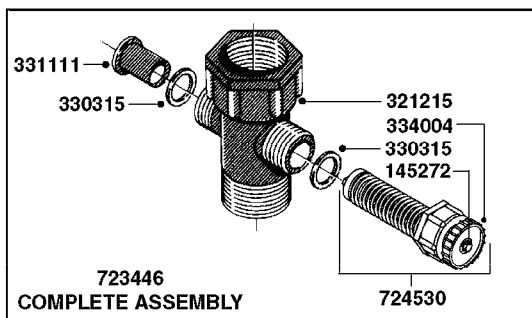

**COMPLETE ASSEMBLY
841433**

**COMPLETE ASSEMBLIES
WHOLEGOODS ITEMS**

TO BOOM
SECTION VALVES
PAGE

PUMP		(B) MM	COLOR
600	333314	5.2	BLUE
1202	333325	7.3	RED
1302	333336	10.0	WHITE
361	333351	12.5	BLACK
462	145305	22.0	BLACK

B0080