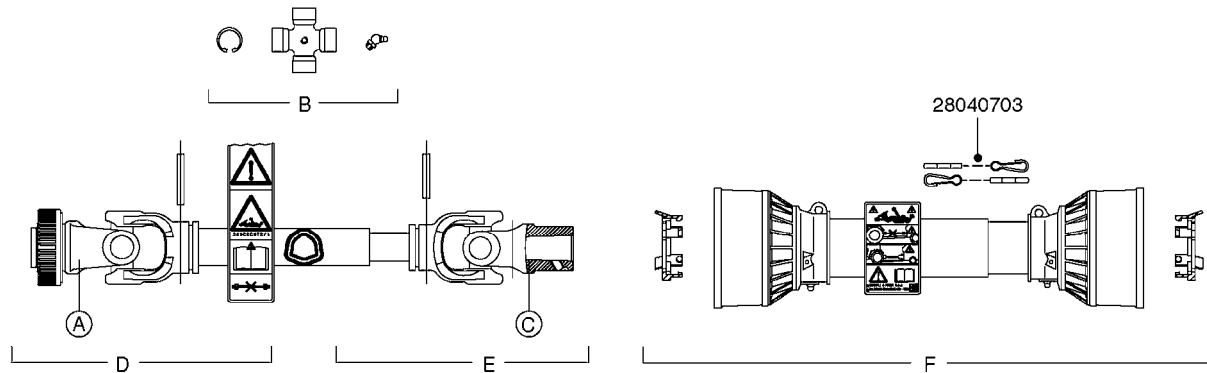

PTO	TRACTOR	IMPLEMENT	LENGTH	A	B	C	D	E	F
28020203	1-3/4" 20-SPLINE	1-3/8" 21-SPLINE	860/1313	28015703	28009403	28040603	28015803	28015903	28016003
28020303	1-3/8" 21-SPLINE	1-3/8" 21-SPLINE	860/1328	28015103	28015203	28015303	28015403	28015503	28015603
829445	1-3/8" 6-SPLINE	1-3/8" 6-SPLINE	810/1219	284041	289045	289041	28016703	28016803	289050
829446	1-3/8" 6-SPLINE	1-3/8" 6-SPLINE	810/1230	289040	284041	289040	28016203	28016303	289049
829480	1-3/8" 21-SPLINE	1-3/8" 21-SPLINE	1210/1912	28005200	289042	28005800	28006700	28007300	28008100
829482 *	1-3/8" 6-SPLINE	Ø25 CONE 3	610/912	28005400	289042	28006000	28008500	28007500	28008600
829483 *	1-3/8" 6-SPLINE	Ø30 CONE 4	610/912	28005400	289042	28006100	28008500	-	28008600
829484 *	1-3/8" 6-SPLINE	1-3/8" 6-SPLINE	610/912	28005400	289042	28006200	28008500	-	28008600
829486	1-3/8" 6-SPLINE	Ø30 CONE 4	860/1328	28005400	289042	28006100	28006900	-	28008100
829487 *	1-3/8" 6-SPLINE	1-3/8" 6-SPLINE	860/1328	28005400	289042	28006200	28006900	-	28008100
829490	1-3/8" 6-SPLINE	Ø30 CONE 4	1210/1912	28005400	289042	28006100	28006900	-	28008100
829491	1-3/8" 6-SPLINE	Ø1"	610/912	28005400	289042	28006300	28008500	28007800	28008600
829502 *	1-3/8" 6-SPLINE	1-3/8" 6-SPLINE	1210/1912	28068800	28069700	28073000	-	-	28072800