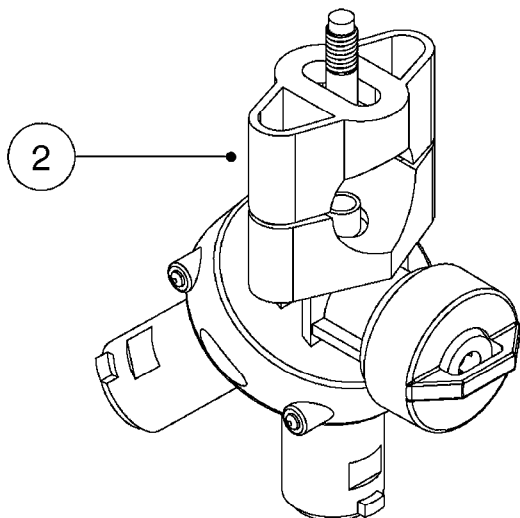

SINGLE NOZZLE BODY

TRIPLET NOZZLE BODY

D1090

*=REFER TO HARDI NOZZLE CATALOG

NOZZLE BODIES-SNAP FIT
D1090-HIN, 01:01:16

Page 1
Date 16.03.2016 11:18

parts-n°	order qty	description
143592	1	LOCK CLAMP FOR TRIPLET
241371	1	DIAPHRAGM, NO-DRIP alt 241371
241990	1	O-RING D9.3 X 2.4 VITON
242594	1	O-RING D14 X 1.78 SCH.70-EPDM
242598	1	O-RING D7.0 X 2.5 NITRIL
320187	1	FITT.DK CAP 3/8" BSP BLACK
320283	1	FITT.DK NUT 3/4"BSP
321462	1	CAP F.NO-DRIP ASSY.
322068	1	SNAP-FIT ADAPTER THREAD. HARDI
322114	1	NUT PLASTIC F.NOZZ.H
322116	1	BOLT PLASTIC F.NOZZ.H.
322258	1	HOUSING F.TRIPLET
322260	1	NOZZLE HOLDER LOWER PART
333012	1	NOZZLE HOLD. UPPER PART
334082	1	SNAP-FIT NOZZ.HOLD.CONE BLACK
334102	1	BLANK F.NOZZLE
334172	1	SNAP-FIT NOZZ.HOLD.CONE GREEN
334173	1	SNAP-FIT NOZZ.HOLD.CONE ORANGE
334220	1	YOKE, UPPER NOZZLE BODY
334371	1	SNAP-FIT NOZZLE HOLDER YELLOW
334373	1	SNAP-FIT NOZZLE HOLDER RED
334377	1	SNAP-FIT NOZZLE HOLDER BLUE
334926	1	SNAP-FIT TURN PLATE F TRIPLET
390639	1	O-RING F.NOZZLE FILTER
440665	1	SCREW M4.2X16 STAINLESS
716236	1	FITT.DK HB 1/2" ASSY. F. 3/4"
716413	1	FITT.DK PLUG ASSY. F.NOZ TUBE
724621	1	FITT.DK HB 3/4"ASSY F.3/4" NUT
725042	1	SCREEN 80 MESH W.GASKET, RED
725043	1	SCREEN 50 MESH W.GASKET,BLUE
725044	1	SCREEN 100 MESH W.GASKET,YELLO
725078	1	SNAP-FIT TRIPLET W/O NOZZ HOLD
725079	1	NOZZLE ASSY.SING.SNAP-FIT GREN
729645	1	NON-DRIP SPRING ASSY.GREEN 10