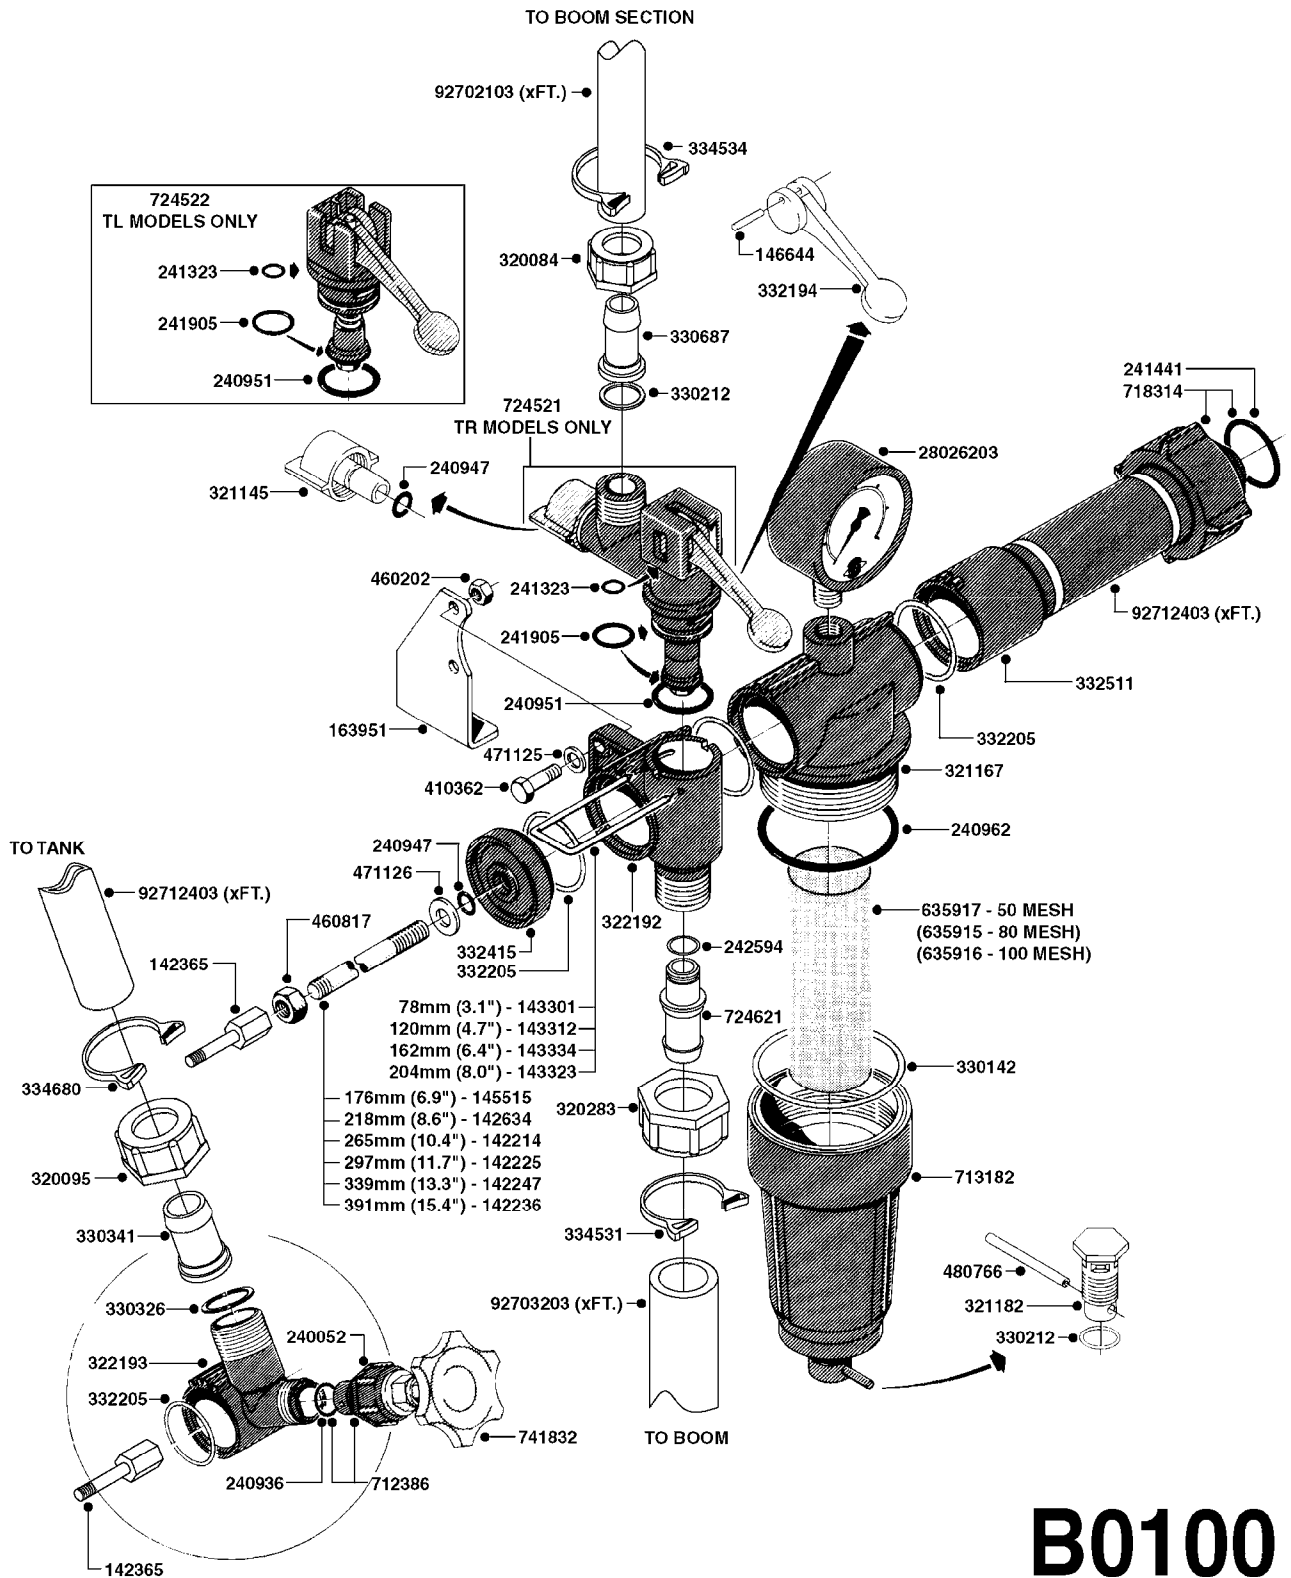

B0100

BK-180 BOOM VALVES-MAN.PRE 00
B0100-HIN, 01:01:16

Page 1

Date 16.03.2016 11:18

parts-n°	order qty	description
142214	1	STUD BOLT - M8X265, 3 SECTION
142225	1	STUD BOLT 8 X 299 - 6 MODULS
142236	1	STUD BOLT 8 X 381 - 8 MODULS
142247	1	STUD BOLT 8 X 341 - 7 MODULS
142365	1	EXTENSION BOLT F/HARDI MATIC
142634	1	STUD BOLT M8 X 213 - 4 MODULS
143301	1	LOCK CLAMP 78 MM
143312	1	LOCK CLAMP 120 MM
143323	1	LOCK CLAMP 204 MM
143334	1	LOCK CLAMP 162 MM
145515	1	STUD BOLT M8 X 176MM
146644	1	PIN D3X19 STAINLESS
163951	1	MOUNT BRACKET FOR BK180 SECTIO
240052	1	BUSHING/PKNG D11,2/8,4 X 6
240936	1	O-RING D13.3X2.4 NITRIL
240947	1	O-RING D7.3X2.4 NITRIL
240951	1	O-RING D21.2X3 NITRIL
240962	1	O-RING D57,2X3 NITRIL
241323	1	O-RING D5.3X2.4 NITRIL
241441	1	O-RING D29.3X3
241905	1	O-RING 12,3X2,4 VITON DKR.1,05
242594	1	O-RING D14 X 1.78 SCH.70-EPDM
320084	1	FITT.DK NUT 1/2" BSP
320095	1	FITT.DK NUT 1" BSP
320283	1	FITT.DK NUT 3/4"BSP
321145	1	CAP 1/2" RG FOR CONST.PRESSURE
321167	1	FILTER HOUSE S 63 X 4
321182	1	DRAIN PLUG F. FILTER 3/8 BSP
322192	1	HOUSING F.DISTRIBUTOR
322193	1	HOUSING F.HARDIMATIC BK93
330142	1	O-RING D69X2
330212	1	O-RING D19/D14X2.4 F.1/2"NUT
330326	1	O-RING D30/D24X2 F.1"NUT
330341	1	FITT.DK HB 1" F. 1" NUT
330687	1	FITT.DK HB 1/2" F. 1/2" NUT
332194	1	DISTRIBUTION HANDLE
332205	1	O-RING D43/39XD2
332415	1	COVER
332511	1	FITT.DK END CAP 1"HB F.BK180
334531	1	CLAMP HOSE PLASTIC 3/4"
334534	1	CLAMP HOSE PLASTIC 1/2"
334680	1	CLAMP HOSE PLASTIC 1"
410362	1	BOLT HEX 8.8 SS M6X20 FT
460202	1	NUT HEX M6
460817	1	NUT HEX M8 STAINLESS DIN 934
471125	1	WASHER, M6, Ø12/ 6.4X 1.6, SS
471126	1	WASHER, M8, Ø16/ 8.4X 1.6, SS
480766	1	ROLL PIN D4 X 50 STAINLESS
635915	1	SCREEN BK180, 80 MESH
635916	1	SCREEN BK180, 100 MESH
635917	1	SCREEN BK180, 50 MESH
712386	1	PRESSURE REGULATOR COMPL. H-M
713182	1	FILTER CAP WITH DRAIN SCREW
718314	1	CONN. DISTRIB.AND OP.UNIT
724521	1	DISTR.UPPER PART W.EQ.PRESSURE
724522	1	DISTR.OVER PART W.OUV PR 83 BK
724621	1	FITT.DK HB 3/4"ASSY F.3/4" NUT
741832	1	HANDLE REPLACEMENT F/330632
28026203	1	GAUGE 200PSI/BR,2.5"1/4BSP-BTM
92702103	1	HOSE R X1/2" X300PSI WP X0012"
92703203	1	HOSE R X3/4" X300PSI WP X0012"