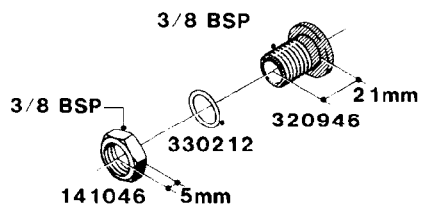

L0060

FITTINGS - BULKHEAD
L0060-HIN, 01:01:16

Page 1

Date 16.03.2016 11:18

parts-n°	order qty	description
141046	1	NUT 3/8" BSP
141341	1	NUT 1/4' BSP
240284	1	O-RING D82,5/75 X 3,5
320456	1	FITT.DK BULKHEAD 1"BSP DOUBLE
320467	1	FITT.DK BULKHEAD 1"BSP SINGLE
320471	1	FITT.DK NUT 1" BSP JAMB
320541	1	FITT.DK BULKHEAD 2-1/2'BSP SIN
320552	1	FITT.DK NUT 2-1/2' BSP JAMB
320644	1	FITT.DK ELB.3/4"HB X 1" BSP
320784	1	FITT.DK CAP 1-1/2" BSP
320795	1	FITT.DK NUT 1-1/2" BSP JAMB
320935	1	FITT.DK BULKHEAD 1/4' BSP SING
320946	1	FITT.DK BULKHEAD 3/8' BSP SING
321296	1	FITT.DK BULKHEAD 1/2" BSP SING
321307	1	FITT.DK NUT 1/2" BSP JAMB
321333	1	FITT.DK BULK 1-1/2" X 1"F BSP
330061	1	O-RING D16/D11X2,5
330072	1	O-RING D53.5/D45.5X4
330212	1	O-RING D19/D14X2.4 F.1/2"NUT
332577	1	O-RING D38/D30X4 F.1" PUR.
332592	1	O-RING D26/D20X3