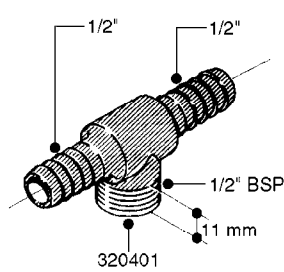

L0030

FITTINGS - HEXAGON NIPPLES
L0030-HIN, 01:01:16

Page 1
Date 16.03.2016 11:18

parts-n°	order qty	description
10015303	1	FITT.PO.HN 1.00X1.00 M1000
10425003	1	FITT.PO.HN 1.25X1.00 MCPHEE
320132	1	FITT.DK HN 1" BSP
320176	1	FITT.DK HN 3/8"X1/2" BSP
320445	1	FITT.DK HN 1/4"X3/8" BSP
320655	1	FITT.DK HN 1/2"-1/2" BSP
320692	1	FITT.DK HN 3/8'BSPX1/4'NPT
320703	1	FITT.DK HN 3/8BSP X1/2 &1/4NPT
320725	1	FITT.DK NIPPLE 3/8"-3/8" BSP
320902	1	FITT.DK HN 3/8'X 1/4' BSP
390232	1	FITT.DK HN 1-1/2' X 1-1/4' BSP
390276	1	FITT.DK HN 1'BSP

L0040

FITTINGS - NIPPLES & ELBOWS
L0040-HIN, 01:01:16

Page 1

Date 16.03.2016 11:18

parts-n°	order qty	description
10530803	1	FITT.PO.SE 2.00X2.00 45 DEG.
320191	1	FITT.DK ELB 3/8' BSP 45 DEGREE
320482	1	FITT.DK ELB. 1/2" BSP 60 DEG.
320596	1	FITT.DK ELB 3/8'-1/2'BSP 45DEG
320607	1	FITT.DK HN 3/8M X 3/8F BSP LNG
320633	1	FITT.DK HN 3/8"M X 3/8"F BSP
321451	1	FITT.DK ELB.1-1/2 X1-1/4 80DEG
321532	1	FITT.DK REDUC 3/4' X 1/2' BSP
390233	1	FITT.DK REDUC 1-1/2" X 1" BSP