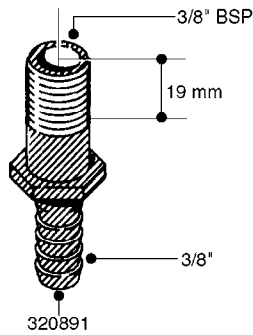

L0030

FITTINGS - HEXAGON NIPPLES
L0030-HIN, 01:01:16

Page 1
Date 16.03.2016 11:18

parts-n°	order qty	description
10015303	1	FITT.PO.HN 1.00X1.00 M1000
10425003	1	FITT.PO.HN 1.25X1.00 MCPHEE
320132	1	FITT.DK HN 1" BSP
320176	1	FITT.DK HN 3/8"X1/2" BSP
320445	1	FITT.DK HN 1/4"X3/8" BSP
320655	1	FITT.DK HN 1/2"-1/2" BSP
320692	1	FITT.DK HN 3/8'BSPX1/4'NPT
320703	1	FITT.DK HN 3/8BSP X1/2 &1/4NPT
320725	1	FITT.DK NIPPLE 3/8"-3/8" BSP
320902	1	FITT.DK HN 3/8'X 1/4' BSP
390232	1	FITT.DK HN 1-1/2' X 1-1/4' BSP
390276	1	FITT.DK HN 1'BSP

L0040

FITTINGS - NIPPLES & ELBOWS
L0040-HIN, 01:01:16

Page 1

Date 16.03.2016 11:18

parts-n°	order qty	description
10530803	1	FITT.PO.SE 2.00X2.00 45 DEG.
320191	1	FITT.DK ELB 3/8' BSP 45 DEGREE
320482	1	FITT.DK ELB. 1/2" BSP 60 DEG.
320596	1	FITT.DK ELB 3/8'-1/2'BSP 45DEG
320607	1	FITT.DK HN 3/8M X 3/8F BSP LNG
320633	1	FITT.DK HN 3/8"M X 3/8"F BSP
321451	1	FITT.DK ELB.1-1/2 X1-1/4 80DEG
321532	1	FITT.DK REDUC 3/4' X 1/2' BSP
390233	1	FITT.DK REDUC 1-1/2" X 1" BSP