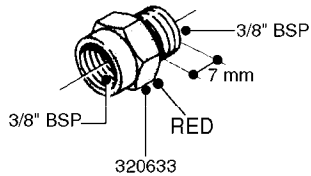

L0040

FITTINGS - NIPPLES & ELBOWS
L0040-HIN, 01:01:16

Page 1

Date 16.03.2016 11:18

parts-n°	order qty	description
10530803	1	FITT.PO.SE 2.00X2.00 45 DEG.
320191	1	FITT.DK ELB 3/8' BSP 45 DEGREE
320482	1	FITT.DK ELB. 1/2" BSP 60 DEG.
320596	1	FITT.DK ELB 3/8'-1/2'BSP 45DEG
320607	1	FITT.DK HN 3/8M X 3/8F BSP LNG
320633	1	FITT.DK HN 3/8"M X 3/8"F BSP
321451	1	FITT.DK ELB.1-1/2 X1-1/4 80DEG
321532	1	FITT.DK REDUC 3/4' X 1/2' BSP
390233	1	FITT.DK REDUC 1-1/2" X 1" BSP