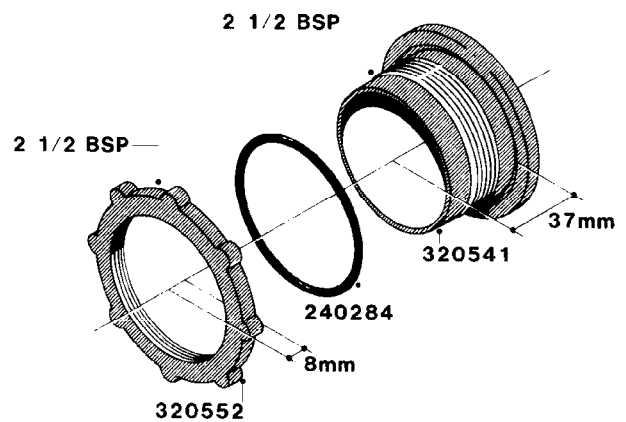

L0060

FITTINGS - BULKHEAD
L0060-HIN, 01:01:16

Page 1

Date 16.03.2016 11:18

parts-n°	order qty	description
141046	1	NUT 3/8" BSP
141341	1	NUT 1/4' BSP
240284	1	O-RING D82,5/75 X 3,5
320456	1	FITT.DK BULKHEAD 1"BSP DOUBLE
320467	1	FITT.DK BULKHEAD 1"BSP SINGLE
320471	1	FITT.DK NUT 1" BSP JAMB
320541	1	FITT.DK BULKHEAD 2-1/2'BSP SIN
320552	1	FITT.DK NUT 2-1/2' BSP JAMB
320644	1	FITT.DK ELB.3/4"HB X 1" BSP
320784	1	FITT.DK CAP 1-1/2" BSP
320795	1	FITT.DK NUT 1-1/2" BSP JAMB
320935	1	FITT.DK BULKHEAD 1/4' BSP SING
320946	1	FITT.DK BULKHEAD 3/8' BSP SING
321296	1	FITT.DK BULKHEAD 1/2" BSP SING
321307	1	FITT.DK NUT 1/2" BSP JAMB
321333	1	FITT.DK BULK 1-1/2" X 1"F BSP
330061	1	O-RING D16/D11X2,5
330072	1	O-RING D53.5/D45.5X4
330212	1	O-RING D19/D14X2.4 F.1/2"NUT
332577	1	O-RING D38/D30X4 F.1" PUR.
332592	1	O-RING D26/D20X3