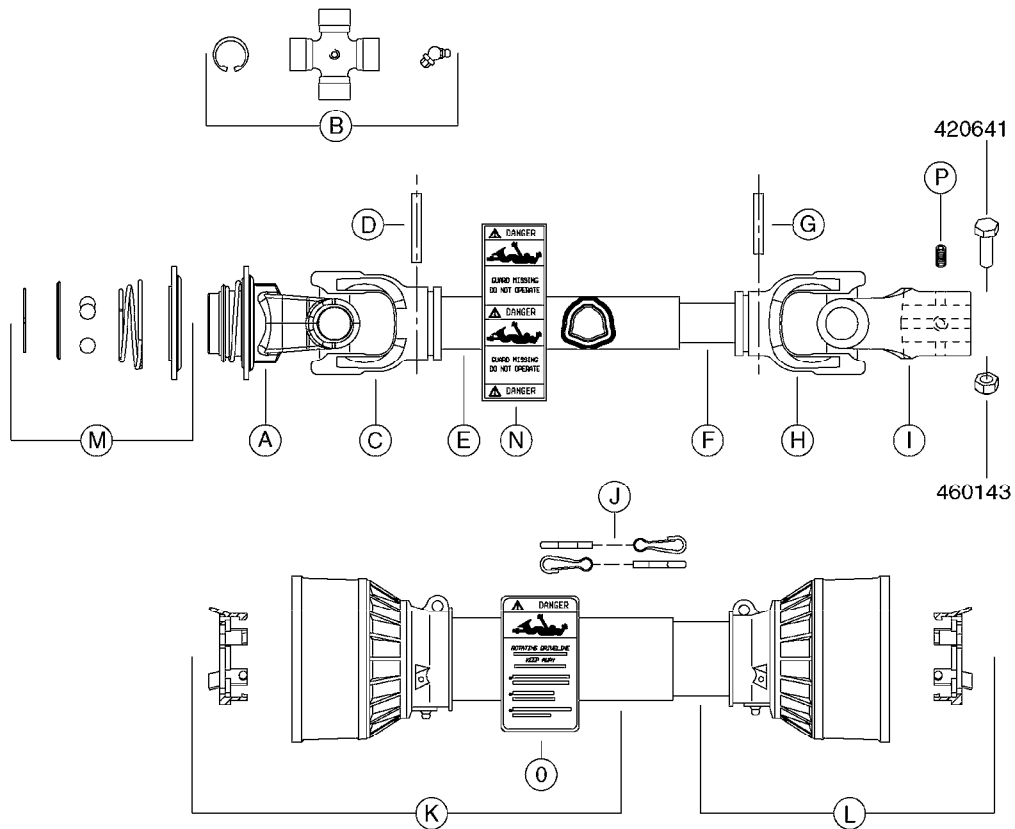

* Supplier changed in 2011 - see page A0580 for "AMA" PTO's (yellow and black shields).

A0510

PTO SHAFTS - BONDIOLI DIAPH.
A0510-HIN, 01:01:16

Page 1

Date 16.03.2016 11:17

parts-n°	order qty	description
284041	1	UNIV. JOINT 27x70mm
289040	1	PTO YOKE 1-3/8" X 6 SPLINE
289041	1	PTO YOKE 1-3/8" X 6 SPLINE
289042	1	UNIV. JOINT 22x54mm
289045	1	UNIV. JOINT 30.2x79.4mm
289049	1	PTO SHIELD COMPLETE F.829446
289050	1	PTO SHIELD COMPLETE F.829445
829445	1	PTO 1-3/8/6X1-3/8/6X810M AXIAL
829446	1	PTO SHAFT LE-SPV + LP ZE-P540
829480	1	PTO 1-3/8/21 x 1-3/8/21x1210MM
829482	1	PTO 1-3/8/6X25MM X 600MM 1202
829483	1	PTO 1-3/8/6X30MM x 610MM 1302
829484	1	PTO 1-3/8/6X1-3/8/6X575MM 361
829486	1	PTO 1-3/8/6X30MM X870MM 1302
829487	1	PTO 1-3/8/6X1-3/8/6X870MM 361
829490	1	PTO 1-3/8/6X30MM 1320MM 1302
829491	1	PTO 1-3/8/6X1' 610/913MM 9016
829502	1	PTO 1-3/8/6x1210/1745
28005200	1	PTO YOKE 1-3/8" X 21 SPLINE
28005400	1	PTO YOKE 1-3/8" X 6 SPLINE
28005800	1	PTO YOKE 1-3/8" X 21 SPLINE
28006000	1	PTO YOKE D25 CONE 3 DEG.
28006100	1	PTO YOKE D30 CONE 4 DEG.
28006200	1	PTO YOKE 1-3/8" X 6 SPLINE
28006300	1	PTO YOKE D1"
28006700	1	PTO HALF SHAFT - TRACTOR END
28006900	1	PTO HALF SHAFT - TRACTOR END
28007300	1	PTO INNER D1" (NO SHIELD)
28007500	1	PTO INNER D1" (NO SHIELD)
28007800	1	PTO INNER D1" (NO SHIELD)
28008100	1	PTO SHIELD COMPLETE
28008500	1	PTO HALF SHAFT - TRACTOR END
28008600	1	PTO SHIELD ASSY COMPLETE
28009403	1	UNIV. JOINT 27x74.6mm
28015103	1	PTO YOKE 1-3/8"X21 TWST OLD
28015203	1	UNIV. JOINT 23.8x61.3mm
28015303	1	PTO YOKE 1-3/8"X21 BALL COLLAR
28015403	1	PTO OUTER 1-3/8"X21 (NO SHIELD)
28015503	1	PTO INNER 1-3/8"X21 (NO SHIELD)
28015603	1	PTO SHIELD COMPLETE F.28020303
28015703	1	PTO YOKE 1-3/4"X20 SPL OUTER
28015803	1	PTO OUTER 1-3/4"X20 (NO SHIELD)
28015903	1	PTO INNER 1-3/8"X21 (NO SHIELD)
28016003	1	PTO SHIELD COMPLETE F.10465803
28016203	1	PTO OUTER 1-3/8"X6 (SHIELDED)
28016303	1	PTO INNER 1-3/8"X6 (NO SHIELD)
28016703	1	PTO OUTER 1-3/8"X6 (NO SHIELD)
28016803	1	PTO INNER 1-3/8"X6 (NO SHIELD)
28020203	1	PTO 1-3/4/20x1-3/8/21 BP L=860
28020303	1	PTO 1-3/8/21 x 1-3/8/21 B&P
28040603	1	PTO YOKE 1-3/8X21SPL BLACK
28040703	1	SAFETY CHAIN F.CV BLACK PTO
28068800	1	PTO YOKE 1-3/8" X 6 SPLINE
28069700	1	UNIV. JOINT STD1 SFT
28072800	1	PTO SHIELD COMPLETE L=1912 SFT
28073000	1	PTO YOKE 1-3/8" X 6 SPLINE