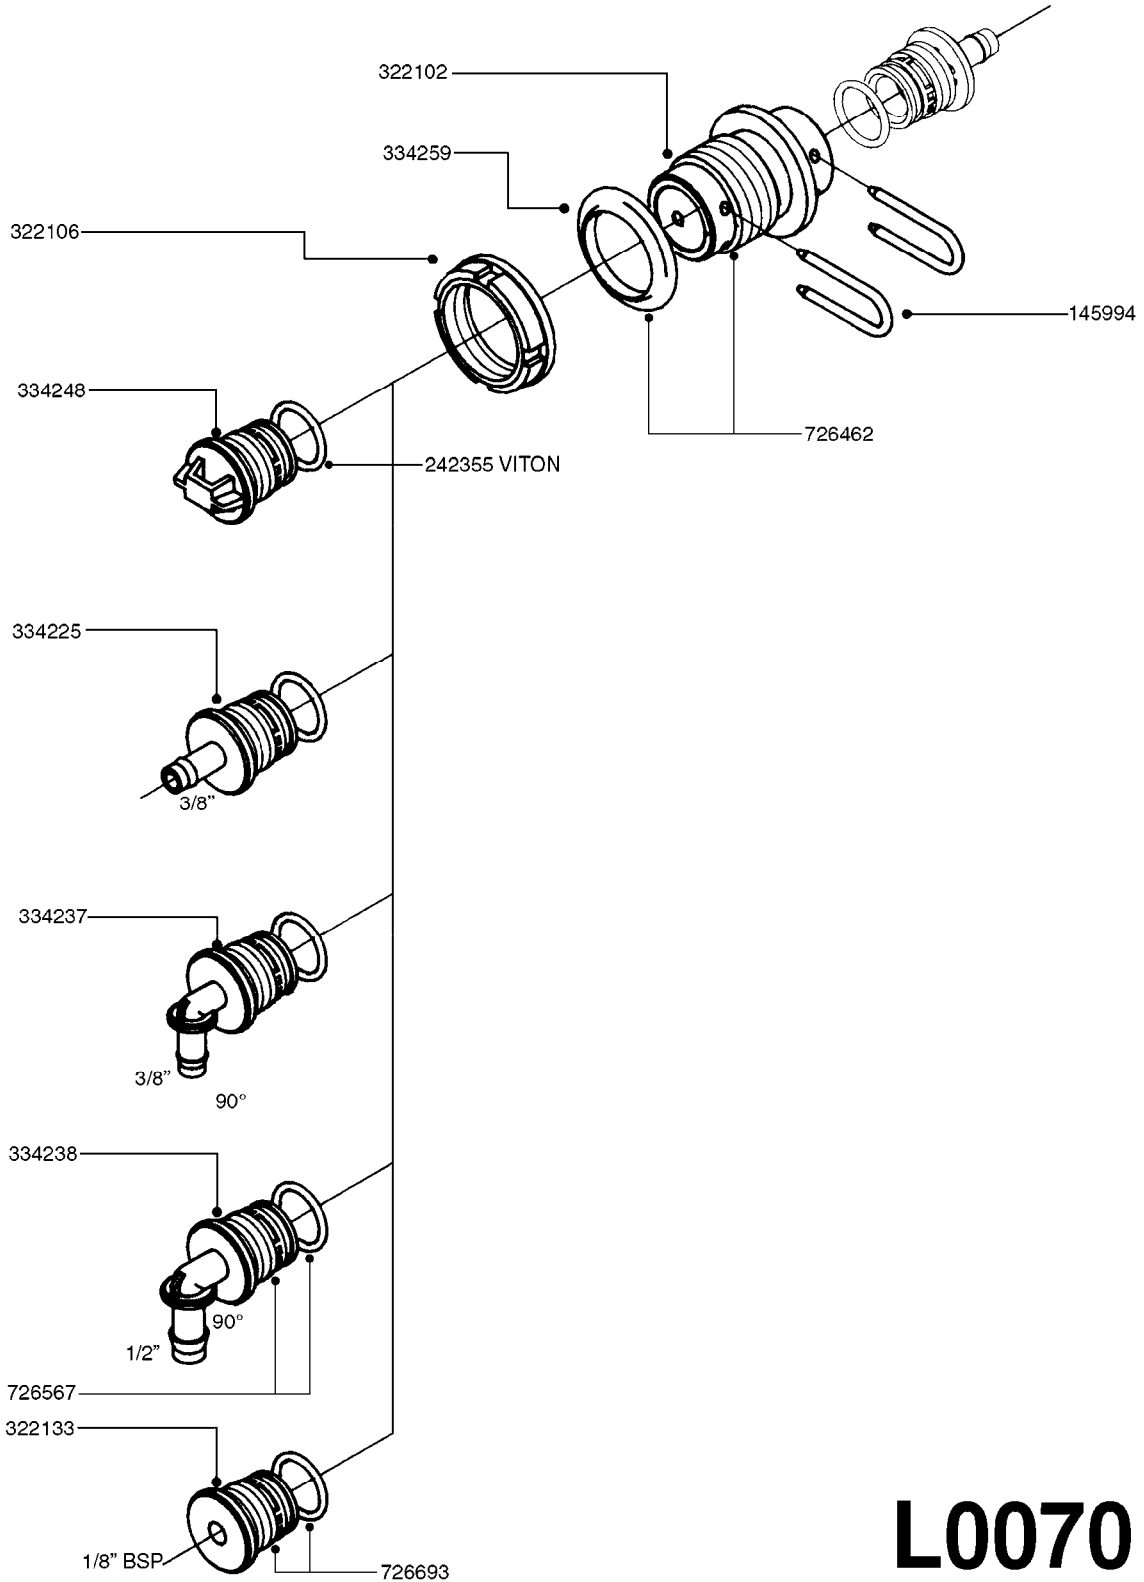

L0070

FITTINGS - S-40
L0070-HIN, 01:01:16

Page 1

Date 16.03.2016 11:18

parts-n°	order qty	description
145994	1	FITT.DK S-40 FORK
242355	1	O-RING D19.2X3.0 VITON F.S-40
322102	1	FITT.DK S-40 BULKHEAD
322106	1	FITT.DK S-40 BULKHEAD NUT
322133	1	FITT.DK S-40 PLUG W 1/8 THREAD
334225	1	FITT.DK S-40 STR.3/8'
334237	1	FITT.DK S-40 ELB.3/8'
334238	1	FITT.DK S-40 ELB.1/2'
334248	1	FITT.DK S-40 PLUG
334259	1	GASKET F. S-40 BULKHEAD
726462	1	FITT. S40 BULHEAD W. GASKET
726567	1	FITT.DK S-40 ELB.1/2" W.ORING
726693	1	FITT.DK S-40 PLUG 1/8BSP ORING