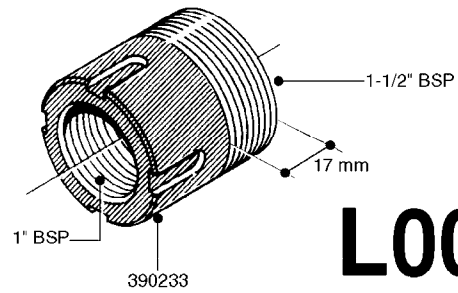

L0020

FITTINGS-T-PIECES, CAPS & ELBOWS
L0020-HIN, 01:01:16

Page 1
Date 16.03.2016 11:18

parts-n°	order qty	description
10053603	1	FITT. CAPNUT 2"BSP 5601
10194303	1	CAP BLANK 1 1/2 MCPHEE 210060
320047	1	FITT.DK CAPNUT 1/2" BSP
320106	1	FITT.DK CAPNUT 1" BSP
320272	1	FITT.DK CAPNUT 3/8" BSP
320316	1	FITT.DK TEE 3/4" X3/4" X1"BSP
320331	1	FITT.DK TEE 1" - 1" - 3/4" BSP
320342	1	FITT.DK EL 3/4"M X 1"F BSP
320563	1	FITT.DK 3 WAY 1/2" 110 DEG.
320677	1	NO LONGER AVAILABLE
320961	1	FITT.DK CAPNUT 1-1/2" BSP
321053	1	FITT.DK TEE 1/2 X1/2 X1/2" BSP
322072	1	FITT.DK TEE 3/8'X3/8'X3/8' BSP
322095	1	FITT.DK TEE 1-1/2 X1-1/4 X3/4" BSP
322138	1	FITT.DK ELB 1"M X 1"F BSP
330013	1	O-RING D15/D10X2.5 F.3/8"NUT
330212	1	O-RING D19/D14X2.4 F.1/2"NUT
330326	1	O-RING D30/D24X2 F.1"NUT
331273	1	O-RING D44/D38X2 F.1-1/2"

L0030

FITTINGS - HEXAGON NIPPLES
L0030-HIN, 01:01:16

Page 1
Date 16.03.2016 11:18

parts-n°	order qty	description
10015303	1	FITT.PO.HN 1.00X1.00 M1000
10425003	1	FITT.PO.HN 1.25X1.00 MCPHEE
320132	1	FITT.DK HN 1" BSP
320176	1	FITT.DK HN 3/8"X1/2" BSP
320445	1	FITT.DK HN 1/4"X3/8" BSP
320655	1	FITT.DK HN 1/2"-1/2" BSP
320692	1	FITT.DK HN 3/8'BSPX1/4'NPT
320703	1	FITT.DK HN 3/8BSP X1/2 &1/4NPT
320725	1	FITT.DK NIPPLE 3/8"-3/8" BSP
320902	1	FITT.DK HN 3/8'X 1/4' BSP
390232	1	FITT.DK HN 1-1/2' X 1-1/4' BSP
390276	1	FITT.DK HN 1'BSP