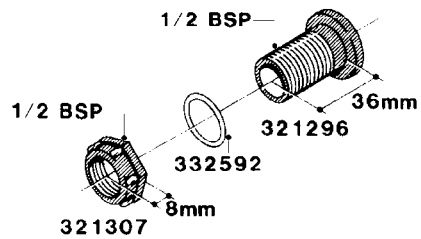

L0060

FITTINGS - BULKHEAD
L0060-HIN, 01:01:16

Page 1

Date 16.03.2016 11:18

parts-n°	order qty	description
141046	1	NUT 3/8" BSP
141341	1	NUT 1/4' BSP
240284	1	O-RING D82,5/75 X 3,5
320456	1	FITT.DK BULKHEAD 1"BSP DOUBLE
320467	1	FITT.DK BULKHEAD 1"BSP SINGLE
320471	1	FITT.DK NUT 1" BSP JAMB
320541	1	FITT.DK BULKHEAD 2-1/2'BSP SIN
320552	1	FITT.DK NUT 2-1/2' BSP JAMB
320644	1	FITT.DK ELB.3/4"HB X 1" BSP
320784	1	FITT.DK CAP 1-1/2" BSP
320795	1	FITT.DK NUT 1-1/2" BSP JAMB
320935	1	FITT.DK BULKHEAD 1/4' BSP SING
320946	1	FITT.DK BULKHEAD 3/8' BSP SING
321296	1	FITT.DK BULKHEAD 1/2" BSP SING
321307	1	FITT.DK NUT 1/2" BSP JAMB
321333	1	FITT.DK BULK 1-1/2" X 1"F BSP
330061	1	O-RING D16/D11X2,5
330072	1	O-RING D53.5/D45.5X4
330212	1	O-RING D19/D14X2.4 F.1/2"NUT
332577	1	O-RING D38/D30X4 F.1" PUR.
332592	1	O-RING D26/D20X3