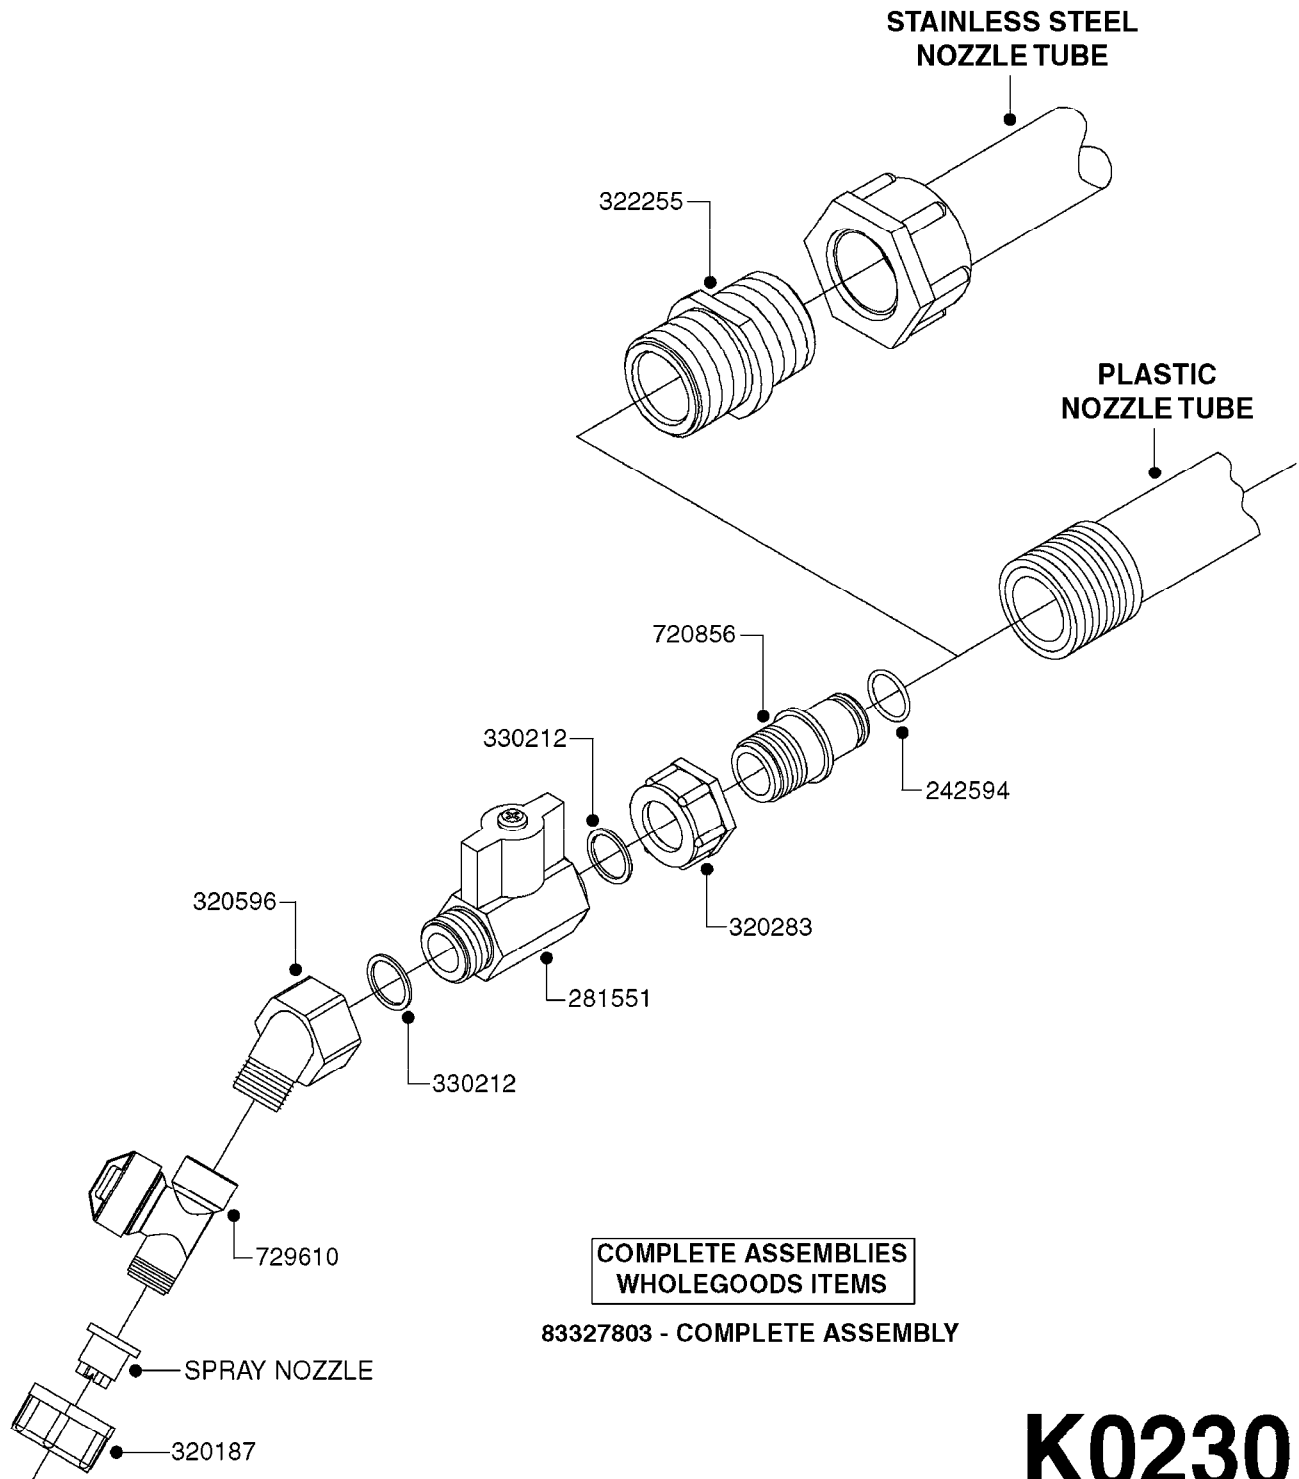

CLEAN WATER TANK
K0130-HIN, 01:01:16

COMPLETE TANK ASSY : 722072

K0130

CLEAN WATER TANK
K0130-HIN, 01:01:16

Page 1
Date 16.03.2016 11:18

parts-n°	order qty	description
161370	1	BKT.CLEAN WATER BOTT. VALVE
179989	1	BRKT. F. 3 GAL. TANK
281551	1	BALL VALVE 1/2"
320084	1	FITT.DK NUT 1/2" BSP
320482	1	FITT.DK ELB. 1/2" BSP 60 DEG.
321296	1	FITT.DK BULKHEAD 1/2" BSP SING
321307	1	FITT.DK NUT 1/2" BSP JAMB
321742	1	FITT.DK BULKHEAD 1/2' BSP
330212	1	O-RING D19/D14X2.4 F.1/2"NUT
330687	1	FITT.DK HB 1/2" F. 1/2" NUT
332592	1	O-RING D26/D20X3
334534	1	CLAMP HOSE PLASTIC 1/2"
420604	1	BOLT HEX 8.8 DEL M10X25 FT DIN933
420626	1	BOLT HEX 8.8 DEL M10X20 FT
421046	1	BOLT HEX 8.8 DEL M8X25 FT A2 DIN933
430721	1	BOLT HEX 8.8 DEL M12X40 FT
430802	1	BOLT HEX 8.8 DEL M12X75
430846	1	BOLT HEX 8.8 DEL M12X80
430870	1	BOLT HEX 8.8 DEL M12X55 FT
460364	1	NUT HEX M8 GALV.
460423	1	NUT HEX M10X1.5 LOCK
460703	1	NUT HEX M12X1.75 LOCK DIN985
471127	1	WASHER, M12, Ø24/13.0X 2.5, SS
614396	1	CLEAN WATER BRACKET MB
614409	1	BRACKET FOR FOAM MARKER
717577	1	VALVE F.CLEAN WATER TANK
722072	1	CLEAN WATER TANK W FRAME & TAP
725901	1	LID F.WATER BOTTLE VENTED
927269	1	HOSE R X PVC X 1/2 X 0012"
10091103	1	BOLT HEX 3/8 NC GR.2 03.00'
10171703	1	BOLT HEX 3/8 NC GR.2 03.50"
10212903	1	NUT HEX NC (NYLON LOCK) 3/8"
10511303	1	FLATBAR L350/17DEG.CLEAN WATER
10511403	1	FLATBAR 104MM CLEAN WATER
10511503	1	BKT.CLEAN WATER MOUNT EAGLE
10598403	1	BOLT HEX HCS3/8-16 X 4 Z 5
63026303	1	CLEAN WATER TANK BRKT, ATV