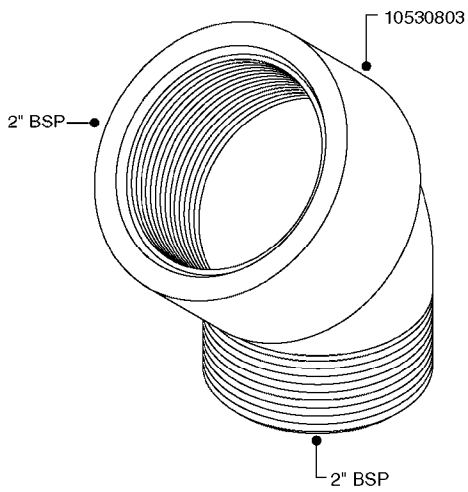

L0020

FITTINGS-T-PIECES, CAPS & ELBOWS
L0020-HIN, 01:01:16

Page 1
Date 16.03.2016 11:18

parts-n°	order qty	description
10053603	1	FITT. CAPNUT 2"BSP 5601
10194303	1	CAP BLANK 1 1/2 MCPHEE 210060
320047	1	FITT.DK CAPNUT 1/2" BSP
320106	1	FITT.DK CAPNUT 1" BSP
320272	1	FITT.DK CAPNUT 3/8" BSP
320316	1	FITT.DK TEE 3/4" X3/4" X1"BSP
320331	1	FITT.DK TEE 1" - 1" - 3/4" BSP
320342	1	FITT.DK EL 3/4"M X 1"F BSP
320563	1	FITT.DK 3 WAY 1/2" 110 DEG.
320677	1	NO LONGER AVAILABLE
320961	1	FITT.DK CAPNUT 1-1/2" BSP
321053	1	FITT.DK TEE 1/2 X1/2 X1/2" BSP
322072	1	FITT.DK TEE 3/8'X3/8'X3/8' BSP
322095	1	FITT.DK TEE 1-1/2 X1-1/4 X3/4" BSP
322138	1	FITT.DK ELB 1"M X 1"F BSP
330013	1	O-RING D15/D10X2.5 F.3/8"NUT
330212	1	O-RING D19/D14X2.4 F.1/2"NUT
330326	1	O-RING D30/D24X2 F.1"NUT
331273	1	O-RING D44/D38X2 F.1-1/2"

L0030

FITTINGS - HEXAGON NIPPLES
L0030-HIN, 01:01:16

Page 1
Date 16.03.2016 11:18

parts-n°	order qty	description
10015303	1	FITT.PO.HN 1.00X1.00 M1000
10425003	1	FITT.PO.HN 1.25X1.00 MCPHEE
320132	1	FITT.DK HN 1" BSP
320176	1	FITT.DK HN 3/8"X1/2" BSP
320445	1	FITT.DK HN 1/4"X3/8" BSP
320655	1	FITT.DK HN 1/2"-1/2" BSP
320692	1	FITT.DK HN 3/8'BSPX1/4'NPT
320703	1	FITT.DK HN 3/8BSP X1/2 &1/4NPT
320725	1	FITT.DK NIPPLE 3/8"-3/8" BSP
320902	1	FITT.DK HN 3/8'X 1/4' BSP
390232	1	FITT.DK HN 1-1/2' X 1-1/4' BSP
390276	1	FITT.DK HN 1'BSP