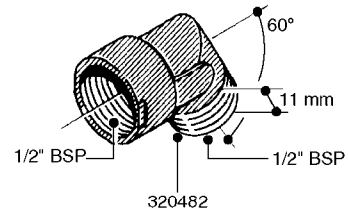

L0040

FITTINGS - NIPPLES & ELBOWS
L0040-HIN, 01:01:16

Page 1

Date 16.03.2016 11:18

parts-n°	order qty	description
10530803	1	FITT.PO.SE 2.00X2.00 45 DEG.
320191	1	FITT.DK ELB 3/8' BSP 45 DEGREE
320482	1	FITT.DK ELB. 1/2" BSP 60 DEG.
320596	1	FITT.DK ELB 3/8'-1/2'BSP 45DEG
320607	1	FITT.DK HN 3/8M X 3/8F BSP LNG
320633	1	FITT.DK HN 3/8"M X 3/8"F BSP
321451	1	FITT.DK ELB.1-1/2 X1-1/4 80DEG
321532	1	FITT.DK REDUC 3/4' X 1/2' BSP
390233	1	FITT.DK REDUC 1-1/2" X 1" BSP