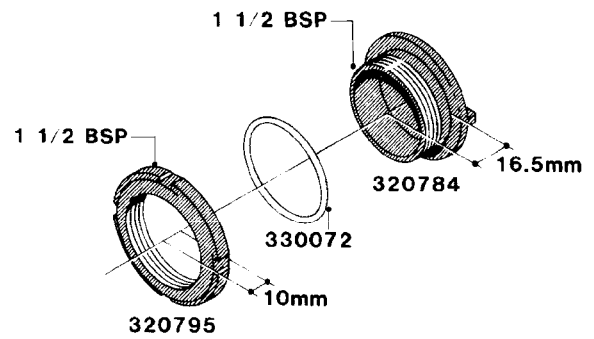

L0060

FITTINGS - BULKHEAD
L0060-HIN, 01:01:16

Page 1

Date 16.03.2016 11:18

parts-n°	order qty	description
141046	1	NUT 3/8" BSP
141341	1	NUT 1/4' BSP
240284	1	O-RING D82,5/75 X 3,5
320456	1	FITT.DK BULKHEAD 1"BSP DOUBLE
320467	1	FITT.DK BULKHEAD 1"BSP SINGLE
320471	1	FITT.DK NUT 1" BSP JAMB
320541	1	FITT.DK BULKHEAD 2-1/2'BSP SIN
320552	1	FITT.DK NUT 2-1/2' BSP JAMB
320644	1	FITT.DK ELB.3/4"HB X 1" BSP
320784	1	FITT.DK CAP 1-1/2" BSP
320795	1	FITT.DK NUT 1-1/2" BSP JAMB
320935	1	FITT.DK BULKHEAD 1/4' BSP SING
320946	1	FITT.DK BULKHEAD 3/8' BSP SING
321296	1	FITT.DK BULKHEAD 1/2" BSP SING
321307	1	FITT.DK NUT 1/2" BSP JAMB
321333	1	FITT.DK BULK 1-1/2" X 1"F BSP
330061	1	O-RING D16/D11X2,5
330072	1	O-RING D53.5/D45.5X4
330212	1	O-RING D19/D14X2.4 F.1/2"NUT
332577	1	O-RING D38/D30X4 F.1" PUR.
332592	1	O-RING D26/D20X3