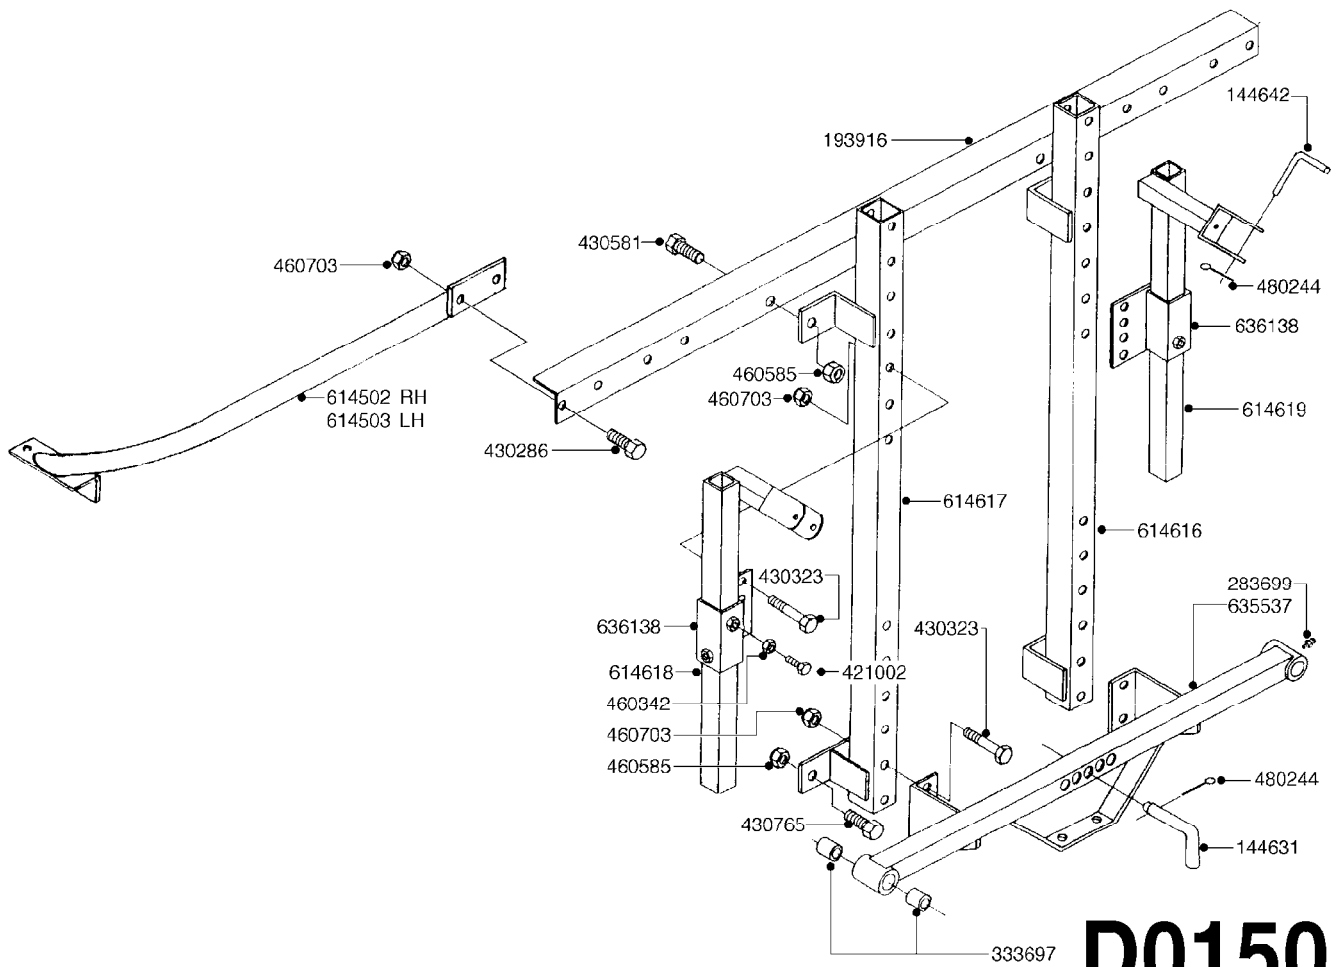

Date 16.03.2016 11:18

parts-n°	order qty	description
111344	1	CLAW CLUTCH Ø100/Ø20,5 UNDER PART RED
111387	1	CLAW CLUTCH D100 UPPER PART
143754	1	PIN D10 X 56
145725	1	PIN FOR 12 MB BOOM
147643	1	AXLE F.BM BRKWKY. W. ZERT L=426
160484	1	WIRE GUIDE FOR DROP-LEG
166246	1	WASHER CUP D53 F.SPRING
166865	1	WASHER D35/D25X2
167907	1	NOZZ. HOLD. KIT F/ADJ. BOOM
172653	1	WING TIP GUARD
172664	1	FLATBAR BACKING PLATE
176982	1	RETAINING PLATE
193756	1	TRACK MB 10,6/12,6M
193920	1	BRACKET F.NOZZLE TRACK
220673	1	SPRING F.PIVOT 100 X 51
241732	1	RUBBER STOP FOR MB
282564	1	PLUG 35MM SQ.BLACK
333697	1	BUSHING D22/D16x25
334561	1	PLUG 50x50x2 F.SQ.TUBE
410185	1	BOLT HEX 8.8 DEL M6X16 A2
410443	1	BOLT HEX 8.8 DEL M6X70
421024	1	BOLT HEX 8.8 DEL M8X60
421083	1	BOLT HEX 8.8 DEL M10X65
430463	1	BOLT HEX 8.8 DEL M16X110
440701	1	SCREW NO.14 3/4" PLATED
460143	1	NUT HEX M8 LOCK A2 DIN985
460261	1	NUT HEX M6X1 LOCK A2 DIN985
460423	1	NUT HEX M10X1.5 LOCK
460585	1	NUT HEX M16X2 LOCK
460806	1	NUT HEX M20X2.5 LOCK
461228	1	NUT HEX M20
461251	1	NUT HEX M20 X 2.5 JAMB
470061	1	WASHER D11/D7X0.5 LOCK
470573	1	WASHER D29/D17X2 SPRING BLACK
471122	1	WASHER, M10, Ø20/10.5X 2.0, SS
471128	1	WASHER, M16, Ø30/17.0X 3.0, SS
480244	1	PIN SNAP D4.5
612205	1	TRAPEZE ARM,WELDED
613487	1	TRANSPORT FITTINGS FOR SB BOOM
613627	1	LOCK STRAP FOR MB BOOM
634281	1	BOOM CENTER MB 35/40/42
634303	1	BOOM WING OUTER 33' MB L=47'
634314	1	BOOM WING OUTER 40', 45' MB
635316	1	BOOM WING OUTER MB42
635327	1	BOOM WING OUTER 35'MB L=58.5"
635850	1	BOOM WING INNER MB35/40/42
723612	1	CENTER PART MB BOOM