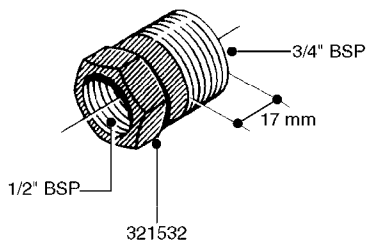

L0020

FITTINGS-T-PIECES, CAPS & ELBOWS
L0020-HIN, 01:01:16

Page 1
Date 16.03.2016 11:18

parts-n°	order qty	description
10053603	1	FITT. CAPNUT 2"BSP 5601
10194303	1	CAP BLANK 1 1/2 MCPHEE 210060
320047	1	FITT.DK CAPNUT 1/2" BSP
320106	1	FITT.DK CAPNUT 1" BSP
320272	1	FITT.DK CAPNUT 3/8" BSP
320316	1	FITT.DK TEE 3/4" X3/4" X1"BSP
320331	1	FITT.DK TEE 1" - 1" - 3/4" BSP
320342	1	FITT.DK EL 3/4"M X 1"F BSP
320563	1	FITT.DK 3 WAY 1/2" 110 DEG.
320677	1	NO LONGER AVAILABLE
320961	1	FITT.DK CAPNUT 1-1/2" BSP
321053	1	FITT.DK TEE 1/2 X1/2 X1/2" BSP
322072	1	FITT.DK TEE 3/8'X3/8'X3/8' BSP
322095	1	FITT.DK TEE 1-1/2 X1-1/4 X3/4" BSP
322138	1	FITT.DK ELB 1"M X 1"F BSP
330013	1	O-RING D15/D10X2.5 F.3/8"NUT
330212	1	O-RING D19/D14X2.4 F.1/2"NUT
330326	1	O-RING D30/D24X2 F.1"NUT
331273	1	O-RING D44/D38X2 F.1-1/2"

L0030

FITTINGS - HEXAGON NIPPLES
L0030-HIN, 01:01:16

Page 1
Date 16.03.2016 11:18

parts-n°	order qty	description
10015303	1	FITT.PO.HN 1.00X1.00 M1000
10425003	1	FITT.PO.HN 1.25X1.00 MCPHEE
320132	1	FITT.DK HN 1" BSP
320176	1	FITT.DK HN 3/8"X1/2" BSP
320445	1	FITT.DK HN 1/4"X3/8" BSP
320655	1	FITT.DK HN 1/2"-1/2" BSP
320692	1	FITT.DK HN 3/8'BSPX1/4'NPT
320703	1	FITT.DK HN 3/8BSP X1/2 &1/4NPT
320725	1	FITT.DK NIPPLE 3/8"-3/8" BSP
320902	1	FITT.DK HN 3/8'X 1/4' BSP
390232	1	FITT.DK HN 1-1/2' X 1-1/4' BSP
390276	1	FITT.DK HN 1'BSP