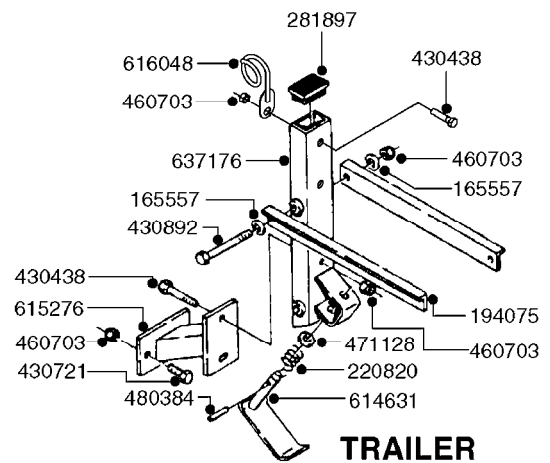

NK/LX/LY PRE-86