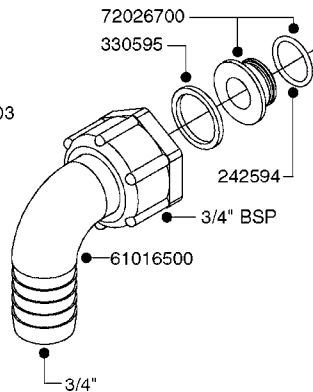

L0030

FITTINGS - HEXAGON NIPPLES
L0030-HIN, 01:01:16

Page 1
Date 16.03.2016 11:18

parts-n°	order qty	description
10015303	1	FITT.PO.HN 1.00X1.00 M1000
10425003	1	FITT.PO.HN 1.25X1.00 MCPHEE
320132	1	FITT.DK HN 1" BSP
320176	1	FITT.DK HN 3/8"X1/2" BSP
320445	1	FITT.DK HN 1/4"X3/8" BSP
320655	1	FITT.DK HN 1/2"-1/2" BSP
320692	1	FITT.DK HN 3/8'BSPX1/4'NPT
320703	1	FITT.DK HN 3/8BSP X1/2 &1/4NPT
320725	1	FITT.DK NIPPLE 3/8"-3/8" BSP
320902	1	FITT.DK HN 3/8'X 1/4' BSP
390232	1	FITT.DK HN 1-1/2' X 1-1/4' BSP
390276	1	FITT.DK HN 1'BSP

L0040

FITTINGS - NIPPLES & ELBOWS
L0040-HIN, 01:01:16

Page 1

Date 16.03.2016 11:18

parts-n°	order qty	description
10530803	1	FITT.PO.SE 2.00X2.00 45 DEG.
320191	1	FITT.DK ELB 3/8' BSP 45 DEGREE
320482	1	FITT.DK ELB. 1/2" BSP 60 DEG.
320596	1	FITT.DK ELB 3/8'-1/2'BSP 45DEG
320607	1	FITT.DK HN 3/8M X 3/8F BSP LNG
320633	1	FITT.DK HN 3/8"M X 3/8"F BSP
321451	1	FITT.DK ELB.1-1/2 X1-1/4 80DEG
321532	1	FITT.DK REDUC 3/4' X 1/2' BSP
390233	1	FITT.DK REDUC 1-1/2" X 1" BSP