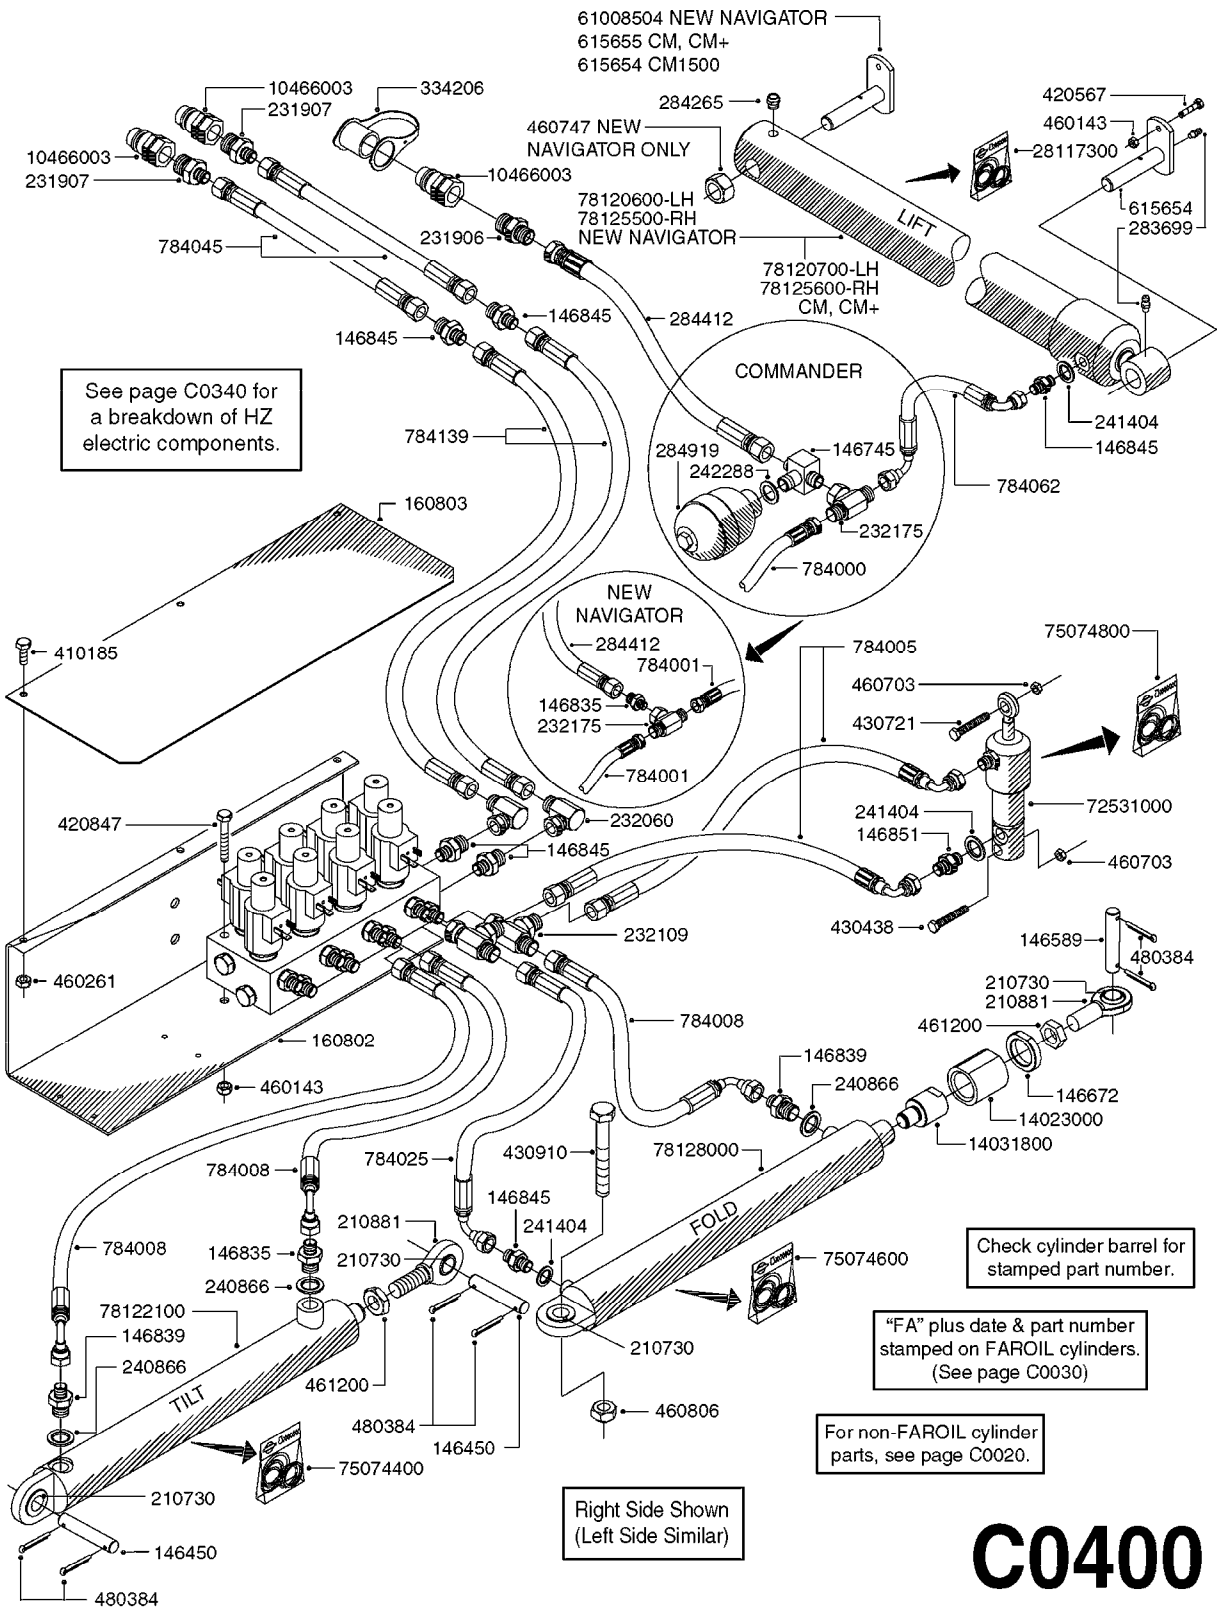

C0400

HYD EAGLE SPC HZ 80'-100'
C0400-HIN, 01:01:16

Page 1
Date 16.03.2016 14:07

parts-n°	order qty	description
146450	1	PIN D19.8 X 75 WITH 2 X D5
146589	1	PIN D19.8 X 65
146672	1	NUT HEX LOCK F.ADJUSTER
146745	1	TEE BLOCK M18X1.5-3/8"X1/4"
146835	1	HEX NIPPLE 1/4" - 3/8" BSP
146839	1	HEX NIPPLE 1/4"X3/8" BSP 0.7MM
146845	1	HEX NIPPLE 1/4"X1/4"
146851	1	HEX NIPPLE 1/4"x1/4" 0.7MM
160802	1	MOUNT PLATE F.HYD SOLENOID'HZ'
160803	1	COVER PLATE F.HYD SOLENOID'HZ'
210730	1	BEARING F.LINK HEAD M20
210881	1	LINK HEAD GAR 20 DO
231906	1	HEX NIPPLE 3/8"BSP X 1/2"NPT
231907	1	HEX NIPPLE 1/4"BSP X 1/2"NPT
232060	1	HY.ELBOW 1/4" BSP SWIVEL
232109	1	FITT.HY TEE 1/4'BSP UNION
232175	1	TEE 1/4"M X 1/4"F X 1/4"M BSP
240866	1	DOWTYSEAL 3/8"
241404	1	DOWTY SEAL 1/4"
242288	1	SEAL F. HYD ACCUMULATOR TWIN
283699	1	GREASE NIPPLE M6X1
284265	1	PLUG BREATHER 1/4" F/CYLINDER
284412	1	HOSE HY 3/8" X 315" STR+STR
284919	1	HYD. ACCUMULATOR F. CM875/1200
334206	1	DUST HOOD FOR HY-COUPLING
410185	1	BOLT HEX 8.8 DEL M6X16 A2
420567	1	BOLT HEX 8.8 DEL M8X30 FT
420847	1	BOLT HEX 8.8 DEL M8X85
430438	1	BOLT HEX 8.8 DEL M12X65
430721	1	BOLT HEX 8.8 DEL M12X40 FT
430910	1	BOLT HEX 8.8 DEL M20X110
460143	1	NUT HEX M8 LOCK A2 DIN985
460261	1	NUT HEX M6X1 LOCK A2 DIN985
460703	1	NUT HEX M12X1.75 LOCK DIN985
460747	1	NUT HEX M24 LOCK
460806	1	NUT HEX M20X2.5 LOCK
461200	1	NUT HEX M20X1.5 JAMB.
480384	1	PIN COTTER 3/16 x 1-1/2"
615654	1	PIN D25 X 123 F. PARALIFT
615655	1	PIN D25 X 156 F. PARALIFT
784000	1	HOSE HY X 1/4 X 118.00"STR+ELB
784001	1	HOSE HY X 1/4 X 067.00"STR+ELB
784005	1	HOSE HY X 1/4 X 037.38"STR+ELB
784008	1	HOSE HY X 1/4" X 98.4"STR+ELB
784025	1	HOSE HY X 1/4" x 86.6"STR+ELB
784045	1	HOSE HY X 1/4 X 157.50"STR+STR
784062	1	HOSE HY X 1/4 X 098.50"ELB+ELB
784139	1	HOSE HY X 1/4 X 216.50"STR+STR
10466003	1	COUPLER PIONEER 8010-04 1/2NPT
14023000	1	BUSHING Ø50.0/36.0 L=52 DEL
14031800	1	ADAPTOR F.HY CYLINDER L=40
28117300	1	SEAL KIT 78120600/07/43
61008504	1	MOUNTING BOLT Ø25X98/M24
72531000	1	CYL. D25/12-50/78124200 W/FITT
75074400	1	SEAL KIT 78121800/21/44
75074600	1	SEAL KIT 78120500/49
75074800	1	SEAL KIT 78123400/42
78120600	1	CYLINDER 60/25 X 662 NAV PAR L
78120700	1	CYLINDER 60/25 X 725 CM PAR L
78122100	1	CYLINDER DOUBLE D50/25-298
78125500	1	CYLINDER 60/25 X 662 NAV PAR R