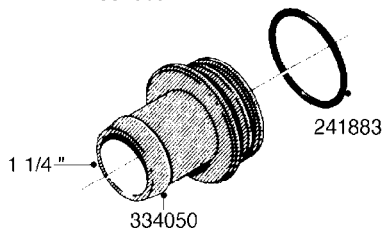

L0080

FITTINGS - S-53
L0080-HIN, 01:01:16

Page 1

Date 16.03.2016 14:08

parts-n°	order qty	description
145995	1	FITT.DK S-53 FORK
242353	1	O-RING D44.2X3.0 VITON F.S-67
242354	1	O-RING D32.2X3.0 VITON F.S-53
322103	1	FITT.DK S-53 BULKHEAD
322107	1	FITT.DK S-53 BULKHEAD NUT
322110	1	FITT.DK S-53 ELB. 1/2" BSP
322352	1	FITT.DK S-53 TEE
334227	1	FITT.DK S-53 STR.1/2'
334229	1	FITT.DK S-53 STR.3/4"
334230	1	FITT.DK S-53 STR.1"
334239	1	FITT.DK S-53 ELB.1/2"
334241	1	FITT.DK S-53 ELB.3/4"
334242	1	FITT.DK S-53 ELB.1"
334249	1	FITT.DK S-53 PLUG
334260	1	GASKET F. S-53 BULKHEAD
334564	1	FITT.DK S-67 TO S-53 ADAPTER
391100	1	FITT.DK S-53THREAD INS.1/2"BSP
726463	1	FITT.DK S53 BULKHEAD W/GASKET
726552	1	FIT.DK S-53X90 1/2" BSP,O-RING
726556	1	FITT.DK S-53 HB 1/2" W/O-RING
726558	1	FITT.DK S53 STR. 3/4" W.ORING
726559	1	FITT DK. S-53 HB 1" W/O-RING
726568	1	FITT.DK.S-53 HB 1/2"90 W/ORING
726570	1	FITT.DK S-53 ELB.3/4" W.ORING
726571	1	FITT.DK S-53 ELB.1", W ORING
726578	1	FITT.DK S53 PLUG WITH O-RING
728561	1	FITT.DK. S67M - S53F REDUCER