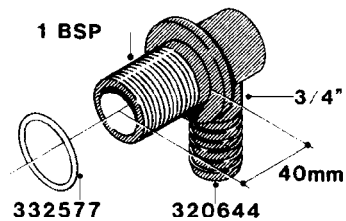

L0060

FITTINGS - BULKHEAD
L0060-HIN, 01:01:16

Page 1

Date 16.03.2016 14:08

parts-n°	order qty	description
141046	1	NUT 3/8" BSP
141341	1	NUT 1/4' BSP
240284	1	O-RING D82,5/75 X 3,5
320456	1	FITT.DK BULKHEAD 1"BSP DOUBLE
320467	1	FITT.DK BULKHEAD 1"BSP SINGLE
320471	1	FITT.DK NUT 1" BSP JAMB
320541	1	FITT.DK BULKHEAD 2-1/2'BSP SIN
320552	1	FITT.DK NUT 2-1/2' BSP JAMB
320644	1	FITT.DK ELB.3/4"HB X 1" BSP
320784	1	FITT.DK CAP 1-1/2" BSP
320795	1	FITT.DK NUT 1-1/2" BSP JAMB
320935	1	FITT.DK BULKHEAD 1/4' BSP SING
320946	1	FITT.DK BULKHEAD 3/8' BSP SING
321296	1	FITT.DK BULKHEAD 1/2" BSP SING
321307	1	FITT.DK NUT 1/2" BSP JAMB
321333	1	FITT.DK BULK 1-1/2" X 1"F BSP
330061	1	O-RING D16/D11X2,5
330072	1	O-RING D53.5/D45.5X4
330212	1	O-RING D19/D14X2.4 F.1/2"NUT
332577	1	O-RING D38/D30X4 F.1" PUR.
332592	1	O-RING D26/D20X3