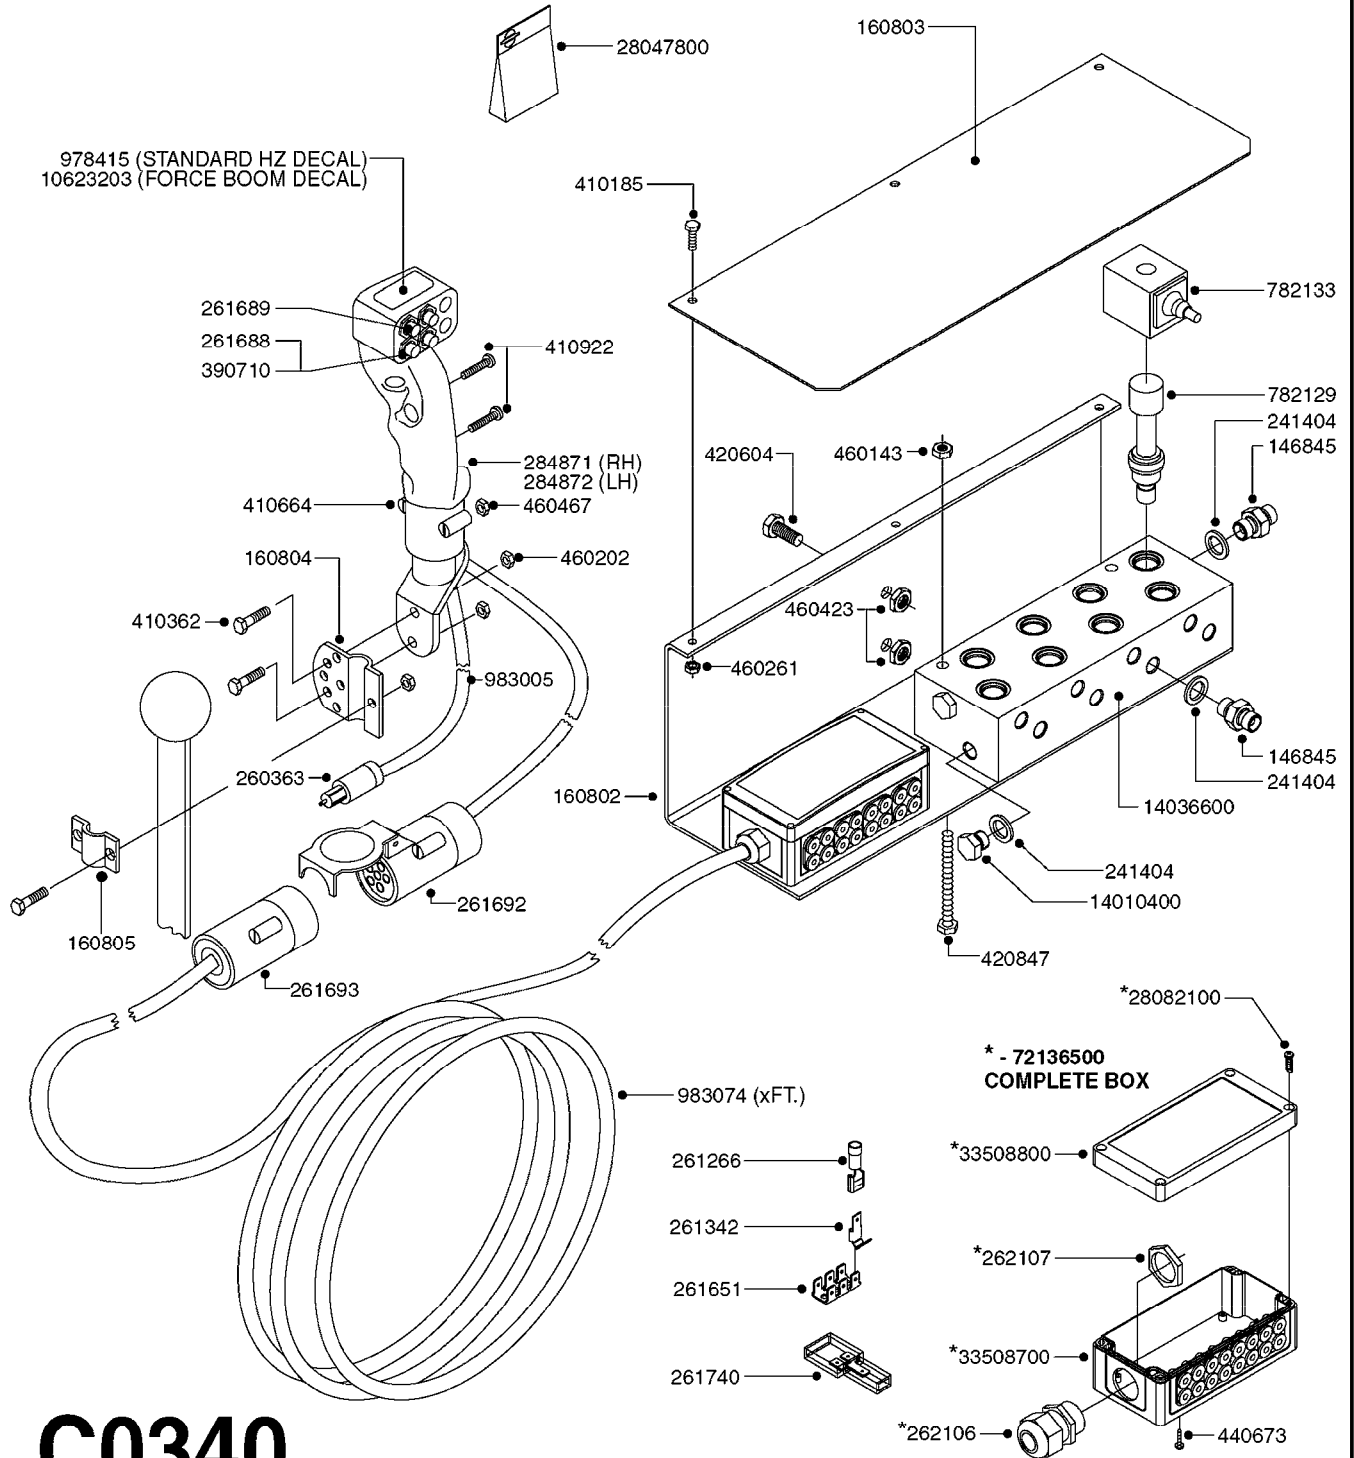

JOYSTICK COMPLETE: 730180

978415 (STANDARD HZ DECAL)
10623203 (FORCE BOOM DECAL)

HYD EAGLE HZ JOYSTICK CONTROL
C0320-HIN, 01:01:16

Page 1
Date 16.03.2016 14:07

parts-n°	order qty	description
146845	1	HEX NIPPLE 1/4"X1/4"
147134	1	MANIFOLD 4-FUNCTION
160802	1	MOUNT PLATE F.HYD SOLENOID'HZ'
160803	1	COVER PLATE F.HYD SOLENOID'HZ'
160804	1	MOUNT BRACKET F.HANDLE
160805	1	MOUNT STRAP F.HANDLE
241404	1	DOWTY SEAL 1/4"
242220	1	GASKET F. HIRSMANN PLUG
242399	1	O-RING F.HYD SOLENOID VALVE
260363	1	PLUG 2 POLE 12V
261266	1	CONNECTOR END F.CABLE HP
261342	1	SPADE F.ELEC.3 WAY CONNECTOR
261344	1	HIRSCHMANN PLUG B
261651	1	SPADE F.ELEC.6 POLE CONNECTOR
261688	1	SWITCH F. HANDLE WHITE
261689	1	CAP RUBBER F. SWITCH JOYSTICK
261692	1	PLUG ELEC.7 POLE FEMALE F.CABL
261693	1	PLUG ELEC. 7 POLE MALE
261740	1	SPADE F.ELEC.3 POLE CONN.INSUL
262106	1	BULKHEAD F. CABLE 6.5-14 BLACK
262107	1	NUT F. BULKHEAD CABLE BLACK
284871	1	CONTROL HANDLE RIGHT HALF
284872	1	CONTROL HANDLE LEFT HALF
285331	1	SEAL KIT F. HZ HYD.SOLENOID 96
390710	1	SWITCH F.HANDLE GREY MACHINED
410185	1	BOLT HEX 8.8 DEL M6X16 A2
410362	1	BOLT HEX 8.8 SS M6X20 FT
410664	1	BOLT HEX M5 X 20
410922	1	CYL.SKR 8.8 DEL M4X20 RST
411029	1	SCREW M3X35 F.HIRSMANN PLUG
420604	1	BOLT HEX 8.8 DEL M10X25 FT DIN933
420847	1	BOLT HEX 8.8 DEL M8X85
440673	1	SCREW F.PLASTIC 5X12 SS
460143	1	NUT HEX M8 LOCK A2 DIN985
460202	1	NUT HEX M6
460261	1	NUT HEX M6X1 LOCK A2 DIN985
460423	1	NUT HEX M10X1.5 LOCK
460467	1	NUT HEX M5 GALV.
730180	1	HYD.KIT JOYSTICK CTRL HANDLE
782079	1	CARTRIDGE VALVE
782081	1	SOLENOID F. CARTRIDGE VALVE
978415	1	DECAL CONTROL HANDLE
983005	1	ELEC. CABLE 2 WIRE X 1.5MM
983074	1	ELEC. CABLE 5 WIRE X 1.5MM
10623203	1	DECAL F.JOYSTICK - FORCE
14010400	1	PLUG 1/4" BSP
28082100	1	SCREW F. BOX LID 1/4" L=20
33508700	1	BOX BOTTOM 160X80X40 BLACK 1-HOLE
33508800	1	LID 160X80X15 BLK W/SCREWS
72136500	1	UNIV. CONNECTION BOX F. EC