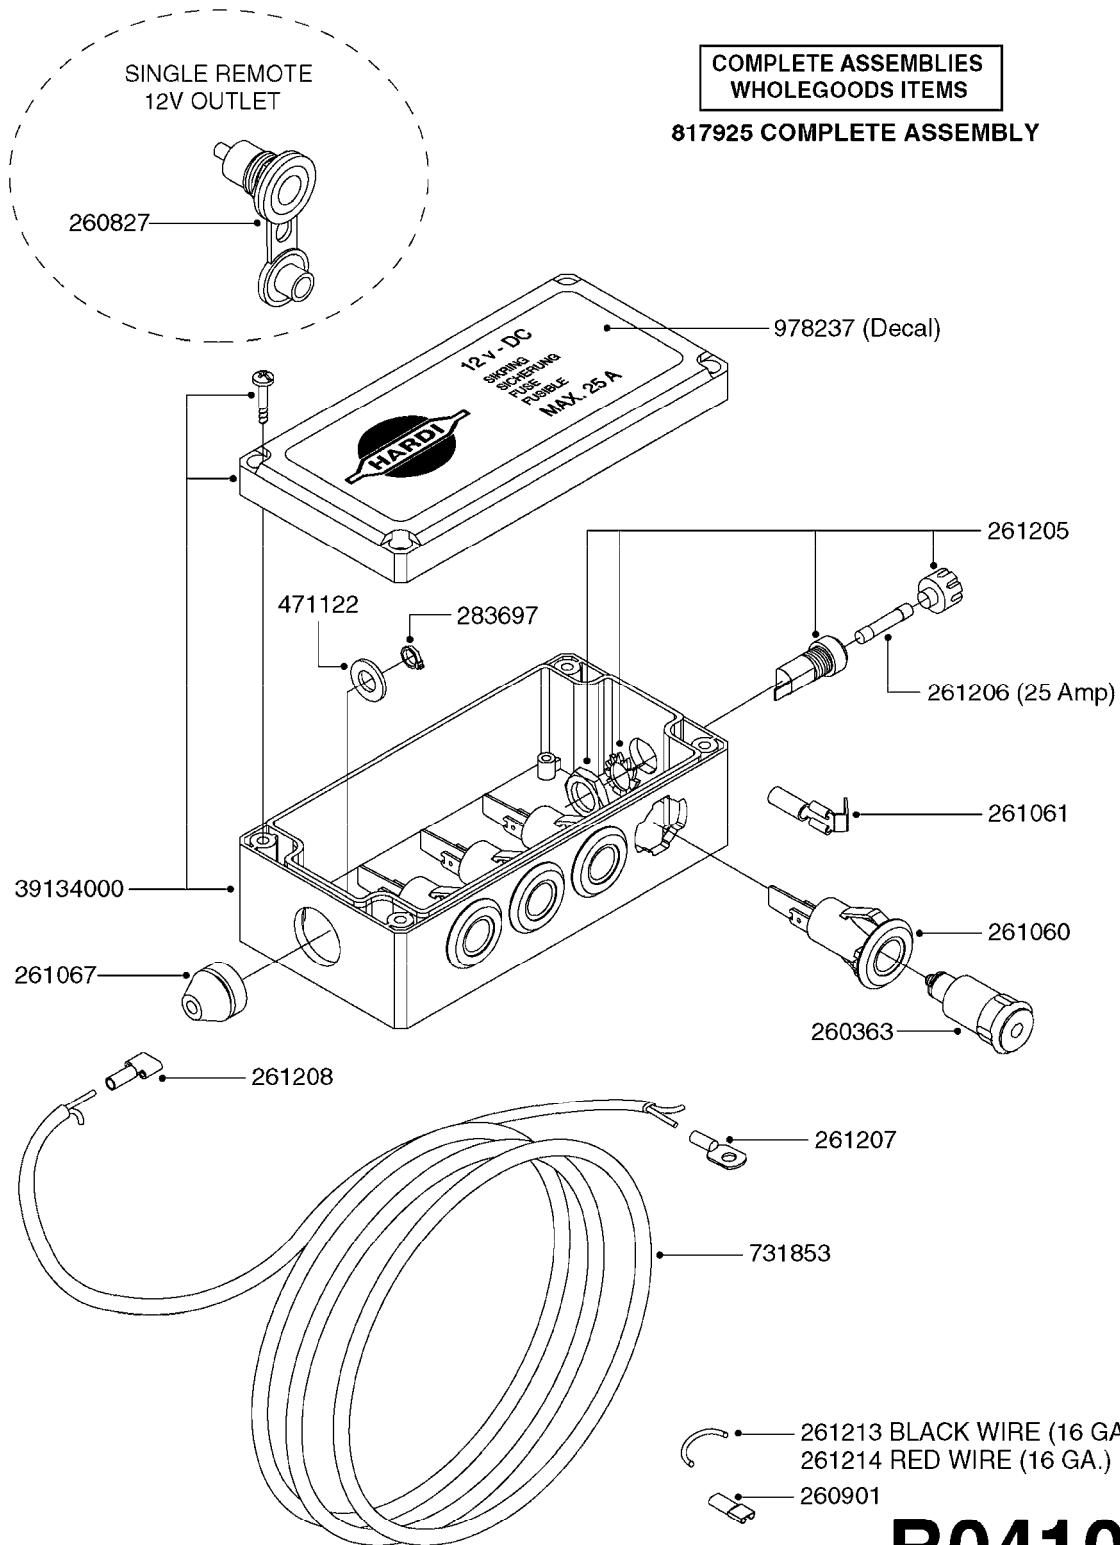

12 VOLT OUTLET BOX
B0410-HIN, 01:01:16

Page 0
Date 16.03.2016 14:07

12 VOLT OUTLET BOX
B0410-HIN, 01:01:16

Page 1

Date 16.03.2016 14:07

parts-n°	order qty	description
260363	1	PLUG 2 POLE 12V
260827	1	PLUG F.EC ATTACHMENTS
260901	1	SPADE F.ELEC CONN.1.5MM BLUE
261060	1	PLUG F.EC ATTACHMENTS
261061	1	SPADE F.ELEC.2 WAY CONNECTOR
261067	1	GROMMET 10-14 GREY
261205	1	FUSE HOLDER
261206	1	FUSE 25 A
261207	1	ELECTRIC CONNECTOR 4MM
261208	1	SPADE F.ELEC.CONNECTOR 4MM
261213	1	WIRE 6.4MM BLACK
261214	1	WIRE 6.4MM RED
283697	1	TIESTRAP 200MM
471122	1	WASHER, M10, Ø20/10.5X 2.0, SS
731853	1	CABLE 2X4MM L=138"
817925	1	OUTLET BOX 12 VOLT ELEC.
978237	1	DECAL OUTLET BOX
39134000	1	BOX, COMPLETE, 12V POWER BOX