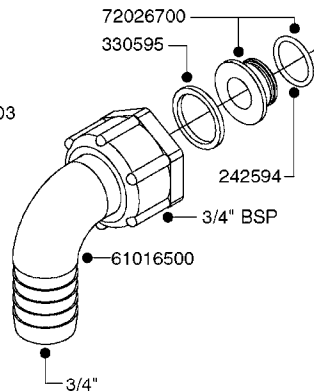

L0040

FITTINGS - NIPPLES & ELBOWS
L0040-HIN, 01:01:16

Page 1

Date 16.03.2016 14:08

parts-n°	order qty	description
10530803	1	FITT.PO.SE 2.00X2.00 45 DEG.
320191	1	FITT.DK ELB 3/8' BSP 45 DEGREE
320482	1	FITT.DK ELB. 1/2" BSP 60 DEG.
320596	1	FITT.DK ELB 3/8'-1/2'BSP 45DEG
320607	1	FITT.DK HN 3/8M X 3/8F BSP LNG
320633	1	FITT.DK HN 3/8"M X 3/8"F BSP
321451	1	FITT.DK ELB.1-1/2 X1-1/4 80DEG
321532	1	FITT.DK REDUC 3/4' X 1/2' BSP
390233	1	FITT.DK REDUC 1-1/2" X 1" BSP