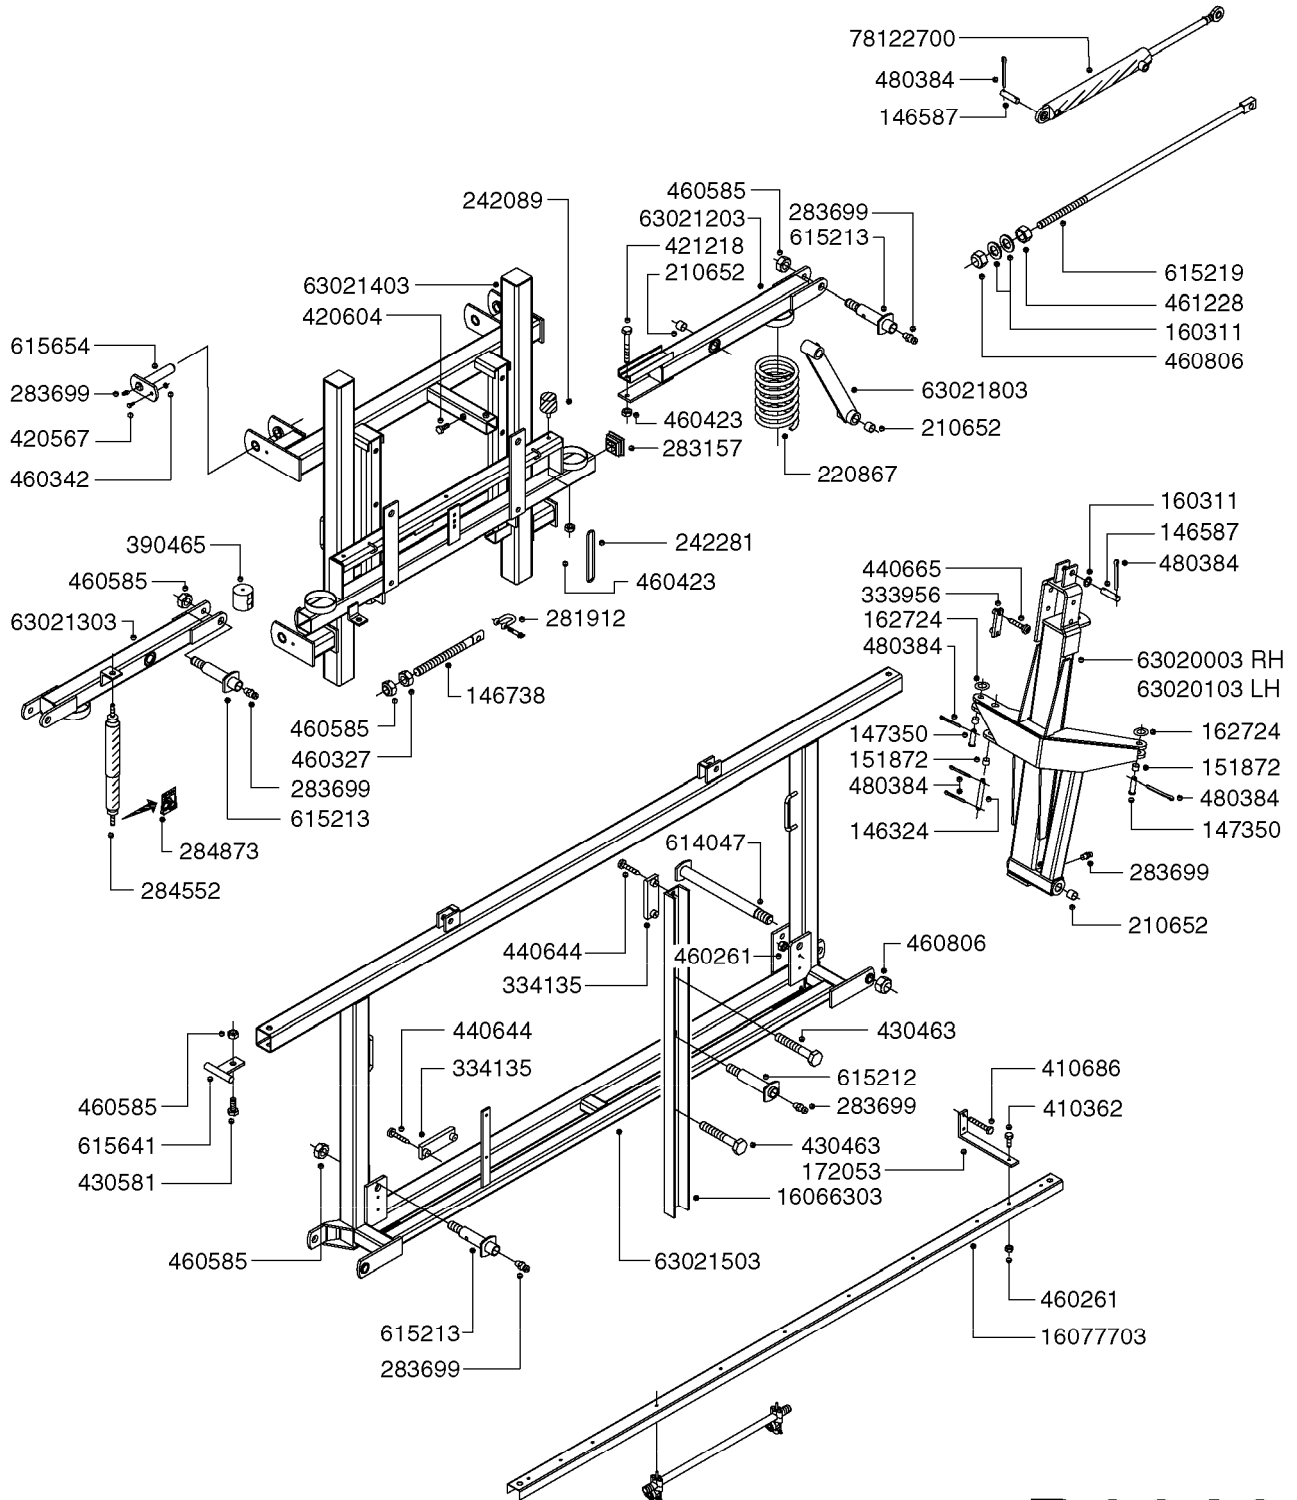

DENMARK STEEL PARTS SHOWN ON THIS PAGE
FOR NORTH AMERICAN STEEL PARTS, SEE PAGE D0310

D0300

BOOM COMMANDER CENTER 45-66'DK
D0300-HIN, 01:01:16

Page 1

Date 16.03.2016 14:07

parts-n°	order qty	description
146324	1	SHAFT D16.8 L102/2 X 5
146587	1	PIN D16.8 X 65
146738	1	PIN FOR CENTER CABLE EAGLE
147350	1	PIN D16.8 L60MM
151872	1	BUSHING D22.0/18.0 10MM
160196	1	NOZZLE TRACK EAGLE
160311	1	WASHER D30/D20.4X2
162724	1	WASHER D25/D18.1X1
172053	1	NOZZLE TRACK HOLDER
194418	1	U CHANNEL 65 X 1175 CENTER EAG
210652	1	BUSHING TEFLON D25/D22X20
220867	1	SPRING 134/14/320 EAGLE 60/66'
242089	1	RUBBER STOP D50X40 M10
242281	1	RUBBER BAND OVAL 180MM
281912	1	GRILLETE M-10 INOX.480 KG
283157	1	PLUG F.DRAIN 60X60X4
283699	1	GREASE NIPPLE M6X1
284552	1	SHOCK ABSORBER F.EAGLE BOOM
284873	1	KIT F.SHOCK ABSORBER HDW.EAG.
333956	1	SLIDE SHOE 91X25X10
334135	1	SLIDE SHOE 140X45X15
390465	1	JOINER BLOCK TRAPEEZE EAGLE
410362	1	BOLT HEX 8.8 SS M6X20 FT
410686	1	BOLT HEX 8.8 DEL M6X30
420567	1	BOLT HEX 8.8 DEL M8X30 FT
420604	1	BOLT HEX 8.8 DEL M10X25 FT DIN933
421218	1	BOLT HEX 8.8 DEL M10X90
430463	1	BOLT HEX 8.8 DEL M16X110
430581	1	BOLT HEX 8.8 DEL M16X40 FT
440644	1	SCREW NO.10 5/8"
440665	1	SCREW M4.2X16 STAINLESS
460261	1	NUT HEX M6X1 LOCK A2 DIN985
460327	1	NUT HEX M16X2
460342	1	NUT HEX M10 DEL DIN934
460423	1	NUT HEX M10X1.5 LOCK
460585	1	NUT HEX M16X2 LOCK
460806	1	NUT HEX M20X2.5 LOCK
461228	1	NUT HEX M20
480384	1	PIN COTTER 3/16 x 1-1/2"
614047	1	PIN D22 X 243 HINGE EAGLE
615212	1	PIN D22 X 84 LUBED F.EAGLE
615213	1	PIN D22 X 70 LUBED F.EAGLE
615219	1	TILT CYL.REPLACEMENT EAGLE
615256	1	PIN 22 X 70 SHORT THREA. EAGLE
615641	1	SAFETY BAR F.WNG TLT 45-66'
615654	1	PIN D25 X 123 F. PARALIFT
637048	1	SUSP.ARM RIGHT EAGLE
637049	1	SUSP.ARM LEFT EAGLE
637064	1	TRAPEEZE ARM EAGLE 45'-66'
637887	1	HINGE EAGLE LH 45'-66' '97
637888	1	HINGE EAGLE RH 45'-66' '97
637960	1	CENTER LIFT FRAME EAG CM45-66'
10606003	1	KIT F.TILT STOP 45'-66' EAGLE
63050500	1	CENTER FRAME SPB 05
78122700	1	CYLINDER 40/22X300MM RED