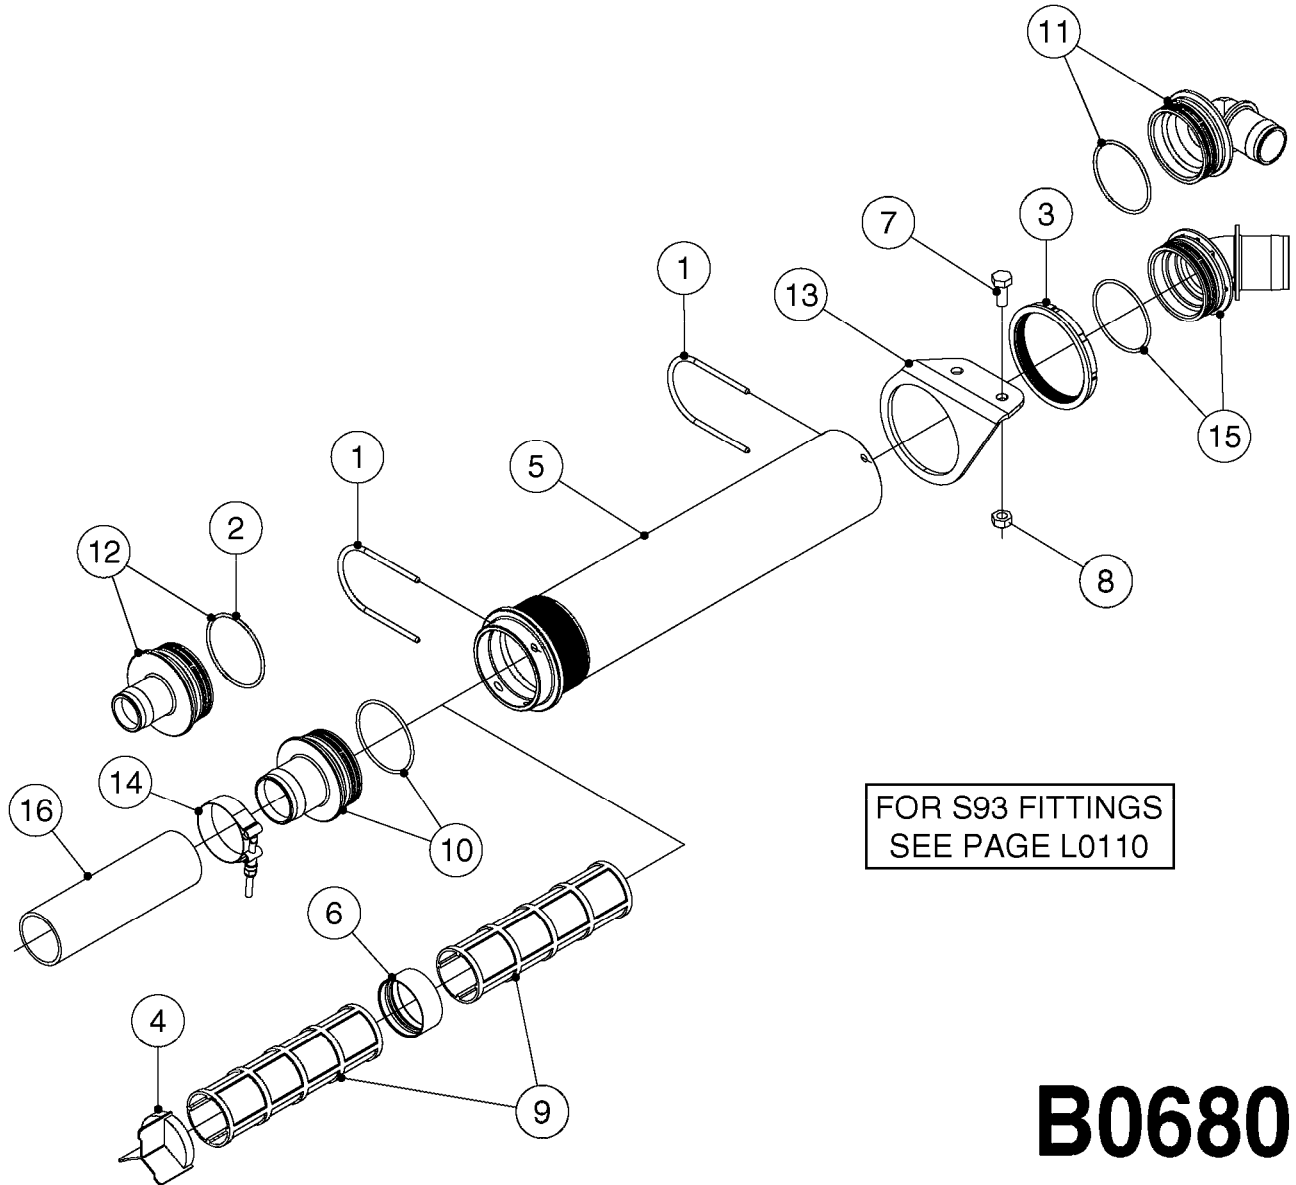

DOUBLE SUCTION FILTER - S93
B0680-HIN, 01:01:16

Page 1

Date 16.03.2016 14:07

Pos.	parts-n°	order qty	description
1	145997	1	FITT.DK S-93 FORK
2	242351	1	O-RING D69.5X3.0 VITON F.S-93
3	322109	1	FITT.DK S-93 BULKHEAD NUT
4	334605	1	VANE F.TOP SUCTION FILTER
5	390906	1	DOUBLE FILTER CASING S93 99
6	390907	1	SOCKET F.DOUB.FILTER CAS. S93
7	420604	1	BOLT HEX 8.8 DEL M10X25 FT DIN933
8	460423	1	NUT HEX M10X1.5 LOCK
9	615415	1	FILTER ELEM.S93,30 MESH-GREEN
9	615416	1	FILTER ELEM.S93,50 MESH-BLUE
9	615417	1	FILTER ELEM.S93,80 MESH-RED
10	727227	1	FITT.DK S-93 STR.2' W/ORING
11	728395	1	FITT.DK S-93 ELB.1-1/2" 90 DEG
12	728523	1	FITT.DK S-93 STR.1-1/2"
13	16029503	1	PLATE 5.0X114X160/BOW/HOLE D94
14	28030103	1	CLAMP HOSE GEAR P5/4-S1.5"6724
14	28030203	1	CLAMP HOSE T-BOLT S2" 235-67
15	72072700	1	FITT.DK S-93 45D 2" PVC
16	92702603	1	HOSE PVC SUCT GRAY 1-1/2"
16	92702703	1	HOSE PVC SUCT GRAY 2"