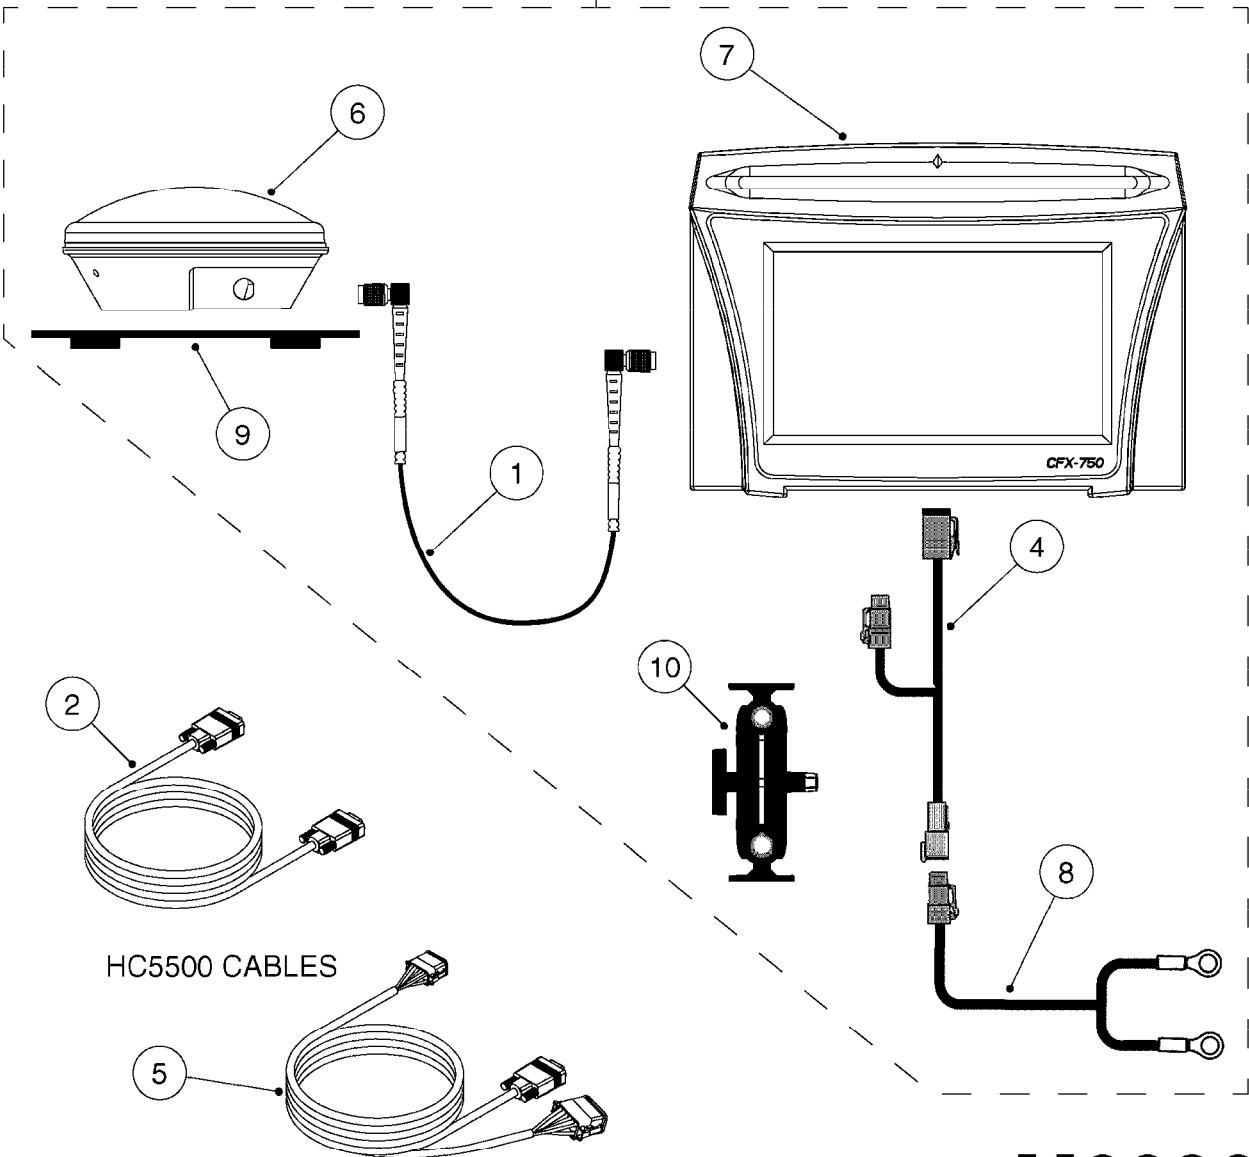

3 COMPLETE ASSEMBLY

CFX-750 DISPLAY, DGPS
M0030-HIN, 01:01:16

Page 1

Date 16.03.2016 14:08

Pos.	parts-n°	order qty	description
1	26007603	1	CABLE, ANTENNA, EZGUIDEPLUS
2	26012003	1	NULL MODEM CABLE
3	26021403	1	CFX-750 DISPLAY, DGPS
4	26021603	1	CABLE, POWER BUS, CAN CFX-750
5	26021703	1	CABLE, ASC INTERFACE, CFX-750
6	26021803	1	AG-25 ANTENNA L1/L2 GLN
7	26022103	1	CFX-750 DISPLAY ONLY
8	26022603	1	CFX-750 Basic Power Cable
9	28048203	1	EZ-GUIDE 500 MOUNT F.AG15 ANT.
10	28048303	1	EZ-GUIDE 250/500 RAM MNT.1.5"