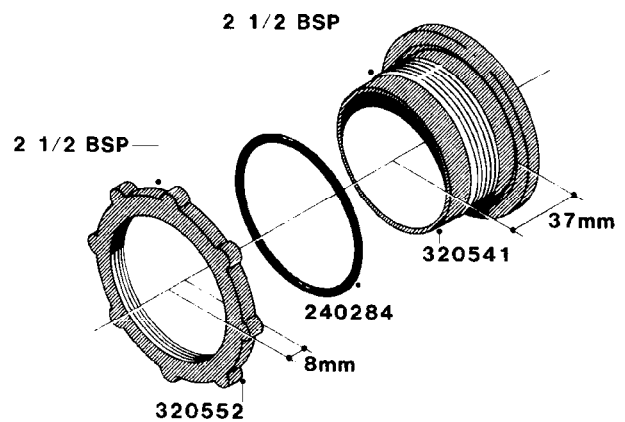

L0060

FITTINGS - BULKHEAD
L0060-HIN, 01:01:16

Page 1

Date 16.03.2016 14:08

parts-n°	order qty	description
141046	1	NUT 3/8" BSP
141341	1	NUT 1/4' BSP
240284	1	O-RING D82,5/75 X 3,5
320456	1	FITT.DK BULKHEAD 1"BSP DOUBLE
320467	1	FITT.DK BULKHEAD 1"BSP SINGLE
320471	1	FITT.DK NUT 1" BSP JAMB
320541	1	FITT.DK BULKHEAD 2-1/2'BSP SIN
320552	1	FITT.DK NUT 2-1/2' BSP JAMB
320644	1	FITT.DK ELB.3/4"HB X 1" BSP
320784	1	FITT.DK CAP 1-1/2" BSP
320795	1	FITT.DK NUT 1-1/2" BSP JAMB
320935	1	FITT.DK BULKHEAD 1/4' BSP SING
320946	1	FITT.DK BULKHEAD 3/8' BSP SING
321296	1	FITT.DK BULKHEAD 1/2" BSP SING
321307	1	FITT.DK NUT 1/2" BSP JAMB
321333	1	FITT.DK BULK 1-1/2" X 1"F BSP
330061	1	O-RING D16/D11X2,5
330072	1	O-RING D53.5/D45.5X4
330212	1	O-RING D19/D14X2.4 F.1/2"NUT
332577	1	O-RING D38/D30X4 F.1" PUR.
332592	1	O-RING D26/D20X3