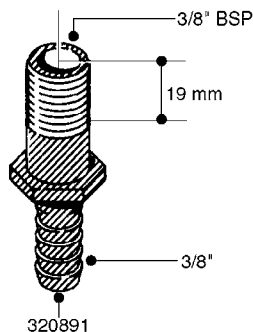

L0040

FITTINGS - NIPPLES & ELBOWS
L0040-HIN, 01:01:16

Page 1

Date 16.03.2016 14:08

parts-n°	order qty	description
10530803	1	FITT.PO.SE 2.00X2.00 45 DEG.
320191	1	FITT.DK ELB 3/8' BSP 45 DEGREE
320482	1	FITT.DK ELB. 1/2" BSP 60 DEG.
320596	1	FITT.DK ELB 3/8'-1/2'BSP 45DEG
320607	1	FITT.DK HN 3/8M X 3/8F BSP LNG
320633	1	FITT.DK HN 3/8"M X 3/8"F BSP
321451	1	FITT.DK ELB.1-1/2 X1-1/4 80DEG
321532	1	FITT.DK REDUC 3/4' X 1/2' BSP
390233	1	FITT.DK REDUC 1-1/2" X 1" BSP