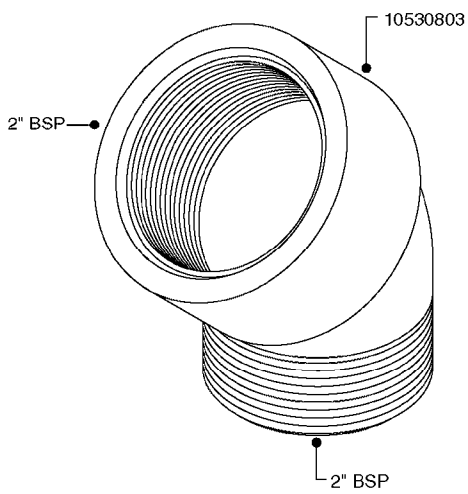

L0030

FITTINGS - HEXAGON NIPPLES
L0030-HIN, 01:01:16

Page 1
Date 16.03.2016 14:08

parts-n°	order qty	description
10015303	1	FITT.PO.HN 1.00X1.00 M1000
10425003	1	FITT.PO.HN 1.25X1.00 MCPHEE
320132	1	FITT.DK HN 1" BSP
320176	1	FITT.DK HN 3/8"X1/2" BSP
320445	1	FITT.DK HN 1/4"X3/8" BSP
320655	1	FITT.DK HN 1/2"-1/2" BSP
320692	1	FITT.DK HN 3/8'BSPX1/4'NPT
320703	1	FITT.DK HN 3/8BSP X1/2 &1/4NPT
320725	1	FITT.DK NIPPLE 3/8"-3/8" BSP
320902	1	FITT.DK HN 3/8'X 1/4' BSP
390232	1	FITT.DK HN 1-1/2' X 1-1/4' BSP
390276	1	FITT.DK HN 1'BSP