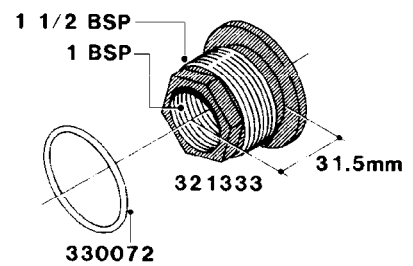

L0060

FITTINGS - BULKHEAD
L0060-HIN, 01:01:16

Page 1

Date 16.03.2016 14:08

parts-n°	order qty	description
141046	1	NUT 3/8" BSP
141341	1	NUT 1/4' BSP
240284	1	O-RING D82,5/75 X 3,5
320456	1	FITT.DK BULKHEAD 1"BSP DOUBLE
320467	1	FITT.DK BULKHEAD 1"BSP SINGLE
320471	1	FITT.DK NUT 1" BSP JAMB
320541	1	FITT.DK BULKHEAD 2-1/2'BSP SIN
320552	1	FITT.DK NUT 2-1/2' BSP JAMB
320644	1	FITT.DK ELB.3/4"HB X 1" BSP
320784	1	FITT.DK CAP 1-1/2" BSP
320795	1	FITT.DK NUT 1-1/2" BSP JAMB
320935	1	FITT.DK BULKHEAD 1/4' BSP SING
320946	1	FITT.DK BULKHEAD 3/8' BSP SING
321296	1	FITT.DK BULKHEAD 1/2" BSP SING
321307	1	FITT.DK NUT 1/2" BSP JAMB
321333	1	FITT.DK BULK 1-1/2" X 1"F BSP
330061	1	O-RING D16/D11X2,5
330072	1	O-RING D53.5/D45.5X4
330212	1	O-RING D19/D14X2.4 F.1/2"NUT
332577	1	O-RING D38/D30X4 F.1" PUR.
332592	1	O-RING D26/D20X3