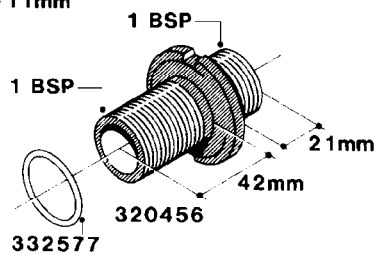

L0060

FITTINGS - BULKHEAD
L0060-HIN, 01:01:16

Page 1

Date 16.03.2016 14:08

parts-n°	order qty	description
141046	1	NUT 3/8" BSP
141341	1	NUT 1/4' BSP
240284	1	O-RING D82,5/75 X 3,5
320456	1	FITT.DK BULKHEAD 1"BSP DOUBLE
320467	1	FITT.DK BULKHEAD 1"BSP SINGLE
320471	1	FITT.DK NUT 1" BSP JAMB
320541	1	FITT.DK BULKHEAD 2-1/2'BSP SIN
320552	1	FITT.DK NUT 2-1/2' BSP JAMB
320644	1	FITT.DK ELB.3/4"HB X 1" BSP
320784	1	FITT.DK CAP 1-1/2" BSP
320795	1	FITT.DK NUT 1-1/2" BSP JAMB
320935	1	FITT.DK BULKHEAD 1/4' BSP SING
320946	1	FITT.DK BULKHEAD 3/8' BSP SING
321296	1	FITT.DK BULKHEAD 1/2" BSP SING
321307	1	FITT.DK NUT 1/2" BSP JAMB
321333	1	FITT.DK BULK 1-1/2" X 1"F BSP
330061	1	O-RING D16/D11X2,5
330072	1	O-RING D53.5/D45.5X4
330212	1	O-RING D19/D14X2.4 F.1/2"NUT
332577	1	O-RING D38/D30X4 F.1" PUR.
332592	1	O-RING D26/D20X3