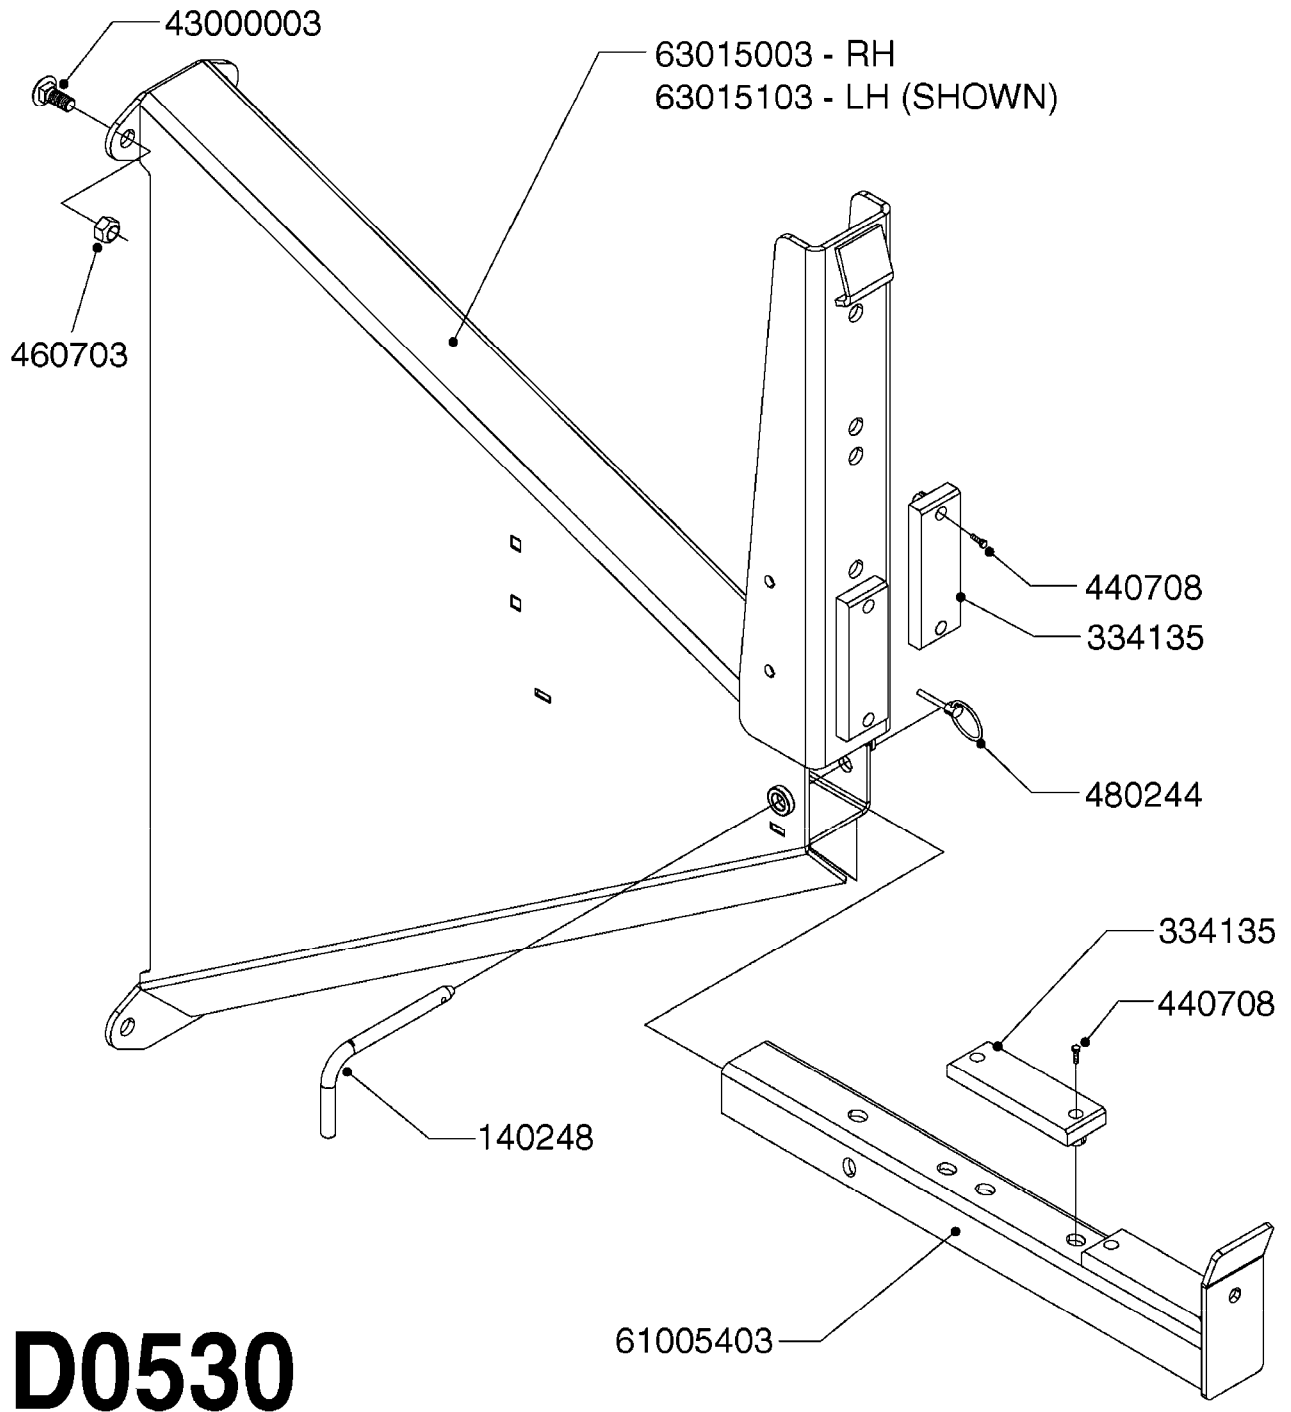

parts-n°	order qty	description
334135	1	SLIDE SHOE 140X45X15
39001303	1	TRANSPORT ROLLER
43000003	1	BOLT HEX 8.8 CARRIAGE M12x40
430866	1	BOLT HEX 8.8 DEL M12X170
430914	1	BOLT HEX 8.8 DEL M12X150
440708	1	SCREW M5.5X16 SELF TAPPING SS
460703	1	NUT HEX M12X1.75 LOCK DIN985
63023804	1	TRANSPORT SPC RH
63023904	1	TRANSPORT SPC LH