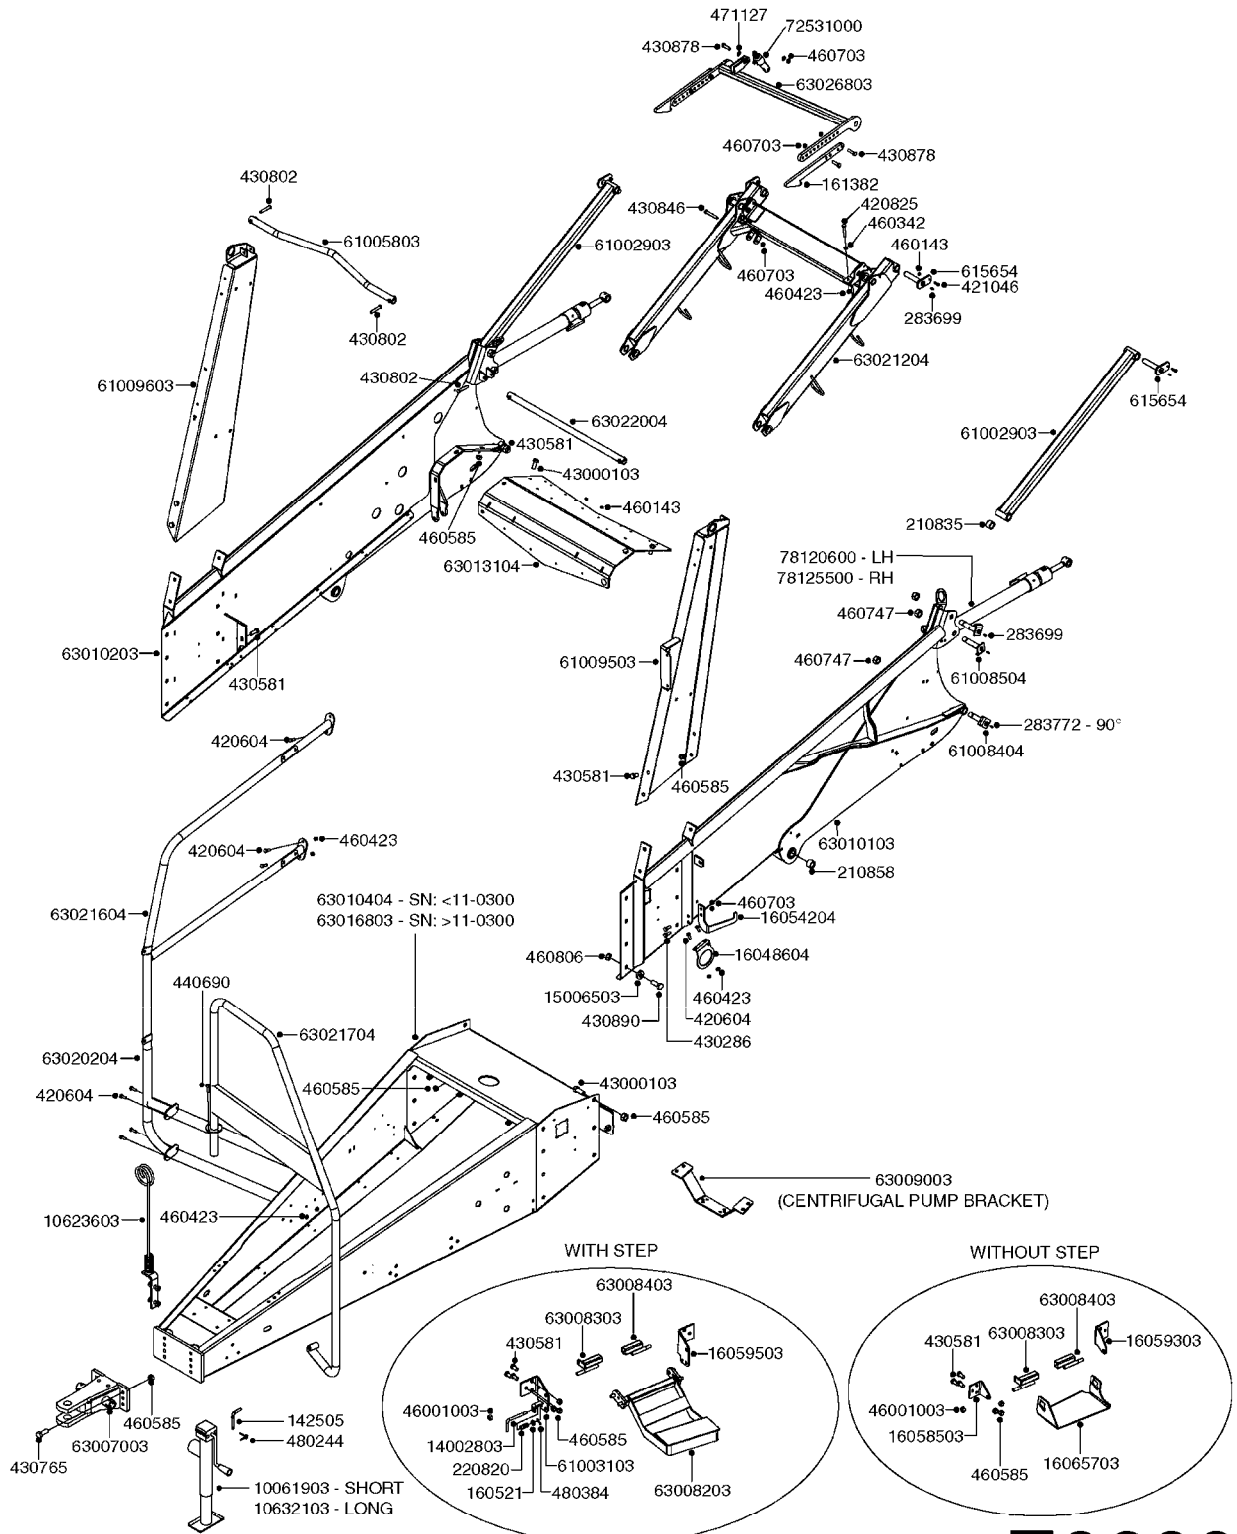

SIGHT GAUGE (SEE PAGE K0780)

E0570

TANK - 575/1100 NEW NAV ECPC
E0570-HIN, 01:01:16

Page 1

Date 16.03.2016 14:07

parts-n°	order qty	description
145995	1	FITT.DK S-53 FORK
147774	1	FITT.DK S-93 FORK W. M5 THREAD
242092	1	O-RING D69.5X3 (Use-242351)
242109	1	O-RING D32.2x3.0 (USE 242354)
283866	1	CLAMP HOSE SCREW TYPE 2"DELTA
320084	1	FITT.DK NUT 1/2" BSP
320563	1	FITT.DK 3 WAY 1/2" 110 DEG.
320655	1	FITT.DK HN 1/2"-1/2" BSP
322103	1	FITT.DK S-53 BULKHEAD
322105	1	FITT.DK S-93 BULKHEAD DOUBLE
322107	1	FITT.DK S-53 BULKHEAD NUT
322109	1	FITT.DK S-93 BULKHEAD NUT
334239	1	FITT.DK S-53 ELB.1/2"
334260	1	GASKET F. S-53 BULKHEAD
334262	1	GASKET F.S-93 BULKHEAD
334426	1	FITT.DK S-93 STR.2'
334446	1	FITT.DK S-93 ELB.2" PVC
341285	1	TUBE Ø57/Ø52 L=1500 YELLOW PE
370495	1	NOZZLE INJECTOR 5066-3.0
391100	1	FITT.DK S-53THREAD INS.1/2"BSP
421024	1	BOLT HEX 8.8 DEL M8X60
460143	1	NUT HEX M8 LOCK A2 DIN985
461217	1	NUT HEX M5 LOCK
10045303	1	FILTER BASKET 16"
10052203	1	LID VENT ASSY
10054503	1	SCREW 3/4" SELF TAPPING
10064203	1	SET SEALING SPONGE 1 Ft BULK
10102203	1	GASKET F.16" LID BREATHER
28014203	1	LID ASSY. (3-PC.) 16" ARAG
28029803	1	CLAMP HOSE GEAR P1/2" 6708
35001603	1	TANK RAW 575 GAL. NAV.
35002403	1	TANK RAW 1100 GAL. NAV.
92702103	1	HOSE R X1/2" X300PSI WP X0012"
92702703	1	HOSE PVC SUCT GRAY 2"