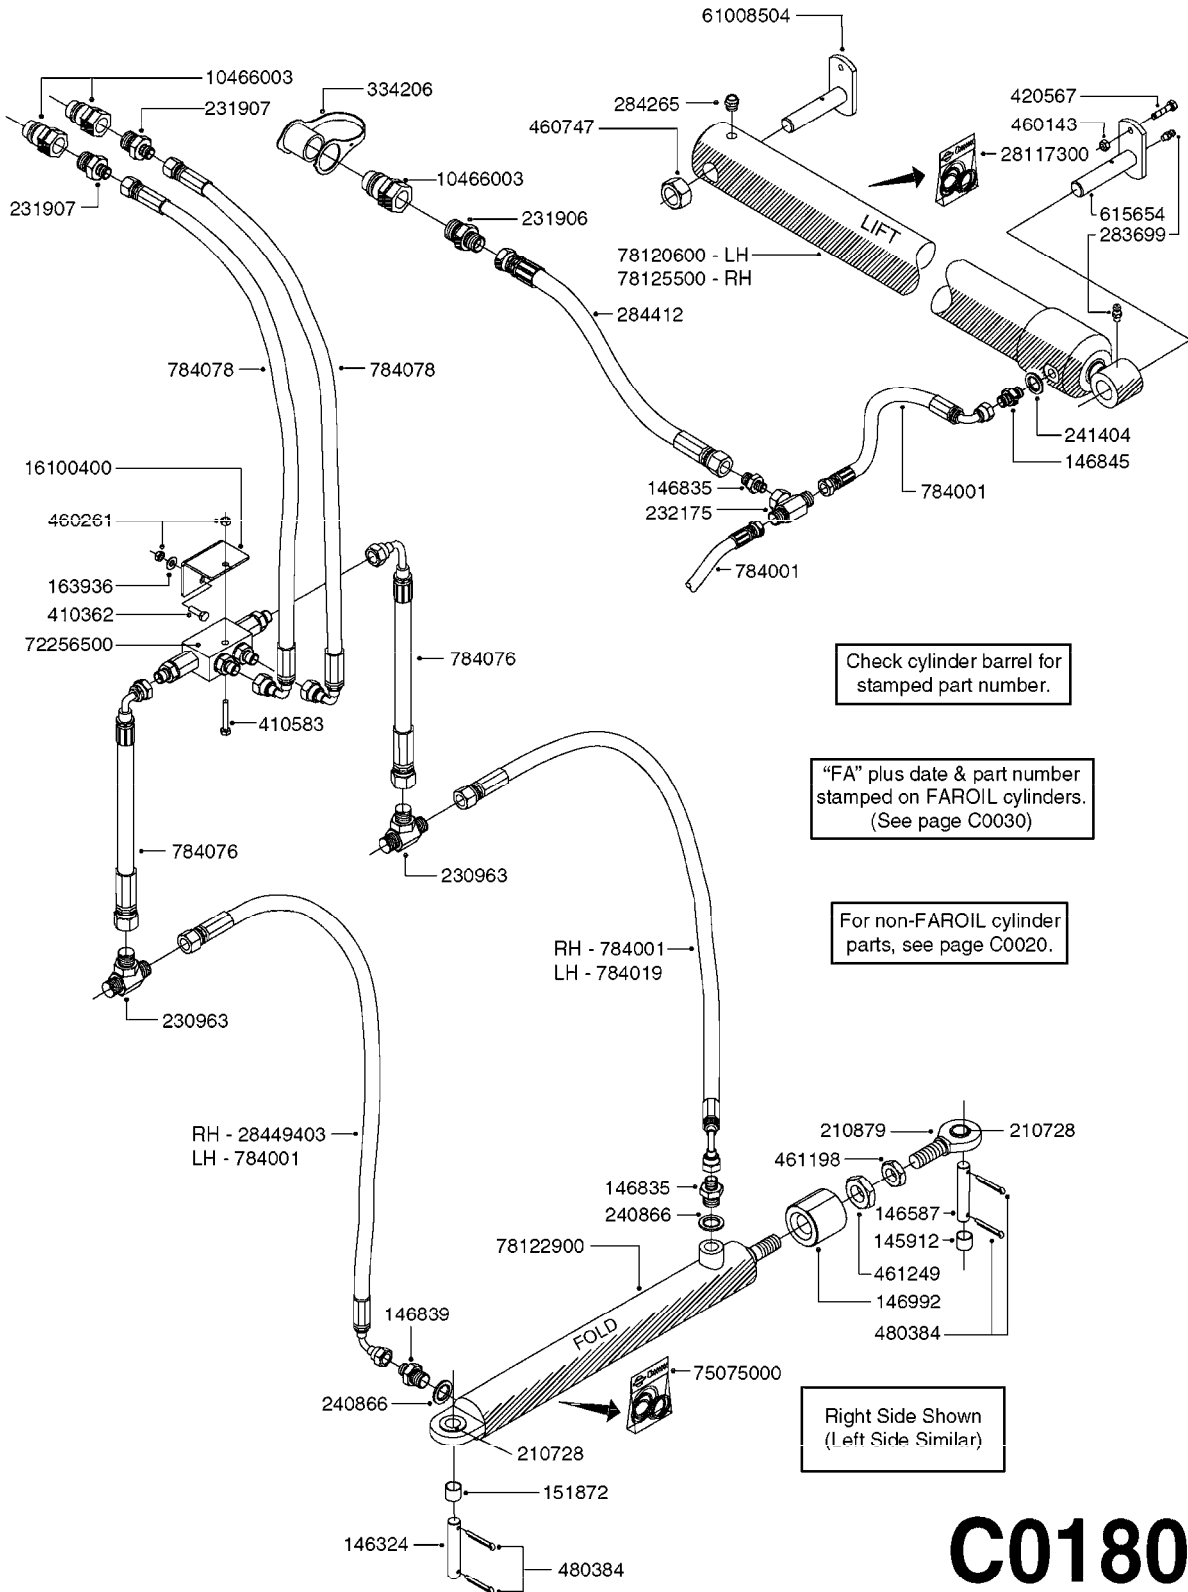

C0180

HYDRAULICS-EAGLE HY 45'-66'NN
C0180-HIN, 01:01:16

Page 1

Date 16.03.2016 14:07

parts-n°	order qty	description
145912	1	BUSHING D19.8/D17.0X7MM
146324	1	SHAFT D16.8 L102/2 X 5
146587	1	PIN D16.8 X 65
146835	1	HEX NIPPLE 1/4" - 3/8" BSP
146839	1	HEX NIPPLE 1/4"X3/8" BSP 0.7MM
146845	1	HEX NIPPLE 1/4"X1/4"
146992	1	BUSHING F.CYLINDER
151872	1	BUSHING D22.0/18.0 10MM
163936	1	WASHER D15/D6.2X1
210728	1	BEARING F.LINK HEAD M17
210879	1	LINK HEAD M16 x D17
230963	1	TEE 1/4"M X 1/4"M X 1/4"M BSP
231906	1	HEX NIPPLE 3/8"BSP X 1/2"NPT
231907	1	HEX NIPPLE 1/4"BSP X 1/2"NPT
232175	1	TEE 1/4"M X 1/4"F X 1/4"M BSP
240866	1	DOWTYSEAL 3/8"
241404	1	DOWTY SEAL 1/4"
283699	1	GREASE NIPPLE M6X1
284265	1	PLUG BREATHER 1/4" F/CYLINDER
284412	1	HOSE HY 3/8" X 315" STR+STR
334206	1	DUST HOOD FOR HY-COUPLING
410362	1	BOLT HEX 8.8 SS M6X20 FT
410583	1	BOLT HEX 8.8 DEL M6X40
420567	1	BOLT HEX 8.8 DEL M8X30 FT
460143	1	NUT HEX M8 LOCK A2 DIN985
460261	1	NUT HEX M6X1 LOCK A2 DIN985
460747	1	NUT HEX M24 LOCK
461198	1	NUT HEX M16X2 JAMB
461249	1	NUT HEX M22X1.5
480384	1	PIN COTTER 3/16 x 1-1/2"
615654	1	PIN D25 X 123 F. PARALIFT
784001	1	HOSE HY X 1/4 X 067.00"STR+ELB
784019	1	HOSE HY X 1/4 X 078.75"STR+ELB
784076	1	HOSE, HY, 1/4" L=8.5" STR-ELB
784078	1	HOSE HY X 1/4 X 417.33"STR+ELB
10466003	1	COUPLER PIONEER 8010-04 1/2NPT
16100400	1	PLATE 3 X 60 X 91 HY BLOCK MT
28117300	1	SEAL KIT 78120600/07/43
28449403	1	HOSE HY X1/4X057.08"STR+ELB
61008504	1	MOUNTING BOLT Ø25X98/M24
72256500	1	DOUB.PILOT STEERED COUNT.VALVE
75075000	1	SEAL KIT 78122600/27/28/29
78120600	1	CYLINDER 60/25 X 662 NAV PAR L
78122900	1	CYLINDER 40/22X300MM RED
78125500	1	CYLINDER 60/25 X 662 NAV PAR R