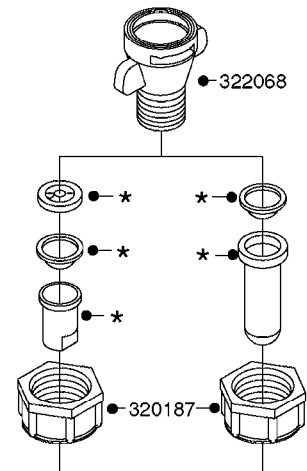

SINGLE NOZZLE BODY

TRIPLET NOZZLE BODY

D1090

*=REFER TO HARDI NOZZLE CATALOG

NOZZLE BODIES-SNAP FIT
D1090-HIN, 01:01:16

Page 1

Date 16.03.2016 14:07

parts-n°	order qty	description
143592	1	LOCK CLAMP FOR TRIPLET
241371	1	DIAPHRAGM, NO-DRIP alt 241371
241990	1	O-RING D9.3 X 2.4 VITON
242594	1	O-RING D14 X 1.78 SCH.70-EPDM
242598	1	O-RING D7.0 X 2.5 NITRIL
320187	1	FITT.DK CAP 3/8" BSP BLACK
320283	1	FITT.DK NUT 3/4"BSP
321462	1	CAP F.NO-DRIP ASSY.
322068	1	SNAP-FIT ADAPTER THREAD. HARDI
322114	1	NUT PLASTIC F.NOZZ.H
322116	1	BOLT PLASTIC F.NOZZ.H.
322258	1	HOUSING F.TRIPLET
322260	1	NOZZLE HOLDER LOWER PART
333012	1	NOZZLE HOLD. UPPER PART
334082	1	SNAP-FIT NOZZ.HOLD.CONE BLACK
334102	1	BLANK F.NOZZLE
334172	1	SNAP-FIT NOZZ.HOLD.CONE GREEN
334173	1	SNAP-FIT NOZZ.HOLD.CONE ORANGE
334220	1	YOKE, UPPER NOZZLE BODY
334371	1	SNAP-FIT NOZZLE HOLDER YELLOW
334373	1	SNAP-FIT NOZZLE HOLDER RED
334377	1	SNAP-FIT NOZZLE HOLDER BLUE
334926	1	SNAP-FIT TURN PLATE F TRIPLET
390639	1	O-RING F.NOZZLE FILTER
440665	1	SCREW M4.2X16 STAINLESS
716236	1	FITT.DK HB 1/2" ASSY. F. 3/4"
716413	1	FITT.DK PLUG ASSY. F.NOZ TUBE
724621	1	FITT.DK HB 3/4"ASSY F.3/4" NUT
725042	1	SCREEN 80 MESH W.GASKET, RED
725043	1	SCREEN 50 MESH W.GASKET,BLUE
725044	1	SCREEN 100 MESH W.GASKET,YELLO
725078	1	SNAP-FIT TRIPLET W/O NOZZ HOLD
725079	1	NOZZLE ASSY.SING.SNAP-FIT GREN
729645	1	NON-DRIP SPRING ASSY.GREEN 10