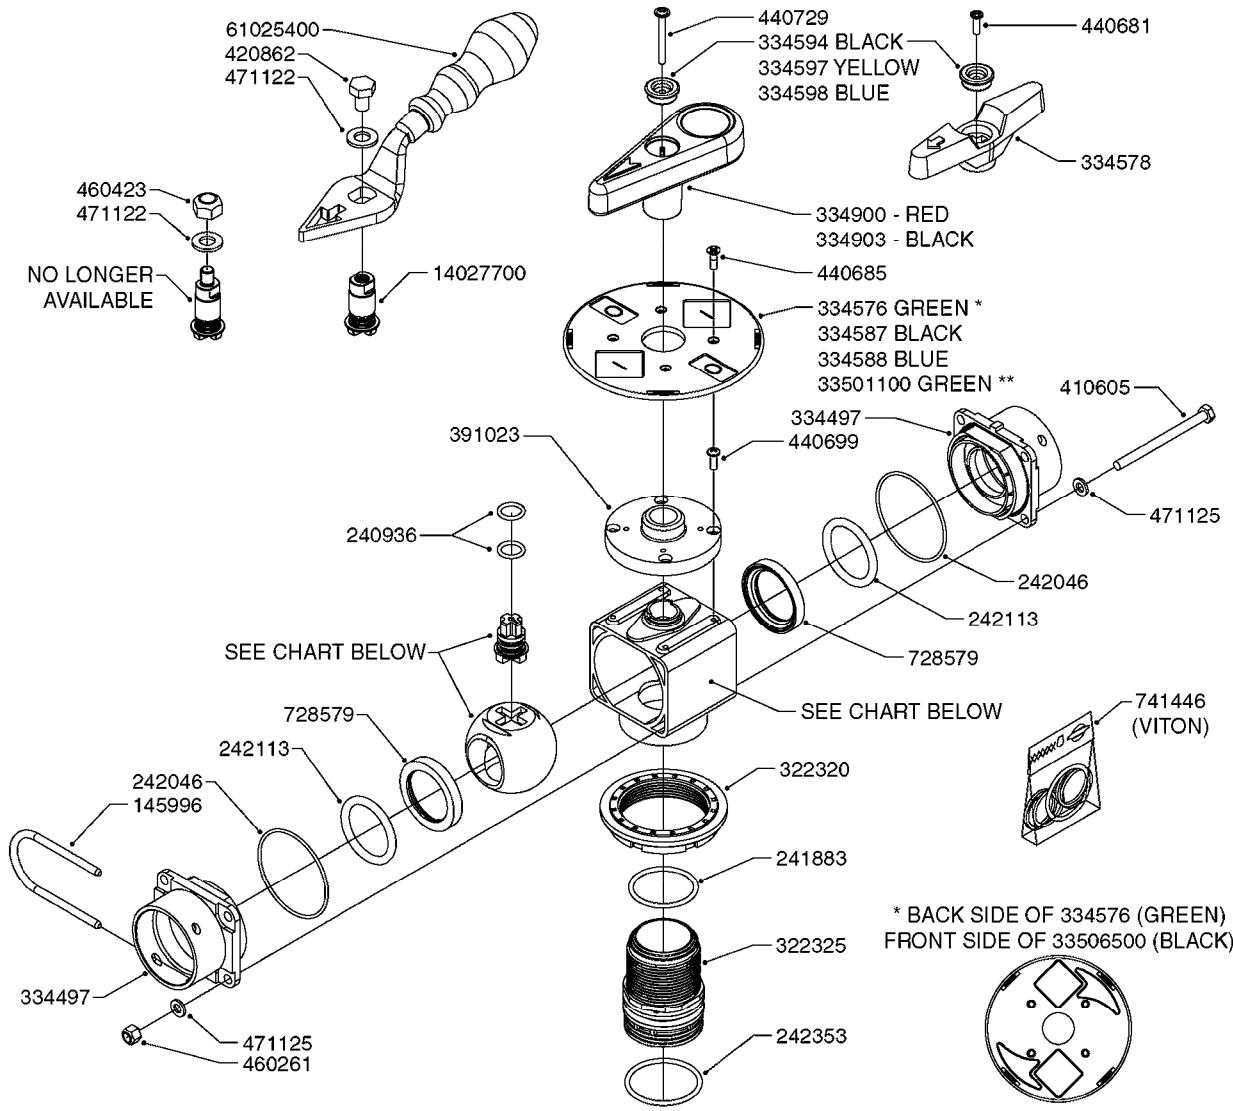

12 VOLT OUTLET BOX
B0410-HIN, 01:01:16

Page 0
Date 16.03.2016 14:07

B0410

12 VOLT OUTLET BOX
B0410-HIN, 01:01:16

Page 1

Date 16.03.2016 14:07

parts-n°	order qty	description
260363	1	PLUG 2 POLE 12V
260827	1	PLUG F.EC ATTACHMENTS
260901	1	SPADE F.ELEC CONN.1.5MM BLUE
261060	1	PLUG F.EC ATTACHMENTS
261061	1	SPADE F.ELEC.2 WAY CONNECTOR
261067	1	GROMMET 10-14 GREY
261205	1	FUSE HOLDER
261206	1	FUSE 25 A
261207	1	ELECTRIC CONNECTOR 4MM
261208	1	SPADE F.ELEC.CONNECTOR 4MM
261213	1	WIRE 6.4MM BLACK
261214	1	WIRE 6.4MM RED
283697	1	TIESTRAP 200MM
471122	1	WASHER, M10, Ø20/10.5X 2.0, SS
731853	1	CABLE 2X4MM L=138"
817925	1	OUTLET BOX 12 VOLT ELEC.
978237	1	DECAL OUTLET BOX
39134000	1	BOX, COMPLETE, 12V POWER BOX