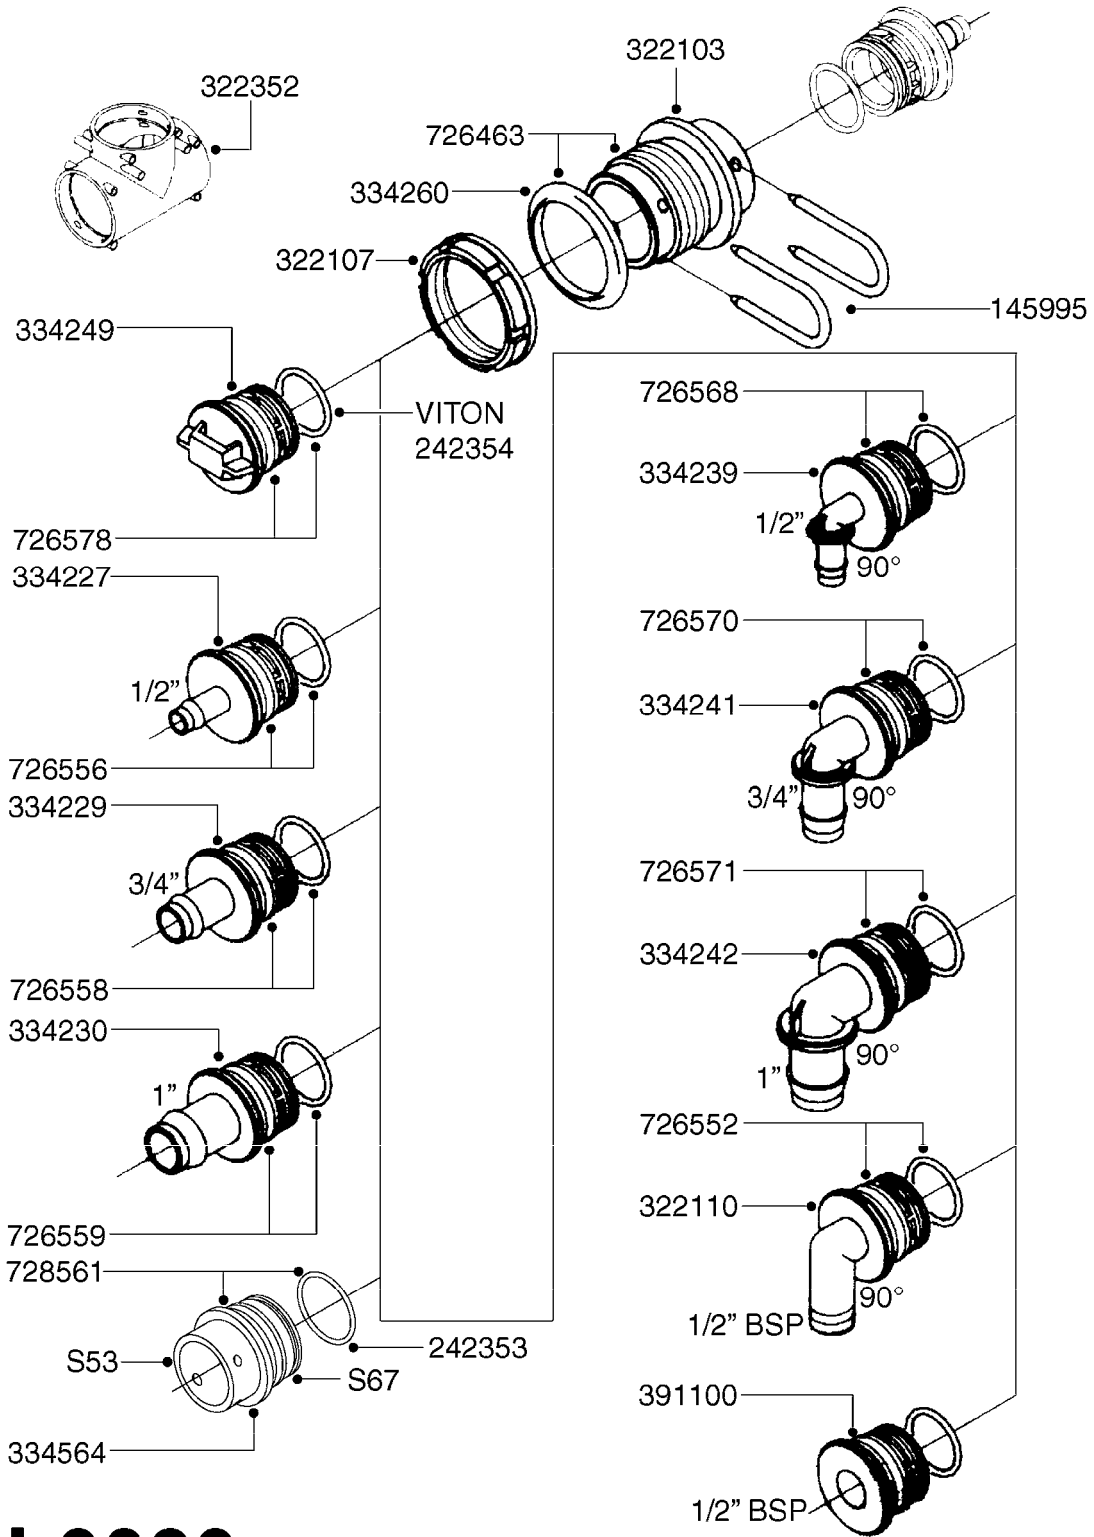

L0070

FITTINGS - S-40
L0070-HIN, 01:01:16

Page 1

Date 16.03.2016 14:08

parts-n°	order qty	description
145994	1	FITT.DK S-40 FORK
242355	1	O-RING D19.2X3.0 VITON F.S-40
322102	1	FITT.DK S-40 BULKHEAD
322106	1	FITT.DK S-40 BULKHEAD NUT
322133	1	FITT.DK S-40 PLUG W 1/8 THREAD
334225	1	FITT.DK S-40 STR.3/8'
334237	1	FITT.DK S-40 ELB.3/8'
334238	1	FITT.DK S-40 ELB.1/2'
334248	1	FITT.DK S-40 PLUG
334259	1	GASKET F. S-40 BULKHEAD
726462	1	FITT. S40 BULHEAD W. GASKET
726567	1	FITT.DK S-40 ELB.1/2" W.ORING
726693	1	FITT.DK S-40 PLUG 1/8BSP ORING