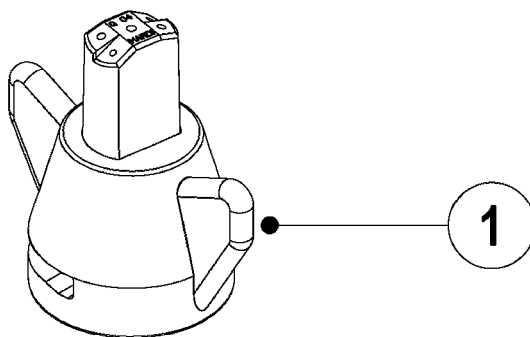

BOOM-NOZZLES QUINTASTREAM
D1060-HIN, 01:01:16

Page 0

Date 16.03.2016 14:07

D1060