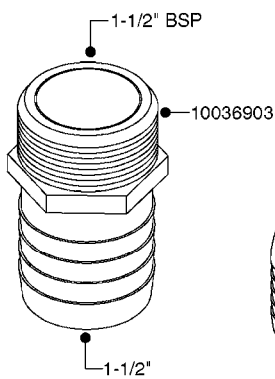

L0040

FITTINGS - NIPPLES & ELBOWS
L0040-HIN, 01:01:16

Page 1

Date 16.03.2016 14:08

parts-n°	order qty	description
10530803	1	FITT.PO.SE 2.00X2.00 45 DEG.
320191	1	FITT.DK ELB 3/8' BSP 45 DEGREE
320482	1	FITT.DK ELB. 1/2" BSP 60 DEG.
320596	1	FITT.DK ELB 3/8'-1/2'BSP 45DEG
320607	1	FITT.DK HN 3/8M X 3/8F BSP LNG
320633	1	FITT.DK HN 3/8"M X 3/8"F BSP
321451	1	FITT.DK ELB.1-1/2 X1-1/4 80DEG
321532	1	FITT.DK REDUC 3/4' X 1/2' BSP
390233	1	FITT.DK REDUC 1-1/2" X 1" BSP