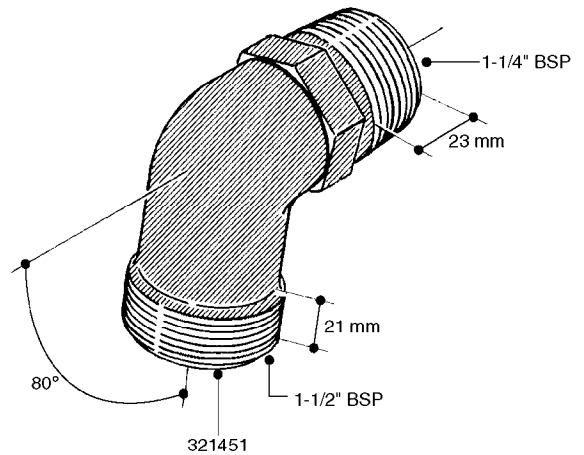

L0030

FITTINGS - HEXAGON NIPPLES
L0030-HIN, 01:01:16

Page 1
Date 16.03.2016 14:08

parts-n°	order qty	description
10015303	1	FITT.PO.HN 1.00X1.00 M1000
10425003	1	FITT.PO.HN 1.25X1.00 MCPHEE
320132	1	FITT.DK HN 1" BSP
320176	1	FITT.DK HN 3/8"X1/2" BSP
320445	1	FITT.DK HN 1/4"X3/8" BSP
320655	1	FITT.DK HN 1/2"-1/2" BSP
320692	1	FITT.DK HN 3/8'BSPX1/4'NPT
320703	1	FITT.DK HN 3/8BSP X1/2 &1/4NPT
320725	1	FITT.DK NIPPLE 3/8"-3/8" BSP
320902	1	FITT.DK HN 3/8'X 1/4' BSP
390232	1	FITT.DK HN 1-1/2' X 1-1/4' BSP
390276	1	FITT.DK HN 1'BSP