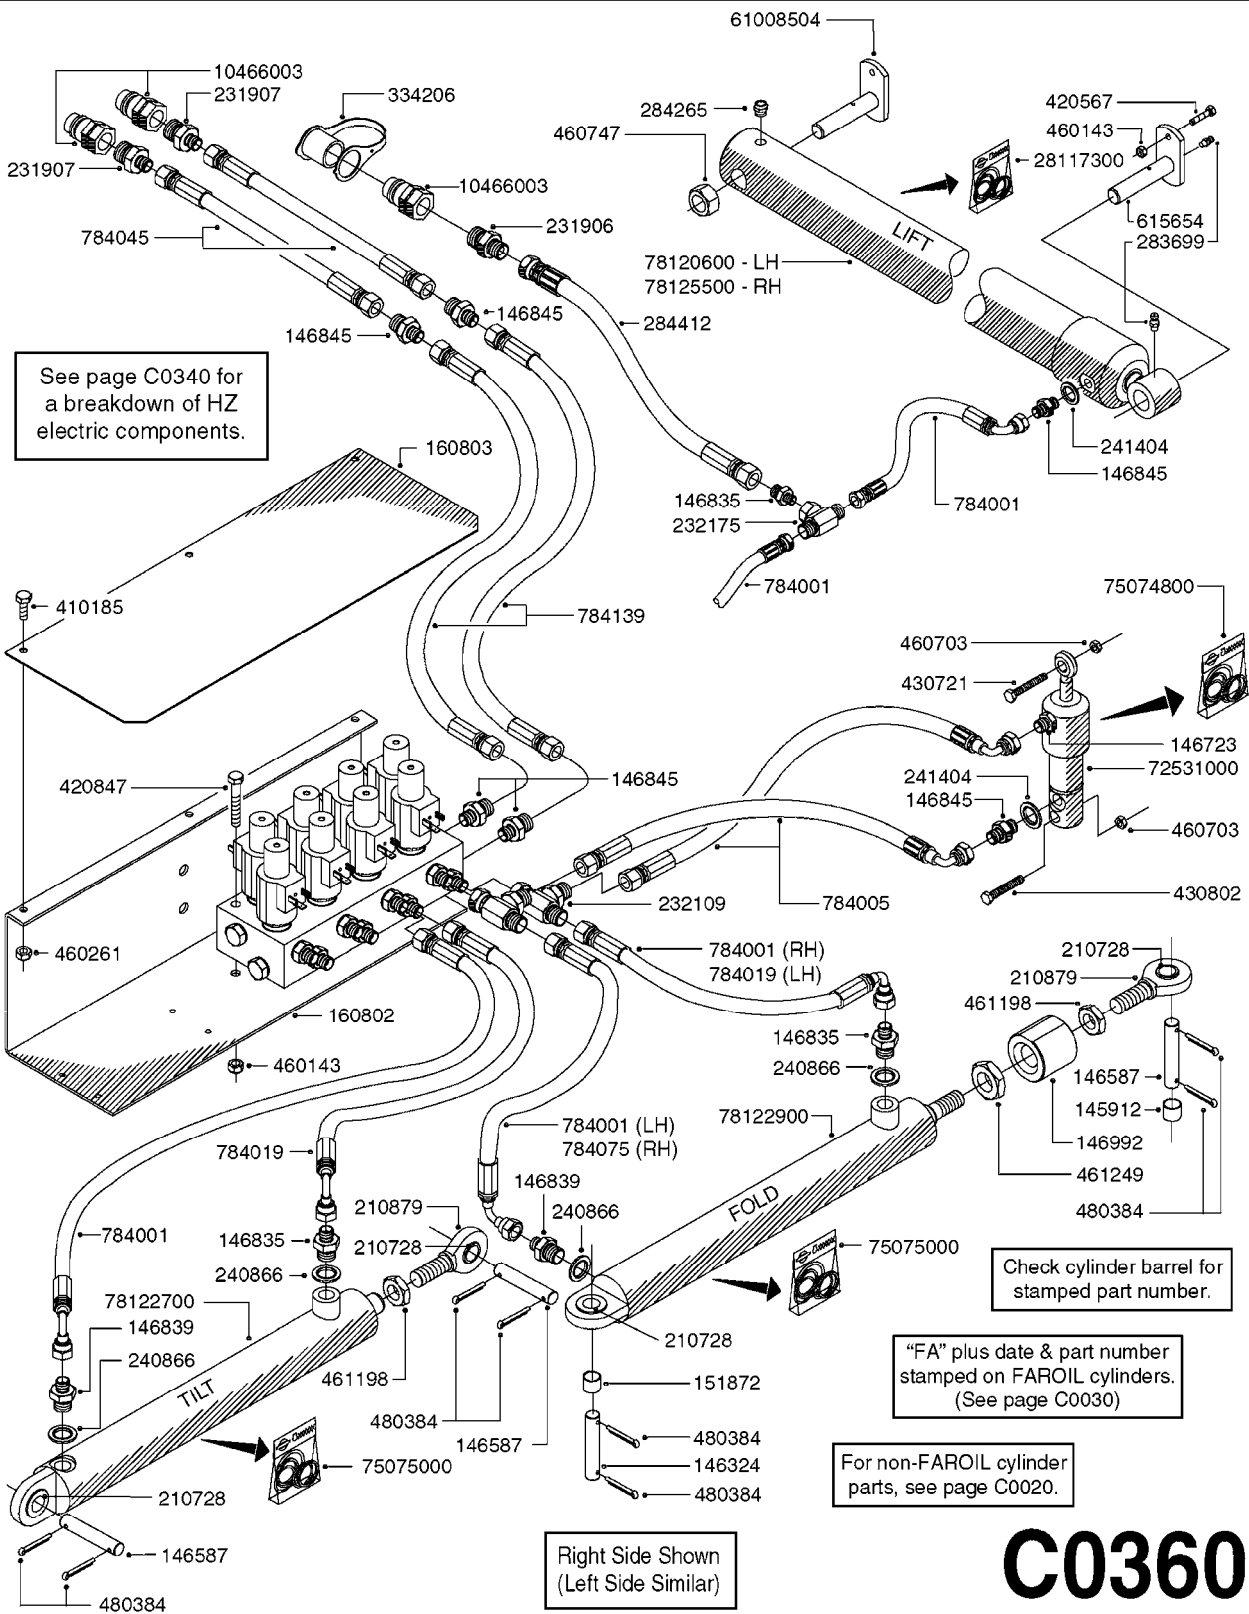

HYD EAGLE HZ SPB 45'-66' - NAV
C0360-HIN, 01:01:16

Page 1
Date 16.03.2016 14:07

parts-n°	order qty	description
145912	1	BUSHING D19.8/D17.0X7MM
146324	1	SHAFT D16.8 L102/2 X 5
146587	1	PIN D16.8 X 65
146723	1	HEX NIPPLE 1/4" - 1/8" BSP
146835	1	HEX NIPPLE 1/4" - 3/8" BSP
146839	1	HEX NIPPLE 1/4"X3/8" BSP 0.7MM
146845	1	HEX NIPPLE 1/4"X1/4"
146992	1	BUSHING F.CYLINDER
151872	1	BUSHING D22.0/18.0 10MM
160802	1	MOUNT PLATE F.HYD SOLENOID'HZ'
160803	1	COVER PLATE F.HYD SOLENOID'HZ'
210728	1	BEARING F.LINK HEAD M17
210879	1	LINK HEAD M16 x D17
231906	1	HEX NIPPLE 3/8"BSP X 1/2"NPT
231907	1	HEX NIPPLE 1/4"BSP X 1/2"NPT
232109	1	FITT.HY TEE 1/4'BSP UNION
232175	1	TEE 1/4"M X 1/4"F X 1/4"M BSP
240866	1	DOWTYSEAL 3/8"
241404	1	DOWTY SEAL 1/4"
283699	1	GREASE NIPPLE M6X1
284265	1	PLUG BREATHER 1/4" F/CYLINDER
284412	1	HOSE HY 3/8" X 315" STR+STR
334206	1	DUST HOOD FOR HY-COUPLING
410185	1	BOLT HEX 8.8 DEL M6X16 A2
420567	1	BOLT HEX 8.8 DEL M8X30 FT
420847	1	BOLT HEX 8.8 DEL M8X85
430721	1	BOLT HEX 8.8 DEL M12X40 FT
430802	1	BOLT HEX 8.8 DEL M12X75
460143	1	NUT HEX M8 LOCK A2 DIN985
460261	1	NUT HEX M6X1 LOCK A2 DIN985
460703	1	NUT HEX M12X1.75 LOCK DIN985
460747	1	NUT HEX M24 LOCK
461198	1	NUT HEX M16X2 JAMB
461249	1	NUT HEX M22X1.5
480384	1	PIN COTTER 3/16 x 1-1/2"
615654	1	PIN D25 X 123 F. PARALIFT
784001	1	HOSE HY X 1/4 X 067.00"STR+ELB
784005	1	HOSE HY X 1/4 X 037.38"STR+ELB
784019	1	HOSE HY X 1/4 X 078.75"STR+ELB
784045	1	HOSE HY X 1/4 X 157.50"STR+STR
784075	1	HOSE HY X 1/4 X 057.00"
784139	1	HOSE HY X 1/4 X 216.50"STR+STR
10466003	1	COUPLER PIONEER 8010-04 1/2NPT
28117300	1	SEAL KIT 78120600/07/43
61008504	1	MOUNTING BOLT Ø25X98/M24
72531000	1	CYL. D25/12-50/78124200 W/FITT
75074800	1	SEAL KIT 78123400/42
75075000	1	SEAL KIT 78122600/27/28/29
78120600	1	CYLINDER 60/25 X 662 NAV PAR L
78122700	1	CYLINDER 40/22X300MM RED
78122900	1	CYLINDER 40/22X300MM RED
78125500	1	CYLINDER 60/25 X 662 NAV PAR R