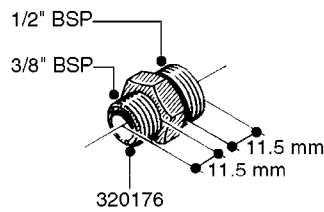

L0030

FITTINGS - HEXAGON NIPPLES
L0030-HIN, 01:01:16

Page 1
Date 16.03.2016 14:08

parts-n°	order qty	description
10015303	1	FITT.PO.HN 1.00X1.00 M1000
10425003	1	FITT.PO.HN 1.25X1.00 MCPHEE
320132	1	FITT.DK HN 1" BSP
320176	1	FITT.DK HN 3/8"X1/2" BSP
320445	1	FITT.DK HN 1/4"X3/8" BSP
320655	1	FITT.DK HN 1/2"-1/2" BSP
320692	1	FITT.DK HN 3/8'BSPX1/4'NPT
320703	1	FITT.DK HN 3/8BSP X1/2 &1/4NPT
320725	1	FITT.DK NIPPLE 3/8"-3/8" BSP
320902	1	FITT.DK HN 3/8'X 1/4' BSP
390232	1	FITT.DK HN 1-1/2' X 1-1/4' BSP
390276	1	FITT.DK HN 1'BSP