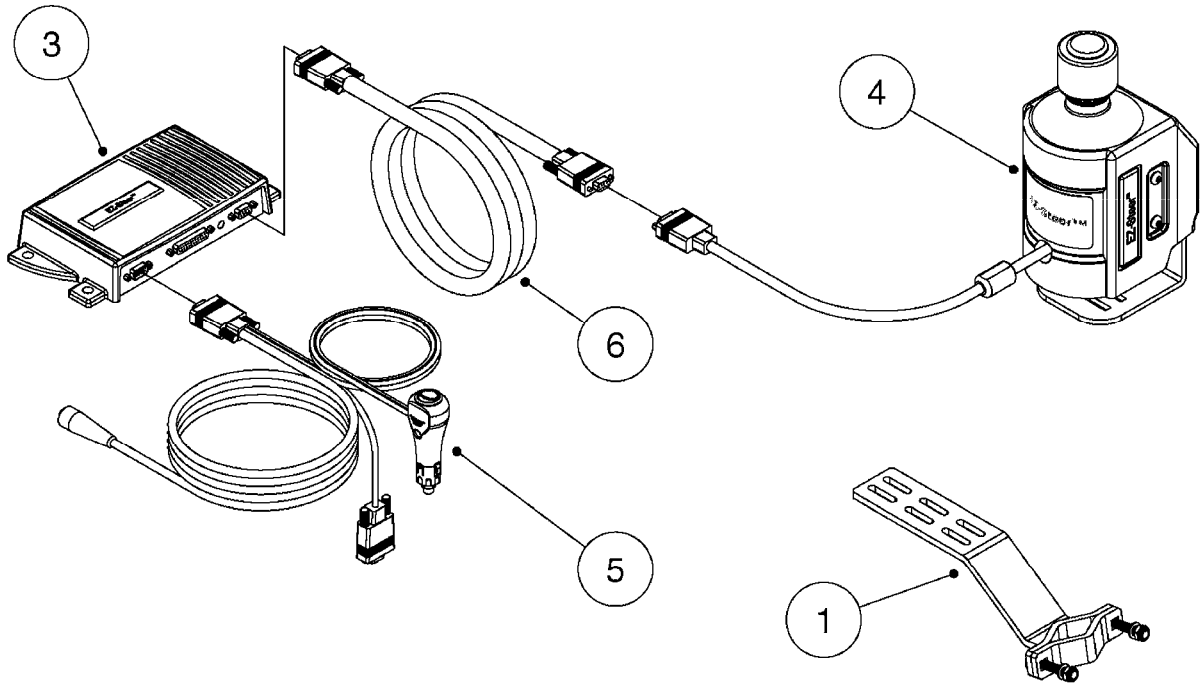

COMPLETE ASSEMBLY:
84205303 (WITH GPS)
84205403 (WITHOUT GPS)

**COMPLETE ASSEMBLIES
WHOLEGOODS ITEMS**

M0040

EZ-GUIDE PLUS LIGHT BAR
M0040-HIN, 01:01:16

Page 1
Date 16.03.2016 14:08

parts-n°	order qty	description
26007403	1	ANTENNA,HURRICANE F. EZGUIDEPL
26007503	1	REMOTE KEYPAD EZ-GUIDE PLUS
26007603	1	CABLE, ANTENNA, EZGUIDEPLUS
26007703	1	CABLE, POWER F. EZGUIDEPLUS
26007803	1	BRACKET KIT F. EZGUIDEPLUS
26007903	1	EZ-Guide 500 External Interfac
26008003	1	LIGHT BAR ASSM WITH GPS
26008103	1	LIGHT BAR ASSM WITHOUT GPS
29002703	1	VACUUM CUP 4 1/2" 1420I
29002803	1	MOUNT, MAG F. ANTENNA
29002903	1	PLATE, F. ANTENNA MOUNT
67206303	1	QUICK REFERENCE CARD EZ-GUIDE+
67206403	1	MANUAL EZ GUIDE PLUS
84205303	1	EZ GUIDE PLUS W GPS, NO LABLE
84205403	1	EZ GUIDE PLUS W/O GPS,NO LABLE
97607603	1	DECAL COMPANY 45MM X 20MM