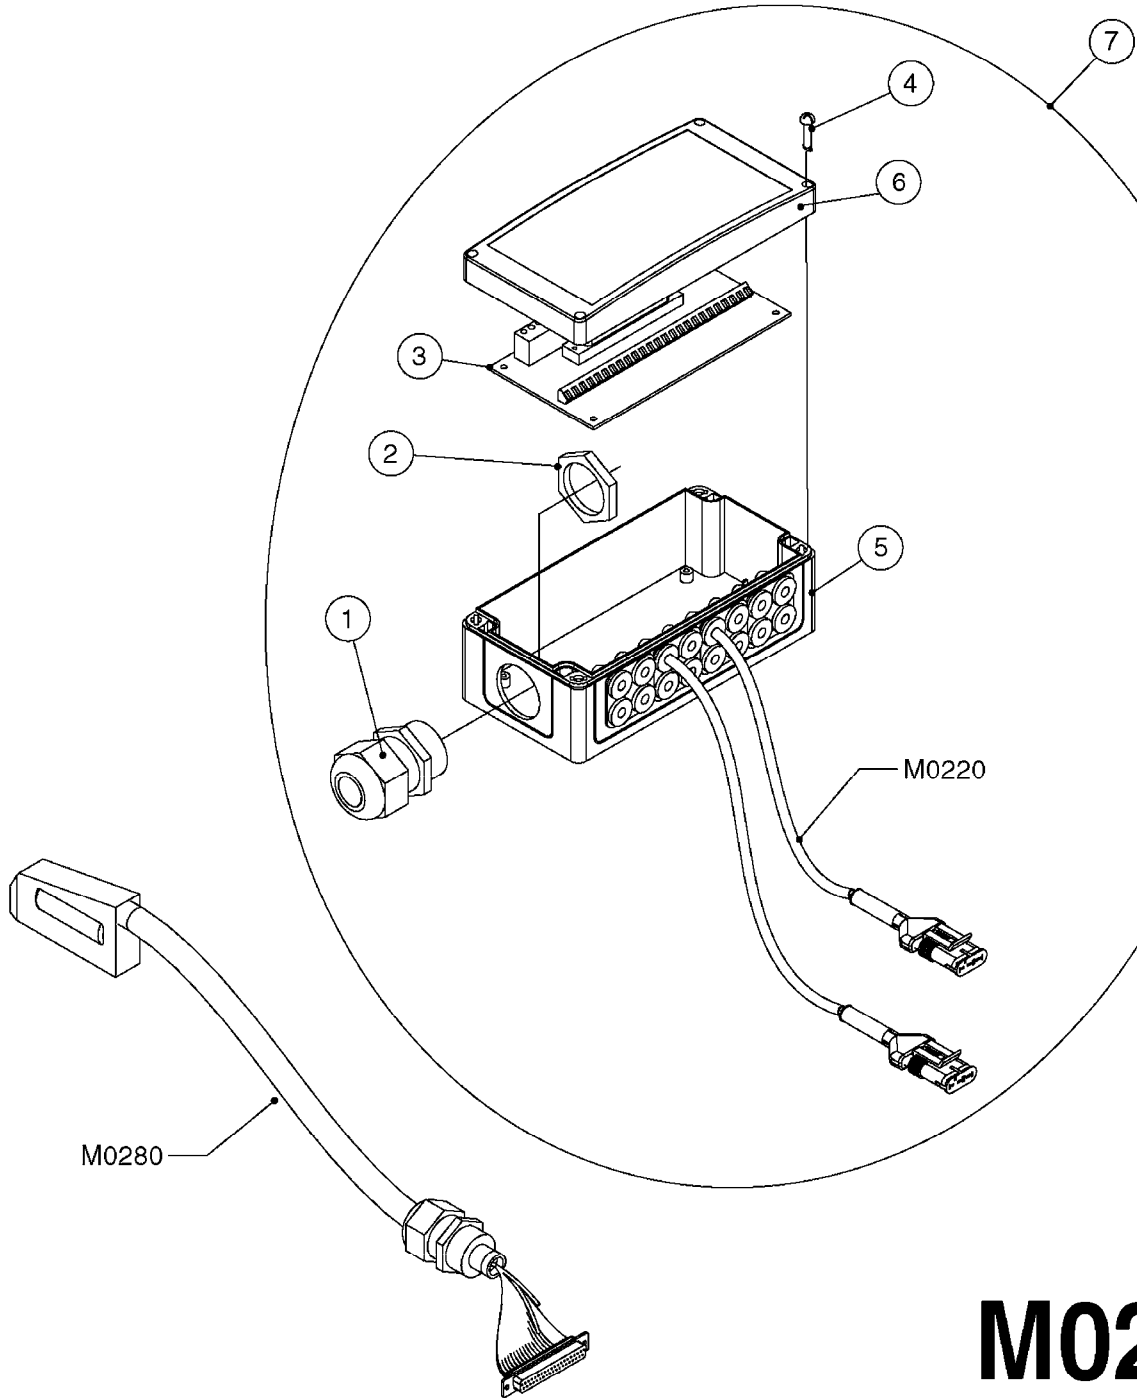

M0230

JUNCTION BOX - LIQUID
M0230-HIN, 01:01:16

Page 1
Date 16.03.2016 14:08

Pos.	parts-n°	order qty	description
1	262106	1	BULKHEAD F. CABLE 6.5-14 BLACK
2	262107	1	NUT F. BULKHEAD CABLE BLACK
3	26004800	1	CIRCUIT BD SEC VLV NCM 13SEC 13 SECTION
3	72173900	1	CIRCUIT BD SEC VLV 39PIN 9SEC 9 SECTION
4	28082100	1	SCREW F. BOX LID 1/4" L=20
5	33508700	1	BOX BOTTOM 160X80X40 BLACK 1-HOLE
6	33508800	1	LID 160X80X15 BLK W/SCREWS
7	72115400	1	CONNECTION BOX F. OP. UNIT SV9