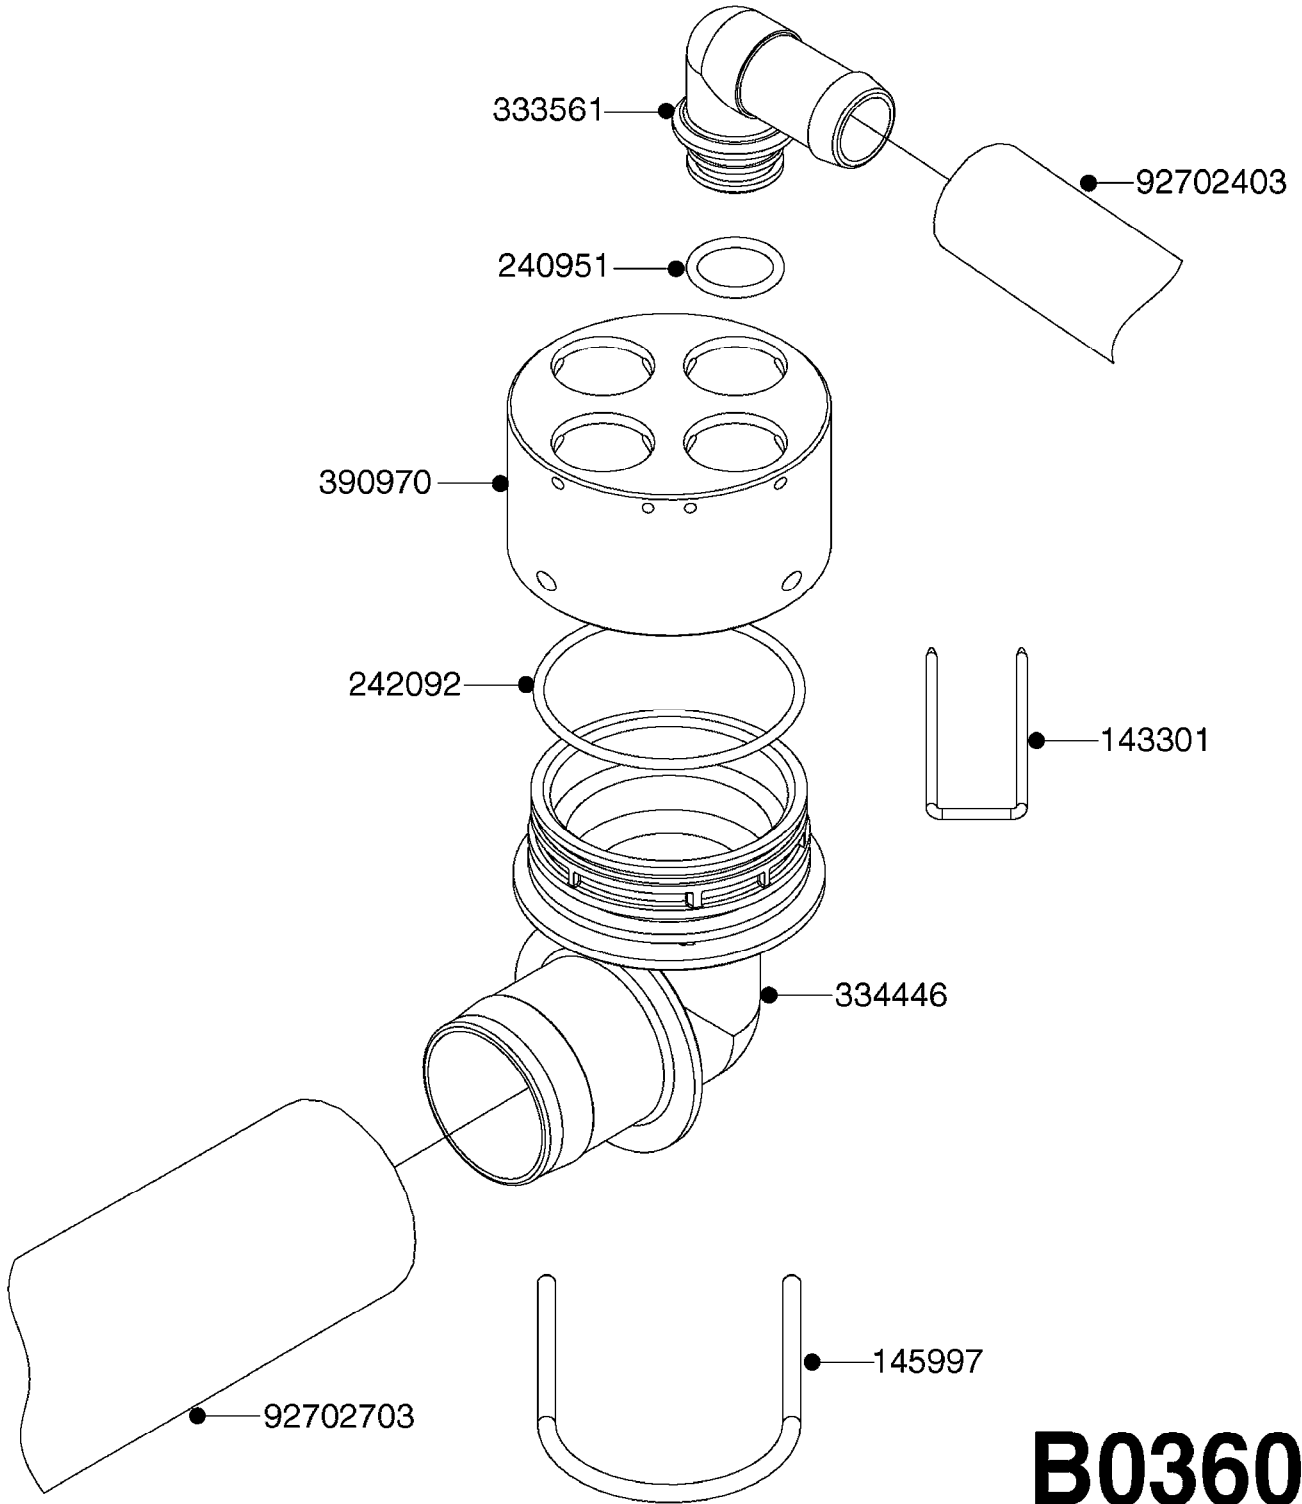

B0360

EC RETURN MANIFOLD
B0360-HIN, 01:01:16

Page 1

Date 16.03.2016 14:07

parts-n°	order qty	description
143301	1	LOCK CLAMP 78 MM
145997	1	FITT.DK S-93 FORK
240951	1	O-RING D21.2X3 NITRIL
242092	1	O-RING D69.5X3 (Use-242351)
333561	1	FITT.DK ELB.1" EC RETURN
334446	1	FITT.DK S-93 ELB.2" PVC
390970	1	DISTRIBUTOR S93 4XD27
92702403	1	HOSE PVC SUCT GRAY 1"
92702703	1	HOSE PVC SUCT GRAY 2"