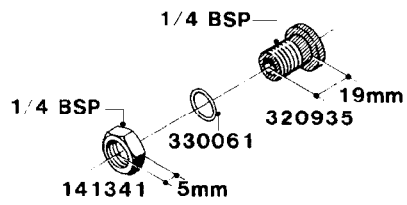

L0060

FITTINGS - BULKHEAD
L0060-HIN, 01:01:16

Page 1

Date 16.03.2016 14:08

parts-n°	order qty	description
141046	1	NUT 3/8" BSP
141341	1	NUT 1/4' BSP
240284	1	O-RING D82,5/75 X 3,5
320456	1	FITT.DK BULKHEAD 1"BSP DOUBLE
320467	1	FITT.DK BULKHEAD 1"BSP SINGLE
320471	1	FITT.DK NUT 1" BSP JAMB
320541	1	FITT.DK BULKHEAD 2-1/2'BSP SIN
320552	1	FITT.DK NUT 2-1/2' BSP JAMB
320644	1	FITT.DK ELB.3/4"HB X 1" BSP
320784	1	FITT.DK CAP 1-1/2" BSP
320795	1	FITT.DK NUT 1-1/2" BSP JAMB
320935	1	FITT.DK BULKHEAD 1/4' BSP SING
320946	1	FITT.DK BULKHEAD 3/8' BSP SING
321296	1	FITT.DK BULKHEAD 1/2" BSP SING
321307	1	FITT.DK NUT 1/2" BSP JAMB
321333	1	FITT.DK BULK 1-1/2" X 1"F BSP
330061	1	O-RING D16/D11X2,5
330072	1	O-RING D53.5/D45.5X4
330212	1	O-RING D19/D14X2.4 F.1/2"NUT
332577	1	O-RING D38/D30X4 F.1" PUR.
332592	1	O-RING D26/D20X3