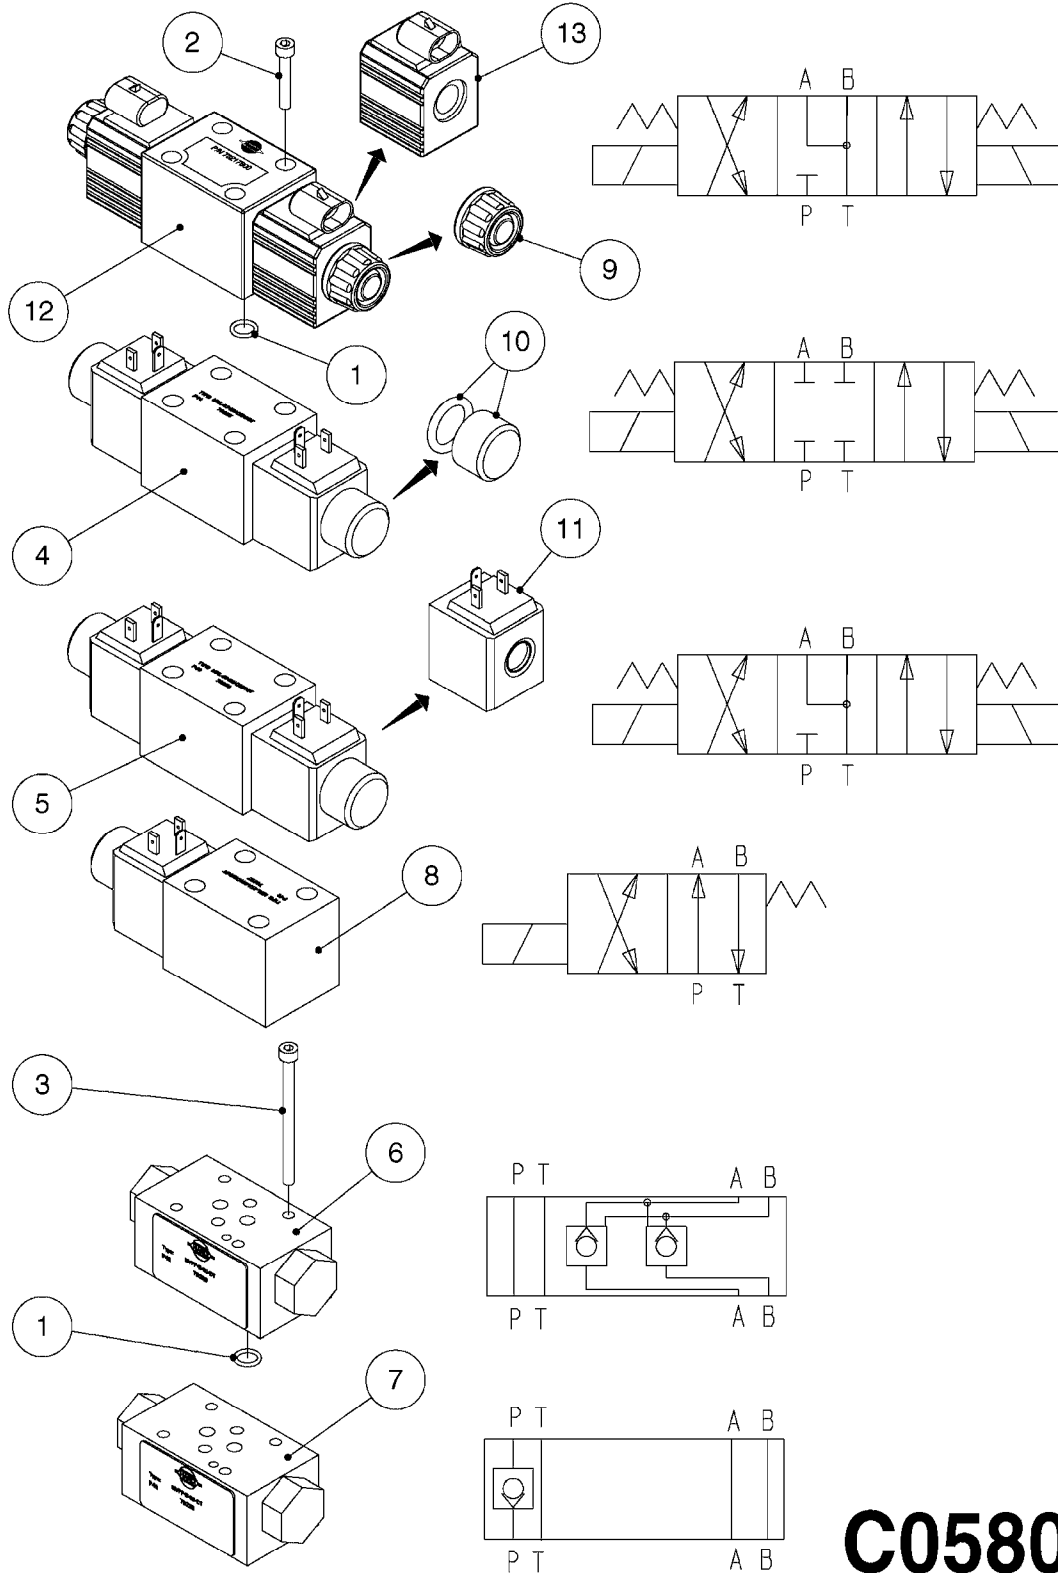

C0580

CETOP VALVES
C0580-HIN, 01:01:16

Page 1

Date 16.03.2016 14:07

Pos.	parts-n°	order qty	description
1	242102	1	O-RING Ø9.25X1.78 NITRIL 90SH
2	450964	1	SCREW M5X30 F.CYLINDER
3	450965	1	SCREW ROUND M5X70
4	782115	1	HY SOLENOID VALVE DH HYD
5	782116	1	MAGNET VLV.MD1L-S3/10N-D12K1/P
6	782118	1	LOCK VALVE MVPP-D
7	782146	1	HYD. CHECK VALVE 1 WAY
8	782829	1	SOLENOID MD1L-TA/10N-D12K1/DT
9	28123700	1	CAP F.SOLENOID - MD1L
10	74187700	1	CAP + O-RING F.CETOP - MD1L
11	78216000	1	SOLENOID F.CETOP VALVE - MD1L
12	78217800	1	MAGNET VLV.MD1L-S3/10N-D12K8DT
13	78218200	1	SOLENOID W/AMP F.MD1L