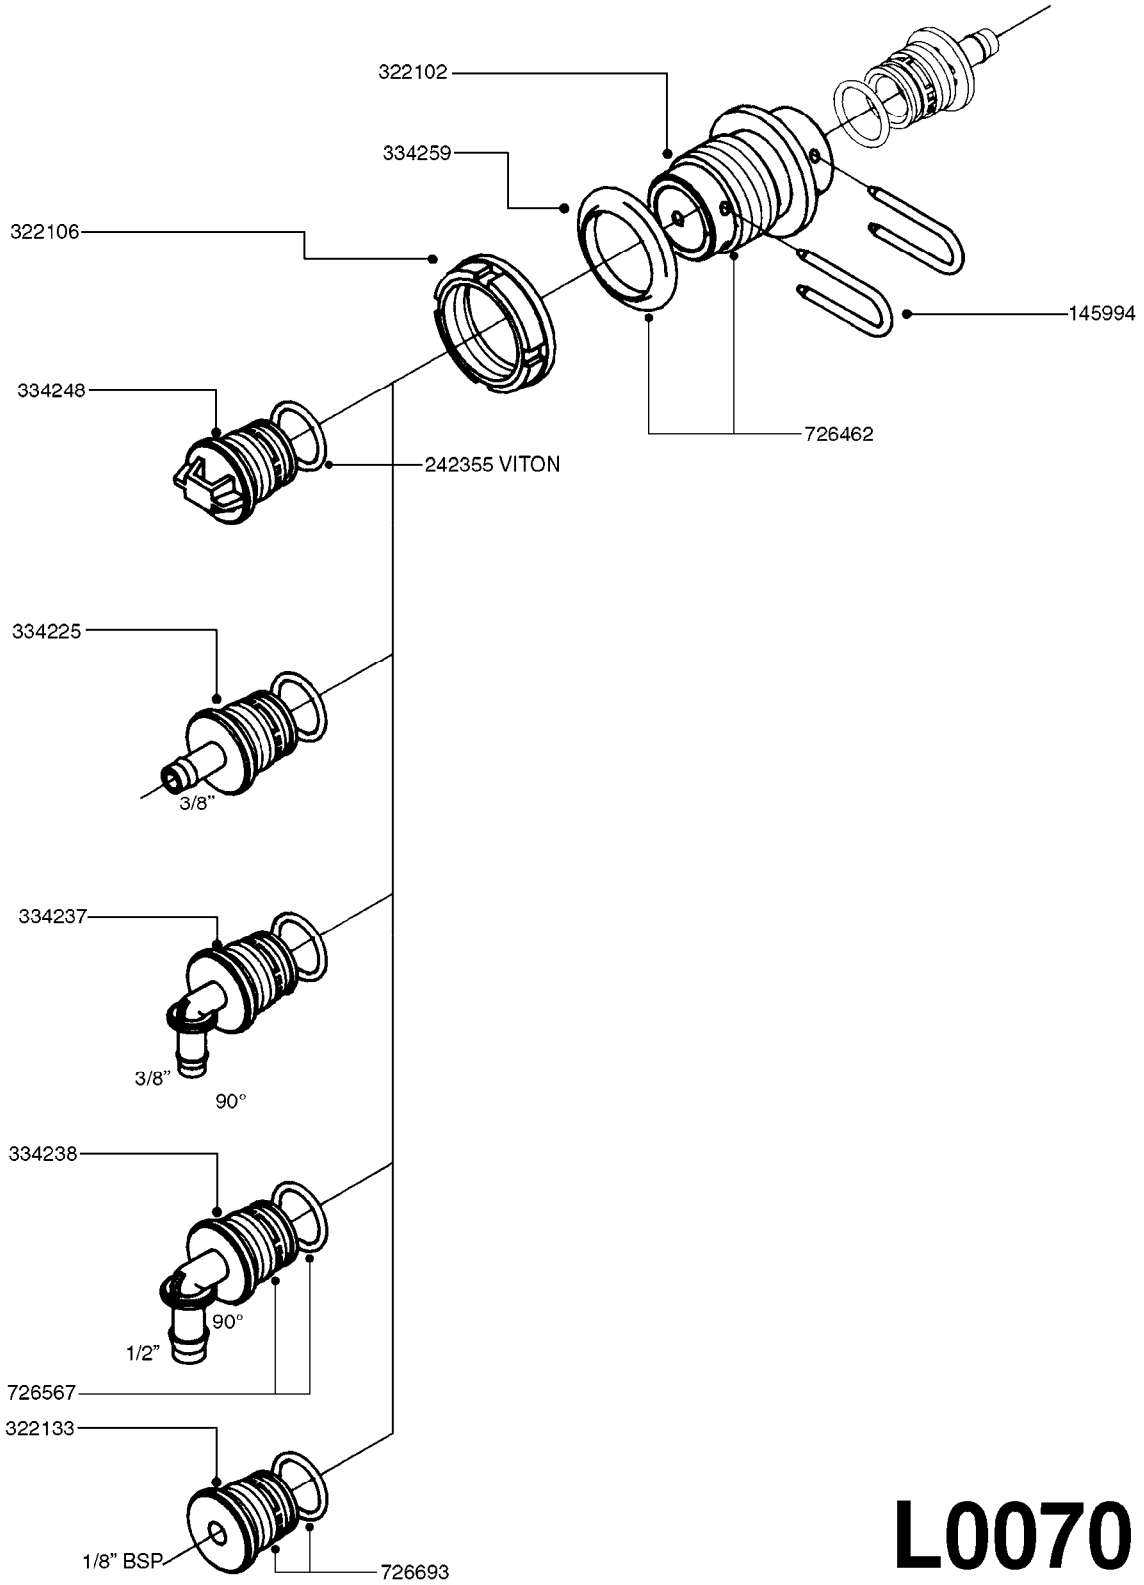

L0070

FITTINGS - S-40
L0070-HIN, 01:01:16

Page 1

Date 16.03.2016 14:08

parts-n°	order qty	description
145994	1	FITT.DK S-40 FORK
242355	1	O-RING D19.2X3.0 VITON F.S-40
322102	1	FITT.DK S-40 BULKHEAD
322106	1	FITT.DK S-40 BULKHEAD NUT
322133	1	FITT.DK S-40 PLUG W 1/8 THREAD
334225	1	FITT.DK S-40 STR.3/8'
334237	1	FITT.DK S-40 ELB.3/8'
334238	1	FITT.DK S-40 ELB.1/2'
334248	1	FITT.DK S-40 PLUG
334259	1	GASKET F. S-40 BULKHEAD
726462	1	FITT. S40 BULHEAD W. GASKET
726567	1	FITT.DK S-40 ELB.1/2" W.ORING
726693	1	FITT.DK S-40 PLUG 1/8BSP ORING