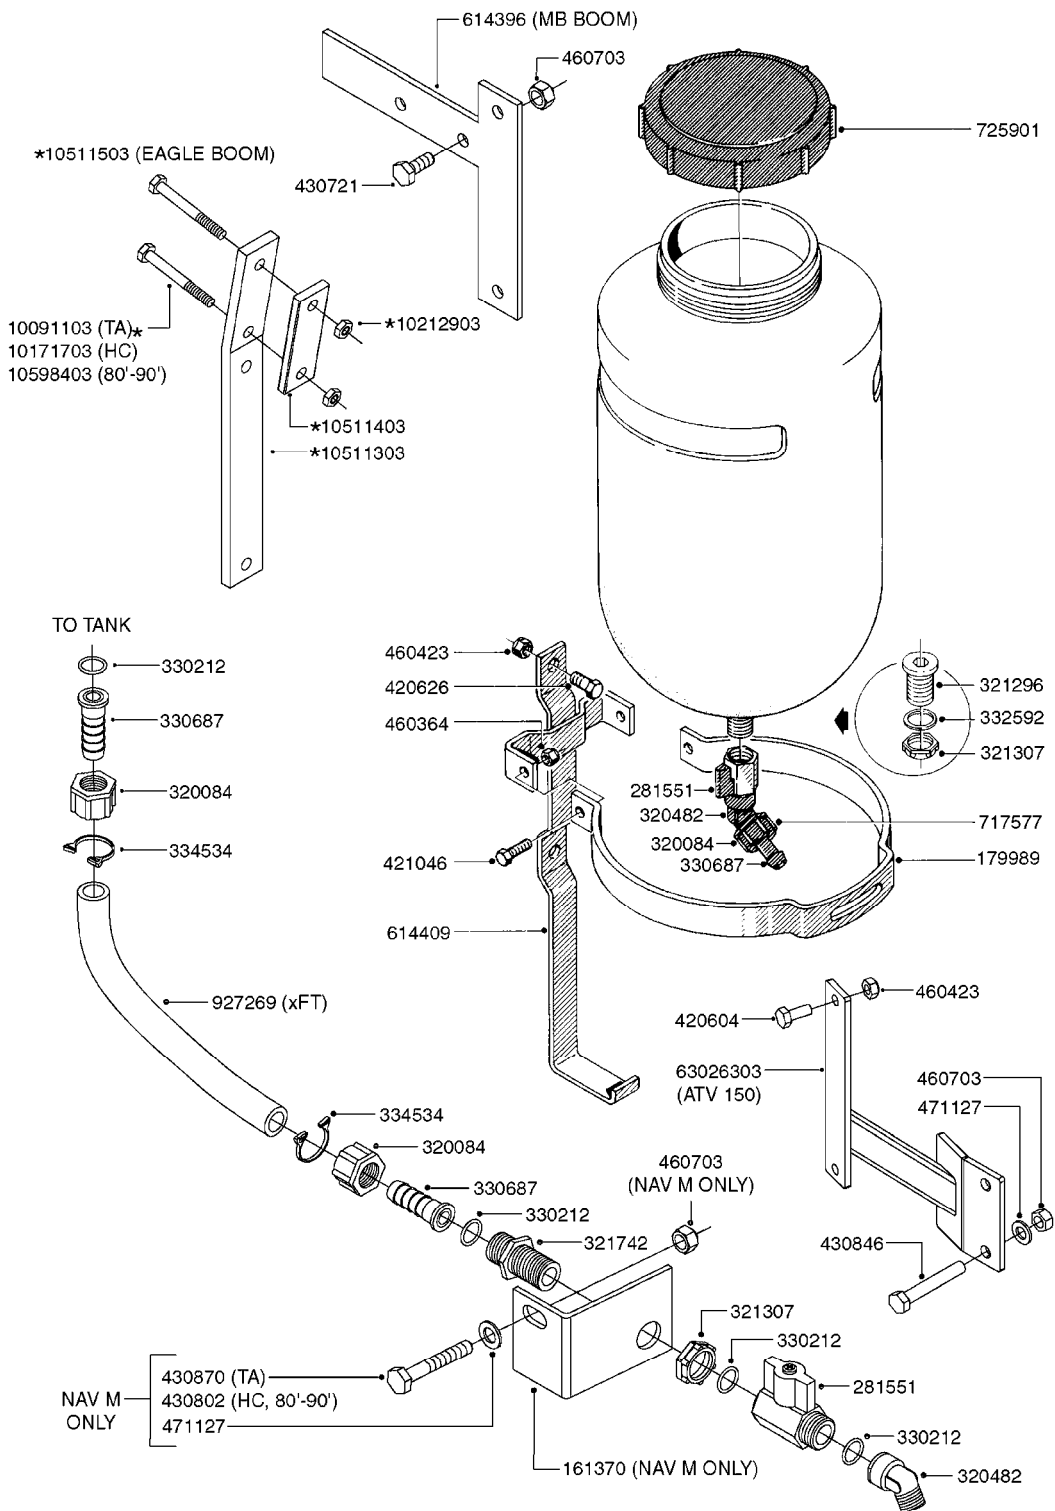

CLEAN WATER TANK
K0130-HIN, 01:01:16

COMPLETE TANK ASSY : 722072

K0130

CLEAN WATER TANK
K0130-HIN, 01:01:16

Page 1

Date 16.03.2016 14:07

parts-n°	order qty	description
161370	1	BKT.CLEAN WATER BOTT. VALVE
179989	1	BRKT. F. 3 GAL. TANK
281551	1	BALL VALVE 1/2"
320084	1	FITT.DK NUT 1/2" BSP
320482	1	FITT.DK ELB. 1/2" BSP 60 DEG.
321296	1	FITT.DK BULKHEAD 1/2" BSP SING
321307	1	FITT.DK NUT 1/2" BSP JAMB
321742	1	FITT.DK BULKHEAD 1/2' BSP
330212	1	O-RING D19/D14X2.4 F.1/2"NUT
330687	1	FITT.DK HB 1/2" F. 1/2" NUT
332592	1	O-RING D26/D20X3
334534	1	CLAMP HOSE PLASTIC 1/2"
420604	1	BOLT HEX 8.8 DEL M10X25 FT DIN933
420626	1	BOLT HEX 8.8 DEL M10X20 FT
421046	1	BOLT HEX 8.8 DEL M8X25 FT A2 DIN933
430721	1	BOLT HEX 8.8 DEL M12X40 FT
430802	1	BOLT HEX 8.8 DEL M12X75
430846	1	BOLT HEX 8.8 DEL M12X80
430870	1	BOLT HEX 8.8 DEL M12X55 FT
460364	1	NUT HEX M8 GALV.
460423	1	NUT HEX M10X1.5 LOCK
460703	1	NUT HEX M12X1.75 LOCK DIN985
471127	1	WASHER, M12, Ø24/13.0X 2.5, SS
614396	1	CLEAN WATER BRACKET MB
614409	1	BRACKET FOR FOAM MARKER
717577	1	VALVE F.CLEAN WATER TANK
722072	1	CLEAN WATER TANK W FRAME & TAP
725901	1	LID F.WATER BOTTLE VENTED
927269	1	HOSE R X PVC X 1/2 X 0012"
10091103	1	BOLT HEX 3/8 NC GR.2 03.00'
10171703	1	BOLT HEX 3/8 NC GR.2 03.50"
10212903	1	NUT HEX NC (NYLON LOCK) 3/8"
10511303	1	FLATBAR L350/17DEG.CLEAN WATER
10511403	1	FLATBAR 104MM CLEAN WATER
10511503	1	BKT.CLEAN WATER MOUNT EAGLE
10598403	1	BOLT HEX HCS3/8-16 X 4 Z 5
63026303	1	CLEAN WATER TANK BRKT, ATV