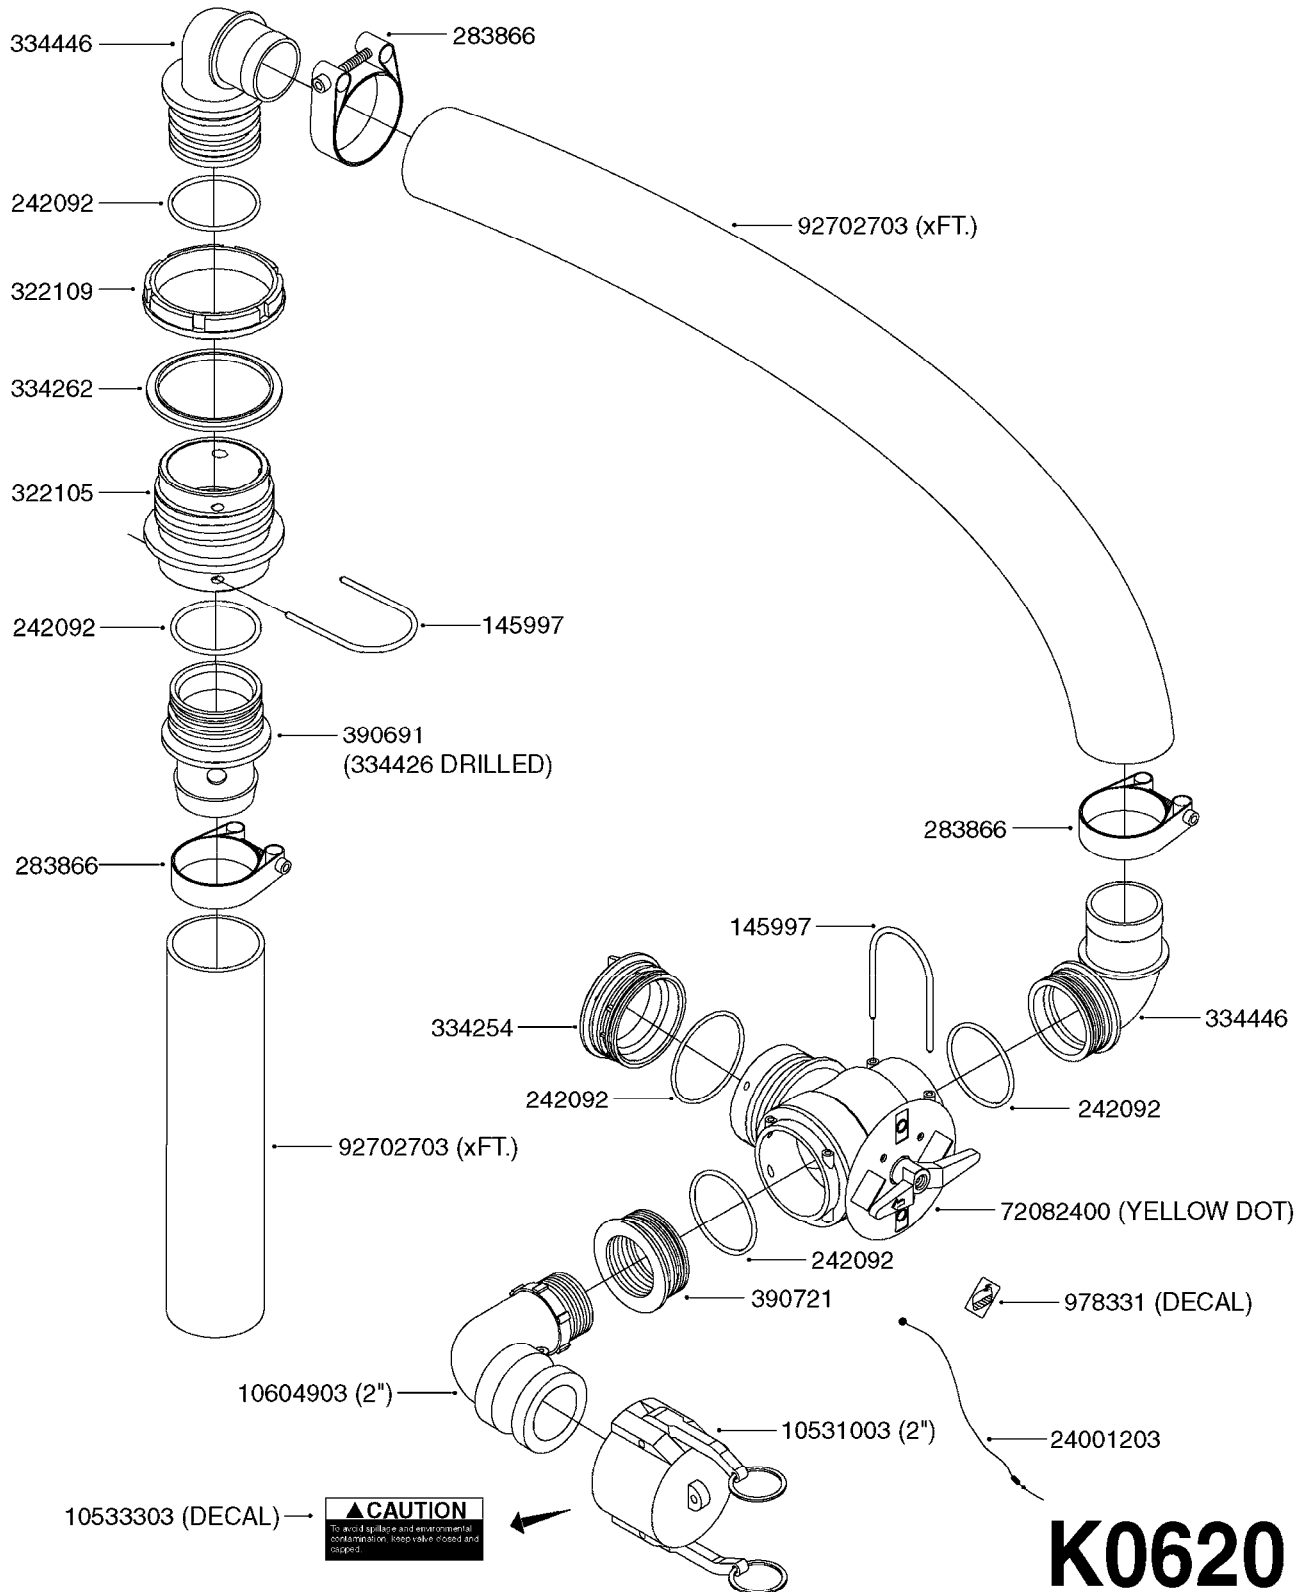

QUICKFILL SYSTEM - S93
K0620-HIN, 01:01:16

Page 1

Date 16.03.2016 14:08

parts-n°	order qty	description
145997	1	FITT.DK S-93 FORK
242092	1	O-RING D69.5X3 (Use-242351)
283866	1	CLAMP HOSE SCREW TYPE 2"DELTA
322105	1	FITT.DK S-93 BULKHEAD DOUBLE
322109	1	FITT.DK S-93 BULKHEAD NUT
334254	1	FITT.DK S-93 PLUG
334262	1	GASKET F.S-93 BULKHEAD
334426	1	FITT.DK S-93 STR.2'
334446	1	FITT.DK S-93 ELB.2" PVC
390691	1	FITT.DK S-93 STR.2"PVC DRILLED
390721	1	FITT.DK S-93 PLUG W/2'NPT THRE
978331	1	DECAL MANIFOLD SYS.QUICK-FILL
10531003	1	CAP F.MALE QUICK COUPLER 2"
10533303	1	DECAL CAUTION-LEAK Q.FILL ENG
10604903	1	QUICK COUPLER MALE 2' 90DEG
24001203	1	RBR LANYARD 11" F.QCK FILL CAP
72082400	1	VALVE 2"-S93 3 WAY
92702703	1	HOSE PVC SUCT GRAY 2"