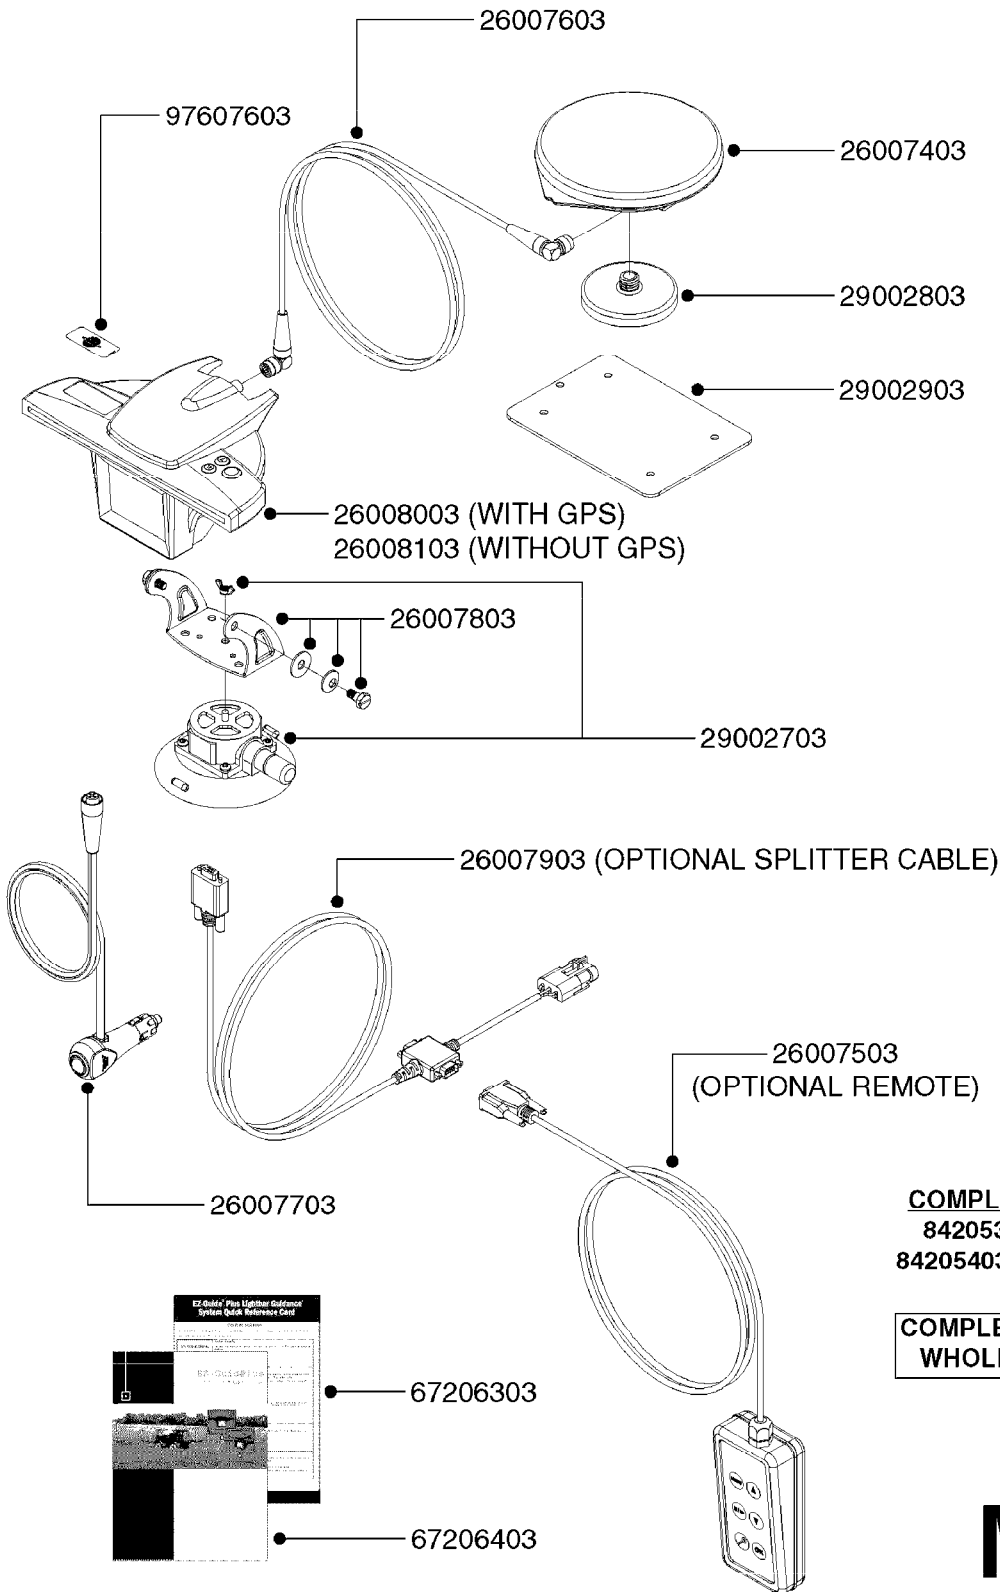

COMPLETE ASSEMBLY:
84205303 (WITH GPS)
84205403 (WITHOUT GPS)

**COMPLETE ASSEMBLIES
WHOLEGOODS ITEMS**

M0040

EZ-GUIDE PLUS LIGHT BAR
M0040-HIN, 01:01:16

Page 1
Date 16.03.2016 14:08

parts-n°	order qty	description
26007403	1	ANTENNA,HURRICANE F. EZGUIDEPL
26007503	1	REMOTE KEYPAD EZ-GUIDE PLUS
26007603	1	CABLE, ANTENNA, EZGUIDEPLUS
26007703	1	CABLE, POWER F. EZGUIDEPLUS
26007803	1	BRACKET KIT F. EZGUIDEPLUS
26007903	1	EZ-Guide 500 External Interfac
26008003	1	LIGHT BAR ASSM WITH GPS
26008103	1	LIGHT BAR ASSM WITHOUT GPS
29002703	1	VACUUM CUP 4 1/2" 1420I
29002803	1	MOUNT, MAG F. ANTENNA
29002903	1	PLATE, F. ANTENNA MOUNT
67206303	1	QUICK REFERENCE CARD EZ-GUIDE+
67206403	1	MANUAL EZ GUIDE PLUS
84205303	1	EZ GUIDE PLUS W GPS, NO LABLE
84205403	1	EZ GUIDE PLUS W/O GPS,NO LABLE
97607603	1	DECAL COMPANY 45MM X 20MM