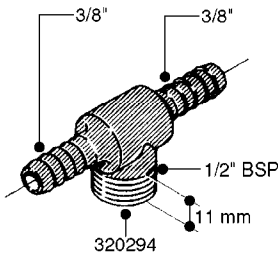

L0040

FITTINGS - NIPPLES & ELBOWS
L0040-HIN, 01:01:16

Page 1

Date 16.03.2016 14:08

parts-n°	order qty	description
10530803	1	FITT.PO.SE 2.00X2.00 45 DEG.
320191	1	FITT.DK ELB 3/8' BSP 45 DEGREE
320482	1	FITT.DK ELB. 1/2" BSP 60 DEG.
320596	1	FITT.DK ELB 3/8'-1/2'BSP 45DEG
320607	1	FITT.DK HN 3/8M X 3/8F BSP LNG
320633	1	FITT.DK HN 3/8"M X 3/8"F BSP
321451	1	FITT.DK ELB.1-1/2 X1-1/4 80DEG
321532	1	FITT.DK REDUC 3/4' X 1/2' BSP
390233	1	FITT.DK REDUC 1-1/2" X 1" BSP