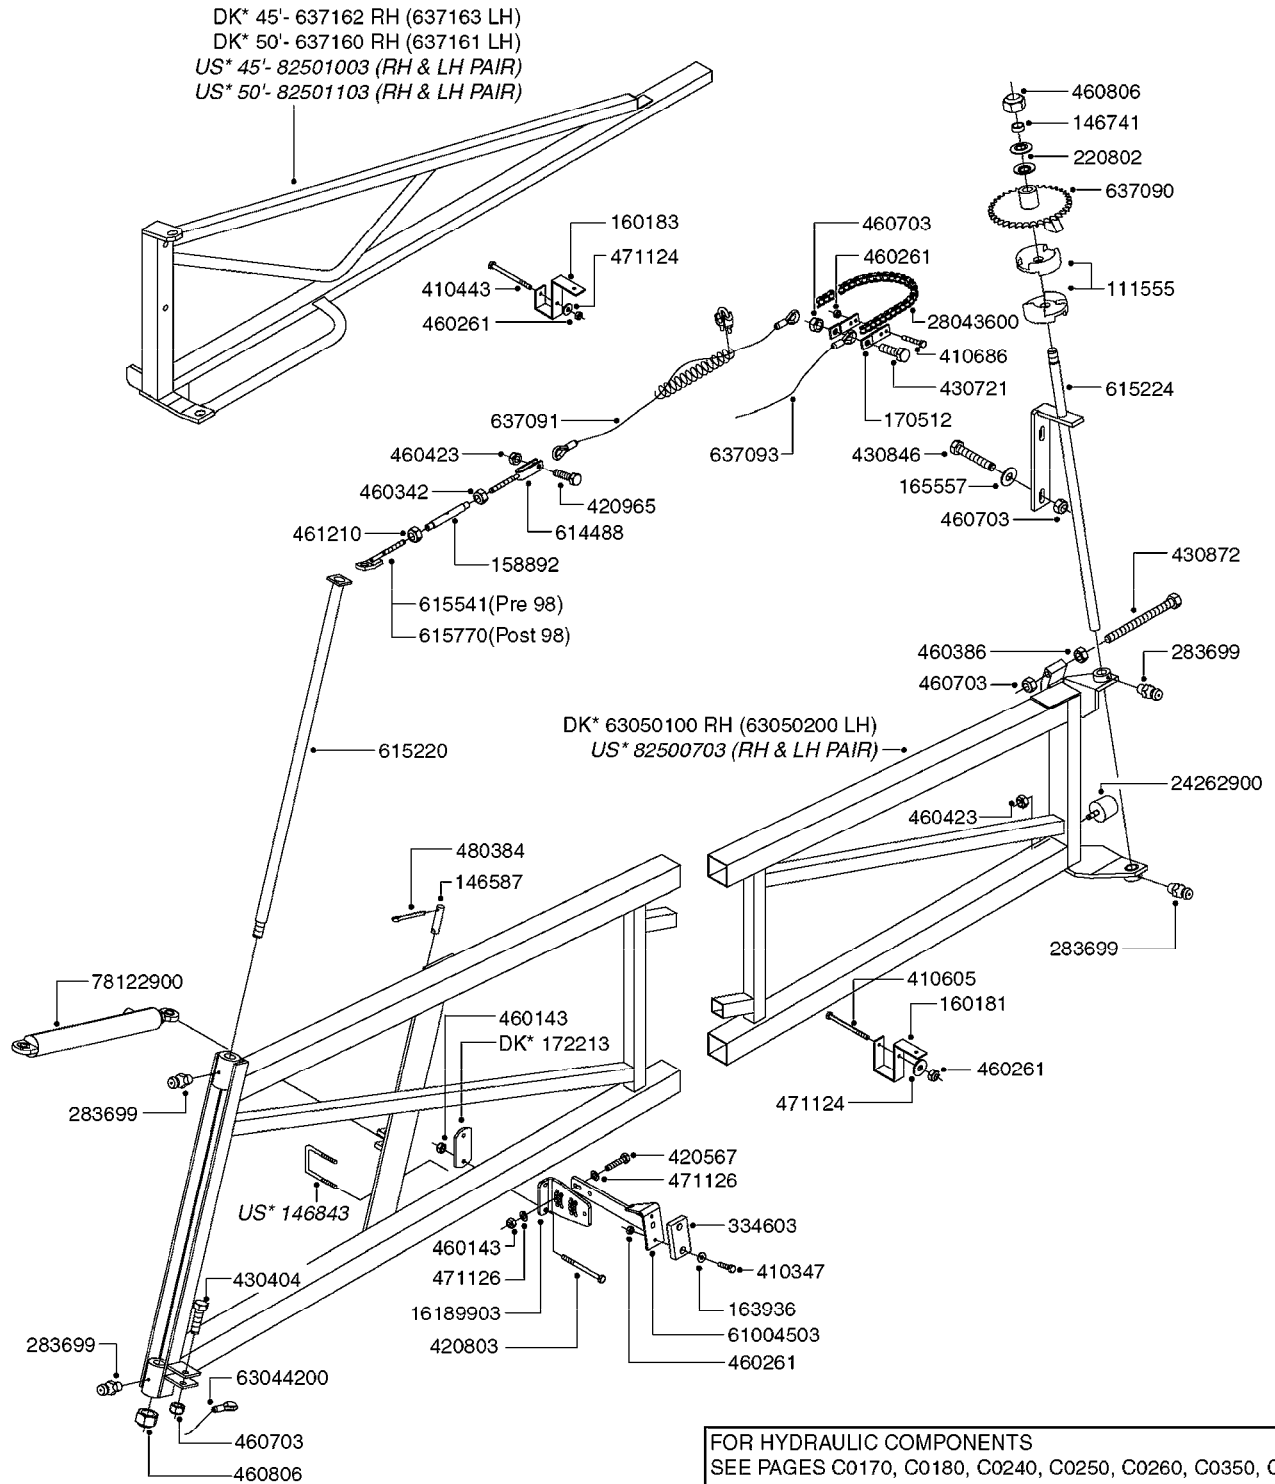

Page 1

Date 16.03.2016 14:07

Pos.	parts-n°	order qty	description
1	242102	1	O-RING Ø9.25X1.78 NITRIL 90SH
2	450964	1	SCREW M5X30 F.CYLINDER
3	450965	1	SCREW ROUND M5X70
4	782115	1	HY SOLENOID VALVE DH HYD
5	782116	1	MAGNET VLV.MD1L-S3/10N-D12K1/P
6	782118	1	LOCK VALVE MVPP-D
7	782146	1	HYD. CHECK VALVE 1 WAY
8	782829	1	SOLENOID MD1L-TA/10N-D12K1/DT
9	28123700	1	CAP F.SOLENOID - MD1L
10	74187700	1	CAP + O-RING F.CETOP - MD1L
11	78216000	1	SOLENOID F.CETOP VALVE - MD1L
12	78217800	1	MAGNET VLV.MD1L-S3/10N-D12K8DT
13	78218200	1	SOLENOID W/AMP F.MD1L