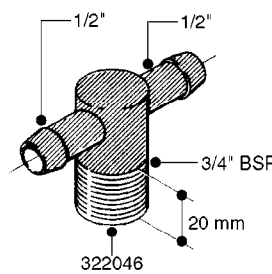

L0040

FITTINGS - NIPPLES & ELBOWS
L0040-HIN, 01:01:16

Page 1

Date 16.03.2016 14:08

parts-n°	order qty	description
10530803	1	FITT.PO.SE 2.00X2.00 45 DEG.
320191	1	FITT.DK ELB 3/8' BSP 45 DEGREE
320482	1	FITT.DK ELB. 1/2" BSP 60 DEG.
320596	1	FITT.DK ELB 3/8'-1/2'BSP 45DEG
320607	1	FITT.DK HN 3/8M X 3/8F BSP LNG
320633	1	FITT.DK HN 3/8"M X 3/8"F BSP
321451	1	FITT.DK ELB.1-1/2 X1-1/4 80DEG
321532	1	FITT.DK REDUC 3/4' X 1/2' BSP
390233	1	FITT.DK REDUC 1-1/2" X 1" BSP