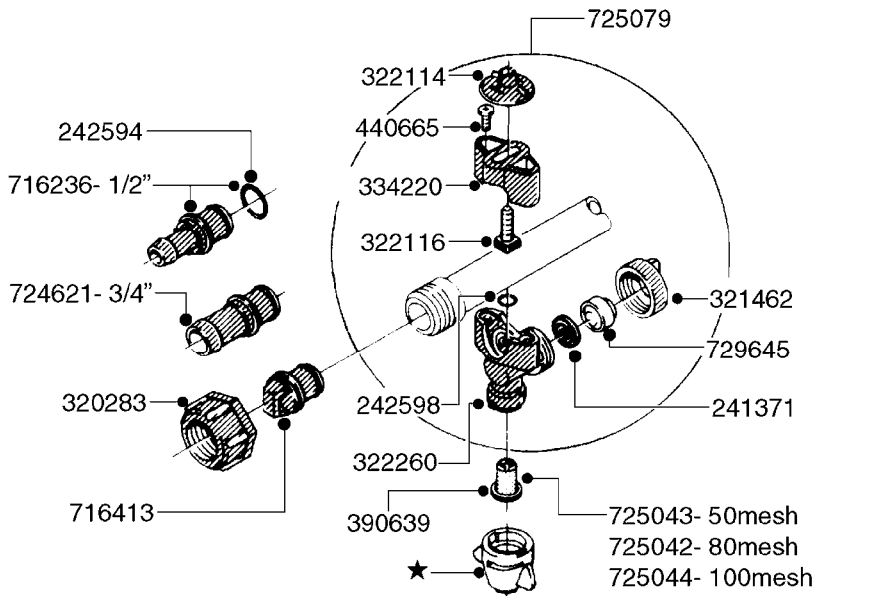

BOOM-NOZZLES QUINTASTREAM
D1060-HIN, 01:01:16

Page 0

Date 16.03.2016 14:07

D1060

BOOM-NOZZLES QUINTASTREAM
D1060-HIN, 01:01:16

Page 1

Date 16.03.2016 14:07

Pos.	parts-n°	order qty	description
1	372011	1	NOZZLE ISO QS-015-5H GREEN
1	372012	1	NOZZLE ISO QS-02-5H YELLOW
1	372013	1	NOZZLE ISO QS-03-5H BLUE
1	372014	1	NOZZLE ISO QS-04-5H RED
1	372015	1	NOZZLE ISO QS-05-5H BROWN
1	372016	1	NOZZLE ISO QS-06-5H GREY
1	372017	1	NOZZLE ISO QS-08-5H WHITE
1	372018	1	NOZZLE ISO QS-10-5H LT. BLUE
1	372019	1	NOZZLE ISO QS-15-5H LT. GREEN
2	372002	1	ISO QNTSTRM 015 S-GREEN
2	372003	1	ISO QNTSTRM 02 S-YELLOW
2	372004	1	ISO QNTSTRM 03 S-BLUE
2	372005	1	ISO QNTSTRM 04 S-RED
2	372006	1	ISO QNTSTRM 05 S-BROWN
2	372007	1	ISO QNTSTRM 06 S-GREY
2	372008	1	ISO QNTSTRM 08 S-WHITE
2	372009	1	ISO QNTSTRM 10 S-LT.BLU
2	372010	1	ISO QNTSTRM 15 S-LT.GRN