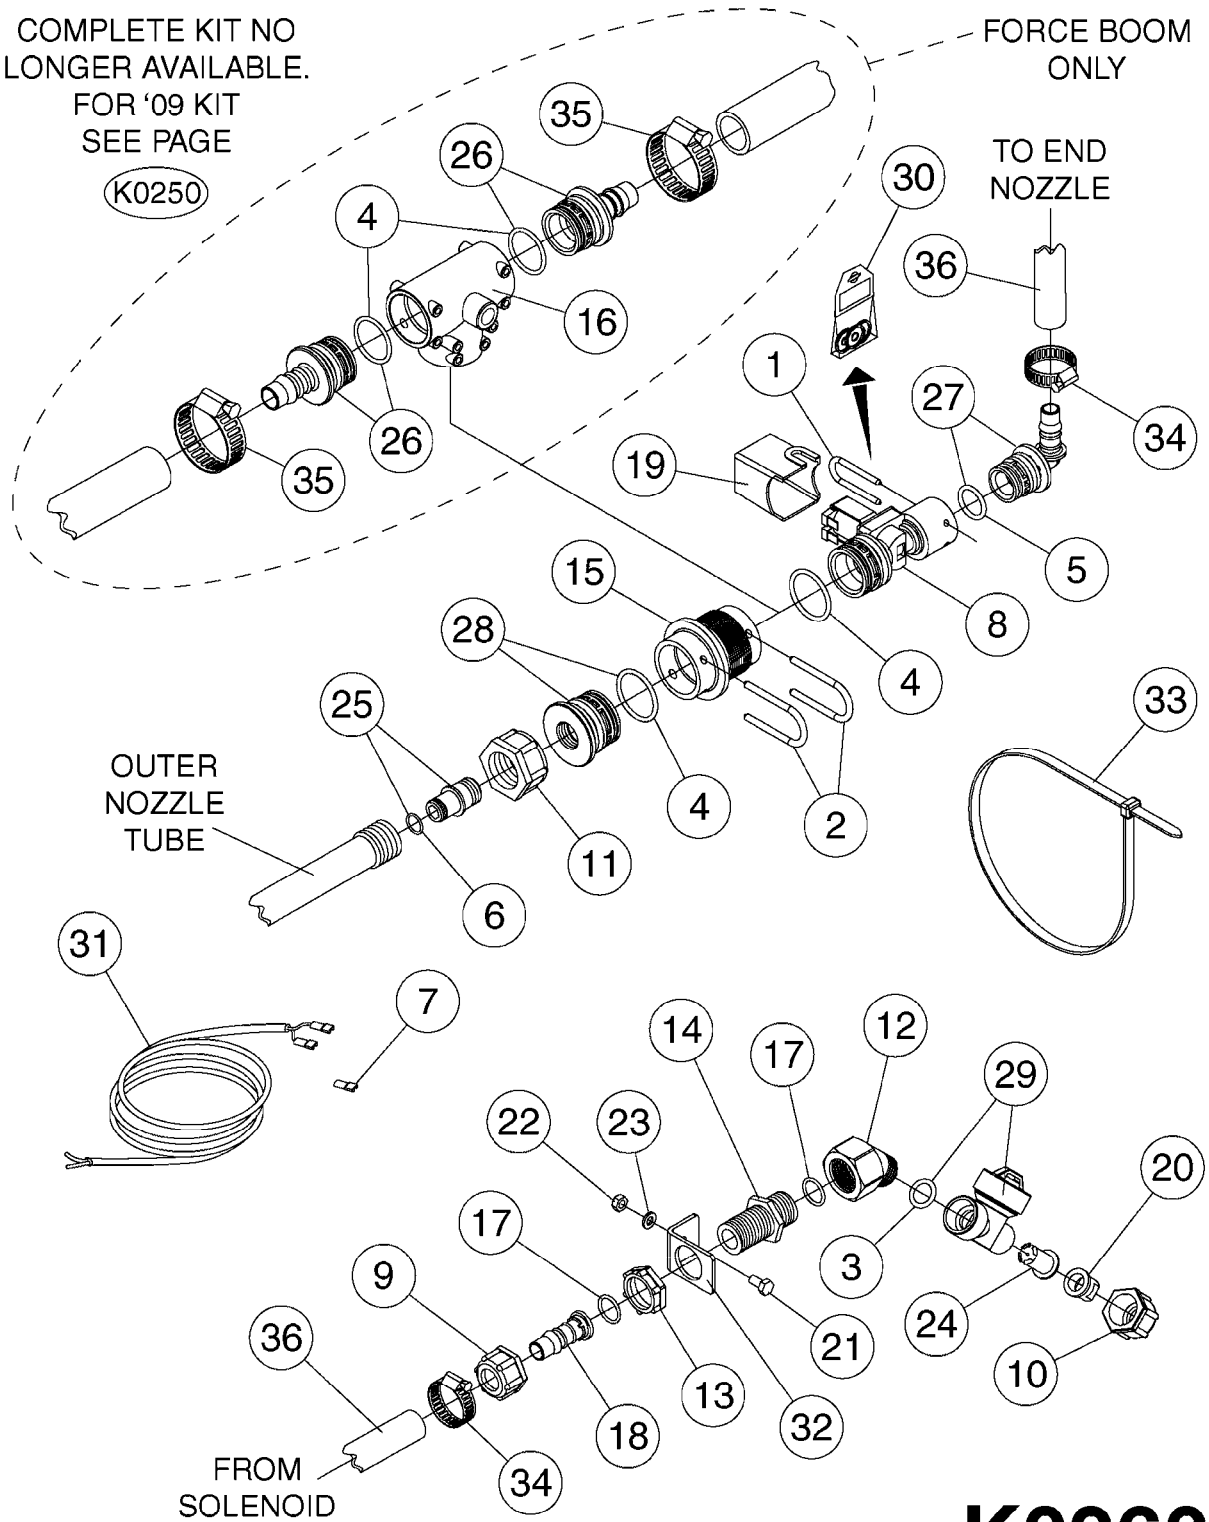

COMPLETE KIT NO
LONGER AVAILABLE.
FOR '09 KIT
SEE PAGE

(K0250)

FORCE BOOM
ONLY

TO END
NOZZLE

OUTER
NOZZLE
TUBE

FROM
SOLENOID
ASSEMBLY

ELECTRIC END NOZZLE KIT '12
K0260-HIN, 01:01:16

Page 1

Date 16.03.2016 14:07

Pos.	parts-n°	order qty	description
1	145994	1	FITT.DK S-40 FORK
2	145995	1	FITT.DK S-53 FORK
3	240177	1	O-RING D16.1/11.3 X 2.4
4	242354	1	O-RING D32.2X3.0 VITON F.S-53
5	242355	1	O-RING D19.2X3.0 VITON F.S-40
6	242594	1	O-RING D14 X 1.78 SCH.70-EPDM
7	261539	1	SPADE F.ELEC CONNec BLUE INSUL
8	262104	1	VALVE, SOLENOID, S53/S40
9	320084	1	FITT.DK NUT 1/2" BSP
10	320187	1	FITT.DK CAP 3/8" BSP BLACK
11	320283	1	FITT.DK NUT 3/4"BSP
12	320596	1	FITT.DK ELB 3/8'-1/2'BSP 45DEG
13	321307	1	FITT.DK NUT 1/2" BSP JAMB
14	321742	1	FITT.DK BULKHEAD 1/2' BSP
15	322103	1	FITT.DK S-53 BULKHEAD
16	322352	1	FITT.DK S-53 TEE
17	330212	1	O-RING D19/D14X2.4 F.1/2"NUT
18	330687	1	FITT.DK HB 1/2" F. 1/2" NUT
19	334965	1	COVER FOR S53 SOLENOID VALVE
20	370366	1	NOZZLE END FAN 1850-G 150
21	410185	1	BOLT HEX 8.8 DEL M6X16 A2
22	460261	1	NUT HEX M6X1 LOCK A2 DIN985
23	471125	1	WASHER, M6, Ø12/ 6.4X 1.6, SS
24	614366	1	FILTER 50 MESH F.NOZZLE BLUE
24	614367	1	FILTER 80 MESH F.NOZZLE RED
24	614368	1	FILTER 100 MESH F.NOZZLE YEL.
25	720856	1	FITT.DK 1/2'BSP ASSY.F.3/4'NUT
26	726558	1	FITT.DK S53 STR. 3/4" W.ORING
27	726567	1	FITT.DK S-40 ELB.1/2" W.ORING
28	726694	1	PLUG,S53,1/2"FBSP THD W.ORING
29	729610	1	NOZZLE ASSY. NON DRIP 3/8 THRD
30	750722	1	REPAIR KIT FOR 3S SC CONTROL
31	983087	1	ELEC. CABLE 2 WIRE X 0.75MM
32	16180100	1	PLATE, END ROW NOZZLE
33	28025203	1	TIE STRAP L=23" x W=1/2"
34	28029803	1	CLAMP HOSE GEAR P1/2" 6708
35	28029903	1	CLAMP HOSE GEAR P3/4"-S1" 6712
36	92702103	1	HOSE R X1/2" X300PSI WP X0012"