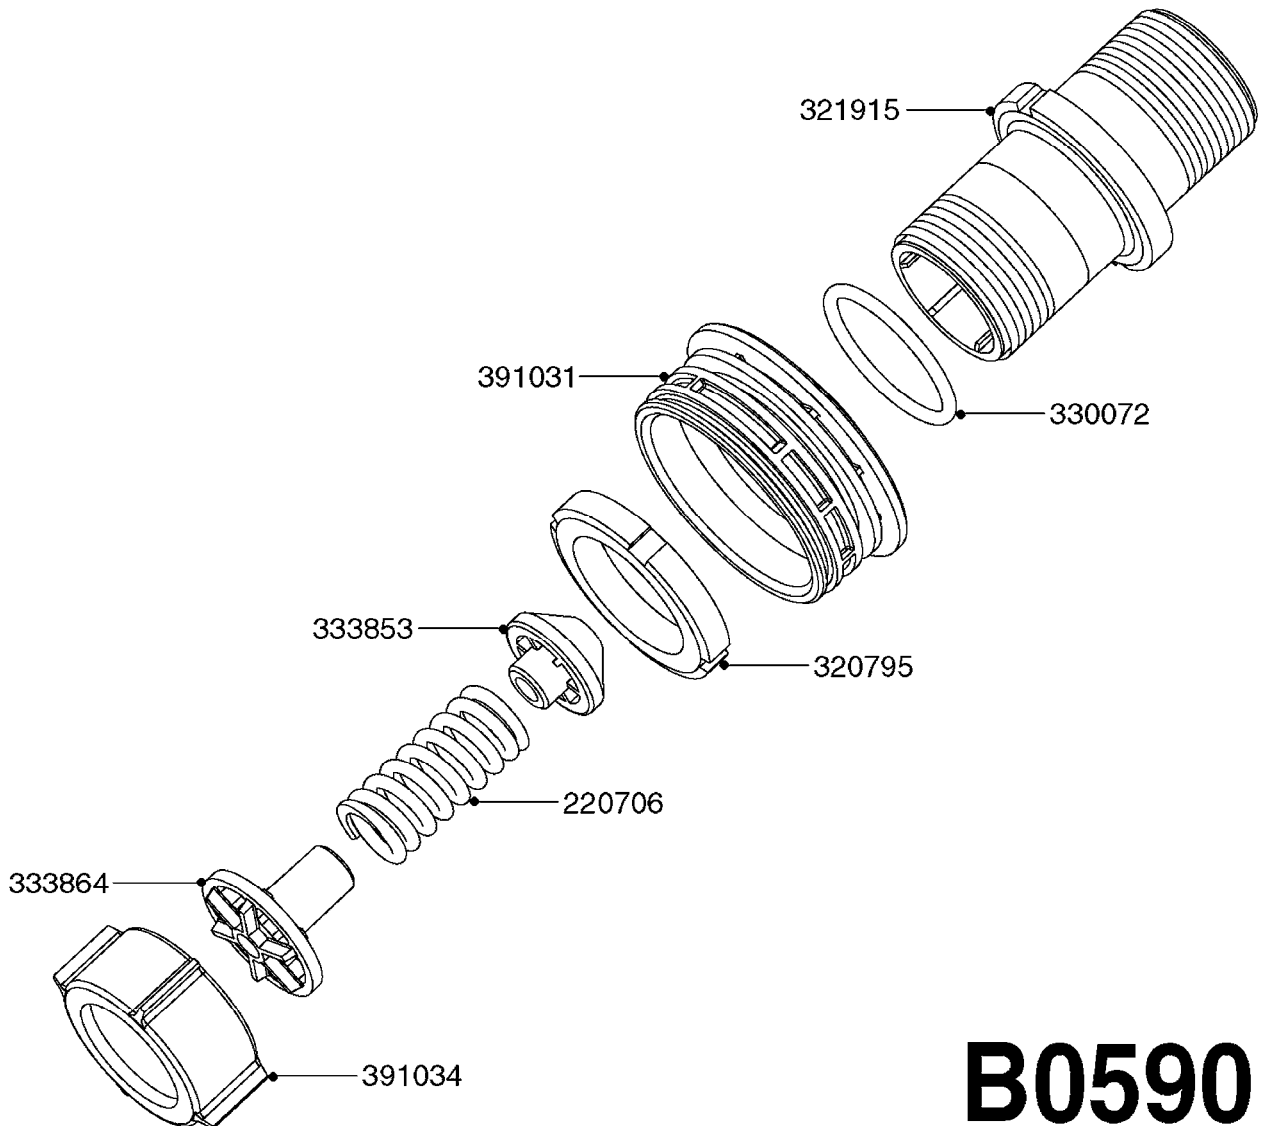

70053303 - 15 BAR S93 Tested

PRESSURE RELIEF VALVE - S93
B0590-HIN, 01:01:16

Page 1

Date 16.03.2016 14:07

parts-n°	order qty	description
220706	1	SPRING SCF 12 BAR
320795	1	FITT.DK NUT 1-1/2" BSP JAMB
321915	1	HOUSING F. SAFETY VALVE
330072	1	O-RING D53.5/D45.5X4
333853	1	CONE D35.4
333864	1	GUIDE F. SAFETY VALVE SPRING
391031	1	RELIEF VALVE ADAPTER
391034	1	NUT 1 1/2 BSP SPECIAL
70053303	1	SAFETY VALVE 15 BAR S93 TESTED