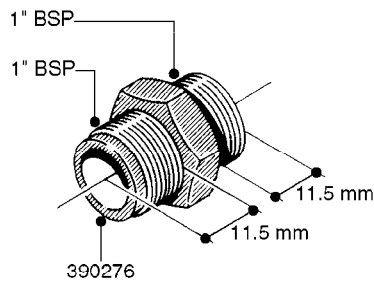

L0030

FITTINGS - HEXAGON NIPPLES
L0030-HIN, 01:01:16

Page 1
Date 16.03.2016 14:08

parts-n°	order qty	description
10015303	1	FITT.PO.HN 1.00X1.00 M1000
10425003	1	FITT.PO.HN 1.25X1.00 MCPHEE
320132	1	FITT.DK HN 1" BSP
320176	1	FITT.DK HN 3/8"X1/2" BSP
320445	1	FITT.DK HN 1/4"X3/8" BSP
320655	1	FITT.DK HN 1/2"-1/2" BSP
320692	1	FITT.DK HN 3/8'BSPX1/4'NPT
320703	1	FITT.DK HN 3/8BSP X1/2 &1/4NPT
320725	1	FITT.DK NIPPLE 3/8"-3/8" BSP
320902	1	FITT.DK HN 3/8'X 1/4' BSP
390232	1	FITT.DK HN 1-1/2' X 1-1/4' BSP
390276	1	FITT.DK HN 1'BSP