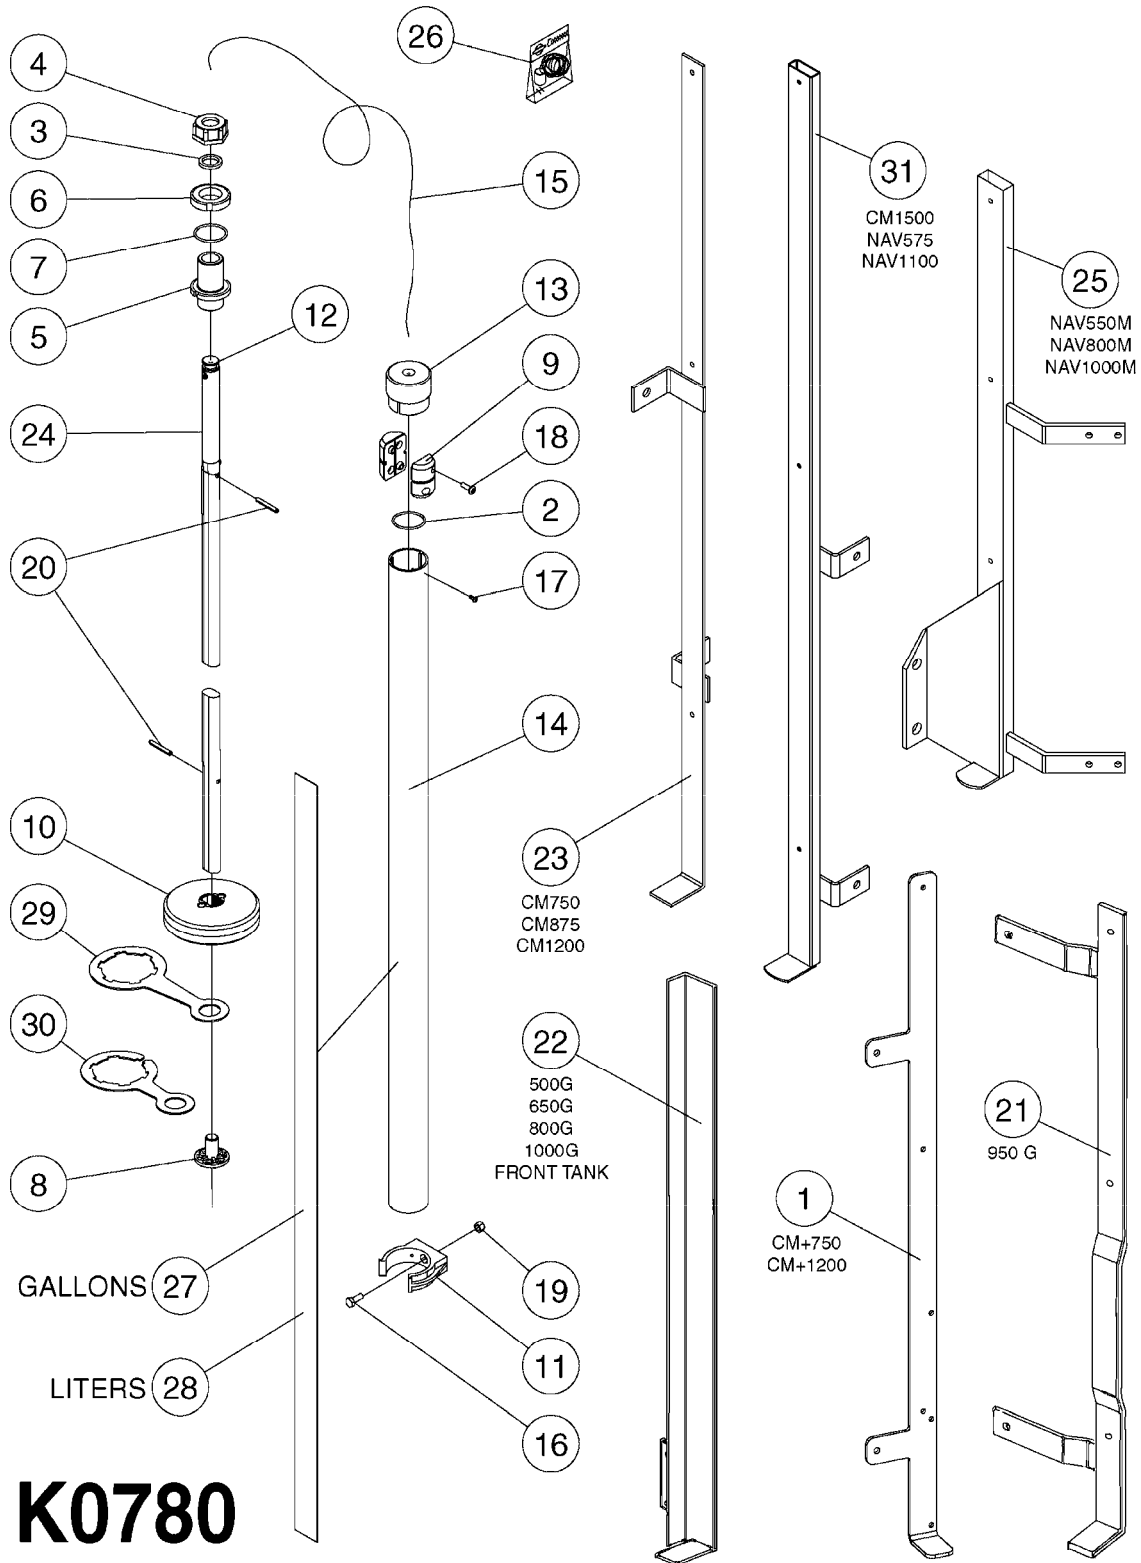

SIGHT GAUGE - REMOTE
K0780-HIN, 01:01:16

Pos.	parts-n°	order qty	description
1	161950	1	SIGHT GAUGE MT BKT CM+ 750/120
2	242262	1	O-RING D31X3 VITON
3	242309	1	SEAL Ø22 ID Ø30 OD X 4 HIGH
4	320095	1	FITT.DK NUT 1" BSP
5	320456	1	FITT.DK BULKHEAD 1"BSP DOUBLE
6	320471	1	FITT.DK NUT 1" BSP JAMB
7	332577	1	O-RING D38/D30X4 F.1" PUR.
8	333864	1	GUIDE F. SAFETY VALVE SPRING
9	334513	1	MARKER HALF SIGHT GAUGE
10	334515	1	FLOATER FOR LIQUID LEVEL
11	334523	1	PIPE HOLDER D51.5
12	334849	1	SIGHT GAUGE GUIDE F. SS TUBE
13	334850	1	GUIDE F. SIGHT GAUGE TUBE TOP
14	34000703	1	TUBE F. DRY GAUGE L=1200 BENT RANGER 2200
14	341202	1	TUBE F.SIGHT GAUGE L=40"
14	341204	1	SIGHT GAUGE TUBE L=59"
14	341273	1	TUBE F.SIGHT GAUGE L=65"
14	341283	1	TUBE F.SIGHT GAUGE L=72"
14	341307	1	TUBE F.SIGHT GAUGE L=75" NCM 4400
14	341339	1	TUBE F.SIGHT GAUGE L=82" NCM 6600
14	341340	1	TUBE F.SIGHT GAUGE L=94" (2382) NCM 9000
15	28034100	1	CABLE F.LIQUID LEVEL IND.L=5M
15	390487	1	CORD NYLON/SIGHT GAUGE 4500mm
16	410185	1	BOLT HEX 8.8 DEL M6X16 A2
16	410362	1	BOLT HEX 8.8 SS M6X20 FT
17	440663	1	SCREW 3/8" NR4 STAINLESS
18	440677	1	SCREW F. PLASTIC 5X20 SS
19	460261	1	NUT HEX M6X1 LOCK A2 DIN985
20	480717	1	PIN D5 X 40 STAINLESS
20	480730	1	PIN ROLL 5X30 STAINLESS STEEL
21	615197	1	BKT.SIGHT GAUGE HC950
22	615308	1	BRACKET FOR SIGHT TUBE
23	615941	1	SIGHT GAUGE MOUNT BRACKET CM
24	61022100	1	GUIDE TUBE F NP1100/CM1500
24	61022600	1	GUIDE TUBE F.FLOATER NAV 575G NAV 575 & RANGER 2200
24	61036700	1	GUIDE TUBE F.FLOAT NCM 4400 NCM 4400 & NAV 4000
24	61038600	1	GUIDE TUBE F.FLOAT NCM 9000
24	61038700	1	GUIDE TUBE F.FLOAT NCM 6600
24	615942	1	GUIDE TUBE F.FLOATER CM1200G
24	615943	1	GUIDE TUBE F.FLOATER CM875G
24	615944	1	GUIDE TUBE F.FLOTR 750G 1695mm
24	615945	1	GUIDE TUBE F.FLOATER NAV 3000 NAV 3000 & HC650
24	615947	1	GUIDE TUBE F.FLOATER TR 500G NAV 3000 & HC650
24	615948	1	GUIDE TUBE F.FLOATER MEGA 350G
24	615949	1	GUIDE TUBE F.FLOATER MEGA 230G
24	615951	1	GUIDE TUBE F.FLOATER NAV800G
24	615952	1	GUIDE TUBE F.FLOATER NAV1000G
24	615954	1	GUIDE TUBE F. FLOATER F.T.250G
24	615955	1	GUIDE TUBE F.FLOATER FT.350G
24	615957	1	GUIDE TUBE F.FLOATER NAV.550G
25	637998	1	MANIFOLD BKT. NAVIGATOR
26	741527	1	SIGHT GAUGE KIT SS WIRE '98
27	10637303	1	DECAL SCALE F.270G MISTBLOWER