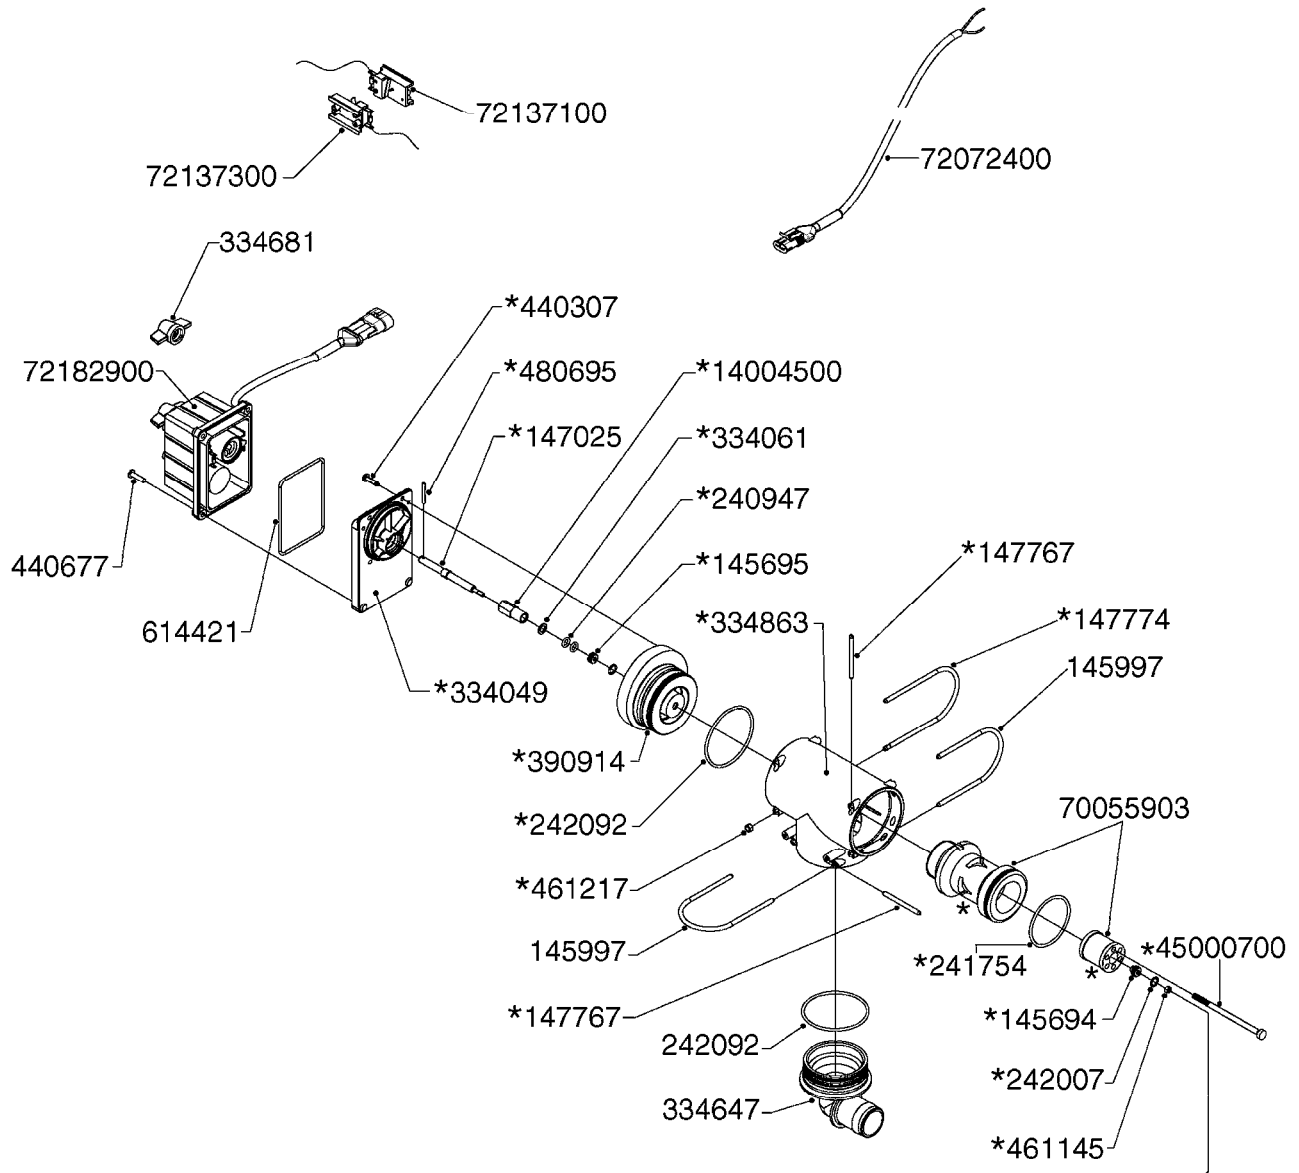

Note: For "Bondioli" PTO's (previous supplier) - see page A0510.

COMPLETE ASSEMBLIES
WHOLEGOOD ITEMS

A0580

PTO SHAFTS - AMA DIAPHRAGM
A0580-HIN, 01:01:16

Page 1
Date 16.03.2016 14:07

parts-n°	order qty	description
829482	1	PTO 1-3/8/6X25MM X 600MM 1202
829483	1	PTO 1-3/8/6X30MM x 610MM 1302
829484	1	PTO 1-3/8/6X1-3/8/6X575MM 361
829487	1	PTO 1-3/8/6X1-3/8/6X870MM 361
28062103	1	PTO YOKE 1-3/8X6 AMA
28062203	1	UNIV.JOINT CAT.1 AMA
28062303	1	PTO YOKE D25 AMA
28062403	1	DECAL - DANGER ROTATING SHAFT
28062503	1	DECAL - DANGER MISSING GUARD
28062603	1	SAFETY CHAIN F.PTO AMA
28062703	1	PTO OUTER 1-3/8X6 (NO SHIELD)
28062803	1	PTO INNER D25 (NO SHIELD)
28062903	1	PTO SHIELD COMPLETE
28063003	1	PTO YOKE D30 AMA
28063103	1	PTO INNER D30 (NO SHIELD)
28063203	1	PTO INNER 1-3/8X6 (NO SHIELD)
28063303	1	PTO SHIELD COMPLETE
28063403	1	PTO OUTER 1-3/8X6 (NO SHIELD)
28063503	1	PTO INNER 1-3/8X6 (NO SHIELD)
28093403	1	PTO OUTER TUBE BEARING AMA
28093503	1	PTO INNER TUBE BEARING AMA