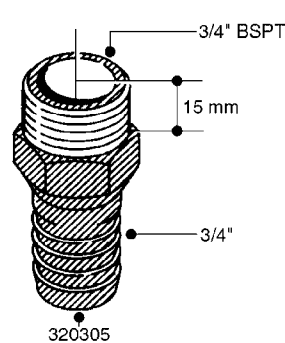

L0030

FITTINGS - HEXAGON NIPPLES
L0030-HIN, 01:01:16

Page 1
Date 16.03.2016 14:08

parts-n°	order qty	description
10015303	1	FITT.PO.HN 1.00X1.00 M1000
10425003	1	FITT.PO.HN 1.25X1.00 MCPHEE
320132	1	FITT.DK HN 1" BSP
320176	1	FITT.DK HN 3/8"X1/2" BSP
320445	1	FITT.DK HN 1/4"X3/8" BSP
320655	1	FITT.DK HN 1/2"-1/2" BSP
320692	1	FITT.DK HN 3/8'BSPX1/4'NPT
320703	1	FITT.DK HN 3/8BSP X1/2 &1/4NPT
320725	1	FITT.DK NIPPLE 3/8"-3/8" BSP
320902	1	FITT.DK HN 3/8'X 1/4' BSP
390232	1	FITT.DK HN 1-1/2' X 1-1/4' BSP
390276	1	FITT.DK HN 1'BSP

L0040

FITTINGS - NIPPLES & ELBOWS
L0040-HIN, 01:01:16

Page 1

Date 16.03.2016 14:08

parts-n°	order qty	description
10530803	1	FITT.PO.SE 2.00X2.00 45 DEG.
320191	1	FITT.DK ELB 3/8' BSP 45 DEGREE
320482	1	FITT.DK ELB. 1/2" BSP 60 DEG.
320596	1	FITT.DK ELB 3/8'-1/2'BSP 45DEG
320607	1	FITT.DK HN 3/8M X 3/8F BSP LNG
320633	1	FITT.DK HN 3/8"M X 3/8"F BSP
321451	1	FITT.DK ELB.1-1/2 X1-1/4 80DEG
321532	1	FITT.DK REDUC 3/4' X 1/2' BSP
390233	1	FITT.DK REDUC 1-1/2" X 1" BSP