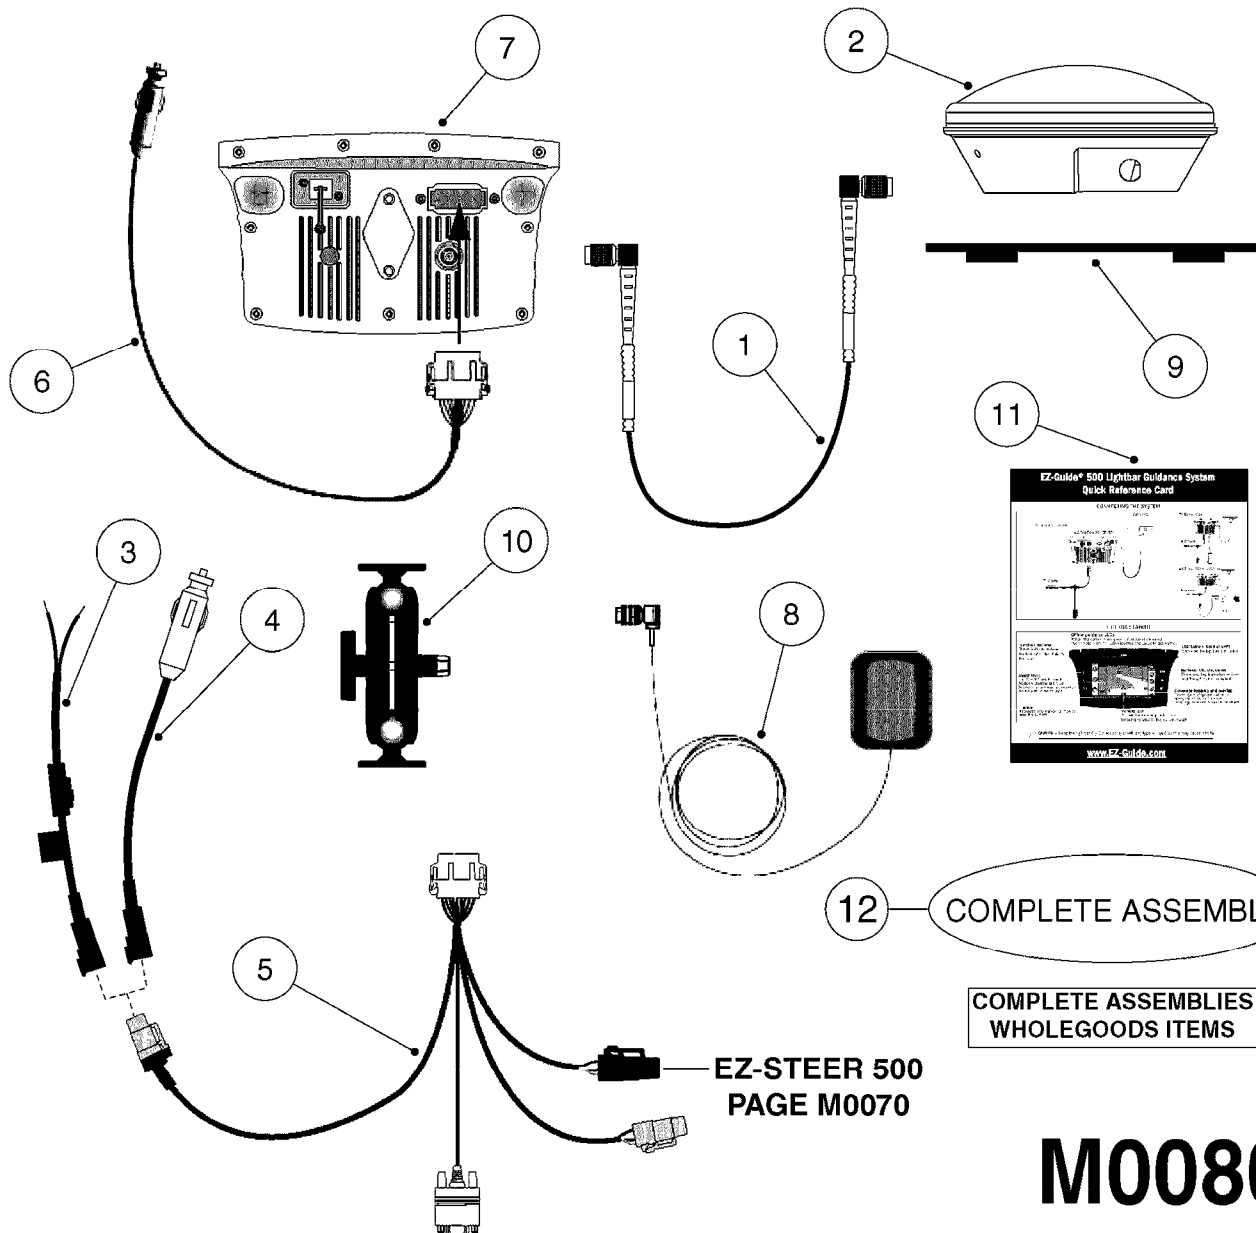

M0080

EZ-GUIDE 250 LIGHTBAR
M0080-HIN, 01:01:16

Page 1

Date 16.03.2016 14:08

Pos.	parts-n°	order qty	description
1	26007603	1	CABLE, ANTENNA, EZGUIDEPLUS
2	26015603	1	ANTENNA AG15 L1,EZ GDE 500/250
3	26016103	1	EZ-GUIDE 500 CABLE UNTERM.FUSE
4	26016203	1	EZ-GUIDE 500 POWER CONN.CABLE
5	26017303	1	EZ-GUIDE 250 ALL PORT CABLE
6	26017703	1	EZ-GUIDE 250 POWER CABLE
7	26017803	1	EZ-GUIDE 250 LIGHTBAR DISPLAY
8	26017903	1	EZ-GUIDE 250 PATCH ANTENNA
9	28048203	1	EZ-GUIDE 500 MOUNT F.AG15 ANT.
10	28048303	1	EZ-GUIDE 250/500 RAM MNT.1.5"
11	67217403	1	EZ-GUIDE 250 QUICK REF.CARD
12	84210603	1	EZ GUIDE 250 LIGHTBAR