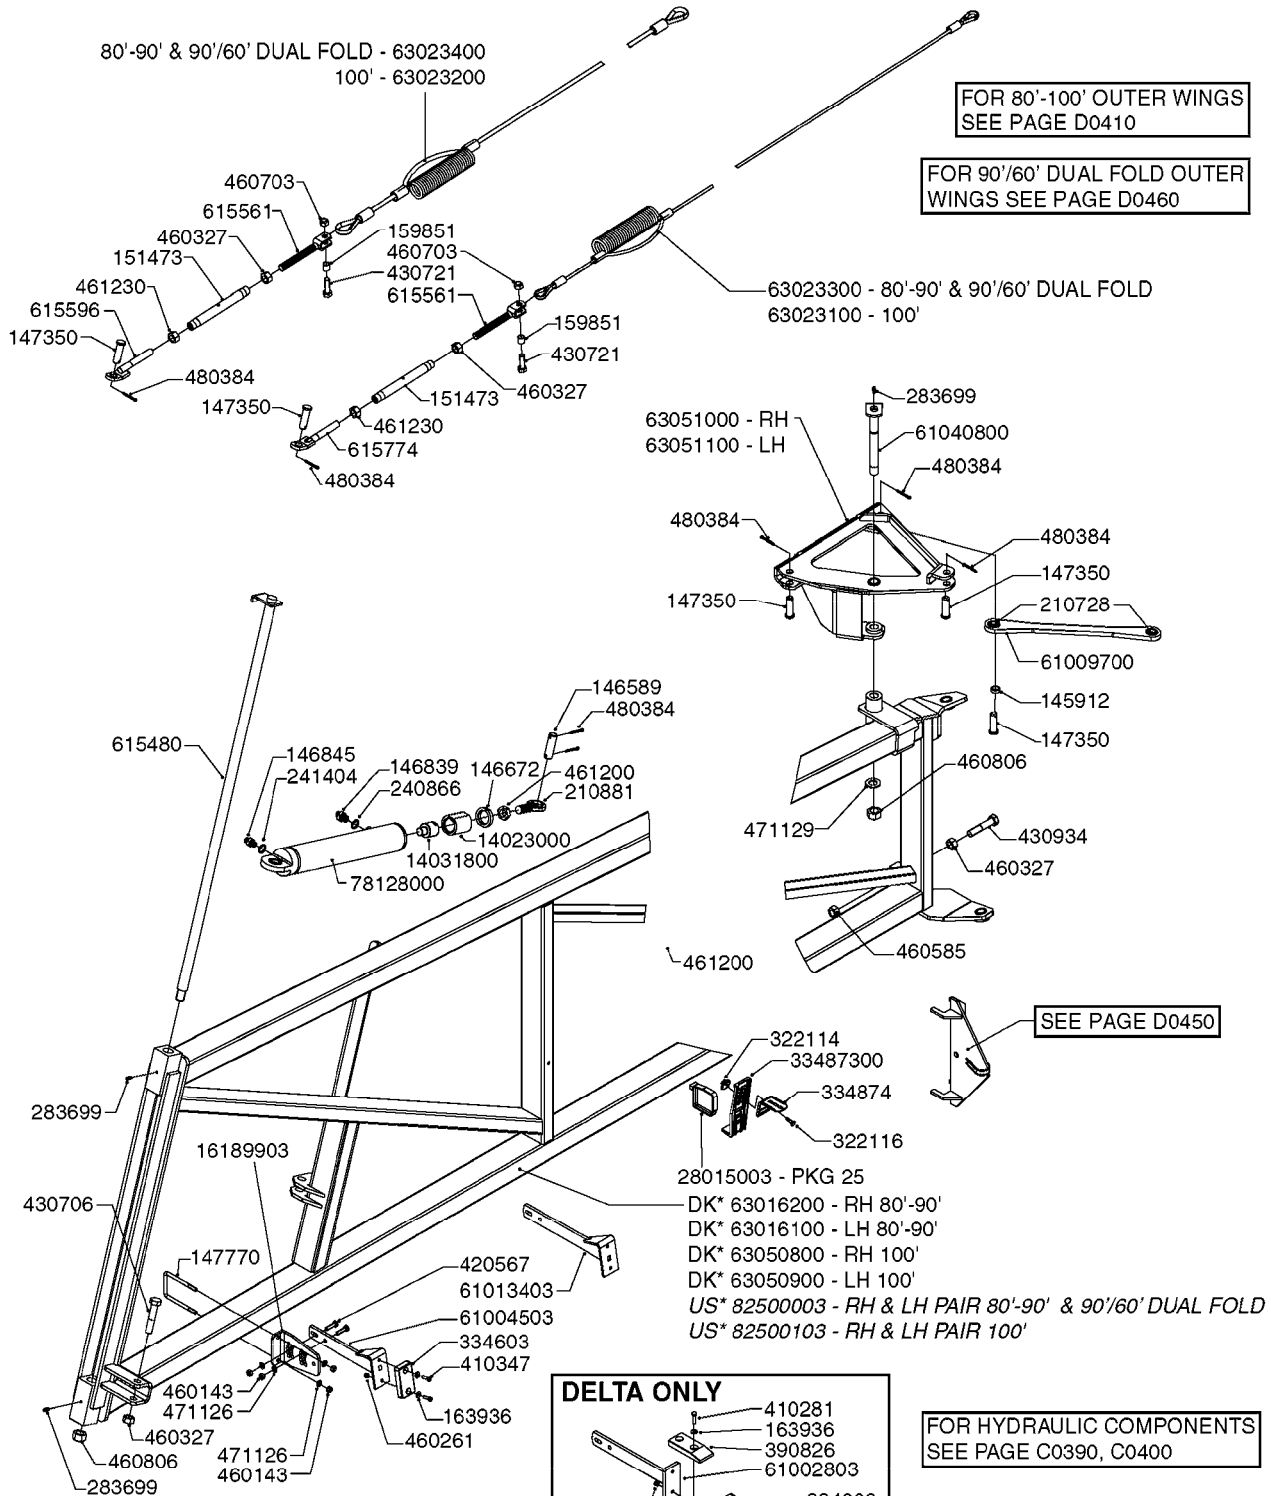

DENMARK STEEL PARTS SHOWN ON THIS PAGE
FOR NORTH AMERICAN STEEL PARTS, SEE PAGE D0440

D0390

BOOM SPC PARAL.CTR.80-100' DK
D0390-HIN, 01:01:16

Page 1

Date 16.03.2016 14:07

parts-n°	order qty	description
146450	1	PIN D19.8 X 75 WITH 2 X D5
146738	1	PIN FOR CENTER CABLE EAGLE
147099	1	CLEVIS F.TILT ARM
147100	1	ROD F.TILT 80/90'
147350	1	PIN D16.8 L60MM
160640	1	U CHANNEL 80/90'
160677	1	NOZZLE TRACK 80/90'
172729	1	BRACKET F.NOZ.TRACK 80/90'
210835	1	BUSHING D28/25 L=25
220859	1	SPRING COIL 80/90' EAGLE
242458	1	BUSHING RUBBER DAMPER SPC EAG.
281912	1	GRILLETE M-10 INOX.480 KG
283699	1	GREASE NIPPLE M6X1
284552	1	SHOCK ABSORBER F.EAGLE BOOM
284645	1	PLUG 60x60x2
334135	1	SLIDE SHOE 140X45X15
334561	1	PLUG 50x50x2 F.SQ.TUBE
390465	1	JOINER BLOCK TRAPEEZE EAGLE
410185	1	BOLT HEX 8.8 DEL M6X16 A2
410281	1	BOLT HEX 8.8 DEL M6X25 DIN933 A2
420567	1	BOLT HEX 8.8 DEL M8X30 FT
430323	1	BOLT HEX 8.8 DEL M12X60
430684	1	BOLT HEX 8.8 DEL M16X30 FT
430846	1	BOLT HEX 8.8 DEL M12X80
430884	1	BOLT HEX 8.8 DEL M16X160
430910	1	BOLT HEX 8.8 DEL M20X110
430935	1	BOLT HEX 8.8 DEL M16X130
440708	1	SCREW M5.5X16 SELF TAPPING SS
460261	1	NUT HEX M6X1 LOCK A2 DIN985
460423	1	NUT HEX M10X1.5 LOCK
460585	1	NUT HEX M16X2 LOCK
460703	1	NUT HEX M12X1.75 LOCK DIN985
460806	1	NUT HEX M20X2.5 LOCK
461249	1	NUT HEX M22X1.5
471127	1	WASHER, M12, Ø24/13.0X 2.5, SS
480384	1	PIN COTTER 3/16 x 1-1/2"
615213	1	PIN D22 X 70 LUBED F.EAGLE
615477	1	PIN F.HINGE 80/90'
615497	1	PIN D22 X 159 LUBED F.EAGLE
615654	1	PIN D25 X 123 F. PARALIFT
615662	1	SAFETY BAR F. TILT 80-90'
636012	1	CABLE,CENTER 80/90 7mm X 870mm
637461	1	CABLE CENTER 80/90' 7mm x935mm
16056900	1	PLATE SPC EAGLE 80-100
16169403	1	CENTER TRACK, SPC, 75-90' T25
22000403	1	SPRING SPC 100' CENTER SECTION
24262900	1	RUBBER STOP D50X40 M10X33
61010100	1	TRAPEZE ARM SPC 80-100
61010200	1	SPRING CAP SPC 80-100
63010700	1	LIFT FRAME SPC EAG 80-100
63021600	1	SUSPENSION ARM SPC 80-100
63021800	1	SUSPENSION ARM SPC 80-100
63051300	1	HINGE 80'-100' RH / SPC 05
63051400	1	HINGE 80'-100' LH / SPC 05
63051500	1	CENTER FRAME SPC 05