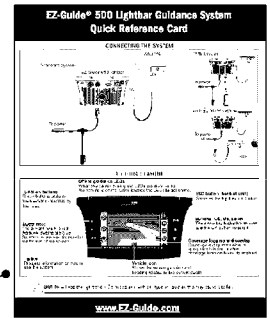

COMPLETE ASSEMBLY — 13

**COMPLETE ASSEMBLIES
WHOLEGOODS ITEMS**

M0060