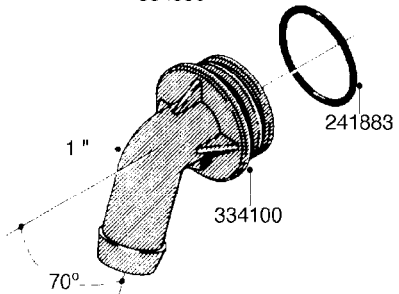

L0080

FITTINGS - S-53
L0080-HIN, 01:01:16

Page 1

Date 16.03.2016 14:08

parts-n°	order qty	description
145995	1	FITT.DK S-53 FORK
242353	1	O-RING D44.2X3.0 VITON F.S-67
242354	1	O-RING D32.2X3.0 VITON F.S-53
322103	1	FITT.DK S-53 BULKHEAD
322107	1	FITT.DK S-53 BULKHEAD NUT
322110	1	FITT.DK S-53 ELB. 1/2" BSP
322352	1	FITT.DK S-53 TEE
334227	1	FITT.DK S-53 STR.1/2'
334229	1	FITT.DK S-53 STR.3/4"
334230	1	FITT.DK S-53 STR.1"
334239	1	FITT.DK S-53 ELB.1/2"
334241	1	FITT.DK S-53 ELB.3/4"
334242	1	FITT.DK S-53 ELB.1"
334249	1	FITT.DK S-53 PLUG
334260	1	GASKET F. S-53 BULKHEAD
334564	1	FITT.DK S-67 TO S-53 ADAPTER
391100	1	FITT.DK S-53THREAD INS.1/2"BSP
726463	1	FITT.DK S53 BULKHEAD W/GASKET
726552	1	FIT.DK S-53X90 1/2" BSP,O-RING
726556	1	FITT.DK S-53 HB 1/2" W/O-RING
726558	1	FITT.DK S53 STR. 3/4" W.ORING
726559	1	FITT DK. S-53 HB 1" W/O-RING
726568	1	FITT.DK.S-53 HB 1/2"90 W/ORING
726570	1	FITT.DK S-53 ELB.3/4" W.ORING
726571	1	FITT.DK S-53 ELB.1", W ORING
726578	1	FITT.DK S53 PLUG WITH O-RING
728561	1	FITT.DK. S67M - S53F REDUCER