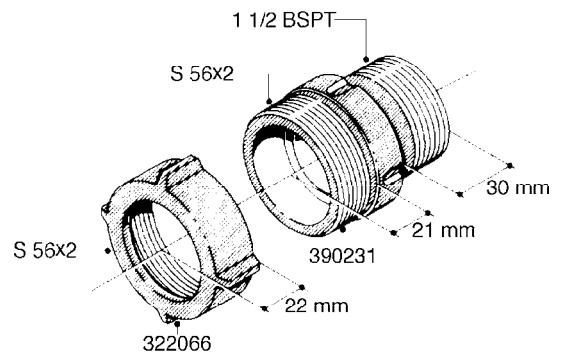

L0080

FITTINGS - S-53
L0080-HIN, 01:01:16

Page 1

Date 16.03.2016 14:08

parts-n°	order qty	description
145995	1	FITT.DK S-53 FORK
242353	1	O-RING D44.2X3.0 VITON F.S-67
242354	1	O-RING D32.2X3.0 VITON F.S-53
322103	1	FITT.DK S-53 BULKHEAD
322107	1	FITT.DK S-53 BULKHEAD NUT
322110	1	FITT.DK S-53 ELB. 1/2" BSP
322352	1	FITT.DK S-53 TEE
334227	1	FITT.DK S-53 STR.1/2'
334229	1	FITT.DK S-53 STR.3/4"
334230	1	FITT.DK S-53 STR.1"
334239	1	FITT.DK S-53 ELB.1/2"
334241	1	FITT.DK S-53 ELB.3/4"
334242	1	FITT.DK S-53 ELB.1"
334249	1	FITT.DK S-53 PLUG
334260	1	GASKET F. S-53 BULKHEAD
334564	1	FITT.DK S-67 TO S-53 ADAPTER
391100	1	FITT.DK S-53THREAD INS.1/2"BSP
726463	1	FITT.DK S53 BULKHEAD W/GASKET
726552	1	FIT.DK S-53X90 1/2" BSP,O-RING
726556	1	FITT.DK S-53 HB 1/2" W/O-RING
726558	1	FITT.DK S53 STR. 3/4" W.ORING
726559	1	FITT DK. S-53 HB 1" W/O-RING
726568	1	FITT.DK.S-53 HB 1/2"90 W/ORING
726570	1	FITT.DK S-53 ELB.3/4" W.ORING
726571	1	FITT.DK S-53 ELB.1", W ORING
726578	1	FITT.DK S53 PLUG WITH O-RING
728561	1	FITT.DK. S67M - S53F REDUCER