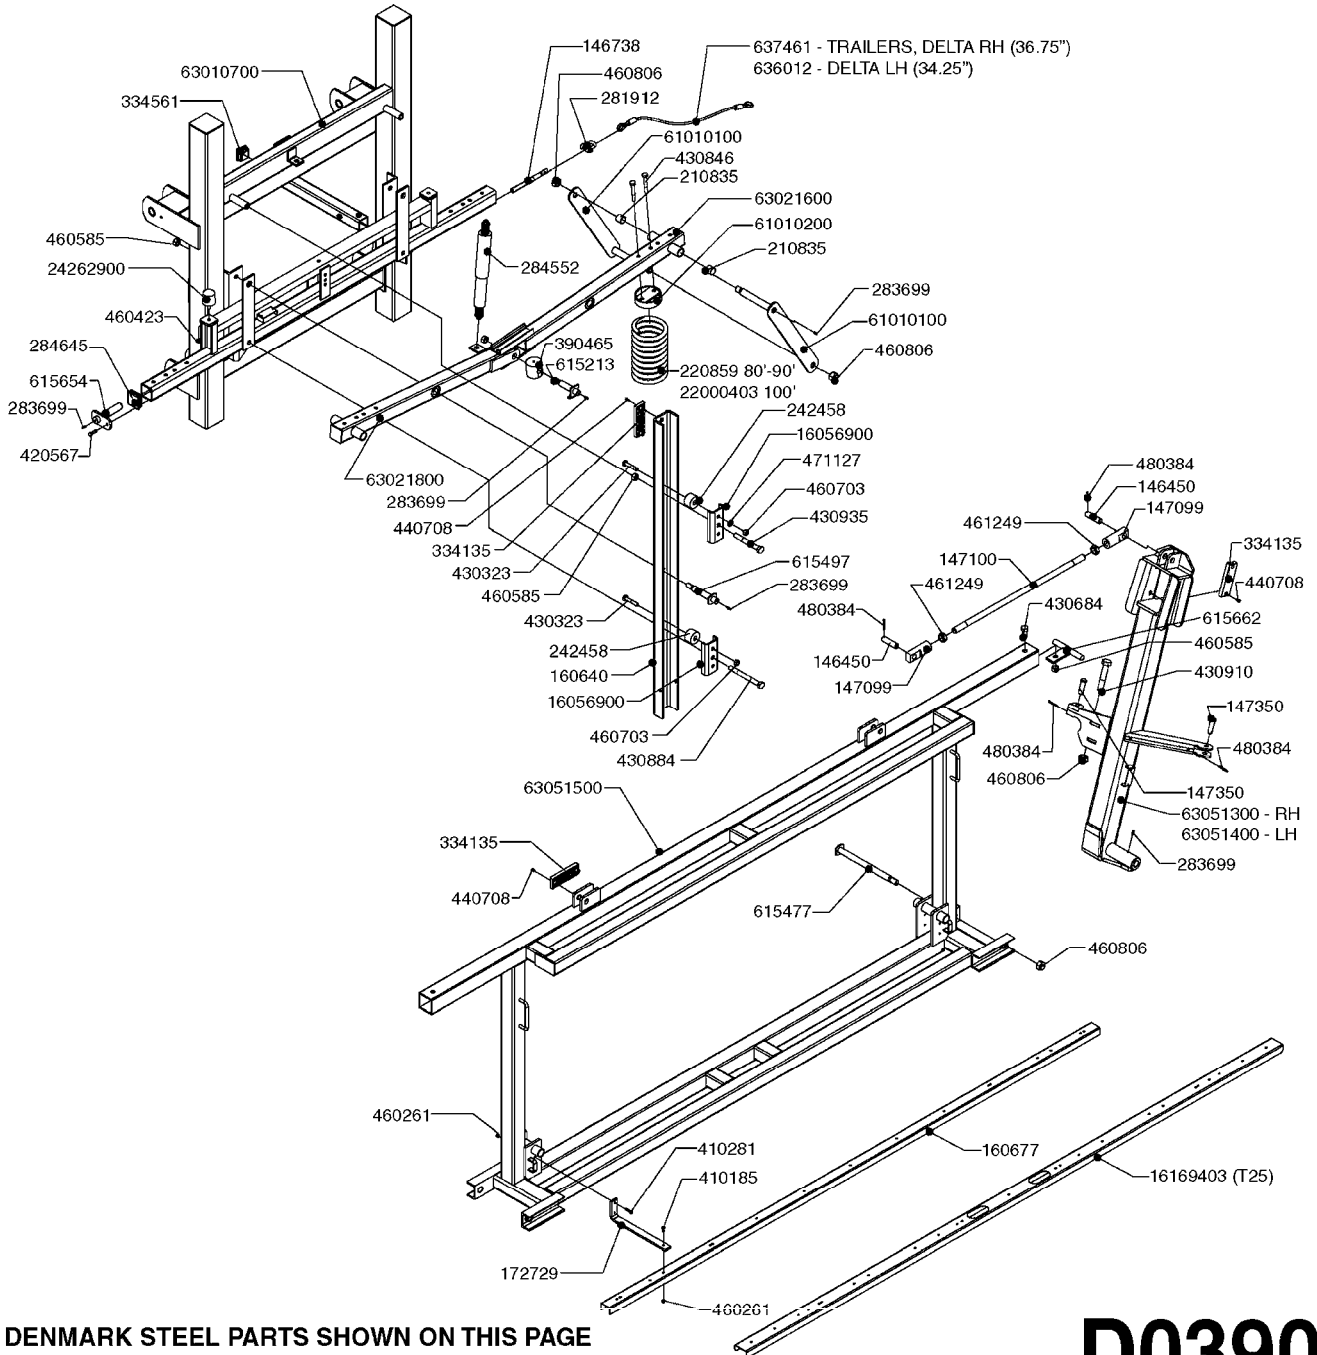

**NORTH AMERICAN STEEL PARTS SHOWN ON THIS PAGE
FOR DENMARK STEEL PARTS, SEE PAGE D0300**

D0310

BOOM COMMANDER CENTER 45-66'US
D0310-HIN, 01:01:16

Page 1

Date 16.03.2016 14:07

parts-n°	order qty	description
146324	1	SHAFT D16.8 L102/2 X 5
146587	1	PIN D16.8 X 65
146738	1	PIN FOR CENTER CABLE EAGLE
147350	1	PIN D16.8 L60MM
151872	1	BUSHING D22.0/18.0 10MM
160311	1	WASHER D30/D20.4X2
162724	1	WASHER D25/D18.1X1
172053	1	NOZZLE TRACK HOLDER
210652	1	BUSHING TEFLON D25/D22X20
220867	1	SPRING 134/14/320 EAGLE 60/66'
242089	1	RUBBER STOP D50X40 M10
242281	1	RUBBER BAND OVAL 180MM
281912	1	GRILLETE M-10 INOX.480 KG
283157	1	PLUG F.DRAIN 60X60X4
283699	1	GREASE NIPPLE M6X1
284552	1	SHOCK ABSORBER F.EAGLE BOOM
284873	1	KIT F.SHOCK ABSORBER HDW.EAG.
333956	1	SLIDE SHOE 91X25X10
334135	1	SLIDE SHOE 140X45X15
390465	1	JOINER BLOCK TRAPEEZE EAGLE
410362	1	BOLT HEX 8.8 SS M6X20 FT
410686	1	BOLT HEX 8.8 DEL M6X30
420567	1	BOLT HEX 8.8 DEL M8X30 FT
420604	1	BOLT HEX 8.8 DEL M10X25 FT DIN933
421218	1	BOLT HEX 8.8 DEL M10X90
430463	1	BOLT HEX 8.8 DEL M16X110
430581	1	BOLT HEX 8.8 DEL M16X40 FT
440644	1	SCREW NO.10 5/8"
440665	1	SCREW M4.2X16 STAINLESS
460261	1	NUT HEX M6X1 LOCK A2 DIN985
460327	1	NUT HEX M16X2
460342	1	NUT HEX M10 DEL DIN934
460423	1	NUT HEX M10X1.5 LOCK
460585	1	NUT HEX M16X2 LOCK
460806	1	NUT HEX M20X2.5 LOCK
461228	1	NUT HEX M20
480384	1	PIN COTTER 3/16 x 1-1/2"
614047	1	PIN D22 X 243 HINGE EAGLE
615212	1	PIN D22 X 84 LUBED F.EAGLE
615213	1	PIN D22 X 70 LUBED F.EAGLE
615219	1	TILT CYL.REPLACEMENT EAGLE
615641	1	SAFETY BAR F.WNG TLT 45-66'
615654	1	PIN D25 X 123 F. PARALIFT
16066303	1	U-CHANNEL F. CENTER SPB
16077703	1	CENTER TRACK SPB
63020003	1	HINGE 45'-66' RH / SPB
63020103	1	HINGE 45'-66' LH / SPB
63021203	1	TRAPEZE ARM R.H. SPB
63021303	1	TRAPEZE ARM L.H. SPB
63021403	1	PARA-LIFT LIFT CENTER SPB
63021503	1	CENTER FRAME SPB
63021803	1	TRAPEZE ARM SPB
78122700	1	CYLINDER 40/22X300MM RED