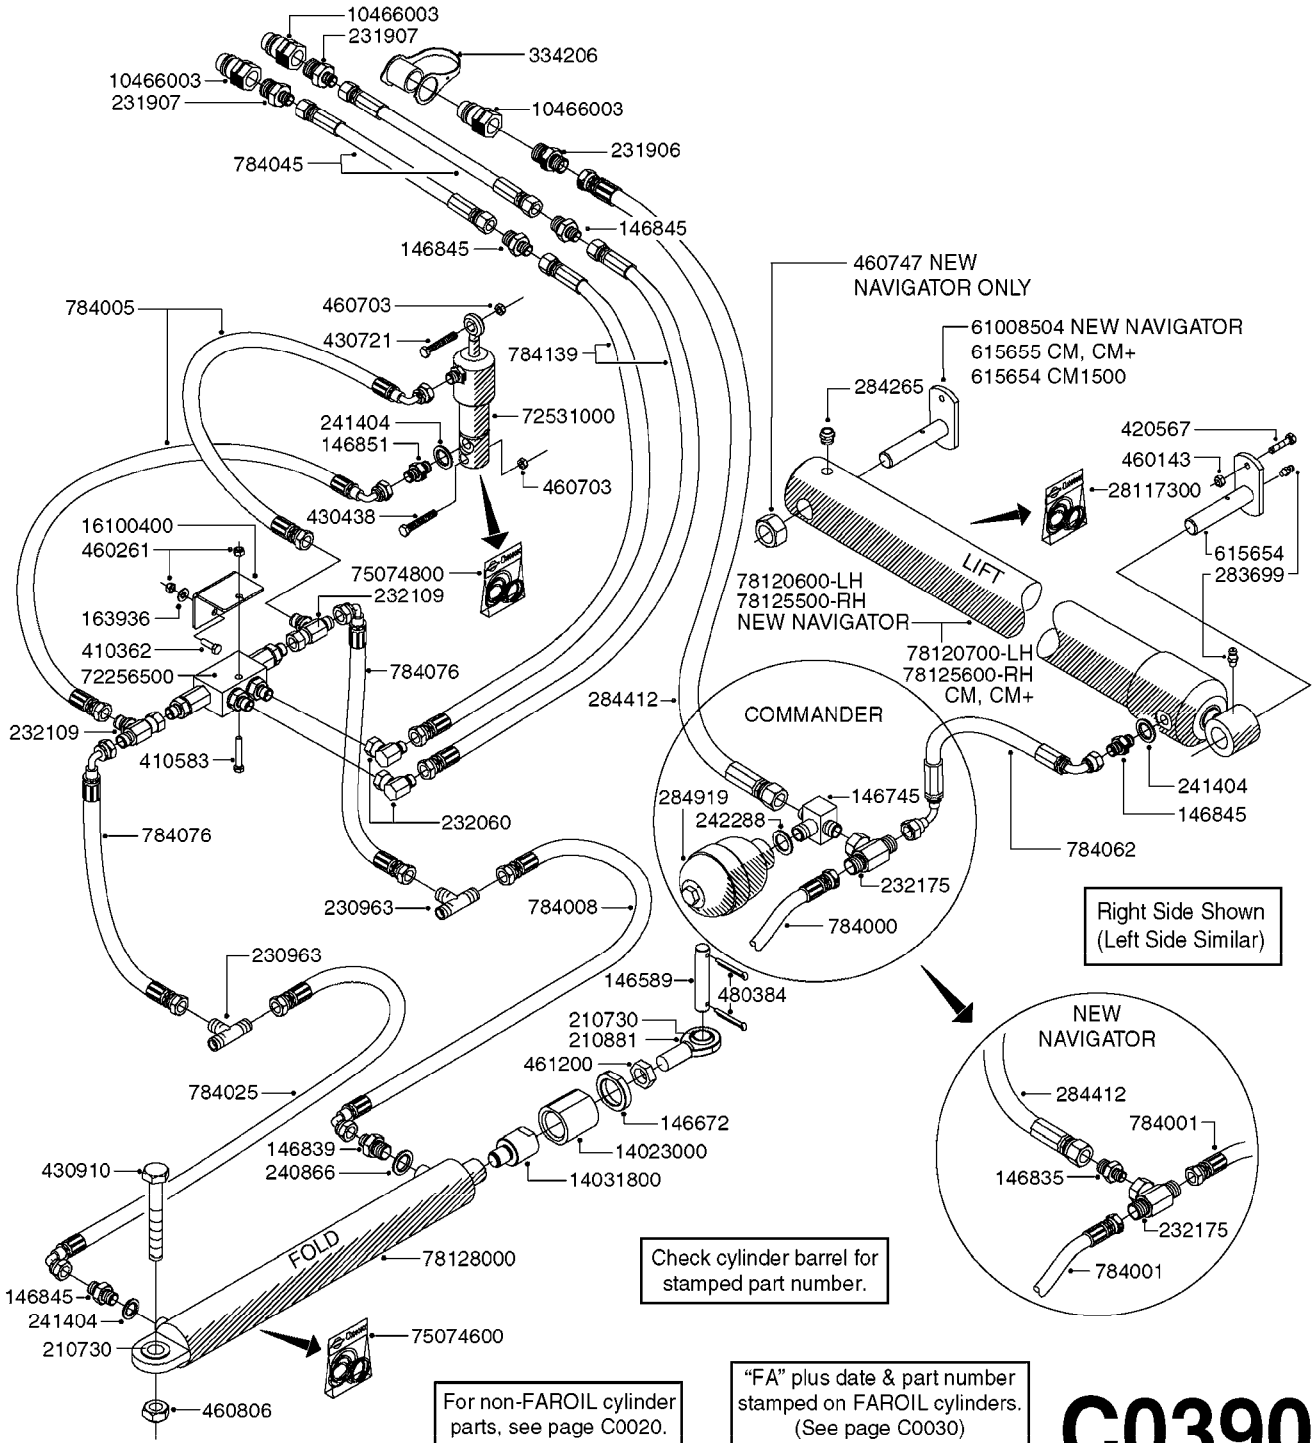

C0390

HYD EAGLE SPC HY 80'-100'
C0390-HIN, 01:01:16

Page 1
Date 16.03.2016 14:07

parts-n°	order qty	description
146589	1	PIN D19.8 X 65
146672	1	NUT HEX LOCK F.ADJUSTER
146745	1	TEE BLOCK M18X1.5-3/8"X1/4"
146835	1	HEX NIPPLE 1/4" - 3/8" BSP
146839	1	HEX NIPPLE 1/4"X3/8" BSP 0.7MM
146845	1	HEX NIPPLE 1/4"X1/4"
146851	1	HEX NIPPLE 1/4"x1/4" 0.7MM
163936	1	WASHER D15/D6.2X1
210730	1	BEARING F.LINK HEAD M20
210881	1	LINK HEAD GAR 20 DO
230963	1	TEE 1/4"M X 1/4"M X 1/4"M BSP
231906	1	HEX NIPPLE 3/8"BSP X 1/2"NPT
231907	1	HEX NIPPLE 1/4"BSP X 1/2"NPT
232060	1	HY.ELBOW 1/4" BSP SWIVEL
232109	1	FITT.HY TEE 1/4'BSP UNION
232175	1	TEE 1/4"M X 1/4"F X 1/4"M BSP
240866	1	DOWTYSEAL 3/8"
241404	1	DOWTY SEAL 1/4"
242288	1	SEAL F. HYD ACCUMULATOR TWIN
283699	1	GREASE NIPPLE M6X1
284265	1	PLUG BREATHER 1/4" F/CYLINDER
284412	1	HOSE HY 3/8" X 315" STR+STR
284919	1	HYD. ACCUMULATOR F. CM875/1200
334206	1	DUST HOOD FOR HY-COUPLING
410362	1	BOLT HEX 8.8 SS M6X20 FT
410583	1	BOLT HEX 8.8 DEL M6X40
420567	1	BOLT HEX 8.8 DEL M8X30 FT
430438	1	BOLT HEX 8.8 DEL M12X65
430721	1	BOLT HEX 8.8 DEL M12X40 FT
430910	1	BOLT HEX 8.8 DEL M20X110
460143	1	NUT HEX M8 LOCK A2 DIN985
460261	1	NUT HEX M6X1 LOCK A2 DIN985
460703	1	NUT HEX M12X1.75 LOCK DIN985
460747	1	NUT HEX M24 LOCK
460806	1	NUT HEX M20X2.5 LOCK
461200	1	NUT HEX M20X1.5 JAMB.
480384	1	PIN COTTER 3/16 x 1-1/2"
615654	1	PIN D25 X 123 F. PARALIFT
615655	1	PIN D25 X 156 F. PARALIFT
784000	1	HOSE HY X 1/4 X 118.00"STR+ELB
784001	1	HOSE HY X 1/4 X 067.00"STR+ELB
784005	1	HOSE HY X 1/4 X 037.38"STR+ELB
784008	1	HOSE HY X 1/4" X 98.4"STR+ELB
784025	1	HOSE HY X 1/4" x 86.6"STR+ELB
784045	1	HOSE HY X 1/4 X 157.50"STR+STR
784062	1	HOSE HY X 1/4 X 098.50"ELB+ELB
784076	1	HOSE, HY, 1/4" L=8.5" STR-ELB
784139	1	HOSE HY X 1/4 X 216.50"STR+STR
10466003	1	COUPLER PIONEER 8010-04 1/2NPT
14023000	1	BUSHING Ø50.0/36.0 L=52 DEL
14031800	1	ADAPTOR F.HY CYLINDER L=40
16100400	1	PLATE 3 X 60 X 91 HY BLOCK MT
28117300	1	SEAL KIT 78120600/07/43
61008504	1	MOUNTING BOLT Ø25X98/M24
72256500	1	DOUB.PILOT STEERED COUNT.VALVE
72531000	1	CYL. D25/12-50/78124200 W/FITT
75074600	1	SEAL KIT 78120500/49
75074800	1	SEAL KIT 78123400/42
78120600	1	CYLINDER 60/25 X 662 NAV PAR L
78120700	1	CYLINDER 60/25 X 725 CM PAR L
78125500	1	CYLINDER 60/25 X 662 NAV PAR R