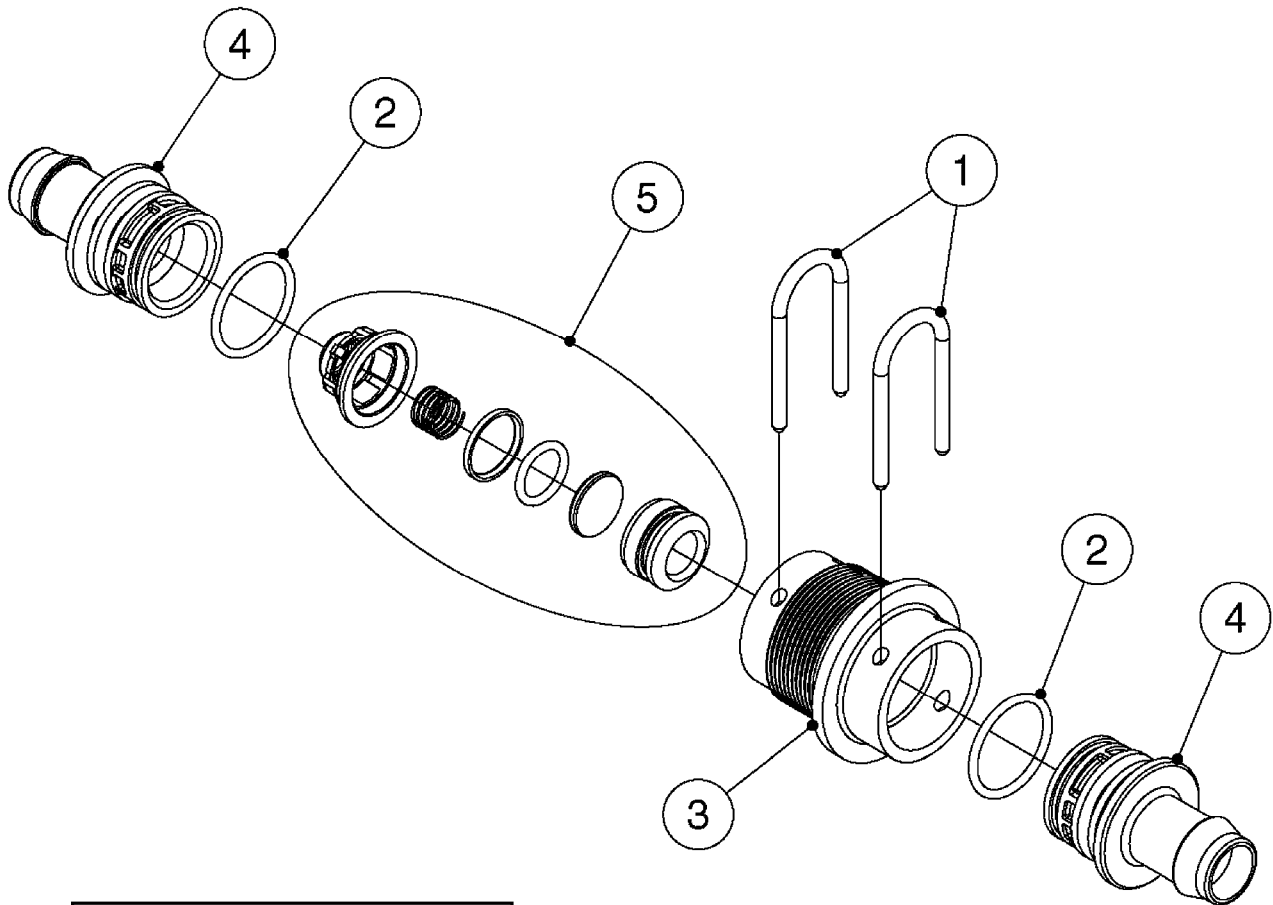

FOR FITTINGS AND
HOSES, SEE SECTION L

B0610

CHECK VALVES - S40
B0610-HIN, 01:01:16

Page 1

Date 16.03.2016 14:07

Pos.	parts-n°	order qty	description
1	145994	1	FITT.DK S-40 FORK
2	231346	1	QUICK COUPLER 1/8"BSP X 4 MM
3	241905	1	O-RING 12,3X2,4 VITON DKR.1,05
4	242355	1	O-RING D19.2X3.0 VITON F.S-40
5	322102	1	FITT.DK S-40 BULKHEAD
6	322133	1	FITT.DK S-40 PLUG W 1/8 THREAD
7	615522	1	CHECK VALVE F.FOAM MARKER
8	70036203	1	RINSE PRESSURE KIT