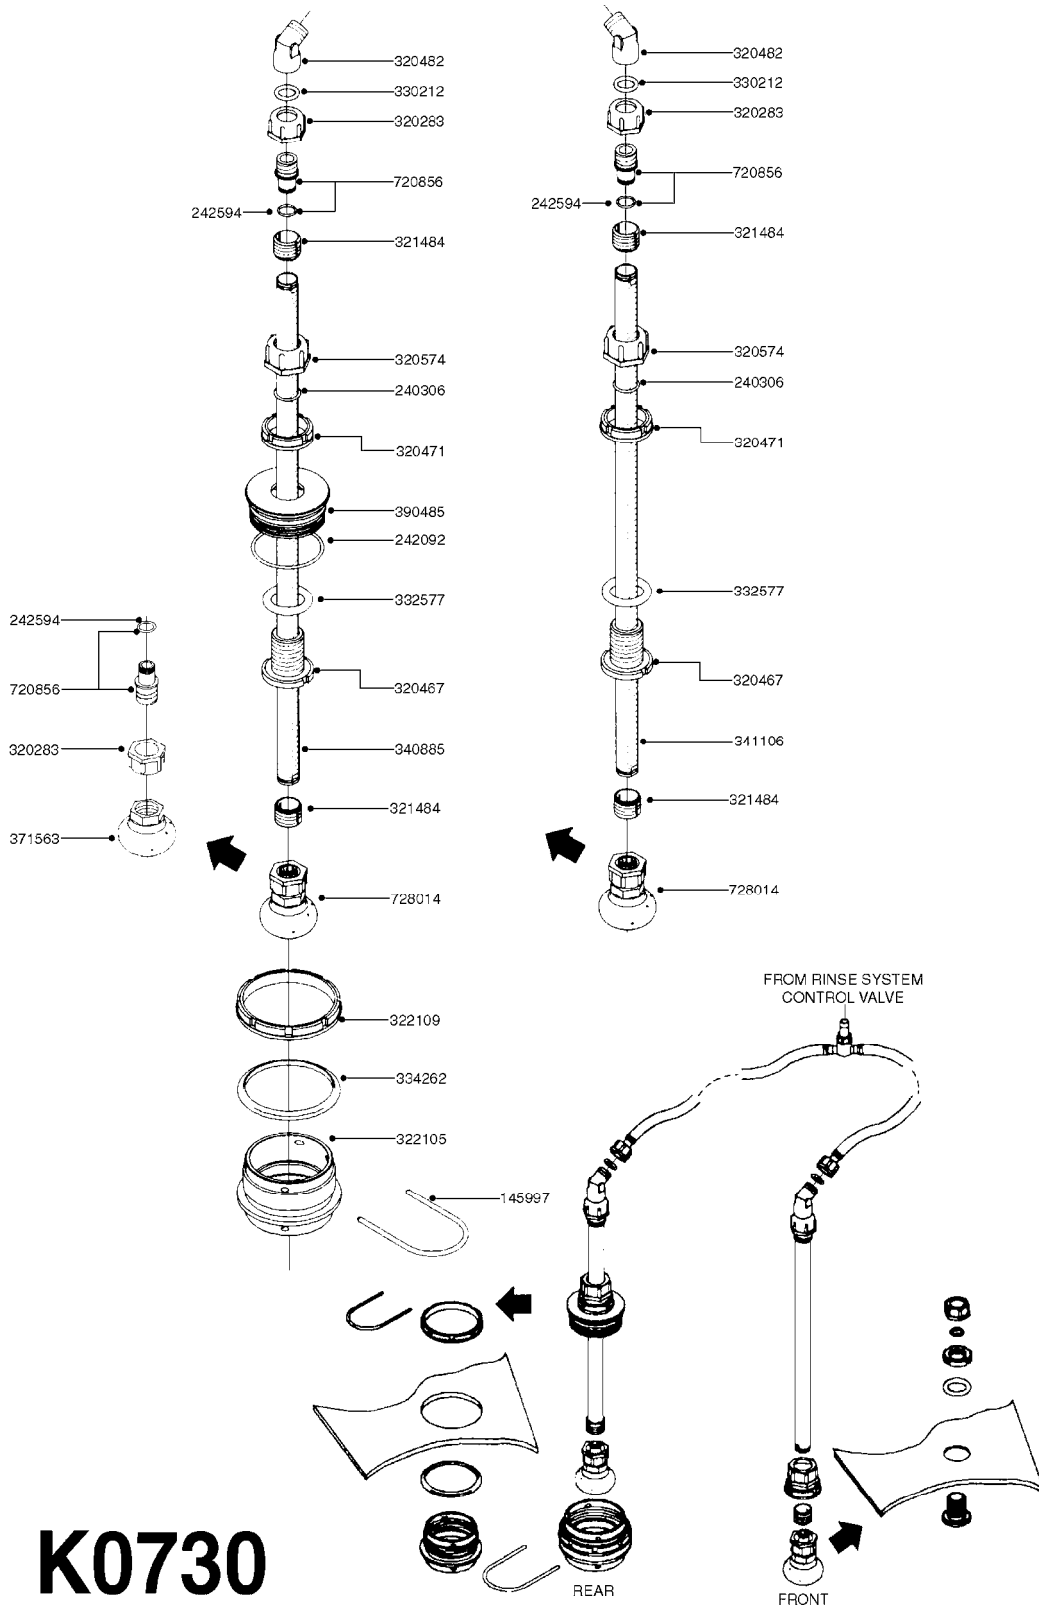

RINSE SYSTEM NOZZLES
K0730-HIN, 01:01:16

RINSE SYSTEM NOZZLES
K0730-HIN, 01:01:16

Page 1

Date 16.03.2016 14:08

parts-n°	order qty	description
145997	1	FITT.DK S-93 FORK
240306	1	O-RING D29/D21X4
242092	1	O-RING D69.5X3 (Use-242351)
242594	1	O-RING D14 X 1.78 SCH.70-EPDM
320283	1	FITT.DK NUT 3/4"BSP
320467	1	FITT.DK BULKHEAD 1"BSP SINGLE
320471	1	FITT.DK NUT 1" BSP JAMB
320482	1	FITT.DK ELB. 1/2" BSP 60 DEG.
320574	1	FITT.DK NUT 1" BSP SPECIAL
321484	1	BUSHING THREADED F.NOZZ.TUBE
322105	1	FITT.DK S-93 BULKHEAD DOUBLE
322109	1	FITT.DK S-93 BULKHEAD NUT
330212	1	O-RING D19/D14X2.4 F.1/2"NUT
332577	1	O-RING D38/D30X4 F.1" PUR.
334262	1	GASKET F.S-93 BULKHEAD
340885	1	TUBE F. RINSE NOZZLE L=600
341106	1	TUBE F.RINSE NOZZLE L=220
371563	1	NOZZLE FOR TANK RINSE
390485	1	FITT.DK S-93 PLUG W D34 HOLE
720856	1	FITT.DK 1/2'BSP ASSY.F.3/4'NUT
728014	1	RINSE NOZZLE MOUNTED