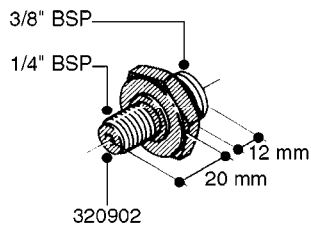

L0030

FITTINGS - HEXAGON NIPPLES
L0030-HIN, 01:01:16

Page 1
Date 16.03.2016 14:08

parts-n°	order qty	description
10015303	1	FITT.PO.HN 1.00X1.00 M1000
10425003	1	FITT.PO.HN 1.25X1.00 MCPHEE
320132	1	FITT.DK HN 1" BSP
320176	1	FITT.DK HN 3/8"X1/2" BSP
320445	1	FITT.DK HN 1/4"X3/8" BSP
320655	1	FITT.DK HN 1/2"-1/2" BSP
320692	1	FITT.DK HN 3/8'BSPX1/4'NPT
320703	1	FITT.DK HN 3/8BSP X1/2 &1/4NPT
320725	1	FITT.DK NIPPLE 3/8"-3/8" BSP
320902	1	FITT.DK HN 3/8'X 1/4' BSP
390232	1	FITT.DK HN 1-1/2' X 1-1/4' BSP
390276	1	FITT.DK HN 1'BSP