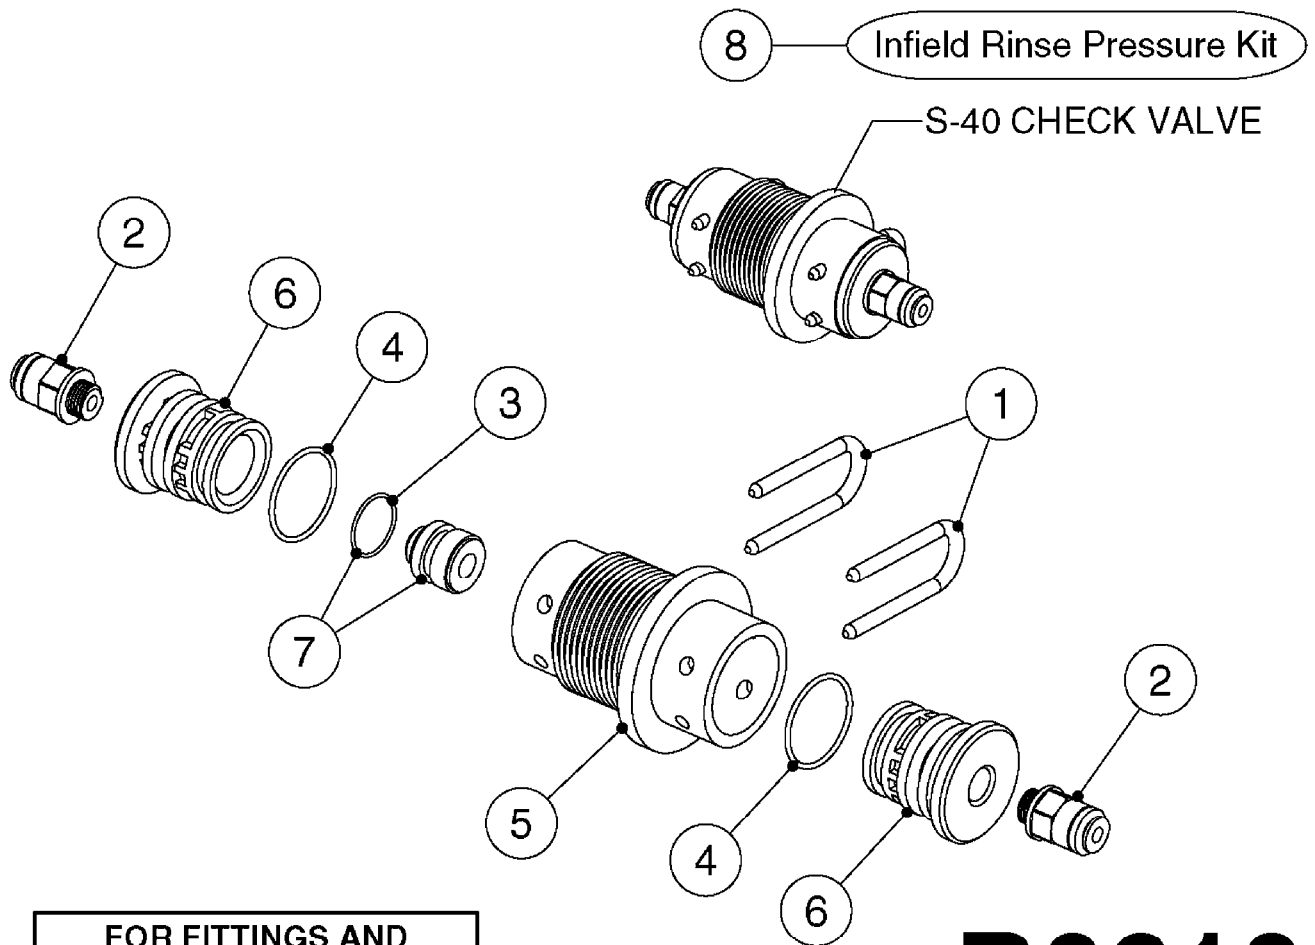

FOR FITTINGS AND
HOSES, SEE SECTION L

B0610

CHECK VALVES - S40
B0610-HIN, 01:01:16

Page 1

Date 16.03.2016 14:07

Pos.	parts-n°	order qty	description
1	145994	1	FITT.DK S-40 FORK
2	231346	1	QUICK COUPLER 1/8"BSP X 4 MM
3	241905	1	O-RING 12,3X2,4 VITON DKR.1,05
4	242355	1	O-RING D19.2X3.0 VITON F.S-40
5	322102	1	FITT.DK S-40 BULKHEAD
6	322133	1	FITT.DK S-40 PLUG W 1/8 THREAD
7	615522	1	CHECK VALVE F.FOAM MARKER
8	70036203	1	RINSE PRESSURE KIT