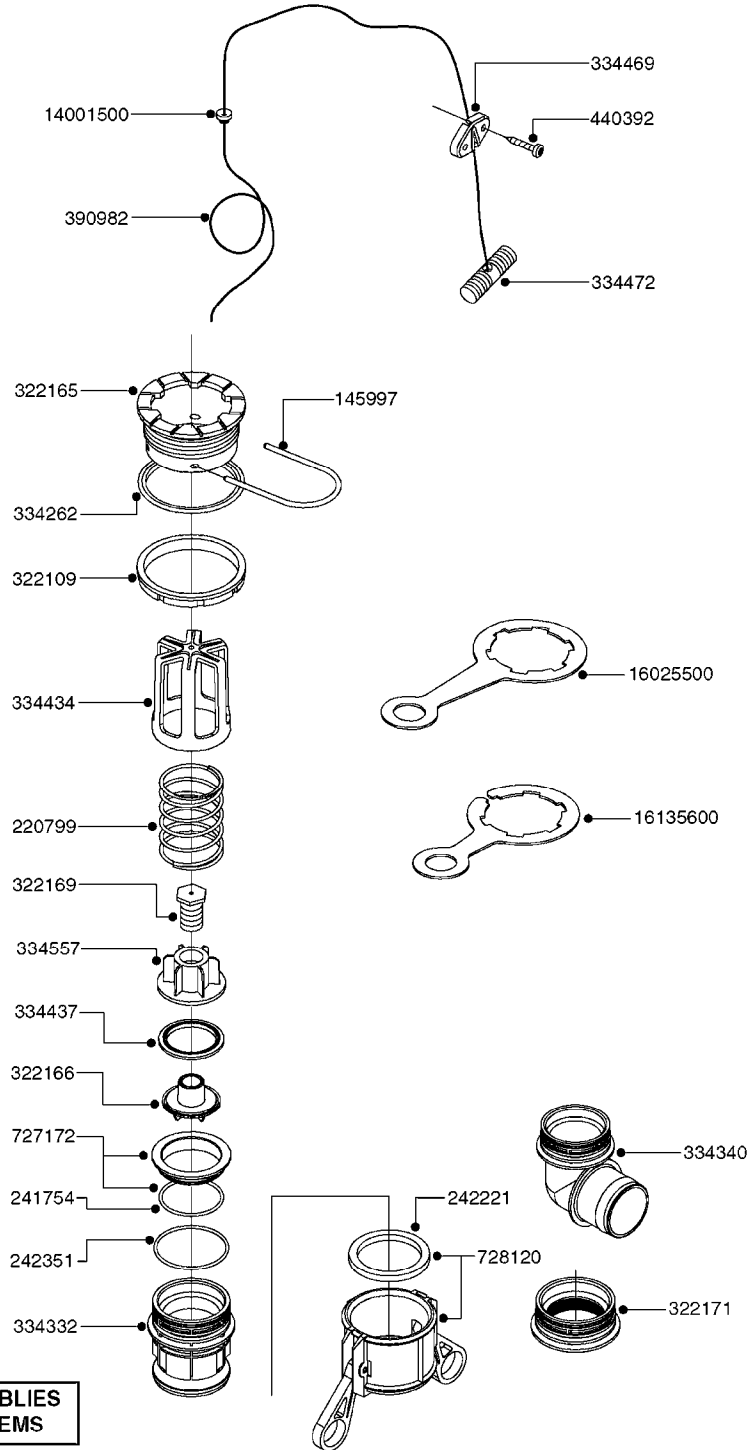

CLEAN WATER TANK
K0130-HIN, 01:01:16

COMPLETE TANK ASSY : 722072

K0130

CLEAN WATER TANK
K0130-HIN, 01:01:16

Page 1

Date 16.03.2016 14:07

parts-n°	order qty	description
161370	1	BKT.CLEAN WATER BOTT. VALVE
179989	1	BRKT. F. 3 GAL. TANK
281551	1	BALL VALVE 1/2"
320084	1	FITT.DK NUT 1/2" BSP
320482	1	FITT.DK ELB. 1/2" BSP 60 DEG.
321296	1	FITT.DK BULKHEAD 1/2" BSP SING
321307	1	FITT.DK NUT 1/2" BSP JAMB
321742	1	FITT.DK BULKHEAD 1/2' BSP
330212	1	O-RING D19/D14X2.4 F.1/2"NUT
330687	1	FITT.DK HB 1/2" F. 1/2" NUT
332592	1	O-RING D26/D20X3
334534	1	CLAMP HOSE PLASTIC 1/2"
420604	1	BOLT HEX 8.8 DEL M10X25 FT DIN933
420626	1	BOLT HEX 8.8 DEL M10X20 FT
421046	1	BOLT HEX 8.8 DEL M8X25 FT A2 DIN933
430721	1	BOLT HEX 8.8 DEL M12X40 FT
430802	1	BOLT HEX 8.8 DEL M12X75
430846	1	BOLT HEX 8.8 DEL M12X80
430870	1	BOLT HEX 8.8 DEL M12X55 FT
460364	1	NUT HEX M8 GALV.
460423	1	NUT HEX M10X1.5 LOCK
460703	1	NUT HEX M12X1.75 LOCK DIN985
471127	1	WASHER, M12, Ø24/13.0X 2.5, SS
614396	1	CLEAN WATER BRACKET MB
614409	1	BRACKET FOR FOAM MARKER
717577	1	VALVE F.CLEAN WATER TANK
722072	1	CLEAN WATER TANK W FRAME & TAP
725901	1	LID F.WATER BOTTLE VENTED
927269	1	HOSE R X PVC X 1/2 X 0012"
10091103	1	BOLT HEX 3/8 NC GR.2 03.00'
10171703	1	BOLT HEX 3/8 NC GR.2 03.50"
10212903	1	NUT HEX NC (NYLON LOCK) 3/8"
10511303	1	FLATBAR L350/17DEG.CLEAN WATER
10511403	1	FLATBAR 104MM CLEAN WATER
10511503	1	BKT.CLEAN WATER MOUNT EAGLE
10598403	1	BOLT HEX HCS3/8-16 X 4 Z 5
63026303	1	CLEAN WATER TANK BRKT, ATV