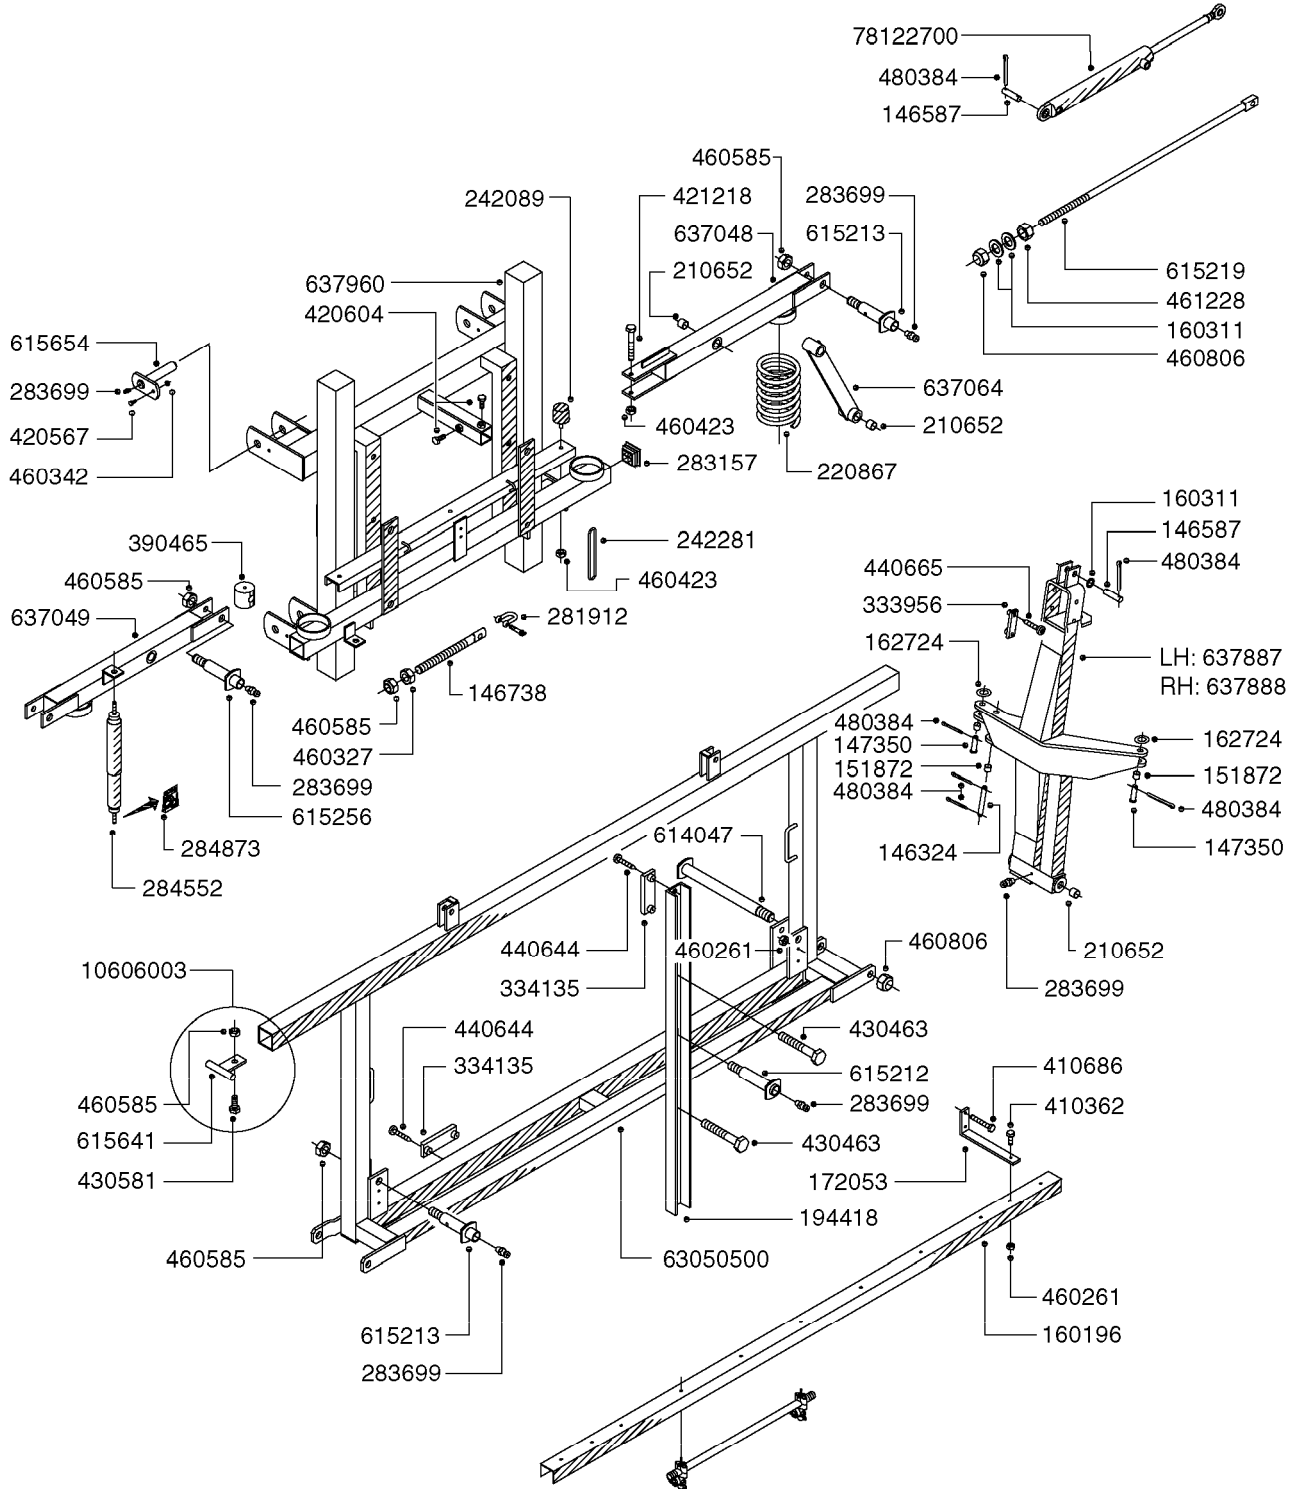

DENMARK STEEL PARTS SHOWN ON THIS PAGE
FOR NORTH AMERICAN STEEL PARTS, SEE PAGE D0310

D0300

BOOM COMMANDER CENTER 45-66'DK
D0300-HIN, 01:01:16

Page 1

Date 16.03.2016 14:07

parts-n°	order qty	description
146324	1	SHAFT D16.8 L102/2 X 5
146587	1	PIN D16.8 X 65
146738	1	PIN FOR CENTER CABLE EAGLE
147350	1	PIN D16.8 L60MM
151872	1	BUSHING D22.0/18.0 10MM
160196	1	NOZZLE TRACK EAGLE
160311	1	WASHER D30/D20.4X2
162724	1	WASHER D25/D18.1X1
172053	1	NOZZLE TRACK HOLDER
194418	1	U CHANNEL 65 X 1175 CENTER EAG
210652	1	BUSHING TEFLON D25/D22X20
220867	1	SPRING 134/14/320 EAGLE 60/66'
242089	1	RUBBER STOP D50X40 M10
242281	1	RUBBER BAND OVAL 180MM
281912	1	GRILLETE M-10 INOX.480 KG
283157	1	PLUG F.DRAIN 60X60X4
283699	1	GREASE NIPPLE M6X1
284552	1	SHOCK ABSORBER F.EAGLE BOOM
284873	1	KIT F.SHOCK ABSORBER HDW.EAG.
333956	1	SLIDE SHOE 91X25X10
334135	1	SLIDE SHOE 140X45X15
390465	1	JOINER BLOCK TRAPEEZE EAGLE
410362	1	BOLT HEX 8.8 SS M6X20 FT
410686	1	BOLT HEX 8.8 DEL M6X30
420567	1	BOLT HEX 8.8 DEL M8X30 FT
420604	1	BOLT HEX 8.8 DEL M10X25 FT DIN933
421218	1	BOLT HEX 8.8 DEL M10X90
430463	1	BOLT HEX 8.8 DEL M16X110
430581	1	BOLT HEX 8.8 DEL M16X40 FT
440644	1	SCREW NO.10 5/8"
440665	1	SCREW M4.2X16 STAINLESS
460261	1	NUT HEX M6X1 LOCK A2 DIN985
460327	1	NUT HEX M16X2
460342	1	NUT HEX M10 DEL DIN934
460423	1	NUT HEX M10X1.5 LOCK
460585	1	NUT HEX M16X2 LOCK
460806	1	NUT HEX M20X2.5 LOCK
461228	1	NUT HEX M20
480384	1	PIN COTTER 3/16 x 1-1/2"
614047	1	PIN D22 X 243 HINGE EAGLE
615212	1	PIN D22 X 84 LUBED F.EAGLE
615213	1	PIN D22 X 70 LUBED F.EAGLE
615219	1	TILT CYL.REPLACEMENT EAGLE
615256	1	PIN 22 X 70 SHORT THREA. EAGLE
615641	1	SAFETY BAR F.WNG TLT 45-66'
615654	1	PIN D25 X 123 F. PARALIFT
637048	1	SUSP.ARM RIGHT EAGLE
637049	1	SUSP.ARM LEFT EAGLE
637064	1	TRAPEEZE ARM EAGLE 45'-66'
637887	1	HINGE EAGLE LH 45'-66' '97
637888	1	HINGE EAGLE RH 45'-66' '97
637960	1	CENTER LIFT FRAME EAG CM45-66'
10606003	1	KIT F.TILT STOP 45'-66' EAGLE
63050500	1	CENTER FRAME SPB 05
78122700	1	CYLINDER 40/22X300MM RED