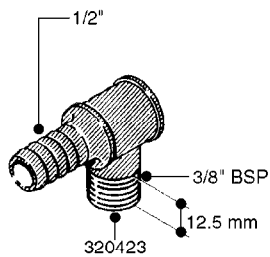

L0040

FITTINGS - NIPPLES & ELBOWS
L0040-HIN, 01:01:16

Page 1

Date 16.03.2016 14:08

parts-n°	order qty	description
10530803	1	FITT.PO.SE 2.00X2.00 45 DEG.
320191	1	FITT.DK ELB 3/8' BSP 45 DEGREE
320482	1	FITT.DK ELB. 1/2" BSP 60 DEG.
320596	1	FITT.DK ELB 3/8'-1/2'BSP 45DEG
320607	1	FITT.DK HN 3/8M X 3/8F BSP LNG
320633	1	FITT.DK HN 3/8"M X 3/8"F BSP
321451	1	FITT.DK ELB.1-1/2 X1-1/4 80DEG
321532	1	FITT.DK REDUC 3/4' X 1/2' BSP
390233	1	FITT.DK REDUC 1-1/2" X 1" BSP