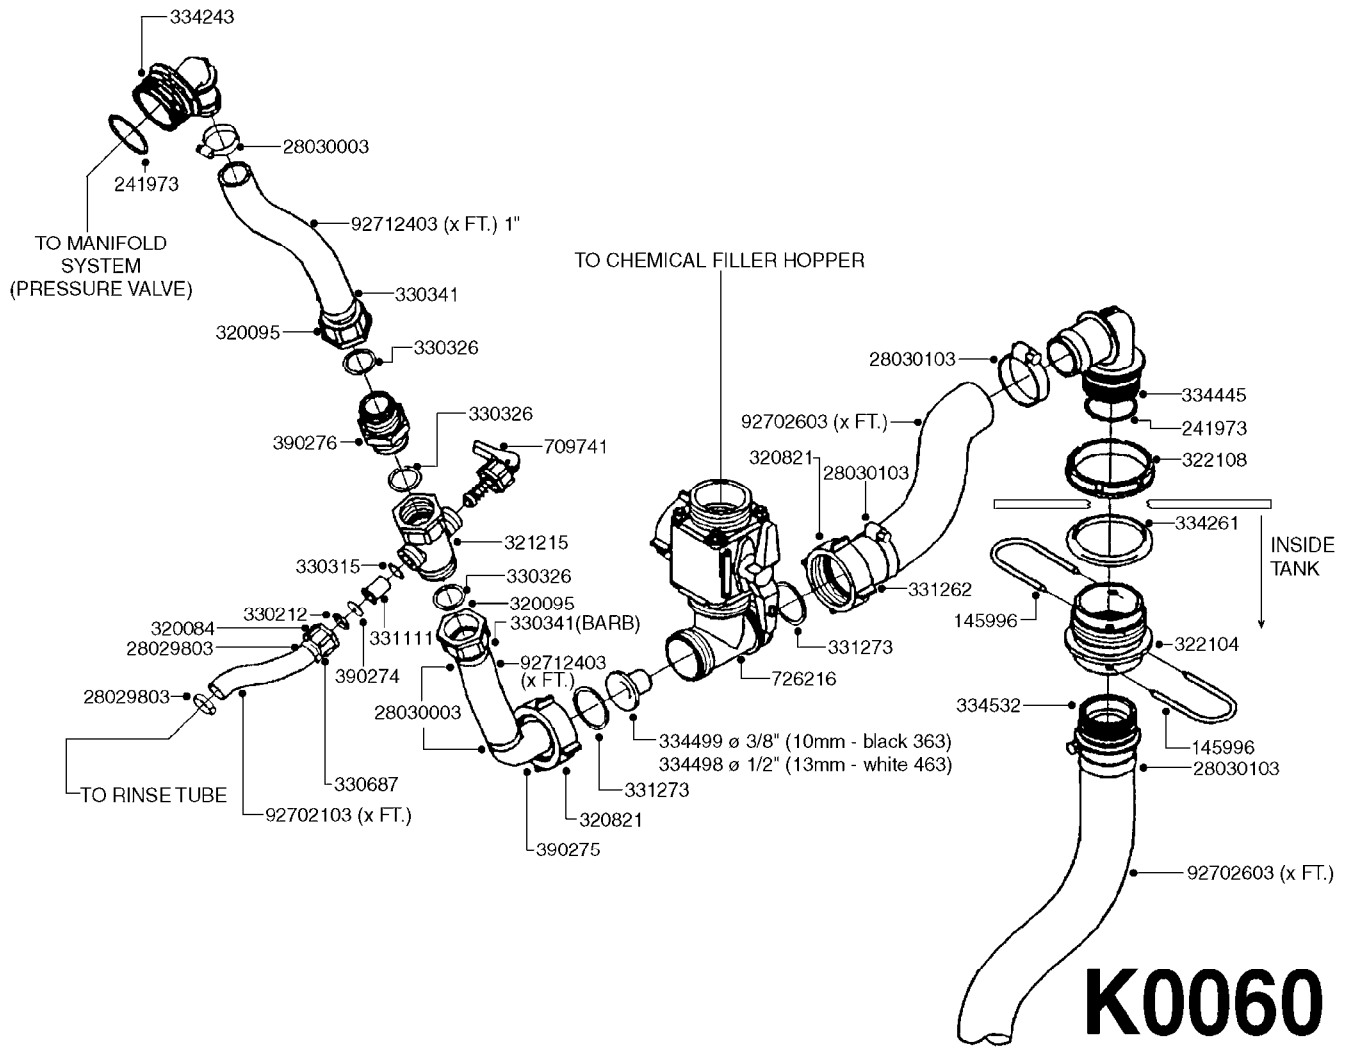

CHEM. FILLER-PLUMBING-MANIFOLD
K0060-HIN, 01:01:16

Page 1
Date 16.03.2016 14:07

parts-n°	order qty	description
145996	1	FITT.DK S-67 FORK
241973	1	O-RING 44.2 x 3.0 (use-242353)
320084	1	FITT.DK NUT 1/2" BSP
320095	1	FITT.DK NUT 1" BSP
320821	1	FITT.DK NUT 1-1/2" BSP
321215	1	FITT.DK HOUSING F. AGITATION
322104	1	FITT.DK S-67 BULKHEAD
322108	1	FITT.DK S-67 BULKHEAD NUT
330212	1	O-RING D19/D14X2.4 F.1/2"NUT
330315	1	O-RING D18.4/D13X.6
330326	1	O-RING D30/D24X2 F.1"NUT
330341	1	FITT.DK HB 1" F. 1" NUT
330687	1	FITT.DK HB 1/2" F. 1/2" NUT
331111	1	VALVE SEAT FOR 1/2" DISTRIBUT.
331262	1	FITT.DK HB 1-1/2" F. 1-1/2"NUT
331273	1	O-RING D44/D38X2 F.1-1/2"
334243	1	FITT.DK S-67 ELB.1"
334261	1	GASKET F. S-67 BULKHEAD
334445	1	FITT.DK S-67 ELB.1-1/2"
334498	1	NOZZLE INJECTOR 13MM/462 WHITE
334499	1	NOZZLE INJECTOR 10MM/361 BLACK
334532	1	FITT.DK S-67 STR.1-1/2' W/HOLE
390274	1	ORIFICE ID4.0/18/1.5
390275	1	FITT.DK ELB 1' SPECIAL F.CHEMF
390276	1	FITT.DK HN 1'BSP
709741	1	VALVE ASSY. 1/2" FLIP LEVER
726216	1	VALVE TWO WAY
978336	1	DECAL MANIFOLD SYS.CHEM.FILL
28029803	1	CLAMP HOSE GEAR P1/2" 6708
28030003	1	CLAMP HOSE GEAR P1" 6716
28030103	1	CLAMP HOSE GEAR P5/4-S1.5"6724
92702103	1	HOSE R X1/2" X300PSI WP X0012"
92702603	1	HOSE PVC SUCT GRAY 1-1/2"
92712403	1	HOSE R X1" X300PSI WP X0012"