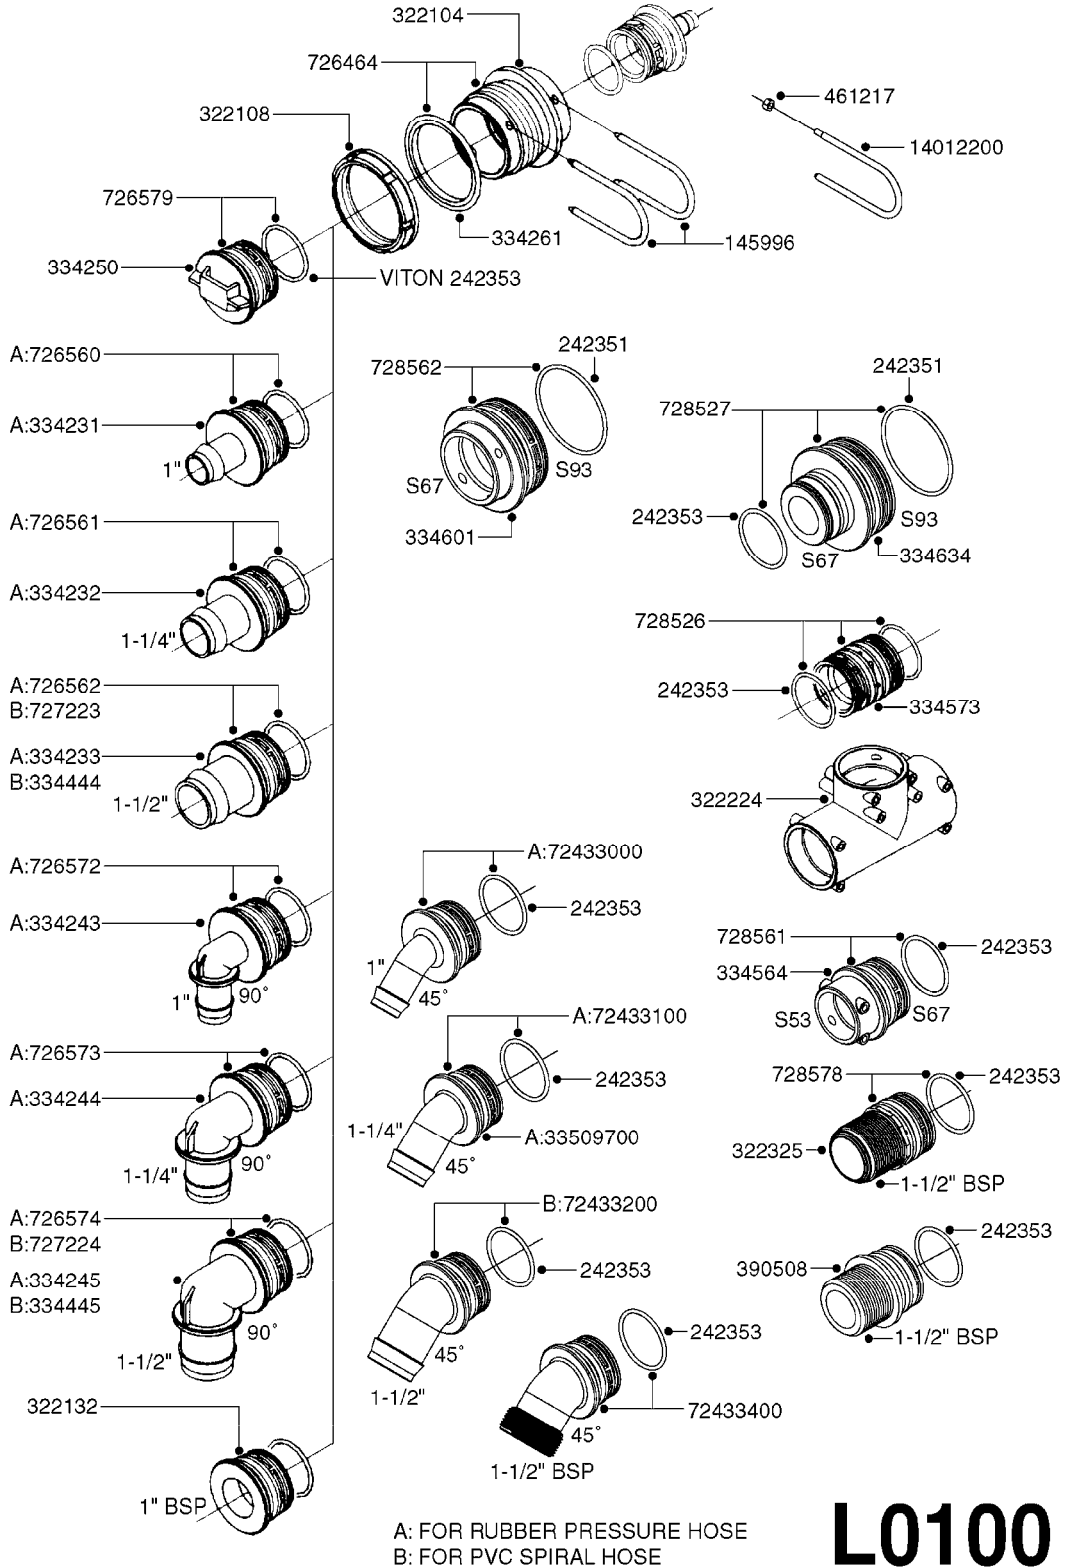

FITTINGS - S-67
L0100-HIN, 01:01:16

Page 1
Date 16.03.2016 14:08

parts-n°	order qty	description
145996	1	FITT.DK S-67 FORK
242351	1	O-RING D69.5X3.0 VITON F.S-93
242353	1	O-RING D44.2X3.0 VITON F.S-67
322104	1	FITT.DK S-67 BULKHEAD
322108	1	FITT.DK S-67 BULKHEAD NUT
322132	1	FITT.DK S-67 THREAD INS.1'BSP
322224	1	FITT.DK S-67 TEE
322325	1	FITT.DK S-67 X 1-1/2"BSP LONG
334231	1	FITT.DK S-67 STR.1'
334232	1	FITT.DK S-67 STR.1-1/4'
334233	1	FITT.DK S-67 STR.1-1/2' RUBBER
334243	1	FITT.DK S-67 ELB.1"
334244	1	FITT.DK S-67 ELB.1-1/4"
334245	1	FITT.DK S-67 ELB. 1-1/2'RUBBER
334250	1	FITT.DK S-67 PLUG
334261	1	GASKET F. S-67 BULKHEAD
334444	1	FITT.DK S-67 STR.1-1/2" PVC
334445	1	FITT.DK S-67 ELB.1-1/2"
334564	1	FITT.DK S-67 TO S-53 ADAPTER
334573	1	FITT.DK S-67 CONNECTOR
334601	1	FITT.DK S-93 TO S67 ADAPTOR
334634	1	FITT.DK ADAPTER S-93M S67M
390508	1	FITT DK S67X1.5M BSPalt322325
461217	1	NUT HEX M5 LOCK
726464	1	FITT.DK S-67 BULKHEAD W/GASKET
726560	1	FITT.DK S-67 STR.1" W.O'RING
726561	1	FITT.DK S-67 STR.1-1/4" O'RING
726562	1	FITT.DK.S-67 HB 1-1/2"W.O-RING
726572	1	FITT.DK S-67 1" ELBOW 90 ASSY.
726573	1	FITT. S67 5/4" 90° W/O-RING
726574	1	FITT.DK S67X90,1.5HB PRESSURE
726579	1	FITT. S67 PLUG W/O-RING
727223	1	FITT.S67 1.5" STRAIT S W/ORING
727224	1	FITT.DK S67X90,1.5HB SUCTION
728526	1	FITT.DK S-67 CONNECT W. ORINGS
728527	1	ADAPTER S67M TO S93M W/ORING
728561	1	FITT.DK. S67M - S53F REDUCER
728562	1	FITT.DK S-93 TO S67 ADAPTOR
728578	1	FITT.DK S-67X1-1/2"BSP LG W/OR
14012200	1	FITT.DK S-67 FORK W/M5 THREADS
33509700	1	FITT.DK S-67 45° 1-1/4"
72433000	1	FITT.S67 1" 45° W/ORING
72433100	1	FITT.DK S-67 45° 1-1/4"W/ORING
72433200	1	FITT.S67 1-1/2" 45°PVC W/ORING
72433400	1	FITT.S67 1-1/2" 45°BSP W/ORING