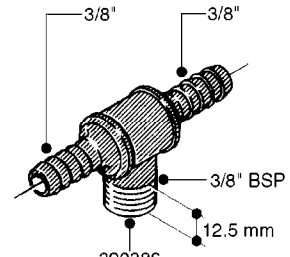

L0040

FITTINGS - NIPPLES & ELBOWS
L0040-HIN, 01:01:16

Page 1

Date 16.03.2016 14:08

parts-n°	order qty	description
10530803	1	FITT.PO.SE 2.00X2.00 45 DEG.
320191	1	FITT.DK ELB 3/8' BSP 45 DEGREE
320482	1	FITT.DK ELB. 1/2" BSP 60 DEG.
320596	1	FITT.DK ELB 3/8'-1/2'BSP 45DEG
320607	1	FITT.DK HN 3/8M X 3/8F BSP LNG
320633	1	FITT.DK HN 3/8"M X 3/8"F BSP
321451	1	FITT.DK ELB.1-1/2 X1-1/4 80DEG
321532	1	FITT.DK REDUC 3/4' X 1/2' BSP
390233	1	FITT.DK REDUC 1-1/2" X 1" BSP