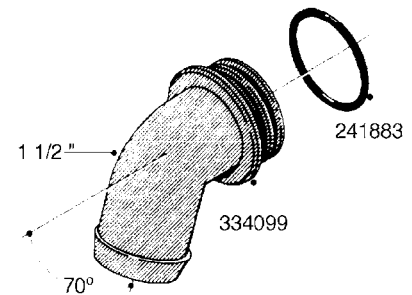

L0080

FITTINGS - S-53
L0080-HIN, 01:01:16

Page 1

Date 16.03.2016 14:08

parts-n°	order qty	description
145995	1	FITT.DK S-53 FORK
242353	1	O-RING D44.2X3.0 VITON F.S-67
242354	1	O-RING D32.2X3.0 VITON F.S-53
322103	1	FITT.DK S-53 BULKHEAD
322107	1	FITT.DK S-53 BULKHEAD NUT
322110	1	FITT.DK S-53 ELB. 1/2" BSP
322352	1	FITT.DK S-53 TEE
334227	1	FITT.DK S-53 STR.1/2'
334229	1	FITT.DK S-53 STR.3/4"
334230	1	FITT.DK S-53 STR.1"
334239	1	FITT.DK S-53 ELB.1/2"
334241	1	FITT.DK S-53 ELB.3/4"
334242	1	FITT.DK S-53 ELB.1"
334249	1	FITT.DK S-53 PLUG
334260	1	GASKET F. S-53 BULKHEAD
334564	1	FITT.DK S-67 TO S-53 ADAPTER
391100	1	FITT.DK S-53THREAD INS.1/2"BSP
726463	1	FITT.DK S53 BULKHEAD W/GASKET
726552	1	FIT.DK S-53X90 1/2" BSP,O-RING
726556	1	FITT.DK S-53 HB 1/2" W/O-RING
726558	1	FITT.DK S53 STR. 3/4" W.ORING
726559	1	FITT DK. S-53 HB 1" W/O-RING
726568	1	FITT.DK.S-53 HB 1/2"90 W/ORING
726570	1	FITT.DK S-53 ELB.3/4" W.ORING
726571	1	FITT.DK S-53 ELB.1", W ORING
726578	1	FITT.DK S53 PLUG WITH O-RING
728561	1	FITT.DK. S67M - S53F REDUCER