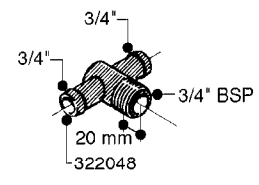

L0040

FITTINGS - NIPPLES & ELBOWS
L0040-HIN, 01:01:16

Page 1

Date 16.03.2016 14:08

parts-n°	order qty	description
10530803	1	FITT.PO.SE 2.00X2.00 45 DEG.
320191	1	FITT.DK ELB 3/8' BSP 45 DEGREE
320482	1	FITT.DK ELB. 1/2" BSP 60 DEG.
320596	1	FITT.DK ELB 3/8'-1/2'BSP 45DEG
320607	1	FITT.DK HN 3/8M X 3/8F BSP LNG
320633	1	FITT.DK HN 3/8"M X 3/8"F BSP
321451	1	FITT.DK ELB.1-1/2 X1-1/4 80DEG
321532	1	FITT.DK REDUC 3/4' X 1/2' BSP
390233	1	FITT.DK REDUC 1-1/2" X 1" BSP