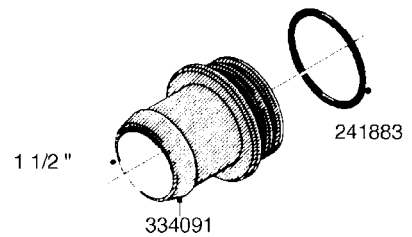

L0080

FITTINGS - S-53
L0080-HIN, 01:01:16

Page 1

Date 16.03.2016 14:08

parts-n°	order qty	description
145995	1	FITT.DK S-53 FORK
242353	1	O-RING D44.2X3.0 VITON F.S-67
242354	1	O-RING D32.2X3.0 VITON F.S-53
322103	1	FITT.DK S-53 BULKHEAD
322107	1	FITT.DK S-53 BULKHEAD NUT
322110	1	FITT.DK S-53 ELB. 1/2" BSP
322352	1	FITT.DK S-53 TEE
334227	1	FITT.DK S-53 STR.1/2'
334229	1	FITT.DK S-53 STR.3/4"
334230	1	FITT.DK S-53 STR.1"
334239	1	FITT.DK S-53 ELB.1/2"
334241	1	FITT.DK S-53 ELB.3/4"
334242	1	FITT.DK S-53 ELB.1"
334249	1	FITT.DK S-53 PLUG
334260	1	GASKET F. S-53 BULKHEAD
334564	1	FITT.DK S-67 TO S-53 ADAPTER
391100	1	FITT.DK S-53THREAD INS.1/2"BSP
726463	1	FITT.DK S53 BULKHEAD W/GASKET
726552	1	FIT.DK S-53X90 1/2" BSP,O-RING
726556	1	FITT.DK S-53 HB 1/2" W/O-RING
726558	1	FITT.DK S53 STR. 3/4" W.ORING
726559	1	FITT DK. S-53 HB 1" W/O-RING
726568	1	FITT.DK.S-53 HB 1/2"90 W/ORING
726570	1	FITT.DK S-53 ELB.3/4" W.ORING
726571	1	FITT.DK S-53 ELB.1", W ORING
726578	1	FITT.DK S53 PLUG WITH O-RING
728561	1	FITT.DK. S67M - S53F REDUCER