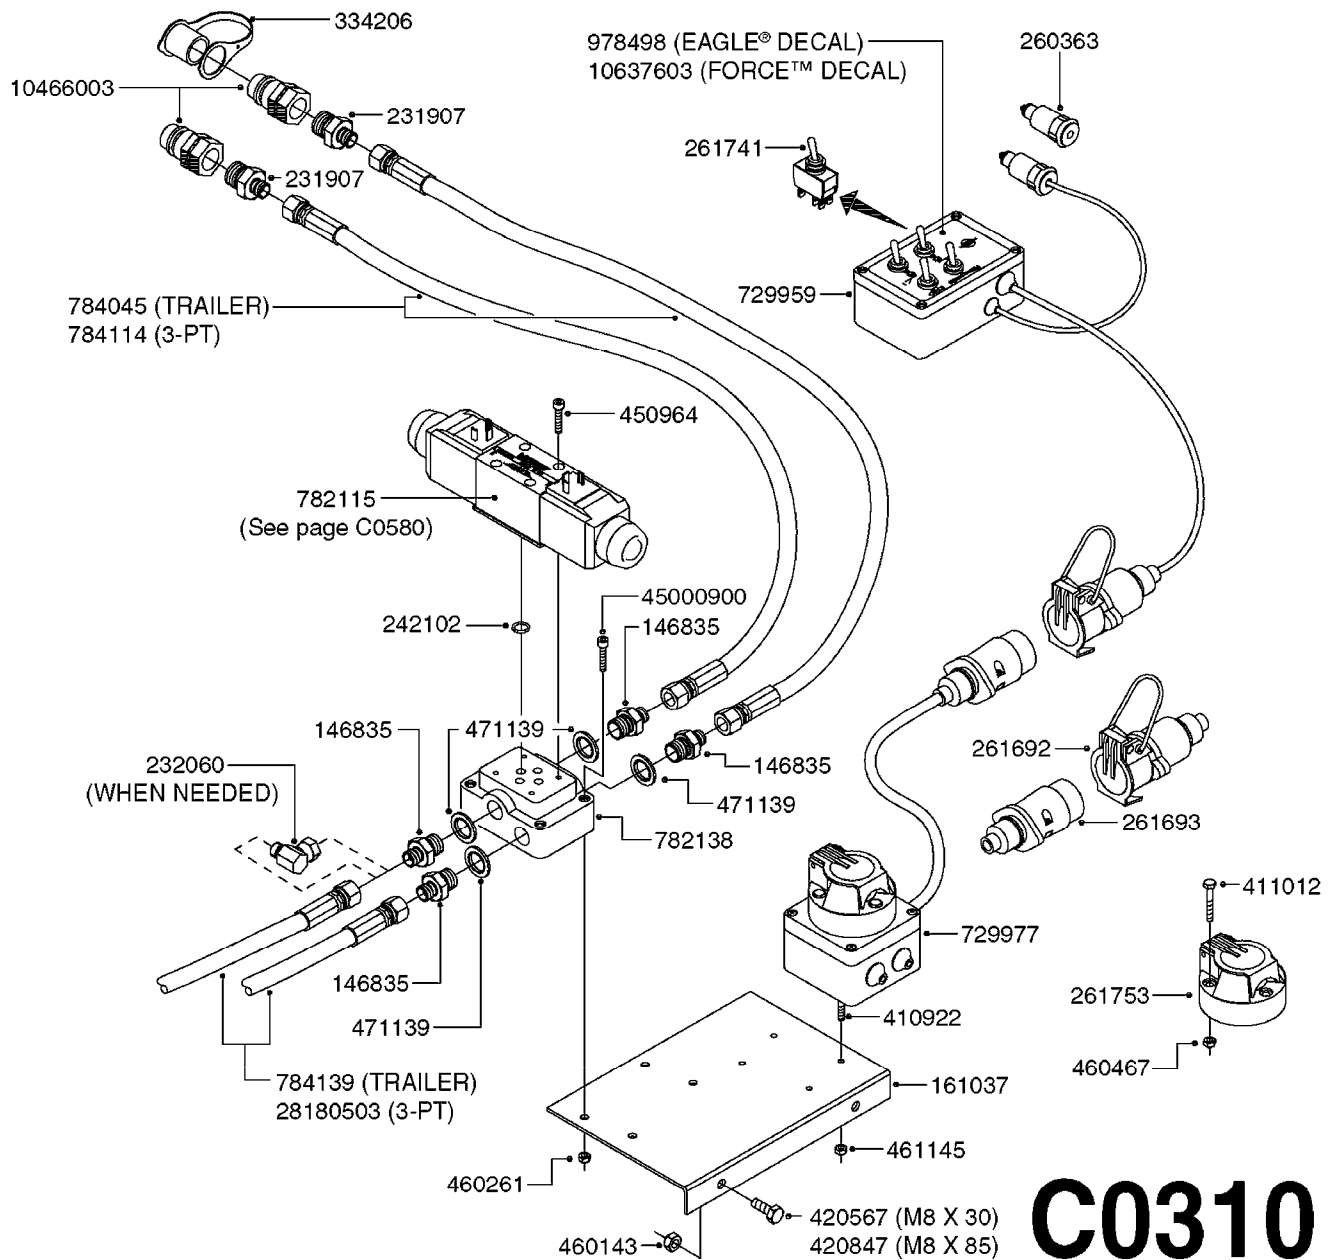

C0180

HYDRAULICS-EAGLE HY 45'-66'NN
C0180-HIN, 01:01:16

Page 1

Date 16.03.2016 14:07

parts-n°	order qty	description
145912	1	BUSHING D19.8/D17.0X7MM
146324	1	SHAFT D16.8 L102/2 X 5
146587	1	PIN D16.8 X 65
146835	1	HEX NIPPLE 1/4" - 3/8" BSP
146839	1	HEX NIPPLE 1/4"X3/8" BSP 0.7MM
146845	1	HEX NIPPLE 1/4"X1/4"
146992	1	BUSHING F.CYLINDER
151872	1	BUSHING D22.0/18.0 10MM
163936	1	WASHER D15/D6.2X1
210728	1	BEARING F.LINK HEAD M17
210879	1	LINK HEAD M16 x D17
230963	1	TEE 1/4"M X 1/4"M X 1/4"M BSP
231906	1	HEX NIPPLE 3/8"BSP X 1/2"NPT
231907	1	HEX NIPPLE 1/4"BSP X 1/2"NPT
232175	1	TEE 1/4"M X 1/4"F X 1/4"M BSP
240866	1	DOWTYSEAL 3/8"
241404	1	DOWTY SEAL 1/4"
283699	1	GREASE NIPPLE M6X1
284265	1	PLUG BREATHER 1/4" F/CYLINDER
284412	1	HOSE HY 3/8" X 315" STR+STR
334206	1	DUST HOOD FOR HY-COUPLING
410362	1	BOLT HEX 8.8 SS M6X20 FT
410583	1	BOLT HEX 8.8 DEL M6X40
420567	1	BOLT HEX 8.8 DEL M8X30 FT
460143	1	NUT HEX M8 LOCK A2 DIN985
460261	1	NUT HEX M6X1 LOCK A2 DIN985
460747	1	NUT HEX M24 LOCK
461198	1	NUT HEX M16X2 JAMB
461249	1	NUT HEX M22X1.5
480384	1	PIN COTTER 3/16 x 1-1/2"
615654	1	PIN D25 X 123 F. PARALIFT
784001	1	HOSE HY X 1/4 X 067.00"STR+ELB
784019	1	HOSE HY X 1/4 X 078.75"STR+ELB
784076	1	HOSE, HY, 1/4" L=8.5" STR-ELB
784078	1	HOSE HY X 1/4 X 417.33"STR+ELB
10466003	1	COUPLER PIONEER 8010-04 1/2NPT
16100400	1	PLATE 3 X 60 X 91 HY BLOCK MT
28117300	1	SEAL KIT 78120600/07/43
28449403	1	HOSE HY X1/4X057.08"STR+ELB
61008504	1	MOUNTING BOLT Ø25X98/M24
72256500	1	DOUB.PILOT STEERED COUNT.VALVE
75075000	1	SEAL KIT 78122600/27/28/29
78120600	1	CYLINDER 60/25 X 662 NAV PAR L
78122900	1	CYLINDER 40/22X300MM RED
78125500	1	CYLINDER 60/25 X 662 NAV PAR R