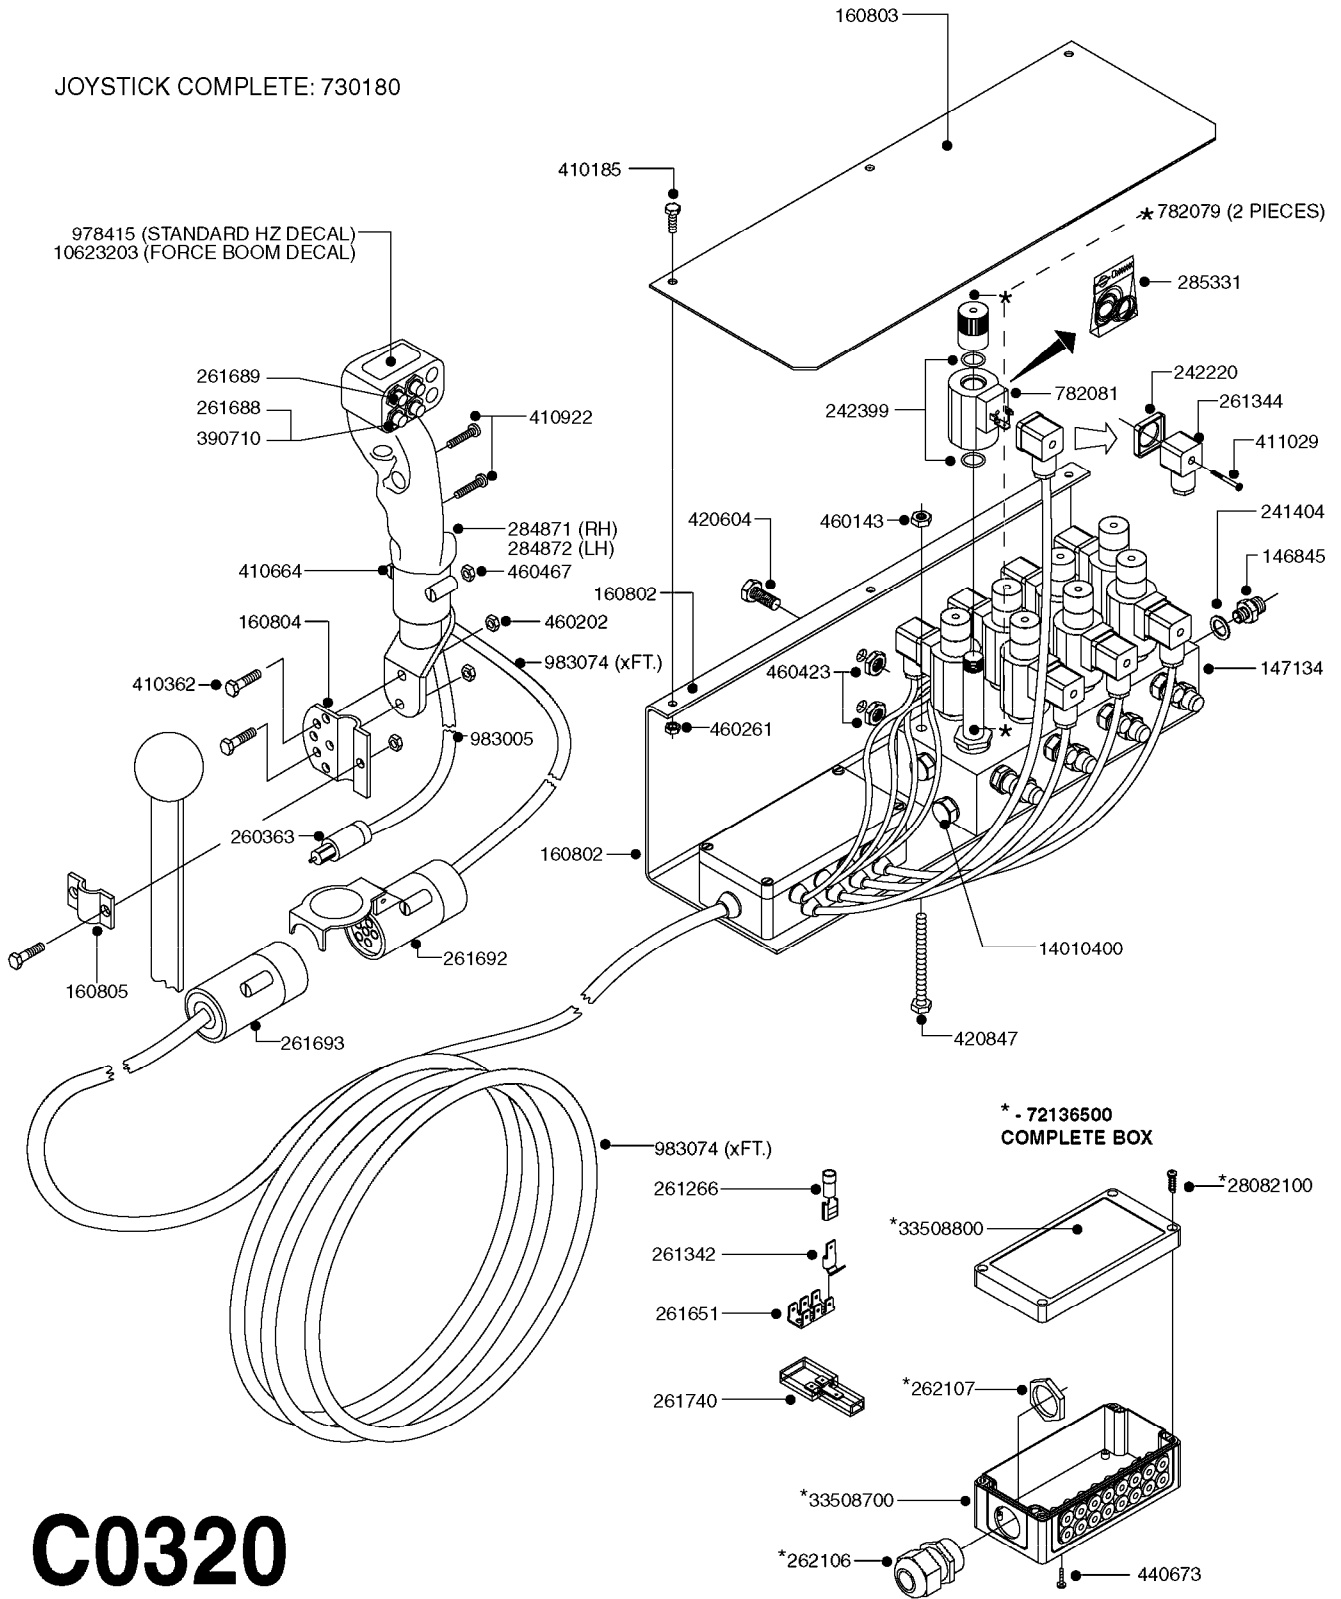

JOYSTICK COMPLETE: 730180

978415 (STANDARD HZ DECAL)
10623203 (FORCE BOOM DECAL)

HYD EAGLE HZ JOYSTICK CONTROL
C0320-HIN, 01:01:16

Page 1
Date 16.03.2016 14:07

parts-n°	order qty	description
146845	1	HEX NIPPLE 1/4"X1/4"
147134	1	MANIFOLD 4-FUNCTION
160802	1	MOUNT PLATE F.HYD SOLENOID'HZ'
160803	1	COVER PLATE F.HYD SOLENOID'HZ'
160804	1	MOUNT BRACKET F.HANDLE
160805	1	MOUNT STRAP F.HANDLE
241404	1	DOWTY SEAL 1/4"
242220	1	GASKET F. HIRSMANN PLUG
242399	1	O-RING F.HYD SOLENOID VALVE
260363	1	PLUG 2 POLE 12V
261266	1	CONNECTOR END F.CABLE HP
261342	1	SPADE F.ELEC.3 WAY CONNECTOR
261344	1	HIRSCHMANN PLUG B
261651	1	SPADE F.ELEC.6 POLE CONNECTOR
261688	1	SWITCH F. HANDLE WHITE
261689	1	CAP RUBBER F. SWITCH JOYSTICK
261692	1	PLUG ELEC.7 POLE FEMALE F.CABL
261693	1	PLUG ELEC. 7 POLE MALE
261740	1	SPADE F.ELEC.3 POLE CONN.INSUL
262106	1	BULKHEAD F. CABLE 6.5-14 BLACK
262107	1	NUT F. BULKHEAD CABLE BLACK
284871	1	CONTROL HANDLE RIGHT HALF
284872	1	CONTROL HANDLE LEFT HALF
285331	1	SEAL KIT F. HZ HYD.SOLENOID 96
390710	1	SWITCH F.HANDLE GREY MACHINED
410185	1	BOLT HEX 8.8 DEL M6X16 A2
410362	1	BOLT HEX 8.8 SS M6X20 FT
410664	1	BOLT HEX M5 X 20
410922	1	CYL.SKR 8.8 DEL M4X20 RST
411029	1	SCREW M3X35 F.HIRSMANN PLUG
420604	1	BOLT HEX 8.8 DEL M10X25 FT DIN933
420847	1	BOLT HEX 8.8 DEL M8X85
440673	1	SCREW F.PLASTIC 5X12 SS
460143	1	NUT HEX M8 LOCK A2 DIN985
460202	1	NUT HEX M6
460261	1	NUT HEX M6X1 LOCK A2 DIN985
460423	1	NUT HEX M10X1.5 LOCK
460467	1	NUT HEX M5 GALV.
730180	1	HYD.KIT JOYSTICK CTRL HANDLE
782079	1	CARTRIDGE VALVE
782081	1	SOLENOID F. CARTRIDGE VALVE
978415	1	DECAL CONTROL HANDLE
983005	1	ELEC. CABLE 2 WIRE X 1.5MM
983074	1	ELEC. CABLE 5 WIRE X 1.5MM
10623203	1	DECAL F.JOYSTICK - FORCE
14010400	1	PLUG 1/4" BSP
28082100	1	SCREW F. BOX LID 1/4" L=20
33508700	1	BOX BOTTOM 160X80X40 BLACK 1-HOLE
33508800	1	LID 160X80X15 BLK W/SCREWS
72136500	1	UNIV. CONNECTION BOX F. EC