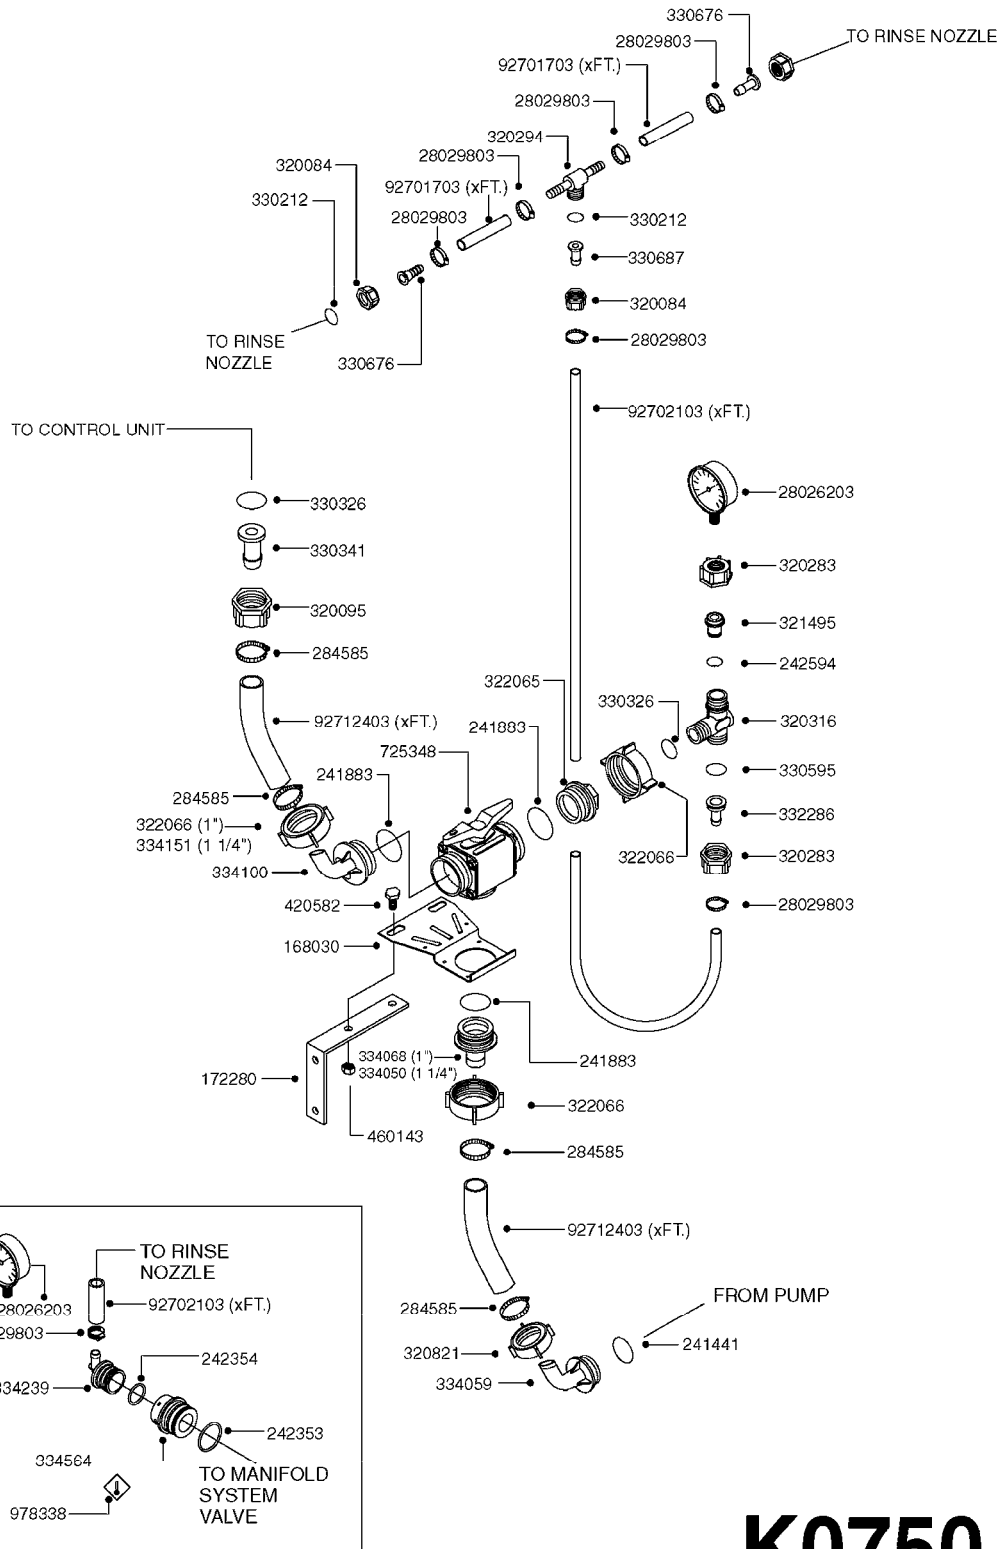

RINSE SYSTEM PLUMBING
K0750-HIN, 01:01:16

Page

0

Date

16.03.2016 14:08

RINSE SYSTEM- MANIFOLD SYSTEM

K0750

RINSE SYSTEM PLUMBING
K0750-HIN, 01:01:16

Page 1

Date 16.03.2016 14:08

parts-n°	order qty	description
168030	1	BRACKET F/3 WAY VALVE
172280	1	FLATBAR 30X5 L=270 4XD9 90DEG.
241441	1	O-RING D29.3X3
241883	1	O-RING D39.2X3 NITRIL 242020
242353	1	O-RING D44.2X3.0 VITON F.S-67
242354	1	O-RING D32.2X3.0 VITON F.S-53
242594	1	O-RING D14 X 1.78 SCH.70-EPDM
284585	1	CLAMP HOSE GEAR 1" MINI 020
320084	1	FITT.DK NUT 1/2" BSP
320095	1	FITT.DK NUT 1" BSP
320283	1	FITT.DK NUT 3/4"BSP
320294	1	FITT.DK TEE 3/8X3/8HB X1/2"BSP
320316	1	FITT.DK TEE 3/4" X3/4" X1"BSP
320821	1	FITT.DK NUT 1-1/2" BSP
321495	1	FITT.DK REDUC 1/4'BSP F.3/4'NT
322065	1	FITT.DK UNION 1' BSP/S-56
322066	1	FITT.DK S-56 NUT
330212	1	O-RING D19/D14X2.4 F.1/2"NUT
330326	1	O-RING D30/D24X2 F.1"NUT
330341	1	FITT.DK HB 1" F. 1" NUT
330595	1	O-RING D24.6/D20X2.1 -3/4"
330676	1	FITT.DK HB 3/8" F. 1/2" NUT
330687	1	FITT.DK HB 1/2" F. 1/2" NUT
332286	1	FITT.DK HB 1/2" F. 3/4" NUT
334050	1	FITT.DK S-61 STR.1-1/4"
334059	1	FITT.DK EL 1" 110 DEG.F.1-1/2"
334068	1	FITT.DK S-61 STR.1"
334100	1	FITT.DK S-61 ELB.1" 110 DEG.
334151	1	FITT.DK S-61 ELB.1-1/4"110 DEG
334239	1	FITT.DK S-53 ELB.1/2"
334564	1	FITT.DK S-67 TO S-53 ADAPTER
420582	1	BOLT HEX 8.8 DEL M8X20 FT A2
460143	1	NUT HEX M8 LOCK A2 DIN985
725348	1	VALVE 3 WAY BLUE
978338	1	DECAL MANIFOLD SYS.RINSE NOZ
28026203	1	GAUGE 200PSI/BR,2.5"1/4BSP-BTM
28029803	1	CLAMP HOSE GEAR P1/2" 6708
92701703	1	HOSE R X3/8" X300PSI WP X0012"
92702103	1	HOSE R X1/2" X300PSI WP X0012"
92712403	1	HOSE R X1" X300PSI WP X0012"