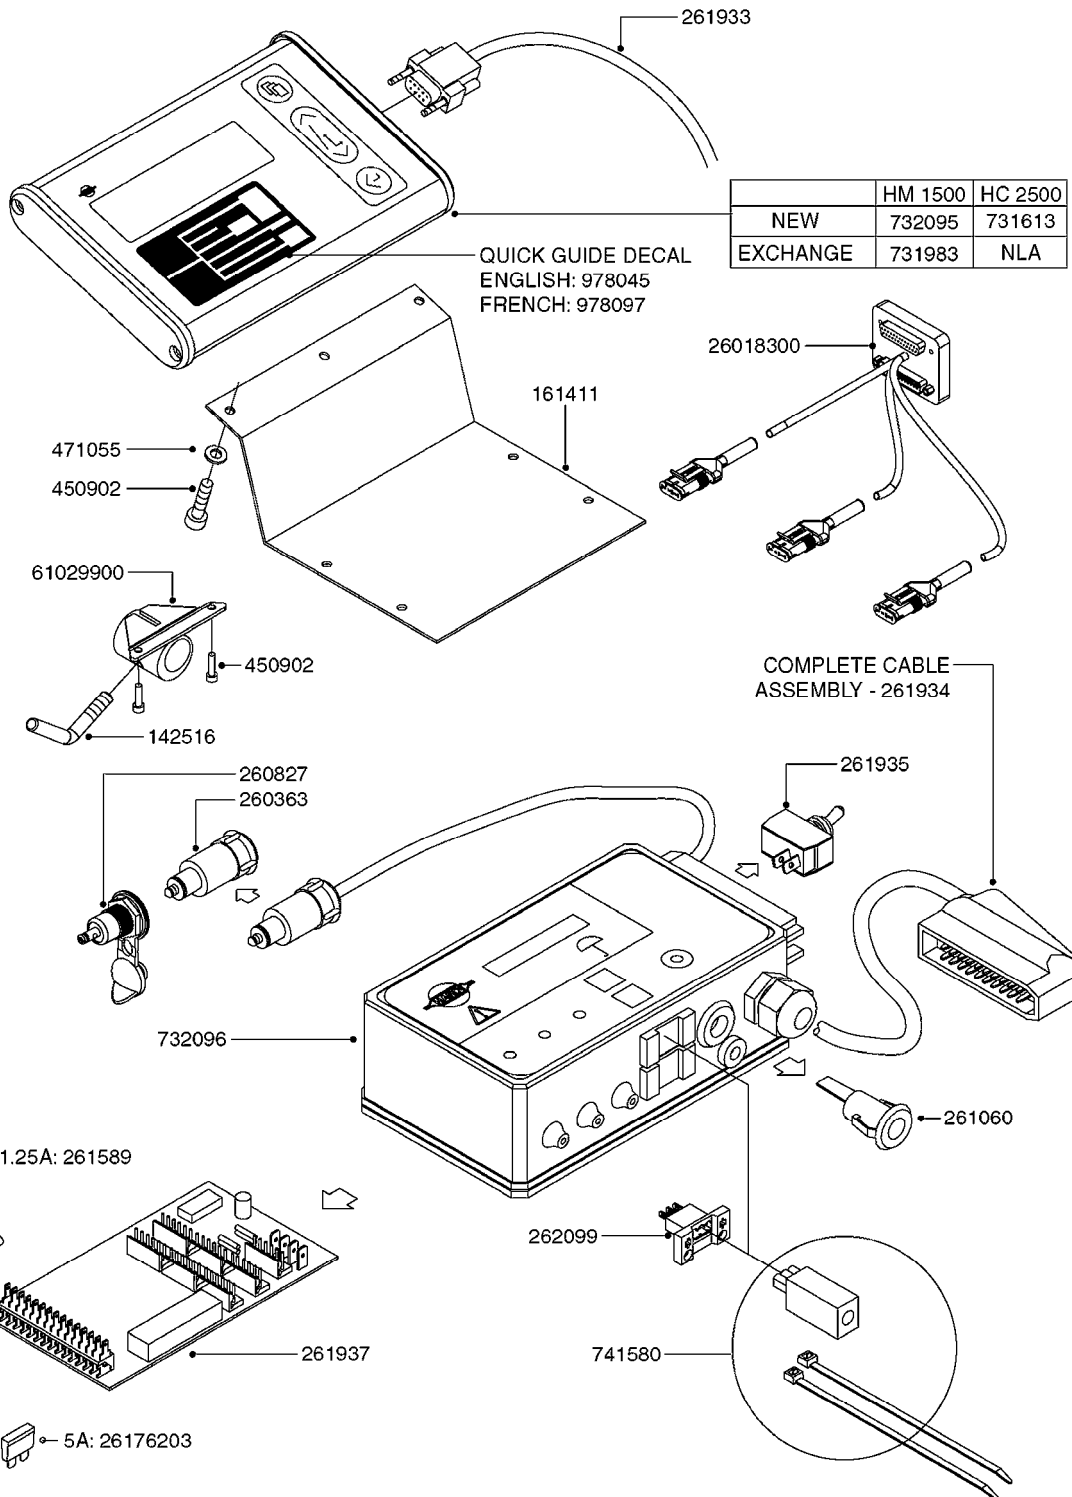

M0080

EZ-GUIDE 250 LIGHTBAR
M0080-HIN, 01:01:16

Page 1

Date 16.03.2016 14:08

Pos.	parts-n°	order qty	description
1	26007603	1	CABLE, ANTENNA, EZGUIDEPLUS
2	26015603	1	ANTENNA AG15 L1,EZ GDE 500/250
3	26016103	1	EZ-GUIDE 500 CABLE UNTERM.FUSE
4	26016203	1	EZ-GUIDE 500 POWER CONN.CABLE
5	26017303	1	EZ-GUIDE 250 ALL PORT CABLE
6	26017703	1	EZ-GUIDE 250 POWER CABLE
7	26017803	1	EZ-GUIDE 250 LIGHTBAR DISPLAY
8	26017903	1	EZ-GUIDE 250 PATCH ANTENNA
9	28048203	1	EZ-GUIDE 500 MOUNT F.AG15 ANT.
10	28048303	1	EZ-GUIDE 250/500 RAM MNT.1.5"
11	67217403	1	EZ-GUIDE 250 QUICK REF.CARD
12	84210603	1	EZ GUIDE 250 LIGHTBAR