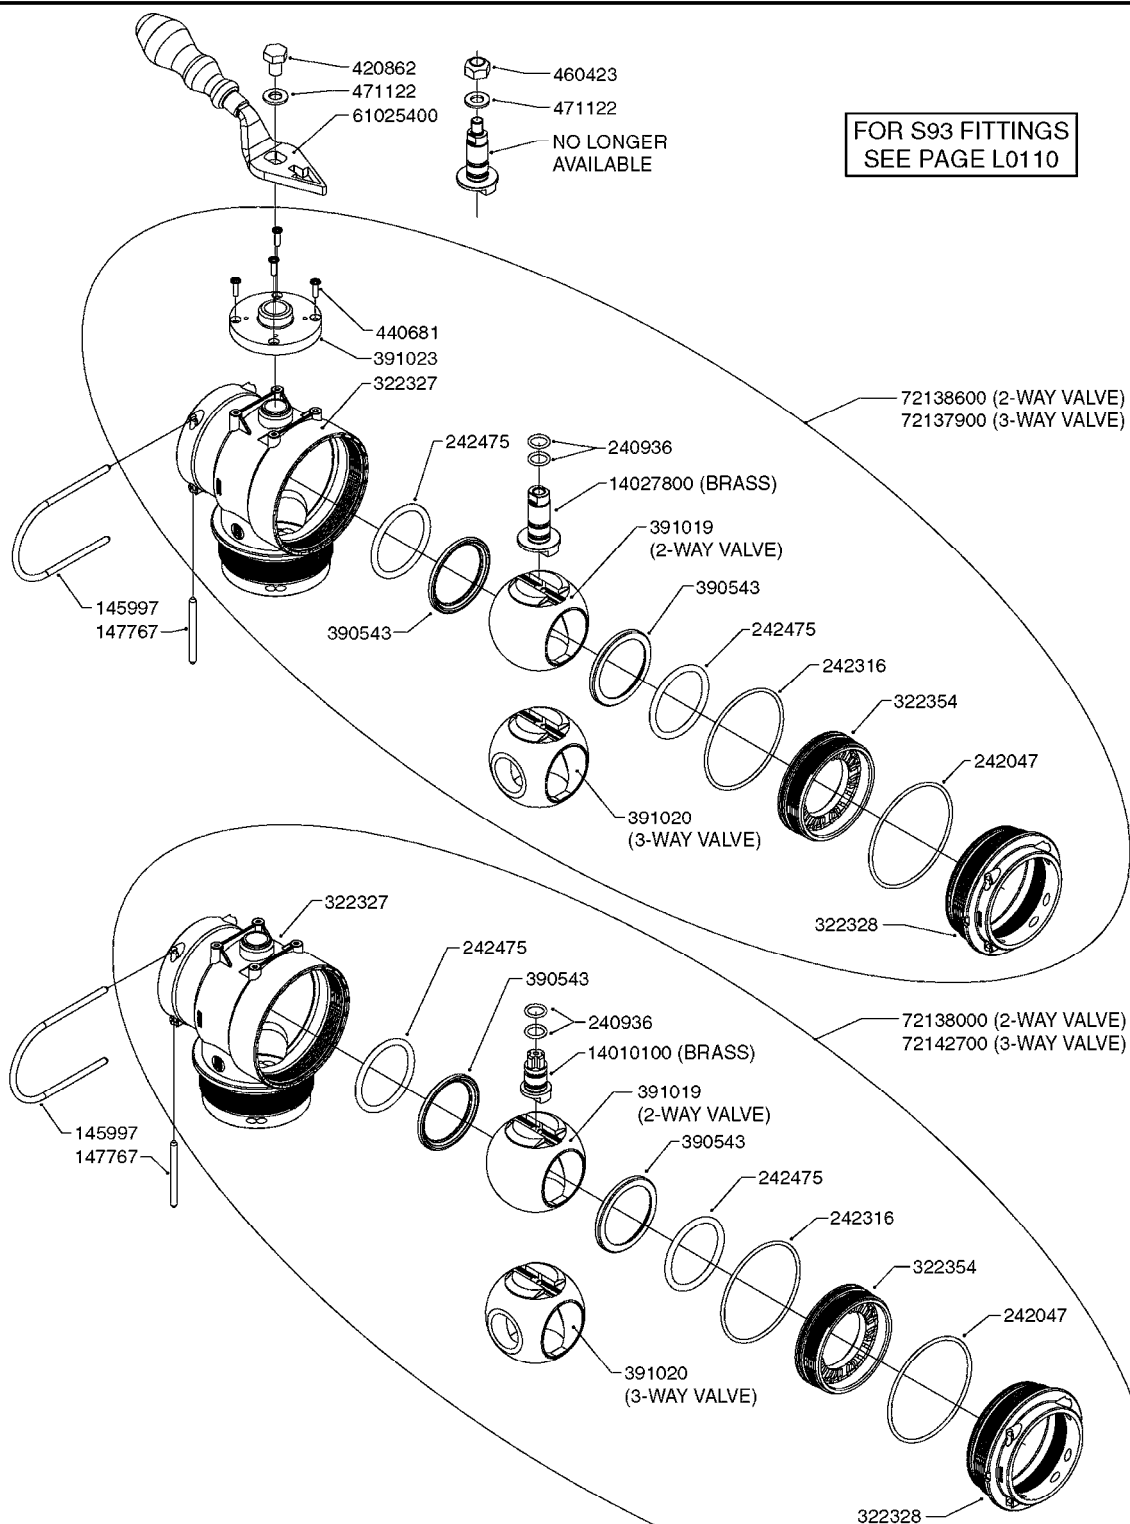

B0530

MANIFOLD - S93 VALVE
B0530-HIN, 01:01:16

Page 1

Date 16.03.2016 14:07

parts-n°	order qty	description
145997	1	FITT.DK S-93 FORK
147767	1	PIN 5Ø X 60 S-93 DOUBLE CLAMP
240936	1	O-RING D13.3X2.4 NITRIL
242047	1	O-RING 89.5 X 3.0 VITON
242316	1	O-RING D84.5X3.0 NITRIL
242451	1	O'RING D56.0 x 3.0 VITON
242475	1	O'RING D56.52x5.33 SH70-VITON
285791	1	HAIR PIN S93/S67
322327	1	HOUSING, VALVE, S93, 220 PSI
322328	1	END CAP F.VALVE S-93
322354	1	THRUST PLATE F.3-WAY VALVES-93
334578	1	HANDLE FOR VALVE 'OLD' STYLE
334579	1	SPINDLE F.3 WAY VALVE S-93
334587	1	FACE PLATE F.BALL VALVE BLACK
334594	1	PLUG F.VALVE HANDLE BLACK
334597	1	PLUG F.VALVE HANDLE YELLOW
334900	1	HANDLE F.3 WAY VALVE TALL '00
390543	1	SEAT F.BALL 3-WAY VALVE S-93
390544	1	BALL F.3 WAY S93 VLVE/SUCT.MAN
391019	1	BALL F.2 WAY S93 SMART VALVE
440681	1	SCREW F. PLASTIC 4MM X 14LG SS
440685	1	SCREW F.PLASTIC 4X14 SS C-SUNK
440729	1	SCREW F. PLASTIC 4MM X40LG SS
741447	1	REPAIR KIT F.S93 VALVE - VITON
741726	1	REPAIR KIT F.S93 VALVE VIT.'02
14010100	1	SPINDLE F.SMART VALVE S-93
72082300	1	VALVE SUC.S-93 MAN.02 2 WAY
72082400	1	VALVE 2"-S93 3 WAY