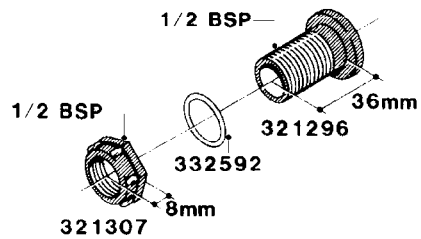

L0060

FITTINGS - BULKHEAD
L0060-HIN, 01:01:16

Page 1

Date 16.03.2016 14:08

parts-n°	order qty	description
141046	1	NUT 3/8" BSP
141341	1	NUT 1/4' BSP
240284	1	O-RING D82,5/75 X 3,5
320456	1	FITT.DK BULKHEAD 1"BSP DOUBLE
320467	1	FITT.DK BULKHEAD 1"BSP SINGLE
320471	1	FITT.DK NUT 1" BSP JAMB
320541	1	FITT.DK BULKHEAD 2-1/2'BSP SIN
320552	1	FITT.DK NUT 2-1/2' BSP JAMB
320644	1	FITT.DK ELB.3/4"HB X 1" BSP
320784	1	FITT.DK CAP 1-1/2" BSP
320795	1	FITT.DK NUT 1-1/2" BSP JAMB
320935	1	FITT.DK BULKHEAD 1/4' BSP SING
320946	1	FITT.DK BULKHEAD 3/8' BSP SING
321296	1	FITT.DK BULKHEAD 1/2" BSP SING
321307	1	FITT.DK NUT 1/2" BSP JAMB
321333	1	FITT.DK BULK 1-1/2" X 1"F BSP
330061	1	O-RING D16/D11X2,5
330072	1	O-RING D53.5/D45.5X4
330212	1	O-RING D19/D14X2.4 F.1/2"NUT
332577	1	O-RING D38/D30X4 F.1" PUR.
332592	1	O-RING D26/D20X3