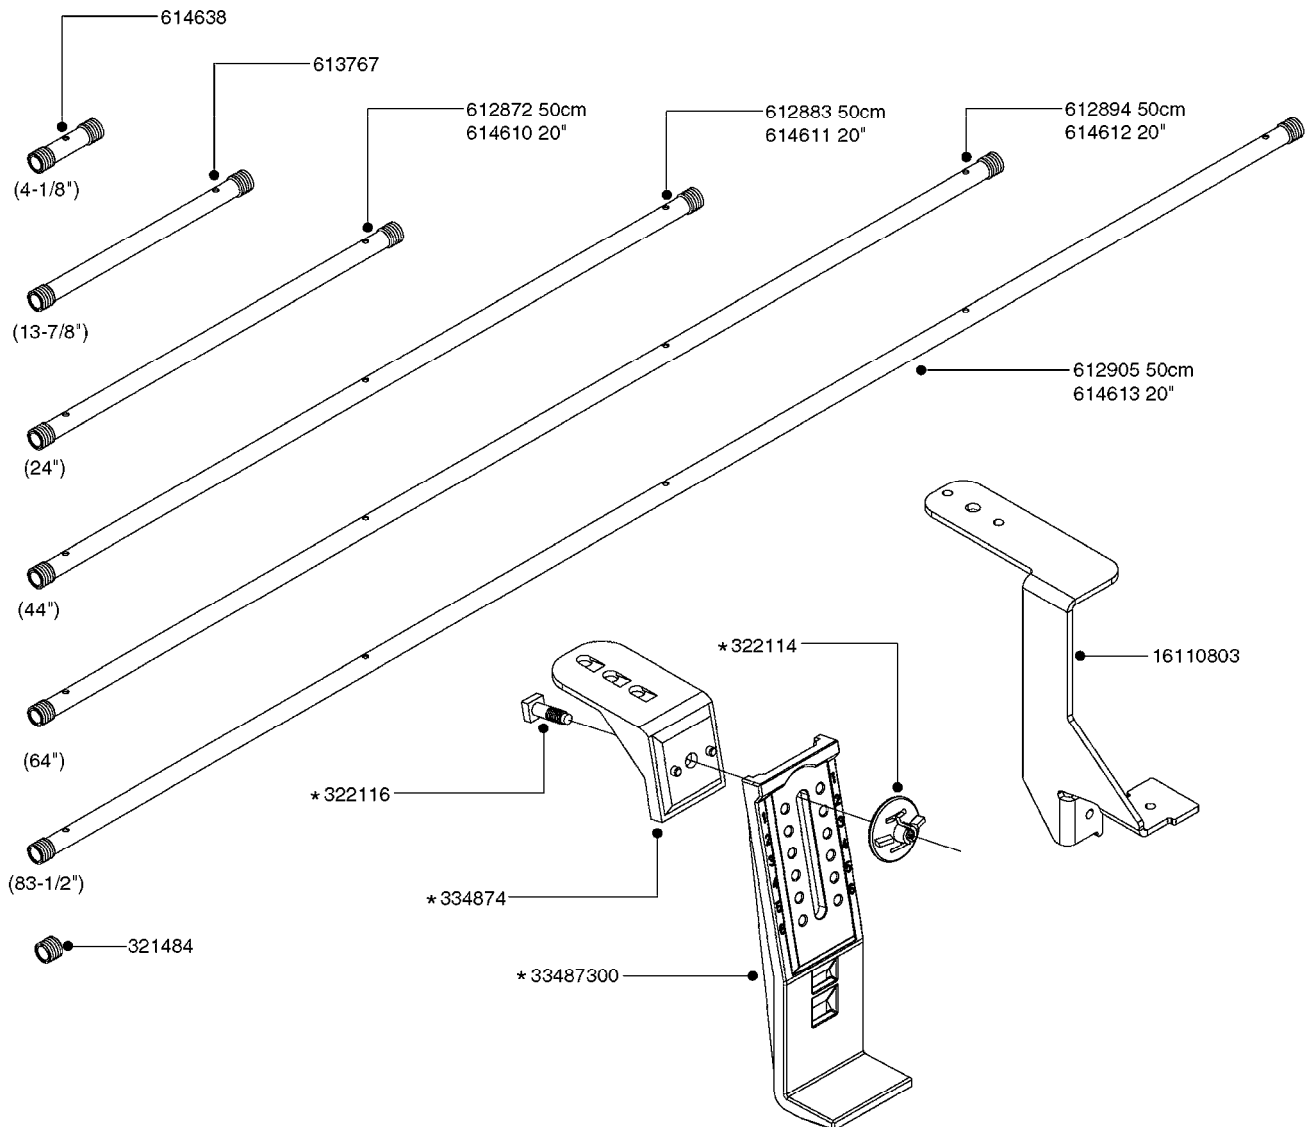

COMPLETE ASSEMBLY
WITH NOZZLES

REFER TO
HARDI® NOZZLE CATALOG

D1100

DOUBLE NOZZLE HOLDER-SNAP FIT
D1100-HIN, 01:01:16

Page 1
Date 16.03.2016 14:07

Pos.	parts-n°	order qty	description
1	372140	1	HARDI ISO BLIND CAP
2	725078	1	SNAP-FIT TRIPLET W/O NOZZ HOLD
3	28032503	1	DOUBLE NOZZLE HOLDER LD ISO
4	28040103	1	O-RING F.DOUBLE NOZZLE HOLDER
5	28089103	1	GASKET F.DOUBLE NOZZLE HOLDER
6	70056803	1	DOUBLE NOZZLE CAP ORANGE LD 01
6	70056903	1	DOUBLE NOZZLE CAP GREEN LD 015
6	70057003	1	DOUBLE NOZZLE CAP YELLOW LD 02
6	70057103	1	DOUBLE NOZZLE CAP LILAC LD 025
6	70057203	1	DOUBLE NOZZLE CAP BLUE LD 03
6	70057303	1	DOUBLE NOZZLE CAP RED LD 04
6	70057403	1	DOUBLE NOZZLE CAP BROWN LD 05