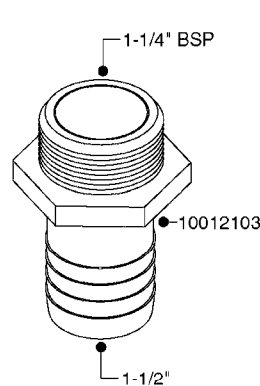

L0040

FITTINGS - NIPPLES & ELBOWS
L0040-HIN, 01:01:16

Page 1

Date 16.03.2016 14:08

parts-n°	order qty	description
10530803	1	FITT.PO.SE 2.00X2.00 45 DEG.
320191	1	FITT.DK ELB 3/8' BSP 45 DEGREE
320482	1	FITT.DK ELB. 1/2" BSP 60 DEG.
320596	1	FITT.DK ELB 3/8'-1/2'BSP 45DEG
320607	1	FITT.DK HN 3/8M X 3/8F BSP LNG
320633	1	FITT.DK HN 3/8"M X 3/8"F BSP
321451	1	FITT.DK ELB.1-1/2 X1-1/4 80DEG
321532	1	FITT.DK REDUC 3/4' X 1/2' BSP
390233	1	FITT.DK REDUC 1-1/2" X 1" BSP