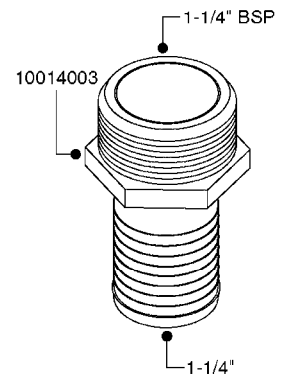

L0040

FITTINGS - NIPPLES & ELBOWS
L0040-HIN, 01:01:16

Page 1

Date 16.03.2016 14:08

parts-n°	order qty	description
10530803	1	FITT.PO.SE 2.00X2.00 45 DEG.
320191	1	FITT.DK ELB 3/8' BSP 45 DEGREE
320482	1	FITT.DK ELB. 1/2" BSP 60 DEG.
320596	1	FITT.DK ELB 3/8'-1/2'BSP 45DEG
320607	1	FITT.DK HN 3/8M X 3/8F BSP LNG
320633	1	FITT.DK HN 3/8"M X 3/8"F BSP
321451	1	FITT.DK ELB.1-1/2 X1-1/4 80DEG
321532	1	FITT.DK REDUC 3/4' X 1/2' BSP
390233	1	FITT.DK REDUC 1-1/2" X 1" BSP