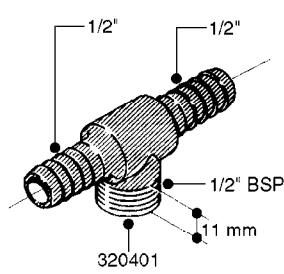

L0040

FITTINGS - NIPPLES & ELBOWS
L0040-HIN, 01:01:16

Page 1

Date 16.03.2016 14:08

parts-n°	order qty	description
10530803	1	FITT.PO.SE 2.00X2.00 45 DEG.
320191	1	FITT.DK ELB 3/8' BSP 45 DEGREE
320482	1	FITT.DK ELB. 1/2" BSP 60 DEG.
320596	1	FITT.DK ELB 3/8'-1/2'BSP 45DEG
320607	1	FITT.DK HN 3/8M X 3/8F BSP LNG
320633	1	FITT.DK HN 3/8"M X 3/8"F BSP
321451	1	FITT.DK ELB.1-1/2 X1-1/4 80DEG
321532	1	FITT.DK REDUC 3/4' X 1/2' BSP
390233	1	FITT.DK REDUC 1-1/2" X 1" BSP