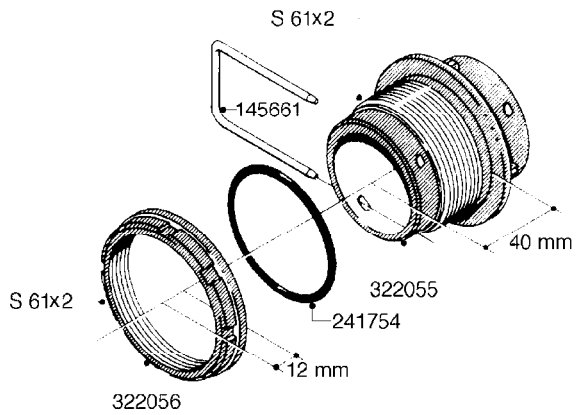

L0080

FITTINGS - S-53
L0080-HIN, 01:01:16

Page 1

Date 16.03.2016 14:08

parts-n°	order qty	description
145995	1	FITT.DK S-53 FORK
242353	1	O-RING D44.2X3.0 VITON F.S-67
242354	1	O-RING D32.2X3.0 VITON F.S-53
322103	1	FITT.DK S-53 BULKHEAD
322107	1	FITT.DK S-53 BULKHEAD NUT
322110	1	FITT.DK S-53 ELB. 1/2" BSP
322352	1	FITT.DK S-53 TEE
334227	1	FITT.DK S-53 STR.1/2'
334229	1	FITT.DK S-53 STR.3/4"
334230	1	FITT.DK S-53 STR.1"
334239	1	FITT.DK S-53 ELB.1/2"
334241	1	FITT.DK S-53 ELB.3/4"
334242	1	FITT.DK S-53 ELB.1"
334249	1	FITT.DK S-53 PLUG
334260	1	GASKET F. S-53 BULKHEAD
334564	1	FITT.DK S-67 TO S-53 ADAPTER
391100	1	FITT.DK S-53THREAD INS.1/2"BSP
726463	1	FITT.DK S53 BULKHEAD W/GASKET
726552	1	FIT.DK S-53X90 1/2" BSP,O-RING
726556	1	FITT.DK S-53 HB 1/2" W/O-RING
726558	1	FITT.DK S53 STR. 3/4" W.ORING
726559	1	FITT DK. S-53 HB 1" W/O-RING
726568	1	FITT.DK.S-53 HB 1/2"90 W/ORING
726570	1	FITT.DK S-53 ELB.3/4" W.ORING
726571	1	FITT.DK S-53 ELB.1", W ORING
726578	1	FITT.DK S53 PLUG WITH O-RING
728561	1	FITT.DK. S67M - S53F REDUCER