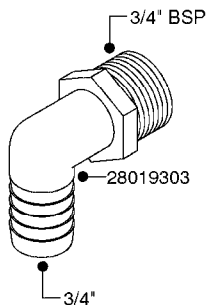

L0040

FITTINGS - NIPPLES & ELBOWS
L0040-HIN, 01:01:16

Page 1

Date 16.03.2016 14:08

parts-n°	order qty	description
10530803	1	FITT.PO.SE 2.00X2.00 45 DEG.
320191	1	FITT.DK ELB 3/8' BSP 45 DEGREE
320482	1	FITT.DK ELB. 1/2" BSP 60 DEG.
320596	1	FITT.DK ELB 3/8'-1/2'BSP 45DEG
320607	1	FITT.DK HN 3/8M X 3/8F BSP LNG
320633	1	FITT.DK HN 3/8"M X 3/8"F BSP
321451	1	FITT.DK ELB.1-1/2 X1-1/4 80DEG
321532	1	FITT.DK REDUC 3/4' X 1/2' BSP
390233	1	FITT.DK REDUC 1-1/2" X 1" BSP