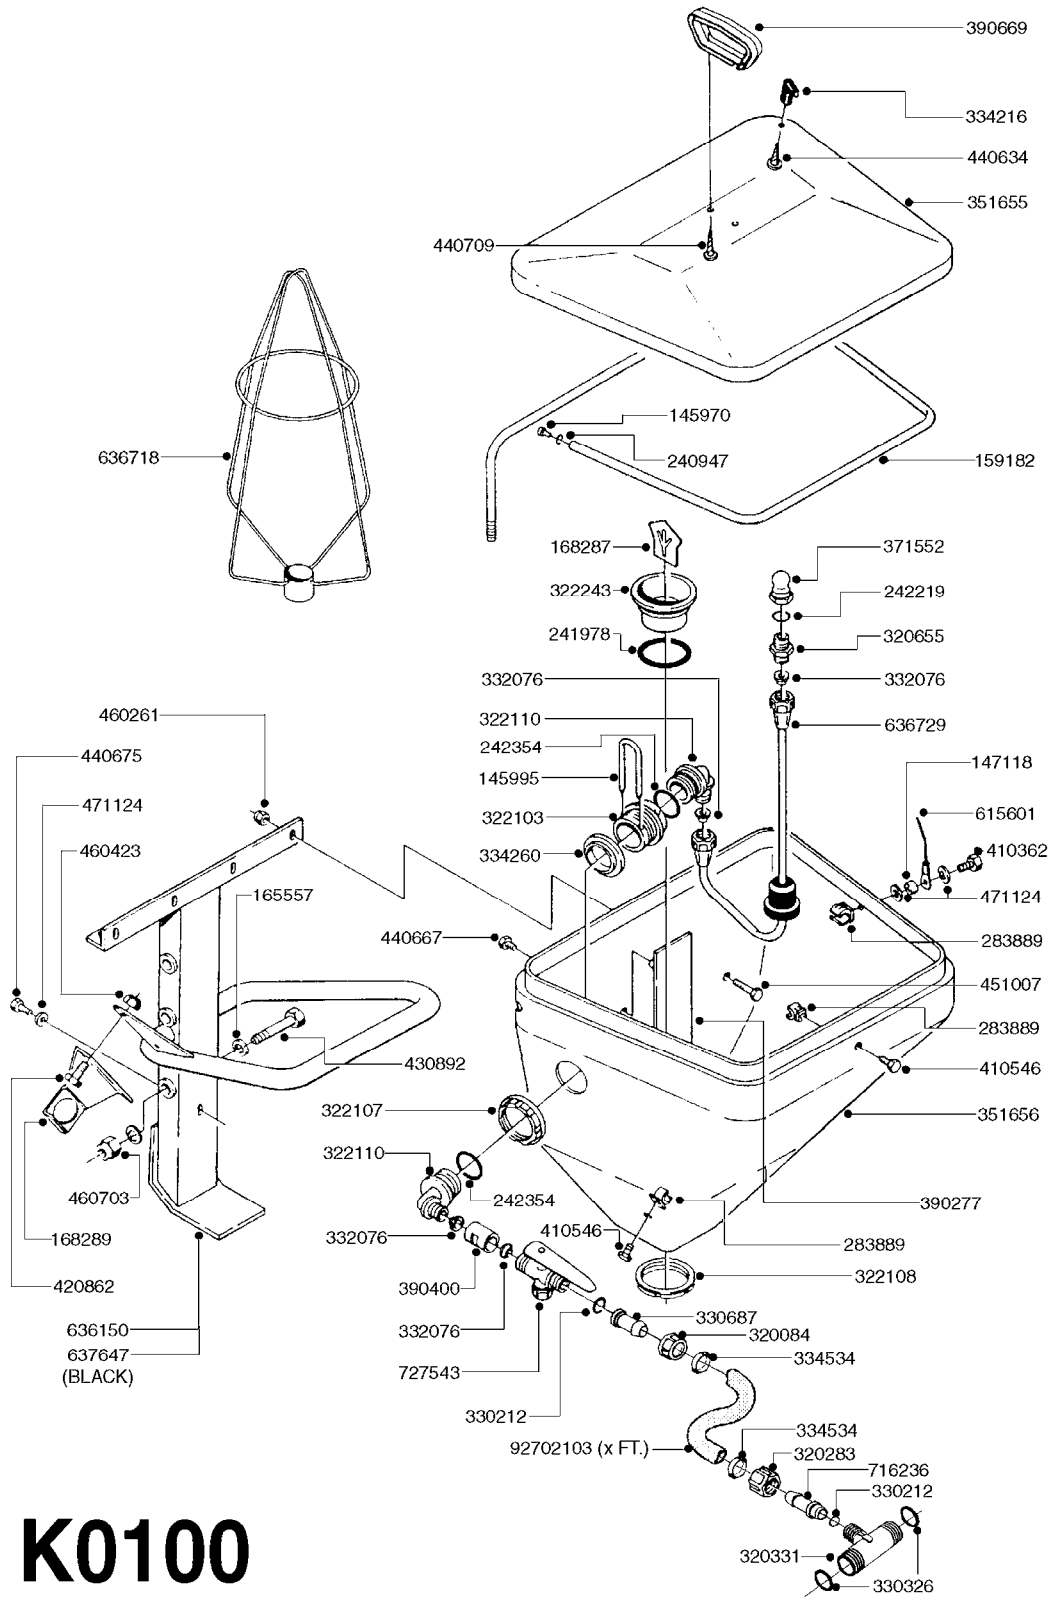

CHEM. FILLER-PLUMBING-MANIFOLD
K0060-HIN, 01:01:16

Page 1
Date 16.03.2016 14:07

parts-n°	order qty	description
145996	1	FITT.DK S-67 FORK
241973	1	O-RING 44.2 x 3.0 (use-242353)
320084	1	FITT.DK NUT 1/2" BSP
320095	1	FITT.DK NUT 1" BSP
320821	1	FITT.DK NUT 1-1/2" BSP
321215	1	FITT.DK HOUSING F. AGITATION
322104	1	FITT.DK S-67 BULKHEAD
322108	1	FITT.DK S-67 BULKHEAD NUT
330212	1	O-RING D19/D14X2.4 F.1/2"NUT
330315	1	O-RING D18.4/D13X.6
330326	1	O-RING D30/D24X2 F.1"NUT
330341	1	FITT.DK HB 1" F. 1" NUT
330687	1	FITT.DK HB 1/2" F. 1/2" NUT
331111	1	VALVE SEAT FOR 1/2" DISTRIBUT.
331262	1	FITT.DK HB 1-1/2" F. 1-1/2"NUT
331273	1	O-RING D44/D38X2 F.1-1/2"
334243	1	FITT.DK S-67 ELB.1"
334261	1	GASKET F. S-67 BULKHEAD
334445	1	FITT.DK S-67 ELB.1-1/2"
334498	1	NOZZLE INJECTOR 13MM/462 WHITE
334499	1	NOZZLE INJECTOR 10MM/361 BLACK
334532	1	FITT.DK S-67 STR.1-1/2' W/HOLE
390274	1	ORIFICE ID4.0/18/1.5
390275	1	FITT.DK ELB 1' SPECIAL F.CHEMF
390276	1	FITT.DK HN 1'BSP
709741	1	VALVE ASSY. 1/2" FLIP LEVER
726216	1	VALVE TWO WAY
978336	1	DECAL MANIFOLD SYS.CHEM.FILL
28029803	1	CLAMP HOSE GEAR P1/2" 6708
28030003	1	CLAMP HOSE GEAR P1" 6716
28030103	1	CLAMP HOSE GEAR P5/4-S1.5"6724
92702103	1	HOSE R X1/2" X300PSI WP X0012"
92702603	1	HOSE PVC SUCT GRAY 1-1/2"
92712403	1	HOSE R X1" X300PSI WP X0012"