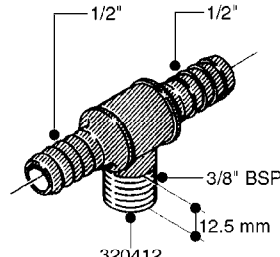

L0040

FITTINGS - NIPPLES & ELBOWS
L0040-HIN, 01:01:16

Page 1

Date 16.03.2016 14:08

parts-n°	order qty	description
10530803	1	FITT.PO.SE 2.00X2.00 45 DEG.
320191	1	FITT.DK ELB 3/8' BSP 45 DEGREE
320482	1	FITT.DK ELB. 1/2" BSP 60 DEG.
320596	1	FITT.DK ELB 3/8'-1/2'BSP 45DEG
320607	1	FITT.DK HN 3/8M X 3/8F BSP LNG
320633	1	FITT.DK HN 3/8"M X 3/8"F BSP
321451	1	FITT.DK ELB.1-1/2 X1-1/4 80DEG
321532	1	FITT.DK REDUC 3/4' X 1/2' BSP
390233	1	FITT.DK REDUC 1-1/2" X 1" BSP