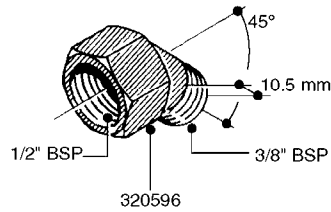

L0030

FITTINGS - HEXAGON NIPPLES
L0030-HIN, 01:01:16

Page 1
Date 16.03.2016 14:08

parts-n°	order qty	description
10015303	1	FITT.PO.HN 1.00X1.00 M1000
10425003	1	FITT.PO.HN 1.25X1.00 MCPHEE
320132	1	FITT.DK HN 1" BSP
320176	1	FITT.DK HN 3/8"X1/2" BSP
320445	1	FITT.DK HN 1/4"X3/8" BSP
320655	1	FITT.DK HN 1/2"-1/2" BSP
320692	1	FITT.DK HN 3/8'BSPX1/4'NPT
320703	1	FITT.DK HN 3/8BSP X1/2 &1/4NPT
320725	1	FITT.DK NIPPLE 3/8"-3/8" BSP
320902	1	FITT.DK HN 3/8'X 1/4' BSP
390232	1	FITT.DK HN 1-1/2' X 1-1/4' BSP
390276	1	FITT.DK HN 1'BSP