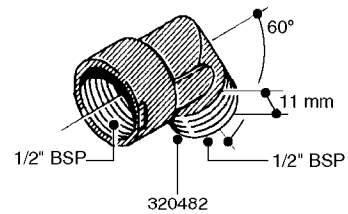

L0030

FITTINGS - HEXAGON NIPPLES
L0030-HIN, 01:01:16

Page 1
Date 16.03.2016 14:08

parts-n°	order qty	description
10015303	1	FITT.PO.HN 1.00X1.00 M1000
10425003	1	FITT.PO.HN 1.25X1.00 MCPHEE
320132	1	FITT.DK HN 1" BSP
320176	1	FITT.DK HN 3/8"X1/2" BSP
320445	1	FITT.DK HN 1/4"X3/8" BSP
320655	1	FITT.DK HN 1/2"-1/2" BSP
320692	1	FITT.DK HN 3/8'BSPX1/4'NPT
320703	1	FITT.DK HN 3/8BSP X1/2 &1/4NPT
320725	1	FITT.DK NIPPLE 3/8"-3/8" BSP
320902	1	FITT.DK HN 3/8'X 1/4' BSP
390232	1	FITT.DK HN 1-1/2' X 1-1/4' BSP
390276	1	FITT.DK HN 1'BSP