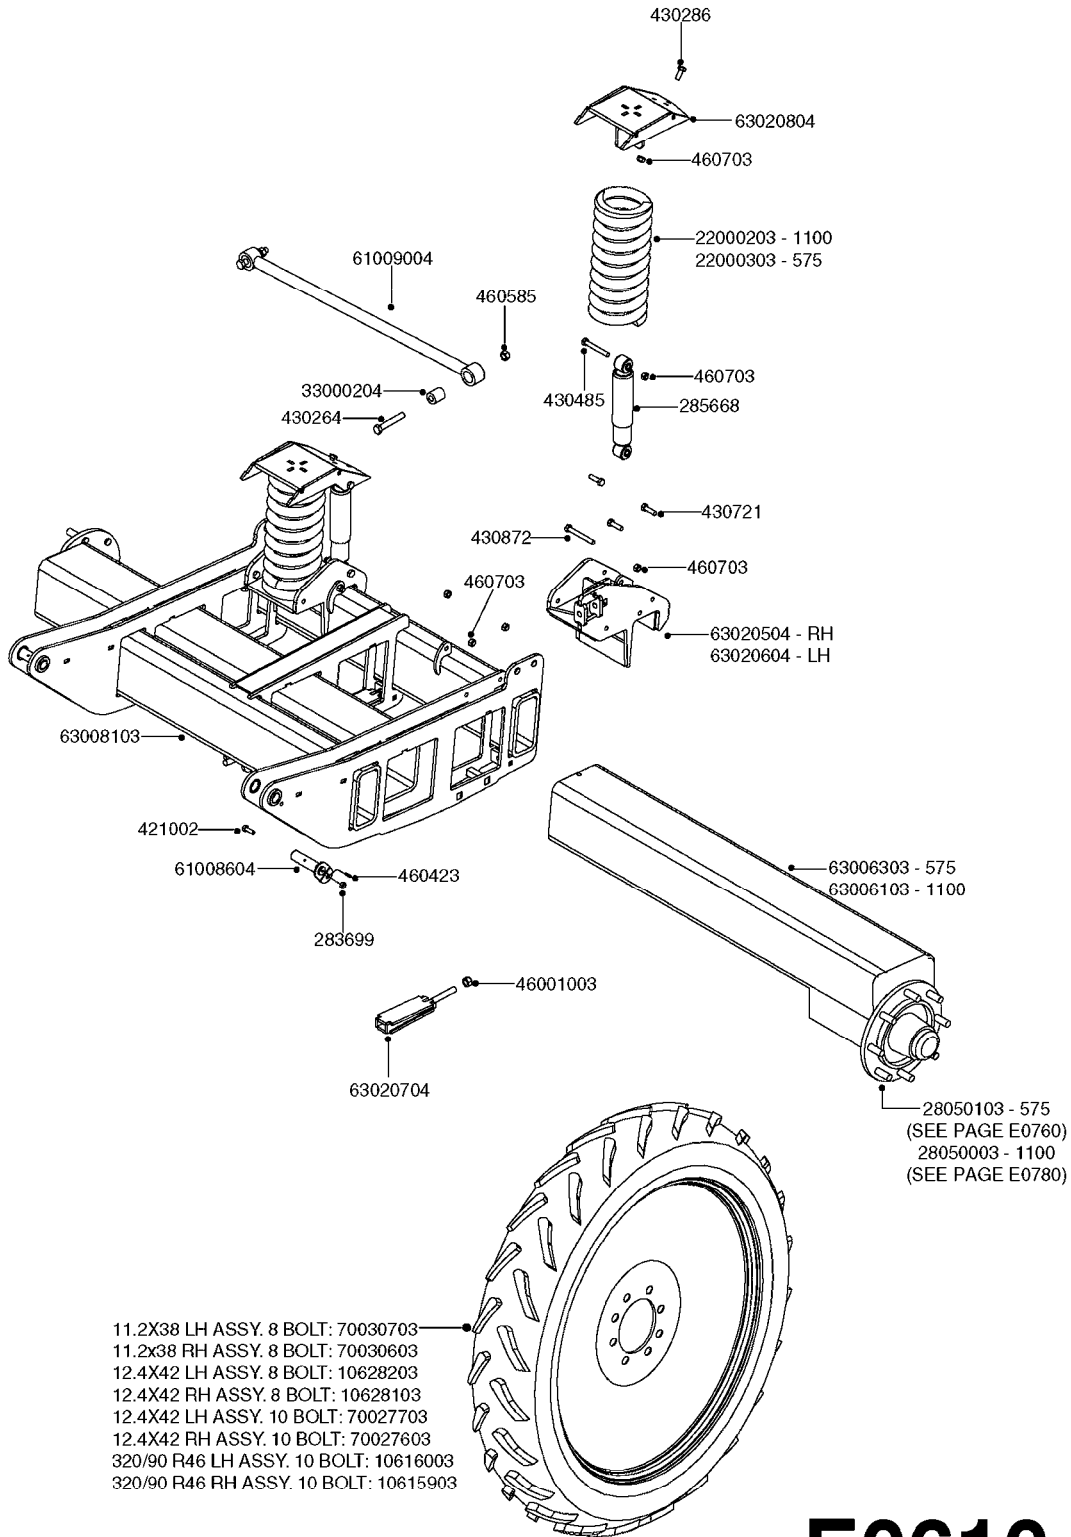

E0610

"NEW" NAVIGATOR SUSPENDED AXLE
E0610-HIN, 01:01:16

Page 1
Date 16.03.2016 14:07

parts-n°	order qty	description
283699	1	GREASE NIPPLE M6X1
285668	1	SHOCK ABSORBER L=300/465
421002	1	BOLT HEX 8.8 DEL M10X30 FT DIN933
430264	1	BOLT HEX 8.8 DEL M16X100
430286	1	BOLT HEX 8.8 DEL M12X30 FT
430485	1	BOLT HEX 8.8 DEL M12X90
430721	1	BOLT HEX 8.8 DEL M12X40 FT
430872	1	BOLT HEX 8.8 DEL M12X100 FT
460423	1	NUT HEX M10X1.5 LOCK
460585	1	NUT HEX M16X2 LOCK
460703	1	NUT HEX M12X1.75 LOCK DIN985
10615903	1	TIRE ASSY 2-3/16 OFFSET RH
10616003	1	TIRE ASSY 2-3/16 OFFSET LH
10628103	1	TIRE ASSY 12.4X42 10PLY 8BLTL
10628203	1	TIRE ASSY 12.4X42 10PLY 8BLTR
22000203	1	SPRING 1100 NAV. SUSPENSION
22000303	1	SPRING 575 NAV. SUSPENSION
28050003	1	HUB F 3.5" 873 15000# PACKAGE
28050103	1	HUB F 3" 758 7500# PACKAGE
33000204	1	BUSHING F. SUS. SWAY BAR NAV.
46001003	1	NUT HEX 5/8"-11 NYLOCK
61008604	1	BEARING BOLT D30X108
61009004	1	SWAYBAR F.SUS. 575-1100 NAV.
63006103	1	AXLE INSERT W/M NAV. 1100
63006303	1	AXLE INSERT W/M SUS. 575 NAV
63008103	1	AXLE SWING ARM 1100 NAV.
63020504	1	SPRING MT. BOTTOM RH 1100 NAV.
63020604	1	SPRING MT. BOTTOM LH 1100 NAV.
63020704	1	AXLE INSERT WEDGE NAV.
63020804	1	SPRING MOUNT TOP RH NAV.
70027603	1	TIRE ASSY 12.4X42 10PLY 10B RH
70027703	1	TIRE ASSY 12.4X42 10PLY 10B LH
70030603	1	TIRE ASSY 11.2-38 RH
70030703	1	TIRE ASSY 11.2-38 LH