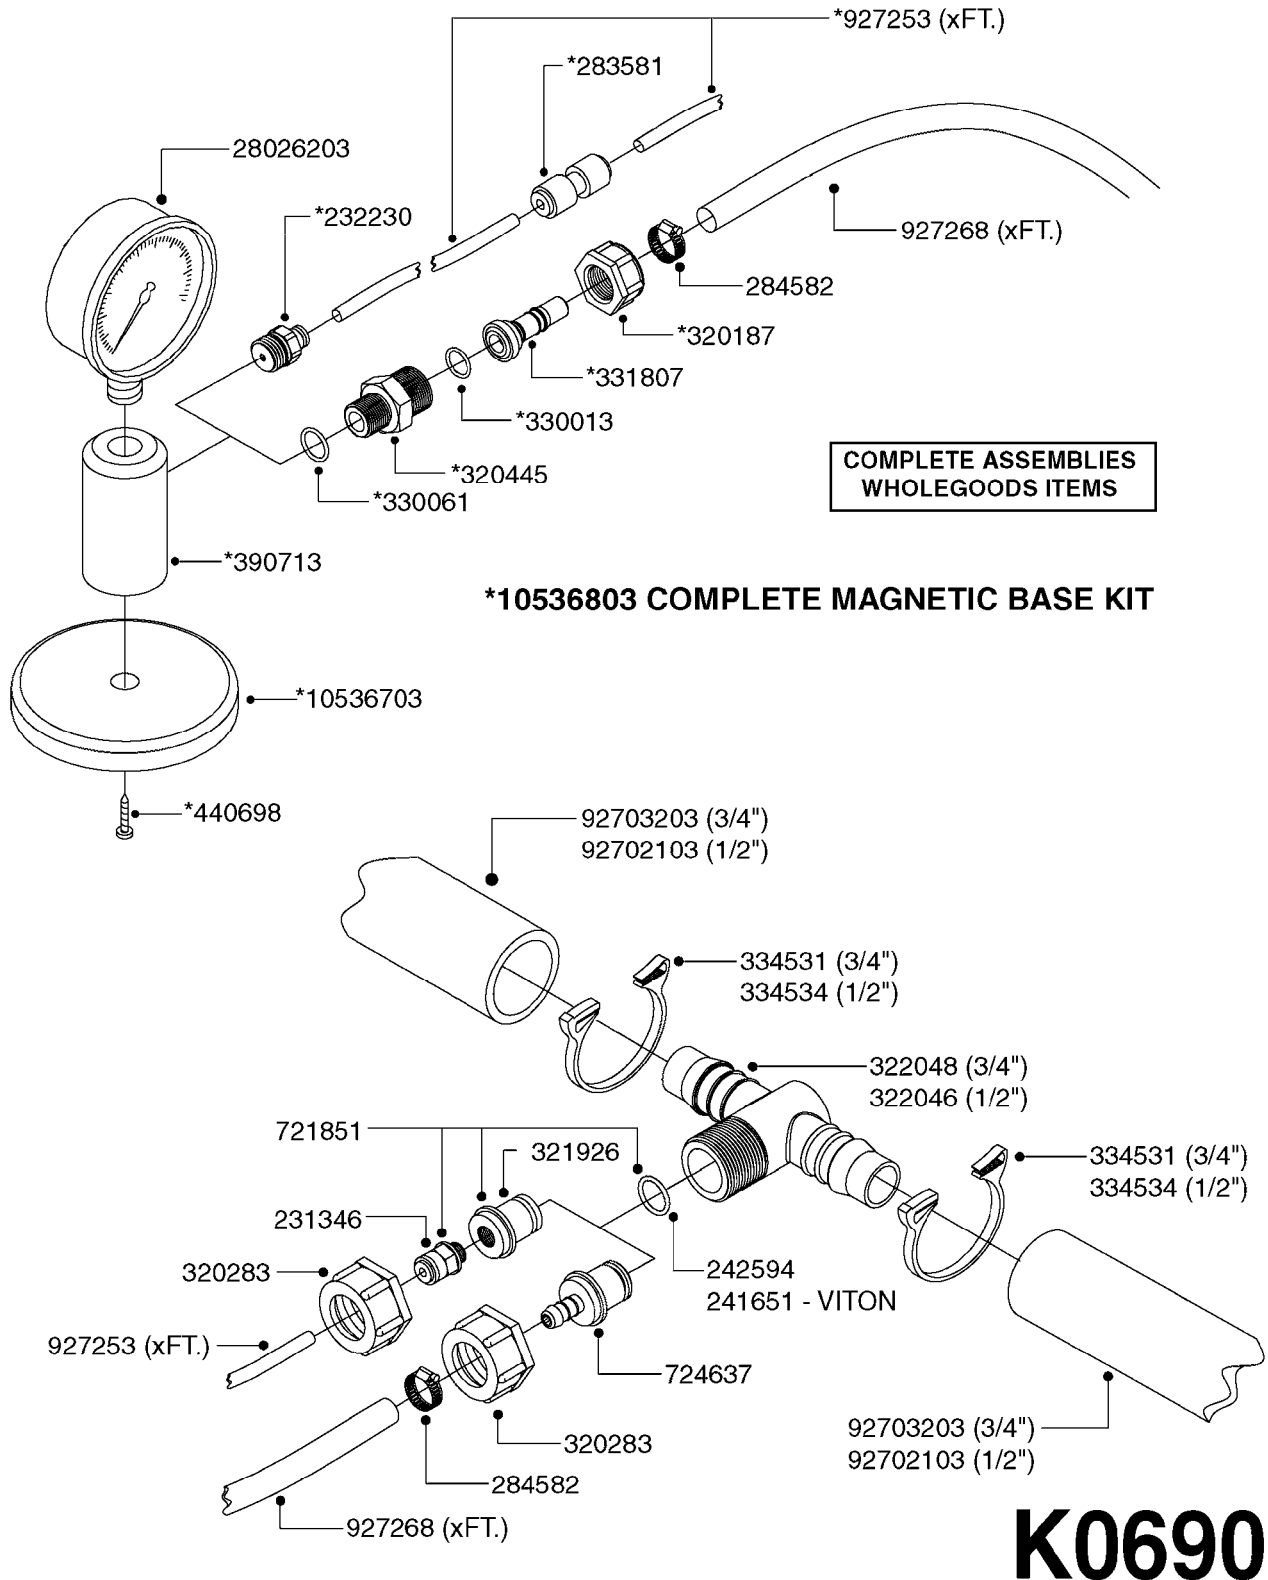

QUICKFILL SYSTEM - S93
K0620-HIN, 01:01:16

Page 1

Date 16.03.2016 14:08

parts-n°	order qty	description
145997	1	FITT.DK S-93 FORK
242092	1	O-RING D69.5X3 (Use-242351)
283866	1	CLAMP HOSE SCREW TYPE 2"DELTA
322105	1	FITT.DK S-93 BULKHEAD DOUBLE
322109	1	FITT.DK S-93 BULKHEAD NUT
334254	1	FITT.DK S-93 PLUG
334262	1	GASKET F.S-93 BULKHEAD
334426	1	FITT.DK S-93 STR.2'
334446	1	FITT.DK S-93 ELB.2" PVC
390691	1	FITT.DK S-93 STR.2"PVC DRILLED
390721	1	FITT.DK S-93 PLUG W/2'NPT THRE
978331	1	DECAL MANIFOLD SYS.QUICK-FILL
10531003	1	CAP F.MALE QUICK COUPLER 2"
10533303	1	DECAL CAUTION-LEAK Q.FILL ENG
10604903	1	QUICK COUPLER MALE 2' 90DEG
24001203	1	RBR LANYARD 11" F.QCK FILL CAP
72082400	1	VALVE 2"-S93 3 WAY
92702703	1	HOSE PVC SUCT GRAY 2"