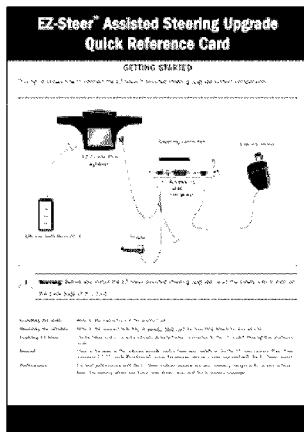

COMPLETE ASSEMBLY:
84205303 (WITH GPS)
84205403 (WITHOUT GPS)

**COMPLETE ASSEMBLIES
WHOLEGOODS ITEMS**

M0040

EZ-GUIDE PLUS LIGHT BAR
M0040-HIN, 01:01:16

Page 1
Date 16.03.2016 14:08

parts-n°	order qty	description
26007403	1	ANTENNA,HURRICANE F. EZGUIDEPL
26007503	1	REMOTE KEYPAD EZ-GUIDE PLUS
26007603	1	CABLE, ANTENNA, EZGUIDEPLUS
26007703	1	CABLE, POWER F. EZGUIDEPLUS
26007803	1	BRACKET KIT F. EZGUIDEPLUS
26007903	1	EZ-Guide 500 External Interfac
26008003	1	LIGHT BAR ASSM WITH GPS
26008103	1	LIGHT BAR ASSM WITHOUT GPS
29002703	1	VACUUM CUP 4 1/2" 1420I
29002803	1	MOUNT, MAG F. ANTENNA
29002903	1	PLATE, F. ANTENNA MOUNT
67206303	1	QUICK REFERENCE CARD EZ-GUIDE+
67206403	1	MANUAL EZ GUIDE PLUS
84205303	1	EZ GUIDE PLUS W GPS, NO LABLE
84205403	1	EZ GUIDE PLUS W/O GPS,NO LABLE
97607603	1	DECAL COMPANY 45MM X 20MM