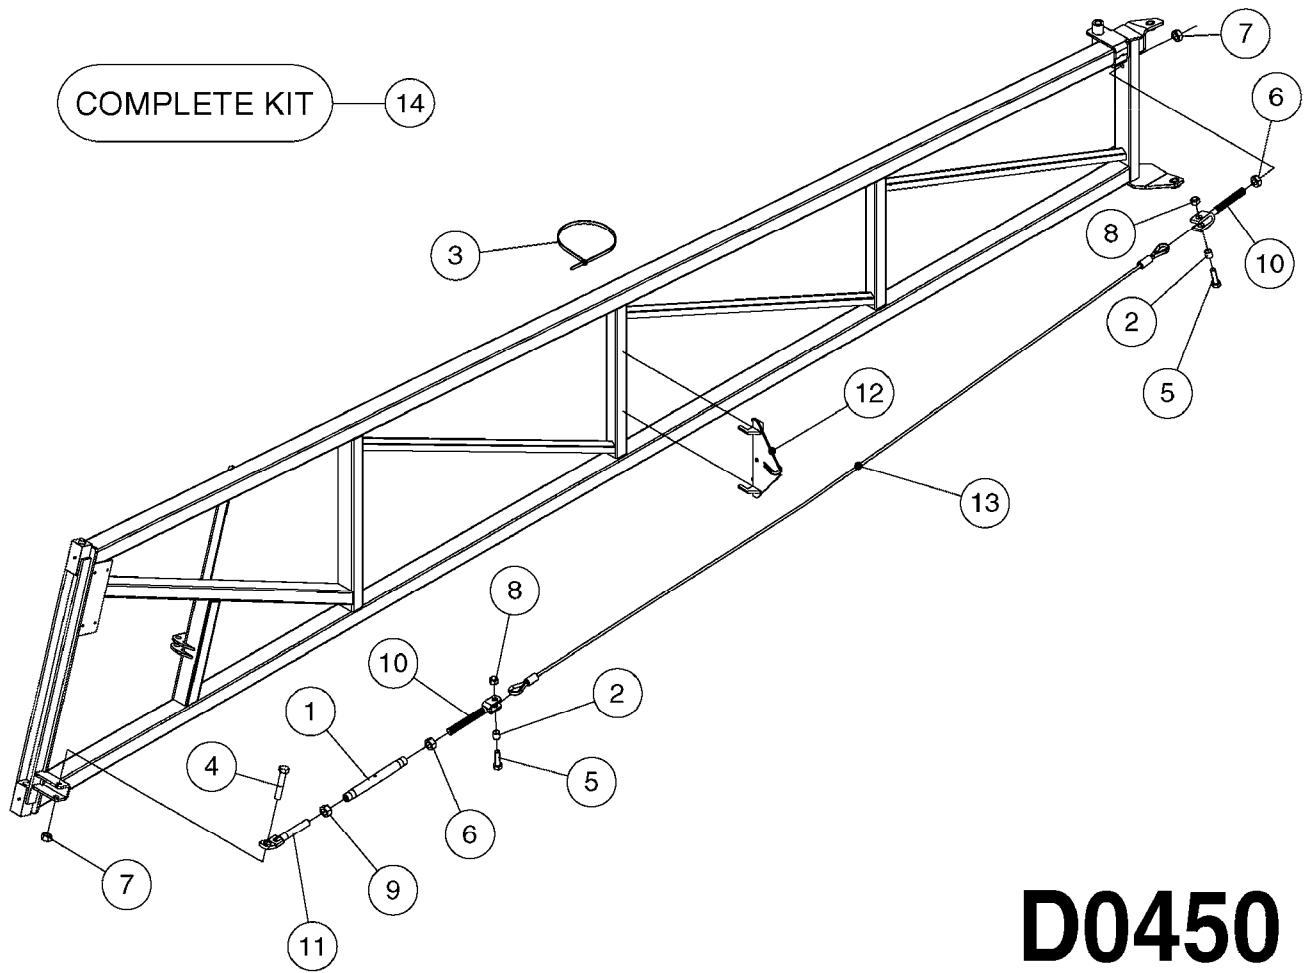

**NORTH AMERICAN STEEL PARTS SHOWN ON THIS PAGE
FOR DENMARK STEEL PARTS, SEE PAGE D0390**

D0440

BOOM SPC PARAL.CTR.80-100' US
D0440-HIN, 01:01:16

Page 1
Date 16.03.2016 14:07

parts-n°	order qty	description
146450	1	PIN D19.8 X 75 WITH 2 X D5
146738	1	PIN FOR CENTER CABLE EAGLE
147099	1	CLEVIS F.TILT ARM
147100	1	ROD F.TILT 80/90'
147350	1	PIN D16.8 L60MM
160640	1	U CHANNEL 80/90'
160677	1	NOZZLE TRACK 80/90'
172053	1	NOZZLE TRACK HOLDER
210835	1	BUSHING D28/25 L=25
220859	1	SPRING COIL 80/90' EAGLE
242458	1	BUSHING RUBBER DAMPER SPC EAG.
281912	1	GRILLETE M-10 INOX.480 KG
283699	1	GREASE NIPPLE M6X1
284552	1	SHOCK ABSORBER F.EAGLE BOOM
284645	1	PLUG 60x60x2
334135	1	SLIDE SHOE 140X45X15
334561	1	PLUG 50x50x2 F.SQ.TUBE
390465	1	JOINER BLOCK TRAPEEZE EAGLE
410185	1	BOLT HEX 8.8 DEL M6X16 A2
410281	1	BOLT HEX 8.8 DEL M6X25 DIN933 A2
420567	1	BOLT HEX 8.8 DEL M8X30 FT
430323	1	BOLT HEX 8.8 DEL M12X60
430684	1	BOLT HEX 8.8 DEL M16X30 FT
430846	1	BOLT HEX 8.8 DEL M12X80
430884	1	BOLT HEX 8.8 DEL M16X160
430910	1	BOLT HEX 8.8 DEL M20X110
430935	1	BOLT HEX 8.8 DEL M16X130
440708	1	SCREW M5.5X16 SELF TAPPING SS
460261	1	NUT HEX M6X1 LOCK A2 DIN985
460423	1	NUT HEX M10X1.5 LOCK
460585	1	NUT HEX M16X2 LOCK
460703	1	NUT HEX M12X1.75 LOCK DIN985
460806	1	NUT HEX M20X2.5 LOCK
461249	1	NUT HEX M22X1.5
471127	1	WASHER, M12, Ø24/13.0X 2.5, SS
480384	1	PIN COTTER 3/16 x 1-1/2"
615213	1	PIN D22 X 70 LUBED F.EAGLE
615477	1	PIN F.HINGE 80/90'
615497	1	PIN D22 X 159 LUBED F.EAGLE
615654	1	PIN D25 X 123 F. PARALIFT
615662	1	SAFETY BAR F.TILT 80-90'
636012	1	CABLE,CENTER 80/90 7mm X 870mm
637461	1	CABLE CENTER 80/90' 7mm x935mm
16056900	1	PLATE SPC EAGLE 80-100
16169403	1	CENTER TRACK, SPC, 75-90' T25
22000403	1	SPRING SPC 100' CENTER SECTION
24262900	1	RUBBER STOP D50X40 M10X33
61007803	1	TRAPEZE BAR SPC CENTER
61007903	1	SPRING BASE SPC CENTER
63018603	1	HINGE 80'-100' RH / SPC
63018703	1	HINGE 80'-100' LH / SPC
63019203	1	PARA-LIFT LIFT CENTER SPC
63019303	1	CENTER FRAME SPC
63021600	1	SUSPENSION ARM SPC 80-100
63021800	1	SUSPENSION ARM SPC 80-100