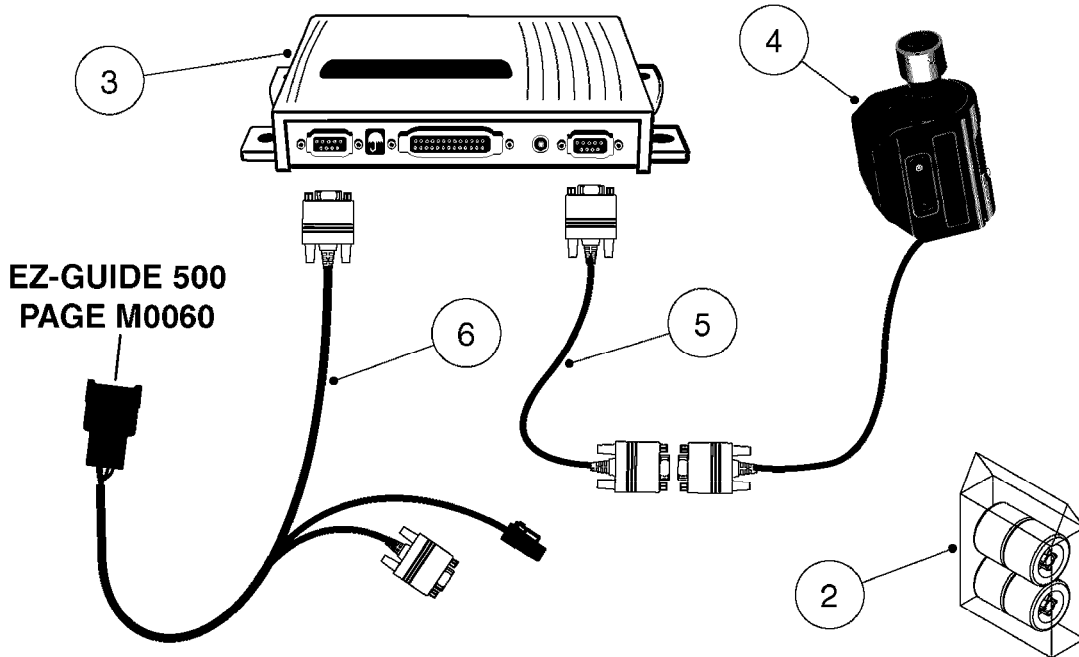

**EZ-STEER 500
PAGE M0070**

COMPLETE ASSEMBLY — 13

**COMPLETE ASSEMBLIES
WHOLEGOODS ITEMS**

M0060

EZ-GUIDE 500 LIGHTBAR
M0060-HIN, 01:01:16

Page 1

Date 16.03.2016 14:08

Pos.	parts-n°	order qty	description
1	26007603	1	CABLE, ANTENNA, EZGUIDEPLUS
2	26012203	1	EZ-STEER/GUIDE 500 ADAPT.CABLE
3	26015303	1	REMOTE KEYPAD EZGUIDE 500/250
3	28048403	1	DECAL - REMOTE OVERLAY 500/250
4	26015403	1	EZ-GUIDE 500 CABLE POWER/CAN90
5	26015503	1	EZ-GUIDE 500 Z PLUS ANTENNA
5	26015603	1	ANTENNA AG15 L1,EZ GDE 500/250
6	26015703	1	EZ-GUIDE 500 DGPS DISPLAY
6	26015803	1	EZ-GUIDE 500 OMNISTAR DISPLAY
7	26016103	1	EZ-GUIDE 500 CABLE UNTERM.FUSE
8	26016203	1	EZ-GUIDE 500 POWER CONN.CABLE
9	28048203	1	EZ-GUIDE 500 MOUNT F.AG15 ANT.
10	28048303	1	EZ-GUIDE 250/500 RAM MNT.1.5"
11	29003803	1	EZ-GUIDE 500 CD,GET.STARTED V1
12	67215403	1	EZ-GUIDE 500 QUICK REF.CARD V1
13	84208303	1	EZ GUIDE 500 LIGHTBAR (DGPS)
13	84208403	1	EZ GUIDE 500 LIGHTBAR (XP/HP)
13	84208503	1	EZ GUIDE 500 LIGHTBAR (RTK)