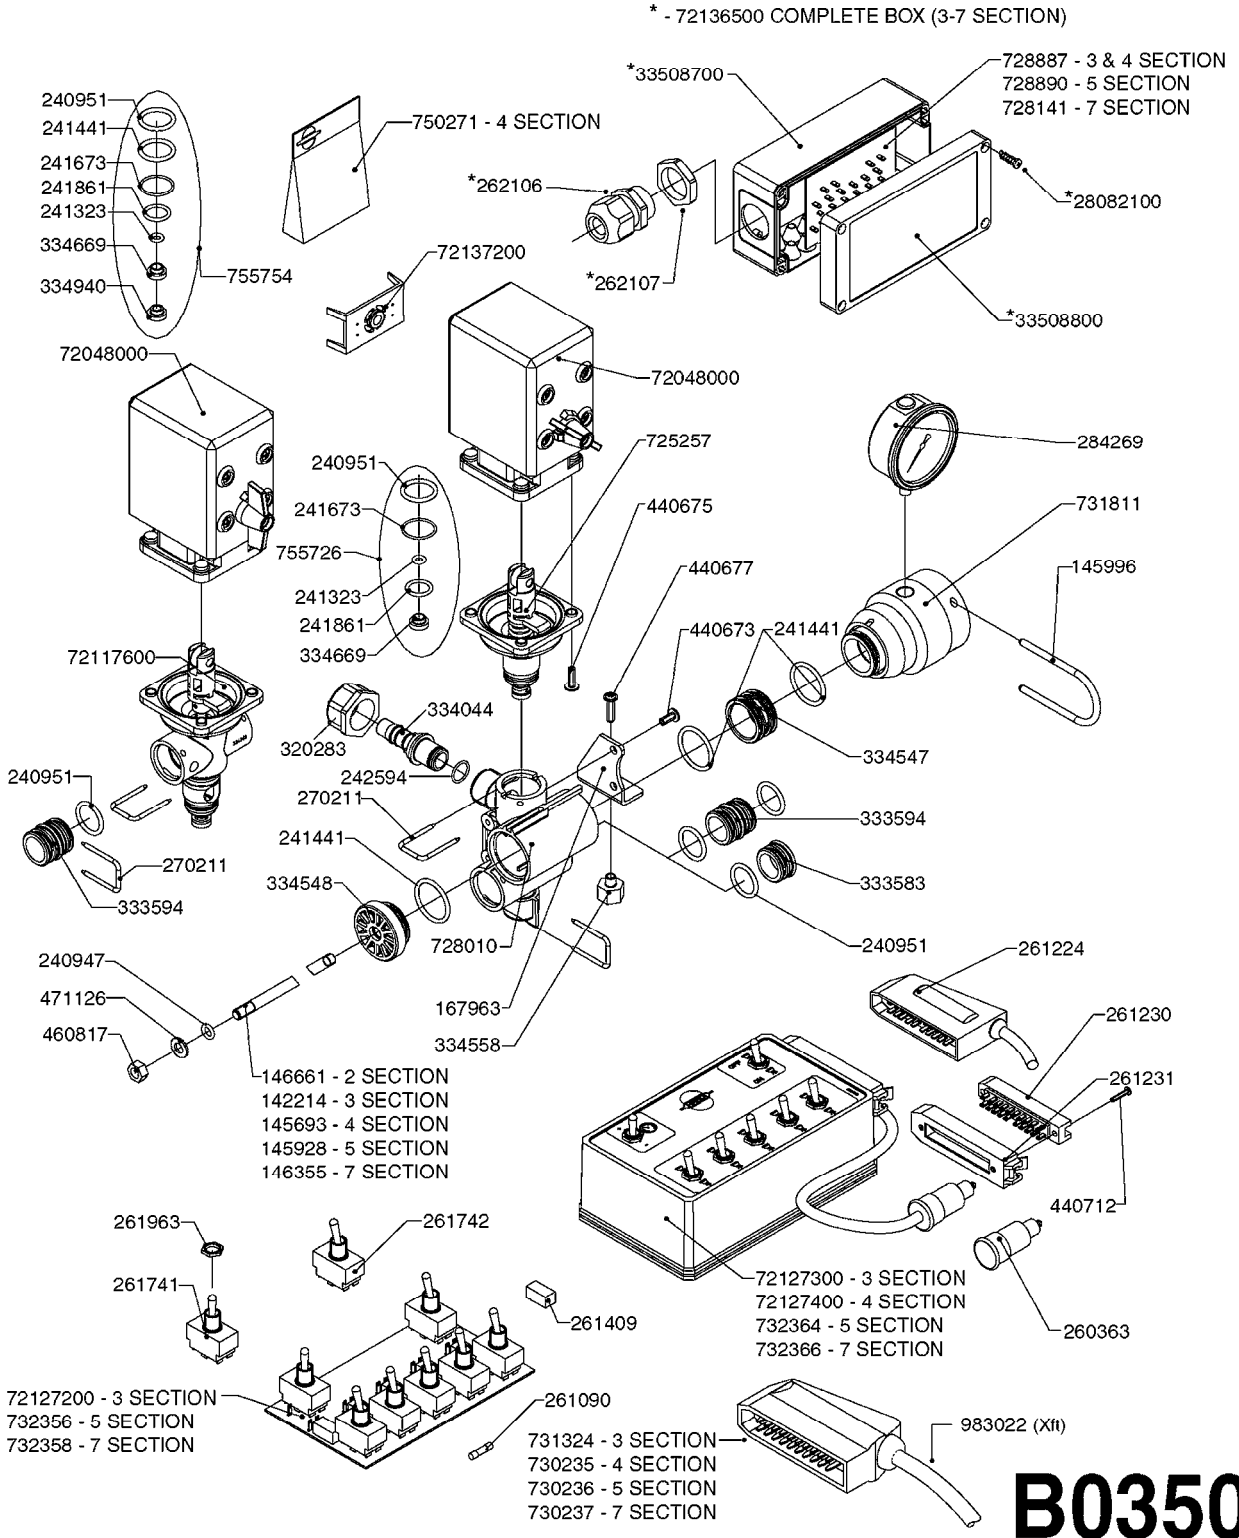

REGULATOR VALVE ASSEMBLY: *72027300

COMPLETE ASSEMBLIES
WHOLEGOODS ITEMS

B0340

PRESSURE REGULATOR - S93
B0340-HIN, 01:01:16

Page 1

Date 16.03.2016 14:07

parts-n°	order qty	description
145694	1	BUSHING CONE SPACER S93 REGU.
145695	1	GUIDE FOR CONE
145996	1	FITT.DK S-67 FORK
145997	1	FITT.DK S-93 FORK
147025	1	SPINDLE F.S93 PRES. REGULATOR
147767	1	PIN 5Ø X 60 S-93 DOUBLE CLAMP
147774	1	FITT.DK S-93 FORK W. M5 THREAD
240947	1	O-RING D7.3X2.4 NITRIL
241754	1	O-RING D59.5X3
241973	1	O-RING 44.2 x 3.0 (use-242353)
242007	1	O-RING D9.1X1.6
242092	1	O-RING D69.5X3 (Use-242351)
334049	1	BRACKET FOR ENGINE CASING
334061	1	WASHER PLASTIC Ø13.0/8.1 X 1TK
334244	1	FITT.DK S-67 ELB.1-1/4"
334601	1	FITT.DK S-93 TO S67 ADAPTOR
334647	1	FITT.DK S93 ELB 1-1/2" 90 PVC
334681	1	GRIP F.MAN.OP.EC PRES.REG.YELL
334863	1	T PIECE S 93 15 BAR
390914	1	COVER REG VALVE S93
440307	1	SCREW SHEET-METAL 3/4" NO. 10
440677	1	SCREW F. PLASTIC 5X20 SS
461145	1	NUT HEX M4 LOCK
461217	1	NUT HEX M5 LOCK
480695	1	PIN ROLL D 3X28 SLOTTED
614421	1	GASKET F/MOTOR HOUSE-ON/OFF TR
14004500	1	NUT M10 SS F. S93 PRES. REG.
45000700	1	BOLT ALLEN HEAD M6 X 100 SS
70055903	1	REGUL SPOOL AND SLEEVE S93
72027300	1	REG.VALVE S93/600 15B U.MOTER
72072400	1	WIRE CONTR. VALVE.CM+ AMP-PLUG
72137100	1	MCROSWCH ASSY F.PRSR REG WHT W
72137300	1	MCROSWCH ASSY F.PRSR REG BRN W
72182900	1	MOTER REG.DME37 1:150 AMP YELL