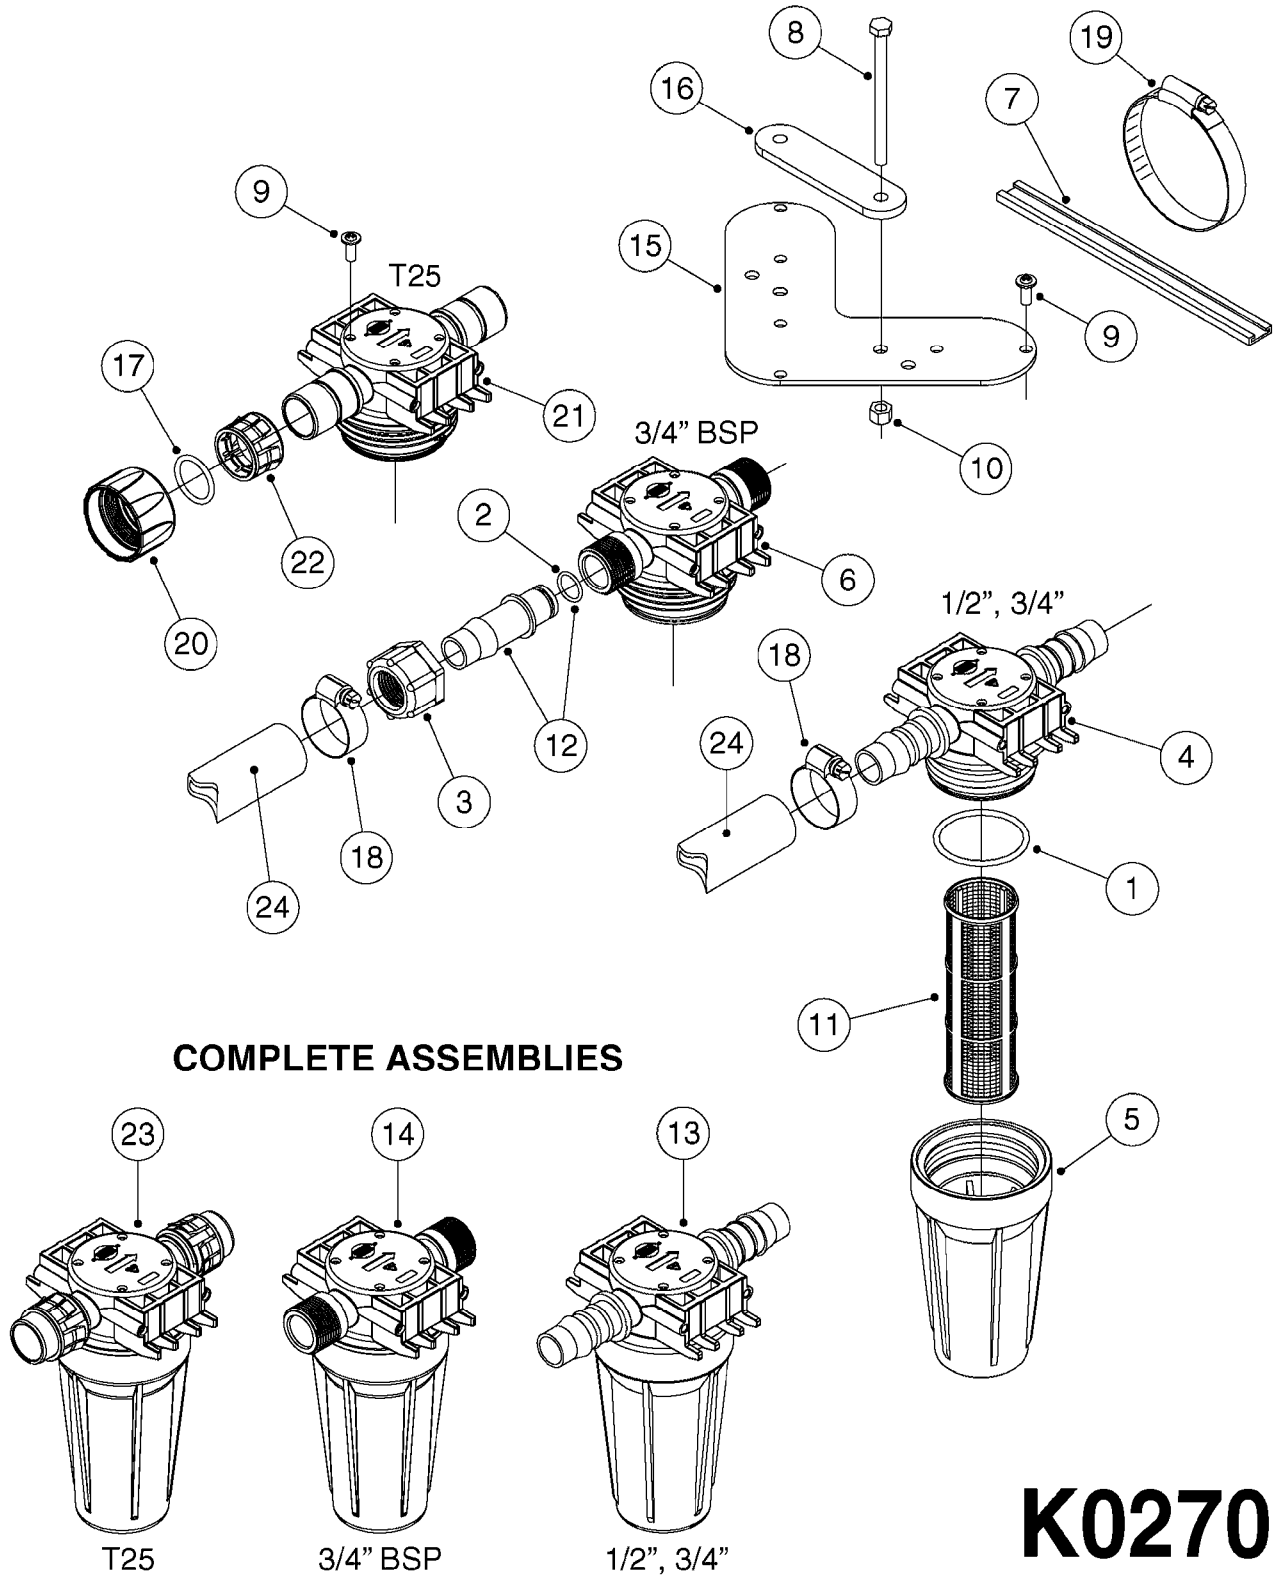

Page 1

Date 16.03.2016 14:07

Pos.	parts-n°	order qty	description
1	145994	1	FITT.DK S-40 FORK
2	145995	1	FITT.DK S-53 FORK
3	240177	1	O-RING D16.1/11.3 X 2.4
4	242354	1	O-RING D32.2X3.0 VITON F.S-53
5	242355	1	O-RING D19.2X3.0 VITON F.S-40
6	242594	1	O-RING D14 X 1.78 SCH.70-EPDM
7	261539	1	SPADE F.ELEC CONNec BLUE INSUL
8	262104	1	VALVE, SOLENOID, S53/S40
9	320084	1	FITT.DK NUT 1/2" BSP
10	320187	1	FITT.DK CAP 3/8" BSP BLACK
11	320283	1	FITT.DK NUT 3/4"BSP
12	320596	1	FITT.DK ELB 3/8'-1/2'BSP 45DEG
13	321307	1	FITT.DK NUT 1/2" BSP JAMB
14	321742	1	FITT.DK BULKHEAD 1/2' BSP
15	322103	1	FITT.DK S-53 BULKHEAD
16	322352	1	FITT.DK S-53 TEE
17	330212	1	O-RING D19/D14X2.4 F.1/2"NUT
18	330687	1	FITT.DK HB 1/2" F. 1/2" NUT
19	334965	1	COVER FOR S53 SOLENOID VALVE
20	370366	1	NOZZLE END FAN 1850-G 150
21	410185	1	BOLT HEX 8.8 DEL M6X16 A2
22	460261	1	NUT HEX M6X1 LOCK A2 DIN985
23	471125	1	WASHER, M6, Ø12/ 6.4X 1.6, SS
24	614366	1	FILTER 50 MESH F.NOZZLE BLUE
24	614367	1	FILTER 80 MESH F.NOZZLE RED
24	614368	1	FILTER 100 MESH F.NOZZLE YEL.
25	720856	1	FITT.DK 1/2'BSP ASSY.F.3/4'NUT
26	726558	1	FITT.DK S53 STR. 3/4" W.ORING
27	726567	1	FITT.DK S-40 ELB.1/2" W.ORING
28	726694	1	PLUG,S53,1/2"FBSP THD W.ORING
29	729610	1	NOZZLE ASSY. NON DRIP 3/8 THRD
30	750722	1	REPAIR KIT FOR 3S SC CONTROL
31	983087	1	ELEC. CABLE 2 WIRE X 0.75MM
32	16180100	1	PLATE, END ROW NOZZLE
33	28025203	1	TIE STRAP L=23" x W=1/2"
34	28029803	1	CLAMP HOSE GEAR P1/2" 6708
35	28029903	1	CLAMP HOSE GEAR P3/4"-S1" 6712
36	92702103	1	HOSE R X1/2" X300PSI WP X0012"