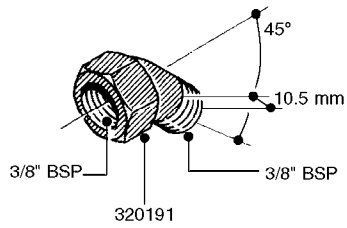

L0030

FITTINGS - HEXAGON NIPPLES
L0030-HIN, 01:01:16

Page 1
Date 16.03.2016 14:08

parts-n°	order qty	description
10015303	1	FITT.PO.HN 1.00X1.00 M1000
10425003	1	FITT.PO.HN 1.25X1.00 MCPHEE
320132	1	FITT.DK HN 1" BSP
320176	1	FITT.DK HN 3/8"X1/2" BSP
320445	1	FITT.DK HN 1/4"X3/8" BSP
320655	1	FITT.DK HN 1/2"-1/2" BSP
320692	1	FITT.DK HN 3/8'BSPX1/4'NPT
320703	1	FITT.DK HN 3/8BSP X1/2 &1/4NPT
320725	1	FITT.DK NIPPLE 3/8"-3/8" BSP
320902	1	FITT.DK HN 3/8'X 1/4' BSP
390232	1	FITT.DK HN 1-1/2' X 1-1/4' BSP
390276	1	FITT.DK HN 1'BSP