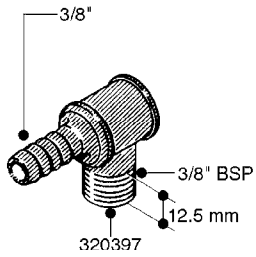

L0040

FITTINGS - NIPPLES & ELBOWS
L0040-HIN, 01:01:16

Page 1

Date 16.03.2016 14:08

parts-n°	order qty	description
10530803	1	FITT.PO.SE 2.00X2.00 45 DEG.
320191	1	FITT.DK ELB 3/8' BSP 45 DEGREE
320482	1	FITT.DK ELB. 1/2" BSP 60 DEG.
320596	1	FITT.DK ELB 3/8'-1/2'BSP 45DEG
320607	1	FITT.DK HN 3/8M X 3/8F BSP LNG
320633	1	FITT.DK HN 3/8"M X 3/8"F BSP
321451	1	FITT.DK ELB.1-1/2 X1-1/4 80DEG
321532	1	FITT.DK REDUC 3/4' X 1/2' BSP
390233	1	FITT.DK REDUC 1-1/2" X 1" BSP