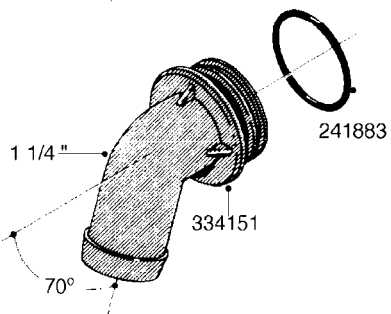

L0080

FITTINGS - S-53
L0080-HIN, 01:01:16

Page 1

Date 16.03.2016 14:08

parts-n°	order qty	description
145995	1	FITT.DK S-53 FORK
242353	1	O-RING D44.2X3.0 VITON F.S-67
242354	1	O-RING D32.2X3.0 VITON F.S-53
322103	1	FITT.DK S-53 BULKHEAD
322107	1	FITT.DK S-53 BULKHEAD NUT
322110	1	FITT.DK S-53 ELB. 1/2" BSP
322352	1	FITT.DK S-53 TEE
334227	1	FITT.DK S-53 STR.1/2'
334229	1	FITT.DK S-53 STR.3/4"
334230	1	FITT.DK S-53 STR.1"
334239	1	FITT.DK S-53 ELB.1/2"
334241	1	FITT.DK S-53 ELB.3/4"
334242	1	FITT.DK S-53 ELB.1"
334249	1	FITT.DK S-53 PLUG
334260	1	GASKET F. S-53 BULKHEAD
334564	1	FITT.DK S-67 TO S-53 ADAPTER
391100	1	FITT.DK S-53THREAD INS.1/2"BSP
726463	1	FITT.DK S53 BULKHEAD W/GASKET
726552	1	FIT.DK S-53X90 1/2" BSP,O-RING
726556	1	FITT.DK S-53 HB 1/2" W/O-RING
726558	1	FITT.DK S53 STR. 3/4" W.ORING
726559	1	FITT DK. S-53 HB 1" W/O-RING
726568	1	FITT.DK.S-53 HB 1/2"90 W/ORING
726570	1	FITT.DK S-53 ELB.3/4" W.ORING
726571	1	FITT.DK S-53 ELB.1", W ORING
726578	1	FITT.DK S53 PLUG WITH O-RING
728561	1	FITT.DK. S67M - S53F REDUCER