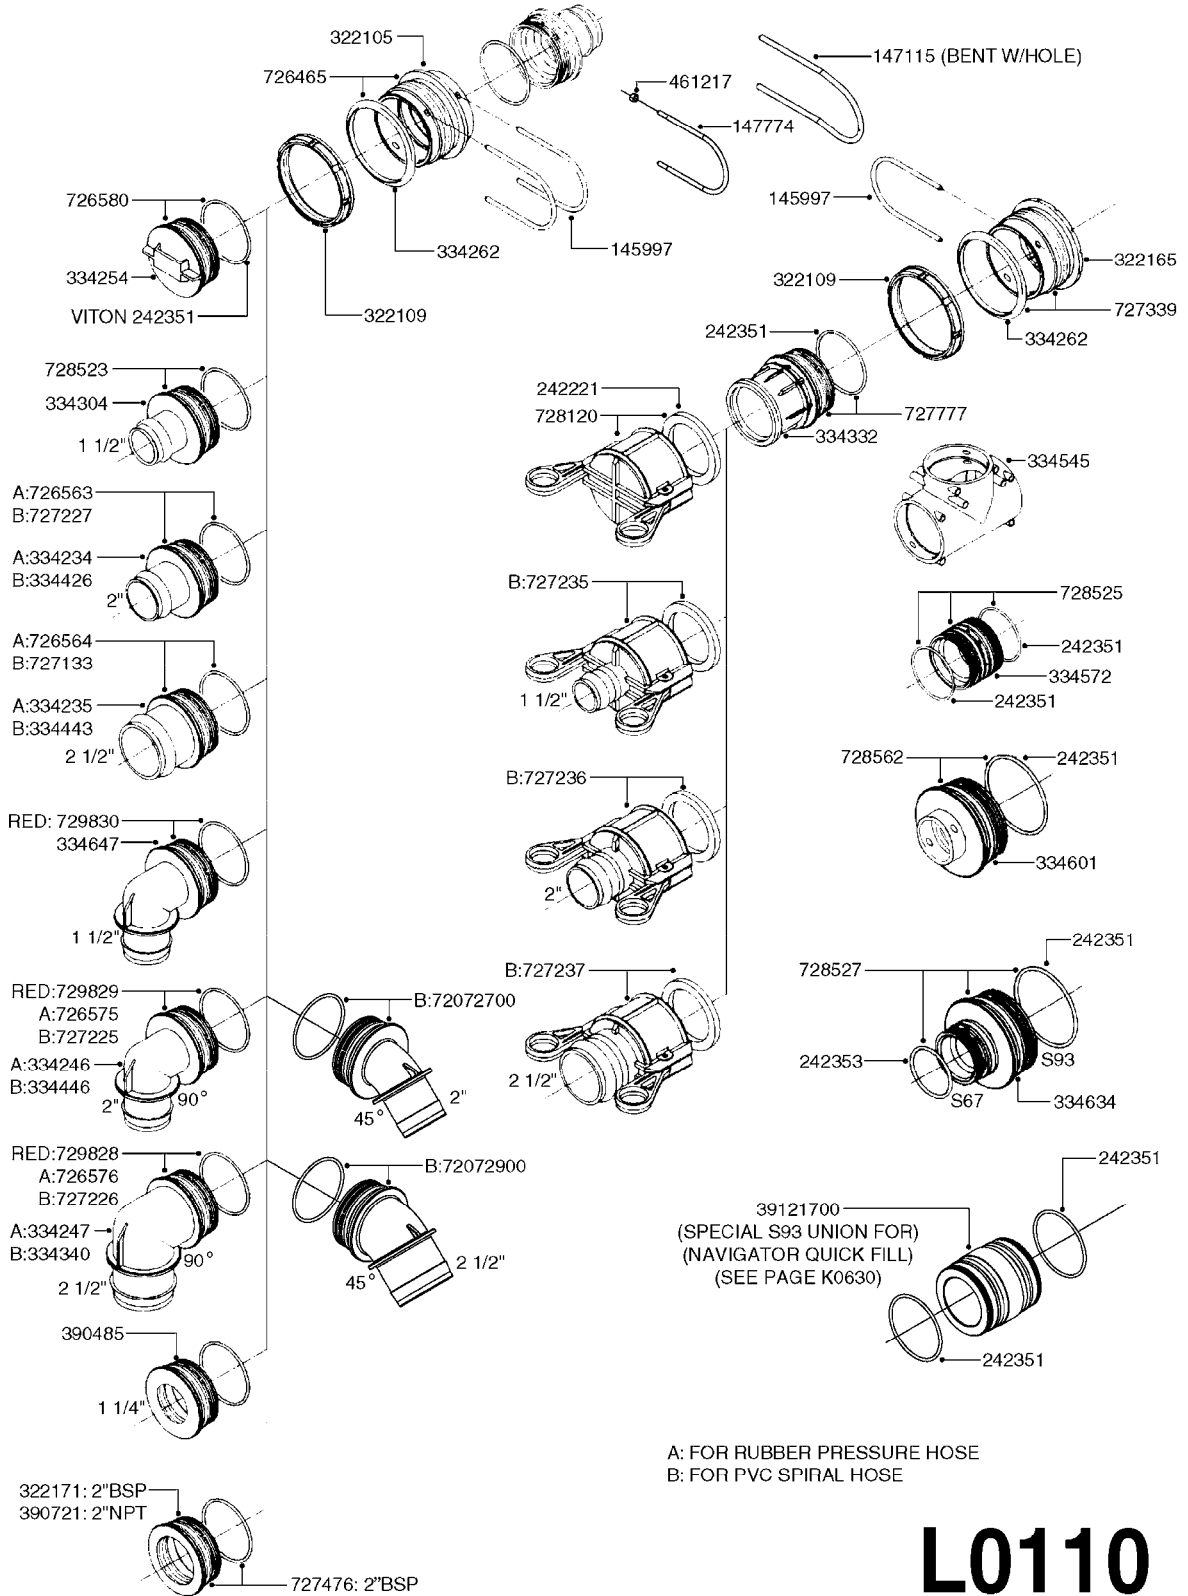

FITTINGS - S-67
L0100-HIN, 01:01:16

Page 1
Date 16.03.2016 14:08

parts-n°	order qty	description
145996	1	FITT.DK S-67 FORK
242351	1	O-RING D69.5X3.0 VITON F.S-93
242353	1	O-RING D44.2X3.0 VITON F.S-67
322104	1	FITT.DK S-67 BULKHEAD
322108	1	FITT.DK S-67 BULKHEAD NUT
322132	1	FITT.DK S-67 THREAD INS.1'BSP
322224	1	FITT.DK S-67 TEE
322325	1	FITT.DK S-67 X 1-1/2"BSP LONG
334231	1	FITT.DK S-67 STR.1'
334232	1	FITT.DK S-67 STR.1-1/4'
334233	1	FITT.DK S-67 STR.1-1/2' RUBBER
334243	1	FITT.DK S-67 ELB.1"
334244	1	FITT.DK S-67 ELB.1-1/4"
334245	1	FITT.DK S-67 ELB. 1-1/2'RUBBER
334250	1	FITT.DK S-67 PLUG
334261	1	GASKET F. S-67 BULKHEAD
334444	1	FITT.DK S-67 STR.1-1/2" PVC
334445	1	FITT.DK S-67 ELB.1-1/2"
334564	1	FITT.DK S-67 TO S-53 ADAPTER
334573	1	FITT.DK S-67 CONNECTOR
334601	1	FITT.DK S-93 TO S67 ADAPTOR
334634	1	FITT.DK ADAPTER S-93M S67M
390508	1	FITT DK S67X1.5M BSPalt322325
461217	1	NUT HEX M5 LOCK
726464	1	FITT.DK S-67 BULKHEAD W/GASKET
726560	1	FITT.DK S-67 STR.1" W.O'RING
726561	1	FITT.DK S-67 STR.1-1/4" O'RING
726562	1	FITT.DK.S-67 HB 1-1/2"W.O-RING
726572	1	FITT.DK S-67 1" ELBOW 90 ASSY.
726573	1	FITT. S67 5/4" 90° W/O-RING
726574	1	FITT.DK S67X90,1.5HB PRESSURE
726579	1	FITT. S67 PLUG W/O-RING
727223	1	FITT.S67 1.5" STRAIT S W/ORING
727224	1	FITT.DK S67X90,1.5HB SUCTION
728526	1	FITT.DK S-67 CONNECT W. ORINGS
728527	1	ADAPTER S67M TO S93M W/ORING
728561	1	FITT.DK. S67M - S53F REDUCER
728562	1	FITT.DK S-93 TO S67 ADAPTOR
728578	1	FITT.DK S-67X1-1/2"BSP LG W/OR
14012200	1	FITT.DK S-67 FORK W/M5 THREADS
33509700	1	FITT.DK S-67 45° 1-1/4"
72433000	1	FITT.S67 1" 45° W/ORING
72433100	1	FITT.DK S-67 45° 1-1/4"W/ORING
72433200	1	FITT.S67 1-1/2" 45°PVC W/ORING
72433400	1	FITT.S67 1-1/2" 45°BSP W/ORING