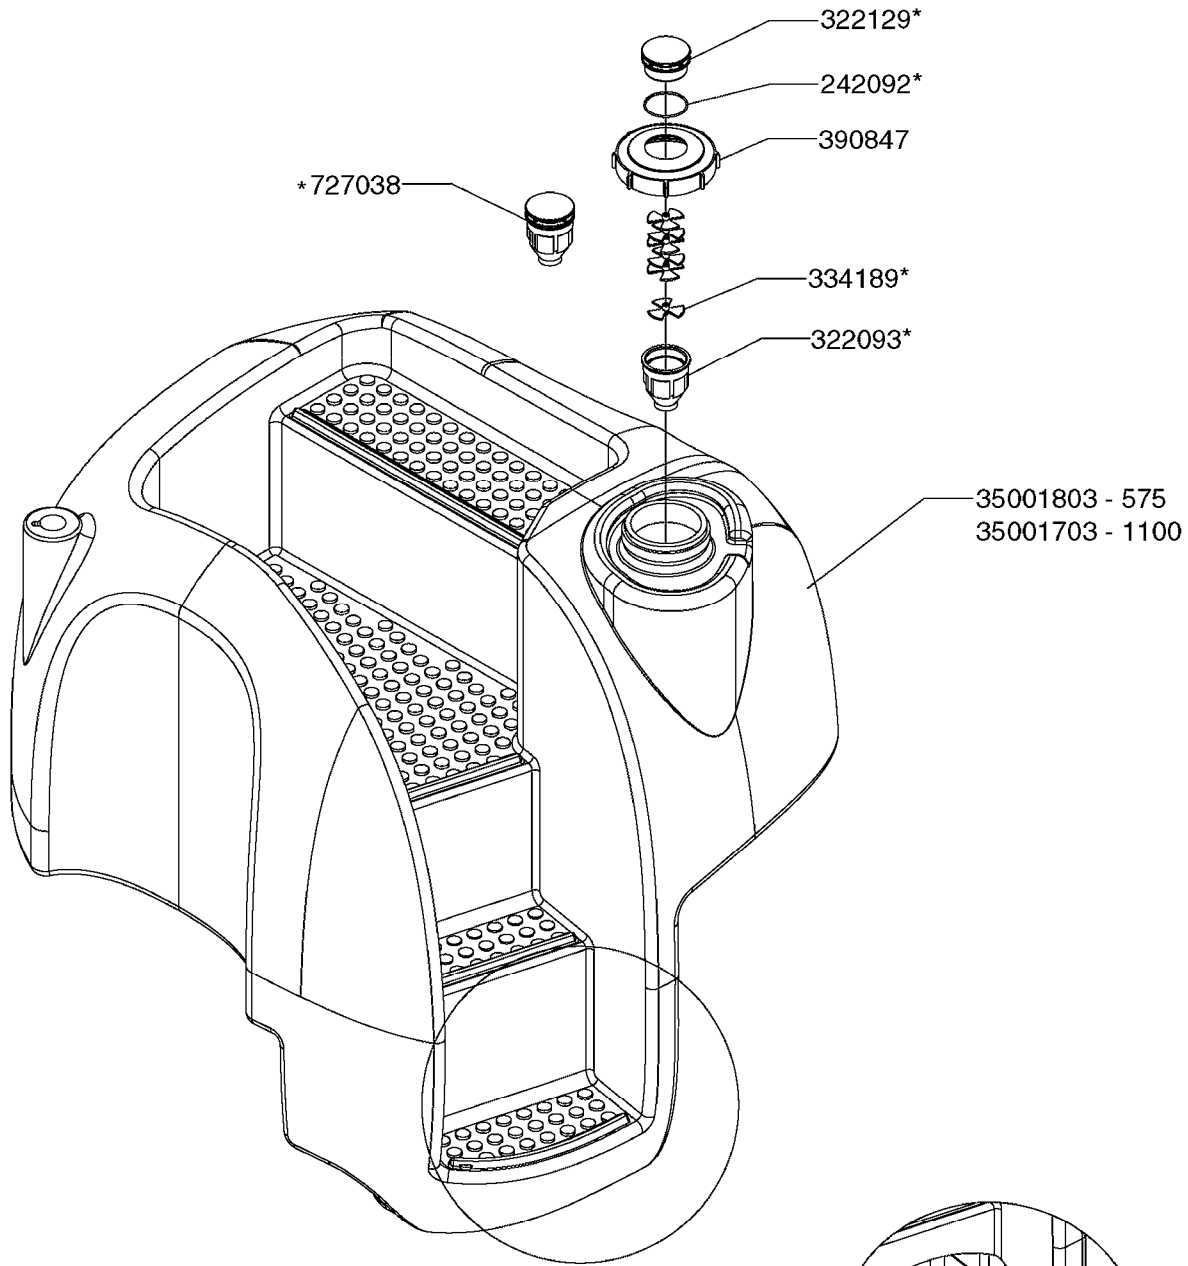

FLUSH - NEW NAVIGATOR 575/1100
K0330-HIN, 01:01:16

Page 1

Date 16.03.2016 14:08

parts-n°	order qty	description
145996	1	FITT.DK S-67 FORK
242092	1	O-RING D69.5X3 (Use-242351)
322093	1	HOUSING F.TANK VENT
322104	1	FITT.DK S-67 BULKHEAD
322108	1	FITT.DK S-67 BULKHEAD NUT
322129	1	LID F. TANK VENT ASSY.
334189	1	LIQUID SHIELD F. TANK VENT
334261	1	GASKET F. S-67 BULKHEAD
390847	1	LID F. RINSE TANK CM
727038	1	VENT F.TANK (FAST FILL)
35001703	1	TANK RAW 130 G. FLUSH/PLATFOR
35001803	1	TANK RAW 80 G. FLUSH/PLATFORM