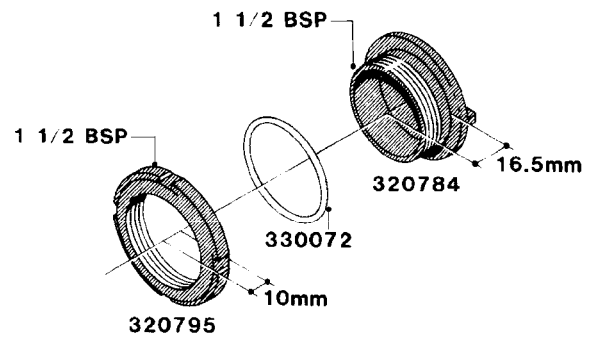

L0060

FITTINGS - BULKHEAD
L0060-HIN, 01:01:16

Page 1

Date 16.03.2016 14:08

parts-n°	order qty	description
141046	1	NUT 3/8" BSP
141341	1	NUT 1/4' BSP
240284	1	O-RING D82,5/75 X 3,5
320456	1	FITT.DK BULKHEAD 1"BSP DOUBLE
320467	1	FITT.DK BULKHEAD 1"BSP SINGLE
320471	1	FITT.DK NUT 1" BSP JAMB
320541	1	FITT.DK BULKHEAD 2-1/2'BSP SIN
320552	1	FITT.DK NUT 2-1/2' BSP JAMB
320644	1	FITT.DK ELB.3/4"HB X 1" BSP
320784	1	FITT.DK CAP 1-1/2" BSP
320795	1	FITT.DK NUT 1-1/2" BSP JAMB
320935	1	FITT.DK BULKHEAD 1/4' BSP SING
320946	1	FITT.DK BULKHEAD 3/8' BSP SING
321296	1	FITT.DK BULKHEAD 1/2" BSP SING
321307	1	FITT.DK NUT 1/2" BSP JAMB
321333	1	FITT.DK BULK 1-1/2" X 1"F BSP
330061	1	O-RING D16/D11X2,5
330072	1	O-RING D53.5/D45.5X4
330212	1	O-RING D19/D14X2.4 F.1/2"NUT
332577	1	O-RING D38/D30X4 F.1" PUR.
332592	1	O-RING D26/D20X3