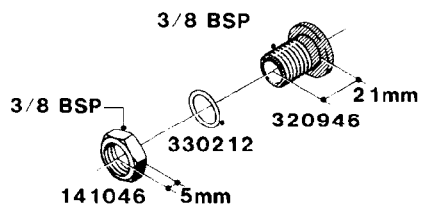

L0060

FITTINGS - BULKHEAD
L0060-HIN, 01:01:16

Page 1

Date 16.03.2016 14:08

parts-n°	order qty	description
141046	1	NUT 3/8" BSP
141341	1	NUT 1/4' BSP
240284	1	O-RING D82,5/75 X 3,5
320456	1	FITT.DK BULKHEAD 1"BSP DOUBLE
320467	1	FITT.DK BULKHEAD 1"BSP SINGLE
320471	1	FITT.DK NUT 1" BSP JAMB
320541	1	FITT.DK BULKHEAD 2-1/2'BSP SIN
320552	1	FITT.DK NUT 2-1/2' BSP JAMB
320644	1	FITT.DK ELB.3/4"HB X 1" BSP
320784	1	FITT.DK CAP 1-1/2" BSP
320795	1	FITT.DK NUT 1-1/2" BSP JAMB
320935	1	FITT.DK BULKHEAD 1/4' BSP SING
320946	1	FITT.DK BULKHEAD 3/8' BSP SING
321296	1	FITT.DK BULKHEAD 1/2" BSP SING
321307	1	FITT.DK NUT 1/2" BSP JAMB
321333	1	FITT.DK BULK 1-1/2" X 1"F BSP
330061	1	O-RING D16/D11X2,5
330072	1	O-RING D53.5/D45.5X4
330212	1	O-RING D19/D14X2.4 F.1/2"NUT
332577	1	O-RING D38/D30X4 F.1" PUR.
332592	1	O-RING D26/D20X3