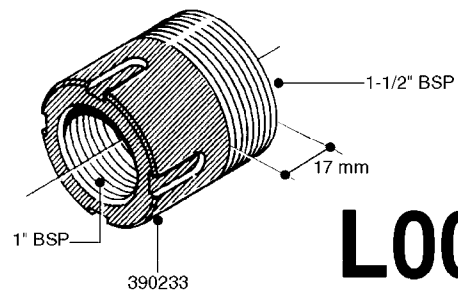

L0030

FITTINGS - HEXAGON NIPPLES
L0030-HIN, 01:01:16

Page 1
Date 16.03.2016 14:08

parts-n°	order qty	description
10015303	1	FITT.PO.HN 1.00X1.00 M1000
10425003	1	FITT.PO.HN 1.25X1.00 MCPHEE
320132	1	FITT.DK HN 1" BSP
320176	1	FITT.DK HN 3/8"X1/2" BSP
320445	1	FITT.DK HN 1/4"X3/8" BSP
320655	1	FITT.DK HN 1/2"-1/2" BSP
320692	1	FITT.DK HN 3/8'BSPX1/4'NPT
320703	1	FITT.DK HN 3/8BSP X1/2 &1/4NPT
320725	1	FITT.DK NIPPLE 3/8"-3/8" BSP
320902	1	FITT.DK HN 3/8'X 1/4' BSP
390232	1	FITT.DK HN 1-1/2' X 1-1/4' BSP
390276	1	FITT.DK HN 1'BSP