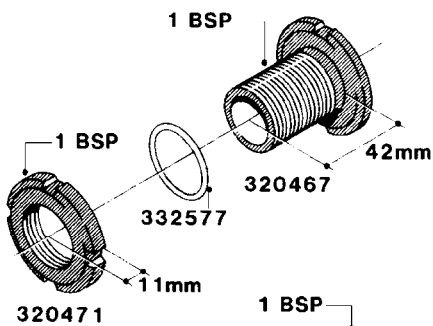

L0060

FITTINGS - BULKHEAD
L0060-HIN, 01:01:16

Page 1

Date 16.03.2016 14:08

parts-n°	order qty	description
141046	1	NUT 3/8" BSP
141341	1	NUT 1/4' BSP
240284	1	O-RING D82,5/75 X 3,5
320456	1	FITT.DK BULKHEAD 1"BSP DOUBLE
320467	1	FITT.DK BULKHEAD 1"BSP SINGLE
320471	1	FITT.DK NUT 1" BSP JAMB
320541	1	FITT.DK BULKHEAD 2-1/2'BSP SIN
320552	1	FITT.DK NUT 2-1/2' BSP JAMB
320644	1	FITT.DK ELB.3/4"HB X 1" BSP
320784	1	FITT.DK CAP 1-1/2" BSP
320795	1	FITT.DK NUT 1-1/2" BSP JAMB
320935	1	FITT.DK BULKHEAD 1/4' BSP SING
320946	1	FITT.DK BULKHEAD 3/8' BSP SING
321296	1	FITT.DK BULKHEAD 1/2" BSP SING
321307	1	FITT.DK NUT 1/2" BSP JAMB
321333	1	FITT.DK BULK 1-1/2" X 1"F BSP
330061	1	O-RING D16/D11X2,5
330072	1	O-RING D53.5/D45.5X4
330212	1	O-RING D19/D14X2.4 F.1/2"NUT
332577	1	O-RING D38/D30X4 F.1" PUR.
332592	1	O-RING D26/D20X3