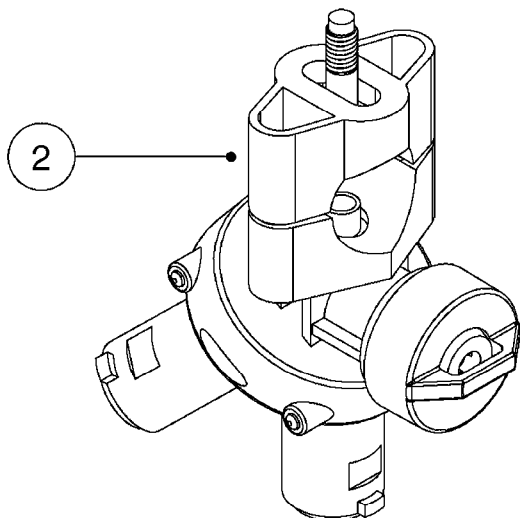

SINGLE NOZZLE BODY

TRIPLET NOZZLE BODY

D1090

*=REFER TO HARDI NOZZLE CATALOG

NOZZLE BODIES-SNAP FIT
D1090-HIN, 01:01:16

Page 1

Date 16.03.2016 14:07

parts-n°	order qty	description
143592	1	LOCK CLAMP FOR TRIPLET
241371	1	DIAPHRAGM, NO-DRIP alt 241371
241990	1	O-RING D9.3 X 2.4 VITON
242594	1	O-RING D14 X 1.78 SCH.70-EPDM
242598	1	O-RING D7.0 X 2.5 NITRIL
320187	1	FITT.DK CAP 3/8" BSP BLACK
320283	1	FITT.DK NUT 3/4"BSP
321462	1	CAP F.NO-DRIP ASSY.
322068	1	SNAP-FIT ADAPTER THREAD. HARDI
322114	1	NUT PLASTIC F.NOZZ.H
322116	1	BOLT PLASTIC F.NOZZ.H.
322258	1	HOUSING F.TRIPLET
322260	1	NOZZLE HOLDER LOWER PART
333012	1	NOZZLE HOLD. UPPER PART
334082	1	SNAP-FIT NOZZ.HOLD.CONE BLACK
334102	1	BLANK F.NOZZLE
334172	1	SNAP-FIT NOZZ.HOLD.CONE GREEN
334173	1	SNAP-FIT NOZZ.HOLD.CONE ORANGE
334220	1	YOKE, UPPER NOZZLE BODY
334371	1	SNAP-FIT NOZZLE HOLDER YELLOW
334373	1	SNAP-FIT NOZZLE HOLDER RED
334377	1	SNAP-FIT NOZZLE HOLDER BLUE
334926	1	SNAP-FIT TURN PLATE F TRIPLET
390639	1	O-RING F.NOZZLE FILTER
440665	1	SCREW M4.2X16 STAINLESS
716236	1	FITT.DK HB 1/2" ASSY. F. 3/4"
716413	1	FITT.DK PLUG ASSY. F.NOZ TUBE
724621	1	FITT.DK HB 3/4"ASSY F.3/4" NUT
725042	1	SCREEN 80 MESH W.GASKET, RED
725043	1	SCREEN 50 MESH W.GASKET,BLUE
725044	1	SCREEN 100 MESH W.GASKET,YELLO
725078	1	SNAP-FIT TRIPLET W/O NOZZ HOLD
725079	1	NOZZLE ASSY.SING.SNAP-FIT GREN
729645	1	NON-DRIP SPRING ASSY.GREEN 10