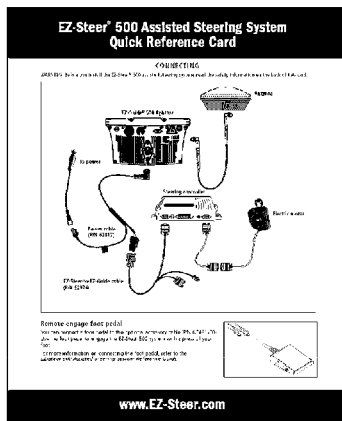

**EZ-STEER 500
PAGE M0070**

COMPLETE ASSEMBLY — 13

**COMPLETE ASSEMBLIES
WHOLEGOODS ITEMS**

M0060

EZ-GUIDE 500 LIGHTBAR
M0060-HIN, 01:01:16

Page 1

Date 16.03.2016 14:08

Pos.	parts-n°	order qty	description
1	26007603	1	CABLE, ANTENNA, EZGUIDEPLUS
2	26012203	1	EZ-STEER/GUIDE 500 ADAPT.CABLE
3	26015303	1	REMOTE KEYPAD EZGUIDE 500/250
3	28048403	1	DECAL - REMOTE OVERLAY 500/250
4	26015403	1	EZ-GUIDE 500 CABLE POWER/CAN90
5	26015503	1	EZ-GUIDE 500 Z PLUS ANTENNA
5	26015603	1	ANTENNA AG15 L1,EZ GDE 500/250
6	26015703	1	EZ-GUIDE 500 DGPS DISPLAY
6	26015803	1	EZ-GUIDE 500 OMNISTAR DISPLAY
7	26016103	1	EZ-GUIDE 500 CABLE UNTERM.FUSE
8	26016203	1	EZ-GUIDE 500 POWER CONN.CABLE
9	28048203	1	EZ-GUIDE 500 MOUNT F.AG15 ANT.
10	28048303	1	EZ-GUIDE 250/500 RAM MNT.1.5"
11	29003803	1	EZ-GUIDE 500 CD,GET.STARTED V1
12	67215403	1	EZ-GUIDE 500 QUICK REF.CARD V1
13	84208303	1	EZ GUIDE 500 LIGHTBAR (DGPS)
13	84208403	1	EZ GUIDE 500 LIGHTBAR (XP/HP)
13	84208503	1	EZ GUIDE 500 LIGHTBAR (RTK)