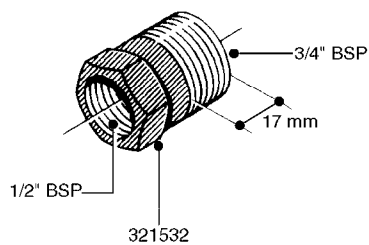

L0030

FITTINGS - HEXAGON NIPPLES
L0030-HIN, 01:01:16

Page 1
Date 16.03.2016 14:08

parts-n°	order qty	description
10015303	1	FITT.PO.HN 1.00X1.00 M1000
10425003	1	FITT.PO.HN 1.25X1.00 MCPHEE
320132	1	FITT.DK HN 1" BSP
320176	1	FITT.DK HN 3/8"X1/2" BSP
320445	1	FITT.DK HN 1/4"X3/8" BSP
320655	1	FITT.DK HN 1/2"-1/2" BSP
320692	1	FITT.DK HN 3/8'BSPX1/4'NPT
320703	1	FITT.DK HN 3/8BSP X1/2 &1/4NPT
320725	1	FITT.DK NIPPLE 3/8"-3/8" BSP
320902	1	FITT.DK HN 3/8'X 1/4' BSP
390232	1	FITT.DK HN 1-1/2' X 1-1/4' BSP
390276	1	FITT.DK HN 1'BSP