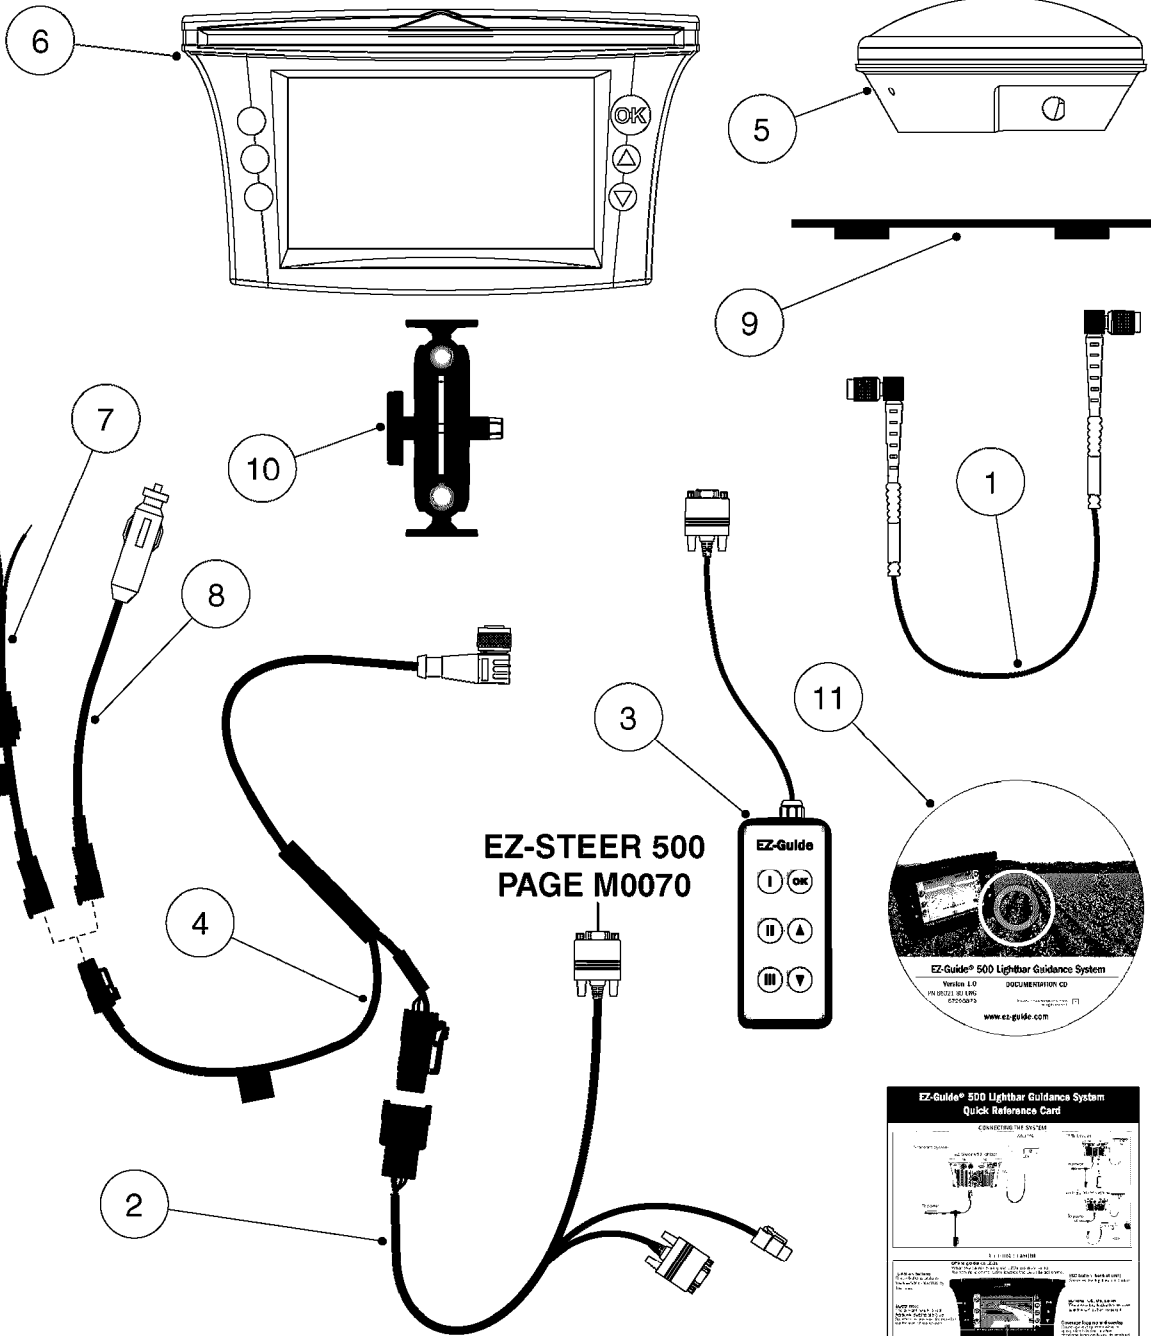

**EZ-STEER 500
PAGE M0070**

EZ-GUIDE 500 LIGHTBAR
M0060-HIN, 01:01:16

Page 1

Date 16.03.2016 14:08

Pos.	parts-n°	order qty	description
1	26007603	1	CABLE, ANTENNA, EZGUIDEPLUS
2	26012203	1	EZ-STEER/GUIDE 500 ADAPT.CABLE
3	26015303	1	REMOTE KEYPAD EZGUIDE 500/250
3	28048403	1	DECAL - REMOTE OVERLAY 500/250
4	26015403	1	EZ-GUIDE 500 CABLE POWER/CAN90
5	26015503	1	EZ-GUIDE 500 Z PLUS ANTENNA
5	26015603	1	ANTENNA AG15 L1,EZ GDE 500/250
6	26015703	1	EZ-GUIDE 500 DGPS DISPLAY
6	26015803	1	EZ-GUIDE 500 OMNISTAR DISPLAY
7	26016103	1	EZ-GUIDE 500 CABLE UNTERM.FUSE
8	26016203	1	EZ-GUIDE 500 POWER CONN.CABLE
9	28048203	1	EZ-GUIDE 500 MOUNT F.AG15 ANT.
10	28048303	1	EZ-GUIDE 250/500 RAM MNT.1.5"
11	29003803	1	EZ-GUIDE 500 CD,GET.STARTED V1
12	67215403	1	EZ-GUIDE 500 QUICK REF.CARD V1
13	84208303	1	EZ GUIDE 500 LIGHTBAR (DGPS)
13	84208403	1	EZ GUIDE 500 LIGHTBAR (XP/HP)
13	84208503	1	EZ GUIDE 500 LIGHTBAR (RTK)