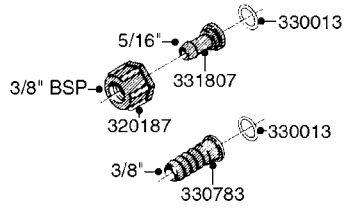

**L0010**

parts-n°	order qty	description
240085	1	O-RING D13,1/8,3X02,4 NITRIL
241441	1	O-RING D29.3X3
242594	1	O-RING D14 X 1.78 SCH.70-EPDM
320084	1	FITT.DK NUT 1/2" BSP
320095	1	FITT.DK NUT 1" BSP
320117	1	FITT.DK CONN.1/2"BSP F. 1" CAP
320187	1	FITT.DK CAP 3/8" BSP BLACK
320283	1	FITT.DK NUT 3/4"BSP
320821	1	FITT.DK NUT 1-1/2" BSP
321495	1	FITT.DK REDUC 1/4'BSP F.3/4'NT
321576	1	FITT.DK CONN 1/2"BSP F.3/4"NUT
330013	1	O-RING 2.5 X 10 PUR
330212	1	O-RING D19/D14X2.4 F.1/2"NUT
330326	1	O-RING D30/D24X2 F.1"NUT
330341	1	FITT.DK HB 1" F. 1" NUT
330595	1	O-RING D24.6/D20X2.1 -3/4"
330665	1	FITT.DK HB 3/4"F.1" NUT
330676	1	FITT.DK HB 3/8" F. 1/2" NUT
330687	1	FITT.DK HB 1/2" F. 1/2" NUT
330691	1	FITT.DK HB 3/4'F.3/4' NUT
330783	1	FITT.DK HB 3/8"F.3/8" NUT
331262	1	FITT.DK HB 1-1/2" F. 1-1/2"NUT
331273	1	O-RING D44/D38X2 F.1-1/2"
331446	1	FITT.DK HB 1" F.1-1/2" NUT
331807	1	FITT.DK HB 5/16" F.3/8" NUT
332286	1	FITT.DK HB 1/2" F. 3/4" NUT
332905	1	FITT.DK HB 1/2" F. 3/4" CAP
332927	1	FITT.DK PLUG F. NOZZLE TUBE
333292	1	FITT.DK HB 1"O'RING F.1-1/2"
333664	1	FITT.DK HB 5/16' F. 1/2' NUT
334044	1	FITT.DK HB 3/4' F. 3/4' CAP
334059	1	FITT.DK EL 1" 110 DEG.F.1-1/2"
334123	1	FITT.DK HB 1-1/4"O-RNG F.1-1/2"
334150	1	FITT.DK HB 1-1/4" 110 F.1-1/2"
390542	1	PLUG WASHER FOR 3/4'CAP NUT
716236	1	FITT.DK HB 1/2" ASSY. F. 3/4"
716413	1	FITT.DK PLUG ASSY. F.NOZ TUBE
717426	1	FITT.DK REDUC 1/4"BSP F.3/4"N
720856	1	FITT.DK 1/2'BSP ASSY.F.3/4'NUT
724621	1	FITT.DK HB 3/4"ASSY F.3/4" NUT