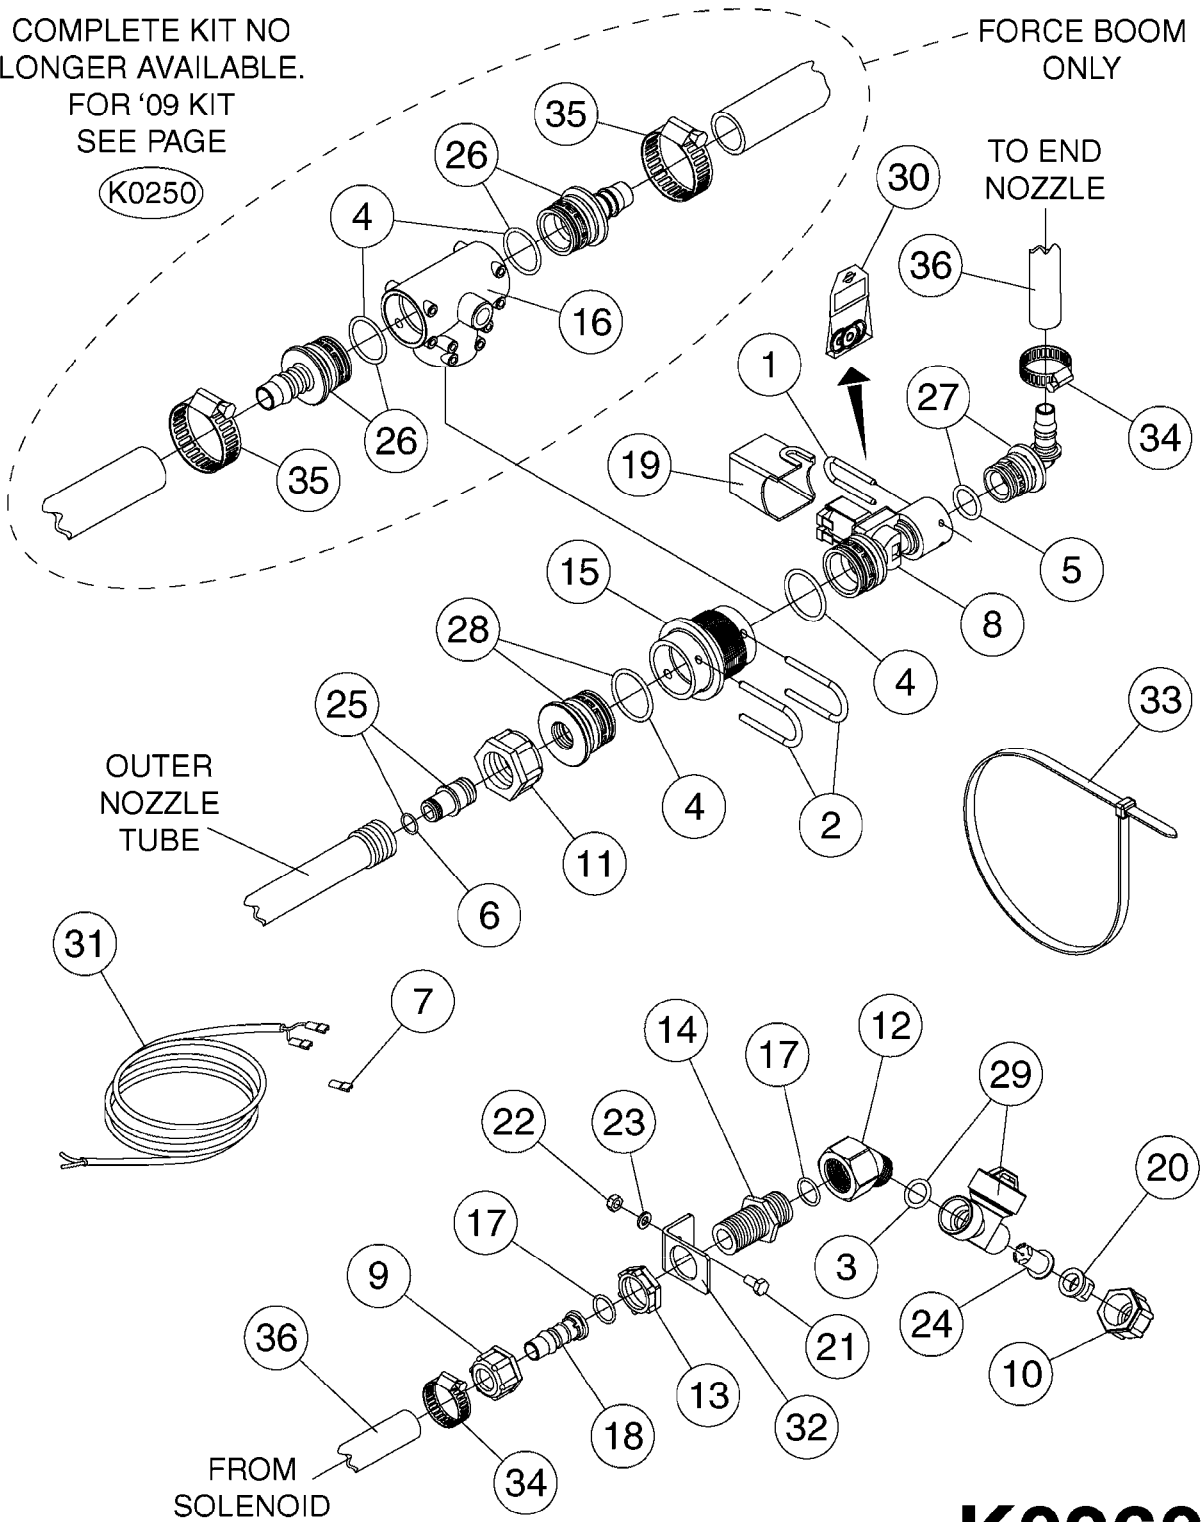

COMPLETE KIT NO
LONGER AVAILABLE.
FOR '09 KIT
SEE PAGE

(K0250)

FORCE BOOM
ONLY

TO END
NOZZLE

OUTER
NOZZLE
TUBE

FROM
SOLENOID
ASSEMBLY

ELECTRIC END NOZZLE KIT '12
K0260-HIN, 01:01:16

Page 1

Date 12.08.2020 9:58

Pos.	parts-n°	order qty	description
1	145994	1	FITT.DK S-40 FORK
2	145995	1	FITT.DK S-53 FORK
3	240177	1	O-RING D16.1/11.3 X 2.4
4	242354	1	O-RING D32.2X3.0 VITON
5	242355	1	O-RING D19.2X3.0 VITON F.S-40
6	242594	1	O-RING D14 X 1.78 SCH.70-EPDM
7	261539	1	SPADE F.ELEC CONNec BLUE INSUL
8	262104	1	VALVE, SOLENOID, S53/S40
9	320084	1	FITT.DK NUT 1/2" BSP
10	320187	1	FITT.DK CAP 3/8" BSP BLACK
11	320283	1	FITT.DK NUT 3/4"BSP
12	320596	1	FITT.DK ELB 3/8'-1/2'BSP 45DEG
13	321307	1	FITT.DK NUT 1/2" BSP JAMB
14	321742	1	FITT.DK BULKHEAD 1/2' BSP
15	322103	1	FITT.DK S-53 BULKHEAD
16	322352	1	FITT.DK S-53 TEE
17	330212	1	O-RING D19/D14X2.4 F.1/2"NUT
18	330687	1	FITT.DK HB 1/2" F. 1/2" NUT
19	334965	1	COVER FOR S53 SOLENOID VALVE
20	370366	1	OFF-CENTER FLAT SPRAY NOZZLE, 1850 - G150
21	410185	1	BOLT HEX 8.8 DEL M6X16
22	460261	1	NUT HEX M6X1.00 LOCK DIN985 A2 SS
23	471125	1	WASHER M6U 6.4X14X1.2,A2 SS
24	614366	1	FILTER 50 MESH F.NOZZLE BLUE
24	614367	1	FILTER 80 MESH F.NOZZLE RED
24	614368	1	FILTER 100 MESH F.NOZZLE YEL.
25	720856	1	FITT.DK 1/2'BSP ASSY.F.3/4'NUT
26	726558	1	FITT.DK S53 STR. 3/4" W.ORING
27	726567	1	FITT.DK S-40 ELB.1/2" W.O-RING
28	726694	1	PLUG,S53,1/2"FBSP THD W.ORING
29	729610	1	NOZZLE ASSY. NON DRIP 3/8 THRD
30	750722	1	REPAIR KIT FOR 3S SC CONTROL
31	983087	1	ELEC. CABLE 2 WIRE X 0.75MM
32	16180100	1	PLATE, END ROW NOZZLE
33	28025203	1	TIE STRAP L=23" x W=1/2"
34	28029803	1	CLAMP HOSE GEAR P1/2" 6708
35	28029903	1	CLAMP HOSE GEAR P3/4"-S1" 6712
36	92702103	1	HOSE R X1/2" X300PSI WP X0012"