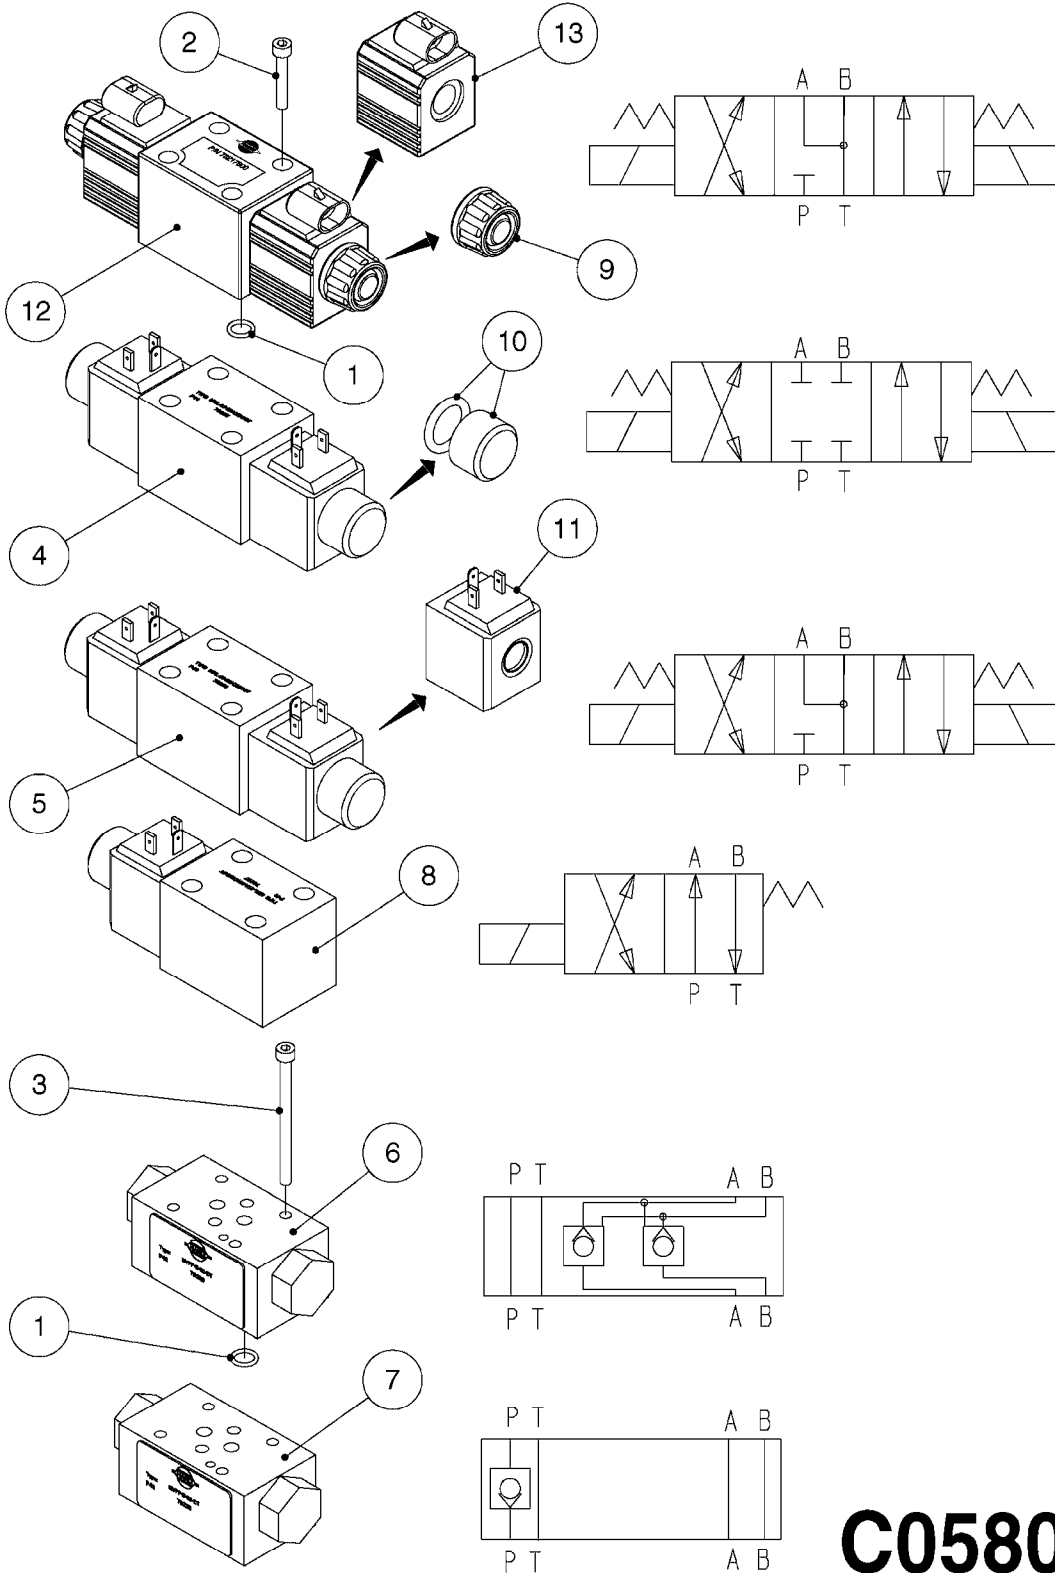

# C0570

HYD.BLOCK EAGLE/FORCE PRE 2012  
C0570-HIN, 13:05:19

Page 1

Date 12.08.2020 9:58

Pos.	parts-n°	order qty	description
1	146845	1	HEX NIPPLE 1/4"x1/4" BSP
1	23234500	1	HEX NIPPLE 1/4" - 9/16" ORFS
1	146851	1	HEX NIPPLE 1/4"x1/4" 0.7MM BSP
1	23234700	1	HEX NIPPLE 1/4"-9/16" - 0.7mm ORFS
1	147498	1	HEX NIPPLE 1/4"-1/4" 1.2mm BSP
1	23234100	1	HEX NIPPLE 1/4"-9/16" - 1.2mm ORFS
2	231987	1	PLUG 1/8' BSP W/GASKET
3	241404	1	DOWTY SEAL 1/4"
4	242102	1	O-RING Ø9.25X1.78 NITRIL 90SH
5	420847	1	BOLT HEX 8.8 DEL M8X85
6	450964	1	SCREW M5X30 F.CYLINDER
7	460143	1	LOCK NUT M8 SST A2 DIN985
8	782116	1	HY SOLENOID VALVE MD1L-S3/10N-D12K1/P
9	782124	1	SWITCH VALVE OUTS.1/8" 5000PSI
10	782131	1	BLIND PLUG F.3/4" CARTR.VALVE
11	14010400	1	PLUG 1/4" BSP
12	14098600	1	HYD. BLOCK SPC/FTZ 3/4" 2010
13	72679100	1	HY.BLOCK BOOM HYDR. FTZ 2010
14	74191700	1	ADJ. FLOW VALVE REPAIR KIT DHP