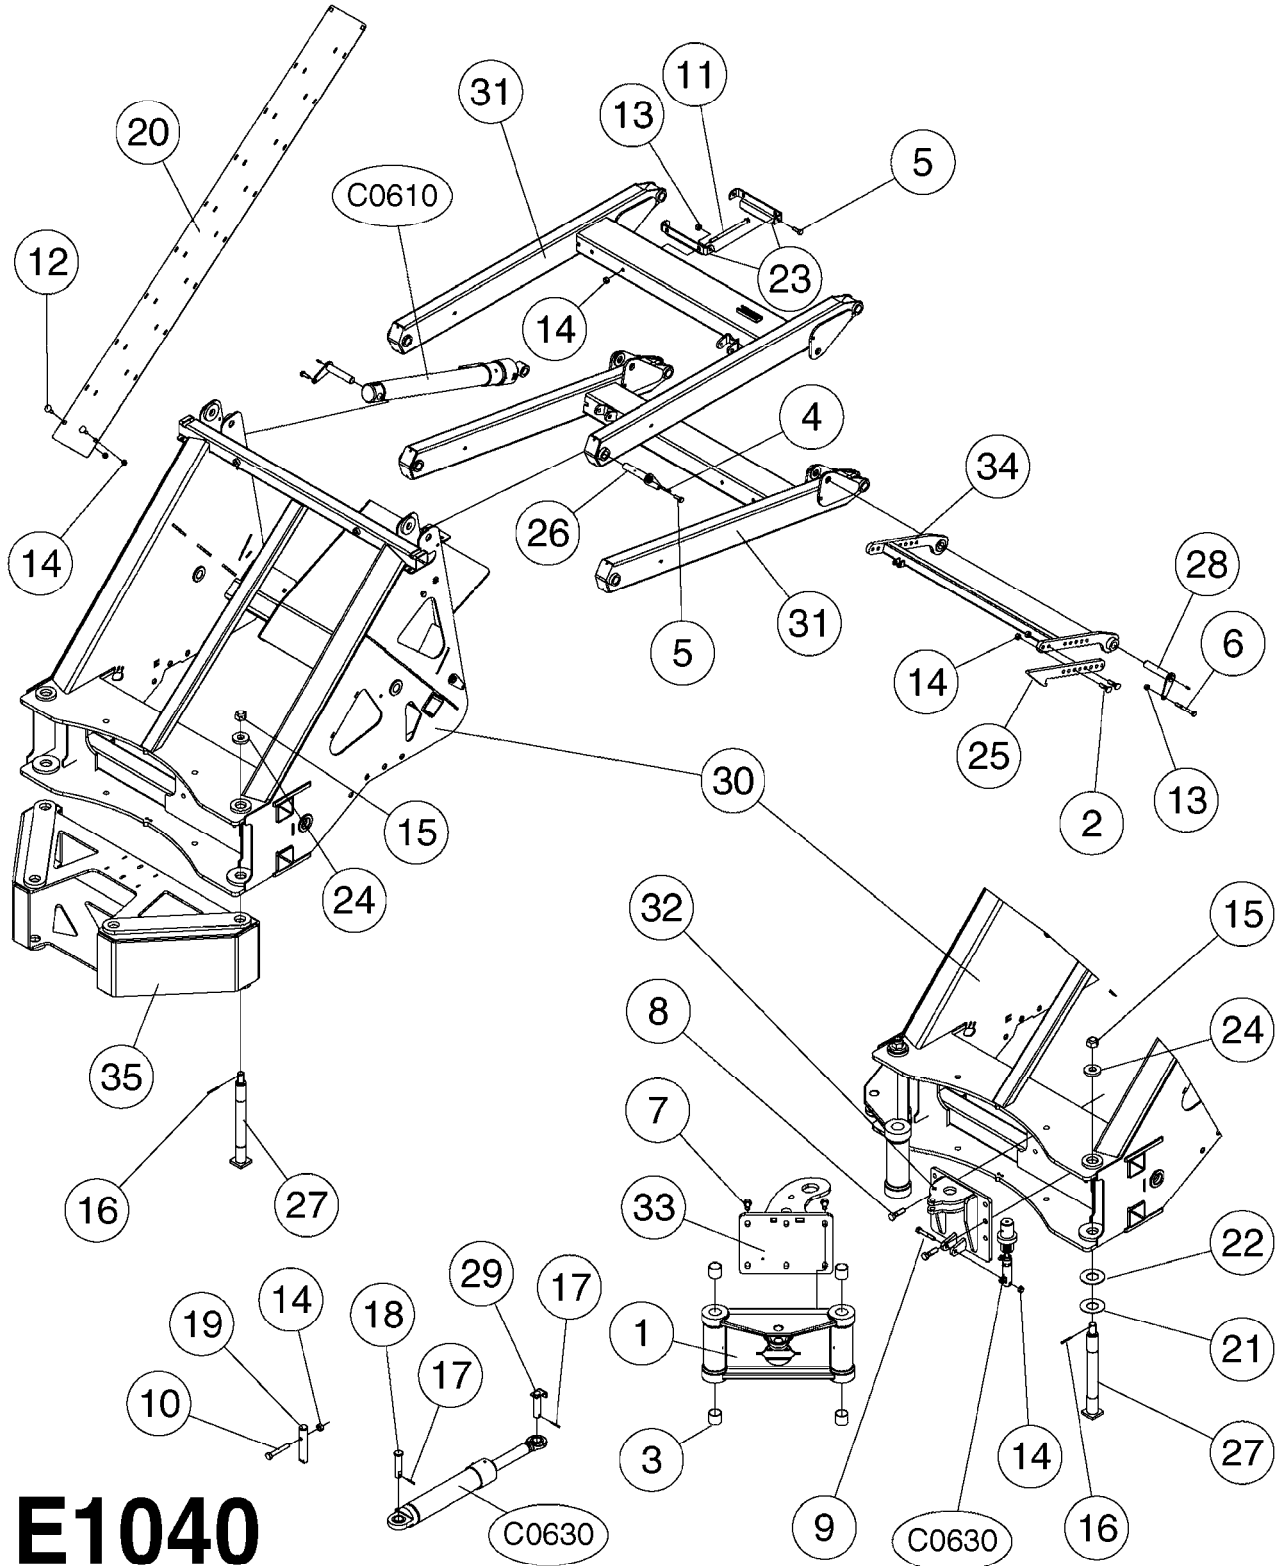

HYD. DRAWBAR - NCM 6600  
E1030-HIN, 07:02:19

**IMPORTANT!**  
See page C0045 to replace  
BSP with ORFS hydraulics

**E1030**

HYD. DRAWBAR - NCM 6600  
E1030-HIN, 07:02:19

Page 1

Date 12.08.2020 9:58

Pos.	parts-n°	order qty	description
1	146846	1	HEX NIPPLE 1/2" X 1/4"
2	146851	1	HEX NIPPLE 1/4"x1/4" 0.7MM
3	161923	1	SUPPORT PLATE F. PTO CM+
4	230311	1	QUICK COUPLING 1/2"
5	232294	1	HYD.FITTING 1/4"X1/4"
6	241356	1	DOWTYSEAL 1/2"
7	241404	1	DOWTY SEAL 1/4"
8	270608	1	BUSHING F. DRAWBAR NCM Ø50/Ø33
9	334206	1	DUST HOOD FOR HY-COUPLING
10	421142	1	BOLT HEX 8.8 DEL M5X40
11	421224	1	BOLT HEX 8.8 DEL M10X55
12	421232	1	BOLT HEX 8.8 DEL M8X110
13	430581	1	BOLT HEX 8.8 DEL M16X40 FT
14	460143	1	LOCK NUT M8 SST A2 DIN985
15	460423	1	NUT HEX M10X1.50 LOCK DIN985A2 SS
16	460585	1	LOCKING NUT M16 DIN985 A2 SS
17	461217	1	NUT HEX M5 LOCK
18	461316	1	NUT HEX LOCK M30X3.5 DIN 985
19	471180	1	LOCK WASHER NORDLOCK M20 ELZ
20	480733	1	PIN D6 X 40
21	781049	1	HYD. BALL VALVE
22	784001	1	HOSE HY X 1/4 X 067.00"STR+ELB
23	784143	1	HOSE HY X 1/4 X 138" STR+STR
24	784161	1	HOSE HY X 1/4 X 59" STR+STR
25	978436	1	DECAL - WARNING! SERVICE
26	14047100	1	PIN D30.0 L= 132 /D6.0
27	14047200	1	PIN D30.0 L= 223 /D6.0
28	14047300	1	PIN D30.0 L= 161 /D6.0
29	14047400	1	PIN D30.0 L= 104 /D6.0
30	15073000	1	THREADED PIPE 1-1/4" L=20
31	16155900	1	DISC D70.0/ 31.0X10.0/RED
32	16160000	1	PLATE F. HYD. VALVE CM66/9000
33	24267600	1	RUBBERSTOP 15/238 T=56 SS
34	28164100	1	SWIVEL HITCH D50/8 BOLT
35	43000803	1	BOLT HEX M20 X 70MM DEL - FT
36	61037800	1	PIN F. STEERING 6600
37	61038500	1	BRACKET FOR DRAWBAR NCM 6600
38	61039700	1	FOOT F. HYD. JACK NCM6600
39	63043900	1	DRAWBAR ADJUSTABLE CM6600
40	63045400	1	SUPPORT LEG HYD. JACK 6600
41	78134000	1	DOB.CYL.Ø70/40-322 TRACK LEFT '15
42	97814500	1	DECAL JACK STAND LOCK VALVE