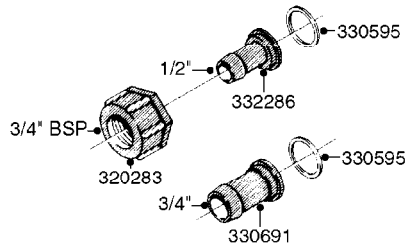

**L0010**

parts-n°	order qty	description
240085	1	O-RING D13,1/8,3X02,4 NITRIL
241441	1	O-RING D29.3X3
242594	1	O-RING D14 X 1.78 SCH.70-EPDM
320084	1	FITT.DK NUT 1/2" BSP
320095	1	FITT.DK NUT 1" BSP
320117	1	FITT.DK CONN.1/2"BSP F. 1" CAP
320187	1	FITT.DK CAP 3/8" BSP BLACK
320283	1	FITT.DK NUT 3/4"BSP
320821	1	FITT.DK NUT 1-1/2" BSP
321495	1	FITT.DK REDUC 1/4'BSP F.3/4'NT
321576	1	FITT.DK CONN 1/2"BSP F.3/4"NUT
330013	1	O-RING 2.5 X 10 PUR
330212	1	O-RING D19/D14X2.4 F.1/2"NUT
330326	1	O-RING D30/D24X2 F.1"NUT
330341	1	FITT.DK HB 1" F. 1" NUT
330595	1	O-RING D24.6/D20X2.1 -3/4"
330665	1	FITT.DK HB 3/4"F.1" NUT
330676	1	FITT.DK HB 3/8" F. 1/2" NUT
330687	1	FITT.DK HB 1/2" F. 1/2" NUT
330691	1	FITT.DK HB 3/4'F.3/4' NUT
330783	1	FITT.DK HB 3/8"F.3/8" NUT
331262	1	FITT.DK HB 1-1/2" F. 1-1/2"NUT
331273	1	O-RING D44/D38X2 F.1-1/2"
331446	1	FITT.DK HB 1" F.1-1/2" NUT
331807	1	FITT.DK HB 5/16" F.3/8" NUT
332286	1	FITT.DK HB 1/2" F. 3/4" NUT
332905	1	FITT.DK HB 1/2" F. 3/4" CAP
332927	1	FITT.DK PLUG F. NOZZLE TUBE
333292	1	FITT.DK HB 1"O'RING F.1-1/2"
333664	1	FITT.DK HB 5/16' F. 1/2' NUT
334044	1	FITT.DK HB 3/4' F. 3/4' CAP
334059	1	FITT.DK EL 1" 110 DEG.F.1-1/2"
334123	1	FITT.DK HB 1-1/4"O-RNG F.1-1/2"
334150	1	FITT.DK HB 1-1/4" 110 F.1-1/2"
390542	1	PLUG WASHER FOR 3/4'CAP NUT
716236	1	FITT.DK HB 1/2" ASSY. F. 3/4"
716413	1	FITT.DK PLUG ASSY. F.NOZ TUBE
717426	1	FITT.DK REDUC 1/4"BSP F.3/4"N
720856	1	FITT.DK 1/2'BSP ASSY.F.3/4'NUT
724621	1	FITT.DK HB 3/4"ASSY F.3/4" NUT