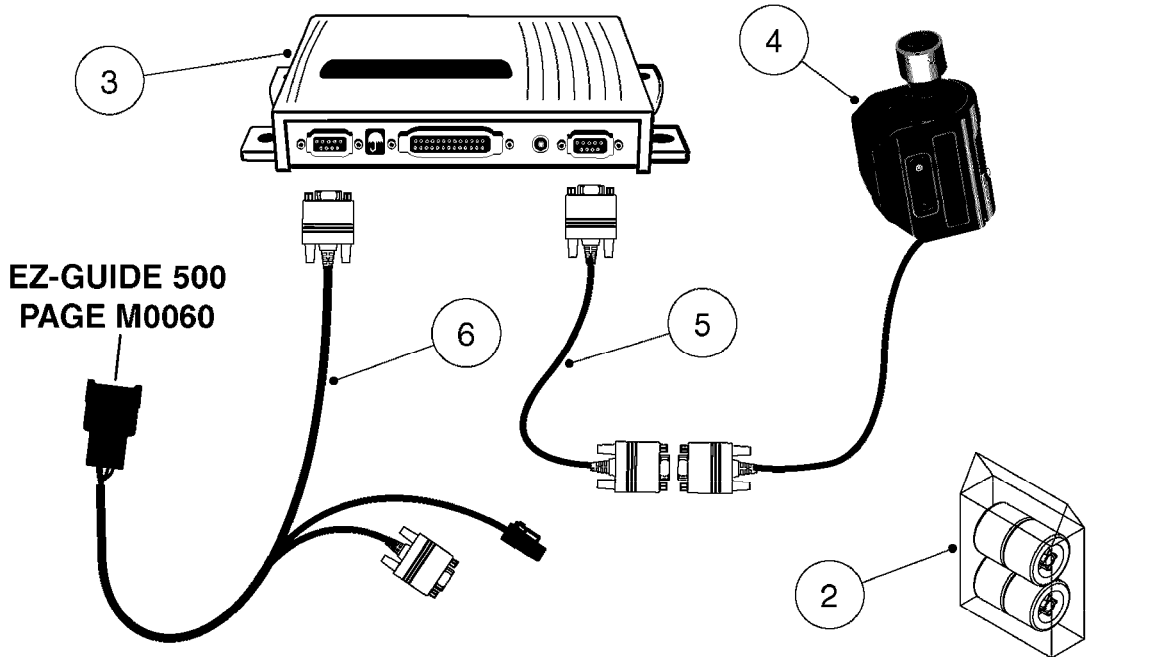

COMPLETE ASSEMBLY 13

COMPLETE ASSEMBLIES  
WHOLEGOODS ITEMS

**M0060**

EZ-GUIDE 500 LIGHTBAR  
M0060-HIN, 01:01:16

Page 1

Date 12.08.2020 9:59

Pos.	parts-n°	order qty	description
1	26007603	1	CABLE, ANTENNA, EZGUIDEPLUS
2	26012203	1	EZ-STEER/GUIDE 500 ADAPT.CABLE
3	26015303	1	REMOTE KEYPAD EZGUIDE 500/250
3	28048403	1	DECAL - REMOTE OVERLAY 500/250
4	26015403	1	EZ-GUIDE 500 CABLE POWER/CAN90
5	26015503	1	EZ-GUIDE 500 Z PLUS ANTENNA
5	26015603	1	ANTENNA AG15 L1,EZ GDE 500/250
6	26015703	1	EZ-GUIDE 500 DGPS DISPLAY
6	26015803	1	EZ-GUIDE 500 OMNISTAR DISPLAY
7	26016103	1	EZ-GUIDE 500 CABLE UNTERM.FUSE
8	26016203	1	EZ-GUIDE 500 POWER CONN.CABLE
9	28048203	1	EZ-GUIDE 500 MOUNT F.AG15 ANT.
10	28048303	1	EZ-GUIDE 250/500 RAM MNT.1.5"
11	29003803	1	EZ-GUIDE 500 CD,GET.STARTED V1
12	67215403	1	EZ-GUIDE 500 QUICK REF.CARD V1
13	84208303	1	EZ GUIDE 500 LIGHTBAR (DGPS)
13	84208403	1	EZ GUIDE 500 LIGHTBAR (XP/HP)
13	84208503	1	EZ GUIDE 500 LIGHTBAR (RTK)