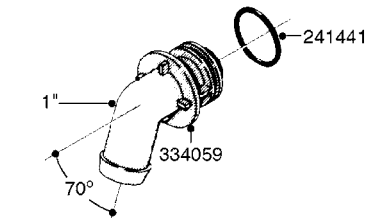

**L0010**

parts-n°	order qty	description
240085	1	O-RING D13,1/8,3X02,4 NITRIL
241441	1	O-RING D29.3X3
242594	1	O-RING D14 X 1.78 SCH.70-EPDM
320084	1	FITT.DK NUT 1/2" BSP
320095	1	FITT.DK NUT 1" BSP
320117	1	FITT.DK CONN.1/2"BSP F. 1" CAP
320187	1	FITT.DK CAP 3/8" BSP BLACK
320283	1	FITT.DK NUT 3/4"BSP
320821	1	FITT.DK NUT 1-1/2" BSP
321495	1	FITT.DK REDUC 1/4'BSP F.3/4'NT
321576	1	FITT.DK CONN 1/2"BSP F.3/4"NUT
330013	1	O-RING 2.5 X 10 PUR
330212	1	O-RING D19/D14X2.4 F.1/2"NUT
330326	1	O-RING D30/D24X2 F.1"NUT
330341	1	FITT.DK HB 1" F. 1" NUT
330595	1	O-RING D24.6/D20X2.1 -3/4"
330665	1	FITT.DK HB 3/4"F.1" NUT
330676	1	FITT.DK HB 3/8" F. 1/2" NUT
330687	1	FITT.DK HB 1/2" F. 1/2" NUT
330691	1	FITT.DK HB 3/4'F.3/4' NUT
330783	1	FITT.DK HB 3/8"F.3/8" NUT
331262	1	FITT.DK HB 1-1/2" F. 1-1/2"NUT
331273	1	O-RING D44/D38X2 F.1-1/2"
331446	1	FITT.DK HB 1" F.1-1/2" NUT
331807	1	FITT.DK HB 5/16" F.3/8" NUT
332286	1	FITT.DK HB 1/2" F. 3/4" NUT
332905	1	FITT.DK HB 1/2" F. 3/4" CAP
332927	1	FITT.DK PLUG F. NOZZLE TUBE
333292	1	FITT.DK HB 1"O'RING F.1-1/2"
333664	1	FITT.DK HB 5/16' F. 1/2' NUT
334044	1	FITT.DK HB 3/4' F. 3/4' CAP
334059	1	FITT.DK EL 1" 110 DEG.F.1-1/2"
334123	1	FITT.DK HB 1-1/4"O-RNG F.1-1/2"
334150	1	FITT.DK HB 1-1/4" 110 F.1-1/2"
390542	1	PLUG WASHER FOR 3/4'CAP NUT
716236	1	FITT.DK HB 1/2" ASSY. F. 3/4"
716413	1	FITT.DK PLUG ASSY. F.NOZ TUBE
717426	1	FITT.DK REDUC 1/4"BSP F.3/4"N
720856	1	FITT.DK 1/2'BSP ASSY.F.3/4'NUT
724621	1	FITT.DK HB 3/4"ASSY F.3/4" NUT