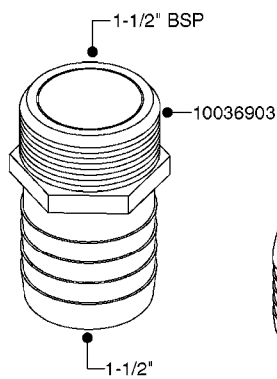

**L0040**

FITTINGS - NIPPLES & ELBOWS  
L0040-HIN, 01:01:16

Page 1

Date 12.08.2020 9:58

parts-n°	order qty	description
10530803	1	FITT.PO.SE 2.00X2.00 45 DEG.
320191	1	FITT.DK ELB 3/8' BSP 45 DEGREE
320482	1	FITT.DK ELB. 1/2" BSP 60 DEG.
320596	1	FITT.DK ELB 3/8'-1/2'BSP 45DEG
320607	1	FITT.DK HN 3/8M X 3/8F BSP LNG
320633	1	FITT.DK HN 3/8"M X 3/8"F BSP
321451	1	FITT.DK ELB.1-1/2 X1-1/4 80DEG
321532	1	FITT.DK REDUC 3/4' X 1/2' BSP
390233	1	FITT.DK REDUC 1-1/2" X 1" BSP