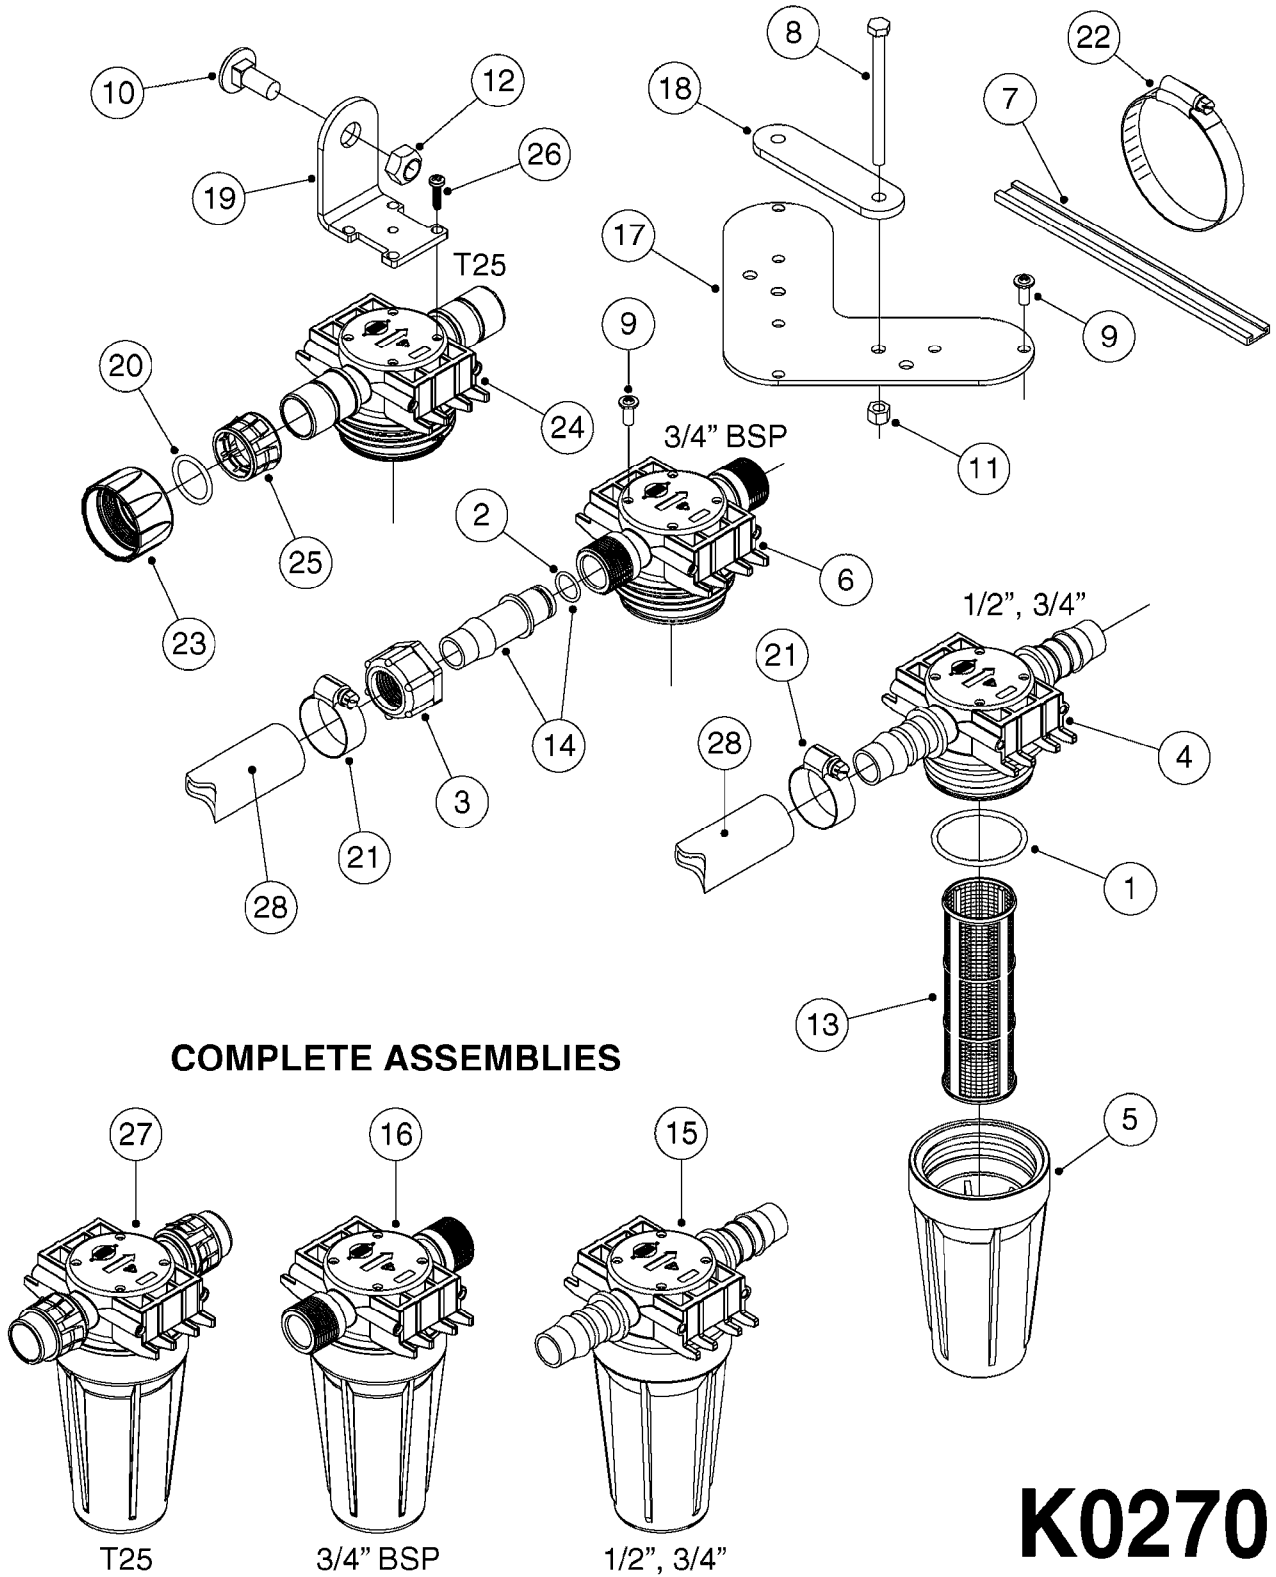

Page 1

Date 12.08.2020 9:58

Pos.	parts-n°	order qty	description
1	145994	1	FITT.DK S-40 FORK
2	145995	1	FITT.DK S-53 FORK
3	240177	1	O-RING D16.1/11.3 X 2.4
4	242354	1	O-RING D32.2X3.0 VITON
5	242355	1	O-RING D19.2X3.0 VITON F.S-40
6	242594	1	O-RING D14 X 1.78 SCH.70-EPDM
7	261539	1	SPADE F.ELEC CONNec BLUE INSUL
8	262104	1	VALVE, SOLENOID, S53/S40
9	320084	1	FITT.DK NUT 1/2" BSP
10	320187	1	FITT.DK CAP 3/8" BSP BLACK
11	320283	1	FITT.DK NUT 3/4"BSP
12	320596	1	FITT.DK ELB 3/8'-1/2'BSP 45DEG
13	321307	1	FITT.DK NUT 1/2" BSP JAMB
14	321742	1	FITT.DK BULKHEAD 1/2' BSP
15	322103	1	FITT.DK S-53 BULKHEAD
16	322352	1	FITT.DK S-53 TEE
17	330212	1	O-RING D19/D14X2.4 F.1/2"NUT
18	330687	1	FITT.DK HB 1/2" F. 1/2" NUT
19	334965	1	COVER FOR S53 SOLENOID VALVE
20	370366	1	OFF-CENTER FLAT SPRAY NOZZLE, 1850 - G150
21	410185	1	BOLT HEX 8.8 DEL M6X16
22	460261	1	NUT HEX M6X1.00 LOCK DIN985 A2 SS
23	471125	1	WASHER M6U 6.4X14X1.2,A2 SS
24	614366	1	FILTER 50 MESH F.NOZZLE BLUE
24	614367	1	FILTER 80 MESH F.NOZZLE RED
24	614368	1	FILTER 100 MESH F.NOZZLE YEL.
25	720856	1	FITT.DK 1/2'BSP ASSY.F.3/4'NUT
26	726558	1	FITT.DK S53 STR. 3/4" W.ORING
27	726567	1	FITT.DK S-40 ELB.1/2" W.O-RING
28	726694	1	PLUG,S53,1/2"FBSP THD W.ORING
29	729610	1	NOZZLE ASSY. NON DRIP 3/8 THRD
30	750722	1	REPAIR KIT FOR 3S SC CONTROL
31	983087	1	ELEC. CABLE 2 WIRE X 0.75MM
32	16180100	1	PLATE, END ROW NOZZLE
33	28025203	1	TIE STRAP L=23" x W=1/2"
34	28029803	1	CLAMP HOSE GEAR P1/2" 6708
35	28029903	1	CLAMP HOSE GEAR P3/4"-S1" 6712
36	92702103	1	HOSE R X1/2" X300PSI WP X0012"