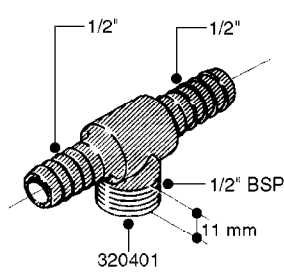

**L0040**

FITTINGS - NIPPLES & ELBOWS  
L0040-HIN, 01:01:16

Page 1

Date 12.08.2020 9:58

parts-n°	order qty	description
10530803	1	FITT.PO.SE 2.00X2.00 45 DEG.
320191	1	FITT.DK ELB 3/8' BSP 45 DEGREE
320482	1	FITT.DK ELB. 1/2" BSP 60 DEG.
320596	1	FITT.DK ELB 3/8'-1/2'BSP 45DEG
320607	1	FITT.DK HN 3/8M X 3/8F BSP LNG
320633	1	FITT.DK HN 3/8"M X 3/8"F BSP
321451	1	FITT.DK ELB.1-1/2 X1-1/4 80DEG
321532	1	FITT.DK REDUC 3/4' X 1/2' BSP
390233	1	FITT.DK REDUC 1-1/2" X 1" BSP