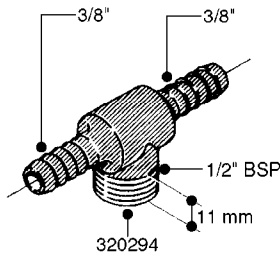

**L0040**

FITTINGS - NIPPLES & ELBOWS  
L0040-HIN, 01:01:16

Page 1

Date 12.08.2020 9:58

parts-n°	order qty	description
10530803	1	FITT.PO.SE 2.00X2.00 45 DEG.
320191	1	FITT.DK ELB 3/8' BSP 45 DEGREE
320482	1	FITT.DK ELB. 1/2" BSP 60 DEG.
320596	1	FITT.DK ELB 3/8'-1/2'BSP 45DEG
320607	1	FITT.DK HN 3/8M X 3/8F BSP LNG
320633	1	FITT.DK HN 3/8"M X 3/8"F BSP
321451	1	FITT.DK ELB.1-1/2 X1-1/4 80DEG
321532	1	FITT.DK REDUC 3/4' X 1/2' BSP
390233	1	FITT.DK REDUC 1-1/2" X 1" BSP