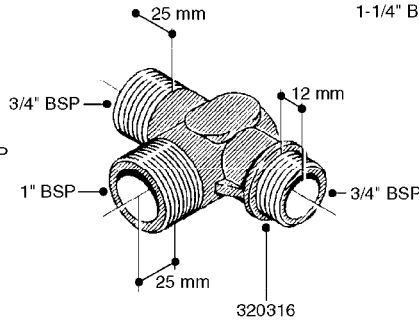

**L0010**

parts-n°	order qty	description
240085	1	O-RING D13,1/8,3X02,4 NITRIL
241441	1	O-RING D29.3X3
242594	1	O-RING D14 X 1.78 SCH.70-EPDM
320084	1	FITT.DK NUT 1/2" BSP
320095	1	FITT.DK NUT 1" BSP
320117	1	FITT.DK CONN.1/2"BSP F. 1" CAP
320187	1	FITT.DK CAP 3/8" BSP BLACK
320283	1	FITT.DK NUT 3/4"BSP
320821	1	FITT.DK NUT 1-1/2" BSP
321495	1	FITT.DK REDUC 1/4'BSP F.3/4'NT
321576	1	FITT.DK CONN 1/2"BSP F.3/4"NUT
330013	1	O-RING 2.5 X 10 PUR
330212	1	O-RING D19/D14X2.4 F.1/2"NUT
330326	1	O-RING D30/D24X2 F.1"NUT
330341	1	FITT.DK HB 1" F. 1" NUT
330595	1	O-RING D24.6/D20X2.1 -3/4"
330665	1	FITT.DK HB 3/4"F.1" NUT
330676	1	FITT.DK HB 3/8" F. 1/2" NUT
330687	1	FITT.DK HB 1/2" F. 1/2" NUT
330691	1	FITT.DK HB 3/4'F.3/4' NUT
330783	1	FITT.DK HB 3/8"F.3/8" NUT
331262	1	FITT.DK HB 1-1/2" F. 1-1/2"NUT
331273	1	O-RING D44/D38X2 F.1-1/2"
331446	1	FITT.DK HB 1" F.1-1/2" NUT
331807	1	FITT.DK HB 5/16" F.3/8" NUT
332286	1	FITT.DK HB 1/2" F. 3/4" NUT
332905	1	FITT.DK HB 1/2" F. 3/4" CAP
332927	1	FITT.DK PLUG F. NOZZLE TUBE
333292	1	FITT.DK HB 1"O'RING F.1-1/2"
333664	1	FITT.DK HB 5/16' F. 1/2' NUT
334044	1	FITT.DK HB 3/4' F. 3/4' CAP
334059	1	FITT.DK EL 1" 110 DEG.F.1-1/2"
334123	1	FITT.DK HB 1-1/4"O-RNG F.1-1/2"
334150	1	FITT.DK HB 1-1/4" 110 F.1-1/2"
390542	1	PLUG WASHER FOR 3/4'CAP NUT
716236	1	FITT.DK HB 1/2" ASSY. F. 3/4"
716413	1	FITT.DK PLUG ASSY. F.NOZ TUBE
717426	1	FITT.DK REDUC 1/4"BSP F.3/4"N
720856	1	FITT.DK 1/2'BSP ASSY.F.3/4'NUT
724621	1	FITT.DK HB 3/4"ASSY F.3/4" NUT