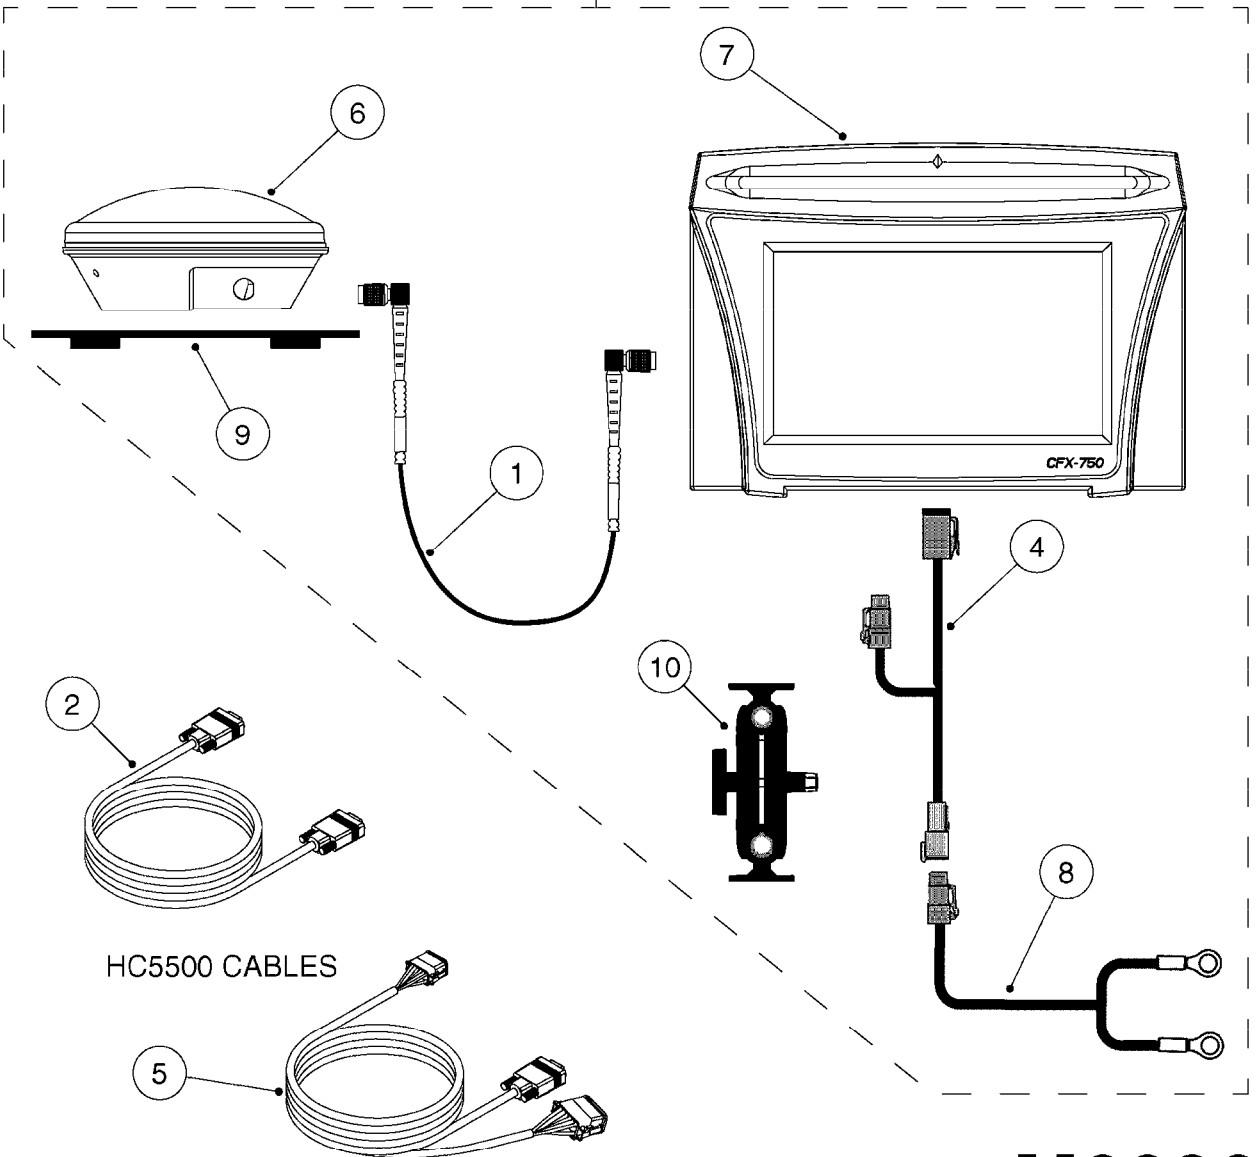

BOOM AND WORKING LIGHT KIT 09
M0020-HIN, 11:12:17

Page 1

Date 12.08.2020 9:58

Pos.	parts-n°	order qty	description
1	261482	1	SPADE TERMINAL 6.3X.8 1.0-2.5m
2	261576	1	PLUG ELEC.2 POLE MALE F.PILOT
3	261577	1	PLUG ELEC.2 POLE FEMALE- PILOT
4	261739	1	BULB 12V 21W REPALCEMENT
5	262009	1	BULB 12V/55W HVID REPLACEMENT
6	262010	1	SWITCH, 1 TERMINAL
7	262025	1	RING TERMINAL 10MM2 08
8	262031	1	RING TERMINAL 0.75MM 2
9	262105	1	PLUG CASE M25X1.5 11-18 GRAY
10	262107	1	NUT F. BULKHEAD CABLE GRAY
11	285765	1	BOOM LIGHT
12	285766	1	SERVICE WORK LIGHT
13	420604	1	BOLT HEX 8.8 DEL M10X25 FT DIN933
14	421046	1	BOLT HEX M8X25/25 A2 SS DIN933
15	460143	1	LOCK NUT M8 SST A2 DIN985
16	460423	1	NUT HEX M10X1.50 LOCK DIN985A2 SS
17	471126	1	WASHER, M8, Ø16/ 8.4X 1.6, SS
18	480804	1	RIVET Ø4.8x14.5
19	983072	1	ELEC. CABLE 3 WIRE X 0.75MM
20	983094	1	CABLE 10MM2 X 12"
21	16129600	1	MOUNT PLATE SWITCH WORKING LHT
22	16142400	1	BRACKET FOR LIGHTS NCM
23	26022800	1	BULKHEAD F. CABLE 15-18 BLACK
24	26057300	1	WORK LIGHT PCB 13
25	26176203	1	FUSE 5.0A QUICK-ACT.
26	28048200	1	WIRE GROMET RUBBER 4 HOLE
27	28048600	1	FULE 15A ATOF SERIES
28	28082100	1	SCREW F. BOX LID 1/4" L=20
29	33525400	1	BOTTOM F. BOX 80X160 1+16 F. PT.SCREW
30	33525500	1	COVER F. BOX 80X160 W/PT.SCREW
31	72020800	1	CABLE 2X10MM2/MALE PLUG L=4500
32	72020900	1	CABLE 2X10MM2/FEM. PLUG L=5000

3 COMPLETE ASSEMBLY