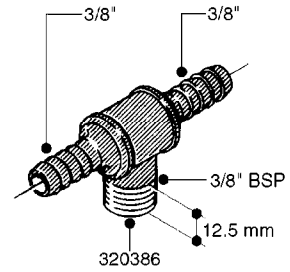

**L0040**

FITTINGS - NIPPLES & ELBOWS  
L0040-HIN, 01:01:16

Page 1

Date 12.08.2020 9:58

parts-n°	order qty	description
10530803	1	FITT.PO.SE 2.00X2.00 45 DEG.
320191	1	FITT.DK ELB 3/8' BSP 45 DEGREE
320482	1	FITT.DK ELB. 1/2" BSP 60 DEG.
320596	1	FITT.DK ELB 3/8'-1/2'BSP 45DEG
320607	1	FITT.DK HN 3/8M X 3/8F BSP LNG
320633	1	FITT.DK HN 3/8"M X 3/8"F BSP
321451	1	FITT.DK ELB.1-1/2 X1-1/4 80DEG
321532	1	FITT.DK REDUC 3/4' X 1/2' BSP
390233	1	FITT.DK REDUC 1-1/2" X 1" BSP