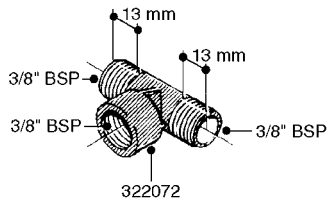

**L0010**

parts-n°	order qty	description
240085	1	O-RING D13,1/8,3X02,4 NITRIL
241441	1	O-RING D29.3X3
242594	1	O-RING D14 X 1.78 SCH.70-EPDM
320084	1	FITT.DK NUT 1/2" BSP
320095	1	FITT.DK NUT 1" BSP
320117	1	FITT.DK CONN.1/2"BSP F. 1" CAP
320187	1	FITT.DK CAP 3/8" BSP BLACK
320283	1	FITT.DK NUT 3/4"BSP
320821	1	FITT.DK NUT 1-1/2" BSP
321495	1	FITT.DK REDUC 1/4'BSP F.3/4'NT
321576	1	FITT.DK CONN 1/2"BSP F.3/4"NUT
330013	1	O-RING 2.5 X 10 PUR
330212	1	O-RING D19/D14X2.4 F.1/2"NUT
330326	1	O-RING D30/D24X2 F.1"NUT
330341	1	FITT.DK HB 1" F. 1" NUT
330595	1	O-RING D24.6/D20X2.1 -3/4"
330665	1	FITT.DK HB 3/4"F.1" NUT
330676	1	FITT.DK HB 3/8" F. 1/2" NUT
330687	1	FITT.DK HB 1/2" F. 1/2" NUT
330691	1	FITT.DK HB 3/4'F.3/4' NUT
330783	1	FITT.DK HB 3/8"F.3/8" NUT
331262	1	FITT.DK HB 1-1/2" F. 1-1/2"NUT
331273	1	O-RING D44/D38X2 F.1-1/2"
331446	1	FITT.DK HB 1" F.1-1/2" NUT
331807	1	FITT.DK HB 5/16" F.3/8" NUT
332286	1	FITT.DK HB 1/2" F. 3/4" NUT
332905	1	FITT.DK HB 1/2" F. 3/4" CAP
332927	1	FITT.DK PLUG F. NOZZLE TUBE
333292	1	FITT.DK HB 1"O'RING F.1-1/2"
333664	1	FITT.DK HB 5/16' F. 1/2' NUT
334044	1	FITT.DK HB 3/4' F. 3/4' CAP
334059	1	FITT.DK EL 1" 110 DEG.F.1-1/2"
334123	1	FITT.DK HB 1-1/4"O-RNG F.1-1/2"
334150	1	FITT.DK HB 1-1/4" 110 F.1-1/2"
390542	1	PLUG WASHER FOR 3/4'CAP NUT
716236	1	FITT.DK HB 1/2" ASSY. F. 3/4"
716413	1	FITT.DK PLUG ASSY. F.NOZ TUBE
717426	1	FITT.DK REDUC 1/4"BSP F.3/4"N
720856	1	FITT.DK 1/2'BSP ASSY.F.3/4'NUT
724621	1	FITT.DK HB 3/4"ASSY F.3/4" NUT