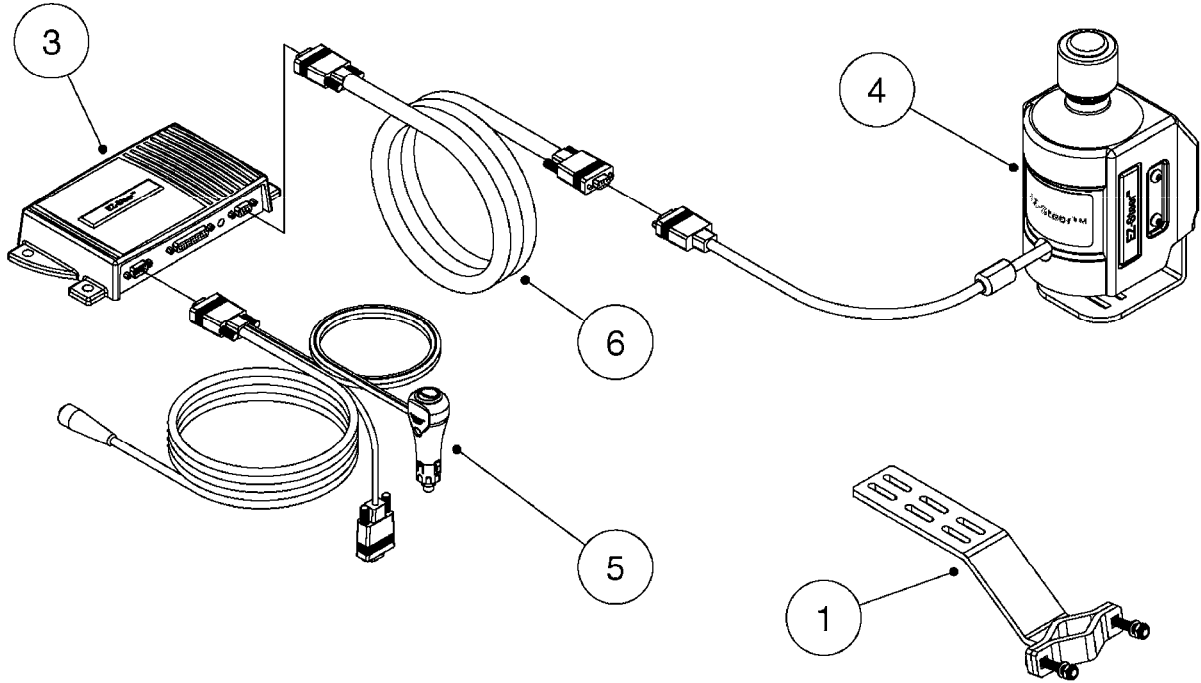

# M0040

EZ-GUIDE PLUS LIGHT BAR  
M0040-HIN, 01:01:16

Page 1  
Date 12.08.2020 9:59

parts-n°	order qty	description
26007403	1	ANTENNA,HURRICANE F. EZGUIDEPL
26007503	1	REMOTE KEYPAD EZ-GUIDE PLUS
26007603	1	CABLE, ANTENNA, EZGUIDEPLUS
26007703	1	CABLE, POWER F. EZGUIDEPLUS
26007803	1	BRACKET KIT F. EZGUIDEPLUS
26007903	1	EZ-Guide 500 External Interfac
26008003	1	LIGHT BAR ASSM WITH GPS
26008103	1	LIGHT BAR ASSM WITHOUT GPS
29002703	1	VACUUM CUP 4 1/2" 1420I
29002803	1	MOUNT, MAG F. ANTENNA
29002903	1	PLATE, F. ANTENNA MOUNT
67206303	1	QUICK REFERENCE CARD EZ-GUIDE+
67206403	1	MANUAL EZ GUIDE PLUS
84205303	1	EZ GUIDE PLUS W GPS, NO LABLE
84205403	1	EZ GUIDE PLUS W/O GPS,NO LABLE
97607603	1	DECAL COMPANY 45MM X 20MM