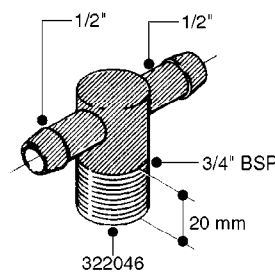

**L0040**

FITTINGS - NIPPLES & ELBOWS  
L0040-HIN, 01:01:16

Page 1

Date 12.08.2020 9:58

parts-n°	order qty	description
10530803	1	FITT.PO.SE 2.00X2.00 45 DEG.
320191	1	FITT.DK ELB 3/8' BSP 45 DEGREE
320482	1	FITT.DK ELB. 1/2" BSP 60 DEG.
320596	1	FITT.DK ELB 3/8'-1/2'BSP 45DEG
320607	1	FITT.DK HN 3/8M X 3/8F BSP LNG
320633	1	FITT.DK HN 3/8"M X 3/8"F BSP
321451	1	FITT.DK ELB.1-1/2 X1-1/4 80DEG
321532	1	FITT.DK REDUC 3/4' X 1/2' BSP
390233	1	FITT.DK REDUC 1-1/2" X 1" BSP