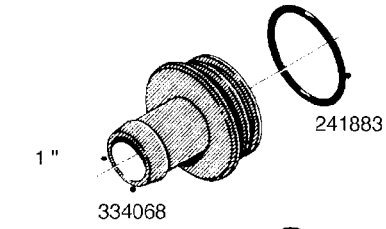

L0090

FITTINGS - S-56 & S-61
L0090-HIN, 01:01:16

Page 1

Date 12.08.2020 9:58

parts-n°	order qty	description
145661	1	FITT.DK S-61 FORK
241754	1	O-RING D59.5X3
241883	1	O-RING 3 X 39.2 NITRIL
322055	1	FITT.DK S-61 BULKHEAD
322056	1	FITT.DK S-61 BULKHEAD NUT
322066	1	FITT.DK S-56 NUT
334050	1	FITT.DK S-61 STR.1-1/4"
334068	1	FITT.DK S-61 STR.1"
334091	1	FITT.DK S56 STR.1-1/2'
334099	1	FITT.DK S-61 ELB.1-1/2"110 DEG
334100	1	FITT.DK S-61 ELB.1" 110 DEG.
334151	1	FITT.DK S-61 ELB.1-1/4"110 DEG
390231	1	FITT.DK NIPPLE 1-1/2 X S56