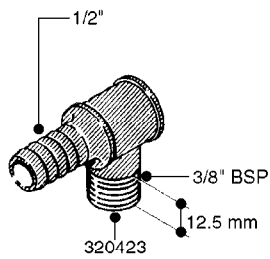

**L0040**

FITTINGS - NIPPLES & ELBOWS  
L0040-HIN, 01:01:16

Page 1

Date 12.08.2020 9:58

parts-n°	order qty	description
10530803	1	FITT.PO.SE 2.00X2.00 45 DEG.
320191	1	FITT.DK ELB 3/8' BSP 45 DEGREE
320482	1	FITT.DK ELB. 1/2" BSP 60 DEG.
320596	1	FITT.DK ELB 3/8'-1/2'BSP 45DEG
320607	1	FITT.DK HN 3/8M X 3/8F BSP LNG
320633	1	FITT.DK HN 3/8"M X 3/8"F BSP
321451	1	FITT.DK ELB.1-1/2 X1-1/4 80DEG
321532	1	FITT.DK REDUC 3/4' X 1/2' BSP
390233	1	FITT.DK REDUC 1-1/2" X 1" BSP