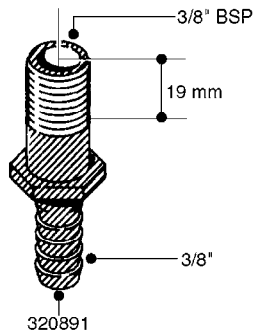

**L0040**

FITTINGS - NIPPLES & ELBOWS  
L0040-HIN, 01:01:16

Page 1

Date 12.08.2020 9:58

parts-n°	order qty	description
10530803	1	FITT.PO.SE 2.00X2.00 45 DEG.
320191	1	FITT.DK ELB 3/8' BSP 45 DEGREE
320482	1	FITT.DK ELB. 1/2" BSP 60 DEG.
320596	1	FITT.DK ELB 3/8'-1/2'BSP 45DEG
320607	1	FITT.DK HN 3/8M X 3/8F BSP LNG
320633	1	FITT.DK HN 3/8"M X 3/8"F BSP
321451	1	FITT.DK ELB.1-1/2 X1-1/4 80DEG
321532	1	FITT.DK REDUC 3/4' X 1/2' BSP
390233	1	FITT.DK REDUC 1-1/2" X 1" BSP