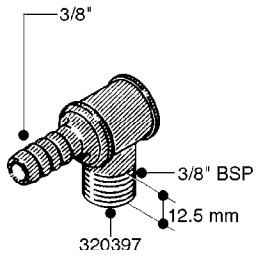

**L0040**

FITTINGS - NIPPLES & ELBOWS  
L0040-HIN, 01:01:16

Page 1

Date 12.08.2020 9:58

parts-n°	order qty	description
10530803	1	FITT.PO.SE 2.00X2.00 45 DEG.
320191	1	FITT.DK ELB 3/8' BSP 45 DEGREE
320482	1	FITT.DK ELB. 1/2" BSP 60 DEG.
320596	1	FITT.DK ELB 3/8'-1/2'BSP 45DEG
320607	1	FITT.DK HN 3/8M X 3/8F BSP LNG
320633	1	FITT.DK HN 3/8"M X 3/8"F BSP
321451	1	FITT.DK ELB.1-1/2 X1-1/4 80DEG
321532	1	FITT.DK REDUC 3/4' X 1/2' BSP
390233	1	FITT.DK REDUC 1-1/2" X 1" BSP