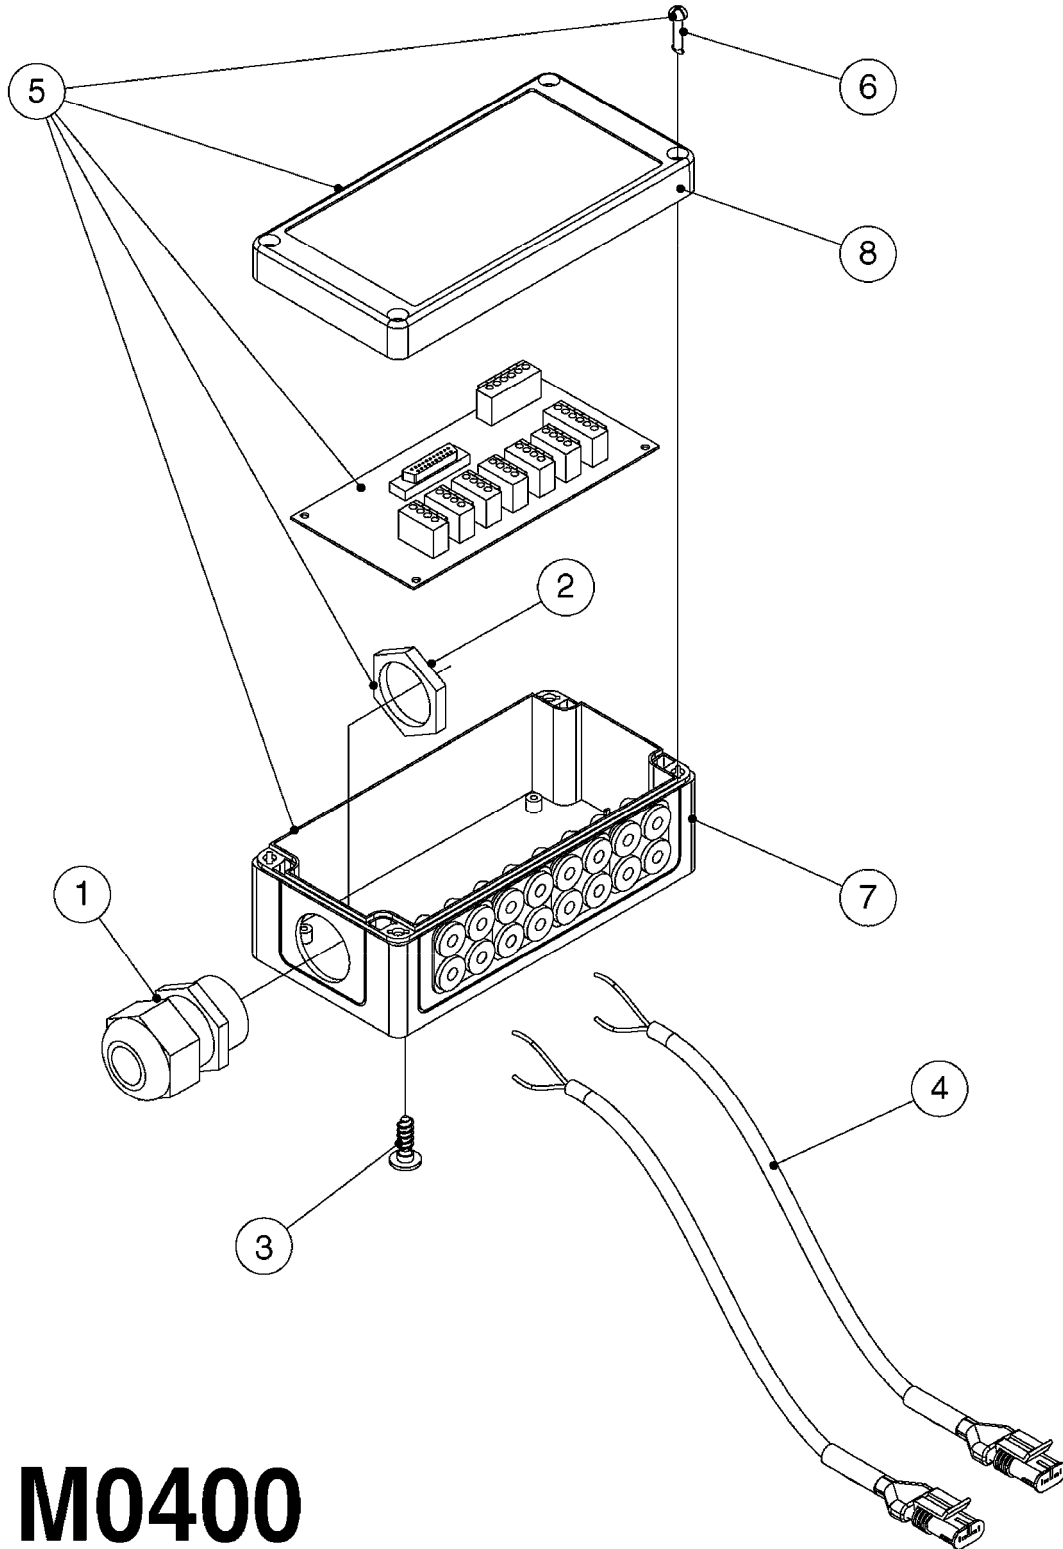

**M0400**

HYD. JUNCTION BOX 2012  
M0400-HIN, 01:01:16

Page 1

Date 12.08.2020 9:59

Pos.	parts-n°	order qty	description
1	262106	1	BULKHEAD F. CABLE 6.5-14 BLACK
2	262107	1	NUT F. BULKHEAD CABLE GRAY
3	440675	1	SCREW F. PLASTIC 5X16 SS
4	26006400	1	CABLE L = 0.75M, AMP, MALE, 2P
5	26018500	1	HYD. BOX BOOM PCB NO LEADS
6	28082100	1	SCREW F. BOX LID 1/4" L=20
7	33508700	1	BOX BOTTOM 160X80X40 BLACK 1-HOLE
8	33508800	1	LID 160X80X15 BLK W/SCREWS