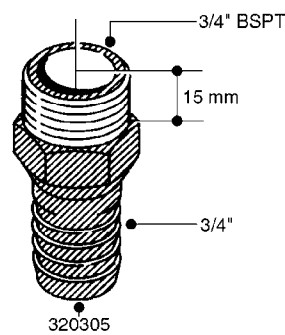

**L0040**

FITTINGS - NIPPLES & ELBOWS  
L0040-HIN, 01:01:16

Page 1

Date 12.08.2020 9:58

parts-n°	order qty	description
10530803	1	FITT.PO.SE 2.00X2.00 45 DEG.
320191	1	FITT.DK ELB 3/8' BSP 45 DEGREE
320482	1	FITT.DK ELB. 1/2" BSP 60 DEG.
320596	1	FITT.DK ELB 3/8'-1/2'BSP 45DEG
320607	1	FITT.DK HN 3/8M X 3/8F BSP LNG
320633	1	FITT.DK HN 3/8"M X 3/8"F BSP
321451	1	FITT.DK ELB.1-1/2 X1-1/4 80DEG
321532	1	FITT.DK REDUC 3/4' X 1/2' BSP
390233	1	FITT.DK REDUC 1-1/2" X 1" BSP