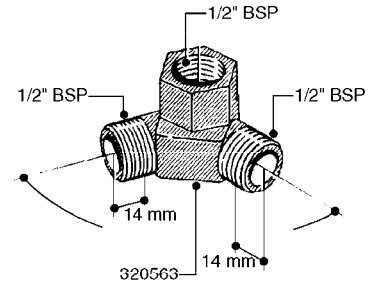

**L0010**

parts-n°	order qty	description
240085	1	O-RING D13,1/8,3X02,4 NITRIL
241441	1	O-RING D29.3X3
242594	1	O-RING D14 X 1.78 SCH.70-EPDM
320084	1	FITT.DK NUT 1/2" BSP
320095	1	FITT.DK NUT 1" BSP
320117	1	FITT.DK CONN.1/2"BSP F. 1" CAP
320187	1	FITT.DK CAP 3/8" BSP BLACK
320283	1	FITT.DK NUT 3/4"BSP
320821	1	FITT.DK NUT 1-1/2" BSP
321495	1	FITT.DK REDUC 1/4'BSP F.3/4'NT
321576	1	FITT.DK CONN 1/2"BSP F.3/4"NUT
330013	1	O-RING 2.5 X 10 PUR
330212	1	O-RING D19/D14X2.4 F.1/2"NUT
330326	1	O-RING D30/D24X2 F.1"NUT
330341	1	FITT.DK HB 1" F. 1" NUT
330595	1	O-RING D24.6/D20X2.1 -3/4"
330665	1	FITT.DK HB 3/4"F.1" NUT
330676	1	FITT.DK HB 3/8" F. 1/2" NUT
330687	1	FITT.DK HB 1/2" F. 1/2" NUT
330691	1	FITT.DK HB 3/4'F.3/4' NUT
330783	1	FITT.DK HB 3/8"F.3/8" NUT
331262	1	FITT.DK HB 1-1/2" F. 1-1/2"NUT
331273	1	O-RING D44/D38X2 F.1-1/2"
331446	1	FITT.DK HB 1" F.1-1/2" NUT
331807	1	FITT.DK HB 5/16" F.3/8" NUT
332286	1	FITT.DK HB 1/2" F. 3/4" NUT
332905	1	FITT.DK HB 1/2" F. 3/4" CAP
332927	1	FITT.DK PLUG F. NOZZLE TUBE
333292	1	FITT.DK HB 1"O'RING F.1-1/2"
333664	1	FITT.DK HB 5/16' F. 1/2' NUT
334044	1	FITT.DK HB 3/4' F. 3/4' CAP
334059	1	FITT.DK EL 1" 110 DEG.F.1-1/2"
334123	1	FITT.DK HB 1-1/4"O-RNG F.1-1/2"
334150	1	FITT.DK HB 1-1/4" 110 F.1-1/2"
390542	1	PLUG WASHER FOR 3/4'CAP NUT
716236	1	FITT.DK HB 1/2" ASSY. F. 3/4"
716413	1	FITT.DK PLUG ASSY. F.NOZ TUBE
717426	1	FITT.DK REDUC 1/4"BSP F.3/4"N
720856	1	FITT.DK 1/2'BSP ASSY.F.3/4'NUT
724621	1	FITT.DK HB 3/4"ASSY F.3/4" NUT