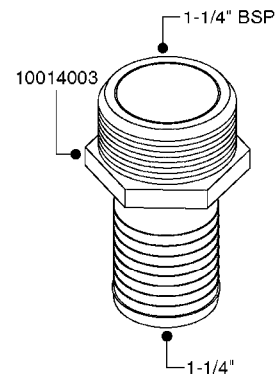

**L0040**

FITTINGS - NIPPLES & ELBOWS  
L0040-HIN, 01:01:16

Page 1

Date 12.08.2020 9:58

parts-n°	order qty	description
10530803	1	FITT.PO.SE 2.00X2.00 45 DEG.
320191	1	FITT.DK ELB 3/8' BSP 45 DEGREE
320482	1	FITT.DK ELB. 1/2" BSP 60 DEG.
320596	1	FITT.DK ELB 3/8'-1/2'BSP 45DEG
320607	1	FITT.DK HN 3/8M X 3/8F BSP LNG
320633	1	FITT.DK HN 3/8"M X 3/8"F BSP
321451	1	FITT.DK ELB.1-1/2 X1-1/4 80DEG
321532	1	FITT.DK REDUC 3/4' X 1/2' BSP
390233	1	FITT.DK REDUC 1-1/2" X 1" BSP