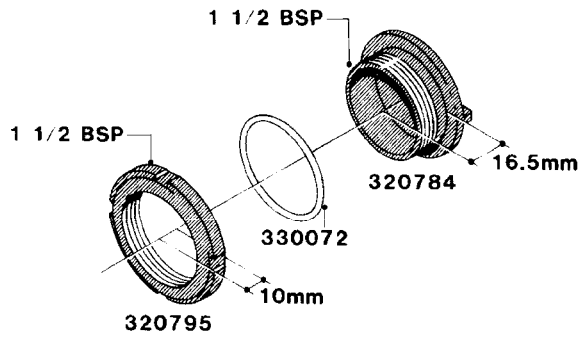

L0060

FITTINGS - BULKHEAD
L0060-HIN, 01:01:16

Page 1

Date 12.08.2020 9:58

parts-n°	order qty	description
141046	1	NUT 3/8" BSP
141341	1	NUT 1/4' BSP
240284	1	O-RING D82,5/75 X 3,5
320456	1	FITT.DK BULKHEAD 1"BSP DOUBLE
320467	1	FITT.DK BULKHEAD 1"BSP SINGLE
320471	1	FITT.DK NUT 1" BSP JAMB
320541	1	FITT.DK BULKHEAD 2-1/2'BSP SIN
320552	1	FITT.DK NUT 2-1/2' BSP JAMB
320644	1	FITT.DK ELB.3/4"HB X 1" BSP
320784	1	FITT.DK CAP 1-1/2" BSP
320795	1	FITT.DK NUT 1-1/2" BSP JAMB
320935	1	FITT.DK BULKHEAD 1/4' BSP SING
320946	1	FITT.DK BULKHEAD 3/8' BSP SING
321296	1	FITT.DK BULKHEAD 1/2" BSP SING
321307	1	FITT.DK NUT 1/2" BSP JAMB
321333	1	FITT.DK BULK 1-1/2" X 1"F BSP
330061	1	O-RING D16/D11X2,5
330072	1	O-RING D53.5/D45.5X4
330212	1	O-RING D19/D14X2.4 F.1/2"NUT
332577	1	O-RING D38/D30X4 F.1" PUR.
332592	1	O-RING D26/D20X3