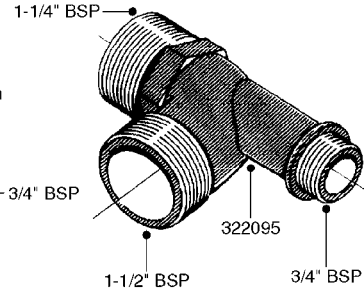

**L0010**

parts-n°	order qty	description
240085	1	O-RING D13,1/8,3X02,4 NITRIL
241441	1	O-RING D29.3X3
242594	1	O-RING D14 X 1.78 SCH.70-EPDM
320084	1	FITT.DK NUT 1/2" BSP
320095	1	FITT.DK NUT 1" BSP
320117	1	FITT.DK CONN.1/2"BSP F. 1" CAP
320187	1	FITT.DK CAP 3/8" BSP BLACK
320283	1	FITT.DK NUT 3/4"BSP
320821	1	FITT.DK NUT 1-1/2" BSP
321495	1	FITT.DK REDUC 1/4'BSP F.3/4'NT
321576	1	FITT.DK CONN 1/2"BSP F.3/4"NUT
330013	1	O-RING 2.5 X 10 PUR
330212	1	O-RING D19/D14X2.4 F.1/2"NUT
330326	1	O-RING D30/D24X2 F.1"NUT
330341	1	FITT.DK HB 1" F. 1" NUT
330595	1	O-RING D24.6/D20X2.1 -3/4"
330665	1	FITT.DK HB 3/4"F.1" NUT
330676	1	FITT.DK HB 3/8" F. 1/2" NUT
330687	1	FITT.DK HB 1/2" F. 1/2" NUT
330691	1	FITT.DK HB 3/4'F.3/4' NUT
330783	1	FITT.DK HB 3/8"F.3/8" NUT
331262	1	FITT.DK HB 1-1/2" F. 1-1/2"NUT
331273	1	O-RING D44/D38X2 F.1-1/2"
331446	1	FITT.DK HB 1" F.1-1/2" NUT
331807	1	FITT.DK HB 5/16" F.3/8" NUT
332286	1	FITT.DK HB 1/2" F. 3/4" NUT
332905	1	FITT.DK HB 1/2" F. 3/4" CAP
332927	1	FITT.DK PLUG F. NOZZLE TUBE
333292	1	FITT.DK HB 1"O'RING F.1-1/2"
333664	1	FITT.DK HB 5/16' F. 1/2' NUT
334044	1	FITT.DK HB 3/4' F. 3/4' CAP
334059	1	FITT.DK EL 1" 110 DEG.F.1-1/2"
334123	1	FITT.DK HB 1-1/4"O-RNG F.1-1/2"
334150	1	FITT.DK HB 1-1/4" 110 F.1-1/2"
390542	1	PLUG WASHER FOR 3/4'CAP NUT
716236	1	FITT.DK HB 1/2" ASSY. F. 3/4"
716413	1	FITT.DK PLUG ASSY. F.NOZ TUBE
717426	1	FITT.DK REDUC 1/4"BSP F.3/4"N
720856	1	FITT.DK 1/2'BSP ASSY.F.3/4'NUT
724621	1	FITT.DK HB 3/4"ASSY F.3/4" NUT