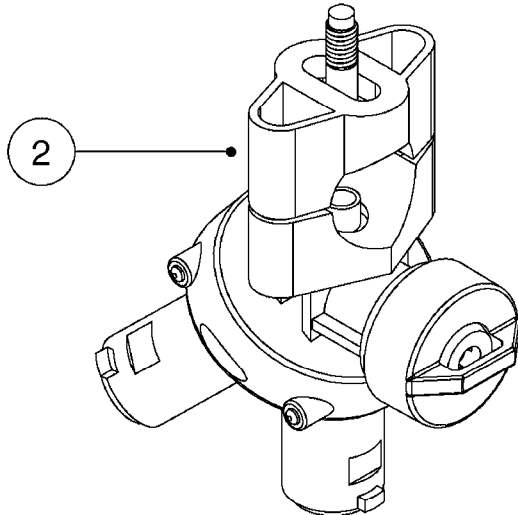

**D1060**

BOOM-NOZZLES QUINTASTREAM  
D1060-HIN, 01:01:16

Page 1

Date 12.08.2020 9:58

Pos.	parts-n°	order qty	description
1	372011	1	NOZZLE ISO QS-015-5H GREEN
1	372012	1	NOZZLE ISO QS-02-5H YELLOW
1	372013	1	NOZZLE ISO QS-03-5H BLUE
1	372014	1	NOZZLE ISO QS-04-5H RED
1	372015	1	NOZZLE ISO QS-05-5H BROWN
1	372016	1	NOZZLE ISO QS-06-5H GREY
1	372017	1	NOZZLE ISO QS-08-5H WHITE
1	372018	1	NOZZLE ISO QS-10-5H LT. BLUE
1	372019	1	NOZZLE ISO QS-15-5H LT. GREEN
2	372002	1	ISO QNTSTRM 015 S-GREEN
2	372003	1	ISO QNTSTRM 02 S-YELLOW
2	372004	1	ISO QNTSTRM 03 S-BLUE
2	372005	1	ISO QNTSTRM 04 S-RED
2	372006	1	ISO QNTSTRM 05 S-BROWN
2	372007	1	ISO QNTSTRM 06 S-GREY
2	372008	1	ISO QNTSTRM 08 S-WHITE
2	372009	1	ISO QNTSTRM 10 S-LT.BLU
2	372010	1	ISO QNTSTRM 15 S-LT.GRN