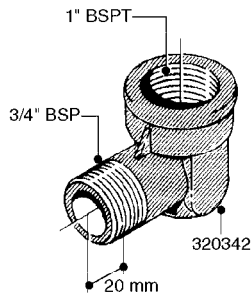

**L0010**

parts-n°	order qty	description
240085	1	O-RING D13,1/8,3X02,4 NITRIL
241441	1	O-RING D29.3X3
242594	1	O-RING D14 X 1.78 SCH.70-EPDM
320084	1	FITT.DK NUT 1/2" BSP
320095	1	FITT.DK NUT 1" BSP
320117	1	FITT.DK CONN.1/2"BSP F. 1" CAP
320187	1	FITT.DK CAP 3/8" BSP BLACK
320283	1	FITT.DK NUT 3/4"BSP
320821	1	FITT.DK NUT 1-1/2" BSP
321495	1	FITT.DK REDUC 1/4'BSP F.3/4'NT
321576	1	FITT.DK CONN 1/2"BSP F.3/4"NUT
330013	1	O-RING 2.5 X 10 PUR
330212	1	O-RING D19/D14X2.4 F.1/2"NUT
330326	1	O-RING D30/D24X2 F.1"NUT
330341	1	FITT.DK HB 1" F. 1" NUT
330595	1	O-RING D24.6/D20X2.1 -3/4"
330665	1	FITT.DK HB 3/4"F.1" NUT
330676	1	FITT.DK HB 3/8" F. 1/2" NUT
330687	1	FITT.DK HB 1/2" F. 1/2" NUT
330691	1	FITT.DK HB 3/4'F.3/4' NUT
330783	1	FITT.DK HB 3/8"F.3/8" NUT
331262	1	FITT.DK HB 1-1/2" F. 1-1/2"NUT
331273	1	O-RING D44/D38X2 F.1-1/2"
331446	1	FITT.DK HB 1" F.1-1/2" NUT
331807	1	FITT.DK HB 5/16" F.3/8" NUT
332286	1	FITT.DK HB 1/2" F. 3/4" NUT
332905	1	FITT.DK HB 1/2" F. 3/4" CAP
332927	1	FITT.DK PLUG F. NOZZLE TUBE
333292	1	FITT.DK HB 1"O'RING F.1-1/2"
333664	1	FITT.DK HB 5/16' F. 1/2' NUT
334044	1	FITT.DK HB 3/4' F. 3/4' CAP
334059	1	FITT.DK EL 1" 110 DEG.F.1-1/2"
334123	1	FITT.DK HB 1-1/4"O-RNG F.1-1/2"
334150	1	FITT.DK HB 1-1/4" 110 F.1-1/2"
390542	1	PLUG WASHER FOR 3/4'CAP NUT
716236	1	FITT.DK HB 1/2" ASSY. F. 3/4"
716413	1	FITT.DK PLUG ASSY. F.NOZ TUBE
717426	1	FITT.DK REDUC 1/4"BSP F.3/4"N
720856	1	FITT.DK 1/2'BSP ASSY.F.3/4'NUT
724621	1	FITT.DK HB 3/4"ASSY F.3/4" NUT