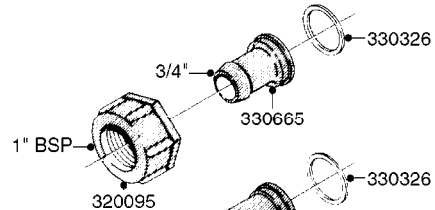

**L0010**

parts-n°	order qty	description
240085	1	O-RING D13,1/8,3X02,4 NITRIL
241441	1	O-RING D29.3X3
242594	1	O-RING D14 X 1.78 SCH.70-EPDM
320084	1	FITT.DK NUT 1/2" BSP
320095	1	FITT.DK NUT 1" BSP
320117	1	FITT.DK CONN.1/2"BSP F. 1" CAP
320187	1	FITT.DK CAP 3/8" BSP BLACK
320283	1	FITT.DK NUT 3/4"BSP
320821	1	FITT.DK NUT 1-1/2" BSP
321495	1	FITT.DK REDUC 1/4'BSP F.3/4'NT
321576	1	FITT.DK CONN 1/2"BSP F.3/4"NUT
330013	1	O-RING 2.5 X 10 PUR
330212	1	O-RING D19/D14X2.4 F.1/2"NUT
330326	1	O-RING D30/D24X2 F.1"NUT
330341	1	FITT.DK HB 1" F. 1" NUT
330595	1	O-RING D24.6/D20X2.1 -3/4"
330665	1	FITT.DK HB 3/4"F.1" NUT
330676	1	FITT.DK HB 3/8" F. 1/2" NUT
330687	1	FITT.DK HB 1/2" F. 1/2" NUT
330691	1	FITT.DK HB 3/4'F.3/4' NUT
330783	1	FITT.DK HB 3/8"F.3/8" NUT
331262	1	FITT.DK HB 1-1/2" F. 1-1/2"NUT
331273	1	O-RING D44/D38X2 F.1-1/2"
331446	1	FITT.DK HB 1" F.1-1/2" NUT
331807	1	FITT.DK HB 5/16" F.3/8" NUT
332286	1	FITT.DK HB 1/2" F. 3/4" NUT
332905	1	FITT.DK HB 1/2" F. 3/4" CAP
332927	1	FITT.DK PLUG F. NOZZLE TUBE
333292	1	FITT.DK HB 1"O'RING F.1-1/2"
333664	1	FITT.DK HB 5/16' F. 1/2' NUT
334044	1	FITT.DK HB 3/4' F. 3/4' CAP
334059	1	FITT.DK EL 1" 110 DEG.F.1-1/2"
334123	1	FITT.DK HB 1-1/4"O-RNG F.1-1/2"
334150	1	FITT.DK HB 1-1/4" 110 F.1-1/2"
390542	1	PLUG WASHER FOR 3/4'CAP NUT
716236	1	FITT.DK HB 1/2" ASSY. F. 3/4"
716413	1	FITT.DK PLUG ASSY. F.NOZ TUBE
717426	1	FITT.DK REDUC 1/4"BSP F.3/4"N
720856	1	FITT.DK 1/2'BSP ASSY.F.3/4'NUT
724621	1	FITT.DK HB 3/4"ASSY F.3/4" NUT