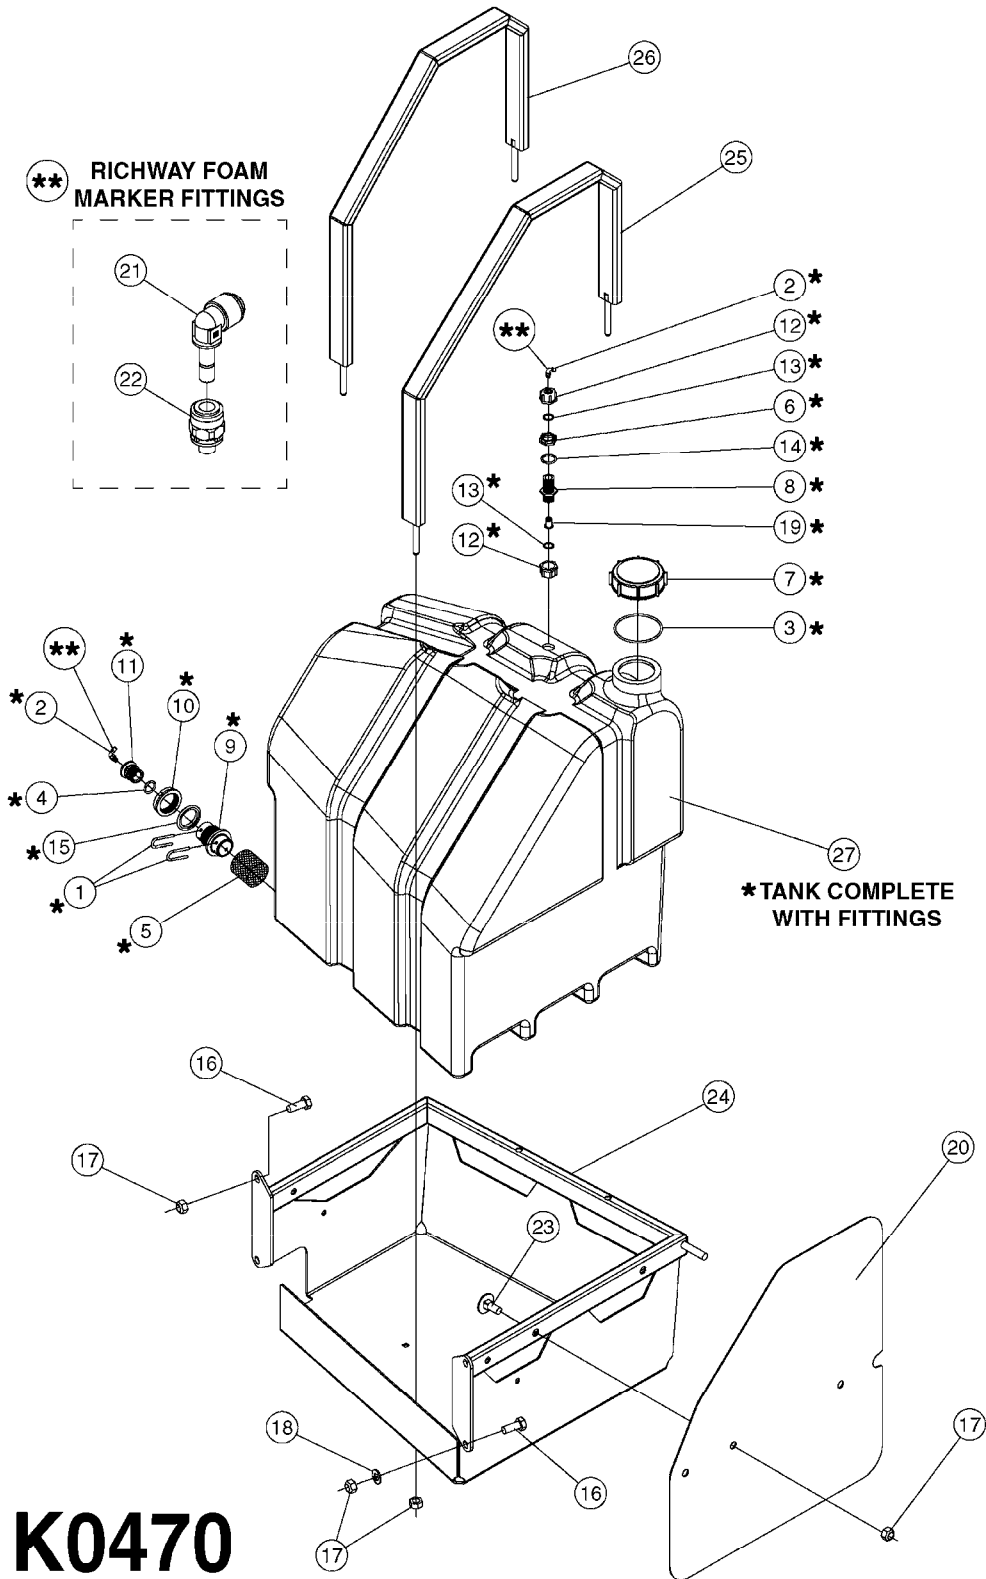

FOAM MARKER TANK - NCM/NAV
K0470-HIN, 07:08:19

Page 1
Date 12.08.2020 9:58

Pos.	parts-n°	order qty	description
1	145994	1	FITT.DK S-40 FORK
2	232150	1	HOSE CONN. 90DEG. 1/8'X8MM PE
3	242043	1	O-RING 49.2 X 5.7
4	242355	1	O-RING D19.2X3.0 VITON F.S-40
5	284353	1	SPONGE FOR FOAM MARKER
6	321307	1	FITT.DK NUT 1/2" BSP JAMB
7	321322	1	SCREW CAP F. S80 X 4
8	321742	1	FITT.DK BULKHEAD 1/2' BSP
9	322102	1	FITT.DK S-40 BULKHEAD
10	322106	1	FITT.DK S-40 BULKHEAD NUT
11	322133	1	FITT.DK S-40 PLUG W 1/8 THREAD
12	322170	1	FITT.DK NUT 1/2"x 1/8"F BSP
13	330212	1	O-RING D19/D14X2.4 F.1/2"NUT
14	332592	1	O-RING D26/D20X3
15	334259	1	GASKET F. S-40 BULKHEAD
16	430286	1	BOLT HEX 8.8 DEL M12X30 FT
17	460703	1	NUT HEX M12X1.75 LOCK DIN985A2 SS
18	471127	1	WASHER, M12, Ø24/13X24X2.5 SS
19	728323	1	VALVE NON-RETURN
20	16137100	1	COVER PLATE F.CHEMLOCKER NCM
21	23005003	1	FITT, 3/8"PLUG-IN-3/8"90-PTC
22	23005503	1	FITT, 1/8"NPT-3/8"TUBE-PTC
23	45001300	1	CARRIAGE BOLT M12X35 DIN603 A2
24	63039400	1	CHEMLOCKER FOR NCM BLACK
24	63061400	1	CHEMLOCKER FOR NAVIGATOR RED
25	63068200	1	FOAM TANK STRAP RED 451 WIDE
26	63068400	1	FOAM TANK STRAP RED 403 WIDE
27	72437700	1	FM TANK 25 GAL W/FTGS. CM/NAV