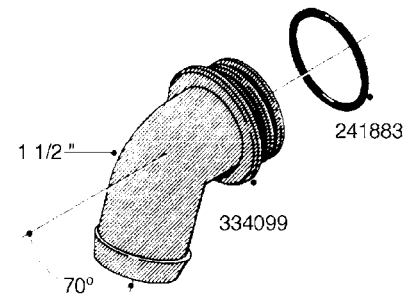

L0090

FITTINGS - S-56 & S-61
L0090-HIN, 01:01:16

Page 1

Date 12.08.2020 9:58

parts-n°	order qty	description
145661	1	FITT.DK S-61 FORK
241754	1	O-RING D59.5X3
241883	1	O-RING 3 X 39.2 NITRIL
322055	1	FITT.DK S-61 BULKHEAD
322056	1	FITT.DK S-61 BULKHEAD NUT
322066	1	FITT.DK S-56 NUT
334050	1	FITT.DK S-61 STR.1-1/4"
334068	1	FITT.DK S-61 STR.1"
334091	1	FITT.DK S56 STR.1-1/2'
334099	1	FITT.DK S-61 ELB.1-1/2"110 DEG
334100	1	FITT.DK S-61 ELB.1" 110 DEG.
334151	1	FITT.DK S-61 ELB.1-1/4"110 DEG
390231	1	FITT.DK NIPPLE 1-1/2 X S56