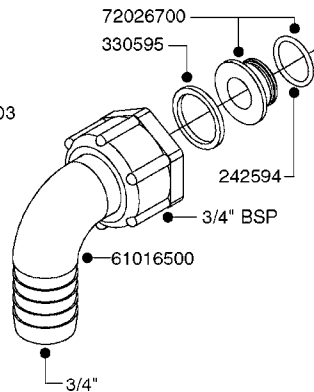

**L0040**

FITTINGS - NIPPLES & ELBOWS  
L0040-HIN, 01:01:16

Page 1

Date 12.08.2020 9:58

parts-n°	order qty	description
10530803	1	FITT.PO.SE 2.00X2.00 45 DEG.
320191	1	FITT.DK ELB 3/8' BSP 45 DEGREE
320482	1	FITT.DK ELB. 1/2" BSP 60 DEG.
320596	1	FITT.DK ELB 3/8'-1/2'BSP 45DEG
320607	1	FITT.DK HN 3/8M X 3/8F BSP LNG
320633	1	FITT.DK HN 3/8"M X 3/8"F BSP
321451	1	FITT.DK ELB.1-1/2 X1-1/4 80DEG
321532	1	FITT.DK REDUC 3/4' X 1/2' BSP
390233	1	FITT.DK REDUC 1-1/2" X 1" BSP