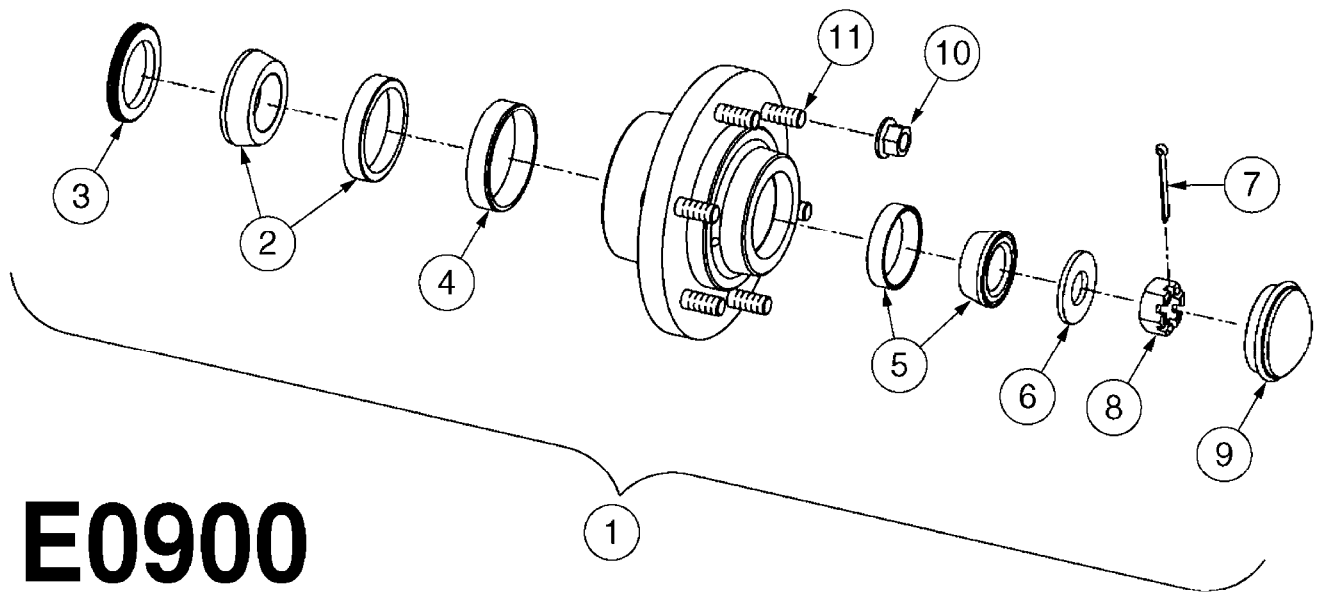

**E0890**

CAMOPLAST HUB ASSEMBLY - IDLER  
E0890-HIN, 01:01:16

Page 1

Date 12.08.2020 9:58

Pos.	parts-n°	order qty	description
1	28078303	1	HUB ASSY.IDLER, G60-8
2	28081403	1	DUST CAP
3	28081503	1	COTTER PIN 7/32" X 2-1/4"
4	28081603	1	CASTLE NUT 1-1/4"-12
5	28081703	1	WASHER 1.28"IDX2.5"ODX0.13"
6	28081803	1	BEARING ASSEMBLY - OUTER
7	28081903	1	BEARING ASSEMBLY - INNER
8	28082003	1	WHEEL SEAL, SINGLE LIP
9	28082103	1	LUG NUT SET (8) IDLER
10	28082203	1	WHEEL STUD SET (8) IDLER