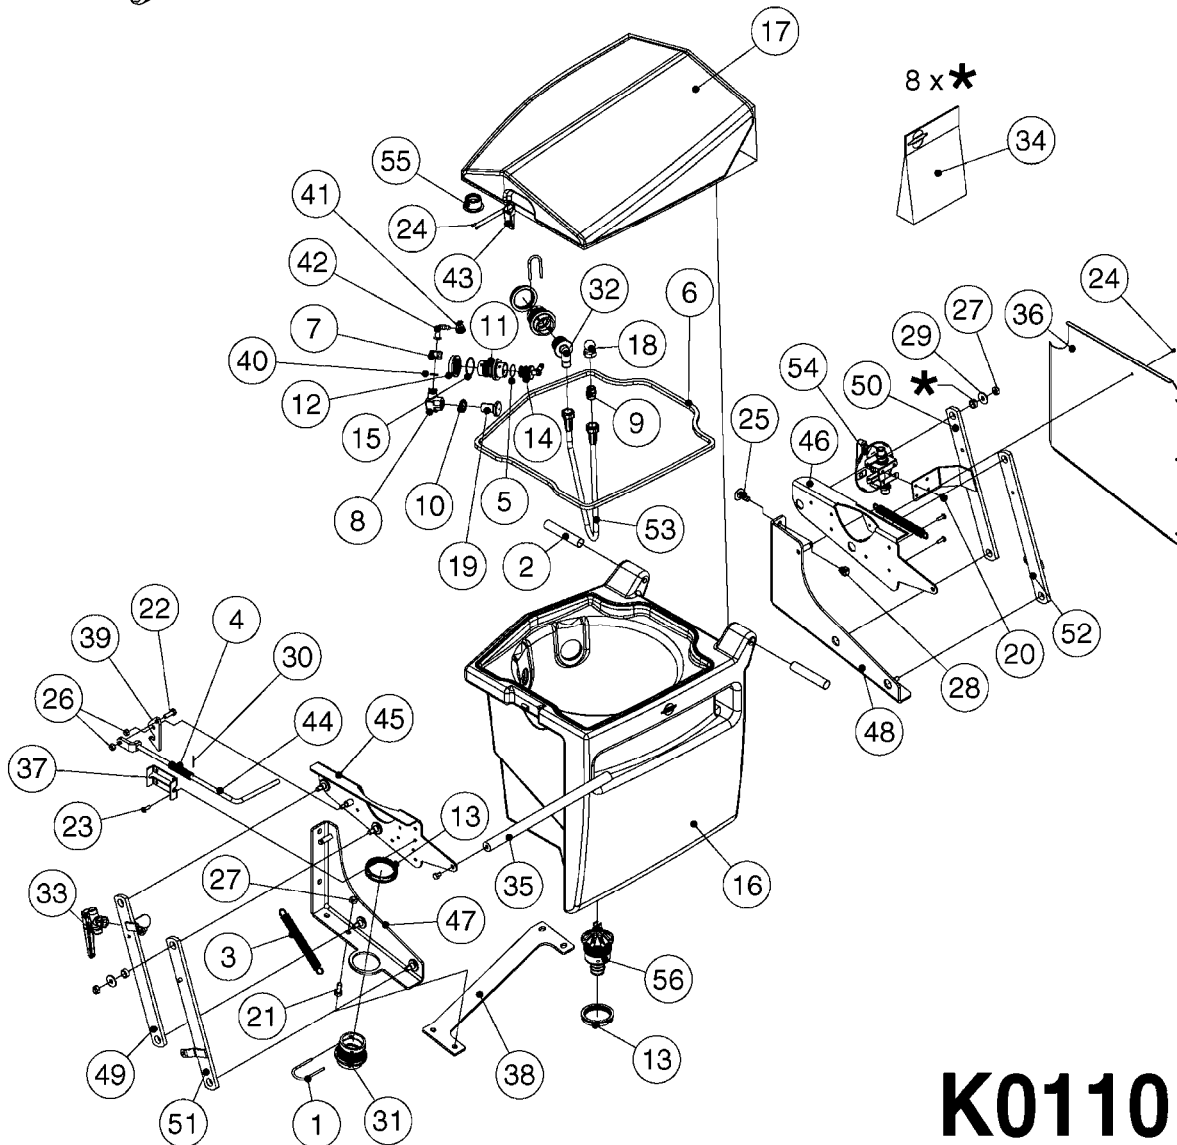

K0110

CHEMICAL FILLER-HOPPER NCM
K0110-HIN, 28:11:17

Page 1

Date 12.08.2020 9:58

Pos.	parts-n°	order qty	description
1	145996	1	FITT.DK S-67 FORK
2	151162	1	PIN F. LID HINGE CHEM-FILLER
3	220949	1	SPRING Ø20.0/3.0 L=240 BLACK
4	220951	1	SPRING D15/1.5 L=90 20V
5	242355	1	O-RING D19.2X3.0 VITON F.S-40
6	242563	1	NEOPRENE SEAL 10X10
7	320084	1	FITT.DK NUT 1/2" BSP
8	320563	1	FITT.DK 3 WAY 1/2" 110 DEG.
9	320655	1	FITT.DK HN 1/2"-1/2" BSP
10	321307	1	FITT.DK NUT 1/2" BSP JAMB
11	322102	1	FITT.DK S-40 BULKHEAD
12	322106	1	FITT.DK S-40 BULKHEAD NUT
13	322108	1	FITT.DK S-67 BULKHEAD NUT
14	334237	1	FITT.DK S-40 ELB.3/8"
15	334259	1	GASKET F. S-40 BULKHEAD
16	351769	1	HOPPER FOR CHEMFILLER
17	351770	1	LID F. TURBO FILL NCM
18	371552	1	NOZZLE F.RINSING
19	372044	1	NOZZLE FOR CHEMFILLER
20	410185	1	BOLT HEX 8.8 DEL M6X16
21	420604	1	BOLT HEX 8.8 DEL M10X25 FT DIN933
22	421046	1	BOLT HEX M8X25/25 A2 SS DIN933
23	440392	1	SCREW 6.3 X 25.0 DIN7981C TORX
24	440632	1	SCREW M4X13
25	451070	1	CARRIAGE BOLT M12X30
26	460143	1	LOCK NUT M8 SST A2 DIN985
27	460423	1	NUT HEX M10X1.50 LOCK DIN985A2 SS
28	460703	1	NUT HEX M12X1.75 LOCK DIN985A2 SS
29	471140	1	WASHER D30/D10.5X2.5 STAINLESS
30	480798	1	ROLL PIN D3X30 DIN1481 RST
31	726464	1	FITT.DK S-67 BULKHEAD W/GASKET
32	726552	1	FIT.DK S-53X90 1/2" BSP,O-RING
33	727543	1	VALVE F.CHEM FILL JUG RINSE
34	741830	1	BUSHINGS F.PARALLELARMS
35	14036900	1	HAND GRIP FOR CHEMFILLER
36	16137400	1	PLATE BACK F. CHEM-FILL NCM
37	16137700	1	GUIDE BRACKET F.CHEMFILL LOCK
38	16138100	1	SUPPORT FOR CONSOLE
39	16149500	1	HOOK LATCH F.CHEMFILL'05
40	24022901	1	GASKET D10X19 EP 3.2
41	28029803	1	CLAMP HOSE GEAR P1/2" 6708
42	28054500	1	ANGLE HOSE BARB 90 1/2 10MM
43	28055800	1	LOCK (SNAP CLIP) SS
44	61038200	1	HANDLE F.CHEMFILL LOCK '05
45	63035000	1	MOUNT.BRACKET F.CHEMFILL RIGHT
46	63035100	1	MOUNT.BRACKET F.CHEMFILL LEFT
47	63035200	1	MT.BRACKET F.PARALLELARMS LEFT
48	63035300	1	MT.BRACKET F.PARALLELARMS RIGHT
49	63040700	1	INNER ARM F.CHEMFILL LEFT
50	63040800	1	INNER ARM F.CHEMFILL RIGHT
51	63040900	1	OUTER ARM F.CHEMFILL LEFT
52	63041000	1	OUTER ARM F.CHEMFILL RIGHT
53	63041300	1	RINSE PIPE F. CHEM-FILLER
54	72246800	1	VALVE 1/2" 2 POSITION
55	72339500	1	AIR VALVE F.CHEMFILLER
56	72726900	1	CHECK VALVE F.CHEMFILLER