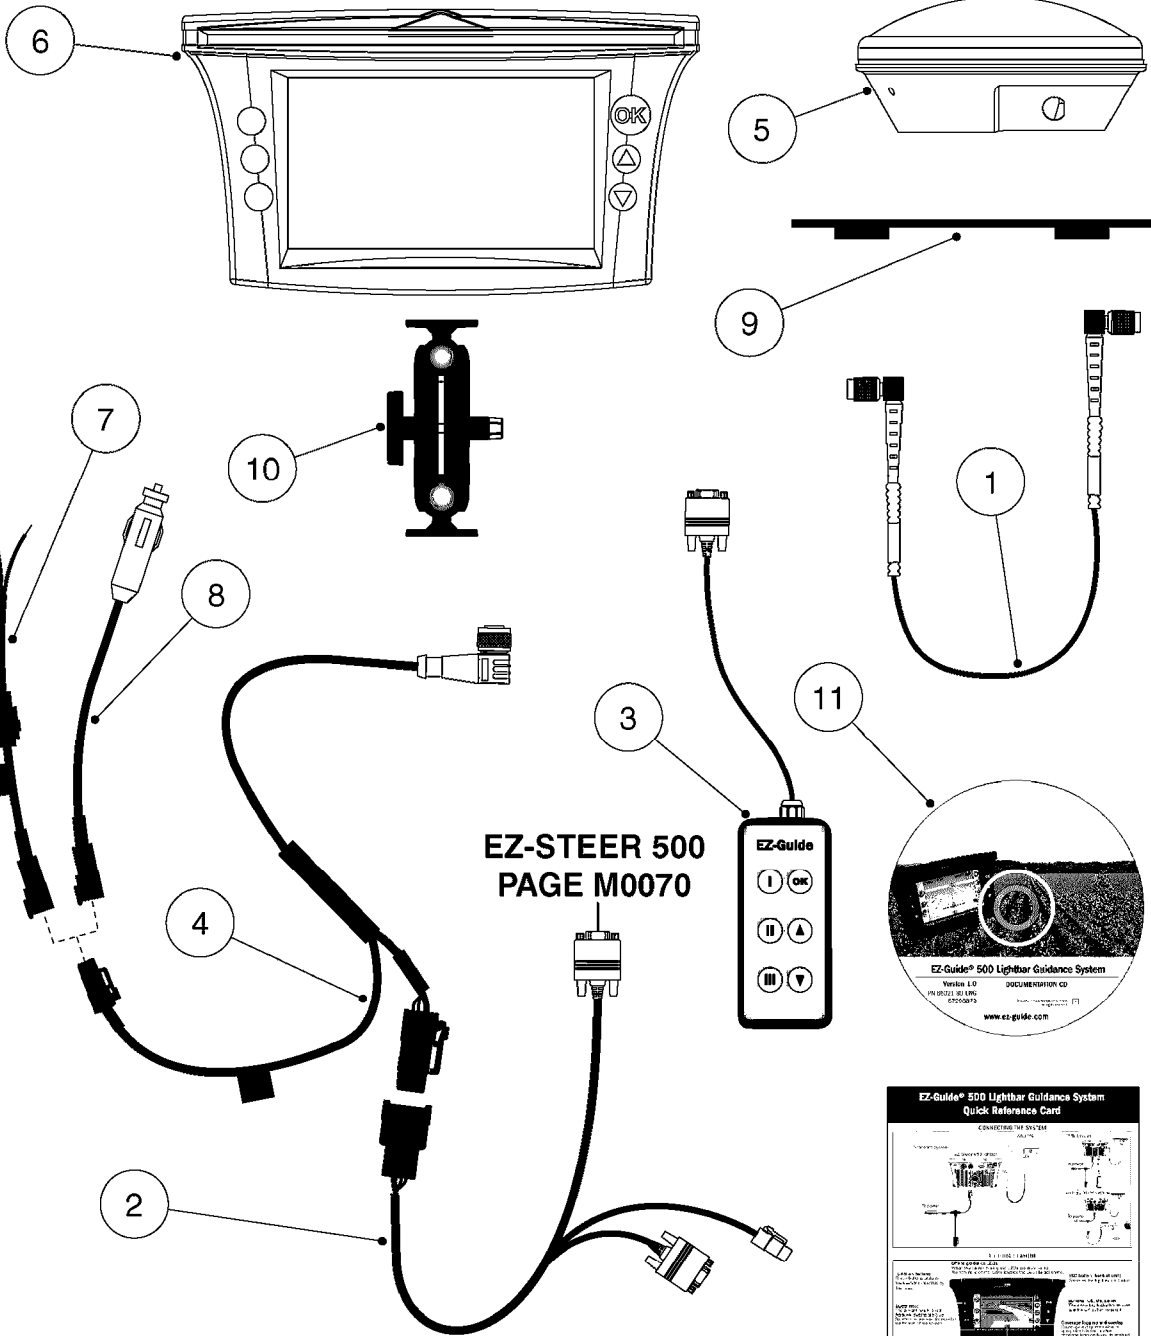

COMPLETE ASSEMBLY 13

COMPLETE ASSEMBLIES  
WHOLEGOODS ITEMS

**M0060**

EZ-GUIDE 500 LIGHTBAR  
M0060-HIN, 01:01:16

Page 1

Date 12.08.2020 9:59

Pos.	parts-n°	order qty	description
1	26007603	1	CABLE, ANTENNA, EZGUIDEPLUS
2	26012203	1	EZ-STEER/GUIDE 500 ADAPT.CABLE
3	26015303	1	REMOTE KEYPAD EZGUIDE 500/250
3	28048403	1	DECAL - REMOTE OVERLAY 500/250
4	26015403	1	EZ-GUIDE 500 CABLE POWER/CAN90
5	26015503	1	EZ-GUIDE 500 Z PLUS ANTENNA
5	26015603	1	ANTENNA AG15 L1,EZ GDE 500/250
6	26015703	1	EZ-GUIDE 500 DGPS DISPLAY
6	26015803	1	EZ-GUIDE 500 OMNISTAR DISPLAY
7	26016103	1	EZ-GUIDE 500 CABLE UNTERM.FUSE
8	26016203	1	EZ-GUIDE 500 POWER CONN.CABLE
9	28048203	1	EZ-GUIDE 500 MOUNT F.AG15 ANT.
10	28048303	1	EZ-GUIDE 250/500 RAM MNT.1.5"
11	29003803	1	EZ-GUIDE 500 CD,GET.STARTED V1
12	67215403	1	EZ-GUIDE 500 QUICK REF.CARD V1
13	84208303	1	EZ GUIDE 500 LIGHTBAR (DGPS)
13	84208403	1	EZ GUIDE 500 LIGHTBAR (XP/HP)
13	84208503	1	EZ GUIDE 500 LIGHTBAR (RTK)