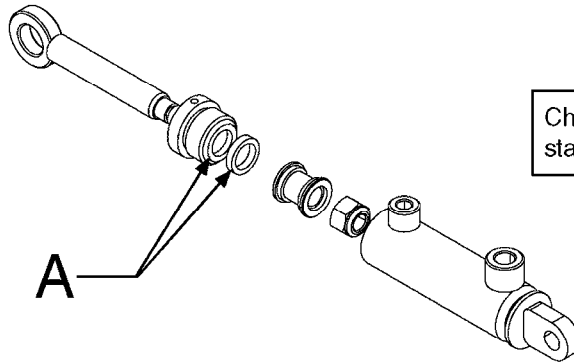

HYDRAULICS - FAROIL CYLINDERS  
C0030-HIN, 01:01:16

Page 2

Date 12.08.2020 9:58

parts-n°	order qty	description
78122400	1	DOUBLE CYLINDER D 40/20-300
78122600	1	CYLINDER D40/22-300 BLACK
78122700	1	CYLINDER D40/22X300MM RED
78122800	1	CYLINDER D40/22-300 BLACK
78122900	1	CYLINDER 40/22X300MM RED
78123100	1	CYLINDER DOUBLE D40/20-120
78123200	1	CYLINDER D40/20-120
78123300	1	DBL CYL D70/40-320 AIR INLET L
78124100	1	CYL DOB.D70/40-265 AIR INLET R
78124200	1	CYLINDER D25/12-50
78124300	1	CYLINDER 60/25 X 635 DELTA L
78124600	1	CYLINDER DOUBLE Ø40/20-300 90°
78125100	1	DBL CYL D70/40-320 AIR INLET R
78125300	1	CYL DOB.D70/40-265 AIR INLET L
78125500	1	CYLINDER 60/25 X 662 NAV PAR R
78125600	1	SIN.CYL.Ø60/25_725_2XØ25 RIGHT
78125700	1	CYLINDER 60/25 X 635 DELTA R
78126000	1	CYLINDER,DAMPNER, LOCKING
78126400	1	CYLINDER DBLE D32/16-200 W.STP
78128000	1	CYLINDER DOUB. D60/30 L=300 09
78128800	1	CYLINDER, D50/30-500