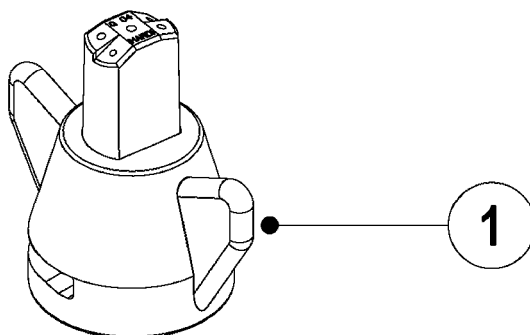

D1060

BOOM-NOZZLES QUINTASTREAM
D1060-HIN, 01:01:16

Page 1

Date 12.08.2020 9:58

Pos.	parts-n°	order qty	description
1	372011	1	NOZZLE ISO QS-015-5H GREEN
1	372012	1	NOZZLE ISO QS-02-5H YELLOW
1	372013	1	NOZZLE ISO QS-03-5H BLUE
1	372014	1	NOZZLE ISO QS-04-5H RED
1	372015	1	NOZZLE ISO QS-05-5H BROWN
1	372016	1	NOZZLE ISO QS-06-5H GREY
1	372017	1	NOZZLE ISO QS-08-5H WHITE
1	372018	1	NOZZLE ISO QS-10-5H LT. BLUE
1	372019	1	NOZZLE ISO QS-15-5H LT. GREEN
2	372002	1	ISO QNTSTRM 015 S-GREEN
2	372003	1	ISO QNTSTRM 02 S-YELLOW
2	372004	1	ISO QNTSTRM 03 S-BLUE
2	372005	1	ISO QNTSTRM 04 S-RED
2	372006	1	ISO QNTSTRM 05 S-BROWN
2	372007	1	ISO QNTSTRM 06 S-GREY
2	372008	1	ISO QNTSTRM 08 S-WHITE
2	372009	1	ISO QNTSTRM 10 S-LT.BLU
2	372010	1	ISO QNTSTRM 15 S-LT.GRN