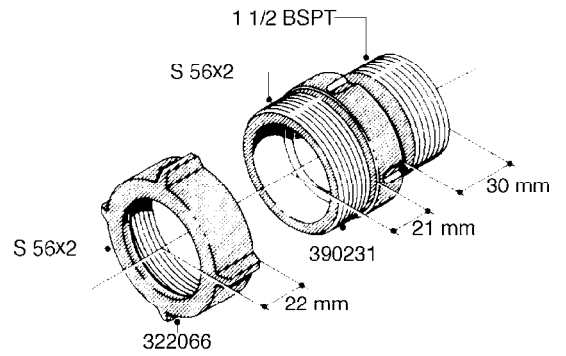

L0090

FITTINGS - S-56 & S-61
L0090-HIN, 01:01:16

Page 1

Date 12.08.2020 9:58

parts-n°	order qty	description
145661	1	FITT.DK S-61 FORK
241754	1	O-RING D59.5X3
241883	1	O-RING 3 X 39.2 NITRIL
322055	1	FITT.DK S-61 BULKHEAD
322056	1	FITT.DK S-61 BULKHEAD NUT
322066	1	FITT.DK S-56 NUT
334050	1	FITT.DK S-61 STR.1-1/4"
334068	1	FITT.DK S-61 STR.1"
334091	1	FITT.DK S56 STR.1-1/2'
334099	1	FITT.DK S-61 ELB.1-1/2"110 DEG
334100	1	FITT.DK S-61 ELB.1" 110 DEG.
334151	1	FITT.DK S-61 ELB.1-1/4"110 DEG
390231	1	FITT.DK NIPPLE 1-1/2 X S56