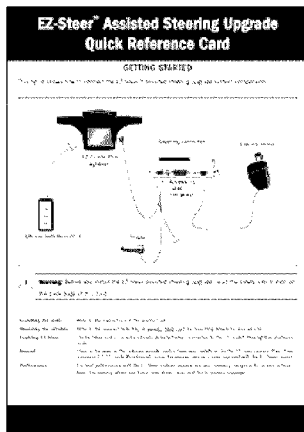

# M0040

EZ-GUIDE PLUS LIGHT BAR  
M0040-HIN, 01:01:16

Page 1  
Date 12.08.2020 9:59

parts-n°	order qty	description
26007403	1	ANTENNA,HURRICANE F. EZGUIDEPL
26007503	1	REMOTE KEYPAD EZ-GUIDE PLUS
26007603	1	CABLE, ANTENNA, EZGUIDEPLUS
26007703	1	CABLE, POWER F. EZGUIDEPLUS
26007803	1	BRACKET KIT F. EZGUIDEPLUS
26007903	1	EZ-Guide 500 External Interfac
26008003	1	LIGHT BAR ASSM WITH GPS
26008103	1	LIGHT BAR ASSM WITHOUT GPS
29002703	1	VACUUM CUP 4 1/2" 1420I
29002803	1	MOUNT, MAG F. ANTENNA
29002903	1	PLATE, F. ANTENNA MOUNT
67206303	1	QUICK REFERENCE CARD EZ-GUIDE+
67206403	1	MANUAL EZ GUIDE PLUS
84205303	1	EZ GUIDE PLUS W GPS, NO LABLE
84205403	1	EZ GUIDE PLUS W/O GPS,NO LABLE
97607603	1	DECAL COMPANY 45MM X 20MM