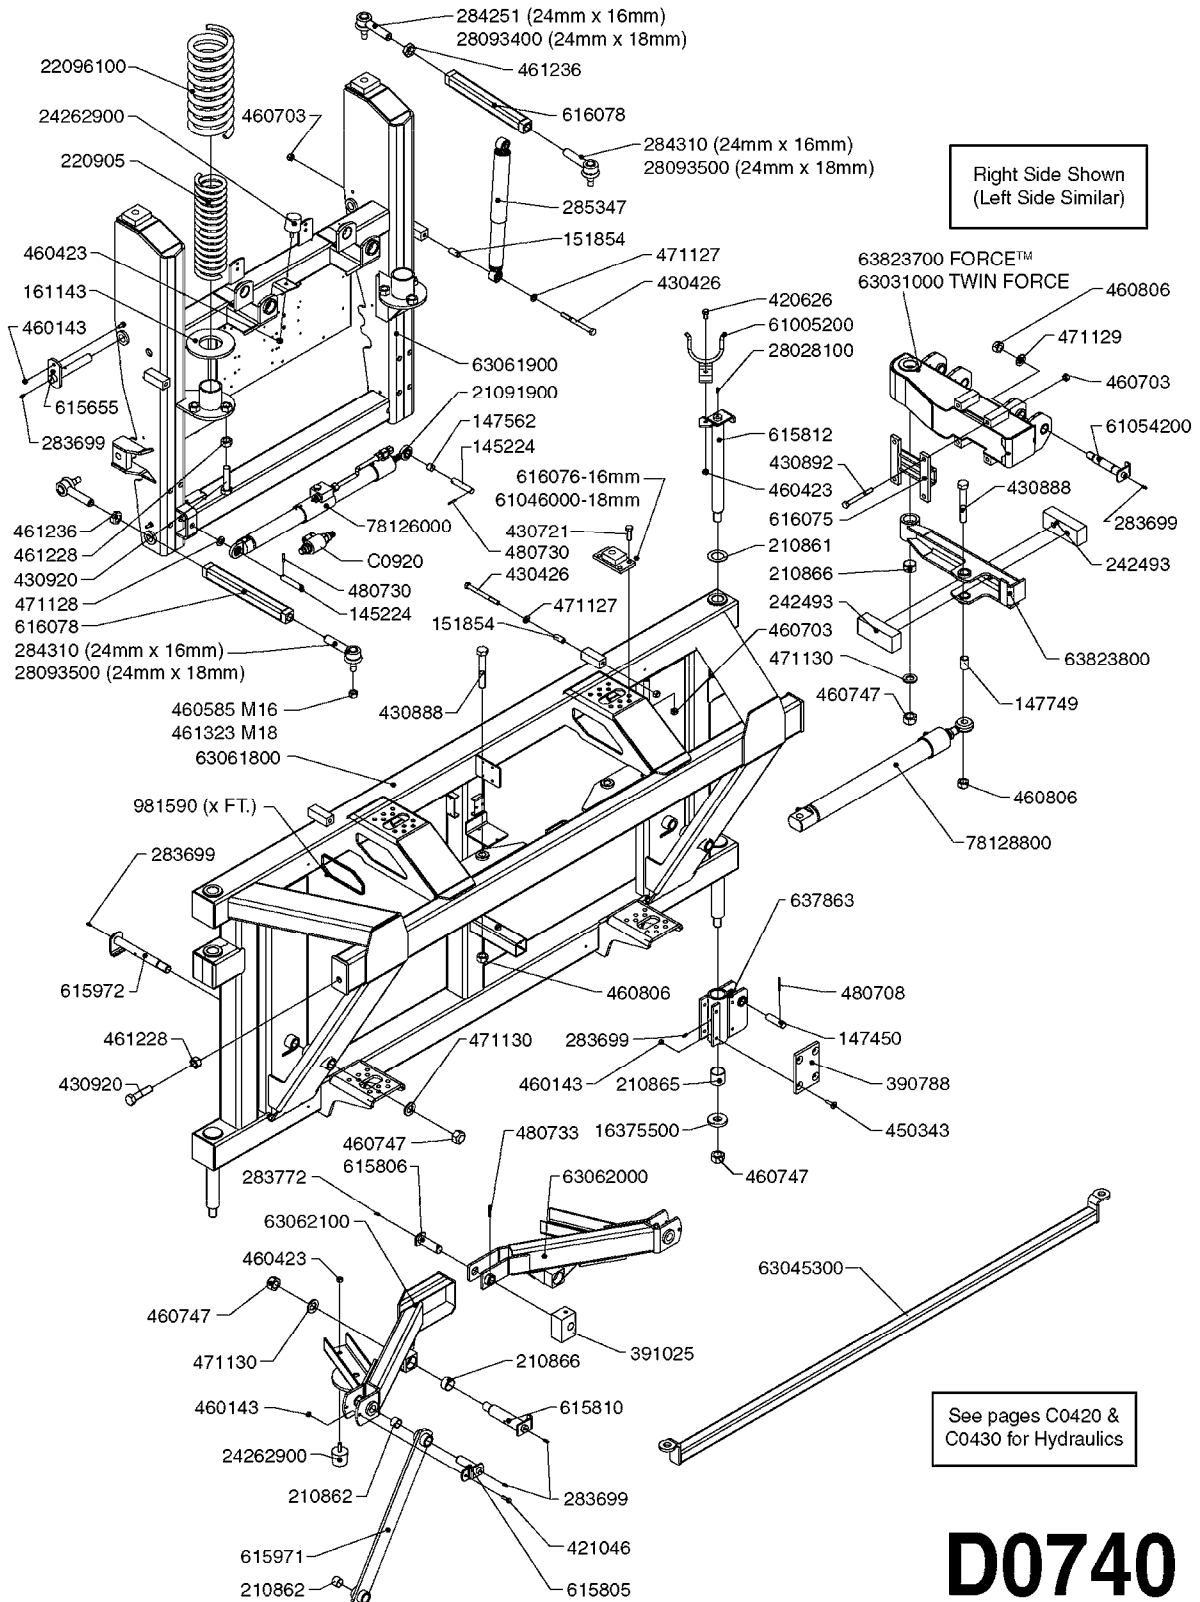

**D0740**

parts-n°	order qty	description
145224	1	SHAFT FOR HY CYLINDER
147450	1	PIN D20 X 70
147562	1	BUSHING D19.8/17.0 L=15
147749	1	BUSHING D25.0/20.2 L=38
151854	1	BUSHING F.SHOCK
161143	1	PLATE F SPRING
210861	1	BUSHING
210862	1	BUSHING 28X25X20
210865	1	BUSHING 40mm40mm DU
210866	1	BUSHING D39/35 L=20
220905	1	SPRING D101/14 BLACK
242493	1	RUBBER BUMPER 60X40X150
283699	1	GREASE NIPPLE M6X1
283772	1	GREASE NIPPLE M6X1 90°
284251	1	ROD END 25Ø (24mm x 16mm) RH
284310	1	ROD END 25Ø (24mm x 16mm) LH
285347	1	SHOCK TF
390788	1	TEFLON WARE PAD
391025	1	JOINER BLOCK - FORCE
420626	1	BOLT HEX 8.8 DEL M10X20 FT
421046	1	BOLT HEX M8X25/25 A2 SS DIN933
430426	1	BOLT HEX 8.8 DEL M12X130
430721	1	BOLT HEX 8.8 DEL M12X40 FT
430888	1	BOLT HEX 8.8 DEL M20X130
430892	1	BOLT HEX 8.8 DEL M12X110
430920	1	BOLT HEX M20x80MM
450343	1	SCREW M8X30 ALLEN HEAD C/S SS
460143	1	LOCK NUT M8 SST A2 DIN985
460423	1	NUT HEX M10X1.50 LOCK DIN985A2 SS
460585	1	LOCKING NUT M16 DIN985 A2 SS
460703	1	NUT HEX M12X1.75 LOCK DIN985A2 SS
460747	1	NUT HEX M24 LOCK
460806	1	NUT HEX M20X2.50 LOCK DIN985A2 SS
461228	1	NUT HEX M20
461236	1	NUT HEX M24X1.5
461323	1	NUT HEX M18X1.5 LOCK
471127	1	WASHER, M12, Ø24/13X24X2.5 SS
471128	1	WASHER, M16, Ø30/17.0X 3.0, SS
471129	1	WASHER, M20, Ø37/21.0X 3.0, SS
471130	1	WASHER, M24, Ø44/25.0X 4.0, SS
480708	1	PIN D4 X 45
480730	1	SPRING DOWEL PIN 5X30 SST
480733	1	PIN D6 X 40
615655	1	PIN D25 X 156 F. PARALIFT
615805	1	PIN
615806	1	PIN
615810	1	PIN
615812	1	PIN
615971	1	TRAPEZE ARM FORCE 110'
615972	1	PIN D25X185 M24
616075	1	FLANGE F. FORCE HINGE
616076	1	LINK ARM MOUNT BRACKET
616078	1	LINK ARM
637863	1	HINGE F.TF LOWER
981590	1	EDGE GUARD 6-8MM X 12"
16375500	1	WASHER 10.0X60X25 RED
21091900	1	LINK HEAD M16 x D17 DELTA
22096100	1	SPRING D146/20 BLACK
24262900	1	RUBBER STOP D50X40 M10X33
28028100	1	GREASE NIPPLE 1/8'RG 90°
28093400	1	ROD END 35Ø (24mm x 18mm) RH