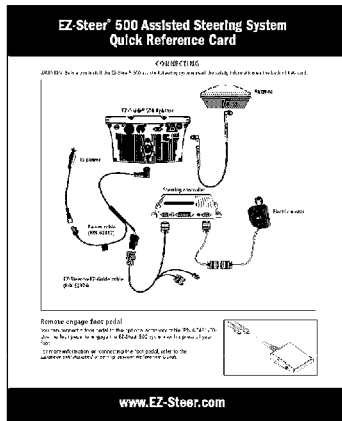

COMPLETE ASSEMBLY 13

COMPLETE ASSEMBLIES  
WHOLEGOODS ITEMS

**M0060**

EZ-GUIDE 500 LIGHTBAR  
M0060-HIN, 01:01:16

Page 1

Date 12.08.2020 9:59

Pos.	parts-n°	order qty	description
1	26007603	1	CABLE, ANTENNA, EZGUIDEPLUS
2	26012203	1	EZ-STEER/GUIDE 500 ADAPT.CABLE
3	26015303	1	REMOTE KEYPAD EZGUIDE 500/250
3	28048403	1	DECAL - REMOTE OVERLAY 500/250
4	26015403	1	EZ-GUIDE 500 CABLE POWER/CAN90
5	26015503	1	EZ-GUIDE 500 Z PLUS ANTENNA
5	26015603	1	ANTENNA AG15 L1,EZ GDE 500/250
6	26015703	1	EZ-GUIDE 500 DGPS DISPLAY
6	26015803	1	EZ-GUIDE 500 OMNISTAR DISPLAY
7	26016103	1	EZ-GUIDE 500 CABLE UNTERM.FUSE
8	26016203	1	EZ-GUIDE 500 POWER CONN.CABLE
9	28048203	1	EZ-GUIDE 500 MOUNT F.AG15 ANT.
10	28048303	1	EZ-GUIDE 250/500 RAM MNT.1.5"
11	29003803	1	EZ-GUIDE 500 CD,GET.STARTED V1
12	67215403	1	EZ-GUIDE 500 QUICK REF.CARD V1
13	84208303	1	EZ GUIDE 500 LIGHTBAR (DGPS)
13	84208403	1	EZ GUIDE 500 LIGHTBAR (XP/HP)
13	84208503	1	EZ GUIDE 500 LIGHTBAR (RTK)