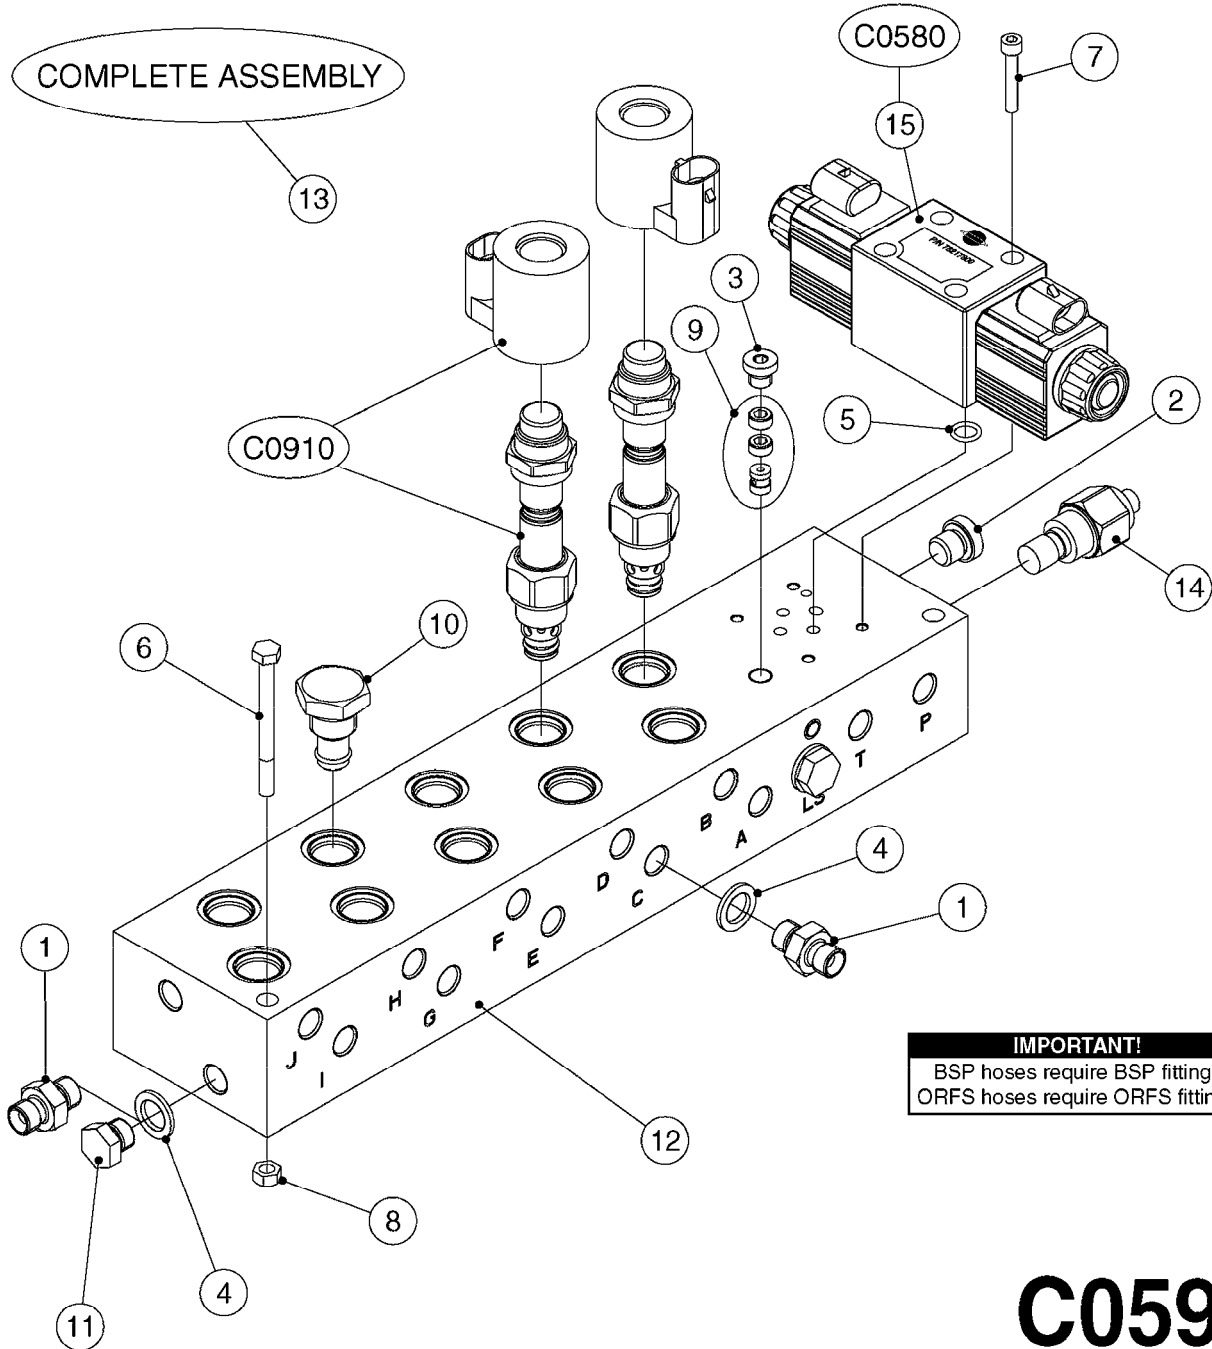

**C0580**

CETOP VALVES  
C0580-HIN, 01:01:16

Page 1

Date 12.08.2020 9:58

Pos.	parts-n°	order qty	description
1	242102	1	O-RING Ø9.25X1.78 NITRIL 90SH
2	450964	1	SCREW M5X30 F.CYLINDER
3	450965	1	SCREW ROUND M5X70
4	782115	1	HY SOLENOID VALVE DH HYD
5	782116	1	HY SOLENOID VALVE MD1L-S3/10N-D12K1/P
6	782118	1	LOCK VALVE MVPP-D
7	782146	1	HYD. CHECK VALVE 1 WAY
8	782829	1	SOLENOID MD1L-TA/10N-D12K1/DT
9	28123700	1	CAP F.SOLENOID - MD1L
10	74187700	1	CAP + O-RING F.CETOP - MD1L
11	78216000	1	SOLENOID F.CETOP VALVE - MD1L
12	78217800	1	MAGNET VLV.MD1L-S3/10N-D12K8DT
13	78218200	1	SOLENOID W/AMP F.MD1L