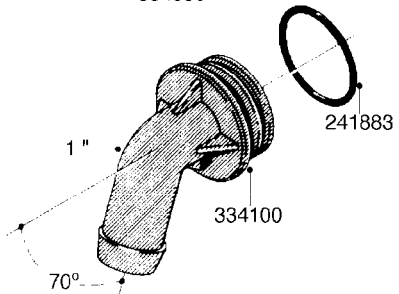

L0090

FITTINGS - S-56 & S-61
L0090-HIN, 01:01:16

Page 1

Date 12.08.2020 9:58

parts-n°	order qty	description
145661	1	FITT.DK S-61 FORK
241754	1	O-RING D59.5X3
241883	1	O-RING 3 X 39.2 NITRIL
322055	1	FITT.DK S-61 BULKHEAD
322056	1	FITT.DK S-61 BULKHEAD NUT
322066	1	FITT.DK S-56 NUT
334050	1	FITT.DK S-61 STR.1-1/4"
334068	1	FITT.DK S-61 STR.1"
334091	1	FITT.DK S56 STR.1-1/2'
334099	1	FITT.DK S-61 ELB.1-1/2"110 DEG
334100	1	FITT.DK S-61 ELB.1" 110 DEG.
334151	1	FITT.DK S-61 ELB.1-1/4"110 DEG
390231	1	FITT.DK NIPPLE 1-1/2 X S56