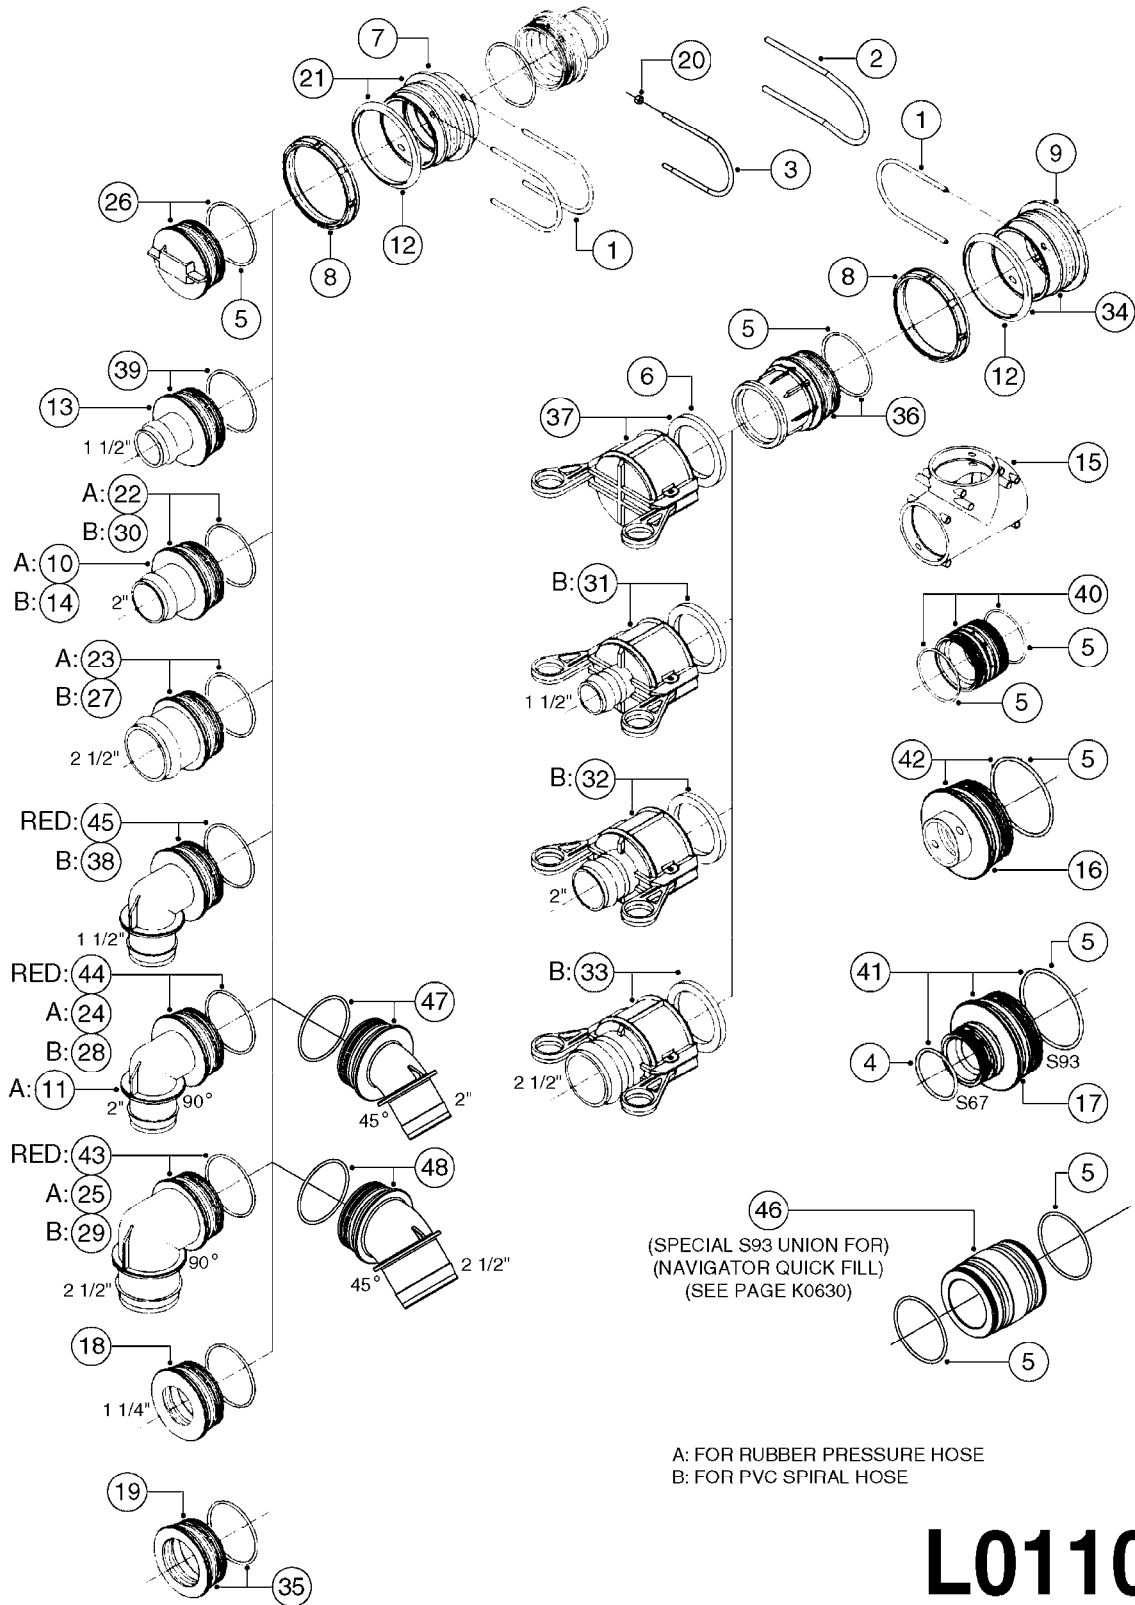

(SPECIAL S93 UNION FOR)
(NAVIGATOR QUICK FILL)
(SEE PAGE K0630)

A: FOR RUBBER PRESSURE HOSE
B: FOR PVC SPIRAL HOSE

L0110

Pos.	parts-n°	order qty	description
1	145997	1	FITT.DK S-93 FORK
2	147115	1	FITT.DK S-93 FORK SPECIAL
3	147774	1	FITT.DK S-93 FORK W. M5 THREAD
4	241973	1	O-RING Ø3 X 44.2 70 SHORES NITRIL NITRIL (BLACK)
4	242353	1	O-RING 3 X 44.2 VITON VITON (BROWN)
5	242092	1	O-RING D69.5X3 NITRIL (BLACK)
5	242351	1	O-RING D69.5X3.0 VITON F.S-93 VITON (BROWN)
6	242221	1	GASKET F. S-93 QUICK COUPLERS
7	322105	1	FITT.DK S-93 BULKHEAD DOUBLE
8	322109	1	FITT.DK S-93 BULKHEAD NUT
9	322165	1	FITT.DK S-93 BULKHEAD SINGLE
10	334234	1	FITT.DK S-93 STR.2" RUBBER
11	334246	1	FITT.DK S-93 ELB.2" PVC
12	334262	1	GASKET F.S-93 BULKHEAD
13	334304	1	FITT.DK S-93 STR.1-1/2" PVC
14	334426	1	FITT.DK S-93 STR.2"
15	334545	1	FITT.DK S-93 TEE
16	334601	1	FITT.DK S-93 TO S67 ADAPTOR
17	334634	1	FITT.DK ADAPTER S-93M S67M
18	390485	1	FITT.DK S-93 PLUG W D34 HOLE
19	390721	1	FITT.DK S-93 PLUG W/2" NPT THRE
20	461217	1	NUT HEX M5 LOCK
21	726465	1	FITT.DK S-93 BULKHEAD W/GASKET
22	726563	1	FITT.DK S-93 STR 2" W/O-RING
23	726564	1	HOSE TAIL 2-1/2" W.O-RING
24	726575	1	FITT.DK S-93 ELB. 2" RUBBER
25	726576	1	FITT. DK S-93 2-1/2" 90°
26	726580	1	FITT. S93 PLUG W/O-RING
27	727133	1	HOSETAIL S93 2"1/2 + O-RING
28	727225	1	FITT.DK S-93 ELB.2'PVC W/ORING
29	727226	1	HOSETAIL S93 2"1/2 90°+O-RING
30	727227	1	FITT.DK S-93 STR.2" W/ORING
31	727235	1	QUICK COUPLER FEMALE W 1-1/2HB
32	727236	1	QUICK COUPLER FEMALE W 2" HB
33	727237	1	QUICK COUPLER FEMALE W2-1/2" HB
34	727339	1	FITT. S93 DRAIN BULKHEAD W/O-R
35	727476	1	FITT. DK S-93 2"FM THD W.ORING
36	727777	1	QUICK COUPLER S93 DRAIN W/O-RI
37	728120	1	QUICK COUPLER CAP F.S93 DRAIN
38	728395	1	FITT.DK S-93 ELB.1-1/2" 90 DEG
39	728523	1	FITT.DK S-93 STR.1-1/2" W.O-RING
40	728525	1	FITT. S93 CONNECTOR W/O-RINGS
41	728527	1	ADAPTER S67M TO S93M W/ORING
42	728562	1	FITT.DK S-93 TO S67 ADAPTOR
43	729828	1	FITT.DK S-93 ELB 2-1/2" RED
44	729829	1	FITT.DK S-93 ELB 2 RED
45	729830	1	FITT.DK S-93 ELB 1-1/2" 90 RED
46	39121700	1	FITT.DK S93 ADAP LG MALE MALE
47	72072700	1	FITT.DK S-93 45D 2" PVC
48	72072900	1	FITT. S93 2-1/2" 45° S W/O-RING