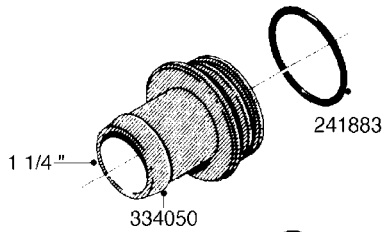

L0090

FITTINGS - S-56 & S-61
L0090-HIN, 01:01:16

Page 1

Date 12.08.2020 9:58

parts-n°	order qty	description
145661	1	FITT.DK S-61 FORK
241754	1	O-RING D59.5X3
241883	1	O-RING 3 X 39.2 NITRIL
322055	1	FITT.DK S-61 BULKHEAD
322056	1	FITT.DK S-61 BULKHEAD NUT
322066	1	FITT.DK S-56 NUT
334050	1	FITT.DK S-61 STR.1-1/4"
334068	1	FITT.DK S-61 STR.1"
334091	1	FITT.DK S56 STR.1-1/2'
334099	1	FITT.DK S-61 ELB.1-1/2"110 DEG
334100	1	FITT.DK S-61 ELB.1" 110 DEG.
334151	1	FITT.DK S-61 ELB.1-1/4"110 DEG
390231	1	FITT.DK NIPPLE 1-1/2 X S56