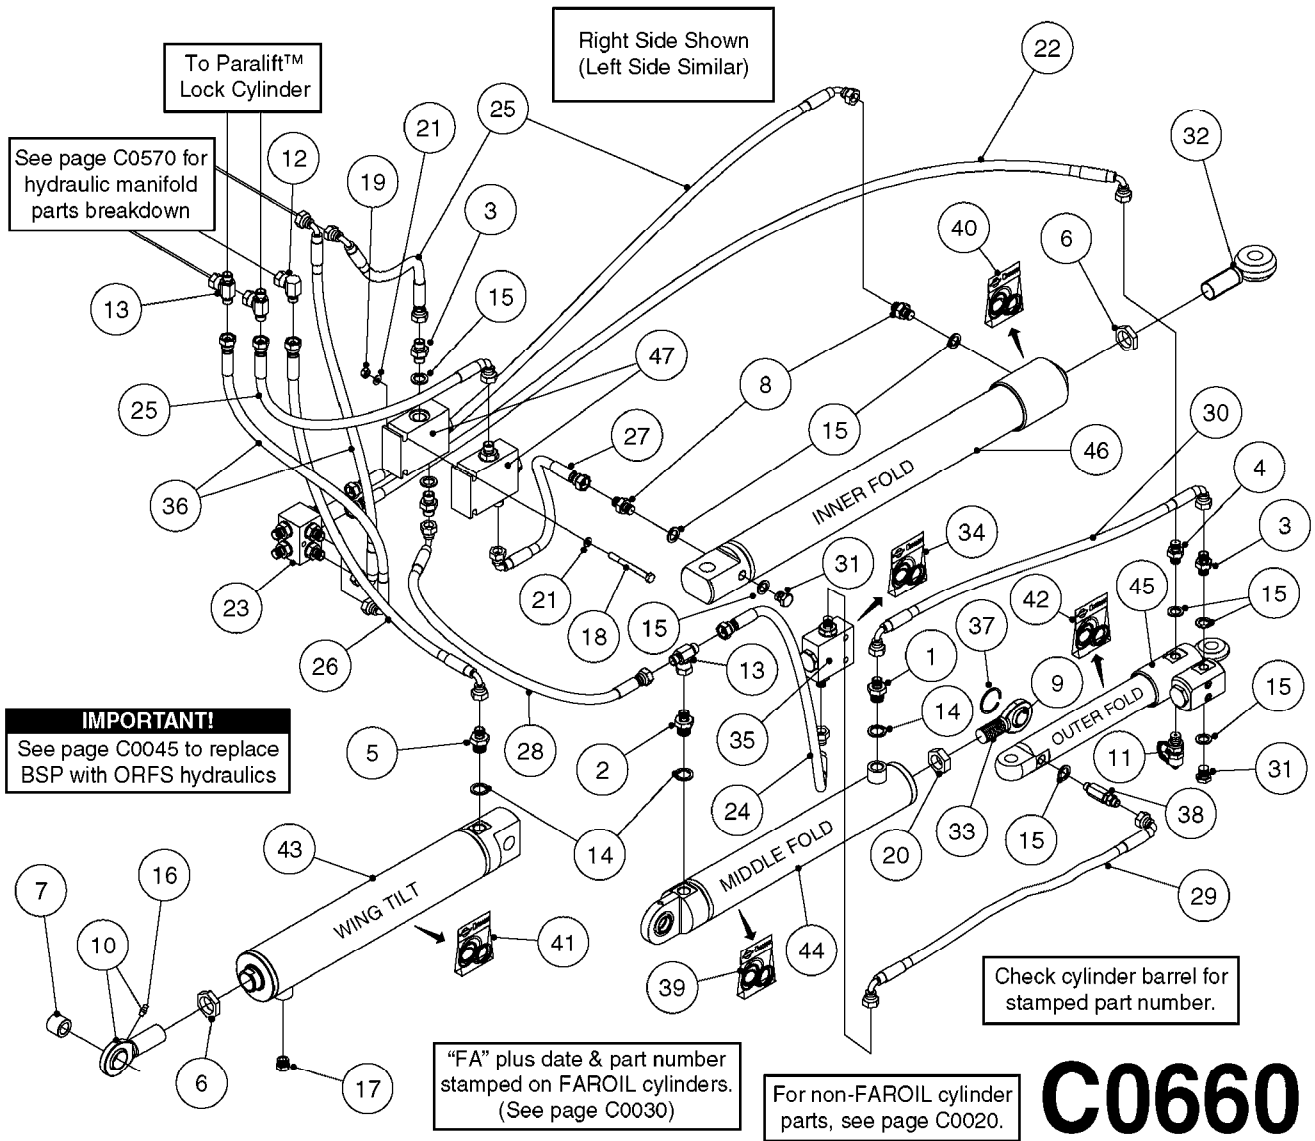

HYDRAULICS FORCE 120'-132'
(PRE '06)
C0660-HIN, 17:11:17

Page 1
Date 12.08.2020 9:58

Pos.	parts-n°	order qty	description
1	146835	1	HEX NIPPLE 1/4" - 3/8" BSP
2	146839	1	HEX NIPPLE 1/4"X3/8" BSP 0.7MM
3	146845	1	HEX NIPPLE 1/4"X1/4"
4	146851	1	HEX NIPPLE 1/4"x1/4" 0.7MM
5	147061	1	HEX NIPPLE 1/4"X3/8"/1.8
6	147128	1	NUT M24X2 NV-32
7	147130	1	BUSHING D25/20 20MM
8	147498	1	HEX NIPPLE 1/4"-1/4" 1.2mm
9	210730	1	BEARING F.LINK HEAD M20
10	210878	1	LINK HEAD M24 x 55 W/ GREASE NIP. DELTA
11	231955	1	NIPPLE F. PRESS GAUGE 1/4" BSP
12	232060	1	HY.ELBOW 1/4" BSP SWIVEL
13	232175	1	TEE 1/4"M X 1/4"F X 1/4"M BSP
14	240866	1	DOWTYSEAL 3/8"
15	241404	1	DOWTY SEAL 1/4"
16	283699	1	GREASE NIPPLE M6X1
17	284266	1	PLUG BREATHER 3/8" F/CYLINDER
18	410605	1	BOLT HEX 8.8 DEL M6X80
19	460261	1	NUT HEX M6X1.00 LOCK DIN985 A2 SS
20	461200	1	NUT HEX M20X1.5 JAMB.
21	471125	1	WASHER M6U 6.4X14X1.2,A2 SS
22	724132	1	HOSE HY X 1/4 STR+ELB 100' BOOM
22	724133	1	HOSE HY X 1/4 STR+ELB 110' BOOM
22	784119	1	HOSE HY X 1/4 X 557.0"STR+ELB 120'/132' BOOM
23	731941	1	HYD. BLOCK MANIFOLD
24	784004	1	HOSE HY 1/4" x 33.5" STR & ELB
25	784005	1	HOSE HY X 1/4 X 037.38"STR+ELB
26	784010	1	HOSE HY X 1/4 X 149.5"STR+ELB
27	784031	1	HYD.HOSE CM TF 1/4"x550MM
28	784094	1	HOSE HY X 1/4 X 248.0" ELB+ELB 100' BOOM
28	784118	1	HOSE HY X 1/4 X 285.4" ELB+STR 110'-132' BOOM
29	784121	1	HOSE HY X 1/4 X 252.0" ELB+ELB 120'/132' BOOM
29	784131	1	HOSE HY X 1/4 X 202.75"ELB+ELB 100'/110' BOOM
30	784127	1	HOSE HY X 1/4 X 285.5" ELB+ELB 120'/132' BOOM
30	784130	1	HOSE HY X 1/4 X 236.25"ELB+ELB 100'/110' BOOM
31	14010400	1	PLUG 1/4" BSP
32	14082300	1	LINK EYE Ø20/M24X2 L=87.5
33	21092000	1	LINK HEAD M20 x D20 L=78 DELTA
34	28001800	1	REPAIR KIT F.ENDSTOP 1/4"
35	28028600	1	END STOP 1/4"
36	28376503	1	HOSE HY X1/4X047.25"STR+ELB
37	48000603	1	SNAP RING, Ø36X1.5 F.210730
38	72264600	1	HYDRUALIC RESTICTOR, ADJUSTABL
39	75074400	1	SEAL KIT 78121800/21/44
40	75075200	1	SEAL KIT 78120900/14/50
41	75075400	1	SEAL KIT 78120800
42	75076500	1	SEAL KIT 78126400
43	78120800	1	CYLINDER DOUBLE 60/30-300
44	78122100	1	CYLINDER DOUBLE D50/25-298
45	78126400	1	CYLINDER DBLE D32/16-200 W.STP
46	78128800	1	CYLINDER, D50/30-500
47	78219600	1	FLOW DIVIDER FTZ '13