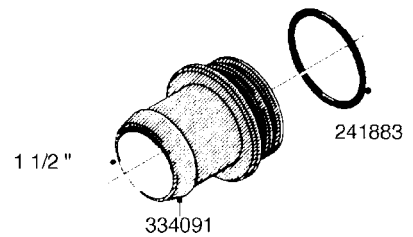

L0090

FITTINGS - S-56 & S-61
L0090-HIN, 01:01:16

Page 1

Date 12.08.2020 9:58

parts-n°	order qty	description
145661	1	FITT.DK S-61 FORK
241754	1	O-RING D59.5X3
241883	1	O-RING 3 X 39.2 NITRIL
322055	1	FITT.DK S-61 BULKHEAD
322056	1	FITT.DK S-61 BULKHEAD NUT
322066	1	FITT.DK S-56 NUT
334050	1	FITT.DK S-61 STR.1-1/4"
334068	1	FITT.DK S-61 STR.1"
334091	1	FITT.DK S56 STR.1-1/2'
334099	1	FITT.DK S-61 ELB.1-1/2"110 DEG
334100	1	FITT.DK S-61 ELB.1" 110 DEG.
334151	1	FITT.DK S-61 ELB.1-1/4"110 DEG
390231	1	FITT.DK NIPPLE 1-1/2 X S56