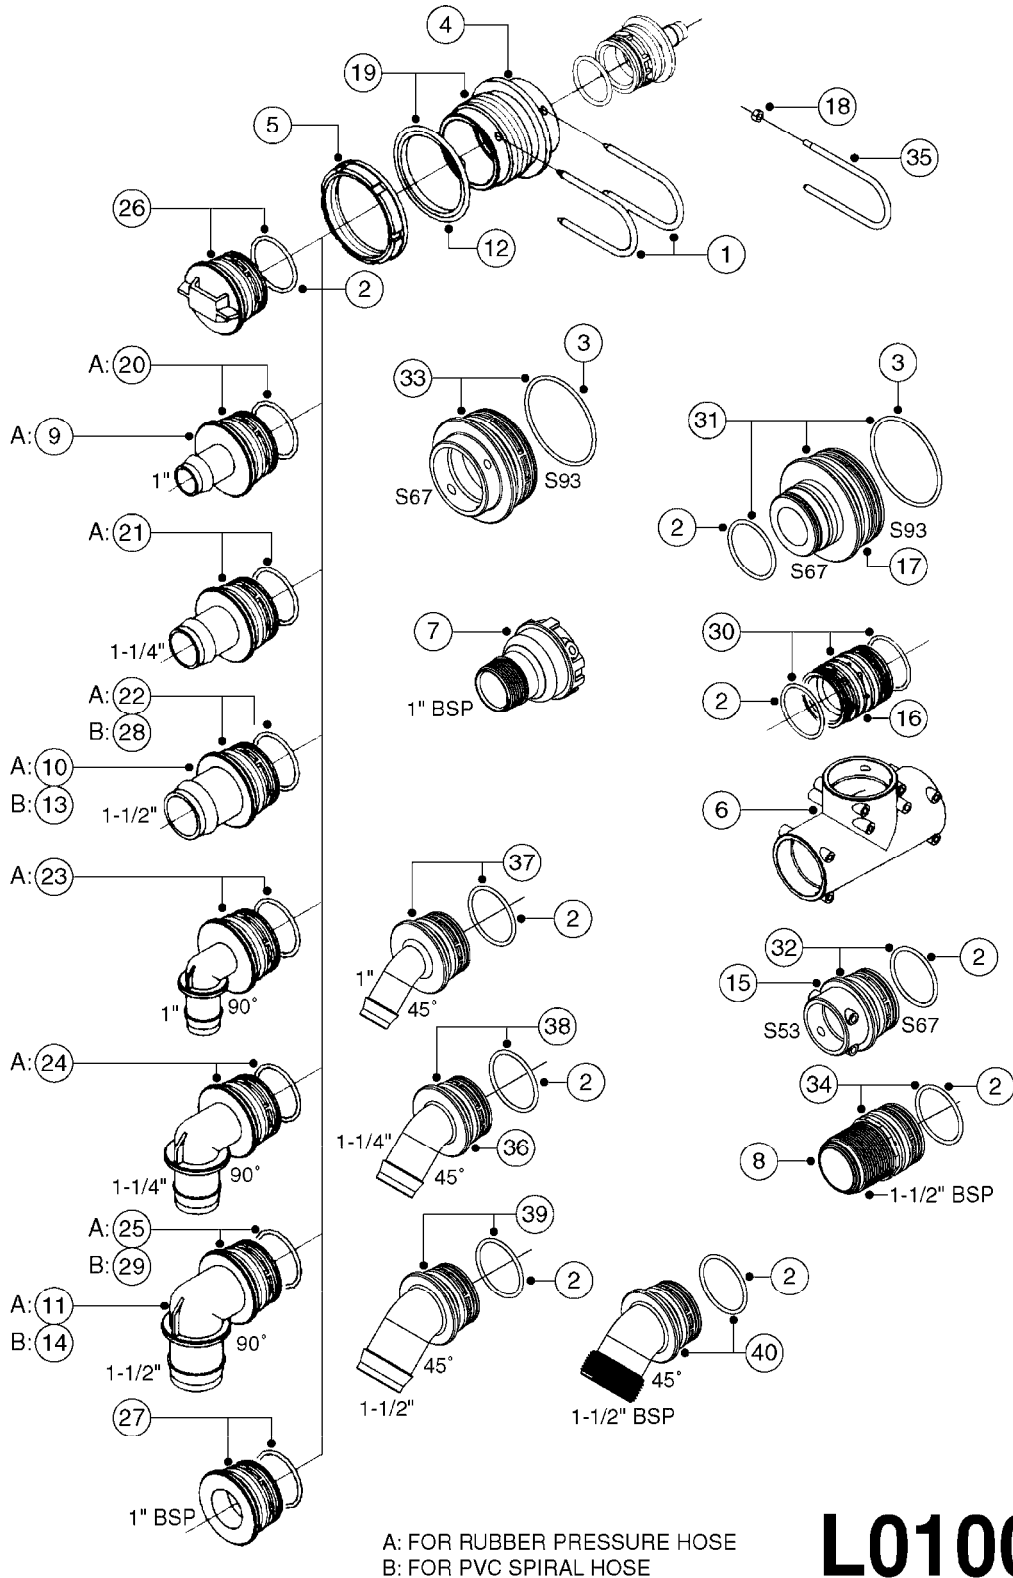

**L0090**

FITTINGS - S-56 & S-61  
L0090-HIN, 01:01:16

Page 1

Date 12.08.2020 9:58

parts-n°	order qty	description
145661	1	FITT.DK S-61 FORK
241754	1	O-RING D59.5X3
241883	1	O-RING 3 X 39.2 NITRIL
322055	1	FITT.DK S-61 BULKHEAD
322056	1	FITT.DK S-61 BULKHEAD NUT
322066	1	FITT.DK S-56 NUT
334050	1	FITT.DK S-61 STR.1-1/4"
334068	1	FITT.DK S-61 STR.1"
334091	1	FITT.DK S56 STR.1-1/2'
334099	1	FITT.DK S-61 ELB.1-1/2"110 DEG
334100	1	FITT.DK S-61 ELB.1" 110 DEG.
334151	1	FITT.DK S-61 ELB.1-1/4"110 DEG
390231	1	FITT.DK NIPPLE 1-1/2 X S56