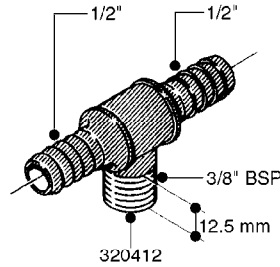

**L0040**

FITTINGS - NIPPLES & ELBOWS  
L0040-HIN, 01:01:16

Page 1

Date 12.08.2020 9:58

parts-n°	order qty	description
10530803	1	FITT.PO.SE 2.00X2.00 45 DEG.
320191	1	FITT.DK ELB 3/8' BSP 45 DEGREE
320482	1	FITT.DK ELB. 1/2" BSP 60 DEG.
320596	1	FITT.DK ELB 3/8'-1/2'BSP 45DEG
320607	1	FITT.DK HN 3/8M X 3/8F BSP LNG
320633	1	FITT.DK HN 3/8"M X 3/8"F BSP
321451	1	FITT.DK ELB.1-1/2 X1-1/4 80DEG
321532	1	FITT.DK REDUC 3/4' X 1/2' BSP
390233	1	FITT.DK REDUC 1-1/2" X 1" BSP