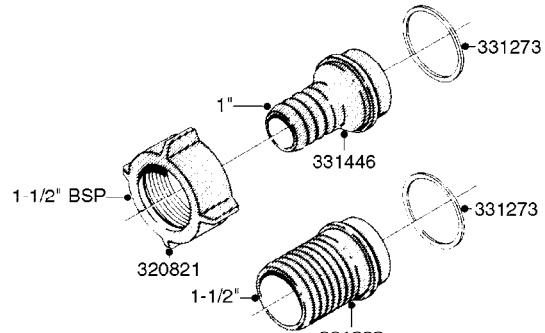

**L0010**

parts-n°	order qty	description
240085	1	O-RING D13,1/8,3X02,4 NITRIL
241441	1	O-RING D29.3X3
242594	1	O-RING D14 X 1.78 SCH.70-EPDM
320084	1	FITT.DK NUT 1/2" BSP
320095	1	FITT.DK NUT 1" BSP
320117	1	FITT.DK CONN.1/2"BSP F. 1" CAP
320187	1	FITT.DK CAP 3/8" BSP BLACK
320283	1	FITT.DK NUT 3/4"BSP
320821	1	FITT.DK NUT 1-1/2" BSP
321495	1	FITT.DK REDUC 1/4'BSP F.3/4'NT
321576	1	FITT.DK CONN 1/2"BSP F.3/4"NUT
330013	1	O-RING 2.5 X 10 PUR
330212	1	O-RING D19/D14X2.4 F.1/2"NUT
330326	1	O-RING D30/D24X2 F.1"NUT
330341	1	FITT.DK HB 1" F. 1" NUT
330595	1	O-RING D24.6/D20X2.1 -3/4"
330665	1	FITT.DK HB 3/4"F.1" NUT
330676	1	FITT.DK HB 3/8" F. 1/2" NUT
330687	1	FITT.DK HB 1/2" F. 1/2" NUT
330691	1	FITT.DK HB 3/4'F.3/4' NUT
330783	1	FITT.DK HB 3/8"F.3/8" NUT
331262	1	FITT.DK HB 1-1/2" F. 1-1/2"NUT
331273	1	O-RING D44/D38X2 F.1-1/2"
331446	1	FITT.DK HB 1" F.1-1/2" NUT
331807	1	FITT.DK HB 5/16" F.3/8" NUT
332286	1	FITT.DK HB 1/2" F. 3/4" NUT
332905	1	FITT.DK HB 1/2" F. 3/4" CAP
332927	1	FITT.DK PLUG F. NOZZLE TUBE
333292	1	FITT.DK HB 1"O'RING F.1-1/2"
333664	1	FITT.DK HB 5/16' F. 1/2' NUT
334044	1	FITT.DK HB 3/4' F. 3/4' CAP
334059	1	FITT.DK EL 1" 110 DEG.F.1-1/2"
334123	1	FITT.DK HB 1-1/4"O-RNG F.1-1/2"
334150	1	FITT.DK HB 1-1/4" 110 F.1-1/2"
390542	1	PLUG WASHER FOR 3/4'CAP NUT
716236	1	FITT.DK HB 1/2" ASSY. F. 3/4"
716413	1	FITT.DK PLUG ASSY. F.NOZ TUBE
717426	1	FITT.DK REDUC 1/4"BSP F.3/4"N
720856	1	FITT.DK 1/2'BSP ASSY.F.3/4'NUT
724621	1	FITT.DK HB 3/4"ASSY F.3/4" NUT