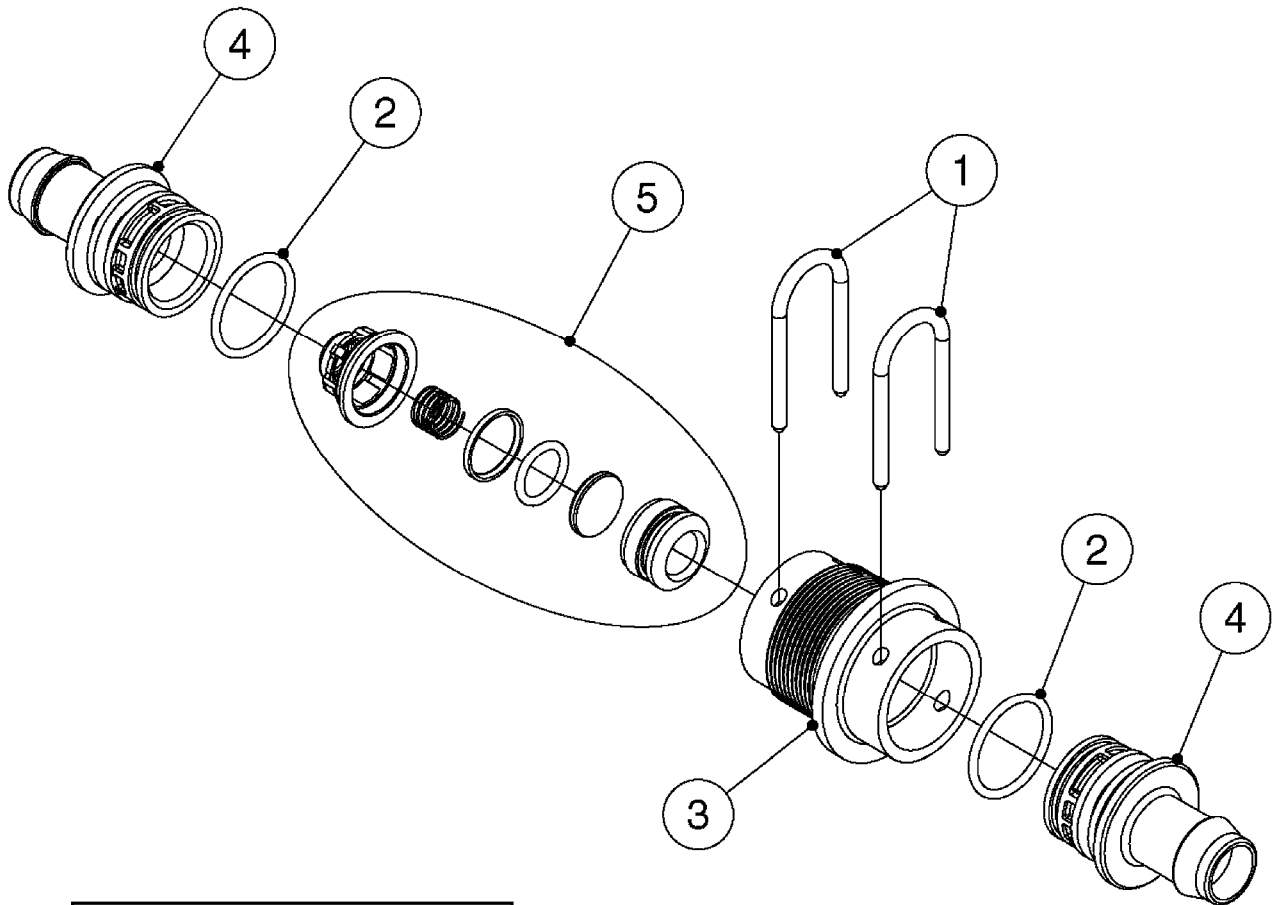

# B0610

CHECK VALVES - S40  
B0610-HIN, 04:01:18

Page 1

Date 12.08.2020 9:57

Pos.	parts-n°	order qty	description
1	145994	1	FITT.DK S-40 FORK
2	231346	1	QUICK COUPLER 1/8"BSP X 4 MM
3	241905	1	O-RING 12,3X2,4 VITON DKR.1,05
4	322102	1	FITT.DK S-40 BULKHEAD
5	615522	1	CHECK VALVE F.FOAM MARKER
6	726693	1	FITT.DK S-40 PLUG 1/8BSP ORING
7	70036203	1	RINSE PRESSURE KIT