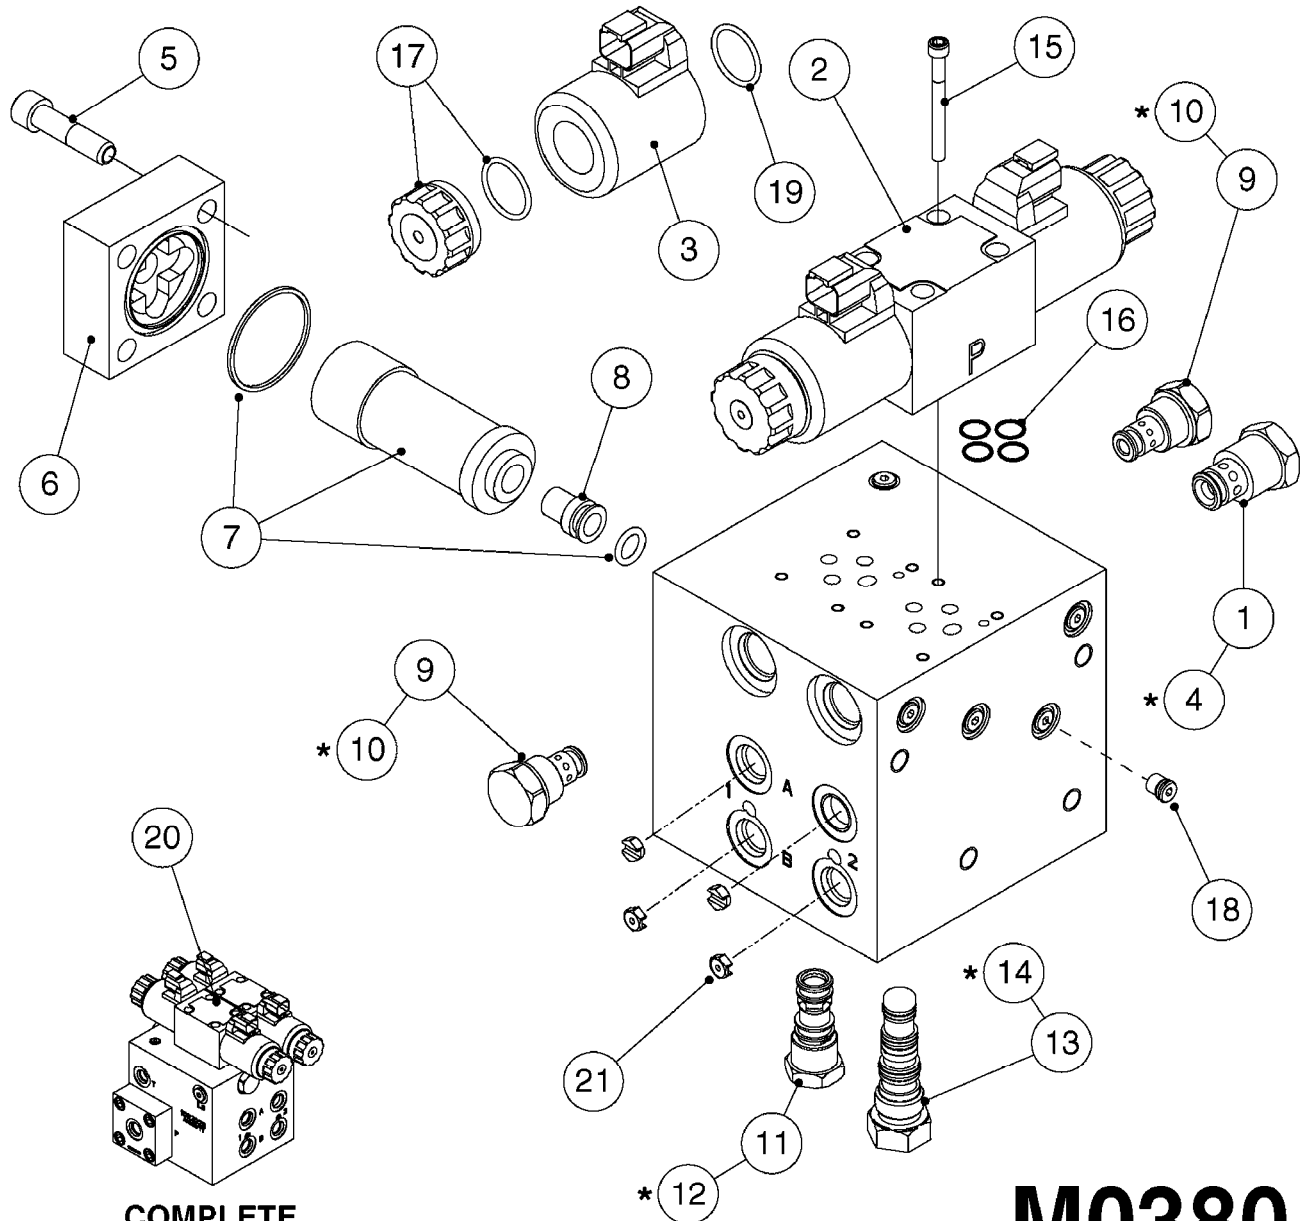

**COMPLETE
ASSEMBLY**

*SEAL KITS

M0380

NORAC VAR. RATE VALVE UC4/UC5
M0380-HIN, 30:04:19

Page 1

Date 12.08.2020 9:59

Pos.	parts-n°	order qty	description
1	28049403	1	NORAC CHECK VALVE
2	28055803	1	NORAC SOLENOID - DEUTSCH CONN.
3	28056503	1	COIL, NORAC, PROP, DEUTSCH
4	28066903	1	NORAC SEAL KIT F.28049403
5	28067103	1	NORAC HEX CAPSCREW 3/8X1-1/4"
6	28067203	1	NORAC FILTER CAP - 4 BOLT
7	28067303	1	KIT FILTER NORAC UC5 106285
8	28067403	1	NORAC VALVE FILTER INSERT
9	28067503	1	NORAC CHECK VALVE C-8-2
10	28067603	1	NORAC SEAL KIT F.28067503
11	28067703	1	NORAC CHECK VALVE C-8-3
12	28067803	1	NORAC SEAL KIT F.28067703
13	28067903	1	NORAC CHECK VALVE C-8-4
14	28068003	1	NORAC SEAL KIT F.28067903
15	28068103	1	NORAC HEX CAPSCREW 10-24X2 SS
16	28068203	1	NORAC O-RING F.SOLENOID VALVE
17	28074903	1	NORAC COIL NUT AND O-RING
18	28089903	1	NORAC PLUG#2 SAE ZERO-LEAK
19	28103603	1	O-RING SOLENOID BODY SEAL NORAC
20	78216100	1	NORAC VALVE BLOCK COMP, DEUTSCH CON.
21	78603300	1	NORAC ONE WAY ORIFICE, .047"