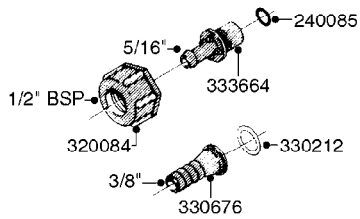

**L0010**

parts-n°	order qty	description
240085	1	O-RING D13,1/8,3X02,4 NITRIL
241441	1	O-RING D29.3X3
242594	1	O-RING D14 X 1.78 SCH.70-EPDM
320084	1	FITT.DK NUT 1/2" BSP
320095	1	FITT.DK NUT 1" BSP
320117	1	FITT.DK CONN.1/2"BSP F. 1" CAP
320187	1	FITT.DK CAP 3/8" BSP BLACK
320283	1	FITT.DK NUT 3/4"BSP
320821	1	FITT.DK NUT 1-1/2" BSP
321495	1	FITT.DK REDUC 1/4'BSP F.3/4'NT
321576	1	FITT.DK CONN 1/2"BSP F.3/4"NUT
330013	1	O-RING 2.5 X 10 PUR
330212	1	O-RING D19/D14X2.4 F.1/2"NUT
330326	1	O-RING D30/D24X2 F.1"NUT
330341	1	FITT.DK HB 1" F. 1" NUT
330595	1	O-RING D24.6/D20X2.1 -3/4"
330665	1	FITT.DK HB 3/4"F.1" NUT
330676	1	FITT.DK HB 3/8" F. 1/2" NUT
330687	1	FITT.DK HB 1/2" F. 1/2" NUT
330691	1	FITT.DK HB 3/4'F.3/4' NUT
330783	1	FITT.DK HB 3/8"F.3/8" NUT
331262	1	FITT.DK HB 1-1/2" F. 1-1/2"NUT
331273	1	O-RING D44/D38X2 F.1-1/2"
331446	1	FITT.DK HB 1" F.1-1/2" NUT
331807	1	FITT.DK HB 5/16" F.3/8" NUT
332286	1	FITT.DK HB 1/2" F. 3/4" NUT
332905	1	FITT.DK HB 1/2" F. 3/4" CAP
332927	1	FITT.DK PLUG F. NOZZLE TUBE
333292	1	FITT.DK HB 1"O'RING F.1-1/2"
333664	1	FITT.DK HB 5/16' F. 1/2' NUT
334044	1	FITT.DK HB 3/4' F. 3/4' CAP
334059	1	FITT.DK EL 1" 110 DEG.F.1-1/2"
334123	1	FITT.DK HB 1-1/4"O-RNG F.1-1/2"
334150	1	FITT.DK HB 1-1/4" 110 F.1-1/2"
390542	1	PLUG WASHER FOR 3/4'CAP NUT
716236	1	FITT.DK HB 1/2" ASSY. F. 3/4"
716413	1	FITT.DK PLUG ASSY. F.NOZ TUBE
717426	1	FITT.DK REDUC 1/4"BSP F.3/4"N
720856	1	FITT.DK 1/2'BSP ASSY.F.3/4'NUT
724621	1	FITT.DK HB 3/4"ASSY F.3/4" NUT