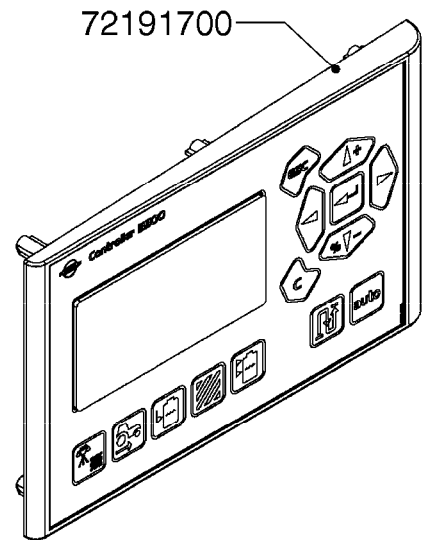

**M0180**

SYSTEM OVERVIEW HC5500  
M0180-HIN, 01:01:16

Page 1  
Date 12.08.2020 9:59

parts-n°	order qty	description

DISPLAY HC 5500  
M0190-HIN, 01:01:16

Page 0  
Date 12.08.2020 9:59

HC 5500	CONTROLLER
NEW	72155600
EXCHANGE	72174000