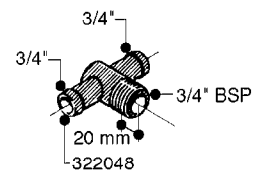

**L0040**

FITTINGS - NIPPLES & ELBOWS  
L0040-HIN, 01:01:16

Page 1

Date 12.08.2020 9:58

parts-n°	order qty	description
10530803	1	FITT.PO.SE 2.00X2.00 45 DEG.
320191	1	FITT.DK ELB 3/8' BSP 45 DEGREE
320482	1	FITT.DK ELB. 1/2" BSP 60 DEG.
320596	1	FITT.DK ELB 3/8'-1/2'BSP 45DEG
320607	1	FITT.DK HN 3/8M X 3/8F BSP LNG
320633	1	FITT.DK HN 3/8"M X 3/8"F BSP
321451	1	FITT.DK ELB.1-1/2 X1-1/4 80DEG
321532	1	FITT.DK REDUC 3/4' X 1/2' BSP
390233	1	FITT.DK REDUC 1-1/2" X 1" BSP