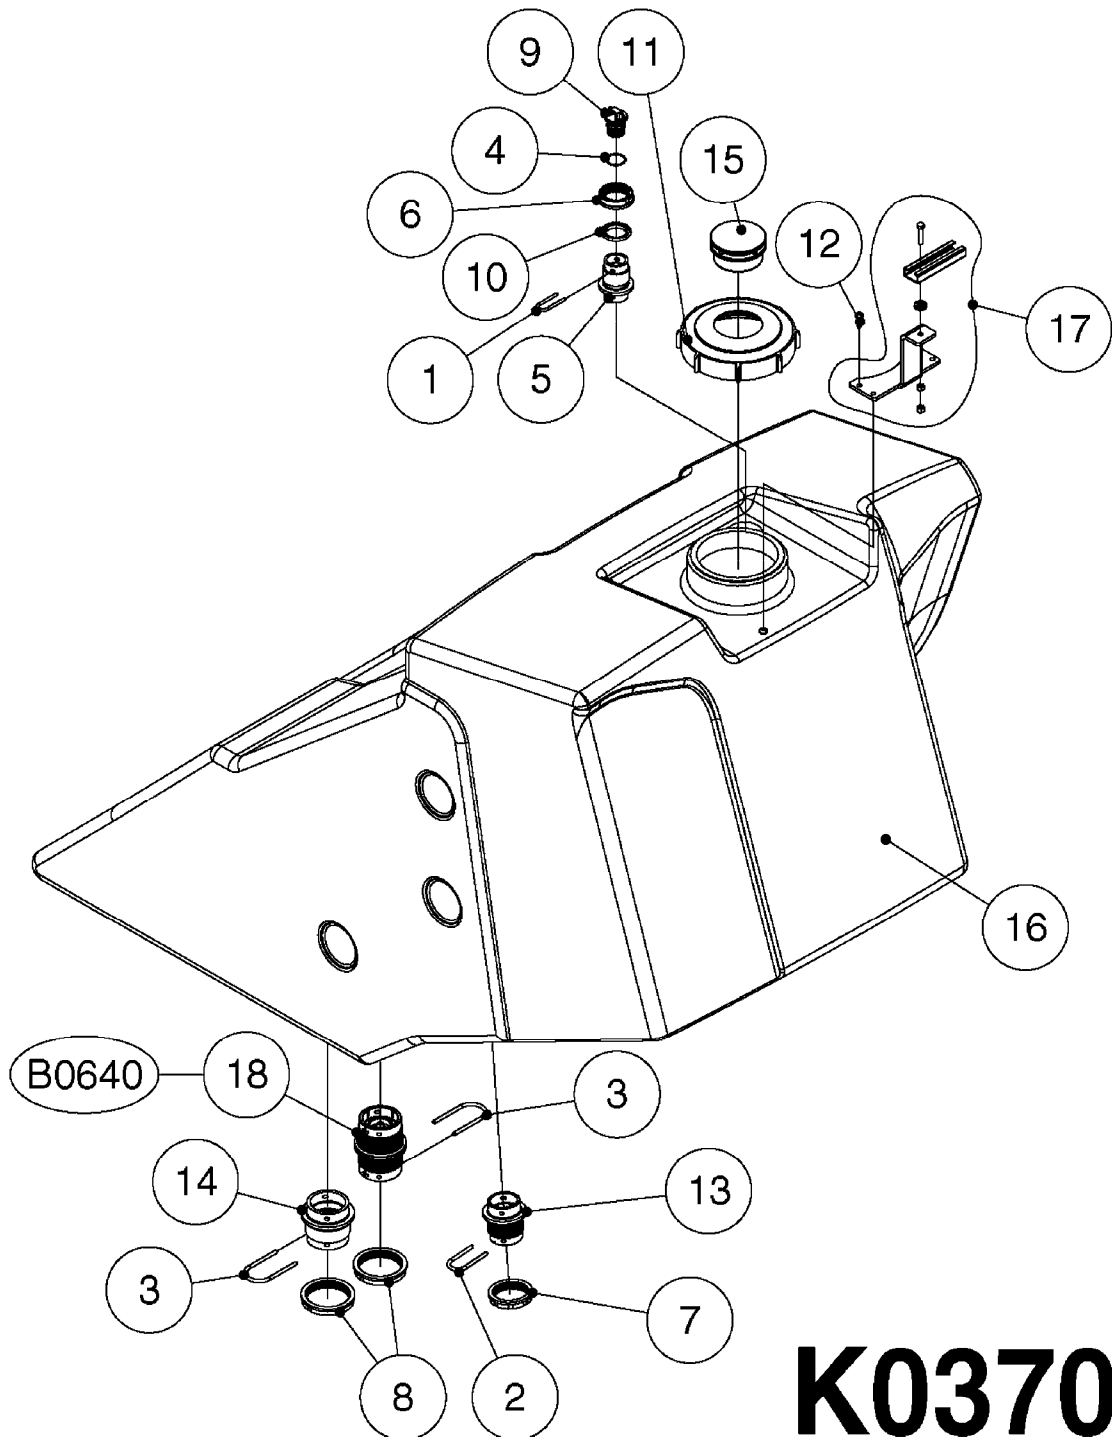

K0370

FLUSH SYSTEM - NCM/NAVIGATOR
K0370-HIN, 09:01:20

Page 1

Date 12.08.2020 9:58

Pos.	parts-n°	order qty	description
1	145994	1	FITT.DK S-40 FORK
2	145995	1	FITT.DK S-53 FORK
3	145996	1	FITT.DK S-67 FORK
4	242355	1	O-RING D19.2X3.0 VITON F.S-40
5	322102	1	FITT.DK S-40 BULKHEAD
6	322106	1	FITT.DK S-40 BULKHEAD NUT
7	322107	1	FITT.DK S-53 BULKHEAD NUT
8	322108	1	FITT.DK S-67 BULKHEAD NUT
9	334248	1	FITT.DK S-40 PLUG
10	334259	1	GASKET F. S-40 BULKHEAD
11	390847	1	LID F. RINSE TANK CM
12	440392	1	SCREW 6.3 X 25.0 DIN7981C TORX
13	726463	1	FITT.DK S53 BULKHEAD W/GASKET
14	726464	1	FITT.DK S-67 BULKHEAD W/GASKET
15	727038	1	VENT F.TANK (FAST FILL)
16	72285500	1	RINSE TANK 120G. W/FITTINGS NCM/NAV
17	72348600	1	HOSE MT. BKT NCM FLUSH TANK
18	72819200	1	CHECK VALVE S67 2012 THREADED