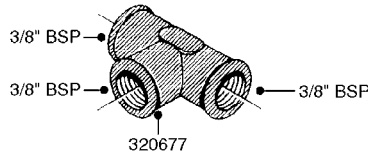

**L0010**

parts-n°	order qty	description
240085	1	O-RING D13,1/8,3X02,4 NITRIL
241441	1	O-RING D29.3X3
242594	1	O-RING D14 X 1.78 SCH.70-EPDM
320084	1	FITT.DK NUT 1/2" BSP
320095	1	FITT.DK NUT 1" BSP
320117	1	FITT.DK CONN.1/2"BSP F. 1" CAP
320187	1	FITT.DK CAP 3/8" BSP BLACK
320283	1	FITT.DK NUT 3/4"BSP
320821	1	FITT.DK NUT 1-1/2" BSP
321495	1	FITT.DK REDUC 1/4'BSP F.3/4'NT
321576	1	FITT.DK CONN 1/2"BSP F.3/4"NUT
330013	1	O-RING 2.5 X 10 PUR
330212	1	O-RING D19/D14X2.4 F.1/2"NUT
330326	1	O-RING D30/D24X2 F.1"NUT
330341	1	FITT.DK HB 1" F. 1" NUT
330595	1	O-RING D24.6/D20X2.1 -3/4"
330665	1	FITT.DK HB 3/4"F.1" NUT
330676	1	FITT.DK HB 3/8" F. 1/2" NUT
330687	1	FITT.DK HB 1/2" F. 1/2" NUT
330691	1	FITT.DK HB 3/4'F.3/4' NUT
330783	1	FITT.DK HB 3/8"F.3/8" NUT
331262	1	FITT.DK HB 1-1/2" F. 1-1/2"NUT
331273	1	O-RING D44/D38X2 F.1-1/2"
331446	1	FITT.DK HB 1" F.1-1/2" NUT
331807	1	FITT.DK HB 5/16" F.3/8" NUT
332286	1	FITT.DK HB 1/2" F. 3/4" NUT
332905	1	FITT.DK HB 1/2" F. 3/4" CAP
332927	1	FITT.DK PLUG F. NOZZLE TUBE
333292	1	FITT.DK HB 1"O'RING F.1-1/2"
333664	1	FITT.DK HB 5/16' F. 1/2' NUT
334044	1	FITT.DK HB 3/4' F. 3/4' CAP
334059	1	FITT.DK EL 1" 110 DEG.F.1-1/2"
334123	1	FITT.DK HB 1-1/4"O-RNG F.1-1/2"
334150	1	FITT.DK HB 1-1/4" 110 F.1-1/2"
390542	1	PLUG WASHER FOR 3/4'CAP NUT
716236	1	FITT.DK HB 1/2" ASSY. F. 3/4"
716413	1	FITT.DK PLUG ASSY. F.NOZ TUBE
717426	1	FITT.DK REDUC 1/4"BSP F.3/4"N
720856	1	FITT.DK 1/2'BSP ASSY.F.3/4'NUT
724621	1	FITT.DK HB 3/4"ASSY F.3/4" NUT