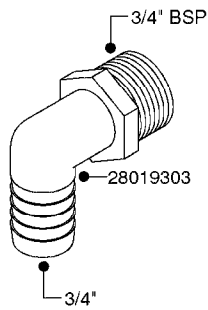

**L0040**

FITTINGS - NIPPLES & ELBOWS  
L0040-HIN, 01:01:16

Page 1

Date 12.08.2020 9:58

parts-n°	order qty	description
10530803	1	FITT.PO.SE 2.00X2.00 45 DEG.
320191	1	FITT.DK ELB 3/8' BSP 45 DEGREE
320482	1	FITT.DK ELB. 1/2" BSP 60 DEG.
320596	1	FITT.DK ELB 3/8'-1/2'BSP 45DEG
320607	1	FITT.DK HN 3/8M X 3/8F BSP LNG
320633	1	FITT.DK HN 3/8"M X 3/8"F BSP
321451	1	FITT.DK ELB.1-1/2 X1-1/4 80DEG
321532	1	FITT.DK REDUC 3/4' X 1/2' BSP
390233	1	FITT.DK REDUC 1-1/2" X 1" BSP