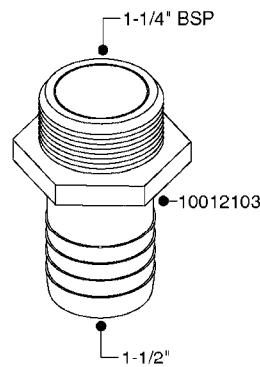

**L0040**

FITTINGS - NIPPLES & ELBOWS  
L0040-HIN, 01:01:16

Page 1

Date 12.08.2020 9:58

parts-n°	order qty	description
10530803	1	FITT.PO.SE 2.00X2.00 45 DEG.
320191	1	FITT.DK ELB 3/8' BSP 45 DEGREE
320482	1	FITT.DK ELB. 1/2" BSP 60 DEG.
320596	1	FITT.DK ELB 3/8'-1/2'BSP 45DEG
320607	1	FITT.DK HN 3/8M X 3/8F BSP LNG
320633	1	FITT.DK HN 3/8"M X 3/8"F BSP
321451	1	FITT.DK ELB.1-1/2 X1-1/4 80DEG
321532	1	FITT.DK REDUC 3/4' X 1/2' BSP
390233	1	FITT.DK REDUC 1-1/2" X 1" BSP