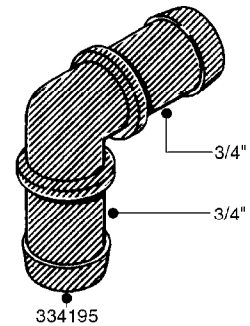

**L0040**

FITTINGS - NIPPLES & ELBOWS  
L0040-HIN, 01:01:16

Page 1

Date 12.08.2020 9:58

parts-n°	order qty	description
10530803	1	FITT.PO.SE 2.00X2.00 45 DEG.
320191	1	FITT.DK ELB 3/8' BSP 45 DEGREE
320482	1	FITT.DK ELB. 1/2" BSP 60 DEG.
320596	1	FITT.DK ELB 3/8'-1/2'BSP 45DEG
320607	1	FITT.DK HN 3/8M X 3/8F BSP LNG
320633	1	FITT.DK HN 3/8"M X 3/8"F BSP
321451	1	FITT.DK ELB.1-1/2 X1-1/4 80DEG
321532	1	FITT.DK REDUC 3/4' X 1/2' BSP
390233	1	FITT.DK REDUC 1-1/2" X 1" BSP