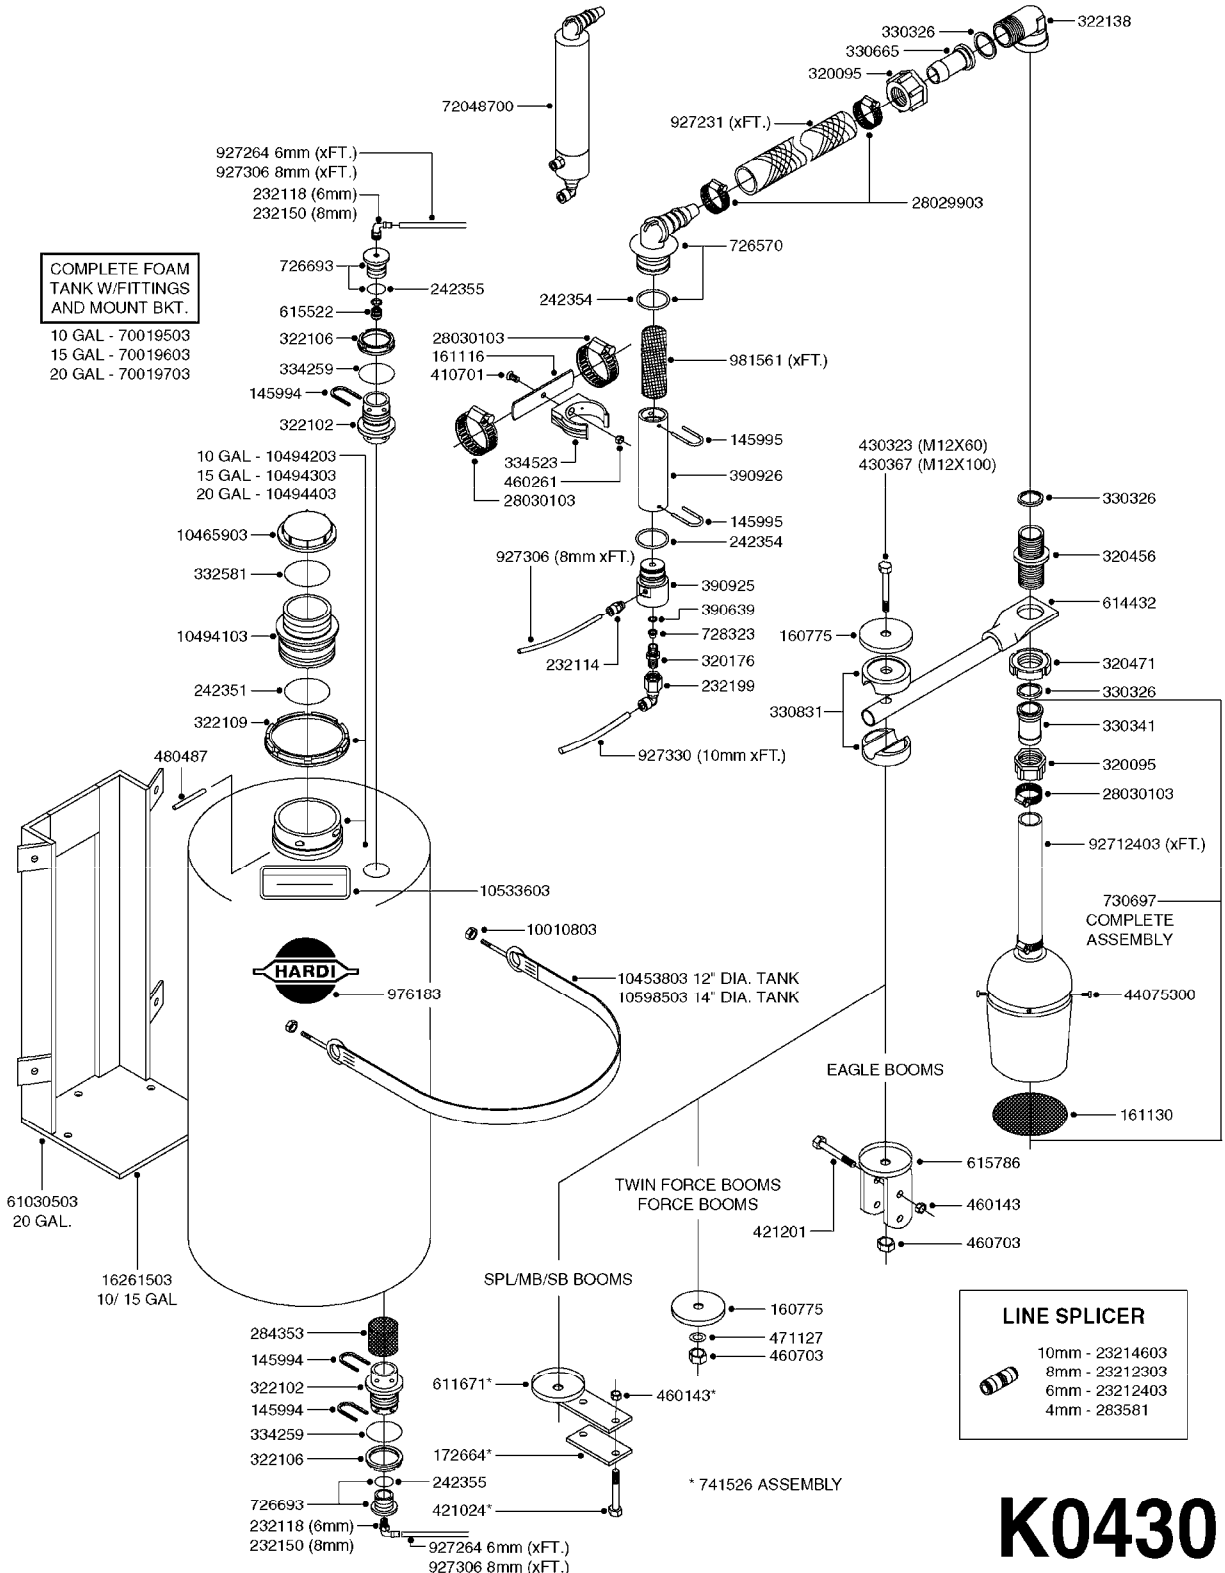

COMPLETE FOAM TANK W/FITTINGS AND MOUNT BKT.
10 GAL - 70019503
15 GAL - 70019603
20 GAL - 70019703

FOAMMARKER TANK/DROPPER 2000
K0430-HIN, 05:12:19

Page 1
Date 12.08.2020 9:58

parts-n°	order qty	description
145994	1	FITT.DK S-40 FORK
145995	1	FITT.DK S-53 FORK
160775	1	WASHER F. FRICTION PLATE
161116	1	FLATBAR PLATE 3 X 25 X 110
161130	1	FILTER SCREEN F/FOAM DROPPER
172664	1	FLATBAR BACKING PLATE
232114	1	COUPLER 1/8" THREADX8MM HOSE
232118	1	HOSE CONN. 90DEG 1/8'X 6MM PE
232150	1	HOSE CONN. 90DEG. 1/8'X8MM PE
232199	1	COUPLER 3/8' BSP-90/10MM HOSE
242351	1	O-RING D69.5X3.0 VITON F.S-93
242354	1	O-RING D32.2X3.0 VITON
242355	1	O-RING D19.2X3.0 VITON F.S-40
283581	1	HOSE CONNECTOR STR. F.4MM PE
284353	1	SPONGE FOR FOAM MARKER
320095	1	FITT.DK NUT 1" BSP
320176	1	FITT.DK HN 3/8"X1/2" BSP
320456	1	FITT.DK BULKHEAD 1"BSP DOUBLE
320471	1	FITT.DK NUT 1" BSP JAMB
322102	1	FITT.DK S-40 BULKHEAD
322106	1	FITT.DK S-40 BULKHEAD NUT
322109	1	FITT.DK S-93 BULKHEAD NUT
322138	1	FITT.DK ELB 1"M X 1"F BSP
330326	1	O-RING D30/D24X2 F.1"NUT
330341	1	FITT.DK HB 1" F. 1" NUT
330665	1	FITT.DK HB 3/4"F.1" NUT
330831	1	FRICTION PLATE
332581	1	GASKET F. 1-1/2" BSP CAPNUT.
334259	1	GASKET F. S-40 BULKHEAD
334523	1	PIPE HOLDER Ø51.5
390639	1	O-RING F.NOZZLE FILTER
390925	1	FITTING F.FOAM MIX.CHAMB. STD
390926	1	TUBE,MIX CHAMB. FOAM MARK STD
410701	1	SCREW M6X16 GALV.
421024	1	BOLT HEX 8.8 DEL M8X60
421201	1	BOLT HEX 8.8 DEL M8X70
430323	1	BOLT HEX 8.8 DEL M12X60
430367	1	BOLT HEX 8.8 DEL M12X100 DIN931
460143	1	LOCK NUT M8 SST A2 DIN985
460261	1	NUT HEX M6X1.00 LOCK DIN985 A2 SS
460703	1	NUT HEX M12X1.75 LOCK DIN985A2 SS
471127	1	WASHER, M12, Ø24/13X24X2.5 SS
480487	1	PIN M5X60 SLOTTED GALV
611671	1	BREAK AWAY HOLDER F-MARKER
614432	1	BREAK AWAY ARM F. FOAM MARKER
615522	1	CHECK VALVE F.FOAM MARKER
615786	1	MOUNT BKT. F.FOAM DROPPER 98
726570	1	FITT.DK S-53 ELB.3/4" W.ORING
726693	1	FITT.DK S-40 PLUG 1/8BSP ORING
728323	1	VALVE NON-RETURN
730697	1	FOAM DROPPER COMP. BLACK '97
741526	1	FOAM DROPPER MT. KIT MB-SPL
927231	1	HOSE R X PVCX3/4 CLR/BRD 0012"
927264	1	HOSE R X PE D6/D4 X 0012"
927306	1	HOSE R X PE D8/D6 X 0012"BLACK
927330	1	HOSE R X PE D10/D8 X 012"BLACK
976183	1	DECAL COMPANY D.18,2 X 29,6
981561	1	SPONGE MAT. MIX.CHAMBER-x0012"
10010803	1	NUT HEX NC (NYLON LOCK) 5/16
10453803	1	STRAP F.FOAMER TANK (755mm)
10465903	1	*LID F.FOAM MARKER, DRILLED