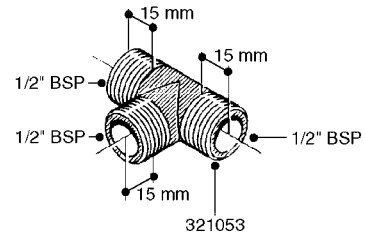

**L0010**

parts-n°	order qty	description
240085	1	O-RING D13,1/8,3X02,4 NITRIL
241441	1	O-RING D29.3X3
242594	1	O-RING D14 X 1.78 SCH.70-EPDM
320084	1	FITT.DK NUT 1/2" BSP
320095	1	FITT.DK NUT 1" BSP
320117	1	FITT.DK CONN.1/2"BSP F. 1" CAP
320187	1	FITT.DK CAP 3/8" BSP BLACK
320283	1	FITT.DK NUT 3/4"BSP
320821	1	FITT.DK NUT 1-1/2" BSP
321495	1	FITT.DK REDUC 1/4'BSP F.3/4'NT
321576	1	FITT.DK CONN 1/2"BSP F.3/4"NUT
330013	1	O-RING 2.5 X 10 PUR
330212	1	O-RING D19/D14X2.4 F.1/2"NUT
330326	1	O-RING D30/D24X2 F.1"NUT
330341	1	FITT.DK HB 1" F. 1" NUT
330595	1	O-RING D24.6/D20X2.1 -3/4"
330665	1	FITT.DK HB 3/4"F.1" NUT
330676	1	FITT.DK HB 3/8" F. 1/2" NUT
330687	1	FITT.DK HB 1/2" F. 1/2" NUT
330691	1	FITT.DK HB 3/4'F.3/4' NUT
330783	1	FITT.DK HB 3/8"F.3/8" NUT
331262	1	FITT.DK HB 1-1/2" F. 1-1/2"NUT
331273	1	O-RING D44/D38X2 F.1-1/2"
331446	1	FITT.DK HB 1" F.1-1/2" NUT
331807	1	FITT.DK HB 5/16" F.3/8" NUT
332286	1	FITT.DK HB 1/2" F. 3/4" NUT
332905	1	FITT.DK HB 1/2" F. 3/4" CAP
332927	1	FITT.DK PLUG F. NOZZLE TUBE
333292	1	FITT.DK HB 1"O'RING F.1-1/2"
333664	1	FITT.DK HB 5/16' F. 1/2' NUT
334044	1	FITT.DK HB 3/4' F. 3/4' CAP
334059	1	FITT.DK EL 1" 110 DEG.F.1-1/2"
334123	1	FITT.DK HB 1-1/4"O-RNG F.1-1/2"
334150	1	FITT.DK HB 1-1/4" 110 F.1-1/2"
390542	1	PLUG WASHER FOR 3/4'CAP NUT
716236	1	FITT.DK HB 1/2" ASSY. F. 3/4"
716413	1	FITT.DK PLUG ASSY. F.NOZ TUBE
717426	1	FITT.DK REDUC 1/4"BSP F.3/4"N
720856	1	FITT.DK 1/2'BSP ASSY.F.3/4'NUT
724621	1	FITT.DK HB 3/4"ASSY F.3/4" NUT