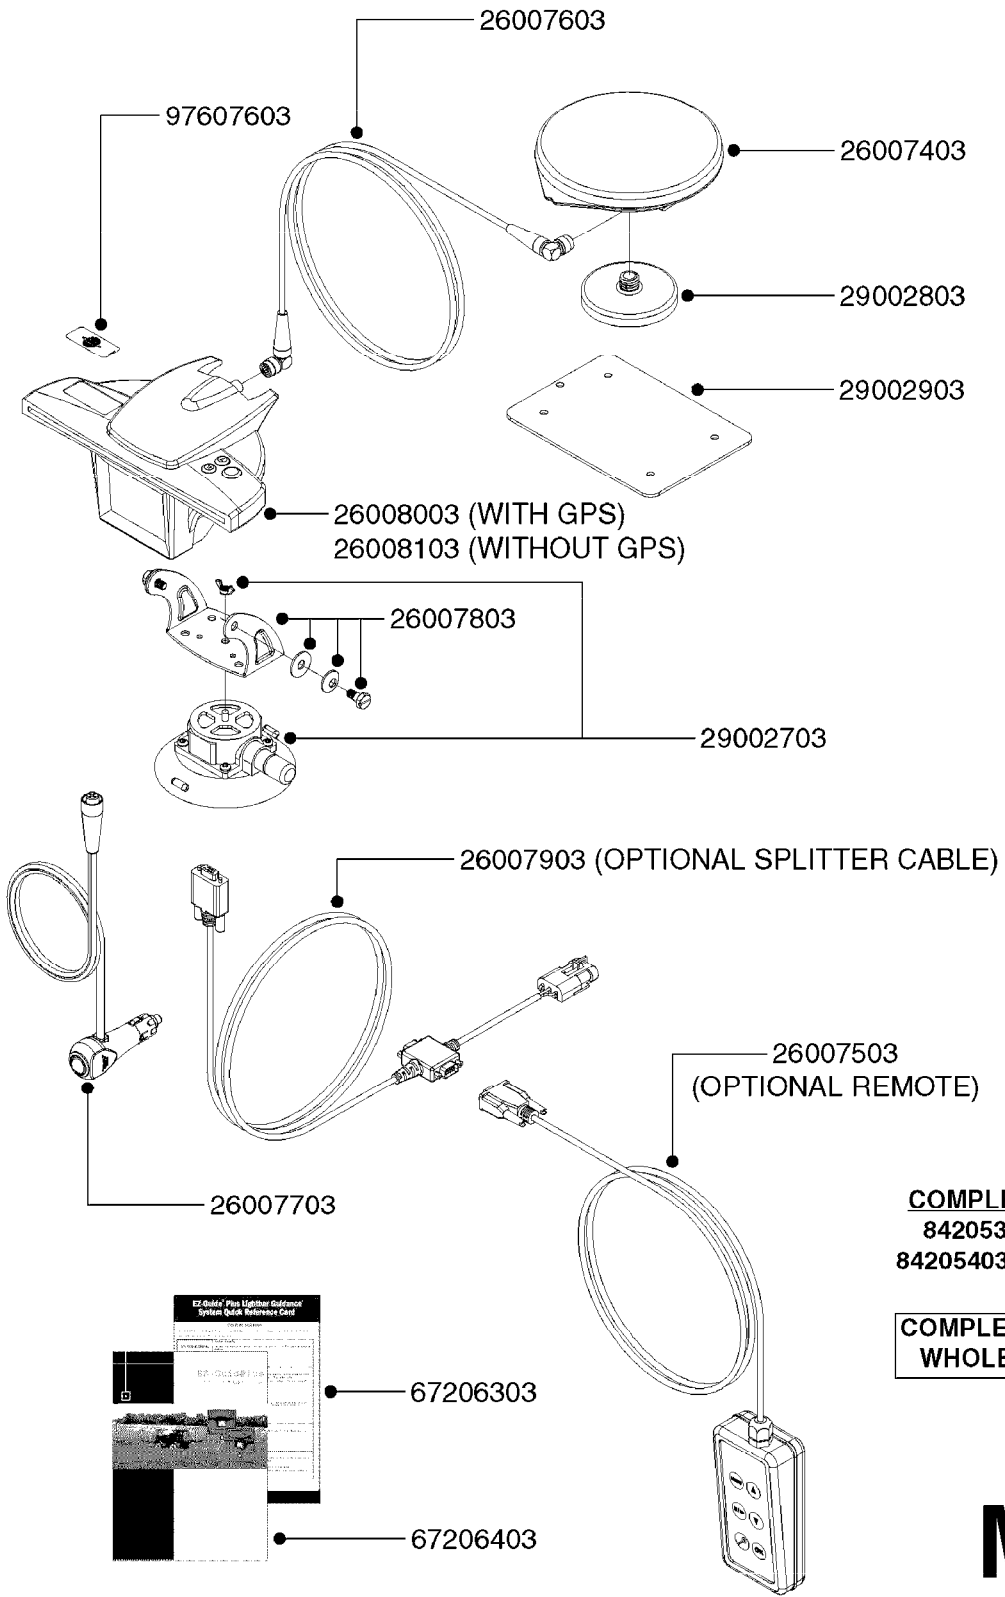

3 COMPLETE ASSEMBLY

HC5500 CABLES

**M0030**

CFX-750 DISPLAY, DGPS  
M0030-HIN, 01:01:16

Page 1  
Date 12.08.2020 9:58

Pos.	parts-n°	order qty	description
1	26007603	1	CABLE, ANTENNA, EZGUIDEPLUS
2	26012003	1	NULL MODEM CABLE
3	26021403	1	CFX-750 DISPLAY, DGPS
4	26021603	1	CABLE, POWER BUS, CAN CFX-750
5	26021703	1	CABLE, ASC INTERFACE, CFX-750
6	26021803	1	AG-25 ANTENNA L1/L2 GLN
7	26022103	1	CFX-750 DISPLAY ONLY
8	26022603	1	CFX-750 Basic Power Cable
9	28048203	1	EZ-GUIDE 500 MOUNT F.AG15 ANT.
10	28048303	1	EZ-GUIDE 250/500 RAM MNT.1.5"