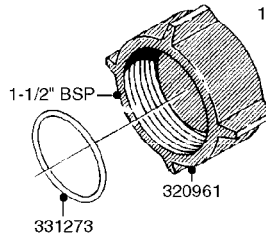

**L0010**

parts-n°	order qty	description
240085	1	O-RING D13,1/8,3X02,4 NITRIL
241441	1	O-RING D29.3X3
242594	1	O-RING D14 X 1.78 SCH.70-EPDM
320084	1	FITT.DK NUT 1/2" BSP
320095	1	FITT.DK NUT 1" BSP
320117	1	FITT.DK CONN.1/2"BSP F. 1" CAP
320187	1	FITT.DK CAP 3/8" BSP BLACK
320283	1	FITT.DK NUT 3/4"BSP
320821	1	FITT.DK NUT 1-1/2" BSP
321495	1	FITT.DK REDUC 1/4'BSP F.3/4'NT
321576	1	FITT.DK CONN 1/2"BSP F.3/4"NUT
330013	1	O-RING 2.5 X 10 PUR
330212	1	O-RING D19/D14X2.4 F.1/2"NUT
330326	1	O-RING D30/D24X2 F.1"NUT
330341	1	FITT.DK HB 1" F. 1" NUT
330595	1	O-RING D24.6/D20X2.1 -3/4"
330665	1	FITT.DK HB 3/4"F.1" NUT
330676	1	FITT.DK HB 3/8" F. 1/2" NUT
330687	1	FITT.DK HB 1/2" F. 1/2" NUT
330691	1	FITT.DK HB 3/4'F.3/4' NUT
330783	1	FITT.DK HB 3/8"F.3/8" NUT
331262	1	FITT.DK HB 1-1/2" F. 1-1/2"NUT
331273	1	O-RING D44/D38X2 F.1-1/2"
331446	1	FITT.DK HB 1" F.1-1/2" NUT
331807	1	FITT.DK HB 5/16" F.3/8" NUT
332286	1	FITT.DK HB 1/2" F. 3/4" NUT
332905	1	FITT.DK HB 1/2" F. 3/4" CAP
332927	1	FITT.DK PLUG F. NOZZLE TUBE
333292	1	FITT.DK HB 1"O'RING F.1-1/2"
333664	1	FITT.DK HB 5/16' F. 1/2' NUT
334044	1	FITT.DK HB 3/4' F. 3/4' CAP
334059	1	FITT.DK EL 1" 110 DEG.F.1-1/2"
334123	1	FITT.DK HB 1-1/4"O-RNG F.1-1/2"
334150	1	FITT.DK HB 1-1/4" 110 F.1-1/2"
390542	1	PLUG WASHER FOR 3/4'CAP NUT
716236	1	FITT.DK HB 1/2" ASSY. F. 3/4"
716413	1	FITT.DK PLUG ASSY. F.NOZ TUBE
717426	1	FITT.DK REDUC 1/4"BSP F.3/4"N
720856	1	FITT.DK 1/2'BSP ASSY.F.3/4'NUT
724621	1	FITT.DK HB 3/4"ASSY F.3/4" NUT