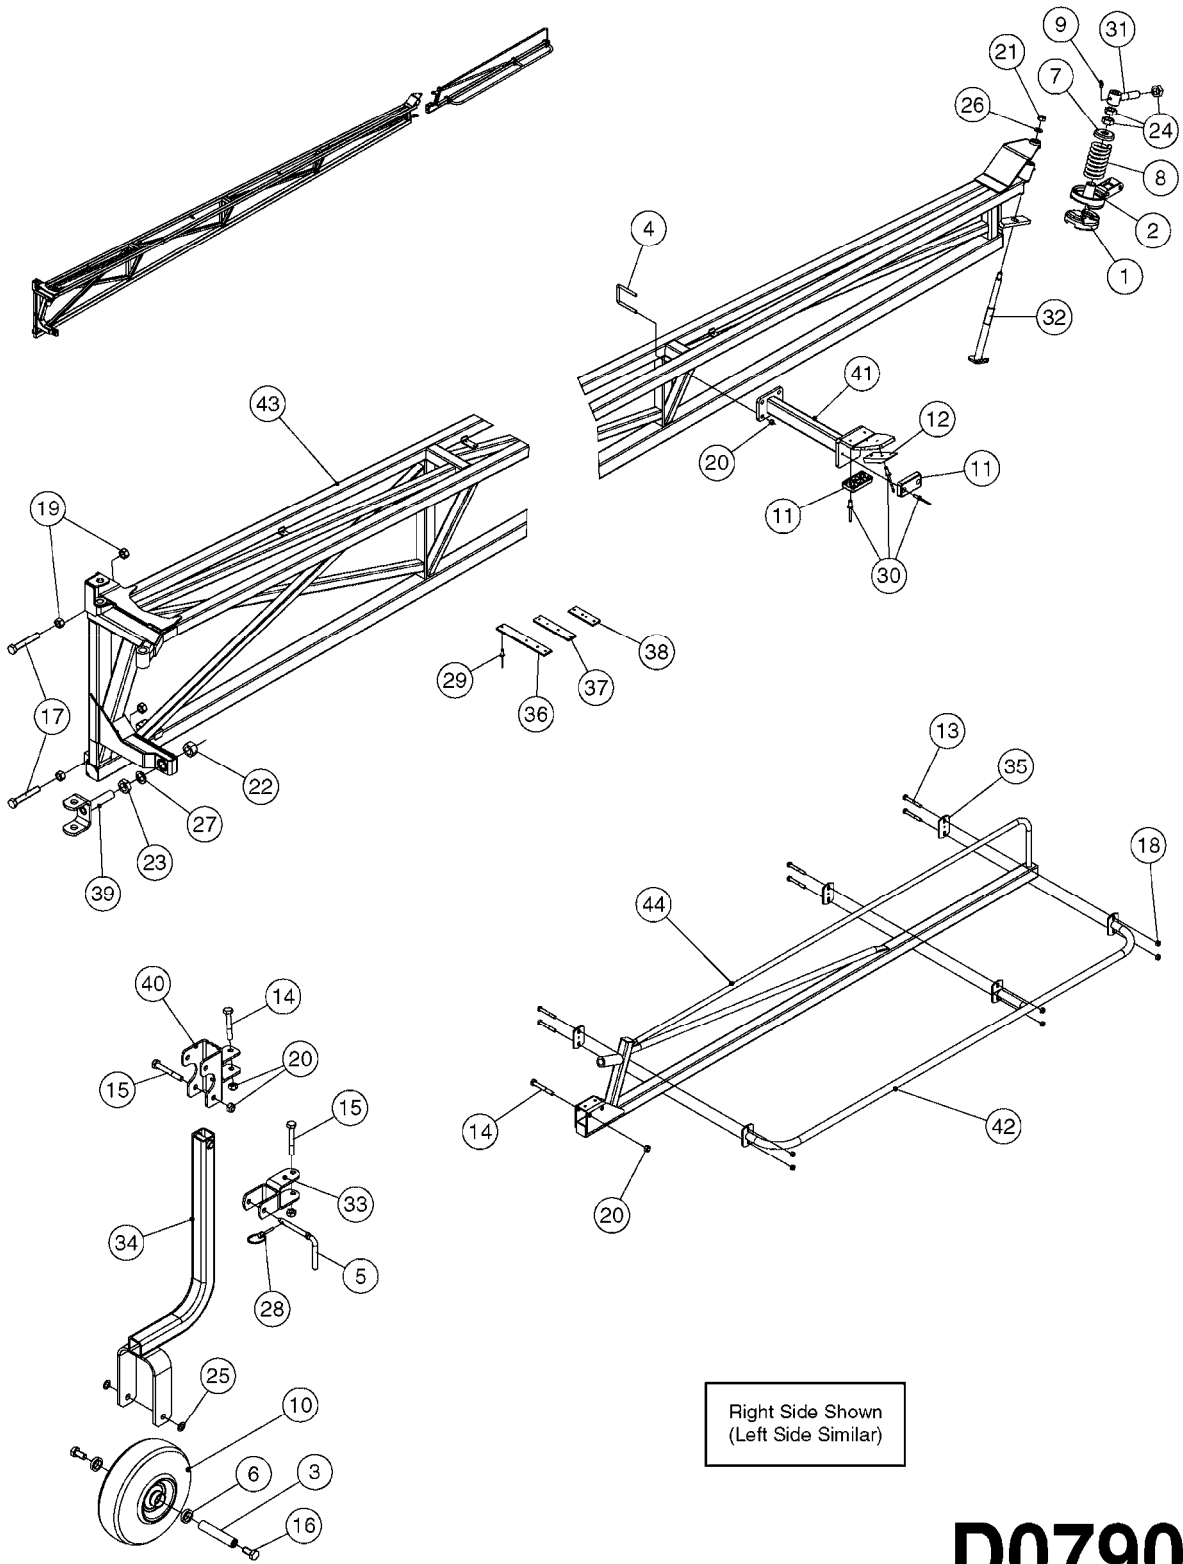

D0790

BOOM-FORCE OUTER 100' BI-FOLD
D0790-HIN, 01:01:16

Pos.	parts-n°	order qty	description
1	111344	1	CLAW CLUTCH Ø100/Ø20,5 UNDER PART RED
2	111640	1	CLAW CLUTCH Ø100 TOP PART RED
3	141562	1	FRONTWHEEL AXLE 3 WHEEL
4	143161	1	BOLT U M10 40X40
5	144642	1	LOCKING PAWL D10X65MM
6	145882	1	BUSHING D30/D21X7
7	166246	1	WASHER CUP D53 F.SPRING
8	220673	1	SPRING F.PIVOT 100 X 51
9	283699	1	GREASE NIPPLE M6X1
10	285500	1	WHEEL F.BOOM SUPPORT 85X20
11	334603	1	RUBBER STOP 86X48X15
12	390826	1	SLIDE PAD F.TRANSPORT BKT.CM/D
13	421024	1	BOLT HEX 8.8 DEL M8X60
14	421083	1	BOLT HEX 8.8 DEL M10X65
15	421222	1	BOLT HEX 8.8 DEL M10X75 FT
16	430522	1	BOLT HEX 8.8 DEL M12X25 FT
17	430861	1	BOLT HEX 8.8 DEL M16X100 FT
18	460143	1	LOCK NUT M8 SST A2 DIN985
19	460327	1	NUT HEX M16X2
20	460423	1	NUT HEX M10X1.50 LOCK DIN985A2 SS
21	460703	1	NUT HEX M12X1.75 LOCK DIN985A2 SS
22	460747	1	NUT HEX M24 LOCK
23	461244	1	NUT HEX M24X3 JAMB.
24	461251	1	NUT HEX M20 X 2.5 JAMB
25	470385	1	WASHER D14.8D8.1X2 LOCK GALV.
26	471127	1	WASHER, M12, Ø24/13X24X2.5 SS
27	471179	1	LOCK WASHER NORDLOCK M24 ELZ
28	480244	1	PIN SNAP D4.5
29	480804	1	RIVET Ø4.8x14.5
30	480816	1	RIVET Ø4.8X19.0/Ø14
31	615800	1	LINK EYE BR.WING
32	615819	1	PIN
33	615873	1	MOUNT BRKT -BOOM WHEEL HAZ
34	615874	1	ARM F.BOOM WHEEL HAZ
35	16026400	1	FLAT BAR 40X4 F.BRACE
36	17016103	1	FLAT BAR 3/16"X1.25" L=195 MOUNT BRACKET F.T25 PLUMBING
37	17016303	1	FLAT BAR 3/16"X1.25" L=145 MOUNT BRACKET F.T25 PLUMBING
38	17016503	1	FLAT BAR 3/16"X1.25" L=100 MOUNT BRACKET F.T25 PLUMBING
39	61008700	1	LINK EYE FORCE
40	61012700	1	BRKT-BOOMWHL HAZ88-100,3°R BRACKET FOR RIGHT WING
40	61012800	1	BRKT-BOOMWHL HAZ88-100,3°L BRACKET FOR LEFT WING
41	61016000	1	BOOMSTOP/SUP HPZ/FTZ L=338
42	63005700	1	BRACE F.BREAKAWAY 80'
43	63044600	1	WING OUTER 100' FTZ R.H.
43	63044700	1	WING OUTER 100' FTZ L.H.
44	63805000	1	BREAKAWAY 110' FORCE