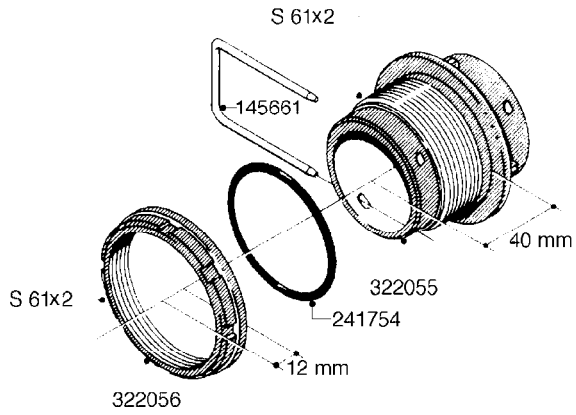

L0090

FITTINGS - S-56 & S-61
L0090-HIN, 01:01:16

Page 1

Date 12.08.2020 9:58

parts-n°	order qty	description
145661	1	FITT.DK S-61 FORK
241754	1	O-RING D59.5X3
241883	1	O-RING 3 X 39.2 NITRIL
322055	1	FITT.DK S-61 BULKHEAD
322056	1	FITT.DK S-61 BULKHEAD NUT
322066	1	FITT.DK S-56 NUT
334050	1	FITT.DK S-61 STR.1-1/4"
334068	1	FITT.DK S-61 STR.1"
334091	1	FITT.DK S56 STR.1-1/2'
334099	1	FITT.DK S-61 ELB.1-1/2"110 DEG
334100	1	FITT.DK S-61 ELB.1" 110 DEG.
334151	1	FITT.DK S-61 ELB.1-1/4"110 DEG
390231	1	FITT.DK NIPPLE 1-1/2 X S56