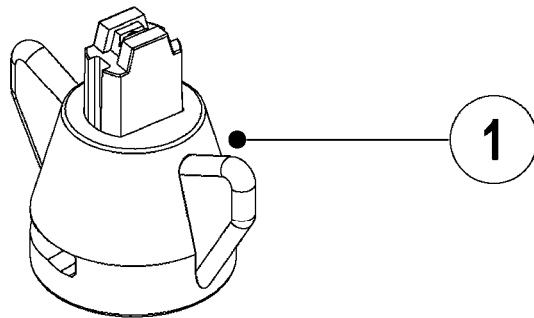

### B-JET Nozzle SYNTAL

**D1040**

BOOM-NOZZLES INJET  
D1040-HIN, 01:01:16

Page 1

Date 12.08.2020 9:58

Pos.	parts-n°	order qty	description
1	334083	1	SNAP-FIT NOZZLE HOLDER SS BLCK
2	371872	1	NOZZLE INJET 015 GREEN SINGLE
2	371873	1	NOZZLE INJET 02 YELLOW SINGLE
2	371874	1	NOZZLE INJET 025 LILAC SINGLE
2	371875	1	NOZZLE INJET 03 BLUE SINGLE
2	371876	1	NOZZLE INJET 04 RED SINGLE
2	371926	1	NOZZLE INJET 01 ORANGE SINGLE
2	371927	1	NOZZLE INJET 05 BROWN SINGLE
2	371928	1	NOZZLE INJET 06 GREY SINGLE
2	371929	1	NOZZLE INJET 08 WHITE SINGLE
3	371870	1	NOZZLE B-JET 03 BLUE
3	371871	1	NOZZLE B-JET 04 RED
3	371877	1	NOZZLE B-JET 025 LILAC
3	371930	1	NOZZLE B-JET 02 YELLOW