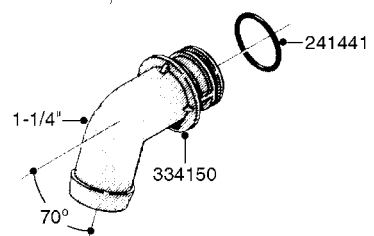

**L0010**

parts-n°	order qty	description
240085	1	O-RING D13,1/8,3X02,4 NITRIL
241441	1	O-RING D29.3X3
242594	1	O-RING D14 X 1.78 SCH.70-EPDM
320084	1	FITT.DK NUT 1/2" BSP
320095	1	FITT.DK NUT 1" BSP
320117	1	FITT.DK CONN.1/2"BSP F. 1" CAP
320187	1	FITT.DK CAP 3/8" BSP BLACK
320283	1	FITT.DK NUT 3/4"BSP
320821	1	FITT.DK NUT 1-1/2" BSP
321495	1	FITT.DK REDUC 1/4'BSP F.3/4'NT
321576	1	FITT.DK CONN 1/2"BSP F.3/4"NUT
330013	1	O-RING 2.5 X 10 PUR
330212	1	O-RING D19/D14X2.4 F.1/2"NUT
330326	1	O-RING D30/D24X2 F.1"NUT
330341	1	FITT.DK HB 1" F. 1" NUT
330595	1	O-RING D24.6/D20X2.1 -3/4"
330665	1	FITT.DK HB 3/4"F.1" NUT
330676	1	FITT.DK HB 3/8" F. 1/2" NUT
330687	1	FITT.DK HB 1/2" F. 1/2" NUT
330691	1	FITT.DK HB 3/4'F.3/4' NUT
330783	1	FITT.DK HB 3/8"F.3/8" NUT
331262	1	FITT.DK HB 1-1/2" F. 1-1/2"NUT
331273	1	O-RING D44/D38X2 F.1-1/2"
331446	1	FITT.DK HB 1" F.1-1/2" NUT
331807	1	FITT.DK HB 5/16" F.3/8" NUT
332286	1	FITT.DK HB 1/2" F. 3/4" NUT
332905	1	FITT.DK HB 1/2" F. 3/4" CAP
332927	1	FITT.DK PLUG F. NOZZLE TUBE
333292	1	FITT.DK HB 1"O'RING F.1-1/2"
333664	1	FITT.DK HB 5/16' F. 1/2' NUT
334044	1	FITT.DK HB 3/4' F. 3/4' CAP
334059	1	FITT.DK EL 1" 110 DEG.F.1-1/2"
334123	1	FITT.DK HB 1-1/4"O-RNG F.1-1/2"
334150	1	FITT.DK HB 1-1/4" 110 F.1-1/2"
390542	1	PLUG WASHER FOR 3/4'CAP NUT
716236	1	FITT.DK HB 1/2" ASSY. F. 3/4"
716413	1	FITT.DK PLUG ASSY. F.NOZ TUBE
717426	1	FITT.DK REDUC 1/4"BSP F.3/4"N
720856	1	FITT.DK 1/2'BSP ASSY.F.3/4'NUT
724621	1	FITT.DK HB 3/4"ASSY F.3/4" NUT