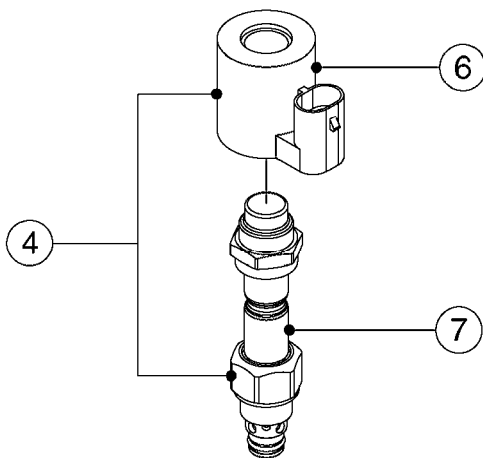

CURRENT STYLE (2018)