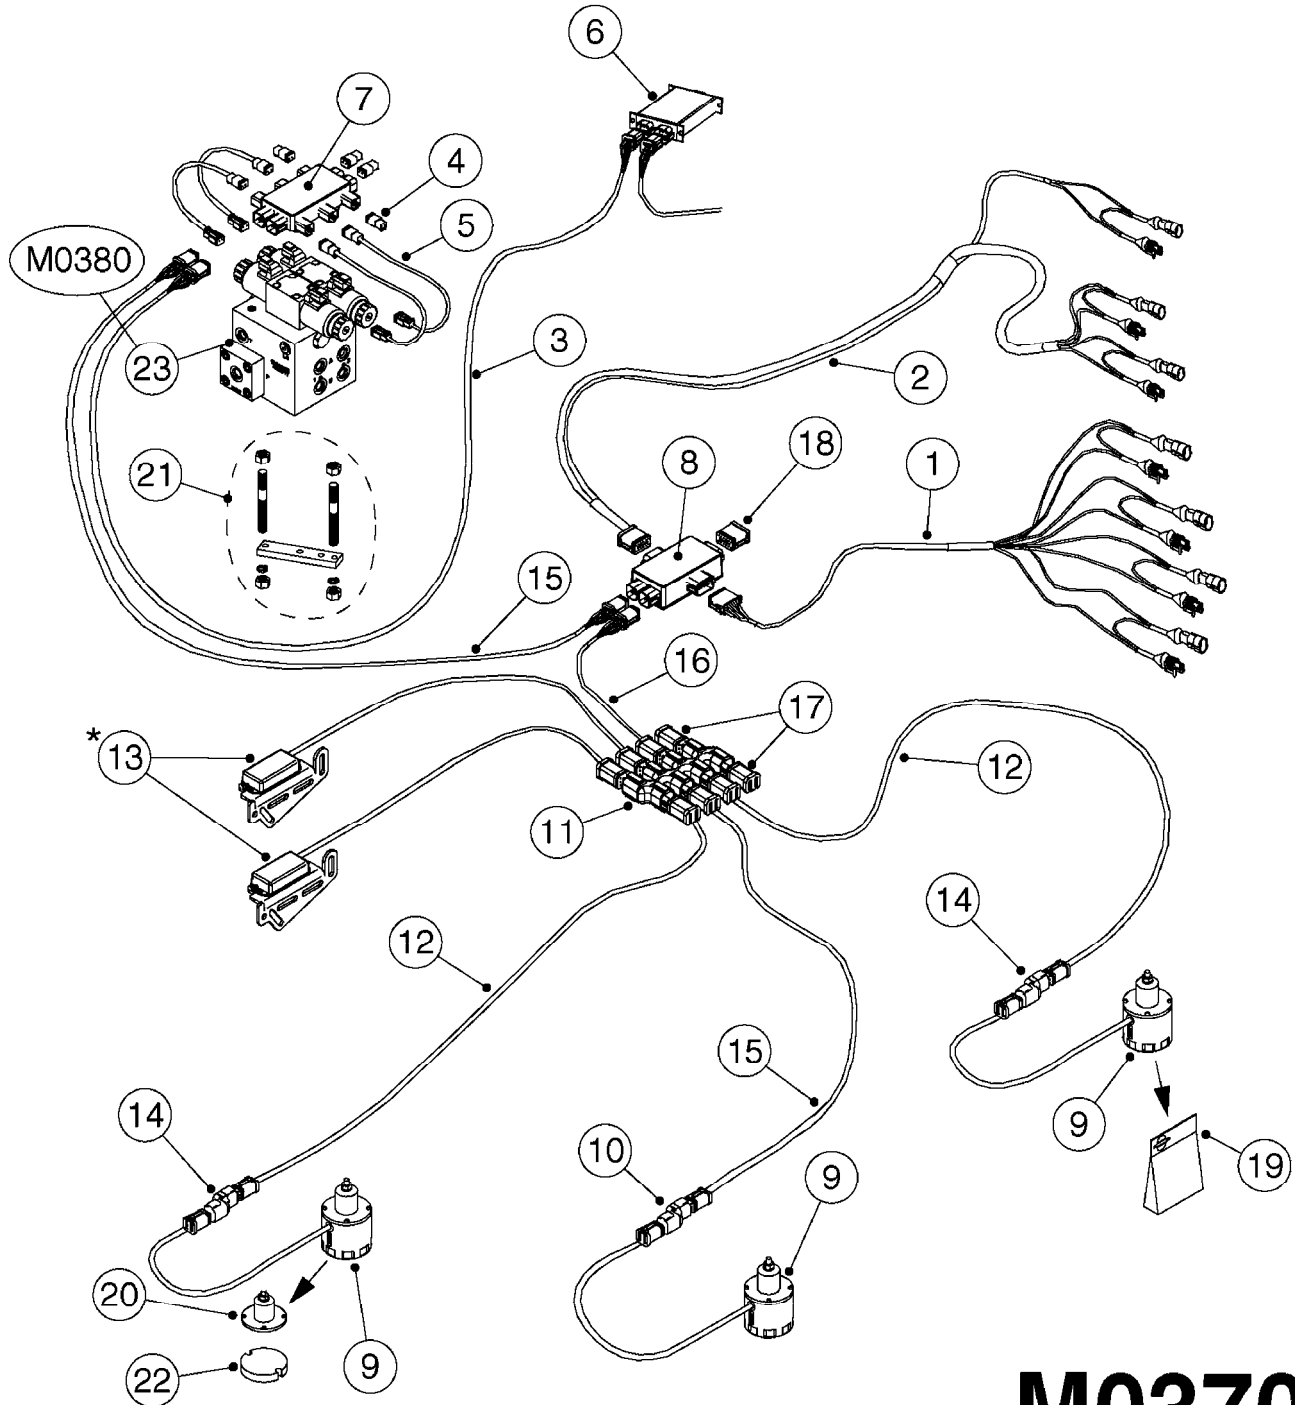

# M0360

NORAC SEVERE TERRAIN KIT  
M0360-HIN, 01:01:16

Page 1

Date 12.08.2020 9:59

Pos.	parts-n°	order qty	description
1	26030300	1	NORAC SEVERE TERRAIN CABLE
2	28024103	1	TIE STRAP L=8" x W=3/16"
3	28025203	1	TIE STRAP L=23" x W=1/2"
4	28086400	1	UC4 ULTRASONIC SENSOR
5	28086500	1	UC4 SENSOR MOUNTING BKT. NORAC
6	72591600	1	NORAC HC SEVERE TERRAIN KIT