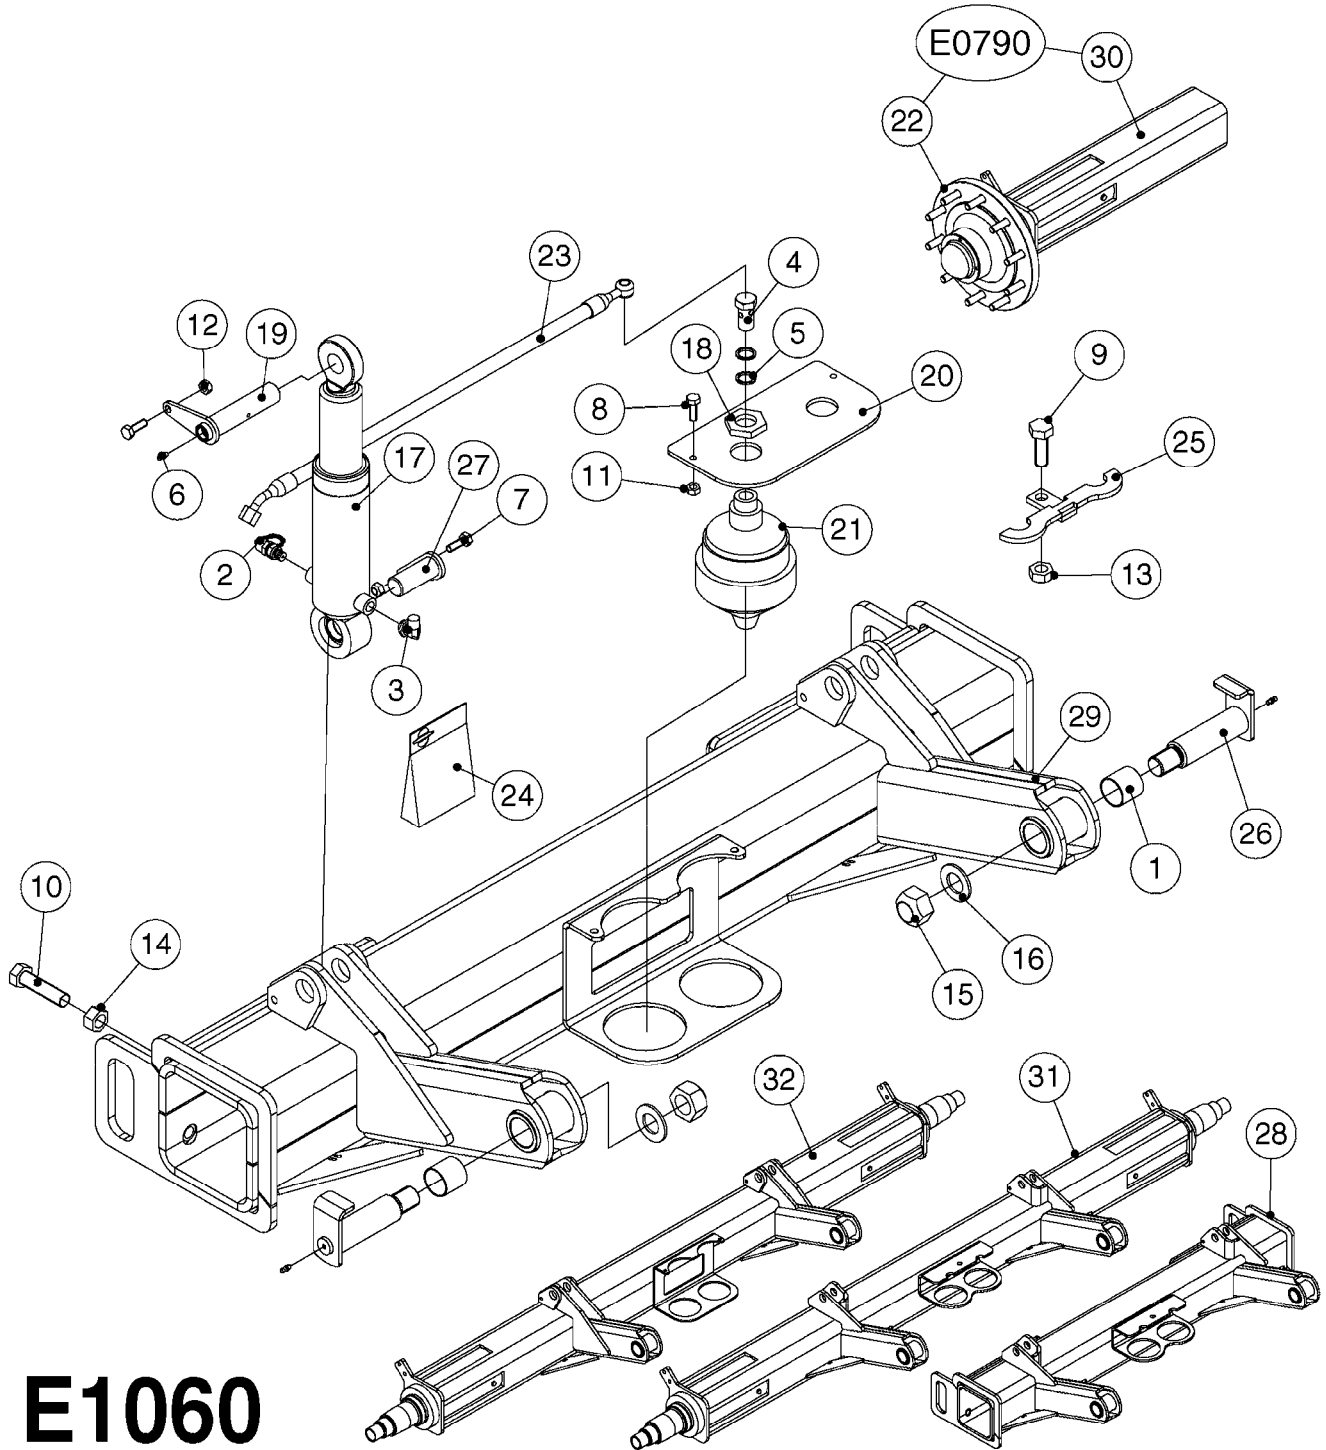

E1060

COMMANDER 4400-7000 SUSPENDED
AXLE
E1060-HIN, 02:04:19

Page 1
Date 12.08.2020 9:58

Pos.	parts-n°	order qty	description
1	210863	1	BUSHING DU FLNG. D40/44 L=26 4400 & 4500
1	210865	1	BUSHING 40mm40mm DU 5500, 6600 & 7000
2	231955	1	NIPPLE F. PRESS GAUGE 1/4" BSP
3	232278	1	NIPPLE 3/8"/90° W. UNION NUT 4400 & 4500 BSP
3	232293	1	ELBOW 90° 1/2"x1/2" 5500, 6600 & 7000 BSP
3	23232500	1	HYD.FIT. M-M 90° 3/8"-11/16" 4400 & 4500 ORFS
3	23242100	1	HYD.FIT. M-M 90° 1/2"-13/16" 5500, 6600 & 7000 ORFS
4	232291	1	BANJO BOLT 1/2" BSP
5	241356	1	DOWTYSEAL 1/2"
6	283699	1	GREASE NIPPLE M6X1
7	421002	1	BOLT HEX 8.8 DEL M10X30 FT DIN933 4400 & 4500
7	421105	1	M10X45 MACHINE SCREW STAINLESS 5500, 6600 & 7000
8	421046	1	BOLT HEX M8X25/25 A2 SS DIN933 5500, 6600 & 7000
9	430581	1	BOLT HEX 8.8 DEL M16X40 FT 4400 & 4500
10	430920	1	BOLT HEX M20x80MM
11	460143	1	LOCK NUT M8 SST A2 DIN985 5500, 6600 & 7000
12	460423	1	NUT HEX M10X1.50 LOCK DIN985A2 SS
13	460585	1	LOCKING NUT M16 DIN985 A2 SS 4400 & 4500
14	461228	1	NUT HEX M20
15	461316	1	NUT HEX LOCK M30X3.5 DIN 985
16	471131	1	WASHER, M30, Ø56/31.0X 4.0, SS
17	781136	1	HYDRAULIC SHOCK NCM4400 SUSP. 4400 & 4500
17	781137	1	HYDRAULIC SHOCK NCM6600 SUSP. 5500, 6600 & 7000
18	14022800	1	NUT M33-1.5/NV=55/L=8
19	14044000	1	PIN Ø35 L=165 DELTA 5500, 6600 & 7000
19	61030800	1	PIN Ø30/L=127 4400 & 4500
20	16155600	1	ACCUMULATOR MT. PLATE 6600 5500, 6600 & 7000
21	28023900	1	ACCUMULATOR 0.75L/70 BAR CM"05 4400 & 4500
21	28059400	1	ACCUMULATOR NCM6600 SUSPENSION 5500, 6600 & 7000
22	28045703	1	HUB ASSY 10-13.19-11.02 25000#
23	28051600	1	HYD. HOSE 3/8" L=745 OML45°/BA 4400 & 4500 BSP
23	28060300	1	HYD. HOSE 1/2" L=710 OML45°/BA 5500, 6600 & 7000 BSP
23	78561500	1	HY.HO.3/8"L= 745 45°-1/2BAN 4400 & 4500 ORFS
23	78570700	1	HY.HO.1/2"L= 795 BAN-45° 5500, 6600 & 7000 ORFS
24	28064100	1	GASKET SET FOR CYL. 781136 4400 & 4500