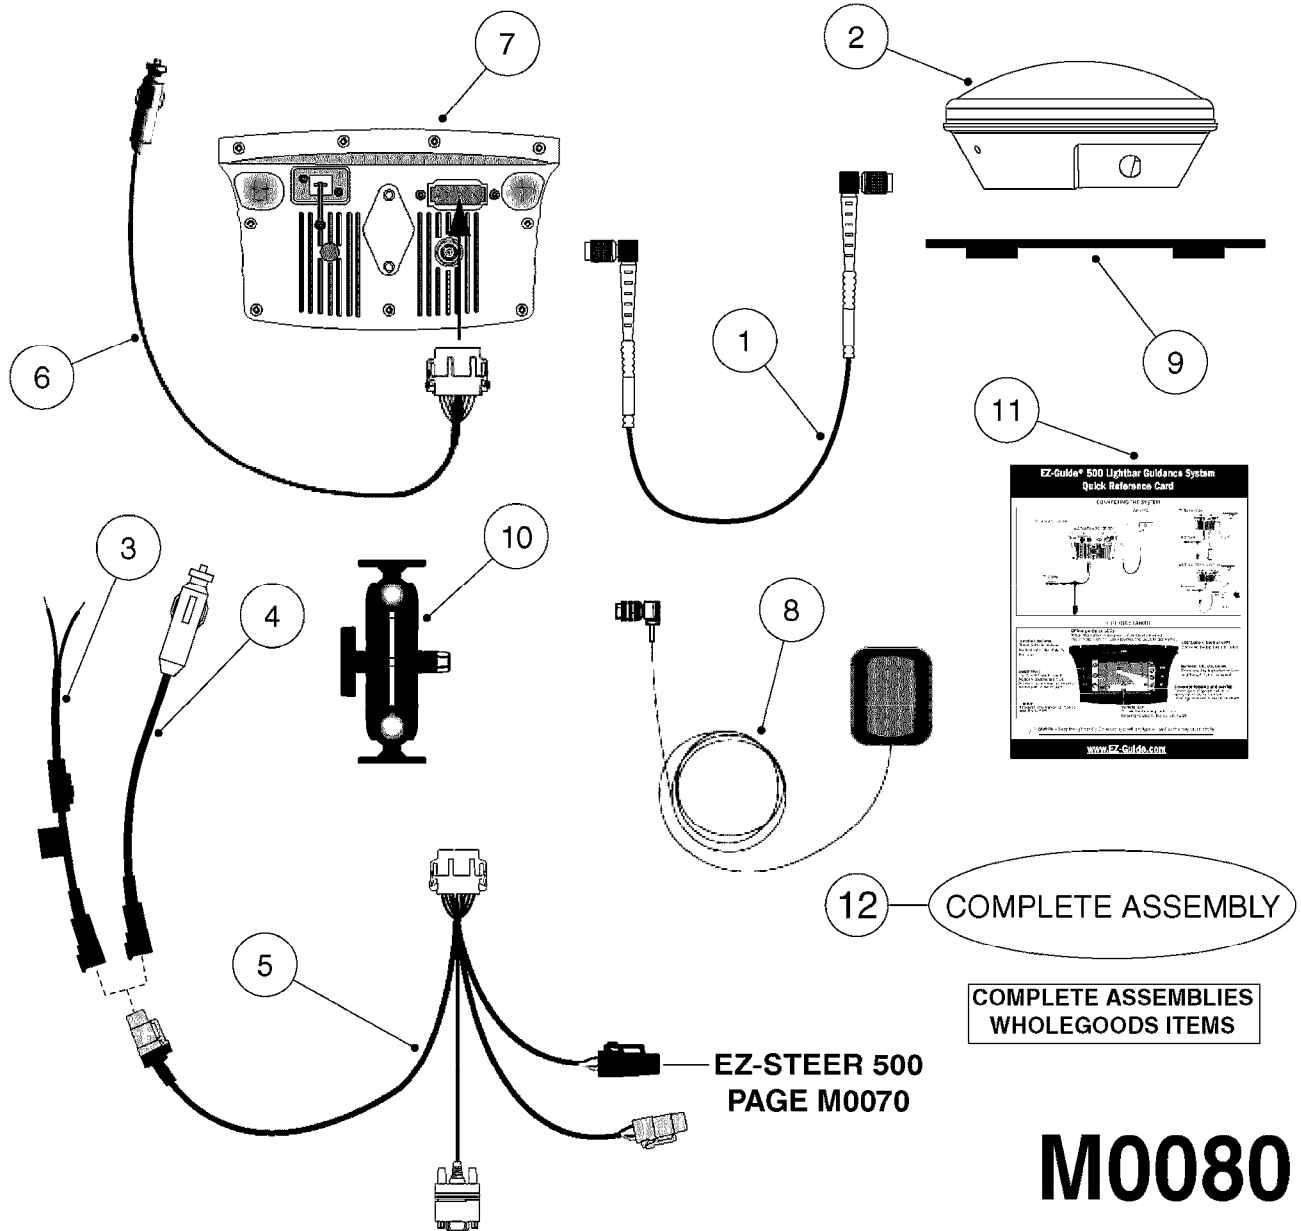

EZ-STEER 500 STEERING SYSTEM
M0070-HIN, 01:01:16

Page 1
Date 12.08.2020 9:59

Pos.	parts-n°	order qty	description
1	26008803	1	EZ-STR.BKT-JD 4000,8000 4WD
1	26008903	1	EZ-STR.BKT-JD80002WD,7X20,9000
1	26009003	1	EZ-STR.BKT-CASE IH 7100/7200
1	26009103	1	EZ-STR.BKT-JD COMBINE&ROGATOR
1	26009203	1	EZ-STR.BKT-JD 6000,7000
1	26009303	1	EZ-STR.BKT-BUHLER,NH VERSATILE
1	26009403	1	EZ-STR.BKT-STEIGER,NH VERSATIL
1	26009503	1	EZ-STR.BKT-INTERNATIONAL TRUCK
1	26009603	1	EZ-STR.BKT-AGCHEM TERRAGATOR
1	26009703	1	EZ-STR.BKT-CASE IH MXM
1	28036903	1	EZ-STR.BKT-CASE IH COMB.1600
1	28037003	1	EZ-STR.BKT-JD 89XX,71XX,72XX
1	28037103	1	EZ-STR.BKT-JD 8000/9000
1	28037203	1	EZ-STR.T2 TERRAIN COMP.UPDATE
1	28037303	1	EZ-STR.BKT-SPR.COUPPE 3000/4000
1	28038203	1	EZ-STR.BKT-FENDT 924
1	28046503	1	EZ-STR.BKT-AGCO DT/RT,MF64/74
1	28047803	1	EZ-STR.BKT.-NH TVT,CASE IH CVX
1	28050203	1	EZ-STR.BKT-CASE JX(U),NH TL(A)
1	28055203	1	EZ-STR.BKT-CASE MXM/N.HOLLAND
1	28055903	1	EZ-STR.BKT-WILMAR EAGLE
2	26009803	1	EZ-STEER FOAM WHEELS 4-PK
3	26009903	1	EZ-STEER CONTROLLER
4	26010003	1	EZ-STEER MOTOR KIT
5	26010203	1	EZ-STEER MOTOR CABLE 3M
6	26012203	1	EZ-STEER/GUIDE 500 ADAPT.CABLE
7	26012503	1	EZ-STR.FOOT SWITCH & ACC.CABLE
8	67214803	1	EZ-STR.REF.GUIDE V3 SPARE
8	67214903	1	EZ-STEER QUICK REF.CARD V3
8	67215203	1	EZ-STEER 500 QUICK REF.CARD V1
8	67215303	1	MANUAL EZ-STEER 500 REF V1
9	84208603	1	EZ-STEER 500/250 SYS. COMPLETE