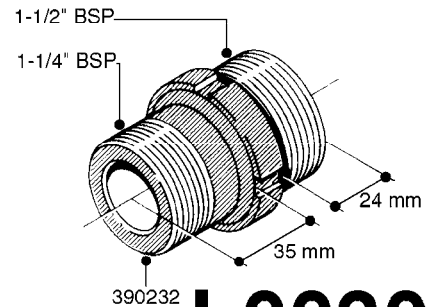

**L0020**

FITTINGS-T-PIECES, CAPS & ELBOWS  
L0020-HIN, 01:01:16

Page 1

Date 12.08.2020 9:58

parts-n°	order qty	description
10053603	1	FITT. CAPNUT 2"BSP 5601
10194303	1	CAP BLANK 1 1/2 MCPHEE 210060
320047	1	FITT.DK CAPNUT 1/2" BSP
320106	1	FITT.DK CAPNUT 1" BSP
320272	1	FITT.DK CAPNUT 3/8" BSP
320316	1	FITT.DK TEE 3/4" X3/4" X1"BSP
320331	1	FITT.DK TEE 1" - 1" - 3/4" BSP
320342	1	FITT.DK EL 3/4"M X 1"F BSP
320563	1	FITT.DK 3 WAY 1/2" 110 DEG.
320677	1	NO LONGER AVAILABLE
320961	1	FITT.DK CAPNUT 1-1/2" BSP
321053	1	FITT.DK TEE 1/2 X1/2 X1/2" BSP
322072	1	FITT.DK TEE 3/8'X3/8'X3/8' BSP
322095	1	FITT.DK TEE 1-1/2 X1-1/4 X3/4" BSP
322138	1	FITT.DK ELB 1"M X 1"F BSP
330013	1	O-RING 2.5 X 10 PUR
330212	1	O-RING D19/D14X2.4 F.1/2"NUT
330326	1	O-RING D30/D24X2 F.1"NUT
331273	1	O-RING D44/D38X2 F.1-1/2"