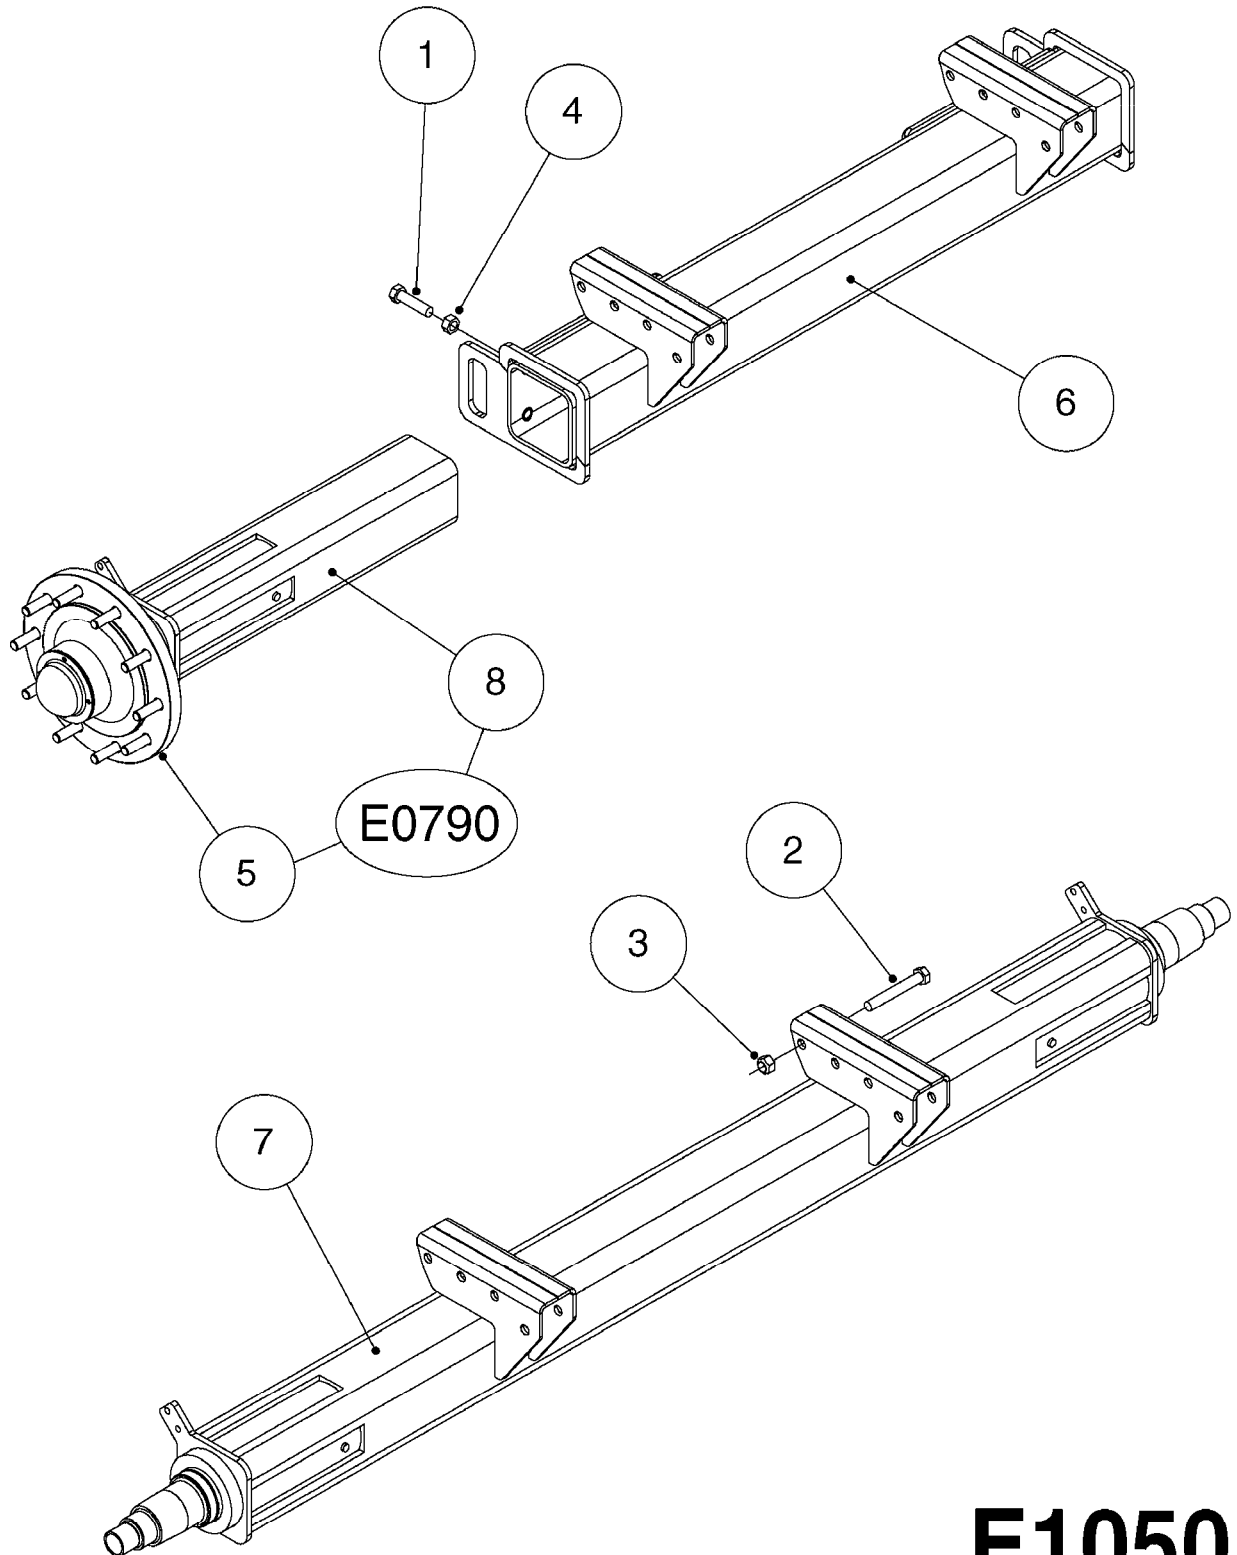

COMMANDER 4400-7000
NON-SUSPEND.AXLE
E1050-HIN, 01:01:16

Page	0
Date	12.08.2020 9:58

Agroparts: www.HARDI-INTERNATIONAL.com

COMMANDER 4400-7000
NON-SUSPEND.AXLE
E1050-HIN, 01:01:16

Page 1
Date 12.08.2020 9:58

Pos.	parts-n°	order qty	description
1	430920	1	BOLT HEX M20x80MM
2	430979	1	BOLT HEX M20x140 8.8 DELTA
3	460806	1	NUT HEX M20X2.50 LOCK DIN985A2 SS
4	461228	1	NUT HEX M20
5	28045703	1	HUB ASSY 10-13.19-11.02 25000#
6	63024303	1	AXLE W/M NON SUSP. ADJ. CM"05"
7	63033603	1	AXLE NON-SUSPENDEED NCM 44 120"
8	63033703	1	AXLE INSERT NCM 44/66/9000