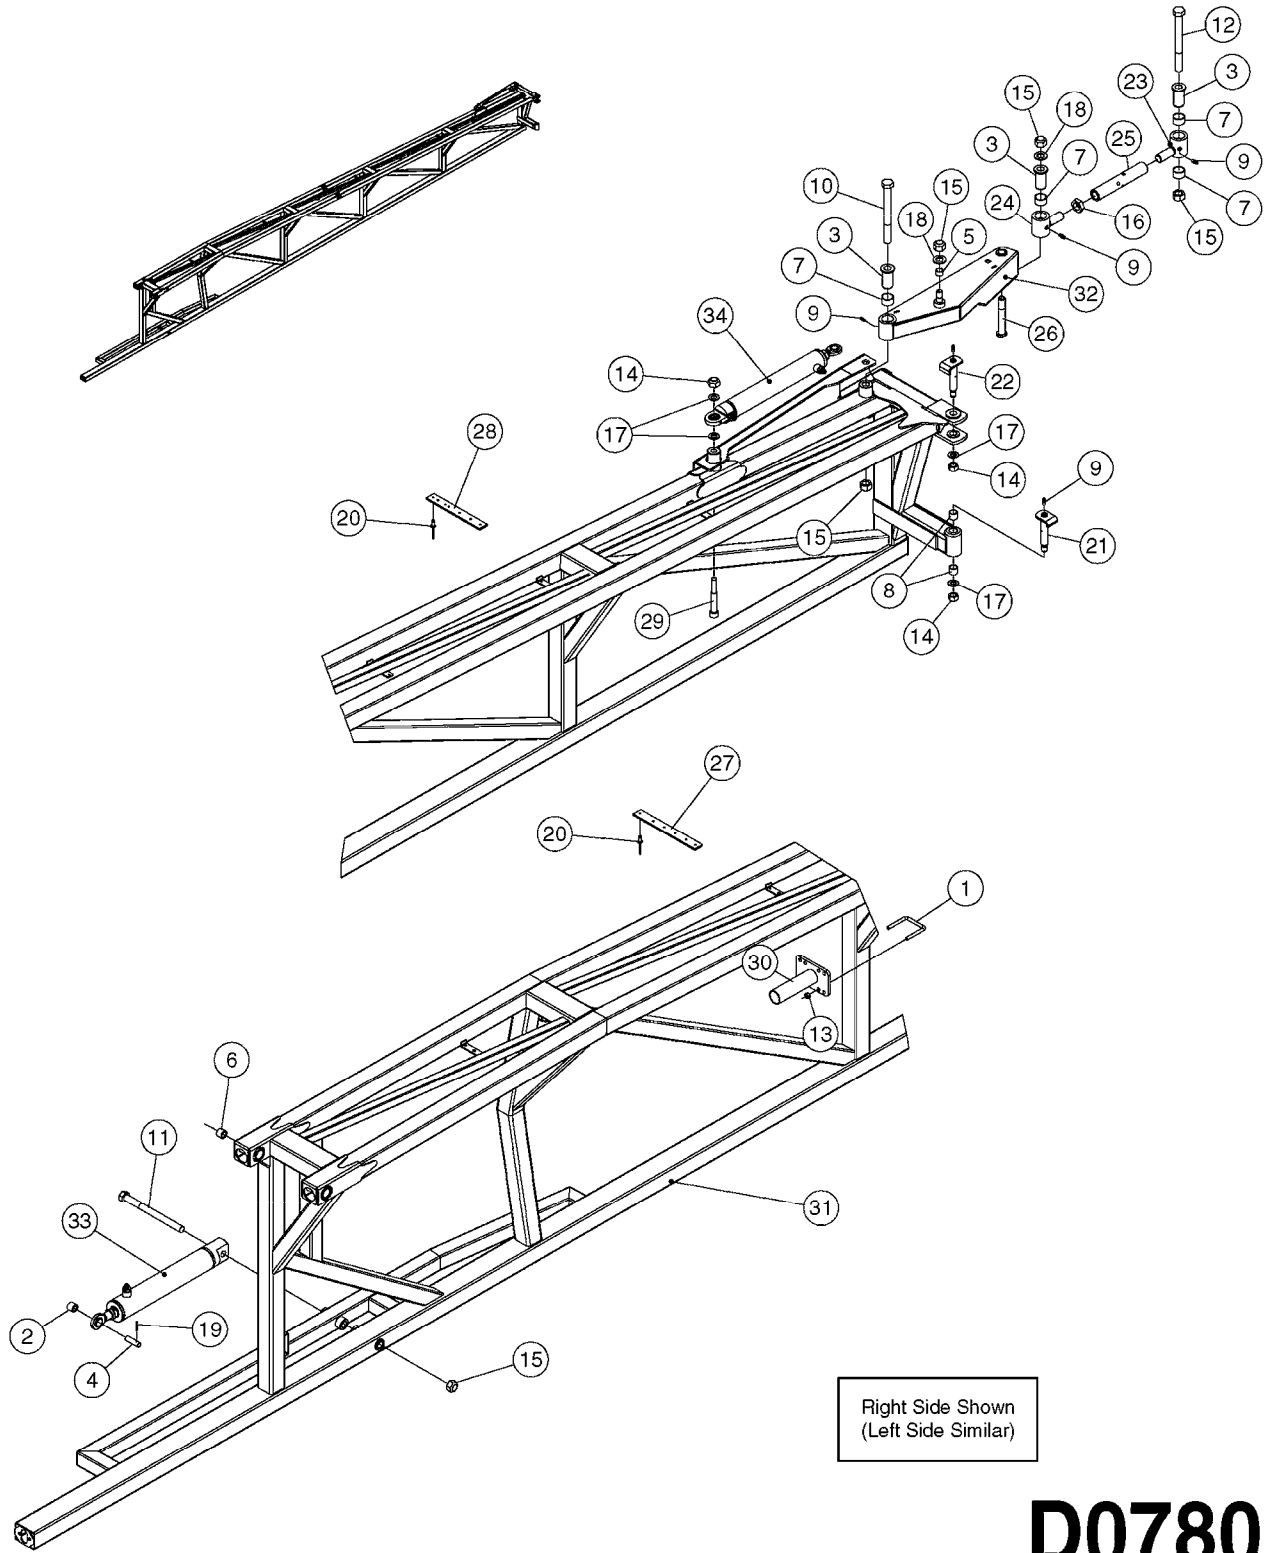

# D0770

BOOM-FORCE BREAKAWAY 80'-132'  
D0770-HIN, 01:01:16

Page 1  
Date 12.08.2020 9:58

parts-n°	order qty	description
111344	1	CLAW CLUTCH Ø100/Ø20,5 UNDER PART RED
111640	1	CLAW CLUTCH Ø100 TOP PART RED
147516	1	U-BOLT M8-50x50
166246	1	WASHER CUP D53 F.SPRING
220673	1	SPRING F.PIVOT 100 X 51
283699	1	GREASE NIPPLE M6X1
284063	1	BALL JOINT M6 90 DEGREE
420847	1	BOLT HEX 8.8 DEL M8X85
421083	1	BOLT HEX 8.8 DEL M10X65
421201	1	BOLT HEX 8.8 DEL M8X70
430721	1	BOLT HEX 8.8 DEL M12X40 FT
430787	1	BOLT HEX M12X90 A4-80
430866	1	BOLT HEX 8.8 DEL M12X170
430914	1	BOLT HEX 8.8 DEL M12X150
460143	1	LOCK NUT M8 SST A2 DIN985
460386	1	NUT HEX M12X1.75
460423	1	NUT HEX M10X1.50 LOCK DIN985A2 SS
460703	1	NUT HEX M12X1.75 LOCK DIN985A2 SS
460747	1	NUT HEX M24 LOCK
460806	1	NUT HEX M20X2.50 LOCK DIN985A2 SS
461244	1	NUT HEX M24X3 JAMB.
461251	1	NUT HEX M20 X 2.5 JAMB
471122	1	WASHER, M10, Ø20/10.5X 2.0, SS
471127	1	WASHER, M12, Ø24/13X24X2.5 SS
480244	1	PIN SNAP D4.5
615819	1	PIN
831391	1	BOOM WHEEL KIT (2) F. FORCE 2002
14002400	1	BUSHING D55.0/12.5 L=6 D34
14026700	1	PIN Ø12 L=115/Ø5
16007000	1	SPRING HOLDER L=80
16021200	1	ANCHOR FORK F.40X40 TUBE
16026400	1	FLAT BAR 40X4 F.BRACE
22096400	1	SPRING FOR TOUCHDOWN WHEEL RED
24262900	1	RUBBER STOP D50X40 M10X33
28001600	1	WHEEL 12-1/2" 4 PLY
28004900	1	GAS SPRING F.BREAKAWAY FORCE
28026303	1	BEARING SEALED OD47xID20
28093300	1	BUSH F. TIRE ASSM 28001600
61002200	1	ADJ.ARM FTZ BOOMWHEEL
61006200	1	ADJ. ARM F.BREAKAWAY FTZ
61007700	1	EXTENSION F.BREAKAWAY FORCE
61008700	1	LINK EYE FORCE
63005600	1	BRACE F.BREAKAWAY 90'/100'
63005700	1	BRACE F.BREAKAWAY 80'
63014003	1	BOOM WING 132' OUTER SEC. R.H.
63014103	1	BOOM WING 132' OUTER SEC. L.H.
63021100	1	WING OUT. FTZ 80-90' RH'10
63021200	1	WING OUT. FTZ 80-90' LH'10
63027000	1	FTZ BOOMWHEEL / TOP
63027100	1	SPRING BRACKET FOR BOOM WHEEL
63063700	1	WING OUTER 2 FORCE 120' RH
63063800	1	WING OUTER 2 FORCE 120' LH
63063900	1	WING OUTER FORCE 100'-120' RH
63064000	1	WING OUTER FORCE 100'-120' LH
63825000	1	BREAKAWAY FTZ/SPC 3.0M, RED
63825100	1	BRACE F.BREAKAWAY 110/120'
63828300	1	BREAKAWAY FTZ/SPC 2.0M, RED
72126400	1	WING BREAKAWAY 80'-90' SPC