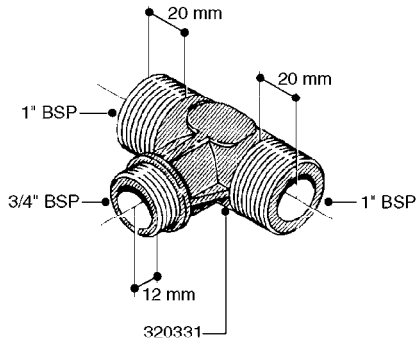

**L0010**

parts-n°	order qty	description
240085	1	O-RING D13,1/8,3X02,4 NITRIL
241441	1	O-RING D29.3X3
242594	1	O-RING D14 X 1.78 SCH.70-EPDM
320084	1	FITT.DK NUT 1/2" BSP
320095	1	FITT.DK NUT 1" BSP
320117	1	FITT.DK CONN.1/2"BSP F. 1" CAP
320187	1	FITT.DK CAP 3/8" BSP BLACK
320283	1	FITT.DK NUT 3/4"BSP
320821	1	FITT.DK NUT 1-1/2" BSP
321495	1	FITT.DK REDUC 1/4'BSP F.3/4'NT
321576	1	FITT.DK CONN 1/2"BSP F.3/4"NUT
330013	1	O-RING 2.5 X 10 PUR
330212	1	O-RING D19/D14X2.4 F.1/2"NUT
330326	1	O-RING D30/D24X2 F.1"NUT
330341	1	FITT.DK HB 1" F. 1" NUT
330595	1	O-RING D24.6/D20X2.1 -3/4"
330665	1	FITT.DK HB 3/4"F.1" NUT
330676	1	FITT.DK HB 3/8" F. 1/2" NUT
330687	1	FITT.DK HB 1/2" F. 1/2" NUT
330691	1	FITT.DK HB 3/4'F.3/4' NUT
330783	1	FITT.DK HB 3/8"F.3/8" NUT
331262	1	FITT.DK HB 1-1/2" F. 1-1/2"NUT
331273	1	O-RING D44/D38X2 F.1-1/2"
331446	1	FITT.DK HB 1" F.1-1/2" NUT
331807	1	FITT.DK HB 5/16" F.3/8" NUT
332286	1	FITT.DK HB 1/2" F. 3/4" NUT
332905	1	FITT.DK HB 1/2" F. 3/4" CAP
332927	1	FITT.DK PLUG F. NOZZLE TUBE
333292	1	FITT.DK HB 1"O'RING F.1-1/2"
333664	1	FITT.DK HB 5/16' F. 1/2' NUT
334044	1	FITT.DK HB 3/4' F. 3/4' CAP
334059	1	FITT.DK EL 1" 110 DEG.F.1-1/2"
334123	1	FITT.DK HB 1-1/4"O-RNG F.1-1/2"
334150	1	FITT.DK HB 1-1/4" 110 F.1-1/2"
390542	1	PLUG WASHER FOR 3/4'CAP NUT
716236	1	FITT.DK HB 1/2" ASSY. F. 3/4"
716413	1	FITT.DK PLUG ASSY. F.NOZ TUBE
717426	1	FITT.DK REDUC 1/4"BSP F.3/4"N
720856	1	FITT.DK 1/2'BSP ASSY.F.3/4'NUT
724621	1	FITT.DK HB 3/4"ASSY F.3/4" NUT