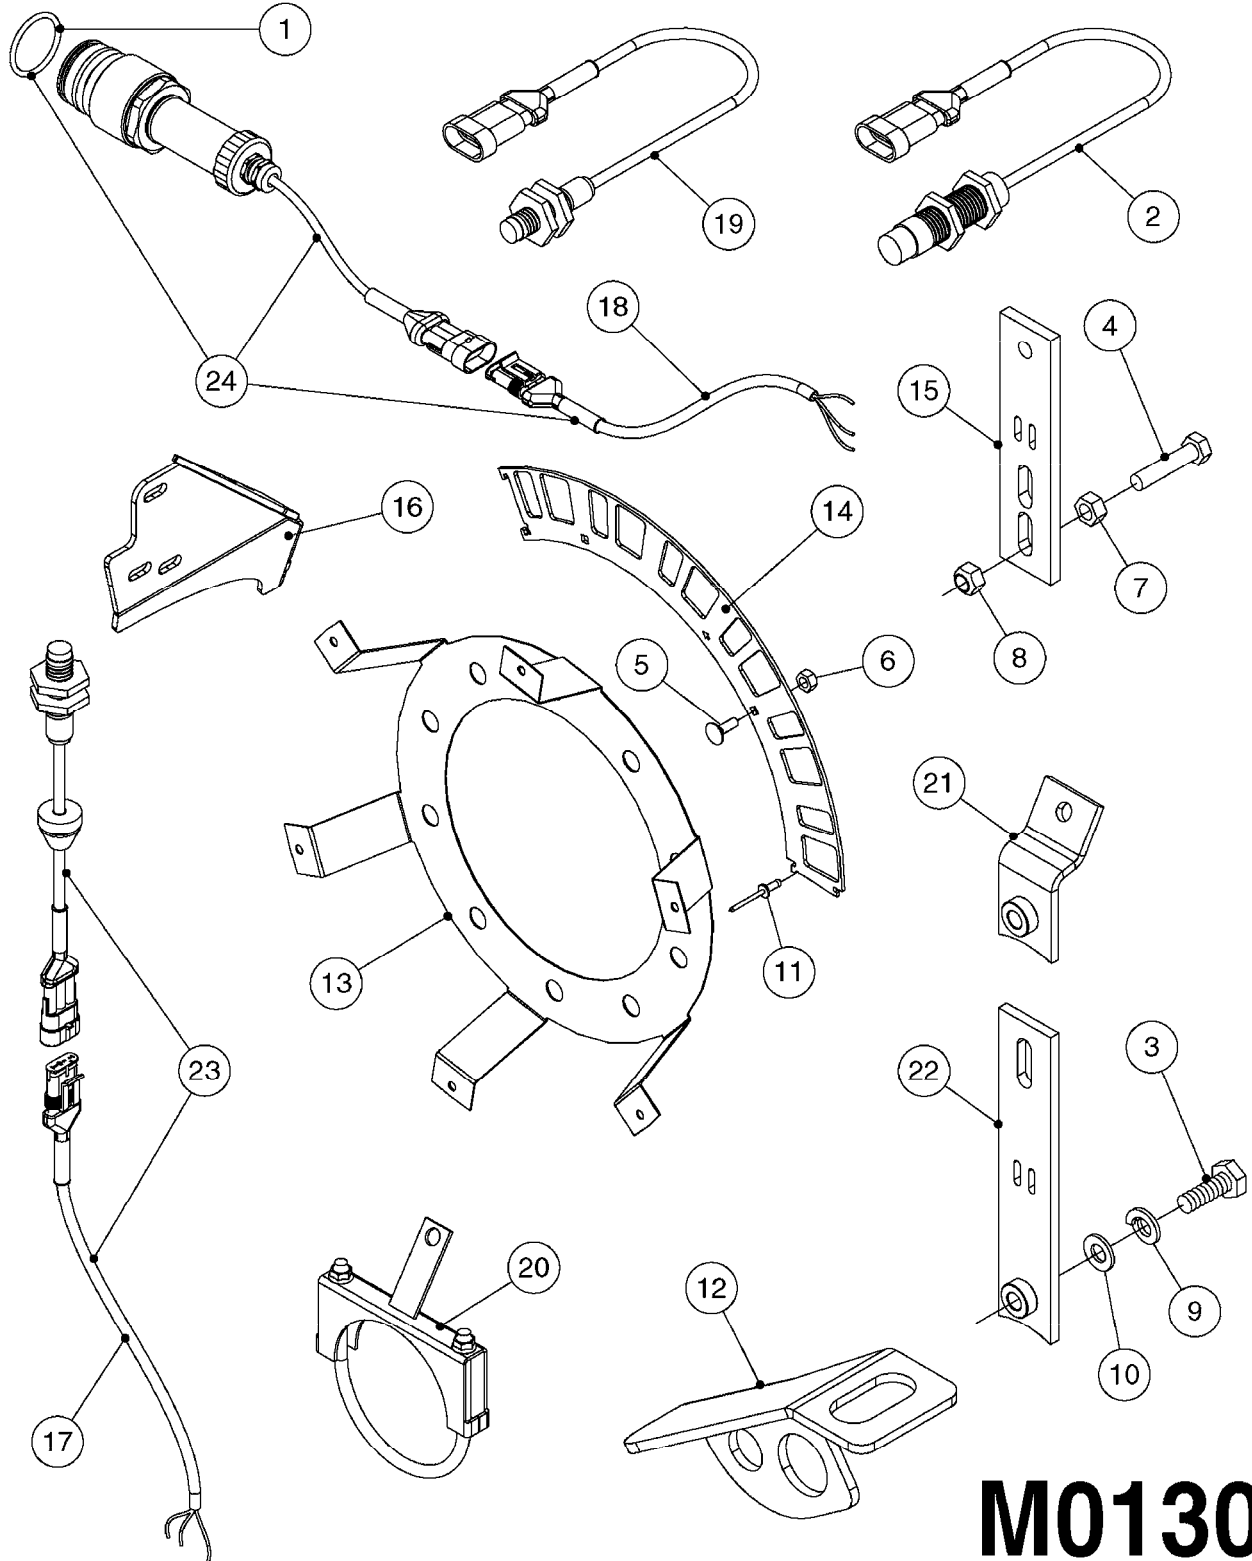

EZ-GUIDE 250 LIGHTBAR  
M0080-HIN, 01:01:16

Page 1  
Date 12.08.2020 9:59

Pos.	parts-n°	order qty	description
1	26007603	1	CABLE, ANTENNA, EZGUIDEPLUS
2	26015603	1	ANTENNA AG15 L1,EZ GDE 500/250
3	26016103	1	EZ-GUIDE 500 CABLE UNTERM.FUSE
4	26016203	1	EZ-GUIDE 500 POWER CONN.CABLE
5	26017303	1	EZ-GUIDE 250 ALL PORT CABLE
6	26017703	1	EZ-GUIDE 250 POWER CABLE
7	26017803	1	EZ-GUIDE 250 LIGHTBAR DISPLAY
8	26017903	1	EZ-GUIDE 250 PATCH ANTENNA
9	28048203	1	EZ-GUIDE 500 MOUNT F.AG15 ANT.
10	28048303	1	EZ-GUIDE 250/500 RAM MNT.1.5"
11	67217403	1	EZ-GUIDE 250 QUICK REF.CARD
12	84210603	1	EZ GUIDE 250 LIGHTBAR