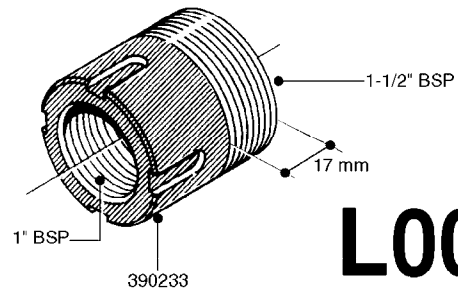

L0040

FITTINGS - NIPPLES & ELBOWS
L0040-HIN, 01:01:16

Page 1

Date 12.08.2020 9:58

parts-n°	order qty	description
10530803	1	FITT.PO.SE 2.00X2.00 45 DEG.
320191	1	FITT.DK ELB 3/8' BSP 45 DEGREE
320482	1	FITT.DK ELB. 1/2" BSP 60 DEG.
320596	1	FITT.DK ELB 3/8'-1/2'BSP 45DEG
320607	1	FITT.DK HN 3/8M X 3/8F BSP LNG
320633	1	FITT.DK HN 3/8"M X 3/8"F BSP
321451	1	FITT.DK ELB.1-1/2 X1-1/4 80DEG
321532	1	FITT.DK REDUC 3/4' X 1/2' BSP
390233	1	FITT.DK REDUC 1-1/2" X 1" BSP