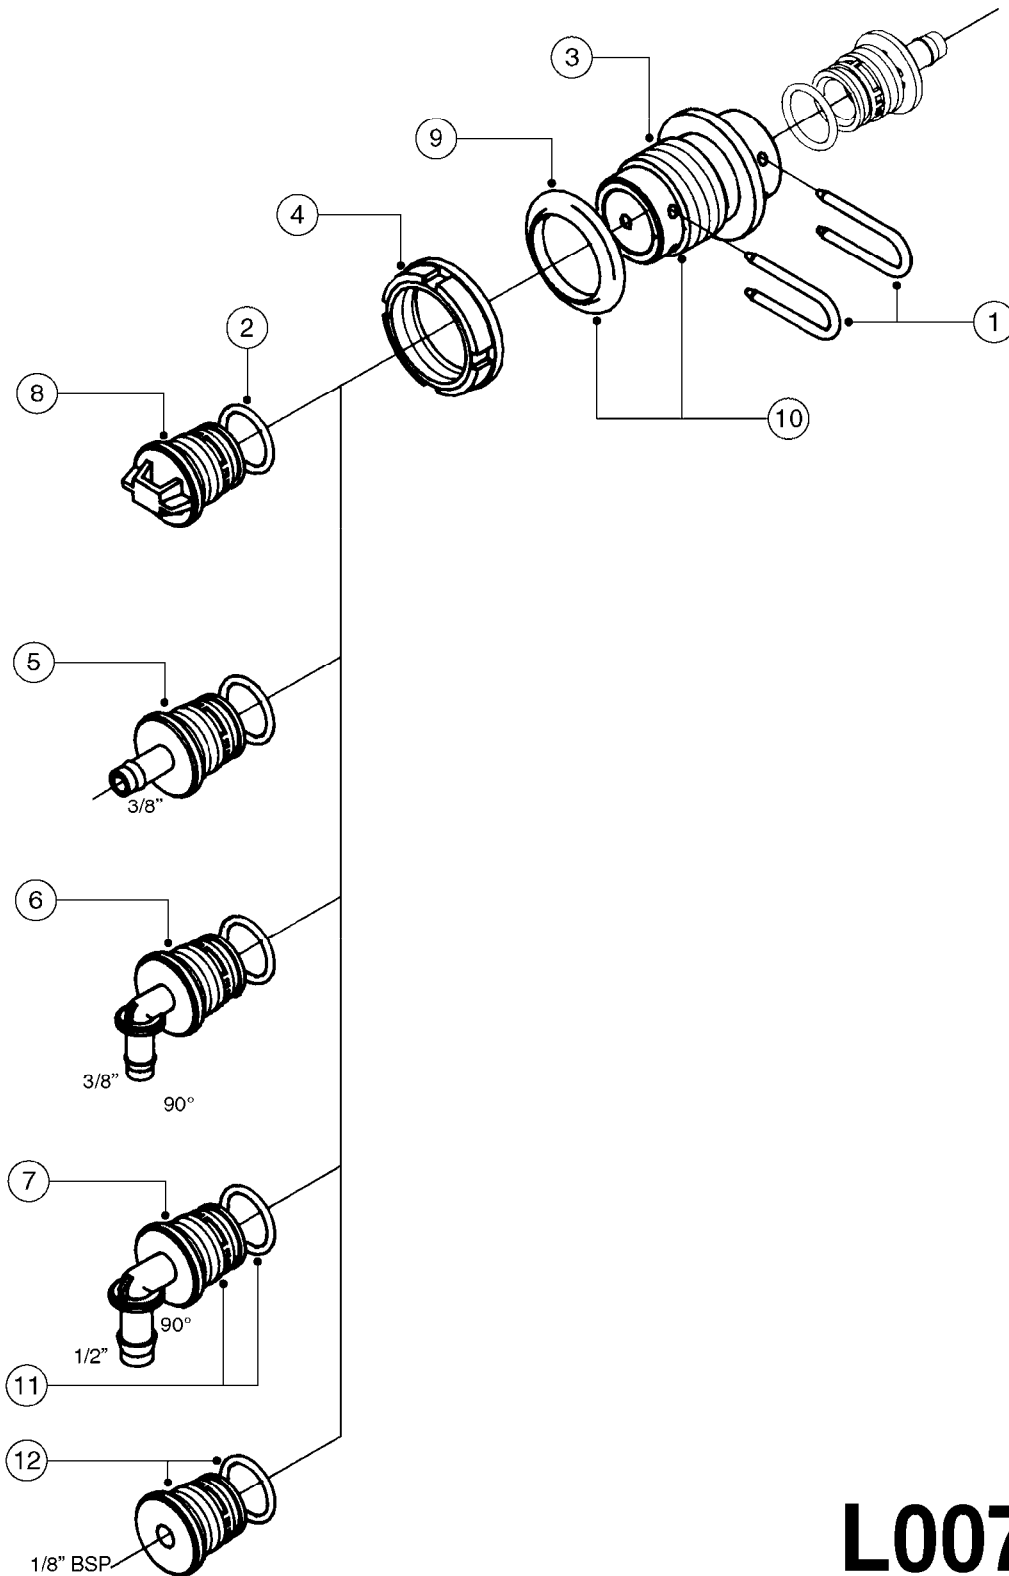

**L0060**

FITTINGS - BULKHEAD  
L0060-HIN, 01:01:16

Page 1

Date 12.08.2020 9:58

parts-n°	order qty	description
141046	1	NUT 3/8" BSP
141341	1	NUT 1/4' BSP
240284	1	O-RING D82,5/75 X 3,5
320456	1	FITT.DK BULKHEAD 1"BSP DOUBLE
320467	1	FITT.DK BULKHEAD 1"BSP SINGLE
320471	1	FITT.DK NUT 1" BSP JAMB
320541	1	FITT.DK BULKHEAD 2-1/2'BSP SIN
320552	1	FITT.DK NUT 2-1/2' BSP JAMB
320644	1	FITT.DK ELB.3/4"HB X 1" BSP
320784	1	FITT.DK CAP 1-1/2" BSP
320795	1	FITT.DK NUT 1-1/2" BSP JAMB
320935	1	FITT.DK BULKHEAD 1/4' BSP SING
320946	1	FITT.DK BULKHEAD 3/8' BSP SING
321296	1	FITT.DK BULKHEAD 1/2" BSP SING
321307	1	FITT.DK NUT 1/2" BSP JAMB
321333	1	FITT.DK BULK 1-1/2" X 1"F BSP
330061	1	O-RING D16/D11X2,5
330072	1	O-RING D53.5/D45.5X4
330212	1	O-RING D19/D14X2.4 F.1/2"NUT
332577	1	O-RING D38/D30X4 F.1" PUR.
332592	1	O-RING D26/D20X3