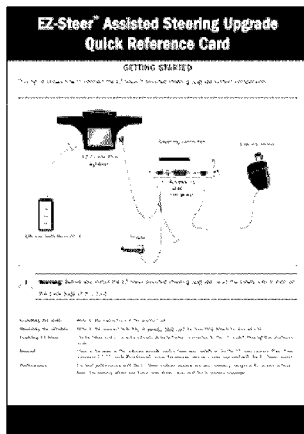

COMPLETE ASSEMBLY:
84205303 (WITH GPS)
84205403 (WITHOUT GPS)

**COMPLETE ASSEMBLIES
WHOLEGOODS ITEMS**

M0040

EZ-GUIDE PLUS LIGHT BAR
M0040-HIN, 01:01:16

Page 1

Date 04.11.2017 13:17

parts-n°	order qty	description
26007403	1	ANTENNA,HURRICANE F. EZGUIDEPL
26007503	1	REMOTE KEYPAD EZ-GUIDE PLUS
26007603	1	CABLE, ANTENNA, EZGUIDEPLUS
26007703	1	CABLE, POWER F. EZGUIDEPLUS
26007803	1	BRACKET KIT F. EZGUIDEPLUS
26007903	1	EZ-Guide 500 External Interfac
26008003	1	LIGHT BAR ASSM WITH GPS
26008103	1	LIGHT BAR ASSM WITHOUT GPS
29002703	1	VACUUM CUP 4 1/2" 1420I
29002803	1	MOUNT, MAG F. ANTENNA
29002903	1	PLATE, F. ANTENNA MOUNT
67206303	1	QUICK REFERENCE CARD EZ-GUIDE+
67206403	1	MANUAL EZ GUIDE PLUS
84205303	1	EZ GUIDE PLUS W GPS, NO LABLE
84205403	1	EZ GUIDE PLUS W/O GPS,NO LABLE
97607603	1	DECAL COMPANY 45MM X 20MM