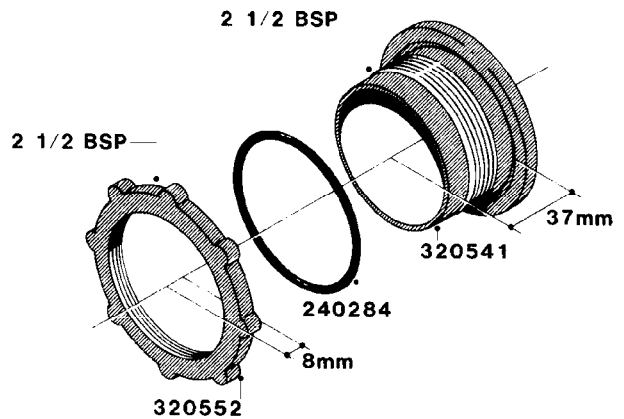

L0060

FITTINGS - BULKHEAD
L0060-HIN, 01:01:16

Page 1

Date 04.11.2017 13:17

parts-n°	order qty	description
141046	1	NUT 3/8" BSP
141341	1	NUT 1/4' BSP
240284	1	O-RING D82,5/75 X 3,5
320456	1	FITT.DK BULKHEAD 1"BSP DOUBLE
320467	1	FITT.DK BULKHEAD 1"BSP SINGLE
320471	1	FITT.DK NUT 1" BSP JAMB
320541	1	FITT.DK BULKHEAD 2-1/2'BSP SIN
320552	1	FITT.DK NUT 2-1/2' BSP JAMB
320644	1	FITT.DK ELB.3/4"HB X 1" BSP
320784	1	FITT.DK CAP 1-1/2" BSP
320795	1	FITT.DK NUT 1-1/2" BSP JAMB
320935	1	FITT.DK BULKHEAD 1/4' BSP SING
320946	1	FITT.DK BULKHEAD 3/8' BSP SING
321296	1	FITT.DK BULKHEAD 1/2" BSP SING
321307	1	FITT.DK NUT 1/2" BSP JAMB
321333	1	FITT.DK BULK 1-1/2" X 1"F BSP
330061	1	O-RING D16/D11X2,5
330072	1	O-RING D53.5/D45.5X4
330212	1	O-RING D19/D14X2.4 F.1/2"NUT
332577	1	O-RING D38/D30X4 F.1" PUR.
332592	1	O-RING D26/D20X3