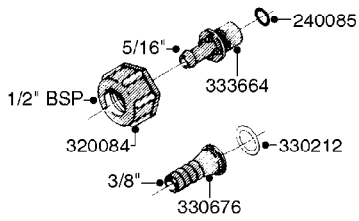

RINSE SYSTEM PLUMBING
K0750-HIN, 01:01:16

RINSE SYSTEM- MANIFOLD SYSTEM

K0750

RINSE SYSTEM PLUMBING
K0750-HIN, 01:01:16

Page 1
Date 04.11.2017 13:17

parts-n°	order qty	description
168030	1	BRACKET F/3 WAY VALVE
172280	1	FLATBAR 30X5 L=270 4XD9 90DEG.
241441	1	O-RING D29.3X3
241883	1	O-RING D39.2X3 NITRIL 242020
242353	1	O-RING D44.2X3.0 VITON F.S-67
242354	1	O-RING D32.2X3.0 VITON F.S-53
242594	1	O-RING D14 X 1.78 SCH.70-EPDM
284585	1	CLAMP HOSE GEAR 1" MINI 020
320084	1	FITT.DK NUT 1/2" BSP
320095	1	FITT.DK NUT 1" BSP
320283	1	FITT.DK NUT 3/4"BSP
320294	1	FITT.DK TEE 3/8X3/8HB X1/2"BSP
320316	1	FITT.DK TEE 3/4" X3/4" X1"BSP
320821	1	FITT.DK NUT 1-1/2" BSP
321495	1	FITT.DK REDUC 1/4'BSP F.3/4'NT
322065	1	FITT.DK UNION 1' BSP/S-56
322066	1	FITT.DK S-56 NUT
330212	1	O-RING D19/D14X2.4 F.1/2"NUT
330326	1	O-RING D30/D24X2 F.1"NUT
330341	1	FITT.DK HB 1" F. 1" NUT
330595	1	O-RING D24.6/D20X2.1 -3/4"
330676	1	FITT.DK HB 3/8" F. 1/2" NUT
330687	1	FITT.DK HB 1/2" F. 1/2" NUT
332286	1	FITT.DK HB 1/2" F. 3/4" NUT
334050	1	FITT.DK S-61 STR.1-1/4"
334059	1	FITT.DK EL 1" 110 DEG.F.1-1/2"
334068	1	FITT.DK S-61 STR.1"
334100	1	FITT.DK S-61 ELB.1" 110 DEG.
334151	1	FITT.DK S-61 ELB.1-1/4"110 DEG
334239	1	FITT.DK S-53 ELB.1/2"
334564	1	FITT.DK S-67 TO S-53 ADAPTER
420582	1	BOLT HEX 8.8 DEL M8X20 FT A2
460143	1	NUT HEX M8X1.25 LOCK DIN985A2 SS
725348	1	VALVE 3 WAY BLUE
978338	1	DECAL MANIFOLD SYS.RINSE NOZ
28026203	1	GAUGE 200PSI/BR,2.5"1/4BSP-BTM
28029803	1	CLAMP HOSE GEAR P1/2" 6708
92701703	1	HOSE R X3/8" X300PSI WP X0012"
92702103	1	HOSE R X1/2" X300PSI WP X0012"
92712403	1	HOSE R X1" X300PSI WP X0012"