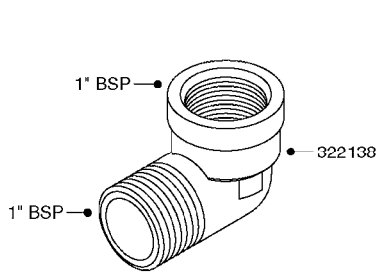

L0020

FITTINGS-T-PIECES, CAPS & ELBOWS
L0020-HIN, 01:01:16

Page 1

Date 04.11.2017 13:17

parts-n°	order qty	description
10053603	1	FITT. CAPNUT 2"BSP 5601
10194303	1	CAP BLANK 1 1/2 MCPHEE 210060
320047	1	FITT.DK CAPNUT 1/2" BSP
320106	1	FITT.DK CAPNUT 1" BSP
320272	1	FITT.DK CAPNUT 3/8" BSP
320316	1	FITT.DK TEE 3/4" X3/4" X1"BSP
320331	1	FITT.DK TEE 1" - 1" - 3/4" BSP
320342	1	FITT.DK EL 3/4"M X 1"F BSP
320563	1	FITT.DK 3 WAY 1/2" 110 DEG.
320677	1	NO LONGER AVAILABLE
320961	1	FITT.DK CAPNUT 1-1/2" BSP
321053	1	FITT.DK TEE 1/2 X1/2 X1/2" BSP
322072	1	FITT.DK TEE 3/8'X3/8'X3/8' BSP
322095	1	FITT.DK TEE 1-1/2 X1-1/4 X3/4" BSP
322138	1	FITT.DK ELB 1"M X 1"F BSP
330013	1	O-RING D15/D10X2.5 F.3/8"NUT
330212	1	O-RING D19/D14X2.4 F.1/2"NUT
330326	1	O-RING D30/D24X2 F.1"NUT
331273	1	O-RING D44/D38X2 F.1-1/2"