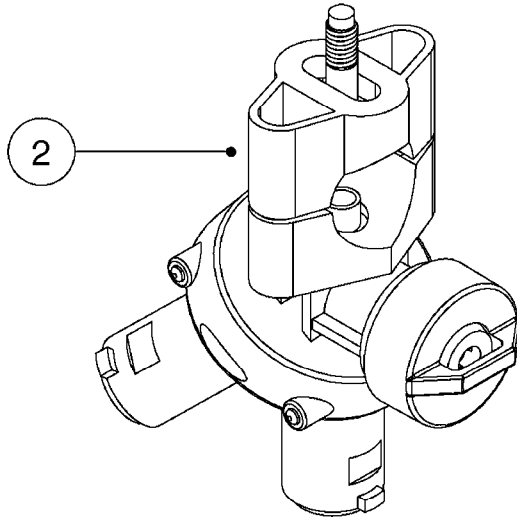

SINGLE NOZZLE BODY

TRIPLET NOZZLE BODY

D1090

*=REFER TO HARDI NOZZLE CATALOG

NOZZLE BODIES-SNAP FIT
D1090-HIN, 01:01:16

Page 1
Date 04.11.2017 13:16

parts-n°	order qty	description
143592	1	LOCK CLAMP FOR TRIPLET
241371	1	DIAPHRAGM, NO-DRIP alt 241371
241990	1	O-RING D9.3 X 2.4 VITON
242594	1	O-RING D14 X 1.78 SCH.70-EPDM
242598	1	O-RING D7.0 X 2.5 NITRIL
320187	1	FITT.DK CAP 3/8" BSP BLACK
320283	1	FITT.DK NUT 3/4"BSP
321462	1	CAP F.NO-DRIP ASSY.
322068	1	SNAP-FIT ADAPTER THREAD. HARDI
322114	1	NUT PLASTIC F.NOZZ.H
322116	1	BOLT PLASTIC F.NOZZ.H.
322258	1	HOUSING F.TRIPLET
322260	1	NOZZLE HOLDER LOWER PART
333012	1	NOZZLE HOLD. UPPER PART
334082	1	SNAP-FIT NOZZ.HOLD.CONE BLACK
334102	1	BLANK F.NOZZLE
334172	1	SNAP-FIT NOZZ.HOLD.CONE GREEN
334173	1	SNAP-FIT NOZZ.HOLD.CONE ORANGE
334220	1	YOKE, UPPER NOZZLE BODY
334371	1	SNAP-FIT NOZZLE HOLDER YELLOW
334373	1	SNAP-FIT NOZZLE HOLDER RED
334377	1	SNAP-FIT NOZZLE HOLDER BLUE
334926	1	SNAP-FIT TURN PLATE F TRIPLET
390639	1	O-RING F.NOZZLE FILTER
440665	1	SCREW M4.2X16 STAINLESS
716236	1	FITT.DK HB 1/2" ASSY. F. 3/4"
716413	1	FITT.DK PLUG ASSY. F.NOZ TUBE
724621	1	FITT.DK HB 3/4"ASSY F.3/4" NUT
725042	1	SCREEN 80 MESH W.GASKET, RED
725043	1	SCREEN 50 MESH W.GASKET, BLUE
725044	1	SCREEN 100 MESH W.GASKET, YELLO
725078	1	SNAP-FIT TRIPLET W/O NOZZ HOLD
725079	1	NOZZLE ASSY.SING.SNAP-FIT GREN
729645	1	NON-DRIP SPRING ASSY.GREEN 10