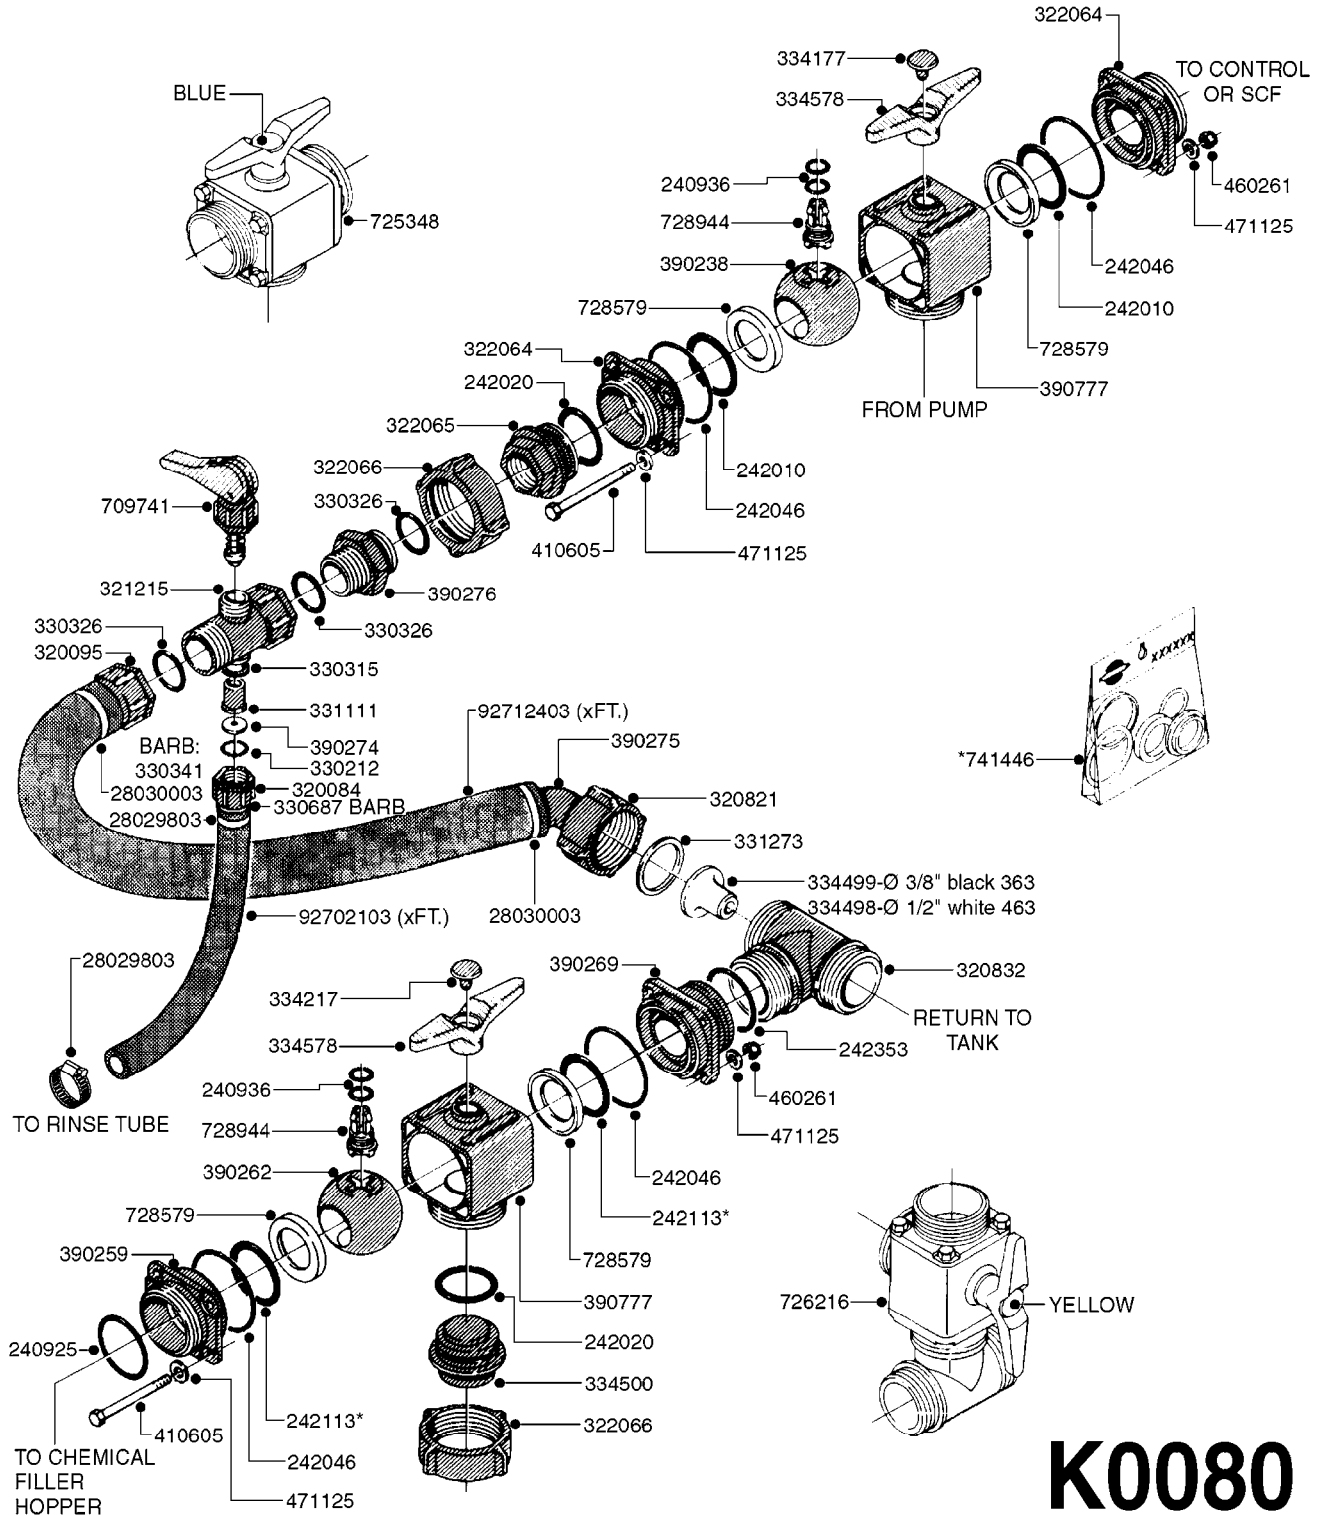

K0080

parts-n°	order qty	description
240925	1	O-RING D49.5X3 NITRIL
240936	1	O-RING D13.3X2.4 NITRIL
242010	1	O-RING D37.47X5.33
242020	1	O-RING 39.2 X 3 VITON
242046	1	O-RING D60X2
242113	1	O-RING D37.5X5.3 VITON
242353	1	O-RING D44.2X3.0 VITON F.S-67
320084	1	FITT.DK NUT 1/2" BSP
320095	1	FITT.DK NUT 1" BSP
320821	1	FITT.DK NUT 1-1/2" BSP
320832	1	FITT.DK TEE 1-1/2x1-1/2x1-1/2
321215	1	FITT.DK HOUSING F. AGITATION
322064	1	END COVER W.S56
322065	1	FITT.DK UNION 1' BSP/S-56
322066	1	FITT.DK S-56 NUT
330212	1	O-RING D19/D14X2.4 F.1/2"NUT
330315	1	O-RING D18.4/D13X.6
330326	1	O-RING D30/D24X2 F.1"NUT
330341	1	FITT.DK HB 1" F. 1" NUT
330687	1	FITT.DK HB 1/2" F. 1/2" NUT
331111	1	VALVE SEAT FOR 1/2" DISTRIBUT.
331273	1	O-RING D44/D38X2 F.1-1/2"
334177	1	VALVE INDICATOR BLUE
334217	1	VALVE INDICATOR YELLOW
334498	1	NOZZLE INJECTOR 13MM/462 WHITE
334499	1	NOZZLE INJECTOR 10MM/361 BLACK
334500	1	FITT.DK S-56 PLUG W/ 4.2Ø Hole
334578	1	HANDLE FOR VALVE 'OLD' STYLE
390238	1	BALL F. 3 WAY PRESSURE VALVE
390259	1	END COVER S56 F.3 WAY VALVE
390262	1	BALL F. 2 WAY VALVE
390269	1	END COVER S56 1-1/2"F.3WAY VLV
390274	1	ORIFICE ID4.0/18/1.5
390275	1	FITT.DK ELB 1' SPECIAL F.CHEMF
390276	1	FITT.DK HN 1'BSP
390777	1	HOUSING F.BALL VALVE 3 WAY
410605	1	BOLT HEX 8.8 DEL M6X80
460261	1	NUT HEX M6X1.00 LOCK DIN985 A2 SS
471125	1	WASHER M6U 6.4X14X1.2,A2 SS
709741	1	VALVE ASSY. 1/2" FLIP LEVER
725348	1	VALVE 3 WAY BLUE
726216	1	VALVE TWO WAY
728579	1	SEAL F BALL
728944	1	VALVE STEM & COLOURED CAPS
741446	1	REPAIR KIT F.S67 VALVE - VITON
28029803	1	CLAMP HOSE GEAR P1/2" 6708
28030003	1	CLAMP HOSE GEAR P1" 6716
92702103	1	HOSE R X1/2" X300PSI WP X0012"
92712403	1	HOSE R X1" X300PSI WP X0012"