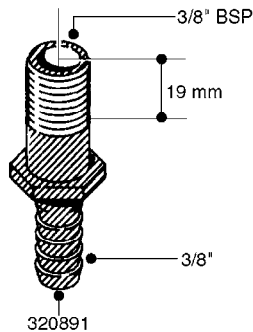

FITTINGS - HEXAGON NIPPLES
L0030-HIN, 01:01:16

Page 0
Date 04.11.2017 13:17

L0030

FITTINGS - HEXAGON NIPPLES
L0030-HIN, 01:01:16

Page 1
Date 04.11.2017 13:17

parts-n°	order qty	description
10015303	1	FITT.PO.HN 1.00X1.00 M1000
10425003	1	FITT.PO.HN 1.25X1.00 MCPHEE
320132	1	FITT.DK HN 1" BSP
320176	1	FITT.DK HN 3/8"X1/2" BSP
320445	1	FITT.DK HN 1/4"X3/8" BSP
320655	1	FITT.DK HN 1/2"-1/2" BSP
320692	1	FITT.DK HN 3/8'BSPX1/4'NPT
320703	1	FITT.DK HN 3/8BSP X1/2 &1/4NPT
320725	1	FITT.DK NIPPLE 3/8"-3/8" BSP
320902	1	FITT.DK HN 3/8'X 1/4' BSP
390232	1	FITT.DK HN 1-1/2' X 1-1/4' BSP
390276	1	FITT.DK HN 1'BSP

L0040

FITTINGS - NIPPLES & ELBOWS
L0040-HIN, 01:01:16

Page 1

Date 04.11.2017 13:17

parts-n°	order qty	description
10530803	1	FITT.PO.SE 2.00X2.00 45 DEG.
320191	1	FITT.DK ELB 3/8' BSP 45 DEGREE
320482	1	FITT.DK ELB. 1/2" BSP 60 DEG.
320596	1	FITT.DK ELB 3/8'-1/2'BSP 45DEG
320607	1	FITT.DK HN 3/8M X 3/8F BSP LNG
320633	1	FITT.DK HN 3/8"M X 3/8"F BSP
321451	1	FITT.DK ELB.1-1/2 X1-1/4 80DEG
321532	1	FITT.DK REDUC 3/4' X 1/2' BSP
390233	1	FITT.DK REDUC 1-1/2" X 1" BSP