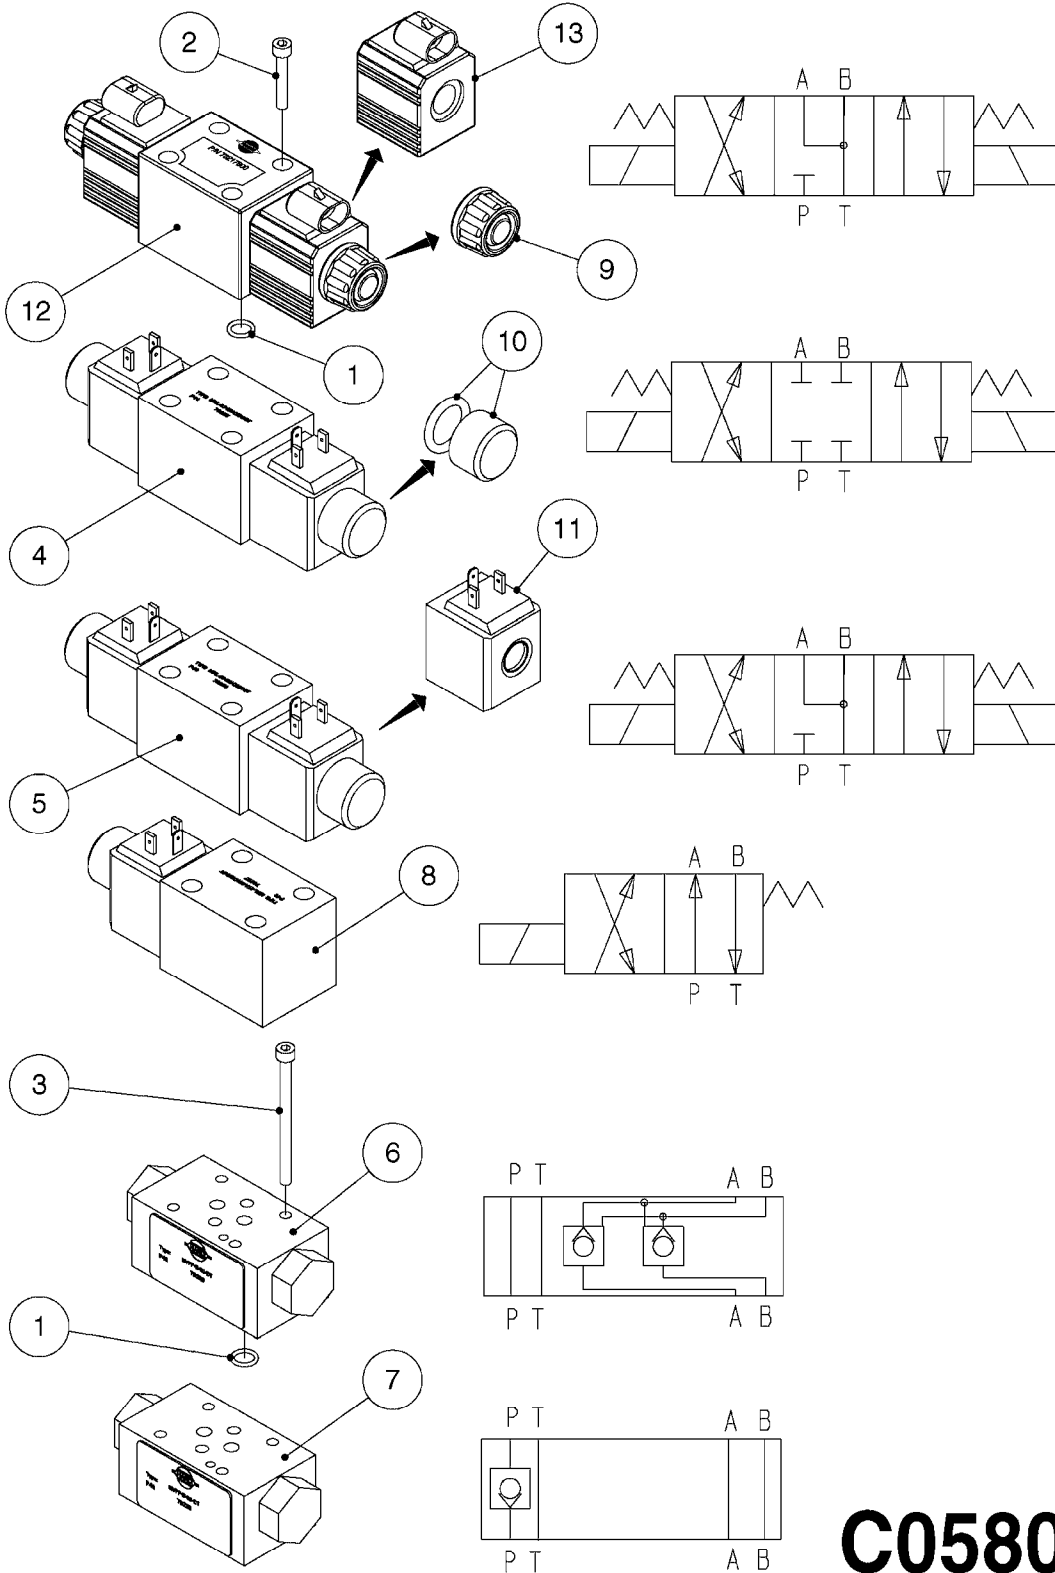

IMPORTANT!
See page C0045 to replace
BSP with ORFS hydraulics

C0340

HYD EAGLE HZ JOYSTICK 2005
C0340-HIN, 30:03:16

Page 1
Date 04.11.2017 13:16

parts-n°	order qty	description
146845	1	HEX NIPPLE 1/4"X1/4"
160802	1	MOUNT PLATE F.HYD SOLENOID'HZ'
160803	1	COVER PLATE F.HYD SOLENOID'HZ'
160804	1	MOUNT BRACKET F.HANDLE
160805	1	MOUNT STRAP F.HANDLE
241404	1	DOWTY SEAL 1/4"
260363	1	PLUG 2 POLE 12V
261266	1	CONNECTOR END F.CABLE HP
261342	1	SPADE F.ELEC.3 WAY CONNECTOR
261651	1	SPADE F.ELEC.6 POLE CONNECTOR
261688	1	SWITCH F. HANDLE WHITE
261689	1	CAP RUBBER F. SWITCH JOYSTICK
261692	1	PLUG ELEC.7 POLE FEMALE F.CABL
261693	1	PLUG ELEC. 7 POLE MALE
261740	1	SPADE F.ELEC.3 POLE CONN.INSUL
262106	1	BULKHEAD F. CABLE 6.5-14 BLACK
262107	1	NUT F. BULKHEAD CABLE BLACK
284871	1	CONTROL HANDLE RIGHT HALF
284872	1	CONTROL HANDLE LEFT HALF
390710	1	SWITCH F.HANDLE GREY MACHINED
410185	1	BOLT HEX 8.8 DEL M6X16
410362	1	BOLT HEX 8.8 SS M6X20
410664	1	BOLT HEX M5 X 20
410922	1	CYL.SKR 8.8 DEL M4X20 RST
420604	1	BOLT HEX 8.8 DEL M10X25 FT DIN933
420847	1	BOLT HEX 8.8 DEL M8X85
440673	1	SCREW F.PLASTIC 5X12 SS
460143	1	NUT HEX M8X1.25 LOCK DIN985A2 SS
460202	1	NUT HEX M6
460261	1	NUT HEX M6X1.00 LOCK DIN985 A2 SS
460423	1	NUT HEX M10X1.50 LOCK DIN985A2 SS
460467	1	NUT HEX M5 GALV.
782129	1	SOLENOID VALVE 25L, 3/4"NC
782133	1	SOLENOID W.CABLE F.VALVE782129
978415	1	DECAL CONTROL HANDLE
983005	1	ELEC. CABLE 2 WIRE X 1.5MM
983074	1	ELEC. CABLE 5 WIRE X 1.5MM
10623203	1	DECAL F.JOYSTICK - FORCE
14010400	1	PLUG 1/4" BSP
14036600	1	MANIFOLD 4-FUNCTION SPC 2004
70137603	1	JUNC. BOX, FLUID, COMPLETE, 2015