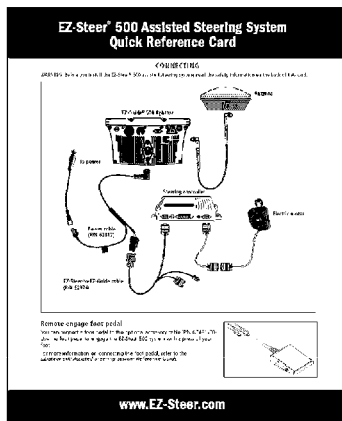

**EZ-STEER 500
PAGE M0070**

COMPLETE ASSEMBLY 13

COMPLETE ASSEMBLIES
WHOLEGOODS ITEMS

M0060

EZ-GUIDE 500 LIGHTBAR
M0060-HIN, 01:01:16

Page 1

Date 04.11.2017 13:17

Pos.	parts-n°	order qty	description
1	26007603	1	CABLE, ANTENNA, EZGUIDEPLUS
2	26012203	1	EZ-STEER/GUIDE 500 ADAPT.CABLE
3	26015303	1	REMOTE KEYPAD EZGUIDE 500/250
3	28048403	1	DECAL - REMOTE OVERLAY 500/250
4	26015403	1	EZ-GUIDE 500 CABLE POWER/CAN90
5	26015503	1	EZ-GUIDE 500 Z PLUS ANTENNA
5	26015603	1	ANTENNA AG15 L1,EZ GDE 500/250
6	26015703	1	EZ-GUIDE 500 DGPS DISPLAY
6	26015803	1	EZ-GUIDE 500 OMNISTAR DISPLAY
7	26016103	1	EZ-GUIDE 500 CABLE UNTERM.FUSE
8	26016203	1	EZ-GUIDE 500 POWER CONN.CABLE
9	28048203	1	EZ-GUIDE 500 MOUNT F.AG15 ANT.
10	28048303	1	EZ-GUIDE 250/500 RAM MNT.1.5"
11	29003803	1	EZ-GUIDE 500 CD,GET.STARTED V1
12	67215403	1	EZ-GUIDE 500 QUICK REF.CARD V1
13	84208303	1	EZ GUIDE 500 LIGHTBAR (DGPS)
13	84208403	1	EZ GUIDE 500 LIGHTBAR (XP/HP)
13	84208503	1	EZ GUIDE 500 LIGHTBAR (RTK)