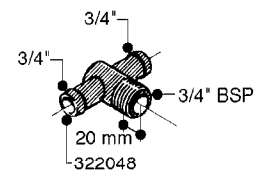

L0040

FITTINGS - NIPPLES & ELBOWS
L0040-HIN, 01:01:16

Page 1

Date 04.11.2017 13:17

parts-n°	order qty	description
10530803	1	FITT.PO.SE 2.00X2.00 45 DEG.
320191	1	FITT.DK ELB 3/8' BSP 45 DEGREE
320482	1	FITT.DK ELB. 1/2" BSP 60 DEG.
320596	1	FITT.DK ELB 3/8'-1/2'BSP 45DEG
320607	1	FITT.DK HN 3/8M X 3/8F BSP LNG
320633	1	FITT.DK HN 3/8"M X 3/8"F BSP
321451	1	FITT.DK ELB.1-1/2 X1-1/4 80DEG
321532	1	FITT.DK REDUC 3/4' X 1/2' BSP
390233	1	FITT.DK REDUC 1-1/2" X 1" BSP