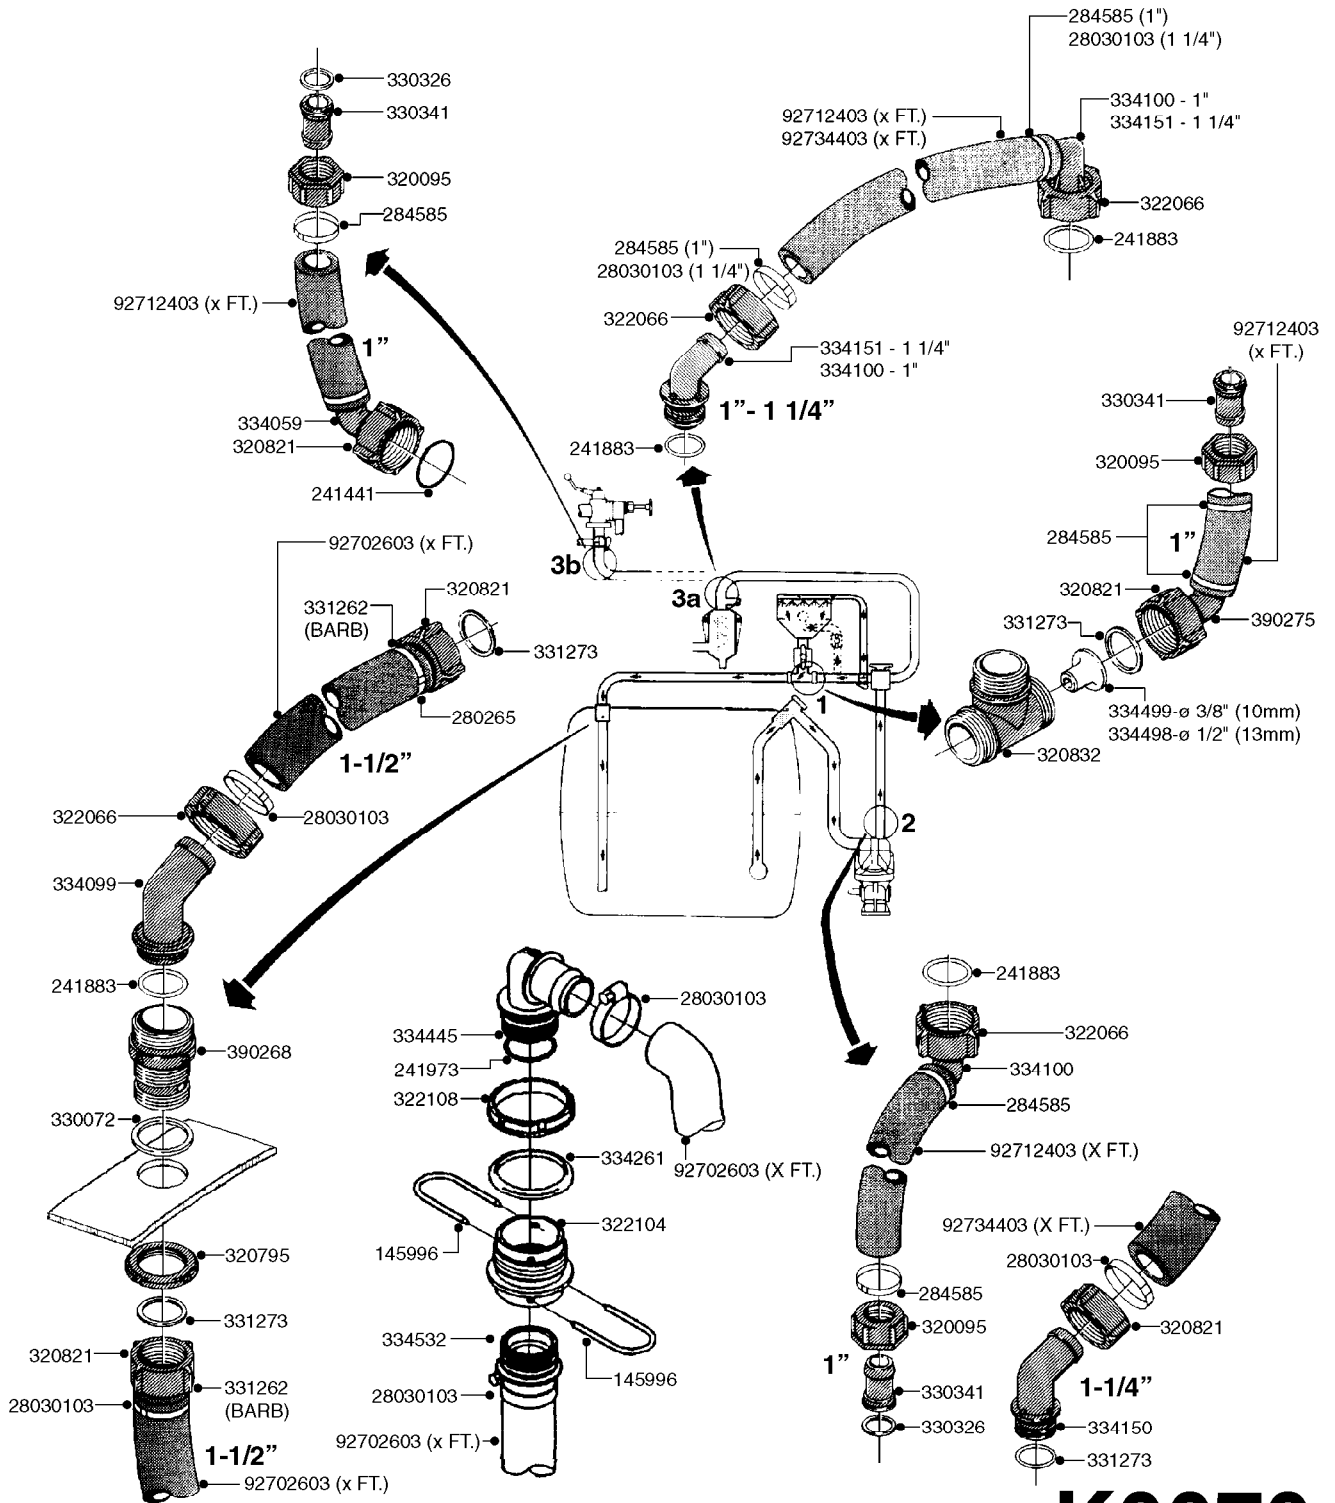

K0070

CHEM. FILLER-PLUMBING-STANDARD
K0070-HIN, 01:01:16

Page 1

Date 04.11.2017 13:17

parts-n°	order qty	description
145996	1	FITT.DK S-67 FORK
241441	1	O-RING D29.3X3
241883	1	O-RING D39.2X3 NITRIL 242020
241973	1	O-RING Ø3 X 44,2 70 SHORES NITRIL
280265	1	CLMP HS GEAR1-1/2" alt28030103
284585	1	CLAMP HOSE GEAR 1" MINI 020
320095	1	FITT.DK NUT 1" BSP
320795	1	FITT.DK NUT 1-1/2" BSP JAMB
320821	1	FITT.DK NUT 1-1/2" BSP
320832	1	FITT.DK TEE 1-1/2x1-1/2x1-1/2
322066	1	FITT.DK S-56 NUT
322104	1	FITT.DK S-67 BULKHEAD
322108	1	FITT.DK S-67 BULKHEAD NUT
330072	1	O-RING D53.5/D45.5X4
330326	1	O-RING D30/D24X2 F.1"NUT
330341	1	FITT.DK HB 1" F. 1" NUT
331262	1	FITT.DK HB 1-1/2" F. 1-1/2"NUT
331273	1	O-RING D44/D38X2 F.1-1/2"
334059	1	FITT.DK EL 1" 110 DEG.F.1-1/2"
334099	1	FITT.DK S-61 ELB.1-1/2"110 DEG
334100	1	FITT.DK S-61 ELB.1" 110 DEG.
334150	1	FITT.DK HB 1-1/4" 110 F.1-1/2"
334151	1	FITT.DK S-61 ELB.1-1/4"110 DEG
334261	1	GASKET F. S-67 BULKHEAD
334445	1	HOSE TAIL 90° S67 1"1/2
334498	1	NOZZLE INJECTOR 13MM/462 WHITE
334499	1	NOZZLE INJECTOR 10MM/361 BLACK
334532	1	FITT.DK S-67 STR.1-1/2' W/HOLE
390268	1	FITT.DK BULKHEAD 1-1/2' SPEC.
390275	1	FITT.DK ELB 1' SPECIAL F.CHEMF
28030103	1	CLAMP HOSE GEAR P5/4-S1.5"6724
92702603	1	HOSE PVC SUCT GRAY 1-1/2"
92712403	1	HOSE R X1" X300PSI WP X0012"
92734403	1	HOSE R X5/4" X200PSI WP X0012"