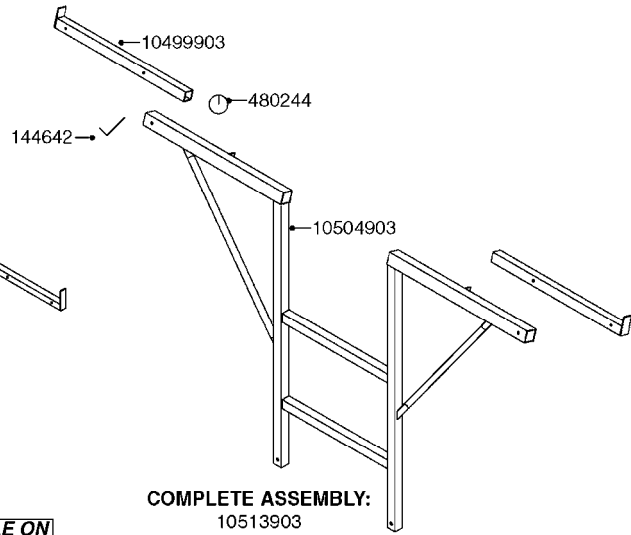

BOOM EAG H-FRAME/CENTER 45-66'
D0290-HIN, 01:01:16

Page 2

Date 04.11.2017 13:16

parts-n°	order qty	description
63020003	1	HINGE 45'-66' RH / SPB
63020103	1	HINGE 45'-66' LH / SPB
63021203	1	TRAPEZE ARM R.H. SPB
63021303	1	TRAPEZE ARM L.H. SPB
63021503	1	CENTER FRAME SPB
63021703	1	H-FRAME SPB
63021803	1	TRAPEZE ARM SPB
63021903	1	TRANSPORT HOOK DESIGNATOR
63044200	1	CABLE CENTER EAG. 7mm x 1390mm
78120300	1	CYLINDER 60/50/30 1100MM
78122400	1	DOUBLE CYLINDER D 40/20-300