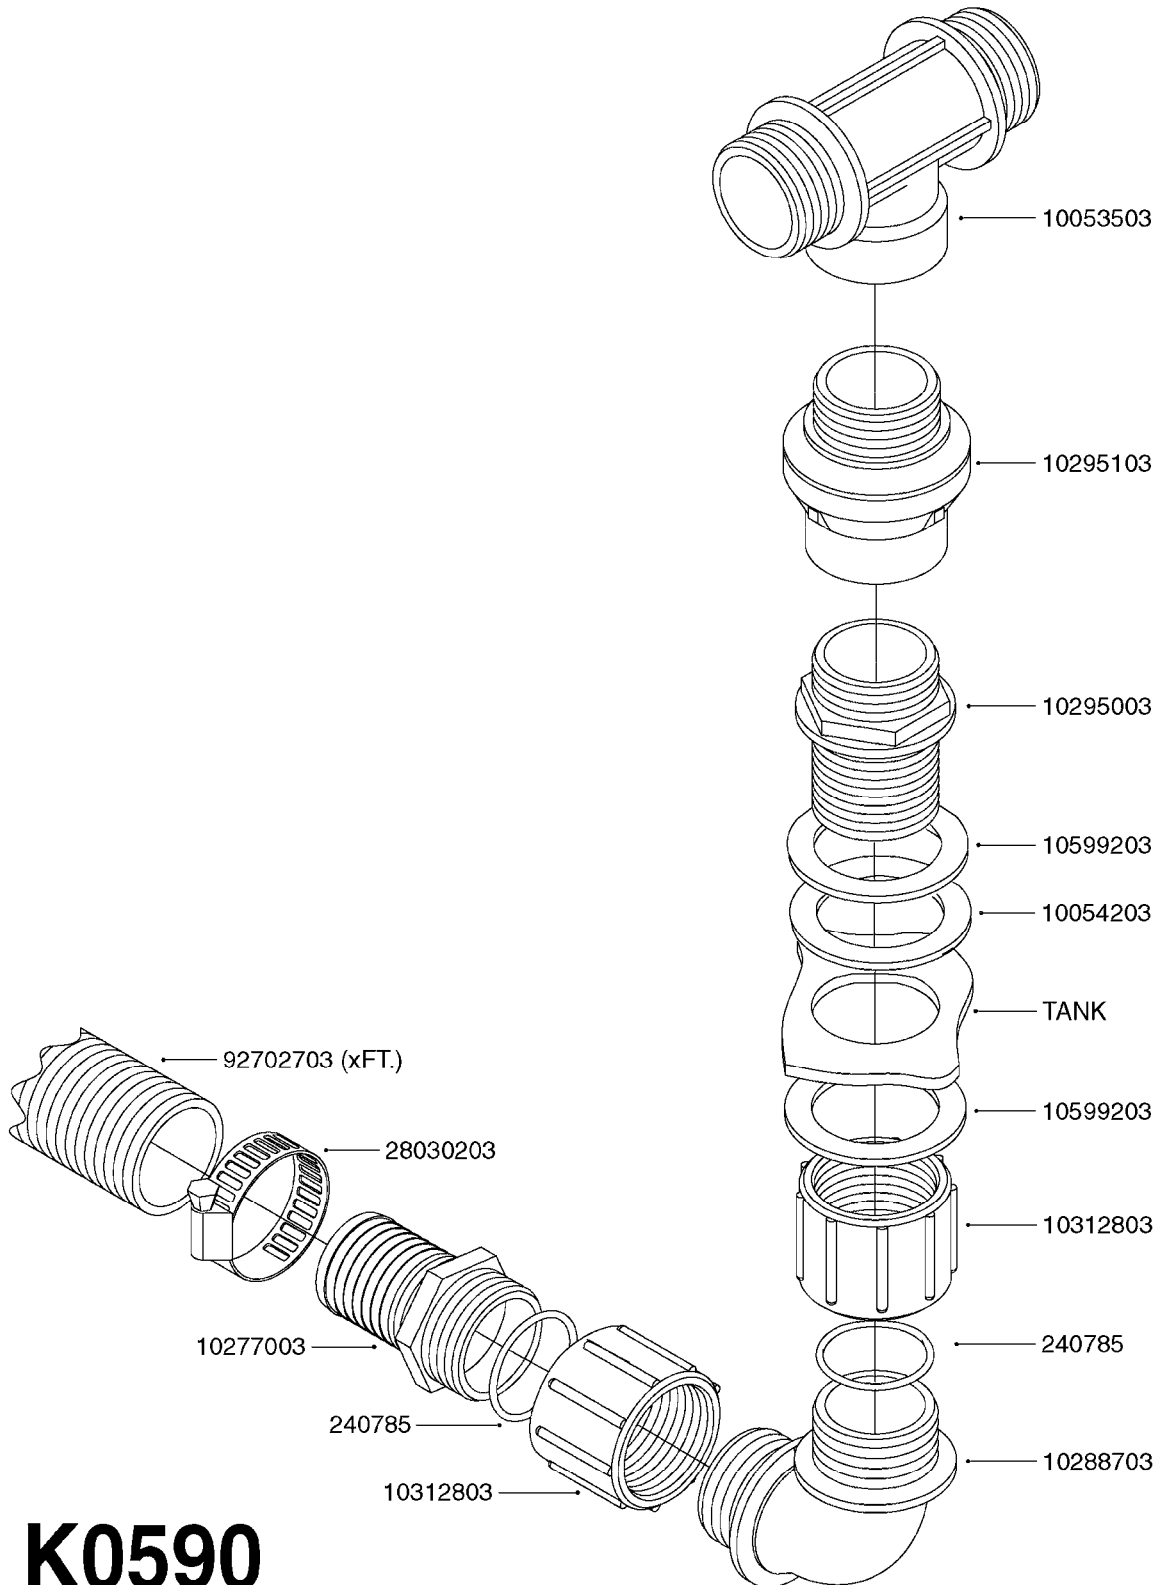

K0580

**COMPLETE ASSEMBLIES
WHOLEGOODS ITEMS**

QUICKFILL-PLMBNG SYS-TRLR SPYR
K0580-HIN, 01:01:16

Page 1

Date 04.11.2017 13:17

parts-n°	order qty	description
10053503	1	FITT.PO.TEE 2"MX2"FX2"M BSP
10053703	1	FITT.PO.HB STR. 2"BSP #4411
10054103	1	FITT.PO.NUT 2" BSP JAMB MCPHEE
10054203	1	GASKET F. 2" FITTINGS RUBBER
10275703	1	*QUICK FILL KIT 650/950M
10277003	1	FITT.PO.HB 2.00X2.00 MCPHEE
10288703	1	FITT.PO.EL 2MX2M 90 DEG MCPHEE
10295003	1	FITT.PO.HN 2' 250071
10295103	1	FOOT VALVE 2" 504019
10312803	1	FITT.PO.BU 2' X 2'
10491303	1	ANGLE FOR HC950 QUICK FILL
10512303	1	QUICK FILL KIT NAV. (DON'T ORD)
28030203	1	CLAMP HOSE T-BOLT S2" 235-67
92702703	1	HOSE PVC SUCT GRAY 2"