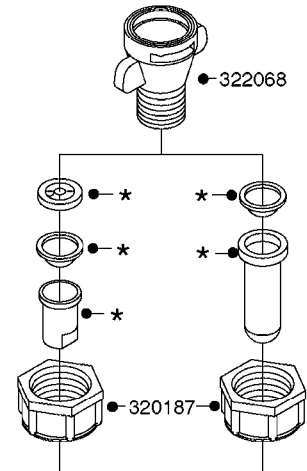

SINGLE NOZZLE BODY

TRIPLET NOZZLE BODY

D1090

*=REFER TO HARDI NOZZLE CATALOG

NOZZLE BODIES-SNAP FIT
D1090-HIN, 01:01:16

Page 1
Date 04.11.2017 13:16

parts-n°	order qty	description
143592	1	LOCK CLAMP FOR TRIPLET
241371	1	DIAPHRAGM, NO-DRIP alt 241371
241990	1	O-RING D9.3 X 2.4 VITON
242594	1	O-RING D14 X 1.78 SCH.70-EPDM
242598	1	O-RING D7.0 X 2.5 NITRIL
320187	1	FITT.DK CAP 3/8" BSP BLACK
320283	1	FITT.DK NUT 3/4"BSP
321462	1	CAP F.NO-DRIP ASSY.
322068	1	SNAP-FIT ADAPTER THREAD. HARDI
322114	1	NUT PLASTIC F.NOZZ.H
322116	1	BOLT PLASTIC F.NOZZ.H.
322258	1	HOUSING F.TRIPLET
322260	1	NOZZLE HOLDER LOWER PART
333012	1	NOZZLE HOLD. UPPER PART
334082	1	SNAP-FIT NOZZ.HOLD.CONE BLACK
334102	1	BLANK F.NOZZLE
334172	1	SNAP-FIT NOZZ.HOLD.CONE GREEN
334173	1	SNAP-FIT NOZZ.HOLD.CONE ORANGE
334220	1	YOKE, UPPER NOZZLE BODY
334371	1	SNAP-FIT NOZZLE HOLDER YELLOW
334373	1	SNAP-FIT NOZZLE HOLDER RED
334377	1	SNAP-FIT NOZZLE HOLDER BLUE
334926	1	SNAP-FIT TURN PLATE F TRIPLET
390639	1	O-RING F.NOZZLE FILTER
440665	1	SCREW M4.2X16 STAINLESS
716236	1	FITT.DK HB 1/2" ASSY. F. 3/4"
716413	1	FITT.DK PLUG ASSY. F.NOZ TUBE
724621	1	FITT.DK HB 3/4"ASSY F.3/4" NUT
725042	1	SCREEN 80 MESH W.GASKET, RED
725043	1	SCREEN 50 MESH W.GASKET, BLUE
725044	1	SCREEN 100 MESH W.GASKET, YELLO
725078	1	SNAP-FIT TRIPLET W/O NOZZ HOLD
725079	1	NOZZLE ASSY.SING.SNAP-FIT GREN
729645	1	NON-DRIP SPRING ASSY.GREEN 10