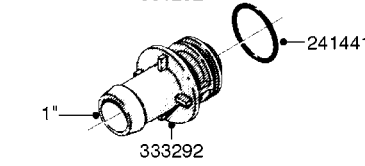

RINSE SYSTEM PLUMBING
K0750-HIN, 01:01:16

RINSE SYSTEM- MANIFOLD SYSTEM

K0750

RINSE SYSTEM PLUMBING
K0750-HIN, 01:01:16

Page 1
Date 04.11.2017 13:17

parts-n°	order qty	description
168030	1	BRACKET F/3 WAY VALVE
172280	1	FLATBAR 30X5 L=270 4XD9 90DEG.
241441	1	O-RING D29.3X3
241883	1	O-RING D39.2X3 NITRIL 242020
242353	1	O-RING D44.2X3.0 VITON F.S-67
242354	1	O-RING D32.2X3.0 VITON F.S-53
242594	1	O-RING D14 X 1.78 SCH.70-EPDM
284585	1	CLAMP HOSE GEAR 1" MINI 020
320084	1	FITT.DK NUT 1/2" BSP
320095	1	FITT.DK NUT 1" BSP
320283	1	FITT.DK NUT 3/4"BSP
320294	1	FITT.DK TEE 3/8X3/8HB X1/2"BSP
320316	1	FITT.DK TEE 3/4" X3/4" X1"BSP
320821	1	FITT.DK NUT 1-1/2" BSP
321495	1	FITT.DK REDUC 1/4'BSP F.3/4'NT
322065	1	FITT.DK UNION 1' BSP/S-56
322066	1	FITT.DK S-56 NUT
330212	1	O-RING D19/D14X2.4 F.1/2"NUT
330326	1	O-RING D30/D24X2 F.1"NUT
330341	1	FITT.DK HB 1" F. 1" NUT
330595	1	O-RING D24.6/D20X2.1 -3/4"
330676	1	FITT.DK HB 3/8" F. 1/2" NUT
330687	1	FITT.DK HB 1/2" F. 1/2" NUT
332286	1	FITT.DK HB 1/2" F. 3/4" NUT
334050	1	FITT.DK S-61 STR.1-1/4"
334059	1	FITT.DK EL 1" 110 DEG.F.1-1/2"
334068	1	FITT.DK S-61 STR.1"
334100	1	FITT.DK S-61 ELB.1" 110 DEG.
334151	1	FITT.DK S-61 ELB.1-1/4"110 DEG
334239	1	FITT.DK S-53 ELB.1/2"
334564	1	FITT.DK S-67 TO S-53 ADAPTER
420582	1	BOLT HEX 8.8 DEL M8X20 FT A2
460143	1	NUT HEX M8X1.25 LOCK DIN985A2 SS
725348	1	VALVE 3 WAY BLUE
978338	1	DECAL MANIFOLD SYS.RINSE NOZ
28026203	1	GAUGE 200PSI/BR,2.5"1/4BSP-BTM
28029803	1	CLAMP HOSE GEAR P1/2" 6708
92701703	1	HOSE R X3/8" X300PSI WP X0012"
92702103	1	HOSE R X1/2" X300PSI WP X0012"
92712403	1	HOSE R X1" X300PSI WP X0012"