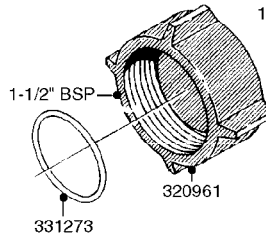

L0020

FITTINGS-T-PIECES, CAPS & ELBOWS
L0020-HIN, 01:01:16

Page 1

Date 04.11.2017 13:17

parts-n°	order qty	description
10053603	1	FITT. CAPNUT 2"BSP 5601
10194303	1	CAP BLANK 1 1/2 MCPHEE 210060
320047	1	FITT.DK CAPNUT 1/2" BSP
320106	1	FITT.DK CAPNUT 1" BSP
320272	1	FITT.DK CAPNUT 3/8" BSP
320316	1	FITT.DK TEE 3/4" X3/4" X1"BSP
320331	1	FITT.DK TEE 1" - 1" - 3/4" BSP
320342	1	FITT.DK EL 3/4"M X 1"F BSP
320563	1	FITT.DK 3 WAY 1/2" 110 DEG.
320677	1	NO LONGER AVAILABLE
320961	1	FITT.DK CAPNUT 1-1/2" BSP
321053	1	FITT.DK TEE 1/2 X1/2 X1/2" BSP
322072	1	FITT.DK TEE 3/8'X3/8'X3/8' BSP
322095	1	FITT.DK TEE 1-1/2 X1-1/4 X3/4" BSP
322138	1	FITT.DK ELB 1"M X 1"F BSP
330013	1	O-RING D15/D10X2.5 F.3/8"NUT
330212	1	O-RING D19/D14X2.4 F.1/2"NUT
330326	1	O-RING D30/D24X2 F.1"NUT
331273	1	O-RING D44/D38X2 F.1-1/2"