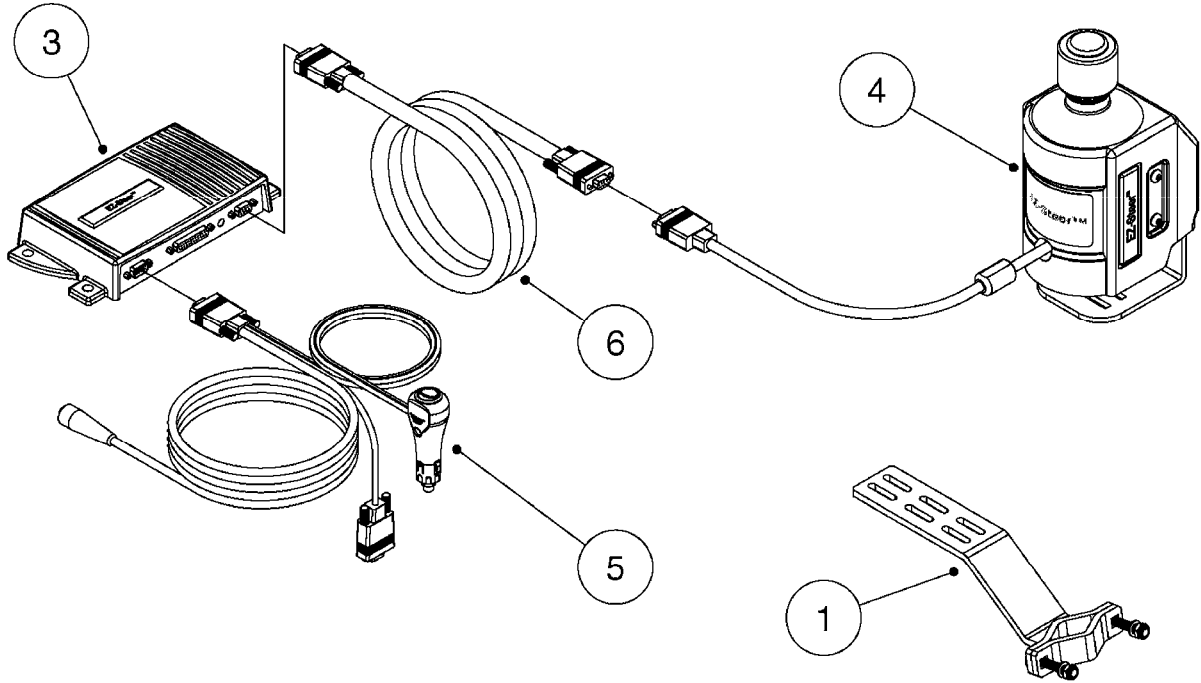

COMPLETE ASSEMBLY:
84205303 (WITH GPS)
84205403 (WITHOUT GPS)

**COMPLETE ASSEMBLIES
WHOLEGOODS ITEMS**

M0040

EZ-GUIDE PLUS LIGHT BAR
M0040-HIN, 01:01:16

Page 1

Date 04.11.2017 13:17

parts-n°	order qty	description
26007403	1	ANTENNA,HURRICANE F. EZGUIDEPL
26007503	1	REMOTE KEYPAD EZ-GUIDE PLUS
26007603	1	CABLE, ANTENNA, EZGUIDEPLUS
26007703	1	CABLE, POWER F. EZGUIDEPLUS
26007803	1	BRACKET KIT F. EZGUIDEPLUS
26007903	1	EZ-Guide 500 External Interfac
26008003	1	LIGHT BAR ASSM WITH GPS
26008103	1	LIGHT BAR ASSM WITHOUT GPS
29002703	1	VACUUM CUP 4 1/2" 1420I
29002803	1	MOUNT, MAG F. ANTENNA
29002903	1	PLATE, F. ANTENNA MOUNT
67206303	1	QUICK REFERENCE CARD EZ-GUIDE+
67206403	1	MANUAL EZ GUIDE PLUS
84205303	1	EZ GUIDE PLUS W GPS, NO LABLE
84205403	1	EZ GUIDE PLUS W/O GPS,NO LABLE
97607603	1	DECAL COMPANY 45MM X 20MM