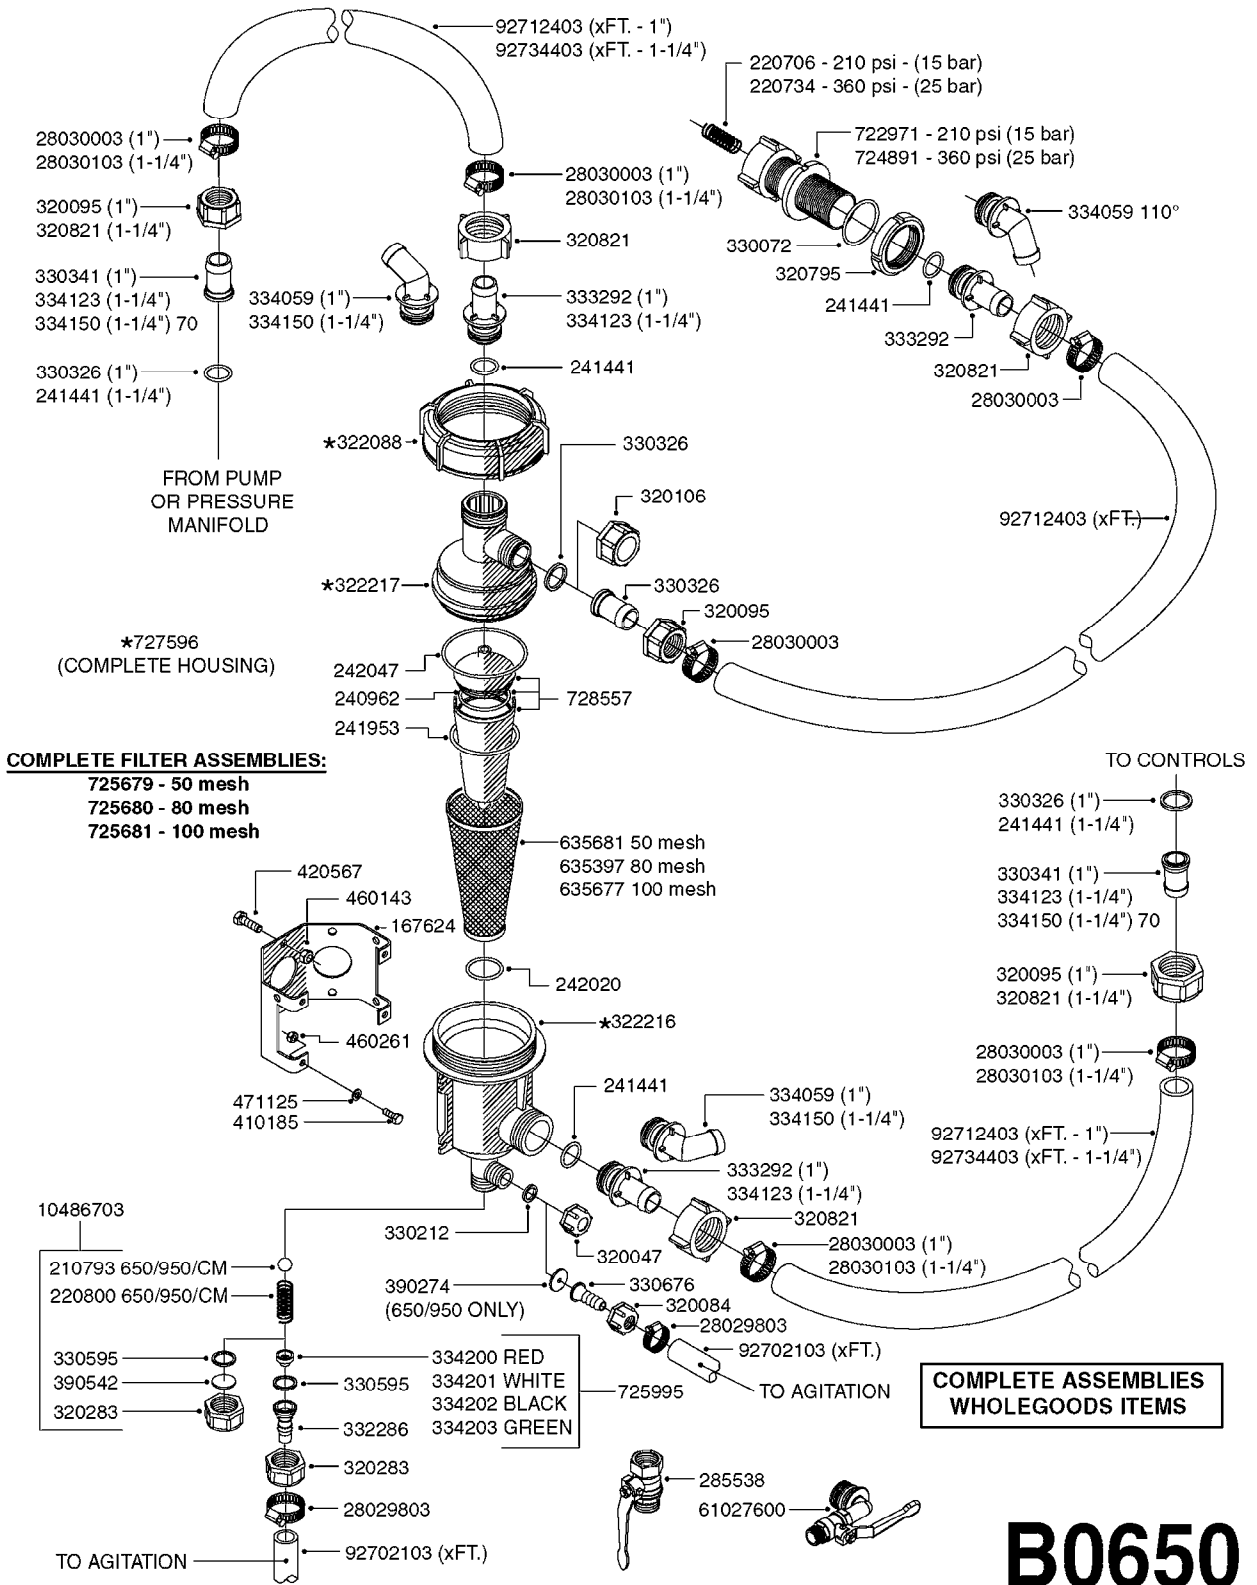

B0580

PRESSURE RELIEF VALVE
B0580-HIN, 01:01:16

Page 1

Date 04.11.2017 13:16

Pos.	parts-n°	order qty	description
1	220706	1	SPRING SCF 12 BAR
1	220734	1	SPRING SCF 25 BAR
2	320795	1	FITT.DK NUT 1-1/2" BSP JAMB
3	320821	1	FITT.DK NUT 1-1/2" BSP
4	321915	1	HOUSING F. SAFETY VALVE
5	330072	1	O-RING D53.5/D45.5X4
6	333853	1	CONE D35.4
7	333864	1	GUIDE F. SAFETY VALVE SPRING
8	722971	1	SAFETY VALVE SCF 217PSI (15BAR)
8	724891	1	SAFETY VALVE SCF 25 BAR