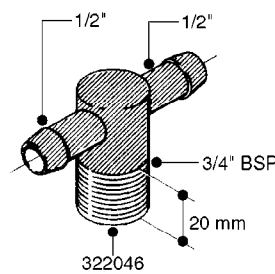

L0040

FITTINGS - NIPPLES & ELBOWS
L0040-HIN, 01:01:16

Page 1

Date 04.11.2017 13:17

parts-n°	order qty	description
10530803	1	FITT.PO.SE 2.00X2.00 45 DEG.
320191	1	FITT.DK ELB 3/8' BSP 45 DEGREE
320482	1	FITT.DK ELB. 1/2" BSP 60 DEG.
320596	1	FITT.DK ELB 3/8'-1/2'BSP 45DEG
320607	1	FITT.DK HN 3/8M X 3/8F BSP LNG
320633	1	FITT.DK HN 3/8"M X 3/8"F BSP
321451	1	FITT.DK ELB.1-1/2 X1-1/4 80DEG
321532	1	FITT.DK REDUC 3/4' X 1/2' BSP
390233	1	FITT.DK REDUC 1-1/2" X 1" BSP