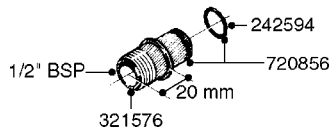

RINSE SYSTEM PLUMBING
K0750-HIN, 01:01:16

RINSE SYSTEM- MANIFOLD SYSTEM

K0750

RINSE SYSTEM PLUMBING
K0750-HIN, 01:01:16

Page 1
Date 04.11.2017 13:17

parts-n°	order qty	description
168030	1	BRACKET F/3 WAY VALVE
172280	1	FLATBAR 30X5 L=270 4XD9 90DEG.
241441	1	O-RING D29.3X3
241883	1	O-RING D39.2X3 NITRIL 242020
242353	1	O-RING D44.2X3.0 VITON F.S-67
242354	1	O-RING D32.2X3.0 VITON F.S-53
242594	1	O-RING D14 X 1.78 SCH.70-EPDM
284585	1	CLAMP HOSE GEAR 1" MINI 020
320084	1	FITT.DK NUT 1/2" BSP
320095	1	FITT.DK NUT 1" BSP
320283	1	FITT.DK NUT 3/4"BSP
320294	1	FITT.DK TEE 3/8X3/8HB X1/2"BSP
320316	1	FITT.DK TEE 3/4" X3/4" X1"BSP
320821	1	FITT.DK NUT 1-1/2" BSP
321495	1	FITT.DK REDUC 1/4'BSP F.3/4'NT
322065	1	FITT.DK UNION 1' BSP/S-56
322066	1	FITT.DK S-56 NUT
330212	1	O-RING D19/D14X2.4 F.1/2"NUT
330326	1	O-RING D30/D24X2 F.1"NUT
330341	1	FITT.DK HB 1" F. 1" NUT
330595	1	O-RING D24.6/D20X2.1 -3/4"
330676	1	FITT.DK HB 3/8" F. 1/2" NUT
330687	1	FITT.DK HB 1/2" F. 1/2" NUT
332286	1	FITT.DK HB 1/2" F. 3/4" NUT
334050	1	FITT.DK S-61 STR.1-1/4"
334059	1	FITT.DK EL 1" 110 DEG.F.1-1/2"
334068	1	FITT.DK S-61 STR.1"
334100	1	FITT.DK S-61 ELB.1" 110 DEG.
334151	1	FITT.DK S-61 ELB.1-1/4"110 DEG
334239	1	FITT.DK S-53 ELB.1/2"
334564	1	FITT.DK S-67 TO S-53 ADAPTER
420582	1	BOLT HEX 8.8 DEL M8X20 FT A2
460143	1	NUT HEX M8X1.25 LOCK DIN985A2 SS
725348	1	VALVE 3 WAY BLUE
978338	1	DECAL MANIFOLD SYS.RINSE NOZ
28026203	1	GAUGE 200PSI/BR,2.5"1/4BSP-BTM
28029803	1	CLAMP HOSE GEAR P1/2" 6708
92701703	1	HOSE R X3/8" X300PSI WP X0012"
92702103	1	HOSE R X1/2" X300PSI WP X0012"
92712403	1	HOSE R X1" X300PSI WP X0012"