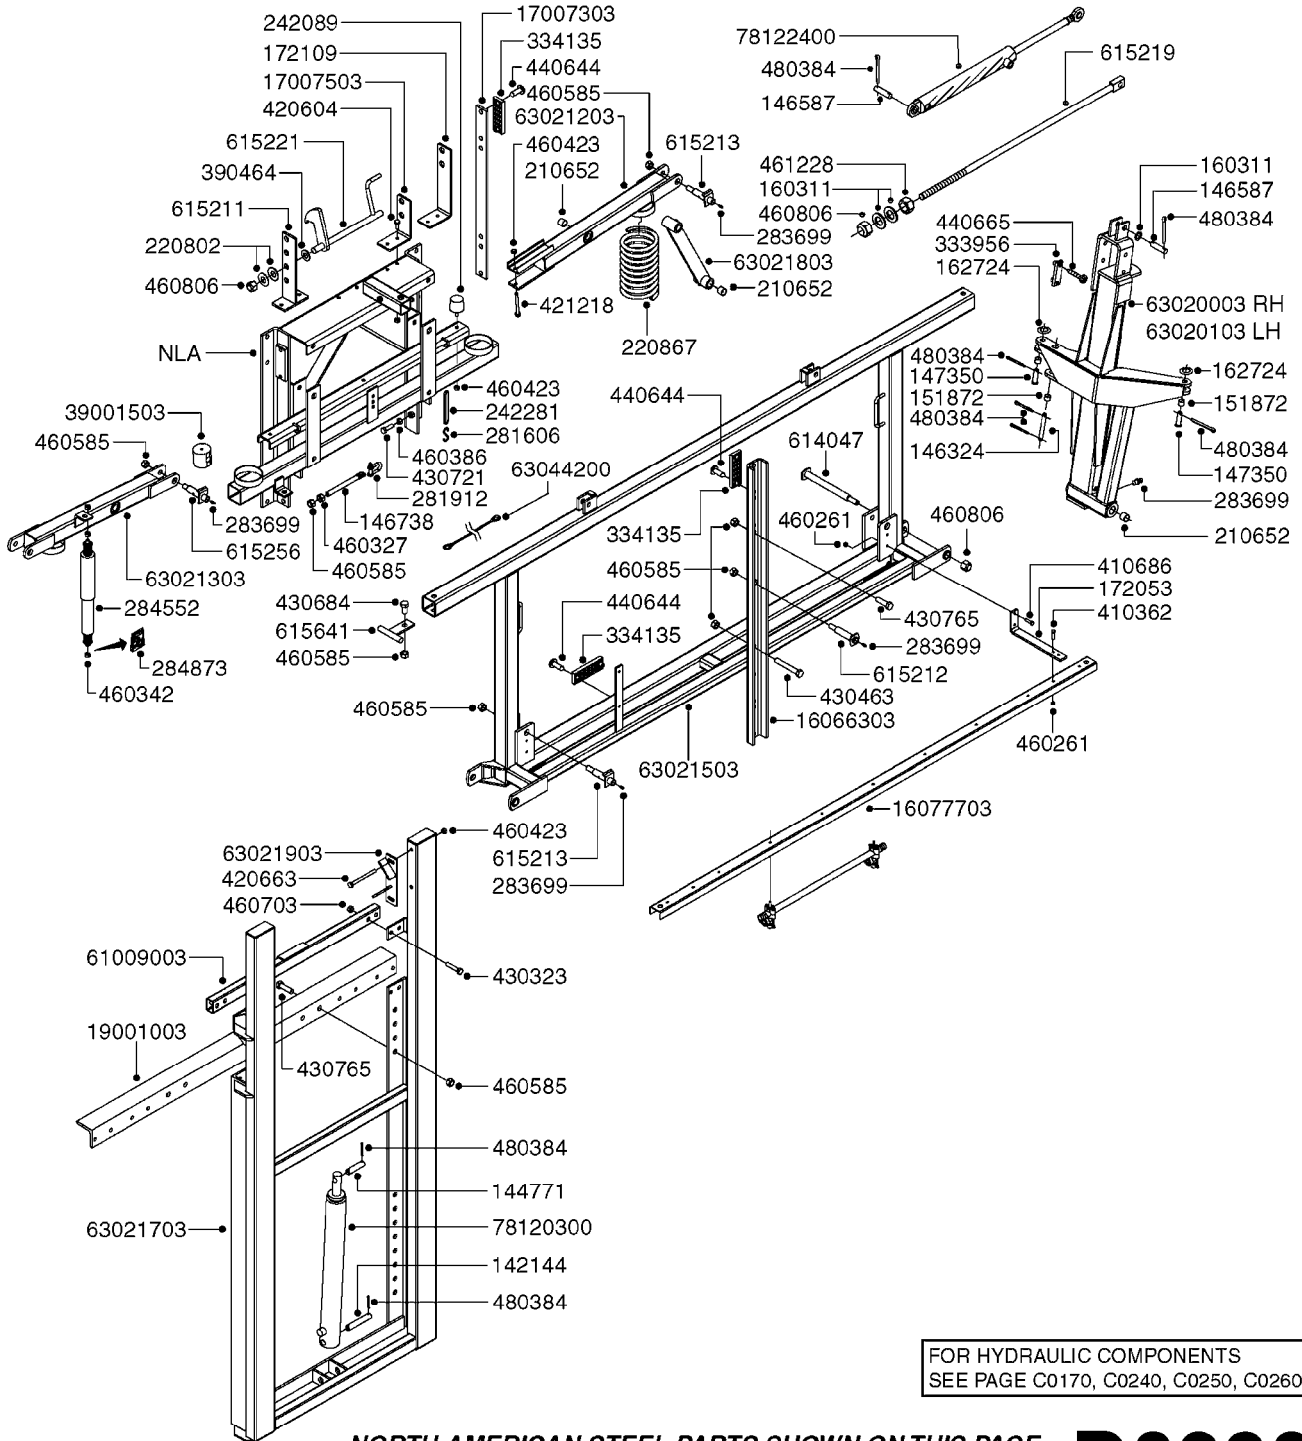

FOR HYDRAULIC COMPONENTS
SEE PAGE C0170, C0240, C0250, C0260

**NORTH AMERICAN STEEL PARTS SHOWN ON THIS PAGE
FOR DENMARK STEEL PARTS, SEE PAGE D0280**

D0290

BOOM EAG H-FRAME/CENTER 45-66'
D0290-HIN, 01:01:16

Page 1
Date 04.11.2017 13:16

parts-n°	order qty	description
142144	1	PIN 20 X 115MM
144771	1	PIN D19.8 X 80
146324	1	SHAFT D16.8 L102/2 X 5
146587	1	PIN D16.8 X 65
146738	1	PIN FOR CENTER CABLE EAGLE
147350	1	PIN D16.8 L60MM
151872	1	BUSHING D22.0/18.0 10MM
160311	1	WASHER D30/D20.4X2
162724	1	WASHER D25/D18.1X1
172053	1	NOZZLE TRACK HOLDER
172109	1	HOOKMOUNT LONG EAGLE
210652	1	BUSHING TEFLON D25/D22X20
220802	1	BELLVILLE WASHER D50/D22.4X2
220867	1	SPRING 134/14/320 EAGLE 60/66'
242089	1	RUBBER STOP D50X40 M10
242281	1	RUBBER BAND OVAL 180MM
281606	1	S-HOOK GALVANIZED
281912	1	SHACKLE M-10
283699	1	GREASE NIPPLE M6X1
284552	1	SHOCK ABSORBER F.EAGLE BOOM
284873	1	KIT F.SHOCK ABSORBER HDW.EAG.
333956	1	SLIDE SHOE 91X25X10
334135	1	SLIDE SHOE 140X45X15
390464	1	WASHER NYLON 40/21/3
410362	1	BOLT HEX 8.8 SS M6X20
410686	1	BOLT HEX 8.8 DEL M6X30
420604	1	BOLT HEX 8.8 DEL M10X25 FT DIN933
420663	1	BOLT HEX 8.8 DEL M10X120 DIN931
421218	1	BOLT HEX 8.8 DEL M10X90
430323	1	BOLT HEX 8.8 DEL M12X60
430463	1	BOLT HEX 8.8 DEL M16X110
430684	1	BOLT HEX 8.8 DEL M16X30 FT
430721	1	BOLT HEX 8.8 DEL M12X40 FT
430765	1	BOLT HEX 8.8 DEL M16X55
440644	1	SCREW NO.10 5/8"
440665	1	SCREW M4.2X16 STAINLESS
460261	1	NUT HEX M6X1.00 LOCK DIN985 A2 SS
460327	1	NUT HEX M16X2
460342	1	NUT HEX M10 DEL DIN934
460386	1	NUT HEX M12X1.75
460423	1	NUT HEX M10X1.50 LOCK DIN985A2 SS
460585	1	LOCKING NUT M16 DIN985 A2 SS
460703	1	NUT HEX M12X1.75 LOCK DIN985A2 SS
460806	1	NUT HEX M20X2.50 LOCK DIN985A2 SS
461228	1	NUT HEX M20
480384	1	PIN COTTER 3/16 x 1-1/2"
614047	1	PIN D22 X 243 HINGE EAGLE
615211	1	HOOKMOUNT WELDMENT EAGLE
615212	1	PIN D22 X 84 LUBED F.EAGLE
615213	1	PIN D22 X 70 LUBED F.EAGLE
615219	1	TILT CYL.REPLACEMENT EAGLE
615221	1	HOOK WELDMENT EAGLE
615256	1	PIN 22 X 70 SHORT THREA. EAGLE
615641	1	SAFETY BAR F.WNG TLT 45-66'
16066303	1	U-CHANNEL F. CENTER SPB
16077703	1	CENTER TRACK SPB
17007303	1	SPACER SPB H-FRAME CENTER
17007503	1	TRANSPORT HOOK MOUNT. SPB
19001003	1	CROSS BAR H-FRAME SPB 194238
39001503	1	TRAPEZE JOINER BLOCK SPB/C NA
61009003	1	TRANS.HOOK CROSS BAR SPB N/A