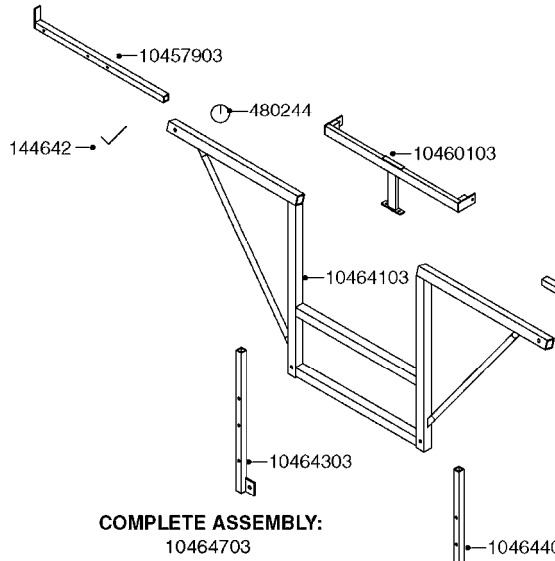

BOOM EAG H-FRAME/CENTER 45-66'
D0290-HIN, 01:01:16

Page 2

Date 04.11.2017 13:16

parts-n°	order qty	description
63020003	1	HINGE 45'-66' RH / SPB
63020103	1	HINGE 45'-66' LH / SPB
63021203	1	TRAPEZE ARM R.H. SPB
63021303	1	TRAPEZE ARM L.H. SPB
63021503	1	CENTER FRAME SPB
63021703	1	H-FRAME SPB
63021803	1	TRAPEZE ARM SPB
63021903	1	TRANSPORT HOOK DESIGNATOR
63044200	1	CABLE CENTER EAG. 7mm x 1390mm
78120300	1	CYLINDER 60/50/30 1100MM
78122400	1	DOUBLE CYLINDER D 40/20-300