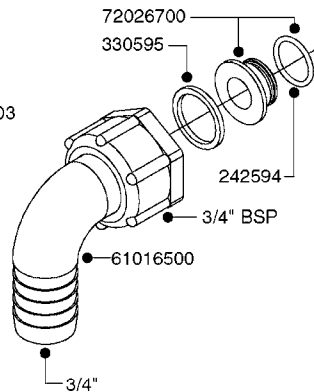

L0040

FITTINGS - NIPPLES & ELBOWS
L0040-HIN, 01:01:16

Page 1

Date 04.11.2017 13:17

parts-n°	order qty	description
10530803	1	FITT.PO.SE 2.00X2.00 45 DEG.
320191	1	FITT.DK ELB 3/8' BSP 45 DEGREE
320482	1	FITT.DK ELB. 1/2" BSP 60 DEG.
320596	1	FITT.DK ELB 3/8'-1/2'BSP 45DEG
320607	1	FITT.DK HN 3/8M X 3/8F BSP LNG
320633	1	FITT.DK HN 3/8"M X 3/8"F BSP
321451	1	FITT.DK ELB.1-1/2 X1-1/4 80DEG
321532	1	FITT.DK REDUC 3/4' X 1/2' BSP
390233	1	FITT.DK REDUC 1-1/2" X 1" BSP