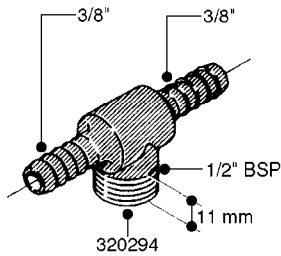

L0040

FITTINGS - NIPPLES & ELBOWS
L0040-HIN, 01:01:16

Page 1

Date 04.11.2017 13:17

parts-n°	order qty	description
10530803	1	FITT.PO.SE 2.00X2.00 45 DEG.
320191	1	FITT.DK ELB 3/8' BSP 45 DEGREE
320482	1	FITT.DK ELB. 1/2" BSP 60 DEG.
320596	1	FITT.DK ELB 3/8'-1/2'BSP 45DEG
320607	1	FITT.DK HN 3/8M X 3/8F BSP LNG
320633	1	FITT.DK HN 3/8"M X 3/8"F BSP
321451	1	FITT.DK ELB.1-1/2 X1-1/4 80DEG
321532	1	FITT.DK REDUC 3/4' X 1/2' BSP
390233	1	FITT.DK REDUC 1-1/2" X 1" BSP