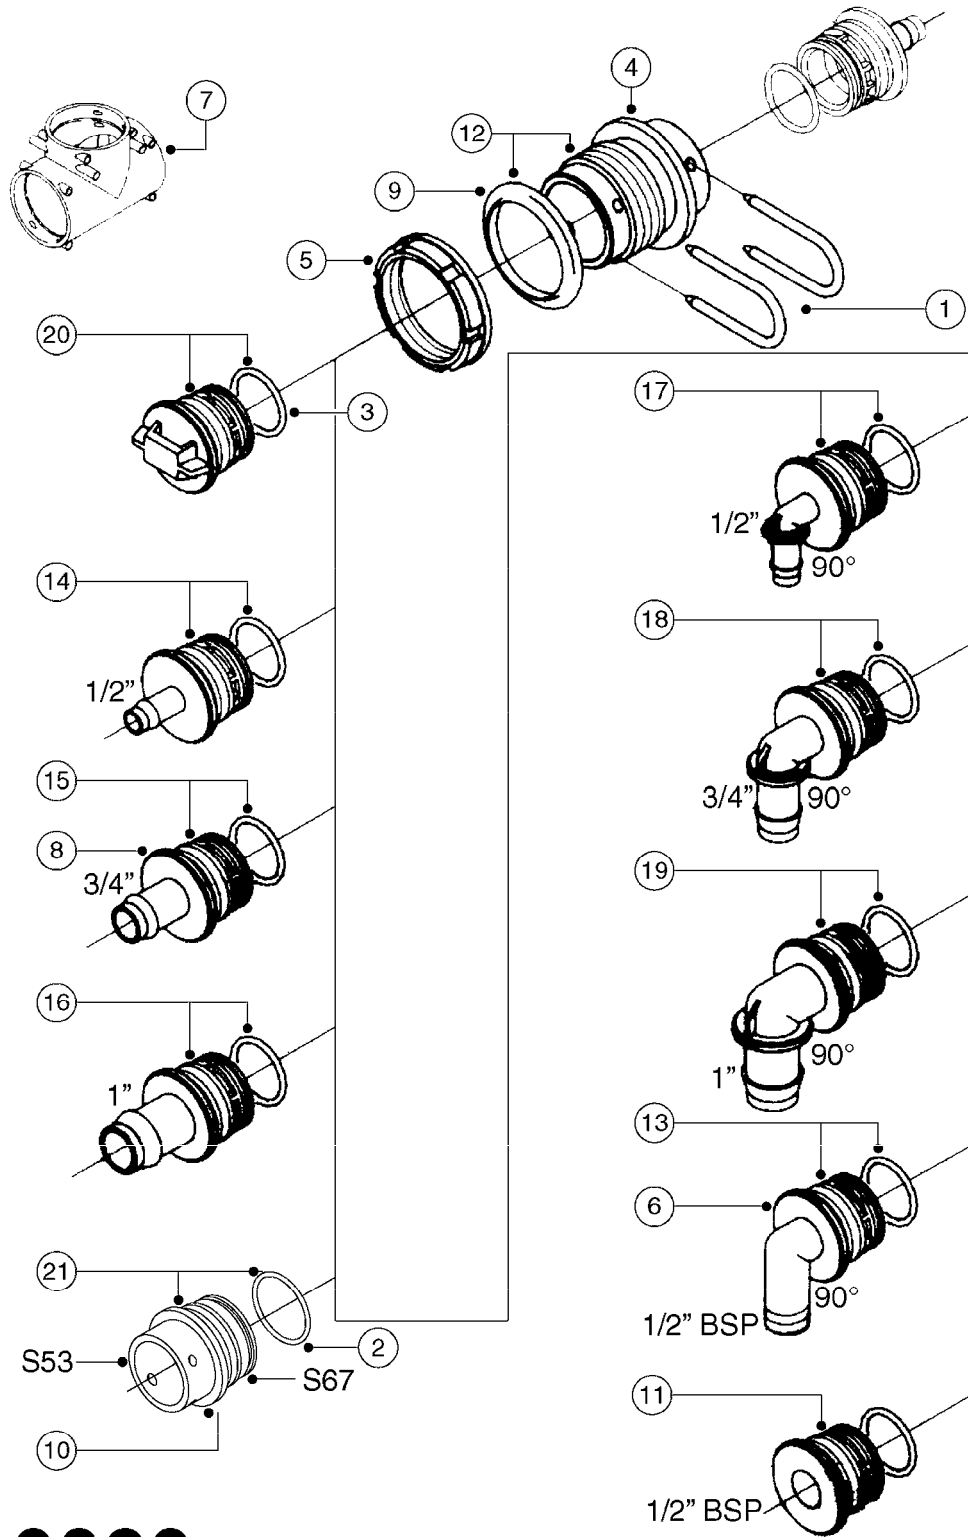

L0070

FITTINGS - S-40
L0070-HIN, 13:09:17

Page 1

Date 04.11.2017 13:17

Pos.	parts-n°	order qty	description
1	145994	1	FITT.DK S-40 FORK
2	242108	1	O-RING F.S-40 FITTING NITRIL (BLACK)
2	242355	1	O-RING D19.2X3.0 VITON F.S-40 VITON (BROWN)
3	322102	1	FITT.DK S-40 BULKHEAD
4	322106	1	FITT.DK S-40 BULKHEAD NUT
5	334225	1	FITT.DK S-40 STR.3/8"
6	334237	1	FITT.DK S-40 ELB.3/8"
7	334238	1	FITT.DK S-40 ELB.1/2"
8	334248	1	FITT.DK S-40 PLUG
9	334259	1	GASKET F. S-40 BULKHEAD
10	726462	1	FITT. S40 BULHEAD W. GASKET
11	726567	1	FITT.DK S-40 ELB.1/2" W. ORING
12	726693	1	FITT.DK S-40 PLUG 1/8BSP ORING