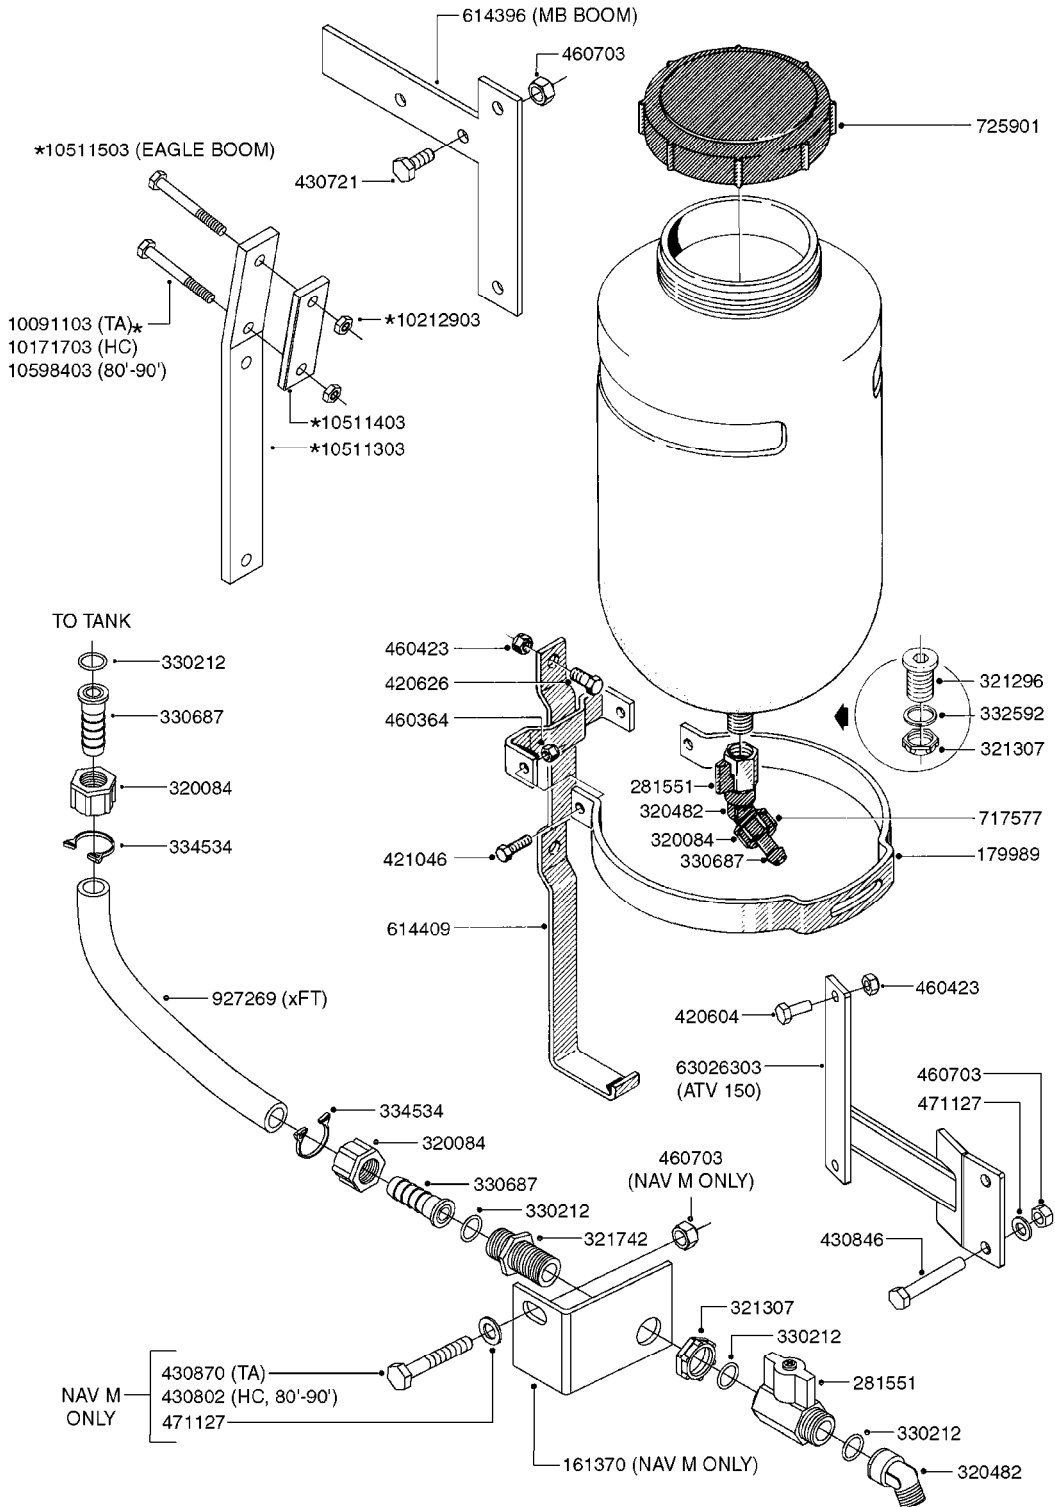

CLEAN WATER TANK
K0130-HIN, 01:01:16

COMPLETE TANK ASSY : 722072

K0130

CLEAN WATER TANK
K0130-HIN, 01:01:16

Page 1
Date 04.11.2017 13:17

parts-n°	order qty	description
161370	1	BKT.CLEAN WATER BOTT. VALVE
179989	1	BRKT. F. 3 GAL. TANK
281551	1	BALL VALVE 1/2"
320084	1	FITT.DK NUT 1/2" BSP
320482	1	FITT.DK ELB. 1/2" BSP 60 DEG.
321296	1	FITT.DK BULKHEAD 1/2" BSP SING
321307	1	FITT.DK NUT 1/2" BSP JAMB
321742	1	FITT.DK BULKHEAD 1/2' BSP
330212	1	O-RING D19/D14X2.4 F.1/2"NUT
330687	1	FITT.DK HB 1/2" F. 1/2" NUT
332592	1	O-RING D26/D20X3
334534	1	CLAMP HOSE PLASTIC 1/2"
420604	1	BOLT HEX 8.8 DEL M10X25 FT DIN933
420626	1	BOLT HEX 8.8 DEL M10X20 FT
421046	1	SCREW HEX M8X25/25 A2 SS DIN933
430721	1	BOLT HEX 8.8 DEL M12X40 FT
430802	1	BOLT HEX 8.8 DEL M12X75
430846	1	BOLT HEX 8.8 DEL M12X80
430870	1	BOLT HEX 8.8 DEL M12X55 FT
460364	1	NUT HU M8 A2 SS DIN934
460423	1	NUT HEX M10X1.50 LOCK DIN985A2 SS
460703	1	NUT HEX M12X1.75 LOCK DIN985A2 SS
471127	1	WASHER Z12N 13X24X2,5 RST
614396	1	CLEAN WATER BRACKET MB
614409	1	BRACKET FOR FOAM MARKER
717577	1	VALVE F.CLEAN WATER TANK
722072	1	CLEAN WATER TANK W FRAME & TAP
725901	1	LID F.WATER BOTTLE VENTED
927269	1	HOSE R X PVC X 1/2 X 0012"
10091103	1	BOLT HEX 3/8 NC GR.2 03.00'
10171703	1	BOLT HEX 3/8 NC GR.2 03.50"
10212903	1	NUT HEX NC (NYLON LOCK) 3/8"
10511303	1	FLATBAR L350/17DEG.CLEAN WATER
10511403	1	FLATBAR 104MM CLEAN WATER
10511503	1	BKT.CLEAN WATER MOUNT EAGLE
10598403	1	BOLT HEX HCS3/8-16 X 4 Z 5
63026303	1	CLEAN WATER TANK BRKT, ATV