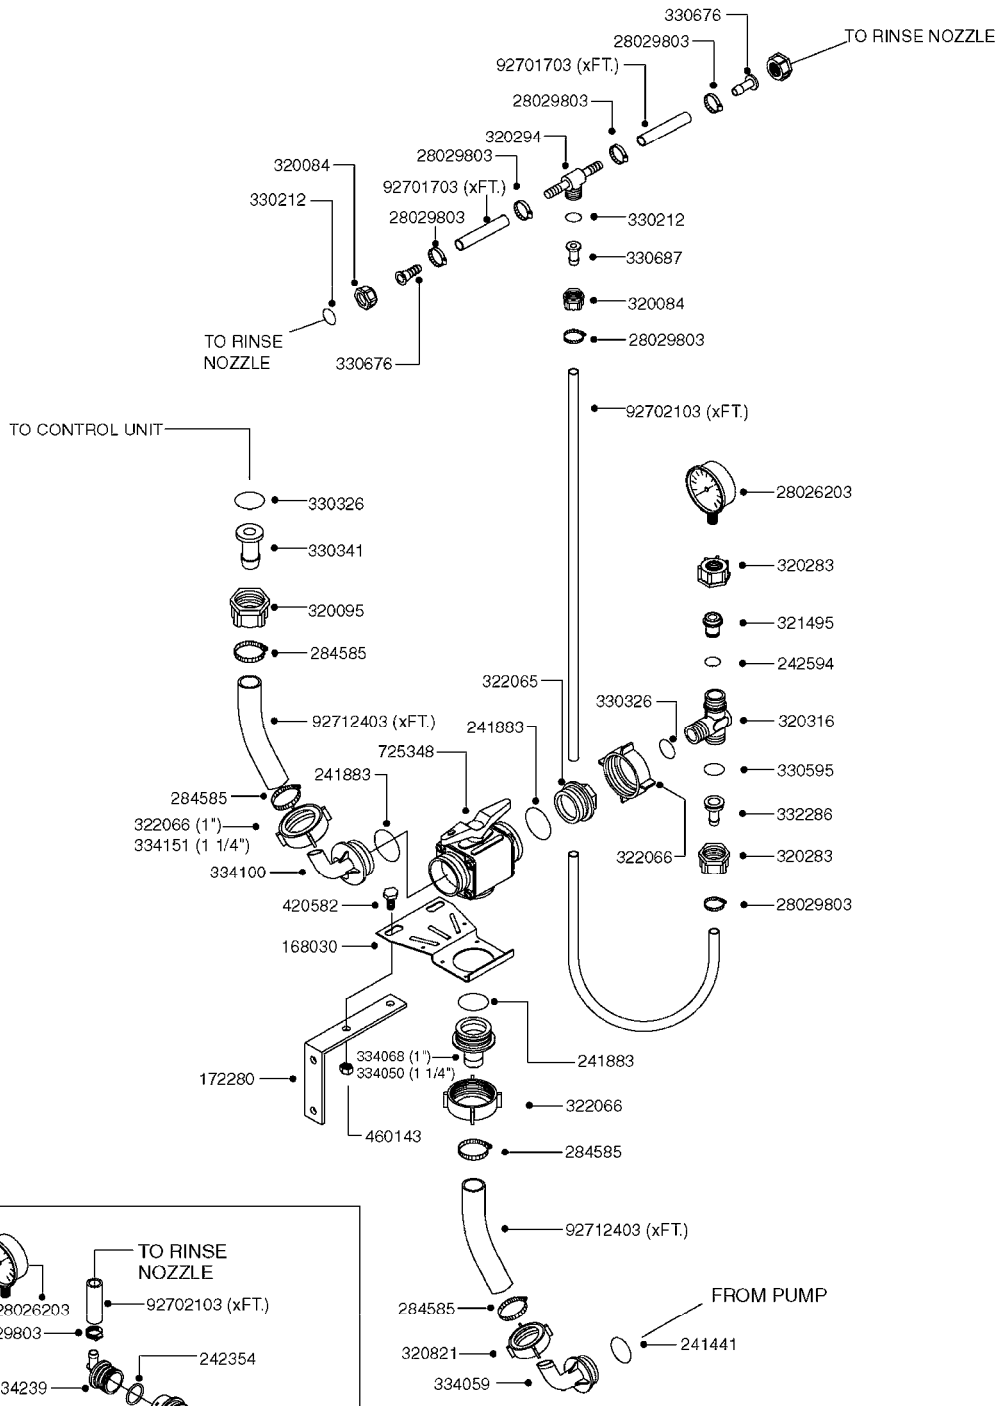

RINSE SYSTEM PLUMBING
K0750-HIN, 01:01:16

RINSE SYSTEM- MANIFOLD SYSTEM

K0750

RINSE SYSTEM PLUMBING
K0750-HIN, 01:01:16

Page 1
Date 04.11.2017 13:17

parts-n°	order qty	description
168030	1	BRACKET F/3 WAY VALVE
172280	1	FLATBAR 30X5 L=270 4XD9 90DEG.
241441	1	O-RING D29.3X3
241883	1	O-RING D39.2X3 NITRIL 242020
242353	1	O-RING D44.2X3.0 VITON F.S-67
242354	1	O-RING D32.2X3.0 VITON F.S-53
242594	1	O-RING D14 X 1.78 SCH.70-EPDM
284585	1	CLAMP HOSE GEAR 1" MINI 020
320084	1	FITT.DK NUT 1/2" BSP
320095	1	FITT.DK NUT 1" BSP
320283	1	FITT.DK NUT 3/4"BSP
320294	1	FITT.DK TEE 3/8X3/8HB X1/2"BSP
320316	1	FITT.DK TEE 3/4" X3/4" X1"BSP
320821	1	FITT.DK NUT 1-1/2" BSP
321495	1	FITT.DK REDUC 1/4'BSP F.3/4'NT
322065	1	FITT.DK UNION 1' BSP/S-56
322066	1	FITT.DK S-56 NUT
330212	1	O-RING D19/D14X2.4 F.1/2"NUT
330326	1	O-RING D30/D24X2 F.1"NUT
330341	1	FITT.DK HB 1" F. 1" NUT
330595	1	O-RING D24.6/D20X2.1 -3/4"
330676	1	FITT.DK HB 3/8" F. 1/2" NUT
330687	1	FITT.DK HB 1/2" F. 1/2" NUT
332286	1	FITT.DK HB 1/2" F. 3/4" NUT
334050	1	FITT.DK S-61 STR.1-1/4"
334059	1	FITT.DK EL 1" 110 DEG.F.1-1/2"
334068	1	FITT.DK S-61 STR.1"
334100	1	FITT.DK S-61 ELB.1" 110 DEG.
334151	1	FITT.DK S-61 ELB.1-1/4"110 DEG
334239	1	FITT.DK S-53 ELB.1/2"
334564	1	FITT.DK S-67 TO S-53 ADAPTER
420582	1	BOLT HEX 8.8 DEL M8X20 FT A2
460143	1	NUT HEX M8X1.25 LOCK DIN985A2 SS
725348	1	VALVE 3 WAY BLUE
978338	1	DECAL MANIFOLD SYS.RINSE NOZ
28026203	1	GAUGE 200PSI/BR,2.5"1/4BSP-BTM
28029803	1	CLAMP HOSE GEAR P1/2" 6708
92701703	1	HOSE R X3/8" X300PSI WP X0012"
92702103	1	HOSE R X1/2" X300PSI WP X0012"
92712403	1	HOSE R X1" X300PSI WP X0012"