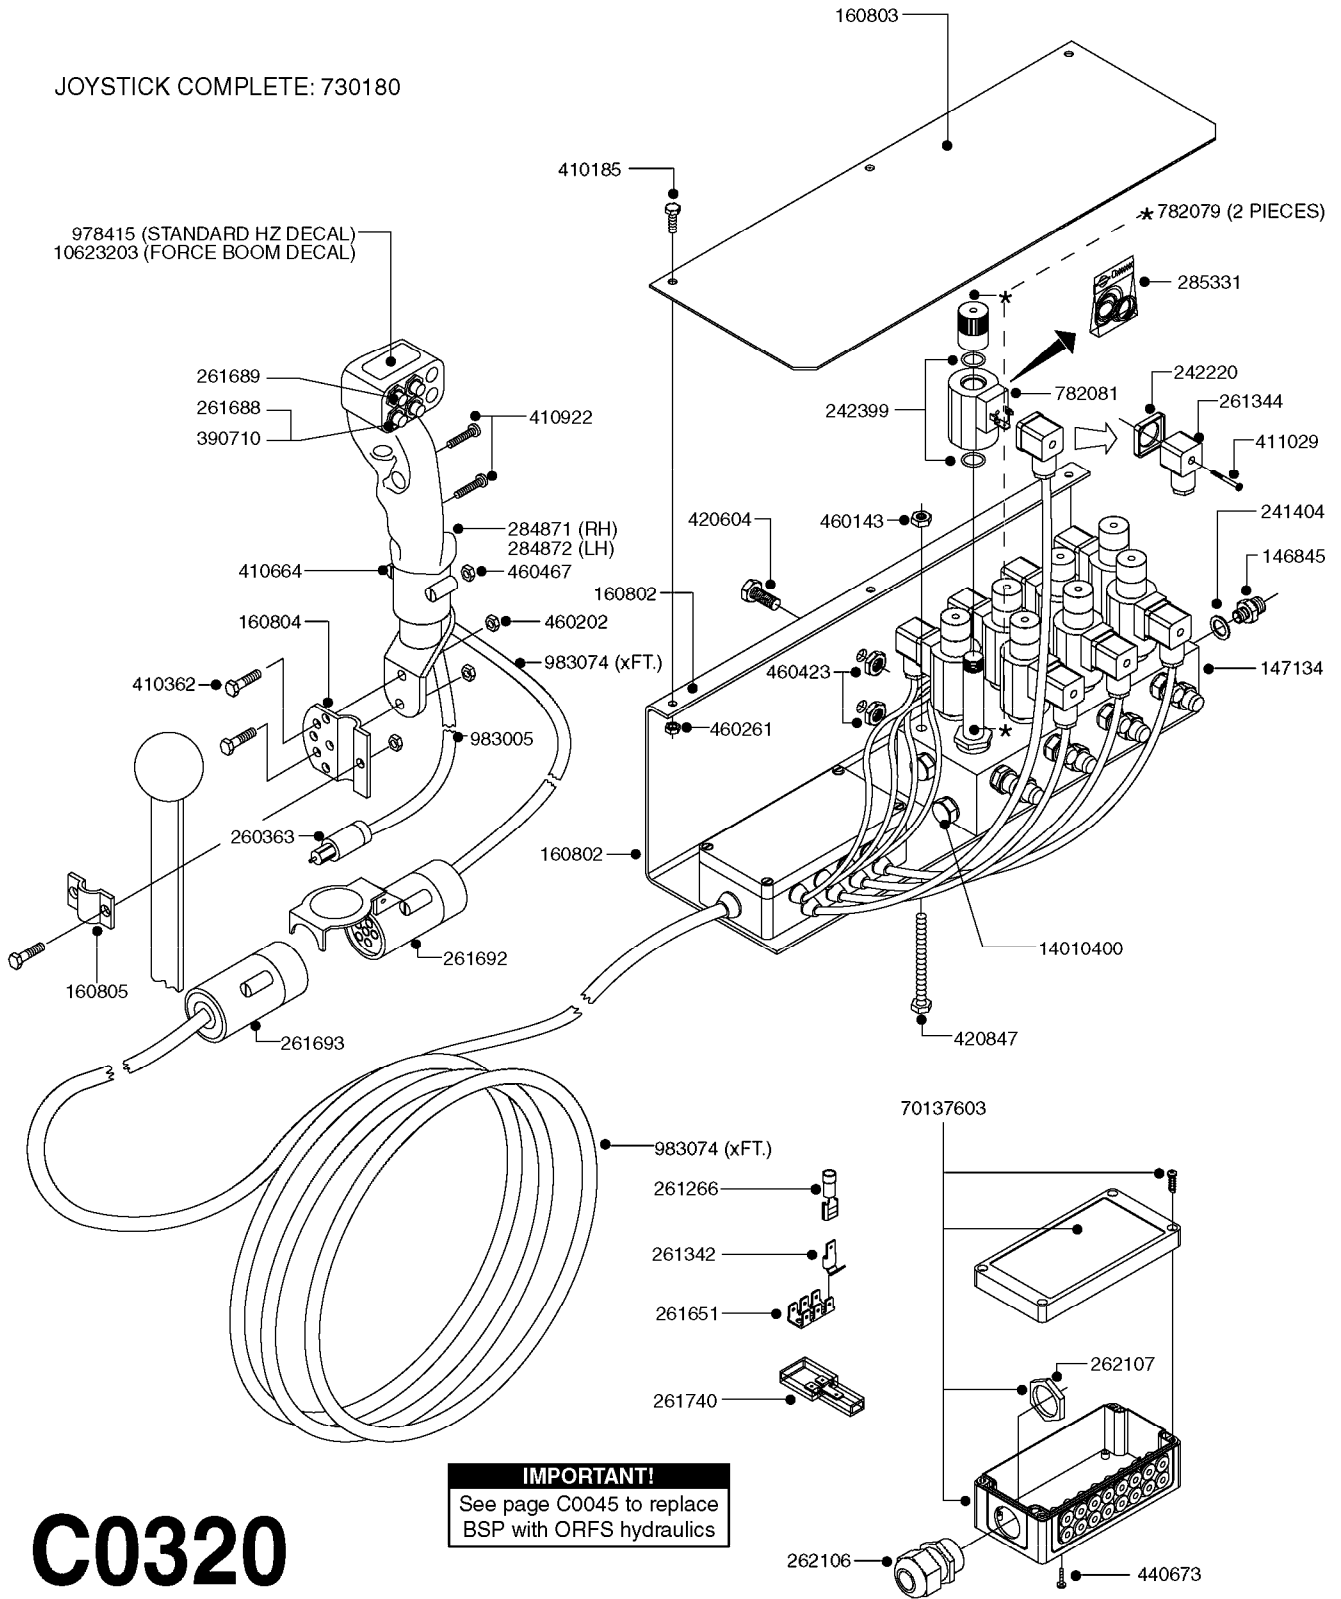

JOYSTICK COMPLETE: 730180

978415 (STANDARD HZ DECAL)
10623203 (FORCE BOOM DECAL)

HYD EAGLE HZ JOYSTICK CONTROL
C0320-HIN, 30:03:16

Page 1

Date 04.11.2017 13:16

parts-n°	order qty	description
146845	1	HEX NIPPLE 1/4"X1/4"
147134	1	MANIFOLD 4-FUNCTION
160802	1	MOUNT PLATE F.HYD SOLENOID'HZ'
160803	1	COVER PLATE F.HYD SOLENOID'HZ'
160804	1	MOUNT BRACKET F.HANDLE
160805	1	MOUNT STRAP F.HANDLE
241404	1	DOWTY SEAL 1/4"
242220	1	GASKET F. HIRSMANN PLUG
242399	1	O-RING F.HYD SOLENOID VALVE
260363	1	PLUG 2 POLE 12V
261266	1	CONNECTOR END F.CABLE HP
261342	1	SPADE F.ELEC.3 WAY CONNECTOR
261344	1	HIRSCHMANN PLUG B
261651	1	SPADE F.ELEC.6 POLE CONNECTOR
261688	1	SWITCH F. HANDLE WHITE
261689	1	CAP RUBBER F. SWITCH JOYSTICK
261692	1	PLUG ELEC.7 POLE FEMALE F.CABL
261693	1	PLUG ELEC. 7 POLE MALE
261740	1	SPADE F.ELEC.3 POLE CONN.INSUL
262106	1	BULKHEAD F. CABLE 6.5-14 BLACK
262107	1	NUT F. BULKHEAD CABLE BLACK
284871	1	CONTROL HANDLE RIGHT HALF
284872	1	CONTROL HANDLE LEFT HALF
285331	1	SEAL KIT F. HZ HYD.SOLENOID 96
390710	1	SWITCH F.HANDLE GREY MACHINED
410185	1	BOLT HEX 8.8 DEL M6X16
410362	1	BOLT HEX 8.8 SS M6X20
410664	1	BOLT HEX M5 X 20
410922	1	CYL.SKR 8.8 DEL M4X20 RST
411029	1	SCREW M3X35 F.HIRSMANN PLUG
420604	1	BOLT HEX 8.8 DEL M10X25 FT DIN933
420847	1	BOLT HEX 8.8 DEL M8X85
440673	1	SCREW F.PLASTIC 5X12 SS
460143	1	NUT HEX M8X1.25 LOCK DIN985A2 SS
460202	1	NUT HEX M6
460261	1	NUT HEX M6X1.00 LOCK DIN985 A2 SS
460423	1	NUT HEX M10X1.50 LOCK DIN985A2 SS
460467	1	NUT HEX M5 GALV.
730180	1	HYD.KIT JOYSTICK CTRL HANDLE
782079	1	CARTRIDGE VALVE
782081	1	SOLENOID F. CARTRIDGE VALVE
978415	1	DECAL CONTROL HANDLE
983005	1	ELEC. CABLE 2 WIRE X 1.5MM
983074	1	ELEC. CABLE 5 WIRE X 1.5MM
10623203	1	DECAL F.JOYSTICK - FORCE
14010400	1	PLUG 1/4" BSP
70137603	1	JUNC. BOX, FLUID, COMPLETE, 2015