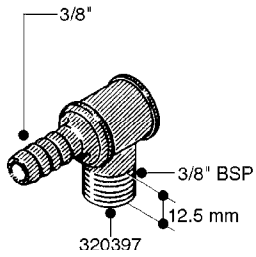

L0040

FITTINGS - NIPPLES & ELBOWS
L0040-HIN, 01:01:16

Page 1

Date 04.11.2017 13:17

parts-n°	order qty	description
10530803	1	FITT.PO.SE 2.00X2.00 45 DEG.
320191	1	FITT.DK ELB 3/8' BSP 45 DEGREE
320482	1	FITT.DK ELB. 1/2" BSP 60 DEG.
320596	1	FITT.DK ELB 3/8'-1/2'BSP 45DEG
320607	1	FITT.DK HN 3/8M X 3/8F BSP LNG
320633	1	FITT.DK HN 3/8"M X 3/8"F BSP
321451	1	FITT.DK ELB.1-1/2 X1-1/4 80DEG
321532	1	FITT.DK REDUC 3/4' X 1/2' BSP
390233	1	FITT.DK REDUC 1-1/2" X 1" BSP