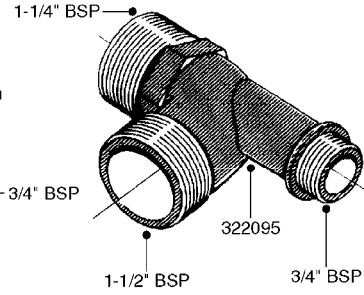

L0020

FITTINGS-T-PIECES, CAPS & ELBOWS
L0020-HIN, 01:01:16

Page 1

Date 04.11.2017 13:17

parts-n°	order qty	description
10053603	1	FITT. CAPNUT 2"BSP 5601
10194303	1	CAP BLANK 1 1/2 MCPHEE 210060
320047	1	FITT.DK CAPNUT 1/2" BSP
320106	1	FITT.DK CAPNUT 1" BSP
320272	1	FITT.DK CAPNUT 3/8" BSP
320316	1	FITT.DK TEE 3/4" X3/4" X1"BSP
320331	1	FITT.DK TEE 1" - 1" - 3/4" BSP
320342	1	FITT.DK EL 3/4"M X 1"F BSP
320563	1	FITT.DK 3 WAY 1/2" 110 DEG.
320677	1	NO LONGER AVAILABLE
320961	1	FITT.DK CAPNUT 1-1/2" BSP
321053	1	FITT.DK TEE 1/2 X1/2 X1/2" BSP
322072	1	FITT.DK TEE 3/8'X3/8'X3/8' BSP
322095	1	FITT.DK TEE 1-1/2 X1-1/4 X3/4" BSP
322138	1	FITT.DK ELB 1"M X 1"F BSP
330013	1	O-RING D15/D10X2.5 F.3/8"NUT
330212	1	O-RING D19/D14X2.4 F.1/2"NUT
330326	1	O-RING D30/D24X2 F.1"NUT
331273	1	O-RING D44/D38X2 F.1-1/2"