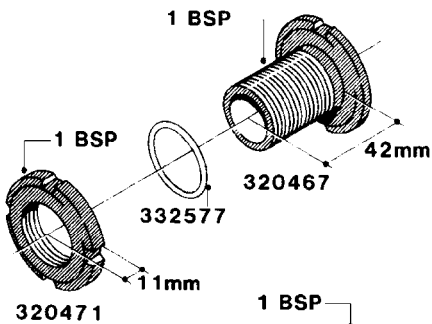

L0060

FITTINGS - BULKHEAD
L0060-HIN, 01:01:16

Page 1

Date 04.11.2017 13:17

parts-n°	order qty	description
141046	1	NUT 3/8" BSP
141341	1	NUT 1/4' BSP
240284	1	O-RING D82,5/75 X 3,5
320456	1	FITT.DK BULKHEAD 1"BSP DOUBLE
320467	1	FITT.DK BULKHEAD 1"BSP SINGLE
320471	1	FITT.DK NUT 1" BSP JAMB
320541	1	FITT.DK BULKHEAD 2-1/2'BSP SIN
320552	1	FITT.DK NUT 2-1/2' BSP JAMB
320644	1	FITT.DK ELB.3/4"HB X 1" BSP
320784	1	FITT.DK CAP 1-1/2" BSP
320795	1	FITT.DK NUT 1-1/2" BSP JAMB
320935	1	FITT.DK BULKHEAD 1/4' BSP SING
320946	1	FITT.DK BULKHEAD 3/8' BSP SING
321296	1	FITT.DK BULKHEAD 1/2" BSP SING
321307	1	FITT.DK NUT 1/2" BSP JAMB
321333	1	FITT.DK BULK 1-1/2" X 1"F BSP
330061	1	O-RING D16/D11X2,5
330072	1	O-RING D53.5/D45.5X4
330212	1	O-RING D19/D14X2.4 F.1/2"NUT
332577	1	O-RING D38/D30X4 F.1" PUR.
332592	1	O-RING D26/D20X3