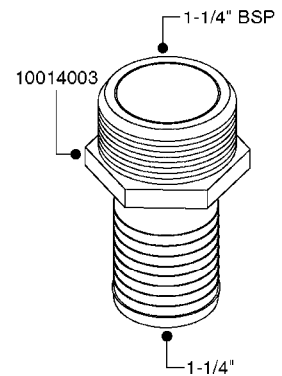

L0040

FITTINGS - NIPPLES & ELBOWS
L0040-HIN, 01:01:16

Page 1

Date 04.11.2017 13:17

parts-n°	order qty	description
10530803	1	FITT.PO.SE 2.00X2.00 45 DEG.
320191	1	FITT.DK ELB 3/8' BSP 45 DEGREE
320482	1	FITT.DK ELB. 1/2" BSP 60 DEG.
320596	1	FITT.DK ELB 3/8'-1/2'BSP 45DEG
320607	1	FITT.DK HN 3/8M X 3/8F BSP LNG
320633	1	FITT.DK HN 3/8"M X 3/8"F BSP
321451	1	FITT.DK ELB.1-1/2 X1-1/4 80DEG
321532	1	FITT.DK REDUC 3/4' X 1/2' BSP
390233	1	FITT.DK REDUC 1-1/2" X 1" BSP