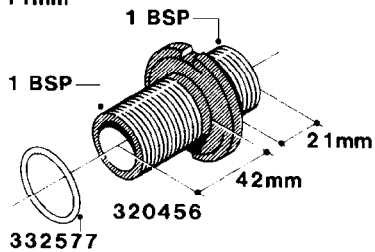

L0060

FITTINGS - BULKHEAD
L0060-HIN, 01:01:16

Page 1

Date 04.11.2017 13:17

parts-n°	order qty	description
141046	1	NUT 3/8" BSP
141341	1	NUT 1/4' BSP
240284	1	O-RING D82,5/75 X 3,5
320456	1	FITT.DK BULKHEAD 1"BSP DOUBLE
320467	1	FITT.DK BULKHEAD 1"BSP SINGLE
320471	1	FITT.DK NUT 1" BSP JAMB
320541	1	FITT.DK BULKHEAD 2-1/2'BSP SIN
320552	1	FITT.DK NUT 2-1/2' BSP JAMB
320644	1	FITT.DK ELB.3/4"HB X 1" BSP
320784	1	FITT.DK CAP 1-1/2" BSP
320795	1	FITT.DK NUT 1-1/2" BSP JAMB
320935	1	FITT.DK BULKHEAD 1/4' BSP SING
320946	1	FITT.DK BULKHEAD 3/8' BSP SING
321296	1	FITT.DK BULKHEAD 1/2" BSP SING
321307	1	FITT.DK NUT 1/2" BSP JAMB
321333	1	FITT.DK BULK 1-1/2" X 1"F BSP
330061	1	O-RING D16/D11X2,5
330072	1	O-RING D53.5/D45.5X4
330212	1	O-RING D19/D14X2.4 F.1/2"NUT
332577	1	O-RING D38/D30X4 F.1" PUR.
332592	1	O-RING D26/D20X3