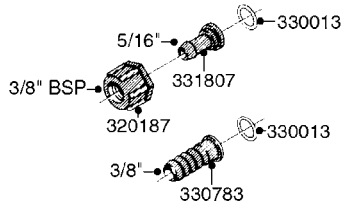

RINSE SYSTEM PLUMBING
K0750-HIN, 01:01:16

RINSE SYSTEM- MANIFOLD SYSTEM

K0750

RINSE SYSTEM PLUMBING
K0750-HIN, 01:01:16

Page 1
Date 04.11.2017 13:17

parts-n°	order qty	description
168030	1	BRACKET F/3 WAY VALVE
172280	1	FLATBAR 30X5 L=270 4XD9 90DEG.
241441	1	O-RING D29.3X3
241883	1	O-RING D39.2X3 NITRIL 242020
242353	1	O-RING D44.2X3.0 VITON F.S-67
242354	1	O-RING D32.2X3.0 VITON F.S-53
242594	1	O-RING D14 X 1.78 SCH.70-EPDM
284585	1	CLAMP HOSE GEAR 1" MINI 020
320084	1	FITT.DK NUT 1/2" BSP
320095	1	FITT.DK NUT 1" BSP
320283	1	FITT.DK NUT 3/4"BSP
320294	1	FITT.DK TEE 3/8X3/8HB X1/2"BSP
320316	1	FITT.DK TEE 3/4" X3/4" X1"BSP
320821	1	FITT.DK NUT 1-1/2" BSP
321495	1	FITT.DK REDUC 1/4'BSP F.3/4'NT
322065	1	FITT.DK UNION 1' BSP/S-56
322066	1	FITT.DK S-56 NUT
330212	1	O-RING D19/D14X2.4 F.1/2"NUT
330326	1	O-RING D30/D24X2 F.1"NUT
330341	1	FITT.DK HB 1" F. 1" NUT
330595	1	O-RING D24.6/D20X2.1 -3/4"
330676	1	FITT.DK HB 3/8" F. 1/2" NUT
330687	1	FITT.DK HB 1/2" F. 1/2" NUT
332286	1	FITT.DK HB 1/2" F. 3/4" NUT
334050	1	FITT.DK S-61 STR.1-1/4"
334059	1	FITT.DK EL 1" 110 DEG.F.1-1/2"
334068	1	FITT.DK S-61 STR.1"
334100	1	FITT.DK S-61 ELB.1" 110 DEG.
334151	1	FITT.DK S-61 ELB.1-1/4"110 DEG
334239	1	FITT.DK S-53 ELB.1/2"
334564	1	FITT.DK S-67 TO S-53 ADAPTER
420582	1	BOLT HEX 8.8 DEL M8X20 FT A2
460143	1	NUT HEX M8X1.25 LOCK DIN985A2 SS
725348	1	VALVE 3 WAY BLUE
978338	1	DECAL MANIFOLD SYS.RINSE NOZ
28026203	1	GAUGE 200PSI/BR,2.5"1/4BSP-BTM
28029803	1	CLAMP HOSE GEAR P1/2" 6708
92701703	1	HOSE R X3/8" X300PSI WP X0012"
92702103	1	HOSE R X1/2" X300PSI WP X0012"
92712403	1	HOSE R X1" X300PSI WP X0012"