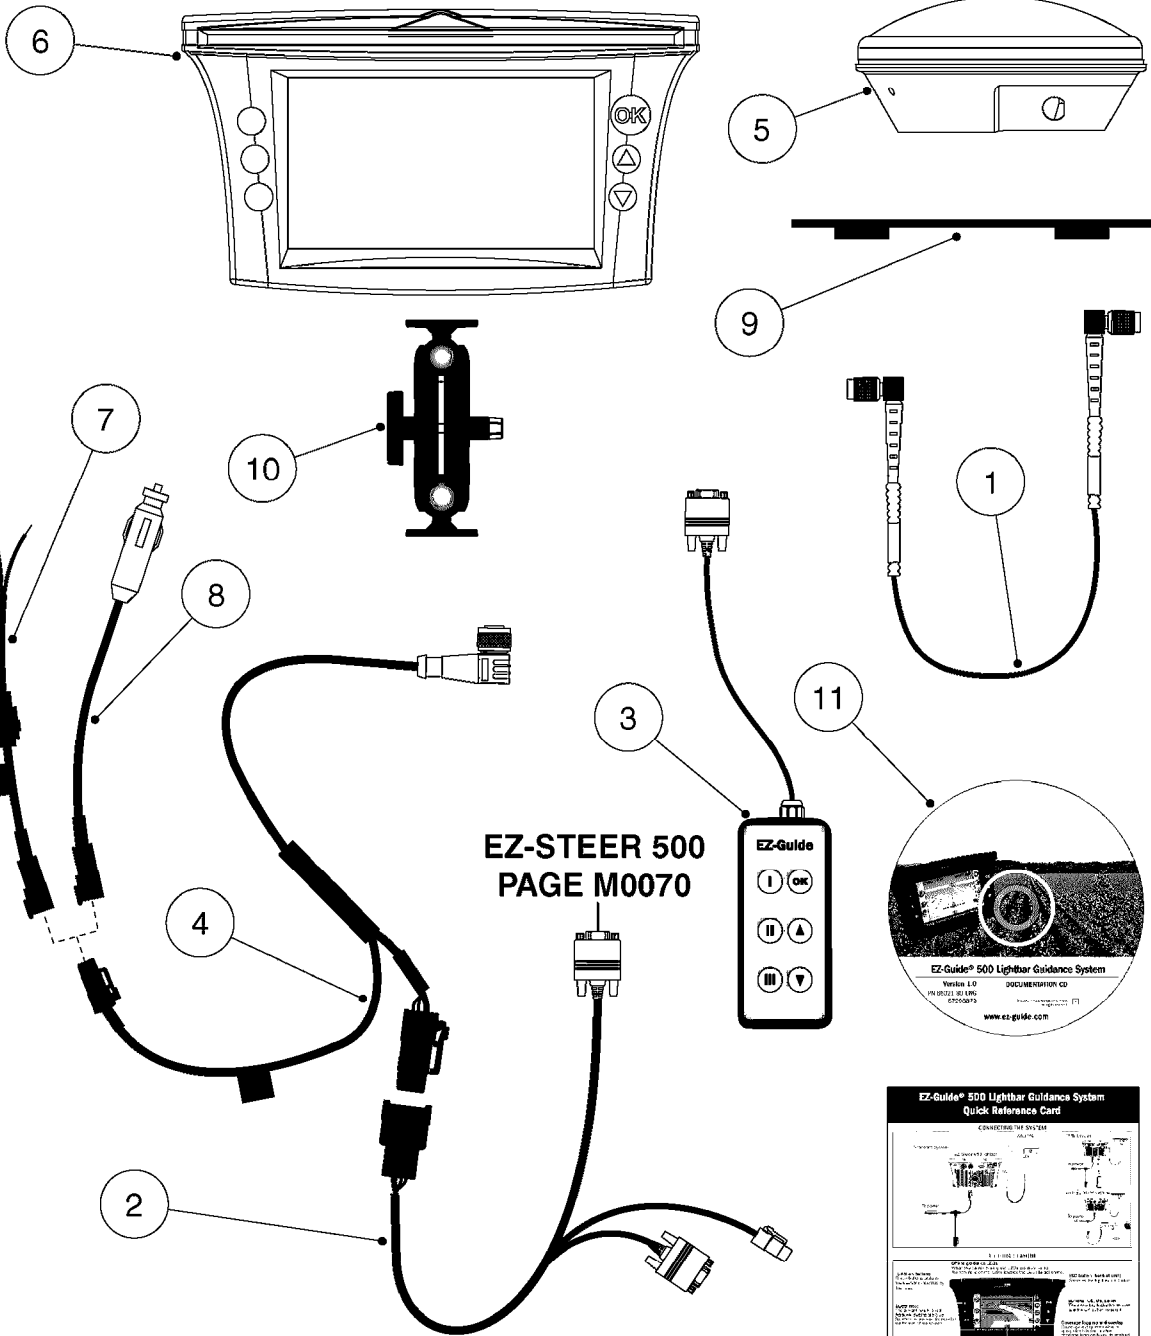

**EZ-STEER 500
PAGE M0070**

EZ-GUIDE 500 LIGHTBAR
M0060-HIN, 01:01:16

Page 1

Date 04.11.2017 13:17

Pos.	parts-n°	order qty	description
1	26007603	1	CABLE, ANTENNA, EZGUIDEPLUS
2	26012203	1	EZ-STEER/GUIDE 500 ADAPT.CABLE
3	26015303	1	REMOTE KEYPAD EZGUIDE 500/250
3	28048403	1	DECAL - REMOTE OVERLAY 500/250
4	26015403	1	EZ-GUIDE 500 CABLE POWER/CAN90
5	26015503	1	EZ-GUIDE 500 Z PLUS ANTENNA
5	26015603	1	ANTENNA AG15 L1,EZ GDE 500/250
6	26015703	1	EZ-GUIDE 500 DGPS DISPLAY
6	26015803	1	EZ-GUIDE 500 OMNISTAR DISPLAY
7	26016103	1	EZ-GUIDE 500 CABLE UNTERM.FUSE
8	26016203	1	EZ-GUIDE 500 POWER CONN.CABLE
9	28048203	1	EZ-GUIDE 500 MOUNT F.AG15 ANT.
10	28048303	1	EZ-GUIDE 250/500 RAM MNT.1.5"
11	29003803	1	EZ-GUIDE 500 CD,GET.STARTED V1
12	67215403	1	EZ-GUIDE 500 QUICK REF.CARD V1
13	84208303	1	EZ GUIDE 500 LIGHTBAR (DGPS)
13	84208403	1	EZ GUIDE 500 LIGHTBAR (XP/HP)
13	84208503	1	EZ GUIDE 500 LIGHTBAR (RTK)