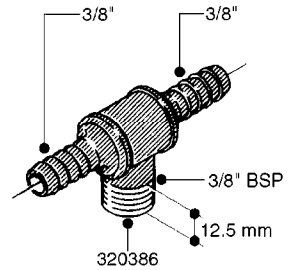

L0040

FITTINGS - NIPPLES & ELBOWS
L0040-HIN, 01:01:16

Page 1

Date 04.11.2017 13:17

parts-n°	order qty	description
10530803	1	FITT.PO.SE 2.00X2.00 45 DEG.
320191	1	FITT.DK ELB 3/8' BSP 45 DEGREE
320482	1	FITT.DK ELB. 1/2" BSP 60 DEG.
320596	1	FITT.DK ELB 3/8'-1/2'BSP 45DEG
320607	1	FITT.DK HN 3/8M X 3/8F BSP LNG
320633	1	FITT.DK HN 3/8"M X 3/8"F BSP
321451	1	FITT.DK ELB.1-1/2 X1-1/4 80DEG
321532	1	FITT.DK REDUC 3/4' X 1/2' BSP
390233	1	FITT.DK REDUC 1-1/2" X 1" BSP