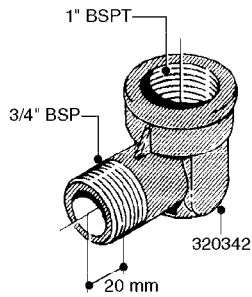

L0020

FITTINGS-T-PIECES, CAPS & ELBOWS
L0020-HIN, 01:01:16

Page 1

Date 04.11.2017 13:17

parts-n°	order qty	description
10053603	1	FITT. CAPNUT 2"BSP 5601
10194303	1	CAP BLANK 1 1/2 MCPHEE 210060
320047	1	FITT.DK CAPNUT 1/2" BSP
320106	1	FITT.DK CAPNUT 1" BSP
320272	1	FITT.DK CAPNUT 3/8" BSP
320316	1	FITT.DK TEE 3/4" X3/4" X1"BSP
320331	1	FITT.DK TEE 1" - 1" - 3/4" BSP
320342	1	FITT.DK EL 3/4"M X 1"F BSP
320563	1	FITT.DK 3 WAY 1/2" 110 DEG.
320677	1	NO LONGER AVAILABLE
320961	1	FITT.DK CAPNUT 1-1/2" BSP
321053	1	FITT.DK TEE 1/2 X1/2 X1/2" BSP
322072	1	FITT.DK TEE 3/8'X3/8'X3/8' BSP
322095	1	FITT.DK TEE 1-1/2 X1-1/4 X3/4" BSP
322138	1	FITT.DK ELB 1"M X 1"F BSP
330013	1	O-RING D15/D10X2.5 F.3/8"NUT
330212	1	O-RING D19/D14X2.4 F.1/2"NUT
330326	1	O-RING D30/D24X2 F.1"NUT
331273	1	O-RING D44/D38X2 F.1-1/2"