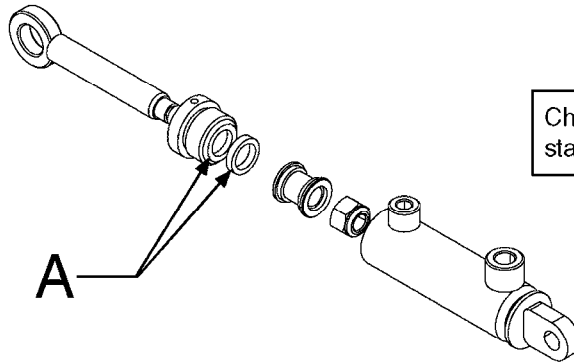

HYDRAULICS - FAROIL CYLINDERS
C0030-HIN, 01:01:16

Page 2

Date 04.11.2017 13:16

parts-n°	order qty	description
78122400	1	DOUBLE CYLINDER D 40/20-300
78122600	1	CYLINDER D40/22-300 BLACK
78122700	1	CYLINDER 40/22X300MM RED
78122800	1	CYLINDER D40/22-300 BLACK
78122900	1	CYLINDER 40/22X300MM RED
78123100	1	CYLINDER D40/20-120
78123200	1	CYLINDER D40/20-120
78123300	1	DBL CYL D70/40-320 AIR INLET L
78124100	1	CYL DOB.D70/40-265 AIR INLET R
78124200	1	CYLINDER D25/12-50
78124300	1	CYLINDER 60/25 X 635 DELTA L
78124600	1	CYLINDER DOUBLE Ø40/20-300 90°
78125100	1	DBL CYL D70/40-320 AIR INLET R
78125300	1	CYL DOB.D70/40-265 AIR INLET L
78125500	1	CYLINDER 60/25 X 662 NAV PAR R
78125600	1	SIN.CYL.Ø60/25_725_2XØ25 RIGHT
78125700	1	CYLINDER 60/25 X 635 DELTA R
78126000	1	CYLINDER,DAMPNER,LOCKING
78126400	1	CYLINDER DBLE D32/16-200 W.STP
78128000	1	CYLINDER DOUB. D60/30 L=300 09
78128800	1	CYLINDER, D50/30-500