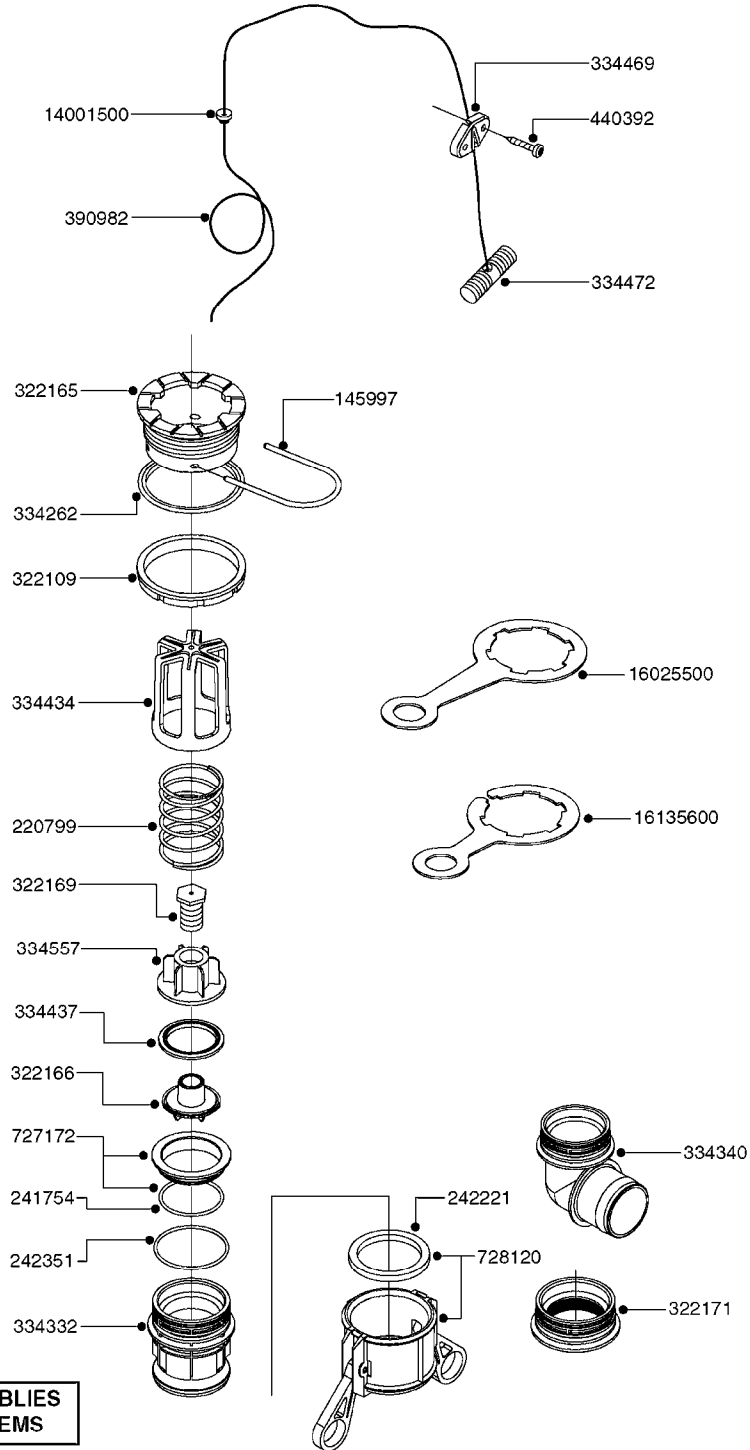

CLEAN WATER TANK
K0130-HIN, 01:01:16

COMPLETE TANK ASSY : 722072

K0130

CLEAN WATER TANK
K0130-HIN, 01:01:16

Page 1
Date 04.11.2017 13:17

parts-n°	order qty	description
161370	1	BKT.CLEAN WATER BOTT. VALVE
179989	1	BRKT. F. 3 GAL. TANK
281551	1	BALL VALVE 1/2"
320084	1	FITT.DK NUT 1/2" BSP
320482	1	FITT.DK ELB. 1/2" BSP 60 DEG.
321296	1	FITT.DK BULKHEAD 1/2" BSP SING
321307	1	FITT.DK NUT 1/2" BSP JAMB
321742	1	FITT.DK BULKHEAD 1/2' BSP
330212	1	O-RING D19/D14X2.4 F.1/2"NUT
330687	1	FITT.DK HB 1/2" F. 1/2" NUT
332592	1	O-RING D26/D20X3
334534	1	CLAMP HOSE PLASTIC 1/2"
420604	1	BOLT HEX 8.8 DEL M10X25 FT DIN933
420626	1	BOLT HEX 8.8 DEL M10X20 FT
421046	1	SCREW HEX M8X25/25 A2 SS DIN933
430721	1	BOLT HEX 8.8 DEL M12X40 FT
430802	1	BOLT HEX 8.8 DEL M12X75
430846	1	BOLT HEX 8.8 DEL M12X80
430870	1	BOLT HEX 8.8 DEL M12X55 FT
460364	1	NUT HU M8 A2 SS DIN934
460423	1	NUT HEX M10X1.50 LOCK DIN985A2 SS
460703	1	NUT HEX M12X1.75 LOCK DIN985A2 SS
471127	1	WASHER Z12N 13X24X2,5 RST
614396	1	CLEAN WATER BRACKET MB
614409	1	BRACKET FOR FOAM MARKER
717577	1	VALVE F.CLEAN WATER TANK
722072	1	CLEAN WATER TANK W FRAME & TAP
725901	1	LID F.WATER BOTTLE VENTED
927269	1	HOSE R X PVC X 1/2 X 0012"
10091103	1	BOLT HEX 3/8 NC GR.2 03.00'
10171703	1	BOLT HEX 3/8 NC GR.2 03.50"
10212903	1	NUT HEX NC (NYLON LOCK) 3/8"
10511303	1	FLATBAR L350/17DEG.CLEAN WATER
10511403	1	FLATBAR 104MM CLEAN WATER
10511503	1	BKT.CLEAN WATER MOUNT EAGLE
10598403	1	BOLT HEX HCS3/8-16 X 4 Z 5
63026303	1	CLEAN WATER TANK BRKT, ATV