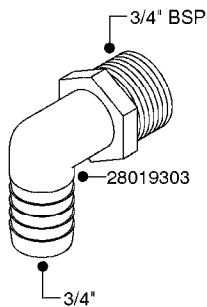

L0040

FITTINGS - NIPPLES & ELBOWS
L0040-HIN, 01:01:16

Page 1

Date 04.11.2017 13:17

parts-n°	order qty	description
10530803	1	FITT.PO.SE 2.00X2.00 45 DEG.
320191	1	FITT.DK ELB 3/8' BSP 45 DEGREE
320482	1	FITT.DK ELB. 1/2" BSP 60 DEG.
320596	1	FITT.DK ELB 3/8'-1/2'BSP 45DEG
320607	1	FITT.DK HN 3/8M X 3/8F BSP LNG
320633	1	FITT.DK HN 3/8"M X 3/8"F BSP
321451	1	FITT.DK ELB.1-1/2 X1-1/4 80DEG
321532	1	FITT.DK REDUC 3/4' X 1/2' BSP
390233	1	FITT.DK REDUC 1-1/2" X 1" BSP