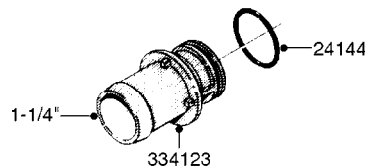

RINSE SYSTEM PLUMBING
K0750-HIN, 01:01:16

RINSE SYSTEM- MANIFOLD SYSTEM

K0750

RINSE SYSTEM PLUMBING
K0750-HIN, 01:01:16

Page 1
Date 04.11.2017 13:17

parts-n°	order qty	description
168030	1	BRACKET F/3 WAY VALVE
172280	1	FLATBAR 30X5 L=270 4XD9 90DEG.
241441	1	O-RING D29.3X3
241883	1	O-RING D39.2X3 NITRIL 242020
242353	1	O-RING D44.2X3.0 VITON F.S-67
242354	1	O-RING D32.2X3.0 VITON F.S-53
242594	1	O-RING D14 X 1.78 SCH.70-EPDM
284585	1	CLAMP HOSE GEAR 1" MINI 020
320084	1	FITT.DK NUT 1/2" BSP
320095	1	FITT.DK NUT 1" BSP
320283	1	FITT.DK NUT 3/4"BSP
320294	1	FITT.DK TEE 3/8X3/8HB X1/2"BSP
320316	1	FITT.DK TEE 3/4" X3/4" X1"BSP
320821	1	FITT.DK NUT 1-1/2" BSP
321495	1	FITT.DK REDUC 1/4'BSP F.3/4'NT
322065	1	FITT.DK UNION 1' BSP/S-56
322066	1	FITT.DK S-56 NUT
330212	1	O-RING D19/D14X2.4 F.1/2"NUT
330326	1	O-RING D30/D24X2 F.1"NUT
330341	1	FITT.DK HB 1" F. 1" NUT
330595	1	O-RING D24.6/D20X2.1 -3/4"
330676	1	FITT.DK HB 3/8" F. 1/2" NUT
330687	1	FITT.DK HB 1/2" F. 1/2" NUT
332286	1	FITT.DK HB 1/2" F. 3/4" NUT
334050	1	FITT.DK S-61 STR.1-1/4"
334059	1	FITT.DK EL 1" 110 DEG.F.1-1/2"
334068	1	FITT.DK S-61 STR.1"
334100	1	FITT.DK S-61 ELB.1" 110 DEG.
334151	1	FITT.DK S-61 ELB.1-1/4"110 DEG
334239	1	FITT.DK S-53 ELB.1/2"
334564	1	FITT.DK S-67 TO S-53 ADAPTER
420582	1	BOLT HEX 8.8 DEL M8X20 FT A2
460143	1	NUT HEX M8X1.25 LOCK DIN985A2 SS
725348	1	VALVE 3 WAY BLUE
978338	1	DECAL MANIFOLD SYS.RINSE NOZ
28026203	1	GAUGE 200PSI/BR,2.5"1/4BSP-BTM
28029803	1	CLAMP HOSE GEAR P1/2" 6708
92701703	1	HOSE R X3/8" X300PSI WP X0012"
92702103	1	HOSE R X1/2" X300PSI WP X0012"
92712403	1	HOSE R X1" X300PSI WP X0012"