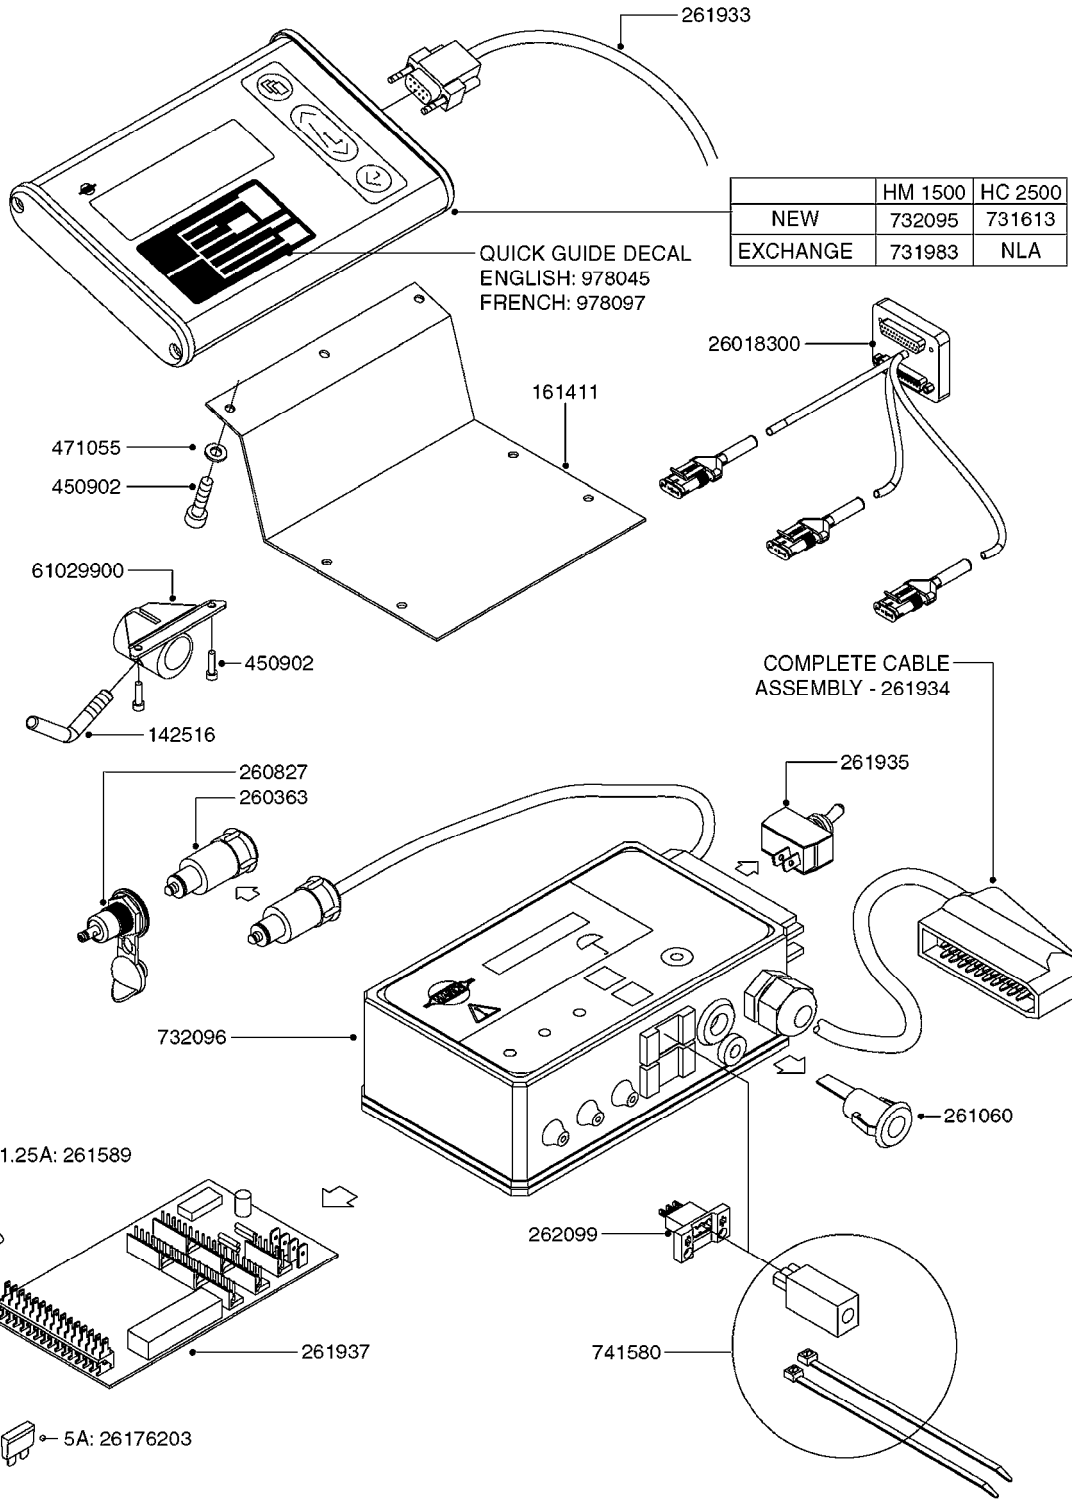

EZ-GUIDE 250 LIGHTBAR
M0080-HIN, 01:01:16

Page 1
Date 04.11.2017 13:17

Pos.	parts-n°	order qty	description
1	26007603	1	CABLE, ANTENNA, EZGUIDEPLUS
2	26015603	1	ANTENNA AG15 L1,EZ GDE 500/250
3	26016103	1	EZ-GUIDE 500 CABLE UNTERM.FUSE
4	26016203	1	EZ-GUIDE 500 POWER CONN.CABLE
5	26017303	1	EZ-GUIDE 250 ALL PORT CABLE
6	26017703	1	EZ-GUIDE 250 POWER CABLE
7	26017803	1	EZ-GUIDE 250 LIGHTBAR DISPLAY
8	26017903	1	EZ-GUIDE 250 PATCH ANTENNA
9	28048203	1	EZ-GUIDE 500 MOUNT F.AG15 ANT.
10	28048303	1	EZ-GUIDE 250/500 RAM MNT.1.5"
11	67217403	1	EZ-GUIDE 250 QUICK REF.CARD
12	84210603	1	EZ GUIDE 250 LIGHTBAR