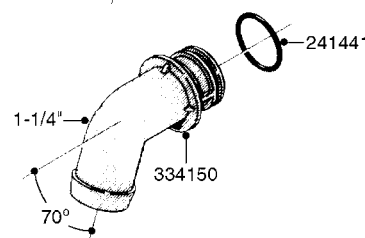

L0010

parts-n°	order qty	description
240085	1	O-RING D13,1/8,3X02,4 NITRIL
241441	1	O-RING D29.3X3
242594	1	O-RING D14 X 1.78 SCH.70-EPDM
320084	1	FITT.DK NUT 1/2" BSP
320095	1	FITT.DK NUT 1" BSP
320117	1	FITT.DK CONN.1/2"BSP F. 1" CAP
320187	1	FITT.DK CAP 3/8" BSP BLACK
320283	1	FITT.DK NUT 3/4"BSP
320821	1	FITT.DK NUT 1-1/2" BSP
321495	1	FITT.DK REDUC 1/4'BSP F.3/4'NT
321576	1	FITT.DK CONN 1/2"BSP F.3/4"NUT
330013	1	O-RING D15/D10X2.5 F.3/8"NUT
330212	1	O-RING D19/D14X2.4 F.1/2"NUT
330326	1	O-RING D30/D24X2 F.1"NUT
330341	1	FITT.DK HB 1" F. 1" NUT
330595	1	O-RING D24.6/D20X2.1 -3/4"
330665	1	3/4' HOSE TAIL F/1' CAP
330676	1	FITT.DK HB 3/8" F. 1/2" NUT
330687	1	FITT.DK HB 1/2" F. 1/2" NUT
330691	1	FITT.DK HB 3/4'F.3/4' NUT
330783	1	FITT.DK HB 3/8" F.3/8" NUT
331262	1	FITT.DK HB 1-1/2" F. 1-1/2"NUT
331273	1	O-RING D44/D38X2 F.1-1/2"
331446	1	FITT.DK HB 1" F.1-1/2" NUT
331807	1	FITT.DK HB 5/16" F.3/8" NUT
332286	1	FITT.DK HB 1/2" F. 3/4" NUT
332905	1	FITT.DK HB 1/2" F. 3/4" CAP
332927	1	PLUG F. NOZZLE TUBE 3/4'
333292	1	FITT.DK HB 1"O'RING F.1-1/2"
333664	1	FITT.DK HB 5/16' F. 1/2' NUT
334044	1	FITT.DK HB 3/4' F. 3/4' CAP
334059	1	FITT.DK EL 1" 110 DEG.F.1-1/2"
334123	1	FITT.DK HB 1-1/4"O-RNG F.1-1/2"
334150	1	FITT.DK HB 1-1/4" 110 F.1-1/2"
390542	1	PLUG WASHER FOR 3/4'CAP NUT
716236	1	FITT.DK HB 1/2" ASSY. F. 3/4"
716413	1	FITT.DK PLUG ASSY. F.NOZ TUBE
717426	1	FITT.DK REDUC 1/4"BSP F.3/4"N
720856	1	FITT.DK 1/2'BSP ASSY.F.3/4'NUT
724621	1	FITT.DK HB 3/4"ASSY F.3/4" NUT