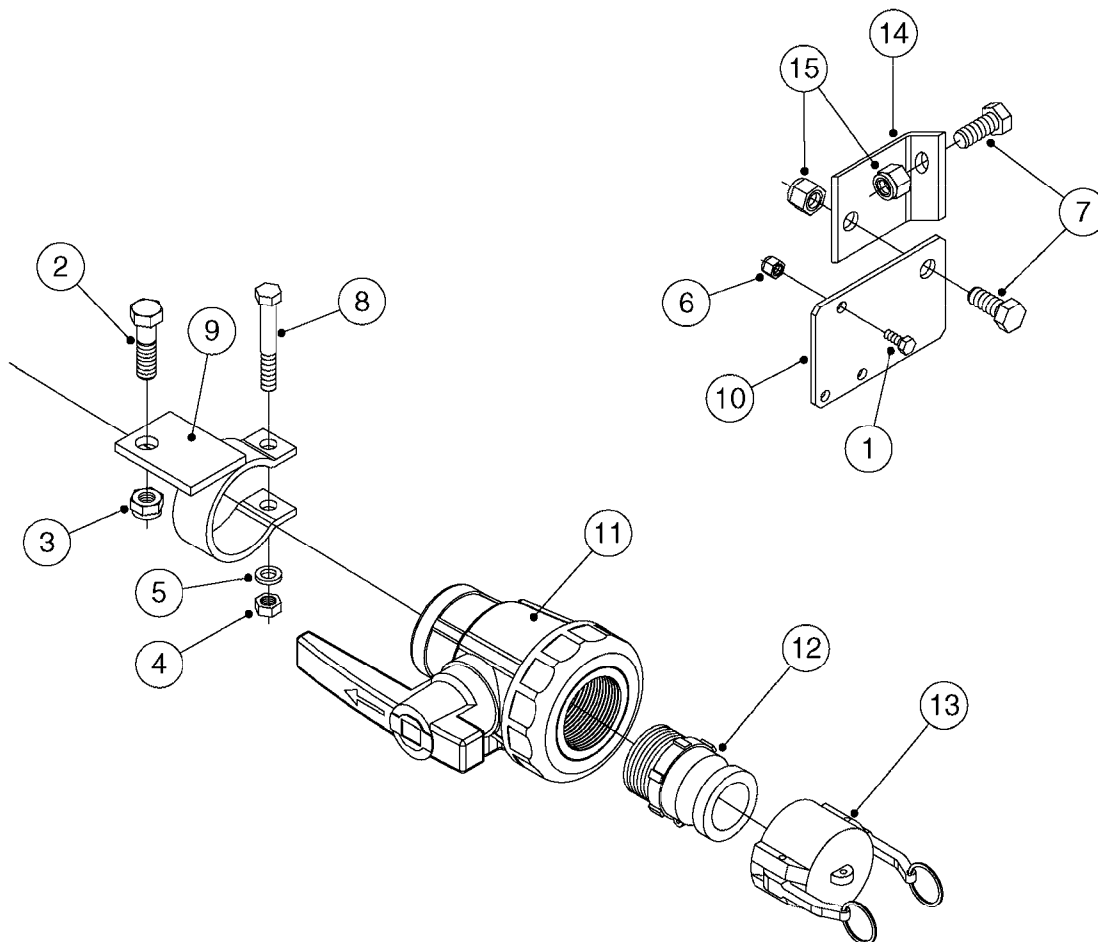

K0590

QUICKFILL-UPDATE 97-TRAILER
K0590-HIN, 01:01:16

Page 1

Date 04.11.2017 13:17

parts-n°	order qty	description
240785	1	O-RING D46,99X5,33 NITRIL
10053503	1	FITT.PO.TEE 2"MX2"FX2"M BSP
10054203	1	GASKET F. 2" FITTINGS RUBBER
10277003	1	FITT.PO.HB 2.00X2.00 MCPHEE
10288703	1	FITT.PO.EL 2MX2M 90 DEG MCPHEE
10295003	1	FITT.PO.HN 2' 250071
10295103	1	FOOT VALVE 2" 504019
10312803	1	FITT.PO.BU 2' X 2'
10599203	1	WASHER-390664 MACHINE ID2-3/8'
28030203	1	CLAMP HOSE T-BOLT S2" 235-67
92702703	1	HOSE PVC SUCT GRAY 2"