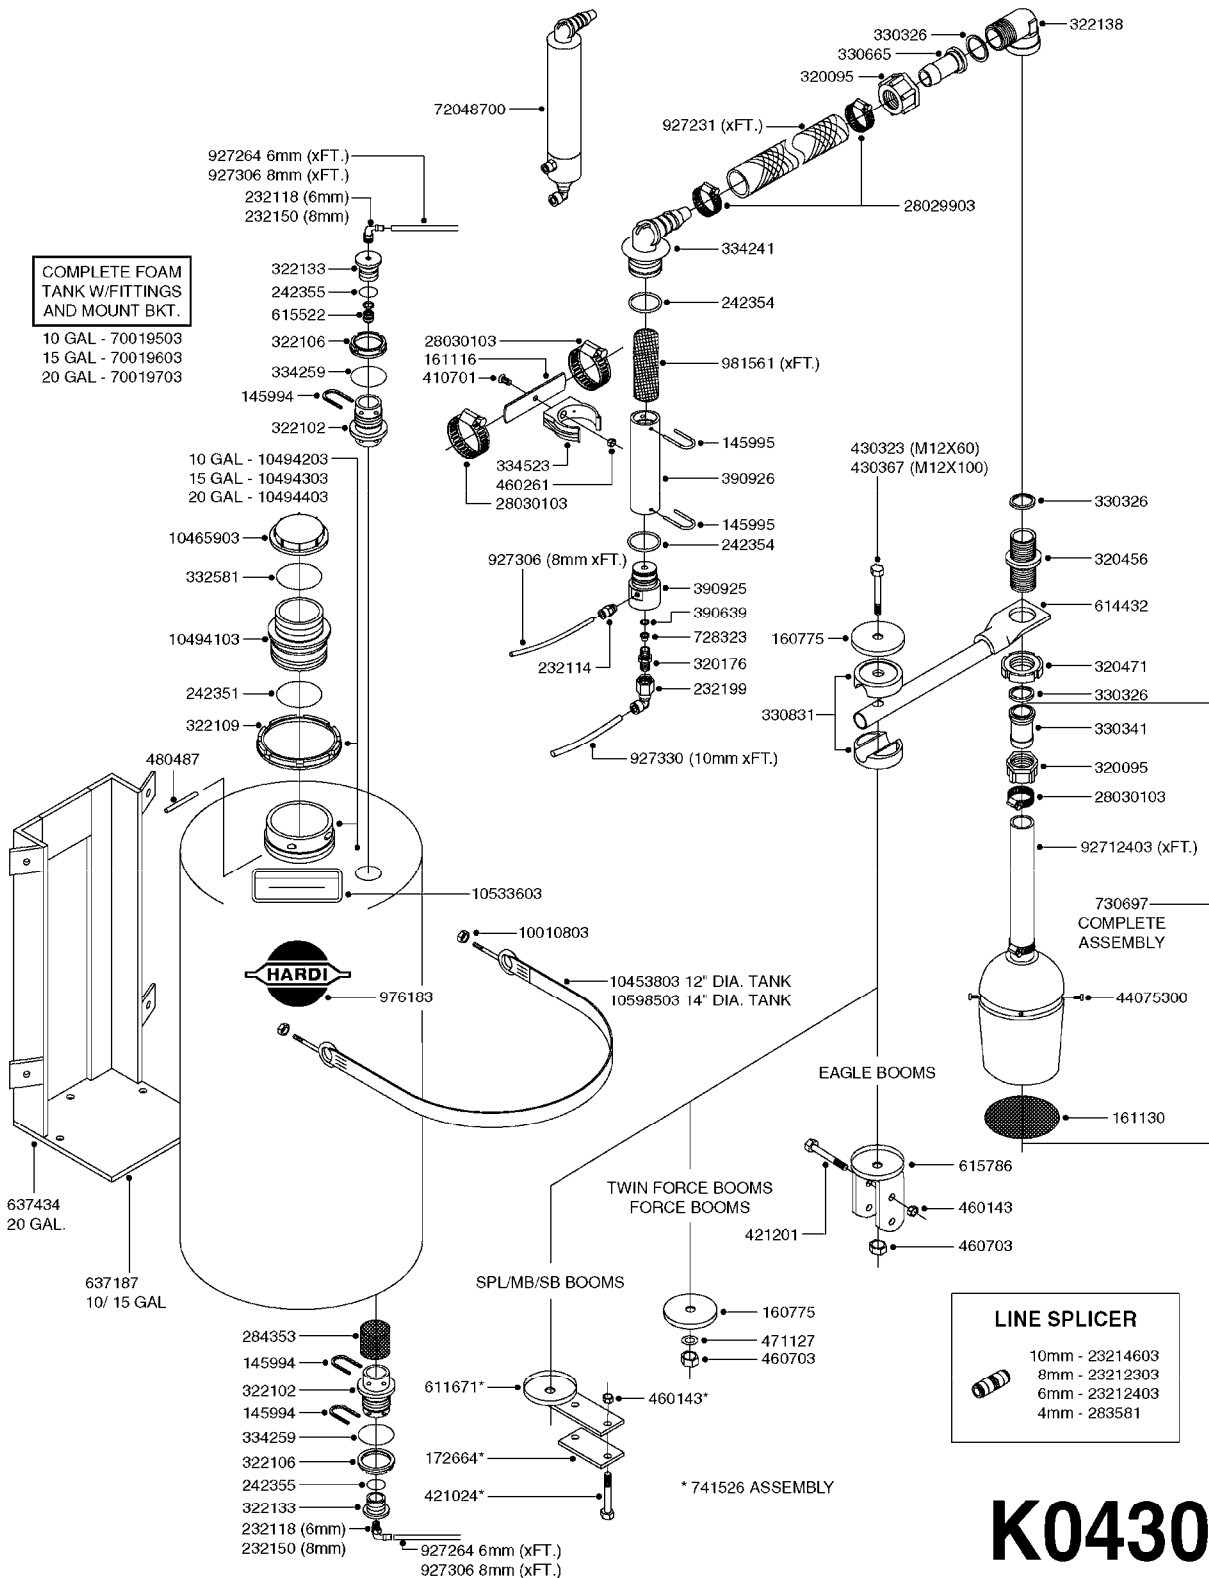

COMPLETE FOAM TANK W/FITTINGS AND MOUNT BKT.

- 10 GAL - 70019503
- 15 GAL - 70019603
- 20 GAL - 70019703

K0430

FOAMMARKER TANK/DROPPER 2000
K0430-HIN, 11:04:16

Page 1
Date 04.11.2017 13:17

parts-n°	order qty	description
145994	1	FITT.DK S-40 FORK
145995	1	FITT.DK S-53 FORK
160775	1	WASHER F. FRICTION PLATE
161116	1	FLATBAR PLATE 3 X 25 X 110
161130	1	FILTER SCREEN F/FOAM DROPPER
172664	1	FLATBAR BACKING PLATE
232114	1	COUPLER 1/8" THREADX8MM HOSE
232118	1	HOSE CONN. 90DEG 1/8'X 6MM PE
232150	1	HOSE CONN. 90DEG. 1/8'X8MM PE
232199	1	COUPLER 3/8' BSP-90/10MM HOSE
242351	1	O-RING D69.5X3.0 VITON F.S-93
242354	1	O-RING D32.2X3.0 VITON F.S-53
242355	1	O-RING D19.2X3.0 VITON F.S-40
283581	1	HOSE CONNECTOR STR. F.4MM PE
284353	1	SPONGE FOR FOAM MARKER
320095	1	FITT.DK NUT 1" BSP
320176	1	FITT.DK HN 3/8"X1/2" BSP
320456	1	FITT.DK BULKHEAD 1"BSP DOUBLE
320471	1	FITT.DK NUT 1" BSP JAMB
322102	1	FITT.DK S-40 BULKHEAD
322106	1	FITT.DK S-40 BULKHEAD NUT
322109	1	FITT.DK S-93 BULKHEAD NUT
322133	1	FITT.DK S-40 PLUG W 1/8 THREAD
322138	1	FITT.DK ELB 1"M X 1"F BSP
330326	1	O-RING D30/D24X2 F.1"NUT
330341	1	FITT.DK HB 1" F. 1" NUT
330665	1	3/4' HOSE TAIL F/1' CAP
330831	1	FRICTION PLATE
332581	1	GASKET F. 1-1/2" BSP CAPNUT.
334241	1	FITT.DK S-53 ELB.3/4"
334259	1	GASKET F. S-40 BULKHEAD
334523	1	PIPE HOLDER D51.5
390639	1	O-RING F.NOZZLE FILTER
390925	1	FITTING F.FOAM MIX.CHAMB. STD
390926	1	TUBE,MIX CHAMB. FOAM MARK STD
410701	1	SCREW M6X16 GALV.
421024	1	BOLT HEX 8.8 DEL M8X60
421201	1	BOLT HEX 8.8 DEL M8X70
430323	1	BOLT HEX 8.8 DEL M12X60
430367	1	BOLT M12X100 DIN931-8.8 DEL
460143	1	NUT HEX M8X1.25 LOCK DIN985A2 SS
460261	1	NUT HEX M6X1.00 LOCK DIN985 A2 SS
460703	1	NUT HEX M12X1.75 LOCK DIN985A2 SS
471127	1	WASHER Z12N 13X24X2,5 RST
480487	1	PIN M5X60 SLOTTED GALV
611671	1	BREAK AWAY HOLDER F-MARKER
614432	1	BREAK AWAY ARM F. FOAM MARKER
615522	1	CHECK VALVE F.FOAM MARKER
615786	1	MOUNT BKT. F.FOAM DROPPER 98
637187	1	MOUNT BKT F.FOAM TANK 10/15GAL
637434	1	MOUNT BRACKET F.FOAM TANK 20G
728323	1	VALVE NON-RETURN
730697	1	FOAM DROPPER COMP. BLACK '97
741526	1	FOAM DROPPER MT. KIT MB-SPL
927231	1	HOSE R X PVCX3/4 CLR/BRD 0012"
927264	1	HOSE R X PE D6/D4 X 0012"
927306	1	HOSE R X PE D8/D6 X 0012"BLACK
927330	1	HOSE R X PE D10/D8 X 012"BLACK
976183	1	DECAL COMPANY D.18,2 X 29,6
981561	1	SPONGE MAT. MIX.CHAMBER-x0012"
10010803	1	NUT HEX NC (NYLON LOCK) 5/16