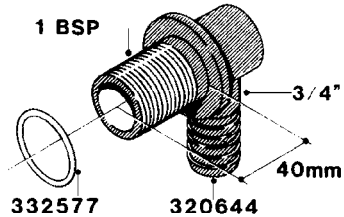

L0060

FITTINGS - BULKHEAD
L0060-HIN, 01:01:16

Page 1

Date 04.11.2017 13:17

parts-n°	order qty	description
141046	1	NUT 3/8" BSP
141341	1	NUT 1/4' BSP
240284	1	O-RING D82,5/75 X 3,5
320456	1	FITT.DK BULKHEAD 1"BSP DOUBLE
320467	1	FITT.DK BULKHEAD 1"BSP SINGLE
320471	1	FITT.DK NUT 1" BSP JAMB
320541	1	FITT.DK BULKHEAD 2-1/2'BSP SIN
320552	1	FITT.DK NUT 2-1/2' BSP JAMB
320644	1	FITT.DK ELB.3/4"HB X 1" BSP
320784	1	FITT.DK CAP 1-1/2" BSP
320795	1	FITT.DK NUT 1-1/2" BSP JAMB
320935	1	FITT.DK BULKHEAD 1/4' BSP SING
320946	1	FITT.DK BULKHEAD 3/8' BSP SING
321296	1	FITT.DK BULKHEAD 1/2" BSP SING
321307	1	FITT.DK NUT 1/2" BSP JAMB
321333	1	FITT.DK BULK 1-1/2" X 1"F BSP
330061	1	O-RING D16/D11X2,5
330072	1	O-RING D53.5/D45.5X4
330212	1	O-RING D19/D14X2.4 F.1/2"NUT
332577	1	O-RING D38/D30X4 F.1" PUR.
332592	1	O-RING D26/D20X3