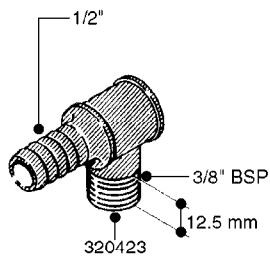

L0040

FITTINGS - NIPPLES & ELBOWS
L0040-HIN, 01:01:16

Page 1

Date 04.11.2017 13:17

parts-n°	order qty	description
10530803	1	FITT.PO.SE 2.00X2.00 45 DEG.
320191	1	FITT.DK ELB 3/8' BSP 45 DEGREE
320482	1	FITT.DK ELB. 1/2" BSP 60 DEG.
320596	1	FITT.DK ELB 3/8'-1/2'BSP 45DEG
320607	1	FITT.DK HN 3/8M X 3/8F BSP LNG
320633	1	FITT.DK HN 3/8"M X 3/8"F BSP
321451	1	FITT.DK ELB.1-1/2 X1-1/4 80DEG
321532	1	FITT.DK REDUC 3/4' X 1/2' BSP
390233	1	FITT.DK REDUC 1-1/2" X 1" BSP