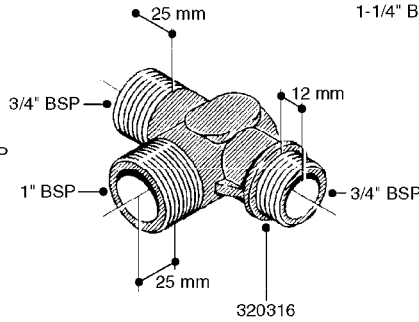

L0020

FITTINGS-T-PIECES, CAPS & ELBOWS
L0020-HIN, 01:01:16

Page 1

Date 04.11.2017 13:17

parts-n°	order qty	description
10053603	1	FITT. CAPNUT 2"BSP 5601
10194303	1	CAP BLANK 1 1/2 MCPHEE 210060
320047	1	FITT.DK CAPNUT 1/2" BSP
320106	1	FITT.DK CAPNUT 1" BSP
320272	1	FITT.DK CAPNUT 3/8" BSP
320316	1	FITT.DK TEE 3/4" X3/4" X1"BSP
320331	1	FITT.DK TEE 1" - 1" - 3/4" BSP
320342	1	FITT.DK EL 3/4"M X 1"F BSP
320563	1	FITT.DK 3 WAY 1/2" 110 DEG.
320677	1	NO LONGER AVAILABLE
320961	1	FITT.DK CAPNUT 1-1/2" BSP
321053	1	FITT.DK TEE 1/2 X1/2 X1/2" BSP
322072	1	FITT.DK TEE 3/8'X3/8'X3/8' BSP
322095	1	FITT.DK TEE 1-1/2 X1-1/4 X3/4" BSP
322138	1	FITT.DK ELB 1"M X 1"F BSP
330013	1	O-RING D15/D10X2.5 F.3/8"NUT
330212	1	O-RING D19/D14X2.4 F.1/2"NUT
330326	1	O-RING D30/D24X2 F.1"NUT
331273	1	O-RING D44/D38X2 F.1-1/2"