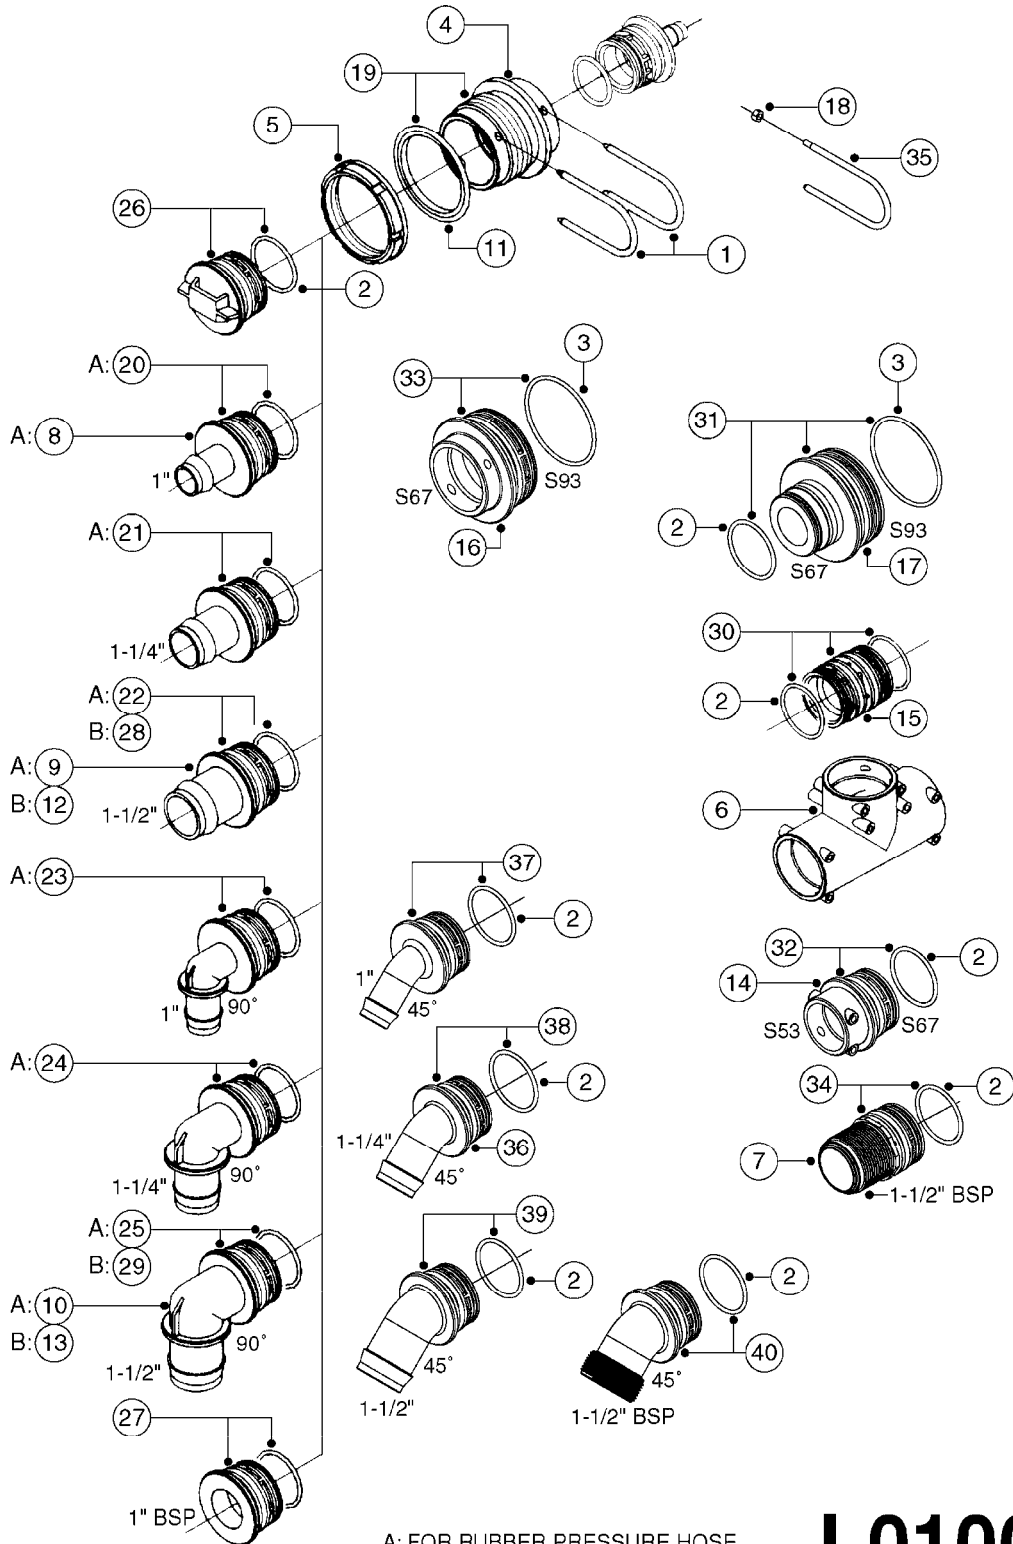

L0090

FITTINGS - S-56 & S-61
L0090-HIN, 01:01:16

Page 1

Date 04.11.2017 13:17

parts-n°	order qty	description
145661	1	FITT.DK S-61 FORK
241754	1	O-RING D59.5X3
241883	1	O-RING D39.2X3 NITRIL 242020
322055	1	FITT.DK S-61 BULKHEAD
322056	1	FITT.DK S-61 BULKHEAD NUT
322066	1	FITT.DK S-56 NUT
334050	1	FITT.DK S-61 STR.1-1/4"
334068	1	FITT.DK S-61 STR.1"
334091	1	FITT.DK S-61 STR.1-1/2'
334099	1	FITT.DK S-61 ELB.1-1/2"110 DEG
334100	1	FITT.DK S-61 ELB.1" 110 DEG.
334151	1	FITT.DK S-61 ELB.1-1/4"110 DEG
390231	1	FITT.DK NIPPLE 1-1/2 X S56