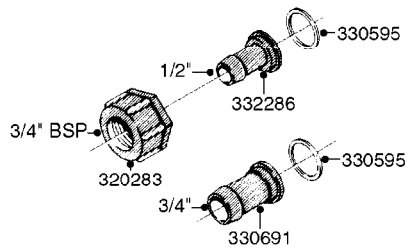

RINSE SYSTEM PLUMBING
K0750-HIN, 01:01:16

RINSE SYSTEM- MANIFOLD SYSTEM

K0750

RINSE SYSTEM PLUMBING
K0750-HIN, 01:01:16

Page 1
Date 04.11.2017 13:17

parts-n°	order qty	description
168030	1	BRACKET F/3 WAY VALVE
172280	1	FLATBAR 30X5 L=270 4XD9 90DEG.
241441	1	O-RING D29.3X3
241883	1	O-RING D39.2X3 NITRIL 242020
242353	1	O-RING D44.2X3.0 VITON F.S-67
242354	1	O-RING D32.2X3.0 VITON F.S-53
242594	1	O-RING D14 X 1.78 SCH.70-EPDM
284585	1	CLAMP HOSE GEAR 1" MINI 020
320084	1	FITT.DK NUT 1/2" BSP
320095	1	FITT.DK NUT 1" BSP
320283	1	FITT.DK NUT 3/4"BSP
320294	1	FITT.DK TEE 3/8X3/8HB X1/2"BSP
320316	1	FITT.DK TEE 3/4" X3/4" X1"BSP
320821	1	FITT.DK NUT 1-1/2" BSP
321495	1	FITT.DK REDUC 1/4'BSP F.3/4'NT
322065	1	FITT.DK UNION 1' BSP/S-56
322066	1	FITT.DK S-56 NUT
330212	1	O-RING D19/D14X2.4 F.1/2"NUT
330326	1	O-RING D30/D24X2 F.1"NUT
330341	1	FITT.DK HB 1" F. 1" NUT
330595	1	O-RING D24.6/D20X2.1 -3/4"
330676	1	FITT.DK HB 3/8" F. 1/2" NUT
330687	1	FITT.DK HB 1/2" F. 1/2" NUT
332286	1	FITT.DK HB 1/2" F. 3/4" NUT
334050	1	FITT.DK S-61 STR.1-1/4"
334059	1	FITT.DK EL 1" 110 DEG.F.1-1/2"
334068	1	FITT.DK S-61 STR.1"
334100	1	FITT.DK S-61 ELB.1" 110 DEG.
334151	1	FITT.DK S-61 ELB.1-1/4"110 DEG
334239	1	FITT.DK S-53 ELB.1/2"
334564	1	FITT.DK S-67 TO S-53 ADAPTER
420582	1	BOLT HEX 8.8 DEL M8X20 FT A2
460143	1	NUT HEX M8X1.25 LOCK DIN985A2 SS
725348	1	VALVE 3 WAY BLUE
978338	1	DECAL MANIFOLD SYS.RINSE NOZ
28026203	1	GAUGE 200PSI/BR,2.5"1/4BSP-BTM
28029803	1	CLAMP HOSE GEAR P1/2" 6708
92701703	1	HOSE R X3/8" X300PSI WP X0012"
92702103	1	HOSE R X1/2" X300PSI WP X0012"
92712403	1	HOSE R X1" X300PSI WP X0012"