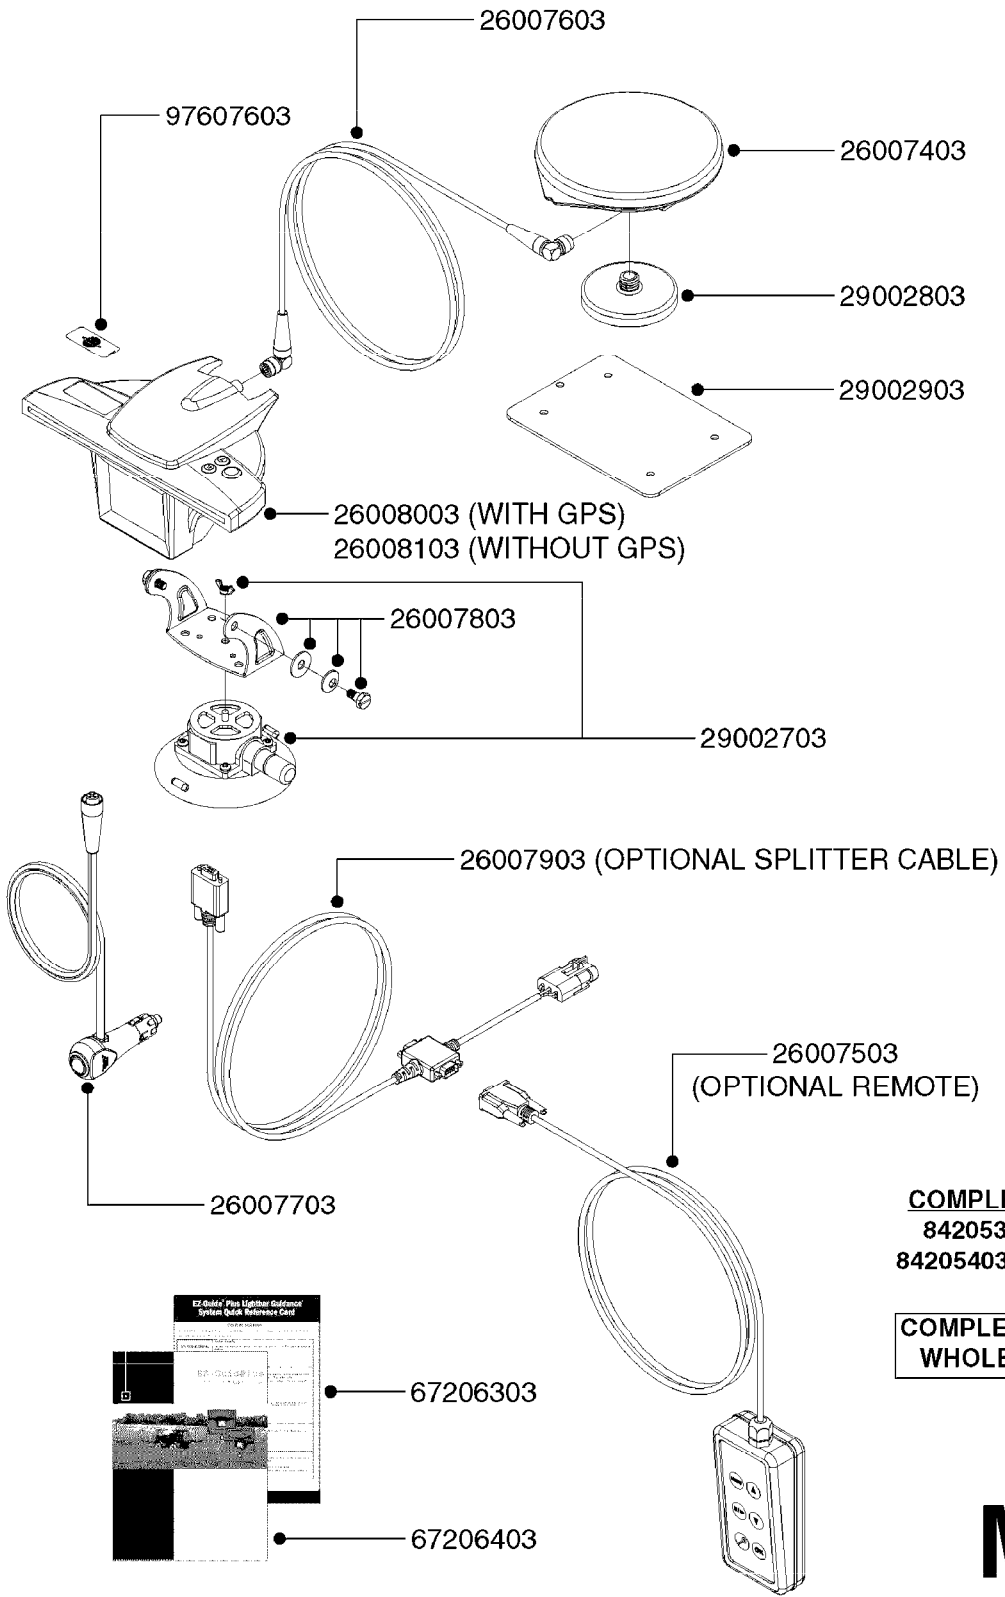

COMPLETE ASSEMBLY:
84205303 (WITH GPS)
84205403 (WITHOUT GPS)

**COMPLETE ASSEMBLIES
WHOLEGOODS ITEMS**

M0040

EZ-GUIDE PLUS LIGHT BAR
M0040-HIN, 01:01:16

Page 1

Date 04.11.2017 13:17

parts-n°	order qty	description
26007403	1	ANTENNA,HURRICANE F. EZGUIDEPL
26007503	1	REMOTE KEYPAD EZ-GUIDE PLUS
26007603	1	CABLE, ANTENNA, EZGUIDEPLUS
26007703	1	CABLE, POWER F. EZGUIDEPLUS
26007803	1	BRACKET KIT F. EZGUIDEPLUS
26007903	1	EZ-Guide 500 External Interfac
26008003	1	LIGHT BAR ASSM WITH GPS
26008103	1	LIGHT BAR ASSM WITHOUT GPS
29002703	1	VACUUM CUP 4 1/2" 1420I
29002803	1	MOUNT, MAG F. ANTENNA
29002903	1	PLATE, F. ANTENNA MOUNT
67206303	1	QUICK REFERENCE CARD EZ-GUIDE+
67206403	1	MANUAL EZ GUIDE PLUS
84205303	1	EZ GUIDE PLUS W GPS, NO LABLE
84205403	1	EZ GUIDE PLUS W/O GPS,NO LABLE
97607603	1	DECAL COMPANY 45MM X 20MM