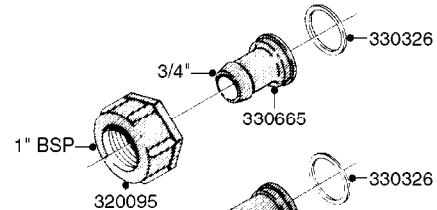

RINSE SYSTEM PLUMBING
K0750-HIN, 01:01:16

RINSE SYSTEM- MANIFOLD SYSTEM

K0750

RINSE SYSTEM PLUMBING
K0750-HIN, 01:01:16

Page 1
Date 04.11.2017 13:17

parts-n°	order qty	description
168030	1	BRACKET F/3 WAY VALVE
172280	1	FLATBAR 30X5 L=270 4XD9 90DEG.
241441	1	O-RING D29.3X3
241883	1	O-RING D39.2X3 NITRIL 242020
242353	1	O-RING D44.2X3.0 VITON F.S-67
242354	1	O-RING D32.2X3.0 VITON F.S-53
242594	1	O-RING D14 X 1.78 SCH.70-EPDM
284585	1	CLAMP HOSE GEAR 1" MINI 020
320084	1	FITT.DK NUT 1/2" BSP
320095	1	FITT.DK NUT 1" BSP
320283	1	FITT.DK NUT 3/4"BSP
320294	1	FITT.DK TEE 3/8X3/8HB X1/2"BSP
320316	1	FITT.DK TEE 3/4" X3/4" X1"BSP
320821	1	FITT.DK NUT 1-1/2" BSP
321495	1	FITT.DK REDUC 1/4'BSP F.3/4'NT
322065	1	FITT.DK UNION 1' BSP/S-56
322066	1	FITT.DK S-56 NUT
330212	1	O-RING D19/D14X2.4 F.1/2"NUT
330326	1	O-RING D30/D24X2 F.1"NUT
330341	1	FITT.DK HB 1" F. 1" NUT
330595	1	O-RING D24.6/D20X2.1 -3/4"
330676	1	FITT.DK HB 3/8" F. 1/2" NUT
330687	1	FITT.DK HB 1/2" F. 1/2" NUT
332286	1	FITT.DK HB 1/2" F. 3/4" NUT
334050	1	FITT.DK S-61 STR.1-1/4"
334059	1	FITT.DK EL 1" 110 DEG.F.1-1/2"
334068	1	FITT.DK S-61 STR.1"
334100	1	FITT.DK S-61 ELB.1" 110 DEG.
334151	1	FITT.DK S-61 ELB.1-1/4"110 DEG
334239	1	FITT.DK S-53 ELB.1/2"
334564	1	FITT.DK S-67 TO S-53 ADAPTER
420582	1	BOLT HEX 8.8 DEL M8X20 FT A2
460143	1	NUT HEX M8X1.25 LOCK DIN985A2 SS
725348	1	VALVE 3 WAY BLUE
978338	1	DECAL MANIFOLD SYS.RINSE NOZ
28026203	1	GAUGE 200PSI/BR,2.5"1/4BSP-BTM
28029803	1	CLAMP HOSE GEAR P1/2" 6708
92701703	1	HOSE R X3/8" X300PSI WP X0012"
92702103	1	HOSE R X1/2" X300PSI WP X0012"
92712403	1	HOSE R X1" X300PSI WP X0012"