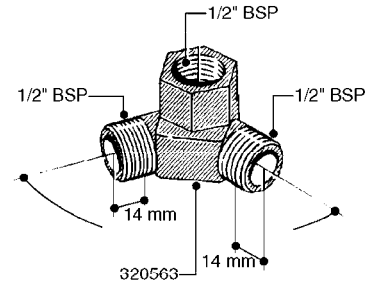

L0020

FITTINGS-T-PIECES, CAPS & ELBOWS
L0020-HIN, 01:01:16

Page 1

Date 04.11.2017 13:17

parts-n°	order qty	description
10053603	1	FITT. CAPNUT 2"BSP 5601
10194303	1	CAP BLANK 1 1/2 MCPHEE 210060
320047	1	FITT.DK CAPNUT 1/2" BSP
320106	1	FITT.DK CAPNUT 1" BSP
320272	1	FITT.DK CAPNUT 3/8" BSP
320316	1	FITT.DK TEE 3/4" X3/4" X1"BSP
320331	1	FITT.DK TEE 1" - 1" - 3/4" BSP
320342	1	FITT.DK EL 3/4"M X 1"F BSP
320563	1	FITT.DK 3 WAY 1/2" 110 DEG.
320677	1	NO LONGER AVAILABLE
320961	1	FITT.DK CAPNUT 1-1/2" BSP
321053	1	FITT.DK TEE 1/2 X1/2 X1/2" BSP
322072	1	FITT.DK TEE 3/8'X3/8'X3/8' BSP
322095	1	FITT.DK TEE 1-1/2 X1-1/4 X3/4" BSP
322138	1	FITT.DK ELB 1"M X 1"F BSP
330013	1	O-RING D15/D10X2.5 F.3/8"NUT
330212	1	O-RING D19/D14X2.4 F.1/2"NUT
330326	1	O-RING D30/D24X2 F.1"NUT
331273	1	O-RING D44/D38X2 F.1-1/2"