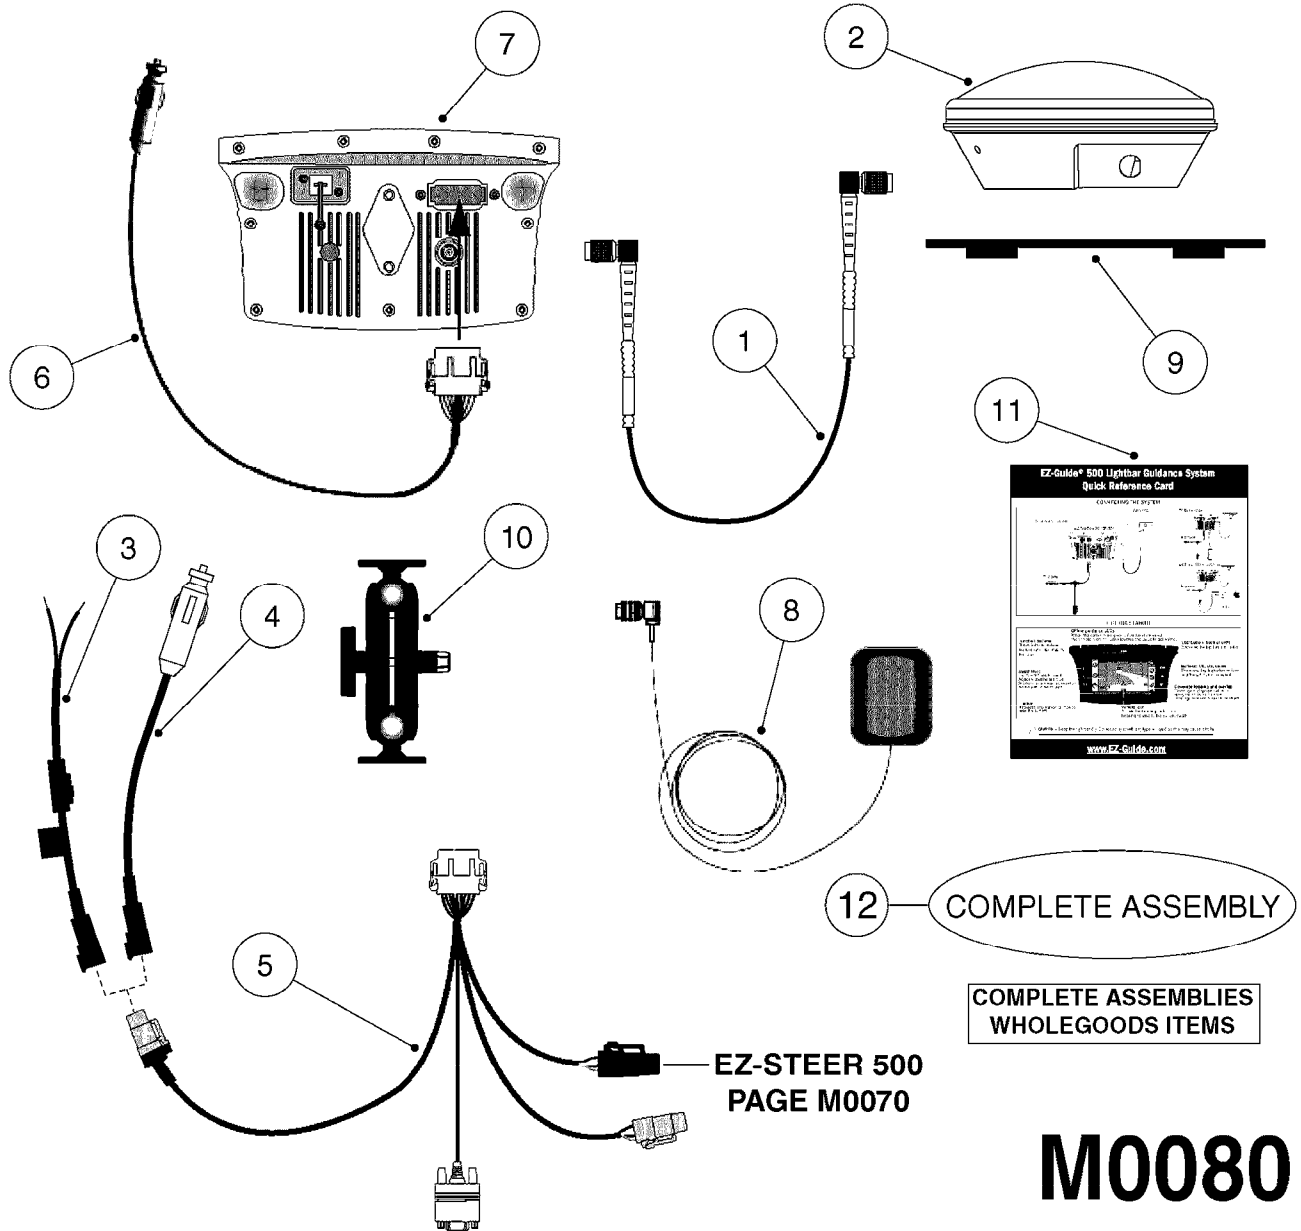

EZ-GUIDE 250 LIGHTBAR
M0080-HIN, 01:01:16

Page 1
Date 04.11.2017 13:17

Pos.	parts-n°	order qty	description
1	26007603	1	CABLE, ANTENNA, EZGUIDEPLUS
2	26015603	1	ANTENNA AG15 L1,EZ GDE 500/250
3	26016103	1	EZ-GUIDE 500 CABLE UNTERM.FUSE
4	26016203	1	EZ-GUIDE 500 POWER CONN.CABLE
5	26017303	1	EZ-GUIDE 250 ALL PORT CABLE
6	26017703	1	EZ-GUIDE 250 POWER CABLE
7	26017803	1	EZ-GUIDE 250 LIGHTBAR DISPLAY
8	26017903	1	EZ-GUIDE 250 PATCH ANTENNA
9	28048203	1	EZ-GUIDE 500 MOUNT F.AG15 ANT.
10	28048303	1	EZ-GUIDE 250/500 RAM MNT.1.5"
11	67217403	1	EZ-GUIDE 250 QUICK REF.CARD
12	84210603	1	EZ GUIDE 250 LIGHTBAR