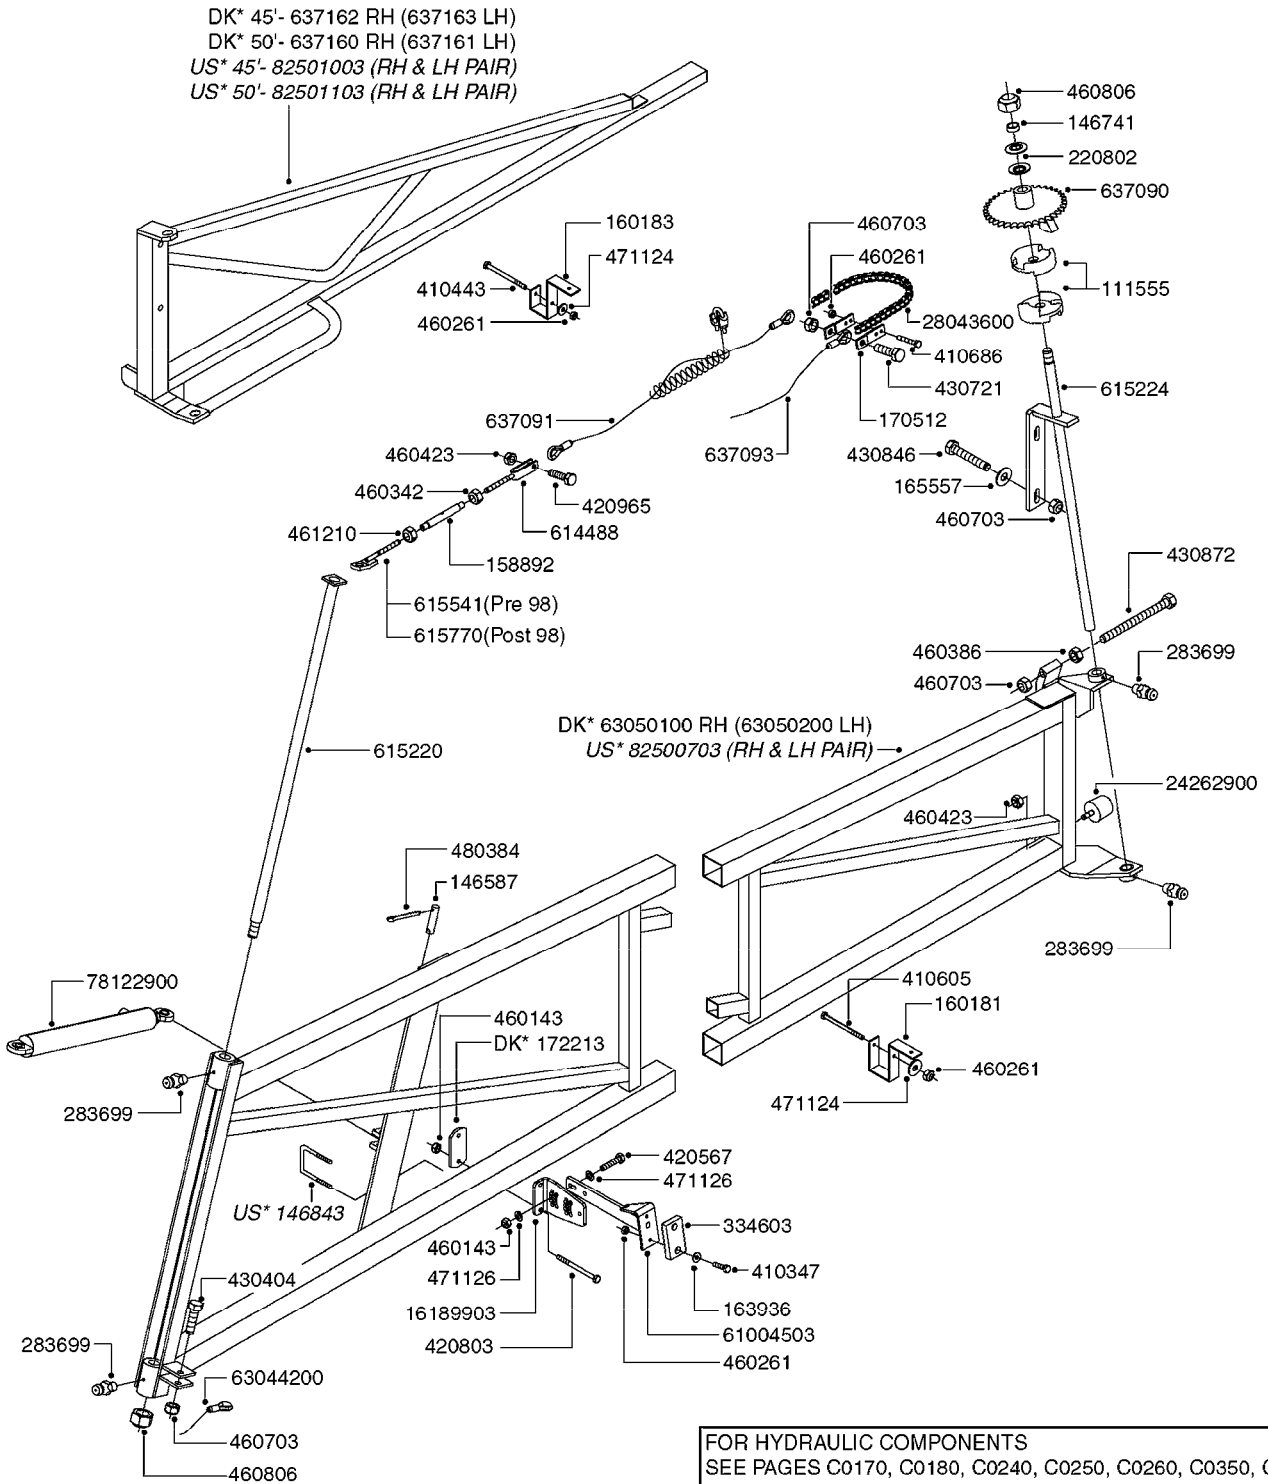

C0580

CETOP VALVES
C0580-HIN, 01:01:16

Page 1

Date 04.11.2017 13:16

Pos.	parts-n°	order qty	description
1	242102	1	O-RING Ø9.25X1.78 NITRIL 90SH
2	450964	1	SCREW M5X30 F.CYLINDER
3	450965	1	SCREW ROUND M5X70
4	782115	1	HY SOLENOID VALVE DH HYD
5	782116	1	HY SOLENOID VALVE MD1L-S3/10N-D12K1/P
6	782118	1	LOCK VALVE MVPP-D
7	782146	1	HYD. CHECK VALVE 1 WAY
8	782829	1	SOLENOID MD1L-TA/10N-D12K1/DT
9	28123700	1	CAP F.SOLENOID - MD1L
10	74187700	1	CAP + O-RING F.CETOP - MD1L
11	78216000	1	SOLENOID F.CETOP VALVE - MD1L
12	78217800	1	MAGNET VLV.MD1L-S3/10N-D12K8DT
13	78218200	1	SOLENOID W/AMP F.MD1L