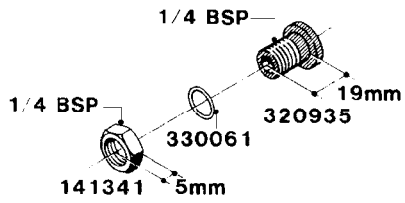

L0060

FITTINGS - BULKHEAD
L0060-HIN, 01:01:16

Page 1

Date 04.11.2017 13:17

parts-n°	order qty	description
141046	1	NUT 3/8" BSP
141341	1	NUT 1/4' BSP
240284	1	O-RING D82,5/75 X 3,5
320456	1	FITT.DK BULKHEAD 1"BSP DOUBLE
320467	1	FITT.DK BULKHEAD 1"BSP SINGLE
320471	1	FITT.DK NUT 1" BSP JAMB
320541	1	FITT.DK BULKHEAD 2-1/2'BSP SIN
320552	1	FITT.DK NUT 2-1/2' BSP JAMB
320644	1	FITT.DK ELB.3/4"HB X 1" BSP
320784	1	FITT.DK CAP 1-1/2" BSP
320795	1	FITT.DK NUT 1-1/2" BSP JAMB
320935	1	FITT.DK BULKHEAD 1/4' BSP SING
320946	1	FITT.DK BULKHEAD 3/8' BSP SING
321296	1	FITT.DK BULKHEAD 1/2" BSP SING
321307	1	FITT.DK NUT 1/2" BSP JAMB
321333	1	FITT.DK BULK 1-1/2" X 1"F BSP
330061	1	O-RING D16/D11X2,5
330072	1	O-RING D53.5/D45.5X4
330212	1	O-RING D19/D14X2.4 F.1/2"NUT
332577	1	O-RING D38/D30X4 F.1" PUR.
332592	1	O-RING D26/D20X3