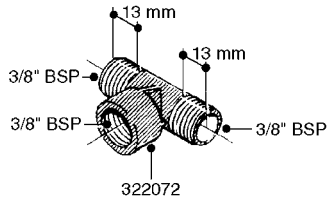

L0020

FITTINGS-T-PIECES, CAPS & ELBOWS
L0020-HIN, 01:01:16

Page 1

Date 04.11.2017 13:17

parts-n°	order qty	description
10053603	1	FITT. CAPNUT 2"BSP 5601
10194303	1	CAP BLANK 1 1/2 MCPHEE 210060
320047	1	FITT.DK CAPNUT 1/2" BSP
320106	1	FITT.DK CAPNUT 1" BSP
320272	1	FITT.DK CAPNUT 3/8" BSP
320316	1	FITT.DK TEE 3/4" X3/4" X1"BSP
320331	1	FITT.DK TEE 1" - 1" - 3/4" BSP
320342	1	FITT.DK EL 3/4"M X 1"F BSP
320563	1	FITT.DK 3 WAY 1/2" 110 DEG.
320677	1	NO LONGER AVAILABLE
320961	1	FITT.DK CAPNUT 1-1/2" BSP
321053	1	FITT.DK TEE 1/2 X1/2 X1/2" BSP
322072	1	FITT.DK TEE 3/8'X3/8'X3/8' BSP
322095	1	FITT.DK TEE 1-1/2 X1-1/4 X3/4" BSP
322138	1	FITT.DK ELB 1"M X 1"F BSP
330013	1	O-RING D15/D10X2.5 F.3/8"NUT
330212	1	O-RING D19/D14X2.4 F.1/2"NUT
330326	1	O-RING D30/D24X2 F.1"NUT
331273	1	O-RING D44/D38X2 F.1-1/2"