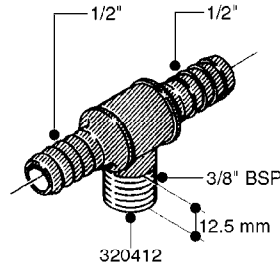

L0040

FITTINGS - NIPPLES & ELBOWS
L0040-HIN, 01:01:16

Page 1

Date 04.11.2017 13:17

parts-n°	order qty	description
10530803	1	FITT.PO.SE 2.00X2.00 45 DEG.
320191	1	FITT.DK ELB 3/8' BSP 45 DEGREE
320482	1	FITT.DK ELB. 1/2" BSP 60 DEG.
320596	1	FITT.DK ELB 3/8'-1/2'BSP 45DEG
320607	1	FITT.DK HN 3/8M X 3/8F BSP LNG
320633	1	FITT.DK HN 3/8"M X 3/8"F BSP
321451	1	FITT.DK ELB.1-1/2 X1-1/4 80DEG
321532	1	FITT.DK REDUC 3/4' X 1/2' BSP
390233	1	FITT.DK REDUC 1-1/2" X 1" BSP