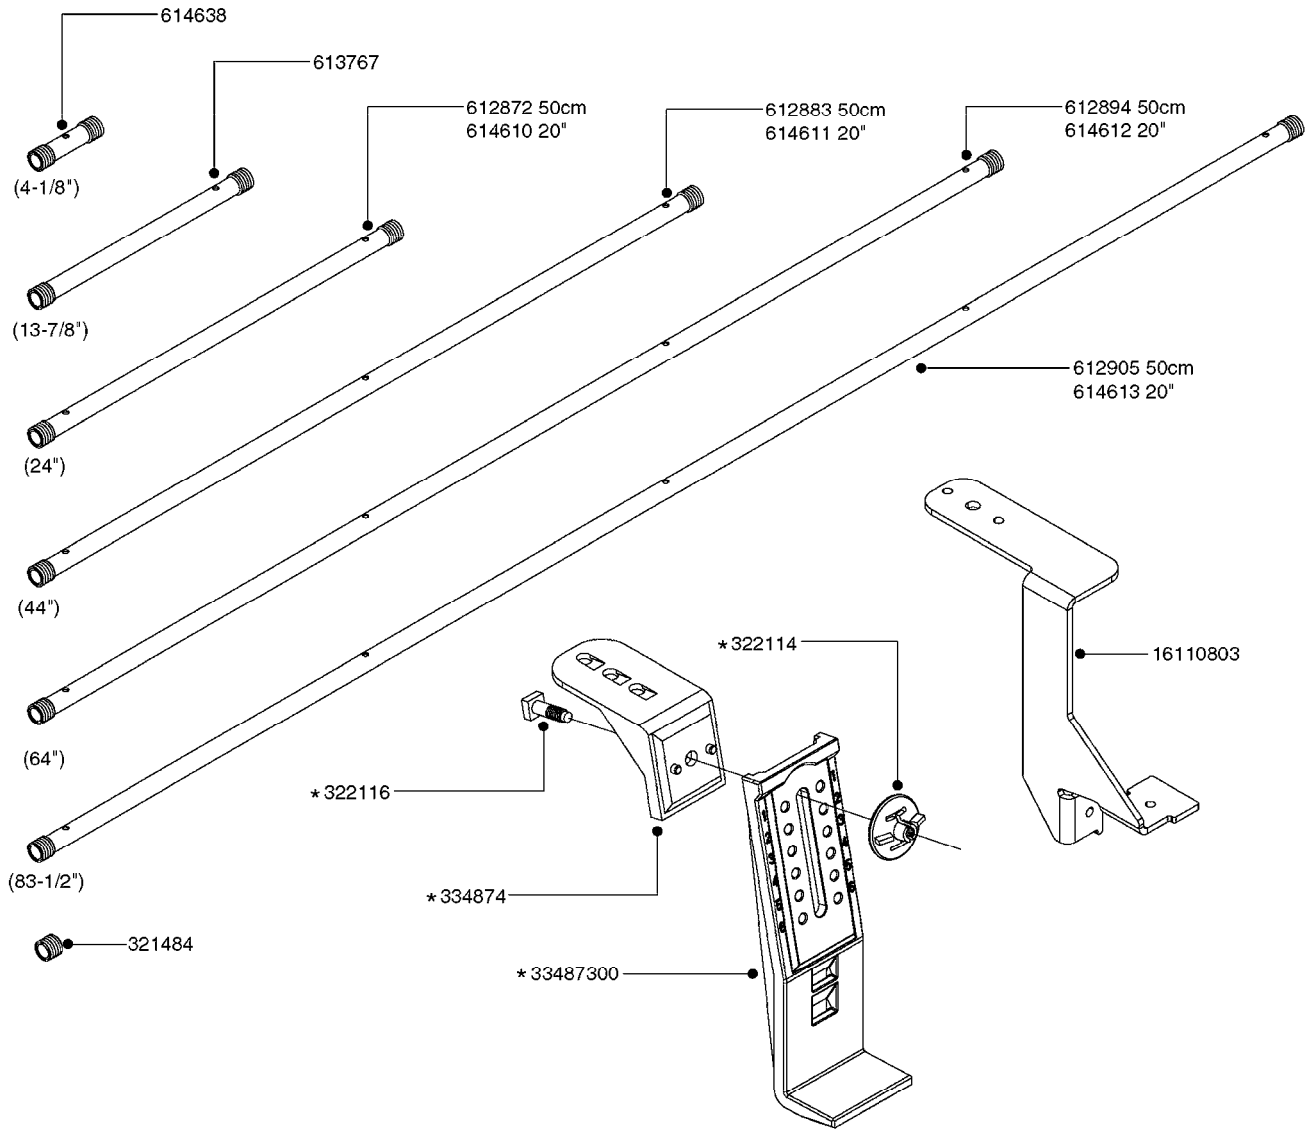

COMPLETE ASSEMBLY
WITH NOZZLES

REFER TO
HARDI® NOZZLE CATALOG

D1100

DOUBLE NOZZLE HOLDER-SNAP FIT
D1100-HIN, 01:01:16

Page 1
Date 04.11.2017 13:16

Pos.	parts-n°	order qty	description
1	372140	1	HARDI ISO BLIND CAP
2	725078	1	SNAP-FIT TRIPLET W/O NOZZ HOLD
3	28032503	1	DOUBLE NOZZLE HOLDER LD ISO
4	28040103	1	O-RING F.DOUBLE NOZZLE HOLDER
5	28089103	1	GASKET F.DOUBLE NOZZLE HOLDER
6	70056803	1	DOUBLE NOZZLE CAP ORANGE LD 01
6	70056903	1	DOUBLE NOZZLE CAP GREEN LD 015
6	70057003	1	DOUBLE NOZZLE CAP YELLOW LD 02
6	70057103	1	DOUBLE NOZZLE CAP LILAC LD 025
6	70057203	1	DOUBLE NOZZLE CAP BLUE LD 03
6	70057303	1	DOUBLE NOZZLE CAP RED LD 04
6	70057403	1	DOUBLE NOZZLE CAP BROWN LD 05