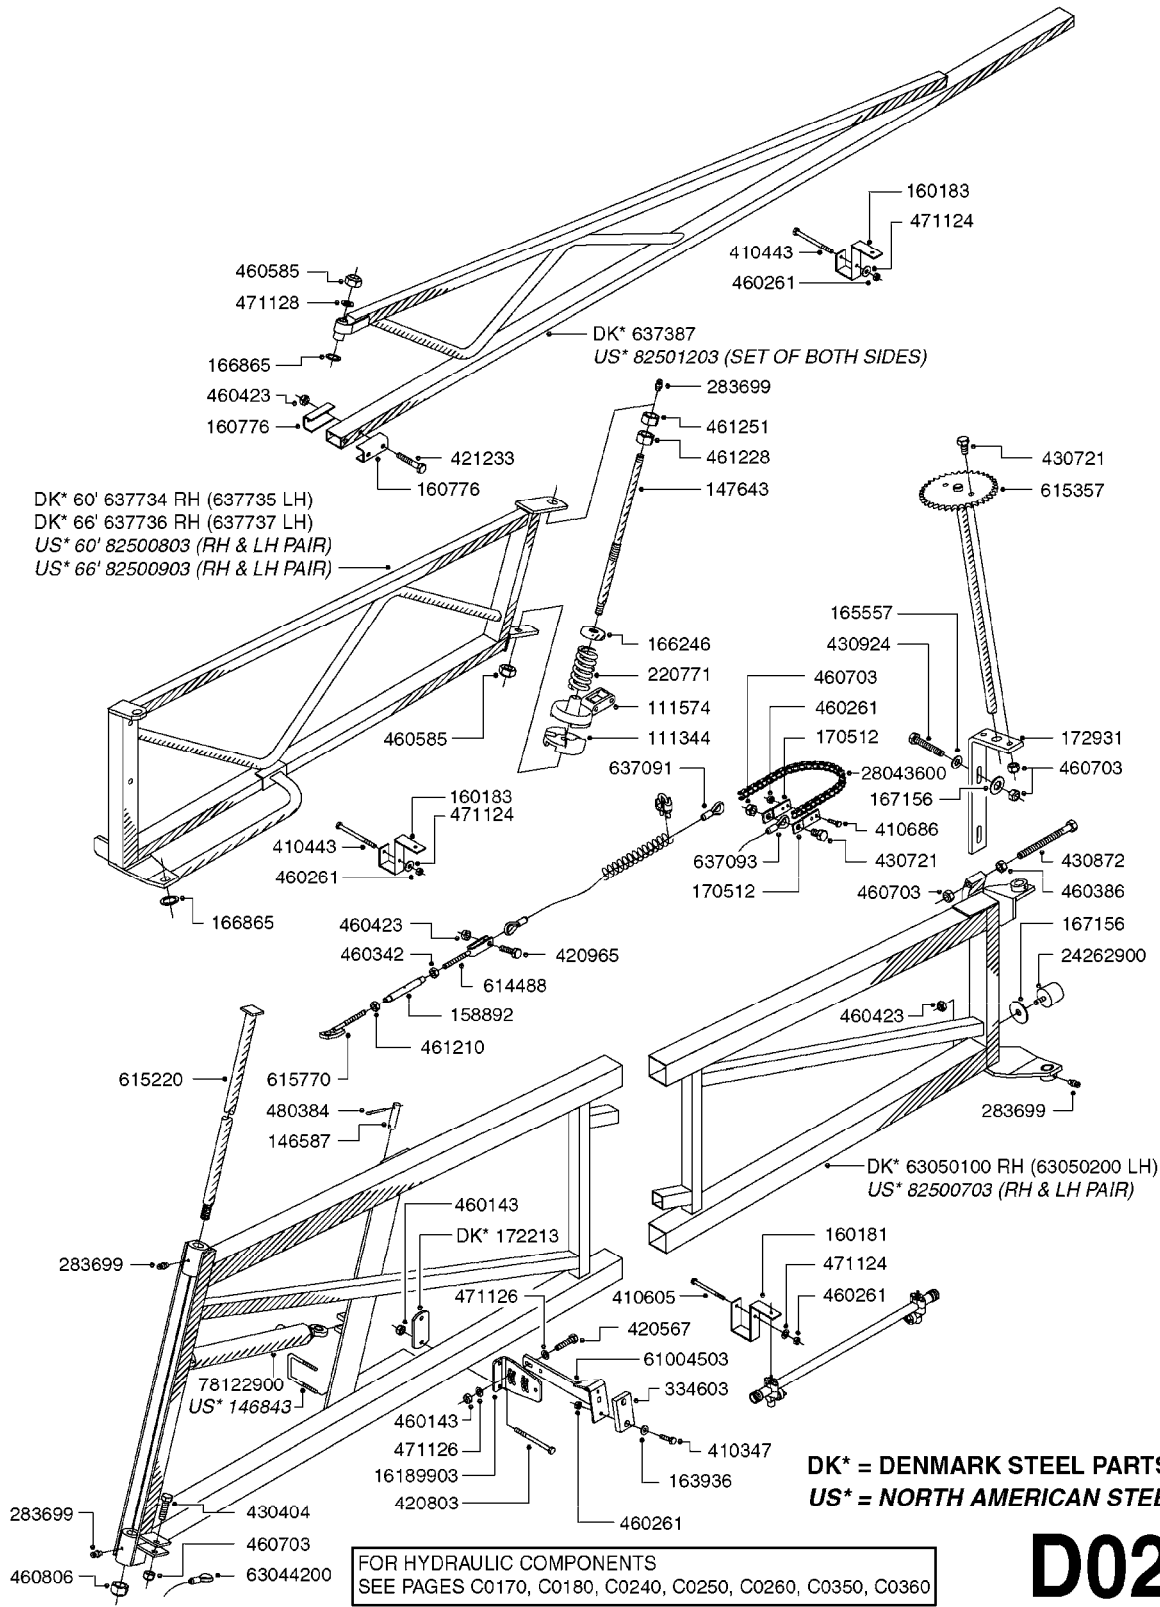

DK* = DENMARK STEEL PARTS
US* = NORTH AMERICAN STEEL PARTS

D0270

BOOM EAGLE WINGS 60' 66'
D0270-HIN, 01:01:16

Page 1
Date 04.11.2017 13:16

parts-n°	order qty	description
111344	1	CLAW CLUTCH Ø100/Ø20,5 UNDER PART RED
111574	1	CLAW CLUTCH D100 UP. (MACH)
146587	1	PIN D16.8 X 65
146843	1	BOLT U M8 F.60 x 60
147643	1	AXLE F.BM BRKWKY. W. ZERT L=426
158892	1	TURN BUCKLE HOUS
160181	1	CLAMP NOZZLE TUBE 60X60
160183	1	CLAMP NOZZLE TUBE 50X30
160776	1	U-CHANNEL F.3PT.
163936	1	WASHER D15/D6.2X1
165557	1	WASHER D28.0/D12.2X2.0 SS
166246	1	WASHER CUP D53 F.SPRING
166865	1	WASHER D35/D25X2
167156	1	WASHER D46.5/D12.4X2.5
170512	1	ASSEMBLY BRACKET FOR CHAIN
172213	1	FLAT BAR F.BOOM STRAP
172931	1	FLAT STEEL 15X50
220771	1	SPRING D53/D43X100
283699	1	GREASE NIPPLE M6X1
334603	1	RUBBER STOP 86X48X15
410347	1	SCREW M6X20 8.8
410443	1	BOLT HEX 8.8 DEL M6X70
410605	1	BOLT HEX 8.8 DEL M6X80
410686	1	BOLT HEX 8.8 DEL M6X30
420567	1	BOLT HEX 8.8 DEL M8X30 FT
420803	1	BOLT HEX 8.8 DEL M8X90
420965	1	M10X40 MACHINE SCREW STAINLESS
421233	1	BOLT HEX 8.8 10.9 DEL M10X70
430404	1	BOLT HEX 8.8 DEL M12X50
430721	1	BOLT HEX 8.8 DEL M12X40 FT
430872	1	BOLT HEX 8.8 DEL M12X100 FT
430924	1	BOLT HEX 8.8 DEL M12 X 85
460143	1	NUT HEX M8X1.25 LOCK DIN985A2 SS
460261	1	NUT HEX M6X1.00 LOCK DIN985 A2 SS
460342	1	NUT HEX M10 DEL DIN934
460386	1	NUT HEX M12X1.75
460423	1	NUT HEX M10X1.50 LOCK DIN985A2 SS
460585	1	LOCKING NUT M16 DIN985 A2 SS
460703	1	NUT HEX M12X1.75 LOCK DIN985A2 SS
460806	1	NUT HEX M20X2.50 LOCK DIN985A2 SS
461210	1	NUT HEX M10X1.5 L.THREAD
461228	1	NUT HEX M20
461251	1	NUT HEX M20 X 2.5 JAMB
471124	1	WASHER L6U 6,4 X18 X 1.6 A2 SS
471126	1	WASHER, M8, Ø16/ 8.4X 1.6, SS
471128	1	WASHER, M16, Ø30/17.0X 3.0, SS
480384	1	PIN COTTER 3/16 x 1-1/2"
614488	1	FORK/ R.THREAD 10mmX144mm
615220	1	PIN 25 X 910 FOR EAGLE
615357	1	SHAFT W.SPROCKET EAGLE 60'3PT
615770	1	ANCHOR F.EAGLE CABLE
637091	1	CABLE FRONT EAGLE D7X2895
637093	1	CABLE REAR 5 X 3100MM EAGLE
637387	1	BOOM WING BRKWAY E. 60-90'
637734	1	BOOM WING OUT. 60'R.EAG 97
637735	1	BOOM WING OUT. 60'L.EAG 97
637736	1	BOOM WING OUT. 66'R.EAG 97
637737	1	BOOM WING OUT. 66'L.EAG 97
16189903	1	PLATE F, EAGLE STOPARM
24262900	1	RUBBER STOP D50X40 M10X33
28043600	1	CHAIN 5/8X810MM (51 LINKS)