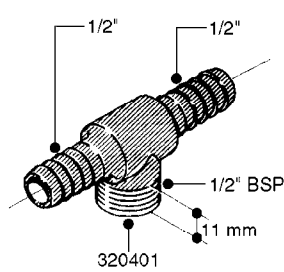

L0040

FITTINGS - NIPPLES & ELBOWS
L0040-HIN, 01:01:16

Page 1

Date 04.11.2017 13:17

parts-n°	order qty	description
10530803	1	FITT.PO.SE 2.00X2.00 45 DEG.
320191	1	FITT.DK ELB 3/8' BSP 45 DEGREE
320482	1	FITT.DK ELB. 1/2" BSP 60 DEG.
320596	1	FITT.DK ELB 3/8'-1/2'BSP 45DEG
320607	1	FITT.DK HN 3/8M X 3/8F BSP LNG
320633	1	FITT.DK HN 3/8"M X 3/8"F BSP
321451	1	FITT.DK ELB.1-1/2 X1-1/4 80DEG
321532	1	FITT.DK REDUC 3/4' X 1/2' BSP
390233	1	FITT.DK REDUC 1-1/2" X 1" BSP