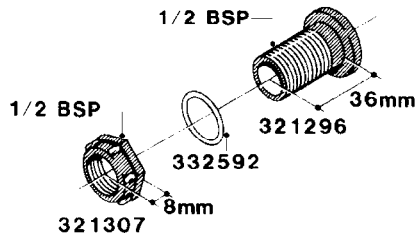

L0060

FITTINGS - BULKHEAD
L0060-HIN, 01:01:16

Page 1

Date 04.11.2017 13:17

parts-n°	order qty	description
141046	1	NUT 3/8" BSP
141341	1	NUT 1/4' BSP
240284	1	O-RING D82,5/75 X 3,5
320456	1	FITT.DK BULKHEAD 1"BSP DOUBLE
320467	1	FITT.DK BULKHEAD 1"BSP SINGLE
320471	1	FITT.DK NUT 1" BSP JAMB
320541	1	FITT.DK BULKHEAD 2-1/2'BSP SIN
320552	1	FITT.DK NUT 2-1/2' BSP JAMB
320644	1	FITT.DK ELB.3/4"HB X 1" BSP
320784	1	FITT.DK CAP 1-1/2" BSP
320795	1	FITT.DK NUT 1-1/2" BSP JAMB
320935	1	FITT.DK BULKHEAD 1/4' BSP SING
320946	1	FITT.DK BULKHEAD 3/8' BSP SING
321296	1	FITT.DK BULKHEAD 1/2" BSP SING
321307	1	FITT.DK NUT 1/2" BSP JAMB
321333	1	FITT.DK BULK 1-1/2" X 1"F BSP
330061	1	O-RING D16/D11X2,5
330072	1	O-RING D53.5/D45.5X4
330212	1	O-RING D19/D14X2.4 F.1/2"NUT
332577	1	O-RING D38/D30X4 F.1" PUR.
332592	1	O-RING D26/D20X3