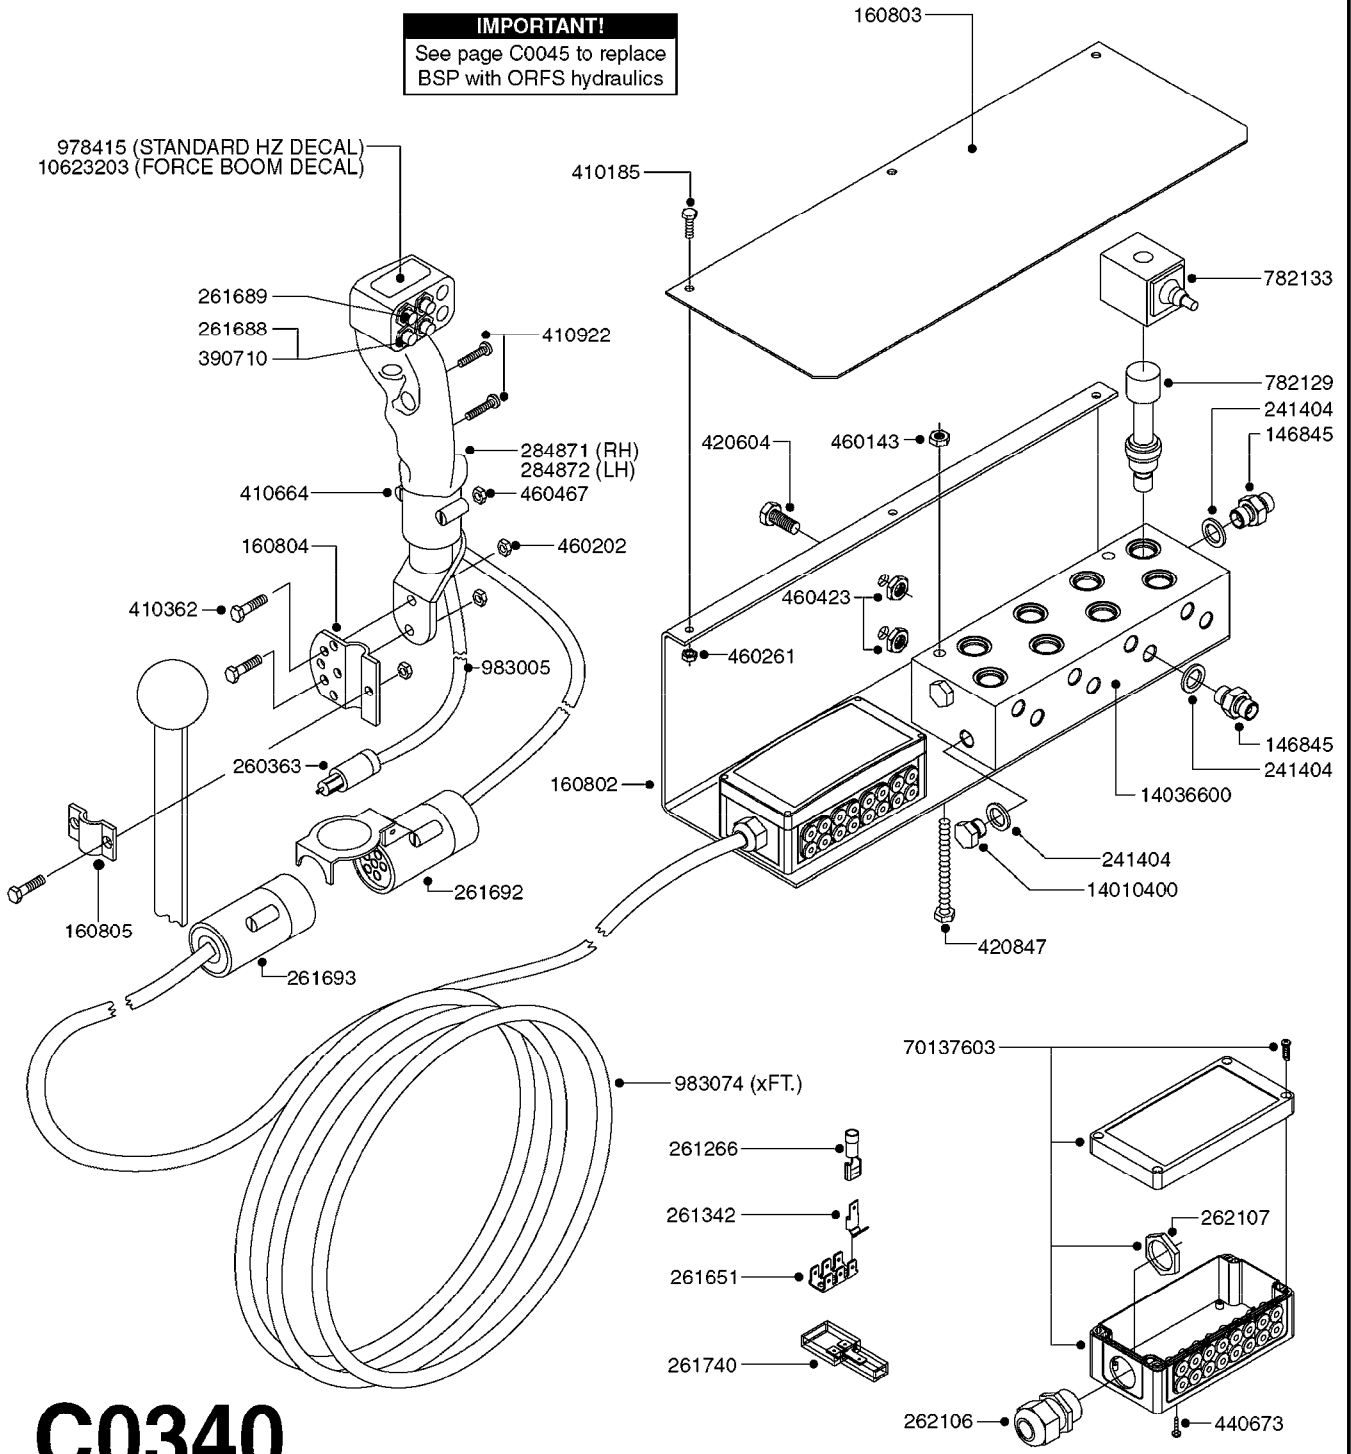

IMPORTANT!
See page C0045 to replace
BSP with ORFS hydraulics

HYD EAGLE HZ JOYSTICK 2005
C0340-HIN, 30:03:16

Page 1
Date 04.11.2017 13:16

parts-n°	order qty	description
146845	1	HEX NIPPLE 1/4"X1/4"
160802	1	MOUNT PLATE F.HYD SOLENOID'HZ'
160803	1	COVER PLATE F.HYD SOLENOID'HZ'
160804	1	MOUNT BRACKET F.HANDLE
160805	1	MOUNT STRAP F.HANDLE
241404	1	DOWTY SEAL 1/4"
260363	1	PLUG 2 POLE 12V
261266	1	CONNECTOR END F.CABLE HP
261342	1	SPADE F.ELEC.3 WAY CONNECTOR
261651	1	SPADE F.ELEC.6 POLE CONNECTOR
261688	1	SWITCH F. HANDLE WHITE
261689	1	CAP RUBBER F. SWITCH JOYSTICK
261692	1	PLUG ELEC.7 POLE FEMALE F.CABL
261693	1	PLUG ELEC. 7 POLE MALE
261740	1	SPADE F.ELEC.3 POLE CONN.INSUL
262106	1	BULKHEAD F. CABLE 6.5-14 BLACK
262107	1	NUT F. BULKHEAD CABLE BLACK
284871	1	CONTROL HANDLE RIGHT HALF
284872	1	CONTROL HANDLE LEFT HALF
390710	1	SWITCH F.HANDLE GREY MACHINED
410185	1	BOLT HEX 8.8 DEL M6X16
410362	1	BOLT HEX 8.8 SS M6X20
410664	1	BOLT HEX M5 X 20
410922	1	CYL.SKR 8.8 DEL M4X20 RST
420604	1	BOLT HEX 8.8 DEL M10X25 FT DIN933
420847	1	BOLT HEX 8.8 DEL M8X85
440673	1	SCREW F.PLASTIC 5X12 SS
460143	1	NUT HEX M8X1.25 LOCK DIN985A2 SS
460202	1	NUT HEX M6
460261	1	NUT HEX M6X1.00 LOCK DIN985 A2 SS
460423	1	NUT HEX M10X1.50 LOCK DIN985A2 SS
460467	1	NUT HEX M5 GALV.
782129	1	SOLENOID VALVE 25L, 3/4"NC
782133	1	SOLENOID W.CABLE F.VALVE782129
978415	1	DECAL CONTROL HANDLE
983005	1	ELEC. CABLE 2 WIRE X 1.5MM
983074	1	ELEC. CABLE 5 WIRE X 1.5MM
10623203	1	DECAL F.JOYSTICK - FORCE
14010400	1	PLUG 1/4" BSP
14036600	1	MANIFOLD 4-FUNCTION SPC 2004
70137603	1	JUNC. BOX, FLUID, COMPLETE, 2015