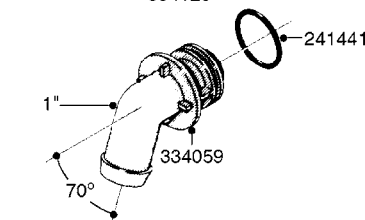

RINSE SYSTEM PLUMBING
K0750-HIN, 01:01:16

RINSE SYSTEM- MANIFOLD SYSTEM

K0750

RINSE SYSTEM PLUMBING
K0750-HIN, 01:01:16

Page 1
Date 04.11.2017 13:17

parts-n°	order qty	description
168030	1	BRACKET F/3 WAY VALVE
172280	1	FLATBAR 30X5 L=270 4XD9 90DEG.
241441	1	O-RING D29.3X3
241883	1	O-RING D39.2X3 NITRIL 242020
242353	1	O-RING D44.2X3.0 VITON F.S-67
242354	1	O-RING D32.2X3.0 VITON F.S-53
242594	1	O-RING D14 X 1.78 SCH.70-EPDM
284585	1	CLAMP HOSE GEAR 1" MINI 020
320084	1	FITT.DK NUT 1/2" BSP
320095	1	FITT.DK NUT 1" BSP
320283	1	FITT.DK NUT 3/4"BSP
320294	1	FITT.DK TEE 3/8X3/8HB X1/2"BSP
320316	1	FITT.DK TEE 3/4" X3/4" X1"BSP
320821	1	FITT.DK NUT 1-1/2" BSP
321495	1	FITT.DK REDUC 1/4'BSP F.3/4'NT
322065	1	FITT.DK UNION 1' BSP/S-56
322066	1	FITT.DK S-56 NUT
330212	1	O-RING D19/D14X2.4 F.1/2"NUT
330326	1	O-RING D30/D24X2 F.1"NUT
330341	1	FITT.DK HB 1" F. 1" NUT
330595	1	O-RING D24.6/D20X2.1 -3/4"
330676	1	FITT.DK HB 3/8" F. 1/2" NUT
330687	1	FITT.DK HB 1/2" F. 1/2" NUT
332286	1	FITT.DK HB 1/2" F. 3/4" NUT
334050	1	FITT.DK S-61 STR.1-1/4"
334059	1	FITT.DK EL 1" 110 DEG.F.1-1/2"
334068	1	FITT.DK S-61 STR.1"
334100	1	FITT.DK S-61 ELB.1" 110 DEG.
334151	1	FITT.DK S-61 ELB.1-1/4"110 DEG
334239	1	FITT.DK S-53 ELB.1/2"
334564	1	FITT.DK S-67 TO S-53 ADAPTER
420582	1	BOLT HEX 8.8 DEL M8X20 FT A2
460143	1	NUT HEX M8X1.25 LOCK DIN985A2 SS
725348	1	VALVE 3 WAY BLUE
978338	1	DECAL MANIFOLD SYS.RINSE NOZ
28026203	1	GAUGE 200PSI/BR,2.5"1/4BSP-BTM
28029803	1	CLAMP HOSE GEAR P1/2" 6708
92701703	1	HOSE R X3/8" X300PSI WP X0012"
92702103	1	HOSE R X1/2" X300PSI WP X0012"
92712403	1	HOSE R X1" X300PSI WP X0012"