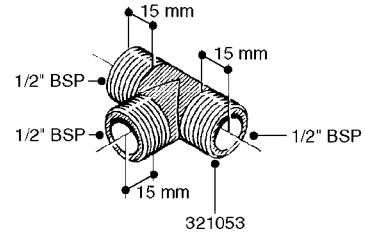

L0020

FITTINGS-T-PIECES, CAPS & ELBOWS
L0020-HIN, 01:01:16

Page 1

Date 04.11.2017 13:17

parts-n°	order qty	description
10053603	1	FITT. CAPNUT 2"BSP 5601
10194303	1	CAP BLANK 1 1/2 MCPHEE 210060
320047	1	FITT.DK CAPNUT 1/2" BSP
320106	1	FITT.DK CAPNUT 1" BSP
320272	1	FITT.DK CAPNUT 3/8" BSP
320316	1	FITT.DK TEE 3/4" X3/4" X1"BSP
320331	1	FITT.DK TEE 1" - 1" - 3/4" BSP
320342	1	FITT.DK EL 3/4"M X 1"F BSP
320563	1	FITT.DK 3 WAY 1/2" 110 DEG.
320677	1	NO LONGER AVAILABLE
320961	1	FITT.DK CAPNUT 1-1/2" BSP
321053	1	FITT.DK TEE 1/2 X1/2 X1/2" BSP
322072	1	FITT.DK TEE 3/8'X3/8'X3/8' BSP
322095	1	FITT.DK TEE 1-1/2 X1-1/4 X3/4" BSP
322138	1	FITT.DK ELB 1"M X 1"F BSP
330013	1	O-RING D15/D10X2.5 F.3/8"NUT
330212	1	O-RING D19/D14X2.4 F.1/2"NUT
330326	1	O-RING D30/D24X2 F.1"NUT
331273	1	O-RING D44/D38X2 F.1-1/2"