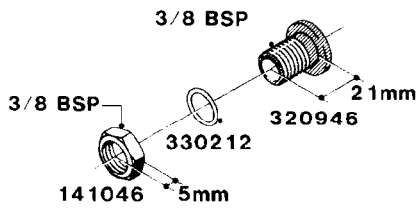

L0060

FITTINGS - BULKHEAD
L0060-HIN, 01:01:16

Page 1

Date 04.11.2017 13:17

parts-n°	order qty	description
141046	1	NUT 3/8" BSP
141341	1	NUT 1/4' BSP
240284	1	O-RING D82,5/75 X 3,5
320456	1	FITT.DK BULKHEAD 1"BSP DOUBLE
320467	1	FITT.DK BULKHEAD 1"BSP SINGLE
320471	1	FITT.DK NUT 1" BSP JAMB
320541	1	FITT.DK BULKHEAD 2-1/2'BSP SIN
320552	1	FITT.DK NUT 2-1/2' BSP JAMB
320644	1	FITT.DK ELB.3/4"HB X 1" BSP
320784	1	FITT.DK CAP 1-1/2" BSP
320795	1	FITT.DK NUT 1-1/2" BSP JAMB
320935	1	FITT.DK BULKHEAD 1/4' BSP SING
320946	1	FITT.DK BULKHEAD 3/8' BSP SING
321296	1	FITT.DK BULKHEAD 1/2" BSP SING
321307	1	FITT.DK NUT 1/2" BSP JAMB
321333	1	FITT.DK BULK 1-1/2" X 1"F BSP
330061	1	O-RING D16/D11X2,5
330072	1	O-RING D53.5/D45.5X4
330212	1	O-RING D19/D14X2.4 F.1/2"NUT
332577	1	O-RING D38/D30X4 F.1" PUR.
332592	1	O-RING D26/D20X3