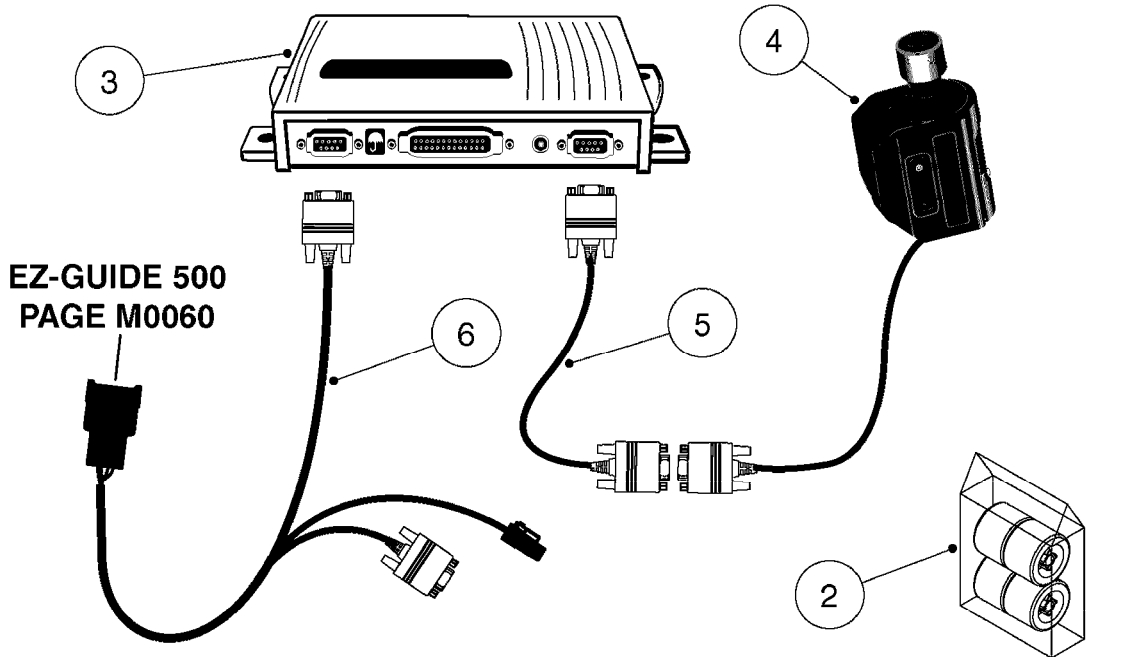

**EZ-STEER 500
PAGE M0070**

COMPLETE ASSEMBLY 13

COMPLETE ASSEMBLIES
WHOLEGOODS ITEMS

M0060

EZ-GUIDE 500 LIGHTBAR
M0060-HIN, 01:01:16

Page 1

Date 04.11.2017 13:17

Pos.	parts-n°	order qty	description
1	26007603	1	CABLE, ANTENNA, EZGUIDEPLUS
2	26012203	1	EZ-STEER/GUIDE 500 ADAPT.CABLE
3	26015303	1	REMOTE KEYPAD EZGUIDE 500/250
3	28048403	1	DECAL - REMOTE OVERLAY 500/250
4	26015403	1	EZ-GUIDE 500 CABLE POWER/CAN90
5	26015503	1	EZ-GUIDE 500 Z PLUS ANTENNA
5	26015603	1	ANTENNA AG15 L1,EZ GDE 500/250
6	26015703	1	EZ-GUIDE 500 DGPS DISPLAY
6	26015803	1	EZ-GUIDE 500 OMNISTAR DISPLAY
7	26016103	1	EZ-GUIDE 500 CABLE UNTERM.FUSE
8	26016203	1	EZ-GUIDE 500 POWER CONN.CABLE
9	28048203	1	EZ-GUIDE 500 MOUNT F.AG15 ANT.
10	28048303	1	EZ-GUIDE 250/500 RAM MNT.1.5"
11	29003803	1	EZ-GUIDE 500 CD,GET.STARTED V1
12	67215403	1	EZ-GUIDE 500 QUICK REF.CARD V1
13	84208303	1	EZ GUIDE 500 LIGHTBAR (DGPS)
13	84208403	1	EZ GUIDE 500 LIGHTBAR (XP/HP)
13	84208503	1	EZ GUIDE 500 LIGHTBAR (RTK)