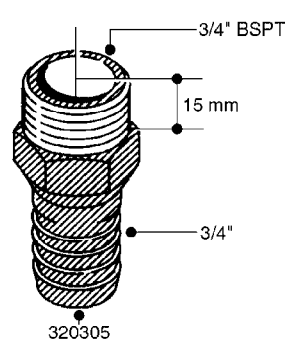

FITTINGS - HEXAGON NIPPLES
L0030-HIN, 01:01:16

Page 0
Date 04.11.2017 13:17

L0030

FITTINGS - HEXAGON NIPPLES
L0030-HIN, 01:01:16

Page 1
Date 04.11.2017 13:17

parts-n°	order qty	description
10015303	1	FITT.PO.HN 1.00X1.00 M1000
10425003	1	FITT.PO.HN 1.25X1.00 MCPHEE
320132	1	FITT.DK HN 1" BSP
320176	1	FITT.DK HN 3/8"X1/2" BSP
320445	1	FITT.DK HN 1/4"X3/8" BSP
320655	1	FITT.DK HN 1/2"-1/2" BSP
320692	1	FITT.DK HN 3/8'BSPX1/4'NPT
320703	1	FITT.DK HN 3/8BSP X1/2 &1/4NPT
320725	1	FITT.DK NIPPLE 3/8"-3/8" BSP
320902	1	FITT.DK HN 3/8'X 1/4' BSP
390232	1	FITT.DK HN 1-1/2' X 1-1/4' BSP
390276	1	FITT.DK HN 1'BSP

L0040

FITTINGS - NIPPLES & ELBOWS
L0040-HIN, 01:01:16

Page 1

Date 04.11.2017 13:17

parts-n°	order qty	description
10530803	1	FITT.PO.SE 2.00X2.00 45 DEG.
320191	1	FITT.DK ELB 3/8' BSP 45 DEGREE
320482	1	FITT.DK ELB. 1/2" BSP 60 DEG.
320596	1	FITT.DK ELB 3/8'-1/2'BSP 45DEG
320607	1	FITT.DK HN 3/8M X 3/8F BSP LNG
320633	1	FITT.DK HN 3/8"M X 3/8"F BSP
321451	1	FITT.DK ELB.1-1/2 X1-1/4 80DEG
321532	1	FITT.DK REDUC 3/4' X 1/2' BSP
390233	1	FITT.DK REDUC 1-1/2" X 1" BSP