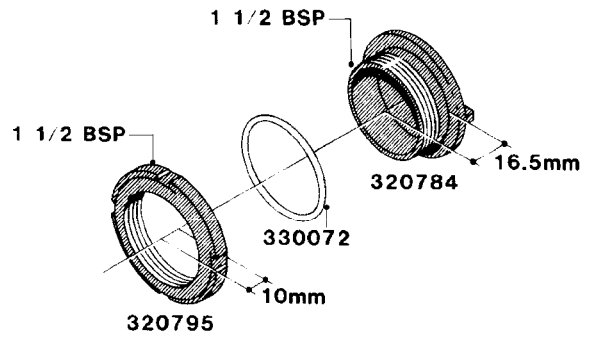

L0060

FITTINGS - BULKHEAD
L0060-HIN, 01:01:16

Page 1

Date 04.11.2017 13:17

parts-n°	order qty	description
141046	1	NUT 3/8" BSP
141341	1	NUT 1/4' BSP
240284	1	O-RING D82,5/75 X 3,5
320456	1	FITT.DK BULKHEAD 1"BSP DOUBLE
320467	1	FITT.DK BULKHEAD 1"BSP SINGLE
320471	1	FITT.DK NUT 1" BSP JAMB
320541	1	FITT.DK BULKHEAD 2-1/2'BSP SIN
320552	1	FITT.DK NUT 2-1/2' BSP JAMB
320644	1	FITT.DK ELB.3/4"HB X 1" BSP
320784	1	FITT.DK CAP 1-1/2" BSP
320795	1	FITT.DK NUT 1-1/2" BSP JAMB
320935	1	FITT.DK BULKHEAD 1/4' BSP SING
320946	1	FITT.DK BULKHEAD 3/8' BSP SING
321296	1	FITT.DK BULKHEAD 1/2" BSP SING
321307	1	FITT.DK NUT 1/2" BSP JAMB
321333	1	FITT.DK BULK 1-1/2" X 1"F BSP
330061	1	O-RING D16/D11X2,5
330072	1	O-RING D53.5/D45.5X4
330212	1	O-RING D19/D14X2.4 F.1/2"NUT
332577	1	O-RING D38/D30X4 F.1" PUR.
332592	1	O-RING D26/D20X3