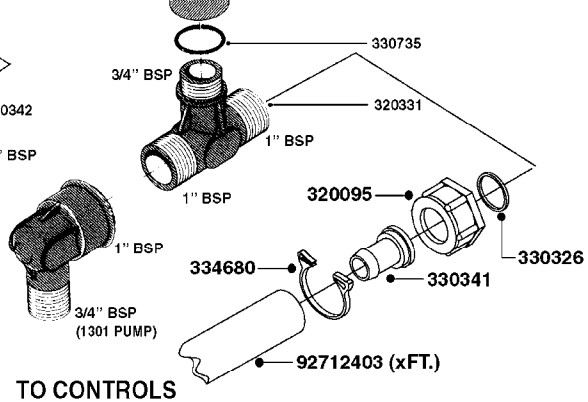

TO CONTROLS

FROM TANK