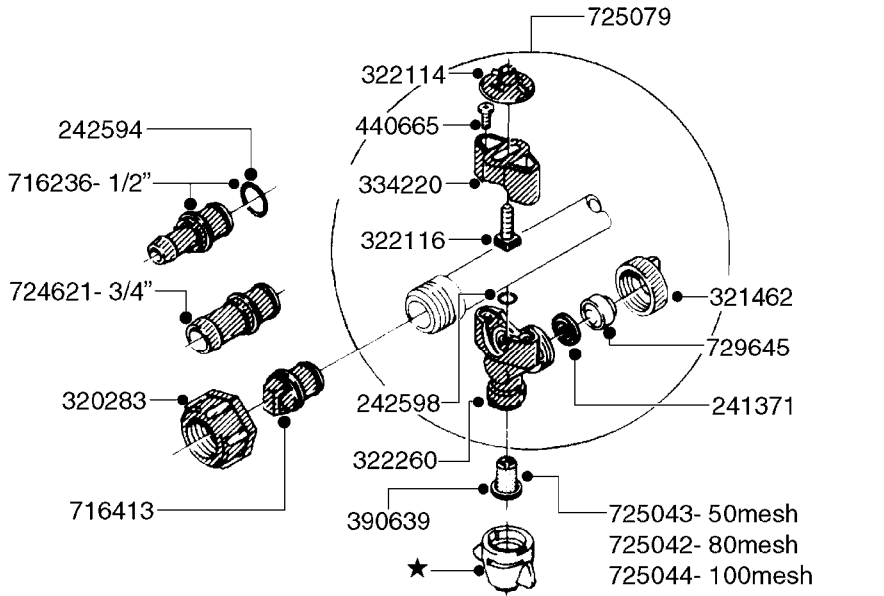

D1060

BOOM-NOZZLES QUINTASTREAM
D1060-HIN, 01:01:16

Page 1

Date 04.11.2017 13:16

Pos.	parts-n°	order qty	description
1	372011	1	NOZZLE ISO QS-015-5H GREEN
1	372012	1	NOZZLE ISO QS-02-5H YELLOW
1	372013	1	NOZZLE ISO QS-03-5H BLUE
1	372014	1	NOZZLE ISO QS-04-5H RED
1	372015	1	NOZZLE ISO QS-05-5H BROWN
1	372016	1	NOZZLE ISO QS-06-5H GREY
1	372017	1	NOZZLE ISO QS-08-5H WHITE
1	372018	1	NOZZLE ISO QS-10-5H LT. BLUE
1	372019	1	NOZZLE ISO QS-15-5H LT. GREEN
2	372002	1	ISO QNTSTRM 015 S-GREEN
2	372003	1	ISO QNTSTRM 02 S-YELLOW
2	372004	1	ISO QNTSTRM 03 S-BLUE
2	372005	1	ISO QNTSTRM 04 S-RED
2	372006	1	ISO QNTSTRM 05 S-BROWN
2	372007	1	ISO QNTSTRM 06 S-GREY
2	372008	1	ISO QNTSTRM 08 S-WHITE
2	372009	1	ISO QNTSTRM 10 S-LT.BLU
2	372010	1	ISO QNTSTRM 15 S-LT.GRN