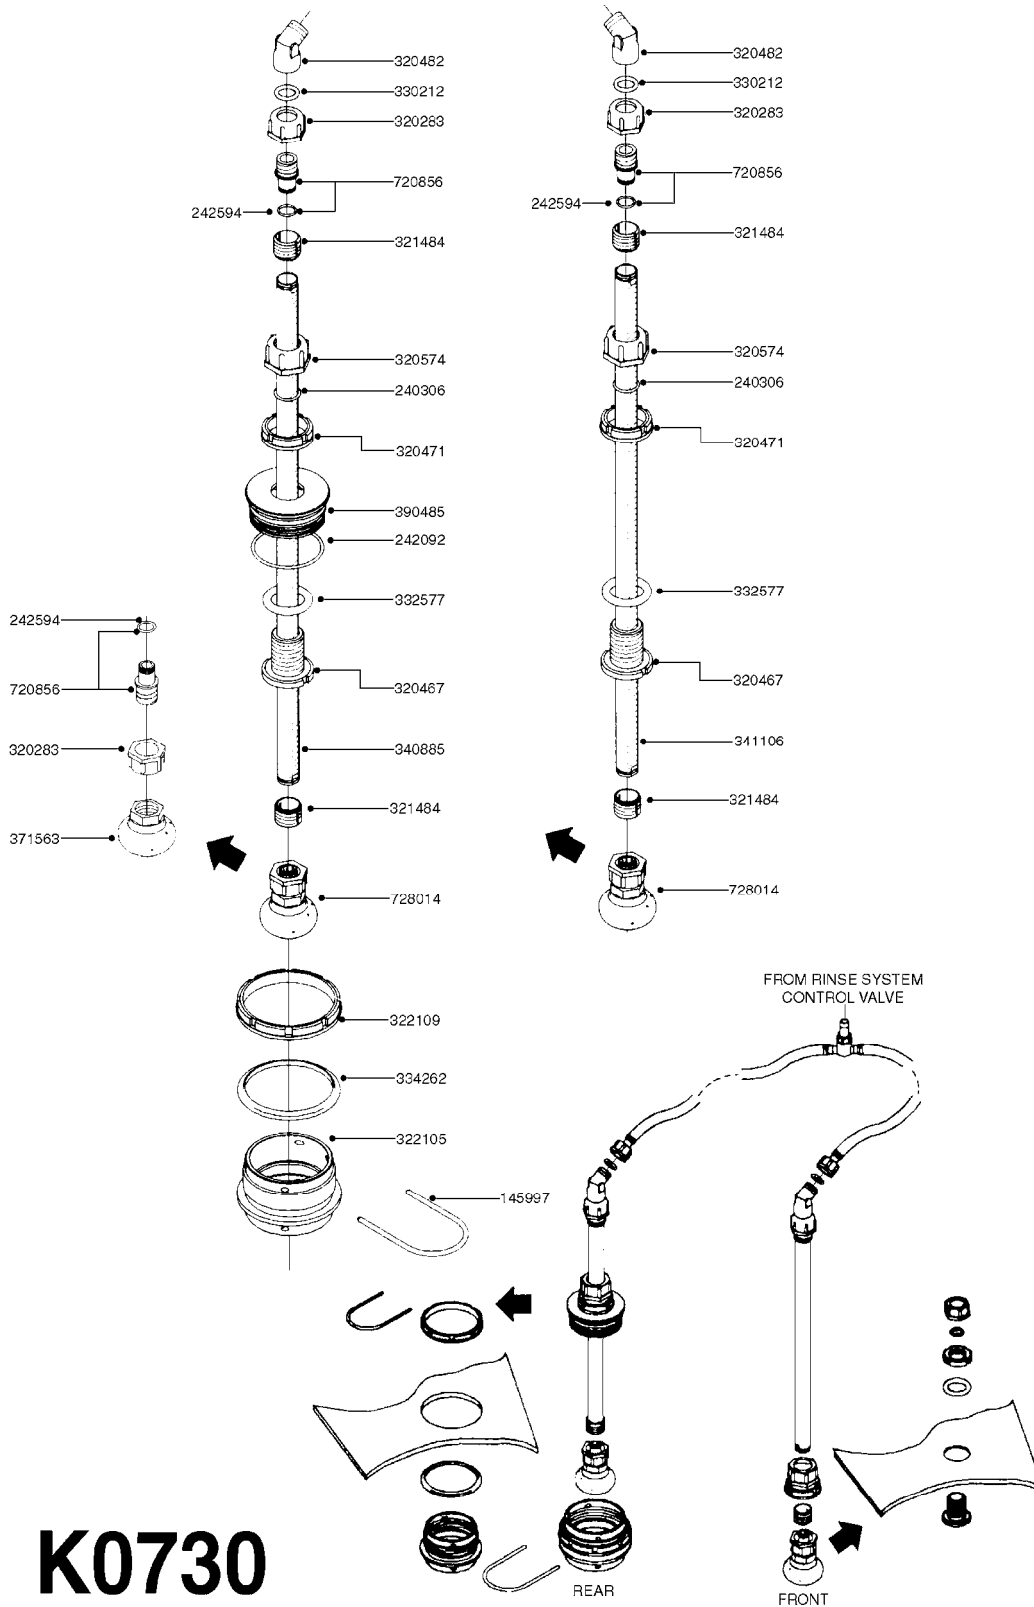

RINSE SYSTEM NOZZLES
K0730-HIN, 01:01:16

RINSE SYSTEM NOZZLES
K0730-HIN, 01:01:16

Page 1

Date 04.11.2017 13:17

parts-n°	order qty	description
145997	1	FITT.DK S-93 FORK
240306	1	O-RING D29/D21X4
242092	1	O-RING D69.5X3
242594	1	O-RING D14 X 1.78 SCH.70-EPDM
320283	1	FITT.DK NUT 3/4"BSP
320467	1	FITT.DK BULKHEAD 1"BSP SINGLE
320471	1	FITT.DK NUT 1" BSP JAMB
320482	1	FITT.DK ELB. 1/2" BSP 60 DEG.
320574	1	FITT.DK NUT 1" BSP SPECIAL
321484	1	BUSHING THREADED F.NOZZ.TUBE
322105	1	FITT.DK S-93 BULKHEAD DOUBLE
322109	1	FITT.DK S-93 BULKHEAD NUT
330212	1	O-RING D19/D14X2.4 F.1/2"NUT
332577	1	O-RING D38/D30X4 F.1" PUR.
334262	1	GASKET F.S-93 BULKHEAD
340885	1	TUBE F. RINSE NOZZLE L=600
341106	1	TUBE F.RINSE NOZZLE L=220
371563	1	NOZZLE FOR TANK RINSE
390485	1	FITT.DK S-93 PLUG W D34 HOLE
720856	1	FITT.DK 1/2'BSP ASSY.F.3/4'NUT
728014	1	RINSE NOZZLE MOUNTED