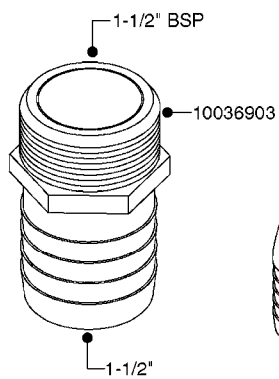

L0040

FITTINGS - NIPPLES & ELBOWS
L0040-HIN, 01:01:16

Page 1

Date 04.11.2017 13:17

parts-n°	order qty	description
10530803	1	FITT.PO.SE 2.00X2.00 45 DEG.
320191	1	FITT.DK ELB 3/8' BSP 45 DEGREE
320482	1	FITT.DK ELB. 1/2" BSP 60 DEG.
320596	1	FITT.DK ELB 3/8'-1/2'BSP 45DEG
320607	1	FITT.DK HN 3/8M X 3/8F BSP LNG
320633	1	FITT.DK HN 3/8"M X 3/8"F BSP
321451	1	FITT.DK ELB.1-1/2 X1-1/4 80DEG
321532	1	FITT.DK REDUC 3/4' X 1/2' BSP
390233	1	FITT.DK REDUC 1-1/2" X 1" BSP