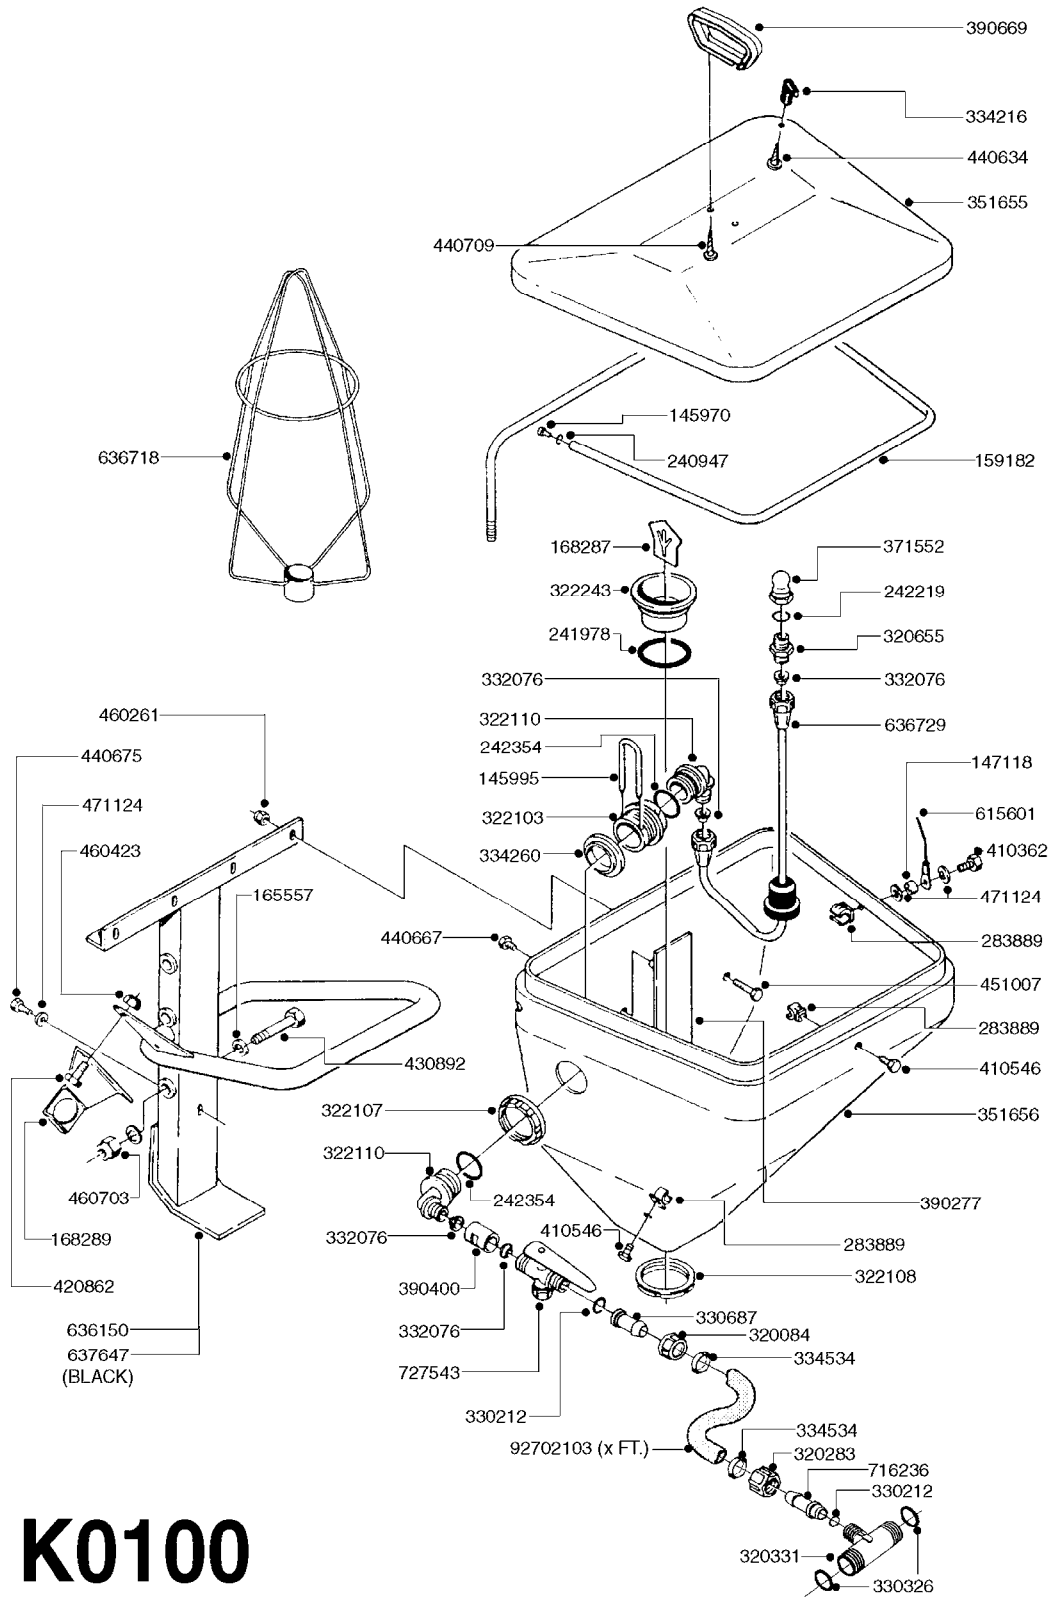

K0090

CHEMICAL FILLER-HOPPER (PRE95)
K0090-HIN, 01:01:16

Page 1

Date 04.11.2017 13:17

parts-n°	order qty	description
145970	1	PLUG MF 11 X 1
145995	1	FITT.DK S-53 FORK
159182	1	RINSING TUBE CHEM.FILL
168287	1	PLATE ANTI-VORTEX F.CHEM FILL
168289	1	BRACKET F. 3-WAY VALVE
240947	1	O-RING D7.3X2.4 NITRIL
241978	1	O-RING 64.5X3.0
242219	1	O-RING D16.3X2.4 VITON
242354	1	O-RING D32.2X3.0 VITON F.S-53
242566	1	LATCH STRAP F. CHEM.FILL
283889	1	CLIP F.TUBE SUPPORT
320084	1	FITT.DK NUT 1/2" BSP
320283	1	FITT.DK NUT 3/4"BSP
320331	1	FITT.DK TEE 1" - 1" - 3/4" BSP
320655	1	FITT.DK HN 1/2"-1/2" BSP
322103	1	FITT.DK S-53 BULKHEAD
322107	1	FITT.DK S-53 BULKHEAD NUT
322108	1	FITT.DK S-67 BULKHEAD NUT
322110	1	FITT.DK S-53 ELB. 1/2" BSP
322243	1	DRAIN PIPE/CHEM FIL.S67/S56
330212	1	O-RING D19/D14X2.4 F.1/2"NUT
330326	1	O-RING D30/D24X2 F.1"NUT
330687	1	FITT.DK HB 1/2" F. 1/2" NUT
332076	1	CONE INSERT F. ALUMINUM LANCE
334215	1	RUBBER
334216	1	RUBBER LATCH FOR CHEM.FILL
334260	1	GASKET F. S-53 BULKHEAD
334534	1	CLAMP HOSE PLASTIC 1/2"
371552	1	NOZZLE F.RINSING
390277	1	SCALE PLATE FOR HARDI FILLER
390400	1	FITT.DK BULKHEAD 1/2'X1/2'
410546	1	SCREW HEX M6X12 A2 SS DIN933
420862	1	BOLT HEX 8.8 DEL M10X16 FT
440634	1	SCREW 5/8"
440667	1	SCREW M3.5X12 SLOT STAINLESS
440675	1	SCREW F. PLASTIC 5X16 SS
451007	1	SCREW M6X20 STAINLESS
460261	1	NUT HEX M6X1.00 LOCK DIN985 A2 SS
460423	1	NUT HEX M10X1.50 LOCK DIN985A2 SS
471124	1	WASHER L6U 6,4 X18 X 1.6 A2 SS
614728	1	LID FOR CHEM FILLER
614729	1	TANK HARDI FILLER
636150	1	FRAME FOR CHEM FILL TANK
636718	1	RINSE SUPPORT CHEM.FILL 25/35L
636729	1	TUBE F. RINSE CHEM FILL
716236	1	FITT.DK HB 1/2" ASSY. F. 3/4"
727543	1	VALVE F.CHEM FILL JUG RINSE
92702103	1	HOSE R X1/2" X300PSI WP X0012"