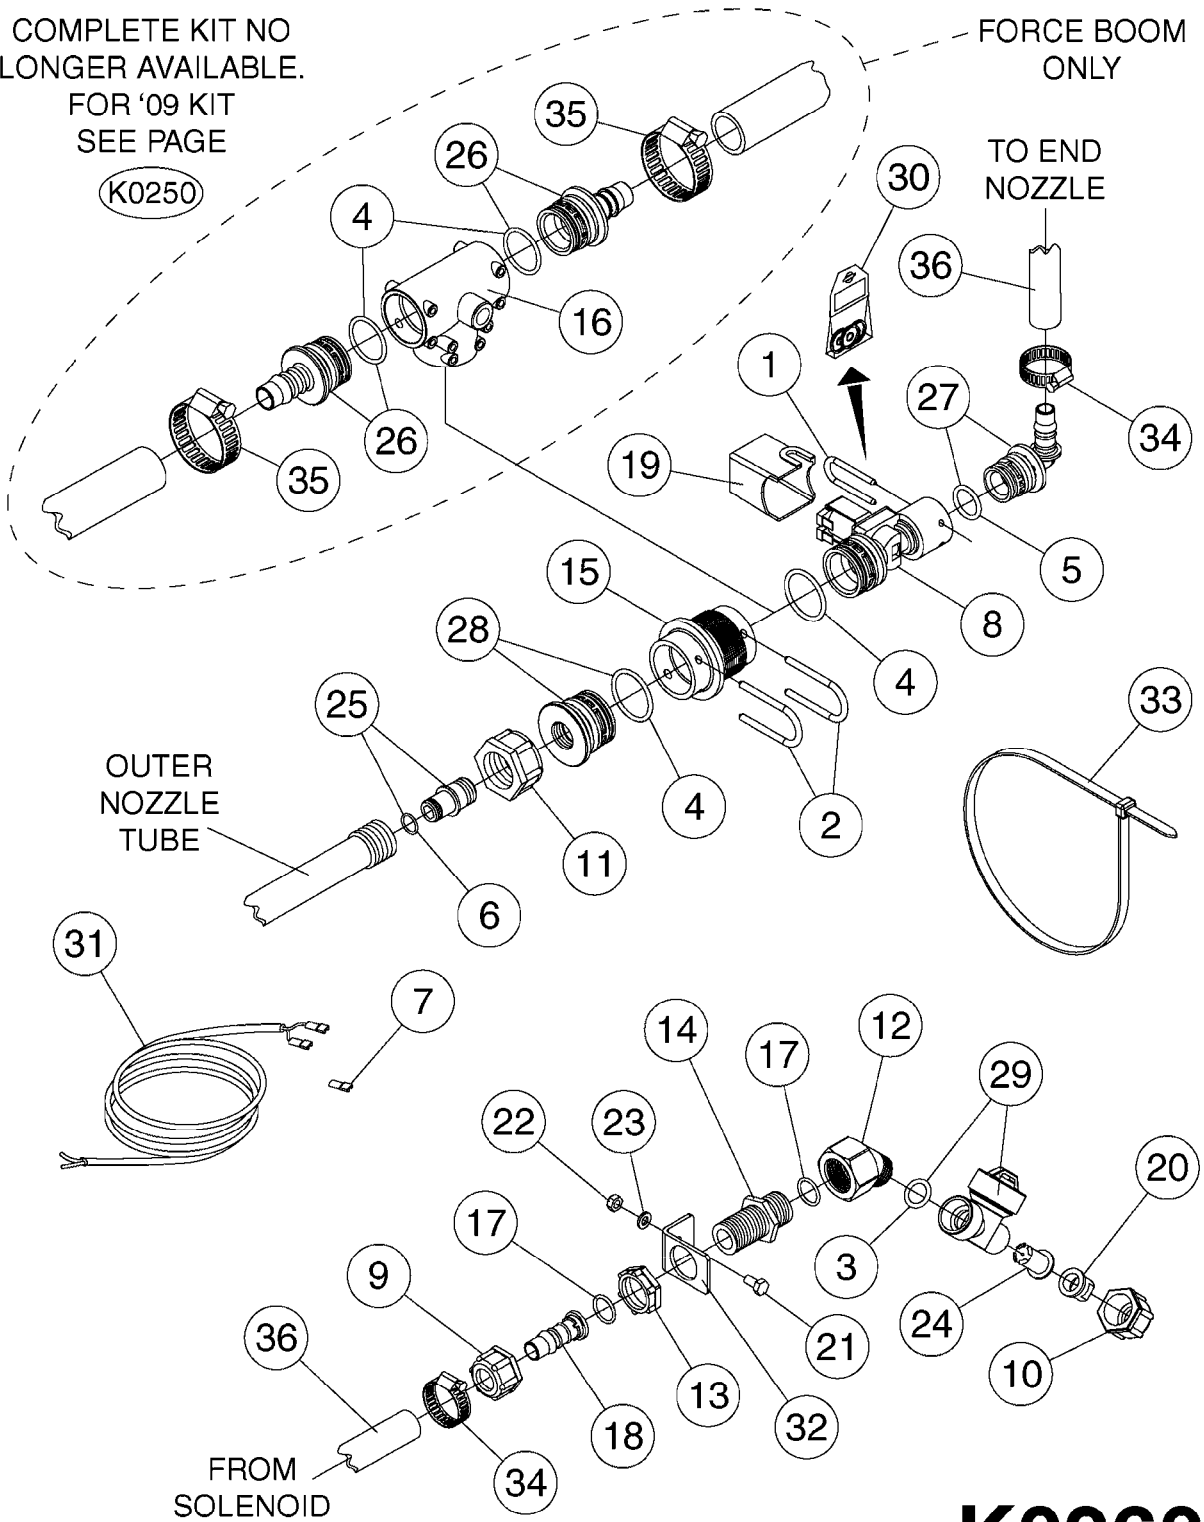

COMPLETE KIT NO
LONGER AVAILABLE.
FOR '09 KIT
SEE PAGE

(K0250)

FORCE BOOM
ONLY

TO END
NOZZLE

OUTER
NOZZLE
TUBE

FROM
SOLENOID
ASSEMBLY

ELECTRIC END NOZZLE KIT '12
K0260-HIN, 01:01:16

Page 1

Date 04.11.2017 13:17

Pos.	parts-n°	order qty	description
1	145994	1	FITT.DK S-40 FORK
2	145995	1	FITT.DK S-53 FORK
3	240177	1	O-RING D16.1/11.3 X 2.4
4	242354	1	O-RING D32.2X3.0 VITON F.S-53
5	242355	1	O-RING D19.2X3.0 VITON F.S-40
6	242594	1	O-RING D14 X 1.78 SCH.70-EPDM
7	261539	1	SPADE F.ELEC CONNec BLUE INSUL
8	262104	1	VALVE, SOLENOID, S53/S40
9	320084	1	FITT.DK NUT 1/2" BSP
10	320187	1	FITT.DK CAP 3/8" BSP BLACK
11	320283	1	FITT.DK NUT 3/4"BSP
12	320596	1	FITT.DK ELB 3/8'-1/2'BSP 45DEG
13	321307	1	FITT.DK NUT 1/2" BSP JAMB
14	321742	1	FITT.DK BULKHEAD 1/2' BSP
15	322103	1	FITT.DK S-53 BULKHEAD
16	322352	1	FITT.DK S-53 TEE
17	330212	1	O-RING D19/D14X2.4 F.1/2"NUT
18	330687	1	FITT.DK HB 1/2" F. 1/2" NUT
19	334965	1	COVER FOR S53 SOLENOID VALVE
20	370366	1	NOZZLE END FAN 1850-G 150
21	410185	1	BOLT HEX 8.8 DEL M6X16
22	460261	1	NUT HEX M6X1.00 LOCK DIN985 A2 SS
23	471125	1	WASHER M6U 6.4X14X1.2,A2 SS
24	614366	1	FILTER 50 MESH F.NOZZLE BLUE
24	614367	1	FILTER 80 MESH F.NOZZLE RED
24	614368	1	FILTER 100 MESH F.NOZZLE YEL.
25	720856	1	FITT.DK 1/2'BSP ASSY.F.3/4'NUT
26	726558	1	FITT.DK S53 STR. 3/4" W.ORING
27	726567	1	FITT.DK S-40 ELB.1/2" W.ORING
28	726694	1	PLUG,S53,1/2"FBSP THD W.ORING
29	729610	1	NOZZLE ASSY. NON DRIP 3/8 THRD
30	750722	1	REPAIR KIT FOR 3S SC CONTROL
31	983087	1	ELEC. CABLE 2 WIRE X 0.75MM
32	16180100	1	PLATE, END ROW NOZZLE
33	28025203	1	TIE STRAP L=23" x W=1/2"
34	28029803	1	CLAMP HOSE GEAR P1/2" 6708
35	28029903	1	CLAMP HOSE GEAR P3/4"-S1" 6712
36	92702103	1	HOSE R X1/2" X300PSI WP X0012"