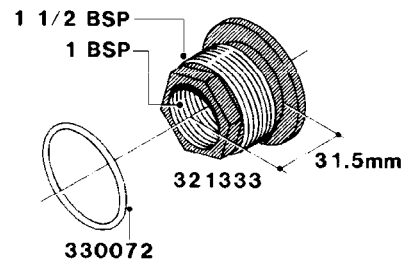

L0060

FITTINGS - BULKHEAD
L0060-HIN, 01:01:16

Page 1

Date 04.11.2017 13:17

parts-n°	order qty	description
141046	1	NUT 3/8" BSP
141341	1	NUT 1/4' BSP
240284	1	O-RING D82,5/75 X 3,5
320456	1	FITT.DK BULKHEAD 1"BSP DOUBLE
320467	1	FITT.DK BULKHEAD 1"BSP SINGLE
320471	1	FITT.DK NUT 1" BSP JAMB
320541	1	FITT.DK BULKHEAD 2-1/2'BSP SIN
320552	1	FITT.DK NUT 2-1/2' BSP JAMB
320644	1	FITT.DK ELB.3/4"HB X 1" BSP
320784	1	FITT.DK CAP 1-1/2" BSP
320795	1	FITT.DK NUT 1-1/2" BSP JAMB
320935	1	FITT.DK BULKHEAD 1/4' BSP SING
320946	1	FITT.DK BULKHEAD 3/8' BSP SING
321296	1	FITT.DK BULKHEAD 1/2" BSP SING
321307	1	FITT.DK NUT 1/2" BSP JAMB
321333	1	FITT.DK BULK 1-1/2" X 1"F BSP
330061	1	O-RING D16/D11X2,5
330072	1	O-RING D53.5/D45.5X4
330212	1	O-RING D19/D14X2.4 F.1/2"NUT
332577	1	O-RING D38/D30X4 F.1" PUR.
332592	1	O-RING D26/D20X3