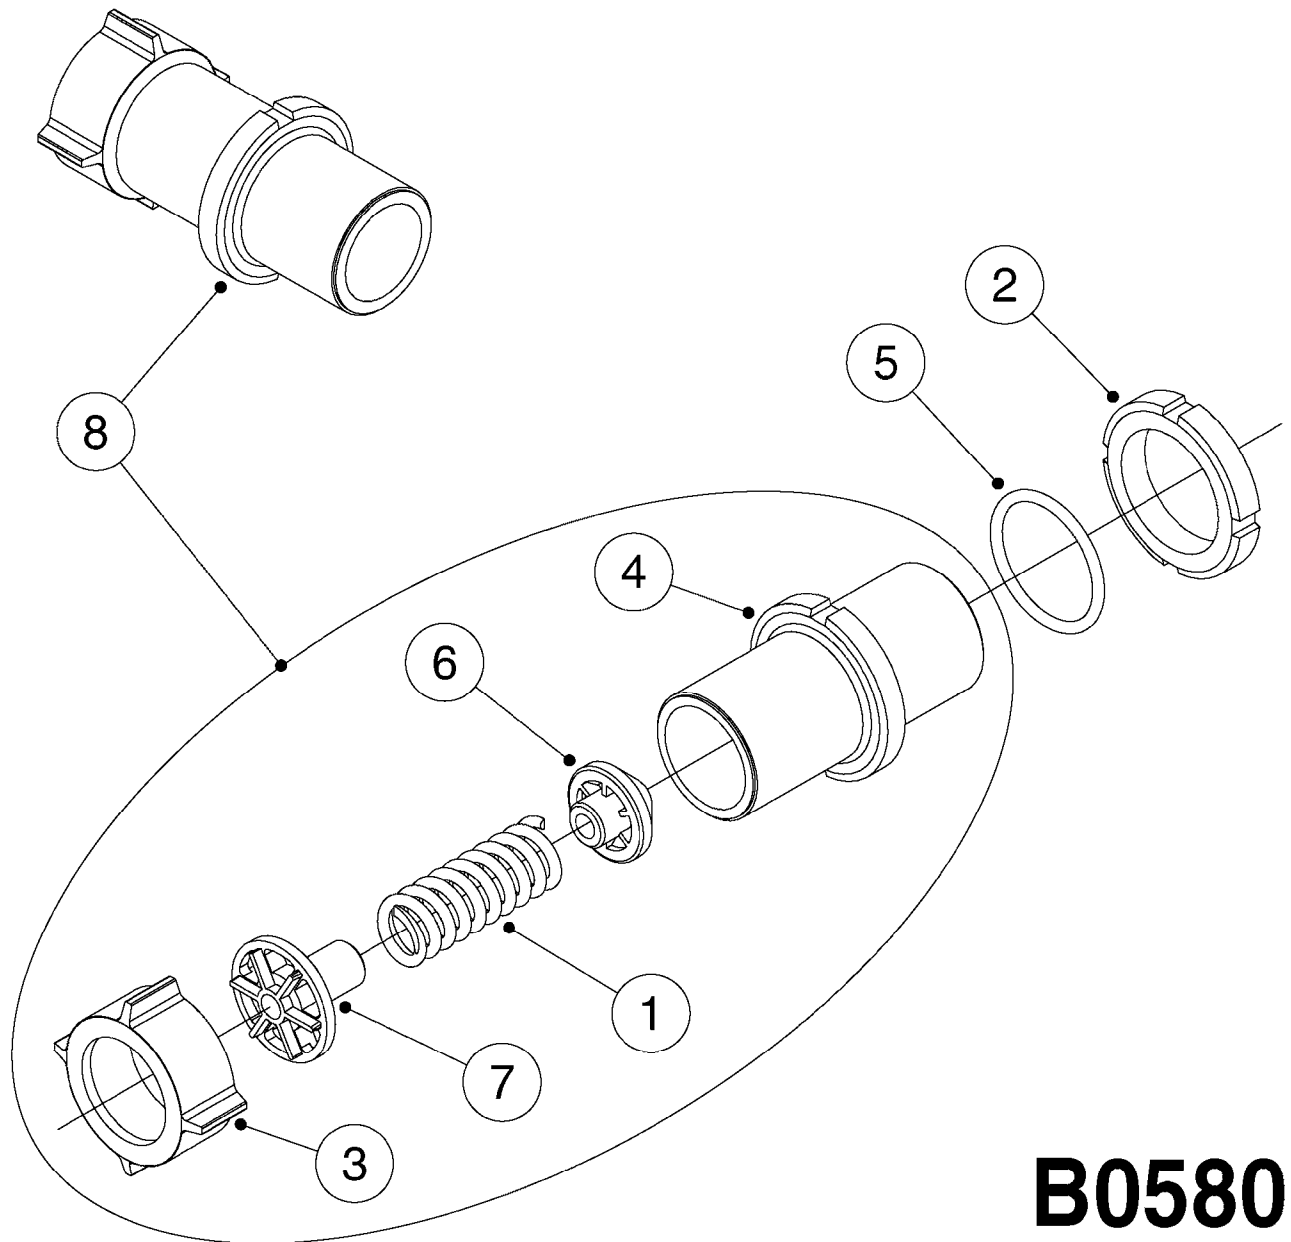

B0580

PRESSURE RELIEF VALVE
B0580-HIN, 01:01:16

Page 1

Date 04.11.2017 13:16

Pos.	parts-n°	order qty	description
1	220706	1	SPRING SCF 12 BAR
1	220734	1	SPRING SCF 25 BAR
2	320795	1	FITT.DK NUT 1-1/2" BSP JAMB
3	320821	1	FITT.DK NUT 1-1/2" BSP
4	321915	1	HOUSING F. SAFETY VALVE
5	330072	1	O-RING D53.5/D45.5X4
6	333853	1	CONE D35.4
7	333864	1	GUIDE F. SAFETY VALVE SPRING
8	722971	1	SAFETY VALVE SCF 217PSI (15BAR)
8	724891	1	SAFETY VALVE SCF 25 BAR