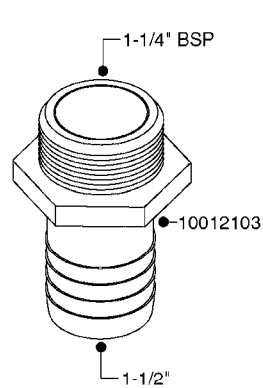

L0040

FITTINGS - NIPPLES & ELBOWS
L0040-HIN, 01:01:16

Page 1

Date 04.11.2017 13:17

parts-n°	order qty	description
10530803	1	FITT.PO.SE 2.00X2.00 45 DEG.
320191	1	FITT.DK ELB 3/8' BSP 45 DEGREE
320482	1	FITT.DK ELB. 1/2" BSP 60 DEG.
320596	1	FITT.DK ELB 3/8'-1/2'BSP 45DEG
320607	1	FITT.DK HN 3/8M X 3/8F BSP LNG
320633	1	FITT.DK HN 3/8"M X 3/8"F BSP
321451	1	FITT.DK ELB.1-1/2 X1-1/4 80DEG
321532	1	FITT.DK REDUC 3/4' X 1/2' BSP
390233	1	FITT.DK REDUC 1-1/2" X 1" BSP