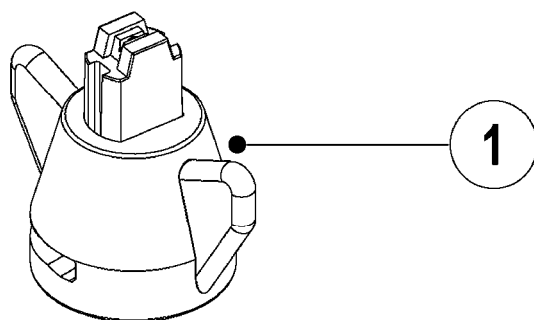

BOOM-NOZZLES MINIDRIFT
D1050-HIN, 01:01:16

Page 0

Date 16.03.2016 11:17

D1050