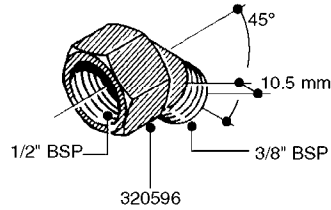

L0020

FITTINGS-T-PIECES, CAPS & ELBOWS
L0020-HIN, 01:01:16

Page 1
Date 16.03.2016 11:17

parts-n°	order qty	description
10053603	1	FITT. CAPNUT 2"BSP 5601
10194303	1	CAP BLANK 1 1/2 MCPHEE 210060
320047	1	FITT.DK CAPNUT 1/2" BSP
320106	1	FITT.DK CAPNUT 1" BSP
320272	1	FITT.DK CAPNUT 3/8" BSP
320316	1	FITT.DK TEE 3/4" X3/4" X1"BSP
320331	1	FITT.DK TEE 1" - 1" - 3/4" BSP
320342	1	FITT.DK EL 3/4"M X 1"F BSP
320563	1	FITT.DK 3 WAY 1/2" 110 DEG.
320677	1	NO LONGER AVAILABLE
320961	1	FITT.DK CAPNUT 1-1/2" BSP
321053	1	FITT.DK TEE 1/2 X1/2 X1/2" BSP
322072	1	FITT.DK TEE 3/8'X3/8'X3/8' BSP
322095	1	FITT.DK TEE 1-1/2 X1-1/4 X3/4" BSP
322138	1	FITT.DK ELB 1"M X 1"F BSP
330013	1	O-RING D15/D10X2.5 F.3/8"NUT
330212	1	O-RING D19/D14X2.4 F.1/2"NUT
330326	1	O-RING D30/D24X2 F.1"NUT
331273	1	O-RING D44/D38X2 F.1-1/2"

L0030

FITTINGS - HEXAGON NIPPLES
L0030-HIN, 01:01:16

Page 1
Date 16.03.2016 11:17

parts-n°	order qty	description
10015303	1	FITT.PO.HN 1.00X1.00 M1000
10425003	1	FITT.PO.HN 1.25X1.00 MCPHEE
320132	1	FITT.DK HN 1" BSP
320176	1	FITT.DK HN 3/8"X1/2" BSP
320445	1	FITT.DK HN 1/4"X3/8" BSP
320655	1	FITT.DK HN 1/2"-1/2" BSP
320692	1	FITT.DK HN 3/8'BSPX1/4'NPT
320703	1	FITT.DK HN 3/8BSP X1/2 &1/4NPT
320725	1	FITT.DK NIPPLE 3/8"-3/8" BSP
320902	1	FITT.DK HN 3/8'X 1/4' BSP
390232	1	FITT.DK HN 1-1/2' X 1-1/4' BSP
390276	1	FITT.DK HN 1'BSP