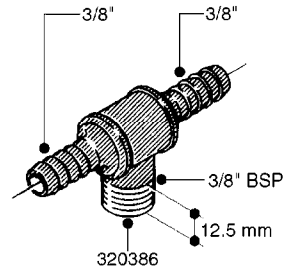

L0030

FITTINGS - HEXAGON NIPPLES
L0030-HIN, 01:01:16

Page 1
Date 16.03.2016 11:17

parts-n°	order qty	description
10015303	1	FITT.PO.HN 1.00X1.00 M1000
10425003	1	FITT.PO.HN 1.25X1.00 MCPHEE
320132	1	FITT.DK HN 1" BSP
320176	1	FITT.DK HN 3/8"X1/2" BSP
320445	1	FITT.DK HN 1/4"X3/8" BSP
320655	1	FITT.DK HN 1/2"-1/2" BSP
320692	1	FITT.DK HN 3/8'BSPX1/4'NPT
320703	1	FITT.DK HN 3/8BSP X1/2 &1/4NPT
320725	1	FITT.DK NIPPLE 3/8"-3/8" BSP
320902	1	FITT.DK HN 3/8'X 1/4' BSP
390232	1	FITT.DK HN 1-1/2' X 1-1/4' BSP
390276	1	FITT.DK HN 1'BSP

L0040

FITTINGS - NIPPLES & ELBOWS
L0040-HIN, 01:01:16

Page 1

Date 16.03.2016 11:17

parts-n°	order qty	description
10530803	1	FITT.PO.SE 2.00X2.00 45 DEG.
320191	1	FITT.DK ELB 3/8' BSP 45 DEGREE
320482	1	FITT.DK ELB. 1/2" BSP 60 DEG.
320596	1	FITT.DK ELB 3/8'-1/2'BSP 45DEG
320607	1	FITT.DK HN 3/8M X 3/8F BSP LNG
320633	1	FITT.DK HN 3/8"M X 3/8"F BSP
321451	1	FITT.DK ELB.1-1/2 X1-1/4 80DEG
321532	1	FITT.DK REDUC 3/4' X 1/2' BSP
390233	1	FITT.DK REDUC 1-1/2" X 1" BSP

L0050

parts-n°	order qty	description
242594	1	O-RING D14 X 1.78 SCH.70-EPDM
320294	1	FITT.DK TEE 3/8X3/8HB X1/2"BSP
320305	1	FITT.DK HB 3/4'- 3/4' BSP
320386	1	FITT.DK TEE 3/8X3/8HB X3/8"BSP
320397	1	FITT.DK ELB 3/8"HB X 3/8" BSP
320401	1	FITT.DK TEE 1/2X1/2HB X1/2"BSP
320412	1	FITT.DK TEE 1/2X1/2HB X3/8'BSP
320423	1	FITT.DK ELB 1/2'HB X 3/8' BSP
320891	1	FITT.DK HB 3/8'- 3/8' BSP
320972	1	FITT.DK HB 5/16'- 1/4' BSP
322046	1	FITT.DK TEE 1/2X1/2HB X3/4'BSP
322048	1	FITT.DK TEE 3/4X3/4HB X3/4'BSP
330595	1	O-RING D24.6/D20X2.1 -3/4"
333137	1	FITT.DK CONN.1/2" F.NOZZ. DOUB
333141	1	FITT.DK CONN.1/2" F.NOZZ.SING
334041	1	FITT.DK CONN.3/4' F.NOZZ. SING
334042	1	FITT.DK CONN.3/4' F.NOZZ. DOUB
334195	1	FITT.DK ELB. 3/4"HB X 3/4"HB
10012103	1	FITT.PO.HB 1.25X1.50 IMB1012
10014003	1	FITT.PO.HB 1.25X1.25 IMB1010
10036903	1	FITT.PO.HB 1.50X1.50 IMB1212
28019303	1	FITTING HB ELB 3/4NPT-3/4HOSE
61016500	1	HOSE TAIL 3/4" 90°+RG CAP 3/4"
72026700	1	NOZZLE TUBE ADAPTER W/O-RING