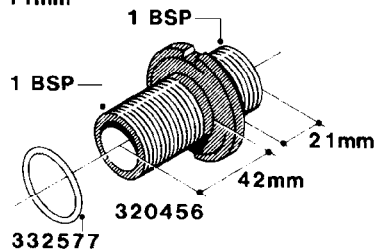

L0030

FITTINGS - HEXAGON NIPPLES
L0030-HIN, 01:01:16

Page 1
Date 16.03.2016 11:17

parts-n°	order qty	description
10015303	1	FITT.PO.HN 1.00X1.00 M1000
10425003	1	FITT.PO.HN 1.25X1.00 MCPHEE
320132	1	FITT.DK HN 1" BSP
320176	1	FITT.DK HN 3/8"X1/2" BSP
320445	1	FITT.DK HN 1/4"X3/8" BSP
320655	1	FITT.DK HN 1/2"-1/2" BSP
320692	1	FITT.DK HN 3/8'BSPX1/4'NPT
320703	1	FITT.DK HN 3/8BSP X1/2 &1/4NPT
320725	1	FITT.DK NIPPLE 3/8"-3/8" BSP
320902	1	FITT.DK HN 3/8'X 1/4' BSP
390232	1	FITT.DK HN 1-1/2' X 1-1/4' BSP
390276	1	FITT.DK HN 1'BSP

L0040

FITTINGS - NIPPLES & ELBOWS
L0040-HIN, 01:01:16

Page 1

Date 16.03.2016 11:17

parts-n°	order qty	description
10530803	1	FITT.PO.SE 2.00X2.00 45 DEG.
320191	1	FITT.DK ELB 3/8' BSP 45 DEGREE
320482	1	FITT.DK ELB. 1/2" BSP 60 DEG.
320596	1	FITT.DK ELB 3/8'-1/2'BSP 45DEG
320607	1	FITT.DK HN 3/8M X 3/8F BSP LNG
320633	1	FITT.DK HN 3/8"M X 3/8"F BSP
321451	1	FITT.DK ELB.1-1/2 X1-1/4 80DEG
321532	1	FITT.DK REDUC 3/4' X 1/2' BSP
390233	1	FITT.DK REDUC 1-1/2" X 1" BSP

L0050

parts-n°	order qty	description
242594	1	O-RING D14 X 1.78 SCH.70-EPDM
320294	1	FITT.DK TEE 3/8X3/8HB X1/2"BSP
320305	1	FITT.DK HB 3/4'- 3/4' BSP
320386	1	FITT.DK TEE 3/8X3/8HB X3/8"BSP
320397	1	FITT.DK ELB 3/8"HB X 3/8" BSP
320401	1	FITT.DK TEE 1/2X1/2HB X1/2"BSP
320412	1	FITT.DK TEE 1/2X1/2HB X3/8'BSP
320423	1	FITT.DK ELB 1/2'HB X 3/8' BSP
320891	1	FITT.DK HB 3/8'- 3/8' BSP
320972	1	FITT.DK HB 5/16'- 1/4' BSP
322046	1	FITT.DK TEE 1/2X1/2HB X3/4'BSP
322048	1	FITT.DK TEE 3/4X3/4HB X3/4'BSP
330595	1	O-RING D24.6/D20X2.1 -3/4"
333137	1	FITT.DK CONN.1/2" F.NOZZ. DOUB
333141	1	FITT.DK CONN.1/2" F.NOZZ.SING
334041	1	FITT.DK CONN.3/4' F.NOZZ. SING
334042	1	FITT.DK CONN.3/4' F.NOZZ. DOUB
334195	1	FITT.DK ELB. 3/4"HB X 3/4"HB
10012103	1	FITT.PO.HB 1.25X1.50 IMB1012
10014003	1	FITT.PO.HB 1.25X1.25 IMB1010
10036903	1	FITT.PO.HB 1.50X1.50 IMB1212
28019303	1	FITTING HB ELB 3/4NPT-3/4HOSE
61016500	1	HOSE TAIL 3/4" 90°+RG CAP 3/4"
72026700	1	NOZZLE TUBE ADAPTER W/O-RING