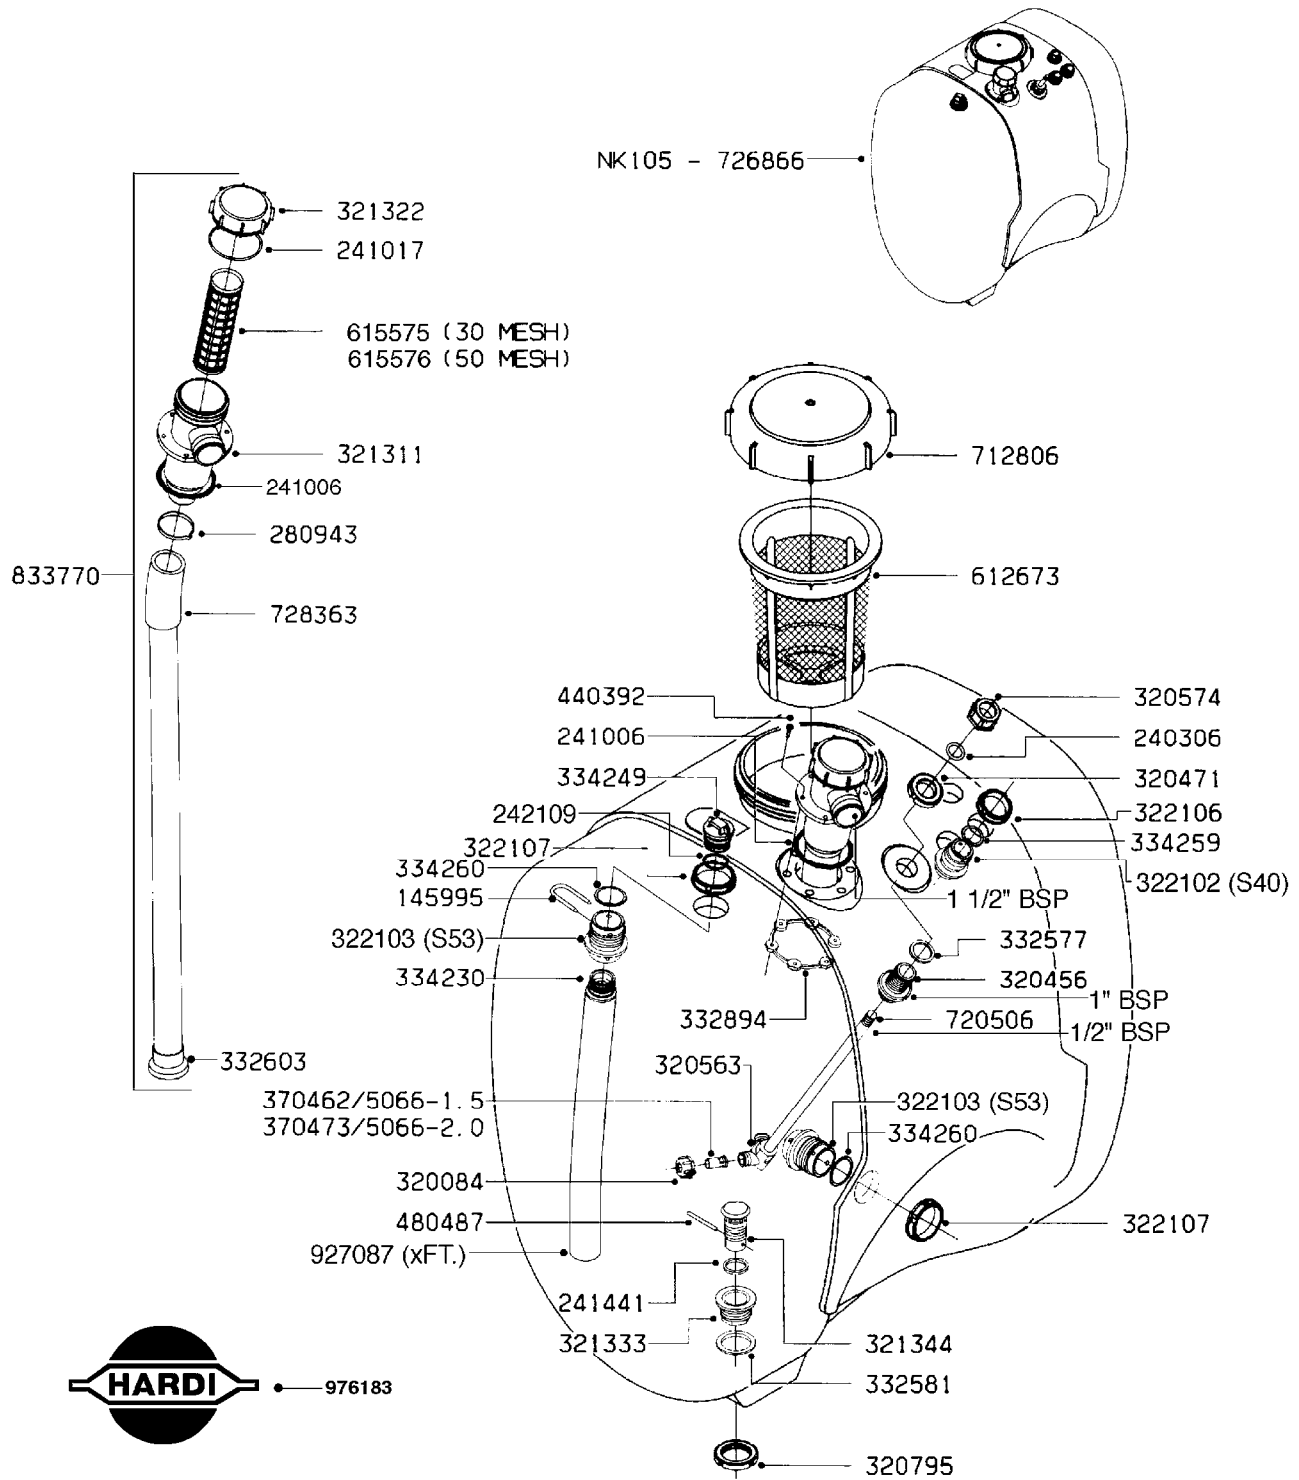

FOR CONNECTING HOSE
FITTINGS, SEE SECTION L

E0040

TANK - NK 105 (POST 92)
E0040-HIN, 01:01:16

Page 1

Date 16.03.2016 11:17

parts-n°	order qty	description
145995	1	FITT.DK S-53 FORK
240306	1	O-RING D29/D21X4
241006	1	O-RING D79,2X5,7 NITRIL
241017	1	O-RING D74,5X3 NITRIL
241441	1	O-RING D29.3X3
242354	1	O-RING D32.2X3.0 VITON F.S-53
320084	1	FITT.DK NUT 1/2" BSP
320456	1	FITT.DK BULKHEAD 1"BSP DOUBLE
320471	1	FITT.DK NUT 1" BSP JAMB
320563	1	FITT.DK 3 WAY 1/2" 110 DEG.
320574	1	FITT.DK NUT 1" BSP SPECIAL
320795	1	FITT.DK NUT 1-1/2" BSP JAMB
321311	1	FILTER BODY S 80 X 4
321322	1	SCREW CAP F. S80 X 4
321333	1	FITT.DK BULK 1-1/2" X 1"F BSP
321344	1	DRAIN SCREW 1" BSP RED
322102	1	FITT.DK S-40 BULKHEAD
322103	1	FITT.DK S-53 BULKHEAD
322106	1	FITT.DK S-40 BULKHEAD NUT
322107	1	FITT.DK S-53 BULKHEAD NUT
332577	1	O-RING D38/D30X4 F.1" PUR.
332581	1	GASKET F. 1-1/2" BSP CAPNUT.
332603	1	CAP F. SUCTION TUBE
332894	1	RETAIN.RING FOR SUCTION FILTER
334230	1	FITT.DK S-53 STR.1"
334249	1	FITT.DK S-53 PLUG
334259	1	GASKET F. S-40 BULKHEAD
334260	1	GASKET F. S-53 BULKHEAD
370462	1	NOZZLE INJECTOR 5066-1.5
370473	1	NOZZLE INJECTOR 5066-2.0
440392	1	SCREW 6.3 X 25.0 DIN7981C TORX
480487	1	PIN M5X60 SLOTTED GALV
612673	1	FILTER BASKET F. ES30/ES53
615575	1	FILTER F.TOP SUCT.30 MESH GRN.
615576	1	FILTER F.TOP SUCT.50 MESH BLUE
712806	1	TANK LID WITH VENT S226 RED
720506	1	AGITATION TUBE NK 80/105
726866	1	TANK ASSY NK105
728363	1	SUCTION TUBE ASSY.L=72"
833770	1	TOP SUCTION KIT 300/500
976183	1	DECAL COMPANY D.18,2 X 29,6
28030103	1	CLAMP HOSE GEAR P5/4-S1.5"6724
92702403	1	HOSE PVC SUCT GRAY 1"