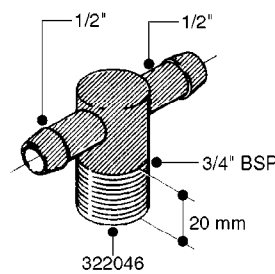

L0030

FITTINGS - HEXAGON NIPPLES
L0030-HIN, 01:01:16

Page 1
Date 16.03.2016 11:17

parts-n°	order qty	description
10015303	1	FITT.PO.HN 1.00X1.00 M1000
10425003	1	FITT.PO.HN 1.25X1.00 MCPHEE
320132	1	FITT.DK HN 1" BSP
320176	1	FITT.DK HN 3/8"X1/2" BSP
320445	1	FITT.DK HN 1/4"X3/8" BSP
320655	1	FITT.DK HN 1/2"-1/2" BSP
320692	1	FITT.DK HN 3/8'BSPX1/4'NPT
320703	1	FITT.DK HN 3/8BSP X1/2 &1/4NPT
320725	1	FITT.DK NIPPLE 3/8"-3/8" BSP
320902	1	FITT.DK HN 3/8'X 1/4' BSP
390232	1	FITT.DK HN 1-1/2' X 1-1/4' BSP
390276	1	FITT.DK HN 1'BSP

L0040

FITTINGS - NIPPLES & ELBOWS
L0040-HIN, 01:01:16

Page 1

Date 16.03.2016 11:17

parts-n°	order qty	description
10530803	1	FITT.PO.SE 2.00X2.00 45 DEG.
320191	1	FITT.DK ELB 3/8' BSP 45 DEGREE
320482	1	FITT.DK ELB. 1/2" BSP 60 DEG.
320596	1	FITT.DK ELB 3/8'-1/2'BSP 45DEG
320607	1	FITT.DK HN 3/8M X 3/8F BSP LNG
320633	1	FITT.DK HN 3/8"M X 3/8"F BSP
321451	1	FITT.DK ELB.1-1/2 X1-1/4 80DEG
321532	1	FITT.DK REDUC 3/4' X 1/2' BSP
390233	1	FITT.DK REDUC 1-1/2" X 1" BSP

L0050

parts-n°	order qty	description
242594	1	O-RING D14 X 1.78 SCH.70-EPDM
320294	1	FITT.DK TEE 3/8X3/8HB X1/2"BSP
320305	1	FITT.DK HB 3/4'- 3/4' BSP
320386	1	FITT.DK TEE 3/8X3/8HB X3/8"BSP
320397	1	FITT.DK ELB 3/8"HB X 3/8" BSP
320401	1	FITT.DK TEE 1/2X1/2HB X1/2"BSP
320412	1	FITT.DK TEE 1/2X1/2HB X3/8'BSP
320423	1	FITT.DK ELB 1/2'HB X 3/8' BSP
320891	1	FITT.DK HB 3/8'- 3/8' BSP
320972	1	FITT.DK HB 5/16'- 1/4' BSP
322046	1	FITT.DK TEE 1/2X1/2HB X3/4'BSP
322048	1	FITT.DK TEE 3/4X3/4HB X3/4'BSP
330595	1	O-RING D24.6/D20X2.1 -3/4"
333137	1	FITT.DK CONN.1/2" F.NOZZ. DOUB
333141	1	FITT.DK CONN.1/2" F.NOZZ.SING
334041	1	FITT.DK CONN.3/4' F.NOZZ. SING
334042	1	FITT.DK CONN.3/4' F.NOZZ. DOUB
334195	1	FITT.DK ELB. 3/4"HB X 3/4"HB
10012103	1	FITT.PO.HB 1.25X1.50 IMB1012
10014003	1	FITT.PO.HB 1.25X1.25 IMB1010
10036903	1	FITT.PO.HB 1.50X1.50 IMB1212
28019303	1	FITTING HB ELB 3/4NPT-3/4HOSE
61016500	1	HOSE TAIL 3/4" 90°+RG CAP 3/4"
72026700	1	NOZZLE TUBE ADAPTER W/O-RING