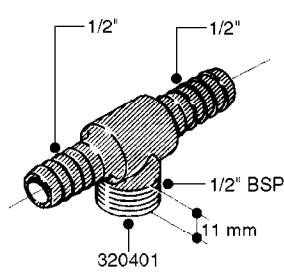

L0030

FITTINGS - HEXAGON NIPPLES
L0030-HIN, 01:01:16

Page 1
Date 16.03.2016 11:17

parts-n°	order qty	description
10015303	1	FITT.PO.HN 1.00X1.00 M1000
10425003	1	FITT.PO.HN 1.25X1.00 MCPHEE
320132	1	FITT.DK HN 1" BSP
320176	1	FITT.DK HN 3/8"X1/2" BSP
320445	1	FITT.DK HN 1/4"X3/8" BSP
320655	1	FITT.DK HN 1/2"-1/2" BSP
320692	1	FITT.DK HN 3/8'BSPX1/4'NPT
320703	1	FITT.DK HN 3/8BSP X1/2 &1/4NPT
320725	1	FITT.DK NIPPLE 3/8"-3/8" BSP
320902	1	FITT.DK HN 3/8'X 1/4' BSP
390232	1	FITT.DK HN 1-1/2' X 1-1/4' BSP
390276	1	FITT.DK HN 1'BSP

L0040

FITTINGS - NIPPLES & ELBOWS
L0040-HIN, 01:01:16

Page 1

Date 16.03.2016 11:17

parts-n°	order qty	description
10530803	1	FITT.PO.SE 2.00X2.00 45 DEG.
320191	1	FITT.DK ELB 3/8' BSP 45 DEGREE
320482	1	FITT.DK ELB. 1/2" BSP 60 DEG.
320596	1	FITT.DK ELB 3/8'-1/2'BSP 45DEG
320607	1	FITT.DK HN 3/8M X 3/8F BSP LNG
320633	1	FITT.DK HN 3/8"M X 3/8"F BSP
321451	1	FITT.DK ELB.1-1/2 X1-1/4 80DEG
321532	1	FITT.DK REDUC 3/4' X 1/2' BSP
390233	1	FITT.DK REDUC 1-1/2" X 1" BSP

L0050

parts-n°	order qty	description
242594	1	O-RING D14 X 1.78 SCH.70-EPDM
320294	1	FITT.DK TEE 3/8X3/8HB X1/2"BSP
320305	1	FITT.DK HB 3/4'- 3/4' BSP
320386	1	FITT.DK TEE 3/8X3/8HB X3/8"BSP
320397	1	FITT.DK ELB 3/8"HB X 3/8" BSP
320401	1	FITT.DK TEE 1/2X1/2HB X1/2"BSP
320412	1	FITT.DK TEE 1/2X1/2HB X3/8'BSP
320423	1	FITT.DK ELB 1/2'HB X 3/8' BSP
320891	1	FITT.DK HB 3/8'- 3/8' BSP
320972	1	FITT.DK HB 5/16'- 1/4' BSP
322046	1	FITT.DK TEE 1/2X1/2HB X3/4'BSP
322048	1	FITT.DK TEE 3/4X3/4HB X3/4'BSP
330595	1	O-RING D24.6/D20X2.1 -3/4"
333137	1	FITT.DK CONN.1/2" F.NOZZ. DOUB
333141	1	FITT.DK CONN.1/2" F.NOZZ.SING
334041	1	FITT.DK CONN.3/4' F.NOZZ. SING
334042	1	FITT.DK CONN.3/4' F.NOZZ. DOUB
334195	1	FITT.DK ELB. 3/4"HB X 3/4"HB
10012103	1	FITT.PO.HB 1.25X1.50 IMB1012
10014003	1	FITT.PO.HB 1.25X1.25 IMB1010
10036903	1	FITT.PO.HB 1.50X1.50 IMB1212
28019303	1	FITTING HB ELB 3/4NPT-3/4HOSE
61016500	1	HOSE TAIL 3/4" 90°+RG CAP 3/4"
72026700	1	NOZZLE TUBE ADAPTER W/O-RING