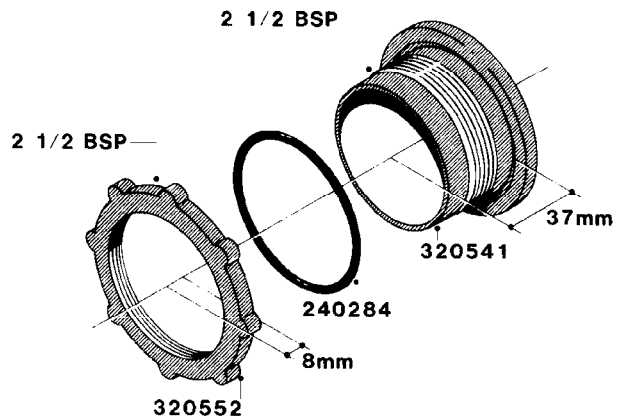

L0030

FITTINGS - HEXAGON NIPPLES
L0030-HIN, 01:01:16

Page 1
Date 16.03.2016 11:17

parts-n°	order qty	description
10015303	1	FITT.PO.HN 1.00X1.00 M1000
10425003	1	FITT.PO.HN 1.25X1.00 MCPHEE
320132	1	FITT.DK HN 1" BSP
320176	1	FITT.DK HN 3/8"X1/2" BSP
320445	1	FITT.DK HN 1/4"X3/8" BSP
320655	1	FITT.DK HN 1/2"-1/2" BSP
320692	1	FITT.DK HN 3/8'BSPX1/4'NPT
320703	1	FITT.DK HN 3/8BSP X1/2 &1/4NPT
320725	1	FITT.DK NIPPLE 3/8"-3/8" BSP
320902	1	FITT.DK HN 3/8'X 1/4' BSP
390232	1	FITT.DK HN 1-1/2' X 1-1/4' BSP
390276	1	FITT.DK HN 1'BSP

L0040

FITTINGS - NIPPLES & ELBOWS
L0040-HIN, 01:01:16

Page 1

Date 16.03.2016 11:17

parts-n°	order qty	description
10530803	1	FITT.PO.SE 2.00X2.00 45 DEG.
320191	1	FITT.DK ELB 3/8' BSP 45 DEGREE
320482	1	FITT.DK ELB. 1/2" BSP 60 DEG.
320596	1	FITT.DK ELB 3/8'-1/2'BSP 45DEG
320607	1	FITT.DK HN 3/8M X 3/8F BSP LNG
320633	1	FITT.DK HN 3/8"M X 3/8"F BSP
321451	1	FITT.DK ELB.1-1/2 X1-1/4 80DEG
321532	1	FITT.DK REDUC 3/4' X 1/2' BSP
390233	1	FITT.DK REDUC 1-1/2" X 1" BSP

L0050

parts-n°	order qty	description
242594	1	O-RING D14 X 1.78 SCH.70-EPDM
320294	1	FITT.DK TEE 3/8X3/8HB X1/2"BSP
320305	1	FITT.DK HB 3/4'- 3/4' BSP
320386	1	FITT.DK TEE 3/8X3/8HB X3/8"BSP
320397	1	FITT.DK ELB 3/8"HB X 3/8" BSP
320401	1	FITT.DK TEE 1/2X1/2HB X1/2"BSP
320412	1	FITT.DK TEE 1/2X1/2HB X3/8'BSP
320423	1	FITT.DK ELB 1/2'HB X 3/8' BSP
320891	1	FITT.DK HB 3/8'- 3/8' BSP
320972	1	FITT.DK HB 5/16'- 1/4' BSP
322046	1	FITT.DK TEE 1/2X1/2HB X3/4'BSP
322048	1	FITT.DK TEE 3/4X3/4HB X3/4'BSP
330595	1	O-RING D24.6/D20X2.1 -3/4"
333137	1	FITT.DK CONN.1/2" F.NOZZ. DOUB
333141	1	FITT.DK CONN.1/2" F.NOZZ.SING
334041	1	FITT.DK CONN.3/4' F.NOZZ. SING
334042	1	FITT.DK CONN.3/4' F.NOZZ. DOUB
334195	1	FITT.DK ELB. 3/4"HB X 3/4"HB
10012103	1	FITT.PO.HB 1.25X1.50 IMB1012
10014003	1	FITT.PO.HB 1.25X1.25 IMB1010
10036903	1	FITT.PO.HB 1.50X1.50 IMB1212
28019303	1	FITTING HB ELB 3/4NPT-3/4HOSE
61016500	1	HOSE TAIL 3/4" 90°+RG CAP 3/4"
72026700	1	NOZZLE TUBE ADAPTER W/O-RING