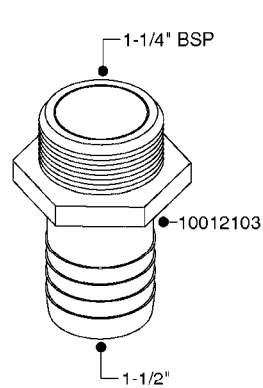

L0030

FITTINGS - HEXAGON NIPPLES
L0030-HIN, 01:01:16

Page 1
Date 16.03.2016 11:17

parts-n°	order qty	description
10015303	1	FITT.PO.HN 1.00X1.00 M1000
10425003	1	FITT.PO.HN 1.25X1.00 MCPHEE
320132	1	FITT.DK HN 1" BSP
320176	1	FITT.DK HN 3/8"X1/2" BSP
320445	1	FITT.DK HN 1/4"X3/8" BSP
320655	1	FITT.DK HN 1/2"-1/2" BSP
320692	1	FITT.DK HN 3/8'BSPX1/4'NPT
320703	1	FITT.DK HN 3/8BSP X1/2 &1/4NPT
320725	1	FITT.DK NIPPLE 3/8"-3/8" BSP
320902	1	FITT.DK HN 3/8'X 1/4' BSP
390232	1	FITT.DK HN 1-1/2' X 1-1/4' BSP
390276	1	FITT.DK HN 1'BSP

L0040

FITTINGS - NIPPLES & ELBOWS
L0040-HIN, 01:01:16

Page 1

Date 16.03.2016 11:17

parts-n°	order qty	description
10530803	1	FITT.PO.SE 2.00X2.00 45 DEG.
320191	1	FITT.DK ELB 3/8' BSP 45 DEGREE
320482	1	FITT.DK ELB. 1/2" BSP 60 DEG.
320596	1	FITT.DK ELB 3/8'-1/2'BSP 45DEG
320607	1	FITT.DK HN 3/8M X 3/8F BSP LNG
320633	1	FITT.DK HN 3/8"M X 3/8"F BSP
321451	1	FITT.DK ELB.1-1/2 X1-1/4 80DEG
321532	1	FITT.DK REDUC 3/4' X 1/2' BSP
390233	1	FITT.DK REDUC 1-1/2" X 1" BSP

L0050

parts-n°	order qty	description
242594	1	O-RING D14 X 1.78 SCH.70-EPDM
320294	1	FITT.DK TEE 3/8X3/8HB X1/2"BSP
320305	1	FITT.DK HB 3/4'- 3/4' BSP
320386	1	FITT.DK TEE 3/8X3/8HB X3/8"BSP
320397	1	FITT.DK ELB 3/8"HB X 3/8" BSP
320401	1	FITT.DK TEE 1/2X1/2HB X1/2"BSP
320412	1	FITT.DK TEE 1/2X1/2HB X3/8'BSP
320423	1	FITT.DK ELB 1/2'HB X 3/8' BSP
320891	1	FITT.DK HB 3/8'- 3/8' BSP
320972	1	FITT.DK HB 5/16'- 1/4' BSP
322046	1	FITT.DK TEE 1/2X1/2HB X3/4'BSP
322048	1	FITT.DK TEE 3/4X3/4HB X3/4'BSP
330595	1	O-RING D24.6/D20X2.1 -3/4"
333137	1	FITT.DK CONN.1/2" F.NOZZ. DOUB
333141	1	FITT.DK CONN.1/2" F.NOZZ.SING
334041	1	FITT.DK CONN.3/4' F.NOZZ. SING
334042	1	FITT.DK CONN.3/4' F.NOZZ. DOUB
334195	1	FITT.DK ELB. 3/4"HB X 3/4"HB
10012103	1	FITT.PO.HB 1.25X1.50 IMB1012
10014003	1	FITT.PO.HB 1.25X1.25 IMB1010
10036903	1	FITT.PO.HB 1.50X1.50 IMB1212
28019303	1	FITTING HB ELB 3/4NPT-3/4HOSE
61016500	1	HOSE TAIL 3/4" 90°+RG CAP 3/4"
72026700	1	NOZZLE TUBE ADAPTER W/O-RING