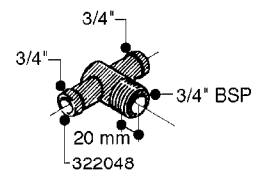

L0030

FITTINGS - HEXAGON NIPPLES
L0030-HIN, 01:01:16

Page 1
Date 16.03.2016 11:17

parts-n°	order qty	description
10015303	1	FITT.PO.HN 1.00X1.00 M1000
10425003	1	FITT.PO.HN 1.25X1.00 MCPHEE
320132	1	FITT.DK HN 1" BSP
320176	1	FITT.DK HN 3/8"X1/2" BSP
320445	1	FITT.DK HN 1/4"X3/8" BSP
320655	1	FITT.DK HN 1/2"-1/2" BSP
320692	1	FITT.DK HN 3/8'BSPX1/4'NPT
320703	1	FITT.DK HN 3/8BSP X1/2 &1/4NPT
320725	1	FITT.DK NIPPLE 3/8"-3/8" BSP
320902	1	FITT.DK HN 3/8'X 1/4' BSP
390232	1	FITT.DK HN 1-1/2' X 1-1/4' BSP
390276	1	FITT.DK HN 1'BSP

L0040

FITTINGS - NIPPLES & ELBOWS
L0040-HIN, 01:01:16

Page 1

Date 16.03.2016 11:17

parts-n°	order qty	description
10530803	1	FITT.PO.SE 2.00X2.00 45 DEG.
320191	1	FITT.DK ELB 3/8' BSP 45 DEGREE
320482	1	FITT.DK ELB. 1/2" BSP 60 DEG.
320596	1	FITT.DK ELB 3/8'-1/2'BSP 45DEG
320607	1	FITT.DK HN 3/8M X 3/8F BSP LNG
320633	1	FITT.DK HN 3/8"M X 3/8"F BSP
321451	1	FITT.DK ELB.1-1/2 X1-1/4 80DEG
321532	1	FITT.DK REDUC 3/4' X 1/2' BSP
390233	1	FITT.DK REDUC 1-1/2" X 1" BSP

L0050

parts-n°	order qty	description
242594	1	O-RING D14 X 1.78 SCH.70-EPDM
320294	1	FITT.DK TEE 3/8X3/8HB X1/2"BSP
320305	1	FITT.DK HB 3/4'- 3/4' BSP
320386	1	FITT.DK TEE 3/8X3/8HB X3/8"BSP
320397	1	FITT.DK ELB 3/8"HB X 3/8" BSP
320401	1	FITT.DK TEE 1/2X1/2HB X1/2"BSP
320412	1	FITT.DK TEE 1/2X1/2HB X3/8'BSP
320423	1	FITT.DK ELB 1/2'HB X 3/8' BSP
320891	1	FITT.DK HB 3/8'- 3/8' BSP
320972	1	FITT.DK HB 5/16'- 1/4' BSP
322046	1	FITT.DK TEE 1/2X1/2HB X3/4'BSP
322048	1	FITT.DK TEE 3/4X3/4HB X3/4'BSP
330595	1	O-RING D24.6/D20X2.1 -3/4"
333137	1	FITT.DK CONN.1/2" F.NOZZ. DOUB
333141	1	FITT.DK CONN.1/2" F.NOZZ.SING
334041	1	FITT.DK CONN.3/4' F.NOZZ. SING
334042	1	FITT.DK CONN.3/4' F.NOZZ. DOUB
334195	1	FITT.DK ELB. 3/4"HB X 3/4"HB
10012103	1	FITT.PO.HB 1.25X1.50 IMB1012
10014003	1	FITT.PO.HB 1.25X1.25 IMB1010
10036903	1	FITT.PO.HB 1.50X1.50 IMB1212
28019303	1	FITTING HB ELB 3/4NPT-3/4HOSE
61016500	1	HOSE TAIL 3/4" 90°+RG CAP 3/4"
72026700	1	NOZZLE TUBE ADAPTER W/O-RING