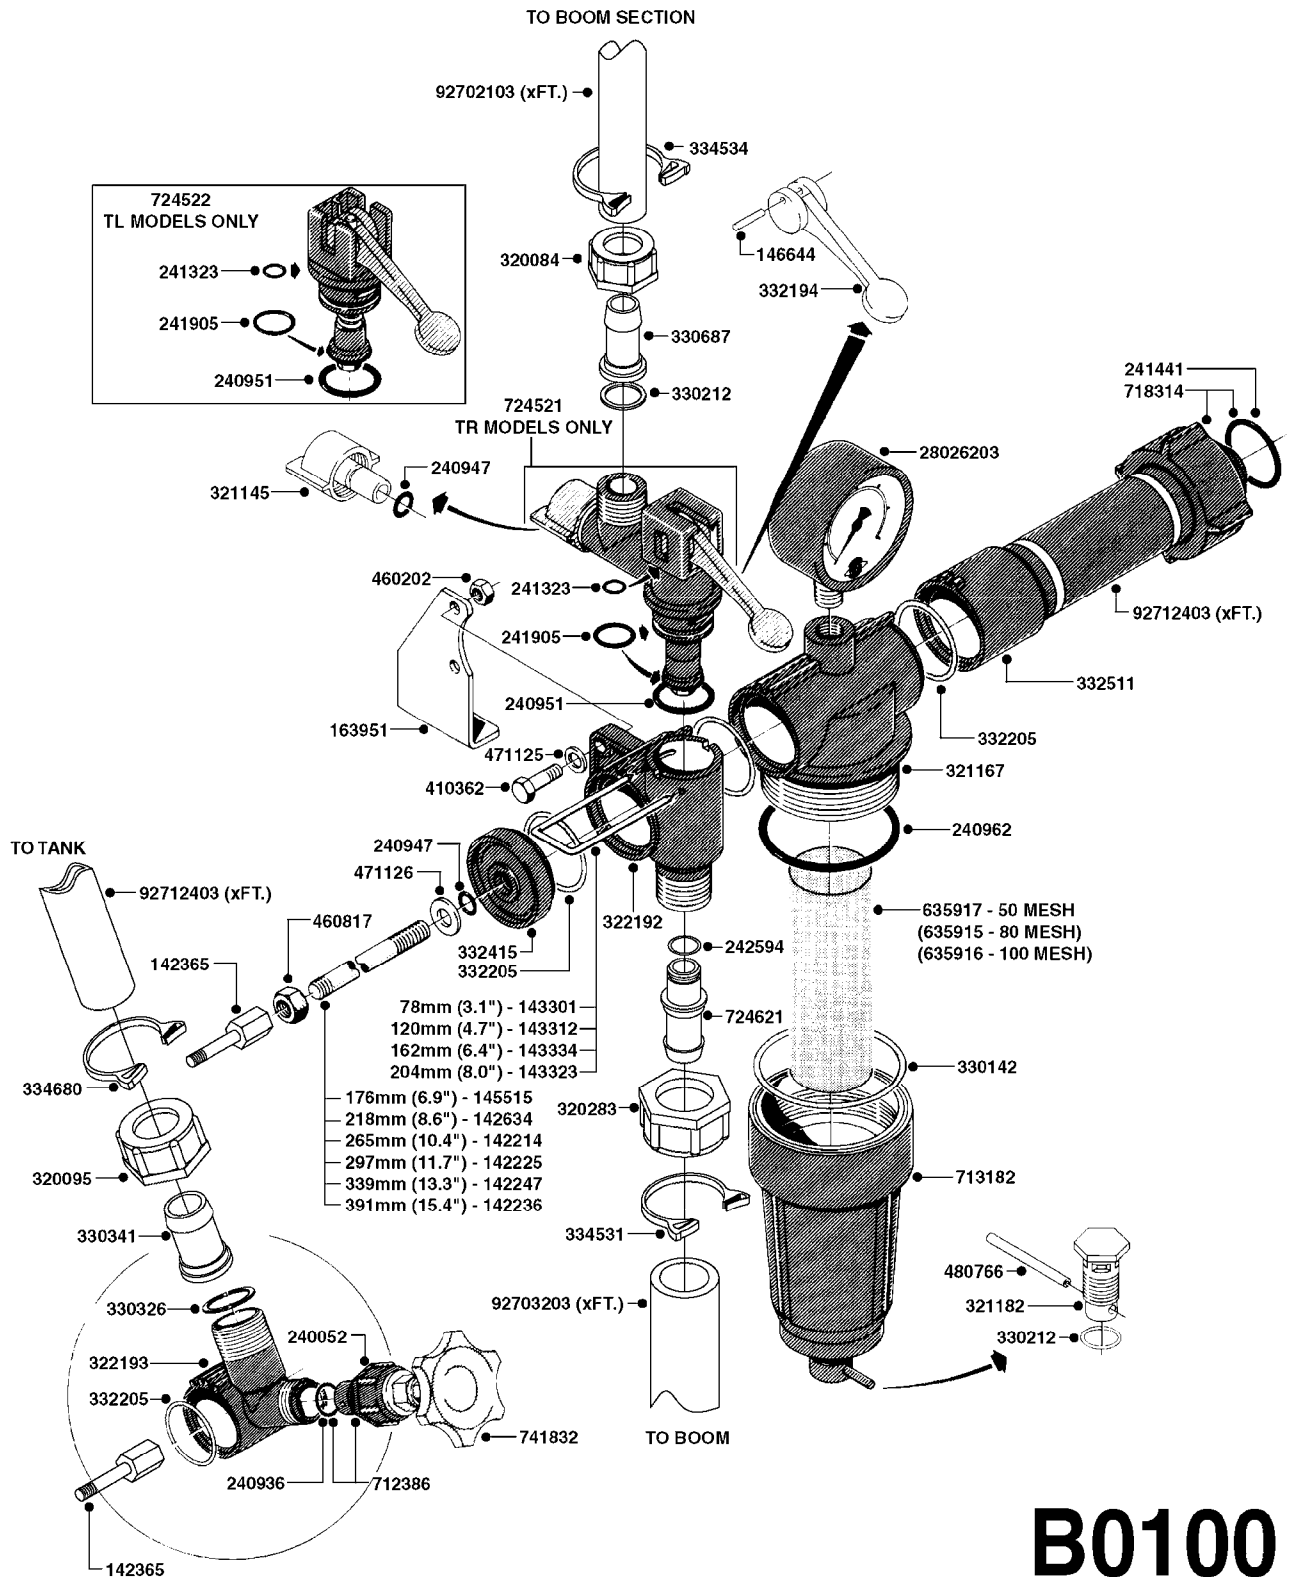

B0100

BK-180 BOOM VALVES-MAN.PRE 00
B0100-HIN, 01:01:16

Page 1
Date 16.03.2016 11:16

parts-n°	order qty	description
142214	1	STUD BOLT - M8X265, 3 SECTION
142225	1	STUD BOLT 8 X 299 - 6 MODULS
142236	1	STUD BOLT 8 X 381 - 8 MODULS
142247	1	STUD BOLT 8 X 341 - 7 MODULS
142365	1	EXTENSION BOLT F/HARDI MATIC
142634	1	STUD BOLT M8 X 213 - 4 MODULS
143301	1	LOCK CLAMP 78 MM
143312	1	LOCK CLAMP 120 MM
143323	1	LOCK CLAMP 204 MM
143334	1	LOCK CLAMP 162 MM
145515	1	STUD BOLT M8 X 176MM
146644	1	PIN D3X19 STAINLESS
163951	1	MOUNT BRACKET FOR BK180 SECTIO
240052	1	BUSHING/PKNG D11,2/8,4 X 6
240936	1	O-RING D13.3X2.4 NITRIL
240947	1	O-RING D7.3X2.4 NITRIL
240951	1	O-RING D21.2X3 NITRIL
240962	1	O-RING D57,2X3 NITRIL
241323	1	O-RING D5.3X2.4 NITRIL
241441	1	O-RING D29.3X3
241905	1	O-RING 12,3X2,4 VITON DKR.1,05
242594	1	O-RING D14 X 1.78 SCH.70-EPDM
320084	1	FITT.DK NUT 1/2" BSP
320095	1	FITT.DK NUT 1" BSP
320283	1	FITT.DK NUT 3/4"BSP
321145	1	CAP 1/2" RG FOR CONST.PRESSURE
321167	1	FILTER HOUSE S 63 X 4
321182	1	DRAIN PLUG F. FILTER 3/8 BSP
322192	1	HOUSING F.DISTRIBUTOR
322193	1	HOUSING F.HARDIMATIC BK93
330142	1	O-RING D69X2
330212	1	O-RING D19/D14X2.4 F.1/2"NUT
330326	1	O-RING D30/D24X2 F.1"NUT
330341	1	FITT.DK HB 1" F. 1" NUT
330687	1	FITT.DK HB 1/2" F. 1/2" NUT
332194	1	DISTRIBUTION HANDLE
332205	1	O-RING D43/39XD2
332415	1	COVER
332511	1	FITT.DK END CAP 1"HB F.BK180
334531	1	CLAMP HOSE PLASTIC 3/4"
334534	1	CLAMP HOSE PLASTIC 1/2"
334680	1	CLAMP HOSE PLASTIC 1"
410362	1	BOLT HEX 8.8 SS M6X20 FT
460202	1	NUT HEX M6
460817	1	NUT HEX M8 STAINLESS DIN 934
471125	1	WASHER, M6, Ø12/ 6.4X 1.6, SS
471126	1	WASHER, M8, Ø16/ 8.4X 1.6, SS
480766	1	ROLL PIN D4 X 50 STAINLESS
635915	1	SCREEN BK180, 80 MESH
635916	1	SCREEN BK180, 100 MESH
635917	1	SCREEN BK180, 50 MESH
712386	1	PRESSURE REGULATOR COMPL. H-M
713182	1	FILTER CAP WITH DRAIN SCREW
718314	1	CONN. DISTRIB.AND OP.UNIT
724521	1	DISTR.UPPER PART W.EQ.PRESSURE
724522	1	DISTR.OVER PART W.OUV PR 83 BK
724621	1	FITT.DK HB 3/4"ASSY F.3/4" NUT
741832	1	HANDLE REPLACEMENT F/330632
28026203	1	GAUGE 200PSI/BR,2.5"1/4BSP-BTM
92702103	1	HOSE R X1/2" X300PSI WP X0012"
92703203	1	HOSE R X3/4" X300PSI WP X0012"