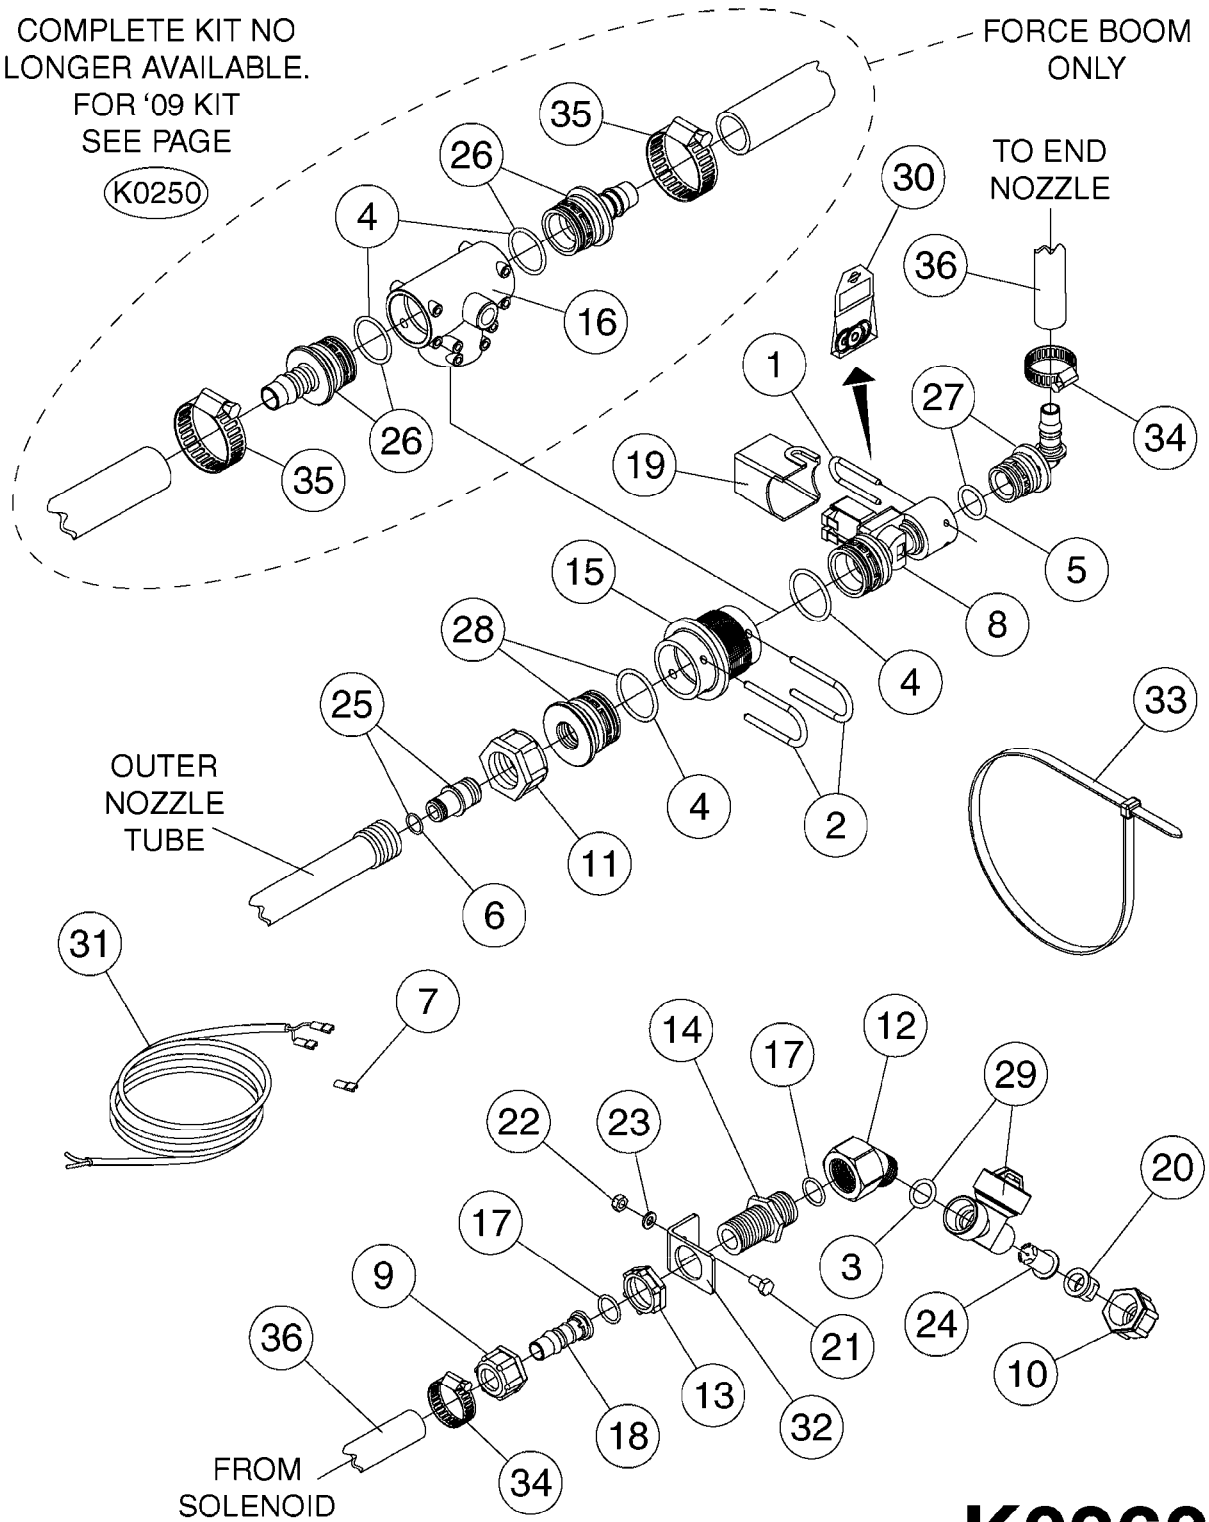

COMPLETE KIT NO
LONGER AVAILABLE.
FOR '09 KIT
SEE PAGE

(K0250)

FORCE BOOM
ONLY

TO END
NOZZLE

OUTER
NOZZLE
TUBE

FROM
SOLENOID
ASSEMBLY

ELECTRIC END NOZZLE KIT '12
K0260-HIN, 01:01:16

Page 1
Date 16.03.2016 11:17

Pos.	parts-n°	order qty	description
1	145994	1	FITT.DK S-40 FORK
2	145995	1	FITT.DK S-53 FORK
3	240177	1	O-RING D16.1/11.3 X 2.4
4	242354	1	O-RING D32.2X3.0 VITON F.S-53
5	242355	1	O-RING D19.2X3.0 VITON F.S-40
6	242594	1	O-RING D14 X 1.78 SCH.70-EPDM
7	261539	1	SPADE F.ELEC CONNec BLUE INSUL
8	262104	1	VALVE, SOLENOID, S53/S40
9	320084	1	FITT.DK NUT 1/2" BSP
10	320187	1	FITT.DK CAP 3/8" BSP BLACK
11	320283	1	FITT.DK NUT 3/4"BSP
12	320596	1	FITT.DK ELB 3/8'-1/2'BSP 45DEG
13	321307	1	FITT.DK NUT 1/2" BSP JAMB
14	321742	1	FITT.DK BULKHEAD 1/2' BSP
15	322103	1	FITT.DK S-53 BULKHEAD
16	322352	1	FITT.DK S-53 TEE
17	330212	1	O-RING D19/D14X2.4 F.1/2"NUT
18	330687	1	FITT.DK HB 1/2" F. 1/2" NUT
19	334965	1	COVER FOR S53 SOLENOID VALVE
20	370366	1	NOZZLE END FAN 1850-G 150
21	410185	1	BOLT HEX 8.8 DEL M6X16 A2
22	460261	1	NUT HEX M6X1 LOCK A2 DIN985
23	471125	1	WASHER, M6, Ø12/ 6.4X 1.6, SS
24	614366	1	FILTER 50 MESH F.NOZZLE BLUE
24	614367	1	FILTER 80 MESH F.NOZZLE RED
24	614368	1	FILTER 100 MESH F.NOZZLE YEL.
25	720856	1	FITT.DK 1/2'BSP ASSY.F.3/4'NUT
26	726558	1	FITT.DK S53 STR. 3/4" W.ORING
27	726567	1	FITT.DK S-40 ELB.1/2" W.ORING
28	726694	1	PLUG,S53,1/2"FBSP THD W.ORING
29	729610	1	NOZZLE ASSY. NON DRIP 3/8 THRD
30	750722	1	REPAIR KIT FOR 3S SC CONTROL
31	983087	1	ELEC. CABLE 2 WIRE X 0.75MM
32	16180100	1	PLATE, END ROW NOZZLE
33	28025203	1	TIE STRAP L=23" x W=1/2"
34	28029803	1	CLAMP HOSE GEAR P1/2" 6708
35	28029903	1	CLAMP HOSE GEAR P3/4"-S1" 6712
36	92702103	1	HOSE R X1/2" X300PSI WP X0012"