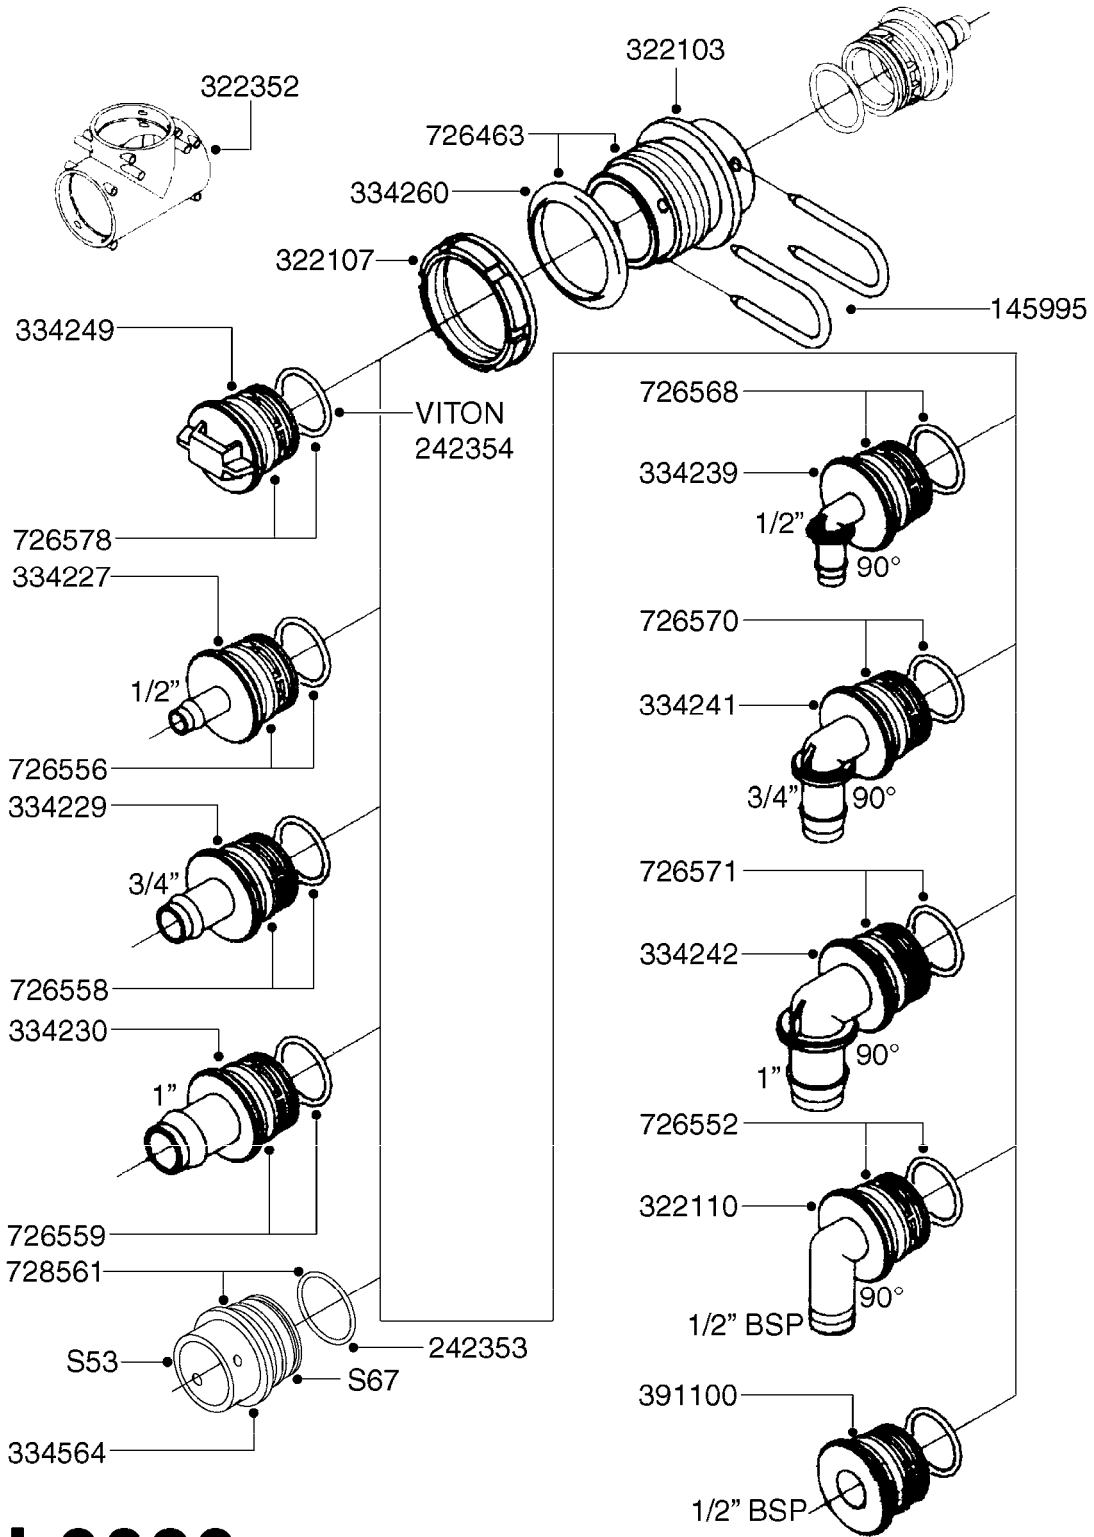

L0040

FITTINGS - NIPPLES & ELBOWS
L0040-HIN, 01:01:16

Page 1

Date 16.03.2016 11:17

parts-n°	order qty	description
10530803	1	FITT.PO.SE 2.00X2.00 45 DEG.
320191	1	FITT.DK ELB 3/8' BSP 45 DEGREE
320482	1	FITT.DK ELB. 1/2" BSP 60 DEG.
320596	1	FITT.DK ELB 3/8'-1/2'BSP 45DEG
320607	1	FITT.DK HN 3/8M X 3/8F BSP LNG
320633	1	FITT.DK HN 3/8"M X 3/8"F BSP
321451	1	FITT.DK ELB.1-1/2 X1-1/4 80DEG
321532	1	FITT.DK REDUC 3/4' X 1/2' BSP
390233	1	FITT.DK REDUC 1-1/2" X 1" BSP

L0070

FITTINGS - S-40
L0070-HIN, 01:01:16

Page 1

Date 16.03.2016 11:17

parts-n°	order qty	description
145994	1	FITT.DK S-40 FORK
242355	1	O-RING D19.2X3.0 VITON F.S-40
322102	1	FITT.DK S-40 BULKHEAD
322106	1	FITT.DK S-40 BULKHEAD NUT
322133	1	FITT.DK S-40 PLUG W 1/8 THREAD
334225	1	FITT.DK S-40 STR.3/8'
334237	1	FITT.DK S-40 ELB.3/8'
334238	1	FITT.DK S-40 ELB.1/2'
334248	1	FITT.DK S-40 PLUG
334259	1	GASKET F. S-40 BULKHEAD
726462	1	FITT. S40 BULHEAD W. GASKET
726567	1	FITT.DK S-40 ELB.1/2" W.ORING
726693	1	FITT.DK S-40 PLUG 1/8BSP ORING