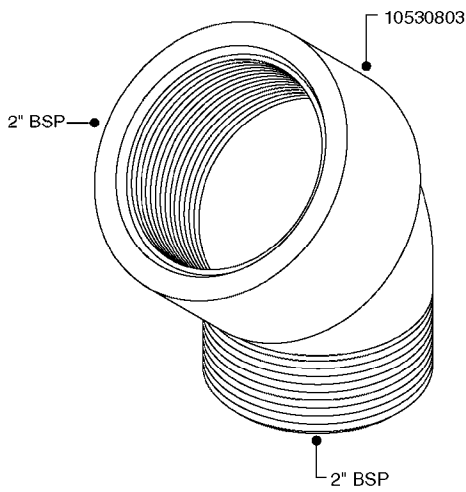

L0020

FITTINGS-T-PIECES, CAPS & ELBOWS
L0020-HIN, 01:01:16

Page 1
Date 16.03.2016 11:17

parts-n°	order qty	description
10053603	1	FITT. CAPNUT 2"BSP 5601
10194303	1	CAP BLANK 1 1/2 MCPHEE 210060
320047	1	FITT.DK CAPNUT 1/2" BSP
320106	1	FITT.DK CAPNUT 1" BSP
320272	1	FITT.DK CAPNUT 3/8" BSP
320316	1	FITT.DK TEE 3/4" X3/4" X1"BSP
320331	1	FITT.DK TEE 1" - 1" - 3/4" BSP
320342	1	FITT.DK EL 3/4"M X 1"F BSP
320563	1	FITT.DK 3 WAY 1/2" 110 DEG.
320677	1	NO LONGER AVAILABLE
320961	1	FITT.DK CAPNUT 1-1/2" BSP
321053	1	FITT.DK TEE 1/2 X1/2 X1/2" BSP
322072	1	FITT.DK TEE 3/8'X3/8'X3/8' BSP
322095	1	FITT.DK TEE 1-1/2 X1-1/4 X3/4" BSP
322138	1	FITT.DK ELB 1"M X 1"F BSP
330013	1	O-RING D15/D10X2.5 F.3/8"NUT
330212	1	O-RING D19/D14X2.4 F.1/2"NUT
330326	1	O-RING D30/D24X2 F.1"NUT
331273	1	O-RING D44/D38X2 F.1-1/2"

L0030

FITTINGS - HEXAGON NIPPLES
L0030-HIN, 01:01:16

Page 1
Date 16.03.2016 11:17

parts-n°	order qty	description
10015303	1	FITT.PO.HN 1.00X1.00 M1000
10425003	1	FITT.PO.HN 1.25X1.00 MCPHEE
320132	1	FITT.DK HN 1" BSP
320176	1	FITT.DK HN 3/8"X1/2" BSP
320445	1	FITT.DK HN 1/4"X3/8" BSP
320655	1	FITT.DK HN 1/2"-1/2" BSP
320692	1	FITT.DK HN 3/8'BSPX1/4'NPT
320703	1	FITT.DK HN 3/8BSP X1/2 &1/4NPT
320725	1	FITT.DK NIPPLE 3/8"-3/8" BSP
320902	1	FITT.DK HN 3/8'X 1/4' BSP
390232	1	FITT.DK HN 1-1/2' X 1-1/4' BSP
390276	1	FITT.DK HN 1'BSP