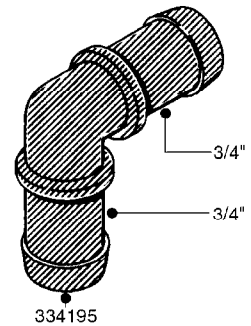

L0030

FITTINGS - HEXAGON NIPPLES
L0030-HIN, 01:01:16

Page 1
Date 16.03.2016 11:17

parts-n°	order qty	description
10015303	1	FITT.PO.HN 1.00X1.00 M1000
10425003	1	FITT.PO.HN 1.25X1.00 MCPHEE
320132	1	FITT.DK HN 1" BSP
320176	1	FITT.DK HN 3/8"X1/2" BSP
320445	1	FITT.DK HN 1/4"X3/8" BSP
320655	1	FITT.DK HN 1/2"-1/2" BSP
320692	1	FITT.DK HN 3/8'BSPX1/4'NPT
320703	1	FITT.DK HN 3/8BSP X1/2 &1/4NPT
320725	1	FITT.DK NIPPLE 3/8"-3/8" BSP
320902	1	FITT.DK HN 3/8'X 1/4' BSP
390232	1	FITT.DK HN 1-1/2' X 1-1/4' BSP
390276	1	FITT.DK HN 1'BSP

L0040

FITTINGS - NIPPLES & ELBOWS
L0040-HIN, 01:01:16

Page 1

Date 16.03.2016 11:17

parts-n°	order qty	description
10530803	1	FITT.PO.SE 2.00X2.00 45 DEG.
320191	1	FITT.DK ELB 3/8' BSP 45 DEGREE
320482	1	FITT.DK ELB. 1/2" BSP 60 DEG.
320596	1	FITT.DK ELB 3/8'-1/2'BSP 45DEG
320607	1	FITT.DK HN 3/8M X 3/8F BSP LNG
320633	1	FITT.DK HN 3/8"M X 3/8"F BSP
321451	1	FITT.DK ELB.1-1/2 X1-1/4 80DEG
321532	1	FITT.DK REDUC 3/4' X 1/2' BSP
390233	1	FITT.DK REDUC 1-1/2" X 1" BSP

L0050

parts-n°	order qty	description
242594	1	O-RING D14 X 1.78 SCH.70-EPDM
320294	1	FITT.DK TEE 3/8X3/8HB X1/2"BSP
320305	1	FITT.DK HB 3/4'- 3/4' BSP
320386	1	FITT.DK TEE 3/8X3/8HB X3/8"BSP
320397	1	FITT.DK ELB 3/8"HB X 3/8" BSP
320401	1	FITT.DK TEE 1/2X1/2HB X1/2"BSP
320412	1	FITT.DK TEE 1/2X1/2HB X3/8'BSP
320423	1	FITT.DK ELB 1/2'HB X 3/8' BSP
320891	1	FITT.DK HB 3/8'- 3/8' BSP
320972	1	FITT.DK HB 5/16'- 1/4' BSP
322046	1	FITT.DK TEE 1/2X1/2HB X3/4'BSP
322048	1	FITT.DK TEE 3/4X3/4HB X3/4'BSP
330595	1	O-RING D24.6/D20X2.1 -3/4"
333137	1	FITT.DK CONN.1/2" F.NOZZ. DOUB
333141	1	FITT.DK CONN.1/2" F.NOZZ.SING
334041	1	FITT.DK CONN.3/4' F.NOZZ. SING
334042	1	FITT.DK CONN.3/4' F.NOZZ. DOUB
334195	1	FITT.DK ELB. 3/4"HB X 3/4"HB
10012103	1	FITT.PO.HB 1.25X1.50 IMB1012
10014003	1	FITT.PO.HB 1.25X1.25 IMB1010
10036903	1	FITT.PO.HB 1.50X1.50 IMB1212
28019303	1	FITTING HB ELB 3/4NPT-3/4HOSE
61016500	1	HOSE TAIL 3/4" 90°+RG CAP 3/4"
72026700	1	NOZZLE TUBE ADAPTER W/O-RING