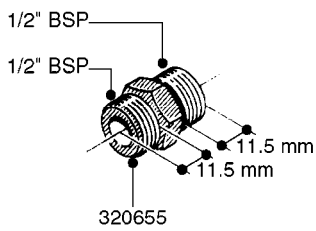

L0030

FITTINGS - HEXAGON NIPPLES
L0030-HIN, 01:01:16

Page 1
Date 16.03.2016 11:17

parts-n°	order qty	description
10015303	1	FITT.PO.HN 1.00X1.00 M1000
10425003	1	FITT.PO.HN 1.25X1.00 MCPHEE
320132	1	FITT.DK HN 1" BSP
320176	1	FITT.DK HN 3/8"X1/2" BSP
320445	1	FITT.DK HN 1/4"X3/8" BSP
320655	1	FITT.DK HN 1/2"-1/2" BSP
320692	1	FITT.DK HN 3/8'BSPX1/4'NPT
320703	1	FITT.DK HN 3/8BSP X1/2 &1/4NPT
320725	1	FITT.DK NIPPLE 3/8"-3/8" BSP
320902	1	FITT.DK HN 3/8'X 1/4' BSP
390232	1	FITT.DK HN 1-1/2' X 1-1/4' BSP
390276	1	FITT.DK HN 1'BSP