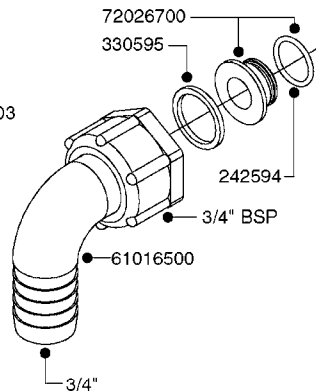

L0030

FITTINGS - HEXAGON NIPPLES
L0030-HIN, 01:01:16

Page 1
Date 16.03.2016 11:17

parts-n°	order qty	description
10015303	1	FITT.PO.HN 1.00X1.00 M1000
10425003	1	FITT.PO.HN 1.25X1.00 MCPHEE
320132	1	FITT.DK HN 1" BSP
320176	1	FITT.DK HN 3/8"X1/2" BSP
320445	1	FITT.DK HN 1/4"X3/8" BSP
320655	1	FITT.DK HN 1/2"-1/2" BSP
320692	1	FITT.DK HN 3/8'BSPX1/4'NPT
320703	1	FITT.DK HN 3/8BSP X1/2 &1/4NPT
320725	1	FITT.DK NIPPLE 3/8"-3/8" BSP
320902	1	FITT.DK HN 3/8'X 1/4' BSP
390232	1	FITT.DK HN 1-1/2' X 1-1/4' BSP
390276	1	FITT.DK HN 1'BSP

L0040

FITTINGS - NIPPLES & ELBOWS
L0040-HIN, 01:01:16

Page 1

Date 16.03.2016 11:17

parts-n°	order qty	description
10530803	1	FITT.PO.SE 2.00X2.00 45 DEG.
320191	1	FITT.DK ELB 3/8' BSP 45 DEGREE
320482	1	FITT.DK ELB. 1/2" BSP 60 DEG.
320596	1	FITT.DK ELB 3/8'-1/2'BSP 45DEG
320607	1	FITT.DK HN 3/8M X 3/8F BSP LNG
320633	1	FITT.DK HN 3/8"M X 3/8"F BSP
321451	1	FITT.DK ELB.1-1/2 X1-1/4 80DEG
321532	1	FITT.DK REDUC 3/4' X 1/2' BSP
390233	1	FITT.DK REDUC 1-1/2" X 1" BSP

L0050

parts-n°	order qty	description
242594	1	O-RING D14 X 1.78 SCH.70-EPDM
320294	1	FITT.DK TEE 3/8X3/8HB X1/2"BSP
320305	1	FITT.DK HB 3/4'- 3/4' BSP
320386	1	FITT.DK TEE 3/8X3/8HB X3/8"BSP
320397	1	FITT.DK ELB 3/8"HB X 3/8" BSP
320401	1	FITT.DK TEE 1/2X1/2HB X1/2"BSP
320412	1	FITT.DK TEE 1/2X1/2HB X3/8'BSP
320423	1	FITT.DK ELB 1/2'HB X 3/8' BSP
320891	1	FITT.DK HB 3/8'- 3/8' BSP
320972	1	FITT.DK HB 5/16'- 1/4' BSP
322046	1	FITT.DK TEE 1/2X1/2HB X3/4'BSP
322048	1	FITT.DK TEE 3/4X3/4HB X3/4'BSP
330595	1	O-RING D24.6/D20X2.1 -3/4"
333137	1	FITT.DK CONN.1/2" F.NOZZ. DOUB
333141	1	FITT.DK CONN.1/2" F.NOZZ.SING
334041	1	FITT.DK CONN.3/4' F.NOZZ. SING
334042	1	FITT.DK CONN.3/4' F.NOZZ. DOUB
334195	1	FITT.DK ELB. 3/4"HB X 3/4"HB
10012103	1	FITT.PO.HB 1.25X1.50 IMB1012
10014003	1	FITT.PO.HB 1.25X1.25 IMB1010
10036903	1	FITT.PO.HB 1.50X1.50 IMB1212
28019303	1	FITTING HB ELB 3/4NPT-3/4HOSE
61016500	1	HOSE TAIL 3/4" 90°+RG CAP 3/4"
72026700	1	NOZZLE TUBE ADAPTER W/O-RING