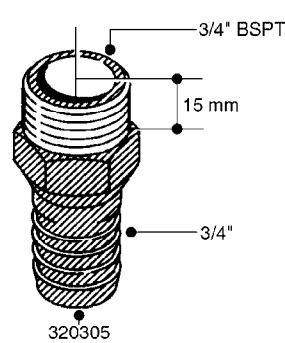

L0030

FITTINGS - HEXAGON NIPPLES
L0030-HIN, 01:01:16

Page 1
Date 16.03.2016 11:17

parts-n°	order qty	description
10015303	1	FITT.PO.HN 1.00X1.00 M1000
10425003	1	FITT.PO.HN 1.25X1.00 MCPHEE
320132	1	FITT.DK HN 1" BSP
320176	1	FITT.DK HN 3/8"X1/2" BSP
320445	1	FITT.DK HN 1/4"X3/8" BSP
320655	1	FITT.DK HN 1/2"-1/2" BSP
320692	1	FITT.DK HN 3/8'BSPX1/4'NPT
320703	1	FITT.DK HN 3/8BSP X1/2 &1/4NPT
320725	1	FITT.DK NIPPLE 3/8"-3/8" BSP
320902	1	FITT.DK HN 3/8'X 1/4' BSP
390232	1	FITT.DK HN 1-1/2' X 1-1/4' BSP
390276	1	FITT.DK HN 1'BSP

L0040

FITTINGS - NIPPLES & ELBOWS
L0040-HIN, 01:01:16

Page 1

Date 16.03.2016 11:17

parts-n°	order qty	description
10530803	1	FITT.PO.SE 2.00X2.00 45 DEG.
320191	1	FITT.DK ELB 3/8' BSP 45 DEGREE
320482	1	FITT.DK ELB. 1/2" BSP 60 DEG.
320596	1	FITT.DK ELB 3/8'-1/2'BSP 45DEG
320607	1	FITT.DK HN 3/8M X 3/8F BSP LNG
320633	1	FITT.DK HN 3/8"M X 3/8"F BSP
321451	1	FITT.DK ELB.1-1/2 X1-1/4 80DEG
321532	1	FITT.DK REDUC 3/4' X 1/2' BSP
390233	1	FITT.DK REDUC 1-1/2" X 1" BSP

L0050

parts-n°	order qty	description
242594	1	O-RING D14 X 1.78 SCH.70-EPDM
320294	1	FITT.DK TEE 3/8X3/8HB X1/2"BSP
320305	1	FITT.DK HB 3/4'- 3/4' BSP
320386	1	FITT.DK TEE 3/8X3/8HB X3/8"BSP
320397	1	FITT.DK ELB 3/8"HB X 3/8" BSP
320401	1	FITT.DK TEE 1/2X1/2HB X1/2"BSP
320412	1	FITT.DK TEE 1/2X1/2HB X3/8'BSP
320423	1	FITT.DK ELB 1/2'HB X 3/8' BSP
320891	1	FITT.DK HB 3/8'- 3/8' BSP
320972	1	FITT.DK HB 5/16'- 1/4' BSP
322046	1	FITT.DK TEE 1/2X1/2HB X3/4'BSP
322048	1	FITT.DK TEE 3/4X3/4HB X3/4'BSP
330595	1	O-RING D24.6/D20X2.1 -3/4"
333137	1	FITT.DK CONN.1/2" F.NOZZ. DOUB
333141	1	FITT.DK CONN.1/2" F.NOZZ.SING
334041	1	FITT.DK CONN.3/4' F.NOZZ. SING
334042	1	FITT.DK CONN.3/4' F.NOZZ. DOUB
334195	1	FITT.DK ELB. 3/4"HB X 3/4"HB
10012103	1	FITT.PO.HB 1.25X1.50 IMB1012
10014003	1	FITT.PO.HB 1.25X1.25 IMB1010
10036903	1	FITT.PO.HB 1.50X1.50 IMB1212
28019303	1	FITTING HB ELB 3/4NPT-3/4HOSE
61016500	1	HOSE TAIL 3/4" 90°+RG CAP 3/4"
72026700	1	NOZZLE TUBE ADAPTER W/O-RING