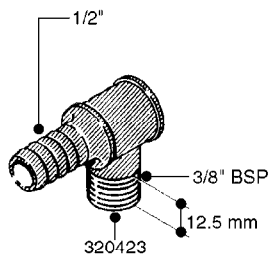

L0030

FITTINGS - HEXAGON NIPPLES
L0030-HIN, 01:01:16

Page 1
Date 16.03.2016 11:17

parts-n°	order qty	description
10015303	1	FITT.PO.HN 1.00X1.00 M1000
10425003	1	FITT.PO.HN 1.25X1.00 MCPHEE
320132	1	FITT.DK HN 1" BSP
320176	1	FITT.DK HN 3/8"X1/2" BSP
320445	1	FITT.DK HN 1/4"X3/8" BSP
320655	1	FITT.DK HN 1/2"-1/2" BSP
320692	1	FITT.DK HN 3/8'BSPX1/4'NPT
320703	1	FITT.DK HN 3/8BSP X1/2 &1/4NPT
320725	1	FITT.DK NIPPLE 3/8"-3/8" BSP
320902	1	FITT.DK HN 3/8'X 1/4' BSP
390232	1	FITT.DK HN 1-1/2' X 1-1/4' BSP
390276	1	FITT.DK HN 1'BSP

L0040

FITTINGS - NIPPLES & ELBOWS
L0040-HIN, 01:01:16

Page 1

Date 16.03.2016 11:17

parts-n°	order qty	description
10530803	1	FITT.PO.SE 2.00X2.00 45 DEG.
320191	1	FITT.DK ELB 3/8' BSP 45 DEGREE
320482	1	FITT.DK ELB. 1/2" BSP 60 DEG.
320596	1	FITT.DK ELB 3/8'-1/2'BSP 45DEG
320607	1	FITT.DK HN 3/8M X 3/8F BSP LNG
320633	1	FITT.DK HN 3/8"M X 3/8"F BSP
321451	1	FITT.DK ELB.1-1/2 X1-1/4 80DEG
321532	1	FITT.DK REDUC 3/4' X 1/2' BSP
390233	1	FITT.DK REDUC 1-1/2" X 1" BSP

L0050

parts-n°	order qty	description
242594	1	O-RING D14 X 1.78 SCH.70-EPDM
320294	1	FITT.DK TEE 3/8X3/8HB X1/2"BSP
320305	1	FITT.DK HB 3/4'- 3/4' BSP
320386	1	FITT.DK TEE 3/8X3/8HB X3/8"BSP
320397	1	FITT.DK ELB 3/8"HB X 3/8" BSP
320401	1	FITT.DK TEE 1/2X1/2HB X1/2"BSP
320412	1	FITT.DK TEE 1/2X1/2HB X3/8'BSP
320423	1	FITT.DK ELB 1/2'HB X 3/8' BSP
320891	1	FITT.DK HB 3/8'- 3/8' BSP
320972	1	FITT.DK HB 5/16'- 1/4' BSP
322046	1	FITT.DK TEE 1/2X1/2HB X3/4'BSP
322048	1	FITT.DK TEE 3/4X3/4HB X3/4'BSP
330595	1	O-RING D24.6/D20X2.1 -3/4"
333137	1	FITT.DK CONN.1/2" F.NOZZ. DOUB
333141	1	FITT.DK CONN.1/2" F.NOZZ.SING
334041	1	FITT.DK CONN.3/4' F.NOZZ. SING
334042	1	FITT.DK CONN.3/4' F.NOZZ. DOUB
334195	1	FITT.DK ELB. 3/4"HB X 3/4"HB
10012103	1	FITT.PO.HB 1.25X1.50 IMB1012
10014003	1	FITT.PO.HB 1.25X1.25 IMB1010
10036903	1	FITT.PO.HB 1.50X1.50 IMB1212
28019303	1	FITTING HB ELB 3/4NPT-3/4HOSE
61016500	1	HOSE TAIL 3/4" 90°+RG CAP 3/4"
72026700	1	NOZZLE TUBE ADAPTER W/O-RING