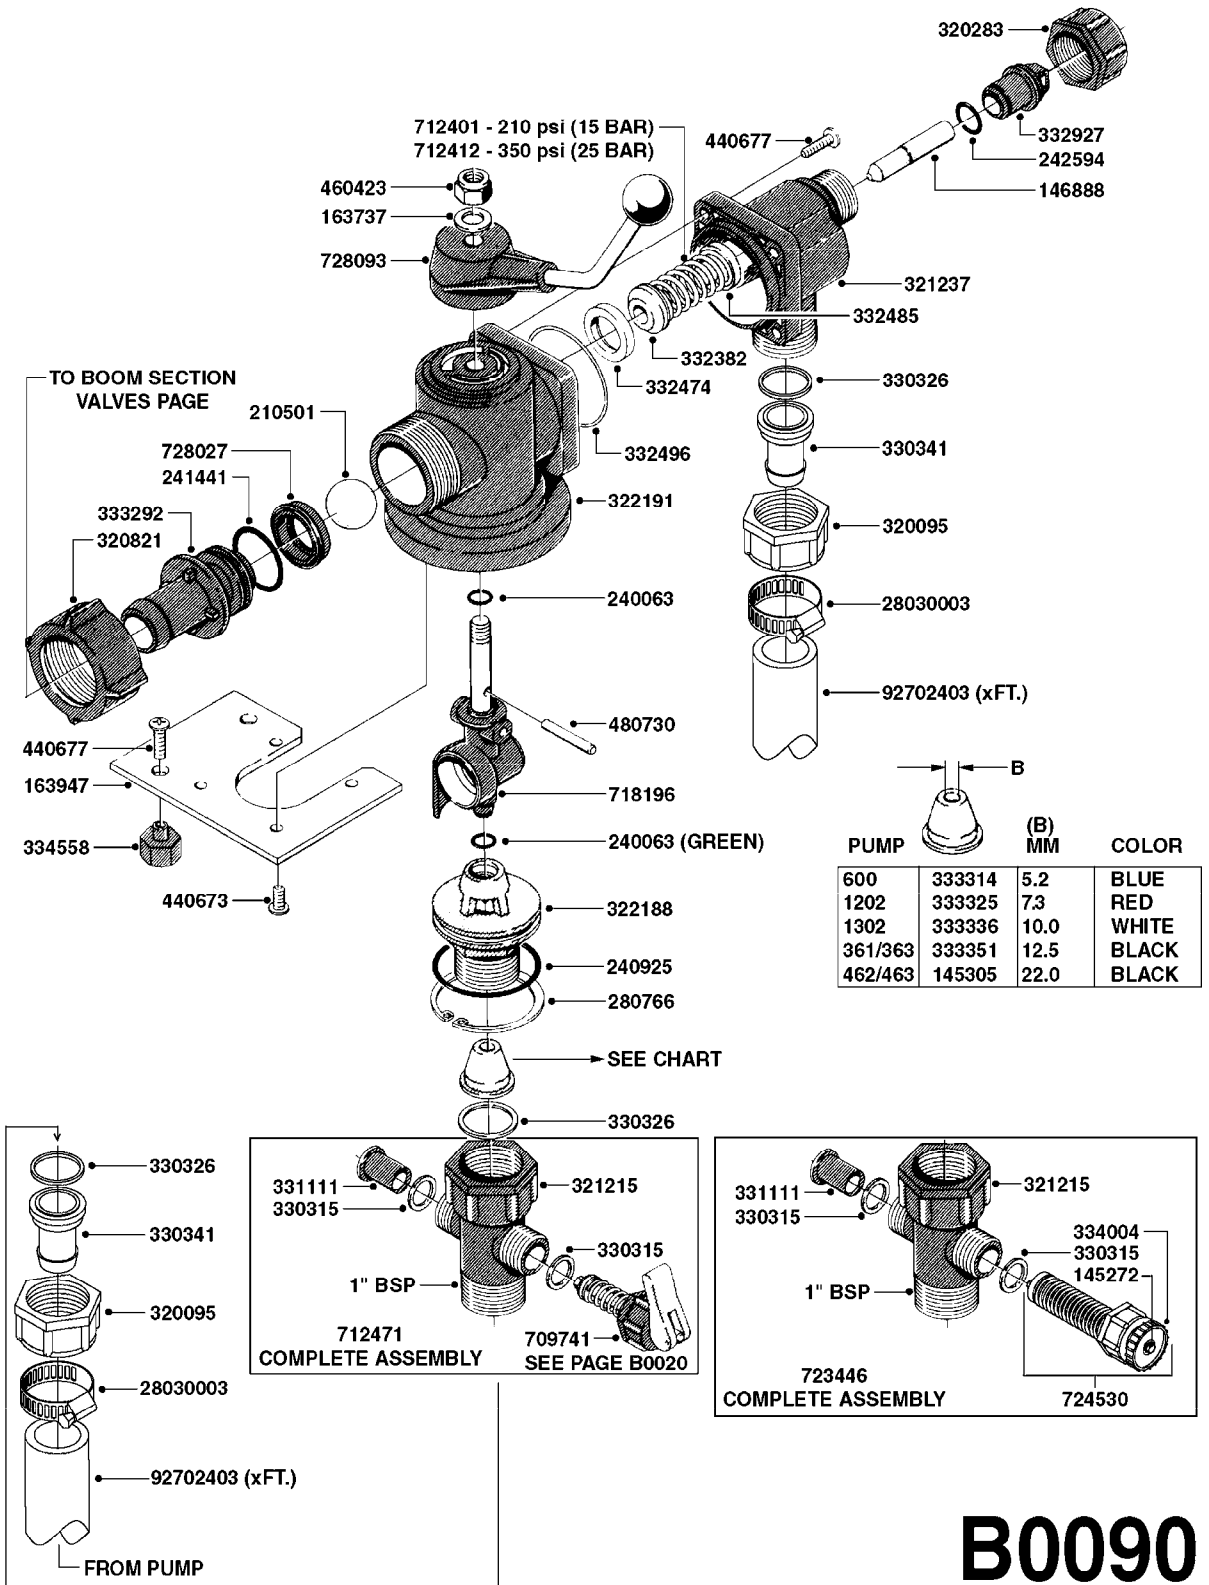

**COMPLETE ASSEMBLY
841433**

**COMPLETE ASSEMBLIES
WHOLEGOODS ITEMS**

PUMP		(B) MM	COLOR
600	333314	5.2	BLUE
1202	333325	7.3	RED
1302	333336	10.0	WHITE
361	333351	12.5	BLACK
462	145305	22.0	BLACK

B0080

parts-n°	order qty	description
145272	1	INSERT F.AGIT.THUMBWHEEL BRASS
145305	1	NOZZLE F.OP.UNIT PUMP 462
163682	1	WASHER D16X9,5 X 1
163947	1	FITTING FOR BK 180
210501	1	BALL PLASTIC D25
240052	1	BUSHING/PKNG D11,2/8,4 X 6
240063	1	O-RING D14.1/9.3 X 2.4
240925	1	O-RING D49.5X3 NITRIL
240936	1	O-RING D13.3X2.4 NITRIL
241441	1	O-RING D29.3X3
280766	1	SNAP-RING INNER 55X2 DIN 472
320095	1	FITT.DK NUT 1" BSP
320821	1	FITT.DK NUT 1-1/2" BSP
321215	1	FITT.DK HOUSING F. AGITATION
321237	1	PRESSURE REGULATOR HOUSE BK180
321624	1	BOTTOM PIECE F.BALL OPER.UNIT
330315	1	O-RING D18.4/D13X.6
330326	1	O-RING D30/D24X2 F.1"NUT
330341	1	FITT.DK HB 1" F. 1" NUT
330632	1	REGULATING HANDLE
331111	1	VALVE SEAT FOR 1/2" DISTRIBUT.
332382	1	VALVE CONE D25,7
332474	1	SEAT FOR OPERATING UNIT BALL
332485	1	SPRING GUIDE
332496	1	O-RING D58/54X2
333292	1	FITT.DK HB 1"O'RING F.1-1/2"
333314	1	NOZZ.RESTRICTOR 600 BLUE
333325	1	NOZZ.RESTRICTOR 1202 RED
333336	1	NOZZ.RESTRICTOR 1302 WHITE
333351	1	NOZZ.RESTRICTOR 361 BLACK
334004	1	WHEEL F.AGITATION W/O INSERT
410362	1	BOLT HEX 8.8 SS M6X20 FT
410686	1	BOLT HEX 8.8 DEL M6X30
460202	1	NUT HEX M6
460423	1	NUT HEX M10X1.5 LOCK
471122	1	WASHER, M10, Ø20/10.5X 2.0, SS
471125	1	WASHER, M6, Ø12/ 6.4X 1.6, SS
480730	1	PIN ROLL 5X30 STAINLESS STEEL
709741	1	VALVE ASSY. 1/2" FLIP LEVER
712375	1	PRESSURE REGULATOR COMPL.
712401	1	RELIEF VALVE ASSY. 12BAR
712412	1	RELIEF VALVE ASSY. 25BAR
712471	1	AGITATION VALVE ASSY. ON/OFF
718196	1	BALL VALVE HOUSING ASSEMBLY
723446	1	AGITATION VALVE ASSY. ADJUST.
724530	1	THUMB WHEEL FOR AGITATION
728027	1	BUSHING WITH SEAT
728093	1	HANDLE WITH BALL
841433	1	BK 180 ARMATURE (1301)
28030003	1	CLAMP HOSE GEAR P1" 6716
92702403	1	HOSE PVC SUCT GRAY 1"