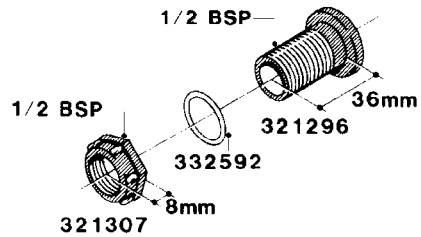

L0060

FITTINGS - BULKHEAD
L0060-HIN, 01:01:16

Page 1

Date 16.03.2016 11:17

parts-n°	order qty	description
141046	1	NUT 3/8" BSP
141341	1	NUT 1/4' BSP
240284	1	O-RING D82,5/75 X 3,5
320456	1	FITT.DK BULKHEAD 1"BSP DOUBLE
320467	1	FITT.DK BULKHEAD 1"BSP SINGLE
320471	1	FITT.DK NUT 1" BSP JAMB
320541	1	FITT.DK BULKHEAD 2-1/2'BSP SIN
320552	1	FITT.DK NUT 2-1/2' BSP JAMB
320644	1	FITT.DK ELB.3/4"HB X 1" BSP
320784	1	FITT.DK CAP 1-1/2" BSP
320795	1	FITT.DK NUT 1-1/2" BSP JAMB
320935	1	FITT.DK BULKHEAD 1/4' BSP SING
320946	1	FITT.DK BULKHEAD 3/8' BSP SING
321296	1	FITT.DK BULKHEAD 1/2" BSP SING
321307	1	FITT.DK NUT 1/2" BSP JAMB
321333	1	FITT.DK BULK 1-1/2" X 1"F BSP
330061	1	O-RING D16/D11X2,5
330072	1	O-RING D53.5/D45.5X4
330212	1	O-RING D19/D14X2.4 F.1/2"NUT
332577	1	O-RING D38/D30X4 F.1" PUR.
332592	1	O-RING D26/D20X3