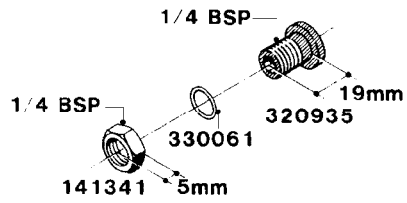

L0060

FITTINGS - BULKHEAD
L0060-HIN, 01:01:16

Page 1

Date 16.03.2016 11:17

parts-n°	order qty	description
141046	1	NUT 3/8" BSP
141341	1	NUT 1/4' BSP
240284	1	O-RING D82,5/75 X 3,5
320456	1	FITT.DK BULKHEAD 1"BSP DOUBLE
320467	1	FITT.DK BULKHEAD 1"BSP SINGLE
320471	1	FITT.DK NUT 1" BSP JAMB
320541	1	FITT.DK BULKHEAD 2-1/2'BSP SIN
320552	1	FITT.DK NUT 2-1/2' BSP JAMB
320644	1	FITT.DK ELB.3/4"HB X 1" BSP
320784	1	FITT.DK CAP 1-1/2" BSP
320795	1	FITT.DK NUT 1-1/2" BSP JAMB
320935	1	FITT.DK BULKHEAD 1/4' BSP SING
320946	1	FITT.DK BULKHEAD 3/8' BSP SING
321296	1	FITT.DK BULKHEAD 1/2" BSP SING
321307	1	FITT.DK NUT 1/2" BSP JAMB
321333	1	FITT.DK BULK 1-1/2" X 1"F BSP
330061	1	O-RING D16/D11X2,5
330072	1	O-RING D53.5/D45.5X4
330212	1	O-RING D19/D14X2.4 F.1/2"NUT
332577	1	O-RING D38/D30X4 F.1" PUR.
332592	1	O-RING D26/D20X3