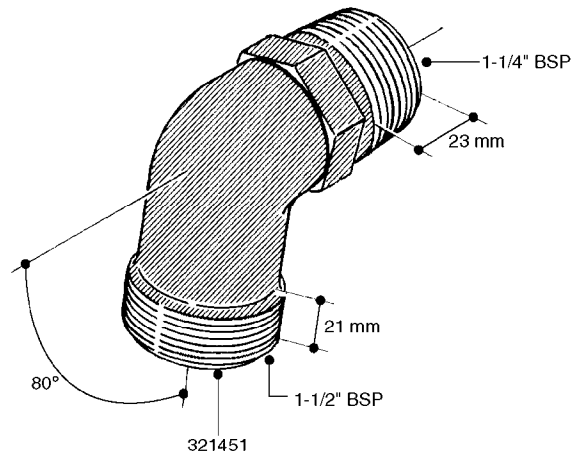

L0020

FITTINGS-T-PIECES, CAPS & ELBOWS
L0020-HIN, 01:01:16

Page 1
Date 16.03.2016 11:17

parts-n°	order qty	description
10053603	1	FITT. CAPNUT 2"BSP 5601
10194303	1	CAP BLANK 1 1/2 MCPHEE 210060
320047	1	FITT.DK CAPNUT 1/2" BSP
320106	1	FITT.DK CAPNUT 1" BSP
320272	1	FITT.DK CAPNUT 3/8" BSP
320316	1	FITT.DK TEE 3/4" X3/4" X1"BSP
320331	1	FITT.DK TEE 1" - 1" - 3/4" BSP
320342	1	FITT.DK EL 3/4"M X 1"F BSP
320563	1	FITT.DK 3 WAY 1/2" 110 DEG.
320677	1	NO LONGER AVAILABLE
320961	1	FITT.DK CAPNUT 1-1/2" BSP
321053	1	FITT.DK TEE 1/2 X1/2 X1/2" BSP
322072	1	FITT.DK TEE 3/8'X3/8'X3/8' BSP
322095	1	FITT.DK TEE 1-1/2 X1-1/4 X3/4" BSP
322138	1	FITT.DK ELB 1"M X 1"F BSP
330013	1	O-RING D15/D10X2.5 F.3/8"NUT
330212	1	O-RING D19/D14X2.4 F.1/2"NUT
330326	1	O-RING D30/D24X2 F.1"NUT
331273	1	O-RING D44/D38X2 F.1-1/2"

L0030

FITTINGS - HEXAGON NIPPLES
L0030-HIN, 01:01:16

Page 1
Date 16.03.2016 11:17

parts-n°	order qty	description
10015303	1	FITT.PO.HN 1.00X1.00 M1000
10425003	1	FITT.PO.HN 1.25X1.00 MCPHEE
320132	1	FITT.DK HN 1" BSP
320176	1	FITT.DK HN 3/8"X1/2" BSP
320445	1	FITT.DK HN 1/4"X3/8" BSP
320655	1	FITT.DK HN 1/2"-1/2" BSP
320692	1	FITT.DK HN 3/8'BSPX1/4'NPT
320703	1	FITT.DK HN 3/8BSP X1/2 &1/4NPT
320725	1	FITT.DK NIPPLE 3/8"-3/8" BSP
320902	1	FITT.DK HN 3/8'X 1/4' BSP
390232	1	FITT.DK HN 1-1/2' X 1-1/4' BSP
390276	1	FITT.DK HN 1'BSP