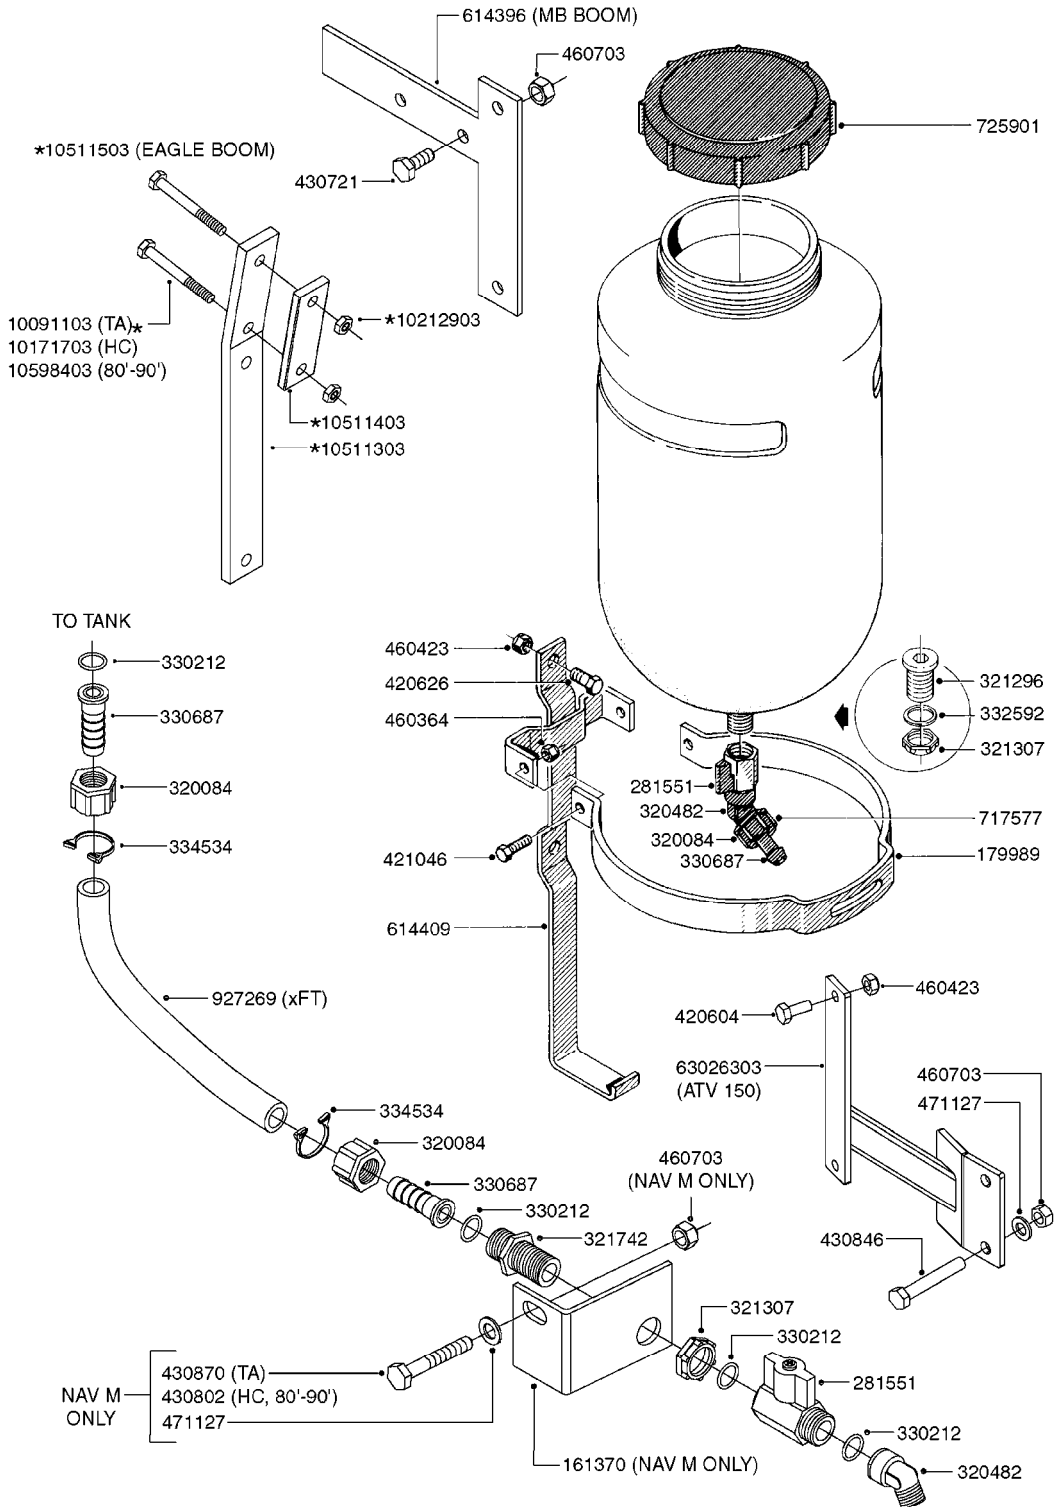

CLEAN WATER TANK
K0130-HIN, 01:01:16

COMPLETE TANK ASSY : 722072

K0130

CLEAN WATER TANK
K0130-HIN, 01:01:16

Page 1
Date 16.03.2016 11:17

parts-n°	order qty	description
161370	1	BKT.CLEAN WATER BOTT. VALVE
179989	1	BRKT. F. 3 GAL. TANK
281551	1	BALL VALVE 1/2"
320084	1	FITT.DK NUT 1/2" BSP
320482	1	FITT.DK ELB. 1/2" BSP 60 DEG.
321296	1	FITT.DK BULKHEAD 1/2" BSP SING
321307	1	FITT.DK NUT 1/2" BSP JAMB
321742	1	FITT.DK BULKHEAD 1/2' BSP
330212	1	O-RING D19/D14X2.4 F.1/2"NUT
330687	1	FITT.DK HB 1/2" F. 1/2" NUT
332592	1	O-RING D26/D20X3
334534	1	CLAMP HOSE PLASTIC 1/2"
420604	1	BOLT HEX 8.8 DEL M10X25 FT DIN933
420626	1	BOLT HEX 8.8 DEL M10X20 FT
421046	1	BOLT HEX 8.8 DEL M8X25 FT A2 DIN933
430721	1	BOLT HEX 8.8 DEL M12X40 FT
430802	1	BOLT HEX 8.8 DEL M12X75
430846	1	BOLT HEX 8.8 DEL M12X80
430870	1	BOLT HEX 8.8 DEL M12X55 FT
460364	1	NUT HEX M8 GALV.
460423	1	NUT HEX M10X1.5 LOCK
460703	1	NUT HEX M12X1.75 LOCK DIN985
471127	1	WASHER, M12, Ø24/13.0X 2.5, SS
614396	1	CLEAN WATER BRACKET MB
614409	1	BRACKET FOR FOAM MARKER
717577	1	VALVE F.CLEAN WATER TANK
722072	1	CLEAN WATER TANK W FRAME & TAP
725901	1	LID F.WATER BOTTLE VENTED
927269	1	HOSE R X PVC X 1/2 X 0012"
10091103	1	BOLT HEX 3/8 NC GR.2 03.00'
10171703	1	BOLT HEX 3/8 NC GR.2 03.50"
10212903	1	NUT HEX NC (NYLON LOCK) 3/8"
10511303	1	FLATBAR L350/17DEG.CLEAN WATER
10511403	1	FLATBAR 104MM CLEAN WATER
10511503	1	BKT.CLEAN WATER MOUNT EAGLE
10598403	1	BOLT HEX HCS3/8-16 X 4 Z 5
63026303	1	CLEAN WATER TANK BRKT, ATV