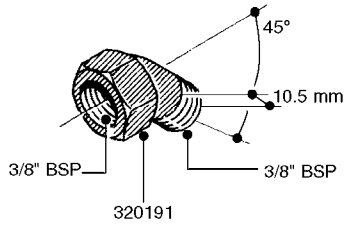

L0020

FITTINGS-T-PIECES, CAPS & ELBOWS
L0020-HIN, 01:01:16

Page 1
Date 16.03.2016 11:17

parts-n°	order qty	description
10053603	1	FITT. CAPNUT 2"BSP 5601
10194303	1	CAP BLANK 1 1/2 MCPHEE 210060
320047	1	FITT.DK CAPNUT 1/2" BSP
320106	1	FITT.DK CAPNUT 1" BSP
320272	1	FITT.DK CAPNUT 3/8" BSP
320316	1	FITT.DK TEE 3/4" X3/4" X1"BSP
320331	1	FITT.DK TEE 1" - 1" - 3/4" BSP
320342	1	FITT.DK EL 3/4"M X 1"F BSP
320563	1	FITT.DK 3 WAY 1/2" 110 DEG.
320677	1	NO LONGER AVAILABLE
320961	1	FITT.DK CAPNUT 1-1/2" BSP
321053	1	FITT.DK TEE 1/2 X1/2 X1/2" BSP
322072	1	FITT.DK TEE 3/8'X3/8'X3/8' BSP
322095	1	FITT.DK TEE 1-1/2 X1-1/4 X3/4" BSP
322138	1	FITT.DK ELB 1"M X 1"F BSP
330013	1	O-RING D15/D10X2.5 F.3/8"NUT
330212	1	O-RING D19/D14X2.4 F.1/2"NUT
330326	1	O-RING D30/D24X2 F.1"NUT
331273	1	O-RING D44/D38X2 F.1-1/2"

L0030

FITTINGS - HEXAGON NIPPLES
L0030-HIN, 01:01:16

Page 1
Date 16.03.2016 11:17

parts-n°	order qty	description
10015303	1	FITT.PO.HN 1.00X1.00 M1000
10425003	1	FITT.PO.HN 1.25X1.00 MCPHEE
320132	1	FITT.DK HN 1" BSP
320176	1	FITT.DK HN 3/8"X1/2" BSP
320445	1	FITT.DK HN 1/4"X3/8" BSP
320655	1	FITT.DK HN 1/2"-1/2" BSP
320692	1	FITT.DK HN 3/8'BSPX1/4'NPT
320703	1	FITT.DK HN 3/8BSP X1/2 &1/4NPT
320725	1	FITT.DK NIPPLE 3/8"-3/8" BSP
320902	1	FITT.DK HN 3/8'X 1/4' BSP
390232	1	FITT.DK HN 1-1/2' X 1-1/4' BSP
390276	1	FITT.DK HN 1'BSP