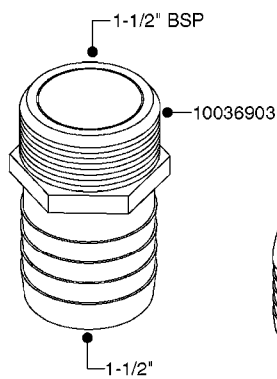

L0030

FITTINGS - HEXAGON NIPPLES
L0030-HIN, 01:01:16

Page 1
Date 16.03.2016 11:17

parts-n°	order qty	description
10015303	1	FITT.PO.HN 1.00X1.00 M1000
10425003	1	FITT.PO.HN 1.25X1.00 MCPHEE
320132	1	FITT.DK HN 1" BSP
320176	1	FITT.DK HN 3/8"X1/2" BSP
320445	1	FITT.DK HN 1/4"X3/8" BSP
320655	1	FITT.DK HN 1/2"-1/2" BSP
320692	1	FITT.DK HN 3/8'BSPX1/4'NPT
320703	1	FITT.DK HN 3/8BSP X1/2 &1/4NPT
320725	1	FITT.DK NIPPLE 3/8"-3/8" BSP
320902	1	FITT.DK HN 3/8'X 1/4' BSP
390232	1	FITT.DK HN 1-1/2' X 1-1/4' BSP
390276	1	FITT.DK HN 1'BSP

L0040

FITTINGS - NIPPLES & ELBOWS
L0040-HIN, 01:01:16

Page 1

Date 16.03.2016 11:17

parts-n°	order qty	description
10530803	1	FITT.PO.SE 2.00X2.00 45 DEG.
320191	1	FITT.DK ELB 3/8' BSP 45 DEGREE
320482	1	FITT.DK ELB. 1/2" BSP 60 DEG.
320596	1	FITT.DK ELB 3/8'-1/2'BSP 45DEG
320607	1	FITT.DK HN 3/8M X 3/8F BSP LNG
320633	1	FITT.DK HN 3/8"M X 3/8"F BSP
321451	1	FITT.DK ELB.1-1/2 X1-1/4 80DEG
321532	1	FITT.DK REDUC 3/4' X 1/2' BSP
390233	1	FITT.DK REDUC 1-1/2" X 1" BSP

L0050

parts-n°	order qty	description
242594	1	O-RING D14 X 1.78 SCH.70-EPDM
320294	1	FITT.DK TEE 3/8X3/8HB X1/2"BSP
320305	1	FITT.DK HB 3/4'- 3/4' BSP
320386	1	FITT.DK TEE 3/8X3/8HB X3/8"BSP
320397	1	FITT.DK ELB 3/8"HB X 3/8" BSP
320401	1	FITT.DK TEE 1/2X1/2HB X1/2"BSP
320412	1	FITT.DK TEE 1/2X1/2HB X3/8'BSP
320423	1	FITT.DK ELB 1/2'HB X 3/8' BSP
320891	1	FITT.DK HB 3/8'- 3/8' BSP
320972	1	FITT.DK HB 5/16'- 1/4' BSP
322046	1	FITT.DK TEE 1/2X1/2HB X3/4'BSP
322048	1	FITT.DK TEE 3/4X3/4HB X3/4'BSP
330595	1	O-RING D24.6/D20X2.1 -3/4"
333137	1	FITT.DK CONN.1/2" F.NOZZ. DOUB
333141	1	FITT.DK CONN.1/2" F.NOZZ.SING
334041	1	FITT.DK CONN.3/4' F.NOZZ. SING
334042	1	FITT.DK CONN.3/4' F.NOZZ. DOUB
334195	1	FITT.DK ELB. 3/4"HB X 3/4"HB
10012103	1	FITT.PO.HB 1.25X1.50 IMB1012
10014003	1	FITT.PO.HB 1.25X1.25 IMB1010
10036903	1	FITT.PO.HB 1.50X1.50 IMB1212
28019303	1	FITTING HB ELB 3/4NPT-3/4HOSE
61016500	1	HOSE TAIL 3/4" 90°+RG CAP 3/4"
72026700	1	NOZZLE TUBE ADAPTER W/O-RING