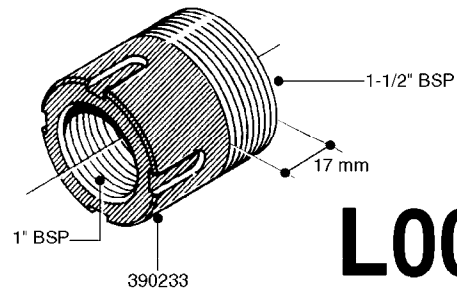

L0020

FITTINGS-T-PIECES, CAPS & ELBOWS
L0020-HIN, 01:01:16

Page 1
Date 16.03.2016 11:17

parts-n°	order qty	description
10053603	1	FITT. CAPNUT 2"BSP 5601
10194303	1	CAP BLANK 1 1/2 MCPHEE 210060
320047	1	FITT.DK CAPNUT 1/2" BSP
320106	1	FITT.DK CAPNUT 1" BSP
320272	1	FITT.DK CAPNUT 3/8" BSP
320316	1	FITT.DK TEE 3/4" X3/4" X1"BSP
320331	1	FITT.DK TEE 1" - 1" - 3/4" BSP
320342	1	FITT.DK EL 3/4"M X 1"F BSP
320563	1	FITT.DK 3 WAY 1/2" 110 DEG.
320677	1	NO LONGER AVAILABLE
320961	1	FITT.DK CAPNUT 1-1/2" BSP
321053	1	FITT.DK TEE 1/2 X1/2 X1/2" BSP
322072	1	FITT.DK TEE 3/8'X3/8'X3/8' BSP
322095	1	FITT.DK TEE 1-1/2 X1-1/4 X3/4" BSP
322138	1	FITT.DK ELB 1"M X 1"F BSP
330013	1	O-RING D15/D10X2.5 F.3/8"NUT
330212	1	O-RING D19/D14X2.4 F.1/2"NUT
330326	1	O-RING D30/D24X2 F.1"NUT
331273	1	O-RING D44/D38X2 F.1-1/2"

L0030

FITTINGS - HEXAGON NIPPLES
L0030-HIN, 01:01:16

Page 1
Date 16.03.2016 11:17

parts-n°	order qty	description
10015303	1	FITT.PO.HN 1.00X1.00 M1000
10425003	1	FITT.PO.HN 1.25X1.00 MCPHEE
320132	1	FITT.DK HN 1" BSP
320176	1	FITT.DK HN 3/8"X1/2" BSP
320445	1	FITT.DK HN 1/4"X3/8" BSP
320655	1	FITT.DK HN 1/2"-1/2" BSP
320692	1	FITT.DK HN 3/8'BSPX1/4'NPT
320703	1	FITT.DK HN 3/8BSP X1/2 &1/4NPT
320725	1	FITT.DK NIPPLE 3/8"-3/8" BSP
320902	1	FITT.DK HN 3/8'X 1/4' BSP
390232	1	FITT.DK HN 1-1/2' X 1-1/4' BSP
390276	1	FITT.DK HN 1'BSP