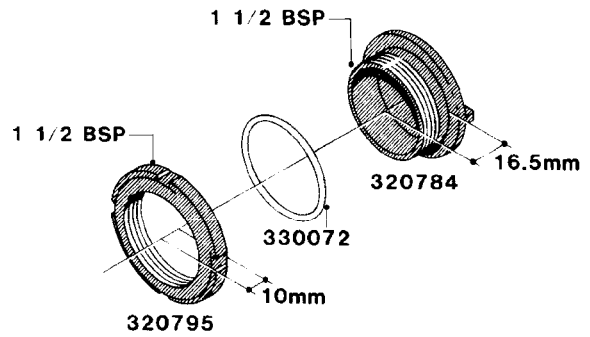

L0060

FITTINGS - BULKHEAD
L0060-HIN, 01:01:16

Page 1

Date 16.03.2016 11:17

parts-n°	order qty	description
141046	1	NUT 3/8" BSP
141341	1	NUT 1/4' BSP
240284	1	O-RING D82,5/75 X 3,5
320456	1	FITT.DK BULKHEAD 1"BSP DOUBLE
320467	1	FITT.DK BULKHEAD 1"BSP SINGLE
320471	1	FITT.DK NUT 1" BSP JAMB
320541	1	FITT.DK BULKHEAD 2-1/2'BSP SIN
320552	1	FITT.DK NUT 2-1/2' BSP JAMB
320644	1	FITT.DK ELB.3/4"HB X 1" BSP
320784	1	FITT.DK CAP 1-1/2" BSP
320795	1	FITT.DK NUT 1-1/2" BSP JAMB
320935	1	FITT.DK BULKHEAD 1/4' BSP SING
320946	1	FITT.DK BULKHEAD 3/8' BSP SING
321296	1	FITT.DK BULKHEAD 1/2" BSP SING
321307	1	FITT.DK NUT 1/2" BSP JAMB
321333	1	FITT.DK BULK 1-1/2" X 1"F BSP
330061	1	O-RING D16/D11X2,5
330072	1	O-RING D53.5/D45.5X4
330212	1	O-RING D19/D14X2.4 F.1/2"NUT
332577	1	O-RING D38/D30X4 F.1" PUR.
332592	1	O-RING D26/D20X3