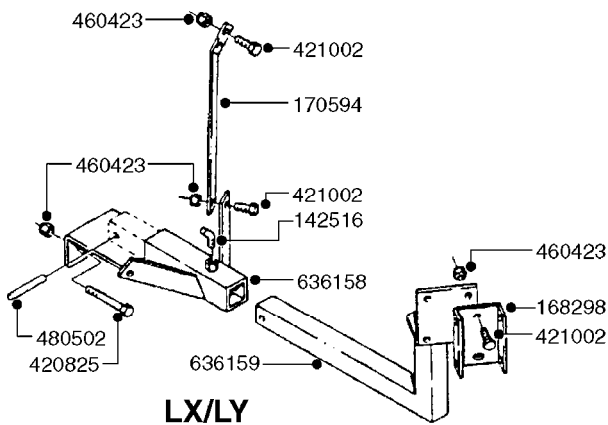

NK/LX/LY PRE-86