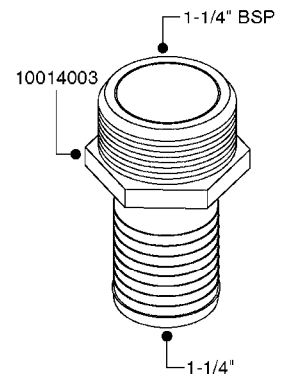

L0030

FITTINGS - HEXAGON NIPPLES
L0030-HIN, 01:01:16

Page 1
Date 16.03.2016 11:17

parts-n°	order qty	description
10015303	1	FITT.PO.HN 1.00X1.00 M1000
10425003	1	FITT.PO.HN 1.25X1.00 MCPHEE
320132	1	FITT.DK HN 1" BSP
320176	1	FITT.DK HN 3/8"X1/2" BSP
320445	1	FITT.DK HN 1/4"X3/8" BSP
320655	1	FITT.DK HN 1/2"-1/2" BSP
320692	1	FITT.DK HN 3/8'BSPX1/4'NPT
320703	1	FITT.DK HN 3/8BSP X1/2 &1/4NPT
320725	1	FITT.DK NIPPLE 3/8"-3/8" BSP
320902	1	FITT.DK HN 3/8'X 1/4' BSP
390232	1	FITT.DK HN 1-1/2' X 1-1/4' BSP
390276	1	FITT.DK HN 1'BSP

L0040

FITTINGS - NIPPLES & ELBOWS
L0040-HIN, 01:01:16

Page 1

Date 16.03.2016 11:17

parts-n°	order qty	description
10530803	1	FITT.PO.SE 2.00X2.00 45 DEG.
320191	1	FITT.DK ELB 3/8' BSP 45 DEGREE
320482	1	FITT.DK ELB. 1/2" BSP 60 DEG.
320596	1	FITT.DK ELB 3/8'-1/2'BSP 45DEG
320607	1	FITT.DK HN 3/8M X 3/8F BSP LNG
320633	1	FITT.DK HN 3/8"M X 3/8"F BSP
321451	1	FITT.DK ELB.1-1/2 X1-1/4 80DEG
321532	1	FITT.DK REDUC 3/4' X 1/2' BSP
390233	1	FITT.DK REDUC 1-1/2" X 1" BSP

L0050

parts-n°	order qty	description
242594	1	O-RING D14 X 1.78 SCH.70-EPDM
320294	1	FITT.DK TEE 3/8X3/8HB X1/2"BSP
320305	1	FITT.DK HB 3/4'- 3/4' BSP
320386	1	FITT.DK TEE 3/8X3/8HB X3/8"BSP
320397	1	FITT.DK ELB 3/8"HB X 3/8" BSP
320401	1	FITT.DK TEE 1/2X1/2HB X1/2"BSP
320412	1	FITT.DK TEE 1/2X1/2HB X3/8'BSP
320423	1	FITT.DK ELB 1/2'HB X 3/8' BSP
320891	1	FITT.DK HB 3/8'- 3/8' BSP
320972	1	FITT.DK HB 5/16'- 1/4' BSP
322046	1	FITT.DK TEE 1/2X1/2HB X3/4'BSP
322048	1	FITT.DK TEE 3/4X3/4HB X3/4'BSP
330595	1	O-RING D24.6/D20X2.1 -3/4"
333137	1	FITT.DK CONN.1/2" F.NOZZ. DOUB
333141	1	FITT.DK CONN.1/2" F.NOZZ.SING
334041	1	FITT.DK CONN.3/4' F.NOZZ. SING
334042	1	FITT.DK CONN.3/4' F.NOZZ. DOUB
334195	1	FITT.DK ELB. 3/4"HB X 3/4"HB
10012103	1	FITT.PO.HB 1.25X1.50 IMB1012
10014003	1	FITT.PO.HB 1.25X1.25 IMB1010
10036903	1	FITT.PO.HB 1.50X1.50 IMB1212
28019303	1	FITTING HB ELB 3/4NPT-3/4HOSE
61016500	1	HOSE TAIL 3/4" 90°+RG CAP 3/4"
72026700	1	NOZZLE TUBE ADAPTER W/O-RING