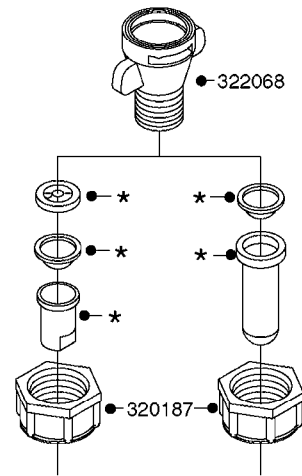

SINGLE NOZZLE BODY

TRIPLET NOZZLE BODY

D1090

*=REFER TO HARDI NOZZLE CATALOG

NOZZLE BODIES-SNAP FIT
D1090-HIN, 01:01:16

Page 1

Date 16.03.2016 11:17

parts-n°	order qty	description
143592	1	LOCK CLAMP FOR TRIPLET
241371	1	DIAPHRAGM, NO-DRIP alt 241371
241990	1	O-RING D9.3 X 2.4 VITON
242594	1	O-RING D14 X 1.78 SCH.70-EPDM
242598	1	O-RING D7.0 X 2.5 NITRIL
320187	1	FITT.DK CAP 3/8" BSP BLACK
320283	1	FITT.DK NUT 3/4"BSP
321462	1	CAP F.NO-DRIP ASSY.
322068	1	SNAP-FIT ADAPTER THREAD. HARDI
322114	1	NUT PLASTIC F.NOZZ.H
322116	1	BOLT PLASTIC F.NOZZ.H.
322258	1	HOUSING F.TRIPLET
322260	1	NOZZLE HOLDER LOWER PART
333012	1	NOZZLE HOLD. UPPER PART
334082	1	SNAP-FIT NOZZ.HOLD.CONE BLACK
334102	1	BLANK F.NOZZLE
334172	1	SNAP-FIT NOZZ.HOLD.CONE GREEN
334173	1	SNAP-FIT NOZZ.HOLD.CONE ORANGE
334220	1	YOKE, UPPER NOZZLE BODY
334371	1	SNAP-FIT NOZZLE HOLDER YELLOW
334373	1	SNAP-FIT NOZZLE HOLDER RED
334377	1	SNAP-FIT NOZZLE HOLDER BLUE
334926	1	SNAP-FIT TURN PLATE F TRIPLET
390639	1	O-RING F.NOZZLE FILTER
440665	1	SCREW M4.2X16 STAINLESS
716236	1	FITT.DK HB 1/2" ASSY. F. 3/4"
716413	1	FITT.DK PLUG ASSY. F.NOZ TUBE
724621	1	FITT.DK HB 3/4"ASSY F.3/4" NUT
725042	1	SCREEN 80 MESH W.GASKET, RED
725043	1	SCREEN 50 MESH W.GASKET,BLUE
725044	1	SCREEN 100 MESH W.GASKET,YELLO
725078	1	SNAP-FIT TRIPLET W/O NOZZ HOLD
725079	1	NOZZLE ASSY.SING.SNAP-FIT GREN
729645	1	NON-DRIP SPRING ASSY.GREEN 10