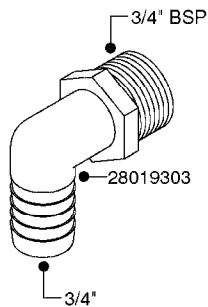

L0030

FITTINGS - HEXAGON NIPPLES
L0030-HIN, 01:01:16

Page 1
Date 16.03.2016 11:17

parts-n°	order qty	description
10015303	1	FITT.PO.HN 1.00X1.00 M1000
10425003	1	FITT.PO.HN 1.25X1.00 MCPHEE
320132	1	FITT.DK HN 1" BSP
320176	1	FITT.DK HN 3/8"X1/2" BSP
320445	1	FITT.DK HN 1/4"X3/8" BSP
320655	1	FITT.DK HN 1/2"-1/2" BSP
320692	1	FITT.DK HN 3/8'BSPX1/4'NPT
320703	1	FITT.DK HN 3/8BSP X1/2 &1/4NPT
320725	1	FITT.DK NIPPLE 3/8"-3/8" BSP
320902	1	FITT.DK HN 3/8'X 1/4' BSP
390232	1	FITT.DK HN 1-1/2' X 1-1/4' BSP
390276	1	FITT.DK HN 1'BSP

L0040

FITTINGS - NIPPLES & ELBOWS
L0040-HIN, 01:01:16

Page 1

Date 16.03.2016 11:17

parts-n°	order qty	description
10530803	1	FITT.PO.SE 2.00X2.00 45 DEG.
320191	1	FITT.DK ELB 3/8' BSP 45 DEGREE
320482	1	FITT.DK ELB. 1/2" BSP 60 DEG.
320596	1	FITT.DK ELB 3/8'-1/2'BSP 45DEG
320607	1	FITT.DK HN 3/8M X 3/8F BSP LNG
320633	1	FITT.DK HN 3/8"M X 3/8"F BSP
321451	1	FITT.DK ELB.1-1/2 X1-1/4 80DEG
321532	1	FITT.DK REDUC 3/4' X 1/2' BSP
390233	1	FITT.DK REDUC 1-1/2" X 1" BSP

L0050

parts-n°	order qty	description
242594	1	O-RING D14 X 1.78 SCH.70-EPDM
320294	1	FITT.DK TEE 3/8X3/8HB X1/2"BSP
320305	1	FITT.DK HB 3/4'- 3/4' BSP
320386	1	FITT.DK TEE 3/8X3/8HB X3/8"BSP
320397	1	FITT.DK ELB 3/8"HB X 3/8" BSP
320401	1	FITT.DK TEE 1/2X1/2HB X1/2"BSP
320412	1	FITT.DK TEE 1/2X1/2HB X3/8'BSP
320423	1	FITT.DK ELB 1/2'HB X 3/8' BSP
320891	1	FITT.DK HB 3/8'- 3/8' BSP
320972	1	FITT.DK HB 5/16'- 1/4' BSP
322046	1	FITT.DK TEE 1/2X1/2HB X3/4'BSP
322048	1	FITT.DK TEE 3/4X3/4HB X3/4'BSP
330595	1	O-RING D24.6/D20X2.1 -3/4"
333137	1	FITT.DK CONN.1/2" F.NOZZ. DOUB
333141	1	FITT.DK CONN.1/2" F.NOZZ.SING
334041	1	FITT.DK CONN.3/4' F.NOZZ. SING
334042	1	FITT.DK CONN.3/4' F.NOZZ. DOUB
334195	1	FITT.DK ELB. 3/4"HB X 3/4"HB
10012103	1	FITT.PO.HB 1.25X1.50 IMB1012
10014003	1	FITT.PO.HB 1.25X1.25 IMB1010
10036903	1	FITT.PO.HB 1.50X1.50 IMB1212
28019303	1	FITTING HB ELB 3/4NPT-3/4HOSE
61016500	1	HOSE TAIL 3/4" 90°+RG CAP 3/4"
72026700	1	NOZZLE TUBE ADAPTER W/O-RING