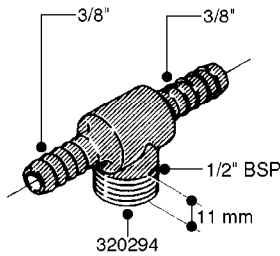

L0030

FITTINGS - HEXAGON NIPPLES
L0030-HIN, 01:01:16

Page 1
Date 16.03.2016 11:17

parts-n°	order qty	description
10015303	1	FITT.PO.HN 1.00X1.00 M1000
10425003	1	FITT.PO.HN 1.25X1.00 MCPHEE
320132	1	FITT.DK HN 1" BSP
320176	1	FITT.DK HN 3/8"X1/2" BSP
320445	1	FITT.DK HN 1/4"X3/8" BSP
320655	1	FITT.DK HN 1/2"-1/2" BSP
320692	1	FITT.DK HN 3/8'BSPX1/4'NPT
320703	1	FITT.DK HN 3/8BSP X1/2 &1/4NPT
320725	1	FITT.DK NIPPLE 3/8"-3/8" BSP
320902	1	FITT.DK HN 3/8'X 1/4' BSP
390232	1	FITT.DK HN 1-1/2' X 1-1/4' BSP
390276	1	FITT.DK HN 1'BSP

L0040

FITTINGS - NIPPLES & ELBOWS
L0040-HIN, 01:01:16

Page 1

Date 16.03.2016 11:17

parts-n°	order qty	description
10530803	1	FITT.PO.SE 2.00X2.00 45 DEG.
320191	1	FITT.DK ELB 3/8' BSP 45 DEGREE
320482	1	FITT.DK ELB. 1/2" BSP 60 DEG.
320596	1	FITT.DK ELB 3/8'-1/2'BSP 45DEG
320607	1	FITT.DK HN 3/8M X 3/8F BSP LNG
320633	1	FITT.DK HN 3/8"M X 3/8"F BSP
321451	1	FITT.DK ELB.1-1/2 X1-1/4 80DEG
321532	1	FITT.DK REDUC 3/4' X 1/2' BSP
390233	1	FITT.DK REDUC 1-1/2" X 1" BSP

L0050

parts-n°	order qty	description
242594	1	O-RING D14 X 1.78 SCH.70-EPDM
320294	1	FITT.DK TEE 3/8X3/8HB X1/2"BSP
320305	1	FITT.DK HB 3/4'- 3/4' BSP
320386	1	FITT.DK TEE 3/8X3/8HB X3/8"BSP
320397	1	FITT.DK ELB 3/8"HB X 3/8" BSP
320401	1	FITT.DK TEE 1/2X1/2HB X1/2"BSP
320412	1	FITT.DK TEE 1/2X1/2HB X3/8'BSP
320423	1	FITT.DK ELB 1/2'HB X 3/8' BSP
320891	1	FITT.DK HB 3/8'- 3/8' BSP
320972	1	FITT.DK HB 5/16'- 1/4' BSP
322046	1	FITT.DK TEE 1/2X1/2HB X3/4'BSP
322048	1	FITT.DK TEE 3/4X3/4HB X3/4'BSP
330595	1	O-RING D24.6/D20X2.1 -3/4"
333137	1	FITT.DK CONN.1/2" F.NOZZ. DOUB
333141	1	FITT.DK CONN.1/2" F.NOZZ.SING
334041	1	FITT.DK CONN.3/4' F.NOZZ. SING
334042	1	FITT.DK CONN.3/4' F.NOZZ. DOUB
334195	1	FITT.DK ELB. 3/4"HB X 3/4"HB
10012103	1	FITT.PO.HB 1.25X1.50 IMB1012
10014003	1	FITT.PO.HB 1.25X1.25 IMB1010
10036903	1	FITT.PO.HB 1.50X1.50 IMB1212
28019303	1	FITTING HB ELB 3/4NPT-3/4HOSE
61016500	1	HOSE TAIL 3/4" 90°+RG CAP 3/4"
72026700	1	NOZZLE TUBE ADAPTER W/O-RING