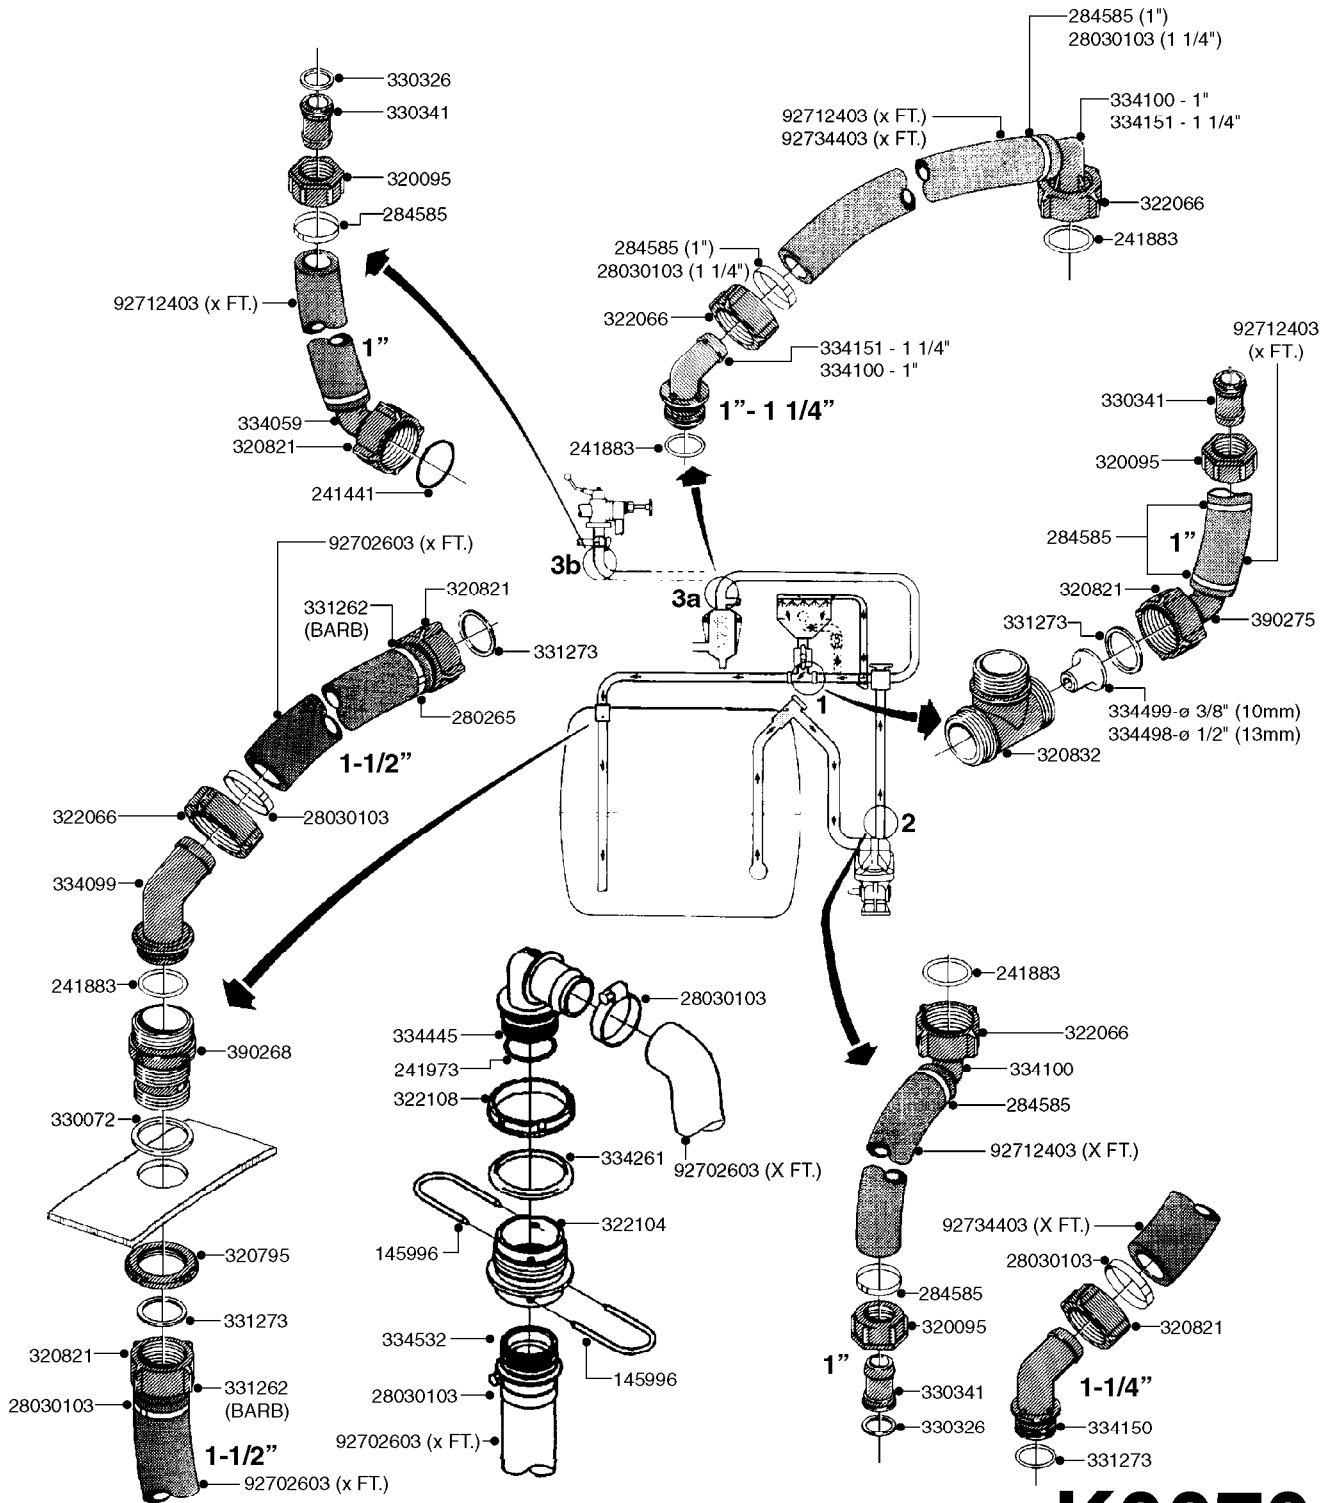

K0070

CHEM. FILLER-PLUMBING-STANDARD
K0070-HIN, 01:01:16

Page 1

Date 16.03.2016 11:17

parts-n°	order qty	description
145996	1	FITT.DK S-67 FORK
241441	1	O-RING D29.3X3
241883	1	O-RING D39.2X3 NITRIL 242020
241973	1	O-RING 44.2 x 3.0 (use-242353)
280265	1	CLMP HS GEAR1-1/2" alt28030103
284585	1	CLAMP HOSE GEAR 1" MINI 020
320095	1	FITT.DK NUT 1" BSP
320795	1	FITT.DK NUT 1-1/2" BSP JAMB
320821	1	FITT.DK NUT 1-1/2" BSP
320832	1	FITT.DK TEE 1-1/2x1-1/2x1-1/2
322066	1	FITT.DK S-56 NUT
322104	1	FITT.DK S-67 BULKHEAD
322108	1	FITT.DK S-67 BULKHEAD NUT
330072	1	O-RING D53.5/D45.5X4
330326	1	O-RING D30/D24X2 F.1"NUT
330341	1	FITT.DK HB 1" F. 1" NUT
331262	1	FITT.DK HB 1-1/2" F. 1-1/2"NUT
331273	1	O-RING D44/D38X2 F.1-1/2"
334059	1	FITT.DK EL 1" 110 DEG.F.1-1/2"
334099	1	FITT.DK S-61 ELB.1-1/2"110 DEG
334100	1	FITT.DK S-61 ELB.1" 110 DEG.
334150	1	FITT.DK HB 1-1/4" 110 F.1-1/2"
334151	1	FITT.DK S-61 ELB.1-1/4"110 DEG
334261	1	GASKET F. S-67 BULKHEAD
334445	1	FITT.DK S-67 ELB.1-1/2"
334498	1	NOZZLE INJECTOR 13MM/462 WHITE
334499	1	NOZZLE INJECTOR 10MM/361 BLACK
334532	1	FITT.DK S-67 STR.1-1/2' W/HOLE
390268	1	FITT.DK BULKHEAD 1-1/2' SPEC.
390275	1	FITT.DK ELB 1' SPECIAL F.CHEMF
28030103	1	CLAMP HOSE GEAR P5/4-S1.5"6724
92702603	1	HOSE PVC SUCT GRAY 1-1/2"
92712403	1	HOSE R X1" X300PSI WP X0012"
92734403	1	HOSE R X5/4" X200PSI WP X0012"