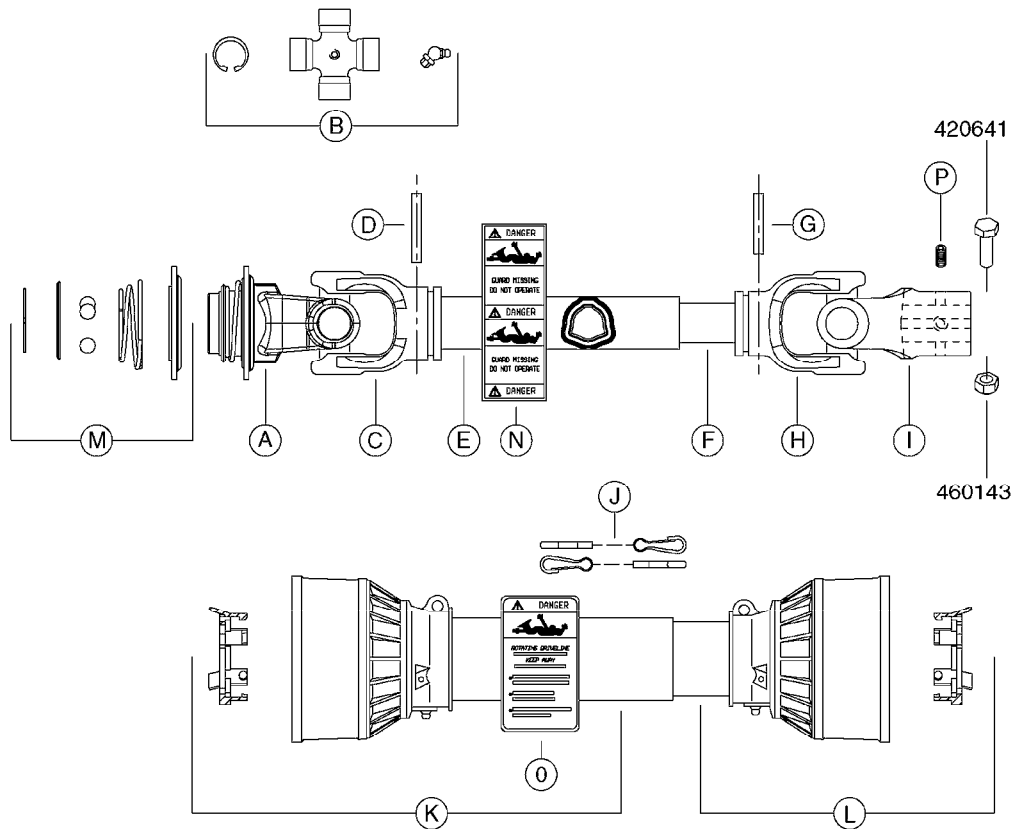

* Supplier changed in 2011 - see page A0580 for "AMA" PTO's (yellow and black shields).

A0510

PTO SHAFTS - BONDIOLI DIAPH.
A0510-HIN, 01:01:16

Page 1

Date 16.03.2016 11:16

parts-n°	order qty	description
284041	1	UNIV. JOINT 27x70mm
289040	1	PTO YOKE 1-3/8" X 6 SPLINE
289041	1	PTO YOKE 1-3/8" X 6 SPLINE
289042	1	UNIV. JOINT 22x54mm
289045	1	UNIV. JOINT 30.2x79.4mm
289049	1	PTO SHIELD COMPLETE F.829446
289050	1	PTO SHIELD COMPLETE F.829445
829445	1	PTO 1-3/8/6X1-3/8/6X810M AXIAL
829446	1	PTO SHAFT LE-SPV + LP ZE-P540
829480	1	PTO 1-3/8/21 x 1-3/8/21x1210MM
829482	1	PTO 1-3/8/6X25MM X 600MM 1202
829483	1	PTO 1-3/8/6X30MM x 610MM 1302
829484	1	PTO 1-3/8/6X1-3/8/6X575MM 361
829486	1	PTO 1-3/8/6X30MM X870MM 1302
829487	1	PTO 1-3/8/6X1-3/8/6X870MM 361
829490	1	PTO 1-3/8/6X30MM 1320MM 1302
829491	1	PTO 1-3/8/6X1' 610/913MM 9016
829502	1	PTO 1-3/8/6x1210/1745
28005200	1	PTO YOKE 1-3/8" X 21 SPLINE
28005400	1	PTO YOKE 1-3/8" X 6 SPLINE
28005800	1	PTO YOKE 1-3/8" X 21 SPLINE
28006000	1	PTO YOKE D25 CONE 3 DEG.
28006100	1	PTO YOKE D30 CONE 4 DEG.
28006200	1	PTO YOKE 1-3/8" X 6 SPLINE
28006300	1	PTO YOKE D1"
28006700	1	PTO HALF SHAFT - TRACTOR END
28006900	1	PTO HALF SHAFT - TRACTOR END
28007300	1	PTO INNER D1" (NO SHIELD)
28007500	1	PTO INNER D1" (NO SHIELD)
28007800	1	PTO INNER D1" (NO SHIELD)
28008100	1	PTO SHIELD COMPLETE
28008500	1	PTO HALF SHAFT - TRACTOR END
28008600	1	PTO SHIELD ASSY COMPLETE
28009403	1	UNIV. JOINT 27x74.6mm
28015103	1	PTO YOKE 1-3/8"X21 TWST OLD
28015203	1	UNIV. JOINT 23.8x61.3mm
28015303	1	PTO YOKE 1-3/8"X21 BALL COLLAR
28015403	1	PTO OUTER 1-3/8"X21 (NO SHIELD)
28015503	1	PTO INNER 1-3/8"X21 (NO SHIELD)
28015603	1	PTO SHIELD COMPLETE F.28020303
28015703	1	PTO YOKE 1-3/4"X20 SPL OUTER
28015803	1	PTO OUTER 1-3/4"X20 (NO SHIELD)
28015903	1	PTO INNER 1-3/8"X21 (NO SHIELD)
28016003	1	PTO SHIELD COMPLETE F.10465803
28016203	1	PTO OUTER 1-3/8"X6 (SHIELDED)
28016303	1	PTO INNER 1-3/8"X6 (NO SHIELD)
28016703	1	PTO OUTER 1-3/8"X6 (NO SHIELD)
28016803	1	PTO INNER 1-3/8"X6 (NO SHIELD)
28020203	1	PTO 1-3/4/20x1-3/8/21 BP L=860
28020303	1	PTO 1-3/8/21 x 1-3/8/21 B&P
28040603	1	PTO YOKE 1-3/8X21SPL BLACK
28040703	1	SAFETY CHAIN F.CV BLACK PTO
28068800	1	PTO YOKE 1-3/8" X 6 SPLINE
28069700	1	UNIV. JOINT STD1 SFT
28072800	1	PTO SHIELD COMPLETE L=1912 SFT
28073000	1	PTO YOKE 1-3/8" X 6 SPLINE