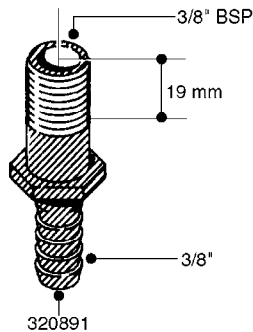

L0030

FITTINGS - HEXAGON NIPPLES
L0030-HIN, 01:01:16

Page 1
Date 16.03.2016 11:17

parts-n°	order qty	description
10015303	1	FITT.PO.HN 1.00X1.00 M1000
10425003	1	FITT.PO.HN 1.25X1.00 MCPHEE
320132	1	FITT.DK HN 1" BSP
320176	1	FITT.DK HN 3/8"X1/2" BSP
320445	1	FITT.DK HN 1/4"X3/8" BSP
320655	1	FITT.DK HN 1/2"-1/2" BSP
320692	1	FITT.DK HN 3/8'BSPX1/4'NPT
320703	1	FITT.DK HN 3/8BSP X1/2 &1/4NPT
320725	1	FITT.DK NIPPLE 3/8"-3/8" BSP
320902	1	FITT.DK HN 3/8'X 1/4' BSP
390232	1	FITT.DK HN 1-1/2' X 1-1/4' BSP
390276	1	FITT.DK HN 1'BSP

L0040

FITTINGS - NIPPLES & ELBOWS
L0040-HIN, 01:01:16

Page 1

Date 16.03.2016 11:17

parts-n°	order qty	description
10530803	1	FITT.PO.SE 2.00X2.00 45 DEG.
320191	1	FITT.DK ELB 3/8' BSP 45 DEGREE
320482	1	FITT.DK ELB. 1/2" BSP 60 DEG.
320596	1	FITT.DK ELB 3/8'-1/2'BSP 45DEG
320607	1	FITT.DK HN 3/8M X 3/8F BSP LNG
320633	1	FITT.DK HN 3/8"M X 3/8"F BSP
321451	1	FITT.DK ELB.1-1/2 X1-1/4 80DEG
321532	1	FITT.DK REDUC 3/4' X 1/2' BSP
390233	1	FITT.DK REDUC 1-1/2" X 1" BSP

L0050

parts-n°	order qty	description
242594	1	O-RING D14 X 1.78 SCH.70-EPDM
320294	1	FITT.DK TEE 3/8X3/8HB X1/2"BSP
320305	1	FITT.DK HB 3/4'- 3/4' BSP
320386	1	FITT.DK TEE 3/8X3/8HB X3/8"BSP
320397	1	FITT.DK ELB 3/8"HB X 3/8" BSP
320401	1	FITT.DK TEE 1/2X1/2HB X1/2"BSP
320412	1	FITT.DK TEE 1/2X1/2HB X3/8'BSP
320423	1	FITT.DK ELB 1/2'HB X 3/8' BSP
320891	1	FITT.DK HB 3/8'- 3/8' BSP
320972	1	FITT.DK HB 5/16'- 1/4' BSP
322046	1	FITT.DK TEE 1/2X1/2HB X3/4'BSP
322048	1	FITT.DK TEE 3/4X3/4HB X3/4'BSP
330595	1	O-RING D24.6/D20X2.1 -3/4"
333137	1	FITT.DK CONN.1/2" F.NOZZ. DOUB
333141	1	FITT.DK CONN.1/2" F.NOZZ.SING
334041	1	FITT.DK CONN.3/4' F.NOZZ. SING
334042	1	FITT.DK CONN.3/4' F.NOZZ. DOUB
334195	1	FITT.DK ELB. 3/4"HB X 3/4"HB
10012103	1	FITT.PO.HB 1.25X1.50 IMB1012
10014003	1	FITT.PO.HB 1.25X1.25 IMB1010
10036903	1	FITT.PO.HB 1.50X1.50 IMB1212
28019303	1	FITTING HB ELB 3/4NPT-3/4HOSE
61016500	1	HOSE TAIL 3/4" 90°+RG CAP 3/4"
72026700	1	NOZZLE TUBE ADAPTER W/O-RING