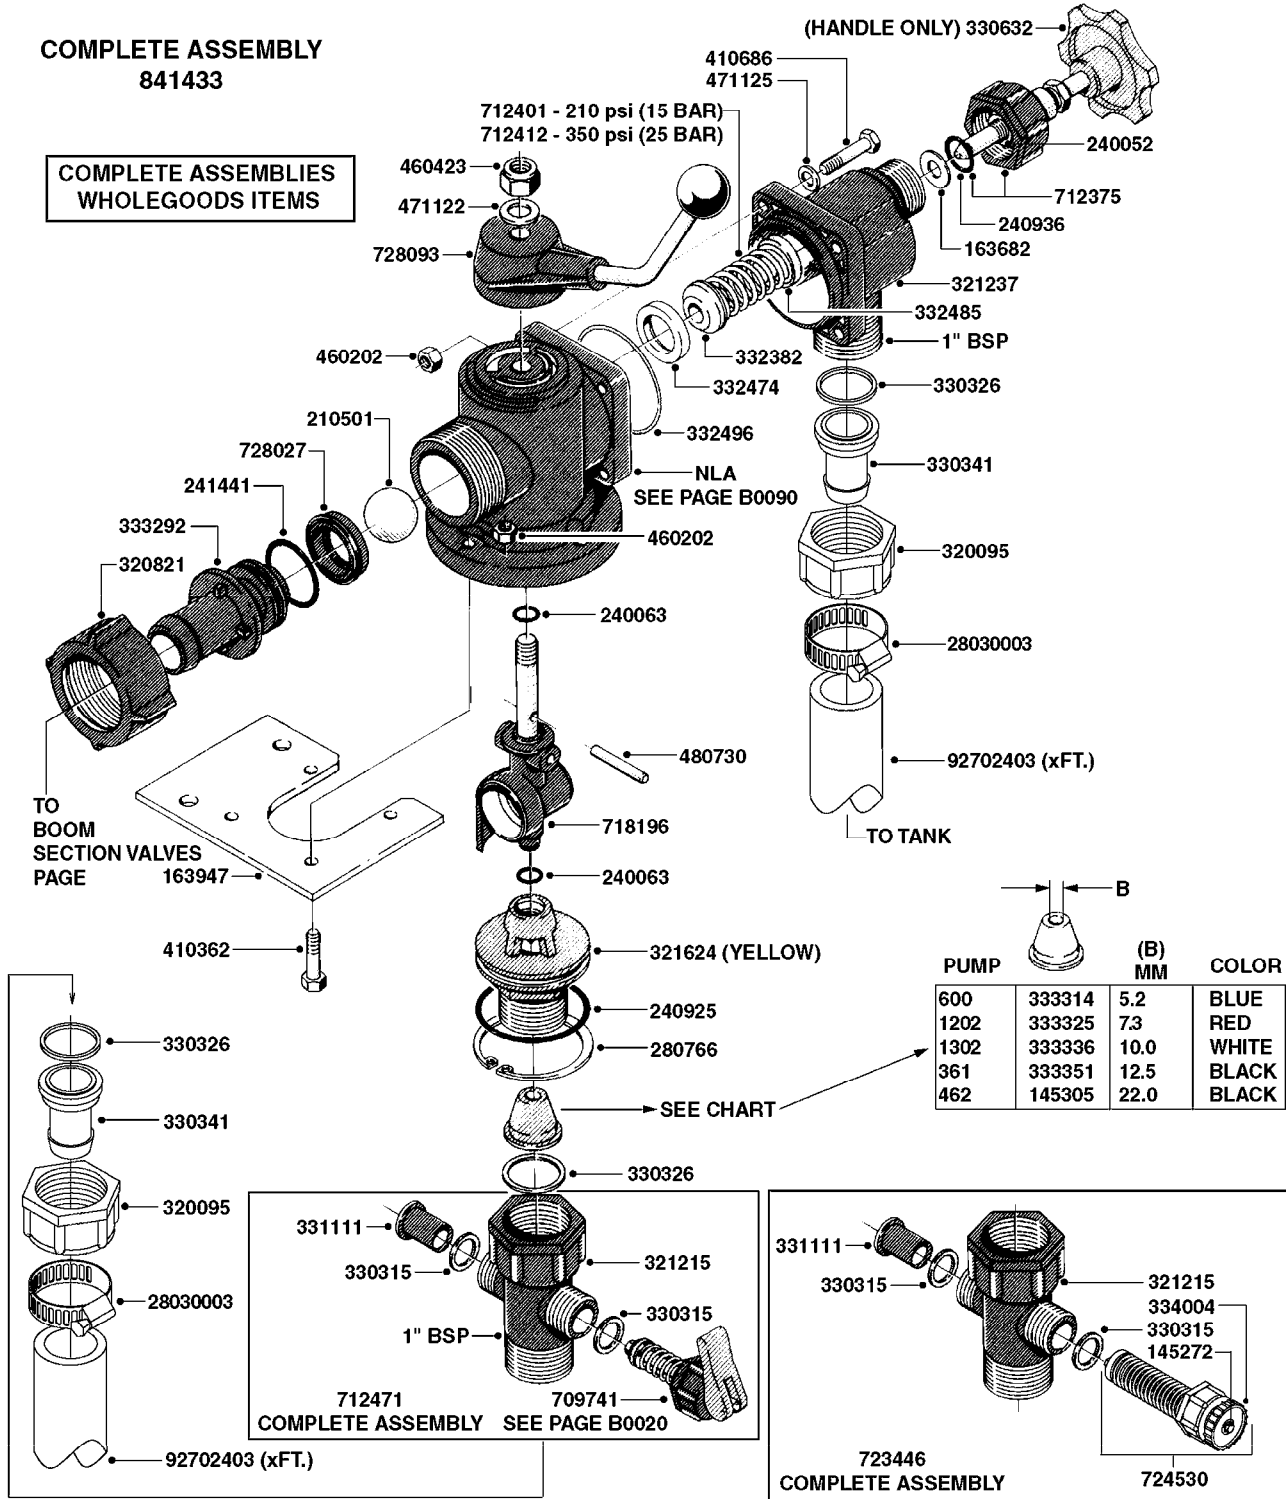

**COMPLETE ASSEMBLY
841433**

**COMPLETE ASSEMBLIES
WHOLEGOODS ITEMS**

PUMP		(B) MM	COLOR
600	333314	5.2	BLUE
1202	333325	7.3	RED
1302	333336	10.0	WHITE
361	333351	12.5	BLACK
462	145305	22.0	BLACK

B0080