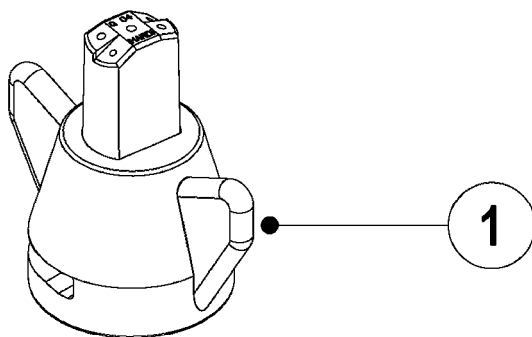

BOOM-NOZZLES QUINTASTREAM
D1060-HIN, 01:01:16

Page 0

Date 16.03.2016 11:17

D1060