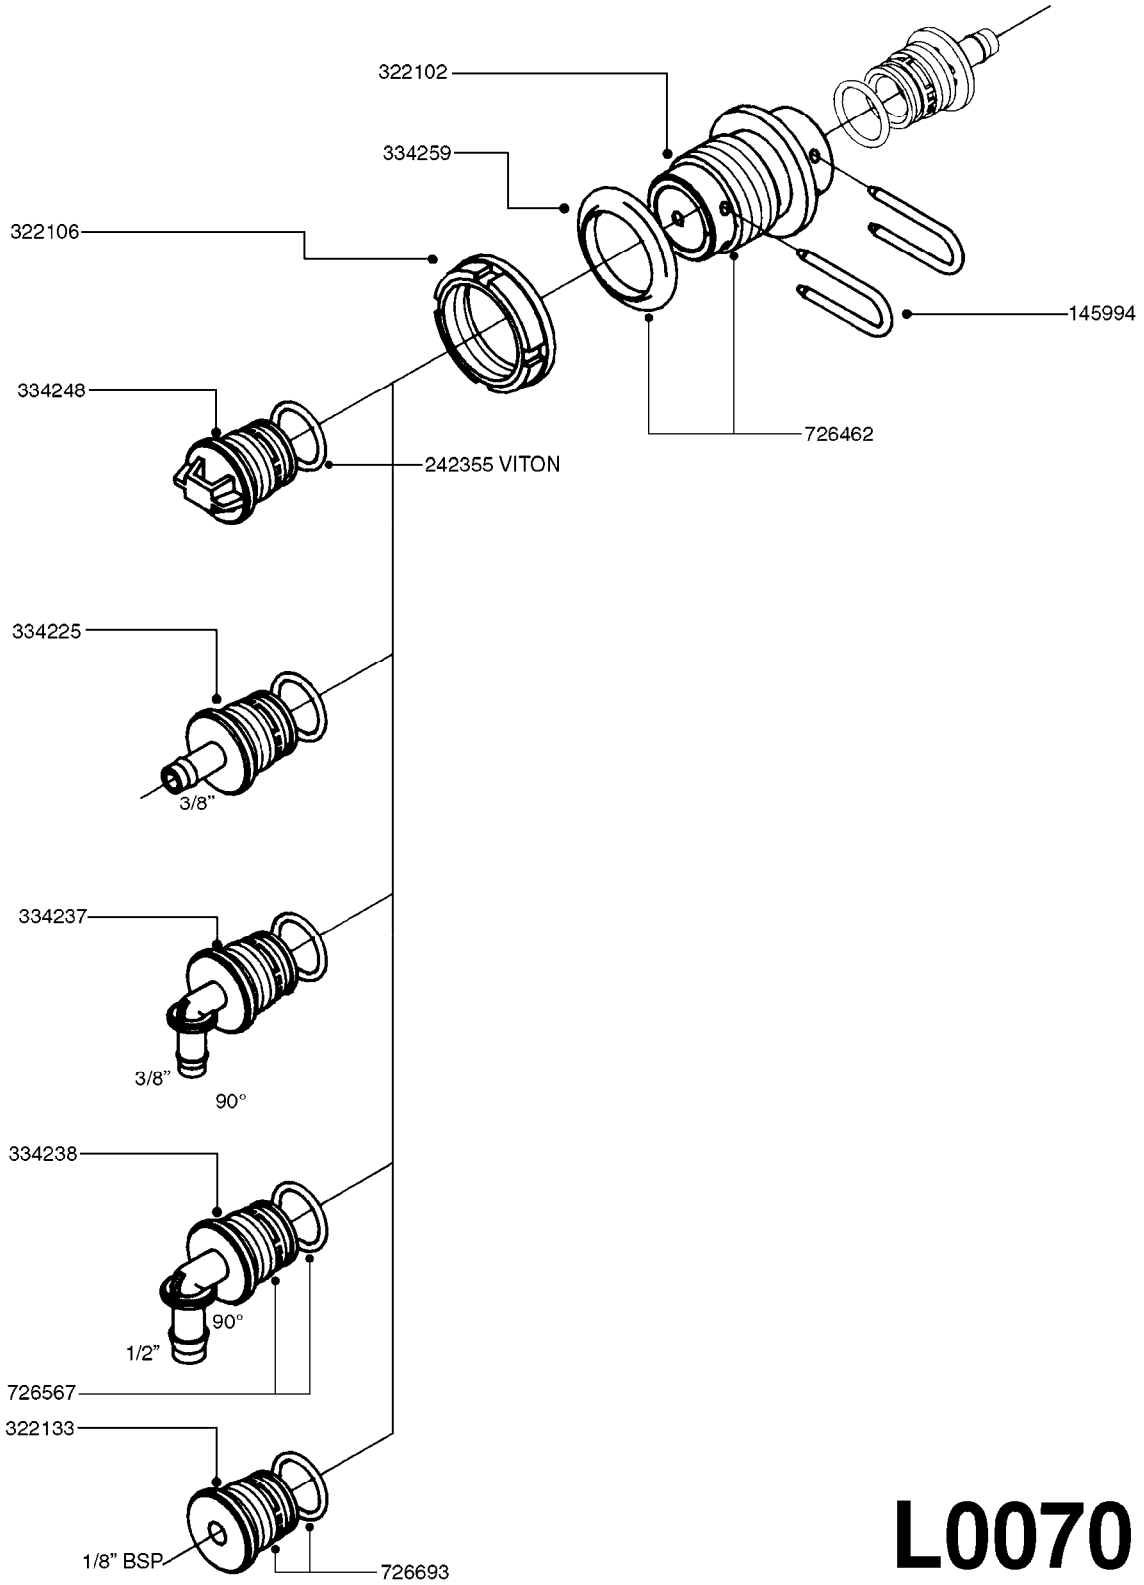

L0040

FITTINGS - NIPPLES & ELBOWS
L0040-HIN, 01:01:16

Page 1

Date 16.03.2016 11:17

parts-n°	order qty	description
10530803	1	FITT.PO.SE 2.00X2.00 45 DEG.
320191	1	FITT.DK ELB 3/8' BSP 45 DEGREE
320482	1	FITT.DK ELB. 1/2" BSP 60 DEG.
320596	1	FITT.DK ELB 3/8'-1/2'BSP 45DEG
320607	1	FITT.DK HN 3/8M X 3/8F BSP LNG
320633	1	FITT.DK HN 3/8"M X 3/8"F BSP
321451	1	FITT.DK ELB.1-1/2 X1-1/4 80DEG
321532	1	FITT.DK REDUC 3/4' X 1/2' BSP
390233	1	FITT.DK REDUC 1-1/2" X 1" BSP

L0060

FITTINGS - BULKHEAD
L0060-HIN, 01:01:16

Page 1

Date 16.03.2016 11:17

parts-n°	order qty	description
141046	1	NUT 3/8" BSP
141341	1	NUT 1/4' BSP
240284	1	O-RING D82,5/75 X 3,5
320456	1	FITT.DK BULKHEAD 1"BSP DOUBLE
320467	1	FITT.DK BULKHEAD 1"BSP SINGLE
320471	1	FITT.DK NUT 1" BSP JAMB
320541	1	FITT.DK BULKHEAD 2-1/2'BSP SIN
320552	1	FITT.DK NUT 2-1/2' BSP JAMB
320644	1	FITT.DK ELB.3/4"HB X 1" BSP
320784	1	FITT.DK CAP 1-1/2" BSP
320795	1	FITT.DK NUT 1-1/2" BSP JAMB
320935	1	FITT.DK BULKHEAD 1/4' BSP SING
320946	1	FITT.DK BULKHEAD 3/8' BSP SING
321296	1	FITT.DK BULKHEAD 1/2" BSP SING
321307	1	FITT.DK NUT 1/2" BSP JAMB
321333	1	FITT.DK BULK 1-1/2" X 1"F BSP
330061	1	O-RING D16/D11X2,5
330072	1	O-RING D53.5/D45.5X4
330212	1	O-RING D19/D14X2.4 F.1/2"NUT
332577	1	O-RING D38/D30X4 F.1" PUR.
332592	1	O-RING D26/D20X3