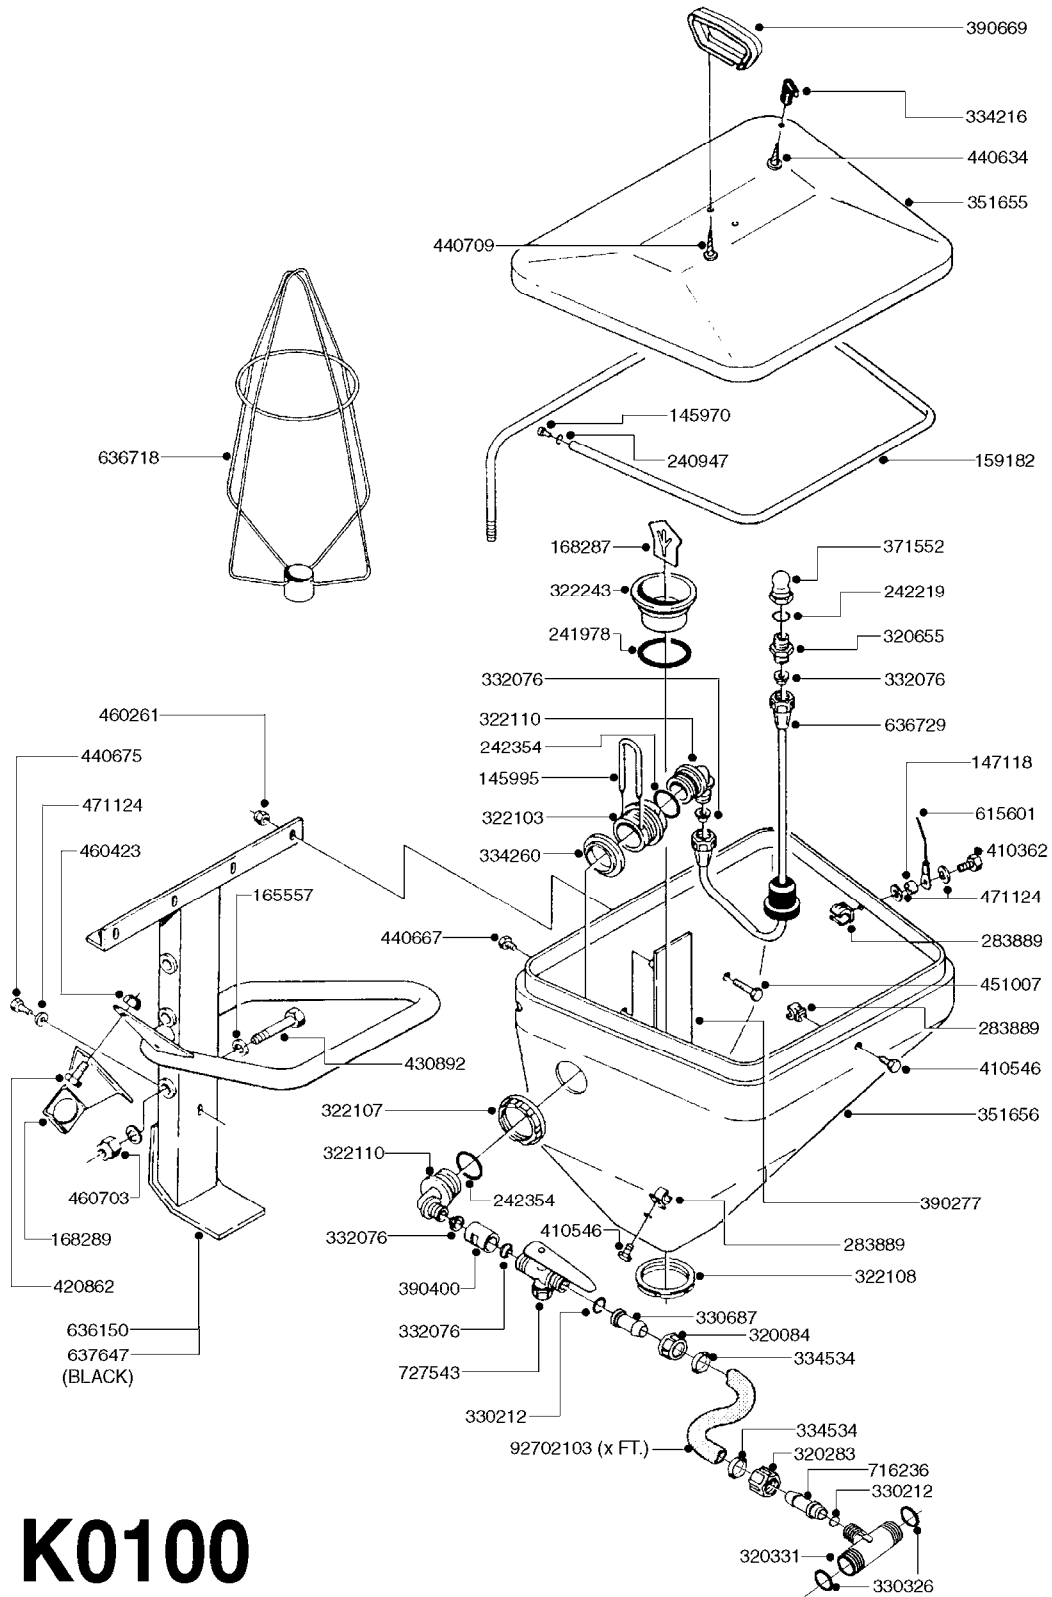

K0090

CHEMICAL FILLER-HOPPER (PRE95)
K0090-HIN, 01:01:16

Page 1

Date 16.03.2016 11:17

parts-n°	order qty	description
145970	1	PLUG MF 11 X 1
145995	1	FITT.DK S-53 FORK
159182	1	RINSING TUBE CHEM.FILL
168287	1	PLATE ANTI-VORTEX F.CHEM FILL
168289	1	BRACKET F. 3-WAY VALVE
240947	1	O-RING D7.3X2.4 NITRIL
241978	1	O-RING 64.5X3.0
242219	1	O-RING D16.3X2.4 VITON
242354	1	O-RING D32.2X3.0 VITON F.S-53
242566	1	LATCH STRAP F. CHEM.FILL
283889	1	CLIP F.TUBE SUPPORT
320084	1	FITT.DK NUT 1/2" BSP
320283	1	FITT.DK NUT 3/4"BSP
320331	1	FITT.DK TEE 1" - 1" - 3/4" BSP
320655	1	FITT.DK HN 1/2"-1/2" BSP
322103	1	FITT.DK S-53 BULKHEAD
322107	1	FITT.DK S-53 BULKHEAD NUT
322108	1	FITT.DK S-67 BULKHEAD NUT
322110	1	FITT.DK S-53 ELB. 1/2" BSP
322243	1	DRAIN PIPE/CHEM FIL.S67/S56
330212	1	O-RING D19/D14X2.4 F.1/2"NUT
330326	1	O-RING D30/D24X2 F.1"NUT
330687	1	FITT.DK HB 1/2" F. 1/2" NUT
332076	1	CONE INSERT F. ALUMINUM LANCE
334215	1	RUBBER
334216	1	RUBBER LATCH FOR CHEM.FILL
334260	1	GASKET F. S-53 BULKHEAD
334534	1	CLAMP HOSE PLASTIC 1/2"
371552	1	NOZZLE F.RINSING
390277	1	SCALE PLATE FOR HARDI FILLER
390400	1	FITT.DK BULKHEAD 1/2'X1/2'
410546	1	BOLT HEX SS M6X12 FT
420862	1	BOLT HEX 8.8 DEL M10X16 FT
440634	1	SCREW 5/8"
440667	1	SCREW M3.5X12 SLOT STAINLESS
440675	1	SCREW F. PLASTIC 5X16 SS
451007	1	SCREW M6X20 STAINLESS
460261	1	NUT HEX M6X1 LOCK A2 DIN985
460423	1	NUT HEX M10X1.5 LOCK
471124	1	WASHER, M6, Ø18/ 6.4X 1.6, SS
614728	1	LID FOR CHEM FILLER
614729	1	TANK HARDI FILLER
636150	1	FRAME FOR CHEM FILL TANK
636718	1	RINSE SUPPORT CHEM.FILL 25/35L
636729	1	TUBE F. RINSE CHEM FILL
716236	1	FITT.DK HB 1/2" ASSY. F. 3/4"
727543	1	VALVE F.CHEM FILL JUG RINSE
92702103	1	HOSE R X1/2" X300PSI WP X0012"