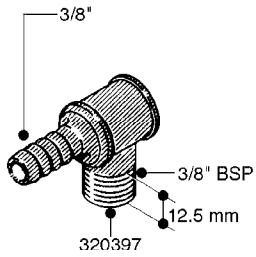

L0030

FITTINGS - HEXAGON NIPPLES
L0030-HIN, 01:01:16

Page 1
Date 16.03.2016 11:17

parts-n°	order qty	description
10015303	1	FITT.PO.HN 1.00X1.00 M1000
10425003	1	FITT.PO.HN 1.25X1.00 MCPHEE
320132	1	FITT.DK HN 1" BSP
320176	1	FITT.DK HN 3/8"X1/2" BSP
320445	1	FITT.DK HN 1/4"X3/8" BSP
320655	1	FITT.DK HN 1/2"-1/2" BSP
320692	1	FITT.DK HN 3/8'BSPX1/4'NPT
320703	1	FITT.DK HN 3/8BSP X1/2 &1/4NPT
320725	1	FITT.DK NIPPLE 3/8"-3/8" BSP
320902	1	FITT.DK HN 3/8'X 1/4' BSP
390232	1	FITT.DK HN 1-1/2' X 1-1/4' BSP
390276	1	FITT.DK HN 1'BSP

L0040

FITTINGS - NIPPLES & ELBOWS
L0040-HIN, 01:01:16

Page 1

Date 16.03.2016 11:17

parts-n°	order qty	description
10530803	1	FITT.PO.SE 2.00X2.00 45 DEG.
320191	1	FITT.DK ELB 3/8' BSP 45 DEGREE
320482	1	FITT.DK ELB. 1/2" BSP 60 DEG.
320596	1	FITT.DK ELB 3/8'-1/2'BSP 45DEG
320607	1	FITT.DK HN 3/8M X 3/8F BSP LNG
320633	1	FITT.DK HN 3/8"M X 3/8"F BSP
321451	1	FITT.DK ELB.1-1/2 X1-1/4 80DEG
321532	1	FITT.DK REDUC 3/4' X 1/2' BSP
390233	1	FITT.DK REDUC 1-1/2" X 1" BSP

L0050

parts-n°	order qty	description
242594	1	O-RING D14 X 1.78 SCH.70-EPDM
320294	1	FITT.DK TEE 3/8X3/8HB X1/2"BSP
320305	1	FITT.DK HB 3/4'- 3/4' BSP
320386	1	FITT.DK TEE 3/8X3/8HB X3/8"BSP
320397	1	FITT.DK ELB 3/8"HB X 3/8" BSP
320401	1	FITT.DK TEE 1/2X1/2HB X1/2"BSP
320412	1	FITT.DK TEE 1/2X1/2HB X3/8'BSP
320423	1	FITT.DK ELB 1/2'HB X 3/8' BSP
320891	1	FITT.DK HB 3/8'- 3/8' BSP
320972	1	FITT.DK HB 5/16'- 1/4' BSP
322046	1	FITT.DK TEE 1/2X1/2HB X3/4'BSP
322048	1	FITT.DK TEE 3/4X3/4HB X3/4'BSP
330595	1	O-RING D24.6/D20X2.1 -3/4"
333137	1	FITT.DK CONN.1/2" F.NOZZ. DOUB
333141	1	FITT.DK CONN.1/2" F.NOZZ.SING
334041	1	FITT.DK CONN.3/4' F.NOZZ. SING
334042	1	FITT.DK CONN.3/4' F.NOZZ. DOUB
334195	1	FITT.DK ELB. 3/4"HB X 3/4"HB
10012103	1	FITT.PO.HB 1.25X1.50 IMB1012
10014003	1	FITT.PO.HB 1.25X1.25 IMB1010
10036903	1	FITT.PO.HB 1.50X1.50 IMB1212
28019303	1	FITTING HB ELB 3/4NPT-3/4HOSE
61016500	1	HOSE TAIL 3/4" 90°+RG CAP 3/4"
72026700	1	NOZZLE TUBE ADAPTER W/O-RING