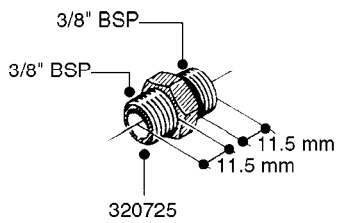

L0030

FITTINGS - HEXAGON NIPPLES
L0030-HIN, 01:01:16

Page 1
Date 16.03.2016 11:17

parts-n°	order qty	description
10015303	1	FITT.PO.HN 1.00X1.00 M1000
10425003	1	FITT.PO.HN 1.25X1.00 MCPHEE
320132	1	FITT.DK HN 1" BSP
320176	1	FITT.DK HN 3/8"X1/2" BSP
320445	1	FITT.DK HN 1/4"X3/8" BSP
320655	1	FITT.DK HN 1/2"-1/2" BSP
320692	1	FITT.DK HN 3/8'BSPX1/4'NPT
320703	1	FITT.DK HN 3/8BSP X1/2 &1/4NPT
320725	1	FITT.DK NIPPLE 3/8"-3/8" BSP
320902	1	FITT.DK HN 3/8'X 1/4' BSP
390232	1	FITT.DK HN 1-1/2' X 1-1/4' BSP
390276	1	FITT.DK HN 1'BSP