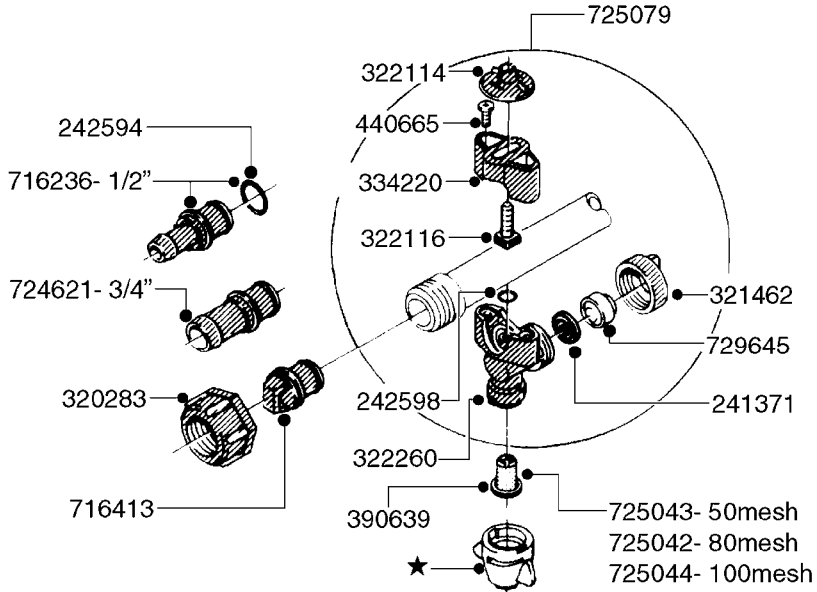

BOOM-NOZZLES QUINTASTREAM
D1060-HIN, 01:01:16

Page 0

Date 16.03.2016 11:17

D1060

BOOM-NOZZLES QUINTASTREAM
D1060-HIN, 01:01:16

Page 1

Date 16.03.2016 11:17

Pos.	parts-n°	order qty	description
1	372011	1	NOZZLE ISO QS-015-5H GREEN
1	372012	1	NOZZLE ISO QS-02-5H YELLOW
1	372013	1	NOZZLE ISO QS-03-5H BLUE
1	372014	1	NOZZLE ISO QS-04-5H RED
1	372015	1	NOZZLE ISO QS-05-5H BROWN
1	372016	1	NOZZLE ISO QS-06-5H GREY
1	372017	1	NOZZLE ISO QS-08-5H WHITE
1	372018	1	NOZZLE ISO QS-10-5H LT. BLUE
1	372019	1	NOZZLE ISO QS-15-5H LT. GREEN
2	372002	1	ISO QNTSTRM 015 S-GREEN
2	372003	1	ISO QNTSTRM 02 S-YELLOW
2	372004	1	ISO QNTSTRM 03 S-BLUE
2	372005	1	ISO QNTSTRM 04 S-RED
2	372006	1	ISO QNTSTRM 05 S-BROWN
2	372007	1	ISO QNTSTRM 06 S-GREY
2	372008	1	ISO QNTSTRM 08 S-WHITE
2	372009	1	ISO QNTSTRM 10 S-LT.BLU
2	372010	1	ISO QNTSTRM 15 S-LT.GRN