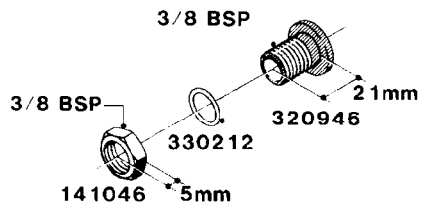

L0060

FITTINGS - BULKHEAD
L0060-HIN, 01:01:16

Page 1

Date 16.03.2016 11:17

parts-n°	order qty	description
141046	1	NUT 3/8" BSP
141341	1	NUT 1/4' BSP
240284	1	O-RING D82,5/75 X 3,5
320456	1	FITT.DK BULKHEAD 1"BSP DOUBLE
320467	1	FITT.DK BULKHEAD 1"BSP SINGLE
320471	1	FITT.DK NUT 1" BSP JAMB
320541	1	FITT.DK BULKHEAD 2-1/2'BSP SIN
320552	1	FITT.DK NUT 2-1/2' BSP JAMB
320644	1	FITT.DK ELB.3/4"HB X 1" BSP
320784	1	FITT.DK CAP 1-1/2" BSP
320795	1	FITT.DK NUT 1-1/2" BSP JAMB
320935	1	FITT.DK BULKHEAD 1/4' BSP SING
320946	1	FITT.DK BULKHEAD 3/8' BSP SING
321296	1	FITT.DK BULKHEAD 1/2" BSP SING
321307	1	FITT.DK NUT 1/2" BSP JAMB
321333	1	FITT.DK BULK 1-1/2" X 1"F BSP
330061	1	O-RING D16/D11X2,5
330072	1	O-RING D53.5/D45.5X4
330212	1	O-RING D19/D14X2.4 F.1/2"NUT
332577	1	O-RING D38/D30X4 F.1" PUR.
332592	1	O-RING D26/D20X3