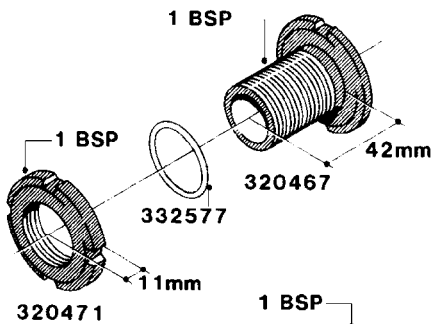

L0030

FITTINGS - HEXAGON NIPPLES
L0030-HIN, 01:01:16

Page 1
Date 16.03.2016 11:17

parts-n°	order qty	description
10015303	1	FITT.PO.HN 1.00X1.00 M1000
10425003	1	FITT.PO.HN 1.25X1.00 MCPHEE
320132	1	FITT.DK HN 1" BSP
320176	1	FITT.DK HN 3/8"X1/2" BSP
320445	1	FITT.DK HN 1/4"X3/8" BSP
320655	1	FITT.DK HN 1/2"-1/2" BSP
320692	1	FITT.DK HN 3/8'BSPX1/4'NPT
320703	1	FITT.DK HN 3/8BSP X1/2 &1/4NPT
320725	1	FITT.DK NIPPLE 3/8"-3/8" BSP
320902	1	FITT.DK HN 3/8'X 1/4' BSP
390232	1	FITT.DK HN 1-1/2' X 1-1/4' BSP
390276	1	FITT.DK HN 1'BSP

L0040

FITTINGS - NIPPLES & ELBOWS
L0040-HIN, 01:01:16

Page 1

Date 16.03.2016 11:17

parts-n°	order qty	description
10530803	1	FITT.PO.SE 2.00X2.00 45 DEG.
320191	1	FITT.DK ELB 3/8' BSP 45 DEGREE
320482	1	FITT.DK ELB. 1/2" BSP 60 DEG.
320596	1	FITT.DK ELB 3/8'-1/2'BSP 45DEG
320607	1	FITT.DK HN 3/8M X 3/8F BSP LNG
320633	1	FITT.DK HN 3/8"M X 3/8"F BSP
321451	1	FITT.DK ELB.1-1/2 X1-1/4 80DEG
321532	1	FITT.DK REDUC 3/4' X 1/2' BSP
390233	1	FITT.DK REDUC 1-1/2" X 1" BSP

L0050

parts-n°	order qty	description
242594	1	O-RING D14 X 1.78 SCH.70-EPDM
320294	1	FITT.DK TEE 3/8X3/8HB X1/2"BSP
320305	1	FITT.DK HB 3/4'- 3/4' BSP
320386	1	FITT.DK TEE 3/8X3/8HB X3/8"BSP
320397	1	FITT.DK ELB 3/8"HB X 3/8" BSP
320401	1	FITT.DK TEE 1/2X1/2HB X1/2"BSP
320412	1	FITT.DK TEE 1/2X1/2HB X3/8'BSP
320423	1	FITT.DK ELB 1/2'HB X 3/8' BSP
320891	1	FITT.DK HB 3/8'- 3/8' BSP
320972	1	FITT.DK HB 5/16'- 1/4' BSP
322046	1	FITT.DK TEE 1/2X1/2HB X3/4'BSP
322048	1	FITT.DK TEE 3/4X3/4HB X3/4'BSP
330595	1	O-RING D24.6/D20X2.1 -3/4"
333137	1	FITT.DK CONN.1/2" F.NOZZ. DOUB
333141	1	FITT.DK CONN.1/2" F.NOZZ.SING
334041	1	FITT.DK CONN.3/4' F.NOZZ. SING
334042	1	FITT.DK CONN.3/4' F.NOZZ. DOUB
334195	1	FITT.DK ELB. 3/4"HB X 3/4"HB
10012103	1	FITT.PO.HB 1.25X1.50 IMB1012
10014003	1	FITT.PO.HB 1.25X1.25 IMB1010
10036903	1	FITT.PO.HB 1.50X1.50 IMB1212
28019303	1	FITTING HB ELB 3/4NPT-3/4HOSE
61016500	1	HOSE TAIL 3/4" 90°+RG CAP 3/4"
72026700	1	NOZZLE TUBE ADAPTER W/O-RING