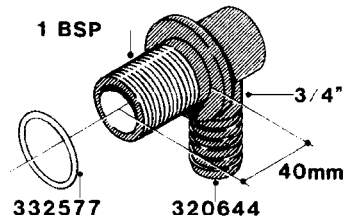

L0030

FITTINGS - HEXAGON NIPPLES
L0030-HIN, 01:01:16

Page 1
Date 16.03.2016 11:17

parts-n°	order qty	description
10015303	1	FITT.PO.HN 1.00X1.00 M1000
10425003	1	FITT.PO.HN 1.25X1.00 MCPHEE
320132	1	FITT.DK HN 1" BSP
320176	1	FITT.DK HN 3/8"X1/2" BSP
320445	1	FITT.DK HN 1/4"X3/8" BSP
320655	1	FITT.DK HN 1/2"-1/2" BSP
320692	1	FITT.DK HN 3/8'BSPX1/4'NPT
320703	1	FITT.DK HN 3/8BSP X1/2 &1/4NPT
320725	1	FITT.DK NIPPLE 3/8"-3/8" BSP
320902	1	FITT.DK HN 3/8'X 1/4' BSP
390232	1	FITT.DK HN 1-1/2' X 1-1/4' BSP
390276	1	FITT.DK HN 1'BSP

L0040

FITTINGS - NIPPLES & ELBOWS
L0040-HIN, 01:01:16

Page 1

Date 16.03.2016 11:17

parts-n°	order qty	description
10530803	1	FITT.PO.SE 2.00X2.00 45 DEG.
320191	1	FITT.DK ELB 3/8' BSP 45 DEGREE
320482	1	FITT.DK ELB. 1/2" BSP 60 DEG.
320596	1	FITT.DK ELB 3/8'-1/2'BSP 45DEG
320607	1	FITT.DK HN 3/8M X 3/8F BSP LNG
320633	1	FITT.DK HN 3/8"M X 3/8"F BSP
321451	1	FITT.DK ELB.1-1/2 X1-1/4 80DEG
321532	1	FITT.DK REDUC 3/4' X 1/2' BSP
390233	1	FITT.DK REDUC 1-1/2" X 1" BSP

L0050

parts-n°	order qty	description
242594	1	O-RING D14 X 1.78 SCH.70-EPDM
320294	1	FITT.DK TEE 3/8X3/8HB X1/2"BSP
320305	1	FITT.DK HB 3/4'- 3/4' BSP
320386	1	FITT.DK TEE 3/8X3/8HB X3/8"BSP
320397	1	FITT.DK ELB 3/8"HB X 3/8" BSP
320401	1	FITT.DK TEE 1/2X1/2HB X1/2"BSP
320412	1	FITT.DK TEE 1/2X1/2HB X3/8'BSP
320423	1	FITT.DK ELB 1/2'HB X 3/8' BSP
320891	1	FITT.DK HB 3/8'- 3/8' BSP
320972	1	FITT.DK HB 5/16'- 1/4' BSP
322046	1	FITT.DK TEE 1/2X1/2HB X3/4'BSP
322048	1	FITT.DK TEE 3/4X3/4HB X3/4'BSP
330595	1	O-RING D24.6/D20X2.1 -3/4"
333137	1	FITT.DK CONN.1/2" F.NOZZ. DOUB
333141	1	FITT.DK CONN.1/2" F.NOZZ.SING
334041	1	FITT.DK CONN.3/4' F.NOZZ. SING
334042	1	FITT.DK CONN.3/4' F.NOZZ. DOUB
334195	1	FITT.DK ELB. 3/4"HB X 3/4"HB
10012103	1	FITT.PO.HB 1.25X1.50 IMB1012
10014003	1	FITT.PO.HB 1.25X1.25 IMB1010
10036903	1	FITT.PO.HB 1.50X1.50 IMB1212
28019303	1	FITTING HB ELB 3/4NPT-3/4HOSE
61016500	1	HOSE TAIL 3/4" 90°+RG CAP 3/4"
72026700	1	NOZZLE TUBE ADAPTER W/O-RING