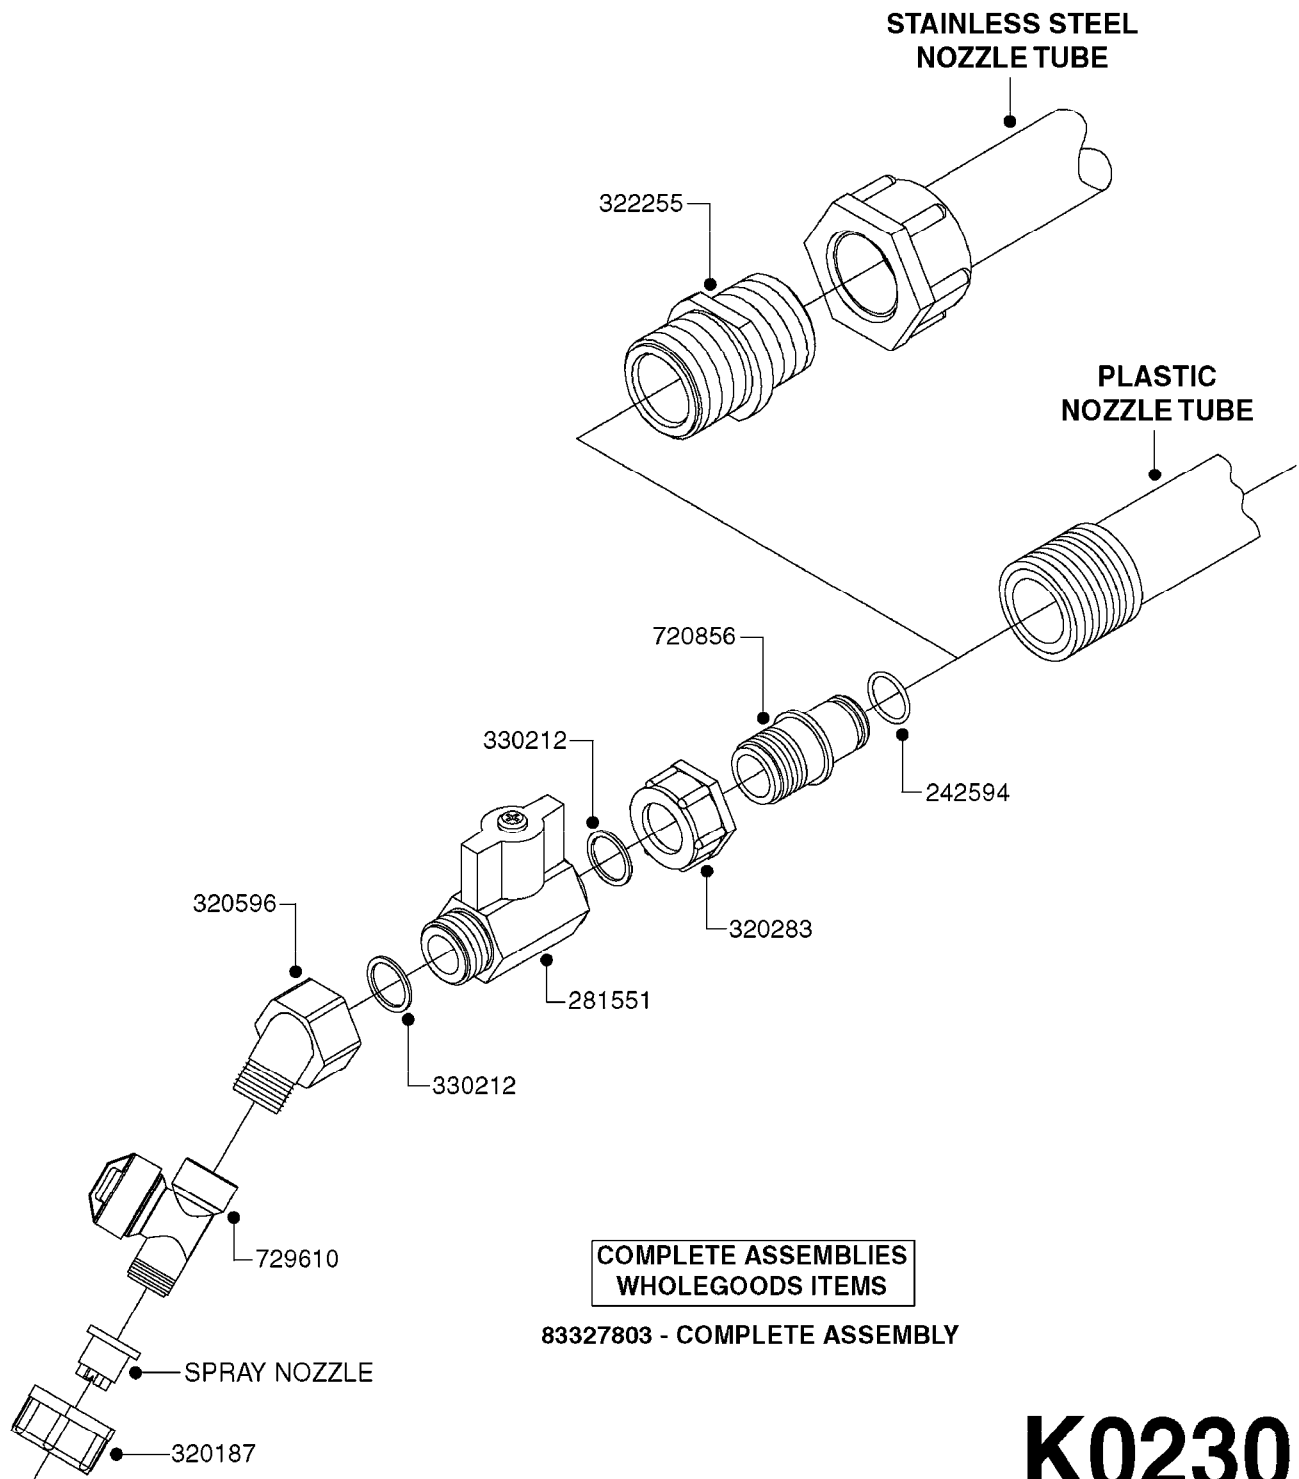

CLEAN WATER TANK
K0130-HIN, 01:01:16

COMPLETE TANK ASSY : 722072

K0130

CLEAN WATER TANK
K0130-HIN, 01:01:16

Page 1
Date 16.03.2016 11:17

parts-n°	order qty	description
161370	1	BKT.CLEAN WATER BOTT. VALVE
179989	1	BRKT. F. 3 GAL. TANK
281551	1	BALL VALVE 1/2"
320084	1	FITT.DK NUT 1/2" BSP
320482	1	FITT.DK ELB. 1/2" BSP 60 DEG.
321296	1	FITT.DK BULKHEAD 1/2" BSP SING
321307	1	FITT.DK NUT 1/2" BSP JAMB
321742	1	FITT.DK BULKHEAD 1/2' BSP
330212	1	O-RING D19/D14X2.4 F.1/2"NUT
330687	1	FITT.DK HB 1/2" F. 1/2" NUT
332592	1	O-RING D26/D20X3
334534	1	CLAMP HOSE PLASTIC 1/2"
420604	1	BOLT HEX 8.8 DEL M10X25 FT DIN933
420626	1	BOLT HEX 8.8 DEL M10X20 FT
421046	1	BOLT HEX 8.8 DEL M8X25 FT A2 DIN933
430721	1	BOLT HEX 8.8 DEL M12X40 FT
430802	1	BOLT HEX 8.8 DEL M12X75
430846	1	BOLT HEX 8.8 DEL M12X80
430870	1	BOLT HEX 8.8 DEL M12X55 FT
460364	1	NUT HEX M8 GALV.
460423	1	NUT HEX M10X1.5 LOCK
460703	1	NUT HEX M12X1.75 LOCK DIN985
471127	1	WASHER, M12, Ø24/13.0X 2.5, SS
614396	1	CLEAN WATER BRACKET MB
614409	1	BRACKET FOR FOAM MARKER
717577	1	VALVE F.CLEAN WATER TANK
722072	1	CLEAN WATER TANK W FRAME & TAP
725901	1	LID F.WATER BOTTLE VENTED
927269	1	HOSE R X PVC X 1/2 X 0012"
10091103	1	BOLT HEX 3/8 NC GR.2 03.00'
10171703	1	BOLT HEX 3/8 NC GR.2 03.50"
10212903	1	NUT HEX NC (NYLON LOCK) 3/8"
10511303	1	FLATBAR L350/17DEG.CLEAN WATER
10511403	1	FLATBAR 104MM CLEAN WATER
10511503	1	BKT.CLEAN WATER MOUNT EAGLE
10598403	1	BOLT HEX HCS3/8-16 X 4 Z 5
63026303	1	CLEAN WATER TANK BRKT, ATV