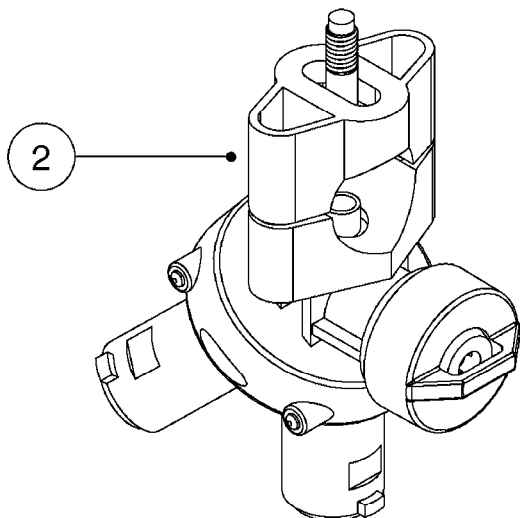

SINGLE NOZZLE BODY

TRIPLET NOZZLE BODY

D1090

*=REFER TO HARDI NOZZLE CATALOG

NOZZLE BODIES-SNAP FIT
D1090-HIN, 01:01:16

Page 1

Date 16.03.2016 11:17

parts-n°	order qty	description
143592	1	LOCK CLAMP FOR TRIPLET
241371	1	DIAPHRAGM, NO-DRIP alt 241371
241990	1	O-RING D9.3 X 2.4 VITON
242594	1	O-RING D14 X 1.78 SCH.70-EPDM
242598	1	O-RING D7.0 X 2.5 NITRIL
320187	1	FITT.DK CAP 3/8" BSP BLACK
320283	1	FITT.DK NUT 3/4"BSP
321462	1	CAP F.NO-DRIP ASSY.
322068	1	SNAP-FIT ADAPTER THREAD. HARDI
322114	1	NUT PLASTIC F.NOZZ.H
322116	1	BOLT PLASTIC F.NOZZ.H.
322258	1	HOUSING F.TRIPLET
322260	1	NOZZLE HOLDER LOWER PART
333012	1	NOZZLE HOLD. UPPER PART
334082	1	SNAP-FIT NOZZ.HOLD.CONE BLACK
334102	1	BLANK F.NOZZLE
334172	1	SNAP-FIT NOZZ.HOLD.CONE GREEN
334173	1	SNAP-FIT NOZZ.HOLD.CONE ORANGE
334220	1	YOKE, UPPER NOZZLE BODY
334371	1	SNAP-FIT NOZZLE HOLDER YELLOW
334373	1	SNAP-FIT NOZZLE HOLDER RED
334377	1	SNAP-FIT NOZZLE HOLDER BLUE
334926	1	SNAP-FIT TURN PLATE F TRIPLET
390639	1	O-RING F.NOZZLE FILTER
440665	1	SCREW M4.2X16 STAINLESS
716236	1	FITT.DK HB 1/2" ASSY. F. 3/4"
716413	1	FITT.DK PLUG ASSY. F.NOZ TUBE
724621	1	FITT.DK HB 3/4"ASSY F.3/4" NUT
725042	1	SCREEN 80 MESH W.GASKET, RED
725043	1	SCREEN 50 MESH W.GASKET,BLUE
725044	1	SCREEN 100 MESH W.GASKET,YELLO
725078	1	SNAP-FIT TRIPLET W/O NOZZ HOLD
725079	1	NOZZLE ASSY.SING.SNAP-FIT GREN
729645	1	NON-DRIP SPRING ASSY.GREEN 10