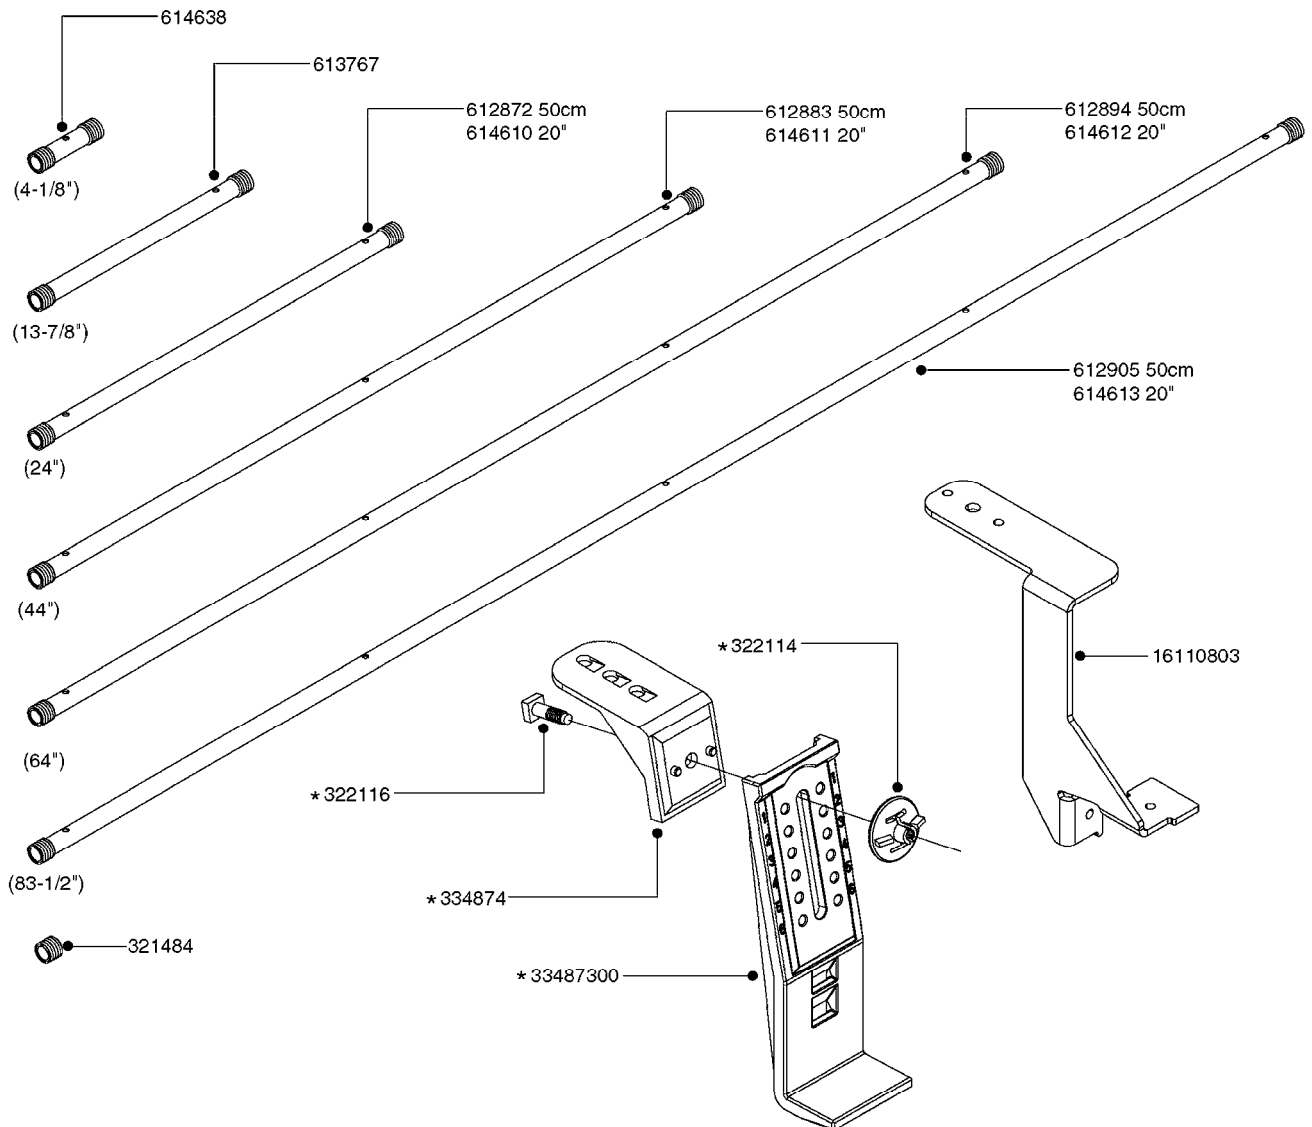

COMPLETE ASSEMBLY
WITH NOZZLES

REFER TO
HARDI® NOZZLE CATALOG

D1100

DOUBLE NOZZLE HOLDER-SNAP FIT
D1100-HIN, 01:01:16

Page 1
Date 16.03.2016 11:17

Pos.	parts-n°	order qty	description
1	372140	1	HARDI ISO BLIND CAP
2	725078	1	SNAP-FIT TRIPLET W/O NOZZ HOLD
3	28032503	1	DOUBLE NOZZLE HOLDER LD ISO
4	28040103	1	O-RING F.DOUBLE NOZZLE HOLDER
5	28089103	1	GASKET F.DOUBLE NOZZLE HOLDER
6	70056803	1	DOUBLE NOZZLE CAP ORANGE LD 01
6	70056903	1	DOUBLE NOZZLE CAP GREEN LD 015
6	70057003	1	DOUBLE NOZZLE CAP YELLOW LD 02
6	70057103	1	DOUBLE NOZZLE CAP LILAC LD 025
6	70057203	1	DOUBLE NOZZLE CAP BLUE LD 03
6	70057303	1	DOUBLE NOZZLE CAP RED LD 04
6	70057403	1	DOUBLE NOZZLE CAP BROWN LD 05