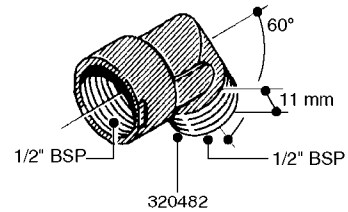

L0020

FITTINGS-T-PIECES, CAPS & ELBOWS
L0020-HIN, 01:01:16

Page 1
Date 16.03.2016 11:17

parts-n°	order qty	description
10053603	1	FITT. CAPNUT 2"BSP 5601
10194303	1	CAP BLANK 1 1/2 MCPHEE 210060
320047	1	FITT.DK CAPNUT 1/2" BSP
320106	1	FITT.DK CAPNUT 1" BSP
320272	1	FITT.DK CAPNUT 3/8" BSP
320316	1	FITT.DK TEE 3/4" X3/4" X1"BSP
320331	1	FITT.DK TEE 1" - 1" - 3/4" BSP
320342	1	FITT.DK EL 3/4"M X 1"F BSP
320563	1	FITT.DK 3 WAY 1/2" 110 DEG.
320677	1	NO LONGER AVAILABLE
320961	1	FITT.DK CAPNUT 1-1/2" BSP
321053	1	FITT.DK TEE 1/2 X1/2 X1/2" BSP
322072	1	FITT.DK TEE 3/8'X3/8'X3/8' BSP
322095	1	FITT.DK TEE 1-1/2 X1-1/4 X3/4" BSP
322138	1	FITT.DK ELB 1"M X 1"F BSP
330013	1	O-RING D15/D10X2.5 F.3/8"NUT
330212	1	O-RING D19/D14X2.4 F.1/2"NUT
330326	1	O-RING D30/D24X2 F.1"NUT
331273	1	O-RING D44/D38X2 F.1-1/2"

L0030

FITTINGS - HEXAGON NIPPLES
L0030-HIN, 01:01:16

Page 1
Date 16.03.2016 11:17

parts-n°	order qty	description
10015303	1	FITT.PO.HN 1.00X1.00 M1000
10425003	1	FITT.PO.HN 1.25X1.00 MCPHEE
320132	1	FITT.DK HN 1" BSP
320176	1	FITT.DK HN 3/8"X1/2" BSP
320445	1	FITT.DK HN 1/4"X3/8" BSP
320655	1	FITT.DK HN 1/2"-1/2" BSP
320692	1	FITT.DK HN 3/8'BSPX1/4'NPT
320703	1	FITT.DK HN 3/8BSP X1/2 &1/4NPT
320725	1	FITT.DK NIPPLE 3/8"-3/8" BSP
320902	1	FITT.DK HN 3/8'X 1/4' BSP
390232	1	FITT.DK HN 1-1/2' X 1-1/4' BSP
390276	1	FITT.DK HN 1'BSP