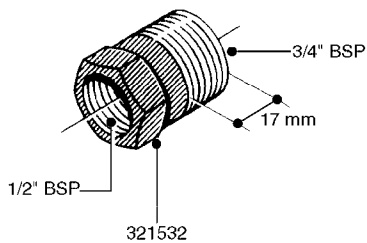

L0020

FITTINGS-T-PIECES, CAPS & ELBOWS
L0020-HIN, 01:01:16

Page 1
Date 16.03.2016 11:17

parts-n°	order qty	description
10053603	1	FITT. CAPNUT 2"BSP 5601
10194303	1	CAP BLANK 1 1/2 MCPHEE 210060
320047	1	FITT.DK CAPNUT 1/2" BSP
320106	1	FITT.DK CAPNUT 1" BSP
320272	1	FITT.DK CAPNUT 3/8" BSP
320316	1	FITT.DK TEE 3/4" X3/4" X1"BSP
320331	1	FITT.DK TEE 1" - 1" - 3/4" BSP
320342	1	FITT.DK EL 3/4"M X 1"F BSP
320563	1	FITT.DK 3 WAY 1/2" 110 DEG.
320677	1	NO LONGER AVAILABLE
320961	1	FITT.DK CAPNUT 1-1/2" BSP
321053	1	FITT.DK TEE 1/2 X1/2 X1/2" BSP
322072	1	FITT.DK TEE 3/8'X3/8'X3/8' BSP
322095	1	FITT.DK TEE 1-1/2 X1-1/4 X3/4" BSP
322138	1	FITT.DK ELB 1"M X 1"F BSP
330013	1	O-RING D15/D10X2.5 F.3/8"NUT
330212	1	O-RING D19/D14X2.4 F.1/2"NUT
330326	1	O-RING D30/D24X2 F.1"NUT
331273	1	O-RING D44/D38X2 F.1-1/2"

L0030

FITTINGS - HEXAGON NIPPLES
L0030-HIN, 01:01:16

Page 1
Date 16.03.2016 11:17

parts-n°	order qty	description
10015303	1	FITT.PO.HN 1.00X1.00 M1000
10425003	1	FITT.PO.HN 1.25X1.00 MCPHEE
320132	1	FITT.DK HN 1" BSP
320176	1	FITT.DK HN 3/8"X1/2" BSP
320445	1	FITT.DK HN 1/4"X3/8" BSP
320655	1	FITT.DK HN 1/2"-1/2" BSP
320692	1	FITT.DK HN 3/8'BSPX1/4'NPT
320703	1	FITT.DK HN 3/8BSP X1/2 &1/4NPT
320725	1	FITT.DK NIPPLE 3/8"-3/8" BSP
320902	1	FITT.DK HN 3/8'X 1/4' BSP
390232	1	FITT.DK HN 1-1/2' X 1-1/4' BSP
390276	1	FITT.DK HN 1'BSP