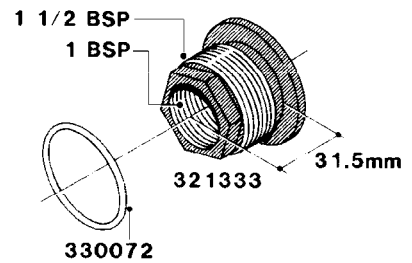

L0030

FITTINGS - HEXAGON NIPPLES
L0030-HIN, 01:01:16

Page 1
Date 16.03.2016 11:17

parts-n°	order qty	description
10015303	1	FITT.PO.HN 1.00X1.00 M1000
10425003	1	FITT.PO.HN 1.25X1.00 MCPHEE
320132	1	FITT.DK HN 1" BSP
320176	1	FITT.DK HN 3/8"X1/2" BSP
320445	1	FITT.DK HN 1/4"X3/8" BSP
320655	1	FITT.DK HN 1/2"-1/2" BSP
320692	1	FITT.DK HN 3/8'BSPX1/4'NPT
320703	1	FITT.DK HN 3/8BSP X1/2 &1/4NPT
320725	1	FITT.DK NIPPLE 3/8"-3/8" BSP
320902	1	FITT.DK HN 3/8'X 1/4' BSP
390232	1	FITT.DK HN 1-1/2' X 1-1/4' BSP
390276	1	FITT.DK HN 1'BSP

L0040

FITTINGS - NIPPLES & ELBOWS
L0040-HIN, 01:01:16

Page 1

Date 16.03.2016 11:17

parts-n°	order qty	description
10530803	1	FITT.PO.SE 2.00X2.00 45 DEG.
320191	1	FITT.DK ELB 3/8' BSP 45 DEGREE
320482	1	FITT.DK ELB. 1/2" BSP 60 DEG.
320596	1	FITT.DK ELB 3/8'-1/2'BSP 45DEG
320607	1	FITT.DK HN 3/8M X 3/8F BSP LNG
320633	1	FITT.DK HN 3/8"M X 3/8"F BSP
321451	1	FITT.DK ELB.1-1/2 X1-1/4 80DEG
321532	1	FITT.DK REDUC 3/4' X 1/2' BSP
390233	1	FITT.DK REDUC 1-1/2" X 1" BSP

L0050

parts-n°	order qty	description
242594	1	O-RING D14 X 1.78 SCH.70-EPDM
320294	1	FITT.DK TEE 3/8X3/8HB X1/2"BSP
320305	1	FITT.DK HB 3/4'- 3/4' BSP
320386	1	FITT.DK TEE 3/8X3/8HB X3/8"BSP
320397	1	FITT.DK ELB 3/8"HB X 3/8" BSP
320401	1	FITT.DK TEE 1/2X1/2HB X1/2"BSP
320412	1	FITT.DK TEE 1/2X1/2HB X3/8'BSP
320423	1	FITT.DK ELB 1/2'HB X 3/8' BSP
320891	1	FITT.DK HB 3/8'- 3/8' BSP
320972	1	FITT.DK HB 5/16'- 1/4' BSP
322046	1	FITT.DK TEE 1/2X1/2HB X3/4'BSP
322048	1	FITT.DK TEE 3/4X3/4HB X3/4'BSP
330595	1	O-RING D24.6/D20X2.1 -3/4"
333137	1	FITT.DK CONN.1/2" F.NOZZ. DOUB
333141	1	FITT.DK CONN.1/2" F.NOZZ.SING
334041	1	FITT.DK CONN.3/4' F.NOZZ. SING
334042	1	FITT.DK CONN.3/4' F.NOZZ. DOUB
334195	1	FITT.DK ELB. 3/4"HB X 3/4"HB
10012103	1	FITT.PO.HB 1.25X1.50 IMB1012
10014003	1	FITT.PO.HB 1.25X1.25 IMB1010
10036903	1	FITT.PO.HB 1.50X1.50 IMB1212
28019303	1	FITTING HB ELB 3/4NPT-3/4HOSE
61016500	1	HOSE TAIL 3/4" 90°+RG CAP 3/4"
72026700	1	NOZZLE TUBE ADAPTER W/O-RING