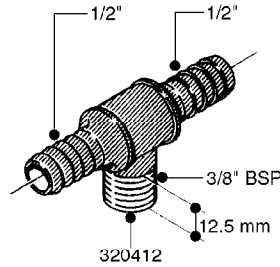

L0030

FITTINGS - HEXAGON NIPPLES
L0030-HIN, 01:01:16

Page 1
Date 16.03.2016 11:17

parts-n°	order qty	description
10015303	1	FITT.PO.HN 1.00X1.00 M1000
10425003	1	FITT.PO.HN 1.25X1.00 MCPHEE
320132	1	FITT.DK HN 1" BSP
320176	1	FITT.DK HN 3/8"X1/2" BSP
320445	1	FITT.DK HN 1/4"X3/8" BSP
320655	1	FITT.DK HN 1/2"-1/2" BSP
320692	1	FITT.DK HN 3/8'BSPX1/4'NPT
320703	1	FITT.DK HN 3/8BSP X1/2 &1/4NPT
320725	1	FITT.DK NIPPLE 3/8"-3/8" BSP
320902	1	FITT.DK HN 3/8'X 1/4' BSP
390232	1	FITT.DK HN 1-1/2' X 1-1/4' BSP
390276	1	FITT.DK HN 1'BSP

L0040

FITTINGS - NIPPLES & ELBOWS
L0040-HIN, 01:01:16

Page 1

Date 16.03.2016 11:17

parts-n°	order qty	description
10530803	1	FITT.PO.SE 2.00X2.00 45 DEG.
320191	1	FITT.DK ELB 3/8' BSP 45 DEGREE
320482	1	FITT.DK ELB. 1/2" BSP 60 DEG.
320596	1	FITT.DK ELB 3/8'-1/2'BSP 45DEG
320607	1	FITT.DK HN 3/8M X 3/8F BSP LNG
320633	1	FITT.DK HN 3/8"M X 3/8"F BSP
321451	1	FITT.DK ELB.1-1/2 X1-1/4 80DEG
321532	1	FITT.DK REDUC 3/4' X 1/2' BSP
390233	1	FITT.DK REDUC 1-1/2" X 1" BSP

L0050

parts-n°	order qty	description
242594	1	O-RING D14 X 1.78 SCH.70-EPDM
320294	1	FITT.DK TEE 3/8X3/8HB X1/2"BSP
320305	1	FITT.DK HB 3/4'- 3/4' BSP
320386	1	FITT.DK TEE 3/8X3/8HB X3/8"BSP
320397	1	FITT.DK ELB 3/8"HB X 3/8" BSP
320401	1	FITT.DK TEE 1/2X1/2HB X1/2"BSP
320412	1	FITT.DK TEE 1/2X1/2HB X3/8'BSP
320423	1	FITT.DK ELB 1/2'HB X 3/8' BSP
320891	1	FITT.DK HB 3/8'- 3/8' BSP
320972	1	FITT.DK HB 5/16'- 1/4' BSP
322046	1	FITT.DK TEE 1/2X1/2HB X3/4'BSP
322048	1	FITT.DK TEE 3/4X3/4HB X3/4'BSP
330595	1	O-RING D24.6/D20X2.1 -3/4"
333137	1	FITT.DK CONN.1/2" F.NOZZ. DOUB
333141	1	FITT.DK CONN.1/2" F.NOZZ.SING
334041	1	FITT.DK CONN.3/4' F.NOZZ. SING
334042	1	FITT.DK CONN.3/4' F.NOZZ. DOUB
334195	1	FITT.DK ELB. 3/4"HB X 3/4"HB
10012103	1	FITT.PO.HB 1.25X1.50 IMB1012
10014003	1	FITT.PO.HB 1.25X1.25 IMB1010
10036903	1	FITT.PO.HB 1.50X1.50 IMB1212
28019303	1	FITTING HB ELB 3/4NPT-3/4HOSE
61016500	1	HOSE TAIL 3/4" 90°+RG CAP 3/4"
72026700	1	NOZZLE TUBE ADAPTER W/O-RING