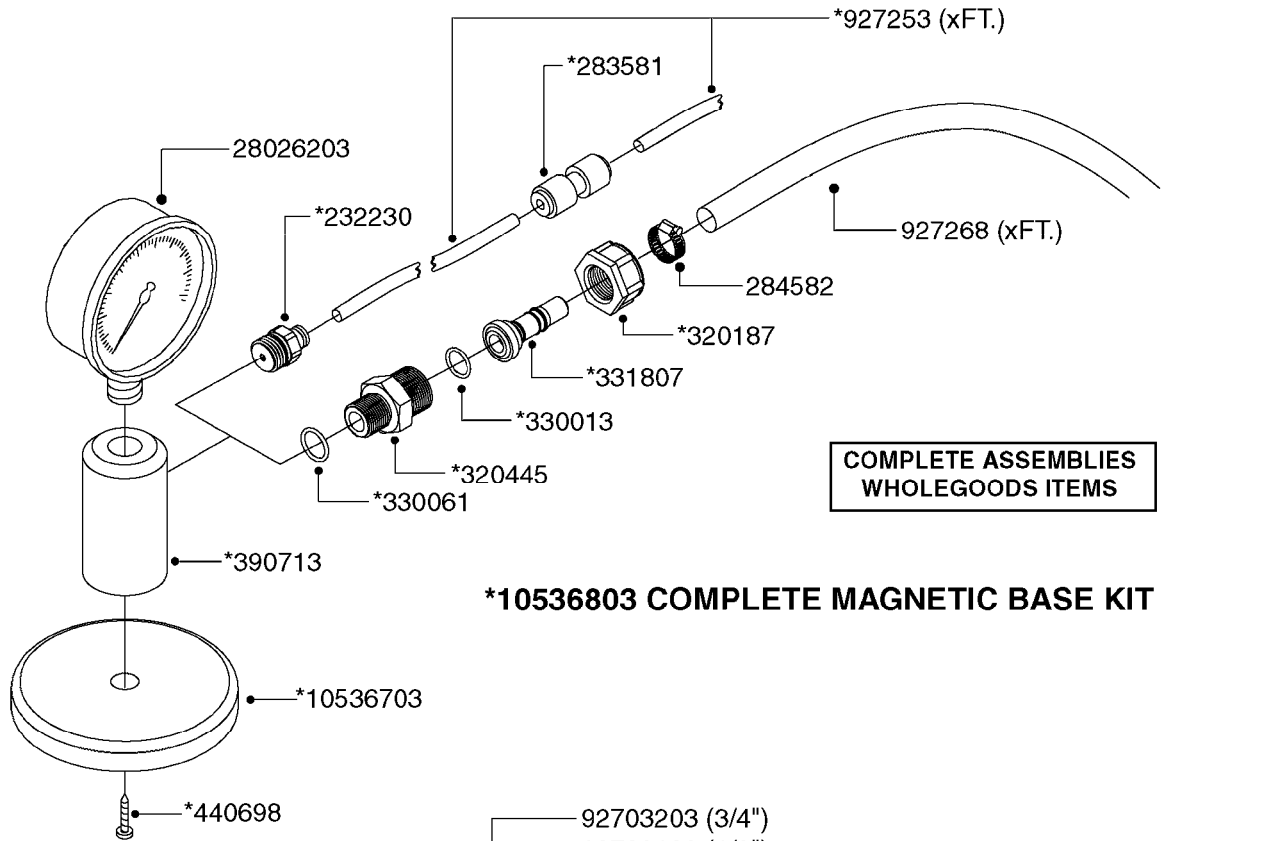

QUICKFILL - RANGER 2200  
K0650-HIN, 01:01:16

Page 1  
Date 12.08.2020 11:10

Pos.	parts-n°	order qty	description
1	145997	1	FITT.DK S-93 FORK
2	242351	1	O-RING D69.5X3.0 VITON F.S-93
3	322109	1	FITT.DK S-93 BULKHEAD NUT
4	334545	1	FITT.DK S-93 TEE
5	390721	1	FITT.DK S-93 PLUG W/2" NPT THRE
6	726580	1	FITT. S93 PLUG W/O-RING
7	727225	1	FITT.DK S-93 ELB.2'PVC W/ORING
8	728395	1	FITT.DK S-93 ELB.1-1/2" 90 DEG
9	728525	1	FITT. S93 CONNECTOR W/O-RINGS
10	10531003	1	CAP F.MALE QUICK COUPLER 2"
11	10604903	1	QUICK COUPLER MALE 2' 90DEG
12	24001203	1	RBR LANYARD 11" F.QCK FILL CAP
13	72082300	1	VALVE 2 WAY MANUAL Ø50 S93
14	97816300	1	DECAL MANIFOLD QUICK-FILL