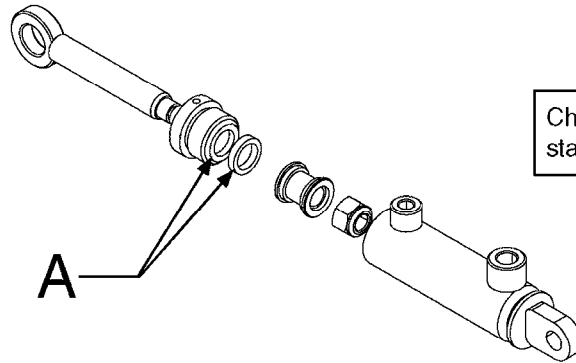

HYDRAULICS - FAROIL CYLINDERS  
C0030-HIN, 01:01:16

Page 2

Date 12.08.2020 11:09

parts-n°	order qty	description
78122400	1	DOUBLE CYLINDER D 40/20-300
78122600	1	CYLINDER D40/22-300 BLACK
78122700	1	CYLINDER D40/22X300MM RED
78122800	1	CYLINDER D40/22-300 BLACK
78122900	1	CYLINDER 40/22X300MM RED
78123100	1	CYLINDER DOUBLE D40/20-120
78123200	1	CYLINDER D40/20-120
78123300	1	DBL CYL D70/40-320 AIR INLET L
78124100	1	CYL DOB.D70/40-265 AIR INLET R
78124200	1	CYLINDER D25/12-50
78124300	1	CYLINDER 60/25 X 635 DELTA L
78124600	1	CYLINDER DOUBLE Ø40/20-300 90°
78125100	1	DBL CYL D70/40-320 AIR INLET R
78125300	1	CYL DOB.D70/40-265 AIR INLET L
78125500	1	CYLINDER 60/25 X 662 NAV PAR R
78125600	1	SIN.CYL.Ø60/25_725_2XØ25 RIGHT
78125700	1	CYLINDER 60/25 X 635 DELTA R
78126000	1	CYLINDER,DAMPNER, LOCKING
78126400	1	CYLINDER DBLE D32/16-200 W.STP
78128000	1	CYLINDER DOUB. D60/30 L=300 09
78128800	1	CYLINDER, D50/30-500