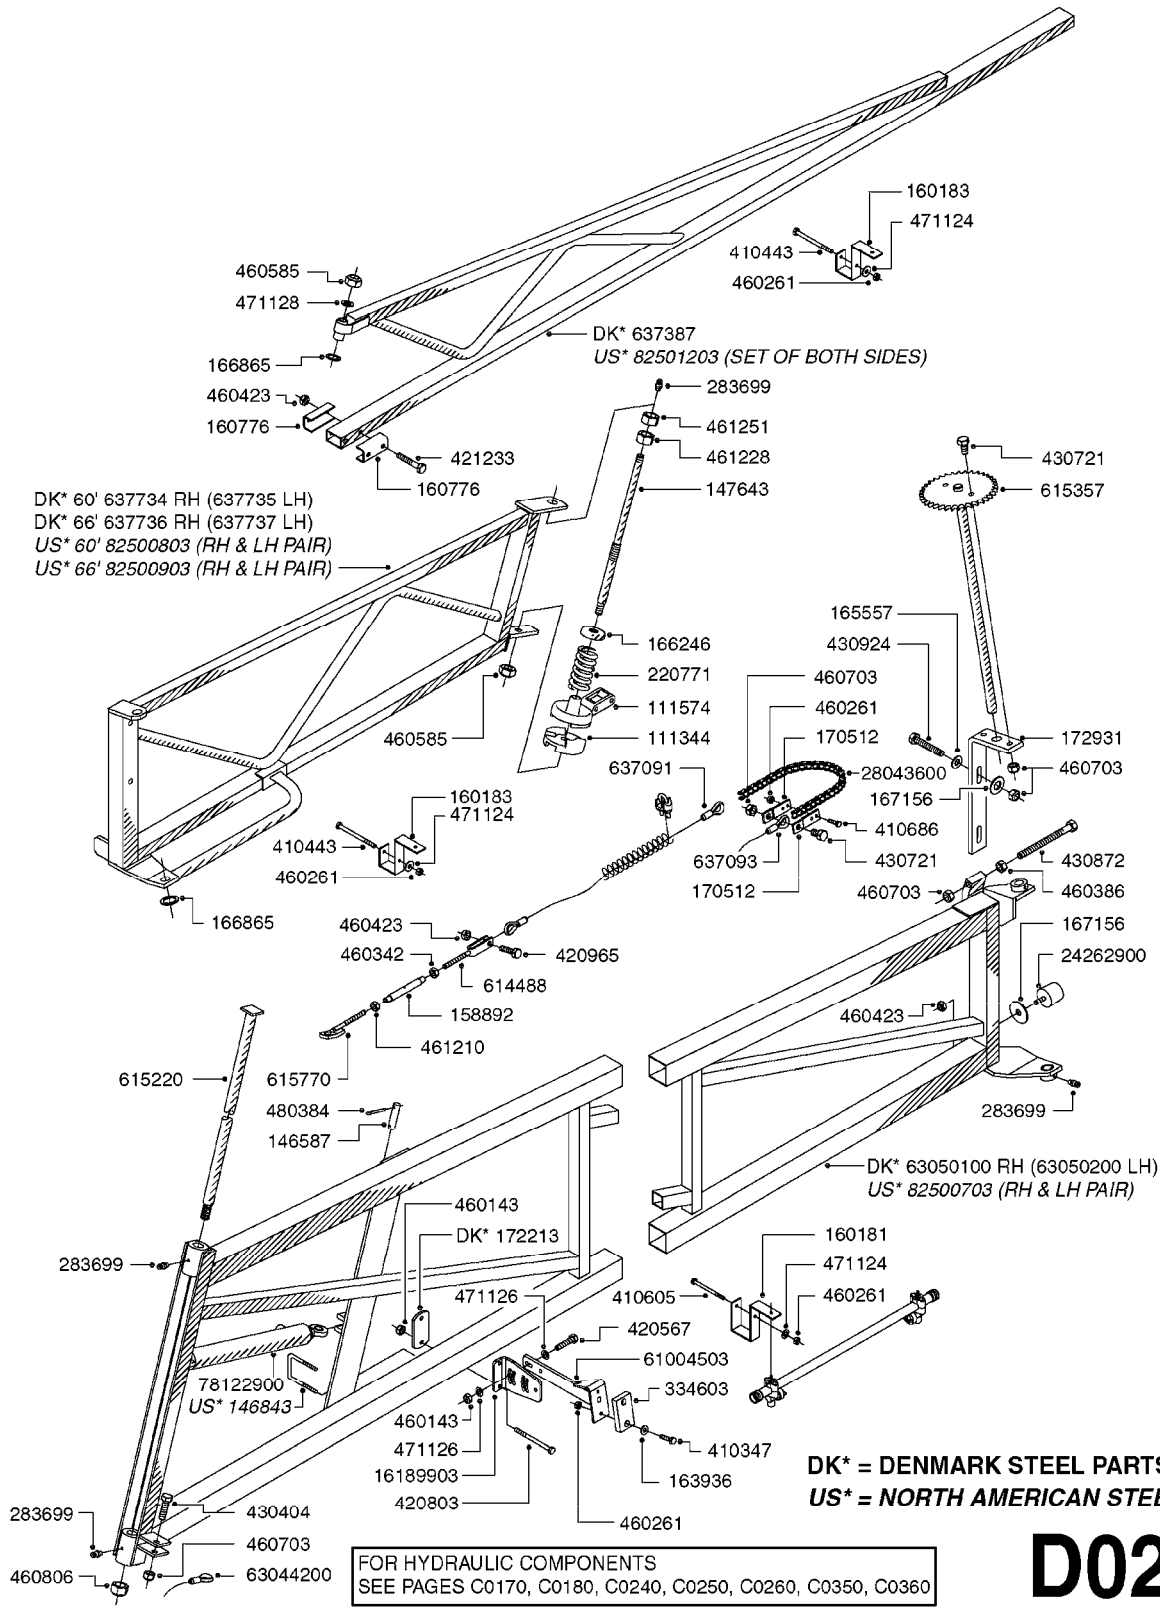

BOOM EAGLE WINGS 60' 66'  
D0270-HIN, 01:01:16

Page 1  
Date 12.08.2020 11:09

parts-n°	order qty	description
111344	1	CLAW CLUTCH Ø100/Ø20,5 UNDER PART RED
111574	1	CLAW CLUTCH D100 UP. (MACH)
146587	1	PIN D16.8 X 65
146843	1	BOLT U M8 F.60 x 60
147643	1	AXLE F.BM BRKQWY. W. ZERT L=426
158892	1	TURN BUCKLE HOUS
160181	1	CLAMP NOZZLE TUBE 60X60
160183	1	CLAMP NOZZLE TUBE 50X30
160776	1	U-CHANNEL F.3PT.
163936	1	WASHER D15/D6.2X1
165557	1	WASHER D28.0/D12.2X2.0 SS
166246	1	WASHER CUP D53 F.SPRING
166865	1	WASHER D35/D25X2
167156	1	WASHER D46.5/D12.4X2.5
170512	1	ASSEMBLY BRACKET FOR CHAIN
172213	1	FLAT BAR F.BOOM STRAP
172931	1	FLAT STEEL 15X50
220771	1	SPRING D53/D43X100
283699	1	GREASE NIPPLE M6X1
334603	1	RUBBER STOP 86X48X15
410347	1	SCREW M6X20 8.8
410443	1	BOLT HEX 8.8 DEL M6X70
410605	1	BOLT HEX 8.8 DEL M6X80
410686	1	BOLT HEX 8.8 DEL M6X30
420567	1	BOLT HEX 8.8 DEL M8X30 FT
420803	1	BOLT HEX 8.8 DEL M8X90
420965	1	M10X40 MACHINE SCREW STAINLESS
421233	1	BOLT HEX 8.8 10.9 DEL M10X70
430404	1	BOLT HEX 8.8 DEL M12X50
430721	1	BOLT HEX 8.8 DEL M12X40 FT
430872	1	BOLT HEX 8.8 DEL M12X100 FT
430924	1	BOLT HEX 8.8 DEL M12 X 85
460143	1	LOCK NUT M8 SST A2 DIN985
460261	1	NUT HEX M6X1.00 LOCK DIN985 A2 SS
460342	1	NUT HEX M10 DEL DIN934
460386	1	NUT HEX M12X1.75
460423	1	NUT HEX M10X1.50 LOCK DIN985A2 SS
460585	1	LOCKING NUT M16 DIN985 A2 SS
460703	1	NUT HEX M12X1.75 LOCK DIN985A2 SS
460806	1	NUT HEX M20X2.50 LOCK DIN985A2 SS
461210	1	NUT HEX M10X1.5 L.THREAD A4
461228	1	NUT HEX M20
461251	1	NUT HEX M20 X 2.5 JAMB
471124	1	WASHER, M6, Ø18/ 6.4X 1.6, SS
471126	1	WASHER, M8, Ø16/ 8.4X 1.6, SS
471128	1	WASHER, M16, Ø30/17.0X 3.0, SS
480384	1	PIN COTTER 3/16 x 1-1/2"
614488	1	FORK/ R.THREAD 10mmX144mm
615220	1	PIN 25 X 910 FOR EAGLE
615357	1	SHAFT W.SPROCKET EAGLE 60'3PT
615770	1	ANCHOR F.EAGLE CABLE
637091	1	CABLE FRONT EAGLE D7X2895
637093	1	CABLE REAR 5 X 3100MM EAGLE
637387	1	BOOM WING BRKWAY E. 60-90'
637734	1	BOOM WING OUT. 60'R.EAG 97
637735	1	BOOM WING OUT. 60'L.EAG 97
637736	1	BOOM WING OUT. 66'R.EAG 97
637737	1	BOOM WING OUT. 66'L.EAG 97
16189903	1	PLATE F, EAGLE STOPARM
24262900	1	RUBBER STOP D50X40 M10X33
28043600	1	CHAIN 5/8X810MM (51 LINKS)