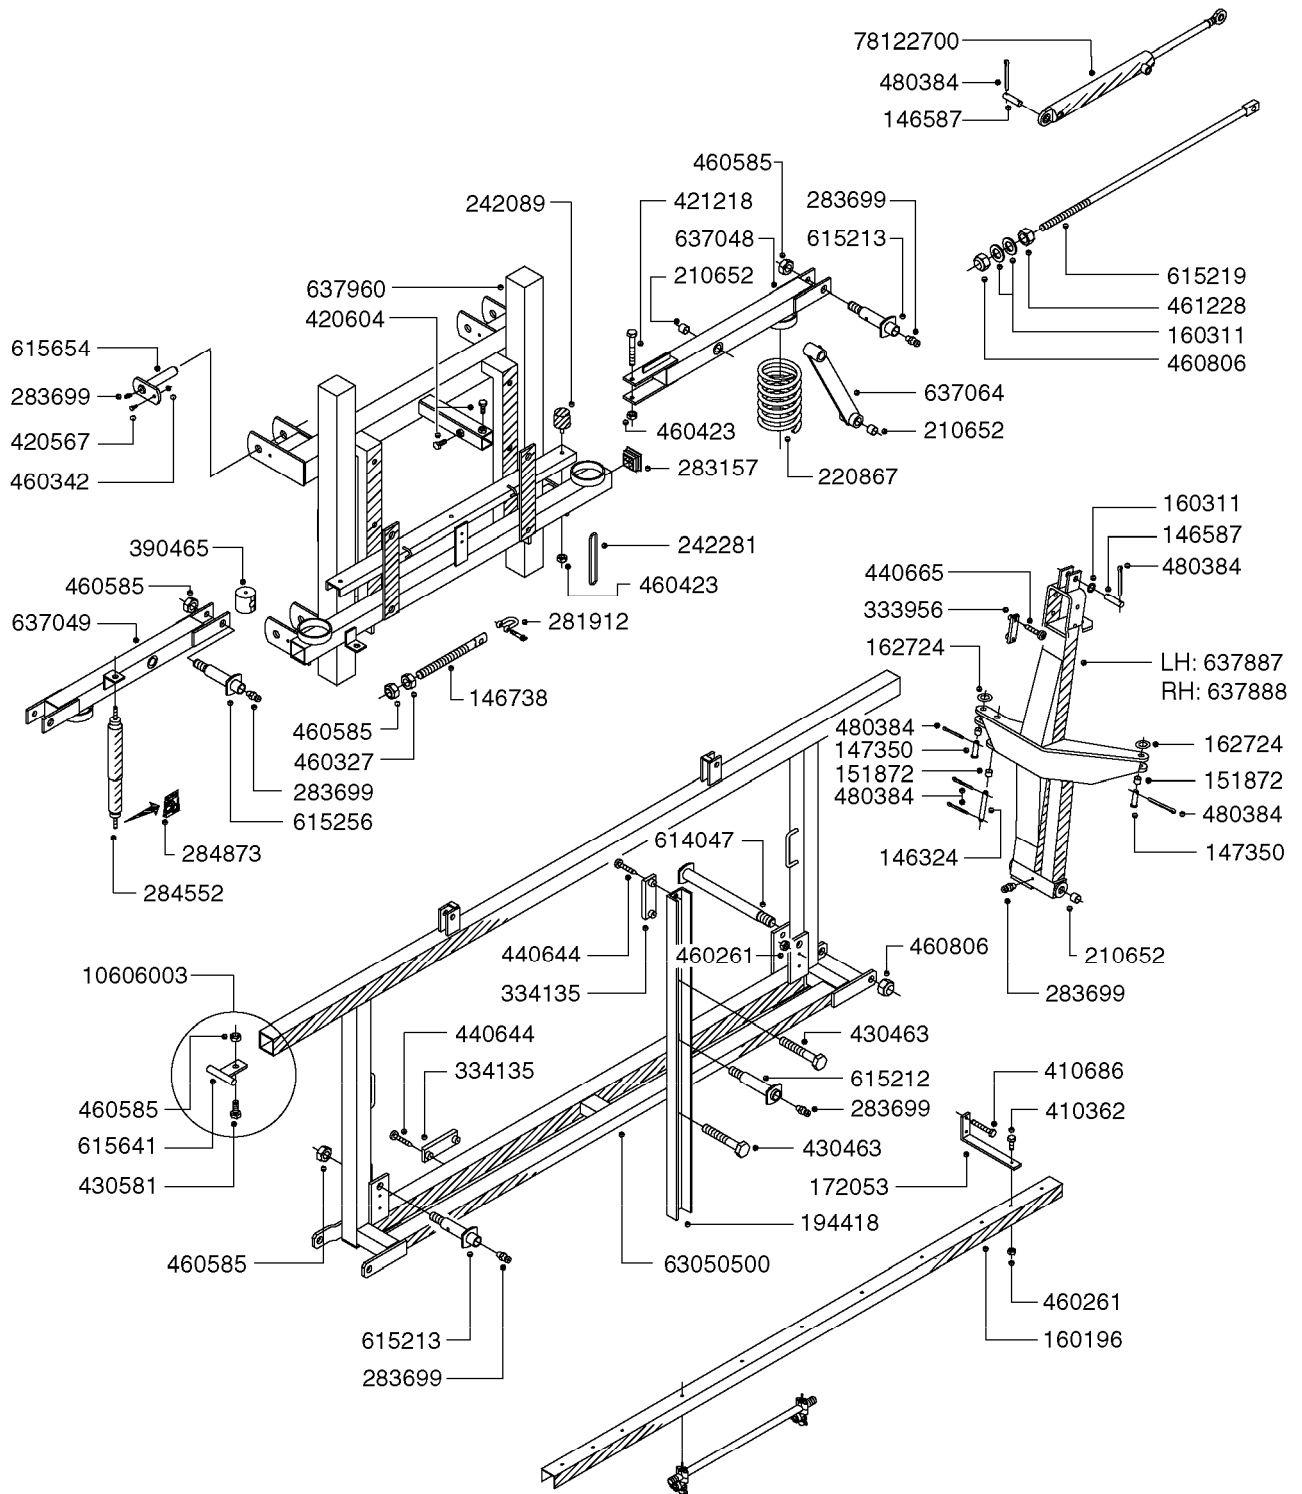

DENMARK STEEL PARTS SHOWN ON THIS PAGE
FOR NORTH AMERICAN STEEL PARTS, SEE PAGE D0310

D0300

BOOM COMMANDER CENTER 45-66'DK
D0300-HIN, 01:01:16

Page 1
Date 12.08.2020 11:09

parts-n°	order qty	description
146324	1	SHAFT D16.8 L102/2 X 5
146587	1	PIN D16.8 X 65
146738	1	PIN FOR CENTER CABLE EAGLE
147350	1	PIN D16.8 L60MM
151872	1	BUSHING D22.0/18.0 10MM
160196	1	NOZZLE TRACK EAGLE
160311	1	WASHER D30/D20.4X2
162724	1	WASHER D25/D18.1X1
172053	1	NOZZLE TRACK HOLDER
194418	1	U CHANNEL 65 X 1175 CENTER EAG
210652	1	BUSHING TEFLON D25/D22X20
220867	1	COMP SPRING DI106 L320 D14 N9,55
242089	1	RUBBER STOP D50X40 M10
242281	1	RUBBER BAND OVAL 180MM
281912	1	SHACKLE M-10
283157	1	PLUG F.DRAIN 60X60X4
283699	1	GREASE NIPPLE M6X1
284552	1	SHOCK ABSORBER F.EAGLE BOOM
284873	1	KIT F.SHOCK ABSORBER HDW.EAG.
333956	1	SLIDE SHOE 91X25X10
334135	1	SLIDE SHOE 140X45X15
390465	1	JOINER BLOCK TRAPEEZE EAGLE
410362	1	BOLT HEX 8.8 SS M6X20
410686	1	BOLT HEX 8.8 DEL M6X30
420567	1	BOLT HEX 8.8 DEL M8X30 FT
420604	1	BOLT HEX 8.8 DEL M10X25 FT DIN933
421218	1	BOLT HEX 8.8 DEL M10X90
430463	1	BOLT HEX 8.8 DEL M16X110
430581	1	BOLT HEX 8.8 DEL M16X40 FT
440644	1	SCREW NO.10 5/8"
440665	1	SCREW M4.2X16 STAINLESS
460261	1	NUT HEX M6X1.00 LOCK DIN985 A2 SS
460327	1	NUT HEX M16X2
460342	1	NUT HEX M10 DEL DIN934
460423	1	NUT HEX M10X1.50 LOCK DIN985A2 SS
460585	1	LOCKING NUT M16 DIN985 A2 SS
460806	1	NUT HEX M20X2.50 LOCK DIN985A2 SS
461228	1	NUT HEX M20
480384	1	PIN COTTER 3/16 x 1-1/2"
614047	1	PIN D22 X 243 HINGE EAGLE
615212	1	PIN D22 X 84 LUBED F.EAGLE
615213	1	PIN D22 X 70 LUBED F.EAGLE
615219	1	TILT CYL.REPLACEMENT EAGLE
615256	1	PIN 22 X 70 SHORT THREA. EAGLE
615641	1	SAFETY BAR F.WNG TLT 45-66'
615654	1	PIN D25 X 123 F. PARALIFT
637048	1	SUSP.ARM RIGHT EAGLE
637049	1	SUSP.ARM LEFT EAGLE
637064	1	TRAPEEZE ARM EAGLE 45'-66'
637887	1	HINGE EAGLE LH 45'-66' '97
637888	1	HINGE EAGLE RH 45'-66' '97
637960	1	CENTER LIFT FRAME EAG CM45-66'
10606003	1	KIT F.TILT STOP 45'-66' EAGLE
63050500	1	CENTER FRAME SPB 05
78122700	1	CYLINDER D40/22X300MM RED