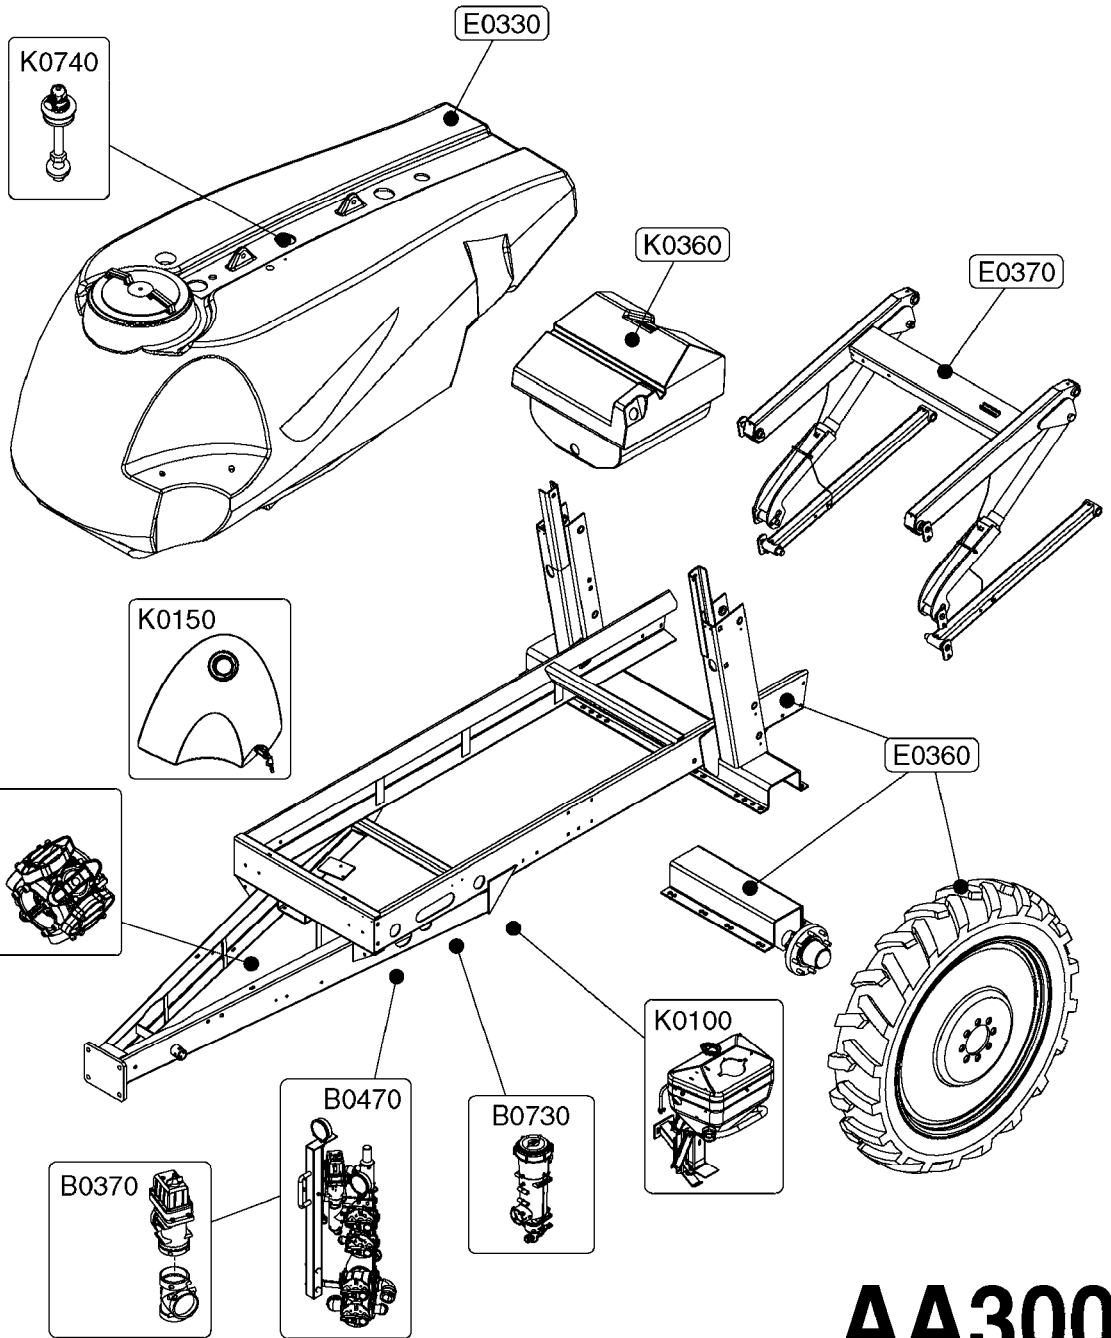

# A0580

PTO SHAFTS - AMA DIAPHRAGM  
A0580-HIN, 01:01:16

Page 1

Date 12.08.2020 11:09

parts-n°	order qty	description
829482	1	PTO 1-3/8/6X25MM X 600MM 1202
829483	1	PTO 1-3/8/6X30MM x 610MM 1302
829484	1	PTO 1-3/8/6X1-3/8/6X575MM 361
829487	1	PTO 1-3/8/6X1-3/8/6X870MM 361
28062103	1	PTO YOKE 1-3/8X6 AMA
28062203	1	UNIV.JOINT CAT.1 AMA
28062303	1	PTO YOKE D25 AMA
28062403	1	DECAL - DANGER ROTATING SHAFT
28062503	1	DECAL - DANGER MISSING GUARD
28062603	1	SAFETY CHAIN F.PTO AMA
28062703	1	PTO OUTER 1-3/8X6 (NO SHIELD)
28062803	1	PTO INNER D25 (NO SHIELD)
28062903	1	PTO SHIELD COMPLETE
28063003	1	PTO YOKE D30 AMA
28063103	1	PTO INNER D30 (NO SHIELD)
28063203	1	PTO INNER 1-3/8X6 (NO SHIELD)
28063303	1	PTO SHIELD COMPLETE
28063403	1	PTO OUTER 1-3/8X6 (NO SHIELD)
28063503	1	PTO INNER 1-3/8X6 (NO SHIELD)
28093403	1	PTO OUTER TUBE BEARING AMA
28093503	1	PTO INNER TUBE BEARING AMA