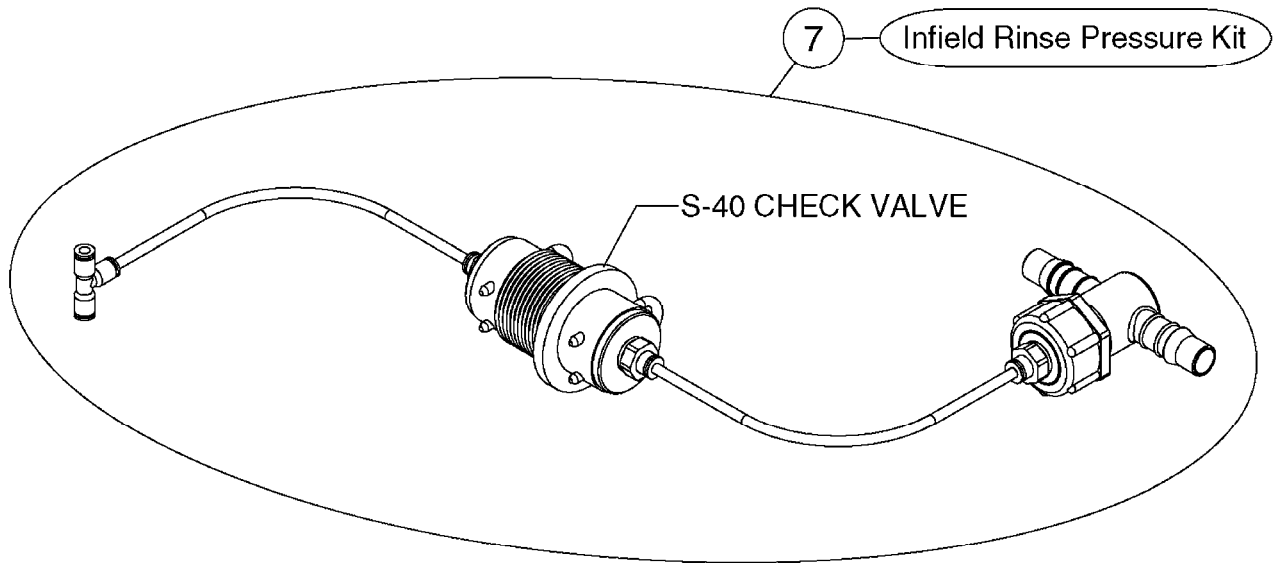

**B0530**

MANIFOLD - S93 VALVE  
B0530-HIN, 28:01:19

Page 1  
Date 12.08.2020 11:09

parts-n°	order qty	description
145997	1	FITT.DK S-93 FORK
240936	1	O-RING D13.3X2.4 NITRIL
242047	1	O-RING 89.5 X 3.0 VITON
242316	1	O-RING D84.5X3.0 NITRIL
242451	1	O'RING D56.0 x 3.0 VITON
242475	1	O'RING D56.52x5.33 SH70-VITON
322327	1	HOUSING, VALVE, S93, 220 PSI
322328	1	END CAP F.VALVE S-93
322354	1	THRUST PLATE F.3-WAY VALVES-93
334578	1	HANDLE FOR VALVE 'OLD' STYLE
334579	1	SPINDLE F.3 WAY VALVE S-93
334587	1	FACE PLATE F.BALL VALVE BLACK
334594	1	PLUG F.VALVE HANDLE BLACK
334597	1	PLUG F.VALVE HANDLE YELLOW
334900	1	HANDLE F.3 WAY VALVE TALL '00
390543	1	SEAT F.BALL 3-WAY VALVE S-93
390544	1	BALL FOR S93 VALVE, 3 HOLES
391019	1	BALL F.2 WAY S93 SMART VALVE
440681	1	SCREW F. PLASTIC 4MM X 14LG SS
440685	1	SCREW F.PLASTIC 4X14 SS C-SUNK
440729	1	SCREW F. PLASTIC 4MM X40LG SS
480487	1	PIN M5X60 SLOTTED GALV
741447	1	REPAIR KIT F.S93 VALVE - VITON
741726	1	REPAIR KIT F.S93 VALVE VIT.'02
14010100	1	SPINDLE F.SMART VALVE S-93
28168400	1	HAIRPIN Ø5 S67/S93
72082300	1	VALVE 2 WAY MANUAL Ø50 S93
72082400	1	VALVE 2"-S93 3 WAY