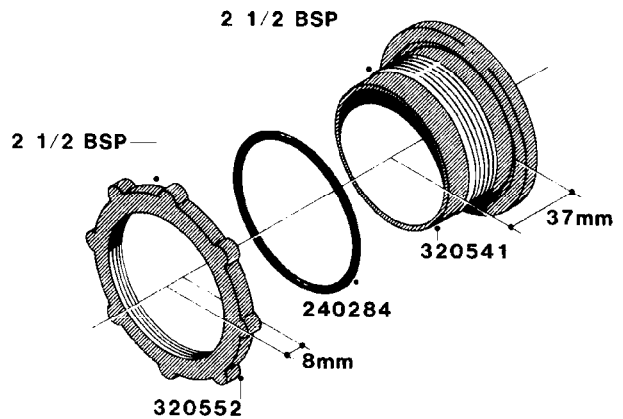

L0060

FITTINGS - BULKHEAD
L0060-HIN, 01:01:16

Page 1

Date 12.08.2020 11:10

parts-n°	order qty	description
141046	1	NUT 3/8" BSP
141341	1	NUT 1/4' BSP
240284	1	O-RING D82,5/75 X 3,5
320456	1	FITT.DK BULKHEAD 1"BSP DOUBLE
320467	1	FITT.DK BULKHEAD 1"BSP SINGLE
320471	1	FITT.DK NUT 1" BSP JAMB
320541	1	FITT.DK BULKHEAD 2-1/2'BSP SIN
320552	1	FITT.DK NUT 2-1/2' BSP JAMB
320644	1	FITT.DK ELB.3/4"HB X 1" BSP
320784	1	FITT.DK CAP 1-1/2" BSP
320795	1	FITT.DK NUT 1-1/2" BSP JAMB
320935	1	FITT.DK BULKHEAD 1/4' BSP SING
320946	1	FITT.DK BULKHEAD 3/8' BSP SING
321296	1	FITT.DK BULKHEAD 1/2" BSP SING
321307	1	FITT.DK NUT 1/2" BSP JAMB
321333	1	FITT.DK BULK 1-1/2" X 1"F BSP
330061	1	O-RING D16/D11X2,5
330072	1	O-RING D53.5/D45.5X4
330212	1	O-RING D19/D14X2.4 F.1/2"NUT
332577	1	O-RING D38/D30X4 F.1" PUR.
332592	1	O-RING D26/D20X3