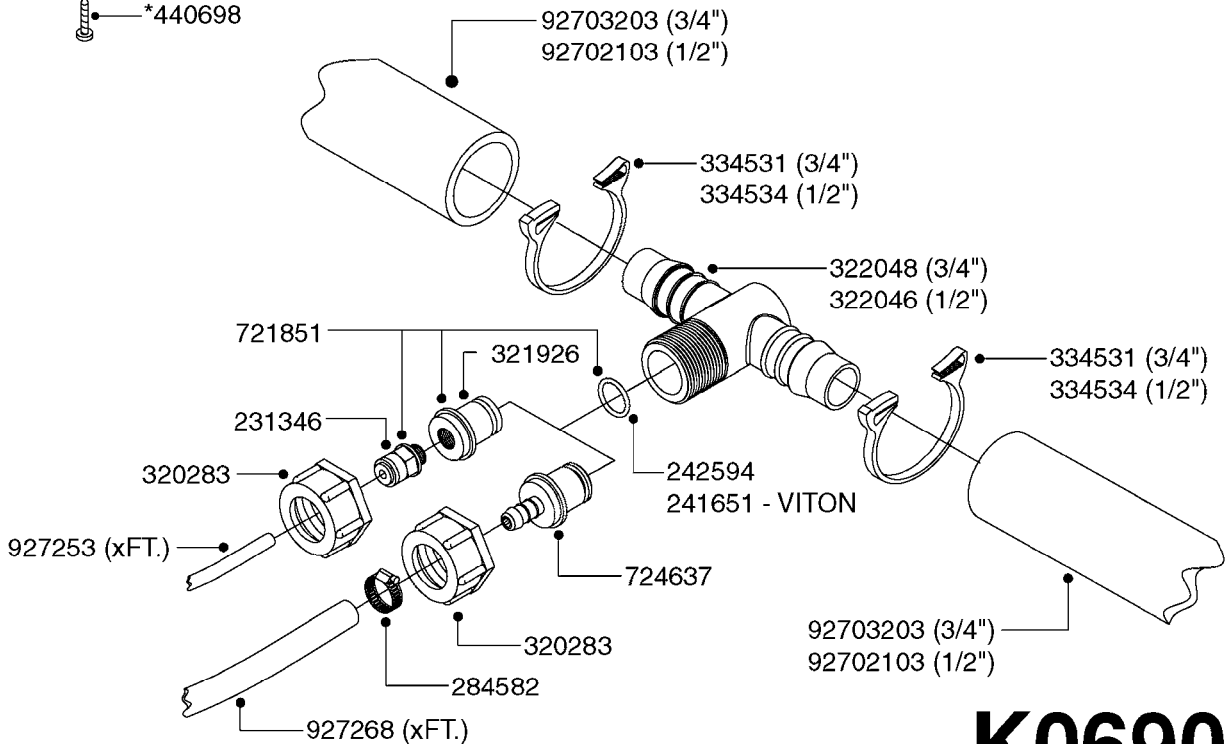

QUICKFILL - RANGER 2200  
K0650-HIN, 01:01:16

Page 1  
Date 12.08.2020 11:10

Pos.	parts-n°	order qty	description
1	145997	1	FITT.DK S-93 FORK
2	242351	1	O-RING D69.5X3.0 VITON F.S-93
3	322109	1	FITT.DK S-93 BULKHEAD NUT
4	334545	1	FITT.DK S-93 TEE
5	390721	1	FITT.DK S-93 PLUG W/2" NPT THRE
6	726580	1	FITT. S93 PLUG W/O-RING
7	727225	1	FITT.DK S-93 ELB.2'PVC W/ORING
8	728395	1	FITT.DK S-93 ELB.1-1/2" 90 DEG
9	728525	1	FITT. S93 CONNECTOR W/O-RINGS
10	10531003	1	CAP F.MALE QUICK COUPLER 2"
11	10604903	1	QUICK COUPLER MALE 2' 90DEG
12	24001203	1	RBR LANYARD 11" F.QCK FILL CAP
13	72082300	1	VALVE 2 WAY MANUAL Ø50 S93
14	97816300	1	DECAL MANIFOLD QUICK-FILL