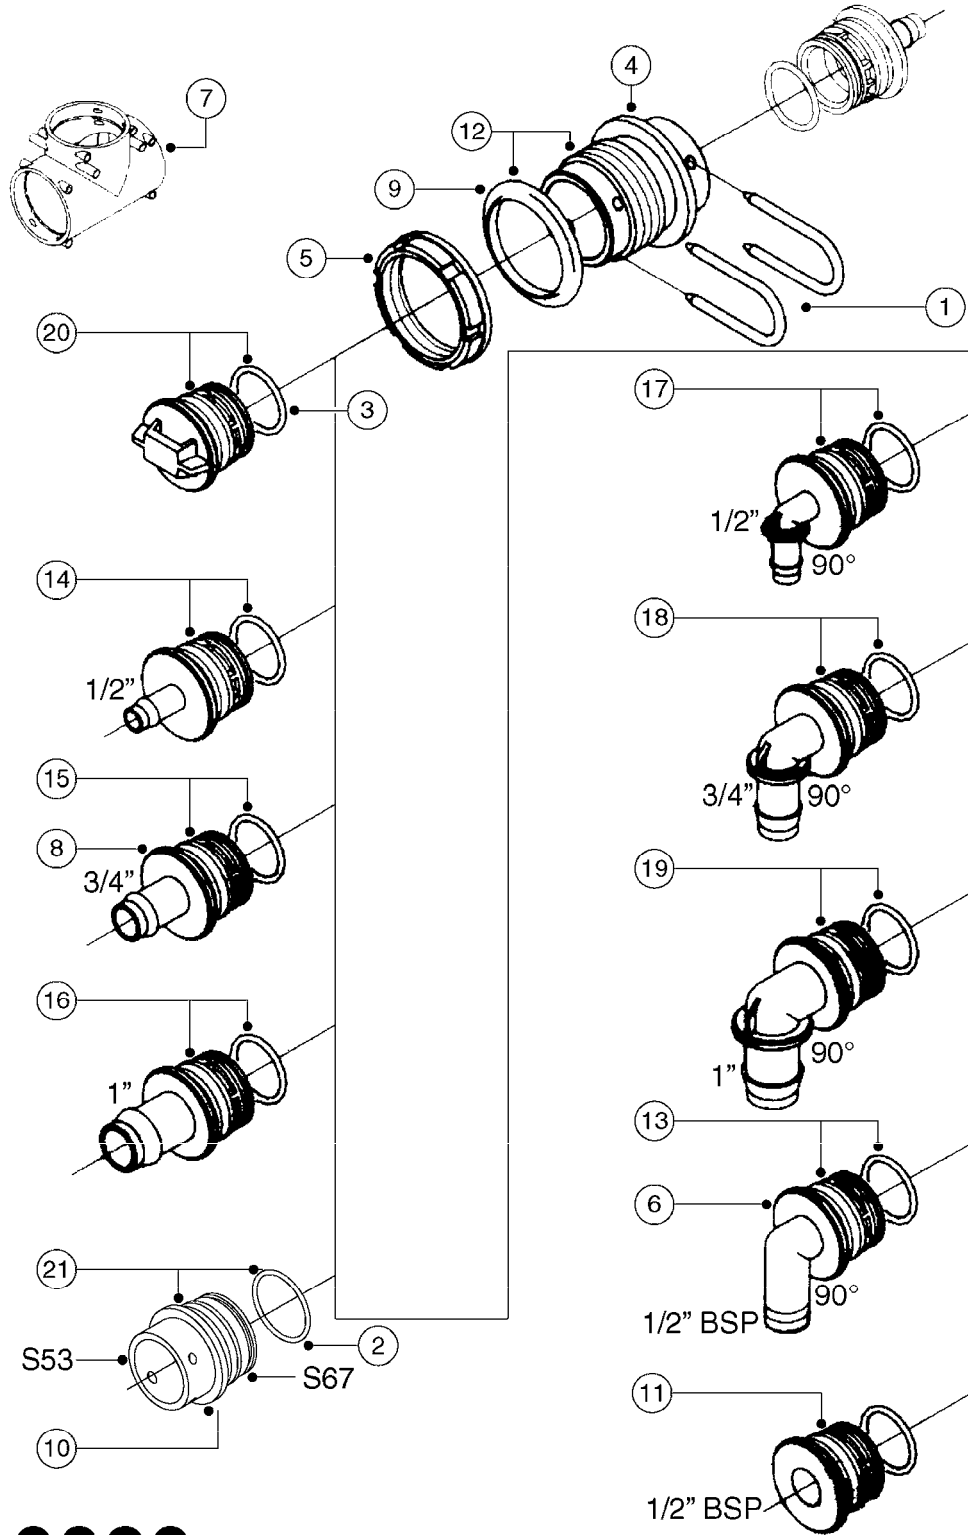

**L0070**

FITTINGS - S-40  
L0070-HIN, 13:09:17

Page 1

Date 12.08.2020 11:10

Pos.	parts-n°	order qty	description
1	145994	1	FITT.DK S-40 FORK
2	242108	1	O-RING 3 X 19,2 70SH NITRIL NITRIL (BLACK)
2	242355	1	O-RING D19.2X3.0 VITON F.S-40 VITON (BROWN)
3	322102	1	FITT.DK S-40 BULKHEAD
4	322106	1	FITT.DK S-40 BULKHEAD NUT
5	334225	1	FITT.DK S-40 STR.3/8"
6	334237	1	FITT.DK S-40 ELB.3/8"
7	334238	1	FITT.DK S-40 ELB.1/2"
8	334248	1	FITT.DK S-40 PLUG
9	334259	1	GASKET F. S-40 BULKHEAD
10	726462	1	FITT. S40 BULKHEAD W.GASKET
11	726567	1	FITT.DK S-40 ELB.1/2" W.O-RING
12	726693	1	FITT.DK S-40 PLUG 1/8BSP ORING