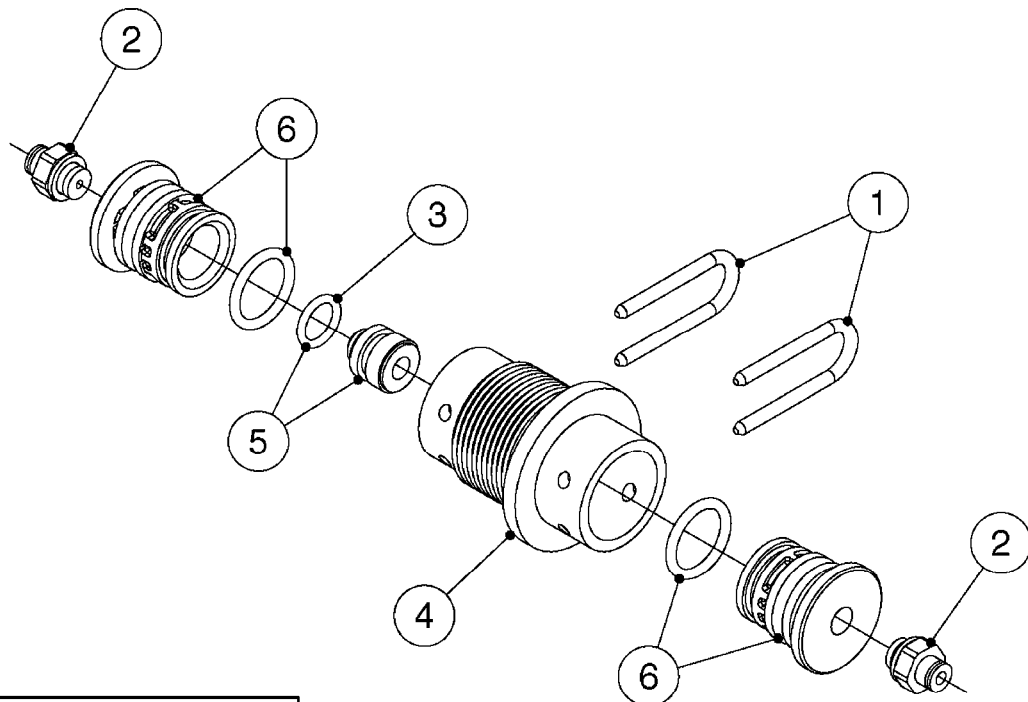

**B0530**

MANIFOLD - S93 VALVE  
B0530-HIN, 28:01:19

Page 1  
Date 12.08.2020 11:09

parts-n°	order qty	description
145997	1	FITT.DK S-93 FORK
240936	1	O-RING D13.3X2.4 NITRIL
242047	1	O-RING 89.5 X 3.0 VITON
242316	1	O-RING D84.5X3.0 NITRIL
242451	1	O'RING D56.0 x 3.0 VITON
242475	1	O'RING D56.52x5.33 SH70-VITON
322327	1	HOUSING, VALVE, S93, 220 PSI
322328	1	END CAP F.VALVE S-93
322354	1	THRUST PLATE F.3-WAY VALVES-93
334578	1	HANDLE FOR VALVE 'OLD' STYLE
334579	1	SPINDLE F.3 WAY VALVE S-93
334587	1	FACE PLATE F.BALL VALVE BLACK
334594	1	PLUG F.VALVE HANDLE BLACK
334597	1	PLUG F.VALVE HANDLE YELLOW
334900	1	HANDLE F.3 WAY VALVE TALL '00
390543	1	SEAT F.BALL 3-WAY VALVE S-93
390544	1	BALL FOR S93 VALVE, 3 HOLES
391019	1	BALL F.2 WAY S93 SMART VALVE
440681	1	SCREW F. PLASTIC 4MM X 14LG SS
440685	1	SCREW F.PLASTIC 4X14 SS C-SUNK
440729	1	SCREW F. PLASTIC 4MM X40LG SS
480487	1	PIN M5X60 SLOTTED GALV
741447	1	REPAIR KIT F.S93 VALVE - VITON
741726	1	REPAIR KIT F.S93 VALVE VIT.'02
14010100	1	SPINDLE F.SMART VALVE S-93
28168400	1	HAIRPIN Ø5 S67/S93
72082300	1	VALVE 2 WAY MANUAL Ø50 S93
72082400	1	VALVE 2"-S93 3 WAY