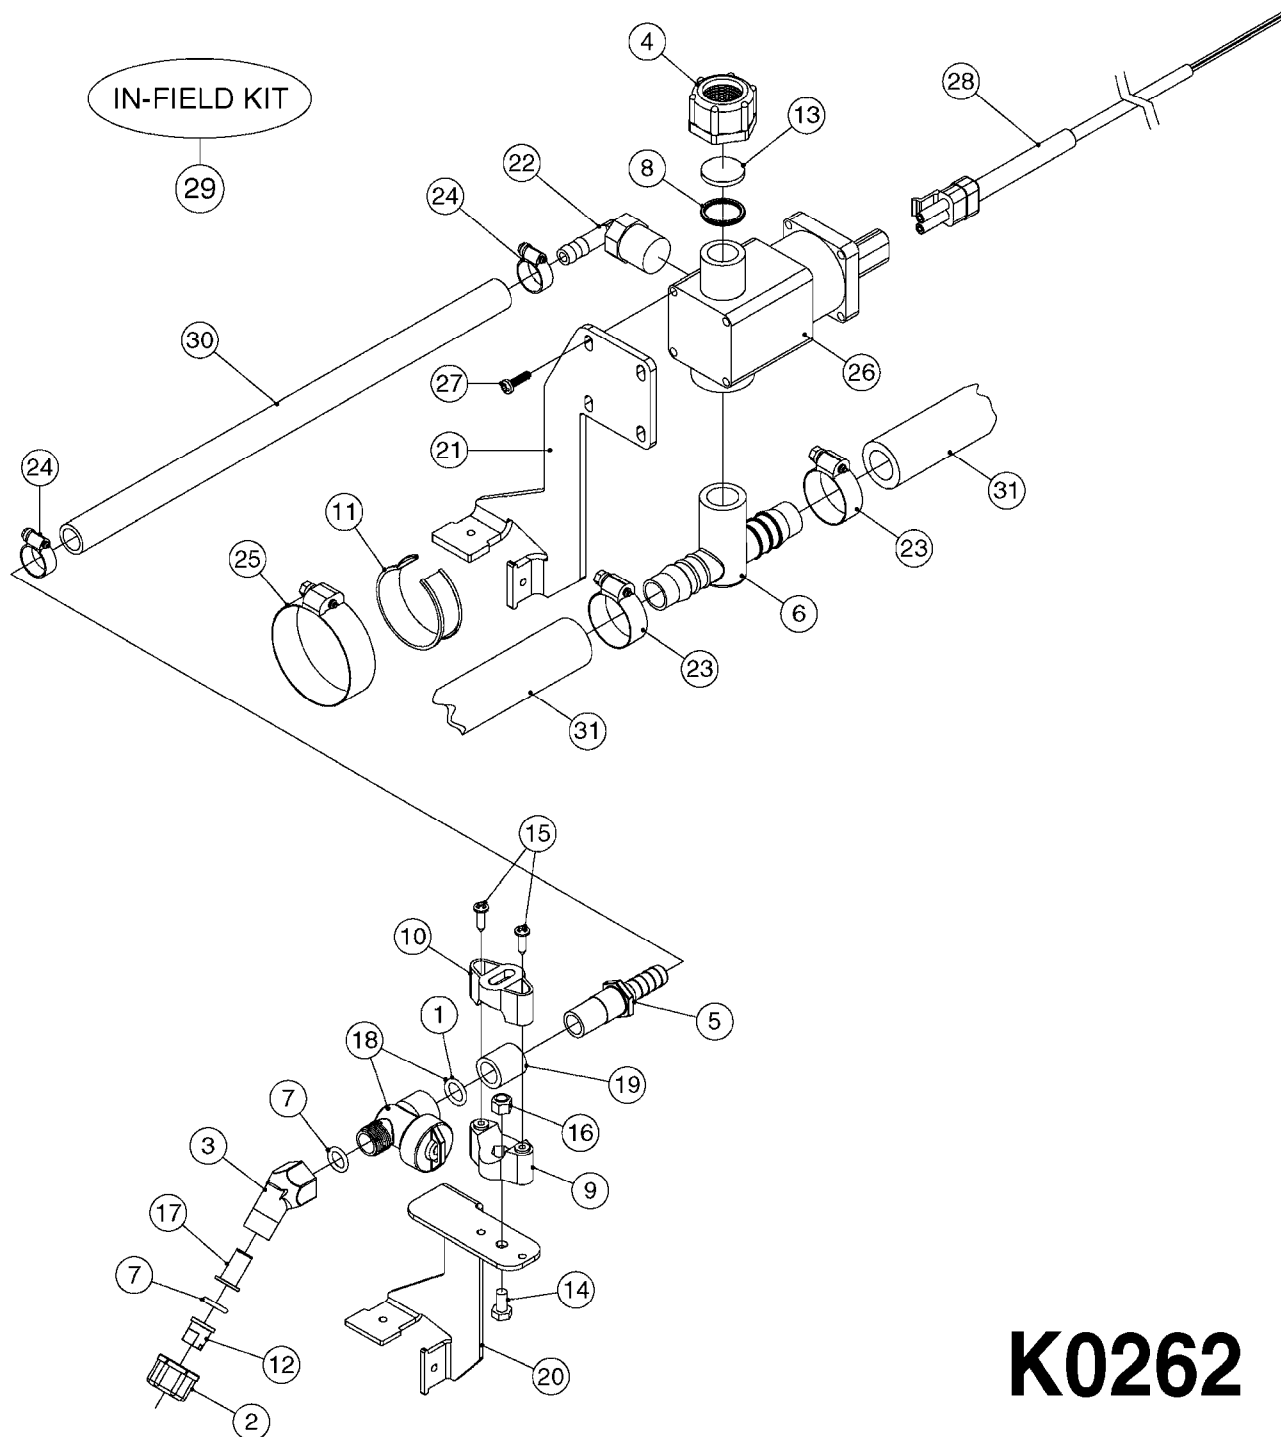

Page 1  
Date 12.08.2020 11:10

Pos.	parts-n°	order qty	description
1	145994	1	FITT.DK S-40 FORK
2	145995	1	FITT.DK S-53 FORK
3	240177	1	O-RING D16.1/11.3 X 2.4
4	242354	1	O-RING D32.2X3.0 VITON
5	242355	1	O-RING D19.2X3.0 VITON F.S-40
6	242594	1	O-RING D14 X 1.78 SCH.70-EPDM
7	261539	1	SPADE F.ELEC CONNec BLUE INSUL
8	262104	1	VALVE, SOLENOID, S53/S40
9	320084	1	FITT.DK NUT 1/2" BSP
10	320187	1	FITT.DK CAP 3/8" BSP BLACK
11	320283	1	FITT.DK NUT 3/4"BSP
12	320596	1	FITT.DK ELB 3/8'-1/2'BSP 45DEG
13	321307	1	FITT.DK NUT 1/2" BSP JAMB
14	321742	1	FITT.DK BULKHEAD 1/2' BSP
15	322103	1	FITT.DK S-53 BULKHEAD
16	322352	1	FITT.DK S-53 TEE
17	330212	1	O-RING D19/D14X2.4 F.1/2"NUT
18	330687	1	FITT.DK HB 1/2" F. 1/2" NUT
19	334965	1	COVER FOR S53 SOLENOID VALVE
20	370366	1	OFF-CENTER FLAT SPRAY NOZZLE, 1850 - G150
21	410185	1	BOLT HEX 8.8 DEL M6X16
22	460261	1	NUT HEX M6X1.00 LOCK DIN985 A2 SS
23	471125	1	WASHER M6U 6.4X14X1.2,A2 SS
24	614366	1	FILTER 50 MESH F.NOZZLE BLUE
24	614367	1	FILTER 80 MESH F.NOZZLE RED
24	614368	1	FILTER 100 MESH F.NOZZLE YEL.
25	720856	1	FITT.DK 1/2'BSP ASSY.F.3/4'NUT
26	726558	1	FITT.DK S53 STR. 3/4" W.ORING
27	726567	1	FITT.DK S-40 ELB.1/2" W.O-RING
28	726694	1	PLUG,S53,1/2"FBSP THD W.ORING
29	729610	1	NOZZLE ASSY. NON DRIP 3/8 THRD
30	750722	1	REPAIR KIT FOR 3S SC CONTROL
31	983087	1	ELEC. CABLE 2 WIRE X 0.75MM
32	16180100	1	PLATE, END ROW NOZZLE
33	28025203	1	TIE STRAP L=23" x W=1/2"
34	28029803	1	CLAMP HOSE GEAR P1/2" 6708
35	28029903	1	CLAMP HOSE GEAR P3/4"-S1" 6712
36	92702103	1	HOSE R X1/2" X300PSI WP X0012"