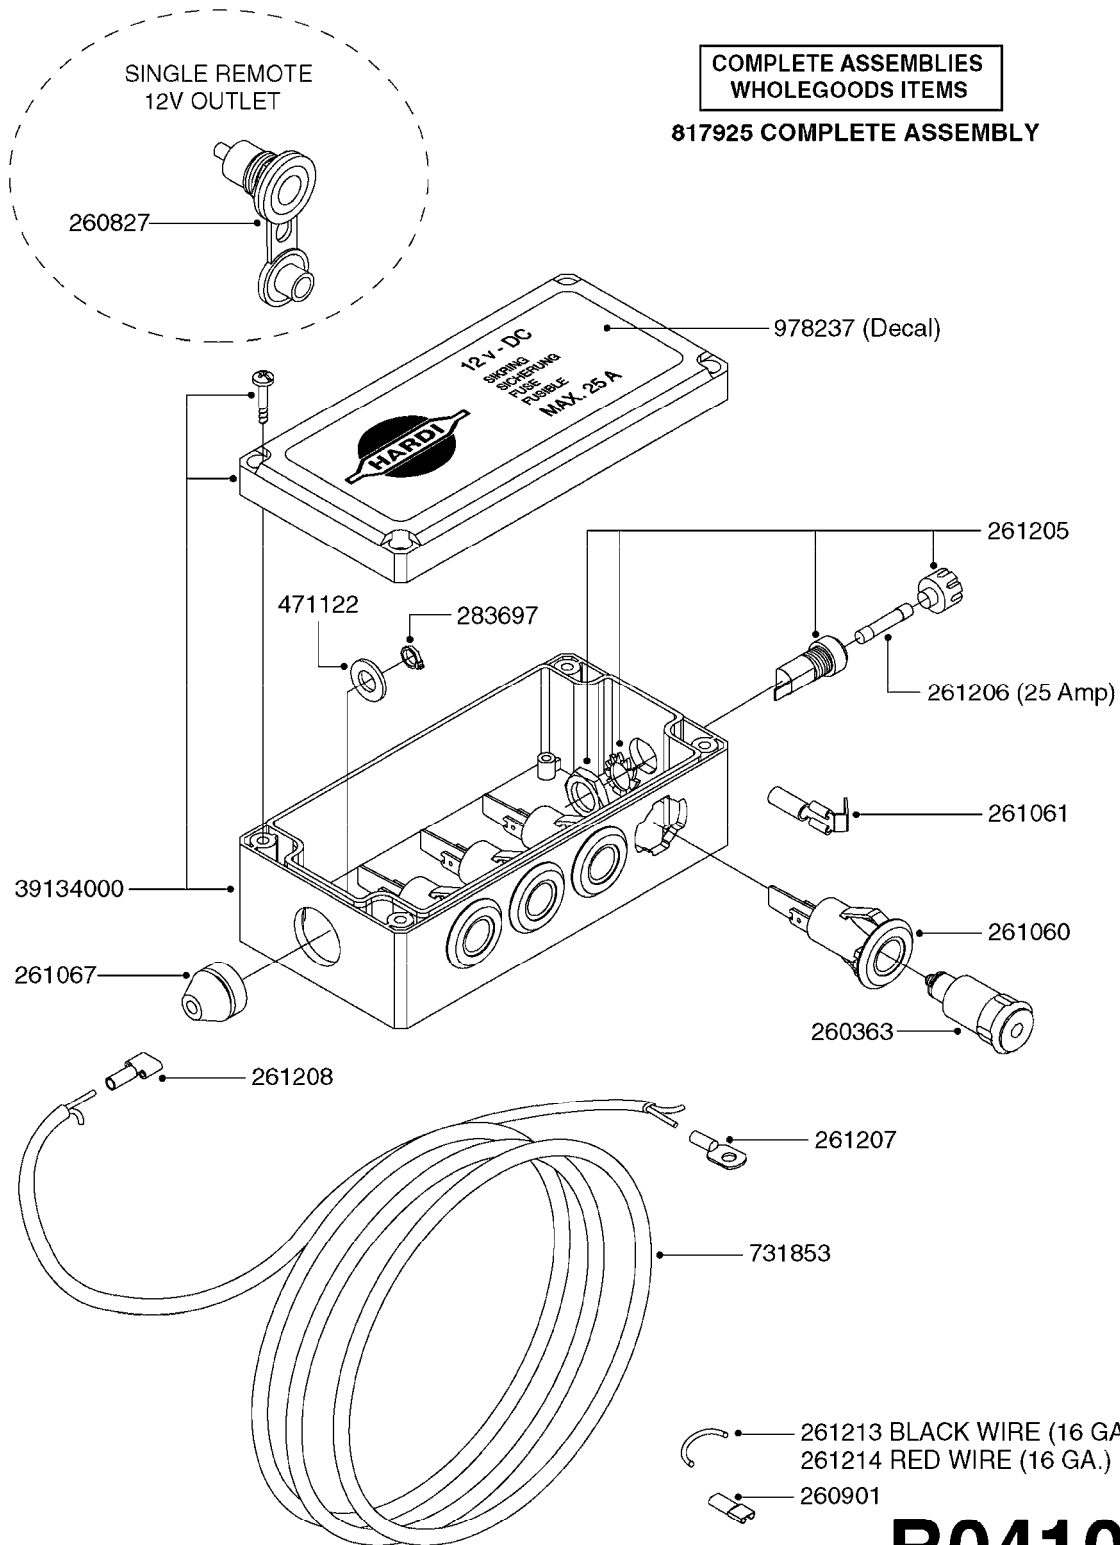

12 VOLT OUTLET BOX
B0410-HIN, 01:01:16

Page 0
Date 12.08.2020 11:09

12 VOLT OUTLET BOX
B0410-HIN, 01:01:16

Page 1
Date 12.08.2020 11:09

parts-n°	order qty	description
260363	1	PLUG 2 POLE 12V
260827	1	PLUG F.EC ATTACHMENTS
260901	1	SPADE F.ELEC CONN.1.5MM BLUE
261060	1	PLUG F.EC ATTACHMENTS
261061	1	SPADE F.ELEC.2 WAY CONNECTOR
261067	1	GROMMET 10-14 GREY
261205	1	FUSE HOLDER
261206	1	FUSE 25 A
261207	1	ELECTRIC CONNECTOR 4MM
261208	1	SPADE F.ELEC.CONNECTOR 4MM
261213	1	WIRE 6.4MM BLACK
261214	1	WIRE 6.4MM RED
283697	1	TIESTRAP 200MM
471122	1	WASHER, M10, Ø20/10.5X 2.0, SS
731853	1	CABLE 2X4MM L=138"
817925	1	OUTLET BOX 12 VOLT ELEC.
978237	1	DECAL OUTLET BOX
39134000	1	BOX, COMPLETE, 12V POWER BOX