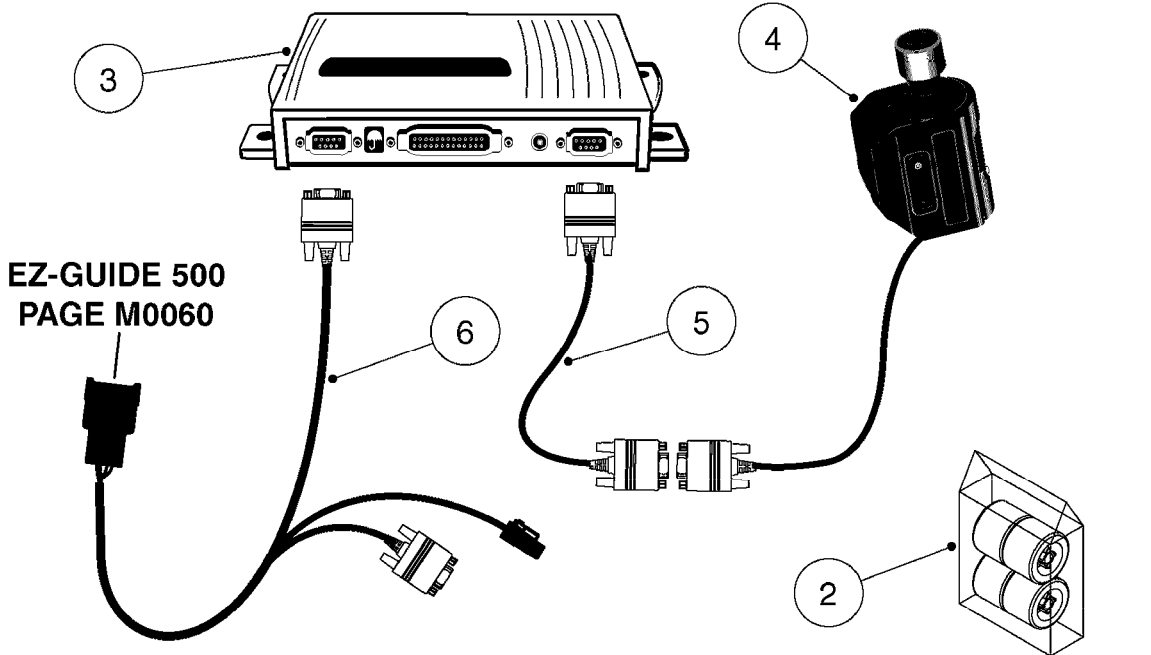

**EZ-STEER 500  
PAGE M0070**

**COMPLETE ASSEMBLY** — **13**

**COMPLETE ASSEMBLIES  
WHOLEGOODS ITEMS**

**M0060**

EZ-GUIDE 500 LIGHTBAR  
M0060-HIN, 01:01:16

Page 1

Date 12.08.2020 11:10

Pos.	parts-n°	order qty	description
1	26007603	1	CABLE, ANTENNA, EZGUIDEPLUS
2	26012203	1	EZ-STEER/GUIDE 500 ADAPT.CABLE
3	26015303	1	REMOTE KEYPAD EZGUIDE 500/250
3	28048403	1	DECAL - REMOTE OVERLAY 500/250
4	26015403	1	EZ-GUIDE 500 CABLE POWER/CAN90
5	26015503	1	EZ-GUIDE 500 Z PLUS ANTENNA
5	26015603	1	ANTENNA AG15 L1,EZ GDE 500/250
6	26015703	1	EZ-GUIDE 500 DGPS DISPLAY
6	26015803	1	EZ-GUIDE 500 OMNISTAR DISPLAY
7	26016103	1	EZ-GUIDE 500 CABLE UNTERM.FUSE
8	26016203	1	EZ-GUIDE 500 POWER CONN.CABLE
9	28048203	1	EZ-GUIDE 500 MOUNT F.AG15 ANT.
10	28048303	1	EZ-GUIDE 250/500 RAM MNT.1.5"
11	29003803	1	EZ-GUIDE 500 CD,GET.STARTED V1
12	67215403	1	EZ-GUIDE 500 QUICK REF.CARD V1
13	84208303	1	EZ GUIDE 500 LIGHTBAR (DGPS)
13	84208403	1	EZ GUIDE 500 LIGHTBAR (XP/HP)
13	84208503	1	EZ GUIDE 500 LIGHTBAR (RTK)