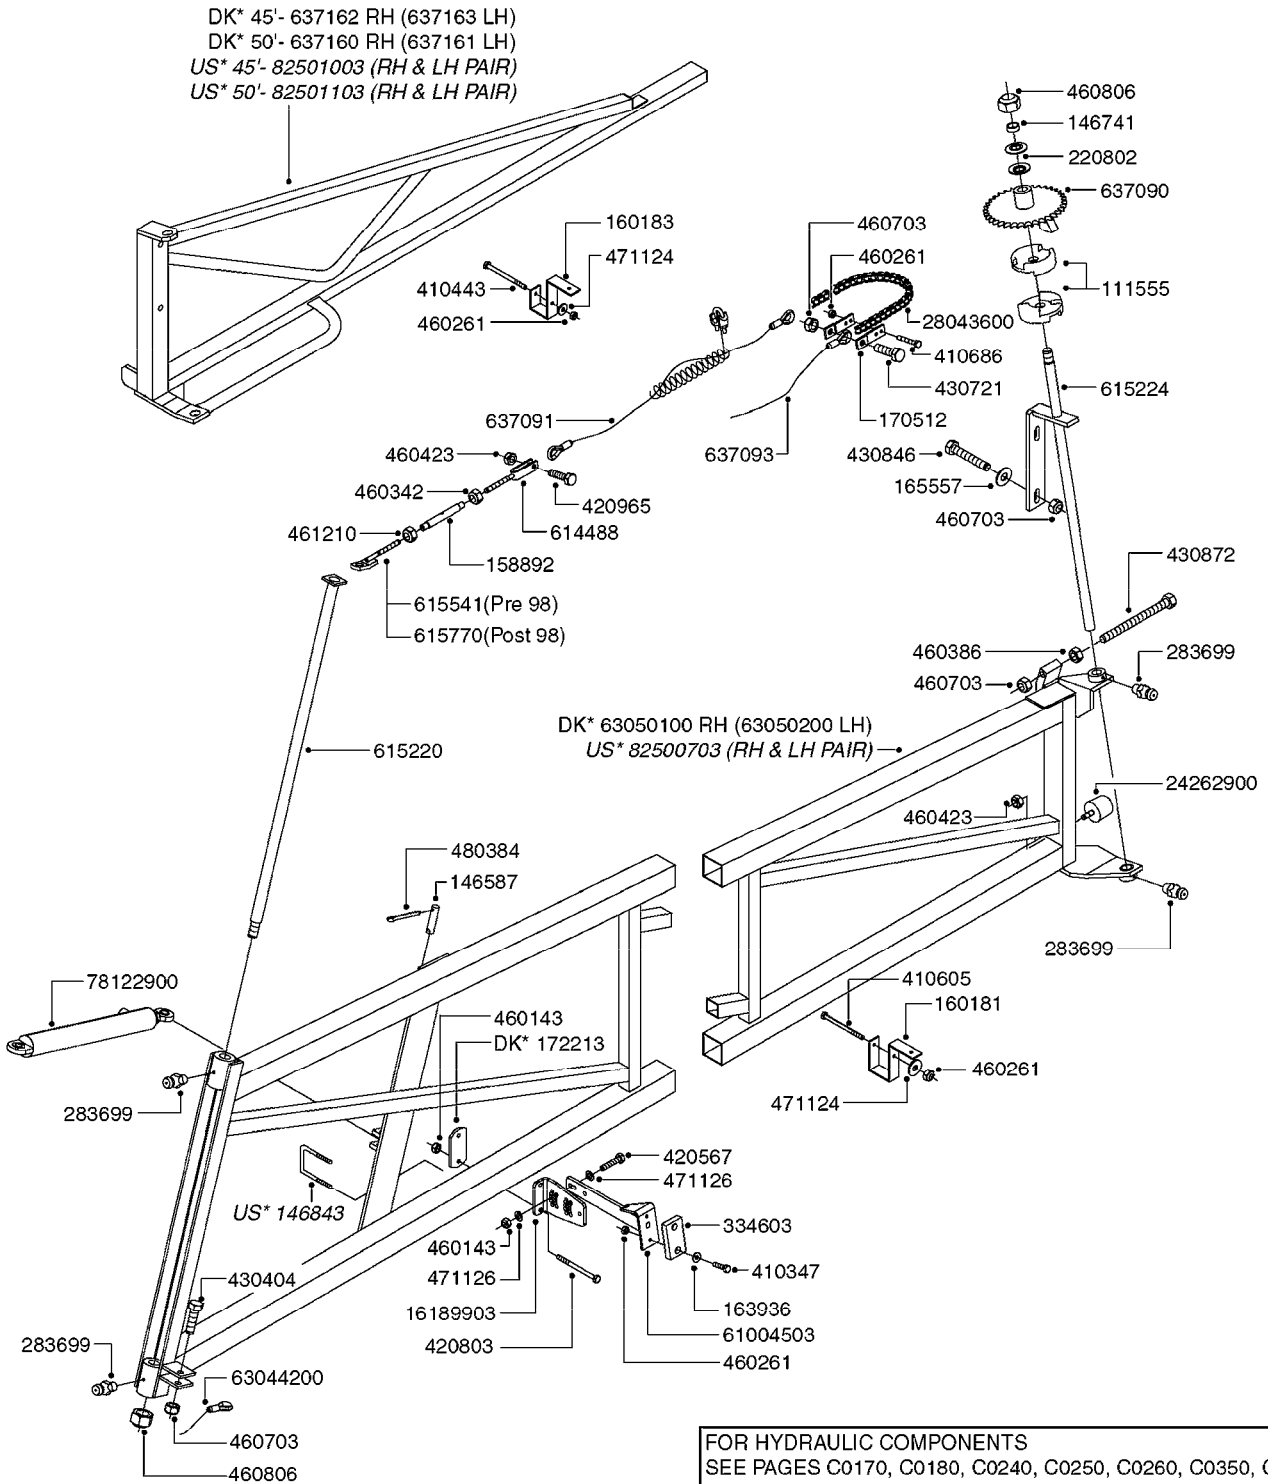

FOR HYDRAULIC COMPONENTS
SEE PAGES C0170, C0180, C0240, C0250, C0260, C0350, C0360

D0260

DK* = DENMARK STEEL PARTS
US* = NORTH AMERICAN STEEL PARTS

BOOM EAGLE WINGS 45' 50'
D0260-HIN, 01:01:16

Page 1
Date 12.08.2020 11:09

parts-n°	order qty	description
111555	1	BREAKAWAY CLUTCH EG. (23MM)
146587	1	PIN D16.8 X 65
146741	1	BUSHING D28/D22.2X10
146843	1	BOLT U M8 F.60 x 60
158892	1	TURN BUCKLE HOUS
160181	1	CLAMP NOZZLE TUBE 60X60
160183	1	CLAMP NOZZLE TUBE 50X30
163936	1	WASHER D15/D6.2X1
165557	1	WASHER D28.0/D12.2X2.0 SS
170512	1	ASSEMBLY BRACKET FOR CHAIN
172213	1	FLAT BAR F.BOOM STRAP
220802	1	BELLVILLE WASHER D50/D22.4X2
283699	1	GREASE NIPPLE M6X1
334603	1	RUBBER STOP 86X48X15
410347	1	SCREW M6X20 8.8
410443	1	BOLT HEX 8.8 DEL M6X70
410605	1	BOLT HEX 8.8 DEL M6X80
410686	1	BOLT HEX 8.8 DEL M6X30
420567	1	BOLT HEX 8.8 DEL M8X30 FT
420803	1	BOLT HEX 8.8 DEL M8X90
420965	1	M10X40 MACHINE SCREW STAINLESS
430404	1	BOLT HEX 8.8 DEL M12X50
430721	1	BOLT HEX 8.8 DEL M12X40 FT
430846	1	BOLT HEX 8.8 DEL M12X80
430872	1	BOLT HEX 8.8 DEL M12X100 FT
460143	1	LOCK NUT M8 SST A2 DIN985
460261	1	NUT HEX M6X1.00 LOCK DIN985 A2 SS
460342	1	NUT HEX M10 DEL DIN934
460386	1	NUT HEX M12X1.75
460423	1	NUT HEX M10X1.50 LOCK DIN985A2 SS
460703	1	NUT HEX M12X1.75 LOCK DIN985A2 SS
460806	1	NUT HEX M20X2.50 LOCK DIN985A2 SS
461210	1	NUT HEX M10X1.5 L.THREAD A4
471124	1	WASHER, M6, Ø18/ 6.4X 1.6, SS
471126	1	WASHER, M8, Ø16/ 8.4X 1.6, SS
480384	1	PIN COTTER 3/16 x 1-1/2"
614488	1	FORK/ R.THREAD 10mmX144mm
615220	1	PIN 25 X 910 FOR EAGLE
615224	1	BREAKAWAY SHAFT EAGLE
615541	1	ANCHOR PART TURNBUCKLE EAGLE
615770	1	ANCHOR F.EAGLE CABLE
637090	1	SPROCKET EAGLE
637091	1	CABLE FRONT EAGLE D7X2895
637093	1	CABLE REAR 5 X 3100MM EAGLE
637160	1	BOOM WING 50'OUTER R.EAGLE
637161	1	BOOM WING 50'OUTER L.EAGLE
637162	1	BOOM WING 45'OUTER R. EAGLE
637163	1	BOOM WING 45'OUTER LEFT EAGLE
16189903	1	PLATE F, EAGLE STOPARM
24262900	1	RUBBER STOP D50X40 M10X33
28043600	1	CHAIN 5/8X810MM (51 LINKS)
61004503	1	BOOM STOP SPB/SPC
63044200	1	CABLE CENTER EAG. 7mm x 1390mm
63050100	1	WING INNER SPB R.H. 05
63050200	1	WING INNER SPB L.H. 05
78122900	1	CYLINDER 40/22X300MM RED
82500703	1	WING INNER SET FPS SPB 45-66'
82501003	1	WING OUTER SET FPS 45' SPB
82501103	1	WING OUTER SET FPS 50' SPB