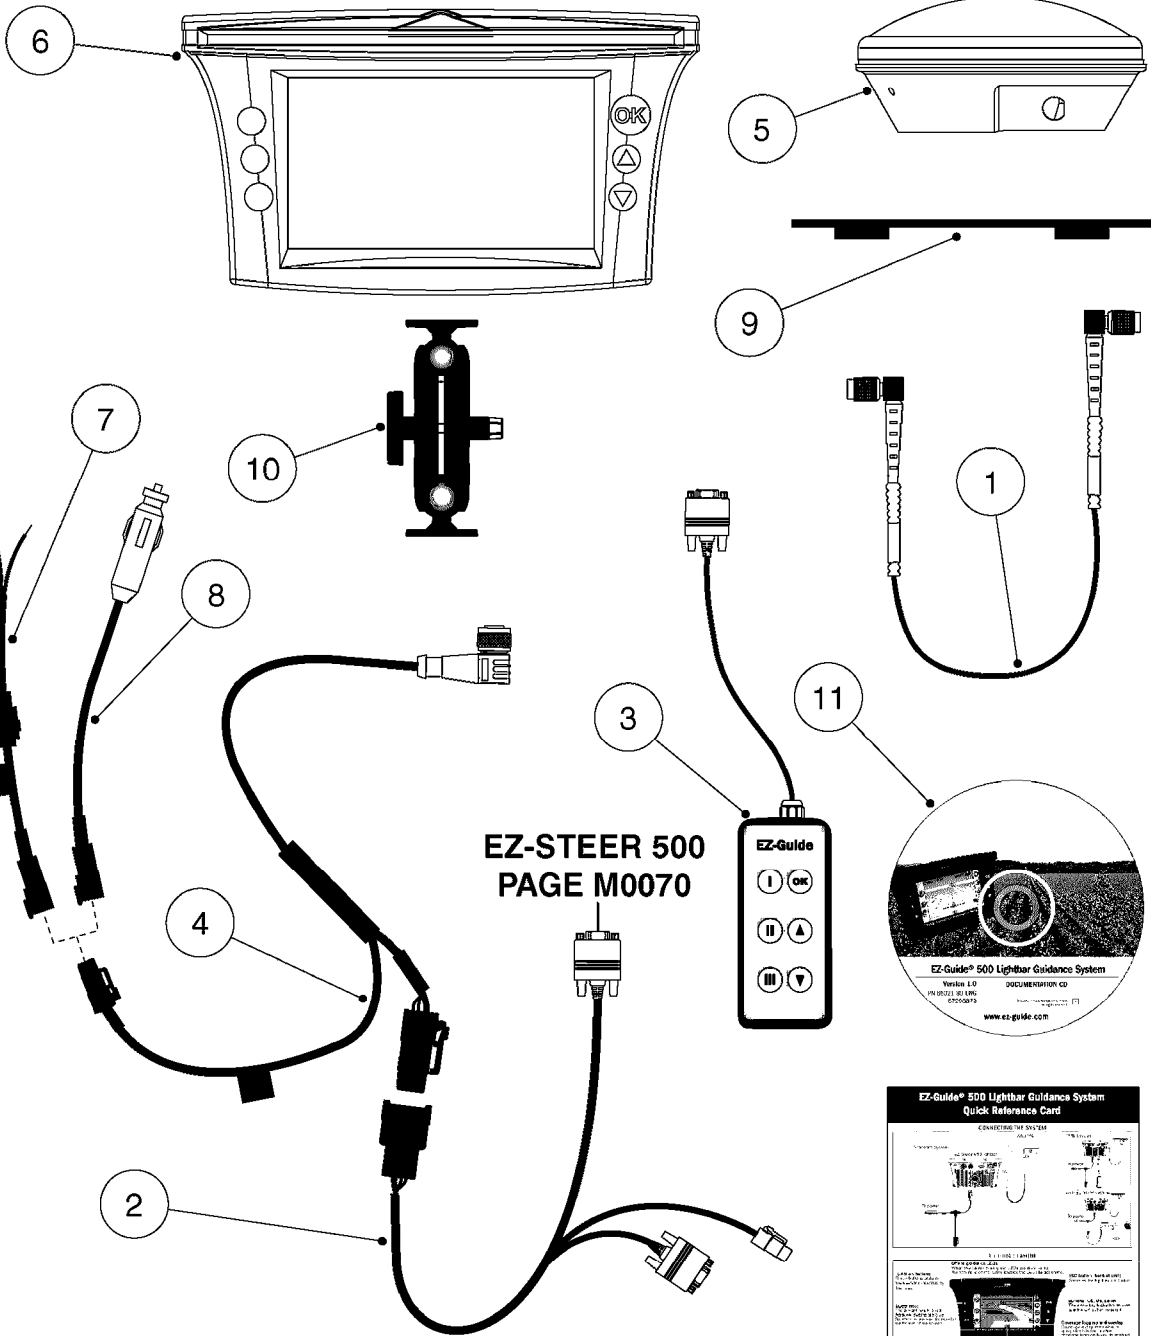

**EZ-STEER 500  
PAGE M0070**

**COMPLETE ASSEMBLY** — **13**

**COMPLETE ASSEMBLIES  
WHOLEGOODS ITEMS**

**M0060**

EZ-GUIDE 500 LIGHTBAR  
M0060-HIN, 01:01:16

Page 1

Date 12.08.2020 11:10

Pos.	parts-n°	order qty	description
1	26007603	1	CABLE, ANTENNA, EZGUIDEPLUS
2	26012203	1	EZ-STEER/GUIDE 500 ADAPT.CABLE
3	26015303	1	REMOTE KEYPAD EZGUIDE 500/250
3	28048403	1	DECAL - REMOTE OVERLAY 500/250
4	26015403	1	EZ-GUIDE 500 CABLE POWER/CAN90
5	26015503	1	EZ-GUIDE 500 Z PLUS ANTENNA
5	26015603	1	ANTENNA AG15 L1,EZ GDE 500/250
6	26015703	1	EZ-GUIDE 500 DGPS DISPLAY
6	26015803	1	EZ-GUIDE 500 OMNISTAR DISPLAY
7	26016103	1	EZ-GUIDE 500 CABLE UNTERM.FUSE
8	26016203	1	EZ-GUIDE 500 POWER CONN.CABLE
9	28048203	1	EZ-GUIDE 500 MOUNT F.AG15 ANT.
10	28048303	1	EZ-GUIDE 250/500 RAM MNT.1.5"
11	29003803	1	EZ-GUIDE 500 CD,GET.STARTED V1
12	67215403	1	EZ-GUIDE 500 QUICK REF.CARD V1
13	84208303	1	EZ GUIDE 500 LIGHTBAR (DGPS)
13	84208403	1	EZ GUIDE 500 LIGHTBAR (XP/HP)
13	84208503	1	EZ GUIDE 500 LIGHTBAR (RTK)