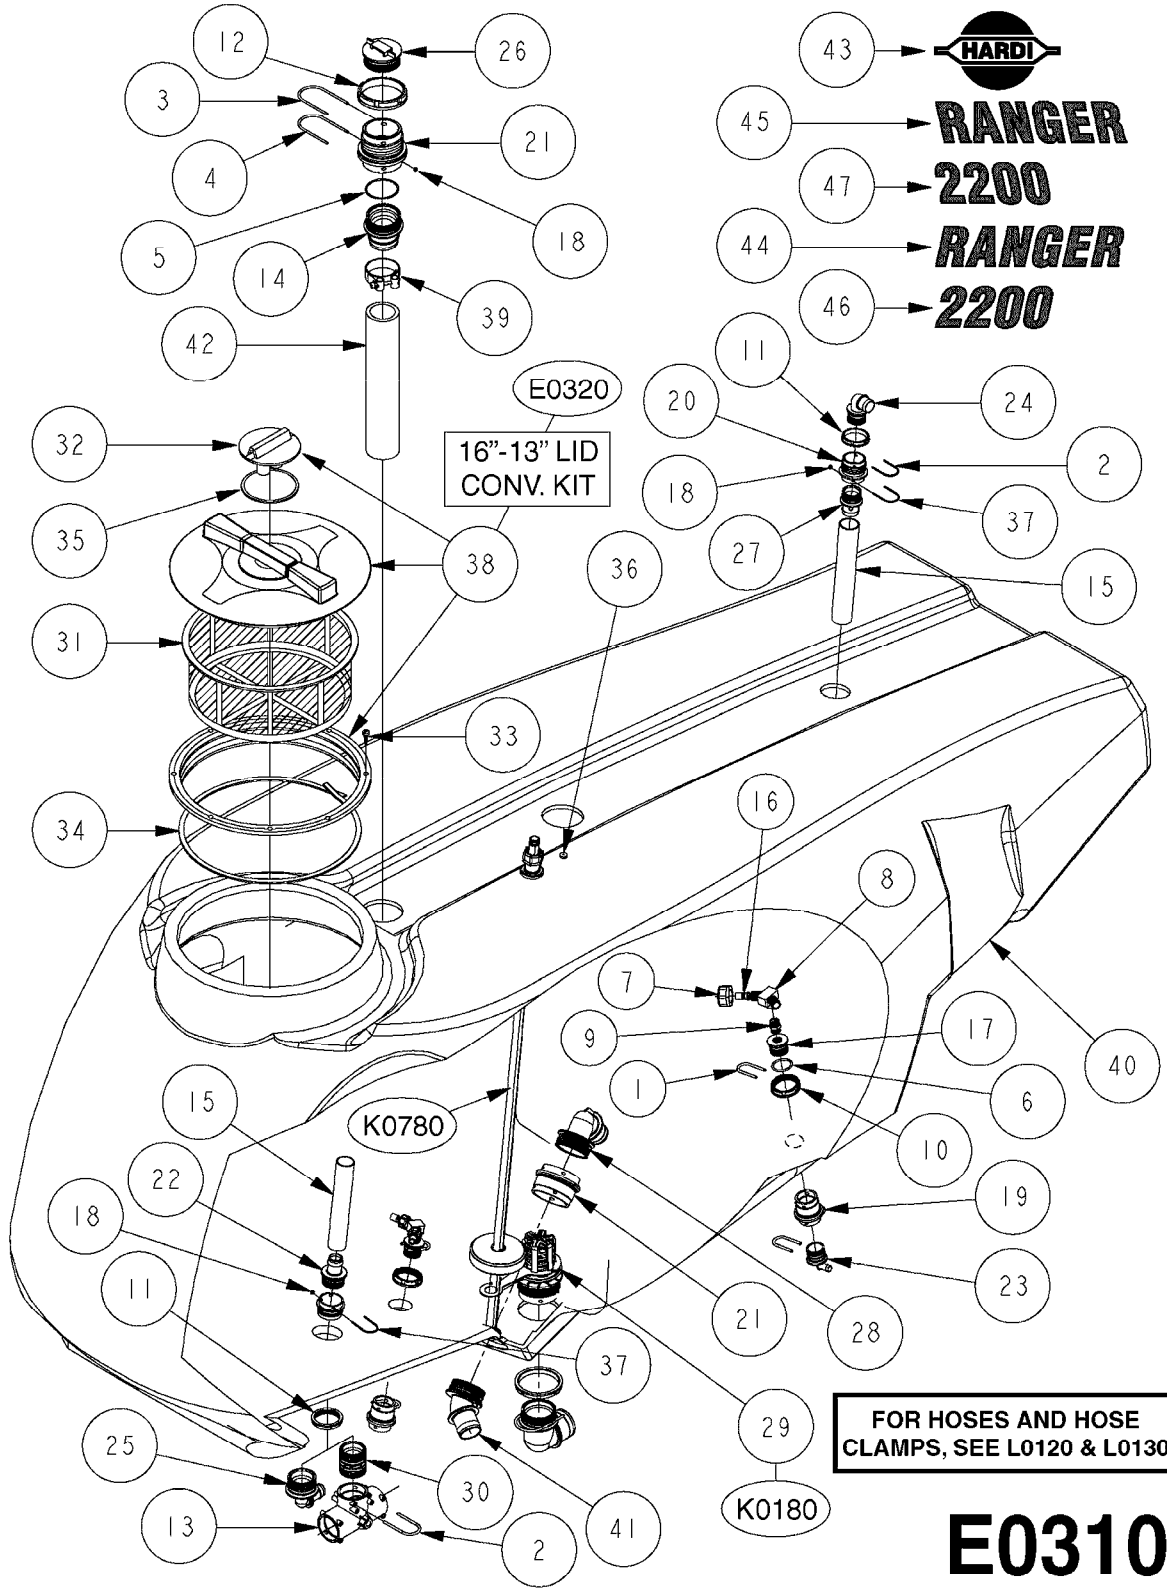

# D1110

NOZZLE TUBES & HOLDER-PLASTIC  
D1110-HIN, 08:04:19

Page 1

Date 12.08.2020 11:10

parts-n°	order qty	description
321484	1	BUSHING THREADED F.NOZZ.TUBE
322114	1	NUT PLASTIC F.NOZZ.H
322116	1	BOLT PLASTIC F.NOZZ.H.
334874	1	NOZZLE HOLDER - TOP HALF
612872	1	NOZZLE TUBE 2 HOLE L-24"/50CM
612883	1	NOZZLE TUBE 3 HOLE L-44"/50CM
612894	1	NOZZLE TUBE 4 HOLE L-64"/50CM
612905	1	NOZZLE TUBE 5 HOLE L-83.5"/50C
613767	1	NOZZLE TUBE 1 HOLE L-13.875"
614610	1	NOZZLE TUBE 2 HOLE L-24"/SP20"
614611	1	NOZZLE TUBE 3 HOLE L-44"/SP20"
614612	1	NOZZLE TUBE 4 HOLE L-64"/SP20"
614613	1	NOZZLE TUBE 5 HOLE L-83.5"/20"
614638	1	NOZZLE TUBE 1 HOLE L-4.125"
614647	1	NOZZLE TUBE L=600mm NO HOLES
614648	1	NOZZLE TUBE L=1100mm NO HOLES
614649	1	NOZZLE TUBE L=1600mm NO HOLES
614650	1	NOZZLE TUBE L=2100mm NO HOLES
16110803	1	NOZZLE BRACKET VAR SPACINGS
33487300	1	NOZZLE HOLDER - BOTTOM HALF
74008203	1	CLAMP & INSULATOR 100X60 (QTY.10)
74008303	1	CLAMP & INSULATOR 80X60 MM (QTY.10)
74008403	1	CLAMP & INSULATOR 80X60 MM (QTY.5)
74008503	1	CLAMP & INSULATOR 50X50 MM (QTY.10)
74008603	1	CLAMP & INSULATOR 50X50 MM (QTY.5)
74008703	1	CLAMP & INSULATOR 30X50 MM (QTY.10)
74008803	1	CLAMP & INSULATOR 30X50 MM (QTY.5)
74008903	1	NOZZLE HOLDER COMPLETE (QTY.10)
74009003	1	NOZZLE HOLDER COMPLETE (QTY.5)