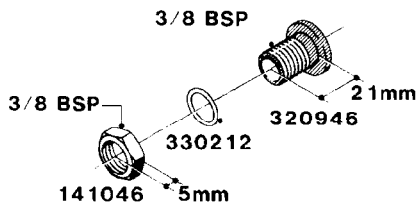

L0060

FITTINGS - BULKHEAD
L0060-HIN, 01:01:16

Page 1

Date 12.08.2020 11:10

parts-n°	order qty	description
141046	1	NUT 3/8" BSP
141341	1	NUT 1/4' BSP
240284	1	O-RING D82,5/75 X 3,5
320456	1	FITT.DK BULKHEAD 1"BSP DOUBLE
320467	1	FITT.DK BULKHEAD 1"BSP SINGLE
320471	1	FITT.DK NUT 1" BSP JAMB
320541	1	FITT.DK BULKHEAD 2-1/2'BSP SIN
320552	1	FITT.DK NUT 2-1/2' BSP JAMB
320644	1	FITT.DK ELB.3/4"HB X 1" BSP
320784	1	FITT.DK CAP 1-1/2" BSP
320795	1	FITT.DK NUT 1-1/2" BSP JAMB
320935	1	FITT.DK BULKHEAD 1/4' BSP SING
320946	1	FITT.DK BULKHEAD 3/8' BSP SING
321296	1	FITT.DK BULKHEAD 1/2" BSP SING
321307	1	FITT.DK NUT 1/2" BSP JAMB
321333	1	FITT.DK BULK 1-1/2" X 1"F BSP
330061	1	O-RING D16/D11X2,5
330072	1	O-RING D53.5/D45.5X4
330212	1	O-RING D19/D14X2.4 F.1/2"NUT
332577	1	O-RING D38/D30X4 F.1" PUR.
332592	1	O-RING D26/D20X3