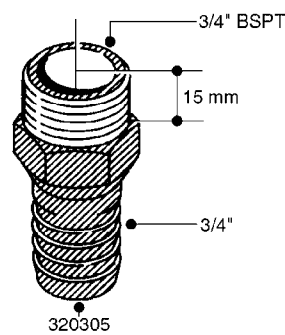

FITTINGS - HEXAGON NIPPLES  
L0030-HIN, 01:01:16

Page 0  
Date 12.08.2020 11:10

**L0030**

FITTINGS - HEXAGON NIPPLES  
L0030-HIN, 01:01:16

Page 1  
Date 12.08.2020 11:10

parts-n°	order qty	description
10015303	1	FITT.PO.HN 1.00X1.00 M1000
10425003	1	FITT.PO.HN 1.25X1.00 MCPHEE
320132	1	FITT.DK HN 1" BSP
320176	1	FITT.DK HN 3/8"X1/2" BSP
320445	1	FITT.DK HN 1/4"X3/8" BSP
320655	1	FITT.DK HN 1/2"-1/2" BSP
320692	1	FITT.DK HN 3/8'BSPX1/4'NPT
320703	1	FITT.DK HN 3/8BSP X1/2 &1/4NPT
320725	1	FITT.DK NIPPLE 3/8"-3/8" BSP
320902	1	FITT.DK HN 3/8'X 1/4' BSP
390232	1	FITT.DK HN 1-1/2' X 1-1/4' BSP
390276	1	FITT.DK HN 1'BSP

**L0040**

FITTINGS - NIPPLES & ELBOWS  
L0040-HIN, 01:01:16

Page 1  
Date 12.08.2020 11:10

parts-n°	order qty	description
10530803	1	FITT.PO.SE 2.00X2.00 45 DEG.
320191	1	FITT.DK ELB 3/8' BSP 45 DEGREE
320482	1	FITT.DK ELB. 1/2" BSP 60 DEG.
320596	1	FITT.DK ELB 3/8'-1/2'BSP 45DEG
320607	1	FITT.DK HN 3/8M X 3/8F BSP LNG
320633	1	FITT.DK HN 3/8"M X 3/8"F BSP
321451	1	FITT.DK ELB.1-1/2 X1-1/4 80DEG
321532	1	FITT.DK REDUC 3/4' X 1/2' BSP
390233	1	FITT.DK REDUC 1-1/2" X 1" BSP