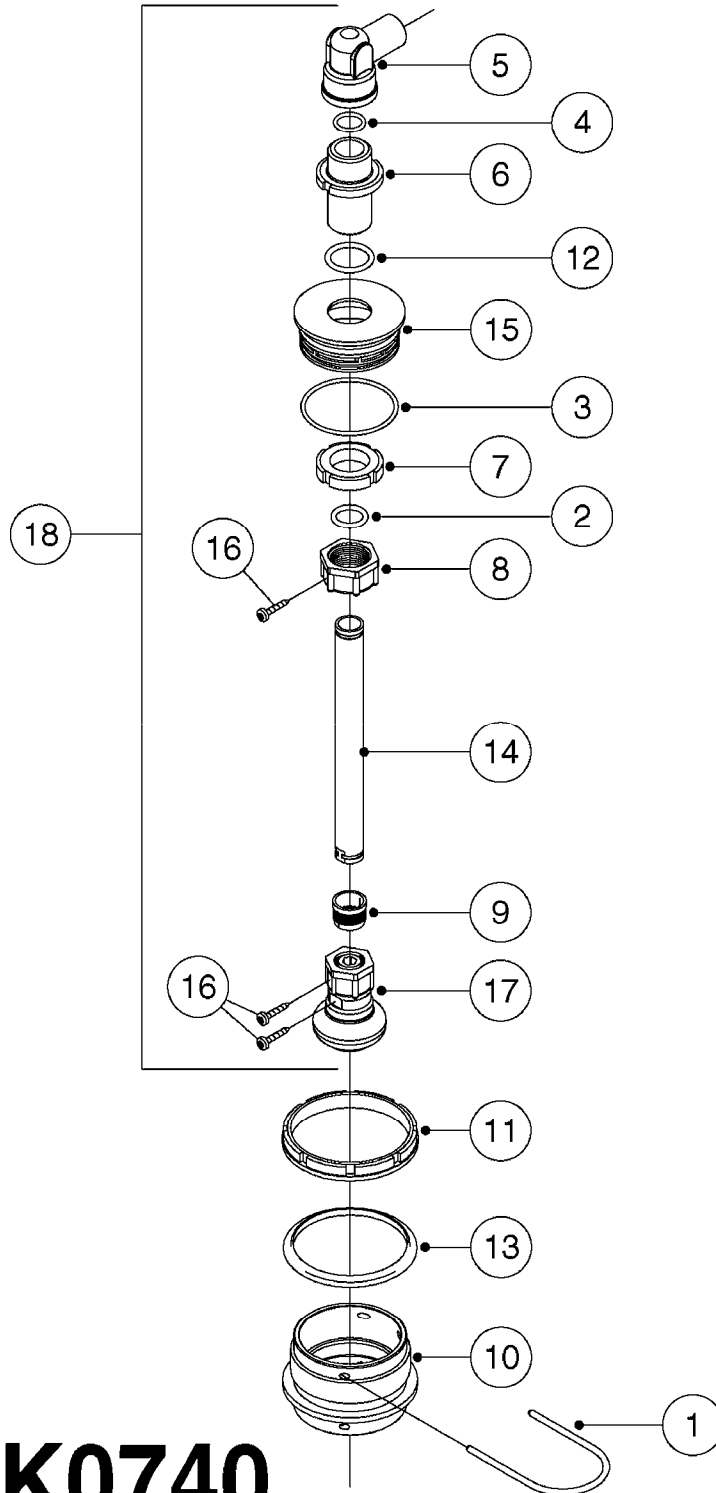

K0740

RINSE SYSTEM NOZZLE - LOW MOD.
K0740-HIN, 01:01:16

Page 1
Date 12.08.2020 11:10

Pos.	parts-n°	order qty	description
1	145997	1	FITT.DK S-93 FORK
2	240306	1	O-RING D29/D21X4
3	242351	1	O-RING D69.5X3.0 VITON F.S-93
4	242355	1	O-RING D19.2X3.0 VITON F.S-40
5	320342	1	FITT.DK EL 3/4" M X 1" F BSP
6	320456	1	FITT.DK BULKHEAD 1" BSP DOUBLE
7	320471	1	FITT.DK NUT 1" BSP JAMB
8	320574	1	FITT.DK NUT 1" BSP SPECIAL
9	321484	1	BUSHING THREADED F.NOZZ.TUBE
10	322105	1	FITT.DK S-93 BULKHEAD DOUBLE
11	322109	1	FITT.DK S-93 BULKHEAD NUT
12	332577	1	O-RING D38/D30X4 F.1" PUR.
13	334262	1	GASKET F.S-93 BULKHEAD
14	341106	1	TUBE F.RINSE NOZZLE L=220
15	390485	1	FITT.DK S-93 PLUG W D34 HOLE
16	440665	1	SCREW M4.2X16 STAINLESS
17	728014	1	RINSE NOZZLE MOUNTED
18	72358000	1	TANK RINSE LOW MOD.ASSMBLY NCM