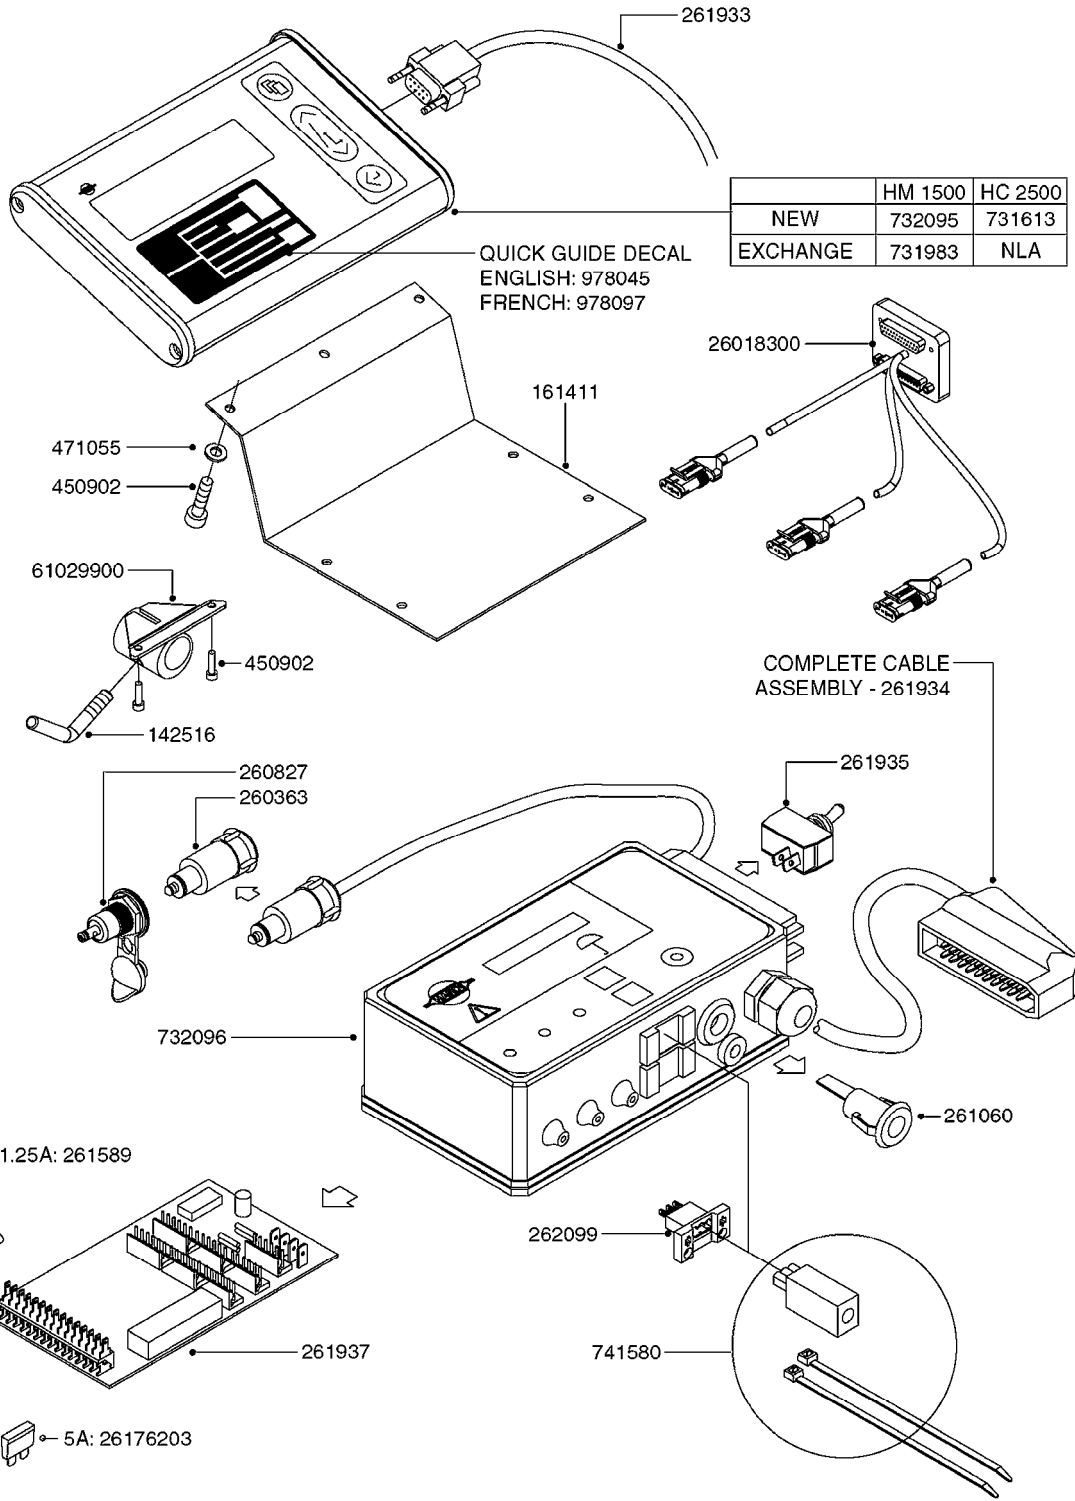

EZ-GUIDE 250 LIGHTBAR  
M0080-HIN, 01:01:16

Page 1  
Date 12.08.2020 11:10

Pos.	parts-n°	order qty	description
1	26007603	1	CABLE, ANTENNA, EZGUIDEPLUS
2	26015603	1	ANTENNA AG15 L1,EZ GDE 500/250
3	26016103	1	EZ-GUIDE 500 CABLE UNTERM.FUSE
4	26016203	1	EZ-GUIDE 500 POWER CONN.CABLE
5	26017303	1	EZ-GUIDE 250 ALL PORT CABLE
6	26017703	1	EZ-GUIDE 250 POWER CABLE
7	26017803	1	EZ-GUIDE 250 LIGHTBAR DISPLAY
8	26017903	1	EZ-GUIDE 250 PATCH ANTENNA
9	28048203	1	EZ-GUIDE 500 MOUNT F.AG15 ANT.
10	28048303	1	EZ-GUIDE 250/500 RAM MNT.1.5"
11	67217403	1	EZ-GUIDE 250 QUICK REF.CARD
12	84210603	1	EZ GUIDE 250 LIGHTBAR