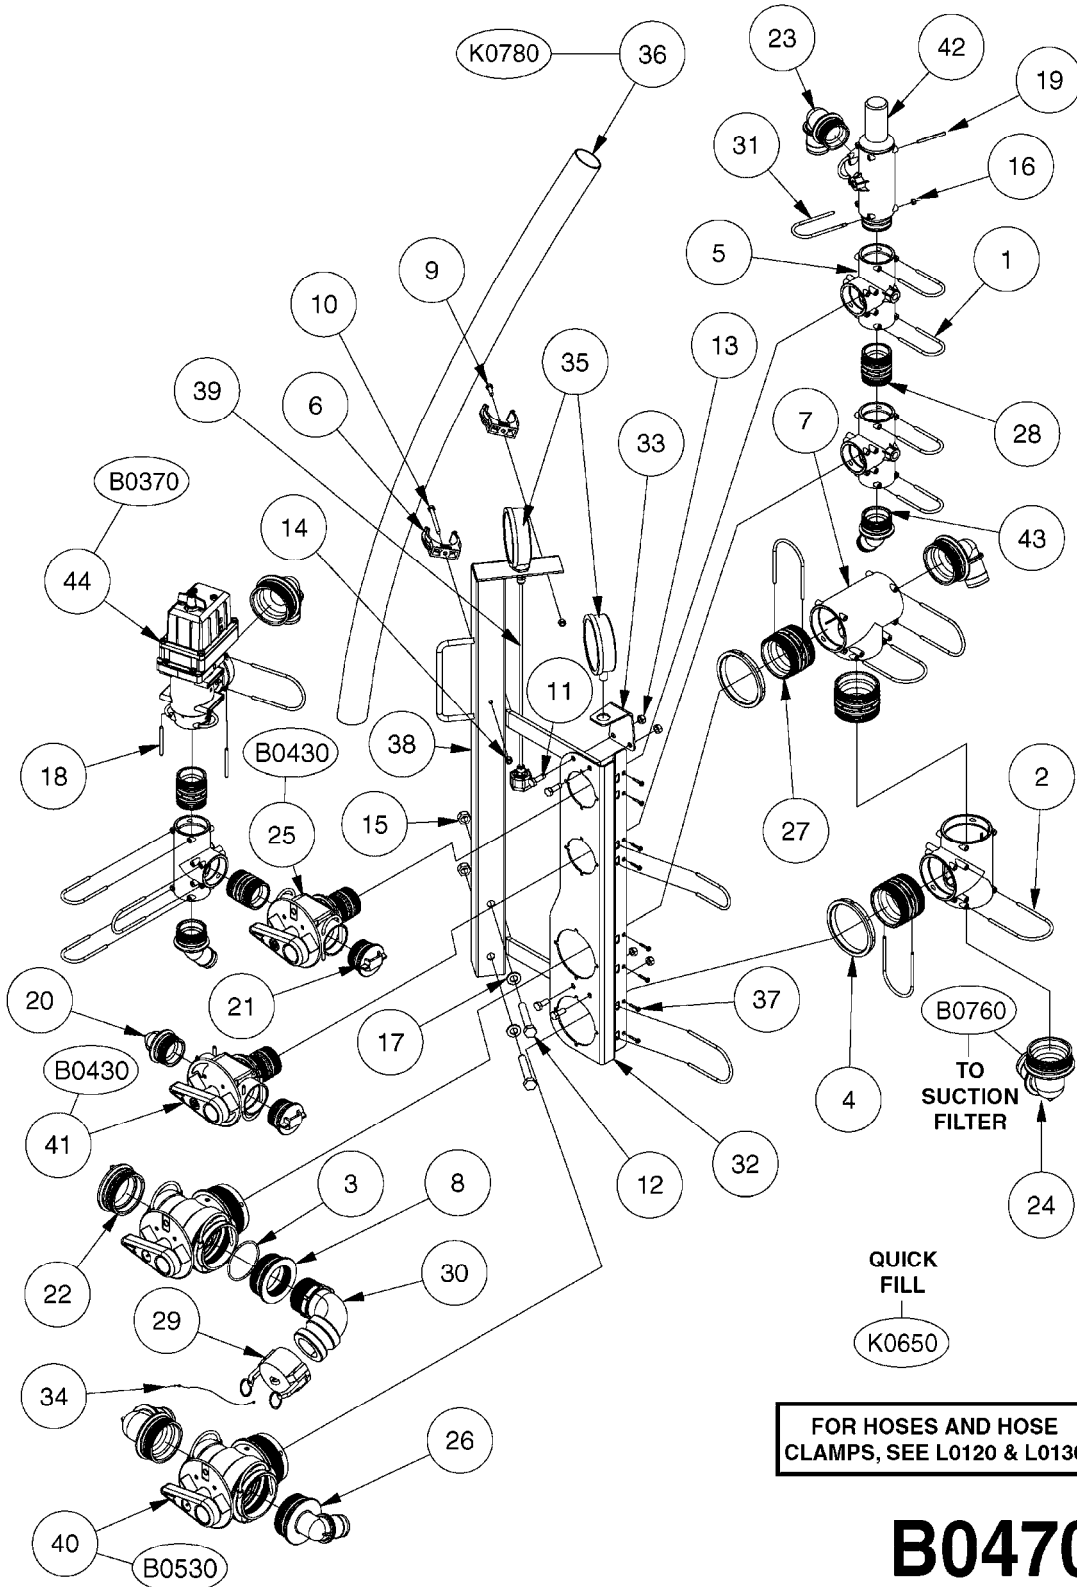

FOR HOSES AND HOSE
CLAMPS, SEE L0120 & L0130

B0470

RANGER MANIFOLD - DIAPHRAGM
B0470-HIN, 13:11:18

Page 1
Date 12.08.2020 11:09

Pos.	parts-n°	order qty	description
1	145996	1	FITT.DK S-67 FORK
2	145997	1	FITT.DK S-93 FORK
3	242351	1	O-RING D69.5X3.0 VITON F.S-93
4	322109	1	FITT.DK S-93 BULKHEAD NUT
5	322224	1	FITT.DK S-67 TEE
6	334523	1	PIPE HOLDER Ø51.5
7	334545	1	FITT.DK S-93 TEE
8	390721	1	FITT.DK S-93 PLUG W/2" NPT THRE
9	410362	1	BOLT HEX 8.8 SS M6X20
10	410443	1	BOLT HEX 8.8 DEL M6X70
11	420582	1	BOLT HEX 8.8 DEL M8X20 FT A2 USE WITHOUT GAUGE BRACKET
11	421046	1	BOLT HEX M8X25/25 A2 SS DIN933 USE WITH GAUGE BRACKET
12	430802	1	BOLT HEX 8.8 DEL M12X75
13	460143	1	LOCK NUT M8 SST A2 DIN985
14	460261	1	NUT HEX M6X1.00 LOCK DIN985 A2 SS
15	460703	1	NUT HEX M12X1.75 LOCK DIN985A2 SS
16	461217	1	NUT HEX M5 LOCK
17	471127	1	WASHER, M12, Ø24/13X24X2.5 SS
18	480487	1	PIN M5X60 SLOTTED GALV
19	480779	1	PIN D5X55 SPLIT
20	726572	1	FITT.DK S-67 1" ELBOW 90 ASSY.
21	726579	1	FITT. S67 PLUG W/O-RING
22	726580	1	FITT. S93 PLUG W/O-RING
23	727224	1	FITT.DK S67X90,1.5HB SUCTION
24	727225	1	FITT.DK S-93 ELB.2'PVC W/ORING
25	728391	1	VALVE S67 PRESSURE MANIFOLD
26	728395	1	FITT.DK S-93 ELB.1-1/2" 90 DEG
27	728525	1	FITT. S93 CONNECTOR W/O-RINGS
28	728526	1	FITT.DK S-67 CONNECT W/O-RINGS
29	10531003	1	CAP F.MALE QUICK COUPLER 2"
30	10604903	1	QUICK COUPLER MALE 2' 90DEG
31	14012200	1	FITT.DK S-67 FORK W/M5 THREADS
32	16105803	1	MANIFOLD PLATE RANGER
33	16108303	1	BRACKET, MAINFOLD GAUGE RG
33	70066203	1	GAUGE KIT, MANIFOLD 4" 200PSI
34	24001203	1	RBR LANYARD 11" F.QCK FILL CAP
35	28026103	1	GAUGE 200PSI/BR,4",1/4"BSP-BTM
36	34000703	1	TUBE F. DRY GAUGE L=1200 BENT
36	97609703	1	DECAL S/G RANGER 2200 (600 G)
36	97609903	1	DECAL S/G RANGER 2200 LITERS
37	44076200	1	SCREW WN5451 5X16 SS TORX
38	63028103	1	MANIFOLD STAND RANGER
39	70101903	1	BOOM GAUGE KIT
40	72082300	1	VALVE 2 WAY MANUAL Ø50 S93
41	72113700	1	VALVE, VARIABLE AGITATION
42	72280300	1	SAFTY VALVE S67 15 BAR CM'05
43	72433100	1	FITT.DK S-67 45° 1-1/4"W/ORING
44	72374300	1	REGUL S67/S93 ASSY W SS CONE
44	72678700	1	REGULATOR S67/S93 CROSS-DRILL