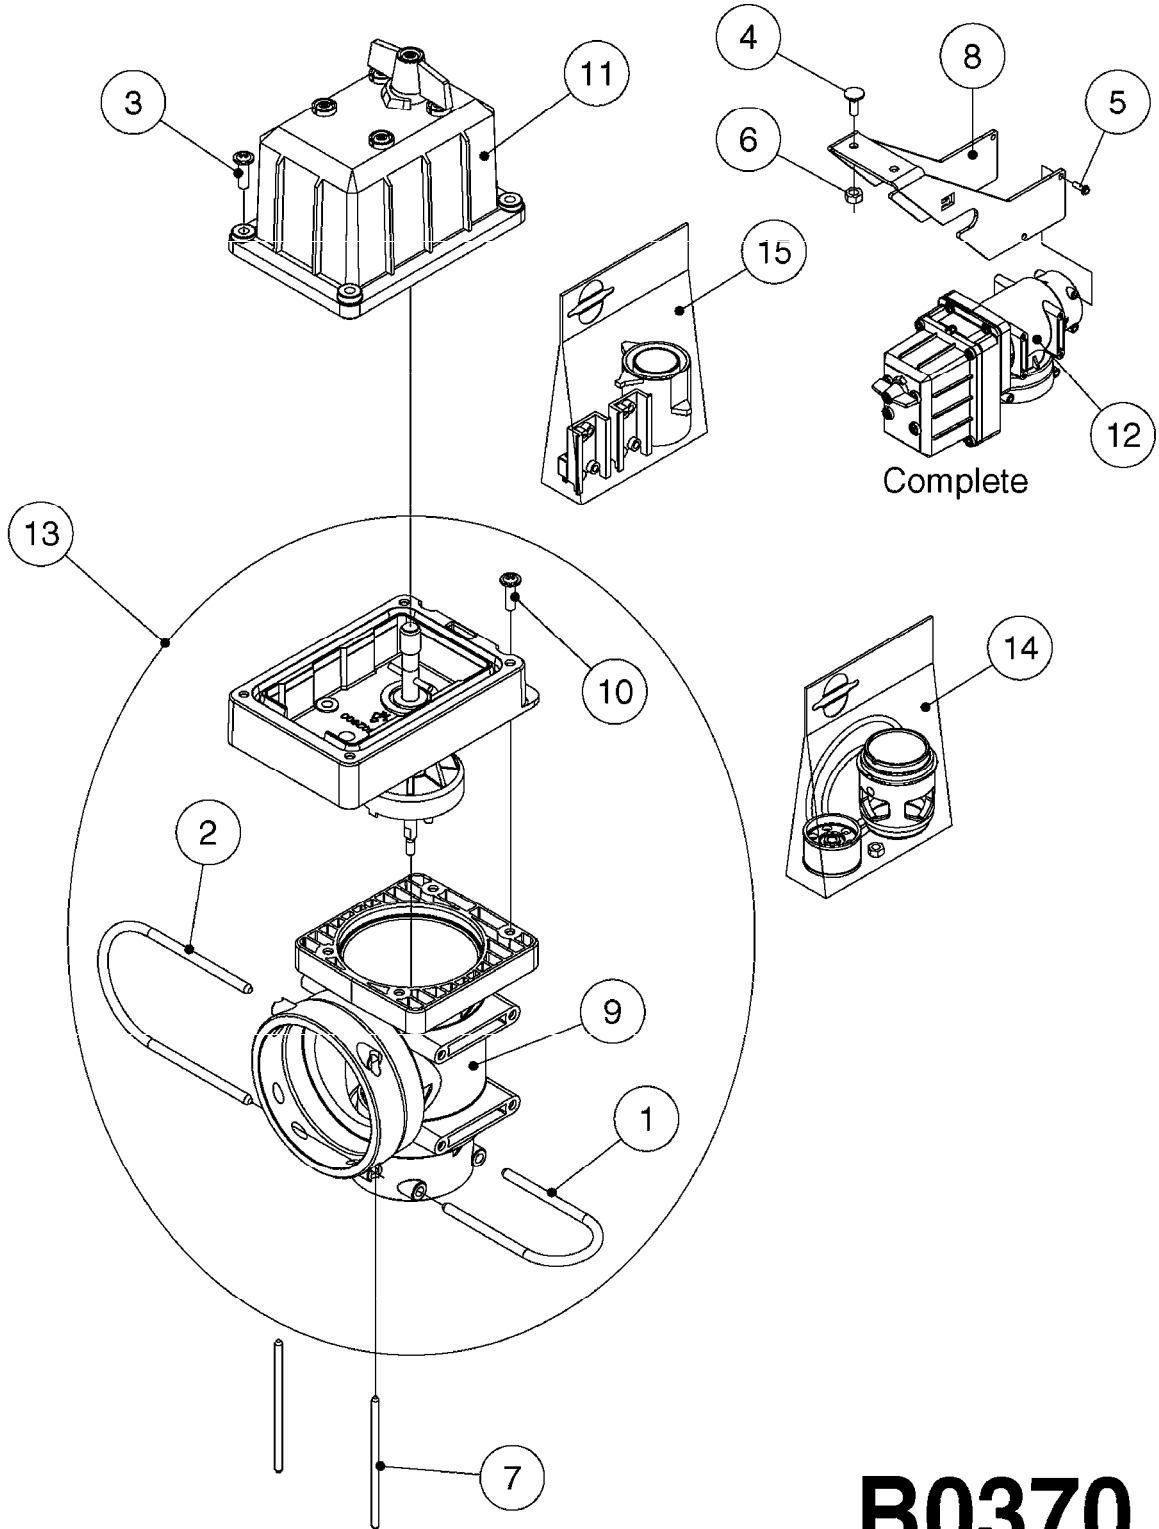

# AA300

RANGER 2200 DIAPH. OVERVIEW  
AA300-HIN, 01:01:16

Page 1

Date 12.08.2020 11:09

parts-n°	order qty	description

**B0370**

PRESSURE REGULATOR - S93 06  
B0370-HIN, 12:05:16

Page 1