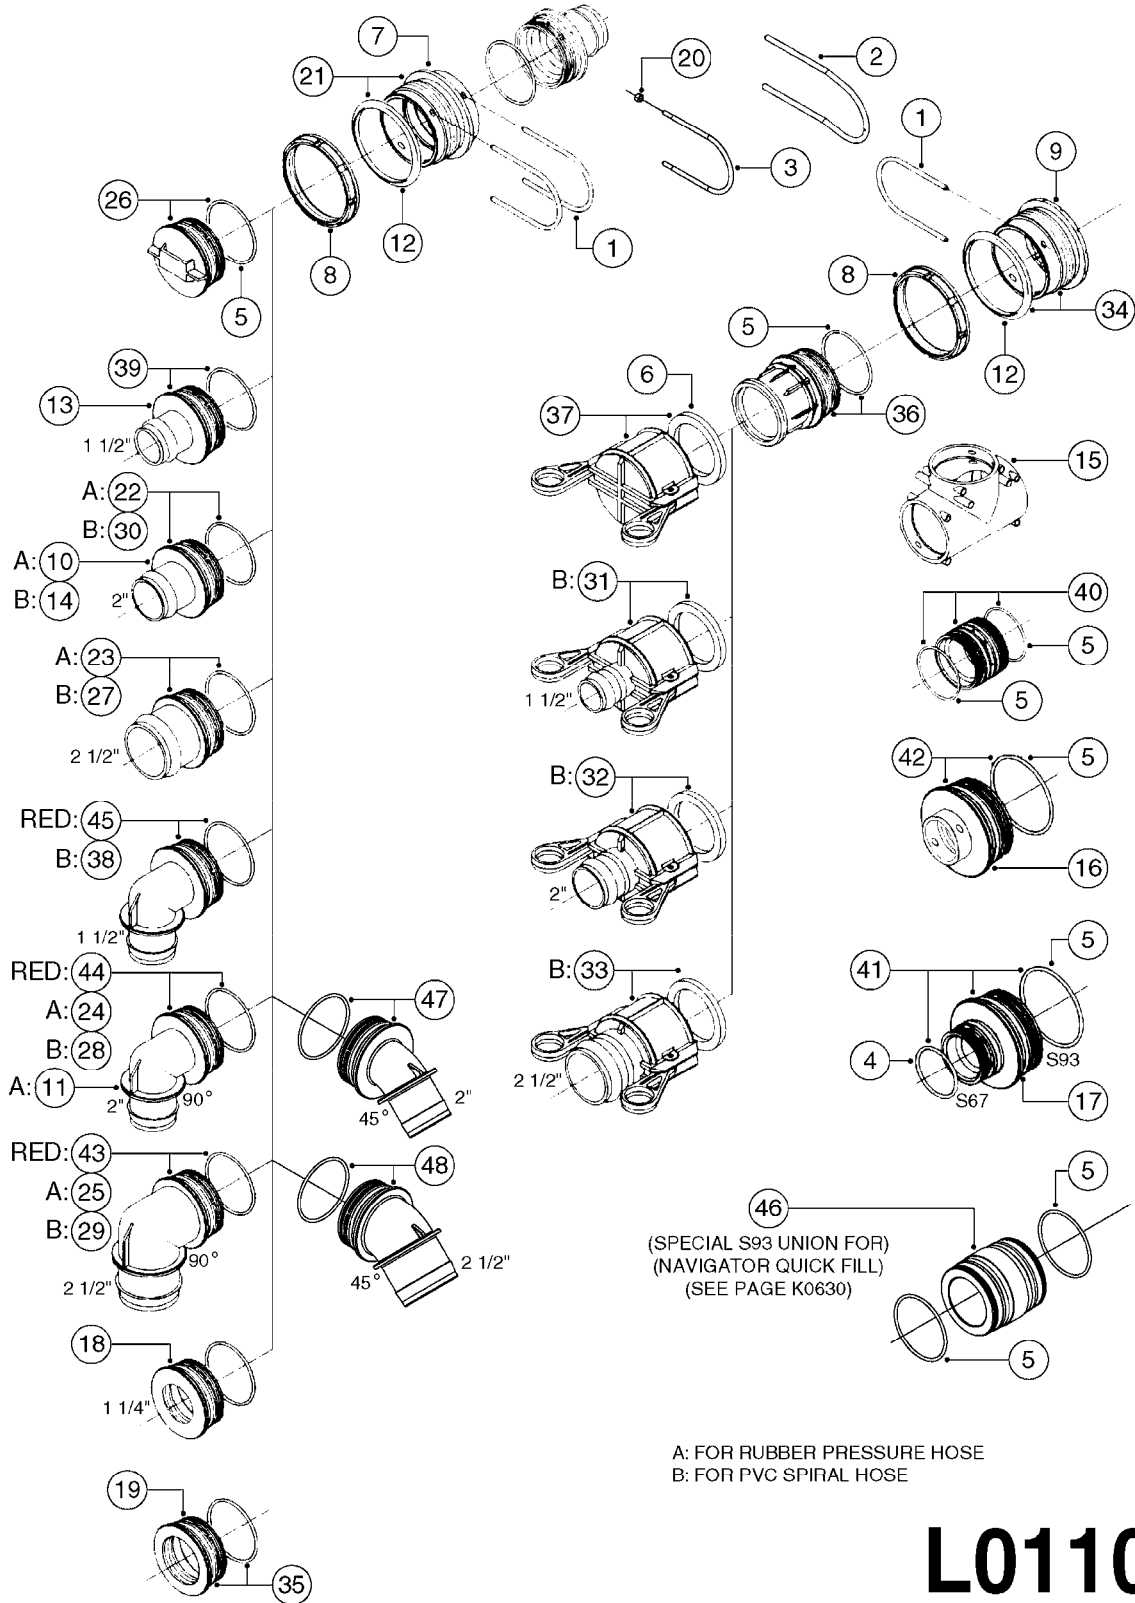

**L0100**

FITTINGS - S-67  
L0100-HIN, 21:06:18

Page 1  
Date 12.08.2020 11:10

Pos.	parts-n°	order qty	description
1	145996	1	FITT.DK S-67 FORK
2	241973	1	O-RING Ø3 X 44.2 70 SHORES NITRIL NITRIL (BLACK)
2	242353	1	O-RING 3 X 44.2 VITON VITON (BROWN)
3	242092	1	O-RING D69.5X3 NITRIL (BLACK)
3	242351	1	O-RING D69.5X3.0 VITON F.S-93 VITON (BROWN)
4	322104	1	FITT.DK S-67 BULKHEAD
5	322108	1	FITT.DK S-67 BULKHEAD NUT
6	322224	1	FITT.DK S-67 TEE
7	322321	1	FITT.DK S-67 X 1"BSP MALE
8	322325	1	FITT.DK S-67 X 1-1/2"BSP LONG
9	334231	1	FITT.DK S-67 STR.1"
10	334233	1	FITT.DK S-67 STR.1-1/2" RUBBER
11	334245	1	FITT.DK S-67 ELB. 1-1/2"RUBBER
12	334261	1	GASKET F. S-67 BULKHEAD
13	334444	1	FITT.DK S-67 STR.1-1/2" PVC
14	334445	1	FITT.DK S-67 ELB.1-1/2"
15	334564	1	FITT.DK S-67 TO S-53 ADAPTER
16	334573	1	FITT.DK S-67 CONNECTOR
17	334634	1	FITT.DK ADAPTER S-93M S67M
18	461217	1	NUT HEX M5 LOCK
19	726464	1	FITT.DK S-67 BULKHEAD W/GASKET
20	726560	1	FITT.DK S-67 STR.1" W.O'RING
21	726561	1	FITT.DK S-67 STR.1-1/4" O-RING
22	726562	1	FITT.DK.S-67 HB 1-1/2"W.O-RING
23	726572	1	FITT.DK S-67 1" ELBOW 90 ASSY.
24	726573	1	FITT. S67 5/4" 90° W/O-RING
25	726574	1	FITT.DK S67X90,1.5HB PRESSURE
26	726579	1	FITT. S67 PLUG W/O-RING
27	726695	1	FITTING S67 - BSP 1" + O-RING
28	727223	1	FITT.S67 1.5" STRAIT S W/ORING
29	727224	1	FITT.DK S67X90,1.5HB SUCTION
30	728526	1	FITT.DK S-67 CONNECT W/O-RINGS
31	728527	1	ADAPTER S67M TO S93M W/ORING
32	728561	1	FITT.DK. S67M - S53F REDUCER
33	728562	1	FITT.DK S-93 TO S67 ADAPTOR
34	728578	1	FITT.DK S-67X1-1/2"BSP LG W/O-RING
35	14012200	1	FITT.DK S-67 FORK W/M5 THREADS
36	33509700	1	FITT.DK S-67 45° 1-1/4"
37	72433000	1	FITT.S67 1" 45° W/O-RING
38	72433100	1	FITT.DK S-67 45° 1-1/4"W/ORING
39	72433200	1	FITT.S67 1-1/2" 45°PVC W/O-RING
40	72433400	1	FITT.S67 1-1/2" 45°BSP W/ORING