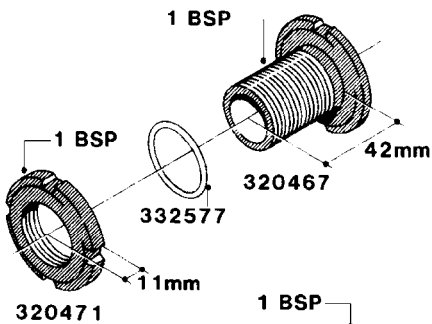

L0060

FITTINGS - BULKHEAD
L0060-HIN, 01:01:16

Page 1

Date 12.08.2020 11:10

parts-n°	order qty	description
141046	1	NUT 3/8" BSP
141341	1	NUT 1/4' BSP
240284	1	O-RING D82,5/75 X 3,5
320456	1	FITT.DK BULKHEAD 1"BSP DOUBLE
320467	1	FITT.DK BULKHEAD 1"BSP SINGLE
320471	1	FITT.DK NUT 1" BSP JAMB
320541	1	FITT.DK BULKHEAD 2-1/2'BSP SIN
320552	1	FITT.DK NUT 2-1/2' BSP JAMB
320644	1	FITT.DK ELB.3/4"HB X 1" BSP
320784	1	FITT.DK CAP 1-1/2" BSP
320795	1	FITT.DK NUT 1-1/2" BSP JAMB
320935	1	FITT.DK BULKHEAD 1/4' BSP SING
320946	1	FITT.DK BULKHEAD 3/8' BSP SING
321296	1	FITT.DK BULKHEAD 1/2" BSP SING
321307	1	FITT.DK NUT 1/2" BSP JAMB
321333	1	FITT.DK BULK 1-1/2" X 1"F BSP
330061	1	O-RING D16/D11X2,5
330072	1	O-RING D53.5/D45.5X4
330212	1	O-RING D19/D14X2.4 F.1/2"NUT
332577	1	O-RING D38/D30X4 F.1" PUR.
332592	1	O-RING D26/D20X3