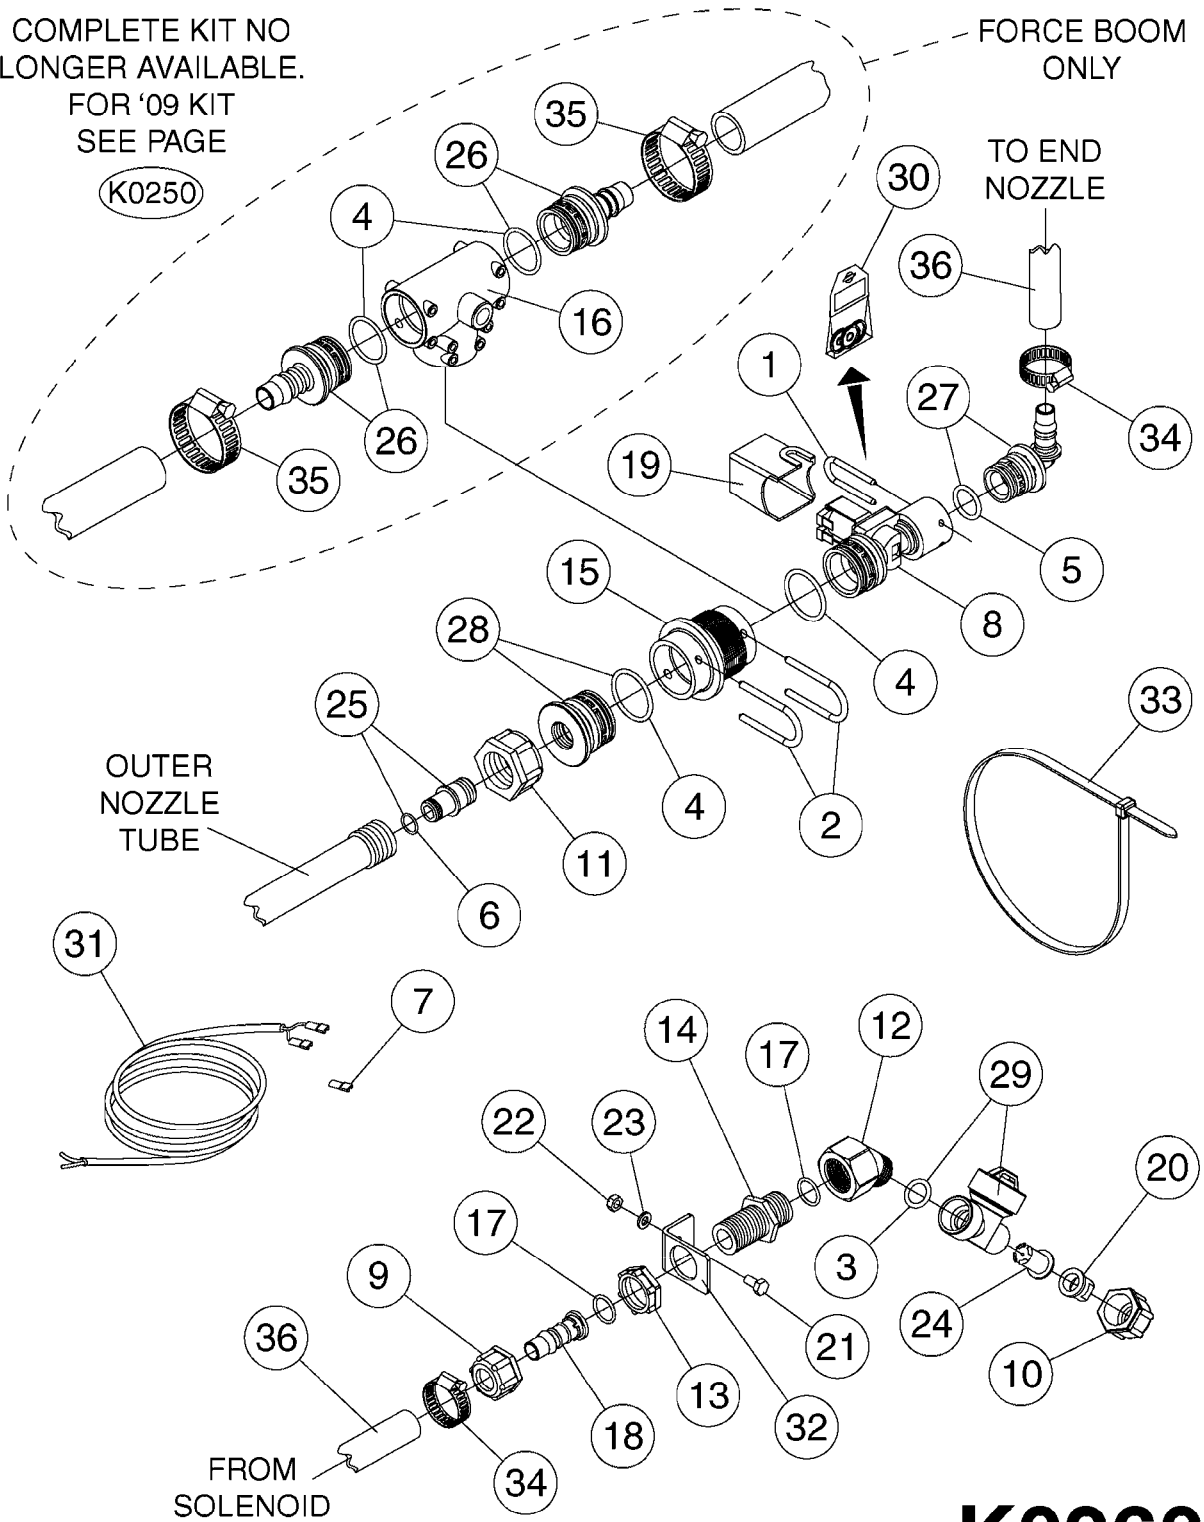

COMPLETE KIT NO
LONGER AVAILABLE.
FOR '09 KIT
SEE PAGE

(K0250)

FORCE BOOM
ONLY

TO END
NOZZLE

OUTER
NOZZLE
TUBE

FROM
SOLENOID
ASSEMBLY

ELECTRIC END NOZZLE KIT '12
K0260-HIN, 01:01:16

Page 1
Date 12.08.2020 11:10

Pos.	parts-n°	order qty	description
1	145994	1	FITT.DK S-40 FORK
2	145995	1	FITT.DK S-53 FORK
3	240177	1	O-RING D16.1/11.3 X 2.4
4	242354	1	O-RING D32.2X3.0 VITON
5	242355	1	O-RING D19.2X3.0 VITON F.S-40
6	242594	1	O-RING D14 X 1.78 SCH.70-EPDM
7	261539	1	SPADE F.ELEC CONNec BLUE INSUL
8	262104	1	VALVE, SOLENOID, S53/S40
9	320084	1	FITT.DK NUT 1/2" BSP
10	320187	1	FITT.DK CAP 3/8" BSP BLACK
11	320283	1	FITT.DK NUT 3/4"BSP
12	320596	1	FITT.DK ELB 3/8'-1/2'BSP 45DEG
13	321307	1	FITT.DK NUT 1/2" BSP JAMB
14	321742	1	FITT.DK BULKHEAD 1/2' BSP
15	322103	1	FITT.DK S-53 BULKHEAD
16	322352	1	FITT.DK S-53 TEE
17	330212	1	O-RING D19/D14X2.4 F.1/2"NUT
18	330687	1	FITT.DK HB 1/2" F. 1/2" NUT
19	334965	1	COVER FOR S53 SOLENOID VALVE
20	370366	1	OFF-CENTER FLAT SPRAY NOZZLE, 1850 - G150
21	410185	1	BOLT HEX 8.8 DEL M6X16
22	460261	1	NUT HEX M6X1.00 LOCK DIN985 A2 SS
23	471125	1	WASHER M6U 6.4X14X1.2,A2 SS
24	614366	1	FILTER 50 MESH F.NOZZLE BLUE
24	614367	1	FILTER 80 MESH F.NOZZLE RED
24	614368	1	FILTER 100 MESH F.NOZZLE YEL.
25	720856	1	FITT.DK 1/2'BSP ASSY.F.3/4'NUT
26	726558	1	FITT.DK S53 STR. 3/4" W.ORING
27	726567	1	FITT.DK S-40 ELB.1/2" W.O-RING
28	726694	1	PLUG,S53,1/2"FBSP THD W.ORING
29	729610	1	NOZZLE ASSY. NON DRIP 3/8 THRD
30	750722	1	REPAIR KIT FOR 3S SC CONTROL
31	983087	1	ELEC. CABLE 2 WIRE X 0.75MM
32	16180100	1	PLATE, END ROW NOZZLE
33	28025203	1	TIE STRAP L=23" x W=1/2"
34	28029803	1	CLAMP HOSE GEAR P1/2" 6708
35	28029903	1	CLAMP HOSE GEAR P3/4"-S1" 6712
36	92702103	1	HOSE R X1/2" X300PSI WP X0012"