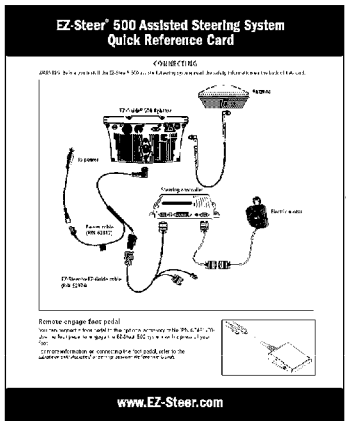

**EZ-STEER 500  
PAGE M0070**

**COMPLETE ASSEMBLY** — **13**

**COMPLETE ASSEMBLIES  
WHOLEGOODS ITEMS**

**M0060**

EZ-GUIDE 500 LIGHTBAR  
M0060-HIN, 01:01:16

Page 1

Date 12.08.2020 11:10

Pos.	parts-n°	order qty	description
1	26007603	1	CABLE, ANTENNA, EZGUIDEPLUS
2	26012203	1	EZ-STEER/GUIDE 500 ADAPT.CABLE
3	26015303	1	REMOTE KEYPAD EZGUIDE 500/250
3	28048403	1	DECAL - REMOTE OVERLAY 500/250
4	26015403	1	EZ-GUIDE 500 CABLE POWER/CAN90
5	26015503	1	EZ-GUIDE 500 Z PLUS ANTENNA
5	26015603	1	ANTENNA AG15 L1,EZ GDE 500/250
6	26015703	1	EZ-GUIDE 500 DGPS DISPLAY
6	26015803	1	EZ-GUIDE 500 OMNISTAR DISPLAY
7	26016103	1	EZ-GUIDE 500 CABLE UNTERM.FUSE
8	26016203	1	EZ-GUIDE 500 POWER CONN.CABLE
9	28048203	1	EZ-GUIDE 500 MOUNT F.AG15 ANT.
10	28048303	1	EZ-GUIDE 250/500 RAM MNT.1.5"
11	29003803	1	EZ-GUIDE 500 CD,GET.STARTED V1
12	67215403	1	EZ-GUIDE 500 QUICK REF.CARD V1
13	84208303	1	EZ GUIDE 500 LIGHTBAR (DGPS)
13	84208403	1	EZ GUIDE 500 LIGHTBAR (XP/HP)
13	84208503	1	EZ GUIDE 500 LIGHTBAR (RTK)