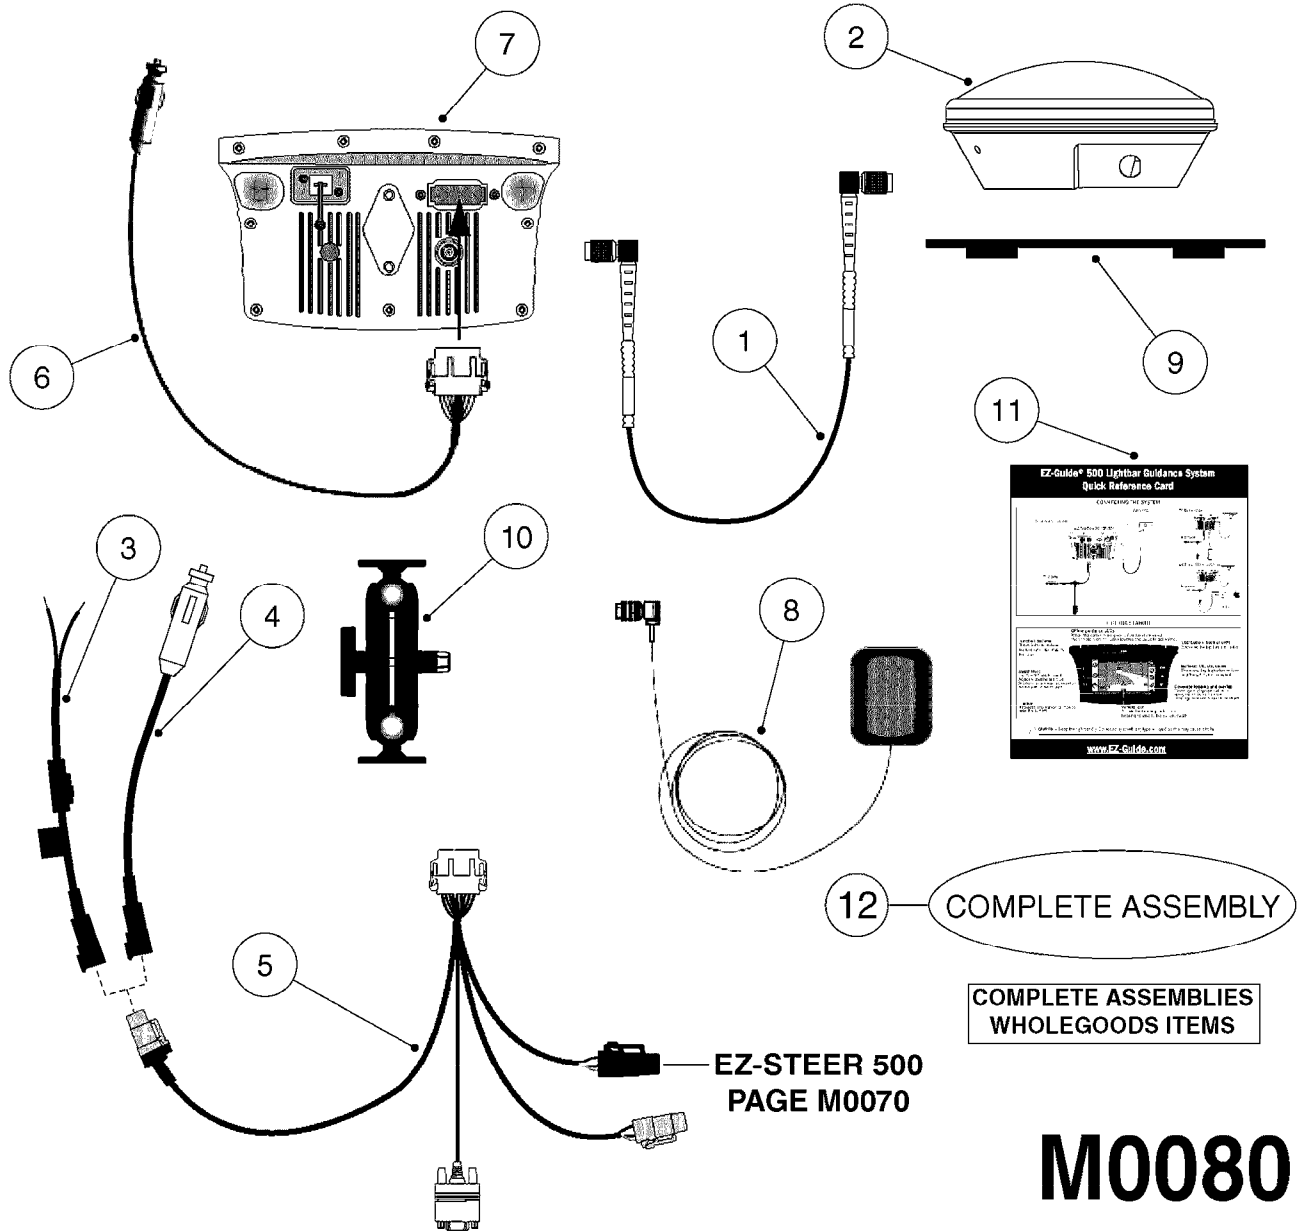

EZ-GUIDE 250 LIGHTBAR
M0080-HIN, 01:01:16

Page 1
Date 12.08.2020 11:10

Pos.	parts-n°	order qty	description
1	26007603	1	CABLE, ANTENNA, EZGUIDEPLUS
2	26015603	1	ANTENNA AG15 L1,EZ GDE 500/250
3	26016103	1	EZ-GUIDE 500 CABLE UNTERM.FUSE
4	26016203	1	EZ-GUIDE 500 POWER CONN.CABLE
5	26017303	1	EZ-GUIDE 250 ALL PORT CABLE
6	26017703	1	EZ-GUIDE 250 POWER CABLE
7	26017803	1	EZ-GUIDE 250 LIGHTBAR DISPLAY
8	26017903	1	EZ-GUIDE 250 PATCH ANTENNA
9	28048203	1	EZ-GUIDE 500 MOUNT F.AG15 ANT.
10	28048303	1	EZ-GUIDE 250/500 RAM MNT.1.5"
11	67217403	1	EZ-GUIDE 250 QUICK REF.CARD
12	84210603	1	EZ GUIDE 250 LIGHTBAR