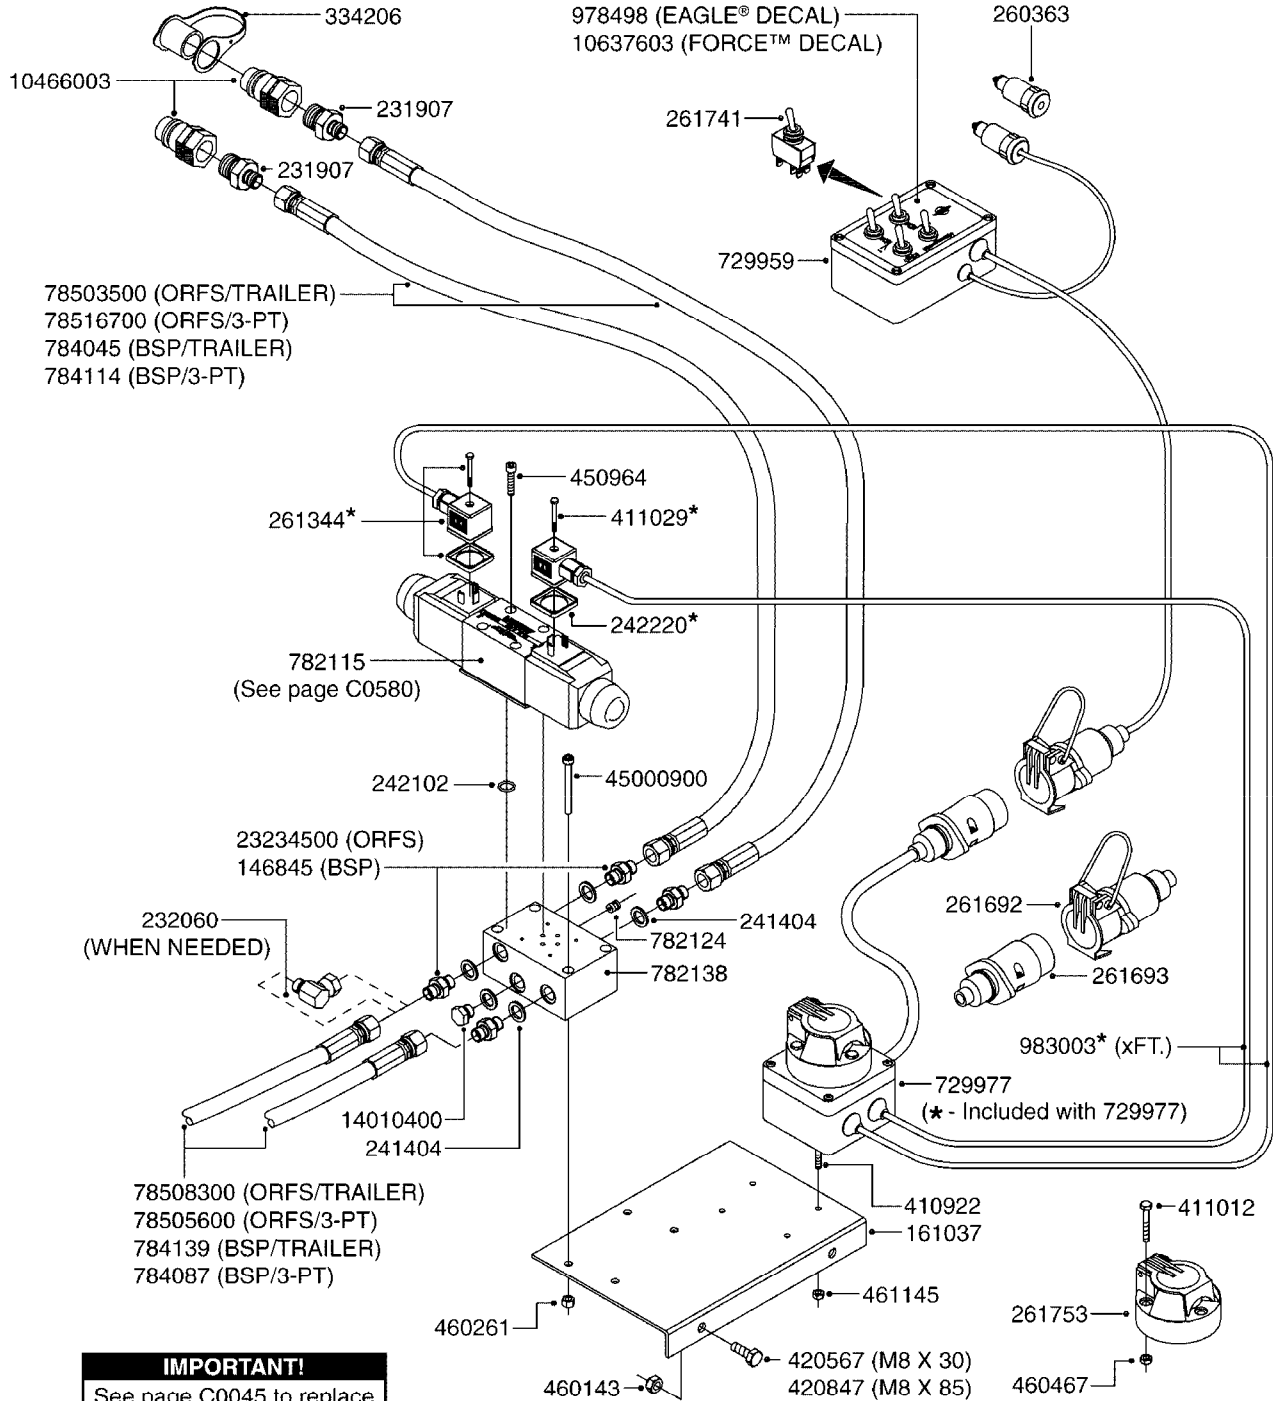

For non-FAROIL cylinder  
parts, see page C0020.

**C0190**

HYDRAULICS-EAG.HY 45-66'RANGER  
C0190-HIN, 08:10:18

Page

1

Date

12.08.2020 11:09

Pos.	parts-n°	order qty	description
1	145912	1	BUSHING D19.8/D17.0X7MM
2	146324	1	SHAFT D16.8 L102/2 X 5
3	146587	1	PIN D16.8 X 65
4	146835	1	HEX NIPPLE 1/4" - 3/8" BSP
5	146839	1	HEX NIPPLE 1/4"X3/8" BSP 0.7MM
6	146845	1	HEX NIPPLE 1/4"X1/4"
7	146846	1	HEX NIPPLE 1/2" X 1/4"
8	146847	1	HEX NIPPLE 1/2"X3/8"
9	146992	1	BUSHING F.CYLINDER
10	151872	1	BUSHING D22.0/18.0 10MM
11	163936	1	WASHER D15/D6.2X1
12	210728	1	BEARING F.LINK HEAD M17
13	210835	1	BUSHING D28/25 L=25
14	230311	1	QUICK COUPLING 1/2"
15	230963	1	TEE 1/4"M X 1/4"M X 1/4"M BSP
16	232109	1	FITT.HY TEE 1/4"BSP UNION
17	240866	1	DOWTYSEAL 3/8"
18	241356	1	DOWTYSEAL 1/2"
19	241404	1	DOWTY SEAL 1/4"
20	283699	1	GREASE NIPPLE M6X1
21	284265	1	PLUG BREATHER 1/4" F/CYLINDER
22	334206	1	DUST HOOD FOR HY-COUPLING
23	410362	1	BOLT HEX 8.8 SS M6X20
24	410583	1	BOLT HEX 8.8 DEL M6X40
25	420567	1	BOLT HEX 8.8 DEL M8X30 FT
26	430918	1	M20X100 DIN 931-8.8 DEL
27	460143	1	LOCK NUT M8 SST A2 DIN985
28	460261	1	NUT HEX M6X1.00 LOCK DIN985 A2 SS
29	460806	1	NUT HEX M20X2.50 LOCK DIN985A2 SS
30	461198	1	NUT HEX M16X2 JAMB
31	461249	1	NUT M22X1.5 DIN439B
32	480384	1	PIN COTTER 3/16 x 1-1/2"
33	615654	1	PIN D25 X 123 F. PARALIFT
34	784001	1	HOSE HY X 1/4 X 067.00"STR+ELB
35	784019	1	HOSE HY X 1/4 X 078.75"STR+ELB
36	784037	1	HOSE HY X 1/4" x 130"STR+ELB
37	784069	1	HOSE HY X 1/4 X 90.5" STR+ELB
38	784076	1	HOSE, HY, 1/4" L=8.5" STR-ELB
39	784078	1	HOSE HY X 1/4 X 417.33"STR+ELB
40	14010400	1	PLUG 1/4" BSP
41	16100400	1	PLATE 3 X 60 X 91 HY BLOCK MT
42	21091900	1	LINK HEAD M16 x D17 DELTA
43	28449403	1	HOSE HY X1/4X057.08"STR+ELB
44	61011803	1	ROD END M24X2 25M 06'07'
45	72256500	1	DOUB.PILOT STEERED COUNT.VALVE
46	75075000	1	SEAL KIT 78122600/27/28/29
47	75075200	1	SEAL KIT 78120900/14/50
48	78122900	1	CYLINDER 40/22X300MM RED
49	78128800	1	CYLINDER, D50/30-500
50	78563000	1	HY.HO.3/8"L= 6150 STR-STR