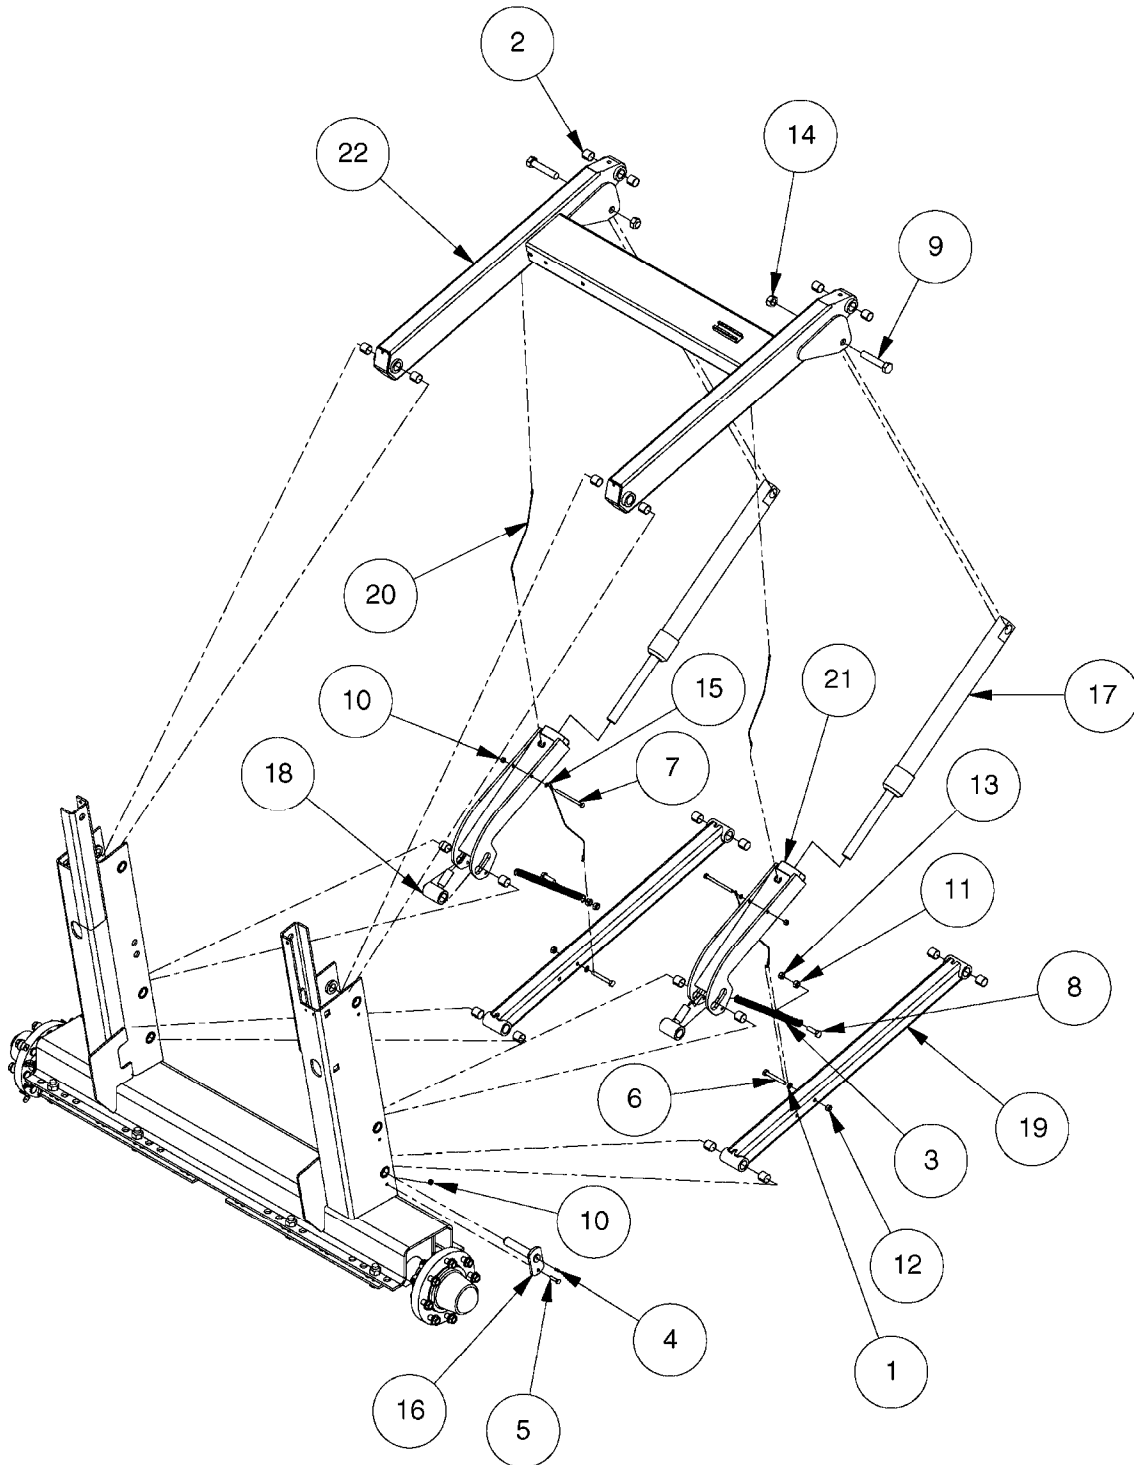

E0370

PARALIFT - RANGER
E0370-HIN, 29:08:19

Page 1
Date 12.08.2020 11:10

Pos.	parts-n°	order qty	description
1	163737	1	WASHER D15.5/D10.5X1
2	210835	1	BUSHING D28/25 L=25
3	220949	1	SPRING Ø20.0/3.0 L=240 BLACK
4	283699	1	GREASE NIPPLE M6X1
4	283772	1	GREASE NIPPLE M6X1 90°
5	420567	1	BOLT HEX 8.8 DEL M8X30 FT
6	420884	1	BOLT HEX 8.8 DEL M10X80 FT
7	421232	1	BOLT HEX 8.8 DEL M8X110
8	430721	1	BOLT HEX 8.8 DEL M12X40 FT
9	430918	1	M20X100 DIN 931-8.8 DEL
10	460143	1	LOCK NUT M8 SST A2 DIN985
11	460386	1	NUT HEX M12X1.75
12	460423	1	NUT HEX M10X1.50 LOCK DIN985A2 SS
13	460703	1	NUT HEX M12X1.75 LOCK DIN985A2 SS
14	460806	1	NUT HEX M20X2.50 LOCK DIN985A2 SS
15	471126	1	WASHER, M8, Ø16/ 8.4X 1.6, SS
16	615654	1	PIN D25 X 123 F. PARALIFT
17	781107	1	DOBCYL50/30-500/M24X2 78121200 NLA - ORDER 78128800 AND 63029803
17	78121200	1	CYLINDER, D50/30-500 NLA - REPLACED BY 78128800
17	78128800	1	CYLINDER, D50/30-500 ONLY USE WITH 63029803 LOCKING ARM
18	61011803	1	ROD END M24X2 25M 06'07'
19	61011903	1	PARALIFT LINK ARM
20	61012003	1	WIRE Ø2 L"=457 +/-2MM
21	63027903	1	LOCKING ARM, PAIRLIFT RANGER ONLY USE WITH OBSOLETE CYLINDER 781107
21	63029803	1	LOCKING ARM, PARALIFT RG 2008 ONLY USE WITH CYLINDER 78121200 OR 78128800
22	63028003	1	PARALIFT ARM