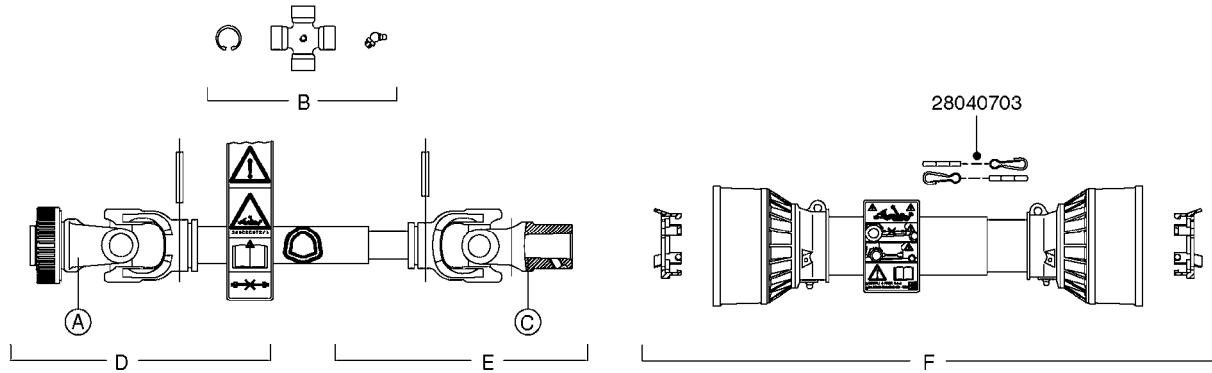

PTO	TRACTOR	IMPLEMENT	LENGTH	A	B	C	D	E	F
28020203 †	1-3/4" 20-SPLINE	1-3/8" 21-SPLINE	860/1313	28015703	28009403	28040603	28015803	28015903	28016003
28020303 †	1-3/8" 21-SPLINE	1-3/8" 21-SPLINE	860/1328	28015103	28015203	28015303	28015403	28015503	28015603
829445 †	1-3/8" 6-SPLINE	1-3/8" 6-SPLINE	810/1219	284041	289045	289041	28016703	28016803	289050
829446	1-3/8" 6-SPLINE	1-3/8" 6-SPLINE	810/1230	289040	284041	289040	28016203	28016303	289049
829480	1-3/8" 21-SPLINE	1-3/8" 21-SPLINE	1210/1912	28005200	289042	28005800	28006700	28007300	28008100
829482 *	1-3/8" 6-SPLINE	Ø25 CONE 3	610/912	28005400	289042	28006000	28008500	28007500	28008600
829483 *	1-3/8" 6-SPLINE	Ø30 CONE 4	610/912	28005400	289042	28006100	28008500	-	28008600
829484 *	1-3/8" 6-SPLINE	1-3/8" 6-SPLINE	610/912	28005400	289042	28006200	28008500	-	28008600
829486	1-3/8" 6-SPLINE	Ø30 CONE 4	860/1328	28005400	289042	28006100	28006900	-	28008100
829487 *	1-3/8" 6-SPLINE	1-3/8" 6-SPLINE	860/1328	28005400	289042	28006200	28006900	-	28008100
829490	1-3/8" 6-SPLINE	Ø30 CONE 4	1210/1912	28005400	289042	28006100	28006900	-	28008100
829491	1-3/8" 6-SPLINE	Ø1"	610/912	28005400	289042	28006300	28008500	28007800	28008600
829502 *	1-3/8" 6-SPLINE	1-3/8" 6-SPLINE	1210/1912	28068800	28069700	28073000	-	-	28072800