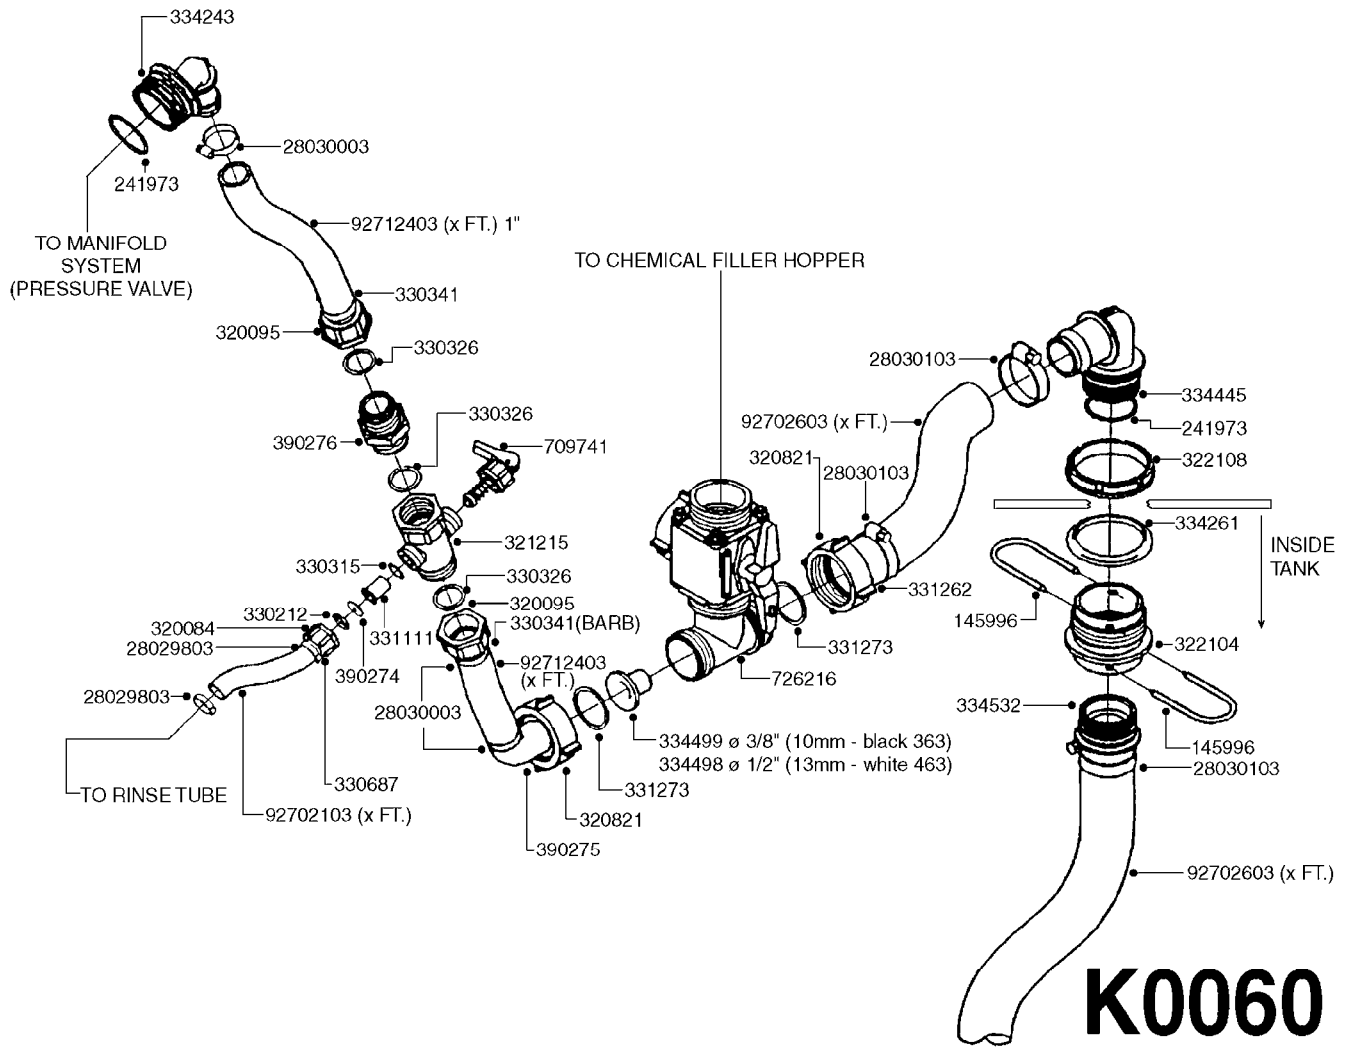

Date 12.08.2020 11:10

parts-n°	order qty	description
142516	1	SCREW SET M10 BENT F. LOCKING
165557	1	WASHER D28.0/D12.2X2.0 SS
168298	1	INTERM BRACKET
170594	1	170594
194075	1	MOUNT ARM F.CHEM.FILL BRACKET
220820	1	SPRING D20.5/2.0 0-50MM
281897	1	COVER PLUG
334571	1	PLUG 40x40x2 F.SQ.TUBE
420825	1	BOLT HEX 8.8 DEL M10X65
421002	1	BOLT HEX 8.8 DEL M10X30 FT DIN933
430323	1	BOLT HEX 8.8 DEL M12X60
430438	1	BOLT HEX 8.8 DEL M12X65
430721	1	BOLT HEX 8.8 DEL M12X40 FT
430802	1	BOLT HEX 8.8 DEL M12X75
430892	1	BOLT HEX 8.8 DEL M12X110
460423	1	NUT HEX M10X1.50 LOCK DIN985A2 SS
460703	1	NUT HEX M12X1.75 LOCK DIN985A2 SS
471128	1	WASHER, M16, Ø30/17.0X 3.0, SS
480384	1	PIN COTTER 3/16 x 1-1/2"
480502	1	PIN RETAINING M10X50 DIN 1481
614631	1	FOOT PEDAL FOR FILLER
614632	1	SOCKET FOR SUSPENSION LEFT
614633	1	SOCKET FOR SUSPENSION RIGHT
614634	1	MOUNT BRACKET F.ACCESS. RIGHT
614635	1	MOUNT BRACKET F. ACCESS. LEFT
615276	1	BRACKET F.CHEM.FILL MOUNT
615637	1	MNT. BRKT. MEGA CHEM. FILLER
615638	1	MOUNT BKT.F.CHEM FILLER MEGA
616048	1	HOSE HOLDER
636155	1	CENTER-PCS. F.SUSPENSION
636158	1	TELESCOPE HOLDER
636159	1	TELESCOPE PIPE F.HARDI FILLER
636750	1	636750
637176	1	CONSOLE F. CHEMFILL BRACKET