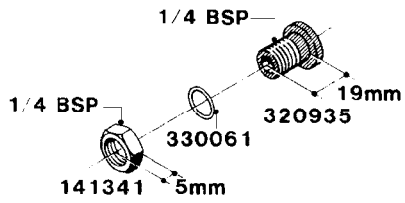

L0060

FITTINGS - BULKHEAD
L0060-HIN, 01:01:16

Page 1

Date 12.08.2020 11:10

parts-n°	order qty	description
141046	1	NUT 3/8" BSP
141341	1	NUT 1/4' BSP
240284	1	O-RING D82,5/75 X 3,5
320456	1	FITT.DK BULKHEAD 1"BSP DOUBLE
320467	1	FITT.DK BULKHEAD 1"BSP SINGLE
320471	1	FITT.DK NUT 1" BSP JAMB
320541	1	FITT.DK BULKHEAD 2-1/2'BSP SIN
320552	1	FITT.DK NUT 2-1/2' BSP JAMB
320644	1	FITT.DK ELB.3/4"HB X 1" BSP
320784	1	FITT.DK CAP 1-1/2" BSP
320795	1	FITT.DK NUT 1-1/2" BSP JAMB
320935	1	FITT.DK BULKHEAD 1/4' BSP SING
320946	1	FITT.DK BULKHEAD 3/8' BSP SING
321296	1	FITT.DK BULKHEAD 1/2" BSP SING
321307	1	FITT.DK NUT 1/2" BSP JAMB
321333	1	FITT.DK BULK 1-1/2" X 1"F BSP
330061	1	O-RING D16/D11X2,5
330072	1	O-RING D53.5/D45.5X4
330212	1	O-RING D19/D14X2.4 F.1/2"NUT
332577	1	O-RING D38/D30X4 F.1" PUR.
332592	1	O-RING D26/D20X3