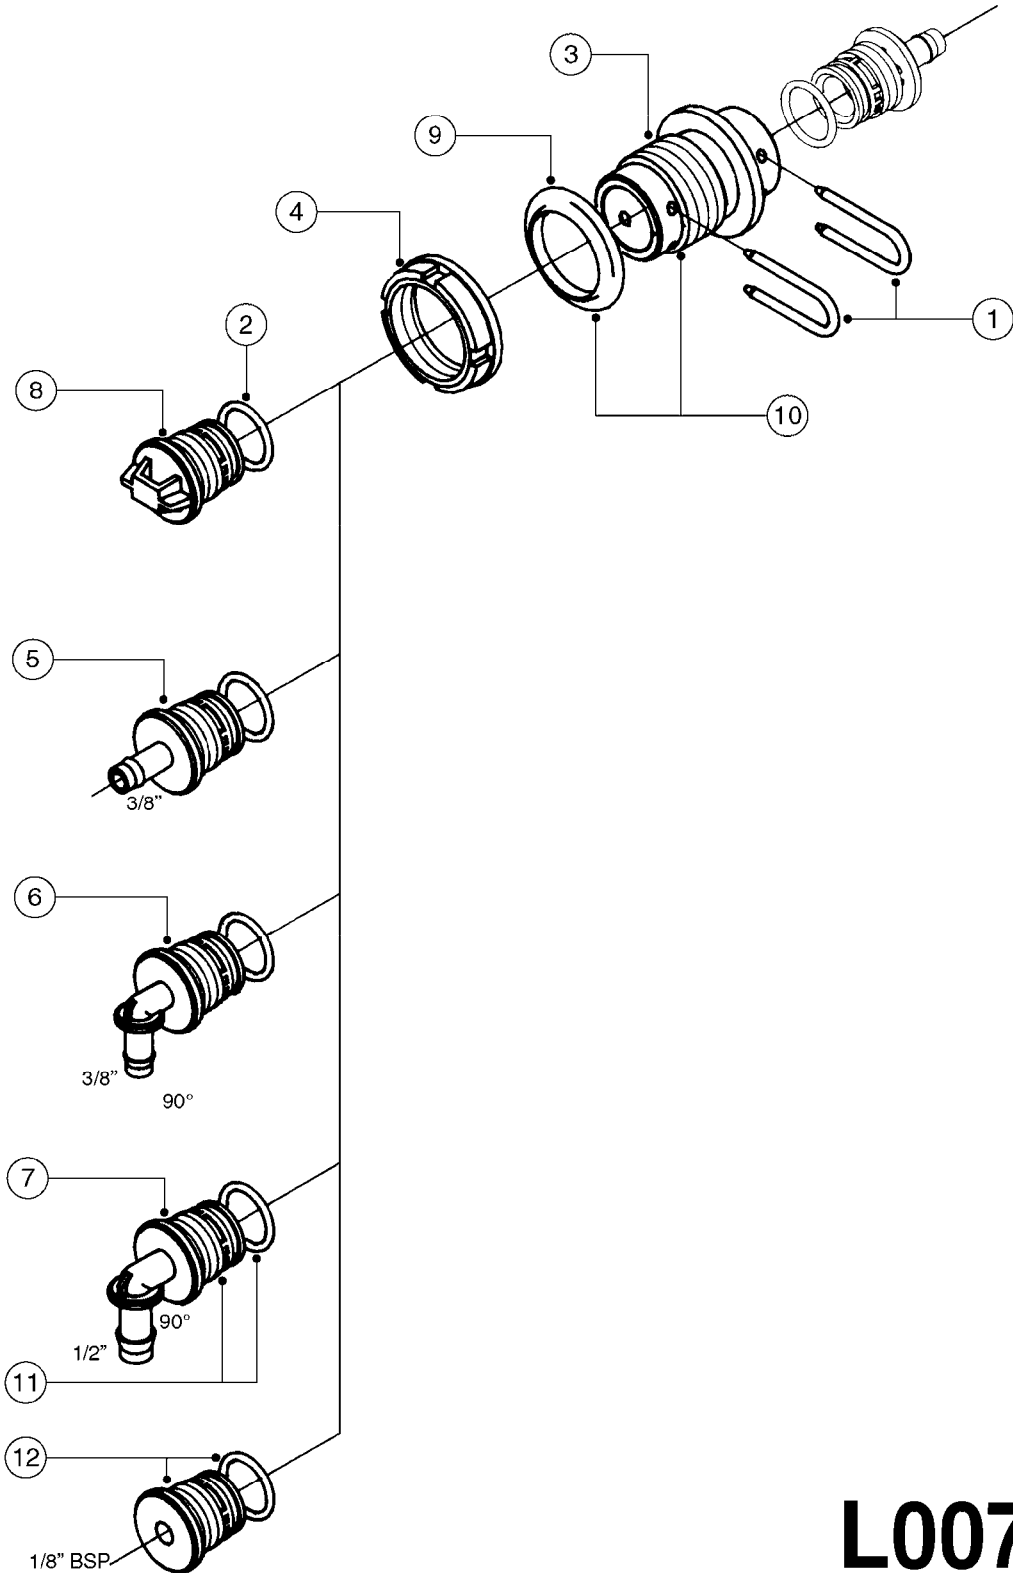

**L0060**

FITTINGS - BULKHEAD  
L0060-HIN, 01:01:16

Page 1

Date 12.08.2020 11:10

parts-n°	order qty	description
141046	1	NUT 3/8" BSP
141341	1	NUT 1/4' BSP
240284	1	O-RING D82,5/75 X 3,5
320456	1	FITT.DK BULKHEAD 1"BSP DOUBLE
320467	1	FITT.DK BULKHEAD 1"BSP SINGLE
320471	1	FITT.DK NUT 1" BSP JAMB
320541	1	FITT.DK BULKHEAD 2-1/2'BSP SIN
320552	1	FITT.DK NUT 2-1/2' BSP JAMB
320644	1	FITT.DK ELB.3/4"HB X 1" BSP
320784	1	FITT.DK CAP 1-1/2" BSP
320795	1	FITT.DK NUT 1-1/2" BSP JAMB
320935	1	FITT.DK BULKHEAD 1/4' BSP SING
320946	1	FITT.DK BULKHEAD 3/8' BSP SING
321296	1	FITT.DK BULKHEAD 1/2" BSP SING
321307	1	FITT.DK NUT 1/2" BSP JAMB
321333	1	FITT.DK BULK 1-1/2" X 1"F BSP
330061	1	O-RING D16/D11X2,5
330072	1	O-RING D53.5/D45.5X4
330212	1	O-RING D19/D14X2.4 F.1/2"NUT
332577	1	O-RING D38/D30X4 F.1" PUR.
332592	1	O-RING D26/D20X3