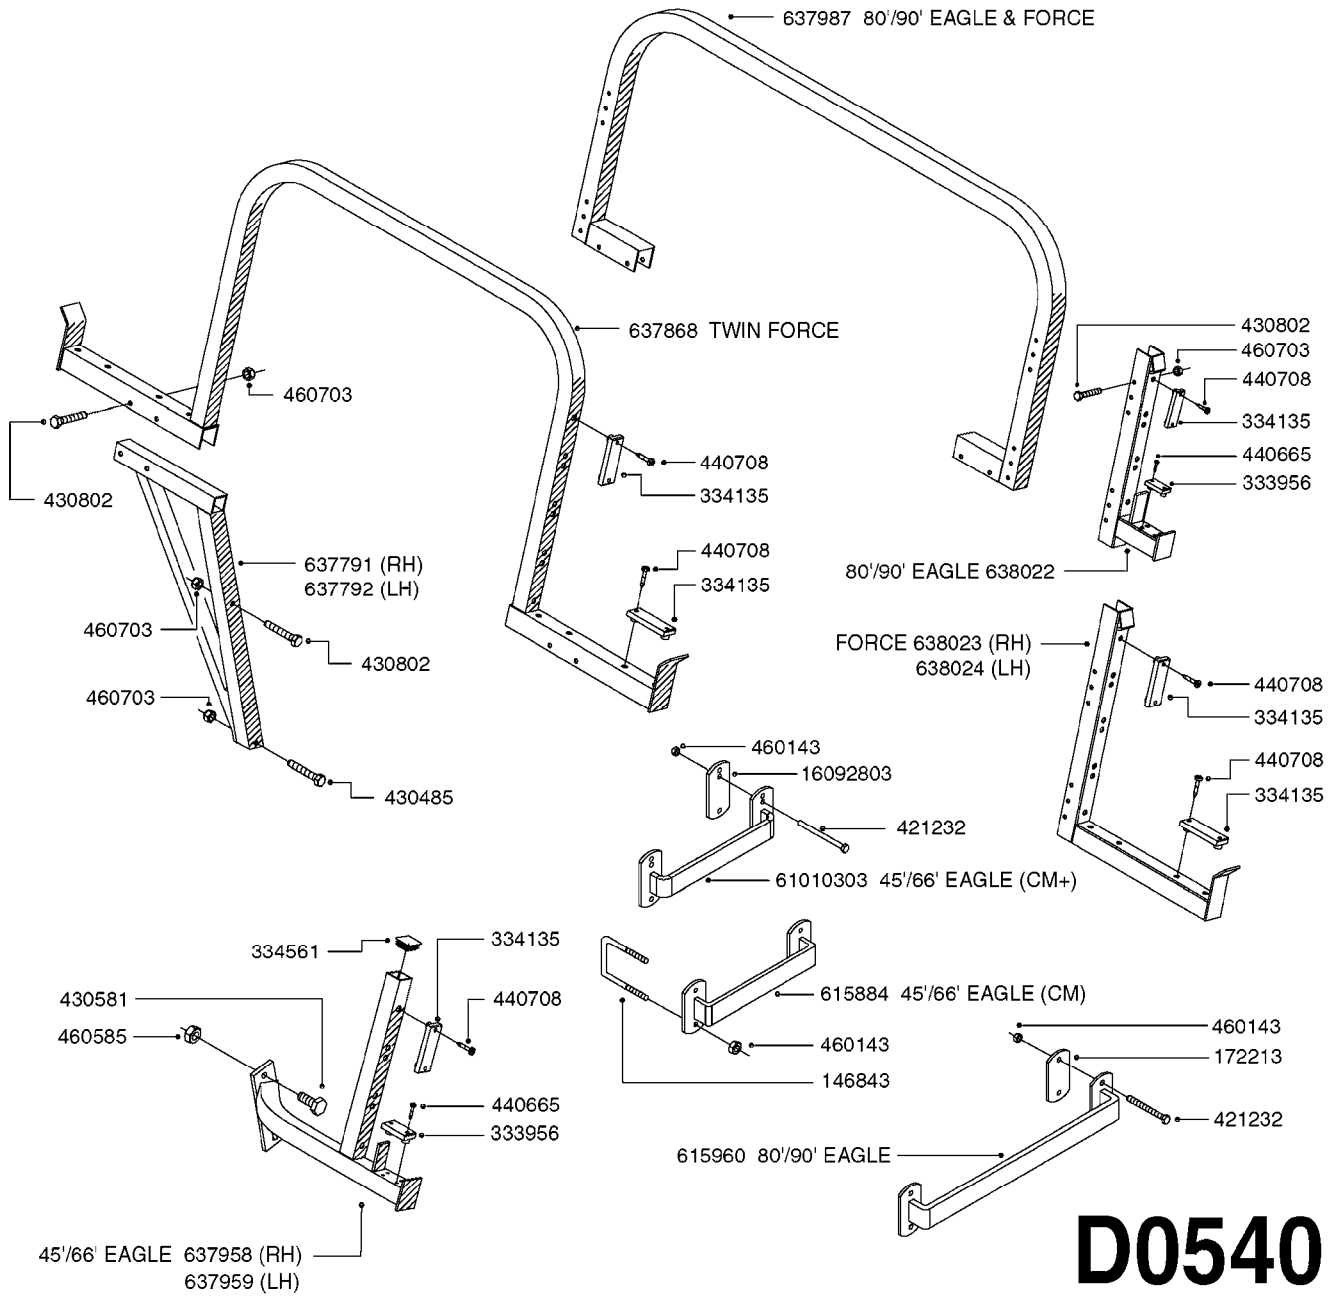

**NORTH AMERICAN STEEL PARTS SHOWN ON THIS PAGE  
FOR DENMARK STEEL PARTS, SEE PAGE D0300**

**D0310**

BOOM COMMANDER CENTER 45-66'US  
D0310-HIN, 01:01:16

Page 1

Date 12.08.2020 11:09

parts-n°	order qty	description
146324	1	SHAFT D16.8 L102/2 X 5
146587	1	PIN D16.8 X 65
146738	1	PIN FOR CENTER CABLE EAGLE
147350	1	PIN D16.8 L60MM
151872	1	BUSHING D22.0/18.0 10MM
160311	1	WASHER D30/D20.4X2
162724	1	WASHER D25/D18.1X1
172053	1	NOZZLE TRACK HOLDER
210652	1	BUSHING TEFLON D25/D22X20
220867	1	COMP SPRING DI106 L320 D14 N9,55
242089	1	RUBBER STOP D50X40 M10
242281	1	RUBBER BAND OVAL 180MM
281912	1	SHACKLE M-10
283157	1	PLUG F.DRAIN 60X60X4
283699	1	GREASE NIPPLE M6X1
284552	1	SHOCK ABSORBER F.EAGLE BOOM
284873	1	KIT F.SHOCK ABSORBER HDW.EAG.
333956	1	SLIDE SHOE 91X25X10
334135	1	SLIDE SHOE 140X45X15
390465	1	JOINER BLOCK TRAPEEZE EAGLE
410362	1	BOLT HEX 8.8 SS M6X20
410686	1	BOLT HEX 8.8 DEL M6X30
420567	1	BOLT HEX 8.8 DEL M8X30 FT
420604	1	BOLT HEX 8.8 DEL M10X25 FT DIN933
421218	1	BOLT HEX 8.8 DEL M10X90
430463	1	BOLT HEX 8.8 DEL M16X110
430581	1	BOLT HEX 8.8 DEL M16X40 FT
440644	1	SCREW NO.10 5/8"
440665	1	SCREW M4.2X16 STAINLESS
460261	1	NUT HEX M6X1.00 LOCK DIN985 A2 SS
460327	1	NUT HEX M16X2
460342	1	NUT HEX M10 DEL DIN934
460423	1	NUT HEX M10X1.50 LOCK DIN985A2 SS
460585	1	LOCKING NUT M16 DIN985 A2 SS
460806	1	NUT HEX M20X2.50 LOCK DIN985A2 SS
461228	1	NUT HEX M20
480384	1	PIN COTTER 3/16 x 1-1/2"
614047	1	PIN D22 X 243 HINGE EAGLE
615212	1	PIN D22 X 84 LUBED F.EAGLE
615213	1	PIN D22 X 70 LUBED F.EAGLE
615219	1	TILT CYL.REPLACEMENT EAGLE
615641	1	SAFETY BAR F.WNG TLT 45-66'
615654	1	PIN D25 X 123 F. PARALIFT
16066303	1	U-CHANNEL F. CENTER SPB
16077703	1	CENTER TRACK SPB
63020003	1	HINGE 45'-66' RH / SPB
63020103	1	HINGE 45'-66' LH / SPB
63021203	1	TRAPEZE ARM R.H. SPB
63021303	1	TRAPEZE ARM L.H. SPB
63021403	1	PARA-LIFT LIFT CENTER SPB
63021503	1	CENTER FRAME SPB
63021803	1	TRAPEZE ARM SPB
78122700	1	CYLINDER D40/22X300MM RED