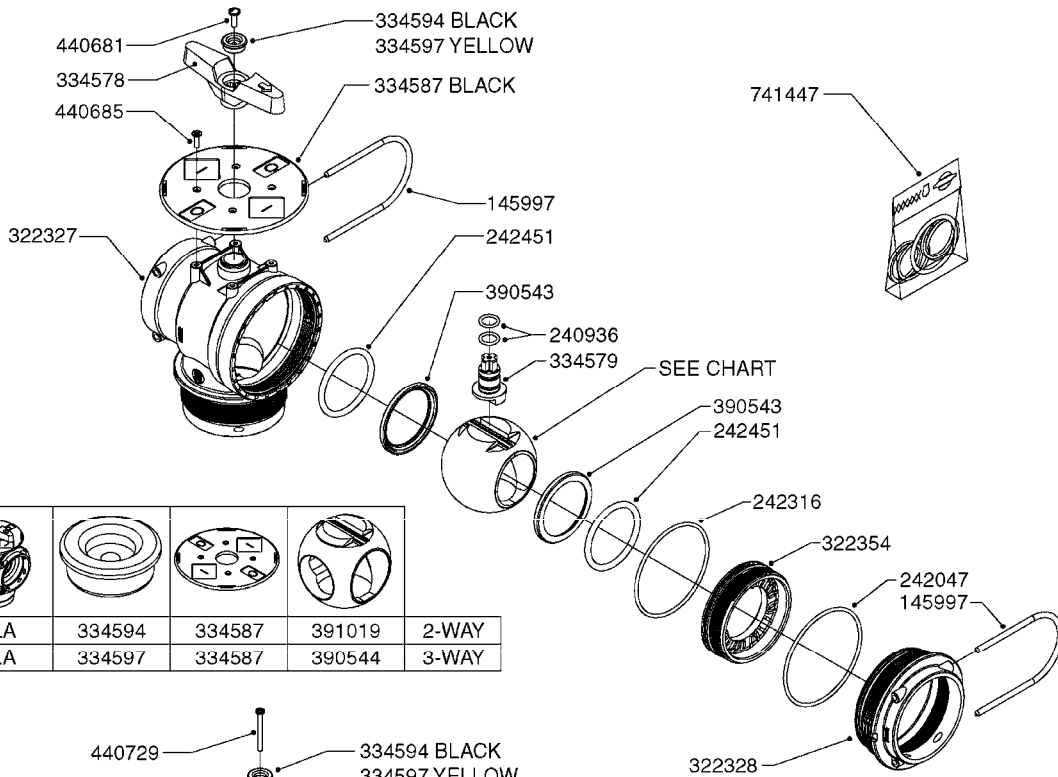

MANIFOLD - S93 VALVE
B0530-HIN, 28:01:19

S93

				2-WAY
NLA	334594	334587	391019	2-WAY
				3-WAY
NLA	334597	334587	390544	3-WAY