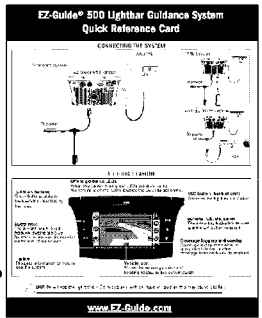

**EZ-STEER 500  
PAGE M0070**

**COMPLETE ASSEMBLY** — **13**

**COMPLETE ASSEMBLIES  
WHOLEGOODS ITEMS**

**M0060**

EZ-GUIDE 500 LIGHTBAR  
M0060-HIN, 01:01:16

Page 1

Date 12.08.2020 11:10

Pos.	parts-n°	order qty	description
1	26007603	1	CABLE, ANTENNA, EZGUIDEPLUS
2	26012203	1	EZ-STEER/GUIDE 500 ADAPT.CABLE
3	26015303	1	REMOTE KEYPAD EZGUIDE 500/250
3	28048403	1	DECAL - REMOTE OVERLAY 500/250
4	26015403	1	EZ-GUIDE 500 CABLE POWER/CAN90
5	26015503	1	EZ-GUIDE 500 Z PLUS ANTENNA
5	26015603	1	ANTENNA AG15 L1,EZ GDE 500/250
6	26015703	1	EZ-GUIDE 500 DGPS DISPLAY
6	26015803	1	EZ-GUIDE 500 OMNISTAR DISPLAY
7	26016103	1	EZ-GUIDE 500 CABLE UNTERM.FUSE
8	26016203	1	EZ-GUIDE 500 POWER CONN.CABLE
9	28048203	1	EZ-GUIDE 500 MOUNT F.AG15 ANT.
10	28048303	1	EZ-GUIDE 250/500 RAM MNT.1.5"
11	29003803	1	EZ-GUIDE 500 CD,GET.STARTED V1
12	67215403	1	EZ-GUIDE 500 QUICK REF.CARD V1
13	84208303	1	EZ GUIDE 500 LIGHTBAR (DGPS)
13	84208403	1	EZ GUIDE 500 LIGHTBAR (XP/HP)
13	84208503	1	EZ GUIDE 500 LIGHTBAR (RTK)