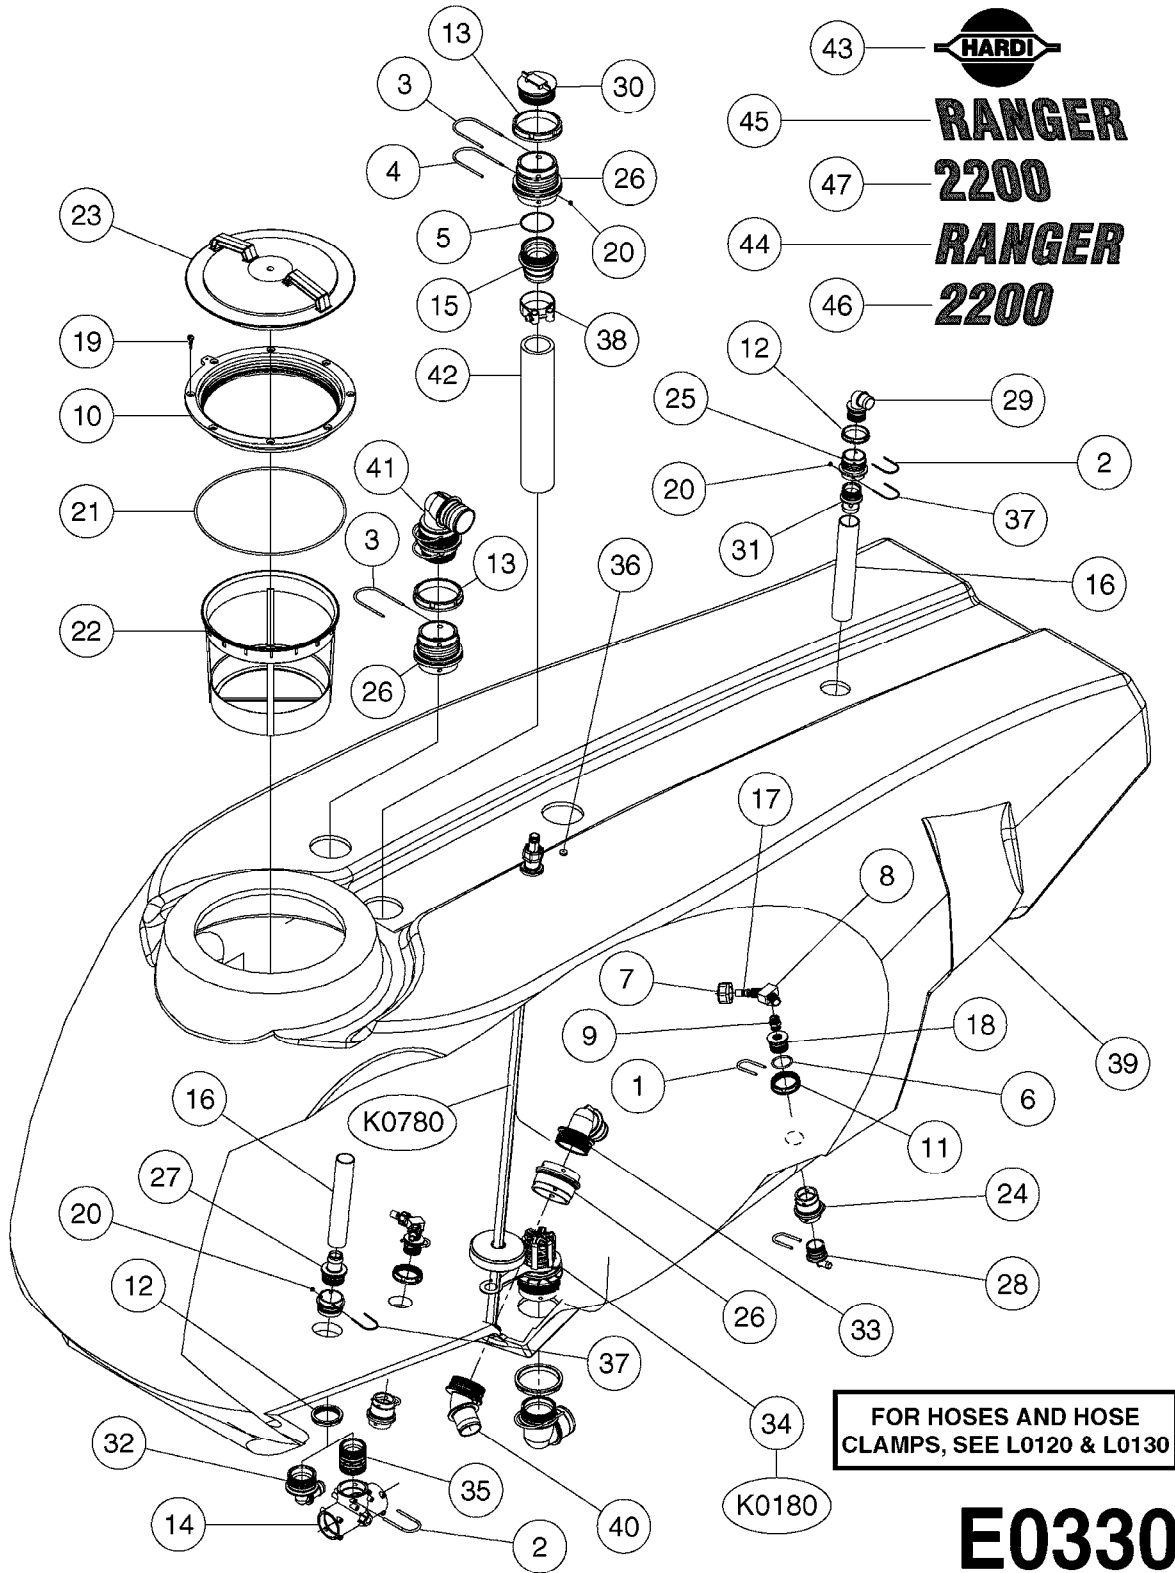

FOR HOSES AND HOSE CLAMPS, SEE L0120 & L0130

E0330

TANK - RANGER 2200 (POST '08)
E0330-HIN, 01:01:16

Page 1

Date 12.08.2020 11:10

Pos.	parts-n°	order qty	description
1	145995	1	FITT.DK S-53 FORK
2	145996	1	FITT.DK S-67 FORK
3	145997	1	FITT.DK S-93 FORK
4	147774	1	FITT.DK S-93 FORK W. M5 THREAD
5	242351	1	O-RING D69.5X3.0 VITON F.S-93
6	242354	1	O-RING D32.2X3.0 VITON
7	320084	1	FITT.DK NUT 1/2" BSP
8	320563	1	FITT.DK 3 WAY 1/2" 110 DEG.
9	320655	1	FITT.DK HN 1/2"-1/2" BSP
10	322097	1	THREADED RING F. LID
11	322107	1	FITT.DK S-53 BULKHEAD NUT
12	322108	1	FITT.DK S-67 BULKHEAD NUT
13	322109	1	FITT.DK S-93 BULKHEAD NUT
14	322224	1	FITT.DK S-67 TEE
15	334235	1	FITT.DK S-93 STR.2-1/2"RUBBER
16	341149	1	RETURN TUBE Ø40 L=2000
17	370495	1	NOZZLE INJECTOR 5066-3.0
18	391100	1	FITT.DK S-53THREAD INS.1/2"BSP
19	440392	1	SCREW 6.3 X 25.0 DIN7981C TORX
20	461217	1	NUT HEX M5 LOCK
21	614588	1	SEAL F. LID
22	614602	1	FILTER BASKET
23	726003	1	LID F. TANK
24	726463	1	FITT.DK S53 BULKHEAD W/GASKET
25	726464	1	FITT.DK S-67 BULKHEAD W/GASKET
26	726465	1	FITT.DK S-93 BULKHEAD W/GASKET
27	726561	1	FITT.DK S-67 STR.1-1/4" O-RING
28	726568	1	FITT.DK.S-53 HB 1/2"90 W/O-RING
29	726572	1	FITT.DK S-67 1" ELBOW 90 ASSY.
30	726580	1	FITT. S93 PLUG W/O-RING
31	727223	1	FITT.S67 1.5" STRAIT S W/ORING
32	727224	1	FITT.DK S67X90,1.5HB SUCTION
33	727225	1	FITT.DK S-93 ELB.2'PVC W/ORING
34	727742	1	TOP DRAIN CORD TYPE
35	728526	1	FITT.DK S-67 CONNECT W/O-RINGS
36	14001500	1	GROMMET F.TOP DRAIN CORD
37	14012200	1	FITT.DK S-67 FORK W/M5 THREADS
38	28030303	1	CLAMP HOSE T-BOLT S2.5" 235-76
39	35003803	1	TANK, MAIN 2200L RANGER DK PIG RAW
40	72072700	1	FITT.DK S-93 45D 2" PVC
41	72374800	1	TANK VENT S93 2-1/2" NAV/NCM
42	92702803	1	HOSE PVC SUCT GRAY 2.5"
43	97811600	1	DECAL COMPANY 335MM X 210MM
44	97817500	1	DECAL RANGER LEFT
45	97817600	1	DECAL RANGER RIGHT
46	97817700	1	DECAL 2200 LEFT
47	97817800	1	DECAL 2200 RIGHT