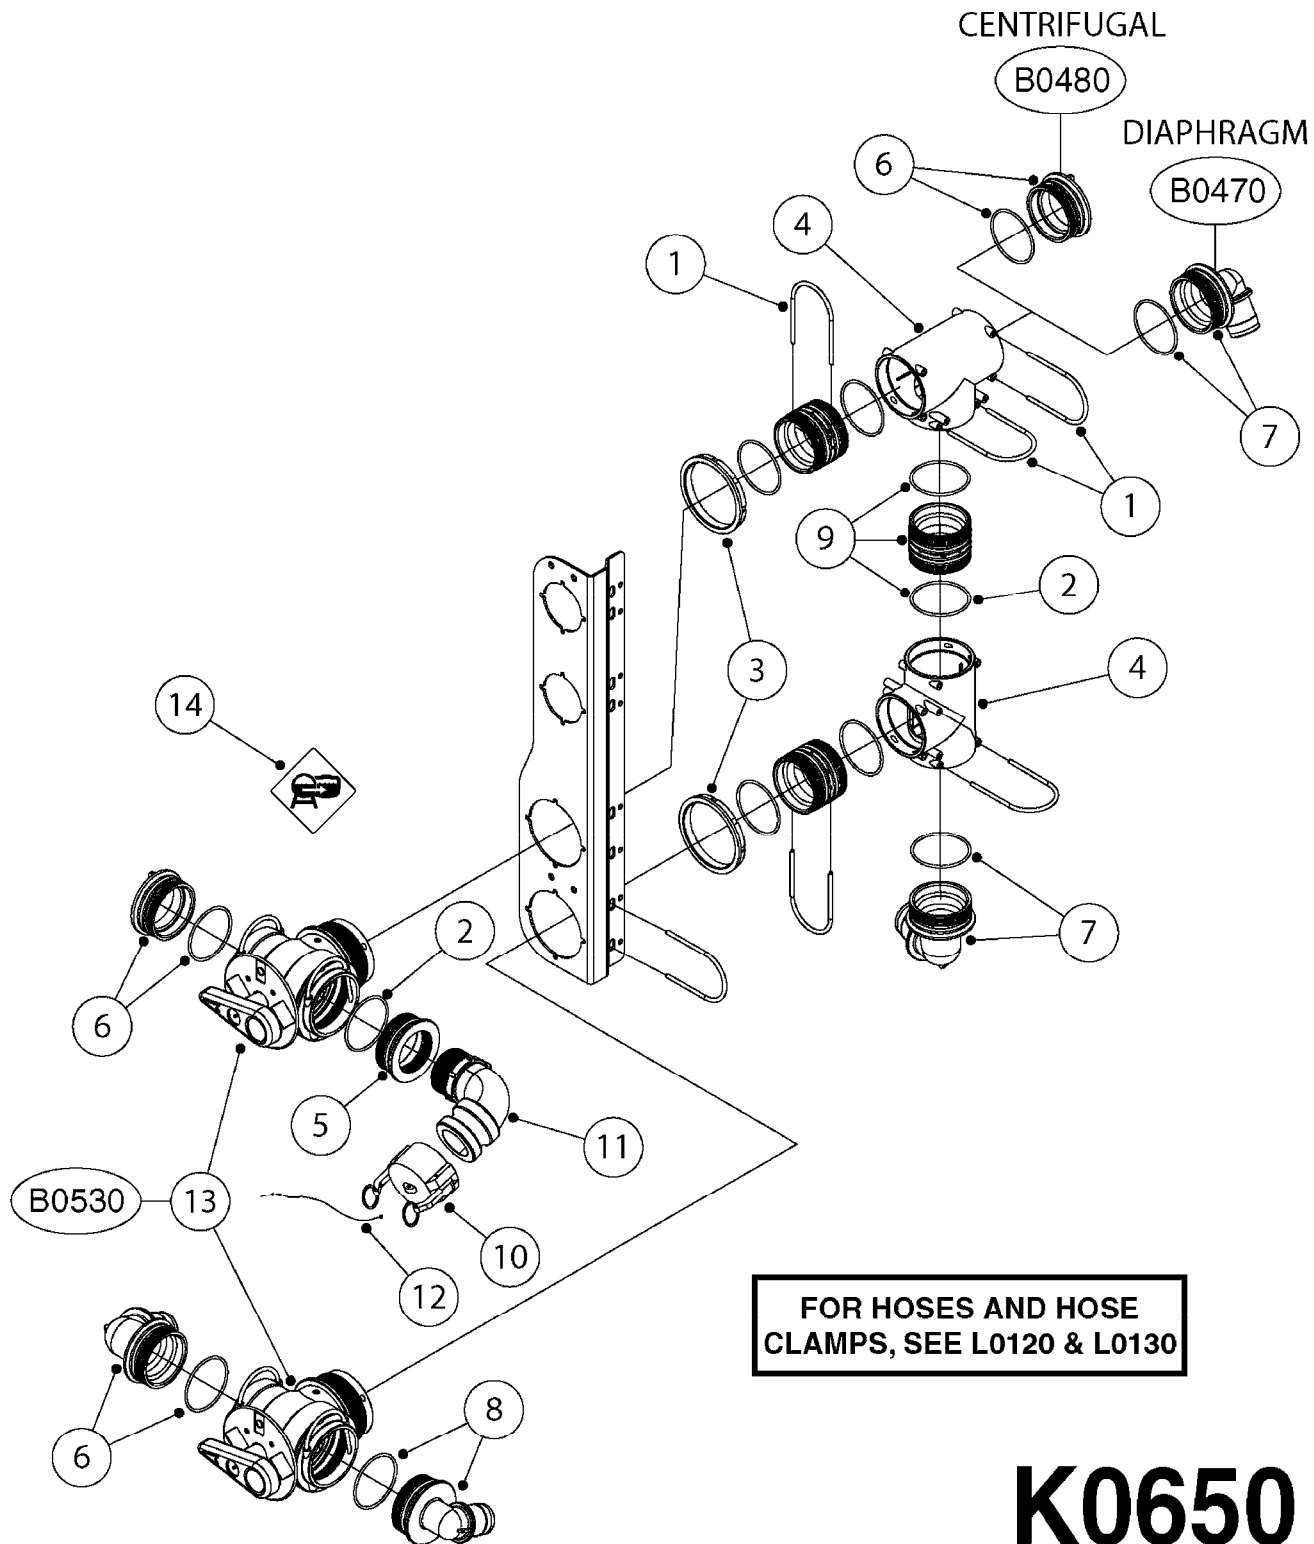

QUICKFILL - RANGER 2200  
K0650-HIN, 01:01:16

Page 1  
Date 12.08.2020 11:10

Pos.	parts-n°	order qty	description
1	145997	1	FITT.DK S-93 FORK
2	242351	1	O-RING D69.5X3.0 VITON F.S-93
3	322109	1	FITT.DK S-93 BULKHEAD NUT
4	334545	1	FITT.DK S-93 TEE
5	390721	1	FITT.DK S-93 PLUG W/2" NPT THRE
6	726580	1	FITT. S93 PLUG W/O-RING
7	727225	1	FITT.DK S-93 ELB.2'PVC W/ORING
8	728395	1	FITT.DK S-93 ELB.1-1/2" 90 DEG
9	728525	1	FITT. S93 CONNECTOR W/O-RINGS
10	10531003	1	CAP F.MALE QUICK COUPLER 2"
11	10604903	1	QUICK COUPLER MALE 2' 90DEG
12	24001203	1	RBR LANYARD 11" F.QCK FILL CAP
13	72082300	1	VALVE 2 WAY MANUAL Ø50 S93
14	97816300	1	DECAL MANIFOLD QUICK-FILL