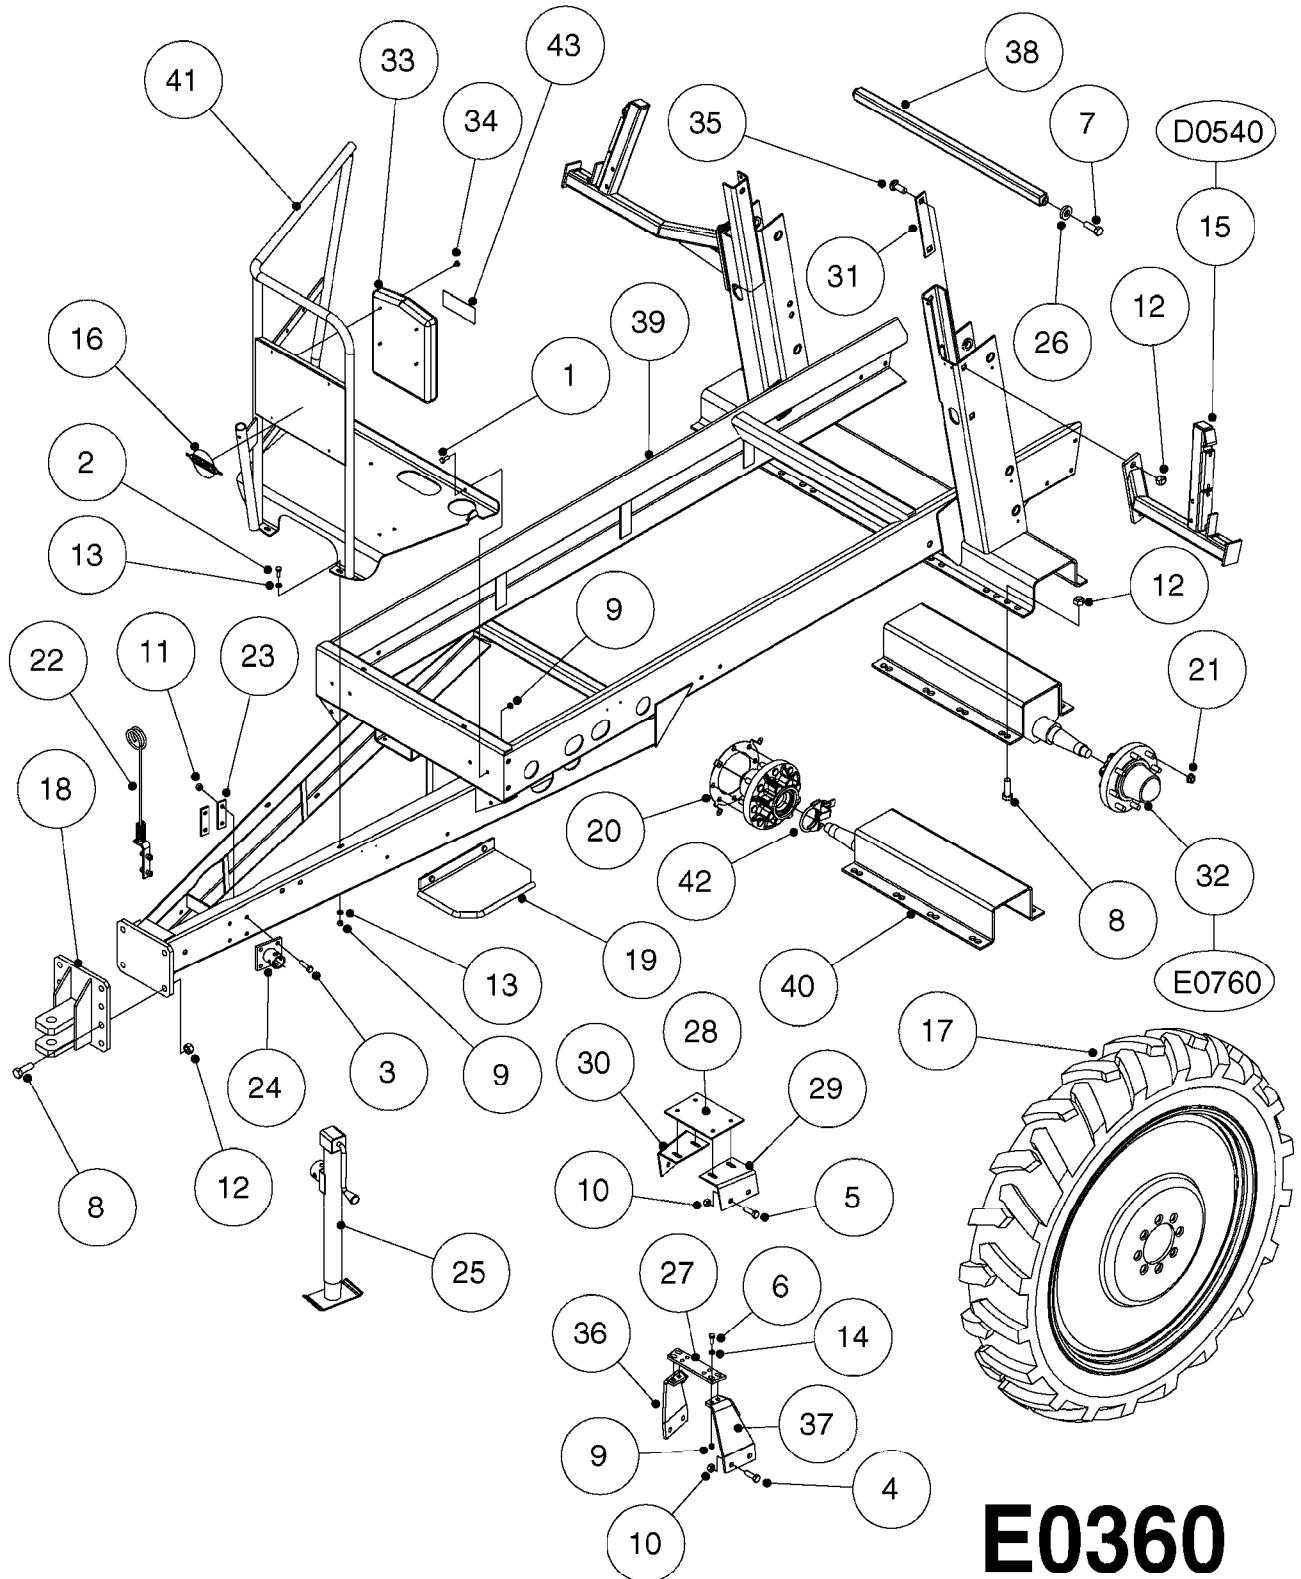

FOR HOSES AND HOSE CLAMPS, SEE L0120 & L0130

**E0330**

TANK - RANGER 2200 (POST '08)  
E0330-HIN, 01:01:16

Page 1

Date 12.08.2020 11:10

Pos.	parts-n°	order qty	description
1	145995	1	FITT.DK S-53 FORK
2	145996	1	FITT.DK S-67 FORK
3	145997	1	FITT.DK S-93 FORK
4	147774	1	FITT.DK S-93 FORK W. M5 THREAD
5	242351	1	O-RING D69.5X3.0 VITON F.S-93
6	242354	1	O-RING D32.2X3.0 VITON
7	320084	1	FITT.DK NUT 1/2" BSP
8	320563	1	FITT.DK 3 WAY 1/2" 110 DEG.
9	320655	1	FITT.DK HN 1/2"-1/2" BSP
10	322097	1	THREADED RING F. LID
11	322107	1	FITT.DK S-53 BULKHEAD NUT
12	322108	1	FITT.DK S-67 BULKHEAD NUT
13	322109	1	FITT.DK S-93 BULKHEAD NUT
14	322224	1	FITT.DK S-67 TEE
15	334235	1	FITT.DK S-93 STR.2-1/2"RUBBER
16	341149	1	RETURN TUBE Ø40 L=2000
17	370495	1	NOZZLE INJECTOR 5066-3.0
18	391100	1	FITT.DK S-53THREAD INS.1/2"BSP
19	440392	1	SCREW 6.3 X 25.0 DIN7981C TORX
20	461217	1	NUT HEX M5 LOCK
21	614588	1	SEAL F. LID
22	614602	1	FILTER BASKET
23	726003	1	LID F. TANK
24	726463	1	FITT.DK S53 BULKHEAD W/GASKET
25	726464	1	FITT.DK S-67 BULKHEAD W/GASKET
26	726465	1	FITT.DK S-93 BULKHEAD W/GASKET
27	726561	1	FITT.DK S-67 STR.1-1/4" O-RING
28	726568	1	FITT.DK.S-53 HB 1/2"90 W/O-RING
29	726572	1	FITT.DK S-67 1" ELBOW 90 ASSY.
30	726580	1	FITT. S93 PLUG W/O-RING
31	727223	1	FITT.S67 1.5" STRAIT S W/ORING
32	727224	1	FITT.DK S67X90,1.5HB SUCTION
33	727225	1	FITT.DK S-93 ELB.2'PVC W/ORING
34	727742	1	TOP DRAIN CORD TYPE
35	728526	1	FITT.DK S-67 CONNECT W/O-RINGS
36	14001500	1	GROMMET F.TOP DRAIN CORD
37	14012200	1	FITT.DK S-67 FORK W/M5 THREADS
38	28030303	1	CLAMP HOSE T-BOLT S2.5" 235-76
39	35003803	1	TANK, MAIN 2200L RANGER DK PIG RAW
40	72072700	1	FITT.DK S-93 45D 2" PVC
41	72374800	1	TANK VENT S93 2-1/2" NAV/NCM
42	92702803	1	HOSE PVC SUCT GRAY 2.5"
43	97811600	1	DECAL COMPANY 335MM X 210MM
44	97817500	1	DECAL RANGER LEFT
45	97817600	1	DECAL RANGER RIGHT
46	97817700	1	DECAL 2200 LEFT
47	97817800	1	DECAL 2200 RIGHT