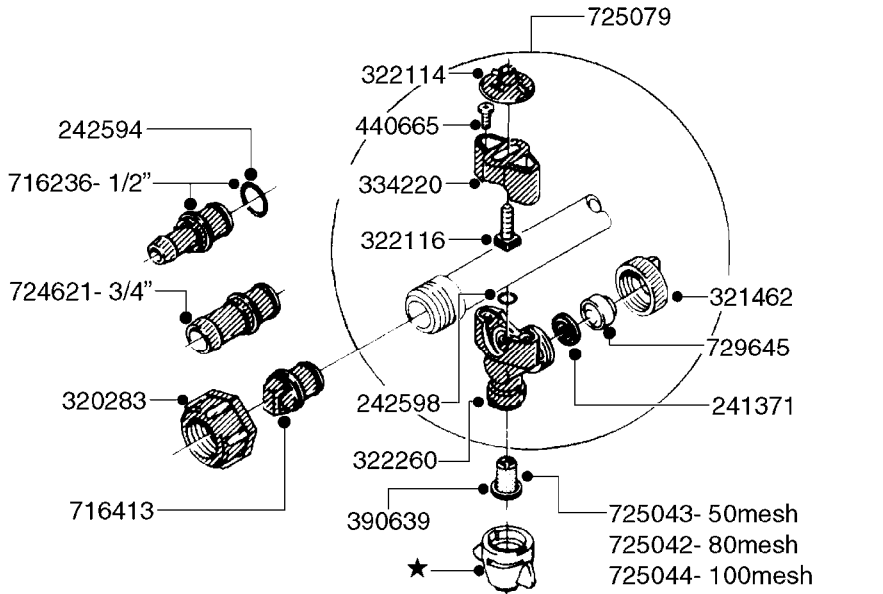

**D1060**

BOOM-NOZZLES QUINTASTREAM  
D1060-HIN, 01:01:16

Page 1

Date 12.08.2020 11:10

Pos.	parts-n°	order qty	description
1	372011	1	NOZZLE ISO QS-015-5H GREEN
1	372012	1	NOZZLE ISO QS-02-5H YELLOW
1	372013	1	NOZZLE ISO QS-03-5H BLUE
1	372014	1	NOZZLE ISO QS-04-5H RED
1	372015	1	NOZZLE ISO QS-05-5H BROWN
1	372016	1	NOZZLE ISO QS-06-5H GREY
1	372017	1	NOZZLE ISO QS-08-5H WHITE
1	372018	1	NOZZLE ISO QS-10-5H LT. BLUE
1	372019	1	NOZZLE ISO QS-15-5H LT. GREEN
2	372002	1	ISO QNTSTRM 015 S-GREEN
2	372003	1	ISO QNTSTRM 02 S-YELLOW
2	372004	1	ISO QNTSTRM 03 S-BLUE
2	372005	1	ISO QNTSTRM 04 S-RED
2	372006	1	ISO QNTSTRM 05 S-BROWN
2	372007	1	ISO QNTSTRM 06 S-GREY
2	372008	1	ISO QNTSTRM 08 S-WHITE
2	372009	1	ISO QNTSTRM 10 S-LT.BLU
2	372010	1	ISO QNTSTRM 15 S-LT.GRN