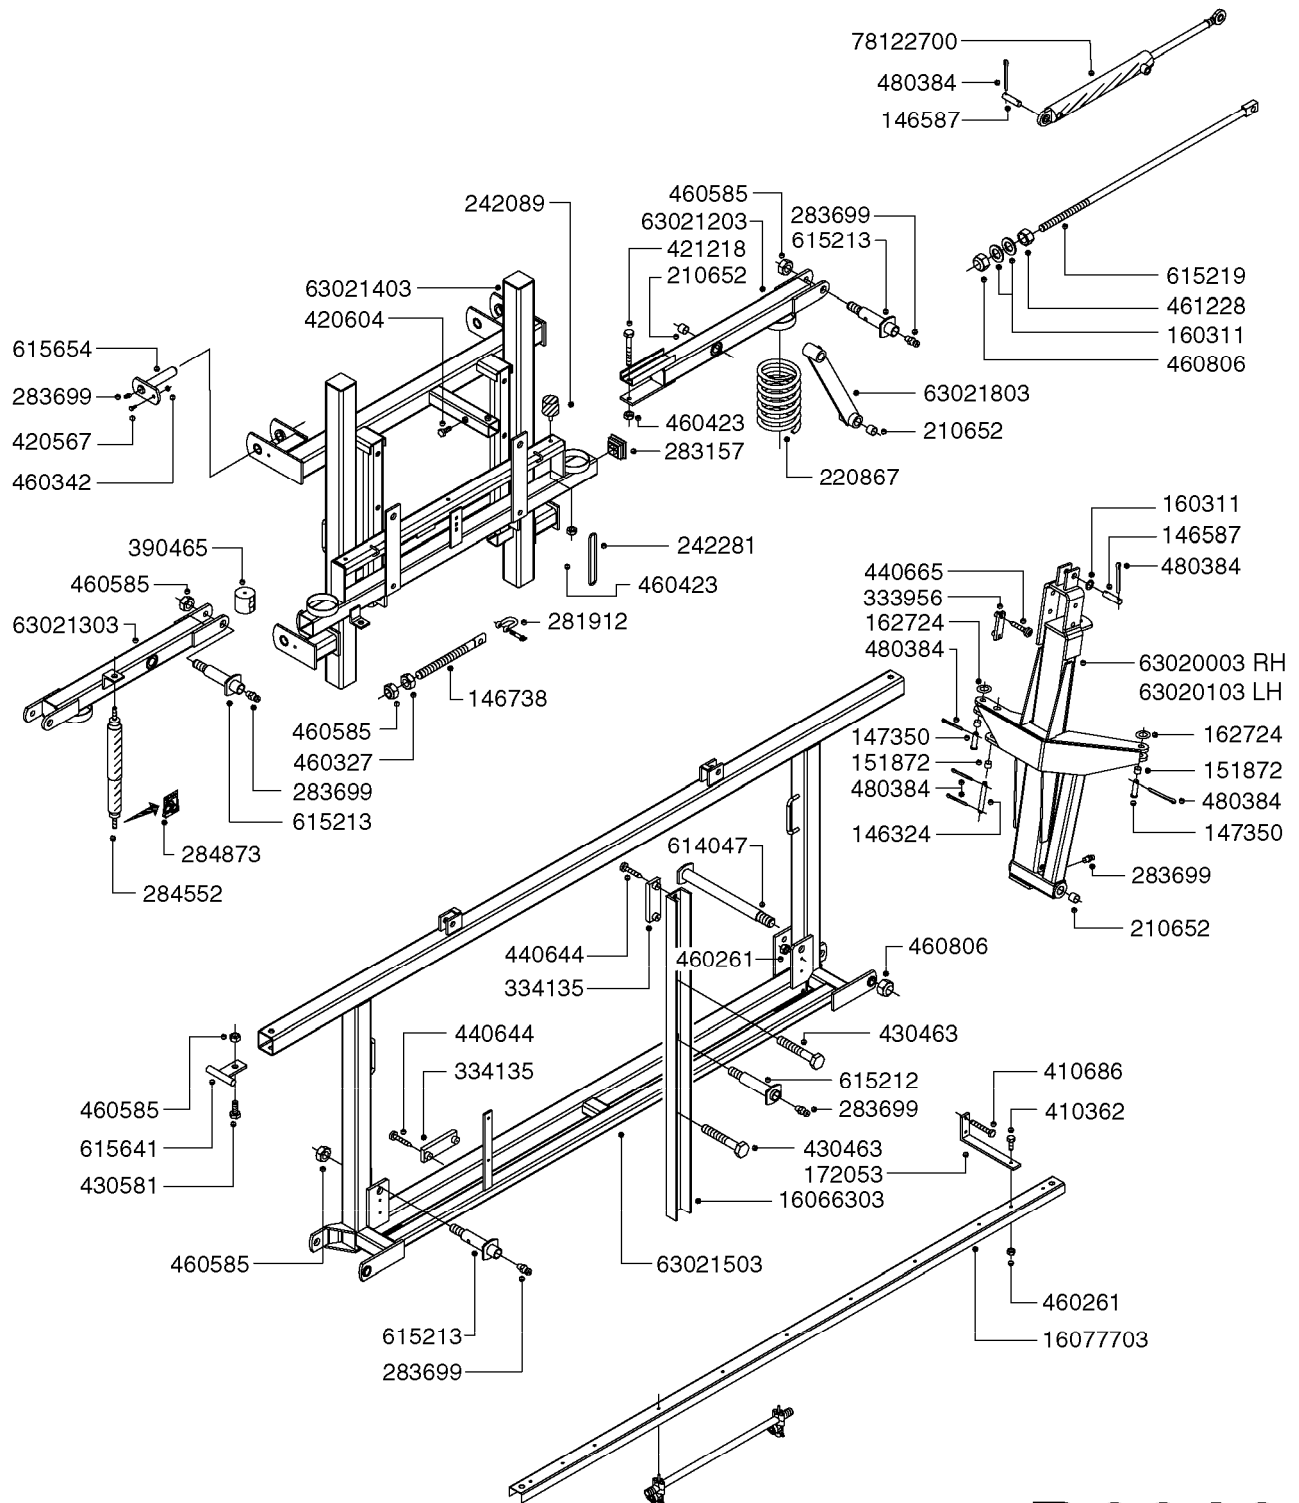

**NORTH AMERICAN STEEL PARTS SHOWN ON THIS PAGE  
FOR DENMARK STEEL PARTS, SEE PAGE D0300**

**D0310**

BOOM COMMANDER CENTER 45-66'US  
D0310-HIN, 01:01:16

Page 1

Date 12.08.2020 11:09

parts-n°	order qty	description
146324	1	SHAFT D16.8 L102/2 X 5
146587	1	PIN D16.8 X 65
146738	1	PIN FOR CENTER CABLE EAGLE
147350	1	PIN D16.8 L60MM
151872	1	BUSHING D22.0/18.0 10MM
160311	1	WASHER D30/D20.4X2
162724	1	WASHER D25/D18.1X1
172053	1	NOZZLE TRACK HOLDER
210652	1	BUSHING TEFLON D25/D22X20
220867	1	COMP SPRING DI106 L320 D14 N9,55
242089	1	RUBBER STOP D50X40 M10
242281	1	RUBBER BAND OVAL 180MM
281912	1	SHACKLE M-10
283157	1	PLUG F.DRAIN 60X60X4
283699	1	GREASE NIPPLE M6X1
284552	1	SHOCK ABSORBER F.EAGLE BOOM
284873	1	KIT F.SHOCK ABSORBER HDW.EAG.
333956	1	SLIDE SHOE 91X25X10
334135	1	SLIDE SHOE 140X45X15
390465	1	JOINER BLOCK TRAPEEZE EAGLE
410362	1	BOLT HEX 8.8 SS M6X20
410686	1	BOLT HEX 8.8 DEL M6X30
420567	1	BOLT HEX 8.8 DEL M8X30 FT
420604	1	BOLT HEX 8.8 DEL M10X25 FT DIN933
421218	1	BOLT HEX 8.8 DEL M10X90
430463	1	BOLT HEX 8.8 DEL M16X110
430581	1	BOLT HEX 8.8 DEL M16X40 FT
440644	1	SCREW NO.10 5/8"
440665	1	SCREW M4.2X16 STAINLESS
460261	1	NUT HEX M6X1.00 LOCK DIN985 A2 SS
460327	1	NUT HEX M16X2
460342	1	NUT HEX M10 DEL DIN934
460423	1	NUT HEX M10X1.50 LOCK DIN985A2 SS
460585	1	LOCKING NUT M16 DIN985 A2 SS
460806	1	NUT HEX M20X2.50 LOCK DIN985A2 SS
461228	1	NUT HEX M20
480384	1	PIN COTTER 3/16 x 1-1/2"
614047	1	PIN D22 X 243 HINGE EAGLE
615212	1	PIN D22 X 84 LUBED F.EAGLE
615213	1	PIN D22 X 70 LUBED F.EAGLE
615219	1	TILT CYL.REPLACEMENT EAGLE
615641	1	SAFETY BAR F.WNG TLT 45-66'
615654	1	PIN D25 X 123 F. PARALIFT
16066303	1	U-CHANNEL F. CENTER SPB
16077703	1	CENTER TRACK SPB
63020003	1	HINGE 45'-66' RH / SPB
63020103	1	HINGE 45'-66' LH / SPB
63021203	1	TRAPEZE ARM R.H. SPB
63021303	1	TRAPEZE ARM L.H. SPB
63021403	1	PARA-LIFT LIFT CENTER SPB
63021503	1	CENTER FRAME SPB
63021803	1	TRAPEZE ARM SPB
78122700	1	CYLINDER D40/22X300MM RED