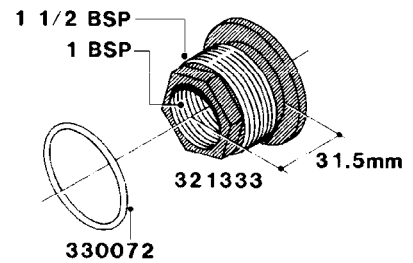

L0060

FITTINGS - BULKHEAD
L0060-HIN, 01:01:16

Page 1

Date 12.08.2020 11:10

parts-n°	order qty	description
141046	1	NUT 3/8" BSP
141341	1	NUT 1/4' BSP
240284	1	O-RING D82,5/75 X 3,5
320456	1	FITT.DK BULKHEAD 1"BSP DOUBLE
320467	1	FITT.DK BULKHEAD 1"BSP SINGLE
320471	1	FITT.DK NUT 1" BSP JAMB
320541	1	FITT.DK BULKHEAD 2-1/2'BSP SIN
320552	1	FITT.DK NUT 2-1/2' BSP JAMB
320644	1	FITT.DK ELB.3/4"HB X 1" BSP
320784	1	FITT.DK CAP 1-1/2" BSP
320795	1	FITT.DK NUT 1-1/2" BSP JAMB
320935	1	FITT.DK BULKHEAD 1/4' BSP SING
320946	1	FITT.DK BULKHEAD 3/8' BSP SING
321296	1	FITT.DK BULKHEAD 1/2" BSP SING
321307	1	FITT.DK NUT 1/2" BSP JAMB
321333	1	FITT.DK BULK 1-1/2" X 1"F BSP
330061	1	O-RING D16/D11X2,5
330072	1	O-RING D53.5/D45.5X4
330212	1	O-RING D19/D14X2.4 F.1/2"NUT
332577	1	O-RING D38/D30X4 F.1" PUR.
332592	1	O-RING D26/D20X3