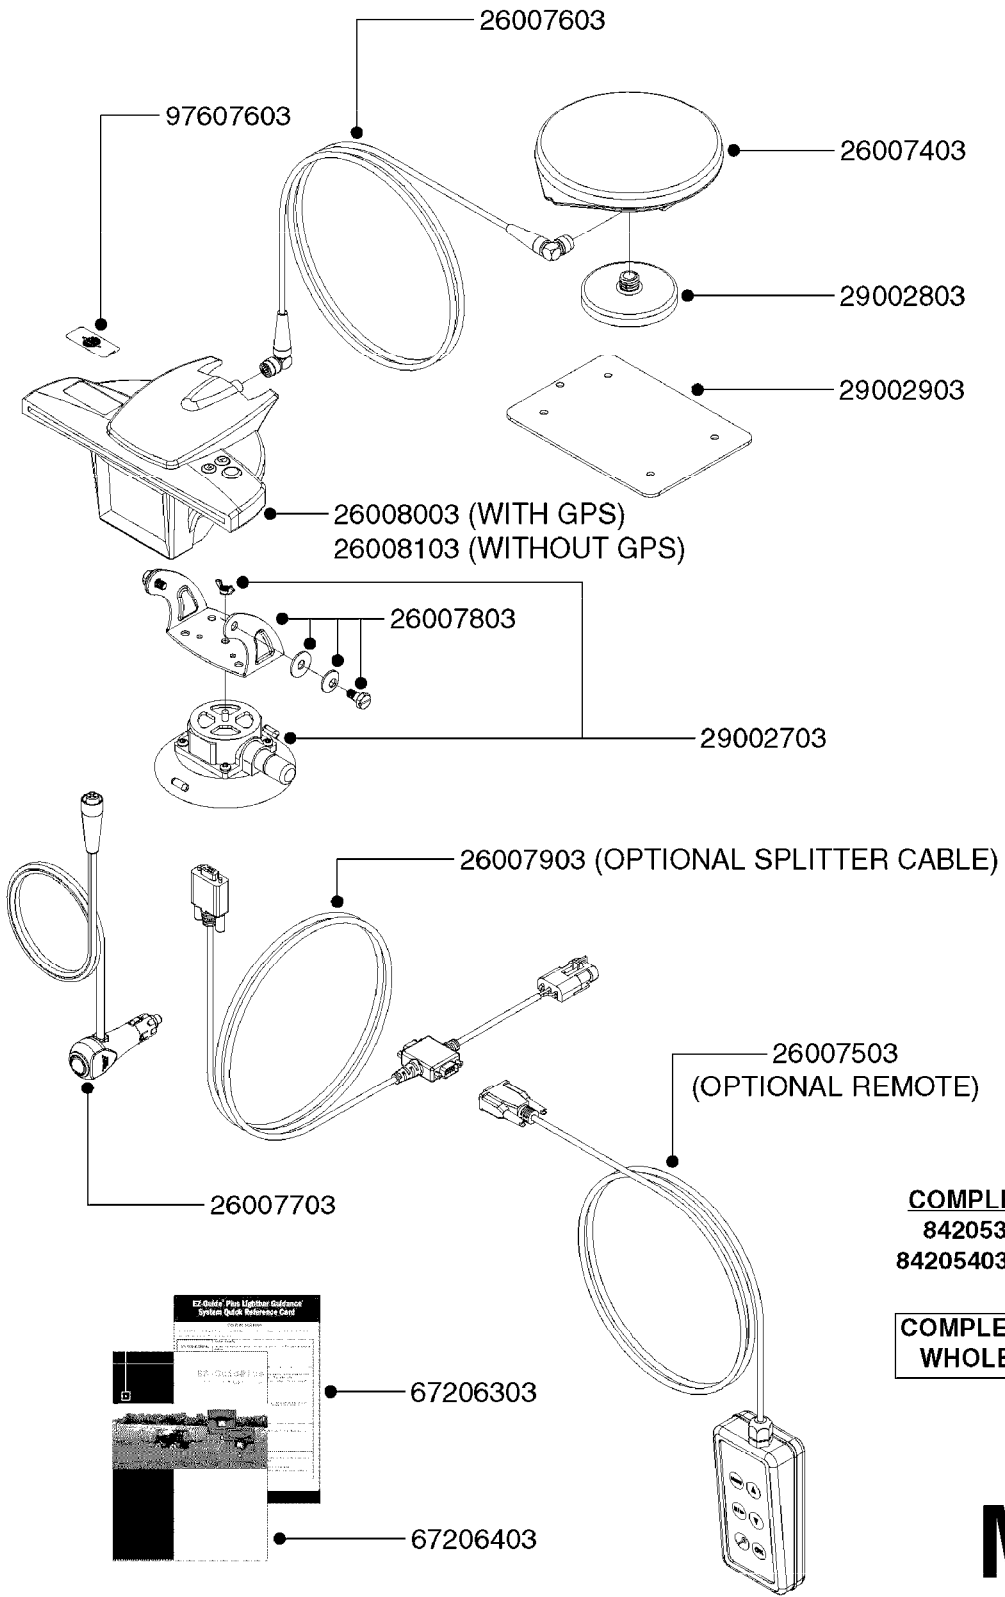

3 COMPLETE ASSEMBLY

HC550 CABLES

**M0030**

CFX-750 DISPLAY, DGPS  
M0030-HIN, 01:01:16

Page 1  
Date 12.08.2020 11:10

Pos.	parts-n°	order qty	description
1	26007603	1	CABLE, ANTENNA, EZGUIDEPLUS
2	26012003	1	NULL MODEM CABLE
3	26021403	1	CFX-750 DISPLAY, DGPS
4	26021603	1	CABLE, POWER BUS, CAN CFX-750
5	26021703	1	CABLE, ASC INTERFACE, CFX-750
6	26021803	1	AG-25 ANTENNA L1/L2 GLN
7	26022103	1	CFX-750 DISPLAY ONLY
8	26022603	1	CFX-750 Basic Power Cable
9	28048203	1	EZ-GUIDE 500 MOUNT F.AG15 ANT.
10	28048303	1	EZ-GUIDE 250/500 RAM MNT.1.5"