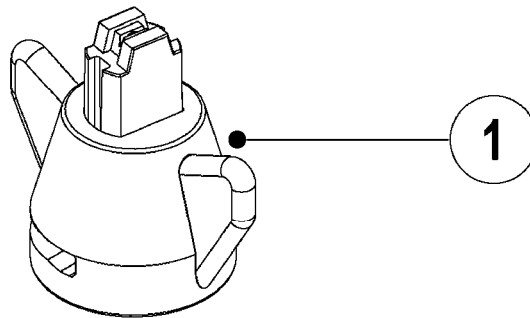

BOOM-NOZZLES MINIDRIFT
D1050-HIN, 01:01:16

Page 0

Date 12.08.2020 11:10

D1050