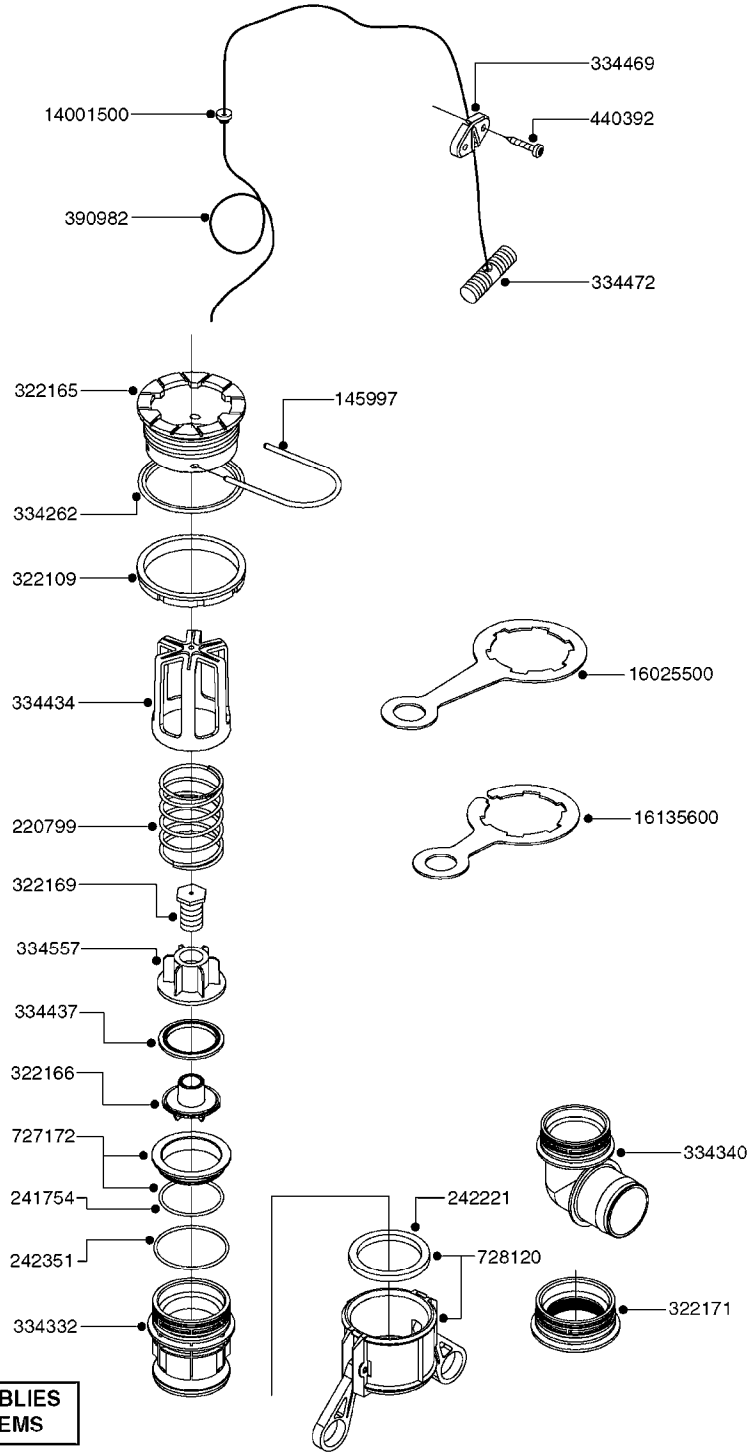

**K0150**

CLEAN WATER TANK - RANGER  
K0150-HIN, 07:11:19

Page 1

Date 12.08.2020 11:10

Pos.	parts-n°	order qty	description
1	240947	1	O-RING D7.3X2.4 NITRIL
2	281551	1	BALL VALVE 1/2"
3	320084	1	FITT.DK NUT 1/2" BSP
4	320482	1	FITT.DK ELB. 1/2" BSP 60 DEG.
5	321296	1	FITT.DK BULKHEAD 1/2" BSP SING
6	321307	1	FITT.DK NUT 1/2" BSP JAMB
7	321322	1	SCREW CAP F. S80 X 4
8	330212	1	O-RING D19/D14X2.4 F.1/2"NUT
9	330687	1	FITT.DK HB 1/2" F. 1/2" NUT
10	332592	1	O-RING D26/D20X3
11	333137	1	FITT.DK CONN.1/2" F.NOZZ. DOUB
12	420641	1	BOLT HM 8X35/22 A2 SS DIN931
13	460143	1	LOCK NUT M8 SST A2 DIN985
14	35004003	1	TANK, HAND WASH 20L RG DK PIG RAW