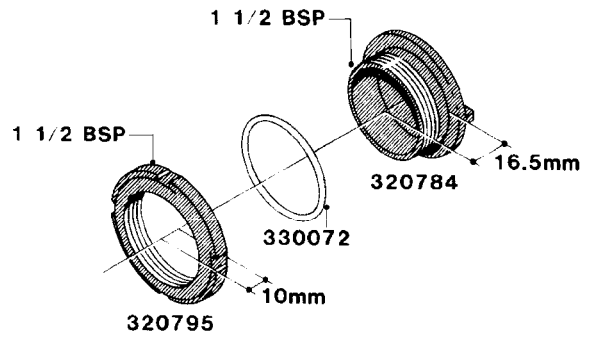

L0060

FITTINGS - BULKHEAD
L0060-HIN, 01:01:16

Page 1

Date 12.08.2020 11:10

parts-n°	order qty	description
141046	1	NUT 3/8" BSP
141341	1	NUT 1/4' BSP
240284	1	O-RING D82,5/75 X 3,5
320456	1	FITT.DK BULKHEAD 1"BSP DOUBLE
320467	1	FITT.DK BULKHEAD 1"BSP SINGLE
320471	1	FITT.DK NUT 1" BSP JAMB
320541	1	FITT.DK BULKHEAD 2-1/2'BSP SIN
320552	1	FITT.DK NUT 2-1/2' BSP JAMB
320644	1	FITT.DK ELB.3/4"HB X 1" BSP
320784	1	FITT.DK CAP 1-1/2" BSP
320795	1	FITT.DK NUT 1-1/2" BSP JAMB
320935	1	FITT.DK BULKHEAD 1/4' BSP SING
320946	1	FITT.DK BULKHEAD 3/8' BSP SING
321296	1	FITT.DK BULKHEAD 1/2" BSP SING
321307	1	FITT.DK NUT 1/2" BSP JAMB
321333	1	FITT.DK BULK 1-1/2" X 1"F BSP
330061	1	O-RING D16/D11X2,5
330072	1	O-RING D53.5/D45.5X4
330212	1	O-RING D19/D14X2.4 F.1/2"NUT
332577	1	O-RING D38/D30X4 F.1" PUR.
332592	1	O-RING D26/D20X3