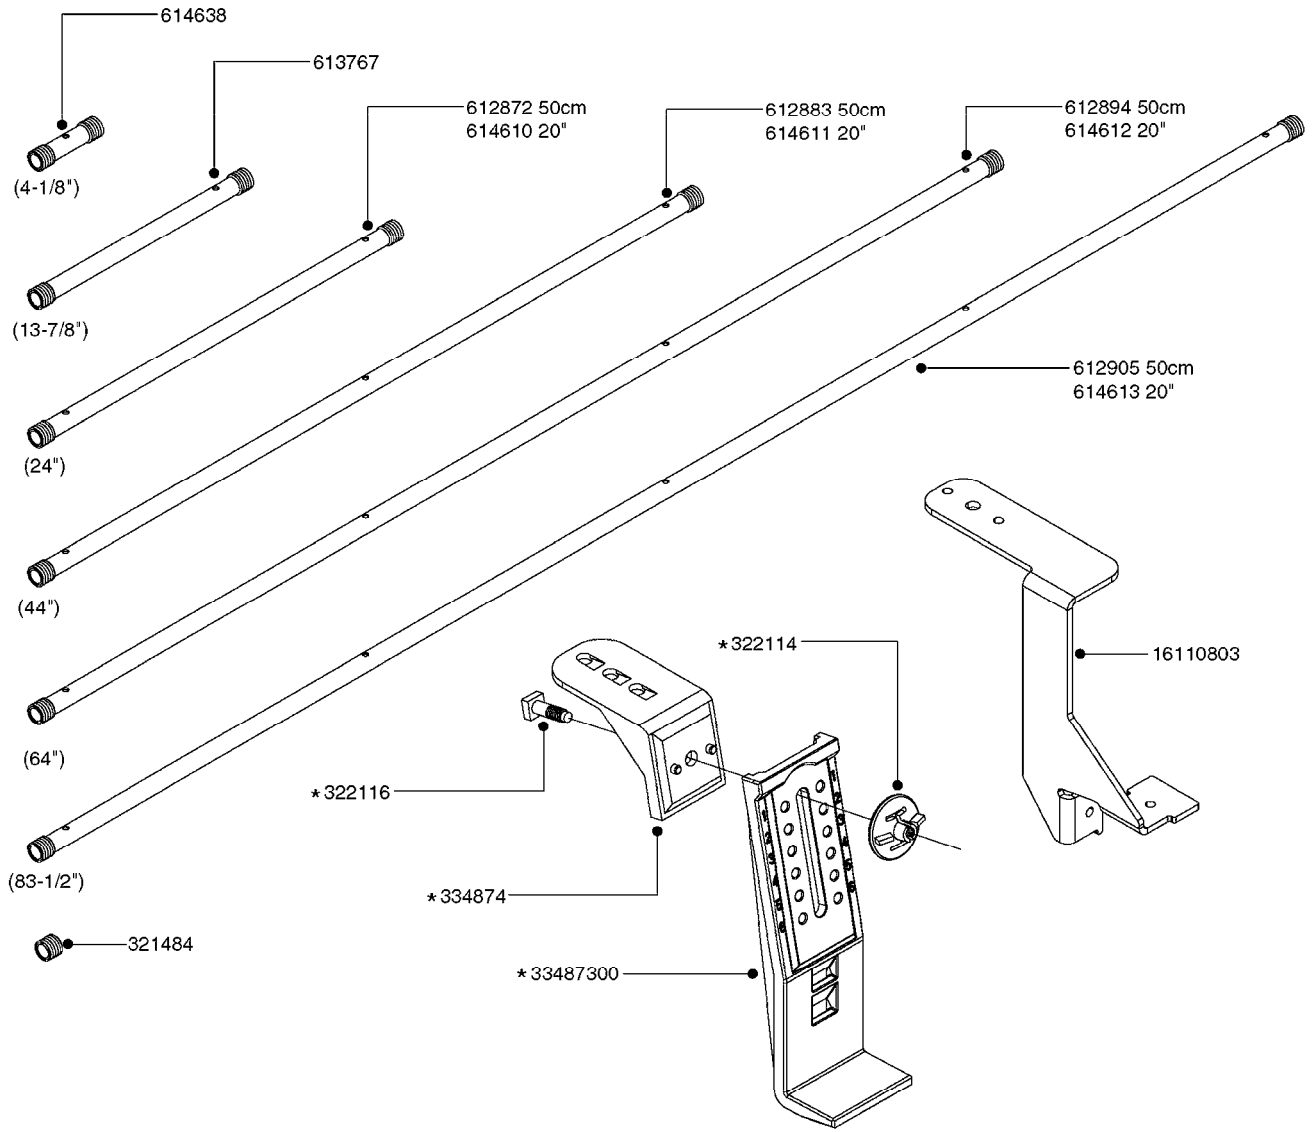

# D1100

DOUBLE NOZZLE HOLDER-SNAP FIT  
D1100-HIN, 01:01:16

Page 1  
Date 12.08.2020 11:10

Pos.	parts-n°	order qty	description
1	372140	1	HARDI ISO BLIND CAP
2	725078	1	SNAP-FIT TRIPLET W/O NOZZ HOLD
3	28032503	1	DOUBLE NOZZLE HOLDER LD ISO
4	28040103	1	O-RING F.DOUBLE NOZZLE HOLDER
5	28089103	1	GASKET F.DOUBLE NOZZLE HOLDER
6	70056803	1	DOUBLE NOZZLE CAP ORANGE LD 01
6	70056903	1	DOUBLE NOZZLE CAP GREEN LD 015
6	70057003	1	DOUBLE NOZZLE CAP YELLOW LD 02
6	70057103	1	DOUBLE NOZZLE CAP LILAC LD 025
6	70057203	1	DOUBLE NOZZLE CAP BLUE LD 03
6	70057303	1	DOUBLE NOZZLE CAP RED LD 04
6	70057403	1	DOUBLE NOZZLE CAP BROWN LD 05