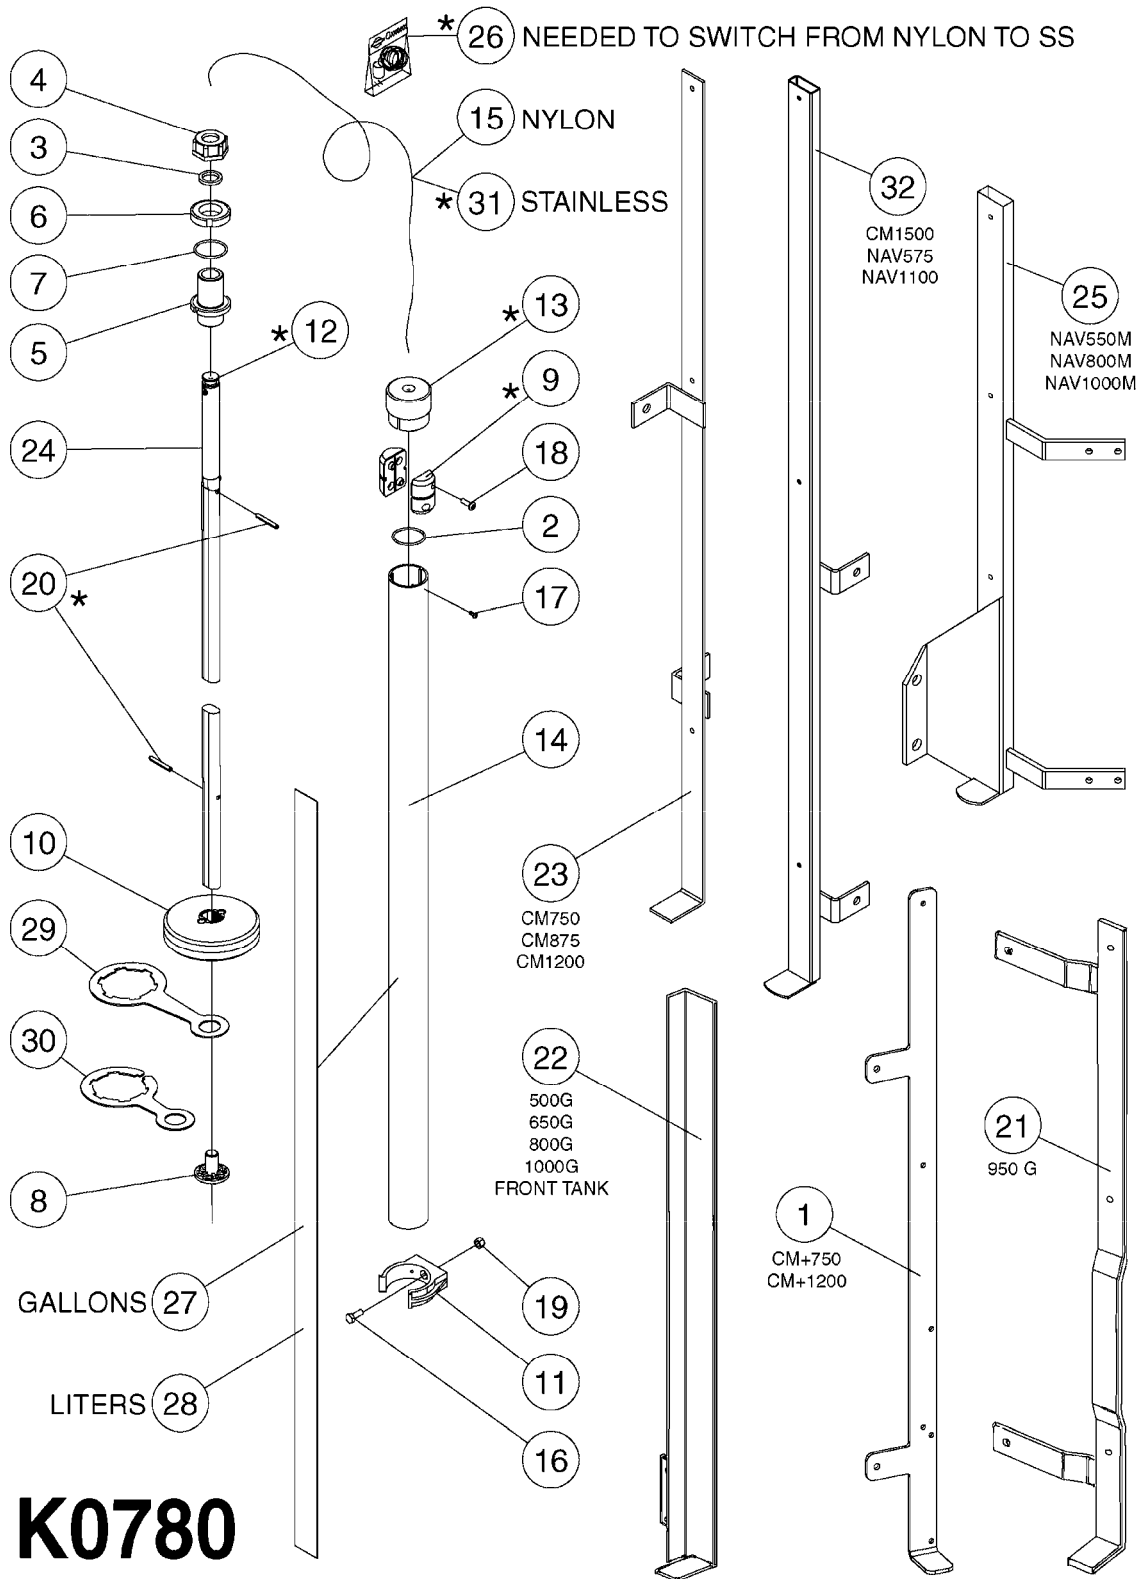

SIGHT GAUGE - REMOTE
K0780-HIN, 25:09:19

Page 1
Date 12.08.2020 11:10

Pos.	parts-n°	order qty	description
1	161950	1	SIGHT GAUGE MT BKT CM+ 750/120
2	242262	1	O-RING D31X3 VITON
3	242309	1	SEAL Ø22 ID Ø30 OD X 4 HIGH
4	320095	1	FITT.DK NUT 1" BSP
5	320456	1	FITT.DK BULKHEAD 1"BSP DOUBLE
6	320471	1	FITT.DK NUT 1" BSP JAMB
7	332577	1	O-RING D38/D30X4 F.1" PUR.
8	333864	1	GUIDE F. SAFETY VALVE SPRING
9	334513	1	MARKER HALF SIGHT GAUGE
10	334515	1	FLOATER FOR LIQUID LEVEL
11	334523	1	PIPE HOLDER Ø51.5
12	334849	1	SIGHT GAUGE GUIDE F. SS TUBE
13	334850	1	GUIDE F. SIGHT GAUGE TUBE TOP
14	341202	1	TUBE F.SIGHT GAUGE L=40"
14	341204	1	SIGHT GAUGE TUBE L=59"
14	341283	1	TUBE F.SIGHT GAUGE L=72"
14	341307	1	TUBE F.SIGHT GAUGE L=75" NCM 4400
14	341339	1	TUBE F.SIGHT GAUGE L=82" NCM 6600
14	341340	1	TUBE F.SIGHT GAUGE L=94" (2382) NCM 9000
14	34000703	1	TUBE F. DRY GAUGE L=1200 BENT RANGER 2000 & 2200
15	390487	1	CORD NYLON/SIGHT GAUGE 4500mm OLDER MODELS ONLY
16	410185	1	BOLT HEX 8.8 DEL M6X16
16	410362	1	BOLT HEX 8.8 SS M6X20
17	440663	1	SCREW 3/8" NR4 STAINLESS
18	440677	1	SCREW F. PLASTIC 5X20 SS
19	460261	1	NUT HEX M6X1.00 LOCK DIN985 A2 SS
20	480717	1	PIN E 5X40 SST
20	480730	1	SPRING DOWEL PIN 5X30 SST
21	615197	1	BKT.SIGHT GAUGE HC950
22	615308	1	BRACKET FOR SIGHT TUBE
23	615941	1	SIGHT GAUGE MOUNT BRACKET CM
24	615942	1	GUIDE TUBE F.FLOATER CM1200G
24	615943	1	GUIDE TUBE F.FLOATER CM875G
24	615944	1	GUIDE TUBE F.FLOATER, L=1680 HC 950, NAV 575, NAV 3500, CM 750
24	615945	1	GUIDE TUBE F.FLOATER, L=1610, NV3000 NAV 3000 & HC650
24	615947	1	GUIDE TUBE F.FLOATER TR 500G
24	615948	1	GUIDE TUBE F.FLOATER MA 1000-1200-1500 L
24	615949	1	GUIDE TUBE F.FLOATER MEGA 230G
24	615951	1	GUIDE TUBE F.FLOATER NAV800G
24	615952	1	GUIDE TUBE F.FLOATER NAV1000G
24	615954	1	GUIDE TUBE F. FLOATER F.T.250G
24	615955	1	GUIDE TUBE F.FLOATER FT.350G
24	615957	1	GUIDE TUBE F.FLOATER NAV.550G
24	61022100	1	GUIDE TUBE F NP1100/CM1500
24	61022600	1	GUIDE TUBE F.FLOATER RANGER RANGER 2000 & 2200
24	61036700	1	GUIDE TUBE F.FLOATER, L=1850, NV4000/CM4400 NCM 4400 & NAV 4000
24	61038600	1	GUIDE TUBE F.FLOAT NCM 9000
24	61038700	1	GUIDE TUBE F.FLOAT NCM 6600
25	637998	1	MANIFOLD BKT. NAVIGATOR
26	741527	1	SIGHT GAUGE KIT SS WIRE '98 SS CABLE & PARTS NEEDED
27	978056	1	DECAL S/G TUBE 500GAL-99