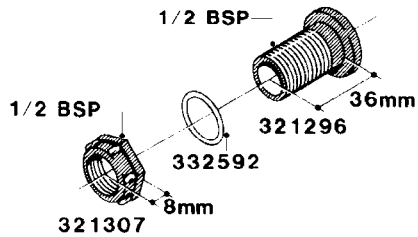

L0060

FITTINGS - BULKHEAD
L0060-HIN, 01:01:16

Page 1

Date 12.08.2020 11:10

parts-n°	order qty	description
141046	1	NUT 3/8" BSP
141341	1	NUT 1/4' BSP
240284	1	O-RING D82,5/75 X 3,5
320456	1	FITT.DK BULKHEAD 1"BSP DOUBLE
320467	1	FITT.DK BULKHEAD 1"BSP SINGLE
320471	1	FITT.DK NUT 1" BSP JAMB
320541	1	FITT.DK BULKHEAD 2-1/2'BSP SIN
320552	1	FITT.DK NUT 2-1/2' BSP JAMB
320644	1	FITT.DK ELB.3/4"HB X 1" BSP
320784	1	FITT.DK CAP 1-1/2" BSP
320795	1	FITT.DK NUT 1-1/2" BSP JAMB
320935	1	FITT.DK BULKHEAD 1/4' BSP SING
320946	1	FITT.DK BULKHEAD 3/8' BSP SING
321296	1	FITT.DK BULKHEAD 1/2" BSP SING
321307	1	FITT.DK NUT 1/2" BSP JAMB
321333	1	FITT.DK BULK 1-1/2" X 1"F BSP
330061	1	O-RING D16/D11X2,5
330072	1	O-RING D53.5/D45.5X4
330212	1	O-RING D19/D14X2.4 F.1/2"NUT
332577	1	O-RING D38/D30X4 F.1" PUR.
332592	1	O-RING D26/D20X3