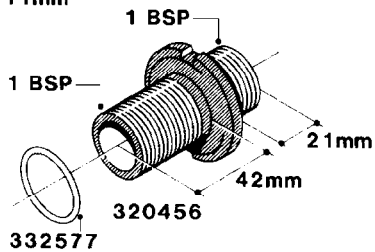

L0060

FITTINGS - BULKHEAD
L0060-HIN, 01:01:16

Page 1

Date 12.08.2020 11:10

parts-n°	order qty	description
141046	1	NUT 3/8" BSP
141341	1	NUT 1/4' BSP
240284	1	O-RING D82,5/75 X 3,5
320456	1	FITT.DK BULKHEAD 1"BSP DOUBLE
320467	1	FITT.DK BULKHEAD 1"BSP SINGLE
320471	1	FITT.DK NUT 1" BSP JAMB
320541	1	FITT.DK BULKHEAD 2-1/2'BSP SIN
320552	1	FITT.DK NUT 2-1/2' BSP JAMB
320644	1	FITT.DK ELB.3/4"HB X 1" BSP
320784	1	FITT.DK CAP 1-1/2" BSP
320795	1	FITT.DK NUT 1-1/2" BSP JAMB
320935	1	FITT.DK BULKHEAD 1/4' BSP SING
320946	1	FITT.DK BULKHEAD 3/8' BSP SING
321296	1	FITT.DK BULKHEAD 1/2" BSP SING
321307	1	FITT.DK NUT 1/2" BSP JAMB
321333	1	FITT.DK BULK 1-1/2" X 1"F BSP
330061	1	O-RING D16/D11X2,5
330072	1	O-RING D53.5/D45.5X4
330212	1	O-RING D19/D14X2.4 F.1/2"NUT
332577	1	O-RING D38/D30X4 F.1" PUR.
332592	1	O-RING D26/D20X3