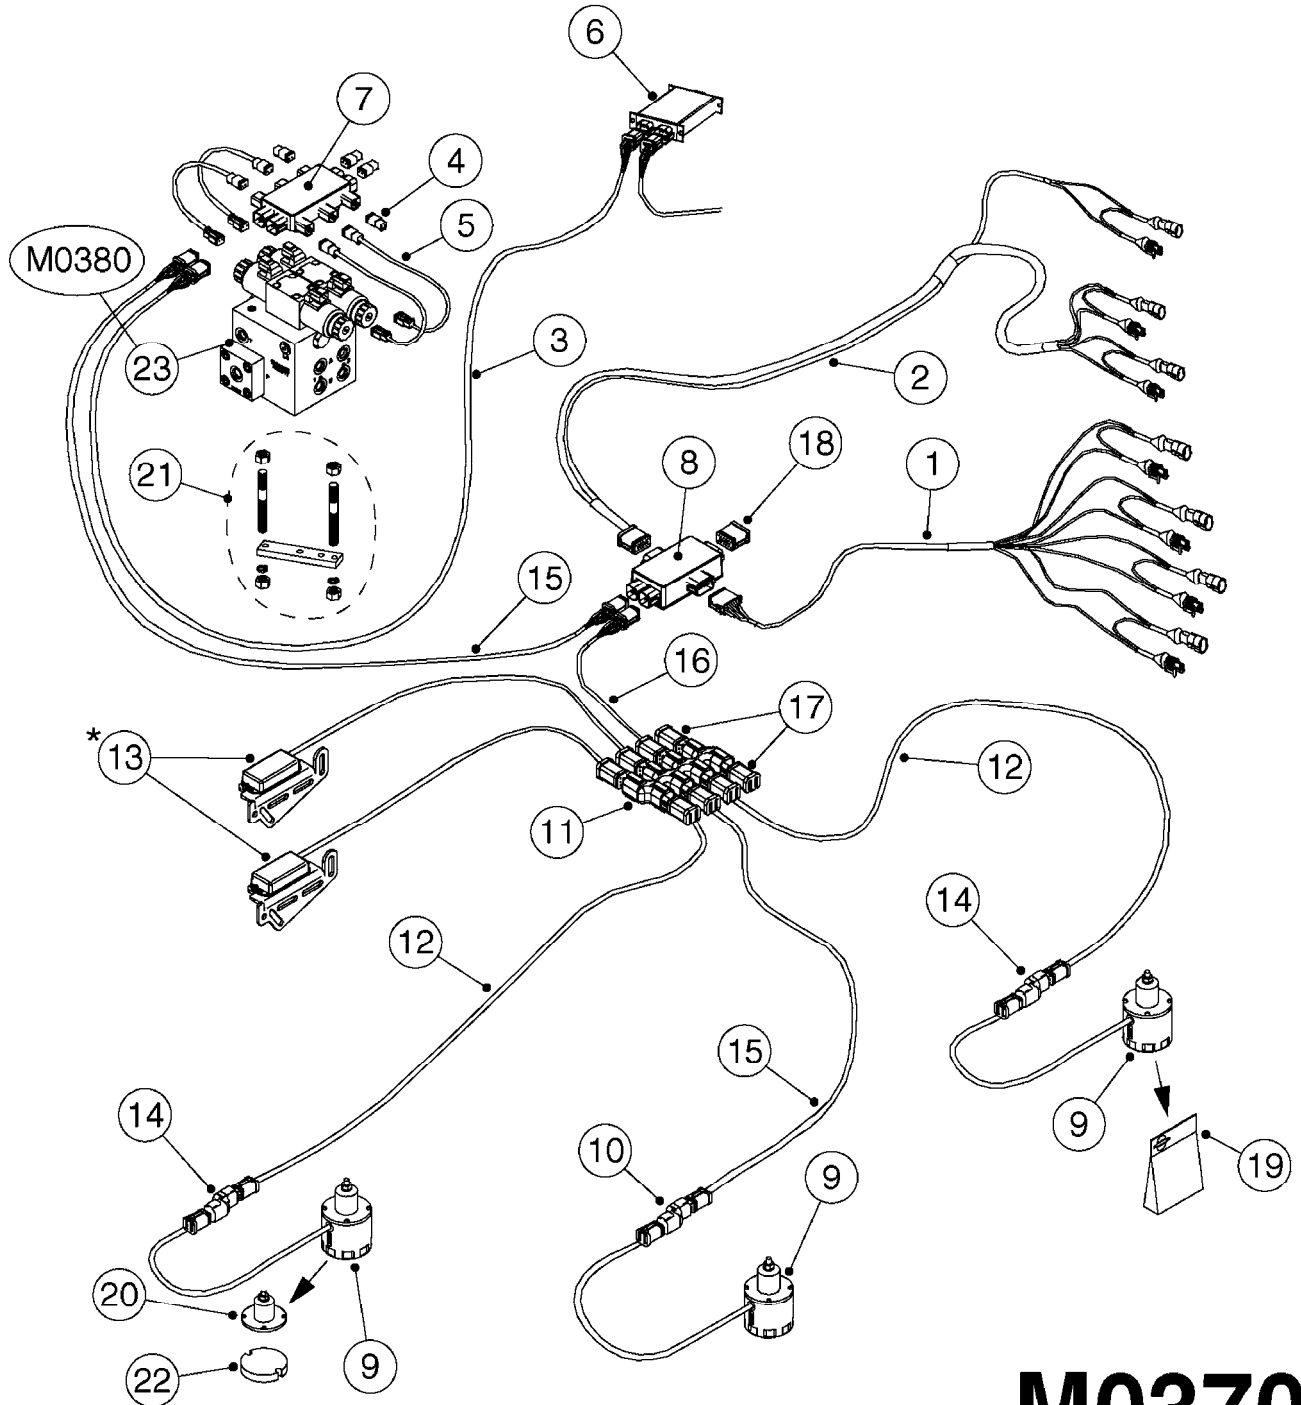

# M0360

NORAC SEVERE TERRAIN KIT  
M0360-HIN, 01:01:16

Page 1  
Date 12.08.2020 11:10

Pos.	parts-n°	order qty	description
1	26030300	1	NORAC SEVERE TERRAIN CABLE
2	28024103	1	TIE STRAP L=8" x W=3/16"
3	28025203	1	TIE STRAP L=23" x W=1/2"
4	28086400	1	UC4 ULTRASONIC SENSOR
5	28086500	1	UC4 SENSOR MOUNTING BKT. NORAC
6	72591600	1	NORAC HC SEVERE TERRAIN KIT