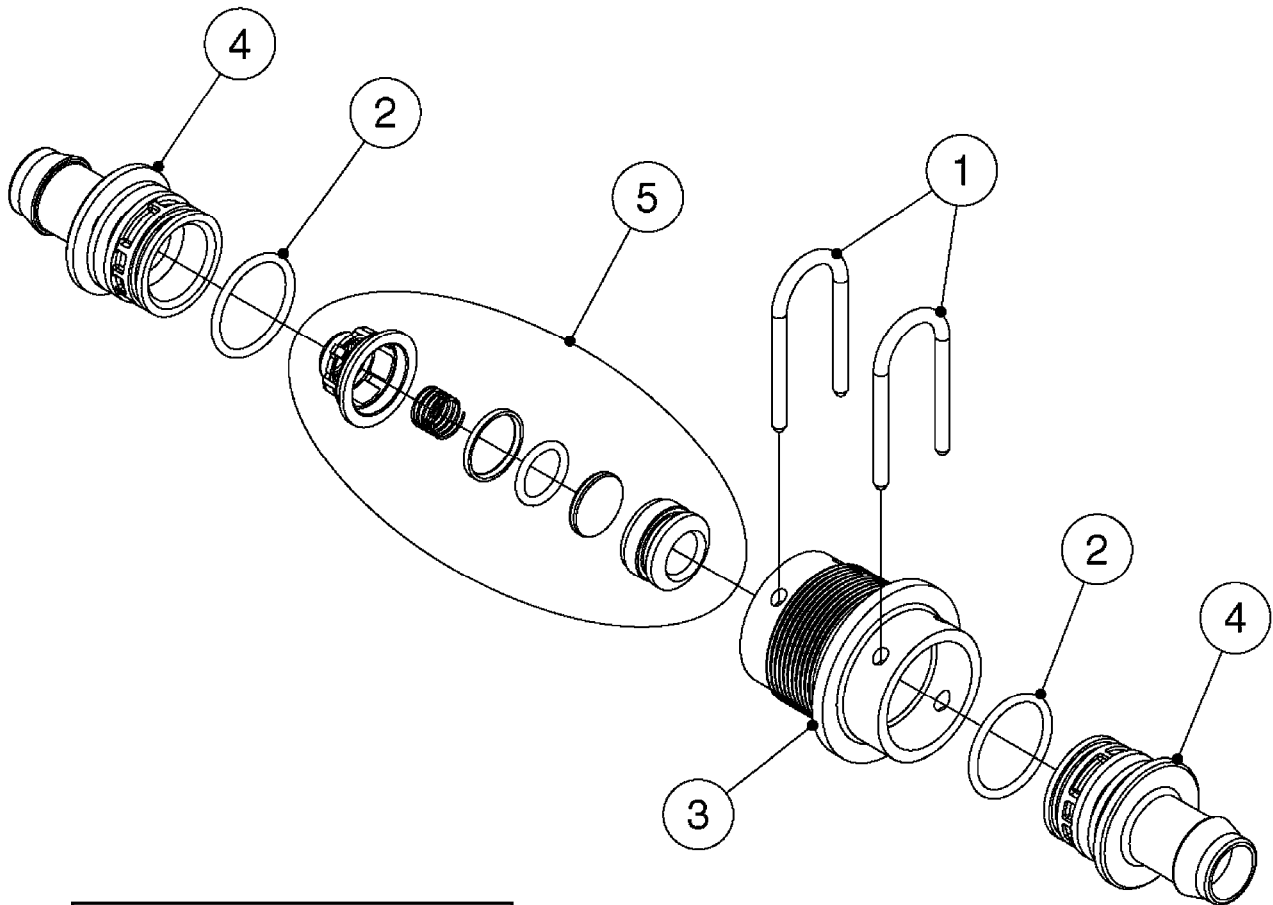

FOR FITTINGS AND  
HOSES, SEE SECTION L

**B0610**

CHECK VALVES - S40  
B0610-HIN, 04:01:18

Page 1

Date 12.08.2020 11:09

Pos.	parts-n°	order qty	description
1	145994	1	FITT.DK S-40 FORK
2	231346	1	QUICK COUPLER 1/8"BSP X 4 MM
3	241905	1	O-RING 12,3X2,4 VITON DKR.1,05
4	322102	1	FITT.DK S-40 BULKHEAD
5	615522	1	CHECK VALVE F.FOAM MARKER
6	726693	1	FITT.DK S-40 PLUG 1/8BSP ORING
7	70036203	1	RINSE PRESSURE KIT