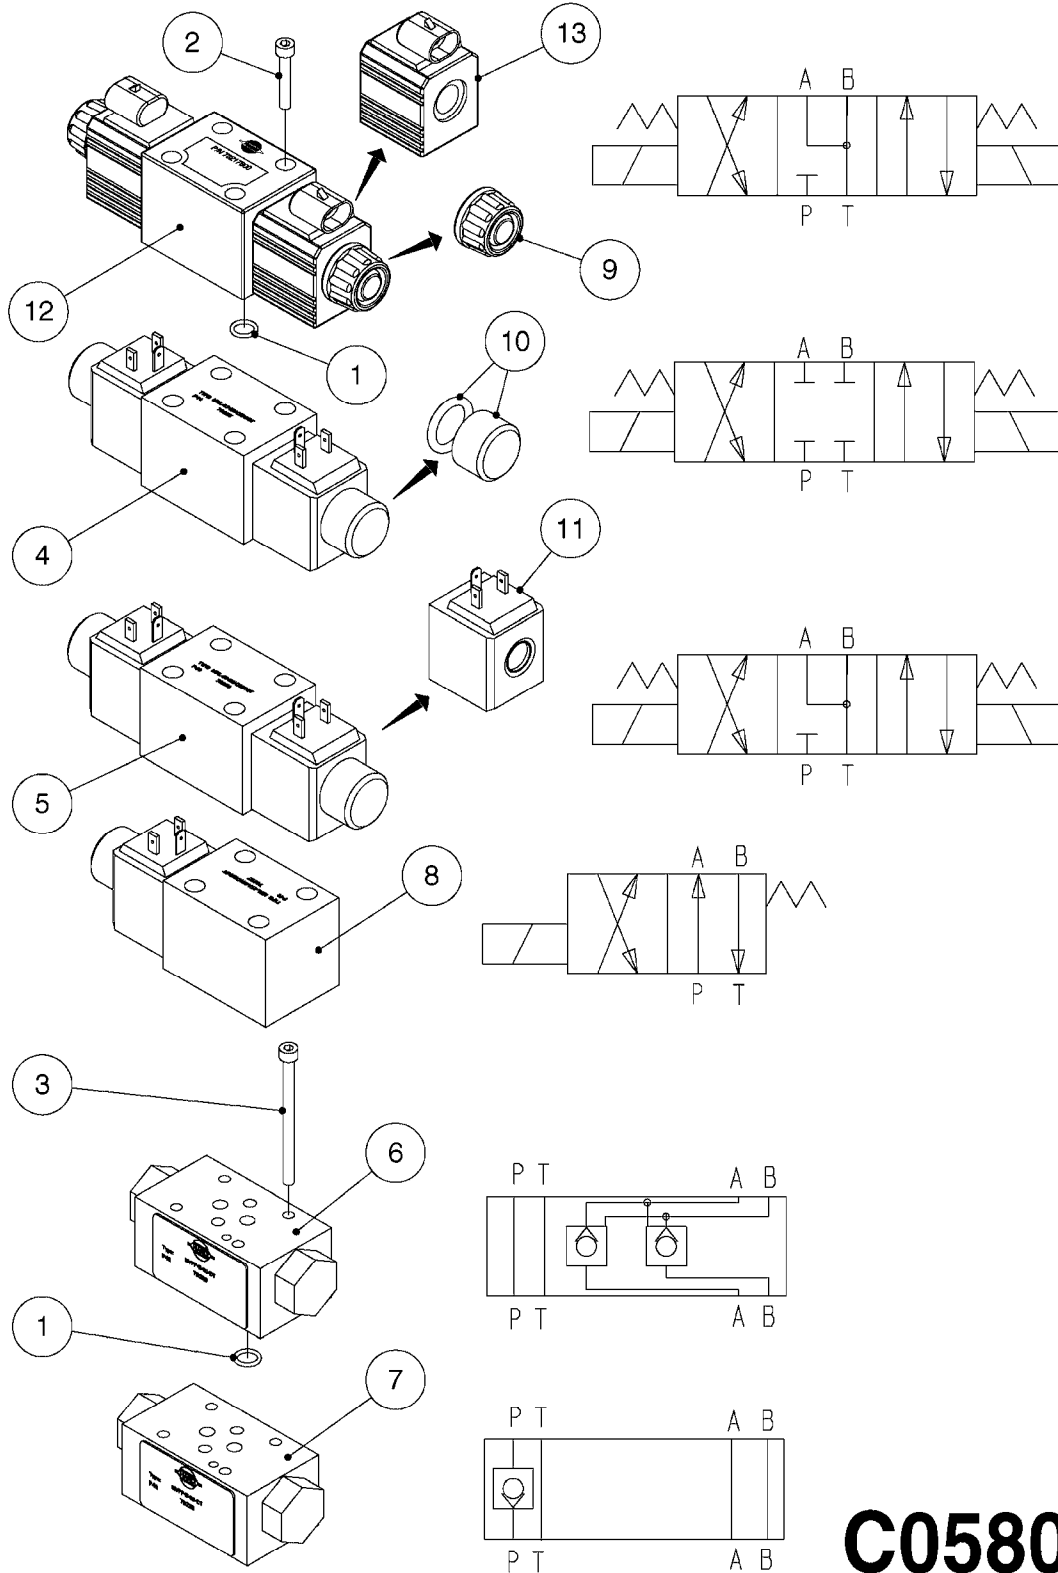

HYD EAGLE HZ SPB 45-66' RANGER  
C0370-HIN, 08:10:18

Page

1

Date

12.08.2020 11:09

Pos.	parts-n°	order qty	description
1	145912	1	BUSHING D19.8/D17.0X7MM
2	146324	1	SHAFT D16.8 L102/2 X 5
3	146587	1	PIN D16.8 X 65
4	146835	1	HEX NIPPLE 1/4" - 3/8" BSP
5	146839	1	HEX NIPPLE 1/4"X3/8" BSP 0.7MM
6	146845	1	HEX NIPPLE 1/4"X1/4"
7	146846	1	HEX NIPPLE 1/2" X 1/4"
8	146847	1	HEX NIPPLE 1/2"X3/8"
9	146992	1	BUSHING F.CYLINDER
10	151872	1	BUSHING D22.0/18.0 10MM
11	160802	1	MOUNT PLATE F.HYD SOLENOID'HZ'
12	160803	1	COVER PLATE F.HYD SOLENOID'HZ'
13	210728	1	BEARING F.LINK HEAD M17
14	230311	1	QUICK COUPLING 1/2"
15	232109	1	FITT.HY TEE 1/4"BSP UNION
16	240866	1	DOWTYSEAL 3/8"
17	241356	1	DOWTYSEAL 1/2"
18	241404	1	DOWTY SEAL 1/4"
19	283699	1	GREASE NIPPLE M6X1
20	284265	1	PLUG BREATHER 1/4" F/CYLINDER
21	334206	1	DUST HOOD FOR HY-COUPLING
22	410185	1	BOLT HEX 8.8 DEL M6X16
23	420567	1	BOLT HEX 8.8 DEL M8X30 FT
24	430918	1	M20X100 DIN 931-8.8 DEL
25	460143	1	LOCK NUT M8 SST A2 DIN985
26	460261	1	NUT HEX M6X1.00 LOCK DIN985 A2 SS
27	460806	1	NUT HEX M20X2.50 LOCK DIN985A2 SS
28	461198	1	NUT HEX M16X2 JAMB
29	461249	1	NUT M22X1.5 DIN439B
30	480384	1	PIN COTTER 3/16 x 1-1/2"
31	615654	1	PIN D25 X 123 F. PARALIFT
32	784001	1	HOSE HY X 1/4 X 067.00"STR+ELB
33	784019	1	HOSE HY X 1/4 X 078.75"STR+ELB
34	784037	1	HOSE HY X 1/4" x 130"STR+ELB
35	784049	1	HOSE HY X 1/4" X 240"STR+ELB
36	784069	1	HOSE HY X 1/4 X 90.5" STR+ELB
37	784075	1	HOSE HY X 1/4 X 057.00"
38	784087	1	HOSE HY X 1/4 X 126.00"STR+STR
39	14010400	1	PLUG 1/4" BSP
40	21091900	1	LINK HEAD M16 x D17 DELTA
41	61011803	1	ROD END M24X2 25M 06'07'
42	75075000	1	SEAL KIT 78122600/27/28/29
43	75075200	1	SEAL KIT 78120900/14/50
44	78122700	1	CYLINDER D40/22X300MM RED
45	78122900	1	CYLINDER 40/22X300MM RED
46	78128800	1	CYLINDER, D50/30-500
47	78563000	1	HY.HO.3/8"L= 6150 STR-STR