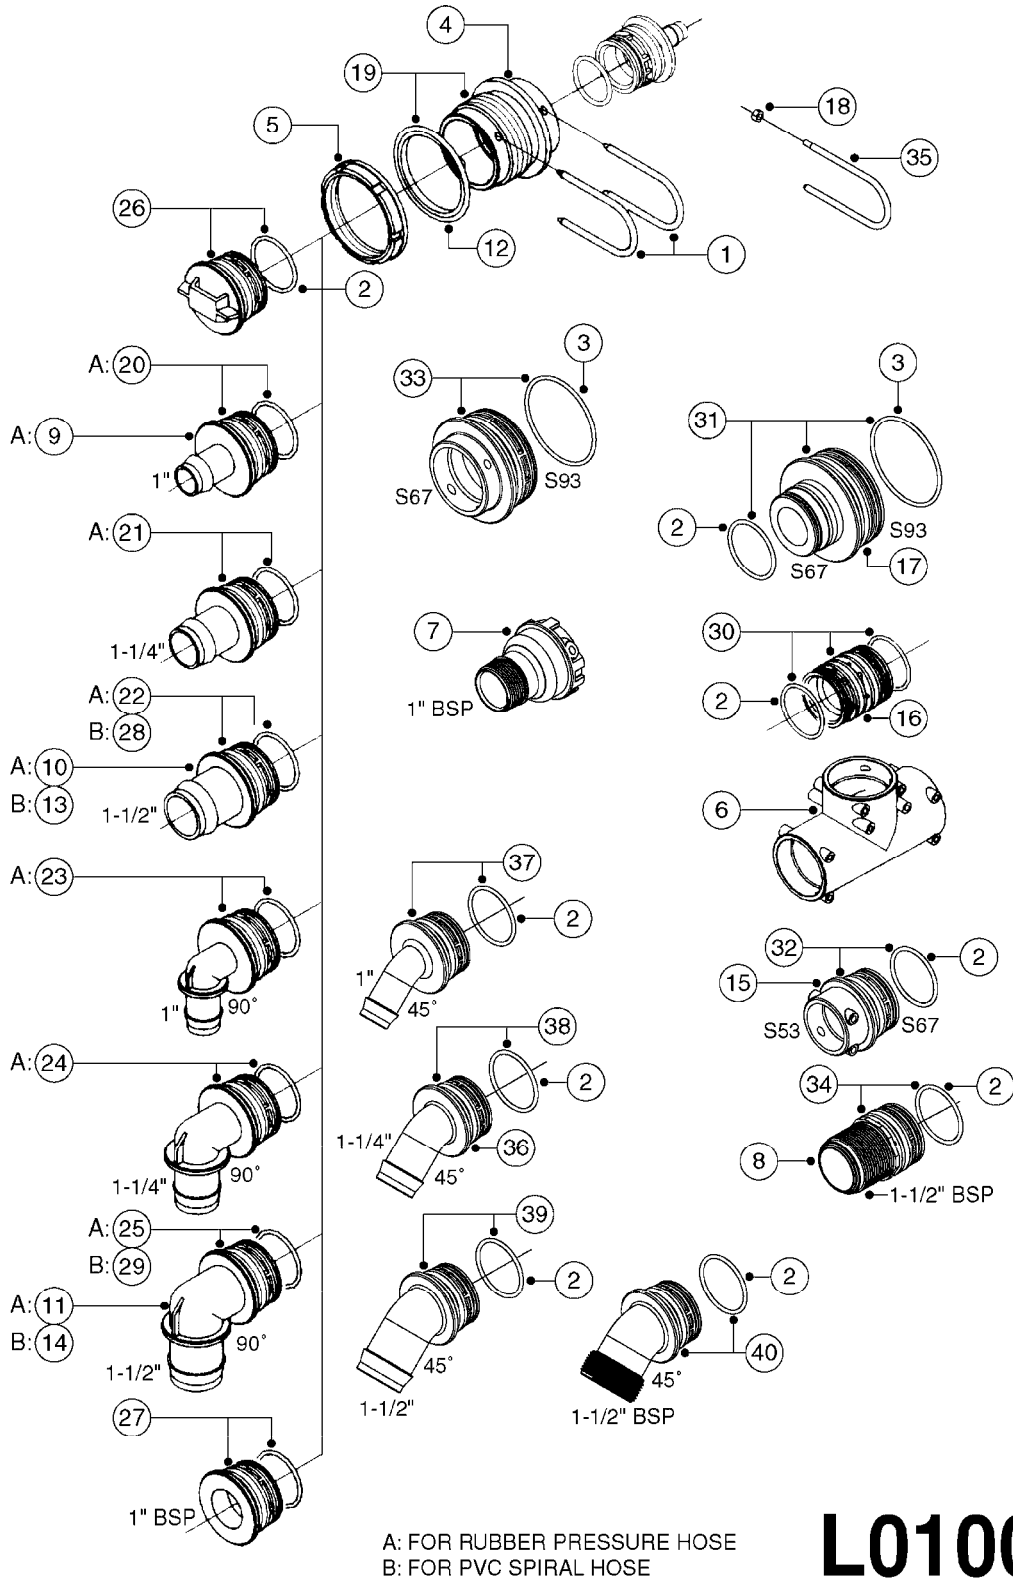

**L0090**

FITTINGS - S-56 & S-61  
L0090-HIN, 01:01:16

Page 1

Date 12.08.2020 11:10

parts-n°	order qty	description
145661	1	FITT.DK S-61 FORK
241754	1	O-RING D59.5X3
241883	1	O-RING 3 X 39.2 NITRIL
322055	1	FITT.DK S-61 BULKHEAD
322056	1	FITT.DK S-61 BULKHEAD NUT
322066	1	FITT.DK S-56 NUT
334050	1	FITT.DK S-61 STR.1-1/4"
334068	1	FITT.DK S-61 STR.1"
334091	1	FITT.DK S56 STR.1-1/2'
334099	1	FITT.DK S-61 ELB.1-1/2"110 DEG
334100	1	FITT.DK S-61 ELB.1" 110 DEG.
334151	1	FITT.DK S-61 ELB.1-1/4"110 DEG
390231	1	FITT.DK NIPPLE 1-1/2 X S56