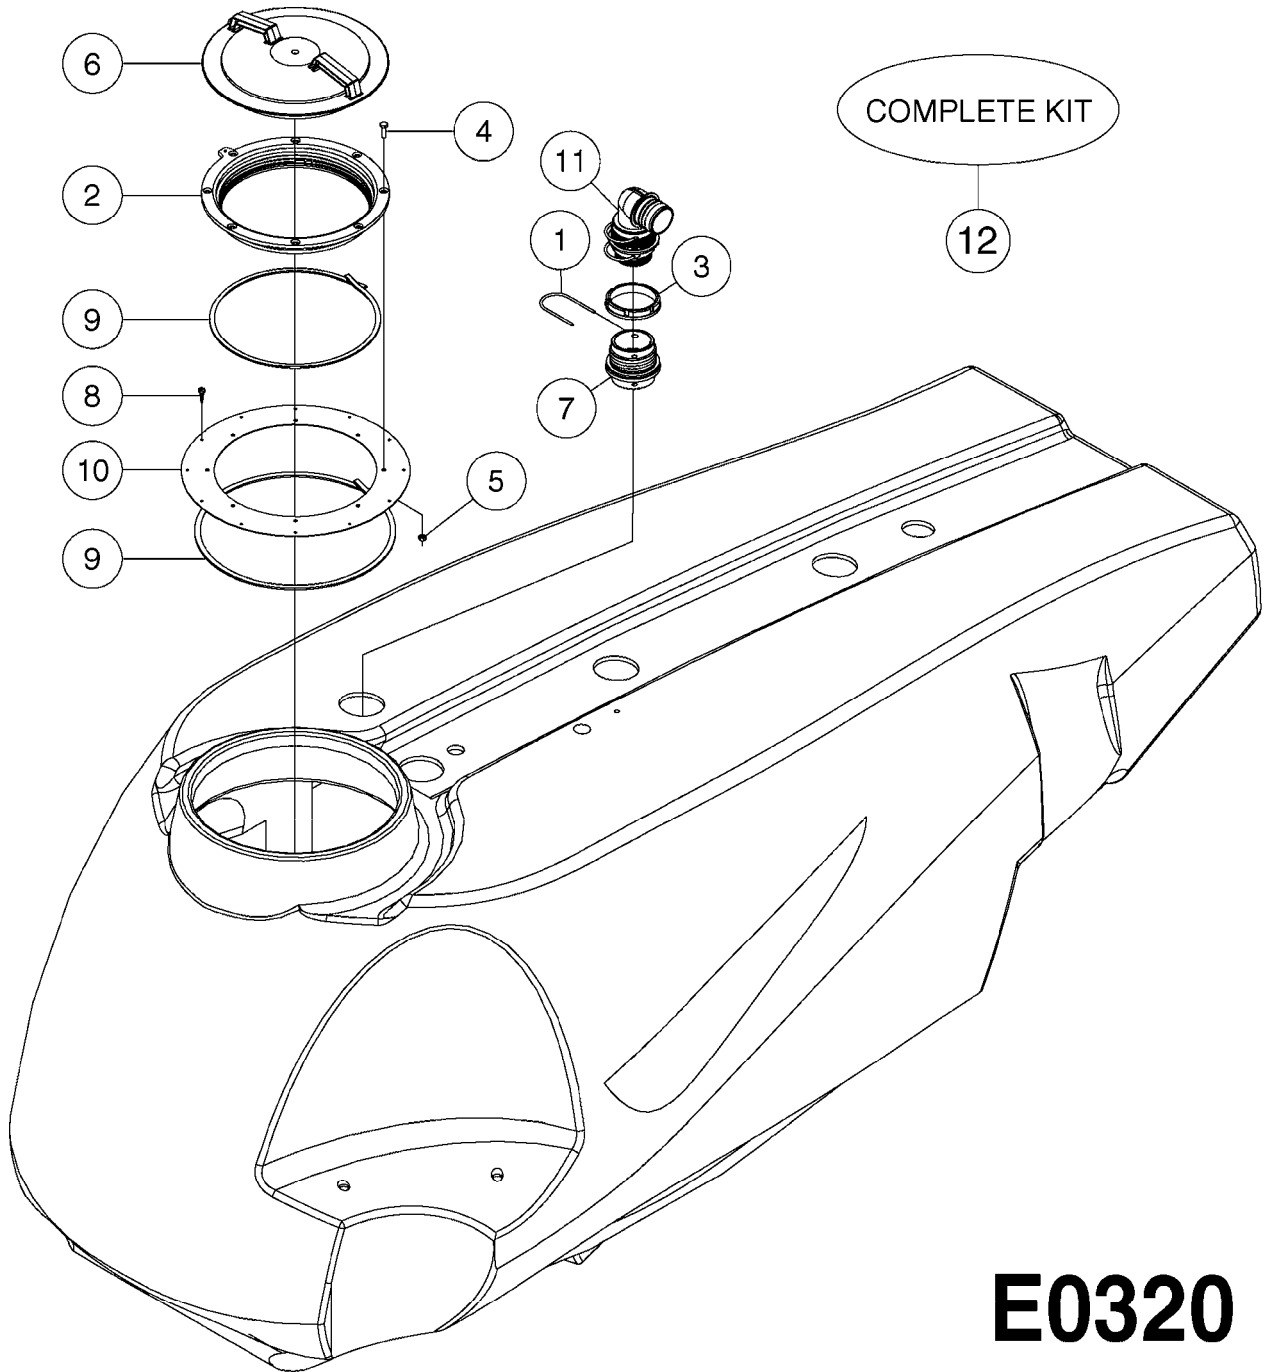

SEVERE TERRAIN LID CONV. KIT
E0320-HIN, 01:01:16

Page 1
Date 12.08.2020 11:10

Pos.	parts-n°	order qty	description
1	145997	1	FITT.DK S-93 FORK
2	322097	1	THREADED RING F. LID
3	322109	1	FITT.DK S-93 BULKHEAD NUT
4	410546	1	BOLT HEX M6X12 A2 SS DIN933
5	460261	1	NUT HEX M6X1.00 LOCK DIN985 A2 SS
6	726003	1	LID F. TANK
7	726465	1	FITT.DK S-93 BULKHEAD W/GASKET
8	10054503	1	SCREW 3/4" SELF TAPPING
9	10064203	1	SET SEALING SPONGE 1 Ft BULK
10	16134303	1	LID MOUNTING RING SS
11	72374800	1	TANK VENT S93 2-1/2" NAV/NCM
12	83351203	1	LID, SEVERE TERRAIN KIT 16"ADPT