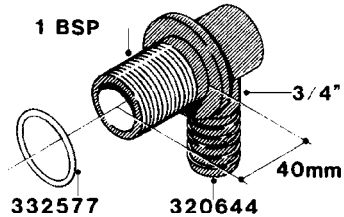

L0060

FITTINGS - BULKHEAD
L0060-HIN, 01:01:16

Page 1

Date 12.08.2020 11:10

parts-n°	order qty	description
141046	1	NUT 3/8" BSP
141341	1	NUT 1/4' BSP
240284	1	O-RING D82,5/75 X 3,5
320456	1	FITT.DK BULKHEAD 1"BSP DOUBLE
320467	1	FITT.DK BULKHEAD 1"BSP SINGLE
320471	1	FITT.DK NUT 1" BSP JAMB
320541	1	FITT.DK BULKHEAD 2-1/2'BSP SIN
320552	1	FITT.DK NUT 2-1/2' BSP JAMB
320644	1	FITT.DK ELB.3/4"HB X 1" BSP
320784	1	FITT.DK CAP 1-1/2" BSP
320795	1	FITT.DK NUT 1-1/2" BSP JAMB
320935	1	FITT.DK BULKHEAD 1/4' BSP SING
320946	1	FITT.DK BULKHEAD 3/8' BSP SING
321296	1	FITT.DK BULKHEAD 1/2" BSP SING
321307	1	FITT.DK NUT 1/2" BSP JAMB
321333	1	FITT.DK BULK 1-1/2" X 1"F BSP
330061	1	O-RING D16/D11X2,5
330072	1	O-RING D53.5/D45.5X4
330212	1	O-RING D19/D14X2.4 F.1/2"NUT
332577	1	O-RING D38/D30X4 F.1" PUR.
332592	1	O-RING D26/D20X3