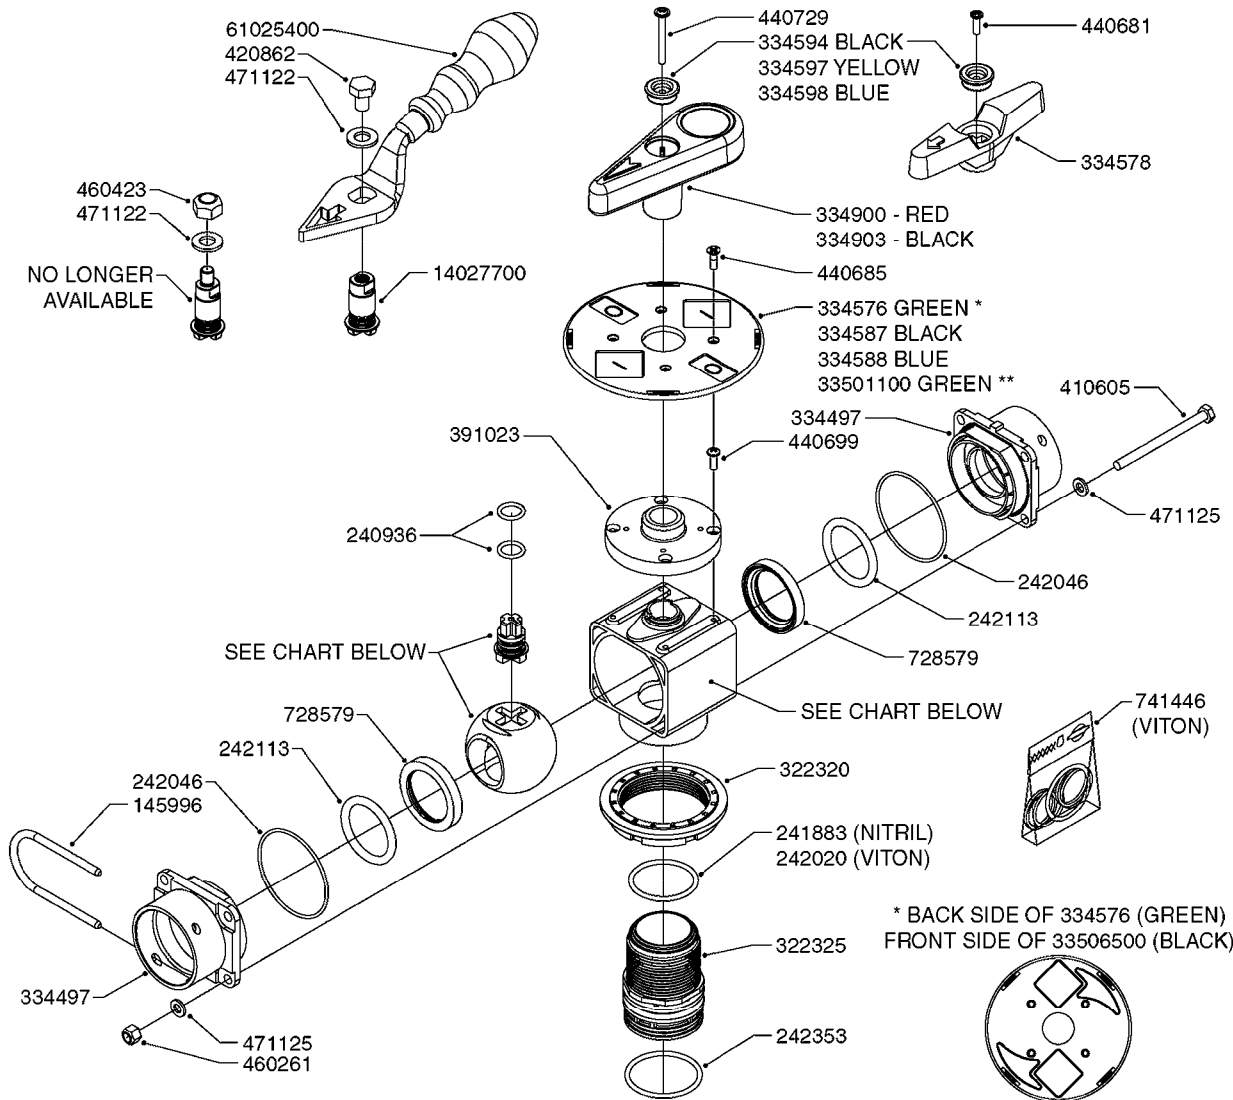

12 VOLT OUTLET BOX  
B0410-HIN, 01:01:16

Page 0  
Date 12.08.2020 11:09

**B0410**

12 VOLT OUTLET BOX  
B0410-HIN, 01:01:16

Page 1  
Date 12.08.2020 11:09

parts-n°	order qty	description
260363	1	PLUG 2 POLE 12V
260827	1	PLUG F.EC ATTACHMENTS
260901	1	SPADE F.ELEC CONN.1.5MM BLUE
261060	1	PLUG F.EC ATTACHMENTS
261061	1	SPADE F.ELEC.2 WAY CONNECTOR
261067	1	GROMMET 10-14 GREY
261205	1	FUSE HOLDER
261206	1	FUSE 25 A
261207	1	ELECTRIC CONNECTOR 4MM
261208	1	SPADE F.ELEC.CONNECTOR 4MM
261213	1	WIRE 6.4MM BLACK
261214	1	WIRE 6.4MM RED
283697	1	TIESTRAP 200MM
471122	1	WASHER, M10, Ø20/10.5X 2.0, SS
731853	1	CABLE 2X4MM L=138"
817925	1	OUTLET BOX 12 VOLT ELEC.
978237	1	DECAL OUTLET BOX
39134000	1	BOX, COMPLETE, 12V POWER BOX