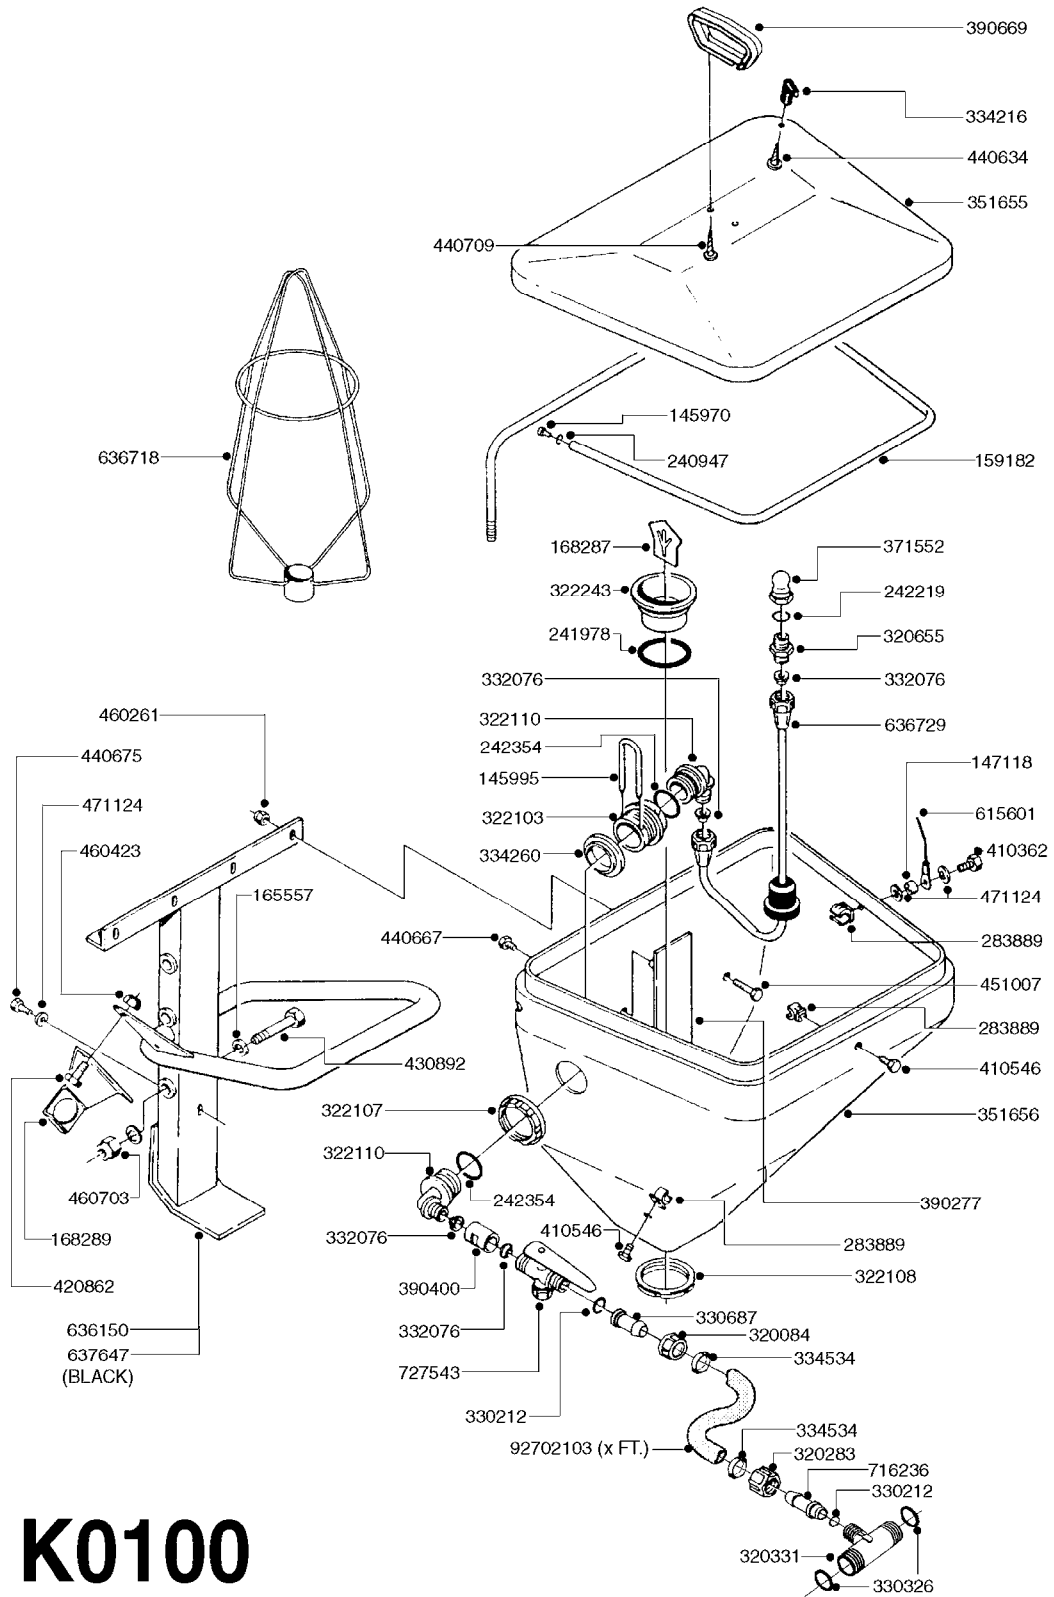

K0100

CHEMICAL FILLER-HOPPER (POST95)
K0100-HIN, 01:01:16

Page 1
Date 12.08.2020 11:10

parts-n°	order qty	description
145970	1	PLUG MF 11 X 1
145995	1	FITT.DK S-53 FORK
147118	1	BUSHING 10,0/6,2 L=5 CHEM FILL
159182	1	RINSING TUBE CHEM.FILL
165557	1	WASHER D28.0/D12.2X2.0 SS
168287	1	PLATE ANTI-VORTEX F.CHEM FILL
168289	1	BRACKET F. 3-WAY VALVE
240947	1	O-RING D7.3X2.4 NITRIL
241978	1	O-RING 64.5X3.0
242219	1	O-RING D16.3X2.4 VITON
242354	1	O-RING D32.2X3.0 VITON
283889	1	CLIP F.TUBE SUPPORT
320084	1	FITT.DK NUT 1/2" BSP
320283	1	FITT.DK NUT 3/4"BSP
320331	1	FITT.DK TEE 1" - 1" - 3/4" BSP
320655	1	FITT.DK HN 1/2"-1/2" BSP
322103	1	FITT.DK S-53 BULKHEAD
322107	1	FITT.DK S-53 BULKHEAD NUT
322108	1	FITT.DK S-67 BULKHEAD NUT
322110	1	FITT.DK S-53 ELB. 1/2" BSP
322243	1	DRAIN PIPE/CHEM FIL.S67/S56
330212	1	O-RING D19/D14X2.4 F.1/2"NUT
330326	1	O-RING D30/D24X2 F.1"NUT
330687	1	FITT.DK HB 1/2" F. 1/2" NUT
332076	1	CONE INSERT F. ALUMINUM LANCE
334216	1	RUBBER LATCH FOR CHEM.FILL
334260	1	GASKET F. S-53 BULKHEAD
334534	1	CLAMP HOSE PLASTIC 1/2"
351655	1	LID CHEM FILL.25L POST 95
351656	1	HOPPER F.CHEM FILL 25L POST'96
371552	1	NOZZLE F.RINSING
390277	1	SCALE PLATE FOR HARDI FILLER
390400	1	FITT.DK BULKHEAD 1/2'X1/2'
390669	1	HANDLE F.CHEM FILLER
410362	1	BOLT HEX 8.8 SS M6X20
410546	1	BOLT HEX M6X12 A2 SS DIN933
420862	1	BOLT HEX 8.8 DEL M10X16 FT
430892	1	BOLT HEX 8.8 DEL M12X110
440634	1	SCREW 5/8"
440667	1	SCREW M3.5X12 SLOT STAINLESS
440675	1	SCREW F. PLASTIC 5X16 SS
440709	1	SCREW 60X12 CHEM.FILL HANDLE
451007	1	SCREW M6X20 STAINLESS
460261	1	NUT HEX M6X1.00 LOCK DIN985 A2 SS
460423	1	NUT HEX M10X1.50 LOCK DIN985A2 SS
460703	1	NUT HEX M12X1.75 LOCK DIN985A2 SS
471124	1	WASHER, M6, Ø18/ 6.4X 1.6, SS
615601	1	BUNGEE CORD 21-1/4"
636150	1	FRAME FOR CHEM FILL TANK
636718	1	RINSE SUPPORT CHEM.FILL 25/35L
636729	1	TUBE F. RINSE CHEM FILL
637647	1	BRACKET F.CHEMFILL
716236	1	FITT.DK HB 1/2" ASSY. F. 3/4"
727543	1	VALVE F.CHEM FILL JUG RINSE
92702103	1	HOSE R X1/2" X300PSI WP X0012"