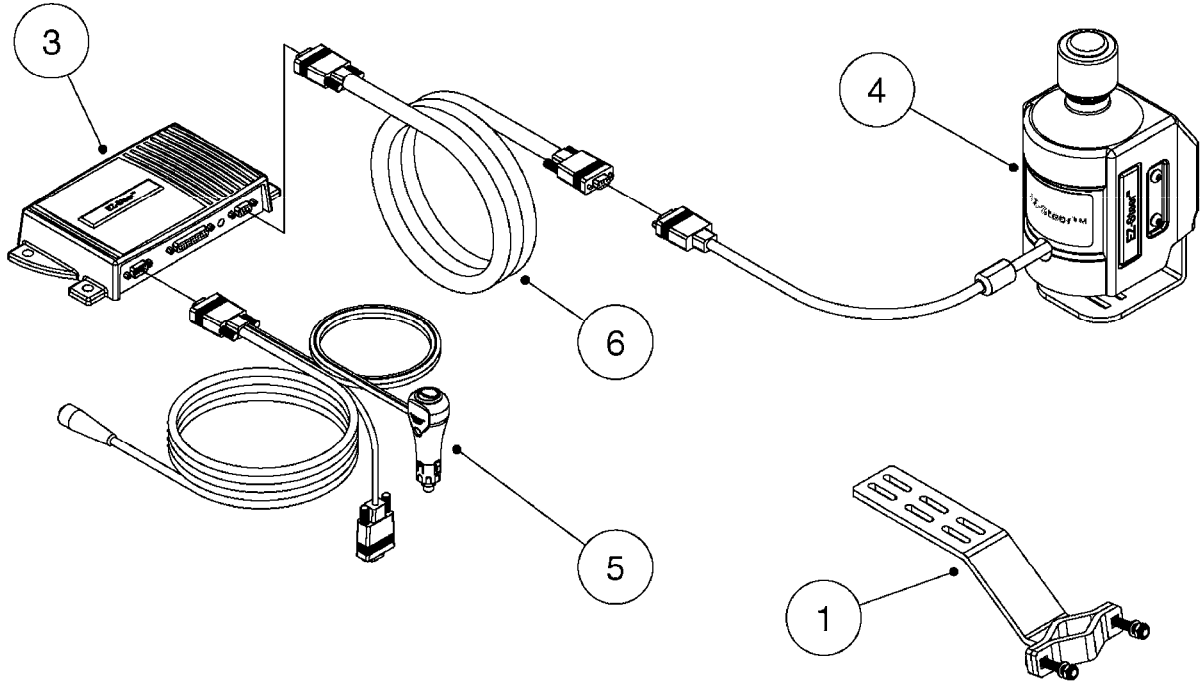

# M0040

EZ-GUIDE PLUS LIGHT BAR  
M0040-HIN, 01:01:16

Page 1  
Date 12.08.2020 9:31

parts-n°	order qty	description
26007403	1	ANTENNA,HURRICANE F. EZGUIDEPL
26007503	1	REMOTE KEYPAD EZ-GUIDE PLUS
26007603	1	CABLE, ANTENNA, EZGUIDEPLUS
26007703	1	CABLE, POWER F. EZGUIDEPLUS
26007803	1	BRACKET KIT F. EZGUIDEPLUS
26007903	1	EZ-Guide 500 External Interfac
26008003	1	LIGHT BAR ASSM WITH GPS
26008103	1	LIGHT BAR ASSM WITHOUT GPS
29002703	1	VACUUM CUP 4 1/2" 1420I
29002803	1	MOUNT, MAG F. ANTENNA
29002903	1	PLATE, F. ANTENNA MOUNT
67206303	1	QUICK REFERENCE CARD EZ-GUIDE+
67206403	1	MANUAL EZ GUIDE PLUS
84205303	1	EZ GUIDE PLUS W GPS, NO LABLE
84205403	1	EZ GUIDE PLUS W/O GPS,NO LABLE
97607603	1	DECAL COMPANY 45MM X 20MM