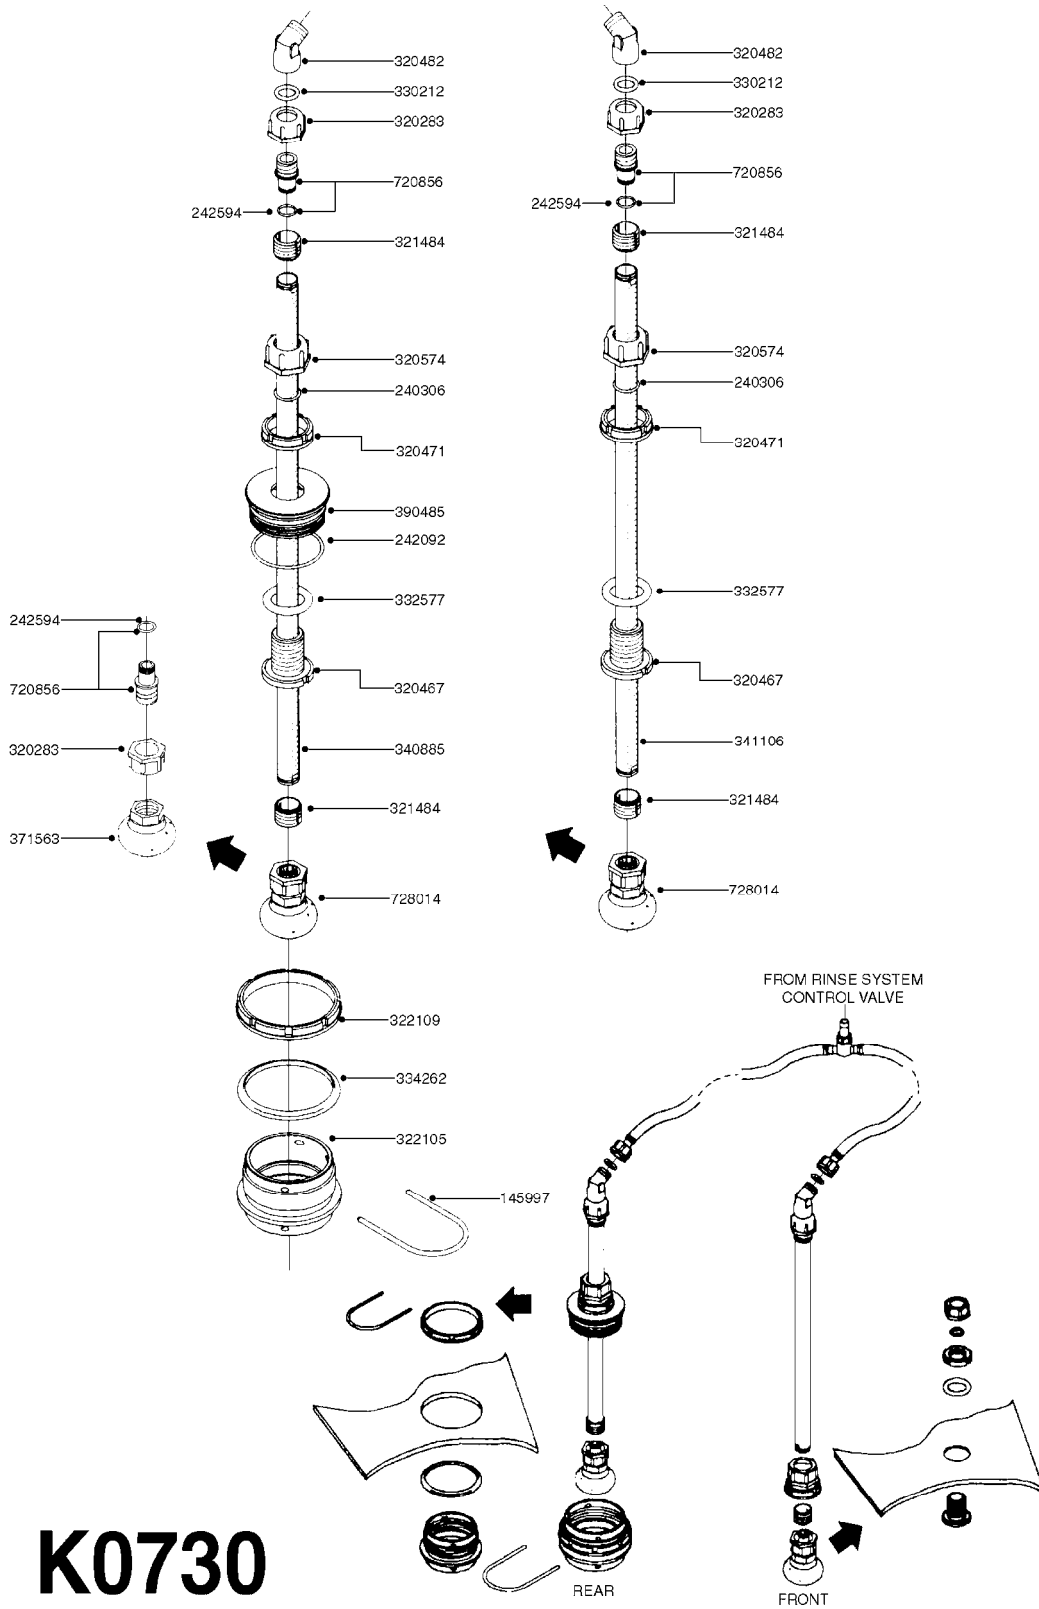

RINSE SYSTEM NOZZLES  
K0730-HIN, 01:01:16

RINSE SYSTEM NOZZLES  
K0730-HIN, 01:01:16

Page 1  
Date 12.08.2020 9:31

parts-n°	order qty	description
145997	1	FITT.DK S-93 FORK
240306	1	O-RING D29/D21X4
242092	1	O-RING D69.5X3
242594	1	O-RING D14 X 1.78 SCH.70-EPDM
320283	1	FITT.DK NUT 3/4"BSP
320467	1	FITT.DK BULKHEAD 1"BSP SINGLE
320471	1	FITT.DK NUT 1" BSP JAMB
320482	1	FITT.DK ELB. 1/2" BSP 60 DEG.
320574	1	FITT.DK NUT 1" BSP SPECIAL
321484	1	BUSHING THREADED F.NOZZ.TUBE
322105	1	FITT.DK S-93 BULKHEAD DOUBLE
322109	1	FITT.DK S-93 BULKHEAD NUT
330212	1	O-RING D19/D14X2.4 F.1/2"NUT
332577	1	O-RING D38/D30X4 F.1" PUR.
334262	1	GASKET F.S-93 BULKHEAD
340885	1	TUBE F. RINSE NOZZLE L=600
341106	1	TUBE F.RINSE NOZZLE L=220
371563	1	NOZZLE FOR TANK RINSE
390485	1	FITT.DK S-93 PLUG W D34 HOLE
720856	1	FITT.DK 1/2'BSP ASSY.F.3/4'NUT
728014	1	RINSE NOZZLE MOUNTED