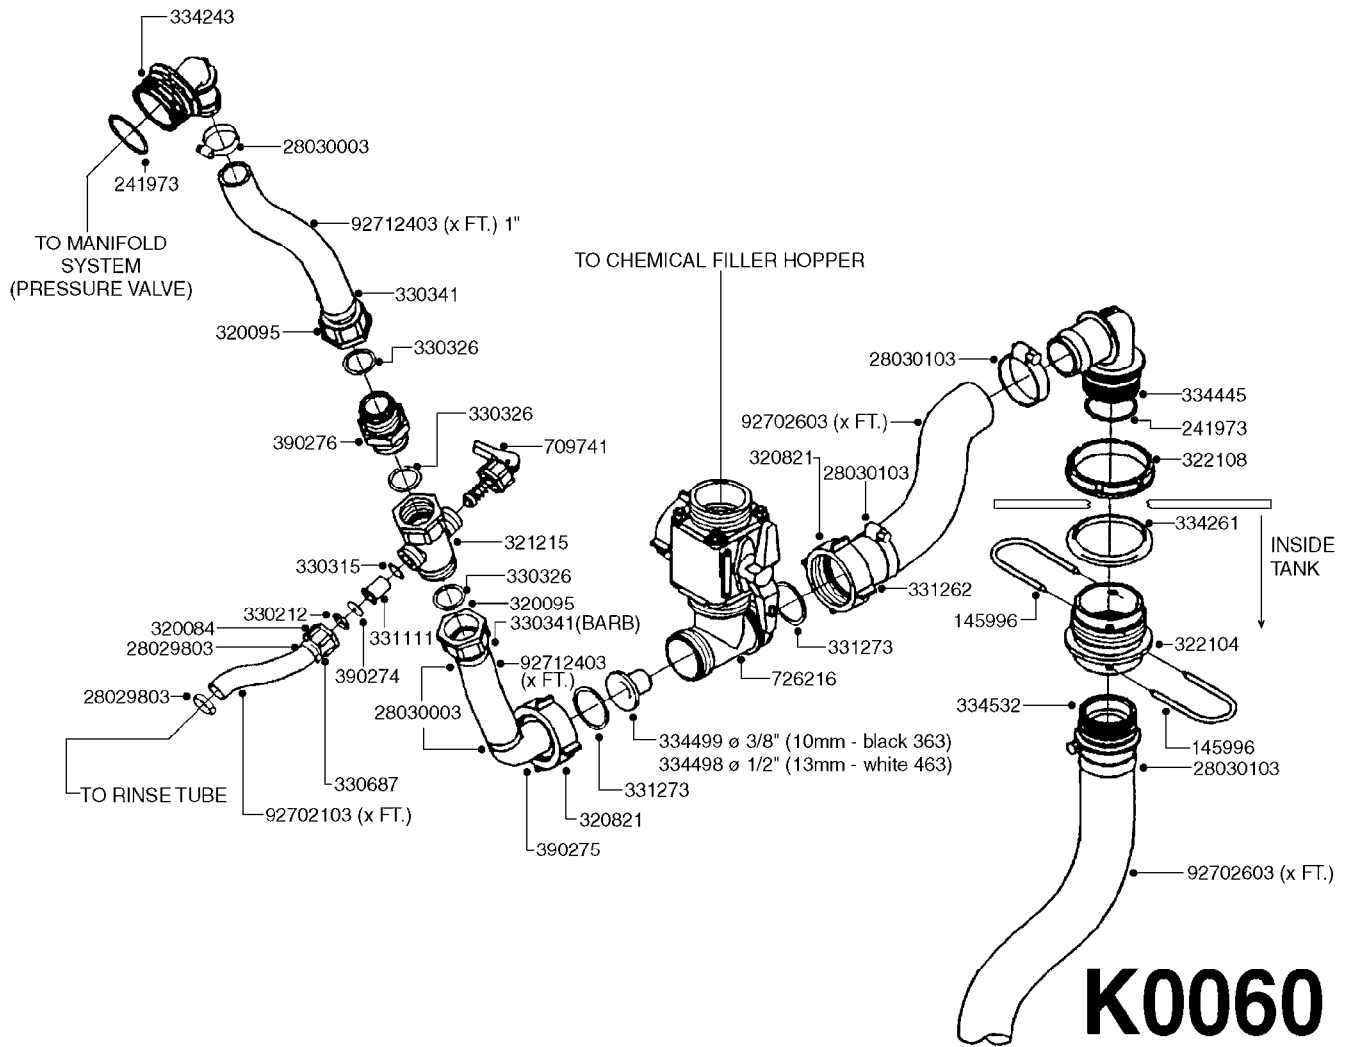

CHEM. FILLER-PLUMBING-MANIFOLD  
K0060-HIN, 01:01:16

Page 1  
Date 12.08.2020 9:30

parts-n°	order qty	description
145996	1	FITT.DK S-67 FORK
241973	1	O-RING Ø3 X 44.2 70 SHORES NITRIL
320084	1	FITT.DK NUT 1/2" BSP
320095	1	FITT.DK NUT 1" BSP
320821	1	FITT.DK NUT 1-1/2" BSP
321215	1	FITT.DK HOUSING F. AGITATION
322104	1	FITT.DK S-67 BULKHEAD
322108	1	FITT.DK S-67 BULKHEAD NUT
330212	1	O-RING D19/D14X2.4 F.1/2"NUT
330315	1	O-RING D18.4/D13X.6
330326	1	O-RING D30/D24X2 F.1"NUT
330341	1	FITT.DK HB 1" F. 1" NUT
330687	1	FITT.DK HB 1/2" F. 1/2" NUT
331111	1	VALVE SEAT FOR 1/2" DISTRIBUT.
331262	1	FITT.DK HB 1-1/2" F. 1-1/2"NUT
331273	1	O-RING D44/D38X2 F.1-1/2"
334243	1	FITT.DK S-67 ELB.1"
334261	1	GASKET F. S-67 BULKHEAD
334445	1	FITT.DK S-67 ELB.1-1/2"
334498	1	NOZZLE INJECTOR 13MM/462 WHITE
334499	1	NOZZLE INJECTOR 10MM/361 BLACK
334532	1	FITT.DK S-67 STR.1-1/2' W/HOLE
390274	1	ORIFICE ID4.0/18/1.5
390275	1	FITT.DK ELB 1' SPECIAL F.CHEMF
390276	1	FITT.DK HN 1'BSP
709741	1	VALVE ASSY. 1/2" FLIP LEVER
726216	1	VALVE TWO WAY
978336	1	DECAL MANIFOLD SYS.CHEM.FILL
28029803	1	CLAMP HOSE GEAR P1/2" 6708
28030003	1	CLAMP HOSE GEAR P1" 6716
28030103	1	CLAMP HOSE GEAR P5/4-S1.5"6724
92702103	1	HOSE R X1/2" X300PSI WP X0012"
92702603	1	HOSE PVC SUCT GRAY 1-1/2"
92712403	1	HOSE R X1" X300PSI WP X0012"