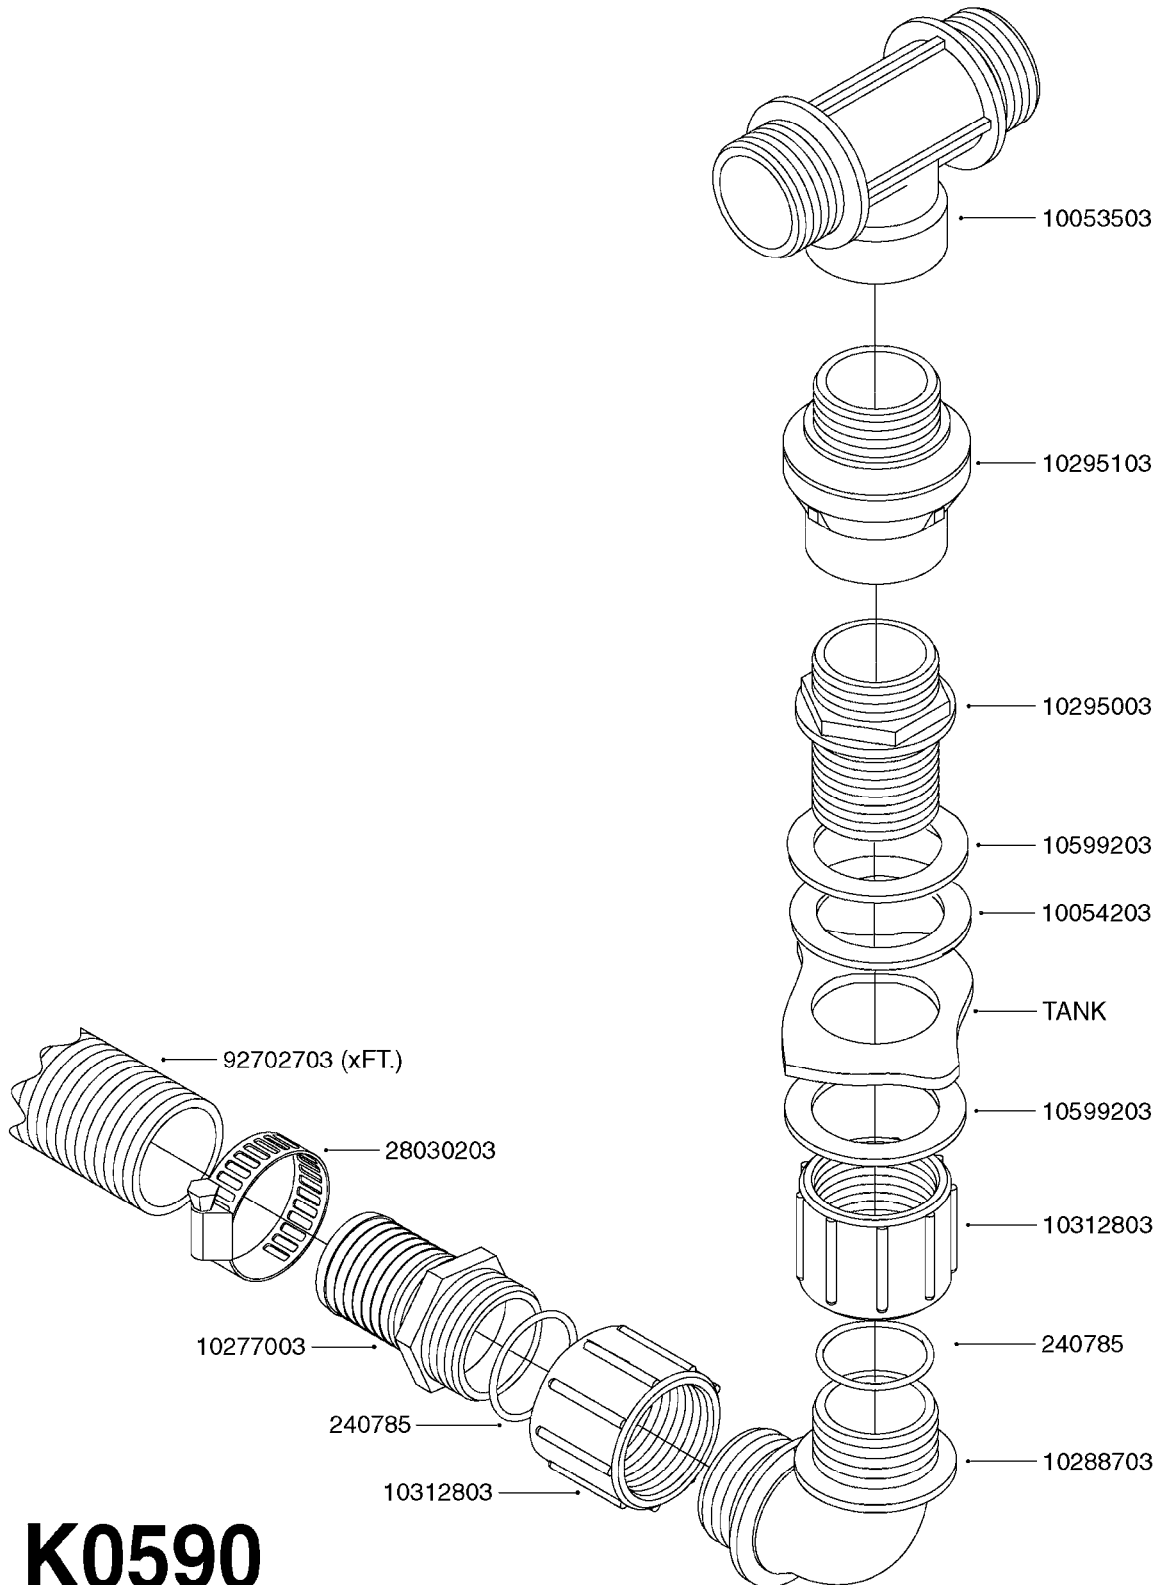

# K0580

COMPLETE ASSEMBLIES  
WHOLEGOODS ITEMS

QUICKFILL-PLMBNG SYS-TRLR SPYR  
K0580-HIN, 01:01:16

Page 1  
Date 12.08.2020 9:31

parts-n°	order qty	description
10053503	1	FITT.PO.TEE 2"MX2"FX2"M BSP
10053703	1	FITT.PO.HB STR. 2"BSP #4411
10054103	1	FITT.PO.NUT 2" BSP JAMB MCPHEE
10054203	1	GASKET F. 2" FITTINGS RUBBER
10275703	1	*QUICK FILL KIT 650/950M
10277003	1	FITT.PO.HB 2.00X2.00 MCPHEE
10288703	1	FITT.PO.EL 2MX2M 90 DEG MCPHEE
10295003	1	FITT.PO.HN 2' 250071
10295103	1	FOOT VALVE 2"
10312803	1	FITT.PO.BU 2' X 2'
10491303	1	ANGLE FOR HC950 QUICK FILL
10512303	1	QUICK FILL KIT NAV. (DON'T ORD)
28030203	1	CLAMP HOSE T-BOLT S2" 235-67
92702703	1	HOSE PVC SUCT GRAY 2"