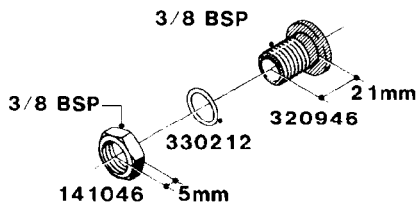

L0060

FITTINGS - BULKHEAD
L0060-HIN, 01:01:16

Page 1
Date 12.08.2020 9:31

parts-n°	order qty	description
141046	1	NUT 3/8" BSP
141341	1	NUT 1/4' BSP
240284	1	O-RING D82,5/75 X 3,5
320456	1	FITT.DK BULKHEAD 1"BSP DOUBLE
320467	1	FITT.DK BULKHEAD 1"BSP SINGLE
320471	1	FITT.DK NUT 1" BSP JAMB
320541	1	FITT.DK BULKHEAD 2-1/2'BSP SIN
320552	1	FITT.DK NUT 2-1/2' BSP JAMB
320644	1	FITT.DK ELB.3/4"HB X 1" BSP
320784	1	FITT.DK CAP 1-1/2" BSP
320795	1	FITT.DK NUT 1-1/2" BSP JAMB
320935	1	FITT.DK BULKHEAD 1/4' BSP SING
320946	1	FITT.DK BULKHEAD 3/8' BSP SING
321296	1	FITT.DK BULKHEAD 1/2" BSP SING
321307	1	FITT.DK NUT 1/2" BSP JAMB
321333	1	FITT.DK BULK 1-1/2" X 1"F BSP
330061	1	O-RING D16/D11X2,5
330072	1	O-RING D53.5/D45.5X4
330212	1	O-RING D19/D14X2.4 F.1/2"NUT
332577	1	O-RING D38/D30X4 F.1" PUR.
332592	1	O-RING D26/D20X3