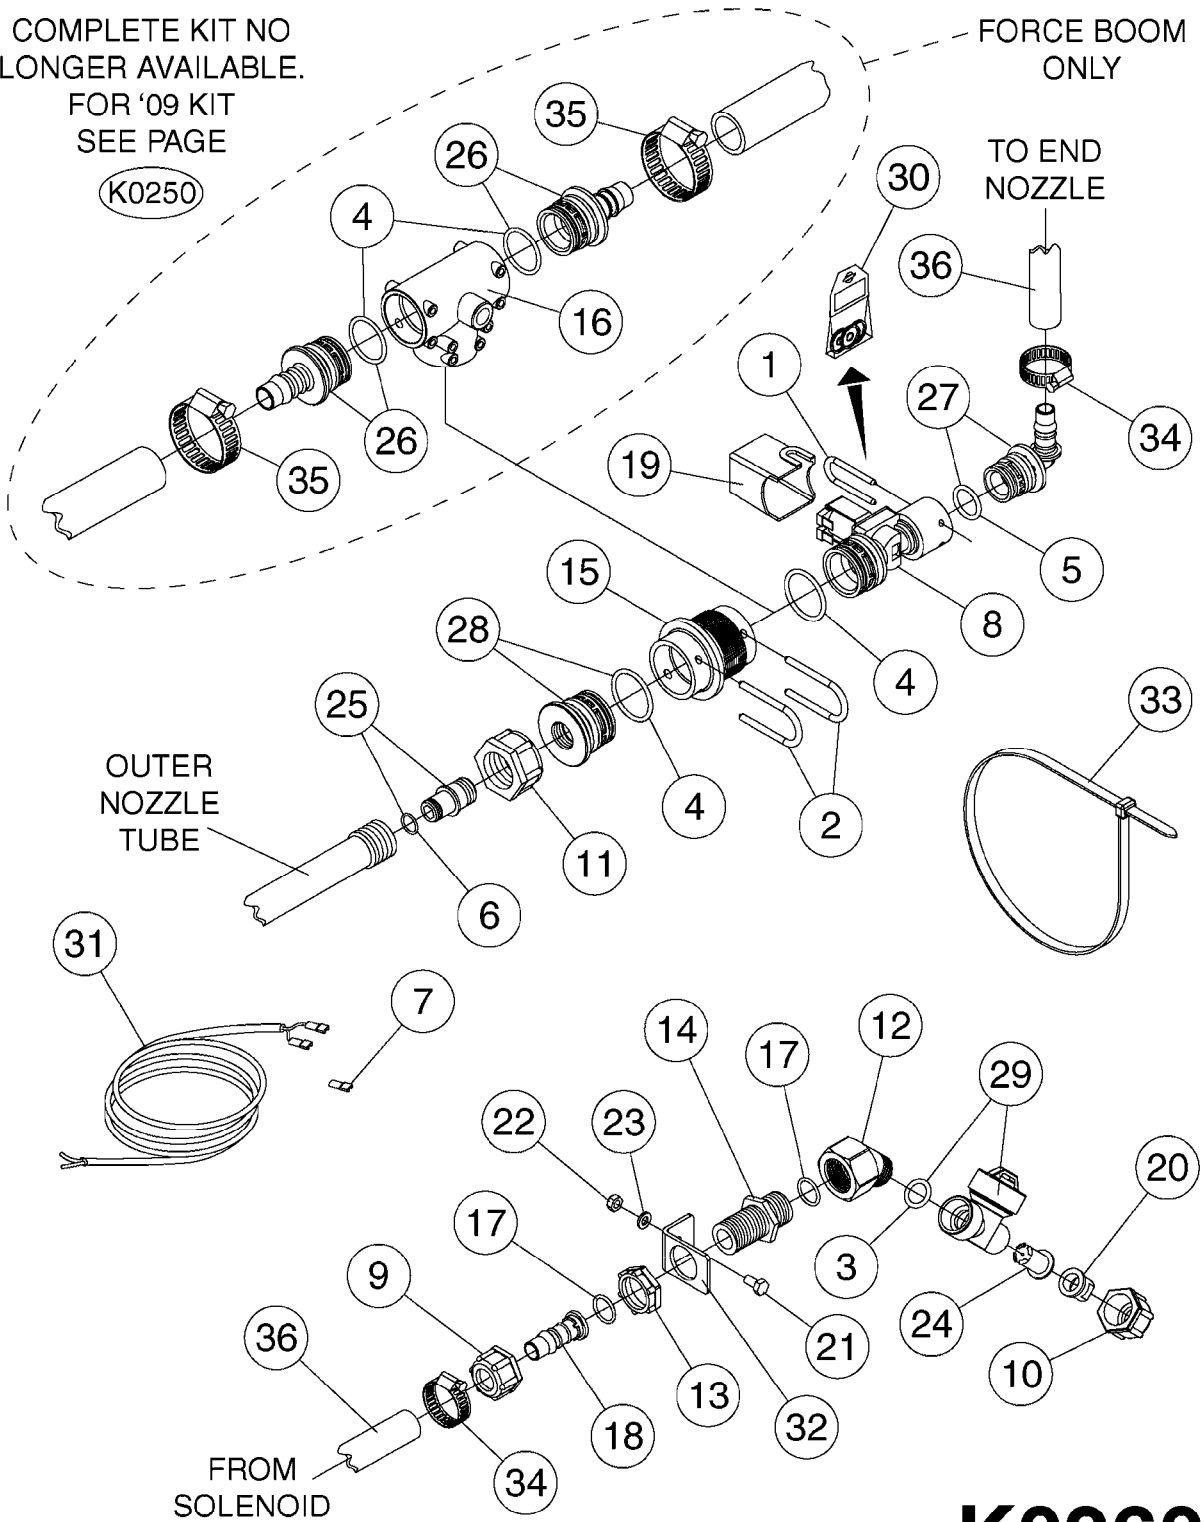

COMPLETE KIT NO
LONGER AVAILABLE.
FOR '09 KIT
SEE PAGE

(K0250)

FORCE BOOM
ONLY

TO END
NOZZLE

OUTER
NOZZLE
TUBE

FROM
SOLENOID
ASSEMBLY

ELECTRIC END NOZZLE KIT '12
K0260-HIN, 01:01:16

Page 1

Date 12.08.2020 9:30

Pos.	parts-n°	order qty	description
1	145994	1	FITT.DK S-40 FORK
2	145995	1	FITT.DK S-53 FORK
3	240177	1	O-RING D16.1/11.3 X 2.4
4	242354	1	O-RING D32.2X3.0 VITON
5	242355	1	O-RING D19.2X3.0 VITON F.S-40
6	242594	1	O-RING D14 X 1.78 SCH.70-EPDM
7	261539	1	SPADE F.ELEC CONNec BLUE INSUL
8	262104	1	VALVE, SOLENOID, S53/S40
9	320084	1	FITT.DK NUT 1/2" BSP
10	320187	1	FITT.DK CAP 3/8" BSP BLACK
11	320283	1	FITT.DK NUT 3/4"BSP
12	320596	1	FITT.DK ELB 3/8'-1/2'BSP 45DEG
13	321307	1	FITT.DK NUT 1/2" BSP JAMB
14	321742	1	FITT.DK BULKHEAD 1/2' BSP
15	322103	1	FITT.DK S-53 BULKHEAD
16	322352	1	FITT.DK S-53 TEE
17	330212	1	O-RING D19/D14X2.4 F.1/2"NUT
18	330687	1	FITT.DK HB 1/2" F. 1/2" NUT
19	334965	1	COVER FOR S53 SOLENOID VALVE
20	370366	1	OFF-CENTER FLAT SPRAY NOZZLE, 1850 - G150
21	410185	1	BOLT HEX 8.8 DEL M6X16
22	460261	1	NUT HEX M6X1.00 LOCK DIN985 A2 SS
23	471125	1	WASHER M6U 6.4X14X1.2,A2 SS
24	614366	1	FILTER 50 MESH F.NOZZLE BLUE
24	614367	1	FILTER 80 MESH F.NOZZLE RED
24	614368	1	FILTER 100 MESH F.NOZZLE YEL.
25	720856	1	FITT.DK 1/2'BSP ASSY.F.3/4'NUT
26	726558	1	FITT.DK S53 STR. 3/4" W.ORING
27	726567	1	FITT.DK S-40 ELB.1/2" W.O-RING
28	726694	1	PLUG,S53,1/2"FBSP THD W.ORING
29	729610	1	NOZZLE ASSY. NON DRIP 3/8 THRD
30	750722	1	REPAIR KIT FOR 3S SC CONTROL
31	983087	1	ELEC. CABLE 2 WIRE X 0.75MM
32	16180100	1	PLATE, END ROW NOZZLE
33	28025203	1	TIE STRAP L=23" x W=1/2"
34	28029803	1	CLAMP HOSE GEAR P1/2" 6708
35	28029903	1	CLAMP HOSE GEAR P3/4"-S1" 6712
36	92702103	1	HOSE R X1/2" X300PSI WP X0012"