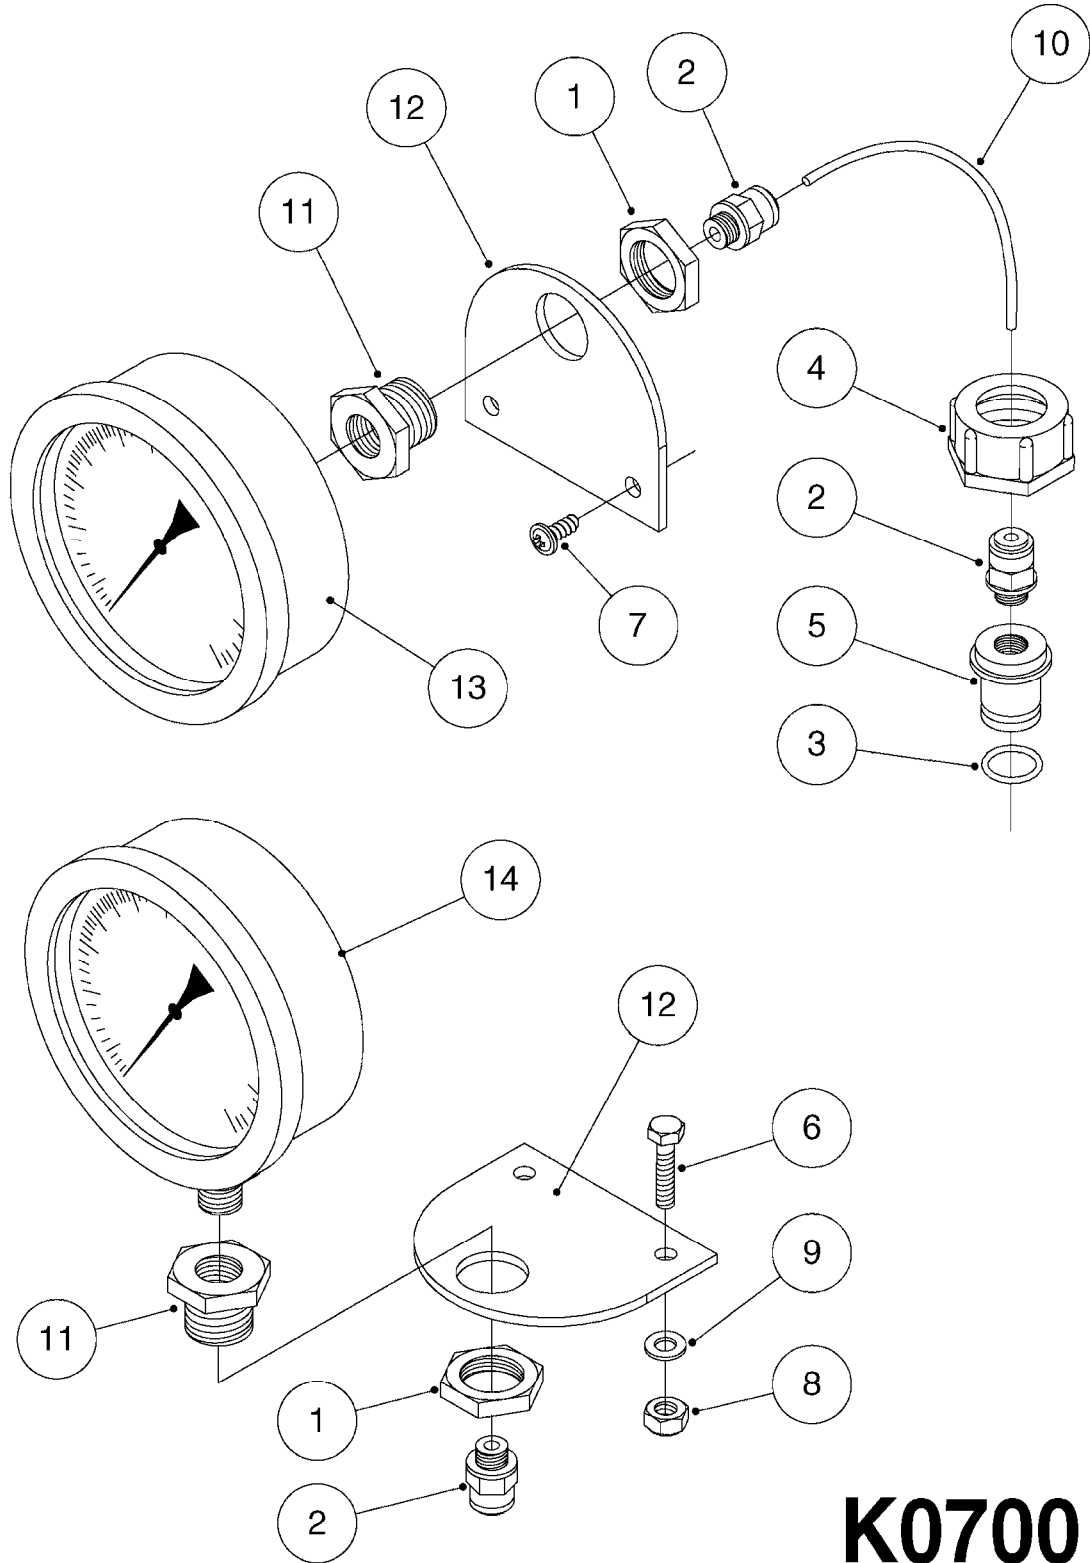

K0700

REMOTE GAUGE - NAVIGATOR M
K0700-HIN, 01:01:16

Page 1
Date 12.08.2020 9:31

Pos.	parts-n°	order qty	description
1	140766	1	NUT 1/2" BSP
2	231346	1	QUICK COUPLER 1/8"BSP X 4 MM
3	242594	1	O-RING D14 X 1.78 SCH.70-EPDM
4	320283	1	FITT.DK NUT 3/4"BSP
5	321926	1	FITTING BSP3/4""-1/8"
6	410281	1	BOLT HEX 8.8 DEL M6X25 DIN933 A2
7	440673	1	SCREW F.PLASTIC 5X12 SS
8	460261	1	NUT HEX M6X1.00 LOCK DIN985 A2 SS
9	471125	1	WASHER M6U 6.4X14X1.2,A2 SS
10	927253	1	RED AIR HOSE, Ø4/2 1810 E
11	14055400	1	FITT.DK REDUC 1/2"x1/8"x1/4"BS
12	16012203	1	MOUNT PLATE F.PRESS. GAUGE D20
13	28014403	1	GAUGE 4"BR REAR PSI200
14	28026103	1	GAUGE 200PSI/BR,4",1/4"BSP-BTM
14	28026203	1	GAUGE 200PSI/BR,2.5"1/4BSP-BTM