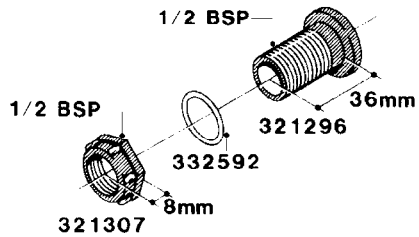

L0060

FITTINGS - BULKHEAD
L0060-HIN, 01:01:16

Page 1
Date 12.08.2020 9:31

parts-n°	order qty	description
141046	1	NUT 3/8" BSP
141341	1	NUT 1/4' BSP
240284	1	O-RING D82,5/75 X 3,5
320456	1	FITT.DK BULKHEAD 1"BSP DOUBLE
320467	1	FITT.DK BULKHEAD 1"BSP SINGLE
320471	1	FITT.DK NUT 1" BSP JAMB
320541	1	FITT.DK BULKHEAD 2-1/2'BSP SIN
320552	1	FITT.DK NUT 2-1/2' BSP JAMB
320644	1	FITT.DK ELB.3/4"HB X 1" BSP
320784	1	FITT.DK CAP 1-1/2" BSP
320795	1	FITT.DK NUT 1-1/2" BSP JAMB
320935	1	FITT.DK BULKHEAD 1/4' BSP SING
320946	1	FITT.DK BULKHEAD 3/8' BSP SING
321296	1	FITT.DK BULKHEAD 1/2" BSP SING
321307	1	FITT.DK NUT 1/2" BSP JAMB
321333	1	FITT.DK BULK 1-1/2" X 1"F BSP
330061	1	O-RING D16/D11X2,5
330072	1	O-RING D53.5/D45.5X4
330212	1	O-RING D19/D14X2.4 F.1/2"NUT
332577	1	O-RING D38/D30X4 F.1" PUR.
332592	1	O-RING D26/D20X3