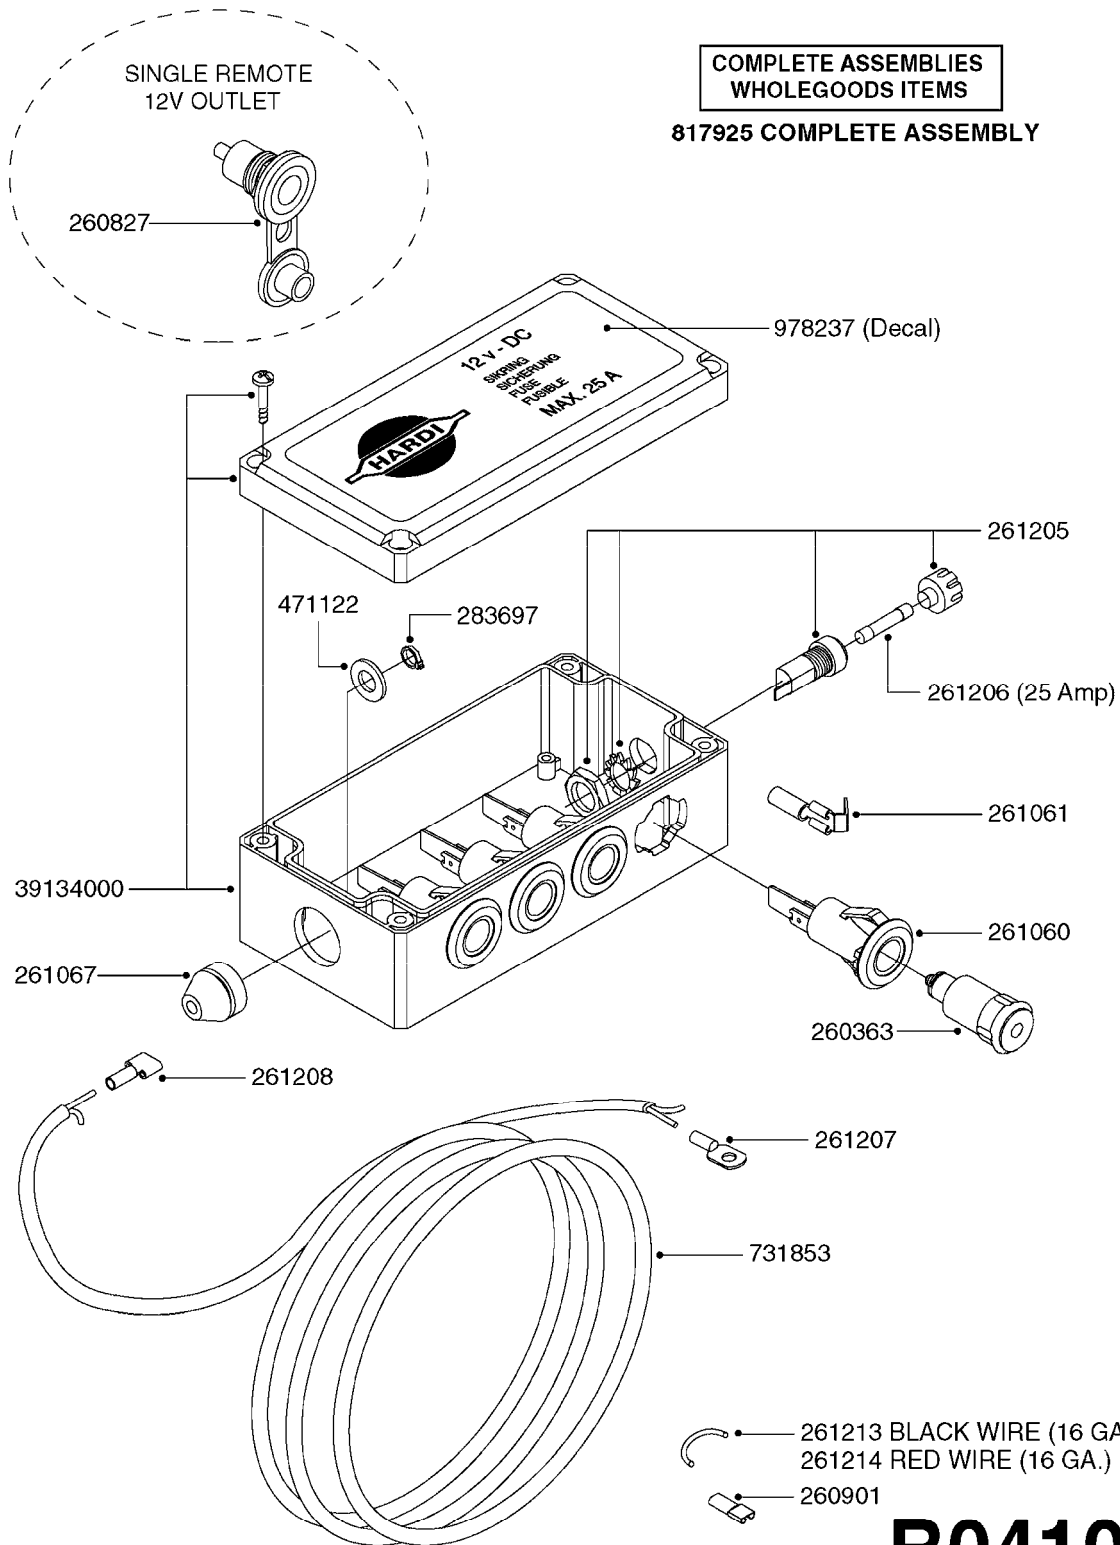

12 VOLT OUTLET BOX
B0410-HIN, 01:01:16

Page 0
Date 12.08.2020 9:30

12 VOLT OUTLET BOX
B0410-HIN, 01:01:16

Page 1
Date 12.08.2020 9:30

parts-n°	order qty	description
260363	1	PLUG 2 POLE 12V
260827	1	PLUG F.EC ATTACHMENTS
260901	1	SPADE F.ELEC CONN.1.5MM BLUE
261060	1	PLUG F.EC ATTACHMENTS
261061	1	SPADE F.ELEC.2 WAY CONNECTOR
261067	1	GROMMET 10-14 GREY
261205	1	FUSE HOLDER
261206	1	FUSE 25 A
261207	1	ELECTRIC CONNECTOR 4MM
261208	1	SPADE F.ELEC.CONNECTOR 4MM
261213	1	WIRE 6.4MM BLACK
261214	1	WIRE 6.4MM RED
283697	1	TIESTRAP 200MM
471122	1	WASHER, M10, Ø20/10.5X 2.0, SS
731853	1	CABLE 2X4MM L=138"
817925	1	OUTLET BOX 12 VOLT ELEC.
978237	1	DECAL OUTLET BOX
39134000	1	BOX, COMPLETE, 12V POWER BOX