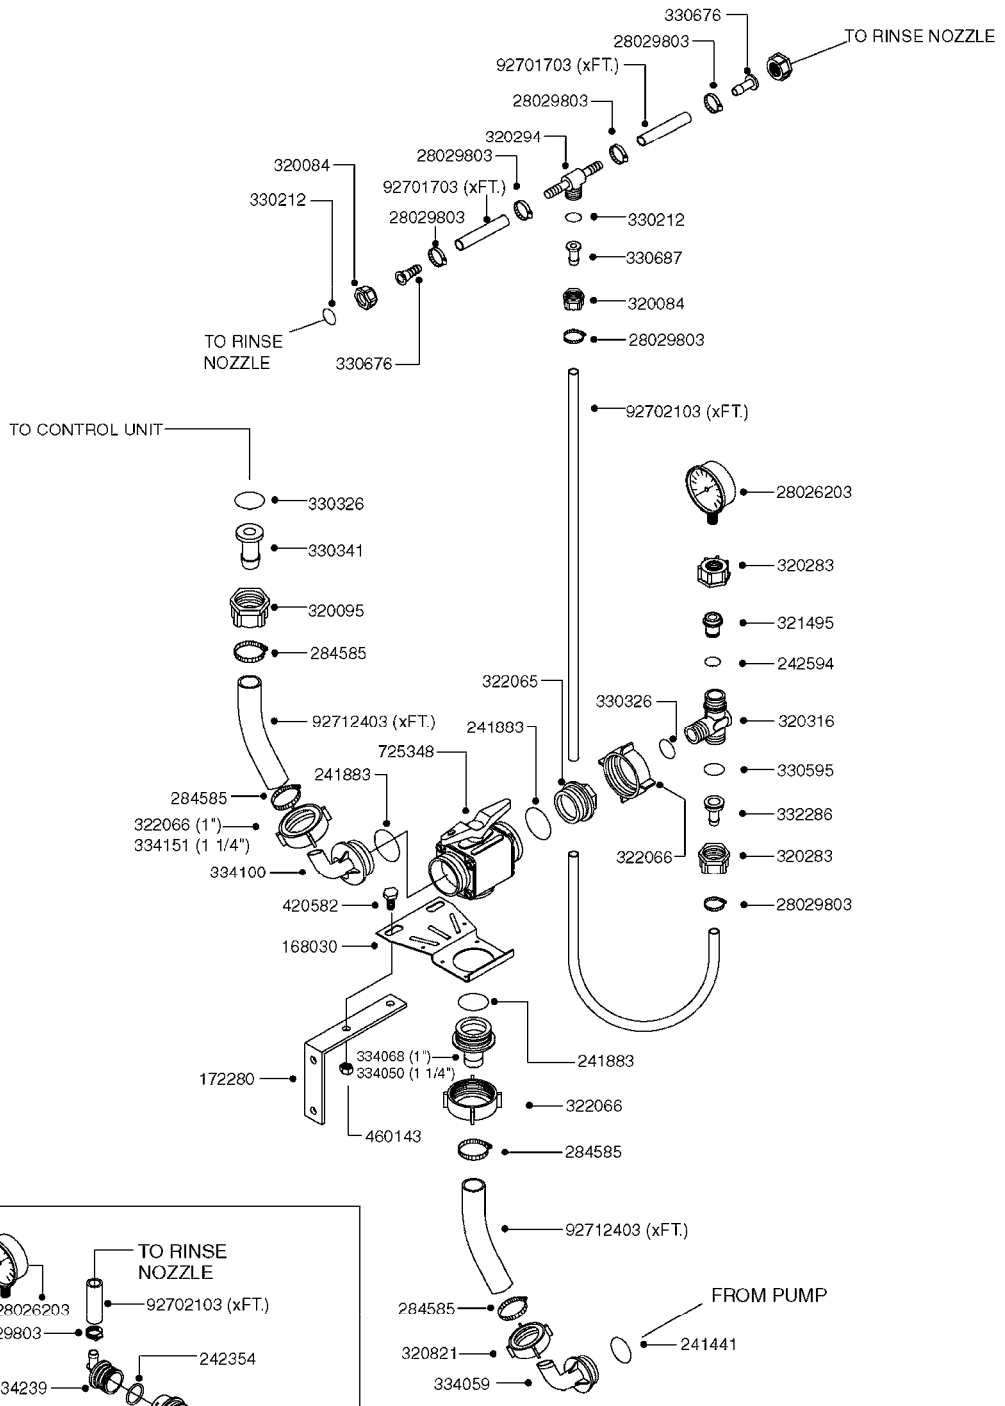

RINSE SYSTEM PLUMBING
K0750-HIN, 01:01:16

Page 0
Date 12.08.2020 9:31

RINSE SYSTEM- MANIFOLD SYSTEM

K0750

RINSE SYSTEM PLUMBING
K0750-HIN, 01:01:16

Page 1
Date 12.08.2020 9:31

parts-n°	order qty	description
168030	1	BRACKET F/3 WAY VALVE
172280	1	FLATBAR 30X5 L=270 4XD9 90DEG.
241441	1	O-RING D29.3X3
241883	1	O-RING 3 X 39.2 NITRIL
242353	1	O-RING 3 X 44.2 VITON
242354	1	O-RING D32.2X3.0 VITON
242594	1	O-RING D14 X 1.78 SCH.70-EPDM
284585	1	CLAMP HOSE GEAR 1" MINI 020
320084	1	FITT.DK NUT 1/2" BSP
320095	1	FITT.DK NUT 1" BSP
320283	1	FITT.DK NUT 3/4"BSP
320294	1	FITT.DK TEE 3/8X3/8HB X1/2"BSP
320316	1	FITT.DK TEE 3/4" X3/4" X1"BSP
320821	1	FITT.DK NUT 1-1/2" BSP
321495	1	FITT.DK REDUC 1/4'BSP F.3/4'NT
322065	1	FITT.DK UNION 1' BSP/S-56
322066	1	FITT.DK S-56 NUT
330212	1	O-RING D19/D14X2.4 F.1/2"NUT
330326	1	O-RING D30/D24X2 F.1"NUT
330341	1	FITT.DK HB 1" F. 1" NUT
330595	1	O-RING D24.6/D20X2.1 -3/4"
330676	1	FITT.DK HB 3/8" F. 1/2" NUT
330687	1	FITT.DK HB 1/2" F. 1/2" NUT
332286	1	FITT.DK HB 1/2" F. 3/4" NUT
334050	1	FITT.DK S-61 STR.1-1/4"
334059	1	FITT.DK EL 1" 110 DEG.F.1-1/2"
334068	1	FITT.DK S-61 STR.1"
334100	1	FITT.DK S-61 ELB.1" 110 DEG.
334151	1	FITT.DK S-61 ELB.1-1/4"110 DEG
334239	1	FITT.DK S-53 ELB.1/2"
334564	1	FITT.DK S-67 TO S-53 ADAPTER
420582	1	BOLT HEX 8.8 DEL M8X20 FT A2
460143	1	LOCK NUT M8 SST A2 DIN985
725348	1	VALVE 3 WAY BLUE
978338	1	DECAL MANIFOLD SYS.RINSE NOZ
28026203	1	GAUGE 200PSI/BR,2.5"1/4BSP-BTM
28029803	1	CLAMP HOSE GEAR P1/2" 6708
92701703	1	HOSE R X3/8" X300PSI WP X0012"
92702103	1	HOSE R X1/2" X300PSI WP X0012"
92712403	1	HOSE R X1" X300PSI WP X0012"