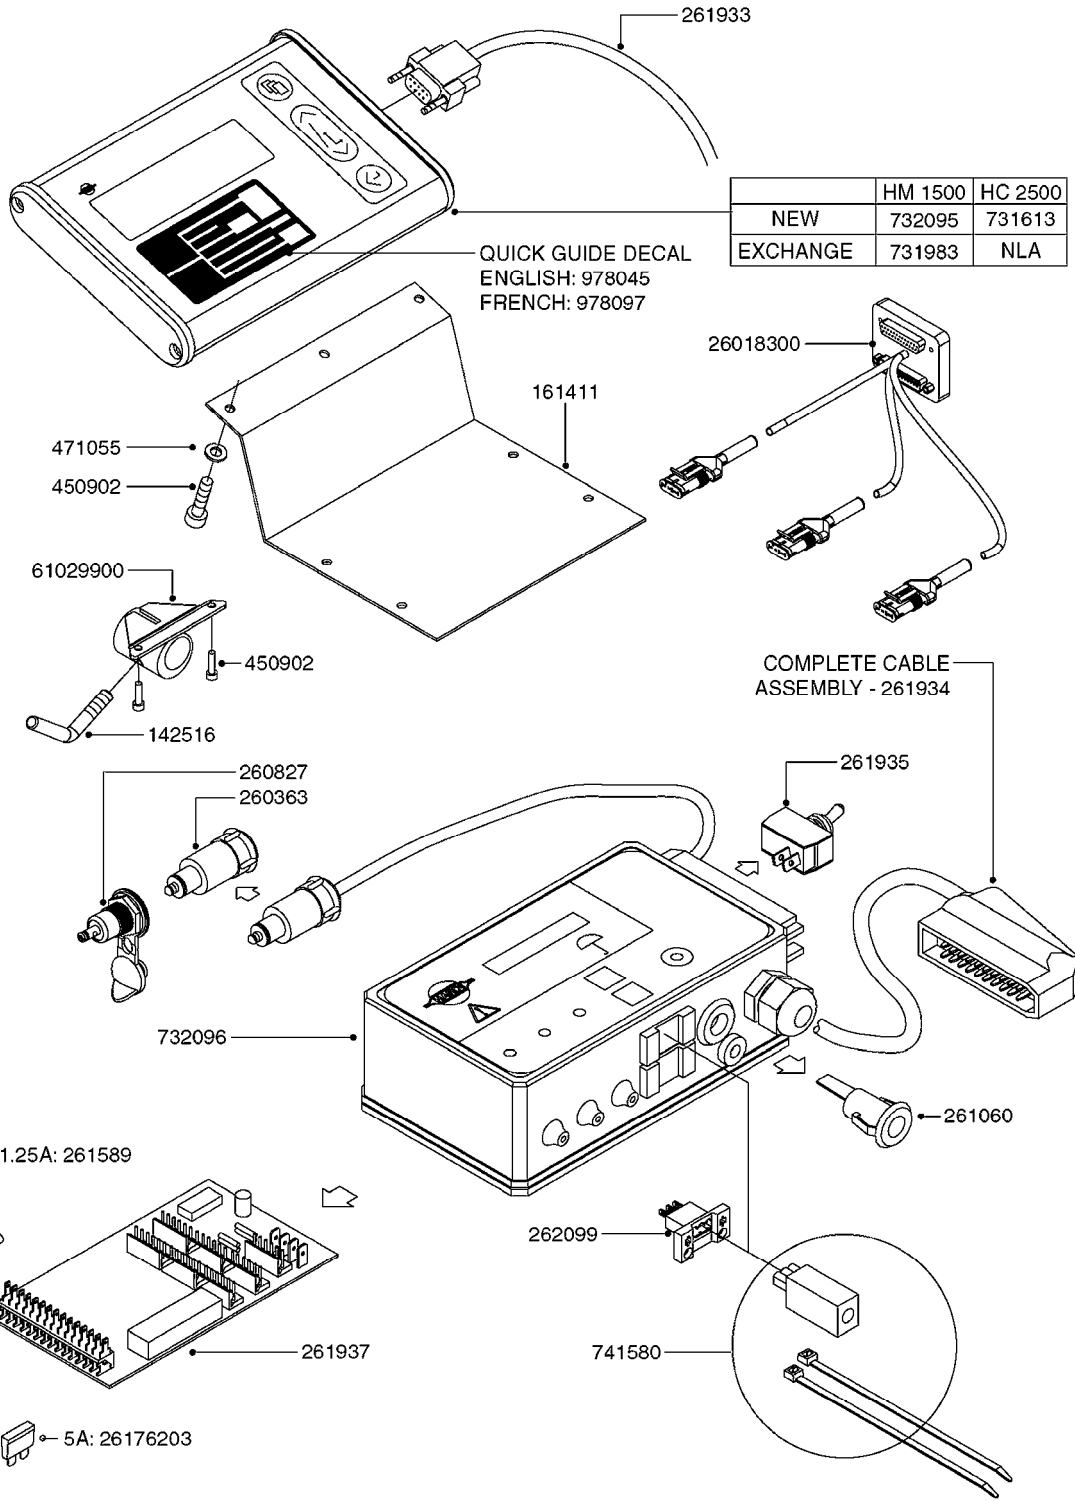

EZ-GUIDE 250 LIGHTBAR  
M0080-HIN, 01:01:16

Page 1

Date 12.08.2020 9:31

Pos.	parts-n°	order qty	description
1	26007603	1	CABLE, ANTENNA, EZGUIDEPLUS
2	26015603	1	ANTENNA AG15 L1,EZ GDE 500/250
3	26016103	1	EZ-GUIDE 500 CABLE UNTERM.FUSE
4	26016203	1	EZ-GUIDE 500 POWER CONN.CABLE
5	26017303	1	EZ-GUIDE 250 ALL PORT CABLE
6	26017703	1	EZ-GUIDE 250 POWER CABLE
7	26017803	1	EZ-GUIDE 250 LIGHTBAR DISPLAY
8	26017903	1	EZ-GUIDE 250 PATCH ANTENNA
9	28048203	1	EZ-GUIDE 500 MOUNT F.AG15 ANT.
10	28048303	1	EZ-GUIDE 250/500 RAM MNT.1.5"
11	67217403	1	EZ-GUIDE 250 QUICK REF.CARD
12	84210603	1	EZ GUIDE 250 LIGHTBAR