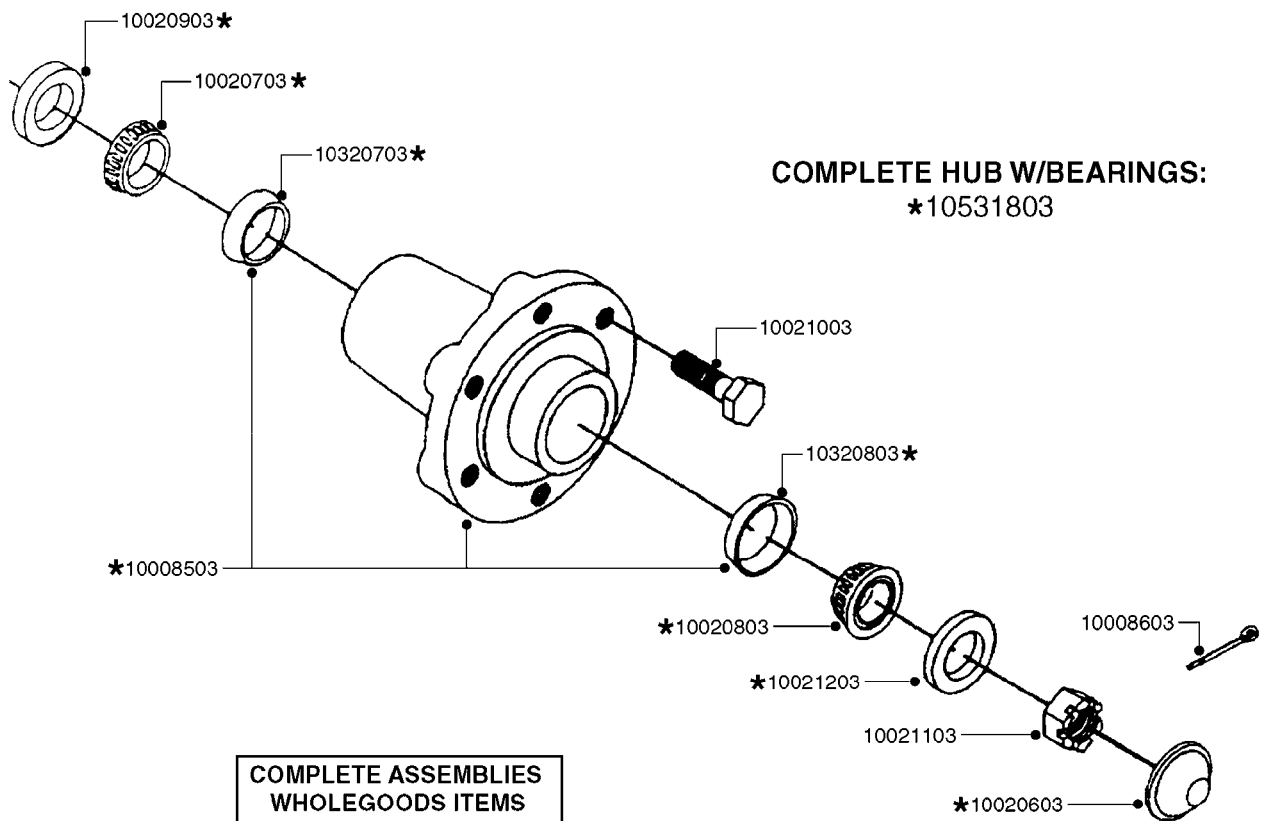

145806 (SA 500/L=375MM)

145809 (TA 500, SA 300/L=355MM)