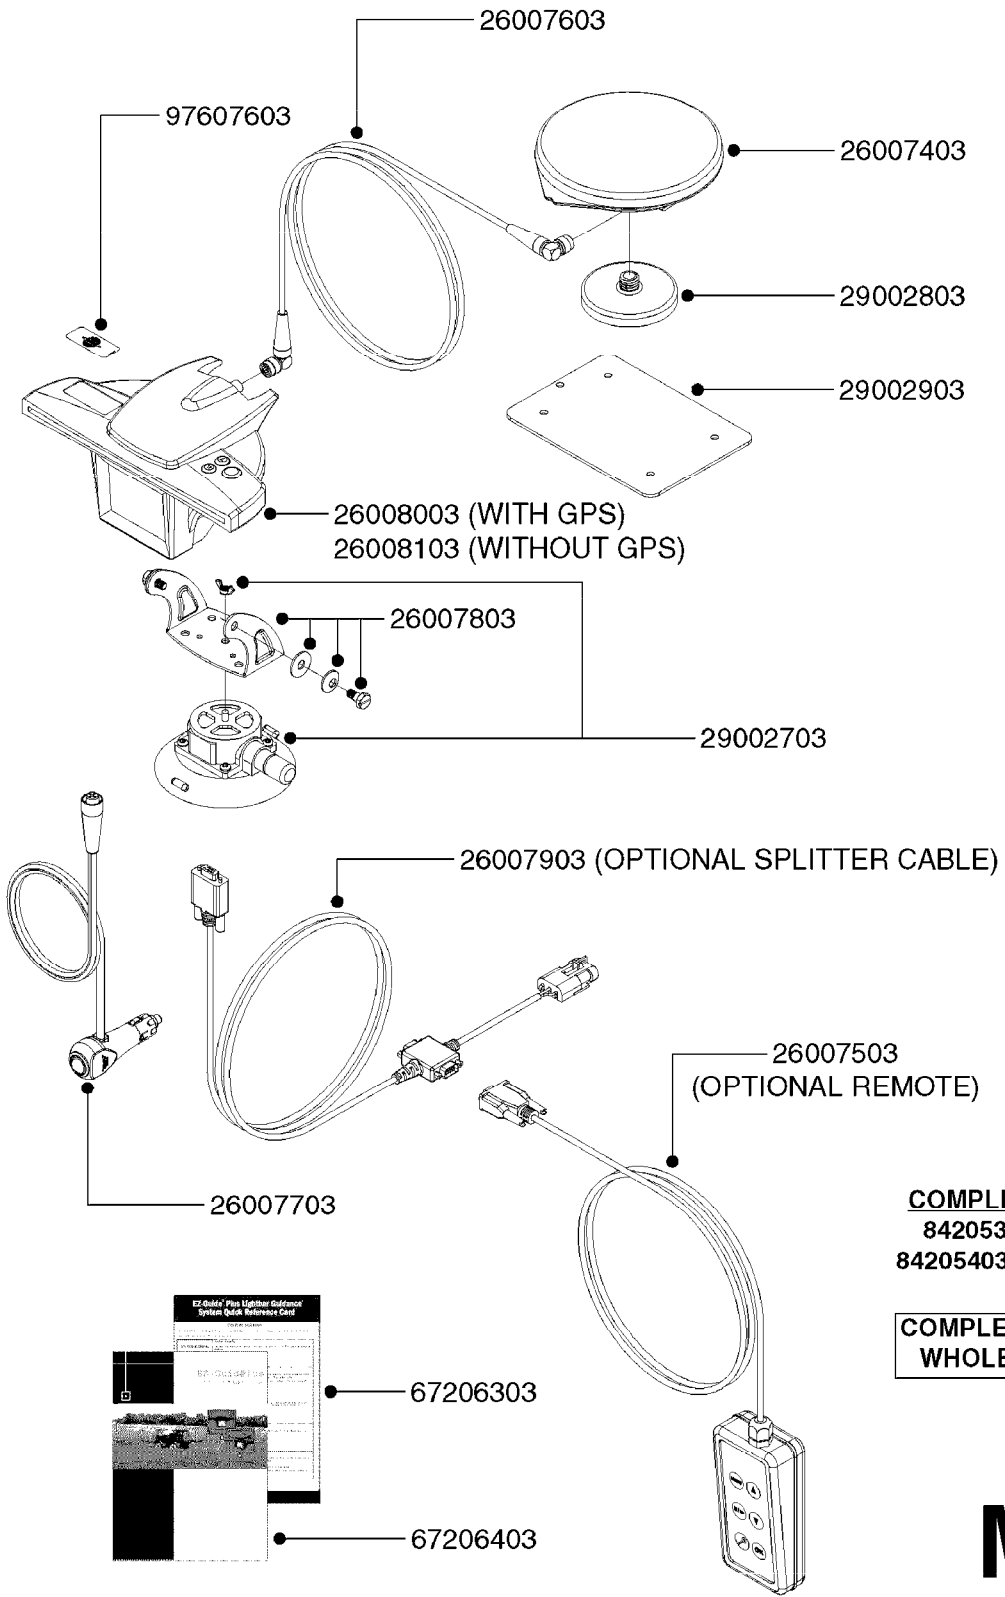

3 COMPLETE ASSEMBLY

HC5500 CABLES

**M0030**

CFX-750 DISPLAY, DGPS  
M0030-HIN, 01:01:16

Page 1

Date 12.08.2020 9:31

Pos.	parts-n°	order qty	description
1	26007603	1	CABLE, ANTENNA, EZGUIDEPLUS
2	26012003	1	NULL MODEM CABLE
3	26021403	1	CFX-750 DISPLAY, DGPS
4	26021603	1	CABLE, POWER BUS, CAN CFX-750
5	26021703	1	CABLE, ASC INTERFACE, CFX-750
6	26021803	1	AG-25 ANTENNA L1/L2 GLN
7	26022103	1	CFX-750 DISPLAY ONLY
8	26022603	1	CFX-750 Basic Power Cable
9	28048203	1	EZ-GUIDE 500 MOUNT F.AG15 ANT.
10	28048303	1	EZ-GUIDE 250/500 RAM MNT.1.5"