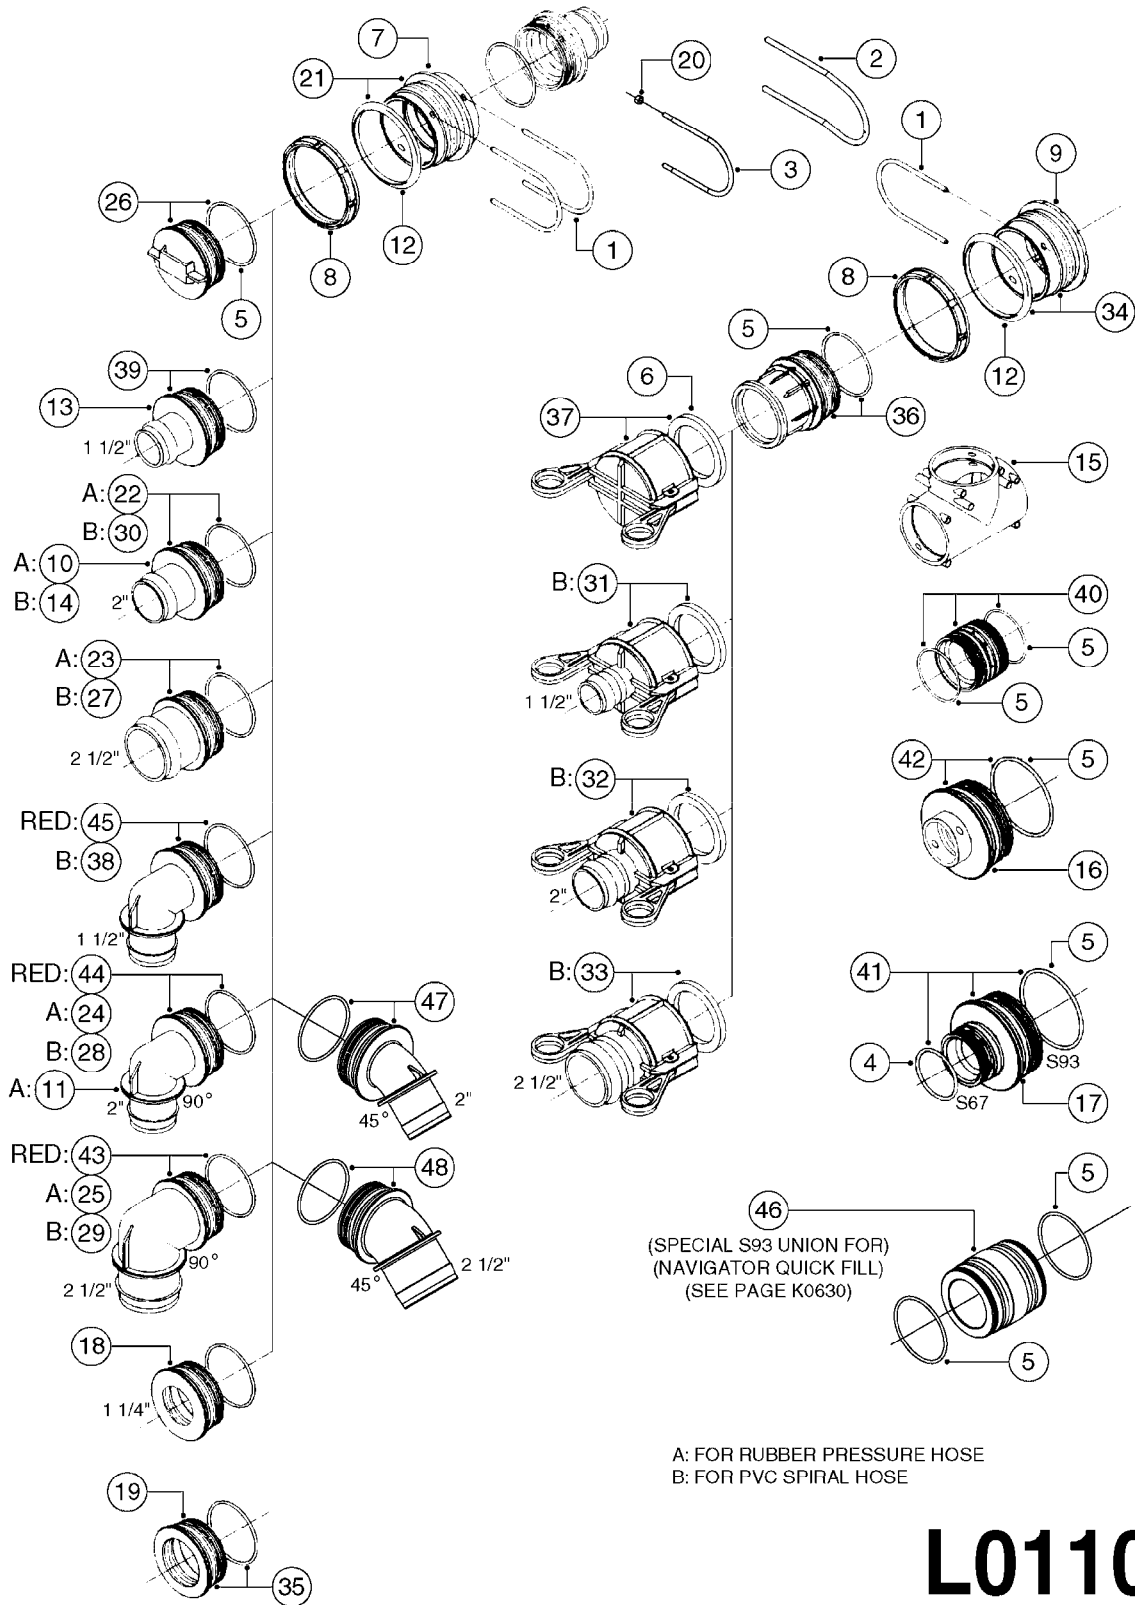

A: FOR RUBBER PRESSURE HOSE  
B: FOR PVC SPIRAL HOSE

**L0100**

FITTINGS - S-67  
L0100-HIN, 21:06:18

Page 1  
Date 12.08.2020 9:31

Pos.	parts-n°	order qty	description
1	145996	1	FITT.DK S-67 FORK
2	241973	1	O-RING Ø3 X 44.2 70 SHORES NITRIL NITRIL (BLACK)
2	242353	1	O-RING 3 X 44.2 VITON VITON (BROWN)
3	242092	1	O-RING D69.5X3 NITRIL (BLACK)
3	242351	1	O-RING D69.5X3.0 VITON F.S-93 VITON (BROWN)
4	322104	1	FITT.DK S-67 BULKHEAD
5	322108	1	FITT.DK S-67 BULKHEAD NUT
6	322224	1	FITT.DK S-67 TEE
7	322321	1	FITT.DK S-67 X 1"BSP MALE
8	322325	1	FITT.DK S-67 X 1-1/2"BSP LONG
9	334231	1	FITT.DK S-67 STR.1"
10	334233	1	FITT.DK S-67 STR.1-1/2" RUBBER
11	334245	1	FITT.DK S-67 ELB. 1-1/2"RUBBER
12	334261	1	GASKET F. S-67 BULKHEAD
13	334444	1	FITT.DK S-67 STR.1-1/2" PVC
14	334445	1	FITT.DK S-67 ELB.1-1/2"
15	334564	1	FITT.DK S-67 TO S-53 ADAPTER
16	334573	1	FITT.DK S-67 CONNECTOR
17	334634	1	FITT.DK ADAPTER S-93M S67M
18	461217	1	NUT HEX M5 LOCK
19	726464	1	FITT.DK S-67 BULKHEAD W/GASKET
20	726560	1	FITT.DK S-67 STR.1" W.O'RING
21	726561	1	FITT.DK S-67 STR.1-1/4" O-RING
22	726562	1	FITT.DK.S-67 HB 1-1/2"W.O-RING
23	726572	1	FITT.DK S-67 1" ELBOW 90 ASSY.
24	726573	1	FITT. S67 5/4" 90° W/O-RING
25	726574	1	FITT.DK S67X90,1.5HB PRESSURE
26	726579	1	FITT. S67 PLUG W/O-RING
27	726695	1	FITTING S67 - BSP 1" + O-RING
28	727223	1	FITT.S67 1.5" STRAIT S W/ORING
29	727224	1	FITT.DK S67X90,1.5HB SUCTION
30	728526	1	FITT.DK S-67 CONNECT W/O-RINGS
31	728527	1	ADAPTER S67M TO S93M W/ORING
32	728561	1	FITT.DK. S67M - S53F REDUCER
33	728562	1	FITT.DK S-93 TO S67 ADAPTOR
34	728578	1	FITT.DK S-67X1-1/2"BSP LG W/O-RING
35	14012200	1	FITT.DK S-67 FORK W/M5 THREADS
36	33509700	1	FITT.DK S-67 45° 1-1/4"
37	72433000	1	FITT.S67 1" 45° W/O-RING
38	72433100	1	FITT.DK S-67 45° 1-1/4"W/ORING
39	72433200	1	FITT.S67 1-1/2" 45°PVC W/O-RING
40	72433400	1	FITT.S67 1-1/2" 45°BSP W/ORING