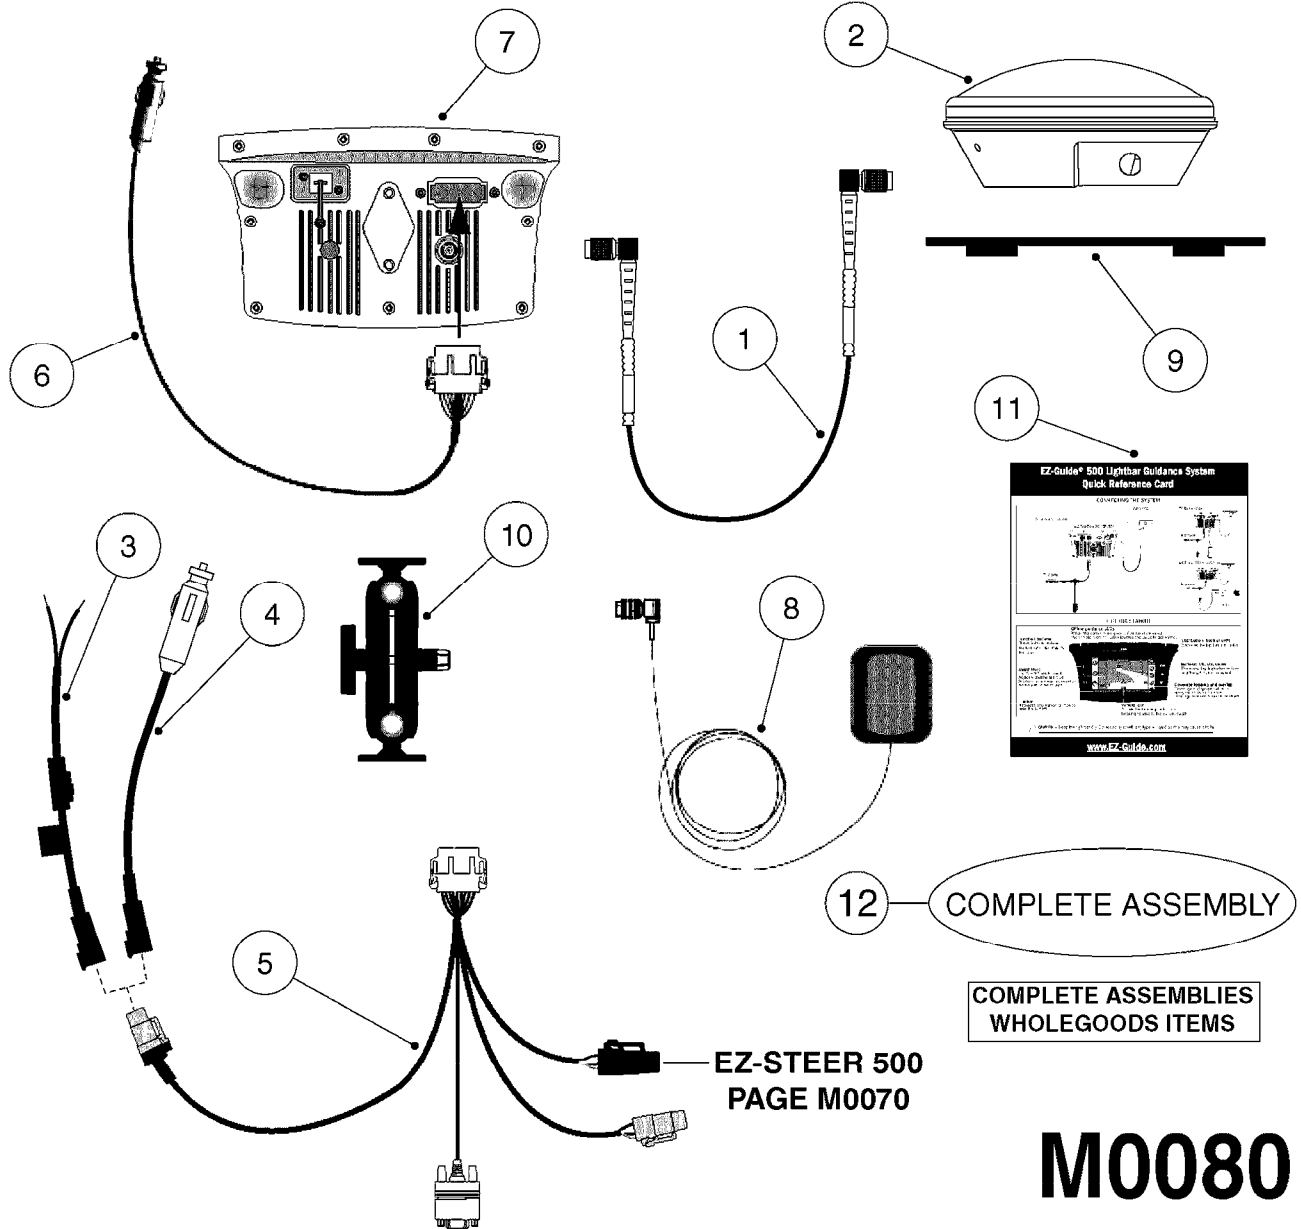

EZ-GUIDE 250 LIGHTBAR  
M0080-HIN, 01:01:16

Page 1

Date 12.08.2020 9:31

Pos.	parts-n°	order qty	description
1	26007603	1	CABLE, ANTENNA, EZGUIDEPLUS
2	26015603	1	ANTENNA AG15 L1,EZ GDE 500/250
3	26016103	1	EZ-GUIDE 500 CABLE UNTERM.FUSE
4	26016203	1	EZ-GUIDE 500 POWER CONN.CABLE
5	26017303	1	EZ-GUIDE 250 ALL PORT CABLE
6	26017703	1	EZ-GUIDE 250 POWER CABLE
7	26017803	1	EZ-GUIDE 250 LIGHTBAR DISPLAY
8	26017903	1	EZ-GUIDE 250 PATCH ANTENNA
9	28048203	1	EZ-GUIDE 500 MOUNT F.AG15 ANT.
10	28048303	1	EZ-GUIDE 250/500 RAM MNT.1.5"
11	67217403	1	EZ-GUIDE 250 QUICK REF.CARD
12	84210603	1	EZ GUIDE 250 LIGHTBAR