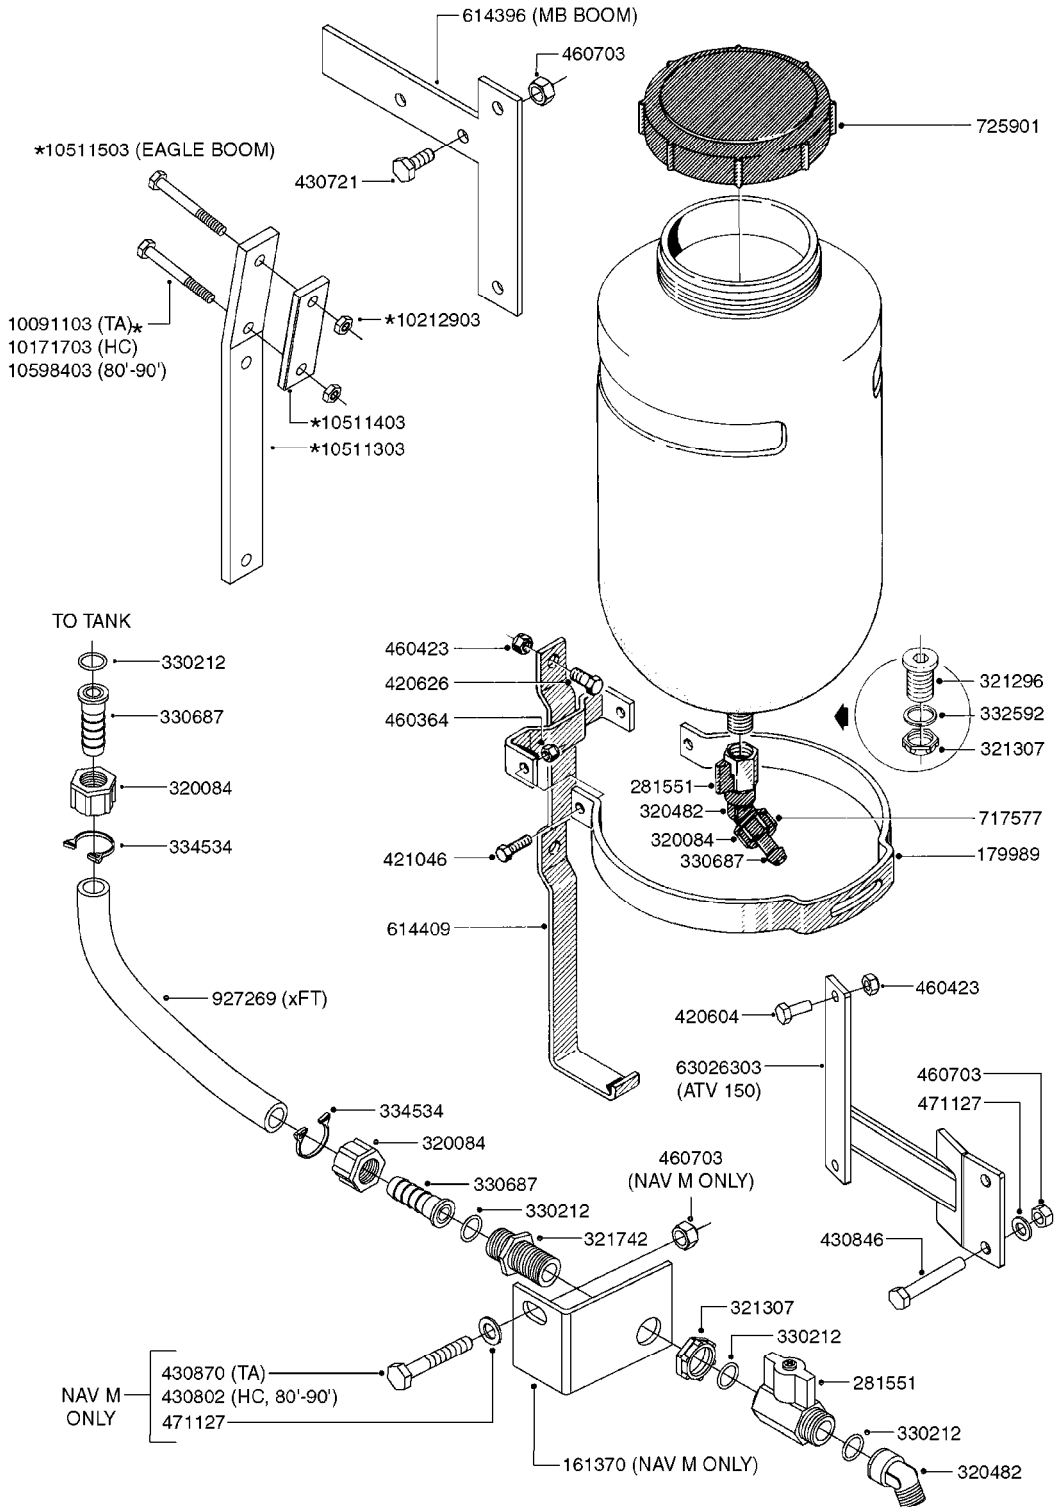

CLEAN WATER TANK
K0130-HIN, 01:01:16

COMPLETE TANK ASSY : 722072

K0130

CLEAN WATER TANK
K0130-HIN, 01:01:16

Page 1
Date 12.08.2020 9:30

parts-n°	order qty	description
161370	1	BKT.CLEAN WATER BOTT. VALVE
179989	1	BRKT. F. 3 GAL. TANK
281551	1	BALL VALVE 1/2"
320084	1	FITT.DK NUT 1/2" BSP
320482	1	FITT.DK ELB. 1/2" BSP 60 DEG.
321296	1	FITT.DK BULKHEAD 1/2" BSP SING
321307	1	FITT.DK NUT 1/2" BSP JAMB
321742	1	FITT.DK BULKHEAD 1/2' BSP
330212	1	O-RING D19/D14X2.4 F.1/2"NUT
330687	1	FITT.DK HB 1/2" F. 1/2" NUT
332592	1	O-RING D26/D20X3
334534	1	CLAMP HOSE PLASTIC 1/2"
420604	1	BOLT HEX 8.8 DEL M10X25 FT DIN933
420626	1	BOLT HEX 8.8 DEL M10X20 FT
421046	1	BOLT HEX M8X25/25 A2 SS DIN933
430721	1	BOLT HEX 8.8 DEL M12X40 FT
430802	1	BOLT HEX 8.8 DEL M12X75
430846	1	BOLT HEX 8.8 DEL M12X80
430870	1	BOLT HEX 8.8 DEL M12X55 FT
460364	1	NUT HU M8 A2 SS DIN934
460423	1	NUT HEX M10X1.50 LOCK DIN985A2 SS
460703	1	NUT HEX M12X1.75 LOCK DIN985A2 SS
471127	1	WASHER, M12, Ø24/13X24X2.5 SS
614396	1	CLEAN WATER BRACKET MB
614409	1	BRACKET FOR FOAM MARKER
717577	1	VALVE F.CLEAN WATER TANK
722072	1	CLEAN WATER TANK W FRAME & TAP
725901	1	LID F.WATER BOTTLE VENTED
927269	1	HOSE R X PVC X 1/2 X 0012"
10091103	1	BOLT HEX 3/8 NC GR.2 03.00'
10171703	1	BOLT HEX 3/8 NC GR.2 03.50"
10212903	1	NUT HEX NC (NYLON LOCK) 3/8"
10511303	1	FLATBAR L350/17DEG.CLEAN WATER
10511403	1	FLATBAR 104MM CLEAN WATER
10511503	1	BKT.CLEAN WATER MOUNT EAGLE
10598403	1	BOLT HEX HCS3/8-16 X 4 Z 5
63026303	1	CLEAN WATER TANK BRKT, ATV