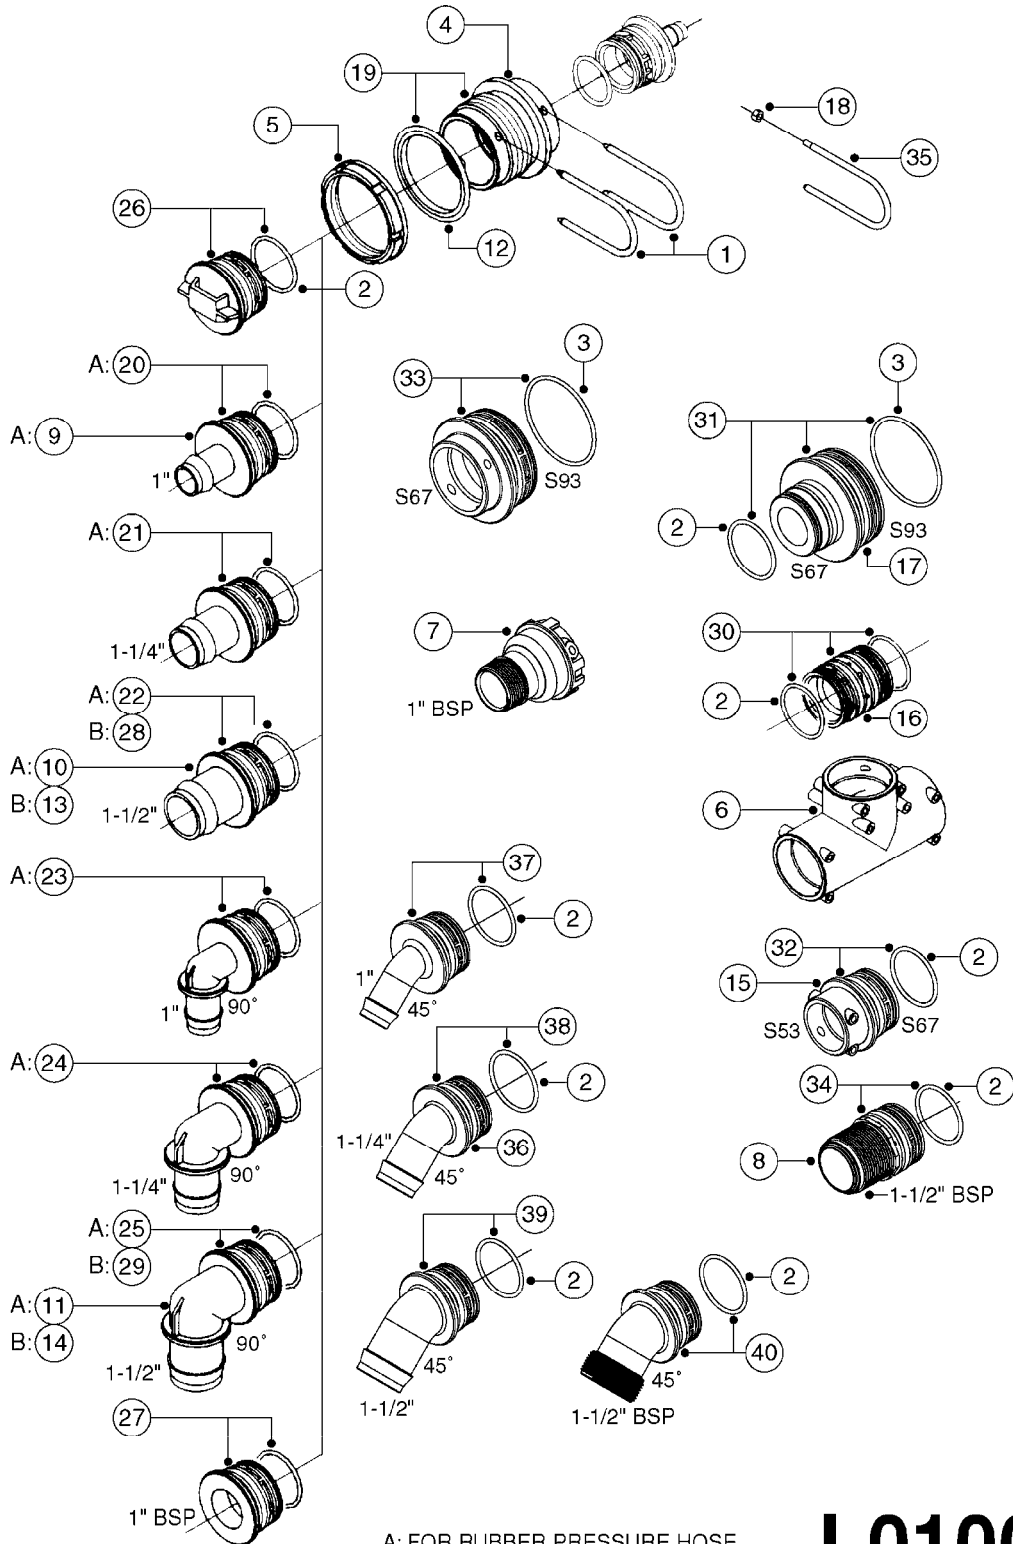

**L0090**

FITTINGS - S-56 & S-61  
L0090-HIN, 01:01:16

Page 1

Date 12.08.2020 9:31

parts-n°	order qty	description
145661	1	FITT.DK S-61 FORK
241754	1	O-RING D59.5X3
241883	1	O-RING 3 X 39.2 NITRIL
322055	1	FITT.DK S-61 BULKHEAD
322056	1	FITT.DK S-61 BULKHEAD NUT
322066	1	FITT.DK S-56 NUT
334050	1	FITT.DK S-61 STR.1-1/4"
334068	1	FITT.DK S-61 STR.1"
334091	1	FITT.DK S56 STR.1-1/2'
334099	1	FITT.DK S-61 ELB.1-1/2"110 DEG
334100	1	FITT.DK S-61 ELB.1" 110 DEG.
334151	1	FITT.DK S-61 ELB.1-1/4"110 DEG
390231	1	FITT.DK NIPPLE 1-1/2 X S56