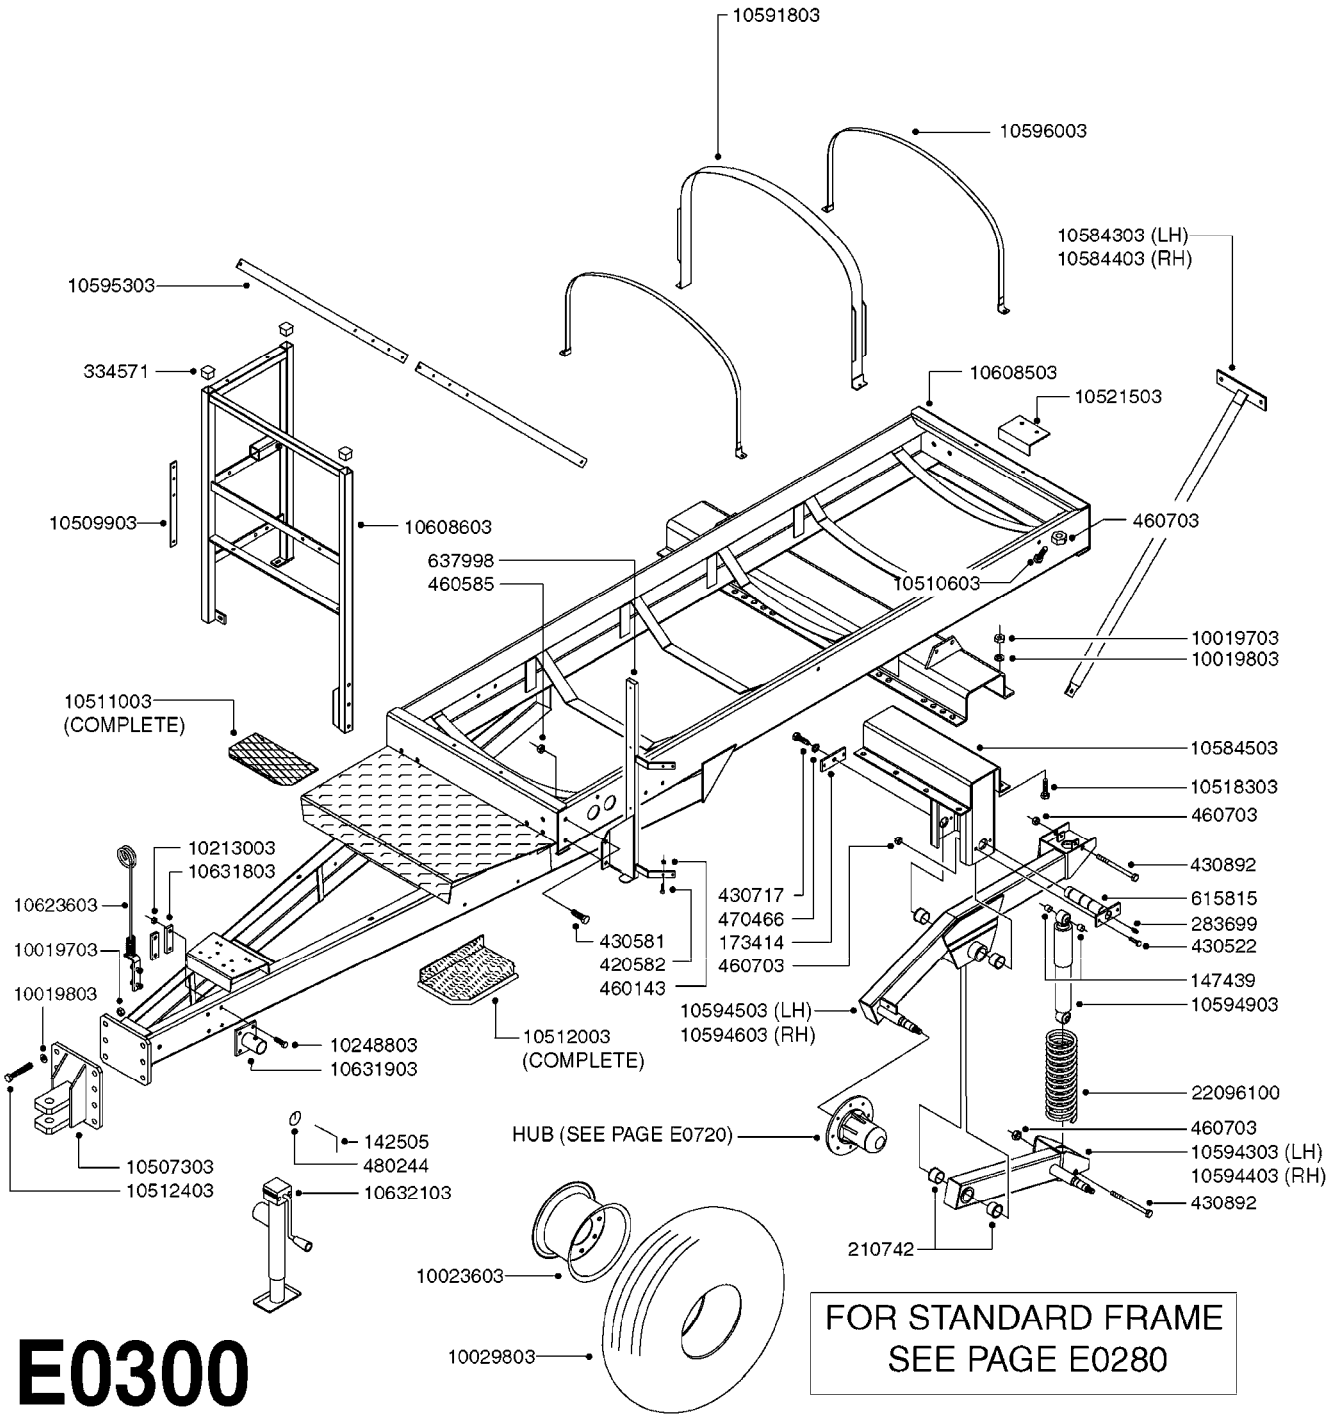

FOR STANDARD FRAME  
SEE PAGE E0270

**E0290**

FRAME - NAVIGATOR M HC 550  
E0290-HIN, 11:05:18

Page 1  
Date 12.08.2020 9:30

parts-n°	order qty	description
142505	1	LOCKING PAWL 12 X 70MM
334571	1	PLUG 40x40x2 F.SQ.TUBE
420582	1	BOLT HEX 8.8 DEL M8X20 FT A2
430581	1	BOLT HEX 8.8 DEL M16X40 FT
460143	1	LOCK NUT M8 SST A2 DIN985
460585	1	LOCKING NUT M16 DIN985 A2 SS
460703	1	NUT HEX M12X1.75 LOCK DIN985A2 SS
480244	1	PIN SNAP D4.5
637998	1	MANIFOLD BKT. NAVIGATOR
10019703	1	NUT HEX NC FHN 3/4-10 Z 5
10019803	1	WASHER LOCK L/W Z 3/4"
10213003	1	NUT HEX NC (NYLON LOCK) 7/16"
10248803	1	BOLT HEX 7/16 NC GR.2 02.00"
10462503	1	TIRE 11.2" X 38" 4 PLY TUBE L.
10507303	1	CLEVIS NAV.550/800/1000 GAL.
10509903	1	FLATBAR F.FILTER
10510603	1	BOLT F.ANCHOR STRAP
10511003	1	FRONT STEP ASSY.550/800/1000
10512003	1	SIDE STEP ASSY.550/800/1000
10512403	1	BOLT HEX 3/4 NC GR.8 02.25"
10518303	1	BOLT HEX 2&3/4 NC GR.8 3.00"
10521503	1	NAV TANK STOP BKT.KIT
10583603	1	TIRE ASSY 11.2X38 RH 8"BC
10583703	1	TIRE ASSY 11.2X38 LH 8"BC
10583803	1	RIM 24X10X8"BC 4-1/8"NEG OFFS
10583903	1	TIRE ASSY 12.4X24X8"BC RH TL
10584003	1	TIRE ASSY 12.4X24X8"BC LH TL
10584303	1	SIDE BRACE 550 L.H.
10584403	1	SIDE BRACE 550 R.H.
10591803	1	STRAP F. TANK REINFOR.550 NAV
10595303	1	FLATBAR SIDE STRAP F.NAV550
10596003	1	STRAP F.NAV TANK 550GAL L=86.2
10608503	1	FRAME NAVIGATOR 550-98
10608603	1	HANDRAIL NAV. 550-98
10623603	1	CABLE & HOSE HOLDER NAV.
10631803	1	FLATBAR 1/4" x 110MM F.JACK
10631903	1	JACK MOUNT NAV550/1000 W/MOUNT
10632103	1	JACK F RANGER 5000LB
10640503	1	TIRE 12.4 X 24" 6 PLY R1
28045103	1	RIM 38X10 8/8/6 4.18-OS GRAY
28050103	1	HUB F 3" 758 7500# PACKAGE
63027703	1	AXLE RANGER 60-98