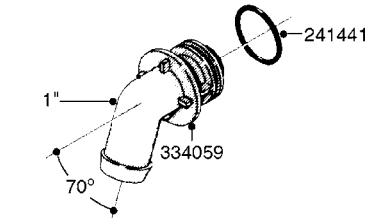

**L0010**

parts-n°	order qty	description
240085	1	O-RING D13,1/8,3X02,4 NITRIL
241441	1	O-RING D29.3X3
242594	1	O-RING D14 X 1.78 SCH.70-EPDM
320084	1	FITT.DK NUT 1/2" BSP
320095	1	FITT.DK NUT 1" BSP
320117	1	FITT.DK CONN.1/2"BSP F. 1" CAP
320187	1	FITT.DK CAP 3/8" BSP BLACK
320283	1	FITT.DK NUT 3/4"BSP
320821	1	FITT.DK NUT 1-1/2" BSP
321495	1	FITT.DK REDUC 1/4'BSP F.3/4'NT
321576	1	FITT.DK CONN 1/2"BSP F.3/4"NUT
330013	1	O-RING 2.5 X 10 PUR
330212	1	O-RING D19/D14X2.4 F.1/2"NUT
330326	1	O-RING D30/D24X2 F.1"NUT
330341	1	FITT.DK HB 1" F. 1" NUT
330595	1	O-RING D24.6/D20X2.1 -3/4"
330665	1	FITT.DK HB 3/4"F.1" NUT
330676	1	FITT.DK HB 3/8" F. 1/2" NUT
330687	1	FITT.DK HB 1/2" F. 1/2" NUT
330691	1	FITT.DK HB 3/4'F.3/4' NUT
330783	1	FITT.DK HB 3/8"F.3/8" NUT
331262	1	FITT.DK HB 1-1/2" F. 1-1/2"NUT
331273	1	O-RING D44/D38X2 F.1-1/2"
331446	1	FITT.DK HB 1" F.1-1/2" NUT
331807	1	FITT.DK HB 5/16" F.3/8" NUT
332286	1	FITT.DK HB 1/2" F. 3/4" NUT
332905	1	FITT.DK HB 1/2" F. 3/4" CAP
332927	1	FITT.DK PLUG F. NOZZLE TUBE
333292	1	FITT.DK HB 1"O'RING F.1-1/2"
333664	1	FITT.DK HB 5/16' F. 1/2' NUT
334044	1	FITT.DK HB 3/4' F. 3/4' CAP
334059	1	FITT.DK EL 1" 110 DEG.F.1-1/2"
334123	1	FITT.DK HB 1-1/4"O-RNG F.1-1/2"
334150	1	FITT.DK HB 1-1/4" 110 F.1-1/2"
390542	1	PLUG WASHER FOR 3/4'CAP NUT
716236	1	FITT.DK HB 1/2" ASSY. F. 3/4"
716413	1	FITT.DK PLUG ASSY. F.NOZ TUBE
717426	1	FITT.DK REDUC 1/4"BSP F.3/4"N
720856	1	FITT.DK 1/2'BSP ASSY.F.3/4'NUT
724621	1	FITT.DK HB 3/4"ASSY F.3/4" NUT