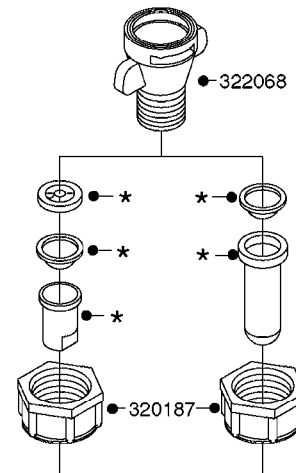

**SINGLE NOZZLE BODY**

**TRIPLET NOZZLE BODY**

**D1090**

\*=REFER TO HARDI NOZZLE CATALOG

NOZZLE BODIES-SNAP FIT  
D1090-HIN, 01:01:16

Page 1  
Date 12.08.2020 9:30

parts-n°	order qty	description
143592	1	LOCK CLAMP FOR TRIPLET
241371	1	DIAPHRAGM F.NO-DRIP,VULC
241990	1	O-RING D9.3 X 2.4 VITON
242594	1	O-RING D14 X 1.78 SCH.70-EPDM
242598	1	O-RING D7.0 X 2.5 NITRIL
320187	1	FITT.DK CAP 3/8" BSP BLACK
320283	1	FITT.DK NUT 3/4"BSP
321462	1	CAP F.NO-DRIP ASSY.
322068	1	SNAP-FIT ADAPTER THREAD. HARDI
322114	1	NUT PLASTIC F.NOZZ.H
322116	1	BOLT PLASTIC F.NOZZ.H.
322258	1	HOUSING F.TRIPLET
322260	1	NOZZLE HOLDER LOWER PART
333012	1	NOZZLE HOLD. UPPER PART
334082	1	SNAP-FIT NOZZ.HOLD.CONE BLACK
334102	1	BLANK F.NOZZLE
334172	1	SNAP-FIT NOZZ.HOLD.CONE GREEN
334173	1	SNAP-FIT NOZZ.HOLD.CONE ORANGE
334220	1	YOKE, UPPER NOZZLE BODY
334371	1	SNAP-FIT NOZZLE HOLDER YELLOW
334373	1	SNAP-FIT NOZZLE HOLDER RED
334377	1	SNAP-FIT NOZZLE HOLDER BLUE
334926	1	SNAP-FIT TURN PLATE F TRIPLET
390639	1	O-RING F.NOZZLE FILTER
440665	1	SCREW M4.2X16 STAINLESS
716236	1	FITT.DK HB 1/2" ASSY. F. 3/4"
716413	1	FITT.DK PLUG ASSY. F.NOZ TUBE
724621	1	FITT.DK HB 3/4"ASSY F.3/4" NUT
725042	1	SCREEN 80 MESH W.GASKET, RED
725043	1	SCREEN 50 MESH W.GASKET,BLUE
725044	1	SCREEN 100 MESH W.GASKET,YELLO
725078	1	SNAP-FIT TRIPLET W/O NOZZ HOLD
725079	1	NOZZLE ASSY.SING.SNAP-FIT GREN
729645	1	NON-DRIP SPRING ASSY.GREEN 10