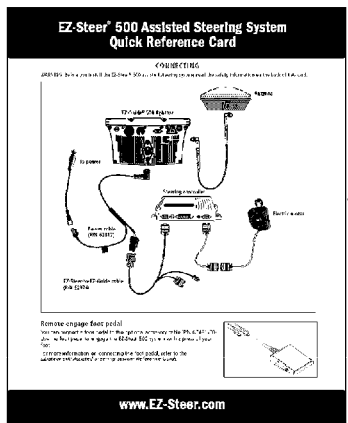

COMPLETE ASSEMBLY 9

COMPLETE ASSEMBLIES
WHOLEGOODS ITEMS

M0070