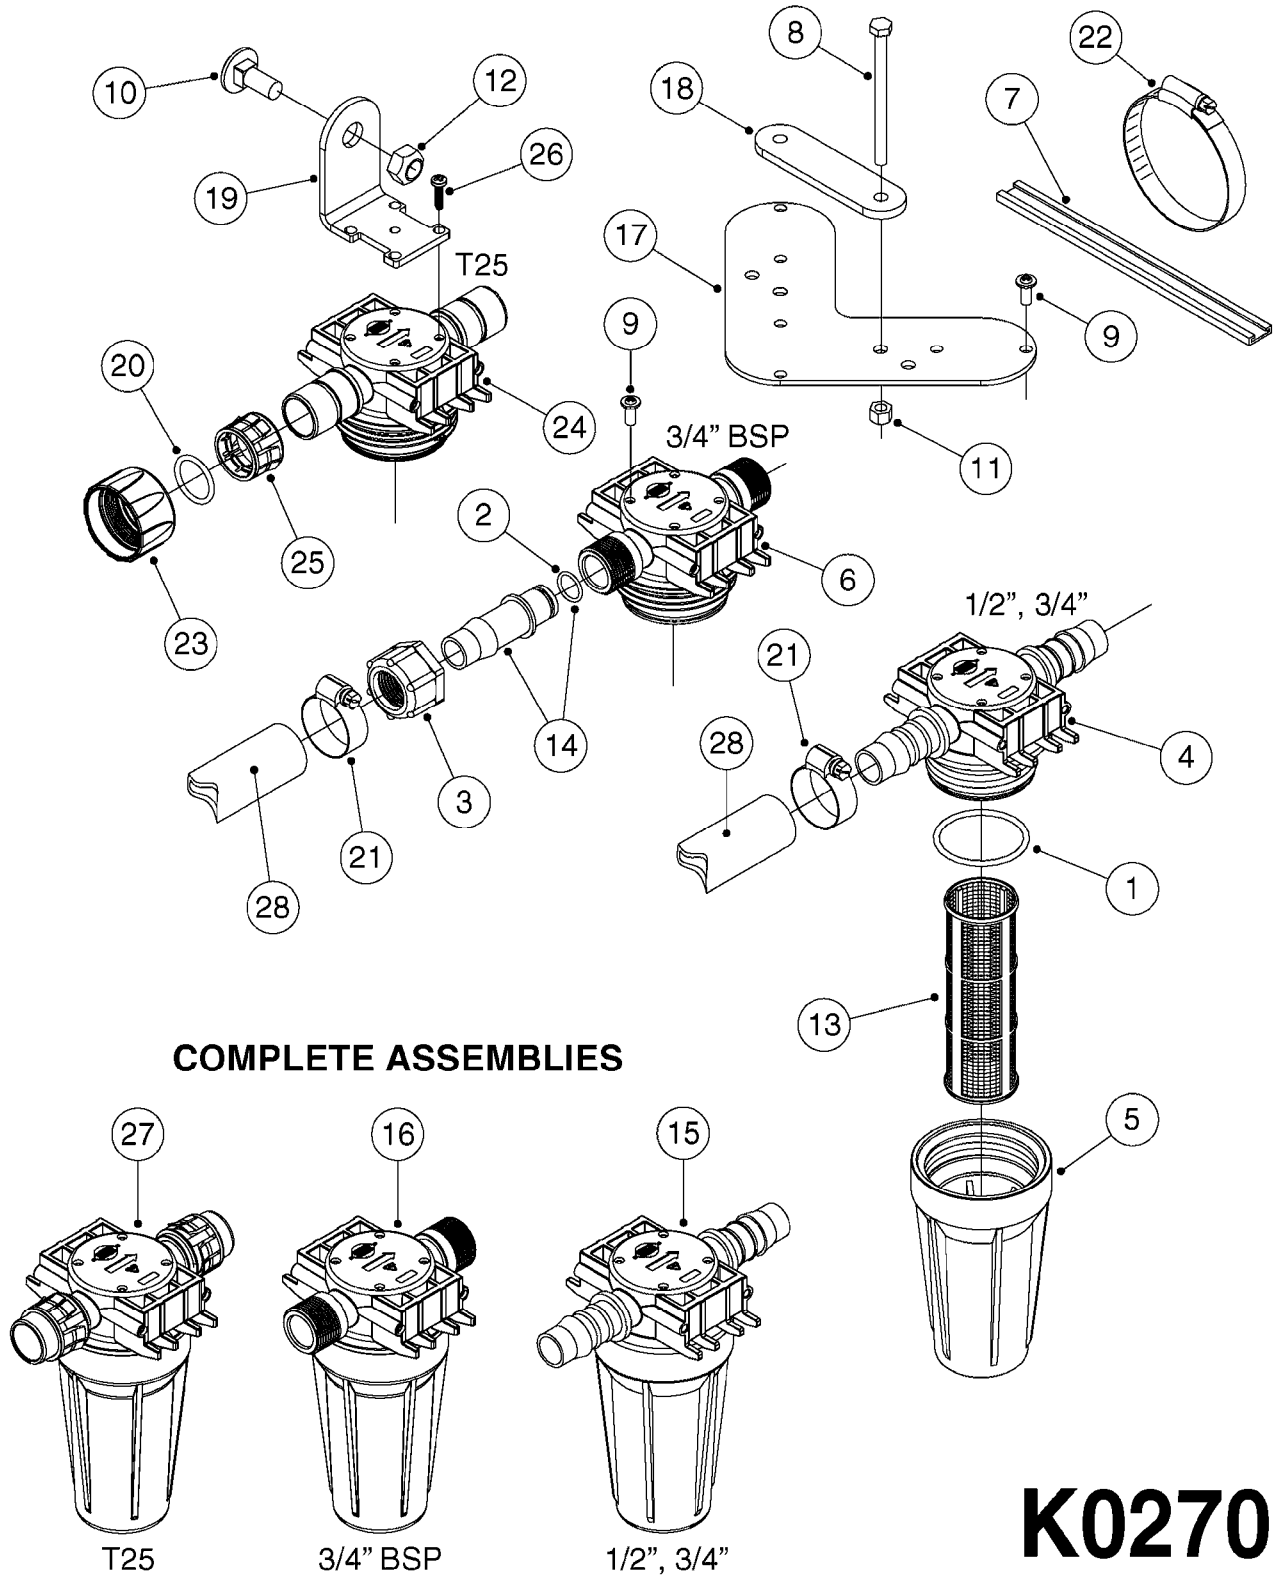

Page 1

Date 12.08.2020 9:30

Pos.	parts-n°	order qty	description
1	145994	1	FITT.DK S-40 FORK
2	145995	1	FITT.DK S-53 FORK
3	240177	1	O-RING D16.1/11.3 X 2.4
4	242354	1	O-RING D32.2X3.0 VITON
5	242355	1	O-RING D19.2X3.0 VITON F.S-40
6	242594	1	O-RING D14 X 1.78 SCH.70-EPDM
7	261539	1	SPADE F.ELEC CONNec BLUE INSUL
8	262104	1	VALVE, SOLENOID, S53/S40
9	320084	1	FITT.DK NUT 1/2" BSP
10	320187	1	FITT.DK CAP 3/8" BSP BLACK
11	320283	1	FITT.DK NUT 3/4"BSP
12	320596	1	FITT.DK ELB 3/8'-1/2'BSP 45DEG
13	321307	1	FITT.DK NUT 1/2" BSP JAMB
14	321742	1	FITT.DK BULKHEAD 1/2' BSP
15	322103	1	FITT.DK S-53 BULKHEAD
16	322352	1	FITT.DK S-53 TEE
17	330212	1	O-RING D19/D14X2.4 F.1/2"NUT
18	330687	1	FITT.DK HB 1/2" F. 1/2" NUT
19	334965	1	COVER FOR S53 SOLENOID VALVE
20	370366	1	OFF-CENTER FLAT SPRAY NOZZLE, 1850 - G150
21	410185	1	BOLT HEX 8.8 DEL M6X16
22	460261	1	NUT HEX M6X1.00 LOCK DIN985 A2 SS
23	471125	1	WASHER M6U 6.4X14X1.2,A2 SS
24	614366	1	FILTER 50 MESH F.NOZZLE BLUE
24	614367	1	FILTER 80 MESH F.NOZZLE RED
24	614368	1	FILTER 100 MESH F.NOZZLE YEL.
25	720856	1	FITT.DK 1/2'BSP ASSY.F.3/4'NUT
26	726558	1	FITT.DK S53 STR. 3/4" W.ORING
27	726567	1	FITT.DK S-40 ELB.1/2" W.O-RING
28	726694	1	PLUG,S53,1/2"FBSP THD W.ORING
29	729610	1	NOZZLE ASSY. NON DRIP 3/8 THRD
30	750722	1	REPAIR KIT FOR 3S SC CONTROL
31	983087	1	ELEC. CABLE 2 WIRE X 0.75MM
32	16180100	1	PLATE, END ROW NOZZLE
33	28025203	1	TIE STRAP L=23" x W=1/2"
34	28029803	1	CLAMP HOSE GEAR P1/2" 6708
35	28029903	1	CLAMP HOSE GEAR P3/4"-S1" 6712
36	92702103	1	HOSE R X1/2" X300PSI WP X0012"