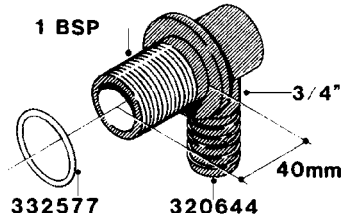

L0060

FITTINGS - BULKHEAD
L0060-HIN, 01:01:16

Page 1
Date 12.08.2020 9:31

parts-n°	order qty	description
141046	1	NUT 3/8" BSP
141341	1	NUT 1/4' BSP
240284	1	O-RING D82,5/75 X 3,5
320456	1	FITT.DK BULKHEAD 1"BSP DOUBLE
320467	1	FITT.DK BULKHEAD 1"BSP SINGLE
320471	1	FITT.DK NUT 1" BSP JAMB
320541	1	FITT.DK BULKHEAD 2-1/2'BSP SIN
320552	1	FITT.DK NUT 2-1/2' BSP JAMB
320644	1	FITT.DK ELB.3/4"HB X 1" BSP
320784	1	FITT.DK CAP 1-1/2" BSP
320795	1	FITT.DK NUT 1-1/2" BSP JAMB
320935	1	FITT.DK BULKHEAD 1/4' BSP SING
320946	1	FITT.DK BULKHEAD 3/8' BSP SING
321296	1	FITT.DK BULKHEAD 1/2" BSP SING
321307	1	FITT.DK NUT 1/2" BSP JAMB
321333	1	FITT.DK BULK 1-1/2" X 1"F BSP
330061	1	O-RING D16/D11X2,5
330072	1	O-RING D53.5/D45.5X4
330212	1	O-RING D19/D14X2.4 F.1/2"NUT
332577	1	O-RING D38/D30X4 F.1" PUR.
332592	1	O-RING D26/D20X3