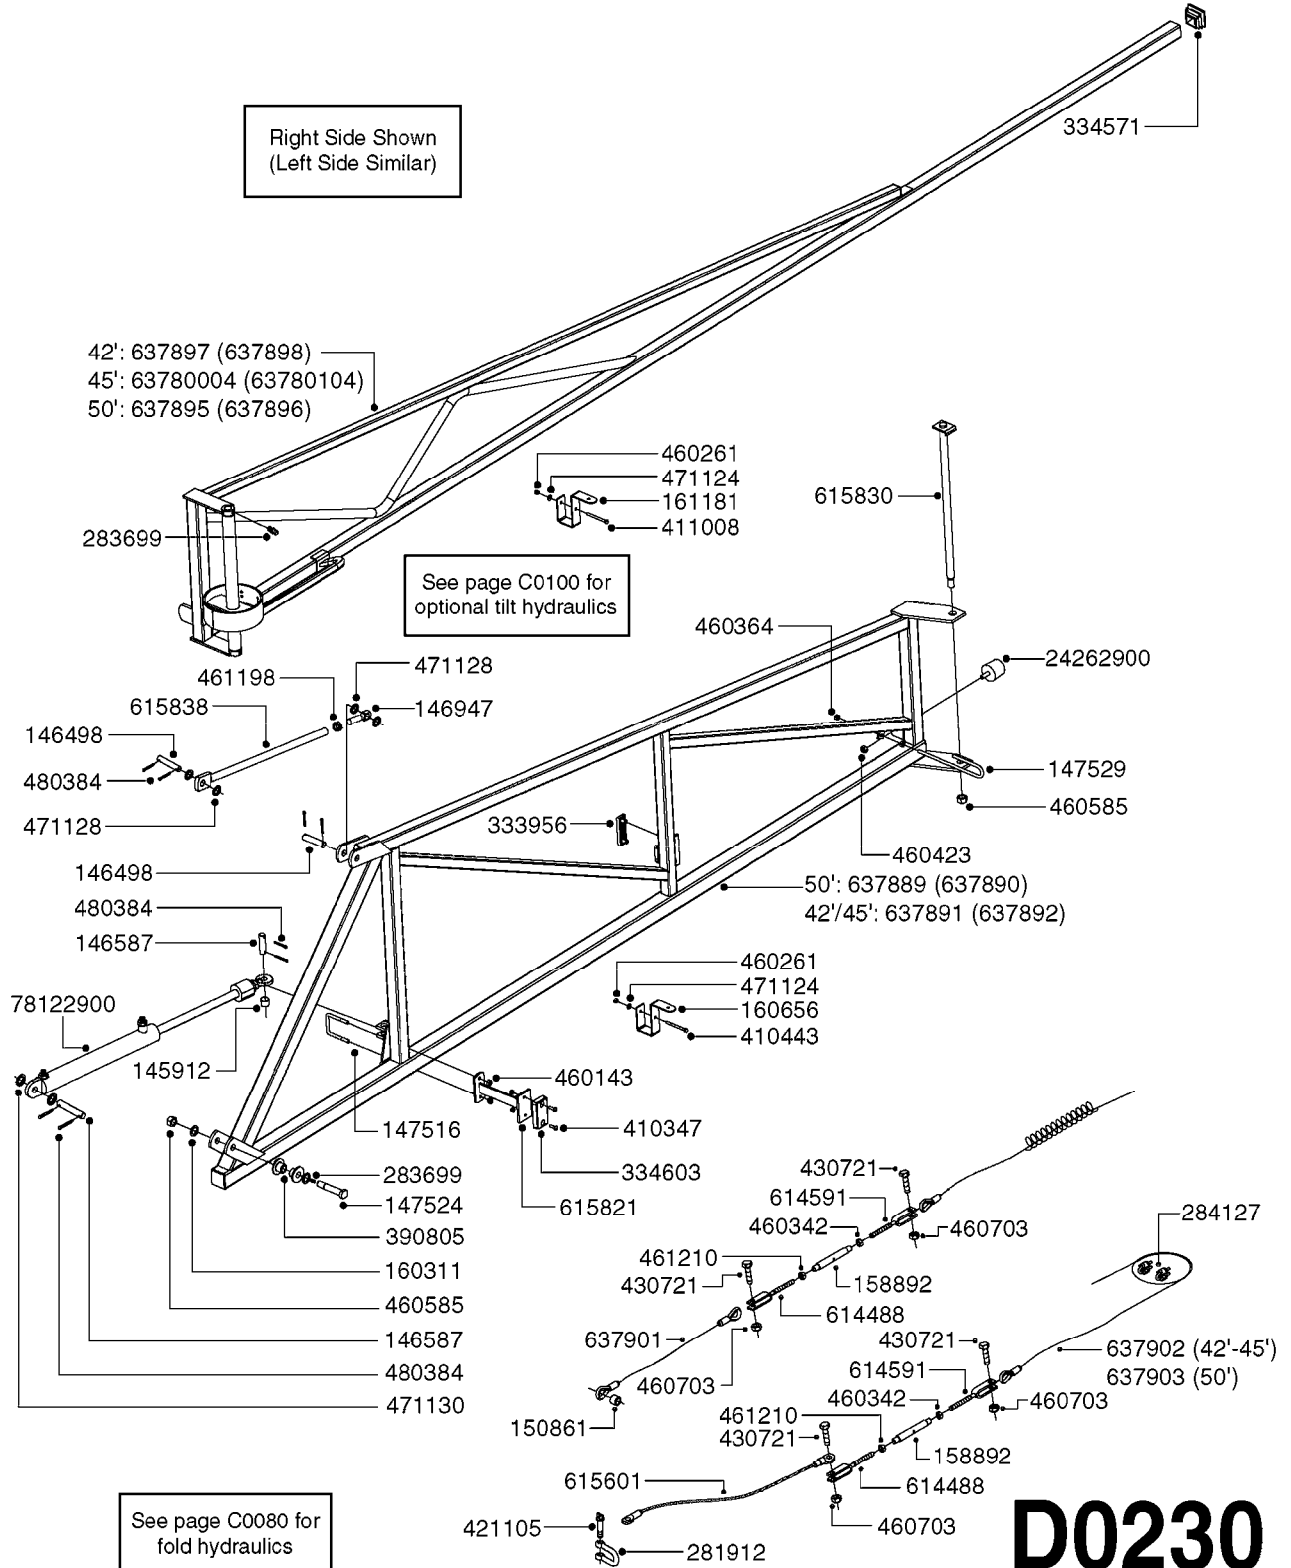

Right Side Shown
(Left Side Similar)

BOOM FALCON WINGS 42',45',50'
D0230-HIN, 01:01:16

Page 1

Date 12.08.2020 9:30

parts-n°	order qty	description
145912	1	BUSHING D19.8/D17.0X7MM
146498	1	PIN D16.8 X 75
146587	1	PIN D16.8 X 65
146947	1	LINK EYE F. SUB TILT SPL
147516	1	U-BOLT M8-50x50
147524	1	PIN F. PIVOT SPL
147529	1	CABLE SUPPORT BKT.
150861	1	BUSHING D16/D13X14
158892	1	TURN BUCKLE HOUS
160311	1	WASHER D30/D20.4X2
160656	1	CLAMP NOZZLE TUBE 50X50
161181	1	NOZZLE CLAMP 40 x 40 SPL OUTER
281912	1	SHACKLE M-10
283699	1	GREASE NIPPLE M6X1
284127	1	U-CLAMP F.CABLE 6MM NUTS
333956	1	SLIDE SHOE 91X25X10
334571	1	PLUG 40x40x2 F.SQ.TUBE
334603	1	RUBBER STOP 86X48X15
390805	1	BUSHING F. PIVOT SPL
410347	1	SCREW M6X20 8.8
410443	1	BOLT HEX 8.8 DEL M6X70
411008	1	BOLT HEX 8.8 DEL M6X55
421105	1	M10X45 MACHINE SCREW STAINLESS
430721	1	BOLT HEX 8.8 DEL M12X40 FT
460143	1	LOCK NUT M8 SST A2 DIN985
460261	1	NUT HEX M6X1.00 LOCK DIN985 A2 SS
460342	1	NUT HEX M10 DEL DIN934
460364	1	NUT HU M8 A2 SS DIN934
460423	1	NUT HEX M10X1.50 LOCK DIN985A2 SS
460585	1	LOCKING NUT M16 DIN985 A2 SS
460703	1	NUT HEX M12X1.75 LOCK DIN985A2 SS
461198	1	NUT HEX M16X2 JAMB
461210	1	NUT HEX M10X1.5 L.THREAD A4
471124	1	WASHER, M6, Ø18/ 6.4X 1.6, SS
471128	1	WASHER, M16, Ø30/17.0X 3.0, SS
471130	1	WASHER, M24, Ø44/25.0X 4.0, SS
480384	1	PIN COTTER 3/16 x 1-1/2"
614488	1	FORK/ R.THREAD 10mmX144mm
614591	1	FORK /L.THREAD
615601	1	BUNGEE CORD 21-1/4"
615821	1	BOOM STOP SPL
615830	1	PIN F. OUTER WING SPL
615838	1	TILT ROD FALCON BOOM
637889	1	WING INNER 50' SPL R.H.
637890	1	WING INNER 50' SPL L.H.
637891	1	WING INNER 42'-45' SPL R.H.
637892	1	WING INNER 42'-45' SPL L.H.
637895	1	WING OUTER 50' SPL R.H.
637896	1	WING OUTER 50' SPL L.H.
637897	1	WING OUTER 42' SPL R.H.
637898	1	WING OUTER 42' SPL L.H.
637901	1	CABLE 750mm SPL
637902	1	CABLE 42'-45' l=4300MM SPL
637903	1	CABLE 50' l=5300MM SPL
24262900	1	RUBBER STOP D50X40 M10X33
63780004	1	WING OUTER 45' SPL R.H.
63780104	1	WING OUTER 45' SPL L.H.
78122900	1	CYLINDER 40/22X300MM RED