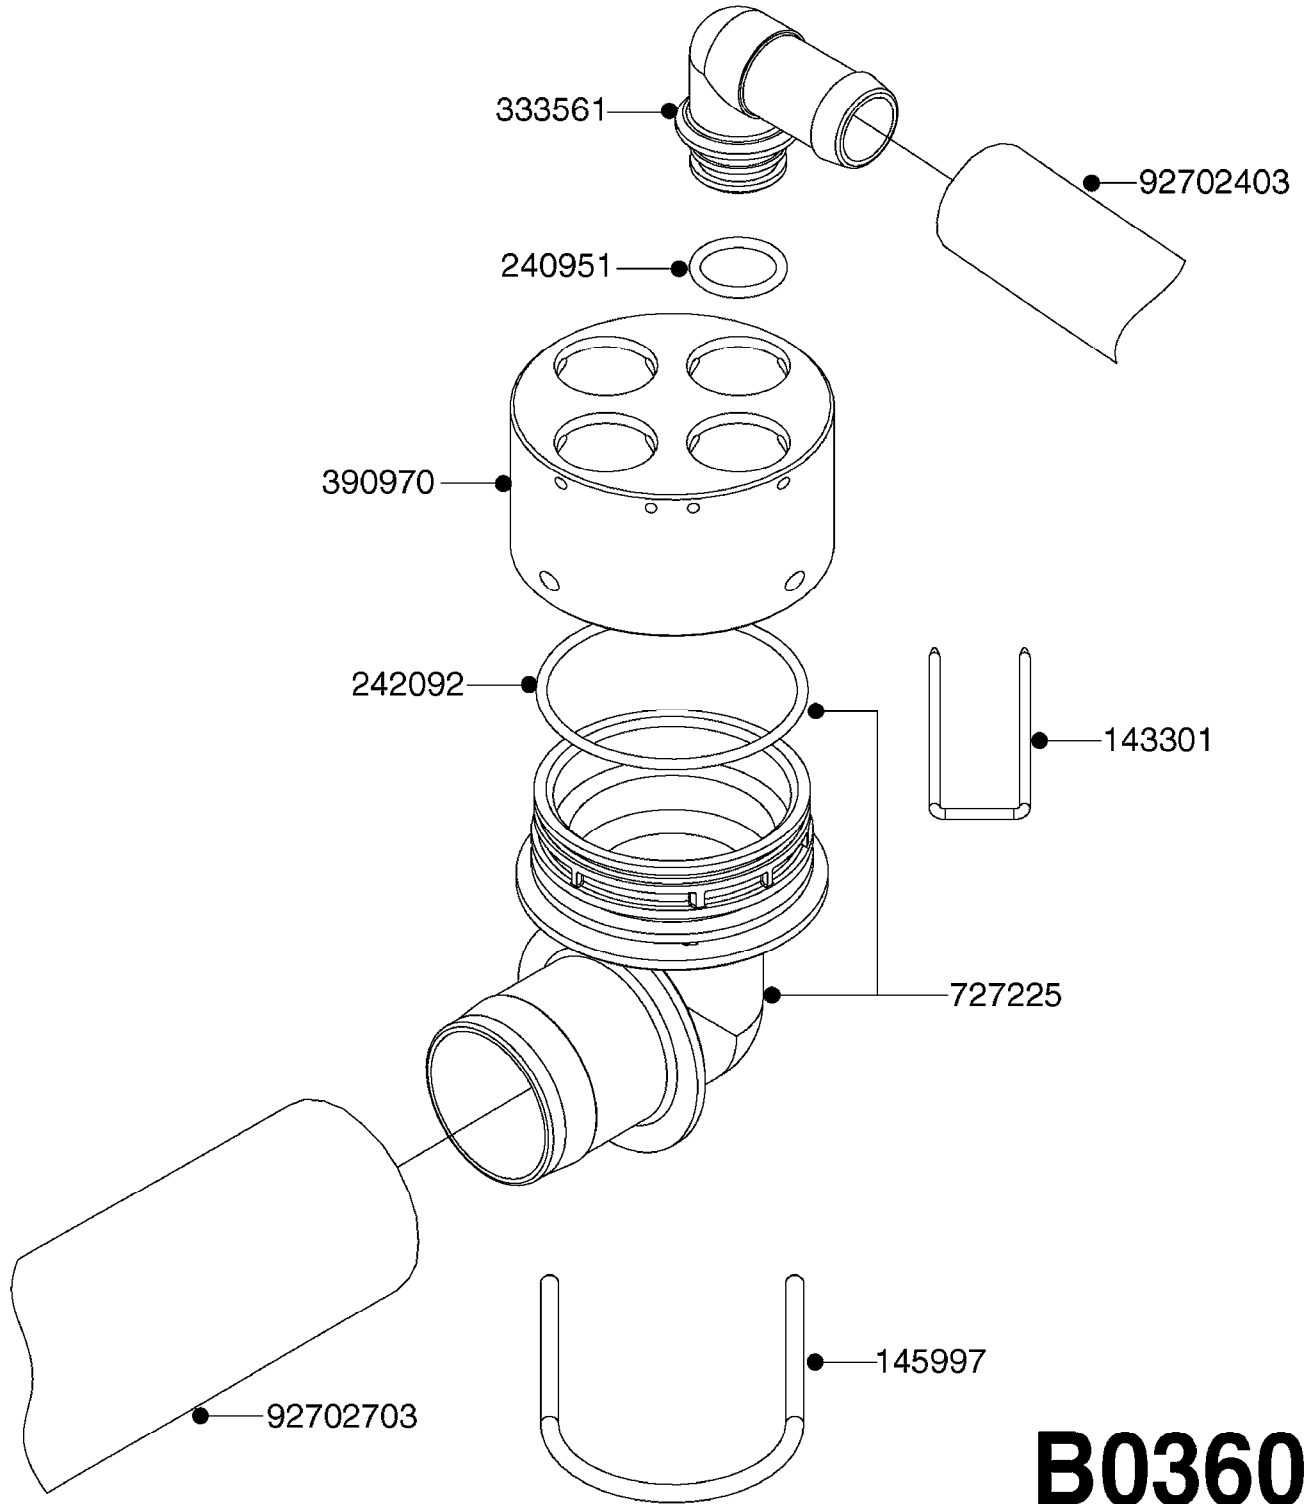

B0360

EC RETURN MANIFOLD
B0360-HIN, 28:05:19

Page 1

Date 12.08.2020 9:30

parts-n°	order qty	description
143301	1	LOCK CLAMP 78 MM
145997	1	FITT.DK S-93 FORK
240951	1	O-RING D21.2X3 NITRIL
242092	1	O-RING D69.5X3
333561	1	FITT.DK ELB.1" EC RETURN
390970	1	DISTRIBUTOR S93 4XD27
727225	1	FITT.DK S-93 ELB.2'PVC W/ORING
92702403	1	HOSE PVC SUCT GRAY 1"
92702703	1	HOSE PVC SUCT GRAY 2"