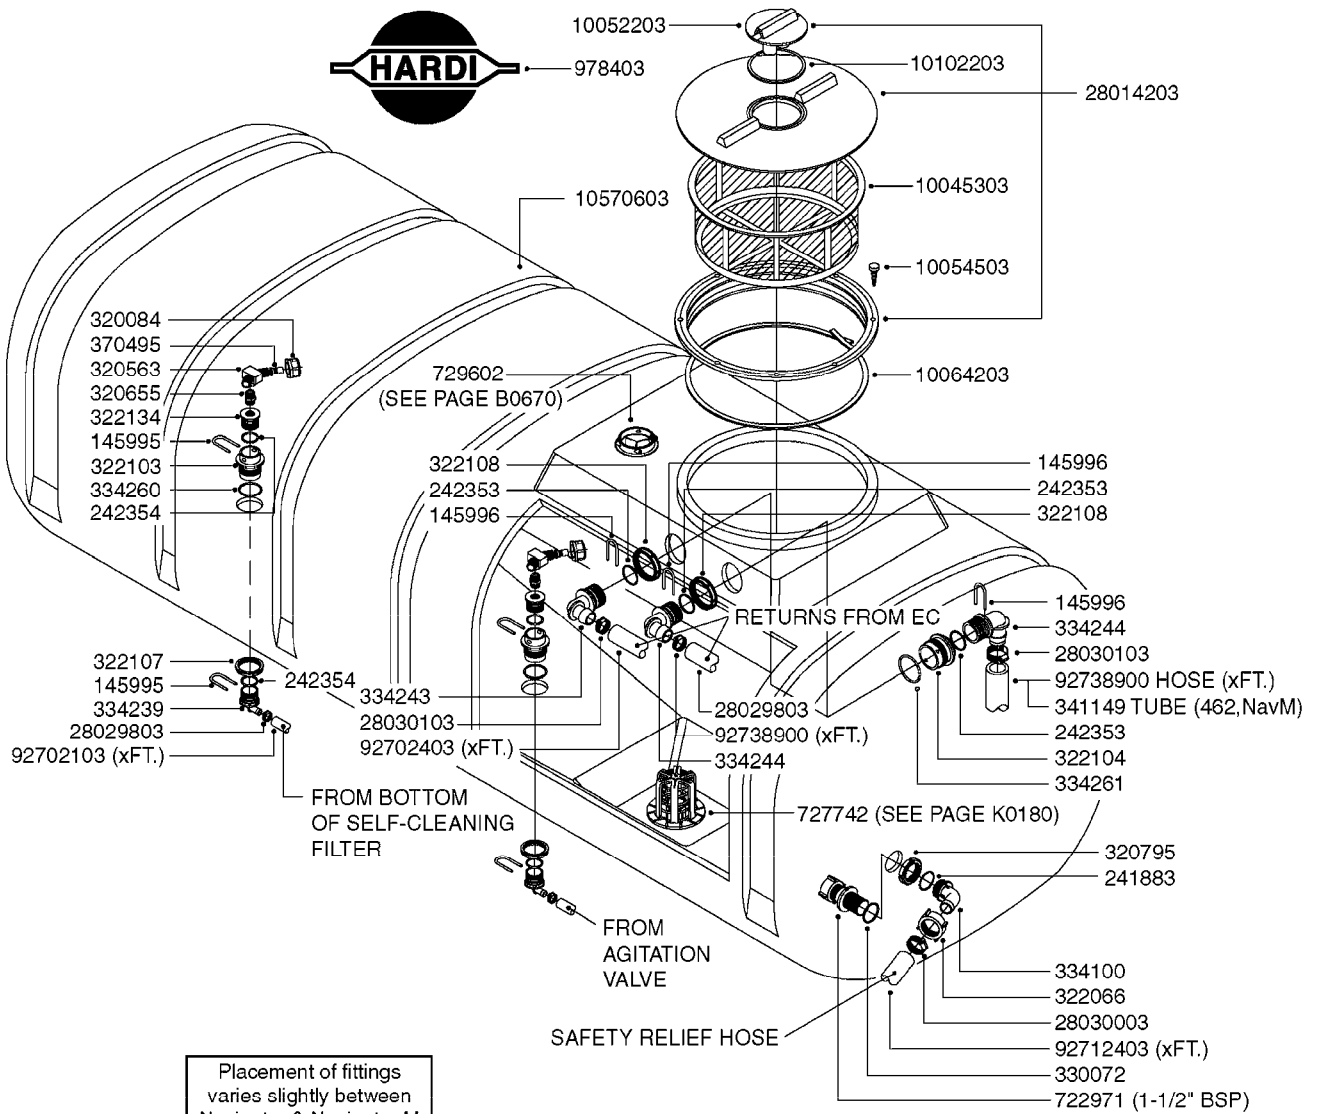

NAVIGATOR

Placement of fittings varies slightly between Navigator & Navigator M

E0260

TANK 550 NAV & NAV-M DIAPHRAGM
E0260-HIN, 01:01:16

Page 1

Date 12.08.2020 9:30

parts-n°	order qty	description
145995	1	FITT.DK S-53 FORK
145996	1	FITT.DK S-67 FORK
241883	1	O-RING 3 X 39.2 NITRIL
242353	1	O-RING 3 X 44.2 VITON
242354	1	O-RING D32.2X3.0 VITON
320084	1	FITT.DK NUT 1/2" BSP
320563	1	FITT.DK 3 WAY 1/2" 110 DEG.
320655	1	FITT.DK HN 1/2"-1/2" BSP
320795	1	FITT.DK NUT 1-1/2" BSP JAMB
322066	1	FITT.DK S-56 NUT
322103	1	FITT.DK S-53 BULKHEAD
322104	1	FITT.DK S-67 BULKHEAD
322107	1	FITT.DK S-53 BULKHEAD NUT
322108	1	FITT.DK S-67 BULKHEAD NUT
322134	1	FITT.DK S-53THREAD INS.1/2"BSP
330072	1	O-RING D53.5/D45.5X4
334100	1	FITT.DK S-61 ELB.1" 110 DEG.
334239	1	FITT.DK S-53 ELB.1/2"
334243	1	FITT.DK S-67 ELB.1"
334244	1	FITT.DK S-67 ELB.1-1/4"
334260	1	GASKET F. S-53 BULKHEAD
334261	1	GASKET F. S-67 BULKHEAD
341149	1	RETURN TUBE Ø40 L=2000
370495	1	NOZZLE INJECTOR 5066-3.0
722971	1	SAFETY VALVE SCF 217PSI (15BAR)
727742	1	TOP DRAIN CORD TYPE
729602	1	TOP SUCTION KIT NAV 2"
978403	1	DECAL COMPANY 280 X 450
10045303	1	FILTER BASKET 16"
10052203	1	LID VENT ASSY
10054503	1	SCREW 3/4" SELF TAPPING
10064203	1	SET SEALING SPONGE 1 Ft BULK
10102203	1	GASKET F.16" LID BREATHER
10570603	1	TANK RAW NAV.550 GAL.
10596503	1	DECAL NAVIGATOR LABEL
28014203	1	LID ASSY. (3-PC.) 16" ARAG
28029803	1	CLAMP HOSE GEAR P1/2" 6708
28030003	1	CLAMP HOSE GEAR P1" 6716
28030103	1	CLAMP HOSE GEAR P5/4-S1.5"6724
92702103	1	HOSE R X1/2" X300PSI WP X0012"
92702403	1	HOSE PVC SUCT GRAY 1"
92712403	1	HOSE R X1" X300PSI WP X0012"
92738900	1	HOSE R X PVC X 1-1/4" 0012"