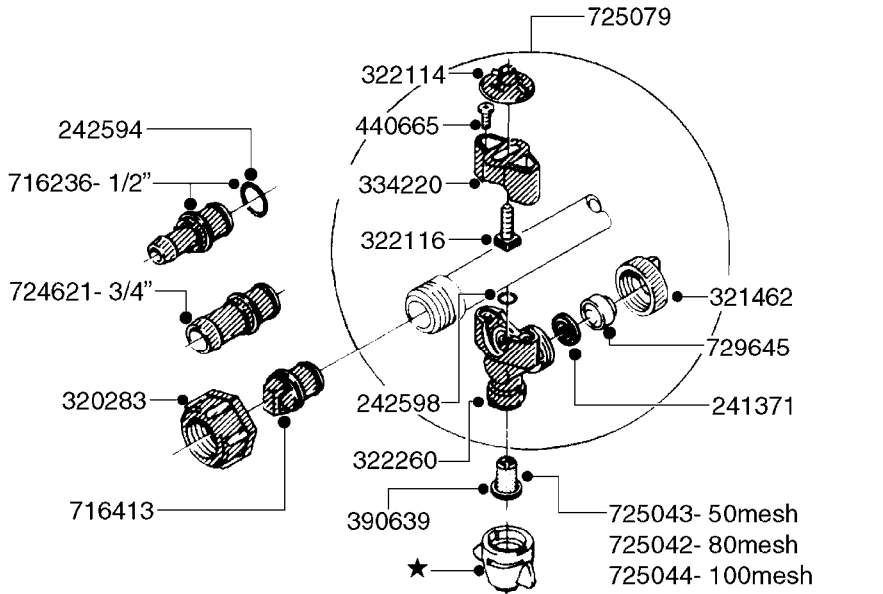

**D1060**

BOOM-NOZZLES QUINTASTREAM  
D1060-HIN, 01:01:16

Page 1

Date 12.08.2020 9:30

Pos.	parts-n°	order qty	description
1	372011	1	NOZZLE ISO QS-015-5H GREEN
1	372012	1	NOZZLE ISO QS-02-5H YELLOW
1	372013	1	NOZZLE ISO QS-03-5H BLUE
1	372014	1	NOZZLE ISO QS-04-5H RED
1	372015	1	NOZZLE ISO QS-05-5H BROWN
1	372016	1	NOZZLE ISO QS-06-5H GREY
1	372017	1	NOZZLE ISO QS-08-5H WHITE
1	372018	1	NOZZLE ISO QS-10-5H LT. BLUE
1	372019	1	NOZZLE ISO QS-15-5H LT. GREEN
2	372002	1	ISO QNTSTRM 015 S-GREEN
2	372003	1	ISO QNTSTRM 02 S-YELLOW
2	372004	1	ISO QNTSTRM 03 S-BLUE
2	372005	1	ISO QNTSTRM 04 S-RED
2	372006	1	ISO QNTSTRM 05 S-BROWN
2	372007	1	ISO QNTSTRM 06 S-GREY
2	372008	1	ISO QNTSTRM 08 S-WHITE
2	372009	1	ISO QNTSTRM 10 S-LT.BLU
2	372010	1	ISO QNTSTRM 15 S-LT.GRN