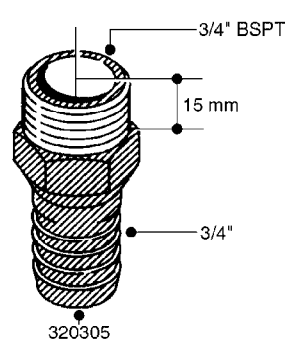

FITTINGS - HEXAGON NIPPLES  
L0030-HIN, 01:01:16

Page 0  
Date 12.08.2020 9:31

**L0030**

FITTINGS - HEXAGON NIPPLES  
L0030-HIN, 01:01:16

Page 1  
Date 12.08.2020 9:31

parts-n°	order qty	description
10015303	1	FITT.PO.HN 1.00X1.00 M1000
10425003	1	FITT.PO.HN 1.25X1.00 MCPHEE
320132	1	FITT.DK HN 1" BSP
320176	1	FITT.DK HN 3/8"X1/2" BSP
320445	1	FITT.DK HN 1/4"X3/8" BSP
320655	1	FITT.DK HN 1/2"-1/2" BSP
320692	1	FITT.DK HN 3/8'BSPX1/4'NPT
320703	1	FITT.DK HN 3/8BSP X1/2 &1/4NPT
320725	1	FITT.DK NIPPLE 3/8"-3/8" BSP
320902	1	FITT.DK HN 3/8'X 1/4' BSP
390232	1	FITT.DK HN 1-1/2' X 1-1/4' BSP
390276	1	FITT.DK HN 1'BSP

**L0040**

FITTINGS - NIPPLES & ELBOWS  
L0040-HIN, 01:01:16

Page 1  
Date 12.08.2020 9:31

parts-n°	order qty	description
10530803	1	FITT.PO.SE 2.00X2.00 45 DEG.
320191	1	FITT.DK ELB 3/8' BSP 45 DEGREE
320482	1	FITT.DK ELB. 1/2" BSP 60 DEG.
320596	1	FITT.DK ELB 3/8'-1/2'BSP 45DEG
320607	1	FITT.DK HN 3/8M X 3/8F BSP LNG
320633	1	FITT.DK HN 3/8"M X 3/8"F BSP
321451	1	FITT.DK ELB.1-1/2 X1-1/4 80DEG
321532	1	FITT.DK REDUC 3/4' X 1/2' BSP
390233	1	FITT.DK REDUC 1-1/2" X 1" BSP