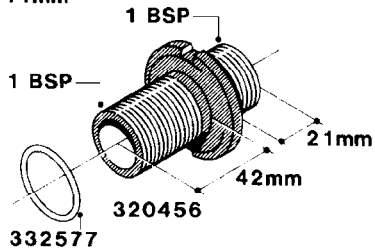

L0060

FITTINGS - BULKHEAD
L0060-HIN, 01:01:16

Page 1
Date 12.08.2020 9:31

parts-n°	order qty	description
141046	1	NUT 3/8" BSP
141341	1	NUT 1/4' BSP
240284	1	O-RING D82,5/75 X 3,5
320456	1	FITT.DK BULKHEAD 1"BSP DOUBLE
320467	1	FITT.DK BULKHEAD 1"BSP SINGLE
320471	1	FITT.DK NUT 1" BSP JAMB
320541	1	FITT.DK BULKHEAD 2-1/2'BSP SIN
320552	1	FITT.DK NUT 2-1/2' BSP JAMB
320644	1	FITT.DK ELB.3/4"HB X 1" BSP
320784	1	FITT.DK CAP 1-1/2" BSP
320795	1	FITT.DK NUT 1-1/2" BSP JAMB
320935	1	FITT.DK BULKHEAD 1/4' BSP SING
320946	1	FITT.DK BULKHEAD 3/8' BSP SING
321296	1	FITT.DK BULKHEAD 1/2" BSP SING
321307	1	FITT.DK NUT 1/2" BSP JAMB
321333	1	FITT.DK BULK 1-1/2" X 1"F BSP
330061	1	O-RING D16/D11X2,5
330072	1	O-RING D53.5/D45.5X4
330212	1	O-RING D19/D14X2.4 F.1/2"NUT
332577	1	O-RING D38/D30X4 F.1" PUR.
332592	1	O-RING D26/D20X3