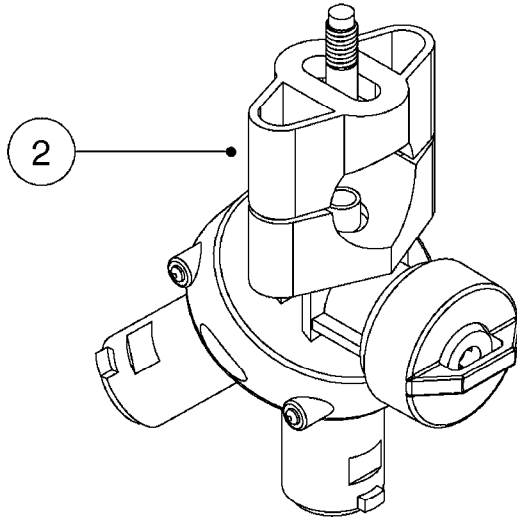

**SINGLE NOZZLE BODY**

**TRIPLET NOZZLE BODY**

**D1090**

\*=REFER TO HARDI NOZZLE CATALOG

NOZZLE BODIES-SNAP FIT  
D1090-HIN, 01:01:16

Page 1  
Date 12.08.2020 9:30

parts-n°	order qty	description
143592	1	LOCK CLAMP FOR TRIPLET
241371	1	DIAPHRAGM F.NO-DRIP,VULC
241990	1	O-RING D9.3 X 2.4 VITON
242594	1	O-RING D14 X 1.78 SCH.70-EPDM
242598	1	O-RING D7.0 X 2.5 NITRIL
320187	1	FITT.DK CAP 3/8" BSP BLACK
320283	1	FITT.DK NUT 3/4"BSP
321462	1	CAP F.NO-DRIP ASSY.
322068	1	SNAP-FIT ADAPTER THREAD. HARDI
322114	1	NUT PLASTIC F.NOZZ.H
322116	1	BOLT PLASTIC F.NOZZ.H.
322258	1	HOUSING F.TRIPLET
322260	1	NOZZLE HOLDER LOWER PART
333012	1	NOZZLE HOLD. UPPER PART
334082	1	SNAP-FIT NOZZ.HOLD.CONE BLACK
334102	1	BLANK F.NOZZLE
334172	1	SNAP-FIT NOZZ.HOLD.CONE GREEN
334173	1	SNAP-FIT NOZZ.HOLD.CONE ORANGE
334220	1	YOKE, UPPER NOZZLE BODY
334371	1	SNAP-FIT NOZZLE HOLDER YELLOW
334373	1	SNAP-FIT NOZZLE HOLDER RED
334377	1	SNAP-FIT NOZZLE HOLDER BLUE
334926	1	SNAP-FIT TURN PLATE F TRIPLET
390639	1	O-RING F.NOZZLE FILTER
440665	1	SCREW M4.2X16 STAINLESS
716236	1	FITT.DK HB 1/2" ASSY. F. 3/4"
716413	1	FITT.DK PLUG ASSY. F.NOZ TUBE
724621	1	FITT.DK HB 3/4"ASSY F.3/4" NUT
725042	1	SCREEN 80 MESH W.GASKET, RED
725043	1	SCREEN 50 MESH W.GASKET,BLUE
725044	1	SCREEN 100 MESH W.GASKET,YELLO
725078	1	SNAP-FIT TRIPLET W/O NOZZ HOLD
725079	1	NOZZLE ASSY.SING.SNAP-FIT GREN
729645	1	NON-DRIP SPRING ASSY.GREEN 10