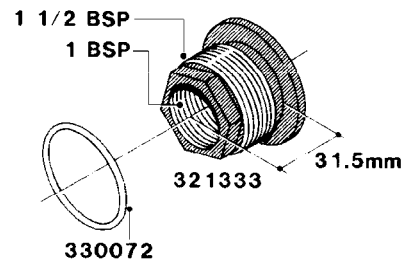

L0060

FITTINGS - BULKHEAD
L0060-HIN, 01:01:16

Page 1
Date 12.08.2020 9:31

parts-n°	order qty	description
141046	1	NUT 3/8" BSP
141341	1	NUT 1/4' BSP
240284	1	O-RING D82,5/75 X 3,5
320456	1	FITT.DK BULKHEAD 1"BSP DOUBLE
320467	1	FITT.DK BULKHEAD 1"BSP SINGLE
320471	1	FITT.DK NUT 1" BSP JAMB
320541	1	FITT.DK BULKHEAD 2-1/2'BSP SIN
320552	1	FITT.DK NUT 2-1/2' BSP JAMB
320644	1	FITT.DK ELB.3/4"HB X 1" BSP
320784	1	FITT.DK CAP 1-1/2" BSP
320795	1	FITT.DK NUT 1-1/2" BSP JAMB
320935	1	FITT.DK BULKHEAD 1/4' BSP SING
320946	1	FITT.DK BULKHEAD 3/8' BSP SING
321296	1	FITT.DK BULKHEAD 1/2" BSP SING
321307	1	FITT.DK NUT 1/2" BSP JAMB
321333	1	FITT.DK BULK 1-1/2" X 1"F BSP
330061	1	O-RING D16/D11X2,5
330072	1	O-RING D53.5/D45.5X4
330212	1	O-RING D19/D14X2.4 F.1/2"NUT
332577	1	O-RING D38/D30X4 F.1" PUR.
332592	1	O-RING D26/D20X3