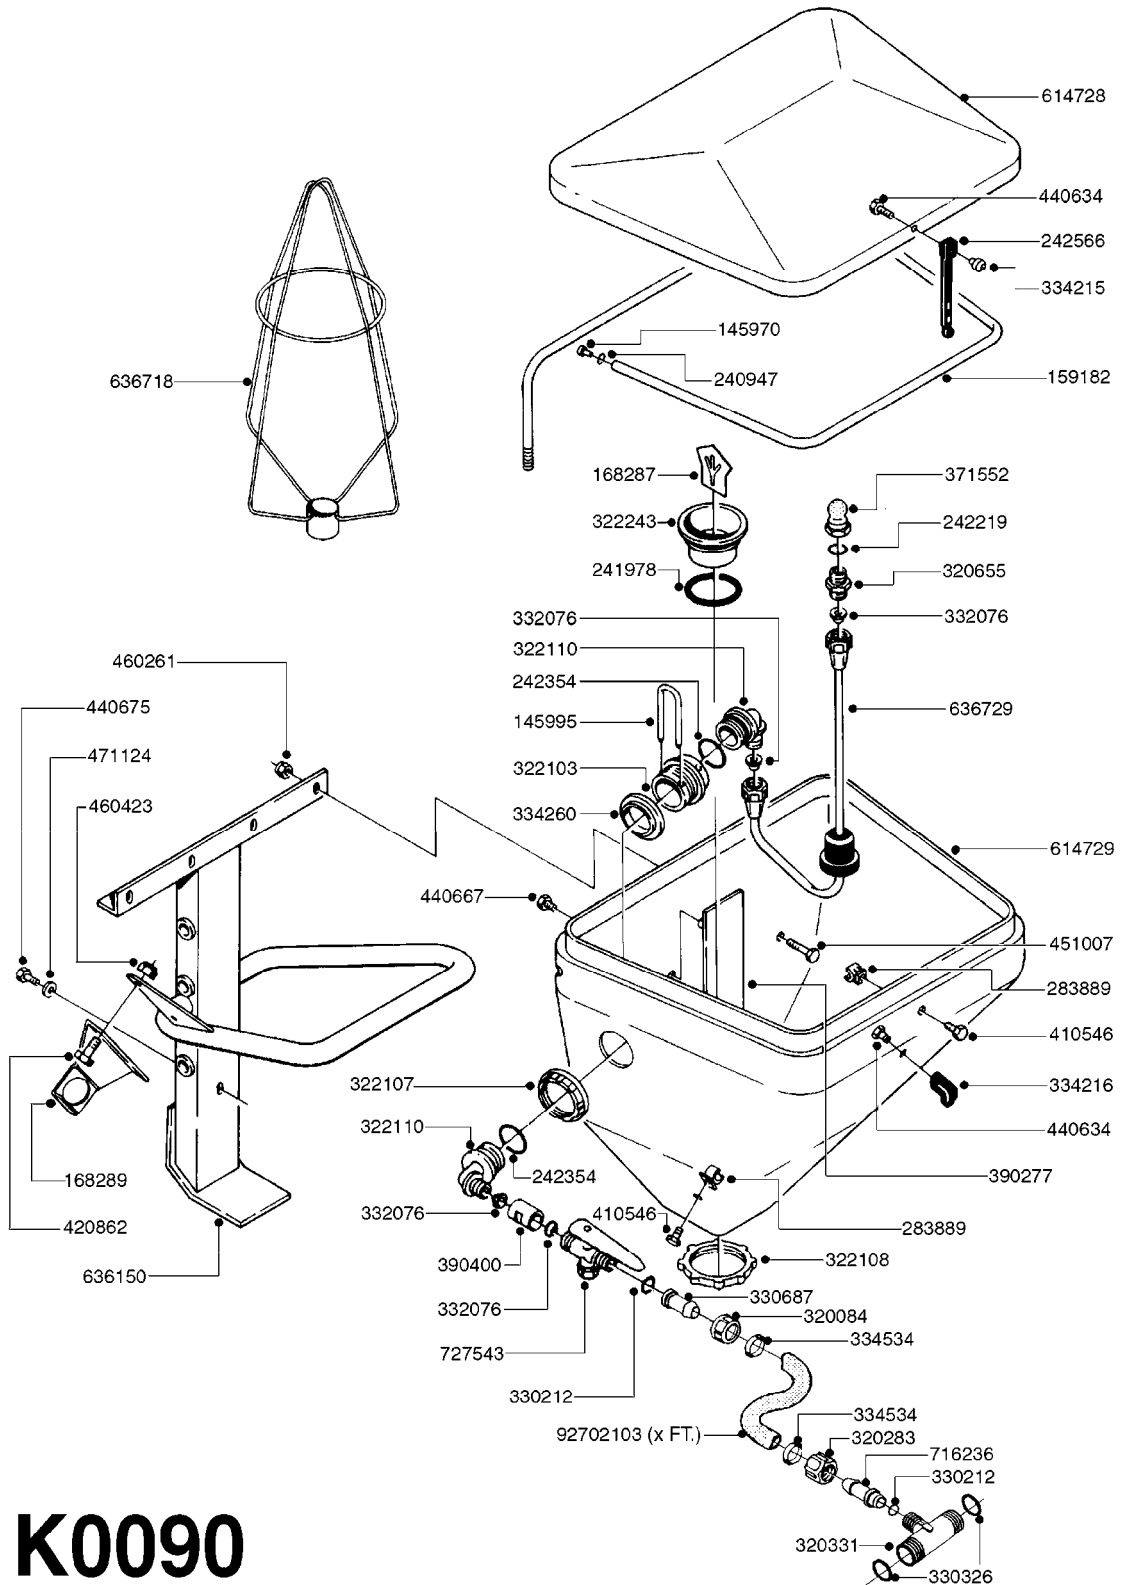

K0090

CHEMICAL FILLER-HOPPER (PRE95)
K0090-HIN, 01:01:16

Page 1
Date 12.08.2020 9:30

parts-n°	order qty	description
145970	1	PLUG MF 11 X 1
145995	1	FITT.DK S-53 FORK
159182	1	RINSING TUBE CHEM.FILL
168287	1	PLATE ANTI-VORTEX F.CHEM FILL
168289	1	BRACKET F. 3-WAY VALVE
240947	1	O-RING D7.3X2.4 NITRIL
241978	1	O-RING 64.5X3.0
242219	1	O-RING D16.3X2.4 VITON
242354	1	O-RING D32.2X3.0 VITON
242566	1	LATCH STRAP F. CHEM.FILL
283889	1	CLIP F.TUBE SUPPORT
320084	1	FITT.DK NUT 1/2" BSP
320283	1	FITT.DK NUT 3/4"BSP
320331	1	FITT.DK TEE 1" - 1" - 3/4" BSP
320655	1	FITT.DK HN 1/2"-1/2" BSP
322103	1	FITT.DK S-53 BULKHEAD
322107	1	FITT.DK S-53 BULKHEAD NUT
322108	1	FITT.DK S-67 BULKHEAD NUT
322110	1	FITT.DK S-53 ELB. 1/2" BSP
322243	1	DRAIN PIPE/CHEM FIL.S67/S56
330212	1	O-RING D19/D14X2.4 F.1/2"NUT
330326	1	O-RING D30/D24X2 F.1"NUT
330687	1	FITT.DK HB 1/2" F. 1/2" NUT
332076	1	CONE INSERT F. ALUMINUM LANCE
334215	1	RUBBER
334216	1	RUBBER LATCH FOR CHEM.FILL
334260	1	GASKET F. S-53 BULKHEAD
334534	1	CLAMP HOSE PLASTIC 1/2"
371552	1	NOZZLE F.RINSING
390277	1	SCALE PLATE FOR HARDI FILLER
390400	1	FITT.DK BULKHEAD 1/2'X1/2'
410546	1	BOLT HEX M6X12 A2 SS DIN933
420862	1	BOLT HEX 8.8 DEL M10X16 FT
440634	1	SCREW 5/8"
440667	1	SCREW M3.5X12 SLOT STAINLESS
440675	1	SCREW F. PLASTIC 5X16 SS
451007	1	SCREW M6X20 STAINLESS
460261	1	NUT HEX M6X1.00 LOCK DIN985 A2 SS
460423	1	NUT HEX M10X1.50 LOCK DIN985A2 SS
471124	1	WASHER, M6, Ø18/ 6.4X 1.6, SS
614728	1	LID FOR CHEM FILLER
614729	1	TANK HARDI FILLER
636150	1	FRAME FOR CHEM FILL TANK
636718	1	RINSE SUPPORT CHEM.FILL 25/35L
636729	1	TUBE F. RINSE CHEM FILL
716236	1	FITT.DK HB 1/2" ASSY. F. 3/4"
727543	1	VALVE F.CHEM FILL JUG RINSE
92702103	1	HOSE R X1/2" X300PSI WP X0012"