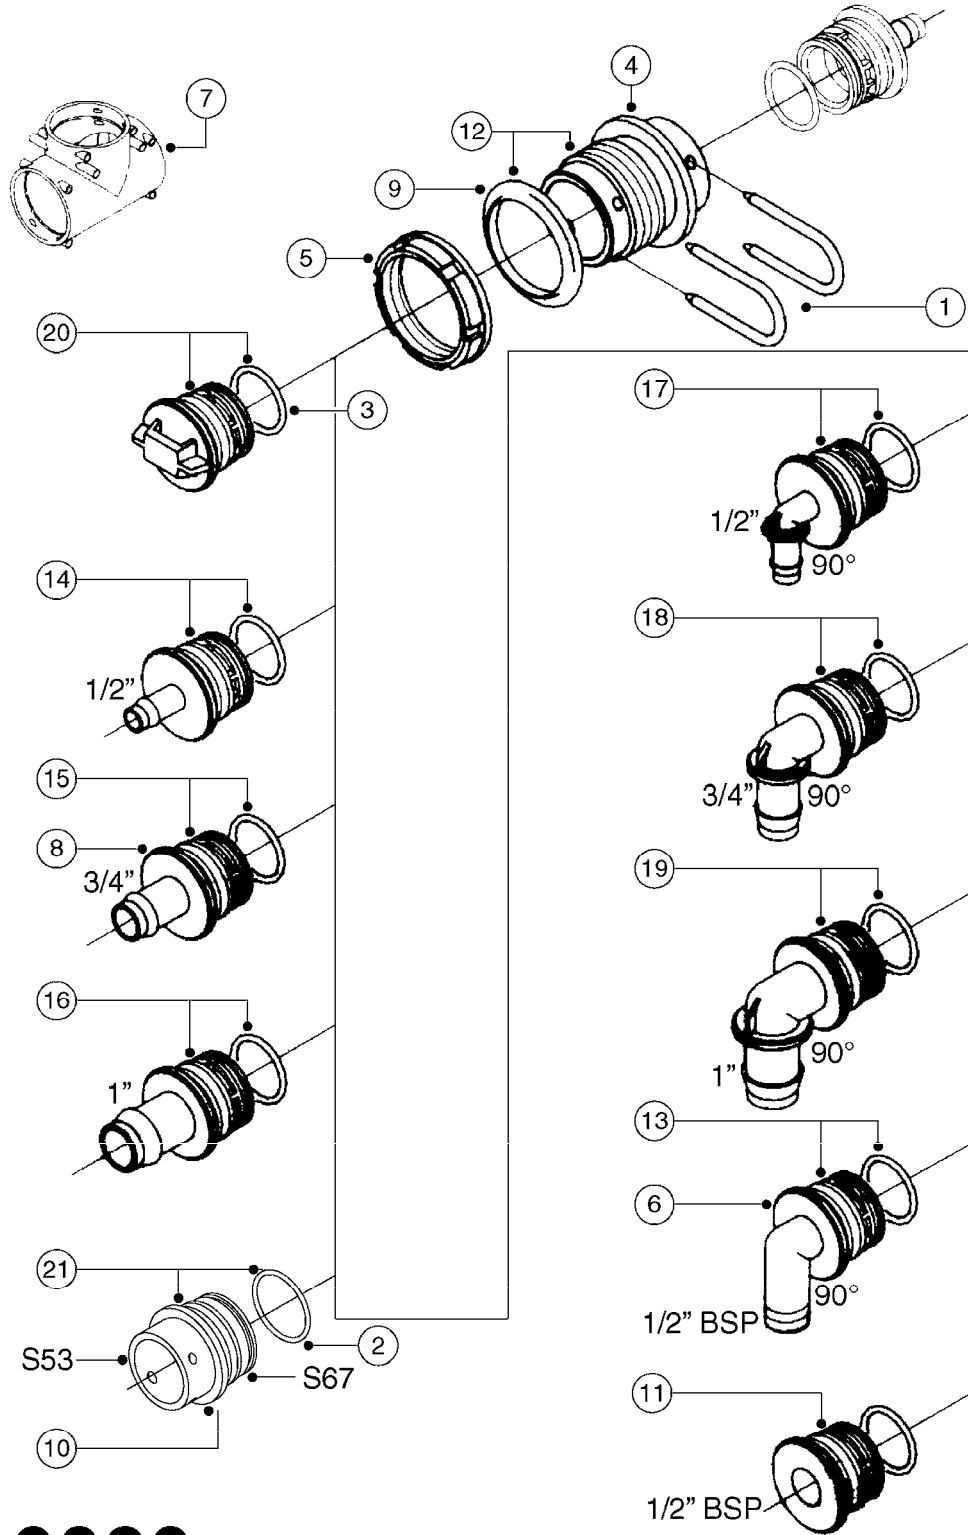

**L0070**

FITTINGS - S-40  
L0070-HIN, 13:09:17

Page 1

Date 12.08.2020 9:31

Pos.	parts-n°	order qty	description
1	145994	1	FITT.DK S-40 FORK
2	242108	1	O-RING 3 X 19,2 70SH NITRIL NITRIL (BLACK)
2	242355	1	O-RING D19.2X3.0 VITON F.S-40 VITON (BROWN)
3	322102	1	FITT.DK S-40 BULKHEAD
4	322106	1	FITT.DK S-40 BULKHEAD NUT
5	334225	1	FITT.DK S-40 STR.3/8"
6	334237	1	FITT.DK S-40 ELB.3/8"
7	334238	1	FITT.DK S-40 ELB.1/2"
8	334248	1	FITT.DK S-40 PLUG
9	334259	1	GASKET F. S-40 BULKHEAD
10	726462	1	FITT. S40 BULKHEAD W.GASKET
11	726567	1	FITT.DK S-40 ELB.1/2" W.O-RING
12	726693	1	FITT.DK S-40 PLUG 1/8BSP ORING