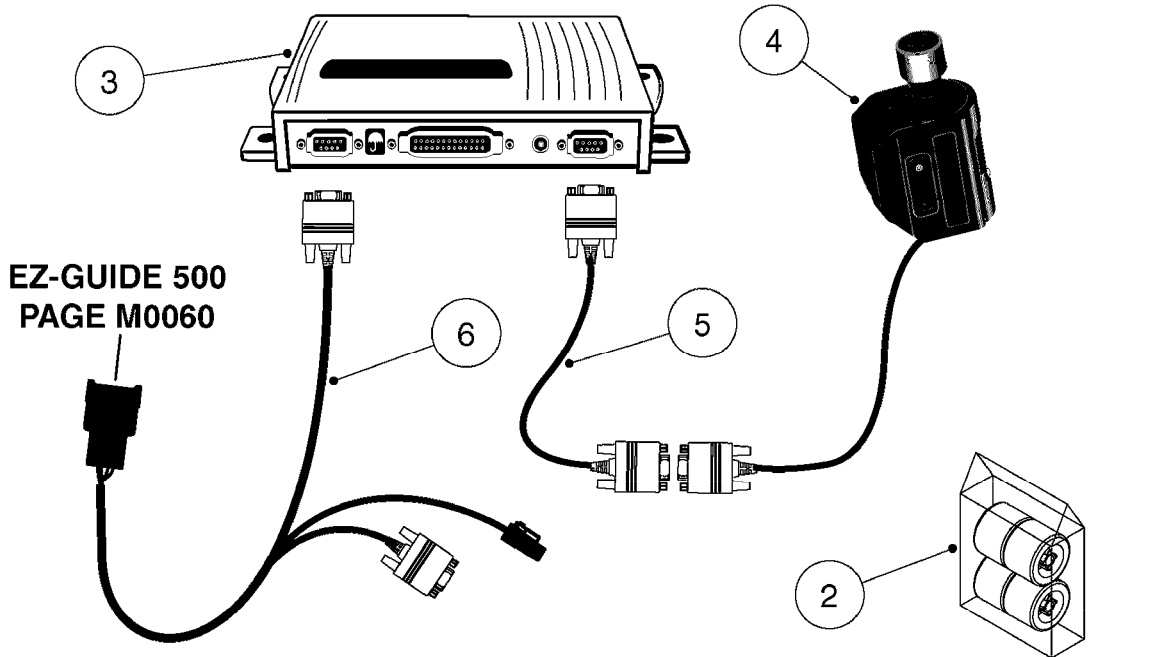

# M0060

EZ-GUIDE 500 LIGHTBAR  
M0060-HIN, 01:01:16

Page 1

Date 12.08.2020 9:31

Pos.	parts-n°	order qty	description
1	26007603	1	CABLE, ANTENNA, EZGUIDEPLUS
2	26012203	1	EZ-STEER/GUIDE 500 ADAPT.CABLE
3	26015303	1	REMOTE KEYPAD EZGUIDE 500/250
3	28048403	1	DECAL - REMOTE OVERLAY 500/250
4	26015403	1	EZ-GUIDE 500 CABLE POWER/CAN90
5	26015503	1	EZ-GUIDE 500 Z PLUS ANTENNA
5	26015603	1	ANTENNA AG15 L1,EZ GDE 500/250
6	26015703	1	EZ-GUIDE 500 DGPS DISPLAY
6	26015803	1	EZ-GUIDE 500 OMNISTAR DISPLAY
7	26016103	1	EZ-GUIDE 500 CABLE UNTERM.FUSE
8	26016203	1	EZ-GUIDE 500 POWER CONN.CABLE
9	28048203	1	EZ-GUIDE 500 MOUNT F.AG15 ANT.
10	28048303	1	EZ-GUIDE 250/500 RAM MNT.1.5"
11	29003803	1	EZ-GUIDE 500 CD,GET.STARTED V1
12	67215403	1	EZ-GUIDE 500 QUICK REF.CARD V1
13	84208303	1	EZ GUIDE 500 LIGHTBAR (DGPS)
13	84208403	1	EZ GUIDE 500 LIGHTBAR (XP/HP)
13	84208503	1	EZ GUIDE 500 LIGHTBAR (RTK)