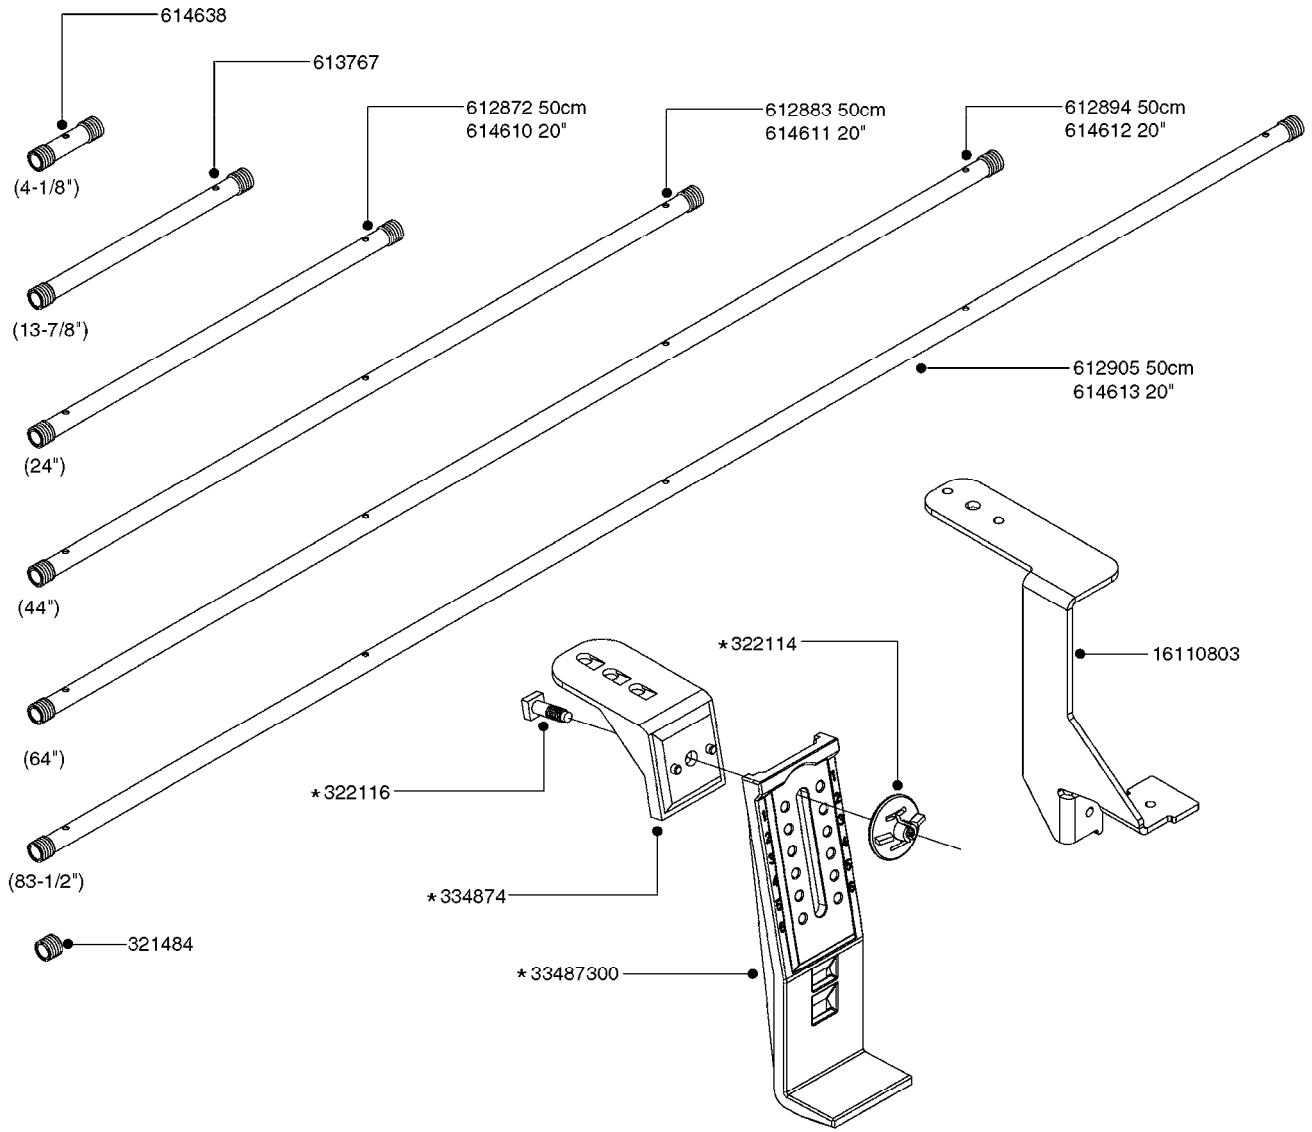

COMPLETE ASSEMBLY  
WITH NOZZLES

REFER TO  
HARDI® NOZZLE CATALOG

**D1100**

DOUBLE NOZZLE HOLDER-SNAP FIT  
D1100-HIN, 01:01:16

Page 1

Date 12.08.2020 9:30

Pos.	parts-n°	order qty	description
1	372140	1	HARDI ISO BLIND CAP
2	725078	1	SNAP-FIT TRIPLET W/O NOZZ HOLD
3	28032503	1	DOUBLE NOZZLE HOLDER LD ISO
4	28040103	1	O-RING F.DOUBLE NOZZLE HOLDER
5	28089103	1	GASKET F.DOUBLE NOZZLE HOLDER
6	70056803	1	DOUBLE NOZZLE CAP ORANGE LD 01
6	70056903	1	DOUBLE NOZZLE CAP GREEN LD 015
6	70057003	1	DOUBLE NOZZLE CAP YELLOW LD 02
6	70057103	1	DOUBLE NOZZLE CAP LILAC LD 025
6	70057203	1	DOUBLE NOZZLE CAP BLUE LD 03
6	70057303	1	DOUBLE NOZZLE CAP RED LD 04
6	70057403	1	DOUBLE NOZZLE CAP BROWN LD 05