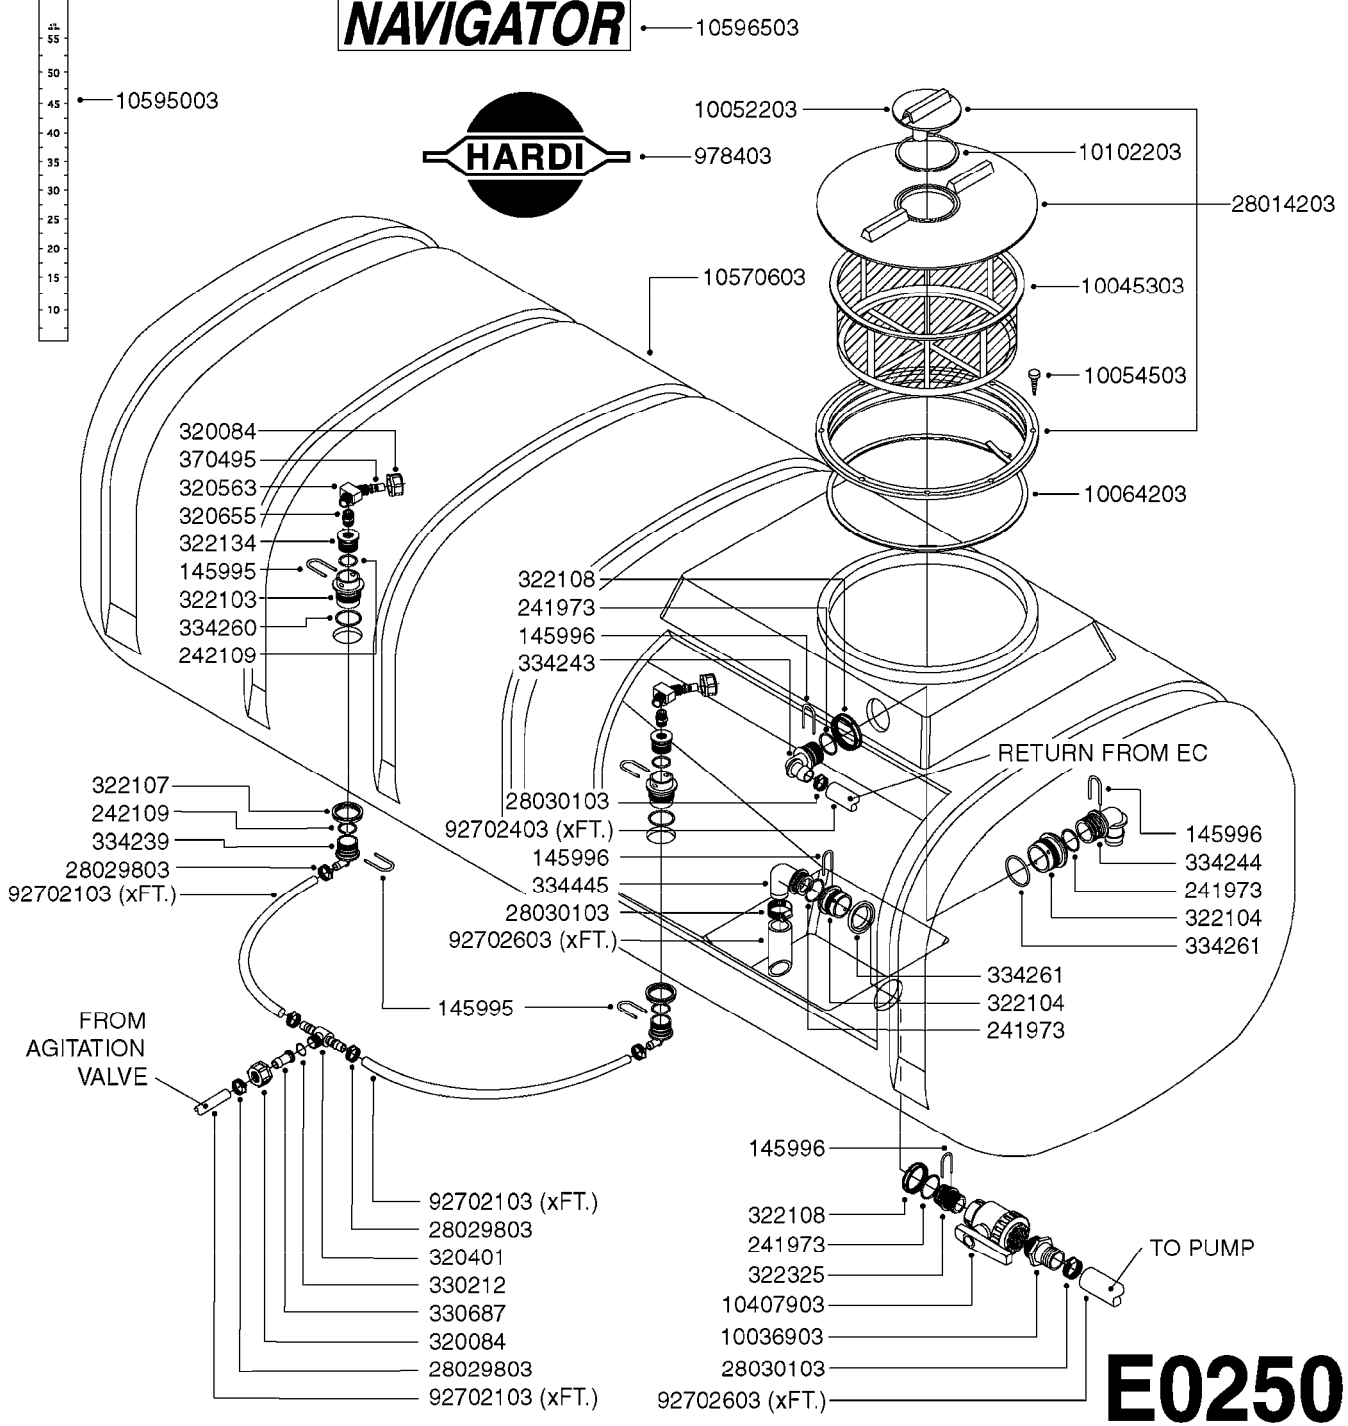

NAVIGATOR

TANK 550 NAV/NAV-M CENTRIFUGAL
E0250-HIN, 01:01:16

Page 1
Date 12.08.2020 9:30

parts-n°	order qty	description
145995	1	FITT.DK S-53 FORK
145996	1	FITT.DK S-67 FORK
241973	1	O-RING Ø3 X 44.2 70 SHORES NITRIL
242109	1	O-RING D32.2x3.0
320084	1	FITT.DK NUT 1/2" BSP
320401	1	FITT.DK TEE 1/2X1/2HB X1/2"BSP
320563	1	FITT.DK 3 WAY 1/2" 110 DEG.
320655	1	FITT.DK HN 1/2"-1/2" BSP
322103	1	FITT.DK S-53 BULKHEAD
322104	1	FITT.DK S-67 BULKHEAD
322107	1	FITT.DK S-53 BULKHEAD NUT
322108	1	FITT.DK S-67 BULKHEAD NUT
322134	1	FITT.DK S-53THREAD INS.1/2"BSP
322325	1	FITT.DK S-67 X 1-1/2"BSP LONG
330212	1	O-RING D19/D14X2.4 F.1/2"NUT
330687	1	FITT.DK HB 1/2" F. 1/2" NUT
334239	1	FITT.DK S-53 ELB.1/2"
334243	1	FITT.DK S-67 ELB.1"
334244	1	FITT.DK S-67 ELB.1-1/4"
334260	1	GASKET F. S-53 BULKHEAD
334261	1	GASKET F. S-67 BULKHEAD
334445	1	FITT.DK S-67 ELB.1-1/2"
370495	1	NOZZLE INJECTOR 5066-3.0
978403	1	DECAL COMPANY 280 X 450
10036903	1	FITT.PO.HB 1.50X1.50 IMB1212
10045303	1	FILTER BASKET 16"
10052203	1	LID VENT ASSY
10054503	1	SCREW 3/4" SELF TAPPING
10064203	1	SET SEALING SPONGE 1 Ft BULK
10102203	1	GASKET F.16" LID BREATHER
10407903	1	BALL VALVE 1-1/2" MCPHEE
10570603	1	TANK RAW NAV.550 GAL.
10595003	1	DECAL SCALE NAV 550 F.TANK
10596503	1	DECAL NAVIGATOR LABEL
28014203	1	LID ASSY. (3-PC.) 16" ARAG
28029803	1	CLAMP HOSE GEAR P1/2" 6708
28030103	1	CLAMP HOSE GEAR P5/4-S1.5"6724
92702103	1	HOSE R X1/2" X300PSI WP X0012"
92702403	1	HOSE PVC SUCT GRAY 1"
92702603	1	HOSE PVC SUCT GRAY 1-1/2"