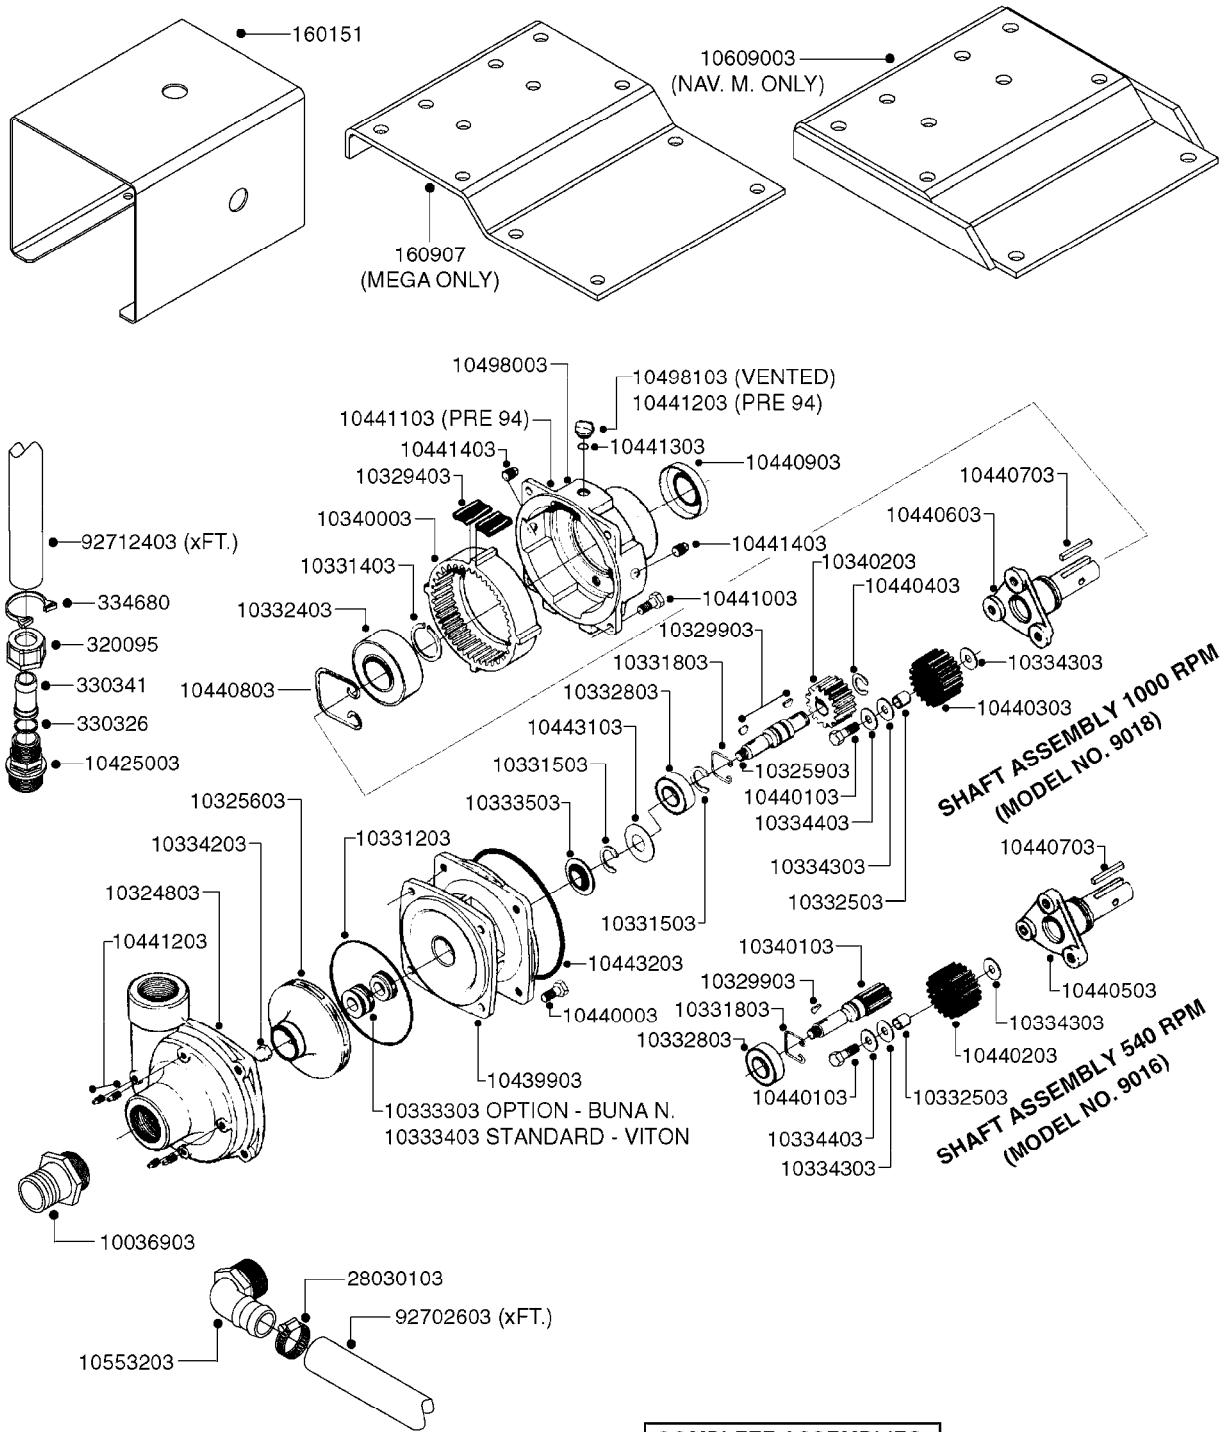

# A0420

PUMP-204,206-150,210,310 ACE  
A0420-HIN, 02:05:16

Page 1  
Date 12.08.2020 9:30

parts-n°	order qty	description
145996	1	FITT.DK S-67 FORK
145997	1	FITT.DK S-93 FORK
242351	1	O-RING D69.5X3.0 VITON F.S-93
242353	1	O-RING 3 X 44.2 VITON
320095	1	FITT.DK NUT 1" BSP
322322	1	FITT.DK S-67 X 1-1/4"BSP MALE
322329	1	FITT.DK S-93 X 1-1/2"BSP MALE2
330326	1	O-RING D30/D24X2 F.1"NUT
330341	1	FITT.DK HB 1" F. 1" NUT
334231	1	FITT.DK S-67 STR.1"
334243	1	FITT.DK S-67 ELB.1"
334304	1	FITT.DK S-93 STR.1-1/2" PVC
334647	1	FITT.DK S93 ELB 1-1/2" 90 PVC
334680	1	CLAMP HOSE PLASTIC 1"
10012103	1	FITT.PO.HB 1.25X1.50 IMB1012
10013603	1	PUMP ACE HY 204
10013703	1	PUMP ACE HY 210
10013803	1	PUMP ACE HY 310
10015303	1	FITT.PO.HN 1.00X1.00 M1000
10036903	1	FITT.PO.HB 1.50X1.50 IMB1212
10320003	1	MOTOR REPAIRKIT ACE204,206,210
10320103	1	MOTOR REPAIR KIT ACE 304,310
10425003	1	FITT.PO.HN 1.25X1.00 MCPHEE
10527403	1	IMPELLER VALOX F.ACE PUMP
10527503	1	IMPELLER CASTIRON F.ACE PUMP
10527603	1	WASHER 3/8' F.ACE PUMP
10527703	1	NUT HEX NF 3/8 F.ACE PUMP
10527903	1	BEARING F.ACE PUMP (#40870)
10553203	1	FITT.PO.EL 1.5X1.5 HB BLACK
10572403	1	PUMP ACE HY 206 SERIES 150
10595903	1	REPAIR KIT ACE 206-150
10597603	1	ORIFACE RESTRICTOR F. ACE 206
10597703	1	FITT, HYD FLOW FUSE ACE 206OLD
28013703	1	PUMP HOUSING FRONT ACE 206-150
28014303	1	PUMP HOUSING W.FEET 206-150
28022703	1	IMPELLER THERMOPLASTIC
28022803	1	IMPELLER CAST IRON
28027103	1	REPAIR KIT ACE 204,210,304,310
28028103	1	SHAFT 5/8"DIA.1/2"KEYWAY SS
28028303	1	O-RING, SHAFT SEAL
28028403	1	SLINGER
28028503	1	SNAP RING - INTERNAL
28028603	1	SNAP RING - EXTERNAL
28028703	1	SPACER FOR SHAFT
28028803	1	SEAL SUPPORT SPACER 200 SERIES
28028903	1	COUPLING FOR HYDRAULIC MOTOR
28030103	1	CLAMP HOSE GEAR P5/4-S1.5"6724
28095403	1	KEY F.IMPELLER 1/8"X1/8"X1/2"
63009003	1	CENTRIFUGAL PUMP BRACKET
78600703	1	FITT, HYD FLOW FUSE ACE 206N
92702603	1	HOSE PVC SUCT GRAY 1-1/2"
92712403	1	HOSE R X1" X300PSI WP X0012"