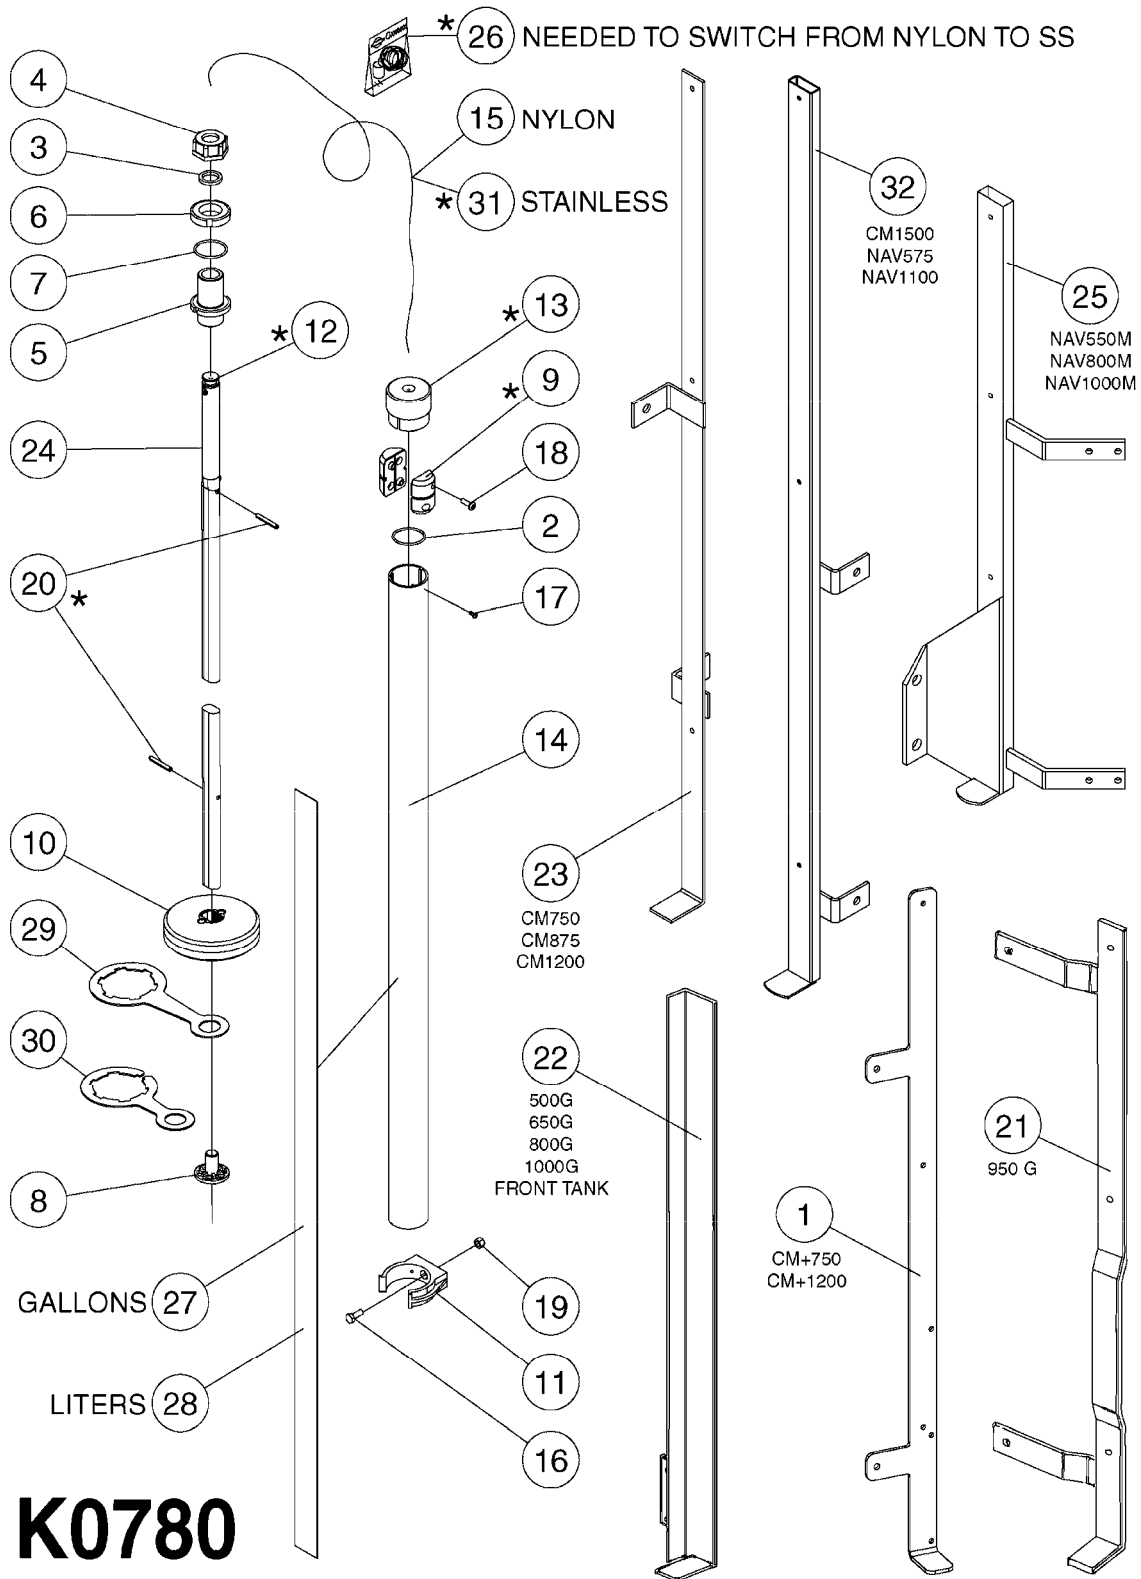

SIGHT GAUGE - REMOTE
K0780-HIN, 25:09:19

Page 1
Date 12.08.2020 9:31

Pos.	parts-n°	order qty	description
1	161950	1	SIGHT GAUGE MT BKT CM+ 750/120
2	242262	1	O-RING D31X3 VITON
3	242309	1	SEAL Ø22 ID Ø30 OD X 4 HIGH
4	320095	1	FITT.DK NUT 1" BSP
5	320456	1	FITT.DK BULKHEAD 1"BSP DOUBLE
6	320471	1	FITT.DK NUT 1" BSP JAMB
7	332577	1	O-RING D38/D30X4 F.1" PUR.
8	333864	1	GUIDE F. SAFETY VALVE SPRING
9	334513	1	MARKER HALF SIGHT GAUGE
10	334515	1	FLOATER FOR LIQUID LEVEL
11	334523	1	PIPE HOLDER Ø51.5
12	334849	1	SIGHT GAUGE GUIDE F. SS TUBE
13	334850	1	GUIDE F. SIGHT GAUGE TUBE TOP
14	341202	1	TUBE F.SIGHT GAUGE L=40"
14	341204	1	SIGHT GAUGE TUBE L=59"
14	341283	1	TUBE F.SIGHT GAUGE L=72"
14	341307	1	TUBE F.SIGHT GAUGE L=75"
			NCM 4400
14	341339	1	TUBE F.SIGHT GAUGE L=82"
			NCM 6600
14	341340	1	TUBE F.SIGHT GAUGE L=94" (2382)
			NCM 9000
14	34000703	1	TUBE F. DRY GAUGE L=1200 BENT
			RANGER 2000 & 2200
15	390487	1	CORD NYLON/SIGHT GAUGE 4500mm
			OLDER MODELS ONLY
16	410185	1	BOLT HEX 8.8 DEL M6X16
16	410362	1	BOLT HEX 8.8 SS M6X20
17	440663	1	SCREW 3/8" NR4 STAINLESS
18	440677	1	SCREW F. PLASTIC 5X20 SS
19	460261	1	NUT HEX M6X1.00 LOCK DIN985 A2 SS
20	480717	1	PIN E 5X40 SST
20	480730	1	SPRING DOWEL PIN 5X30 SST
21	615197	1	BKT.SIGHT GAUGE HC950
22	615308	1	BRACKET FOR SIGHT TUBE
23	615941	1	SIGHT GAUGE MOUNT BRACKET CM
24	615942	1	GUIDE TUBE F.FLOATER CM1200G
24	615943	1	GUIDE TUBE F.FLOATER CM875G
24	615944	1	GUIDE TUBE F.FLOATER, L=1680
			HC 950, NAV 575, NAV 3500, CM 750
24	615945	1	GUIDE TUBE F.FLOATER, L=1610, NV3000
			NAV 3000 & HC650
24	615947	1	GUIDE TUBE F.FLOATER TR 500G
24	615948	1	GUIDE TUBE F.FLOATER MA 1000-1200-1500 L
24	615949	1	GUIDE TUBE F.FLOATER MEGA 230G
24	615951	1	GUIDE TUBE F.FLOATER NAV800G
24	615952	1	GUIDE TUBE F.FLOATER NAV1000G
24	615954	1	GUIDE TUBE F. FLOATER F.T.250G
24	615955	1	GUIDE TUBE F.FLOATER FT.350G
24	615957	1	GUIDE TUBE F.FLOATER NAV.550G
24	61022100	1	GUIDE TUBE F NP1100/CM1500
24	61022600	1	GUIDE TUBE F.FLOATER RANGER
			RANGER 2000 & 2200
24	61036700	1	GUIDE TUBE F.FLOATER, L=1850, NV4000/CM4400
			NCM 4400 & NAV 4000
24	61038600	1	GUIDE TUBE F.FLOAT NCM 9000
24	61038700	1	GUIDE TUBE F.FLOAT NCM 6600
25	637998	1	MANIFOLD BKT. NAVIGATOR
26	741527	1	SIGHT GAUGE KIT SS WIRE '98
			SS CABLE & PARTS NEEDED
27	978056	1	DECAL S/G TUBE 500GAL-99