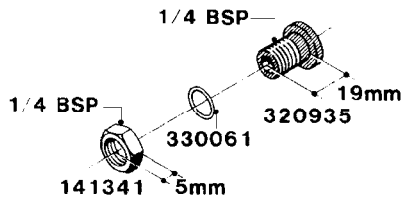

L0060

FITTINGS - BULKHEAD
L0060-HIN, 01:01:16

Page 1
Date 12.08.2020 9:31

parts-n°	order qty	description
141046	1	NUT 3/8" BSP
141341	1	NUT 1/4' BSP
240284	1	O-RING D82,5/75 X 3,5
320456	1	FITT.DK BULKHEAD 1"BSP DOUBLE
320467	1	FITT.DK BULKHEAD 1"BSP SINGLE
320471	1	FITT.DK NUT 1" BSP JAMB
320541	1	FITT.DK BULKHEAD 2-1/2'BSP SIN
320552	1	FITT.DK NUT 2-1/2' BSP JAMB
320644	1	FITT.DK ELB.3/4"HB X 1" BSP
320784	1	FITT.DK CAP 1-1/2" BSP
320795	1	FITT.DK NUT 1-1/2" BSP JAMB
320935	1	FITT.DK BULKHEAD 1/4' BSP SING
320946	1	FITT.DK BULKHEAD 3/8' BSP SING
321296	1	FITT.DK BULKHEAD 1/2" BSP SING
321307	1	FITT.DK NUT 1/2" BSP JAMB
321333	1	FITT.DK BULK 1-1/2" X 1"F BSP
330061	1	O-RING D16/D11X2,5
330072	1	O-RING D53.5/D45.5X4
330212	1	O-RING D19/D14X2.4 F.1/2"NUT
332577	1	O-RING D38/D30X4 F.1" PUR.
332592	1	O-RING D26/D20X3