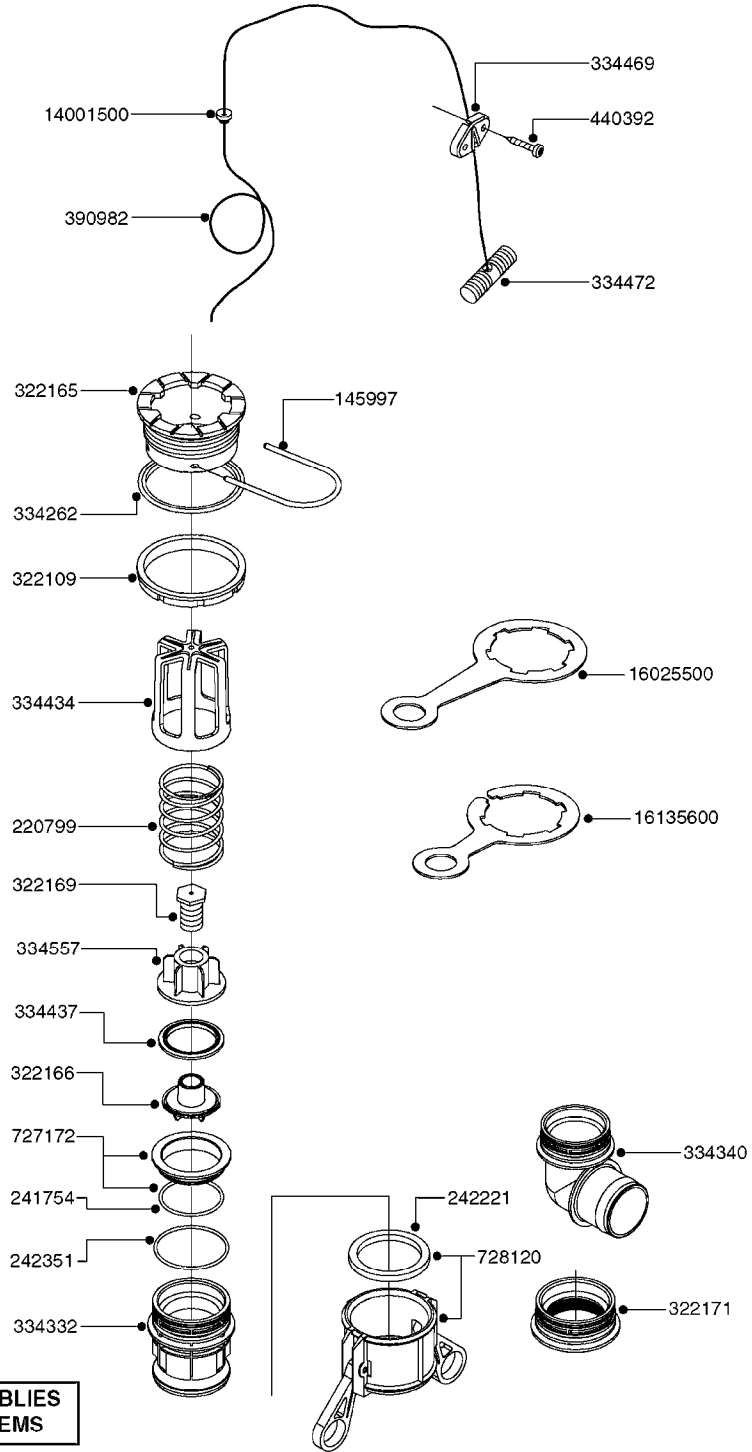

CLEAN WATER TANK  
K0130-HIN, 01:01:16

COMPLETE TANK ASSY : 722072

**K0130**

CLEAN WATER TANK  
K0130-HIN, 01:01:16

Page 1  
Date 12.08.2020 9:30

parts-n°	order qty	description
161370	1	BKT.CLEAN WATER BOTT. VALVE
179989	1	BRKT. F. 3 GAL. TANK
281551	1	BALL VALVE 1/2"
320084	1	FITT.DK NUT 1/2" BSP
320482	1	FITT.DK ELB. 1/2" BSP 60 DEG.
321296	1	FITT.DK BULKHEAD 1/2" BSP SING
321307	1	FITT.DK NUT 1/2" BSP JAMB
321742	1	FITT.DK BULKHEAD 1/2' BSP
330212	1	O-RING D19/D14X2.4 F.1/2"NUT
330687	1	FITT.DK HB 1/2" F. 1/2" NUT
332592	1	O-RING D26/D20X3
334534	1	CLAMP HOSE PLASTIC 1/2"
420604	1	BOLT HEX 8.8 DEL M10X25 FT DIN933
420626	1	BOLT HEX 8.8 DEL M10X20 FT
421046	1	BOLT HEX M8X25/25 A2 SS DIN933
430721	1	BOLT HEX 8.8 DEL M12X40 FT
430802	1	BOLT HEX 8.8 DEL M12X75
430846	1	BOLT HEX 8.8 DEL M12X80
430870	1	BOLT HEX 8.8 DEL M12X55 FT
460364	1	NUT HU M8 A2 SS DIN934
460423	1	NUT HEX M10X1.50 LOCK DIN985A2 SS
460703	1	NUT HEX M12X1.75 LOCK DIN985A2 SS
471127	1	WASHER, M12, Ø24/13X24X2.5 SS
614396	1	CLEAN WATER BRACKET MB
614409	1	BRACKET FOR FOAM MARKER
717577	1	VALVE F.CLEAN WATER TANK
722072	1	CLEAN WATER TANK W FRAME & TAP
725901	1	LID F.WATER BOTTLE VENTED
927269	1	HOSE R X PVC X 1/2 X 0012"
10091103	1	BOLT HEX 3/8 NC GR.2 03.00'
10171703	1	BOLT HEX 3/8 NC GR.2 03.50"
10212903	1	NUT HEX NC (NYLON LOCK) 3/8"
10511303	1	FLATBAR L350/17DEG.CLEAN WATER
10511403	1	FLATBAR 104MM CLEAN WATER
10511503	1	BKT.CLEAN WATER MOUNT EAGLE
10598403	1	BOLT HEX HCS3/8-16 X 4 Z 5
63026303	1	CLEAN WATER TANK BRKT, ATV