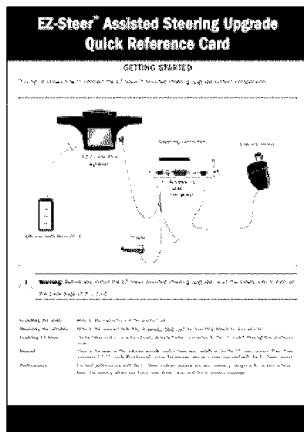

# M0040

EZ-GUIDE PLUS LIGHT BAR  
M0040-HIN, 01:01:16

Page 1  
Date 12.08.2020 9:31

parts-n°	order qty	description
26007403	1	ANTENNA,HURRICANE F. EZGUIDEPL
26007503	1	REMOTE KEYPAD EZ-GUIDE PLUS
26007603	1	CABLE, ANTENNA, EZGUIDEPLUS
26007703	1	CABLE, POWER F. EZGUIDEPLUS
26007803	1	BRACKET KIT F. EZGUIDEPLUS
26007903	1	EZ-Guide 500 External Interfac
26008003	1	LIGHT BAR ASSM WITH GPS
26008103	1	LIGHT BAR ASSM WITHOUT GPS
29002703	1	VACUUM CUP 4 1/2" 1420I
29002803	1	MOUNT, MAG F. ANTENNA
29002903	1	PLATE, F. ANTENNA MOUNT
67206303	1	QUICK REFERENCE CARD EZ-GUIDE+
67206403	1	MANUAL EZ GUIDE PLUS
84205303	1	EZ GUIDE PLUS W GPS, NO LABLE
84205403	1	EZ GUIDE PLUS W/O GPS,NO LABLE
97607603	1	DECAL COMPANY 45MM X 20MM