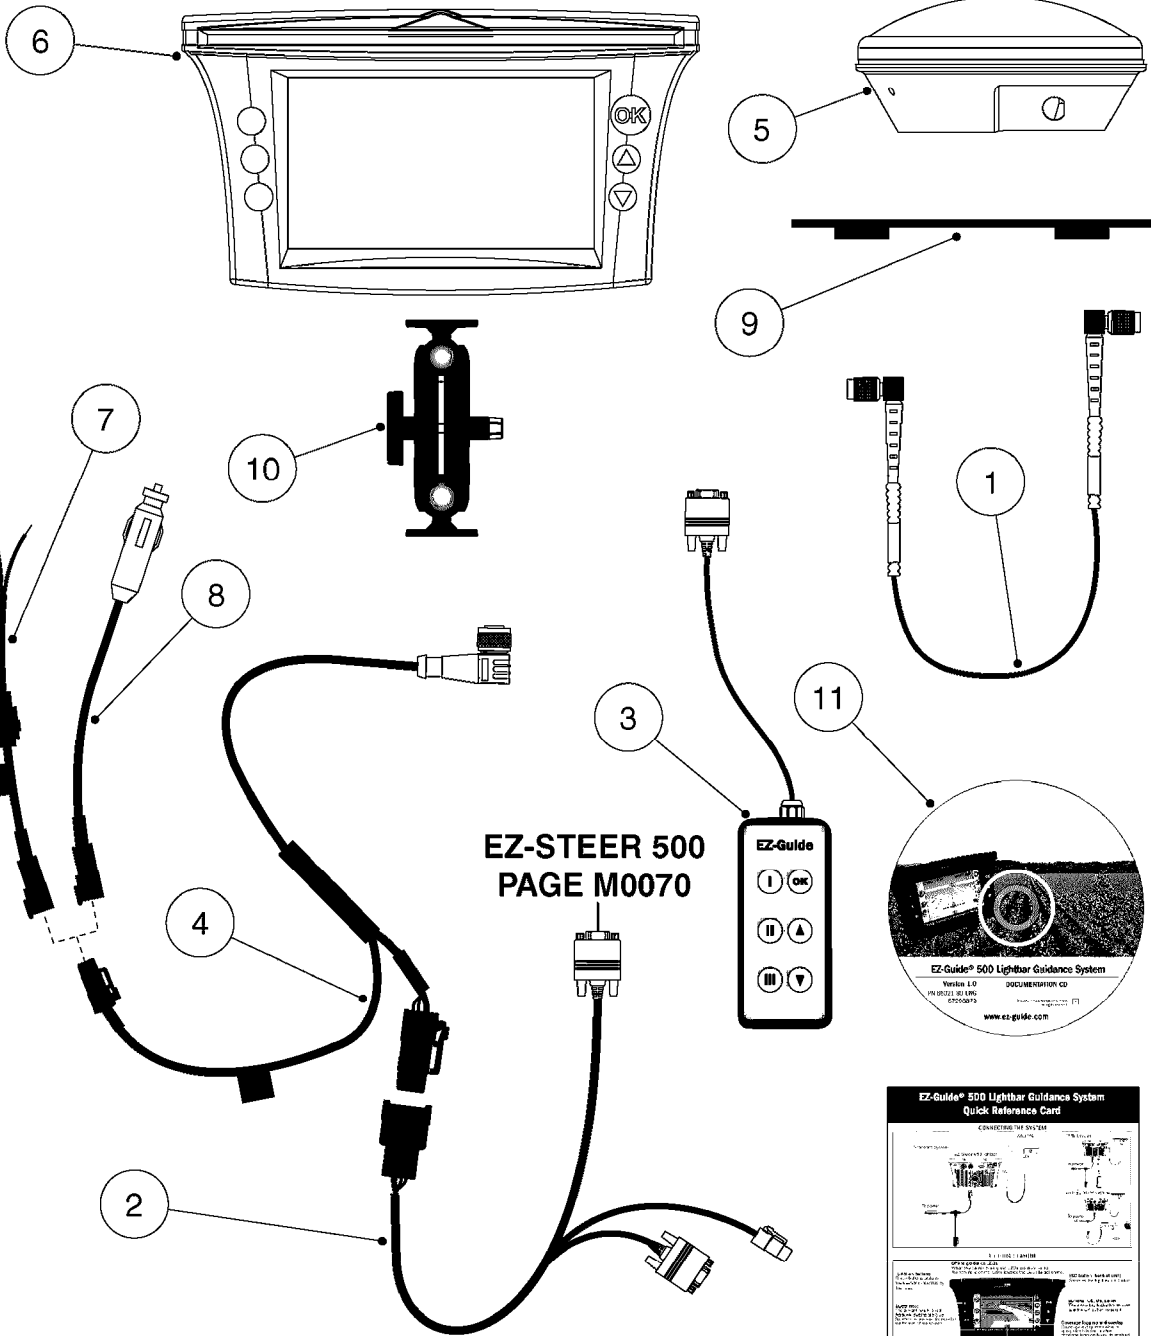

COMPLETE ASSEMBLY 13

COMPLETE ASSEMBLIES
WHOLEGOODS ITEMS

M0060

EZ-GUIDE 500 LIGHTBAR
M0060-HIN, 01:01:16

Page 1

Date 12.08.2020 9:31

Pos.	parts-n°	order qty	description
1	26007603	1	CABLE, ANTENNA, EZGUIDEPLUS
2	26012203	1	EZ-STEER/GUIDE 500 ADAPT.CABLE
3	26015303	1	REMOTE KEYPAD EZGUIDE 500/250
3	28048403	1	DECAL - REMOTE OVERLAY 500/250
4	26015403	1	EZ-GUIDE 500 CABLE POWER/CAN90
5	26015503	1	EZ-GUIDE 500 Z PLUS ANTENNA
5	26015603	1	ANTENNA AG15 L1,EZ GDE 500/250
6	26015703	1	EZ-GUIDE 500 DGPS DISPLAY
6	26015803	1	EZ-GUIDE 500 OMNISTAR DISPLAY
7	26016103	1	EZ-GUIDE 500 CABLE UNTERM.FUSE
8	26016203	1	EZ-GUIDE 500 POWER CONN.CABLE
9	28048203	1	EZ-GUIDE 500 MOUNT F.AG15 ANT.
10	28048303	1	EZ-GUIDE 250/500 RAM MNT.1.5"
11	29003803	1	EZ-GUIDE 500 CD,GET.STARTED V1
12	67215403	1	EZ-GUIDE 500 QUICK REF.CARD V1
13	84208303	1	EZ GUIDE 500 LIGHTBAR (DGPS)
13	84208403	1	EZ GUIDE 500 LIGHTBAR (XP/HP)
13	84208503	1	EZ GUIDE 500 LIGHTBAR (RTK)