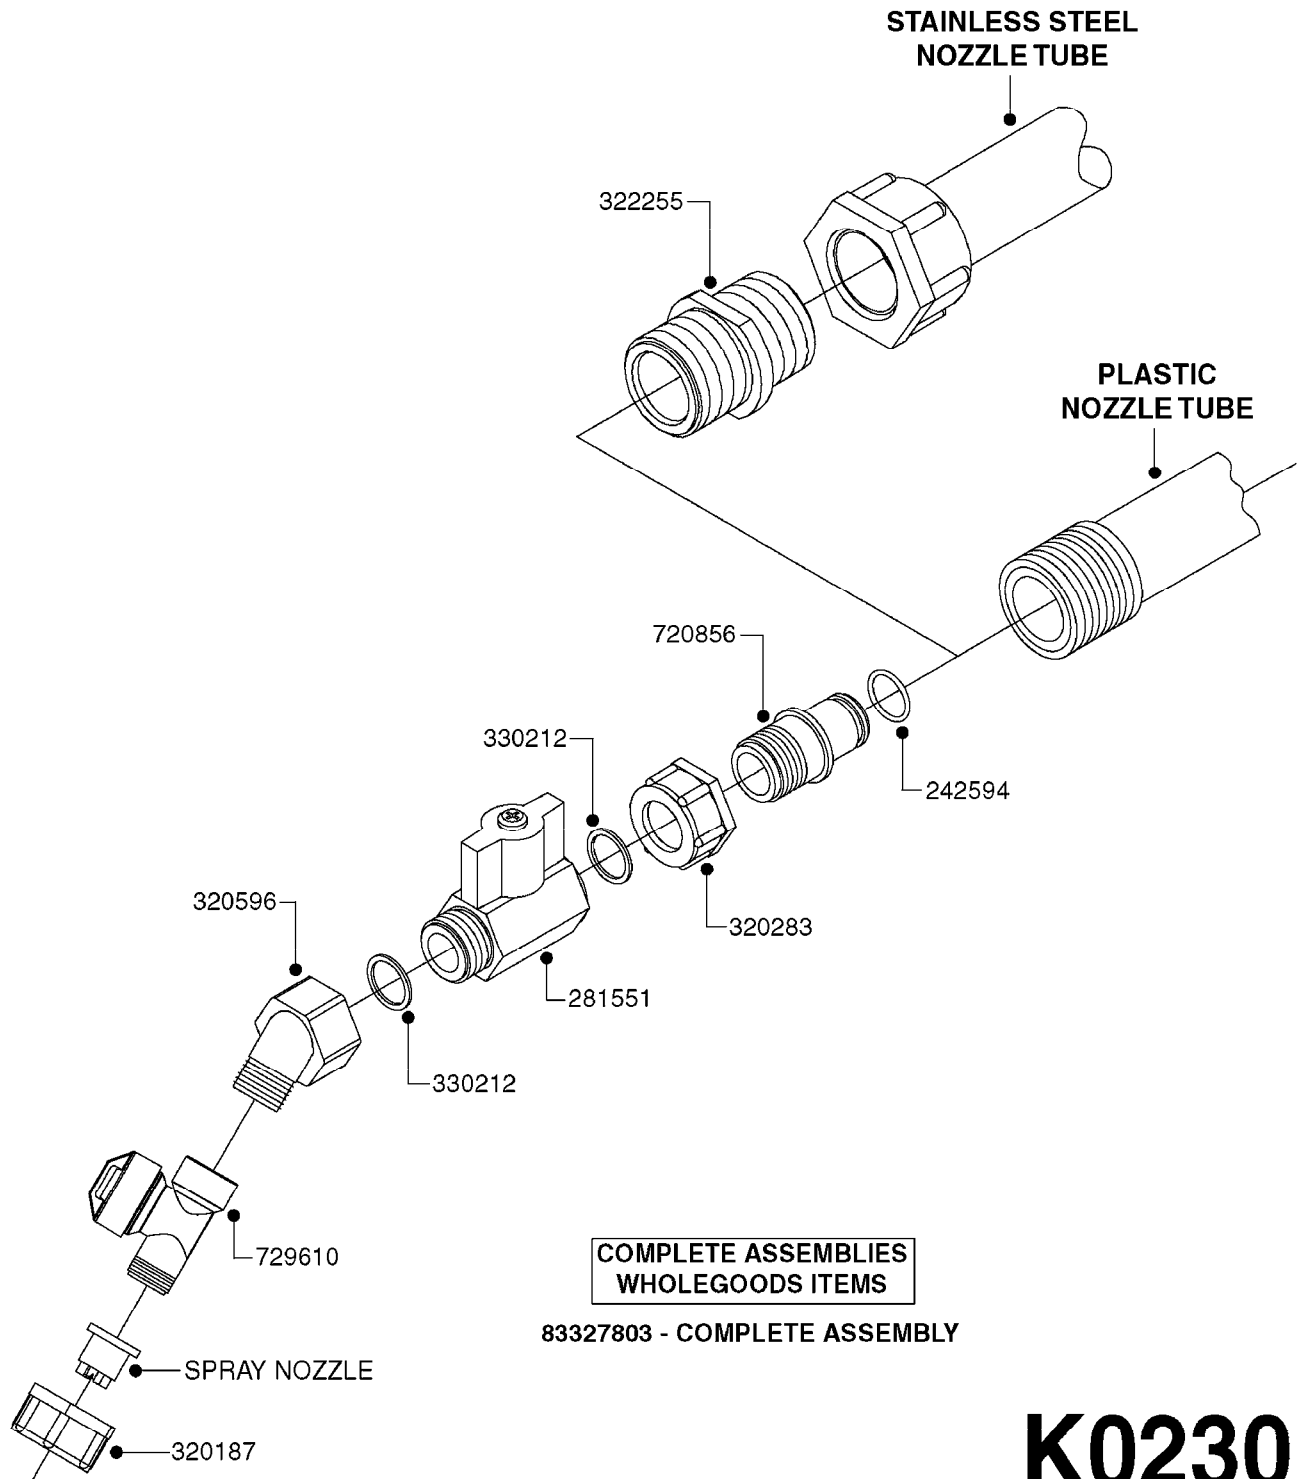

# K0180

DRAIN ASSEMBLY-PULL CORD TYPE  
K0180-HIN, 01:01:16

Page 1

Date 12.08.2020 9:30

parts-n°	order qty	description
145997	1	FITT.DK S-93 FORK
220799	1	SPRING F.TOP DRAIN
241754	1	O-RING D59.5X3
242221	1	GASKET F. S-93 QUICK COUPLERS
242351	1	O-RING D69.5X3.0 VITON F.S-93
322109	1	FITT.DK S-93 BULKHEAD NUT
322165	1	FITT.DK S-93 BULKHEAD SINGLE
322166	1	VALVE FLAP LOWER PART
322169	1	CORD PLUG F.TOP DRAIN
322171	1	FITT.DK S-93 THREAD INS.2"BSP
334262	1	GASKET F.S-93 BULKHEAD
334332	1	FITT.DK S-93 MALE QUICK COUP.
334340	1	FITT.DK S-93 ELBOW 2.5"
334434	1	CAGE F.SPRING BOTTOM DRAIN ASY
334437	1	SEAL FOR VALVE FLAP
334469	1	CLEVIS F.CORD TOP DRAIN ASSY.
334472	1	HANDLE FOR TOP DRAIN
334557	1	SPRING SEAT TOP DRAIN
390982	1	CORD NYLON 4000MM
440392	1	SCREW 6.3 X 25.0 DIN7981C TORX
727172	1	FITT.DK S-93 SEAT INSERT
727617	1	FITT.DK S-93 BOTTOM VALVE 2'
727742	1	TOP DRAIN CORD TYPE
728120	1	QUICK COUPLER CAP F.S93 DRAIN
14001500	1	GROMMET F.TOP DRAIN CORD
16025500	1	TANK SPACER SIGHT GAUGE
16135600	1	GUIDE FOR SIGHT GAUGE NAV/NCM