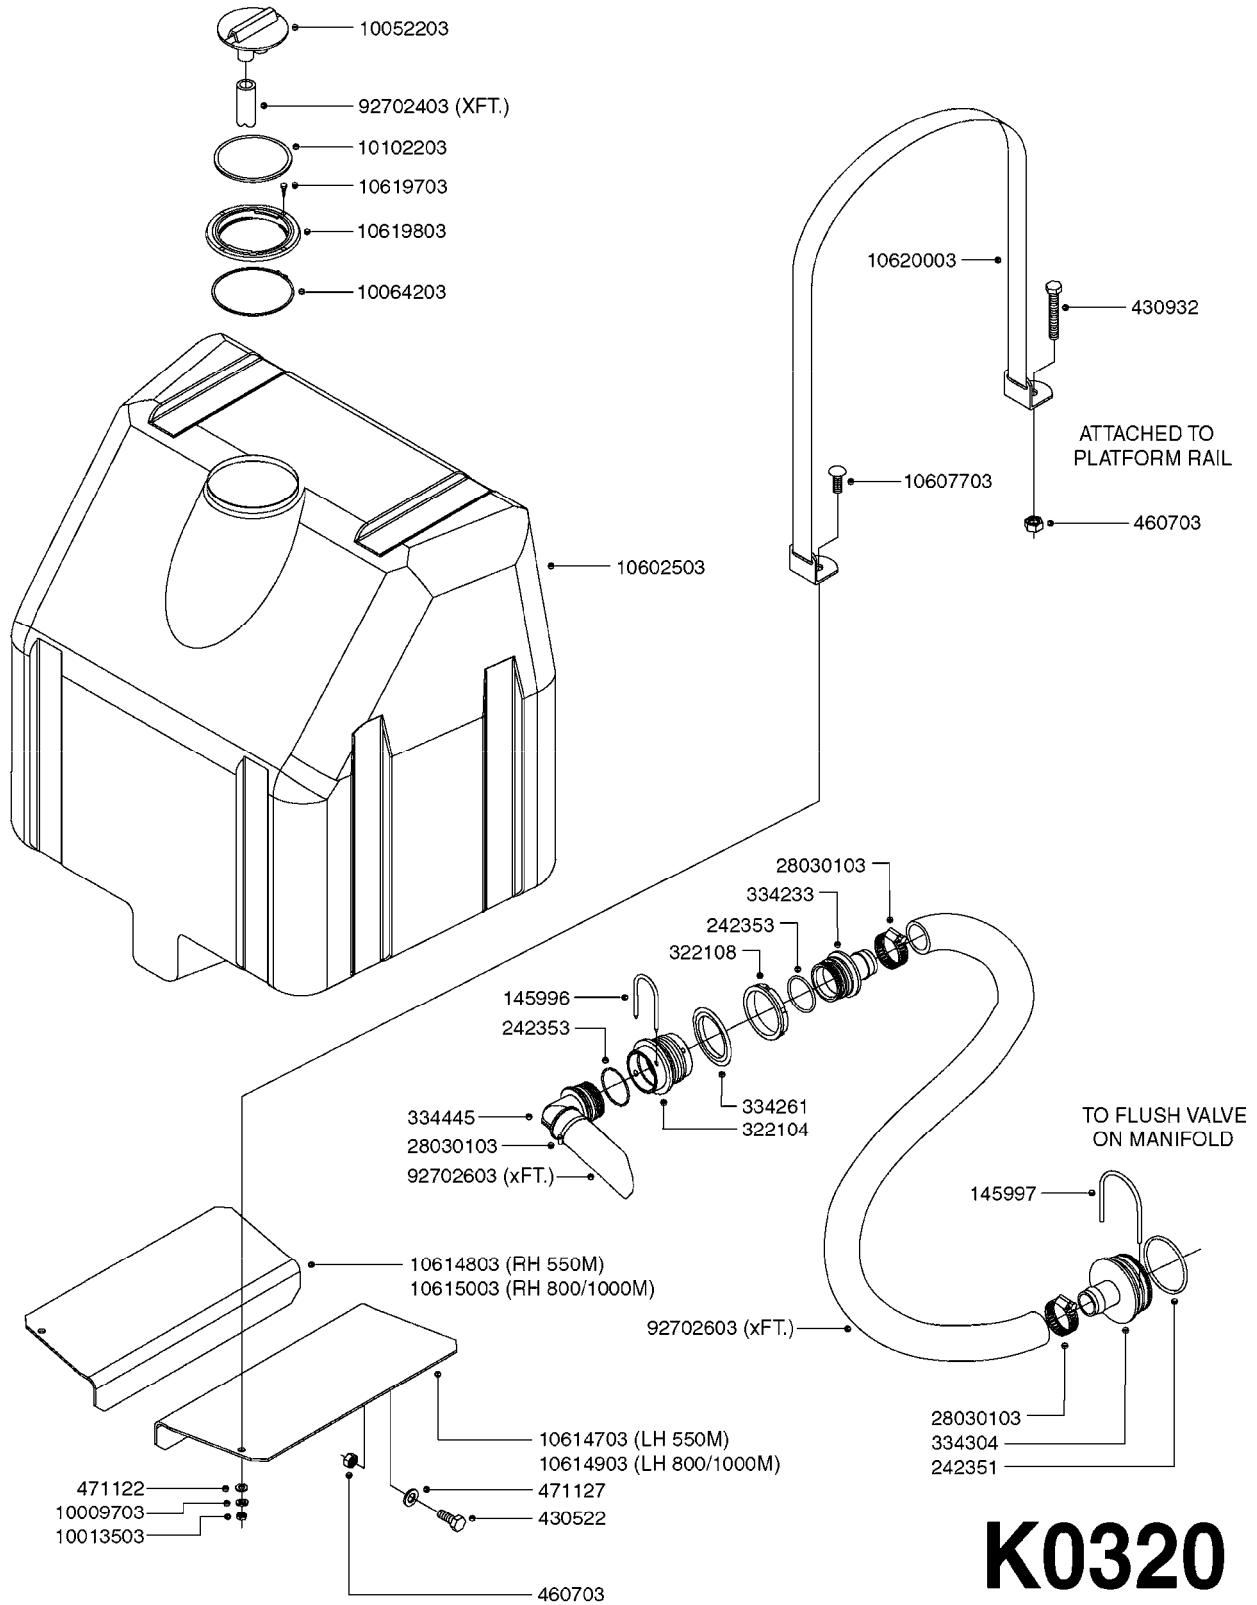

FLUSH SYSTEM TANK MOUNT NAV-M
K0320-HIN, 01:01:16

Page 1
Date 12.08.2020 9:30

parts-n°	order qty	description
145996	1	FITT.DK S-67 FORK
145997	1	FITT.DK S-93 FORK
242351	1	O-RING D69.5X3.0 VITON F.S-93
242353	1	O-RING 3 X 44.2 VITON
322104	1	FITT.DK S-67 BULKHEAD
322108	1	FITT.DK S-67 BULKHEAD NUT
334233	1	FITT.DK S-67 STR.1-1/2" RUBBER
334261	1	GASKET F. S-67 BULKHEAD
334304	1	FITT.DK S-93 STR.1-1/2" PVC
334445	1	FITT.DK S-67 ELB.1-1/2"
430522	1	BOLT HEX 8.8 DEL M12X25 FT
430932	1	BOLT HEX 8.8 DEL M12X130 FT
460703	1	NUT HEX M12X1.75 LOCK DIN985A2 SS
471122	1	WASHER, M10, Ø20/10.5X 2.0, SS
471127	1	WASHER, M12, Ø24/13X24X2.5 SS
10009703	1	WASHER LOCK L/W Z 3/8"
10013503	1	NUT HEX NC 3/8"
10052203	1	LID VENT ASSY
10064203	1	SET SEALING SPONGE 1 Ft BULK
10102203	1	GASKET F.16" LID BREATHER
10602503	1	TANK F. FLUSH SYS. 90G NAV.M.
10607703	1	BOLT CARRIAGE 3/8'x1' ZINC
10614703	1	FLUSH TANK BKT. LH NAV550
10614803	1	FLUSH TANK BKT. RH NAV550
10614903	1	FLUSH TANK BKT. LH NAV8/1000
10615003	1	FLUSH TANK BKT. RH NAV8/1000
10619703	1	SCREW SS #6x3/4' SELF TAPPING
10619803	1	LID HOUSING TREADED F. 6'
10620003	1	STRAP F.90GAL FL.TK. NAV 58.2"
28030103	1	CLAMP HOSE GEAR P5/4-S1.5"6724
92702403	1	HOSE PVC SUCT GRAY 1"
92702603	1	HOSE PVC SUCT GRAY 1-1/2"