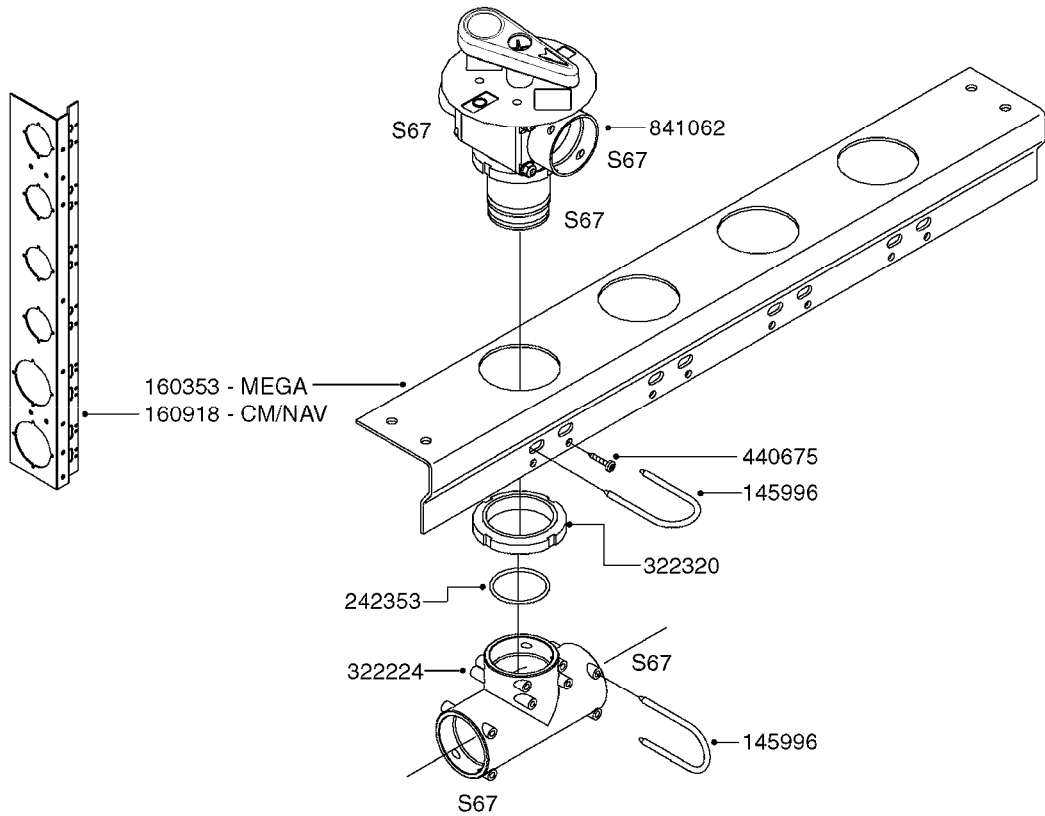

12 VOLT OUTLET BOX  
B0410-HIN, 01:01:16

Page 0  
Date 12.08.2020 9:30

**B0410**

12 VOLT OUTLET BOX  
B0410-HIN, 01:01:16

Page 1  
Date 12.08.2020 9:30

parts-n°	order qty	description
260363	1	PLUG 2 POLE 12V
260827	1	PLUG F.EC ATTACHMENTS
260901	1	SPADE F.ELEC CONN.1.5MM BLUE
261060	1	PLUG F.EC ATTACHMENTS
261061	1	SPADE F.ELEC.2 WAY CONNECTOR
261067	1	GROMMET 10-14 GREY
261205	1	FUSE HOLDER
261206	1	FUSE 25 A
261207	1	ELECTRIC CONNECTOR 4MM
261208	1	SPADE F.ELEC.CONNECTOR 4MM
261213	1	WIRE 6.4MM BLACK
261214	1	WIRE 6.4MM RED
283697	1	TIESTRAP 200MM
471122	1	WASHER, M10, Ø20/10.5X 2.0, SS
731853	1	CABLE 2X4MM L=138"
817925	1	OUTLET BOX 12 VOLT ELEC.
978237	1	DECAL OUTLET BOX
39134000	1	BOX, COMPLETE, 12V POWER BOX