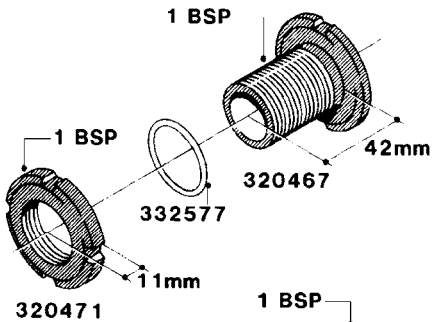

L0060

FITTINGS - BULKHEAD
L0060-HIN, 01:01:16

Page 1
Date 12.08.2020 9:31

parts-n°	order qty	description
141046	1	NUT 3/8" BSP
141341	1	NUT 1/4' BSP
240284	1	O-RING D82,5/75 X 3,5
320456	1	FITT.DK BULKHEAD 1"BSP DOUBLE
320467	1	FITT.DK BULKHEAD 1"BSP SINGLE
320471	1	FITT.DK NUT 1" BSP JAMB
320541	1	FITT.DK BULKHEAD 2-1/2'BSP SIN
320552	1	FITT.DK NUT 2-1/2' BSP JAMB
320644	1	FITT.DK ELB.3/4"HB X 1" BSP
320784	1	FITT.DK CAP 1-1/2" BSP
320795	1	FITT.DK NUT 1-1/2" BSP JAMB
320935	1	FITT.DK BULKHEAD 1/4' BSP SING
320946	1	FITT.DK BULKHEAD 3/8' BSP SING
321296	1	FITT.DK BULKHEAD 1/2" BSP SING
321307	1	FITT.DK NUT 1/2" BSP JAMB
321333	1	FITT.DK BULK 1-1/2" X 1"F BSP
330061	1	O-RING D16/D11X2,5
330072	1	O-RING D53.5/D45.5X4
330212	1	O-RING D19/D14X2.4 F.1/2"NUT
332577	1	O-RING D38/D30X4 F.1" PUR.
332592	1	O-RING D26/D20X3