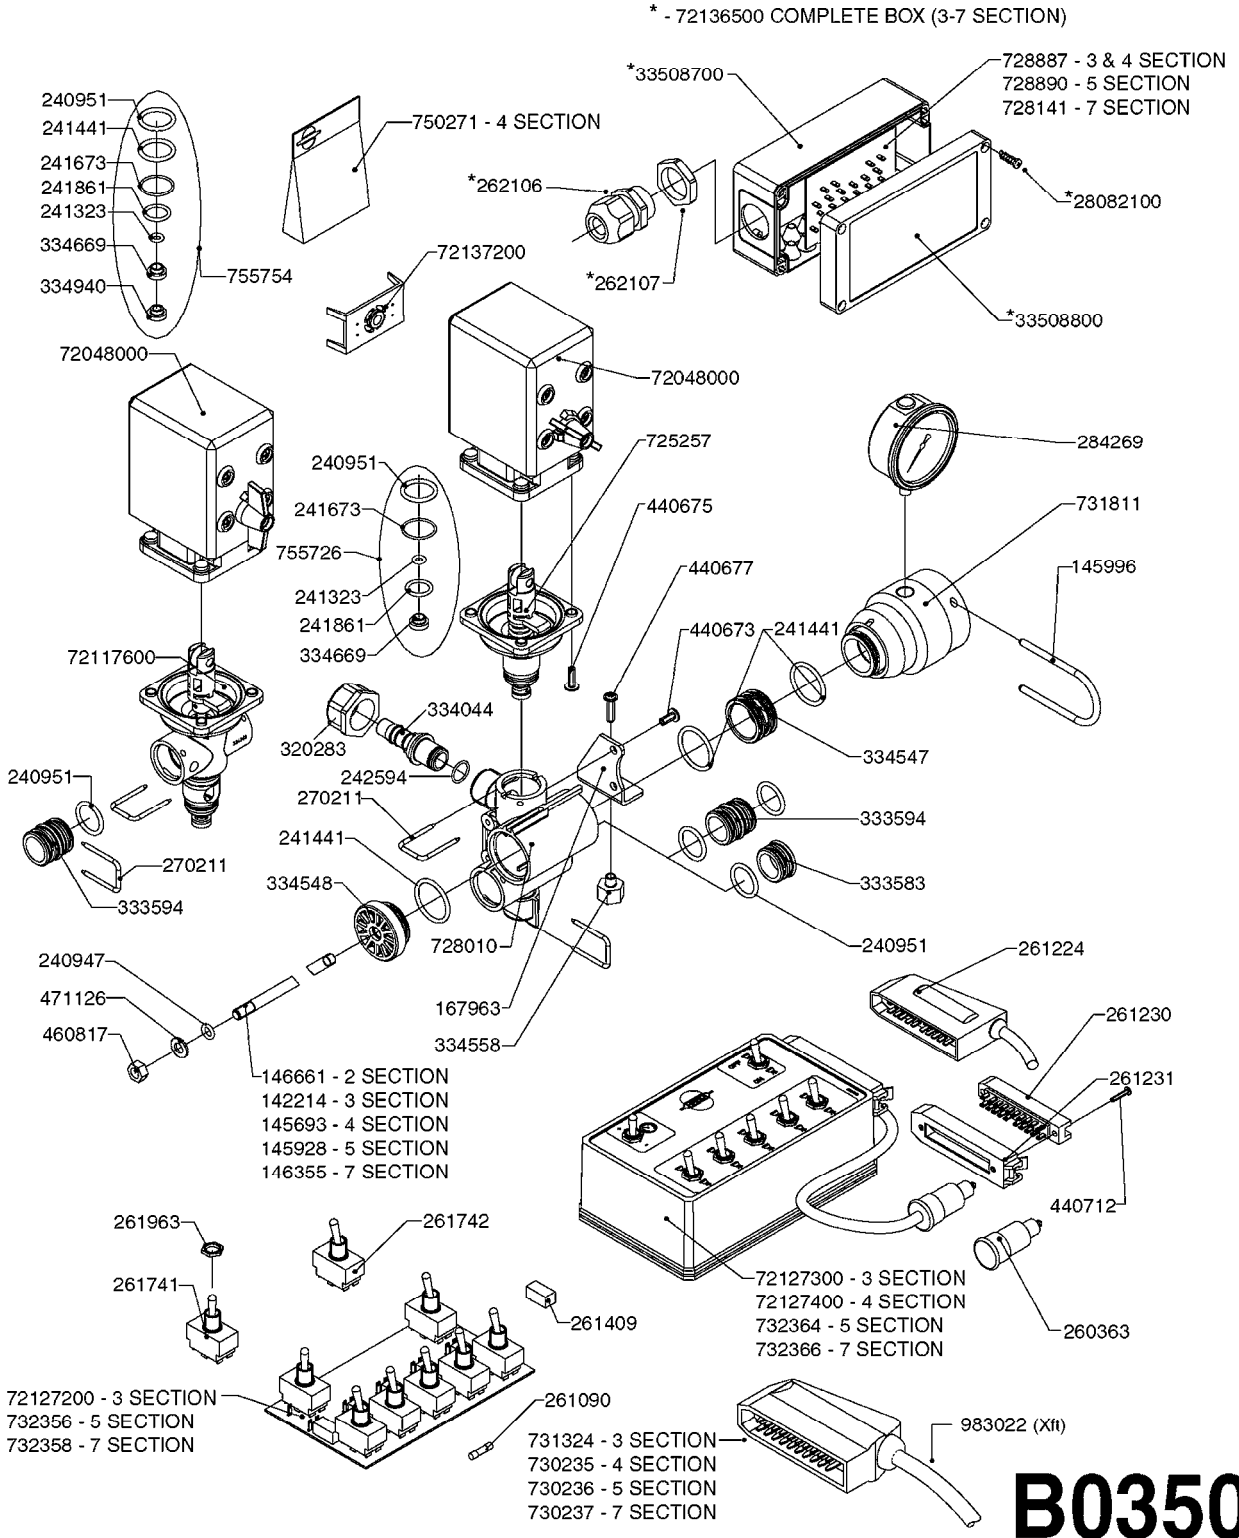

**REGULATOR VALVE ASSEMBLY: \*72027300**

COMPLETE ASSEMBLIES  
WHOLEGOODS ITEMS

**B0340**

PRESSURE REGULATOR - S93  
B0340-HIN, 01:01:16

Page 1

Date 12.08.2020 9:30

parts-n°	order qty	description
145694	1	BUSHING CONE SPACER S93 REGU.
145695	1	GUIDE FOR CONE
145996	1	FITT.DK S-67 FORK
145997	1	FITT.DK S-93 FORK
147025	1	SPINDLE F.S93 PRES. REGULATOR
147767	1	PIN 5Ø X 60 S-93 DOUBLE CLAMP
147774	1	FITT.DK S-93 FORK W. M5 THREAD
240947	1	O-RING D7.3X2.4 NITRIL
241754	1	O-RING D59.5X3
241973	1	O-RING Ø3 X 44.2 70 SHORES NITRIL
242007	1	O-RING Ø9.1 X 1.6 NITRILE
242092	1	O-RING D69.5X3
334049	1	BRACKET FOR ENGINE CASING
334061	1	WASHER PLASTIC Ø13.0/8.1 X 1TK
334244	1	FITT.DK S-67 ELB.1-1/4"
334601	1	FITT.DK S-93 TO S67 ADAPTOR
334647	1	FITT.DK S93 ELB 1-1/2" 90 PVC
334681	1	GRIP F.MAN.OP.EC PRES.REG.YELL
334863	1	T PIECE S 93 15 BAR
390914	1	COVER REG VALVE S93
440307	1	SCREW SHEET-METAL 3/4" NO. 10
440677	1	SCREW F. PLASTIC 5X20 SS
461145	1	NUT HEX M4 LOCK
461217	1	NUT HEX M5 LOCK
480695	1	PIN ROLL D 3X28 SLOTTED
614421	1	GASKET F/MOTOR HOUSE-ON/OFF TR
14004500	1	NUT M10 SS F. S93 PRES. REG.
45000700	1	BOLT ALLEN HEAD M6 X 100 SS
70055903	1	REGUL SPOOL AND SLEEVE S93
72027300	1	REG.VALVE S93/600 15B U.MOTER
72072400	1	WIRE CONTR. VALVE.CM+ AMP-PLUG
72137100	1	MCROSWCH ASSY F.PRSR REG WHT W
72137300	1	MCROSWCH ASSY F.PRSR REG BRN W
72182900	1	MOTER REG.DME37 1:150 AMP YELL