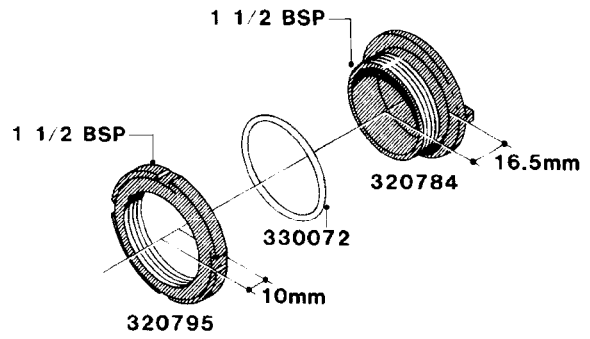

L0060

FITTINGS - BULKHEAD
L0060-HIN, 01:01:16

Page 1
Date 12.08.2020 9:31

parts-n°	order qty	description
141046	1	NUT 3/8" BSP
141341	1	NUT 1/4' BSP
240284	1	O-RING D82,5/75 X 3,5
320456	1	FITT.DK BULKHEAD 1"BSP DOUBLE
320467	1	FITT.DK BULKHEAD 1"BSP SINGLE
320471	1	FITT.DK NUT 1" BSP JAMB
320541	1	FITT.DK BULKHEAD 2-1/2'BSP SIN
320552	1	FITT.DK NUT 2-1/2' BSP JAMB
320644	1	FITT.DK ELB.3/4"HB X 1" BSP
320784	1	FITT.DK CAP 1-1/2" BSP
320795	1	FITT.DK NUT 1-1/2" BSP JAMB
320935	1	FITT.DK BULKHEAD 1/4' BSP SING
320946	1	FITT.DK BULKHEAD 3/8' BSP SING
321296	1	FITT.DK BULKHEAD 1/2" BSP SING
321307	1	FITT.DK NUT 1/2" BSP JAMB
321333	1	FITT.DK BULK 1-1/2" X 1"F BSP
330061	1	O-RING D16/D11X2,5
330072	1	O-RING D53.5/D45.5X4
330212	1	O-RING D19/D14X2.4 F.1/2"NUT
332577	1	O-RING D38/D30X4 F.1" PUR.
332592	1	O-RING D26/D20X3