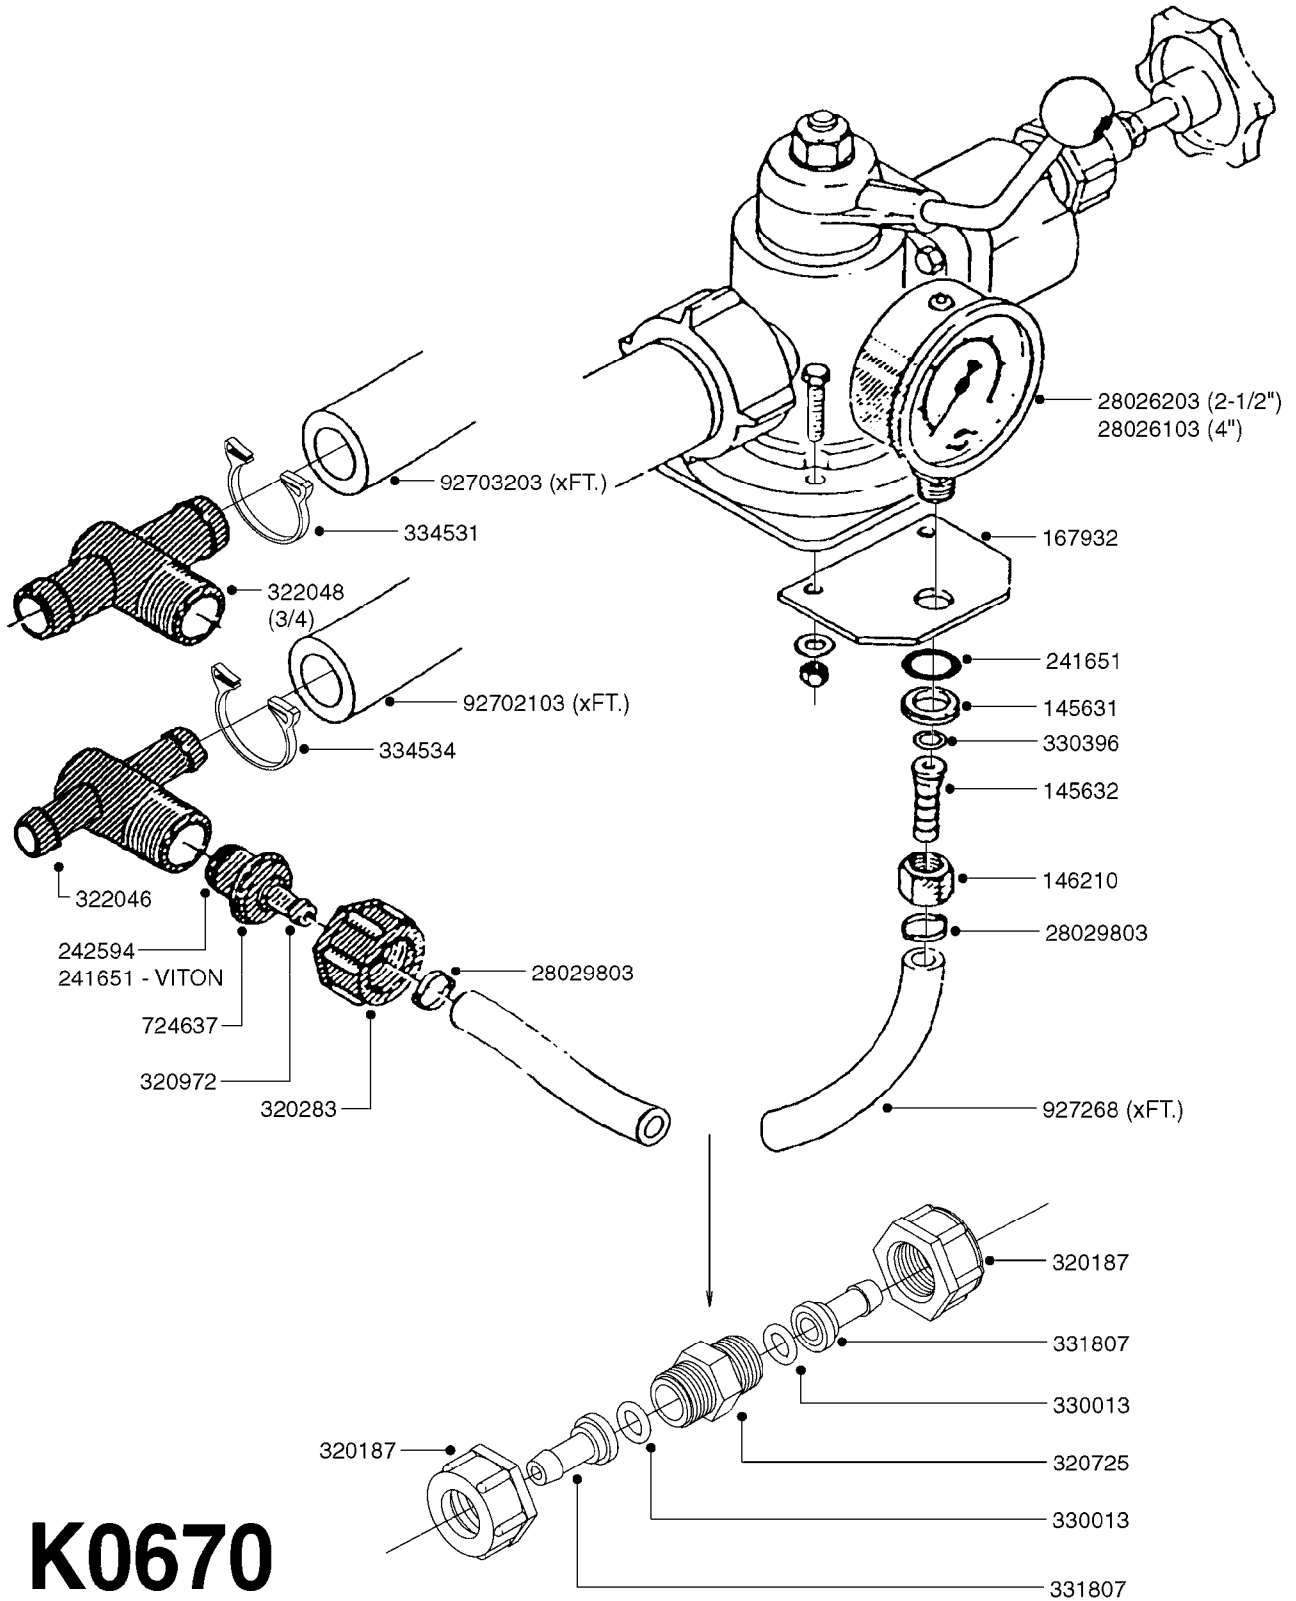

**K0590**

QUICKFILL-UPDATE 97-TRAILER  
K0590-HIN, 01:01:16

Page 1  
Date 12.08.2020 9:31

parts-n°	order qty	description
240785	1	O-RING D46,99X5,33 NITRIL
10053503	1	FITT.PO.TEE 2"MX2"FX2"M BSP
10054203	1	GASKET F. 2" FITTINGS RUBBER
10277003	1	FITT.PO.HB 2.00X2.00 MCPHEE
10288703	1	FITT.PO.EL 2MX2M 90 DEG MCPHEE
10295003	1	FITT.PO.HN 2' 250071
10295103	1	FOOT VALVE 2"
10312803	1	FITT.PO.BU 2' X 2'
10599203	1	WASHER-390664 MACHINE ID2-3/8'
28030203	1	CLAMP HOSE T-BOLT S2" 235-67
92702703	1	HOSE PVC SUCT GRAY 2"