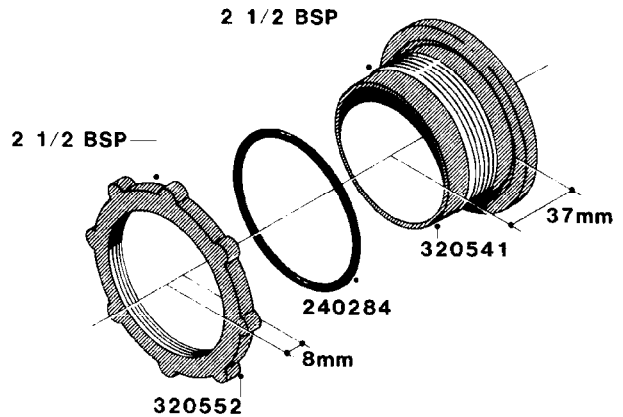

L0060

FITTINGS - BULKHEAD
L0060-HIN, 01:01:16

Page 1
Date 12.08.2020 9:31

parts-n°	order qty	description
141046	1	NUT 3/8" BSP
141341	1	NUT 1/4' BSP
240284	1	O-RING D82,5/75 X 3,5
320456	1	FITT.DK BULKHEAD 1"BSP DOUBLE
320467	1	FITT.DK BULKHEAD 1"BSP SINGLE
320471	1	FITT.DK NUT 1" BSP JAMB
320541	1	FITT.DK BULKHEAD 2-1/2'BSP SIN
320552	1	FITT.DK NUT 2-1/2' BSP JAMB
320644	1	FITT.DK ELB.3/4"HB X 1" BSP
320784	1	FITT.DK CAP 1-1/2" BSP
320795	1	FITT.DK NUT 1-1/2" BSP JAMB
320935	1	FITT.DK BULKHEAD 1/4' BSP SING
320946	1	FITT.DK BULKHEAD 3/8' BSP SING
321296	1	FITT.DK BULKHEAD 1/2" BSP SING
321307	1	FITT.DK NUT 1/2" BSP JAMB
321333	1	FITT.DK BULK 1-1/2" X 1"F BSP
330061	1	O-RING D16/D11X2,5
330072	1	O-RING D53.5/D45.5X4
330212	1	O-RING D19/D14X2.4 F.1/2"NUT
332577	1	O-RING D38/D30X4 F.1" PUR.
332592	1	O-RING D26/D20X3