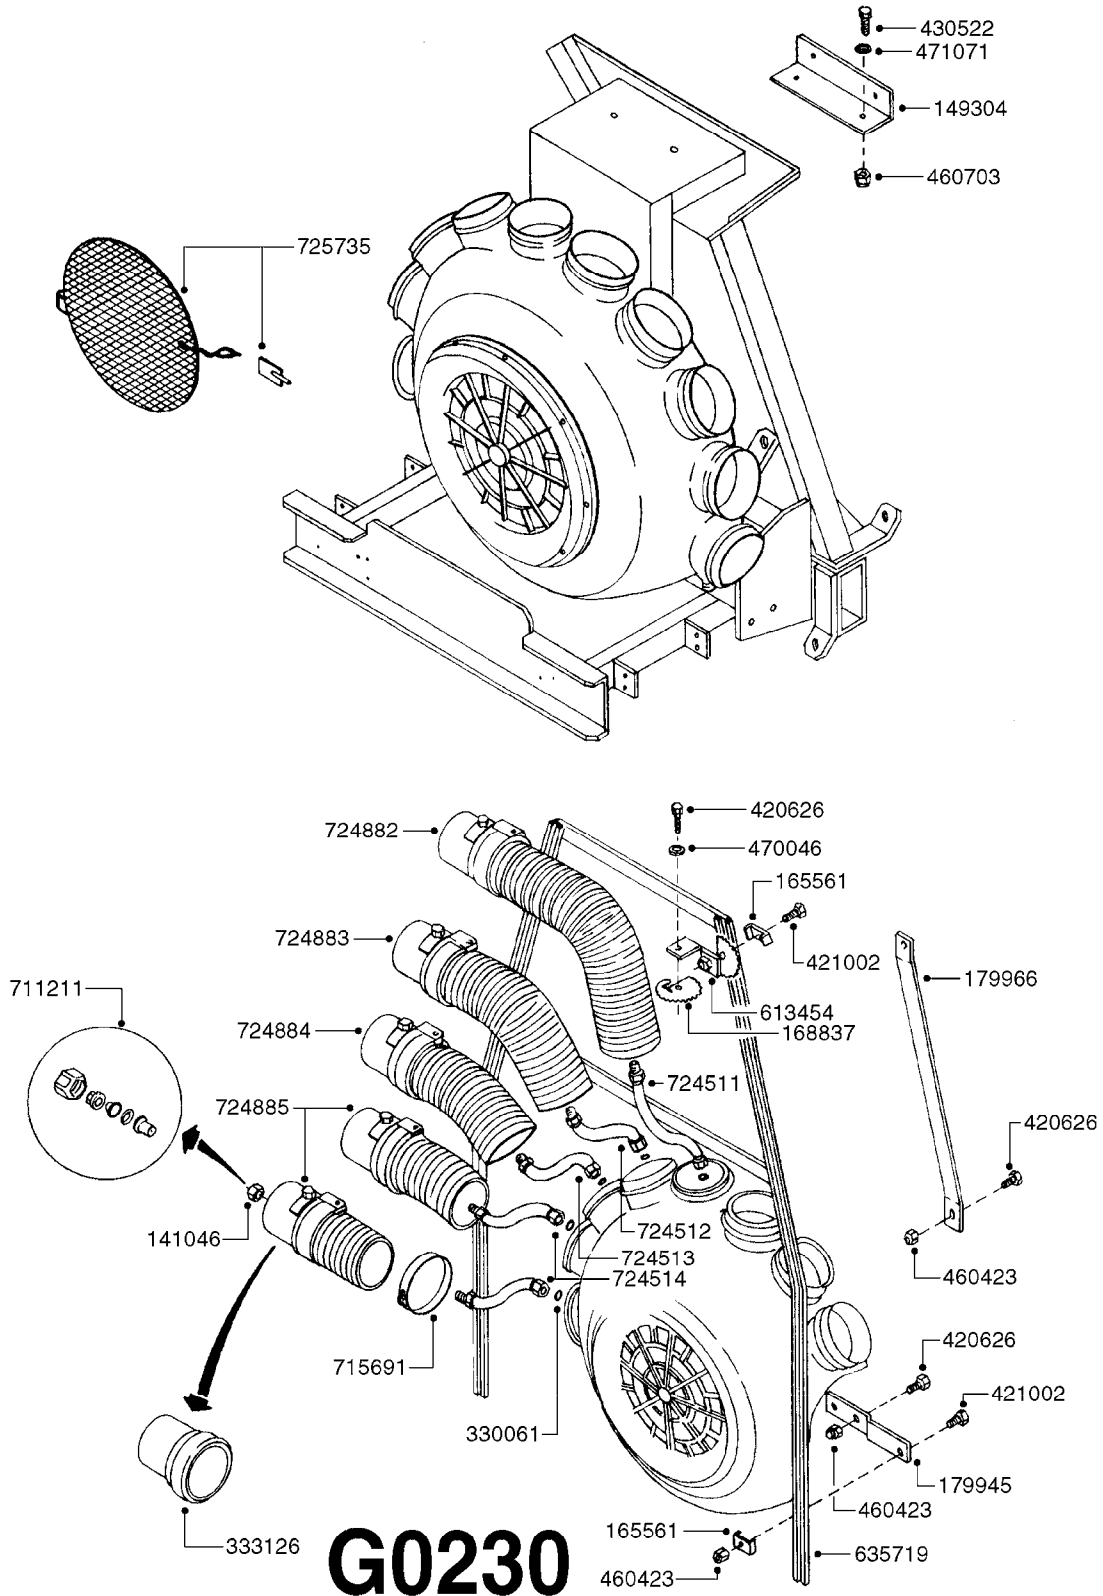

DRAWBARS - MERCURY/ARROW
F0150-HIN, 01:01:16

Page 0

Date 06.11.2017 10:57

F0150

DRAWBARS - MERCURY/ARROW
F0150-HIN, 01:01:16

Page 1

Date 06.11.2017 10:57

parts-n°	order qty	description
835172	1	DRAWBAR STD. F.TG BV CR
835173	1	DRAWBAR RING HITCH ARROW
835185	1	DRAWBAR TURNABLE F.TG BV CR
835293	1	DRAWBAR RING HITCH

DRAWBAR - TURNABLE HITCH
F0160-HIN, 01:01:16

Page 1

Date 06.11.2017 10:57

parts-n°	order qty	description
149253	1	WASHER D.80X50X10 TURN.HITCH
149254	1	WASHER D.80X32X10 TURN.HITCH
149258	1	PIN F.TURNABLE HITCH
149303	1	DRAW BOLTS
169396	1	PLATE F. TURNABLE DRAWBAR
219071	1	BEARING 30208A TURN.HITCH
219072	1	BEARING
242203	1	O-RING 79.5X72.5
284235	1	ENGRASADOR M-6/100 RECTO
430507	1	BOLT HEX 8.8 DEL M16X45 FT
459047	1	SET SCREW ALLEN M12X25 DIN 914
459049	1	SET SCREW ALLEN M8X10 DIN 913
460585	1	LOCKING NUT M16 DIN985 A2 SS
469007	1	NUT 1" SAE
469021	1	CASTLE NUT 1-1/4"
469024	1	CASTLE NUT 1-3/4" TURN.HITCH
479024	1	WASHER LOCK D.26 DIN 127
480739	1	PIN SNAP D8 F.ROUND
489027	1	ROLL PIN 6 x 100
489028	1	COTTER PIN 6 X 8
619440	1	HEADTUBE FOR TURN.DRAWBAR
639366	1	CENTER BEAM TURN.HITCH
639367	1	CENTER PIVOT - TURN.HITCH
835185	1	DRAWBAR TURNABLE F.TG BV CR