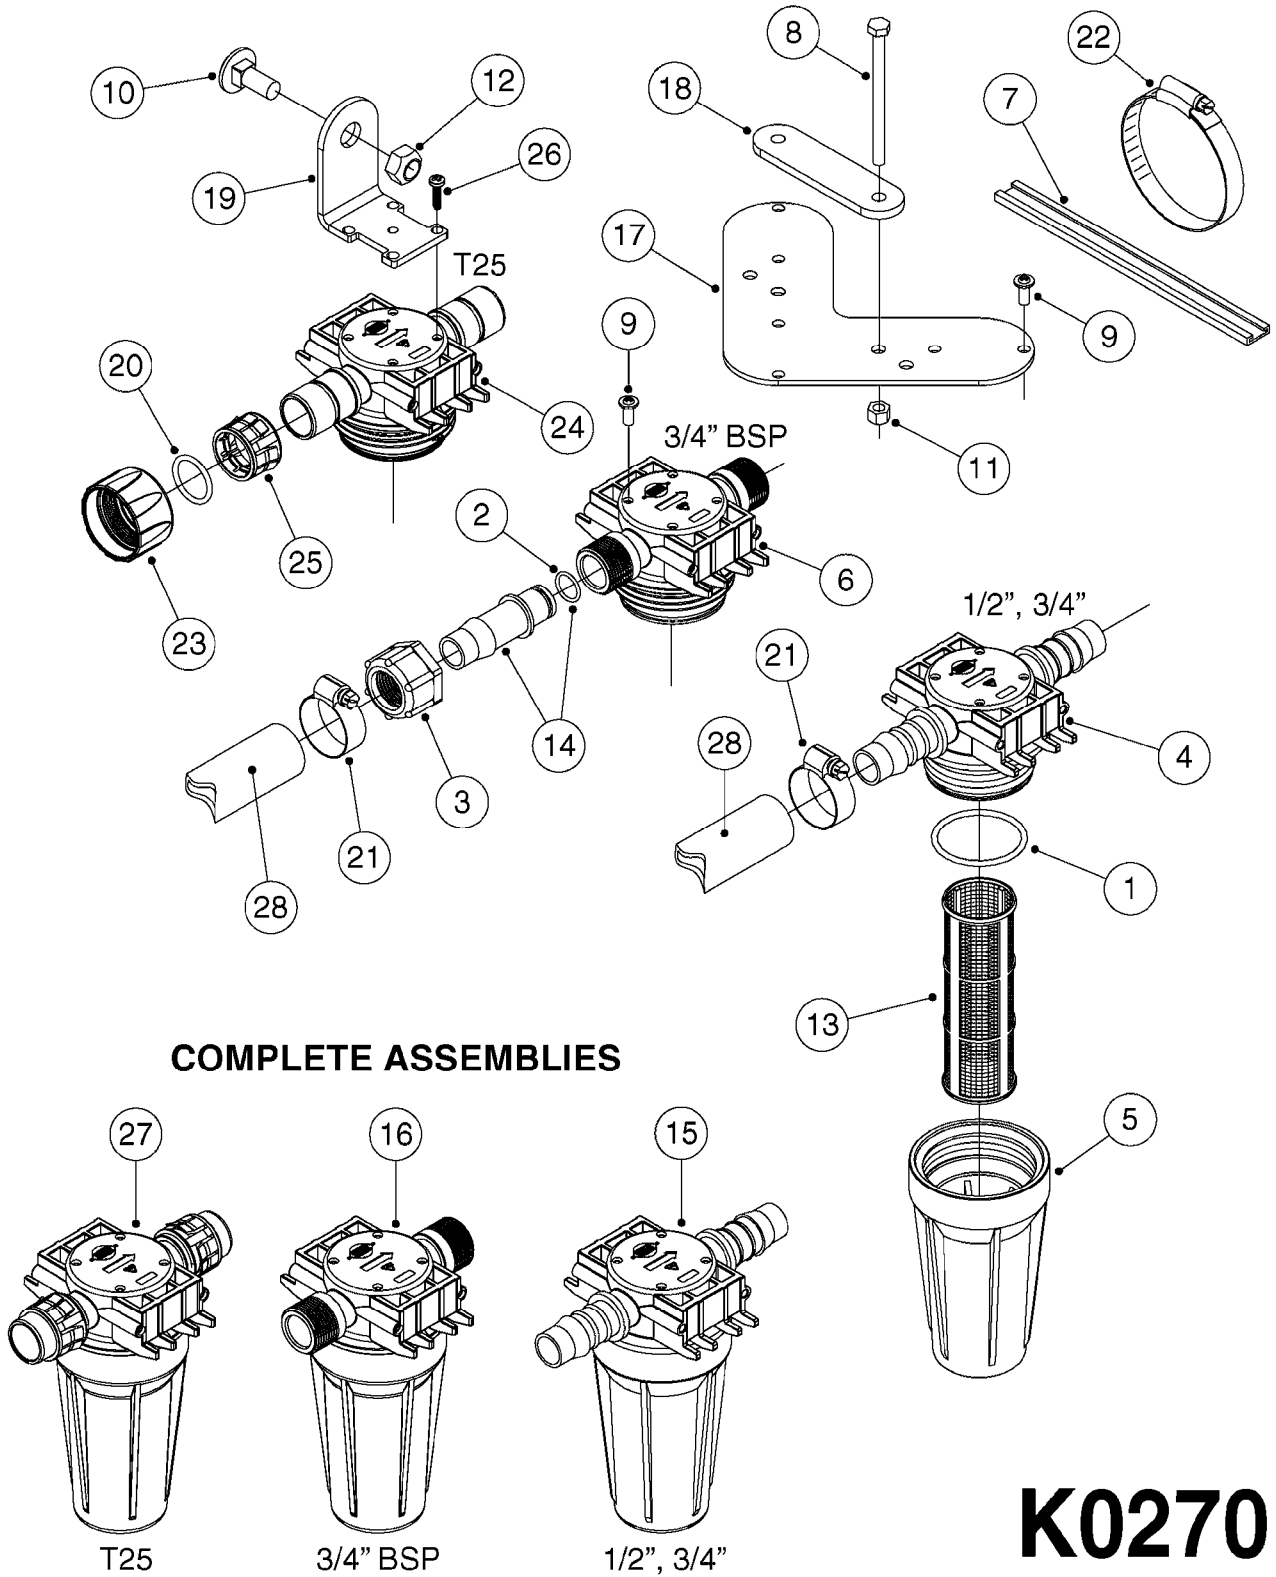

24002503 - Ø 5" (125mm)

24002403 - Ø 4" (100mm)

259034 - Ø 5" (125mm) L=29-1/2" (750mm) PVC

259035 - Ø 4-3/8" (110mm) L=39-3/8" (1000mm) PVC

349012 - Ø 4" (100mm) L=37-3/8" (950mm) PVC

349026 - Ø 5-1/2" (140mm) / Ø 4-3/8" (110mm) PVC

349030 - Ø 5-1/2" (140mm) / Ø 3-1/2" (90mm) PVC

349025 - Ø 5" (125mm) / Ø 4-3/8" (110mm) PVC

349023 - Ø 5" (125mm) PVC

G0420

TUBES & HOSES
G0420-HIN, 01:01:16

Page 1

Date 06.11.2017 10:57

parts-n°	order qty	description
259034	1	PVC HOSE D125MM X 0.75M
259035	1	PVC HOSE D100MM X 1.0M
349012	1	PVC TUBE D100MM X 950MM
349023	1	GREY PVC LID D125MM
349025	1	CONNECT.PIECE PVC D125MM-110MM
349026	1	CONICAL REDUC.PVC D140MM-100MM
349030	1	140MM-90MM PVC ADAPTER
24002403	1	HOSE R X TPR 4" BLACK
24002503	1	HOSE R X TPR 5" BLACK

Page 1
Date 06.11.2017 10:57

parts-n°	order qty	description
145997	1	FITT.DK S-93 FORK
220799	1	SPRING F.TOP DRAIN
241754	1	O-RING D59.5X3
242221	1	GASKET F. S-93 QUICK COUPLERS
242351	1	O-RING D69.5X3.0 VITON F.S-93
322109	1	FITT.DK S-93 BULKHEAD NUT
322165	1	FITT.DK S-93 BULKHEAD SINGLE
322166	1	VALVE FLAP LOWER PART
322169	1	CORD PLUG F.TOP DRAIN
322171	1	FITT.DK S-93 THREAD INS.2"BSP
334262	1	GASKET F.S-93 BULKHEAD
334332	1	FITT.DK S-93 MALE QUICK COUP.
334340	1	FITT.DK S-93 ELBOW 2.5"
334434	1	CAGE F.SPRING BOTTOM DRAIN ASY
334437	1	SEAL FOR VALVE FLAP
334469	1	CLEVIS F.CORD TOP DRAIN ASSY.
334472	1	HANDLE FOR TOP DRAIN
334557	1	SPRING SEAT TOP DRAIN
390982	1	CORD NYLON 4000MM
440392	1	SCREW 6.3 X 25.0 DIN7981C TORX
727172	1	FITT.DK S-93 SEAT INSERT
727617	1	FITT.DK S-93 BOTTOM VALVE 2'
727742	1	TOP DRAIN CORD TYPE
728120	1	QUICK COUPLER CAP F.S93 DRAIN
14001500	1	GROMMET F.TOP DRAIN CORD
16025500	1	TANK SPACER SIGHT GAUGE
16135600	1	GUIDE FOR SIGHT GAUGE NAV/NCM