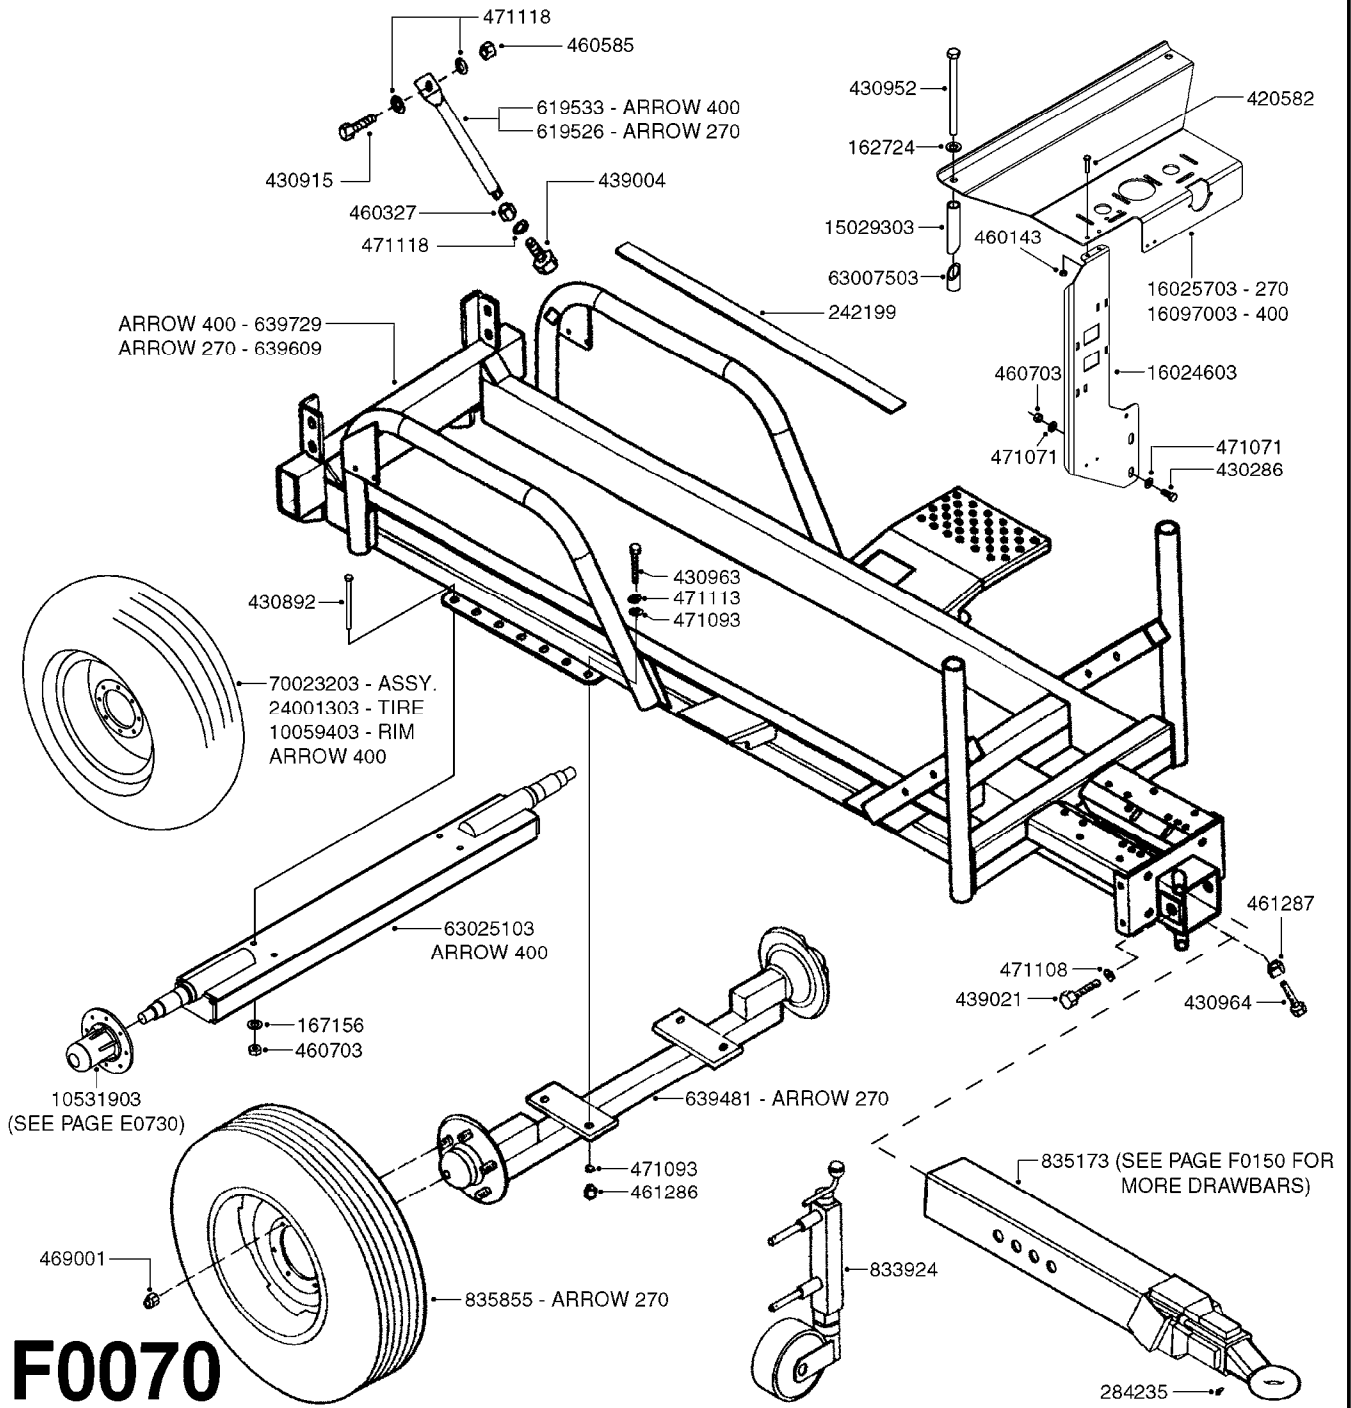

FRAME - ARROW 270
F0060-HIN, 01:01:16

Page 1

Date 06.11.2017 10:57

parts-n°	order qty	description
146418	1	SHAFT FOR SUPPORT WHEEL
162724	1	WASHER D25/D18.1X1
169440	1	BRACKET F.SUCTION FILTER
242199	1	TANK FRAME PACKING 1300X45X3
284235	1	ENGRASADOR M-6/100 RECTO
334326	1	WHEEL PLASTIC
420582	1	BOLT HEX 8.8 DEL M8X20 FT A2
430286	1	BOLT HEX 8.8 DEL M12X30 FT
430721	1	BOLT HEX 8.8 DEL M12X40 FT
430952	1	BOLT HEX M16X220 DIN931-8.8 DE
430963	1	BOLT HEX M14X40
430964	1	BOLT HEX M18X50
439021	1	BOLT HEX 8.8 DEL M24X160 GALV.
460143	1	NUT HEX M8X1.25 LOCK DIN985A2 SS
460703	1	NUT HEX M12X1.75 LOCK DIN985A2 SS
460747	1	NUT HEX M24 LOCK
461286	1	NUT M14 SAFETY
461287	1	NUT HEX M18
469001	1	NUT, RIM ARROW
471071	1	WASHER M12 GALV
471093	1	WASHER D14 GALV. (168873)
471108	1	WASHER D44D25X4.5
471112	1	WASHER D20
471113	1	WASHER D14 TENSION
471115	1	WASHER D20
489025	1	'R' PIN D.4
639425	1	FRAME - ARROW 270
639481	1	AXLE - FIXED/ARROW
833924	1	JACK WITH TRANSPORT WHEEL
835173	1	DRAWBAR RING HITCH ARROW
835276	1	WHEELS 10/80-12 8PR"1"PACK CPL
15029303	1	TUBE ID CLAMP 1.5" Ø ARROW 250
16024603	1	SUPPORT HYD VALVE MISTBLOWER
16025703	1	BRACKET MANIFOLD ARROW 270
63007503	1	TUBE CLAMP 1.5" DIA ARROW