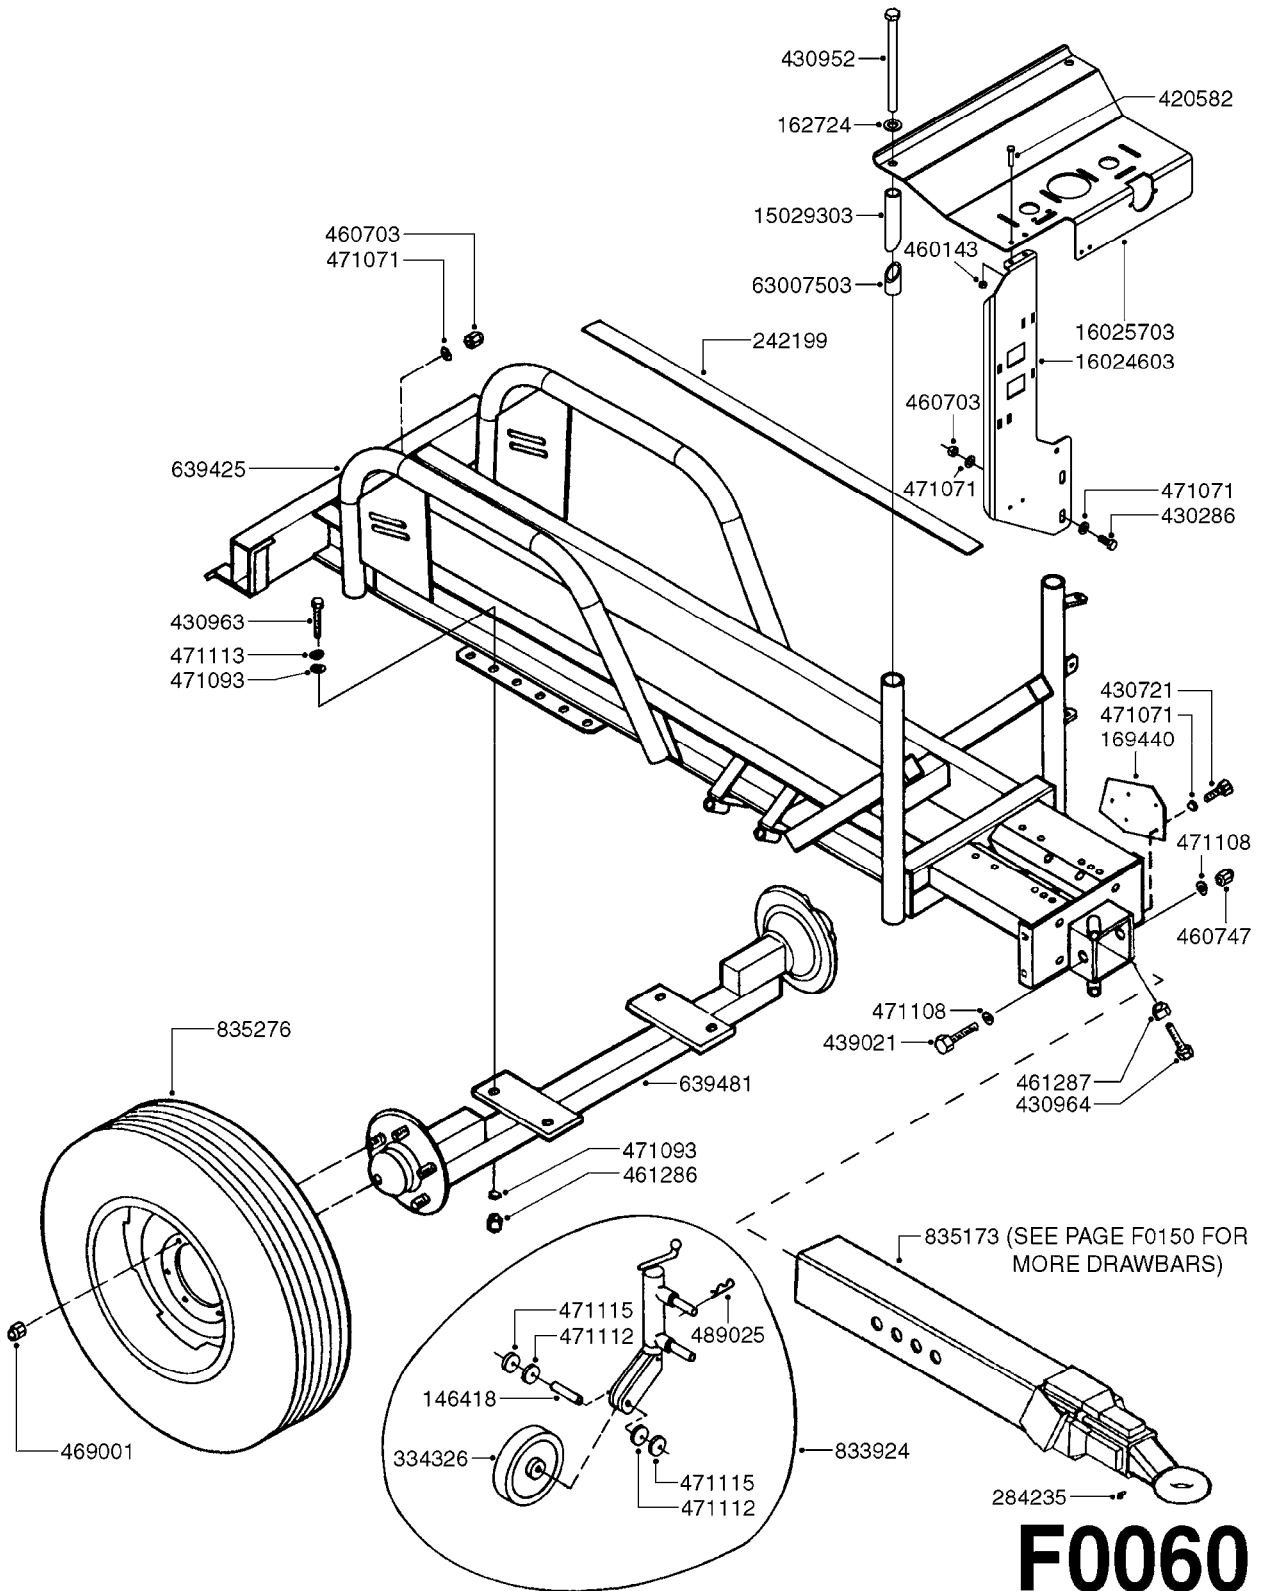

FRAME - ARROW 270
F0060-HIN, 01:01:16

Page 1

Date 06.11.2017 10:57

parts-n°	order qty	description
146418	1	SHAFT FOR SUPPORT WHEEL
162724	1	WASHER D25/D18.1X1
169440	1	BRACKET F.SUCTION FILTER
242199	1	TANK FRAME PACKING 1300X45X3
284235	1	ENGRASADOR M-6/100 RECTO
334326	1	WHEEL PLASTIC
420582	1	BOLT HEX 8.8 DEL M8X20 FT A2
430286	1	BOLT HEX 8.8 DEL M12X30 FT
430721	1	BOLT HEX 8.8 DEL M12X40 FT
430952	1	BOLT HEX M16X220 DIN931-8.8 DE
430963	1	BOLT HEX M14X40
430964	1	BOLT HEX M18X50
439021	1	BOLT HEX 8.8 DEL M24X160 GALV.
460143	1	NUT HEX M8X1.25 LOCK DIN985A2 SS
460703	1	NUT HEX M12X1.75 LOCK DIN985A2 SS
460747	1	NUT HEX M24 LOCK
461286	1	NUT M14 SAFETY
461287	1	NUT HEX M18
469001	1	NUT, RIM ARROW
471071	1	WASHER M12 GALV
471093	1	WASHER D14 GALV. (168873)
471108	1	WASHER D44D25X4.5
471112	1	WASHER D20
471113	1	WASHER D14 TENSION
471115	1	WASHER D20
489025	1	'R' PIN D.4
639425	1	FRAME - ARROW 270
639481	1	AXLE - FIXED/ARROW
833924	1	JACK WITH TRANSPORT WHEEL
835173	1	DRAWBAR RING HITCH ARROW
835276	1	WHEELS 10/80-12 8PR"1"PACK CPL
15029303	1	TUBE ID CLAMP 1.5" Ø ARROW 250
16024603	1	SUPPORT HYD VALVE MISTBLOWER
16025703	1	BRACKET MANIFOLD ARROW 270
63007503	1	TUBE CLAMP 1.5" DIA ARROW