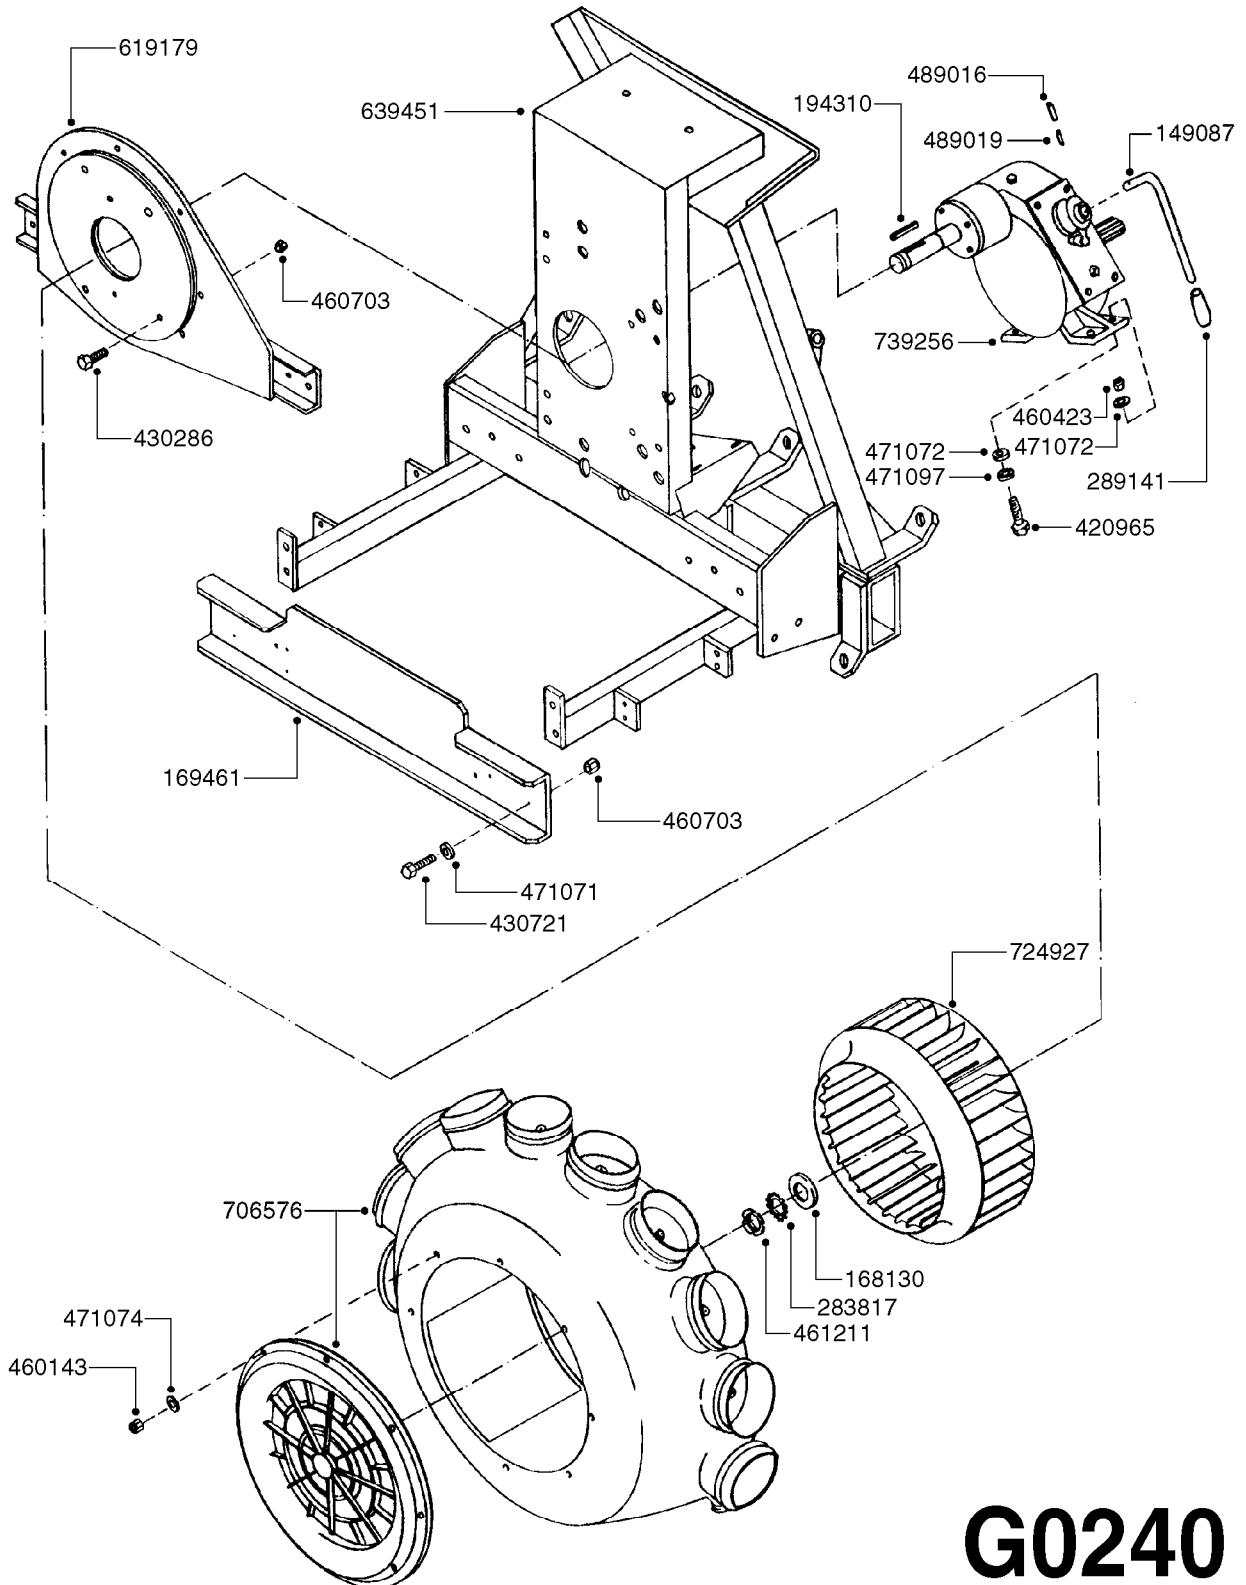

DRAWBAR - TURNABLE HITCH
F0160-HIN, 01:01:16

Page 1

Date 06.11.2017 10:57

parts-n°	order qty	description
149253	1	WASHER D.80X50X10 TURN.HITCH
149254	1	WASHER D.80X32X10 TURN.HITCH
149258	1	PIN F.TURNABLE HITCH
149303	1	DRAW BOLTS
169396	1	PLATE F. TURNABLE DRAWBAR
219071	1	BEARING 30208A TURN.HITCH
219072	1	BEARING
242203	1	O-RING 79.5X72.5
284235	1	ENGRASADOR M-6/100 RECTO
430507	1	BOLT HEX 8.8 DEL M16X45 FT
459047	1	SET SCREW ALLEN M12X25 DIN 914
459049	1	SET SCREW ALLEN M8X10 DIN 913
460585	1	LOCKING NUT M16 DIN985 A2 SS
469007	1	NUT 1" SAE
469021	1	CASTLE NUT 1-1/4"
469024	1	CASTLE NUT 1-3/4" TURN.HITCH
479024	1	WASHER LOCK D.26 DIN 127
480739	1	PIN SNAP D8 F.ROUND
489027	1	ROLL PIN 6 x 100
489028	1	COTTER PIN 6 X 8
619440	1	HEADTUBE FOR TURN.DRAWBAR
639366	1	CENTER BEAM TURN.HITCH
639367	1	CENTER PIVOT - TURN.HITCH
835185	1	DRAWBAR TURNABLE F.TG BV CR

ARROW - SPV 16" MAXI BLOWER
G0230-HIN, 01:01:16

Page 1

Date 06.11.2017 10:57

parts-n°	order qty	description
141046	1	NUT 3/8" BSP
149304	1	BRACKET F.TANGO SPV
165561	1	LOCKING PLATE
168837	1	GUIDE F.ADJ.SPOUT LH
179945	1	BRACKET
179966	1	MOUNTING BRACKET FOR MINI SPV
330061	1	O-RING D16/D11X2,5
333126	1	MOUTH PIECE F.5' HOSE
420626	1	BOLT HEX 8.8 DEL M10X20 FT
421002	1	BOLT HEX 8.8 DEL M10X30 FT DIN933
430522	1	BOLT HEX 8.8 DEL M12X25 FT
460423	1	NUT HEX M10X1.50 LOCK DIN985A2 SS
460703	1	NUT HEX M12X1.75 LOCK DIN985A2 SS
470046	1	WASHER D18D11X1 LOCK
471071	1	WASHER M12 GALV
613454	1	SUSPENSION FOR ADJ. SPOUT MINI
635719	1	UPRIGHT MAXI SPV
711211	1	NOZZLE SET FOR MAXI BLOWER
715691	1	STRAP F.5" MOUNT.SPRG.HOSE
724511	1	HOSE 3/8"X1010
724512	1	HOSE 3/8"X800
724513	1	HOSE 3/8"X350
724514	1	HOSE 3/8"X275MAXI-SPV
724882	1	HOSE SPIRAL 5'X960-D110
724883	1	HOSE SPIRAL 5'X750-D110
724884	1	HOSE SPIRAL 5'X300-D110
724885	1	HOSE SPIRAL 5'X225-D110
725735	1	PROTECTION GRATE COMP MAXI