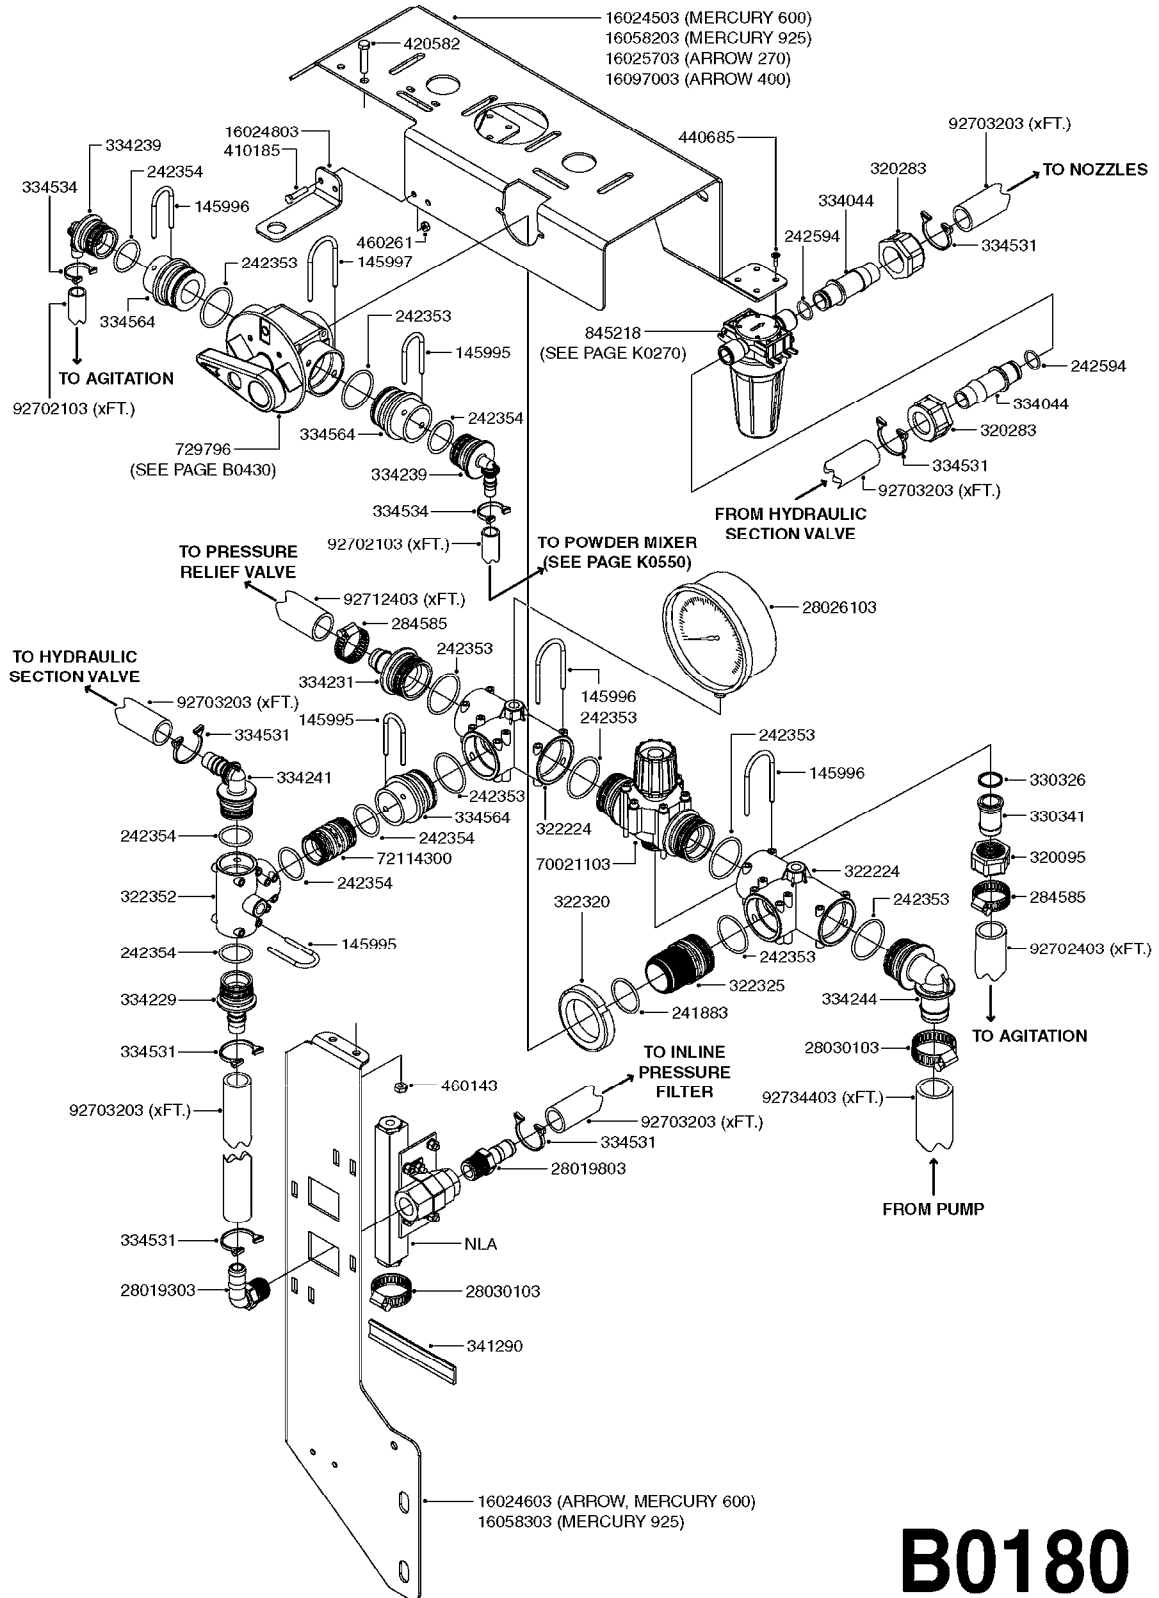

33 *BOLTS MUST BE LOCKED WITH THREADLOCKER

1000 rpm

540 rpm

HARDI GREASE

48 COMPLETE PUMPS
COMPLETE ASSEMBLIES
WHOLEGOODS ITEMS

A0280

PUMP - 364 540/1000 RPM
A0280-HIN, 21:02:17

Page

Note: For "Bondioli" PTO's (previous supplier) - see page A0510.

COMPLETE ASSEMBLIES
WHOLEGOOD ITEMS

A0580

PTO SHAFTS - AMA DIAPHRAGM
A0580-HIN, 01:01:16

Page 1
Date 06.11.2017 10:57

parts-n°	order qty	description
829482	1	PTO 1-3/8/6X25MM X 600MM 1202
829483	1	PTO 1-3/8/6X30MM x 610MM 1302
829484	1	PTO 1-3/8/6X1-3/8/6X575MM 361
829487	1	PTO 1-3/8/6X1-3/8/6X870MM 361
28062103	1	PTO YOKE 1-3/8X6 AMA
28062203	1	UNIV.JOINT CAT.1 AMA
28062303	1	PTO YOKE D25 AMA
28062403	1	DECAL - DANGER ROTATING SHAFT
28062503	1	DECAL - DANGER MISSING GUARD
28062603	1	SAFETY CHAIN F.PTO AMA
28062703	1	PTO OUTER 1-3/8X6 (NO SHIELD)
28062803	1	PTO INNER D25 (NO SHIELD)
28062903	1	PTO SHIELD COMPLETE
28063003	1	PTO YOKE D30 AMA
28063103	1	PTO INNER D30 (NO SHIELD)
28063203	1	PTO INNER 1-3/8X6 (NO SHIELD)
28063303	1	PTO SHIELD COMPLETE
28063403	1	PTO OUTER 1-3/8X6 (NO SHIELD)
28063503	1	PTO INNER 1-3/8X6 (NO SHIELD)
28093403	1	PTO OUTER TUBE BEARING AMA
28093503	1	PTO INNER TUBE BEARING AMA