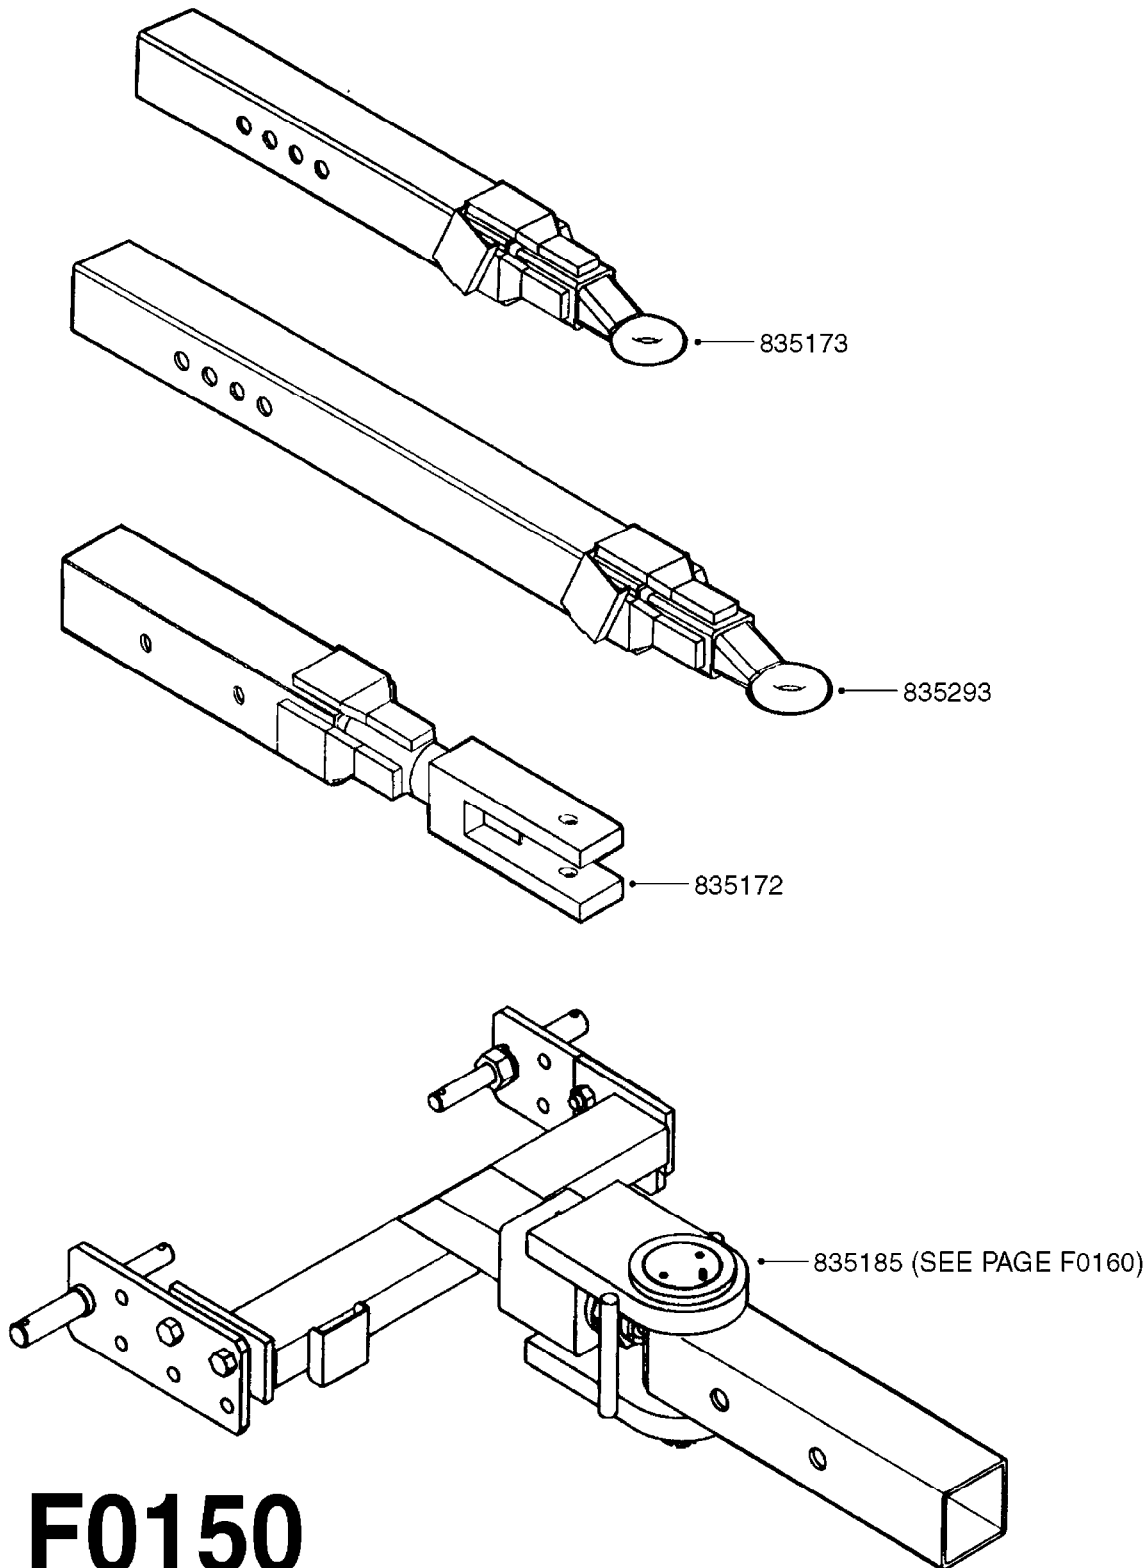

DRAWBARS - MERCURY/ARROW
F0150-HIN, 01:01:16

Page 0

Date 06.11.2017 10:57

DRAWBARS - MERCURY/ARROW
F0150-HIN, 01:01:16

Page 1

Date 06.11.2017 10:57

parts-n°	order qty	description
835172	1	DRAWBAR STD. F.TG BV CR
835173	1	DRAWBAR RING HITCH ARROW
835185	1	DRAWBAR TURNABLE F.TG BV CR
835293	1	DRAWBAR RING HITCH