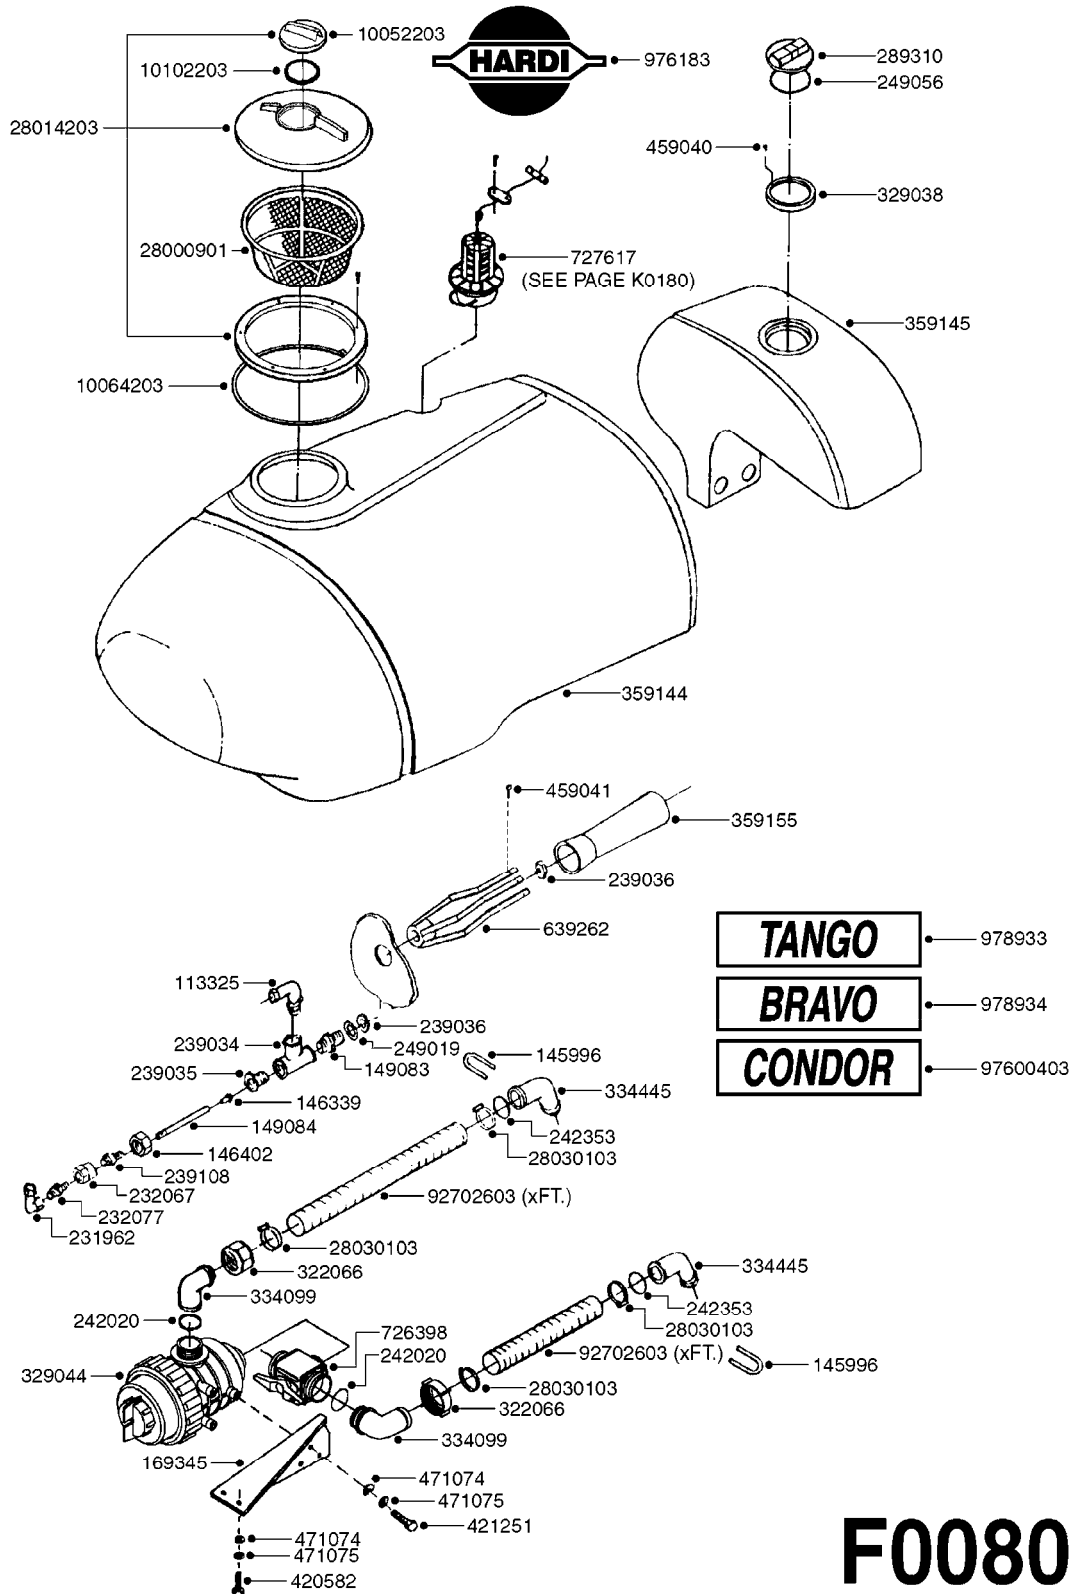

TANK - TANGO/BRAVO/CONDOR 500
F0080-HIN, 01:01:16

Page

0

Date

06.11.2017 10:56

TANK - TANGO/BRAVO/CONDOR 500
F0080-HIN, 01:01:16

Page 1

Date 06.11.2017 10:56

parts-n°	order qty	description
145996	1	FITT.DK S-67 FORK
146339	1	AIRING SCREW D 1.75
146402	1	UNION NUT 32 MM
149083	1	NIPPLE 3/4"
149084	1	INJECTOR TUBE 3/4"
169345	1	SUCTION FILTER MOUNT BRACKET
231962	1	ELBOW BRASS 1/2"
232067	1	NIPPLE-SOCKET 1/2"X32MM
232077	1	HEX NIPPLE 1/2' BRASS
239034	1	TEE FITTING 3/4" BRASS
239035	1	NIPPLE 1/2"M - 3/4"F
239036	1	NUT 3/4"
239108	1	NIPPLE SOCKET 1/2"
242020	1	O-RING 39.2 X 3 VITON
242353	1	O-RING D44.2X3.0 VITON F.S-67
249019	1	O-RING 3/4 26X5
249056	1	GASKET F.LID 289310 D.255
289310	1	RINSE TANK LID CR/TG
322066	1	FITT.DK S-56 NUT
329038	1	RINSE TANK LID RING CR/TG
329044	1	FILTER ARAG 1.5" 32 MESH LIFT
334099	1	FITT.DK S-61 ELB.1-1/2"110 DEG
334445	1	HOSE TAIL 90° S67 1"1/2
359144	1	TANK CONDOR 500 GAL.
359145	1	FLUSH TANK CONDOR
359155	1	VENTURI TUBE
420582	1	BOLT HEX 8.8 DEL M8X20 FT A2
421251	1	BOLT HEX M8X15
459040	1	SCREW INOX 4.2X25 DIN7981
459041	1	SCREW
471074	1	WASHER M8 ELZ
471075	1	WASHER M8 LOCK
639262	1	FRONT BRACKET VENTURI
726398	1	VALVE 3-WAY BLACK
727617	1	FITT.DK S-93 BOTTOM VALVE 2'
976183	1	DECAL COMPANY D.18,2 X 29,6
978933	1	DECAL TANGO
978934	1	DECAL BRAVO
10052203	1	LID VENT ASSY
10064203	1	SET SEALING SPONGE 1 Ft BULK
10102203	1	GASKET F.16" LID BREATHER
28000901	1	FILTER, TOP MAIN TANK, D400 L275 300130
28014203	1	LID ASSY. (3-PC.) 16" ARAG
28030103	1	CLAMP HOSE GEAR P5/4-S1.5"6724
92702603	1	HOSE PVC SUCT GRAY 1-1/2"
97600403	1	DECAL CONDOR