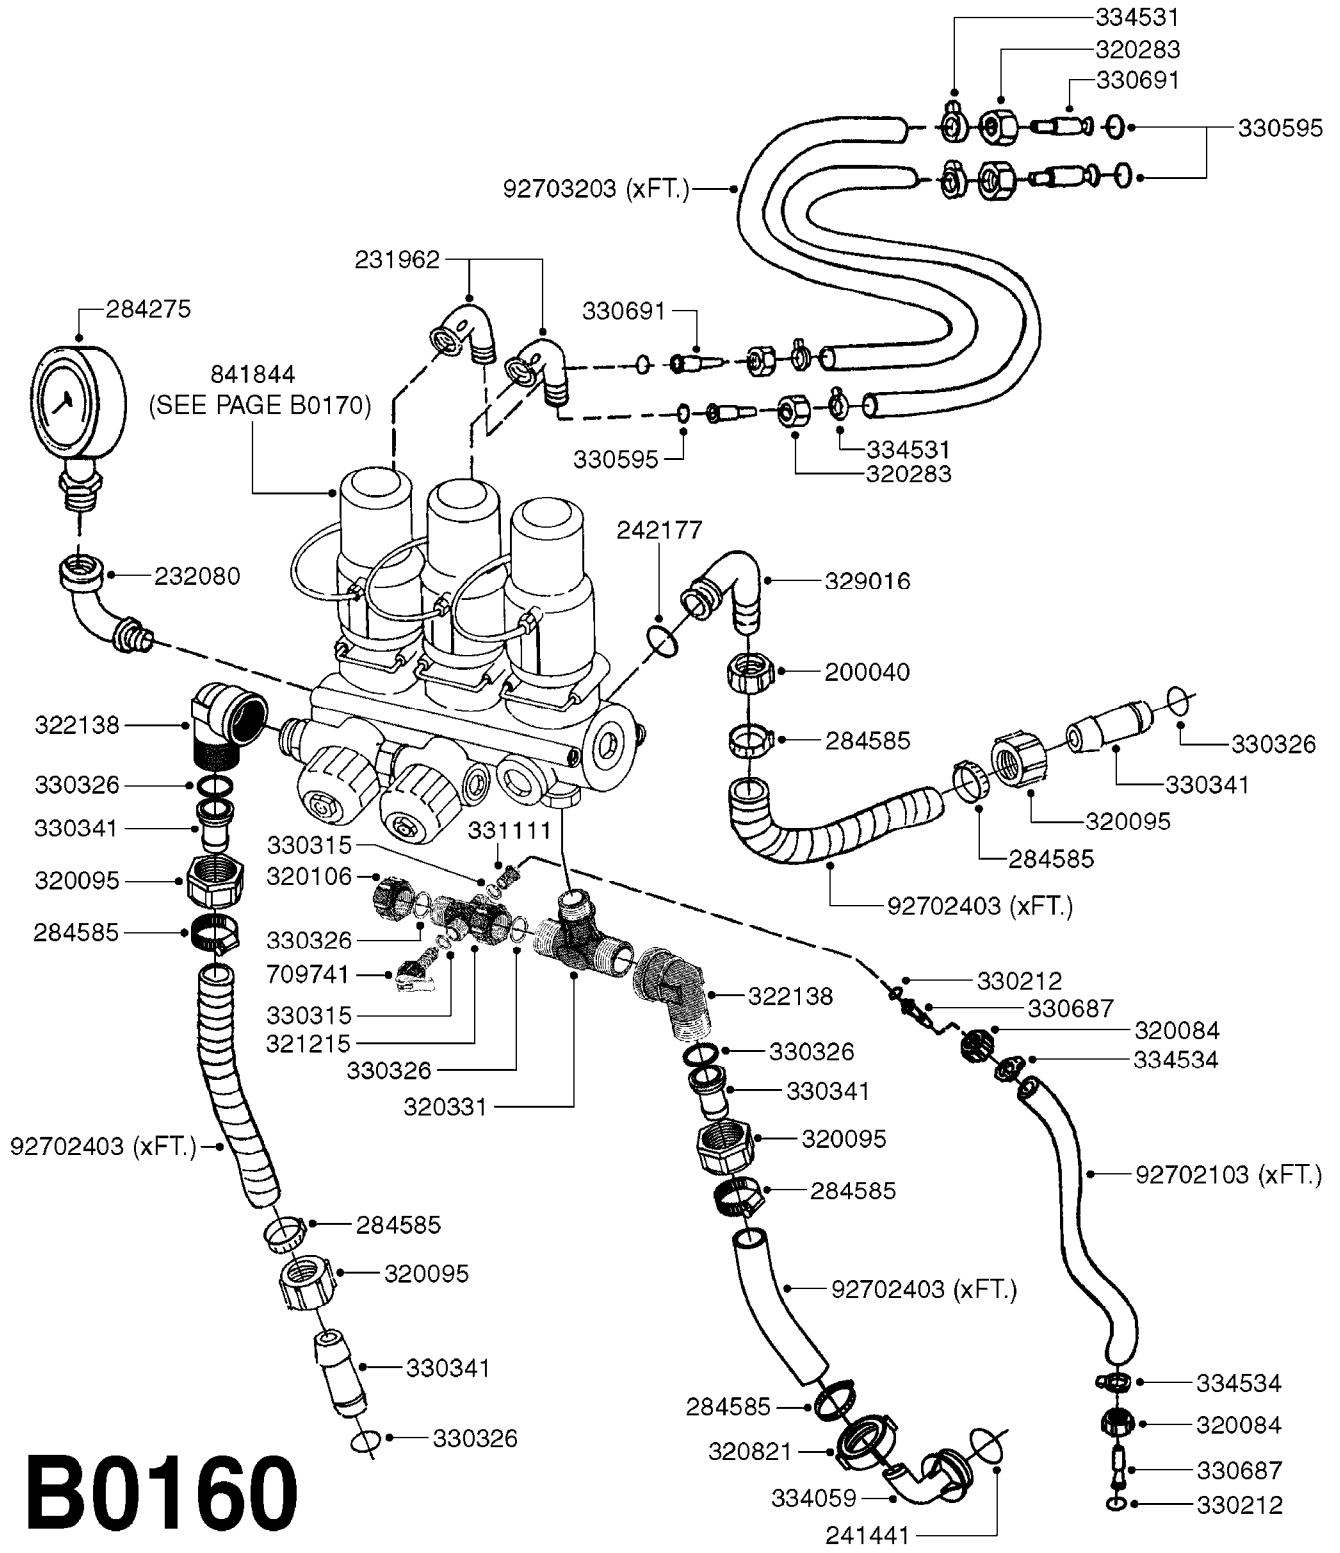

33 * BOLTS MUST BE LOCKED WITH THREADLOCKER

1000 rpm

540 rpm

HARDI GREASE

A0280

PUMP - 364 540/1000 RPM
A0280-HIN, 21:02:17

Page 1

Date 06.11.2017 10:56

A0570

C.V.PTO-BLACK SQUARE (POST'05)
A0570-HIN, 01:01:16

Page 1

Date 06.11.2017 10:56

parts-n°	order qty	description
10627403	1	PTO TUBE RETAINER CV INNER
10627703	1	PTO PIN KIT F. CV PTO SHAFT
28035203	1	PTO 1-3/4/20X1-3/8/21X1210 CVH
28035303	1	PTO 1-3/8/6 X1-3/8/6 X1210 CVH
28035403	1	PTO 1-3/8/21X1-3/8/21X1210 CVH
28035503	1	PTO 1-3/8/6 X1-3/8/6 X 810 CVH
28040803	1	PTO REPAIR KIT F.PUSH YOKE CV
28040903	1	SELF TAPPING SHIELDING SCREW
28041603	1	WASHER F.SHIELDING SCREW BLACK
28041803	1	DECAL DANGER GUARD MISSING
28041903	1	DECAL DANGER ROT.DRIVELINE
28042003	1	PTO YOKE 1-3/4X20SPL SLIP F.CV
28042103	1	UNIV. JOINT 27x100mm F.CV BLK.
28042203	1	PTO YOKE INNER F.CV PTO SHAFT
28042303	1	ROLL PIN
28042403	1	PTO TUBE OUTER F.CV PTO SHAFT
28042503	1	PTO TUBE INNER F.CV PTO SHAFT
28042603	1	PTO YOKE F.INNER TUBE CV PTO
28042703	1	PTO YOKE 1-3/8X21SPL BLACK
28042803	1	UNIV. JOINT 30.2x79.4mm F/BLK.
28042903	1	SAFETY CHAIN F.CV BLACK PTO
28043003	1	PTO REPAIR KIT F.PUSH YOKE CV
28043103	1	PTO HALF SAFETY SHIELD BLACK
28043203	1	PTO HALF SAFETY SHIELD BLACK
28043303	1	PTO YOKE 1-3/8X6 SPL SLIP F.CV
28069300	1	28070800
28089203	1	UNIV.JOINT 27X100MM F.CV
28089303	1	PTO TUBE OUTER 655X53.9 OD
28089403	1	PTO TUBE INNER 670X47.4 OD
28089503	1	PTO YOKE 1-3/8X6 SPL SLIP F.CV
28089603	1	SAFETY CHAIN F.CV BLACK PTO
28089703	1	PTO SHIELD INNER F.CV
28089803	1	PTO SHIELD OUTER F.CV