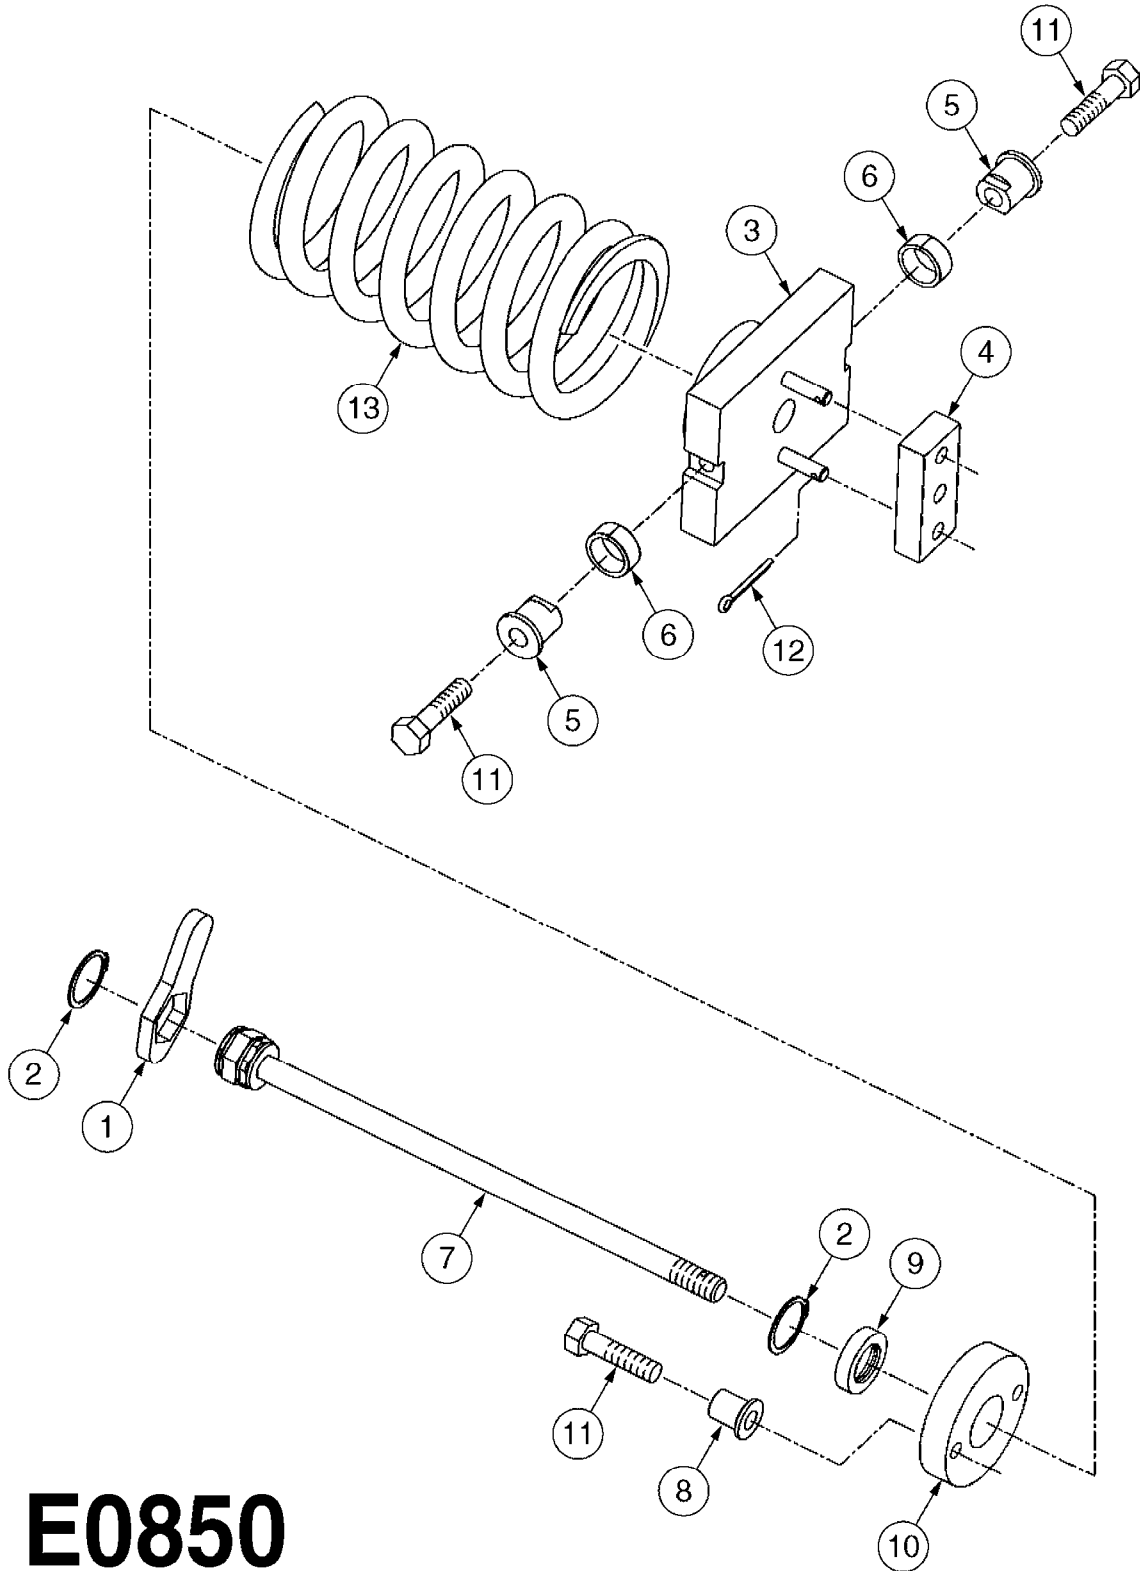

E0840

CAMOPLAST TENSION LINK ASSY.
E0840-HIN, 01:01:16

Page 1

Date 12.08.2020 10:00

Pos.	parts-n°	order qty	description
1	28077403	1	TENSION LINK
2	28077503	1	BUSHING 2.5"ODX0.25"WX3.94"
3	28077603	1	RETAINER PLATE
4	28077703	1	PIN
5	28077803	1	WASHER 1.062"ID X 2"OD
6	28077903	1	BUSHING 1.375" X 1.88" LG
7	28078003	1	BUSHING 1.875"ODX0.25"WTX1.55"
8	28078103	1	WEAR PAD
9	28078203	1	AXLE
10	28078303	1	HUB ASSY.IDLER, G60-8 HUB COMPLETE W/LUG NUTS
11	28082103	1	LUG NUT SET (8) IDLER
12	28082203	1	WHEEL STUD SET (8) IDLER
13	28083503	1	BOLT HEX FLG.1"X1/2"-13UNC GR5
14	28084303	1	BOLT HEX FLG.1"X5/8"-11UNC GR8
15	28084403	1	BOLT HEX 8"X1"-8 UNC
16	28084503	1	NUT 1"-8 UNC GR 8