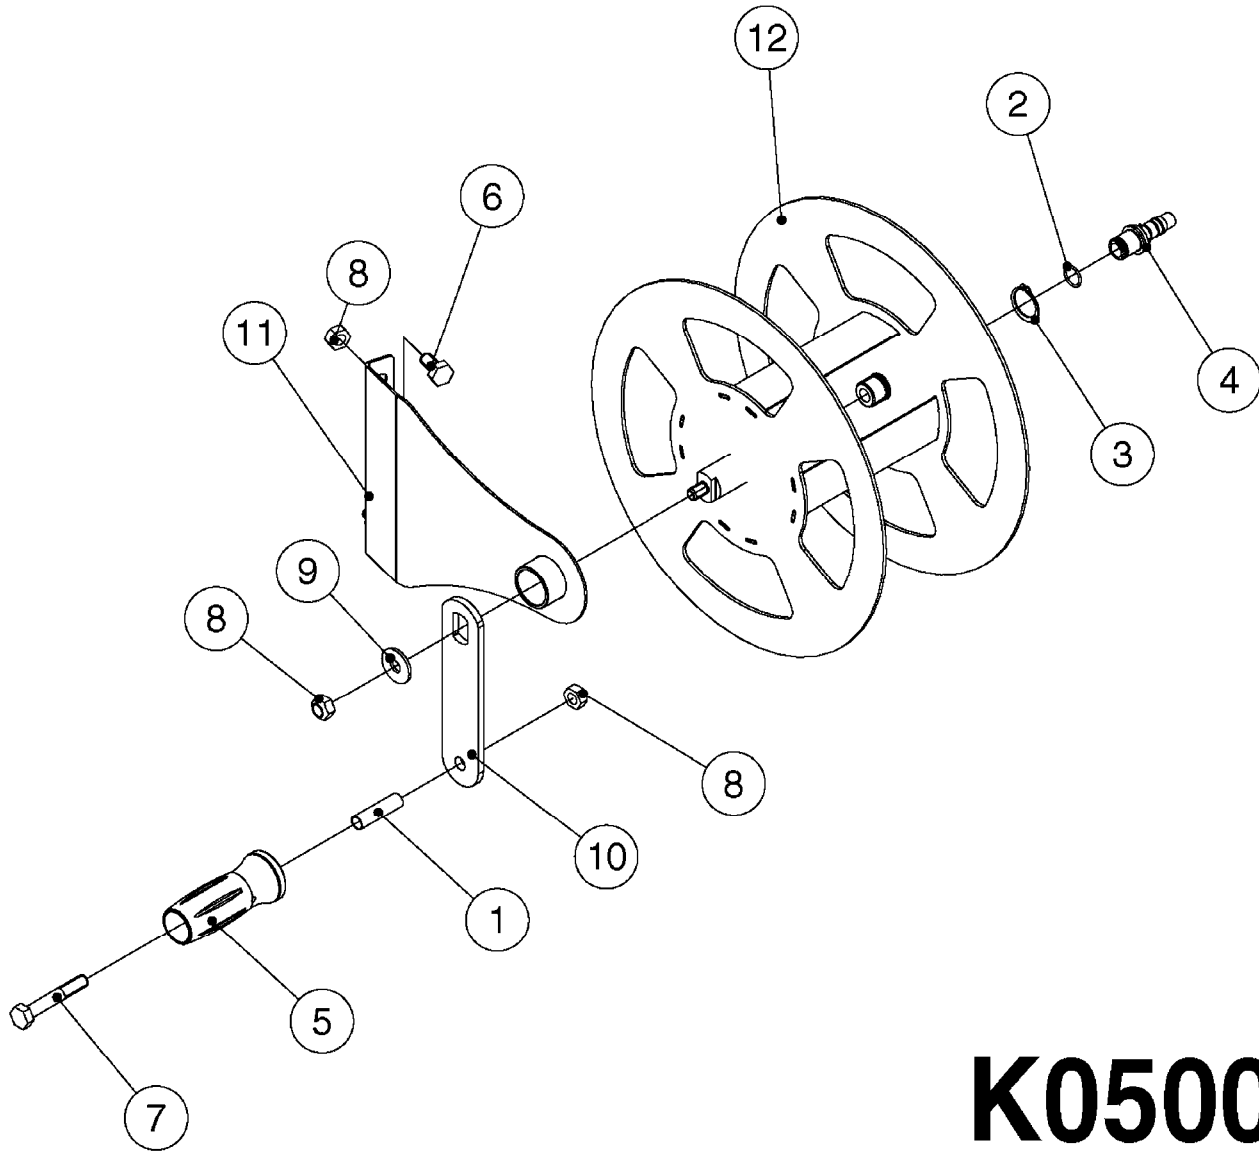

K0500

HOSE REEL - COMMANDER
K0500-HIN, 01:01:16

Page 1

Date 12.08.2020 10:00

Pos.	parts-n°	order qty	description
1	159912	1	BUSHING 12.0/10.2 - 45.5
2	242003	1	O-RING D14.1X1.6 VITON
3	281982	1	SNAP-RING OUTER 26X1.2 DIN4711
4	332905	1	FITT.DK HB 1/2" F. 3/4" CAP
5	334104	1	GRIP
6	420604	1	BOLT HEX 8.8 DEL M10X25 FT DIN933
7	420626	1	BOLT HEX 8.8 DEL M10X20 FT
8	460423	1	NUT HEX M10X1.50 LOCK DIN985A2 SS
9	471140	1	WASHER D30/D10.5X2.5 STAINLESS
10	16118400	1	ARM FOR HANDLE ON HOSE REEL
11	61032400	1	SIDE BRACKET F. HOSE REEL
12	63036500	1	HOSE REEL FOR HOSE