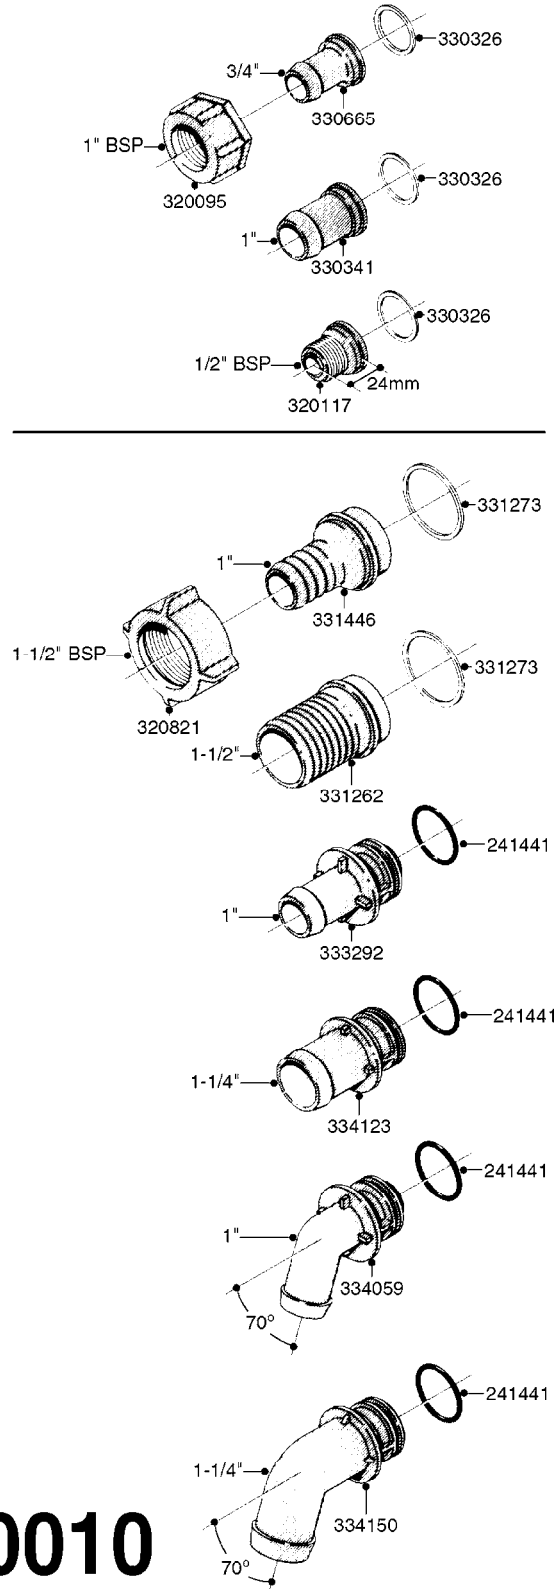

L0010

FITTINGS-CAP NUTS & HOSE BARBS
L0010-HIN, 01:01:16

Page 1
Date 12.08.2020 10:00

parts-n°	order qty	description
240085	1	O-RING D13,1/8,3X02,4 NITRIL
241441	1	O-RING D29.3X3
242594	1	O-RING D14 X 1.78 SCH.70-EPDM
320084	1	FITT.DK NUT 1/2" BSP
320095	1	FITT.DK NUT 1" BSP
320117	1	FITT.DK CONN.1/2"BSP F. 1" CAP
320187	1	FITT.DK CAP 3/8" BSP BLACK
320283	1	FITT.DK NUT 3/4"BSP
320821	1	FITT.DK NUT 1-1/2" BSP
321495	1	FITT.DK REDUC 1/4'BSP F.3/4'NT
321576	1	FITT.DK CONN 1/2"BSP F.3/4"NUT
330013	1	O-RING 2.5 X 10 PUR
330212	1	O-RING D19/D14X2.4 F.1/2"NUT
330326	1	O-RING D30/D24X2 F.1"NUT
330341	1	FITT.DK HB 1" F. 1" NUT
330595	1	O-RING D24.6/D20X2.1 -3/4"
330665	1	FITT.DK HB 3/4"F.1" NUT
330676	1	FITT.DK HB 3/8" F. 1/2" NUT
330687	1	FITT.DK HB 1/2" F. 1/2" NUT
330691	1	FITT.DK HB 3/4'F.3/4' NUT
330783	1	FITT.DK HB 3/8"F.3/8" NUT
331262	1	FITT.DK HB 1-1/2" F. 1-1/2"NUT
331273	1	O-RING D44/D38X2 F.1-1/2"
331446	1	FITT.DK HB 1" F.1-1/2" NUT
331807	1	FITT.DK HB 5/16" F.3/8" NUT
332286	1	FITT.DK HB 1/2" F. 3/4" NUT
332905	1	FITT.DK HB 1/2" F. 3/4" CAP
332927	1	FITT.DK PLUG F. NOZZLE TUBE
333292	1	FITT.DK HB 1"O'RING F.1-1/2"
333664	1	FITT.DK HB 5/16' F. 1/2' NUT
334044	1	FITT.DK HB 3/4' F. 3/4' CAP
334059	1	FITT.DK EL 1" 110 DEG.F.1-1/2"
334123	1	FITT.DK HB 1-1/4"O-RNG F.1-1/2"
334150	1	FITT.DK HB 1-1/4" 110 F.1-1/2"
390542	1	PLUG WASHER FOR 3/4'CAP NUT
716236	1	FITT.DK HB 1/2" ASSY. F. 3/4"
716413	1	FITT.DK PLUG ASSY. F.NOZ TUBE
717426	1	FITT.DK REDUC 1/4"BSP F.3/4"N
720856	1	FITT.DK 1/2'BSP ASSY.F.3/4'NUT
724621	1	FITT.DK HB 3/4"ASSY F.3/4" NUT