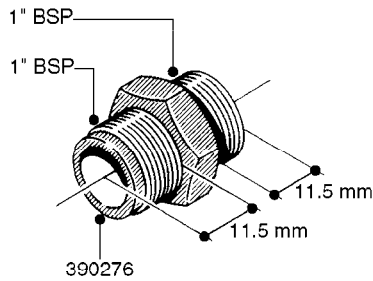

L0030

FITTINGS - HEXAGON NIPPLES
L0030-HIN, 01:01:16

Page 1
Date 12.08.2020 10:00

parts-n°	order qty	description
10015303	1	FITT.PO.HN 1.00X1.00 M1000
10425003	1	FITT.PO.HN 1.25X1.00 MCPHEE
320132	1	FITT.DK HN 1" BSP
320176	1	FITT.DK HN 3/8"X1/2" BSP
320445	1	FITT.DK HN 1/4"X3/8" BSP
320655	1	FITT.DK HN 1/2"-1/2" BSP
320692	1	FITT.DK HN 3/8'BSPX1/4'NPT
320703	1	FITT.DK HN 3/8BSP X1/2 &1/4NPT
320725	1	FITT.DK NIPPLE 3/8"-3/8" BSP
320902	1	FITT.DK HN 3/8'X 1/4' BSP
390232	1	FITT.DK HN 1-1/2' X 1-1/4' BSP
390276	1	FITT.DK HN 1'BSP