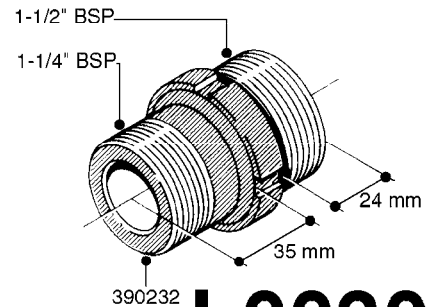

L0030

FITTINGS - HEXAGON NIPPLES
L0030-HIN, 01:01:16

Page 1
Date 12.08.2020 10:00

parts-n°	order qty	description
10015303	1	FITT.PO.HN 1.00X1.00 M1000
10425003	1	FITT.PO.HN 1.25X1.00 MCPHEE
320132	1	FITT.DK HN 1" BSP
320176	1	FITT.DK HN 3/8"X1/2" BSP
320445	1	FITT.DK HN 1/4"X3/8" BSP
320655	1	FITT.DK HN 1/2"-1/2" BSP
320692	1	FITT.DK HN 3/8'BSPX1/4'NPT
320703	1	FITT.DK HN 3/8BSP X1/2 &1/4NPT
320725	1	FITT.DK NIPPLE 3/8"-3/8" BSP
320902	1	FITT.DK HN 3/8'X 1/4' BSP
390232	1	FITT.DK HN 1-1/2' X 1-1/4' BSP
390276	1	FITT.DK HN 1'BSP