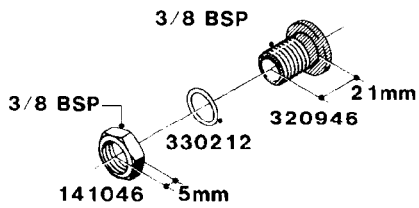

L0060

FITTINGS - BULKHEAD
L0060-HIN, 01:01:16

Page 1

Date 12.08.2020 10:00

parts-n°	order qty	description
141046	1	NUT 3/8" BSP
141341	1	NUT 1/4' BSP
240284	1	O-RING D82,5/75 X 3,5
320456	1	FITT.DK BULKHEAD 1"BSP DOUBLE
320467	1	FITT.DK BULKHEAD 1"BSP SINGLE
320471	1	FITT.DK NUT 1" BSP JAMB
320541	1	FITT.DK BULKHEAD 2-1/2'BSP SIN
320552	1	FITT.DK NUT 2-1/2' BSP JAMB
320644	1	FITT.DK ELB.3/4"HB X 1" BSP
320784	1	FITT.DK CAP 1-1/2" BSP
320795	1	FITT.DK NUT 1-1/2" BSP JAMB
320935	1	FITT.DK BULKHEAD 1/4' BSP SING
320946	1	FITT.DK BULKHEAD 3/8' BSP SING
321296	1	FITT.DK BULKHEAD 1/2" BSP SING
321307	1	FITT.DK NUT 1/2" BSP JAMB
321333	1	FITT.DK BULK 1-1/2" X 1"F BSP
330061	1	O-RING D16/D11X2,5
330072	1	O-RING D53.5/D45.5X4
330212	1	O-RING D19/D14X2.4 F.1/2"NUT
332577	1	O-RING D38/D30X4 F.1" PUR.
332592	1	O-RING D26/D20X3