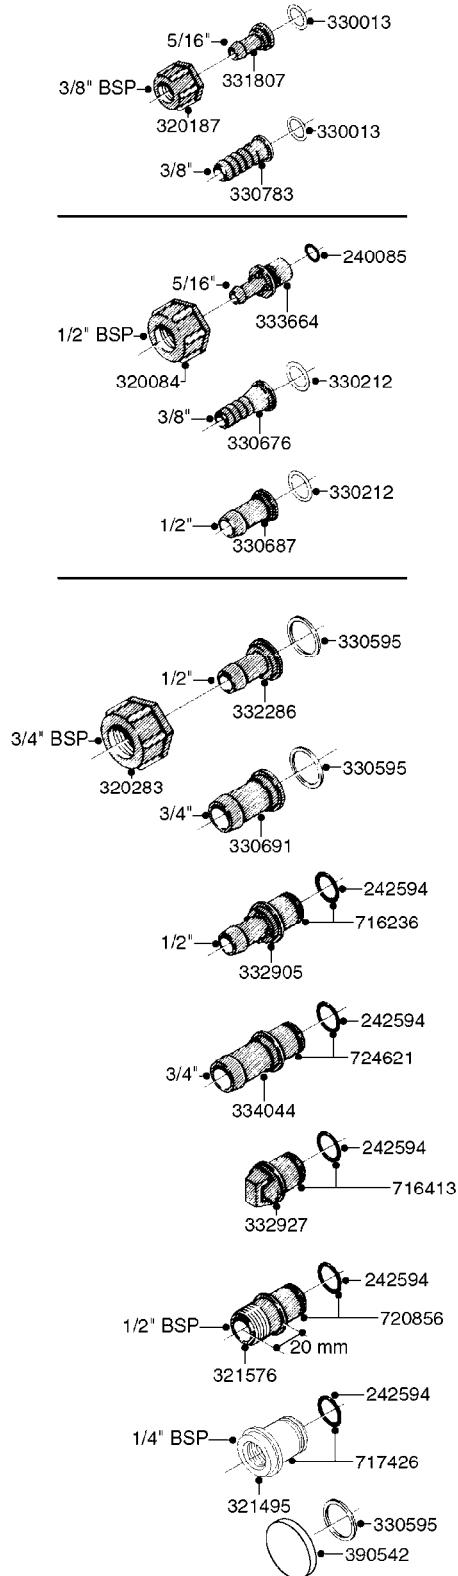

L0010

FITTINGS-CAP NUTS & HOSE BARBS
L0010-HIN, 01:01:16

Page 1
Date 12.08.2020 10:00

parts-n°	order qty	description
240085	1	O-RING D13,1/8,3X02,4 NITRIL
241441	1	O-RING D29.3X3
242594	1	O-RING D14 X 1.78 SCH.70-EPDM
320084	1	FITT.DK NUT 1/2" BSP
320095	1	FITT.DK NUT 1" BSP
320117	1	FITT.DK CONN.1/2"BSP F. 1" CAP
320187	1	FITT.DK CAP 3/8" BSP BLACK
320283	1	FITT.DK NUT 3/4"BSP
320821	1	FITT.DK NUT 1-1/2" BSP
321495	1	FITT.DK REDUC 1/4'BSP F.3/4'NT
321576	1	FITT.DK CONN 1/2"BSP F.3/4"NUT
330013	1	O-RING 2.5 X 10 PUR
330212	1	O-RING D19/D14X2.4 F.1/2"NUT
330326	1	O-RING D30/D24X2 F.1"NUT
330341	1	FITT.DK HB 1" F. 1" NUT
330595	1	O-RING D24.6/D20X2.1 -3/4"
330665	1	FITT.DK HB 3/4"F.1" NUT
330676	1	FITT.DK HB 3/8" F. 1/2" NUT
330687	1	FITT.DK HB 1/2" F. 1/2" NUT
330691	1	FITT.DK HB 3/4'F.3/4' NUT
330783	1	FITT.DK HB 3/8"F.3/8" NUT
331262	1	FITT.DK HB 1-1/2" F. 1-1/2"NUT
331273	1	O-RING D44/D38X2 F.1-1/2"
331446	1	FITT.DK HB 1" F.1-1/2" NUT
331807	1	FITT.DK HB 5/16" F.3/8" NUT
332286	1	FITT.DK HB 1/2" F. 3/4" NUT
332905	1	FITT.DK HB 1/2" F. 3/4" CAP
332927	1	FITT.DK PLUG F. NOZZLE TUBE
333292	1	FITT.DK HB 1"O'RING F.1-1/2"
333664	1	FITT.DK HB 5/16' F. 1/2' NUT
334044	1	FITT.DK HB 3/4' F. 3/4' CAP
334059	1	FITT.DK EL 1" 110 DEG.F.1-1/2"
334123	1	FITT.DK HB 1-1/4"O-RNG F.1-1/2"
334150	1	FITT.DK HB 1-1/4" 110 F.1-1/2"
390542	1	PLUG WASHER FOR 3/4'CAP NUT
716236	1	FITT.DK HB 1/2" ASSY. F. 3/4"
716413	1	FITT.DK PLUG ASSY. F.NOZ TUBE
717426	1	FITT.DK REDUC 1/4"BSP F.3/4"N
720856	1	FITT.DK 1/2'BSP ASSY.F.3/4'NUT
724621	1	FITT.DK HB 3/4"ASSY F.3/4" NUT