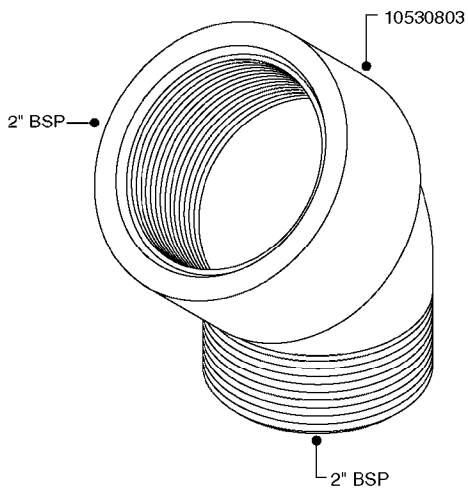

L0020

FITTINGS-T-PIECES, CAPS & ELBOWS
L0020-HIN, 01:01:16

Page 1
Date 12.08.2020 10:00

parts-n°	order qty	description
10053603	1	FITT. CAPNUT 2"BSP 5601
10194303	1	CAP BLANK 1 1/2 MCPHEE 210060
320047	1	FITT.DK CAPNUT 1/2" BSP
320106	1	FITT.DK CAPNUT 1" BSP
320272	1	FITT.DK CAPNUT 3/8" BSP
320316	1	FITT.DK TEE 3/4" X3/4" X1"BSP
320331	1	FITT.DK TEE 1" - 1" - 3/4" BSP
320342	1	FITT.DK EL 3/4"M X 1"F BSP
320563	1	FITT.DK 3 WAY 1/2" 110 DEG.
320677	1	NO LONGER AVAILABLE
320961	1	FITT.DK CAPNUT 1-1/2" BSP
321053	1	FITT.DK TEE 1/2 X1/2 X1/2" BSP
322072	1	FITT.DK TEE 3/8'X3/8'X3/8' BSP
322095	1	FITT.DK TEE 1-1/2 X1-1/4 X3/4" BSP
322138	1	FITT.DK ELB 1"M X 1"F BSP
330013	1	O-RING 2.5 X 10 PUR
330212	1	O-RING D19/D14X2.4 F.1/2"NUT
330326	1	O-RING D30/D24X2 F.1"NUT
331273	1	O-RING D44/D38X2 F.1-1/2"

L0030

FITTINGS - HEXAGON NIPPLES
L0030-HIN, 01:01:16

Page 1
Date 12.08.2020 10:00

parts-n°	order qty	description
10015303	1	FITT.PO.HN 1.00X1.00 M1000
10425003	1	FITT.PO.HN 1.25X1.00 MCPHEE
320132	1	FITT.DK HN 1" BSP
320176	1	FITT.DK HN 3/8"X1/2" BSP
320445	1	FITT.DK HN 1/4"X3/8" BSP
320655	1	FITT.DK HN 1/2"-1/2" BSP
320692	1	FITT.DK HN 3/8'BSPX1/4'NPT
320703	1	FITT.DK HN 3/8BSP X1/2 &1/4NPT
320725	1	FITT.DK NIPPLE 3/8"-3/8" BSP
320902	1	FITT.DK HN 3/8'X 1/4' BSP
390232	1	FITT.DK HN 1-1/2' X 1-1/4' BSP
390276	1	FITT.DK HN 1'BSP