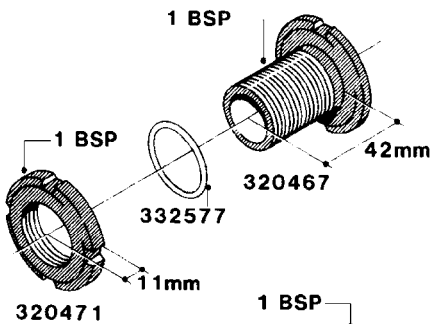

L0030

FITTINGS - HEXAGON NIPPLES
L0030-HIN, 01:01:16

Page 1
Date 12.08.2020 10:00

parts-n°	order qty	description
10015303	1	FITT.PO.HN 1.00X1.00 M1000
10425003	1	FITT.PO.HN 1.25X1.00 MCPHEE
320132	1	FITT.DK HN 1" BSP
320176	1	FITT.DK HN 3/8"X1/2" BSP
320445	1	FITT.DK HN 1/4"X3/8" BSP
320655	1	FITT.DK HN 1/2"-1/2" BSP
320692	1	FITT.DK HN 3/8'BSPX1/4'NPT
320703	1	FITT.DK HN 3/8BSP X1/2 &1/4NPT
320725	1	FITT.DK NIPPLE 3/8"-3/8" BSP
320902	1	FITT.DK HN 3/8'X 1/4' BSP
390232	1	FITT.DK HN 1-1/2' X 1-1/4' BSP
390276	1	FITT.DK HN 1'BSP

L0040

FITTINGS - NIPPLES & ELBOWS
L0040-HIN, 01:01:16

Page 1
Date 12.08.2020 10:00

parts-n°	order qty	description
10530803	1	FITT.PO.SE 2.00X2.00 45 DEG.
320191	1	FITT.DK ELB 3/8' BSP 45 DEGREE
320482	1	FITT.DK ELB. 1/2" BSP 60 DEG.
320596	1	FITT.DK ELB 3/8'-1/2'BSP 45DEG
320607	1	FITT.DK HN 3/8M X 3/8F BSP LNG
320633	1	FITT.DK HN 3/8"M X 3/8"F BSP
321451	1	FITT.DK ELB.1-1/2 X1-1/4 80DEG
321532	1	FITT.DK REDUC 3/4' X 1/2' BSP
390233	1	FITT.DK REDUC 1-1/2" X 1" BSP

L0050

parts-n°	order qty	description
242594	1	O-RING D14 X 1.78 SCH.70-EPDM
320294	1	FITT.DK TEE 3/8X3/8HB X1/2"BSP
320305	1	FITT.DK HB 3/4'- 3/4' BSP
320386	1	FITT.DK TEE 3/8X3/8HB X3/8"BSP
320397	1	FITT.DK ELB 3/8"HB X 3/8" BSP
320401	1	FITT.DK TEE 1/2X1/2HB X1/2"BSP
320412	1	FITT.DK TEE 1/2X1/2HB X3/8'BSP
320423	1	FITT.DK ELB 1/2'HB X 3/8' BSP
320891	1	FITT.DK HB 3/8'- 3/8' BSP
320972	1	FITT.DK HB 5/16'- 1/4' BSP
322046	1	FITT.DK TEE 1/2X1/2HB X3/4'BSP
322048	1	FITT.DK TEE 3/4X3/4HB X3/4'BSP
330595	1	O-RING D24.6/D20X2.1 -3/4"
333137	1	FITT.DK CONN.1/2" F.NOZZ. DOUB
333141	1	FITT.DK CONN.1/2" F.NOZZ.SING
334041	1	FITT.DK CONN.3/4' F.NOZZ. SING
334042	1	FITT.DK CONN.3/4' F.NOZZ. DOUB
334195	1	FITT.DK ELB. 3/4"HB X 3/4"HB
10012103	1	FITT.PO.HB 1.25X1.50 IMB1012
10014003	1	FITT.PO.HB 1.25X1.25 IMB1010
10036903	1	FITT.PO.HB 1.50X1.50 IMB1212
28019303	1	FITTING HB ELB 3/4NPT-3/4HOSE
61016500	1	HOSE TAIL 3/4" 90°+RG CAP 3/4"
72026700	1	NOZZLE TUBE ADAPTER W/O-RING