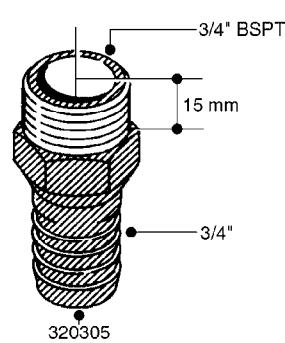

L0030

FITTINGS - HEXAGON NIPPLES
L0030-HIN, 01:01:16

Page 1
Date 12.08.2020 10:00

parts-n°	order qty	description
10015303	1	FITT.PO.HN 1.00X1.00 M1000
10425003	1	FITT.PO.HN 1.25X1.00 MCPHEE
320132	1	FITT.DK HN 1" BSP
320176	1	FITT.DK HN 3/8"X1/2" BSP
320445	1	FITT.DK HN 1/4"X3/8" BSP
320655	1	FITT.DK HN 1/2"-1/2" BSP
320692	1	FITT.DK HN 3/8'BSPX1/4'NPT
320703	1	FITT.DK HN 3/8BSP X1/2 &1/4NPT
320725	1	FITT.DK NIPPLE 3/8"-3/8" BSP
320902	1	FITT.DK HN 3/8'X 1/4' BSP
390232	1	FITT.DK HN 1-1/2' X 1-1/4' BSP
390276	1	FITT.DK HN 1'BSP

L0040

FITTINGS - NIPPLES & ELBOWS
L0040-HIN, 01:01:16

Page 1
Date 12.08.2020 10:00

parts-n°	order qty	description
10530803	1	FITT.PO.SE 2.00X2.00 45 DEG.
320191	1	FITT.DK ELB 3/8' BSP 45 DEGREE
320482	1	FITT.DK ELB. 1/2" BSP 60 DEG.
320596	1	FITT.DK ELB 3/8'-1/2'BSP 45DEG
320607	1	FITT.DK HN 3/8M X 3/8F BSP LNG
320633	1	FITT.DK HN 3/8"M X 3/8"F BSP
321451	1	FITT.DK ELB.1-1/2 X1-1/4 80DEG
321532	1	FITT.DK REDUC 3/4' X 1/2' BSP
390233	1	FITT.DK REDUC 1-1/2" X 1" BSP