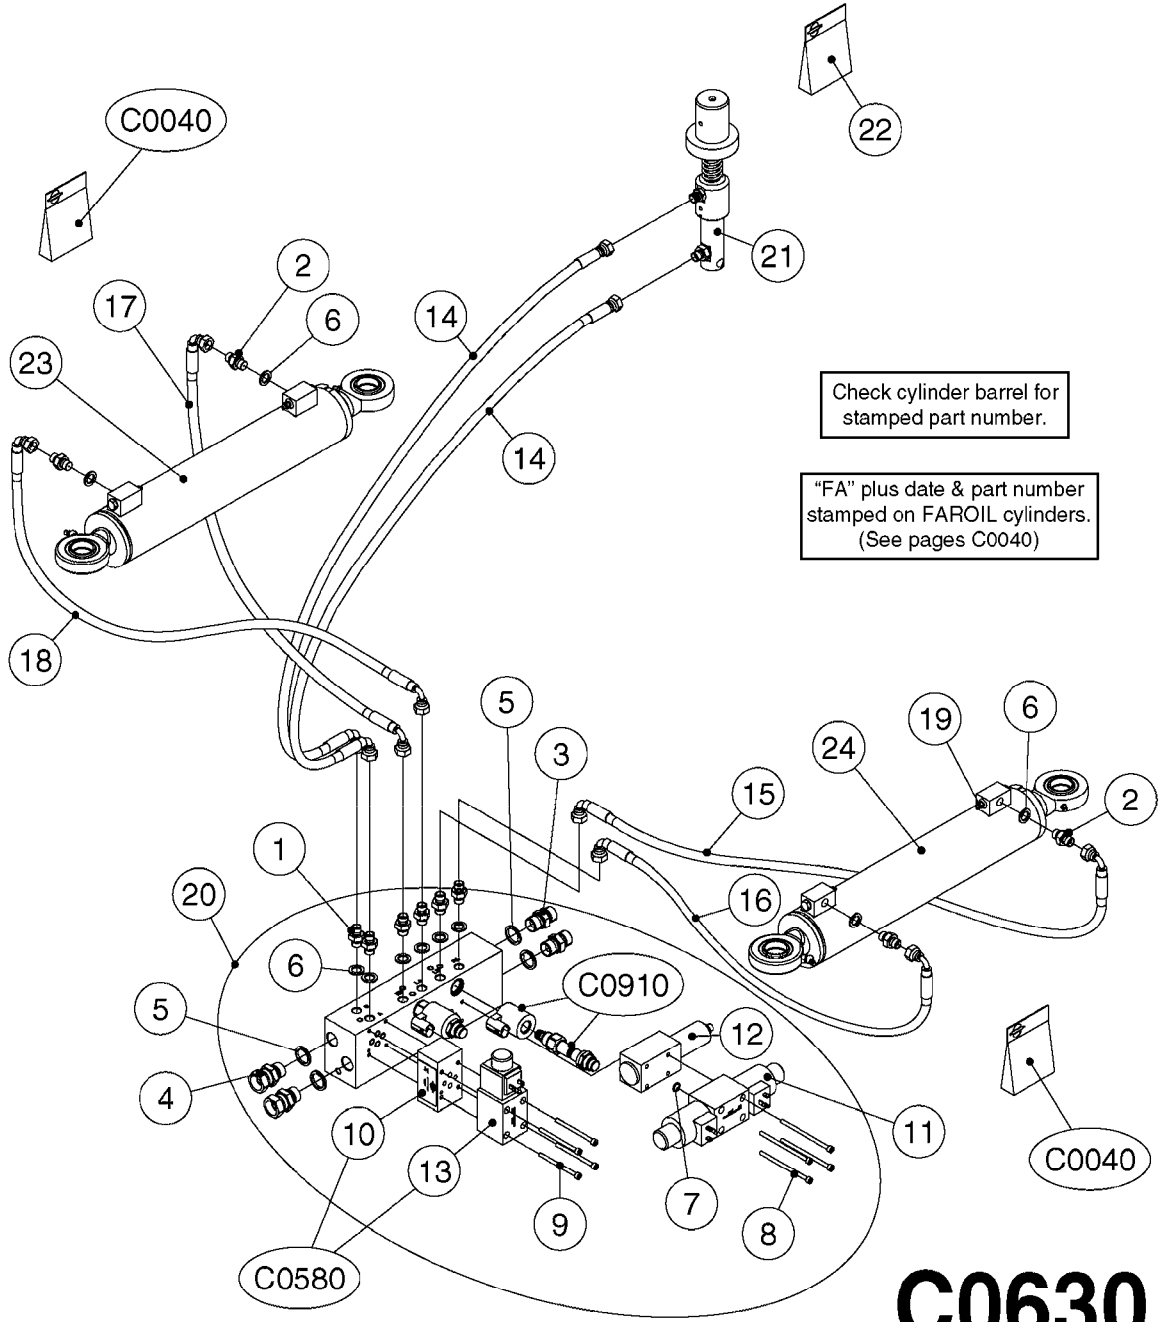

C0630

TRACK HYDRAULICS NCM 4400/6600
C0630-HIN, 14:05:19

Page 1
Date 12.08.2020 9:59

Pos.	parts-n°	order qty	description
		1	BSP
1	146845	1	HEX NIPPLE 1/4"X1/4"
1	23234500	1	HEX NIPPLE 1/4" - 9/16"
			ORFS
2	146851	1	HEX NIPPLE 1/4"x1/4" 0.7MM
			BSP
2	23234700	1	HEX NIPPLE 1/4"-9/16" - 0.7mm
			ORFS
3	147132	1	HEX NIPPLE 1/2"X1/2" BSP DEL
			BSP
3	23235300	1	HEX NIPPLE 1/2"-13/16"
			ORFS
4	232289	1	NIPPLE 1/2" W. 1/2" UNION DEL
			BSP
4	23242000	1	HYD NIPPLE 1/2 X 13/16 SWIVEL
			ORFS
5	241356	1	DOWTYSEAL 1/2"
6	241404	1	DOWTY SEAL 1/4"
7	242102	1	O-RING Ø9.25X1.78 NITRIL 90SH
8	450952	1	SCREW M5 X 90 10.9
9	450965	1	SCREW ROUND M5X70
10	782146	1	HYD. CHECK VALVE 1 WAY
11	782151	1	MAGNET V PLUG DSE3-C26/10N-D12
12	782152	1	2 WAY MODULAR COMPENSATOR
13	782829	1	SOLENOID MD1L-TA/10N-D12K1/DT
14	784005	1	HOSE HY X 1/4 X 037.38"STR+ELB
			BSP
14	78515500	1	HY.HO.1/4"L= 950
			90°-45° A=180
			ORFS
15	784155	1	HOSE HY 1/4 X 17" ELB+ELB 90°
			BSP
15	78509300	1	HYD HOSE ORFS 4E-4-4E L=425 90 DEG
			ORFS
16	784156	1	HOSE HY 1/4 X 17" ELB+ELB 270°
			BSP
16	78509400	1	HYD HOSE ORFS 4E-4-4E L=455 270 DEG
			ORFS
17	784157	1	HOSE HY 1/4 X 32" ELB+ELB 90°
			BSP
17	78509500	1	HYD HOSE ORFS 4E-4-4E L=825 90 DEG
			ORFS
18	784158	1	HOSE HY 1/4 X 32" ELB+ELB 270°
			BSP
18	78509600	1	HY.HO.1/4"L= 825
			90°-90°A=270
			ORFS
19	28076000	1	BLEED SCREW M8
20	72290400	1	HYD. BLK COMP STEERING CM "05
21	72320300	1	HYD. CYL. STEERING LOCK CM "05
22	75074800	1	SEAL KIT 78123400/42
			SEAL KIT FOR 72320300 CYLINDER
23	78133900	1	DOB.CYL.Ø70/40-322 TRACK RIGHT '15
			CM4400 (REPLACES 78125100)
23	78134100	1	DOB.CYL.D70/40-270 TRACK RIGHT CM
			CM66/55/7000 (REPLACES 78124100)
24	78134000	1	DOB.CYL.Ø70/40-322 TRACK LEFT '15
			CM4400 (REPLACES 78123300)
24	78134200	1	DOB.CYL.D70/40-270 TRACK LEFT CM
			CM66/55/7000 (REPLACES 78125300)