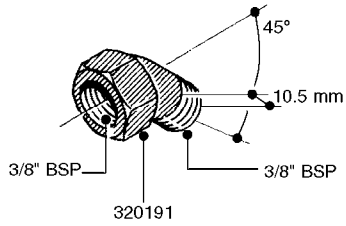

L0030

FITTINGS - HEXAGON NIPPLES
L0030-HIN, 01:01:16

Page 1
Date 12.08.2020 10:00

parts-n°	order qty	description
10015303	1	FITT.PO.HN 1.00X1.00 M1000
10425003	1	FITT.PO.HN 1.25X1.00 MCPHEE
320132	1	FITT.DK HN 1" BSP
320176	1	FITT.DK HN 3/8"X1/2" BSP
320445	1	FITT.DK HN 1/4"X3/8" BSP
320655	1	FITT.DK HN 1/2"-1/2" BSP
320692	1	FITT.DK HN 3/8'BSPX1/4'NPT
320703	1	FITT.DK HN 3/8BSP X1/2 &1/4NPT
320725	1	FITT.DK NIPPLE 3/8"-3/8" BSP
320902	1	FITT.DK HN 3/8'X 1/4' BSP
390232	1	FITT.DK HN 1-1/2' X 1-1/4' BSP
390276	1	FITT.DK HN 1'BSP