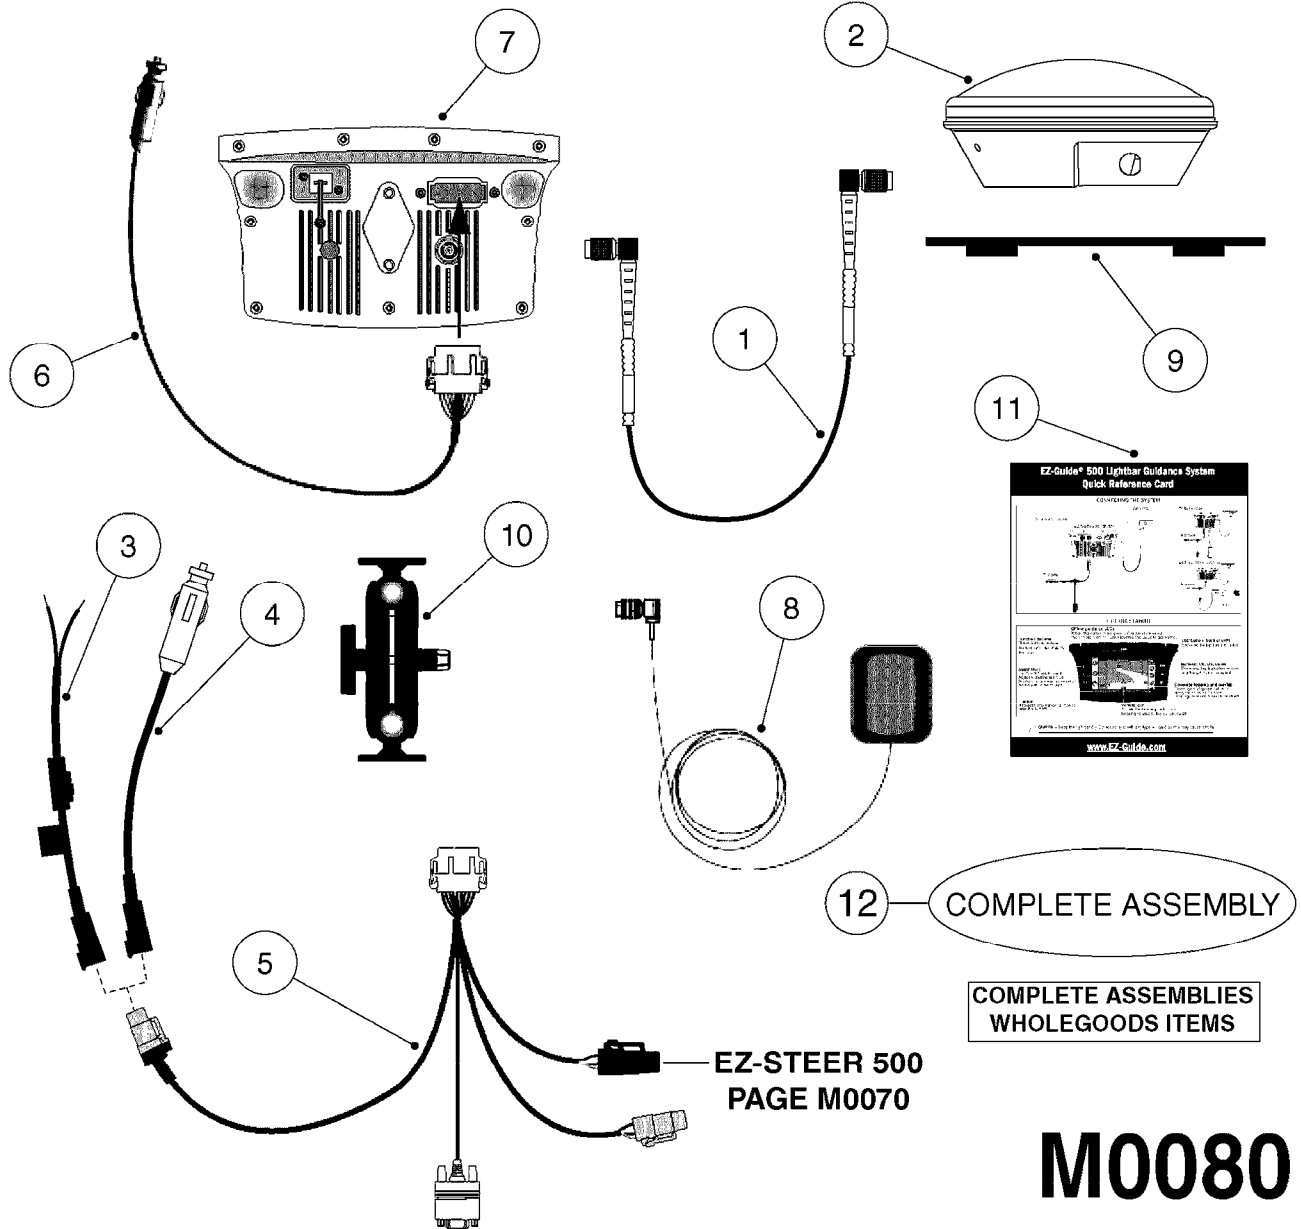

EZ-GUIDE 250 LIGHTBAR
M0080-HIN, 01:01:16

12 COMPLETE ASSEMBLY

COMPLETE ASSEMBLIES
WHOLEGOODS ITEMS

EZ-STEER 500
PAGE M0070

M0080

EZ-GUIDE 250 LIGHTBAR
M0080-HIN, 01:01:16

Page 1
Date 12.08.2020 10:00

Pos.	parts-n°	order qty	description
1	26007603	1	CABLE, ANTENNA, EZGUIDEPLUS
2	26015603	1	ANTENNA AG15 L1,EZ GDE 500/250
3	26016103	1	EZ-GUIDE 500 CABLE UNTERM.FUSE
4	26016203	1	EZ-GUIDE 500 POWER CONN.CABLE
5	26017303	1	EZ-GUIDE 250 ALL PORT CABLE
6	26017703	1	EZ-GUIDE 250 POWER CABLE
7	26017803	1	EZ-GUIDE 250 LIGHTBAR DISPLAY
8	26017903	1	EZ-GUIDE 250 PATCH ANTENNA
9	28048203	1	EZ-GUIDE 500 MOUNT F.AG15 ANT.
10	28048303	1	EZ-GUIDE 250/500 RAM MNT.1.5"
11	67217403	1	EZ-GUIDE 250 QUICK REF.CARD
12	84210603	1	EZ GUIDE 250 LIGHTBAR