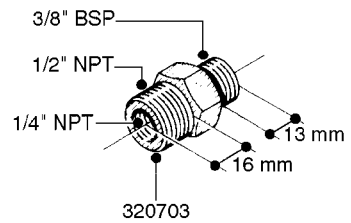

L0030

FITTINGS - HEXAGON NIPPLES
L0030-HIN, 01:01:16

Page 1
Date 12.08.2020 10:00

parts-n°	order qty	description
10015303	1	FITT.PO.HN 1.00X1.00 M1000
10425003	1	FITT.PO.HN 1.25X1.00 MCPHEE
320132	1	FITT.DK HN 1" BSP
320176	1	FITT.DK HN 3/8"X1/2" BSP
320445	1	FITT.DK HN 1/4"X3/8" BSP
320655	1	FITT.DK HN 1/2"-1/2" BSP
320692	1	FITT.DK HN 3/8'BSPX1/4'NPT
320703	1	FITT.DK HN 3/8BSP X1/2 &1/4NPT
320725	1	FITT.DK NIPPLE 3/8"-3/8" BSP
320902	1	FITT.DK HN 3/8'X 1/4' BSP
390232	1	FITT.DK HN 1-1/2' X 1-1/4' BSP
390276	1	FITT.DK HN 1'BSP