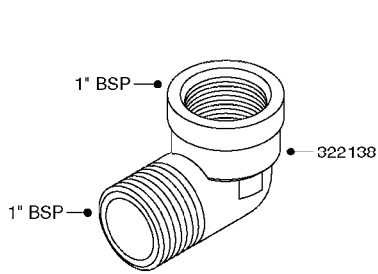

L0010

FITTINGS-CAP NUTS & HOSE BARBS
L0010-HIN, 01:01:16

Page 1
Date 12.08.2020 10:00

parts-n°	order qty	description
240085	1	O-RING D13,1/8,3X02,4 NITRIL
241441	1	O-RING D29.3X3
242594	1	O-RING D14 X 1.78 SCH.70-EPDM
320084	1	FITT.DK NUT 1/2" BSP
320095	1	FITT.DK NUT 1" BSP
320117	1	FITT.DK CONN.1/2"BSP F. 1" CAP
320187	1	FITT.DK CAP 3/8" BSP BLACK
320283	1	FITT.DK NUT 3/4"BSP
320821	1	FITT.DK NUT 1-1/2" BSP
321495	1	FITT.DK REDUC 1/4'BSP F.3/4'NT
321576	1	FITT.DK CONN 1/2"BSP F.3/4"NUT
330013	1	O-RING 2.5 X 10 PUR
330212	1	O-RING D19/D14X2.4 F.1/2"NUT
330326	1	O-RING D30/D24X2 F.1"NUT
330341	1	FITT.DK HB 1" F. 1" NUT
330595	1	O-RING D24.6/D20X2.1 -3/4"
330665	1	FITT.DK HB 3/4"F.1" NUT
330676	1	FITT.DK HB 3/8" F. 1/2" NUT
330687	1	FITT.DK HB 1/2" F. 1/2" NUT
330691	1	FITT.DK HB 3/4'F.3/4' NUT
330783	1	FITT.DK HB 3/8"F.3/8" NUT
331262	1	FITT.DK HB 1-1/2" F. 1-1/2"NUT
331273	1	O-RING D44/D38X2 F.1-1/2"
331446	1	FITT.DK HB 1" F.1-1/2" NUT
331807	1	FITT.DK HB 5/16" F.3/8" NUT
332286	1	FITT.DK HB 1/2" F. 3/4" NUT
332905	1	FITT.DK HB 1/2" F. 3/4" CAP
332927	1	FITT.DK PLUG F. NOZZLE TUBE
333292	1	FITT.DK HB 1"O'RING F.1-1/2"
333664	1	FITT.DK HB 5/16' F. 1/2' NUT
334044	1	FITT.DK HB 3/4' F. 3/4' CAP
334059	1	FITT.DK EL 1" 110 DEG.F.1-1/2"
334123	1	FITT.DK HB 1-1/4"O-RNG F.1-1/2"
334150	1	FITT.DK HB 1-1/4" 110 F.1-1/2"
390542	1	PLUG WASHER FOR 3/4'CAP NUT
716236	1	FITT.DK HB 1/2" ASSY. F. 3/4"
716413	1	FITT.DK PLUG ASSY. F.NOZ TUBE
717426	1	FITT.DK REDUC 1/4"BSP F.3/4"N
720856	1	FITT.DK 1/2'BSP ASSY.F.3/4'NUT
724621	1	FITT.DK HB 3/4"ASSY F.3/4" NUT