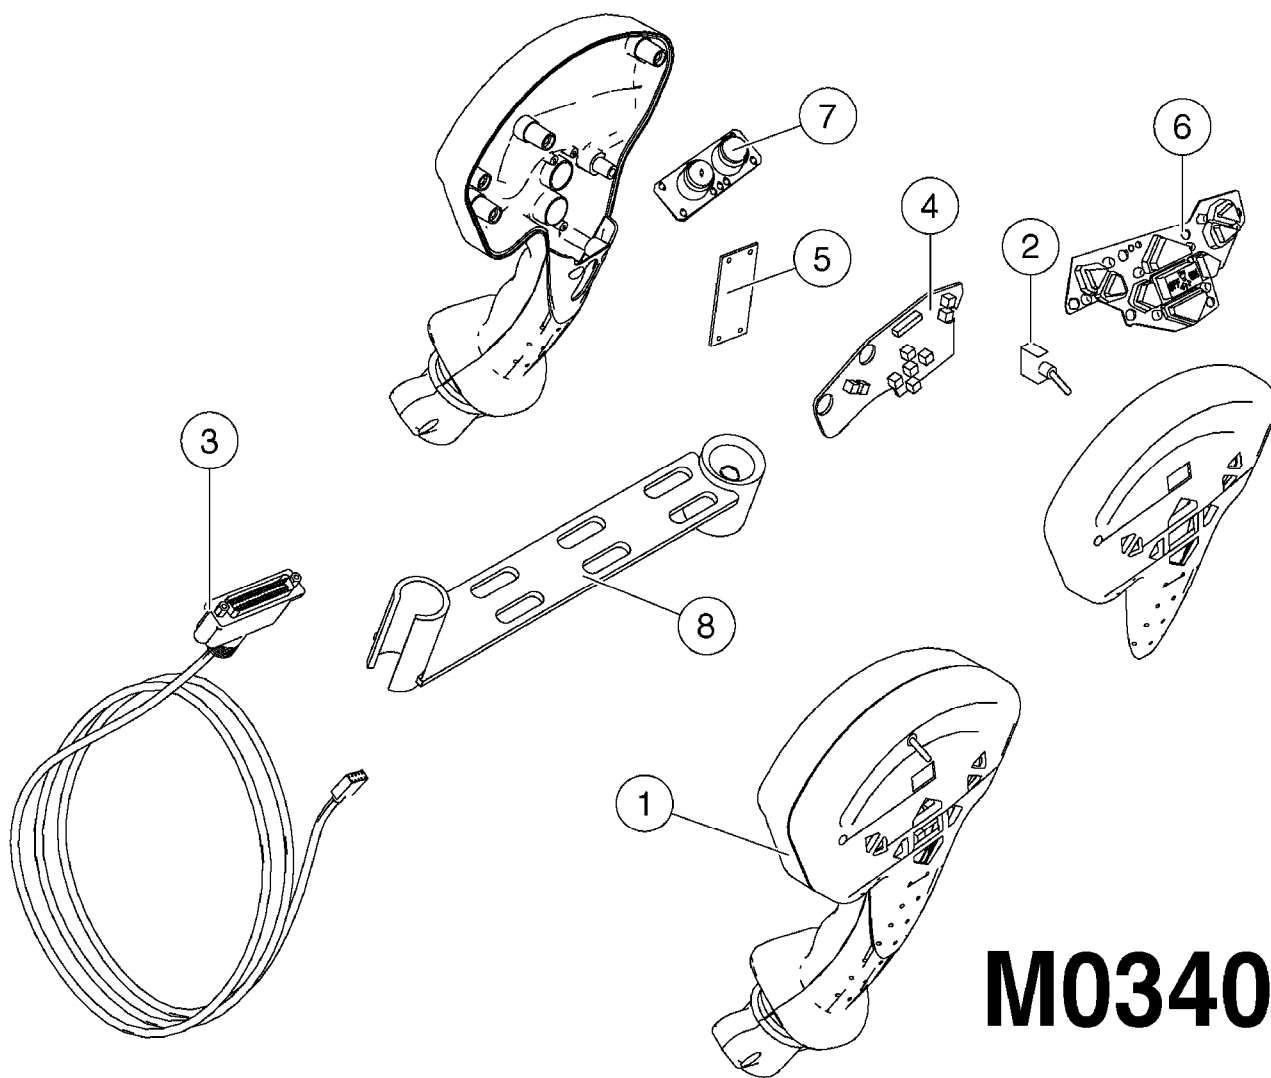

HC6300 GRIP
M0340-HIN, 01:01:16

Page 0
Date 12.08.2020 10:00

M0340

HC6300 GRIP
M0340-HIN, 01:01:16

Page 1
Date 12.08.2020 10:00

Pos.	parts-n°	order qty	description
1	842322	1	HC 6300 GRIP 4SEC
1	842323	1	HC 6300 GRIP 6SEC
1	842324	1	HC 6300 GRIP 7SEC
1	842325	1	HC 6300 GRIP 8SEC
1	842326	1	HC 6300 GRIP 9SEC
1	842327	1	HC 6300 GRIP 13SEC
2	26025400	1	SWITCH FOR HC6300 GRIP SECTION
3	26025500	1	CABLE DB25 FOR HC6300 GRIP
4	26025600	1	PRINT HY CTRL FOR HC6300 GRIP
5	26025700	1	PRINT TWIN FOR HC6300 GRIP
6	28030000	1	GRIP, 9 SILICONE BUTTONS YELLOW
7	28030200	1	GRIP, 2 SILICONE BUTTONS BLACK
8	63051800	1	HOLDER FOR HC6300 GRIP