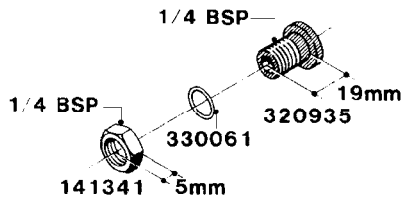

L0060

FITTINGS - BULKHEAD
L0060-HIN, 01:01:16

Page 1

Date 12.08.2020 10:00

parts-n°	order qty	description
141046	1	NUT 3/8" BSP
141341	1	NUT 1/4' BSP
240284	1	O-RING D82,5/75 X 3,5
320456	1	FITT.DK BULKHEAD 1"BSP DOUBLE
320467	1	FITT.DK BULKHEAD 1"BSP SINGLE
320471	1	FITT.DK NUT 1" BSP JAMB
320541	1	FITT.DK BULKHEAD 2-1/2'BSP SIN
320552	1	FITT.DK NUT 2-1/2' BSP JAMB
320644	1	FITT.DK ELB.3/4"HB X 1" BSP
320784	1	FITT.DK CAP 1-1/2" BSP
320795	1	FITT.DK NUT 1-1/2" BSP JAMB
320935	1	FITT.DK BULKHEAD 1/4' BSP SING
320946	1	FITT.DK BULKHEAD 3/8' BSP SING
321296	1	FITT.DK BULKHEAD 1/2" BSP SING
321307	1	FITT.DK NUT 1/2" BSP JAMB
321333	1	FITT.DK BULK 1-1/2" X 1"F BSP
330061	1	O-RING D16/D11X2,5
330072	1	O-RING D53.5/D45.5X4
330212	1	O-RING D19/D14X2.4 F.1/2"NUT
332577	1	O-RING D38/D30X4 F.1" PUR.
332592	1	O-RING D26/D20X3