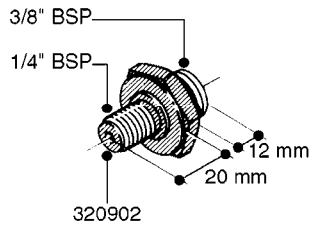

L0030

FITTINGS - HEXAGON NIPPLES
L0030-HIN, 01:01:16

Page 1
Date 12.08.2020 10:00

parts-n°	order qty	description
10015303	1	FITT.PO.HN 1.00X1.00 M1000
10425003	1	FITT.PO.HN 1.25X1.00 MCPHEE
320132	1	FITT.DK HN 1" BSP
320176	1	FITT.DK HN 3/8"X1/2" BSP
320445	1	FITT.DK HN 1/4"X3/8" BSP
320655	1	FITT.DK HN 1/2"-1/2" BSP
320692	1	FITT.DK HN 3/8'BSPX1/4'NPT
320703	1	FITT.DK HN 3/8BSP X1/2 &1/4NPT
320725	1	FITT.DK NIPPLE 3/8"-3/8" BSP
320902	1	FITT.DK HN 3/8'X 1/4' BSP
390232	1	FITT.DK HN 1-1/2' X 1-1/4' BSP
390276	1	FITT.DK HN 1'BSP