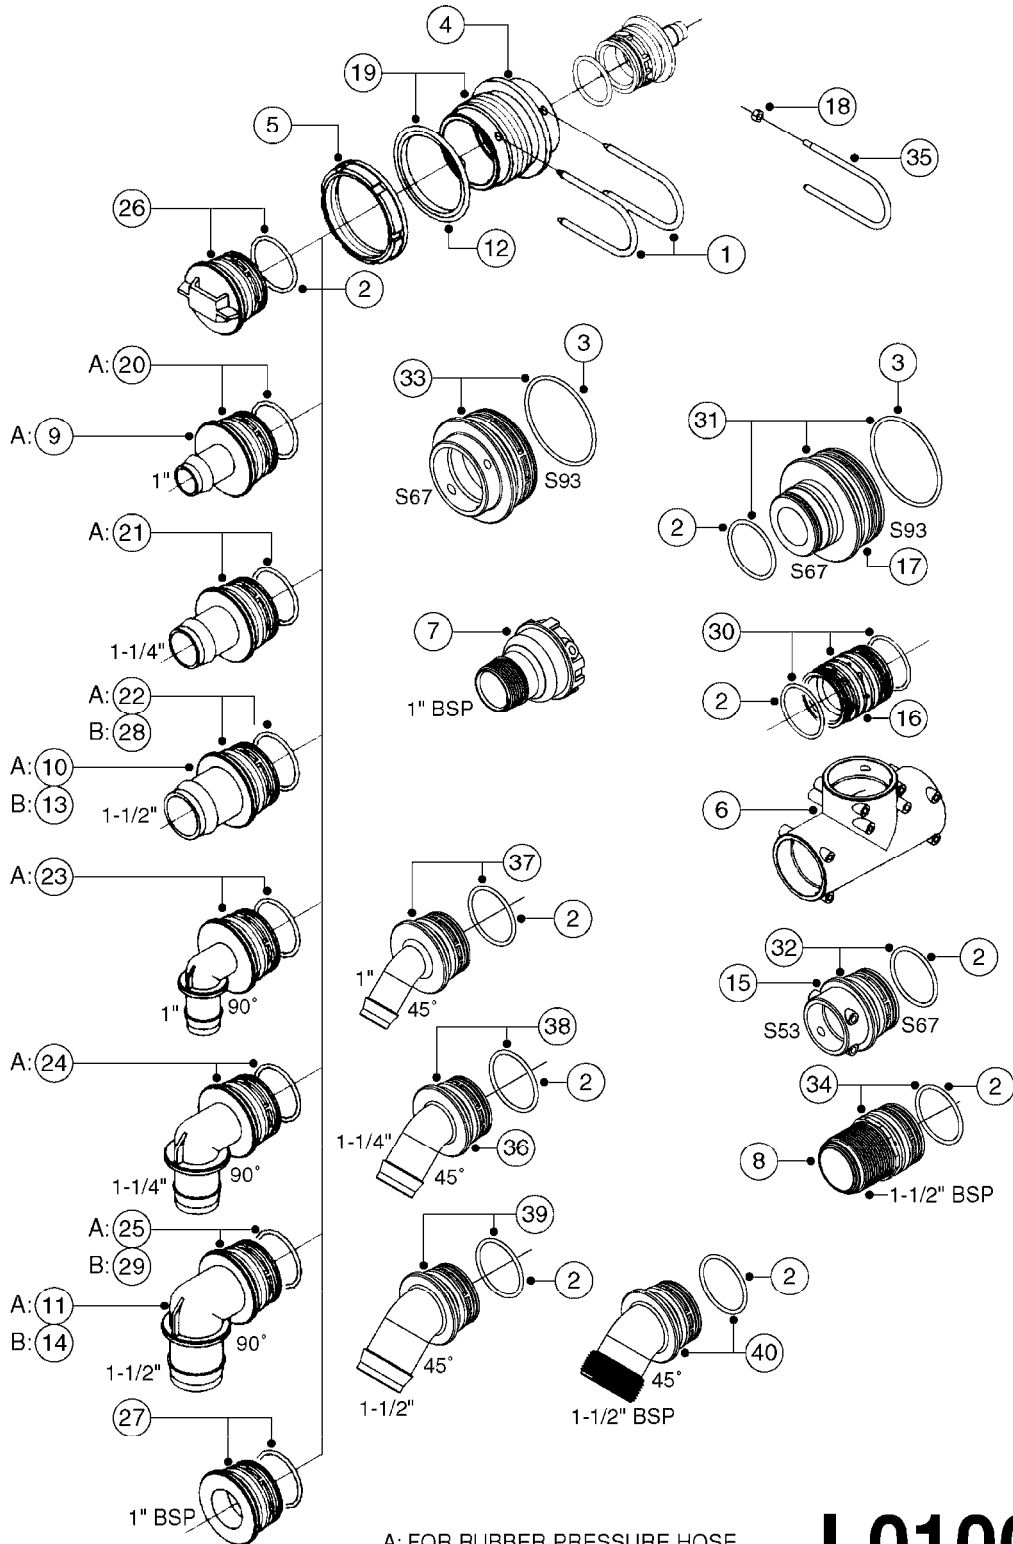

L0090

FITTINGS - S-56 & S-61
L0090-HIN, 01:01:16

Page 1

Date 12.08.2020 10:00

parts-n°	order qty	description
145661	1	FITT.DK S-61 FORK
241754	1	O-RING D59.5X3
241883	1	O-RING 3 X 39.2 NITRIL
322055	1	FITT.DK S-61 BULKHEAD
322056	1	FITT.DK S-61 BULKHEAD NUT
322066	1	FITT.DK S-56 NUT
334050	1	FITT.DK S-61 STR.1-1/4"
334068	1	FITT.DK S-61 STR.1"
334091	1	FITT.DK S56 STR.1-1/2'
334099	1	FITT.DK S-61 ELB.1-1/2"110 DEG
334100	1	FITT.DK S-61 ELB.1" 110 DEG.
334151	1	FITT.DK S-61 ELB.1-1/4"110 DEG
390231	1	FITT.DK NIPPLE 1-1/2 X S56