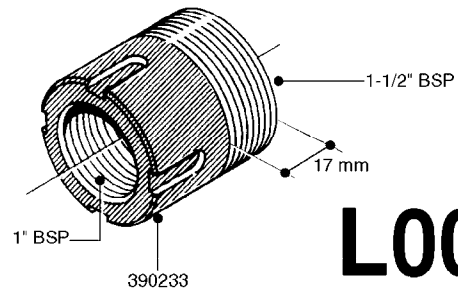

L0040

FITTINGS - NIPPLES & ELBOWS
L0040-HIN, 01:01:16

Page 1
Date 12.08.2020 10:00

parts-n°	order qty	description
10530803	1	FITT.PO.SE 2.00X2.00 45 DEG.
320191	1	FITT.DK ELB 3/8' BSP 45 DEGREE
320482	1	FITT.DK ELB. 1/2" BSP 60 DEG.
320596	1	FITT.DK ELB 3/8'-1/2'BSP 45DEG
320607	1	FITT.DK HN 3/8M X 3/8F BSP LNG
320633	1	FITT.DK HN 3/8"M X 3/8"F BSP
321451	1	FITT.DK ELB.1-1/2 X1-1/4 80DEG
321532	1	FITT.DK REDUC 3/4' X 1/2' BSP
390233	1	FITT.DK REDUC 1-1/2" X 1" BSP