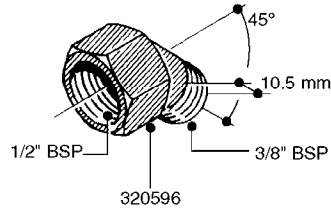

L0030

FITTINGS - HEXAGON NIPPLES
L0030-HIN, 01:01:16

Page 1
Date 12.08.2020 10:00

parts-n°	order qty	description
10015303	1	FITT.PO.HN 1.00X1.00 M1000
10425003	1	FITT.PO.HN 1.25X1.00 MCPHEE
320132	1	FITT.DK HN 1" BSP
320176	1	FITT.DK HN 3/8"X1/2" BSP
320445	1	FITT.DK HN 1/4"X3/8" BSP
320655	1	FITT.DK HN 1/2"-1/2" BSP
320692	1	FITT.DK HN 3/8'BSPX1/4'NPT
320703	1	FITT.DK HN 3/8BSP X1/2 &1/4NPT
320725	1	FITT.DK NIPPLE 3/8"-3/8" BSP
320902	1	FITT.DK HN 3/8'X 1/4' BSP
390232	1	FITT.DK HN 1-1/2' X 1-1/4' BSP
390276	1	FITT.DK HN 1'BSP