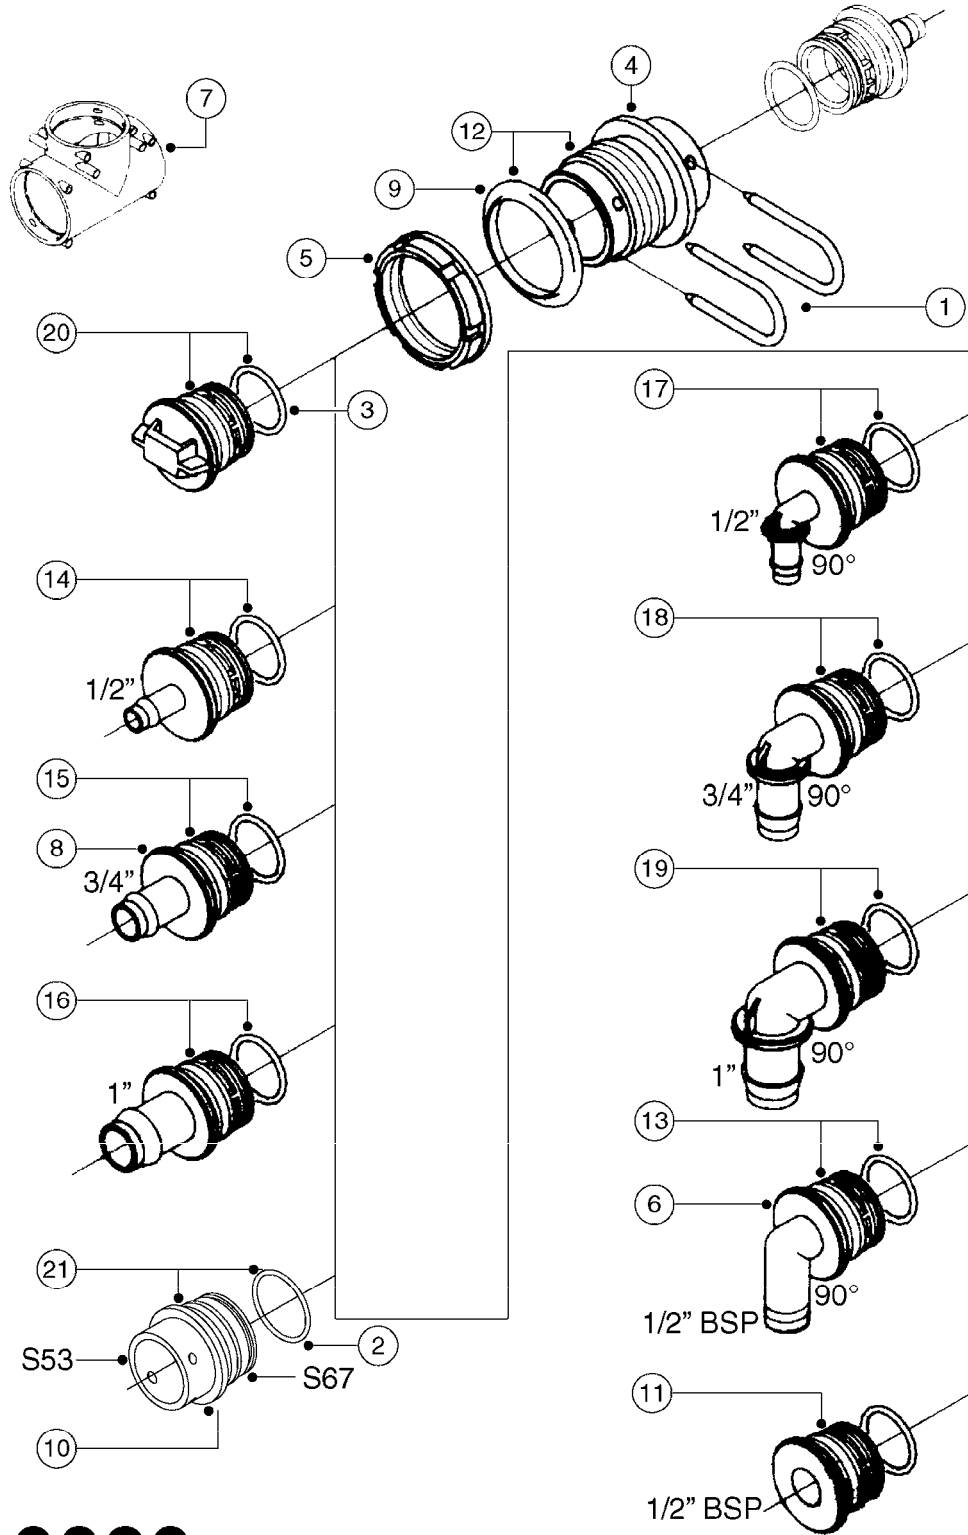

L0070

FITTINGS - S-40
L0070-HIN, 13:09:17

Page 1

Date 12.08.2020 10:00

Pos.	parts-n°	order qty	description
1	145994	1	FITT.DK S-40 FORK
2	242108	1	O-RING 3 X 19,2 70SH NITRIL NITRIL (BLACK)
2	242355	1	O-RING D19.2X3.0 VITON F.S-40 VITON (BROWN)
3	322102	1	FITT.DK S-40 BULKHEAD
4	322106	1	FITT.DK S-40 BULKHEAD NUT
5	334225	1	FITT.DK S-40 STR.3/8"
6	334237	1	FITT.DK S-40 ELB.3/8"
7	334238	1	FITT.DK S-40 ELB.1/2"
8	334248	1	FITT.DK S-40 PLUG
9	334259	1	GASKET F. S-40 BULKHEAD
10	726462	1	FITT. S40 BULKHEAD W.GASKET
11	726567	1	FITT.DK S-40 ELB.1/2" W.O-RING
12	726693	1	FITT.DK S-40 PLUG 1/8BSP ORING