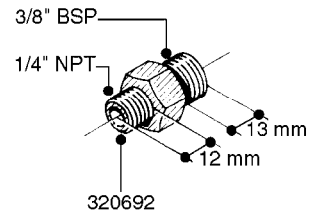

L0030

FITTINGS - HEXAGON NIPPLES
L0030-HIN, 01:01:16

Page 1
Date 12.08.2020 10:00

parts-n°	order qty	description
10015303	1	FITT.PO.HN 1.00X1.00 M1000
10425003	1	FITT.PO.HN 1.25X1.00 MCPHEE
320132	1	FITT.DK HN 1" BSP
320176	1	FITT.DK HN 3/8"X1/2" BSP
320445	1	FITT.DK HN 1/4"X3/8" BSP
320655	1	FITT.DK HN 1/2"-1/2" BSP
320692	1	FITT.DK HN 3/8'BSPX1/4'NPT
320703	1	FITT.DK HN 3/8BSP X1/2 &1/4NPT
320725	1	FITT.DK NIPPLE 3/8"-3/8" BSP
320902	1	FITT.DK HN 3/8'X 1/4' BSP
390232	1	FITT.DK HN 1-1/2' X 1-1/4' BSP
390276	1	FITT.DK HN 1'BSP