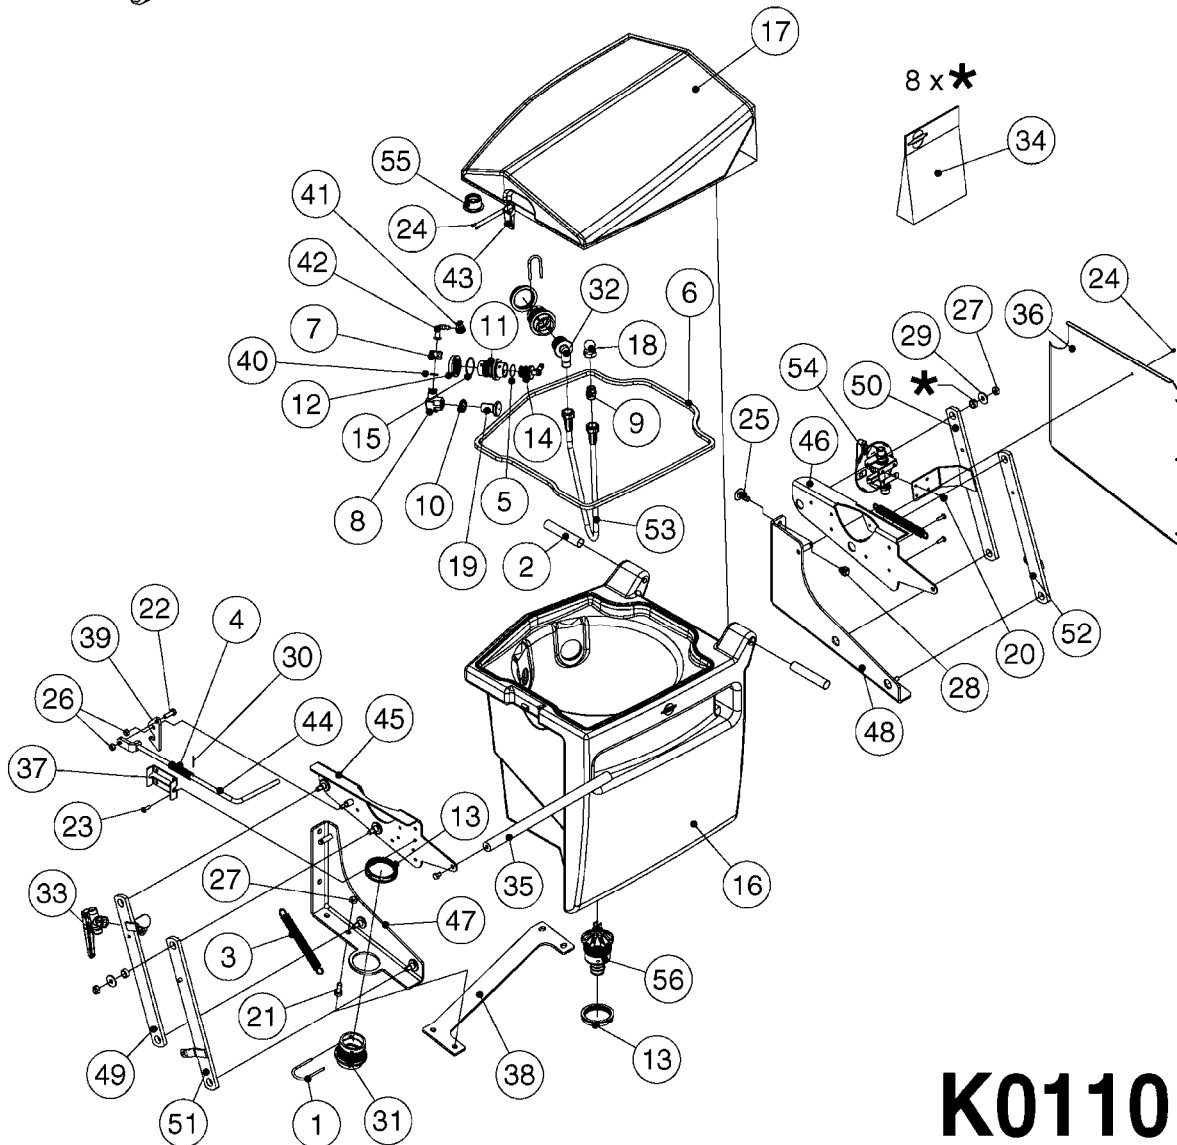

K0110

CHEMICAL FILLER-HOPPER NCM
K0110-HIN, 28:11:17

Page 1
Date 12.08.2020 10:00

Pos.	parts-n°	order qty	description
1	145996	1	FITT.DK S-67 FORK
2	151162	1	PIN F. LID HINGE CHEM-FILLER
3	220949	1	SPRING Ø20.0/3.0 L=240 BLACK
4	220951	1	SPRING D15/1.5 L=90 20V
5	242355	1	O-RING D19.2X3.0 VITON F.S-40
6	242563	1	NEOPRENE SEAL 10X10
7	320084	1	FITT.DK NUT 1/2" BSP
8	320563	1	FITT.DK 3 WAY 1/2" 110 DEG.
9	320655	1	FITT.DK HN 1/2"-1/2" BSP
10	321307	1	FITT.DK NUT 1/2" BSP JAMB
11	322102	1	FITT.DK S-40 BULKHEAD
12	322106	1	FITT.DK S-40 BULKHEAD NUT
13	322108	1	FITT.DK S-67 BULKHEAD NUT
14	334237	1	FITT.DK S-40 ELB.3/8"
15	334259	1	GASKET F. S-40 BULKHEAD
16	351769	1	HOPPER FOR CHEMFILLER
17	351770	1	LID F. TURBO FILL NCM
18	371552	1	NOZZLE F.RINSING
19	372044	1	NOZZLE FOR CHEMFILLER
20	410185	1	BOLT HEX 8.8 DEL M6X16
21	420604	1	BOLT HEX 8.8 DEL M10X25 FT DIN933
22	421046	1	BOLT HEX M8X25/25 A2 SS DIN933
23	440392	1	SCREW 6.3 X 25.0 DIN7981C TORX
24	440632	1	SCREW M4X13
25	451070	1	CARRIAGE BOLT M12X30
26	460143	1	LOCK NUT M8 SST A2 DIN985
27	460423	1	NUT HEX M10X1.50 LOCK DIN985A2 SS
28	460703	1	NUT HEX M12X1.75 LOCK DIN985A2 SS
29	471140	1	WASHER D30/D10.5X2.5 STAINLESS
30	480798	1	ROLL PIN D3X30 DIN1481 RST
31	726464	1	FITT.DK S-67 BULKHEAD W/GASKET
32	726552	1	FIT.DK S-53X90 1/2" BSP,O-RING
33	727543	1	VALVE F.CHEM FILL JUG RINSE
34	741830	1	BUSHINGS F.PARALLELARMS
35	14036900	1	HAND GRIP FOR CHEMFILLER
36	16137400	1	PLATE BACK F. CHEM-FILL NCM
37	16137700	1	GUIDE BRACKET F.CHEMFILL LOCK
38	16138100	1	SUPPORT FOR CONSOLE
39	16149500	1	HOOK LATCH F.CHEMFILL'05
40	24022901	1	GASKET D10X19 EP 3.2
41	28029803	1	CLAMP HOSE GEAR P1/2" 6708
42	28054500	1	ANGLE HOSE BARB 90 1/2 10MM
43	28055800	1	LOCK (SNAP CLIP) SS
44	61038200	1	HANDLE F.CHEMFILL LOCK '05
45	63035000	1	MOUNT.BRACKET F.CHEMFILL RIGHT
46	63035100	1	MOUNT.BRACKET F.CHEMFILL LEFT
47	63035200	1	MT.BRACKET F.PARALLELARMS LEFT
48	63035300	1	MT.BRACKET F.PARALLELARMS RIGHT
49	63040700	1	INNER ARM F.CHEMFILL LEFT
50	63040800	1	INNER ARM F.CHEMFILL RIGHT
51	63040900	1	OUTER ARM F.CHEMFILL LEFT
52	63041000	1	OUTER ARM F.CHEMFILL RIGHT
53	63041300	1	RINSE PIPE F. CHEM-FILLER
54	72246800	1	VALVE 1/2" 2 POSITION
55	72339500	1	AIR VALVE F.CHEMFILLER
56	72726900	1	CHECK VALVE F.CHEMFILLER