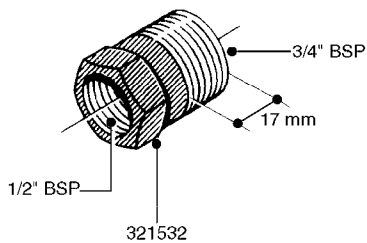

L0030

FITTINGS - HEXAGON NIPPLES
L0030-HIN, 01:01:16

Page 1
Date 12.08.2020 10:00

parts-n°	order qty	description
10015303	1	FITT.PO.HN 1.00X1.00 M1000
10425003	1	FITT.PO.HN 1.25X1.00 MCPHEE
320132	1	FITT.DK HN 1" BSP
320176	1	FITT.DK HN 3/8"X1/2" BSP
320445	1	FITT.DK HN 1/4"X3/8" BSP
320655	1	FITT.DK HN 1/2"-1/2" BSP
320692	1	FITT.DK HN 3/8'BSPX1/4'NPT
320703	1	FITT.DK HN 3/8BSP X1/2 &1/4NPT
320725	1	FITT.DK NIPPLE 3/8"-3/8" BSP
320902	1	FITT.DK HN 3/8'X 1/4' BSP
390232	1	FITT.DK HN 1-1/2' X 1-1/4' BSP
390276	1	FITT.DK HN 1'BSP