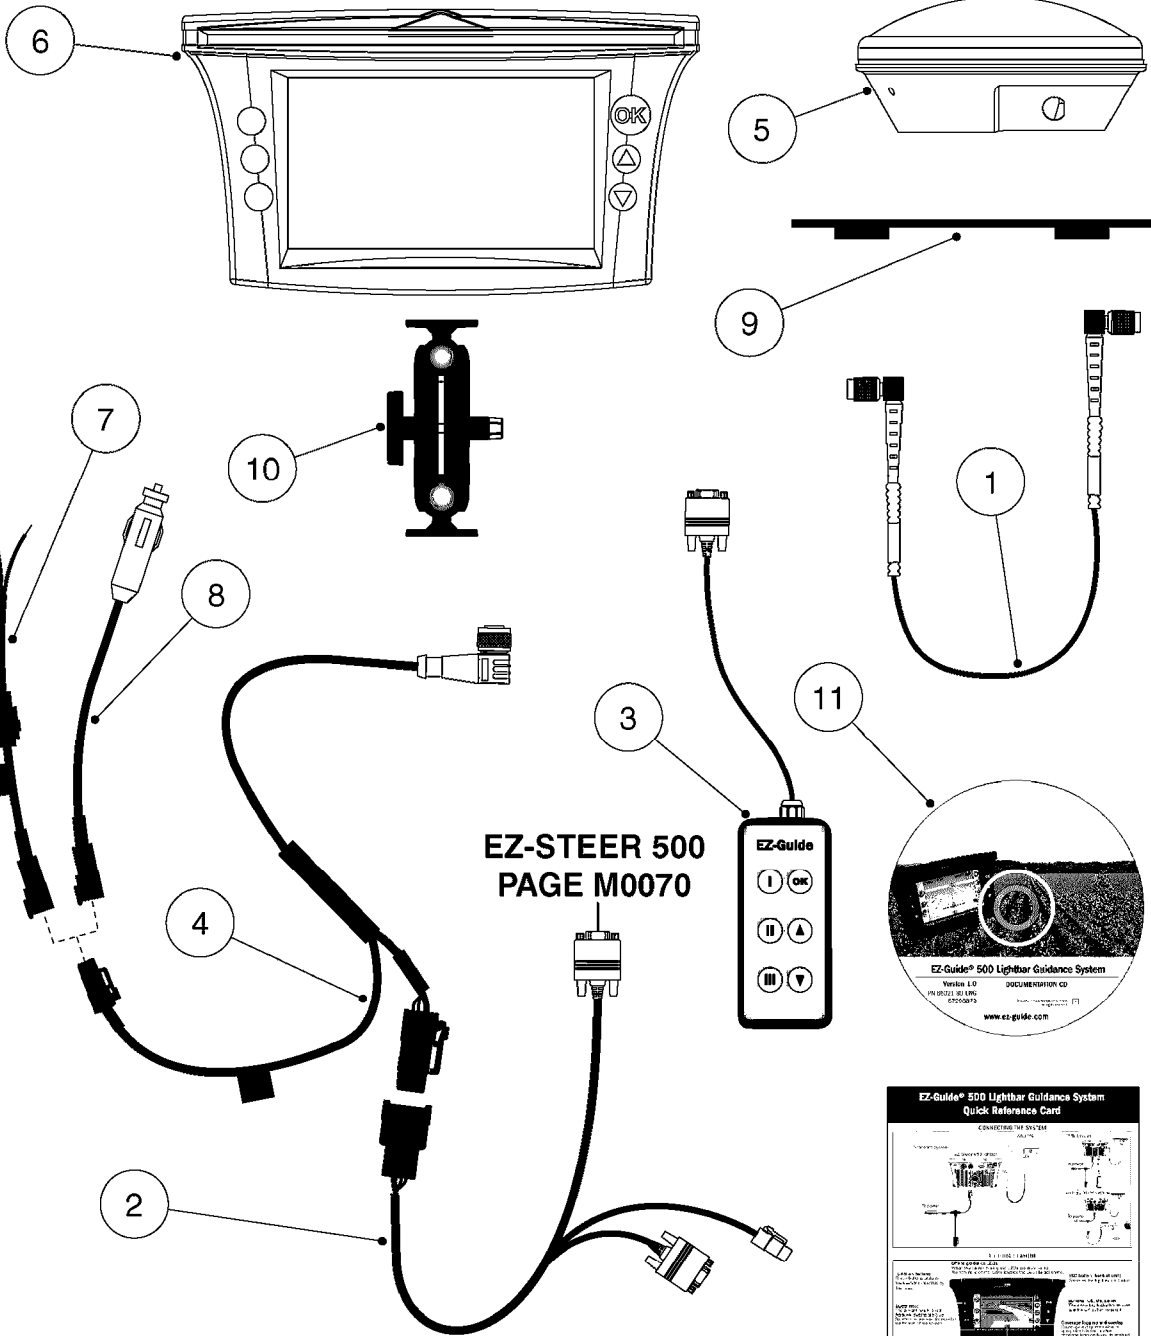

EZ-STEER 500
PAGE M0070

EZ-GUIDE 500 LIGHTBAR
M0060-HIN, 01:01:16

Page 1

Date 12.08.2020 10:00

Pos.	parts-n°	order qty	description
1	26007603	1	CABLE, ANTENNA, EZGUIDEPLUS
2	26012203	1	EZ-STEER/GUIDE 500 ADAPT.CABLE
3	26015303	1	REMOTE KEYPAD EZGUIDE 500/250
3	28048403	1	DECAL - REMOTE OVERLAY 500/250
4	26015403	1	EZ-GUIDE 500 CABLE POWER/CAN90
5	26015503	1	EZ-GUIDE 500 Z PLUS ANTENNA
5	26015603	1	ANTENNA AG15 L1,EZ GDE 500/250
6	26015703	1	EZ-GUIDE 500 DGPS DISPLAY
6	26015803	1	EZ-GUIDE 500 OMNISTAR DISPLAY
7	26016103	1	EZ-GUIDE 500 CABLE UNTERM.FUSE
8	26016203	1	EZ-GUIDE 500 POWER CONN.CABLE
9	28048203	1	EZ-GUIDE 500 MOUNT F.AG15 ANT.
10	28048303	1	EZ-GUIDE 250/500 RAM MNT.1.5"
11	29003803	1	EZ-GUIDE 500 CD,GET.STARTED V1
12	67215403	1	EZ-GUIDE 500 QUICK REF.CARD V1
13	84208303	1	EZ GUIDE 500 LIGHTBAR (DGPS)
13	84208403	1	EZ GUIDE 500 LIGHTBAR (XP/HP)
13	84208503	1	EZ GUIDE 500 LIGHTBAR (RTK)