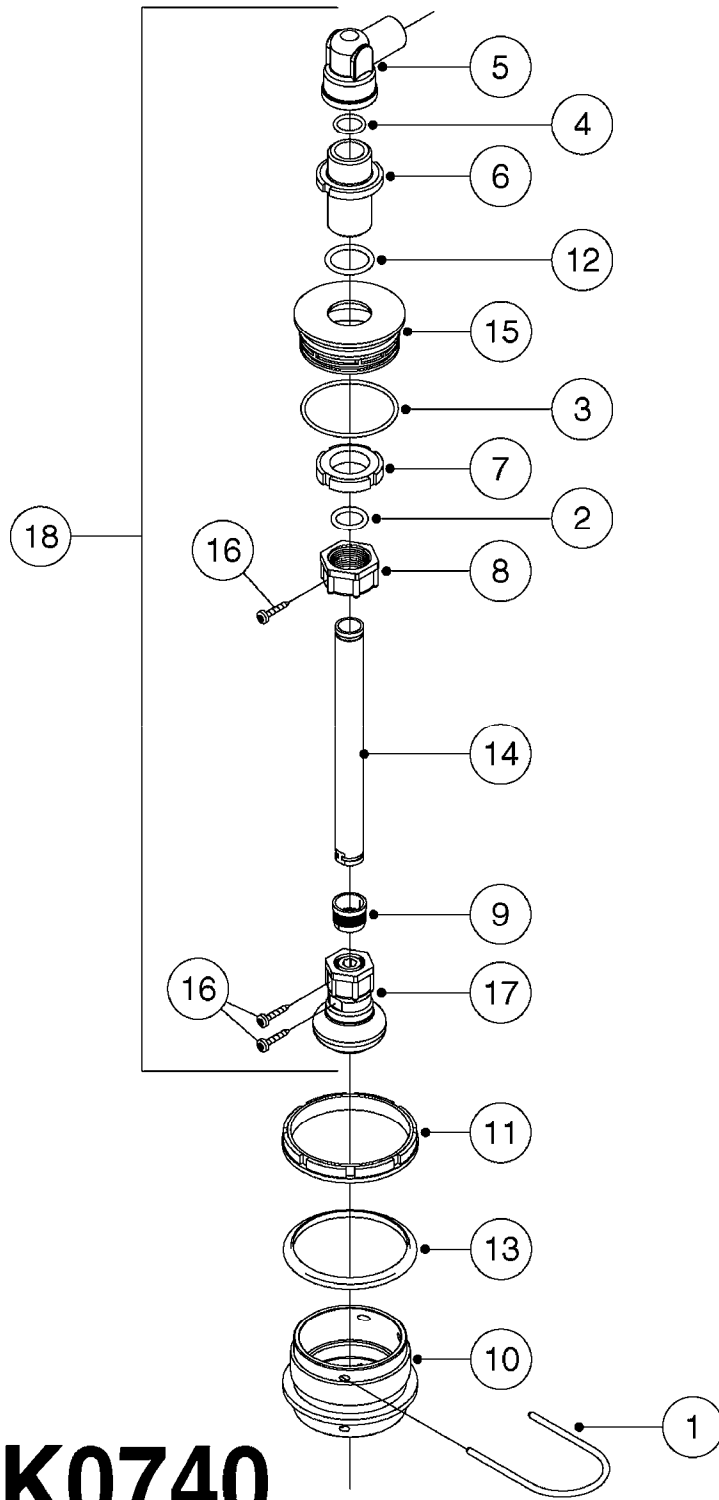

K0740

RINSE SYSTEM NOZZLE - LOW MOD.
K0740-HIN, 01:01:16

Page 1
Date 12.08.2020 10:00

Pos.	parts-n°	order qty	description
1	145997	1	FITT.DK S-93 FORK
2	240306	1	O-RING D29/D21X4
3	242351	1	O-RING D69.5X3.0 VITON F.S-93
4	242355	1	O-RING D19.2X3.0 VITON F.S-40
5	320342	1	FITT.DK EL 3/4" M X 1" F BSP
6	320456	1	FITT.DK BULKHEAD 1" BSP DOUBLE
7	320471	1	FITT.DK NUT 1" BSP JAMB
8	320574	1	FITT.DK NUT 1" BSP SPECIAL
9	321484	1	BUSHING THREADED F.NOZZ.TUBE
10	322105	1	FITT.DK S-93 BULKHEAD DOUBLE
11	322109	1	FITT.DK S-93 BULKHEAD NUT
12	332577	1	O-RING D38/D30X4 F.1" PUR.
13	334262	1	GASKET F.S-93 BULKHEAD
14	341106	1	TUBE F.RINSE NOZZLE L=220
15	390485	1	FITT.DK S-93 PLUG W D34 HOLE
16	440665	1	SCREW M4.2X16 STAINLESS
17	728014	1	RINSE NOZZLE MOUNTED
18	72358000	1	TANK RINSE LOW MOD.ASSMBLY NCM