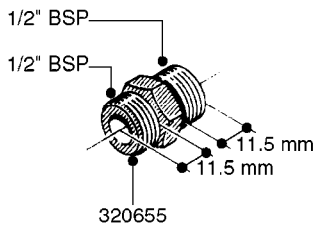

L0030

FITTINGS - HEXAGON NIPPLES
L0030-HIN, 01:01:16

Page 1
Date 12.08.2020 10:00

parts-n°	order qty	description
10015303	1	FITT.PO.HN 1.00X1.00 M1000
10425003	1	FITT.PO.HN 1.25X1.00 MCPHEE
320132	1	FITT.DK HN 1" BSP
320176	1	FITT.DK HN 3/8"X1/2" BSP
320445	1	FITT.DK HN 1/4"X3/8" BSP
320655	1	FITT.DK HN 1/2"-1/2" BSP
320692	1	FITT.DK HN 3/8'BSPX1/4'NPT
320703	1	FITT.DK HN 3/8BSP X1/2 &1/4NPT
320725	1	FITT.DK NIPPLE 3/8"-3/8" BSP
320902	1	FITT.DK HN 3/8'X 1/4' BSP
390232	1	FITT.DK HN 1-1/2' X 1-1/4' BSP
390276	1	FITT.DK HN 1'BSP