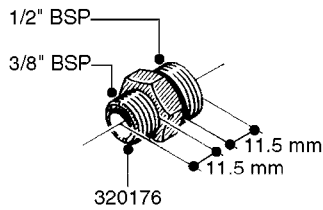

L0030

FITTINGS - HEXAGON NIPPLES
L0030-HIN, 01:01:16

Page 1
Date 12.08.2020 10:00

parts-n°	order qty	description
10015303	1	FITT.PO.HN 1.00X1.00 M1000
10425003	1	FITT.PO.HN 1.25X1.00 MCPHEE
320132	1	FITT.DK HN 1" BSP
320176	1	FITT.DK HN 3/8"X1/2" BSP
320445	1	FITT.DK HN 1/4"X3/8" BSP
320655	1	FITT.DK HN 1/2"-1/2" BSP
320692	1	FITT.DK HN 3/8'BSPX1/4'NPT
320703	1	FITT.DK HN 3/8BSP X1/2 &1/4NPT
320725	1	FITT.DK NIPPLE 3/8"-3/8" BSP
320902	1	FITT.DK HN 3/8'X 1/4' BSP
390232	1	FITT.DK HN 1-1/2' X 1-1/4' BSP
390276	1	FITT.DK HN 1'BSP