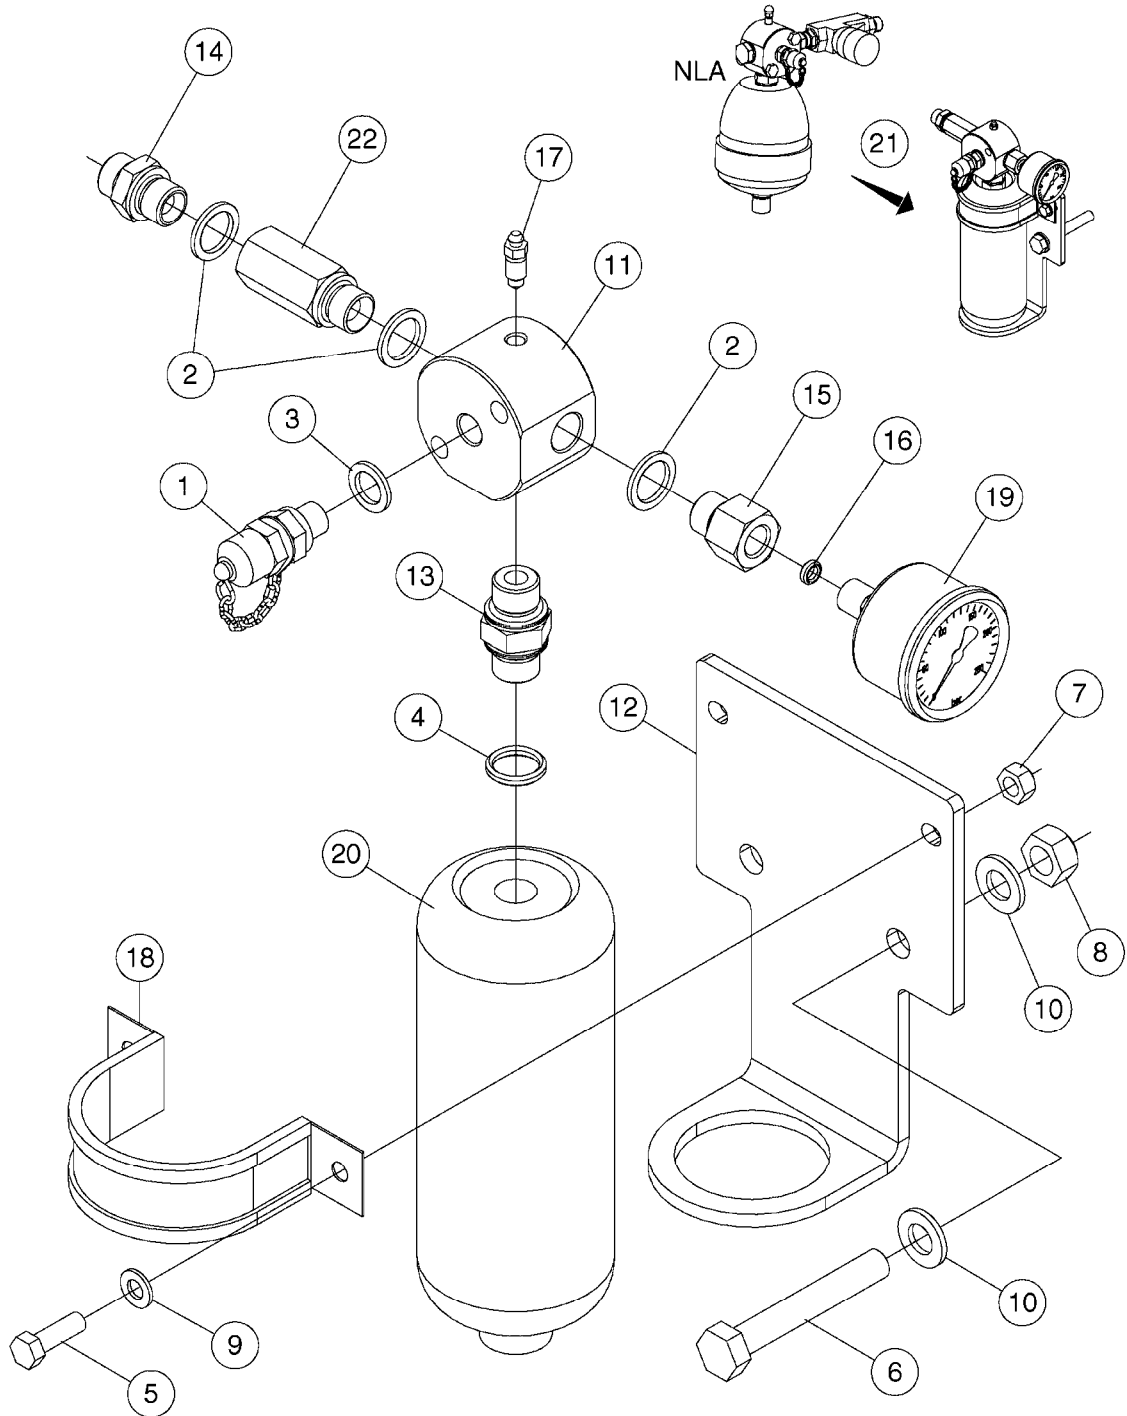

C0720

ACCUMULATOR
C0720-HIN, 07:02:18

Page 1
Date 12.08.2020 9:59

Pos.	parts-n°	order qty	description
1	231955	1	NIPPLE F. PRESS GAUGE 1/4" BSP
2	240866	1	DOWTYSEAL 3/8"
3	241404	1	DOWTY SEAL 1/4"
4	242288	1	SEAL F. HYD ACCUMULATOR TWIN
5	421046	1	BOLT HEX M8X25/25 A2 SS DIN933
6	430846	1	BOLT HEX 8.8 DEL M12X80
7	460143	1	LOCK NUT M8 SST A2 DIN985
8	460703	1	NUT HEX M12X1.75 LOCK DIN985A2 SS
9	471126	1	WASHER, M8, Ø16/ 8.4X 1.6, SS
10	471127	1	WASHER, M12, Ø24/13X24X2.5 SS
11	14054000	1	HYD.BLOCK F.SUSPENSION TDZ
12	16468100	1	BESLAG F. AKKUMULATOR TDZ, RØD
13	23233900	1	HEX NIPPLE M18X1.5 - M18X1.5
14	23234300	1	HEX NIPPLE 3/8"-11/16"
15	23243400	1	FITTING, 1/4" BSPFX3/8"BSPM
16	24266100	1	SEAL, 1/4" PRESSURE GAUGE
17	28076000	1	BLEED SCREW M8
18	28125900	1	HANGER F. ACCUMULATOR
19	28153300	1	PRESSURE GAUGE, YAW, TDZ, 0-250 BAR
20	28159300	1	ACCUMULATOR 0.35L PRECHARGE 50 BAR
21	73011700	1	ACCUMULATOR UPGRADE KIT TDZ YAW
22	78211900	1	NON RETURN 1.00 REST 3/8 M/F