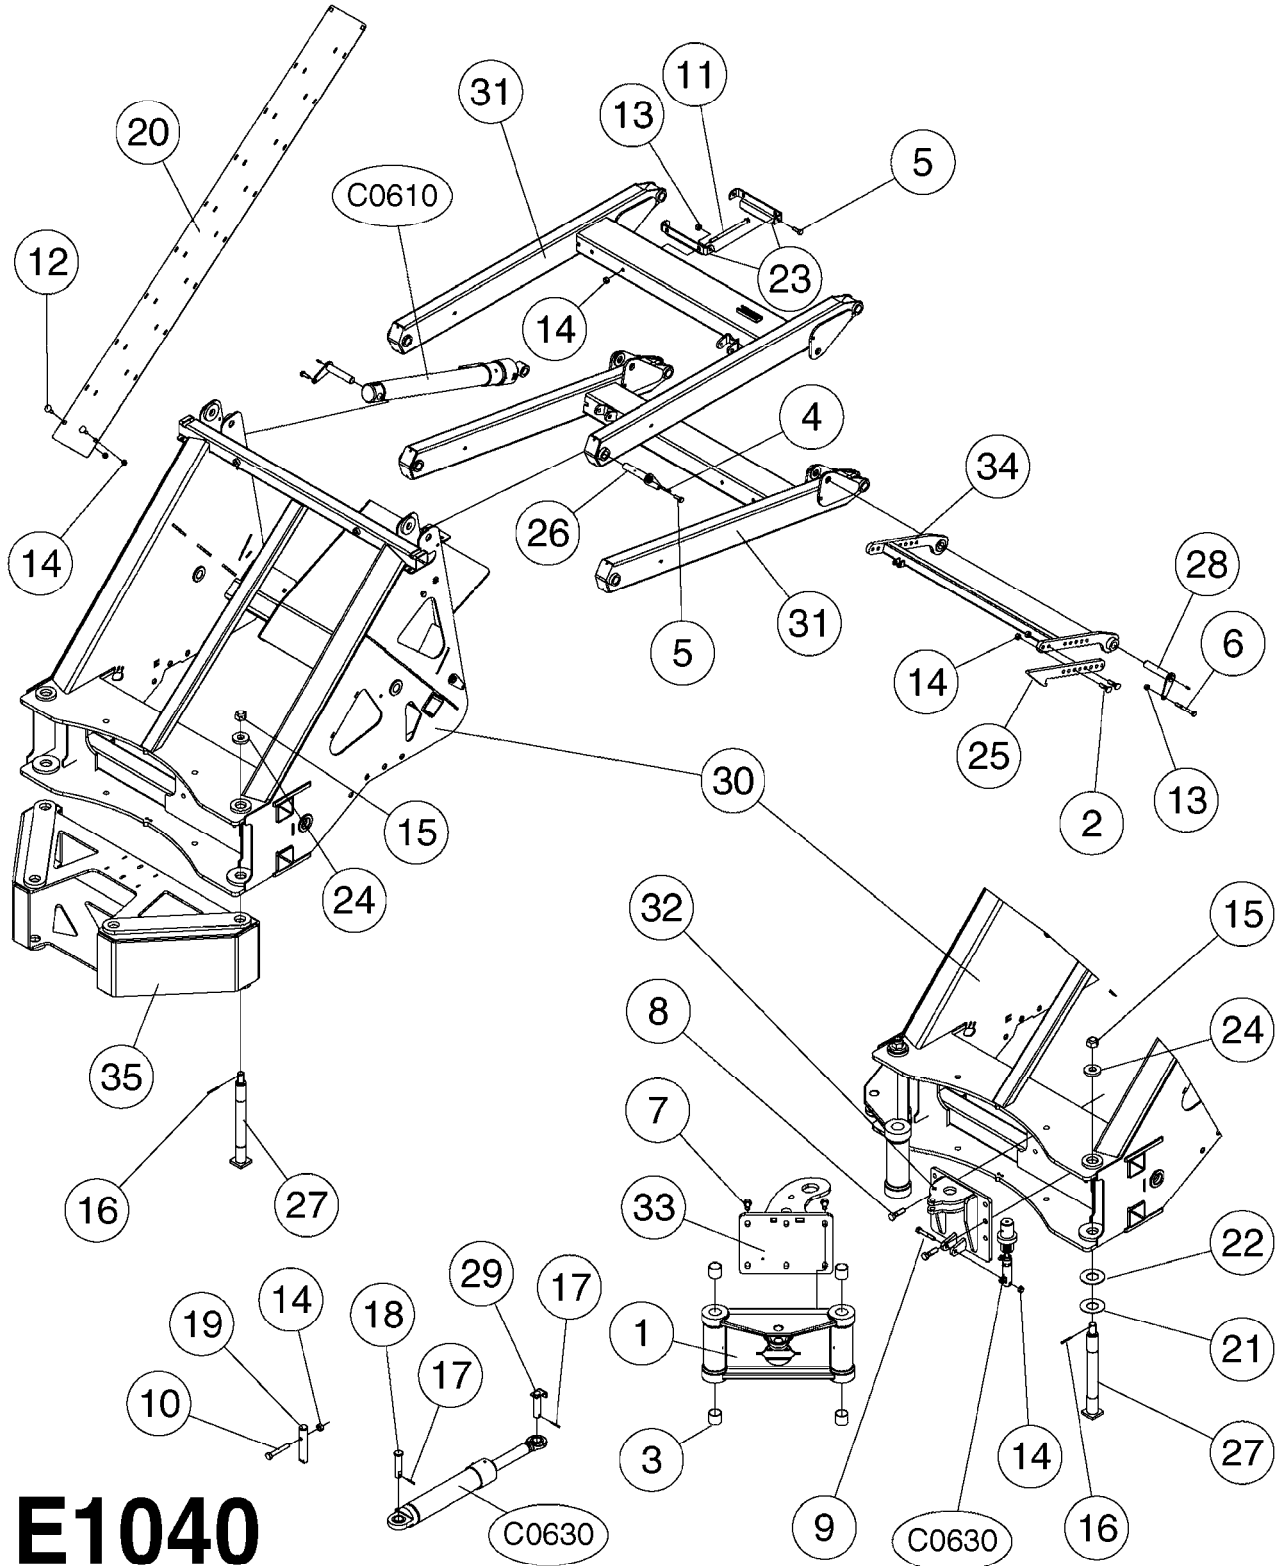

IMPORTANT!
See page C0045 to replace
BSP with ORFS hydraulics

E1030

HYD. DRAWBAR - NCM 6600
E1030-HIN, 07:02:19

Page 1

Date 12.08.2020 10:00

Pos.	parts-n°	order qty	description
1	146846	1	HEX NIPPLE 1/2" X 1/4"
2	146851	1	HEX NIPPLE 1/4"x1/4" 0.7MM
3	161923	1	SUPPORT PLATE F. PTO CM+
4	230311	1	QUICK COUPLING 1/2"
5	232294	1	HYD.FITTING 1/4"X1/4"
6	241356	1	DOWTYSEAL 1/2"
7	241404	1	DOWTY SEAL 1/4"
8	270608	1	BUSHING F. DRAWBAR NCM Ø50/Ø33
9	334206	1	DUST HOOD FOR HY-COUPLING
10	421142	1	BOLT HEX 8.8 DEL M5X40
11	421224	1	BOLT HEX 8.8 DEL M10X55
12	421232	1	BOLT HEX 8.8 DEL M8X110
13	430581	1	BOLT HEX 8.8 DEL M16X40 FT
14	460143	1	LOCK NUT M8 SST A2 DIN985
15	460423	1	NUT HEX M10X1.50 LOCK DIN985A2 SS
16	460585	1	LOCKING NUT M16 DIN985 A2 SS
17	461217	1	NUT HEX M5 LOCK
18	461316	1	NUT HEX LOCK M30X3.5 DIN 985
19	471180	1	LOCK WASHER NORDLOCK M20 ELZ
20	480733	1	PIN D6 X 40
21	781049	1	HYD. BALL VALVE
22	784001	1	HOSE HY X 1/4 X 067.00"STR+ELB
23	784143	1	HOSE HY X 1/4 X 138" STR+STR
24	784161	1	HOSE HY X 1/4 X 59" STR+STR
25	978436	1	DECAL - WARNING! SERVICE
26	14047100	1	PIN D30.0 L= 132 /D6.0
27	14047200	1	PIN D30.0 L= 223 /D6.0
28	14047300	1	PIN D30.0 L= 161 /D6.0
29	14047400	1	PIN D30.0 L= 104 /D6.0
30	15073000	1	THREADED PIPE 1-1/4" L=20
31	16155900	1	DISC D70.0/ 31.0X10.0/RED
32	16160000	1	PLATE F. HYD. VALVE CM66/9000
33	24267600	1	RUBBERSTOP 15/238 T=56 SS
34	28164100	1	SWIVEL HITCH D50/8 BOLT
35	43000803	1	BOLT HEX M20 X 70MM DEL - FT
36	61037800	1	PIN F. STEERING 6600
37	61038500	1	BRACKET FOR DRAWBAR NCM 6600
38	61039700	1	FOOT F. HYD. JACK NCM6600
39	63043900	1	DRAWBAR ADJUSTABLE CM6600
40	63045400	1	SUPPORT LEG HYD. JACK 6600
41	78134000	1	DOB.CYL.Ø70/40-322 TRACK LEFT '15
42	97814500	1	DECAL JACK STAND LOCK VALVE