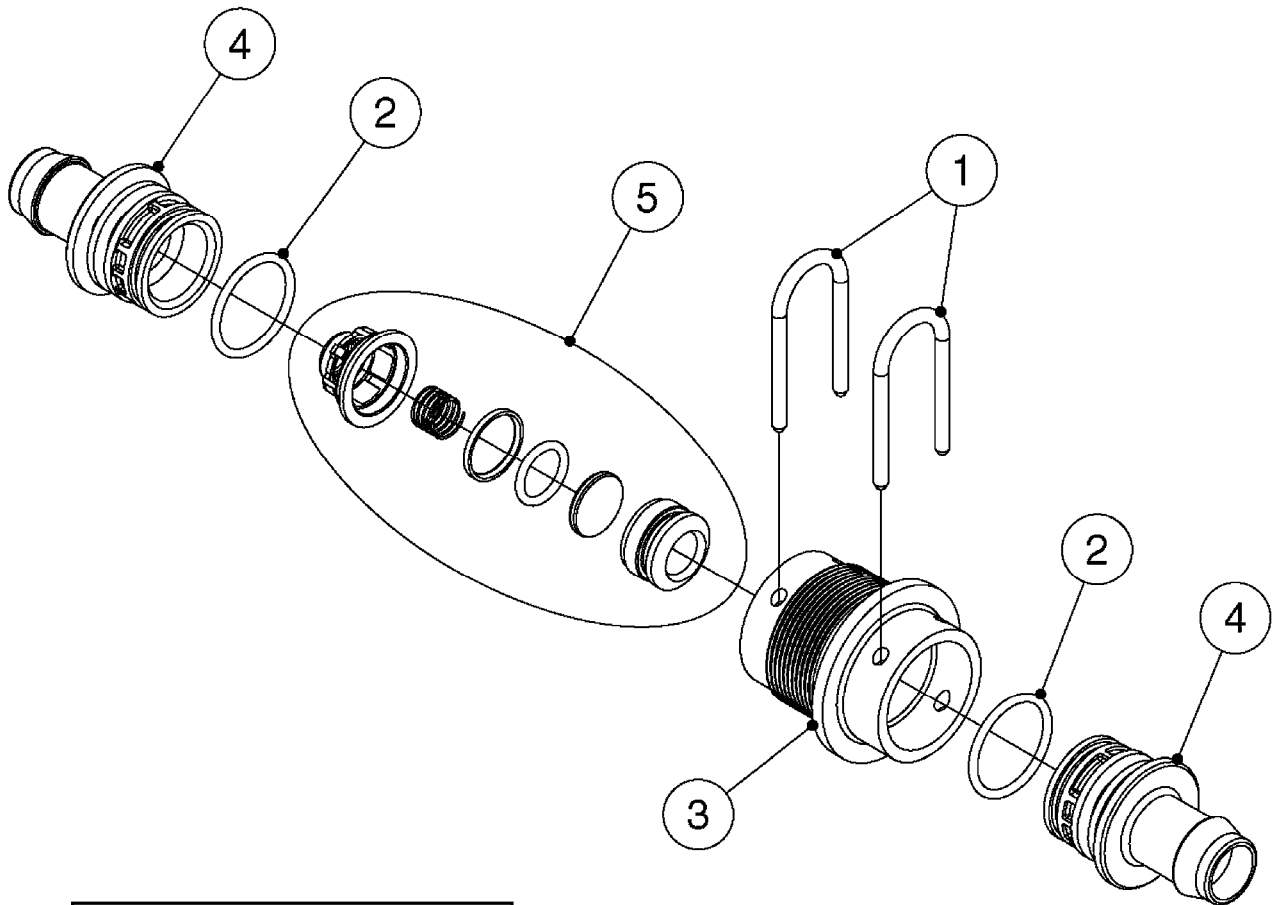

FOR FITTINGS AND
HOSES, SEE SECTION L

B0610

CHECK VALVES - S40
B0610-HIN, 04:01:18

Page 1
Date 12.08.2020 9:59

Pos.	parts-n°	order qty	description
1	145994	1	FITT.DK S-40 FORK
2	231346	1	QUICK COUPLER 1/8"BSP X 4 MM
3	241905	1	O-RING 12,3X2,4 VITON DKR.1,05
4	322102	1	FITT.DK S-40 BULKHEAD
5	615522	1	CHECK VALVE F.FOAM MARKER
6	726693	1	FITT.DK S-40 PLUG 1/8BSP ORING
7	70036203	1	RINSE PRESSURE KIT