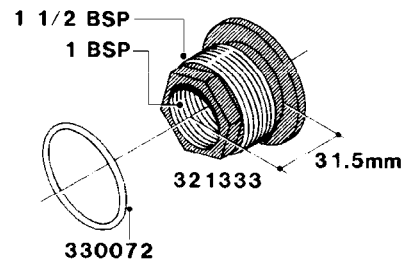

L0060

FITTINGS - BULKHEAD
L0060-HIN, 01:01:16

Page 1

Date 12.08.2020 10:00

parts-n°	order qty	description
141046	1	NUT 3/8" BSP
141341	1	NUT 1/4' BSP
240284	1	O-RING D82,5/75 X 3,5
320456	1	FITT.DK BULKHEAD 1"BSP DOUBLE
320467	1	FITT.DK BULKHEAD 1"BSP SINGLE
320471	1	FITT.DK NUT 1" BSP JAMB
320541	1	FITT.DK BULKHEAD 2-1/2'BSP SIN
320552	1	FITT.DK NUT 2-1/2' BSP JAMB
320644	1	FITT.DK ELB.3/4"HB X 1" BSP
320784	1	FITT.DK CAP 1-1/2" BSP
320795	1	FITT.DK NUT 1-1/2" BSP JAMB
320935	1	FITT.DK BULKHEAD 1/4' BSP SING
320946	1	FITT.DK BULKHEAD 3/8' BSP SING
321296	1	FITT.DK BULKHEAD 1/2" BSP SING
321307	1	FITT.DK NUT 1/2" BSP JAMB
321333	1	FITT.DK BULK 1-1/2" X 1"F BSP
330061	1	O-RING D16/D11X2,5
330072	1	O-RING D53.5/D45.5X4
330212	1	O-RING D19/D14X2.4 F.1/2"NUT
332577	1	O-RING D38/D30X4 F.1" PUR.
332592	1	O-RING D26/D20X3