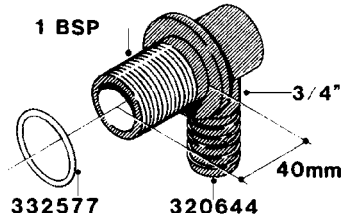

L0060

FITTINGS - BULKHEAD
L0060-HIN, 01:01:16

Page 1

Date 12.08.2020 10:00

parts-n°	order qty	description
141046	1	NUT 3/8" BSP
141341	1	NUT 1/4' BSP
240284	1	O-RING D82,5/75 X 3,5
320456	1	FITT.DK BULKHEAD 1"BSP DOUBLE
320467	1	FITT.DK BULKHEAD 1"BSP SINGLE
320471	1	FITT.DK NUT 1" BSP JAMB
320541	1	FITT.DK BULKHEAD 2-1/2'BSP SIN
320552	1	FITT.DK NUT 2-1/2' BSP JAMB
320644	1	FITT.DK ELB.3/4"HB X 1" BSP
320784	1	FITT.DK CAP 1-1/2" BSP
320795	1	FITT.DK NUT 1-1/2" BSP JAMB
320935	1	FITT.DK BULKHEAD 1/4' BSP SING
320946	1	FITT.DK BULKHEAD 3/8' BSP SING
321296	1	FITT.DK BULKHEAD 1/2" BSP SING
321307	1	FITT.DK NUT 1/2" BSP JAMB
321333	1	FITT.DK BULK 1-1/2" X 1"F BSP
330061	1	O-RING D16/D11X2,5
330072	1	O-RING D53.5/D45.5X4
330212	1	O-RING D19/D14X2.4 F.1/2"NUT
332577	1	O-RING D38/D30X4 F.1" PUR.
332592	1	O-RING D26/D20X3