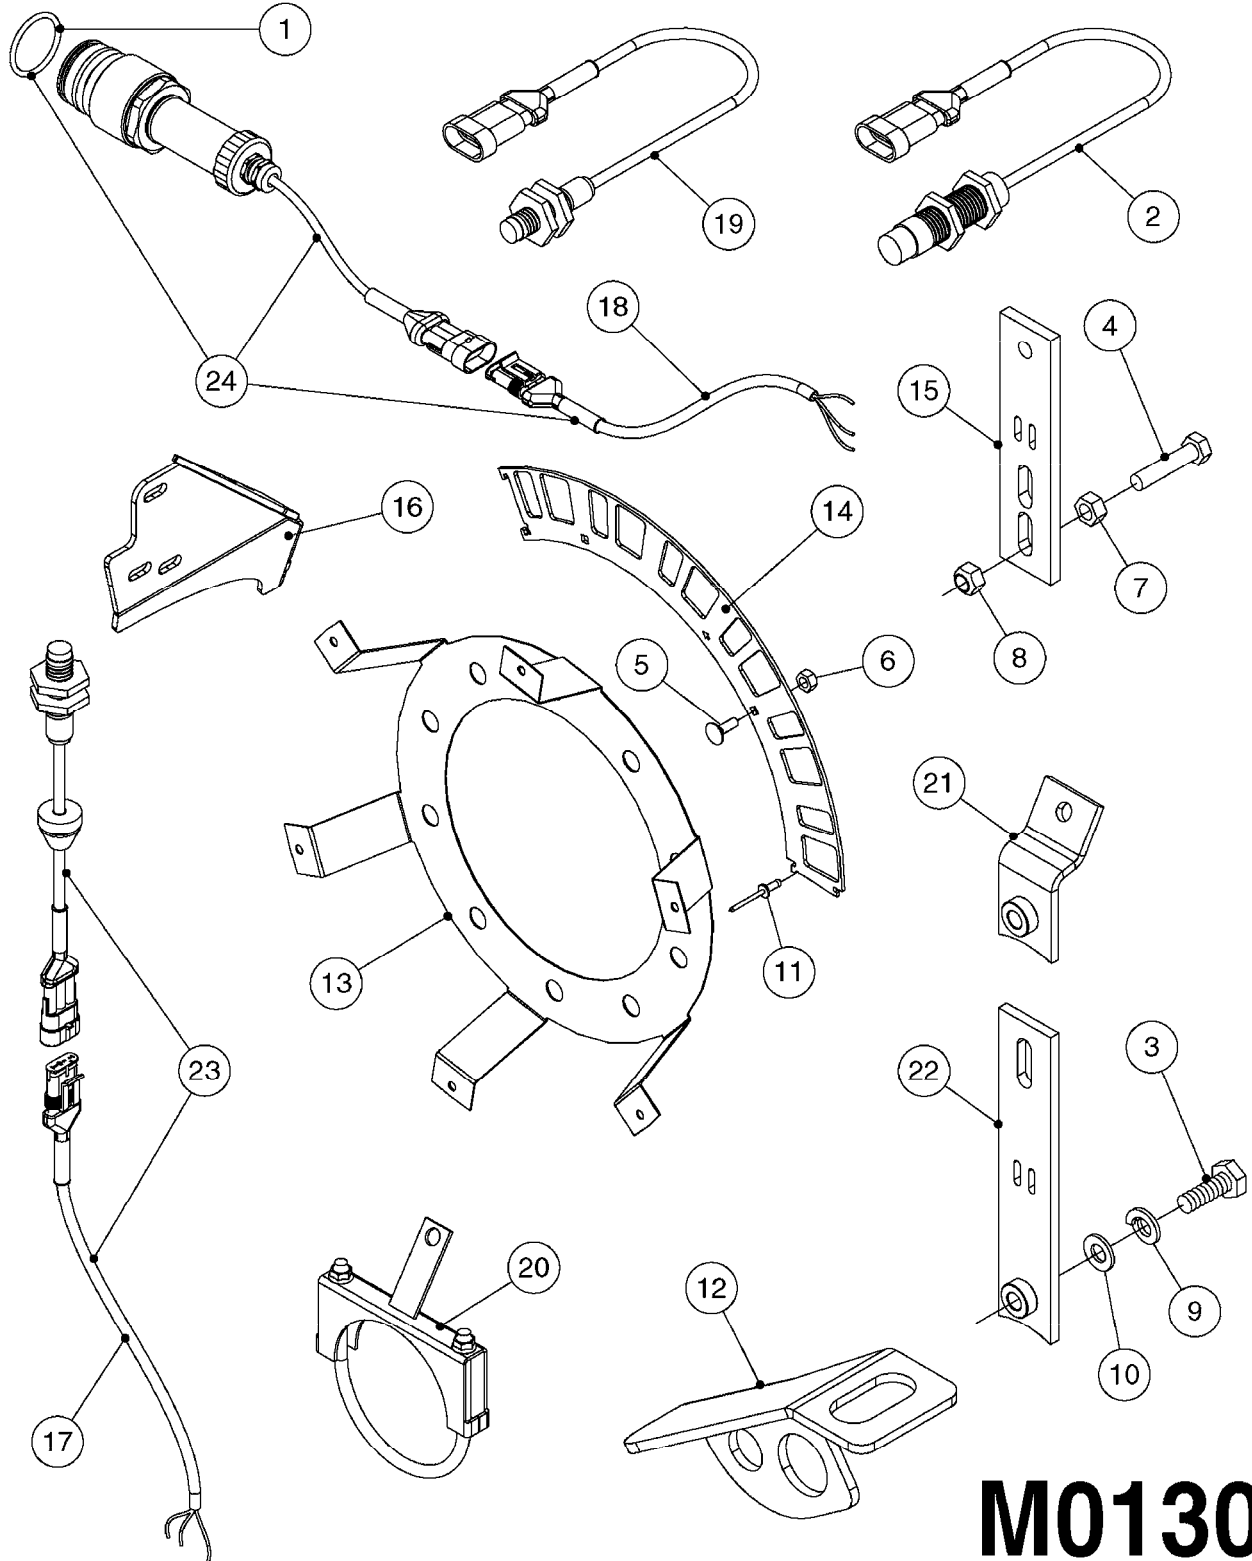

EZ-GUIDE 250 LIGHTBAR
M0080-HIN, 01:01:16

12 COMPLETE ASSEMBLY

COMPLETE ASSEMBLIES
WHOLEGOODS ITEMS

EZ-STEER 500
PAGE M0070

M0080

EZ-GUIDE 250 LIGHTBAR
M0080-HIN, 01:01:16

Page 1
Date 12.08.2020 10:00

Pos.	parts-n°	order qty	description
1	26007603	1	CABLE, ANTENNA, EZGUIDEPLUS
2	26015603	1	ANTENNA AG15 L1,EZ GDE 500/250
3	26016103	1	EZ-GUIDE 500 CABLE UNTERM.FUSE
4	26016203	1	EZ-GUIDE 500 POWER CONN.CABLE
5	26017303	1	EZ-GUIDE 250 ALL PORT CABLE
6	26017703	1	EZ-GUIDE 250 POWER CABLE
7	26017803	1	EZ-GUIDE 250 LIGHTBAR DISPLAY
8	26017903	1	EZ-GUIDE 250 PATCH ANTENNA
9	28048203	1	EZ-GUIDE 500 MOUNT F.AG15 ANT.
10	28048303	1	EZ-GUIDE 250/500 RAM MNT.1.5"
11	67217403	1	EZ-GUIDE 250 QUICK REF.CARD
12	84210603	1	EZ GUIDE 250 LIGHTBAR