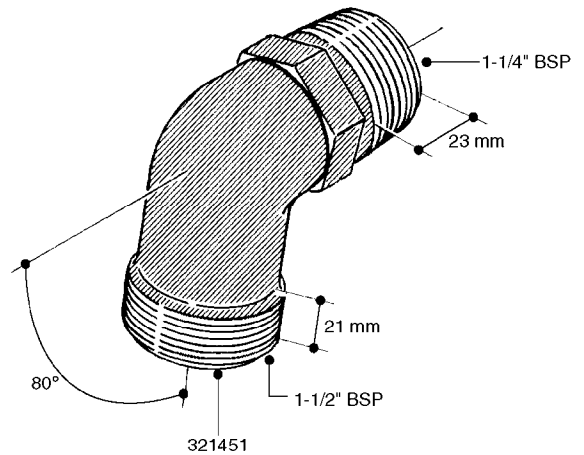

L0040

FITTINGS - NIPPLES & ELBOWS
L0040-HIN, 01:01:16

Page 1
Date 12.08.2020 10:00

parts-n°	order qty	description
10530803	1	FITT.PO.SE 2.00X2.00 45 DEG.
320191	1	FITT.DK ELB 3/8' BSP 45 DEGREE
320482	1	FITT.DK ELB. 1/2" BSP 60 DEG.
320596	1	FITT.DK ELB 3/8'-1/2'BSP 45DEG
320607	1	FITT.DK HN 3/8M X 3/8F BSP LNG
320633	1	FITT.DK HN 3/8"M X 3/8"F BSP
321451	1	FITT.DK ELB.1-1/2 X1-1/4 80DEG
321532	1	FITT.DK REDUC 3/4' X 1/2' BSP
390233	1	FITT.DK REDUC 1-1/2" X 1" BSP