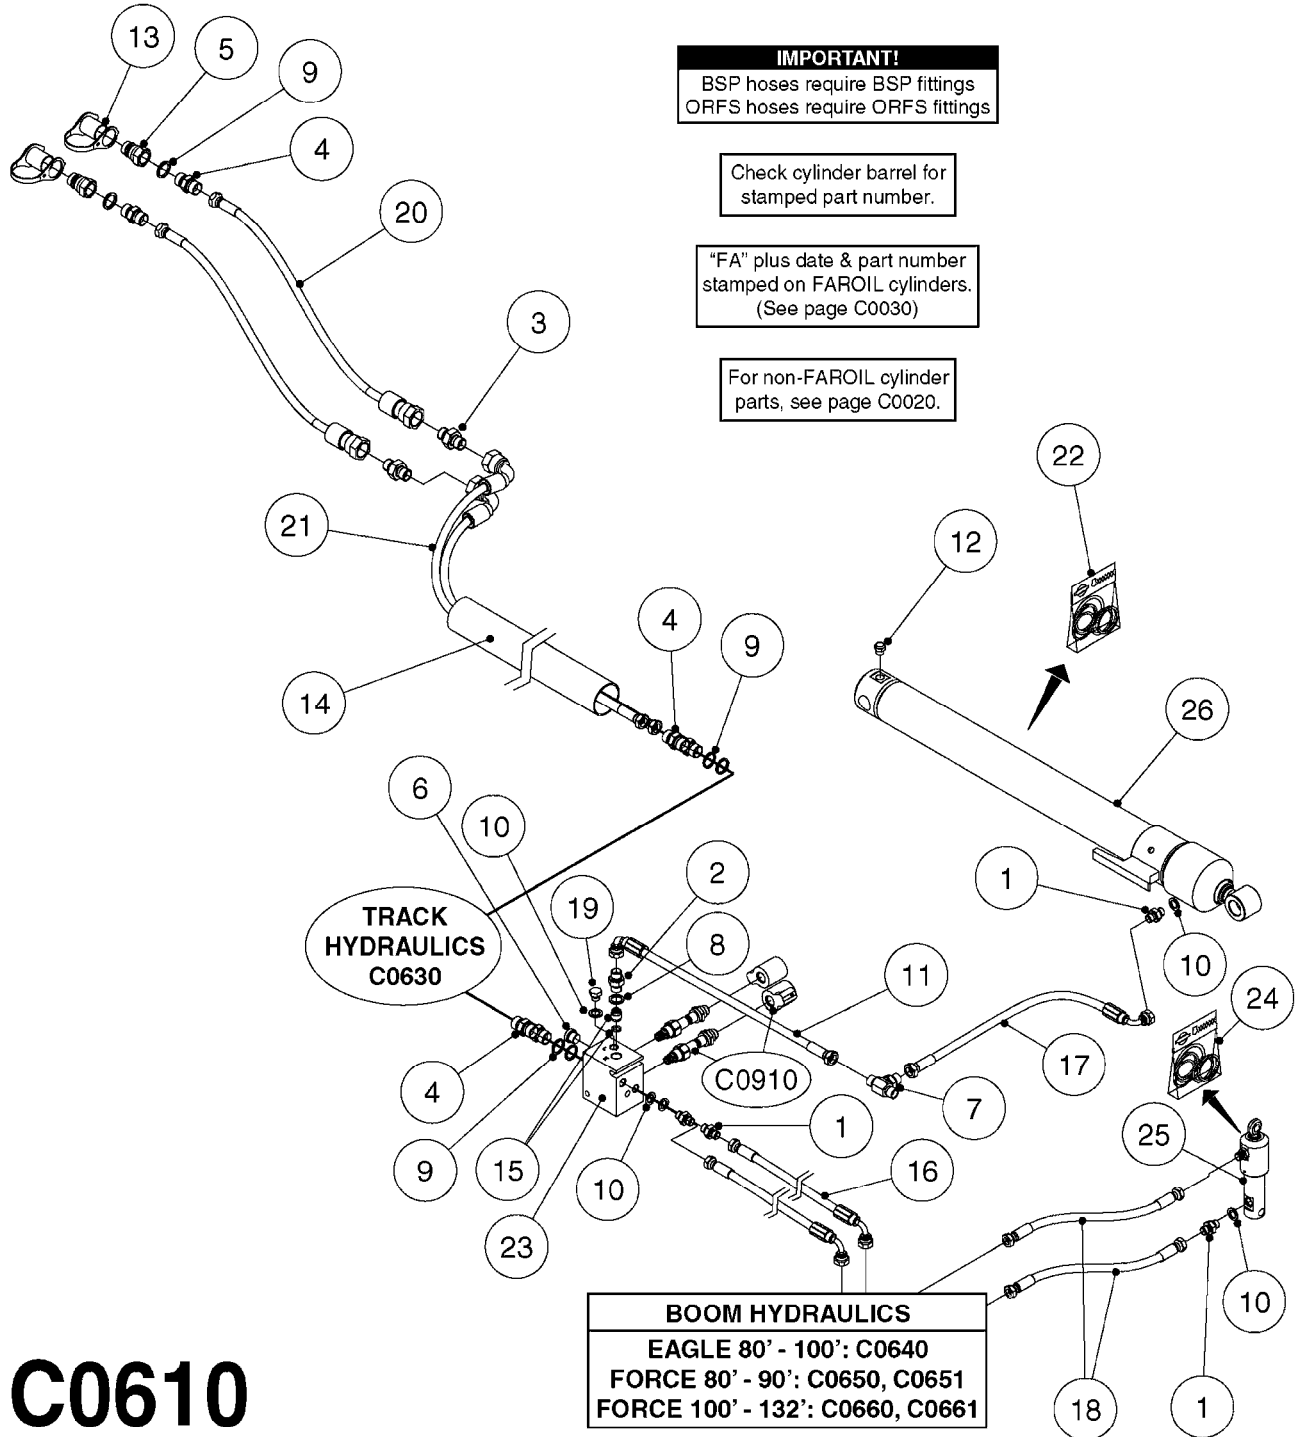

C0610

BASIC HYDRAULICS NCM 4400/6600
C0610-HIN, 13:05:19

Page 1
Date 12.08.2020 9:59

Pos.	parts-n°	order qty	description
1	146845	1	HEX NIPPLE 1/4"X1/4" BSP
1	23234500	1	HEX NIPPLE 1/4" - 9/16" ORFS
2	146850	1	HEX NIPPLE 3/8"x3/8" - 1.8mm BSP
2	23234600	1	HEX NIPPLE 3/8"-11/16" - 1.8mm ORFS
3	147132	1	HEX NIPPLE 1/2"X1/2" BSP DEL BSP
3	23232400	1	HEX NIPPLE 13/16"-13/16" ORFS
4	147132	1	HEX NIPPLE 1/2"X1/2" BSP DEL BSP
4	23235300	1	HEX NIPPLE 1/2"-13/16" ORFS
5	230311	1	QUICK COUPLING 1/2"
6	231924	1	PLUG 3/8"
7	232057	1	T-PIECE 3/8" BSP HY. BSP
7	23240800	1	TEE 11/16"-11/16"-11/16" ORFS ORFS
8	240866	1	DOWTYSEAL 3/8"
9	241356	1	DOWTYSEAL 1/2"
10	241404	1	DOWTY SEAL 1/4"
11	284020	1	HOSE HY X 3/8" X 35.4" STR+ELB BSP
11	78560100	1	HY.HO.3/8"L= 900 STR-90° ORFS
12	284265	1	PLUG BREATHER 1/4" F/CYLINDER
13	334206	1	DUST HOOD FOR HY-COUPLING
14	341333	1	TUBE Ø57/Ø52 L=1500 BLACK PE
15	782062	1	NON-RETURN VALVE UTV 3/8"
16	784039	1	HOSE HY X 1/4 X 183.00"STR+ELB BSP
16	78503100	1	HY.HO.1/4"L= 4650 STR-90° ORFS
17	784151	1	HOSE HY 1/4 3/8 OML X 79" S+E HOSE FOR LEFT SIDE (BSP)
17	78508900	1	HY.HO.1/4"L= 2000 3/8STR-90° HOSE FOR LEFT SIDE (ORFS)
17	784152	1	HOSE HY 1/4 3/8 OML X 106" S+E HOSE FOR RIGHT SIDE (BSP)
17	78509000	1	HY.HO.1/4"L= 2700 3/8STR-90° HOSE FOR RIGHT SIDE (ORFS)
18	784161	1	HOSE HY X 1/4 X 59" STR+STR BSP
18	78509900	1	HY.HO.1/4"L= 1500 STR-STR ORFS
19	14010400	1	PLUG 1/4" BSP
20	28052100	1	HOSE HY X 1/2" X 122.0"STR+STR BSP