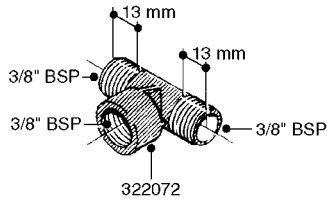

L0010

FITTINGS-CAP NUTS & HOSE BARBS
L0010-HIN, 01:01:16

Page 1
Date 12.08.2020 10:00

parts-n°	order qty	description
240085	1	O-RING D13,1/8,3X02,4 NITRIL
241441	1	O-RING D29.3X3
242594	1	O-RING D14 X 1.78 SCH.70-EPDM
320084	1	FITT.DK NUT 1/2" BSP
320095	1	FITT.DK NUT 1" BSP
320117	1	FITT.DK CONN.1/2"BSP F. 1" CAP
320187	1	FITT.DK CAP 3/8" BSP BLACK
320283	1	FITT.DK NUT 3/4"BSP
320821	1	FITT.DK NUT 1-1/2" BSP
321495	1	FITT.DK REDUC 1/4'BSP F.3/4'NT
321576	1	FITT.DK CONN 1/2"BSP F.3/4"NUT
330013	1	O-RING 2.5 X 10 PUR
330212	1	O-RING D19/D14X2.4 F.1/2"NUT
330326	1	O-RING D30/D24X2 F.1"NUT
330341	1	FITT.DK HB 1" F. 1" NUT
330595	1	O-RING D24.6/D20X2.1 -3/4"
330665	1	FITT.DK HB 3/4"F.1" NUT
330676	1	FITT.DK HB 3/8" F. 1/2" NUT
330687	1	FITT.DK HB 1/2" F. 1/2" NUT
330691	1	FITT.DK HB 3/4'F.3/4' NUT
330783	1	FITT.DK HB 3/8"F.3/8" NUT
331262	1	FITT.DK HB 1-1/2" F. 1-1/2"NUT
331273	1	O-RING D44/D38X2 F.1-1/2"
331446	1	FITT.DK HB 1" F.1-1/2" NUT
331807	1	FITT.DK HB 5/16" F.3/8" NUT
332286	1	FITT.DK HB 1/2" F. 3/4" NUT
332905	1	FITT.DK HB 1/2" F. 3/4" CAP
332927	1	FITT.DK PLUG F. NOZZLE TUBE
333292	1	FITT.DK HB 1"O'RING F.1-1/2"
333664	1	FITT.DK HB 5/16' F. 1/2' NUT
334044	1	FITT.DK HB 3/4' F. 3/4' CAP
334059	1	FITT.DK EL 1" 110 DEG.F.1-1/2"
334123	1	FITT.DK HB 1-1/4"O-RNG F.1-1/2"
334150	1	FITT.DK HB 1-1/4" 110 F.1-1/2"
390542	1	PLUG WASHER FOR 3/4'CAP NUT
716236	1	FITT.DK HB 1/2" ASSY. F. 3/4"
716413	1	FITT.DK PLUG ASSY. F.NOZ TUBE
717426	1	FITT.DK REDUC 1/4"BSP F.3/4"N
720856	1	FITT.DK 1/2'BSP ASSY.F.3/4'NUT
724621	1	FITT.DK HB 3/4"ASSY F.3/4" NUT