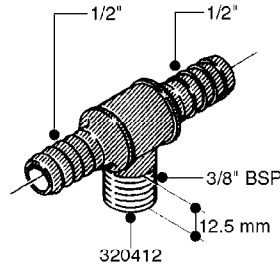

L0030

FITTINGS - HEXAGON NIPPLES
L0030-HIN, 01:01:16

Page 1
Date 12.08.2020 10:00

parts-n°	order qty	description
10015303	1	FITT.PO.HN 1.00X1.00 M1000
10425003	1	FITT.PO.HN 1.25X1.00 MCPHEE
320132	1	FITT.DK HN 1" BSP
320176	1	FITT.DK HN 3/8"X1/2" BSP
320445	1	FITT.DK HN 1/4"X3/8" BSP
320655	1	FITT.DK HN 1/2"-1/2" BSP
320692	1	FITT.DK HN 3/8'BSPX1/4'NPT
320703	1	FITT.DK HN 3/8BSP X1/2 &1/4NPT
320725	1	FITT.DK NIPPLE 3/8"-3/8" BSP
320902	1	FITT.DK HN 3/8'X 1/4' BSP
390232	1	FITT.DK HN 1-1/2' X 1-1/4' BSP
390276	1	FITT.DK HN 1'BSP

L0040

FITTINGS - NIPPLES & ELBOWS
L0040-HIN, 01:01:16

Page 1
Date 12.08.2020 10:00

parts-n°	order qty	description
10530803	1	FITT.PO.SE 2.00X2.00 45 DEG.
320191	1	FITT.DK ELB 3/8' BSP 45 DEGREE
320482	1	FITT.DK ELB. 1/2" BSP 60 DEG.
320596	1	FITT.DK ELB 3/8'-1/2'BSP 45DEG
320607	1	FITT.DK HN 3/8M X 3/8F BSP LNG
320633	1	FITT.DK HN 3/8"M X 3/8"F BSP
321451	1	FITT.DK ELB.1-1/2 X1-1/4 80DEG
321532	1	FITT.DK REDUC 3/4' X 1/2' BSP
390233	1	FITT.DK REDUC 1-1/2" X 1" BSP