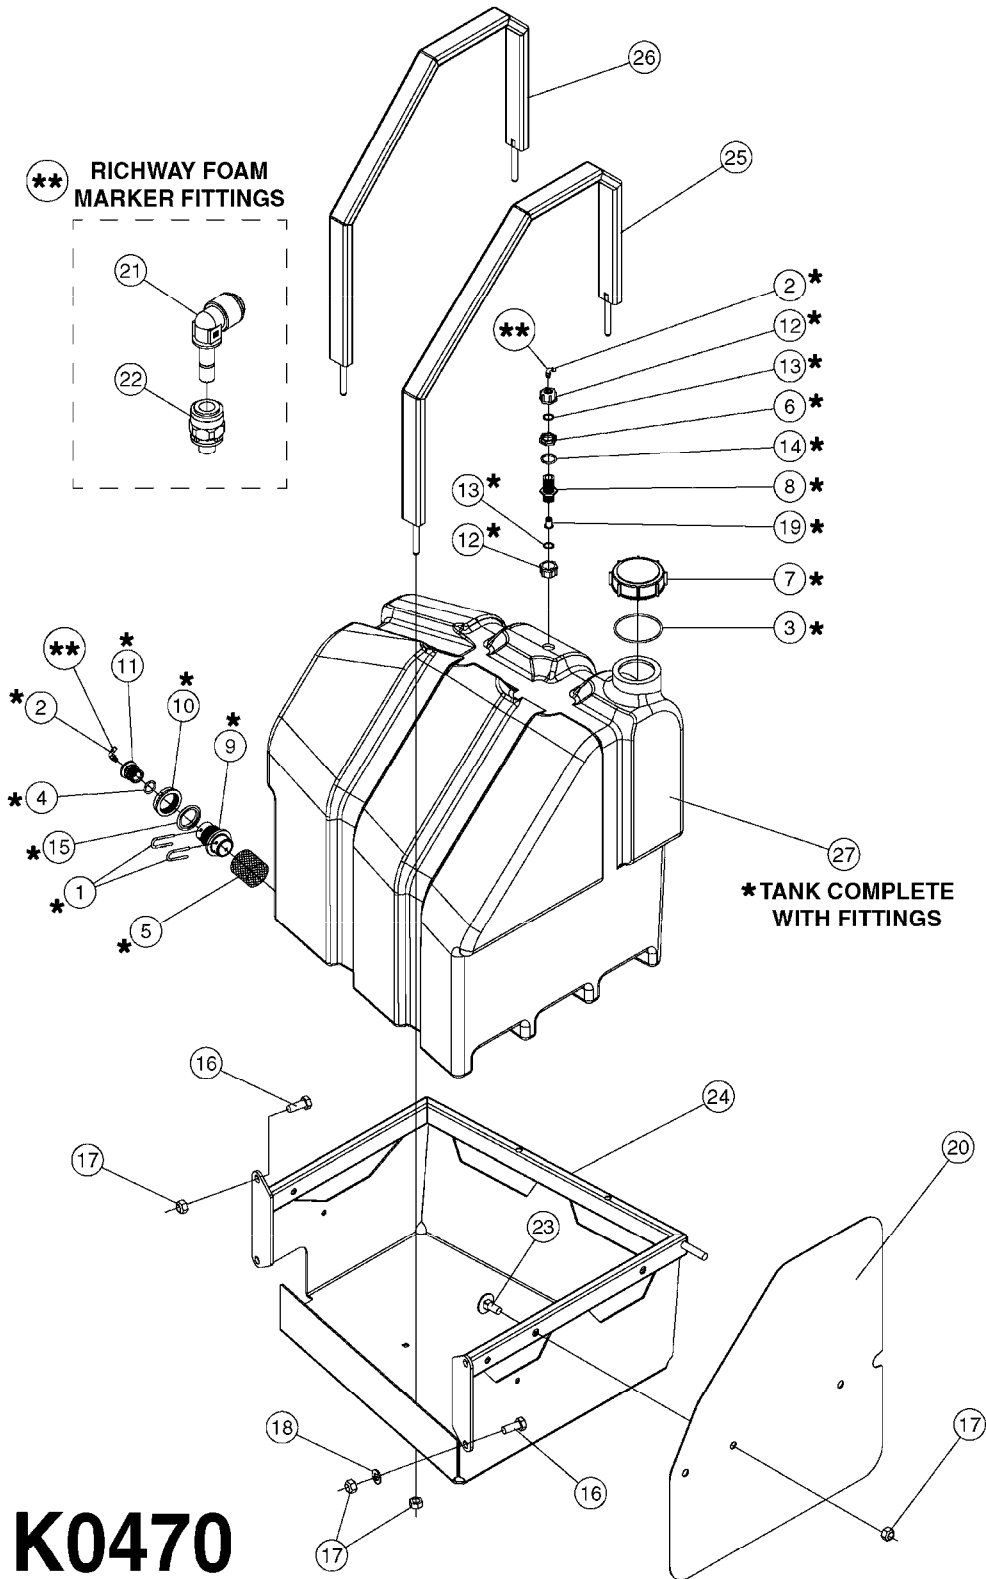

** RICHWAY FOAM MARKER FITTINGS

FOAM MARKER TANK - NCM/NAV
K0470-HIN, 07:08:19

Page 1

Date 12.08.2020 10:00

Pos.	parts-n°	order qty	description
1	145994	1	FITT.DK S-40 FORK
2	232150	1	HOSE CONN. 90DEG. 1/8'X8MM PE
3	242043	1	O-RING 49.2 X 5.7
4	242355	1	O-RING D19.2X3.0 VITON F.S-40
5	284353	1	SPONGE FOR FOAM MARKER
6	321307	1	FITT.DK NUT 1/2" BSP JAMB
7	321322	1	SCREW CAP F. S80 X 4
8	321742	1	FITT.DK BULKHEAD 1/2' BSP
9	322102	1	FITT.DK S-40 BULKHEAD
10	322106	1	FITT.DK S-40 BULKHEAD NUT
11	322133	1	FITT.DK S-40 PLUG W 1/8 THREAD
12	322170	1	FITT.DK NUT 1/2"x 1/8"F BSP
13	330212	1	O-RING D19/D14X2.4 F.1/2"NUT
14	332592	1	O-RING D26/D20X3
15	334259	1	GASKET F. S-40 BULKHEAD
16	430286	1	BOLT HEX 8.8 DEL M12X30 FT
17	460703	1	NUT HEX M12X1.75 LOCK DIN985A2 SS
18	471127	1	WASHER, M12, Ø24/13X24X2.5 SS
19	728323	1	VALVE NON-RETURN
20	16137100	1	COVER PLATE F.CHEMLOCKER NCM
21	23005003	1	FITT, 3/8"PLUG-IN-3/8"90-PTC
22	23005503	1	FITT, 1/8"NPT-3/8" TUBE-PTC
23	45001300	1	CARRIAGE BOLT M12X35 DIN603 A2
24	63039400	1	CHEMLOCKER FOR NCM BLACK
24	63061400	1	CHEMLOCKER FOR NAVIGATOR RED
25	63068200	1	FOAM TANK STRAP RED 451 WIDE
26	63068400	1	FOAM TANK STRAP RED 403 WIDE
27	72437700	1	FM TANK 25 GAL W/FTGS. CM/NAV