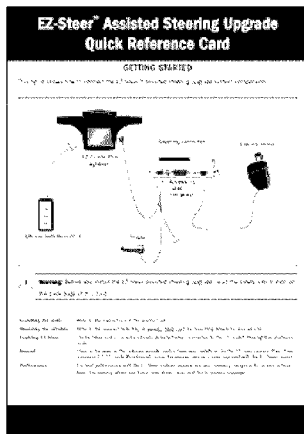

COMPLETE ASSEMBLY:
84205303 (WITH GPS)
84205403 (WITHOUT GPS)

**COMPLETE ASSEMBLIES
WHOLEGOODS ITEMS**

M0040

EZ-GUIDE PLUS LIGHT BAR
M0040-HIN, 01:01:16

Page 1
Date 12.08.2020 10:00

parts-n°	order qty	description
26007403	1	ANTENNA,HURRICANE F. EZGUIDEPL
26007503	1	REMOTE KEYPAD EZ-GUIDE PLUS
26007603	1	CABLE, ANTENNA, EZGUIDEPLUS
26007703	1	CABLE, POWER F. EZGUIDEPLUS
26007803	1	BRACKET KIT F. EZGUIDEPLUS
26007903	1	EZ-Guide 500 External Interfac
26008003	1	LIGHT BAR ASSM WITH GPS
26008103	1	LIGHT BAR ASSM WITHOUT GPS
29002703	1	VACUUM CUP 4 1/2" 1420I
29002803	1	MOUNT, MAG F. ANTENNA
29002903	1	PLATE, F. ANTENNA MOUNT
67206303	1	QUICK REFERENCE CARD EZ-GUIDE+
67206403	1	MANUAL EZ GUIDE PLUS
84205303	1	EZ GUIDE PLUS W GPS, NO LABLE
84205403	1	EZ GUIDE PLUS W/O GPS,NO LABLE
97607603	1	DECAL COMPANY 45MM X 20MM