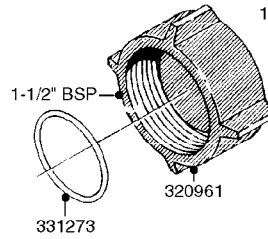

L0010

FITTINGS-CAP NUTS & HOSE BARBS
L0010-HIN, 01:01:16

Page 1
Date 12.08.2020 10:00

parts-n°	order qty	description
240085	1	O-RING D13,1/8,3X02,4 NITRIL
241441	1	O-RING D29.3X3
242594	1	O-RING D14 X 1.78 SCH.70-EPDM
320084	1	FITT.DK NUT 1/2" BSP
320095	1	FITT.DK NUT 1" BSP
320117	1	FITT.DK CONN.1/2"BSP F. 1" CAP
320187	1	FITT.DK CAP 3/8" BSP BLACK
320283	1	FITT.DK NUT 3/4"BSP
320821	1	FITT.DK NUT 1-1/2" BSP
321495	1	FITT.DK REDUC 1/4'BSP F.3/4'NT
321576	1	FITT.DK CONN 1/2"BSP F.3/4"NUT
330013	1	O-RING 2.5 X 10 PUR
330212	1	O-RING D19/D14X2.4 F.1/2"NUT
330326	1	O-RING D30/D24X2 F.1"NUT
330341	1	FITT.DK HB 1" F. 1" NUT
330595	1	O-RING D24.6/D20X2.1 -3/4"
330665	1	FITT.DK HB 3/4"F.1" NUT
330676	1	FITT.DK HB 3/8" F. 1/2" NUT
330687	1	FITT.DK HB 1/2" F. 1/2" NUT
330691	1	FITT.DK HB 3/4'F.3/4' NUT
330783	1	FITT.DK HB 3/8"F.3/8" NUT
331262	1	FITT.DK HB 1-1/2" F. 1-1/2"NUT
331273	1	O-RING D44/D38X2 F.1-1/2"
331446	1	FITT.DK HB 1" F.1-1/2" NUT
331807	1	FITT.DK HB 5/16" F.3/8" NUT
332286	1	FITT.DK HB 1/2" F. 3/4" NUT
332905	1	FITT.DK HB 1/2" F. 3/4" CAP
332927	1	FITT.DK PLUG F. NOZZLE TUBE
333292	1	FITT.DK HB 1"O'RING F.1-1/2"
333664	1	FITT.DK HB 5/16' F. 1/2' NUT
334044	1	FITT.DK HB 3/4' F. 3/4' CAP
334059	1	FITT.DK EL 1" 110 DEG.F.1-1/2"
334123	1	FITT.DK HB 1-1/4"O-RNG F.1-1/2"
334150	1	FITT.DK HB 1-1/4" 110 F.1-1/2"
390542	1	PLUG WASHER FOR 3/4'CAP NUT
716236	1	FITT.DK HB 1/2" ASSY. F. 3/4"
716413	1	FITT.DK PLUG ASSY. F.NOZ TUBE
717426	1	FITT.DK REDUC 1/4"BSP F.3/4"N
720856	1	FITT.DK 1/2'BSP ASSY.F.3/4'NUT
724621	1	FITT.DK HB 3/4"ASSY F.3/4" NUT