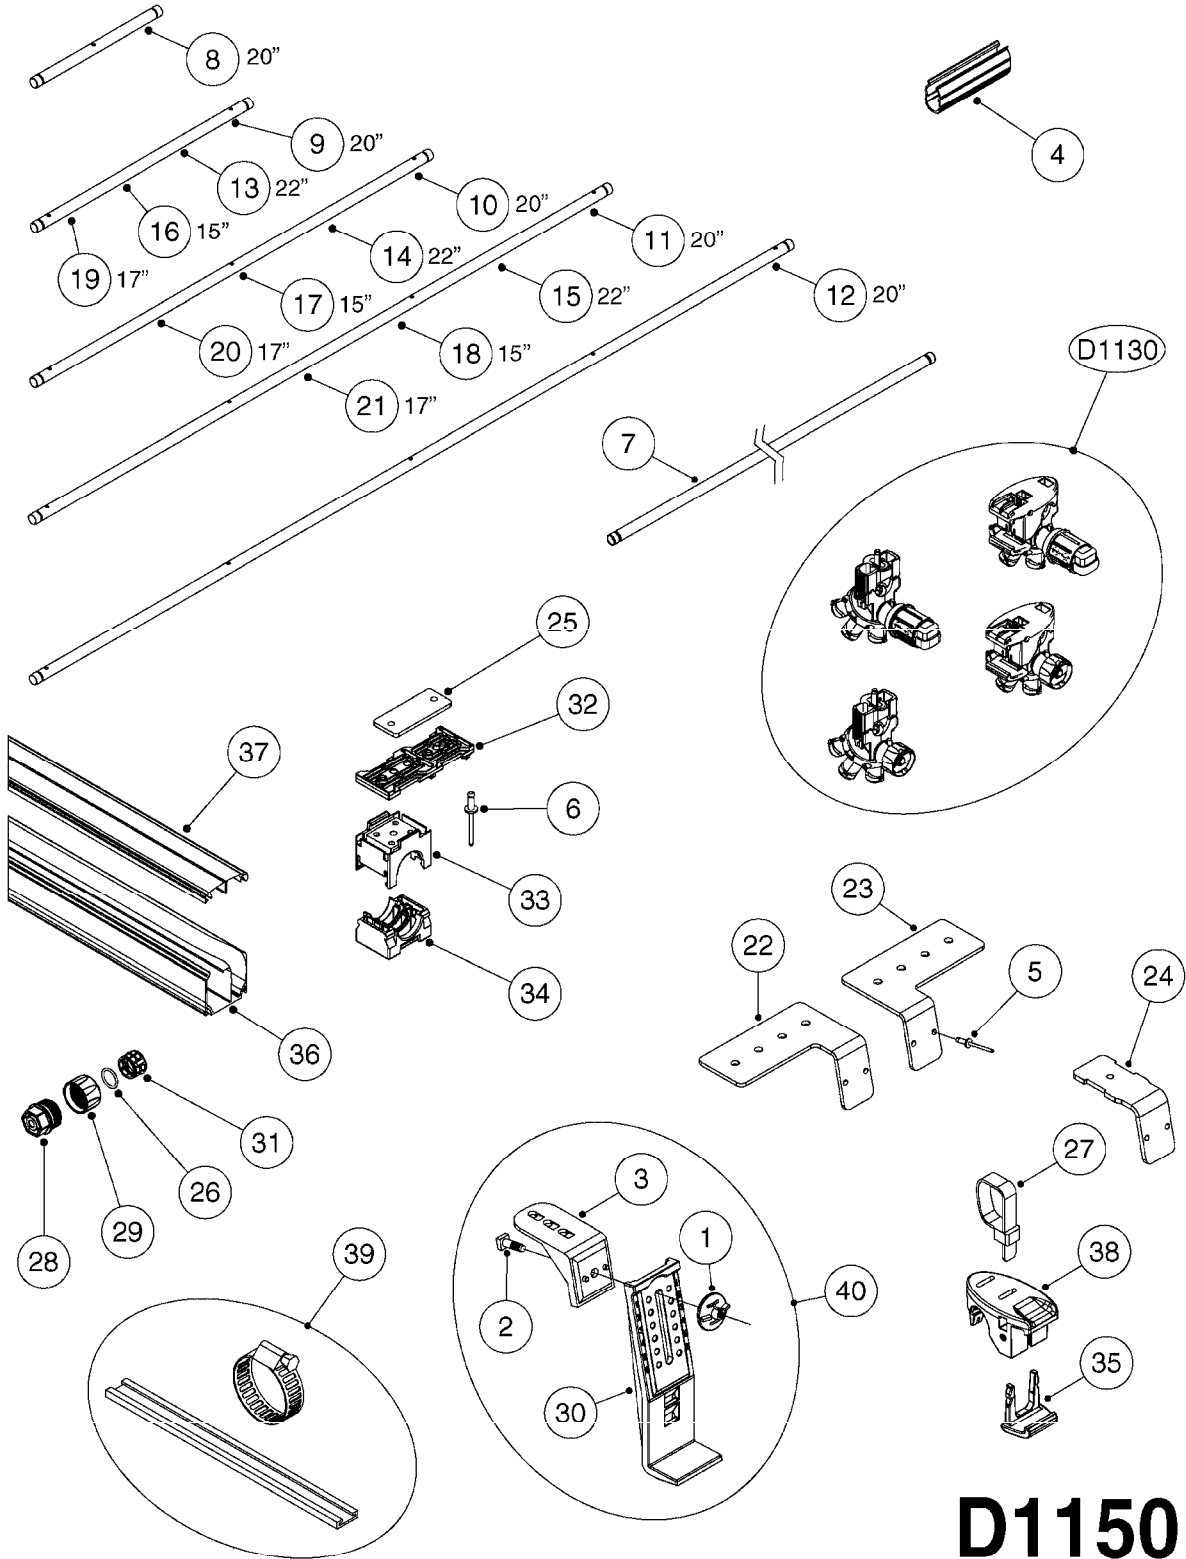

D1130

NOZZLE BODIES - T25
D1130-HIN, 05:04:18

Page 1
Date 12.08.2020 10:00

Pos.	parts-n°	order qty	description
1	242431	1	O-RING 6.3X2.4 VITON
2	322114	1	NUT PLASTIC F.NOZZ.H
3	322116	1	BOLT PLASTIC F.NOZZ.H.
3	45002100	1	SCREW M6X20 W.SQ.HEAD SS
4	322365	1	HOUSING F.Ø25 TUBE TRIP/PENT
5	14046100	1	CLAMP Ø3/38 L=51 TRIP/PENT T25
6	24261400	1	MEMBRANE F.NON-DRIP Ø19.8 BLACK EPDM
6	24265500	1	NON DRIP MEMBRANE Ø19,8 FPM/VITON BROWN 60A
7	24262800	1	O-RING Ø10.69 X 3.53 NITRIL
8	33507600	1	TOP,NOZZLE HOLDER T25,BOLT-ON
9	33517000	1	STOP F. ROTARY PLATE TRIP/PENT
10	33517100	1	ROTARY PLATE F. TRIPLET T25
11	33517200	1	ROTARY PLATE F. PENTALET T25
12	33520200	1	LOCK F. T25 BRACKET
13	33520300	1	TOP PLATE T25 NOZZLE '12 30x10
14	33526600	1	SINGLE NOZZLE PLATE, T25
15	72622200	1	NON-DRIP, 1-BAR TRIP/PENT T25 INCLUDES MEMBRANE (24261400)
16	72686400	1	TRIPLET Ø25 NON DRIP LOWER
17	72686500	1	PENTALET Ø25 NON DRIP LOWER
18	73376100	1	SINGLE Ø25 NON DRIP LOWER
19	75001403	1	NOZZLE BODY KIT, T25, TRIPLET
20	75001503	1	NOZZLE BODY KIT, T25, PENTALET
21	75001603	1	NOZZLE BODY KIT, T25, SINGLE
22	75085300	1	ACTUATOR PF '11 (SPARE PART)