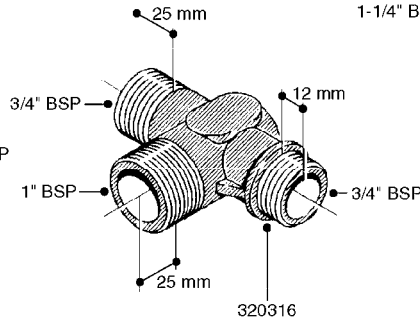

L0010

FITTINGS-CAP NUTS & HOSE BARBS
L0010-HIN, 01:01:16

Page 1
Date 12.08.2020 10:00

parts-n°	order qty	description
240085	1	O-RING D13,1/8,3X02,4 NITRIL
241441	1	O-RING D29.3X3
242594	1	O-RING D14 X 1.78 SCH.70-EPDM
320084	1	FITT.DK NUT 1/2" BSP
320095	1	FITT.DK NUT 1" BSP
320117	1	FITT.DK CONN.1/2"BSP F. 1" CAP
320187	1	FITT.DK CAP 3/8" BSP BLACK
320283	1	FITT.DK NUT 3/4"BSP
320821	1	FITT.DK NUT 1-1/2" BSP
321495	1	FITT.DK REDUC 1/4'BSP F.3/4'NT
321576	1	FITT.DK CONN 1/2"BSP F.3/4"NUT
330013	1	O-RING 2.5 X 10 PUR
330212	1	O-RING D19/D14X2.4 F.1/2"NUT
330326	1	O-RING D30/D24X2 F.1"NUT
330341	1	FITT.DK HB 1" F. 1" NUT
330595	1	O-RING D24.6/D20X2.1 -3/4"
330665	1	FITT.DK HB 3/4"F.1" NUT
330676	1	FITT.DK HB 3/8" F. 1/2" NUT
330687	1	FITT.DK HB 1/2" F. 1/2" NUT
330691	1	FITT.DK HB 3/4'F.3/4' NUT
330783	1	FITT.DK HB 3/8"F.3/8" NUT
331262	1	FITT.DK HB 1-1/2" F. 1-1/2"NUT
331273	1	O-RING D44/D38X2 F.1-1/2"
331446	1	FITT.DK HB 1" F.1-1/2" NUT
331807	1	FITT.DK HB 5/16" F.3/8" NUT
332286	1	FITT.DK HB 1/2" F. 3/4" NUT
332905	1	FITT.DK HB 1/2" F. 3/4" CAP
332927	1	FITT.DK PLUG F. NOZZLE TUBE
333292	1	FITT.DK HB 1"O'RING F.1-1/2"
333664	1	FITT.DK HB 5/16' F. 1/2' NUT
334044	1	FITT.DK HB 3/4' F. 3/4' CAP
334059	1	FITT.DK EL 1" 110 DEG.F.1-1/2"
334123	1	FITT.DK HB 1-1/4"O-RNG F.1-1/2"
334150	1	FITT.DK HB 1-1/4" 110 F.1-1/2"
390542	1	PLUG WASHER FOR 3/4'CAP NUT
716236	1	FITT.DK HB 1/2" ASSY. F. 3/4"
716413	1	FITT.DK PLUG ASSY. F.NOZ TUBE
717426	1	FITT.DK REDUC 1/4"BSP F.3/4"N
720856	1	FITT.DK 1/2'BSP ASSY.F.3/4'NUT
724621	1	FITT.DK HB 3/4"ASSY F.3/4" NUT