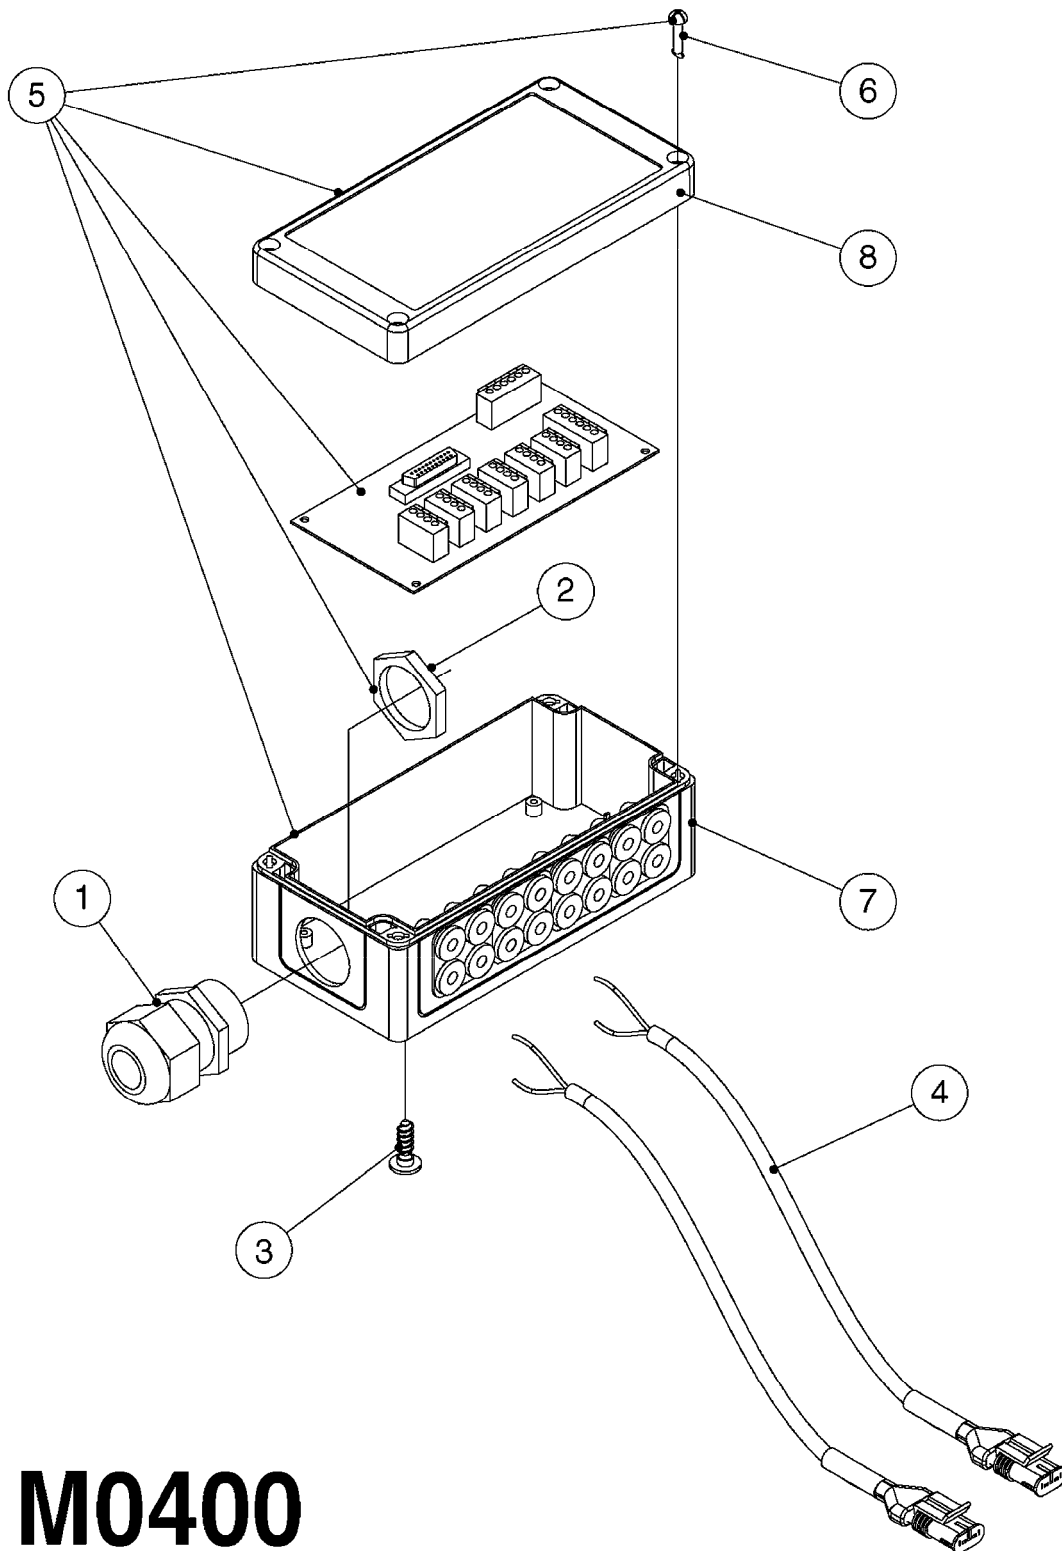

M0400

HYD. JUNCTION BOX 2012
M0400-HIN, 01:01:16

Page 1

Date 12.08.2020 10:00

Pos.	parts-n°	order qty	description
1	262106	1	BULKHEAD F. CABLE 6.5-14 BLACK
2	262107	1	NUT F. BULKHEAD CABLE GRAY
3	440675	1	SCREW F. PLASTIC 5X16 SS
4	26006400	1	CABLE L = 0.75M, AMP, MALE, 2P
5	26018500	1	HYD. BOX BOOM PCB NO LEADS
6	28082100	1	SCREW F. BOX LID 1/4" L=20
7	33508700	1	BOX BOTTOM 160X80X40 BLACK 1-HOLE
8	33508800	1	LID 160X80X15 BLK W/SCREWS