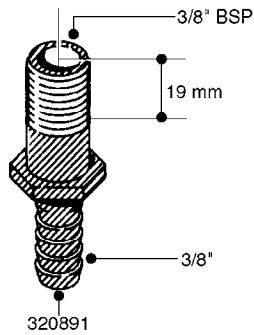

L0030

FITTINGS - HEXAGON NIPPLES
L0030-HIN, 01:01:16

Page 1
Date 12.08.2020 10:00

parts-n°	order qty	description
10015303	1	FITT.PO.HN 1.00X1.00 M1000
10425003	1	FITT.PO.HN 1.25X1.00 MCPHEE
320132	1	FITT.DK HN 1" BSP
320176	1	FITT.DK HN 3/8"X1/2" BSP
320445	1	FITT.DK HN 1/4"X3/8" BSP
320655	1	FITT.DK HN 1/2"-1/2" BSP
320692	1	FITT.DK HN 3/8'BSPX1/4'NPT
320703	1	FITT.DK HN 3/8BSP X1/2 &1/4NPT
320725	1	FITT.DK NIPPLE 3/8"-3/8" BSP
320902	1	FITT.DK HN 3/8'X 1/4' BSP
390232	1	FITT.DK HN 1-1/2' X 1-1/4' BSP
390276	1	FITT.DK HN 1'BSP

L0040

FITTINGS - NIPPLES & ELBOWS
L0040-HIN, 01:01:16

Page 1
Date 12.08.2020 10:00

parts-n°	order qty	description
10530803	1	FITT.PO.SE 2.00X2.00 45 DEG.
320191	1	FITT.DK ELB 3/8' BSP 45 DEGREE
320482	1	FITT.DK ELB. 1/2" BSP 60 DEG.
320596	1	FITT.DK ELB 3/8'-1/2'BSP 45DEG
320607	1	FITT.DK HN 3/8M X 3/8F BSP LNG
320633	1	FITT.DK HN 3/8"M X 3/8"F BSP
321451	1	FITT.DK ELB.1-1/2 X1-1/4 80DEG
321532	1	FITT.DK REDUC 3/4' X 1/2' BSP
390233	1	FITT.DK REDUC 1-1/2" X 1" BSP