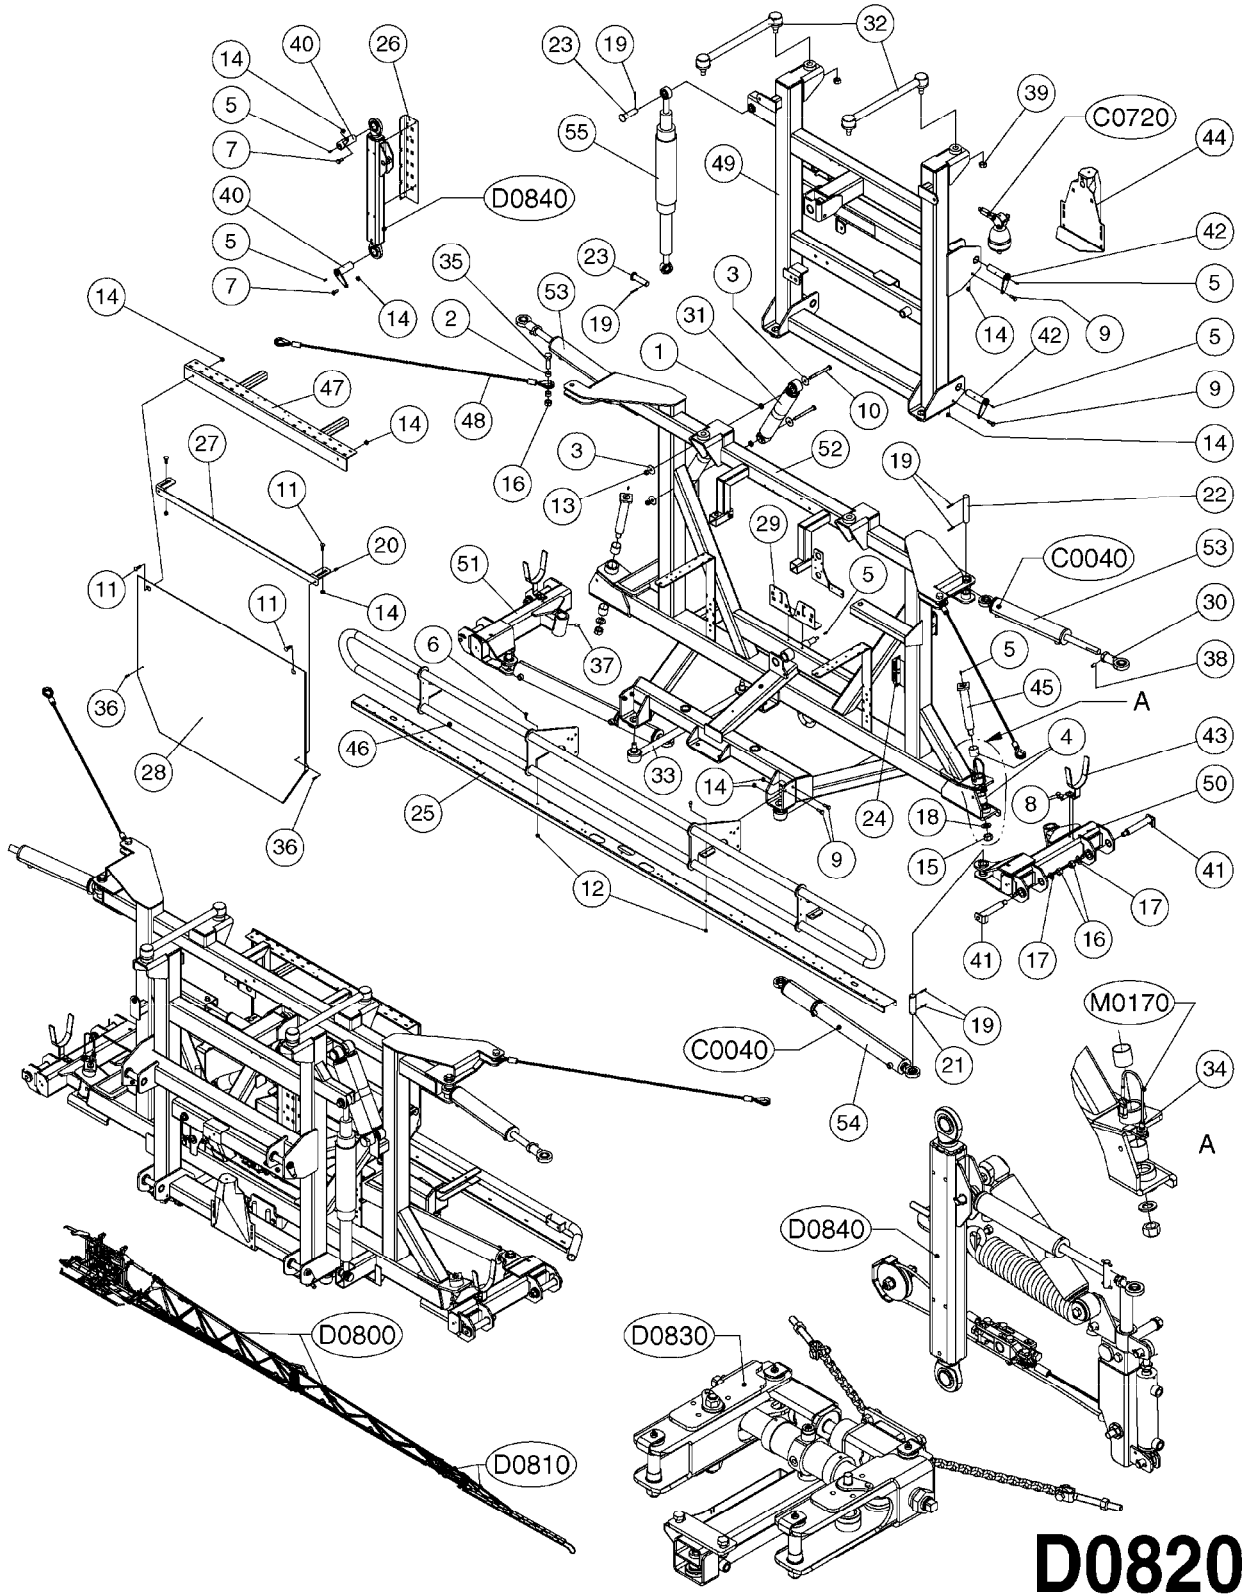

D0820

BOOM TERRA FORCE CENTER PRE
2014
D0820-HIN, 19:02:18

Page 1
Date 12.08.2020 9:59

Pos.	parts-n°	order qty	description
1	146240	1	BUSHING D26.0/13.0 L=7MM
2	146536	1	BUSHING
3	167156	1	WASHER D46.5/D12.4X2.5
4	210865	1	BUSHING 40mm40mm DU
5	283699	1	GREASE NIPPLE M6X1
6	420582	1	BOLT HEX 8.8 DEL M8X20 FT A2
7	420604	1	BOLT HEX 8.8 DEL M10X25 FT DIN933
8	420862	1	BOLT HEX 8.8 DEL M10X16 FT
9	421002	1	BOLT HEX 8.8 DEL M10X30 FT DIN933
10	430426	1	BOLT HEX 8.8 DEL M12X130
11	440737	1	BOLT CARRIAGE M10x25 SS
12	460143	1	LOCK NUT M8 SST A2 DIN985
13	460386	1	NUT HEX M12X1.75
14	460423	1	NUT HEX M10X1.50 LOCK DIN985A2 SS
15	460747	1	NUT HEX M24 LOCK
16	460806	1	NUT HEX M20X2.50 LOCK DIN985A2 SS
17	471129	1	WASHER, M20, Ø37/21.0X 3.0, SS
18	471130	1	WASHER, M24, Ø44/25.0X 4.0, SS
19	480733	1	PIN D6 X 40
20	480811	1	BLIND FASTENER M6 STAINLESS
21	14096300	1	PIN D30/6 L= 109
22	14096400	1	PIN D30/6 L= 154
23	14108600	1	AXLE Ø40/25.2 L=92
24	15125300	1	HOLLOW PROFILE 30X30X2/PUNCHED
25	16189703	1	CENTER TRACK 2014, TDZ/SPC
26	16296700	1	PLATE 2.0 X 88 X 490
27	16339800	1	PLATE 4.0X133X01120/BEND, RED
28	16340000	1	SHIELD, TERRA FORCE, RED
29	16349400	1	PLATE 3.0X220X310/BEND RED
30	21090300	1	LINK HEAD M30 X 2 X Ø30
31	28027400	1	SHOCK ABSORBER L=360/580 CM+
32	28066100	1	STEER.ARM COMPL.2XØ35 L=19.7"
33	28100900	1	STEERING ARM 2XØ35 L=745
34	28129300	1	INDUCTIVE SENSOR UNSHIELDED M12 L=1M SD=8MM
35	43000803	1	BOLT HEX M20 X 70MM DEL - FT
36	45001500	1	SCREW THUMB PLASTIC HEAD M6x20
37	45005100	1	SET SCREW M12X20 DIN 915
38	45006600	1	SET SCREW M12X25 SS DIN 913
39	46133500	1	NUT M20X1.5 DIN 980 V
40	61037600	1	PIN Ø34.8/L=94
41	61058000	1	PIN D30 L=158 M20
42	61061300	1	PIN, Ø30 L=122
43	61061800	1	HOSE HOLDER F.FEED HOSES
44	61068000	1	NORAC SENSOR BRACKET, CENTER
45	61093100	1	PINBOLT Ø40 L=223/M24
46	63038803	1	BUMPER, TDZ 2014
47	63100400	1	MOUNT BRACKET FOR EFC, TDZ
48	63108100	1	CABLE D12 L=1380 PRE 2014
49	63109200	1	LIFT FRAME TERRA FORCE, RED
50	63111200	1	HINGE TERRA FORCE RH, RED
51	63111300	1	HINGE TERRA FORCE LH, RED
52	63111400	1	CENTER SECTION WIDE TDZ, RED
53	78128100	1	CYLINDER 70/30-300/TILT TDZ
54	78130900	1	CYLINDER, D70/40-500 TDZ FOLD
55	78133500	1	ROLL POSITION CYLINDER NO INTERNAL SENSOR