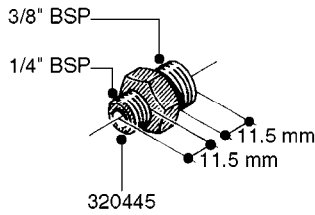

L0030

FITTINGS - HEXAGON NIPPLES
L0030-HIN, 01:01:16

Page 1
Date 12.08.2020 10:00

parts-n°	order qty	description
10015303	1	FITT.PO.HN 1.00X1.00 M1000
10425003	1	FITT.PO.HN 1.25X1.00 MCPHEE
320132	1	FITT.DK HN 1" BSP
320176	1	FITT.DK HN 3/8"X1/2" BSP
320445	1	FITT.DK HN 1/4"X3/8" BSP
320655	1	FITT.DK HN 1/2"-1/2" BSP
320692	1	FITT.DK HN 3/8'BSPX1/4'NPT
320703	1	FITT.DK HN 3/8BSP X1/2 &1/4NPT
320725	1	FITT.DK NIPPLE 3/8"-3/8" BSP
320902	1	FITT.DK HN 3/8'X 1/4' BSP
390232	1	FITT.DK HN 1-1/2' X 1-1/4' BSP
390276	1	FITT.DK HN 1'BSP