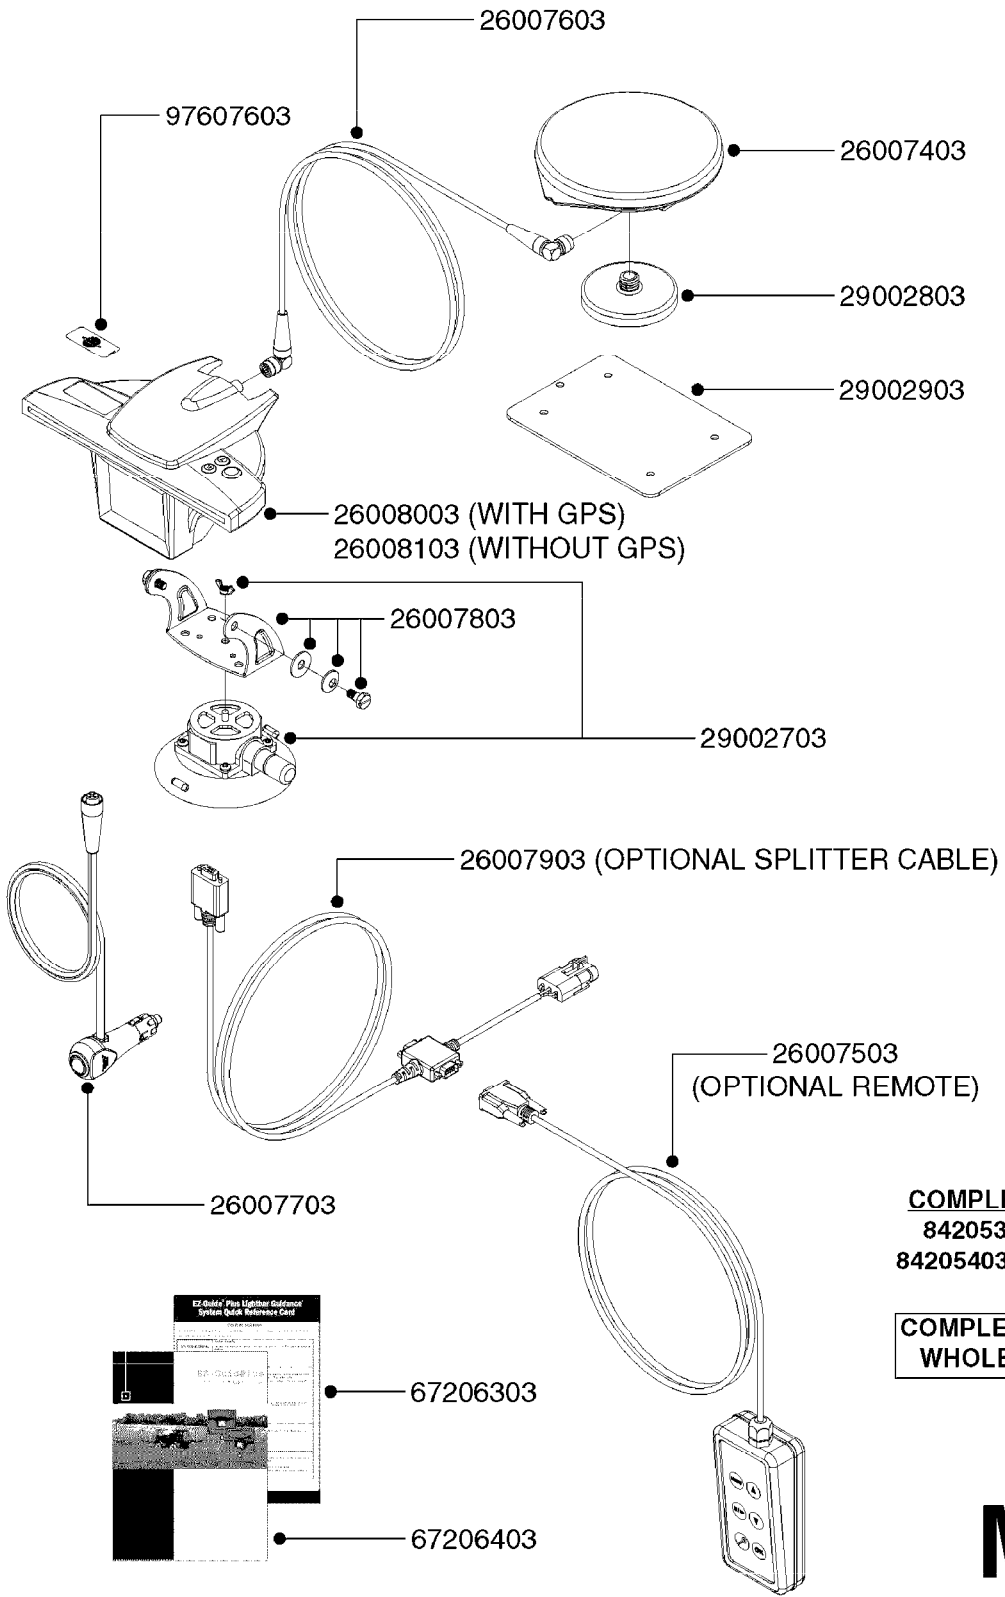

COMPLETE ASSEMBLY:
84205303 (WITH GPS)
84205403 (WITHOUT GPS)

**COMPLETE ASSEMBLIES
WHOLEGOODS ITEMS**

M0040

EZ-GUIDE PLUS LIGHT BAR
M0040-HIN, 01:01:16

Page 1
Date 12.08.2020 10:00

parts-n°	order qty	description
26007403	1	ANTENNA,HURRICANE F. EZGUIDEPL
26007503	1	REMOTE KEYPAD EZ-GUIDE PLUS
26007603	1	CABLE, ANTENNA, EZGUIDEPLUS
26007703	1	CABLE, POWER F. EZGUIDEPLUS
26007803	1	BRACKET KIT F. EZGUIDEPLUS
26007903	1	EZ-Guide 500 External Interfac
26008003	1	LIGHT BAR ASSM WITH GPS
26008103	1	LIGHT BAR ASSM WITHOUT GPS
29002703	1	VACUUM CUP 4 1/2" 1420I
29002803	1	MOUNT, MAG F. ANTENNA
29002903	1	PLATE, F. ANTENNA MOUNT
67206303	1	QUICK REFERENCE CARD EZ-GUIDE+
67206403	1	MANUAL EZ GUIDE PLUS
84205303	1	EZ GUIDE PLUS W GPS, NO LABLE
84205403	1	EZ GUIDE PLUS W/O GPS,NO LABLE
97607603	1	DECAL COMPANY 45MM X 20MM