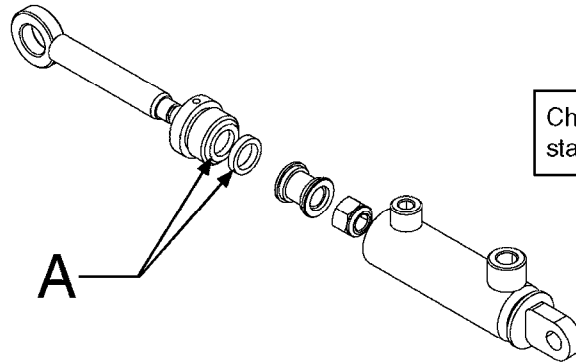

HYDRAULICS - FAROIL CYLINDERS
C0030-HIN, 01:01:16

Page 2

Date 12.08.2020 9:59

parts-n°	order qty	description
78122400	1	DOUBLE CYLINDER D 40/20-300
78122600	1	CYLINDER D40/22-300 BLACK
78122700	1	CYLINDER D40/22X300MM RED
78122800	1	CYLINDER D40/22-300 BLACK
78122900	1	CYLINDER 40/22X300MM RED
78123100	1	CYLINDER DOUBLE D40/20-120
78123200	1	CYLINDER D40/20-120
78123300	1	DBL CYL D70/40-320 AIR INLET L
78124100	1	CYL DOB.D70/40-265 AIR INLET R
78124200	1	CYLINDER D25/12-50
78124300	1	CYLINDER 60/25 X 635 DELTA L
78124600	1	CYLINDER DOUBLE Ø40/20-300 90°
78125100	1	DBL CYL D70/40-320 AIR INLET R
78125300	1	CYL DOB.D70/40-265 AIR INLET L
78125500	1	CYLINDER 60/25 X 662 NAV PAR R
78125600	1	SIN.CYL.Ø60/25_725_2XØ25 RIGHT
78125700	1	CYLINDER 60/25 X 635 DELTA R
78126000	1	CYLINDER,DAMPNER, LOCKING
78126400	1	CYLINDER DBLE D32/16-200 W.STP
78128000	1	CYLINDER DOUB. D60/30 L=300 09
78128800	1	CYLINDER, D50/30-500