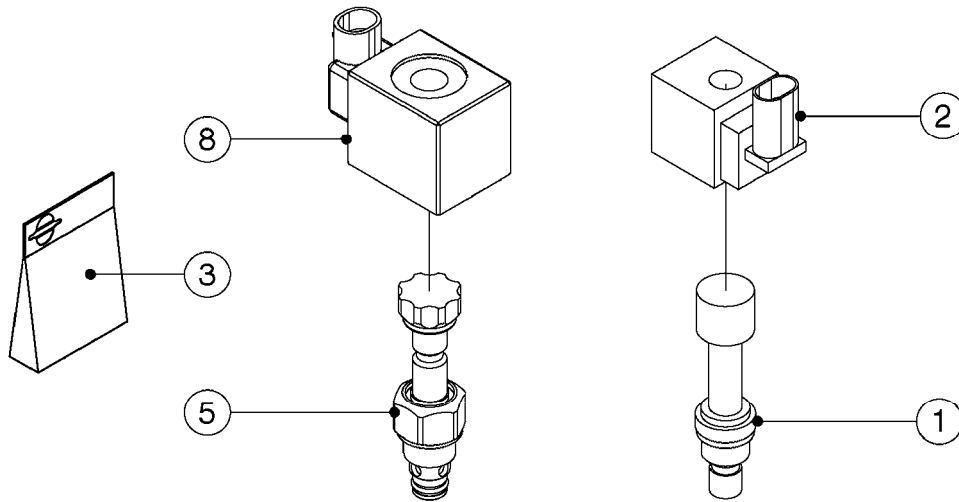

OLD STYLES (PRE 2018)