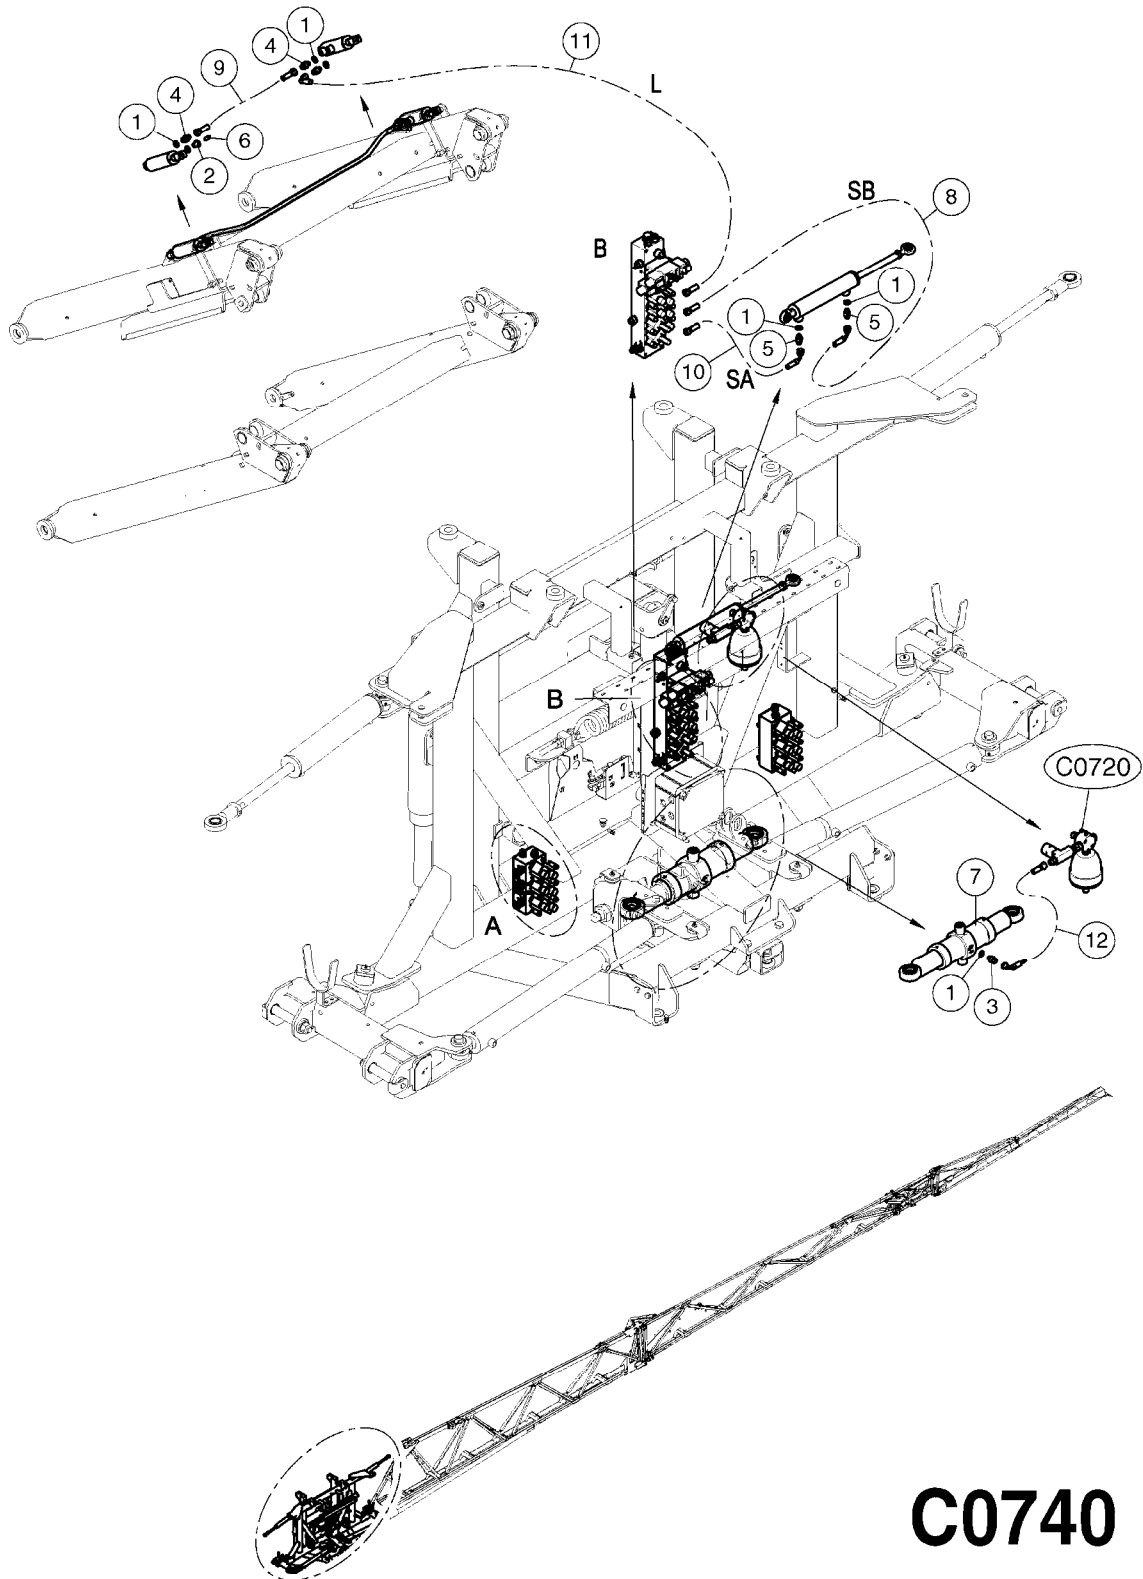

C0730

HYDRAULICS TDZ BOOM (A)
C0730-HIN, 16:07:19

Page 1
Date 12.08.2020 9:59

Pos.	parts-n°	order qty	description
1	232169	1	BANJO BOLT 1/4" BSP DELTA
2	23234100	1	HEX NIPPLE 1/4"-9/16" - 1.2mm
3	23234500	1	HEX NIPPLE 1/4" - 9/16"
4	23242500	1	BANJO FITT. 9/16" X 1/4" W/AIR
5	28076000	1	BLEED SCREW M8
6	72762200	1	HYD.BLOCK ASSY. 3 FUNC.RIGHT
6	72762300	1	HYD.BLOCK ASSY. 3 FUNC.LEFT
7	78127200	1	CYLINDER DOUB. D40/25 L=455
8	78127800	1	HYDRAULIC CYLINDER 25-40
9	78128700	1	CYLINDER DOUBLE D50/30 500
10	78216200	1	SEQUENCE VALVE 80 BAR
11	78500300	1	HY.HO.1/4"L= 1200 STR-90°
12	78501300	1	HY.HO.1/4"L= 4200 STR-90°
13	78507400	1	HY.HO.1/4"L= 900 STR-90°
14	78514200	1	HY.HO.1/4"L= 9400 STR-90°
15	78514700	1	HY.HO.1/4"L=15200 STR-90°
16	78515600	1	HY.HO.1/4"L= 8250 STR-STR