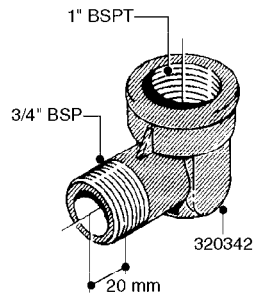

L0010

FITTINGS-CAP NUTS & HOSE BARBS
L0010-HIN, 01:01:16

Page 1
Date 12.08.2020 10:00

parts-n°	order qty	description
240085	1	O-RING D13,1/8,3X02,4 NITRIL
241441	1	O-RING D29.3X3
242594	1	O-RING D14 X 1.78 SCH.70-EPDM
320084	1	FITT.DK NUT 1/2" BSP
320095	1	FITT.DK NUT 1" BSP
320117	1	FITT.DK CONN.1/2"BSP F. 1" CAP
320187	1	FITT.DK CAP 3/8" BSP BLACK
320283	1	FITT.DK NUT 3/4"BSP
320821	1	FITT.DK NUT 1-1/2" BSP
321495	1	FITT.DK REDUC 1/4'BSP F.3/4'NT
321576	1	FITT.DK CONN 1/2"BSP F.3/4"NUT
330013	1	O-RING 2.5 X 10 PUR
330212	1	O-RING D19/D14X2.4 F.1/2"NUT
330326	1	O-RING D30/D24X2 F.1"NUT
330341	1	FITT.DK HB 1" F. 1" NUT
330595	1	O-RING D24.6/D20X2.1 -3/4"
330665	1	FITT.DK HB 3/4"F.1" NUT
330676	1	FITT.DK HB 3/8" F. 1/2" NUT
330687	1	FITT.DK HB 1/2" F. 1/2" NUT
330691	1	FITT.DK HB 3/4'F.3/4' NUT
330783	1	FITT.DK HB 3/8"F.3/8" NUT
331262	1	FITT.DK HB 1-1/2" F. 1-1/2"NUT
331273	1	O-RING D44/D38X2 F.1-1/2"
331446	1	FITT.DK HB 1" F.1-1/2" NUT
331807	1	FITT.DK HB 5/16" F.3/8" NUT
332286	1	FITT.DK HB 1/2" F. 3/4" NUT
332905	1	FITT.DK HB 1/2" F. 3/4" CAP
332927	1	FITT.DK PLUG F. NOZZLE TUBE
333292	1	FITT.DK HB 1"O'RING F.1-1/2"
333664	1	FITT.DK HB 5/16' F. 1/2' NUT
334044	1	FITT.DK HB 3/4' F. 3/4' CAP
334059	1	FITT.DK EL 1" 110 DEG.F.1-1/2"
334123	1	FITT.DK HB 1-1/4"O-RNG F.1-1/2"
334150	1	FITT.DK HB 1-1/4" 110 F.1-1/2"
390542	1	PLUG WASHER FOR 3/4'CAP NUT
716236	1	FITT.DK HB 1/2" ASSY. F. 3/4"
716413	1	FITT.DK PLUG ASSY. F.NOZ TUBE
717426	1	FITT.DK REDUC 1/4"BSP F.3/4"N
720856	1	FITT.DK 1/2'BSP ASSY.F.3/4'NUT
724621	1	FITT.DK HB 3/4"ASSY F.3/4" NUT