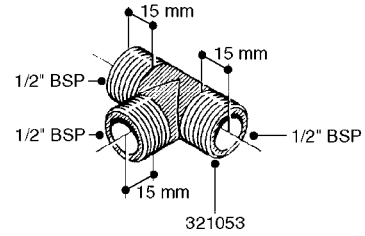

L0010

FITTINGS-CAP NUTS & HOSE BARBS
L0010-HIN, 01:01:16

Page 1
Date 12.08.2020 10:00

parts-n°	order qty	description
240085	1	O-RING D13,1/8,3X02,4 NITRIL
241441	1	O-RING D29.3X3
242594	1	O-RING D14 X 1.78 SCH.70-EPDM
320084	1	FITT.DK NUT 1/2" BSP
320095	1	FITT.DK NUT 1" BSP
320117	1	FITT.DK CONN.1/2"BSP F. 1" CAP
320187	1	FITT.DK CAP 3/8" BSP BLACK
320283	1	FITT.DK NUT 3/4"BSP
320821	1	FITT.DK NUT 1-1/2" BSP
321495	1	FITT.DK REDUC 1/4'BSP F.3/4'NT
321576	1	FITT.DK CONN 1/2"BSP F.3/4"NUT
330013	1	O-RING 2.5 X 10 PUR
330212	1	O-RING D19/D14X2.4 F.1/2"NUT
330326	1	O-RING D30/D24X2 F.1"NUT
330341	1	FITT.DK HB 1" F. 1" NUT
330595	1	O-RING D24.6/D20X2.1 -3/4"
330665	1	FITT.DK HB 3/4"F.1" NUT
330676	1	FITT.DK HB 3/8" F. 1/2" NUT
330687	1	FITT.DK HB 1/2" F. 1/2" NUT
330691	1	FITT.DK HB 3/4'F.3/4' NUT
330783	1	FITT.DK HB 3/8"F.3/8" NUT
331262	1	FITT.DK HB 1-1/2" F. 1-1/2"NUT
331273	1	O-RING D44/D38X2 F.1-1/2"
331446	1	FITT.DK HB 1" F.1-1/2" NUT
331807	1	FITT.DK HB 5/16" F.3/8" NUT
332286	1	FITT.DK HB 1/2" F. 3/4" NUT
332905	1	FITT.DK HB 1/2" F. 3/4" CAP
332927	1	FITT.DK PLUG F. NOZZLE TUBE
333292	1	FITT.DK HB 1"O'RING F.1-1/2"
333664	1	FITT.DK HB 5/16' F. 1/2' NUT
334044	1	FITT.DK HB 3/4' F. 3/4' CAP
334059	1	FITT.DK EL 1" 110 DEG.F.1-1/2"
334123	1	FITT.DK HB 1-1/4"O-RNG F.1-1/2"
334150	1	FITT.DK HB 1-1/4" 110 F.1-1/2"
390542	1	PLUG WASHER FOR 3/4'CAP NUT
716236	1	FITT.DK HB 1/2" ASSY. F. 3/4"
716413	1	FITT.DK PLUG ASSY. F.NOZ TUBE
717426	1	FITT.DK REDUC 1/4"BSP F.3/4"N
720856	1	FITT.DK 1/2'BSP ASSY.F.3/4'NUT
724621	1	FITT.DK HB 3/4"ASSY F.3/4" NUT