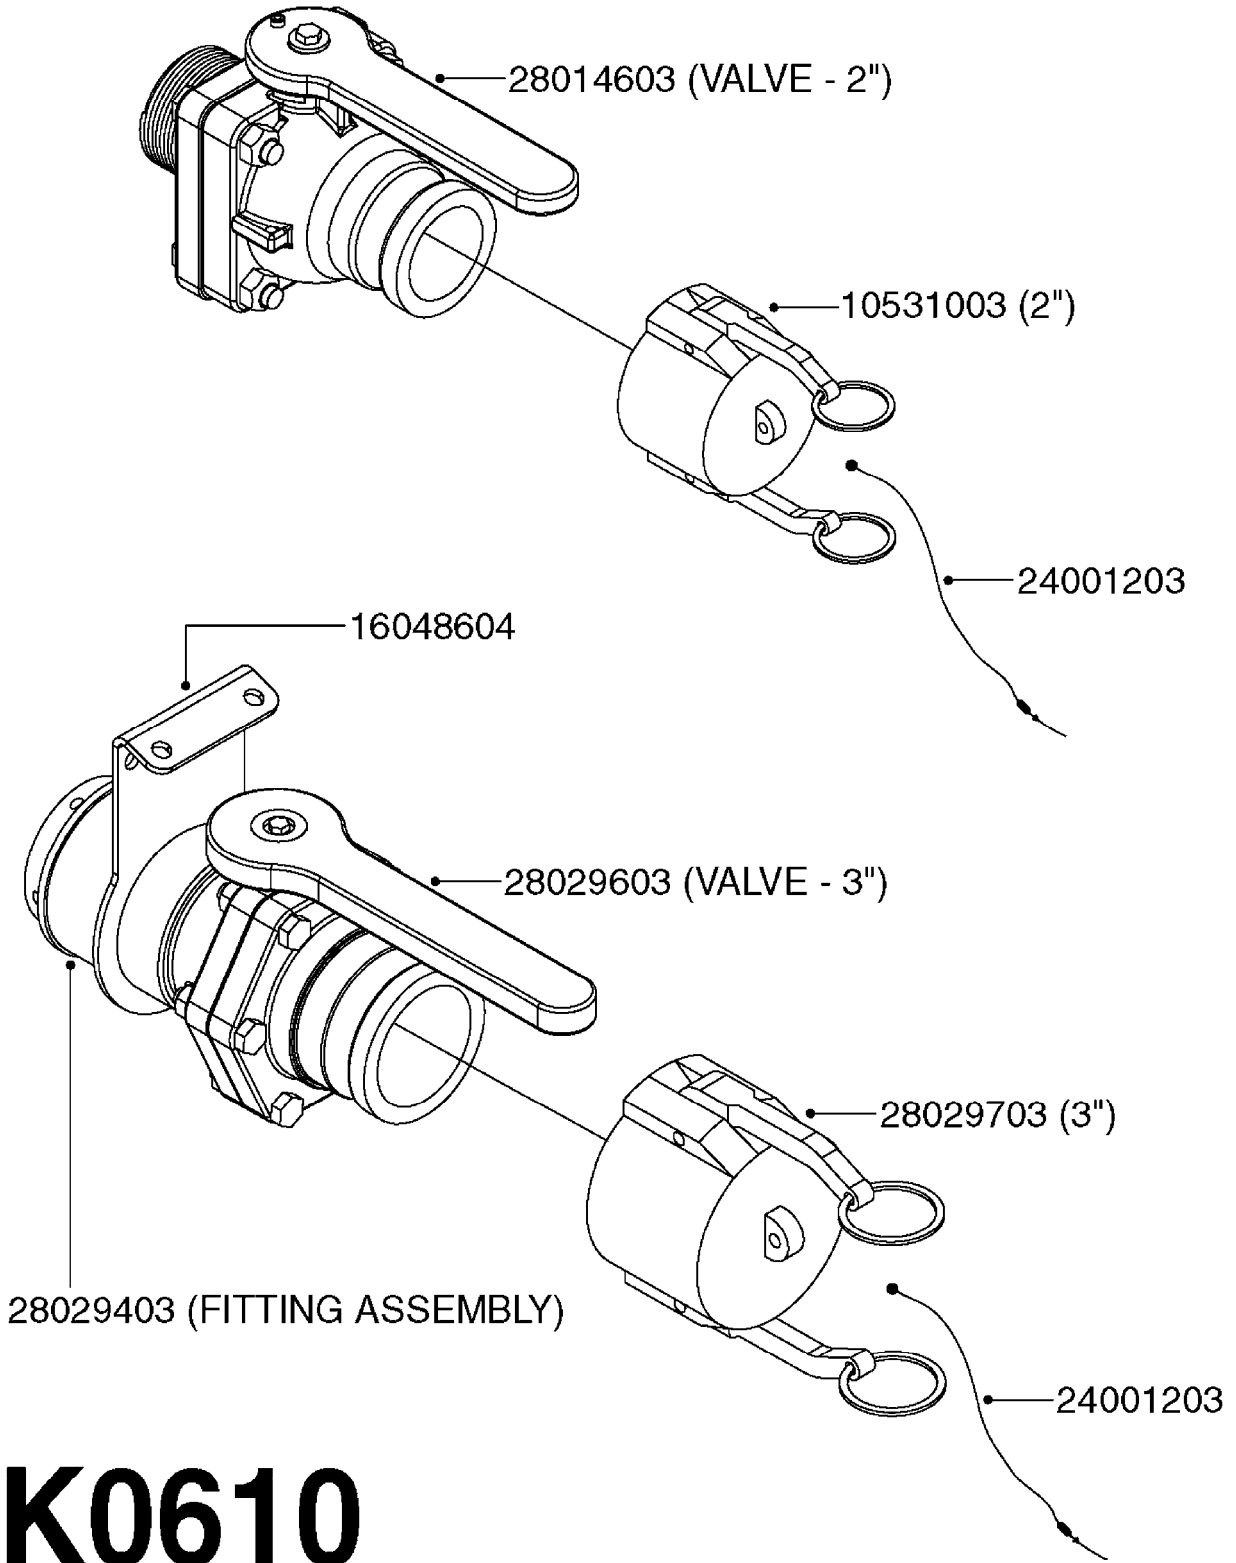

K0610

QUICKFILL-VALVES-BANJO 2" & 3"
K0610-HIN, 01:01:16

Page 1

Date 12.08.2020 10:00

parts-n°	order qty	description
10531003	1	CAP F.MALE QUICK COUPLER 2"
16048604	1	QUICK FILL BKT. NAV. 575-1100
24001203	1	RBR LANYARD 11" F.QCK FILL CAP
28014603	1	VALVE STUBBY 2" BANJO
28029403	1	3"NPT MALE X S93 FEMALE
28029603	1	VALVE STUBBY 3" BANJO
28029703	1	CAP F.MALE QUICK COUPLER 3"