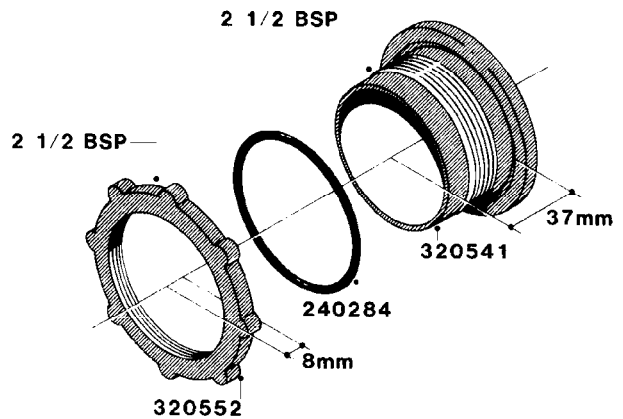

L0060

FITTINGS - BULKHEAD
L0060-HIN, 01:01:16

Page 1

Date 12.08.2020 10:00

parts-n°	order qty	description
141046	1	NUT 3/8" BSP
141341	1	NUT 1/4' BSP
240284	1	O-RING D82,5/75 X 3,5
320456	1	FITT.DK BULKHEAD 1"BSP DOUBLE
320467	1	FITT.DK BULKHEAD 1"BSP SINGLE
320471	1	FITT.DK NUT 1" BSP JAMB
320541	1	FITT.DK BULKHEAD 2-1/2'BSP SIN
320552	1	FITT.DK NUT 2-1/2' BSP JAMB
320644	1	FITT.DK ELB.3/4"HB X 1" BSP
320784	1	FITT.DK CAP 1-1/2" BSP
320795	1	FITT.DK NUT 1-1/2" BSP JAMB
320935	1	FITT.DK BULKHEAD 1/4' BSP SING
320946	1	FITT.DK BULKHEAD 3/8' BSP SING
321296	1	FITT.DK BULKHEAD 1/2" BSP SING
321307	1	FITT.DK NUT 1/2" BSP JAMB
321333	1	FITT.DK BULK 1-1/2" X 1"F BSP
330061	1	O-RING D16/D11X2,5
330072	1	O-RING D53.5/D45.5X4
330212	1	O-RING D19/D14X2.4 F.1/2"NUT
332577	1	O-RING D38/D30X4 F.1" PUR.
332592	1	O-RING D26/D20X3