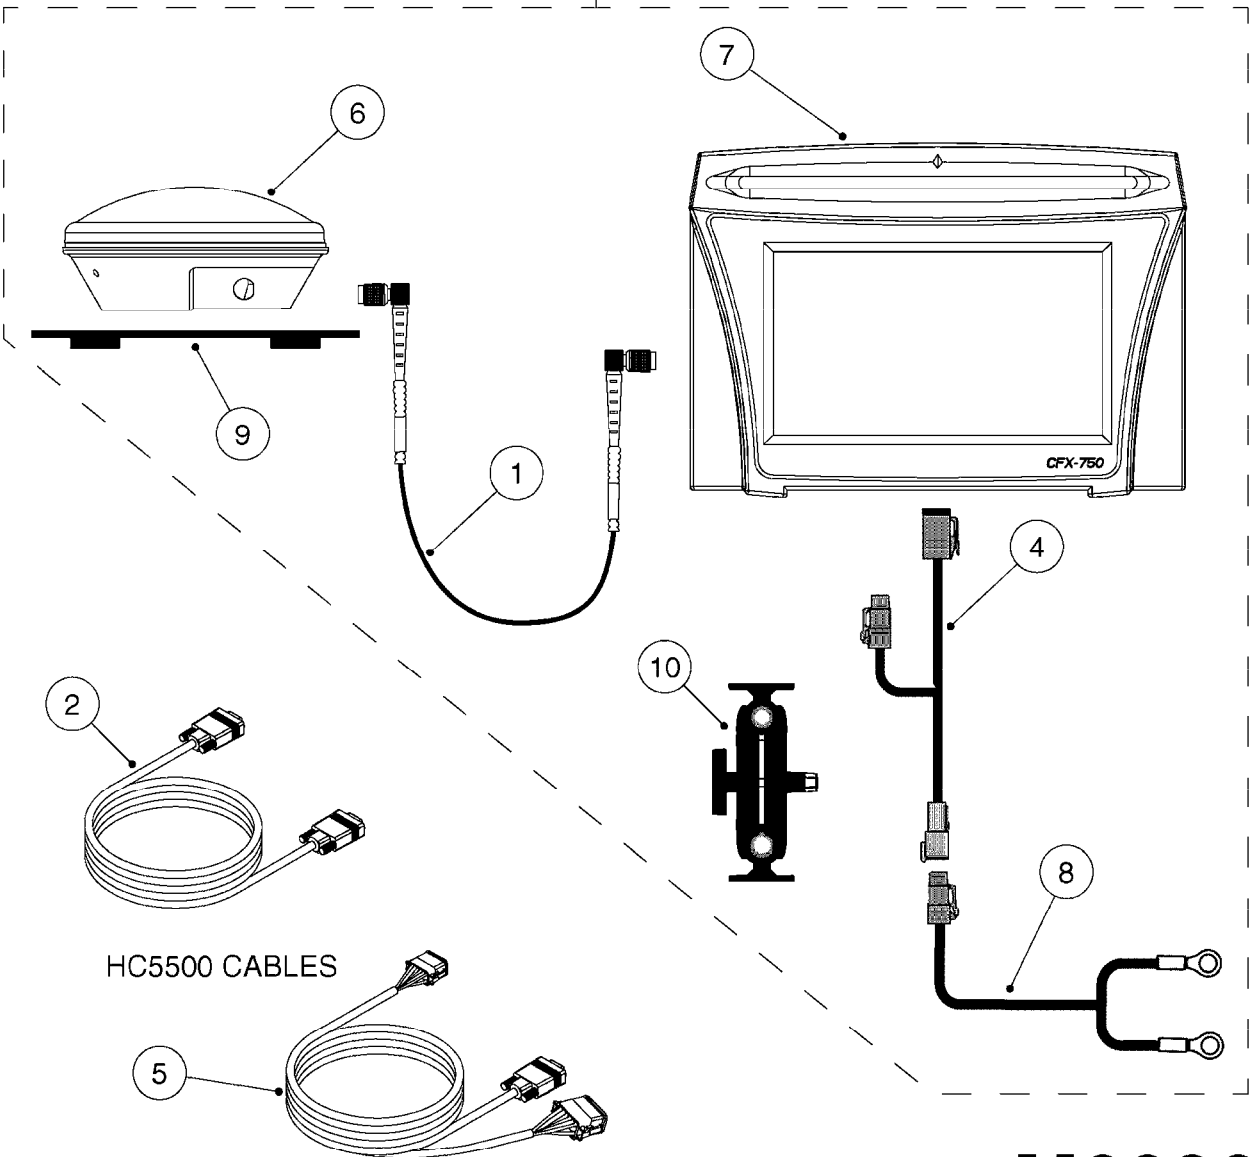

3 COMPLETE ASSEMBLY

CFX-750 DISPLAY, DGPS
M0030-HIN, 01:01:16

Page 1

Date 12.08.2020 10:00

Pos.	parts-n°	order qty	description
1	26007603	1	CABLE, ANTENNA, EZGUIDEPLUS
2	26012003	1	NULL MODEM CABLE
3	26021403	1	CFX-750 DISPLAY, DGPS
4	26021603	1	CABLE, POWER BUS, CAN CFX-750
5	26021703	1	CABLE, ASC INTERFACE, CFX-750
6	26021803	1	AG-25 ANTENNA L1/L2 GLN
7	26022103	1	CFX-750 DISPLAY ONLY
8	26022603	1	CFX-750 Basic Power Cable
9	28048203	1	EZ-GUIDE 500 MOUNT F.AG15 ANT.
10	28048303	1	EZ-GUIDE 250/500 RAM MNT.1.5"