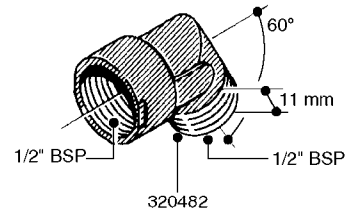

L0030

FITTINGS - HEXAGON NIPPLES
L0030-HIN, 01:01:16

Page 1
Date 12.08.2020 10:00

parts-n°	order qty	description
10015303	1	FITT.PO.HN 1.00X1.00 M1000
10425003	1	FITT.PO.HN 1.25X1.00 MCPHEE
320132	1	FITT.DK HN 1" BSP
320176	1	FITT.DK HN 3/8"X1/2" BSP
320445	1	FITT.DK HN 1/4"X3/8" BSP
320655	1	FITT.DK HN 1/2"-1/2" BSP
320692	1	FITT.DK HN 3/8'BSPX1/4'NPT
320703	1	FITT.DK HN 3/8BSP X1/2 &1/4NPT
320725	1	FITT.DK NIPPLE 3/8"-3/8" BSP
320902	1	FITT.DK HN 3/8'X 1/4' BSP
390232	1	FITT.DK HN 1-1/2' X 1-1/4' BSP
390276	1	FITT.DK HN 1'BSP