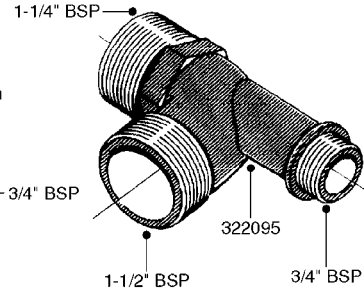

L0010

FITTINGS-CAP NUTS & HOSE BARBS
L0010-HIN, 01:01:16

Page 1
Date 12.08.2020 10:00

parts-n°	order qty	description
240085	1	O-RING D13,1/8,3X02,4 NITRIL
241441	1	O-RING D29.3X3
242594	1	O-RING D14 X 1.78 SCH.70-EPDM
320084	1	FITT.DK NUT 1/2" BSP
320095	1	FITT.DK NUT 1" BSP
320117	1	FITT.DK CONN.1/2"BSP F. 1" CAP
320187	1	FITT.DK CAP 3/8" BSP BLACK
320283	1	FITT.DK NUT 3/4"BSP
320821	1	FITT.DK NUT 1-1/2" BSP
321495	1	FITT.DK REDUC 1/4'BSP F.3/4'NT
321576	1	FITT.DK CONN 1/2"BSP F.3/4"NUT
330013	1	O-RING 2.5 X 10 PUR
330212	1	O-RING D19/D14X2.4 F.1/2"NUT
330326	1	O-RING D30/D24X2 F.1"NUT
330341	1	FITT.DK HB 1" F. 1" NUT
330595	1	O-RING D24.6/D20X2.1 -3/4"
330665	1	FITT.DK HB 3/4"F.1" NUT
330676	1	FITT.DK HB 3/8" F. 1/2" NUT
330687	1	FITT.DK HB 1/2" F. 1/2" NUT
330691	1	FITT.DK HB 3/4'F.3/4' NUT
330783	1	FITT.DK HB 3/8"F.3/8" NUT
331262	1	FITT.DK HB 1-1/2" F. 1-1/2"NUT
331273	1	O-RING D44/D38X2 F.1-1/2"
331446	1	FITT.DK HB 1" F.1-1/2" NUT
331807	1	FITT.DK HB 5/16" F.3/8" NUT
332286	1	FITT.DK HB 1/2" F. 3/4" NUT
332905	1	FITT.DK HB 1/2" F. 3/4" CAP
332927	1	FITT.DK PLUG F. NOZZLE TUBE
333292	1	FITT.DK HB 1"O'RING F.1-1/2"
333664	1	FITT.DK HB 5/16' F. 1/2' NUT
334044	1	FITT.DK HB 3/4' F. 3/4' CAP
334059	1	FITT.DK EL 1" 110 DEG.F.1-1/2"
334123	1	FITT.DK HB 1-1/4"O-RNG F.1-1/2"
334150	1	FITT.DK HB 1-1/4" 110 F.1-1/2"
390542	1	PLUG WASHER FOR 3/4'CAP NUT
716236	1	FITT.DK HB 1/2" ASSY. F. 3/4"
716413	1	FITT.DK PLUG ASSY. F.NOZ TUBE
717426	1	FITT.DK REDUC 1/4"BSP F.3/4"N
720856	1	FITT.DK 1/2'BSP ASSY.F.3/4'NUT
724621	1	FITT.DK HB 3/4"ASSY F.3/4" NUT