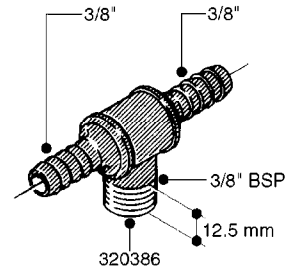

L0030

FITTINGS - HEXAGON NIPPLES
L0030-HIN, 01:01:16

Page 1
Date 12.08.2020 10:00

parts-n°	order qty	description
10015303	1	FITT.PO.HN 1.00X1.00 M1000
10425003	1	FITT.PO.HN 1.25X1.00 MCPHEE
320132	1	FITT.DK HN 1" BSP
320176	1	FITT.DK HN 3/8"X1/2" BSP
320445	1	FITT.DK HN 1/4"X3/8" BSP
320655	1	FITT.DK HN 1/2"-1/2" BSP
320692	1	FITT.DK HN 3/8'BSPX1/4'NPT
320703	1	FITT.DK HN 3/8BSP X1/2 &1/4NPT
320725	1	FITT.DK NIPPLE 3/8"-3/8" BSP
320902	1	FITT.DK HN 3/8'X 1/4' BSP
390232	1	FITT.DK HN 1-1/2' X 1-1/4' BSP
390276	1	FITT.DK HN 1'BSP

L0040

FITTINGS - NIPPLES & ELBOWS
L0040-HIN, 01:01:16

Page 1
Date 12.08.2020 10:00

parts-n°	order qty	description
10530803	1	FITT.PO.SE 2.00X2.00 45 DEG.
320191	1	FITT.DK ELB 3/8' BSP 45 DEGREE
320482	1	FITT.DK ELB. 1/2" BSP 60 DEG.
320596	1	FITT.DK ELB 3/8'-1/2'BSP 45DEG
320607	1	FITT.DK HN 3/8M X 3/8F BSP LNG
320633	1	FITT.DK HN 3/8"M X 3/8"F BSP
321451	1	FITT.DK ELB.1-1/2 X1-1/4 80DEG
321532	1	FITT.DK REDUC 3/4' X 1/2' BSP
390233	1	FITT.DK REDUC 1-1/2" X 1" BSP