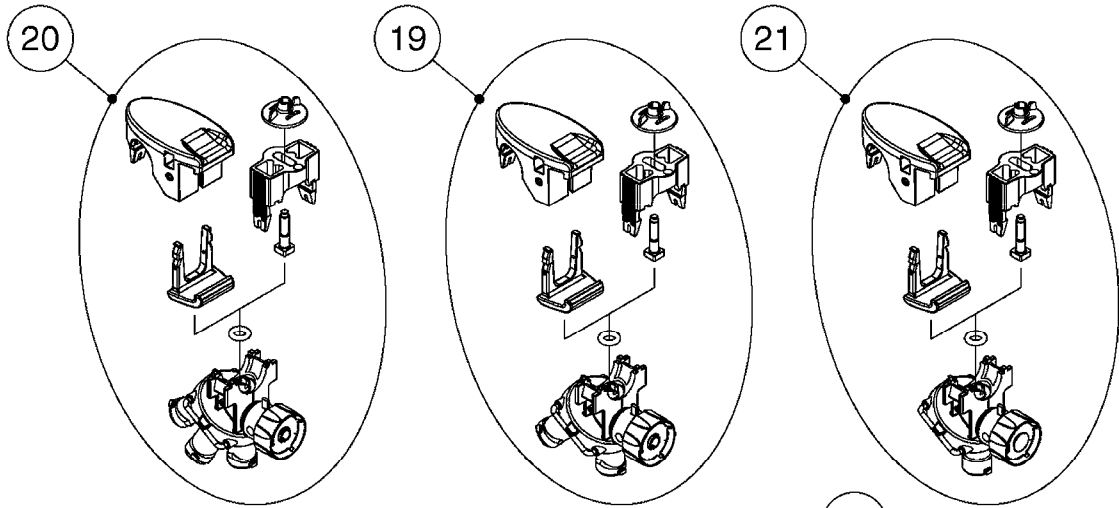

D1060

BOOM-NOZZLES QUINTASTREAM
D1060-HIN, 01:01:16

Page 1

Date 12.08.2020 10:00

Pos.	parts-n°	order qty	description
1	372011	1	NOZZLE ISO QS-015-5H GREEN
1	372012	1	NOZZLE ISO QS-02-5H YELLOW
1	372013	1	NOZZLE ISO QS-03-5H BLUE
1	372014	1	NOZZLE ISO QS-04-5H RED
1	372015	1	NOZZLE ISO QS-05-5H BROWN
1	372016	1	NOZZLE ISO QS-06-5H GREY
1	372017	1	NOZZLE ISO QS-08-5H WHITE
1	372018	1	NOZZLE ISO QS-10-5H LT. BLUE
1	372019	1	NOZZLE ISO QS-15-5H LT. GREEN
2	372002	1	ISO QNTSTRM 015 S-GREEN
2	372003	1	ISO QNTSTRM 02 S-YELLOW
2	372004	1	ISO QNTSTRM 03 S-BLUE
2	372005	1	ISO QNTSTRM 04 S-RED
2	372006	1	ISO QNTSTRM 05 S-BROWN
2	372007	1	ISO QNTSTRM 06 S-GREY
2	372008	1	ISO QNTSTRM 08 S-WHITE
2	372009	1	ISO QNTSTRM 10 S-LT.BLU
2	372010	1	ISO QNTSTRM 15 S-LT.GRN