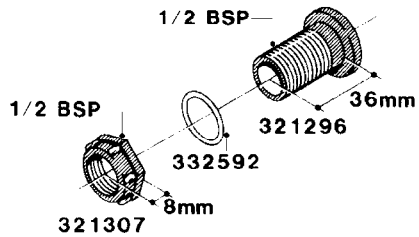

L0060

FITTINGS - BULKHEAD
L0060-HIN, 01:01:16

Page 1

Date 12.08.2020 10:00

parts-n°	order qty	description
141046	1	NUT 3/8" BSP
141341	1	NUT 1/4' BSP
240284	1	O-RING D82,5/75 X 3,5
320456	1	FITT.DK BULKHEAD 1"BSP DOUBLE
320467	1	FITT.DK BULKHEAD 1"BSP SINGLE
320471	1	FITT.DK NUT 1" BSP JAMB
320541	1	FITT.DK BULKHEAD 2-1/2'BSP SIN
320552	1	FITT.DK NUT 2-1/2' BSP JAMB
320644	1	FITT.DK ELB.3/4"HB X 1" BSP
320784	1	FITT.DK CAP 1-1/2" BSP
320795	1	FITT.DK NUT 1-1/2" BSP JAMB
320935	1	FITT.DK BULKHEAD 1/4' BSP SING
320946	1	FITT.DK BULKHEAD 3/8' BSP SING
321296	1	FITT.DK BULKHEAD 1/2" BSP SING
321307	1	FITT.DK NUT 1/2" BSP JAMB
321333	1	FITT.DK BULK 1-1/2" X 1"F BSP
330061	1	O-RING D16/D11X2,5
330072	1	O-RING D53.5/D45.5X4
330212	1	O-RING D19/D14X2.4 F.1/2"NUT
332577	1	O-RING D38/D30X4 F.1" PUR.
332592	1	O-RING D26/D20X3