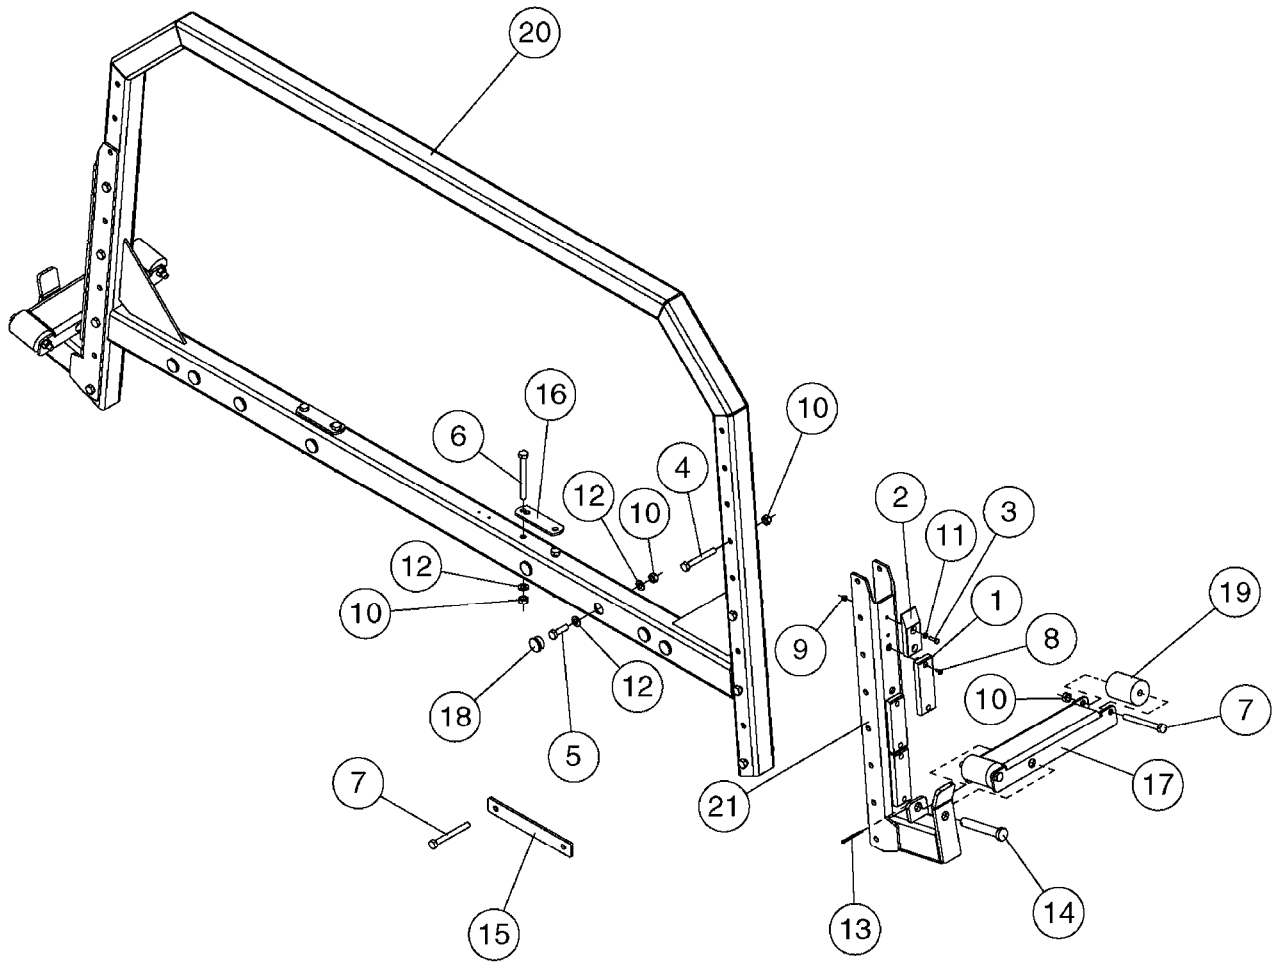

TERRA FORCE DYNAMIC CENTER
D0840-HIN, 10:01:18

Page 1
Date 12.08.2020 10:00

Pos.	parts-n°	order qty	description
1	146240	1	BUSHING D26.0/13.0 L=7MM
2	146498	1	PIN D16.8 X 75
3	160624	1	WASHER PLATE 6/13 X3
4	167156	1	WASHER D46.5/D12.4X2.5
5	210858	1	BUSHING 034/30 L=20
6	210859	1	BUSH Ø23X20 L20
7	210862	1	BUSHING 28X25X20
8	210866	1	BUSHING D39/35 L=20
9	283699	1	GREASE NIPPLE M6X1
10	285668	1	SHOCK ABSORBER L=300/465
11	420965	1	M10X40 MACHINE SCREW STAINLESS
12	421164	1	BOLT HEX 8.8 DEL M10X70
13	430323	1	BOLT HEX 8.8 DEL M12X60
14	430721	1	BOLT HEX 8.8 DEL M12X40 FT
15	430846	1	BOLT HEX 8.8 DEL M12X80
16	430861	1	BOLT HEX 8.8 DEL M16X100 FT
17	430874	1	SCREW SET 8.8 DEL M12X70 FT
18	460327	1	NUT HEX M16X2
19	460386	1	NUT HEX M12X1.75
20	460423	1	NUT HEX M10X1.50 LOCK DIN985A2 SS
21	460585	1	LOCKING NUT M16 DIN985 A2 SS
22	460703	1	NUT HEX M12X1.75 LOCK DIN985A2 SS
23	461198	1	NUT HEX M16X2 JAMB
24	471128	1	WASHER, M16, Ø30/17.0X 3.0, SS
25	471130	1	WASHER, M24, Ø44/25.0X 4.0, SS
26	480730	1	SPRING DOWEL PIN 5X30 SST
27	615561	1	CLEVIS F.TURNBUCKLE M16 RH
28	637697	1	CABLE CENTER MEGA 7mm x 1230mm
29	14018400	1	PIN D16.8 L=52 D26/NV24 DEL
30	14053400	1	AXLE D30.0 L=300 /D12.2
31	14053800	1	DBLE.PIN D40 M16/M16 L=101 DEL
32	14053900	1	PULLEY D100
33	14070900	1	PIN D17 L=70 DEL
34	14095900	1	PIN D45/35/25 M16 L=189
35	14096000	1	BLOCK 40X20 D28/10.5
36	16311900	1	CLAMP F.PULLEY
37	16312100	1	PLATE 8MM, D10.5/BEND
38	16312200	1	PLATE 10MM, D10.5/CUT
39	21091900	1	LINK HEAD M16 x D17 DELTA
40	22097500	1	SPRING D79.0 /14 L=450
41	61067200	1	SPRING BRACKET TDZ, RED
42	63108200	1	CABLE D7 L= 300
43	63109000	1	SUSPENSION ARM TDZ, RED
44	63109100	1	DIAMOND ARM TDZ, RED
45	63111100	1	PENDULUM SUPER FORCE, RED
46	78123100	1	CYLINDER DOUBLE D40/20-120
47	78129900	1	CYLINDER DOUBLE D40/20 180 1/4