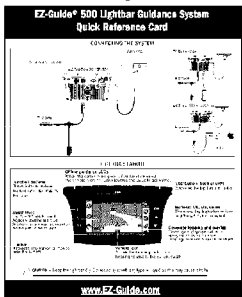

EZ-GUIDE 250 LIGHTBAR
M0080-HIN, 01:01:16

12 COMPLETE ASSEMBLY

COMPLETE ASSEMBLIES
WHOLEGOODS ITEMS

EZ-STEER 500
PAGE M0070

M0080

EZ-GUIDE 250 LIGHTBAR
M0080-HIN, 01:01:16

Page 1
Date 12.08.2020 10:00

Pos.	parts-n°	order qty	description
1	26007603	1	CABLE, ANTENNA, EZGUIDEPLUS
2	26015603	1	ANTENNA AG15 L1,EZ GDE 500/250
3	26016103	1	EZ-GUIDE 500 CABLE UNTERM.FUSE
4	26016203	1	EZ-GUIDE 500 POWER CONN.CABLE
5	26017303	1	EZ-GUIDE 250 ALL PORT CABLE
6	26017703	1	EZ-GUIDE 250 POWER CABLE
7	26017803	1	EZ-GUIDE 250 LIGHTBAR DISPLAY
8	26017903	1	EZ-GUIDE 250 PATCH ANTENNA
9	28048203	1	EZ-GUIDE 500 MOUNT F.AG15 ANT.
10	28048303	1	EZ-GUIDE 250/500 RAM MNT.1.5"
11	67217403	1	EZ-GUIDE 250 QUICK REF.CARD
12	84210603	1	EZ GUIDE 250 LIGHTBAR