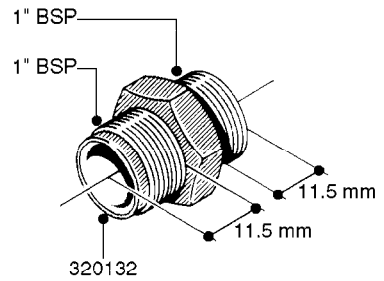

L0030

FITTINGS - HEXAGON NIPPLES
L0030-HIN, 01:01:16

Page 1
Date 12.08.2020 10:00

parts-n°	order qty	description
10015303	1	FITT.PO.HN 1.00X1.00 M1000
10425003	1	FITT.PO.HN 1.25X1.00 MCPHEE
320132	1	FITT.DK HN 1" BSP
320176	1	FITT.DK HN 3/8"X1/2" BSP
320445	1	FITT.DK HN 1/4"X3/8" BSP
320655	1	FITT.DK HN 1/2"-1/2" BSP
320692	1	FITT.DK HN 3/8'BSPX1/4'NPT
320703	1	FITT.DK HN 3/8BSP X1/2 &1/4NPT
320725	1	FITT.DK NIPPLE 3/8"-3/8" BSP
320902	1	FITT.DK HN 3/8'X 1/4' BSP
390232	1	FITT.DK HN 1-1/2' X 1-1/4' BSP
390276	1	FITT.DK HN 1'BSP