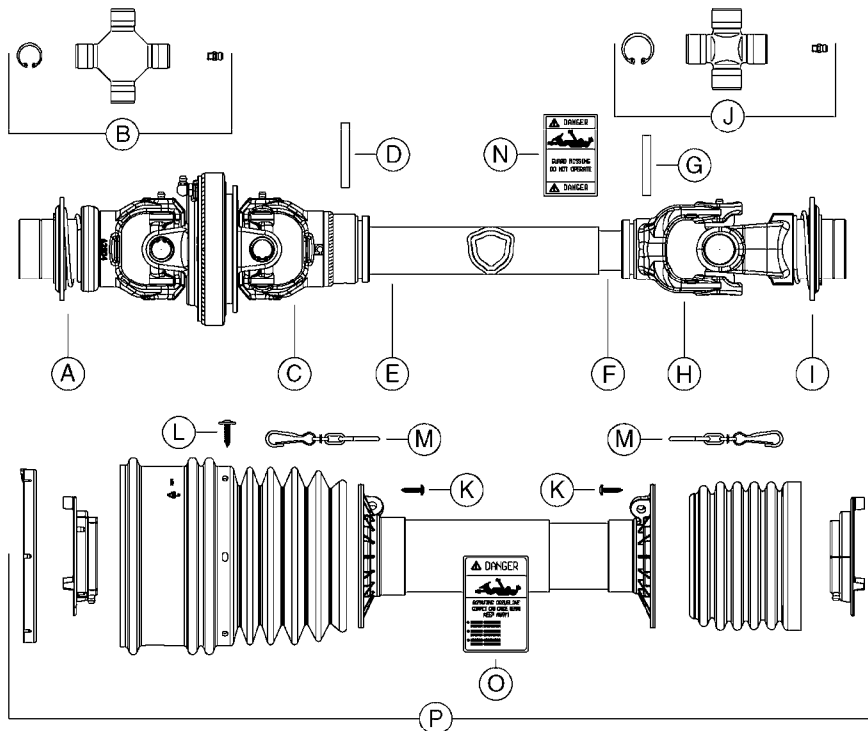

PTO #	28035003	28035103	28035203
TRACTOR	1-3/8" 21 SPLINE	1-3/4" 20 SPLINE	1-3/4" 20 SPLINE
IMPLEMENT	1-3/8" 21 SPLINE	1-3/8" 21 SPLINE	1-3/8" 21 SPLINE
LENGTH	1034/1219	1087/1313	1058/1324
A	28040203	28041303	28042003
B	28040303	28040303	28089203
C	28040403	28040403	28099303
D	28009803	28009803	10627103
E	28009003	28009003	28099503
F	28099203	28099203	28099703
G	28009903	28009903	28100003
H	28010103	28010103	28098903
I	28040603	28010203	28100603
J	28100403	28100403	28100503
K	28040903	28040903	28040903
L	28099803	28099803	28099803
M	28040703	28040703	28040703
N	28041803	28041803	28041803
O	28041903	28041903	28041903
P	28098103	28098103	28094003

FOR PRE-2016 100 SERIES PTO PARTS
SEE PAGES A0510, A0520, A0560, A0570

COMPLETE ASSEMBLIES
WHOLEGOODS ITEMS

A0610