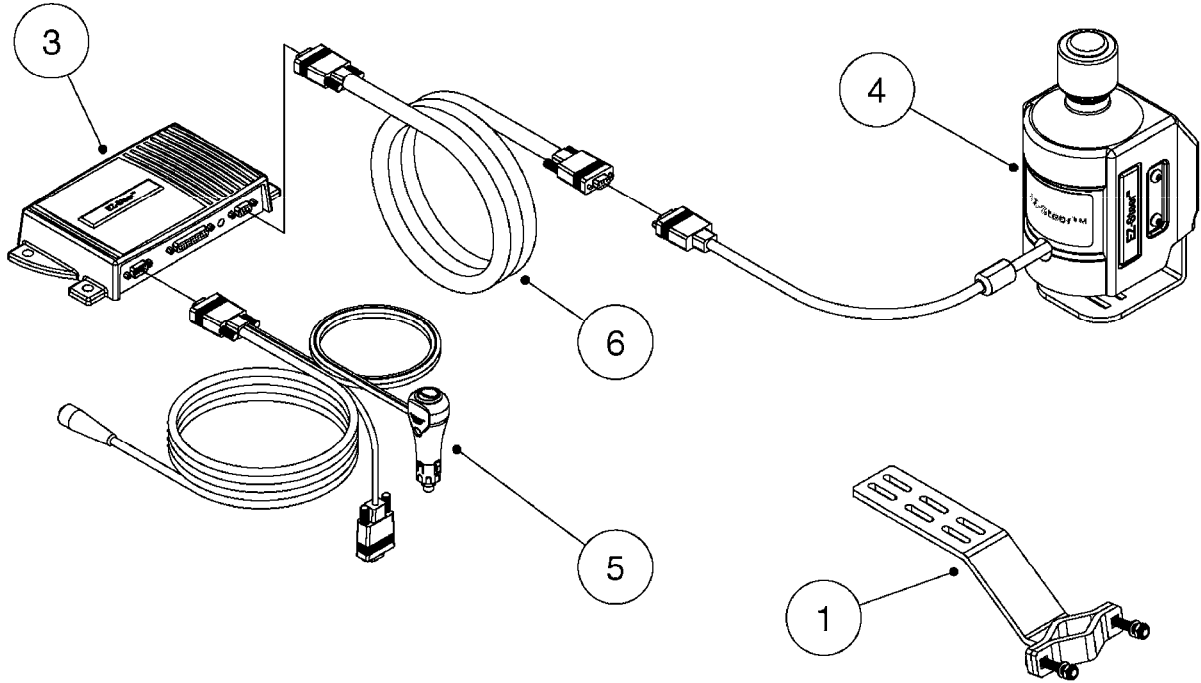

COMPLETE ASSEMBLY:
84205303 (WITH GPS)
84205403 (WITHOUT GPS)

**COMPLETE ASSEMBLIES
WHOLEGOODS ITEMS**

M0040

EZ-GUIDE PLUS LIGHT BAR
M0040-HIN, 01:01:16

Page 1
Date 12.08.2020 10:00

parts-n°	order qty	description
26007403	1	ANTENNA,HURRICANE F. EZGUIDEPL
26007503	1	REMOTE KEYPAD EZ-GUIDE PLUS
26007603	1	CABLE, ANTENNA, EZGUIDEPLUS
26007703	1	CABLE, POWER F. EZGUIDEPLUS
26007803	1	BRACKET KIT F. EZGUIDEPLUS
26007903	1	EZ-Guide 500 External Interfac
26008003	1	LIGHT BAR ASSM WITH GPS
26008103	1	LIGHT BAR ASSM WITHOUT GPS
29002703	1	VACUUM CUP 4 1/2" 1420I
29002803	1	MOUNT, MAG F. ANTENNA
29002903	1	PLATE, F. ANTENNA MOUNT
67206303	1	QUICK REFERENCE CARD EZ-GUIDE+
67206403	1	MANUAL EZ GUIDE PLUS
84205303	1	EZ GUIDE PLUS W GPS, NO LABLE
84205403	1	EZ GUIDE PLUS W/O GPS,NO LABLE
97607603	1	DECAL COMPANY 45MM X 20MM