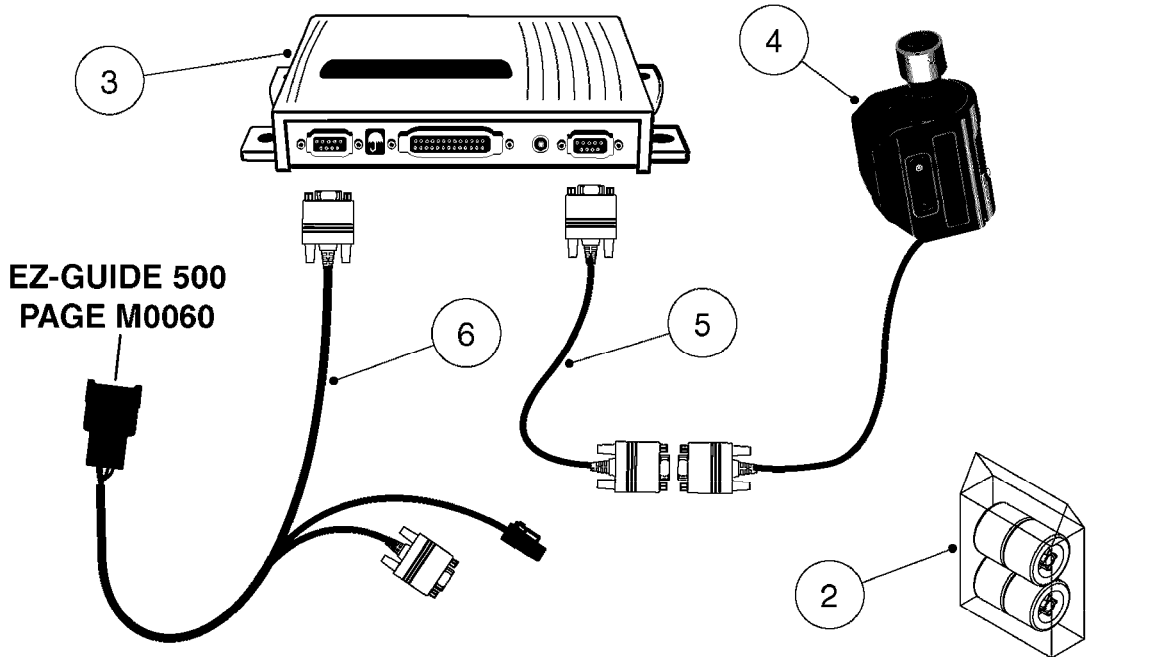

EZ-STEER 500
PAGE M0070

COMPLETE ASSEMBLY 13

COMPLETE ASSEMBLIES
WHOLEGOODS ITEMS

M0060

EZ-GUIDE 500 LIGHTBAR
M0060-HIN, 01:01:16

Page 1

Date 12.08.2020 10:00

Pos.	parts-n°	order qty	description
1	26007603	1	CABLE, ANTENNA, EZGUIDEPLUS
2	26012203	1	EZ-STEER/GUIDE 500 ADAPT.CABLE
3	26015303	1	REMOTE KEYPAD EZGUIDE 500/250
3	28048403	1	DECAL - REMOTE OVERLAY 500/250
4	26015403	1	EZ-GUIDE 500 CABLE POWER/CAN90
5	26015503	1	EZ-GUIDE 500 Z PLUS ANTENNA
5	26015603	1	ANTENNA AG15 L1,EZ GDE 500/250
6	26015703	1	EZ-GUIDE 500 DGPS DISPLAY
6	26015803	1	EZ-GUIDE 500 OMNISTAR DISPLAY
7	26016103	1	EZ-GUIDE 500 CABLE UNTERM.FUSE
8	26016203	1	EZ-GUIDE 500 POWER CONN.CABLE
9	28048203	1	EZ-GUIDE 500 MOUNT F.AG15 ANT.
10	28048303	1	EZ-GUIDE 250/500 RAM MNT.1.5"
11	29003803	1	EZ-GUIDE 500 CD,GET.STARTED V1
12	67215403	1	EZ-GUIDE 500 QUICK REF.CARD V1
13	84208303	1	EZ GUIDE 500 LIGHTBAR (DGPS)
13	84208403	1	EZ GUIDE 500 LIGHTBAR (XP/HP)
13	84208503	1	EZ GUIDE 500 LIGHTBAR (RTK)