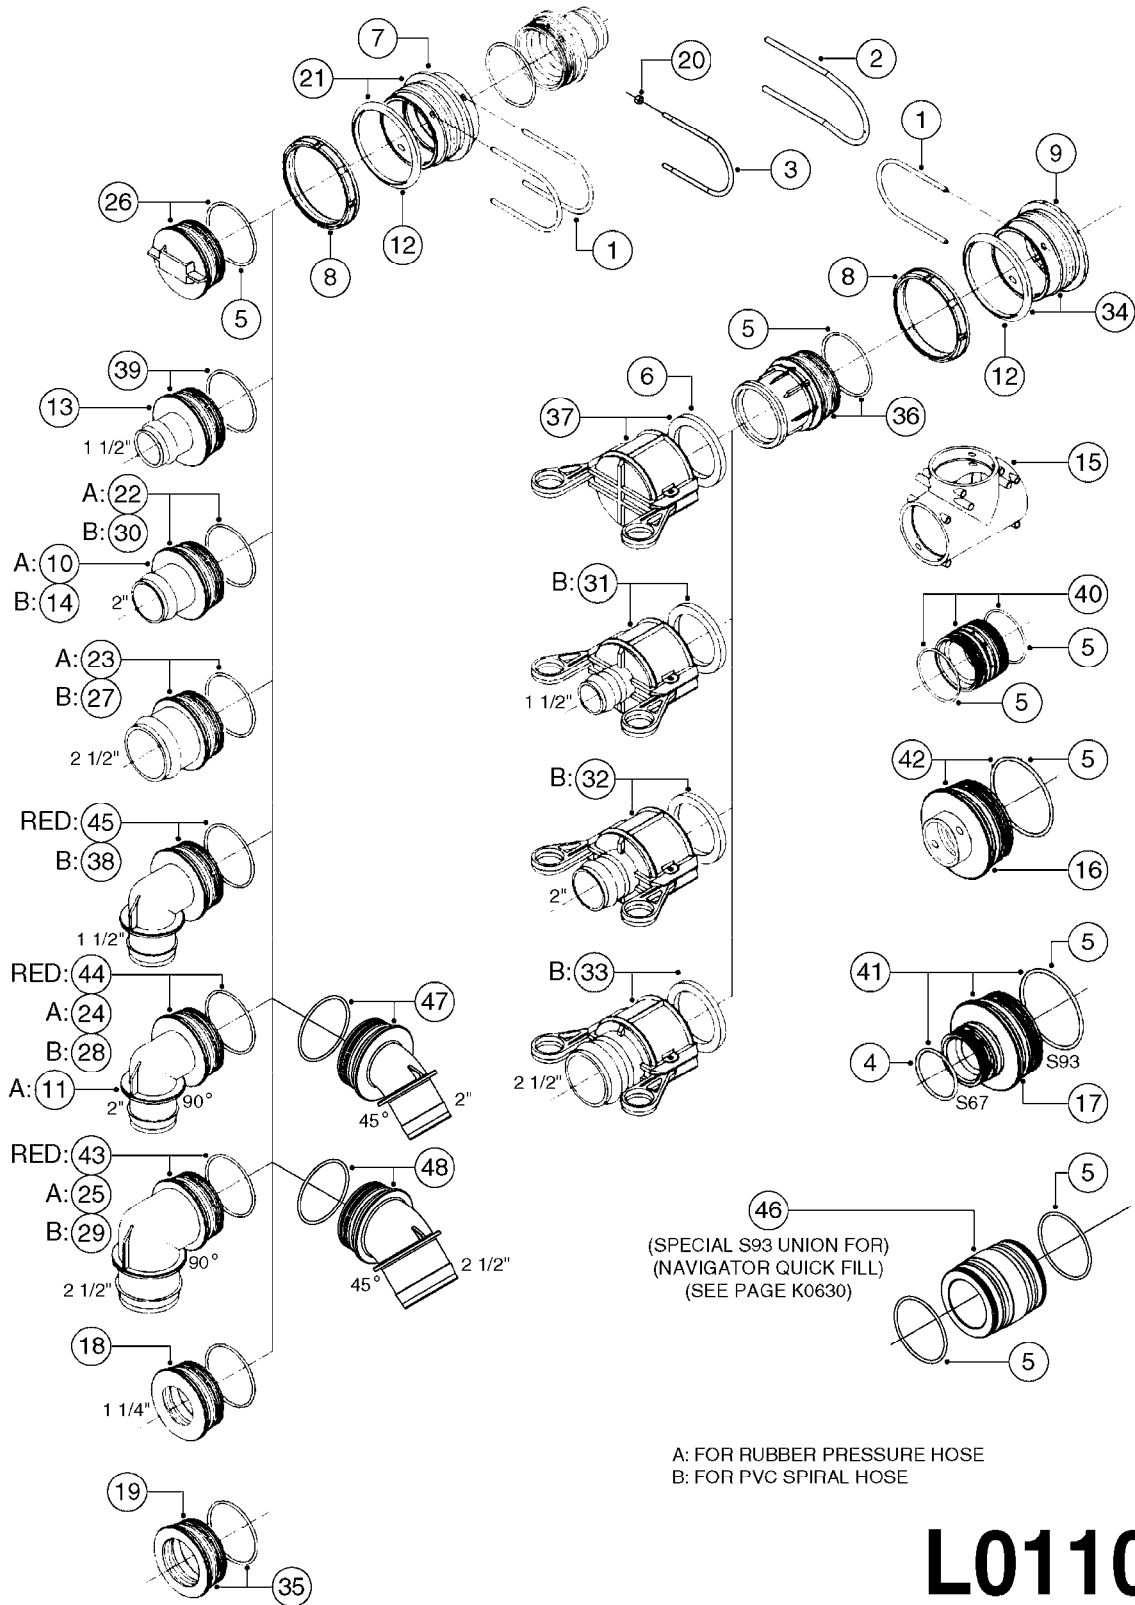

A: FOR RUBBER PRESSURE HOSE
B: FOR PVC SPIRAL HOSE

L0100

FITTINGS - S-67
L0100-HIN, 21:06:18

Page 1
Date 12.08.2020 10:00

Pos.	parts-n°	order qty	description
1	145996	1	FITT.DK S-67 FORK
2	241973	1	O-RING Ø3 X 44.2 70 SHORES NITRIL NITRIL (BLACK)
2	242353	1	O-RING 3 X 44.2 VITON VITON (BROWN)
3	242092	1	O-RING D69.5X3 NITRIL (BLACK)
3	242351	1	O-RING D69.5X3.0 VITON F.S-93 VITON (BROWN)
4	322104	1	FITT.DK S-67 BULKHEAD
5	322108	1	FITT.DK S-67 BULKHEAD NUT
6	322224	1	FITT.DK S-67 TEE
7	322321	1	FITT.DK S-67 X 1"BSP MALE
8	322325	1	FITT.DK S-67 X 1-1/2"BSP LONG
9	334231	1	FITT.DK S-67 STR.1"
10	334233	1	FITT.DK S-67 STR.1-1/2" RUBBER
11	334245	1	FITT.DK S-67 ELB. 1-1/2"RUBBER
12	334261	1	GASKET F. S-67 BULKHEAD
13	334444	1	FITT.DK S-67 STR.1-1/2" PVC
14	334445	1	FITT.DK S-67 ELB.1-1/2"
15	334564	1	FITT.DK S-67 TO S-53 ADAPTER
16	334573	1	FITT.DK S-67 CONNECTOR
17	334634	1	FITT.DK ADAPTER S-93M S67M
18	461217	1	NUT HEX M5 LOCK
19	726464	1	FITT.DK S-67 BULKHEAD W/GASKET
20	726560	1	FITT.DK S-67 STR.1" W.O'RING
21	726561	1	FITT.DK S-67 STR.1-1/4" O-RING
22	726562	1	FITT.DK.S-67 HB 1-1/2"W.O-RING
23	726572	1	FITT.DK S-67 1" ELBOW 90 ASSY.
24	726573	1	FITT. S67 5/4" 90° W/O-RING
25	726574	1	FITT.DK S67X90,1.5HB PRESSURE
26	726579	1	FITT. S67 PLUG W/O-RING
27	726695	1	FITTING S67 - BSP 1" + O-RING
28	727223	1	FITT.S67 1.5" STRAIT S W/ORING
29	727224	1	FITT.DK S67X90,1.5HB SUCTION
30	728526	1	FITT.DK S-67 CONNECT W/O-RINGS
31	728527	1	ADAPTER S67M TO S93M W/ORING
32	728561	1	FITT.DK. S67M - S53F REDUCER
33	728562	1	FITT.DK S-93 TO S67 ADAPTOR
34	728578	1	FITT.DK S-67X1-1/2"BSP LG W/O-RING
35	14012200	1	FITT.DK S-67 FORK W/M5 THREADS
36	33509700	1	FITT.DK S-67 45° 1-1/4"
37	72433000	1	FITT.S67 1" 45° W/O-RING
38	72433100	1	FITT.DK S-67 45° 1-1/4"W/ORING
39	72433200	1	FITT.S67 1-1/2" 45°PVC W/O-RING
40	72433400	1	FITT.S67 1-1/2" 45°BSP W/ORING