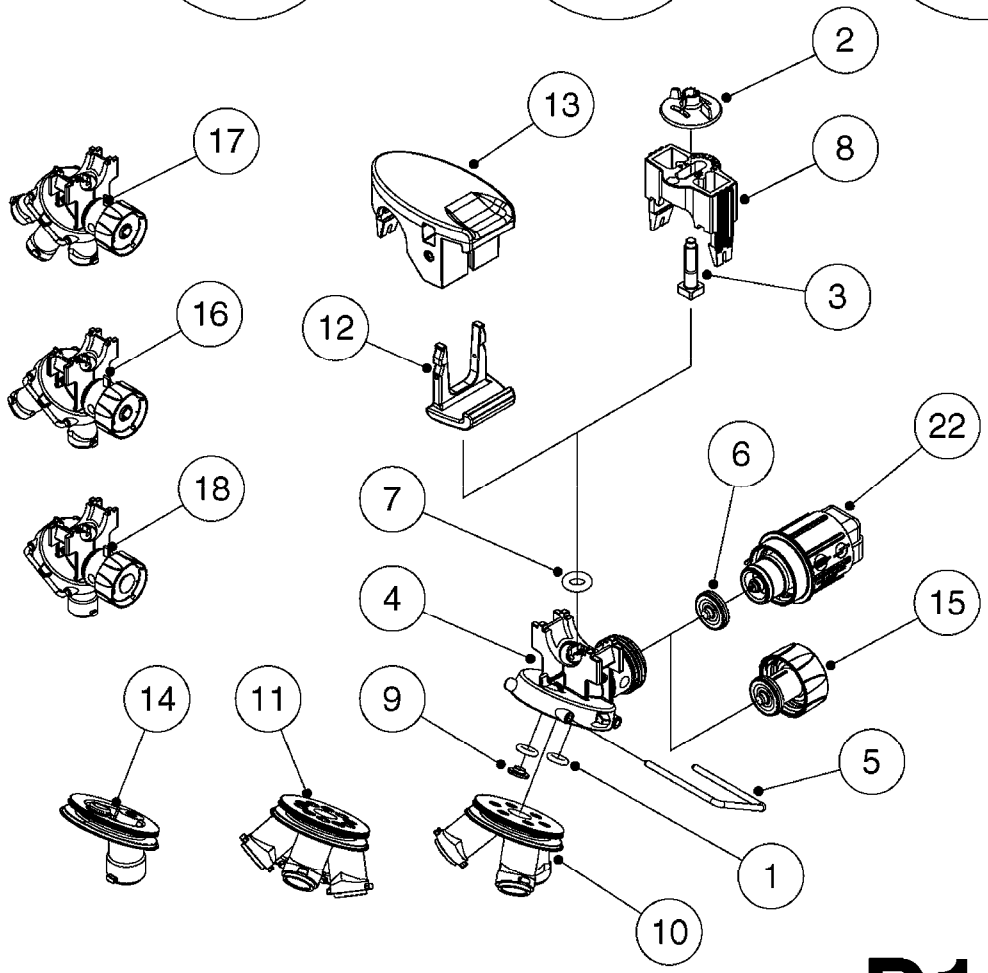

D1130

NOZZLE BODIES - T25
D1130-HIN, 05:04:18

Page 1
Date 12.08.2020 10:00

Pos.	parts-n°	order qty	description
1	242431	1	O-RING 6.3X2.4 VITON
2	322114	1	NUT PLASTIC F.NOZZ.H
3	322116	1	BOLT PLASTIC F.NOZZ.H.
3	45002100	1	SCREW M6X20 W.SQ.HEAD SS
4	322365	1	HOUSING F.Ø25 TUBE TRIP/PENT
5	14046100	1	CLAMP Ø3/38 L=51 TRIP/PENT T25
6	24261400	1	MEMBRANE F.NON-DRIP Ø19.8 BLACK EPDM
6	24265500	1	NON DRIP MEMBRANE Ø19,8 FPM/VITON BROWN 60A
7	24262800	1	O-RING Ø10.69 X 3.53 NITRIL
8	33507600	1	TOP,NOZZLE HOLDER T25,BOLT-ON
9	33517000	1	STOP F. ROTARY PLATE TRIP/PENT
10	33517100	1	ROTARY PLATE F. TRIPLET T25
11	33517200	1	ROTARY PLATE F. PENTALET T25
12	33520200	1	LOCK F. T25 BRACKET
13	33520300	1	TOP PLATE T25 NOZZLE '12 30x10
14	33526600	1	SINGLE NOZZLE PLATE, T25
15	72622200	1	NON-DRIP, 1-BAR TRIP/PENT T25 INCLUDES MEMBRANE (24261400)
16	72686400	1	TRIPLET Ø25 NON DRIP LOWER
17	72686500	1	PENTALET Ø25 NON DRIP LOWER
18	73376100	1	SINGLE Ø25 NON DRIP LOWER
19	75001403	1	NOZZLE BODY KIT, T25, TRIPLET
20	75001503	1	NOZZLE BODY KIT, T25, PENTALET
21	75001603	1	NOZZLE BODY KIT, T25, SINGLE
22	75085300	1	ACTUATOR PF '11 (SPARE PART)