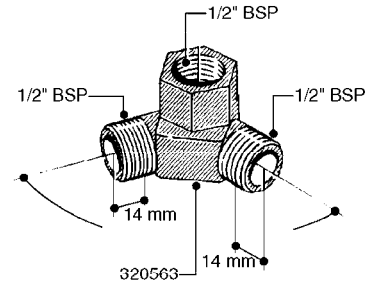

L0010

FITTINGS-CAP NUTS & HOSE BARBS
L0010-HIN, 01:01:16

Page 1
Date 12.08.2020 10:00

parts-n°	order qty	description
240085	1	O-RING D13,1/8,3X02,4 NITRIL
241441	1	O-RING D29.3X3
242594	1	O-RING D14 X 1.78 SCH.70-EPDM
320084	1	FITT.DK NUT 1/2" BSP
320095	1	FITT.DK NUT 1" BSP
320117	1	FITT.DK CONN.1/2"BSP F. 1" CAP
320187	1	FITT.DK CAP 3/8" BSP BLACK
320283	1	FITT.DK NUT 3/4"BSP
320821	1	FITT.DK NUT 1-1/2" BSP
321495	1	FITT.DK REDUC 1/4'BSP F.3/4'NT
321576	1	FITT.DK CONN 1/2"BSP F.3/4"NUT
330013	1	O-RING 2.5 X 10 PUR
330212	1	O-RING D19/D14X2.4 F.1/2"NUT
330326	1	O-RING D30/D24X2 F.1"NUT
330341	1	FITT.DK HB 1" F. 1" NUT
330595	1	O-RING D24.6/D20X2.1 -3/4"
330665	1	FITT.DK HB 3/4"F.1" NUT
330676	1	FITT.DK HB 3/8" F. 1/2" NUT
330687	1	FITT.DK HB 1/2" F. 1/2" NUT
330691	1	FITT.DK HB 3/4'F.3/4' NUT
330783	1	FITT.DK HB 3/8"F.3/8" NUT
331262	1	FITT.DK HB 1-1/2" F. 1-1/2"NUT
331273	1	O-RING D44/D38X2 F.1-1/2"
331446	1	FITT.DK HB 1" F.1-1/2" NUT
331807	1	FITT.DK HB 5/16" F.3/8" NUT
332286	1	FITT.DK HB 1/2" F. 3/4" NUT
332905	1	FITT.DK HB 1/2" F. 3/4" CAP
332927	1	FITT.DK PLUG F. NOZZLE TUBE
333292	1	FITT.DK HB 1"O'RING F.1-1/2"
333664	1	FITT.DK HB 5/16' F. 1/2' NUT
334044	1	FITT.DK HB 3/4' F. 3/4' CAP
334059	1	FITT.DK EL 1" 110 DEG.F.1-1/2"
334123	1	FITT.DK HB 1-1/4"O-RNG F.1-1/2"
334150	1	FITT.DK HB 1-1/4" 110 F.1-1/2"
390542	1	PLUG WASHER FOR 3/4'CAP NUT
716236	1	FITT.DK HB 1/2" ASSY. F. 3/4"
716413	1	FITT.DK PLUG ASSY. F.NOZ TUBE
717426	1	FITT.DK REDUC 1/4"BSP F.3/4"N
720856	1	FITT.DK 1/2'BSP ASSY.F.3/4'NUT
724621	1	FITT.DK HB 3/4"ASSY F.3/4" NUT