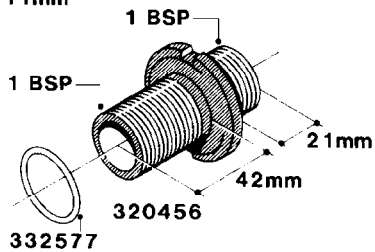

L0060

FITTINGS - BULKHEAD
L0060-HIN, 01:01:16

Page 1

Date 12.08.2020 10:00

parts-n°	order qty	description
141046	1	NUT 3/8" BSP
141341	1	NUT 1/4' BSP
240284	1	O-RING D82,5/75 X 3,5
320456	1	FITT.DK BULKHEAD 1"BSP DOUBLE
320467	1	FITT.DK BULKHEAD 1"BSP SINGLE
320471	1	FITT.DK NUT 1" BSP JAMB
320541	1	FITT.DK BULKHEAD 2-1/2'BSP SIN
320552	1	FITT.DK NUT 2-1/2' BSP JAMB
320644	1	FITT.DK ELB.3/4"HB X 1" BSP
320784	1	FITT.DK CAP 1-1/2" BSP
320795	1	FITT.DK NUT 1-1/2" BSP JAMB
320935	1	FITT.DK BULKHEAD 1/4' BSP SING
320946	1	FITT.DK BULKHEAD 3/8' BSP SING
321296	1	FITT.DK BULKHEAD 1/2" BSP SING
321307	1	FITT.DK NUT 1/2" BSP JAMB
321333	1	FITT.DK BULK 1-1/2" X 1"F BSP
330061	1	O-RING D16/D11X2,5
330072	1	O-RING D53.5/D45.5X4
330212	1	O-RING D19/D14X2.4 F.1/2"NUT
332577	1	O-RING D38/D30X4 F.1" PUR.
332592	1	O-RING D26/D20X3