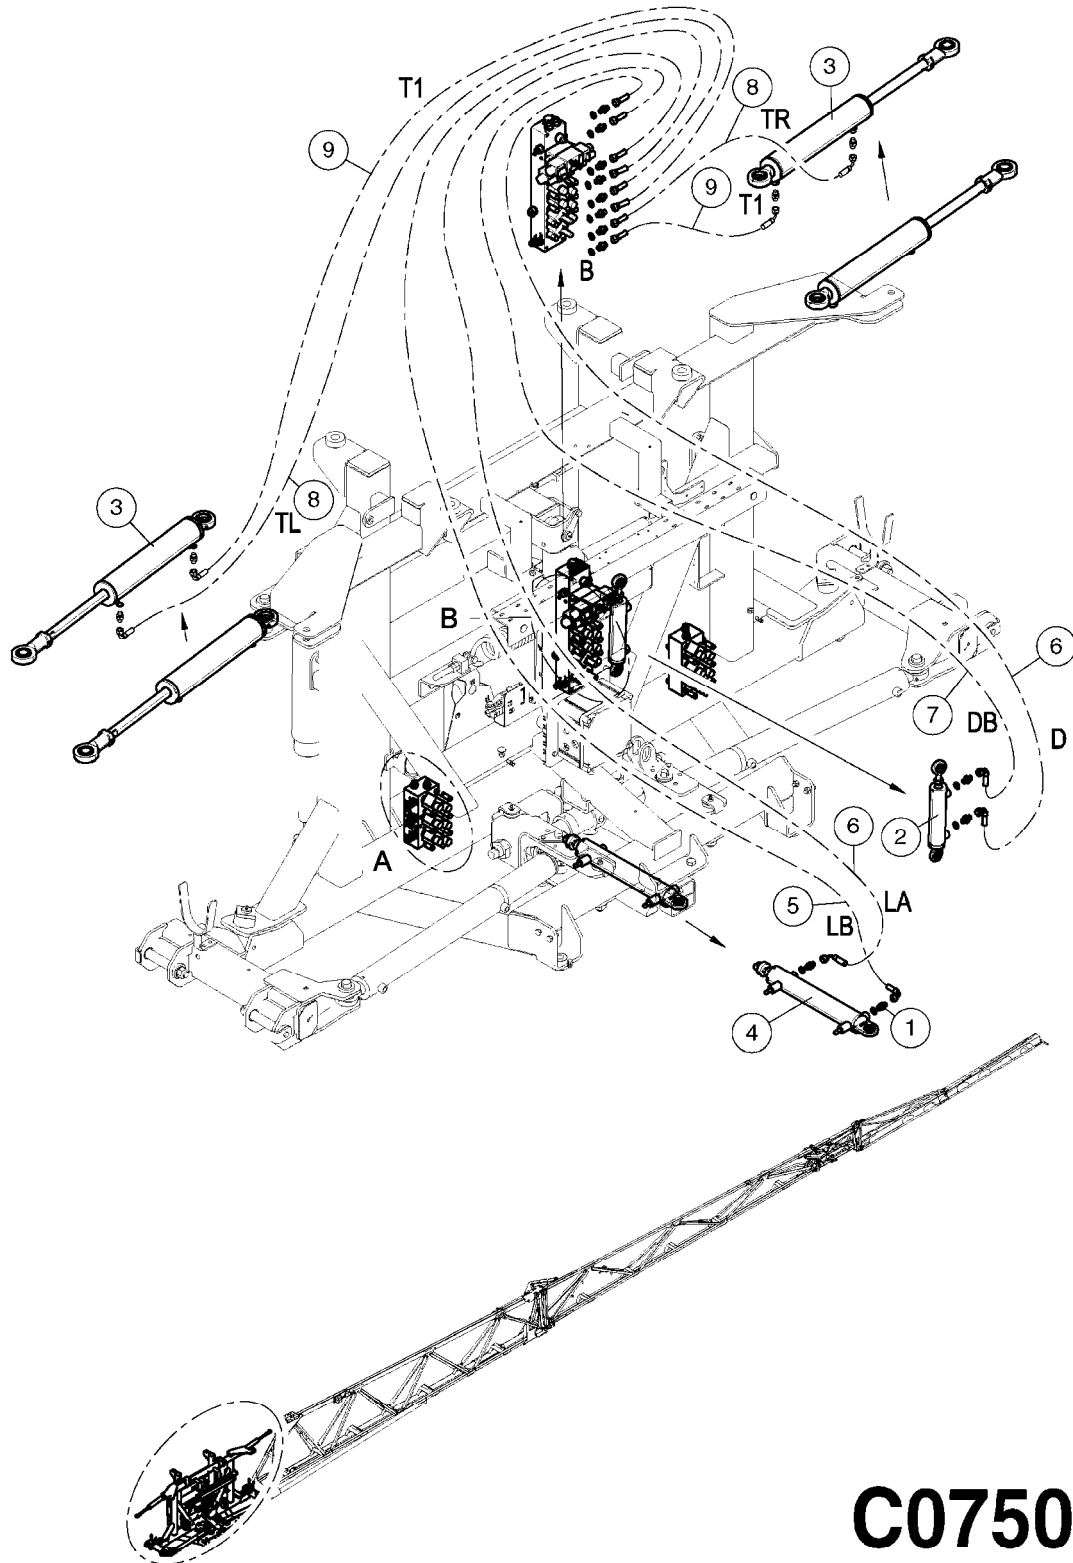

C0740

HYDRAULICS TDZ BOOM (B)
C0740-HIN, 01:01:16

Page 1

Date 12.08.2020 9:59

Pos.	parts-n°	order qty	description
1	241404	1	DOWTY SEAL 1/4"
2	14090800	1	PLUG, 1/4" W/M8 HOLE
3	23234200	1	HEX NIPPLE 1/4"-11/16"
4	23234500	1	HEX NIPPLE 1/4" - 9/16"
5	23234700	1	HEX NIPPLE 1/4"-9/16" - 0.7mm
6	28076000	1	BLEED SCREW M8
7	78128500	1	CYLINDER DOUBLE PLUNGER D60X75
8	78501800	1	HY.HO.1/4"L= 650 STR-90°
9	78504800	1	HY.HO.1/4"L= 900 STR-STR
10	78506600	1	HY.HO.1/4"L= 400 STR-90°
11	78516100	1	HY.HO.1/4"L= 2000 STR-STR
12	78560600	1	HY.HO.3/8"L= 1200 STR-90°