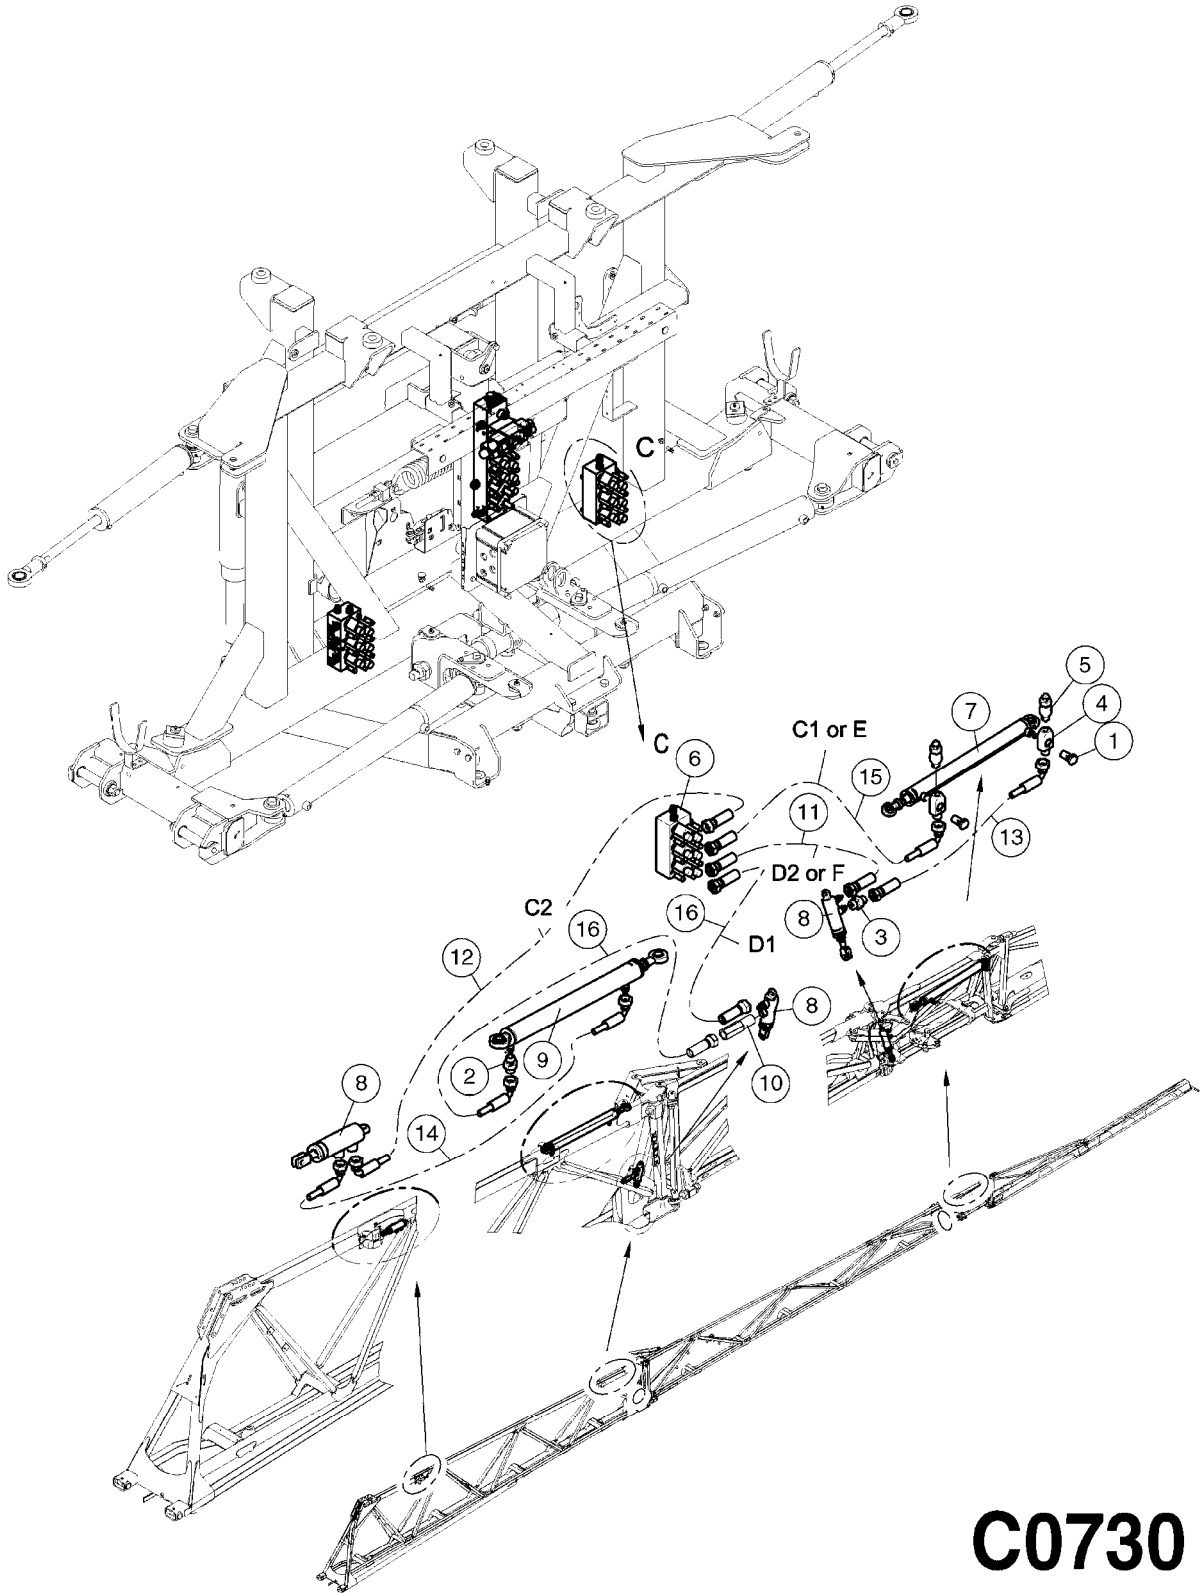

C0730

HYDRAULICS TDZ BOOM (A)
C0730-HIN, 16:07:19

Page 1
Date 12.08.2020 9:59

Pos.	parts-n°	order qty	description
1	232169	1	BANJO BOLT 1/4" BSP DELTA
2	23234100	1	HEX NIPPLE 1/4"-9/16" - 1.2mm
3	23234500	1	HEX NIPPLE 1/4" - 9/16"
4	23242500	1	BANJO FITT. 9/16" X 1/4" W/AIR
5	28076000	1	BLEED SCREW M8
6	72762200	1	HYD.BLOCK ASSY. 3 FUNC.RIGHT
6	72762300	1	HYD.BLOCK ASSY. 3 FUNC.LEFT
7	78127200	1	CYLINDER DOUB. D40/25 L=455
8	78127800	1	HYDRAULIC CYLINDER 25-40
9	78128700	1	CYLINDER DOUBLE D50/30 500
10	78216200	1	SEQUENCE VALVE 80 BAR
11	78500300	1	HY.HO.1/4"L= 1200 STR-90°
12	78501300	1	HY.HO.1/4"L= 4200 STR-90°
13	78507400	1	HY.HO.1/4"L= 900 STR-90°
14	78514200	1	HY.HO.1/4"L= 9400 STR-90°
15	78514700	1	HY.HO.1/4"L=15200 STR-90°
16	78515600	1	HY.HO.1/4"L= 8250 STR-STR