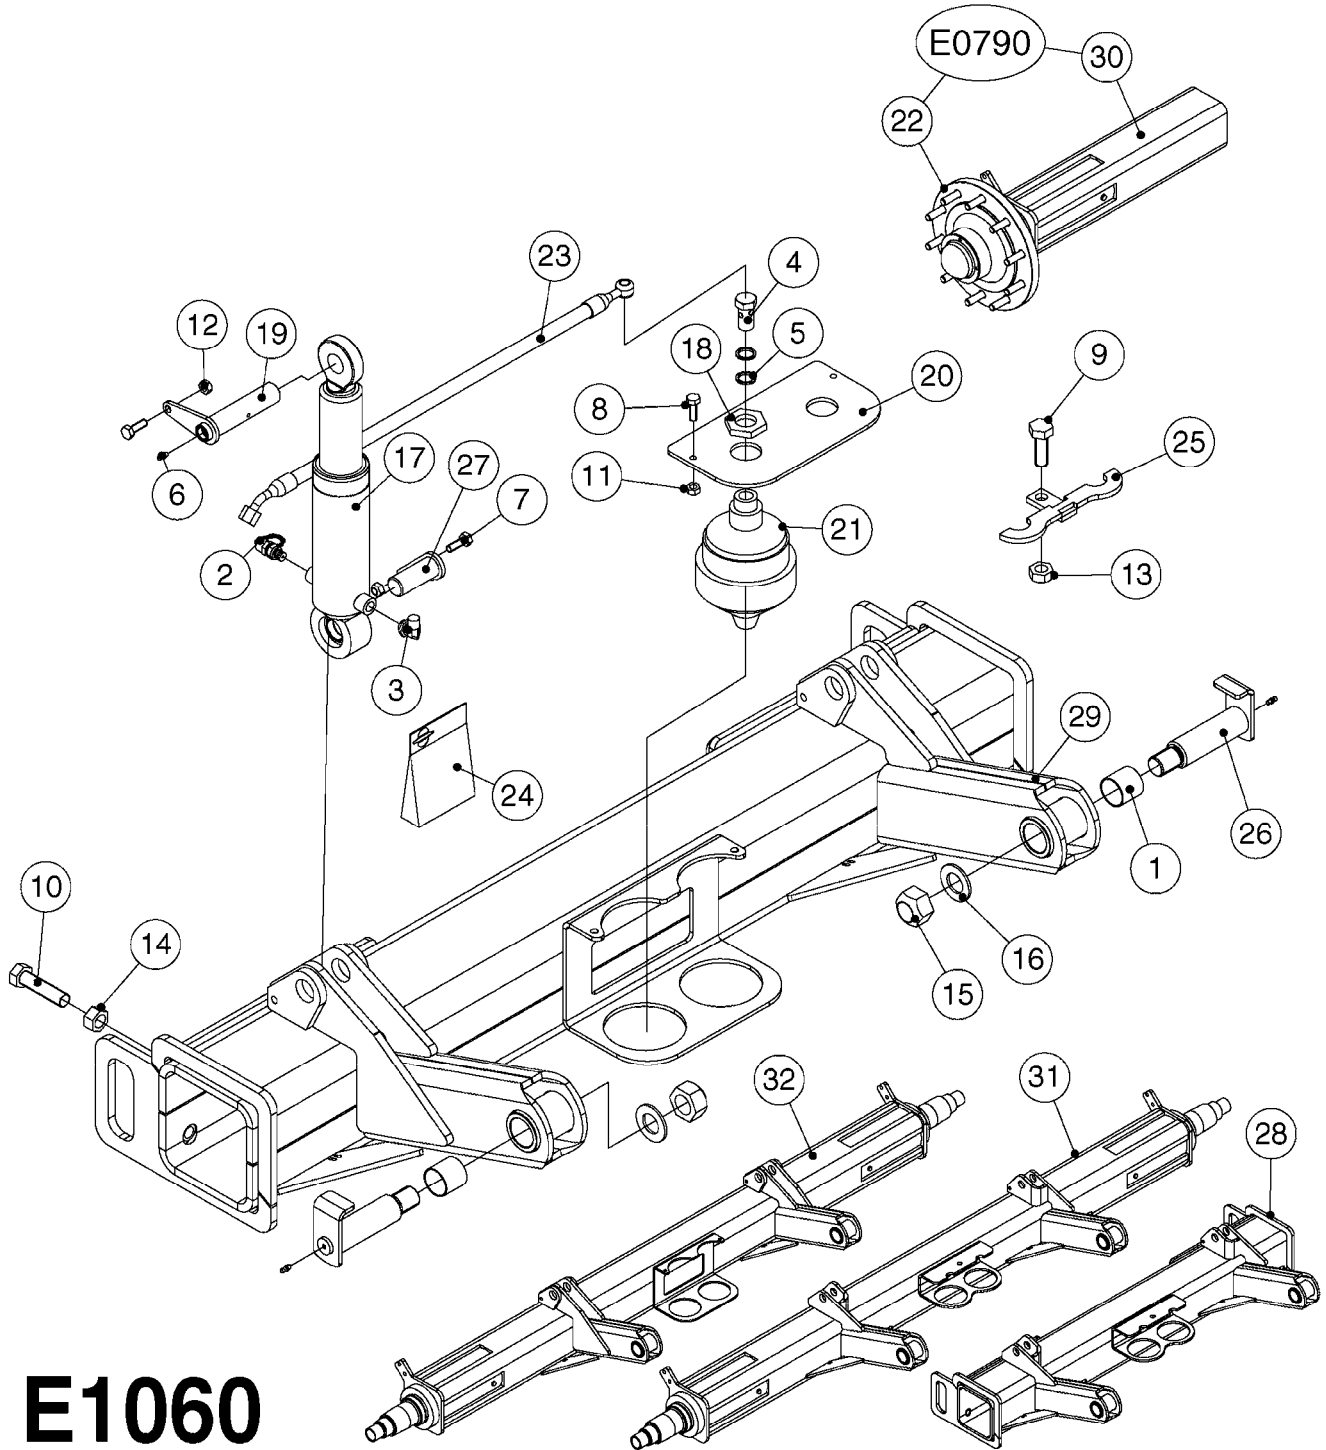

E1060

COMMANDER 4400-7000 SUSPENDED
AXLE
E1060-HIN, 02:04:19

Page 1
Date 12.08.2020 10:00

Pos.	parts-n°	order qty	description
1	210863	1	BUSHING DU FLNG. D40/44 L=26 4400 & 4500
1	210865	1	BUSHING 40mm40mm DU 5500, 6600 & 7000
2	231955	1	NIPPLE F. PRESS GAUGE 1/4" BSP
3	232278	1	NIPPLE 3/8"/90° W. UNION NUT 4400 & 4500 BSP
3	232293	1	ELBOW 90° 1/2"x1/2" 5500, 6600 & 7000 BSP
3	23232500	1	HYD.FIT. M-M 90° 3/8"-11/16" 4400 & 4500 ORFS
3	23242100	1	HYD.FIT. M-M 90° 1/2"-13/16" 5500, 6600 & 7000 ORFS
4	232291	1	BANJO BOLT 1/2" BSP
5	241356	1	DOWTYSEAL 1/2"
6	283699	1	GREASE NIPPLE M6X1
7	421002	1	BOLT HEX 8.8 DEL M10X30 FT DIN933 4400 & 4500
7	421105	1	M10X45 MACHINE SCREW STAINLESS 5500, 6600 & 7000
8	421046	1	BOLT HEX M8X25/25 A2 SS DIN933 5500, 6600 & 7000
9	430581	1	BOLT HEX 8.8 DEL M16X40 FT 4400 & 4500
10	430920	1	BOLT HEX M20x80MM
11	460143	1	LOCK NUT M8 SST A2 DIN985 5500, 6600 & 7000
12	460423	1	NUT HEX M10X1.50 LOCK DIN985A2 SS
13	460585	1	LOCKING NUT M16 DIN985 A2 SS 4400 & 4500
14	461228	1	NUT HEX M20
15	461316	1	NUT HEX LOCK M30X3.5 DIN 985
16	471131	1	WASHER, M30, Ø56/31.0X 4.0, SS
17	781136	1	HYDRAULIC SHOCK NCM4400 SUSP. 4400 & 4500
17	781137	1	HYDRAULIC SHOCK NCM6600 SUSP. 5500, 6600 & 7000
18	14022800	1	NUT M33-1.5/NV=55/L=8
19	14044000	1	PIN Ø35 L=165 DELTA 5500, 6600 & 7000
19	61030800	1	PIN Ø30/L=127 4400 & 4500
20	16155600	1	ACCUMULATOR MT. PLATE 6600 5500, 6600 & 7000
21	28023900	1	ACCUMULATOR 0.75L/70 BAR CM"05 4400 & 4500
21	28059400	1	ACCUMULATOR NCM6600 SUSPENSION 5500, 6600 & 7000
22	28045703	1	HUB ASSY 10-13.19-11.02 25000#
23	28051600	1	HYD. HOSE 3/8" L=745 OML45°/BA 4400 & 4500 BSP
23	28060300	1	HYD. HOSE 1/2" L=710 OML45°/BA 5500, 6600 & 7000 BSP
23	78561500	1	HY.HO.3/8"L= 745 45°-1/2BAN 4400 & 4500 ORFS
23	78570700	1	HY.HO.1/2"L= 795 BAN-45° 5500, 6600 & 7000 ORFS
24	28064100	1	GASKET SET FOR CYL. 781136 4400 & 4500