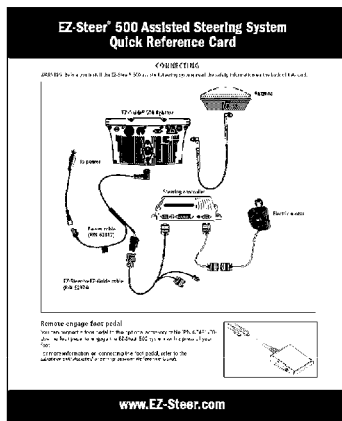

EZ-STEER 500
PAGE M0070

COMPLETE ASSEMBLY 13

COMPLETE ASSEMBLIES
WHOLEGOODS ITEMS

M0060

EZ-GUIDE 500 LIGHTBAR
M0060-HIN, 01:01:16

Page 1

Date 12.08.2020 10:00

Pos.	parts-n°	order qty	description
1	26007603	1	CABLE, ANTENNA, EZGUIDEPLUS
2	26012203	1	EZ-STEER/GUIDE 500 ADAPT.CABLE
3	26015303	1	REMOTE KEYPAD EZGUIDE 500/250
3	28048403	1	DECAL - REMOTE OVERLAY 500/250
4	26015403	1	EZ-GUIDE 500 CABLE POWER/CAN90
5	26015503	1	EZ-GUIDE 500 Z PLUS ANTENNA
5	26015603	1	ANTENNA AG15 L1,EZ GDE 500/250
6	26015703	1	EZ-GUIDE 500 DGPS DISPLAY
6	26015803	1	EZ-GUIDE 500 OMNISTAR DISPLAY
7	26016103	1	EZ-GUIDE 500 CABLE UNTERM.FUSE
8	26016203	1	EZ-GUIDE 500 POWER CONN.CABLE
9	28048203	1	EZ-GUIDE 500 MOUNT F.AG15 ANT.
10	28048303	1	EZ-GUIDE 250/500 RAM MNT.1.5"
11	29003803	1	EZ-GUIDE 500 CD,GET.STARTED V1
12	67215403	1	EZ-GUIDE 500 QUICK REF.CARD V1
13	84208303	1	EZ GUIDE 500 LIGHTBAR (DGPS)
13	84208403	1	EZ GUIDE 500 LIGHTBAR (XP/HP)
13	84208503	1	EZ GUIDE 500 LIGHTBAR (RTK)