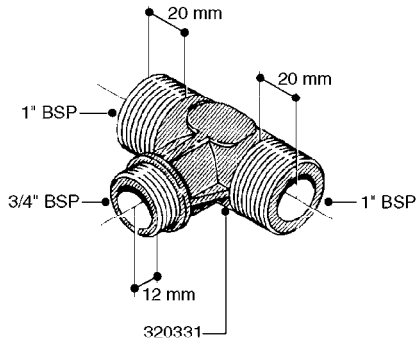

L0010

FITTINGS-CAP NUTS & HOSE BARBS
L0010-HIN, 01:01:16

Page 1
Date 12.08.2020 10:00

parts-n°	order qty	description
240085	1	O-RING D13,1/8,3X02,4 NITRIL
241441	1	O-RING D29.3X3
242594	1	O-RING D14 X 1.78 SCH.70-EPDM
320084	1	FITT.DK NUT 1/2" BSP
320095	1	FITT.DK NUT 1" BSP
320117	1	FITT.DK CONN.1/2"BSP F. 1" CAP
320187	1	FITT.DK CAP 3/8" BSP BLACK
320283	1	FITT.DK NUT 3/4"BSP
320821	1	FITT.DK NUT 1-1/2" BSP
321495	1	FITT.DK REDUC 1/4'BSP F.3/4'NT
321576	1	FITT.DK CONN 1/2"BSP F.3/4"NUT
330013	1	O-RING 2.5 X 10 PUR
330212	1	O-RING D19/D14X2.4 F.1/2"NUT
330326	1	O-RING D30/D24X2 F.1"NUT
330341	1	FITT.DK HB 1" F. 1" NUT
330595	1	O-RING D24.6/D20X2.1 -3/4"
330665	1	FITT.DK HB 3/4"F.1" NUT
330676	1	FITT.DK HB 3/8" F. 1/2" NUT
330687	1	FITT.DK HB 1/2" F. 1/2" NUT
330691	1	FITT.DK HB 3/4'F.3/4' NUT
330783	1	FITT.DK HB 3/8"F.3/8" NUT
331262	1	FITT.DK HB 1-1/2" F. 1-1/2"NUT
331273	1	O-RING D44/D38X2 F.1-1/2"
331446	1	FITT.DK HB 1" F.1-1/2" NUT
331807	1	FITT.DK HB 5/16" F.3/8" NUT
332286	1	FITT.DK HB 1/2" F. 3/4" NUT
332905	1	FITT.DK HB 1/2" F. 3/4" CAP
332927	1	FITT.DK PLUG F. NOZZLE TUBE
333292	1	FITT.DK HB 1"O'RING F.1-1/2"
333664	1	FITT.DK HB 5/16' F. 1/2' NUT
334044	1	FITT.DK HB 3/4' F. 3/4' CAP
334059	1	FITT.DK EL 1" 110 DEG.F.1-1/2"
334123	1	FITT.DK HB 1-1/4"O-RNG F.1-1/2"
334150	1	FITT.DK HB 1-1/4" 110 F.1-1/2"
390542	1	PLUG WASHER FOR 3/4'CAP NUT
716236	1	FITT.DK HB 1/2" ASSY. F. 3/4"
716413	1	FITT.DK PLUG ASSY. F.NOZ TUBE
717426	1	FITT.DK REDUC 1/4"BSP F.3/4"N
720856	1	FITT.DK 1/2'BSP ASSY.F.3/4'NUT
724621	1	FITT.DK HB 3/4"ASSY F.3/4" NUT