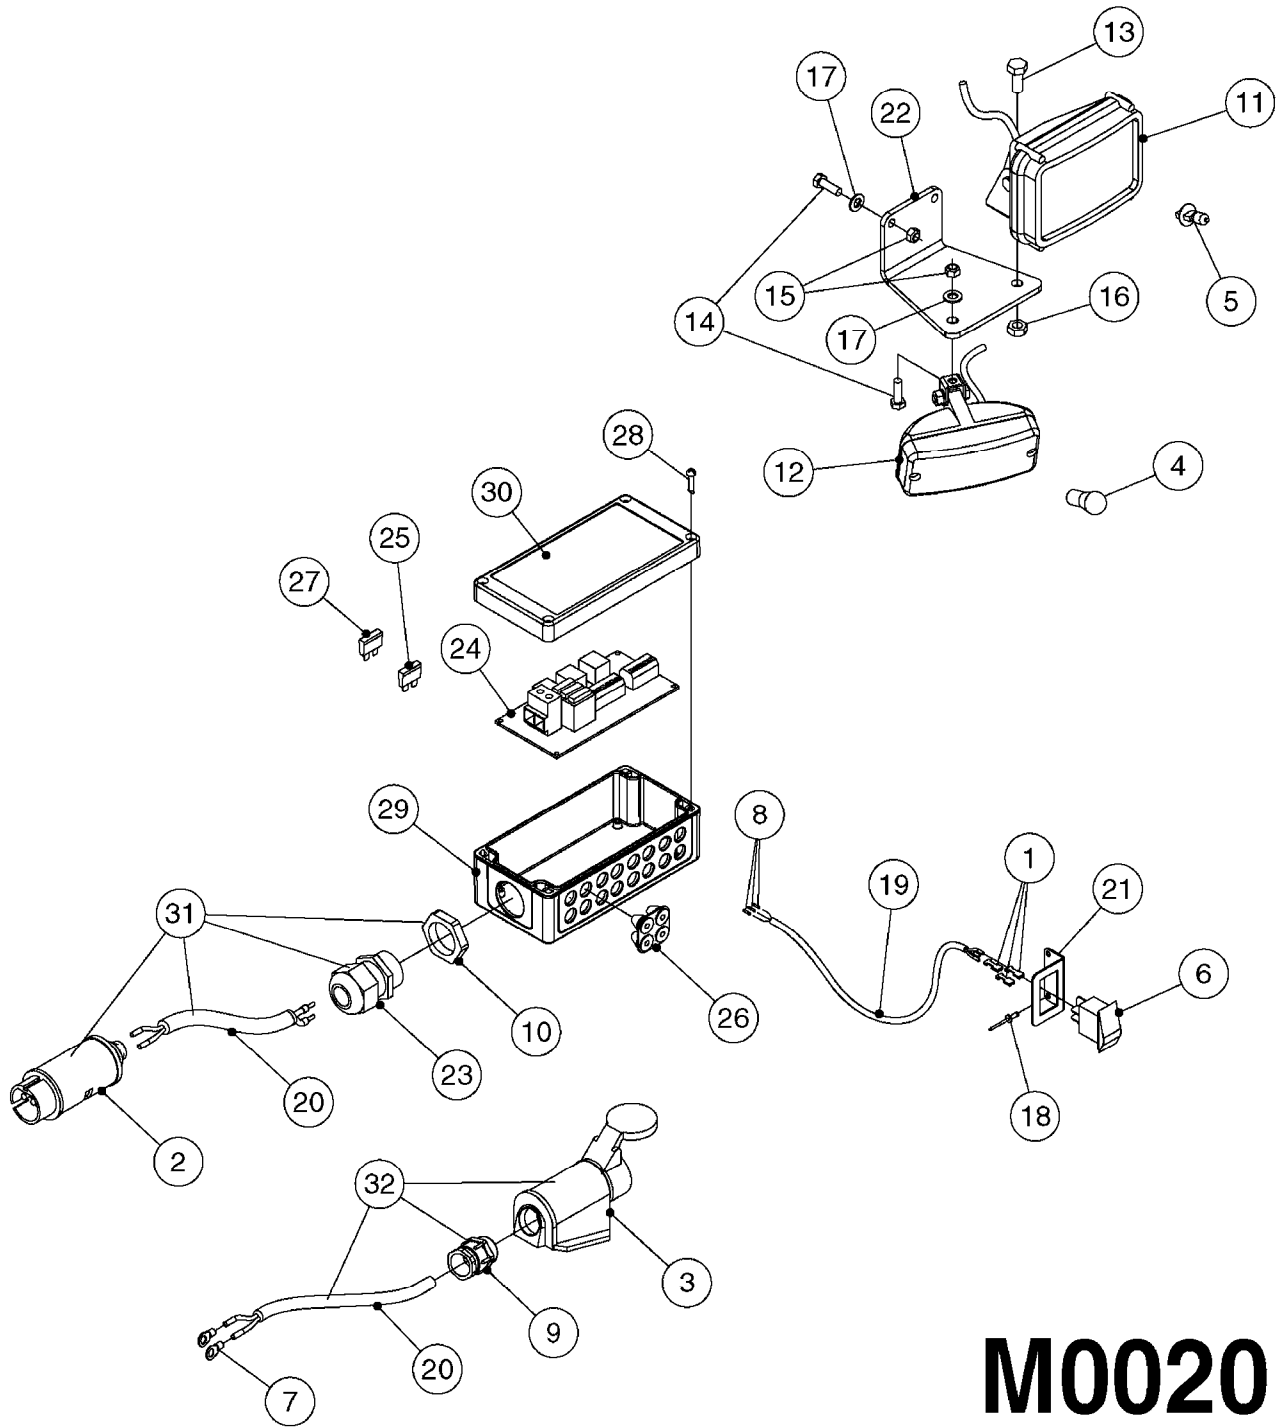

L0140

FITTINGS - T25
L0140-HIN, 01:01:16

Page 1

Date 12.08.2020 10:00

Pos.	parts-n°	order qty	description
1	24263000	1	O-RING Ø24.4 X 3.1 NITRIL SH70
2	32238700	1	FITT.DK HB 1/2" ST T25
3	32238800	1	FITT.DK HB 3/4" STR T25
4	32238900	1	FITT.DK HB 1" ST T25
5	32239000	1	FITT.DK HB 1/2" 90° T25
6	32239100	1	FITT.DK HB 3/4" 90° T25
7	32239200	1	FITT.DK HB 1" 90° T25
8	32239300	1	FITT.DK CAP T25
9	32239500	1	FITT.DK UNION CONNECTOR T25
10	32239600	1	FITT.DK HB ANGLE 90° T25
11	32239700	1	FITT.DK NUT T25
12	32239800	1	FITT.DK IN-LINE FILTER TOP T25
13	32239900	1	FITT.DK TEE 3/4" HB Ø25 T25
14	32240000	1	FITT.DK 1/2" RG 45° T25
15	32240100	1	FITT.DK HB 1/2" 45° T25
16	32240200	1	FITT.DK HB 3/4" 45° T25
17	32240300	1	FITT.DK HB 1" 45° T25
18	33515500	1	FITT.DK NUT LOCK RING T25
19	33516100	1	FITT.DK TEE 3 X Ø25 T25
20	33516200	1	FITT.DK TEE 3/4" HB-Ø25 T25
21	39125500	1	FITT.DK CAP 1/8" RG T25
22	39125600	1	FITT.DK CAP 1/4" RG T25
23	39128700	1	FITT.DK CONNECTOR 1/4" RG T25