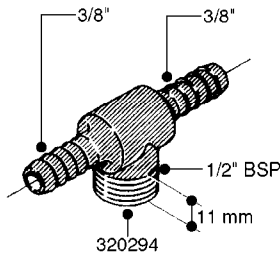

L0030

FITTINGS - HEXAGON NIPPLES
L0030-HIN, 01:01:16

Page 1
Date 12.08.2020 10:00

parts-n°	order qty	description
10015303	1	FITT.PO.HN 1.00X1.00 M1000
10425003	1	FITT.PO.HN 1.25X1.00 MCPHEE
320132	1	FITT.DK HN 1" BSP
320176	1	FITT.DK HN 3/8"X1/2" BSP
320445	1	FITT.DK HN 1/4"X3/8" BSP
320655	1	FITT.DK HN 1/2"-1/2" BSP
320692	1	FITT.DK HN 3/8'BSPX1/4'NPT
320703	1	FITT.DK HN 3/8BSP X1/2 &1/4NPT
320725	1	FITT.DK NIPPLE 3/8"-3/8" BSP
320902	1	FITT.DK HN 3/8'X 1/4' BSP
390232	1	FITT.DK HN 1-1/2' X 1-1/4' BSP
390276	1	FITT.DK HN 1'BSP

L0040

FITTINGS - NIPPLES & ELBOWS
L0040-HIN, 01:01:16

Page 1
Date 12.08.2020 10:00

parts-n°	order qty	description
10530803	1	FITT.PO.SE 2.00X2.00 45 DEG.
320191	1	FITT.DK ELB 3/8' BSP 45 DEGREE
320482	1	FITT.DK ELB. 1/2" BSP 60 DEG.
320596	1	FITT.DK ELB 3/8'-1/2'BSP 45DEG
320607	1	FITT.DK HN 3/8M X 3/8F BSP LNG
320633	1	FITT.DK HN 3/8"M X 3/8"F BSP
321451	1	FITT.DK ELB.1-1/2 X1-1/4 80DEG
321532	1	FITT.DK REDUC 3/4' X 1/2' BSP
390233	1	FITT.DK REDUC 1-1/2" X 1" BSP