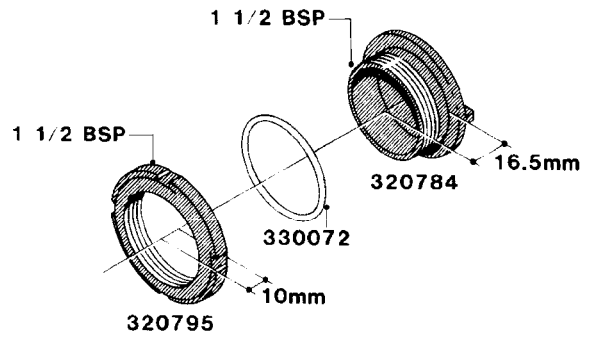

L0060

FITTINGS - BULKHEAD
L0060-HIN, 01:01:16

Page 1

Date 12.08.2020 10:00

parts-n°	order qty	description
141046	1	NUT 3/8" BSP
141341	1	NUT 1/4' BSP
240284	1	O-RING D82,5/75 X 3,5
320456	1	FITT.DK BULKHEAD 1"BSP DOUBLE
320467	1	FITT.DK BULKHEAD 1"BSP SINGLE
320471	1	FITT.DK NUT 1" BSP JAMB
320541	1	FITT.DK BULKHEAD 2-1/2'BSP SIN
320552	1	FITT.DK NUT 2-1/2' BSP JAMB
320644	1	FITT.DK ELB.3/4"HB X 1" BSP
320784	1	FITT.DK CAP 1-1/2" BSP
320795	1	FITT.DK NUT 1-1/2" BSP JAMB
320935	1	FITT.DK BULKHEAD 1/4' BSP SING
320946	1	FITT.DK BULKHEAD 3/8' BSP SING
321296	1	FITT.DK BULKHEAD 1/2" BSP SING
321307	1	FITT.DK NUT 1/2" BSP JAMB
321333	1	FITT.DK BULK 1-1/2" X 1"F BSP
330061	1	O-RING D16/D11X2,5
330072	1	O-RING D53.5/D45.5X4
330212	1	O-RING D19/D14X2.4 F.1/2"NUT
332577	1	O-RING D38/D30X4 F.1" PUR.
332592	1	O-RING D26/D20X3