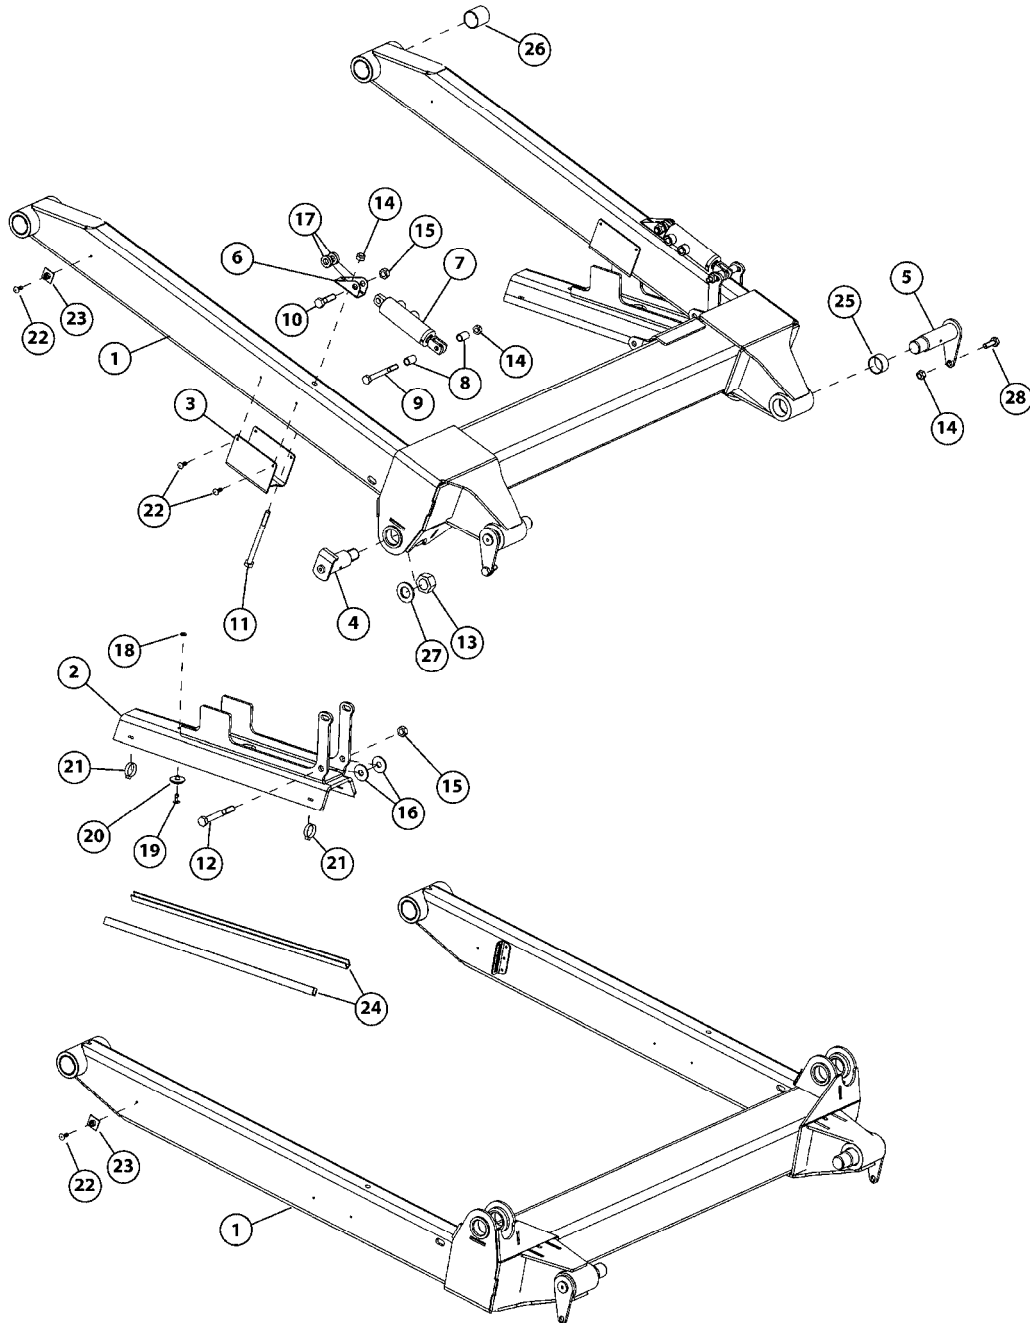

E073-HAU

CM11 Paralift TDZ/B3

COM11 PARALIFT DETAIL TDZ/B3
E073-HAU, 18:08:16

Page 1

Date 12.08.2020 9:11

Pos.	parts-n°	order qty	description
1	63059004	1	PARALIFT SUSPENDED COM II
2	61061900	1	PARALIFT LOCK BRACKET TDZ
3	16300400	1	PLATE, PROTECTION, SS, 3X83X120, PARALIFT
4	61039204	1	PIN Ø34,8/M24 L=120 TDZ LIFT CYL
5	61039304	1	PIN Ø35/Ø30 L=122 TDZ PARALIFT/CENT
6	16195404	1	PLATE 2 X 94 X 68
7	78127800	1	HYDRAULIC CYLINDER 25-40
8	15142100	1	PIPE 16X2 L=24
9	421061	1	BOLT HEX 8.8 DEL M10X100 DIN931
10	430878	1	BOLT HEX 8.8 DEL M12X45 DIN931
11	429011	1	BOLT HEX M10X140
12	430367	1	BOLT HEX 8.8 DEL M12X100 DIN931
13	460747	1	NUT HEX M24 LOCK
14	460423	1	NUT HEX M10X1.50 LOCK DIN985A2 SS
15	460703	1	NUT HEX M12X1.75 LOCK DIN985A2 SS
16	39122500	1	DISC D36, HOLE D12.5 T=3
17	146240	1	BUSHING D26.0/13.0 L=7MM
18	47013904	1	WASHER Ø3/16" X Ø1/2" X 0.95 (M5)
19	480816	1	RIVET Ø4.8X19.0/Ø14
20	39131100	1	WASHER 32X5 T=15
21	5914998-4	1	LONG CABLE TIES PK 100 L370
22	48001104	1	POPRIVET-SS-STST5-4
23	33001004	1	CABLE TIE HOLDER 26.5 x 26.5MM
24	98100004	1	PINCH WELD 10mm PLATE BLACK
25	210866	1	BUSHING D39/35 L=20
26	210860	1	BUSHING
27	471130	1	WASHER, M24, Ø44/25.0X 4.0, SS
28	421002	1	BOLT HEX 8.8 DEL M10X30 FT DIN933