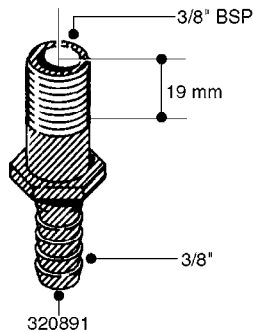

FITTINGS - HEXAGON NIPPLES
L0030-HIN, 01:01:16

L0030

FITTINGS - HEXAGON NIPPLES
L0030-HIN, 01:01:16

Page 1
Date 12.08.2020 9:11

parts-n°	order qty	description
10015303	1	FITT.PO.HN 1.00X1.00 M1000
10425003	1	FITT.PO.HN 1.25X1.00 MCPHEE
320132	1	FITT.DK HN 1" BSP
320176	1	FITT.DK HN 3/8"X1/2" BSP
320445	1	FITT.DK HN 1/4"X3/8" BSP
320655	1	FITT.DK HN 1/2"-1/2" BSP
320692	1	FITT.DK HN 3/8'BSPX1/4'NPT
320703	1	FITT.DK HN 3/8BSP X1/2 &1/4NPT
320725	1	FITT.DK NIPPLE 3/8"-3/8" BSP
320902	1	FITT.DK HN 3/8'X 1/4' BSP
390232	1	FITT.DK HN 1-1/2' X 1-1/4' BSP
390276	1	FITT.DK HN 1'BSP

L0040

FITTINGS - NIPPLES & ELBOWS
L0040-HIN, 01:01:16

Page 1
Date 12.08.2020 9:11

parts-n°	order qty	description
10530803	1	FITT.PO.SE 2.00X2.00 45 DEG.
320191	1	FITT.DK ELB 3/8' BSP 45 DEGREE
320482	1	FITT.DK ELB. 1/2" BSP 60 DEG.
320596	1	FITT.DK ELB 3/8'-1/2'BSP 45DEG
320607	1	FITT.DK HN 3/8M X 3/8F BSP LNG
320633	1	FITT.DK HN 3/8"M X 3/8"F BSP
321451	1	FITT.DK ELB.1-1/2 X1-1/4 80DEG
321532	1	FITT.DK REDUC 3/4' X 1/2' BSP
390233	1	FITT.DK REDUC 1-1/2" X 1" BSP