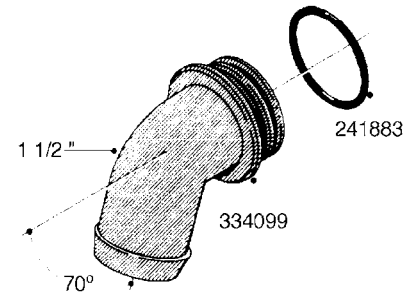

L0090

FITTINGS - S-56 & S-61
L0090-HIN, 01:01:16

Page 1
Date 12.08.2020 9:11

parts-n°	order qty	description
145661	1	FITT.DK S-61 FORK
241754	1	O-RING D59.5X3
241883	1	O-RING 3 X 39.2 NITRIL
322055	1	FITT.DK S-61 BULKHEAD
322056	1	FITT.DK S-61 BULKHEAD NUT
322066	1	FITT.DK S-56 NUT
334050	1	FITT.DK S-61 STR.1-1/4"
334068	1	FITT.DK S-61 STR.1"
334091	1	FITT.DK S56 STR.1-1/2'
334099	1	FITT.DK S-61 ELB.1-1/2"110 DEG
334100	1	FITT.DK S-61 ELB.1" 110 DEG.
334151	1	FITT.DK S-61 ELB.1-1/4"110 DEG
390231	1	FITT.DK NIPPLE 1-1/2 X S56