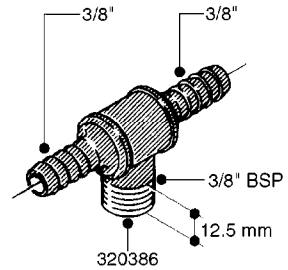

FITTINGS - HEXAGON NIPPLES
L0030-HIN, 01:01:16

L0030

FITTINGS - HEXAGON NIPPLES
L0030-HIN, 01:01:16

Page 1
Date 12.08.2020 9:11

parts-n°	order qty	description
10015303	1	FITT.PO.HN 1.00X1.00 M1000
10425003	1	FITT.PO.HN 1.25X1.00 MCPHEE
320132	1	FITT.DK HN 1" BSP
320176	1	FITT.DK HN 3/8"X1/2" BSP
320445	1	FITT.DK HN 1/4"X3/8" BSP
320655	1	FITT.DK HN 1/2"-1/2" BSP
320692	1	FITT.DK HN 3/8'BSPX1/4'NPT
320703	1	FITT.DK HN 3/8BSP X1/2 &1/4NPT
320725	1	FITT.DK NIPPLE 3/8"-3/8" BSP
320902	1	FITT.DK HN 3/8'X 1/4' BSP
390232	1	FITT.DK HN 1-1/2' X 1-1/4' BSP
390276	1	FITT.DK HN 1'BSP

L0040

FITTINGS - NIPPLES & ELBOWS
L0040-HIN, 01:01:16

Page 1
Date 12.08.2020 9:11

parts-n°	order qty	description
10530803	1	FITT.PO.SE 2.00X2.00 45 DEG.
320191	1	FITT.DK ELB 3/8' BSP 45 DEGREE
320482	1	FITT.DK ELB. 1/2" BSP 60 DEG.
320596	1	FITT.DK ELB 3/8'-1/2'BSP 45DEG
320607	1	FITT.DK HN 3/8M X 3/8F BSP LNG
320633	1	FITT.DK HN 3/8"M X 3/8"F BSP
321451	1	FITT.DK ELB.1-1/2 X1-1/4 80DEG
321532	1	FITT.DK REDUC 3/4' X 1/2' BSP
390233	1	FITT.DK REDUC 1-1/2" X 1" BSP