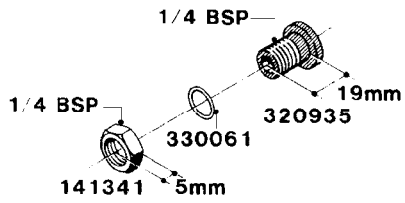

L0060

FITTINGS - BULKHEAD
L0060-HIN, 01:01:16

Page 1
Date 12.08.2020 9:11

parts-n°	order qty	description
141046	1	NUT 3/8" BSP
141341	1	NUT 1/4' BSP
240284	1	O-RING D82,5/75 X 3,5
320456	1	FITT.DK BULKHEAD 1"BSP DOUBLE
320467	1	FITT.DK BULKHEAD 1"BSP SINGLE
320471	1	FITT.DK NUT 1" BSP JAMB
320541	1	FITT.DK BULKHEAD 2-1/2'BSP SIN
320552	1	FITT.DK NUT 2-1/2' BSP JAMB
320644	1	FITT.DK ELB.3/4"HB X 1" BSP
320784	1	FITT.DK CAP 1-1/2" BSP
320795	1	FITT.DK NUT 1-1/2" BSP JAMB
320935	1	FITT.DK BULKHEAD 1/4' BSP SING
320946	1	FITT.DK BULKHEAD 3/8' BSP SING
321296	1	FITT.DK BULKHEAD 1/2" BSP SING
321307	1	FITT.DK NUT 1/2" BSP JAMB
321333	1	FITT.DK BULK 1-1/2" X 1"F BSP
330061	1	O-RING D16/D11X2,5
330072	1	O-RING D53.5/D45.5X4
330212	1	O-RING D19/D14X2.4 F.1/2"NUT
332577	1	O-RING D38/D30X4 F.1" PUR.
332592	1	O-RING D26/D20X3