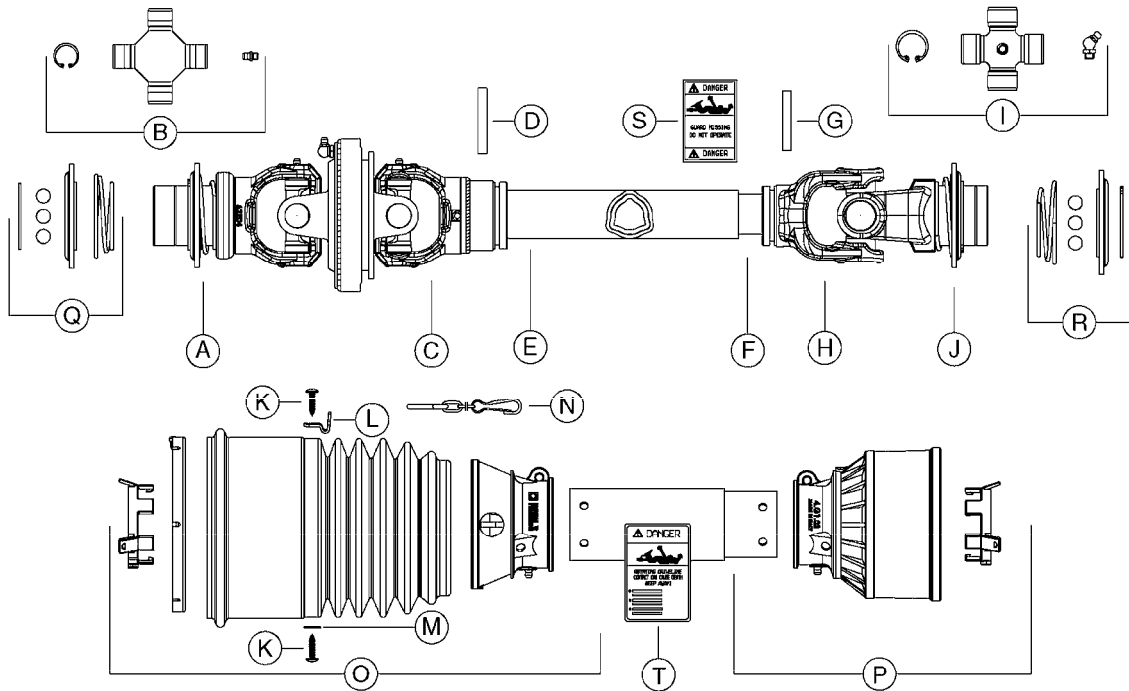

**COMPLETE ASSEMBLIES
WHOLEGOODS ITEMS**

100 SERIES

G-SERIES

PTO #	28035003 *	28035103 *
TRACTOR	1-3/8" 21 SPLINE	1-3/4" 20 SPLINE
IMPLEMENT	1-3/8" 21 SPLINE	1-3/8" 21 SPLINE
LENGTH	1210/1890	1210/1890
A	28040203	28041303
B	28040303	28040303
C	28040403	28040403
D	28009803	28009803
E	28009003	28009003
F	28009103	28009103
G	28009903	28009903
H	28010103	28010103
I	28040503	28009403
J	28040603	28027803
K	28040903	28040903
L	28041703	28041703
M	28041603	28041603
N	28040703	28040703
O	28041103	28041103
P	28041203	28041503
Q	28040803	28041403
R	28041003	XXXXXXXX
S	28041803	28041803
T	28041903	28041903