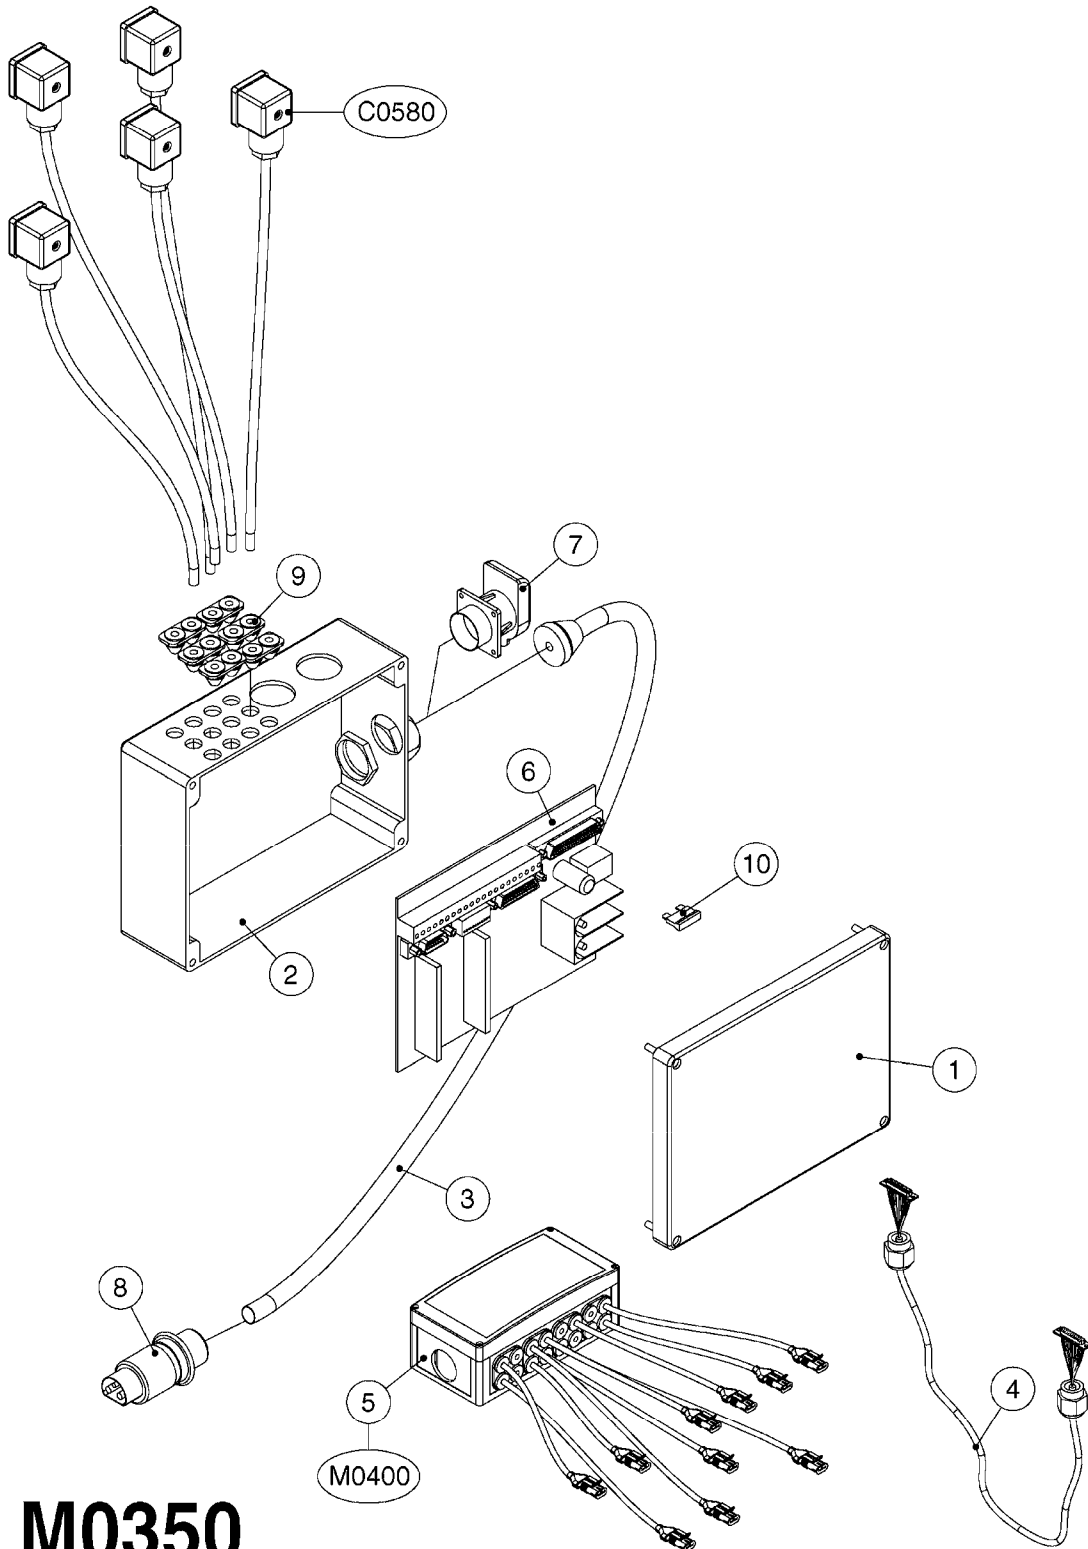

HC6301 GRIP ISO
M0341-HIN, 26:07:16

M0341

HC6301 GRIP ISO
M0341-HIN, 26:07:16

Page 1

Date 12.08.2020 9:12

Pos.	parts-n°	order qty	description
1	26057100	1	HC6301 GRIP 3 ISO
1	26032900	1	HC 6301 GRIP 4 ISO
1	26036600	1	HC 6301 GRIP 5 ISO
1	26033000	1	HC 6301 GRIP 6 ISO
1	26033100	1	HC 6301 GRIP 7 ISO
1	26033200	1	HC 6301 GRIP 8 ISO
1	26033300	1	HC 6301 GRIP 9 ISO
1	26034800	1	HC 6301 GRIP 10 ISO
1	26037000	1	HC6301 GRIP 11 ISO
1	26036300	1	HC 6301 GRIP 12 ISO
1	26033400	1	HC 6301 GRIP 13 ISO
2	26033500	1	CABLE HC6300 DB9 GRIP
3	26025400	1	SWITCH FOR HC6300 GRIP SECTION
4	26025600	1	PRINT HY CTRL FOR HC6300 GRIP
5	26025700	1	PRINT TWIN FOR HC6300 GRIP
6	28030000	1	GRIP, 9 SILICONE BUTTONS YELLOW
7	28030200	1	GRIP, 2 SILICONE BUTTONS BLACK
8	63051800	1	HOLDER FOR HC6300 GRIP