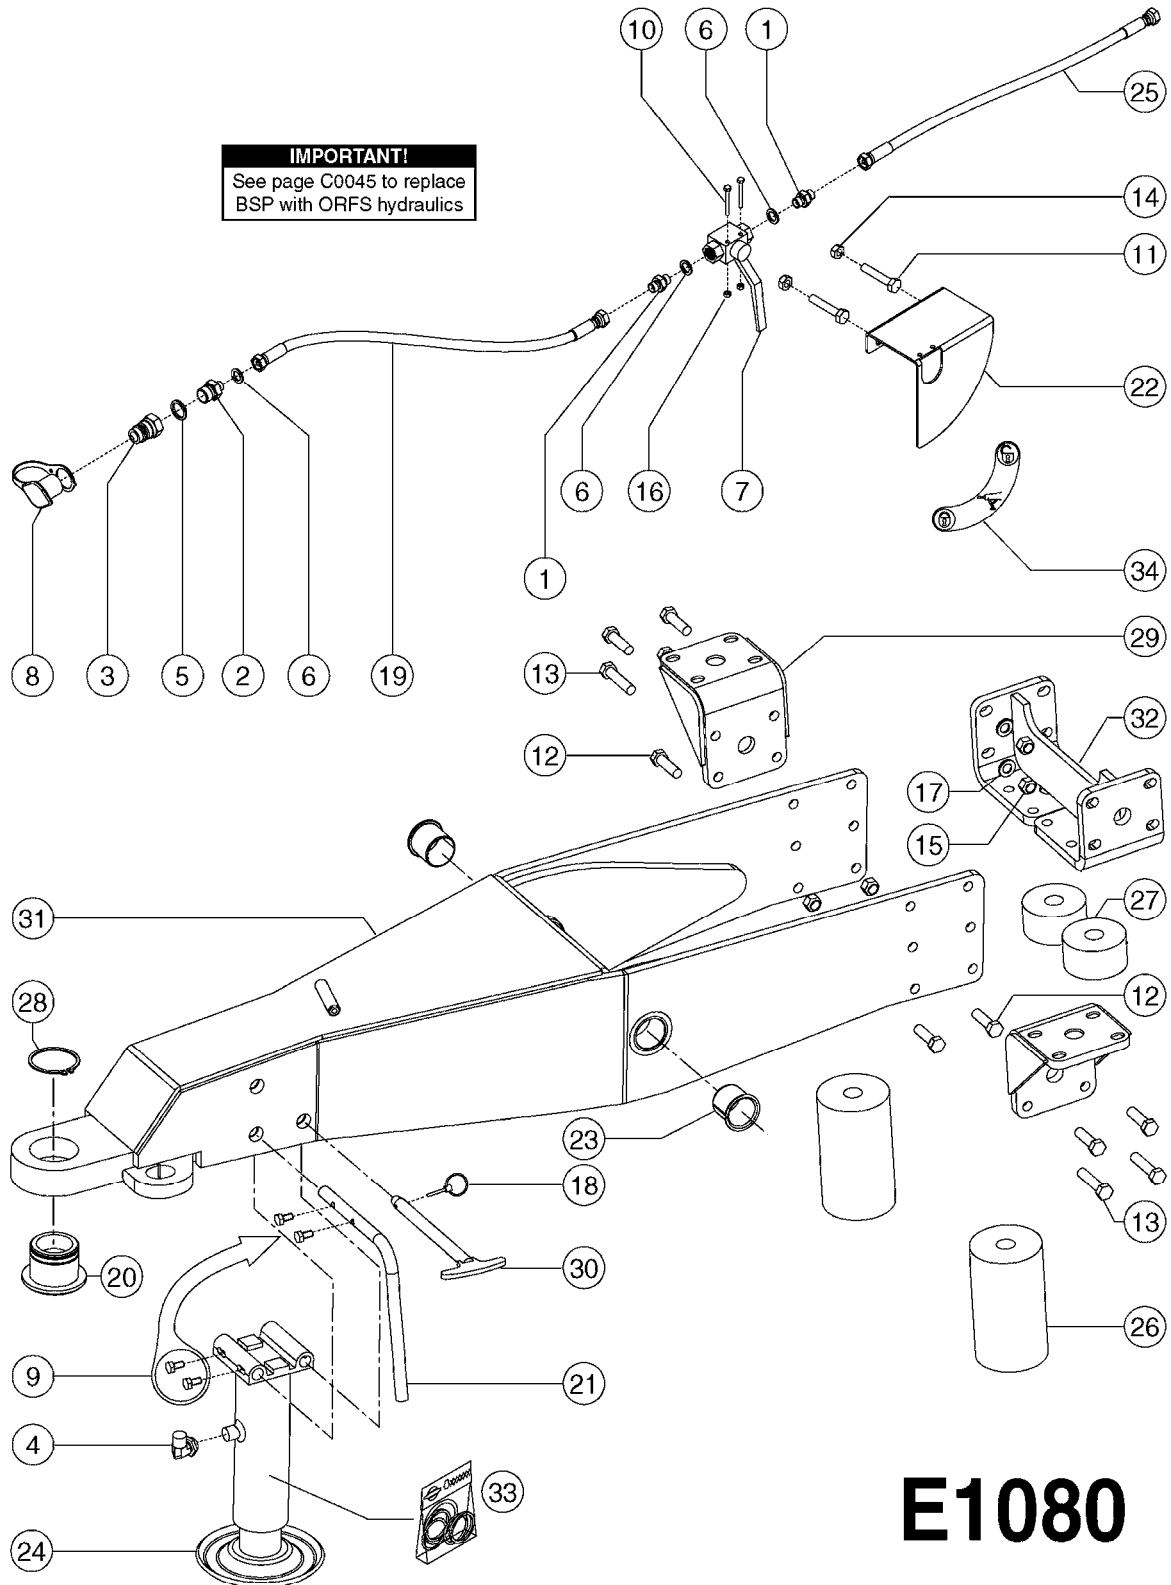

IMPORTANT!
See page C0045 to replace
BSP with ORFS hydraulics

E1080

DRAWBAR - NCM 9000
E1080-HIN, 31:03:16

Page 1
Date 12.08.2020 9:11

Pos.	parts-n°	order qty	description
1	146845	1	HEX NIPPLE 1/4"X1/4"
2	146846	1	HEX NIPPLE 1/2" X 1/4"
3	230311	1	QUICK COUPLING 1/2"
4	232278	1	NIPPLE 3/8"/90° W. UNION NUT
5	241356	1	DOWTYSEAL 1/2"
6	241404	1	DOWTY SEAL 1/4"
7	284635	1	BALL VALVE HY. 1/4 X 1/4 BSP
8	334206	1	DUST HOOD FOR HY-COUPLING
9	420626	1	BOLT HEX 8.8 DEL M10X20 FT
10	421142	1	BOLT HEX 8.8 DEL M5X40
11	421224	1	BOLT HEX 8.8 DEL M10X55
12	430765	1	BOLT HEX 8.8 DEL M16X55
13	430915	1	BOLT HEX 8.8 DEL M16X70
14	460423	1	NUT HEX M10X1.50 LOCK DIN985A2 SS
15	460585	1	LOCKING NUT M16 DIN985 A2 SS
16	461217	1	NUT HEX M5 LOCK
17	471128	1	WASHER, M16, Ø30/17.0X 3.0, SS
18	480244	1	PIN SNAP D4.5
19	784114	1	HOSE HY X 1/4 X 80.7" STR+STR
20	14017204	1	BUSHING D106/D52 L=68 HITCH
21	14027204	1	HANDLE HYDRAULIC JACK NCM 9000
22	16160000	1	PLATE F. HYD. VALVE CM66/9000
23	21000904	1	BEARING TEFLON 50/52
24	27004104	1	JACK STAND HYDRAULIC NCM9000
25	78400704	1	HOSE HY 1/4" l=130" STR+3/8STR
26	39001204	1	BUFFER PU D120X210 NCM 9000
27	39001304	1	BUFFER PU D105X55 NCM 9000
28	48000904	1	SNAP RING D1400-0800 NCM 9000
29	61021504	1	SUS.MOUNT 9000 DRAWBAR
30	61023604	1	HYDRAULIC JACK PIN NCM 9000
31	63040204	1	DRAWBAR NCM 9000
32	63040304	1	DRAWBAR INSERT NCM 9000
33	75000404	1	REPAIR KIT - HYD.JACK NCM 9000
34	97814500	1	DECAL JACK STAND LOCK VALVE