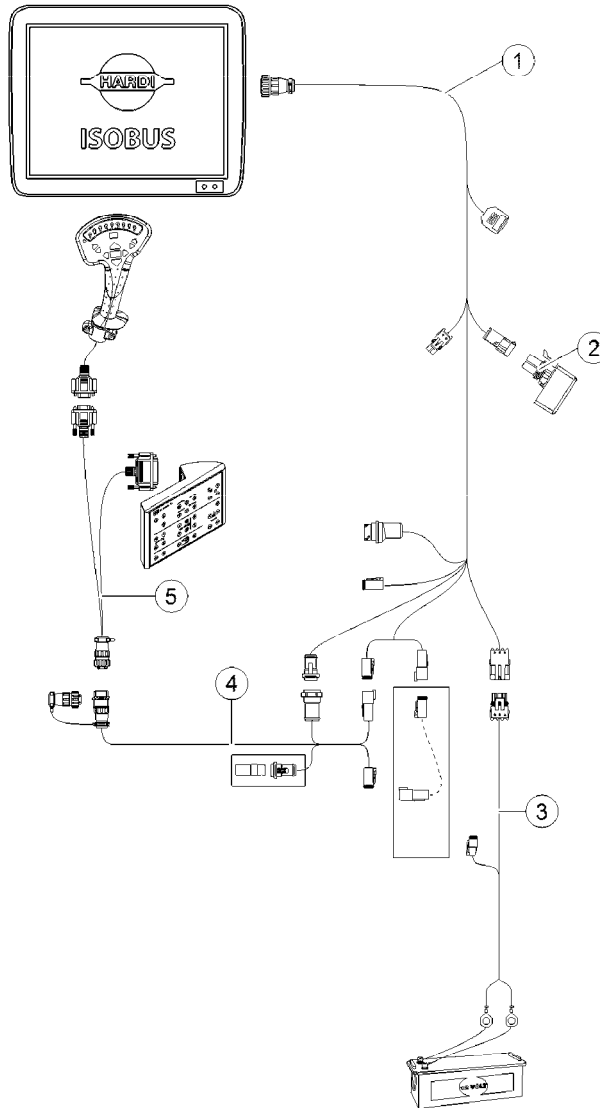

M415

ISO TRACTOR W.ASSY.ALT.
M415-HIA, 25:02:13

Page 1

Date 12.08.2020 9:11

Pos.	parts-n°	order qty	description
1	26040200	1	DISPLAY CABLE, HC85/9500, 12' (ISOBUS)
2	26040100	1	RELAY, POWER CONTROL, AGLEADER
3	26040900	1	POWER CABLE DISPLAY/GUIDANCE, 15'
4	26031500	1	CABLE ISO CABIN GRIP SETBOX