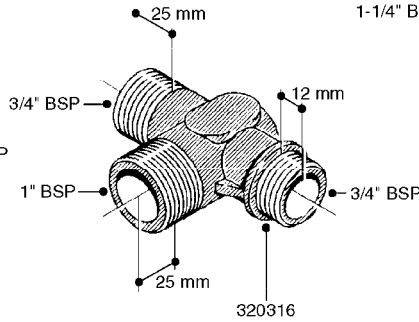

L0020

FITTINGS-T-PIECES, CAPS & ELBOWS
L0020-HIN, 01:01:16

Page 1
Date 12.08.2020 9:11

parts-n°	order qty	description
10053603	1	FITT. CAPNUT 2"BSP 5601
10194303	1	CAP BLANK 1 1/2 MCPHEE 210060
320047	1	FITT.DK CAPNUT 1/2" BSP
320106	1	FITT.DK CAPNUT 1" BSP
320272	1	FITT.DK CAPNUT 3/8" BSP
320316	1	FITT.DK TEE 3/4" X3/4" X1"BSP
320331	1	FITT.DK TEE 1" - 1" - 3/4" BSP
320342	1	FITT.DK EL 3/4"M X 1"F BSP
320563	1	FITT.DK 3 WAY 1/2" 110 DEG.
320677	1	NO LONGER AVAILABLE
320961	1	FITT.DK CAPNUT 1-1/2" BSP
321053	1	FITT.DK TEE 1/2 X1/2 X1/2" BSP
322072	1	FITT.DK TEE 3/8'X3/8'X3/8' BSP
322095	1	FITT.DK TEE 1-1/2 X1-1/4 X3/4" BSP
322138	1	FITT.DK ELB 1"M X 1"F BSP
330013	1	O-RING 2.5 X 10 PUR
330212	1	O-RING D19/D14X2.4 F.1/2"NUT
330326	1	O-RING D30/D24X2 F.1"NUT
331273	1	O-RING D44/D38X2 F.1-1/2"