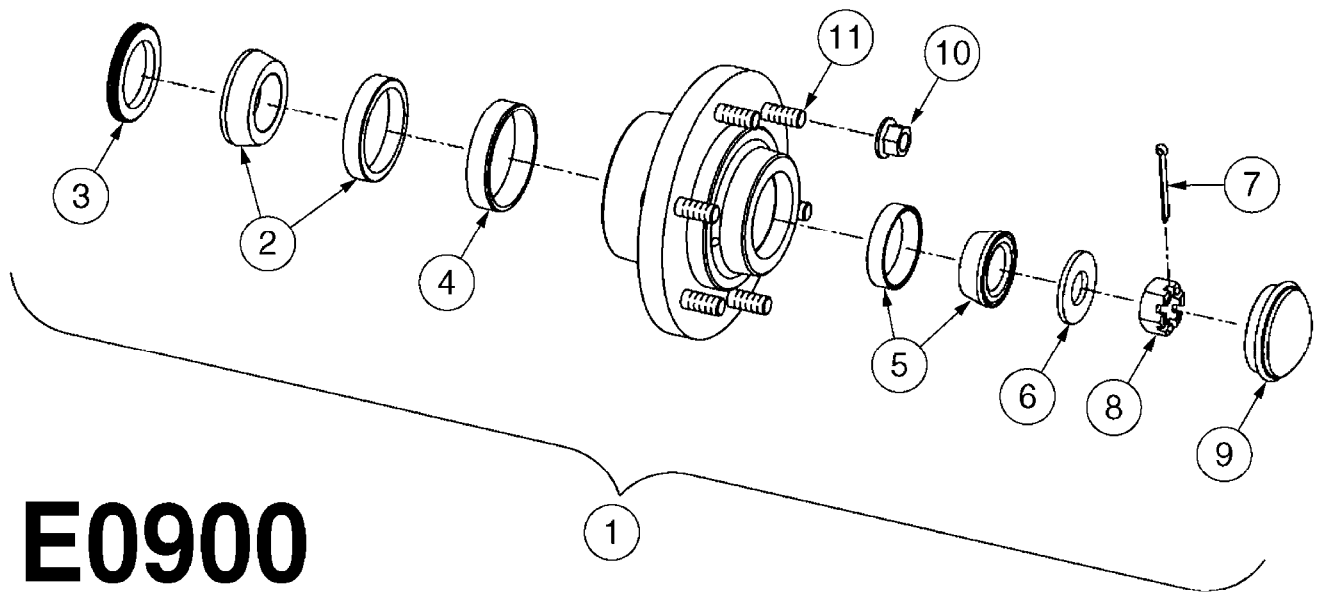

E0890

CAMOPLAST HUB ASSEMBLY - IDLER
E0890-HIN, 01:01:16

Page 1

Date 12.08.2020 9:11

Pos.	parts-n°	order qty	description
1	28078303	1	HUB ASSY.IDLER, G60-8
2	28081403	1	DUST CAP
3	28081503	1	COTTER PIN 7/32" X 2-1/4"
4	28081603	1	CASTLE NUT 1-1/4"-12
5	28081703	1	WASHER 1.28"IDX2.5"ODX0.13"
6	28081803	1	BEARING ASSEMBLY - OUTER
7	28081903	1	BEARING ASSEMBLY - INNER
8	28082003	1	WHEEL SEAL, SINGLE LIP
9	28082103	1	LUG NUT SET (8) IDLER
10	28082203	1	WHEEL STUD SET (8) IDLER