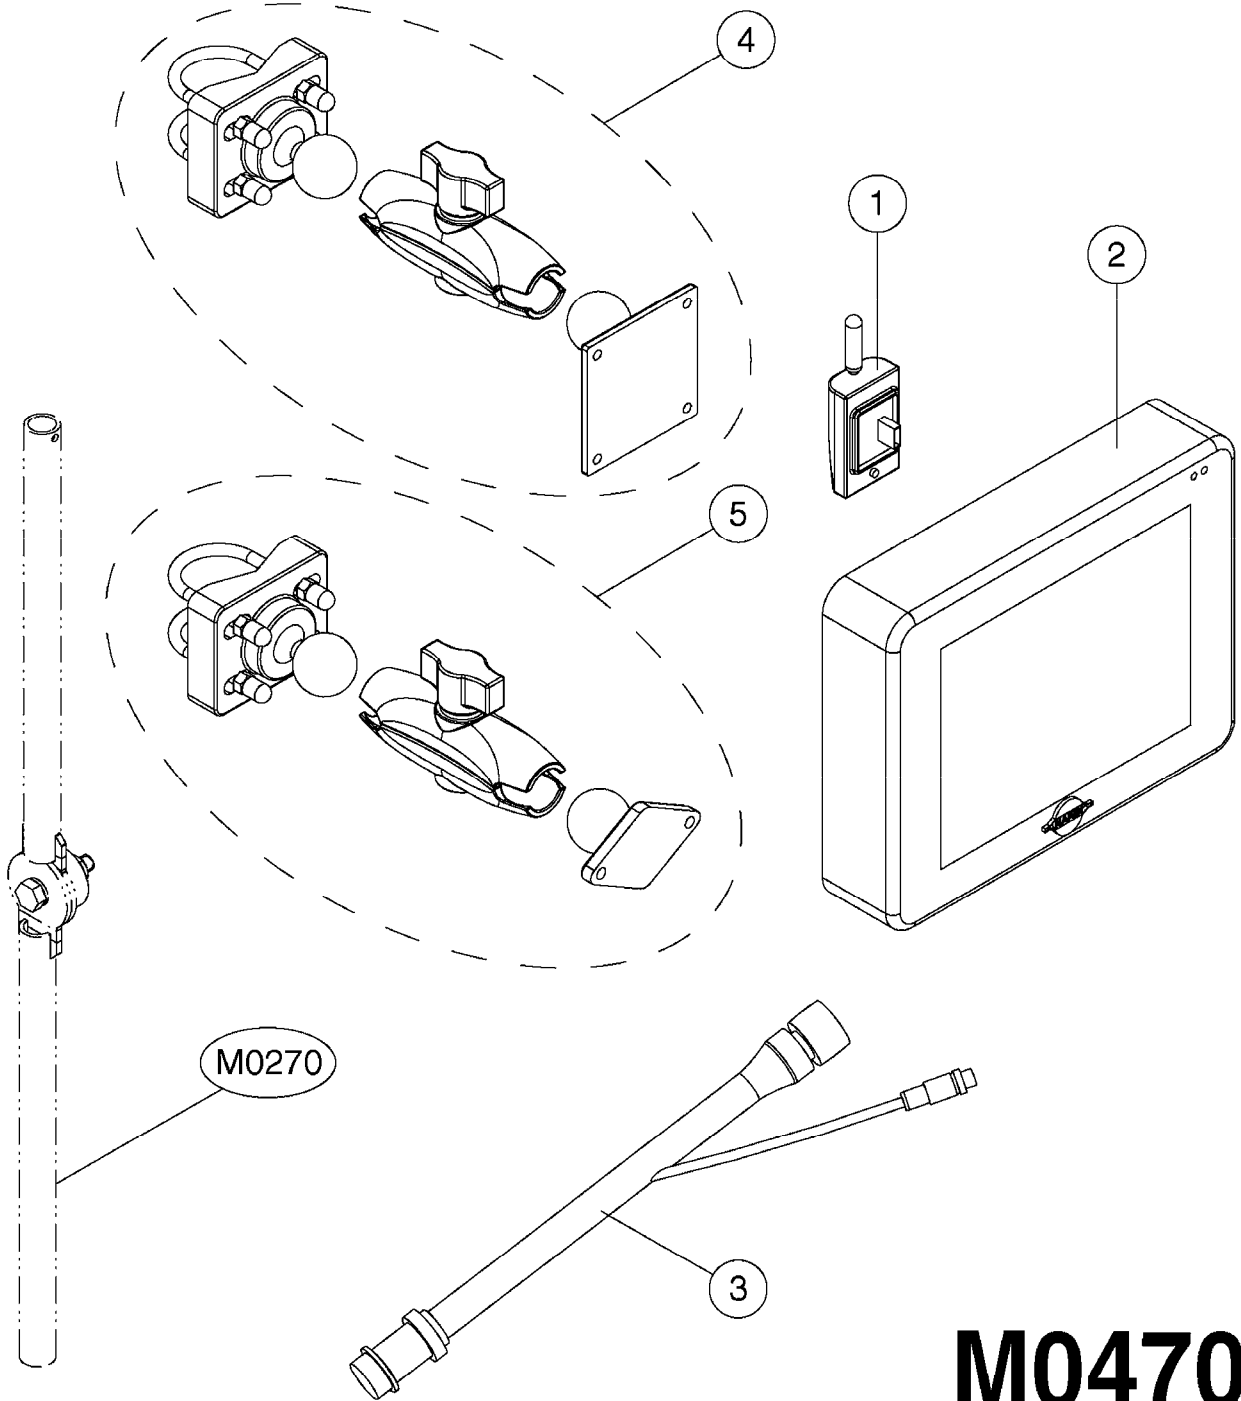

M0470

HC8600/9600 DISPLAY
M0470-HIN, 06:12:16

Page 1
Date 12.08.2020 9:12

Pos.	parts-n°	order qty	description
1	26066000	1	AGFINITI USB WI-FI ADAPTER KIT
2	26068600	1	DISPLAY KIT- HC 8600
2	26069600	1	DISPLAY KIT- HC 9600
3	26069300	1	HC9600/8600 to Legacy Adapter
4	72802400	1	RAM MOUNT KIT W/5" ARM STD BASE USE WITH 9600 DISPLAY
5	73156900	1	RAM MOUNT KIT W/5" ARM DIAMOND BASE USE WITH 8600 DISPLAY