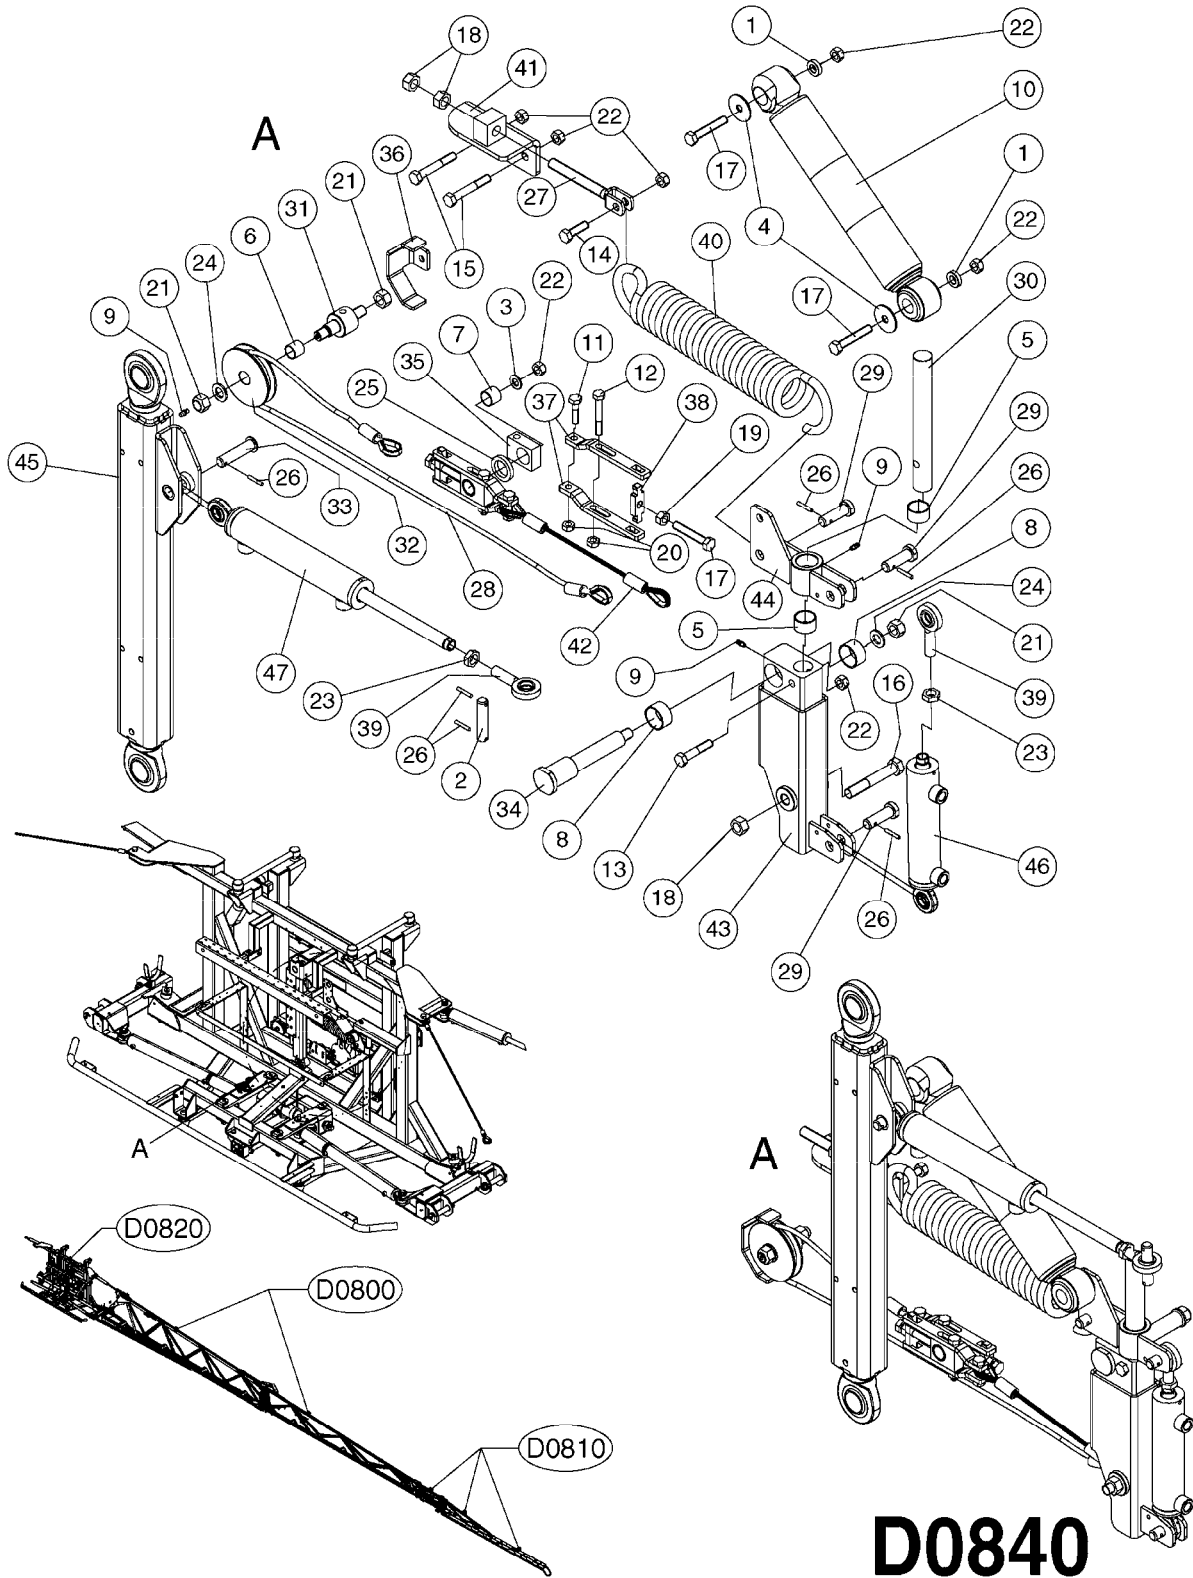

TDZ CENTER YAW 2014
D335-HIA, 10:03:16

Page 0
Date 12.08.2020 9:11

D335-HIA

TDZ CENTER YAW 2014
D335-HIA, 10:03:16

Page 1
Date 12.08.2020 9:11

Pos.	parts-n°	order qty	description
1	146390	1	PIN D19.8 X 95
2	480730	1	SPRING DOWEL PIN 5X30 SST
3	78130600	1	DOB.CYL.Ø50/25-240/M. SENSOR
4	28102400	1	INDUCTIVE SENSOR M12 F. CYL.
5	461200	1	NUT HEX M20X1.5 JAMB.
6	14098900	1	PIN D45/20/M20 L=80
7	420965	1	M10X40 MACHINE SCREW STAINLESS
8	460423	1	NUT HEX M10X1.50 LOCK DIN985A2 SS
9	19487100	1	CHAIN D7X21 L=640
10	460703	1	NUT HEX M12X1.75 LOCK DIN985A2 SS
11	615561	1	CLEVIS F.TURNBUCKLE M16 RH
12	460585	1	LOCKING NUT M16 DIN985 A2 SS
13	430721	1	BOLT HEX 8.8 DEL M12X40 FT
14	63111500	1	YAW LOWER CONSOLE, RED
15	430581	1	BOLT HEX 8.8 DEL M16X40 FT
16	210858	1	BUSHING 034/30 L=20
17	421218	1	BOLT HEX 8.8 DEL M10X90
18	16345700	1	COVER F.LOCK TDZ, RED
19	78128500	1	CYLINDER DOUBLE PLUNGER D60X75
20	242587	1	RUBBER SUS. ELEMENT 66 DRAWBAR
21	420582	1	BOLT HEX 8.8 DEL M8X20 FT A2
22	14055500	1	BUSHING, Ø55.0/30.5 L= 7.5
23	460806	1	NUT HEX M20X2.50 LOCK DIN985A2 SS
24	46132800	1	NUT, JAMB M36X3 DIN439 DEL
25	47118300	1	NORDLOCK WASHER M36 LIM ZNK
26	63161800	1	YAW ARM, TDZ, 2012, RED
27	61092500	1	BEARINGPIN Ø30x142/M20
28	14103300	1	YAW TAP Ø45/M36X3 DEL
29	14055600	1	BUSHING, Ø45.0/30.5 L= 20.5
30	63126500	1	YAW BRACKET TDZ, RED
31	61065800	1	PIN BOLT D19.8 L=80 M16 DEL
32	421046	1	BOLT HEX M8X25/25 A2 SS DIN933
33	61074400	1	TOP PLATE TDZ, YAW-SHAFT DELTA
34	14119300	1	PIN Ø35/M30 L= 215, DELTA
35	61092300	1	BEARING PIN Ø30x160/M20
36	283699	1	GREASE NIPPLE M6X1
37	471129	1	WASHER, M20, Ø37/21.0X 3.0, SS
38	45006600	1	SET SCREW M12X25 SS DIN 913
39	21090300	1	LINK HEAD M30 X 2 X Ø30
40	14119600	1	SHAFT Ø30.0 L=335 2XM30X2
41	16399400	1	PLATE 4.0X176X200, SS, TDZ YAW