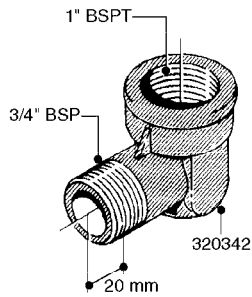

L0020

FITTINGS-T-PIECES, CAPS & ELBOWS
L0020-HIN, 01:01:16

Page 1
Date 12.08.2020 9:11

parts-n°	order qty	description
10053603	1	FITT. CAPNUT 2"BSP 5601
10194303	1	CAP BLANK 1 1/2 MCPHEE 210060
320047	1	FITT.DK CAPNUT 1/2" BSP
320106	1	FITT.DK CAPNUT 1" BSP
320272	1	FITT.DK CAPNUT 3/8" BSP
320316	1	FITT.DK TEE 3/4" X3/4" X1"BSP
320331	1	FITT.DK TEE 1" - 1" - 3/4" BSP
320342	1	FITT.DK EL 3/4"M X 1"F BSP
320563	1	FITT.DK 3 WAY 1/2" 110 DEG.
320677	1	NO LONGER AVAILABLE
320961	1	FITT.DK CAPNUT 1-1/2" BSP
321053	1	FITT.DK TEE 1/2 X1/2 X1/2" BSP
322072	1	FITT.DK TEE 3/8'X3/8'X3/8' BSP
322095	1	FITT.DK TEE 1-1/2 X1-1/4 X3/4" BSP
322138	1	FITT.DK ELB 1"M X 1"F BSP
330013	1	O-RING 2.5 X 10 PUR
330212	1	O-RING D19/D14X2.4 F.1/2"NUT
330326	1	O-RING D30/D24X2 F.1"NUT
331273	1	O-RING D44/D38X2 F.1-1/2"