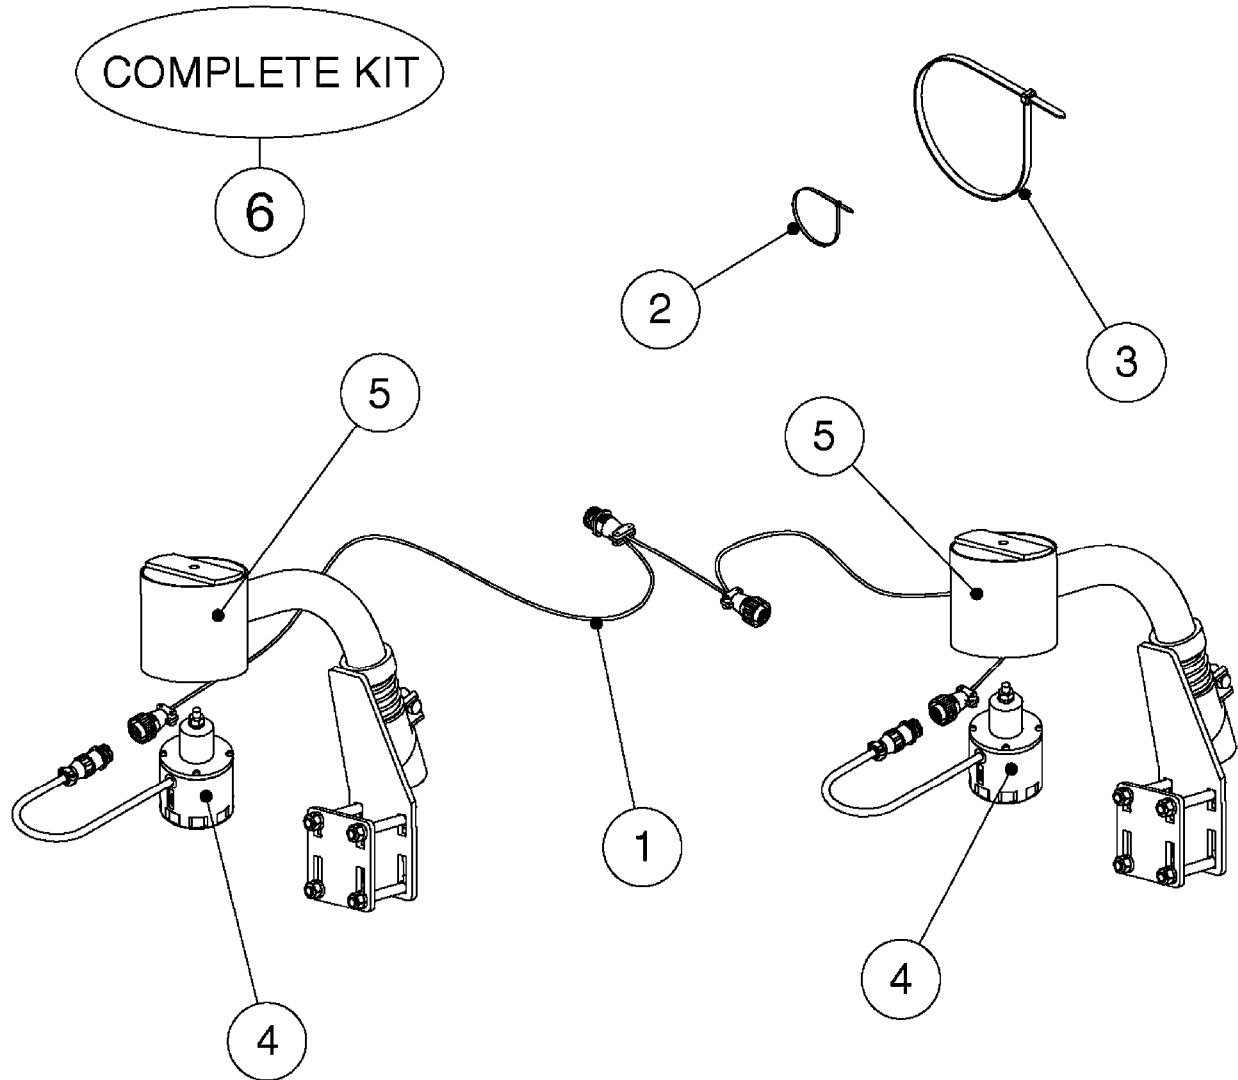

M0360

NORAC SEVERE TERRAIN KIT
M0360-HIN, 01:01:16

Page 1

Date 12.08.2020 9:12

Pos.	parts-n°	order qty	description
1	26030300	1	NORAC SEVERE TERRAIN CABLE
2	28024103	1	TIE STRAP L=8" x W=3/16"
3	28025203	1	TIE STRAP L=23" x W=1/2"
4	28086400	1	UC4 ULTRASONIC SENSOR
5	28086500	1	UC4 SENSOR MOUNTING BKT. NORAC
6	72591600	1	NORAC HC SEVERE TERRAIN KIT