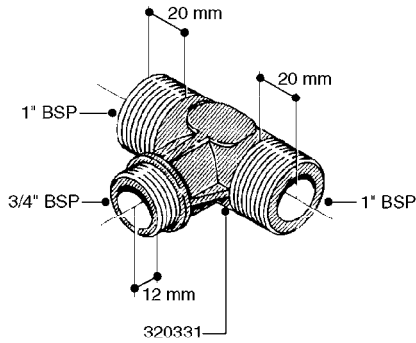

L0020

FITTINGS-T-PIECES, CAPS & ELBOWS
L0020-HIN, 01:01:16

Page 1
Date 12.08.2020 9:11

parts-n°	order qty	description
10053603	1	FITT. CAPNUT 2"BSP 5601
10194303	1	CAP BLANK 1 1/2 MCPHEE 210060
320047	1	FITT.DK CAPNUT 1/2" BSP
320106	1	FITT.DK CAPNUT 1" BSP
320272	1	FITT.DK CAPNUT 3/8" BSP
320316	1	FITT.DK TEE 3/4" X3/4" X1"BSP
320331	1	FITT.DK TEE 1" - 1" - 3/4" BSP
320342	1	FITT.DK EL 3/4"M X 1"F BSP
320563	1	FITT.DK 3 WAY 1/2" 110 DEG.
320677	1	NO LONGER AVAILABLE
320961	1	FITT.DK CAPNUT 1-1/2" BSP
321053	1	FITT.DK TEE 1/2 X1/2 X1/2" BSP
322072	1	FITT.DK TEE 3/8'X3/8'X3/8' BSP
322095	1	FITT.DK TEE 1-1/2 X1-1/4 X3/4" BSP
322138	1	FITT.DK ELB 1"M X 1"F BSP
330013	1	O-RING 2.5 X 10 PUR
330212	1	O-RING D19/D14X2.4 F.1/2"NUT
330326	1	O-RING D30/D24X2 F.1"NUT
331273	1	O-RING D44/D38X2 F.1-1/2"