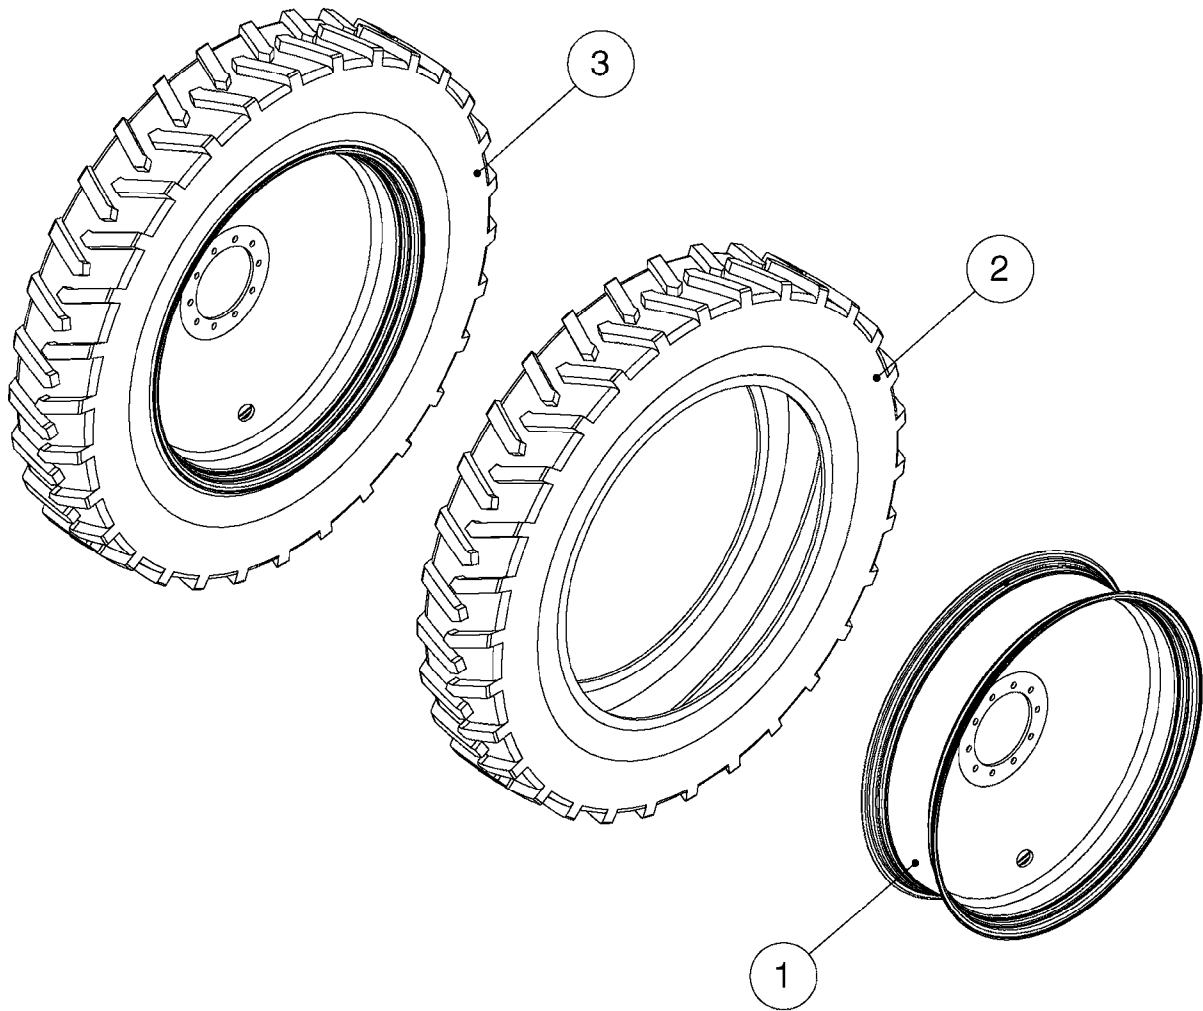

WHEELS FOR CM8500/10000
E1390-HIN, 02:07:19

Page 0

Date 12.08.2020 9:11

E1390