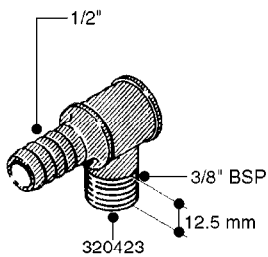

FITTINGS - HEXAGON NIPPLES
L0030-HIN, 01:01:16

L0030

FITTINGS - HEXAGON NIPPLES
L0030-HIN, 01:01:16

Page 1
Date 12.08.2020 9:11

parts-n°	order qty	description
10015303	1	FITT.PO.HN 1.00X1.00 M1000
10425003	1	FITT.PO.HN 1.25X1.00 MCPHEE
320132	1	FITT.DK HN 1" BSP
320176	1	FITT.DK HN 3/8"X1/2" BSP
320445	1	FITT.DK HN 1/4"X3/8" BSP
320655	1	FITT.DK HN 1/2"-1/2" BSP
320692	1	FITT.DK HN 3/8'BSPX1/4'NPT
320703	1	FITT.DK HN 3/8BSP X1/2 &1/4NPT
320725	1	FITT.DK NIPPLE 3/8"-3/8" BSP
320902	1	FITT.DK HN 3/8'X 1/4' BSP
390232	1	FITT.DK HN 1-1/2' X 1-1/4' BSP
390276	1	FITT.DK HN 1'BSP

L0040

FITTINGS - NIPPLES & ELBOWS
L0040-HIN, 01:01:16

Page 1
Date 12.08.2020 9:11

parts-n°	order qty	description
10530803	1	FITT.PO.SE 2.00X2.00 45 DEG.
320191	1	FITT.DK ELB 3/8' BSP 45 DEGREE
320482	1	FITT.DK ELB. 1/2" BSP 60 DEG.
320596	1	FITT.DK ELB 3/8'-1/2'BSP 45DEG
320607	1	FITT.DK HN 3/8M X 3/8F BSP LNG
320633	1	FITT.DK HN 3/8"M X 3/8"F BSP
321451	1	FITT.DK ELB.1-1/2 X1-1/4 80DEG
321532	1	FITT.DK REDUC 3/4' X 1/2' BSP
390233	1	FITT.DK REDUC 1-1/2" X 1" BSP