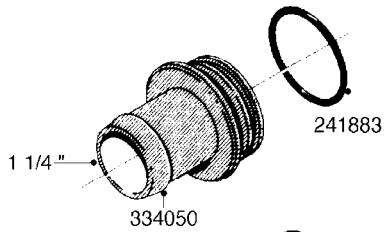

L0090

FITTINGS - S-56 & S-61
L0090-HIN, 01:01:16

Page 1
Date 12.08.2020 9:11

parts-n°	order qty	description
145661	1	FITT.DK S-61 FORK
241754	1	O-RING D59.5X3
241883	1	O-RING 3 X 39.2 NITRIL
322055	1	FITT.DK S-61 BULKHEAD
322056	1	FITT.DK S-61 BULKHEAD NUT
322066	1	FITT.DK S-56 NUT
334050	1	FITT.DK S-61 STR.1-1/4"
334068	1	FITT.DK S-61 STR.1"
334091	1	FITT.DK S56 STR.1-1/2'
334099	1	FITT.DK S-61 ELB.1-1/2"110 DEG
334100	1	FITT.DK S-61 ELB.1" 110 DEG.
334151	1	FITT.DK S-61 ELB.1-1/4"110 DEG
390231	1	FITT.DK NIPPLE 1-1/2 X S56