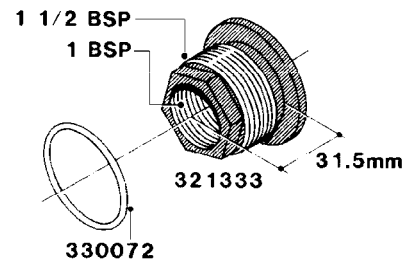

L0060

FITTINGS - BULKHEAD
L0060-HIN, 01:01:16

Page 1
Date 12.08.2020 9:11

parts-n°	order qty	description
141046	1	NUT 3/8" BSP
141341	1	NUT 1/4' BSP
240284	1	O-RING D82,5/75 X 3,5
320456	1	FITT.DK BULKHEAD 1"BSP DOUBLE
320467	1	FITT.DK BULKHEAD 1"BSP SINGLE
320471	1	FITT.DK NUT 1" BSP JAMB
320541	1	FITT.DK BULKHEAD 2-1/2'BSP SIN
320552	1	FITT.DK NUT 2-1/2' BSP JAMB
320644	1	FITT.DK ELB.3/4"HB X 1" BSP
320784	1	FITT.DK CAP 1-1/2" BSP
320795	1	FITT.DK NUT 1-1/2" BSP JAMB
320935	1	FITT.DK BULKHEAD 1/4' BSP SING
320946	1	FITT.DK BULKHEAD 3/8' BSP SING
321296	1	FITT.DK BULKHEAD 1/2" BSP SING
321307	1	FITT.DK NUT 1/2" BSP JAMB
321333	1	FITT.DK BULK 1-1/2" X 1"F BSP
330061	1	O-RING D16/D11X2,5
330072	1	O-RING D53.5/D45.5X4
330212	1	O-RING D19/D14X2.4 F.1/2"NUT
332577	1	O-RING D38/D30X4 F.1" PUR.
332592	1	O-RING D26/D20X3