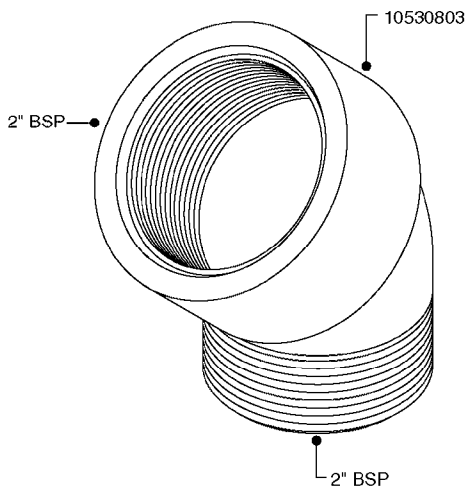

FITTINGS - HEXAGON NIPPLES
L0030-HIN, 01:01:16

L0030

FITTINGS - HEXAGON NIPPLES
L0030-HIN, 01:01:16

Page 1
Date 12.08.2020 9:11

parts-n°	order qty	description
10015303	1	FITT.PO.HN 1.00X1.00 M1000
10425003	1	FITT.PO.HN 1.25X1.00 MCPHEE
320132	1	FITT.DK HN 1" BSP
320176	1	FITT.DK HN 3/8"X1/2" BSP
320445	1	FITT.DK HN 1/4"X3/8" BSP
320655	1	FITT.DK HN 1/2"-1/2" BSP
320692	1	FITT.DK HN 3/8'BSPX1/4'NPT
320703	1	FITT.DK HN 3/8BSP X1/2 &1/4NPT
320725	1	FITT.DK NIPPLE 3/8"-3/8" BSP
320902	1	FITT.DK HN 3/8'X 1/4' BSP
390232	1	FITT.DK HN 1-1/2' X 1-1/4' BSP
390276	1	FITT.DK HN 1'BSP

L0040

FITTINGS - NIPPLES & ELBOWS
L0040-HIN, 01:01:16

Page 1
Date 12.08.2020 9:11

parts-n°	order qty	description
10530803	1	FITT.PO.SE 2.00X2.00 45 DEG.
320191	1	FITT.DK ELB 3/8' BSP 45 DEGREE
320482	1	FITT.DK ELB. 1/2" BSP 60 DEG.
320596	1	FITT.DK ELB 3/8'-1/2'BSP 45DEG
320607	1	FITT.DK HN 3/8M X 3/8F BSP LNG
320633	1	FITT.DK HN 3/8"M X 3/8"F BSP
321451	1	FITT.DK ELB.1-1/2 X1-1/4 80DEG
321532	1	FITT.DK REDUC 3/4' X 1/2' BSP
390233	1	FITT.DK REDUC 1-1/2" X 1" BSP