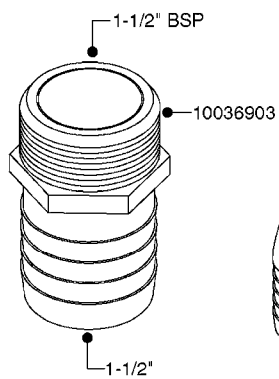

FITTINGS - HEXAGON NIPPLES
L0030-HIN, 01:01:16

L0030

FITTINGS - HEXAGON NIPPLES
L0030-HIN, 01:01:16

Page 1
Date 12.08.2020 9:11

parts-n°	order qty	description
10015303	1	FITT.PO.HN 1.00X1.00 M1000
10425003	1	FITT.PO.HN 1.25X1.00 MCPHEE
320132	1	FITT.DK HN 1" BSP
320176	1	FITT.DK HN 3/8"X1/2" BSP
320445	1	FITT.DK HN 1/4"X3/8" BSP
320655	1	FITT.DK HN 1/2"-1/2" BSP
320692	1	FITT.DK HN 3/8'BSPX1/4'NPT
320703	1	FITT.DK HN 3/8BSP X1/2 &1/4NPT
320725	1	FITT.DK NIPPLE 3/8"-3/8" BSP
320902	1	FITT.DK HN 3/8'X 1/4' BSP
390232	1	FITT.DK HN 1-1/2' X 1-1/4' BSP
390276	1	FITT.DK HN 1'BSP

L0040

FITTINGS - NIPPLES & ELBOWS
L0040-HIN, 01:01:16

Page 1
Date 12.08.2020 9:11

parts-n°	order qty	description
10530803	1	FITT.PO.SE 2.00X2.00 45 DEG.
320191	1	FITT.DK ELB 3/8' BSP 45 DEGREE
320482	1	FITT.DK ELB. 1/2" BSP 60 DEG.
320596	1	FITT.DK ELB 3/8'-1/2'BSP 45DEG
320607	1	FITT.DK HN 3/8M X 3/8F BSP LNG
320633	1	FITT.DK HN 3/8"M X 3/8"F BSP
321451	1	FITT.DK ELB.1-1/2 X1-1/4 80DEG
321532	1	FITT.DK REDUC 3/4' X 1/2' BSP
390233	1	FITT.DK REDUC 1-1/2" X 1" BSP