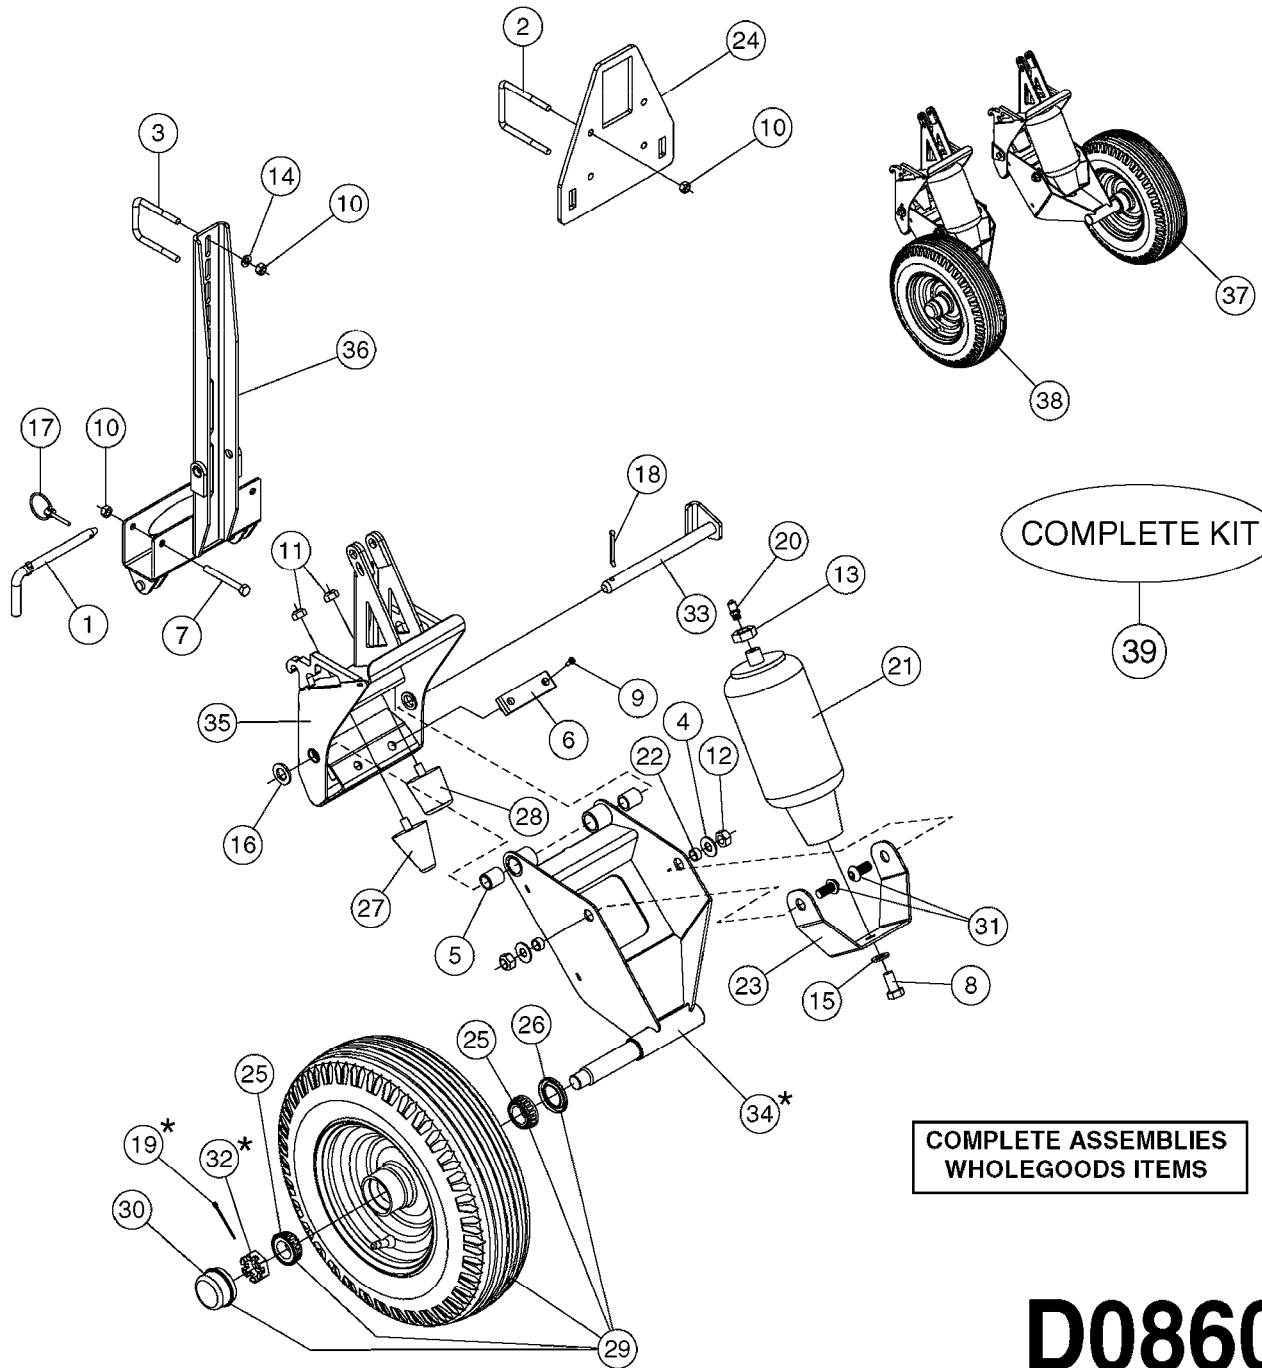

D0850

TERRA FORCE TRANSPORT BRACKET
D0850-HIN, 01:07:19

Page 1

Date 12.08.2020 9:11

Pos.	parts-n°	order qty	description
1	334135	1	SLIDE SHOE 140X45X15
2	390826	1	SLIDE PAD F.TRANSPORT BKT.CM/D
3	410362	1	BOLT HEX 8.8 SS M6X20
4	430485	1	BOLT HEX 8.8 DEL M12X90
5	430721	1	BOLT HEX 8.8 DEL M12X40 FT
6	430824	1	BOLT HEX 8.8 DEL M12X120
7	430892	1	BOLT HEX 8.8 DEL M12X110
8	440708	1	SCREW M5.5X16 SELF TAPPING SS
9	460261	1	NUT HEX M6X1.00 LOCK DIN985 A2 SS
10	460703	1	NUT HEX M12X1.75 LOCK DIN985A2 SS
11	471125	1	WASHER M6U 6.4X14X1.2,A2 SS
12	471127	1	WASHER, M12, Ø24/13X24X2.5 SS
13	480384	1	PIN COTTER 3/16 x 1-1/2"
14	14105000	1	PIN Ø30/20/6 L=131 DELTA
15	16118303	1	PLATE F. CM8500-10000 TRANSPORT
16	16138700	1	PLATE F. TRANSPORT CROSS BAR
17	16345600	1	BRACKET F.TDZ TRANSPORT ROLLER
18	28046900	1	COVER PLUG 1" BLACK
19	39001801	1	ROLLER FOR TRANSPORT, POM
20	63040703	1	TRANSPORT BRACKET, TDZ, CM, RED
21	63040803	1	TRANSPORT REST, TDZ, CM, RED