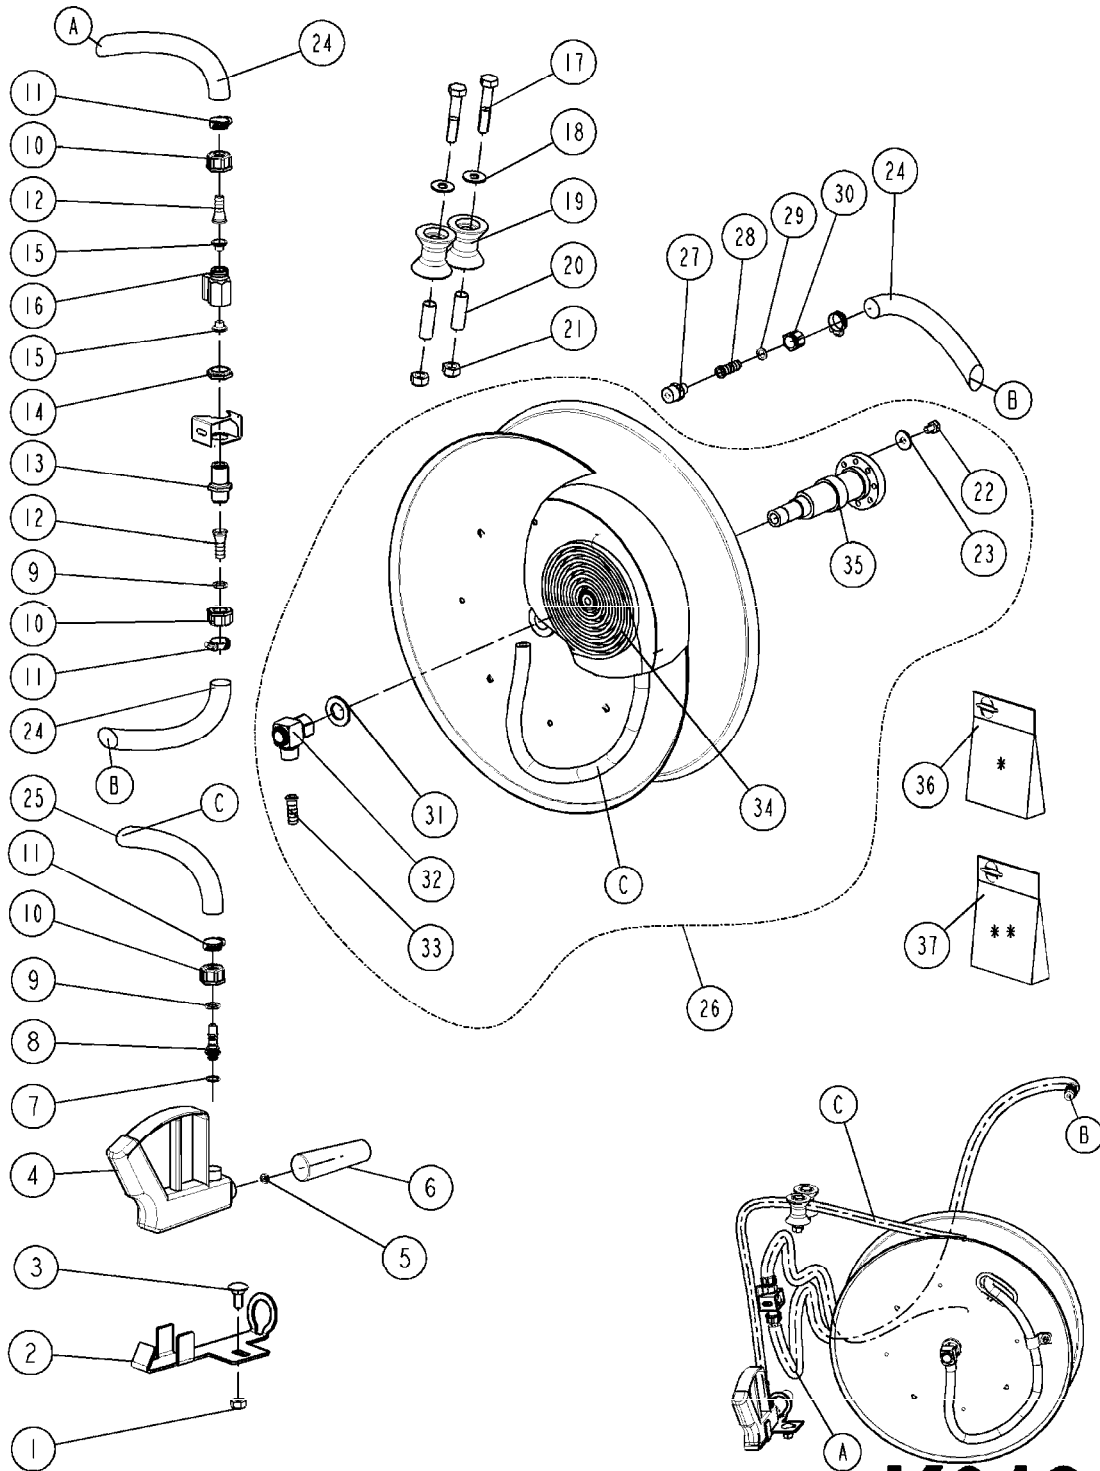

K612

CM HOSE REEL
K612-HIA, 29:04:14

Page 1
Date 12.08.2020 9:11

Pos.	parts-n°	order qty	description
1	460423	1	NUT HEX M10X1.50 LOCK DIN985A2 SS
2	16360000	1	BRACKET FOR HAND GUN
3	440737	1	BOLT CARRIAGE M10x25 SS
4	725663	1	PISTOL 60 COVER PART
5	334121	1	SEAT FOR ON-OFF TYPE
6	725664	1	FRONTPART F.SPRAY GUN MODEL 60
7	242033	1	O-RING Ø14.1 X 1.6 NITRILE
8	334653	1	FITT.DK HB 3/8' F.HANDGUN
9	330212	1	O-RING D19/D14X2.4 F.1/2"NUT
10	320084	1	FITT.DK NUT 1/2" BSP
11	284583	1	CLAMP HOSE GEAR 1/2" 28029803
12	330676	1	FITT.DK HB 3/8" F. 1/2" NUT
13	321742	1	FITT.DK BULKHEAD 1/2' BSP
14	321307	1	FITT.DK NUT 1/2" BSP JAMB
15	332076	1	CONE INSERT F. ALUMINUM LANCE
16	281551	1	BALL VALVE 1/2"
17	430802	1	BOLT HEX 8.8 DEL M12X75
18	165557	1	WASHER D28.0/D12.2X2.0 SS
19	39141200	1	PLASTIC TRUSS D30/16.5 L=52
20	15143200	1	TUBE D16.0 X1.5 DEL
21	460703	1	NUT HEX M12X1.75 LOCK DIN985A2 SS
22	420918	1	BOLT 8 X 12 STAINLESS
23	471132	1	WASHER D24/D8.4 X 2 SS
24	927017	1	HOSE R X 60 BAR X 3/8 X 0012"
25	927384	1	PVC HOSE W/INS.3/8' BLACK 25M
26	28112400	1	HOSEREEL W. REWINDER
27	320445	1	FITT.DK HN 1/4"X3/8" BSP
28	330783	1	FITT.DK HB 3/8"F.3/8" NUT
29	330013	1	O-RING 2.5 X 10 PUR
30	320187	1	FITT.DK CAP 3/8" BSP BLACK
31	28125600	1	DISC 21.5X42.2 HOSE REEL CM45/55/7000
32	28125400	1	ANGLE SWIVEL F. HOSE REEL CM45/55/7000
33	28125500	1	FITT. 1/4" F. HOSE REEL CM45/55/7000
34	28125300	1	SPRING F. HOSEREEL CM45/55/7000
35	28125200	1	AXLE F. HOSE REEL CM45/55/7000
36	28125700	1	REP. KIT F RATCHET CM45/55/7000
37	28125800	1	GASKET SET F.HOSE REEL CM45/55/7000