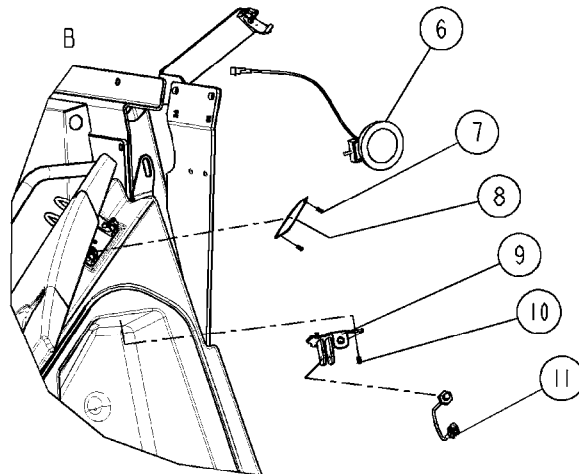

HC 85/9500 TRACTOR W.CABIN
CON.
M417-HIA, 25:02:13

Page 1
Date 12.08.2020 9:11

Pos.	parts-n°	order qty	description
1	26040200	1	DISPLAY CABLE, HC85/9500, 12' (ISOBUS)
2	26040100	1	RELAY, POWER CONTROL, AGLEADER
3	26040900	1	POWER CABLE DISPLAY/GUIDANCE, 15'
4	26040700	1	ISOBUS CAB TEE CABLE
5	26031500	1	CABLE ISO CABIN GRIP SETBOX

M418