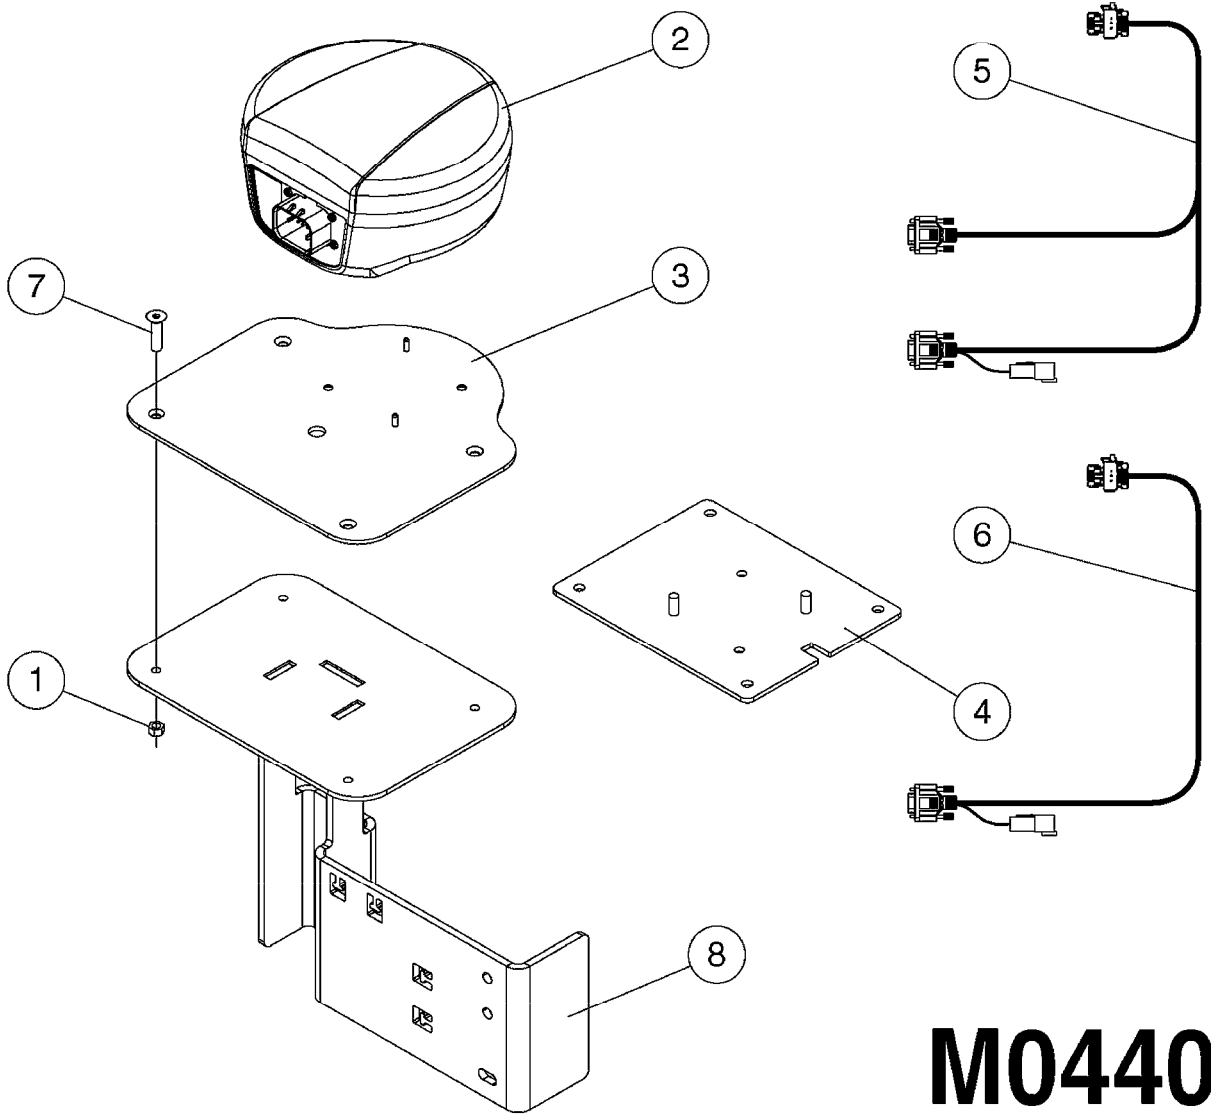

M0400

HYD. JUNCTION BOX 2012
M0400-HIN, 01:01:16

Page 1

Date 12.08.2020 9:12

Pos.	parts-n°	order qty	description
1	262106	1	BULKHEAD F. CABLE 6.5-14 BLACK
2	262107	1	NUT F. BULKHEAD CABLE GRAY
3	440675	1	SCREW F. PLASTIC 5X16 SS
4	26006400	1	CABLE L = 0.75M, AMP, MALE, 2P
5	26018500	1	HYD. BOX BOOM PCB NO LEADS
6	28082100	1	SCREW F. BOX LID 1/4" L=20
7	33508700	1	BOX BOTTOM 160X80X40 BLACK 1-HOLE
8	33508800	1	LID 160X80X15 BLK W/SCREWS