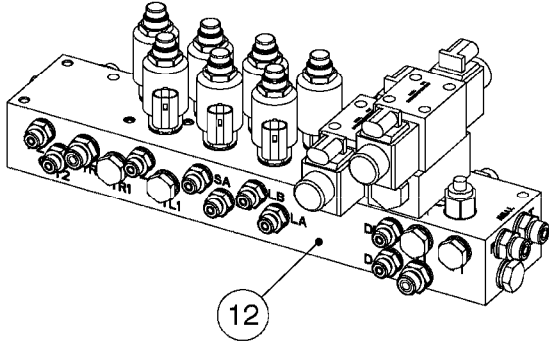

Se B528 kryds/aksler

B430

HANDLE/INDICATOR F.SMART VALVE
B430-HIA, 10:07:15

Page 1
Date 12.08.2020 9:10

Pos.	parts-n°	order qty	description
1	33505700	1	SMART VALVE HANDLE
2	334594	1	PLUG F.VALVE HANDLE BLACK
3	450902	1	BOLT ALLEN HEAD M4 X 16MM
4	33505200	1	PLUG FOR SMART VALVE HANDLE
5	33508600	1	POSITION INDICATOR/SMART VALVE
6	74194100	1	PACKAGE OF ICONS - CM-NAV

C0580

CETOP VALVES
C0580-HIN, 01:01:16

Page 1

Date 12.08.2020 9:11

Pos.	parts-n°	order qty	description
1	242102	1	O-RING Ø9.25X1.78 NITRIL 90SH
2	450964	1	SCREW M5X30 F.CYLINDER
3	450965	1	SCREW ROUND M5X70
4	782115	1	HY SOLENOID VALVE DH HYD
5	782116	1	HY SOLENOID VALVE MD1L-S3/10N-D12K1/P
6	782118	1	LOCK VALVE MVPP-D
7	782146	1	HYD. CHECK VALVE 1 WAY
8	782829	1	SOLENOID MD1L-TA/10N-D12K1/DT
9	28123700	1	CAP F.SOLENOID - MD1L
10	74187700	1	CAP + O-RING F.CETOP - MD1L
11	78216000	1	SOLENOID F.CETOP VALVE - MD1L
12	78217800	1	MAGNET VLV.MD1L-S3/10N-D12K8DT
13	78218200	1	SOLENOID W/AMP F.MD1L