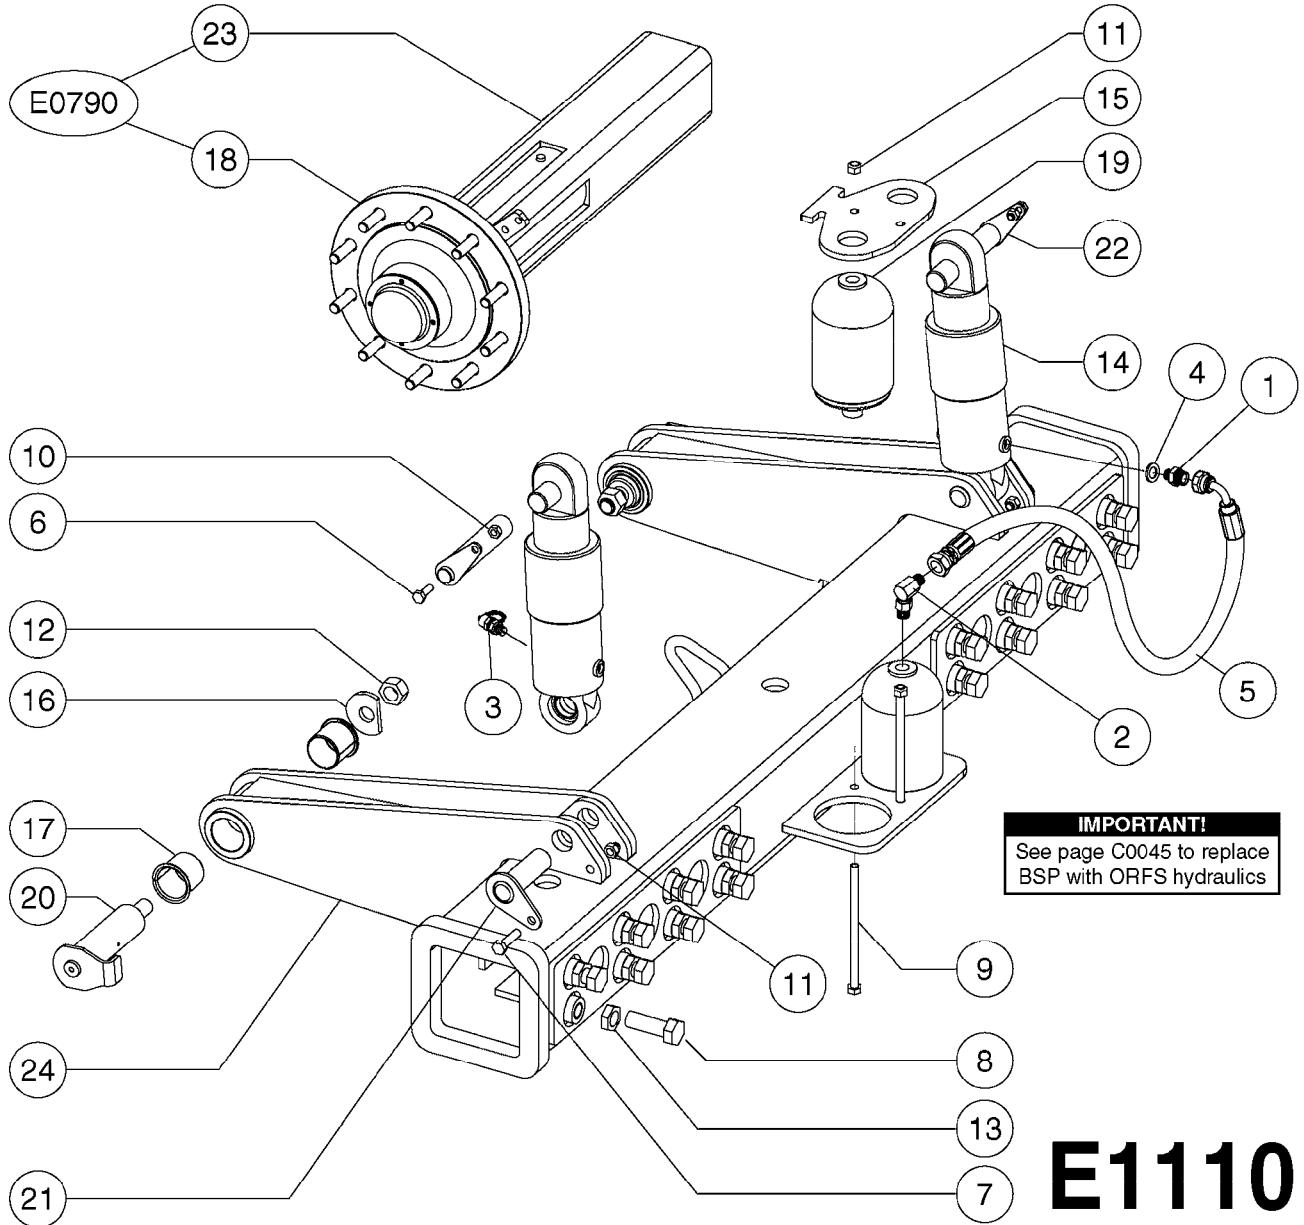

E1090

FRAME - NCM 9000
E1090-HIN, 01:01:16

Page 1
Date 12.08.2020 9:11

Pos.	parts-n°	order qty	description
1	242567	1	DOOR STOP, MALE
2	242568	1	DOOR STOP, FEMALE
3	334571	1	PLUG 40x40x2 F.SQ.TUBE
4	410185	1	BOLT HEX 8.8 DEL M6X16
5	430286	1	BOLT HEX 8.8 DEL M12X30 FT
6	430438	1	BOLT HEX 8.8 DEL M12X65
7	440718	1	BOLT CRG M10 X 65 DEL
8	450402	1	BOLT HEX M6X50
9	460261	1	NUT HEX M6X1.00 LOCK DIN985 A2 SS
10	460703	1	NUT HEX M12X1.75 LOCK DIN985A2 SS
11	461324	1	NUT WING M10 STAINLESS STEEL
12	471125	1	WASHER M6U 6.4X14X1.2,A2 SS
13	16107004	1	PLATE 8 X 425 X 355 / 3 BENDS
14	16113204	1	PLATE 2 x 1050 x 740 / 2 BENDS
15	16113804	1	PLATE 5 X 255 X 30
16	16114504	1	DECKPLATE F.PLATFORM NCM 9000
17	16128600	1	BRACKET F. COVER PLATE NCM
18	45001500	1	SCREW THUMB PLASTIC HEAD M6x20
19	61023704	1	BRACKET TANK FRONT NCM 9000
20	63033700	1	HANDRAIL FOR PLATFORM PAINTED
21	63038700	1	HOSE & CABLE SUPPORT NCM
22	63040004	1	FRAME NCM 9000
23	63040500	1	VALVE CONSOLE PAINTED
24	63040704	1	TRANSPORT FRAME NCM 9000
25	63041204	1	STEP FOR NCM 9000
26	63041304	1	STEP TOP NCM 9000
27	63043700	1	MOUNT PLATFORM NCM 6600