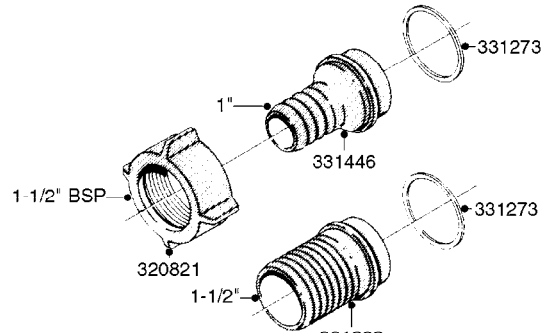

K612

CM HOSE REEL
K612-HIA, 29:04:14

Page 1
Date 12.08.2020 9:11

Pos.	parts-n°	order qty	description
1	460423	1	NUT HEX M10X1.50 LOCK DIN985A2 SS
2	16360000	1	BRACKET FOR HAND GUN
3	440737	1	BOLT CARRIAGE M10x25 SS
4	725663	1	PISTOL 60 COVER PART
5	334121	1	SEAT FOR ON-OFF TYPE
6	725664	1	FRONTPART F.SPRAY GUN MODEL 60
7	242033	1	O-RING Ø14.1 X 1.6 NITRILE
8	334653	1	FITT.DK HB 3/8' F.HANDGUN
9	330212	1	O-RING D19/D14X2.4 F.1/2"NUT
10	320084	1	FITT.DK NUT 1/2" BSP
11	284583	1	CLAMP HOSE GEAR 1/2" 28029803
12	330676	1	FITT.DK HB 3/8" F. 1/2" NUT
13	321742	1	FITT.DK BULKHEAD 1/2' BSP
14	321307	1	FITT.DK NUT 1/2" BSP JAMB
15	332076	1	CONE INSERT F. ALUMINUM LANCE
16	281551	1	BALL VALVE 1/2"
17	430802	1	BOLT HEX 8.8 DEL M12X75
18	165557	1	WASHER D28.0/D12.2X2.0 SS
19	39141200	1	PLASTIC TRUSS D30/16.5 L=52
20	15143200	1	TUBE D16.0 X1.5 DEL
21	460703	1	NUT HEX M12X1.75 LOCK DIN985A2 SS
22	420918	1	BOLT 8 X 12 STAINLESS
23	471132	1	WASHER D24/D8.4 X 2 SS
24	927017	1	HOSE R X 60 BAR X 3/8 X 0012"
25	927384	1	PVC HOSE W/INS.3/8' BLACK 25M
26	28112400	1	HOSEREEL W. REWINDER
27	320445	1	FITT.DK HN 1/4"X3/8" BSP
28	330783	1	FITT.DK HB 3/8"F.3/8" NUT
29	330013	1	O-RING 2.5 X 10 PUR
30	320187	1	FITT.DK CAP 3/8" BSP BLACK
31	28125600	1	DISC 21.5X42.2 HOSE REEL CM45/55/7000
32	28125400	1	ANGLE SWIVEL F. HOSE REEL CM45/55/7000
33	28125500	1	FITT. 1/4" F. HOSE REEL CM45/55/7000
34	28125300	1	SPRING F. HOSEREEL CM45/55/7000
35	28125200	1	AXLE F. HOSE REEL CM45/55/7000
36	28125700	1	REP. KIT F RATCHET CM45/55/7000
37	28125800	1	GASKET SET F.HOSE REEL CM45/55/7000