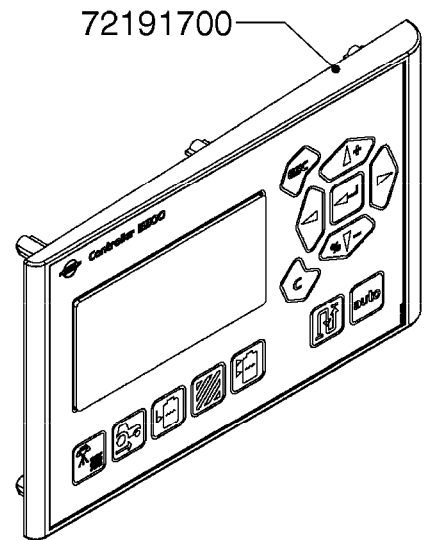

M0180

SYSTEM OVERVIEW HC5500
M0180-HIN, 01:01:16

Page 1
Date 12.08.2020 9:11

parts-n°	order qty	description

DISPLAY HC 5500
M0190-HIN, 01:01:16

Page 0
Date 12.08.2020 9:11

HC 5500	CONTROLLER
NEW	72155600
EXCHANGE	72174000