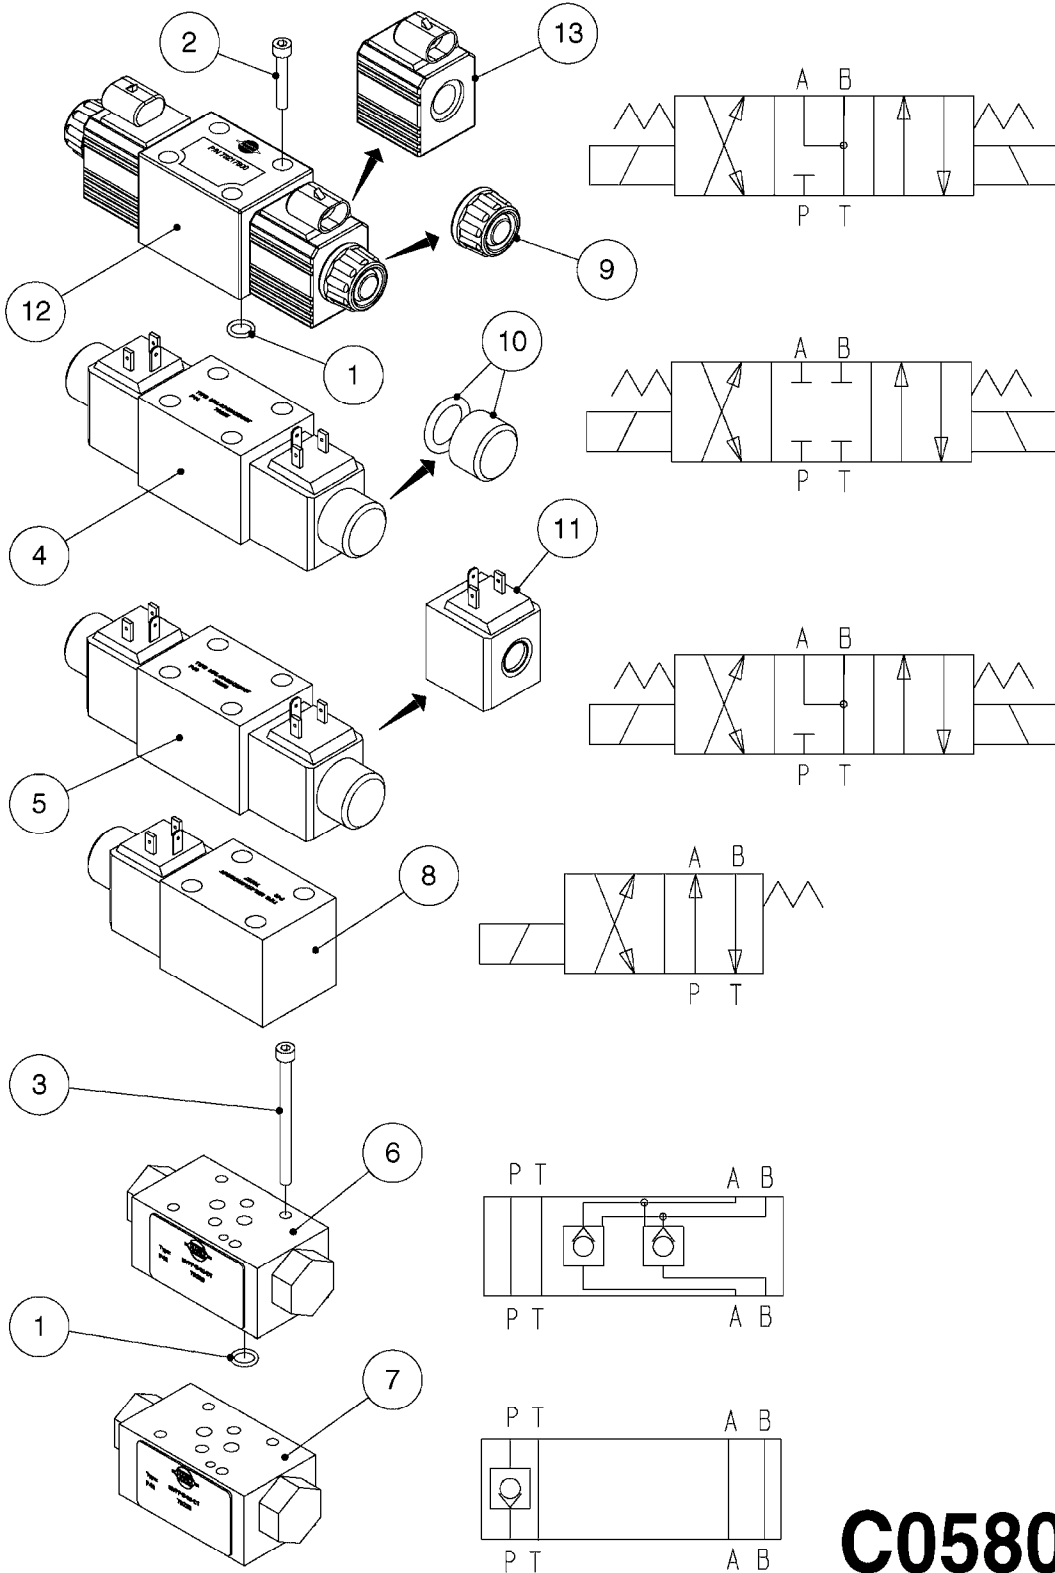

C0580

CETOP VALVES
C0580-HIN, 01:01:16

Page 1

Date 12.08.2020 9:11

Pos.	parts-n°	order qty	description
1	242102	1	O-RING Ø9.25X1.78 NITRIL 90SH
2	450964	1	SCREW M5X30 F.CYLINDER
3	450965	1	SCREW ROUND M5X70
4	782115	1	HY SOLENOID VALVE DH HYD
5	782116	1	HY SOLENOID VALVE MD1L-S3/10N-D12K1/P
6	782118	1	LOCK VALVE MVPP-D
7	782146	1	HYD. CHECK VALVE 1 WAY
8	782829	1	SOLENOID MD1L-TA/10N-D12K1/DT
9	28123700	1	CAP F.SOLENOID - MD1L
10	74187700	1	CAP + O-RING F.CETOP - MD1L
11	78216000	1	SOLENOID F.CETOP VALVE - MD1L
12	78217800	1	MAGNET VLV.MD1L-S3/10N-D12K8DT
13	78218200	1	SOLENOID W/AMP F.MD1L