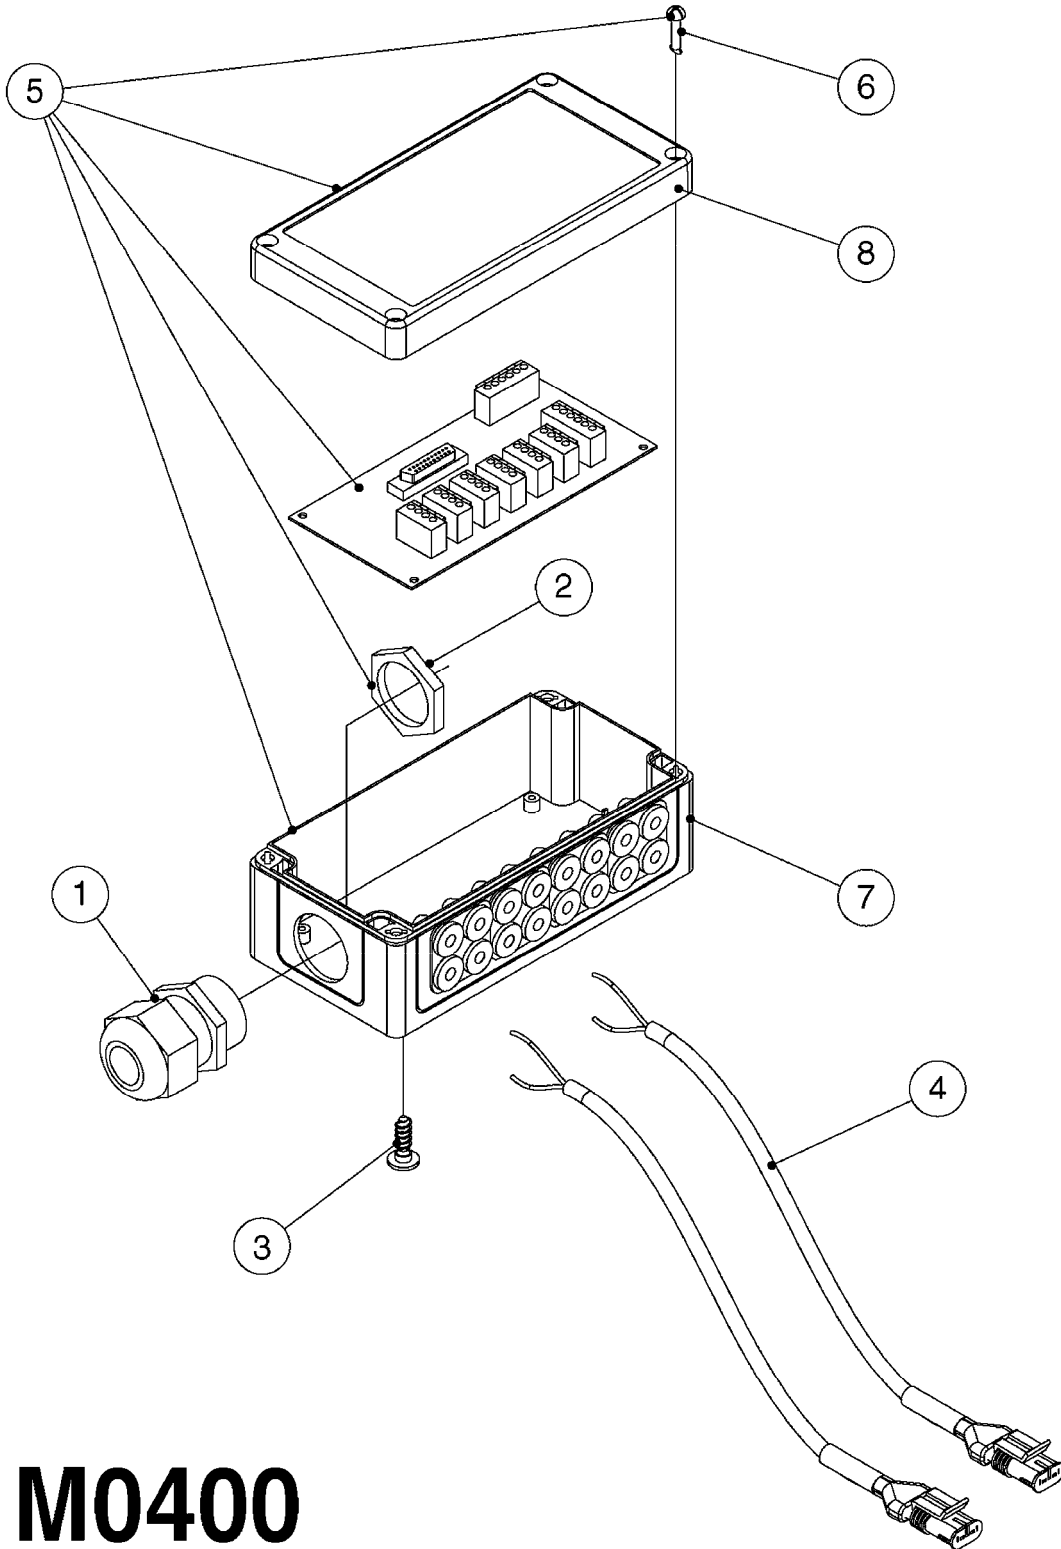

M0390

DHP BREAK OUT BOX 2007
M0390-HIN, 01:01:16

Page 1
Date 12.08.2020 9:12

Pos.	parts-n°	order qty	description
1	262106	1	BULKHEAD F. CABLE 6.5-14 BLACK
2	262107	1	NUT F. BULKHEAD CABLE GRAY
3	440675	1	SCREW F. PLASTIC 5X16 SS
4	26020100	1	CABLE L = 1.50M, AMP, EXT, 2P
5	26024200	1	BREAK OUT PCB FOR HYDRAULICS
6	28082100	1	SCREW F. BOX LID 1/4" L=20
7	33508800	1	LID 160X80X15 BLK W/SCREWS
8	33514300	1	BOX 160X80X40 BLACK 1+16+1 HOLES