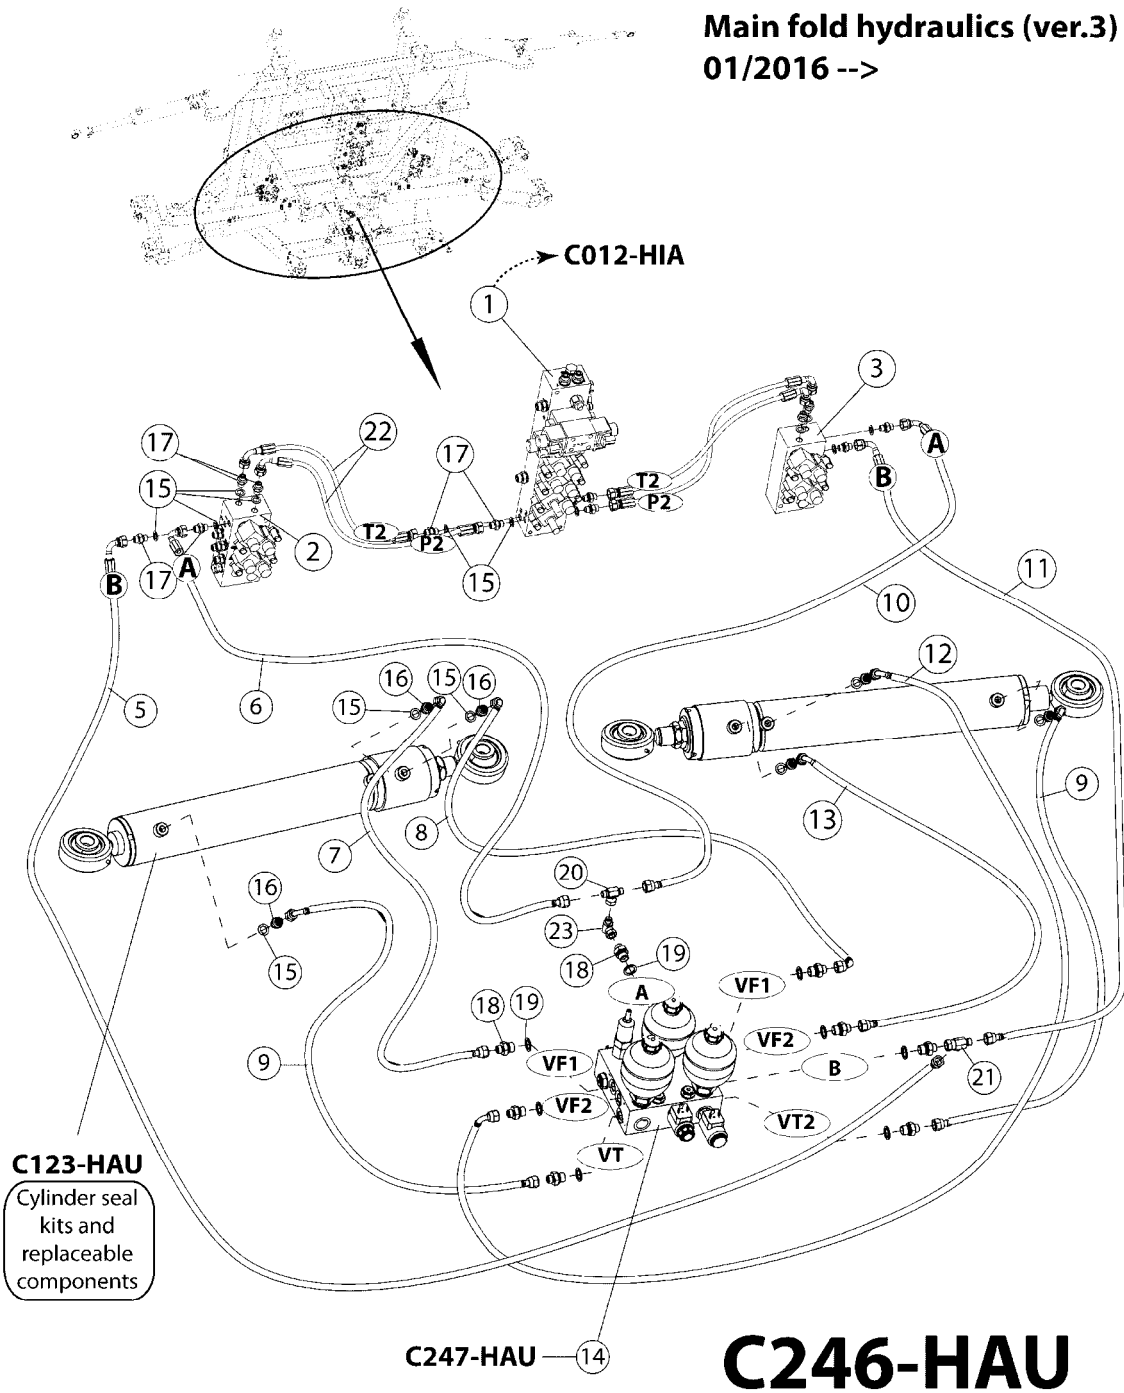

TR5-B3-TDZ
Main fold hydraulics (ver.3)
01/2016 -->

TR5-TDZ-B3 / MAIN FOLD HYD
C246-HAU, 13:04:16

Page 1

Date 12.08.2020 9:11

Pos.	parts-n°	order qty	description
1	72761900	1	HYD. BLOCK ASM TDZ D.C.
2	72762300	1	HYD.BLOCK ASSY. 3 FUNC.LEFT
3	72762200	1	HYD.BLOCK ASSY. 3 FUNC.RIGHT
5	78520304	1	HY.HO.ORFS 4E x 4 x 4E45L=1400
6	78520404	1	HY.HO.ORFS 4E x 4 x 4E L=900
7	78520404	1	HY.HO.ORFS 4E x 4 x 4E L=900
8	78520204	1	HY.HO.ORFS 4E x 4 x 4E L=1000
9	78420104	1	HY.HO.ORFS 4S-4-4E L=1000
10	78420204	1	HY.HO.ORFS 4S-4-4E L=780
11	78520504	1	HY.HO.ORFS 4E x 4 x 4S L=870
12	78520704	1	HY.HO.ORFS 4E x 4 x 4E L=1300
13	78520604	1	HY.HO.ORFS 4E x 4 x 4S L=700
14	78150804	1	HYDAC BLOCK WITH ACC 3 VALVE OPTION
15	241404	1	DOWTY SEAL 1/4"
16	23234100	1	HEX NIPPLE 1/4"-9/16" - 1.2mm
17	23234500	1	HEX NIPPLE 1/4" - 9/16"
18	23235700	1	HEX NIPPLE 3/8"-9/16"
19	240866	1	DOWTYSEAL 3/8"
20	23241300	1	TEE 9/16"M-9/16"F-9/16"M ORFS
21	23241000	1	TEE 9/16"M-9/16"M-9/16"F ORFS
22	78404804	1	HY.HO.ORFS 4S-4-4E L=650
23	23240900	1	HYD.FIT. M-F 90° 9/16"-9/16"