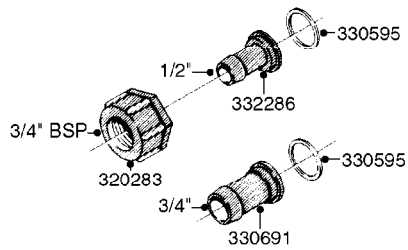

K612

CM HOSE REEL
K612-HIA, 29:04:14

Page 1
Date 12.08.2020 9:11

Pos.	parts-n°	order qty	description
1	460423	1	NUT HEX M10X1.50 LOCK DIN985A2 SS
2	16360000	1	BRACKET FOR HAND GUN
3	440737	1	BOLT CARRIAGE M10x25 SS
4	725663	1	PISTOL 60 COVER PART
5	334121	1	SEAT FOR ON-OFF TYPE
6	725664	1	FRONTPART F.SPRAY GUN MODEL 60
7	242033	1	O-RING Ø14.1 X 1.6 NITRILE
8	334653	1	FITT.DK HB 3/8' F.HANDGUN
9	330212	1	O-RING D19/D14X2.4 F.1/2"NUT
10	320084	1	FITT.DK NUT 1/2" BSP
11	284583	1	CLAMP HOSE GEAR 1/2" 28029803
12	330676	1	FITT.DK HB 3/8" F. 1/2" NUT
13	321742	1	FITT.DK BULKHEAD 1/2' BSP
14	321307	1	FITT.DK NUT 1/2" BSP JAMB
15	332076	1	CONE INSERT F. ALUMINUM LANCE
16	281551	1	BALL VALVE 1/2"
17	430802	1	BOLT HEX 8.8 DEL M12X75
18	165557	1	WASHER D28.0/D12.2X2.0 SS
19	39141200	1	PLASTIC TRUSS D30/16.5 L=52
20	15143200	1	TUBE D16.0 X1.5 DEL
21	460703	1	NUT HEX M12X1.75 LOCK DIN985A2 SS
22	420918	1	BOLT 8 X 12 STAINLESS
23	471132	1	WASHER D24/D8.4 X 2 SS
24	927017	1	HOSE R X 60 BAR X 3/8 X 0012"
25	927384	1	PVC HOSE W/INS.3/8' BLACK 25M
26	28112400	1	HOSEREEL W. REWINDER
27	320445	1	FITT.DK HN 1/4"X3/8" BSP
28	330783	1	FITT.DK HB 3/8"F.3/8" NUT
29	330013	1	O-RING 2.5 X 10 PUR
30	320187	1	FITT.DK CAP 3/8" BSP BLACK
31	28125600	1	DISC 21.5X42.2 HOSE REEL CM45/55/7000
32	28125400	1	ANGLE SWIVEL F. HOSE REEL CM45/55/7000
33	28125500	1	FITT. 1/4" F. HOSE REEL CM45/55/7000
34	28125300	1	SPRING F. HOSEREEL CM45/55/7000
35	28125200	1	AXLE F. HOSE REEL CM45/55/7000
36	28125700	1	REP. KIT F RATCHET CM45/55/7000
37	28125800	1	GASKET SET F.HOSE REEL CM45/55/7000