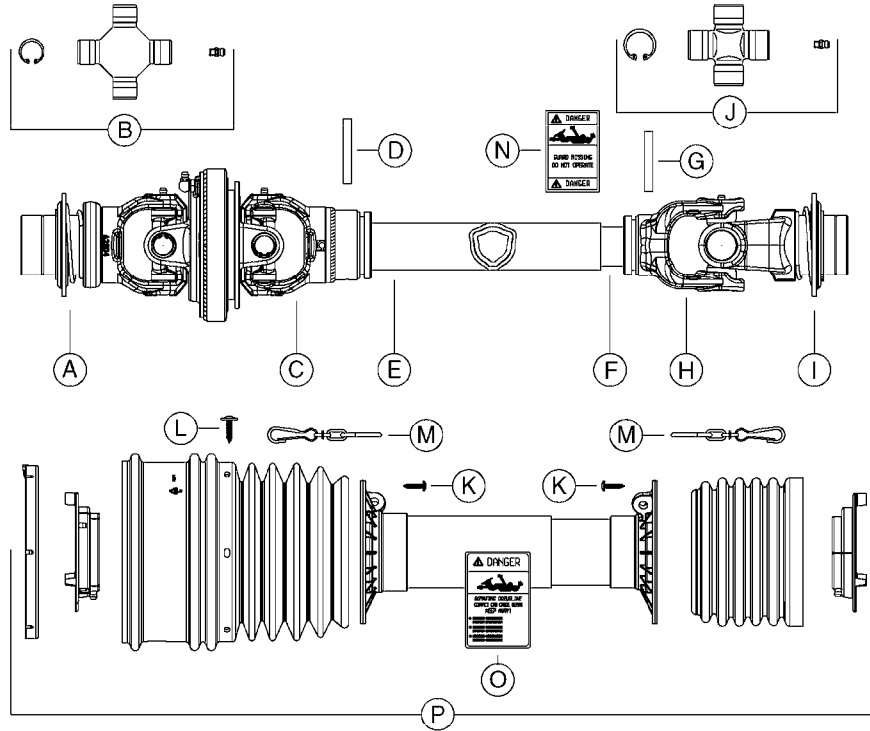

PTO #	28035003	28035103	28035203
TRACTOR	1-3/8" 21 SPLINE	1-3/4" 20 SPLINE	1-3/4" 20 SPLINE
IMPLEMENT	1-3/8" 21 SPLINE	1-3/8" 21 SPLINE	1-3/8" 21 SPLINE
LENGTH	1034/1219	1087/1313	1058/1324
A	28040203	28041303	28042003
B	28040303	28040303	28089203
C	28040403	28040403	28099303
D	28009803	28009803	10627103
E	28009003	28009003	28099503
F	28099203	28099203	28099703
G	28009903	28009903	28100003
H	28010103	28010103	28098903
I	28040603	28010203	28100603
J	28100403	28100403	28100503
K	28040903	28040903	28040903
L	28099803	28099803	28099803
M	28040703	28040703	28040703
N	28041803	28041803	28041803
O	28041903	28041903	28041903
P	28098103	28098103	28094003

FOR PRE-2016 100 SERIES PTO PARTS
SEE PAGES A0510, A0520, A0560, A0570

COMPLETE ASSEMBLIES
WHOLEGOODS ITEMS

A0610