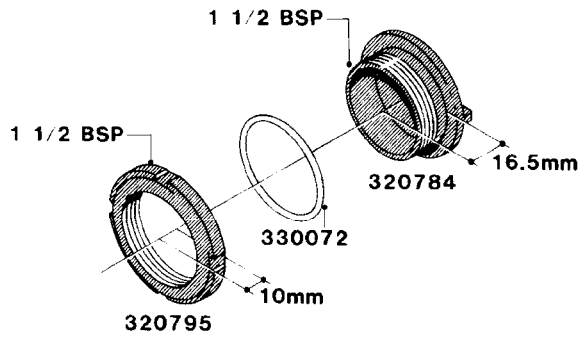

L0060

FITTINGS - BULKHEAD
L0060-HIN, 01:01:16

Page 1
Date 12.08.2020 9:11

parts-n°	order qty	description
141046	1	NUT 3/8" BSP
141341	1	NUT 1/4' BSP
240284	1	O-RING D82,5/75 X 3,5
320456	1	FITT.DK BULKHEAD 1"BSP DOUBLE
320467	1	FITT.DK BULKHEAD 1"BSP SINGLE
320471	1	FITT.DK NUT 1" BSP JAMB
320541	1	FITT.DK BULKHEAD 2-1/2'BSP SIN
320552	1	FITT.DK NUT 2-1/2' BSP JAMB
320644	1	FITT.DK ELB.3/4"HB X 1" BSP
320784	1	FITT.DK CAP 1-1/2" BSP
320795	1	FITT.DK NUT 1-1/2" BSP JAMB
320935	1	FITT.DK BULKHEAD 1/4' BSP SING
320946	1	FITT.DK BULKHEAD 3/8' BSP SING
321296	1	FITT.DK BULKHEAD 1/2" BSP SING
321307	1	FITT.DK NUT 1/2" BSP JAMB
321333	1	FITT.DK BULK 1-1/2" X 1"F BSP
330061	1	O-RING D16/D11X2,5
330072	1	O-RING D53.5/D45.5X4
330212	1	O-RING D19/D14X2.4 F.1/2"NUT
332577	1	O-RING D38/D30X4 F.1" PUR.
332592	1	O-RING D26/D20X3