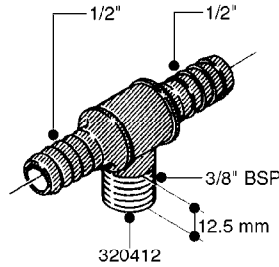

FITTINGS - HEXAGON NIPPLES
L0030-HIN, 01:01:16

L0030

FITTINGS - HEXAGON NIPPLES
L0030-HIN, 01:01:16

Page 1
Date 12.08.2020 9:11

parts-n°	order qty	description
10015303	1	FITT.PO.HN 1.00X1.00 M1000
10425003	1	FITT.PO.HN 1.25X1.00 MCPHEE
320132	1	FITT.DK HN 1" BSP
320176	1	FITT.DK HN 3/8"X1/2" BSP
320445	1	FITT.DK HN 1/4"X3/8" BSP
320655	1	FITT.DK HN 1/2"-1/2" BSP
320692	1	FITT.DK HN 3/8'BSPX1/4'NPT
320703	1	FITT.DK HN 3/8BSP X1/2 &1/4NPT
320725	1	FITT.DK NIPPLE 3/8"-3/8" BSP
320902	1	FITT.DK HN 3/8'X 1/4' BSP
390232	1	FITT.DK HN 1-1/2' X 1-1/4' BSP
390276	1	FITT.DK HN 1'BSP

L0040

FITTINGS - NIPPLES & ELBOWS
L0040-HIN, 01:01:16

Page 1
Date 12.08.2020 9:11

parts-n°	order qty	description
10530803	1	FITT.PO.SE 2.00X2.00 45 DEG.
320191	1	FITT.DK ELB 3/8' BSP 45 DEGREE
320482	1	FITT.DK ELB. 1/2" BSP 60 DEG.
320596	1	FITT.DK ELB 3/8'-1/2'BSP 45DEG
320607	1	FITT.DK HN 3/8M X 3/8F BSP LNG
320633	1	FITT.DK HN 3/8"M X 3/8"F BSP
321451	1	FITT.DK ELB.1-1/2 X1-1/4 80DEG
321532	1	FITT.DK REDUC 3/4' X 1/2' BSP
390233	1	FITT.DK REDUC 1-1/2" X 1" BSP