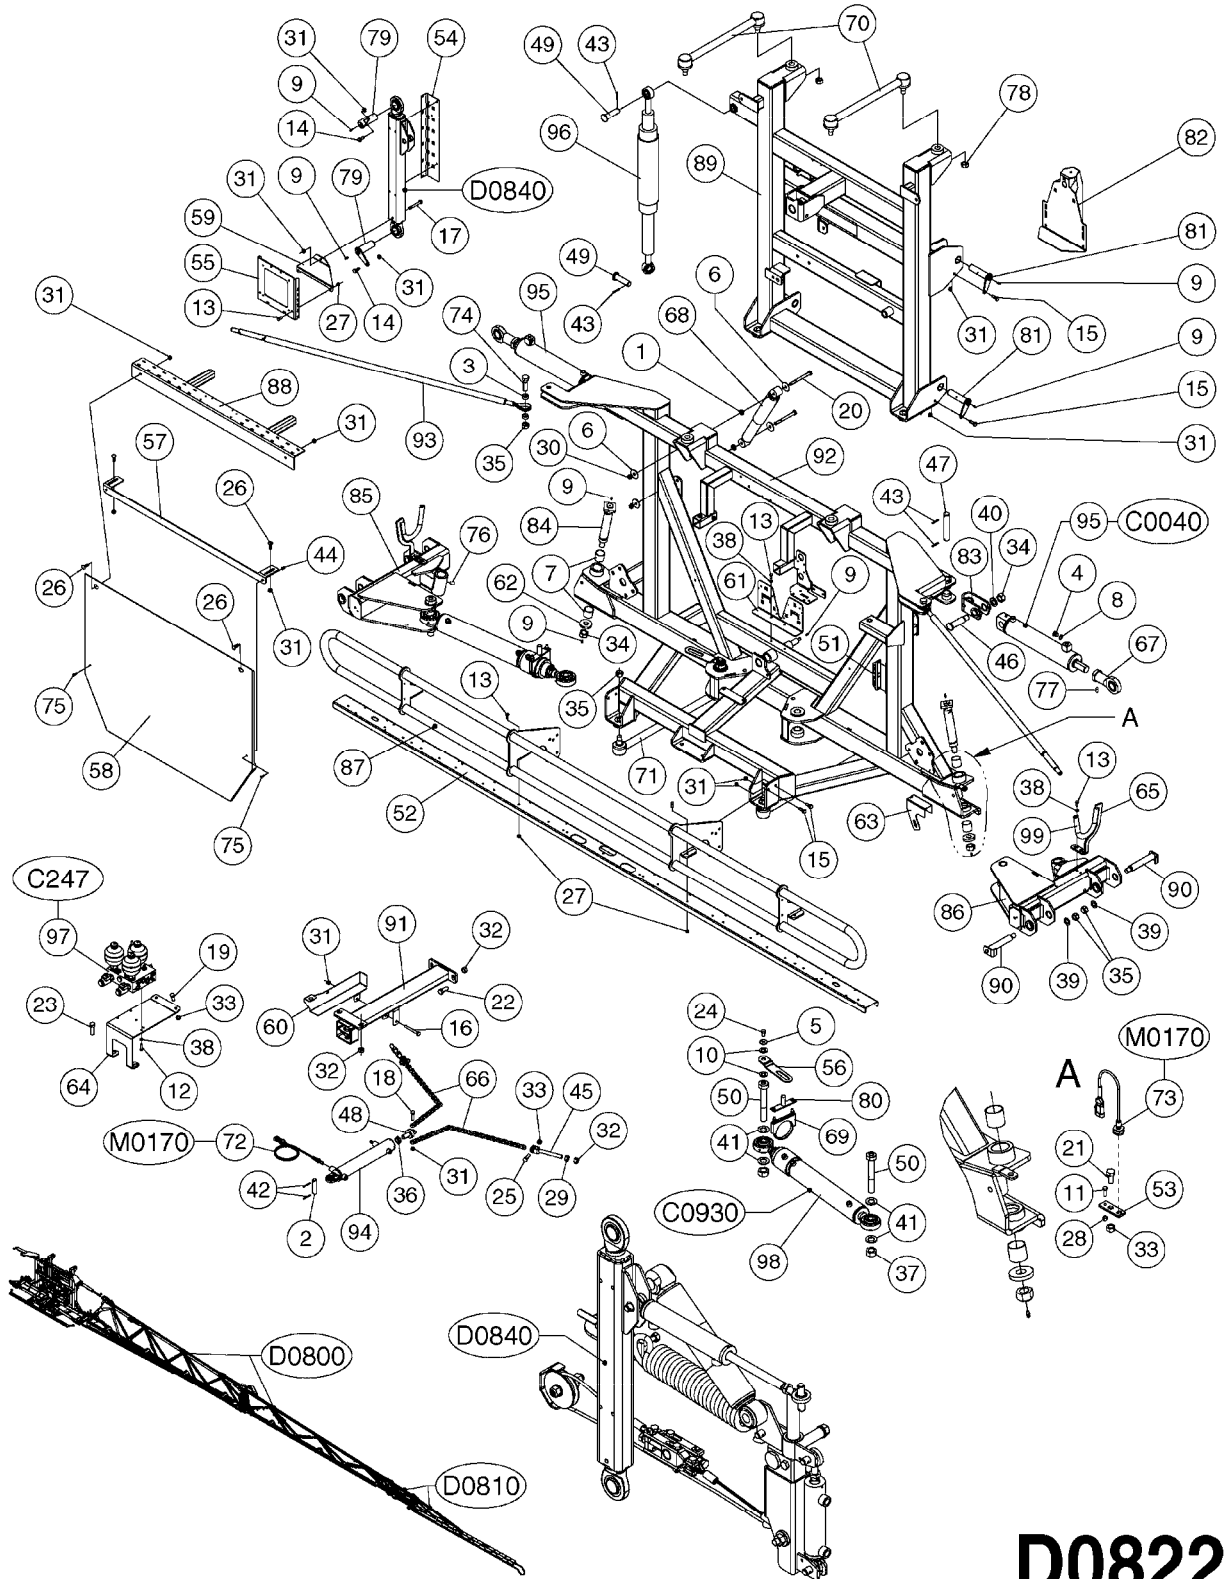

D0822

BOOM TERRA FORCE CENTER POM.
YAW
D0822-HIN, 22:08:19

Page 1
Date 12.08.2020 9:11

Pos.	parts-n°	order qty	description
1	146240	1	BUSHING D26.0/13.0 L=7MM
2	146390	1	PIN D19.8 X 95
3	146536	1	BUSHING
4	146790	1	PLUG 3/8" RG L=20 SS
5	160624	1	WASHER PLATE 6/13 X3
6	167156	1	WASHER D46.5/D12.4X2.5
7	210865	1	BUSHING 40mm40mm DU
8	240866	1	DOWTYSEAL 3/8"
9	283699	1	GREASE NIPPLE M6X1
10	390464	1	WASHER NYLON 40/21/3
11	410362	1	BOLT HEX 8.8 SS M6X20
12	420567	1	BOLT HEX 8.8 DEL M8X30 FT
13	420582	1	BOLT HEX 8.8 DEL M8X20 FT A2
14	420604	1	BOLT HEX 8.8 DEL M10X25 FT DIN933
15	421002	1	BOLT HEX 8.8 DEL M10X30 FT DIN933
16	421061	1	BOLT HEX 8.8 DEL M10X100 DIN931
17	421222	1	BOLT HEX 8.8 DEL M10X75 FT
18	421226	1	BOLT HEX 8.8 DEL M10X45
19	430286	1	BOLT HEX 8.8 DEL M12X30 FT
20	430426	1	BOLT HEX 8.8 DEL M12X130
21	430522	1	BOLT HEX 8.8 DEL M12X25 FT
22	430581	1	BOLT HEX 8.8 DEL M16X40 FT
23	430637	1	BOLT HEX 8.8 DEL M16X50 FT
24	430662	1	BOLT HEX 8.8 DEL M12X20 FT
25	430721	1	BOLT HEX 8.8 DEL M12X40 FT
26	440737	1	BOLT CARRIAGE M10x25 SS
27	460143	1	LOCK NUT M8 SST A2 DIN985
28	460261	1	NUT HEX M6X1.00 LOCK DIN985 A2 SS
29	460327	1	NUT HEX M16X2
30	460386	1	NUT HEX M12X1.75
31	460423	1	NUT HEX M10X1.50 LOCK DIN985A2 SS
32	460585	1	LOCKING NUT M16 DIN985 A2 SS
33	460703	1	NUT HEX M12X1.75 LOCK DIN985A2 SS
34	460747	1	NUT HEX M24 LOCK
35	460806	1	NUT HEX M20X2.50 LOCK DIN985A2 SS
36	461200	1	NUT HEX M20X1.5 JAMB.
37	461316	1	NUT HEX LOCK M30X3.5 DIN 985
38	471126	1	WASHER, M8, Ø16/ 8.4X 1.6, SS
39	471129	1	WASHER, M20, Ø37/21.0X 3.0, SS
40	471130	1	WASHER, M24, Ø44/25.0X 4.0, SS
41	471131	1	WASHER, M30, Ø56/31.0X 4.0, SS
42	480730	1	SPRING DOWEL PIN 5X30 SST
43	480733	1	PIN D6 X 40
44	480811	1	BLIND FASTENER M6 STAINLESS
45	615561	1	CLEVIS F.TURNBuckle M16 RH
46	14057100	1	PIN Ø30/M24 L=89 DELTA
47	14096400	1	PIN D30/6 L= 154
48	14098900	1	PIN D45/20/M20 L=80
49	14108600	1	AXLE Ø40/25.2 L=92
50	14707504	1	PIN M30 X 200 LONG
51	15125300	1	HOLLOW PROFILE 30X30X2/PUNCHED
52	16189703	1	CENTER TRACK 2014, TDZ/SPC
53	16213903	1	BOOM SENSOR EXT. BRKT, TDZ
54	16296700	1	PLATE 2.0 X 88 X 490
55	16299900	1	PLATE 3 X 190 X 200
56	16334004	1	PLATE 5X244X50
57	16339800	1	PLATE 4.0X133X01120/BEND, RED
58	16340000	1	SHIELD, TERRA FORCE, RED
59	16343000	1	PLADE 3,0X 139X 250/BUCKET
60	16345200	1	SENSOR COVER PEND.LOCK TDZ
61	16349400	1	PLATE 3.0X220X310/BEND RED