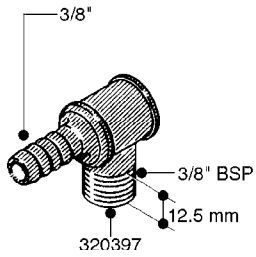

FITTINGS - HEXAGON NIPPLES
L0030-HIN, 01:01:16

L0030

FITTINGS - HEXAGON NIPPLES
L0030-HIN, 01:01:16

Page 1
Date 12.08.2020 9:11

parts-n°	order qty	description
10015303	1	FITT.PO.HN 1.00X1.00 M1000
10425003	1	FITT.PO.HN 1.25X1.00 MCPHEE
320132	1	FITT.DK HN 1" BSP
320176	1	FITT.DK HN 3/8"X1/2" BSP
320445	1	FITT.DK HN 1/4"X3/8" BSP
320655	1	FITT.DK HN 1/2"-1/2" BSP
320692	1	FITT.DK HN 3/8'BSPX1/4'NPT
320703	1	FITT.DK HN 3/8BSP X1/2 &1/4NPT
320725	1	FITT.DK NIPPLE 3/8"-3/8" BSP
320902	1	FITT.DK HN 3/8'X 1/4' BSP
390232	1	FITT.DK HN 1-1/2' X 1-1/4' BSP
390276	1	FITT.DK HN 1'BSP

L0040

FITTINGS - NIPPLES & ELBOWS
L0040-HIN, 01:01:16

Page 1
Date 12.08.2020 9:11

parts-n°	order qty	description
10530803	1	FITT.PO.SE 2.00X2.00 45 DEG.
320191	1	FITT.DK ELB 3/8' BSP 45 DEGREE
320482	1	FITT.DK ELB. 1/2" BSP 60 DEG.
320596	1	FITT.DK ELB 3/8'-1/2'BSP 45DEG
320607	1	FITT.DK HN 3/8M X 3/8F BSP LNG
320633	1	FITT.DK HN 3/8"M X 3/8"F BSP
321451	1	FITT.DK ELB.1-1/2 X1-1/4 80DEG
321532	1	FITT.DK REDUC 3/4' X 1/2' BSP
390233	1	FITT.DK REDUC 1-1/2" X 1" BSP