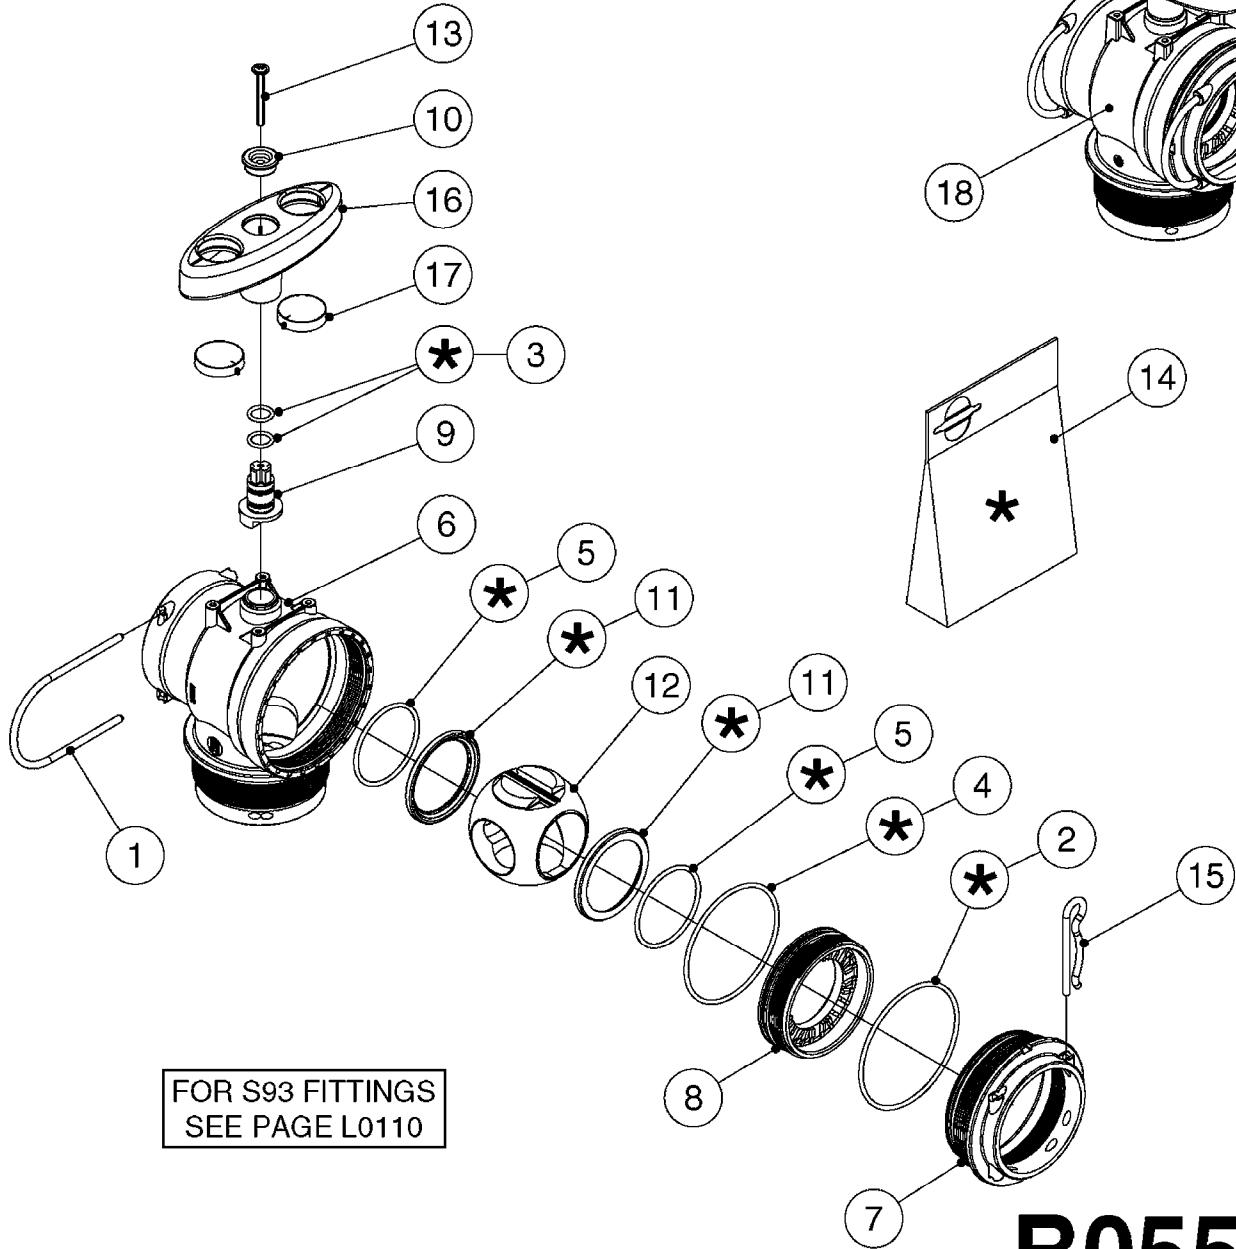

S93 (07)

FOR S93 FITTINGS
SEE PAGE L0110

B0550

MANIFOLD - S93 VALVE (07)
B0550-HIN, 28:01:19

Page 1

Date 12.08.2020 9:10

Pos.	parts-n°	order qty	description
1	145997	1	FITT.DK S-93 FORK
2	242047	1	O-RING 89.5 X 3.0 VITON
3	242449	1	O'RING 13.3 x 2.4 VITON
4	242450	1	O-RING D84.5X3.0 VITON
5	242475	1	O'RING D56.52x5.33 SH70-VITON
6	322327	1	HOUSING, VALVE, S93, 220 PSI
7	322328	1	END CAP F. VALVE S-93
8	322354	1	THRUST PLATE F.3-WAY VALVES-93
9	334579	1	SPINDLE F.3 WAY VALVE S-93
10	334594	1	PLUG F. VALVE HANDLE BLACK
11	390543	1	SEAT F. BALL 3-WAY VALVE S-93
12	390544	1	BALL FOR S93 VALVE, 3 HOLES
12	391019	1	BALL F.2 WAY S93 SMART VALVE
13	440729	1	SCREW F. PLASTIC 4MM X40LG SS
14	741726	1	REPAIR KIT F.S93 VALVE VIT.'02
15	28168400	1	HAIRPIN Ø5 S67/S93
16	33514400	1	HANDLE FOR 2 ICONS 07
17	33514500	1	PLUG FOR HANDLE ,2 ICONS
18	72518800	1	QUICK FILL VALVE 2008 NAV
18	72518900	1	SUCTION VALVE 2008 NAV