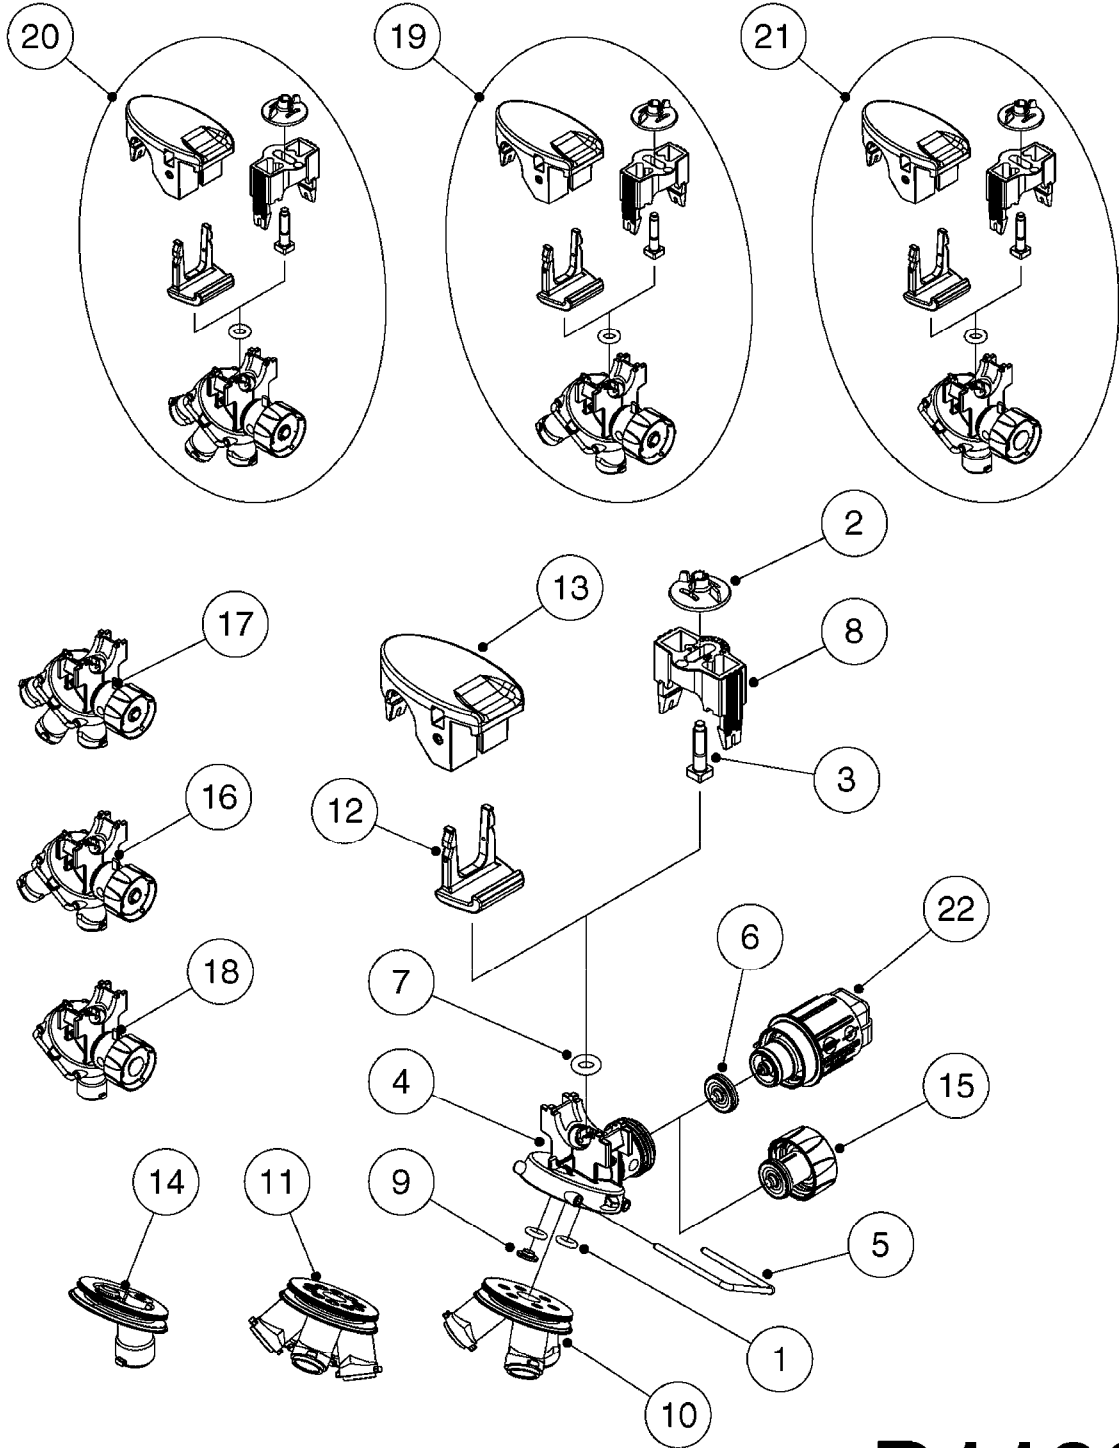

NOZZLE BODIES - T25
D1130-HIN, 05:04:18

D1130

NOZZLE BODIES - T25
D1130-HIN, 05:04:18

Page 1
Date 12.08.2020 9:11

Pos.	parts-n°	order qty	description
1	242431	1	O-RING 6.3X2.4 VITON
2	322114	1	NUT PLASTIC F.NOZZ.H
3	322116	1	BOLT PLASTIC F.NOZZ.H.
3	45002100	1	SCREW M6X20 W.SQ.HEAD SS
4	322365	1	HOUSING F.Ø25 TUBE TRIP/PENT
5	14046100	1	CLAMP Ø3/38 L=51 TRIP/PENT T25
6	24261400	1	MEMBRANE F.NON-DRIP Ø19.8 BLACK EPDM
6	24265500	1	NON DRIP MEMBRANE Ø19,8 FPM/VITON BROWN 60A
7	24262800	1	O-RING Ø10.69 X 3.53 NITRIL
8	33507600	1	TOP,NOZZLE HOLDER T25,BOLT-ON
9	33517000	1	STOP F. ROTARY PLATE TRIP/PENT
10	33517100	1	ROTARY PLATE F. TRIPLET T25
11	33517200	1	ROTARY PLATE F. PENTALET T25
12	33520200	1	LOCK F. T25 BRACKET
13	33520300	1	TOP PLATE T25 NOZZLE '12 30x10
14	33526600	1	SINGLE NOZZLE PLATE, T25
15	72622200	1	NON-DRIP, 1-BAR TRIP/PENT T25 INCLUDES MEMBRANE (24261400)
16	72686400	1	TRIPLET Ø25 NON DRIP LOWER
17	72686500	1	PENTALET Ø25 NON DRIP LOWER
18	73376100	1	SINGLE Ø25 NON DRIP LOWER
19	75001403	1	NOZZLE BODY KIT, T25, TRIPLET
20	75001503	1	NOZZLE BODY KIT, T25, PENTALET
21	75001603	1	NOZZLE BODY KIT, T25, SINGLE
22	75085300	1	ACTUATOR PF '11 (SPARE PART)