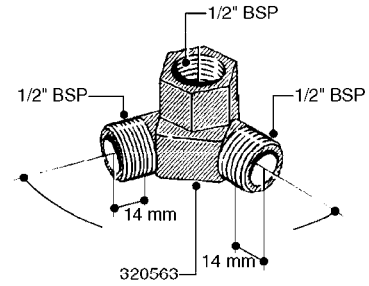

L0020

FITTINGS-T-PIECES, CAPS & ELBOWS
L0020-HIN, 01:01:16

Page 1
Date 12.08.2020 9:11

parts-n°	order qty	description
10053603	1	FITT. CAPNUT 2"BSP 5601
10194303	1	CAP BLANK 1 1/2 MCPHEE 210060
320047	1	FITT.DK CAPNUT 1/2" BSP
320106	1	FITT.DK CAPNUT 1" BSP
320272	1	FITT.DK CAPNUT 3/8" BSP
320316	1	FITT.DK TEE 3/4" X3/4" X1"BSP
320331	1	FITT.DK TEE 1" - 1" - 3/4" BSP
320342	1	FITT.DK EL 3/4"M X 1"F BSP
320563	1	FITT.DK 3 WAY 1/2" 110 DEG.
320677	1	NO LONGER AVAILABLE
320961	1	FITT.DK CAPNUT 1-1/2" BSP
321053	1	FITT.DK TEE 1/2 X1/2 X1/2" BSP
322072	1	FITT.DK TEE 3/8'X3/8'X3/8' BSP
322095	1	FITT.DK TEE 1-1/2 X1-1/4 X3/4" BSP
322138	1	FITT.DK ELB 1"M X 1"F BSP
330013	1	O-RING 2.5 X 10 PUR
330212	1	O-RING D19/D14X2.4 F.1/2"NUT
330326	1	O-RING D30/D24X2 F.1"NUT
331273	1	O-RING D44/D38X2 F.1-1/2"