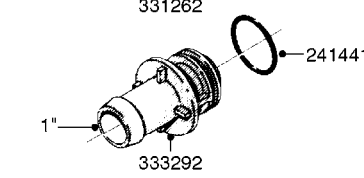

K612

CM HOSE REEL
K612-HIA, 29:04:14

Page 1
Date 12.08.2020 9:11

Pos.	parts-n°	order qty	description
1	460423	1	NUT HEX M10X1.50 LOCK DIN985A2 SS
2	16360000	1	BRACKET FOR HAND GUN
3	440737	1	BOLT CARRIAGE M10x25 SS
4	725663	1	PISTOL 60 COVER PART
5	334121	1	SEAT FOR ON-OFF TYPE
6	725664	1	FRONTPART F.SPRAY GUN MODEL 60
7	242033	1	O-RING Ø14.1 X 1.6 NITRILE
8	334653	1	FITT.DK HB 3/8' F.HANDGUN
9	330212	1	O-RING D19/D14X2.4 F.1/2"NUT
10	320084	1	FITT.DK NUT 1/2" BSP
11	284583	1	CLAMP HOSE GEAR 1/2" 28029803
12	330676	1	FITT.DK HB 3/8" F. 1/2" NUT
13	321742	1	FITT.DK BULKHEAD 1/2' BSP
14	321307	1	FITT.DK NUT 1/2" BSP JAMB
15	332076	1	CONE INSERT F. ALUMINUM LANCE
16	281551	1	BALL VALVE 1/2"
17	430802	1	BOLT HEX 8.8 DEL M12X75
18	165557	1	WASHER D28.0/D12.2X2.0 SS
19	39141200	1	PLASTIC TRUSS D30/16.5 L=52
20	15143200	1	TUBE D16.0 X1.5 DEL
21	460703	1	NUT HEX M12X1.75 LOCK DIN985A2 SS
22	420918	1	BOLT 8 X 12 STAINLESS
23	471132	1	WASHER D24/D8.4 X 2 SS
24	927017	1	HOSE R X 60 BAR X 3/8 X 0012"
25	927384	1	PVC HOSE W/INS.3/8' BLACK 25M
26	28112400	1	HOSEREEL W. REWINDER
27	320445	1	FITT.DK HN 1/4"X3/8" BSP
28	330783	1	FITT.DK HB 3/8"F.3/8" NUT
29	330013	1	O-RING 2.5 X 10 PUR
30	320187	1	FITT.DK CAP 3/8" BSP BLACK
31	28125600	1	DISC 21.5X42.2 HOSE REEL CM45/55/7000
32	28125400	1	ANGLE SWIVEL F. HOSE REEL CM45/55/7000
33	28125500	1	FITT. 1/4" F. HOSE REEL CM45/55/7000
34	28125300	1	SPRING F. HOSEREEL CM45/55/7000
35	28125200	1	AXLE F. HOSE REEL CM45/55/7000
36	28125700	1	REP. KIT F RATCHET CM45/55/7000
37	28125800	1	GASKET SET F.HOSE REEL CM45/55/7000