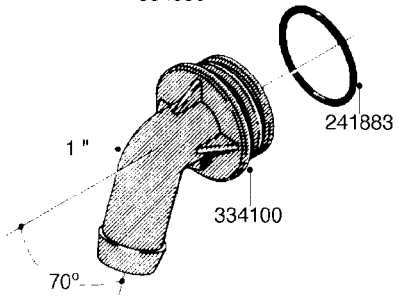

L0090

FITTINGS - S-56 & S-61
L0090-HIN, 01:01:16

Page 1
Date 12.08.2020 9:11

parts-n°	order qty	description
145661	1	FITT.DK S-61 FORK
241754	1	O-RING D59.5X3
241883	1	O-RING 3 X 39.2 NITRIL
322055	1	FITT.DK S-61 BULKHEAD
322056	1	FITT.DK S-61 BULKHEAD NUT
322066	1	FITT.DK S-56 NUT
334050	1	FITT.DK S-61 STR.1-1/4"
334068	1	FITT.DK S-61 STR.1"
334091	1	FITT.DK S56 STR.1-1/2'
334099	1	FITT.DK S-61 ELB.1-1/2"110 DEG
334100	1	FITT.DK S-61 ELB.1" 110 DEG.
334151	1	FITT.DK S-61 ELB.1-1/4"110 DEG
390231	1	FITT.DK NIPPLE 1-1/2 X S56