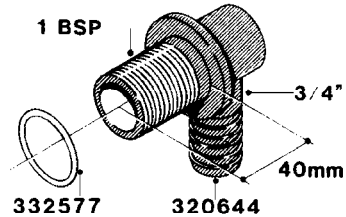

L0060

FITTINGS - BULKHEAD
L0060-HIN, 01:01:16

Page 1
Date 12.08.2020 9:11

parts-n°	order qty	description
141046	1	NUT 3/8" BSP
141341	1	NUT 1/4' BSP
240284	1	O-RING D82,5/75 X 3,5
320456	1	FITT.DK BULKHEAD 1"BSP DOUBLE
320467	1	FITT.DK BULKHEAD 1"BSP SINGLE
320471	1	FITT.DK NUT 1" BSP JAMB
320541	1	FITT.DK BULKHEAD 2-1/2'BSP SIN
320552	1	FITT.DK NUT 2-1/2' BSP JAMB
320644	1	FITT.DK ELB.3/4"HB X 1" BSP
320784	1	FITT.DK CAP 1-1/2" BSP
320795	1	FITT.DK NUT 1-1/2" BSP JAMB
320935	1	FITT.DK BULKHEAD 1/4' BSP SING
320946	1	FITT.DK BULKHEAD 3/8' BSP SING
321296	1	FITT.DK BULKHEAD 1/2" BSP SING
321307	1	FITT.DK NUT 1/2" BSP JAMB
321333	1	FITT.DK BULK 1-1/2" X 1"F BSP
330061	1	O-RING D16/D11X2,5
330072	1	O-RING D53.5/D45.5X4
330212	1	O-RING D19/D14X2.4 F.1/2"NUT
332577	1	O-RING D38/D30X4 F.1" PUR.
332592	1	O-RING D26/D20X3