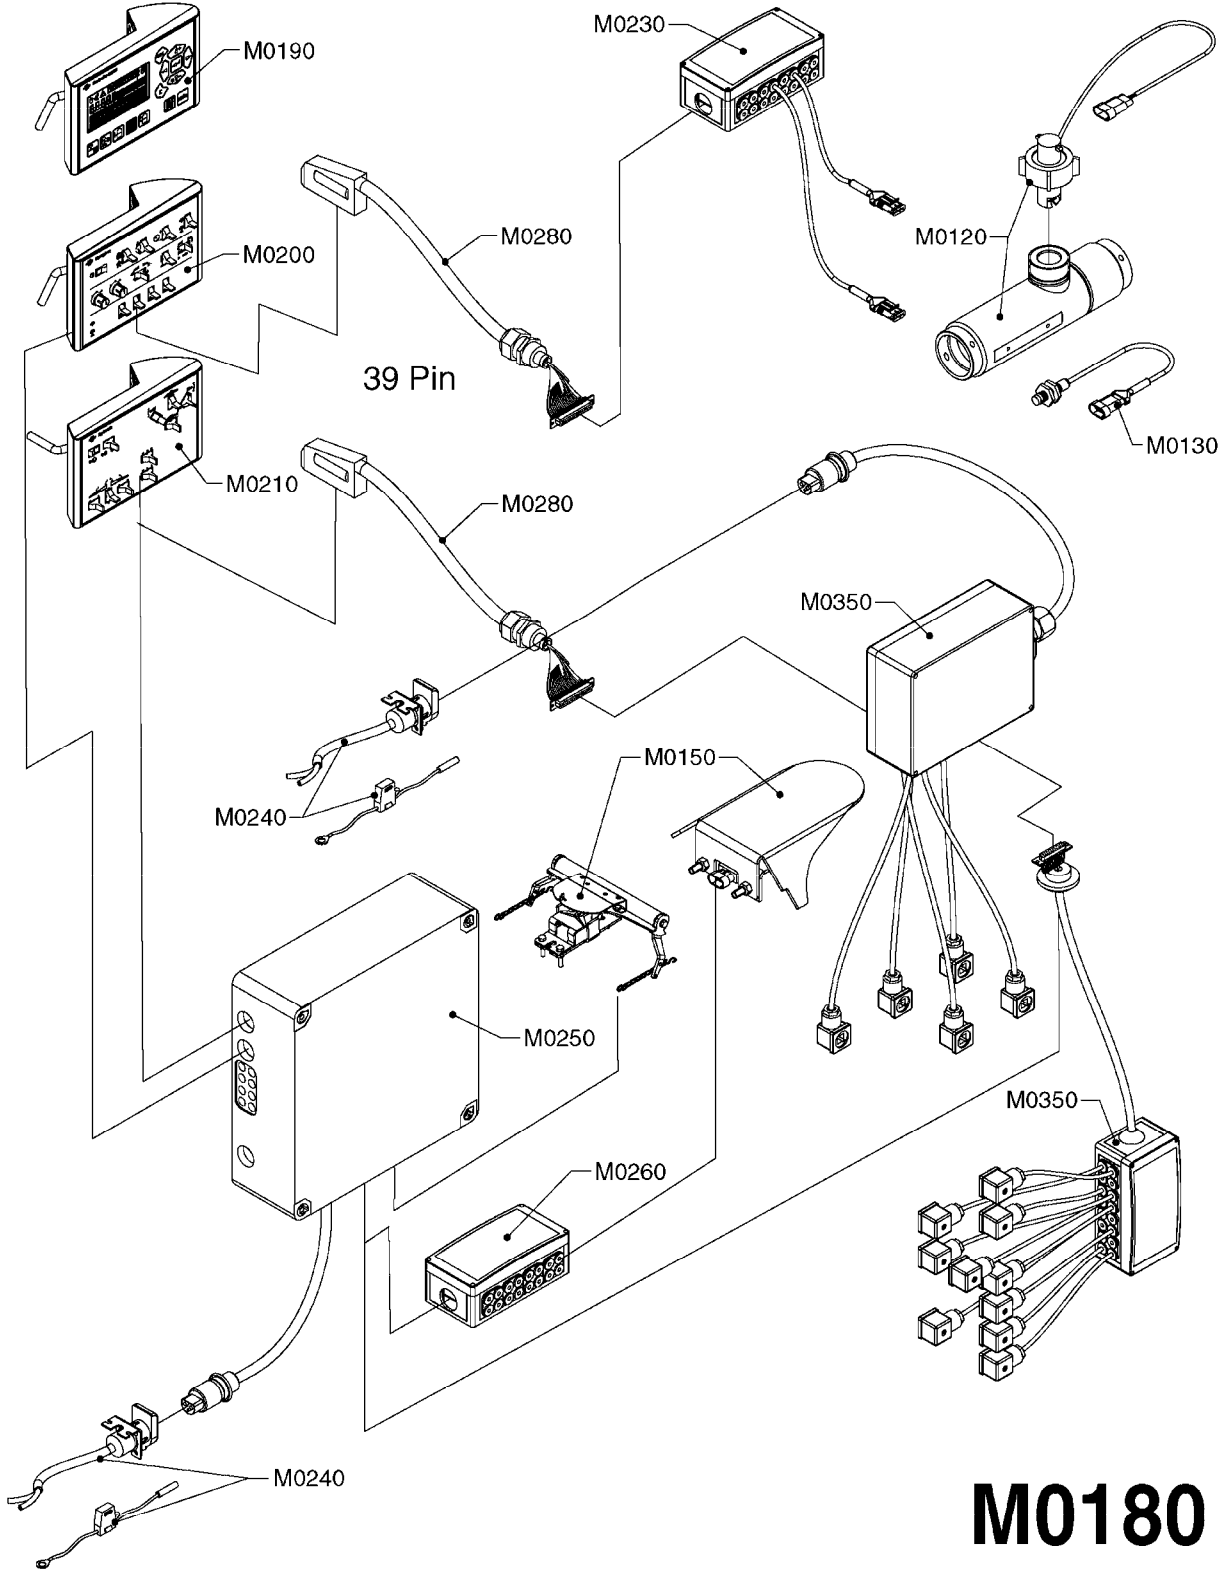

M0180

SYSTEM OVERVIEW HC5500
M0180-HIN, 01:01:16

Page 1
Date 12.08.2020 9:11

parts-n°	order qty	description

DISPLAY HC 5500
M0190-HIN, 01:01:16

Page 0
Date 12.08.2020 9:11

HC 5500	CONTROLLER
NEW	72155600
EXCHANGE	72174000