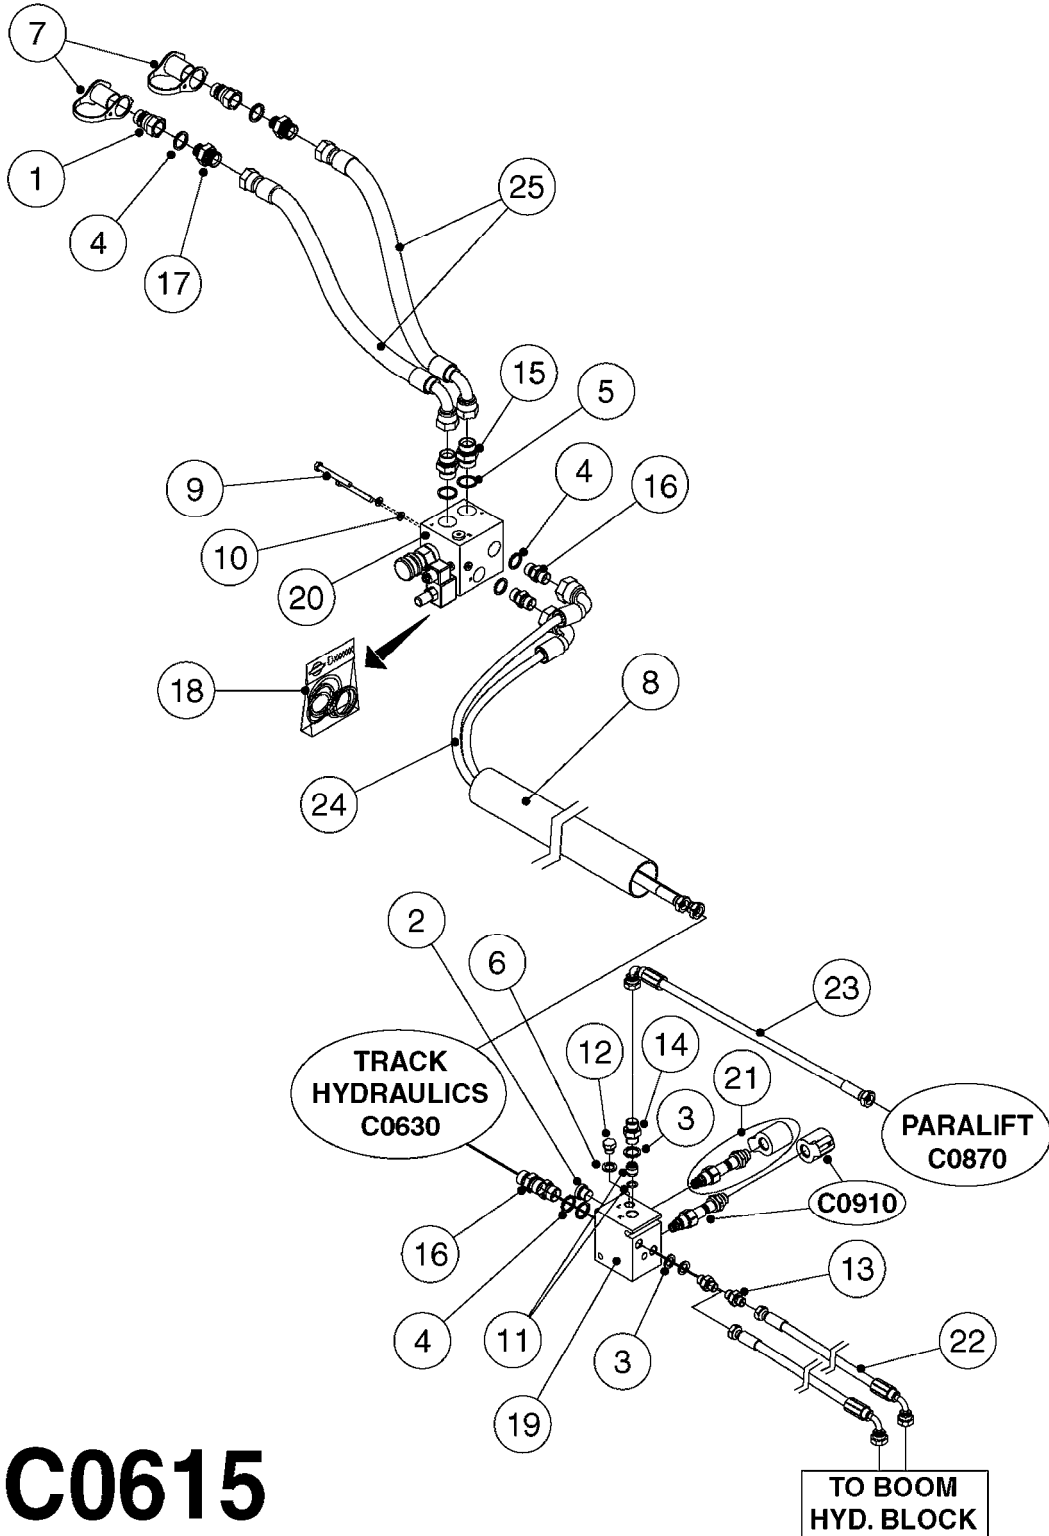

C0615

BASIC HYDRAULICS CM
4500/5500/7000/8500/10000
C0615-HIN, 03:07:19

Page 1
Date 12.08.2020 9:11

Pos.	parts-n°	order qty	description
1	230311	1	QUICK COUPLING 1/2"
2	231924	1	PLUG 3/8"
3	240866	1	DOWTYSEAL 3/8"
4	241356	1	DOWTYSEAL 1/2"
5	241367	1	DOWTYSEAL 28.5x22
6	241404	1	DOWTY SEAL 1/4"
7	334206	1	DUST HOOD FOR HY-COUPLING
8	341333	1	TUBE Ø57/Ø52 L=1500 BLACK PE
9	421201	1	BOLT HEX 8.8 DEL M8X70
10	470407	1	WASHER D14.8D8.1X2 LOCK SS
11	782062	1	NON-RETURN VALVE UTV 3/8"
12	14010400	1	PLUG 1/4" BSP
13	23234300	1	HEX NIPPLE 3/8"-11/16"
14	23234600	1	HEX NIPPLE 3/8"-11/16" - 1.8mm
15	23235000	1	HEX NIPPLE 3/4"-1-3/16"
16	23235300	1	HEX NIPPLE 1/2"-13/16"
17	23236100	1	HEX NIPPLE 1/2"-1-3/16"
18	28061400	1	SEAL KIT F. 782145
19	72286200	1	HYD. BLOCK COMP. PARA-LIFT NCM CM 8500/10000
19	72809300	1	PARALIFT HYD.BLOCK ASSY.CM'11 CM 4500/5500/7000
20	72809100	1	BYPASS BLOCK 782145
21	75586600	1	SOLENOID VALVE NC, + COIL
22	78503603	1	HY.HO.3/8"L= 4700 STR-90° CM 4500
22	78560000	1	HY.HO.3/8"L= 5600 STR-90° CM 5500/7000
23	78560100	1	HY.HO.3/8"L= 900 STR-90°
24	78570100	1	HY.HO.1/2"L= 2900 STR-90° CM 4500 NO STEER
24	78570600	1	HY.HO.1/2"L= 2550 STR-90° CM 4500 STEER
24	78570800	1	HY.HO.1/2"L= 3350 STR-90° CM 8500/10000
24	78573200	1	HY.HO.1/2" L= 3600 STR-90° CM 5500/7000 NO STEER
24	78573300	1	HY.HO.1/2" L= 3200 STR-90° CM 5500/7000 STEER
25	78580600	1	HY.HO.3/4"L= 3100 STR-90° CM 4500/8500/10000
25	78583700	1	HY.HO.3/4" L= 3400 STR-90° CM 5500/7000