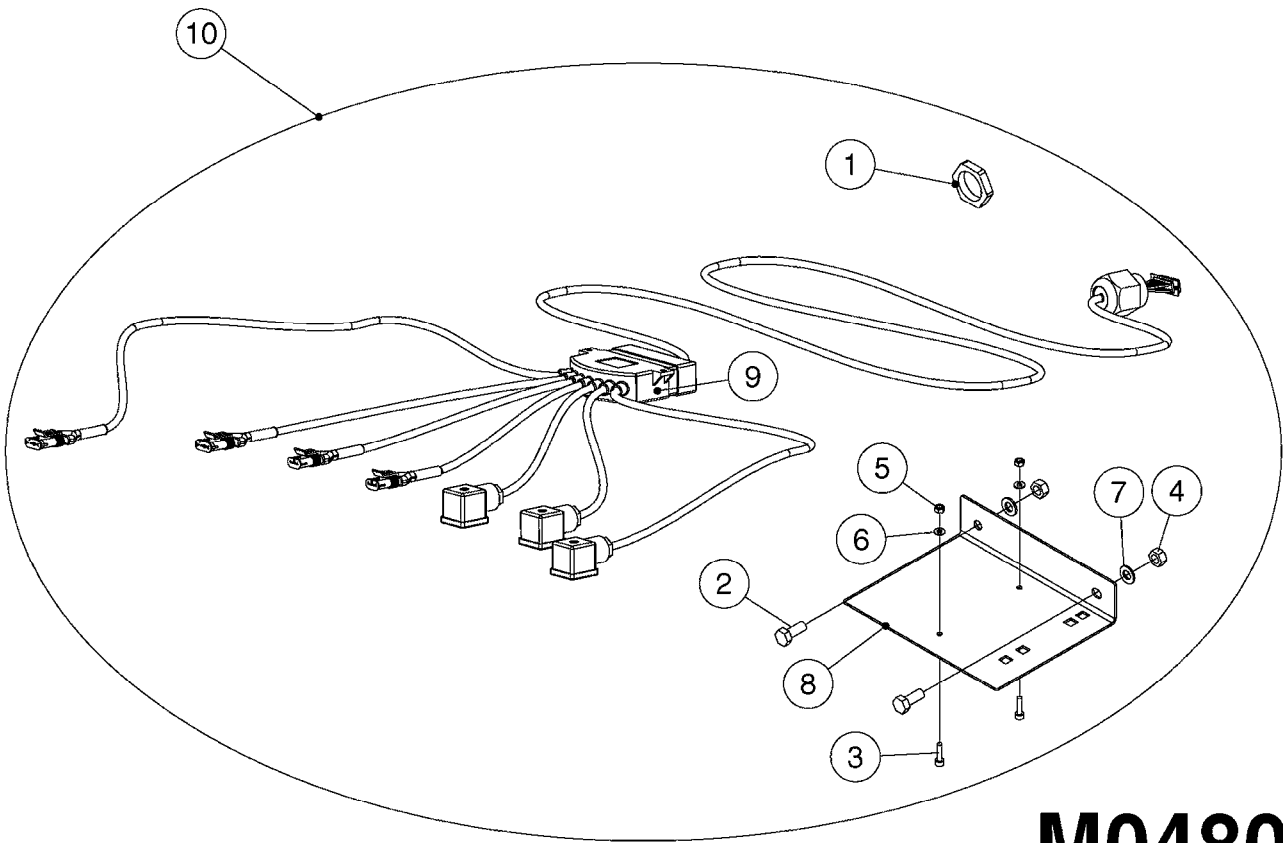

TRACK CABLE CM45/55/7000
M0480-HIN, 08:12:16

M0480