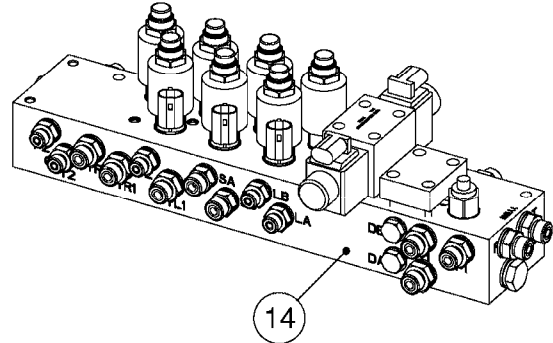

Se B528 kryds/aksler

B430

HANDLE/INDICATOR F.SMART VALVE
B430-HIA, 10:07:15

Page 1
Date 12.08.2020 9:10

Pos.	parts-n°	order qty	description
1	33505700	1	SMART VALVE HANDLE
2	334594	1	PLUG F.VALVE HANDLE BLACK
3	450902	1	BOLT ALLEN HEAD M4 X 16MM
4	33505200	1	PLUG FOR SMART VALVE HANDLE
5	33508600	1	POSITION INDICATOR/SMART VALVE
6	74194100	1	PACKAGE OF ICONS - CM-NAV

C0580

CETOP VALVES
C0580-HIN, 01:01:16

Page 1

Date 12.08.2020 9:11

Pos.	parts-n°	order qty	description
1	242102	1	O-RING Ø9.25X1.78 NITRIL 90SH
2	450964	1	SCREW M5X30 F.CYLINDER
3	450965	1	SCREW ROUND M5X70
4	782115	1	HY SOLENOID VALVE DH HYD
5	782116	1	HY SOLENOID VALVE MD1L-S3/10N-D12K1/P
6	782118	1	LOCK VALVE MVPP-D
7	782146	1	HYD. CHECK VALVE 1 WAY
8	782829	1	SOLENOID MD1L-TA/10N-D12K1/DT
9	28123700	1	CAP F.SOLENOID - MD1L
10	74187700	1	CAP + O-RING F.CETOP - MD1L
11	78216000	1	SOLENOID F.CETOP VALVE - MD1L
12	78217800	1	MAGNET VLV.MD1L-S3/10N-D12K8DT
13	78218200	1	SOLENOID W/AMP F.MD1L