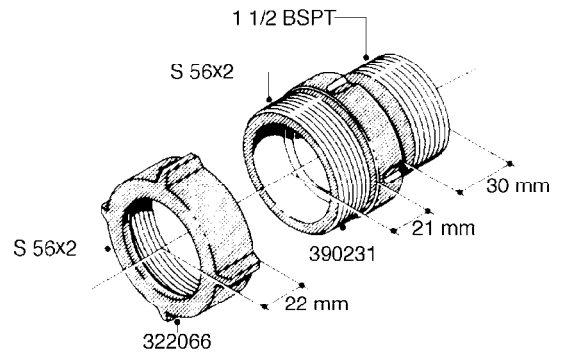

L0090

FITTINGS - S-56 & S-61
L0090-HIN, 01:01:16

Page 1
Date 12.08.2020 9:11

parts-n°	order qty	description
145661	1	FITT.DK S-61 FORK
241754	1	O-RING D59.5X3
241883	1	O-RING 3 X 39.2 NITRIL
322055	1	FITT.DK S-61 BULKHEAD
322056	1	FITT.DK S-61 BULKHEAD NUT
322066	1	FITT.DK S-56 NUT
334050	1	FITT.DK S-61 STR.1-1/4"
334068	1	FITT.DK S-61 STR.1"
334091	1	FITT.DK S56 STR.1-1/2'
334099	1	FITT.DK S-61 ELB.1-1/2"110 DEG
334100	1	FITT.DK S-61 ELB.1" 110 DEG.
334151	1	FITT.DK S-61 ELB.1-1/4"110 DEG
390231	1	FITT.DK NIPPLE 1-1/2 X S56