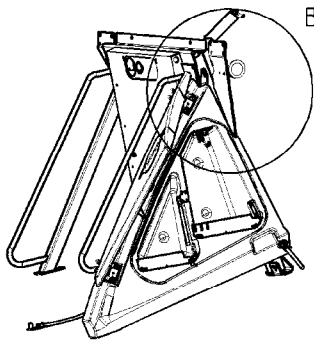

HC 85/9500 TRACTOR W.CABIN
CON.
M417-HIA, 25:02:13

Page 1
Date 12.08.2020 9:11

Pos.	parts-n°	order qty	description
1	26040200	1	DISPLAY CABLE, HC85/9500, 12' (ISOBUS)
2	26040100	1	RELAY, POWER CONTROL, AGLEADER
3	26040900	1	POWER CABLE DISPLAY/GUIDANCE, 15'
4	26040700	1	ISOBUS CAB TEE CABLE
5	26031500	1	CABLE ISO CABIN GRIP SETBOX

M418