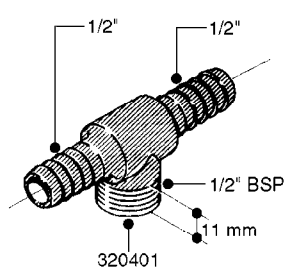

FITTINGS - HEXAGON NIPPLES
L0030-HIN, 01:01:16

L0030

FITTINGS - HEXAGON NIPPLES
L0030-HIN, 01:01:16

Page 1
Date 12.08.2020 9:11

parts-n°	order qty	description
10015303	1	FITT.PO.HN 1.00X1.00 M1000
10425003	1	FITT.PO.HN 1.25X1.00 MCPHEE
320132	1	FITT.DK HN 1" BSP
320176	1	FITT.DK HN 3/8"X1/2" BSP
320445	1	FITT.DK HN 1/4"X3/8" BSP
320655	1	FITT.DK HN 1/2"-1/2" BSP
320692	1	FITT.DK HN 3/8'BSPX1/4'NPT
320703	1	FITT.DK HN 3/8BSP X1/2 &1/4NPT
320725	1	FITT.DK NIPPLE 3/8"-3/8" BSP
320902	1	FITT.DK HN 3/8'X 1/4' BSP
390232	1	FITT.DK HN 1-1/2' X 1-1/4' BSP
390276	1	FITT.DK HN 1'BSP

L0040

FITTINGS - NIPPLES & ELBOWS
L0040-HIN, 01:01:16

Page 1
Date 12.08.2020 9:11

parts-n°	order qty	description
10530803	1	FITT.PO.SE 2.00X2.00 45 DEG.
320191	1	FITT.DK ELB 3/8' BSP 45 DEGREE
320482	1	FITT.DK ELB. 1/2" BSP 60 DEG.
320596	1	FITT.DK ELB 3/8'-1/2'BSP 45DEG
320607	1	FITT.DK HN 3/8M X 3/8F BSP LNG
320633	1	FITT.DK HN 3/8"M X 3/8"F BSP
321451	1	FITT.DK ELB.1-1/2 X1-1/4 80DEG
321532	1	FITT.DK REDUC 3/4' X 1/2' BSP
390233	1	FITT.DK REDUC 1-1/2" X 1" BSP