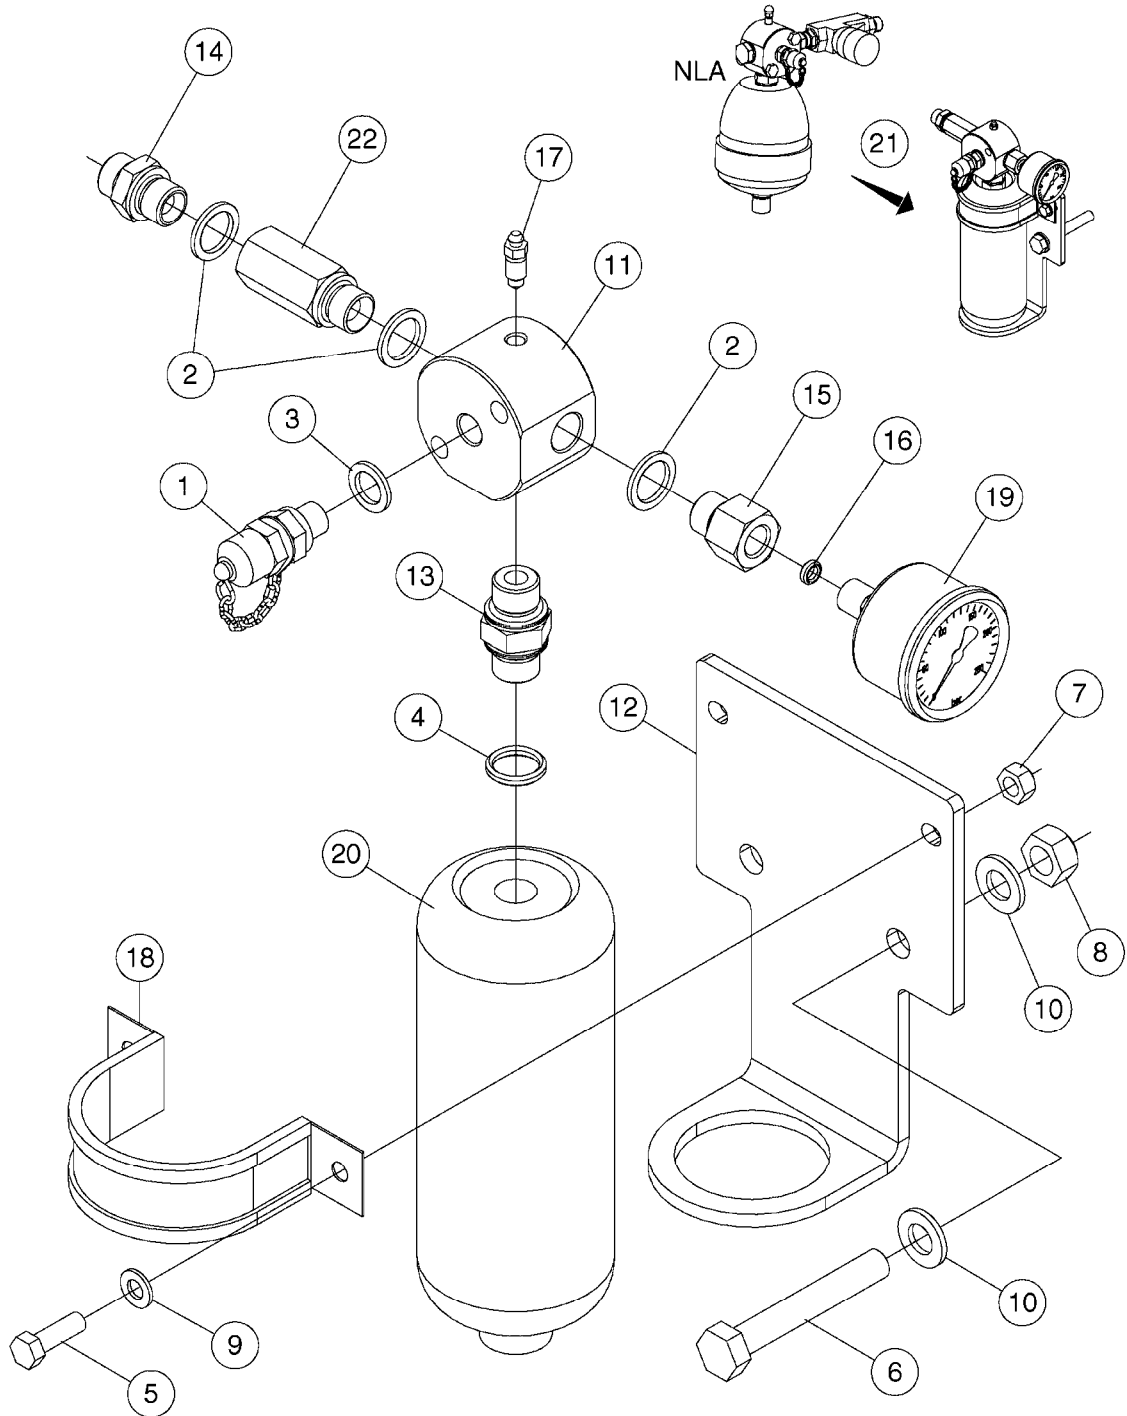

C0720

ACCUMULATOR
C0720-HIN, 07:02:18

Page 1
Date 12.08.2020 9:11

Pos.	parts-n°	order qty	description
1	231955	1	NIPPLE F. PRESS GAUGE 1/4" BSP
2	240866	1	DOWTYSEAL 3/8"
3	241404	1	DOWTY SEAL 1/4"
4	242288	1	SEAL F. HYD ACCUMULATOR TWIN
5	421046	1	BOLT HEX M8X25/25 A2 SS DIN933
6	430846	1	BOLT HEX 8.8 DEL M12X80
7	460143	1	LOCK NUT M8 SST A2 DIN985
8	460703	1	NUT HEX M12X1.75 LOCK DIN985A2 SS
9	471126	1	WASHER, M8, Ø16/ 8.4X 1.6, SS
10	471127	1	WASHER, M12, Ø24/13X24X2.5 SS
11	14054000	1	HYD.BLOCK F.SUSPENSION TDZ
12	16468100	1	BESLAG F. AKKUMULATOR TDZ, RØD
13	23233900	1	HEX NIPPLE M18X1.5 - M18X1.5
14	23234300	1	HEX NIPPLE 3/8"-11/16"
15	23243400	1	FITTING, 1/4" BSPFX3/8"BSPM
16	24266100	1	SEAL, 1/4" PRESSURE GAUGE
17	28076000	1	BLEED SCREW M8
18	28125900	1	HANGER F. ACCUMULATOR
19	28153300	1	PRESSURE GAUGE, YAW, TDZ, 0-250 BAR
20	28159300	1	ACCUMULATOR 0.35L PRECHARGE 50 BAR
21	73011700	1	ACCUMULATOR UPGRADE KIT TDZ YAW
22	78211900	1	NON RETURN 1.00 REST 3/8 M/F