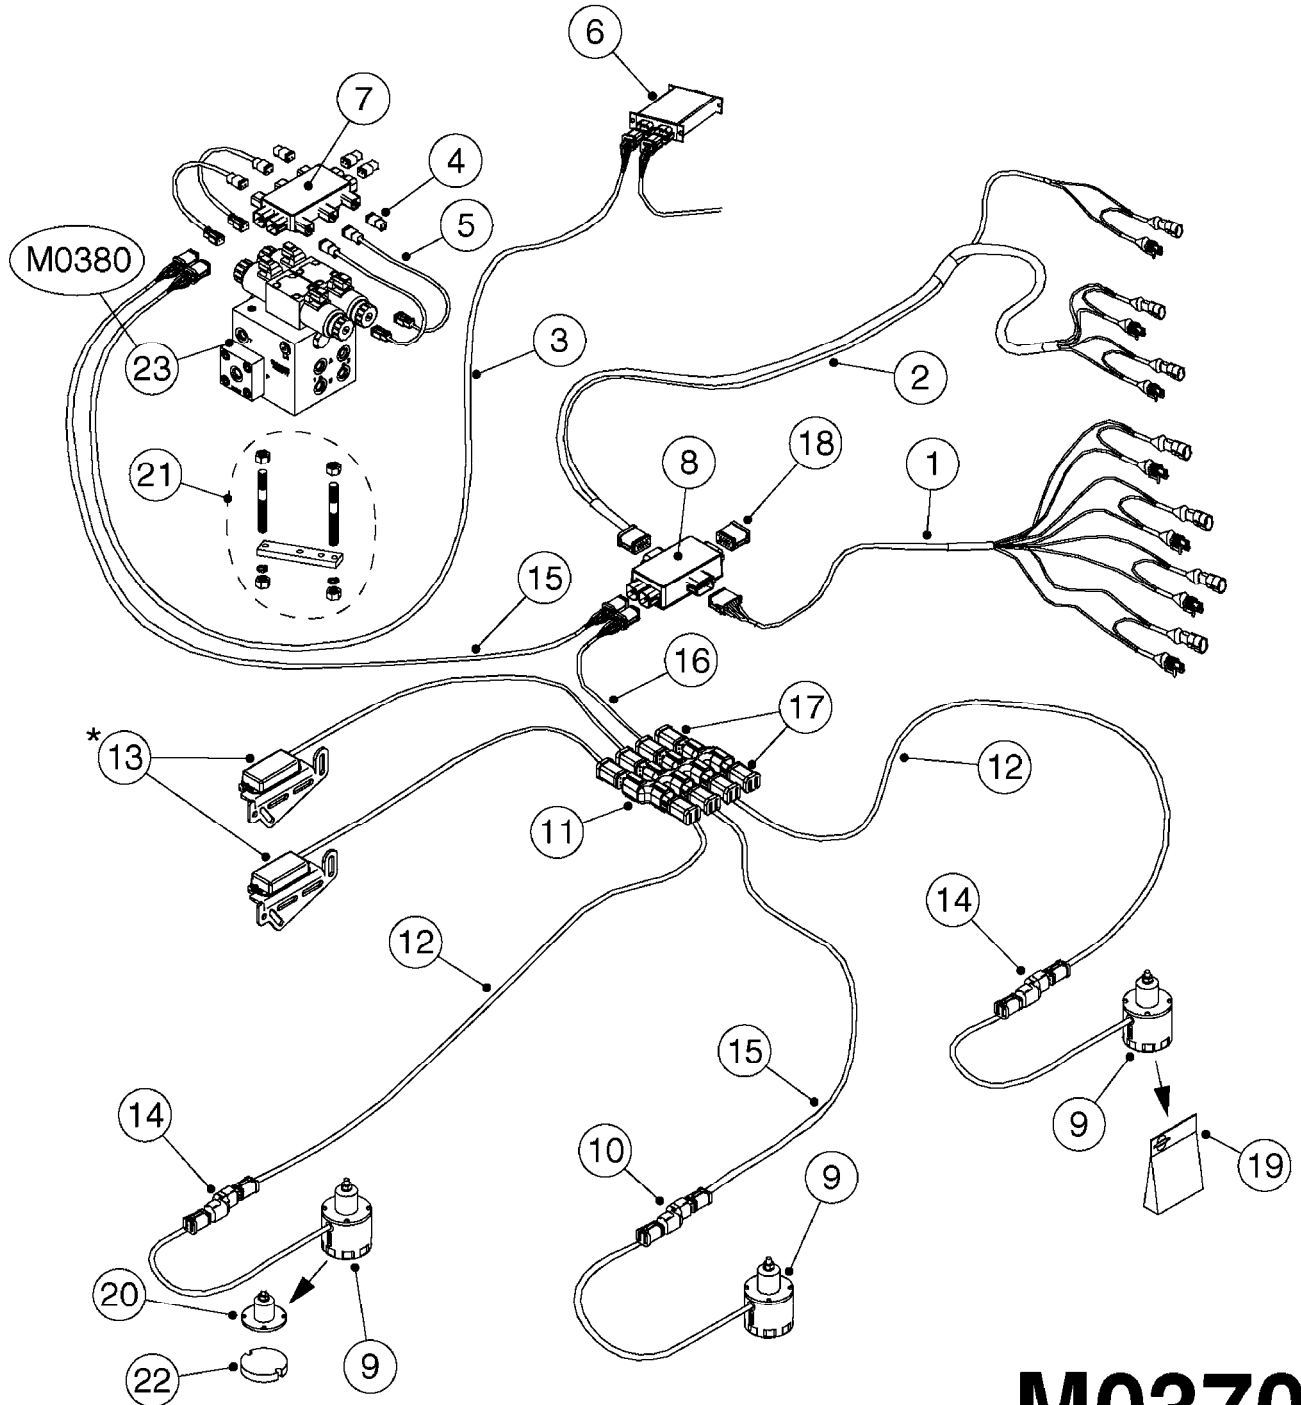

M0360

NORAC SEVERE TERRAIN KIT
M0360-HIN, 01:01:16

Page 1

Date 12.08.2020 9:12

Pos.	parts-n°	order qty	description
1	26030300	1	NORAC SEVERE TERRAIN CABLE
2	28024103	1	TIE STRAP L=8" x W=3/16"
3	28025203	1	TIE STRAP L=23" x W=1/2"
4	28086400	1	UC4 ULTRASONIC SENSOR
5	28086500	1	UC4 SENSOR MOUNTING BKT. NORAC
6	72591600	1	NORAC HC SEVERE TERRAIN KIT