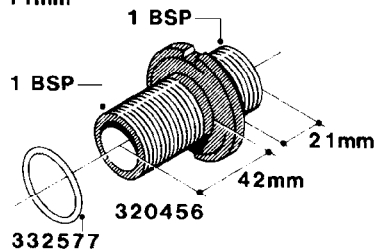

L0060

FITTINGS - BULKHEAD
L0060-HIN, 01:01:16

Page 1
Date 12.08.2020 9:11

parts-n°	order qty	description
141046	1	NUT 3/8" BSP
141341	1	NUT 1/4' BSP
240284	1	O-RING D82,5/75 X 3,5
320456	1	FITT.DK BULKHEAD 1"BSP DOUBLE
320467	1	FITT.DK BULKHEAD 1"BSP SINGLE
320471	1	FITT.DK NUT 1" BSP JAMB
320541	1	FITT.DK BULKHEAD 2-1/2'BSP SIN
320552	1	FITT.DK NUT 2-1/2' BSP JAMB
320644	1	FITT.DK ELB.3/4"HB X 1" BSP
320784	1	FITT.DK CAP 1-1/2" BSP
320795	1	FITT.DK NUT 1-1/2" BSP JAMB
320935	1	FITT.DK BULKHEAD 1/4' BSP SING
320946	1	FITT.DK BULKHEAD 3/8' BSP SING
321296	1	FITT.DK BULKHEAD 1/2" BSP SING
321307	1	FITT.DK NUT 1/2" BSP JAMB
321333	1	FITT.DK BULK 1-1/2" X 1"F BSP
330061	1	O-RING D16/D11X2,5
330072	1	O-RING D53.5/D45.5X4
330212	1	O-RING D19/D14X2.4 F.1/2"NUT
332577	1	O-RING D38/D30X4 F.1" PUR.
332592	1	O-RING D26/D20X3