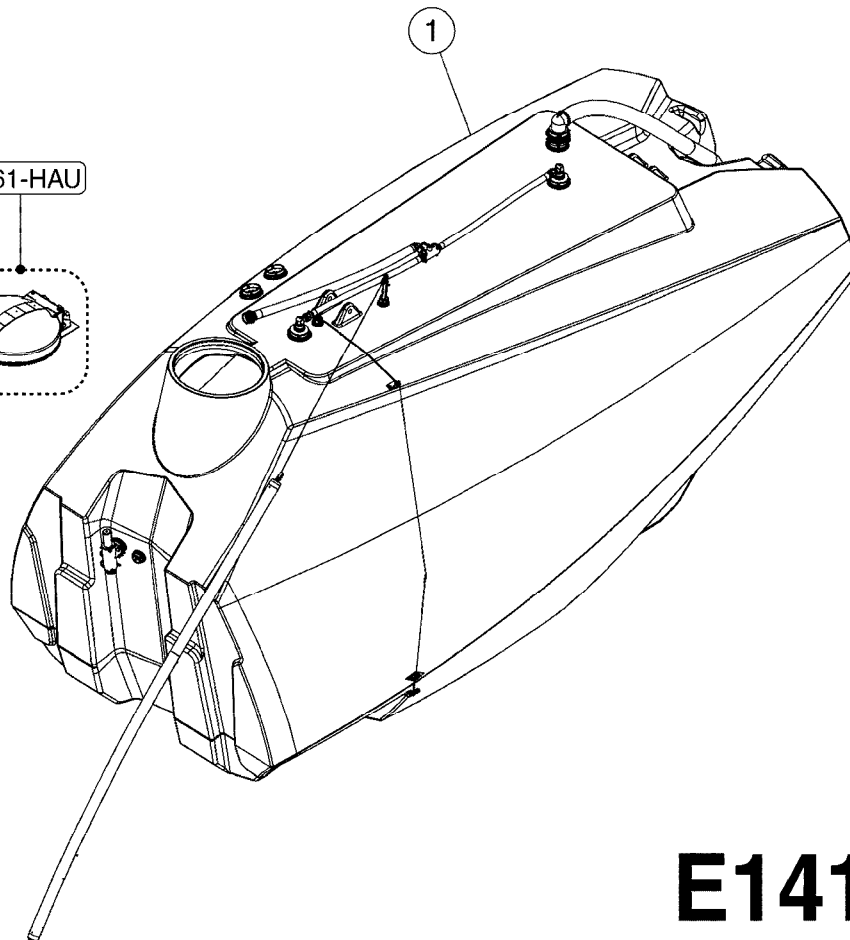

E221-HAU

E061-HAU