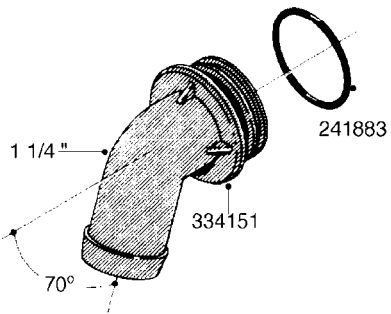

L0090

FITTINGS - S-56 & S-61
L0090-HIN, 01:01:16

Page 1
Date 12.08.2020 9:11

parts-n°	order qty	description
145661	1	FITT.DK S-61 FORK
241754	1	O-RING D59.5X3
241883	1	O-RING 3 X 39.2 NITRIL
322055	1	FITT.DK S-61 BULKHEAD
322056	1	FITT.DK S-61 BULKHEAD NUT
322066	1	FITT.DK S-56 NUT
334050	1	FITT.DK S-61 STR.1-1/4"
334068	1	FITT.DK S-61 STR.1"
334091	1	FITT.DK S56 STR.1-1/2'
334099	1	FITT.DK S-61 ELB.1-1/2"110 DEG
334100	1	FITT.DK S-61 ELB.1" 110 DEG.
334151	1	FITT.DK S-61 ELB.1-1/4"110 DEG
390231	1	FITT.DK NIPPLE 1-1/2 X S56