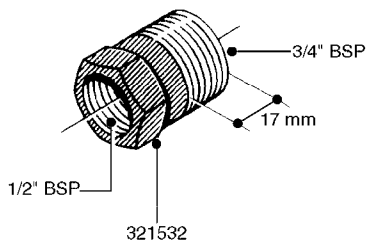

FITTINGS - HEXAGON NIPPLES
L0030-HIN, 01:01:16

L0030

FITTINGS - HEXAGON NIPPLES
L0030-HIN, 01:01:16

Page 1
Date 12.08.2020 9:11

parts-n°	order qty	description
10015303	1	FITT.PO.HN 1.00X1.00 M1000
10425003	1	FITT.PO.HN 1.25X1.00 MCPHEE
320132	1	FITT.DK HN 1" BSP
320176	1	FITT.DK HN 3/8"X1/2" BSP
320445	1	FITT.DK HN 1/4"X3/8" BSP
320655	1	FITT.DK HN 1/2"-1/2" BSP
320692	1	FITT.DK HN 3/8'BSPX1/4'NPT
320703	1	FITT.DK HN 3/8BSP X1/2 &1/4NPT
320725	1	FITT.DK NIPPLE 3/8"-3/8" BSP
320902	1	FITT.DK HN 3/8'X 1/4' BSP
390232	1	FITT.DK HN 1-1/2' X 1-1/4' BSP
390276	1	FITT.DK HN 1'BSP

L0040

FITTINGS - NIPPLES & ELBOWS
L0040-HIN, 01:01:16

Page 1
Date 12.08.2020 9:11

parts-n°	order qty	description
10530803	1	FITT.PO.SE 2.00X2.00 45 DEG.
320191	1	FITT.DK ELB 3/8' BSP 45 DEGREE
320482	1	FITT.DK ELB. 1/2" BSP 60 DEG.
320596	1	FITT.DK ELB 3/8'-1/2'BSP 45DEG
320607	1	FITT.DK HN 3/8M X 3/8F BSP LNG
320633	1	FITT.DK HN 3/8"M X 3/8"F BSP
321451	1	FITT.DK ELB.1-1/2 X1-1/4 80DEG
321532	1	FITT.DK REDUC 3/4' X 1/2' BSP
390233	1	FITT.DK REDUC 1-1/2" X 1" BSP