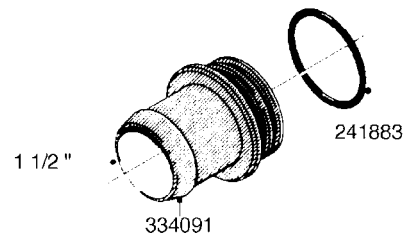

L0090

FITTINGS - S-56 & S-61
L0090-HIN, 01:01:16

Page 1
Date 12.08.2020 9:11

parts-n°	order qty	description
145661	1	FITT.DK S-61 FORK
241754	1	O-RING D59.5X3
241883	1	O-RING 3 X 39.2 NITRIL
322055	1	FITT.DK S-61 BULKHEAD
322056	1	FITT.DK S-61 BULKHEAD NUT
322066	1	FITT.DK S-56 NUT
334050	1	FITT.DK S-61 STR.1-1/4"
334068	1	FITT.DK S-61 STR.1"
334091	1	FITT.DK S56 STR.1-1/2'
334099	1	FITT.DK S-61 ELB.1-1/2"110 DEG
334100	1	FITT.DK S-61 ELB.1" 110 DEG.
334151	1	FITT.DK S-61 ELB.1-1/4"110 DEG
390231	1	FITT.DK NIPPLE 1-1/2 X S56