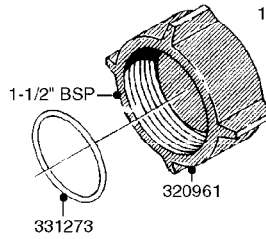

L0020

FITTINGS-T-PIECES, CAPS & ELBOWS
L0020-HIN, 01:01:16

Page 1
Date 12.08.2020 9:11

parts-n°	order qty	description
10053603	1	FITT. CAPNUT 2"BSP 5601
10194303	1	CAP BLANK 1 1/2 MCPHEE 210060
320047	1	FITT.DK CAPNUT 1/2" BSP
320106	1	FITT.DK CAPNUT 1" BSP
320272	1	FITT.DK CAPNUT 3/8" BSP
320316	1	FITT.DK TEE 3/4" X3/4" X1"BSP
320331	1	FITT.DK TEE 1" - 1" - 3/4" BSP
320342	1	FITT.DK EL 3/4"M X 1"F BSP
320563	1	FITT.DK 3 WAY 1/2" 110 DEG.
320677	1	NO LONGER AVAILABLE
320961	1	FITT.DK CAPNUT 1-1/2" BSP
321053	1	FITT.DK TEE 1/2 X1/2 X1/2" BSP
322072	1	FITT.DK TEE 3/8'X3/8'X3/8' BSP
322095	1	FITT.DK TEE 1-1/2 X1-1/4 X3/4" BSP
322138	1	FITT.DK ELB 1"M X 1"F BSP
330013	1	O-RING 2.5 X 10 PUR
330212	1	O-RING D19/D14X2.4 F.1/2"NUT
330326	1	O-RING D30/D24X2 F.1"NUT
331273	1	O-RING D44/D38X2 F.1-1/2"