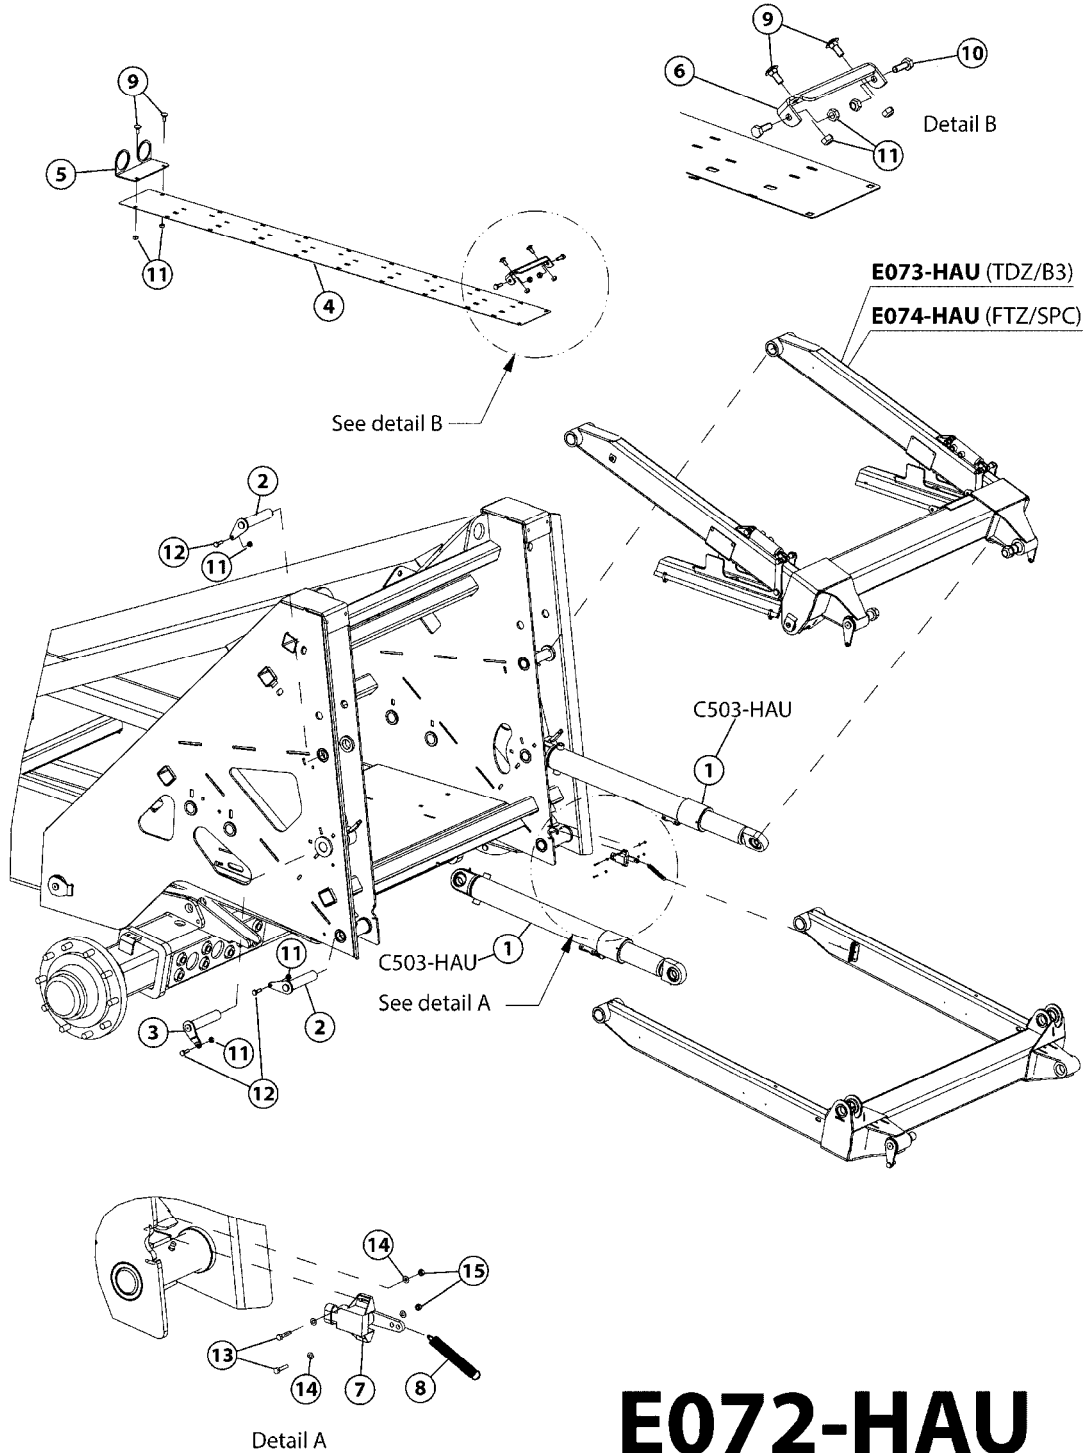

From--> 04/2014

E061-HAU

TANK LID ASSEMBLY
E061-HAU, 11:01:16

Page 1
Date 12.08.2020 9:11

Pos.	parts-n°	order qty	description
1	420803	1	BOLT HEX 8.8 DEL M8X90
2	420862	1	BOLT HEX 8.8 DEL M10X16 FT
3	420884	1	BOLT HEX 8.8 DEL M10X80 FT
4	430286	1	BOLT HEX 8.8 DEL M12X30 FT
5	43005704	1	BOLT HEX 8.8 M12X60 STAINLESS DIN931
6	430939	1	BOLT M12X50 STAINLESS
7	460143	1	LOCK NUT M8 SST A2 DIN985
8	460703	1	NUT HEX M12X1.75 LOCK DIN985A2 SS
9	471127	1	WASHER, M12, Ø24/13X24X2.5 SS
10	480244	1	PIN SNAP D4.5
11	480809	1	BLIND RIVET, EMHART ACD616ASM
12	14032204	1	BUSH Ø16/Ø10 L=48
13	16204804	1	PLATE S/S 3 X 150 X 130
14	16312204	1	PLATE 4X115X92 /3BENDS
15	16312304	1	PLATE 4 X 292 X 146 /5 BENDS
16	16312604	1	PLATE 5 X 266 X 90 /4BENDS
17	16312704	1	PLATE 5 X 254 X 152 /4BENDS
18	24006604	1	SEAL-TANK LID/GRANNI POT-60 L=1.45M
19	44000704	1	SCREW 10GX1" C/SK S/TAPPER
20	61017704	1	400mm TANK LID CONTROL RING
21	63068104	1	LID SECURE TANK ASSY
22	5907172	1	TANK LID-GRANNI POT-60
23	98200204	1	GLUE ADHESIVE CB50 TUBE 50ML