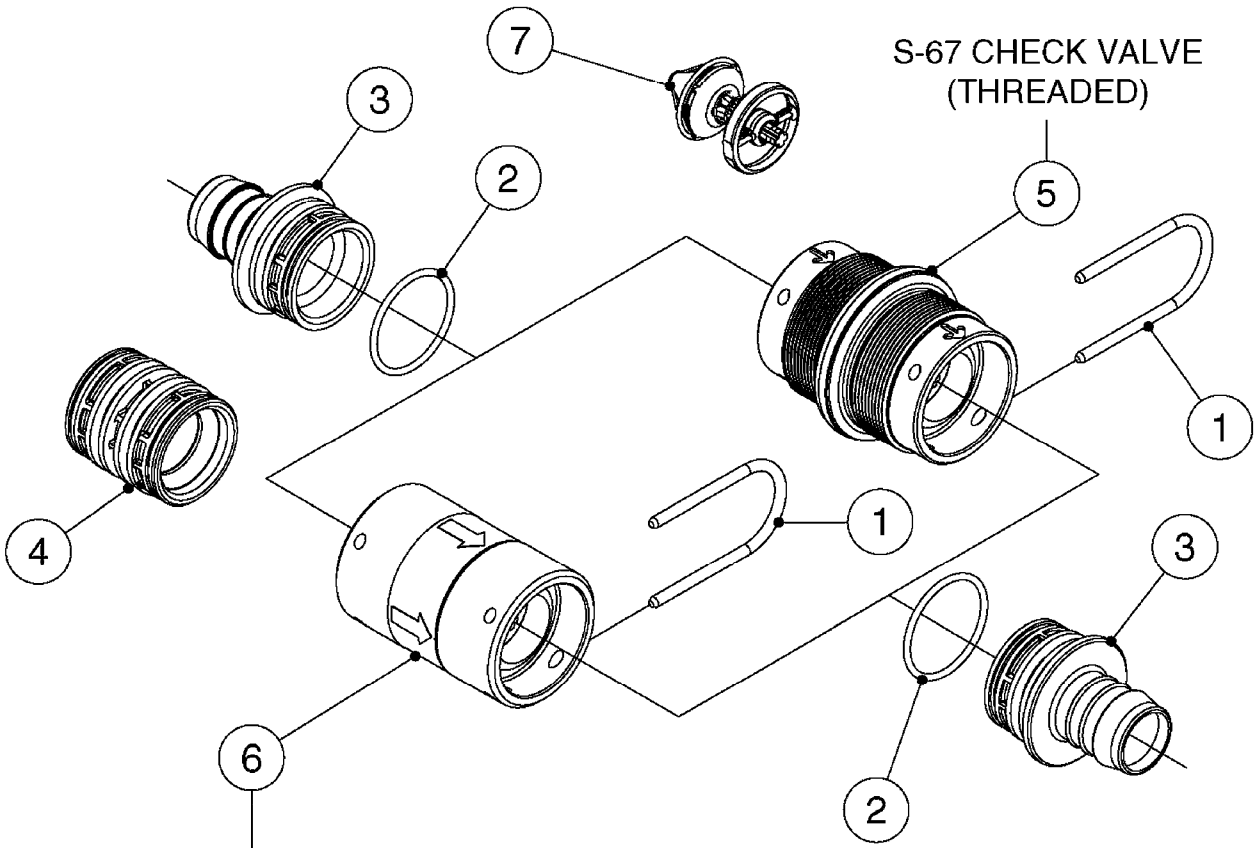

S93 (07)

FOR S93 FITTINGS
SEE PAGE L0110

B0550

MANIFOLD - S93 VALVE (07)
B0550-HIN, 28:01:19

Page 1

Date 12.08.2020 9:10

Pos.	parts-n°	order qty	description
1	145997	1	FITT.DK S-93 FORK
2	242047	1	O-RING 89.5 X 3.0 VITON
3	242449	1	O'RING 13.3 x 2.4 VITON
4	242450	1	O-RING D84.5X3.0 VITON
5	242475	1	O'RING D56.52x5.33 SH70-VITON
6	322327	1	HOUSING, VALVE, S93, 220 PSI
7	322328	1	END CAP F. VALVE S-93
8	322354	1	THRUST PLATE F.3-WAY VALVES-93
9	334579	1	SPINDLE F.3 WAY VALVE S-93
10	334594	1	PLUG F. VALVE HANDLE BLACK
11	390543	1	SEAT F. BALL 3-WAY VALVE S-93
12	390544	1	BALL FOR S93 VALVE, 3 HOLES
12	391019	1	BALL F.2 WAY S93 SMART VALVE
13	440729	1	SCREW F. PLASTIC 4MM X40LG SS
14	741726	1	REPAIR KIT F.S93 VALVE VIT.'02
15	28168400	1	HAIRPIN Ø5 S67/S93
16	33514400	1	HANDLE FOR 2 ICONS 07
17	33514500	1	PLUG FOR HANDLE ,2 ICONS
18	72518800	1	QUICK FILL VALVE 2008 NAV
18	72518900	1	SUCTION VALVE 2008 NAV