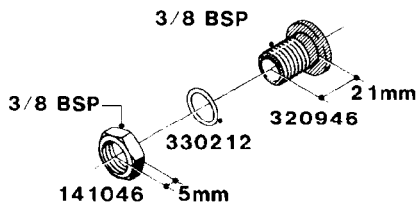

L0060

FITTINGS - BULKHEAD
L0060-HIN, 01:01:16

Page 1
Date 12.08.2020 9:11

parts-n°	order qty	description
141046	1	NUT 3/8" BSP
141341	1	NUT 1/4' BSP
240284	1	O-RING D82,5/75 X 3,5
320456	1	FITT.DK BULKHEAD 1"BSP DOUBLE
320467	1	FITT.DK BULKHEAD 1"BSP SINGLE
320471	1	FITT.DK NUT 1" BSP JAMB
320541	1	FITT.DK BULKHEAD 2-1/2'BSP SIN
320552	1	FITT.DK NUT 2-1/2' BSP JAMB
320644	1	FITT.DK ELB.3/4"HB X 1" BSP
320784	1	FITT.DK CAP 1-1/2" BSP
320795	1	FITT.DK NUT 1-1/2" BSP JAMB
320935	1	FITT.DK BULKHEAD 1/4' BSP SING
320946	1	FITT.DK BULKHEAD 3/8' BSP SING
321296	1	FITT.DK BULKHEAD 1/2" BSP SING
321307	1	FITT.DK NUT 1/2" BSP JAMB
321333	1	FITT.DK BULK 1-1/2" X 1"F BSP
330061	1	O-RING D16/D11X2,5
330072	1	O-RING D53.5/D45.5X4
330212	1	O-RING D19/D14X2.4 F.1/2"NUT
332577	1	O-RING D38/D30X4 F.1" PUR.
332592	1	O-RING D26/D20X3