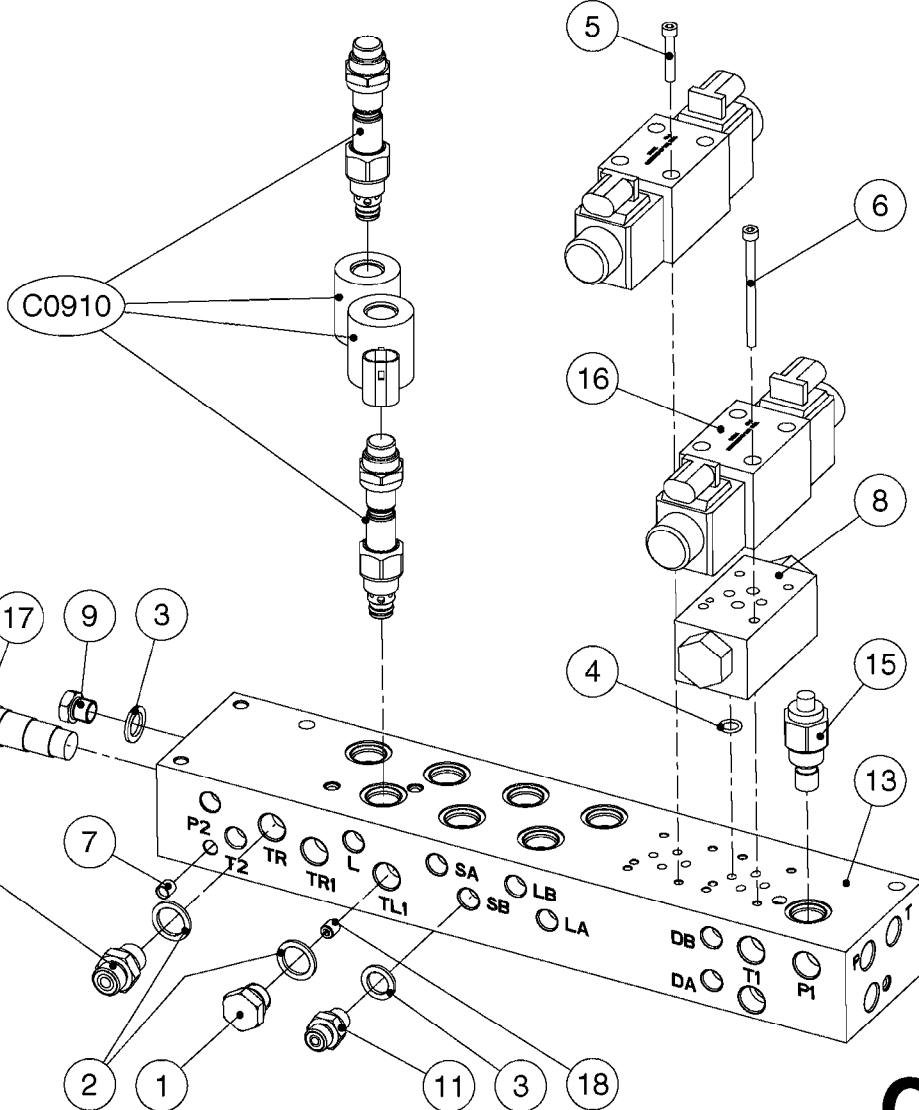

Se B528 kryds/aksler

B430

HANDLE/INDICATOR F.SMART VALVE
B430-HIA, 10:07:15

Page 1
Date 12.08.2020 9:10

Pos.	parts-n°	order qty	description
1	33505700	1	SMART VALVE HANDLE
2	334594	1	PLUG F.VALVE HANDLE BLACK
3	450902	1	BOLT ALLEN HEAD M4 X 16MM
4	33505200	1	PLUG FOR SMART VALVE HANDLE
5	33508600	1	POSITION INDICATOR/SMART VALVE
6	74194100	1	PACKAGE OF ICONS - CM-NAV

C0580

CETOP VALVES
C0580-HIN, 01:01:16

Page 1

Date 12.08.2020 9:11

Pos.	parts-n°	order qty	description
1	242102	1	O-RING Ø9.25X1.78 NITRIL 90SH
2	450964	1	SCREW M5X30 F.CYLINDER
3	450965	1	SCREW ROUND M5X70
4	782115	1	HY SOLENOID VALVE DH HYD
5	782116	1	HY SOLENOID VALVE MD1L-S3/10N-D12K1/P
6	782118	1	LOCK VALVE MVPP-D
7	782146	1	HYD. CHECK VALVE 1 WAY
8	782829	1	SOLENOID MD1L-TA/10N-D12K1/DT
9	28123700	1	CAP F.SOLENOID - MD1L
10	74187700	1	CAP + O-RING F.CETOP - MD1L
11	78216000	1	SOLENOID F.CETOP VALVE - MD1L
12	78217800	1	MAGNET VLV.MD1L-S3/10N-D12K8DT
13	78218200	1	SOLENOID W/AMP F.MD1L