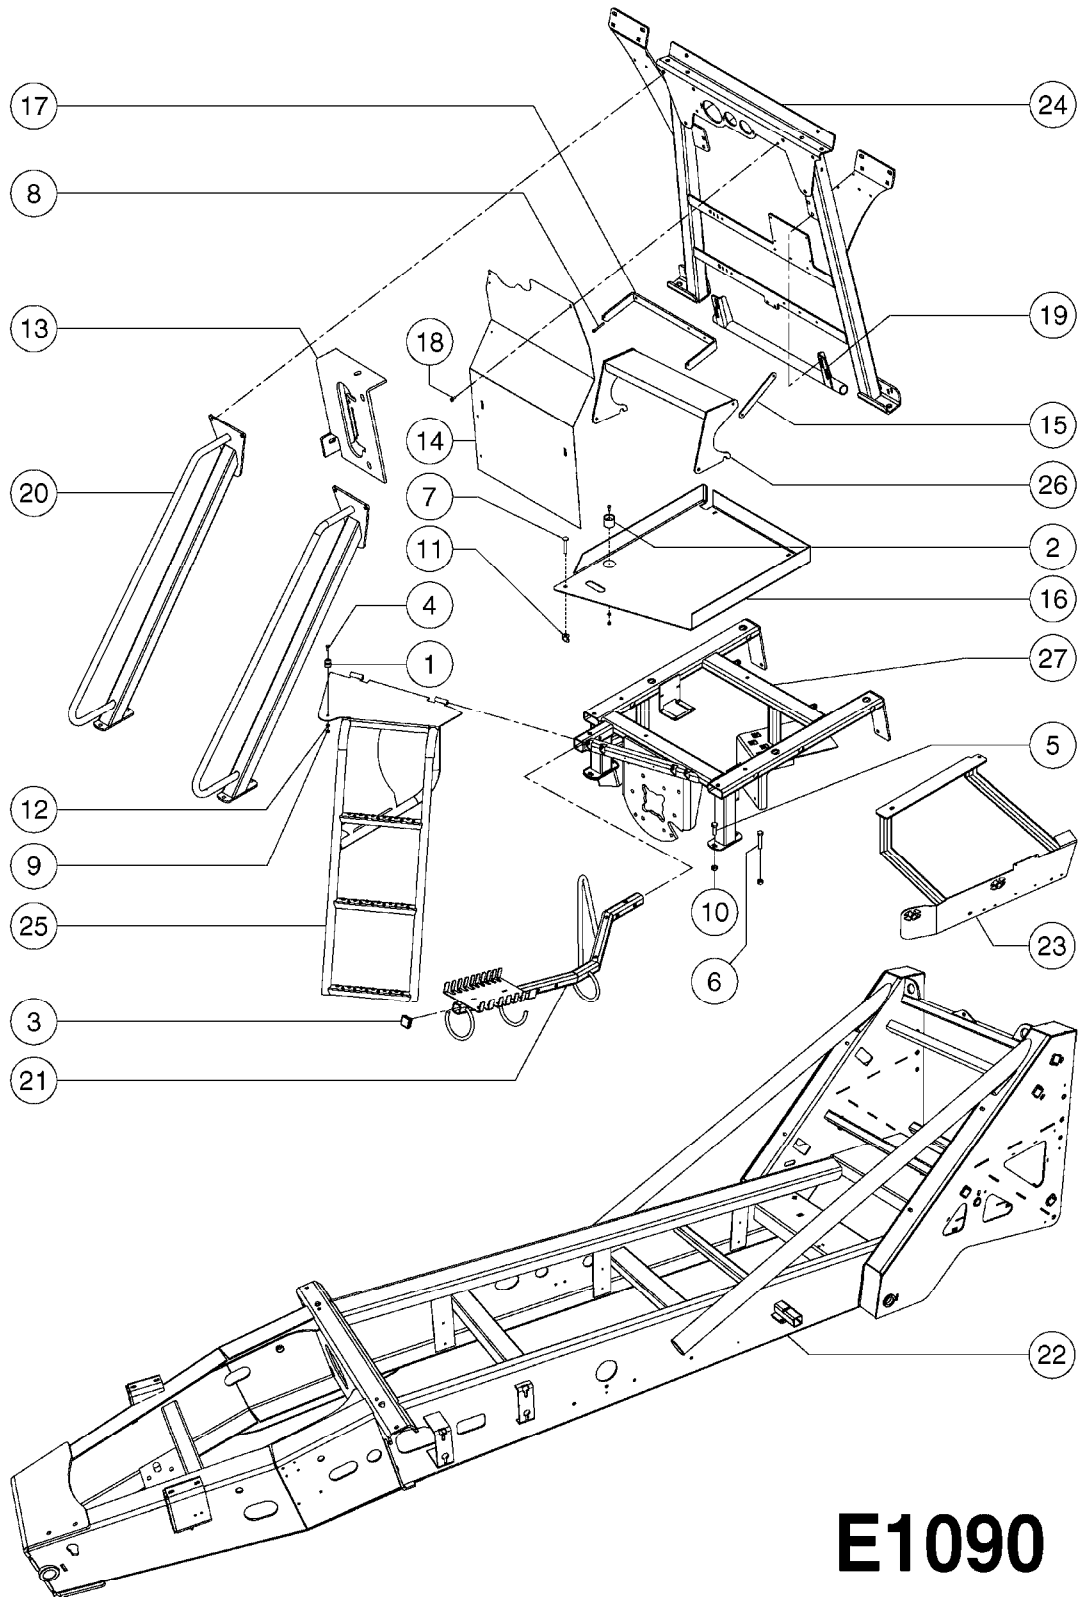

IMPORTANT!
See page C0045 to replace
BSP with ORFS hydraulics

E1080

DRAWBAR - NCM 9000
E1080-HIN, 31:03:16

Page 1
Date 12.08.2020 9:11

Pos.	parts-n°	order qty	description
1	146845	1	HEX NIPPLE 1/4"X1/4"
2	146846	1	HEX NIPPLE 1/2" X 1/4"
3	230311	1	QUICK COUPLING 1/2"
4	232278	1	NIPPLE 3/8"/90° W. UNION NUT
5	241356	1	DOWTYSEAL 1/2"
6	241404	1	DOWTY SEAL 1/4"
7	284635	1	BALL VALVE HY. 1/4 X 1/4 BSP
8	334206	1	DUST HOOD FOR HY-COUPLING
9	420626	1	BOLT HEX 8.8 DEL M10X20 FT
10	421142	1	BOLT HEX 8.8 DEL M5X40
11	421224	1	BOLT HEX 8.8 DEL M10X55
12	430765	1	BOLT HEX 8.8 DEL M16X55
13	430915	1	BOLT HEX 8.8 DEL M16X70
14	460423	1	NUT HEX M10X1.50 LOCK DIN985A2 SS
15	460585	1	LOCKING NUT M16 DIN985 A2 SS
16	461217	1	NUT HEX M5 LOCK
17	471128	1	WASHER, M16, Ø30/17.0X 3.0, SS
18	480244	1	PIN SNAP D4.5
19	784114	1	HOSE HY X 1/4 X 80.7" STR+STR
20	14017204	1	BUSHING D106/D52 L=68 HITCH
21	14027204	1	HANDLE HYDRAULIC JACK NCM 9000
22	16160000	1	PLATE F. HYD. VALVE CM66/9000
23	21000904	1	BEARING TEFLON 50/52
24	27004104	1	JACK STAND HYDRAULIC NCM9000
25	78400704	1	HOSE HY 1/4" l=130" STR+3/8STR
26	39001204	1	BUFFER PU D120X210 NCM 9000
27	39001304	1	BUFFER PU D105X55 NCM 9000
28	48000904	1	SNAP RING D1400-0800 NCM 9000
29	61021504	1	SUS.MOUNT 9000 DRAWBAR
30	61023604	1	HYDRAULIC JACK PIN NCM 9000
31	63040204	1	DRAWBAR NCM 9000
32	63040304	1	DRAWBAR INSERT NCM 9000
33	75000404	1	REPAIR KIT - HYD.JACK NCM 9000
34	97814500	1	DECAL JACK STAND LOCK VALVE