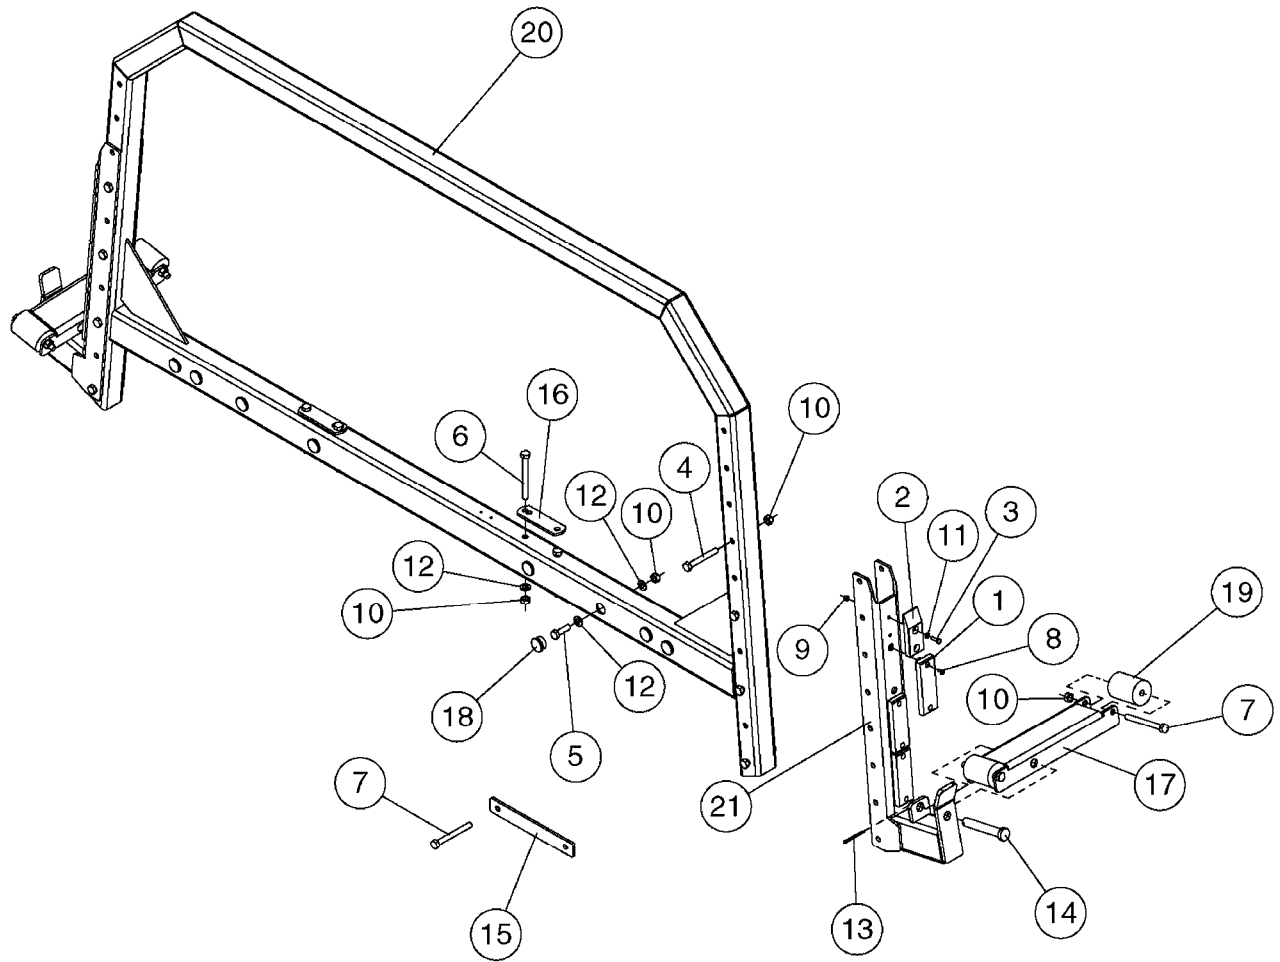

D0850

TERRA FORCE TRANSPORT BRACKET
D0850-HIN, 01:07:19

Page 1

Date 12.08.2020 9:11

Pos.	parts-n°	order qty	description
1	334135	1	SLIDE SHOE 140X45X15
2	390826	1	SLIDE PAD F.TRANSPORT BKT.CM/D
3	410362	1	BOLT HEX 8.8 SS M6X20
4	430485	1	BOLT HEX 8.8 DEL M12X90
5	430721	1	BOLT HEX 8.8 DEL M12X40 FT
6	430824	1	BOLT HEX 8.8 DEL M12X120
7	430892	1	BOLT HEX 8.8 DEL M12X110
8	440708	1	SCREW M5.5X16 SELF TAPPING SS
9	460261	1	NUT HEX M6X1.00 LOCK DIN985 A2 SS
10	460703	1	NUT HEX M12X1.75 LOCK DIN985A2 SS
11	471125	1	WASHER M6U 6.4X14X1.2,A2 SS
12	471127	1	WASHER, M12, Ø24/13X24X2.5 SS
13	480384	1	PIN COTTER 3/16 x 1-1/2"
14	14105000	1	PIN Ø30/20/6 L=131 DELTA
15	16118303	1	PLATE F. CM8500-10000 TRANSPORT
16	16138700	1	PLATE F. TRANSPORT CROSS BAR
17	16345600	1	BRACKET F.TDZ TRANSPORT ROLLER
18	28046900	1	COVER PLUG 1" BLACK
19	39001801	1	ROLLER FOR TRANSPORT, POM
20	63040703	1	TRANSPORT BRACKET, TDZ, CM, RED
21	63040803	1	TRANSPORT REST, TDZ, CM, RED