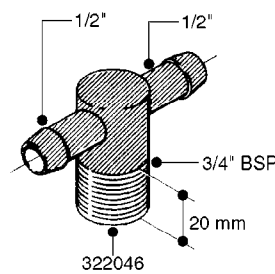

FITTINGS - HEXAGON NIPPLES
L0030-HIN, 01:01:16

L0030

FITTINGS - HEXAGON NIPPLES
L0030-HIN, 01:01:16

Page 1
Date 12.08.2020 9:11

parts-n°	order qty	description
10015303	1	FITT.PO.HN 1.00X1.00 M1000
10425003	1	FITT.PO.HN 1.25X1.00 MCPHEE
320132	1	FITT.DK HN 1" BSP
320176	1	FITT.DK HN 3/8"X1/2" BSP
320445	1	FITT.DK HN 1/4"X3/8" BSP
320655	1	FITT.DK HN 1/2"-1/2" BSP
320692	1	FITT.DK HN 3/8'BSPX1/4'NPT
320703	1	FITT.DK HN 3/8BSP X1/2 &1/4NPT
320725	1	FITT.DK NIPPLE 3/8"-3/8" BSP
320902	1	FITT.DK HN 3/8'X 1/4' BSP
390232	1	FITT.DK HN 1-1/2' X 1-1/4' BSP
390276	1	FITT.DK HN 1'BSP

L0040

FITTINGS - NIPPLES & ELBOWS
L0040-HIN, 01:01:16

Page 1
Date 12.08.2020 9:11

parts-n°	order qty	description
10530803	1	FITT.PO.SE 2.00X2.00 45 DEG.
320191	1	FITT.DK ELB 3/8' BSP 45 DEGREE
320482	1	FITT.DK ELB. 1/2" BSP 60 DEG.
320596	1	FITT.DK ELB 3/8'-1/2'BSP 45DEG
320607	1	FITT.DK HN 3/8M X 3/8F BSP LNG
320633	1	FITT.DK HN 3/8"M X 3/8"F BSP
321451	1	FITT.DK ELB.1-1/2 X1-1/4 80DEG
321532	1	FITT.DK REDUC 3/4' X 1/2' BSP
390233	1	FITT.DK REDUC 1-1/2" X 1" BSP