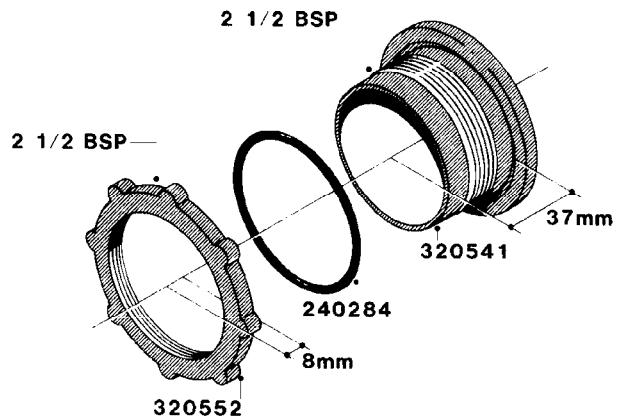

L0060

FITTINGS - BULKHEAD
L0060-HIN, 01:01:16

Page 1
Date 12.08.2020 9:11

parts-n°	order qty	description
141046	1	NUT 3/8" BSP
141341	1	NUT 1/4' BSP
240284	1	O-RING D82,5/75 X 3,5
320456	1	FITT.DK BULKHEAD 1"BSP DOUBLE
320467	1	FITT.DK BULKHEAD 1"BSP SINGLE
320471	1	FITT.DK NUT 1" BSP JAMB
320541	1	FITT.DK BULKHEAD 2-1/2'BSP SIN
320552	1	FITT.DK NUT 2-1/2' BSP JAMB
320644	1	FITT.DK ELB.3/4"HB X 1" BSP
320784	1	FITT.DK CAP 1-1/2" BSP
320795	1	FITT.DK NUT 1-1/2" BSP JAMB
320935	1	FITT.DK BULKHEAD 1/4' BSP SING
320946	1	FITT.DK BULKHEAD 3/8' BSP SING
321296	1	FITT.DK BULKHEAD 1/2" BSP SING
321307	1	FITT.DK NUT 1/2" BSP JAMB
321333	1	FITT.DK BULK 1-1/2" X 1"F BSP
330061	1	O-RING D16/D11X2,5
330072	1	O-RING D53.5/D45.5X4
330212	1	O-RING D19/D14X2.4 F.1/2"NUT
332577	1	O-RING D38/D30X4 F.1" PUR.
332592	1	O-RING D26/D20X3