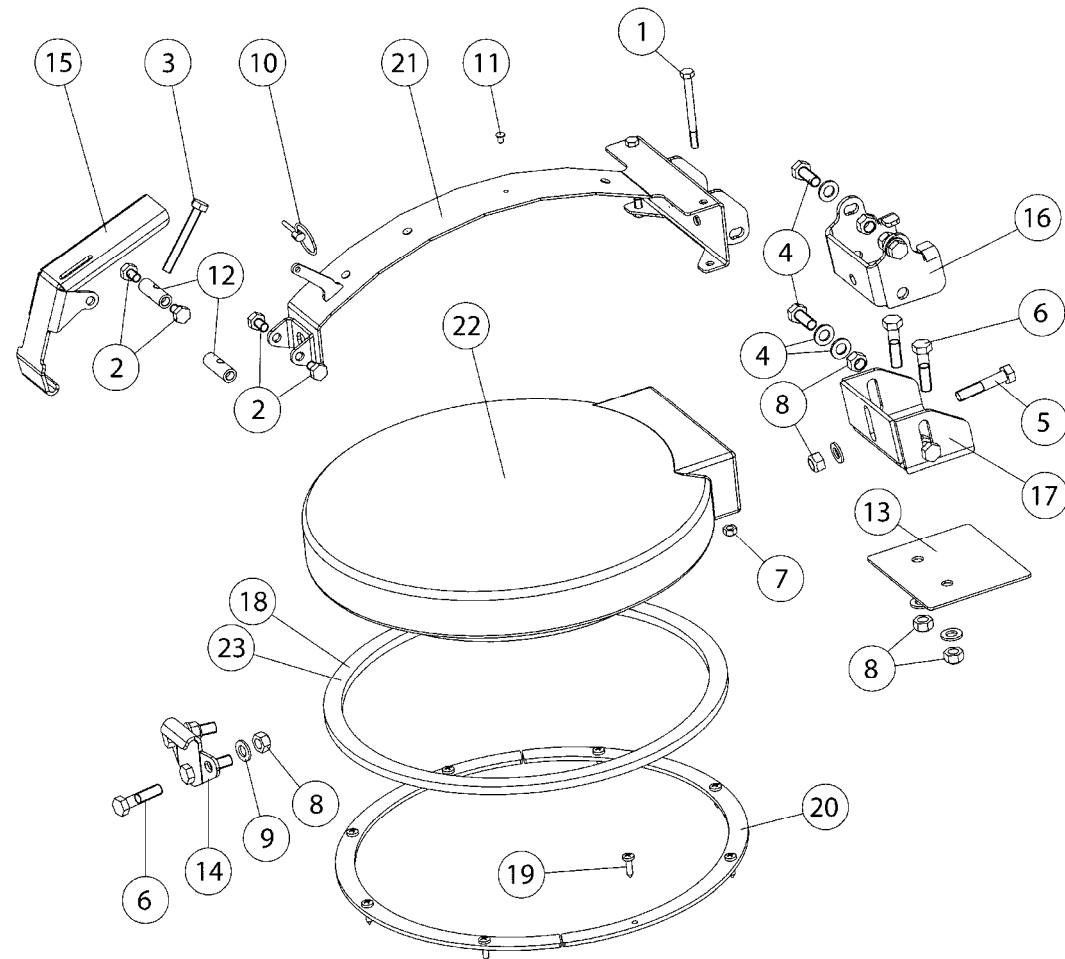

From--> 04/2014

E061-HAU

TANK LID ASSEMBLY
E061-HAU, 11:01:16

Page 1
Date 12.08.2020 9:11

Pos.	parts-n°	order qty	description
1	420803	1	BOLT HEX 8.8 DEL M8X90
2	420862	1	BOLT HEX 8.8 DEL M10X16 FT
3	420884	1	BOLT HEX 8.8 DEL M10X80 FT
4	430286	1	BOLT HEX 8.8 DEL M12X30 FT
5	43005704	1	BOLT HEX 8.8 M12X60 STAINLESS DIN931
6	430939	1	BOLT M12X50 STAINLESS
7	460143	1	LOCK NUT M8 SST A2 DIN985
8	460703	1	NUT HEX M12X1.75 LOCK DIN985A2 SS
9	471127	1	WASHER, M12, Ø24/13X24X2.5 SS
10	480244	1	PIN SNAP D4.5
11	480809	1	BLIND RIVET, EMHART ACD616ASM
12	14032204	1	BUSH Ø16/Ø10 L=48
13	16204804	1	PLATE S/S 3 X 150 X 130
14	16312204	1	PLATE 4X115X92 /3BENDS
15	16312304	1	PLATE 4 X 292 X 146 /5 BENDS
16	16312604	1	PLATE 5 X 266 X 90 /4BENDS
17	16312704	1	PLATE 5 X 254 X 152 /4BENDS
18	24006604	1	SEAL-TANK LID/GRANNI POT-60 L=1.45M
19	44000704	1	SCREW 10GX1" C/SK S/TAPPER
20	61017704	1	400mm TANK LID CONTROL RING
21	63068104	1	LID SECURE TANK ASSY
22	5907172	1	TANK LID-GRANNI POT-60
23	98200204	1	GLUE ADHESIVE CB50 TUBE 50ML