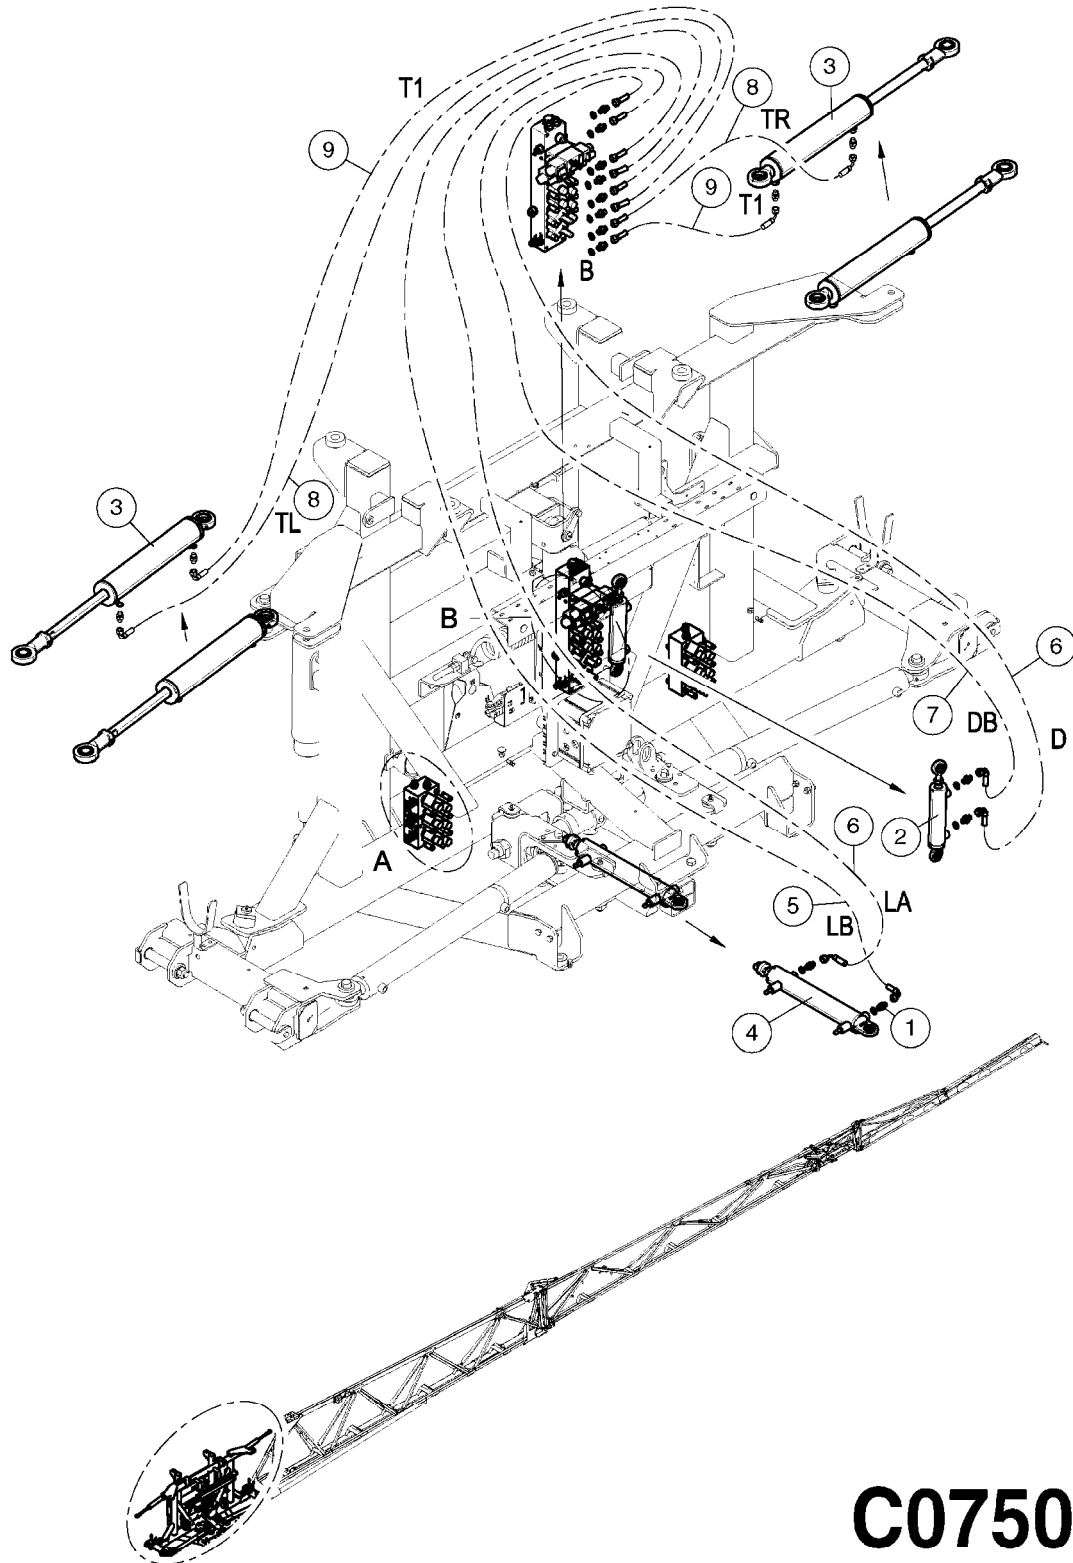

C0750

HYDRAULICS TDZ BOOM (C)
C0750-HIN, 01:01:16

Page 1

Date 12.08.2020 9:11

Pos.	parts-n°	order qty	description
1	23234700	1	HEX NIPPLE 1/4"-9/16" - 0.7mm
2	78123100	1	CYLINDER DOUBLE D40/20-120
3	78128100	1	CYLINDER 70/30-300/TILT TDZ
4	78130600	1	DOB.CYL.Ø50/25-240/M. SENSOR
5	78500300	1	HY.HO.1/4"L= 1200 STR-90°
6	78502300	1	HY.HO.1/4"L= 1350 STR-90°
7	78505300	1	HY.HO.1/4"L= 1450 STR-90°
8	78560400	1	HY.HO.3/8"L= 2500 STR-90°
9	78560500	1	HY.HO.3/8"L= 2150 STR-90°