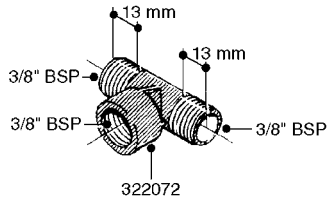

L0020

FITTINGS-T-PIECES, CAPS & ELBOWS
L0020-HIN, 01:01:16

Page 1
Date 12.08.2020 9:11

parts-n°	order qty	description
10053603	1	FITT. CAPNUT 2"BSP 5601
10194303	1	CAP BLANK 1 1/2 MCPHEE 210060
320047	1	FITT.DK CAPNUT 1/2" BSP
320106	1	FITT.DK CAPNUT 1" BSP
320272	1	FITT.DK CAPNUT 3/8" BSP
320316	1	FITT.DK TEE 3/4" X3/4" X1"BSP
320331	1	FITT.DK TEE 1" - 1" - 3/4" BSP
320342	1	FITT.DK EL 3/4"M X 1"F BSP
320563	1	FITT.DK 3 WAY 1/2" 110 DEG.
320677	1	NO LONGER AVAILABLE
320961	1	FITT.DK CAPNUT 1-1/2" BSP
321053	1	FITT.DK TEE 1/2 X1/2 X1/2" BSP
322072	1	FITT.DK TEE 3/8'X3/8'X3/8' BSP
322095	1	FITT.DK TEE 1-1/2 X1-1/4 X3/4" BSP
322138	1	FITT.DK ELB 1"M X 1"F BSP
330013	1	O-RING 2.5 X 10 PUR
330212	1	O-RING D19/D14X2.4 F.1/2"NUT
330326	1	O-RING D30/D24X2 F.1"NUT
331273	1	O-RING D44/D38X2 F.1-1/2"