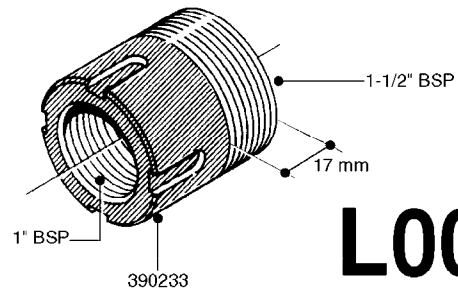

FITTINGS - HEXAGON NIPPLES
L0030-HIN, 01:01:16

L0030

FITTINGS - HEXAGON NIPPLES
L0030-HIN, 01:01:16

Page 1
Date 12.08.2020 9:11

parts-n°	order qty	description
10015303	1	FITT.PO.HN 1.00X1.00 M1000
10425003	1	FITT.PO.HN 1.25X1.00 MCPHEE
320132	1	FITT.DK HN 1" BSP
320176	1	FITT.DK HN 3/8"X1/2" BSP
320445	1	FITT.DK HN 1/4"X3/8" BSP
320655	1	FITT.DK HN 1/2"-1/2" BSP
320692	1	FITT.DK HN 3/8'BSPX1/4'NPT
320703	1	FITT.DK HN 3/8BSP X1/2 &1/4NPT
320725	1	FITT.DK NIPPLE 3/8"-3/8" BSP
320902	1	FITT.DK HN 3/8'X 1/4' BSP
390232	1	FITT.DK HN 1-1/2' X 1-1/4' BSP
390276	1	FITT.DK HN 1'BSP

L0040

FITTINGS - NIPPLES & ELBOWS
L0040-HIN, 01:01:16

Page 1
Date 12.08.2020 9:11

parts-n°	order qty	description
10530803	1	FITT.PO.SE 2.00X2.00 45 DEG.
320191	1	FITT.DK ELB 3/8' BSP 45 DEGREE
320482	1	FITT.DK ELB. 1/2" BSP 60 DEG.
320596	1	FITT.DK ELB 3/8'-1/2'BSP 45DEG
320607	1	FITT.DK HN 3/8M X 3/8F BSP LNG
320633	1	FITT.DK HN 3/8"M X 3/8"F BSP
321451	1	FITT.DK ELB.1-1/2 X1-1/4 80DEG
321532	1	FITT.DK REDUC 3/4' X 1/2' BSP
390233	1	FITT.DK REDUC 1-1/2" X 1" BSP