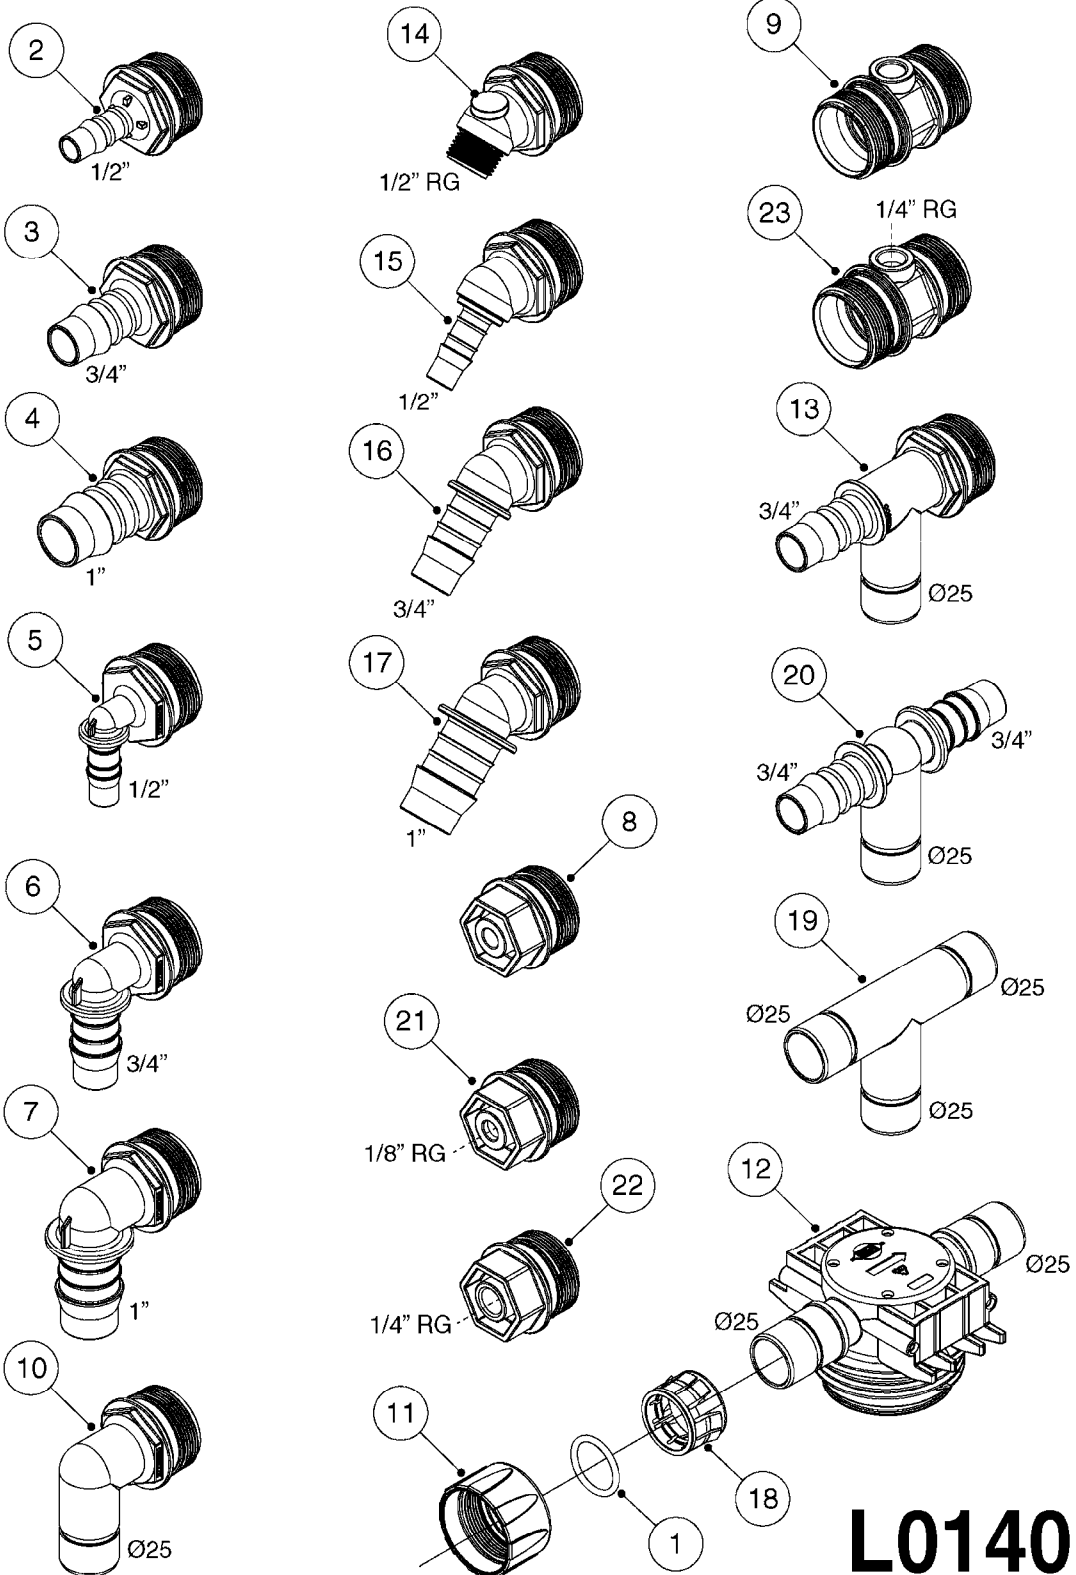

FITTINGS - T25
L0140-HIN, 01:01:16

Page 1

Date 12.08.2020 9:11

Pos.	parts-n°	order qty	description
1	24263000	1	O-RING Ø24.4 X 3.1 NITRIL SH70
2	32238700	1	FITT.DK HB 1/2" ST T25
3	32238800	1	FITT.DK HB 3/4" STR T25
4	32238900	1	FITT.DK HB 1" ST T25
5	32239000	1	FITT.DK HB 1/2" 90° T25
6	32239100	1	FITT.DK HB 3/4" 90° T25
7	32239200	1	FITT.DK HB 1" 90° T25
8	32239300	1	FITT.DK CAP T25
9	32239500	1	FITT.DK UNION CONNECTOR T25
10	32239600	1	FITT.DK HB ANGLE 90° T25
11	32239700	1	FITT.DK NUT T25
12	32239800	1	FITT.DK IN-LINE FILTER TOP T25
13	32239900	1	FITT.DK TEE 3/4" HB Ø25 T25
14	32240000	1	FITT.DK 1/2" RG 45° T25
15	32240100	1	FITT.DK HB 1/2" 45° T25
16	32240200	1	FITT.DK HB 3/4" 45° T25
17	32240300	1	FITT.DK HB 1" 45° T25
18	33515500	1	FITT.DK NUT LOCK RING T25
19	33516100	1	FITT.DK TEE 3 X Ø25 T25
20	33516200	1	FITT.DK TEE 3/4" HB-Ø25 T25
21	39125500	1	FITT.DK CAP 1/8" RG T25
22	39125600	1	FITT.DK CAP 1/4" RG T25
23	39128700	1	FITT.DK CONNECTOR 1/4" RG T25