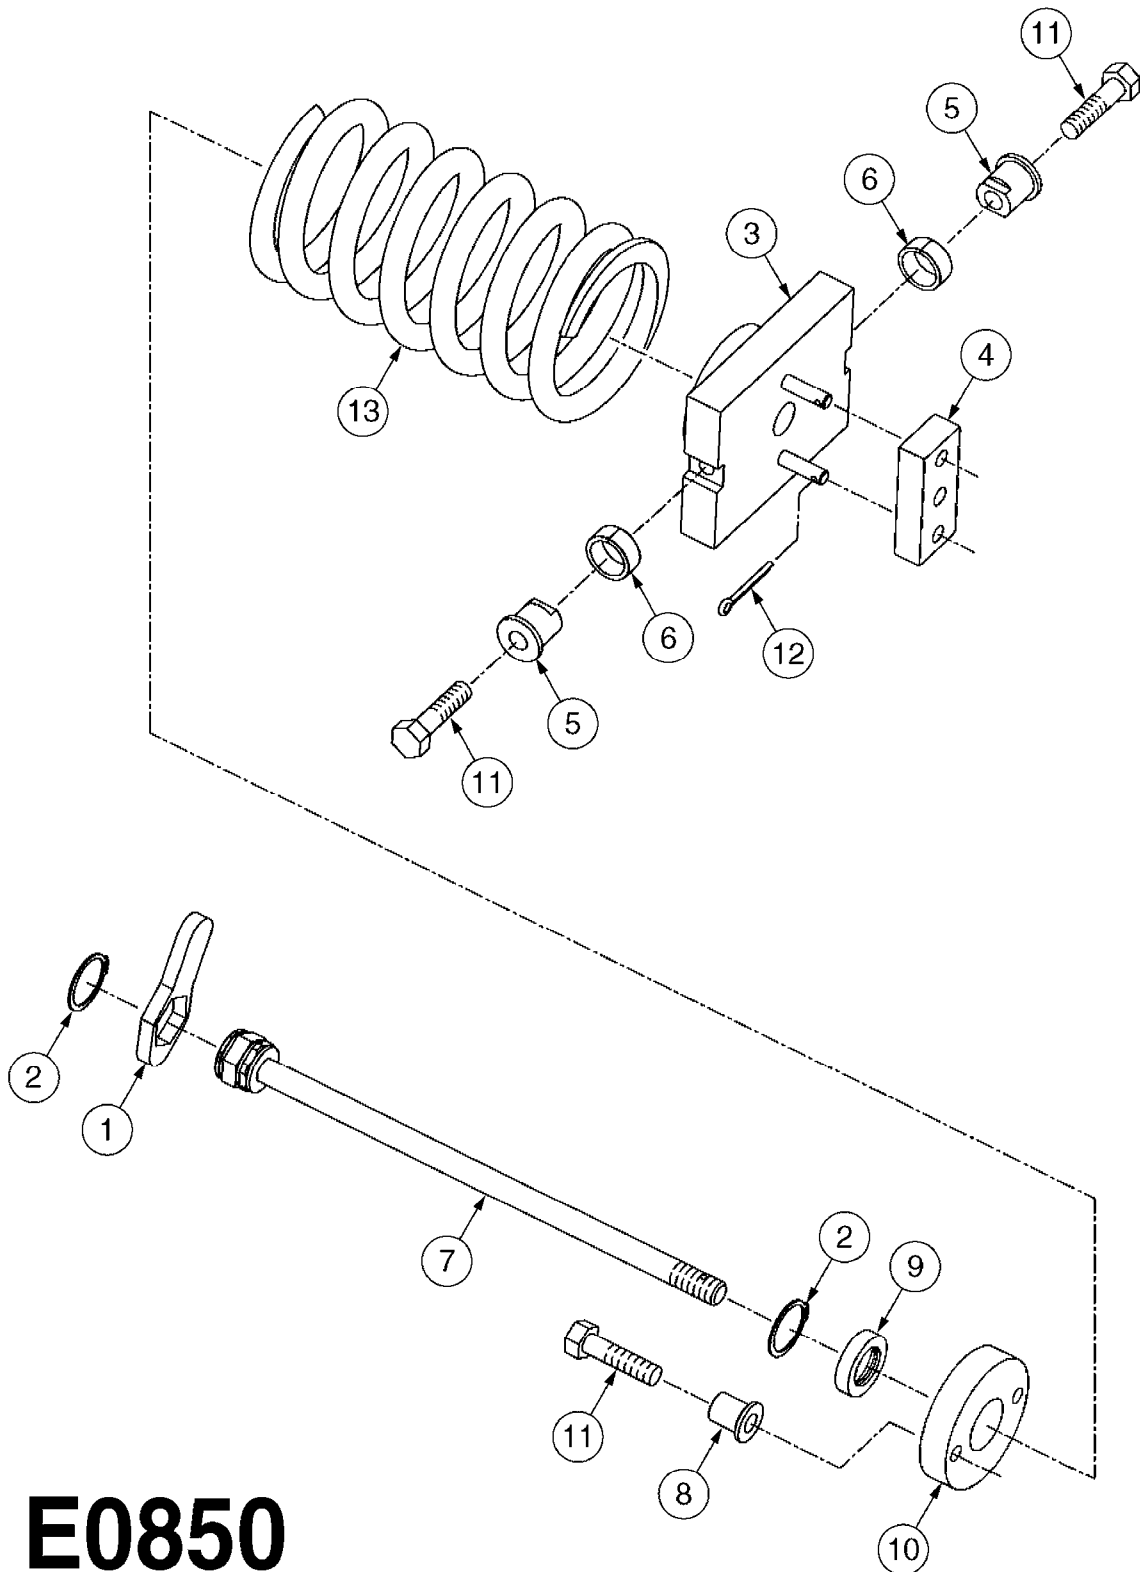

E0840

CAMOPLAST TENSION LINK ASSY.
E0840-HIN, 01:01:16

Page 1

Date 12.08.2020 9:11

Pos.	parts-n°	order qty	description
1	28077403	1	TENSION LINK
2	28077503	1	BUSHING 2.5"ODX0.25"WX3.94"
3	28077603	1	RETAINER PLATE
4	28077703	1	PIN
5	28077803	1	WASHER 1.062"ID X 2"OD
6	28077903	1	BUSHING 1.375" X 1.88" LG
7	28078003	1	BUSHING 1.875"ODX0.25"WTX1.55"
8	28078103	1	WEAR PAD
9	28078203	1	AXLE
10	28078303	1	HUB ASSY.IDLER, G60-8 HUB COMPLETE W/LUG NUTS
11	28082103	1	LUG NUT SET (8) IDLER
12	28082203	1	WHEEL STUD SET (8) IDLER
13	28083503	1	BOLT HEX FLG.1"X1/2"-13UNC GR5
14	28084303	1	BOLT HEX FLG.1"X5/8"-11UNC GR8
15	28084403	1	BOLT HEX 8"X1"-8 UNC
16	28084503	1	NUT 1"-8 UNC GR 8