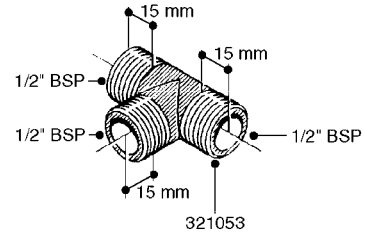

L0020

FITTINGS-T-PIECES, CAPS & ELBOWS
L0020-HIN, 01:01:16

Page 1
Date 12.08.2020 9:11

parts-n°	order qty	description
10053603	1	FITT. CAPNUT 2"BSP 5601
10194303	1	CAP BLANK 1 1/2 MCPHEE 210060
320047	1	FITT.DK CAPNUT 1/2" BSP
320106	1	FITT.DK CAPNUT 1" BSP
320272	1	FITT.DK CAPNUT 3/8" BSP
320316	1	FITT.DK TEE 3/4" X3/4" X1"BSP
320331	1	FITT.DK TEE 1" - 1" - 3/4" BSP
320342	1	FITT.DK EL 3/4"M X 1"F BSP
320563	1	FITT.DK 3 WAY 1/2" 110 DEG.
320677	1	NO LONGER AVAILABLE
320961	1	FITT.DK CAPNUT 1-1/2" BSP
321053	1	FITT.DK TEE 1/2 X1/2 X1/2" BSP
322072	1	FITT.DK TEE 3/8'X3/8'X3/8' BSP
322095	1	FITT.DK TEE 1-1/2 X1-1/4 X3/4" BSP
322138	1	FITT.DK ELB 1"M X 1"F BSP
330013	1	O-RING 2.5 X 10 PUR
330212	1	O-RING D19/D14X2.4 F.1/2"NUT
330326	1	O-RING D30/D24X2 F.1"NUT
331273	1	O-RING D44/D38X2 F.1-1/2"