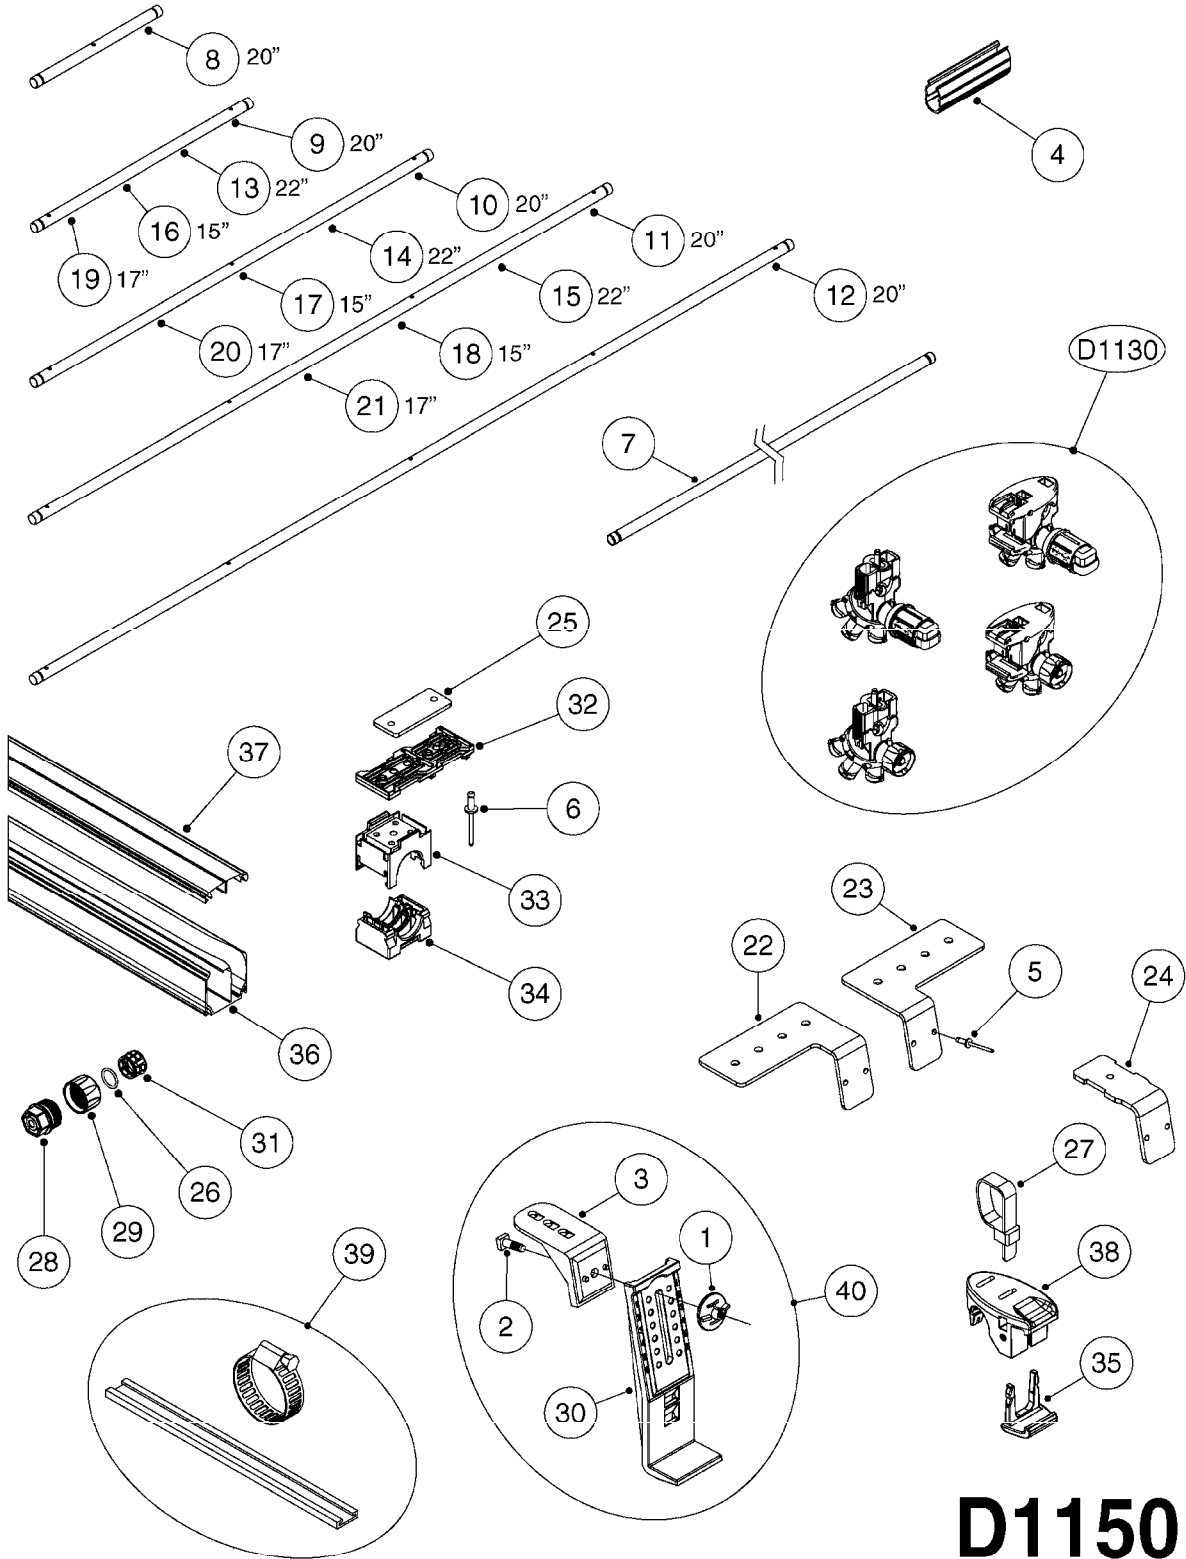

NOZZLE BODIES - T25
D1130-HIN, 05:04:18

D1130

NOZZLE BODIES - T25
D1130-HIN, 05:04:18

Page 1
Date 12.08.2020 9:11

Pos.	parts-n°	order qty	description
1	242431	1	O-RING 6.3X2.4 VITON
2	322114	1	NUT PLASTIC F.NOZZ.H
3	322116	1	BOLT PLASTIC F.NOZZ.H.
3	45002100	1	SCREW M6X20 W.SQ.HEAD SS
4	322365	1	HOUSING F.Ø25 TUBE TRIP/PENT
5	14046100	1	CLAMP Ø3/38 L=51 TRIP/PENT T25
6	24261400	1	MEMBRANE F.NON-DRIP Ø19.8 BLACK EPDM
6	24265500	1	NON DRIP MEMBRANE Ø19,8 FPM/VITON BROWN 60A
7	24262800	1	O-RING Ø10.69 X 3.53 NITRIL
8	33507600	1	TOP,NOZZLE HOLDER T25,BOLT-ON
9	33517000	1	STOP F. ROTARY PLATE TRIP/PENT
10	33517100	1	ROTARY PLATE F. TRIPLET T25
11	33517200	1	ROTARY PLATE F. PENTALET T25
12	33520200	1	LOCK F. T25 BRACKET
13	33520300	1	TOP PLATE T25 NOZZLE '12 30x10
14	33526600	1	SINGLE NOZZLE PLATE, T25
15	72622200	1	NON-DRIP, 1-BAR TRIP/PENT T25 INCLUDES MEMBRANE (24261400)
16	72686400	1	TRIPLET Ø25 NON DRIP LOWER
17	72686500	1	PENTALET Ø25 NON DRIP LOWER
18	73376100	1	SINGLE Ø25 NON DRIP LOWER
19	75001403	1	NOZZLE BODY KIT, T25, TRIPLET
20	75001503	1	NOZZLE BODY KIT, T25, PENTALET
21	75001603	1	NOZZLE BODY KIT, T25, SINGLE
22	75085300	1	ACTUATOR PF '11 (SPARE PART)