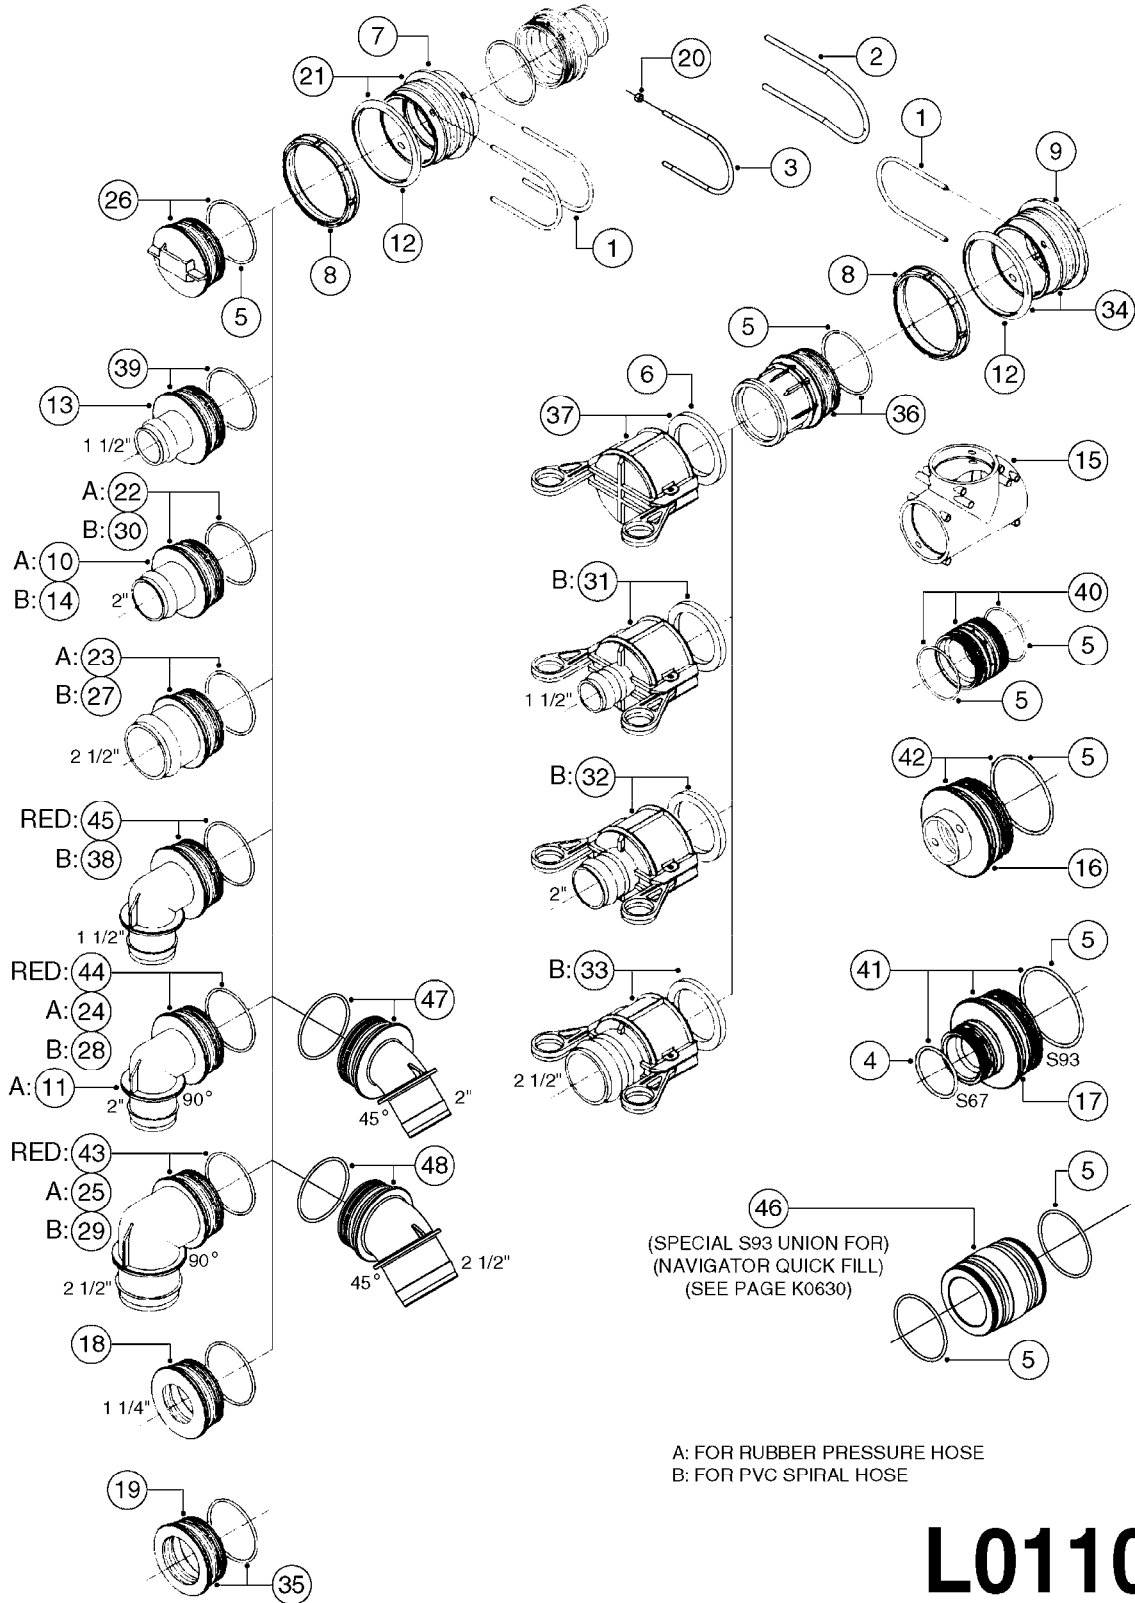

A: FOR RUBBER PRESSURE HOSE
B: FOR PVC SPIRAL HOSE

L0100

FITTINGS - S-67
L0100-HIN, 21:06:18

Page 1
Date 12.08.2020 9:11

Pos.	parts-n°	order qty	description
1	145996	1	FITT.DK S-67 FORK
2	241973	1	O-RING Ø3 X 44.2 70 SHORES NITRIL NITRIL (BLACK)
2	242353	1	O-RING 3 X 44.2 VITON VITON (BROWN)
3	242092	1	O-RING D69.5X3 NITRIL (BLACK)
3	242351	1	O-RING D69.5X3.0 VITON F.S-93 VITON (BROWN)
4	322104	1	FITT.DK S-67 BULKHEAD
5	322108	1	FITT.DK S-67 BULKHEAD NUT
6	322224	1	FITT.DK S-67 TEE
7	322321	1	FITT.DK S-67 X 1"BSP MALE
8	322325	1	FITT.DK S-67 X 1-1/2"BSP LONG
9	334231	1	FITT.DK S-67 STR.1"
10	334233	1	FITT.DK S-67 STR.1-1/2" RUBBER
11	334245	1	FITT.DK S-67 ELB. 1-1/2"RUBBER
12	334261	1	GASKET F. S-67 BULKHEAD
13	334444	1	FITT.DK S-67 STR.1-1/2" PVC
14	334445	1	FITT.DK S-67 ELB.1-1/2"
15	334564	1	FITT.DK S-67 TO S-53 ADAPTER
16	334573	1	FITT.DK S-67 CONNECTOR
17	334634	1	FITT.DK ADAPTER S-93M S67M
18	461217	1	NUT HEX M5 LOCK
19	726464	1	FITT.DK S-67 BULKHEAD W/GASKET
20	726560	1	FITT.DK S-67 STR.1" W.O'RING
21	726561	1	FITT.DK S-67 STR.1-1/4" O-RING
22	726562	1	FITT.DK.S-67 HB 1-1/2"W.O-RING
23	726572	1	FITT.DK S-67 1" ELBOW 90 ASSY.
24	726573	1	FITT. S67 5/4" 90° W/O-RING
25	726574	1	FITT.DK S67X90,1.5HB PRESSURE
26	726579	1	FITT. S67 PLUG W/O-RING
27	726695	1	FITTING S67 - BSP 1" + O-RING
28	727223	1	FITT.S67 1.5" STRAIT S W/ORING
29	727224	1	FITT.DK S67X90,1.5HB SUCTION
30	728526	1	FITT.DK S-67 CONNECT W/O-RINGS
31	728527	1	ADAPTER S67M TO S93M W/ORING
32	728561	1	FITT.DK. S67M - S53F REDUCER
33	728562	1	FITT.DK S-93 TO S67 ADAPTOR
34	728578	1	FITT.DK S-67X1-1/2"BSP LG W/O-RING
35	14012200	1	FITT.DK S-67 FORK W/M5 THREADS
36	33509700	1	FITT.DK S-67 45° 1-1/4"
37	72433000	1	FITT.S67 1" 45° W/O-RING
38	72433100	1	FITT.DK S-67 45° 1-1/4"W/ORING
39	72433200	1	FITT.S67 1-1/2" 45°PVC W/O-RING
40	72433400	1	FITT.S67 1-1/2" 45°BSP W/ORING