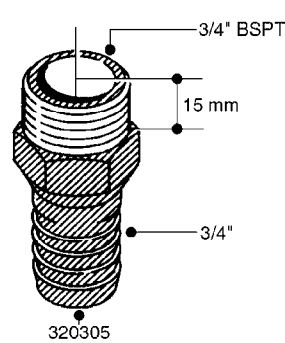

FITTINGS - HEXAGON NIPPLES
L0030-HIN, 01:01:16

L0030

FITTINGS - HEXAGON NIPPLES
L0030-HIN, 01:01:16

Page 1
Date 12.08.2020 9:11

parts-n°	order qty	description
10015303	1	FITT.PO.HN 1.00X1.00 M1000
10425003	1	FITT.PO.HN 1.25X1.00 MCPHEE
320132	1	FITT.DK HN 1" BSP
320176	1	FITT.DK HN 3/8"X1/2" BSP
320445	1	FITT.DK HN 1/4"X3/8" BSP
320655	1	FITT.DK HN 1/2"-1/2" BSP
320692	1	FITT.DK HN 3/8'BSPX1/4'NPT
320703	1	FITT.DK HN 3/8BSP X1/2 &1/4NPT
320725	1	FITT.DK NIPPLE 3/8"-3/8" BSP
320902	1	FITT.DK HN 3/8'X 1/4' BSP
390232	1	FITT.DK HN 1-1/2' X 1-1/4' BSP
390276	1	FITT.DK HN 1'BSP

L0040

FITTINGS - NIPPLES & ELBOWS
L0040-HIN, 01:01:16

Page 1
Date 12.08.2020 9:11

parts-n°	order qty	description
10530803	1	FITT.PO.SE 2.00X2.00 45 DEG.
320191	1	FITT.DK ELB 3/8' BSP 45 DEGREE
320482	1	FITT.DK ELB. 1/2" BSP 60 DEG.
320596	1	FITT.DK ELB 3/8'-1/2'BSP 45DEG
320607	1	FITT.DK HN 3/8M X 3/8F BSP LNG
320633	1	FITT.DK HN 3/8"M X 3/8"F BSP
321451	1	FITT.DK ELB.1-1/2 X1-1/4 80DEG
321532	1	FITT.DK REDUC 3/4' X 1/2' BSP
390233	1	FITT.DK REDUC 1-1/2" X 1" BSP