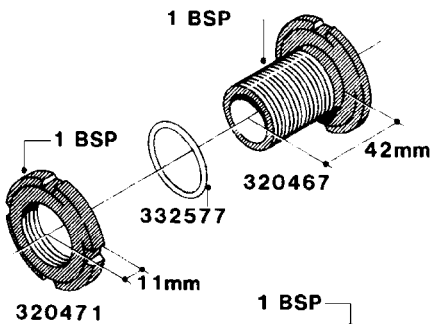

L0060

FITTINGS - BULKHEAD
L0060-HIN, 01:01:16

Page 1
Date 12.08.2020 9:11

parts-n°	order qty	description
141046	1	NUT 3/8" BSP
141341	1	NUT 1/4' BSP
240284	1	O-RING D82,5/75 X 3,5
320456	1	FITT.DK BULKHEAD 1"BSP DOUBLE
320467	1	FITT.DK BULKHEAD 1"BSP SINGLE
320471	1	FITT.DK NUT 1" BSP JAMB
320541	1	FITT.DK BULKHEAD 2-1/2'BSP SIN
320552	1	FITT.DK NUT 2-1/2' BSP JAMB
320644	1	FITT.DK ELB.3/4"HB X 1" BSP
320784	1	FITT.DK CAP 1-1/2" BSP
320795	1	FITT.DK NUT 1-1/2" BSP JAMB
320935	1	FITT.DK BULKHEAD 1/4' BSP SING
320946	1	FITT.DK BULKHEAD 3/8' BSP SING
321296	1	FITT.DK BULKHEAD 1/2" BSP SING
321307	1	FITT.DK NUT 1/2" BSP JAMB
321333	1	FITT.DK BULK 1-1/2" X 1"F BSP
330061	1	O-RING D16/D11X2,5
330072	1	O-RING D53.5/D45.5X4
330212	1	O-RING D19/D14X2.4 F.1/2"NUT
332577	1	O-RING D38/D30X4 F.1" PUR.
332592	1	O-RING D26/D20X3