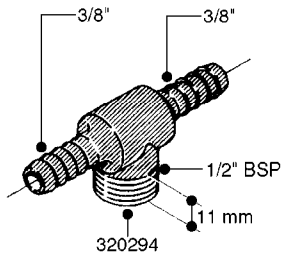

FITTINGS - HEXAGON NIPPLES
L0030-HIN, 01:01:16

L0030

FITTINGS - HEXAGON NIPPLES
L0030-HIN, 01:01:16

Page 1
Date 12.08.2020 9:11

parts-n°	order qty	description
10015303	1	FITT.PO.HN 1.00X1.00 M1000
10425003	1	FITT.PO.HN 1.25X1.00 MCPHEE
320132	1	FITT.DK HN 1" BSP
320176	1	FITT.DK HN 3/8"X1/2" BSP
320445	1	FITT.DK HN 1/4"X3/8" BSP
320655	1	FITT.DK HN 1/2"-1/2" BSP
320692	1	FITT.DK HN 3/8'BSPX1/4'NPT
320703	1	FITT.DK HN 3/8BSP X1/2 &1/4NPT
320725	1	FITT.DK NIPPLE 3/8"-3/8" BSP
320902	1	FITT.DK HN 3/8'X 1/4' BSP
390232	1	FITT.DK HN 1-1/2' X 1-1/4' BSP
390276	1	FITT.DK HN 1'BSP

L0040

FITTINGS - NIPPLES & ELBOWS
L0040-HIN, 01:01:16

Page 1
Date 12.08.2020 9:11

parts-n°	order qty	description
10530803	1	FITT.PO.SE 2.00X2.00 45 DEG.
320191	1	FITT.DK ELB 3/8' BSP 45 DEGREE
320482	1	FITT.DK ELB. 1/2" BSP 60 DEG.
320596	1	FITT.DK ELB 3/8'-1/2'BSP 45DEG
320607	1	FITT.DK HN 3/8M X 3/8F BSP LNG
320633	1	FITT.DK HN 3/8"M X 3/8"F BSP
321451	1	FITT.DK ELB.1-1/2 X1-1/4 80DEG
321532	1	FITT.DK REDUC 3/4' X 1/2' BSP
390233	1	FITT.DK REDUC 1-1/2" X 1" BSP