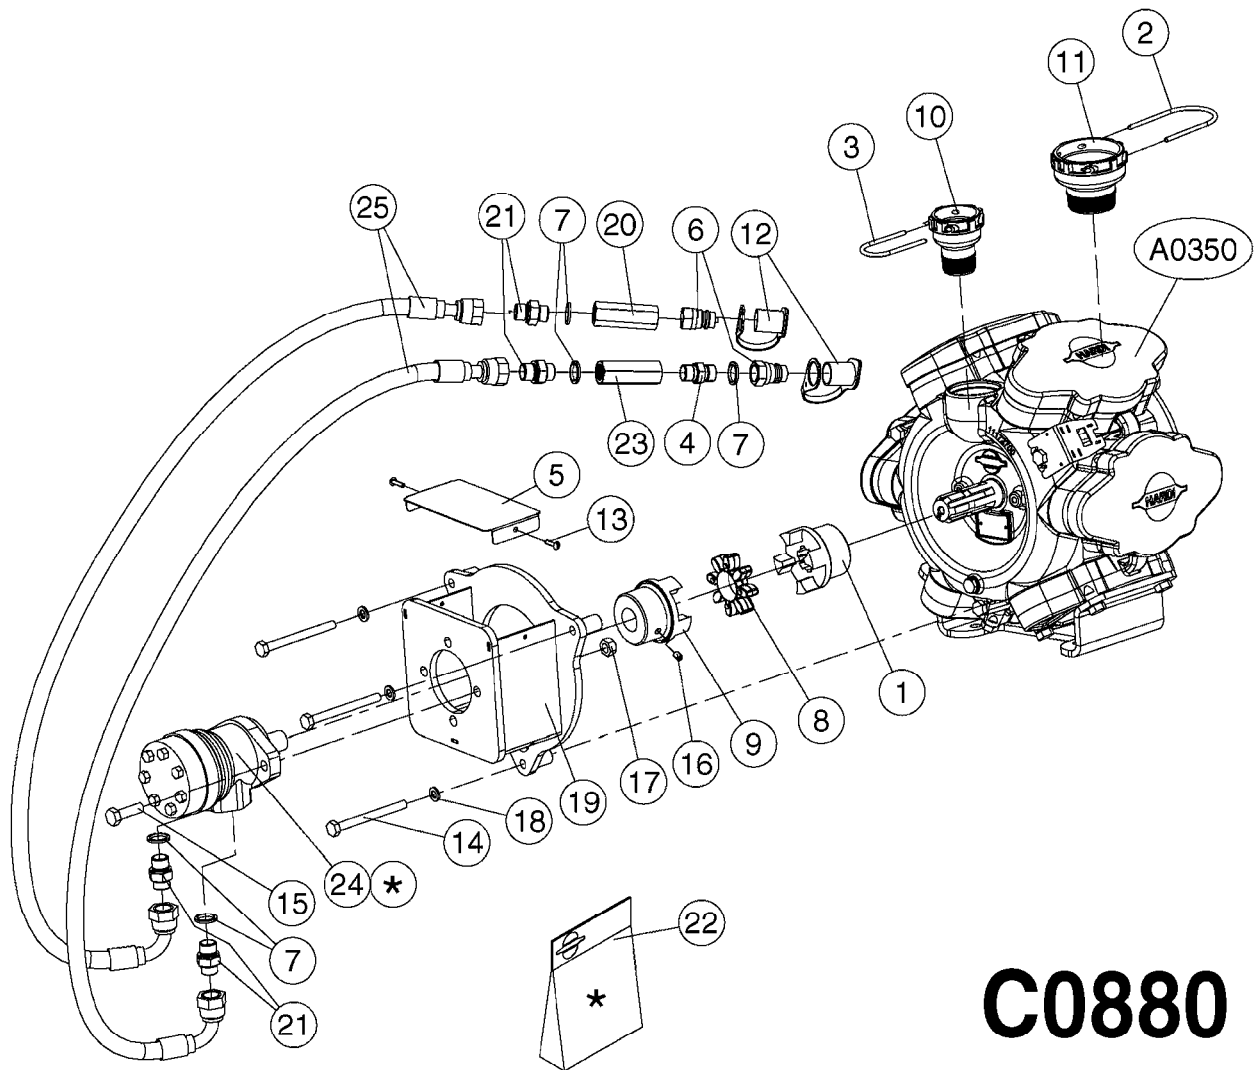

C0880

HYD. DRIVE PUMP 464H
C0880-HIN, 17:08:17

Page 1
Date 12.08.2020 9:11

Pos.	parts-n°	order qty	description
1	111438	1	HUB F.CLUTCH 361/460 PUMP
2	145996	1	FITT.DK S-67 FORK
3	145997	1	FITT.DK S-93 FORK
4	147132	1	HEX NIPPLE 1/2"X1/2" BSP DEL
5	160212	1	PLATE 1.0 X 90 X 210
6	230311	1	QUICK COUPLING 1/2"
7	241356	1	DOWTYSEAL 1/2"
8	283916	1	TOOTHED RIM FOR CLUTCH
9	284521	1	COUPLING HALF CYL.D25MM-KEY
10	322322	1	FITT.DK S-67 X 1-1/4"BSP MALE
11	322324	1	FITTING S93 FEMALE - BSP 2" MALE
12	334206	1	DUST HOOD FOR HY-COUPLING
13	410664	1	BOLT HEX M5 X 20
14	421214	1	BOLT HEX 8.8 DEL M10X110
15	430721	1	BOLT HEX 8.8 DEL M12X40 FT
16	450052	1	SCREW SET M8X10 BLACK ALLAN
17	460703	1	NUT HEX M12X1.75 LOCK DIN985A2 SS
18	470127	1	WASHER D15D10X2 M10 LOCK
19	637112	1	MOUNT BRACKET F.HYD MOTOR 463
20	782154	1	CHECK VALVE 284794 (BLACK)
21	23235300	1	HEX NIPPLE 1/2"-13/16"
22	28126100	1	SEAL KIT FOR OMR MOTOR
23	78219800	1	HY. PRES. COMP. FLOW V., 1/2", 36L/MIN, PAINTED
24	78303700	1	HY. MOTOR OMR65, PAINTED
25	78503403	1	HY. HO.1/2"L=5100/STR-90 NAVIGATOR
25	78503803	1	HY.HO.1/2"L= 2300 STR-90° CM 55/7000
25	78504103	1	HY.HO.1/2"L= 2085 STR-90° CM 4500