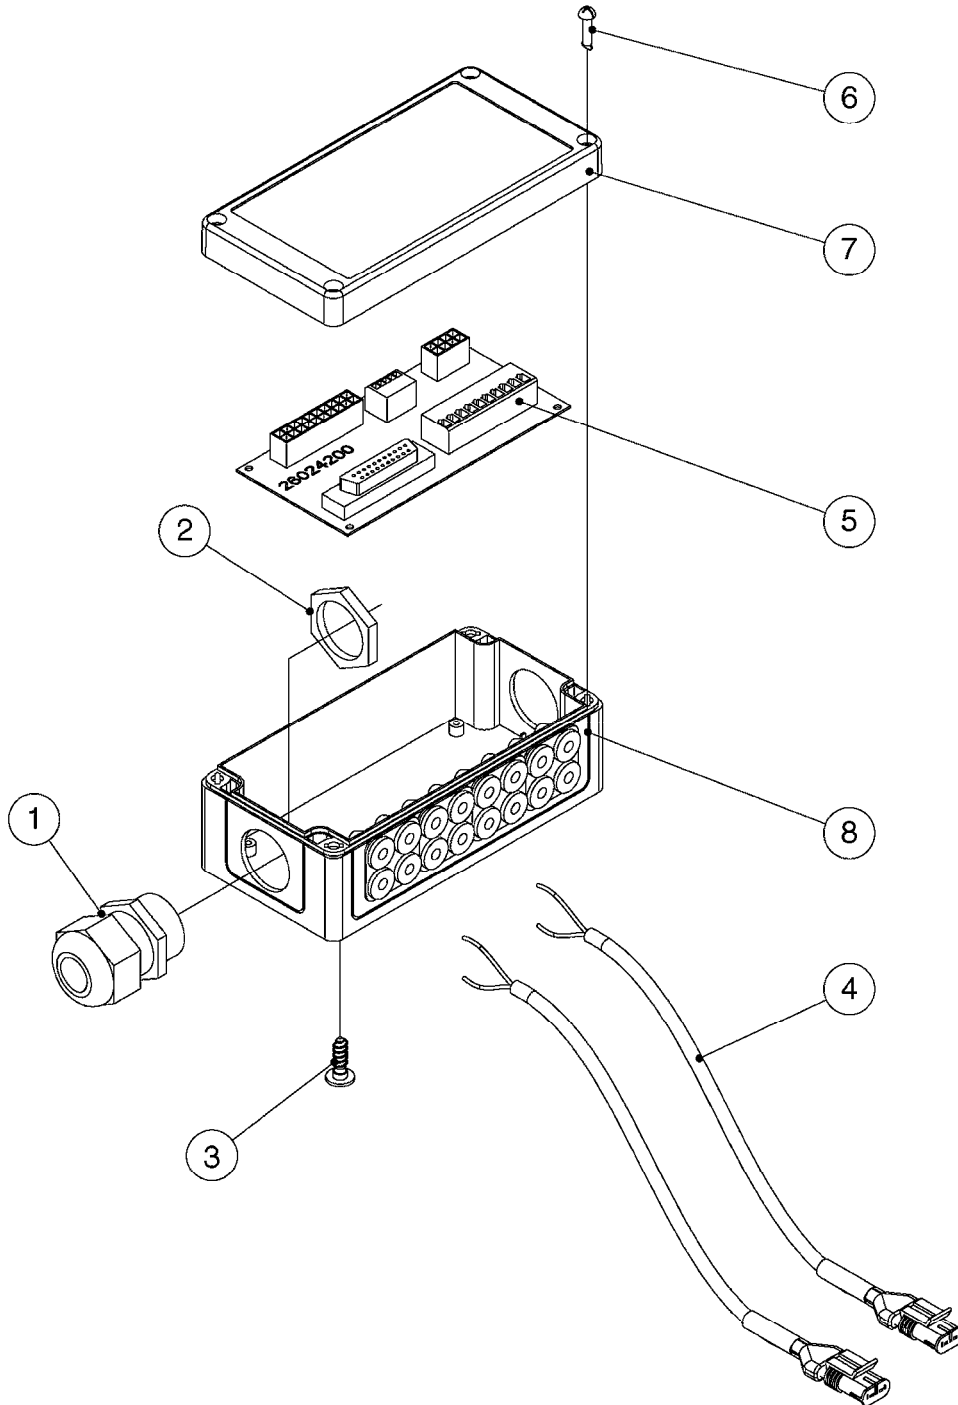

M0390

DHP BREAK OUT BOX 2007
M0390-HIN, 01:01:16

Page 1
Date 12.08.2020 9:12

Pos.	parts-n°	order qty	description
1	262106	1	BULKHEAD F. CABLE 6.5-14 BLACK
2	262107	1	NUT F. BULKHEAD CABLE GRAY
3	440675	1	SCREW F. PLASTIC 5X16 SS
4	26020100	1	CABLE L = 1.50M, AMP, EXT, 2P
5	26024200	1	BREAK OUT PCB FOR HYDRAULICS
6	28082100	1	SCREW F. BOX LID 1/4" L=20
7	33508800	1	LID 160X80X15 BLK W/SCREWS
8	33514300	1	BOX 160X80X40 BLACK 1+16+1 HOLES