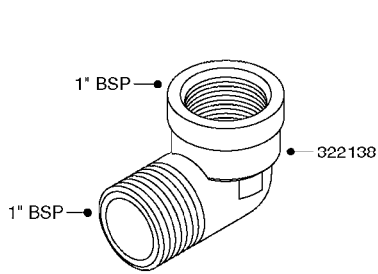

L0020

FITTINGS-T-PIECES, CAPS & ELBOWS
L0020-HIN, 01:01:16

Page 1
Date 12.08.2020 9:11

parts-n°	order qty	description
10053603	1	FITT. CAPNUT 2"BSP 5601
10194303	1	CAP BLANK 1 1/2 MCPHEE 210060
320047	1	FITT.DK CAPNUT 1/2" BSP
320106	1	FITT.DK CAPNUT 1" BSP
320272	1	FITT.DK CAPNUT 3/8" BSP
320316	1	FITT.DK TEE 3/4" X3/4" X1"BSP
320331	1	FITT.DK TEE 1" - 1" - 3/4" BSP
320342	1	FITT.DK EL 3/4"M X 1"F BSP
320563	1	FITT.DK 3 WAY 1/2" 110 DEG.
320677	1	NO LONGER AVAILABLE
320961	1	FITT.DK CAPNUT 1-1/2" BSP
321053	1	FITT.DK TEE 1/2 X1/2 X1/2" BSP
322072	1	FITT.DK TEE 3/8'X3/8'X3/8' BSP
322095	1	FITT.DK TEE 1-1/2 X1-1/4 X3/4" BSP
322138	1	FITT.DK ELB 1"M X 1"F BSP
330013	1	O-RING 2.5 X 10 PUR
330212	1	O-RING D19/D14X2.4 F.1/2"NUT
330326	1	O-RING D30/D24X2 F.1"NUT
331273	1	O-RING D44/D38X2 F.1-1/2"