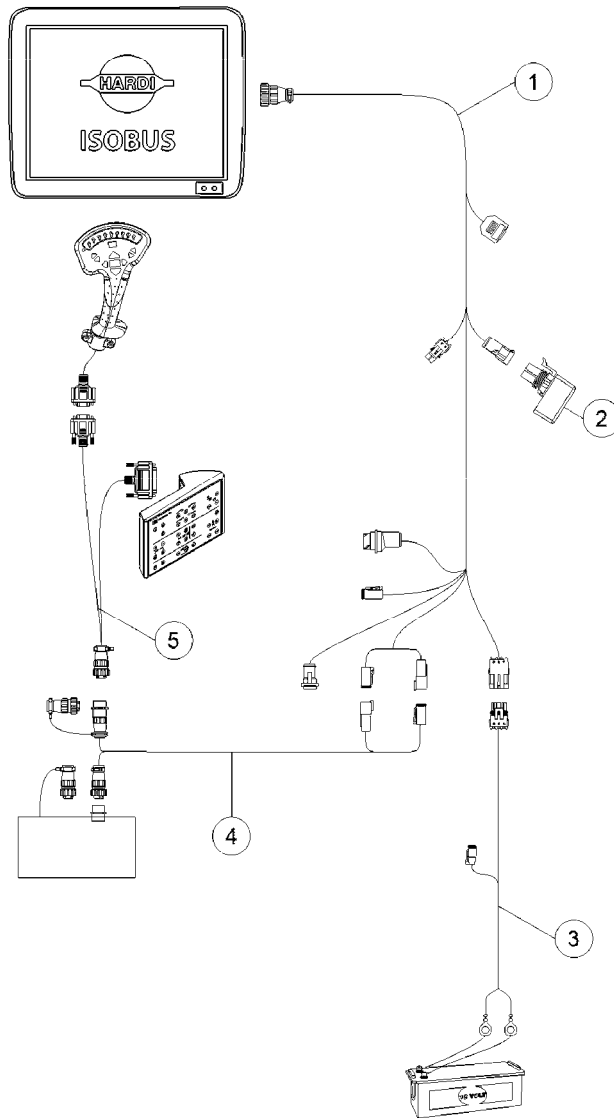

M417

HC 85/9500 TRACTOR W.CABIN
CON.
M417-HIA, 25:02:13

Page 1
Date 12.08.2020 9:11

Pos.	parts-n°	order qty	description
1	26040200	1	DISPLAY CABLE, HC85/9500, 12' (ISOBUS)
2	26040100	1	RELAY, POWER CONTROL, AGLEADER
3	26040900	1	POWER CABLE DISPLAY/GUIDANCE, 15'
4	26040700	1	ISOBUS CAB TEE CABLE
5	26031500	1	CABLE ISO CABIN GRIP SETBOX