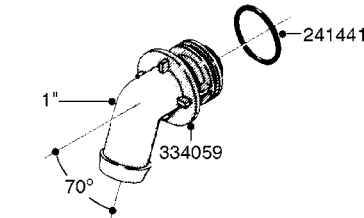

K612

CM HOSE REEL
K612-HIA, 29:04:14

Page 1
Date 12.08.2020 9:11

Pos.	parts-n°	order qty	description
1	460423	1	NUT HEX M10X1.50 LOCK DIN985A2 SS
2	16360000	1	BRACKET FOR HAND GUN
3	440737	1	BOLT CARRIAGE M10x25 SS
4	725663	1	PISTOL 60 COVER PART
5	334121	1	SEAT FOR ON-OFF TYPE
6	725664	1	FRONTPART F.SPRAY GUN MODEL 60
7	242033	1	O-RING Ø14.1 X 1.6 NITRILE
8	334653	1	FITT.DK HB 3/8' F.HANDGUN
9	330212	1	O-RING D19/D14X2.4 F.1/2"NUT
10	320084	1	FITT.DK NUT 1/2" BSP
11	284583	1	CLAMP HOSE GEAR 1/2" 28029803
12	330676	1	FITT.DK HB 3/8" F. 1/2" NUT
13	321742	1	FITT.DK BULKHEAD 1/2' BSP
14	321307	1	FITT.DK NUT 1/2" BSP JAMB
15	332076	1	CONE INSERT F. ALUMINUM LANCE
16	281551	1	BALL VALVE 1/2"
17	430802	1	BOLT HEX 8.8 DEL M12X75
18	165557	1	WASHER D28.0/D12.2X2.0 SS
19	39141200	1	PLASTIC TRUSS D30/16.5 L=52
20	15143200	1	TUBE D16.0 X1.5 DEL
21	460703	1	NUT HEX M12X1.75 LOCK DIN985A2 SS
22	420918	1	BOLT 8 X 12 STAINLESS
23	471132	1	WASHER D24/D8.4 X 2 SS
24	927017	1	HOSE R X 60 BAR X 3/8 X 0012"
25	927384	1	PVC HOSE W/INS.3/8' BLACK 25M
26	28112400	1	HOSEREEL W. REWINDER
27	320445	1	FITT.DK HN 1/4"X3/8" BSP
28	330783	1	FITT.DK HB 3/8"F.3/8" NUT
29	330013	1	O-RING 2.5 X 10 PUR
30	320187	1	FITT.DK CAP 3/8" BSP BLACK
31	28125600	1	DISC 21.5X42.2 HOSE REEL CM45/55/7000
32	28125400	1	ANGLE SWIVEL F. HOSE REEL CM45/55/7000
33	28125500	1	FITT. 1/4" F. HOSE REEL CM45/55/7000
34	28125300	1	SPRING F. HOSEREEL CM45/55/7000
35	28125200	1	AXLE F. HOSE REEL CM45/55/7000
36	28125700	1	REP. KIT F RATCHET CM45/55/7000
37	28125800	1	GASKET SET F.HOSE REEL CM45/55/7000