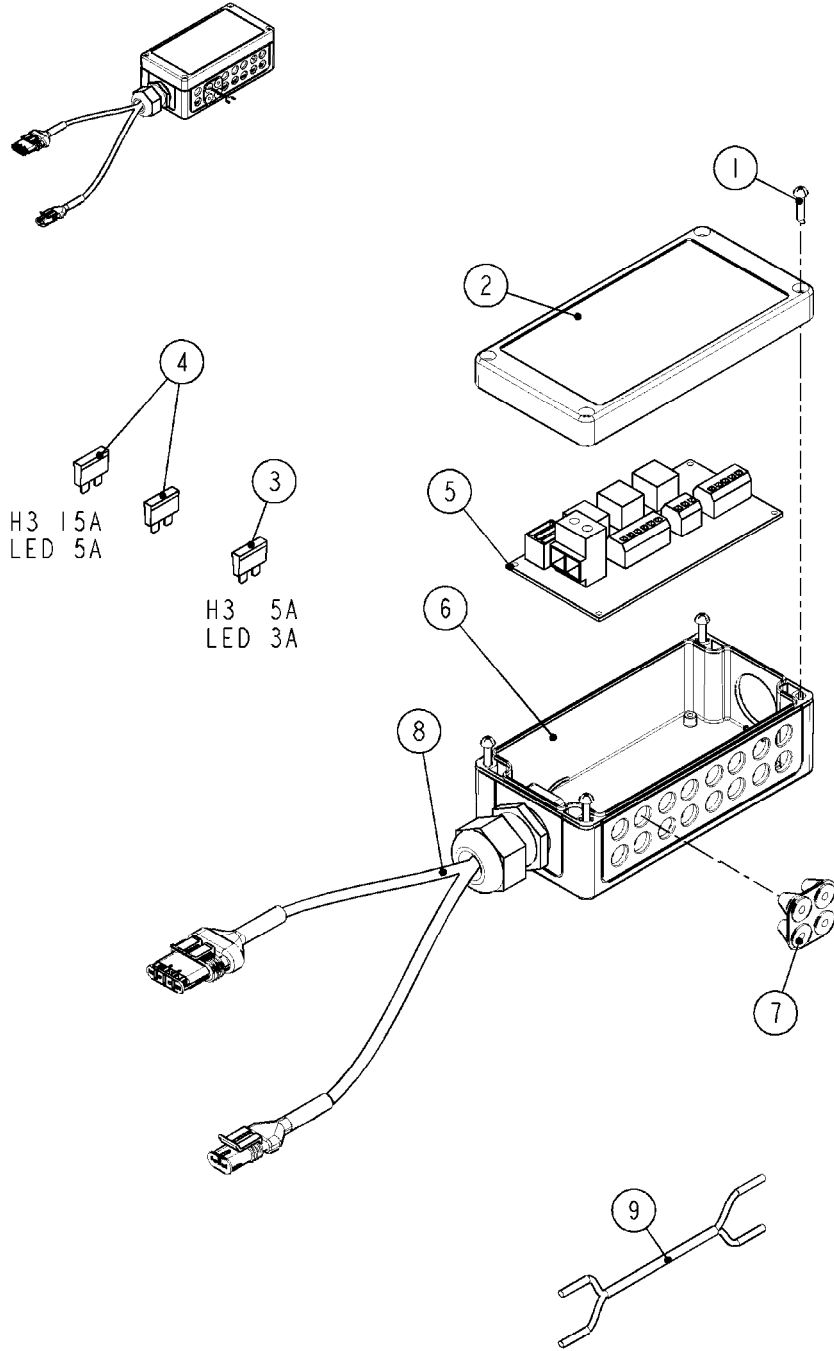

BOOMLIGHT AND WORKLIGHT
M418-HIA, 12:05:20

Page 1
Date 12.08.2020 9:11

Pos.	parts-n°	order qty	description
1	410266	1	BOLT HEX 8.8 DEL M6X120
1	410443	1	BOLT HEX 8.8 DEL M6X70
1	410524	1	BOLT HEX 8.8 DEL M6X100
1	410561	1	BOLT HEX 8.8 DEL M6X50 FT
1	410605	1	BOLT HEX 8.8 DEL M6X80
2	16446300	1	BOOM LIGHT, BOTTOM BRKT 100X60
2	16437800	1	BOOM LIGHT, BOTTOM BRKT 80X80
2	16432300	1	BOOM LIGHT, BOTTOM BRKT 60X60
2	16432100	1	BOOM LIGHT, BOTTOM BRKT 50X50
2	16422300	1	LOWER BRACKET 30X30 BOOMLIGHT
3	16446100	1	BOOM LIGHT, TOP BRKT LONG
3	16437600	1	BOOM LIGHT, TOP BRKT PAINTED
3	16422100	1	BOOM LIGHT, TOP BRKT RED
4	471125	1	WASHER M6U 6.4X14X1.2,A2 SS
5	460261	1	NUT HEX M6X1.00 LOCK DIN985 A2 SS
6	26054600	1	LED BOOM LIGHT 13W MODUL 70
7	44076700	1	PT SCREW 60X20 TX FLANGE A2 SS
8	16427300	1	SHEET F. WORKLIGHT SENSOR
9	61075600	1	BRACKET F. HC6200
10	440709	1	SCREW 60X12 CHEM.FILL HANDLE
11	28047500	1	INDUCTIV SENSOR M12 L1M
12	33520400	1	CAP, AMP, 2P, FEMALE
13	26055000	1	WORK LIGHT HARNESS L=13 M
14	26084900	1	CABLE SS 2P F-SS 2P M L=600MM
14	26085100	1	CABLE SS 2P F-SS 2P M L=1.5 M
14	26085000	1	Cable SS 2p F-SS 2p M L=1050mm
14	26085200	1	Cable SS 2p F-SS 2p M L=1950mm
14	26085300	1	CABLE SS 2P F-SS 2P M L=3000MM
14	26085400	1	Cable SS 2p F-SS 2p M L=7200mm
14	26085500	1	Cable SS 2p F-SS 2p M L=8400mm
14	26092700	1	Cable SS 2p F-SS 2p M L=9000mm
14	26092800	1	Cable SS 2p F-SS 2p M L=10800mm
15	24263900	1	SEAL AMP SS 2P VITON

M419