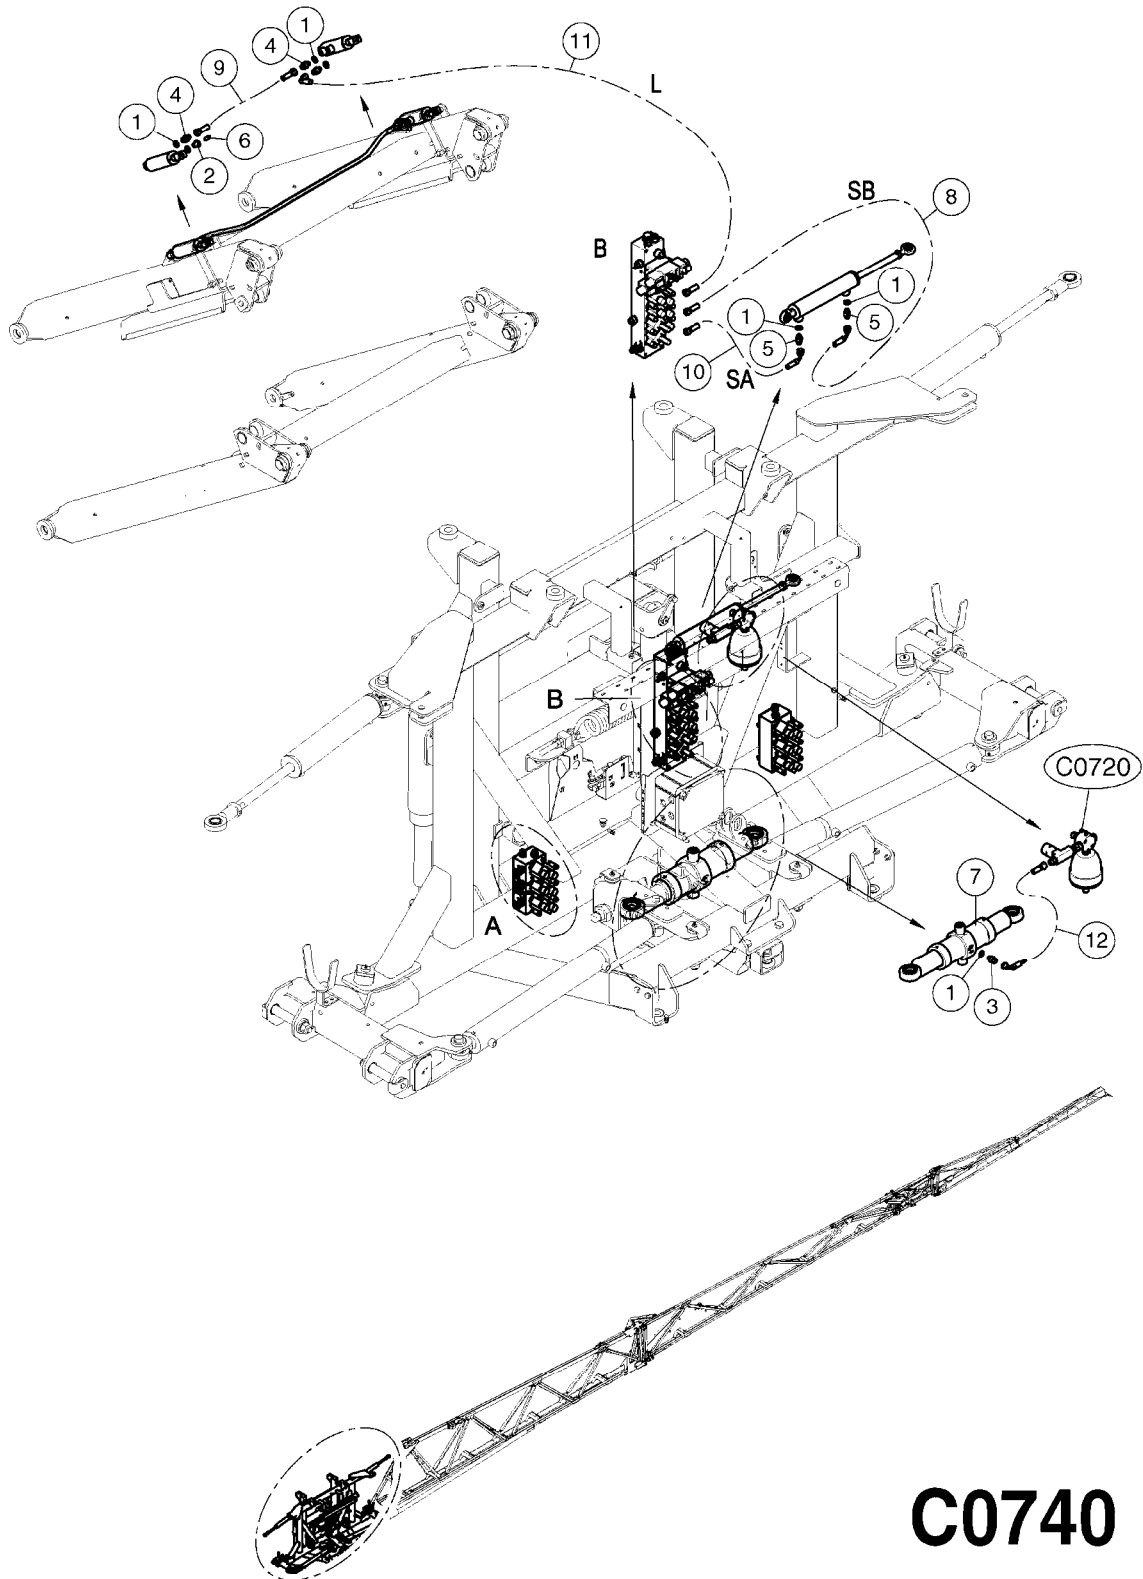

HYDRAULICS TDZ BOOM (B)
C0740-HIN, 01:01:16

Page 1

Date 12.08.2020 9:11

Pos.	parts-n°	order qty	description
1	241404	1	DOWTY SEAL 1/4"
2	14090800	1	PLUG, 1/4" W/M8 HOLE
3	23234200	1	HEX NIPPLE 1/4"-11/16"
4	23234500	1	HEX NIPPLE 1/4" - 9/16"
5	23234700	1	HEX NIPPLE 1/4"-9/16" - 0.7mm
6	28076000	1	BLEED SCREW M8
7	78128500	1	CYLINDER DOUBLE PLUNGER D60X75
8	78501800	1	HY.HO.1/4"L= 650 STR-90°
9	78504800	1	HY.HO.1/4"L= 900 STR-STR
10	78506600	1	HY.HO.1/4"L= 400 STR-90°
11	78516100	1	HY.HO.1/4"L= 2000 STR-STR
12	78560600	1	HY.HO.3/8"L= 1200 STR-90°