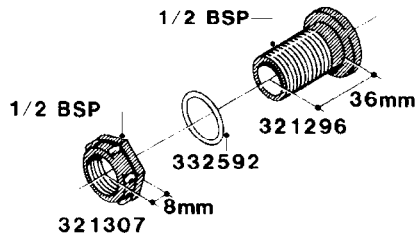

L0060

FITTINGS - BULKHEAD
L0060-HIN, 01:01:16

Page 1
Date 12.08.2020 9:11

parts-n°	order qty	description
141046	1	NUT 3/8" BSP
141341	1	NUT 1/4' BSP
240284	1	O-RING D82,5/75 X 3,5
320456	1	FITT.DK BULKHEAD 1"BSP DOUBLE
320467	1	FITT.DK BULKHEAD 1"BSP SINGLE
320471	1	FITT.DK NUT 1" BSP JAMB
320541	1	FITT.DK BULKHEAD 2-1/2'BSP SIN
320552	1	FITT.DK NUT 2-1/2' BSP JAMB
320644	1	FITT.DK ELB.3/4"HB X 1" BSP
320784	1	FITT.DK CAP 1-1/2" BSP
320795	1	FITT.DK NUT 1-1/2" BSP JAMB
320935	1	FITT.DK BULKHEAD 1/4' BSP SING
320946	1	FITT.DK BULKHEAD 3/8' BSP SING
321296	1	FITT.DK BULKHEAD 1/2" BSP SING
321307	1	FITT.DK NUT 1/2" BSP JAMB
321333	1	FITT.DK BULK 1-1/2" X 1"F BSP
330061	1	O-RING D16/D11X2,5
330072	1	O-RING D53.5/D45.5X4
330212	1	O-RING D19/D14X2.4 F.1/2"NUT
332577	1	O-RING D38/D30X4 F.1" PUR.
332592	1	O-RING D26/D20X3