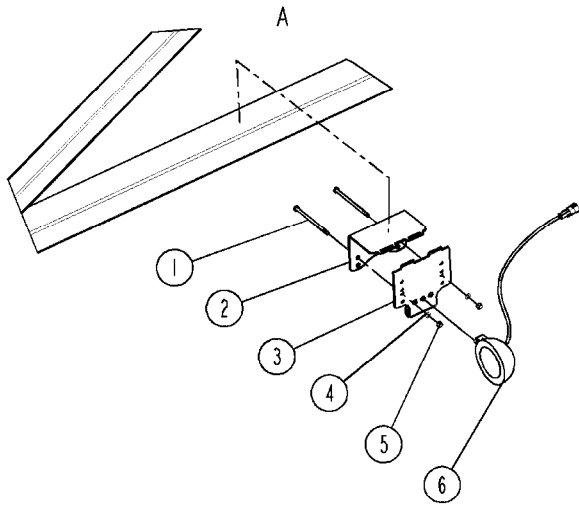

HC 85/9500 TRACTOR W.CABIN
CON.
M417-HIA, 25:02:13

Page 1
Date 12.08.2020 9:11

Pos.	parts-n°	order qty	description
1	26040200	1	DISPLAY CABLE, HC85/9500, 12' (ISOBUS)
2	26040100	1	RELAY, POWER CONTROL, AGLEADER
3	26040900	1	POWER CABLE DISPLAY/GUIDANCE, 15'
4	26040700	1	ISOBUS CAB TEE CABLE
5	26031500	1	CABLE ISO CABIN GRIP SETBOX

M418