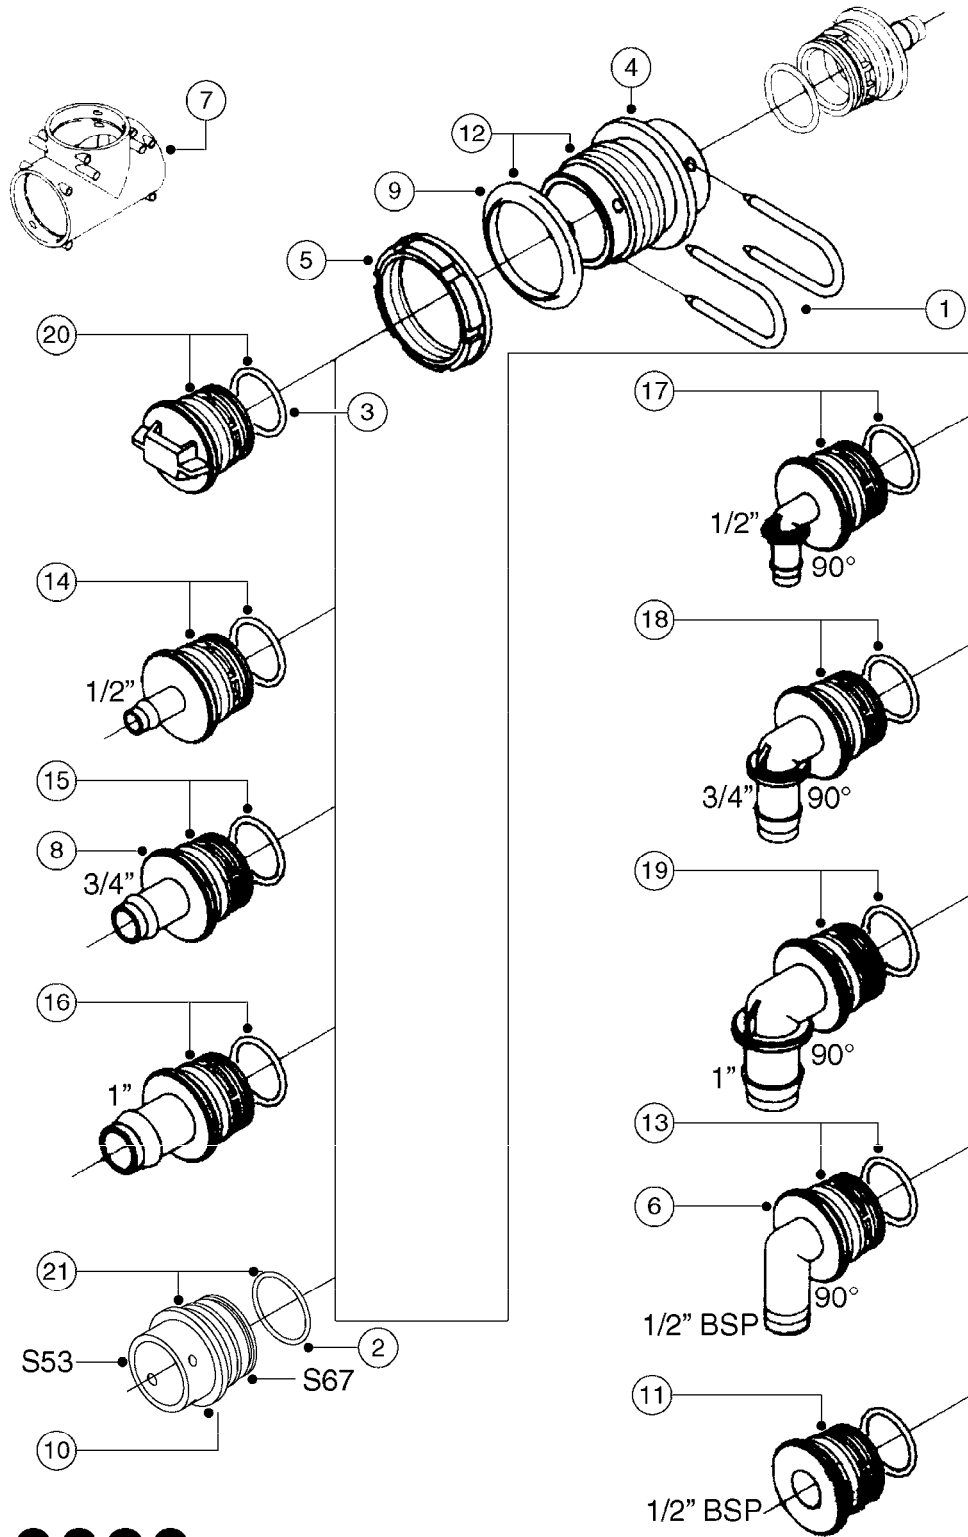

L0070

FITTINGS - S-40
L0070-HIN, 13:09:17

Page 1

Date 12.08.2020 9:11

Pos.	parts-n°	order qty	description
1	145994	1	FITT.DK S-40 FORK
2	242108	1	O-RING 3 X 19,2 70SH NITRIL NITRIL (BLACK)
2	242355	1	O-RING D19.2X3.0 VITON F.S-40 VITON (BROWN)
3	322102	1	FITT.DK S-40 BULKHEAD
4	322106	1	FITT.DK S-40 BULKHEAD NUT
5	334225	1	FITT.DK S-40 STR.3/8"
6	334237	1	FITT.DK S-40 ELB.3/8"
7	334238	1	FITT.DK S-40 ELB.1/2"
8	334248	1	FITT.DK S-40 PLUG
9	334259	1	GASKET F. S-40 BULKHEAD
10	726462	1	FITT. S40 BULKHEAD W.GASKET
11	726567	1	FITT.DK S-40 ELB.1/2" W.O-RING
12	726693	1	FITT.DK S-40 PLUG 1/8BSP ORING