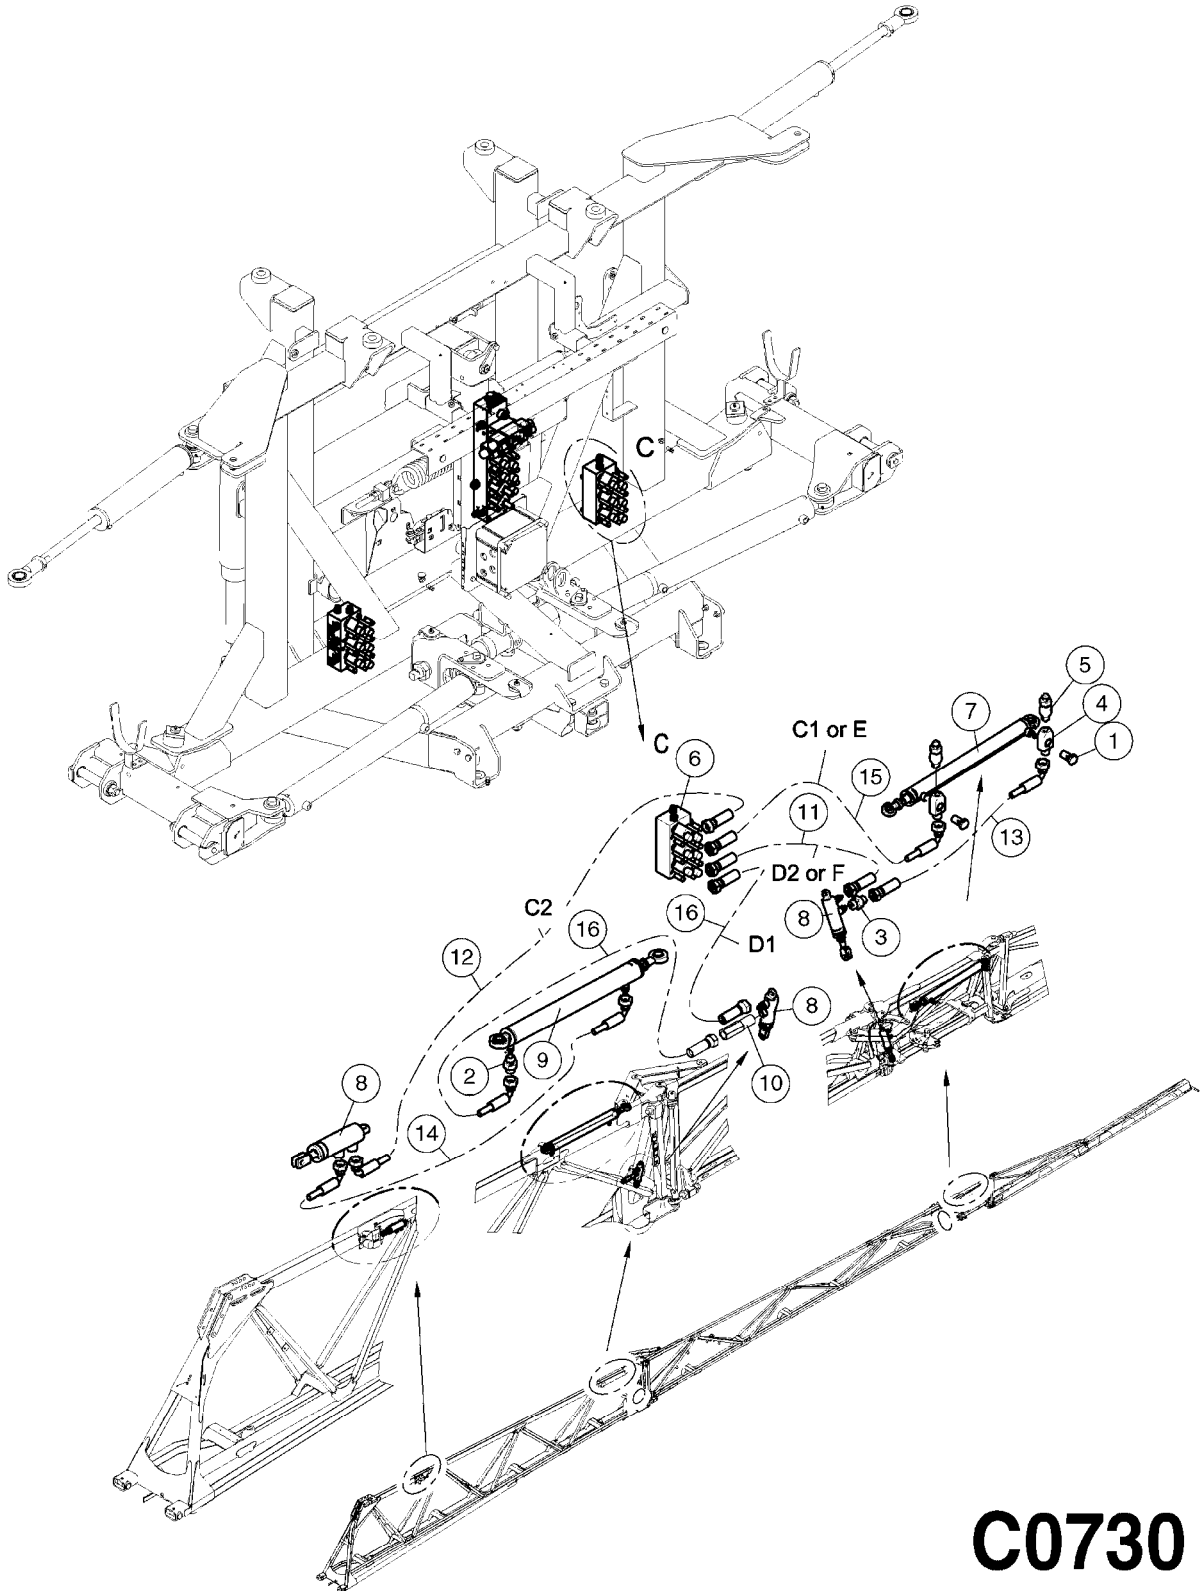

C0730

HYDRAULICS TDZ BOOM (A)
C0730-HIN, 16:07:19

Page 1

Date 12.08.2020 9:11

Pos.	parts-n°	order qty	description
1	232169	1	BANJO BOLT 1/4" BSP DELTA
2	23234100	1	HEX NIPPLE 1/4"-9/16" - 1.2mm
3	23234500	1	HEX NIPPLE 1/4" - 9/16"
4	23242500	1	BANJO FITT. 9/16" X 1/4" W/AIR
5	28076000	1	BLEED SCREW M8
6	72762200	1	HYD.BLOCK ASSY. 3 FUNC.RIGHT
6	72762300	1	HYD.BLOCK ASSY. 3 FUNC.LEFT
7	78127200	1	CYLINDER DOUB. D40/25 L=455
8	78127800	1	HYDRAULIC CYLINDER 25-40
9	78128700	1	CYLINDER DOUBLE D50/30 500
10	78216200	1	SEQUENCE VALVE 80 BAR
11	78500300	1	HY.HO.1/4"L= 1200 STR-90°
12	78501300	1	HY.HO.1/4"L= 4200 STR-90°
13	78507400	1	HY.HO.1/4"L= 900 STR-90°
14	78514200	1	HY.HO.1/4"L= 9400 STR-90°
15	78514700	1	HY.HO.1/4"L=15200 STR-90°
16	78515600	1	HY.HO.1/4"L= 8250 STR-STR