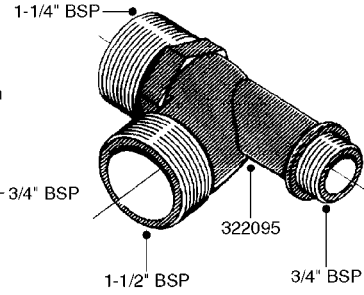

L0020

FITTINGS-T-PIECES, CAPS & ELBOWS
L0020-HIN, 01:01:16

Page 1
Date 12.08.2020 9:11

parts-n°	order qty	description
10053603	1	FITT. CAPNUT 2"BSP 5601
10194303	1	CAP BLANK 1 1/2 MCPHEE 210060
320047	1	FITT.DK CAPNUT 1/2" BSP
320106	1	FITT.DK CAPNUT 1" BSP
320272	1	FITT.DK CAPNUT 3/8" BSP
320316	1	FITT.DK TEE 3/4" X3/4" X1"BSP
320331	1	FITT.DK TEE 1" - 1" - 3/4" BSP
320342	1	FITT.DK EL 3/4"M X 1"F BSP
320563	1	FITT.DK 3 WAY 1/2" 110 DEG.
320677	1	NO LONGER AVAILABLE
320961	1	FITT.DK CAPNUT 1-1/2" BSP
321053	1	FITT.DK TEE 1/2 X1/2 X1/2" BSP
322072	1	FITT.DK TEE 3/8'X3/8'X3/8' BSP
322095	1	FITT.DK TEE 1-1/2 X1-1/4 X3/4" BSP
322138	1	FITT.DK ELB 1"M X 1"F BSP
330013	1	O-RING 2.5 X 10 PUR
330212	1	O-RING D19/D14X2.4 F.1/2"NUT
330326	1	O-RING D30/D24X2 F.1"NUT
331273	1	O-RING D44/D38X2 F.1-1/2"