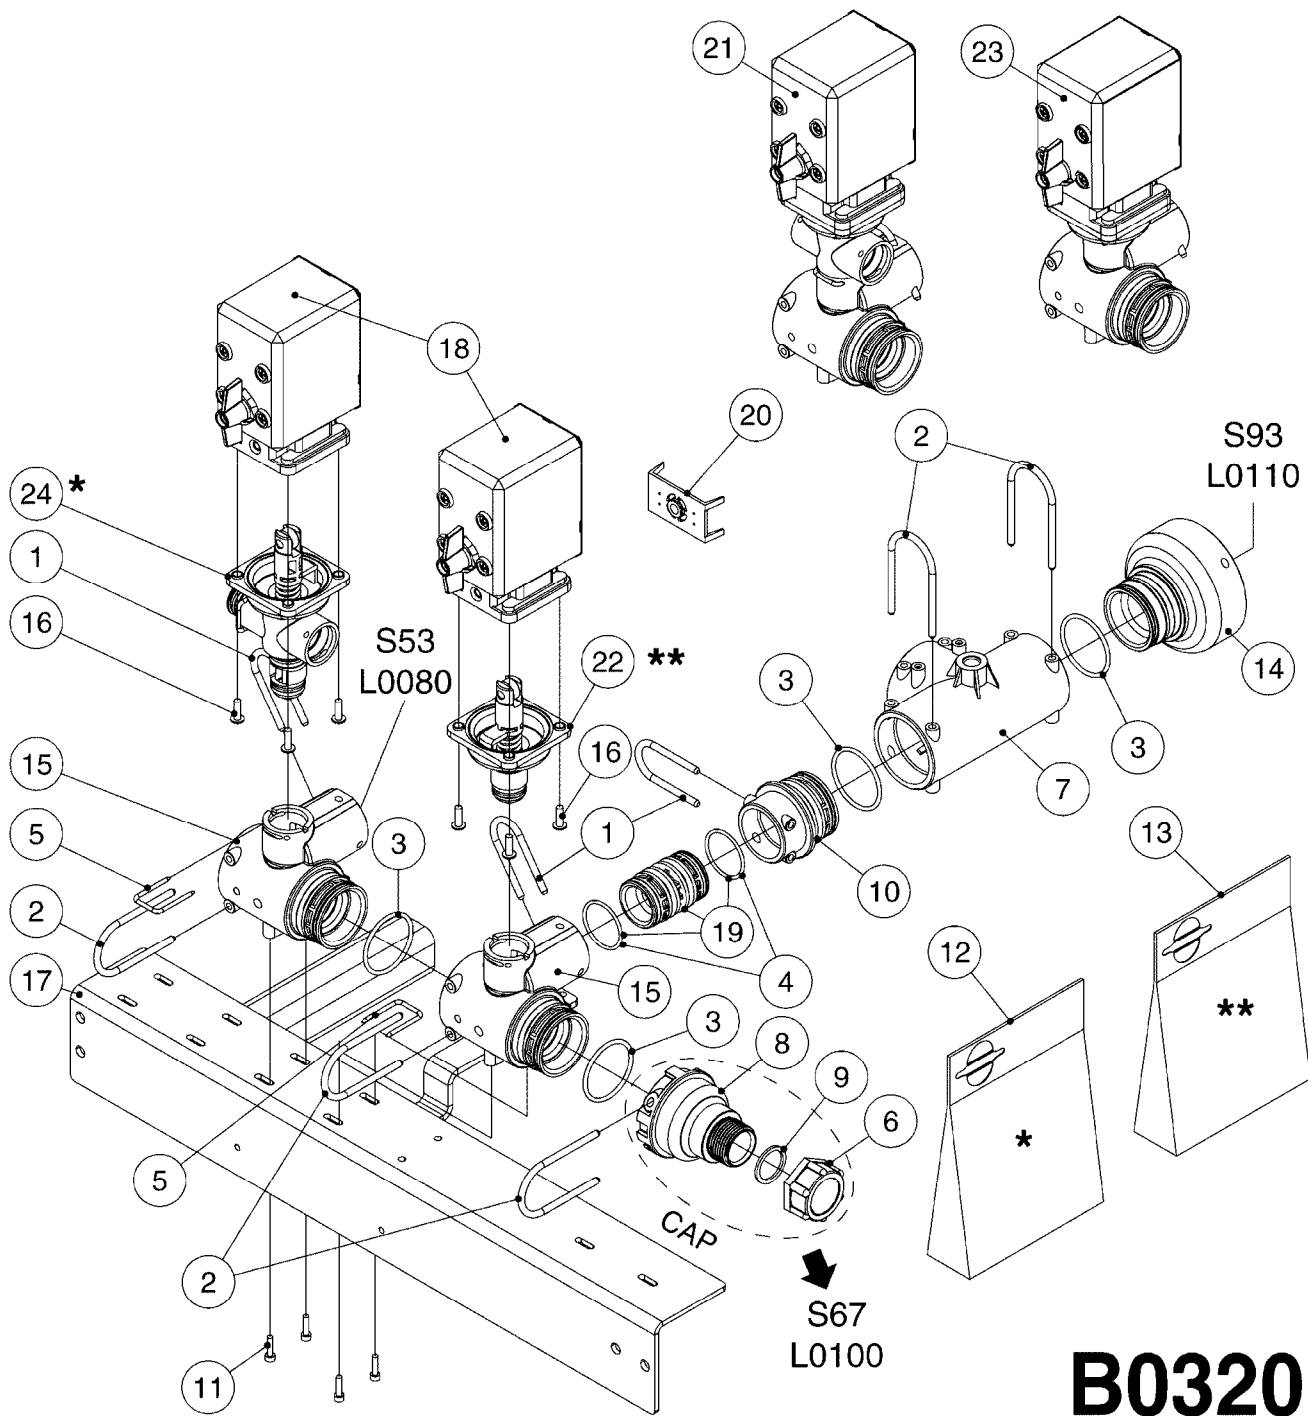

Se B528 kryds/aksler

B430

HANDLE/INDICATOR F.SMART VALVE
B430-HIA, 10:07:15

Page 1
Date 12.08.2020 9:10

Pos.	parts-n°	order qty	description
1	33505700	1	SMART VALVE HANDLE
2	334594	1	PLUG F.VALVE HANDLE BLACK
3	450902	1	BOLT ALLEN HEAD M4 X 16MM
4	33505200	1	PLUG FOR SMART VALVE HANDLE
5	33508600	1	POSITION INDICATOR/SMART VALVE
6	74194100	1	PACKAGE OF ICONS - CM-NAV