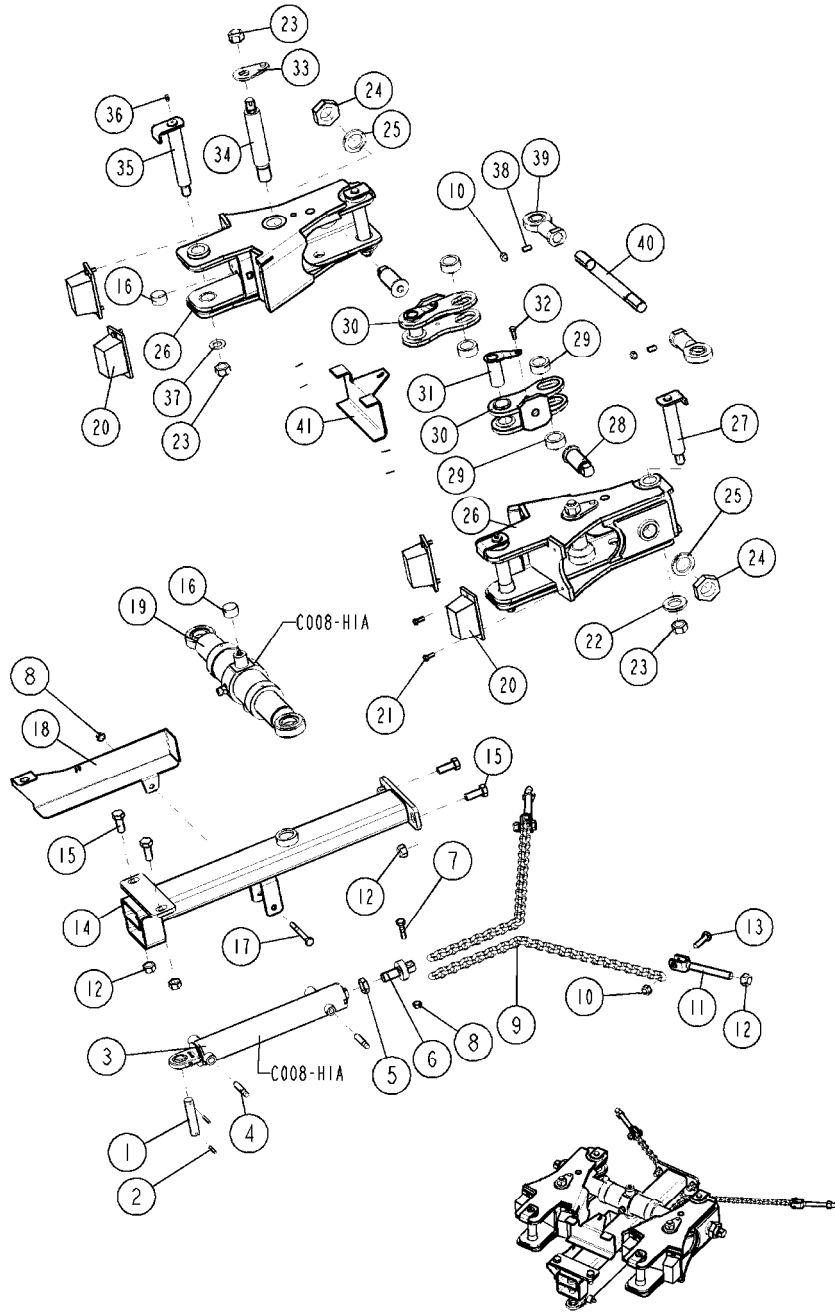

TDZ CENTER YAW 2014
D335-HIA, 10:03:16

Page 0
Date 12.08.2020 9:11

D335-HIA

TDZ CENTER YAW 2014
D335-HIA, 10:03:16

Page 1
Date 12.08.2020 9:11

Pos.	parts-n°	order qty	description
1	146390	1	PIN D19.8 X 95
2	480730	1	SPRING DOWEL PIN 5X30 SST
3	78130600	1	DOB.CYL.Ø50/25-240/M. SENSOR
4	28102400	1	INDUCTIVE SENSOR M12 F. CYL.
5	461200	1	NUT HEX M20X1.5 JAMB.
6	14098900	1	PIN D45/20/M20 L=80
7	420965	1	M10X40 MACHINE SCREW STAINLESS
8	460423	1	NUT HEX M10X1.50 LOCK DIN985A2 SS
9	19487100	1	CHAIN D7X21 L=640
10	460703	1	NUT HEX M12X1.75 LOCK DIN985A2 SS
11	615561	1	CLEVIS F.TURNBUCKLE M16 RH
12	460585	1	LOCKING NUT M16 DIN985 A2 SS
13	430721	1	BOLT HEX 8.8 DEL M12X40 FT
14	63111500	1	YAW LOWER CONSOLE, RED
15	430581	1	BOLT HEX 8.8 DEL M16X40 FT
16	210858	1	BUSHING 034/30 L=20
17	421218	1	BOLT HEX 8.8 DEL M10X90
18	16345700	1	COVER F.LOCK TDZ, RED
19	78128500	1	CYLINDER DOUBLE PLUNGER D60X75
20	242587	1	RUBBER SUS. ELEMENT 66 DRAWBAR
21	420582	1	BOLT HEX 8.8 DEL M8X20 FT A2
22	14055500	1	BUSHING, Ø55.0/30.5 L= 7.5
23	460806	1	NUT HEX M20X2.50 LOCK DIN985A2 SS
24	46132800	1	NUT, JAMB M36X3 DIN439 DEL
25	47118300	1	NORDLOCK WASHER M36 LIM ZNK
26	63161800	1	YAW ARM, TDZ, 2012, RED
27	61092500	1	BEARINGPIN Ø30x142/M20
28	14103300	1	YAW TAP Ø45/M36X3 DEL
29	14055600	1	BUSHING, Ø45.0/30.5 L= 20.5
30	63126500	1	YAW BRACKET TDZ, RED
31	61065800	1	PIN BOLT D19.8 L=80 M16 DEL
32	421046	1	BOLT HEX M8X25/25 A2 SS DIN933
33	61074400	1	TOP PLATE TDZ, YAW-SHAFT DELTA
34	14119300	1	PIN Ø35/M30 L= 215, DELTA
35	61092300	1	BEARING PIN Ø30x160/M20
36	283699	1	GREASE NIPPLE M6X1
37	471129	1	WASHER, M20, Ø37/21.0X 3.0, SS
38	45006600	1	SET SCREW M12X25 SS DIN 913
39	21090300	1	LINK HEAD M30 X 2 X Ø30
40	14119600	1	SHAFT Ø30.0 L=335 2XM30X2
41	16399400	1	PLATE 4.0X176X200, SS, TDZ YAW