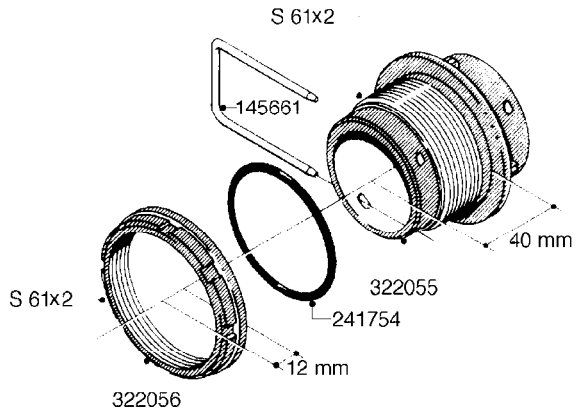

L0090

FITTINGS - S-56 & S-61
L0090-HIN, 01:01:16

Page 1
Date 12.08.2020 9:11

parts-n°	order qty	description
145661	1	FITT.DK S-61 FORK
241754	1	O-RING D59.5X3
241883	1	O-RING 3 X 39.2 NITRIL
322055	1	FITT.DK S-61 BULKHEAD
322056	1	FITT.DK S-61 BULKHEAD NUT
322066	1	FITT.DK S-56 NUT
334050	1	FITT.DK S-61 STR.1-1/4"
334068	1	FITT.DK S-61 STR.1"
334091	1	FITT.DK S56 STR.1-1/2'
334099	1	FITT.DK S-61 ELB.1-1/2"110 DEG
334100	1	FITT.DK S-61 ELB.1" 110 DEG.
334151	1	FITT.DK S-61 ELB.1-1/4"110 DEG
390231	1	FITT.DK NIPPLE 1-1/2 X S56