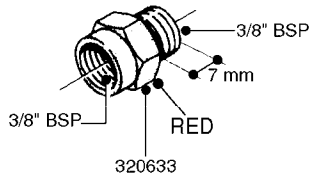

L0020

FITTINGS-T-PIECES, CAPS & ELBOWS
L0020-HIN, 01:01:16

Page 1
Date 12.08.2020 8:03

parts-n°	order qty	description
10053603	1	FITT. CAPNUT 2"BSP 5601
10194303	1	CAP BLANK 1 1/2 MCPHEE 210060
320047	1	FITT.DK CAPNUT 1/2" BSP
320106	1	FITT.DK CAPNUT 1" BSP
320272	1	FITT.DK CAPNUT 3/8" BSP
320316	1	FITT.DK TEE 3/4" X3/4" X1"BSP
320331	1	FITT.DK TEE 1" - 1" - 3/4" BSP
320342	1	FITT.DK EL 3/4"M X 1"F BSP
320563	1	FITT.DK 3 WAY 1/2" 110 DEG.
320677	1	NO LONGER AVAILABLE
320961	1	FITT.DK CAPNUT 1-1/2" BSP
321053	1	FITT.DK TEE 1/2 X1/2 X1/2" BSP
322072	1	FITT.DK TEE 3/8'X3/8'X3/8' BSP
322095	1	FITT.DK TEE 1-1/2 X1-1/4 X3/4" BSP
322138	1	FITT.DK ELB 1"M X 1"F BSP
330013	1	O-RING 2.5 X 10 PUR
330212	1	O-RING D19/D14X2.4 F.1/2"NUT
330326	1	O-RING D30/D24X2 F.1"NUT
331273	1	O-RING D44/D38X2 F.1-1/2"

L0030

FITTINGS - HEXAGON NIPPLES
L0030-HIN, 01:01:16

Page 1
Date 12.08.2020 8:03

parts-n°	order qty	description
10015303	1	FITT.PO.HN 1.00X1.00 M1000
10425003	1	FITT.PO.HN 1.25X1.00 MCPHEE
320132	1	FITT.DK HN 1" BSP
320176	1	FITT.DK HN 3/8"X1/2" BSP
320445	1	FITT.DK HN 1/4"X3/8" BSP
320655	1	FITT.DK HN 1/2"-1/2" BSP
320692	1	FITT.DK HN 3/8'BSPX1/4'NPT
320703	1	FITT.DK HN 3/8BSP X1/2 &1/4NPT
320725	1	FITT.DK NIPPLE 3/8"-3/8" BSP
320902	1	FITT.DK HN 3/8'X 1/4' BSP
390232	1	FITT.DK HN 1-1/2' X 1-1/4' BSP
390276	1	FITT.DK HN 1'BSP