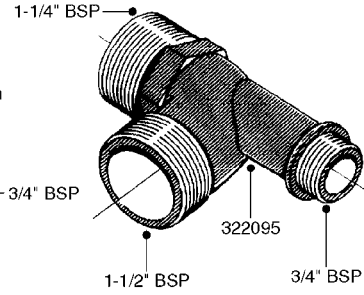

Page 1

Date 12.08.2020 8:03

parts-n°	order qty	description
280637	1	GAUGE 2.5"BR BOTT.PSI85 BAR6
283754	1	GAUGE 2.5'BR REAR PSI200 BAR16
284269	1	PRESSURE GAUGE 0-8-16 BAR Ø2,5" 1/4"
844082	1	GAUGE 1.5'BR REAR PSI140BAR10
844086	1	GAUGE 2.5'BR BOTT.PSI1000BAR80
844088	1	GAUGE 2.5'BR BOTT PSI1200BAR80
28014403	1	GAUGE 4"BR REAR PSI200
28026103	1	GAUGE 200PSI/BR, 4", 1/4"BSP-BTM
28026203	1	GAUGE 200PSI/BR, 2.5"1/4BSP-BTM

L0010

parts-n°	order qty	description
240085	1	O-RING D13,1/8,3X02,4 NITRIL
241441	1	O-RING D29.3X3
242594	1	O-RING D14 X 1.78 SCH.70-EPDM
320084	1	FITT.DK NUT 1/2" BSP
320095	1	FITT.DK NUT 1" BSP
320117	1	FITT.DK CONN.1/2"BSP F. 1" CAP
320187	1	FITT.DK CAP 3/8" BSP BLACK
320283	1	FITT.DK NUT 3/4"BSP
320821	1	FITT.DK NUT 1-1/2" BSP
321495	1	FITT.DK REDUC 1/4'BSP F.3/4'NT
321576	1	FITT.DK CONN 1/2"BSP F.3/4"NUT
330013	1	O-RING 2.5 X 10 PUR
330212	1	O-RING D19/D14X2.4 F.1/2"NUT
330326	1	O-RING D30/D24X2 F.1"NUT
330341	1	FITT.DK HB 1" F. 1" NUT
330595	1	O-RING D24.6/D20X2.1 -3/4"
330665	1	FITT.DK HB 3/4"F.1" NUT
330676	1	FITT.DK HB 3/8" F. 1/2" NUT
330687	1	FITT.DK HB 1/2" F. 1/2" NUT
330691	1	FITT.DK HB 3/4'F.3/4' NUT
330783	1	FITT.DK HB 3/8"F.3/8" NUT
331262	1	FITT.DK HB 1-1/2" F. 1-1/2"NUT
331273	1	O-RING D44/D38X2 F.1-1/2"
331446	1	FITT.DK HB 1" F.1-1/2" NUT
331807	1	FITT.DK HB 5/16" F.3/8" NUT
332286	1	FITT.DK HB 1/2" F. 3/4" NUT
332905	1	FITT.DK HB 1/2" F. 3/4" CAP
332927	1	FITT.DK PLUG F. NOZZLE TUBE
333292	1	FITT.DK HB 1"O'RING F.1-1/2"
333664	1	FITT.DK HB 5/16' F. 1/2' NUT
334044	1	FITT.DK HB 3/4' F. 3/4' CAP
334059	1	FITT.DK EL 1" 110 DEG.F.1-1/2"
334123	1	FITT.DK HB 1-1/4"O-RNG F.1-1/2"
334150	1	FITT.DK HB 1-1/4" 110 F.1-1/2"
390542	1	PLUG WASHER FOR 3/4'CAP NUT
716236	1	FITT.DK HB 1/2" ASSY. F. 3/4"
716413	1	FITT.DK PLUG ASSY. F.NOZ TUBE
717426	1	FITT.DK REDUC 1/4"BSP F.3/4"N
720856	1	FITT.DK 1/2'BSP ASSY.F.3/4'NUT
724621	1	FITT.DK HB 3/4"ASSY F.3/4" NUT