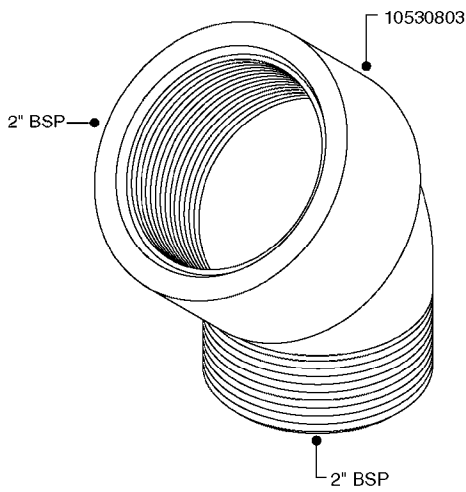

L0020

FITTINGS-T-PIECES, CAPS & ELBOWS
L0020-HIN, 01:01:16

Page 1
Date 12.08.2020 8:03

parts-n°	order qty	description
10053603	1	FITT. CAPNUT 2"BSP 5601
10194303	1	CAP BLANK 1 1/2 MCPHEE 210060
320047	1	FITT.DK CAPNUT 1/2" BSP
320106	1	FITT.DK CAPNUT 1" BSP
320272	1	FITT.DK CAPNUT 3/8" BSP
320316	1	FITT.DK TEE 3/4" X3/4" X1"BSP
320331	1	FITT.DK TEE 1" - 1" - 3/4" BSP
320342	1	FITT.DK EL 3/4"M X 1"F BSP
320563	1	FITT.DK 3 WAY 1/2" 110 DEG.
320677	1	NO LONGER AVAILABLE
320961	1	FITT.DK CAPNUT 1-1/2" BSP
321053	1	FITT.DK TEE 1/2 X1/2 X1/2" BSP
322072	1	FITT.DK TEE 3/8'X3/8'X3/8' BSP
322095	1	FITT.DK TEE 1-1/2 X1-1/4 X3/4" BSP
322138	1	FITT.DK ELB 1"M X 1"F BSP
330013	1	O-RING 2.5 X 10 PUR
330212	1	O-RING D19/D14X2.4 F.1/2"NUT
330326	1	O-RING D30/D24X2 F.1"NUT
331273	1	O-RING D44/D38X2 F.1-1/2"

L0030

FITTINGS - HEXAGON NIPPLES
L0030-HIN, 01:01:16

Page 1
Date 12.08.2020 8:03

parts-n°	order qty	description
10015303	1	FITT.PO.HN 1.00X1.00 M1000
10425003	1	FITT.PO.HN 1.25X1.00 MCPHEE
320132	1	FITT.DK HN 1" BSP
320176	1	FITT.DK HN 3/8"X1/2" BSP
320445	1	FITT.DK HN 1/4"X3/8" BSP
320655	1	FITT.DK HN 1/2"-1/2" BSP
320692	1	FITT.DK HN 3/8'BSPX1/4'NPT
320703	1	FITT.DK HN 3/8BSP X1/2 &1/4NPT
320725	1	FITT.DK NIPPLE 3/8"-3/8" BSP
320902	1	FITT.DK HN 3/8'X 1/4' BSP
390232	1	FITT.DK HN 1-1/2' X 1-1/4' BSP
390276	1	FITT.DK HN 1'BSP