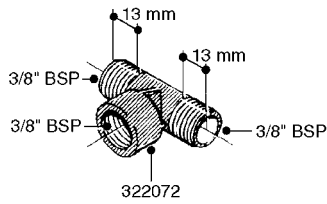

Page 1

Date 12.08.2020 8:03

parts-n°	order qty	description
280637	1	GAUGE 2.5"BR BOTT.PSI85 BAR6
283754	1	GAUGE 2.5'BR REAR PSI200 BAR16
284269	1	PRESSURE GAUGE 0-8-16 BAR Ø2,5" 1/4"
844082	1	GAUGE 1.5'BR REAR PSI140BAR10
844086	1	GAUGE 2.5'BR BOTT.PSI1000BAR80
844088	1	GAUGE 2.5'BR BOTT PSI1200BAR80
28014403	1	GAUGE 4"BR REAR PSI200
28026103	1	GAUGE 200PSI/BR, 4", 1/4"BSP-BTM
28026203	1	GAUGE 200PSI/BR, 2.5"1/4BSP-BTM

L0010

parts-n°	order qty	description
240085	1	O-RING D13,1/8,3X02,4 NITRIL
241441	1	O-RING D29.3X3
242594	1	O-RING D14 X 1.78 SCH.70-EPDM
320084	1	FITT.DK NUT 1/2" BSP
320095	1	FITT.DK NUT 1" BSP
320117	1	FITT.DK CONN.1/2"BSP F. 1" CAP
320187	1	FITT.DK CAP 3/8" BSP BLACK
320283	1	FITT.DK NUT 3/4"BSP
320821	1	FITT.DK NUT 1-1/2" BSP
321495	1	FITT.DK REDUC 1/4'BSP F.3/4'NT
321576	1	FITT.DK CONN 1/2"BSP F.3/4"NUT
330013	1	O-RING 2.5 X 10 PUR
330212	1	O-RING D19/D14X2.4 F.1/2"NUT
330326	1	O-RING D30/D24X2 F.1"NUT
330341	1	FITT.DK HB 1" F. 1" NUT
330595	1	O-RING D24.6/D20X2.1 -3/4"
330665	1	FITT.DK HB 3/4"F.1" NUT
330676	1	FITT.DK HB 3/8" F. 1/2" NUT
330687	1	FITT.DK HB 1/2" F. 1/2" NUT
330691	1	FITT.DK HB 3/4'F.3/4' NUT
330783	1	FITT.DK HB 3/8"F.3/8" NUT
331262	1	FITT.DK HB 1-1/2" F. 1-1/2"NUT
331273	1	O-RING D44/D38X2 F.1-1/2"
331446	1	FITT.DK HB 1" F.1-1/2" NUT
331807	1	FITT.DK HB 5/16" F.3/8" NUT
332286	1	FITT.DK HB 1/2" F. 3/4" NUT
332905	1	FITT.DK HB 1/2" F. 3/4" CAP
332927	1	FITT.DK PLUG F. NOZZLE TUBE
333292	1	FITT.DK HB 1"O'RING F.1-1/2"
333664	1	FITT.DK HB 5/16' F. 1/2' NUT
334044	1	FITT.DK HB 3/4' F. 3/4' CAP
334059	1	FITT.DK EL 1" 110 DEG.F.1-1/2"
334123	1	FITT.DK HB 1-1/4"O-RNG F.1-1/2"
334150	1	FITT.DK HB 1-1/4" 110 F.1-1/2"
390542	1	PLUG WASHER FOR 3/4'CAP NUT
716236	1	FITT.DK HB 1/2" ASSY. F. 3/4"
716413	1	FITT.DK PLUG ASSY. F.NOZ TUBE
717426	1	FITT.DK REDUC 1/4"BSP F.3/4"N
720856	1	FITT.DK 1/2'BSP ASSY.F.3/4'NUT
724621	1	FITT.DK HB 3/4"ASSY F.3/4" NUT