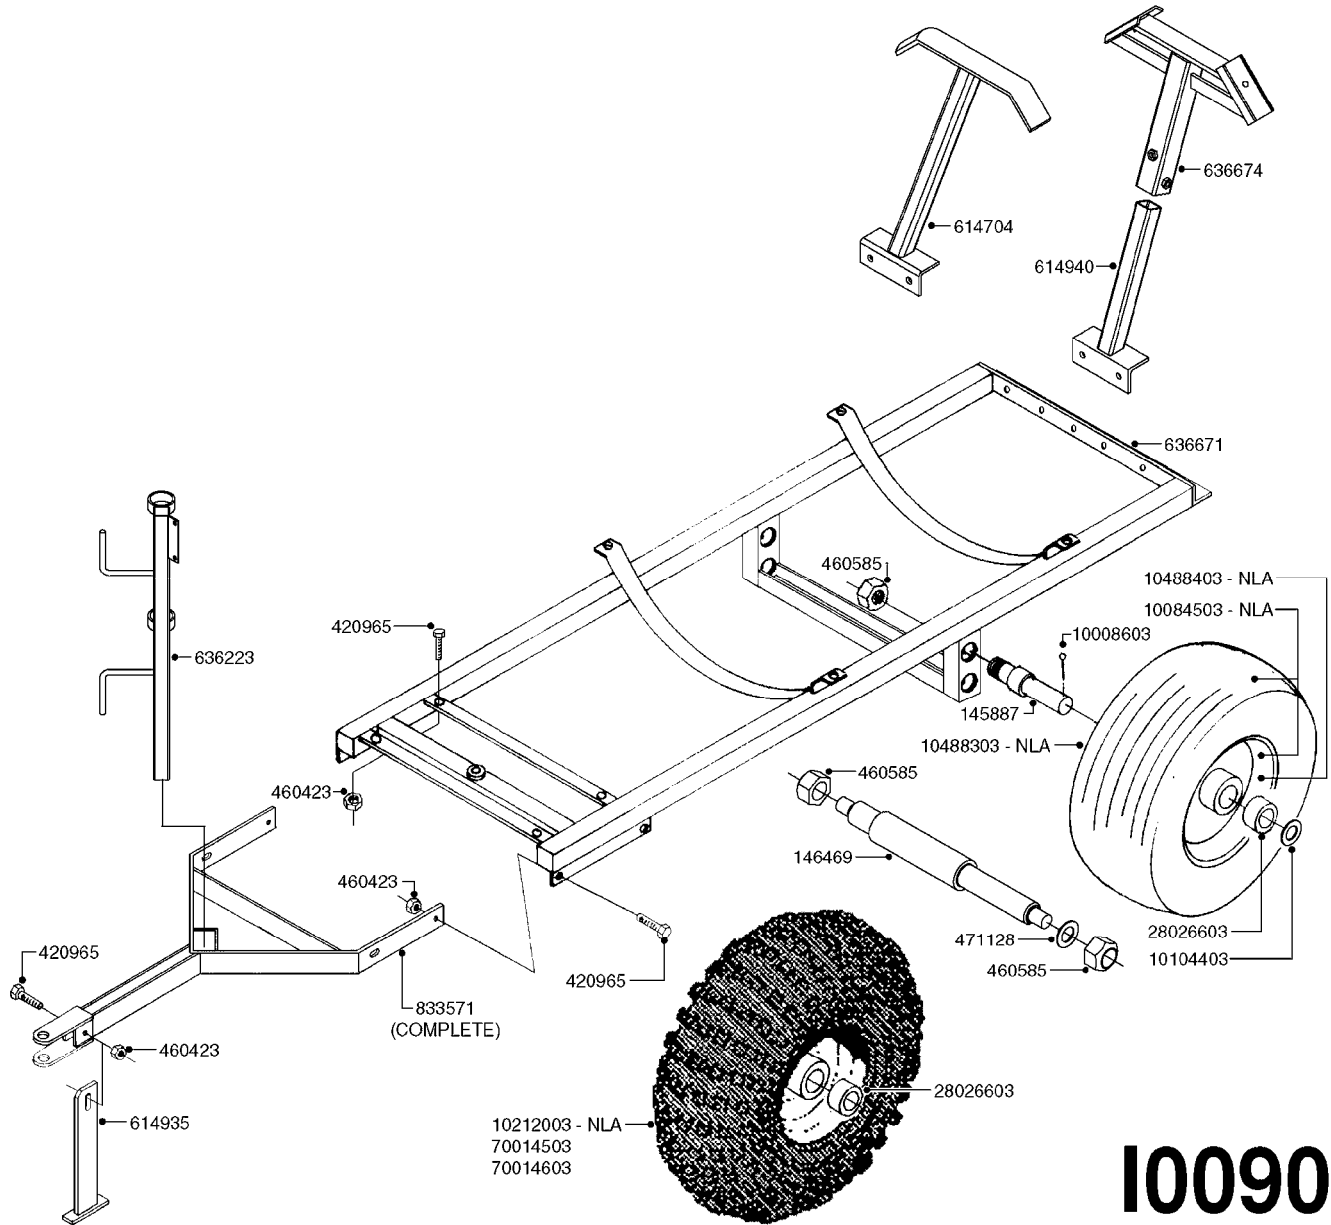

ES 50/80 TANK
I0080-HIN, 15:11:17

Page 0
Date 12.08.2020 8:03

ES 50/80 TANK
I0080-HIN, 15:11:17

Page 1
Date 12.08.2020 8:03

parts-n°	order qty	description
165557	1	WASHER D28.0/D12.2X2.0 SS
220065	1	SPRING D19,7/41,2
240306	1	O-RING D29/D21X4
320084	1	FITT.DK NUT 1/2" BSP
320095	1	FITT.DK NUT 1" BSP
320106	1	FITT.DK CAPNUT 1" BSP
320117	1	FITT.DK CONN.1/2"BSP F. 1" CAP
320456	1	FITT.DK BULKHEAD 1"BSP DOUBLE
320467	1	FITT.DK BULKHEAD 1"BSP SINGLE
320471	1	FITT.DK NUT 1" BSP JAMB
320482	1	FITT.DK ELB. 1/2" BSP 60 DEG.
320784	1	FITT.DK CAP 1-1/2" BSP
320795	1	FITT.DK NUT 1-1/2" BSP JAMB
322164	1	FITT.DK CAP 1" SPECIAL
330072	1	O-RING D53.5/D45.5X4
330234	1	VALVE BALL D20
330326	1	O-RING D30/D24X2 F.1"NUT
330676	1	FITT.DK HB 3/8" F. 1/2" NUT
332577	1	O-RING D38/D30X4 F.1" PUR.
340277	1	TANK PACKING - 40mm WIDE x 12"
341146	1	SUCTION TUBE L=640MM/45DEG
460423	1	NUT HEX M10X1.50 LOCK DIN985A2 SS
612673	1	FILTER BASKET F. ES30/ES53
707895	1	TANK 80 GAL. ATV/CMS
712806	1	TANK LID WITH VENT S226 RED
720182	1	TANK 50 GAL. ES/SM
845095	1	FILTER COMPLETE
16033200	1	TANK STRAP L=1150MM
45000400	1	T-BOLT SPECIAL F.TANK STRAP ES