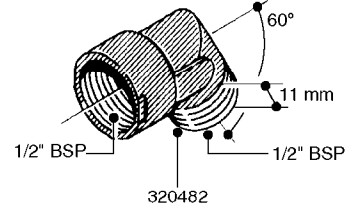

L0020

FITTINGS-T-PIECES, CAPS & ELBOWS
L0020-HIN, 01:01:16

Page 1
Date 12.08.2020 8:03

parts-n°	order qty	description
10053603	1	FITT. CAPNUT 2"BSP 5601
10194303	1	CAP BLANK 1 1/2 MCPHEE 210060
320047	1	FITT.DK CAPNUT 1/2" BSP
320106	1	FITT.DK CAPNUT 1" BSP
320272	1	FITT.DK CAPNUT 3/8" BSP
320316	1	FITT.DK TEE 3/4" X3/4" X1"BSP
320331	1	FITT.DK TEE 1" - 1" - 3/4" BSP
320342	1	FITT.DK EL 3/4"M X 1"F BSP
320563	1	FITT.DK 3 WAY 1/2" 110 DEG.
320677	1	NO LONGER AVAILABLE
320961	1	FITT.DK CAPNUT 1-1/2" BSP
321053	1	FITT.DK TEE 1/2 X1/2 X1/2" BSP
322072	1	FITT.DK TEE 3/8'X3/8'X3/8' BSP
322095	1	FITT.DK TEE 1-1/2 X1-1/4 X3/4" BSP
322138	1	FITT.DK ELB 1"M X 1"F BSP
330013	1	O-RING 2.5 X 10 PUR
330212	1	O-RING D19/D14X2.4 F.1/2"NUT
330326	1	O-RING D30/D24X2 F.1"NUT
331273	1	O-RING D44/D38X2 F.1-1/2"

L0030

FITTINGS - HEXAGON NIPPLES
L0030-HIN, 01:01:16

Page 1
Date 12.08.2020 8:03

parts-n°	order qty	description
10015303	1	FITT.PO.HN 1.00X1.00 M1000
10425003	1	FITT.PO.HN 1.25X1.00 MCPHEE
320132	1	FITT.DK HN 1" BSP
320176	1	FITT.DK HN 3/8"X1/2" BSP
320445	1	FITT.DK HN 1/4"X3/8" BSP
320655	1	FITT.DK HN 1/2"-1/2" BSP
320692	1	FITT.DK HN 3/8'BSPX1/4'NPT
320703	1	FITT.DK HN 3/8BSP X1/2 &1/4NPT
320725	1	FITT.DK NIPPLE 3/8"-3/8" BSP
320902	1	FITT.DK HN 3/8'X 1/4' BSP
390232	1	FITT.DK HN 1-1/2' X 1-1/4' BSP
390276	1	FITT.DK HN 1'BSP

L0040

FITTINGS - NIPPLES & ELBOWS
L0040-HIN, 01:01:16

Page 1

Date 12.08.2020 8:03

parts-n°	order qty	description
10530803	1	FITT.PO.SE 2.00X2.00 45 DEG.
320191	1	FITT.DK ELB 3/8' BSP 45 DEGREE
320482	1	FITT.DK ELB. 1/2" BSP 60 DEG.
320596	1	FITT.DK ELB 3/8'-1/2'BSP 45DEG
320607	1	FITT.DK HN 3/8M X 3/8F BSP LNG
320633	1	FITT.DK HN 3/8"M X 3/8"F BSP
321451	1	FITT.DK ELB.1-1/2 X1-1/4 80DEG
321532	1	FITT.DK REDUC 3/4' X 1/2' BSP
390233	1	FITT.DK REDUC 1-1/2" X 1" BSP