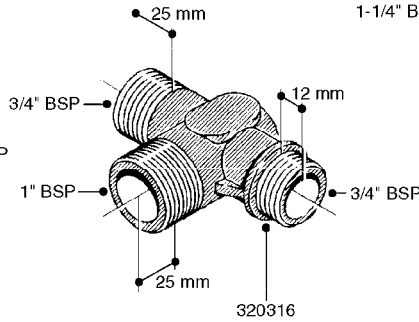

Page 1

Date 12.08.2020 8:03

parts-n°	order qty	description
280637	1	GAUGE 2.5"BR BOTT.PSI85 BAR6
283754	1	GAUGE 2.5'BR REAR PSI200 BAR16
284269	1	PRESSURE GAUGE 0-8-16 BAR Ø2,5" 1/4"
844082	1	GAUGE 1.5'BR REAR PSI140BAR10
844086	1	GAUGE 2.5'BR BOTT.PSI1000BAR80
844088	1	GAUGE 2.5'BR BOTT PSI1200BAR80
28014403	1	GAUGE 4"BR REAR PSI200
28026103	1	GAUGE 200PSI/BR, 4", 1/4"BSP-BTM
28026203	1	GAUGE 200PSI/BR, 2.5"1/4BSP-BTM

L0010

parts-n°	order qty	description
240085	1	O-RING D13,1/8,3X02,4 NITRIL
241441	1	O-RING D29.3X3
242594	1	O-RING D14 X 1.78 SCH.70-EPDM
320084	1	FITT.DK NUT 1/2" BSP
320095	1	FITT.DK NUT 1" BSP
320117	1	FITT.DK CONN.1/2"BSP F. 1" CAP
320187	1	FITT.DK CAP 3/8" BSP BLACK
320283	1	FITT.DK NUT 3/4"BSP
320821	1	FITT.DK NUT 1-1/2" BSP
321495	1	FITT.DK REDUC 1/4'BSP F.3/4'NT
321576	1	FITT.DK CONN 1/2"BSP F.3/4"NUT
330013	1	O-RING 2.5 X 10 PUR
330212	1	O-RING D19/D14X2.4 F.1/2"NUT
330326	1	O-RING D30/D24X2 F.1"NUT
330341	1	FITT.DK HB 1" F. 1" NUT
330595	1	O-RING D24.6/D20X2.1 -3/4"
330665	1	FITT.DK HB 3/4"F.1" NUT
330676	1	FITT.DK HB 3/8" F. 1/2" NUT
330687	1	FITT.DK HB 1/2" F. 1/2" NUT
330691	1	FITT.DK HB 3/4'F.3/4' NUT
330783	1	FITT.DK HB 3/8"F.3/8" NUT
331262	1	FITT.DK HB 1-1/2" F. 1-1/2"NUT
331273	1	O-RING D44/D38X2 F.1-1/2"
331446	1	FITT.DK HB 1" F.1-1/2" NUT
331807	1	FITT.DK HB 5/16" F.3/8" NUT
332286	1	FITT.DK HB 1/2" F. 3/4" NUT
332905	1	FITT.DK HB 1/2" F. 3/4" CAP
332927	1	FITT.DK PLUG F. NOZZLE TUBE
333292	1	FITT.DK HB 1"O'RING F.1-1/2"
333664	1	FITT.DK HB 5/16' F. 1/2' NUT
334044	1	FITT.DK HB 3/4' F. 3/4' CAP
334059	1	FITT.DK EL 1" 110 DEG.F.1-1/2"
334123	1	FITT.DK HB 1-1/4"O-RNG F.1-1/2"
334150	1	FITT.DK HB 1-1/4" 110 F.1-1/2"
390542	1	PLUG WASHER FOR 3/4'CAP NUT
716236	1	FITT.DK HB 1/2" ASSY. F. 3/4"
716413	1	FITT.DK PLUG ASSY. F.NOZ TUBE
717426	1	FITT.DK REDUC 1/4"BSP F.3/4"N
720856	1	FITT.DK 1/2'BSP ASSY.F.3/4'NUT
724621	1	FITT.DK HB 3/4"ASSY F.3/4" NUT