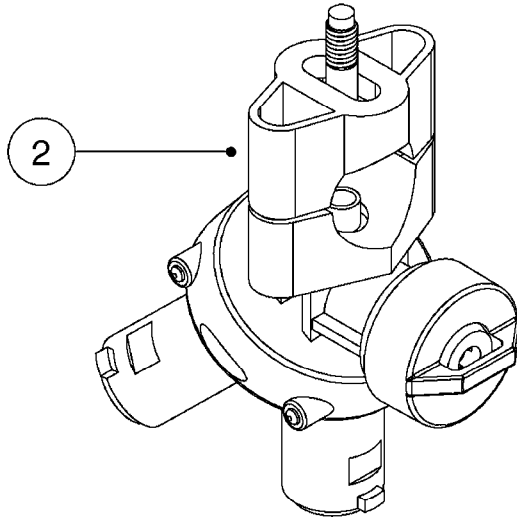

SINGLE NOZZLE BODY

TRIPLET NOZZLE BODY

D1090

*=REFER TO HARDI NOZZLE CATALOG

NOZZLE BODIES-SNAP FIT
D1090-HIN, 01:01:16

Page 1
Date 12.08.2020 8:03

parts-n°	order qty	description
143592	1	LOCK CLAMP FOR TRIPLET
241371	1	DIAPHRAGM F.NO-DRIP,VULC
241990	1	O-RING D9.3 X 2.4 VITON
242594	1	O-RING D14 X 1.78 SCH.70-EPDM
242598	1	O-RING D7.0 X 2.5 NITRIL
320187	1	FITT.DK CAP 3/8" BSP BLACK
320283	1	FITT.DK NUT 3/4"BSP
321462	1	CAP F.NO-DRIP ASSY.
322068	1	SNAP-FIT ADAPTER THREAD. HARDI
322114	1	NUT PLASTIC F.NOZZ.H
322116	1	BOLT PLASTIC F.NOZZ.H.
322258	1	HOUSING F.TRIPLET
322260	1	NOZZLE HOLDER LOWER PART
333012	1	NOZZLE HOLD. UPPER PART
334082	1	SNAP-FIT NOZZ.HOLD.CONE BLACK
334102	1	BLANK F.NOZZLE
334172	1	SNAP-FIT NOZZ.HOLD.CONE GREEN
334173	1	SNAP-FIT NOZZ.HOLD.CONE ORANGE
334220	1	YOKE, UPPER NOZZLE BODY
334371	1	SNAP-FIT NOZZLE HOLDER YELLOW
334373	1	SNAP-FIT NOZZLE HOLDER RED
334377	1	SNAP-FIT NOZZLE HOLDER BLUE
334926	1	SNAP-FIT TURN PLATE F TRIPLET
390639	1	O-RING F.NOZZLE FILTER
440665	1	SCREW M4.2X16 STAINLESS
716236	1	FITT.DK HB 1/2" ASSY. F. 3/4"
716413	1	FITT.DK PLUG ASSY. F.NOZ TUBE
724621	1	FITT.DK HB 3/4"ASSY F.3/4" NUT
725042	1	SCREEN 80 MESH W.GASKET, RED
725043	1	SCREEN 50 MESH W.GASKET,BLUE
725044	1	SCREEN 100 MESH W.GASKET,YELLO
725078	1	SNAP-FIT TRIPLET W/O NOZZ HOLD
725079	1	NOZZLE ASSY.SING.SNAP-FIT GREN
729645	1	NON-DRIP SPRING ASSY.GREEN 10