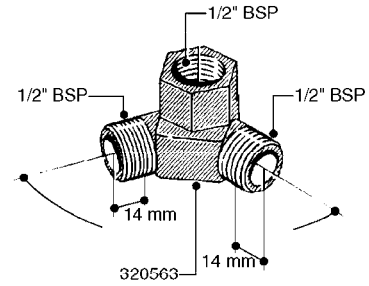

Page 1

Date 12.08.2020 8:03

parts-n°	order qty	description
280637	1	GAUGE 2.5"BR BOTT.PSI85 BAR6
283754	1	GAUGE 2.5'BR REAR PSI200 BAR16
284269	1	PRESSURE GAUGE 0-8-16 BAR Ø2,5" 1/4"
844082	1	GAUGE 1.5'BR REAR PSI140BAR10
844086	1	GAUGE 2.5'BR BOTT.PSI1000BAR80
844088	1	GAUGE 2.5'BR BOTT PSI1200BAR80
28014403	1	GAUGE 4"BR REAR PSI200
28026103	1	GAUGE 200PSI/BR, 4", 1/4"BSP-BTM
28026203	1	GAUGE 200PSI/BR, 2.5"1/4BSP-BTM

L0010

parts-n°	order qty	description
240085	1	O-RING D13,1/8,3X02,4 NITRIL
241441	1	O-RING D29.3X3
242594	1	O-RING D14 X 1.78 SCH.70-EPDM
320084	1	FITT.DK NUT 1/2" BSP
320095	1	FITT.DK NUT 1" BSP
320117	1	FITT.DK CONN.1/2"BSP F. 1" CAP
320187	1	FITT.DK CAP 3/8" BSP BLACK
320283	1	FITT.DK NUT 3/4"BSP
320821	1	FITT.DK NUT 1-1/2" BSP
321495	1	FITT.DK REDUC 1/4'BSP F.3/4'NT
321576	1	FITT.DK CONN 1/2"BSP F.3/4"NUT
330013	1	O-RING 2.5 X 10 PUR
330212	1	O-RING D19/D14X2.4 F.1/2"NUT
330326	1	O-RING D30/D24X2 F.1"NUT
330341	1	FITT.DK HB 1" F. 1" NUT
330595	1	O-RING D24.6/D20X2.1 -3/4"
330665	1	FITT.DK HB 3/4"F.1" NUT
330676	1	FITT.DK HB 3/8" F. 1/2" NUT
330687	1	FITT.DK HB 1/2" F. 1/2" NUT
330691	1	FITT.DK HB 3/4'F.3/4' NUT
330783	1	FITT.DK HB 3/8"F.3/8" NUT
331262	1	FITT.DK HB 1-1/2" F. 1-1/2"NUT
331273	1	O-RING D44/D38X2 F.1-1/2"
331446	1	FITT.DK HB 1" F.1-1/2" NUT
331807	1	FITT.DK HB 5/16" F.3/8" NUT
332286	1	FITT.DK HB 1/2" F. 3/4" NUT
332905	1	FITT.DK HB 1/2" F. 3/4" CAP
332927	1	FITT.DK PLUG F. NOZZLE TUBE
333292	1	FITT.DK HB 1"O'RING F.1-1/2"
333664	1	FITT.DK HB 5/16' F. 1/2' NUT
334044	1	FITT.DK HB 3/4' F. 3/4' CAP
334059	1	FITT.DK EL 1" 110 DEG.F.1-1/2"
334123	1	FITT.DK HB 1-1/4"O-RNG F.1-1/2"
334150	1	FITT.DK HB 1-1/4" 110 F.1-1/2"
390542	1	PLUG WASHER FOR 3/4'CAP NUT
716236	1	FITT.DK HB 1/2" ASSY. F. 3/4"
716413	1	FITT.DK PLUG ASSY. F.NOZ TUBE
717426	1	FITT.DK REDUC 1/4"BSP F.3/4"N
720856	1	FITT.DK 1/2'BSP ASSY.F.3/4'NUT
724621	1	FITT.DK HB 3/4"ASSY F.3/4" NUT