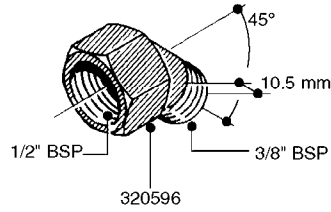

L0020

FITTINGS-T-PIECES, CAPS & ELBOWS
L0020-HIN, 01:01:16

Page 1
Date 12.08.2020 8:03

parts-n°	order qty	description
10053603	1	FITT. CAPNUT 2"BSP 5601
10194303	1	CAP BLANK 1 1/2 MCPHEE 210060
320047	1	FITT.DK CAPNUT 1/2" BSP
320106	1	FITT.DK CAPNUT 1" BSP
320272	1	FITT.DK CAPNUT 3/8" BSP
320316	1	FITT.DK TEE 3/4" X3/4" X1"BSP
320331	1	FITT.DK TEE 1" - 1" - 3/4" BSP
320342	1	FITT.DK EL 3/4"M X 1"F BSP
320563	1	FITT.DK 3 WAY 1/2" 110 DEG.
320677	1	NO LONGER AVAILABLE
320961	1	FITT.DK CAPNUT 1-1/2" BSP
321053	1	FITT.DK TEE 1/2 X1/2 X1/2" BSP
322072	1	FITT.DK TEE 3/8'X3/8'X3/8' BSP
322095	1	FITT.DK TEE 1-1/2 X1-1/4 X3/4" BSP
322138	1	FITT.DK ELB 1"M X 1"F BSP
330013	1	O-RING 2.5 X 10 PUR
330212	1	O-RING D19/D14X2.4 F.1/2"NUT
330326	1	O-RING D30/D24X2 F.1"NUT
331273	1	O-RING D44/D38X2 F.1-1/2"

L0030

FITTINGS - HEXAGON NIPPLES
L0030-HIN, 01:01:16

Page 1
Date 12.08.2020 8:03

parts-n°	order qty	description
10015303	1	FITT.PO.HN 1.00X1.00 M1000
10425003	1	FITT.PO.HN 1.25X1.00 MCPHEE
320132	1	FITT.DK HN 1" BSP
320176	1	FITT.DK HN 3/8"X1/2" BSP
320445	1	FITT.DK HN 1/4"X3/8" BSP
320655	1	FITT.DK HN 1/2"-1/2" BSP
320692	1	FITT.DK HN 3/8'BSPX1/4'NPT
320703	1	FITT.DK HN 3/8BSP X1/2 &1/4NPT
320725	1	FITT.DK NIPPLE 3/8"-3/8" BSP
320902	1	FITT.DK HN 3/8'X 1/4' BSP
390232	1	FITT.DK HN 1-1/2' X 1-1/4' BSP
390276	1	FITT.DK HN 1'BSP

L0040

FITTINGS - NIPPLES & ELBOWS
L0040-HIN, 01:01:16

Page 1

Date 12.08.2020 8:03

parts-n°	order qty	description
10530803	1	FITT.PO.SE 2.00X2.00 45 DEG.
320191	1	FITT.DK ELB 3/8' BSP 45 DEGREE
320482	1	FITT.DK ELB. 1/2" BSP 60 DEG.
320596	1	FITT.DK ELB 3/8'-1/2'BSP 45DEG
320607	1	FITT.DK HN 3/8M X 3/8F BSP LNG
320633	1	FITT.DK HN 3/8"M X 3/8"F BSP
321451	1	FITT.DK ELB.1-1/2 X1-1/4 80DEG
321532	1	FITT.DK REDUC 3/4' X 1/2' BSP
390233	1	FITT.DK REDUC 1-1/2" X 1" BSP