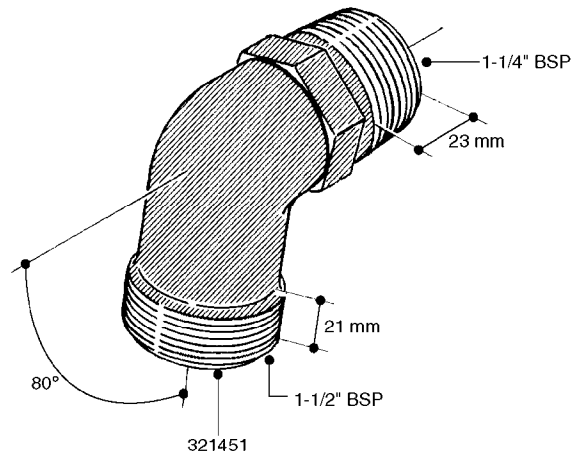

L0020

FITTINGS-T-PIECES, CAPS & ELBOWS
L0020-HIN, 01:01:16

Page 1
Date 12.08.2020 8:03

parts-n°	order qty	description
10053603	1	FITT. CAPNUT 2"BSP 5601
10194303	1	CAP BLANK 1 1/2 MCPHEE 210060
320047	1	FITT.DK CAPNUT 1/2" BSP
320106	1	FITT.DK CAPNUT 1" BSP
320272	1	FITT.DK CAPNUT 3/8" BSP
320316	1	FITT.DK TEE 3/4" X3/4" X1"BSP
320331	1	FITT.DK TEE 1" - 1" - 3/4" BSP
320342	1	FITT.DK EL 3/4"M X 1"F BSP
320563	1	FITT.DK 3 WAY 1/2" 110 DEG.
320677	1	NO LONGER AVAILABLE
320961	1	FITT.DK CAPNUT 1-1/2" BSP
321053	1	FITT.DK TEE 1/2 X1/2 X1/2" BSP
322072	1	FITT.DK TEE 3/8'X3/8'X3/8' BSP
322095	1	FITT.DK TEE 1-1/2 X1-1/4 X3/4" BSP
322138	1	FITT.DK ELB 1"M X 1"F BSP
330013	1	O-RING 2.5 X 10 PUR
330212	1	O-RING D19/D14X2.4 F.1/2"NUT
330326	1	O-RING D30/D24X2 F.1"NUT
331273	1	O-RING D44/D38X2 F.1-1/2"

L0030

FITTINGS - HEXAGON NIPPLES
L0030-HIN, 01:01:16

Page 1
Date 12.08.2020 8:03

parts-n°	order qty	description
10015303	1	FITT.PO.HN 1.00X1.00 M1000
10425003	1	FITT.PO.HN 1.25X1.00 MCPHEE
320132	1	FITT.DK HN 1" BSP
320176	1	FITT.DK HN 3/8"X1/2" BSP
320445	1	FITT.DK HN 1/4"X3/8" BSP
320655	1	FITT.DK HN 1/2"-1/2" BSP
320692	1	FITT.DK HN 3/8'BSPX1/4'NPT
320703	1	FITT.DK HN 3/8BSP X1/2 &1/4NPT
320725	1	FITT.DK NIPPLE 3/8"-3/8" BSP
320902	1	FITT.DK HN 3/8'X 1/4' BSP
390232	1	FITT.DK HN 1-1/2' X 1-1/4' BSP
390276	1	FITT.DK HN 1'BSP