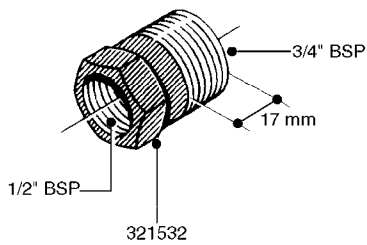

L0020

FITTINGS-T-PIECES, CAPS & ELBOWS
L0020-HIN, 01:01:16

Page 1
Date 12.08.2020 8:03

parts-n°	order qty	description
10053603	1	FITT. CAPNUT 2"BSP 5601
10194303	1	CAP BLANK 1 1/2 MCPHEE 210060
320047	1	FITT.DK CAPNUT 1/2" BSP
320106	1	FITT.DK CAPNUT 1" BSP
320272	1	FITT.DK CAPNUT 3/8" BSP
320316	1	FITT.DK TEE 3/4" X3/4" X1"BSP
320331	1	FITT.DK TEE 1" - 1" - 3/4" BSP
320342	1	FITT.DK EL 3/4"M X 1"F BSP
320563	1	FITT.DK 3 WAY 1/2" 110 DEG.
320677	1	NO LONGER AVAILABLE
320961	1	FITT.DK CAPNUT 1-1/2" BSP
321053	1	FITT.DK TEE 1/2 X1/2 X1/2" BSP
322072	1	FITT.DK TEE 3/8'X3/8'X3/8' BSP
322095	1	FITT.DK TEE 1-1/2 X1-1/4 X3/4" BSP
322138	1	FITT.DK ELB 1"M X 1"F BSP
330013	1	O-RING 2.5 X 10 PUR
330212	1	O-RING D19/D14X2.4 F.1/2"NUT
330326	1	O-RING D30/D24X2 F.1"NUT
331273	1	O-RING D44/D38X2 F.1-1/2"

L0030

FITTINGS - HEXAGON NIPPLES
L0030-HIN, 01:01:16

Page 1
Date 12.08.2020 8:03

parts-n°	order qty	description
10015303	1	FITT.PO.HN 1.00X1.00 M1000
10425003	1	FITT.PO.HN 1.25X1.00 MCPHEE
320132	1	FITT.DK HN 1" BSP
320176	1	FITT.DK HN 3/8"X1/2" BSP
320445	1	FITT.DK HN 1/4"X3/8" BSP
320655	1	FITT.DK HN 1/2"-1/2" BSP
320692	1	FITT.DK HN 3/8'BSPX1/4'NPT
320703	1	FITT.DK HN 3/8BSP X1/2 &1/4NPT
320725	1	FITT.DK NIPPLE 3/8"-3/8" BSP
320902	1	FITT.DK HN 3/8'X 1/4' BSP
390232	1	FITT.DK HN 1-1/2' X 1-1/4' BSP
390276	1	FITT.DK HN 1'BSP