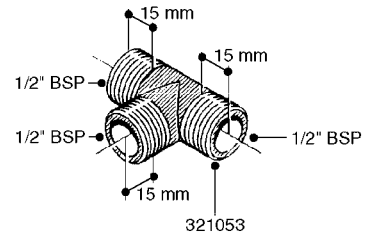

Page 1

Date 12.08.2020 8:03

parts-n°	order qty	description
280637	1	GAUGE 2.5"BR BOTT.PSI85 BAR6
283754	1	GAUGE 2.5'BR REAR PSI200 BAR16
284269	1	PRESSURE GAUGE 0-8-16 BAR Ø2,5" 1/4"
844082	1	GAUGE 1.5'BR REAR PSI140BAR10
844086	1	GAUGE 2.5'BR BOTT.PSI1000BAR80
844088	1	GAUGE 2.5'BR BOTT PSI1200BAR80
28014403	1	GAUGE 4"BR REAR PSI200
28026103	1	GAUGE 200PSI/BR, 4", 1/4"BSP-BTM
28026203	1	GAUGE 200PSI/BR, 2.5"1/4BSP-BTM

L0010

parts-n°	order qty	description
240085	1	O-RING D13,1/8,3X02,4 NITRIL
241441	1	O-RING D29.3X3
242594	1	O-RING D14 X 1.78 SCH.70-EPDM
320084	1	FITT.DK NUT 1/2" BSP
320095	1	FITT.DK NUT 1" BSP
320117	1	FITT.DK CONN.1/2"BSP F. 1" CAP
320187	1	FITT.DK CAP 3/8" BSP BLACK
320283	1	FITT.DK NUT 3/4"BSP
320821	1	FITT.DK NUT 1-1/2" BSP
321495	1	FITT.DK REDUC 1/4'BSP F.3/4'NT
321576	1	FITT.DK CONN 1/2"BSP F.3/4"NUT
330013	1	O-RING 2.5 X 10 PUR
330212	1	O-RING D19/D14X2.4 F.1/2"NUT
330326	1	O-RING D30/D24X2 F.1"NUT
330341	1	FITT.DK HB 1" F. 1" NUT
330595	1	O-RING D24.6/D20X2.1 -3/4"
330665	1	FITT.DK HB 3/4"F.1" NUT
330676	1	FITT.DK HB 3/8" F. 1/2" NUT
330687	1	FITT.DK HB 1/2" F. 1/2" NUT
330691	1	FITT.DK HB 3/4'F.3/4' NUT
330783	1	FITT.DK HB 3/8"F.3/8" NUT
331262	1	FITT.DK HB 1-1/2" F. 1-1/2"NUT
331273	1	O-RING D44/D38X2 F.1-1/2"
331446	1	FITT.DK HB 1" F.1-1/2" NUT
331807	1	FITT.DK HB 5/16" F.3/8" NUT
332286	1	FITT.DK HB 1/2" F. 3/4" NUT
332905	1	FITT.DK HB 1/2" F. 3/4" CAP
332927	1	FITT.DK PLUG F. NOZZLE TUBE
333292	1	FITT.DK HB 1"O'RING F.1-1/2"
333664	1	FITT.DK HB 5/16' F. 1/2' NUT
334044	1	FITT.DK HB 3/4' F. 3/4' CAP
334059	1	FITT.DK EL 1" 110 DEG.F.1-1/2"
334123	1	FITT.DK HB 1-1/4"O-RNG F.1-1/2"
334150	1	FITT.DK HB 1-1/4" 110 F.1-1/2"
390542	1	PLUG WASHER FOR 3/4'CAP NUT
716236	1	FITT.DK HB 1/2" ASSY. F. 3/4"
716413	1	FITT.DK PLUG ASSY. F.NOZ TUBE
717426	1	FITT.DK REDUC 1/4"BSP F.3/4"N
720856	1	FITT.DK 1/2'BSP ASSY.F.3/4'NUT
724621	1	FITT.DK HB 3/4"ASSY F.3/4" NUT