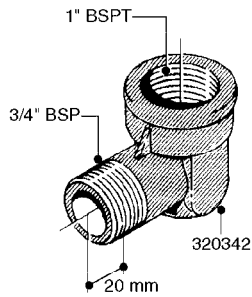

Page 1

Date 12.08.2020 8:03

parts-n°	order qty	description
280637	1	GAUGE 2.5"BR BOTT.PSI85 BAR6
283754	1	GAUGE 2.5'BR REAR PSI200 BAR16
284269	1	PRESSURE GAUGE 0-8-16 BAR Ø2,5" 1/4"
844082	1	GAUGE 1.5'BR REAR PSI140BAR10
844086	1	GAUGE 2.5'BR BOTT.PSI1000BAR80
844088	1	GAUGE 2.5'BR BOTT PSI1200BAR80
28014403	1	GAUGE 4"BR REAR PSI200
28026103	1	GAUGE 200PSI/BR, 4", 1/4"BSP-BTM
28026203	1	GAUGE 200PSI/BR, 2.5"1/4BSP-BTM

L0010

parts-n°	order qty	description
240085	1	O-RING D13,1/8,3X02,4 NITRIL
241441	1	O-RING D29.3X3
242594	1	O-RING D14 X 1.78 SCH.70-EPDM
320084	1	FITT.DK NUT 1/2" BSP
320095	1	FITT.DK NUT 1" BSP
320117	1	FITT.DK CONN.1/2"BSP F. 1" CAP
320187	1	FITT.DK CAP 3/8" BSP BLACK
320283	1	FITT.DK NUT 3/4"BSP
320821	1	FITT.DK NUT 1-1/2" BSP
321495	1	FITT.DK REDUC 1/4'BSP F.3/4'NT
321576	1	FITT.DK CONN 1/2"BSP F.3/4"NUT
330013	1	O-RING 2.5 X 10 PUR
330212	1	O-RING D19/D14X2.4 F.1/2"NUT
330326	1	O-RING D30/D24X2 F.1"NUT
330341	1	FITT.DK HB 1" F. 1" NUT
330595	1	O-RING D24.6/D20X2.1 -3/4"
330665	1	FITT.DK HB 3/4"F.1" NUT
330676	1	FITT.DK HB 3/8" F. 1/2" NUT
330687	1	FITT.DK HB 1/2" F. 1/2" NUT
330691	1	FITT.DK HB 3/4'F.3/4' NUT
330783	1	FITT.DK HB 3/8"F.3/8" NUT
331262	1	FITT.DK HB 1-1/2" F. 1-1/2"NUT
331273	1	O-RING D44/D38X2 F.1-1/2"
331446	1	FITT.DK HB 1" F.1-1/2" NUT
331807	1	FITT.DK HB 5/16" F.3/8" NUT
332286	1	FITT.DK HB 1/2" F. 3/4" NUT
332905	1	FITT.DK HB 1/2" F. 3/4" CAP
332927	1	FITT.DK PLUG F. NOZZLE TUBE
333292	1	FITT.DK HB 1"O'RING F.1-1/2"
333664	1	FITT.DK HB 5/16' F. 1/2' NUT
334044	1	FITT.DK HB 3/4' F. 3/4' CAP
334059	1	FITT.DK EL 1" 110 DEG.F.1-1/2"
334123	1	FITT.DK HB 1-1/4"O-RNG F.1-1/2"
334150	1	FITT.DK HB 1-1/4" 110 F.1-1/2"
390542	1	PLUG WASHER FOR 3/4'CAP NUT
716236	1	FITT.DK HB 1/2" ASSY. F. 3/4"
716413	1	FITT.DK PLUG ASSY. F.NOZ TUBE
717426	1	FITT.DK REDUC 1/4"BSP F.3/4"N
720856	1	FITT.DK 1/2'BSP ASSY.F.3/4'NUT
724621	1	FITT.DK HB 3/4"ASSY F.3/4" NUT