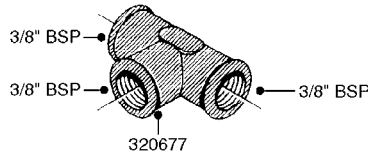

L0020

FITTINGS-T-PIECES, CAPS & ELBOWS
L0020-HIN, 01:01:16

Page 1
Date 12.08.2020 8:03

parts-n°	order qty	description
10053603	1	FITT. CAPNUT 2"BSP 5601
10194303	1	CAP BLANK 1 1/2 MCPHEE 210060
320047	1	FITT.DK CAPNUT 1/2" BSP
320106	1	FITT.DK CAPNUT 1" BSP
320272	1	FITT.DK CAPNUT 3/8" BSP
320316	1	FITT.DK TEE 3/4" X3/4" X1"BSP
320331	1	FITT.DK TEE 1" - 1" - 3/4" BSP
320342	1	FITT.DK EL 3/4"M X 1"F BSP
320563	1	FITT.DK 3 WAY 1/2" 110 DEG.
320677	1	NO LONGER AVAILABLE
320961	1	FITT.DK CAPNUT 1-1/2" BSP
321053	1	FITT.DK TEE 1/2 X1/2 X1/2" BSP
322072	1	FITT.DK TEE 3/8'X3/8'X3/8' BSP
322095	1	FITT.DK TEE 1-1/2 X1-1/4 X3/4" BSP
322138	1	FITT.DK ELB 1"M X 1"F BSP
330013	1	O-RING 2.5 X 10 PUR
330212	1	O-RING D19/D14X2.4 F.1/2"NUT
330326	1	O-RING D30/D24X2 F.1"NUT
331273	1	O-RING D44/D38X2 F.1-1/2"