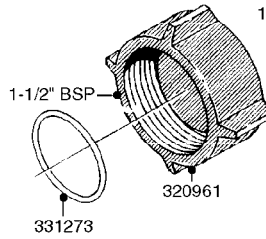

Page 1

Date 12.08.2020 8:03

parts-n°	order qty	description
280637	1	GAUGE 2.5"BR BOTT.PSI85 BAR6
283754	1	GAUGE 2.5'BR REAR PSI200 BAR16
284269	1	PRESSURE GAUGE 0-8-16 BAR Ø2,5" 1/4"
844082	1	GAUGE 1.5'BR REAR PSI140BAR10
844086	1	GAUGE 2.5'BR BOTT.PSI1000BAR80
844088	1	GAUGE 2.5'BR BOTT PSI1200BAR80
28014403	1	GAUGE 4"BR REAR PSI200
28026103	1	GAUGE 200PSI/BR, 4", 1/4"BSP-BTM
28026203	1	GAUGE 200PSI/BR, 2.5"1/4BSP-BTM

L0010

parts-n°	order qty	description
240085	1	O-RING D13,1/8,3X02,4 NITRIL
241441	1	O-RING D29.3X3
242594	1	O-RING D14 X 1.78 SCH.70-EPDM
320084	1	FITT.DK NUT 1/2" BSP
320095	1	FITT.DK NUT 1" BSP
320117	1	FITT.DK CONN.1/2"BSP F. 1" CAP
320187	1	FITT.DK CAP 3/8" BSP BLACK
320283	1	FITT.DK NUT 3/4"BSP
320821	1	FITT.DK NUT 1-1/2" BSP
321495	1	FITT.DK REDUC 1/4'BSP F.3/4'NT
321576	1	FITT.DK CONN 1/2"BSP F.3/4"NUT
330013	1	O-RING 2.5 X 10 PUR
330212	1	O-RING D19/D14X2.4 F.1/2"NUT
330326	1	O-RING D30/D24X2 F.1"NUT
330341	1	FITT.DK HB 1" F. 1" NUT
330595	1	O-RING D24.6/D20X2.1 -3/4"
330665	1	FITT.DK HB 3/4"F.1" NUT
330676	1	FITT.DK HB 3/8" F. 1/2" NUT
330687	1	FITT.DK HB 1/2" F. 1/2" NUT
330691	1	FITT.DK HB 3/4'F.3/4' NUT
330783	1	FITT.DK HB 3/8"F.3/8" NUT
331262	1	FITT.DK HB 1-1/2" F. 1-1/2"NUT
331273	1	O-RING D44/D38X2 F.1-1/2"
331446	1	FITT.DK HB 1" F.1-1/2" NUT
331807	1	FITT.DK HB 5/16" F.3/8" NUT
332286	1	FITT.DK HB 1/2" F. 3/4" NUT
332905	1	FITT.DK HB 1/2" F. 3/4" CAP
332927	1	FITT.DK PLUG F. NOZZLE TUBE
333292	1	FITT.DK HB 1"O'RING F.1-1/2"
333664	1	FITT.DK HB 5/16' F. 1/2' NUT
334044	1	FITT.DK HB 3/4' F. 3/4' CAP
334059	1	FITT.DK EL 1" 110 DEG.F.1-1/2"
334123	1	FITT.DK HB 1-1/4"O-RNG F.1-1/2"
334150	1	FITT.DK HB 1-1/4" 110 F.1-1/2"
390542	1	PLUG WASHER FOR 3/4'CAP NUT
716236	1	FITT.DK HB 1/2" ASSY. F. 3/4"
716413	1	FITT.DK PLUG ASSY. F.NOZ TUBE
717426	1	FITT.DK REDUC 1/4"BSP F.3/4"N
720856	1	FITT.DK 1/2'BSP ASSY.F.3/4'NUT
724621	1	FITT.DK HB 3/4"ASSY F.3/4" NUT