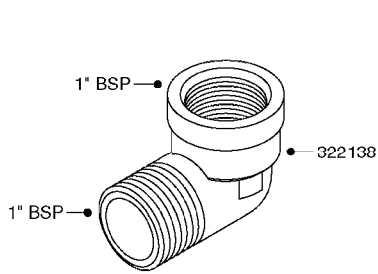

Page 1

Date 12.08.2020 8:03

parts-n°	order qty	description
280637	1	GAUGE 2.5"BR BOTT.PSI85 BAR6
283754	1	GAUGE 2.5'BR REAR PSI200 BAR16
284269	1	PRESSURE GAUGE 0-8-16 BAR Ø2,5" 1/4"
844082	1	GAUGE 1.5'BR REAR PSI140BAR10
844086	1	GAUGE 2.5'BR BOTT.PSI1000BAR80
844088	1	GAUGE 2.5'BR BOTT PSI1200BAR80
28014403	1	GAUGE 4"BR REAR PSI200
28026103	1	GAUGE 200PSI/BR, 4", 1/4"BSP-BTM
28026203	1	GAUGE 200PSI/BR, 2.5"1/4BSP-BTM

L0010

parts-n°	order qty	description
240085	1	O-RING D13,1/8,3X02,4 NITRIL
241441	1	O-RING D29.3X3
242594	1	O-RING D14 X 1.78 SCH.70-EPDM
320084	1	FITT.DK NUT 1/2" BSP
320095	1	FITT.DK NUT 1" BSP
320117	1	FITT.DK CONN.1/2"BSP F. 1" CAP
320187	1	FITT.DK CAP 3/8" BSP BLACK
320283	1	FITT.DK NUT 3/4"BSP
320821	1	FITT.DK NUT 1-1/2" BSP
321495	1	FITT.DK REDUC 1/4'BSP F.3/4'NT
321576	1	FITT.DK CONN 1/2"BSP F.3/4"NUT
330013	1	O-RING 2.5 X 10 PUR
330212	1	O-RING D19/D14X2.4 F.1/2"NUT
330326	1	O-RING D30/D24X2 F.1"NUT
330341	1	FITT.DK HB 1" F. 1" NUT
330595	1	O-RING D24.6/D20X2.1 -3/4"
330665	1	FITT.DK HB 3/4"F.1" NUT
330676	1	FITT.DK HB 3/8" F. 1/2" NUT
330687	1	FITT.DK HB 1/2" F. 1/2" NUT
330691	1	FITT.DK HB 3/4'F.3/4' NUT
330783	1	FITT.DK HB 3/8"F.3/8" NUT
331262	1	FITT.DK HB 1-1/2" F. 1-1/2"NUT
331273	1	O-RING D44/D38X2 F.1-1/2"
331446	1	FITT.DK HB 1" F.1-1/2" NUT
331807	1	FITT.DK HB 5/16" F.3/8" NUT
332286	1	FITT.DK HB 1/2" F. 3/4" NUT
332905	1	FITT.DK HB 1/2" F. 3/4" CAP
332927	1	FITT.DK PLUG F. NOZZLE TUBE
333292	1	FITT.DK HB 1"O'RING F.1-1/2"
333664	1	FITT.DK HB 5/16' F. 1/2' NUT
334044	1	FITT.DK HB 3/4' F. 3/4' CAP
334059	1	FITT.DK EL 1" 110 DEG.F.1-1/2"
334123	1	FITT.DK HB 1-1/4"O-RNG F.1-1/2"
334150	1	FITT.DK HB 1-1/4" 110 F.1-1/2"
390542	1	PLUG WASHER FOR 3/4'CAP NUT
716236	1	FITT.DK HB 1/2" ASSY. F. 3/4"
716413	1	FITT.DK PLUG ASSY. F.NOZ TUBE
717426	1	FITT.DK REDUC 1/4"BSP F.3/4"N
720856	1	FITT.DK 1/2'BSP ASSY.F.3/4'NUT
724621	1	FITT.DK HB 3/4"ASSY F.3/4" NUT