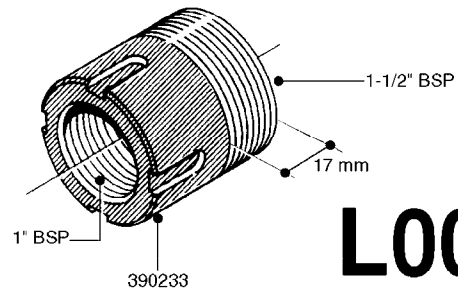

L0020

FITTINGS-T-PIECES, CAPS & ELBOWS
L0020-HIN, 01:01:16

Page 1
Date 12.08.2020 8:03

parts-n°	order qty	description
10053603	1	FITT. CAPNUT 2"BSP 5601
10194303	1	CAP BLANK 1 1/2 MCPHEE 210060
320047	1	FITT.DK CAPNUT 1/2" BSP
320106	1	FITT.DK CAPNUT 1" BSP
320272	1	FITT.DK CAPNUT 3/8" BSP
320316	1	FITT.DK TEE 3/4" X3/4" X1"BSP
320331	1	FITT.DK TEE 1" - 1" - 3/4" BSP
320342	1	FITT.DK EL 3/4"M X 1"F BSP
320563	1	FITT.DK 3 WAY 1/2" 110 DEG.
320677	1	NO LONGER AVAILABLE
320961	1	FITT.DK CAPNUT 1-1/2" BSP
321053	1	FITT.DK TEE 1/2 X1/2 X1/2" BSP
322072	1	FITT.DK TEE 3/8'X3/8'X3/8' BSP
322095	1	FITT.DK TEE 1-1/2 X1-1/4 X3/4" BSP
322138	1	FITT.DK ELB 1"M X 1"F BSP
330013	1	O-RING 2.5 X 10 PUR
330212	1	O-RING D19/D14X2.4 F.1/2"NUT
330326	1	O-RING D30/D24X2 F.1"NUT
331273	1	O-RING D44/D38X2 F.1-1/2"

L0030

FITTINGS - HEXAGON NIPPLES
L0030-HIN, 01:01:16

Page 1
Date 12.08.2020 8:03

parts-n°	order qty	description
10015303	1	FITT.PO.HN 1.00X1.00 M1000
10425003	1	FITT.PO.HN 1.25X1.00 MCPHEE
320132	1	FITT.DK HN 1" BSP
320176	1	FITT.DK HN 3/8"X1/2" BSP
320445	1	FITT.DK HN 1/4"X3/8" BSP
320655	1	FITT.DK HN 1/2"-1/2" BSP
320692	1	FITT.DK HN 3/8'BSPX1/4'NPT
320703	1	FITT.DK HN 3/8BSP X1/2 &1/4NPT
320725	1	FITT.DK NIPPLE 3/8"-3/8" BSP
320902	1	FITT.DK HN 3/8'X 1/4' BSP
390232	1	FITT.DK HN 1-1/2' X 1-1/4' BSP
390276	1	FITT.DK HN 1'BSP