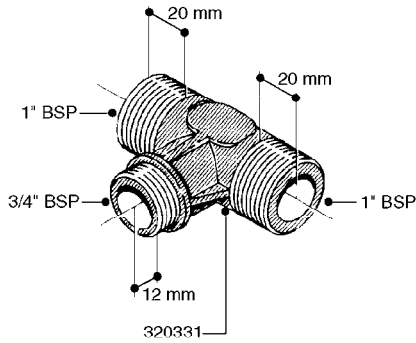

Page 1

Date 12.08.2020 8:03

parts-n°	order qty	description
280637	1	GAUGE 2.5"BR BOTT.PSI85 BAR6
283754	1	GAUGE 2.5'BR REAR PSI200 BAR16
284269	1	PRESSURE GAUGE 0-8-16 BAR Ø2,5" 1/4"
844082	1	GAUGE 1.5'BR REAR PSI140BAR10
844086	1	GAUGE 2.5'BR BOTT.PSI1000BAR80
844088	1	GAUGE 2.5'BR BOTT PSI1200BAR80
28014403	1	GAUGE 4"BR REAR PSI200
28026103	1	GAUGE 200PSI/BR, 4", 1/4"BSP-BTM
28026203	1	GAUGE 200PSI/BR, 2.5"1/4BSP-BTM

L0010

parts-n°	order qty	description
240085	1	O-RING D13,1/8,3X02,4 NITRIL
241441	1	O-RING D29.3X3
242594	1	O-RING D14 X 1.78 SCH.70-EPDM
320084	1	FITT.DK NUT 1/2" BSP
320095	1	FITT.DK NUT 1" BSP
320117	1	FITT.DK CONN.1/2"BSP F. 1" CAP
320187	1	FITT.DK CAP 3/8" BSP BLACK
320283	1	FITT.DK NUT 3/4"BSP
320821	1	FITT.DK NUT 1-1/2" BSP
321495	1	FITT.DK REDUC 1/4'BSP F.3/4'NT
321576	1	FITT.DK CONN 1/2"BSP F.3/4"NUT
330013	1	O-RING 2.5 X 10 PUR
330212	1	O-RING D19/D14X2.4 F.1/2"NUT
330326	1	O-RING D30/D24X2 F.1"NUT
330341	1	FITT.DK HB 1" F. 1" NUT
330595	1	O-RING D24.6/D20X2.1 -3/4"
330665	1	FITT.DK HB 3/4"F.1" NUT
330676	1	FITT.DK HB 3/8" F. 1/2" NUT
330687	1	FITT.DK HB 1/2" F. 1/2" NUT
330691	1	FITT.DK HB 3/4'F.3/4' NUT
330783	1	FITT.DK HB 3/8"F.3/8" NUT
331262	1	FITT.DK HB 1-1/2" F. 1-1/2"NUT
331273	1	O-RING D44/D38X2 F.1-1/2"
331446	1	FITT.DK HB 1" F.1-1/2" NUT
331807	1	FITT.DK HB 5/16" F.3/8" NUT
332286	1	FITT.DK HB 1/2" F. 3/4" NUT
332905	1	FITT.DK HB 1/2" F. 3/4" CAP
332927	1	FITT.DK PLUG F. NOZZLE TUBE
333292	1	FITT.DK HB 1"O'RING F.1-1/2"
333664	1	FITT.DK HB 5/16' F. 1/2' NUT
334044	1	FITT.DK HB 3/4' F. 3/4' CAP
334059	1	FITT.DK EL 1" 110 DEG.F.1-1/2"
334123	1	FITT.DK HB 1-1/4"O-RNG F.1-1/2"
334150	1	FITT.DK HB 1-1/4" 110 F.1-1/2"
390542	1	PLUG WASHER FOR 3/4'CAP NUT
716236	1	FITT.DK HB 1/2" ASSY. F. 3/4"
716413	1	FITT.DK PLUG ASSY. F.NOZ TUBE
717426	1	FITT.DK REDUC 1/4"BSP F.3/4"N
720856	1	FITT.DK 1/2'BSP ASSY.F.3/4'NUT
724621	1	FITT.DK HB 3/4"ASSY F.3/4" NUT