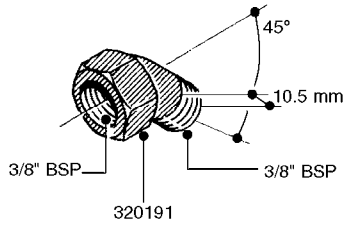

L0020

FITTINGS-T-PIECES, CAPS & ELBOWS
L0020-HIN, 01:01:16

Page 1
Date 12.08.2020 8:03

parts-n°	order qty	description
10053603	1	FITT. CAPNUT 2"BSP 5601
10194303	1	CAP BLANK 1 1/2 MCPHEE 210060
320047	1	FITT.DK CAPNUT 1/2" BSP
320106	1	FITT.DK CAPNUT 1" BSP
320272	1	FITT.DK CAPNUT 3/8" BSP
320316	1	FITT.DK TEE 3/4" X3/4" X1"BSP
320331	1	FITT.DK TEE 1" - 1" - 3/4" BSP
320342	1	FITT.DK EL 3/4"M X 1"F BSP
320563	1	FITT.DK 3 WAY 1/2" 110 DEG.
320677	1	NO LONGER AVAILABLE
320961	1	FITT.DK CAPNUT 1-1/2" BSP
321053	1	FITT.DK TEE 1/2 X1/2 X1/2" BSP
322072	1	FITT.DK TEE 3/8'X3/8'X3/8' BSP
322095	1	FITT.DK TEE 1-1/2 X1-1/4 X3/4" BSP
322138	1	FITT.DK ELB 1"M X 1"F BSP
330013	1	O-RING 2.5 X 10 PUR
330212	1	O-RING D19/D14X2.4 F.1/2"NUT
330326	1	O-RING D30/D24X2 F.1"NUT
331273	1	O-RING D44/D38X2 F.1-1/2"

L0030

FITTINGS - HEXAGON NIPPLES
L0030-HIN, 01:01:16

Page 1
Date 12.08.2020 8:03

parts-n°	order qty	description
10015303	1	FITT.PO.HN 1.00X1.00 M1000
10425003	1	FITT.PO.HN 1.25X1.00 MCPHEE
320132	1	FITT.DK HN 1" BSP
320176	1	FITT.DK HN 3/8"X1/2" BSP
320445	1	FITT.DK HN 1/4"X3/8" BSP
320655	1	FITT.DK HN 1/2"-1/2" BSP
320692	1	FITT.DK HN 3/8'BSPX1/4'NPT
320703	1	FITT.DK HN 3/8BSP X1/2 &1/4NPT
320725	1	FITT.DK NIPPLE 3/8"-3/8" BSP
320902	1	FITT.DK HN 3/8'X 1/4' BSP
390232	1	FITT.DK HN 1-1/2' X 1-1/4' BSP
390276	1	FITT.DK HN 1'BSP

L0040

FITTINGS - NIPPLES & ELBOWS
L0040-HIN, 01:01:16

Page 1

Date 12.08.2020 8:03

parts-n°	order qty	description
10530803	1	FITT.PO.SE 2.00X2.00 45 DEG.
320191	1	FITT.DK ELB 3/8' BSP 45 DEGREE
320482	1	FITT.DK ELB. 1/2" BSP 60 DEG.
320596	1	FITT.DK ELB 3/8'-1/2'BSP 45DEG
320607	1	FITT.DK HN 3/8M X 3/8F BSP LNG
320633	1	FITT.DK HN 3/8"M X 3/8"F BSP
321451	1	FITT.DK ELB.1-1/2 X1-1/4 80DEG
321532	1	FITT.DK REDUC 3/4' X 1/2' BSP
390233	1	FITT.DK REDUC 1-1/2" X 1" BSP