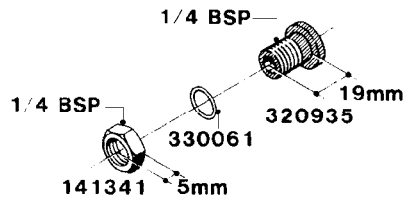

L0060

FITTINGS - BULKHEAD
L0060-HIN, 01:01:16

Page 1

Date 12.08.2020 8:03

parts-n°	order qty	description
141046	1	NUT 3/8" BSP
141341	1	NUT 1/4' BSP
240284	1	O-RING D82,5/75 X 3,5
320456	1	FITT.DK BULKHEAD 1"BSP DOUBLE
320467	1	FITT.DK BULKHEAD 1"BSP SINGLE
320471	1	FITT.DK NUT 1" BSP JAMB
320541	1	FITT.DK BULKHEAD 2-1/2'BSP SIN
320552	1	FITT.DK NUT 2-1/2' BSP JAMB
320644	1	FITT.DK ELB.3/4"HB X 1" BSP
320784	1	FITT.DK CAP 1-1/2" BSP
320795	1	FITT.DK NUT 1-1/2" BSP JAMB
320935	1	FITT.DK BULKHEAD 1/4' BSP SING
320946	1	FITT.DK BULKHEAD 3/8' BSP SING
321296	1	FITT.DK BULKHEAD 1/2" BSP SING
321307	1	FITT.DK NUT 1/2" BSP JAMB
321333	1	FITT.DK BULK 1-1/2" X 1"F BSP
330061	1	O-RING D16/D11X2,5
330072	1	O-RING D53.5/D45.5X4
330212	1	O-RING D19/D14X2.4 F.1/2"NUT
332577	1	O-RING D38/D30X4 F.1" PUR.
332592	1	O-RING D26/D20X3