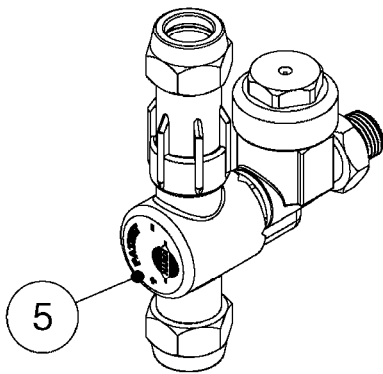

NOZZLES - AXIAL JET 1/4 X 1
G0330-HIN, 01:01:16

Page 0
Date 12.08.2020 11:13

NOZZLES - AXIAL JET 1/4 X 1
G0330-HIN, 01:01:16

Page 1

Date 12.08.2020 11:13

parts-n°	order qty	description
289474	1	NOZZLE HOLDER SIMPLE, NON-DRIP
289499	1	NUT M11X1
289500	1	BOLT FOR NOZZLE HOLDER
289501	1	O-RING 11 X 2.5
289503	1	SPRING
289504	1	NOZZLE POSITION LOCK
289505	1	NON-DRIP ASSY.BRASS NOZ.HOLDER
289506	1	NON-DRIP DIAPHRAGM
289507	1	NUT
289508	1	O-RING/NOZZLE HOLDER NON-DRIP
289509	1	NOZZLE BODY
289510	1	SINGLE NOZZLE BODY
289546	1	NUT F.NOZZLE HOLDER ZENIT
371510	1	NOZZLE CONE JET 1299-12 YELLOW
371511	1	NOZZLE CONE JET 1299-14 ORANGE
371512	1	NOZZLE CONE JET 1299-16 RED
70009302	1	SINGLE NOZZLE HOLDER ZENIT

NOZZLES - AXIAL JET 1/4 X 2
G0340-HIN, 01:01:16

Page 0
Date 12.08.2020 11:13

G0340

NOZZLES - AXIAL JET 1/4 X 2
G0340-HIN, 01:01:16

Page 1

Date 12.08.2020 11:13

parts-n°	order qty	description
289401	1	JET 1/4" DOUBLE alt 70009602
289497	1	NOZZLE HOLDER - DOUBLE
289498	1	NUT NOZZLE HOLDER
289499	1	NUT M11X1
289500	1	BOLT FOR NOZZLE HOLDER
289501	1	O-RING 11 X 2.5
289503	1	SPRING
289504	1	NOZZLE POSITION LOCK
289505	1	NON-DRIP ASSY.BRASS NOZ.HOLDER
289506	1	NON-DRIP DIAPHRAGM
289507	1	NUT
289508	1	O-RING/NOZZLE HOLDER NON-DRIP
289509	1	NOZZLE BODY
371510	1	NOZZLE CONE JET 1299-12 YELLOW
371511	1	NOZZLE CONE JET 1299-14 ORANGE
371512	1	NOZZLE CONE JET 1299-16 RED
70009602	1	DOUBLE NOZZLE HOLDER MR