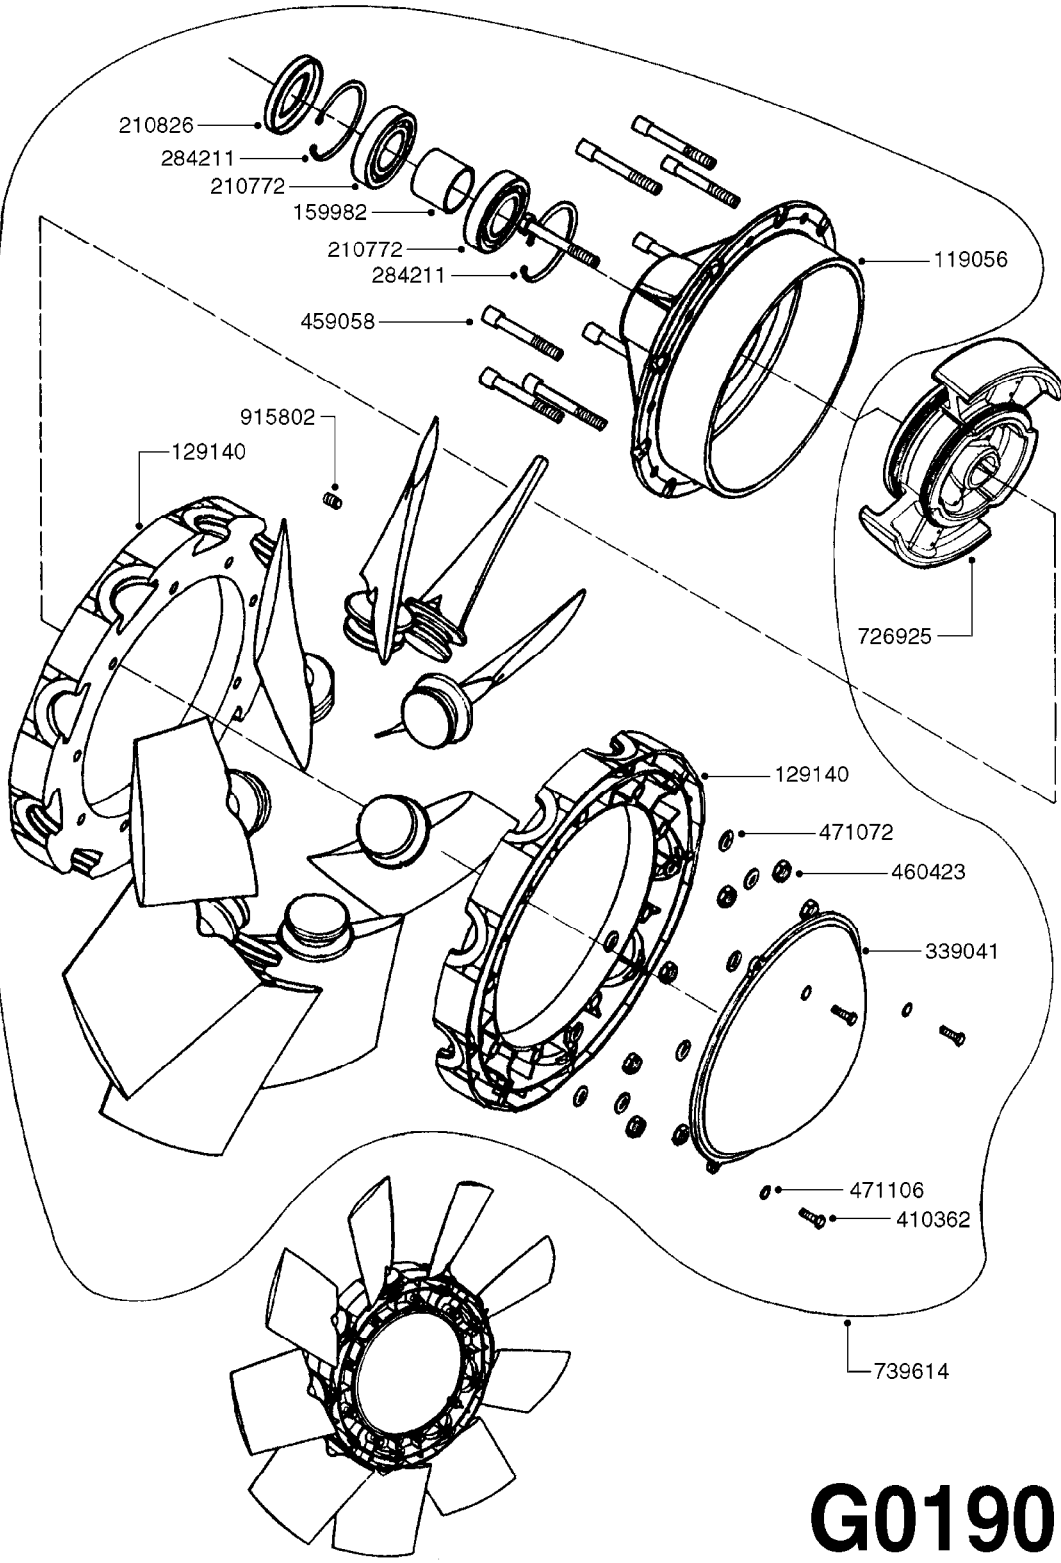

ARROW - 30" AXIAL FAN
G0190-HIN, 01:01:16

Page	0
Date	12.08.2020 11:12

ARROW - 30" AXIAL FAN
G0190-HIN, 01:01:16

Page 1

Date 12.08.2020 11:12

parts-n°	order qty	description
119056	1	CENTER WHEEL F.30"/32" FAN
129140	1	FLANGE F.CENTER WHEEL 30"/32"
159982	1	DISTANCE TUBE FOR 820
210772	1	BALL BEARING 6208 2RS1
210826	1	SEAL OIL 45 X 10
284211	1	SNAP-RING INNER 80X2.5
339041	1	CAP FOR FAN
410362	1	BOLT HEX 8.8 SS M6X20
459058	1	ALLEN SCREW M10X80
460423	1	NUT HEX M10X1.50 LOCK DIN985A2 SS
471072	1	WASHER M10 EL2
471106	1	WASHER D6
726925	1	CENTRIFUGAL CLUTCH D. 245
739614	1	FAN - AXIAL 30"
915802	1	SET SCREW DIN 913 6X6