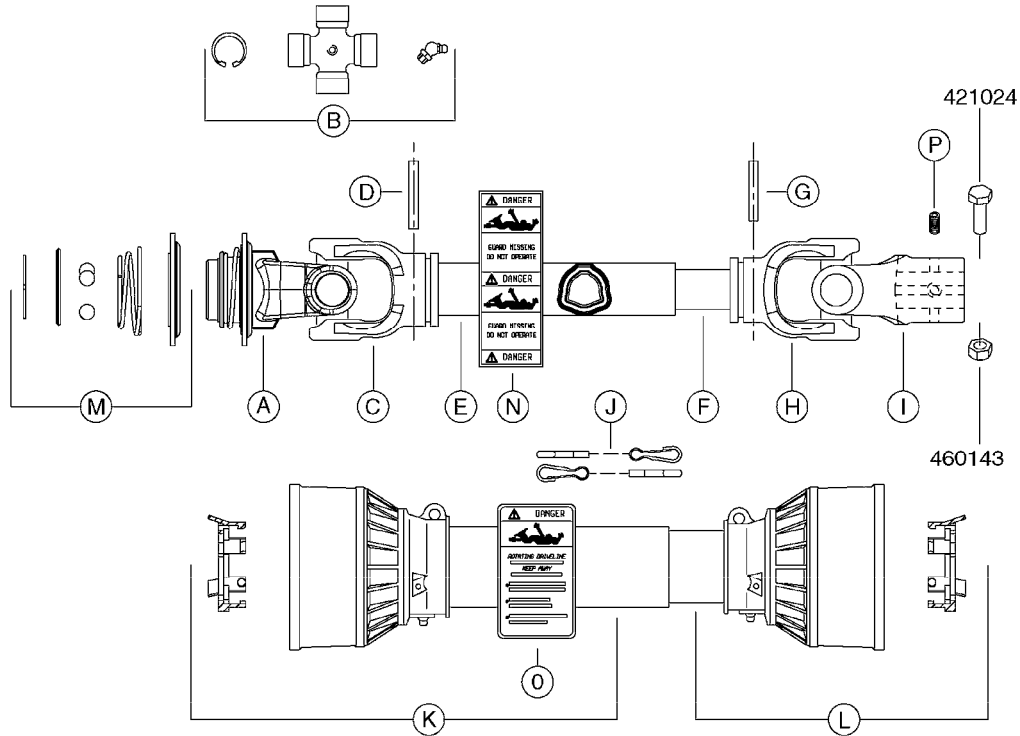

Page 1
Date 12.08.2020 11:12

parts-n°	order qty	description
284041	1	UNIV. JOINT 27x70mm
289040	1	PTO YOKE 1-3/8" X 6 SPLINE
289041	1	PTO YOKE 1-3/8" X 6 SPLINE
289042	1	UNIV. JOINT 22x54mm
289045	1	UNIV. JOINT 30.2x79.4mm
289049	1	PTO SHIELD COMPLETE F.829446
289050	1	PTO SHIELD COMPLETE F.829445
829445	1	PTO 1-3/8/6X1-3/8/6X810M AXIAL
829446	1	PTO SHAFT LE-SPV + LP ZE-P540
829480	1	PTO 1-3/8/21 x 1-3/8/21x1210MM
829482	1	PTO 1-3/8/6X25MM X 600MM 1202
829483	1	PTO 1-3/8/6X30MM x 610MM 1302
829484	1	PTO 1-3/8/6X1-3/8/6X575MM 361
829486	1	PTO 1-3/8/6X30MM X870MM 1302
829487	1	PTO 1-3/8/6X1-3/8/6X870MM 361
829490	1	PTO 1-3/8/6X30MM 1320MM 1302
829491	1	PTO 1-3/8/6X1' 610/913MM 9016
829502	1	PTO 1-3/8/6x1210/1745
28005200	1	PTO YOKE 1-3/8" X 21 SPLINE
28005400	1	PTO YOKE 1-3/8" X 6 SPLINE
28005800	1	PTO YOKE 1-3/8" X 21 SPLINE
28006000	1	PTO YOKE D25 CONE 3 DEG.
28006100	1	PTO YOKE D30 CONE 4 DEG.
28006200	1	PTO YOKE 1-3/8" X 6 SPLINE
28006300	1	PTO YOKE D1"
28006700	1	PTO OUTER 1-3/8"X21(NO SHIELD)
28006900	1	PTO OUTER 1-3/8"X6(NO SHIELD)
28007300	1	PTO INNER 1-3/8"X21(NO SHIELD)
28007500	1	PTO HALF SHAFT - PUMP END
28007800	1	PTO INNER D1" (NO SHIELD)
28008100	1	PTO SHIELD COMPLETE
28008500	1	PTO HALF SHAFT - TRACTOR END
28008600	1	PTO SHIELD ASSY COMPLETE
28009403	1	UNIV. JOINT 27x74.6mm
28015103	1	PTO YOKE 1-3/8"X21 TWST OLD
28015203	1	UNIV. JOINT 23.8x61.3mm
28015303	1	PTO YOKE 1-3/8"X21 BALL COLLAR
28015403	1	PTO OUTER 1-3/8"X21(SHIELDED)
28015503	1	PTO INNER 1-3/8"X21(NO SHIELD)
28015603	1	PTO SHIELD COMPLETE F.28020303
28015703	1	PTO YOKE 1-3/4"X20 SPL OUTER
28015803	1	PTO OUTER 1-3/4"X20(NO SHIELD)
28015903	1	PTO INNER 1-3/8"X21(NO SHIELD)
28016003	1	PTO SHIELD COMPLETE F.10465803
28016203	1	PTO OUTER 1-3/8"X6(SHIELDED)
28016303	1	PTO INNER 1-3/8"X6(NO SHIELD)
28016703	1	PTO OUTER 1-3/8"X6(NO SHIELD)
28016803	1	PTO INNER 1-3/8"X6(NO SHIELD)
28020203	1	PTO 1-3/4/20x1-3/8/21 BP L=860
28020303	1	PTO 1-3/8/21 x 1-3/8/21 B&P
28040603	1	PTO YOKE 1-3/8X21SPL BLACK
28040703	1	SAFETY CHAIN F.CV BLACK PTO
28068800	1	PTO YOKE 1-3/8" X 6 SPLINE
28069700	1	UNIV. JOINT STD1 SFT
28072800	1	PTO SHIELD COMPLETE L=1912 SFT
28073000	1	PTO YOKE 1-3/8" X 6 SPLINE