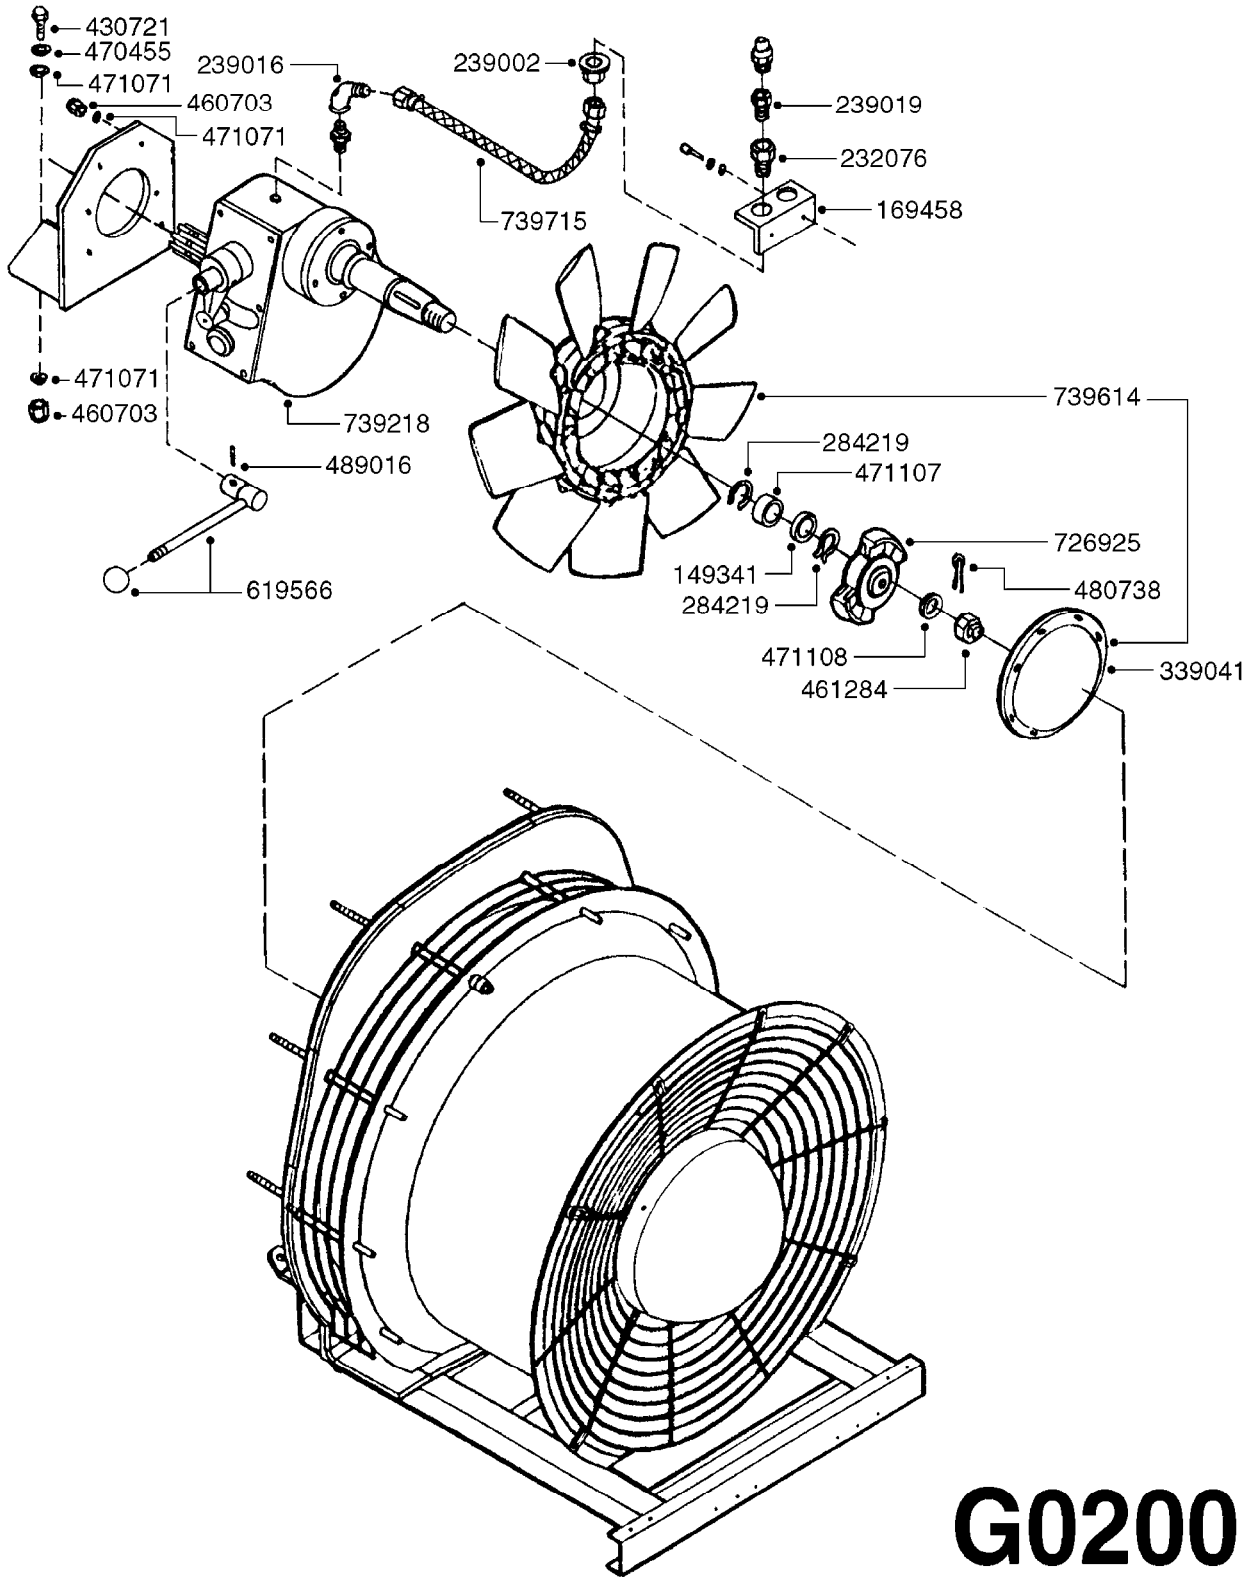

F0160

DRAWBAR - TURNABLE HITCH
F0160-HIN, 01:01:16

Page 1
Date 12.08.2020 11:12

parts-n°	order qty	description
149253	1	WASHER D.80X50X10 TURN.HITCH
149254	1	WASHER D.80X32X10 TURN.HITCH
149258	1	PIN F.TURNABLE HITCH
149303	1	DRAW BOLTS
169396	1	PLATE F. TURNABLE DRAWBAR
219071	1	BEARING 30208A TURN.HITCH
219072	1	BEARING
242203	1	O-RING 79.5X72.5
284235	1	ENGRASADOR M-6/100 RECTO
430507	1	BOLT HEX 8.8 DEL M16X45 FT
459047	1	SET SCREW ALLEN M12X25 DIN 913
459049	1	SET SCREW ALLEN M8X10 DIN 913
460585	1	LOCKING NUT M16 DIN985 A2 SS
469007	1	NUT 1" SAE
469021	1	CASTLE NUT 1-1/4"
469024	1	CASTLE NUT 1-3/4" TURN.HITCH
479024	1	WASHER LOCK D.26 DIN 127
480739	1	PIN SNAP D8 F.ROUND
489027	1	ROLL PIN 6 x 100
489028	1	COTTER PIN 6 X 8
619440	1	HEADTUBE FOR TURN.DRAWBAR
639366	1	CENTER BEAM TURN.HITCH
639367	1	CENTER PIVOT - TURN.HITCH
835185	1	DRAWBAR TURNABLE F.TG BV CR

ARROW - 30" AXIAL FAN
G0190-HIN, 01:01:16

Page	0
Date	12.08.2020 11:12

G0190

ARROW - 30" AXIAL FAN
G0190-HIN, 01:01:16

Page 1

Date 12.08.2020 11:12

parts-n°	order qty	description
119056	1	CENTER WHEEL F.30"/32" FAN
129140	1	FLANGE F.CENTER WHEEL 30"/32"
159982	1	DISTANCE TUBE FOR 820
210772	1	BALL BEARING 6208 2RS1
210826	1	SEAL OIL 45 X 10
284211	1	SNAP-RING INNER 80X2.5
339041	1	CAP FOR FAN
410362	1	BOLT HEX 8.8 SS M6X20
459058	1	ALLEN SCREW M10X80
460423	1	NUT HEX M10X1.50 LOCK DIN985A2 SS
471072	1	WASHER M10 EL2
471106	1	WASHER D6
726925	1	CENTRIFUGAL CLUTCH D. 245
739614	1	FAN - AXIAL 30"
915802	1	SET SCREW DIN 913 6X6