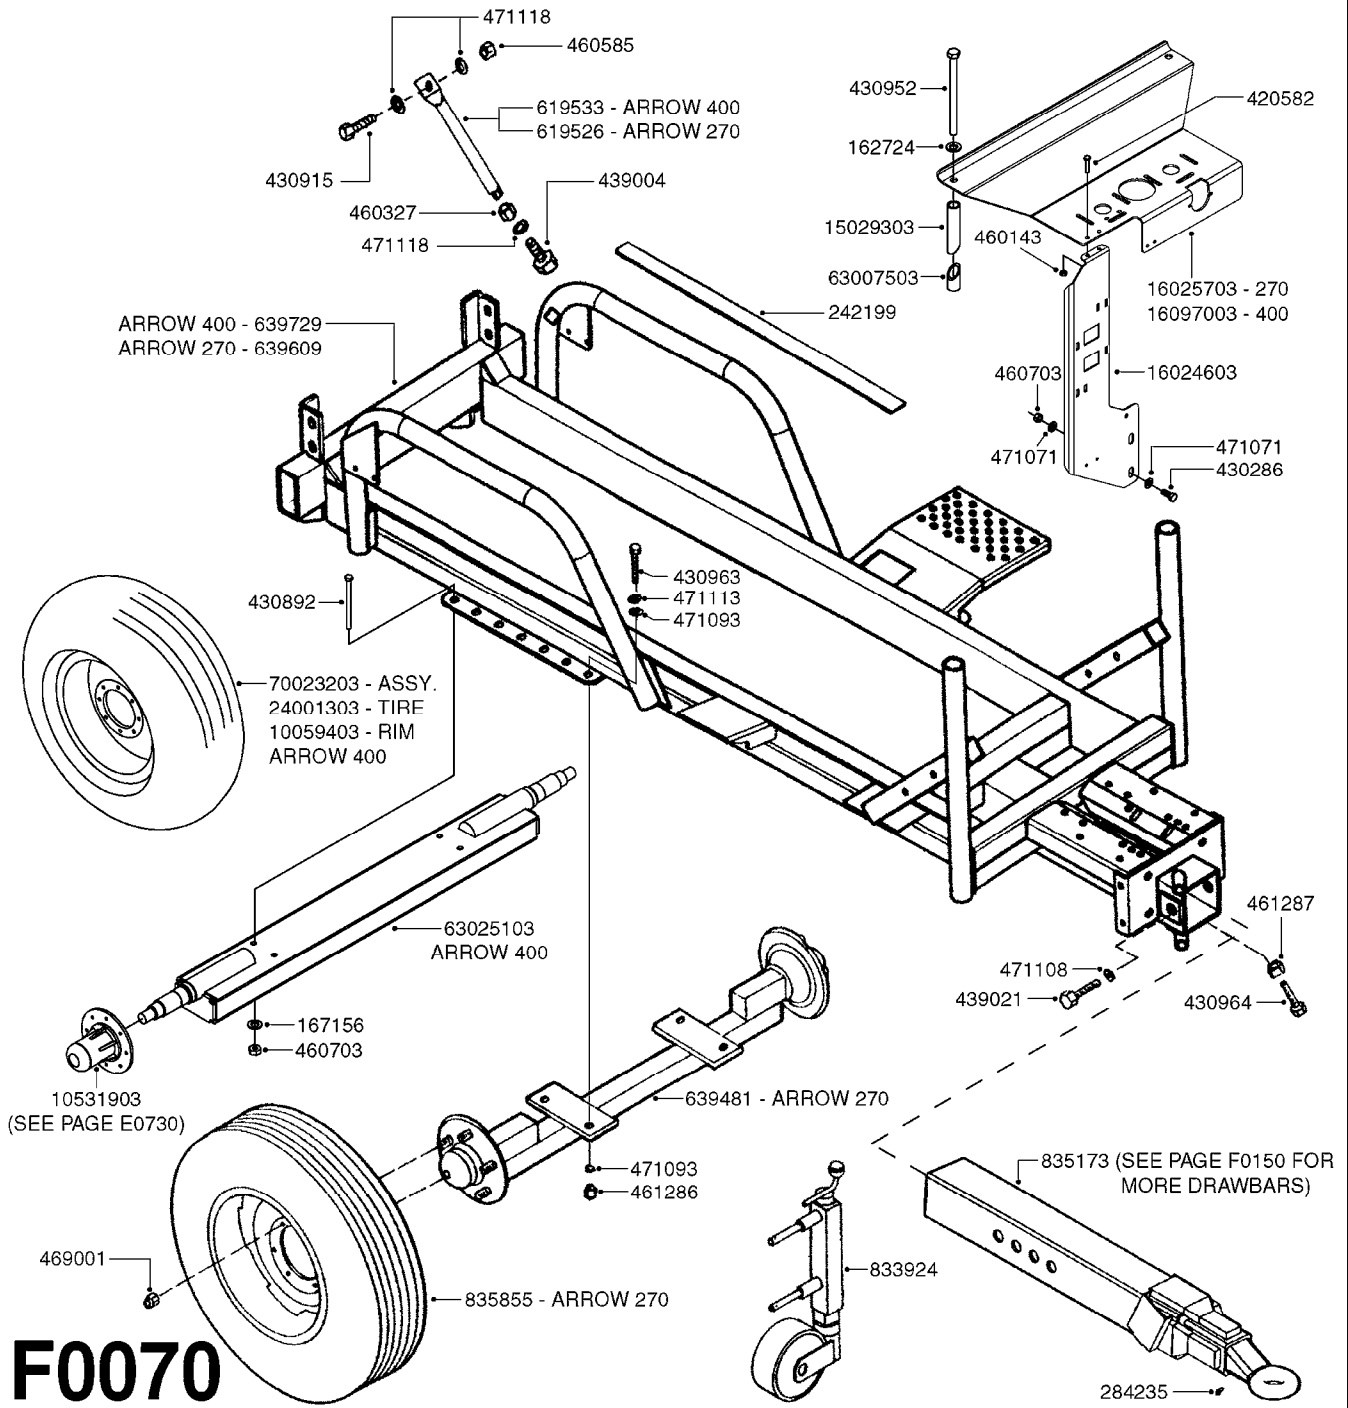

FRAME - ARROW 270
F0060-HIN, 01:01:16

Page 1
Date 12.08.2020 11:12

parts-n°	order qty	description
146418	1	SHAFT FOR SUPPORT WHEEL
162724	1	WASHER D25/D18.1X1
169440	1	BRACKET F.SUCTION FILTER
242199	1	TANK FRAME PACKING 1300X45X3
284235	1	ENGRASADOR M-6/100 RECTO
334326	1	WHEEL PLASTIC
420582	1	BOLT HEX 8.8 DEL M8X20 FT A2
430286	1	BOLT HEX 8.8 DEL M12X30 FT
430721	1	BOLT HEX 8.8 DEL M12X40 FT
430952	1	BOLT HEX M16X220 DIN931-8.8 DE
430963	1	BOLT HEX M14X40
430964	1	BOLT HEX M18X50
439021	1	BOLT HEX 8.8 DEL M24X160 GALV.
460143	1	LOCK NUT M8 SST A2 DIN985
460703	1	NUT HEX M12X1.75 LOCK DIN985A2 SS
460747	1	NUT HEX M24 LOCK
461286	1	NUT M14 SAFETY
461287	1	NUT HEX M18
469001	1	NUT, RIM ARROW
471071	1	WASHER M12 GALV
471093	1	WASHER D14 GALV. (168873)
471108	1	WASHER D44D25X4.5
471112	1	WASHER D20
471113	1	WASHER D14 TENSION
471115	1	WASHER D20
489025	1	'R' PIN D.4
639425	1	FRAME - ARROW 270
639481	1	AXLE - FIXED/ARROW
833924	1	JACK WITH TRANSPORT WHEEL
835173	1	DRAWBAR RING HITCH ARROW
835276	1	WHEELS 10/80-12 8PR"1"PACK CPL
15029303	1	TUBE ID CLAMP 1.5" Ø ARROW 250
16024603	1	SUPPORT HYD VALVE MISTBLOWER
16025703	1	BRACKET MANIFOLD ARROW 270
63007503	1	TUBE CLAMP 1.5" DIA ARROW