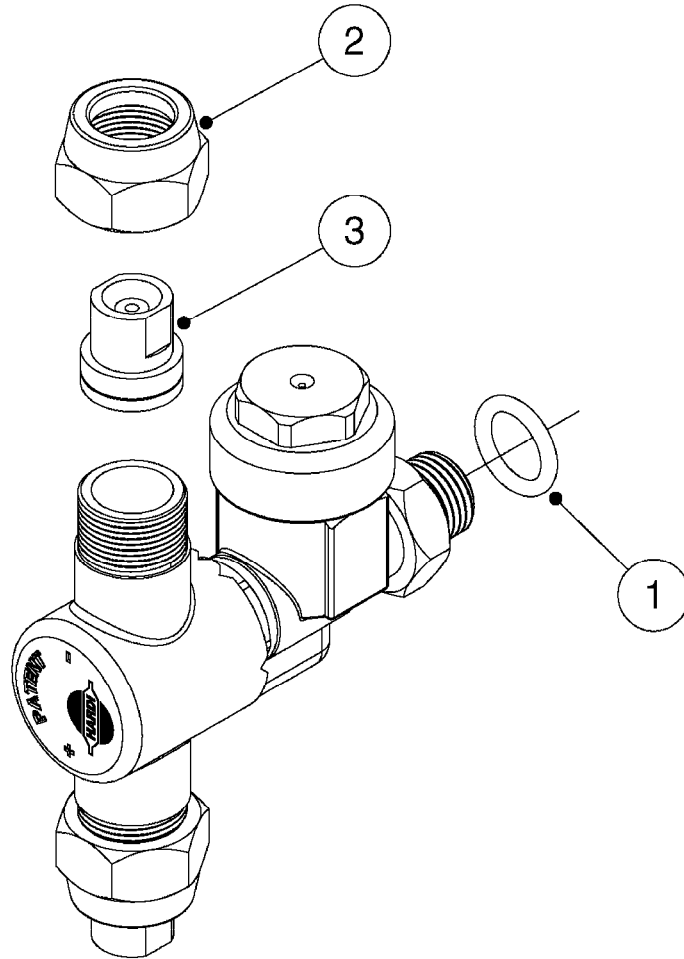

NOZZLES - AXIAL JET 1/4 X 1
G0330-HIN, 01:01:16

Page 0
Date 12.08.2020 11:13

NOZZLES - AXIAL JET 1/4 X 1
G0330-HIN, 01:01:16

Page 1

Date 12.08.2020 11:13

parts-n°	order qty	description
289474	1	NOZZLE HOLDER SIMPLE, NON-DRIP
289499	1	NUT M11X1
289500	1	BOLT FOR NOZZLE HOLDER
289501	1	O-RING 11 X 2.5
289503	1	SPRING
289504	1	NOZZLE POSITION LOCK
289505	1	NON-DRIP ASSY.BRASS NOZ.HOLDER
289506	1	NON-DRIP DIAPHRAGM
289507	1	NUT
289508	1	O-RING/NOZZLE HOLDER NON-DRIP
289509	1	NOZZLE BODY
289510	1	SINGLE NOZZLE BODY
289546	1	NUT F.NOZZLE HOLDER ZENIT
371510	1	NOZZLE CONE JET 1299-12 YELLOW
371511	1	NOZZLE CONE JET 1299-14 ORANGE
371512	1	NOZZLE CONE JET 1299-16 RED
70009302	1	SINGLE NOZZLE HOLDER ZENIT

NOZZLES - AXIAL JET 1/4 X 2
G0340-HIN, 01:01:16

Page 0
Date 12.08.2020 11:13

G0340

NOZZLES - AXIAL JET 1/4 X 2
G0340-HIN, 01:01:16

Page 1

Date 12.08.2020 11:13

parts-n°	order qty	description
289401	1	JET 1/4" DOUBLE alt 70009602
289497	1	NOZZLE HOLDER - DOUBLE
289498	1	NUT NOZZLE HOLDER
289499	1	NUT M11X1
289500	1	BOLT FOR NOZZLE HOLDER
289501	1	O-RING 11 X 2.5
289503	1	SPRING
289504	1	NOZZLE POSITION LOCK
289505	1	NON-DRIP ASSY.BRASS NOZ.HOLDER
289506	1	NON-DRIP DIAPHRAGM
289507	1	NUT
289508	1	O-RING/NOZZLE HOLDER NON-DRIP
289509	1	NOZZLE BODY
371510	1	NOZZLE CONE JET 1299-12 YELLOW
371511	1	NOZZLE CONE JET 1299-14 ORANGE
371512	1	NOZZLE CONE JET 1299-16 RED
70009602	1	DOUBLE NOZZLE HOLDER MR

24002503 - Ø 5" (125mm)

24002403 - Ø 4" (100mm)

259034 - Ø 5" (125mm) L=29-1/2" (750mm) PVC

259035 - Ø 4-3/8" (110mm) L=39-3/8" (1000mm) PVC

349012 - Ø 4" (100mm) L=37-3/8" (950mm) PVC

349026 - Ø 5-1/2" (140mm) / Ø 4-3/8" (110mm) PVC