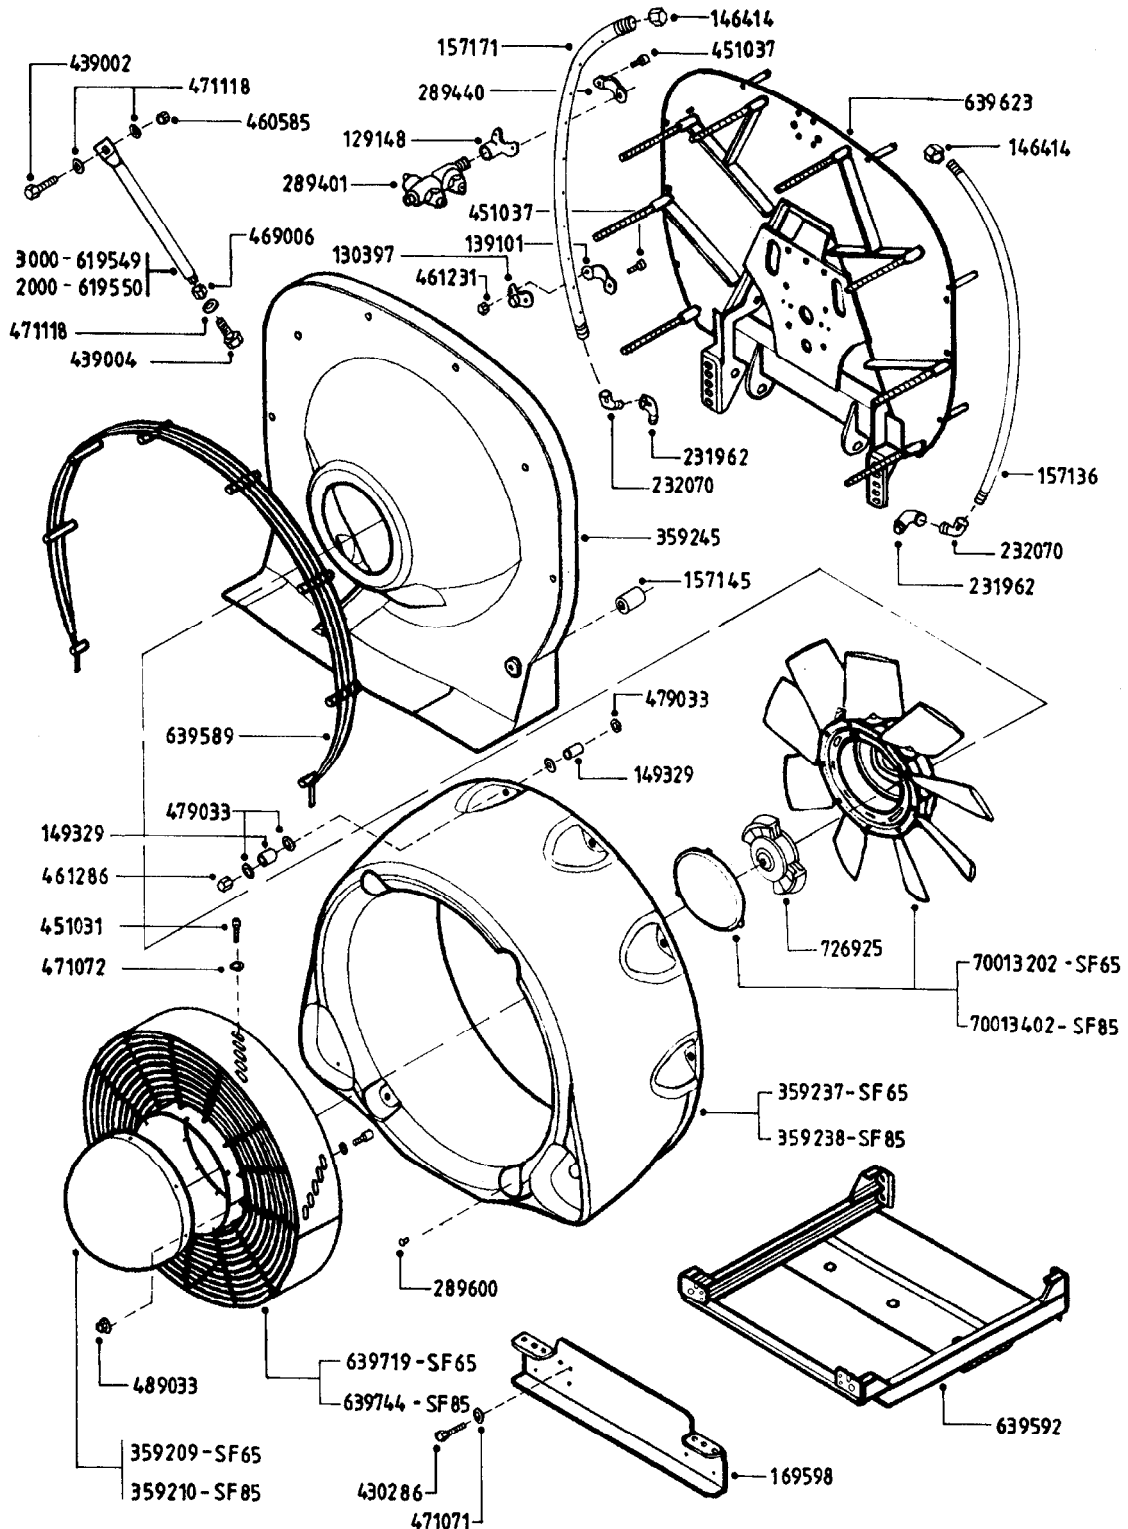

Kit SF65 - SF85 / 05 AR - MR
G118-IHS, 17:10:11

Page 1

Date 12.08.2020 11:13

parts-n°	order qty	description
129148	1	CLAMP 20DGR. F/NOZZLE HOLDER BRASS
130397	1	NOZZLE HOLDER UPPER PART
139101	1	NOZZLE CLAMP F. MERCURY
146414	1	TERMINATION STOPPER 22 X 100
149329	1	SPACER FOR SF 85 15MM
157136	1	SPRAY LINE RIGHT MERCURY
157145	1	TUBO D.22x60 CONOS INCL.MR82
157171	1	SPRAY LINE LEFT MERCURY
169598	1	PLATE BUMPER ZATURN
231962	1	ELBOW BRASS 1/2"
232070	1	ELBOW 1/2" BRASS M-22.100 H
289401	1	JET 1/4" DOUBLE alt 70009602
289440	1	CLAMP F. 1/4" NOZZLE HOLDERS
289600	1	TAPON D.14 EMBELLECEDOR
359201	1	CONE POLYESTER D820 F. MERCURY
359209	1	CAP F. FAN HOUSING SF 65 820
359210	1	TAPACUBOS REJILLA 920 MR-PLUS
359237	1	FAN HOUSING SF 65 820
359238	1	FAN HOUSING SF 85 920
359245	1	CONO D.820/920 -PE- MR-PLUS
430286	1	BOLT HEX 8.8 DEL M12X30 FT
439002	1	BOLT HEX 8.8 DEL M16X70
439004	1	BOLT HEX M16 X 100 GALV.
451031	1	SCREW M10X25 HEX
451037	1	SCREW M6X20 HEX
460585	1	LOCKING NUT M16 DIN985 A2 SS
461231	1	NUT HEX M6 BRASS
461286	1	NUT M14 SAFETY
471071	1	WASHER M12 GALV
471118	1	WASHER D16 TENSION
479033	1	WASHER D.15x44x3 DIN-9021
489033	1	LOCKNUT M6 X 0.7
619549	1	STRUT FOR FAN MR-3000
639446	1	PROT.GRID D.820 SUCTION
639589	1	REJA CONO ALTURA SF65/85 MR
639592	1	GUARD MR AXIAL 820/920 PLUS
639623	1	SOP.HIERRO TOBERA 820/920
639719	1	GRATE F. FAN HOUSING SF 65 820
639744	1	GRATE F. FAN HOUSING SF 85 920
70013202	1	FAN ASSY. 820 SYNTHETIC FOR 65
70013402	1	FAN ASSY. 920 SYNTHETIC FOR 85
739597	1	FAN - AXIAL 32"