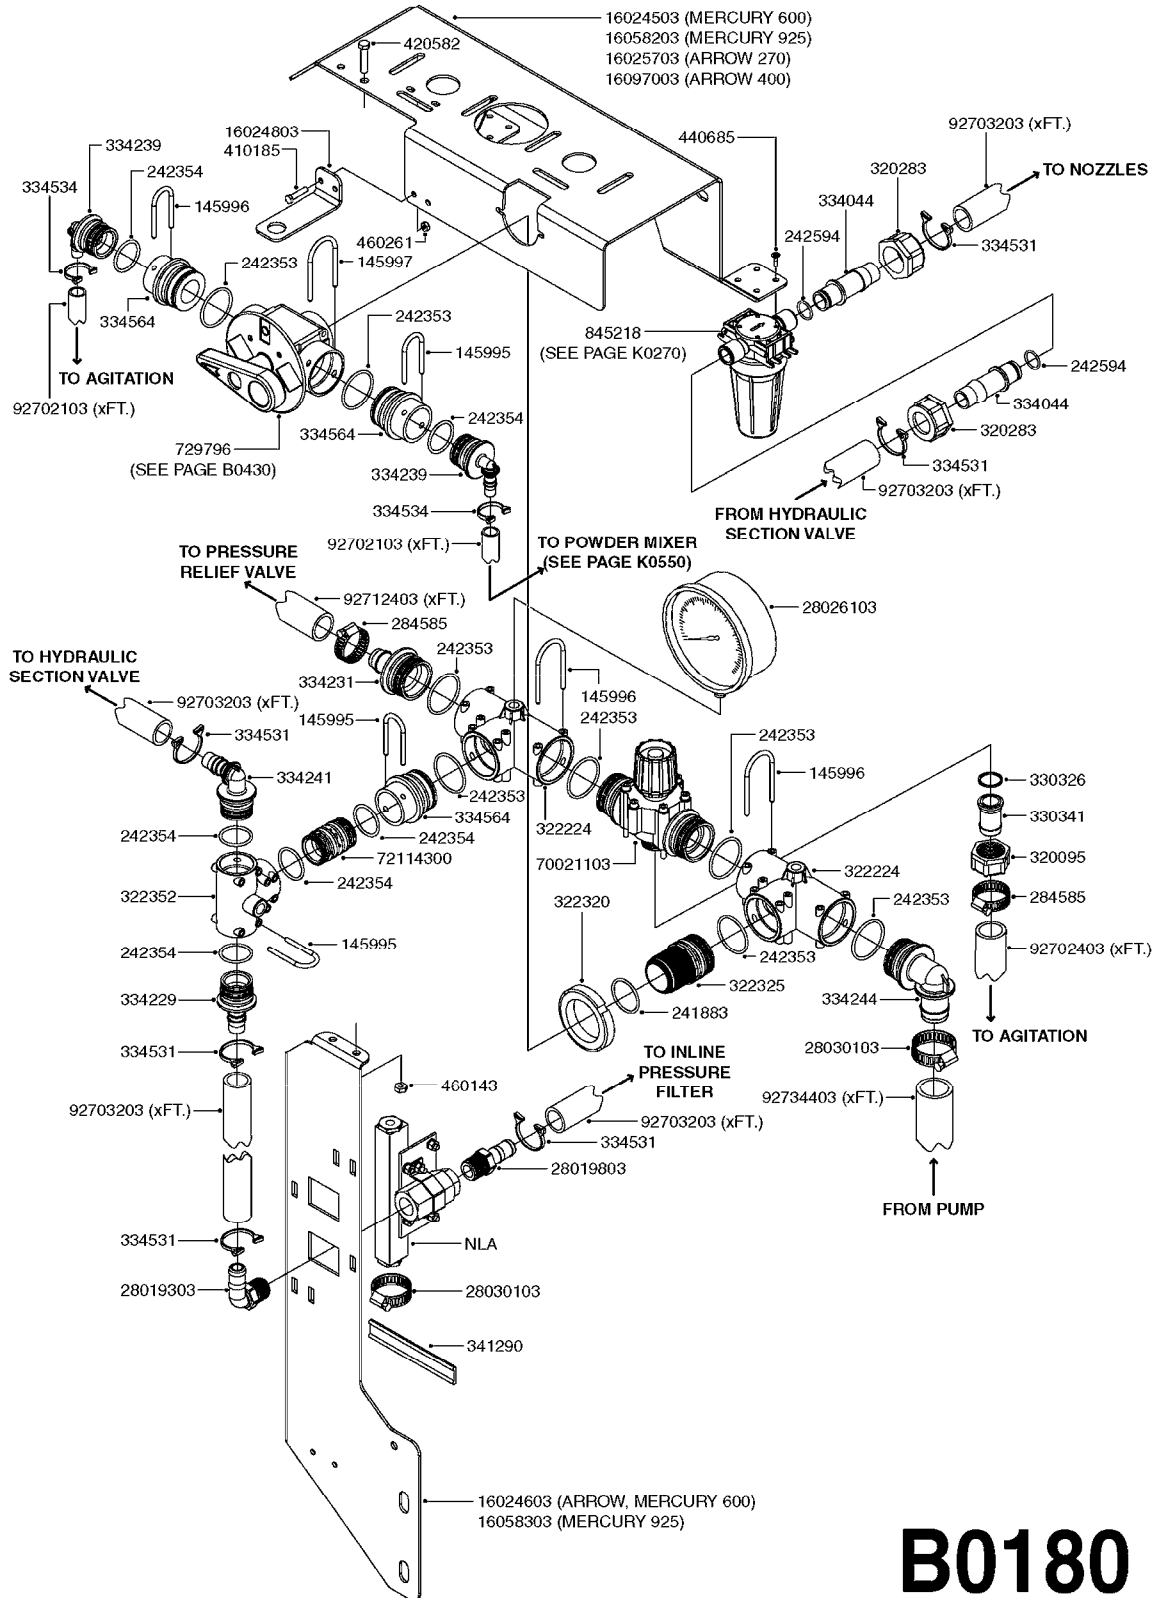

Note: For "Bondioli" PTO's (previous supplier) - see page A0510.

COMPLETE ASSEMBLIES
WHOLEGOOD ITEMS

A0580

PTO SHAFTS - AMA DIAPHRAGM
A0580-HIN, 01:01:16

Page 1

Date 12.08.2020 11:12

parts-n°	order qty	description
829482	1	PTO 1-3/8/6X25MM X 600MM 1202
829483	1	PTO 1-3/8/6X30MM x 610MM 1302
829484	1	PTO 1-3/8/6X1-3/8/6X575MM 361
829487	1	PTO 1-3/8/6X1-3/8/6X870MM 361
28062103	1	PTO YOKE 1-3/8X6 AMA
28062203	1	UNIV.JOINT CAT.1 AMA
28062303	1	PTO YOKE D25 AMA
28062403	1	DECAL - DANGER ROTATING SHAFT
28062503	1	DECAL - DANGER MISSING GUARD
28062603	1	SAFETY CHAIN F.PTO AMA
28062703	1	PTO OUTER 1-3/8X6 (NO SHIELD)
28062803	1	PTO INNER D25 (NO SHIELD)
28062903	1	PTO SHIELD COMPLETE
28063003	1	PTO YOKE D30 AMA
28063103	1	PTO INNER D30 (NO SHIELD)
28063203	1	PTO INNER 1-3/8X6 (NO SHIELD)
28063303	1	PTO SHIELD COMPLETE
28063403	1	PTO OUTER 1-3/8X6 (NO SHIELD)
28063503	1	PTO INNER 1-3/8X6 (NO SHIELD)
28093403	1	PTO OUTER TUBE BEARING AMA
28093503	1	PTO INNER TUBE BEARING AMA