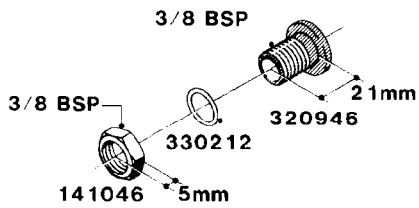

L0060

FITTINGS - BULKHEAD
L0060-HIN, 01:01:16

Page 1

Date 12.08.2020 8:35

parts-n°	order qty	description
141046	1	NUT 3/8" BSP
141341	1	NUT 1/4' BSP
240284	1	O-RING D82,5/75 X 3,5
320456	1	FITT.DK BULKHEAD 1"BSP DOUBLE
320467	1	FITT.DK BULKHEAD 1"BSP SINGLE
320471	1	FITT.DK NUT 1" BSP JAMB
320541	1	FITT.DK BULKHEAD 2-1/2'BSP SIN
320552	1	FITT.DK NUT 2-1/2' BSP JAMB
320644	1	FITT.DK ELB.3/4"HB X 1" BSP
320784	1	FITT.DK CAP 1-1/2" BSP
320795	1	FITT.DK NUT 1-1/2" BSP JAMB
320935	1	FITT.DK BULKHEAD 1/4' BSP SING
320946	1	FITT.DK BULKHEAD 3/8' BSP SING
321296	1	FITT.DK BULKHEAD 1/2" BSP SING
321307	1	FITT.DK NUT 1/2" BSP JAMB
321333	1	FITT.DK BULK 1-1/2" X 1"F BSP
330061	1	O-RING D16/D11X2,5
330072	1	O-RING D53.5/D45.5X4
330212	1	O-RING D19/D14X2.4 F.1/2"NUT
332577	1	O-RING D38/D30X4 F.1" PUR.
332592	1	O-RING D26/D20X3