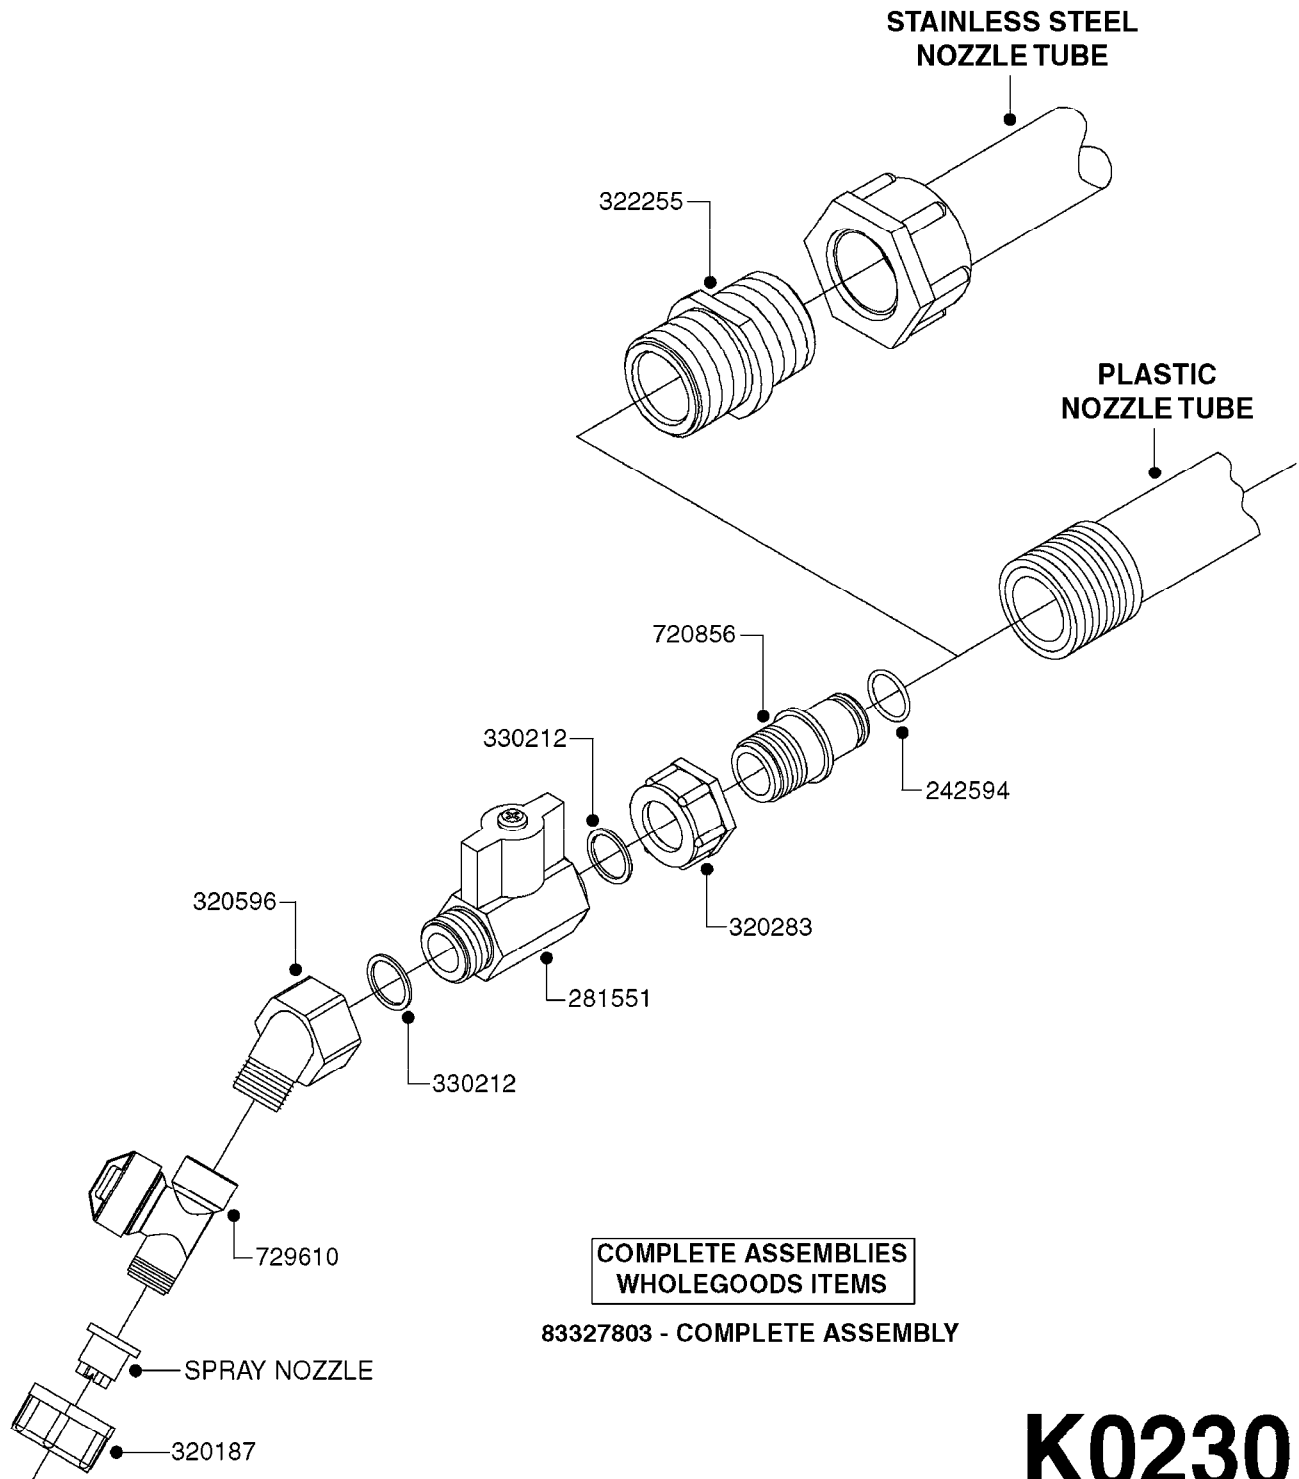

# K0130

CLEAN WATER TANK  
K0130-HIN, 01:01:16

Page 1  
Date 12.08.2020 8:35

parts-n°	order qty	description
161370	1	BKT.CLEAN WATER BOTT. VALVE
179989	1	BRKT. F. 3 GAL. TANK
281551	1	BALL VALVE 1/2"
320084	1	FITT.DK NUT 1/2" BSP
320482	1	FITT.DK ELB. 1/2" BSP 60 DEG.
321296	1	FITT.DK BULKHEAD 1/2" BSP SING
321307	1	FITT.DK NUT 1/2" BSP JAMB
321742	1	FITT.DK BULKHEAD 1/2' BSP
330212	1	O-RING D19/D14X2.4 F.1/2"NUT
330687	1	FITT.DK HB 1/2" F. 1/2" NUT
332592	1	O-RING D26/D20X3
334534	1	CLAMP HOSE PLASTIC 1/2"
420604	1	BOLT HEX 8.8 DEL M10X25 FT DIN933
420626	1	BOLT HEX 8.8 DEL M10X20 FT
421046	1	BOLT HEX M8X25/25 A2 SS DIN933
430721	1	BOLT HEX 8.8 DEL M12X40 FT
430802	1	BOLT HEX 8.8 DEL M12X75
430846	1	BOLT HEX 8.8 DEL M12X80
430870	1	BOLT HEX 8.8 DEL M12X55 FT
460364	1	NUT HU M8 A2 SS DIN934
460423	1	NUT HEX M10X1.50 LOCK DIN985A2 SS
460703	1	NUT HEX M12X1.75 LOCK DIN985A2 SS
471127	1	WASHER, M12, Ø24/13X24X2.5 SS
614396	1	CLEAN WATER BRACKET MB
614409	1	BRACKET FOR FOAM MARKER
717577	1	VALVE F.CLEAN WATER TANK
722072	1	CLEAN WATER TANK W FRAME & TAP
725901	1	LID F.WATER BOTTLE VENTED
927269	1	HOSE R X PVC X 1/2 X 0012"
10091103	1	BOLT HEX 3/8 NC GR.2 03.00'
10171703	1	BOLT HEX 3/8 NC GR.2 03.50"
10212903	1	NUT HEX NC (NYLON LOCK) 3/8"
10511303	1	FLATBAR L350/17DEG.CLEAN WATER
10511403	1	FLATBAR 104MM CLEAN WATER
10511503	1	BKT.CLEAN WATER MOUNT EAGLE
10598403	1	BOLT HEX HCS3/8-16 X 4 Z 5
63026303	1	CLEAN WATER TANK BRKT, ATV