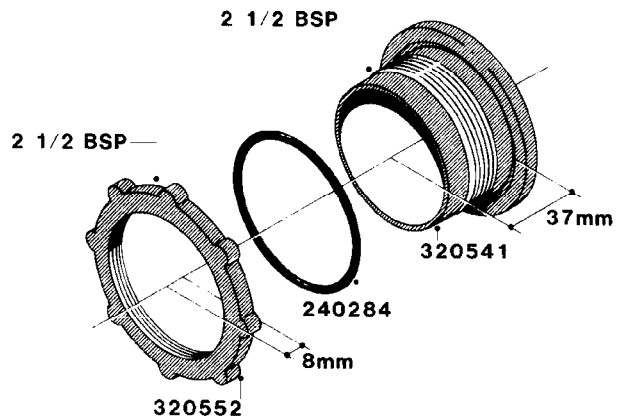

L0060

FITTINGS - BULKHEAD
L0060-HIN, 01:01:16

Page 1

Date 12.08.2020 8:35

parts-n°	order qty	description
141046	1	NUT 3/8" BSP
141341	1	NUT 1/4' BSP
240284	1	O-RING D82,5/75 X 3,5
320456	1	FITT.DK BULKHEAD 1"BSP DOUBLE
320467	1	FITT.DK BULKHEAD 1"BSP SINGLE
320471	1	FITT.DK NUT 1" BSP JAMB
320541	1	FITT.DK BULKHEAD 2-1/2'BSP SIN
320552	1	FITT.DK NUT 2-1/2' BSP JAMB
320644	1	FITT.DK ELB.3/4"HB X 1" BSP
320784	1	FITT.DK CAP 1-1/2" BSP
320795	1	FITT.DK NUT 1-1/2" BSP JAMB
320935	1	FITT.DK BULKHEAD 1/4' BSP SING
320946	1	FITT.DK BULKHEAD 3/8' BSP SING
321296	1	FITT.DK BULKHEAD 1/2" BSP SING
321307	1	FITT.DK NUT 1/2" BSP JAMB
321333	1	FITT.DK BULK 1-1/2" X 1"F BSP
330061	1	O-RING D16/D11X2,5
330072	1	O-RING D53.5/D45.5X4
330212	1	O-RING D19/D14X2.4 F.1/2"NUT
332577	1	O-RING D38/D30X4 F.1" PUR.
332592	1	O-RING D26/D20X3