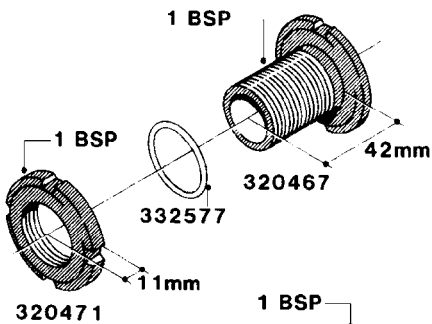

L0060

FITTINGS - BULKHEAD
L0060-HIN, 01:01:16

Page 1

Date 12.08.2020 8:35

parts-n°	order qty	description
141046	1	NUT 3/8" BSP
141341	1	NUT 1/4' BSP
240284	1	O-RING D82,5/75 X 3,5
320456	1	FITT.DK BULKHEAD 1"BSP DOUBLE
320467	1	FITT.DK BULKHEAD 1"BSP SINGLE
320471	1	FITT.DK NUT 1" BSP JAMB
320541	1	FITT.DK BULKHEAD 2-1/2'BSP SIN
320552	1	FITT.DK NUT 2-1/2' BSP JAMB
320644	1	FITT.DK ELB.3/4"HB X 1" BSP
320784	1	FITT.DK CAP 1-1/2" BSP
320795	1	FITT.DK NUT 1-1/2" BSP JAMB
320935	1	FITT.DK BULKHEAD 1/4' BSP SING
320946	1	FITT.DK BULKHEAD 3/8' BSP SING
321296	1	FITT.DK BULKHEAD 1/2" BSP SING
321307	1	FITT.DK NUT 1/2" BSP JAMB
321333	1	FITT.DK BULK 1-1/2" X 1"F BSP
330061	1	O-RING D16/D11X2,5
330072	1	O-RING D53.5/D45.5X4
330212	1	O-RING D19/D14X2.4 F.1/2"NUT
332577	1	O-RING D38/D30X4 F.1" PUR.
332592	1	O-RING D26/D20X3