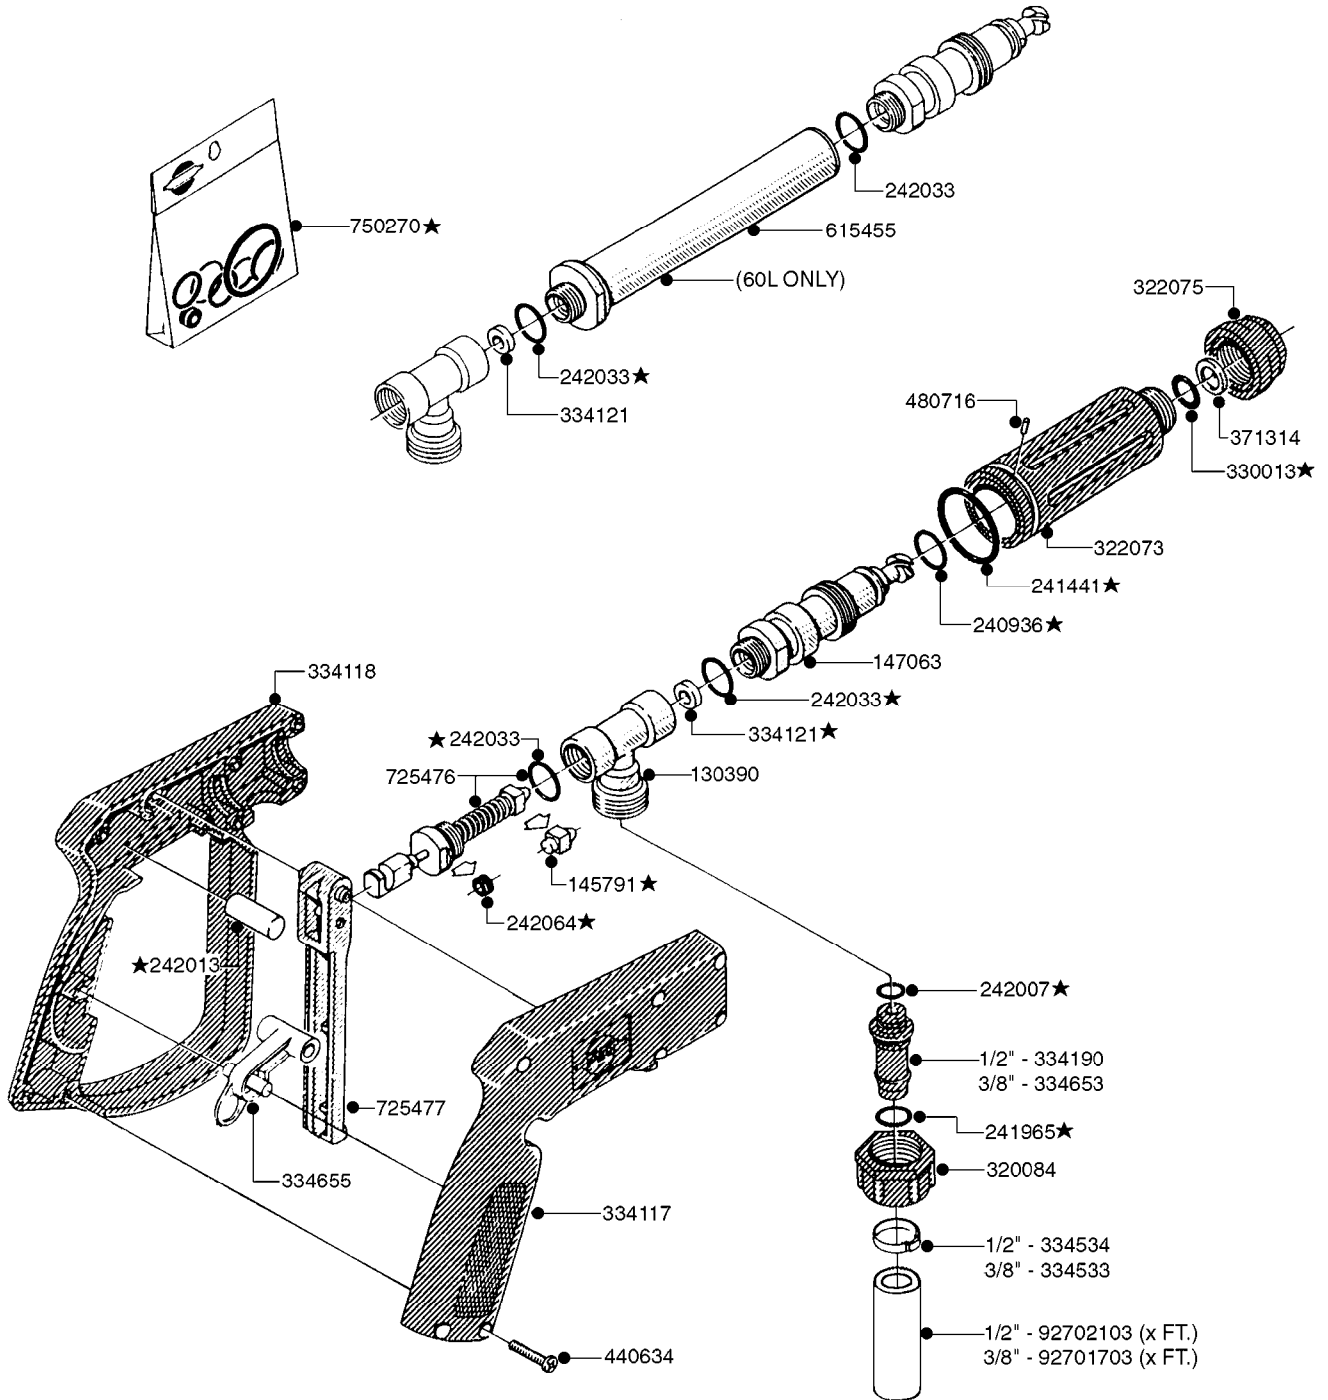

Page 1  
Date 12.08.2020 8:35

Pos.	parts-n°	order qty	description
1	145994	1	FITT.DK S-40 FORK
2	145995	1	FITT.DK S-53 FORK
3	240177	1	O-RING D16.1/11.3 X 2.4
4	242354	1	O-RING D32.2X3.0 VITON
5	242355	1	O-RING D19.2X3.0 VITON F.S-40
6	242594	1	O-RING D14 X 1.78 SCH.70-EPDM
7	261539	1	SPADE F.ELEC CONNec BLUE INSUL
8	262104	1	VALVE, SOLENOID, S53/S40
9	320084	1	FITT.DK NUT 1/2" BSP
10	320187	1	FITT.DK CAP 3/8" BSP BLACK
11	320283	1	FITT.DK NUT 3/4"BSP
12	320596	1	FITT.DK ELB 3/8'-1/2'BSP 45DEG
13	321307	1	FITT.DK NUT 1/2" BSP JAMB
14	321742	1	FITT.DK BULKHEAD 1/2' BSP
15	322103	1	FITT.DK S-53 BULKHEAD
16	322352	1	FITT.DK S-53 TEE
17	330212	1	O-RING D19/D14X2.4 F.1/2"NUT
18	330687	1	FITT.DK HB 1/2" F. 1/2" NUT
19	334965	1	COVER FOR S53 SOLENOID VALVE
20	370366	1	OFF-CENTER FLAT SPRAY NOZZLE, 1850 - G150
21	410185	1	BOLT HEX 8.8 DEL M6X16
22	460261	1	NUT HEX M6X1.00 LOCK DIN985 A2 SS
23	471125	1	WASHER M6U 6.4X14X1.2,A2 SS
24	614366	1	FILTER 50 MESH F.NOZZLE BLUE
24	614367	1	FILTER 80 MESH F.NOZZLE RED
24	614368	1	FILTER 100 MESH F.NOZZLE YEL.
25	720856	1	FITT.DK 1/2'BSP ASSY.F.3/4'NUT
26	726558	1	FITT.DK S53 STR. 3/4" W.ORING
27	726567	1	FITT.DK S-40 ELB.1/2" W.O-RING
28	726694	1	PLUG,S53,1/2"FBSP THD W.ORING
29	729610	1	NOZZLE ASSY. NON DRIP 3/8 THRD
30	750722	1	REPAIR KIT FOR 3S SC CONTROL
31	983087	1	ELEC. CABLE 2 WIRE X 0.75MM
32	16180100	1	PLATE, END ROW NOZZLE
33	28025203	1	TIE STRAP L=23" x W=1/2"
34	28029803	1	CLAMP HOSE GEAR P1/2" 6708
35	28029903	1	CLAMP HOSE GEAR P3/4"-S1" 6712
36	92702103	1	HOSE R X1/2" X300PSI WP X0012"