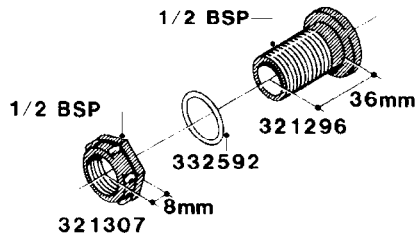

L0060

FITTINGS - BULKHEAD
L0060-HIN, 01:01:16

Page 1

Date 12.08.2020 8:35

parts-n°	order qty	description
141046	1	NUT 3/8" BSP
141341	1	NUT 1/4' BSP
240284	1	O-RING D82,5/75 X 3,5
320456	1	FITT.DK BULKHEAD 1"BSP DOUBLE
320467	1	FITT.DK BULKHEAD 1"BSP SINGLE
320471	1	FITT.DK NUT 1" BSP JAMB
320541	1	FITT.DK BULKHEAD 2-1/2'BSP SIN
320552	1	FITT.DK NUT 2-1/2' BSP JAMB
320644	1	FITT.DK ELB.3/4"HB X 1" BSP
320784	1	FITT.DK CAP 1-1/2" BSP
320795	1	FITT.DK NUT 1-1/2" BSP JAMB
320935	1	FITT.DK BULKHEAD 1/4' BSP SING
320946	1	FITT.DK BULKHEAD 3/8' BSP SING
321296	1	FITT.DK BULKHEAD 1/2" BSP SING
321307	1	FITT.DK NUT 1/2" BSP JAMB
321333	1	FITT.DK BULK 1-1/2" X 1"F BSP
330061	1	O-RING D16/D11X2,5
330072	1	O-RING D53.5/D45.5X4
330212	1	O-RING D19/D14X2.4 F.1/2"NUT
332577	1	O-RING D38/D30X4 F.1" PUR.
332592	1	O-RING D26/D20X3