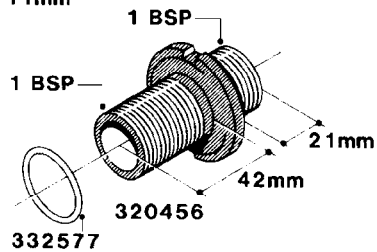

L0060

FITTINGS - BULKHEAD
L0060-HIN, 01:01:16

Page 1

Date 12.08.2020 8:35

parts-n°	order qty	description
141046	1	NUT 3/8" BSP
141341	1	NUT 1/4' BSP
240284	1	O-RING D82,5/75 X 3,5
320456	1	FITT.DK BULKHEAD 1"BSP DOUBLE
320467	1	FITT.DK BULKHEAD 1"BSP SINGLE
320471	1	FITT.DK NUT 1" BSP JAMB
320541	1	FITT.DK BULKHEAD 2-1/2'BSP SIN
320552	1	FITT.DK NUT 2-1/2' BSP JAMB
320644	1	FITT.DK ELB.3/4"HB X 1" BSP
320784	1	FITT.DK CAP 1-1/2" BSP
320795	1	FITT.DK NUT 1-1/2" BSP JAMB
320935	1	FITT.DK BULKHEAD 1/4' BSP SING
320946	1	FITT.DK BULKHEAD 3/8' BSP SING
321296	1	FITT.DK BULKHEAD 1/2" BSP SING
321307	1	FITT.DK NUT 1/2" BSP JAMB
321333	1	FITT.DK BULK 1-1/2" X 1"F BSP
330061	1	O-RING D16/D11X2,5
330072	1	O-RING D53.5/D45.5X4
330212	1	O-RING D19/D14X2.4 F.1/2"NUT
332577	1	O-RING D38/D30X4 F.1" PUR.
332592	1	O-RING D26/D20X3