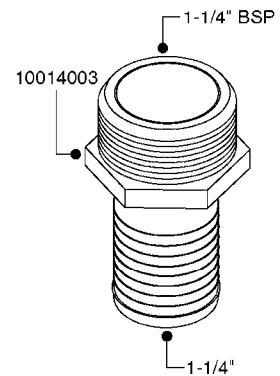

FITTINGS - HEXAGON NIPPLES  
L0030-HIN, 01:01:16

Page 0  
Date 12.08.2020 8:35

**L0030**

FITTINGS - HEXAGON NIPPLES  
L0030-HIN, 01:01:16

Page 1  
Date 12.08.2020 8:35

parts-n°	order qty	description
10015303	1	FITT.PO.HN 1.00X1.00 M1000
10425003	1	FITT.PO.HN 1.25X1.00 MCPHEE
320132	1	FITT.DK HN 1" BSP
320176	1	FITT.DK HN 3/8"X1/2" BSP
320445	1	FITT.DK HN 1/4"X3/8" BSP
320655	1	FITT.DK HN 1/2"-1/2" BSP
320692	1	FITT.DK HN 3/8'BSPX1/4'NPT
320703	1	FITT.DK HN 3/8BSP X1/2 &1/4NPT
320725	1	FITT.DK NIPPLE 3/8"-3/8" BSP
320902	1	FITT.DK HN 3/8'X 1/4' BSP
390232	1	FITT.DK HN 1-1/2' X 1-1/4' BSP
390276	1	FITT.DK HN 1'BSP

**L0040**

FITTINGS - NIPPLES & ELBOWS  
L0040-HIN, 01:01:16

Page 1

Date 12.08.2020 8:35

parts-n°	order qty	description
10530803	1	FITT.PO.SE 2.00X2.00 45 DEG.
320191	1	FITT.DK ELB 3/8' BSP 45 DEGREE
320482	1	FITT.DK ELB. 1/2" BSP 60 DEG.
320596	1	FITT.DK ELB 3/8'-1/2'BSP 45DEG
320607	1	FITT.DK HN 3/8M X 3/8F BSP LNG
320633	1	FITT.DK HN 3/8"M X 3/8"F BSP
321451	1	FITT.DK ELB.1-1/2 X1-1/4 80DEG
321532	1	FITT.DK REDUC 3/4' X 1/2' BSP
390233	1	FITT.DK REDUC 1-1/2" X 1" BSP