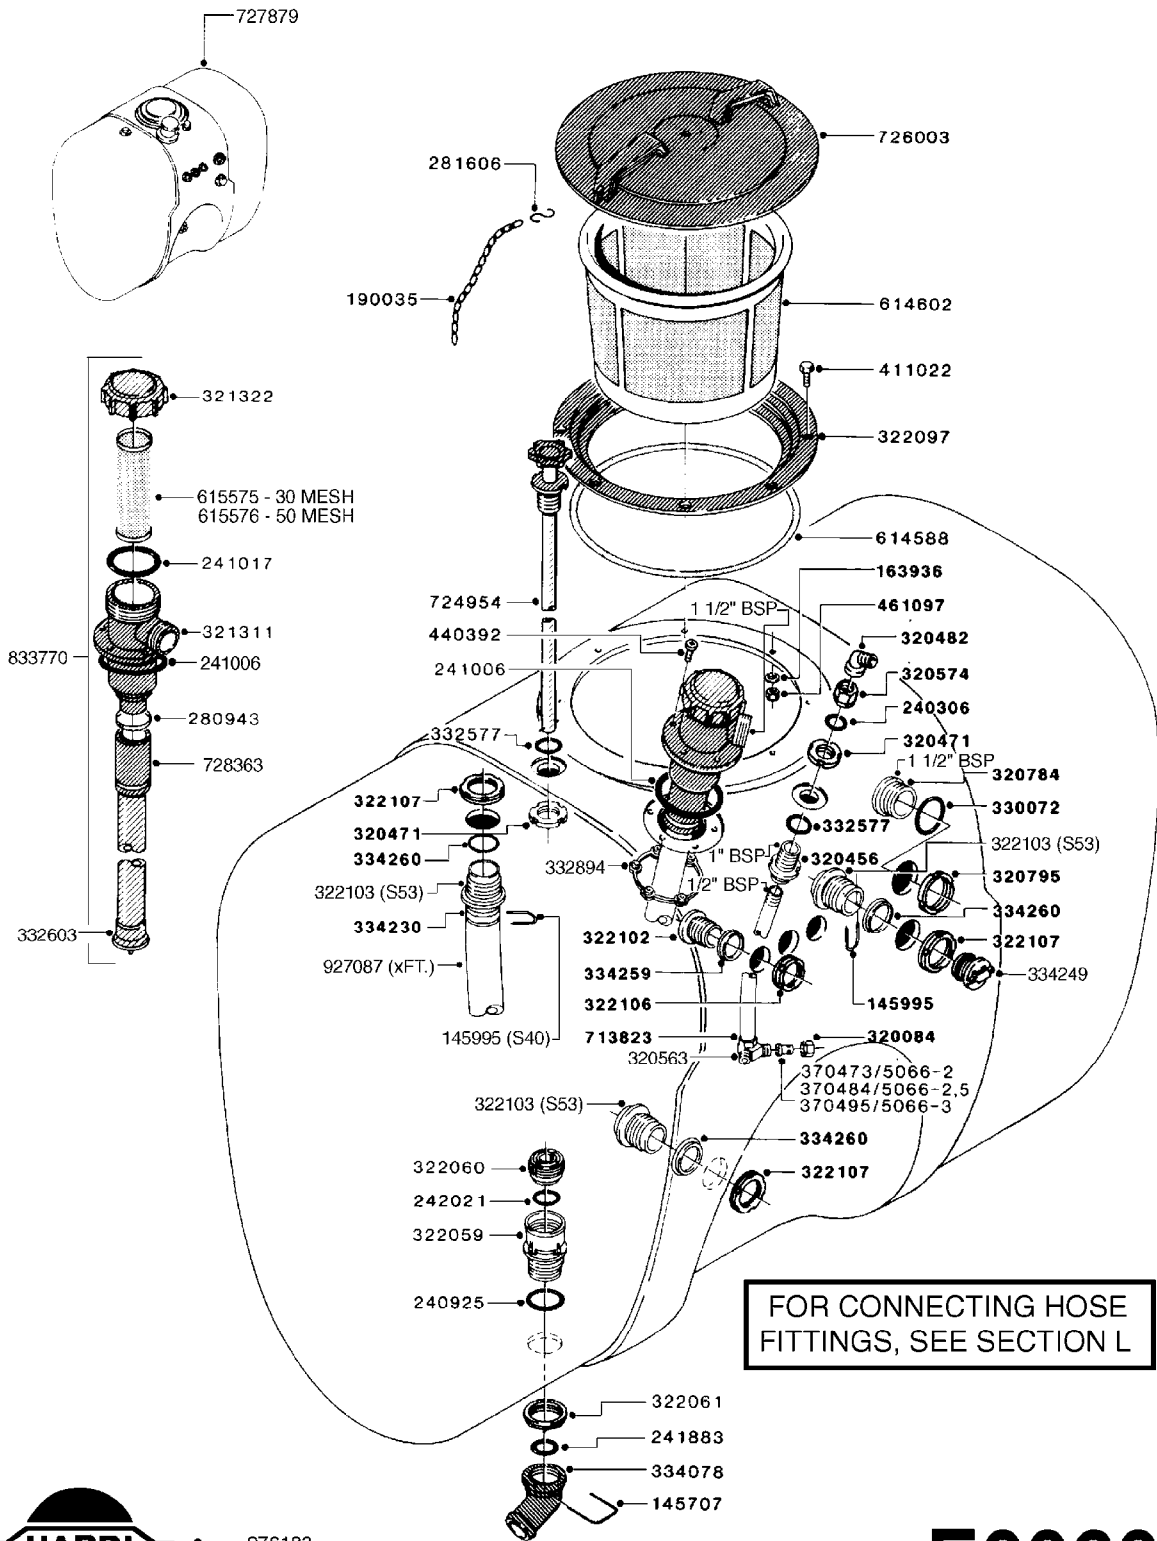

# D1110

NOZZLE TUBES & HOLDER-PLASTIC  
D1110-HIN, 08:04:19

Page 1

Date 12.08.2020 8:35

parts-n°	order qty	description
321484	1	BUSHING THREADED F.NOZZ.TUBE
322114	1	NUT PLASTIC F.NOZZ.H
322116	1	BOLT PLASTIC F.NOZZ.H.
334874	1	NOZZLE HOLDER - TOP HALF
612872	1	NOZZLE TUBE 2 HOLE L-24"/50CM
612883	1	NOZZLE TUBE 3 HOLE L-44"/50CM
612894	1	NOZZLE TUBE 4 HOLE L-64"/50CM
612905	1	NOZZLE TUBE 5 HOLE L-83.5"/50C
613767	1	NOZZLE TUBE 1 HOLE L-13.875"
614610	1	NOZZLE TUBE 2 HOLE L-24"/SP20"
614611	1	NOZZLE TUBE 3 HOLE L-44"/SP20"
614612	1	NOZZLE TUBE 4 HOLE L-64"/SP20"
614613	1	NOZZLE TUBE 5 HOLE L-83.5"/20"
614638	1	NOZZLE TUBE 1 HOLE L-4.125"
614647	1	NOZZLE TUBE L=600mm NO HOLES
614648	1	NOZZLE TUBE L=1100mm NO HOLES
614649	1	NOZZLE TUBE L=1600mm NO HOLES
614650	1	NOZZLE TUBE L=2100mm NO HOLES
16110803	1	NOZZLE BRACKET VAR SPACINGS
33487300	1	NOZZLE HOLDER - BOTTOM HALF
74008203	1	CLAMP & INSULATOR 100X60 (QTY.10)
74008303	1	CLAMP & INSULATOR 80X60 MM (QTY.10)
74008403	1	CLAMP & INSULATOR 80X60 MM (QTY.5)
74008503	1	CLAMP & INSULATOR 50X50 MM (QTY.10)
74008603	1	CLAMP & INSULATOR 50X50 MM (QTY.5)
74008703	1	CLAMP & INSULATOR 30X50 MM (QTY.10)
74008803	1	CLAMP & INSULATOR 30X50 MM (QTY.5)
74008903	1	NOZZLE HOLDER COMPLETE (QTY.10)
74009003	1	NOZZLE HOLDER COMPLETE (QTY.5)