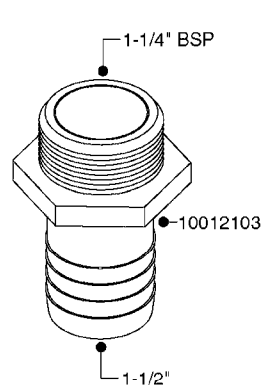

FITTINGS - HEXAGON NIPPLES  
L0030-HIN, 01:01:16

Page 0  
Date 12.08.2020 8:35

**L0030**

FITTINGS - HEXAGON NIPPLES  
L0030-HIN, 01:01:16

Page 1  
Date 12.08.2020 8:35

parts-n°	order qty	description
10015303	1	FITT.PO.HN 1.00X1.00 M1000
10425003	1	FITT.PO.HN 1.25X1.00 MCPHEE
320132	1	FITT.DK HN 1" BSP
320176	1	FITT.DK HN 3/8"X1/2" BSP
320445	1	FITT.DK HN 1/4"X3/8" BSP
320655	1	FITT.DK HN 1/2"-1/2" BSP
320692	1	FITT.DK HN 3/8'BSPX1/4'NPT
320703	1	FITT.DK HN 3/8BSP X1/2 &1/4NPT
320725	1	FITT.DK NIPPLE 3/8"-3/8" BSP
320902	1	FITT.DK HN 3/8'X 1/4' BSP
390232	1	FITT.DK HN 1-1/2' X 1-1/4' BSP
390276	1	FITT.DK HN 1'BSP

**L0040**

FITTINGS - NIPPLES & ELBOWS  
L0040-HIN, 01:01:16

Page 1

Date 12.08.2020 8:35

parts-n°	order qty	description
10530803	1	FITT.PO.SE 2.00X2.00 45 DEG.
320191	1	FITT.DK ELB 3/8' BSP 45 DEGREE
320482	1	FITT.DK ELB. 1/2" BSP 60 DEG.
320596	1	FITT.DK ELB 3/8'-1/2'BSP 45DEG
320607	1	FITT.DK HN 3/8M X 3/8F BSP LNG
320633	1	FITT.DK HN 3/8"M X 3/8"F BSP
321451	1	FITT.DK ELB.1-1/2 X1-1/4 80DEG
321532	1	FITT.DK REDUC 3/4' X 1/2' BSP
390233	1	FITT.DK REDUC 1-1/2" X 1" BSP