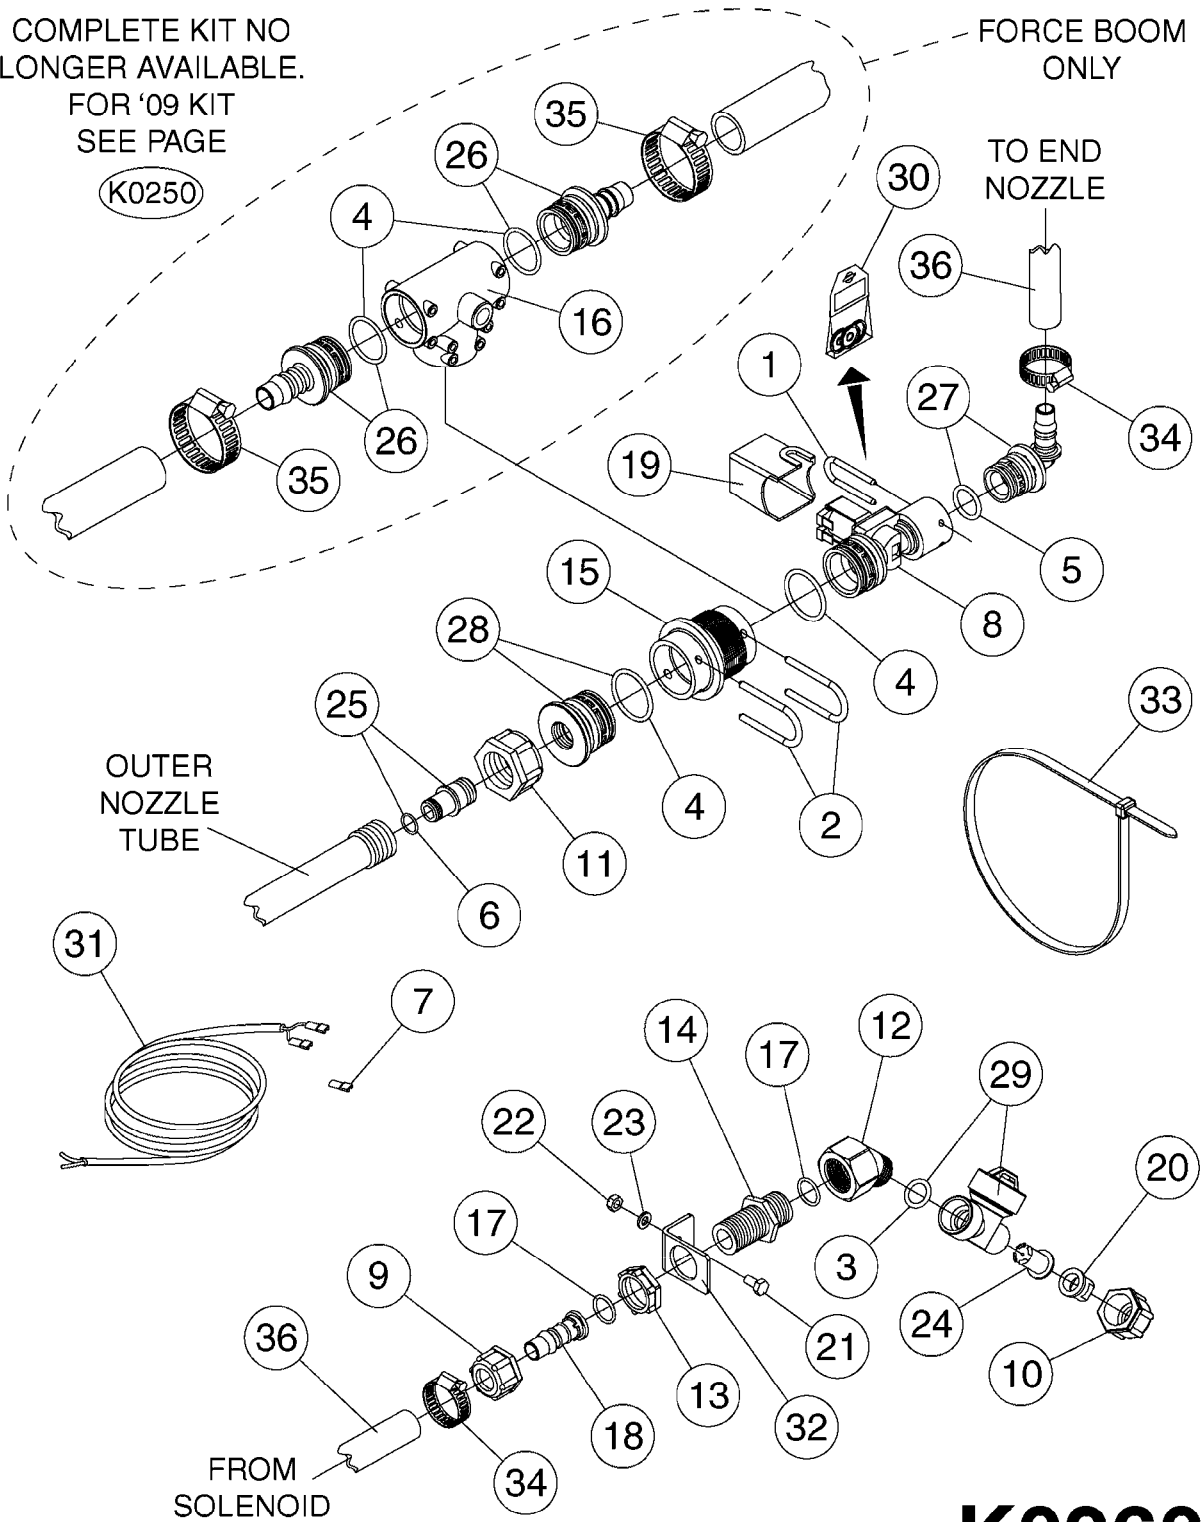

COMPLETE KIT NO
LONGER AVAILABLE.
FOR '09 KIT
SEE PAGE

(K0250)

FORCE BOOM
ONLY

TO END
NOZZLE

OUTER
NOZZLE
TUBE

FROM
SOLENOID
ASSEMBLY

ELECTRIC END NOZZLE KIT '12
K0260-HIN, 01:01:16

Page 1
Date 12.08.2020 8:35

Pos.	parts-n°	order qty	description
1	145994	1	FITT.DK S-40 FORK
2	145995	1	FITT.DK S-53 FORK
3	240177	1	O-RING D16.1/11.3 X 2.4
4	242354	1	O-RING D32.2X3.0 VITON
5	242355	1	O-RING D19.2X3.0 VITON F.S-40
6	242594	1	O-RING D14 X 1.78 SCH.70-EPDM
7	261539	1	SPADE F.ELEC CONNec BLUE INSUL
8	262104	1	VALVE, SOLENOID, S53/S40
9	320084	1	FITT.DK NUT 1/2" BSP
10	320187	1	FITT.DK CAP 3/8" BSP BLACK
11	320283	1	FITT.DK NUT 3/4"BSP
12	320596	1	FITT.DK ELB 3/8'-1/2'BSP 45DEG
13	321307	1	FITT.DK NUT 1/2" BSP JAMB
14	321742	1	FITT.DK BULKHEAD 1/2' BSP
15	322103	1	FITT.DK S-53 BULKHEAD
16	322352	1	FITT.DK S-53 TEE
17	330212	1	O-RING D19/D14X2.4 F.1/2"NUT
18	330687	1	FITT.DK HB 1/2" F. 1/2" NUT
19	334965	1	COVER FOR S53 SOLENOID VALVE
20	370366	1	OFF-CENTER FLAT SPRAY NOZZLE, 1850 - G150
21	410185	1	BOLT HEX 8.8 DEL M6X16
22	460261	1	NUT HEX M6X1.00 LOCK DIN985 A2 SS
23	471125	1	WASHER M6U 6.4X14X1.2,A2 SS
24	614366	1	FILTER 50 MESH F.NOZZLE BLUE
24	614367	1	FILTER 80 MESH F.NOZZLE RED
24	614368	1	FILTER 100 MESH F.NOZZLE YEL.
25	720856	1	FITT.DK 1/2'BSP ASSY.F.3/4'NUT
26	726558	1	FITT.DK S53 STR. 3/4" W.ORING
27	726567	1	FITT.DK S-40 ELB.1/2" W.O-RING
28	726694	1	PLUG,S53,1/2"FBSP THD W.ORING
29	729610	1	NOZZLE ASSY. NON DRIP 3/8 THRD
30	750722	1	REPAIR KIT FOR 3S SC CONTROL
31	983087	1	ELEC. CABLE 2 WIRE X 0.75MM
32	16180100	1	PLATE, END ROW NOZZLE
33	28025203	1	TIE STRAP L=23" x W=1/2"
34	28029803	1	CLAMP HOSE GEAR P1/2" 6708
35	28029903	1	CLAMP HOSE GEAR P3/4"-S1" 6712
36	92702103	1	HOSE R X1/2" X300PSI WP X0012"