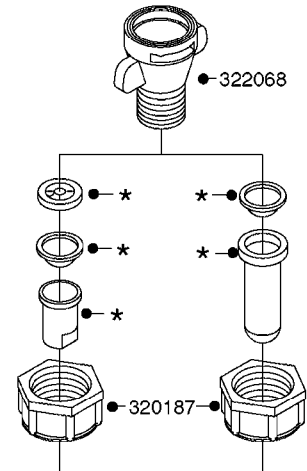

**SINGLE NOZZLE BODY**

**TRIPLET NOZZLE BODY**

**D1090**

\*=REFER TO HARDI NOZZLE CATALOG

NOZZLE BODIES-SNAP FIT  
D1090-HIN, 01:01:16

Page 1

Date 12.08.2020 8:35

parts-n°	order qty	description
143592	1	LOCK CLAMP FOR TRIPLET
241371	1	DIAPHRAGM F.NO-DRIP,VULC
241990	1	O-RING D9.3 X 2.4 VITON
242594	1	O-RING D14 X 1.78 SCH.70-EPDM
242598	1	O-RING D7.0 X 2.5 NITRIL
320187	1	FITT.DK CAP 3/8" BSP BLACK
320283	1	FITT.DK NUT 3/4"BSP
321462	1	CAP F.NO-DRIP ASSY.
322068	1	SNAP-FIT ADAPTER THREAD. HARDI
322114	1	NUT PLASTIC F.NOZZ.H
322116	1	BOLT PLASTIC F.NOZZ.H.
322258	1	HOUSING F.TRIPLET
322260	1	NOZZLE HOLDER LOWER PART
333012	1	NOZZLE HOLD. UPPER PART
334082	1	SNAP-FIT NOZZ.HOLD.CONE BLACK
334102	1	BLANK F.NOZZLE
334172	1	SNAP-FIT NOZZ.HOLD.CONE GREEN
334173	1	SNAP-FIT NOZZ.HOLD.CONE ORANGE
334220	1	YOKE, UPPER NOZZLE BODY
334371	1	SNAP-FIT NOZZLE HOLDER YELLOW
334373	1	SNAP-FIT NOZZLE HOLDER RED
334377	1	SNAP-FIT NOZZLE HOLDER BLUE
334926	1	SNAP-FIT TURN PLATE F TRIPLET
390639	1	O-RING F.NOZZLE FILTER
440665	1	SCREW M4.2X16 STAINLESS
716236	1	FITT.DK HB 1/2" ASSY. F. 3/4"
716413	1	FITT.DK PLUG ASSY. F.NOZ TUBE
724621	1	FITT.DK HB 3/4"ASSY F.3/4" NUT
725042	1	SCREEN 80 MESH W.GASKET, RED
725043	1	SCREEN 50 MESH W.GASKET,BLUE
725044	1	SCREEN 100 MESH W.GASKET,YELLO
725078	1	SNAP-FIT TRIPLET W/O NOZZ HOLD
725079	1	NOZZLE ASSY.SING.SNAP-FIT GREN
729645	1	NON-DRIP SPRING ASSY.GREEN 10