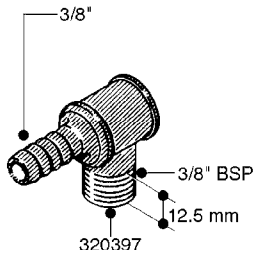

FITTINGS - HEXAGON NIPPLES  
L0030-HIN, 01:01:16

Page 0  
Date 12.08.2020 8:35

**L0030**

FITTINGS - HEXAGON NIPPLES  
L0030-HIN, 01:01:16

Page 1  
Date 12.08.2020 8:35

parts-n°	order qty	description
10015303	1	FITT.PO.HN 1.00X1.00 M1000
10425003	1	FITT.PO.HN 1.25X1.00 MCPHEE
320132	1	FITT.DK HN 1" BSP
320176	1	FITT.DK HN 3/8"X1/2" BSP
320445	1	FITT.DK HN 1/4"X3/8" BSP
320655	1	FITT.DK HN 1/2"-1/2" BSP
320692	1	FITT.DK HN 3/8'BSPX1/4'NPT
320703	1	FITT.DK HN 3/8BSP X1/2 &1/4NPT
320725	1	FITT.DK NIPPLE 3/8"-3/8" BSP
320902	1	FITT.DK HN 3/8'X 1/4' BSP
390232	1	FITT.DK HN 1-1/2' X 1-1/4' BSP
390276	1	FITT.DK HN 1'BSP

**L0040**

FITTINGS - NIPPLES & ELBOWS  
L0040-HIN, 01:01:16

Page 1

Date 12.08.2020 8:35

parts-n°	order qty	description
10530803	1	FITT.PO.SE 2.00X2.00 45 DEG.
320191	1	FITT.DK ELB 3/8' BSP 45 DEGREE
320482	1	FITT.DK ELB. 1/2" BSP 60 DEG.
320596	1	FITT.DK ELB 3/8'-1/2'BSP 45DEG
320607	1	FITT.DK HN 3/8M X 3/8F BSP LNG
320633	1	FITT.DK HN 3/8"M X 3/8"F BSP
321451	1	FITT.DK ELB.1-1/2 X1-1/4 80DEG
321532	1	FITT.DK REDUC 3/4' X 1/2' BSP
390233	1	FITT.DK REDUC 1-1/2" X 1" BSP