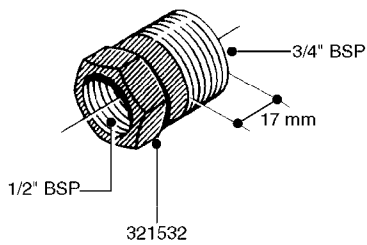

FITTINGS - HEXAGON NIPPLES  
L0030-HIN, 01:01:16

Page 0  
Date 12.08.2020 8:35

**L0030**

FITTINGS - HEXAGON NIPPLES  
L0030-HIN, 01:01:16

Page 1  
Date 12.08.2020 8:35

parts-n°	order qty	description
10015303	1	FITT.PO.HN 1.00X1.00 M1000
10425003	1	FITT.PO.HN 1.25X1.00 MCPHEE
320132	1	FITT.DK HN 1" BSP
320176	1	FITT.DK HN 3/8"X1/2" BSP
320445	1	FITT.DK HN 1/4"X3/8" BSP
320655	1	FITT.DK HN 1/2"-1/2" BSP
320692	1	FITT.DK HN 3/8'BSPX1/4'NPT
320703	1	FITT.DK HN 3/8BSP X1/2 &1/4NPT
320725	1	FITT.DK NIPPLE 3/8"-3/8" BSP
320902	1	FITT.DK HN 3/8'X 1/4' BSP
390232	1	FITT.DK HN 1-1/2' X 1-1/4' BSP
390276	1	FITT.DK HN 1'BSP

**L0040**

FITTINGS - NIPPLES & ELBOWS  
L0040-HIN, 01:01:16

Page 1

Date 12.08.2020 8:35

parts-n°	order qty	description
10530803	1	FITT.PO.SE 2.00X2.00 45 DEG.
320191	1	FITT.DK ELB 3/8' BSP 45 DEGREE
320482	1	FITT.DK ELB. 1/2" BSP 60 DEG.
320596	1	FITT.DK ELB 3/8'-1/2'BSP 45DEG
320607	1	FITT.DK HN 3/8M X 3/8F BSP LNG
320633	1	FITT.DK HN 3/8"M X 3/8"F BSP
321451	1	FITT.DK ELB.1-1/2 X1-1/4 80DEG
321532	1	FITT.DK REDUC 3/4' X 1/2' BSP
390233	1	FITT.DK REDUC 1-1/2" X 1" BSP