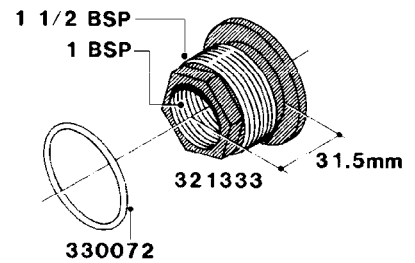

L0060

FITTINGS - BULKHEAD
L0060-HIN, 01:01:16

Page 1

Date 12.08.2020 8:35

parts-n°	order qty	description
141046	1	NUT 3/8" BSP
141341	1	NUT 1/4' BSP
240284	1	O-RING D82,5/75 X 3,5
320456	1	FITT.DK BULKHEAD 1"BSP DOUBLE
320467	1	FITT.DK BULKHEAD 1"BSP SINGLE
320471	1	FITT.DK NUT 1" BSP JAMB
320541	1	FITT.DK BULKHEAD 2-1/2'BSP SIN
320552	1	FITT.DK NUT 2-1/2' BSP JAMB
320644	1	FITT.DK ELB.3/4"HB X 1" BSP
320784	1	FITT.DK CAP 1-1/2" BSP
320795	1	FITT.DK NUT 1-1/2" BSP JAMB
320935	1	FITT.DK BULKHEAD 1/4' BSP SING
320946	1	FITT.DK BULKHEAD 3/8' BSP SING
321296	1	FITT.DK BULKHEAD 1/2" BSP SING
321307	1	FITT.DK NUT 1/2" BSP JAMB
321333	1	FITT.DK BULK 1-1/2" X 1"F BSP
330061	1	O-RING D16/D11X2,5
330072	1	O-RING D53.5/D45.5X4
330212	1	O-RING D19/D14X2.4 F.1/2"NUT
332577	1	O-RING D38/D30X4 F.1" PUR.
332592	1	O-RING D26/D20X3