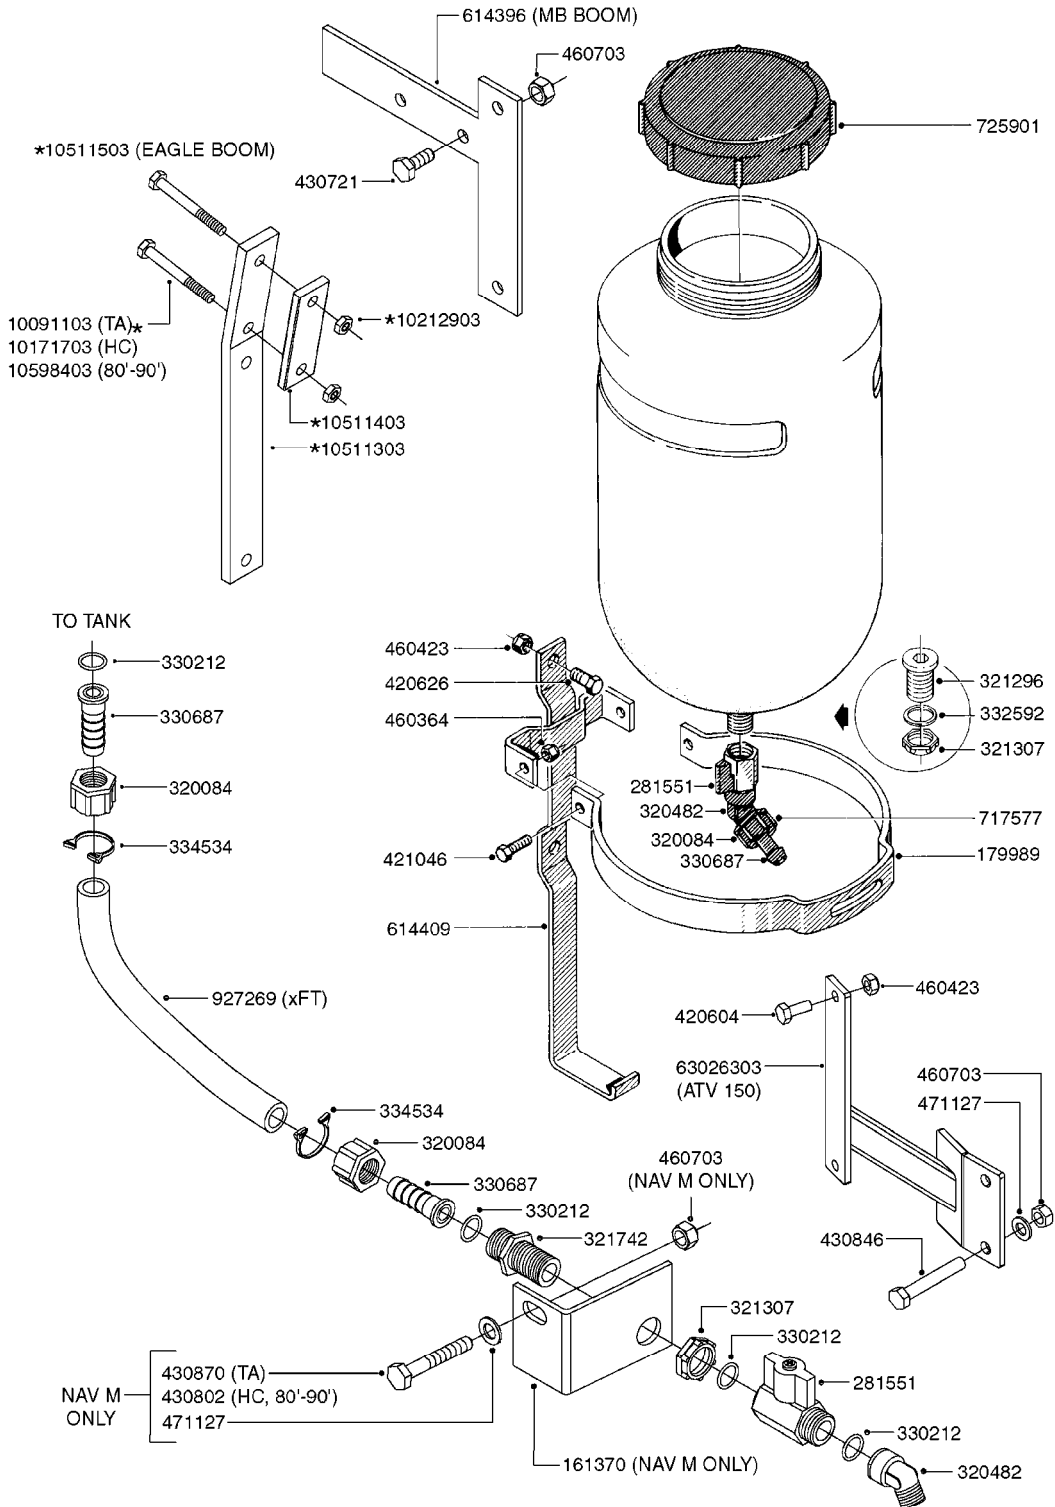

CLEAN WATER TANK
K0130-HIN, 01:01:16

COMPLETE TANK ASSY : 722072

K0130

CLEAN WATER TANK
K0130-HIN, 01:01:16

Page 1
Date 12.08.2020 8:35

parts-n°	order qty	description
161370	1	BKT.CLEAN WATER BOTT. VALVE
179989	1	BRKT. F. 3 GAL. TANK
281551	1	BALL VALVE 1/2"
320084	1	FITT.DK NUT 1/2" BSP
320482	1	FITT.DK ELB. 1/2" BSP 60 DEG.
321296	1	FITT.DK BULKHEAD 1/2" BSP SING
321307	1	FITT.DK NUT 1/2" BSP JAMB
321742	1	FITT.DK BULKHEAD 1/2' BSP
330212	1	O-RING D19/D14X2.4 F.1/2"NUT
330687	1	FITT.DK HB 1/2" F. 1/2" NUT
332592	1	O-RING D26/D20X3
334534	1	CLAMP HOSE PLASTIC 1/2"
420604	1	BOLT HEX 8.8 DEL M10X25 FT DIN933
420626	1	BOLT HEX 8.8 DEL M10X20 FT
421046	1	BOLT HEX M8X25/25 A2 SS DIN933
430721	1	BOLT HEX 8.8 DEL M12X40 FT
430802	1	BOLT HEX 8.8 DEL M12X75
430846	1	BOLT HEX 8.8 DEL M12X80
430870	1	BOLT HEX 8.8 DEL M12X55 FT
460364	1	NUT HU M8 A2 SS DIN934
460423	1	NUT HEX M10X1.50 LOCK DIN985A2 SS
460703	1	NUT HEX M12X1.75 LOCK DIN985A2 SS
471127	1	WASHER, M12, Ø24/13X24X2.5 SS
614396	1	CLEAN WATER BRACKET MB
614409	1	BRACKET FOR FOAM MARKER
717577	1	VALVE F.CLEAN WATER TANK
722072	1	CLEAN WATER TANK W FRAME & TAP
725901	1	LID F.WATER BOTTLE VENTED
927269	1	HOSE R X PVC X 1/2 X 0012"
10091103	1	BOLT HEX 3/8 NC GR.2 03.00'
10171703	1	BOLT HEX 3/8 NC GR.2 03.50"
10212903	1	NUT HEX NC (NYLON LOCK) 3/8"
10511303	1	FLATBAR L350/17DEG.CLEAN WATER
10511403	1	FLATBAR 104MM CLEAN WATER
10511503	1	BKT.CLEAN WATER MOUNT EAGLE
10598403	1	BOLT HEX HCS3/8-16 X 4 Z 5
63026303	1	CLEAN WATER TANK BRKT, ATV