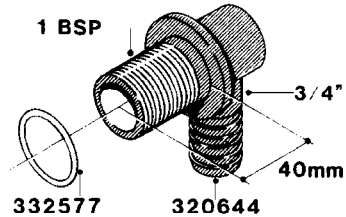

L0060

FITTINGS - BULKHEAD
L0060-HIN, 01:01:16

Page 1

Date 12.08.2020 8:35

parts-n°	order qty	description
141046	1	NUT 3/8" BSP
141341	1	NUT 1/4' BSP
240284	1	O-RING D82,5/75 X 3,5
320456	1	FITT.DK BULKHEAD 1"BSP DOUBLE
320467	1	FITT.DK BULKHEAD 1"BSP SINGLE
320471	1	FITT.DK NUT 1" BSP JAMB
320541	1	FITT.DK BULKHEAD 2-1/2'BSP SIN
320552	1	FITT.DK NUT 2-1/2' BSP JAMB
320644	1	FITT.DK ELB.3/4"HB X 1" BSP
320784	1	FITT.DK CAP 1-1/2" BSP
320795	1	FITT.DK NUT 1-1/2" BSP JAMB
320935	1	FITT.DK BULKHEAD 1/4' BSP SING
320946	1	FITT.DK BULKHEAD 3/8' BSP SING
321296	1	FITT.DK BULKHEAD 1/2" BSP SING
321307	1	FITT.DK NUT 1/2" BSP JAMB
321333	1	FITT.DK BULK 1-1/2" X 1"F BSP
330061	1	O-RING D16/D11X2,5
330072	1	O-RING D53.5/D45.5X4
330212	1	O-RING D19/D14X2.4 F.1/2"NUT
332577	1	O-RING D38/D30X4 F.1" PUR.
332592	1	O-RING D26/D20X3