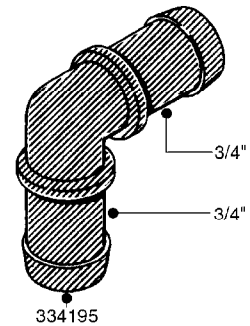

FITTINGS - HEXAGON NIPPLES  
L0030-HIN, 01:01:16

Page 0  
Date 12.08.2020 8:35

**L0030**

FITTINGS - HEXAGON NIPPLES  
L0030-HIN, 01:01:16

Page 1  
Date 12.08.2020 8:35

parts-n°	order qty	description
10015303	1	FITT.PO.HN 1.00X1.00 M1000
10425003	1	FITT.PO.HN 1.25X1.00 MCPHEE
320132	1	FITT.DK HN 1" BSP
320176	1	FITT.DK HN 3/8"X1/2" BSP
320445	1	FITT.DK HN 1/4"X3/8" BSP
320655	1	FITT.DK HN 1/2"-1/2" BSP
320692	1	FITT.DK HN 3/8'BSPX1/4'NPT
320703	1	FITT.DK HN 3/8BSP X1/2 &1/4NPT
320725	1	FITT.DK NIPPLE 3/8"-3/8" BSP
320902	1	FITT.DK HN 3/8'X 1/4' BSP
390232	1	FITT.DK HN 1-1/2' X 1-1/4' BSP
390276	1	FITT.DK HN 1'BSP

**L0040**

FITTINGS - NIPPLES & ELBOWS  
L0040-HIN, 01:01:16

Page 1

Date 12.08.2020 8:35

parts-n°	order qty	description
10530803	1	FITT.PO.SE 2.00X2.00 45 DEG.
320191	1	FITT.DK ELB 3/8' BSP 45 DEGREE
320482	1	FITT.DK ELB. 1/2" BSP 60 DEG.
320596	1	FITT.DK ELB 3/8'-1/2'BSP 45DEG
320607	1	FITT.DK HN 3/8M X 3/8F BSP LNG
320633	1	FITT.DK HN 3/8"M X 3/8"F BSP
321451	1	FITT.DK ELB.1-1/2 X1-1/4 80DEG
321532	1	FITT.DK REDUC 3/4' X 1/2' BSP
390233	1	FITT.DK REDUC 1-1/2" X 1" BSP