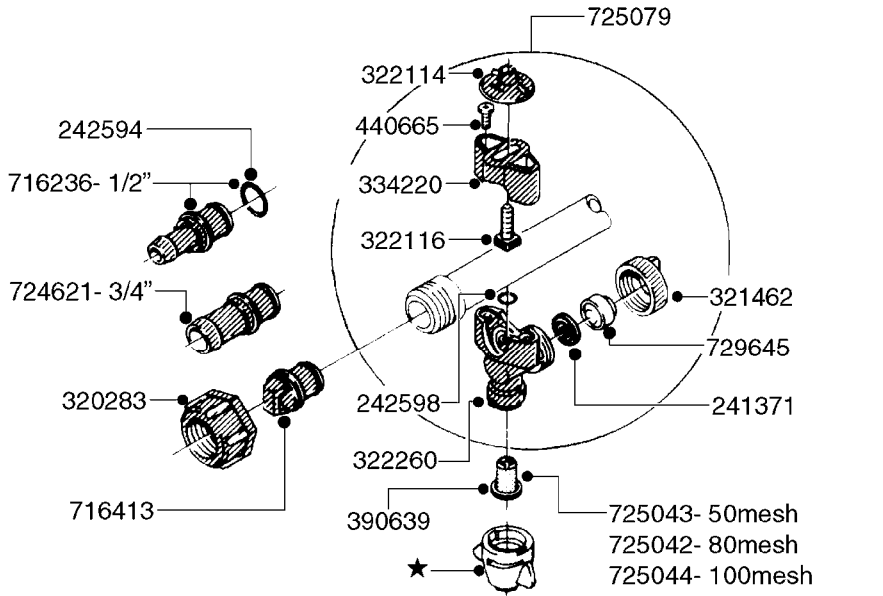

**D1060**

BOOM-NOZZLES QUINTASTREAM  
D1060-HIN, 01:01:16

Page 1

Date 12.08.2020 8:35

Pos.	parts-n°	order qty	description
1	372011	1	NOZZLE ISO QS-015-5H GREEN
1	372012	1	NOZZLE ISO QS-02-5H YELLOW
1	372013	1	NOZZLE ISO QS-03-5H BLUE
1	372014	1	NOZZLE ISO QS-04-5H RED
1	372015	1	NOZZLE ISO QS-05-5H BROWN
1	372016	1	NOZZLE ISO QS-06-5H GREY
1	372017	1	NOZZLE ISO QS-08-5H WHITE
1	372018	1	NOZZLE ISO QS-10-5H LT. BLUE
1	372019	1	NOZZLE ISO QS-15-5H LT. GREEN
2	372002	1	ISO QNTSTRM 015 S-GREEN
2	372003	1	ISO QNTSTRM 02 S-YELLOW
2	372004	1	ISO QNTSTRM 03 S-BLUE
2	372005	1	ISO QNTSTRM 04 S-RED
2	372006	1	ISO QNTSTRM 05 S-BROWN
2	372007	1	ISO QNTSTRM 06 S-GREY
2	372008	1	ISO QNTSTRM 08 S-WHITE
2	372009	1	ISO QNTSTRM 10 S-LT.BLU
2	372010	1	ISO QNTSTRM 15 S-LT.GRN