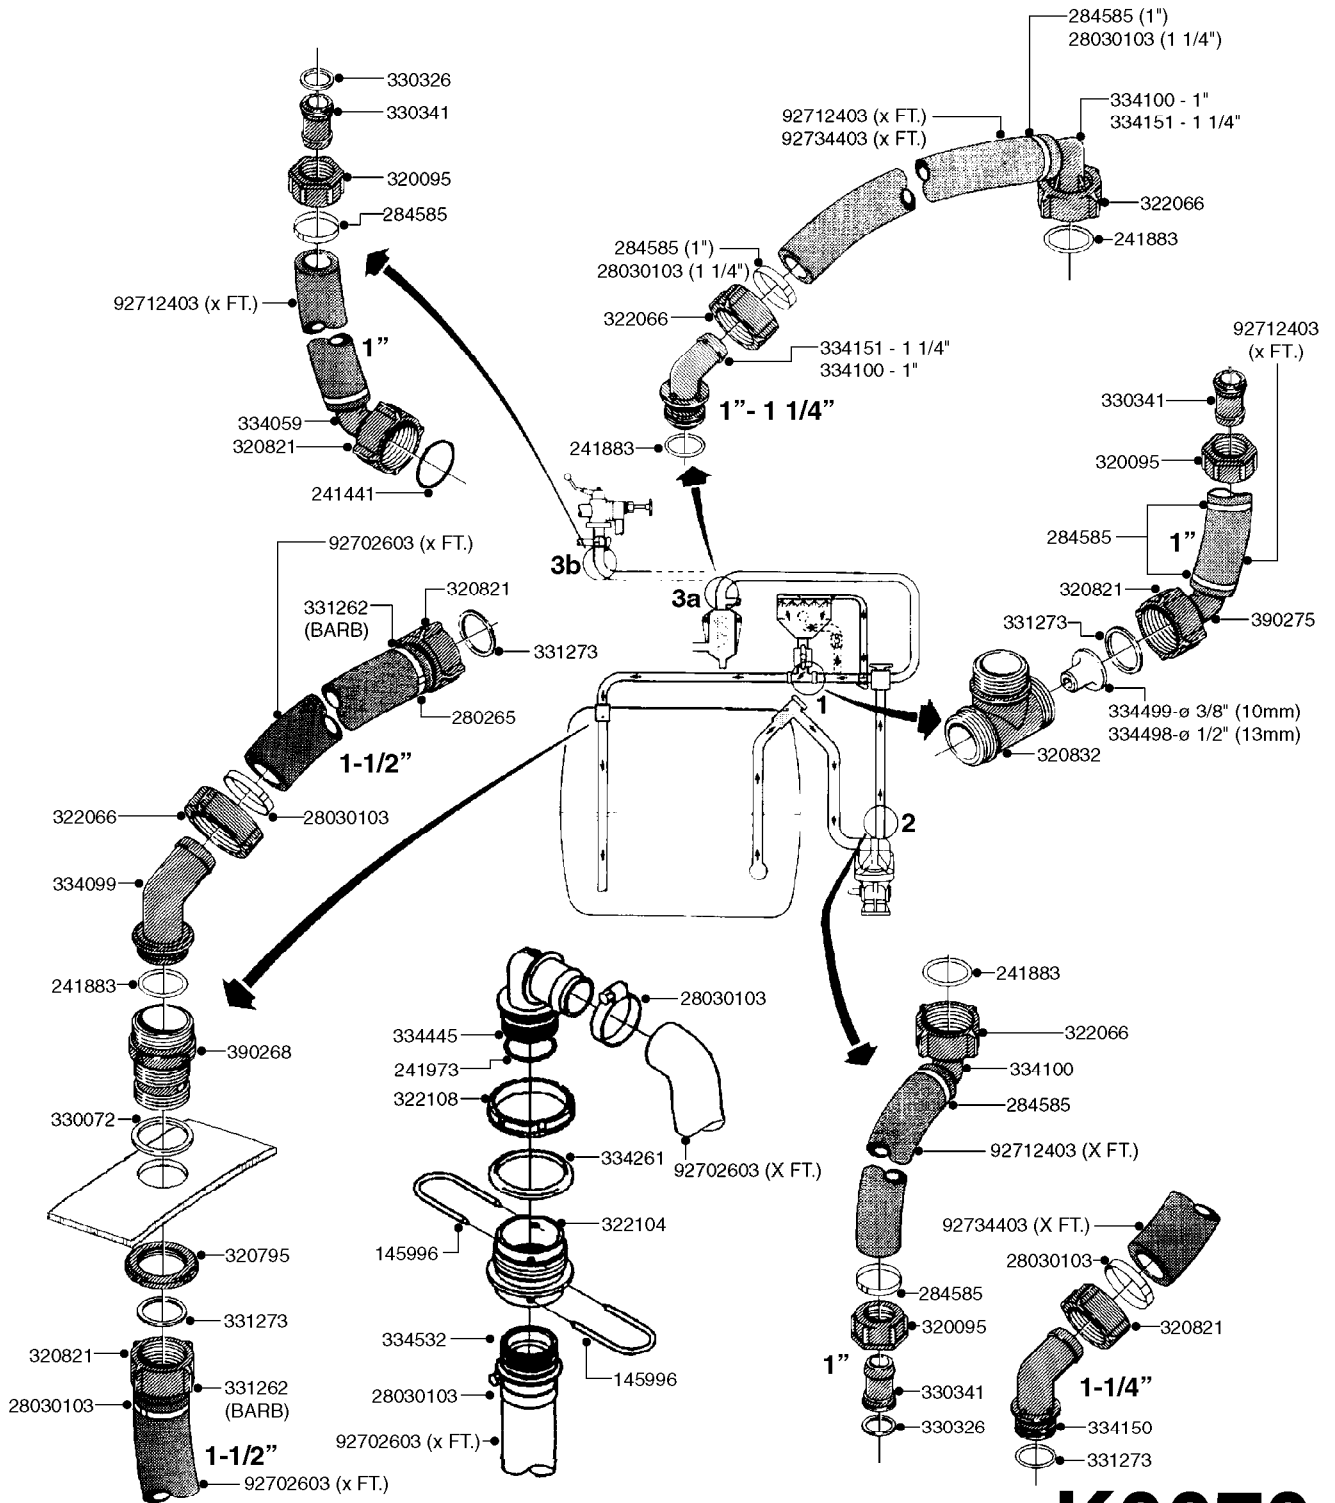

**NK/LX/LY PRE-86**

**K0050**

CHEM.FILLER-MOUNTING BRACKETS  
K0050-HIN, 01:01:16

Page 1

Date 12.08.2020 8:35

parts-n°	order qty	description
142516	1	SCREW SET M10 BENT F. LOCKING
165557	1	WASHER D28.0/D12.2X2.0 SS
168298	1	INTERM BRACKET
170594	1	170594
194075	1	MOUNT ARM F.CHEM.FILL BRACKET
220820	1	SPRING D20.5/2.0 0-50MM
281897	1	COVER PLUG
334571	1	PLUG 40x40x2 F.SQ.TUBE
420825	1	BOLT HEX 8.8 DEL M10X65
421002	1	BOLT HEX 8.8 DEL M10X30 FT DIN933
430323	1	BOLT HEX 8.8 DEL M12X60
430438	1	BOLT HEX 8.8 DEL M12X65
430721	1	BOLT HEX 8.8 DEL M12X40 FT
430802	1	BOLT HEX 8.8 DEL M12X75
430892	1	BOLT HEX 8.8 DEL M12X110
460423	1	NUT HEX M10X1.50 LOCK DIN985A2 SS
460703	1	NUT HEX M12X1.75 LOCK DIN985A2 SS
471128	1	WASHER, M16, Ø30/17.0X 3.0, SS
480384	1	PIN COTTER 3/16 x 1-1/2"
480502	1	PIN RETAINING M10X50 DIN 1481
614631	1	FOOT PEDAL FOR FILLER
614632	1	SOCKET FOR SUSPENSION LEFT
614633	1	SOCKET FOR SUSPENSION RIGHT
614634	1	MOUNT BRACKET F.ACCESS. RIGHT
614635	1	MOUNT BRACKET F. ACCESS. LEFT
615276	1	BRACKET F.CHEM.FILL MOUNT
615637	1	MNT. BRKT. MEGA CHEM. FILLER
615638	1	MOUNT BKT.F.CHEM FILLER MEGA
616048	1	HOSE HOLDER
636155	1	CENTER-PCS. F.SUSPENSION
636158	1	TELESCOPE HOLDER
636159	1	TELESCOPE PIPE F.HARDI FILLER
636750	1	636750
637176	1	CONSOLE F. CHEMFILL BRACKET