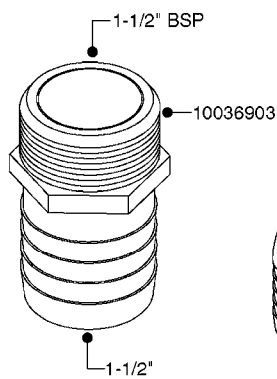

FITTINGS - HEXAGON NIPPLES  
L0030-HIN, 01:01:16

Page 0  
Date 12.08.2020 8:35

**L0030**

FITTINGS - HEXAGON NIPPLES  
L0030-HIN, 01:01:16

Page 1  
Date 12.08.2020 8:35

parts-n°	order qty	description
10015303	1	FITT.PO.HN 1.00X1.00 M1000
10425003	1	FITT.PO.HN 1.25X1.00 MCPHEE
320132	1	FITT.DK HN 1" BSP
320176	1	FITT.DK HN 3/8"X1/2" BSP
320445	1	FITT.DK HN 1/4"X3/8" BSP
320655	1	FITT.DK HN 1/2"-1/2" BSP
320692	1	FITT.DK HN 3/8'BSPX1/4'NPT
320703	1	FITT.DK HN 3/8BSP X1/2 &1/4NPT
320725	1	FITT.DK NIPPLE 3/8"-3/8" BSP
320902	1	FITT.DK HN 3/8'X 1/4' BSP
390232	1	FITT.DK HN 1-1/2' X 1-1/4' BSP
390276	1	FITT.DK HN 1'BSP

**L0040**

FITTINGS - NIPPLES & ELBOWS  
L0040-HIN, 01:01:16

Page 1

Date 12.08.2020 8:35

parts-n°	order qty	description
10530803	1	FITT.PO.SE 2.00X2.00 45 DEG.
320191	1	FITT.DK ELB 3/8' BSP 45 DEGREE
320482	1	FITT.DK ELB. 1/2" BSP 60 DEG.
320596	1	FITT.DK ELB 3/8'-1/2'BSP 45DEG
320607	1	FITT.DK HN 3/8M X 3/8F BSP LNG
320633	1	FITT.DK HN 3/8"M X 3/8"F BSP
321451	1	FITT.DK ELB.1-1/2 X1-1/4 80DEG
321532	1	FITT.DK REDUC 3/4' X 1/2' BSP
390233	1	FITT.DK REDUC 1-1/2" X 1" BSP