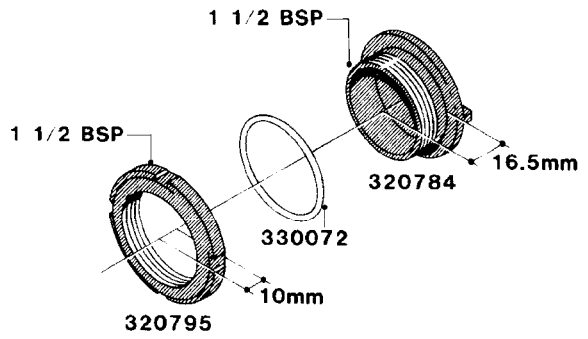

L0060

FITTINGS - BULKHEAD
L0060-HIN, 01:01:16

Page 1

Date 12.08.2020 8:35

parts-n°	order qty	description
141046	1	NUT 3/8" BSP
141341	1	NUT 1/4' BSP
240284	1	O-RING D82,5/75 X 3,5
320456	1	FITT.DK BULKHEAD 1"BSP DOUBLE
320467	1	FITT.DK BULKHEAD 1"BSP SINGLE
320471	1	FITT.DK NUT 1" BSP JAMB
320541	1	FITT.DK BULKHEAD 2-1/2'BSP SIN
320552	1	FITT.DK NUT 2-1/2' BSP JAMB
320644	1	FITT.DK ELB.3/4"HB X 1" BSP
320784	1	FITT.DK CAP 1-1/2" BSP
320795	1	FITT.DK NUT 1-1/2" BSP JAMB
320935	1	FITT.DK BULKHEAD 1/4' BSP SING
320946	1	FITT.DK BULKHEAD 3/8' BSP SING
321296	1	FITT.DK BULKHEAD 1/2" BSP SING
321307	1	FITT.DK NUT 1/2" BSP JAMB
321333	1	FITT.DK BULK 1-1/2" X 1"F BSP
330061	1	O-RING D16/D11X2,5
330072	1	O-RING D53.5/D45.5X4
330212	1	O-RING D19/D14X2.4 F.1/2"NUT
332577	1	O-RING D38/D30X4 F.1" PUR.
332592	1	O-RING D26/D20X3