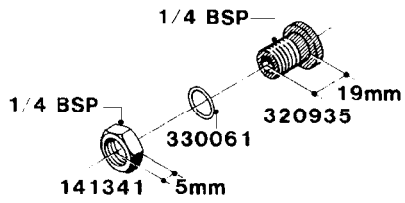

L0060

FITTINGS - BULKHEAD
L0060-HIN, 01:01:16

Page 1

Date 12.08.2020 8:35

parts-n°	order qty	description
141046	1	NUT 3/8" BSP
141341	1	NUT 1/4' BSP
240284	1	O-RING D82,5/75 X 3,5
320456	1	FITT.DK BULKHEAD 1"BSP DOUBLE
320467	1	FITT.DK BULKHEAD 1"BSP SINGLE
320471	1	FITT.DK NUT 1" BSP JAMB
320541	1	FITT.DK BULKHEAD 2-1/2'BSP SIN
320552	1	FITT.DK NUT 2-1/2' BSP JAMB
320644	1	FITT.DK ELB.3/4"HB X 1" BSP
320784	1	FITT.DK CAP 1-1/2" BSP
320795	1	FITT.DK NUT 1-1/2" BSP JAMB
320935	1	FITT.DK BULKHEAD 1/4' BSP SING
320946	1	FITT.DK BULKHEAD 3/8' BSP SING
321296	1	FITT.DK BULKHEAD 1/2" BSP SING
321307	1	FITT.DK NUT 1/2" BSP JAMB
321333	1	FITT.DK BULK 1-1/2" X 1"F BSP
330061	1	O-RING D16/D11X2,5
330072	1	O-RING D53.5/D45.5X4
330212	1	O-RING D19/D14X2.4 F.1/2"NUT
332577	1	O-RING D38/D30X4 F.1" PUR.
332592	1	O-RING D26/D20X3