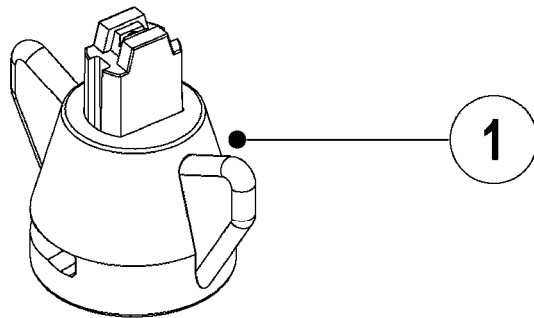

# D1040

BOOM-NOZZLES INJET  
D1040-HIN, 01:01:16

Page 1

Date 12.08.2020 8:35

Pos.	parts-n°	order qty	description
1	334083	1	SNAP-FIT NOZZLE HOLDER SS BLCK
2	371872	1	NOZZLE INJET 015 GREEN SINGLE
2	371873	1	NOZZLE INJET 02 YELLOW SINGLE
2	371874	1	NOZZLE INJET 025 LILAC SINGLE
2	371875	1	NOZZLE INJET 03 BLUE SINGLE
2	371876	1	NOZZLE INJET 04 RED SINGLE
2	371926	1	NOZZLE INJET 01 ORANGE SINGLE
2	371927	1	NOZZLE INJET 05 BROWN SINGLE
2	371928	1	NOZZLE INJET 06 GREY SINGLE
2	371929	1	NOZZLE INJET 08 WHITE SINGLE
3	371870	1	NOZZLE B-JET 03 BLUE
3	371871	1	NOZZLE B-JET 04 RED
3	371877	1	NOZZLE B-JET 025 LILAC
3	371930	1	NOZZLE B-JET 02 YELLOW