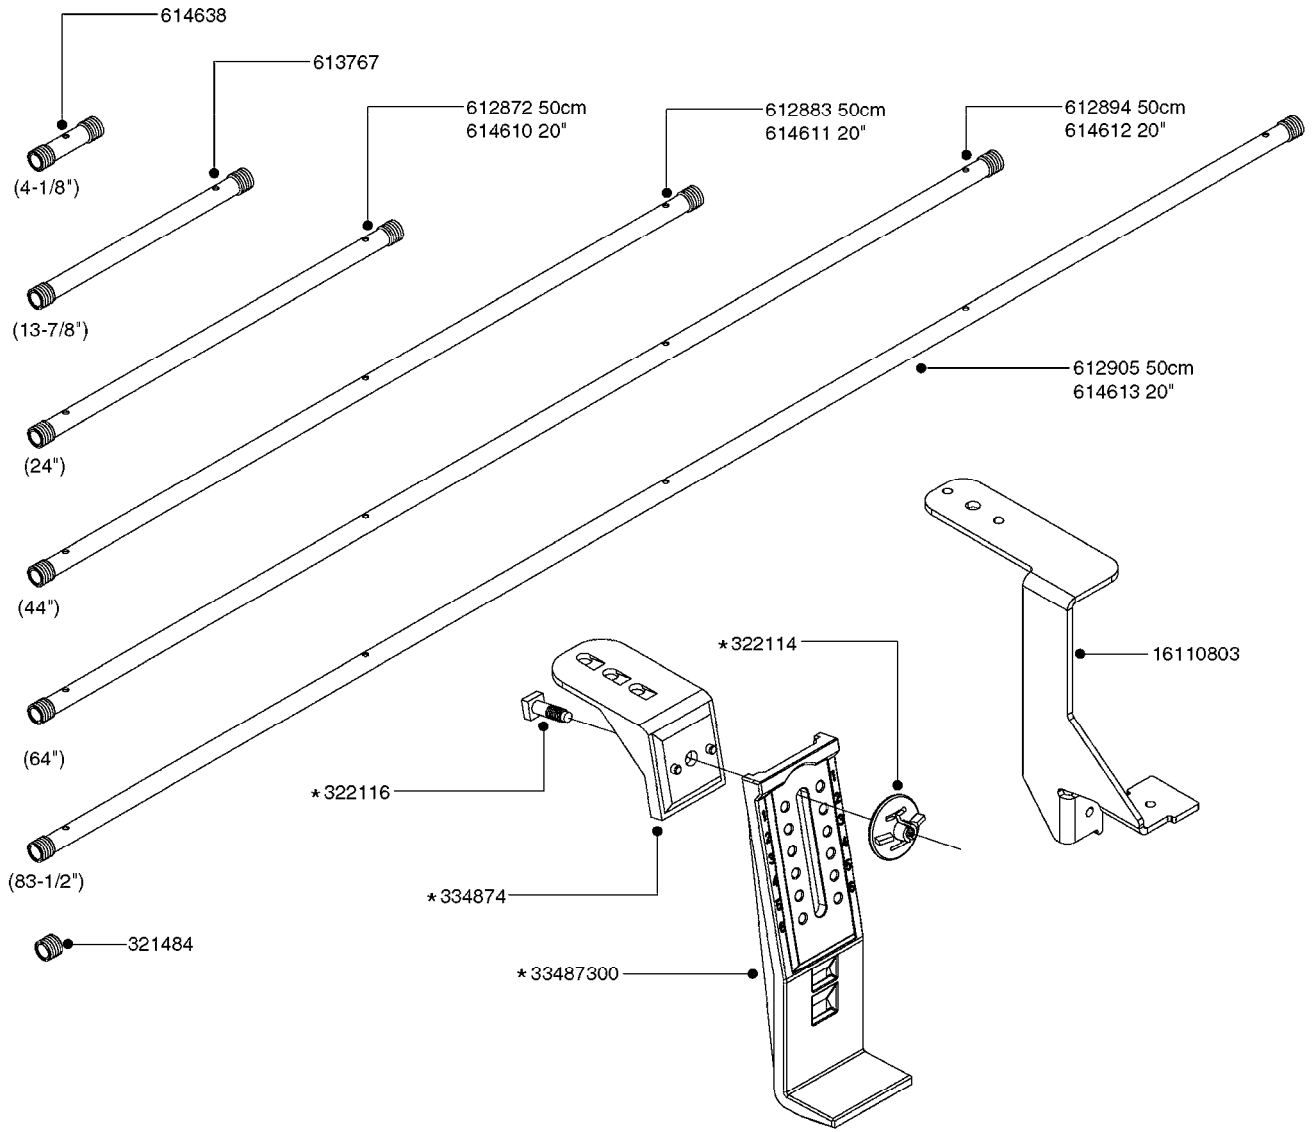

COMPLETE ASSEMBLY  
WITH NOZZLES

REFER TO  
HARDI® NOZZLE CATALOG

**D1100**

DOUBLE NOZZLE HOLDER-SNAP FIT  
D1100-HIN, 01:01:16

Page 1

Date 12.08.2020 8:35

Pos.	parts-n°	order qty	description
1	372140	1	HARDI ISO BLIND CAP
2	725078	1	SNAP-FIT TRIPLET W/O NOZZ HOLD
3	28032503	1	DOUBLE NOZZLE HOLDER LD ISO
4	28040103	1	O-RING F.DOUBLE NOZZLE HOLDER
5	28089103	1	GASKET F.DOUBLE NOZZLE HOLDER
6	70056803	1	DOUBLE NOZZLE CAP ORANGE LD 01
6	70056903	1	DOUBLE NOZZLE CAP GREEN LD 015
6	70057003	1	DOUBLE NOZZLE CAP YELLOW LD 02
6	70057103	1	DOUBLE NOZZLE CAP LILAC LD 025
6	70057203	1	DOUBLE NOZZLE CAP BLUE LD 03
6	70057303	1	DOUBLE NOZZLE CAP RED LD 04
6	70057403	1	DOUBLE NOZZLE CAP BROWN LD 05