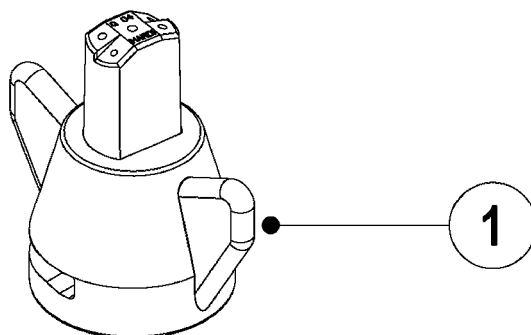

D1060

BOOM-NOZZLES QUINTASTREAM
D1060-HIN, 01:01:16

Page 1

Date 12.08.2020 8:35

Pos.	parts-n°	order qty	description
1	372011	1	NOZZLE ISO QS-015-5H GREEN
1	372012	1	NOZZLE ISO QS-02-5H YELLOW
1	372013	1	NOZZLE ISO QS-03-5H BLUE
1	372014	1	NOZZLE ISO QS-04-5H RED
1	372015	1	NOZZLE ISO QS-05-5H BROWN
1	372016	1	NOZZLE ISO QS-06-5H GREY
1	372017	1	NOZZLE ISO QS-08-5H WHITE
1	372018	1	NOZZLE ISO QS-10-5H LT. BLUE
1	372019	1	NOZZLE ISO QS-15-5H LT. GREEN
2	372002	1	ISO QNTSTRM 015 S-GREEN
2	372003	1	ISO QNTSTRM 02 S-YELLOW
2	372004	1	ISO QNTSTRM 03 S-BLUE
2	372005	1	ISO QNTSTRM 04 S-RED
2	372006	1	ISO QNTSTRM 05 S-BROWN
2	372007	1	ISO QNTSTRM 06 S-GREY
2	372008	1	ISO QNTSTRM 08 S-WHITE
2	372009	1	ISO QNTSTRM 10 S-LT.BLU
2	372010	1	ISO QNTSTRM 15 S-LT.GRN