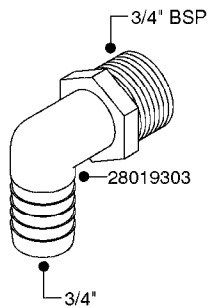

FITTINGS - HEXAGON NIPPLES  
L0030-HIN, 01:01:16

Page 0  
Date 12.08.2020 8:35

**L0030**

FITTINGS - HEXAGON NIPPLES  
L0030-HIN, 01:01:16

Page 1  
Date 12.08.2020 8:35

parts-n°	order qty	description
10015303	1	FITT.PO.HN 1.00X1.00 M1000
10425003	1	FITT.PO.HN 1.25X1.00 MCPHEE
320132	1	FITT.DK HN 1" BSP
320176	1	FITT.DK HN 3/8"X1/2" BSP
320445	1	FITT.DK HN 1/4"X3/8" BSP
320655	1	FITT.DK HN 1/2"-1/2" BSP
320692	1	FITT.DK HN 3/8'BSPX1/4'NPT
320703	1	FITT.DK HN 3/8BSP X1/2 &1/4NPT
320725	1	FITT.DK NIPPLE 3/8"-3/8" BSP
320902	1	FITT.DK HN 3/8'X 1/4' BSP
390232	1	FITT.DK HN 1-1/2' X 1-1/4' BSP
390276	1	FITT.DK HN 1'BSP

**L0040**

FITTINGS - NIPPLES & ELBOWS  
L0040-HIN, 01:01:16

Page 1

Date 12.08.2020 8:35

parts-n°	order qty	description
10530803	1	FITT.PO.SE 2.00X2.00 45 DEG.
320191	1	FITT.DK ELB 3/8' BSP 45 DEGREE
320482	1	FITT.DK ELB. 1/2" BSP 60 DEG.
320596	1	FITT.DK ELB 3/8'-1/2'BSP 45DEG
320607	1	FITT.DK HN 3/8M X 3/8F BSP LNG
320633	1	FITT.DK HN 3/8"M X 3/8"F BSP
321451	1	FITT.DK ELB.1-1/2 X1-1/4 80DEG
321532	1	FITT.DK REDUC 3/4' X 1/2' BSP
390233	1	FITT.DK REDUC 1-1/2" X 1" BSP