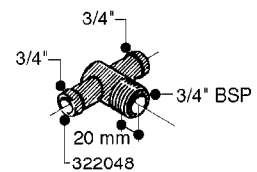

**L0040**

FITTINGS - NIPPLES & ELBOWS  
L0040-HIN, 01:01:16

Page 1

Date 12.08.2020 8:35

parts-n°	order qty	description
10530803	1	FITT.PO.SE 2.00X2.00 45 DEG.
320191	1	FITT.DK ELB 3/8' BSP 45 DEGREE
320482	1	FITT.DK ELB. 1/2" BSP 60 DEG.
320596	1	FITT.DK ELB 3/8'-1/2'BSP 45DEG
320607	1	FITT.DK HN 3/8M X 3/8F BSP LNG
320633	1	FITT.DK HN 3/8"M X 3/8"F BSP
321451	1	FITT.DK ELB.1-1/2 X1-1/4 80DEG
321532	1	FITT.DK REDUC 3/4' X 1/2' BSP
390233	1	FITT.DK REDUC 1-1/2" X 1" BSP