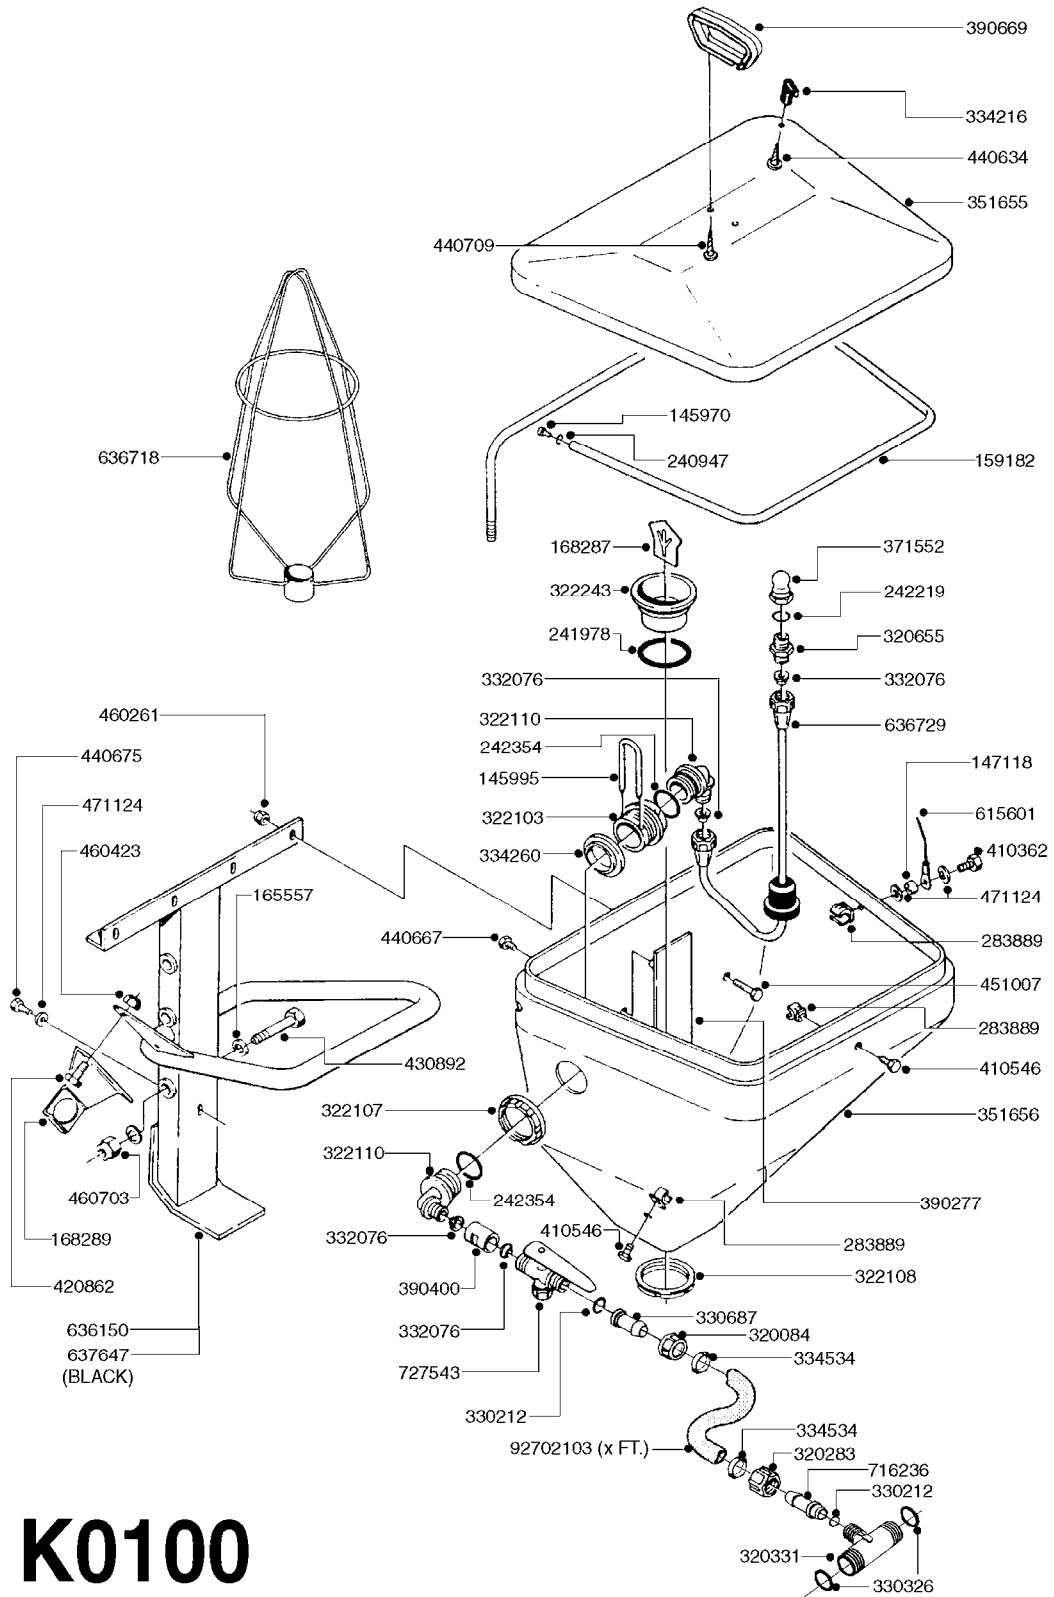

**K0090**

CHEMICAL FILLER-HOPPER (PRE95)  
K0090-HIN, 01:01:16

Page 1  
Date 12.08.2020 8:35

parts-n°	order qty	description
145970	1	PLUG MF 11 X 1
145995	1	FITT.DK S-53 FORK
159182	1	RINSING TUBE CHEM.FILL
168287	1	PLATE ANTI-VORTEX F.CHEM FILL
168289	1	BRACKET F. 3-WAY VALVE
240947	1	O-RING D7.3X2.4 NITRIL
241978	1	O-RING 64.5X3.0
242219	1	O-RING D16.3X2.4 VITON
242354	1	O-RING D32.2X3.0 VITON
242566	1	LATCH STRAP F. CHEM.FILL
283889	1	CLIP F.TUBE SUPPORT
320084	1	FITT.DK NUT 1/2" BSP
320283	1	FITT.DK NUT 3/4"BSP
320331	1	FITT.DK TEE 1" - 1" - 3/4" BSP
320655	1	FITT.DK HN 1/2"-1/2" BSP
322103	1	FITT.DK S-53 BULKHEAD
322107	1	FITT.DK S-53 BULKHEAD NUT
322108	1	FITT.DK S-67 BULKHEAD NUT
322110	1	FITT.DK S-53 ELB. 1/2" BSP
322243	1	DRAIN PIPE/CHEM FIL.S67/S56
330212	1	O-RING D19/D14X2.4 F.1/2"NUT
330326	1	O-RING D30/D24X2 F.1"NUT
330687	1	FITT.DK HB 1/2" F. 1/2" NUT
332076	1	CONE INSERT F. ALUMINUM LANCE
334215	1	RUBBER
334216	1	RUBBER LATCH FOR CHEM.FILL
334260	1	GASKET F. S-53 BULKHEAD
334534	1	CLAMP HOSE PLASTIC 1/2"
371552	1	NOZZLE F.RINSING
390277	1	SCALE PLATE FOR HARDI FILLER
390400	1	FITT.DK BULKHEAD 1/2'X1/2'
410546	1	BOLT HEX M6X12 A2 SS DIN933
420862	1	BOLT HEX 8.8 DEL M10X16 FT
440634	1	SCREW 5/8"
440667	1	SCREW M3.5X12 SLOT STAINLESS
440675	1	SCREW F. PLASTIC 5X16 SS
451007	1	SCREW M6X20 STAINLESS
460261	1	NUT HEX M6X1.00 LOCK DIN985 A2 SS
460423	1	NUT HEX M10X1.50 LOCK DIN985A2 SS
471124	1	WASHER, M6, Ø18/ 6.4X 1.6, SS
614728	1	LID FOR CHEM FILLER
614729	1	TANK HARDI FILLER
636150	1	FRAME FOR CHEM FILL TANK
636718	1	RINSE SUPPORT CHEM.FILL 25/35L
636729	1	TUBE F. RINSE CHEM FILL
716236	1	FITT.DK HB 1/2" ASSY. F. 3/4"
727543	1	VALVE F.CHEM FILL JUG RINSE
92702103	1	HOSE R X1/2" X300PSI WP X0012"