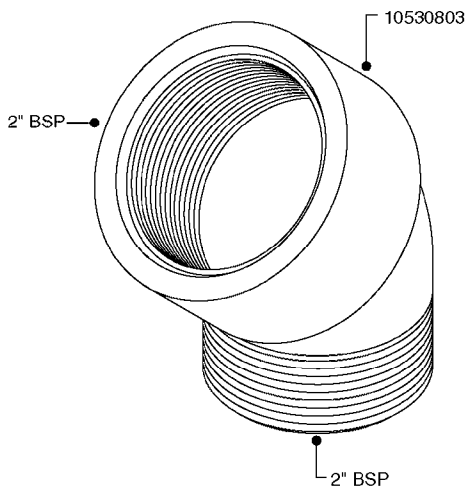

# L0020

FITTINGS-T-PIECES, CAPS & ELBOWS  
L0020-HIN, 01:01:16

Page 1  
Date 12.08.2020 8:35

parts-n°	order qty	description
10053603	1	FITT. CAPNUT 2"BSP 5601
10194303	1	CAP BLANK 1 1/2 MCPHEE 210060
320047	1	FITT.DK CAPNUT 1/2" BSP
320106	1	FITT.DK CAPNUT 1" BSP
320272	1	FITT.DK CAPNUT 3/8" BSP
320316	1	FITT.DK TEE 3/4" X3/4" X1"BSP
320331	1	FITT.DK TEE 1" - 1" - 3/4" BSP
320342	1	FITT.DK EL 3/4"M X 1"F BSP
320563	1	FITT.DK 3 WAY 1/2" 110 DEG.
320677	1	NO LONGER AVAILABLE
320961	1	FITT.DK CAPNUT 1-1/2" BSP
321053	1	FITT.DK TEE 1/2 X1/2 X1/2" BSP
322072	1	FITT.DK TEE 3/8'X3/8'X3/8' BSP
322095	1	FITT.DK TEE 1-1/2 X1-1/4 X3/4" BSP
322138	1	FITT.DK ELB 1"M X 1"F BSP
330013	1	O-RING 2.5 X 10 PUR
330212	1	O-RING D19/D14X2.4 F.1/2"NUT
330326	1	O-RING D30/D24X2 F.1"NUT
331273	1	O-RING D44/D38X2 F.1-1/2"

FITTINGS - HEXAGON NIPPLES  
L0030-HIN, 01:01:16

Page 0  
Date 12.08.2020 8:35

**L0030**

FITTINGS - HEXAGON NIPPLES  
L0030-HIN, 01:01:16

Page 1  
Date 12.08.2020 8:35

parts-n°	order qty	description
10015303	1	FITT.PO.HN 1.00X1.00 M1000
10425003	1	FITT.PO.HN 1.25X1.00 MCPHEE
320132	1	FITT.DK HN 1" BSP
320176	1	FITT.DK HN 3/8"X1/2" BSP
320445	1	FITT.DK HN 1/4"X3/8" BSP
320655	1	FITT.DK HN 1/2"-1/2" BSP
320692	1	FITT.DK HN 3/8'BSPX1/4'NPT
320703	1	FITT.DK HN 3/8BSP X1/2 &1/4NPT
320725	1	FITT.DK NIPPLE 3/8"-3/8" BSP
320902	1	FITT.DK HN 3/8'X 1/4' BSP
390232	1	FITT.DK HN 1-1/2' X 1-1/4' BSP
390276	1	FITT.DK HN 1'BSP

**L0040**

FITTINGS - NIPPLES & ELBOWS  
L0040-HIN, 01:01:16

Page 1

Date 12.08.2020 8:35

parts-n°	order qty	description
10530803	1	FITT.PO.SE 2.00X2.00 45 DEG.
320191	1	FITT.DK ELB 3/8' BSP 45 DEGREE
320482	1	FITT.DK ELB. 1/2" BSP 60 DEG.
320596	1	FITT.DK ELB 3/8'-1/2'BSP 45DEG
320607	1	FITT.DK HN 3/8M X 3/8F BSP LNG
320633	1	FITT.DK HN 3/8"M X 3/8"F BSP
321451	1	FITT.DK ELB.1-1/2 X1-1/4 80DEG
321532	1	FITT.DK REDUC 3/4' X 1/2' BSP
390233	1	FITT.DK REDUC 1-1/2" X 1" BSP