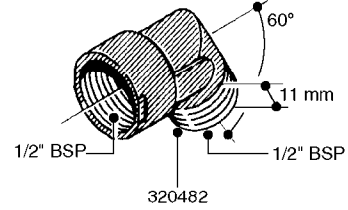

FITTINGS - HEXAGON NIPPLES  
L0030-HIN, 01:01:16

Page 0  
Date 12.08.2020 8:35

**L0030**

FITTINGS - HEXAGON NIPPLES  
L0030-HIN, 01:01:16

Page 1  
Date 12.08.2020 8:35

parts-n°	order qty	description
10015303	1	FITT.PO.HN 1.00X1.00 M1000
10425003	1	FITT.PO.HN 1.25X1.00 MCPHEE
320132	1	FITT.DK HN 1" BSP
320176	1	FITT.DK HN 3/8"X1/2" BSP
320445	1	FITT.DK HN 1/4"X3/8" BSP
320655	1	FITT.DK HN 1/2"-1/2" BSP
320692	1	FITT.DK HN 3/8'BSPX1/4'NPT
320703	1	FITT.DK HN 3/8BSP X1/2 &1/4NPT
320725	1	FITT.DK NIPPLE 3/8"-3/8" BSP
320902	1	FITT.DK HN 3/8'X 1/4' BSP
390232	1	FITT.DK HN 1-1/2' X 1-1/4' BSP
390276	1	FITT.DK HN 1'BSP

**L0040**

FITTINGS - NIPPLES & ELBOWS  
L0040-HIN, 01:01:16

Page 1

Date 12.08.2020 8:35

parts-n°	order qty	description
10530803	1	FITT.PO.SE 2.00X2.00 45 DEG.
320191	1	FITT.DK ELB 3/8' BSP 45 DEGREE
320482	1	FITT.DK ELB. 1/2" BSP 60 DEG.
320596	1	FITT.DK ELB 3/8'-1/2'BSP 45DEG
320607	1	FITT.DK HN 3/8M X 3/8F BSP LNG
320633	1	FITT.DK HN 3/8"M X 3/8"F BSP
321451	1	FITT.DK ELB.1-1/2 X1-1/4 80DEG
321532	1	FITT.DK REDUC 3/4' X 1/2' BSP
390233	1	FITT.DK REDUC 1-1/2" X 1" BSP