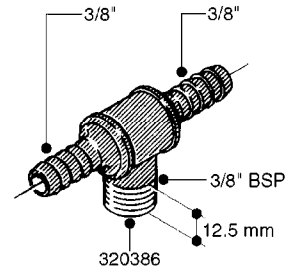

FITTINGS - HEXAGON NIPPLES  
L0030-HIN, 01:01:16

Page 0  
Date 12.08.2020 8:35

**L0030**

FITTINGS - HEXAGON NIPPLES  
L0030-HIN, 01:01:16

Page 1  
Date 12.08.2020 8:35

parts-n°	order qty	description
10015303	1	FITT.PO.HN 1.00X1.00 M1000
10425003	1	FITT.PO.HN 1.25X1.00 MCPHEE
320132	1	FITT.DK HN 1" BSP
320176	1	FITT.DK HN 3/8"X1/2" BSP
320445	1	FITT.DK HN 1/4"X3/8" BSP
320655	1	FITT.DK HN 1/2"-1/2" BSP
320692	1	FITT.DK HN 3/8'BSPX1/4'NPT
320703	1	FITT.DK HN 3/8BSP X1/2 &1/4NPT
320725	1	FITT.DK NIPPLE 3/8"-3/8" BSP
320902	1	FITT.DK HN 3/8'X 1/4' BSP
390232	1	FITT.DK HN 1-1/2' X 1-1/4' BSP
390276	1	FITT.DK HN 1'BSP

**L0040**

FITTINGS - NIPPLES & ELBOWS  
L0040-HIN, 01:01:16

Page 1

Date 12.08.2020 8:35

parts-n°	order qty	description
10530803	1	FITT.PO.SE 2.00X2.00 45 DEG.
320191	1	FITT.DK ELB 3/8' BSP 45 DEGREE
320482	1	FITT.DK ELB. 1/2" BSP 60 DEG.
320596	1	FITT.DK ELB 3/8'-1/2'BSP 45DEG
320607	1	FITT.DK HN 3/8M X 3/8F BSP LNG
320633	1	FITT.DK HN 3/8"M X 3/8"F BSP
321451	1	FITT.DK ELB.1-1/2 X1-1/4 80DEG
321532	1	FITT.DK REDUC 3/4' X 1/2' BSP
390233	1	FITT.DK REDUC 1-1/2" X 1" BSP