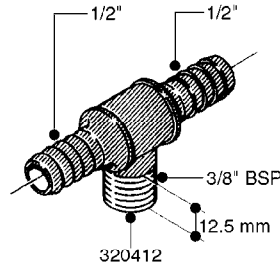

FITTINGS - HEXAGON NIPPLES  
L0030-HIN, 01:01:16

Page 0  
Date 12.08.2020 8:35

**L0030**

FITTINGS - HEXAGON NIPPLES  
L0030-HIN, 01:01:16

Page 1  
Date 12.08.2020 8:35

parts-n°	order qty	description
10015303	1	FITT.PO.HN 1.00X1.00 M1000
10425003	1	FITT.PO.HN 1.25X1.00 MCPHEE
320132	1	FITT.DK HN 1" BSP
320176	1	FITT.DK HN 3/8"X1/2" BSP
320445	1	FITT.DK HN 1/4"X3/8" BSP
320655	1	FITT.DK HN 1/2"-1/2" BSP
320692	1	FITT.DK HN 3/8'BSPX1/4'NPT
320703	1	FITT.DK HN 3/8BSP X1/2 &1/4NPT
320725	1	FITT.DK NIPPLE 3/8"-3/8" BSP
320902	1	FITT.DK HN 3/8'X 1/4' BSP
390232	1	FITT.DK HN 1-1/2' X 1-1/4' BSP
390276	1	FITT.DK HN 1'BSP

**L0040**

FITTINGS - NIPPLES & ELBOWS  
L0040-HIN, 01:01:16

Page 1

Date 12.08.2020 8:35

parts-n°	order qty	description
10530803	1	FITT.PO.SE 2.00X2.00 45 DEG.
320191	1	FITT.DK ELB 3/8' BSP 45 DEGREE
320482	1	FITT.DK ELB. 1/2" BSP 60 DEG.
320596	1	FITT.DK ELB 3/8'-1/2'BSP 45DEG
320607	1	FITT.DK HN 3/8M X 3/8F BSP LNG
320633	1	FITT.DK HN 3/8"M X 3/8"F BSP
321451	1	FITT.DK ELB.1-1/2 X1-1/4 80DEG
321532	1	FITT.DK REDUC 3/4' X 1/2' BSP
390233	1	FITT.DK REDUC 1-1/2" X 1" BSP