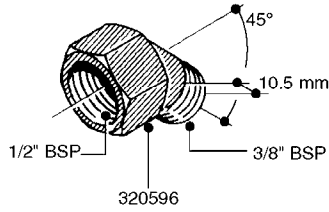

FITTINGS - HEXAGON NIPPLES  
L0030-HIN, 01:01:16

Page 0  
Date 12.08.2020 8:35

**L0030**

FITTINGS - HEXAGON NIPPLES  
L0030-HIN, 01:01:16

Page 1  
Date 12.08.2020 8:35

parts-n°	order qty	description
10015303	1	FITT.PO.HN 1.00X1.00 M1000
10425003	1	FITT.PO.HN 1.25X1.00 MCPHEE
320132	1	FITT.DK HN 1" BSP
320176	1	FITT.DK HN 3/8"X1/2" BSP
320445	1	FITT.DK HN 1/4"X3/8" BSP
320655	1	FITT.DK HN 1/2"-1/2" BSP
320692	1	FITT.DK HN 3/8'BSPX1/4'NPT
320703	1	FITT.DK HN 3/8BSP X1/2 &1/4NPT
320725	1	FITT.DK NIPPLE 3/8"-3/8" BSP
320902	1	FITT.DK HN 3/8'X 1/4' BSP
390232	1	FITT.DK HN 1-1/2' X 1-1/4' BSP
390276	1	FITT.DK HN 1'BSP

**L0040**

FITTINGS - NIPPLES & ELBOWS  
L0040-HIN, 01:01:16

Page 1

Date 12.08.2020 8:35

parts-n°	order qty	description
10530803	1	FITT.PO.SE 2.00X2.00 45 DEG.
320191	1	FITT.DK ELB 3/8' BSP 45 DEGREE
320482	1	FITT.DK ELB. 1/2" BSP 60 DEG.
320596	1	FITT.DK ELB 3/8'-1/2'BSP 45DEG
320607	1	FITT.DK HN 3/8M X 3/8F BSP LNG
320633	1	FITT.DK HN 3/8"M X 3/8"F BSP
321451	1	FITT.DK ELB.1-1/2 X1-1/4 80DEG
321532	1	FITT.DK REDUC 3/4' X 1/2' BSP
390233	1	FITT.DK REDUC 1-1/2" X 1" BSP