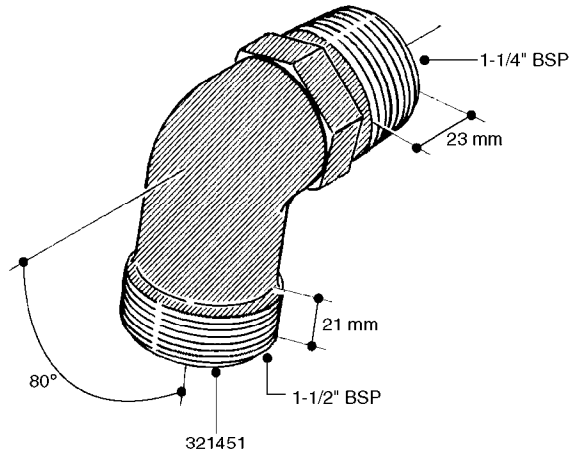

FITTINGS - HEXAGON NIPPLES  
L0030-HIN, 01:01:16

Page 0  
Date 12.08.2020 8:35

**L0030**

FITTINGS - HEXAGON NIPPLES  
L0030-HIN, 01:01:16

Page 1  
Date 12.08.2020 8:35

parts-n°	order qty	description
10015303	1	FITT.PO.HN 1.00X1.00 M1000
10425003	1	FITT.PO.HN 1.25X1.00 MCPHEE
320132	1	FITT.DK HN 1" BSP
320176	1	FITT.DK HN 3/8"X1/2" BSP
320445	1	FITT.DK HN 1/4"X3/8" BSP
320655	1	FITT.DK HN 1/2"-1/2" BSP
320692	1	FITT.DK HN 3/8'BSPX1/4'NPT
320703	1	FITT.DK HN 3/8BSP X1/2 &1/4NPT
320725	1	FITT.DK NIPPLE 3/8"-3/8" BSP
320902	1	FITT.DK HN 3/8'X 1/4' BSP
390232	1	FITT.DK HN 1-1/2' X 1-1/4' BSP
390276	1	FITT.DK HN 1'BSP

**L0040**

FITTINGS - NIPPLES & ELBOWS  
L0040-HIN, 01:01:16

Page 1

Date 12.08.2020 8:35

parts-n°	order qty	description
10530803	1	FITT.PO.SE 2.00X2.00 45 DEG.
320191	1	FITT.DK ELB 3/8' BSP 45 DEGREE
320482	1	FITT.DK ELB. 1/2" BSP 60 DEG.
320596	1	FITT.DK ELB 3/8'-1/2'BSP 45DEG
320607	1	FITT.DK HN 3/8M X 3/8F BSP LNG
320633	1	FITT.DK HN 3/8"M X 3/8"F BSP
321451	1	FITT.DK ELB.1-1/2 X1-1/4 80DEG
321532	1	FITT.DK REDUC 3/4' X 1/2' BSP
390233	1	FITT.DK REDUC 1-1/2" X 1" BSP