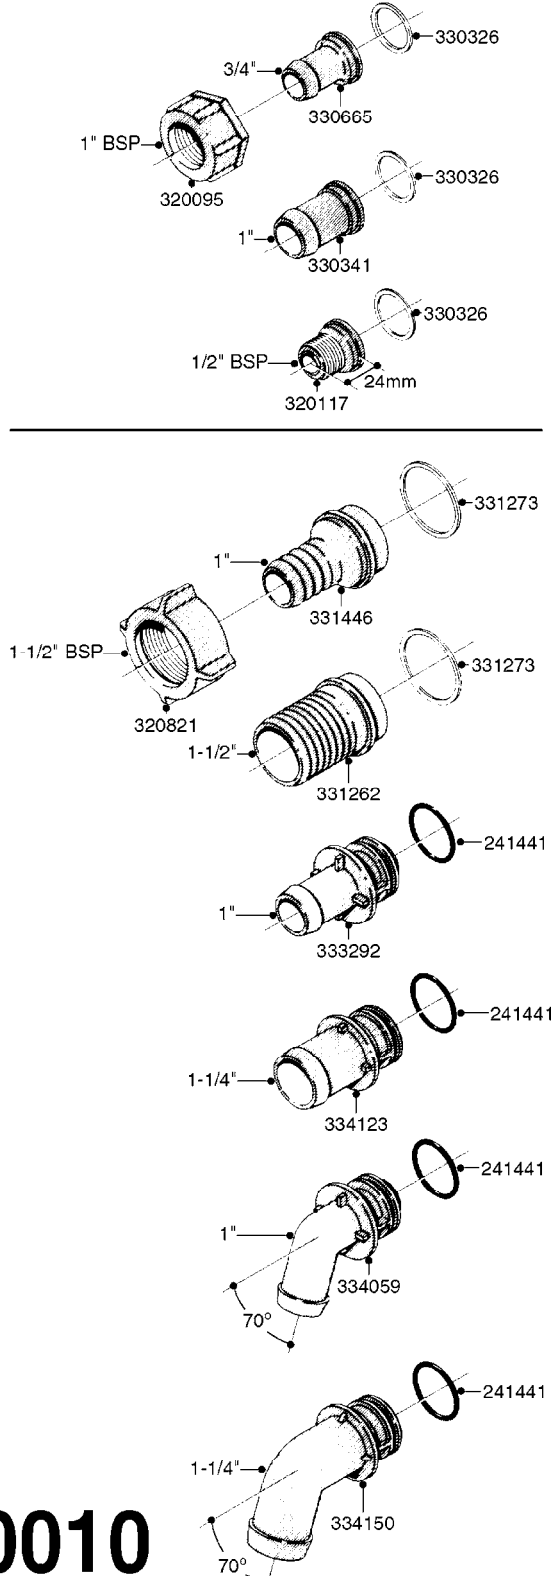

**L0010**

parts-n°	order qty	description
240085	1	O-RING D13,1/8,3X02,4 NITRIL
241441	1	O-RING D29.3X3
242594	1	O-RING D14 X 1.78 SCH.70-EPDM
320084	1	FITT.DK NUT 1/2" BSP
320095	1	FITT.DK NUT 1" BSP
320117	1	FITT.DK CONN.1/2"BSP F. 1" CAP
320187	1	FITT.DK CAP 3/8" BSP BLACK
320283	1	FITT.DK NUT 3/4"BSP
320821	1	FITT.DK NUT 1-1/2" BSP
321495	1	FITT.DK REDUC 1/4'BSP F.3/4'NT
321576	1	FITT.DK CONN 1/2"BSP F.3/4"NUT
330013	1	O-RING 2.5 X 10 PUR
330212	1	O-RING D19/D14X2.4 F.1/2"NUT
330326	1	O-RING D30/D24X2 F.1"NUT
330341	1	FITT.DK HB 1" F. 1" NUT
330595	1	O-RING D24.6/D20X2.1 -3/4"
330665	1	FITT.DK HB 3/4"F.1" NUT
330676	1	FITT.DK HB 3/8" F. 1/2" NUT
330687	1	FITT.DK HB 1/2" F. 1/2" NUT
330691	1	FITT.DK HB 3/4'F.3/4' NUT
330783	1	FITT.DK HB 3/8"F.3/8" NUT
331262	1	FITT.DK HB 1-1/2" F. 1-1/2"NUT
331273	1	O-RING D44/D38X2 F.1-1/2"
331446	1	FITT.DK HB 1" F.1-1/2" NUT
331807	1	FITT.DK HB 5/16" F.3/8" NUT
332286	1	FITT.DK HB 1/2" F. 3/4" NUT
332905	1	FITT.DK HB 1/2" F. 3/4" CAP
332927	1	FITT.DK PLUG F. NOZZLE TUBE
333292	1	FITT.DK HB 1"O'RING F.1-1/2"
333664	1	FITT.DK HB 5/16' F. 1/2' NUT
334044	1	FITT.DK HB 3/4' F. 3/4' CAP
334059	1	FITT.DK EL 1" 110 DEG.F.1-1/2"
334123	1	FITT.DK HB 1-1/4"O-RNG F.1-1/2"
334150	1	FITT.DK HB 1-1/4" 110 F.1-1/2"
390542	1	PLUG WASHER FOR 3/4'CAP NUT
716236	1	FITT.DK HB 1/2" ASSY. F. 3/4"
716413	1	FITT.DK PLUG ASSY. F.NOZ TUBE
717426	1	FITT.DK REDUC 1/4"BSP F.3/4"N
720856	1	FITT.DK 1/2'BSP ASSY.F.3/4'NUT
724621	1	FITT.DK HB 3/4"ASSY F.3/4" NUT