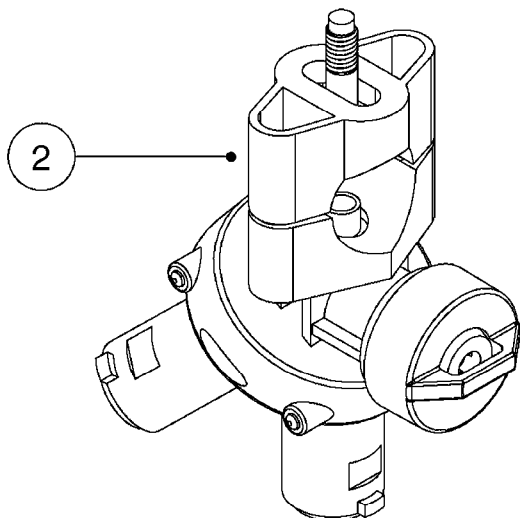

**SINGLE NOZZLE BODY**

**TRIPLET NOZZLE BODY**

**D1090**

\*=REFER TO HARDI NOZZLE CATALOG

NOZZLE BODIES-SNAP FIT  
D1090-HIN, 01:01:16

Page 1

Date 12.08.2020 8:35

parts-n°	order qty	description
143592	1	LOCK CLAMP FOR TRIPLET
241371	1	DIAPHRAGM F.NO-DRIP,VULC
241990	1	O-RING D9.3 X 2.4 VITON
242594	1	O-RING D14 X 1.78 SCH.70-EPDM
242598	1	O-RING D7.0 X 2.5 NITRIL
320187	1	FITT.DK CAP 3/8" BSP BLACK
320283	1	FITT.DK NUT 3/4"BSP
321462	1	CAP F.NO-DRIP ASSY.
322068	1	SNAP-FIT ADAPTER THREAD. HARDI
322114	1	NUT PLASTIC F.NOZZ.H
322116	1	BOLT PLASTIC F.NOZZ.H.
322258	1	HOUSING F.TRIPLET
322260	1	NOZZLE HOLDER LOWER PART
333012	1	NOZZLE HOLD. UPPER PART
334082	1	SNAP-FIT NOZZ.HOLD.CONE BLACK
334102	1	BLANK F.NOZZLE
334172	1	SNAP-FIT NOZZ.HOLD.CONE GREEN
334173	1	SNAP-FIT NOZZ.HOLD.CONE ORANGE
334220	1	YOKE, UPPER NOZZLE BODY
334371	1	SNAP-FIT NOZZLE HOLDER YELLOW
334373	1	SNAP-FIT NOZZLE HOLDER RED
334377	1	SNAP-FIT NOZZLE HOLDER BLUE
334926	1	SNAP-FIT TURN PLATE F TRIPLET
390639	1	O-RING F.NOZZLE FILTER
440665	1	SCREW M4.2X16 STAINLESS
716236	1	FITT.DK HB 1/2" ASSY. F. 3/4"
716413	1	FITT.DK PLUG ASSY. F.NOZ TUBE
724621	1	FITT.DK HB 3/4"ASSY F.3/4" NUT
725042	1	SCREEN 80 MESH W.GASKET, RED
725043	1	SCREEN 50 MESH W.GASKET,BLUE
725044	1	SCREEN 100 MESH W.GASKET,YELLO
725078	1	SNAP-FIT TRIPLET W/O NOZZ HOLD
725079	1	NOZZLE ASSY.SING.SNAP-FIT GREN
729645	1	NON-DRIP SPRING ASSY.GREEN 10