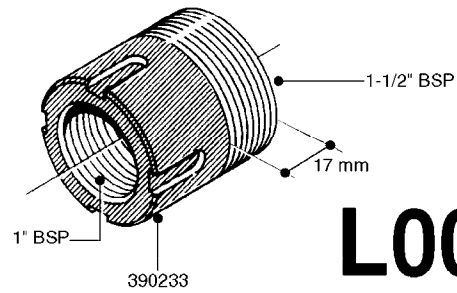

FITTINGS - HEXAGON NIPPLES  
L0030-HIN, 01:01:16

Page 0  
Date 12.08.2020 8:35

**L0030**

FITTINGS - HEXAGON NIPPLES  
L0030-HIN, 01:01:16

Page 1  
Date 12.08.2020 8:35

parts-n°	order qty	description
10015303	1	FITT.PO.HN 1.00X1.00 M1000
10425003	1	FITT.PO.HN 1.25X1.00 MCPHEE
320132	1	FITT.DK HN 1" BSP
320176	1	FITT.DK HN 3/8"X1/2" BSP
320445	1	FITT.DK HN 1/4"X3/8" BSP
320655	1	FITT.DK HN 1/2"-1/2" BSP
320692	1	FITT.DK HN 3/8'BSPX1/4'NPT
320703	1	FITT.DK HN 3/8BSP X1/2 &1/4NPT
320725	1	FITT.DK NIPPLE 3/8"-3/8" BSP
320902	1	FITT.DK HN 3/8'X 1/4' BSP
390232	1	FITT.DK HN 1-1/2' X 1-1/4' BSP
390276	1	FITT.DK HN 1'BSP

**L0040**

FITTINGS - NIPPLES & ELBOWS  
L0040-HIN, 01:01:16

Page 1

Date 12.08.2020 8:35

parts-n°	order qty	description
10530803	1	FITT.PO.SE 2.00X2.00 45 DEG.
320191	1	FITT.DK ELB 3/8' BSP 45 DEGREE
320482	1	FITT.DK ELB. 1/2" BSP 60 DEG.
320596	1	FITT.DK ELB 3/8'-1/2'BSP 45DEG
320607	1	FITT.DK HN 3/8M X 3/8F BSP LNG
320633	1	FITT.DK HN 3/8"M X 3/8"F BSP
321451	1	FITT.DK ELB.1-1/2 X1-1/4 80DEG
321532	1	FITT.DK REDUC 3/4' X 1/2' BSP
390233	1	FITT.DK REDUC 1-1/2" X 1" BSP