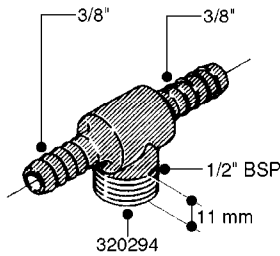

FITTINGS - HEXAGON NIPPLES  
L0030-HIN, 01:01:16

Page 0  
Date 12.08.2020 8:35

**L0030**

FITTINGS - HEXAGON NIPPLES  
L0030-HIN, 01:01:16

Page 1  
Date 12.08.2020 8:35

parts-n°	order qty	description
10015303	1	FITT.PO.HN 1.00X1.00 M1000
10425003	1	FITT.PO.HN 1.25X1.00 MCPHEE
320132	1	FITT.DK HN 1" BSP
320176	1	FITT.DK HN 3/8"X1/2" BSP
320445	1	FITT.DK HN 1/4"X3/8" BSP
320655	1	FITT.DK HN 1/2"-1/2" BSP
320692	1	FITT.DK HN 3/8'BSPX1/4'NPT
320703	1	FITT.DK HN 3/8BSP X1/2 &1/4NPT
320725	1	FITT.DK NIPPLE 3/8"-3/8" BSP
320902	1	FITT.DK HN 3/8'X 1/4' BSP
390232	1	FITT.DK HN 1-1/2' X 1-1/4' BSP
390276	1	FITT.DK HN 1'BSP

**L0040**

FITTINGS - NIPPLES & ELBOWS  
L0040-HIN, 01:01:16

Page 1

Date 12.08.2020 8:35

parts-n°	order qty	description
10530803	1	FITT.PO.SE 2.00X2.00 45 DEG.
320191	1	FITT.DK ELB 3/8' BSP 45 DEGREE
320482	1	FITT.DK ELB. 1/2" BSP 60 DEG.
320596	1	FITT.DK ELB 3/8'-1/2'BSP 45DEG
320607	1	FITT.DK HN 3/8M X 3/8F BSP LNG
320633	1	FITT.DK HN 3/8"M X 3/8"F BSP
321451	1	FITT.DK ELB.1-1/2 X1-1/4 80DEG
321532	1	FITT.DK REDUC 3/4' X 1/2' BSP
390233	1	FITT.DK REDUC 1-1/2" X 1" BSP