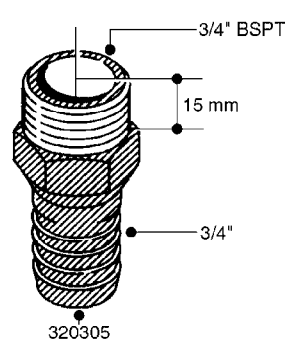

FITTINGS - HEXAGON NIPPLES  
L0030-HIN, 01:01:16

Page 0  
Date 12.08.2020 8:35

**L0030**

FITTINGS - HEXAGON NIPPLES  
L0030-HIN, 01:01:16

Page 1  
Date 12.08.2020 8:35

parts-n°	order qty	description
10015303	1	FITT.PO.HN 1.00X1.00 M1000
10425003	1	FITT.PO.HN 1.25X1.00 MCPHEE
320132	1	FITT.DK HN 1" BSP
320176	1	FITT.DK HN 3/8"X1/2" BSP
320445	1	FITT.DK HN 1/4"X3/8" BSP
320655	1	FITT.DK HN 1/2"-1/2" BSP
320692	1	FITT.DK HN 3/8'BSPX1/4'NPT
320703	1	FITT.DK HN 3/8BSP X1/2 &1/4NPT
320725	1	FITT.DK NIPPLE 3/8"-3/8" BSP
320902	1	FITT.DK HN 3/8'X 1/4' BSP
390232	1	FITT.DK HN 1-1/2' X 1-1/4' BSP
390276	1	FITT.DK HN 1'BSP

**L0040**

FITTINGS - NIPPLES & ELBOWS  
L0040-HIN, 01:01:16

Page 1

Date 12.08.2020 8:35

parts-n°	order qty	description
10530803	1	FITT.PO.SE 2.00X2.00 45 DEG.
320191	1	FITT.DK ELB 3/8' BSP 45 DEGREE
320482	1	FITT.DK ELB. 1/2" BSP 60 DEG.
320596	1	FITT.DK ELB 3/8'-1/2'BSP 45DEG
320607	1	FITT.DK HN 3/8M X 3/8F BSP LNG
320633	1	FITT.DK HN 3/8"M X 3/8"F BSP
321451	1	FITT.DK ELB.1-1/2 X1-1/4 80DEG
321532	1	FITT.DK REDUC 3/4' X 1/2' BSP
390233	1	FITT.DK REDUC 1-1/2" X 1" BSP