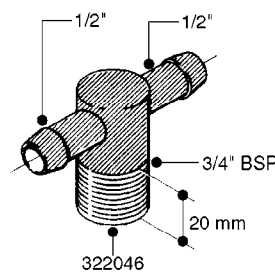

FITTINGS - HEXAGON NIPPLES  
L0030-HIN, 01:01:16

Page 0  
Date 12.08.2020 8:35

**L0030**

FITTINGS - HEXAGON NIPPLES  
L0030-HIN, 01:01:16

Page 1  
Date 12.08.2020 8:35

parts-n°	order qty	description
10015303	1	FITT.PO.HN 1.00X1.00 M1000
10425003	1	FITT.PO.HN 1.25X1.00 MCPHEE
320132	1	FITT.DK HN 1" BSP
320176	1	FITT.DK HN 3/8"X1/2" BSP
320445	1	FITT.DK HN 1/4"X3/8" BSP
320655	1	FITT.DK HN 1/2"-1/2" BSP
320692	1	FITT.DK HN 3/8'BSPX1/4'NPT
320703	1	FITT.DK HN 3/8BSP X1/2 &1/4NPT
320725	1	FITT.DK NIPPLE 3/8"-3/8" BSP
320902	1	FITT.DK HN 3/8'X 1/4' BSP
390232	1	FITT.DK HN 1-1/2' X 1-1/4' BSP
390276	1	FITT.DK HN 1'BSP

**L0040**

FITTINGS - NIPPLES & ELBOWS  
L0040-HIN, 01:01:16

Page 1

Date 12.08.2020 8:35

parts-n°	order qty	description
10530803	1	FITT.PO.SE 2.00X2.00 45 DEG.
320191	1	FITT.DK ELB 3/8' BSP 45 DEGREE
320482	1	FITT.DK ELB. 1/2" BSP 60 DEG.
320596	1	FITT.DK ELB 3/8'-1/2'BSP 45DEG
320607	1	FITT.DK HN 3/8M X 3/8F BSP LNG
320633	1	FITT.DK HN 3/8"M X 3/8"F BSP
321451	1	FITT.DK ELB.1-1/2 X1-1/4 80DEG
321532	1	FITT.DK REDUC 3/4' X 1/2' BSP
390233	1	FITT.DK REDUC 1-1/2" X 1" BSP