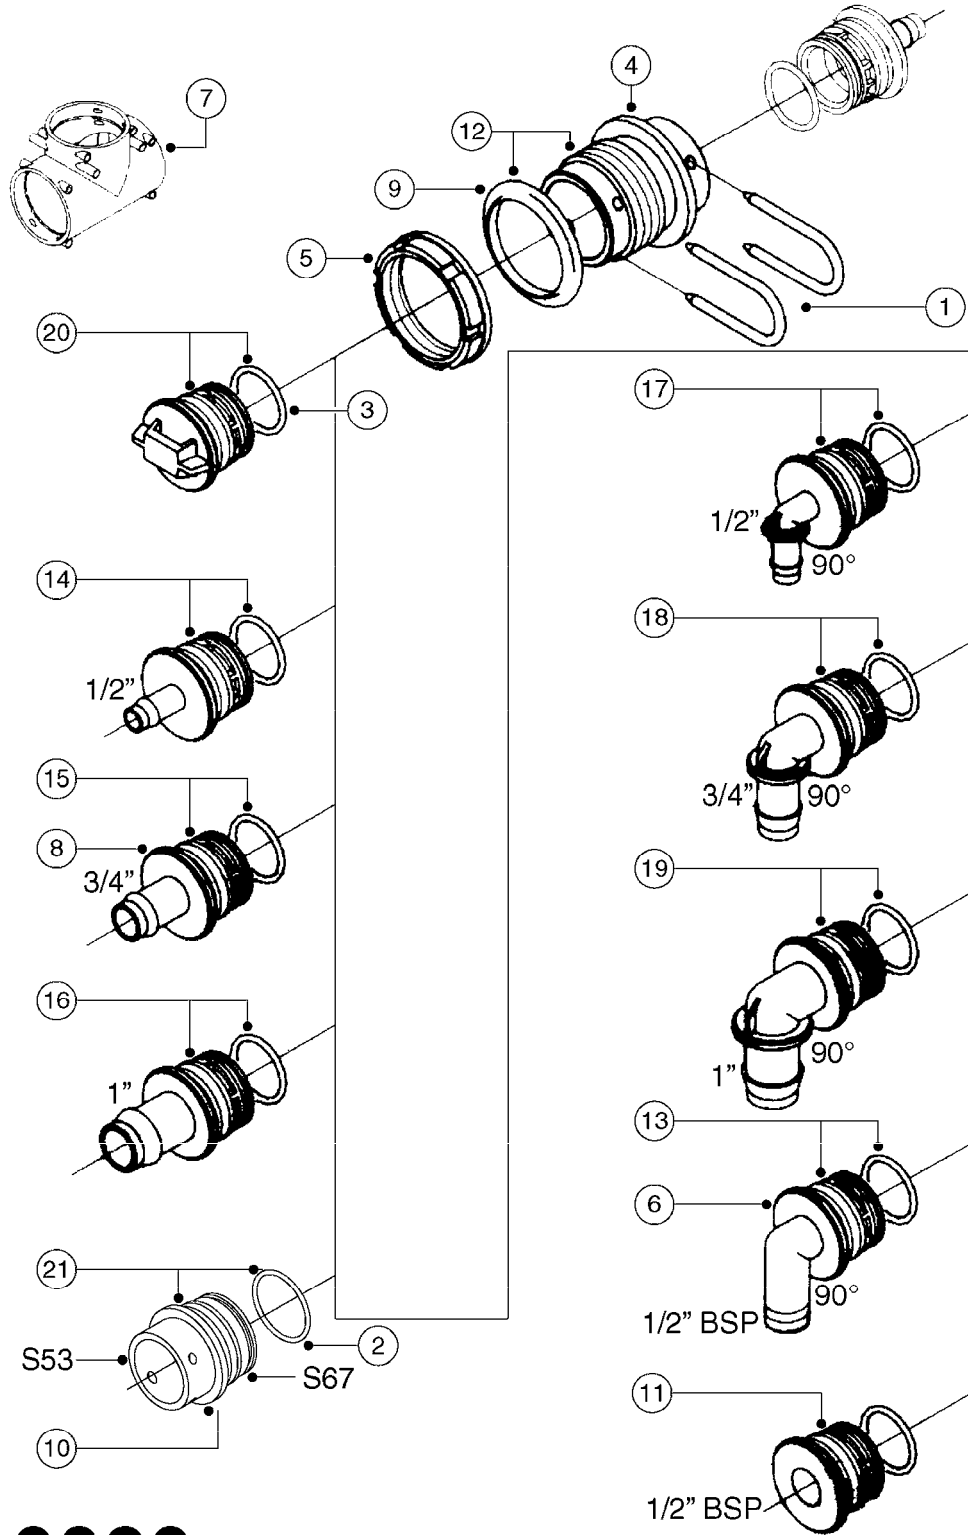

**L0070**

FITTINGS - S-40  
L0070-HIN, 13:09:17

Page 1

Date 12.08.2020 8:35

Pos.	parts-n°	order qty	description
1	145994	1	FITT.DK S-40 FORK
2	242108	1	O-RING 3 X 19,2 70SH NITRIL NITRIL (BLACK)
2	242355	1	O-RING D19.2X3.0 VITON F.S-40 VITON (BROWN)
3	322102	1	FITT.DK S-40 BULKHEAD
4	322106	1	FITT.DK S-40 BULKHEAD NUT
5	334225	1	FITT.DK S-40 STR.3/8"
6	334237	1	FITT.DK S-40 ELB.3/8"
7	334238	1	FITT.DK S-40 ELB.1/2"
8	334248	1	FITT.DK S-40 PLUG
9	334259	1	GASKET F. S-40 BULKHEAD
10	726462	1	FITT. S40 BULKHEAD W.GASKET
11	726567	1	FITT.DK S-40 ELB.1/2" W.O-RING
12	726693	1	FITT.DK S-40 PLUG 1/8BSP ORING