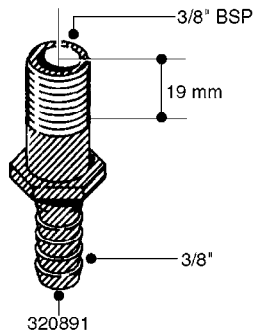

FITTINGS - HEXAGON NIPPLES  
L0030-HIN, 01:01:16

Page 0  
Date 12.08.2020 8:35

**L0030**

FITTINGS - HEXAGON NIPPLES  
L0030-HIN, 01:01:16

Page 1  
Date 12.08.2020 8:35

parts-n°	order qty	description
10015303	1	FITT.PO.HN 1.00X1.00 M1000
10425003	1	FITT.PO.HN 1.25X1.00 MCPHEE
320132	1	FITT.DK HN 1" BSP
320176	1	FITT.DK HN 3/8"X1/2" BSP
320445	1	FITT.DK HN 1/4"X3/8" BSP
320655	1	FITT.DK HN 1/2"-1/2" BSP
320692	1	FITT.DK HN 3/8'BSPX1/4'NPT
320703	1	FITT.DK HN 3/8BSP X1/2 &1/4NPT
320725	1	FITT.DK NIPPLE 3/8"-3/8" BSP
320902	1	FITT.DK HN 3/8'X 1/4' BSP
390232	1	FITT.DK HN 1-1/2' X 1-1/4' BSP
390276	1	FITT.DK HN 1'BSP

**L0040**

FITTINGS - NIPPLES & ELBOWS  
L0040-HIN, 01:01:16

Page 1

Date 12.08.2020 8:35

parts-n°	order qty	description
10530803	1	FITT.PO.SE 2.00X2.00 45 DEG.
320191	1	FITT.DK ELB 3/8' BSP 45 DEGREE
320482	1	FITT.DK ELB. 1/2" BSP 60 DEG.
320596	1	FITT.DK ELB 3/8'-1/2'BSP 45DEG
320607	1	FITT.DK HN 3/8M X 3/8F BSP LNG
320633	1	FITT.DK HN 3/8"M X 3/8"F BSP
321451	1	FITT.DK ELB.1-1/2 X1-1/4 80DEG
321532	1	FITT.DK REDUC 3/4' X 1/2' BSP
390233	1	FITT.DK REDUC 1-1/2" X 1" BSP