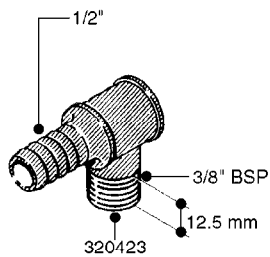

FITTINGS - HEXAGON NIPPLES  
L0030-HIN, 01:01:16

Page 0  
Date 12.08.2020 8:35

**L0030**

FITTINGS - HEXAGON NIPPLES  
L0030-HIN, 01:01:16

Page 1  
Date 12.08.2020 8:35

parts-n°	order qty	description
10015303	1	FITT.PO.HN 1.00X1.00 M1000
10425003	1	FITT.PO.HN 1.25X1.00 MCPHEE
320132	1	FITT.DK HN 1" BSP
320176	1	FITT.DK HN 3/8"X1/2" BSP
320445	1	FITT.DK HN 1/4"X3/8" BSP
320655	1	FITT.DK HN 1/2"-1/2" BSP
320692	1	FITT.DK HN 3/8'BSPX1/4'NPT
320703	1	FITT.DK HN 3/8BSP X1/2 &1/4NPT
320725	1	FITT.DK NIPPLE 3/8"-3/8" BSP
320902	1	FITT.DK HN 3/8'X 1/4' BSP
390232	1	FITT.DK HN 1-1/2' X 1-1/4' BSP
390276	1	FITT.DK HN 1'BSP

**L0040**

FITTINGS - NIPPLES & ELBOWS  
L0040-HIN, 01:01:16

Page 1

Date 12.08.2020 8:35

parts-n°	order qty	description
10530803	1	FITT.PO.SE 2.00X2.00 45 DEG.
320191	1	FITT.DK ELB 3/8' BSP 45 DEGREE
320482	1	FITT.DK ELB. 1/2" BSP 60 DEG.
320596	1	FITT.DK ELB 3/8'-1/2'BSP 45DEG
320607	1	FITT.DK HN 3/8M X 3/8F BSP LNG
320633	1	FITT.DK HN 3/8"M X 3/8"F BSP
321451	1	FITT.DK ELB.1-1/2 X1-1/4 80DEG
321532	1	FITT.DK REDUC 3/4' X 1/2' BSP
390233	1	FITT.DK REDUC 1-1/2" X 1" BSP