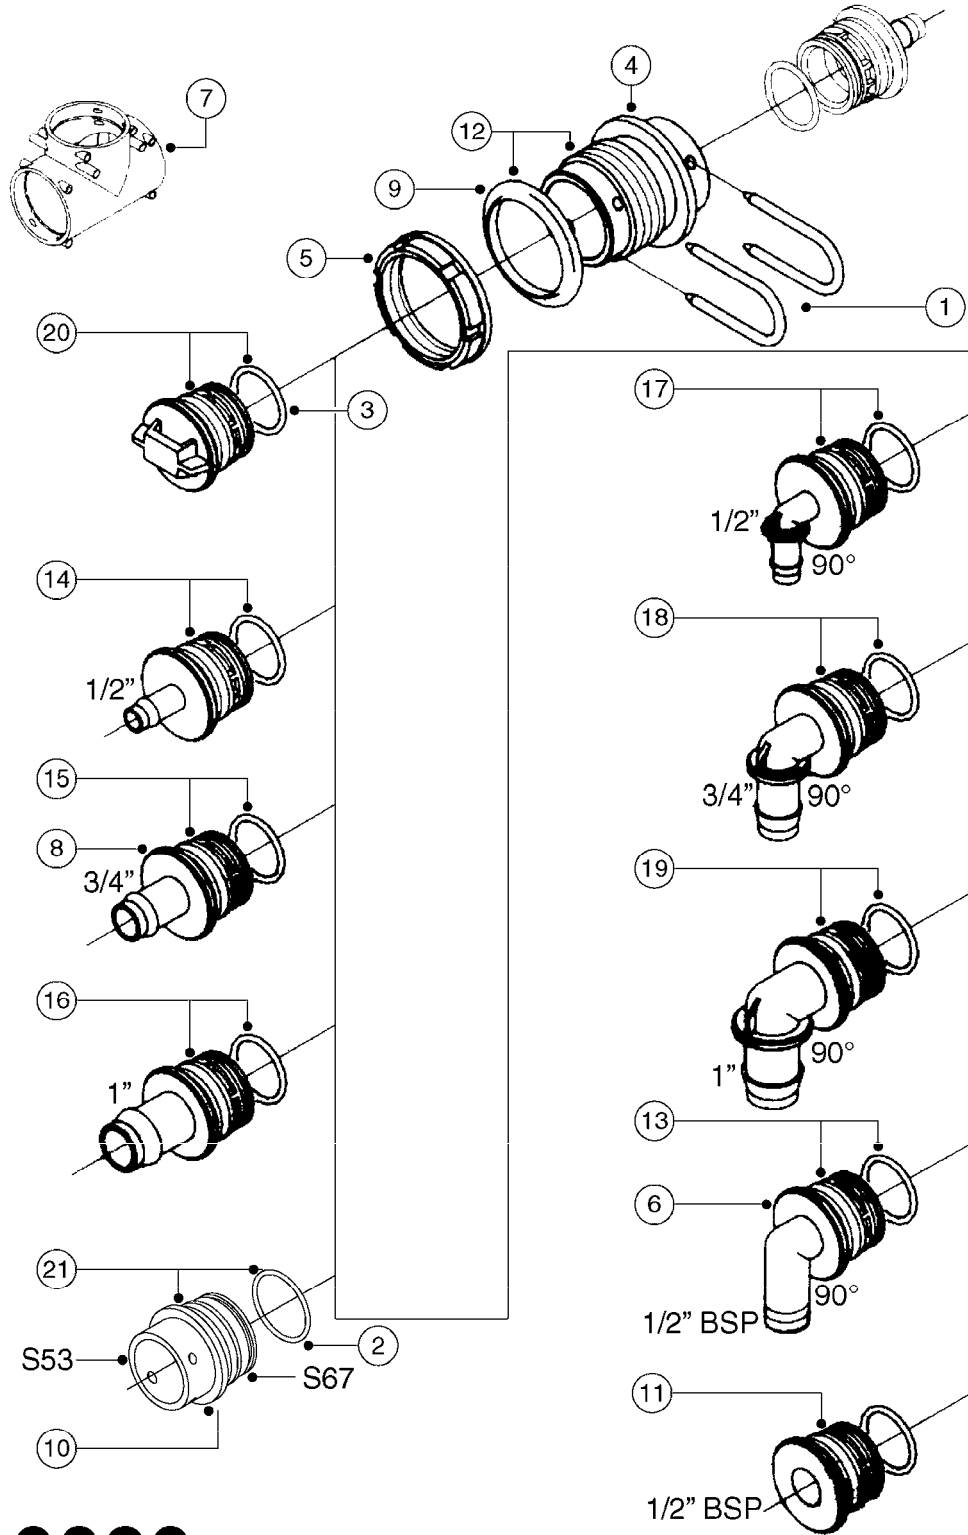

L0070

FITTINGS - S-40
L0070-HIN, 13:09:17

Page 1

Date 12.08.2020 9:18

Pos.	parts-n°	order qty	description
1	145994	1	FITT.DK S-40 FORK
2	242108	1	O-RING 3 X 19,2 70SH NITRIL NITRIL (BLACK)
2	242355	1	O-RING D19.2X3.0 VITON F.S-40 VITON (BROWN)
3	322102	1	FITT.DK S-40 BULKHEAD
4	322106	1	FITT.DK S-40 BULKHEAD NUT
5	334225	1	FITT.DK S-40 STR.3/8"
6	334237	1	FITT.DK S-40 ELB.3/8"
7	334238	1	FITT.DK S-40 ELB.1/2"
8	334248	1	FITT.DK S-40 PLUG
9	334259	1	GASKET F. S-40 BULKHEAD
10	726462	1	FITT. S40 BULKHEAD W.GASKET
11	726567	1	FITT.DK S-40 ELB.1/2" W.O-RING
12	726693	1	FITT.DK S-40 PLUG 1/8BSP ORING