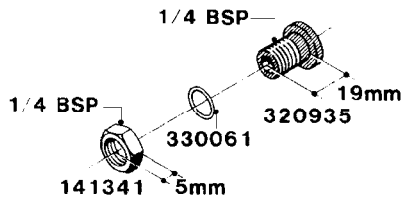

L0060

FITTINGS - BULKHEAD
L0060-HIN, 01:01:16

Page 1

Date 12.08.2020 9:18

parts-n°	order qty	description
141046	1	NUT 3/8" BSP
141341	1	NUT 1/4' BSP
240284	1	O-RING D82,5/75 X 3,5
320456	1	FITT.DK BULKHEAD 1"BSP DOUBLE
320467	1	FITT.DK BULKHEAD 1"BSP SINGLE
320471	1	FITT.DK NUT 1" BSP JAMB
320541	1	FITT.DK BULKHEAD 2-1/2'BSP SIN
320552	1	FITT.DK NUT 2-1/2' BSP JAMB
320644	1	FITT.DK ELB.3/4"HB X 1" BSP
320784	1	FITT.DK CAP 1-1/2" BSP
320795	1	FITT.DK NUT 1-1/2" BSP JAMB
320935	1	FITT.DK BULKHEAD 1/4' BSP SING
320946	1	FITT.DK BULKHEAD 3/8' BSP SING
321296	1	FITT.DK BULKHEAD 1/2" BSP SING
321307	1	FITT.DK NUT 1/2" BSP JAMB
321333	1	FITT.DK BULK 1-1/2" X 1"F BSP
330061	1	O-RING D16/D11X2,5
330072	1	O-RING D53.5/D45.5X4
330212	1	O-RING D19/D14X2.4 F.1/2"NUT
332577	1	O-RING D38/D30X4 F.1" PUR.
332592	1	O-RING D26/D20X3