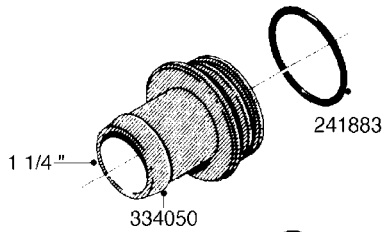

L0090

FITTINGS - S-56 & S-61
L0090-HIN, 01:01:16

Page 1

Date 12.08.2020 9:18

parts-n°	order qty	description
145661	1	FITT.DK S-61 FORK
241754	1	O-RING D59.5X3
241883	1	O-RING 3 X 39.2 NITRIL
322055	1	FITT.DK S-61 BULKHEAD
322056	1	FITT.DK S-61 BULKHEAD NUT
322066	1	FITT.DK S-56 NUT
334050	1	FITT.DK S-61 STR.1-1/4"
334068	1	FITT.DK S-61 STR.1"
334091	1	FITT.DK S56 STR.1-1/2'
334099	1	FITT.DK S-61 ELB.1-1/2"110 DEG
334100	1	FITT.DK S-61 ELB.1" 110 DEG.
334151	1	FITT.DK S-61 ELB.1-1/4"110 DEG
390231	1	FITT.DK NIPPLE 1-1/2 X S56