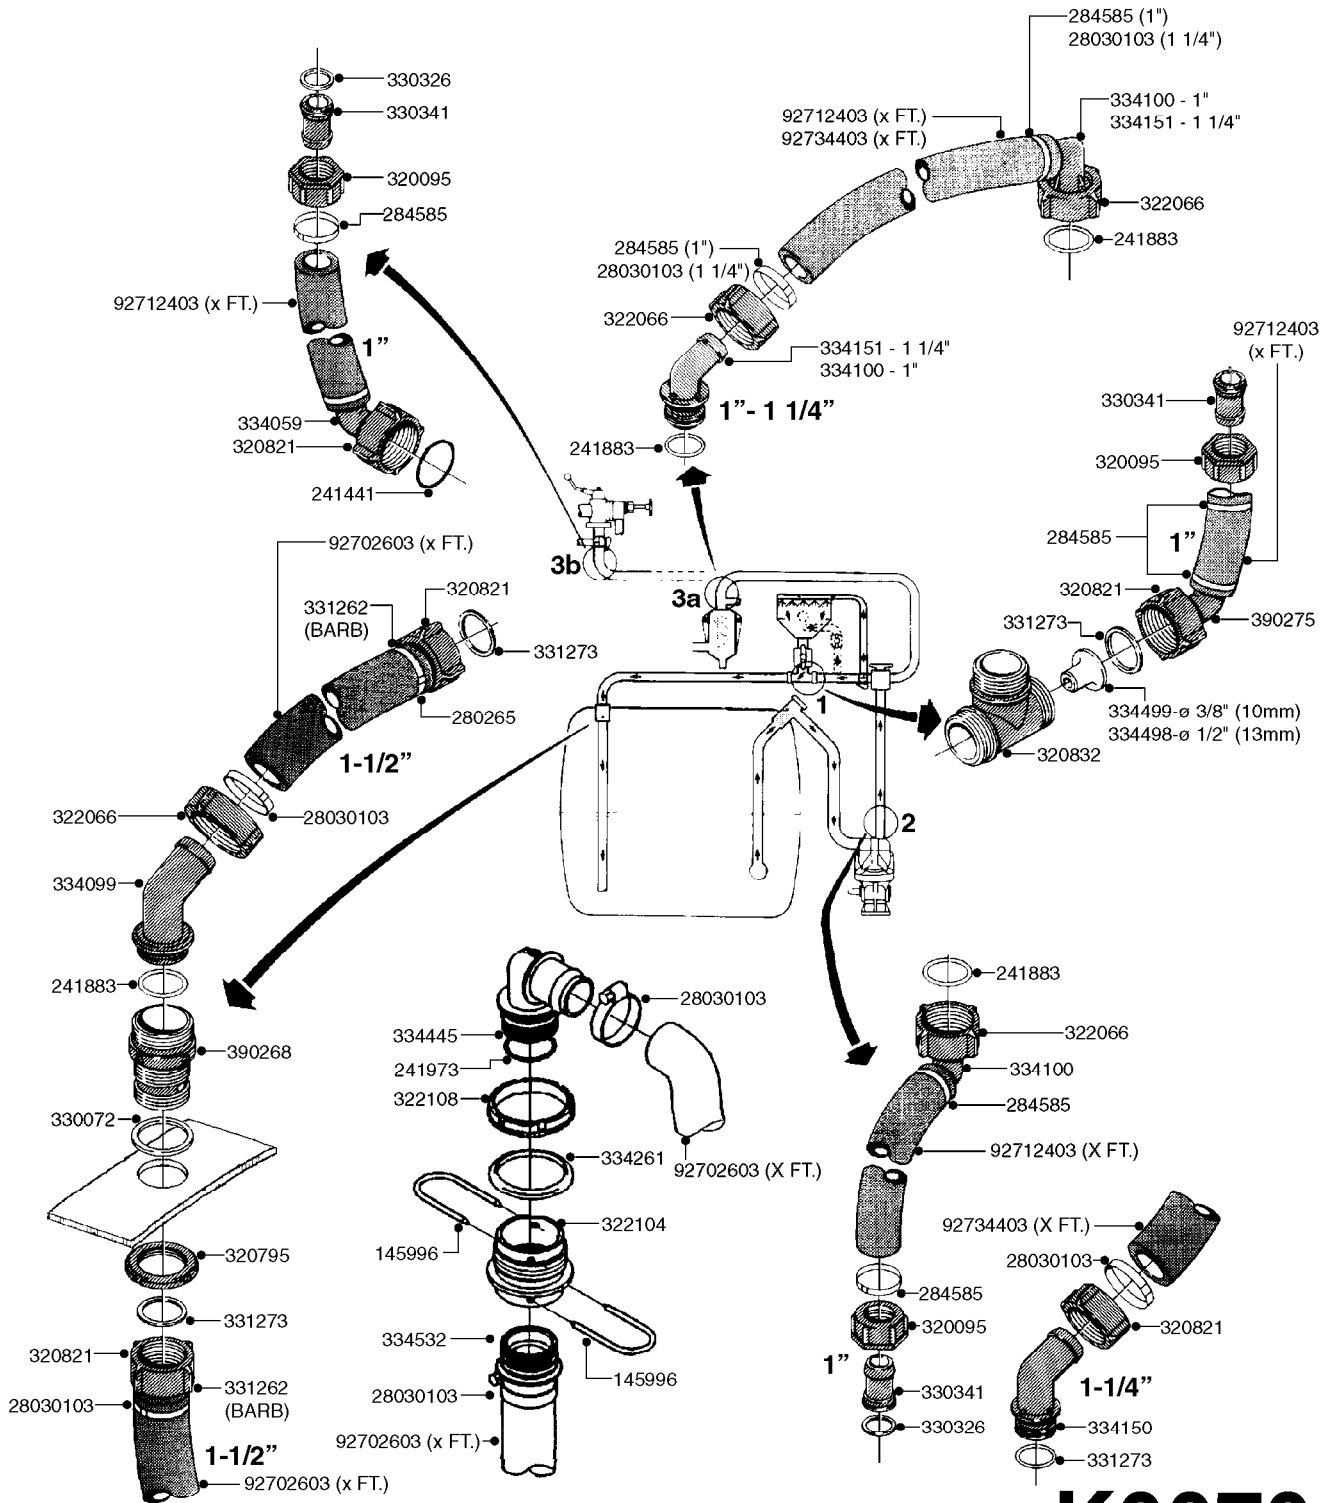

Date 12.08.2020 9:17

parts-n°	order qty	description
142516	1	SCREW SET M10 BENT F. LOCKING
165557	1	WASHER D28.0/D12.2X2.0 SS
168298	1	INTERM BRACKET
170594	1	170594
194075	1	MOUNT ARM F.CHEM.FILL BRACKET
220820	1	SPRING D20.5/2.0 0-50MM
281897	1	COVER PLUG
334571	1	PLUG 40x40x2 F.SQ.TUBE
420825	1	BOLT HEX 8.8 DEL M10X65
421002	1	BOLT HEX 8.8 DEL M10X30 FT DIN933
430323	1	BOLT HEX 8.8 DEL M12X60
430438	1	BOLT HEX 8.8 DEL M12X65
430721	1	BOLT HEX 8.8 DEL M12X40 FT
430802	1	BOLT HEX 8.8 DEL M12X75
430892	1	BOLT HEX 8.8 DEL M12X110
460423	1	NUT HEX M10X1.50 LOCK DIN985A2 SS
460703	1	NUT HEX M12X1.75 LOCK DIN985A2 SS
471128	1	WASHER, M16, Ø30/17.0X 3.0, SS
480384	1	PIN COTTER 3/16 x 1-1/2"
480502	1	PIN RETAINING M10X50 DIN 1481
614631	1	FOOT PEDAL FOR FILLER
614632	1	SOCKET FOR SUSPENSION LEFT
614633	1	SOCKET FOR SUSPENSION RIGHT
614634	1	MOUNT BRACKET F.ACCESS. RIGHT
614635	1	MOUNT BRACKET F. ACCESS. LEFT
615276	1	BRACKET F.CHEM.FILL MOUNT
615637	1	MNT. BRKT. MEGA CHEM. FILLER
615638	1	MOUNT BKT.F.CHEM FILLER MEGA
616048	1	HOSE HOLDER
636155	1	CENTER-PCS. F.SUSPENSION
636158	1	TELESCOPE HOLDER
636159	1	TELESCOPE PIPE F.HARDI FILLER
636750	1	636750
637176	1	CONSOLE F. CHEMFILL BRACKET