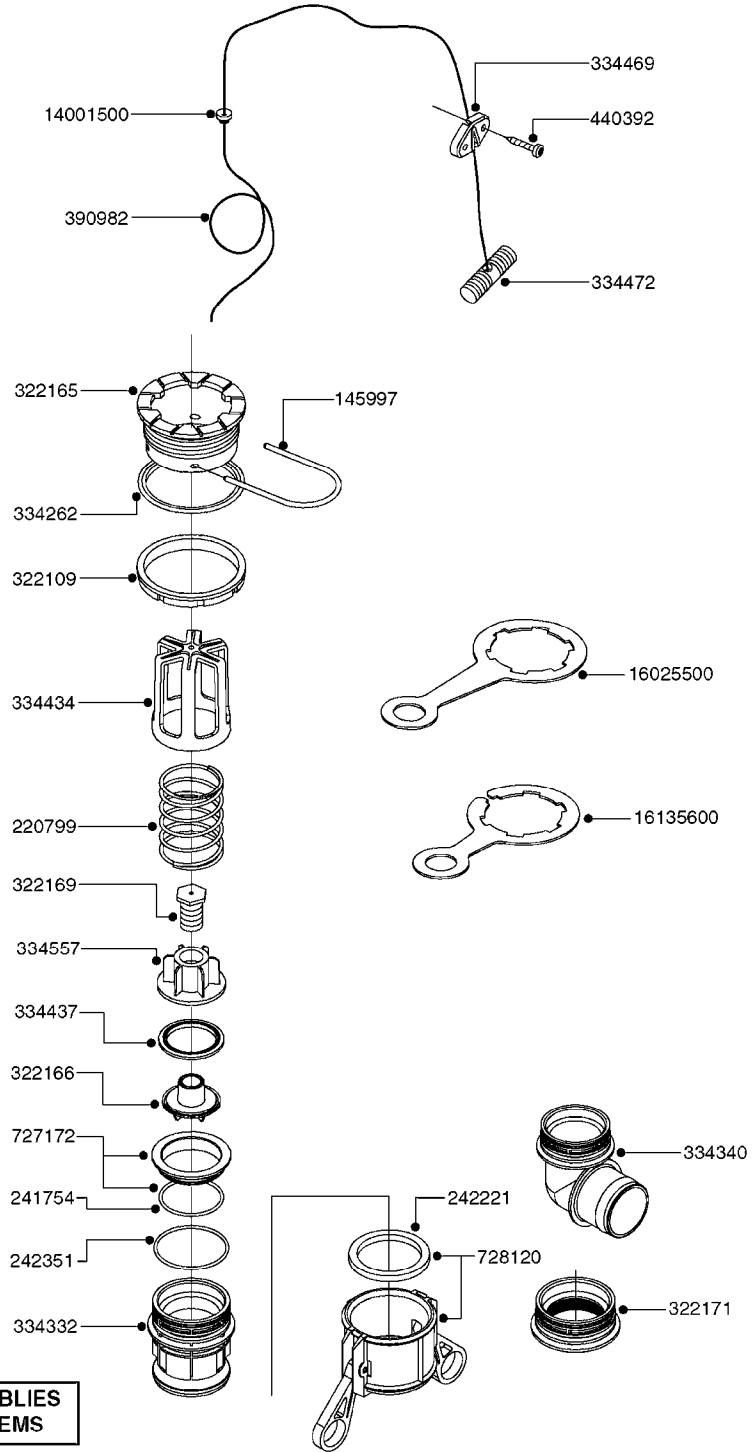

CLEAN WATER TANK
K0130-HIN, 01:01:16

COMPLETE TANK ASSY : 722072

K0130

CLEAN WATER TANK
K0130-HIN, 01:01:16

Page 1
Date 12.08.2020 9:17

parts-n°	order qty	description
161370	1	BKT.CLEAN WATER BOTT. VALVE
179989	1	BRKT. F. 3 GAL. TANK
281551	1	BALL VALVE 1/2"
320084	1	FITT.DK NUT 1/2" BSP
320482	1	FITT.DK ELB. 1/2" BSP 60 DEG.
321296	1	FITT.DK BULKHEAD 1/2" BSP SING
321307	1	FITT.DK NUT 1/2" BSP JAMB
321742	1	FITT.DK BULKHEAD 1/2' BSP
330212	1	O-RING D19/D14X2.4 F.1/2"NUT
330687	1	FITT.DK HB 1/2" F. 1/2" NUT
332592	1	O-RING D26/D20X3
334534	1	CLAMP HOSE PLASTIC 1/2"
420604	1	BOLT HEX 8.8 DEL M10X25 FT DIN933
420626	1	BOLT HEX 8.8 DEL M10X20 FT
421046	1	BOLT HEX M8X25/25 A2 SS DIN933
430721	1	BOLT HEX 8.8 DEL M12X40 FT
430802	1	BOLT HEX 8.8 DEL M12X75
430846	1	BOLT HEX 8.8 DEL M12X80
430870	1	BOLT HEX 8.8 DEL M12X55 FT
460364	1	NUT HU M8 A2 SS DIN934
460423	1	NUT HEX M10X1.50 LOCK DIN985A2 SS
460703	1	NUT HEX M12X1.75 LOCK DIN985A2 SS
471127	1	WASHER, M12, Ø24/13X24X2.5 SS
614396	1	CLEAN WATER BRACKET MB
614409	1	BRACKET FOR FOAM MARKER
717577	1	VALVE F.CLEAN WATER TANK
722072	1	CLEAN WATER TANK W FRAME & TAP
725901	1	LID F.WATER BOTTLE VENTED
927269	1	HOSE R X PVC X 1/2 X 0012"
10091103	1	BOLT HEX 3/8 NC GR.2 03.00'
10171703	1	BOLT HEX 3/8 NC GR.2 03.50"
10212903	1	NUT HEX NC (NYLON LOCK) 3/8"
10511303	1	FLATBAR L350/17DEG.CLEAN WATER
10511403	1	FLATBAR 104MM CLEAN WATER
10511503	1	BKT.CLEAN WATER MOUNT EAGLE
10598403	1	BOLT HEX HCS3/8-16 X 4 Z 5
63026303	1	CLEAN WATER TANK BRKT, ATV