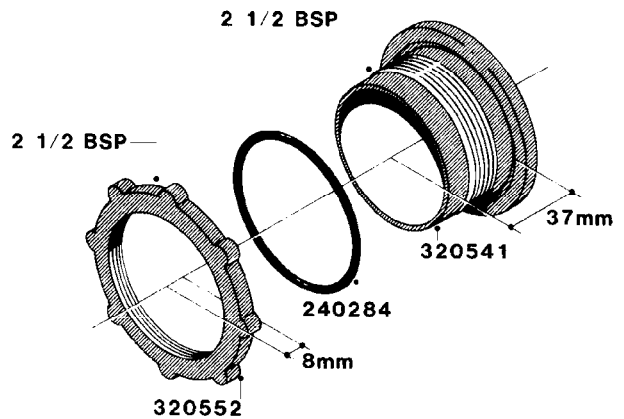

L0060

FITTINGS - BULKHEAD
L0060-HIN, 01:01:16

Page 1

Date 12.08.2020 9:18

parts-n°	order qty	description
141046	1	NUT 3/8" BSP
141341	1	NUT 1/4' BSP
240284	1	O-RING D82,5/75 X 3,5
320456	1	FITT.DK BULKHEAD 1"BSP DOUBLE
320467	1	FITT.DK BULKHEAD 1"BSP SINGLE
320471	1	FITT.DK NUT 1" BSP JAMB
320541	1	FITT.DK BULKHEAD 2-1/2'BSP SIN
320552	1	FITT.DK NUT 2-1/2' BSP JAMB
320644	1	FITT.DK ELB.3/4"HB X 1" BSP
320784	1	FITT.DK CAP 1-1/2" BSP
320795	1	FITT.DK NUT 1-1/2" BSP JAMB
320935	1	FITT.DK BULKHEAD 1/4' BSP SING
320946	1	FITT.DK BULKHEAD 3/8' BSP SING
321296	1	FITT.DK BULKHEAD 1/2" BSP SING
321307	1	FITT.DK NUT 1/2" BSP JAMB
321333	1	FITT.DK BULK 1-1/2" X 1"F BSP
330061	1	O-RING D16/D11X2,5
330072	1	O-RING D53.5/D45.5X4
330212	1	O-RING D19/D14X2.4 F.1/2"NUT
332577	1	O-RING D38/D30X4 F.1" PUR.
332592	1	O-RING D26/D20X3