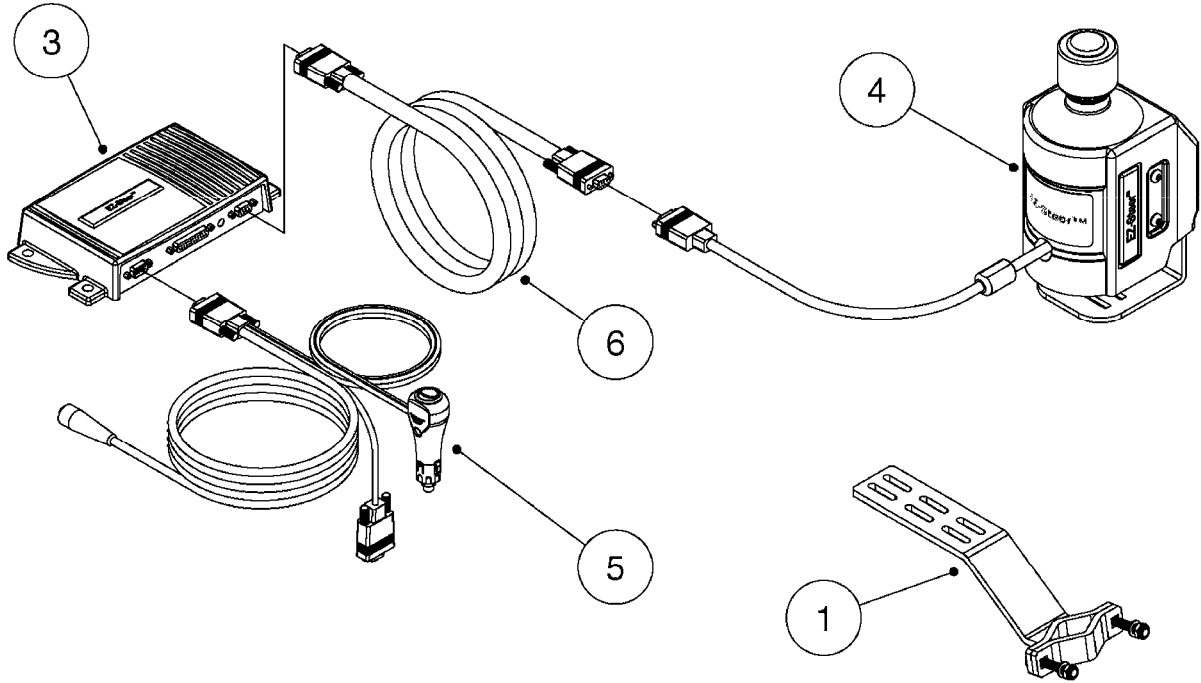

COMPLETE ASSEMBLY:
84205303 (WITH GPS)
84205403 (WITHOUT GPS)

**COMPLETE ASSEMBLIES
WHOLEGOODS ITEMS**

M0040

EZ-GUIDE PLUS LIGHT BAR
M0040-HIN, 01:01:16

Page 1
Date 12.08.2020 9:18

parts-n°	order qty	description
26007403	1	ANTENNA,HURRICANE F. EZGUIDEPL
26007503	1	REMOTE KEYPAD EZ-GUIDE PLUS
26007603	1	CABLE, ANTENNA, EZGUIDEPLUS
26007703	1	CABLE, POWER F. EZGUIDEPLUS
26007803	1	BRACKET KIT F. EZGUIDEPLUS
26007903	1	EZ-Guide 500 External Interfac
26008003	1	LIGHT BAR ASSM WITH GPS
26008103	1	LIGHT BAR ASSM WITHOUT GPS
29002703	1	VACUUM CUP 4 1/2" 1420I
29002803	1	MOUNT, MAG F. ANTENNA
29002903	1	PLATE, F. ANTENNA MOUNT
67206303	1	QUICK REFERENCE CARD EZ-GUIDE+
67206403	1	MANUAL EZ GUIDE PLUS
84205303	1	EZ GUIDE PLUS W GPS, NO LABLE
84205403	1	EZ GUIDE PLUS W/O GPS,NO LABLE
97607603	1	DECAL COMPANY 45MM X 20MM