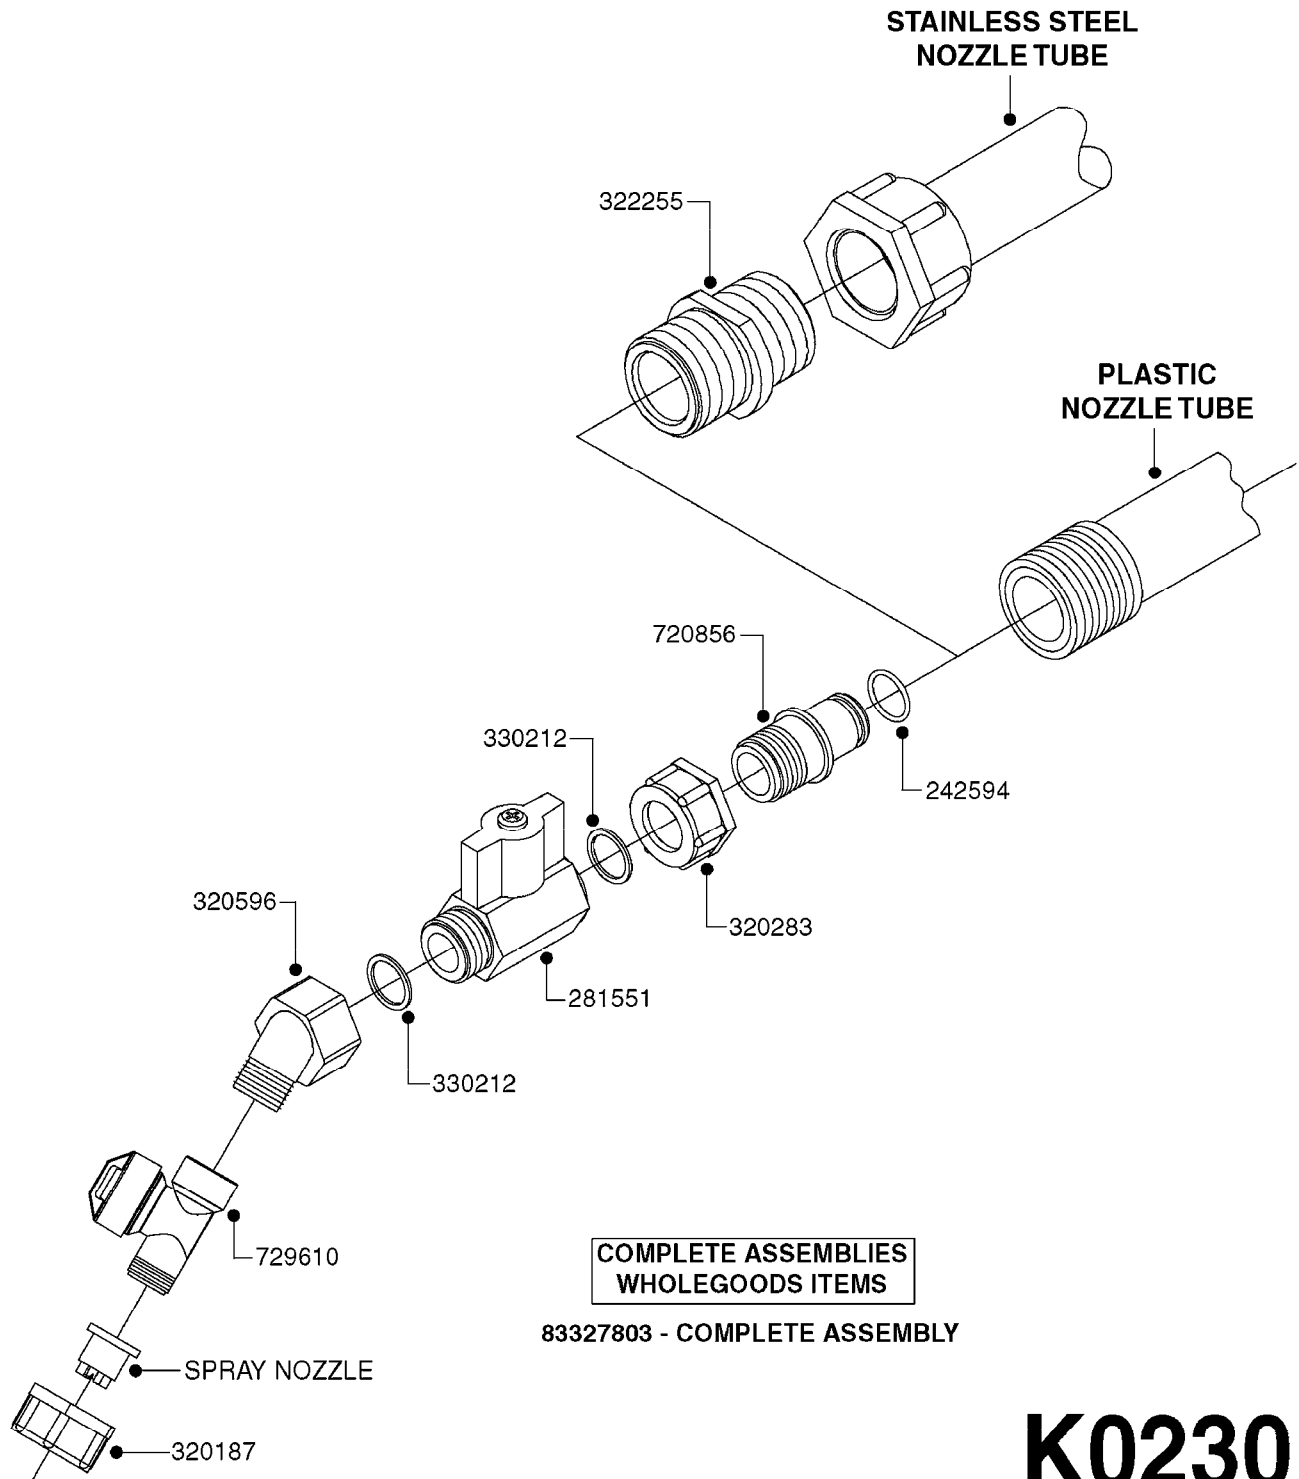

K0230

END NOZZLE KIT
K0230-HIN, 01:01:16

Page 1

Date 12.08.2020 9:17

parts-n°	order qty	description
242594	1	O-RING D14 X 1.78 SCH.70-EPDM
281551	1	BALL VALVE 1/2"
320187	1	FITT.DK CAP 3/8" BSP BLACK
320283	1	FITT.DK NUT 3/4"BSP
320596	1	FITT.DK ELB 3/8'-1/2'BSP 45DEG
322255	1	FITT.DK NIPPLE 3/4"X 3/4"
330212	1	O-RING D19/D14X2.4 F.1/2"NUT
720856	1	FITT.DK 1/2'BSP ASSY.F.3/4'NUT
729610	1	NOZZLE ASSY. NON DRIP 3/8 THRD
83327803	1	END NOZZLE KIT "04"