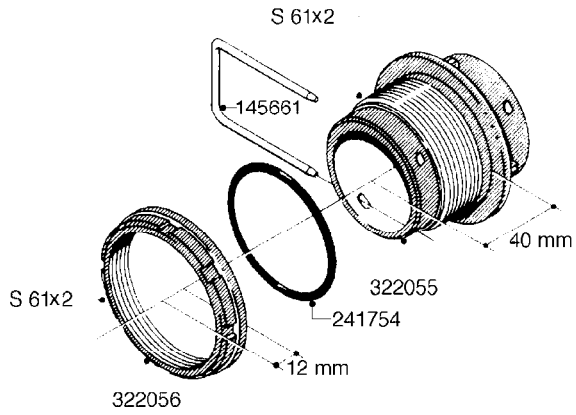

L0090

FITTINGS - S-56 & S-61
L0090-HIN, 01:01:16

Page 1

Date 12.08.2020 9:18

parts-n°	order qty	description
145661	1	FITT.DK S-61 FORK
241754	1	O-RING D59.5X3
241883	1	O-RING 3 X 39.2 NITRIL
322055	1	FITT.DK S-61 BULKHEAD
322056	1	FITT.DK S-61 BULKHEAD NUT
322066	1	FITT.DK S-56 NUT
334050	1	FITT.DK S-61 STR.1-1/4"
334068	1	FITT.DK S-61 STR.1"
334091	1	FITT.DK S56 STR.1-1/2'
334099	1	FITT.DK S-61 ELB.1-1/2"110 DEG
334100	1	FITT.DK S-61 ELB.1" 110 DEG.
334151	1	FITT.DK S-61 ELB.1-1/4"110 DEG
390231	1	FITT.DK NIPPLE 1-1/2 X S56