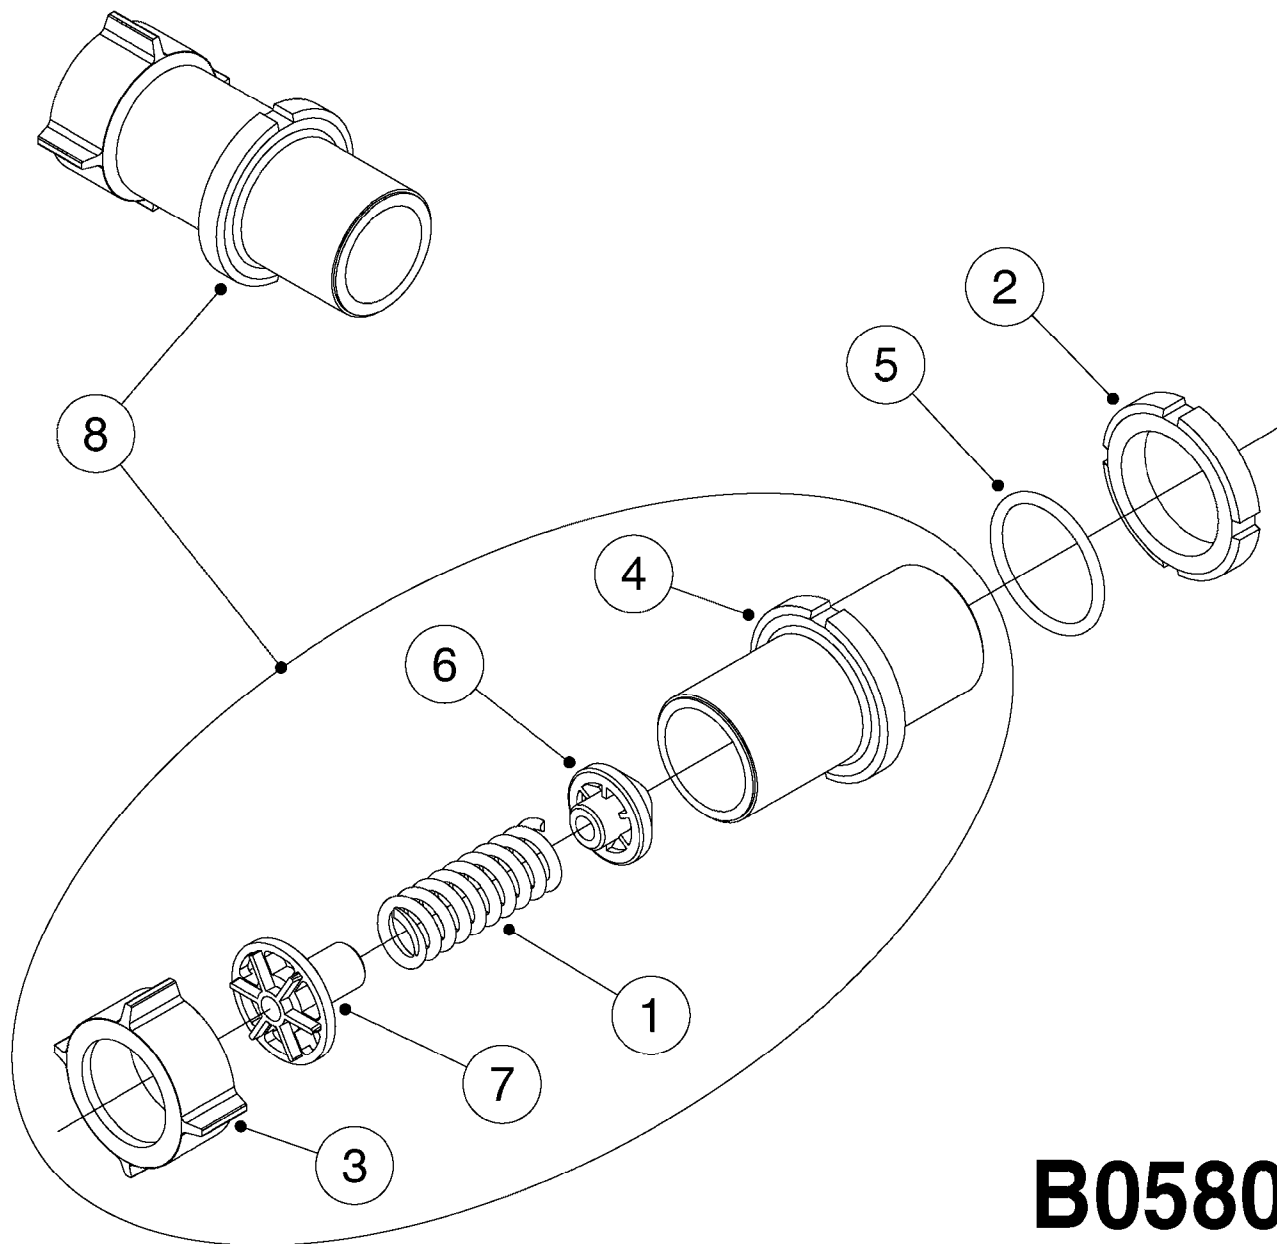

12 VOLT OUTLET BOX
B0410-HIN, 01:01:16

Page	0
Date	12.08.2020 9:17

B0410

12 VOLT OUTLET BOX
B0410-HIN, 01:01:16

Page 1
Date 12.08.2020 9:17

parts-n°	order qty	description
260363	1	PLUG 2 POLE 12V
260827	1	PLUG F.EC ATTACHMENTS
260901	1	SPADE F.ELEC CONN.1.5MM BLUE
261060	1	PLUG F.EC ATTACHMENTS
261061	1	SPADE F.ELEC.2 WAY CONNECTOR
261067	1	GROMMET 10-14 GREY
261205	1	FUSE HOLDER
261206	1	FUSE 25 A
261207	1	ELECTRIC CONNECTOR 4MM
261208	1	SPADE F.ELEC.CONNECTOR 4MM
261213	1	WIRE 6.4MM BLACK
261214	1	WIRE 6.4MM RED
283697	1	TIESTRAP 200MM
471122	1	WASHER, M10, Ø20/10.5X 2.0, SS
731853	1	CABLE 2X4MM L=138"
817925	1	OUTLET BOX 12 VOLT ELEC.
978237	1	DECAL OUTLET BOX
39134000	1	BOX, COMPLETE, 12V POWER BOX