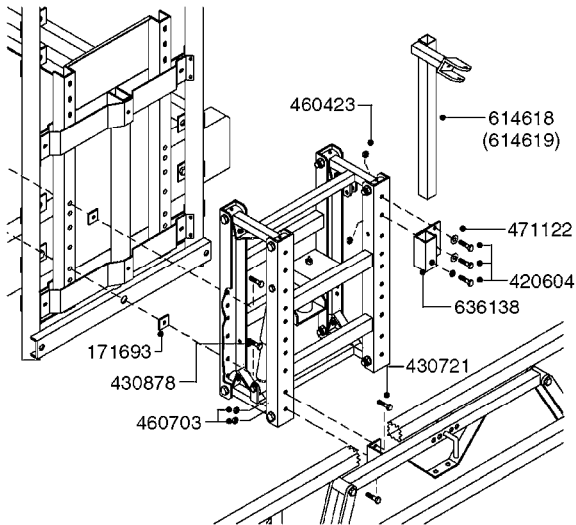

Page 1
Date 12.08.2020 9:17

parts-n°	order qty	description
143426	1	PIN 20x160mm F/HYD/CYL.
144631	1	LOCKING PAWL
144642	1	LOCKING PAWL D10X65MM
146847	1	HEX NIPPLE 1/2"X3/8"
146850	1	HEX NIPPLE 3/8"x3/8" - 1.8mm
193916	1	ANGLE IRON FOR MB BOOM BKTS.
240866	1	DOWTYSEAL 3/8"
283699	1	GREASE NIPPLE M6X1
284412	1	HOSE HY 3/8" X 315" STR+STR
333697	1	BUSHING D22/D16x25
333956	1	SLIDE SHOE 91X25X10
420582	1	BOLT HEX 8.8 DEL M8X20 FT A2
420604	1	BOLT HEX 8.8 DEL M10X25 FT DIN933
420965	1	M10X40 MACHINE SCREW STAINLESS
430286	1	BOLT HEX 8.8 DEL M12X30 FT
430581	1	BOLT HEX 8.8 DEL M16X40 FT
440665	1	SCREW M4.2X16 STAINLESS
460342	1	NUT HEX M10 DEL DIN934
460423	1	NUT HEX M10X1.50 LOCK DIN985A2 SS
460585	1	LOCKING NUT M16 DIN985 A2 SS
480244	1	PIN SNAP D4.5
480384	1	PIN COTTER 3/16 x 1-1/2"
614618	1	TRANS BRKT. F/MB BOOM (SHORT)
614619	1	TRANS BRKT. F/MB BOOM (LONG)
615225	1	SIDE BRACE LEFT 500 EAGLE
615226	1	SIDE BRACE RIGHT 500 EAGLE
635272	1	SLIDE
636138	1	BRACKET
636139	1	H FRAME HY LIFT 300/500 MB
726166	1	TRAPEZE FRAME
10002503	1	NUT HEX NC 1/2"
10217303	1	SPRING FOR 45/50 MB HY LIFT
10221403	1	BOX W/M F.SPRING 45/50 MB HY
10221903	1	SLEEVE W/M F.45/50 MB HY
10225803	1	SPRING KIT FOR MB HYDRAULIC
10226003	1	BOLT HEX 3/8 NC GR.5 00.75"
10226103	1	BOLT HEX 1/2 NC GR.2 01.00"
10227303	1	PIN ROLL 3/16 X 1.25
78120000	1	CYL.TELESCOPING Ø50/40/25_1100