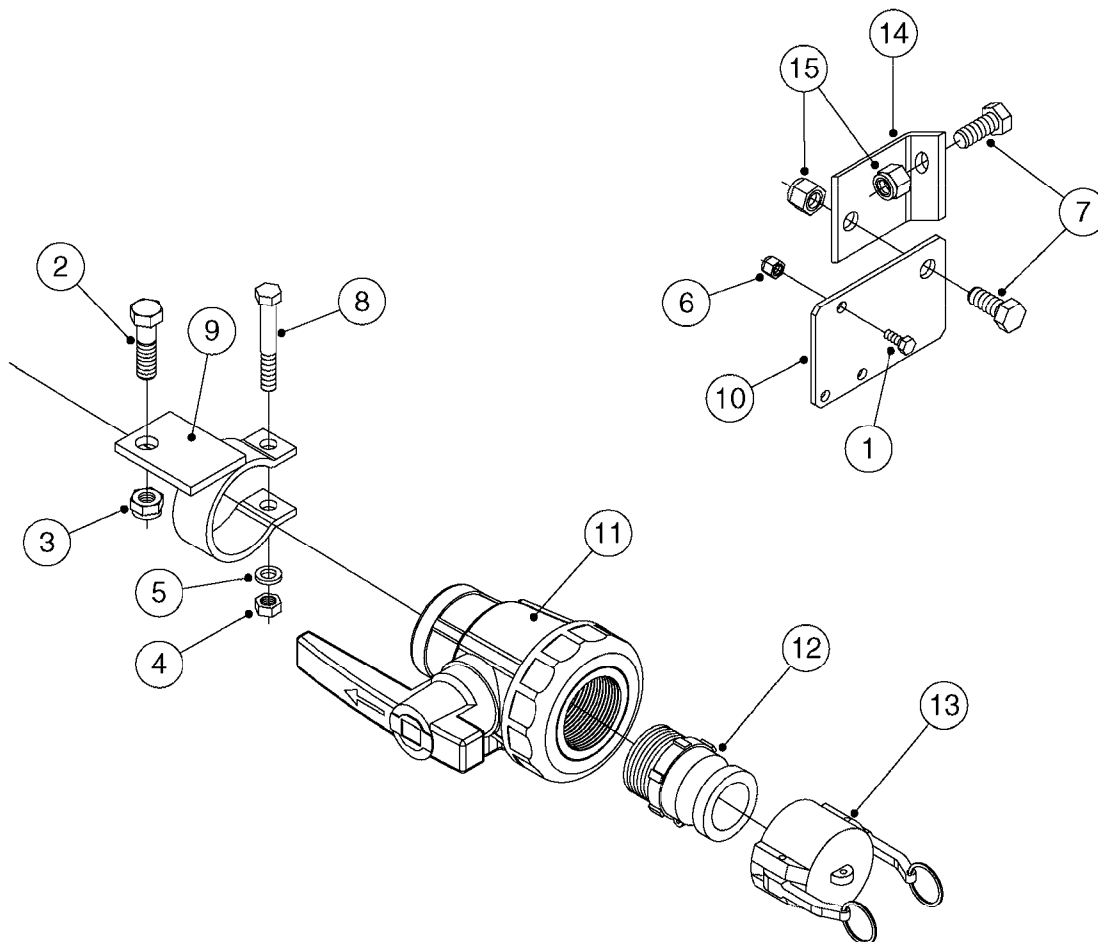

K0590

QUICKFILL-UPDATE 97-TRAILER
K0590-HIN, 01:01:16

Page 1

Date 12.08.2020 9:17

parts-n°	order qty	description
240785	1	O-RING D46,99X5,33 NITRIL
10053503	1	FITT.PO.TEE 2"MX2"FX2"M BSP
10054203	1	GASKET F. 2" FITTINGS RUBBER
10277003	1	FITT.PO.HB 2.00X2.00 MCPHEE
10288703	1	FITT.PO.EL 2MX2M 90 DEG MCPHEE
10295003	1	FITT.PO.HN 2' 250071
10295103	1	FOOT VALVE 2"
10312803	1	FITT.PO.BU 2' X 2'
10599203	1	WASHER-390664 MACHINE ID2-3/8'
28030203	1	CLAMP HOSE T-BOLT S2" 235-67
92702703	1	HOSE PVC SUCT GRAY 2"