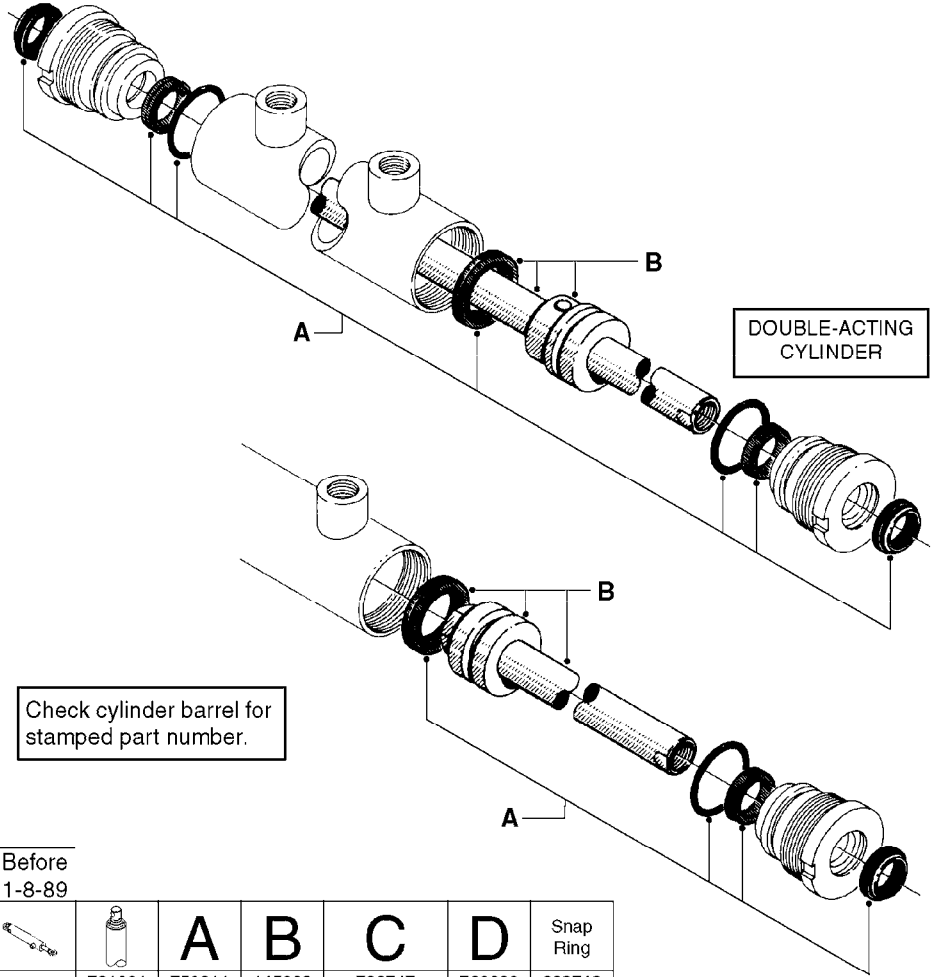

MULTI-STAGE CYLINDER

DOUBLE-ACTING CYLINDER

Check cylinder barrel for stamped part number.

SINGLE-ACTING CYLINDER

After 1-8-89	Before 1-8-89		A	B	C	D	Snap Ring	
			781001	750211	145962	728747	729630	283713
781021	781002			750212	726137			
781003	781003			750212	726138			
			781004	750213	145963	728735	729631	283724
781023	781005			750214	726139			
			781006	750211	145964	159165	729632	283713
781023	781007			750214	726139			
781008	781008			750212	726140			
			781010	750211	145964	159166	729632	283713
			781011	755415	729729	729730	729635	283800
			781012	750238	614624	614625-Ø60 614626-Ø80	729633	283843
781013	781013			750239	726141			
781022	781014			750212	726137			
781016				750212	726137			
781020				750252			728688	
			781032	750213	146538	150325	729634	283724
			781034	750211	147076	151291	729630	283713
			781036	755415	615181	615180	729635	283800
			781040	750213	146732	151286	729631	283724
			781042	750254	615248	615249-Ø60 615250-Ø80	729637	283800 283843
781046				750255	730938			
781050				750255	730939			
781056				750255	730939			
781057				750255	730938			
781086				750212	726137			