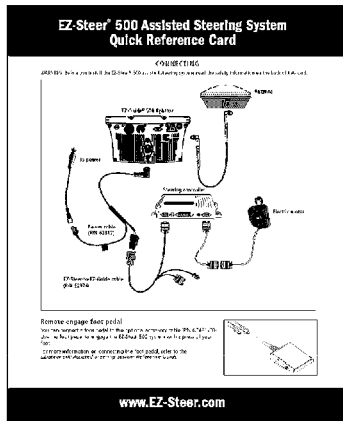

COMPLETE ASSEMBLY 13

COMPLETE ASSEMBLIES
WHOLEGOODS ITEMS

M0060

EZ-GUIDE 500 LIGHTBAR
M0060-HIN, 01:01:16

Page 1

Date 12.08.2020 9:18

Pos.	parts-n°	order qty	description
1	26007603	1	CABLE, ANTENNA, EZGUIDEPLUS
2	26012203	1	EZ-STEER/GUIDE 500 ADAPT.CABLE
3	26015303	1	REMOTE KEYPAD EZGUIDE 500/250
3	28048403	1	DECAL - REMOTE OVERLAY 500/250
4	26015403	1	EZ-GUIDE 500 CABLE POWER/CAN90
5	26015503	1	EZ-GUIDE 500 Z PLUS ANTENNA
5	26015603	1	ANTENNA AG15 L1,EZ GDE 500/250
6	26015703	1	EZ-GUIDE 500 DGPS DISPLAY
6	26015803	1	EZ-GUIDE 500 OMNISTAR DISPLAY
7	26016103	1	EZ-GUIDE 500 CABLE UNTERM.FUSE
8	26016203	1	EZ-GUIDE 500 POWER CONN.CABLE
9	28048203	1	EZ-GUIDE 500 MOUNT F.AG15 ANT.
10	28048303	1	EZ-GUIDE 250/500 RAM MNT.1.5"
11	29003803	1	EZ-GUIDE 500 CD,GET.STARTED V1
12	67215403	1	EZ-GUIDE 500 QUICK REF.CARD V1
13	84208303	1	EZ GUIDE 500 LIGHTBAR (DGPS)
13	84208403	1	EZ GUIDE 500 LIGHTBAR (XP/HP)
13	84208503	1	EZ GUIDE 500 LIGHTBAR (RTK)