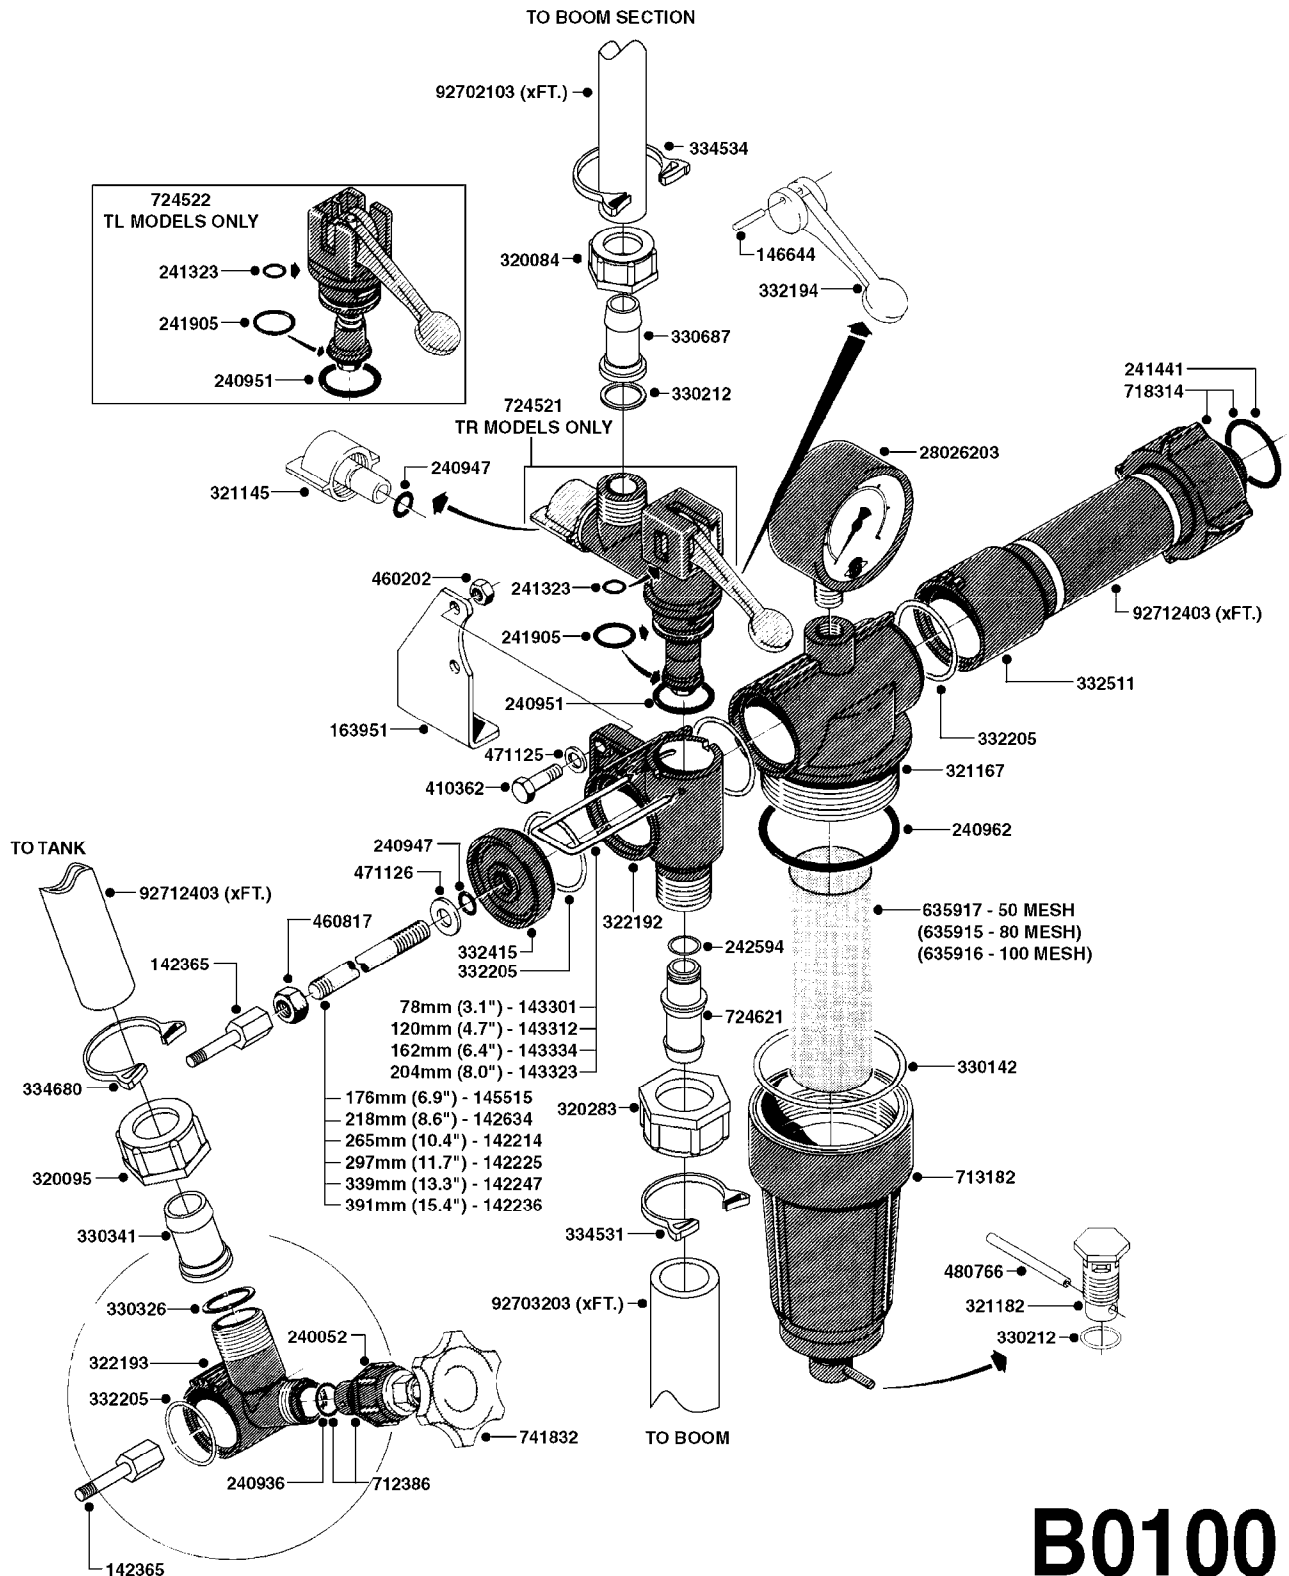

BK-180 BOOM VALVES-MAN.PRE 00
B0100-HIN, 01:01:16

Page 1
Date 12.08.2020 9:17

parts-n°	order qty	description
142214	1	STUD BOLT - M8X265, 3 SECTION
142225	1	STUD BOLT 8 X 299 - 6 MODULS
142236	1	STUD BOLT 8 X 381 - 8 MODULS
142247	1	STUD BOLT 8 X 341 - 7 MODULS
142365	1	EXTENSION BOLT F/HARDI MATIC
142634	1	STUD BOLT M8 X 213 - 4 MODULS
143301	1	LOCK CLAMP 78 MM
143312	1	LOCK CLAMP 120 MM
143323	1	LOCK CLAMP 204 MM
143334	1	LOCK CLAMP 162 MM
145515	1	STUD BOLT M8 X 176MM
146644	1	PIN D3X19 STAINLESS
163951	1	MOUNT BRACKET FOR BK180 SECTIO
240052	1	BUSHING/PKNG D11,2/8,4 X 6
240936	1	O-RING D13.3X2.4 NITRIL
240947	1	O-RING D7.3X2.4 NITRIL
240951	1	O-RING D21.2X3 NITRIL
240962	1	O-RING D57,2X3 NITRIL
241323	1	O-RING D5.3X2.4 NITRIL
241441	1	O-RING D29.3X3
241905	1	O-RING 12,3X2,4 VITON DKR.1,05
242594	1	O-RING D14 X 1.78 SCH.70-EPDM
320084	1	FITT.DK NUT 1/2" BSP
320095	1	FITT.DK NUT 1" BSP
320283	1	FITT.DK NUT 3/4"BSP
321145	1	CAP 1/2" RG FOR CONST.PRESSURE
321167	1	FILTER HOUSE S 63 X 4
321182	1	DRAIN PLUG F. FILTER 3/8 BSP
322192	1	HOUSING F.DISTRIBUTOR
322193	1	HOUSING F.HARDIMATIC BK93
330142	1	O-RING D69X2
330212	1	O-RING D19/D14X2.4 F.1/2"NUT
330326	1	O-RING D30/D24X2 F.1"NUT
330341	1	FITT.DK HB 1" F. 1" NUT
330687	1	FITT.DK HB 1/2" F. 1/2" NUT
332194	1	DISTRIBUTION HANDLE
332205	1	O-RING D43/39XD2
332415	1	COVER
332511	1	FITT.DK END CAP 1"HB F.BK180
334531	1	CLAMP HOSE PLASTIC 3/4"
334534	1	CLAMP HOSE PLASTIC 1/2"
334680	1	CLAMP HOSE PLASTIC 1"
410362	1	BOLT HEX 8.8 SS M6X20
460202	1	NUT HEX M6
460817	1	NUT HEX M8 STAINLESS DIN 934
471125	1	WASHER M6U 6.4X14X1.2,A2 SS
471126	1	WASHER, M8, Ø16/ 8.4X 1.6, SS
480766	1	ROLL PIN D4 X 50 STAINLESS
635915	1	SCREEN BK180, 80 MESH
635916	1	SCREEN BK180, 100 MESH
635917	1	SCREEN BK180, 50 MESH
712386	1	PRESSURE REGULATOR COMPL. H-M
713182	1	FILTER CAP WITH DRAIN SCREW
718314	1	CONN. DISTRIB.AND OP.UNIT
724521	1	DISTR.UPPER PART W.EQ.PRESSURE
724522	1	DISTR.OVER PART W.OUV PR 83 BK
724621	1	FITT.DK HB 3/4"ASSY F.3/4" NUT
741832	1	HANDLE REPLACEMENT F/330632
28026203	1	GAUGE 200PSI/BR,2.5"1/4BSP-BTM
92702103	1	HOSE R X1/2" X300PSI WP X0012"
92703203	1	HOSE R X3/4" X300PSI WP X0012"