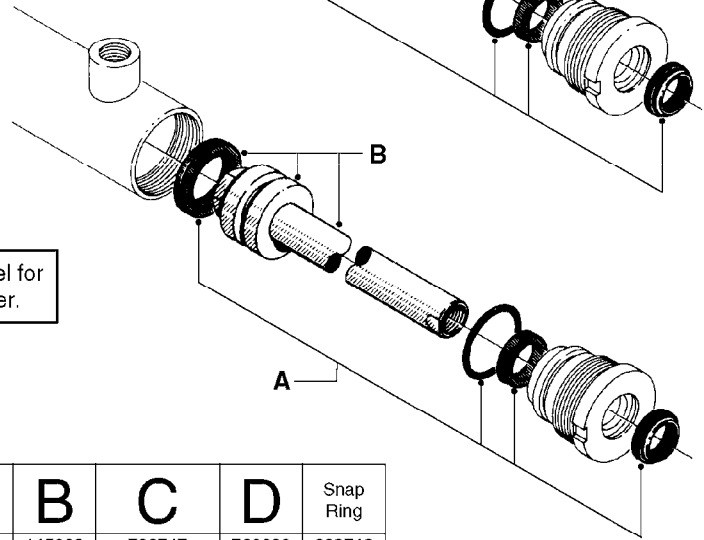

MULTI-STAGE CYLINDER

DOUBLE-ACTING CYLINDER

Check cylinder barrel for stamped part number.

SINGLE-ACTING CYLINDER

After 1-8-89	Before 1-8-89		A	B	C	D	Snap Ring	
			781001	750211	145962	728747	729630	283713
781021	781002			750212	726137			
781003	781003			750212	726138			
			781004	750213	145963	728735	729631	283724
781023	781005			750214	726139			
			781006	750211	145964	159165	729632	283713
781023	781007			750214	726139			
781008	781008			750212	726140			
			781010	750211	145964	159166	729632	283713
			781011	755415	729729	729730	729635	283800
			781012	750238	614624	614625-Ø60 614626-Ø80	729633	283843
781013	781013			750239	726141			
781022	781014			750212	726137			
781016				750212	726137			
781020				750252			728688	
			781032	750213	146538	150325	729634	283724
			781034	750211	147076	151291	729630	283713
			781036	755415	615181	615180	729635	283800
			781040	750213	146732	151286	729631	283724
			781042	750254	615248	615249-Ø60 615250-Ø80	729637	283800 283843
781046				750255	730938			
781050				750255	730939			
781056				750255	730939			
781057				750255	730938			
781086				750212	726137			