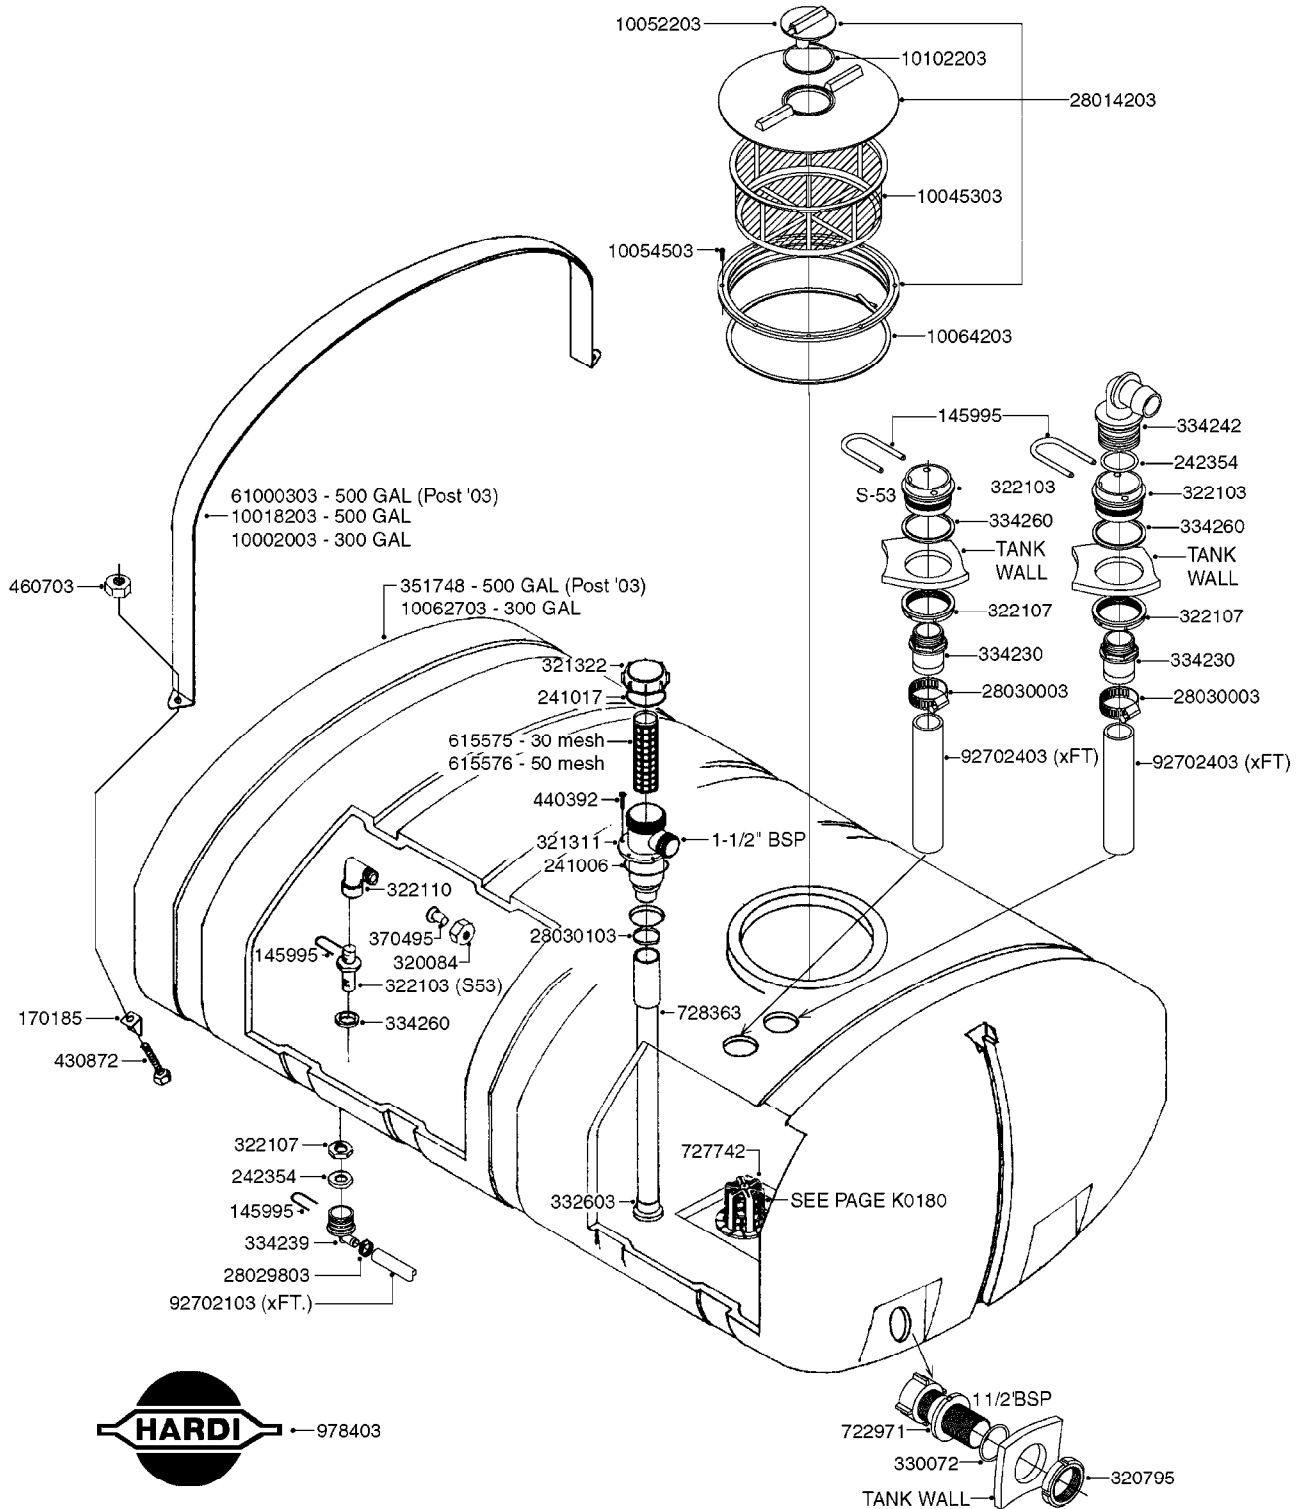

FOR CONNECTING HOSE
FITTINGS, SEE SECTION L

E0180

TANK TR 300/500 W/EC (POST 93)
E0180-HIN, 01:01:16

Page 1
Date 12.08.2020 9:17

parts-n°	order qty	description
145995	1	FITT.DK S-53 FORK
170185	1	ANGLE BRACKET F. TANKSTRAP
241006	1	O-RING D79,2X5,7 NITRIL
241017	1	O-RING D74,5X3 NITRIL
242354	1	O-RING D32.2X3.0 VITON
320084	1	FITT.DK NUT 1/2" BSP
320795	1	FITT.DK NUT 1-1/2" BSP JAMB
321311	1	FILTER BODY S 80 X 4
321322	1	SCREW CAP F. S80 X 4
322103	1	FITT.DK S-53 BULKHEAD
322107	1	FITT.DK S-53 BULKHEAD NUT
322110	1	FITT.DK S-53 ELB. 1/2" BSP
330072	1	O-RING D53.5/D45.5X4
332603	1	CAP F. SUCTION TUBE
334230	1	FITT.DK S-53 STR.1"
334239	1	FITT.DK S-53 ELB.1/2"
334242	1	FITT.DK S-53 ELB.1"
334260	1	GASKET F. S-53 BULKHEAD
351748	1	TANK RAW 500 GAL
370495	1	NOZZLE INJECTOR 5066-3.0
430872	1	BOLT HEX 8.8 DEL M12X100 FT
440392	1	SCREW 6.3 X 25.0 DIN7981C TORX
460703	1	NUT HEX M12X1.75 LOCK DIN985A2 SS
615575	1	FILTER F.TOP SUCT.30 MESH GRN.
615576	1	FILTER F.TOP SUCT.50 MESH BLUE
722971	1	SAFETY VALVE SCF 217PSI(15BAR)
727742	1	TOP DRAIN CORD TYPE
728363	1	SUCTION TUBE ASSY.L=72"
978403	1	DECAL COMPANY 280 X 450
10002003	1	STRAP F. TR TANK 300 GAL.
10018203	1	TANK STRAP 500 GA.PRE'03 (92")
10045303	1	FILTER BASKET 16"
10052203	1	LID VENT ASSY
10054503	1	SCREW 3/4" SELF TAPPING
10062703	1	TANK RAW 300 GAL.84 MODEL
10064203	1	SET SEALING SPONGE 1 Ft BULK
10102203	1	GASKET F.16" LID BREATHER
28014203	1	LID ASSY. (3-PC.) 16" ARAG
28029803	1	CLAMP HOSE GEAR P1/2" 6708
28030003	1	CLAMP HOSE GEAR P1" 6716
28030103	1	CLAMP HOSE GEAR P5/4-S1.5"6724
61000303	1	TANK STRAP 500 GA POST'03(95")
92702103	1	HOSE R X1/2" X300PSI WP X0012"
92702403	1	HOSE PVC SUCT GRAY 1"