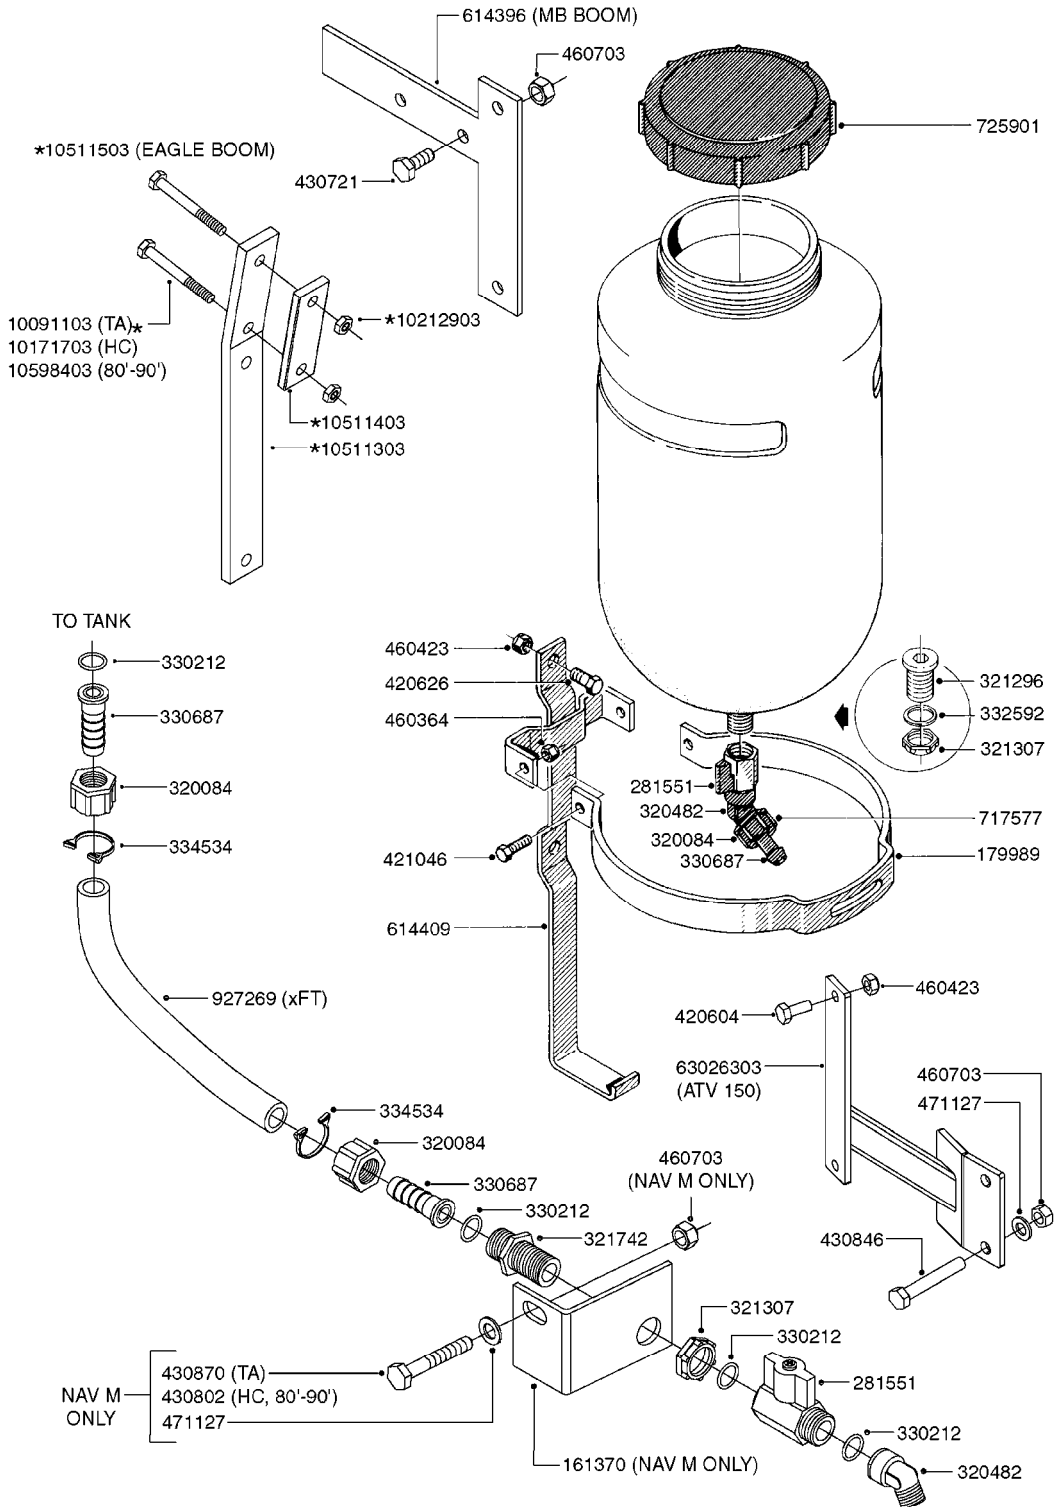

CLEAN WATER TANK
K0130-HIN, 01:01:16

COMPLETE TANK ASSY : 722072

K0130

CLEAN WATER TANK
K0130-HIN, 01:01:16

Page 1
Date 12.08.2020 9:17

parts-n°	order qty	description
161370	1	BKT.CLEAN WATER BOTT. VALVE
179989	1	BRKT. F. 3 GAL. TANK
281551	1	BALL VALVE 1/2"
320084	1	FITT.DK NUT 1/2" BSP
320482	1	FITT.DK ELB. 1/2" BSP 60 DEG.
321296	1	FITT.DK BULKHEAD 1/2" BSP SING
321307	1	FITT.DK NUT 1/2" BSP JAMB
321742	1	FITT.DK BULKHEAD 1/2' BSP
330212	1	O-RING D19/D14X2.4 F.1/2"NUT
330687	1	FITT.DK HB 1/2" F. 1/2" NUT
332592	1	O-RING D26/D20X3
334534	1	CLAMP HOSE PLASTIC 1/2"
420604	1	BOLT HEX 8.8 DEL M10X25 FT DIN933
420626	1	BOLT HEX 8.8 DEL M10X20 FT
421046	1	BOLT HEX M8X25/25 A2 SS DIN933
430721	1	BOLT HEX 8.8 DEL M12X40 FT
430802	1	BOLT HEX 8.8 DEL M12X75
430846	1	BOLT HEX 8.8 DEL M12X80
430870	1	BOLT HEX 8.8 DEL M12X55 FT
460364	1	NUT HU M8 A2 SS DIN934
460423	1	NUT HEX M10X1.50 LOCK DIN985A2 SS
460703	1	NUT HEX M12X1.75 LOCK DIN985A2 SS
471127	1	WASHER, M12, Ø24/13X24X2.5 SS
614396	1	CLEAN WATER BRACKET MB
614409	1	BRACKET FOR FOAM MARKER
717577	1	VALVE F.CLEAN WATER TANK
722072	1	CLEAN WATER TANK W FRAME & TAP
725901	1	LID F.WATER BOTTLE VENTED
927269	1	HOSE R X PVC X 1/2 X 0012"
10091103	1	BOLT HEX 3/8 NC GR.2 03.00'
10171703	1	BOLT HEX 3/8 NC GR.2 03.50"
10212903	1	NUT HEX NC (NYLON LOCK) 3/8"
10511303	1	FLATBAR L350/17DEG.CLEAN WATER
10511403	1	FLATBAR 104MM CLEAN WATER
10511503	1	BKT.CLEAN WATER MOUNT EAGLE
10598403	1	BOLT HEX HCS3/8-16 X 4 Z 5
63026303	1	CLEAN WATER TANK BRKT, ATV