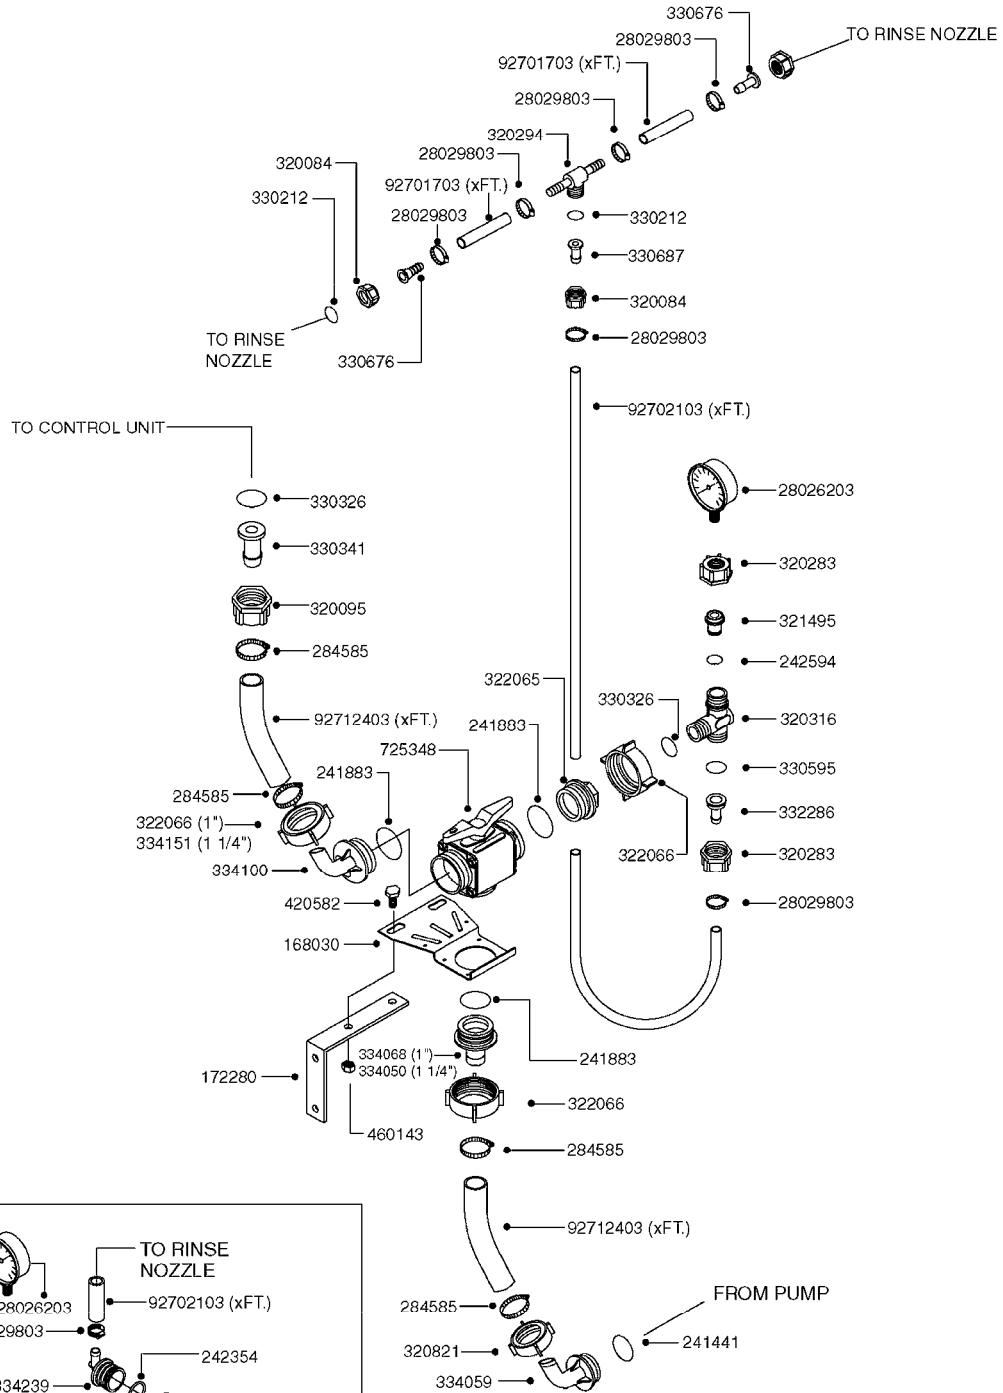

RINSE SYSTEM PLUMBING
K0750-HIN, 01:01:16

Page 0
Date 12.08.2020 9:18

K0750

RINSE SYSTEM- MANIFOLD SYSTEM

RINSE SYSTEM PLUMBING
K0750-HIN, 01:01:16

Page 1
Date 12.08.2020 9:18

parts-n°	order qty	description
168030	1	BRACKET F/3 WAY VALVE
172280	1	FLATBAR 30X5 L=270 4XD9 90DEG.
241441	1	O-RING D29.3X3
241883	1	O-RING 3 X 39.2 NITRIL
242353	1	O-RING 3 X 44.2 VITON
242354	1	O-RING D32.2X3.0 VITON
242594	1	O-RING D14 X 1.78 SCH.70-EPDM
284585	1	CLAMP HOSE GEAR 1" MINI 020
320084	1	FITT.DK NUT 1/2" BSP
320095	1	FITT.DK NUT 1" BSP
320283	1	FITT.DK NUT 3/4"BSP
320294	1	FITT.DK TEE 3/8X3/8HB X1/2"BSP
320316	1	FITT.DK TEE 3/4" X3/4" X1"BSP
320821	1	FITT.DK NUT 1-1/2" BSP
321495	1	FITT.DK REDUC 1/4'BSP F.3/4'NT
322065	1	FITT.DK UNION 1' BSP/S-56
322066	1	FITT.DK S-56 NUT
330212	1	O-RING D19/D14X2.4 F.1/2"NUT
330326	1	O-RING D30/D24X2 F.1"NUT
330341	1	FITT.DK HB 1" F. 1" NUT
330595	1	O-RING D24.6/D20X2.1 -3/4"
330676	1	FITT.DK HB 3/8" F. 1/2" NUT
330687	1	FITT.DK HB 1/2" F. 1/2" NUT
332286	1	FITT.DK HB 1/2" F. 3/4" NUT
334050	1	FITT.DK S-61 STR.1-1/4"
334059	1	FITT.DK EL 1" 110 DEG.F.1-1/2"
334068	1	FITT.DK S-61 STR.1"
334100	1	FITT.DK S-61 ELB.1" 110 DEG.
334151	1	FITT.DK S-61 ELB.1-1/4"110 DEG
334239	1	FITT.DK S-53 ELB.1/2"
334564	1	FITT.DK S-67 TO S-53 ADAPTER
420582	1	BOLT HEX 8.8 DEL M8X20 FT A2
460143	1	LOCK NUT M8 SST A2 DIN985
725348	1	VALVE 3 WAY BLUE
978338	1	DECAL MANIFOLD SYS.RINSE NOZ
28026203	1	GAUGE 200PSI/BR,2.5"1/4BSP-BTM
28029803	1	CLAMP HOSE GEAR P1/2" 6708
92701703	1	HOSE R X3/8" X300PSI WP X0012"
92702103	1	HOSE R X1/2" X300PSI WP X0012"
92712403	1	HOSE R X1" X300PSI WP X0012"