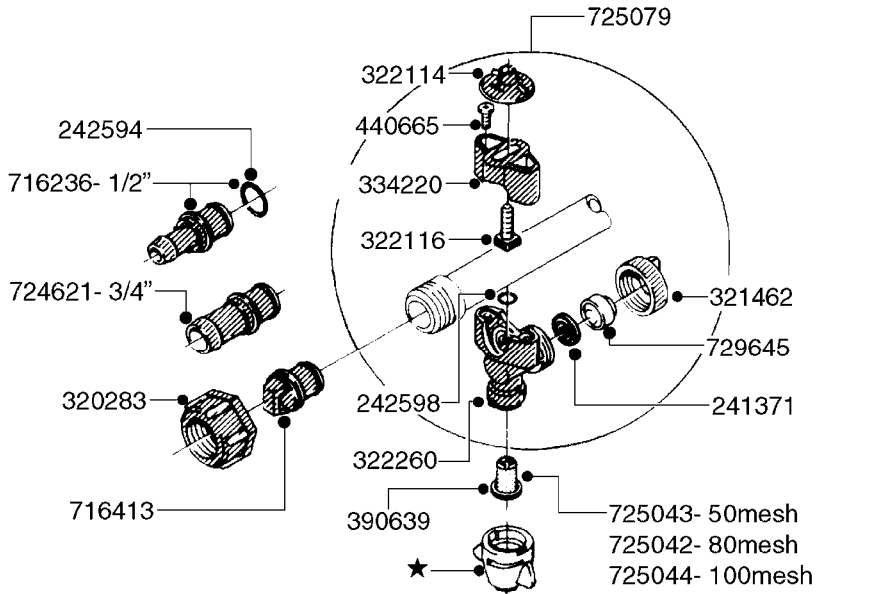

D1060

BOOM-NOZZLES QUINTASTREAM
D1060-HIN, 01:01:16

Page 1

Date 12.08.2020 9:17

Pos.	parts-n°	order qty	description
1	372011	1	NOZZLE ISO QS-015-5H GREEN
1	372012	1	NOZZLE ISO QS-02-5H YELLOW
1	372013	1	NOZZLE ISO QS-03-5H BLUE
1	372014	1	NOZZLE ISO QS-04-5H RED
1	372015	1	NOZZLE ISO QS-05-5H BROWN
1	372016	1	NOZZLE ISO QS-06-5H GREY
1	372017	1	NOZZLE ISO QS-08-5H WHITE
1	372018	1	NOZZLE ISO QS-10-5H LT. BLUE
1	372019	1	NOZZLE ISO QS-15-5H LT. GREEN
2	372002	1	ISO QNTSTRM 015 S-GREEN
2	372003	1	ISO QNTSTRM 02 S-YELLOW
2	372004	1	ISO QNTSTRM 03 S-BLUE
2	372005	1	ISO QNTSTRM 04 S-RED
2	372006	1	ISO QNTSTRM 05 S-BROWN
2	372007	1	ISO QNTSTRM 06 S-GREY
2	372008	1	ISO QNTSTRM 08 S-WHITE
2	372009	1	ISO QNTSTRM 10 S-LT.BLU
2	372010	1	ISO QNTSTRM 15 S-LT.GRN