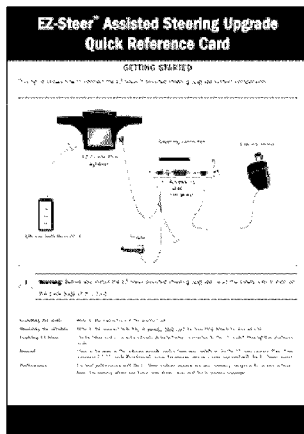

COMPLETE ASSEMBLY:
84205303 (WITH GPS)
84205403 (WITHOUT GPS)

**COMPLETE ASSEMBLIES
WHOLEGOODS ITEMS**

M0040

EZ-GUIDE PLUS LIGHT BAR
M0040-HIN, 01:01:16

Page 1
Date 12.08.2020 9:18

parts-n°	order qty	description
26007403	1	ANTENNA,HURRICANE F. EZGUIDEPL
26007503	1	REMOTE KEYPAD EZ-GUIDE PLUS
26007603	1	CABLE, ANTENNA, EZGUIDEPLUS
26007703	1	CABLE, POWER F. EZGUIDEPLUS
26007803	1	BRACKET KIT F. EZGUIDEPLUS
26007903	1	EZ-Guide 500 External Interfac
26008003	1	LIGHT BAR ASSM WITH GPS
26008103	1	LIGHT BAR ASSM WITHOUT GPS
29002703	1	VACUUM CUP 4 1/2" 1420I
29002803	1	MOUNT, MAG F. ANTENNA
29002903	1	PLATE, F. ANTENNA MOUNT
67206303	1	QUICK REFERENCE CARD EZ-GUIDE+
67206403	1	MANUAL EZ GUIDE PLUS
84205303	1	EZ GUIDE PLUS W GPS, NO LABLE
84205403	1	EZ GUIDE PLUS W/O GPS,NO LABLE
97607603	1	DECAL COMPANY 45MM X 20MM