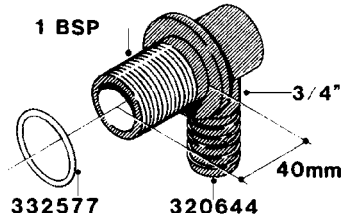

L0060

FITTINGS - BULKHEAD
L0060-HIN, 01:01:16

Page 1

Date 12.08.2020 9:18

parts-n°	order qty	description
141046	1	NUT 3/8" BSP
141341	1	NUT 1/4' BSP
240284	1	O-RING D82,5/75 X 3,5
320456	1	FITT.DK BULKHEAD 1"BSP DOUBLE
320467	1	FITT.DK BULKHEAD 1"BSP SINGLE
320471	1	FITT.DK NUT 1" BSP JAMB
320541	1	FITT.DK BULKHEAD 2-1/2'BSP SIN
320552	1	FITT.DK NUT 2-1/2' BSP JAMB
320644	1	FITT.DK ELB.3/4"HB X 1" BSP
320784	1	FITT.DK CAP 1-1/2" BSP
320795	1	FITT.DK NUT 1-1/2" BSP JAMB
320935	1	FITT.DK BULKHEAD 1/4' BSP SING
320946	1	FITT.DK BULKHEAD 3/8' BSP SING
321296	1	FITT.DK BULKHEAD 1/2" BSP SING
321307	1	FITT.DK NUT 1/2" BSP JAMB
321333	1	FITT.DK BULK 1-1/2" X 1"F BSP
330061	1	O-RING D16/D11X2,5
330072	1	O-RING D53.5/D45.5X4
330212	1	O-RING D19/D14X2.4 F.1/2"NUT
332577	1	O-RING D38/D30X4 F.1" PUR.
332592	1	O-RING D26/D20X3