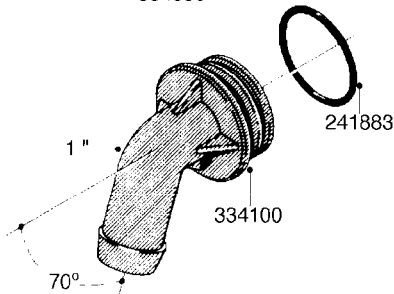

L0090

FITTINGS - S-56 & S-61
L0090-HIN, 01:01:16

Page 1

Date 12.08.2020 9:18

parts-n°	order qty	description
145661	1	FITT.DK S-61 FORK
241754	1	O-RING D59.5X3
241883	1	O-RING 3 X 39.2 NITRIL
322055	1	FITT.DK S-61 BULKHEAD
322056	1	FITT.DK S-61 BULKHEAD NUT
322066	1	FITT.DK S-56 NUT
334050	1	FITT.DK S-61 STR.1-1/4"
334068	1	FITT.DK S-61 STR.1"
334091	1	FITT.DK S56 STR.1-1/2'
334099	1	FITT.DK S-61 ELB.1-1/2"110 DEG
334100	1	FITT.DK S-61 ELB.1" 110 DEG.
334151	1	FITT.DK S-61 ELB.1-1/4"110 DEG
390231	1	FITT.DK NIPPLE 1-1/2 X S56