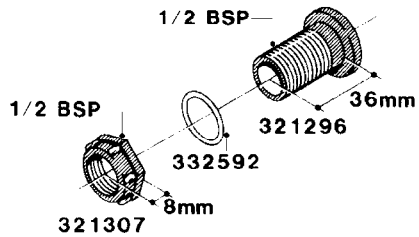

L0060

FITTINGS - BULKHEAD
L0060-HIN, 01:01:16

Page 1

Date 12.08.2020 9:18

parts-n°	order qty	description
141046	1	NUT 3/8" BSP
141341	1	NUT 1/4' BSP
240284	1	O-RING D82,5/75 X 3,5
320456	1	FITT.DK BULKHEAD 1"BSP DOUBLE
320467	1	FITT.DK BULKHEAD 1"BSP SINGLE
320471	1	FITT.DK NUT 1" BSP JAMB
320541	1	FITT.DK BULKHEAD 2-1/2'BSP SIN
320552	1	FITT.DK NUT 2-1/2' BSP JAMB
320644	1	FITT.DK ELB.3/4"HB X 1" BSP
320784	1	FITT.DK CAP 1-1/2" BSP
320795	1	FITT.DK NUT 1-1/2" BSP JAMB
320935	1	FITT.DK BULKHEAD 1/4' BSP SING
320946	1	FITT.DK BULKHEAD 3/8' BSP SING
321296	1	FITT.DK BULKHEAD 1/2" BSP SING
321307	1	FITT.DK NUT 1/2" BSP JAMB
321333	1	FITT.DK BULK 1-1/2" X 1"F BSP
330061	1	O-RING D16/D11X2,5
330072	1	O-RING D53.5/D45.5X4
330212	1	O-RING D19/D14X2.4 F.1/2"NUT
332577	1	O-RING D38/D30X4 F.1" PUR.
332592	1	O-RING D26/D20X3