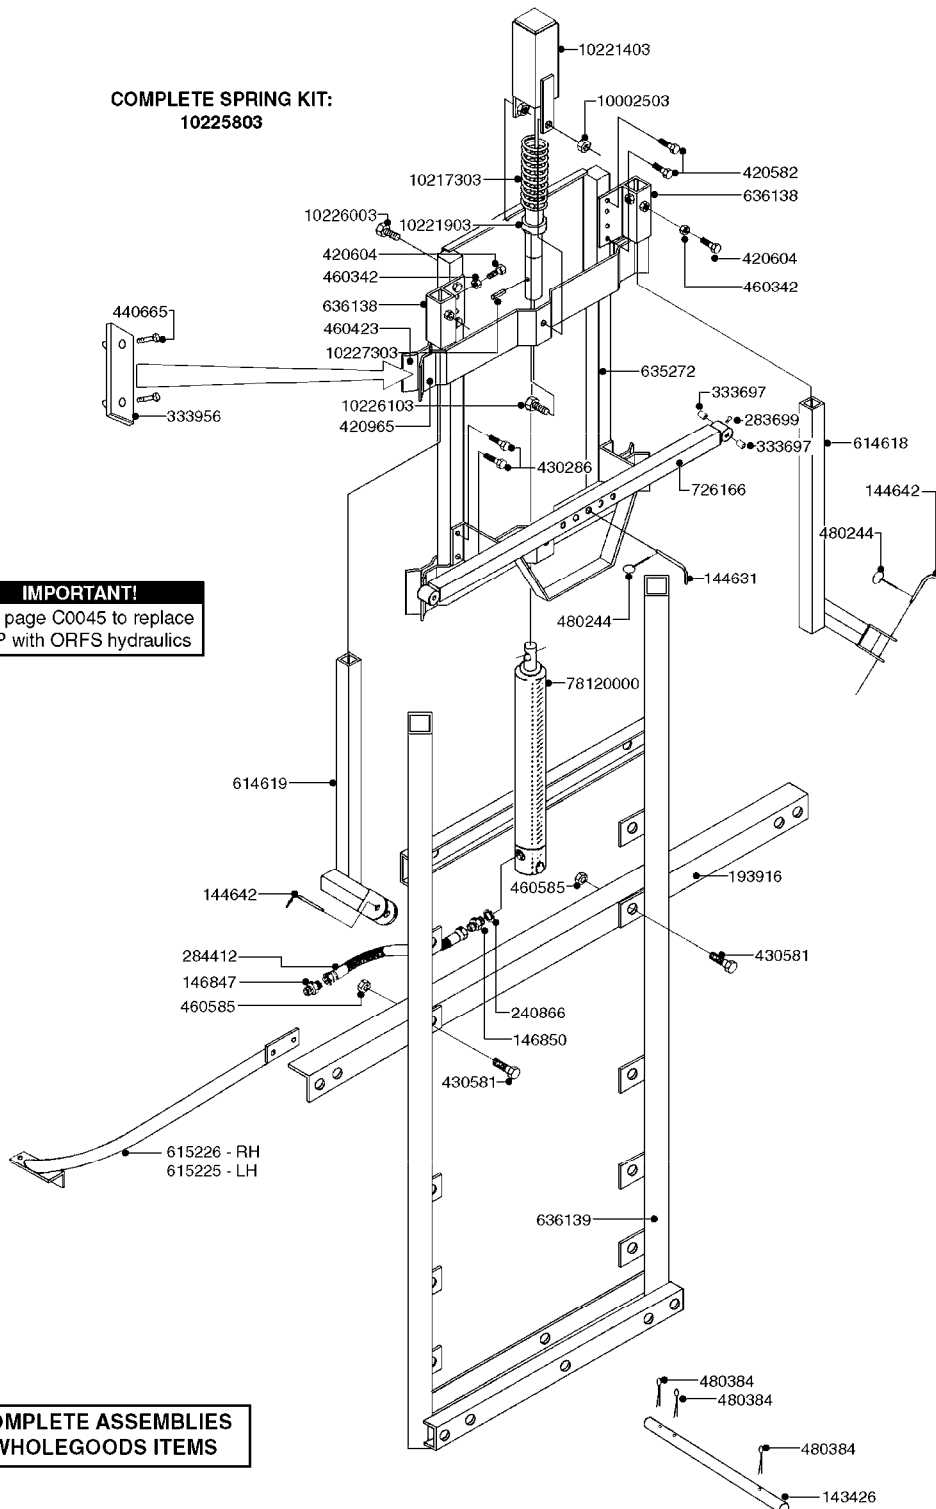

BOOM - MB H-FRAME HL
D0180-HIN, 31:03:16

Page

0

Date

12.08.2020

9:17

BOOM - MB H-FRAME HL
D0180-HIN, 31:03:16

Page 1
Date 12.08.2020 9:17

parts-n°	order qty	description
143426	1	PIN 20x160mm F/HYD/CYL.
144631	1	LOCKING PAWL
144642	1	LOCKING PAWL D10X65MM
146847	1	HEX NIPPLE 1/2"X3/8"
146850	1	HEX NIPPLE 3/8"x3/8" - 1.8mm
193916	1	ANGLE IRON FOR MB BOOM BKTS.
240866	1	DOWTYSEAL 3/8"
283699	1	GREASE NIPPLE M6X1
284412	1	HOSE HY 3/8" X 315" STR+STR
333697	1	BUSHING D22/D16x25
333956	1	SLIDE SHOE 91X25X10
420582	1	BOLT HEX 8.8 DEL M8X20 FT A2
420604	1	BOLT HEX 8.8 DEL M10X25 FT DIN933
420965	1	M10X40 MACHINE SCREW STAINLESS
430286	1	BOLT HEX 8.8 DEL M12X30 FT
430581	1	BOLT HEX 8.8 DEL M16X40 FT
440665	1	SCREW M4.2X16 STAINLESS
460342	1	NUT HEX M10 DEL DIN934
460423	1	NUT HEX M10X1.50 LOCK DIN985A2 SS
460585	1	LOCKING NUT M16 DIN985 A2 SS
480244	1	PIN SNAP D4.5
480384	1	PIN COTTER 3/16 x 1-1/2"
614618	1	TRANS BRKT. F/MB BOOM (SHORT)
614619	1	TRANS BRKT. F/MB BOOM (LONG)
615225	1	SIDE BRACE LEFT 500 EAGLE
615226	1	SIDE BRACE RIGHT 500 EAGLE
635272	1	SLIDE
636138	1	BRACKET
636139	1	H FRAME HY LIFT 300/500 MB
726166	1	TRAPEZE FRAME
10002503	1	NUT HEX NC 1/2"
10217303	1	SPRING FOR 45/50 MB HY LIFT
10221403	1	BOX W/M F.SPRING 45/50 MB HY
10221903	1	SLEEVE W/M F.45/50 MB HY
10225803	1	SPRING KIT FOR MB HYDRAULIC
10226003	1	BOLT HEX 3/8 NC GR.5 00.75"
10226103	1	BOLT HEX 1/2 NC GR.2 01.00"
10227303	1	PIN ROLL 3/16 X 1.25
78120000	1	CYL.TELESCOPING Ø50/40/25_1100