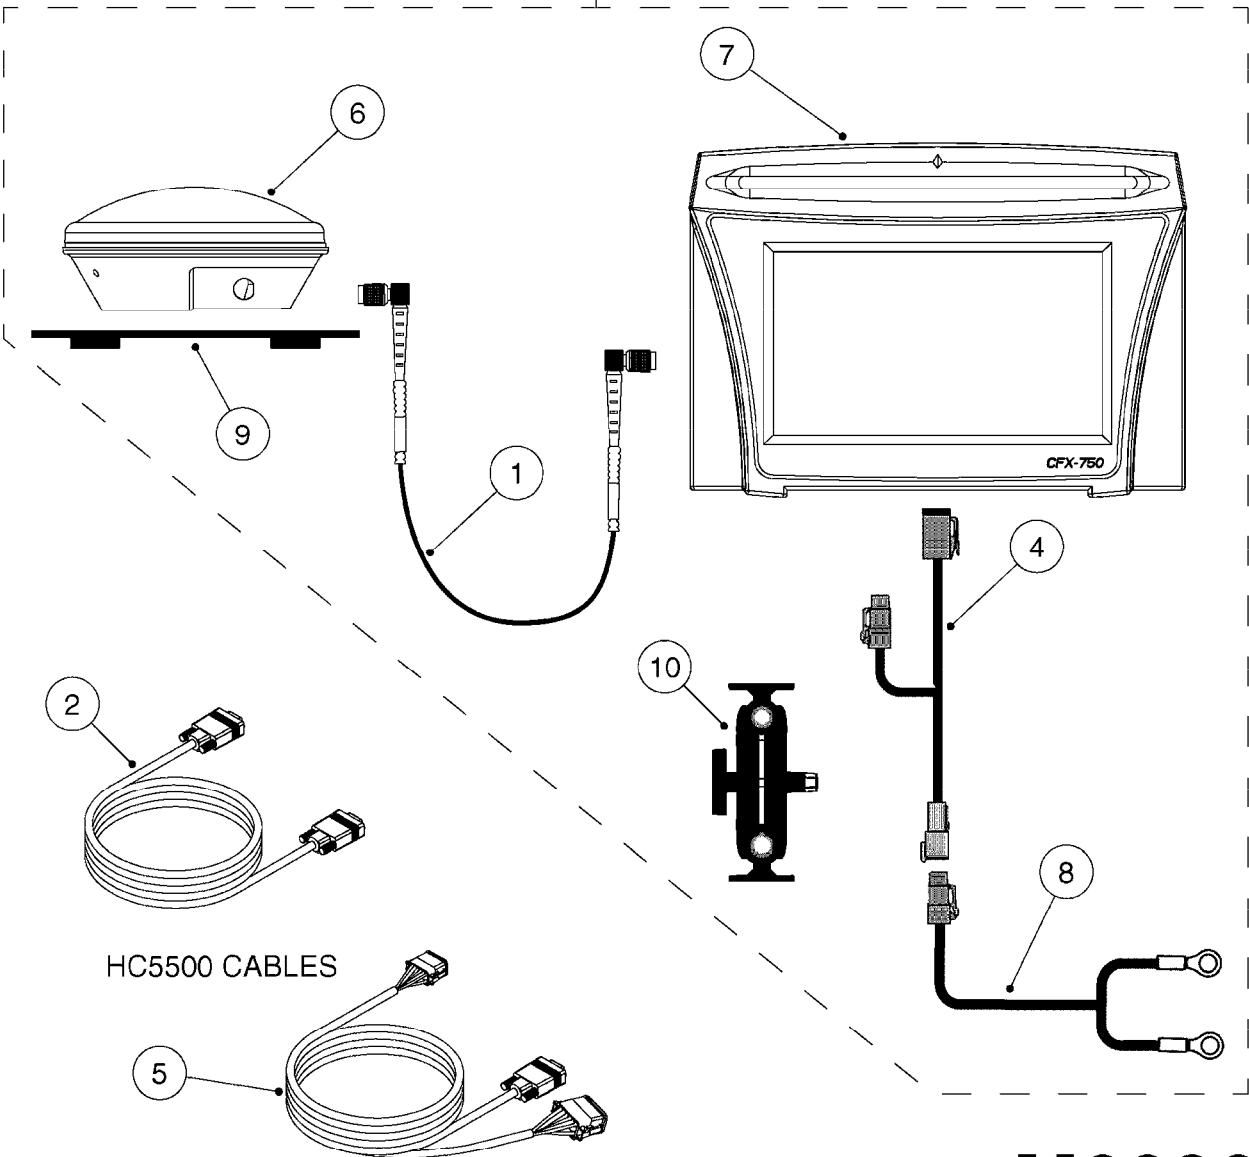

3 COMPLETE ASSEMBLY

CFX-750 DISPLAY, DGPS
M0030-HIN, 01:01:16

Page 1

Date 12.08.2020 9:18

Pos.	parts-n°	order qty	description
1	26007603	1	CABLE, ANTENNA, EZGUIDEPLUS
2	26012003	1	NULL MODEM CABLE
3	26021403	1	CFX-750 DISPLAY, DGPS
4	26021603	1	CABLE, POWER BUS, CAN CFX-750
5	26021703	1	CABLE, ASC INTERFACE, CFX-750
6	26021803	1	AG-25 ANTENNA L1/L2 GLN
7	26022103	1	CFX-750 DISPLAY ONLY
8	26022603	1	CFX-750 Basic Power Cable
9	28048203	1	EZ-GUIDE 500 MOUNT F.AG15 ANT.
10	28048303	1	EZ-GUIDE 250/500 RAM MNT.1.5"