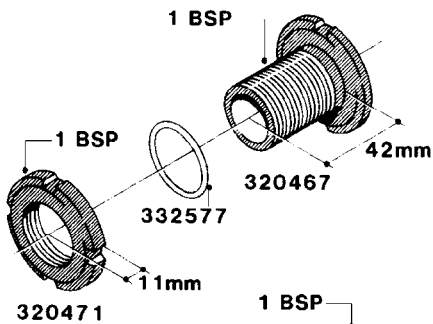

L0060

FITTINGS - BULKHEAD
L0060-HIN, 01:01:16

Page 1

Date 12.08.2020 9:18

parts-n°	order qty	description
141046	1	NUT 3/8" BSP
141341	1	NUT 1/4' BSP
240284	1	O-RING D82,5/75 X 3,5
320456	1	FITT.DK BULKHEAD 1"BSP DOUBLE
320467	1	FITT.DK BULKHEAD 1"BSP SINGLE
320471	1	FITT.DK NUT 1" BSP JAMB
320541	1	FITT.DK BULKHEAD 2-1/2'BSP SIN
320552	1	FITT.DK NUT 2-1/2' BSP JAMB
320644	1	FITT.DK ELB.3/4"HB X 1" BSP
320784	1	FITT.DK CAP 1-1/2" BSP
320795	1	FITT.DK NUT 1-1/2" BSP JAMB
320935	1	FITT.DK BULKHEAD 1/4' BSP SING
320946	1	FITT.DK BULKHEAD 3/8' BSP SING
321296	1	FITT.DK BULKHEAD 1/2" BSP SING
321307	1	FITT.DK NUT 1/2" BSP JAMB
321333	1	FITT.DK BULK 1-1/2" X 1"F BSP
330061	1	O-RING D16/D11X2,5
330072	1	O-RING D53.5/D45.5X4
330212	1	O-RING D19/D14X2.4 F.1/2"NUT
332577	1	O-RING D38/D30X4 F.1" PUR.
332592	1	O-RING D26/D20X3