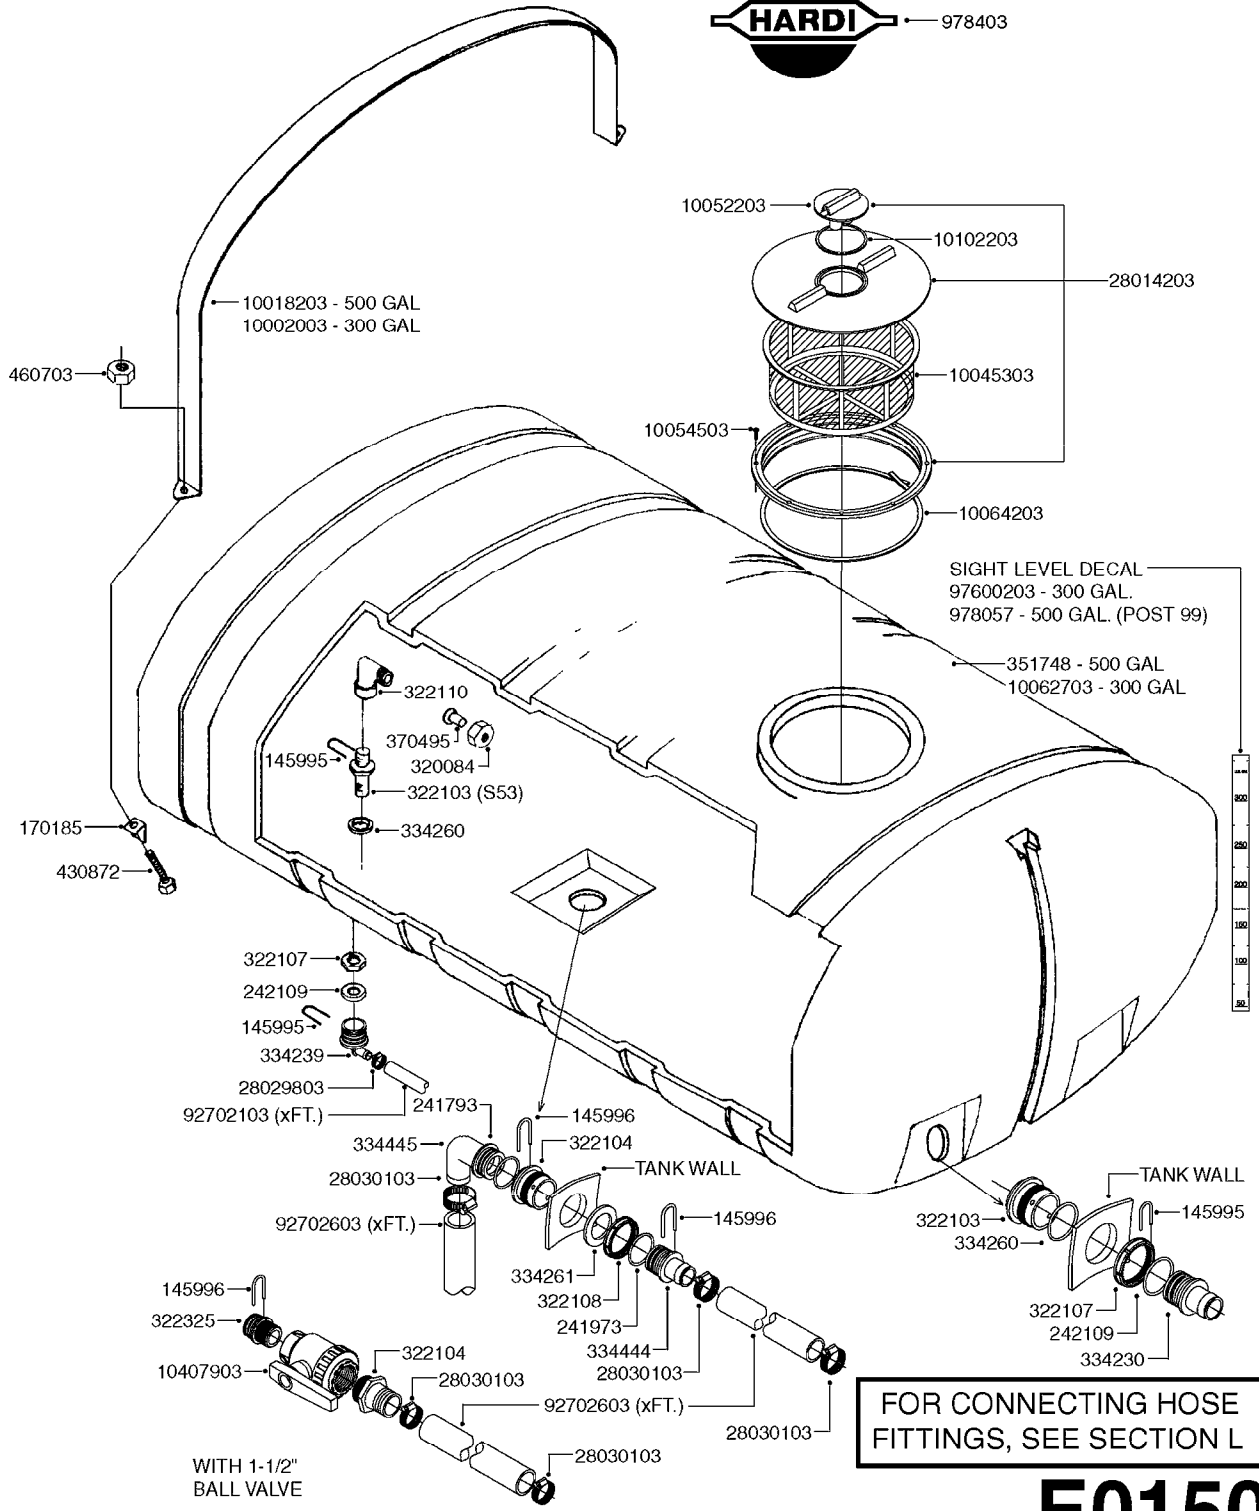

BLANK TUBES:
614647 - 23-3/4"
614648 - 43-1/4"
614649 - 63"
614650 - 82-1/2"

D1110

NOZZLE TUBES & HOLDER-PLASTIC
D1110-HIN, 08:04:19

Page 1

Date 12.08.2020 9:17

parts-n°	order qty	description
321484	1	BUSHING THREADED F.NOZZ.TUBE
322114	1	NUT PLASTIC F.NOZZ.H
322116	1	BOLT PLASTIC F.NOZZ.H.
334874	1	NOZZLE HOLDER - TOP HALF
612872	1	NOZZLE TUBE 2 HOLE L-24"/50CM
612883	1	NOZZLE TUBE 3 HOLE L-44"/50CM
612894	1	NOZZLE TUBE 4 HOLE L-64"/50CM
612905	1	NOZZLE TUBE 5 HOLE L-83.5"/50C
613767	1	NOZZLE TUBE 1 HOLE L-13.875"
614610	1	NOZZLE TUBE 2 HOLE L-24"/SP20"
614611	1	NOZZLE TUBE 3 HOLE L-44"/SP20"
614612	1	NOZZLE TUBE 4 HOLE L-64"/SP20"
614613	1	NOZZLE TUBE 5 HOLE L-83.5"/20"
614638	1	NOZZLE TUBE 1 HOLE L-4.125"
614647	1	NOZZLE TUBE L=600mm NO HOLES
614648	1	NOZZLE TUBE L=1100mm NO HOLES
614649	1	NOZZLE TUBE L=1600mm NO HOLES
614650	1	NOZZLE TUBE L=2100mm NO HOLES
16110803	1	NOZZLE BRACKET VAR SPACINGS
33487300	1	NOZZLE HOLDER - BOTTOM HALF
74008203	1	CLAMP & INSULATOR 100X60 (QTY.10)
74008303	1	CLAMP & INSULATOR 80X60 MM (QTY.10)
74008403	1	CLAMP & INSULATOR 80X60 MM (QTY.5)
74008503	1	CLAMP & INSULATOR 50X50 MM (QTY.10)
74008603	1	CLAMP & INSULATOR 50X50 MM (QTY.5)
74008703	1	CLAMP & INSULATOR 30X50 MM (QTY.10)
74008803	1	CLAMP & INSULATOR 30X50 MM (QTY.5)
74008903	1	NOZZLE HOLDER COMPLETE (QTY.10)
74009003	1	NOZZLE HOLDER COMPLETE (QTY.5)