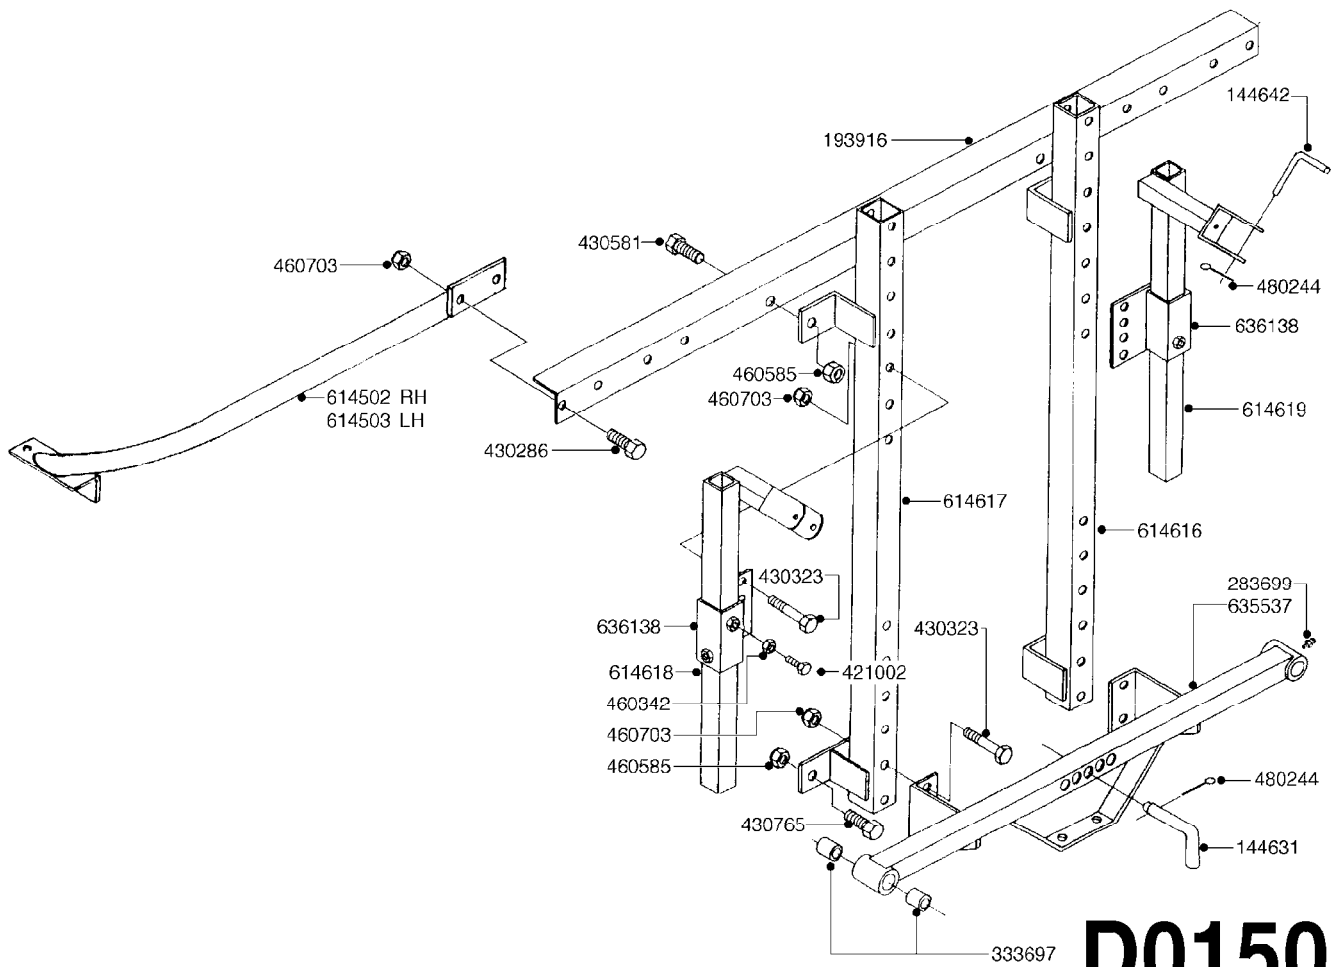

BOOM - MB H-FRAME ML-TRAILER
D0150-HIN, 01:01:16

Page 0
Date 12.08.2020 9:17

D0150