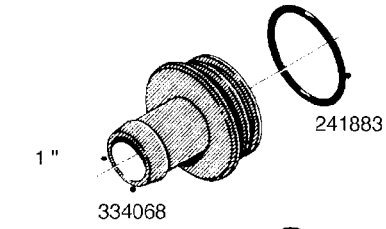

L0090

FITTINGS - S-56 & S-61
L0090-HIN, 01:01:16

Page 1

Date 12.08.2020 9:18

parts-n°	order qty	description
145661	1	FITT.DK S-61 FORK
241754	1	O-RING D59.5X3
241883	1	O-RING 3 X 39.2 NITRIL
322055	1	FITT.DK S-61 BULKHEAD
322056	1	FITT.DK S-61 BULKHEAD NUT
322066	1	FITT.DK S-56 NUT
334050	1	FITT.DK S-61 STR.1-1/4"
334068	1	FITT.DK S-61 STR.1"
334091	1	FITT.DK S56 STR.1-1/2'
334099	1	FITT.DK S-61 ELB.1-1/2"110 DEG
334100	1	FITT.DK S-61 ELB.1" 110 DEG.
334151	1	FITT.DK S-61 ELB.1-1/4"110 DEG
390231	1	FITT.DK NIPPLE 1-1/2 X S56