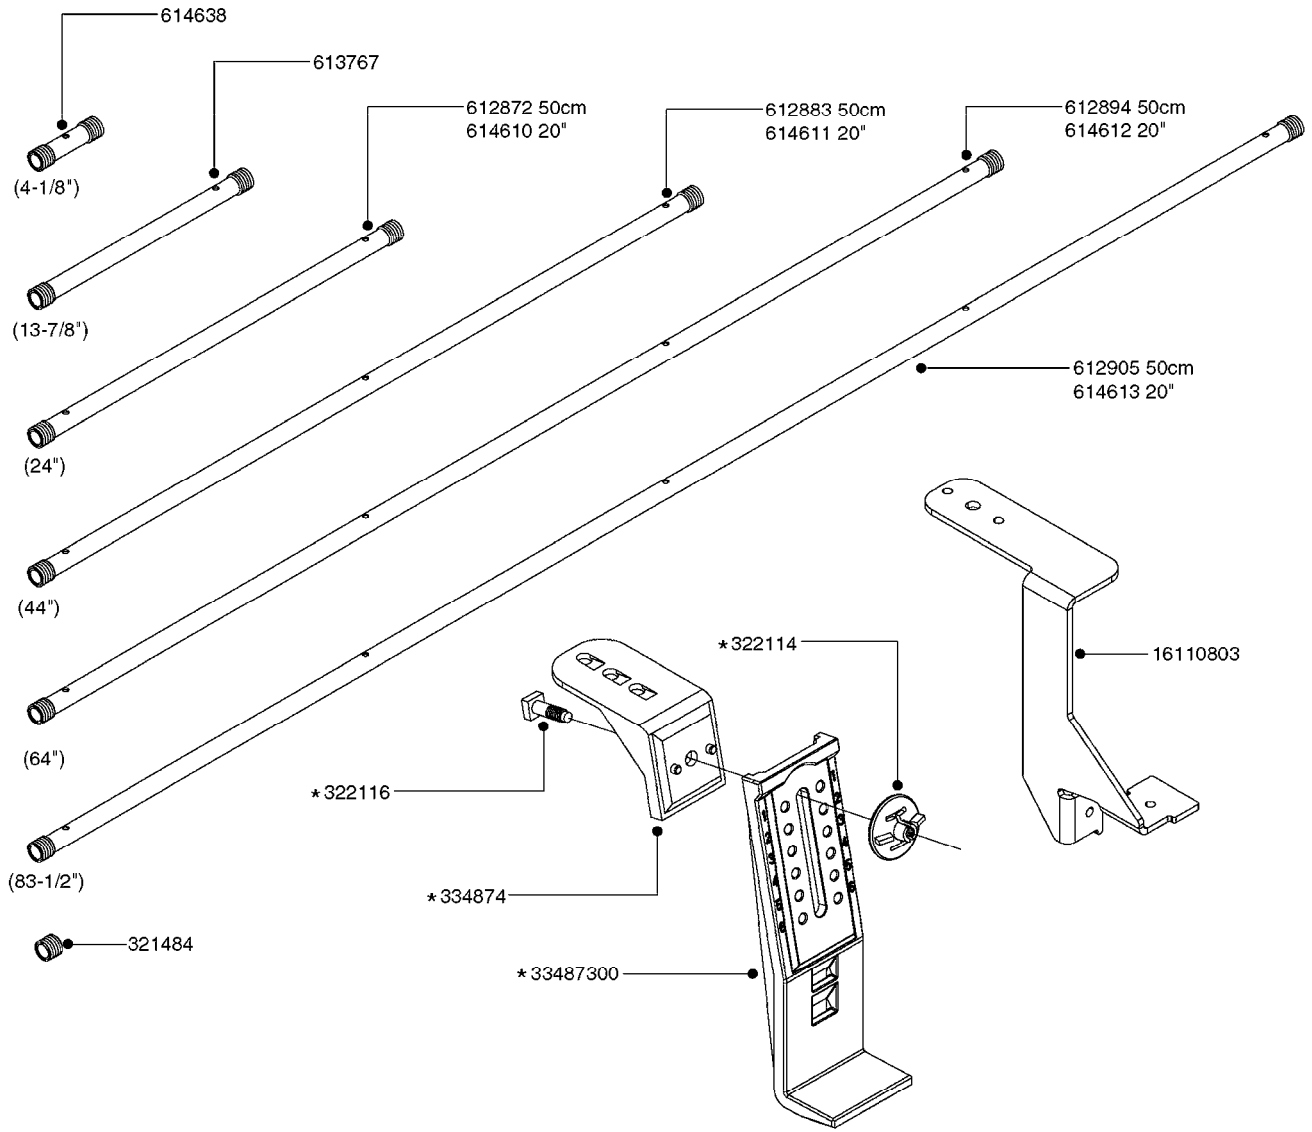

COMPLETE ASSEMBLY
WITH NOZZLES

REFER TO
HARDI® NOZZLE CATALOG

D1100

DOUBLE NOZZLE HOLDER-SNAP FIT
D1100-HIN, 01:01:16

Page 1

Date 12.08.2020 9:17

Pos.	parts-n°	order qty	description
1	372140	1	HARDI ISO BLIND CAP
2	725078	1	SNAP-FIT TRIPLET W/O NOZZ HOLD
3	28032503	1	DOUBLE NOZZLE HOLDER LD ISO
4	28040103	1	O-RING F.DOUBLE NOZZLE HOLDER
5	28089103	1	GASKET F.DOUBLE NOZZLE HOLDER
6	70056803	1	DOUBLE NOZZLE CAP ORANGE LD 01
6	70056903	1	DOUBLE NOZZLE CAP GREEN LD 015
6	70057003	1	DOUBLE NOZZLE CAP YELLOW LD 02
6	70057103	1	DOUBLE NOZZLE CAP LILAC LD 025
6	70057203	1	DOUBLE NOZZLE CAP BLUE LD 03
6	70057303	1	DOUBLE NOZZLE CAP RED LD 04
6	70057403	1	DOUBLE NOZZLE CAP BROWN LD 05