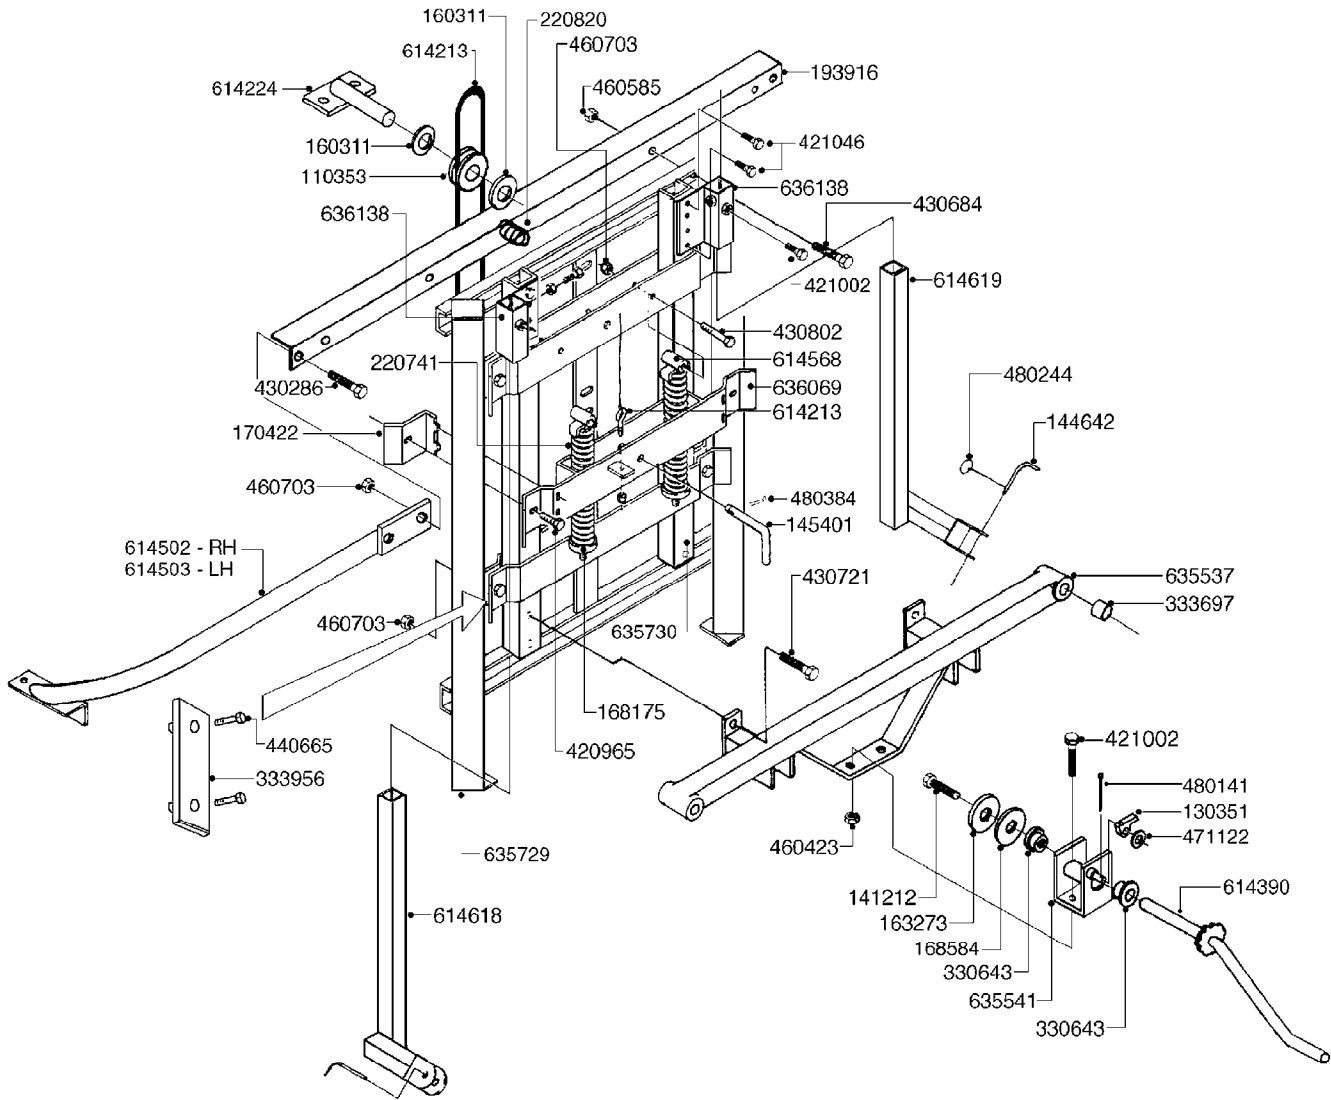

COMPLETE ASSEMBLIES
WHOLEGOODS ITEMS

831239: COMPLETE WINCH KIT

D0170

BOOM-MB H-FRM 45' 50' WL TRLR
D0170-HIN, 01:01:16

Page 1
Date 12.08.2020 9:17

parts-n°	order qty	description
110353	1	PULLEY S 63-1 FOR BOOM LIFT
130351	1	PAWL FOR BOOM LIFT
141212	1	BOLT FOR CABLE LOCK
144642	1	LOCKING PAWL D10X65MM
145401	1	PAWL
160311	1	WASHER D30/D20.4X2
163273	1	WASHER FOR WINCH W. D14 RED
168175	1	WASHER FOR SUSPENSION DEL
168584	1	WASHER F.SPRING D59 RED
170422	1	BRACKET F.WINCH SPRING KIT
193916	1	ANGLE IRON FOR MB BOOM BKTS.
220741	1	SPRING D46 X 150
220820	1	SPRING D20.5/2.0 0-50MM
330643	1	NYLON BUSH D28/D20/19
333697	1	BUSHING D22/D16x25
333956	1	SLIDE SHOE 91X25X10
420965	1	M10X40 MACHINE SCREW STAINLESS
421002	1	BOLT HEX 8.8 DEL M10X30 FT DIN933
421046	1	BOLT HEX M8X25/25 A2 SS DIN933
430286	1	BOLT HEX 8.8 DEL M12X30 FT
430684	1	BOLT HEX 8.8 DEL M16X30 FT
430721	1	BOLT HEX 8.8 DEL M12X40 FT
430802	1	BOLT HEX 8.8 DEL M12X75
440665	1	SCREW M4.2X16 STAINLESS
460423	1	NUT HEX M10X1.50 LOCK DIN985A2 SS
460585	1	LOCKING NUT M16 DIN985 A2 SS
460703	1	NUT HEX M12X1.75 LOCK DIN985A2 SS
471122	1	WASHER, M10, Ø20/10.5X 2.0, SS
480141	1	PIN COTTER M4X20
480244	1	PIN SNAP D4.5
480384	1	PIN COTTER 3/16 x 1-1/2"
614213	1	WIRE W EYE BOLT TR/MB CAN.
614224	1	BRACKET FOR WHEEL
614390	1	HANDLE FOR WINCH
614502	1	INCLINED BRACE RIGHT CAN
614503	1	INCLINED BRACE LEFT CAN
614568	1	BOLT
614618	1	TRANS BRKT. F/MB BOOM (SHORT)
614619	1	TRANS BRKT. F/MB BOOM (LONG)
635537	1	TRAPEZE FRAME
635541	1	BRACKET
635729	1	OUTER FRAME OFF H-FRAME
635730	1	FRAME INNER F.MB WINCH LIFT
636069	1	BKT. FOR MB WINCH SPRING KIT
636138	1	BRACKET
831239	1	WINCH CTN.FOR SM/ESC LIFT