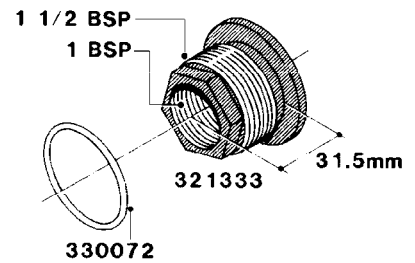

L0060

FITTINGS - BULKHEAD
L0060-HIN, 01:01:16

Page 1

Date 12.08.2020 9:18

parts-n°	order qty	description
141046	1	NUT 3/8" BSP
141341	1	NUT 1/4' BSP
240284	1	O-RING D82,5/75 X 3,5
320456	1	FITT.DK BULKHEAD 1"BSP DOUBLE
320467	1	FITT.DK BULKHEAD 1"BSP SINGLE
320471	1	FITT.DK NUT 1" BSP JAMB
320541	1	FITT.DK BULKHEAD 2-1/2'BSP SIN
320552	1	FITT.DK NUT 2-1/2' BSP JAMB
320644	1	FITT.DK ELB.3/4"HB X 1" BSP
320784	1	FITT.DK CAP 1-1/2" BSP
320795	1	FITT.DK NUT 1-1/2" BSP JAMB
320935	1	FITT.DK BULKHEAD 1/4' BSP SING
320946	1	FITT.DK BULKHEAD 3/8' BSP SING
321296	1	FITT.DK BULKHEAD 1/2" BSP SING
321307	1	FITT.DK NUT 1/2" BSP JAMB
321333	1	FITT.DK BULK 1-1/2" X 1"F BSP
330061	1	O-RING D16/D11X2,5
330072	1	O-RING D53.5/D45.5X4
330212	1	O-RING D19/D14X2.4 F.1/2"NUT
332577	1	O-RING D38/D30X4 F.1" PUR.
332592	1	O-RING D26/D20X3