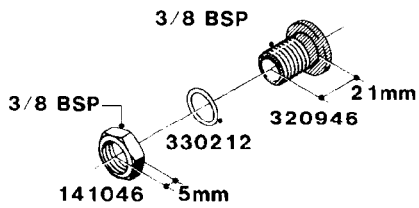

L0060

FITTINGS - BULKHEAD
L0060-HIN, 01:01:16

Page 1

Date 12.08.2020 9:18

parts-n°	order qty	description
141046	1	NUT 3/8" BSP
141341	1	NUT 1/4' BSP
240284	1	O-RING D82,5/75 X 3,5
320456	1	FITT.DK BULKHEAD 1"BSP DOUBLE
320467	1	FITT.DK BULKHEAD 1"BSP SINGLE
320471	1	FITT.DK NUT 1" BSP JAMB
320541	1	FITT.DK BULKHEAD 2-1/2'BSP SIN
320552	1	FITT.DK NUT 2-1/2' BSP JAMB
320644	1	FITT.DK ELB.3/4"HB X 1" BSP
320784	1	FITT.DK CAP 1-1/2" BSP
320795	1	FITT.DK NUT 1-1/2" BSP JAMB
320935	1	FITT.DK BULKHEAD 1/4' BSP SING
320946	1	FITT.DK BULKHEAD 3/8' BSP SING
321296	1	FITT.DK BULKHEAD 1/2" BSP SING
321307	1	FITT.DK NUT 1/2" BSP JAMB
321333	1	FITT.DK BULK 1-1/2" X 1"F BSP
330061	1	O-RING D16/D11X2,5
330072	1	O-RING D53.5/D45.5X4
330212	1	O-RING D19/D14X2.4 F.1/2"NUT
332577	1	O-RING D38/D30X4 F.1" PUR.
332592	1	O-RING D26/D20X3