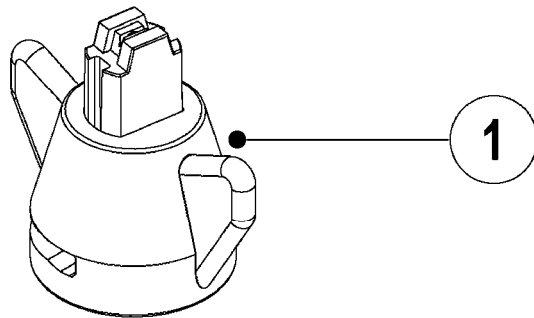

BOOM-NOZZLES MINIDRIFT
D1050-HIN, 01:01:16

Page	0
Date	12.08.2020 9:17

D1050