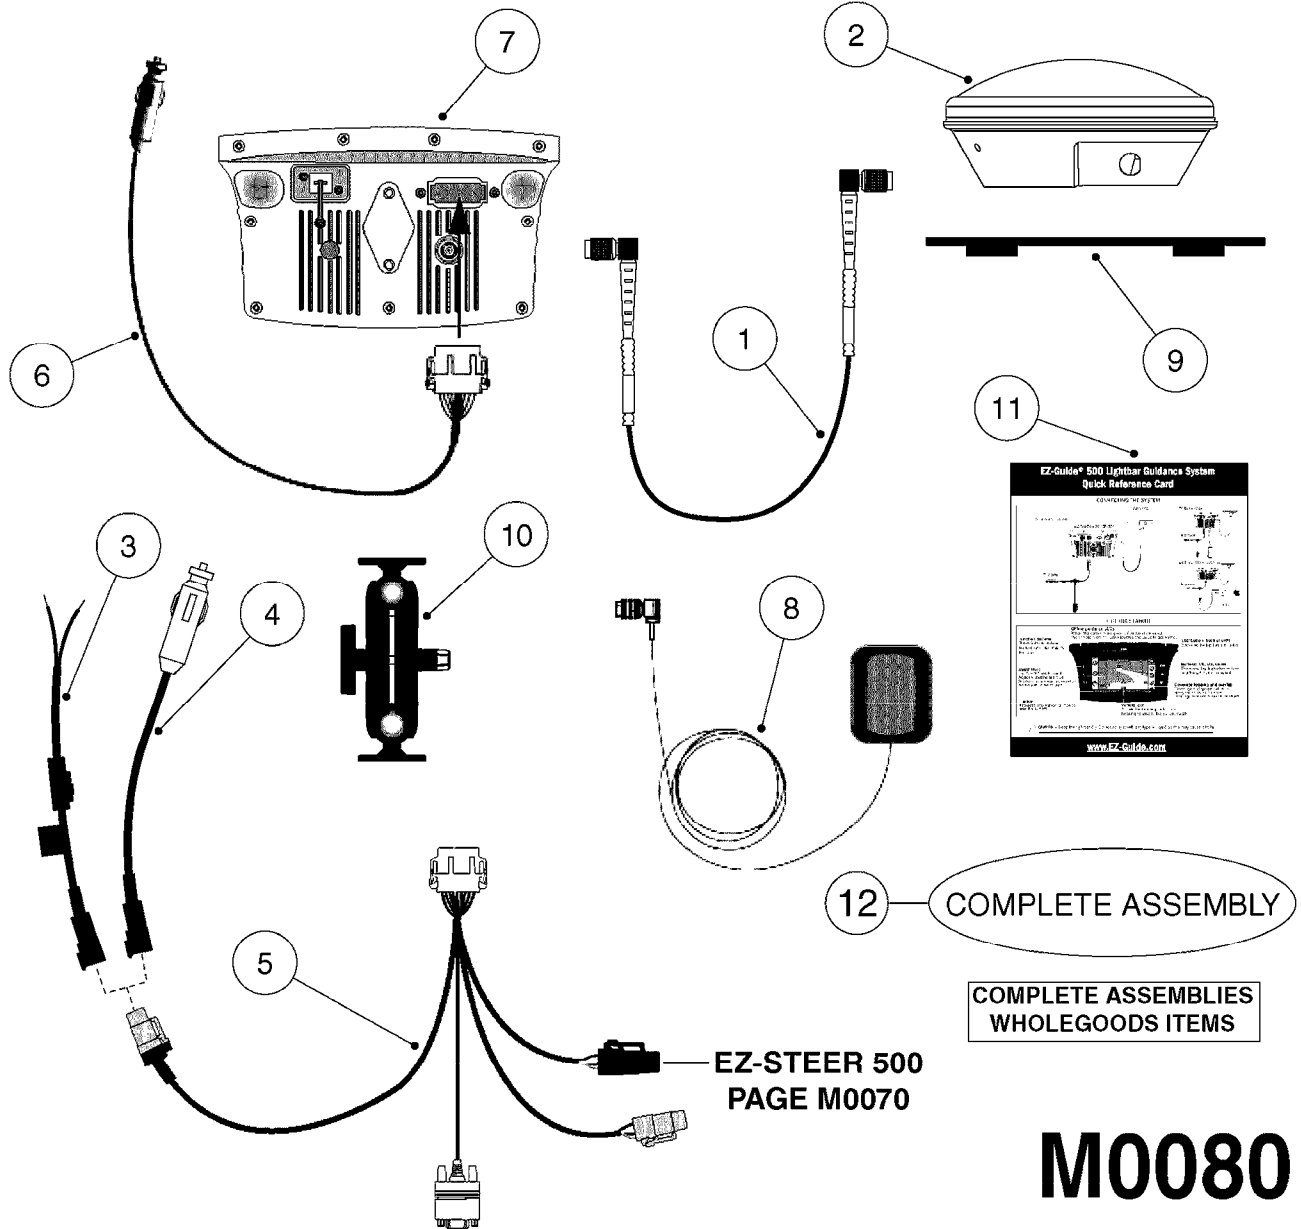

EZ-GUIDE 250 LIGHTBAR
M0080-HIN, 01:01:16

Page 1

Date 12.08.2020 9:18

Pos.	parts-n°	order qty	description
1	26007603	1	CABLE, ANTENNA, EZGUIDEPLUS
2	26015603	1	ANTENNA AG15 L1,EZ GDE 500/250
3	26016103	1	EZ-GUIDE 500 CABLE UNTERM.FUSE
4	26016203	1	EZ-GUIDE 500 POWER CONN.CABLE
5	26017303	1	EZ-GUIDE 250 ALL PORT CABLE
6	26017703	1	EZ-GUIDE 250 POWER CABLE
7	26017803	1	EZ-GUIDE 250 LIGHTBAR DISPLAY
8	26017903	1	EZ-GUIDE 250 PATCH ANTENNA
9	28048203	1	EZ-GUIDE 500 MOUNT F.AG15 ANT.
10	28048303	1	EZ-GUIDE 250/500 RAM MNT.1.5"
11	67217403	1	EZ-GUIDE 250 QUICK REF.CARD
12	84210603	1	EZ GUIDE 250 LIGHTBAR