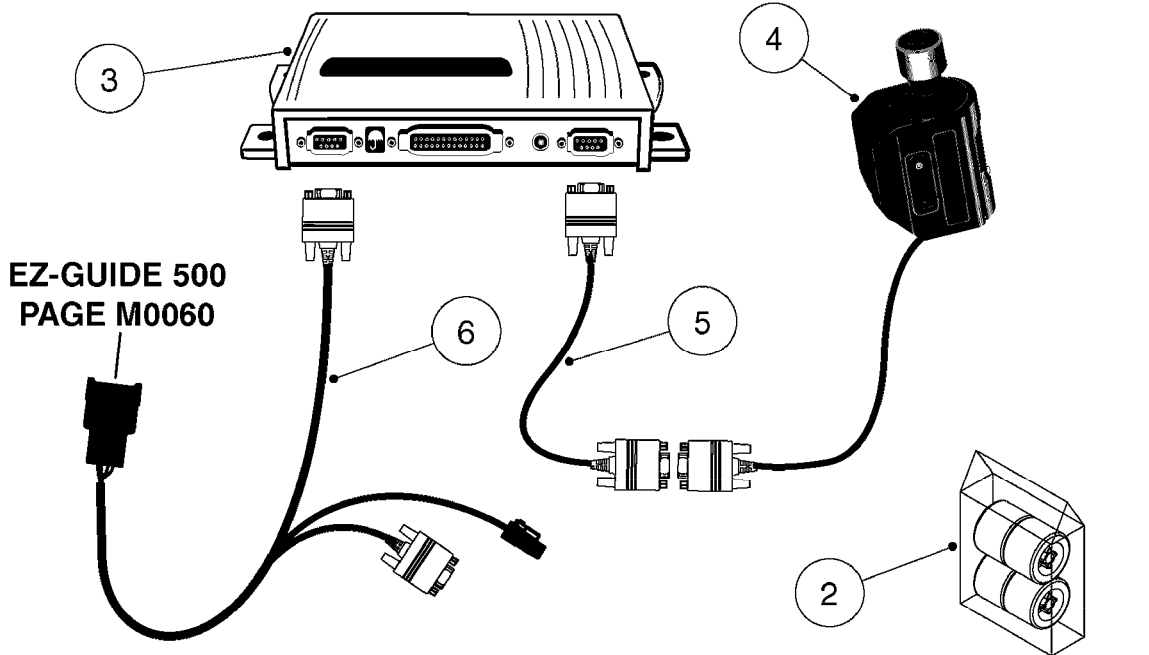

COMPLETE ASSEMBLY 13

COMPLETE ASSEMBLIES
WHOLEGOODS ITEMS

M0060

EZ-GUIDE 500 LIGHTBAR
M0060-HIN, 01:01:16

Page 1

Date 12.08.2020 9:18

Pos.	parts-n°	order qty	description
1	26007603	1	CABLE, ANTENNA, EZGUIDEPLUS
2	26012203	1	EZ-STEER/GUIDE 500 ADAPT.CABLE
3	26015303	1	REMOTE KEYPAD EZGUIDE 500/250
3	28048403	1	DECAL - REMOTE OVERLAY 500/250
4	26015403	1	EZ-GUIDE 500 CABLE POWER/CAN90
5	26015503	1	EZ-GUIDE 500 Z PLUS ANTENNA
5	26015603	1	ANTENNA AG15 L1,EZ GDE 500/250
6	26015703	1	EZ-GUIDE 500 DGPS DISPLAY
6	26015803	1	EZ-GUIDE 500 OMNISTAR DISPLAY
7	26016103	1	EZ-GUIDE 500 CABLE UNTERM.FUSE
8	26016203	1	EZ-GUIDE 500 POWER CONN.CABLE
9	28048203	1	EZ-GUIDE 500 MOUNT F.AG15 ANT.
10	28048303	1	EZ-GUIDE 250/500 RAM MNT.1.5"
11	29003803	1	EZ-GUIDE 500 CD,GET.STARTED V1
12	67215403	1	EZ-GUIDE 500 QUICK REF.CARD V1
13	84208303	1	EZ GUIDE 500 LIGHTBAR (DGPS)
13	84208403	1	EZ GUIDE 500 LIGHTBAR (XP/HP)
13	84208503	1	EZ GUIDE 500 LIGHTBAR (RTK)