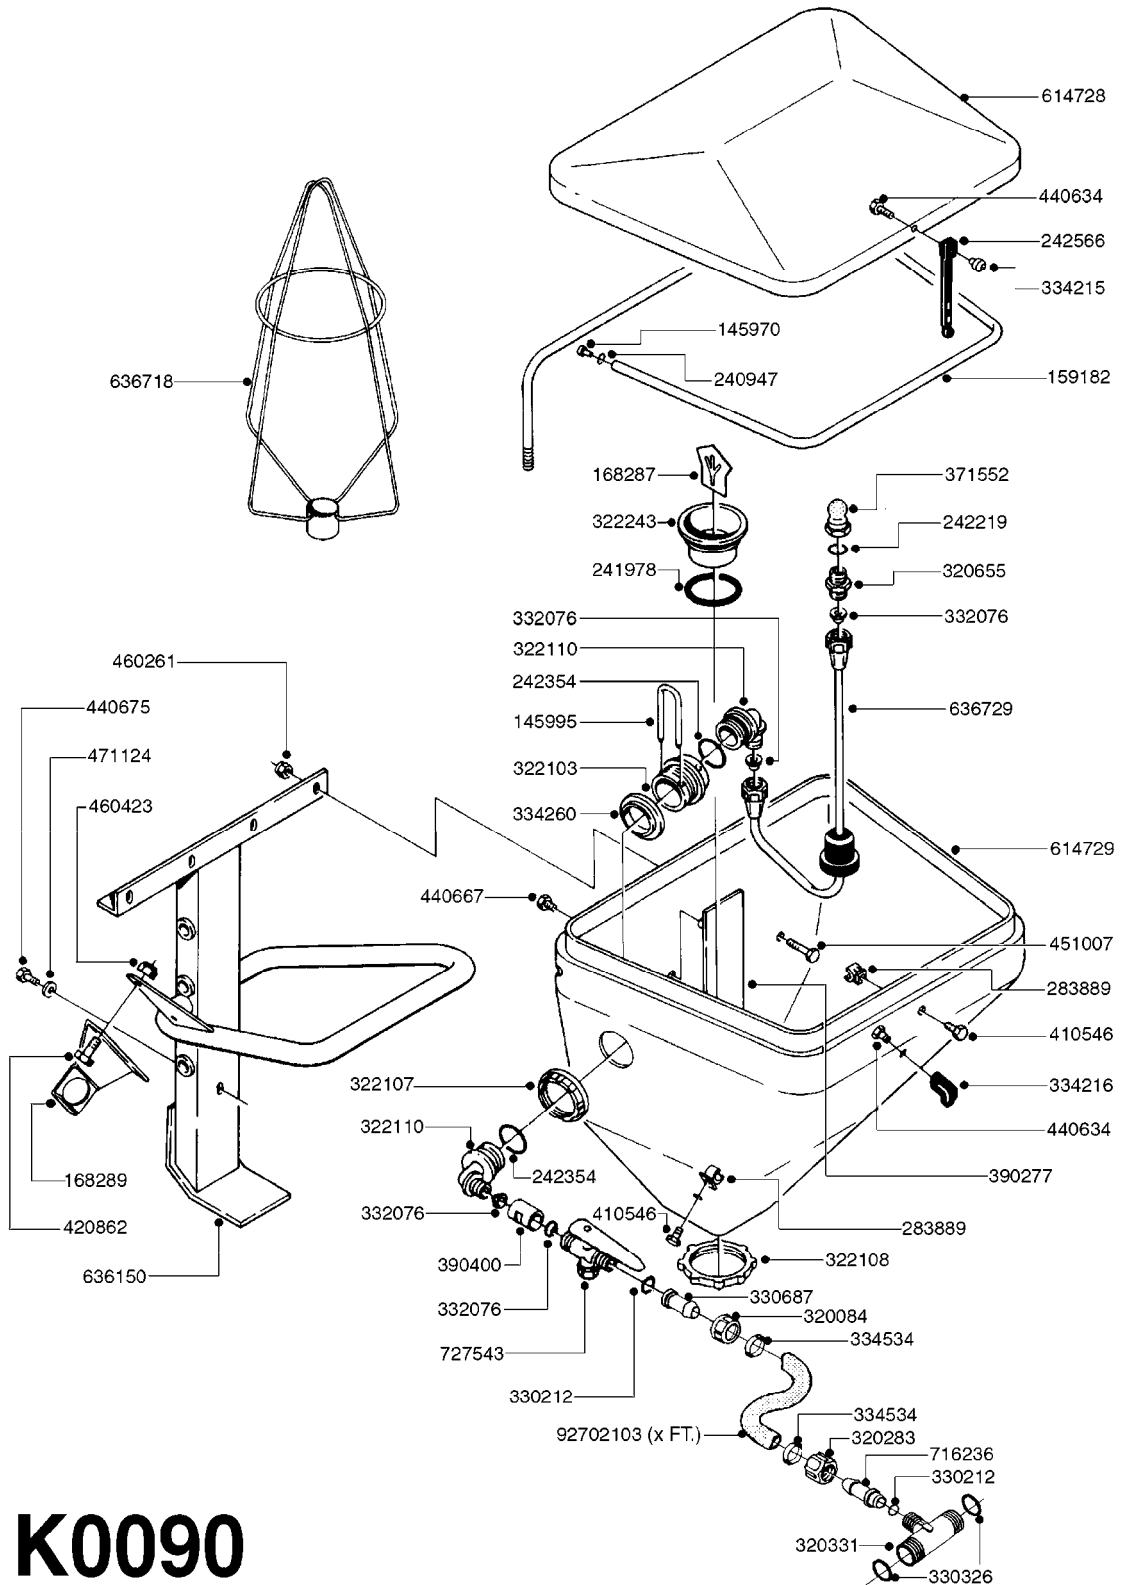

K0090

CHEMICAL FILLER-HOPPER (PRE95)
K0090-HIN, 01:01:16

Page 1
Date 12.08.2020 9:17

parts-n°	order qty	description
145970	1	PLUG MF 11 X 1
145995	1	FITT.DK S-53 FORK
159182	1	RINSING TUBE CHEM.FILL
168287	1	PLATE ANTI-VORTEX F.CHEM FILL
168289	1	BRACKET F. 3-WAY VALVE
240947	1	O-RING D7.3X2.4 NITRIL
241978	1	O-RING 64.5X3.0
242219	1	O-RING D16.3X2.4 VITON
242354	1	O-RING D32.2X3.0 VITON
242566	1	LATCH STRAP F. CHEM.FILL
283889	1	CLIP F.TUBE SUPPORT
320084	1	FITT.DK NUT 1/2" BSP
320283	1	FITT.DK NUT 3/4"BSP
320331	1	FITT.DK TEE 1" - 1" - 3/4" BSP
320655	1	FITT.DK HN 1/2"-1/2" BSP
322103	1	FITT.DK S-53 BULKHEAD
322107	1	FITT.DK S-53 BULKHEAD NUT
322108	1	FITT.DK S-67 BULKHEAD NUT
322110	1	FITT.DK S-53 ELB. 1/2" BSP
322243	1	DRAIN PIPE/CHEM FIL.S67/S56
330212	1	O-RING D19/D14X2.4 F.1/2"NUT
330326	1	O-RING D30/D24X2 F.1"NUT
330687	1	FITT.DK HB 1/2" F. 1/2" NUT
332076	1	CONE INSERT F. ALUMINUM LANCE
334215	1	RUBBER
334216	1	RUBBER LATCH FOR CHEM.FILL
334260	1	GASKET F. S-53 BULKHEAD
334534	1	CLAMP HOSE PLASTIC 1/2"
371552	1	NOZZLE F.RINSING
390277	1	SCALE PLATE FOR HARDI FILLER
390400	1	FITT.DK BULKHEAD 1/2'X1/2'
410546	1	BOLT HEX M6X12 A2 SS DIN933
420862	1	BOLT HEX 8.8 DEL M10X16 FT
440634	1	SCREW 5/8"
440667	1	SCREW M3.5X12 SLOT STAINLESS
440675	1	SCREW F. PLASTIC 5X16 SS
451007	1	SCREW M6X20 STAINLESS
460261	1	NUT HEX M6X1.00 LOCK DIN985 A2 SS
460423	1	NUT HEX M10X1.50 LOCK DIN985A2 SS
471124	1	WASHER, M6, Ø18/ 6.4X 1.6, SS
614728	1	LID FOR CHEM FILLER
614729	1	TANK HARDI FILLER
636150	1	FRAME FOR CHEM FILL TANK
636718	1	RINSE SUPPORT CHEM.FILL 25/35L
636729	1	TUBE F. RINSE CHEM FILL
716236	1	FITT.DK HB 1/2" ASSY. F. 3/4"
727543	1	VALVE F.CHEM FILL JUG RINSE
92702103	1	HOSE R X1/2" X300PSI WP X0012"