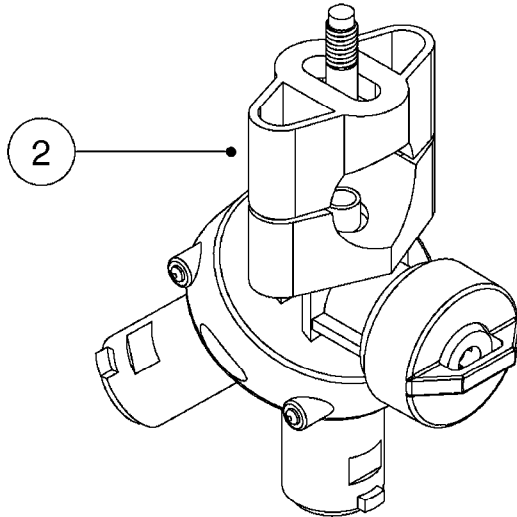

SINGLE NOZZLE BODY

TRIPLET NOZZLE BODY

D1090

*=REFER TO HARDI NOZZLE CATALOG

NOZZLE BODIES-SNAP FIT
D1090-HIN, 01:01:16

Page 1
Date 12.08.2020 9:17

parts-n°	order qty	description
143592	1	LOCK CLAMP FOR TRIPLET
241371	1	DIAPHRAGM F.NO-DRIP,VULC
241990	1	O-RING D9.3 X 2.4 VITON
242594	1	O-RING D14 X 1.78 SCH.70-EPDM
242598	1	O-RING D7.0 X 2.5 NITRIL
320187	1	FITT.DK CAP 3/8" BSP BLACK
320283	1	FITT.DK NUT 3/4"BSP
321462	1	CAP F.NO-DRIP ASSY.
322068	1	SNAP-FIT ADAPTER THREAD. HARDI
322114	1	NUT PLASTIC F.NOZZ.H
322116	1	BOLT PLASTIC F.NOZZ.H.
322258	1	HOUSING F.TRIPLET
322260	1	NOZZLE HOLDER LOWER PART
333012	1	NOZZLE HOLD. UPPER PART
334082	1	SNAP-FIT NOZZ.HOLD.CONE BLACK
334102	1	BLANK F.NOZZLE
334172	1	SNAP-FIT NOZZ.HOLD.CONE GREEN
334173	1	SNAP-FIT NOZZ.HOLD.CONE ORANGE
334220	1	YOKE, UPPER NOZZLE BODY
334371	1	SNAP-FIT NOZZLE HOLDER YELLOW
334373	1	SNAP-FIT NOZZLE HOLDER RED
334377	1	SNAP-FIT NOZZLE HOLDER BLUE
334926	1	SNAP-FIT TURN PLATE F TRIPLET
390639	1	O-RING F.NOZZLE FILTER
440665	1	SCREW M4.2X16 STAINLESS
716236	1	FITT.DK HB 1/2" ASSY. F. 3/4"
716413	1	FITT.DK PLUG ASSY. F.NOZ TUBE
724621	1	FITT.DK HB 3/4"ASSY F.3/4" NUT
725042	1	SCREEN 80 MESH W.GASKET, RED
725043	1	SCREEN 50 MESH W.GASKET,BLUE
725044	1	SCREEN 100 MESH W.GASKET,YELLO
725078	1	SNAP-FIT TRIPLET W/O NOZZ HOLD
725079	1	NOZZLE ASSY.SING.SNAP-FIT GREN
729645	1	NON-DRIP SPRING ASSY.GREEN 10