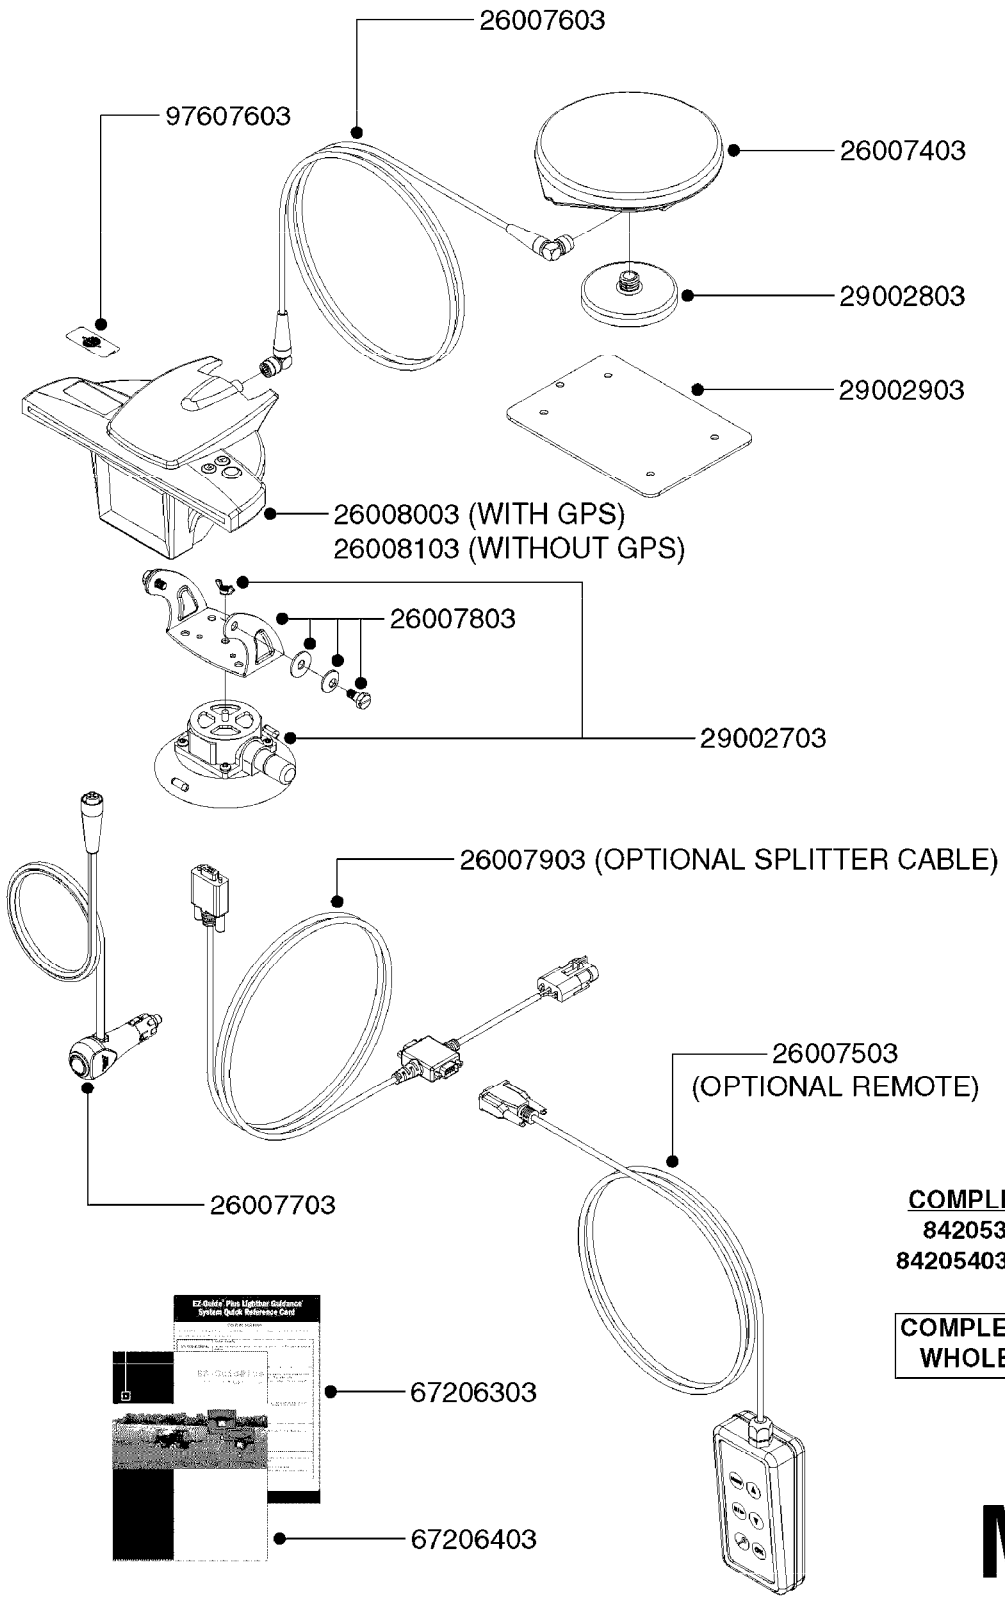

3 COMPLETE ASSEMBLY

HC5500 CABLES

M0030

CFX-750 DISPLAY, DGPS
M0030-HIN, 01:01:16

Page 1

Date 12.08.2020 9:18

Pos.	parts-n°	order qty	description
1	26007603	1	CABLE, ANTENNA, EZGUIDEPLUS
2	26012003	1	NULL MODEM CABLE
3	26021403	1	CFX-750 DISPLAY, DGPS
4	26021603	1	CABLE, POWER BUS, CAN CFX-750
5	26021703	1	CABLE, ASC INTERFACE, CFX-750
6	26021803	1	AG-25 ANTENNA L1/L2 GLN
7	26022103	1	CFX-750 DISPLAY ONLY
8	26022603	1	CFX-750 Basic Power Cable
9	28048203	1	EZ-GUIDE 500 MOUNT F.AG15 ANT.
10	28048303	1	EZ-GUIDE 250/500 RAM MNT.1.5"