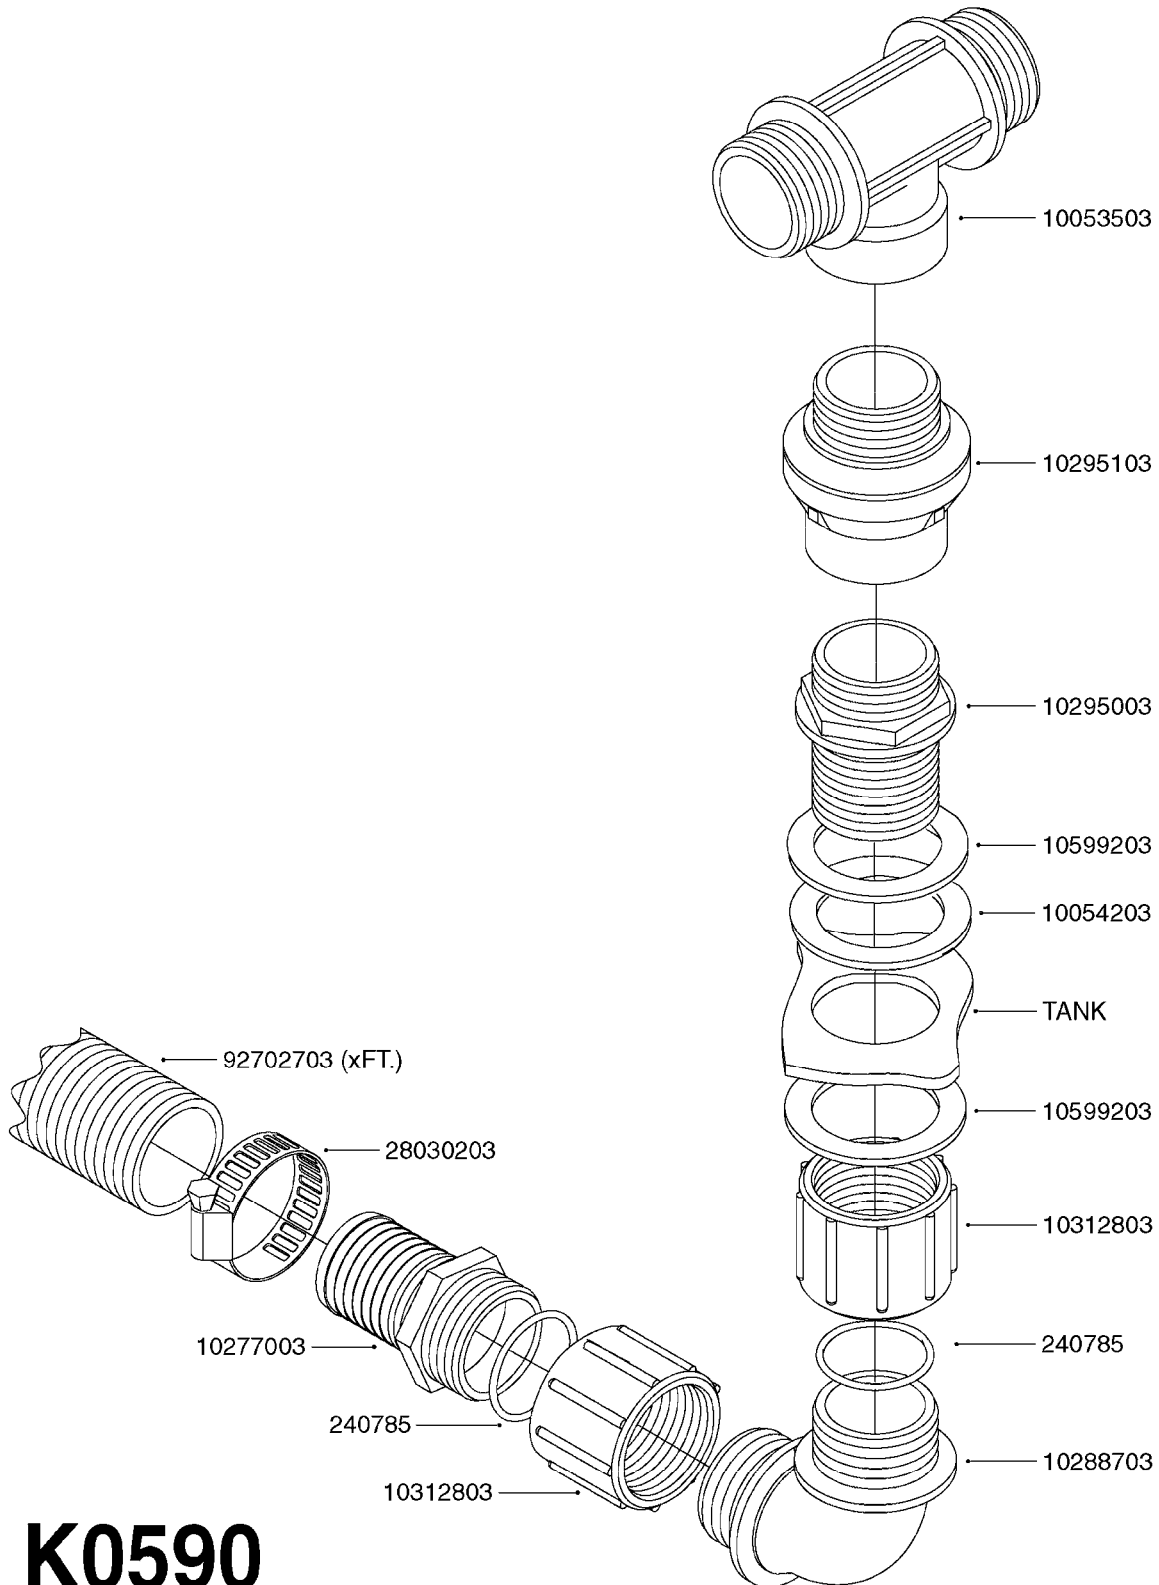

K0580

COMPLETE ASSEMBLIES
WHOLEGOODS ITEMS

QUICKFILL-PLMBNG SYS-TRLR SPYR
K0580-HIN, 01:01:16

Page 1

Date 12.08.2020 9:17

parts-n°	order qty	description
10053503	1	FITT.PO.TEE 2"MX2"FX2"M BSP
10053703	1	FITT.PO.HB STR. 2"BSP #4411
10054103	1	FITT.PO.NUT 2" BSP JAMB MCPHEE
10054203	1	GASKET F. 2" FITTINGS RUBBER
10275703	1	*QUICK FILL KIT 650/950M
10277003	1	FITT.PO.HB 2.00X2.00 MCPHEE
10288703	1	FITT.PO.EL 2MX2M 90 DEG MCPHEE
10295003	1	FITT.PO.HN 2' 250071
10295103	1	FOOT VALVE 2"
10312803	1	FITT.PO.BU 2' X 2'
10491303	1	ANGLE FOR HC950 QUICK FILL
10512303	1	QUICK FILL KIT NAV. (DON'T ORD)
28030203	1	CLAMP HOSE T-BOLT S2" 235-67
92702703	1	HOSE PVC SUCT GRAY 2"