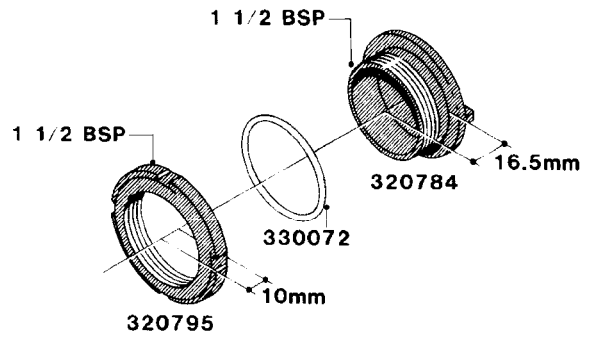

L0060

FITTINGS - BULKHEAD
L0060-HIN, 01:01:16

Page 1

Date 12.08.2020 9:18

parts-n°	order qty	description
141046	1	NUT 3/8" BSP
141341	1	NUT 1/4' BSP
240284	1	O-RING D82,5/75 X 3,5
320456	1	FITT.DK BULKHEAD 1"BSP DOUBLE
320467	1	FITT.DK BULKHEAD 1"BSP SINGLE
320471	1	FITT.DK NUT 1" BSP JAMB
320541	1	FITT.DK BULKHEAD 2-1/2'BSP SIN
320552	1	FITT.DK NUT 2-1/2' BSP JAMB
320644	1	FITT.DK ELB.3/4"HB X 1" BSP
320784	1	FITT.DK CAP 1-1/2" BSP
320795	1	FITT.DK NUT 1-1/2" BSP JAMB
320935	1	FITT.DK BULKHEAD 1/4' BSP SING
320946	1	FITT.DK BULKHEAD 3/8' BSP SING
321296	1	FITT.DK BULKHEAD 1/2" BSP SING
321307	1	FITT.DK NUT 1/2" BSP JAMB
321333	1	FITT.DK BULK 1-1/2" X 1"F BSP
330061	1	O-RING D16/D11X2,5
330072	1	O-RING D53.5/D45.5X4
330212	1	O-RING D19/D14X2.4 F.1/2"NUT
332577	1	O-RING D38/D30X4 F.1" PUR.
332592	1	O-RING D26/D20X3