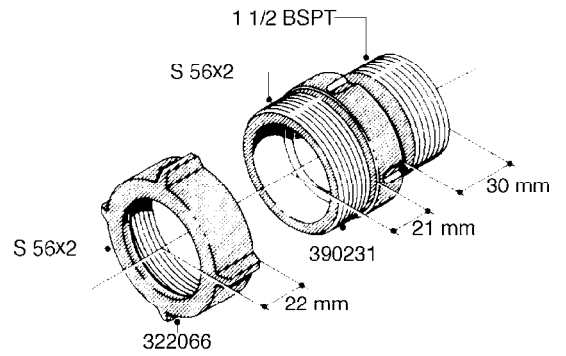

L0090

FITTINGS - S-56 & S-61
L0090-HIN, 01:01:16

Page 1

Date 12.08.2020 9:18

parts-n°	order qty	description
145661	1	FITT.DK S-61 FORK
241754	1	O-RING D59.5X3
241883	1	O-RING 3 X 39.2 NITRIL
322055	1	FITT.DK S-61 BULKHEAD
322056	1	FITT.DK S-61 BULKHEAD NUT
322066	1	FITT.DK S-56 NUT
334050	1	FITT.DK S-61 STR.1-1/4"
334068	1	FITT.DK S-61 STR.1"
334091	1	FITT.DK S56 STR.1-1/2'
334099	1	FITT.DK S-61 ELB.1-1/2"110 DEG
334100	1	FITT.DK S-61 ELB.1" 110 DEG.
334151	1	FITT.DK S-61 ELB.1-1/4"110 DEG
390231	1	FITT.DK NIPPLE 1-1/2 X S56