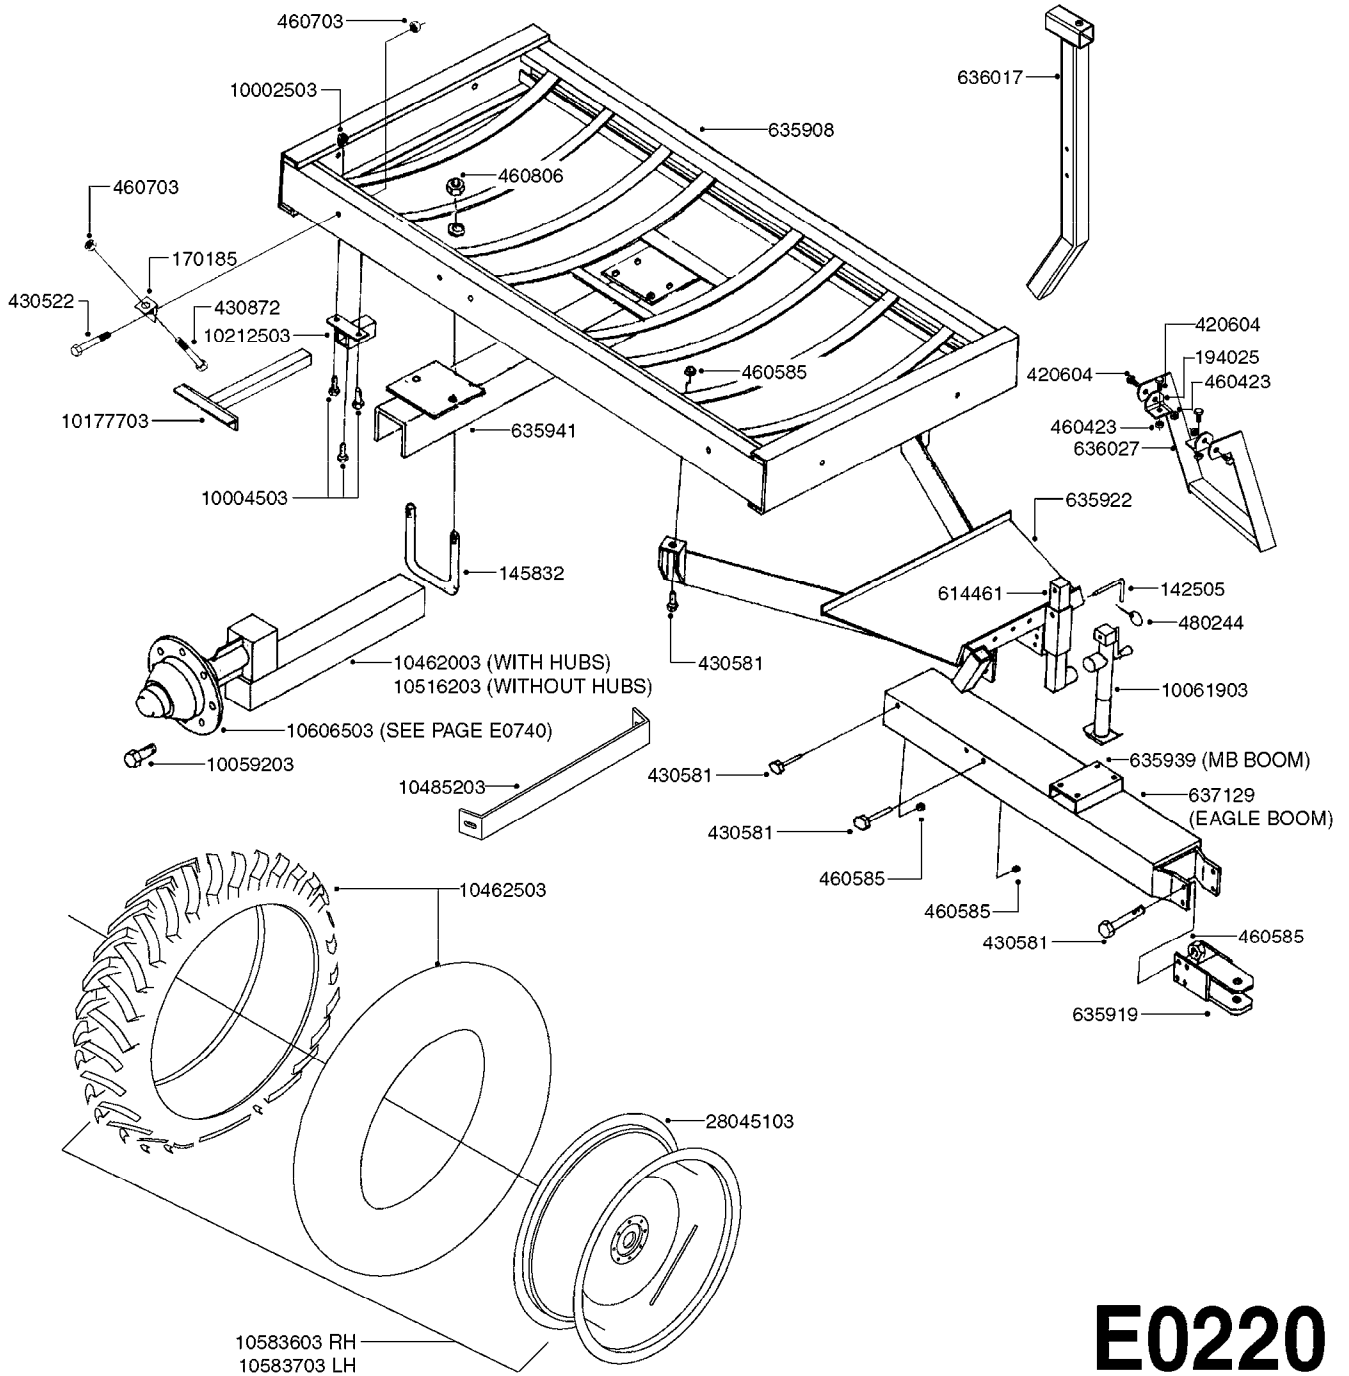

E0220

FRAME HC 500
E0220-HIN, 01:01:16

Page 1
Date 12.08.2020 9:17

parts-n°	order qty	description
142505	1	LOCKING PAWL 12 X 70MM
145832	1	BOLT U (5-3/4"L x 4-3/4"W)
170185	1	ANGLE BRACKET F. TANKSTRAP
194025	1	BRACKET F.STEP HC650
420604	1	BOLT HEX 8.8 DEL M10X25 FT DIN933
430522	1	BOLT HEX 8.8 DEL M12X25 FT
430581	1	BOLT HEX 8.8 DEL M16X40 FT
430872	1	BOLT HEX 8.8 DEL M12X100 FT
460423	1	NUT HEX M10X1.50 LOCK DIN985A2 SS
460585	1	LOCKING NUT M16 DIN985 A2 SS
460703	1	NUT HEX M12X1.75 LOCK DIN985A2 SS
460806	1	NUT HEX M20X2.50 LOCK DIN985A2 SS
480244	1	PIN SNAP D4.5
614461	1	JACK STAND ATTACHMENT
635908	1	FRAME F. TR/ESC 500
635919	1	TONGUE CLEVIS TR300/500
635922	1	PLATFORM & A-FRAME TR300/500
635939	1	TONGUE FOR TR/TL300/500 SHORT
635941	1	U-PROFILE 500 SINGLE
636017	1	POST FOR EC CONTROL MOUNT
636027	1	STEP F.PLATFORM HC650
637129	1	TONGUE FOR 500 EAGLE/FLUSH LNG
10002503	1	NUT HEX NC 1/2"
10004503	1	BOLT HEX 1/2 NC GR.5 01.50"
10059203	1	BOLT WHEEL 9/16"x1-1/4"UNF 90D
10061903	1	JACK F300/500/575 5000LB
10177703	1	SCRAPER MUD ICM VS 500
10212503	1	BKT.MUD SCRAPER ICM 500
10462003	1	AXLE INSERT.ASSY.HC500/650
10462503	1	TIRE 11.2" X 38" 4 PLY TUBE L.
10485203	1	BRACE A FRAME TR500 FLUSH
10516203	1	INSERT W/M 500/650HC W/SPINDLE
10583603	1	TIRE ASSY 11.2X38 RH 8"BC
10583703	1	TIRE ASSY 11.2X38 LH 8"BC
10606503	1	HUB ASSY.NAV550/800/1000 HC
28045103	1	RIM 38X10 8/8/6 4.18-OS GRAY