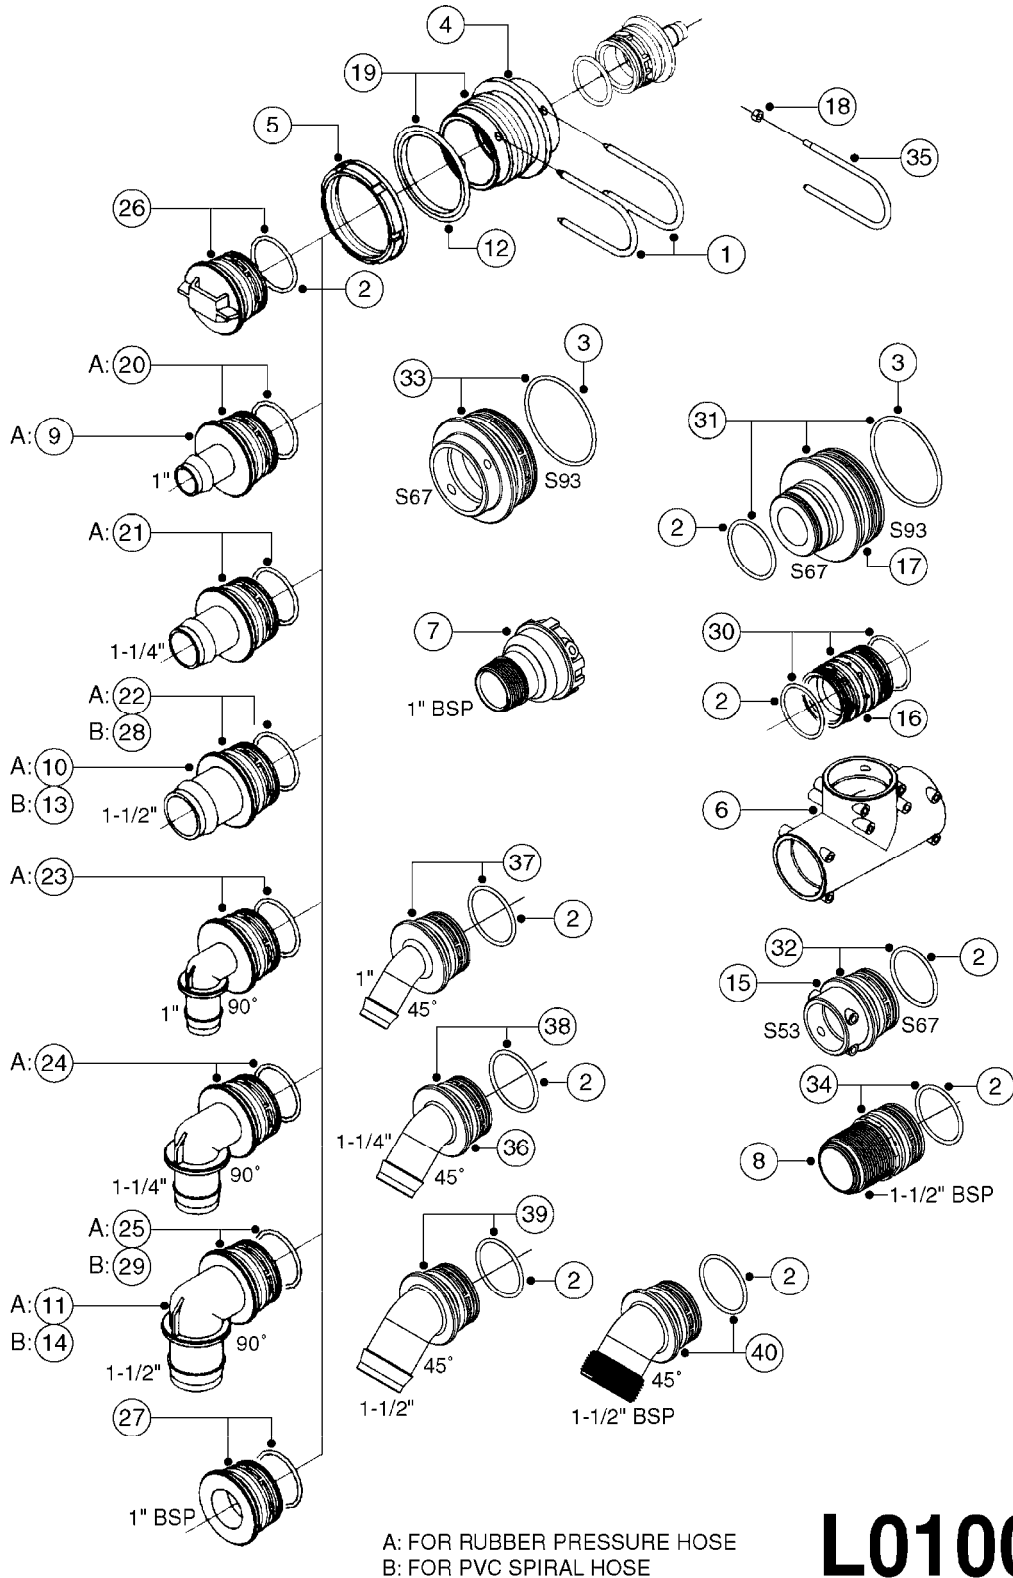

L0090

FITTINGS - S-56 & S-61
L0090-HIN, 01:01:16

Page 1

Date 12.08.2020 9:18

parts-n°	order qty	description
145661	1	FITT.DK S-61 FORK
241754	1	O-RING D59.5X3
241883	1	O-RING 3 X 39.2 NITRIL
322055	1	FITT.DK S-61 BULKHEAD
322056	1	FITT.DK S-61 BULKHEAD NUT
322066	1	FITT.DK S-56 NUT
334050	1	FITT.DK S-61 STR.1-1/4"
334068	1	FITT.DK S-61 STR.1"
334091	1	FITT.DK S56 STR.1-1/2'
334099	1	FITT.DK S-61 ELB.1-1/2"110 DEG
334100	1	FITT.DK S-61 ELB.1" 110 DEG.
334151	1	FITT.DK S-61 ELB.1-1/4"110 DEG
390231	1	FITT.DK NIPPLE 1-1/2 X S56