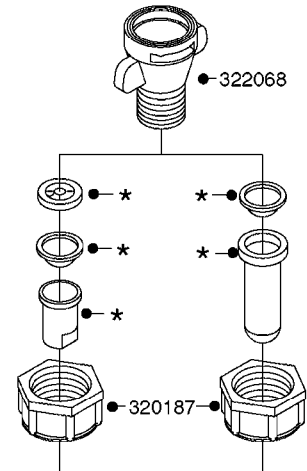

SINGLE NOZZLE BODY

TRIPLET NOZZLE BODY

D1090

*=REFER TO HARDI NOZZLE CATALOG

NOZZLE BODIES-SNAP FIT
D1090-HIN, 01:01:16

Page 1
Date 12.08.2020 9:17

parts-n°	order qty	description
143592	1	LOCK CLAMP FOR TRIPLET
241371	1	DIAPHRAGM F.NO-DRIP,VULC
241990	1	O-RING D9.3 X 2.4 VITON
242594	1	O-RING D14 X 1.78 SCH.70-EPDM
242598	1	O-RING D7.0 X 2.5 NITRIL
320187	1	FITT.DK CAP 3/8" BSP BLACK
320283	1	FITT.DK NUT 3/4"BSP
321462	1	CAP F.NO-DRIP ASSY.
322068	1	SNAP-FIT ADAPTER THREAD. HARDI
322114	1	NUT PLASTIC F.NOZZ.H
322116	1	BOLT PLASTIC F.NOZZ.H.
322258	1	HOUSING F.TRIPLET
322260	1	NOZZLE HOLDER LOWER PART
333012	1	NOZZLE HOLD. UPPER PART
334082	1	SNAP-FIT NOZZ.HOLD.CONE BLACK
334102	1	BLANK F.NOZZLE
334172	1	SNAP-FIT NOZZ.HOLD.CONE GREEN
334173	1	SNAP-FIT NOZZ.HOLD.CONE ORANGE
334220	1	YOKE, UPPER NOZZLE BODY
334371	1	SNAP-FIT NOZZLE HOLDER YELLOW
334373	1	SNAP-FIT NOZZLE HOLDER RED
334377	1	SNAP-FIT NOZZLE HOLDER BLUE
334926	1	SNAP-FIT TURN PLATE F TRIPLET
390639	1	O-RING F.NOZZLE FILTER
440665	1	SCREW M4.2X16 STAINLESS
716236	1	FITT.DK HB 1/2" ASSY. F. 3/4"
716413	1	FITT.DK PLUG ASSY. F.NOZ TUBE
724621	1	FITT.DK HB 3/4"ASSY F.3/4" NUT
725042	1	SCREEN 80 MESH W.GASKET, RED
725043	1	SCREEN 50 MESH W.GASKET,BLUE
725044	1	SCREEN 100 MESH W.GASKET,YELLO
725078	1	SNAP-FIT TRIPLET W/O NOZZ HOLD
725079	1	NOZZLE ASSY.SING.SNAP-FIT GREN
729645	1	NON-DRIP SPRING ASSY.GREEN 10