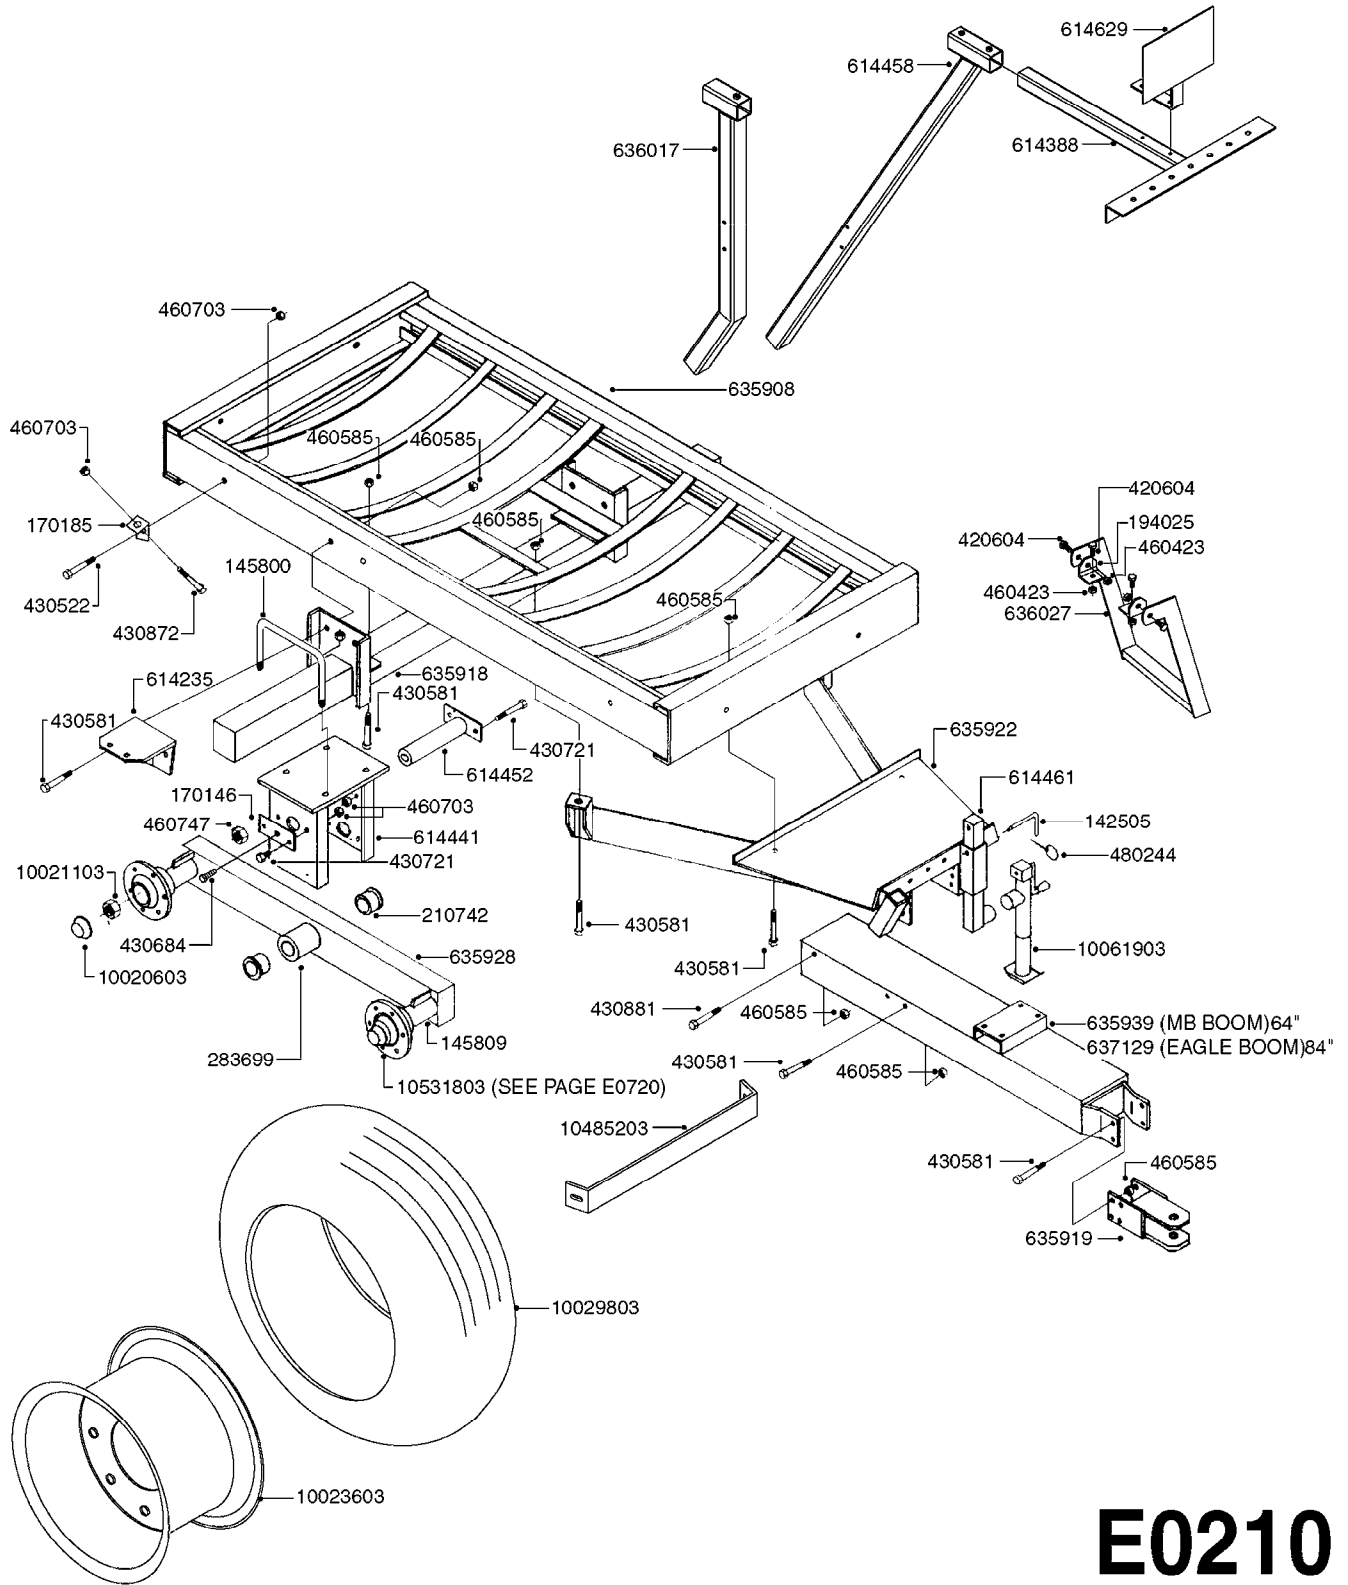

E0210

FRAME 500 TA
E0210-HIN, 01:01:16

Page 1
Date 12.08.2020 9:17

parts-n°	order qty	description
10020603	1	DUST CAP DC13
10021103	1	NUT HEX NF 7/8 WB32
10023603	1	RIM 15 X 8 X 6 BOLT
10029803	1	TIRE & TUBE 11L15 8 PLY
10061903	1	JACK F300/500/575 5000LB
10485203	1	BRACE A FRAME TR500 FLUSH
10531803	1	HUB ASSY.COMP.F.1-3/4" SPINDLE
142505	1	LOCKING PAWL 12 X 70MM
145800	1	BOLT U TR500 20mm THREAD
145809	1	SPINDLE 300 SINGLE
170146	1	PLATE F.PIN 500 TANDAM
170185	1	ANGLE BRACKET F. TANKSTRAP
194025	1	BRACKET F.STEP HC650
210742	1	BUSHING TA500
283699	1	GREASE NIPPLE M6X1
420604	1	BOLT HEX 8.8 DEL M10X25 FT DIN933
430522	1	BOLT HEX 8.8 DEL M12X25 FT
430581	1	BOLT HEX 8.8 DEL M16X40 FT
430684	1	BOLT HEX 8.8 DEL M16X30 FT
430721	1	BOLT HEX 8.8 DEL M12X40 FT
430872	1	BOLT HEX 8.8 DEL M12X100 FT
460423	1	NUT HEX M10X1.50 LOCK DIN985A2 SS
460585	1	LOCKING NUT M16 DIN985 A2 SS
460703	1	NUT HEX M12X1.75 LOCK DIN985A2 SS
460747	1	NUT HEX M24 LOCK
480244	1	PIN SNAP D4.5
614235	1	BRACKET EAR F SIDE BRACES (NLA
614388	1	BRACKET FOR OPER. UNIT
614441	1	UPRIGHT 500 TANDEM
614452	1	PIN TANDEM CENTER AXLE
614458	1	CONTROL POST BK TR/TL300/500
614461	1	JACK STAND ATTACHMENT
614629	1	BRACKET F. DECAL TL/TR 300/500
635908	1	FRAME F. TR/ESC 500
635918	1	AXLE STRUT 500 TANDEM
635919	1	TONGUE CLEVIS TR300/500
635922	1	PLATFORM & A-FRAME TR300/500
635928	1	TANDEM BEAM 500
635939	1	TONGUE FOR TR/TL300/500 SHORT
636017	1	POST FOR EC CONTROL MOUNT
636027	1	STEP F.PLATFORM HC650
637129	1	TONGUE FOR 500 EAGLE/FLUSH LNG