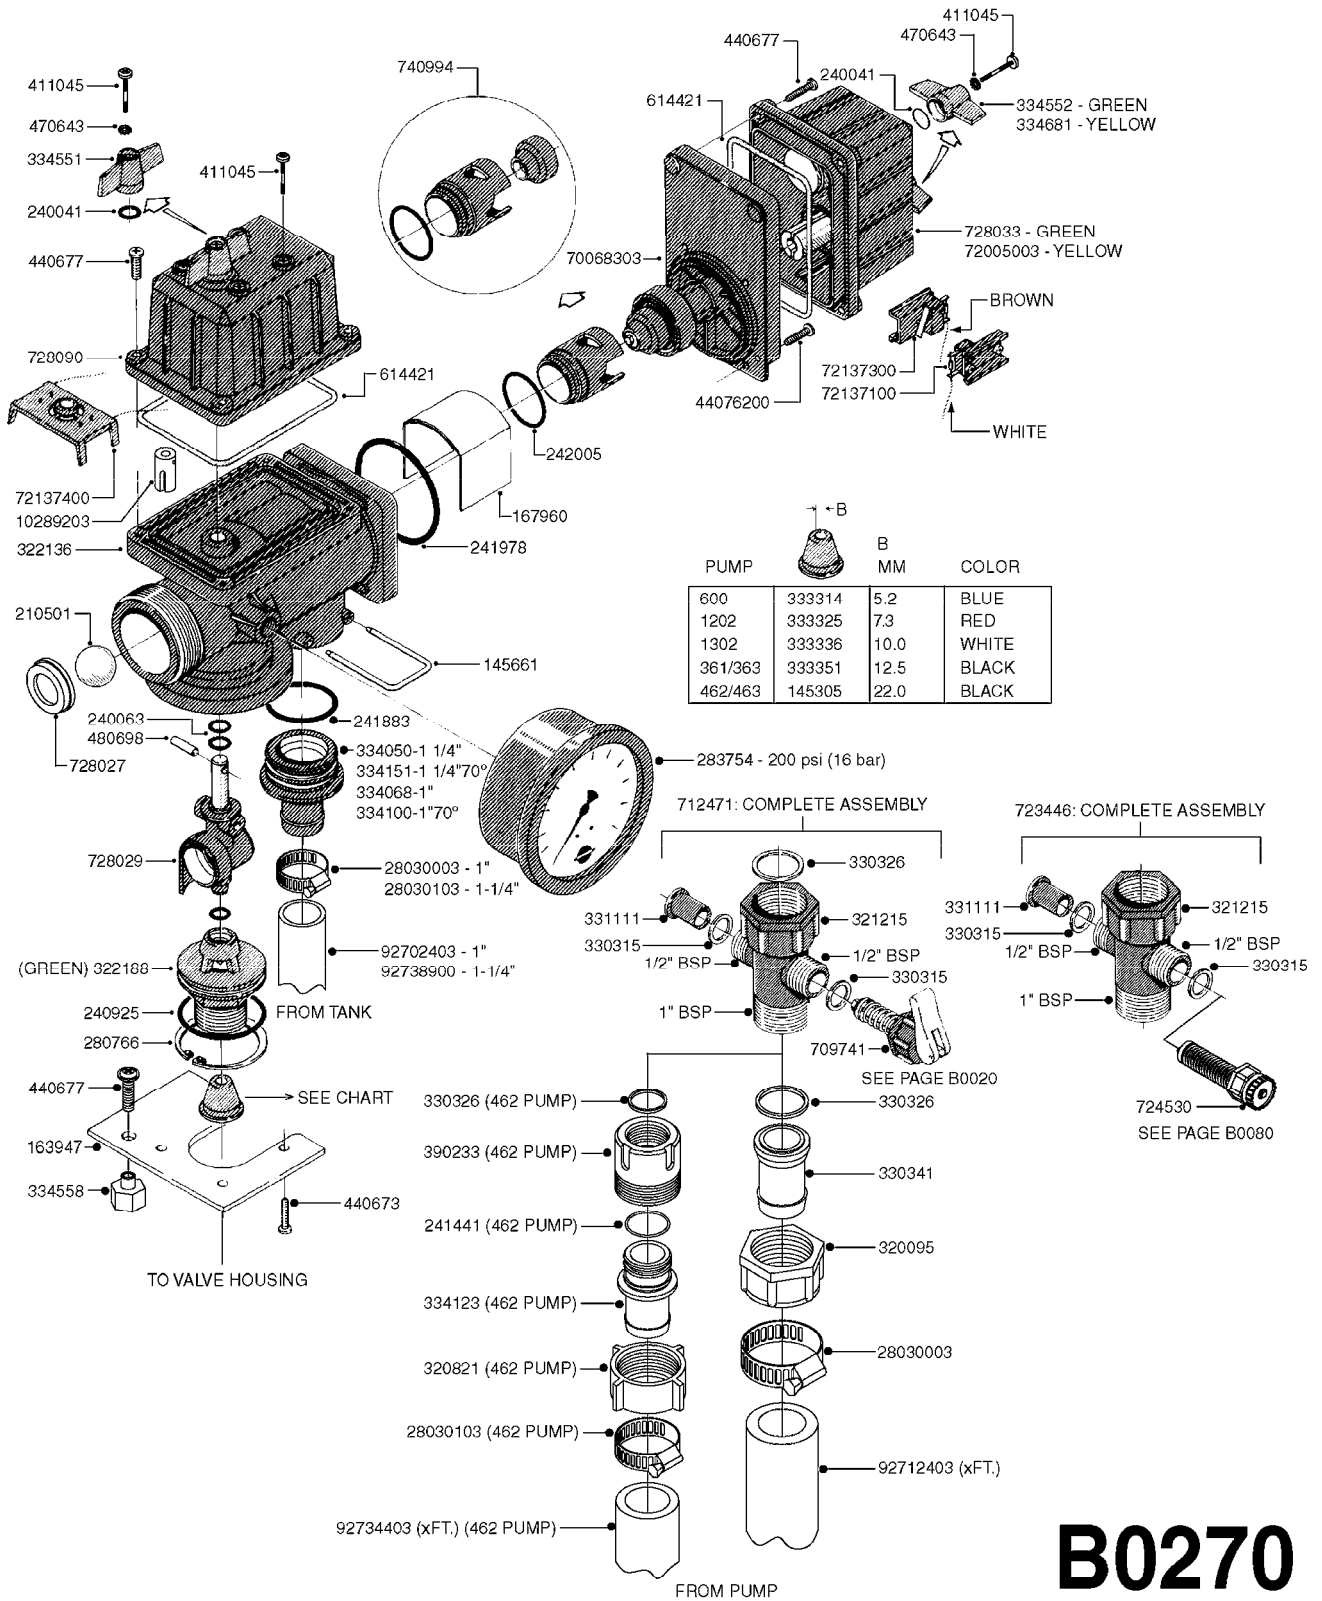

B0270

EC MASTER VALVE-ELEC. (GRN GRP)
B0270-HIN, 05:10:17

Page 1
Date 12.08.2020 9:17

parts-n°	order qty	description
145305	1	NOZZLE F.OP.UNIT PUMP 462
145661	1	FITT.DK S-61 FORK
163947	1	FITTING FOR BK 180
167960	1	WEAR SHIELD EC CONTROL
210501	1	BALL PLASTIC D25
240041	1	O-RING D15.1/10.3 X 2.4
240063	1	O-RING D14.1/9.3 X 2.4
240925	1	O-RING D49.5X3 NITRIL
241441	1	O-RING D29.3X3
241883	1	O-RING 3 X 39.2 NITRIL
241978	1	O-RING 64.5X3.0
242005	1	O-RING D32.1X1.6 NITRIL
280766	1	SNAP-RING INNER 55X2 DIN 472
283754	1	GAUGE 2.5'BR REAR PSI200 BAR16
320095	1	FITT.DK NUT 1" BSP
320821	1	FITT.DK NUT 1-1/2" BSP
321215	1	FITT.DK HOUSING F. AGITATION
322136	1	HOUSING F.OPERATING UNIT EC
322188	1	BOTTOM PIECE F.BALL EC
330315	1	O-RING D18.4/D13X.6
330326	1	O-RING D30/D24X2 F.1"NUT
330341	1	FITT.DK HB 1" F. 1" NUT
331111	1	VALVE SEAT FOR 1/2" DISTRIBUT.
333314	1	NOZZ.RESTRICTOR 600 BLUE
333325	1	NOZZ.RESTRICTOR 1202 RED
333336	1	NOZZ.RESTRICTOR 1302 WHITE
333351	1	NOZZ.RESTRICTOR 361 BLACK
334050	1	FITT.DK S-61 STR.1-1/4"
334068	1	FITT.DK S-61 STR.1"
334100	1	FITT.DK S-61 ELB.1" 110 DEG.
334123	1	FITT.DK HB 1-1/4"O-RNG F.1-1/2
334151	1	FITT.DK S-61 ELB.1-1/4"110 DEG
334551	1	GRIP F.MAN.OP.EC ON/OFF GREEN
334552	1	GRIP F.MAN.OP.EC PRES.REG.GREE
334558	1	NUT HEX PLASTIC INSERT
334681	1	GRIP F.MAN.OP.EC PRES.REG.YELL
390233	1	FITT.DK REDUC 1-1/2" X 1" BSP
411045	1	SCREW M4 X 16MM STAINLESS
440673	1	SCREW F.PLASTIC 5X12 SS
440677	1	SCREW F. PLASTIC 5X20 SS
470643	1	WASHER LOCK
480698	1	PIN M5X16 SLOTTED
614421	1	GASKET F/MOTOR HOUSE-ON/OFF TR
709741	1	VALVE ASSY. 1/2" FLIP LEVER
712471	1	AGITATION VALVE ASSY. ON/OFF
723446	1	AGITATION VALVE ASSY. ADJUST.
724530	1	THUMB WHEEL FOR AGITATION
728027	1	BUSHING WITH SEAT
728029	1	HOUSING F.BALL MOUNT EC
728033	1	MOTOR UNIT F.PRES.REG.EC GREEN
728090	1	MOTOR UNIT F.ON/OFF EC GREEN
740994	1	PRESS REG.CONE&CYL. STD RATE
10289203	1	COUPLER FOR EC ELEC.CONTROL
28030003	1	CLAMP HOSE GEAR P1" 6716
28030103	1	CLAMP HOSE GEAR P5/4-S1.5"6724
44076200	1	SCREW WN5451 5X16 SS TORX
70068303	1	BRKT. PLATE F/PRES. CONT.2XNUT
72005003	1	REGULATOR MOTOR SUBST.
72137100	1	MCROSWCH ASSY F.PRSR REG WHT W
72137300	1	MCROSWCH ASSY F.PRSR REG BRN W
72137400	1	MCROSWCH ASSY F. ON/OFF VLV