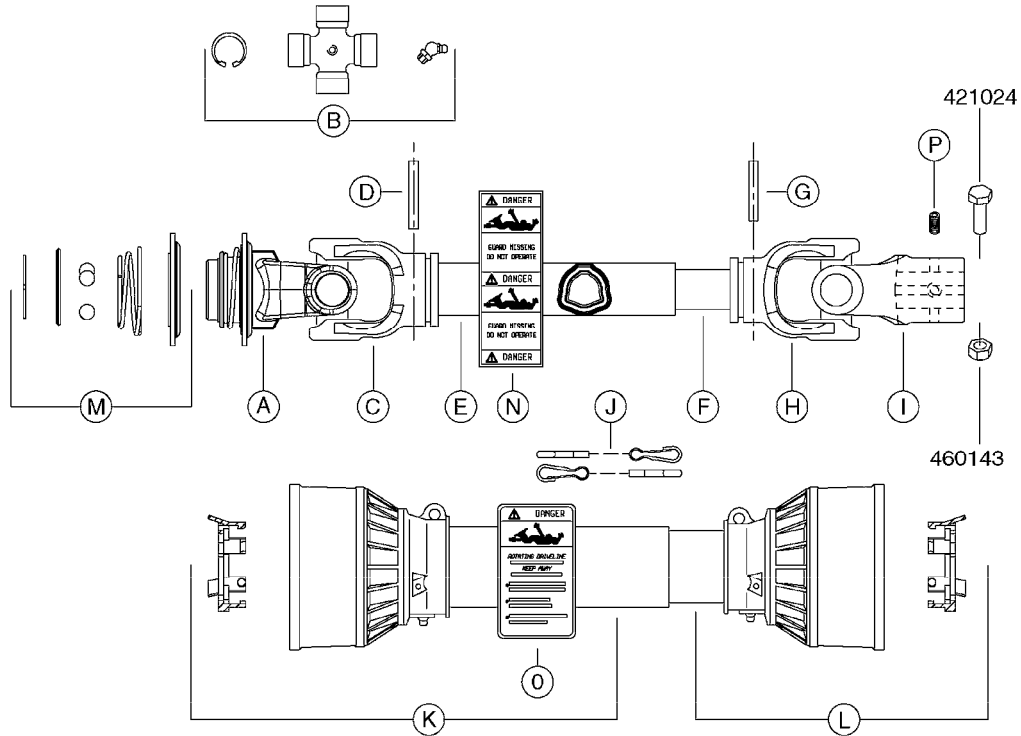

Page 1
Date 12.08.2020 9:17

parts-n°	order qty	description
284041	1	UNIV. JOINT 27x70mm
289040	1	PTO YOKE 1-3/8" X 6 SPLINE
289041	1	PTO YOKE 1-3/8" X 6 SPLINE
289042	1	UNIV. JOINT 22x54mm
289045	1	UNIV. JOINT 30.2x79.4mm
289049	1	PTO SHIELD COMPLETE F.829446
289050	1	PTO SHIELD COMPLETE F.829445
829445	1	PTO 1-3/8/6X1-3/8/6X810M AXIAL
829446	1	PTO SHAFT LE-SPV + LP ZE-P540
829480	1	PTO 1-3/8/21 x 1-3/8/21x1210MM
829482	1	PTO 1-3/8/6X25MM X 600MM 1202
829483	1	PTO 1-3/8/6X30MM x 610MM 1302
829484	1	PTO 1-3/8/6X1-3/8/6X575MM 361
829486	1	PTO 1-3/8/6X30MM X870MM 1302
829487	1	PTO 1-3/8/6X1-3/8/6X870MM 361
829490	1	PTO 1-3/8/6X30MM 1320MM 1302
829491	1	PTO 1-3/8/6X1' 610/913MM 9016
829502	1	PTO 1-3/8/6x1210/1745
28005200	1	PTO YOKE 1-3/8" X 21 SPLINE
28005400	1	PTO YOKE 1-3/8" X 6 SPLINE
28005800	1	PTO YOKE 1-3/8" X 21 SPLINE
28006000	1	PTO YOKE D25 CONE 3 DEG.
28006100	1	PTO YOKE D30 CONE 4 DEG.
28006200	1	PTO YOKE 1-3/8" X 6 SPLINE
28006300	1	PTO YOKE D1"
28006700	1	PTO OUTER 1-3/8"X21(NO SHIELD)
28006900	1	PTO OUTER 1-3/8"X6(NO SHIELD)
28007300	1	PTO INNER 1-3/8"X21(NO SHIELD)
28007500	1	PTO HALF SHAFT - PUMP END
28007800	1	PTO INNER D1" (NO SHIELD)
28008100	1	PTO SHIELD COMPLETE
28008500	1	PTO HALF SHAFT - TRACTOR END
28008600	1	PTO SHIELD ASSY COMPLETE
28009403	1	UNIV. JOINT 27x74.6mm
28015103	1	PTO YOKE 1-3/8"X21 TWST OLD
28015203	1	UNIV. JOINT 23.8x61.3mm
28015303	1	PTO YOKE 1-3/8"X21 BALL COLLAR
28015403	1	PTO OUTER 1-3/8"X21(SHIELDED)
28015503	1	PTO INNER 1-3/8"X21(NO SHIELD)
28015603	1	PTO SHIELD COMPLETE F.28020303
28015703	1	PTO YOKE 1-3/4"X20 SPL OUTER
28015803	1	PTO OUTER 1-3/4"X20(NO SHIELD)
28015903	1	PTO INNER 1-3/8"X21(NO SHIELD)
28016003	1	PTO SHIELD COMPLETE F.10465803
28016203	1	PTO OUTER 1-3/8"X6(SHIELDED)
28016303	1	PTO INNER 1-3/8"X6(NO SHIELD)
28016703	1	PTO OUTER 1-3/8"X6(NO SHIELD)
28016803	1	PTO INNER 1-3/8"X6(NO SHIELD)
28020203	1	PTO 1-3/4/20x1-3/8/21 BP L=860
28020303	1	PTO 1-3/8/21 x 1-3/8/21 B&P
28040603	1	PTO YOKE 1-3/8X21SPL BLACK
28040703	1	SAFETY CHAIN F.CV BLACK PTO
28068800	1	PTO YOKE 1-3/8" X 6 SPLINE
28069700	1	UNIV. JOINT STD1 SFT
28072800	1	PTO SHIELD COMPLETE L=1912 SFT
28073000	1	PTO YOKE 1-3/8" X 6 SPLINE