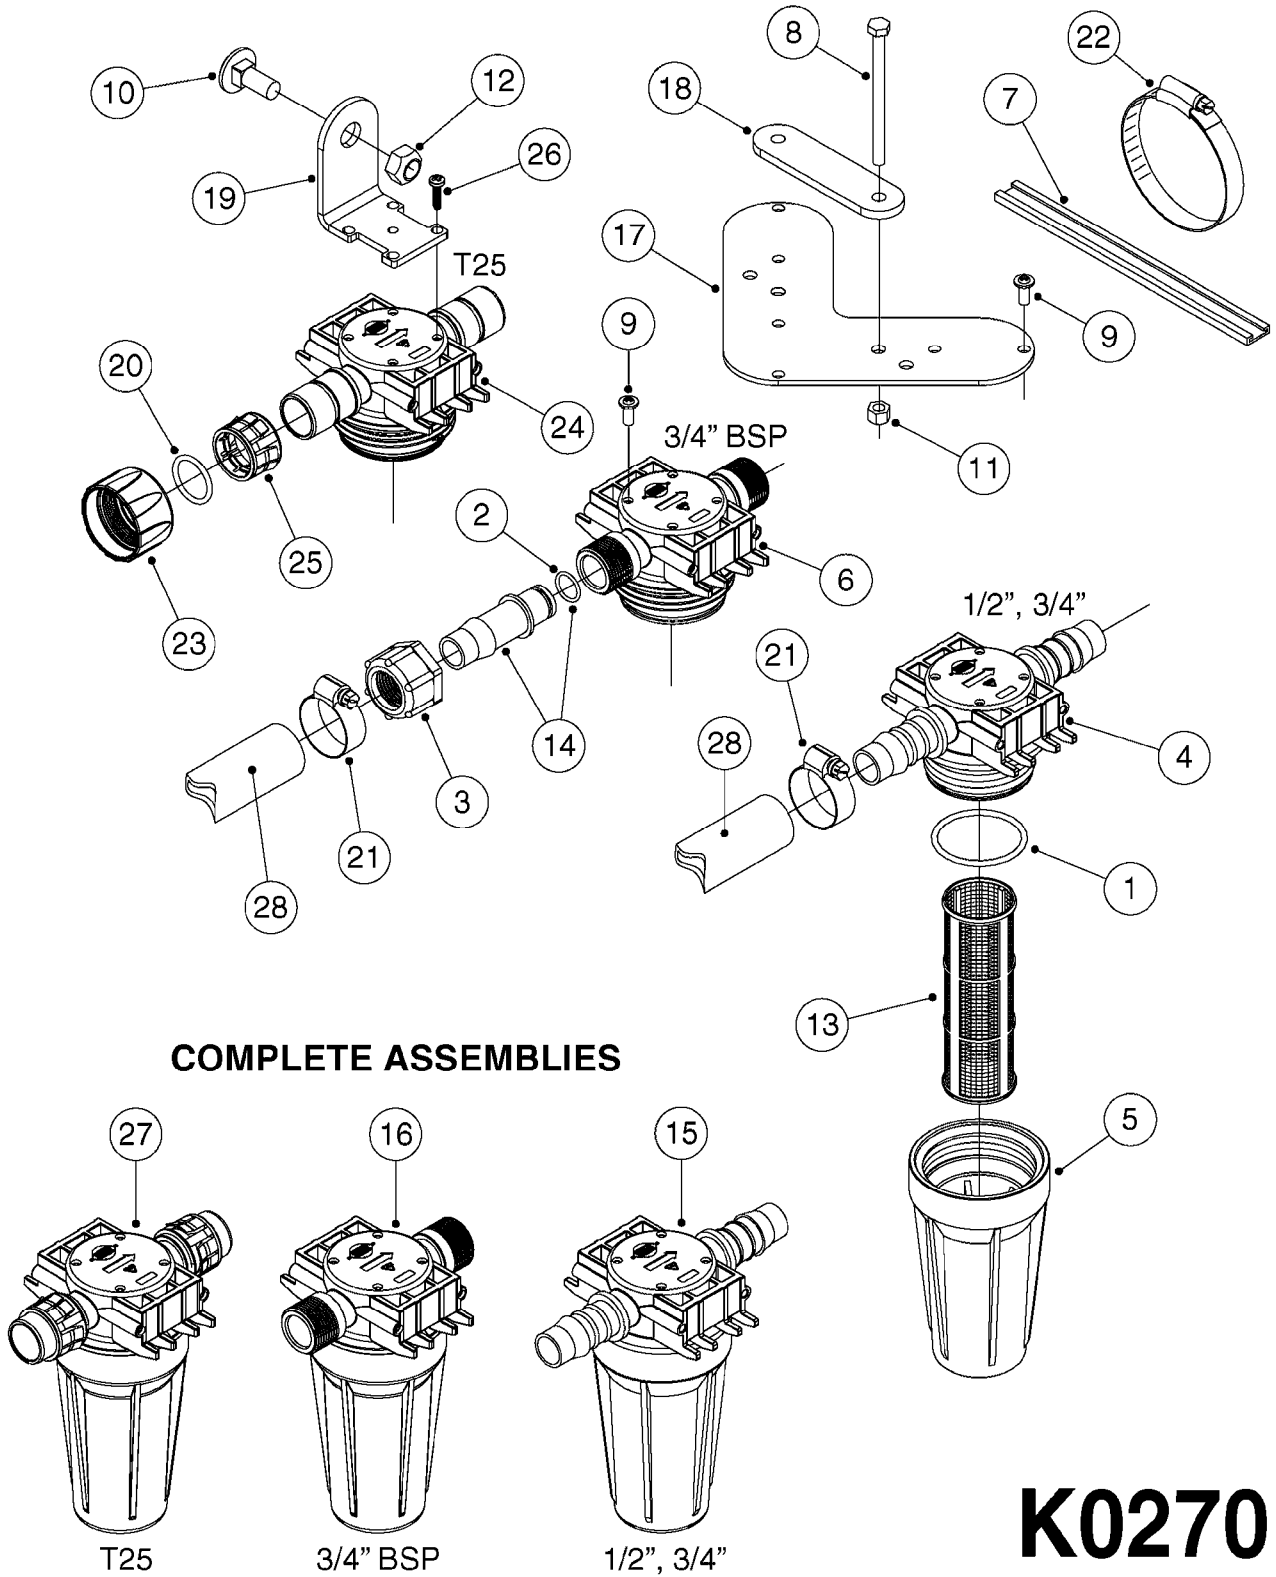

Page 1

Date 12.08.2020 9:17

Pos.	parts-n°	order qty	description
1	145994	1	FITT.DK S-40 FORK
2	145995	1	FITT.DK S-53 FORK
3	240177	1	O-RING D16.1/11.3 X 2.4
4	242354	1	O-RING D32.2X3.0 VITON
5	242355	1	O-RING D19.2X3.0 VITON F.S-40
6	242594	1	O-RING D14 X 1.78 SCH.70-EPDM
7	261539	1	SPADE F.ELEC CONNec BLUE INSUL
8	262104	1	VALVE, SOLENOID, S53/S40
9	320084	1	FITT.DK NUT 1/2" BSP
10	320187	1	FITT.DK CAP 3/8" BSP BLACK
11	320283	1	FITT.DK NUT 3/4"BSP
12	320596	1	FITT.DK ELB 3/8'-1/2'BSP 45DEG
13	321307	1	FITT.DK NUT 1/2" BSP JAMB
14	321742	1	FITT.DK BULKHEAD 1/2' BSP
15	322103	1	FITT.DK S-53 BULKHEAD
16	322352	1	FITT.DK S-53 TEE
17	330212	1	O-RING D19/D14X2.4 F.1/2"NUT
18	330687	1	FITT.DK HB 1/2" F. 1/2" NUT
19	334965	1	COVER FOR S53 SOLENOID VALVE
20	370366	1	OFF-CENTER FLAT SPRAY NOZZLE, 1850 - G150
21	410185	1	BOLT HEX 8.8 DEL M6X16
22	460261	1	NUT HEX M6X1.00 LOCK DIN985 A2 SS
23	471125	1	WASHER M6U 6.4X14X1.2,A2 SS
24	614366	1	FILTER 50 MESH F.NOZZLE BLUE
24	614367	1	FILTER 80 MESH F.NOZZLE RED
24	614368	1	FILTER 100 MESH F.NOZZLE YEL.
25	720856	1	FITT.DK 1/2'BSP ASSY.F.3/4'NUT
26	726558	1	FITT.DK S53 STR. 3/4" W.ORING
27	726567	1	FITT.DK S-40 ELB.1/2" W.O-RING
28	726694	1	PLUG,S53,1/2"FBSP THD W.ORING
29	729610	1	NOZZLE ASSY. NON DRIP 3/8 THRD
30	750722	1	REPAIR KIT FOR 3S SC CONTROL
31	983087	1	ELEC. CABLE 2 WIRE X 0.75MM
32	16180100	1	PLATE, END ROW NOZZLE
33	28025203	1	TIE STRAP L=23" x W=1/2"
34	28029803	1	CLAMP HOSE GEAR P1/2" 6708
35	28029903	1	CLAMP HOSE GEAR P3/4"-S1" 6712
36	92702103	1	HOSE R X1/2" X300PSI WP X0012"