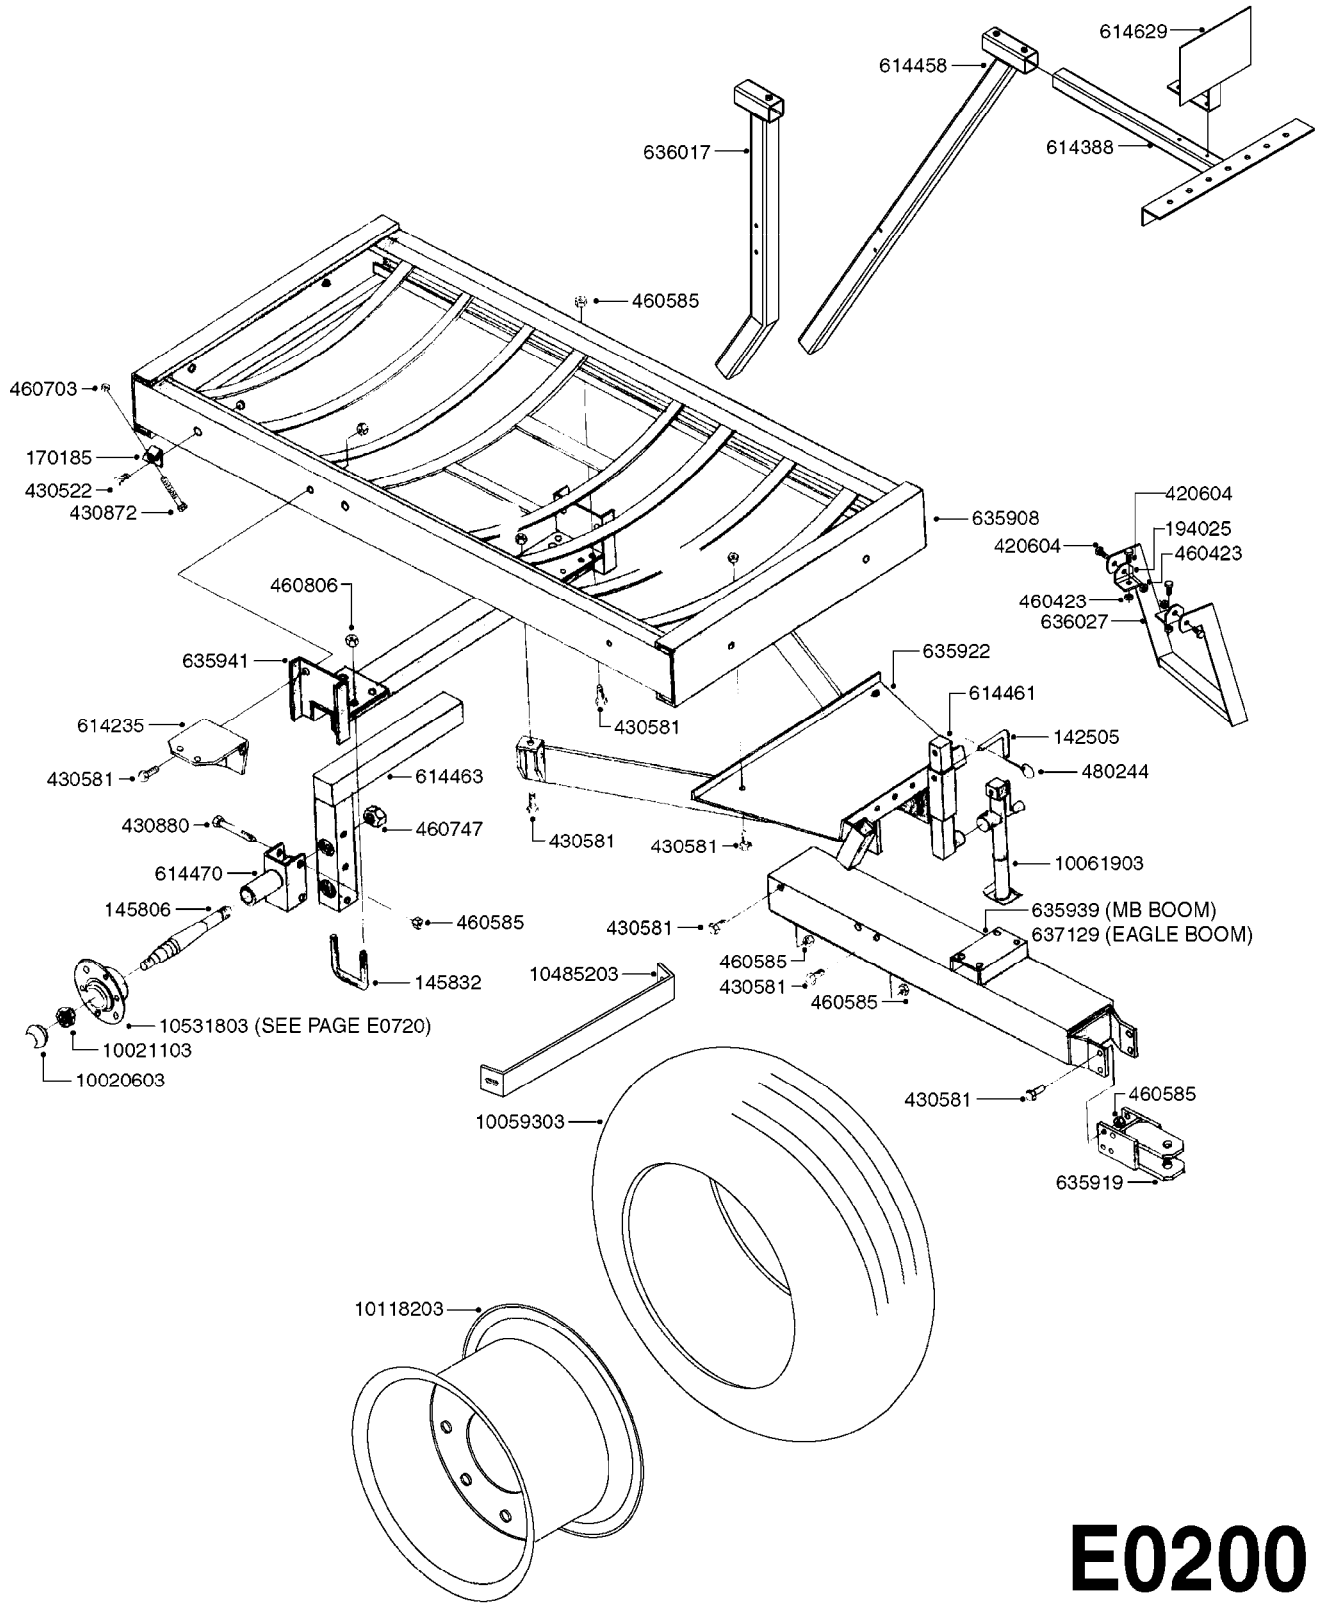

FOR CONNECTING HOSE
FITTINGS, SEE SECTION L

E0180

TANK TR 300/500 W/EC (POST 93)
E0180-HIN, 01:01:16

Page 1
Date 12.08.2020 9:17

parts-n°	order qty	description
145995	1	FITT.DK S-53 FORK
170185	1	ANGLE BRACKET F. TANKSTRAP
241006	1	O-RING D79,2X5,7 NITRIL
241017	1	O-RING D74,5X3 NITRIL
242354	1	O-RING D32.2X3.0 VITON
320084	1	FITT.DK NUT 1/2" BSP
320795	1	FITT.DK NUT 1-1/2" BSP JAMB
321311	1	FILTER BODY S 80 X 4
321322	1	SCREW CAP F. S80 X 4
322103	1	FITT.DK S-53 BULKHEAD
322107	1	FITT.DK S-53 BULKHEAD NUT
322110	1	FITT.DK S-53 ELB. 1/2" BSP
330072	1	O-RING D53.5/D45.5X4
332603	1	CAP F. SUCTION TUBE
334230	1	FITT.DK S-53 STR.1"
334239	1	FITT.DK S-53 ELB.1/2"
334242	1	FITT.DK S-53 ELB.1"
334260	1	GASKET F. S-53 BULKHEAD
351748	1	TANK RAW 500 GAL
370495	1	NOZZLE INJECTOR 5066-3.0
430872	1	BOLT HEX 8.8 DEL M12X100 FT
440392	1	SCREW 6.3 X 25.0 DIN7981C TORX
460703	1	NUT HEX M12X1.75 LOCK DIN985A2 SS
615575	1	FILTER F.TOP SUCT.30 MESH GRN.
615576	1	FILTER F.TOP SUCT.50 MESH BLUE
722971	1	SAFETY VALVE SCF 217PSI(15BAR)
727742	1	TOP DRAIN CORD TYPE
728363	1	SUCTION TUBE ASSY.L=72"
978403	1	DECAL COMPANY 280 X 450
10002003	1	STRAP F. TR TANK 300 GAL.
10018203	1	TANK STRAP 500 GA.PRE'03 (92")
10045303	1	FILTER BASKET 16"
10052203	1	LID VENT ASSY
10054503	1	SCREW 3/4" SELF TAPPING
10062703	1	TANK RAW 300 GAL.84 MODEL
10064203	1	SET SEALING SPONGE 1 Ft BULK
10102203	1	GASKET F.16" LID BREATHER
28014203	1	LID ASSY. (3-PC.) 16" ARAG
28029803	1	CLAMP HOSE GEAR P1/2" 6708
28030003	1	CLAMP HOSE GEAR P1" 6716
28030103	1	CLAMP HOSE GEAR P5/4-S1.5"6724
61000303	1	TANK STRAP 500 GA POST'03(95")
92702103	1	HOSE R X1/2" X300PSI WP X0012"
92702403	1	HOSE PVC SUCT GRAY 1"