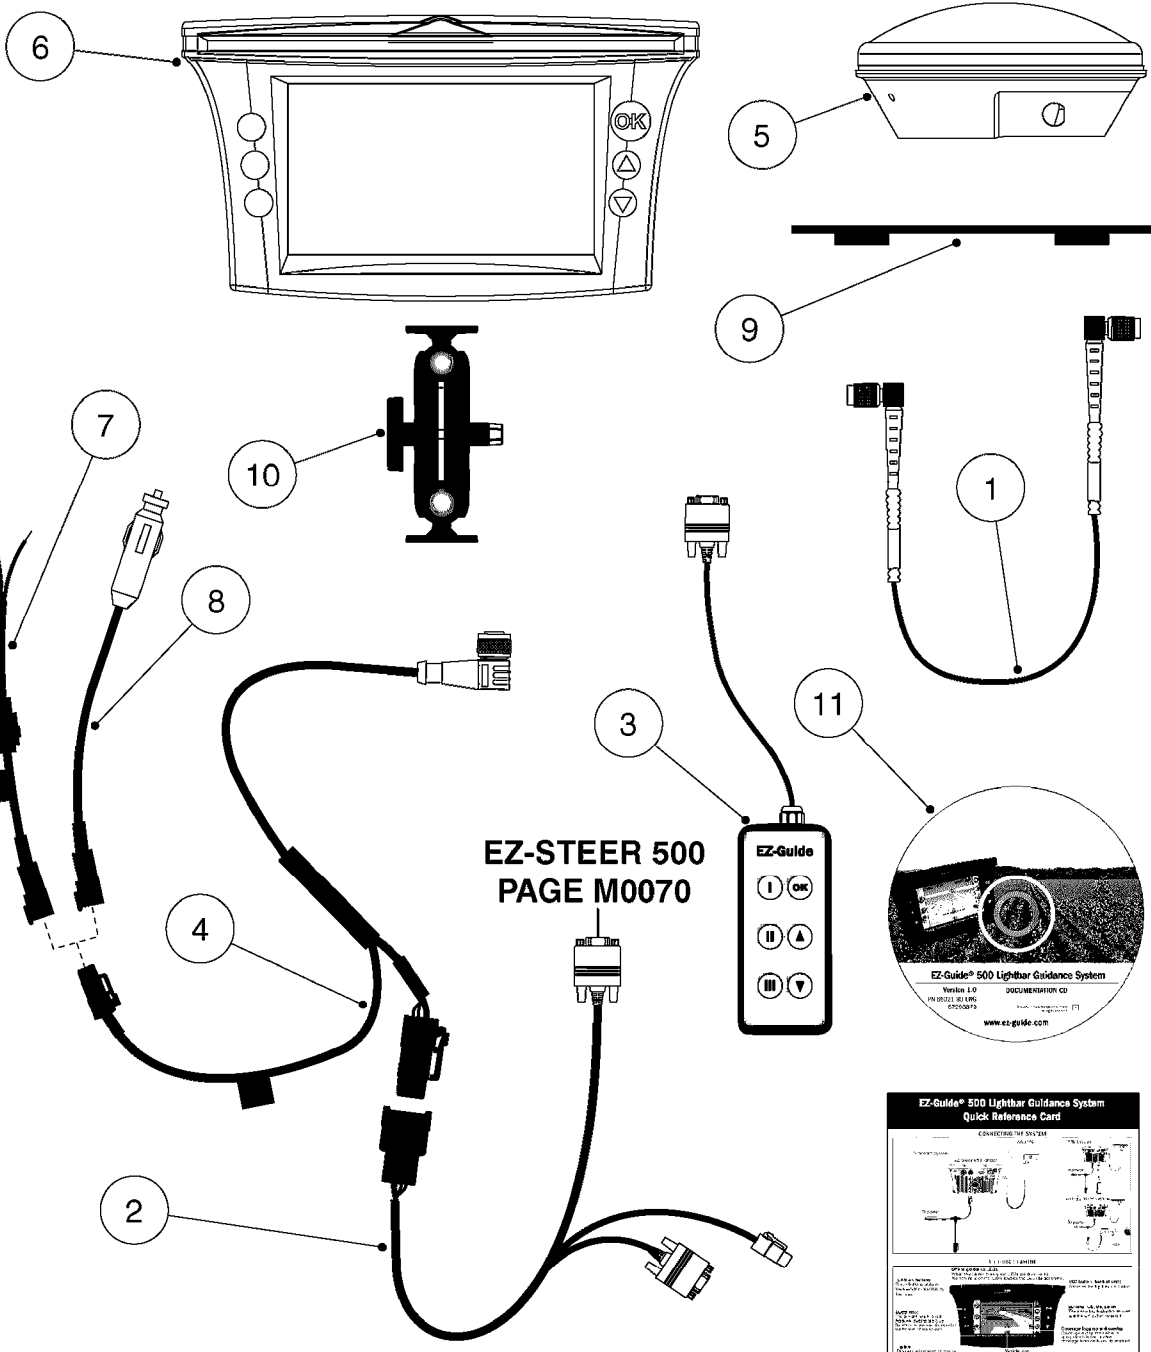

COMPLETE ASSEMBLY 13

COMPLETE ASSEMBLIES
WHOLEGOODS ITEMS

M0060

EZ-GUIDE 500 LIGHTBAR
M0060-HIN, 01:01:16

Page 1

Date 12.08.2020 9:18

Pos.	parts-n°	order qty	description
1	26007603	1	CABLE, ANTENNA, EZGUIDEPLUS
2	26012203	1	EZ-STEER/GUIDE 500 ADAPT.CABLE
3	26015303	1	REMOTE KEYPAD EZGUIDE 500/250
3	28048403	1	DECAL - REMOTE OVERLAY 500/250
4	26015403	1	EZ-GUIDE 500 CABLE POWER/CAN90
5	26015503	1	EZ-GUIDE 500 Z PLUS ANTENNA
5	26015603	1	ANTENNA AG15 L1,EZ GDE 500/250
6	26015703	1	EZ-GUIDE 500 DGPS DISPLAY
6	26015803	1	EZ-GUIDE 500 OMNISTAR DISPLAY
7	26016103	1	EZ-GUIDE 500 CABLE UNTERM.FUSE
8	26016203	1	EZ-GUIDE 500 POWER CONN.CABLE
9	28048203	1	EZ-GUIDE 500 MOUNT F.AG15 ANT.
10	28048303	1	EZ-GUIDE 250/500 RAM MNT.1.5"
11	29003803	1	EZ-GUIDE 500 CD,GET.STARTED V1
12	67215403	1	EZ-GUIDE 500 QUICK REF.CARD V1
13	84208303	1	EZ GUIDE 500 LIGHTBAR (DGPS)
13	84208403	1	EZ GUIDE 500 LIGHTBAR (XP/HP)
13	84208503	1	EZ GUIDE 500 LIGHTBAR (RTK)