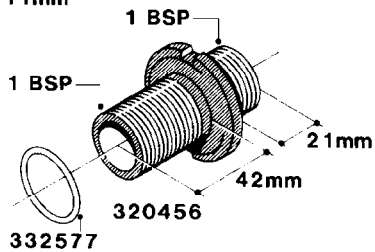

L0060

FITTINGS - BULKHEAD
L0060-HIN, 01:01:16

Page 1

Date 12.08.2020 9:18

parts-n°	order qty	description
141046	1	NUT 3/8" BSP
141341	1	NUT 1/4' BSP
240284	1	O-RING D82,5/75 X 3,5
320456	1	FITT.DK BULKHEAD 1"BSP DOUBLE
320467	1	FITT.DK BULKHEAD 1"BSP SINGLE
320471	1	FITT.DK NUT 1" BSP JAMB
320541	1	FITT.DK BULKHEAD 2-1/2'BSP SIN
320552	1	FITT.DK NUT 2-1/2' BSP JAMB
320644	1	FITT.DK ELB.3/4"HB X 1" BSP
320784	1	FITT.DK CAP 1-1/2" BSP
320795	1	FITT.DK NUT 1-1/2" BSP JAMB
320935	1	FITT.DK BULKHEAD 1/4' BSP SING
320946	1	FITT.DK BULKHEAD 3/8' BSP SING
321296	1	FITT.DK BULKHEAD 1/2" BSP SING
321307	1	FITT.DK NUT 1/2" BSP JAMB
321333	1	FITT.DK BULK 1-1/2" X 1"F BSP
330061	1	O-RING D16/D11X2,5
330072	1	O-RING D53.5/D45.5X4
330212	1	O-RING D19/D14X2.4 F.1/2"NUT
332577	1	O-RING D38/D30X4 F.1" PUR.
332592	1	O-RING D26/D20X3