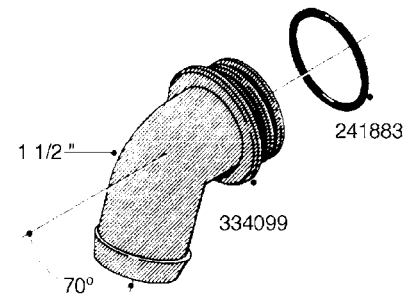

L0090

FITTINGS - S-56 & S-61
L0090-HIN, 01:01:16

Page 1

Date 12.08.2020 9:18

parts-n°	order qty	description
145661	1	FITT.DK S-61 FORK
241754	1	O-RING D59.5X3
241883	1	O-RING 3 X 39.2 NITRIL
322055	1	FITT.DK S-61 BULKHEAD
322056	1	FITT.DK S-61 BULKHEAD NUT
322066	1	FITT.DK S-56 NUT
334050	1	FITT.DK S-61 STR.1-1/4"
334068	1	FITT.DK S-61 STR.1"
334091	1	FITT.DK S56 STR.1-1/2'
334099	1	FITT.DK S-61 ELB.1-1/2"110 DEG
334100	1	FITT.DK S-61 ELB.1" 110 DEG.
334151	1	FITT.DK S-61 ELB.1-1/4"110 DEG
390231	1	FITT.DK NIPPLE 1-1/2 X S56