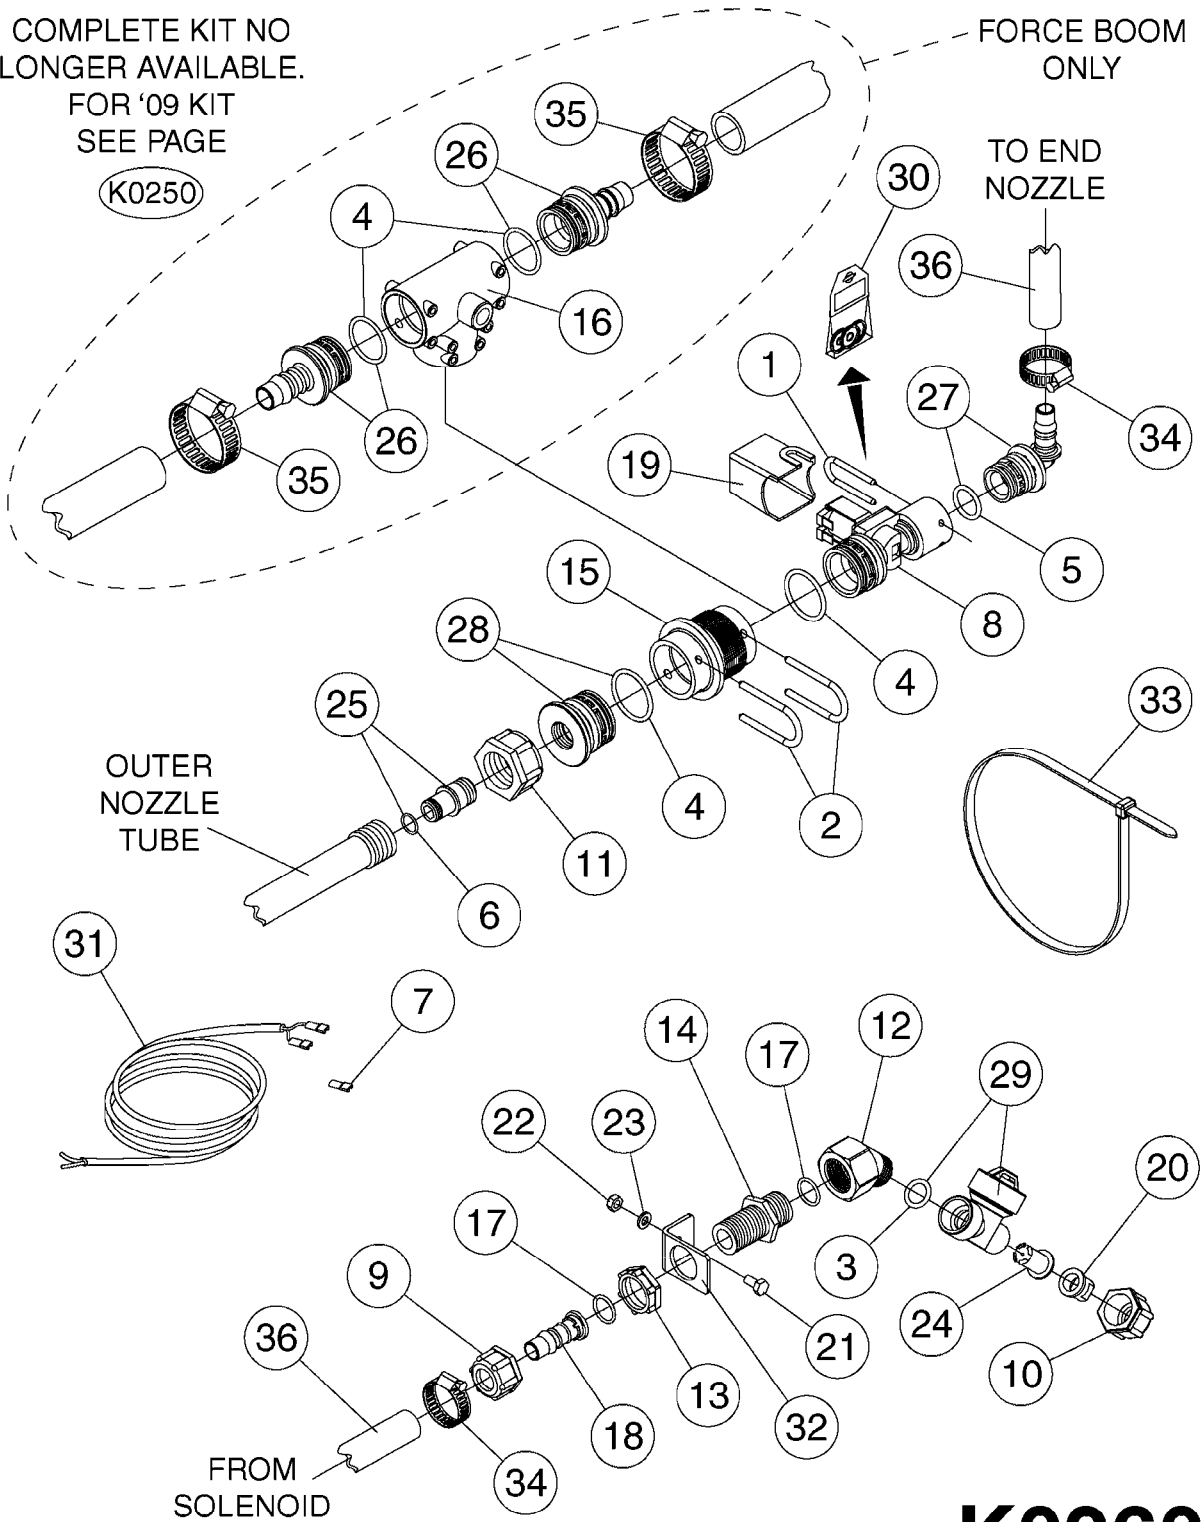

COMPLETE KIT NO
LONGER AVAILABLE.
FOR '09 KIT
SEE PAGE

(K0250)

FORCE BOOM
ONLY

TO END
NOZZLE

OUTER
NOZZLE
TUBE

FROM
SOLENOID
ASSEMBLY

ELECTRIC END NOZZLE KIT '12
K0260-HIN, 01:01:16

Page 1

Date 12.08.2020 9:17

Pos.	parts-n°	order qty	description
1	145994	1	FITT.DK S-40 FORK
2	145995	1	FITT.DK S-53 FORK
3	240177	1	O-RING D16.1/11.3 X 2.4
4	242354	1	O-RING D32.2X3.0 VITON
5	242355	1	O-RING D19.2X3.0 VITON F.S-40
6	242594	1	O-RING D14 X 1.78 SCH.70-EPDM
7	261539	1	SPADE F.ELEC CONNec BLUE INSUL
8	262104	1	VALVE, SOLENOID, S53/S40
9	320084	1	FITT.DK NUT 1/2" BSP
10	320187	1	FITT.DK CAP 3/8" BSP BLACK
11	320283	1	FITT.DK NUT 3/4"BSP
12	320596	1	FITT.DK ELB 3/8'-1/2'BSP 45DEG
13	321307	1	FITT.DK NUT 1/2" BSP JAMB
14	321742	1	FITT.DK BULKHEAD 1/2' BSP
15	322103	1	FITT.DK S-53 BULKHEAD
16	322352	1	FITT.DK S-53 TEE
17	330212	1	O-RING D19/D14X2.4 F.1/2"NUT
18	330687	1	FITT.DK HB 1/2" F. 1/2" NUT
19	334965	1	COVER FOR S53 SOLENOID VALVE
20	370366	1	OFF-CENTER FLAT SPRAY NOZZLE, 1850 - G150
21	410185	1	BOLT HEX 8.8 DEL M6X16
22	460261	1	NUT HEX M6X1.00 LOCK DIN985 A2 SS
23	471125	1	WASHER M6U 6.4X14X1.2,A2 SS
24	614366	1	FILTER 50 MESH F.NOZZLE BLUE
24	614367	1	FILTER 80 MESH F.NOZZLE RED
24	614368	1	FILTER 100 MESH F.NOZZLE YEL.
25	720856	1	FITT.DK 1/2'BSP ASSY.F.3/4'NUT
26	726558	1	FITT.DK S53 STR. 3/4" W.ORING
27	726567	1	FITT.DK S-40 ELB.1/2" W.O-RING
28	726694	1	PLUG,S53,1/2"FBSP THD W.ORING
29	729610	1	NOZZLE ASSY. NON DRIP 3/8 THRD
30	750722	1	REPAIR KIT FOR 3S SC CONTROL
31	983087	1	ELEC. CABLE 2 WIRE X 0.75MM
32	16180100	1	PLATE, END ROW NOZZLE
33	28025203	1	TIE STRAP L=23" x W=1/2"
34	28029803	1	CLAMP HOSE GEAR P1/2" 6708
35	28029903	1	CLAMP HOSE GEAR P3/4"-S1" 6712
36	92702103	1	HOSE R X1/2" X300PSI WP X0012"