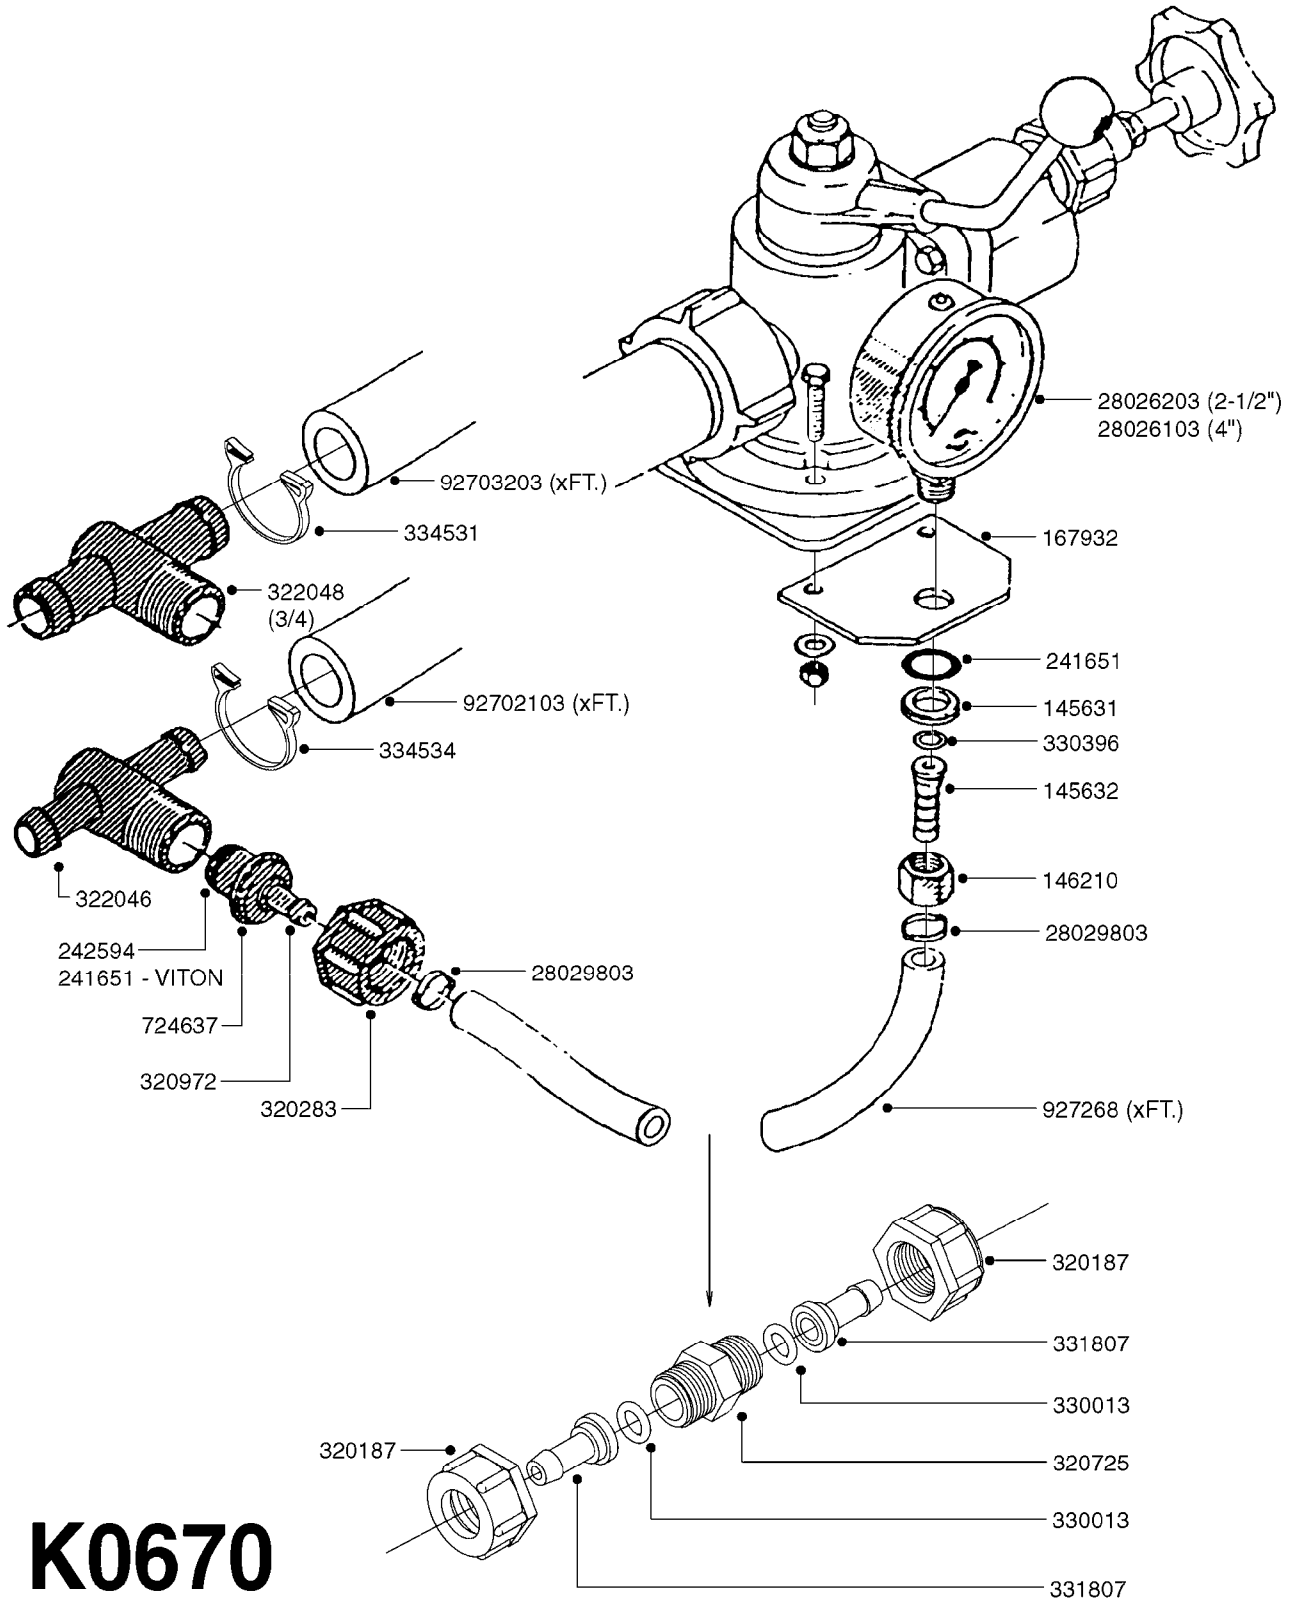

**PARTS FOR VALVES
NO LONGER AVAILABLE**

K0600

QUICKFILL-VALVES-2"
K0600-HIN, 01:01:16

Page 1

Date 12.08.2020 9:17

Pos.	parts-n°	order qty	description
1	420582	1	BOLT HEX 8.8 DEL M8X20 FT A2
2	430765	1	BOLT HEX 8.8 DEL M16X55
3	460585	1	LOCKING NUT M16 DIN985 A2 SS
4	10002503	1	NUT HEX NC 1/2"
5	10004603	1	WASHER LOCK 1/2"
6	10013503	1	NUT HEX NC 3/8"
7	10056803	1	BOLT HEX 5/8 NC GR.5 01.50"
8	10101103	1	BOLT HEX 1/2 NC GR.2 03.50"
9	10297903	1	BKT.QUICK FILL TR/HC
10	10520803	1	QUICK FILL BRACKET
11	10520903	1	BALL VALVE 2"
12	10530903	1	QUICK COUPLER MALE 2"
13	10531003	1	CAP F.MALE QUICK COUPLER 2"
14	10534203	1	BRACKET F.QUICKFILL HC650/950
15	46001003	1	NUT HEX 5/8"-11 NYLOCK