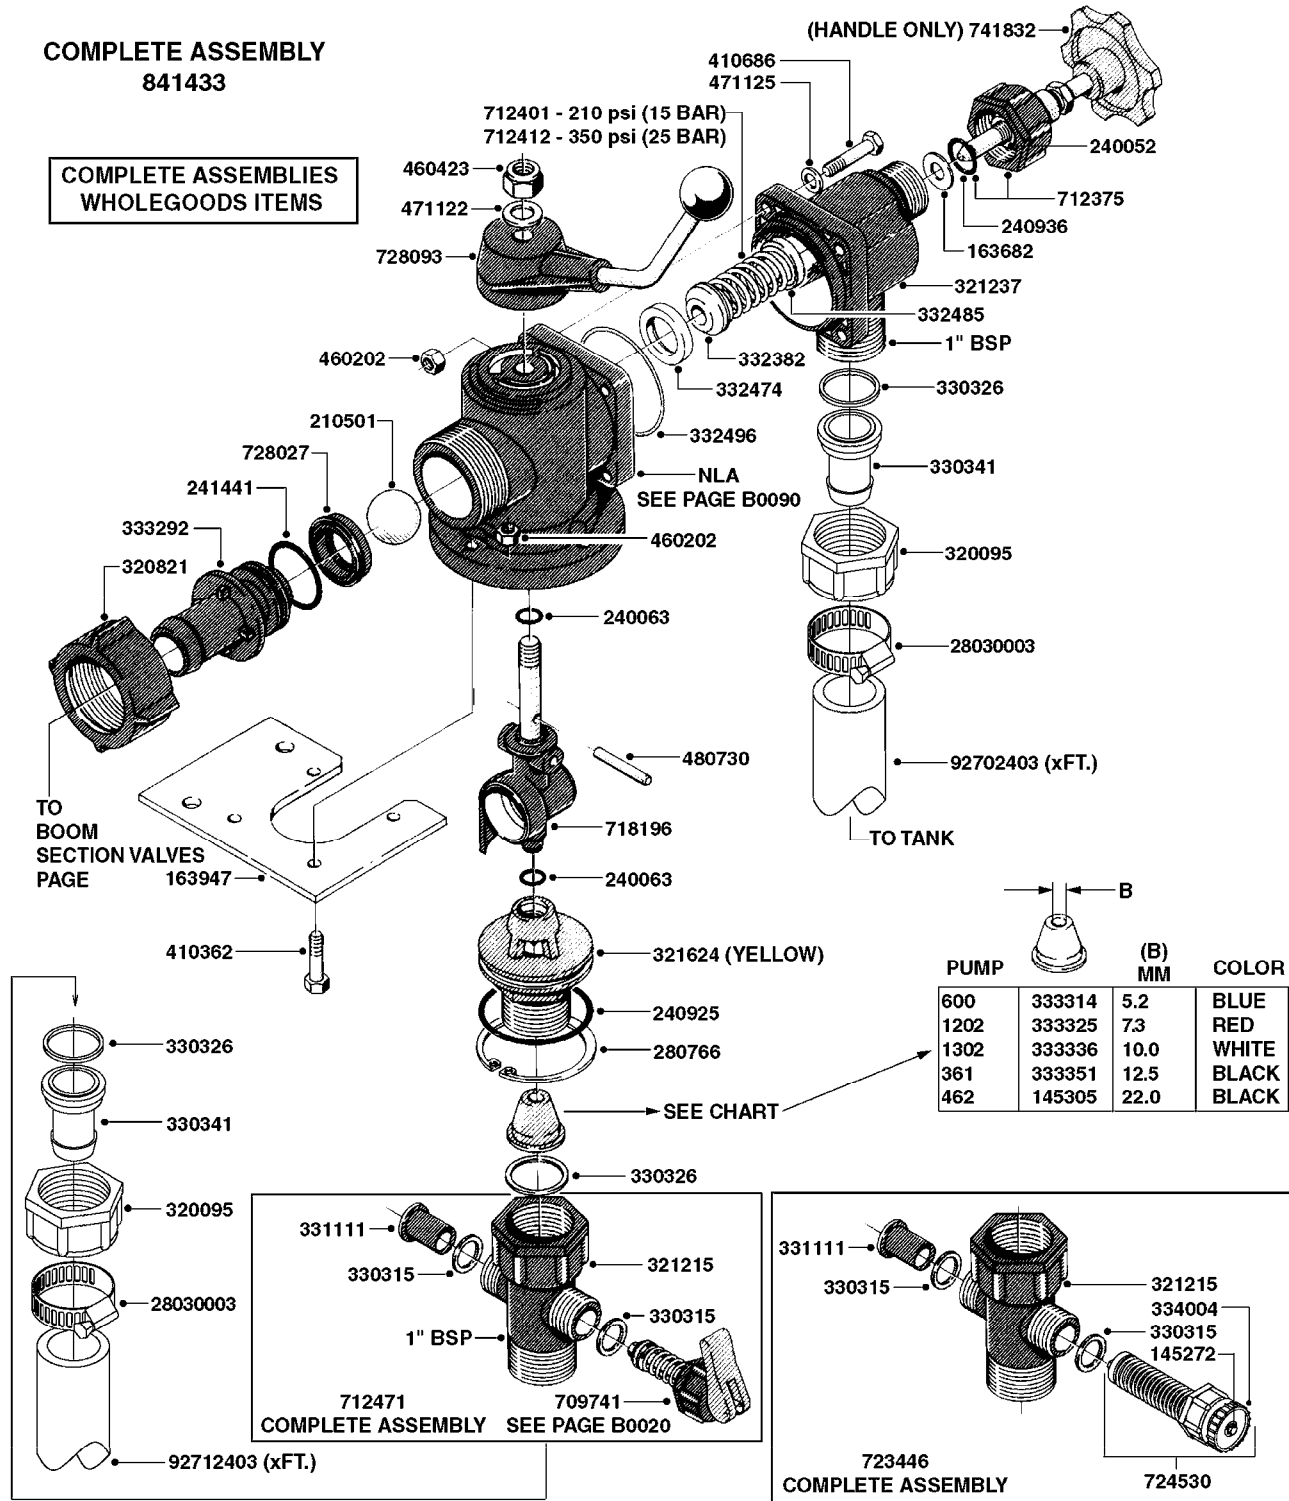

**COMPLETE ASSEMBLY
841433**

COMPLETE ASSEMBLIES
WHOLEGOODS ITEMS

PUMP		(B) MM	COLOR
600	333314	5.2	BLUE
1202	333325	7.3	RED
1302	333336	10.0	WHITE
361	333351	12.5	BLACK
462	145305	22.0	BLACK

B0080