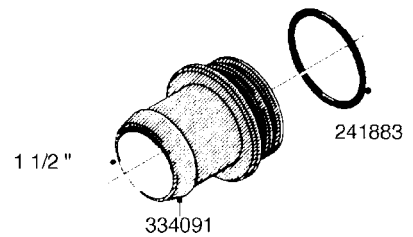

L0090

FITTINGS - S-56 & S-61
L0090-HIN, 01:01:16

Page 1

Date 12.08.2020 9:18

parts-n°	order qty	description
145661	1	FITT.DK S-61 FORK
241754	1	O-RING D59.5X3
241883	1	O-RING 3 X 39.2 NITRIL
322055	1	FITT.DK S-61 BULKHEAD
322056	1	FITT.DK S-61 BULKHEAD NUT
322066	1	FITT.DK S-56 NUT
334050	1	FITT.DK S-61 STR.1-1/4"
334068	1	FITT.DK S-61 STR.1"
334091	1	FITT.DK S56 STR.1-1/2'
334099	1	FITT.DK S-61 ELB.1-1/2"110 DEG
334100	1	FITT.DK S-61 ELB.1" 110 DEG.
334151	1	FITT.DK S-61 ELB.1-1/4"110 DEG
390231	1	FITT.DK NIPPLE 1-1/2 X S56