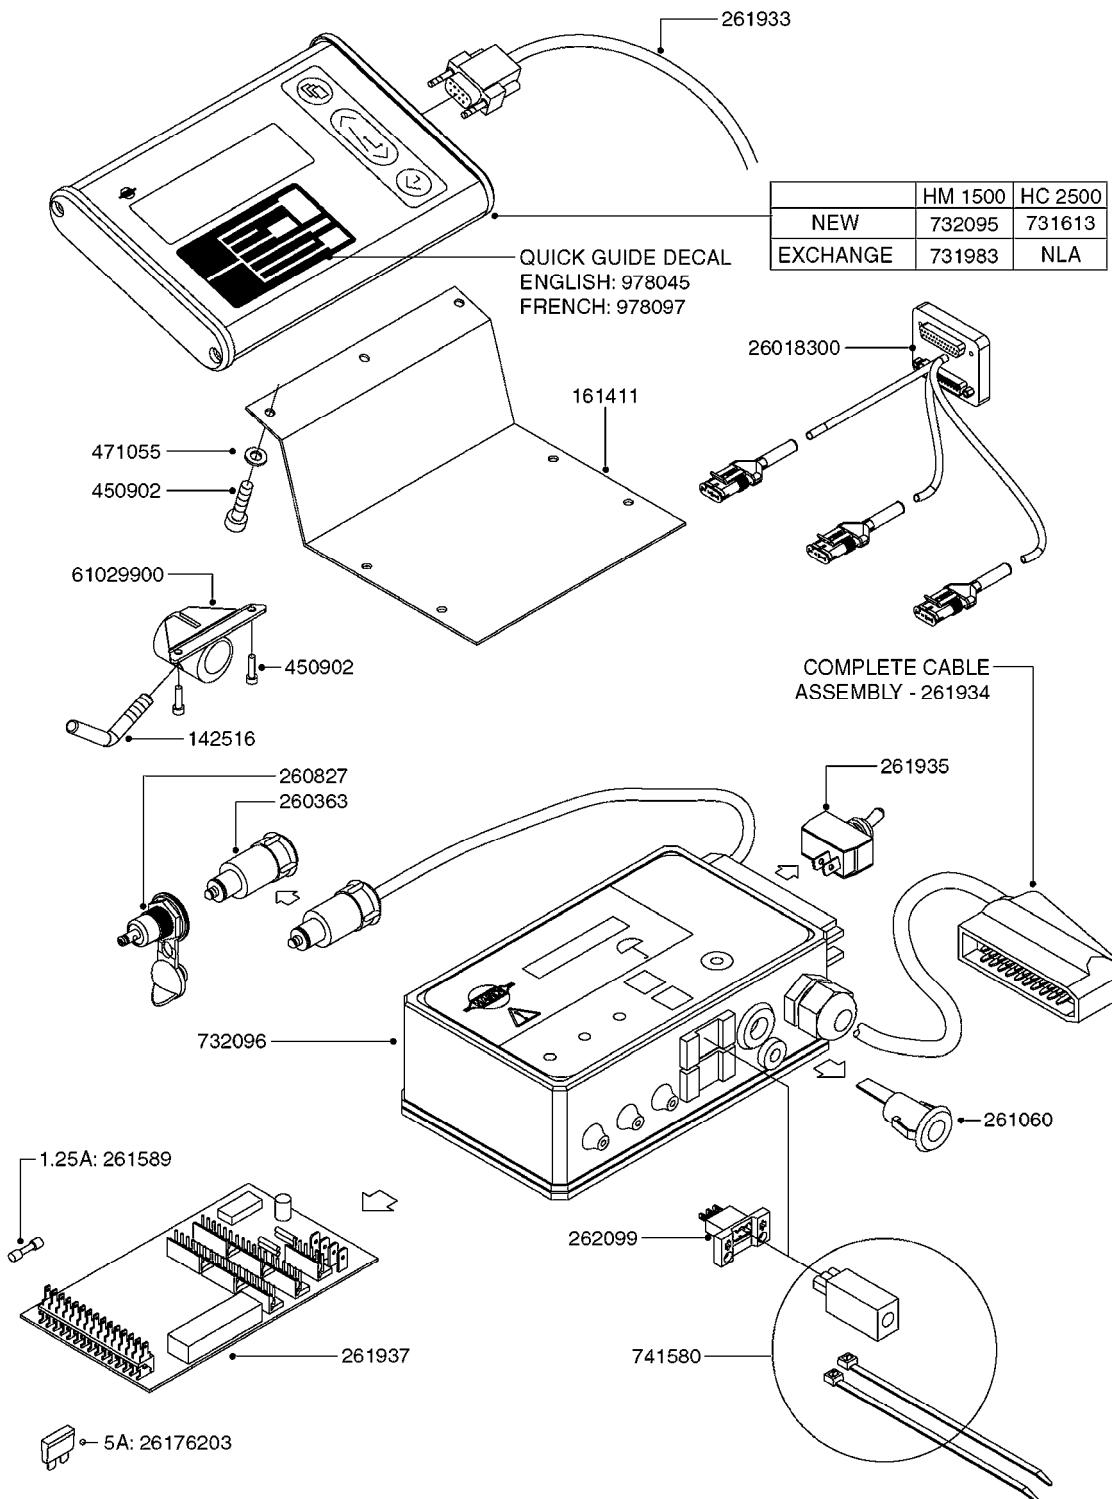

EZ-GUIDE 250 LIGHTBAR
M0080-HIN, 01:01:16

Page 1

Date 12.08.2020 9:18

Pos.	parts-n°	order qty	description
1	26007603	1	CABLE, ANTENNA, EZGUIDEPLUS
2	26015603	1	ANTENNA AG15 L1,EZ GDE 500/250
3	26016103	1	EZ-GUIDE 500 CABLE UNTERM.FUSE
4	26016203	1	EZ-GUIDE 500 POWER CONN.CABLE
5	26017303	1	EZ-GUIDE 250 ALL PORT CABLE
6	26017703	1	EZ-GUIDE 250 POWER CABLE
7	26017803	1	EZ-GUIDE 250 LIGHTBAR DISPLAY
8	26017903	1	EZ-GUIDE 250 PATCH ANTENNA
9	28048203	1	EZ-GUIDE 500 MOUNT F.AG15 ANT.
10	28048303	1	EZ-GUIDE 250/500 RAM MNT.1.5"
11	67217403	1	EZ-GUIDE 250 QUICK REF.CARD
12	84210603	1	EZ GUIDE 250 LIGHTBAR