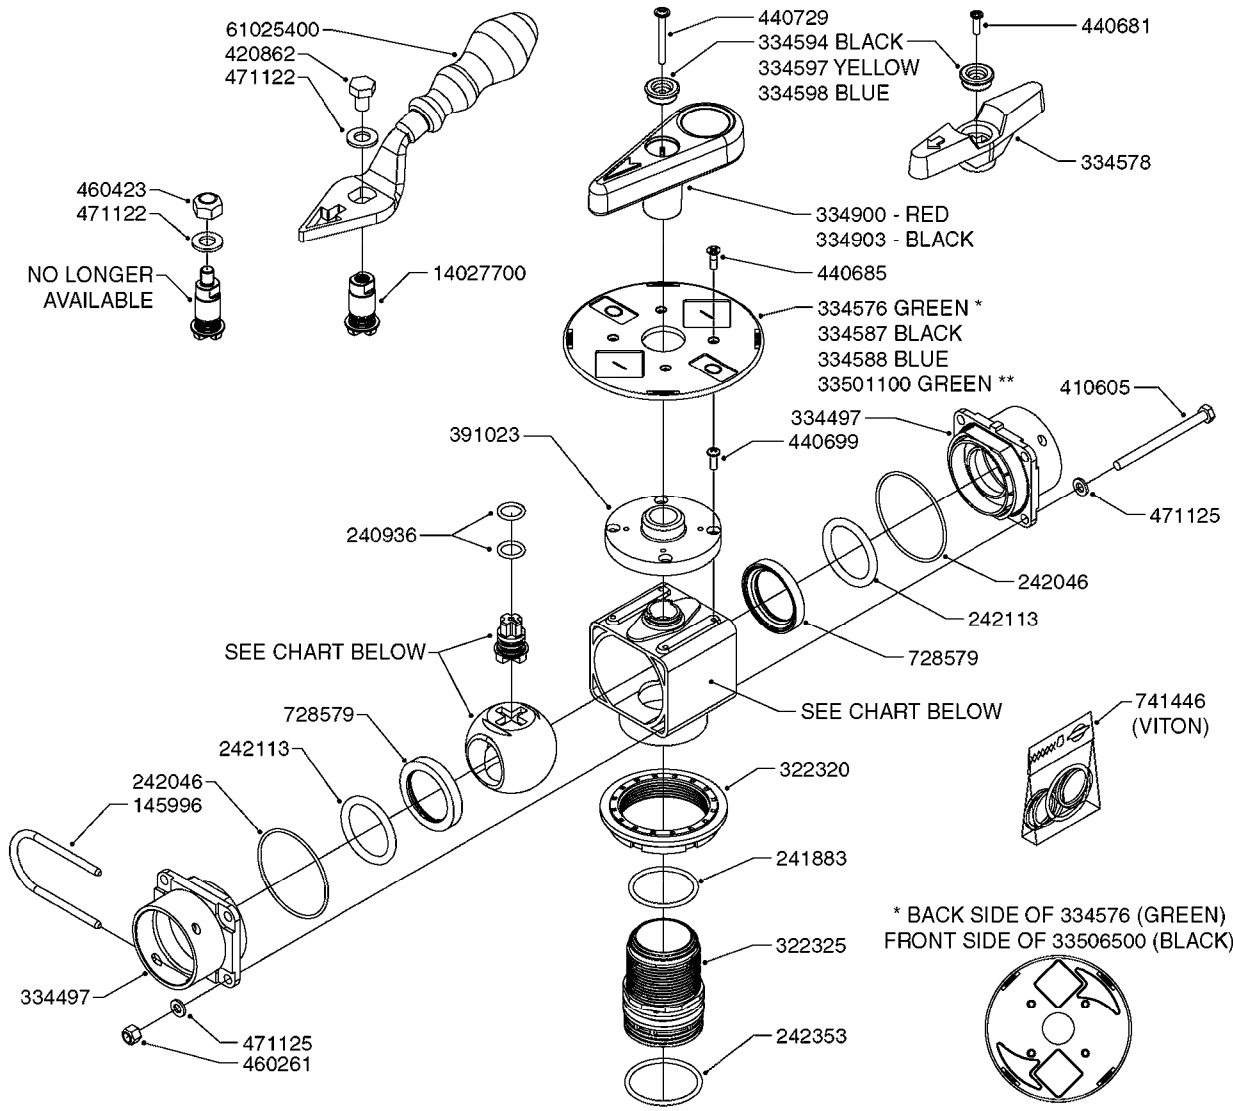

FOR S67 FITTINGS
SEE PAGE L0100

B0420

MANIFOLD SYSTEM - PRESSURE
B0420-HIN, 01:01:16

Page 1

Date 16.03.2016 13:28

parts-n°	order qty	description
145996	1	FITT.DK S-67 FORK
160353	1	BRACKET F.PRESSURE MANIFOLD
160918	1	BRACKET F. MANIFOLD CM
242353	1	O-RING D44.2X3.0 VITON F.S-67
322224	1	FITT.DK S-67 TEE
322320	1	NUT F.3 WAY VALVE S56
334250	1	FITT.DK S-67 PLUG
334573	1	FITT.DK S-67 CONNECTOR
440675	1	SCREW F. PLASTIC 5X16 SS
841062	1	VALVE KIT S67 PRESS. MANIFOLD
841067	1	VALVE S67 PRESS.W/TEE MANIFOLD