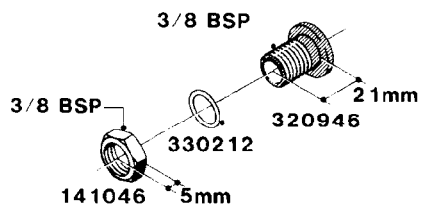

L0060

FITTINGS - BULKHEAD
L0060-HIN, 01:01:16

Page 1

Date 16.03.2016 13:29

parts-n°	order qty	description
141046	1	NUT 3/8" BSP
141341	1	NUT 1/4' BSP
240284	1	O-RING D82,5/75 X 3,5
320456	1	FITT.DK BULKHEAD 1"BSP DOUBLE
320467	1	FITT.DK BULKHEAD 1"BSP SINGLE
320471	1	FITT.DK NUT 1" BSP JAMB
320541	1	FITT.DK BULKHEAD 2-1/2'BSP SIN
320552	1	FITT.DK NUT 2-1/2' BSP JAMB
320644	1	FITT.DK ELB.3/4"HB X 1" BSP
320784	1	FITT.DK CAP 1-1/2" BSP
320795	1	FITT.DK NUT 1-1/2" BSP JAMB
320935	1	FITT.DK BULKHEAD 1/4' BSP SING
320946	1	FITT.DK BULKHEAD 3/8' BSP SING
321296	1	FITT.DK BULKHEAD 1/2" BSP SING
321307	1	FITT.DK NUT 1/2" BSP JAMB
321333	1	FITT.DK BULK 1-1/2" X 1"F BSP
330061	1	O-RING D16/D11X2,5
330072	1	O-RING D53.5/D45.5X4
330212	1	O-RING D19/D14X2.4 F.1/2"NUT
332577	1	O-RING D38/D30X4 F.1" PUR.
332592	1	O-RING D26/D20X3