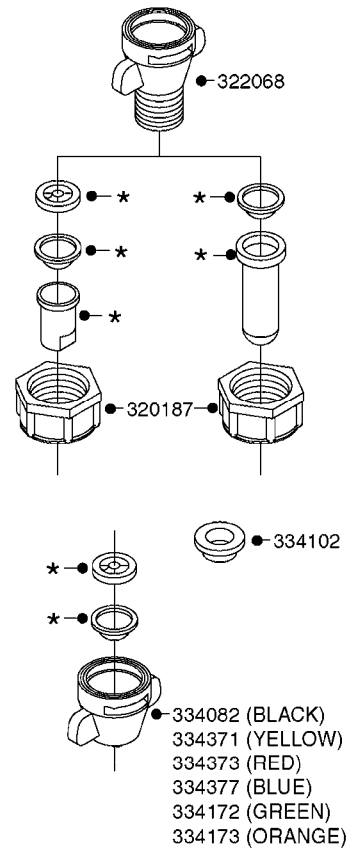

SINGLE NOZZLE BODY

TRIPLET NOZZLE BODY

D1090

*=REFER TO HARDI NOZZLE CATALOG

NOZZLE BODIES-SNAP FIT
D1090-HIN, 01:01:16

Page 1

Date 16.03.2016 13:28

parts-n°	order qty	description
143592	1	LOCK CLAMP FOR TRIPLET
241371	1	DIAPHRAGM, NO-DRIP alt 241371
241990	1	O-RING D9.3 X 2.4 VITON
242594	1	O-RING D14 X 1.78 SCH.70-EPDM
242598	1	O-RING D7.0 X 2.5 NITRIL
320187	1	FITT.DK CAP 3/8" BSP BLACK
320283	1	FITT.DK NUT 3/4"BSP
321462	1	CAP F.NO-DRIP ASSY.
322068	1	SNAP-FIT ADAPTER THREAD. HARDI
322114	1	NUT PLASTIC F.NOZZ.H
322116	1	BOLT PLASTIC F.NOZZ.H.
322258	1	HOUSING F.TRIPLET
322260	1	NOZZLE HOLDER LOWER PART
333012	1	NOZZLE HOLD. UPPER PART
334082	1	SNAP-FIT NOZZ.HOLD.CONE BLACK
334102	1	BLANK F.NOZZLE
334172	1	SNAP-FIT NOZZ.HOLD.CONE GREEN
334173	1	SNAP-FIT NOZZ.HOLD.CONE ORANGE
334220	1	YOKE, UPPER NOZZLE BODY
334371	1	SNAP-FIT NOZZLE HOLDER YELLOW
334373	1	SNAP-FIT NOZZLE HOLDER RED
334377	1	SNAP-FIT NOZZLE HOLDER BLUE
334926	1	SNAP-FIT TURN PLATE F TRIPLET
390639	1	O-RING F.NOZZLE FILTER
440665	1	SCREW M4.2X16 STAINLESS
716236	1	FITT.DK HB 1/2" ASSY. F. 3/4"
716413	1	FITT.DK PLUG ASSY. F.NOZ TUBE
724621	1	FITT.DK HB 3/4"ASSY F.3/4" NUT
725042	1	SCREEN 80 MESH W.GASKET, RED
725043	1	SCREEN 50 MESH W.GASKET,BLUE
725044	1	SCREEN 100 MESH W.GASKET,YELLO
725078	1	SNAP-FIT TRIPLET W/O NOZZ HOLD
725079	1	NOZZLE ASSY.SING.SNAP-FIT GREN
729645	1	NON-DRIP SPRING ASSY.GREEN 10