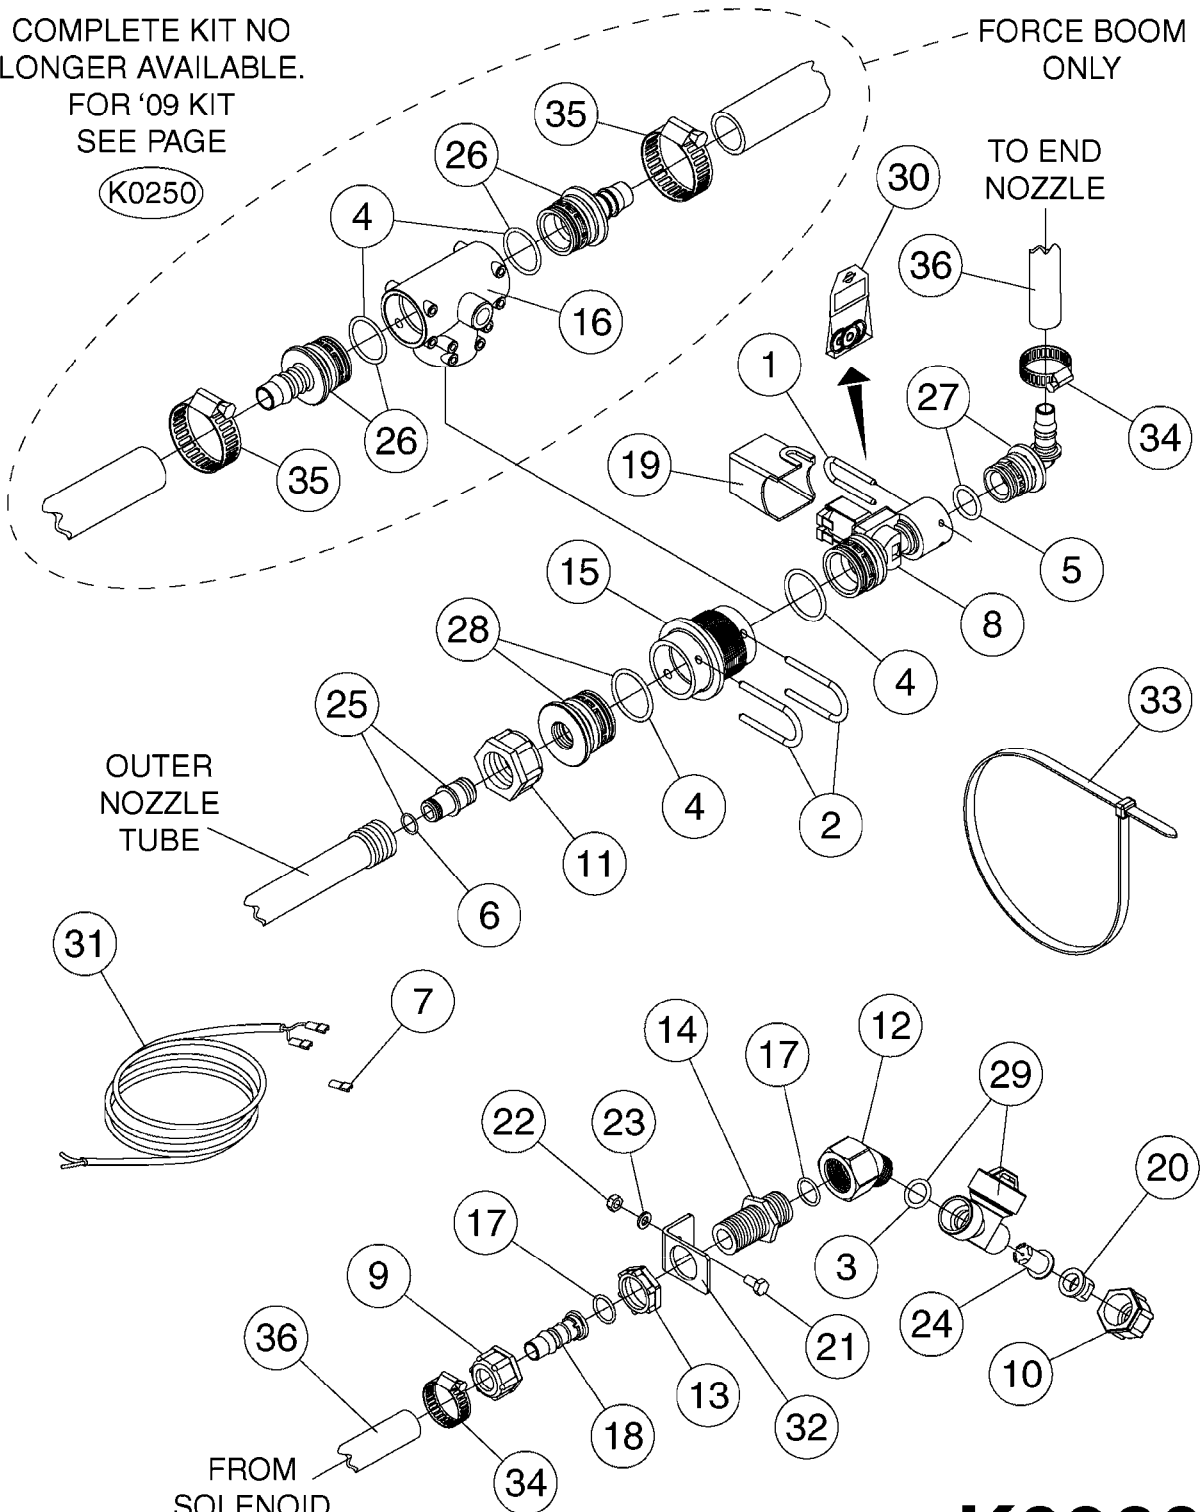

COMPLETE KIT NO
LONGER AVAILABLE.
FOR '09 KIT
SEE PAGE

(K0250)

FORCE BOOM
ONLY

TO END
NOZZLE

OUTER
NOZZLE
TUBE

FROM
SOLENOID
ASSEMBLY

ELECTRIC END NOZZLE KIT '12
K0260-HIN, 01:01:16

Page 1

Date 16.03.2016 13:28

Pos.	parts-n°	order qty	description
1	145994	1	FITT.DK S-40 FORK
2	145995	1	FITT.DK S-53 FORK
3	240177	1	O-RING D16.1/11.3 X 2.4
4	242354	1	O-RING D32.2X3.0 VITON F.S-53
5	242355	1	O-RING D19.2X3.0 VITON F.S-40
6	242594	1	O-RING D14 X 1.78 SCH.70-EPDM
7	261539	1	SPADE F.ELEC CONNEX BLUE INSUL
8	262104	1	VALVE, SOLENOID, S53/S40
9	320084	1	FITT.DK NUT 1/2" BSP
10	320187	1	FITT.DK CAP 3/8" BSP BLACK
11	320283	1	FITT.DK NUT 3/4"BSP
12	320596	1	FITT.DK ELB 3/8'-1/2'BSP 45DEG
13	321307	1	FITT.DK NUT 1/2" BSP JAMB
14	321742	1	FITT.DK BULKHEAD 1/2' BSP
15	322103	1	FITT.DK S-53 BULKHEAD
16	322352	1	FITT.DK S-53 TEE
17	330212	1	O-RING D19/D14X2.4 F.1/2"NUT
18	330687	1	FITT.DK HB 1/2" F. 1/2" NUT
19	334965	1	COVER FOR S53 SOLENOID VALVE
20	370366	1	NOZZLE END FAN 1850-G 150
21	410185	1	BOLT HEX 8.8 DEL M6X16 A2
22	460261	1	NUT HEX M6X1 LOCK A2 DIN985
23	471125	1	WASHER, M6, Ø12/ 6.4X 1.6, SS
24	614366	1	FILTER 50 MESH F.NOZZLE BLUE
24	614367	1	FILTER 80 MESH F.NOZZLE RED
24	614368	1	FILTER 100 MESH F.NOZZLE YEL.
25	720856	1	FITT.DK 1/2'BSP ASSY.F.3/4'NUT
26	726558	1	FITT.DK S53 STR. 3/4" W.ORING
27	726567	1	FITT.DK S-40 ELB.1/2" W.ORING
28	726694	1	PLUG,S53,1/2"FBSP THD W.ORING
29	729610	1	NOZZLE ASSY. NON DRIP 3/8 THRD
30	750722	1	REPAIR KIT FOR 3S SC CONTROL
31	983087	1	ELEC. CABLE 2 WIRE X 0.75MM
32	16180100	1	PLATE, END ROW NOZZLE
33	28025203	1	TIE STRAP L=23" x W=1/2"
34	28029803	1	CLAMP HOSE GEAR P1/2" 6708
35	28029903	1	CLAMP HOSE GEAR P3/4"-S1" 6712
36	92702103	1	HOSE R X1/2" X300PSI WP X0012"