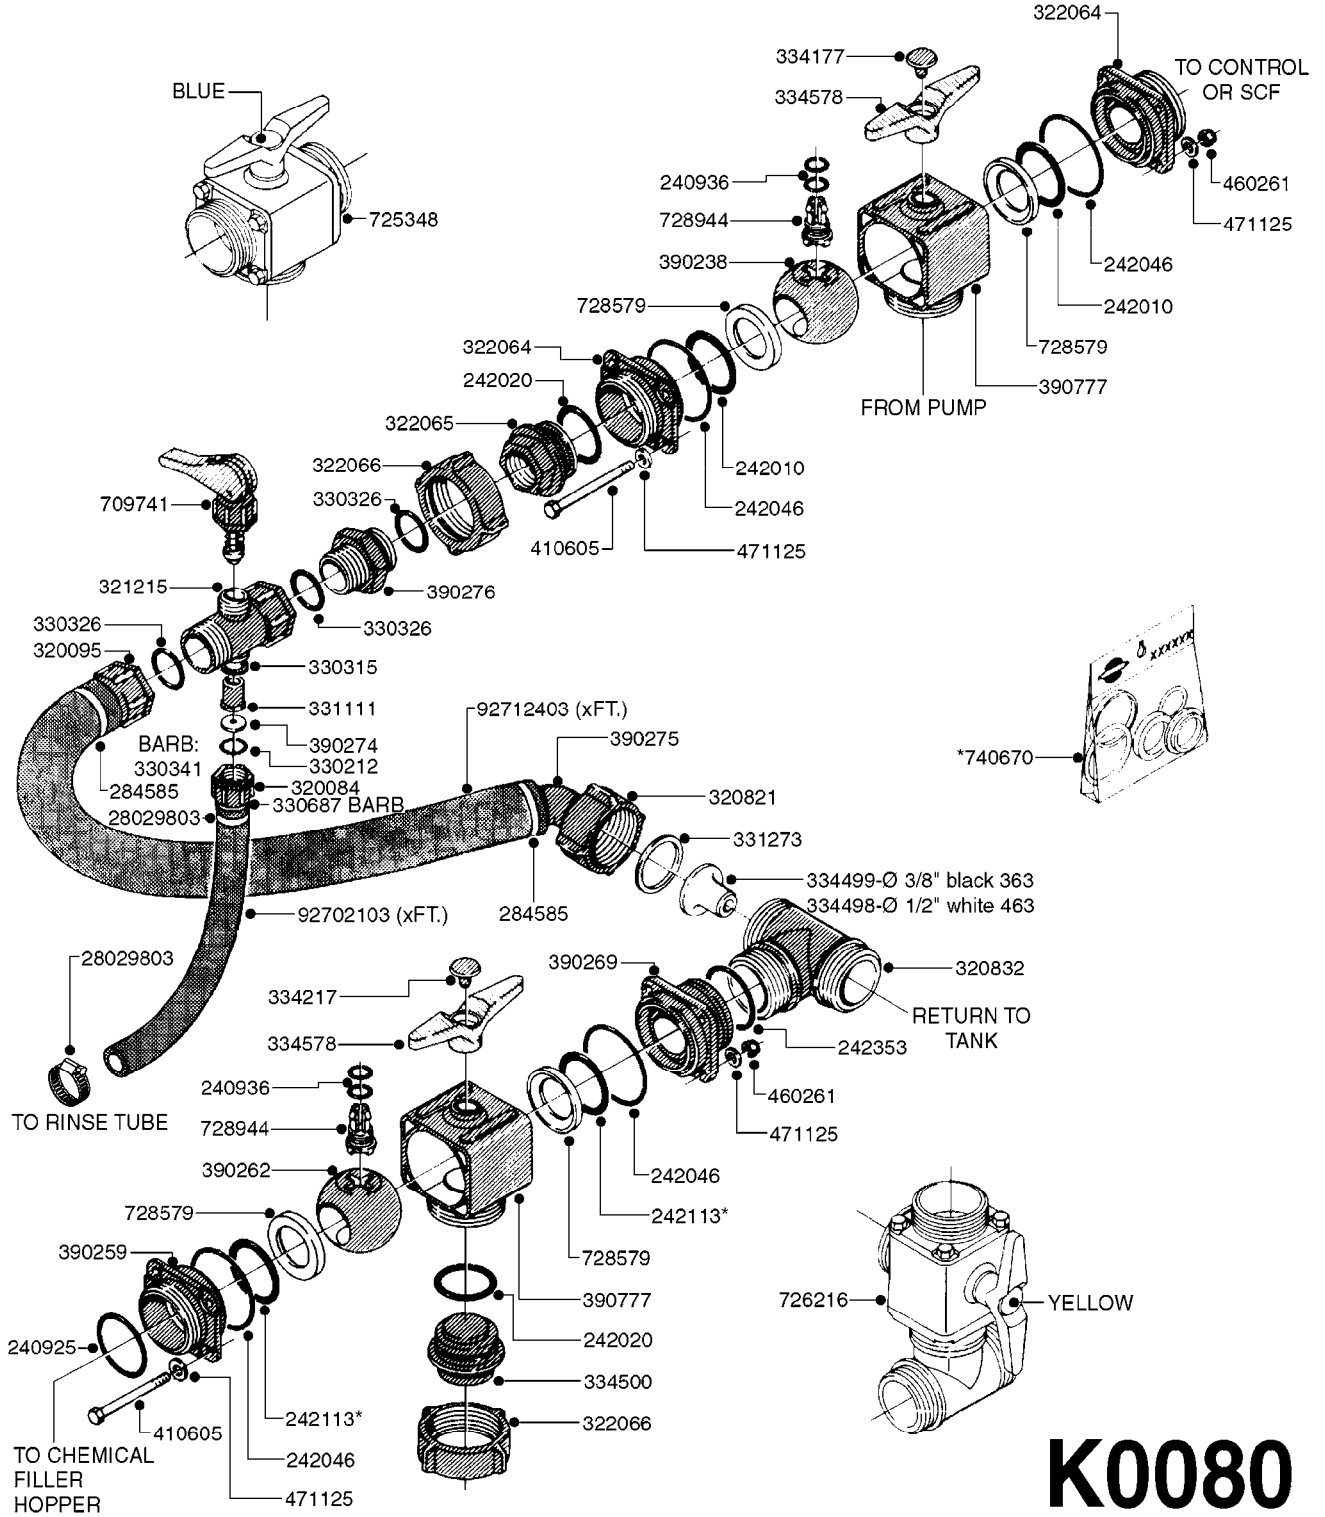

K0080

parts-n°	order qty	description
240925	1	O-RING D49.5X3 NITRIL
240936	1	O-RING D13.3X2.4 NITRIL
242010	1	O-RING D37.47X5.33
242020	1	O-RING 39.2 X 3 VITON
242046	1	O-RING D60X2
242113	1	O-RING D37.5X5.3 VITON
242353	1	O-RING D44.2X3.0 VITON F.S-67
284585	1	CLAMP HOSE GEAR 1" MINI 020
320084	1	FITT.DK NUT 1/2" BSP
320095	1	FITT.DK NUT 1" BSP
320821	1	FITT.DK NUT 1-1/2" BSP
320832	1	FITT.DK TEE 1-1/2x1-1/2x1-1/2
321215	1	FITT.DK HOUSING F. AGITATION
322064	1	END COVER W.S56
322065	1	FITT.DK UNION 1' BSP/S-56
322066	1	FITT.DK S-56 NUT
330212	1	O-RING D19/D14X2.4 F.1/2"NUT
330315	1	O-RING D18.4/D13X.6
330326	1	O-RING D30/D24X2 F.1"NUT
330341	1	FITT.DK HB 1" F. 1" NUT
330687	1	FITT.DK HB 1/2" F. 1/2" NUT
331111	1	VALVE SEAT FOR 1/2" DISTRIBUT.
331273	1	O-RING D44/D38X2 F.1-1/2"
334177	1	VALVE INDICATOR BLUE
334217	1	VALVE INDICATOR YELLOW
334498	1	NOZZLE INJECTOR 13MM/462 WHITE
334499	1	NOZZLE INJECTOR 10MM/361 BLACK
334500	1	FITT.DK S-56 PLUG W/ 4.2Ø Hole
334578	1	HANDLE FOR VALVE 'OLD' STYLE
390238	1	BALL F. 3 WAY PRESSURE VALVE
390259	1	END COVER S56 F.3 WAY VALVE
390262	1	BALL F. 2 WAY VALVE
390269	1	END COVER S56 1-1/2"F.3WAY VLV
390274	1	ORIFICE ID4.0/18/1.5
390275	1	FITT.DK ELB 1' SPECIAL F.CHEMF
390276	1	FITT.DK HN 1'BSP
390777	1	HOUSING F.BALL VALVE 3 WAY
410605	1	BOLT HEX 8.8 DEL M6X80
460261	1	NUT HEX M6X1 LOCK A2 DIN985
471125	1	WASHER, M6, Ø12/ 6.4X 1.6, SS
709741	1	VALVE ASSY. 1/2" FLIP LEVER
725348	1	VALVE 3 WAY BLUE
726216	1	VALVE TWO WAY
728579	1	SEAL F BALL
728944	1	VALVE STEM & COLOURED CAPS
740670	1	SEAL KIT F. BALL VALVE VITON
28029803	1	CLAMP HOSE GEAR P1/2" 6708
92702103	1	HOSE R X1/2" X300PSI WP X0012"
92712403	1	HOSE R X1" X300PSI WP X0012"