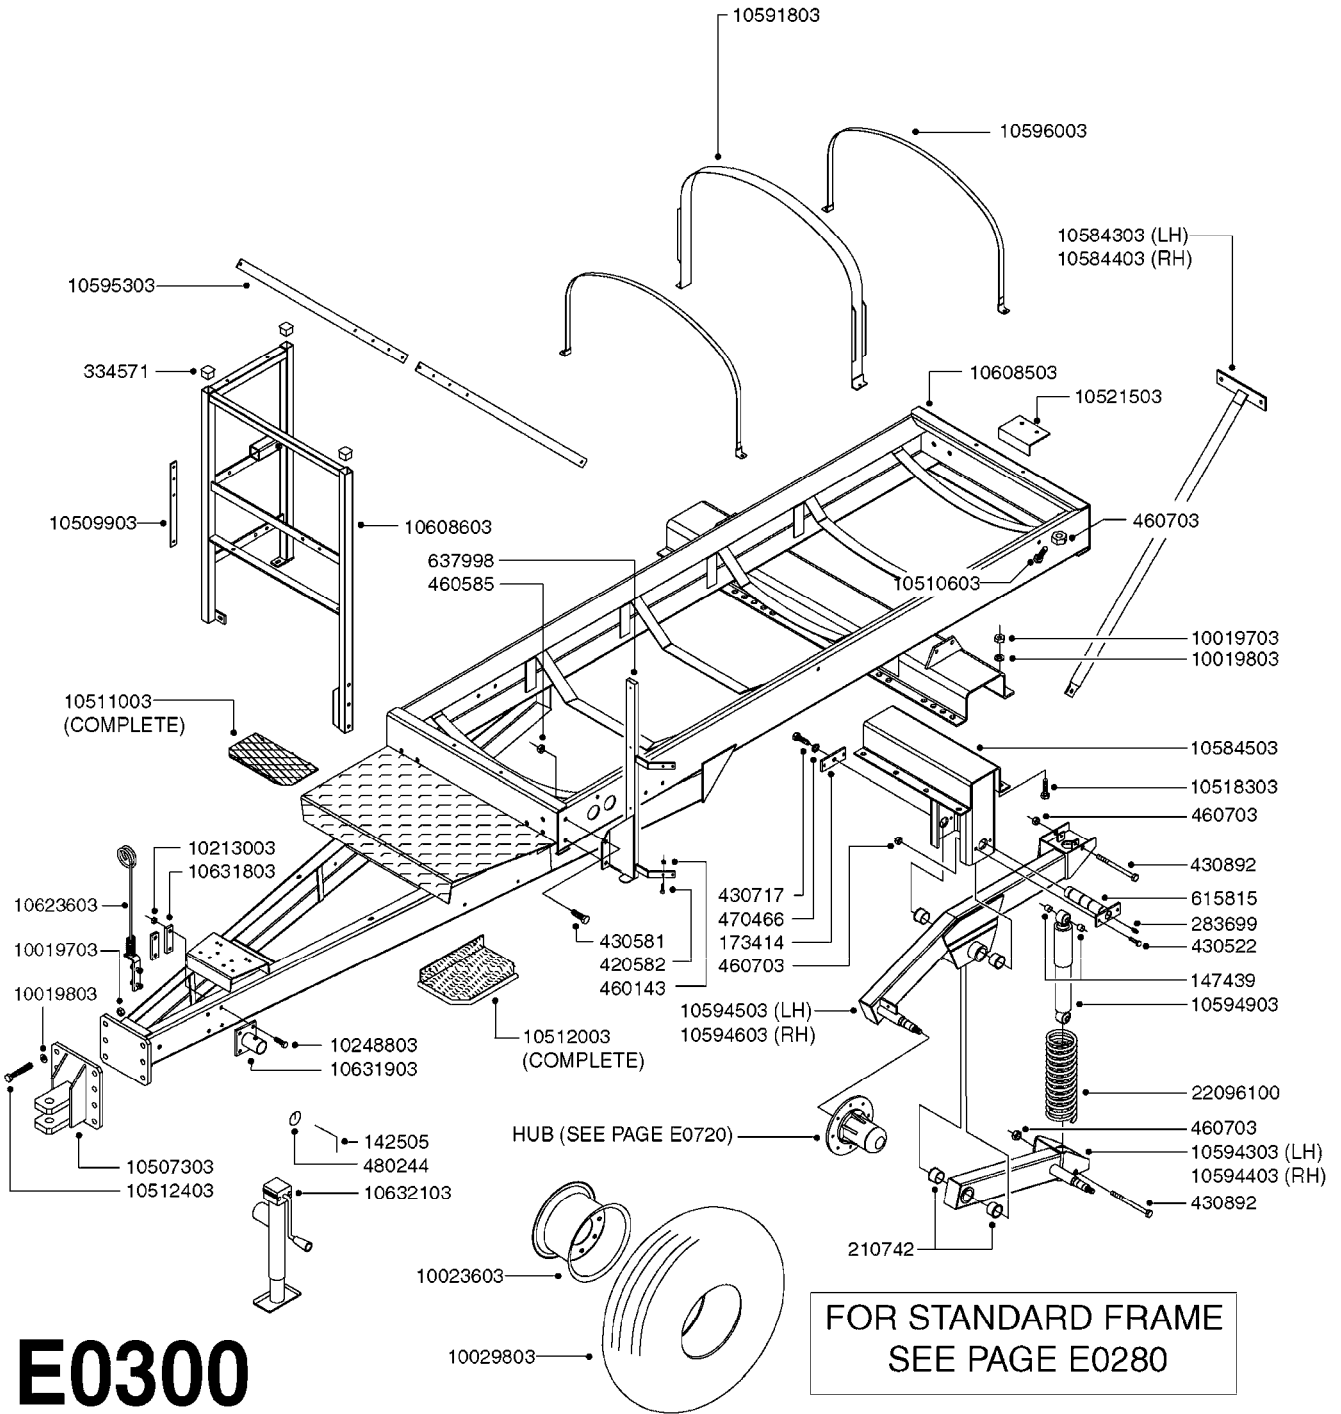

FOR STANDARD FRAME
SEE PAGE E0270

E0290

FRAME - NAVIGATOR M HC 550
E0290-HIN, 01:01:16

Page 1

Date 16.03.2016 13:28

parts-n°	order qty	description
142505	1	LOCKING PAWL 12 X 70MM
334571	1	TAPON 40x40x2 EMBELLECEDOR
420582	1	BOLT HEX 8.8 DEL M8X20 FT A2
430581	1	BOLT HEX 8.8 DEL M16X40 FT
460143	1	NUT HEX M8 LOCK A2 DIN985
460585	1	NUT HEX M16X2 LOCK
460703	1	NUT HEX M12X1.75 LOCK DIN985
480244	1	PIN SNAP D4.5
637998	1	MANIFOLD BKT. NAVIGATOR
10019703	1	NUT HEX NC FHN 3/4-10 Z 5
10019803	1	WASHER LOCK L/W Z 3/4"
10213003	1	NUT HEX NC (NYLON LOCK) 7/16"
10248803	1	BOLT HEX 7/16 NC GR.2 02.00"
10462503	1	TIRE 11.2" X 38" 4 PLY TUBE L.
10507303	1	CLEVIS NAV.550/800/1000 GAL.
10509903	1	FLATBAR F.FILTER
10510603	1	BOLT F.ANCHOR STRAP
10511003	1	FRONT STEP ASSY.550/800/1000
10512003	1	SIDE STEP ASSY.550/800/1000
10512403	1	BOLT HEX 3/4 NC GR.8 02.25"
10518303	1	BOLT HEX 2&3/4 NC GR.8 3.00"
10521503	1	NAV TANK STOP BKT.KIT
10583603	1	TIRE ASSY 11.2X38 RH 8"BC
10583703	1	TIRE ASSY 11.2X38 LH 8"BC
10583803	1	RIM 24X10X8"BC 4-1/8"NEG OFFS
10583903	1	TIRE ASSY 12.4X24X8"BC RH TL
10584003	1	TIRE ASSY 12.4X24X8"BC LH TL
10584303	1	SIDE BRACE 550 L.H.
10584403	1	SIDE BRACE 550 R.H.
10591803	1	STRAP F. TANK REINFOR.550 NAV
10595303	1	FLATBAR SIDE STRAP F.NAV550
10596003	1	STRAP F.NAV TANK 550GAL L=86.2
10608503	1	FRAME NAVIGATOR 550-98
10608603	1	HANDRAIL NAV. 550-98
10623603	1	CABLE & HOSE HOLDER NAV.
10631803	1	FLATBAR 1/4" x 110MM F.JACK
10631903	1	JACK MOUNT NAV550/1000 W/MOUNT
10632103	1	JACK F RANGER 5000LB
10640503	1	TIRE 12.4 X 24" 6 PLY R1
28045103	1	RIM 38X10 8/8/6 4.18-OS GRAY
28050103	1	HUB F 3" 758 7500# PACKAGE
63027703	1	AXLE RANGER 60-98