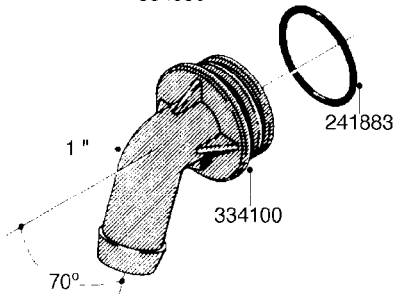

L0080

FITTINGS - S-53
L0080-HIN, 01:01:16

Page 1

Date 16.03.2016 13:29

parts-n°	order qty	description
145995	1	FITT.DK S-53 FORK
242353	1	O-RING D44.2X3.0 VITON F.S-67
242354	1	O-RING D32.2X3.0 VITON F.S-53
322103	1	FITT.DK S-53 BULKHEAD
322107	1	FITT.DK S-53 BULKHEAD NUT
322110	1	FITT.DK S-53 ELB. 1/2" BSP
322352	1	FITT.DK S-53 TEE
334227	1	FITT.DK S-53 STR.1/2'
334229	1	FITT.DK S-53 STR.3/4"
334230	1	FITT.DK S-53 STR.1"
334239	1	FITT.DK S-53 ELB.1/2"
334241	1	FITT.DK S-53 ELB.3/4"
334242	1	FITT.DK S-53 ELB.1"
334249	1	FITT.DK S-53 PLUG
334260	1	GASKET F. S-53 BULKHEAD
334564	1	FITT.DK S-67 TO S-53 ADAPTER
391100	1	FITT.DK S-53THREAD INS.1/2"BSP
726463	1	FITT.DK S53 BULKHEAD W/GASKET
726552	1	FIT.DK S-53X90 1/2" BSP,O-RING
726556	1	FITT.DK S-53 HB 1/2" W/O-RING
726558	1	FITT.DK S53 STR. 3/4" W.ORING
726559	1	FITT DK. S-53 HB 1" W/O-RING
726568	1	FITT.DK.S-53 HB 1/2"90 W/ORING
726570	1	FITT.DK S-53 ELB.3/4" W.ORING
726571	1	FITT.DK S-53 ELB.1", W ORING
726578	1	FITT.DK S53 PLUG WITH O-RING
728561	1	FITT.DK. S67M - S53F REDUCER