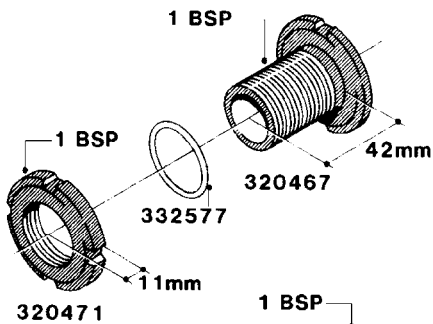

L0060

FITTINGS - BULKHEAD
L0060-HIN, 01:01:16

Page 1

Date 16.03.2016 13:29

parts-n°	order qty	description
141046	1	NUT 3/8" BSP
141341	1	NUT 1/4' BSP
240284	1	O-RING D82,5/75 X 3,5
320456	1	FITT.DK BULKHEAD 1"BSP DOUBLE
320467	1	FITT.DK BULKHEAD 1"BSP SINGLE
320471	1	FITT.DK NUT 1" BSP JAMB
320541	1	FITT.DK BULKHEAD 2-1/2'BSP SIN
320552	1	FITT.DK NUT 2-1/2' BSP JAMB
320644	1	FITT.DK ELB.3/4"HB X 1" BSP
320784	1	FITT.DK CAP 1-1/2" BSP
320795	1	FITT.DK NUT 1-1/2" BSP JAMB
320935	1	FITT.DK BULKHEAD 1/4' BSP SING
320946	1	FITT.DK BULKHEAD 3/8' BSP SING
321296	1	FITT.DK BULKHEAD 1/2" BSP SING
321307	1	FITT.DK NUT 1/2" BSP JAMB
321333	1	FITT.DK BULK 1-1/2" X 1"F BSP
330061	1	O-RING D16/D11X2,5
330072	1	O-RING D53.5/D45.5X4
330212	1	O-RING D19/D14X2.4 F.1/2"NUT
332577	1	O-RING D38/D30X4 F.1" PUR.
332592	1	O-RING D26/D20X3