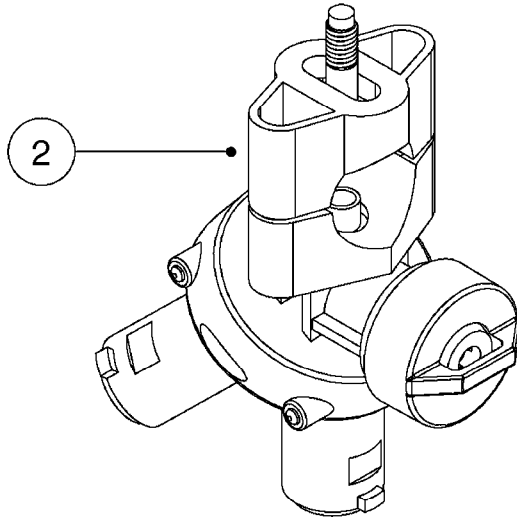

SINGLE NOZZLE BODY

TRIPLET NOZZLE BODY

D1090

*=REFER TO HARDI NOZZLE CATALOG

NOZZLE BODIES-SNAP FIT
D1090-HIN, 01:01:16

Page 1

Date 16.03.2016 13:28

parts-n°	order qty	description
143592	1	LOCK CLAMP FOR TRIPLET
241371	1	DIAPHRAGM, NO-DRIP alt 241371
241990	1	O-RING D9.3 X 2.4 VITON
242594	1	O-RING D14 X 1.78 SCH.70-EPDM
242598	1	O-RING D7.0 X 2.5 NITRIL
320187	1	FITT.DK CAP 3/8" BSP BLACK
320283	1	FITT.DK NUT 3/4"BSP
321462	1	CAP F.NO-DRIP ASSY.
322068	1	SNAP-FIT ADAPTER THREAD. HARDI
322114	1	NUT PLASTIC F.NOZZ.H
322116	1	BOLT PLASTIC F.NOZZ.H.
322258	1	HOUSING F.TRIPLET
322260	1	NOZZLE HOLDER LOWER PART
333012	1	NOZZLE HOLD. UPPER PART
334082	1	SNAP-FIT NOZZ.HOLD.CONE BLACK
334102	1	BLANK F.NOZZLE
334172	1	SNAP-FIT NOZZ.HOLD.CONE GREEN
334173	1	SNAP-FIT NOZZ.HOLD.CONE ORANGE
334220	1	YOKE, UPPER NOZZLE BODY
334371	1	SNAP-FIT NOZZLE HOLDER YELLOW
334373	1	SNAP-FIT NOZZLE HOLDER RED
334377	1	SNAP-FIT NOZZLE HOLDER BLUE
334926	1	SNAP-FIT TURN PLATE F TRIPLET
390639	1	O-RING F.NOZZLE FILTER
440665	1	SCREW M4.2X16 STAINLESS
716236	1	FITT.DK HB 1/2" ASSY. F. 3/4"
716413	1	FITT.DK PLUG ASSY. F.NOZ TUBE
724621	1	FITT.DK HB 3/4"ASSY F.3/4" NUT
725042	1	SCREEN 80 MESH W.GASKET, RED
725043	1	SCREEN 50 MESH W.GASKET,BLUE
725044	1	SCREEN 100 MESH W.GASKET,YELLO
725078	1	SNAP-FIT TRIPLET W/O NOZZ HOLD
725079	1	NOZZLE ASSY.SING.SNAP-FIT GREN
729645	1	NON-DRIP SPRING ASSY.GREEN 10