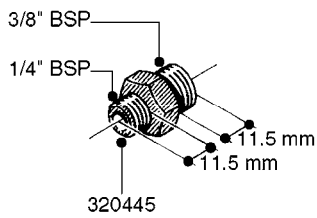

L0030

FITTINGS - HEXAGON NIPPLES
L0030-HIN, 01:01:16

Page 1
Date 16.03.2016 13:29

parts-n°	order qty	description
10015303	1	FITT.PO.HN 1.00X1.00 M1000
10425003	1	FITT.PO.HN 1.25X1.00 MCPHEE
320132	1	FITT.DK HN 1" BSP
320176	1	FITT.DK HN 3/8"X1/2" BSP
320445	1	FITT.DK HN 1/4"X3/8" BSP
320655	1	FITT.DK HN 1/2"-1/2" BSP
320692	1	FITT.DK HN 3/8'BSPX1/4'NPT
320703	1	FITT.DK HN 3/8BSP X1/2 &1/4NPT
320725	1	FITT.DK NIPPLE 3/8"-3/8" BSP
320902	1	FITT.DK HN 3/8'X 1/4' BSP
390232	1	FITT.DK HN 1-1/2' X 1-1/4' BSP
390276	1	FITT.DK HN 1'BSP