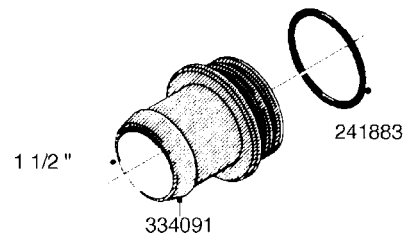

L0080

FITTINGS - S-53
L0080-HIN, 01:01:16

Page 1

Date 16.03.2016 13:29

parts-n°	order qty	description
145995	1	FITT.DK S-53 FORK
242353	1	O-RING D44.2X3.0 VITON F.S-67
242354	1	O-RING D32.2X3.0 VITON F.S-53
322103	1	FITT.DK S-53 BULKHEAD
322107	1	FITT.DK S-53 BULKHEAD NUT
322110	1	FITT.DK S-53 ELB. 1/2" BSP
322352	1	FITT.DK S-53 TEE
334227	1	FITT.DK S-53 STR.1/2'
334229	1	FITT.DK S-53 STR.3/4"
334230	1	FITT.DK S-53 STR.1"
334239	1	FITT.DK S-53 ELB.1/2"
334241	1	FITT.DK S-53 ELB.3/4"
334242	1	FITT.DK S-53 ELB.1"
334249	1	FITT.DK S-53 PLUG
334260	1	GASKET F. S-53 BULKHEAD
334564	1	FITT.DK S-67 TO S-53 ADAPTER
391100	1	FITT.DK S-53THREAD INS.1/2"BSP
726463	1	FITT.DK S53 BULKHEAD W/GASKET
726552	1	FIT.DK S-53X90 1/2" BSP,O-RING
726556	1	FITT.DK S-53 HB 1/2" W/O-RING
726558	1	FITT.DK S53 STR. 3/4" W.ORING
726559	1	FITT DK. S-53 HB 1" W/O-RING
726568	1	FITT.DK.S-53 HB 1/2"90 W/ORING
726570	1	FITT.DK S-53 ELB.3/4" W.ORING
726571	1	FITT.DK S-53 ELB.1", W ORING
726578	1	FITT.DK S53 PLUG WITH O-RING
728561	1	FITT.DK. S67M - S53F REDUCER