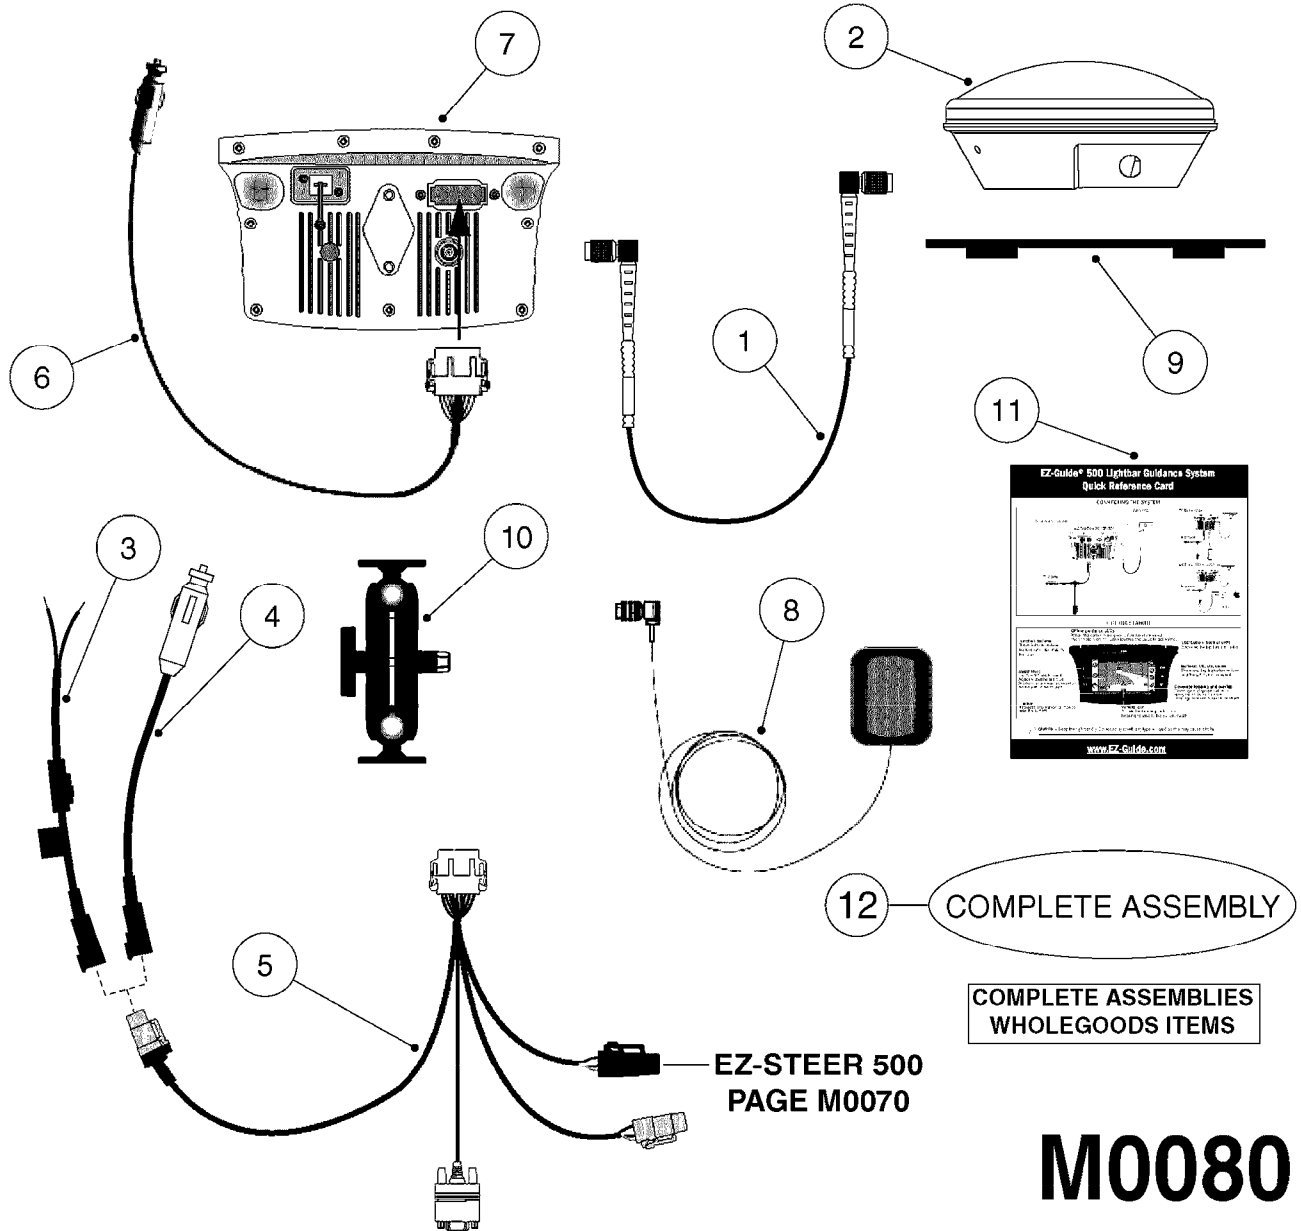

EZ-GUIDE 250 LIGHTBAR
M0080-HIN, 01:01:16

Page 1

Date 16.03.2016 13:29

Pos.	parts-n°	order qty	description
1	26007603	1	CABLE, ANTENNA, EZGUIDEPLUS
2	26015603	1	ANTENNA AG15 L1,EZ GDE 500/250
3	26016103	1	EZ-GUIDE 500 CABLE UNTERM.FUSE
4	26016203	1	EZ-GUIDE 500 POWER CONN.CABLE
5	26017303	1	EZ-GUIDE 250 ALL PORT CABLE
6	26017703	1	EZ-GUIDE 250 POWER CABLE
7	26017803	1	EZ-GUIDE 250 LIGHTBAR DISPLAY
8	26017903	1	EZ-GUIDE 250 PATCH ANTENNA
9	28048203	1	EZ-GUIDE 500 MOUNT F.AG15 ANT.
10	28048303	1	EZ-GUIDE 250/500 RAM MNT.1.5"
11	67217403	1	EZ-GUIDE 250 QUICK REF.CARD
12	84210603	1	EZ GUIDE 250 LIGHTBAR