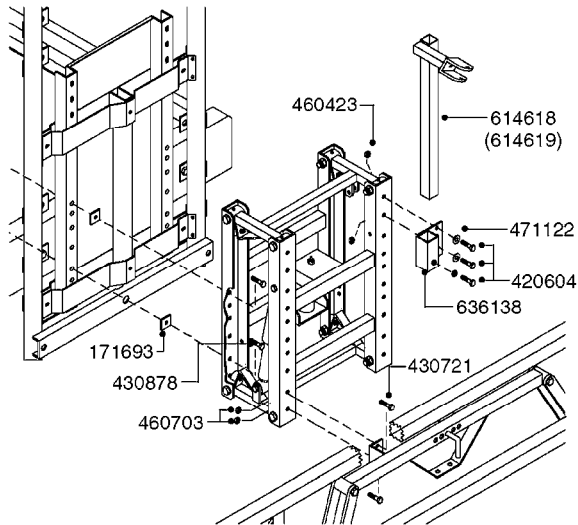

**COMPLETE ASSEMBLIES
WHOLEGOODS ITEMS**

D0180

BOOM - MB H-FRAME HL
D0180-HIN, 01:01:16

Page 1

Date 16.03.2016 13:28

parts-n°	order qty	description
143426	1	PIN 20x160mm F/HYD/CYL.
144631	1	LOCKING PAWL
144642	1	LOCKING PAWL D10X65MM
146847	1	HEX NIPPLE 1/2"X3/8"
146850	1	HEX NIPPLE 3/8"x3/8" - 1.8mm
193916	1	ANGLE IRON FOR MB BOOM BKTS.
240866	1	DOWTYSEAL 3/8"
283699	1	GREASE NIPPLE M6X1
284412	1	HOSE HY 3/8" X 315" STR+STR
333697	1	BUSHING D22/D16x25
333956	1	SLIDE SHOE 91X25X10
420582	1	BOLT HEX 8.8 DEL M8X20 FT A2
420604	1	BOLT HEX 8.8 DEL M10X25 FT DIN933
420965	1	M10X40 MACHINE SCREW STAINLESS
430286	1	BOLT HEX 8.8 DEL M12X30 FT
430581	1	BOLT HEX 8.8 DEL M16X40 FT
440665	1	SCREW M4.2X16 STAINLESS
460342	1	NUT HEX M10 DEL DIN934
460423	1	NUT HEX M10X1.5 LOCK
460585	1	NUT HEX M16X2 LOCK
480244	1	PIN SNAP D4.5
480384	1	PIN COTTER 3/16 x 1-1/2"
614502	1	INCLINED BRACE RIGHT CAN
614618	1	TRANS BRKT. F/MB BOOM (SHORT)
614619	1	TRANS BRKT. F/MB BOOM (LONG)
615225	1	SIDE BRACE LEFT 500 EAGLE
635272	1	SLIDE
636138	1	BRACKET
636139	1	H FRAME HY LIFT 300/500 MB
726166	1	TRAPEZE FRAME
10002503	1	NUT HEX NC 1/2"
10217303	1	SPRING FOR 45/50 MB HY LIFT
10221403	1	BOX W/M F.SPRING 45/50 MB HY
10221903	1	SLEEVE W/M F.45/50 MB HY
10225803	1	SPRING KIT FOR MB HYDRAULIC
10226003	1	BOLT HEX 3/8 NC GR.5 00.75"
10226103	1	BOLT HEX 1/2 NC GR.2 01.00"
10227303	1	PIN ROLL 3/16 X 1.25
78120000	1	CYL.TELESCOPING Ø50/40/25_1100