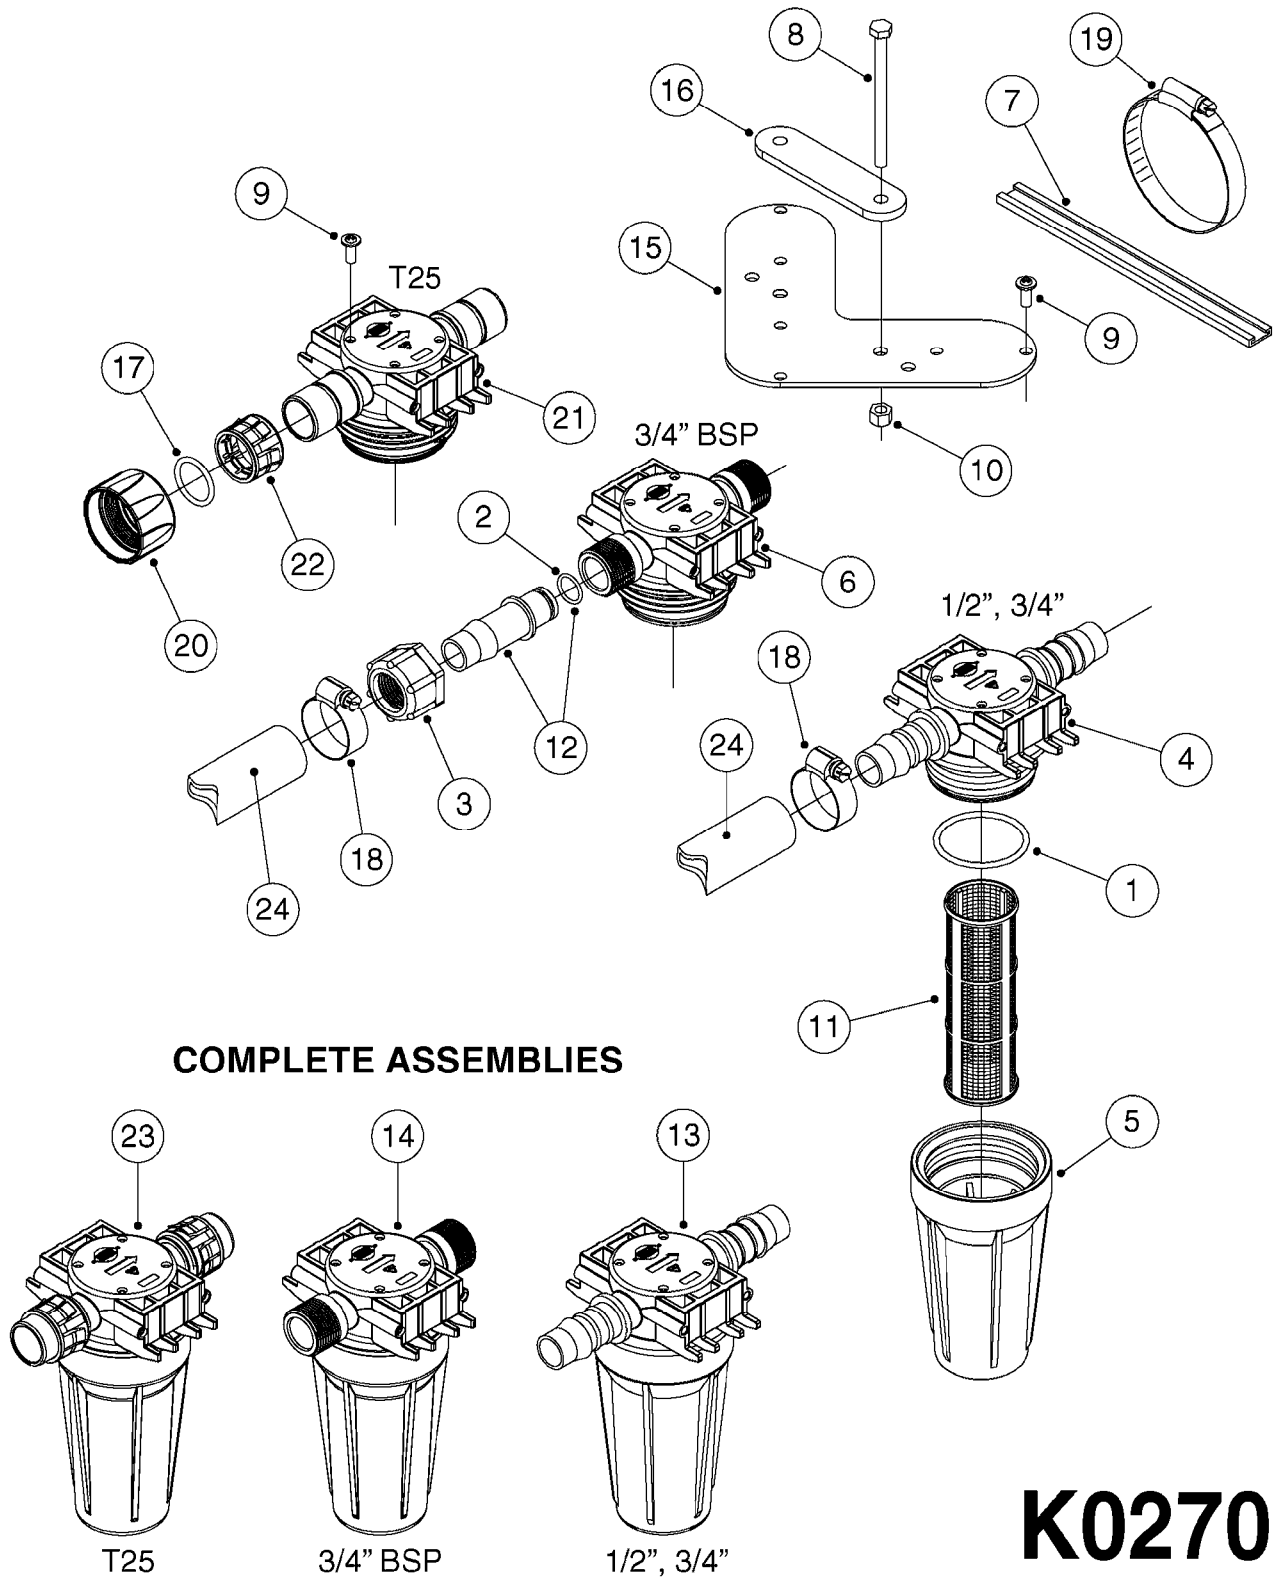

Page 1

Date 16.03.2016 13:28

Pos.	parts-n°	order qty	description
1	145994	1	FITT.DK S-40 FORK
2	145995	1	FITT.DK S-53 FORK
3	240177	1	O-RING D16.1/11.3 X 2.4
4	242354	1	O-RING D32.2X3.0 VITON F.S-53
5	242355	1	O-RING D19.2X3.0 VITON F.S-40
6	242594	1	O-RING D14 X 1.78 SCH.70-EPDM
7	261539	1	SPADE F.ELEC CONNEX BLUE INSUL
8	262104	1	VALVE, SOLENOID, S53/S40
9	320084	1	FITT.DK NUT 1/2" BSP
10	320187	1	FITT.DK CAP 3/8" BSP BLACK
11	320283	1	FITT.DK NUT 3/4"BSP
12	320596	1	FITT.DK ELB 3/8'-1/2'BSP 45DEG
13	321307	1	FITT.DK NUT 1/2" BSP JAMB
14	321742	1	FITT.DK BULKHEAD 1/2' BSP
15	322103	1	FITT.DK S-53 BULKHEAD
16	322352	1	FITT.DK S-53 TEE
17	330212	1	O-RING D19/D14X2.4 F.1/2"NUT
18	330687	1	FITT.DK HB 1/2" F. 1/2" NUT
19	334965	1	COVER FOR S53 SOLENOID VALVE
20	370366	1	NOZZLE END FAN 1850-G 150
21	410185	1	BOLT HEX 8.8 DEL M6X16 A2
22	460261	1	NUT HEX M6X1 LOCK A2 DIN985
23	471125	1	WASHER, M6, Ø12/ 6.4X 1.6, SS
24	614366	1	FILTER 50 MESH F.NOZZLE BLUE
24	614367	1	FILTER 80 MESH F.NOZZLE RED
24	614368	1	FILTER 100 MESH F.NOZZLE YEL.
25	720856	1	FITT.DK 1/2'BSP ASSY.F.3/4'NUT
26	726558	1	FITT.DK S53 STR. 3/4" W.ORING
27	726567	1	FITT.DK S-40 ELB.1/2" W.ORING
28	726694	1	PLUG,S53,1/2"FBSP THD W.ORING
29	729610	1	NOZZLE ASSY. NON DRIP 3/8 THRD
30	750722	1	REPAIR KIT FOR 3S SC CONTROL
31	983087	1	ELEC. CABLE 2 WIRE X 0.75MM
32	16180100	1	PLATE, END ROW NOZZLE
33	28025203	1	TIE STRAP L=23" x W=1/2"
34	28029803	1	CLAMP HOSE GEAR P1/2" 6708
35	28029903	1	CLAMP HOSE GEAR P3/4"-S1" 6712
36	92702103	1	HOSE R X1/2" X300PSI WP X0012"