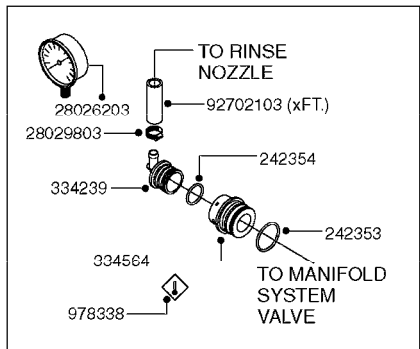

RINSE SYSTEM NOZZLES
K0730-HIN, 01:01:16

RINSE SYSTEM NOZZLES
K0730-HIN, 01:01:16

Page 1
Date 16.03.2016 13:29

parts-n°	order qty	description
145997	1	FITT.DK S-93 FORK
240306	1	O-RING D29/D21X4
242092	1	O-RING D69.5X3 (Use-242351)
242594	1	O-RING D14 X 1.78 SCH.70-EPDM
320283	1	FITT.DK NUT 3/4"BSP
320467	1	FITT.DK BULKHEAD 1"BSP SINGLE
320471	1	FITT.DK NUT 1" BSP JAMB
320482	1	FITT.DK ELB. 1/2" BSP 60 DEG.
320574	1	FITT.DK NUT 1" BSP SPECIAL
321484	1	BUSHING THREADED F.NOZZ.TUBE
322105	1	FITT.DK S-93 BULKHEAD DOUBLE
322109	1	FITT.DK S-93 BULKHEAD NUT
330212	1	O-RING D19/D14X2.4 F.1/2"NUT
332577	1	O-RING D38/D30X4 F.1" PUR.
334262	1	GASKET F.S-93 BULKHEAD
340885	1	TUBE F. RINSE NOZZLE L=600
341106	1	TUBE F.RINSE NOZZLE L=220
371563	1	NOZZLE FOR TANK RINSE
390485	1	FITT.DK S-93 PLUG W D34 HOLE
720856	1	FITT.DK 1/2'BSP ASSY.F.3/4'NUT
728014	1	RINSE NOZZLE MOUNTED