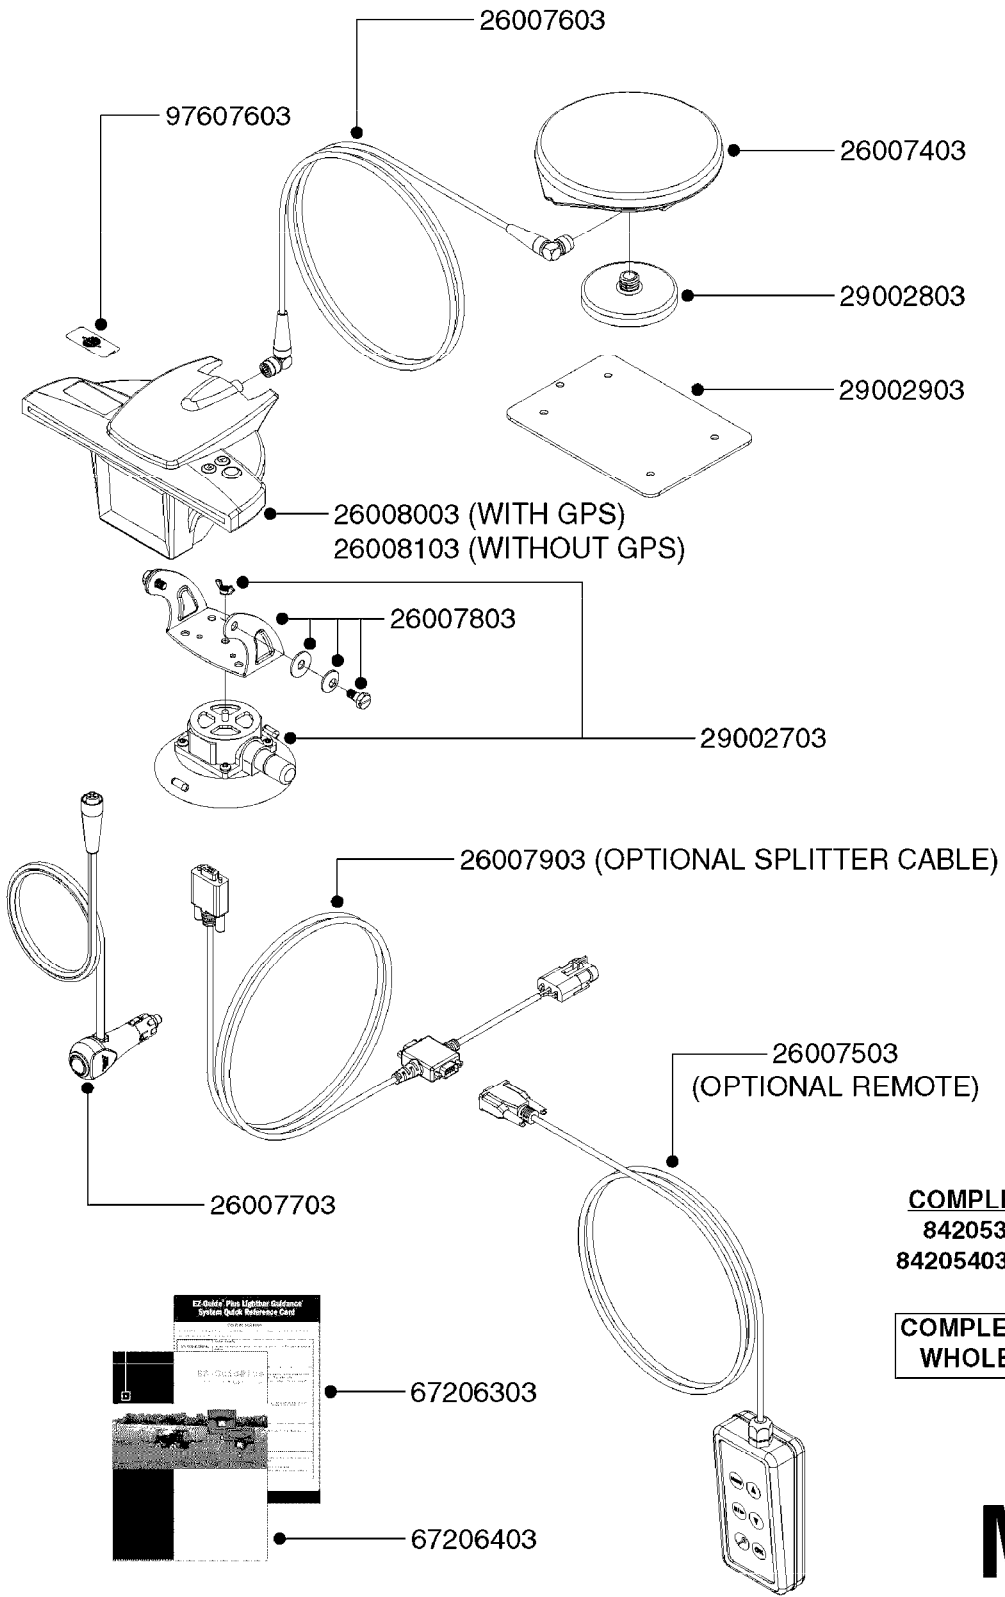

COMPLETE ASSEMBLY:
84205303 (WITH GPS)
84205403 (WITHOUT GPS)

**COMPLETE ASSEMBLIES
WHOLEGOODS ITEMS**

M0040

EZ-GUIDE PLUS LIGHT BAR
M0040-HIN, 01:01:16

Page 1

Date 16.03.2016 13:29

parts-n°	order qty	description
26007403	1	ANTENNA,HURRICANE F. EZGUIDEPL
26007503	1	REMOTE KEYPAD EZ-GUIDE PLUS
26007603	1	CABLE, ANTENNA, EZGUIDEPLUS
26007703	1	CABLE, POWER F. EZGUIDEPLUS
26007803	1	BRACKET KIT F. EZGUIDEPLUS
26007903	1	EZ-Guide 500 External Interfac
26008003	1	LIGHT BAR ASSM WITH GPS
26008103	1	LIGHT BAR ASSM WITHOUT GPS
29002703	1	VACUUM CUP 4 1/2" 1420I
29002803	1	MOUNT, MAG F. ANTENNA
29002903	1	PLATE, F. ANTENNA MOUNT
67206303	1	QUICK REFERENCE CARD EZ-GUIDE+
67206403	1	MANUAL EZ GUIDE PLUS
84205303	1	EZ GUIDE PLUS W GPS, NO LABLE
84205403	1	EZ GUIDE PLUS W/O GPS,NO LABLE
97607603	1	DECAL COMPANY 45MM X 20MM