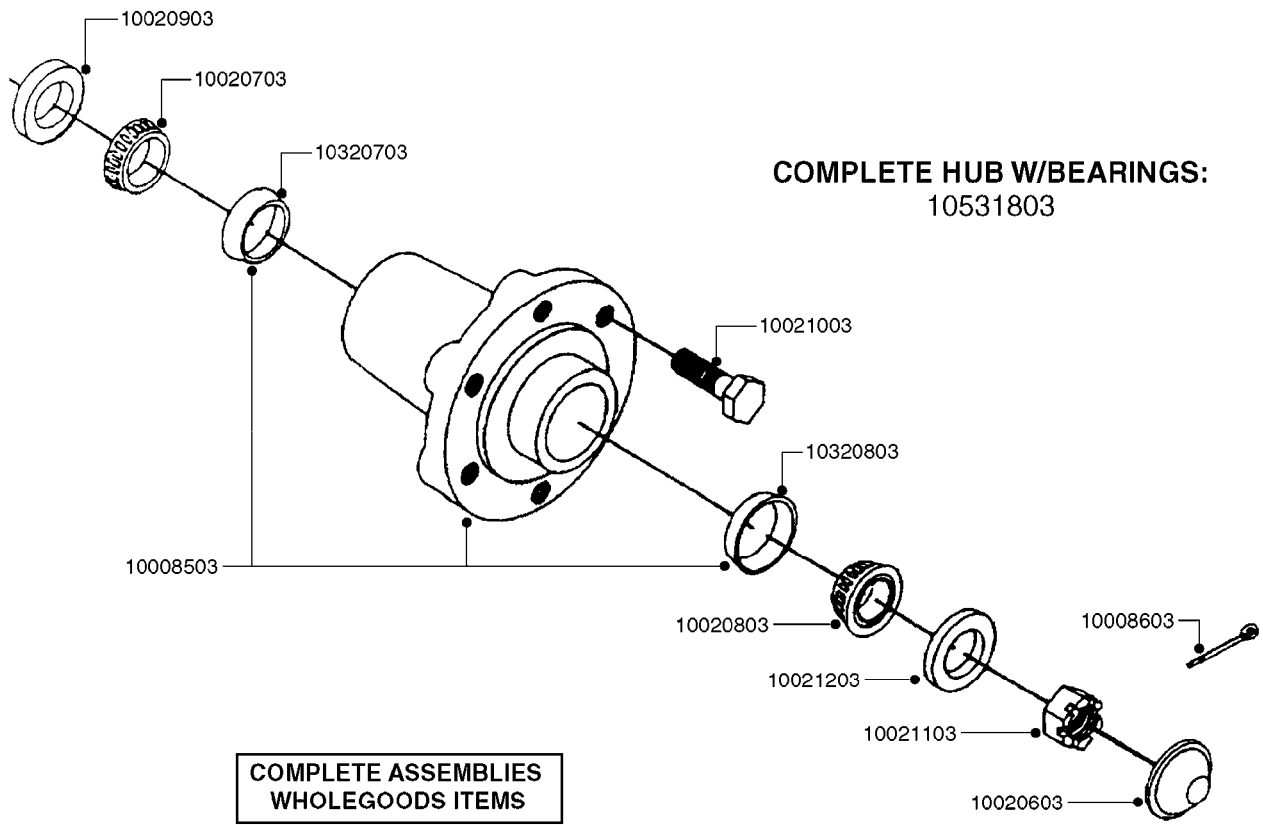

10008403 (WELD IN)

145806 (SA 500/L=375MM)
145809 (TA 500, SA 300/L=355MM)

COMPLETE HUB W/BEARINGS:
10531803

**COMPLETE ASSEMBLIES
WHOLEGOODS ITEMS**

E0720

HUB ASSEMBLY F.1-3/4" SPINDLE
E0720-HIN, 01:01:16