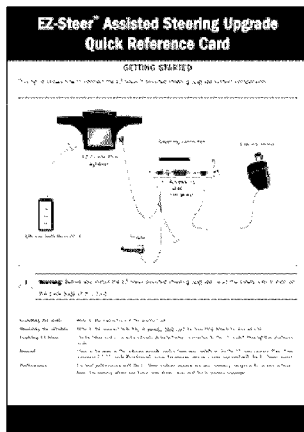

COMPLETE ASSEMBLY:
84205303 (WITH GPS)
84205403 (WITHOUT GPS)

**COMPLETE ASSEMBLIES
WHOLEGOODS ITEMS**

M0040

EZ-GUIDE PLUS LIGHT BAR
M0040-HIN, 01:01:16

Page 1

Date 16.03.2016 13:29

parts-n°	order qty	description
26007403	1	ANTENNA,HURRICANE F. EZGUIDEPL
26007503	1	REMOTE KEYPAD EZ-GUIDE PLUS
26007603	1	CABLE, ANTENNA, EZGUIDEPLUS
26007703	1	CABLE, POWER F. EZGUIDEPLUS
26007803	1	BRACKET KIT F. EZGUIDEPLUS
26007903	1	EZ-Guide 500 External Interfac
26008003	1	LIGHT BAR ASSM WITH GPS
26008103	1	LIGHT BAR ASSM WITHOUT GPS
29002703	1	VACUUM CUP 4 1/2" 1420I
29002803	1	MOUNT, MAG F. ANTENNA
29002903	1	PLATE, F. ANTENNA MOUNT
67206303	1	QUICK REFERENCE CARD EZ-GUIDE+
67206403	1	MANUAL EZ GUIDE PLUS
84205303	1	EZ GUIDE PLUS W GPS, NO LABLE
84205403	1	EZ GUIDE PLUS W/O GPS,NO LABLE
97607603	1	DECAL COMPANY 45MM X 20MM