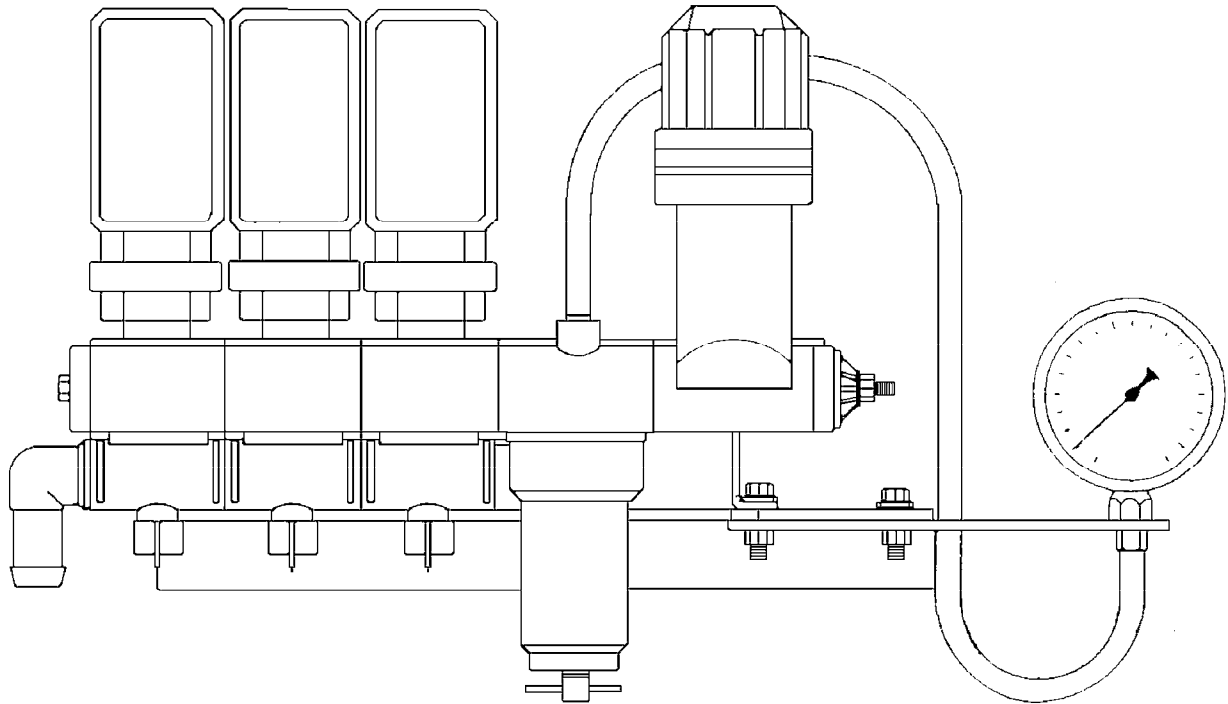

COMPLETE ASSEMBLIES
WHOLEGOODS ITEMS

70043903 - COMPLETE ASSEMBLY

K0680

REMOTE GAUGE-ESC SPRAYERS-4"
K0680-HIN, 01:01:16

Page 1

Date 16.03.2016 13:29

parts-n°	order qty	description
145632	1	FITT.DK HB 1/4' BRASS F.GUAGE
146210	1	NUT 1/4'BSP BRASS
282391	1	CLAMP HOSE CRIMP 5/16'
320972	1	FITT.DK HB 5/16'- 1/4' BSP
330396	1	O-RING D11.2/D6.6X3.2
421046	1	BOLT HEX 8.8 DEL M8X25 FT A2 DIN933
460143	1	NUT HEX M8 LOCK A2 DIN985
927268	1	HOSE R X PVC X 1/4 X 0012"
10028603	1	WASHER LOCK 5/16'
10428003	1	BKT. FOR ESC GAUGE KIT
28026103	1	GAUGE 200PSI/BR,4",1/4"BSP-BTM
70043903	1	*GAUGE KIT,4" OP UNIT INFEILD