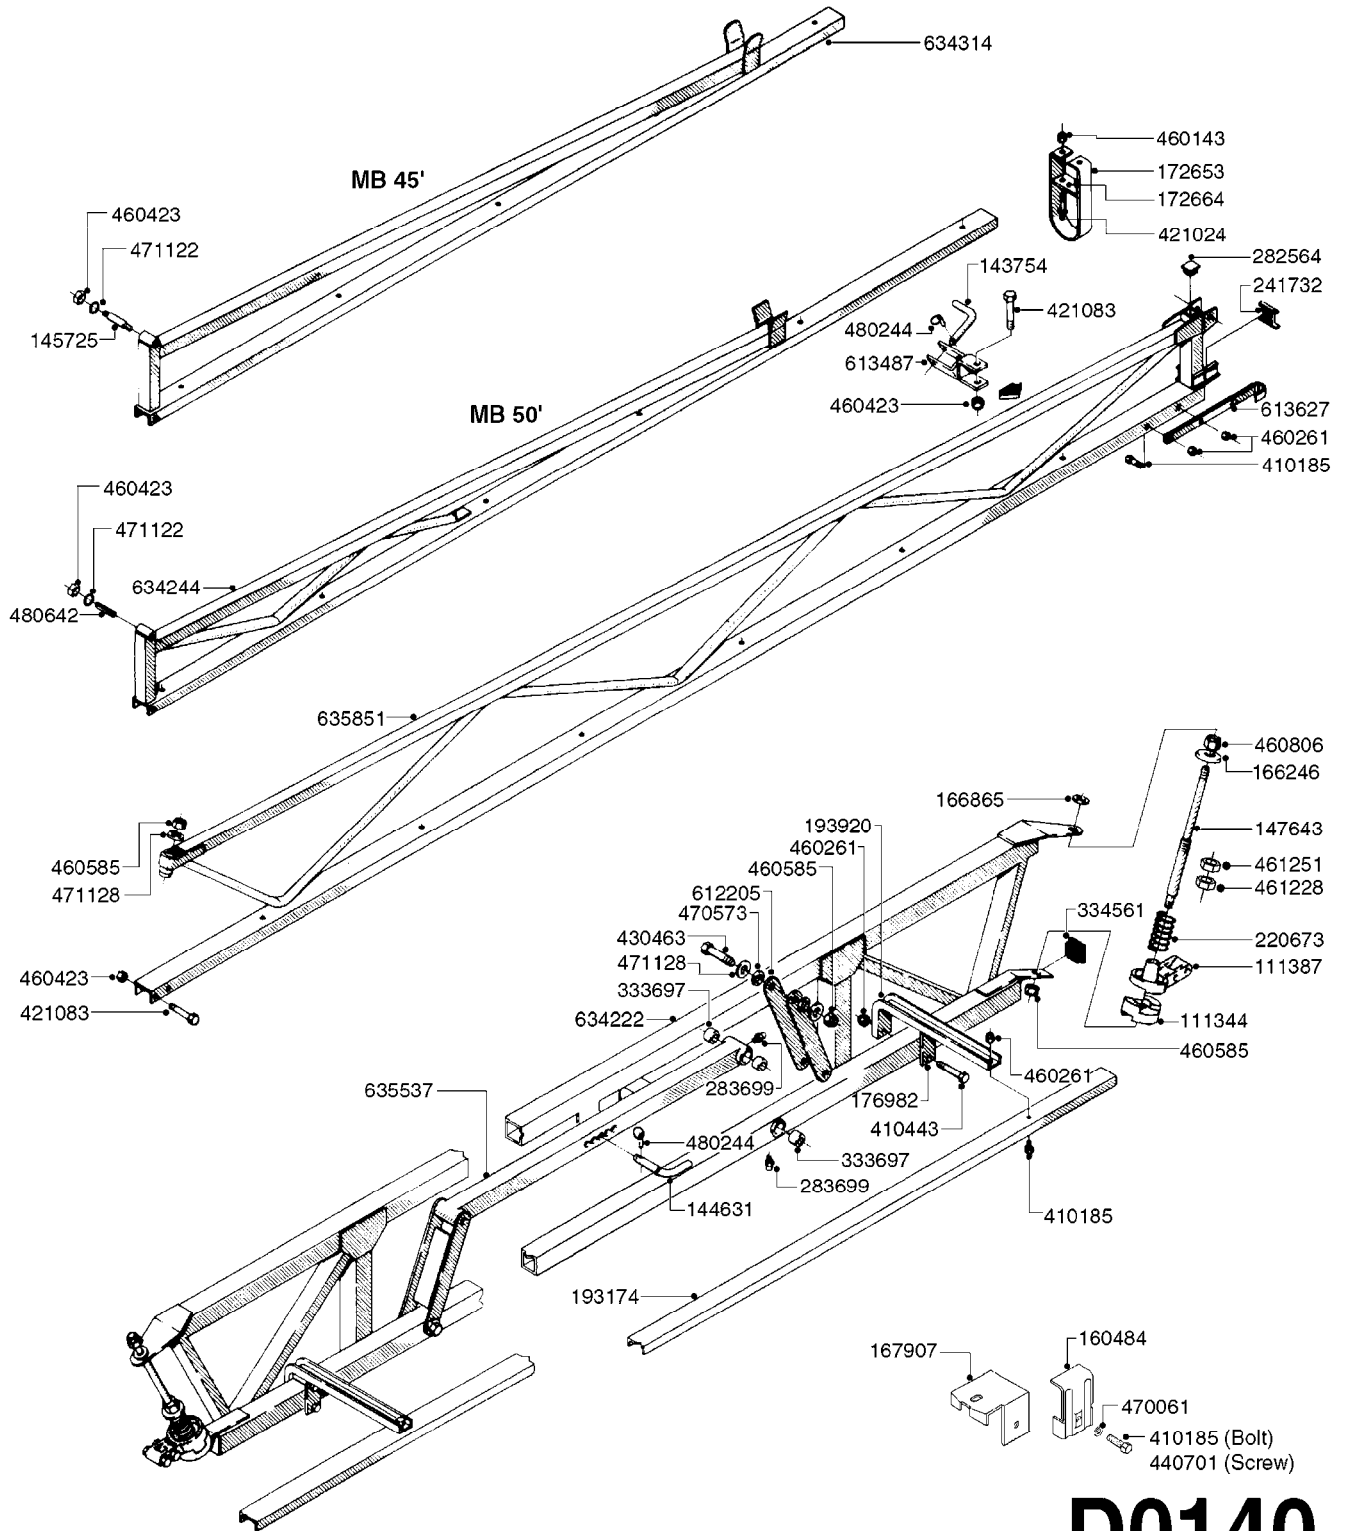

BOOM - MB 45' 50'
D0140-HIN, 01:01:16

Page 0
Date 16.03.2016 13:28

BOOM - MB 45' 50'
D0140-HIN, 01:01:16

Page 1

Date 16.03.2016 13:28

parts-n°	order qty	description
111344	1	CLAW CLUTCH LOWER (21MM)
111387	1	CLAW CLUTCH D100 UPPER PART
143754	1	PIN D10 X 56
144631	1	LOCKING PAWL
145725	1	PIN FOR 12 MB BOOM
147643	1	AXLE F.BM BRKWKY. W. ZERT L=426
160484	1	WIRE GUIDE FOR DROP-LEG
166246	1	WASHER CUP D53 F.SPRING
166865	1	WASHER D35/D25X2
167907	1	NOZZ. HOLD. KIT F/ADJ. BOOM
172653	1	WING TIP GUARD
172664	1	FLATBAR BACKING PLATE
176982	1	RETAINING PLATE
193174	1	NOZ TRACK 6,6-8,6-10,6-12,M SB
193920	1	BRACKET F.NOZZLE TRACK
220673	1	SPRING F.PIVOT 100 X 51
241732	1	RUBBER STOP FOR MB
282564	1	PLUG 35MM SQ.BLACK
283699	1	GREASE NIPPLE M6X1
333697	1	BUSHING D22/D16x25
334561	1	PLUG 50x50x2 F.SQ.TUBE
410185	1	BOLT HEX 8.8 DEL M6X16 A2
410443	1	BOLT HEX 8.8 DEL M6X70
421024	1	BOLT HEX 8.8 DEL M8X60
421083	1	BOLT HEX 8.8 DEL M10X65
430463	1	BOLT HEX 8.8 DEL M16X110
440701	1	SCREW NO.14 3/4" PLATED
460143	1	NUT HEX M8 LOCK A2 DIN985
460261	1	NUT HEX M6X1 LOCK A2 DIN985
460423	1	NUT HEX M10X1.5 LOCK
460585	1	NUT HEX M16X2 LOCK
460806	1	NUT HEX M20X2.5 LOCK
461228	1	NUT HEX M20
461251	1	NUT HEX M20 X 2.5 JAMB
470061	1	WASHER D11/D7X0.5 LOCK
470573	1	WASHER D29/D17X2 SPRING BLACK
471122	1	WASHER, M10, Ø20/10.5X 2.0, SS
471128	1	WASHER, M16, Ø30/17.0X 3.0, SS
480244	1	PIN SNAP D4.5
480642	1	PIN RETAINING M12X55
612205	1	TRAPEZE ARM,WELDED
613487	1	TRANSPORT FITTINGS FOR SB BOOM
613627	1	LOCK STRAP FOR MB BOOM
634222	1	BOOM CENTER 45/50
634244	1	BOOM WING OUTER MB50
634314	1	BOOM WING OUTER 40', 45' MB
635537	1	TRAPEZE FRAME
635851	1	BOOM WING INNER MB45/50