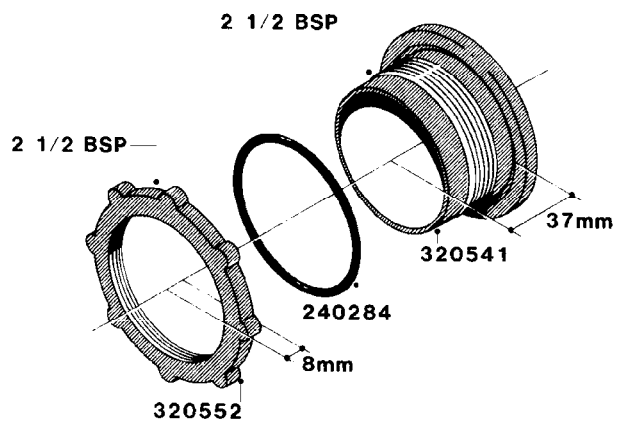

L0060

FITTINGS - BULKHEAD
L0060-HIN, 01:01:16

Page 1

Date 16.03.2016 13:29

parts-n°	order qty	description
141046	1	NUT 3/8" BSP
141341	1	NUT 1/4' BSP
240284	1	O-RING D82,5/75 X 3,5
320456	1	FITT.DK BULKHEAD 1"BSP DOUBLE
320467	1	FITT.DK BULKHEAD 1"BSP SINGLE
320471	1	FITT.DK NUT 1" BSP JAMB
320541	1	FITT.DK BULKHEAD 2-1/2'BSP SIN
320552	1	FITT.DK NUT 2-1/2' BSP JAMB
320644	1	FITT.DK ELB.3/4"HB X 1" BSP
320784	1	FITT.DK CAP 1-1/2" BSP
320795	1	FITT.DK NUT 1-1/2" BSP JAMB
320935	1	FITT.DK BULKHEAD 1/4' BSP SING
320946	1	FITT.DK BULKHEAD 3/8' BSP SING
321296	1	FITT.DK BULKHEAD 1/2" BSP SING
321307	1	FITT.DK NUT 1/2" BSP JAMB
321333	1	FITT.DK BULK 1-1/2" X 1"F BSP
330061	1	O-RING D16/D11X2,5
330072	1	O-RING D53.5/D45.5X4
330212	1	O-RING D19/D14X2.4 F.1/2"NUT
332577	1	O-RING D38/D30X4 F.1" PUR.
332592	1	O-RING D26/D20X3