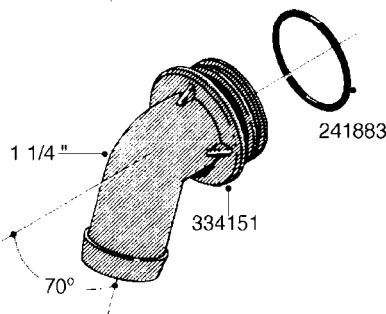

L0080

FITTINGS - S-53
L0080-HIN, 01:01:16

Page 1

Date 16.03.2016 13:29

parts-n°	order qty	description
145995	1	FITT.DK S-53 FORK
242353	1	O-RING D44.2X3.0 VITON F.S-67
242354	1	O-RING D32.2X3.0 VITON F.S-53
322103	1	FITT.DK S-53 BULKHEAD
322107	1	FITT.DK S-53 BULKHEAD NUT
322110	1	FITT.DK S-53 ELB. 1/2" BSP
322352	1	FITT.DK S-53 TEE
334227	1	FITT.DK S-53 STR.1/2'
334229	1	FITT.DK S-53 STR.3/4"
334230	1	FITT.DK S-53 STR.1"
334239	1	FITT.DK S-53 ELB.1/2"
334241	1	FITT.DK S-53 ELB.3/4"
334242	1	FITT.DK S-53 ELB.1"
334249	1	FITT.DK S-53 PLUG
334260	1	GASKET F. S-53 BULKHEAD
334564	1	FITT.DK S-67 TO S-53 ADAPTER
391100	1	FITT.DK S-53THREAD INS.1/2"BSP
726463	1	FITT.DK S53 BULKHEAD W/GASKET
726552	1	FIT.DK S-53X90 1/2" BSP,O-RING
726556	1	FITT.DK S-53 HB 1/2" W/O-RING
726558	1	FITT.DK S53 STR. 3/4" W.ORING
726559	1	FITT DK. S-53 HB 1" W/O-RING
726568	1	FITT.DK.S-53 HB 1/2"90 W/ORING
726570	1	FITT.DK S-53 ELB.3/4" W.ORING
726571	1	FITT.DK S-53 ELB.1", W ORING
726578	1	FITT.DK S53 PLUG WITH O-RING
728561	1	FITT.DK. S67M - S53F REDUCER