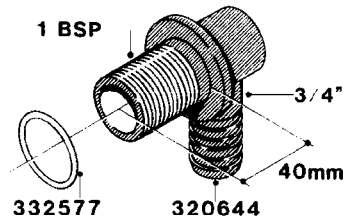

L0060

FITTINGS - BULKHEAD
L0060-HIN, 01:01:16

Page 1

Date 16.03.2016 13:29

parts-n°	order qty	description
141046	1	NUT 3/8" BSP
141341	1	NUT 1/4' BSP
240284	1	O-RING D82,5/75 X 3,5
320456	1	FITT.DK BULKHEAD 1"BSP DOUBLE
320467	1	FITT.DK BULKHEAD 1"BSP SINGLE
320471	1	FITT.DK NUT 1" BSP JAMB
320541	1	FITT.DK BULKHEAD 2-1/2'BSP SIN
320552	1	FITT.DK NUT 2-1/2' BSP JAMB
320644	1	FITT.DK ELB.3/4"HB X 1" BSP
320784	1	FITT.DK CAP 1-1/2" BSP
320795	1	FITT.DK NUT 1-1/2" BSP JAMB
320935	1	FITT.DK BULKHEAD 1/4' BSP SING
320946	1	FITT.DK BULKHEAD 3/8' BSP SING
321296	1	FITT.DK BULKHEAD 1/2" BSP SING
321307	1	FITT.DK NUT 1/2" BSP JAMB
321333	1	FITT.DK BULK 1-1/2" X 1"F BSP
330061	1	O-RING D16/D11X2,5
330072	1	O-RING D53.5/D45.5X4
330212	1	O-RING D19/D14X2.4 F.1/2"NUT
332577	1	O-RING D38/D30X4 F.1" PUR.
332592	1	O-RING D26/D20X3