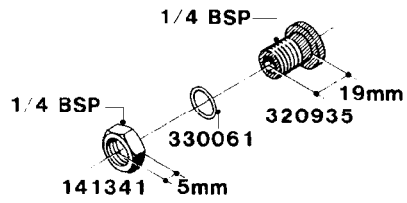

L0060

FITTINGS - BULKHEAD
L0060-HIN, 01:01:16

Page 1

Date 16.03.2016 13:29

parts-n°	order qty	description
141046	1	NUT 3/8" BSP
141341	1	NUT 1/4' BSP
240284	1	O-RING D82,5/75 X 3,5
320456	1	FITT.DK BULKHEAD 1"BSP DOUBLE
320467	1	FITT.DK BULKHEAD 1"BSP SINGLE
320471	1	FITT.DK NUT 1" BSP JAMB
320541	1	FITT.DK BULKHEAD 2-1/2'BSP SIN
320552	1	FITT.DK NUT 2-1/2' BSP JAMB
320644	1	FITT.DK ELB.3/4"HB X 1" BSP
320784	1	FITT.DK CAP 1-1/2" BSP
320795	1	FITT.DK NUT 1-1/2" BSP JAMB
320935	1	FITT.DK BULKHEAD 1/4' BSP SING
320946	1	FITT.DK BULKHEAD 3/8' BSP SING
321296	1	FITT.DK BULKHEAD 1/2" BSP SING
321307	1	FITT.DK NUT 1/2" BSP JAMB
321333	1	FITT.DK BULK 1-1/2" X 1"F BSP
330061	1	O-RING D16/D11X2,5
330072	1	O-RING D53.5/D45.5X4
330212	1	O-RING D19/D14X2.4 F.1/2"NUT
332577	1	O-RING D38/D30X4 F.1" PUR.
332592	1	O-RING D26/D20X3