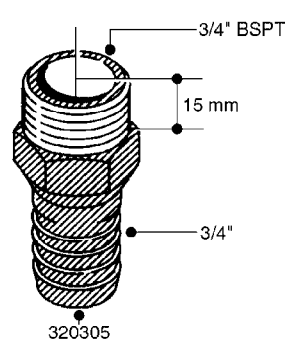

L0030

FITTINGS - HEXAGON NIPPLES
L0030-HIN, 01:01:16

Page 1
Date 16.03.2016 13:29

parts-n°	order qty	description
10015303	1	FITT.PO.HN 1.00X1.00 M1000
10425003	1	FITT.PO.HN 1.25X1.00 MCPHEE
320132	1	FITT.DK HN 1" BSP
320176	1	FITT.DK HN 3/8"X1/2" BSP
320445	1	FITT.DK HN 1/4"X3/8" BSP
320655	1	FITT.DK HN 1/2"-1/2" BSP
320692	1	FITT.DK HN 3/8'BSPX1/4'NPT
320703	1	FITT.DK HN 3/8BSP X1/2 &1/4NPT
320725	1	FITT.DK NIPPLE 3/8"-3/8" BSP
320902	1	FITT.DK HN 3/8'X 1/4' BSP
390232	1	FITT.DK HN 1-1/2' X 1-1/4' BSP
390276	1	FITT.DK HN 1'BSP

L0040

FITTINGS - NIPPLES & ELBOWS
L0040-HIN, 01:01:16

Page 1
Date 16.03.2016 13:29

parts-n°	order qty	description
10530803	1	FITT.PO.SE 2.00X2.00 45 DEG.
320191	1	FITT.DK ELB 3/8' BSP 45 DEGREE
320482	1	FITT.DK ELB. 1/2" BSP 60 DEG.
320596	1	FITT.DK ELB 3/8'-1/2'BSP 45DEG
320607	1	FITT.DK HN 3/8M X 3/8F BSP LNG
320633	1	FITT.DK HN 3/8"M X 3/8"F BSP
321451	1	FITT.DK ELB.1-1/2 X1-1/4 80DEG
321532	1	FITT.DK REDUC 3/4' X 1/2' BSP
390233	1	FITT.DK REDUC 1-1/2" X 1" BSP