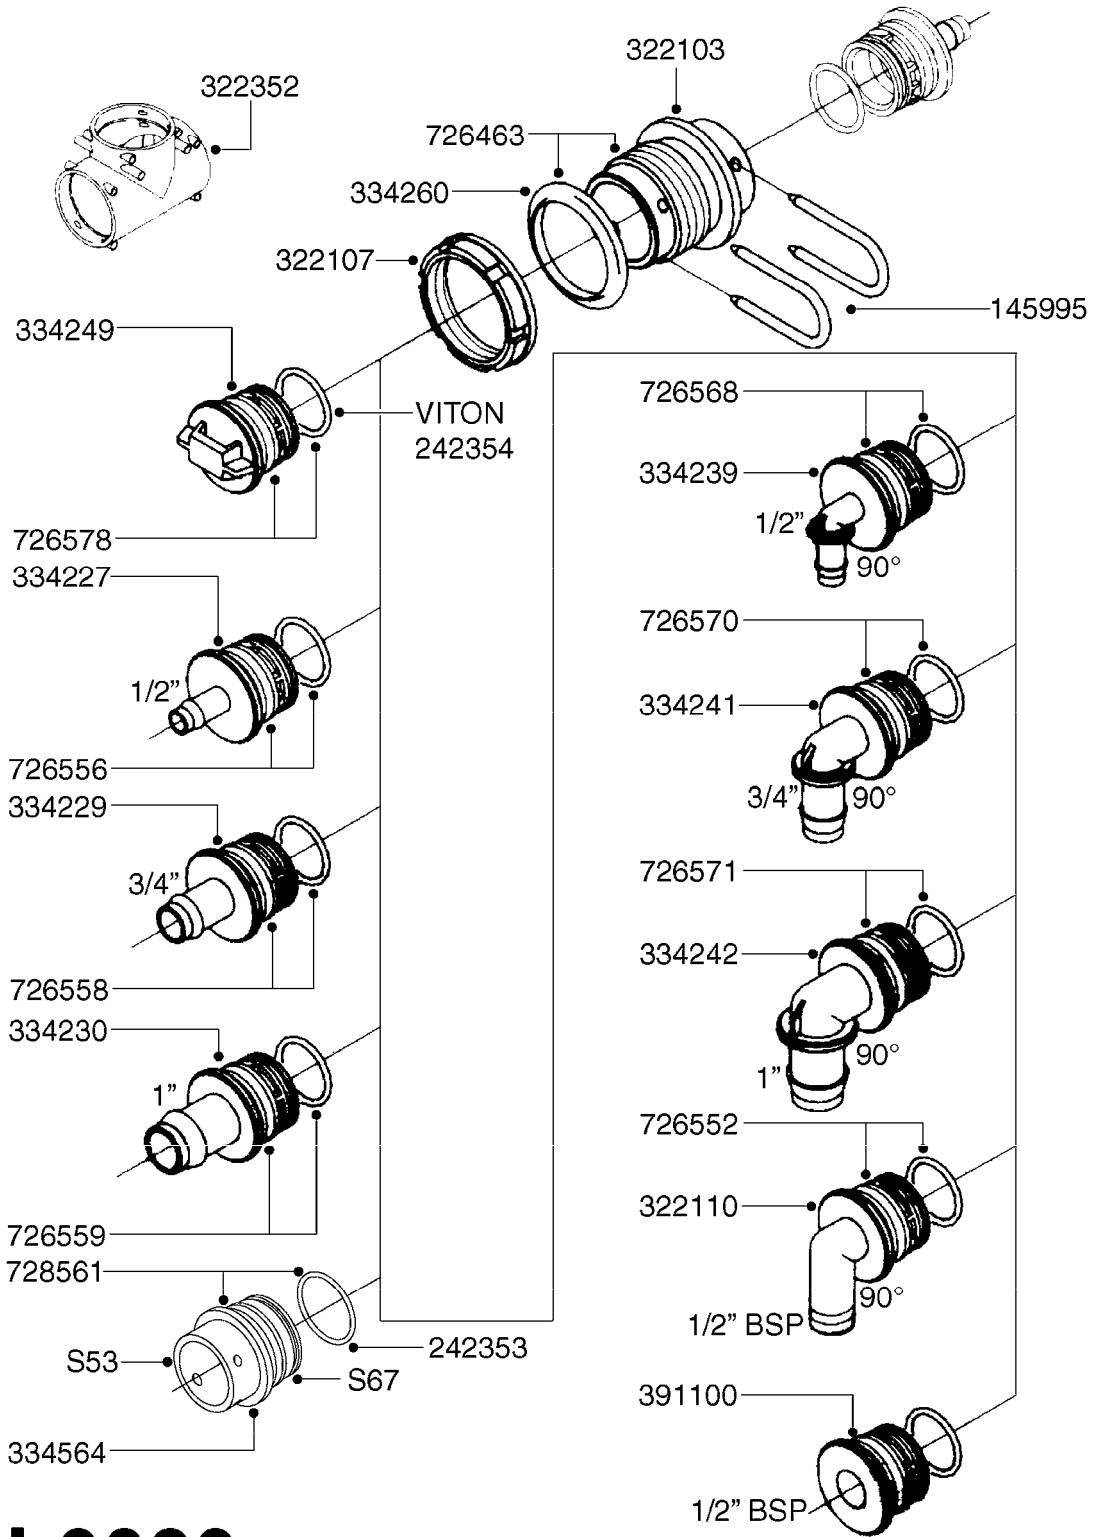

L0070

FITTINGS - S-40
L0070-HIN, 01:01:16

Page 1

Date 16.03.2016 13:29

parts-n°	order qty	description
145994	1	FITT.DK S-40 FORK
242355	1	O-RING D19.2X3.0 VITON F.S-40
322102	1	FITT.DK S-40 BULKHEAD
322106	1	FITT.DK S-40 BULKHEAD NUT
322133	1	FITT.DK S-40 PLUG W 1/8 THREAD
334225	1	FITT.DK S-40 STR.3/8'
334237	1	FITT.DK S-40 ELB.3/8'
334238	1	FITT.DK S-40 ELB.1/2'
334248	1	FITT.DK S-40 PLUG
334259	1	GASKET F. S-40 BULKHEAD
726462	1	FITT. S40 BULHEAD W. GASKET
726567	1	FITT.DK S-40 ELB.1/2" W.ORING
726693	1	FITT.DK S-40 PLUG 1/8BSP ORING