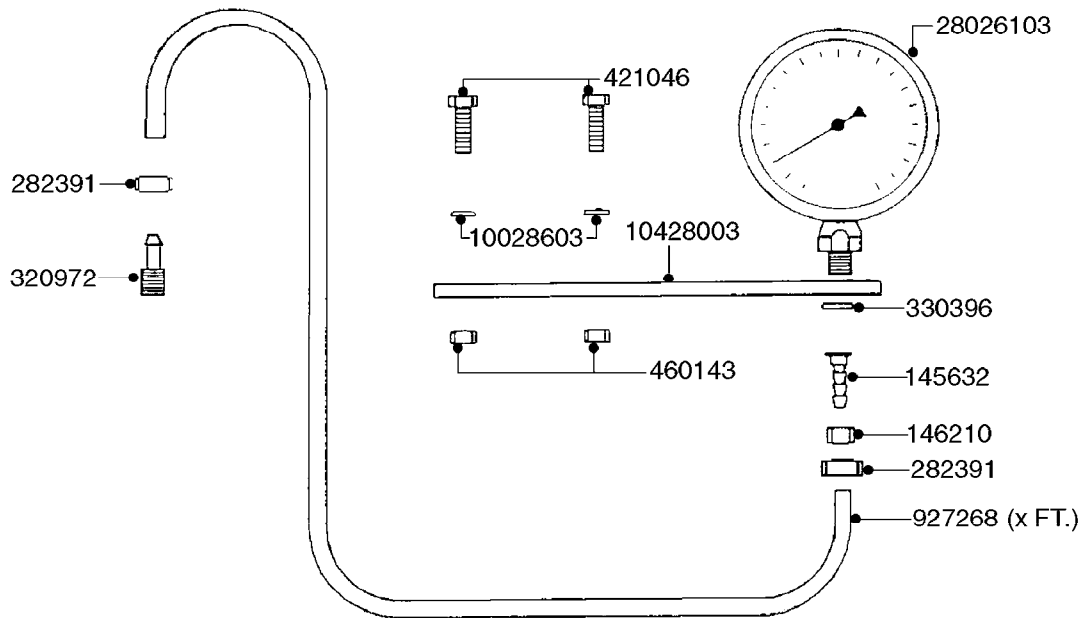

COMPLETE ASSEMBLIES
WHOLEGOODS ITEMS

70043903 - COMPLETE ASSEMBLY

K0680

REMOTE GAUGE-ESC SPRAYERS-4"
K0680-HIN, 01:01:16

Page 1

Date 16.03.2016 13:29

parts-n°	order qty	description
145632	1	FITT.DK HB 1/4' BRASS F.GUAGE
146210	1	NUT 1/4'BSP BRASS
282391	1	CLAMP HOSE CRIMP 5/16'
320972	1	FITT.DK HB 5/16'- 1/4' BSP
330396	1	O-RING D11.2/D6.6X3.2
421046	1	BOLT HEX 8.8 DEL M8X25 FT A2 DIN933
460143	1	NUT HEX M8 LOCK A2 DIN985
927268	1	HOSE R X PVC X 1/4 X 0012"
10028603	1	WASHER LOCK 5/16'
10428003	1	BKT. FOR ESC GAUGE KIT
28026103	1	GAUGE 200PSI/BR,4",1/4"BSP-BTM
70043903	1	*GAUGE KIT,4" OP UNIT INFEILD