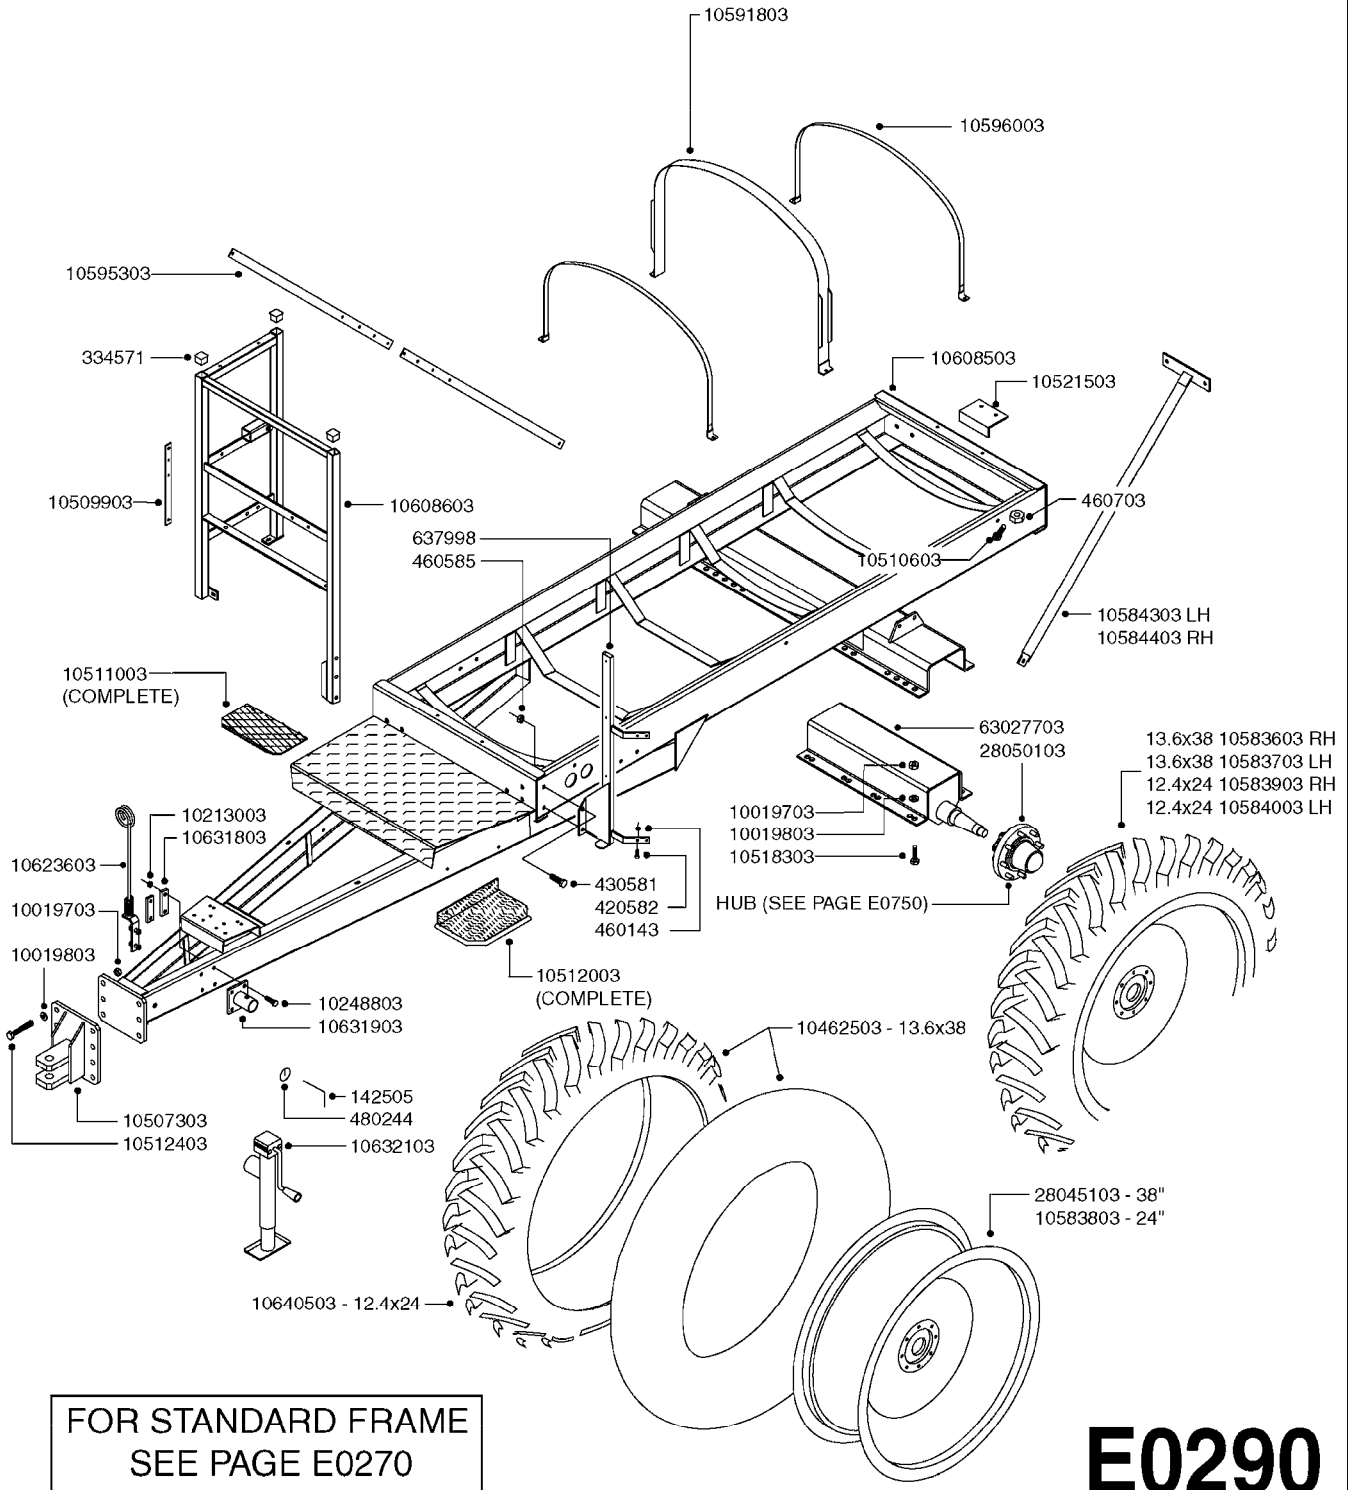

FOR STANDARD FRAME
SEE PAGE E0270

E0290

FRAME - NAVIGATOR M HC 550
E0290-HIN, 01:01:16

Page 1

Date 16.03.2016 13:28

parts-n°	order qty	description
142505	1	LOCKING PAWL 12 X 70MM
334571	1	TAPON 40x40x2 EMBELLECEDOR
420582	1	BOLT HEX 8.8 DEL M8X20 FT A2
430581	1	BOLT HEX 8.8 DEL M16X40 FT
460143	1	NUT HEX M8 LOCK A2 DIN985
460585	1	NUT HEX M16X2 LOCK
460703	1	NUT HEX M12X1.75 LOCK DIN985
480244	1	PIN SNAP D4.5
637998	1	MANIFOLD BKT. NAVIGATOR
10019703	1	NUT HEX NC FHN 3/4-10 Z 5
10019803	1	WASHER LOCK L/W Z 3/4"
10213003	1	NUT HEX NC (NYLON LOCK) 7/16"
10248803	1	BOLT HEX 7/16 NC GR.2 02.00"
10462503	1	TIRE 11.2" X 38" 4 PLY TUBE L.
10507303	1	CLEVIS NAV.550/800/1000 GAL.
10509903	1	FLATBAR F.FILTER
10510603	1	BOLT F.ANCHOR STRAP
10511003	1	FRONT STEP ASSY.550/800/1000
10512003	1	SIDE STEP ASSY.550/800/1000
10512403	1	BOLT HEX 3/4 NC GR.8 02.25"
10518303	1	BOLT HEX 2&3/4 NC GR.8 3.00"
10521503	1	NAV TANK STOP BKT.KIT
10583603	1	TIRE ASSY 11.2X38 RH 8"BC
10583703	1	TIRE ASSY 11.2X38 LH 8"BC
10583803	1	RIM 24X10X8"BC 4-1/8"NEG OFFS
10583903	1	TIRE ASSY 12.4X24X8"BC RH TL
10584003	1	TIRE ASSY 12.4X24X8"BC LH TL
10584303	1	SIDE BRACE 550 L.H.
10584403	1	SIDE BRACE 550 R.H.
10591803	1	STRAP F. TANK REINFOR.550 NAV
10595303	1	FLATBAR SIDE STRAP F.NAV550
10596003	1	STRAP F.NAV TANK 550GAL L=86.2
10608503	1	FRAME NAVIGATOR 550-98
10608603	1	HANDRAIL NAV. 550-98
10623603	1	CABLE & HOSE HOLDER NAV.
10631803	1	FLATBAR 1/4" x 110MM F.JACK
10631903	1	JACK MOUNT NAV550/1000 W/MOUNT
10632103	1	JACK F RANGER 5000LB
10640503	1	TIRE 12.4 X 24" 6 PLY R1
28045103	1	RIM 38X10 8/8/6 4.18-OS GRAY
28050103	1	HUB F 3" 758 7500# PACKAGE
63027703	1	AXLE RANGER 60-98