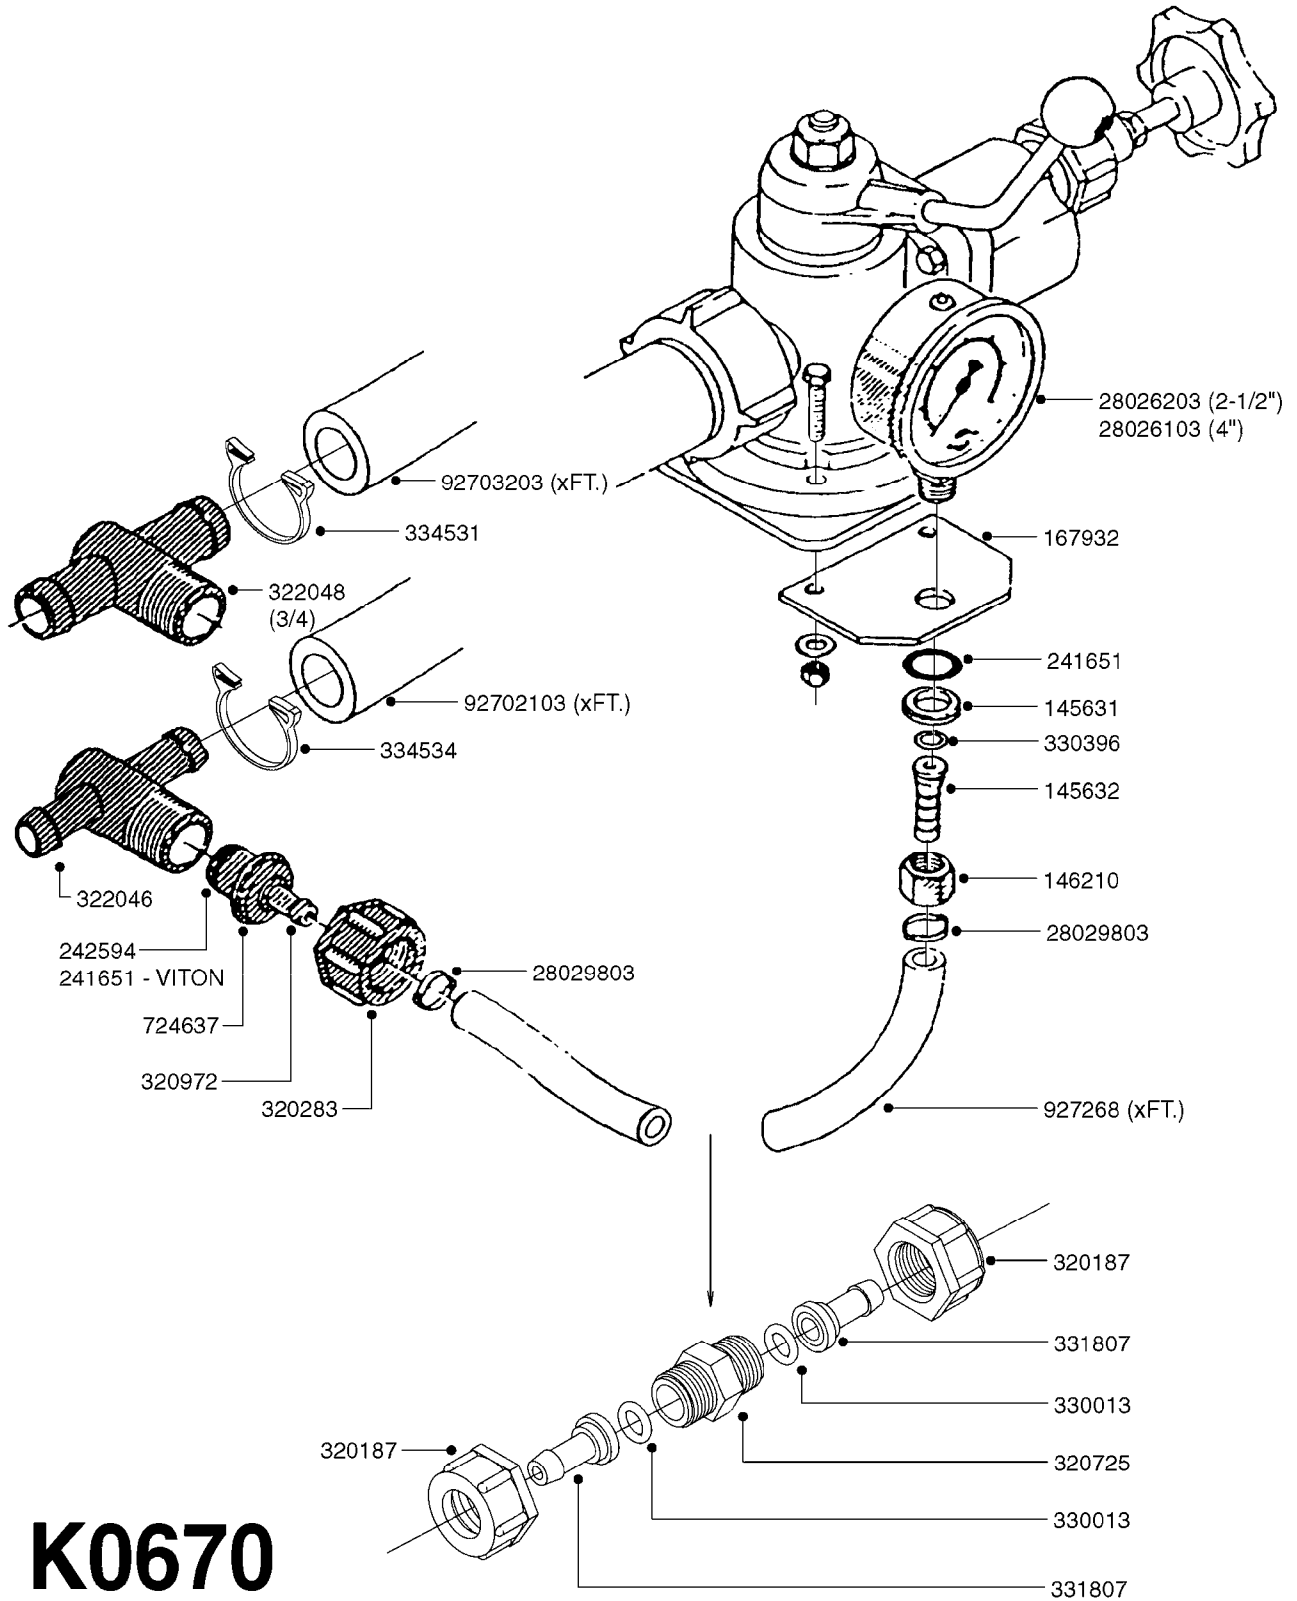

K0590

QUICKFILL-UPDATE 97-TRAILER
K0590-HIN, 01:01:16

Page 1

Date 16.03.2016 13:29

parts-n°	order qty	description
240785	1	O-RING D46,99X5,33 NITRIL
10053503	1	FITT.PO.TEE 2"MX2"FX2"M BSP
10054203	1	GASKET F. 2" FITTINGS RUBBER
10277003	1	FITT.PO.HB 2.00X2.00 MCPHEE
10288703	1	FITT.PO.EL 2MX2M 90 DEG MCPHEE
10295003	1	FITT.PO.HN 2' 250071
10295103	1	FOOT VALVE 2" 504019
10312803	1	FITT.PO.BU 2' X 2'
10599203	1	WASHER-390664 MACHINE ID2-3/8'
28030203	1	CLAMP HOSE T-BOLT S2" 235-67
92702703	1	HOSE PVC SUCT GRAY 2"