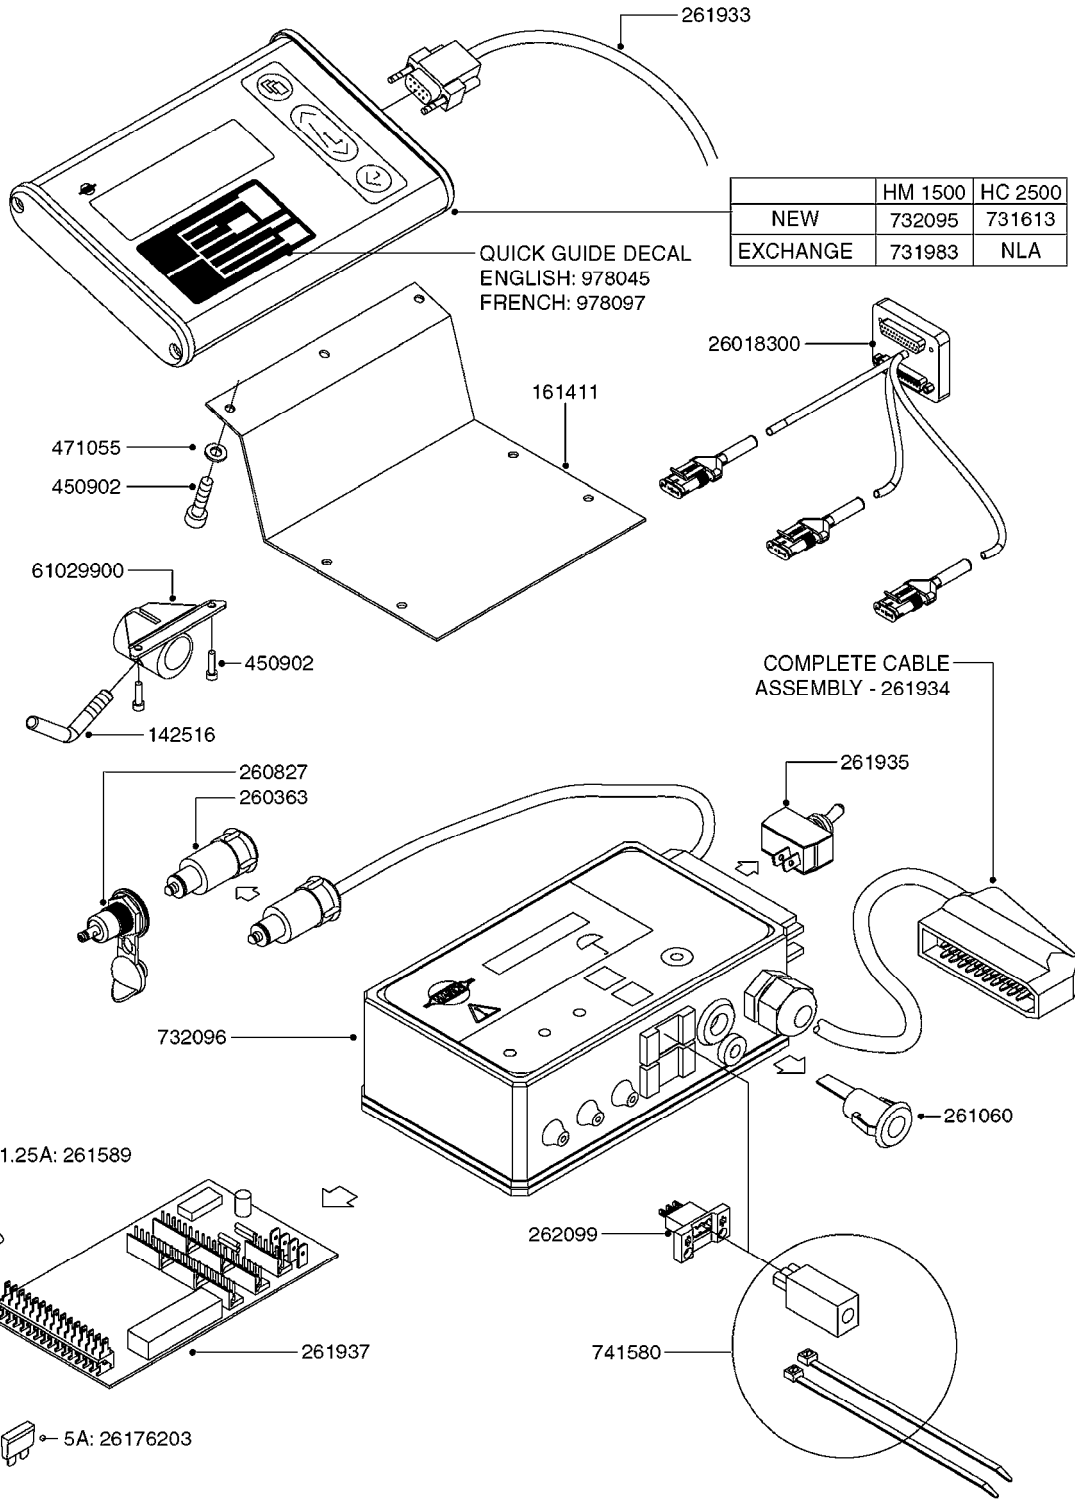

EZ-GUIDE 250 LIGHTBAR
M0080-HIN, 01:01:16

Page 1

Date 16.03.2016 13:29

Pos.	parts-n°	order qty	description
1	26007603	1	CABLE, ANTENNA, EZGUIDEPLUS
2	26015603	1	ANTENNA AG15 L1,EZ GDE 500/250
3	26016103	1	EZ-GUIDE 500 CABLE UNTERM.FUSE
4	26016203	1	EZ-GUIDE 500 POWER CONN.CABLE
5	26017303	1	EZ-GUIDE 250 ALL PORT CABLE
6	26017703	1	EZ-GUIDE 250 POWER CABLE
7	26017803	1	EZ-GUIDE 250 LIGHTBAR DISPLAY
8	26017903	1	EZ-GUIDE 250 PATCH ANTENNA
9	28048203	1	EZ-GUIDE 500 MOUNT F.AG15 ANT.
10	28048303	1	EZ-GUIDE 250/500 RAM MNT.1.5"
11	67217403	1	EZ-GUIDE 250 QUICK REF.CARD
12	84210603	1	EZ GUIDE 250 LIGHTBAR