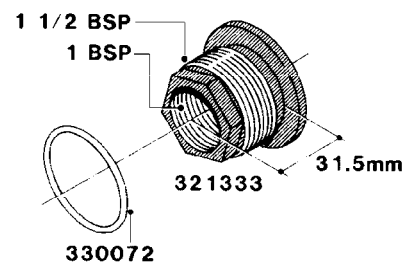

L0060

FITTINGS - BULKHEAD
L0060-HIN, 01:01:16

Page 1

Date 16.03.2016 13:29

parts-n°	order qty	description
141046	1	NUT 3/8" BSP
141341	1	NUT 1/4' BSP
240284	1	O-RING D82,5/75 X 3,5
320456	1	FITT.DK BULKHEAD 1"BSP DOUBLE
320467	1	FITT.DK BULKHEAD 1"BSP SINGLE
320471	1	FITT.DK NUT 1" BSP JAMB
320541	1	FITT.DK BULKHEAD 2-1/2'BSP SIN
320552	1	FITT.DK NUT 2-1/2' BSP JAMB
320644	1	FITT.DK ELB.3/4"HB X 1" BSP
320784	1	FITT.DK CAP 1-1/2" BSP
320795	1	FITT.DK NUT 1-1/2" BSP JAMB
320935	1	FITT.DK BULKHEAD 1/4' BSP SING
320946	1	FITT.DK BULKHEAD 3/8' BSP SING
321296	1	FITT.DK BULKHEAD 1/2" BSP SING
321307	1	FITT.DK NUT 1/2" BSP JAMB
321333	1	FITT.DK BULK 1-1/2" X 1"F BSP
330061	1	O-RING D16/D11X2,5
330072	1	O-RING D53.5/D45.5X4
330212	1	O-RING D19/D14X2.4 F.1/2"NUT
332577	1	O-RING D38/D30X4 F.1" PUR.
332592	1	O-RING D26/D20X3