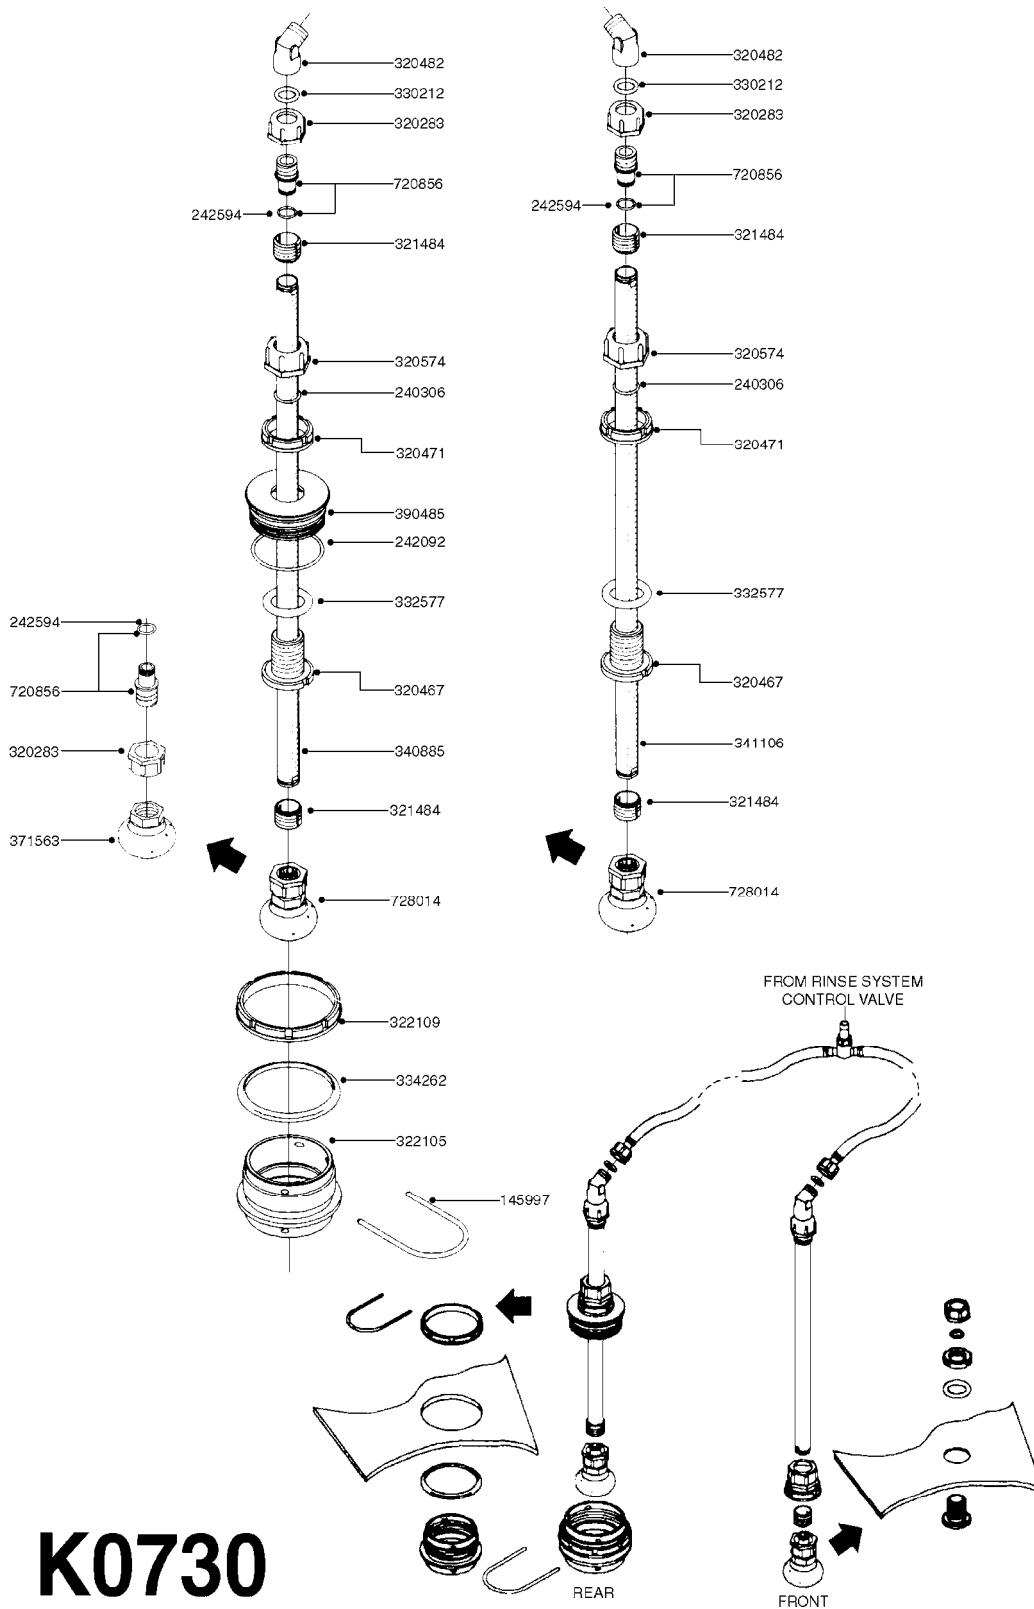

RINSE SYSTEM NOZZLES
K0730-HIN, 01:01:16

RINSE SYSTEM NOZZLES
K0730-HIN, 01:01:16

Page 1
Date 16.03.2016 13:29

parts-n°	order qty	description
145997	1	FITT.DK S-93 FORK
240306	1	O-RING D29/D21X4
242092	1	O-RING D69.5X3 (Use-242351)
242594	1	O-RING D14 X 1.78 SCH.70-EPDM
320283	1	FITT.DK NUT 3/4"BSP
320467	1	FITT.DK BULKHEAD 1"BSP SINGLE
320471	1	FITT.DK NUT 1" BSP JAMB
320482	1	FITT.DK ELB. 1/2" BSP 60 DEG.
320574	1	FITT.DK NUT 1" BSP SPECIAL
321484	1	BUSHING THREADED F.NOZZ.TUBE
322105	1	FITT.DK S-93 BULKHEAD DOUBLE
322109	1	FITT.DK S-93 BULKHEAD NUT
330212	1	O-RING D19/D14X2.4 F.1/2"NUT
332577	1	O-RING D38/D30X4 F.1" PUR.
334262	1	GASKET F.S-93 BULKHEAD
340885	1	TUBE F. RINSE NOZZLE L=600
341106	1	TUBE F.RINSE NOZZLE L=220
371563	1	NOZZLE FOR TANK RINSE
390485	1	FITT.DK S-93 PLUG W D34 HOLE
720856	1	FITT.DK 1/2'BSP ASSY.F.3/4'NUT
728014	1	RINSE NOZZLE MOUNTED