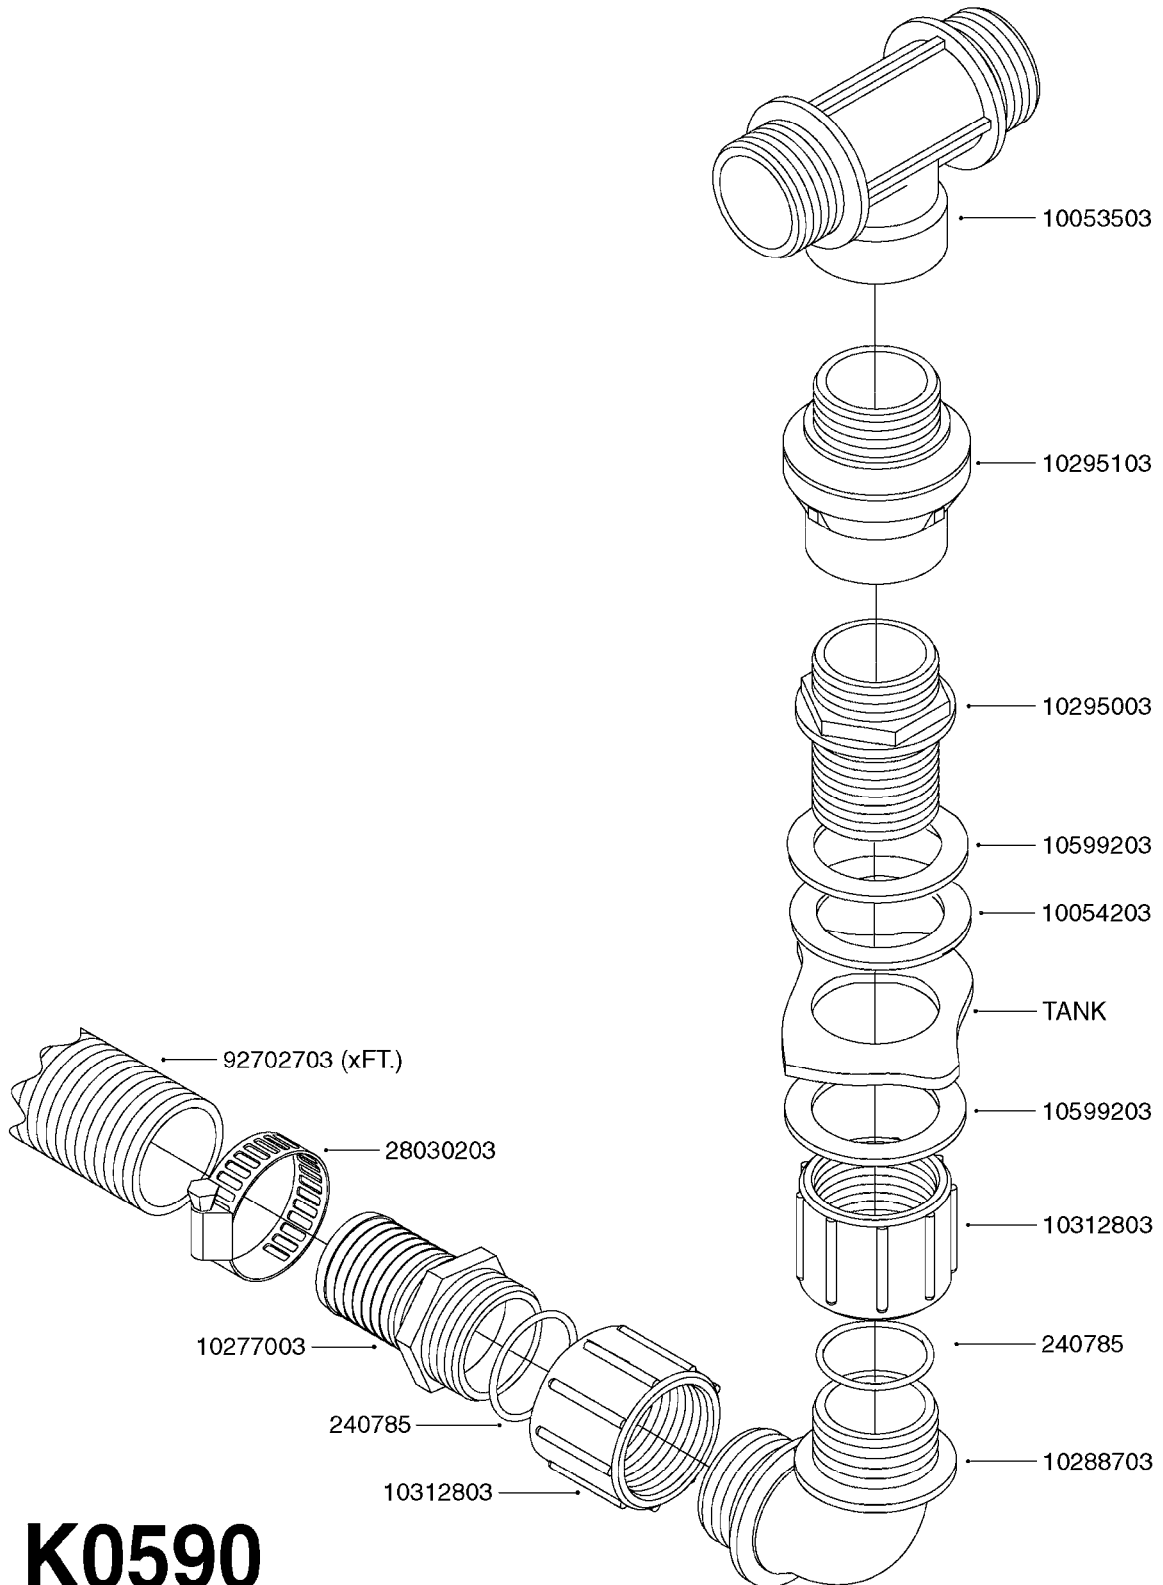

K0580

COMPLETE ASSEMBLIES
WHOLEGOODS ITEMS

QUICKFILL-PLMBNG SYS-TRLR SPYR
K0580-HIN, 01:01:16

Page 1
Date 16.03.2016 13:29

parts-n°	order qty	description
10053503	1	FITT.PO.TEE 2"MX2"FX2"M BSP
10053703	1	FITT.PO.HB STR. 2"BSP #4411
10054103	1	FITT.PO.NUT 2" BSP JAMB MCPHEE
10054203	1	GASKET F. 2" FITTINGS RUBBER
10275703	1	*QUICK FILL KIT 650/950M
10277003	1	FITT.PO.HB 2.00X2.00 MCPHEE
10288703	1	FITT.PO.EL 2MX2M 90 DEG MCPHEE
10295003	1	FITT.PO.HN 2' 250071
10295103	1	FOOT VALVE 2" 504019
10312803	1	FITT.PO.BU 2' X 2'
10491303	1	ANGLE FOR HC950 QUICK FILL
10512303	1	QUICK FILL KIT NAV. (DON'T ORD)
28030203	1	CLAMP HOSE T-BOLT S2" 235-67
92702703	1	HOSE PVC SUCT GRAY 2"