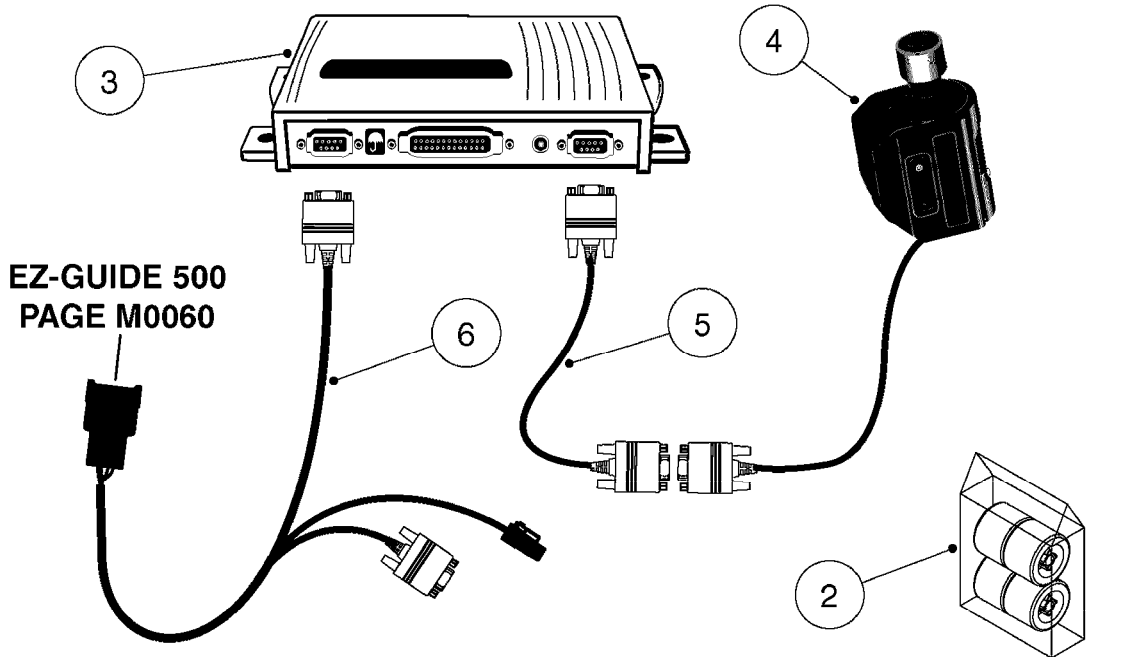

COMPLETE ASSEMBLY 13

COMPLETE ASSEMBLIES
WHOLEGOODS ITEMS

M0060

EZ-GUIDE 500 LIGHTBAR
M0060-HIN, 01:01:16

Page 1

Date 16.03.2016 13:29

Pos.	parts-n°	order qty	description
1	26007603	1	CABLE, ANTENNA, EZGUIDEPLUS
2	26012203	1	EZ-STEER/GUIDE 500 ADAPT.CABLE
3	26015303	1	REMOTE KEYPAD EZGUIDE 500/250
3	28048403	1	DECAL - REMOTE OVERLAY 500/250
4	26015403	1	EZ-GUIDE 500 CABLE POWER/CAN90
5	26015503	1	EZ-GUIDE 500 Z PLUS ANTENNA
5	26015603	1	ANTENNA AG15 L1,EZ GDE 500/250
6	26015703	1	EZ-GUIDE 500 DGPS DISPLAY
6	26015803	1	EZ-GUIDE 500 OMNISTAR DISPLAY
7	26016103	1	EZ-GUIDE 500 CABLE UNTERM.FUSE
8	26016203	1	EZ-GUIDE 500 POWER CONN.CABLE
9	28048203	1	EZ-GUIDE 500 MOUNT F.AG15 ANT.
10	28048303	1	EZ-GUIDE 250/500 RAM MNT.1.5"
11	29003803	1	EZ-GUIDE 500 CD,GET.STARTED V1
12	67215403	1	EZ-GUIDE 500 QUICK REF.CARD V1
13	84208303	1	EZ GUIDE 500 LIGHTBAR (DGPS)
13	84208403	1	EZ GUIDE 500 LIGHTBAR (XP/HP)
13	84208503	1	EZ GUIDE 500 LIGHTBAR (RTK)