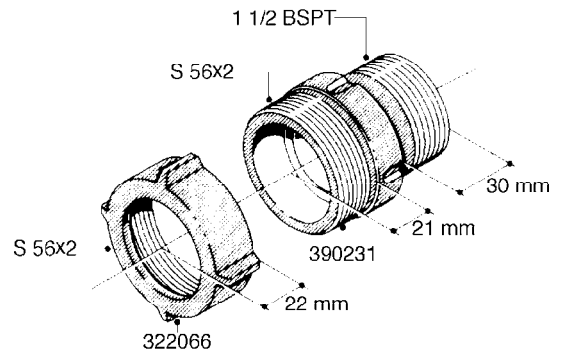

L0080

FITTINGS - S-53
L0080-HIN, 01:01:16

Page 1

Date 16.03.2016 13:29

parts-n°	order qty	description
145995	1	FITT.DK S-53 FORK
242353	1	O-RING D44.2X3.0 VITON F.S-67
242354	1	O-RING D32.2X3.0 VITON F.S-53
322103	1	FITT.DK S-53 BULKHEAD
322107	1	FITT.DK S-53 BULKHEAD NUT
322110	1	FITT.DK S-53 ELB. 1/2" BSP
322352	1	FITT.DK S-53 TEE
334227	1	FITT.DK S-53 STR.1/2'
334229	1	FITT.DK S-53 STR.3/4"
334230	1	FITT.DK S-53 STR.1"
334239	1	FITT.DK S-53 ELB.1/2"
334241	1	FITT.DK S-53 ELB.3/4"
334242	1	FITT.DK S-53 ELB.1"
334249	1	FITT.DK S-53 PLUG
334260	1	GASKET F. S-53 BULKHEAD
334564	1	FITT.DK S-67 TO S-53 ADAPTER
391100	1	FITT.DK S-53THREAD INS.1/2"BSP
726463	1	FITT.DK S53 BULKHEAD W/GASKET
726552	1	FIT.DK S-53X90 1/2" BSP,O-RING
726556	1	FITT.DK S-53 HB 1/2" W/O-RING
726558	1	FITT.DK S53 STR. 3/4" W.ORING
726559	1	FITT DK. S-53 HB 1" W/O-RING
726568	1	FITT.DK.S-53 HB 1/2"90 W/ORING
726570	1	FITT.DK S-53 ELB.3/4" W.ORING
726571	1	FITT.DK S-53 ELB.1", W ORING
726578	1	FITT.DK S53 PLUG WITH O-RING
728561	1	FITT.DK. S67M - S53F REDUCER