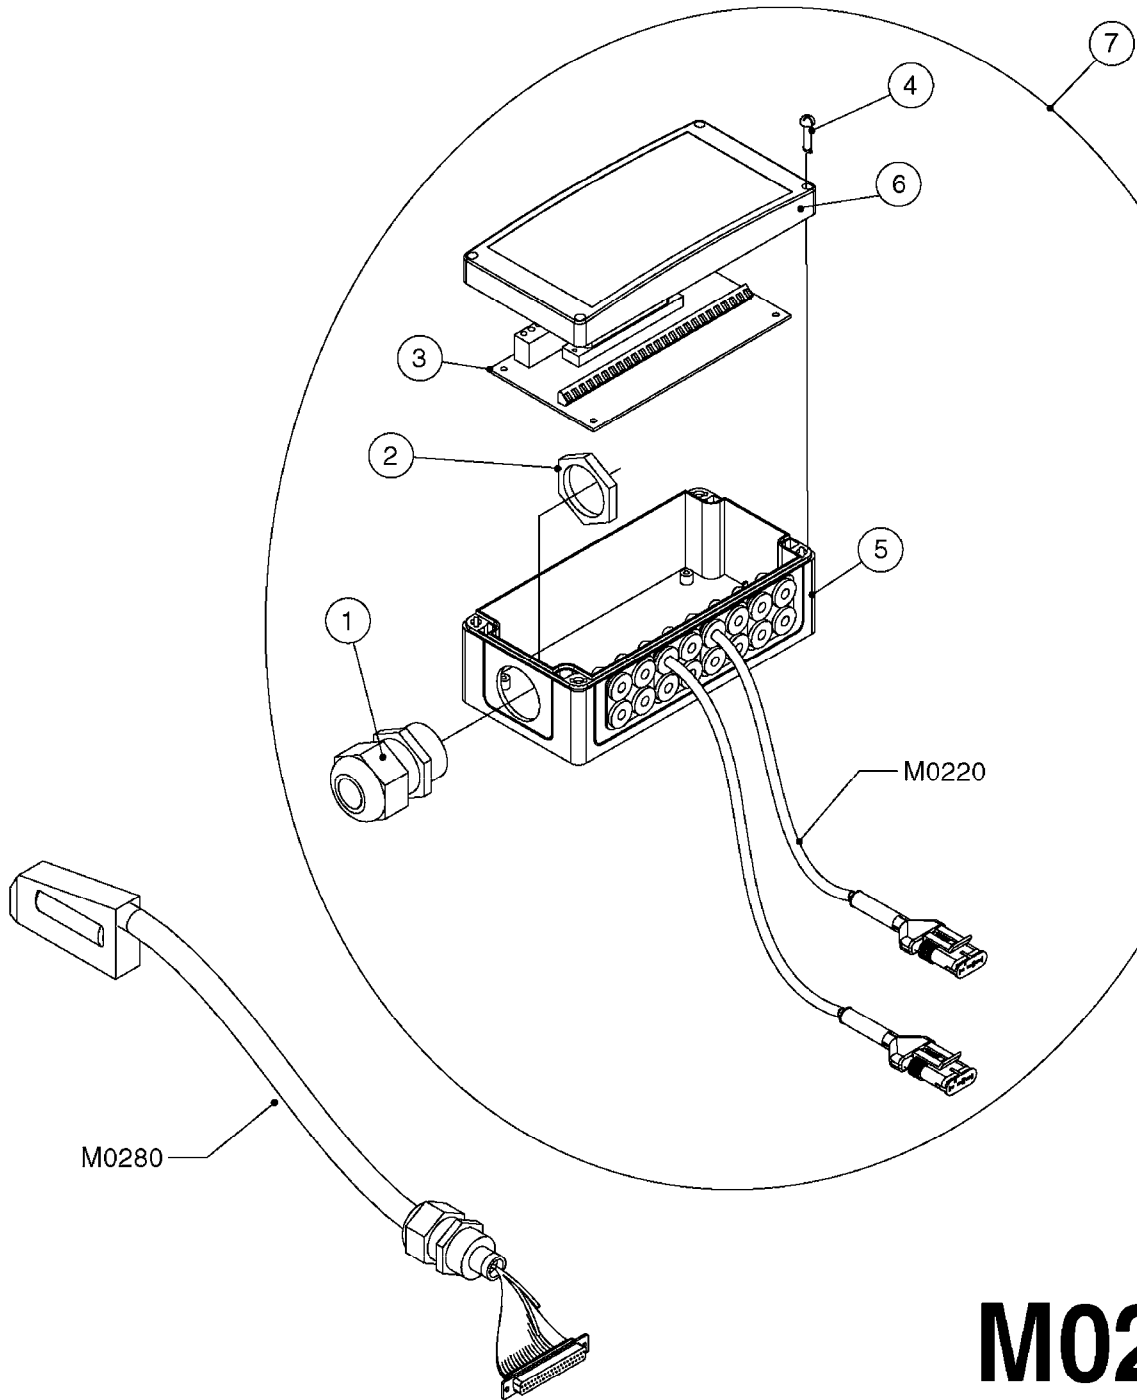

M0230

JUNCTION BOX - LIQUID
M0230-HIN, 01:01:16

Page 1
Date 16.03.2016 13:29

Pos.	parts-n°	order qty	description
1	262106	1	BULKHEAD F. CABLE 6.5-14 BLACK
2	262107	1	NUT F. BULKHEAD CABLE BLACK
3	26004800	1	CIRCUIT BD SEC VLV NCM 13SEC 13 SECTION
3	72173900	1	CIRCUIT BD SEC VLV 39PIN 9SEC 9 SECTION
4	28082100	1	SCREW F. BOX LID 1/4" L=20
5	33508700	1	BOX BOTTOM 160X80X40 BLACK 1-HOLE
6	33508800	1	LID 160X80X15 BLK W/SCREWS
7	72115400	1	CONNECTION BOX F. OP. UNIT SV9