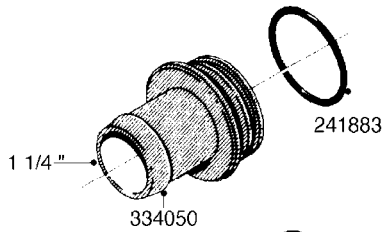

L0080

FITTINGS - S-53
L0080-HIN, 01:01:16

Page 1

Date 16.03.2016 13:29

parts-n°	order qty	description
145995	1	FITT.DK S-53 FORK
242353	1	O-RING D44.2X3.0 VITON F.S-67
242354	1	O-RING D32.2X3.0 VITON F.S-53
322103	1	FITT.DK S-53 BULKHEAD
322107	1	FITT.DK S-53 BULKHEAD NUT
322110	1	FITT.DK S-53 ELB. 1/2" BSP
322352	1	FITT.DK S-53 TEE
334227	1	FITT.DK S-53 STR.1/2'
334229	1	FITT.DK S-53 STR.3/4"
334230	1	FITT.DK S-53 STR.1"
334239	1	FITT.DK S-53 ELB.1/2"
334241	1	FITT.DK S-53 ELB.3/4"
334242	1	FITT.DK S-53 ELB.1"
334249	1	FITT.DK S-53 PLUG
334260	1	GASKET F. S-53 BULKHEAD
334564	1	FITT.DK S-67 TO S-53 ADAPTER
391100	1	FITT.DK S-53THREAD INS.1/2"BSP
726463	1	FITT.DK S53 BULKHEAD W/GASKET
726552	1	FIT.DK S-53X90 1/2" BSP,O-RING
726556	1	FITT.DK S-53 HB 1/2" W/O-RING
726558	1	FITT.DK S53 STR. 3/4" W.ORING
726559	1	FITT DK. S-53 HB 1" W/O-RING
726568	1	FITT.DK.S-53 HB 1/2"90 W/ORING
726570	1	FITT.DK S-53 ELB.3/4" W.ORING
726571	1	FITT.DK S-53 ELB.1", W ORING
726578	1	FITT.DK S53 PLUG WITH O-RING
728561	1	FITT.DK. S67M - S53F REDUCER