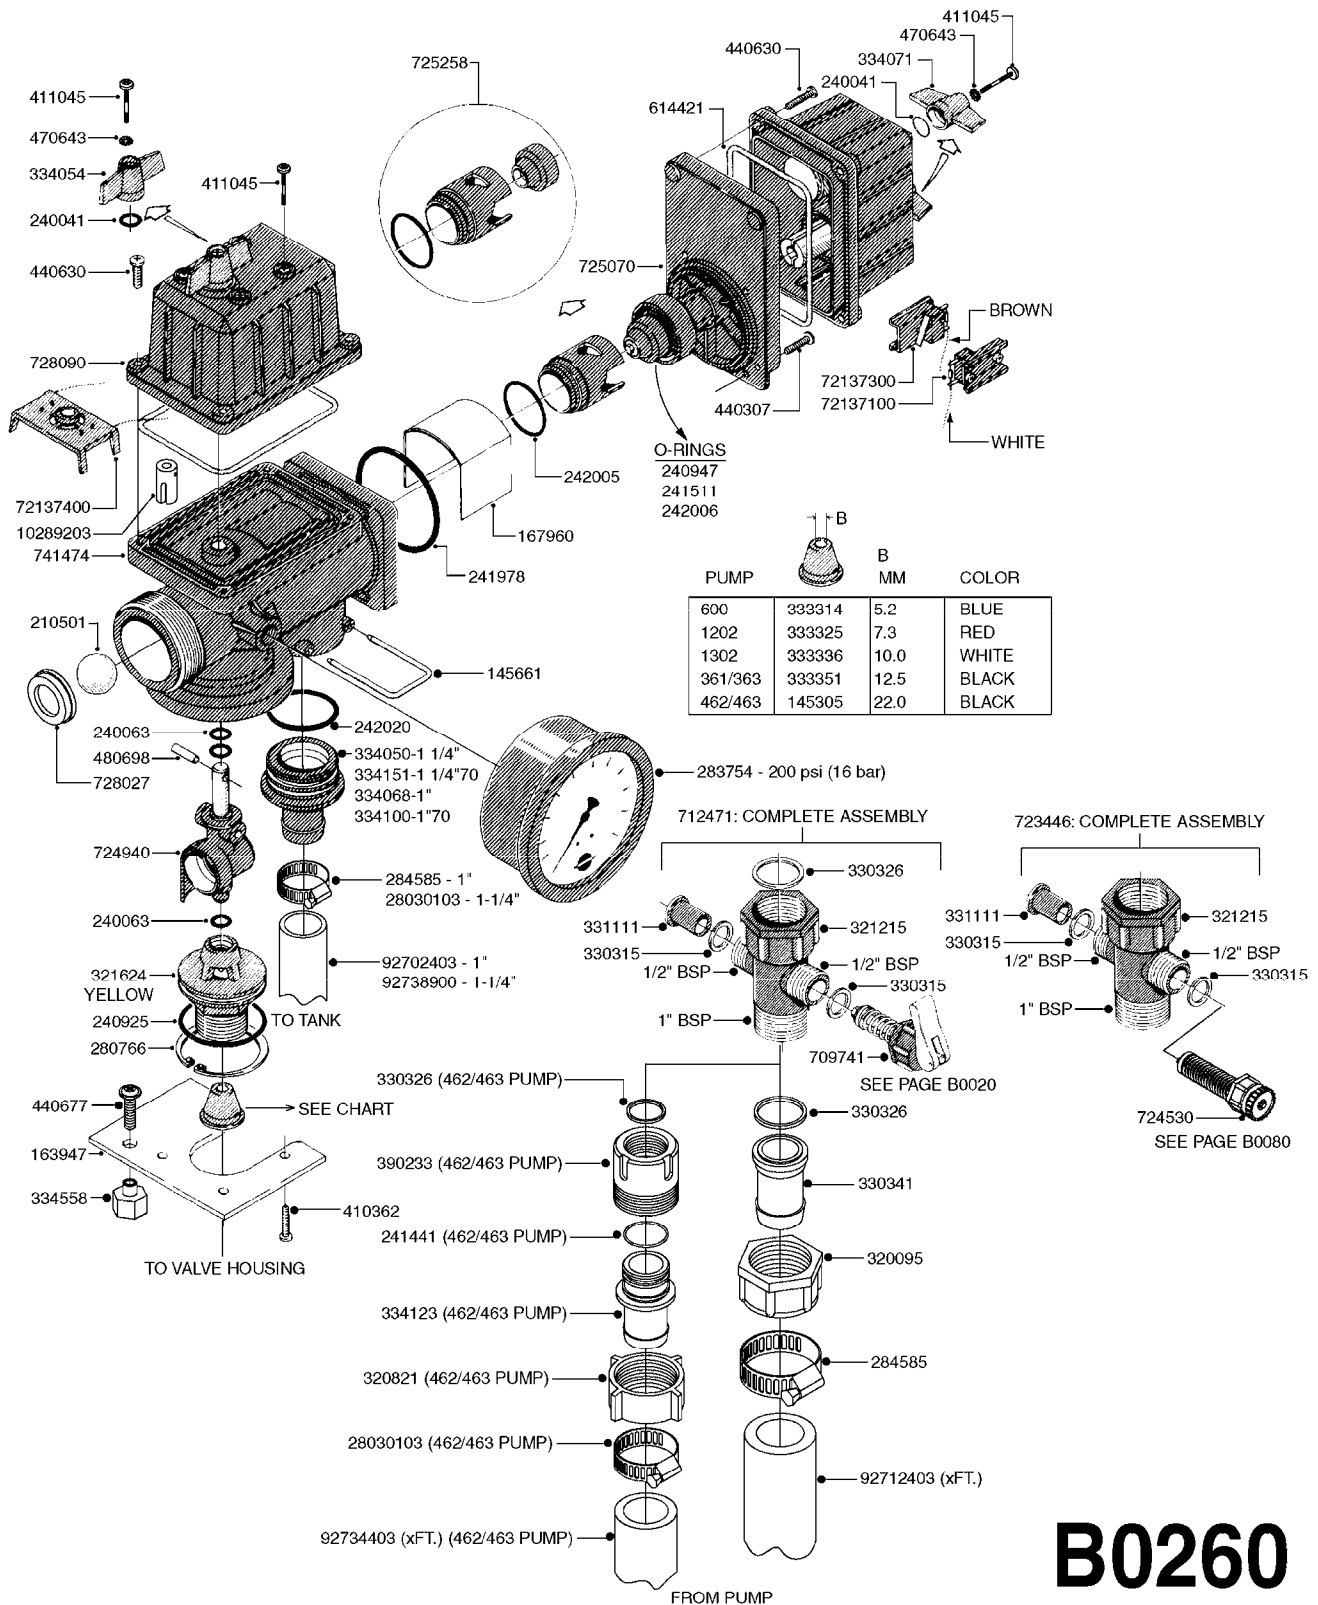

B0260

EC MASTER VALVE-ELEC. (RED GRP)
B0260-HIN, 01:01:16

Page 1

Date 16.03.2016 13:28

parts-n°	order qty	description
145305	1	NOZZLE F.OP.UNIT PUMP 462
145661	1	FITT.DK S-61 FORK
163947	1	FITTING FOR BK 180
167960	1	WEAR SHIELD EC CONTROL
210501	1	BALL PLASTIC D25
240041	1	O-RING D15,1/10,3 X 2,4
240063	1	O-RING D14.1/9.3 X 2.4
240925	1	O-RING D49.5X3 NITRIL
240947	1	O-RING D7.3X2.4 NITRIL
241441	1	O-RING D29.3X3
241511	1	O-RING D18X2
241978	1	O-RING 64.5X3.0
242005	1	O-RING D32.1X1.6 NITRIL
242006	1	O-RING D22/D19 X 1.5
242020	1	O-RING 39.2 X 3 VITON
280766	1	SNAP-RING INNER 55X2 DIN 472
283754	1	GAUGE 2.5'BR REAR PSI200 BAR16
284585	1	CLAMP HOSE GEAR 1" MINI 020
320095	1	FITT.DK NUT 1" BSP
320821	1	FITT.DK NUT 1-1/2" BSP
321215	1	FITT.DK HOUSING F. AGITATION
321624	1	BOTTOM PIECE F.BALL OPER.UNIT
330315	1	O-RING D18.4/D13X.6
330326	1	O-RING D30/D24X2 F.1"NUT
330341	1	FITT.DK HB 1" F. 1" NUT
331111	1	VALVE SEAT FOR 1/2" DISTRIBUT.
333314	1	NOZZ.RESTRICTOR 600 BLUE
333325	1	NOZZ.RESTRICTOR 1202 RED
333336	1	NOZZ.RESTRICTOR 1302 WHITE
333351	1	NOZZ.RESTRICTOR 361 BLACK
334050	1	FITT.DK S-61 STR.1-1/4"
334054	1	GRIP F.MAN.OP.EC ON/OFF RED
334068	1	FITT.DK S-61 STR.1"
334071	1	GRIP F.MAN.OP.EC PRESS.REG.RED
334100	1	FITT.DK S-61 ELB.1" 110 DEG.
334123	1	FITT.DK HB 1-1/4"O-RNG F.1-1/2"
334151	1	FITT.DK S-61 ELB.1-1/4"110 DEG
334558	1	NUT HEX PLASTIC INSERT
390233	1	FITT.DK REDUC 1-1/2" X 1" BSP
410362	1	BOLT HEX 8.8 SS M6X20 FT
411045	1	SCREW M4 X 16MM STAINLESS
440307	1	SCREW SHEET-METAL 3/4" NO. 10
440630	1	SCREW 1"PLATED
440677	1	SCREW F. PLASTIC 5X20 SS
470643	1	WASHER LOCK
480698	1	PIN M5X16 SLOTTED
614421	1	GASKET F/MOTOR HOUSE-ON/OFF TR
709741	1	VALVE ASSY. 1/2" FLIP LEVER
712471	1	AGITATION VALVE ASSY. ON/OFF
723446	1	AGITATION VALVE ASSY. ADJUST.
724530	1	THUMB WHEEL FOR AGITATION
724940	1	BALL HOUSE MOUNTED - EC
725011	1	MOTOR UNIT F.PRES.REG.EC RED
725070	1	BRKT.PLATE F/PRES. 70068303
725258	1	REG. KIT OLD PRE 1992
728027	1	BUSHING WITH SEAT
728090	1	MOTOR UNIT F.ON/OFF EC GREEN
741474	1	OP.UNIT ON/OF/REG KIT W/322136
10289203	1	COUPLER FOR EC ELEC.CONTROL
28030103	1	CLAMP HOSE GEAR P5/4-S1.5"6724
72137100	1	MCROSWCH ASSY F.PRSR REG WHT W