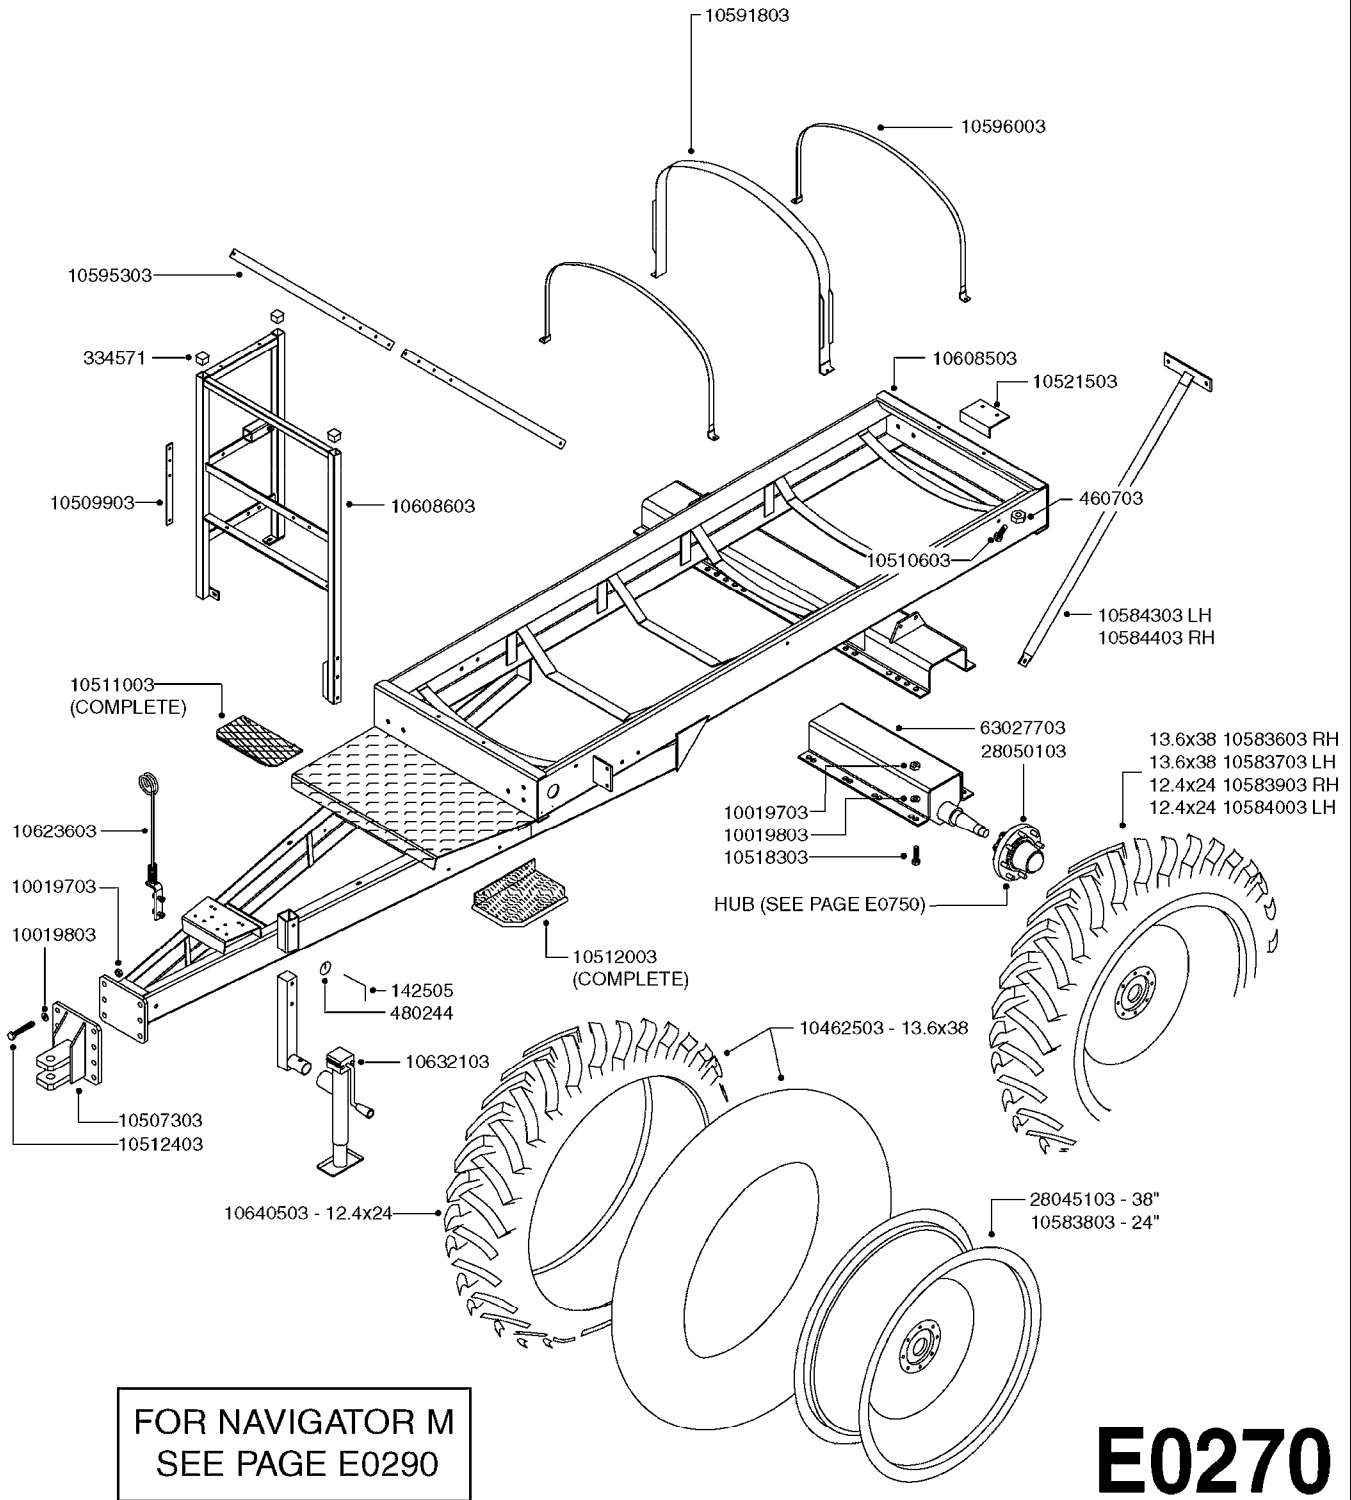

NAVIGATOR ← 10596503

E0260

TANK 550 NAV & NAV-M DIAPHRAGM
E0260-HIN, 01:01:16

Page 1
Date 16.03.2016 13:28

parts-n°	order qty	description
145995	1	FITT.DK S-53 FORK
145996	1	FITT.DK S-67 FORK
241883	1	O-RING D39.2X3 NITRIL 242020
242353	1	O-RING D44.2X3.0 VITON F.S-67
242354	1	O-RING D32.2X3.0 VITON F.S-53
320084	1	FITT.DK NUT 1/2" BSP
320563	1	FITT.DK 3 WAY 1/2" 110 DEG.
320655	1	FITT.DK HN 1/2"-1/2" BSP
320795	1	FITT.DK NUT 1-1/2" BSP JAMB
322066	1	FITT.DK S-56 NUT
322103	1	FITT.DK S-53 BULKHEAD
322104	1	FITT.DK S-67 BULKHEAD
322107	1	FITT.DK S-53 BULKHEAD NUT
322108	1	FITT.DK S-67 BULKHEAD NUT
322134	1	FITT.DK S-53THREAD INS.1/2"BSP
330072	1	O-RING D53.5/D45.5X4
334100	1	FITT.DK S-61 ELB.1" 110 DEG.
334239	1	FITT.DK S-53 ELB.1/2"
334243	1	FITT.DK S-67 ELB.1"
334244	1	FITT.DK S-67 ELB.1-1/4"
334260	1	GASKET F. S-53 BULKHEAD
334261	1	GASKET F. S-67 BULKHEAD
341149	1	RETURN TUBE Ø40 L=2000
370495	1	NOZZLE INJECTOR 5066-3.0
722971	1	SAFETY VALVE SCF 217PSI (15BAR)
727742	1	TOP DRAIN CORD TYPE
729602	1	TOP SUCTION KIT NAV 2"
978403	1	DECAL COMPANY 280 X 450
10045303	1	FILTER BASKET 16"
10052203	1	LID VENT ASSY
10054503	1	SCREW 3/4" SELF TAPPING
10064203	1	SET SEALING SPONGE 1 Ft BULK
10102203	1	GASKET F.16" LID BREATHER
10570603	1	TANK RAW NAV.550 GAL.
10596503	1	DECAL NAVIGATOR LABEL
28014203	1	LID ASSY. (3-PC.) 16" ARAG
28029803	1	CLAMP HOSE GEAR P1/2" 6708
28030003	1	CLAMP HOSE GEAR P1" 6716
28030103	1	CLAMP HOSE GEAR P5/4-S1.5"6724
92702103	1	HOSE R X1/2" X300PSI WP X0012"
92702403	1	HOSE PVC SUCT GRAY 1"
92712403	1	HOSE R X1" X300PSI WP X0012"
92738900	1	HOSE R X PVC X 1-1/4" 0012"