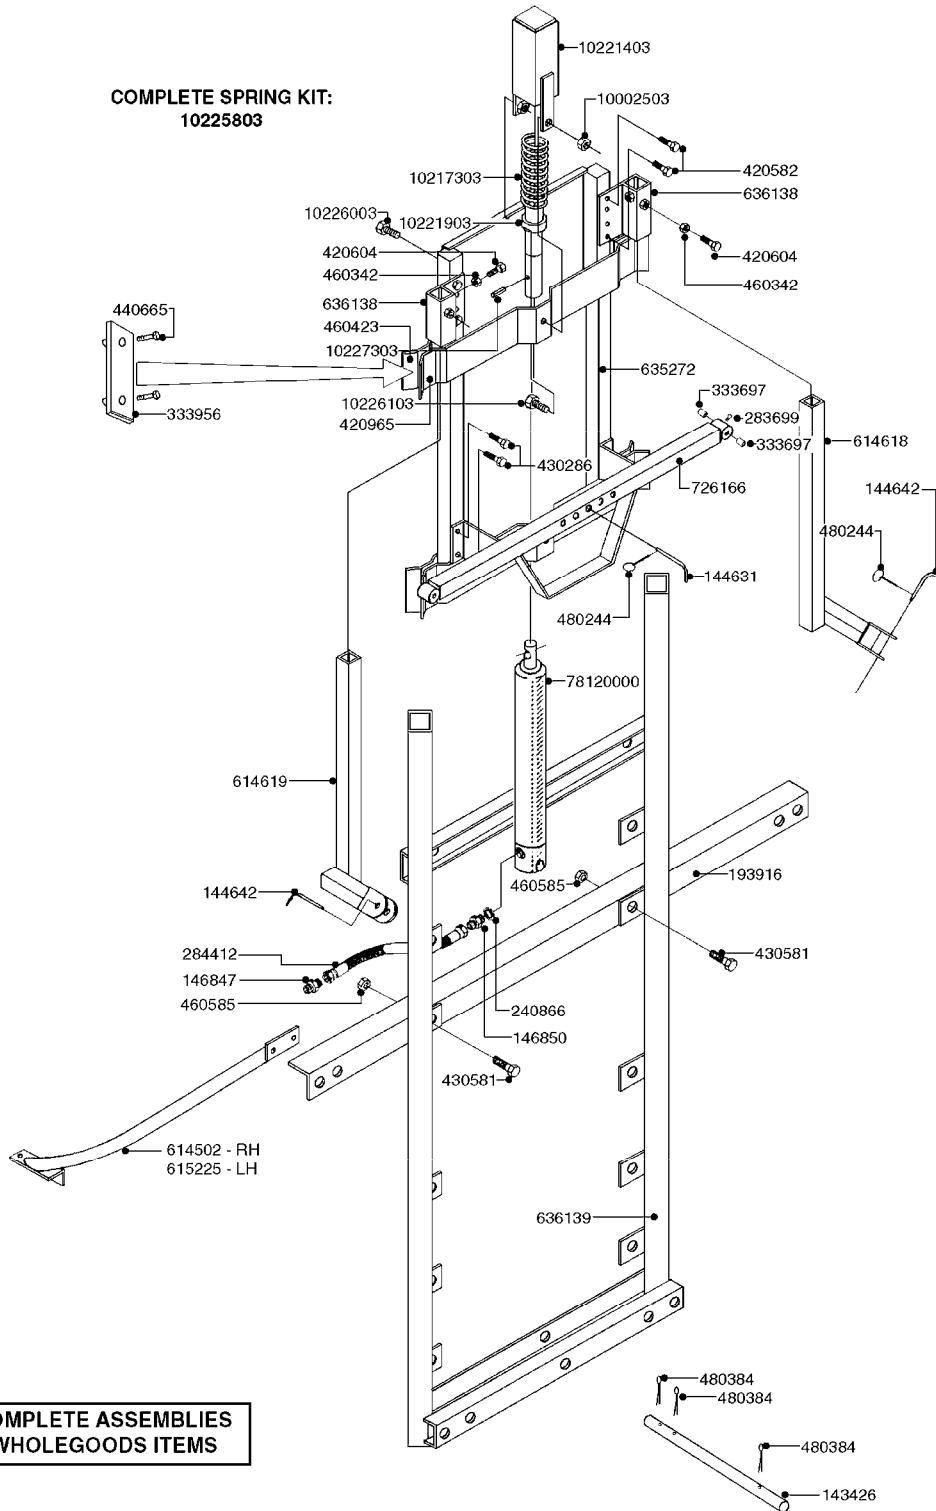

COMPLETE ASSEMBLIES
WHOLEGOODS ITEMS

831239: COMPLETE WINCH KIT

D0170

BOOM-MB H-FRM 45' 50' WL TRLR
D0170-HIN, 01:01:16

Page 1

Date 16.03.2016 13:28

parts-n°	order qty	description
110353	1	PULLEY S 63-1 FOR BOOM LIFT
130351	1	PAWL FOR BOOM LIFT
141212	1	BOLT FOR CABLE LOCK
144642	1	LOCKING PAWL D10X65MM
145401	1	PAWL
160311	1	WASHER D30/D20.4X2
163273	1	WASHER FOR WINCH W. D14 RED
168175	1	WASHER FOR SUSPENSION DEL
168584	1	WASHER F.SPRING D59 RED
170422	1	BRACKET F.WINCH SPRING KIT
193916	1	ANGLE IRON FOR MB BOOM BKTS.
220741	1	SPRING D46 X 150
220820	1	SPRING D20.5/2.0 0-50MM
330643	1	NYLON BUSH D28/D20/19
333697	1	BUSHING D22/D16x25
333956	1	SLIDE SHOE 91X25X10
420965	1	M10X40 MACHINE SCREW STAINLESS
421002	1	BOLT HEX 8.8 DEL M10X30 FT DIN933
421046	1	BOLT HEX 8.8 DEL M8X25 FT A2 DIN933
430286	1	BOLT HEX 8.8 DEL M12X30 FT
430684	1	BOLT HEX 8.8 DEL M16X30 FT
430721	1	BOLT HEX 8.8 DEL M12X40 FT
430802	1	BOLT HEX 8.8 DEL M12X75
440665	1	SCREW M4.2X16 STAINLESS
460423	1	NUT HEX M10X1.5 LOCK
460585	1	NUT HEX M16X2 LOCK
460703	1	NUT HEX M12X1.75 LOCK DIN985
471122	1	WASHER, M10, Ø20/10.5X 2.0, SS
480141	1	PIN COTTER M4X20
480244	1	PIN SNAP D4.5
480384	1	PIN COTTER 3/16 x 1-1/2"
614213	1	WIRE W EYE BOLT TR/MB CAN.
614224	1	BRACKET FOR WHEEL
614390	1	HANDLE FOR WINCH
614502	1	INCLINED BRACE RIGHT CAN
614503	1	INCLINED BRACE LEFT CAN
614568	1	BOLT
614618	1	TRANS BRKT. F/MB BOOM (SHORT)
614619	1	TRANS BRKT. F/MB BOOM (LONG)
635537	1	TRAPEZE FRAME
635541	1	BRACKET
635729	1	OUTER FRAME OFF H-FRAME
635730	1	FRAME INNER F.MB WINCH LIFT
636069	1	BKT. FOR MB WINCH SPRING KIT
636138	1	BRACKET
831239	1	WINCH CTN.FOR SM/ESC LIFT