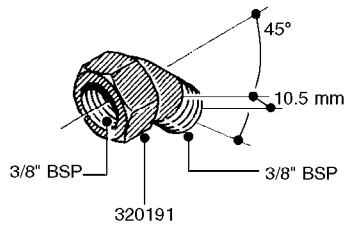

L0030

FITTINGS - HEXAGON NIPPLES
L0030-HIN, 01:01:16

Page 1
Date 16.03.2016 13:29

parts-n°	order qty	description
10015303	1	FITT.PO.HN 1.00X1.00 M1000
10425003	1	FITT.PO.HN 1.25X1.00 MCPHEE
320132	1	FITT.DK HN 1" BSP
320176	1	FITT.DK HN 3/8"X1/2" BSP
320445	1	FITT.DK HN 1/4"X3/8" BSP
320655	1	FITT.DK HN 1/2"-1/2" BSP
320692	1	FITT.DK HN 3/8'BSPX1/4'NPT
320703	1	FITT.DK HN 3/8BSP X1/2 &1/4NPT
320725	1	FITT.DK NIPPLE 3/8"-3/8" BSP
320902	1	FITT.DK HN 3/8'X 1/4' BSP
390232	1	FITT.DK HN 1-1/2' X 1-1/4' BSP
390276	1	FITT.DK HN 1'BSP