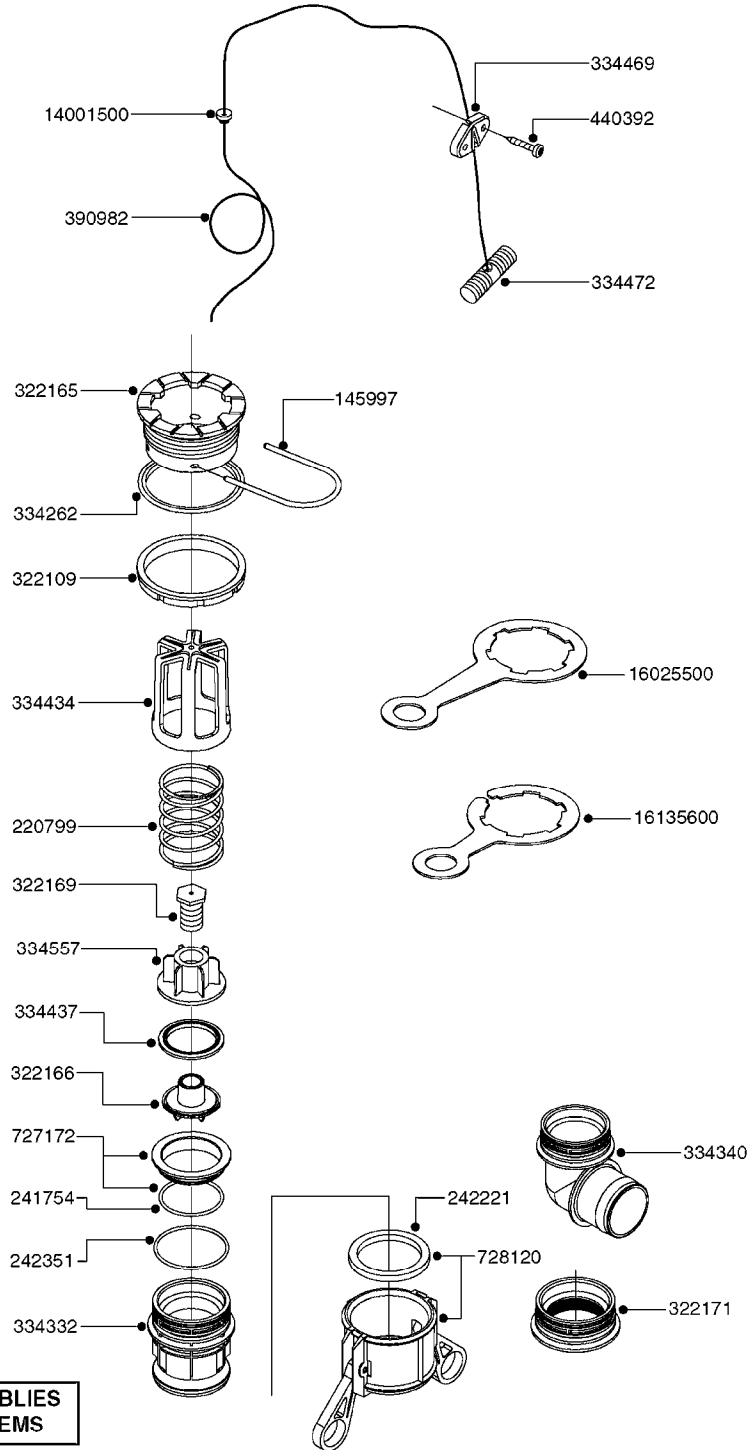

CLEAN WATER TANK
K0130-HIN, 01:01:16

COMPLETE TANK ASSY : 722072

K0130

CLEAN WATER TANK
K0130-HIN, 01:01:16

Page 1

Date 16.03.2016 13:28

parts-n°	order qty	description
161370	1	BKT.CLEAN WATER BOTT. VALVE
179989	1	BRKT. F. 3 GAL. TANK
281551	1	BALL VALVE 1/2"
320084	1	FITT.DK NUT 1/2" BSP
320482	1	FITT.DK ELB. 1/2" BSP 60 DEG.
321296	1	FITT.DK BULKHEAD 1/2" BSP SING
321307	1	FITT.DK NUT 1/2" BSP JAMB
321742	1	FITT.DK BULKHEAD 1/2' BSP
330212	1	O-RING D19/D14X2.4 F.1/2"NUT
330687	1	FITT.DK HB 1/2" F. 1/2" NUT
332592	1	O-RING D26/D20X3
334534	1	CLAMP HOSE PLASTIC 1/2"
420604	1	BOLT HEX 8.8 DEL M10X25 FT DIN933
420626	1	BOLT HEX 8.8 DEL M10X20 FT
421046	1	BOLT HEX 8.8 DEL M8X25 FT A2 DIN933
430721	1	BOLT HEX 8.8 DEL M12X40 FT
430802	1	BOLT HEX 8.8 DEL M12X75
430846	1	BOLT HEX 8.8 DEL M12X80
430870	1	BOLT HEX 8.8 DEL M12X55 FT
460364	1	NUT HEX M8 GALV.
460423	1	NUT HEX M10X1.5 LOCK
460703	1	NUT HEX M12X1.75 LOCK DIN985
471127	1	WASHER, M12, Ø24/13.0X 2.5, SS
614396	1	CLEAN WATER BRACKET MB
614409	1	BRACKET FOR FOAM MARKER
717577	1	VALVE F.CLEAN WATER TANK
722072	1	CLEAN WATER TANK W FRAME & TAP
725901	1	LID F.WATER BOTTLE VENTED
927269	1	HOSE R X PVC X 1/2 X 0012"
10091103	1	BOLT HEX 3/8 NC GR.2 03.00'
10171703	1	BOLT HEX 3/8 NC GR.2 03.50"
10212903	1	NUT HEX NC (NYLON LOCK) 3/8"
10511303	1	FLATBAR L350/17DEG.CLEAN WATER
10511403	1	FLATBAR 104MM CLEAN WATER
10511503	1	BKT.CLEAN WATER MOUNT EAGLE
10598403	1	BOLT HEX HCS3/8-16 X 4 Z 5
63026303	1	CLEAN WATER TANK BRKT, ATV