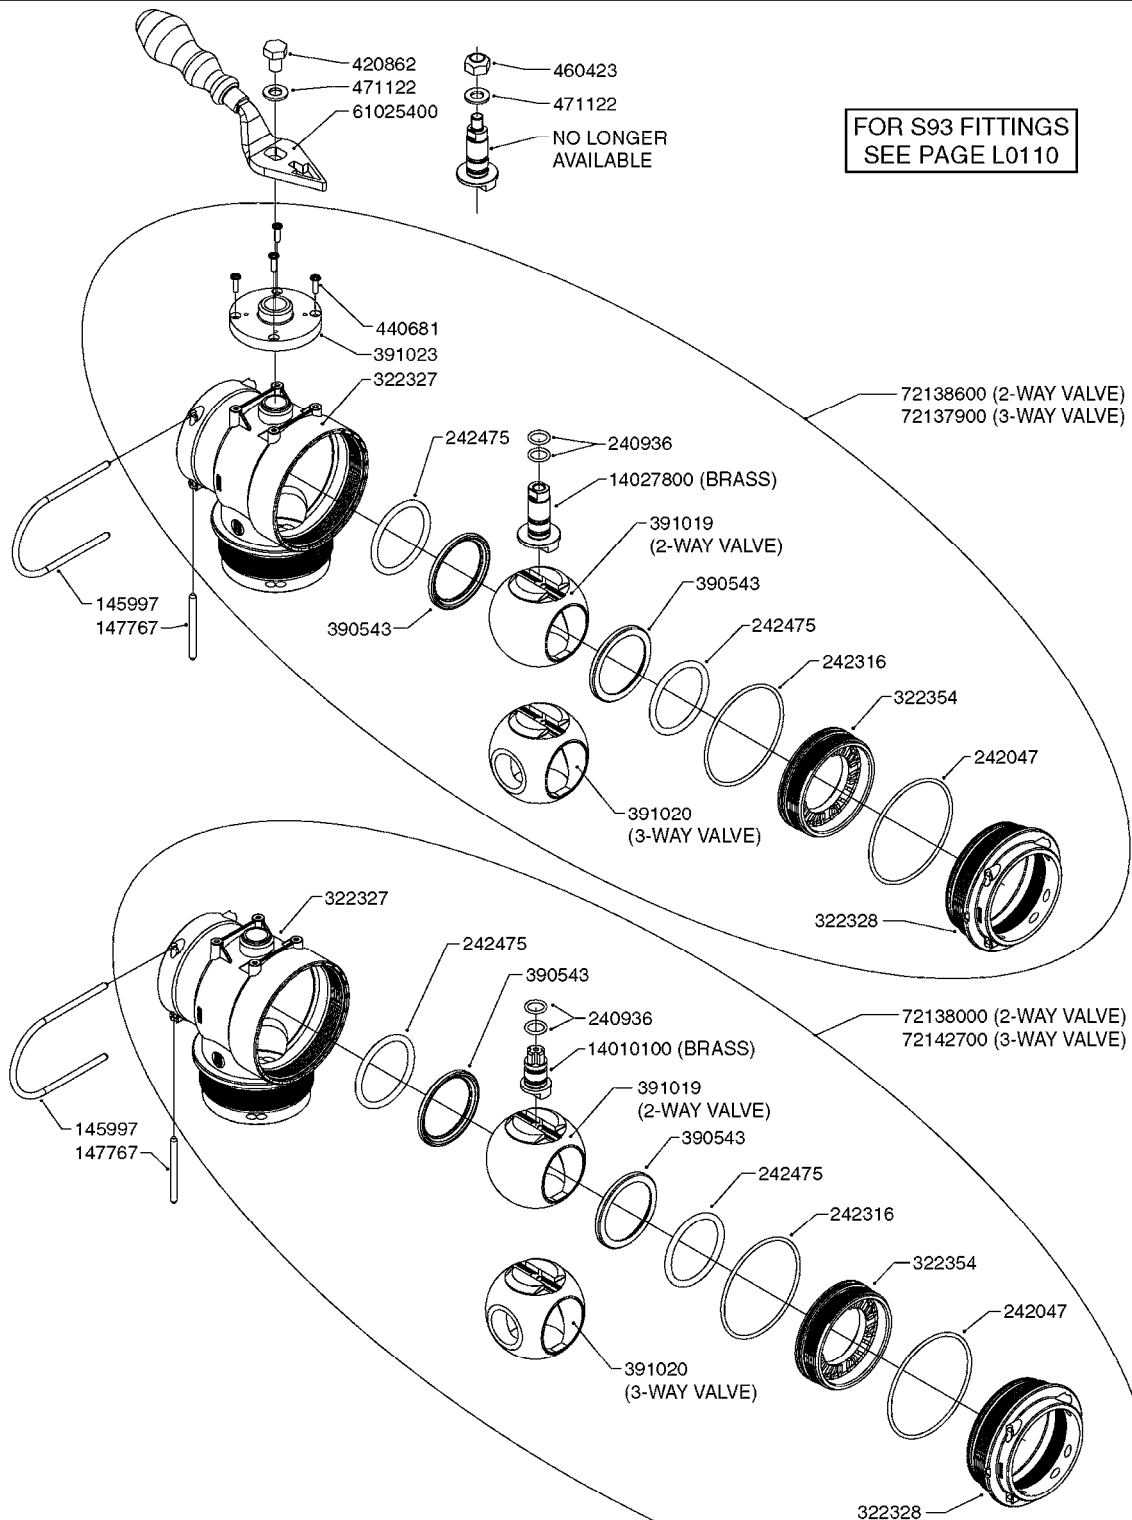

B0530

MANIFOLD - S93 VALVE
B0530-HIN, 01:01:16

Page 1

Date 16.03.2016 13:28

parts-n°	order qty	description
145997	1	FITT.DK S-93 FORK
147767	1	PIN 50 X 60 S-93 DOUBLE CLAMP
240936	1	O-RING D13.3X2.4 NITRIL
242047	1	O-RING 89.5 X 3.0 VITON
242316	1	O-RING D84.5X3.0 NITRIL
242451	1	O'RING D56.0 x 3.0 VITON
242475	1	O'RING D56.52x5.33 SH70-VITON
285791	1	HAIR PIN S93/S67
322327	1	HOUSING, VALVE, S93, 220 PSI
322328	1	END CAP F.VALVE S-93
322354	1	THRUST PLATE F.3-WAY VALVES-93
334578	1	HANDLE FOR VALVE 'OLD' STYLE
334579	1	SPINDLE F.3 WAY VALVE S-93
334587	1	FACE PLATE F.BALL VALVE BLACK
334594	1	PLUG F.VALVE HANDLE BLACK
334597	1	PLUG F.VALVE HANDLE YELLOW
334900	1	HANDLE F.3 WAY VALVE TALL '00
390543	1	SEAT F.BALL 3-WAY VALVE S-93
390544	1	BALL F.3 WAY S93 VLVE/SUCT.MAN
391019	1	BALL F.2 WAY S93 SMART VALVE
440681	1	SCREW F. PLASTIC 4MM X 14LG SS
440685	1	SCREW F.PLASTIC 4X14 SS C-SUNK
440729	1	SCREW F. PLASTIC 4MM X40LG SS
741447	1	REPAIR KIT F.S93 VALVE - VITON
741726	1	REPAIR KIT F.S93 VALVE VIT.'02
14010100	1	SPINDLE F.SMART VALVE S-93
72082300	1	VALVE SUC.S-93 MAN.02 2 WAY
72082400	1	VALVE 2"-S93 3 WAY