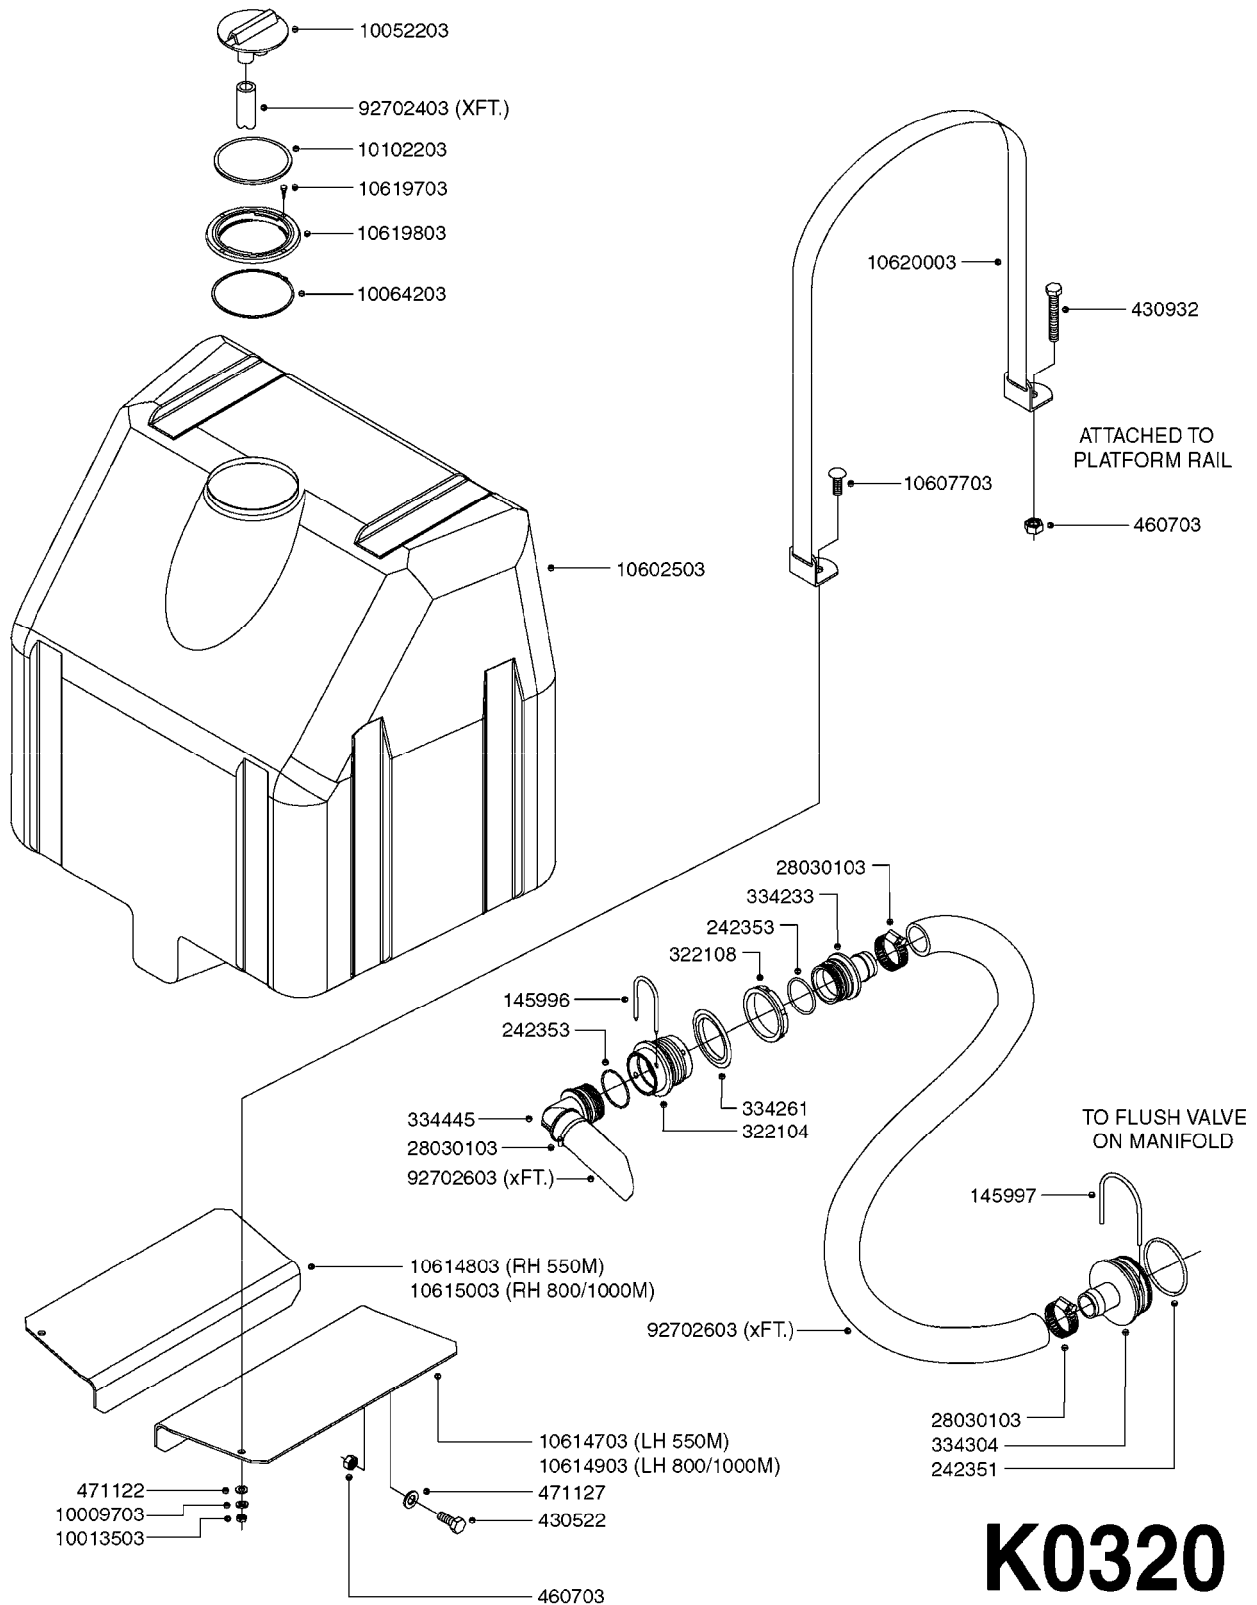

FLUSH SYSTEM TANK MOUNT NAV-M
K0320-HIN, 01:01:16

Page 1

Date 16.03.2016 13:28

parts-n°	order qty	description
145996	1	FITT.DK S-67 FORK
145997	1	FITT.DK S-93 FORK
242351	1	O-RING D69.5X3.0 VITON F.S-93
242353	1	O-RING D44.2X3.0 VITON F.S-67
322104	1	FITT.DK S-67 BULKHEAD
322108	1	FITT.DK S-67 BULKHEAD NUT
334233	1	FITT.DK S-67 STR.1-1/2' RUBBER
334261	1	GASKET F. S-67 BULKHEAD
334304	1	FITT.DK S-93 STR.1-1/2" PVC
334445	1	FITT.DK S-67 ELB.1-1/2"
430522	1	BOLT HEX 8.8 DEL M12X25 FT
430932	1	BOLT HEX 8.8 DEL M12X130 FT
460703	1	NUT HEX M12X1.75 LOCK DIN985
471122	1	WASHER, M10, Ø20/10.5X 2.0, SS
471127	1	WASHER, M12, Ø24/13.0X 2.5, SS
10009703	1	WASHER LOCK L/W Z 3/8"
10013503	1	NUT HEX NC 3/8"
10052203	1	LID VENT ASSY
10064203	1	SET SEALING SPONGE 1 Ft BULK
10102203	1	GASKET F.16" LID BREATHER
10602503	1	TANK F. FLUSH SYS. 90G NAV.M.
10607703	1	BOLT CARRIAGE 3/8'x1' ZINC
10614703	1	FLUSH TANK BKT. LH NAV550
10614803	1	FLUSH TANK BKT. RH NAV550
10614903	1	FLUSH TANK BKT. LH NAV8/1000
10615003	1	FLUSH TANK BKT. RH NAV8/1000
10619703	1	SCREW SS #6x3/4' SELF TAPPING
10619803	1	LID HOUSING TREADED F. 6'
10620003	1	STRAP F.90GAL FL.TK. NAV 58.2"
28030103	1	CLAMP HOSE GEAR P5/4-S1.5"6724
92702403	1	HOSE PVC SUCT GRAY 1"
92702603	1	HOSE PVC SUCT GRAY 1-1/2"