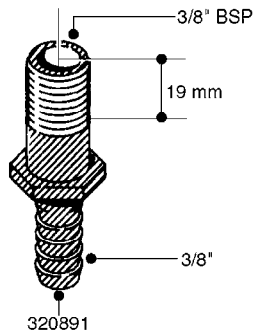

L0030

FITTINGS - HEXAGON NIPPLES
L0030-HIN, 01:01:16

Page 1
Date 16.03.2016 13:29

parts-n°	order qty	description
10015303	1	FITT.PO.HN 1.00X1.00 M1000
10425003	1	FITT.PO.HN 1.25X1.00 MCPHEE
320132	1	FITT.DK HN 1" BSP
320176	1	FITT.DK HN 3/8"X1/2" BSP
320445	1	FITT.DK HN 1/4"X3/8" BSP
320655	1	FITT.DK HN 1/2"-1/2" BSP
320692	1	FITT.DK HN 3/8'BSPX1/4'NPT
320703	1	FITT.DK HN 3/8BSP X1/2 &1/4NPT
320725	1	FITT.DK NIPPLE 3/8"-3/8" BSP
320902	1	FITT.DK HN 3/8'X 1/4' BSP
390232	1	FITT.DK HN 1-1/2' X 1-1/4' BSP
390276	1	FITT.DK HN 1'BSP

L0040

FITTINGS - NIPPLES & ELBOWS
L0040-HIN, 01:01:16

Page 1
Date 16.03.2016 13:29

parts-n°	order qty	description
10530803	1	FITT.PO.SE 2.00X2.00 45 DEG.
320191	1	FITT.DK ELB 3/8' BSP 45 DEGREE
320482	1	FITT.DK ELB. 1/2" BSP 60 DEG.
320596	1	FITT.DK ELB 3/8'-1/2'BSP 45DEG
320607	1	FITT.DK HN 3/8M X 3/8F BSP LNG
320633	1	FITT.DK HN 3/8"M X 3/8"F BSP
321451	1	FITT.DK ELB.1-1/2 X1-1/4 80DEG
321532	1	FITT.DK REDUC 3/4' X 1/2' BSP
390233	1	FITT.DK REDUC 1-1/2" X 1" BSP