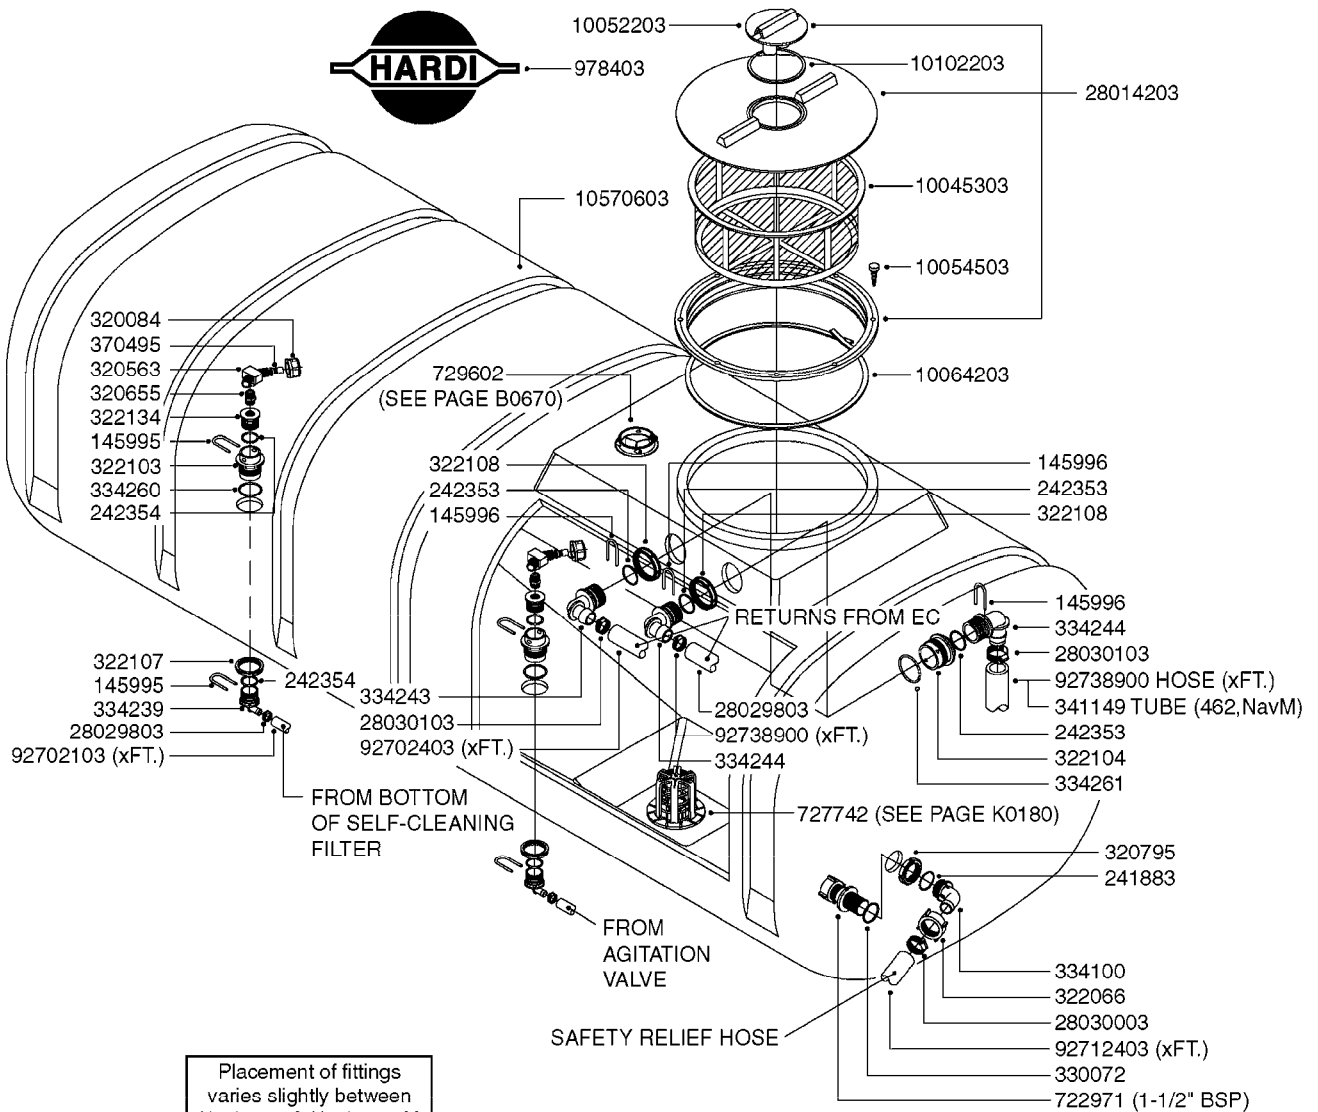

NAVIGATOR ← 10596503

TANK 550 NAV & NAV-M DIAPHRAGM
E0260-HIN, 01:01:16

Page 1
Date 16.03.2016 13:28

parts-n°	order qty	description
145995	1	FITT.DK S-53 FORK
145996	1	FITT.DK S-67 FORK
241883	1	O-RING D39.2X3 NITRIL 242020
242353	1	O-RING D44.2X3.0 VITON F.S-67
242354	1	O-RING D32.2X3.0 VITON F.S-53
320084	1	FITT.DK NUT 1/2" BSP
320563	1	FITT.DK 3 WAY 1/2" 110 DEG.
320655	1	FITT.DK HN 1/2"-1/2" BSP
320795	1	FITT.DK NUT 1-1/2" BSP JAMB
322066	1	FITT.DK S-56 NUT
322103	1	FITT.DK S-53 BULKHEAD
322104	1	FITT.DK S-67 BULKHEAD
322107	1	FITT.DK S-53 BULKHEAD NUT
322108	1	FITT.DK S-67 BULKHEAD NUT
322134	1	FITT.DK S-53THREAD INS.1/2"BSP
330072	1	O-RING D53.5/D45.5X4
334100	1	FITT.DK S-61 ELB.1" 110 DEG.
334239	1	FITT.DK S-53 ELB.1/2"
334243	1	FITT.DK S-67 ELB.1"
334244	1	FITT.DK S-67 ELB.1-1/4"
334260	1	GASKET F. S-53 BULKHEAD
334261	1	GASKET F. S-67 BULKHEAD
341149	1	RETURN TUBE Ø40 L=2000
370495	1	NOZZLE INJECTOR 5066-3.0
722971	1	SAFETY VALVE SCF 217PSI (15BAR)
727742	1	TOP DRAIN CORD TYPE
729602	1	TOP SUCTION KIT NAV 2"
978403	1	DECAL COMPANY 280 X 450
10045303	1	FILTER BASKET 16"
10052203	1	LID VENT ASSY
10054503	1	SCREW 3/4" SELF TAPPING
10064203	1	SET SEALING SPONGE 1 Ft BULK
10102203	1	GASKET F.16" LID BREATHER
10570603	1	TANK RAW NAV.550 GAL.
10596503	1	DECAL NAVIGATOR LABEL
28014203	1	LID ASSY. (3-PC.) 16" ARAG
28029803	1	CLAMP HOSE GEAR P1/2" 6708
28030003	1	CLAMP HOSE GEAR P1" 6716
28030103	1	CLAMP HOSE GEAR P5/4-S1.5"6724
92702103	1	HOSE R X1/2" X300PSI WP X0012"
92702403	1	HOSE PVC SUCT GRAY 1"
92712403	1	HOSE R X1" X300PSI WP X0012"
92738900	1	HOSE R X PVC X 1-1/4" 0012"