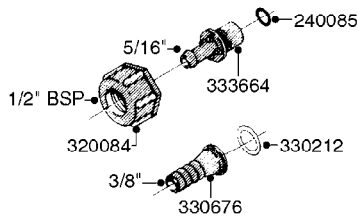

L0010

parts-n°	order qty	description
240085	1	O-RING D13,1/8,3X02,4 NITRIL
241441	1	O-RING D29.3X3
242594	1	O-RING D14 X 1.78 SCH.70-EPDM
320084	1	FITT.DK NUT 1/2" BSP
320095	1	FITT.DK NUT 1" BSP
320117	1	FITT.DK CONN.1/2"BSP F. 1" CAP
320187	1	FITT.DK CAP 3/8" BSP BLACK
320283	1	FITT.DK NUT 3/4"BSP
320821	1	FITT.DK NUT 1-1/2" BSP
321495	1	FITT.DK REDUC 1/4'BSP F.3/4'NT
321576	1	FITT.DK CONN 1/2"BSP F.3/4"NUT
330013	1	O-RING D15/D10X2.5 F.3/8"NUT
330212	1	O-RING D19/D14X2.4 F.1/2"NUT
330326	1	O-RING D30/D24X2 F.1"NUT
330341	1	FITT.DK HB 1" F. 1" NUT
330595	1	O-RING D24.6/D20X2.1 -3/4"
330665	1	3/4' HOSE TAIL F/1' CAP
330676	1	FITT.DK HB 3/8" F. 1/2" NUT
330687	1	FITT.DK HB 1/2" F. 1/2" NUT
330691	1	FITT.DK HB 3/4'F.3/4' NUT
330783	1	FITT.DK HB 3/8"F.3/8" NUT
331262	1	FITT.DK HB 1-1/2" F. 1-1/2"NUT
331273	1	O-RING D44/D38X2 F.1-1/2"
331446	1	FITT.DK HB 1" F.1-1/2" NUT
331807	1	FITT.DK HB 5/16" F.3/8" NUT
332286	1	FITT.DK HB 1/2" F. 3/4" NUT
332905	1	FITT.DK HB 1/2" F. 3/4" CAP
332927	1	PLUG F. NOZZLE TUBE 3/4'
333292	1	FITT.DK HB 1"O'RING F.1-1/2"
333664	1	FITT.DK HB 5/16' F. 1/2' NUT
334044	1	FITT.DK HB 3/4' F. 3/4' CAP
334059	1	FITT.DK EL 1" 110 DEG.F.1-1/2"
334123	1	FITT.DK HB 1-1/4"O-RNG F.1-1/2"
334150	1	FITT.DK HB 1-1/4" 110 F.1-1/2"
390542	1	PLUG WASHER FOR 3/4'CAP NUT
716236	1	FITT.DK HB 1/2" ASSY. F. 3/4"
716413	1	FITT.DK PLUG ASSY. F.NOZ TUBE
717426	1	FITT.DK REDUC 1/4"BSP F.3/4"N
720856	1	FITT.DK 1/2'BSP ASSY.F.3/4'NUT
724621	1	FITT.DK HB 3/4"ASSY F.3/4" NUT