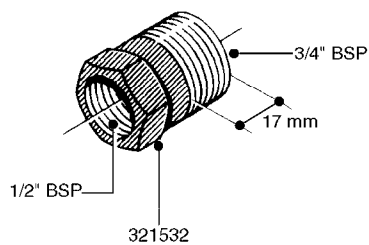

L0030

FITTINGS - HEXAGON NIPPLES
L0030-HIN, 01:01:16

Page 1
Date 16.03.2016 13:29

parts-n°	order qty	description
10015303	1	FITT.PO.HN 1.00X1.00 M1000
10425003	1	FITT.PO.HN 1.25X1.00 MCPHEE
320132	1	FITT.DK HN 1" BSP
320176	1	FITT.DK HN 3/8"X1/2" BSP
320445	1	FITT.DK HN 1/4"X3/8" BSP
320655	1	FITT.DK HN 1/2"-1/2" BSP
320692	1	FITT.DK HN 3/8'BSPX1/4'NPT
320703	1	FITT.DK HN 3/8BSP X1/2 &1/4NPT
320725	1	FITT.DK NIPPLE 3/8"-3/8" BSP
320902	1	FITT.DK HN 3/8'X 1/4' BSP
390232	1	FITT.DK HN 1-1/2' X 1-1/4' BSP
390276	1	FITT.DK HN 1'BSP