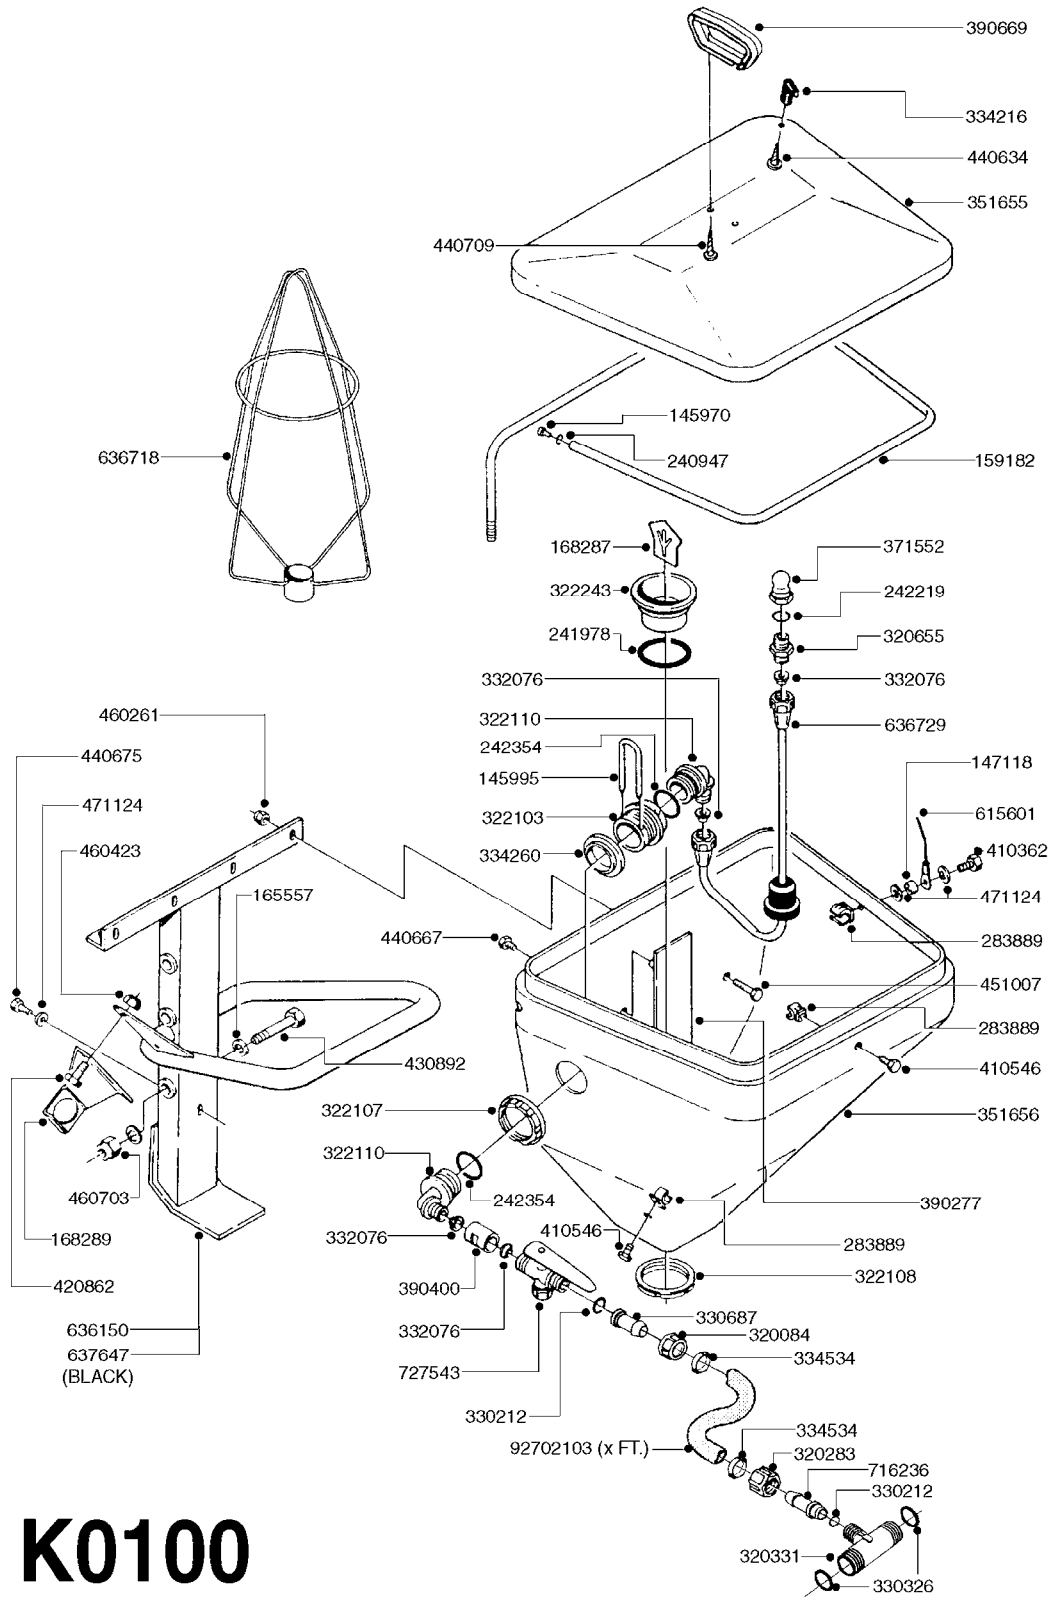

K0090

CHEMICAL FILLER-HOPPER (PRE95)
K0090-HIN, 01:01:16

Page 1

Date 16.03.2016 13:28

parts-n°	order qty	description
145970	1	PLUG MF 11 X 1
145995	1	FITT.DK S-53 FORK
159182	1	RINSING TUBE CHEM.FILL
168287	1	PLATE ANTI-VORTEX F.CHEM FILL
168289	1	BRACKET F. 3-WAY VALVE
240947	1	O-RING D7.3X2.4 NITRIL
241978	1	O-RING 64.5X3.0
242219	1	O-RING D16.3X2.4 VITON
242354	1	O-RING D32.2X3.0 VITON F.S-53
242566	1	LATCH STRAP F. CHEM.FILL
283889	1	CLIP F.TUBE SUPPORT
320084	1	FITT.DK NUT 1/2" BSP
320283	1	FITT.DK NUT 3/4"BSP
320331	1	FITT.DK TEE 1" - 1" - 3/4" BSP
320655	1	FITT.DK HN 1/2"-1/2" BSP
322103	1	FITT.DK S-53 BULKHEAD
322107	1	FITT.DK S-53 BULKHEAD NUT
322108	1	FITT.DK S-67 BULKHEAD NUT
322110	1	FITT.DK S-53 ELB. 1/2" BSP
322243	1	DRAIN PIPE/CHEM FIL.S67/S56
330212	1	O-RING D19/D14X2.4 F.1/2"NUT
330326	1	O-RING D30/D24X2 F.1"NUT
330687	1	FITT.DK HB 1/2" F. 1/2" NUT
332076	1	CONE INSERT F. ALUMINUM LANCE
334215	1	RUBBER
334216	1	RUBBER LATCH FOR CHEM.FILL
334260	1	GASKET F. S-53 BULKHEAD
334534	1	CLAMP HOSE PLASTIC 1/2"
371552	1	NOZZLE F.RINSING
390277	1	SCALE PLATE FOR HARDI FILLER
390400	1	FITT.DK BULKHEAD 1/2'X1/2'
410546	1	BOLT HEX SS M6X12 FT
420862	1	BOLT HEX 8.8 DEL M10X16 FT
440634	1	SCREW 5/8"
440667	1	SCREW M3.5X12 SLOT STAINLESS
440675	1	SCREW F. PLASTIC 5X16 SS
451007	1	SCREW M6X20 STAINLESS
460261	1	NUT HEX M6X1 LOCK A2 DIN985
460423	1	NUT HEX M10X1.5 LOCK
471124	1	WASHER, M6, Ø18/ 6.4X 1.6, SS
614728	1	LID FOR CHEM FILLER
614729	1	TANK HARDI FILLER
636150	1	FRAME FOR CHEM FILL TANK
636718	1	RINSE SUPPORT CHEM.FILL 25/35L
636729	1	TUBE F. RINSE CHEM FILL
716236	1	FITT.DK HB 1/2" ASSY. F. 3/4"
727543	1	VALVE F.CHEM FILL JUG RINSE
92702103	1	HOSE R X1/2" X300PSI WP X0012"