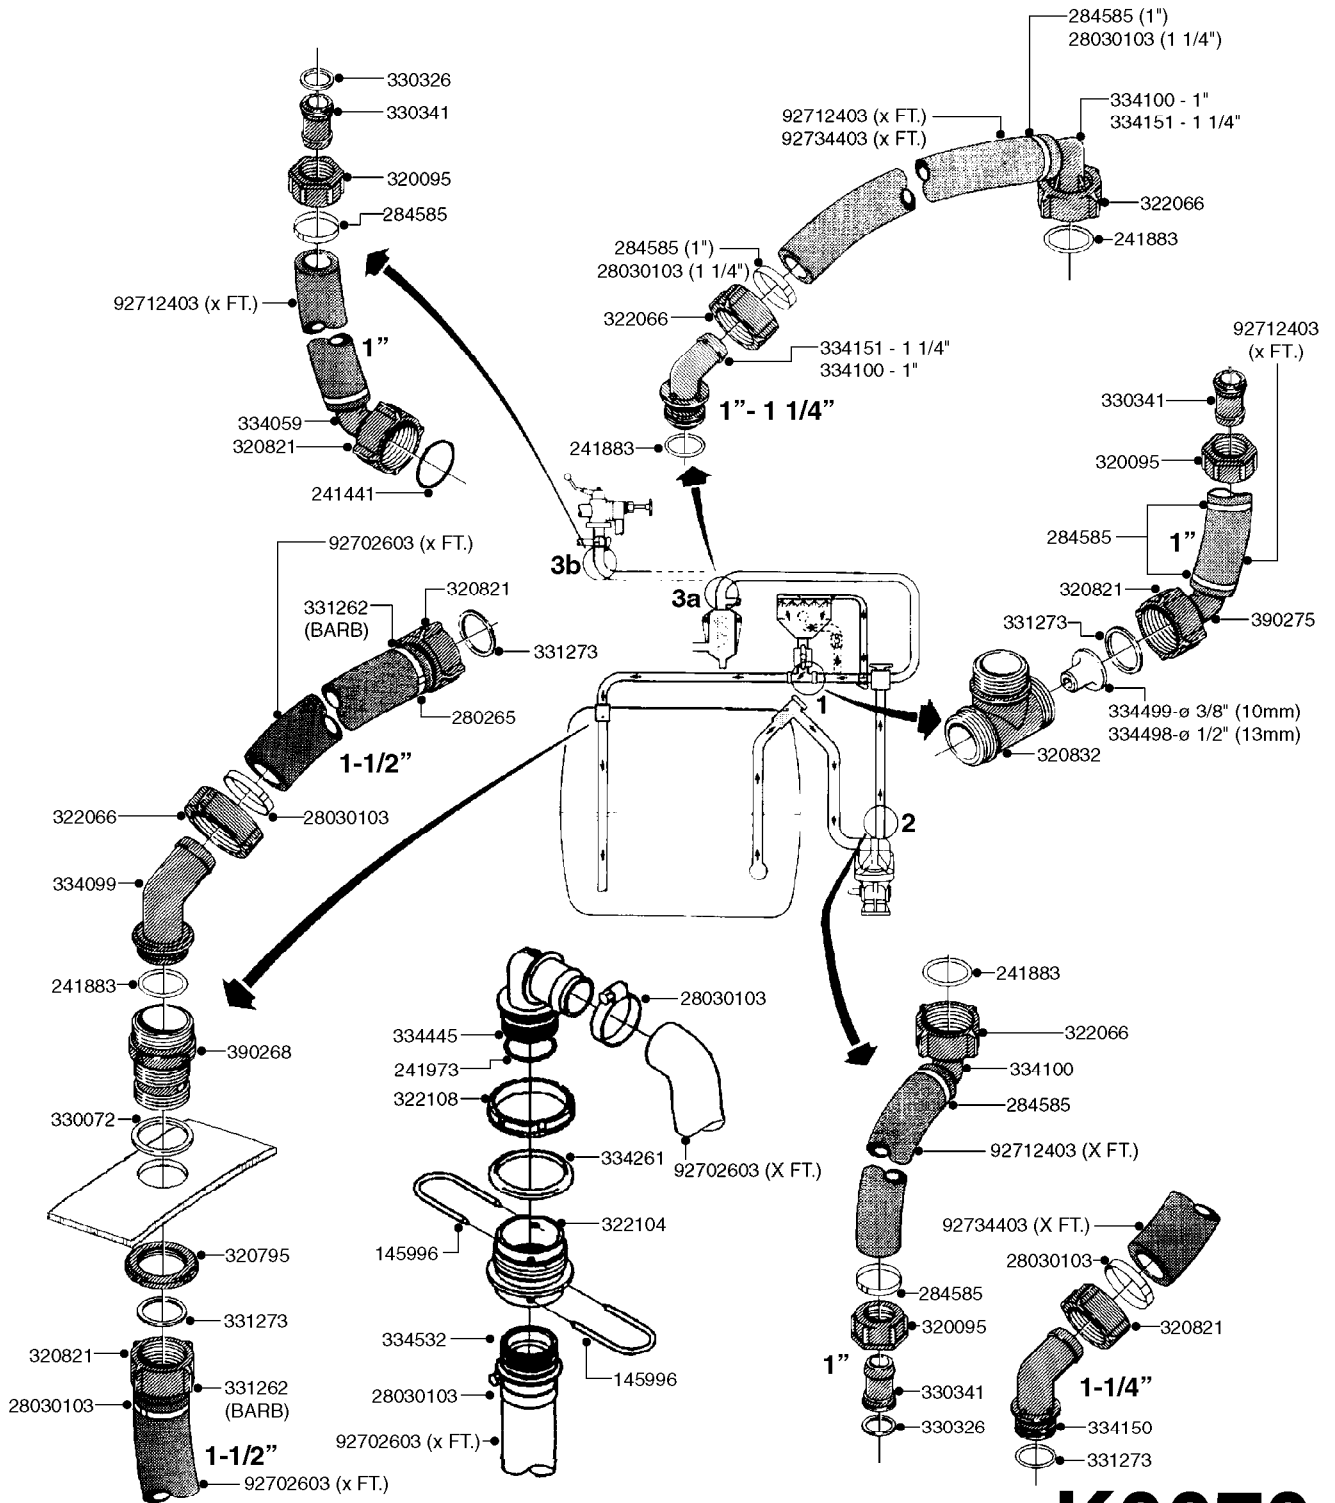

K0070

parts-n°	order qty	description
145996	1	FITT.DK S-67 FORK
241441	1	O-RING D29.3X3
241883	1	O-RING D39.2X3 NITRIL 242020
241973	1	O-RING 44.2 x 3.0 (use-242353)
280265	1	CLMP HS GEAR1-1/2" alt28030103
284585	1	CLAMP HOSE GEAR 1" MINI 020
320095	1	FITT.DK NUT 1" BSP
320795	1	FITT.DK NUT 1-1/2" BSP JAMB
320821	1	FITT.DK NUT 1-1/2" BSP
320832	1	FITT.DK TEE 1-1/2x1-1/2x1-1/2
322066	1	FITT.DK S-56 NUT
322104	1	FITT.DK S-67 BULKHEAD
322108	1	FITT.DK S-67 BULKHEAD NUT
330072	1	O-RING D53.5/D45.5X4
330326	1	O-RING D30/D24X2 F.1"NUT
330341	1	FITT.DK HB 1" F. 1" NUT
331262	1	FITT.DK HB 1-1/2" F. 1-1/2"NUT
331273	1	O-RING D44/D38X2 F.1-1/2"
334059	1	FITT.DK EL 1" 110 DEG.F.1-1/2"
334099	1	FITT.DK S-61 ELB.1-1/2"110 DEG
334100	1	FITT.DK S-61 ELB.1" 110 DEG.
334150	1	FITT.DK HB 1-1/4" 110 F.1-1/2"
334151	1	FITT.DK S-61 ELB.1-1/4"110 DEG
334261	1	GASKET F. S-67 BULKHEAD
334445	1	FITT.DK S-67 ELB.1-1/2"
334498	1	NOZZLE INJECTOR 13MM/462 WHITE
334499	1	NOZZLE INJECTOR 10MM/361 BLACK
334532	1	FITT.DK S-67 STR.1-1/2' W/HOLE
390268	1	FITT.DK BULKHEAD 1-1/2' SPEC.
390275	1	FITT.DK ELB 1' SPECIAL F.CHEMF
28030103	1	CLAMP HOSE GEAR P5/4-S1.5"6724
92702603	1	HOSE PVC SUCT GRAY 1-1/2"
92712403	1	HOSE R X1" X300PSI WP X0012"
92734403	1	HOSE R X5/4" X200PSI WP X0012"