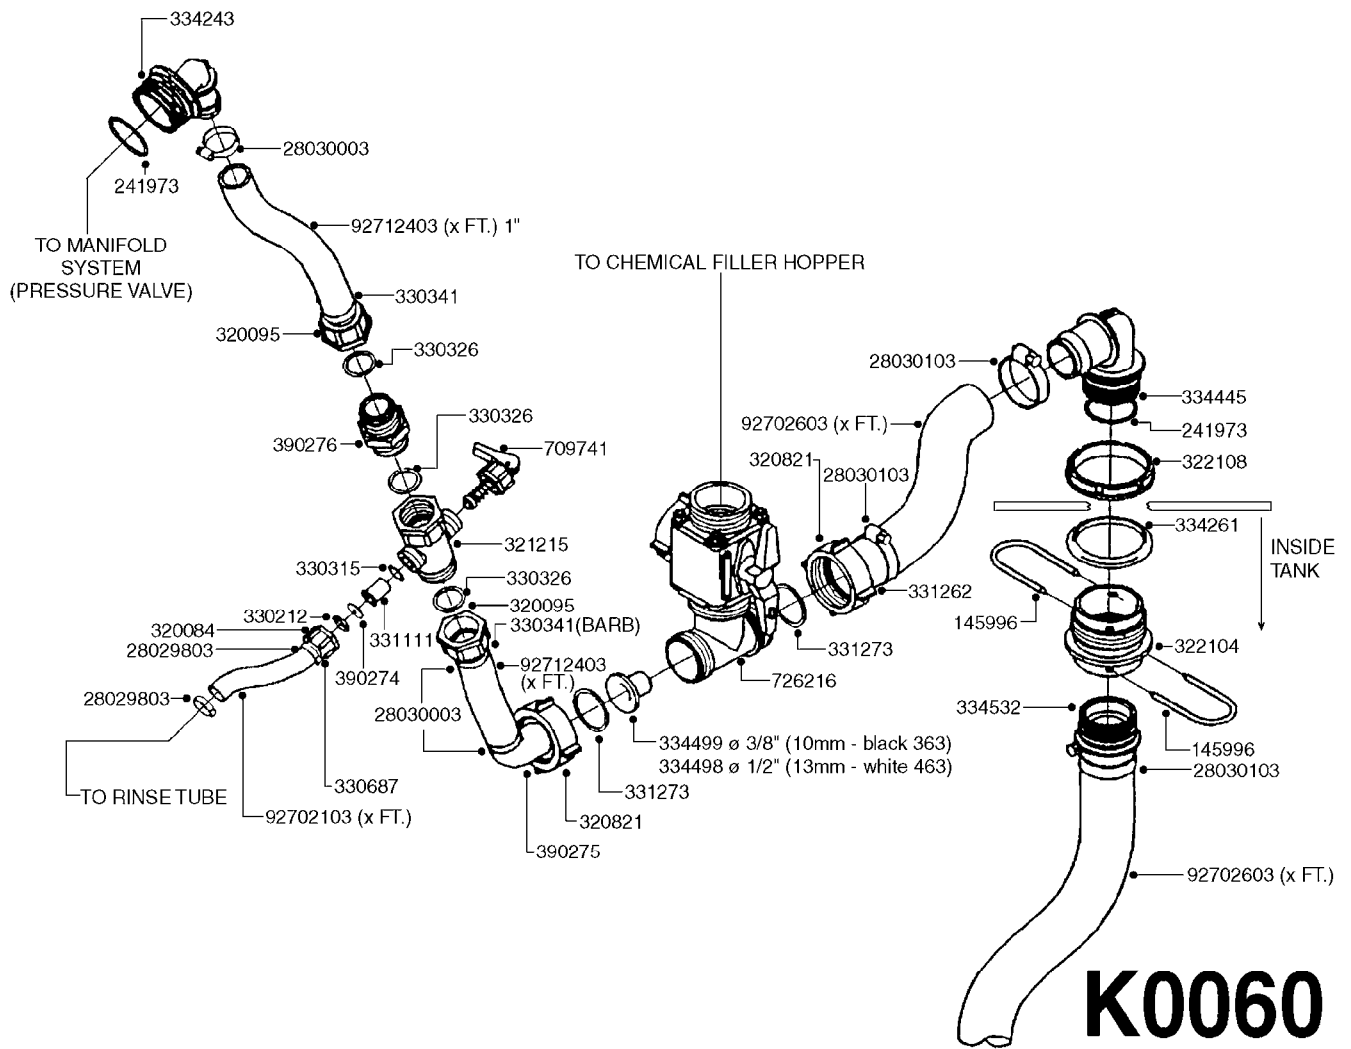

Date 16.03.2016 13:28

parts-n°	order qty	description
142516	1	SCREW SET M10 BENT F. LOCKING
165557	1	WASHER D28.0/D12.2X2.0 SS
168298	1	INTERM BRACKET
170594	1	170594
194075	1	MOUNT ARM F.CHEM.FILL BRACKET
220820	1	SPRING D20.5/2.0 0-50MM
281897	1	COVER PLUG
334571	1	TAPON 40x40x2 EMBELLECEDOR
420825	1	BOLT HEX 8.8 DEL M10X65
421002	1	BOLT HEX 8.8 DEL M10X30 FT DIN933
430323	1	BOLT HEX 8.8 DEL M12X60
430438	1	BOLT HEX 8.8 DEL M12X65
430721	1	BOLT HEX 8.8 DEL M12X40 FT
430802	1	BOLT HEX 8.8 DEL M12X75
430892	1	BOLT HEX 8.8 DEL M12X110
460423	1	NUT HEX M10X1.5 LOCK
460703	1	NUT HEX M12X1.75 LOCK DIN985
471128	1	WASHER, M16, Ø30/17.0X 3.0, SS
480384	1	PIN COTTER 3/16 x 1-1/2"
480502	1	PIN RETAINING M10X50 DIN 1481
614631	1	FOOT PEDAL FOR FILLER
614632	1	SOCKET FOR SUSPENSION LEFT
614633	1	SOCKET FOR SUSPENSION RIGHT
614634	1	MOUNT BRACKET F.ACCESS. RIGHT
614635	1	MOUNT BRACKET F. ACCESS. LEFT
615276	1	BRACKET F.CHEM.FILL MOUNT
615637	1	MNT. BRKT. MEGA CHEM. FILLER
615638	1	MOUNT BKT.F.CHEM FILLER MEGA
616048	1	HOSE HOLDER
636155	1	CENTER-PCS. F.SUSPENSION
636158	1	TELESCOPE HOLDER
636159	1	TELESCOPE PIPE F.HARDI FILLER
636750	1	636750
637176	1	CONSOLE F. CHEMFILL BRACKET