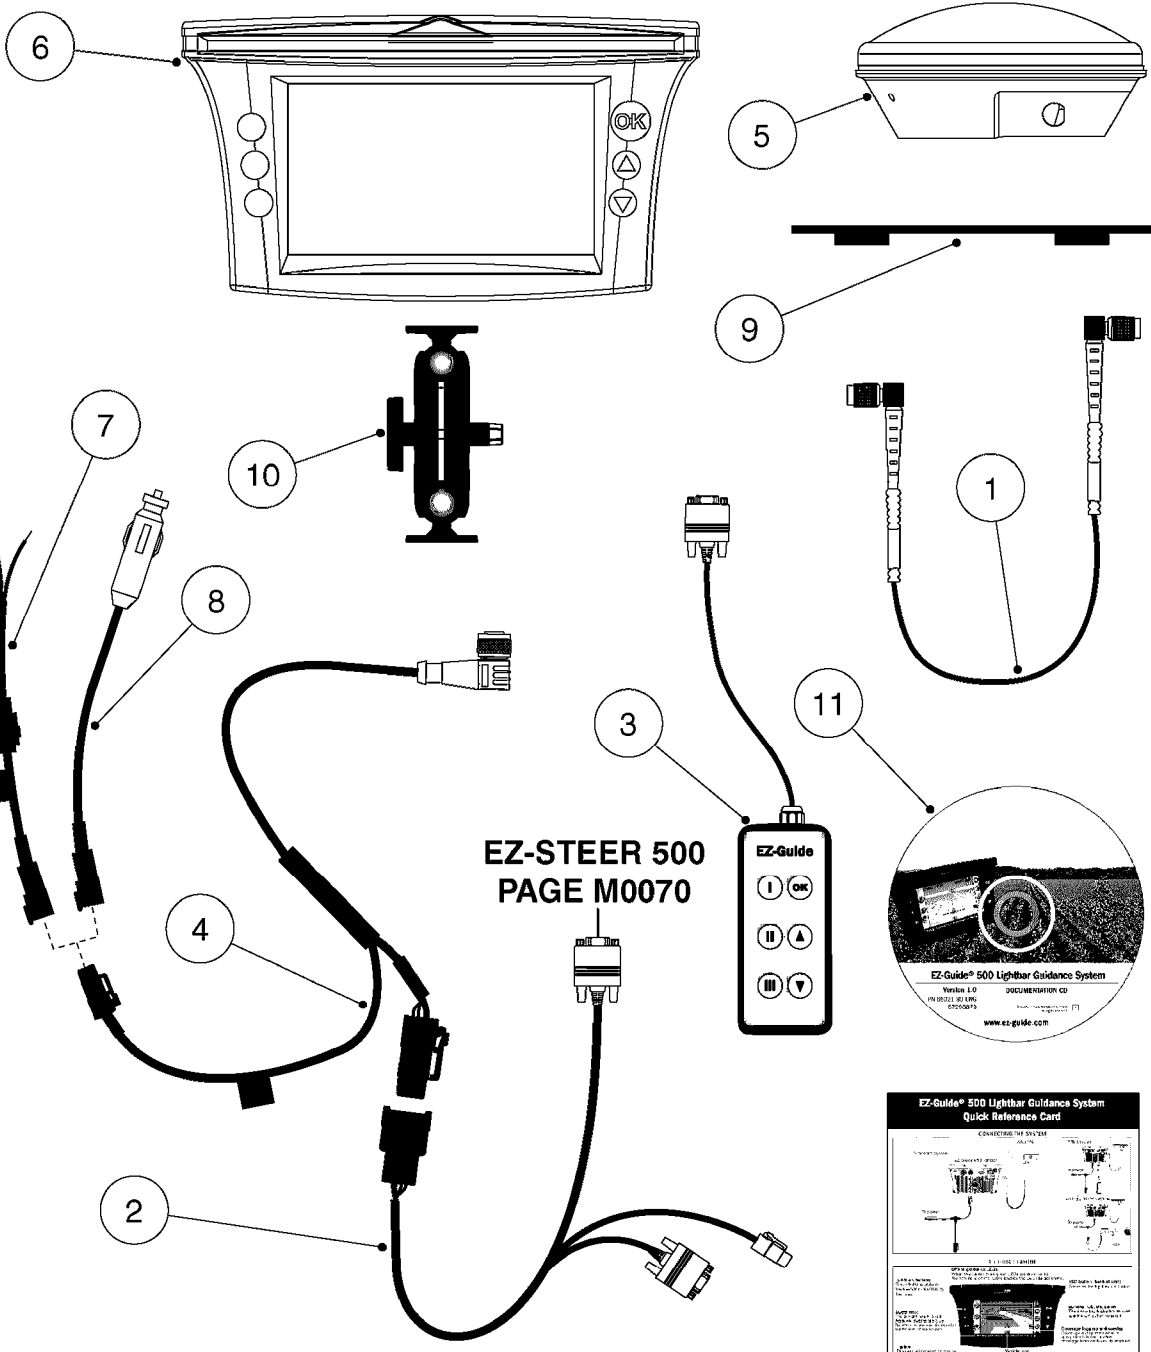

COMPLETE ASSEMBLY 13

COMPLETE ASSEMBLIES
WHOLEGOODS ITEMS

EZ-GUIDE 500 LIGHTBAR
M0060-HIN, 01:01:16

Page 1

Date 16.03.2016 13:29

Pos.	parts-n°	order qty	description
1	26007603	1	CABLE, ANTENNA, EZGUIDEPLUS
2	26012203	1	EZ-STEER/GUIDE 500 ADAPT.CABLE
3	26015303	1	REMOTE KEYPAD EZGUIDE 500/250
3	28048403	1	DECAL - REMOTE OVERLAY 500/250
4	26015403	1	EZ-GUIDE 500 CABLE POWER/CAN90
5	26015503	1	EZ-GUIDE 500 Z PLUS ANTENNA
5	26015603	1	ANTENNA AG15 L1,EZ GDE 500/250
6	26015703	1	EZ-GUIDE 500 DGPS DISPLAY
6	26015803	1	EZ-GUIDE 500 OMNISTAR DISPLAY
7	26016103	1	EZ-GUIDE 500 CABLE UNTERM.FUSE
8	26016203	1	EZ-GUIDE 500 POWER CONN.CABLE
9	28048203	1	EZ-GUIDE 500 MOUNT F.AG15 ANT.
10	28048303	1	EZ-GUIDE 250/500 RAM MNT.1.5"
11	29003803	1	EZ-GUIDE 500 CD,GET.STARTED V1
12	67215403	1	EZ-GUIDE 500 QUICK REF.CARD V1
13	84208303	1	EZ GUIDE 500 LIGHTBAR (DGPS)
13	84208403	1	EZ GUIDE 500 LIGHTBAR (XP/HP)
13	84208503	1	EZ GUIDE 500 LIGHTBAR (RTK)