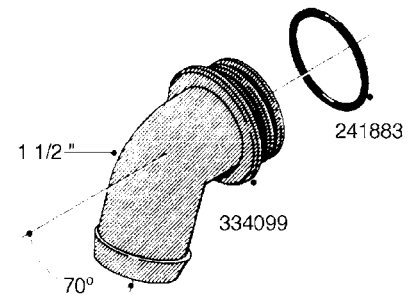

L0080

FITTINGS - S-53
L0080-HIN, 01:01:16

Page 1

Date 16.03.2016 13:29

parts-n°	order qty	description
145995	1	FITT.DK S-53 FORK
242353	1	O-RING D44.2X3.0 VITON F.S-67
242354	1	O-RING D32.2X3.0 VITON F.S-53
322103	1	FITT.DK S-53 BULKHEAD
322107	1	FITT.DK S-53 BULKHEAD NUT
322110	1	FITT.DK S-53 ELB. 1/2" BSP
322352	1	FITT.DK S-53 TEE
334227	1	FITT.DK S-53 STR.1/2'
334229	1	FITT.DK S-53 STR.3/4"
334230	1	FITT.DK S-53 STR.1"
334239	1	FITT.DK S-53 ELB.1/2"
334241	1	FITT.DK S-53 ELB.3/4"
334242	1	FITT.DK S-53 ELB.1"
334249	1	FITT.DK S-53 PLUG
334260	1	GASKET F. S-53 BULKHEAD
334564	1	FITT.DK S-67 TO S-53 ADAPTER
391100	1	FITT.DK S-53THREAD INS.1/2"BSP
726463	1	FITT.DK S53 BULKHEAD W/GASKET
726552	1	FIT.DK S-53X90 1/2" BSP,O-RING
726556	1	FITT.DK S-53 HB 1/2" W/O-RING
726558	1	FITT.DK S53 STR. 3/4" W.ORING
726559	1	FITT DK. S-53 HB 1" W/O-RING
726568	1	FITT.DK.S-53 HB 1/2"90 W/ORING
726570	1	FITT.DK S-53 ELB.3/4" W.ORING
726571	1	FITT.DK S-53 ELB.1", W ORING
726578	1	FITT.DK S53 PLUG WITH O-RING
728561	1	FITT.DK. S67M - S53F REDUCER