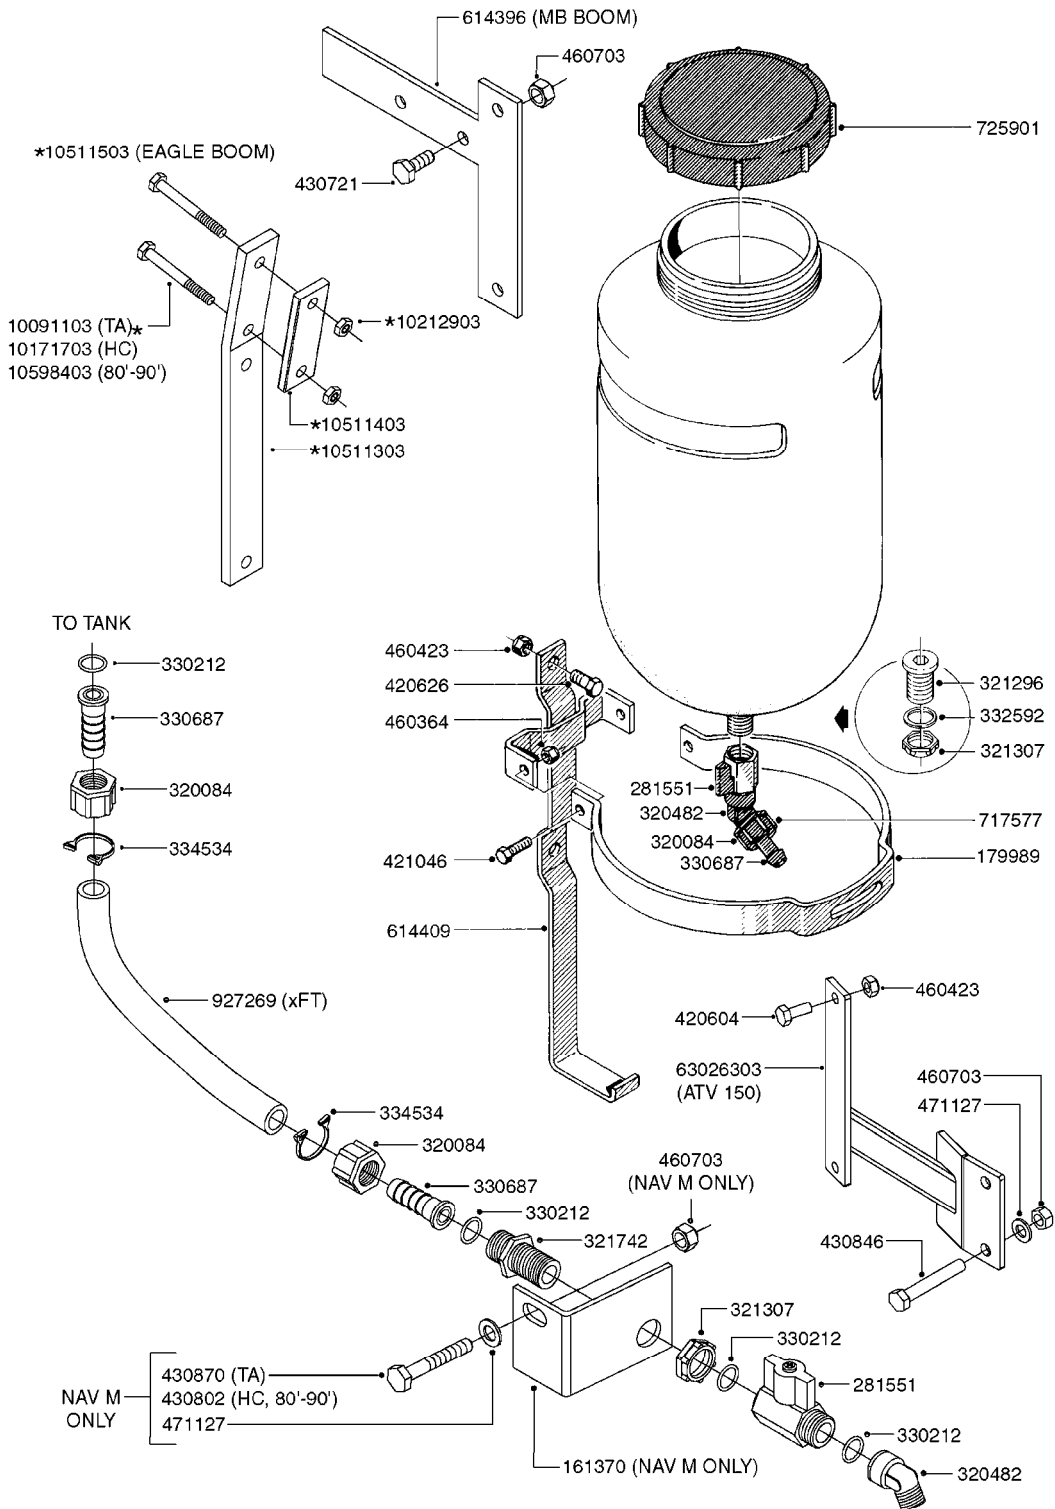

CLEAN WATER TANK
K0130-HIN, 01:01:16

COMPLETE TANK ASSY : 722072

K0130

CLEAN WATER TANK
K0130-HIN, 01:01:16

Page 1

Date 16.03.2016 13:28

parts-n°	order qty	description
161370	1	BKT.CLEAN WATER BOTT. VALVE
179989	1	BRKT. F. 3 GAL. TANK
281551	1	BALL VALVE 1/2"
320084	1	FITT.DK NUT 1/2" BSP
320482	1	FITT.DK ELB. 1/2" BSP 60 DEG.
321296	1	FITT.DK BULKHEAD 1/2" BSP SING
321307	1	FITT.DK NUT 1/2" BSP JAMB
321742	1	FITT.DK BULKHEAD 1/2' BSP
330212	1	O-RING D19/D14X2.4 F.1/2"NUT
330687	1	FITT.DK HB 1/2" F. 1/2" NUT
332592	1	O-RING D26/D20X3
334534	1	CLAMP HOSE PLASTIC 1/2"
420604	1	BOLT HEX 8.8 DEL M10X25 FT DIN933
420626	1	BOLT HEX 8.8 DEL M10X20 FT
421046	1	BOLT HEX 8.8 DEL M8X25 FT A2 DIN933
430721	1	BOLT HEX 8.8 DEL M12X40 FT
430802	1	BOLT HEX 8.8 DEL M12X75
430846	1	BOLT HEX 8.8 DEL M12X80
430870	1	BOLT HEX 8.8 DEL M12X55 FT
460364	1	NUT HEX M8 GALV.
460423	1	NUT HEX M10X1.5 LOCK
460703	1	NUT HEX M12X1.75 LOCK DIN985
471127	1	WASHER, M12, Ø24/13.0X 2.5, SS
614396	1	CLEAN WATER BRACKET MB
614409	1	BRACKET FOR FOAM MARKER
717577	1	VALVE F.CLEAN WATER TANK
722072	1	CLEAN WATER TANK W FRAME & TAP
725901	1	LID F.WATER BOTTLE VENTED
927269	1	HOSE R X PVC X 1/2 X 0012"
10091103	1	BOLT HEX 3/8 NC GR.2 03.00'
10171703	1	BOLT HEX 3/8 NC GR.2 03.50"
10212903	1	NUT HEX NC (NYLON LOCK) 3/8"
10511303	1	FLATBAR L350/17DEG.CLEAN WATER
10511403	1	FLATBAR 104MM CLEAN WATER
10511503	1	BKT.CLEAN WATER MOUNT EAGLE
10598403	1	BOLT HEX HCS3/8-16 X 4 Z 5
63026303	1	CLEAN WATER TANK BRKT, ATV