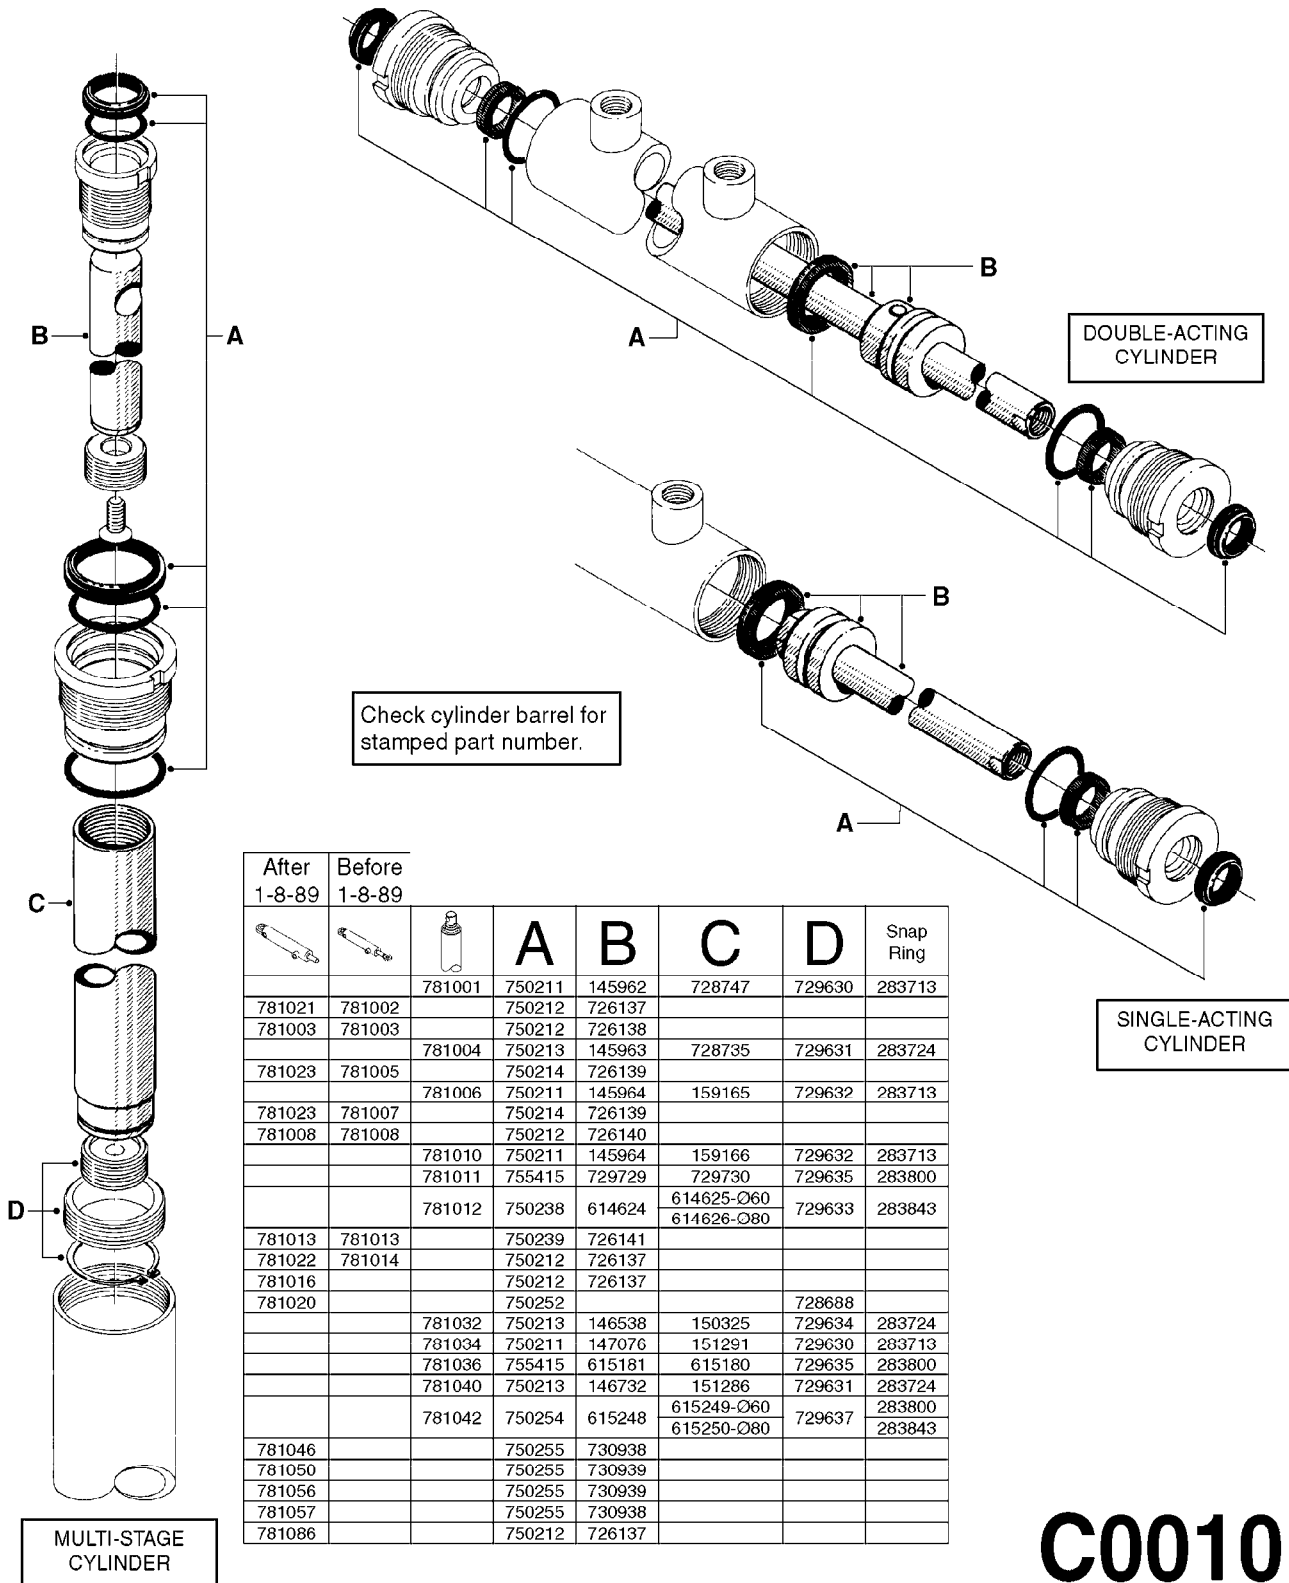

After 1-8-89	Before 1-8-89		A	B	C	D	Snap Ring	
			781001	750211	145962	728747	729630	283713
781021	781002			750212	726137			
781003	781003			750212	726138			
		781004	750213	145963		728735	729631	283724
781023	781005		750214	726139				
		781006	750211	145964	159165		729632	283713
781023	781007		750214	726139				
781008	781008		750212	726140				
		781010	750211	145964	159166		729632	283713
		781011	755415	729729	729730		729635	283800
		781012	750238	614624	614625-Ø60 614626-Ø80		729633	283843
781013	781013		750239	726141				
781022	781014		750212	726137				
781016			750212	726137				
781020			750252			728688		
		781032	750213	146538	150325	729634		283724
		781034	750211	147076	151291	729630		283713
		781036	755415	615181	615180	729635		283800
		781040	750213	146732	151286	729631		283724
		781042	750254	615248	615249-Ø60 615250-Ø80	729637		283800 283843
781046			750255	730938				
781050			750255	730939				
781056			750255	730939				
781057			750255	730938				
781086			750212	726137				

C0010