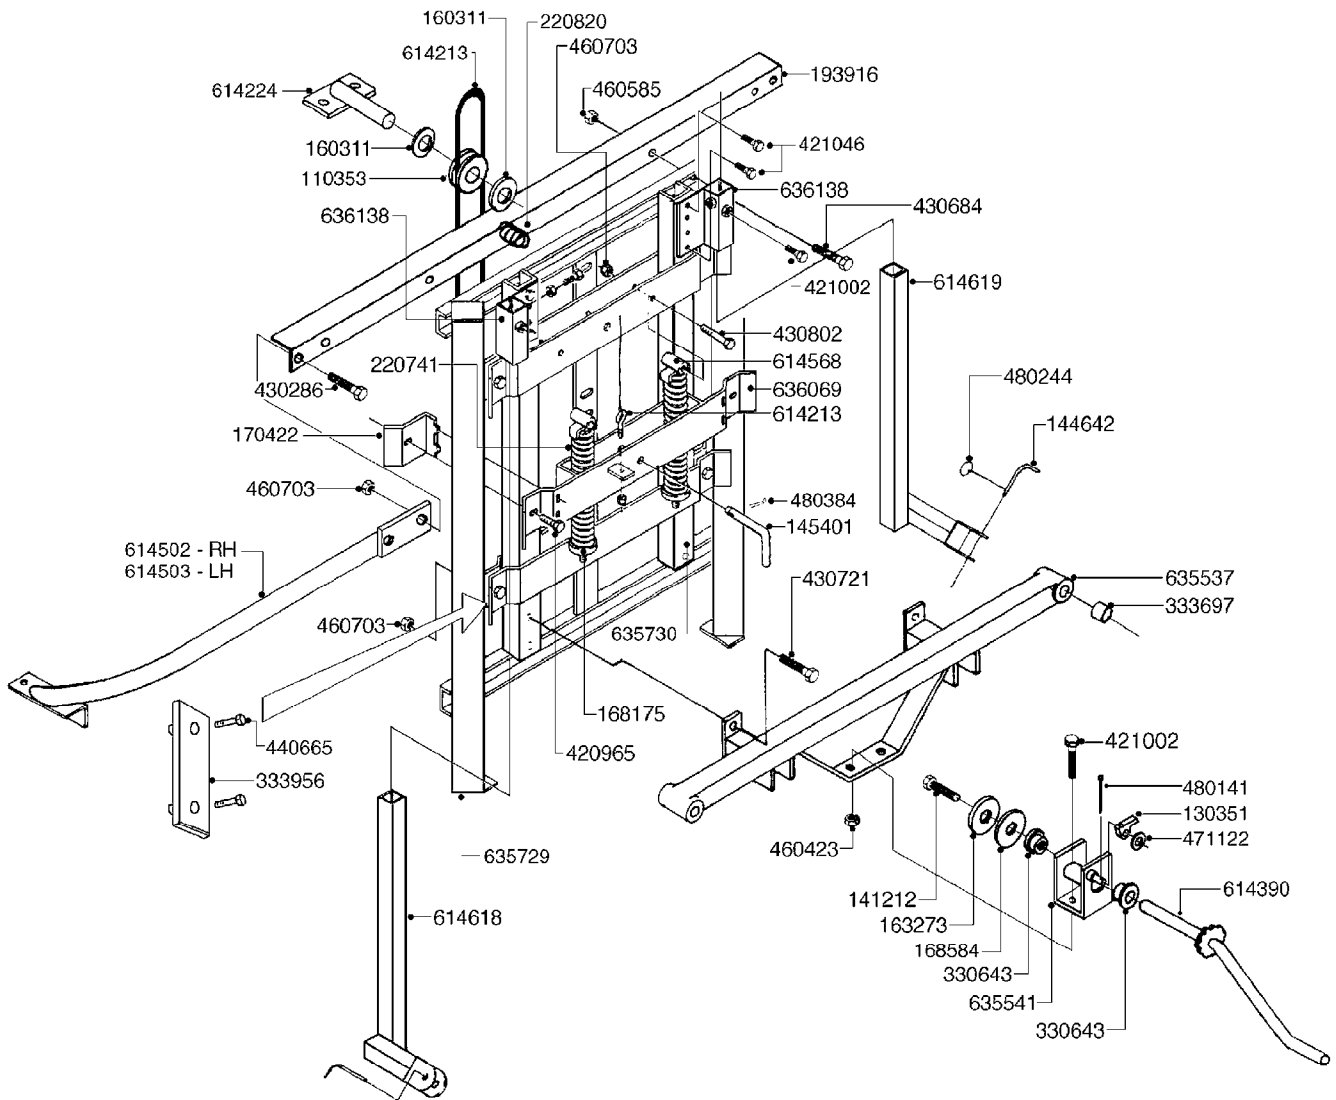

COMPLETE ASSEMBLIES
WHOLEGOODS ITEMS

831239: COMPLETE WINCH KIT

D0170

BOOM-MB H-FRM 45' 50' WL TRLR
D0170-HIN, 01:01:16

Page 1

Date 16.03.2016 13:28

parts-n°	order qty	description
110353	1	PULLEY S 63-1 FOR BOOM LIFT
130351	1	PAWL FOR BOOM LIFT
141212	1	BOLT FOR CABLE LOCK
144642	1	LOCKING PAWL D10X65MM
145401	1	PAWL
160311	1	WASHER D30/D20.4X2
163273	1	WASHER FOR WINCH W. D14 RED
168175	1	WASHER FOR SUSPENSION DEL
168584	1	WASHER F.SPRING D59 RED
170422	1	BRACKET F.WINCH SPRING KIT
193916	1	ANGLE IRON FOR MB BOOM BKTS.
220741	1	SPRING D46 X 150
220820	1	SPRING D20.5/2.0 0-50MM
330643	1	NYLON BUSH D28/D20/19
333697	1	BUSHING D22/D16x25
333956	1	SLIDE SHOE 91X25X10
420965	1	M10X40 MACHINE SCREW STAINLESS
421002	1	BOLT HEX 8.8 DEL M10X30 FT DIN933
421046	1	BOLT HEX 8.8 DEL M8X25 FT A2 DIN933
430286	1	BOLT HEX 8.8 DEL M12X30 FT
430684	1	BOLT HEX 8.8 DEL M16X30 FT
430721	1	BOLT HEX 8.8 DEL M12X40 FT
430802	1	BOLT HEX 8.8 DEL M12X75
440665	1	SCREW M4.2X16 STAINLESS
460423	1	NUT HEX M10X1.5 LOCK
460585	1	NUT HEX M16X2 LOCK
460703	1	NUT HEX M12X1.75 LOCK DIN985
471122	1	WASHER, M10, Ø20/10.5X 2.0, SS
480141	1	PIN COTTER M4X20
480244	1	PIN SNAP D4.5
480384	1	PIN COTTER 3/16 x 1-1/2"
614213	1	WIRE W EYE BOLT TR/MB CAN.
614224	1	BRACKET FOR WHEEL
614390	1	HANDLE FOR WINCH
614502	1	INCLINED BRACE RIGHT CAN
614503	1	INCLINED BRACE LEFT CAN
614568	1	BOLT
614618	1	TRANS BRKT. F/MB BOOM (SHORT)
614619	1	TRANS BRKT. F/MB BOOM (LONG)
635537	1	TRAPEZE FRAME
635541	1	BRACKET
635729	1	OUTER FRAME OFF H-FRAME
635730	1	FRAME INNER F.MB WINCH LIFT
636069	1	BKT. FOR MB WINCH SPRING KIT
636138	1	BRACKET
831239	1	WINCH CTN.FOR SM/ESC LIFT