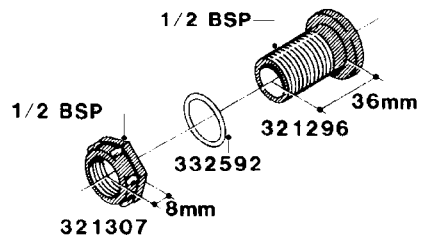

L0060

FITTINGS - BULKHEAD
L0060-HIN, 01:01:16

Page 1

Date 16.03.2016 13:29

parts-n°	order qty	description
141046	1	NUT 3/8" BSP
141341	1	NUT 1/4' BSP
240284	1	O-RING D82,5/75 X 3,5
320456	1	FITT.DK BULKHEAD 1"BSP DOUBLE
320467	1	FITT.DK BULKHEAD 1"BSP SINGLE
320471	1	FITT.DK NUT 1" BSP JAMB
320541	1	FITT.DK BULKHEAD 2-1/2'BSP SIN
320552	1	FITT.DK NUT 2-1/2' BSP JAMB
320644	1	FITT.DK ELB.3/4"HB X 1" BSP
320784	1	FITT.DK CAP 1-1/2" BSP
320795	1	FITT.DK NUT 1-1/2" BSP JAMB
320935	1	FITT.DK BULKHEAD 1/4' BSP SING
320946	1	FITT.DK BULKHEAD 3/8' BSP SING
321296	1	FITT.DK BULKHEAD 1/2" BSP SING
321307	1	FITT.DK NUT 1/2" BSP JAMB
321333	1	FITT.DK BULK 1-1/2" X 1"F BSP
330061	1	O-RING D16/D11X2,5
330072	1	O-RING D53.5/D45.5X4
330212	1	O-RING D19/D14X2.4 F.1/2"NUT
332577	1	O-RING D38/D30X4 F.1" PUR.
332592	1	O-RING D26/D20X3