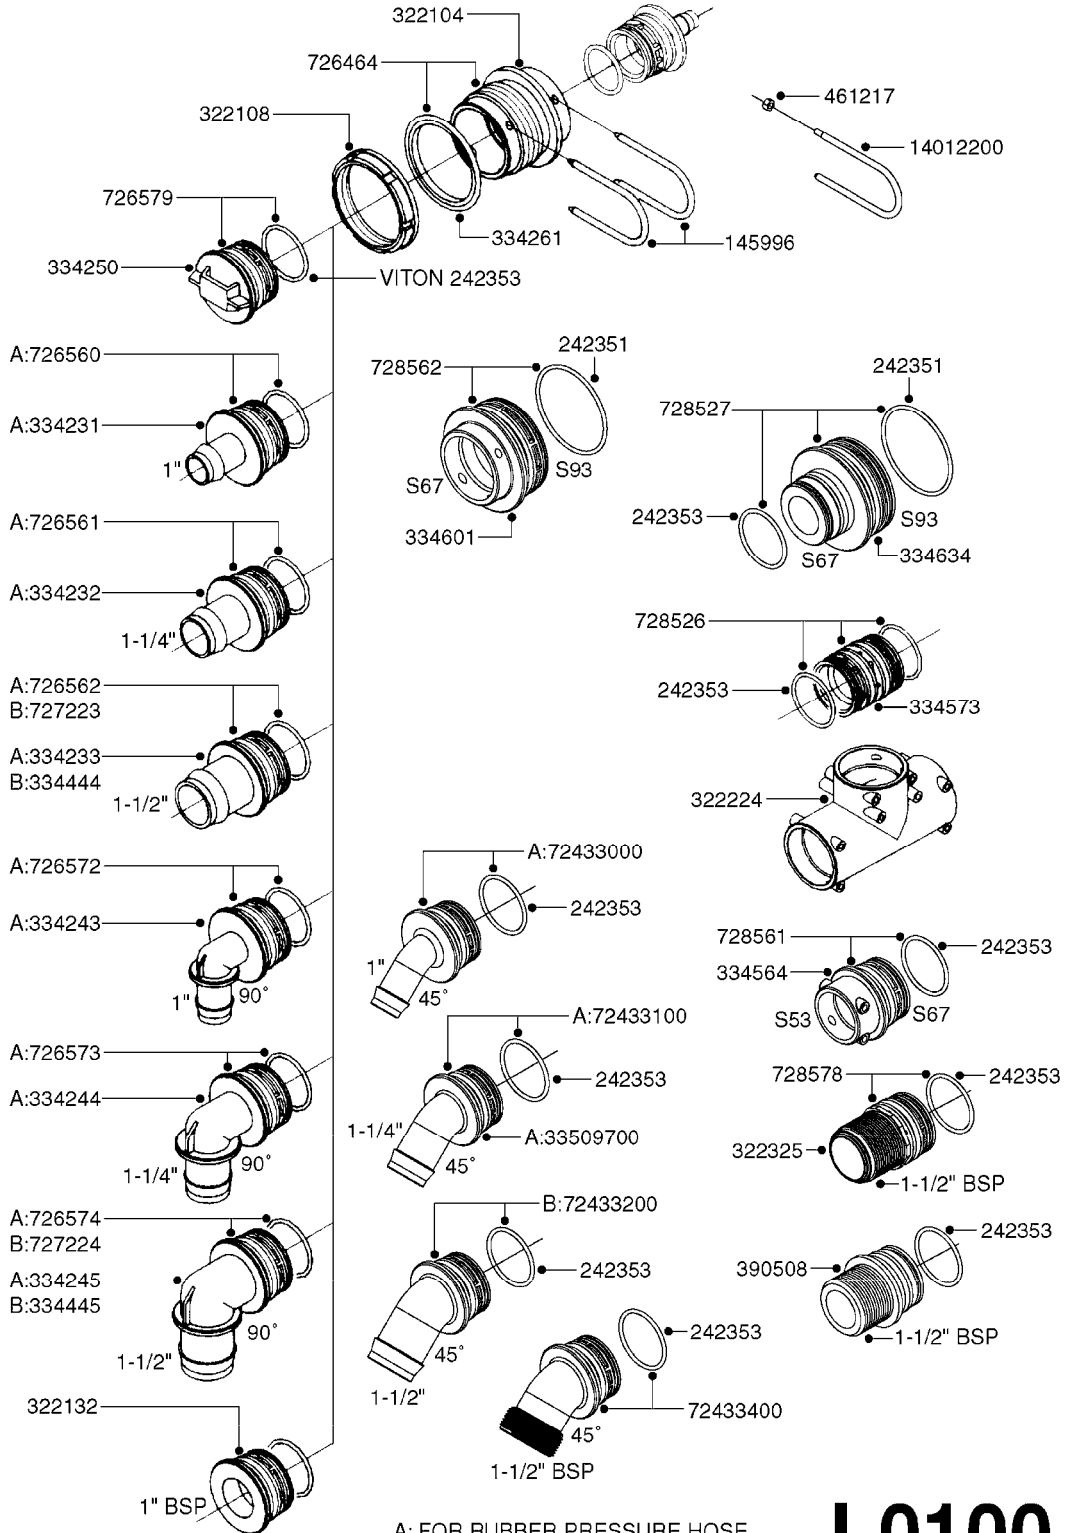

L0090

FITTINGS - S-56 & S-61
L0090-HIN, 01:01:16

Page 1

Date 16.03.2016 13:29

parts-n°	order qty	description
145661	1	FITT.DK S-61 FORK
241754	1	O-RING D59.5X3
241883	1	O-RING D39.2X3 NITRIL 242020
322055	1	FITT.DK S-61 BULKHEAD
322056	1	FITT.DK S-61 BULKHEAD NUT
322066	1	FITT.DK S-56 NUT
334050	1	FITT.DK S-61 STR.1-1/4"
334068	1	FITT.DK S-61 STR.1"
334091	1	FITT.DK S-61 STR.1-1/2'
334099	1	FITT.DK S-61 ELB.1-1/2"110 DEG
334100	1	FITT.DK S-61 ELB.1" 110 DEG.
334151	1	FITT.DK S-61 ELB.1-1/4"110 DEG
390231	1	FITT.DK NIPPLE 1-1/2 X S56