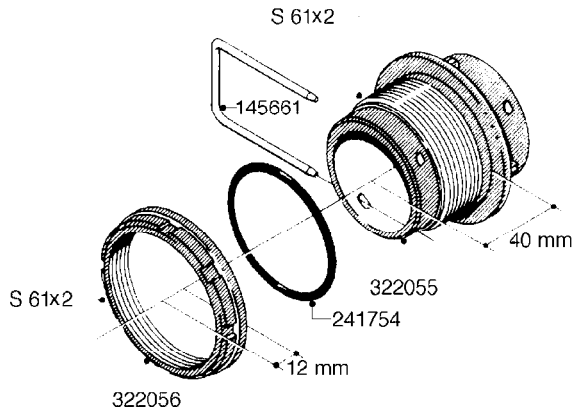

L0080

FITTINGS - S-53
L0080-HIN, 01:01:16

Page 1

Date 16.03.2016 13:29

parts-n°	order qty	description
145995	1	FITT.DK S-53 FORK
242353	1	O-RING D44.2X3.0 VITON F.S-67
242354	1	O-RING D32.2X3.0 VITON F.S-53
322103	1	FITT.DK S-53 BULKHEAD
322107	1	FITT.DK S-53 BULKHEAD NUT
322110	1	FITT.DK S-53 ELB. 1/2" BSP
322352	1	FITT.DK S-53 TEE
334227	1	FITT.DK S-53 STR.1/2'
334229	1	FITT.DK S-53 STR.3/4"
334230	1	FITT.DK S-53 STR.1"
334239	1	FITT.DK S-53 ELB.1/2"
334241	1	FITT.DK S-53 ELB.3/4"
334242	1	FITT.DK S-53 ELB.1"
334249	1	FITT.DK S-53 PLUG
334260	1	GASKET F. S-53 BULKHEAD
334564	1	FITT.DK S-67 TO S-53 ADAPTER
391100	1	FITT.DK S-53THREAD INS.1/2"BSP
726463	1	FITT.DK S53 BULKHEAD W/GASKET
726552	1	FIT.DK S-53X90 1/2" BSP,O-RING
726556	1	FITT.DK S-53 HB 1/2" W/O-RING
726558	1	FITT.DK S53 STR. 3/4" W.ORING
726559	1	FITT DK. S-53 HB 1" W/O-RING
726568	1	FITT.DK.S-53 HB 1/2"90 W/ORING
726570	1	FITT.DK S-53 ELB.3/4" W.ORING
726571	1	FITT.DK S-53 ELB.1", W ORING
726578	1	FITT.DK S53 PLUG WITH O-RING
728561	1	FITT.DK. S67M - S53F REDUCER