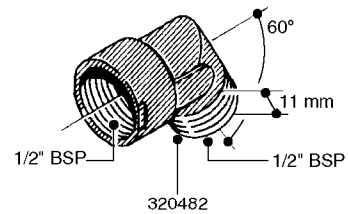

L0030

FITTINGS - HEXAGON NIPPLES
L0030-HIN, 01:01:16

Page 1
Date 16.03.2016 13:29

parts-n°	order qty	description
10015303	1	FITT.PO.HN 1.00X1.00 M1000
10425003	1	FITT.PO.HN 1.25X1.00 MCPHEE
320132	1	FITT.DK HN 1" BSP
320176	1	FITT.DK HN 3/8"X1/2" BSP
320445	1	FITT.DK HN 1/4"X3/8" BSP
320655	1	FITT.DK HN 1/2"-1/2" BSP
320692	1	FITT.DK HN 3/8'BSPX1/4'NPT
320703	1	FITT.DK HN 3/8BSP X1/2 &1/4NPT
320725	1	FITT.DK NIPPLE 3/8"-3/8" BSP
320902	1	FITT.DK HN 3/8'X 1/4' BSP
390232	1	FITT.DK HN 1-1/2' X 1-1/4' BSP
390276	1	FITT.DK HN 1'BSP