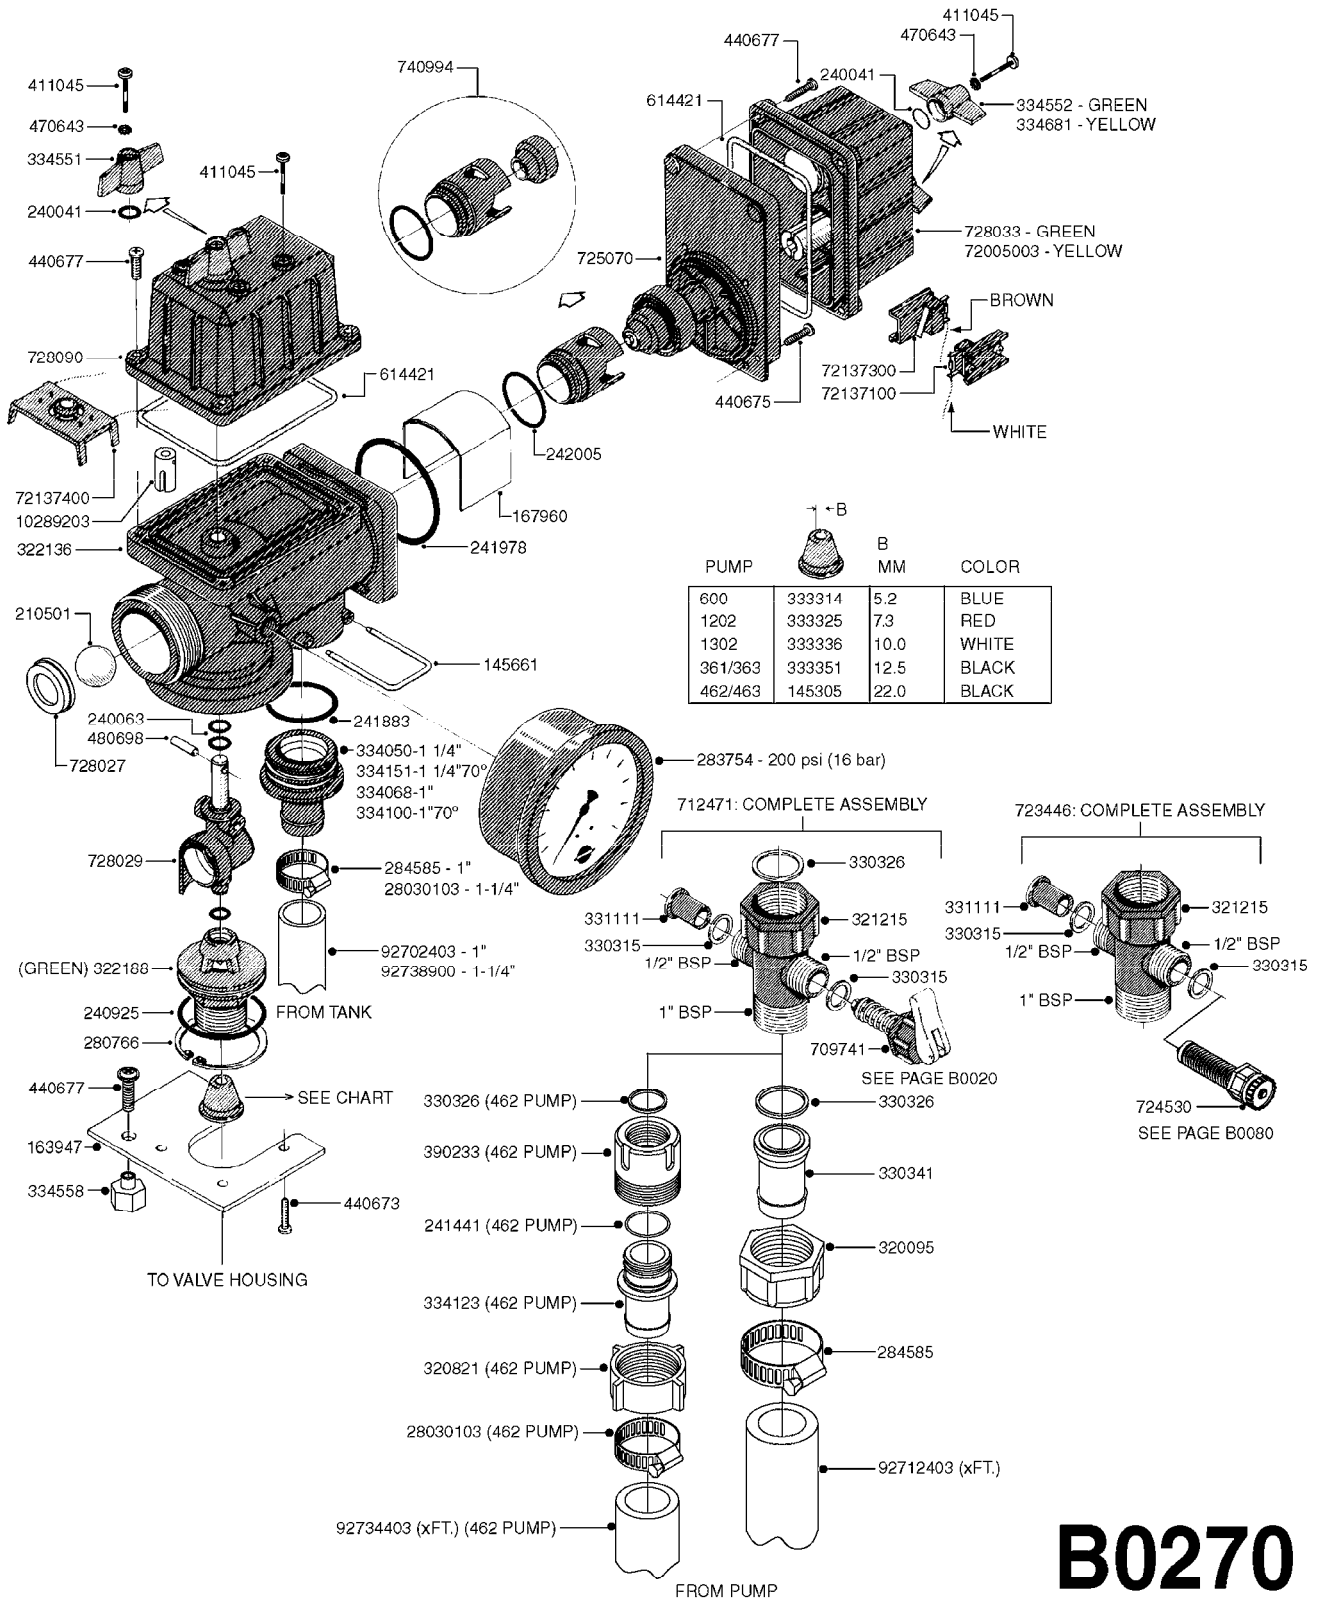

B0270

EC MASTER VALVE-ELEC. (GRN GRP)
B0270-HIN, 01:01:16

Page 1

Date 16.03.2016 13:28

parts-n°	order qty	description
145305	1	NOZZLE F.OP.UNIT PUMP 462
145661	1	FITT.DK S-61 FORK
163947	1	FITTING FOR BK 180
167960	1	WEAR SHIELD EC CONTROL
210501	1	BALL PLASTIC D25
240041	1	O-RING D15,1/10,3 X 2,4
240063	1	O-RING D14.1/9.3 X 2.4
240925	1	O-RING D49.5X3 NITRIL
241441	1	O-RING D29.3X3
241883	1	O-RING D39.2X3 NITRIL 242020
241978	1	O-RING 64.5X3.0
242005	1	O-RING D32.1X1.6 NITRIL
280766	1	SNAP-RING INNER 55X2 DIN 472
283754	1	GAUGE 2.5'BR REAR PSI200 BAR16
284585	1	CLAMP HOSE GEAR 1" MINI 020
320095	1	FITT.DK NUT 1" BSP
320821	1	FITT.DK NUT 1-1/2" BSP
321215	1	FITT.DK HOUSING F. AGITATION
322136	1	HOUSING F.OPERATING UNIT EC
322188	1	BOTTOM PIECE F.BALL EC
330315	1	O-RING D18.4/D13X.6
330326	1	O-RING D30/D24X2 F.1"NUT
330341	1	FITT.DK HB 1" F. 1" NUT
331111	1	VALVE SEAT FOR 1/2" DISTRIBUT.
333314	1	NOZZ.RESTRICTOR 600 BLUE
333325	1	NOZZ.RESTRICTOR 1202 RED
333336	1	NOZZ.RESTRICTOR 1302 WHITE
333351	1	NOZZ.RESTRICTOR 361 BLACK
334050	1	FITT.DK S-61 STR.1-1/4"
334068	1	FITT.DK S-61 STR.1"
334100	1	FITT.DK S-61 ELB.1" 110 DEG.
334123	1	FITT.DK HB 1-1/4"O-RNG F.1-1/2
334151	1	FITT.DK S-61 ELB.1-1/4"110 DEG
334551	1	GRIP F.MAN.OP.EC ON/OFF GREEN
334552	1	GRIP F.MAN.OP.EC PRES.REG.GREE
334558	1	NUT HEX PLASTIC INSERT
334681	1	GRIP F.MAN.OP.EC PRES.REG.YELL
390233	1	FITT.DK REDUC 1-1/2" X 1" BSP
411045	1	SCREW M4 X 16MM STAINLESS
440673	1	SCREW F.PLASTIC 5X12 SS
440675	1	SCREW F. PLASTIC 5X16 SS
440677	1	SCREW F. PLASTIC 5X20 SS
470643	1	WASHER LOCK
480698	1	PIN M5X16 SLOTTED
614421	1	GASKET F/MOTOR HOUSE-ON/OFF TR
709741	1	VALVE ASSY. 1/2" FLIP LEVER
712471	1	AGITATION VALVE ASSY. ON/OFF
723446	1	AGITATION VALVE ASSY. ADJUST.
724530	1	THUMB WHEEL FOR AGITATION
725070	1	BRKT.PLATE F/PRES. 70068303
728027	1	BUSHING WITH SEAT
728029	1	HOUSING F.BALL MOUNT EC
728033	1	MOTOR UNIT F.PRES.REG.EC GREEN
728090	1	MOTOR UNIT F.ON/OFF EC GREEN
740994	1	PRESS REG.CONE&CYL. STD RATE
10289203	1	COUPLER FOR EC ELEC.CONTROL
28030103	1	CLAMP HOSE GEAR P5/4-S1.5"6724
72005003	1	REGULATOR MOTOR SUBST.
72137100	1	MCROSWCH ASSY F.PRSR REG WHT W
72137300	1	MCROSWCH ASSY F.PRSR REG BRN W
72137400	1	MCROSWCH ASSY F. ON/OFF VLV