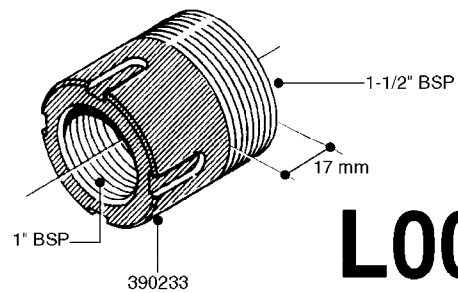

L0040

FITTINGS - NIPPLES & ELBOWS
L0040-HIN, 01:01:16

Page 1
Date 16.03.2016 13:29

parts-n°	order qty	description
10530803	1	FITT.PO.SE 2.00X2.00 45 DEG.
320191	1	FITT.DK ELB 3/8' BSP 45 DEGREE
320482	1	FITT.DK ELB. 1/2" BSP 60 DEG.
320596	1	FITT.DK ELB 3/8'-1/2'BSP 45DEG
320607	1	FITT.DK HN 3/8M X 3/8F BSP LNG
320633	1	FITT.DK HN 3/8"M X 3/8"F BSP
321451	1	FITT.DK ELB.1-1/2 X1-1/4 80DEG
321532	1	FITT.DK REDUC 3/4' X 1/2' BSP
390233	1	FITT.DK REDUC 1-1/2" X 1" BSP