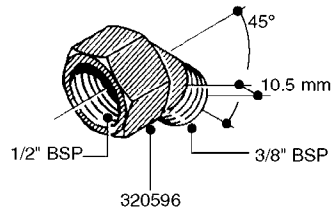

L0030

FITTINGS - HEXAGON NIPPLES
L0030-HIN, 01:01:16

Page 1
Date 16.03.2016 13:29

parts-n°	order qty	description
10015303	1	FITT.PO.HN 1.00X1.00 M1000
10425003	1	FITT.PO.HN 1.25X1.00 MCPHEE
320132	1	FITT.DK HN 1" BSP
320176	1	FITT.DK HN 3/8"X1/2" BSP
320445	1	FITT.DK HN 1/4"X3/8" BSP
320655	1	FITT.DK HN 1/2"-1/2" BSP
320692	1	FITT.DK HN 3/8'BSPX1/4'NPT
320703	1	FITT.DK HN 3/8BSP X1/2 &1/4NPT
320725	1	FITT.DK NIPPLE 3/8"-3/8" BSP
320902	1	FITT.DK HN 3/8'X 1/4' BSP
390232	1	FITT.DK HN 1-1/2' X 1-1/4' BSP
390276	1	FITT.DK HN 1'BSP