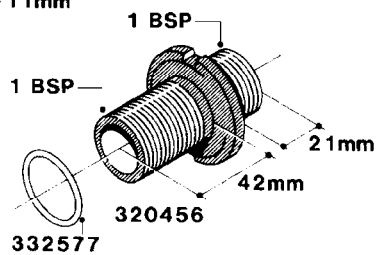

L0060

FITTINGS - BULKHEAD
L0060-HIN, 01:01:16

Page 1

Date 16.03.2016 13:29

parts-n°	order qty	description
141046	1	NUT 3/8" BSP
141341	1	NUT 1/4' BSP
240284	1	O-RING D82,5/75 X 3,5
320456	1	FITT.DK BULKHEAD 1"BSP DOUBLE
320467	1	FITT.DK BULKHEAD 1"BSP SINGLE
320471	1	FITT.DK NUT 1" BSP JAMB
320541	1	FITT.DK BULKHEAD 2-1/2'BSP SIN
320552	1	FITT.DK NUT 2-1/2' BSP JAMB
320644	1	FITT.DK ELB.3/4"HB X 1" BSP
320784	1	FITT.DK CAP 1-1/2" BSP
320795	1	FITT.DK NUT 1-1/2" BSP JAMB
320935	1	FITT.DK BULKHEAD 1/4' BSP SING
320946	1	FITT.DK BULKHEAD 3/8' BSP SING
321296	1	FITT.DK BULKHEAD 1/2" BSP SING
321307	1	FITT.DK NUT 1/2" BSP JAMB
321333	1	FITT.DK BULK 1-1/2" X 1"F BSP
330061	1	O-RING D16/D11X2,5
330072	1	O-RING D53.5/D45.5X4
330212	1	O-RING D19/D14X2.4 F.1/2"NUT
332577	1	O-RING D38/D30X4 F.1" PUR.
332592	1	O-RING D26/D20X3