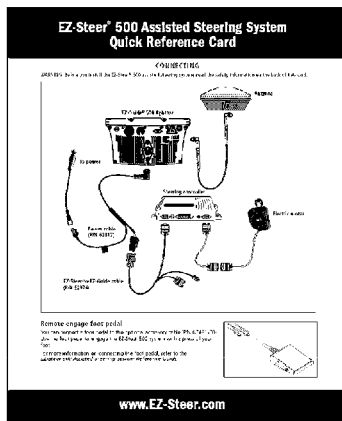

COMPLETE ASSEMBLY 13

COMPLETE ASSEMBLIES
WHOLEGOODS ITEMS

M0060

EZ-GUIDE 500 LIGHTBAR
M0060-HIN, 01:01:16

Page 1

Date 16.03.2016 13:29

Pos.	parts-n°	order qty	description
1	26007603	1	CABLE, ANTENNA, EZGUIDEPLUS
2	26012203	1	EZ-STEER/GUIDE 500 ADAPT.CABLE
3	26015303	1	REMOTE KEYPAD EZGUIDE 500/250
3	28048403	1	DECAL - REMOTE OVERLAY 500/250
4	26015403	1	EZ-GUIDE 500 CABLE POWER/CAN90
5	26015503	1	EZ-GUIDE 500 Z PLUS ANTENNA
5	26015603	1	ANTENNA AG15 L1,EZ GDE 500/250
6	26015703	1	EZ-GUIDE 500 DGPS DISPLAY
6	26015803	1	EZ-GUIDE 500 OMNISTAR DISPLAY
7	26016103	1	EZ-GUIDE 500 CABLE UNTERM.FUSE
8	26016203	1	EZ-GUIDE 500 POWER CONN.CABLE
9	28048203	1	EZ-GUIDE 500 MOUNT F.AG15 ANT.
10	28048303	1	EZ-GUIDE 250/500 RAM MNT.1.5"
11	29003803	1	EZ-GUIDE 500 CD,GET.STARTED V1
12	67215403	1	EZ-GUIDE 500 QUICK REF.CARD V1
13	84208303	1	EZ GUIDE 500 LIGHTBAR (DGPS)
13	84208403	1	EZ GUIDE 500 LIGHTBAR (XP/HP)
13	84208503	1	EZ GUIDE 500 LIGHTBAR (RTK)