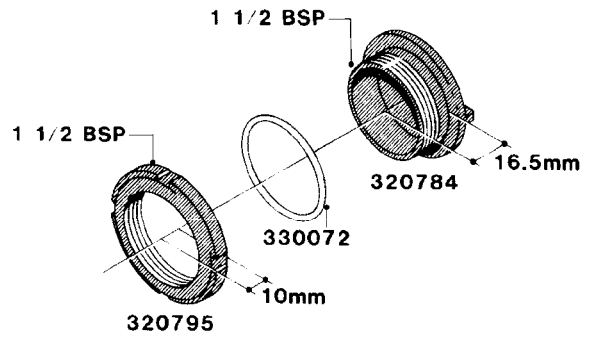

L0060

FITTINGS - BULKHEAD
L0060-HIN, 01:01:16

Page 1

Date 16.03.2016 13:29

parts-n°	order qty	description
141046	1	NUT 3/8" BSP
141341	1	NUT 1/4' BSP
240284	1	O-RING D82,5/75 X 3,5
320456	1	FITT.DK BULKHEAD 1"BSP DOUBLE
320467	1	FITT.DK BULKHEAD 1"BSP SINGLE
320471	1	FITT.DK NUT 1" BSP JAMB
320541	1	FITT.DK BULKHEAD 2-1/2'BSP SIN
320552	1	FITT.DK NUT 2-1/2' BSP JAMB
320644	1	FITT.DK ELB.3/4"HB X 1" BSP
320784	1	FITT.DK CAP 1-1/2" BSP
320795	1	FITT.DK NUT 1-1/2" BSP JAMB
320935	1	FITT.DK BULKHEAD 1/4' BSP SING
320946	1	FITT.DK BULKHEAD 3/8' BSP SING
321296	1	FITT.DK BULKHEAD 1/2" BSP SING
321307	1	FITT.DK NUT 1/2" BSP JAMB
321333	1	FITT.DK BULK 1-1/2" X 1"F BSP
330061	1	O-RING D16/D11X2,5
330072	1	O-RING D53.5/D45.5X4
330212	1	O-RING D19/D14X2.4 F.1/2"NUT
332577	1	O-RING D38/D30X4 F.1" PUR.
332592	1	O-RING D26/D20X3