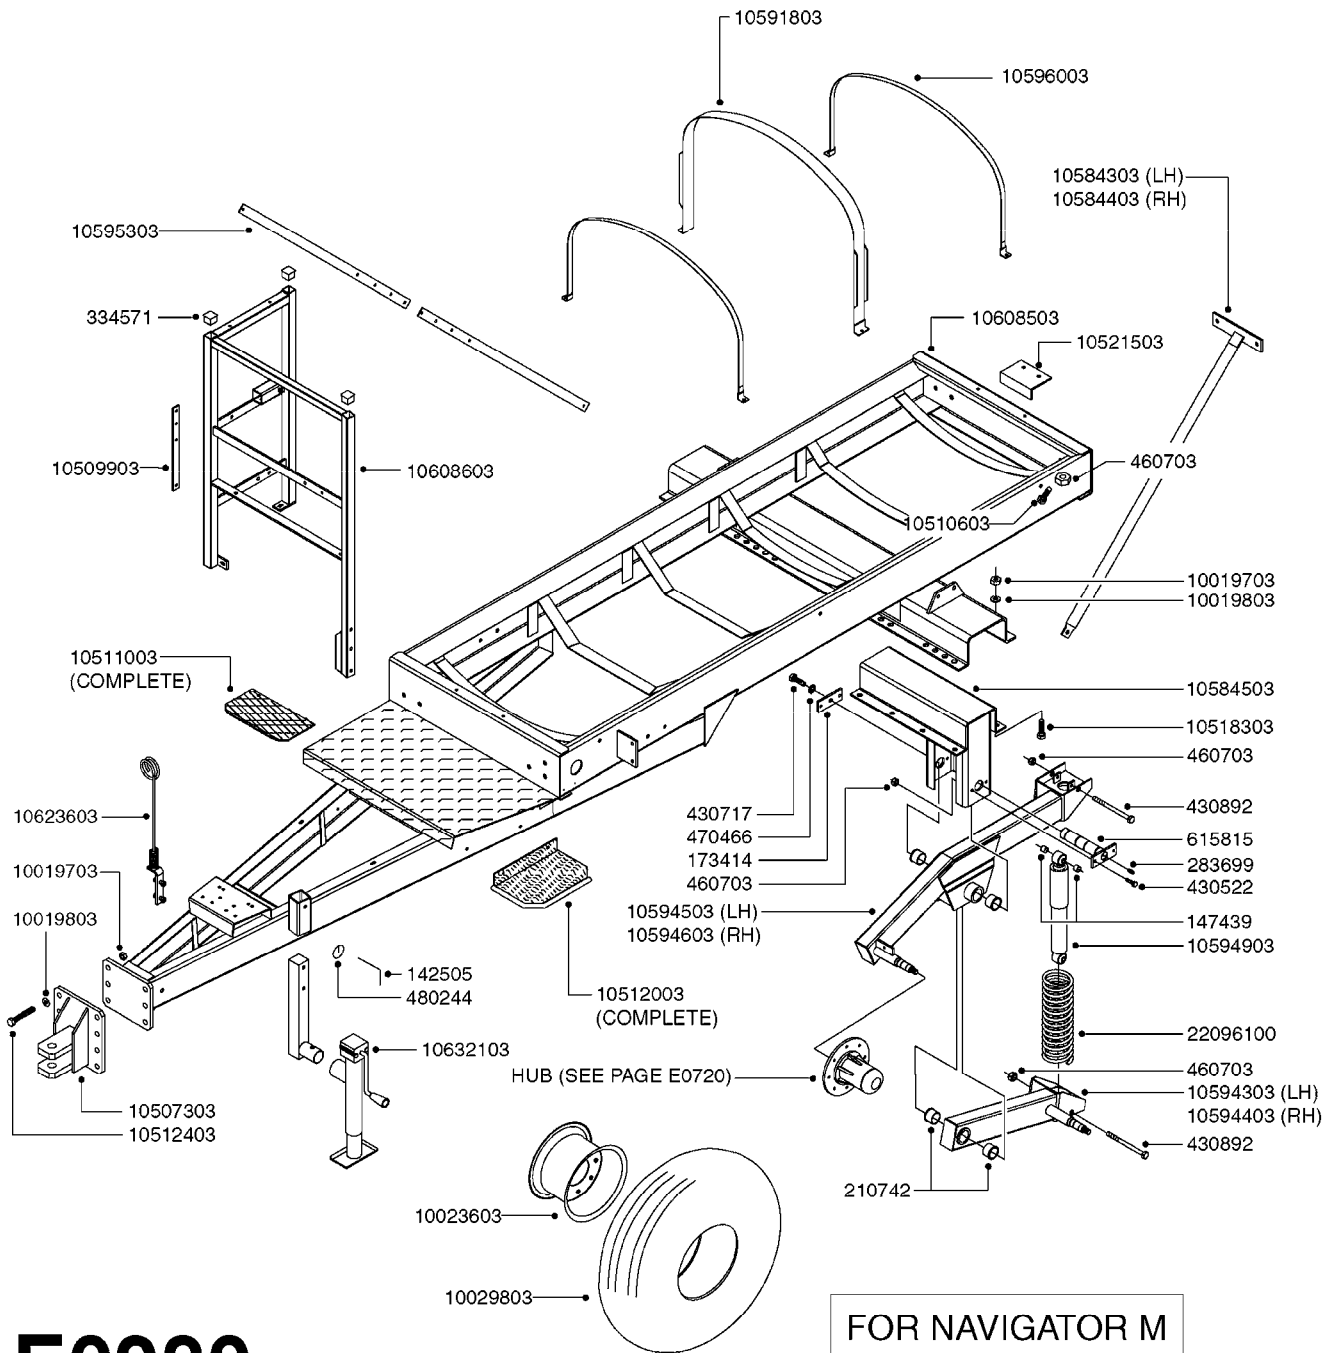

E0280

FOR NAVIGATOR M
SEE PAGE E0300

FRAME NAVIGATOR STA 550
E0280-HIN, 01:01:16

Page 1

Date 16.03.2016 13:28

parts-n°	order qty	description
142505	1	LOCKING PAWL 12 X 70MM
147439	1	BUSHING 019, O/013 L=20
173414	1	FLATBAR 60x10 L=130/2x013-1x01
210742	1	BUSHING TA500
283699	1	GREASE NIPPLE M6X1
334571	1	TAPON 40x40x2 EMBELLECEDOR
430522	1	BOLT HEX 8.8 DEL M12X25 FT
430717	1	BOLT HEX 8.8 RAW M12x40
430892	1	BOLT HEX 8.8 DEL M12X110
460703	1	NUT HEX M12X1.75 LOCK DIN985
470466	1	WASHER D21.1/D12.2X2.5 LOCK
480244	1	PIN SNAP D4.5
615815	1	BEARING BOLT 050 L=336
10019703	1	NUT HEX NC FHN 3/4-10 Z 5
10019803	1	WASHER LOCK L/W Z 3/4"
10023603	1	RIM 15 X 8 X 6 BOLT
10029803	1	TIRE & TUBE 11L15 8 PLY
10507303	1	CLEVIS NAV.550/800/1000 GAL.
10509903	1	FLATBAR F.FILTER
10510603	1	BOLT F.ANCHOR STRAP
10511003	1	FRONT STEP ASSY.550/800/1000
10512003	1	SIDE STEP ASSY.550/800/1000
10512403	1	BOLT HEX 3/4 NC GR.8 02.25"
10518303	1	BOLT HEX 2&3/4 NC GR.8 3.00"
10521503	1	NAV TANK STOP BKT.KIT
10584303	1	SIDE BRACE 550 L.H.
10584403	1	SIDE BRACE 550 R.H.
10584503	1	AXLE INSERT S.T.A.
10591803	1	STRAP F. TANK REINFOR.550 NAV
10594303	1	STA LOWER BEAMW/M W.SPINDLE LH
10594403	1	STA LOWER BEAMW/M W/SPINDLE RH
10594503	1	STA TOP BEAM W/M W/SPINDLE LH
10594603	1	STA TOP BEAM W/M W/SPINDLE RH
10594903	1	SHOCK ABSORBER STA
10595303	1	FLATBAR SIDE STRAP F.NAV550
10596003	1	STRAP F.NAV TANK 550GAL L=86.2
10608503	1	FRAME NAVIGATOR 550-98
10608603	1	HANDRAIL NAV. 550-98
10623603	1	CABLE & HOSE HOLDER NAV.
10632103	1	JACK F RANGER 5000LB
22096100	1	SPRING D146/20 BLACK