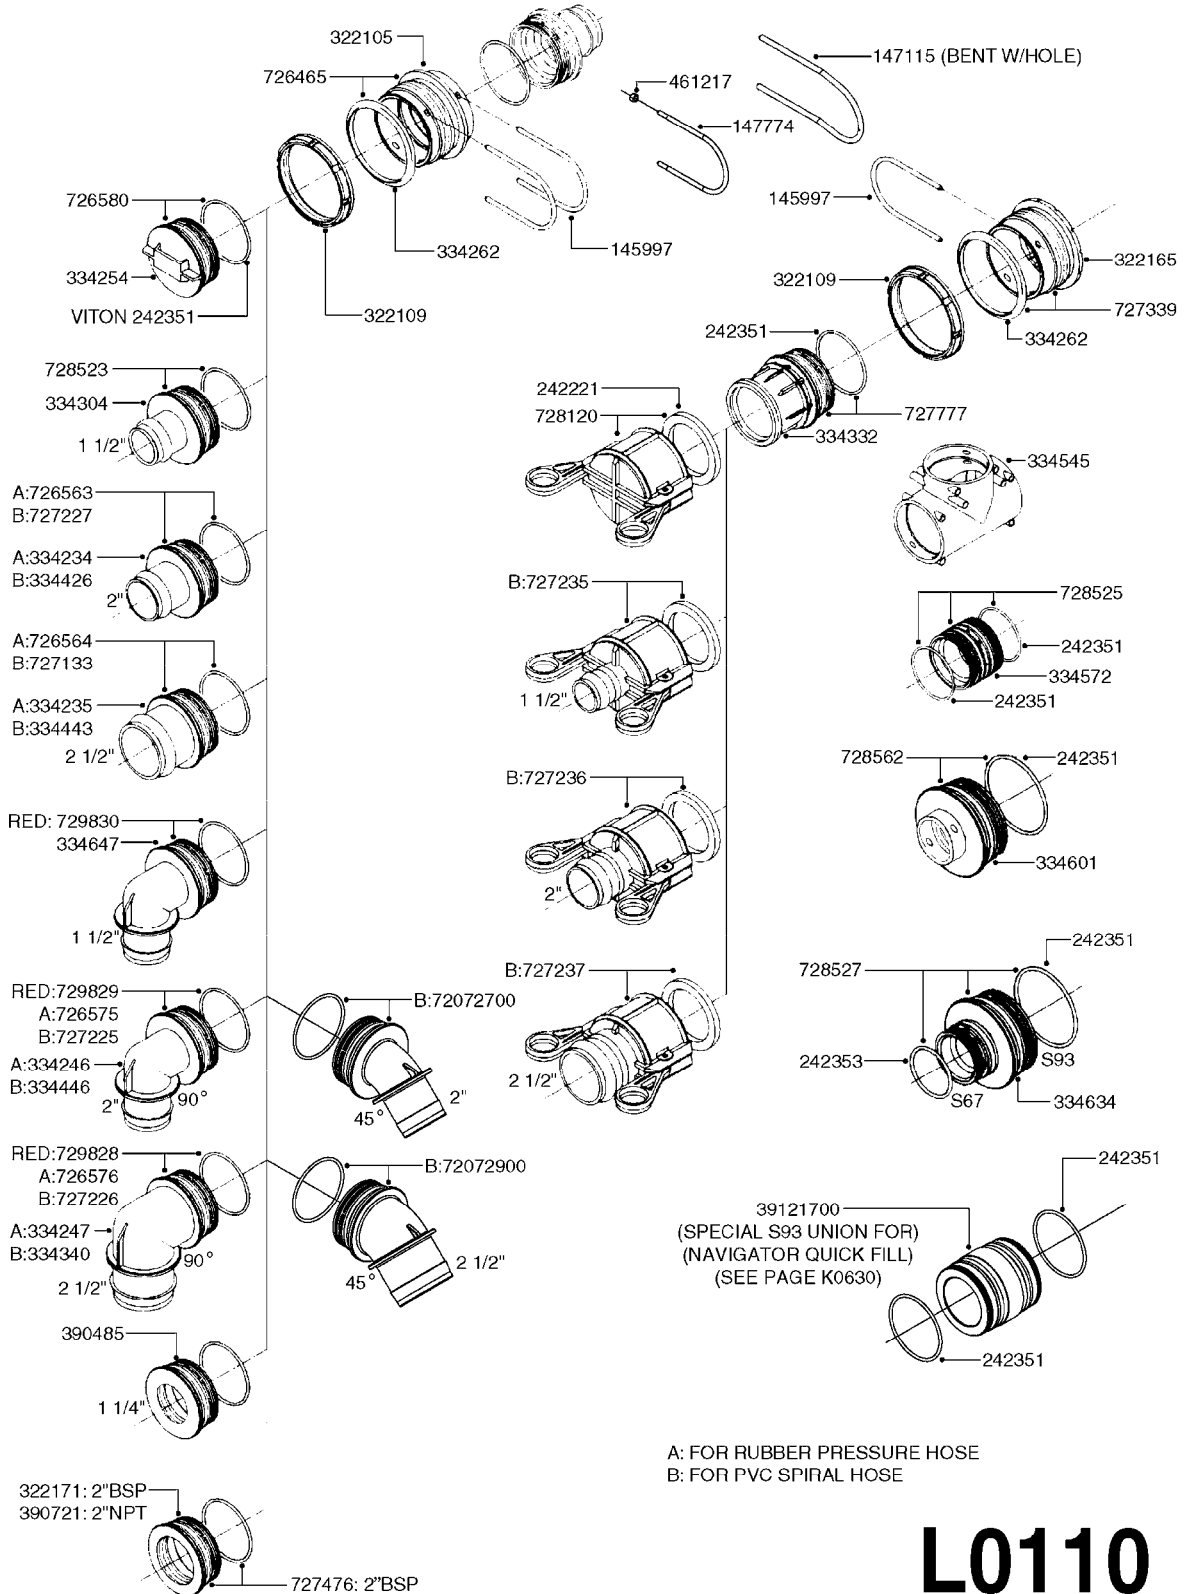

A: FOR RUBBER PRESSURE HOSE
B: FOR PVC SPIRAL HOSE

L0100

FITTINGS - S-67
L0100-HIN, 01:01:16

Page 1
Date 16.03.2016 13:29

parts-n°	order qty	description
145996	1	FITT.DK S-67 FORK
242351	1	O-RING D69.5X3.0 VITON F.S-93
242353	1	O-RING D44.2X3.0 VITON F.S-67
322104	1	FITT.DK S-67 BULKHEAD
322108	1	FITT.DK S-67 BULKHEAD NUT
322132	1	FITT.DK S-67 THREAD INS.1'BSP
322224	1	FITT.DK S-67 TEE
322325	1	FITT.DK S-67 X 1-1/2"BSP LONG
334231	1	FITT.DK S-67 STR.1'
334232	1	FITT.DK S-67 STR.1-1/4'
334233	1	FITT.DK S-67 STR.1-1/2' RUBBER
334243	1	FITT.DK S-67 ELB.1"
334244	1	FITT.DK S-67 ELB.1-1/4"
334245	1	FITT.DK S-67 ELB. 1-1/2'RUBBER
334250	1	FITT.DK S-67 PLUG
334261	1	GASKET F. S-67 BULKHEAD
334444	1	FITT.DK S-67 STR.1-1/2" PVC
334445	1	FITT.DK S-67 ELB.1-1/2"
334564	1	FITT.DK S-67 TO S-53 ADAPTER
334573	1	FITT.DK S-67 CONNECTOR
334601	1	FITT.DK S-93 TO S67 ADAPTOR
334634	1	FITT.DK ADAPTER S-93M S67M
390508	1	FITT DK S67X1.5M BSPalt322325
461217	1	NUT HEX M5 LOCK
726464	1	FITT.DK S-67 BULKHEAD W/GASKET
726560	1	FITT.DK S-67 STR.1" W.O'RING
726561	1	FITT.DK S-67 STR.1-1/4" O'RING
726562	1	FITT.DK.S-67 HB 1-1/2"W.O-RING
726572	1	FITT.DK S-67 1" ELBOW 90 ASSY.
726573	1	FITT. S67 5/4" 90° W/O-RING
726574	1	FITT.DK S67X90,1.5HB PRESSURE
726579	1	FITT. S67 PLUG W/O-RING
727223	1	FITT.S67 1.5" STRAIT S W/ORING
727224	1	FITT.DK S67X90,1.5HB SUCTION
728526	1	FITT.DK S-67 CONNECT W. ORINGS
728527	1	ADAPTER S67M TO S93M W/ORING
728561	1	FITT.DK. S67M - S53F REDUCER
728562	1	FITT.DK S-93 TO S67 ADAPTOR
728578	1	FITT.DK S-67X1-1/2"BSP LG W/OR
14012200	1	FITT.DK S-67 FORK W/M5 THREADS
33509700	1	FITT.DK S-67 45° 1-1/4"
72433000	1	FITT.S67 1" 45° W/ORING
72433100	1	FITT.DK S-67 45° 1-1/4"W/ORING
72433200	1	FITT.S67 1-1/2" 45°PVC W/ORING
72433400	1	FITT.S67 1-1/2" 45°BSP W/ORING