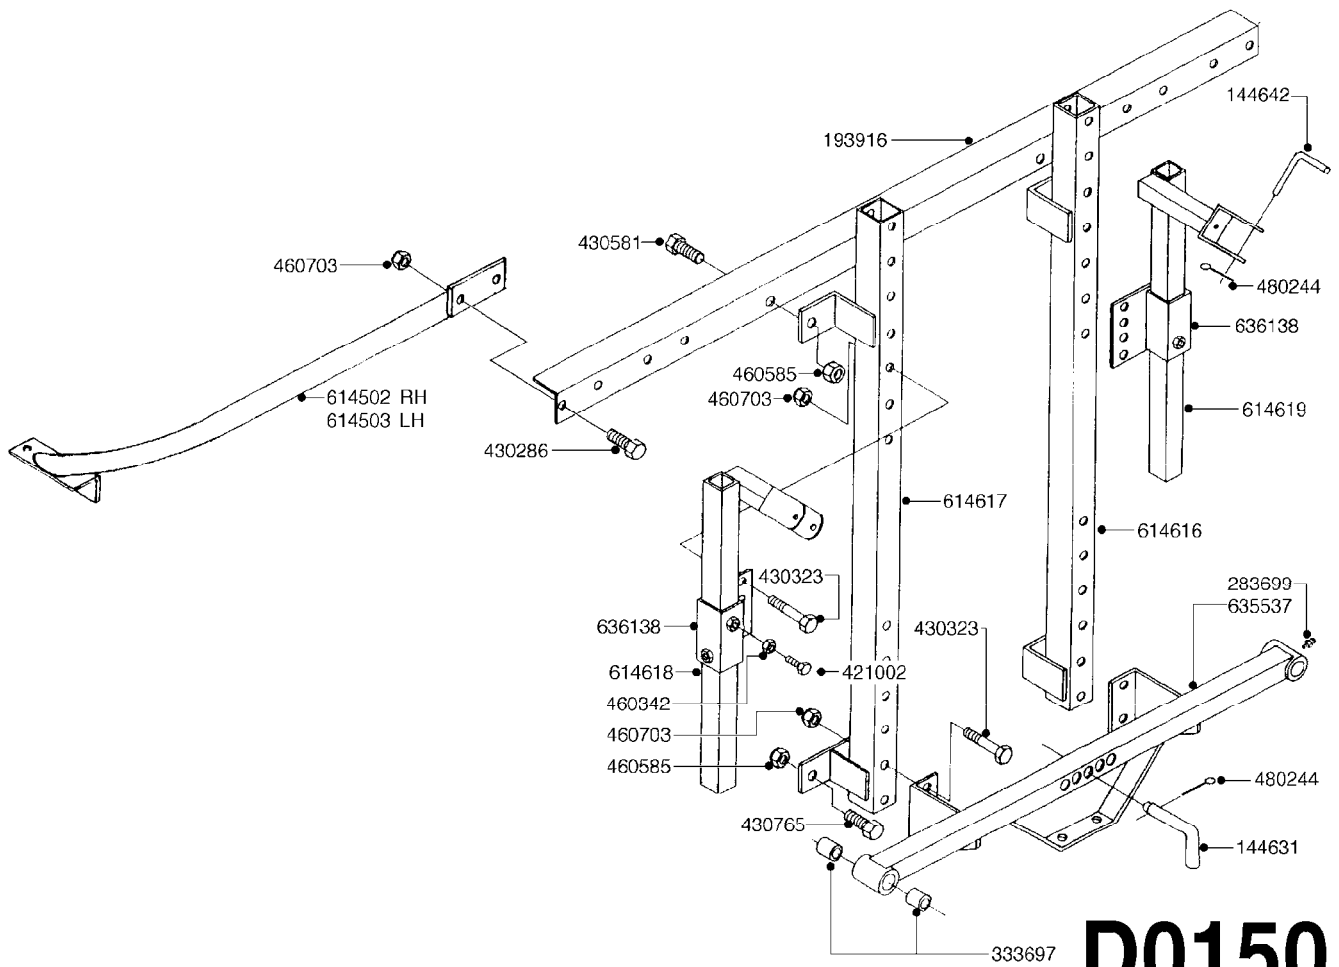

BOOM - MB 45' 50'
D0140-HIN, 01:01:16

Page 0
Date 16.03.2016 13:28

D0140

BOOM - MB 45' 50'
D0140-HIN, 01:01:16

Page 1

Date 16.03.2016 13:28

parts-n°	order qty	description
111344	1	CLAW CLUTCH LOWER (21MM)
111387	1	CLAW CLUTCH D100 UPPER PART
143754	1	PIN D10 X 56
144631	1	LOCKING PAWL
145725	1	PIN FOR 12 MB BOOM
147643	1	AXLE F.BM BRKWKY. W. ZERT L=426
160484	1	WIRE GUIDE FOR DROP-LEG
166246	1	WASHER CUP D53 F.SPRING
166865	1	WASHER D35/D25X2
167907	1	NOZZ. HOLD. KIT F/ADJ. BOOM
172653	1	WING TIP GUARD
172664	1	FLATBAR BACKING PLATE
176982	1	RETAINING PLATE
193174	1	NOZ TRACK 6,6-8,6-10,6-12,M SB
193920	1	BRACKET F.NOZZLE TRACK
220673	1	SPRING F.PIVOT 100 X 51
241732	1	RUBBER STOP FOR MB
282564	1	PLUG 35MM SQ.BLACK
283699	1	GREASE NIPPLE M6X1
333697	1	BUSHING D22/D16x25
334561	1	PLUG 50x50x2 F.SQ.TUBE
410185	1	BOLT HEX 8.8 DEL M6X16 A2
410443	1	BOLT HEX 8.8 DEL M6X70
421024	1	BOLT HEX 8.8 DEL M8X60
421083	1	BOLT HEX 8.8 DEL M10X65
430463	1	BOLT HEX 8.8 DEL M16X110
440701	1	SCREW NO.14 3/4" PLATED
460143	1	NUT HEX M8 LOCK A2 DIN985
460261	1	NUT HEX M6X1 LOCK A2 DIN985
460423	1	NUT HEX M10X1.5 LOCK
460585	1	NUT HEX M16X2 LOCK
460806	1	NUT HEX M20X2.5 LOCK
461228	1	NUT HEX M20
461251	1	NUT HEX M20 X 2.5 JAMB
470061	1	WASHER D11/D7X0.5 LOCK
470573	1	WASHER D29/D17X2 SPRING BLACK
471122	1	WASHER, M10, Ø20/10.5X 2.0, SS
471128	1	WASHER, M16, Ø30/17.0X 3.0, SS
480244	1	PIN SNAP D4.5
480642	1	PIN RETAINING M12X55
612205	1	TRAPEZE ARM,WELDED
613487	1	TRANSPORT FITTINGS FOR SB BOOM
613627	1	LOCK STRAP FOR MB BOOM
634222	1	BOOM CENTER 45/50
634244	1	BOOM WING OUTER MB50
634314	1	BOOM WING OUTER 40', 45' MB
635537	1	TRAPEZE FRAME
635851	1	BOOM WING INNER MB45/50