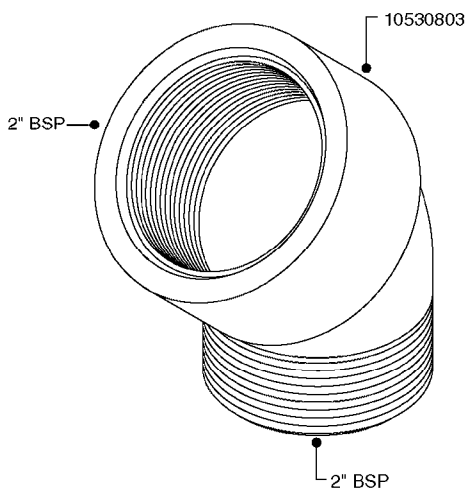

L0030

FITTINGS - HEXAGON NIPPLES
L0030-HIN, 01:01:16

Page 1
Date 16.03.2016 13:29

parts-n°	order qty	description
10015303	1	FITT.PO.HN 1.00X1.00 M1000
10425003	1	FITT.PO.HN 1.25X1.00 MCPHEE
320132	1	FITT.DK HN 1" BSP
320176	1	FITT.DK HN 3/8"X1/2" BSP
320445	1	FITT.DK HN 1/4"X3/8" BSP
320655	1	FITT.DK HN 1/2"-1/2" BSP
320692	1	FITT.DK HN 3/8'BSPX1/4'NPT
320703	1	FITT.DK HN 3/8BSP X1/2 &1/4NPT
320725	1	FITT.DK NIPPLE 3/8"-3/8" BSP
320902	1	FITT.DK HN 3/8'X 1/4' BSP
390232	1	FITT.DK HN 1-1/2' X 1-1/4' BSP
390276	1	FITT.DK HN 1'BSP