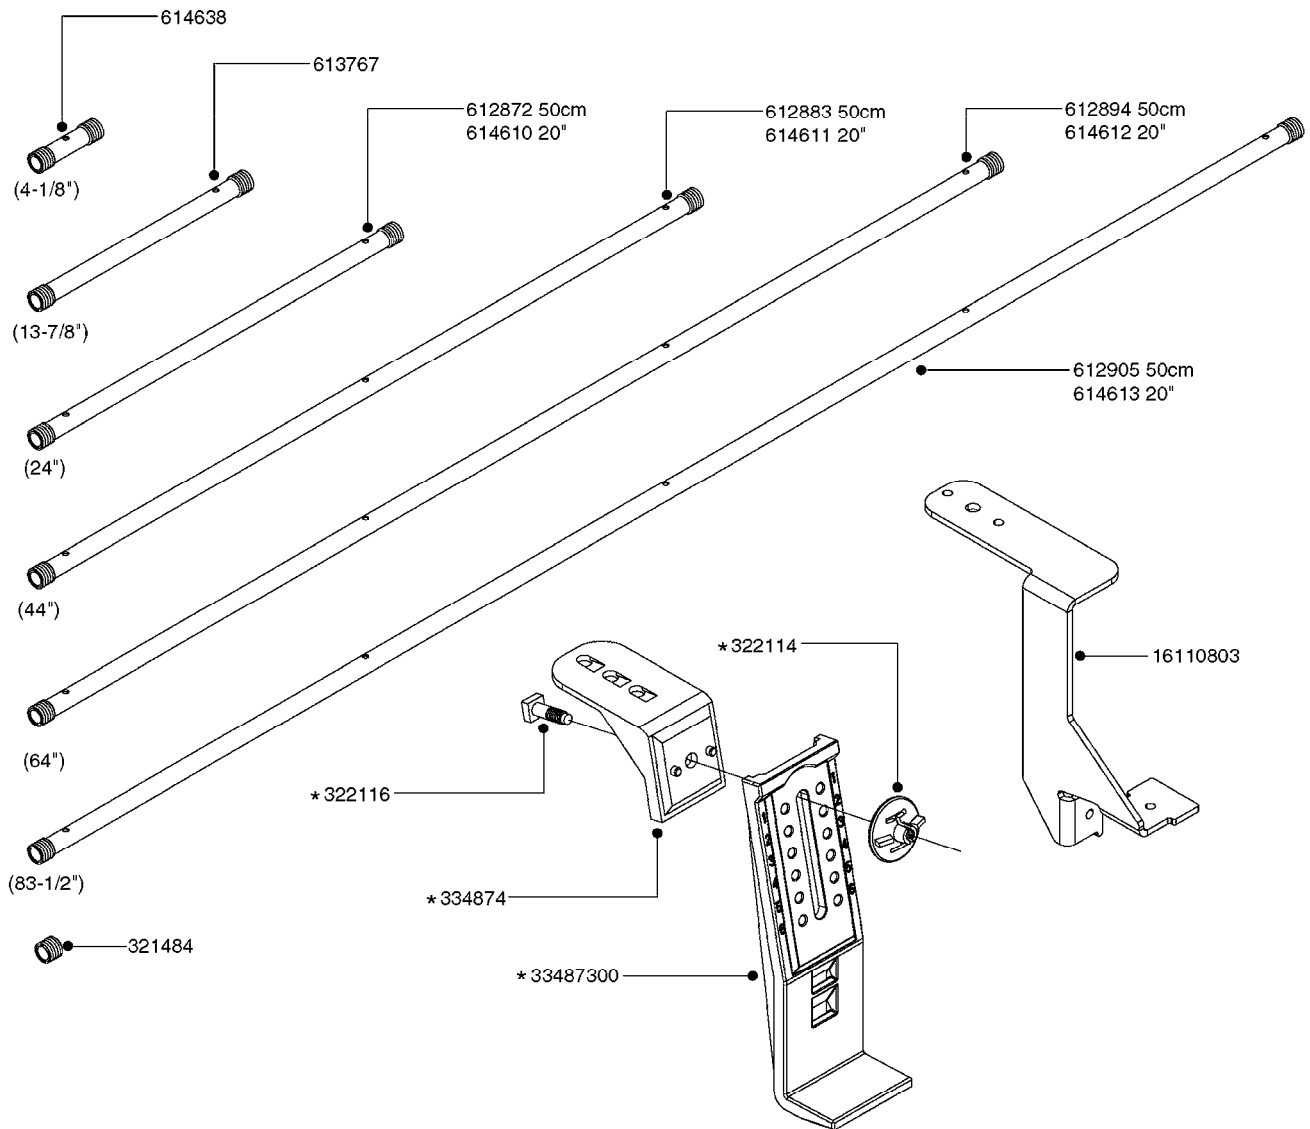

COMPLETE ASSEMBLY
WITH NOZZLES

REFER TO
HARDI® NOZZLE CATALOG

D1100

DOUBLE NOZZLE HOLDER-SNAP FIT
D1100-HIN, 01:01:16

Page 1

Date 16.03.2016 13:28

Pos.	parts-n°	order qty	description
1	372140	1	HARDI ISO BLIND CAP
2	725078	1	SNAP-FIT TRIPLET W/O NOZZ HOLD
3	28032503	1	DOUBLE NOZZLE HOLDER LD ISO
4	28040103	1	O-RING F.DOUBLE NOZZLE HOLDER
5	28089103	1	GASKET F.DOUBLE NOZZLE HOLDER
6	70056803	1	DOUBLE NOZZLE CAP ORANGE LD 01
6	70056903	1	DOUBLE NOZZLE CAP GREEN LD 015
6	70057003	1	DOUBLE NOZZLE CAP YELLOW LD 02
6	70057103	1	DOUBLE NOZZLE CAP LILAC LD 025
6	70057203	1	DOUBLE NOZZLE CAP BLUE LD 03
6	70057303	1	DOUBLE NOZZLE CAP RED LD 04
6	70057403	1	DOUBLE NOZZLE CAP BROWN LD 05