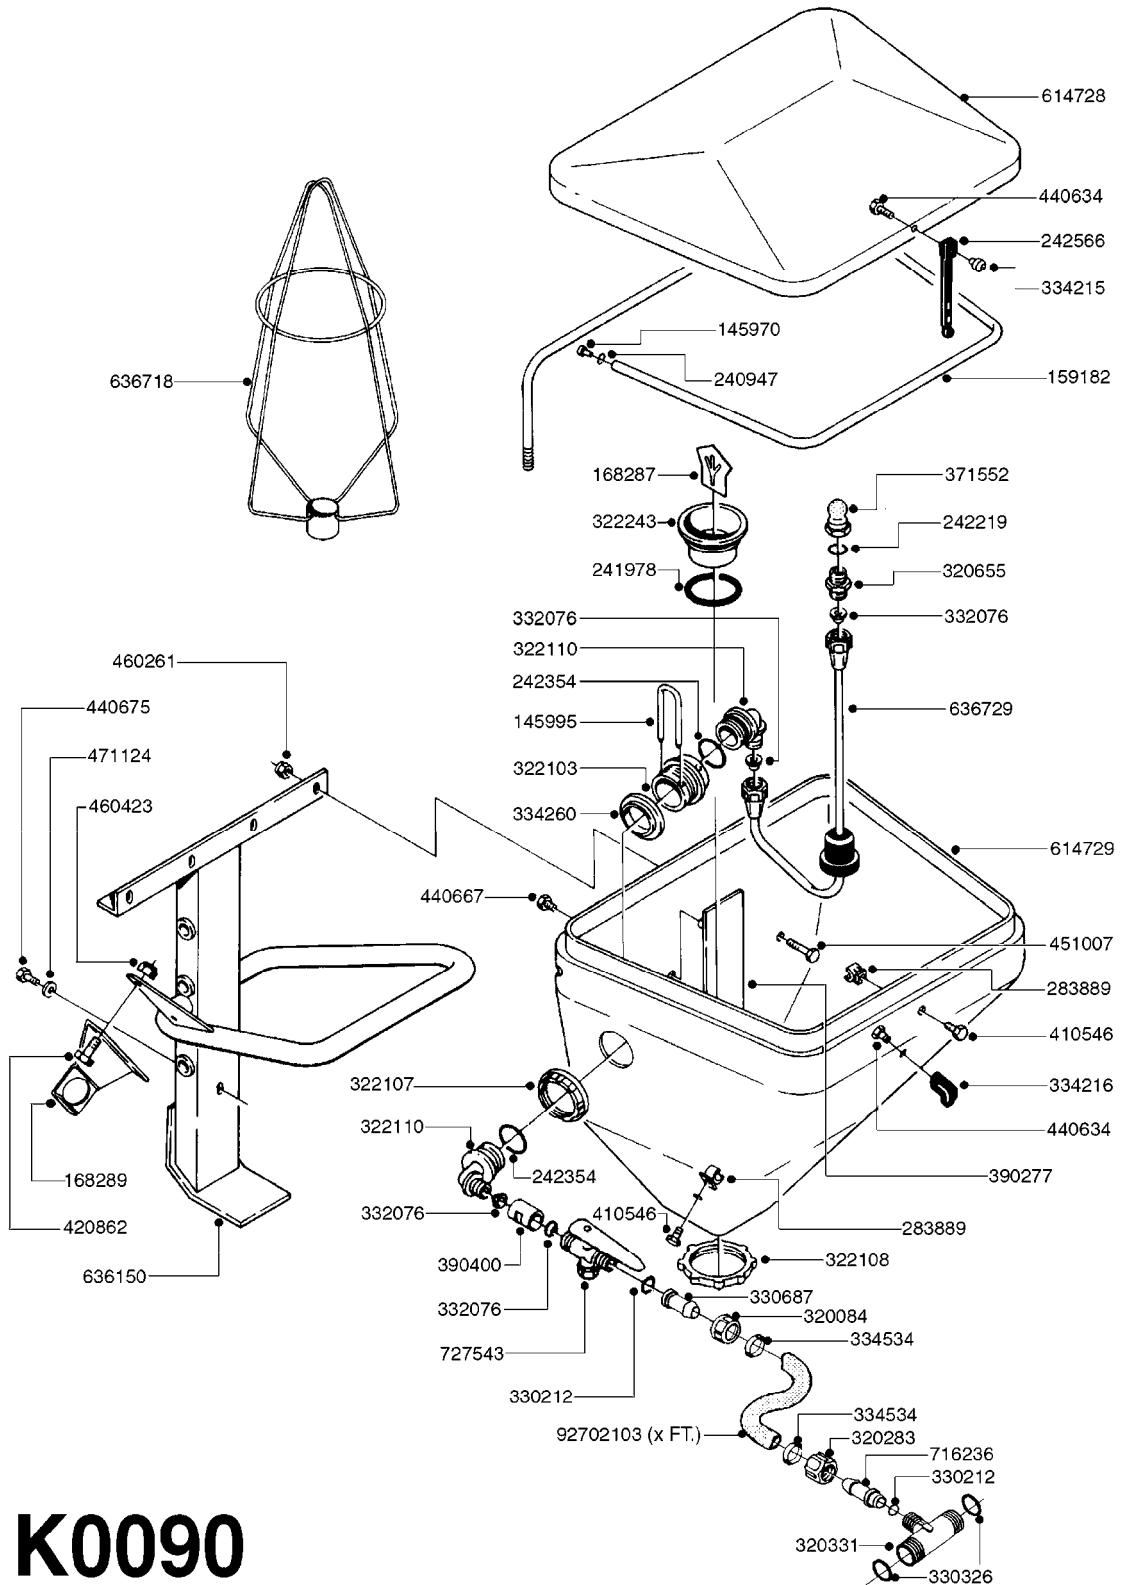

K0090

CHEMICAL FILLER-HOPPER (PRE95)
K0090-HIN, 01:01:16

Page 1

Date 16.03.2016 13:28

parts-n°	order qty	description
145970	1	PLUG MF 11 X 1
145995	1	FITT.DK S-53 FORK
159182	1	RINSING TUBE CHEM.FILL
168287	1	PLATE ANTI-VORTEX F.CHEM FILL
168289	1	BRACKET F. 3-WAY VALVE
240947	1	O-RING D7.3X2.4 NITRIL
241978	1	O-RING 64.5X3.0
242219	1	O-RING D16.3X2.4 VITON
242354	1	O-RING D32.2X3.0 VITON F.S-53
242566	1	LATCH STRAP F. CHEM.FILL
283889	1	CLIP F.TUBE SUPPORT
320084	1	FITT.DK NUT 1/2" BSP
320283	1	FITT.DK NUT 3/4"BSP
320331	1	FITT.DK TEE 1" - 1" - 3/4" BSP
320655	1	FITT.DK HN 1/2"-1/2" BSP
322103	1	FITT.DK S-53 BULKHEAD
322107	1	FITT.DK S-53 BULKHEAD NUT
322108	1	FITT.DK S-67 BULKHEAD NUT
322110	1	FITT.DK S-53 ELB. 1/2" BSP
322243	1	DRAIN PIPE/CHEM FIL.S67/S56
330212	1	O-RING D19/D14X2.4 F.1/2"NUT
330326	1	O-RING D30/D24X2 F.1"NUT
330687	1	FITT.DK HB 1/2" F. 1/2" NUT
332076	1	CONE INSERT F. ALUMINUM LANCE
334215	1	RUBBER
334216	1	RUBBER LATCH FOR CHEM.FILL
334260	1	GASKET F. S-53 BULKHEAD
334534	1	CLAMP HOSE PLASTIC 1/2"
371552	1	NOZZLE F.RINSING
390277	1	SCALE PLATE FOR HARDI FILLER
390400	1	FITT.DK BULKHEAD 1/2'X1/2'
410546	1	BOLT HEX SS M6X12 FT
420862	1	BOLT HEX 8.8 DEL M10X16 FT
440634	1	SCREW 5/8"
440667	1	SCREW M3.5X12 SLOT STAINLESS
440675	1	SCREW F. PLASTIC 5X16 SS
451007	1	SCREW M6X20 STAINLESS
460261	1	NUT HEX M6X1 LOCK A2 DIN985
460423	1	NUT HEX M10X1.5 LOCK
471124	1	WASHER, M6, Ø18/ 6.4X 1.6, SS
614728	1	LID FOR CHEM FILLER
614729	1	TANK HARDI FILLER
636150	1	FRAME FOR CHEM FILL TANK
636718	1	RINSE SUPPORT CHEM.FILL 25/35L
636729	1	TUBE F. RINSE CHEM FILL
716236	1	FITT.DK HB 1/2" ASSY. F. 3/4"
727543	1	VALVE F.CHEM FILL JUG RINSE
92702103	1	HOSE R X1/2" X300PSI WP X0012"