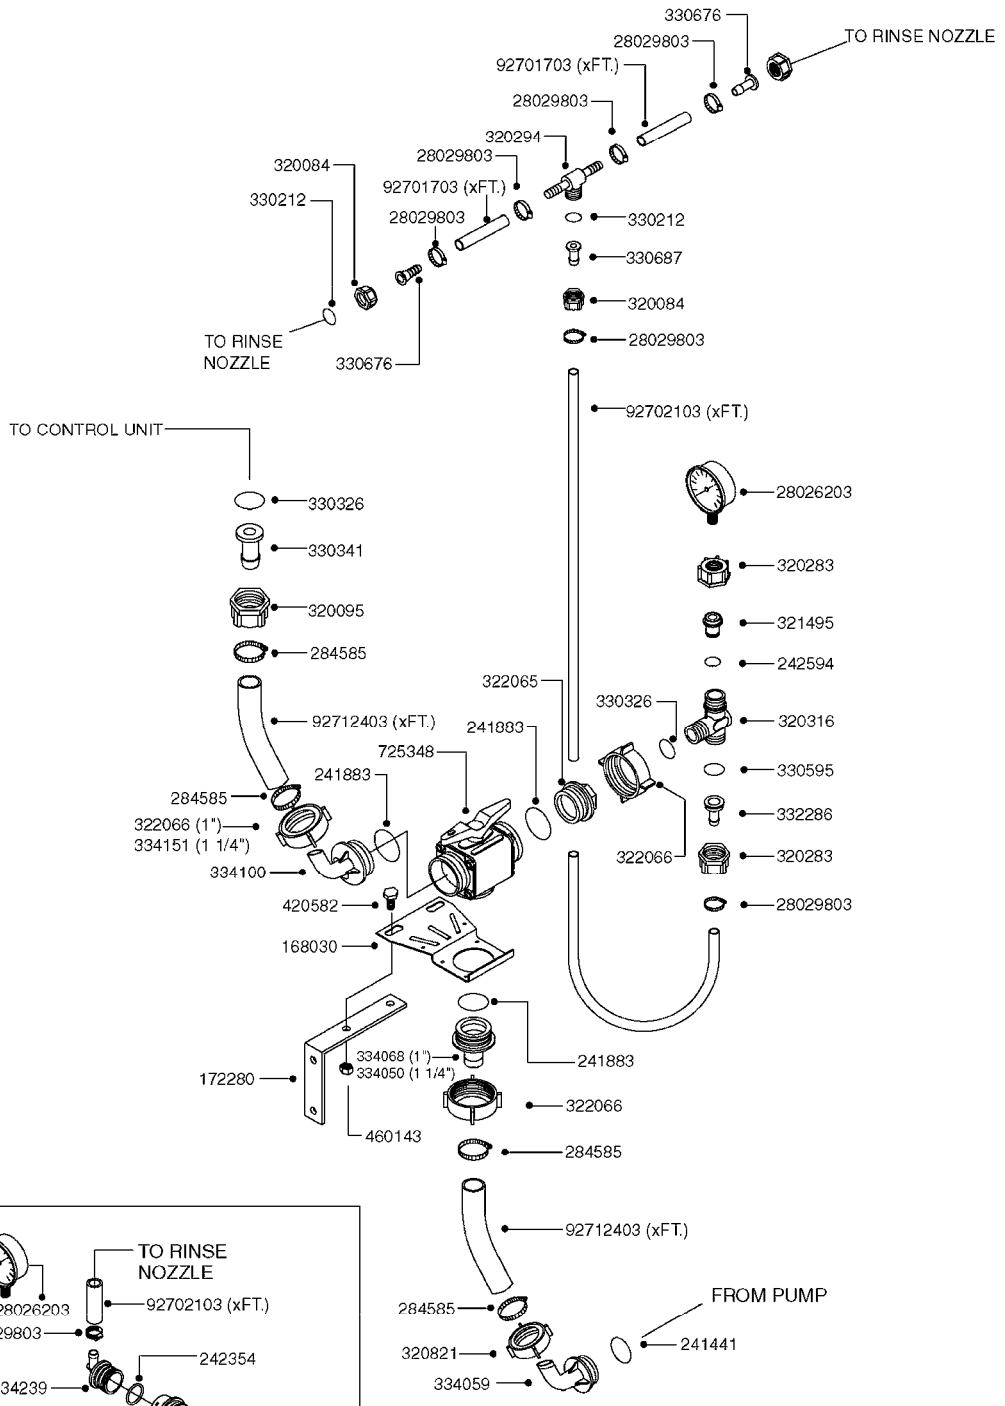

RINSE SYSTEM- MANIFOLD SYSTEM

K0750

RINSE SYSTEM PLUMBING
K0750-HIN, 01:01:16

Page 1
Date 16.03.2016 13:29

parts-n°	order qty	description
168030	1	BRACKET F/3 WAY VALVE
172280	1	FLATBAR 30X5 L=270 4XD9 90DEG.
241441	1	O-RING D29.3X3
241883	1	O-RING D39.2X3 NITRIL 242020
242353	1	O-RING D44.2X3.0 VITON F.S-67
242354	1	O-RING D32.2X3.0 VITON F.S-53
242594	1	O-RING D14 X 1.78 SCH.70-EPDM
284585	1	CLAMP HOSE GEAR 1" MINI 020
320084	1	FITT.DK NUT 1/2" BSP
320095	1	FITT.DK NUT 1" BSP
320283	1	FITT.DK NUT 3/4"BSP
320294	1	FITT.DK TEE 3/8X3/8HB X1/2"BSP
320316	1	FITT.DK TEE 3/4" X3/4" X1"BSP
320821	1	FITT.DK NUT 1-1/2" BSP
321495	1	FITT.DK REDUC 1/4'BSP F.3/4'NT
322065	1	FITT.DK UNION 1' BSP/S-56
322066	1	FITT.DK S-56 NUT
330212	1	O-RING D19/D14X2.4 F.1/2"NUT
330326	1	O-RING D30/D24X2 F.1"NUT
330341	1	FITT.DK HB 1" F. 1" NUT
330595	1	O-RING D24.6/D20X2.1 -3/4"
330676	1	FITT.DK HB 3/8" F. 1/2" NUT
330687	1	FITT.DK HB 1/2" F. 1/2" NUT
332286	1	FITT.DK HB 1/2" F. 3/4" NUT
334050	1	FITT.DK S-61 STR.1-1/4"
334059	1	FITT.DK EL 1" 110 DEG.F.1-1/2"
334068	1	FITT.DK S-61 STR.1"
334100	1	FITT.DK S-61 ELB.1" 110 DEG.
334151	1	FITT.DK S-61 ELB.1-1/4"110 DEG
334239	1	FITT.DK S-53 ELB.1/2"
334564	1	FITT.DK S-67 TO S-53 ADAPTER
420582	1	BOLT HEX 8.8 DEL M8X20 FT A2
460143	1	NUT HEX M8 LOCK A2 DIN985
725348	1	VALVE 3 WAY BLUE
978338	1	DECAL MANIFOLD SYS.RINSE NOZ
28026203	1	GAUGE 200PSI/BR,2.5"1/4BSP-BTM
28029803	1	CLAMP HOSE GEAR P1/2" 6708
92701703	1	HOSE R X3/8" X300PSI WP X0012"
92702103	1	HOSE R X1/2" X300PSI WP X0012"
92712403	1	HOSE R X1" X300PSI WP X0012"