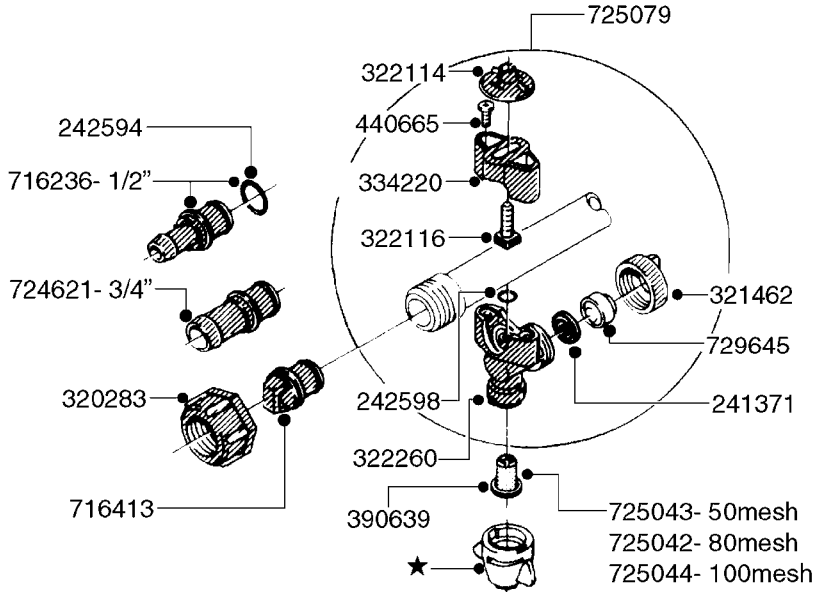

D1060

BOOM-NOZZLES QUINTASTREAM
D1060-HIN, 01:01:16

Page 1

Date 16.03.2016 13:28

Pos.	parts-n°	order qty	description
1	372011	1	NOZZLE ISO QS-015-5H GREEN
1	372012	1	NOZZLE ISO QS-02-5H YELLOW
1	372013	1	NOZZLE ISO QS-03-5H BLUE
1	372014	1	NOZZLE ISO QS-04-5H RED
1	372015	1	NOZZLE ISO QS-05-5H BROWN
1	372016	1	NOZZLE ISO QS-06-5H GREY
1	372017	1	NOZZLE ISO QS-08-5H WHITE
1	372018	1	NOZZLE ISO QS-10-5H LT. BLUE
1	372019	1	NOZZLE ISO QS-15-5H LT. GREEN
2	372002	1	ISO QNTSTRM 015 S-GREEN
2	372003	1	ISO QNTSTRM 02 S-YELLOW
2	372004	1	ISO QNTSTRM 03 S-BLUE
2	372005	1	ISO QNTSTRM 04 S-RED
2	372006	1	ISO QNTSTRM 05 S-BROWN
2	372007	1	ISO QNTSTRM 06 S-GREY
2	372008	1	ISO QNTSTRM 08 S-WHITE
2	372009	1	ISO QNTSTRM 10 S-LT.BLU
2	372010	1	ISO QNTSTRM 15 S-LT.GRN