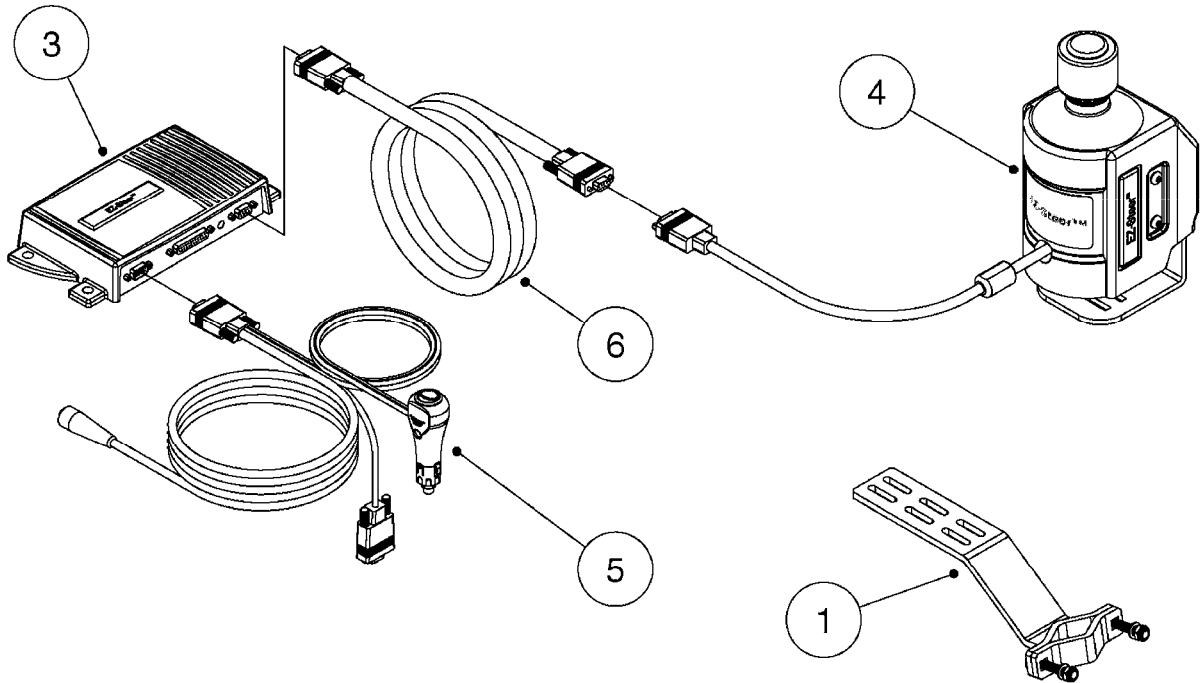

COMPLETE ASSEMBLY:
84205303 (WITH GPS)
84205403 (WITHOUT GPS)

**COMPLETE ASSEMBLIES
WHOLEGOODS ITEMS**

M0040

EZ-GUIDE PLUS LIGHT BAR
M0040-HIN, 01:01:16

Page 1

Date 16.03.2016 13:29

parts-n°	order qty	description
26007403	1	ANTENNA,HURRICANE F. EZGUIDEPL
26007503	1	REMOTE KEYPAD EZ-GUIDE PLUS
26007603	1	CABLE, ANTENNA, EZGUIDEPLUS
26007703	1	CABLE, POWER F. EZGUIDEPLUS
26007803	1	BRACKET KIT F. EZGUIDEPLUS
26007903	1	EZ-Guide 500 External Interfac
26008003	1	LIGHT BAR ASSM WITH GPS
26008103	1	LIGHT BAR ASSM WITHOUT GPS
29002703	1	VACUUM CUP 4 1/2" 1420I
29002803	1	MOUNT, MAG F. ANTENNA
29002903	1	PLATE, F. ANTENNA MOUNT
67206303	1	QUICK REFERENCE CARD EZ-GUIDE+
67206403	1	MANUAL EZ GUIDE PLUS
84205303	1	EZ GUIDE PLUS W GPS, NO LABLE
84205403	1	EZ GUIDE PLUS W/O GPS,NO LABLE
97607603	1	DECAL COMPANY 45MM X 20MM