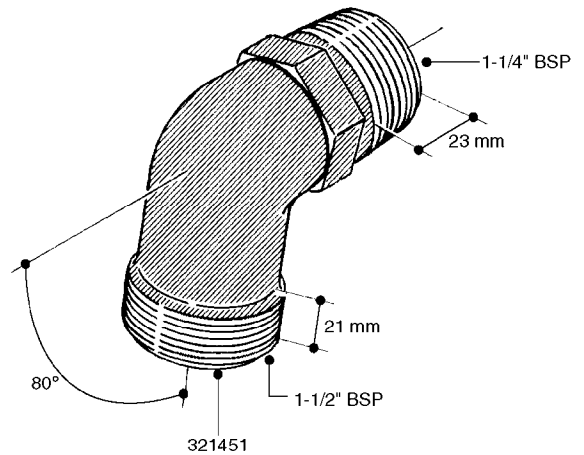

L0030

FITTINGS - HEXAGON NIPPLES
L0030-HIN, 01:01:16

Page 1
Date 16.03.2016 13:29

parts-n°	order qty	description
10015303	1	FITT.PO.HN 1.00X1.00 M1000
10425003	1	FITT.PO.HN 1.25X1.00 MCPHEE
320132	1	FITT.DK HN 1" BSP
320176	1	FITT.DK HN 3/8"X1/2" BSP
320445	1	FITT.DK HN 1/4"X3/8" BSP
320655	1	FITT.DK HN 1/2"-1/2" BSP
320692	1	FITT.DK HN 3/8'BSPX1/4'NPT
320703	1	FITT.DK HN 3/8BSP X1/2 &1/4NPT
320725	1	FITT.DK NIPPLE 3/8"-3/8" BSP
320902	1	FITT.DK HN 3/8'X 1/4' BSP
390232	1	FITT.DK HN 1-1/2' X 1-1/4' BSP
390276	1	FITT.DK HN 1'BSP