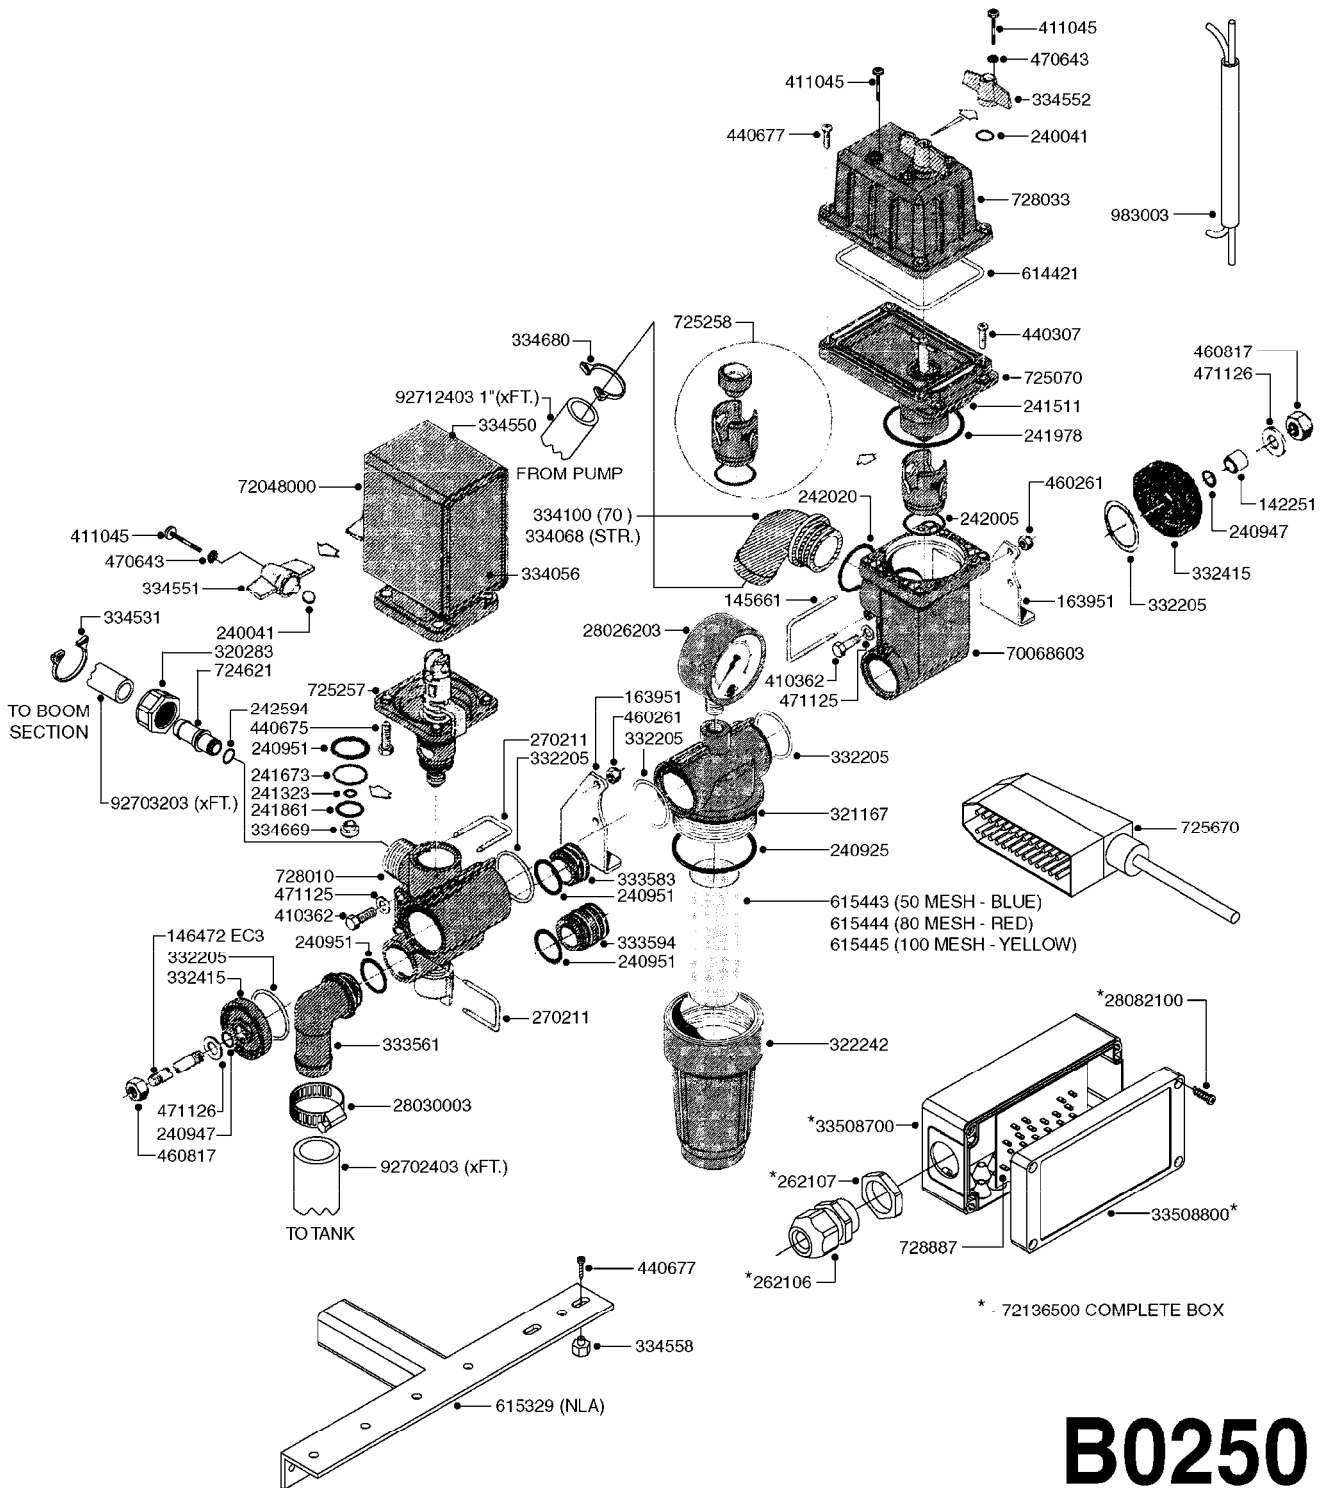

Note: For "Bondioli" PTO's (previous supplier) - see page A0510.

COMPLETE ASSEMBLIES
WHOLEGOOD ITEMS

A0580

PTO SHAFTS - AMA DIAPHRAGM
A0580-HIN, 01:01:16

Page 1
Date 16.03.2016 13:27

parts-n°	order qty	description
829482	1	PTO 1-3/8/6X25MM X 600MM 1202
829483	1	PTO 1-3/8/6X30MM x 610MM 1302
829484	1	PTO 1-3/8/6X1-3/8/6X575MM 361
829487	1	PTO 1-3/8/6X1-3/8/6X870MM 361
28062103	1	PTO YOKE 1-3/8X6 AMA
28062203	1	UNIV.JOINT CAT.1 AMA
28062303	1	PTO YOKE D25 AMA
28062403	1	DECAL - DANGER ROTATING SHAFT
28062503	1	DECAL - DANGER MISSING GUARD
28062603	1	SAFETY CHAIN F.PTO AMA
28062703	1	PTO OUTER 1-3/8X6 (NO SHIELD)
28062803	1	PTO INNER D25 (NO SHIELD)
28062903	1	PTO SHIELD COMPLETE
28063003	1	PTO YOKE D30 AMA
28063103	1	PTO INNER D30 (NO SHIELD)
28063203	1	PTO INNER 1-3/8X6 (NO SHIELD)
28063303	1	PTO SHIELD COMPLETE
28063403	1	PTO OUTER 1-3/8X6 (NO SHIELD)
28063503	1	PTO INNER 1-3/8X6 (NO SHIELD)
28093403	1	PTO OUTER TUBE BEARING AMA
28093503	1	PTO INNER TUBE BEARING AMA