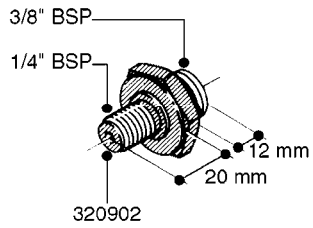

L0030

FITTINGS - HEXAGON NIPPLES
L0030-HIN, 01:01:16

Page 1
Date 04.11.2017 14:40

parts-n°	order qty	description
10015303	1	FITT.PO.HN 1.00X1.00 M1000
10425003	1	FITT.PO.HN 1.25X1.00 MCPHEE
320132	1	FITT.DK HN 1" BSP
320176	1	FITT.DK HN 3/8"X1/2" BSP
320445	1	FITT.DK HN 1/4"X3/8" BSP
320655	1	FITT.DK HN 1/2"-1/2" BSP
320692	1	FITT.DK HN 3/8'BSPX1/4'NPT
320703	1	FITT.DK HN 3/8BSP X1/2 &1/4NPT
320725	1	FITT.DK NIPPLE 3/8"-3/8" BSP
320902	1	FITT.DK HN 3/8'X 1/4' BSP
390232	1	FITT.DK HN 1-1/2' X 1-1/4' BSP
390276	1	FITT.DK HN 1'BSP