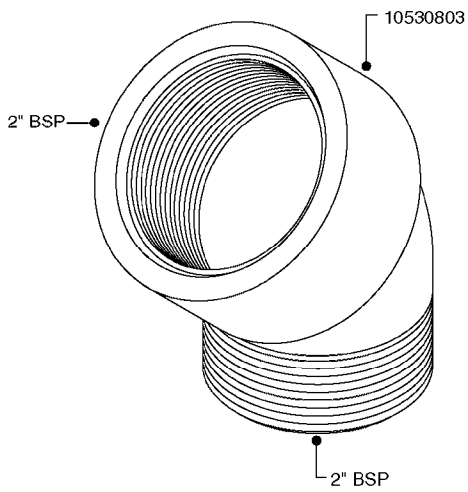

L0030

FITTINGS - HEXAGON NIPPLES
L0030-HIN, 01:01:16

Page 1
Date 04.11.2017 14:40

parts-n°	order qty	description
10015303	1	FITT.PO.HN 1.00X1.00 M1000
10425003	1	FITT.PO.HN 1.25X1.00 MCPHEE
320132	1	FITT.DK HN 1" BSP
320176	1	FITT.DK HN 3/8"X1/2" BSP
320445	1	FITT.DK HN 1/4"X3/8" BSP
320655	1	FITT.DK HN 1/2"-1/2" BSP
320692	1	FITT.DK HN 3/8'BSPX1/4'NPT
320703	1	FITT.DK HN 3/8BSP X1/2 &1/4NPT
320725	1	FITT.DK NIPPLE 3/8"-3/8" BSP
320902	1	FITT.DK HN 3/8'X 1/4' BSP
390232	1	FITT.DK HN 1-1/2' X 1-1/4' BSP
390276	1	FITT.DK HN 1'BSP