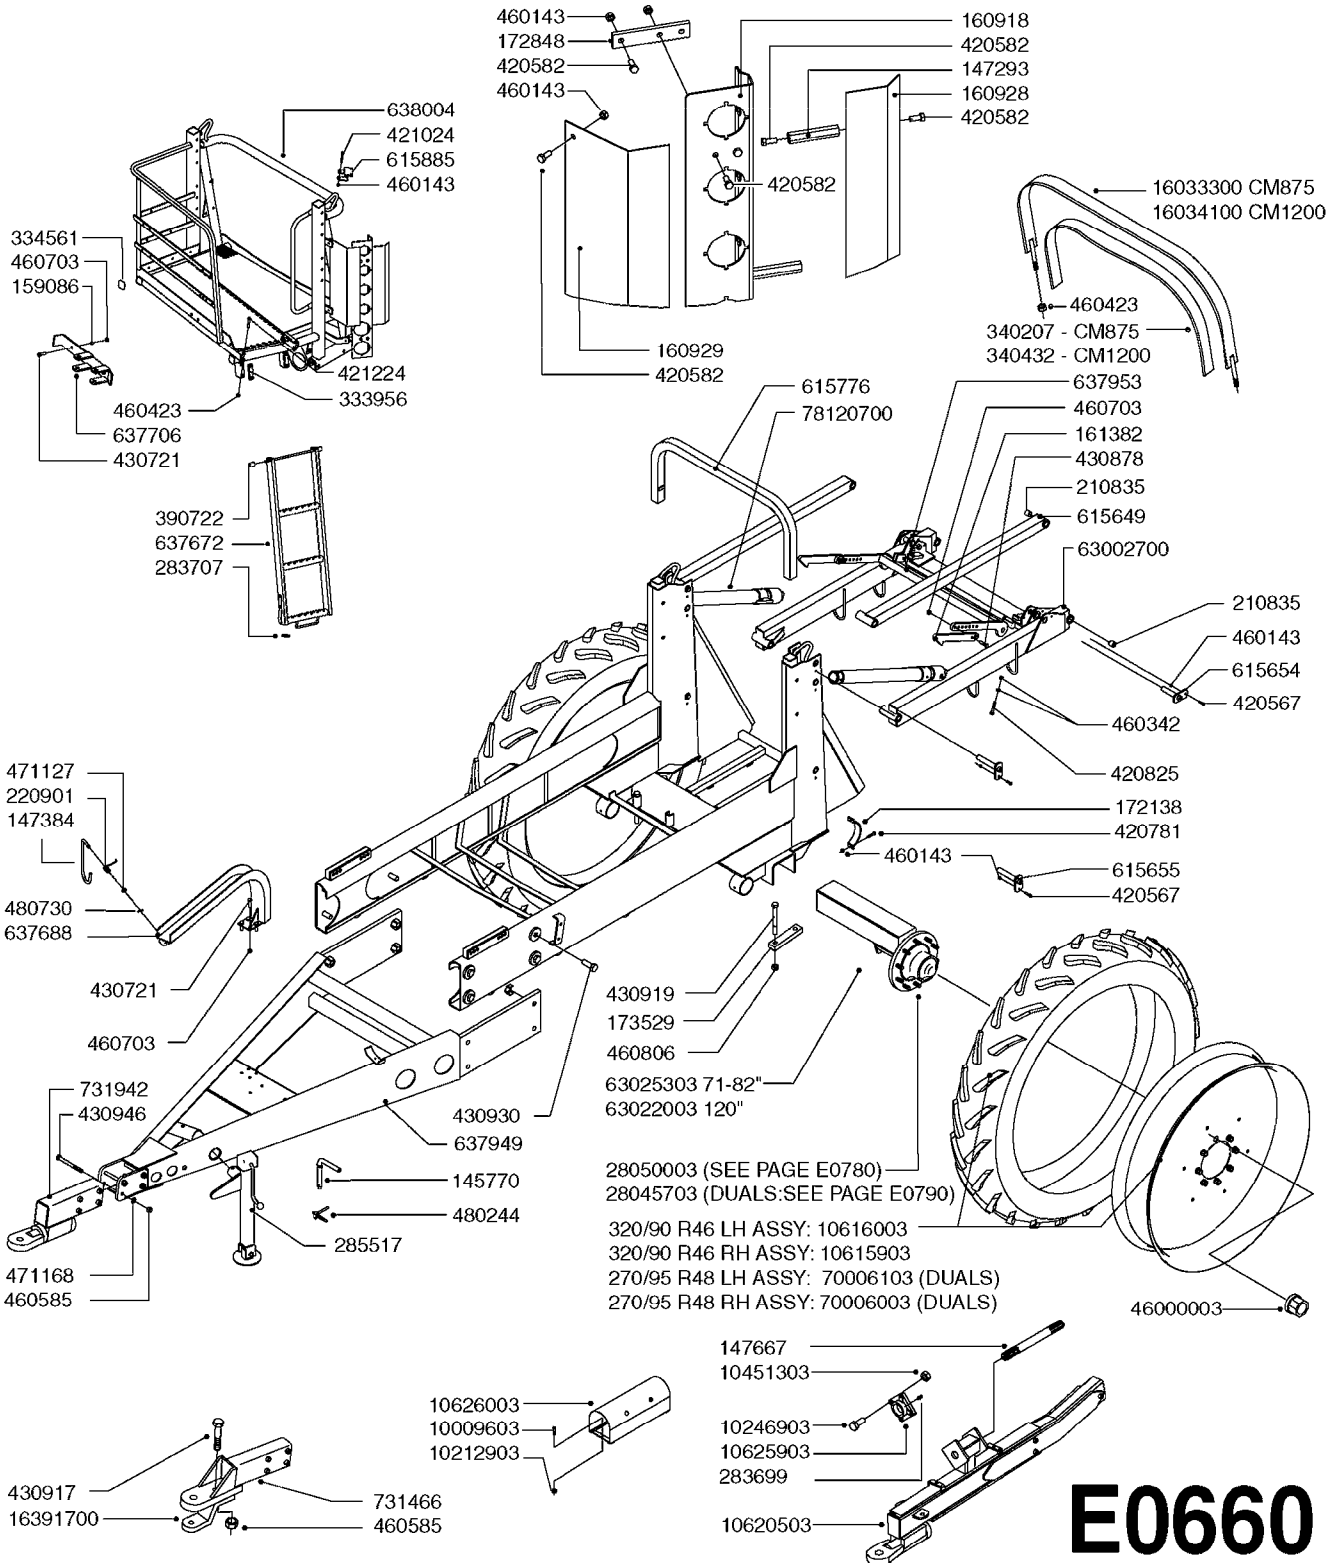

E0660

FRAME - CM 875/1200
E0660-HIN, 01:01:16

Page 1
Date 04.11.2017 14:39

parts-n°	order qty	description
145770	1	LOCKING PAWL D16X110
147293	1	STUD M8 FEMALE L=80
147384	1	HOOK FOR PTO CM
147667	1	PTO SHAFT 1-3/8X6 1-3/8X6
159086	1	BUSHING D16.0/13.0 L=10MM
160918	1	BRACKET F. MANIFOLD CM
160928	1	COVER F. MANIFOLD RIGHT CM
160929	1	COVER F. MANIFOLD LEFT CM
161382	1	HOOK F. TRANSPORT LOCK L=340MM
172138	1	BRACKET F. HYD. ACCUMULATOR CM
172848	1	FLATBAR 30 X 8 L=140
173529	1	FLATBAR 60X30 L=265/2XD22
210835	1	BUSHING D28/25 L=25
220901	1	SPRING F. PTO HOOK CM
283699	1	GREASE NIPPLE M6X1
283707	1	PLUG 50X20X2
285517	1	JACK COMP. F. CM875/1200/1500
333956	1	SLIDE SHOE 91X25X10
334561	1	PLUG 50x50x2 F. SQ. TUBE
340207	1	TANK STRAP PACKING 40X800
340432	1	TANK FRAME PACKING 40X1000
390722	1	BUSHING D26/11 L=32 F. LADDER
420567	1	BOLT HEX 8.8 DEL M8X30 FT
420582	1	BOLT HEX 8.8 DEL M8X20 FT A2
420781	1	BOLT HEX 8.8 DEL M8X50
420825	1	BOLT HEX 8.8 DEL M10X65
421024	1	BOLT HEX 8.8 DEL M8X60
421224	1	BOLT HEX 8.8 DEL M10X55
430721	1	BOLT HEX 8.8 DEL M12X40 FT
430878	1	BOLT HEX 8.8 DEL M12X45 DIN931
430917	1	SCREW M20X90
430919	1	SCREW HM 20-180/52 8.8 DAC DIN931
430930	1	BOLT HEX 8.8 DEL M24X70
430946	1	BOLT HEX M16 x 180 8.8 DEL
460143	1	NUT HEX M8X1.25 LOCK DIN985A2 SS
460342	1	NUT HEX M10 DEL DIN934
460423	1	NUT HEX M10X1.50 LOCK DIN985A2 SS
460585	1	LOCKING NUT M16 DIN985 A2 SS
460703	1	NUT HEX M12X1.75 LOCK DIN985A2 SS
460806	1	NUT HEX M20X2.50 LOCK DIN985A2 SS
471127	1	WASHER Z12N 13X24X2,5 RST
471168	1	PAIR OF WASHERS NL16 17X25,4x3,4
480244	1	PIN SNAP D4.5
480730	1	PIN ROLL 5X30 STAINLESS STEEL
615649	1	ARM UPPER F. PARALIFT
615654	1	PIN D25 X 123 F. PARALIFT
615655	1	PIN D25 X 156 F. PARALIFT
615776	1	BRACE FOR FRAME CM
615885	1	MOUNT BKT. F. EC ON/OFF CM875/12
637672	1	LADDER F. CM
637688	1	PTO SUPPORT ARM F. CM
637706	1	JACK STORAGE BRACKET
637949	1	DRAWBAR WELDMENT CM875/1200
637953	1	TRANSPORT SAFETY HOOK ARM ASSY
638004	1	PLATFORM WELDMENT CM 875/1200
731466	1	HITCH CLEVIS KIT F. CM875/1200
731942	1	HITCH SWIVEL KIT F. CM1200/1500
10009603	1	BOLT HEX 3/8 NC GR.2 01.00"
10212903	1	NUT HEX NC (NYLON LOCK) 3/8"
10246903	1	BOLT HEX 1/2 NC GR.2 02.00"