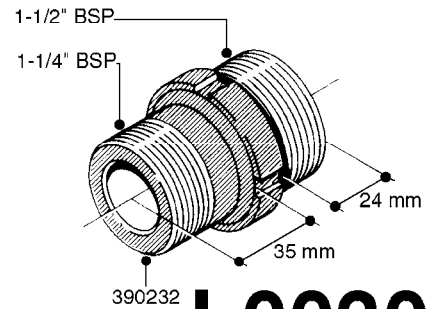

L0020

FITTINGS-T-PIECES, CAPS & ELBOWS
L0020-HIN, 01:01:16

Page 1

Date 04.11.2017 14:40

parts-n°	order qty	description
10053603	1	FITT. CAPNUT 2"BSP 5601
10194303	1	CAP BLANK 1 1/2 MCPHEE 210060
320047	1	FITT.DK CAPNUT 1/2" BSP
320106	1	FITT.DK CAPNUT 1" BSP
320272	1	FITT.DK CAPNUT 3/8" BSP
320316	1	FITT.DK TEE 3/4" X3/4" X1"BSP
320331	1	FITT.DK TEE 1" - 1" - 3/4" BSP
320342	1	FITT.DK EL 3/4"M X 1"F BSP
320563	1	FITT.DK 3 WAY 1/2" 110 DEG.
320677	1	NO LONGER AVAILABLE
320961	1	FITT.DK CAPNUT 1-1/2" BSP
321053	1	FITT.DK TEE 1/2 X1/2 X1/2" BSP
322072	1	FITT.DK TEE 3/8'X3/8'X3/8' BSP
322095	1	FITT.DK TEE 1-1/2 X1-1/4 X3/4" BSP
322138	1	FITT.DK ELB 1"M X 1"F BSP
330013	1	O-RING D15/D10X2.5 F.3/8"NUT
330212	1	O-RING D19/D14X2.4 F.1/2"NUT
330326	1	O-RING D30/D24X2 F.1"NUT
331273	1	O-RING D44/D38X2 F.1-1/2"