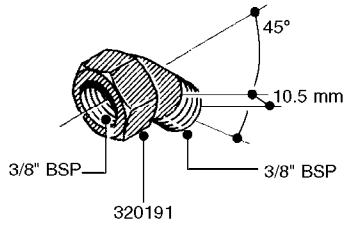

L0030

FITTINGS - HEXAGON NIPPLES
L0030-HIN, 01:01:16

Page 1
Date 04.11.2017 14:40

parts-n°	order qty	description
10015303	1	FITT.PO.HN 1.00X1.00 M1000
10425003	1	FITT.PO.HN 1.25X1.00 MCPHEE
320132	1	FITT.DK HN 1" BSP
320176	1	FITT.DK HN 3/8"X1/2" BSP
320445	1	FITT.DK HN 1/4"X3/8" BSP
320655	1	FITT.DK HN 1/2"-1/2" BSP
320692	1	FITT.DK HN 3/8'BSPX1/4'NPT
320703	1	FITT.DK HN 3/8BSP X1/2 &1/4NPT
320725	1	FITT.DK NIPPLE 3/8"-3/8" BSP
320902	1	FITT.DK HN 3/8'X 1/4' BSP
390232	1	FITT.DK HN 1-1/2' X 1-1/4' BSP
390276	1	FITT.DK HN 1'BSP