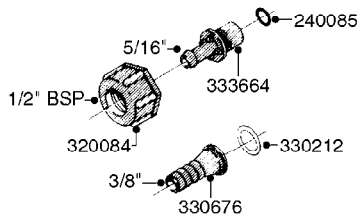

L0010

FITTINGS-CAP NUTS & HOSE BARBS
L0010-HIN, 01:01:16

Page 1
Date 04.11.2017 14:40

parts-n°	order qty	description
240085	1	O-RING D13,1/8,3X02,4 NITRIL
241441	1	O-RING D29.3X3
242594	1	O-RING D14 X 1.78 SCH.70-EPDM
320084	1	FITT.DK NUT 1/2" BSP
320095	1	FITT.DK NUT 1" BSP
320117	1	FITT.DK CONN.1/2"BSP F. 1" CAP
320187	1	FITT.DK CAP 3/8" BSP BLACK
320283	1	FITT.DK NUT 3/4"BSP
320821	1	FITT.DK NUT 1-1/2" BSP
321495	1	FITT.DK REDUC 1/4'BSP F.3/4'NT
321576	1	FITT.DK CONN 1/2"BSP F.3/4"NUT
330013	1	O-RING D15/D10X2.5 F.3/8"NUT
330212	1	O-RING D19/D14X2.4 F.1/2"NUT
330326	1	O-RING D30/D24X2 F.1"NUT
330341	1	FITT.DK HB 1" F. 1" NUT
330595	1	O-RING D24.6/D20X2.1 -3/4"
330665	1	3/4' HOSE TAIL F/1' CAP
330676	1	FITT.DK HB 3/8" F. 1/2" NUT
330687	1	FITT.DK HB 1/2" F. 1/2" NUT
330691	1	FITT.DK HB 3/4'F.3/4' NUT
330783	1	FITT.DK HB 3/8" F.3/8" NUT
331262	1	FITT.DK HB 1-1/2" F. 1-1/2"NUT
331273	1	O-RING D44/D38X2 F.1-1/2"
331446	1	FITT.DK HB 1" F.1-1/2" NUT
331807	1	FITT.DK HB 5/16" F.3/8" NUT
332286	1	FITT.DK HB 1/2" F. 3/4" NUT
332905	1	FITT.DK HB 1/2" F. 3/4" CAP
332927	1	PLUG F. NOZZLE TUBE 3/4'
333292	1	FITT.DK HB 1"O'RING F.1-1/2"
333664	1	FITT.DK HB 5/16' F. 1/2' NUT
334044	1	FITT.DK HB 3/4' F. 3/4' CAP
334059	1	FITT.DK EL 1" 110 DEG.F.1-1/2"
334123	1	FITT.DK HB 1-1/4"O-RNG F.1-1/2"
334150	1	FITT.DK HB 1-1/4" 110 F.1-1/2"
390542	1	PLUG WASHER FOR 3/4'CAP NUT
716236	1	FITT.DK HB 1/2" ASSY. F. 3/4"
716413	1	FITT.DK PLUG ASSY. F.NOZ TUBE
717426	1	FITT.DK REDUC 1/4"BSP F.3/4"N
720856	1	FITT.DK 1/2'BSP ASSY.F.3/4'NUT
724621	1	FITT.DK HB 3/4"ASSY F.3/4" NUT