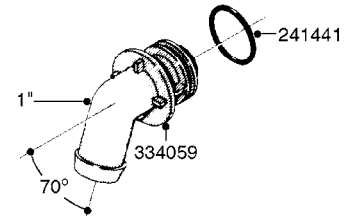

L0010

FITTINGS-CAP NUTS & HOSE BARBS
L0010-HIN, 01:01:16

Page 1
Date 04.11.2017 14:40

parts-n°	order qty	description
240085	1	O-RING D13,1/8,3X02,4 NITRIL
241441	1	O-RING D29.3X3
242594	1	O-RING D14 X 1.78 SCH.70-EPDM
320084	1	FITT.DK NUT 1/2" BSP
320095	1	FITT.DK NUT 1" BSP
320117	1	FITT.DK CONN.1/2"BSP F. 1" CAP
320187	1	FITT.DK CAP 3/8" BSP BLACK
320283	1	FITT.DK NUT 3/4"BSP
320821	1	FITT.DK NUT 1-1/2" BSP
321495	1	FITT.DK REDUC 1/4'BSP F.3/4'NT
321576	1	FITT.DK CONN 1/2"BSP F.3/4"NUT
330013	1	O-RING D15/D10X2.5 F.3/8"NUT
330212	1	O-RING D19/D14X2.4 F.1/2"NUT
330326	1	O-RING D30/D24X2 F.1"NUT
330341	1	FITT.DK HB 1" F. 1" NUT
330595	1	O-RING D24.6/D20X2.1 -3/4"
330665	1	3/4' HOSE TAIL F/1' CAP
330676	1	FITT.DK HB 3/8" F. 1/2" NUT
330687	1	FITT.DK HB 1/2" F. 1/2" NUT
330691	1	FITT.DK HB 3/4'F.3/4' NUT
330783	1	FITT.DK HB 3/8" F.3/8" NUT
331262	1	FITT.DK HB 1-1/2" F. 1-1/2"NUT
331273	1	O-RING D44/D38X2 F.1-1/2"
331446	1	FITT.DK HB 1" F.1-1/2" NUT
331807	1	FITT.DK HB 5/16" F.3/8" NUT
332286	1	FITT.DK HB 1/2" F. 3/4" NUT
332905	1	FITT.DK HB 1/2" F. 3/4" CAP
332927	1	PLUG F. NOZZLE TUBE 3/4'
333292	1	FITT.DK HB 1"O'RING F.1-1/2"
333664	1	FITT.DK HB 5/16' F. 1/2' NUT
334044	1	FITT.DK HB 3/4' F. 3/4' CAP
334059	1	FITT.DK EL 1" 110 DEG.F.1-1/2"
334123	1	FITT.DK HB 1-1/4"O-RNG F.1-1/2"
334150	1	FITT.DK HB 1-1/4" 110 F.1-1/2"
390542	1	PLUG WASHER FOR 3/4'CAP NUT
716236	1	FITT.DK HB 1/2" ASSY. F. 3/4"
716413	1	FITT.DK PLUG ASSY. F.NOZ TUBE
717426	1	FITT.DK REDUC 1/4"BSP F.3/4"N
720856	1	FITT.DK 1/2'BSP ASSY.F.3/4'NUT
724621	1	FITT.DK HB 3/4"ASSY F.3/4" NUT