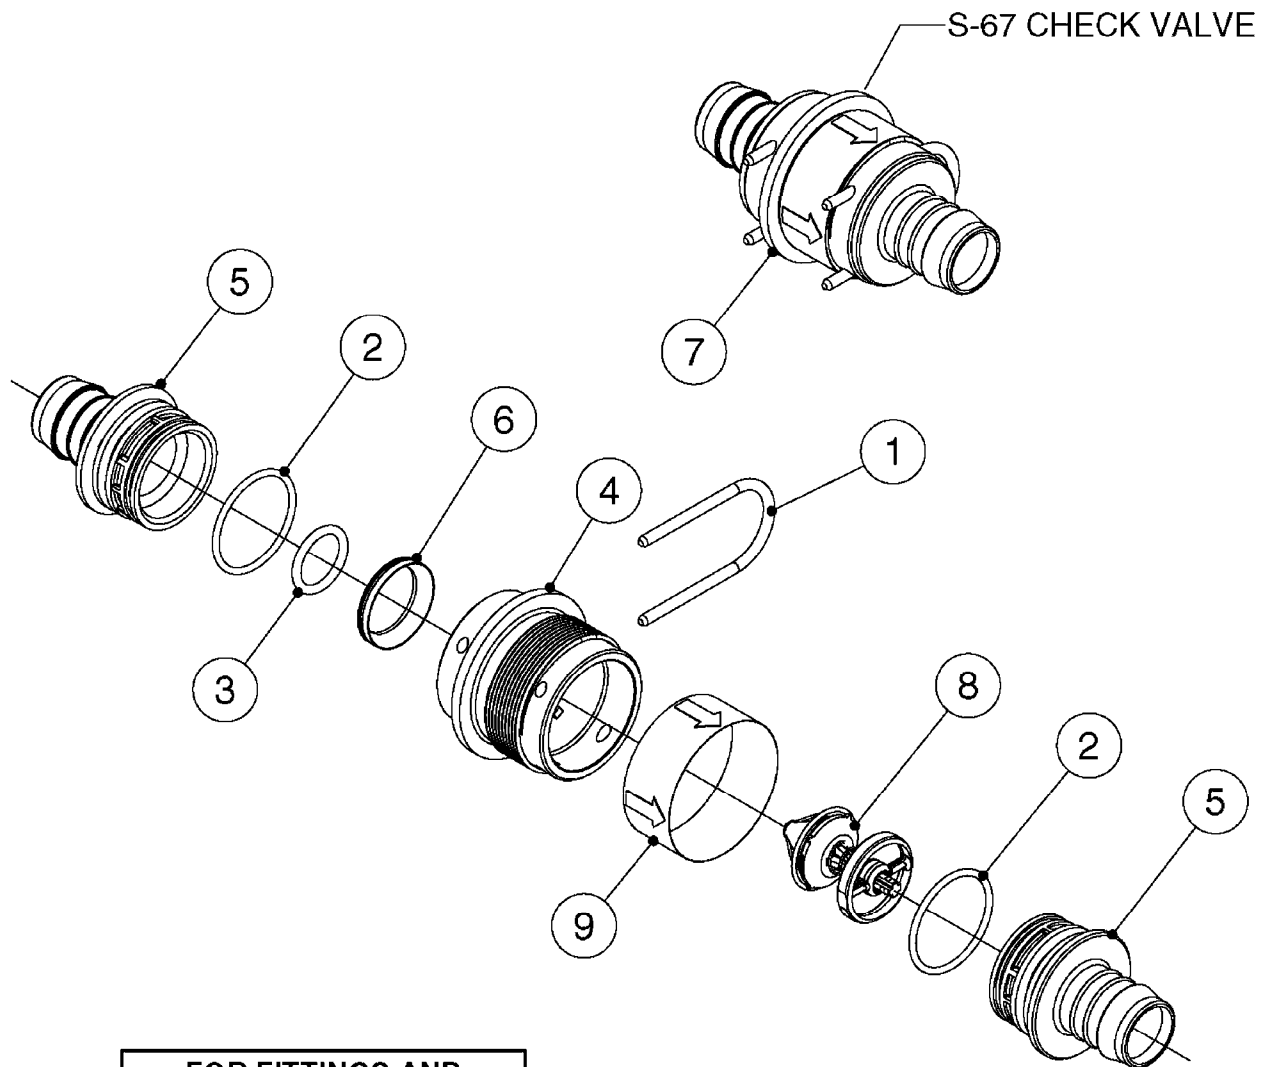

FOR FITTINGS AND
HOSES, SEE SECTION L

B0620

CHECK VALVES - S53
B0620-HIN, 01:01:16

Page 1

Date 04.11.2017 14:39

Pos.	parts-n°	order qty	description
1	145995	1	FITT.DK S-53 FORK
2	242354	1	O-RING D32.2X3.0 VITON F.S-53
3	322103	1	FITT.DK S-53 BULKHEAD
4	334230	1	FITT.DK S-53 STR.1"
5	72132600	1	CHECK VALVE SUBASSEMBLY S53