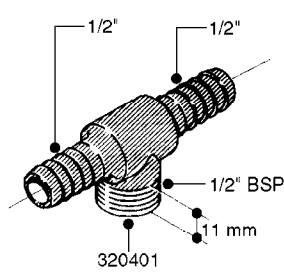

L0030

FITTINGS - HEXAGON NIPPLES
L0030-HIN, 01:01:16

Page 1
Date 04.11.2017 14:40

parts-n°	order qty	description
10015303	1	FITT.PO.HN 1.00X1.00 M1000
10425003	1	FITT.PO.HN 1.25X1.00 MCPHEE
320132	1	FITT.DK HN 1" BSP
320176	1	FITT.DK HN 3/8"X1/2" BSP
320445	1	FITT.DK HN 1/4"X3/8" BSP
320655	1	FITT.DK HN 1/2"-1/2" BSP
320692	1	FITT.DK HN 3/8'BSPX1/4'NPT
320703	1	FITT.DK HN 3/8BSP X1/2 &1/4NPT
320725	1	FITT.DK NIPPLE 3/8"-3/8" BSP
320902	1	FITT.DK HN 3/8'X 1/4' BSP
390232	1	FITT.DK HN 1-1/2' X 1-1/4' BSP
390276	1	FITT.DK HN 1'BSP

L0040

FITTINGS - NIPPLES & ELBOWS
L0040-HIN, 01:01:16

Page 1

Date 04.11.2017 14:40

parts-n°	order qty	description
10530803	1	FITT.PO.SE 2.00X2.00 45 DEG.
320191	1	FITT.DK ELB 3/8' BSP 45 DEGREE
320482	1	FITT.DK ELB. 1/2" BSP 60 DEG.
320596	1	FITT.DK ELB 3/8'-1/2'BSP 45DEG
320607	1	FITT.DK HN 3/8M X 3/8F BSP LNG
320633	1	FITT.DK HN 3/8"M X 3/8"F BSP
321451	1	FITT.DK ELB.1-1/2 X1-1/4 80DEG
321532	1	FITT.DK REDUC 3/4' X 1/2' BSP
390233	1	FITT.DK REDUC 1-1/2" X 1" BSP