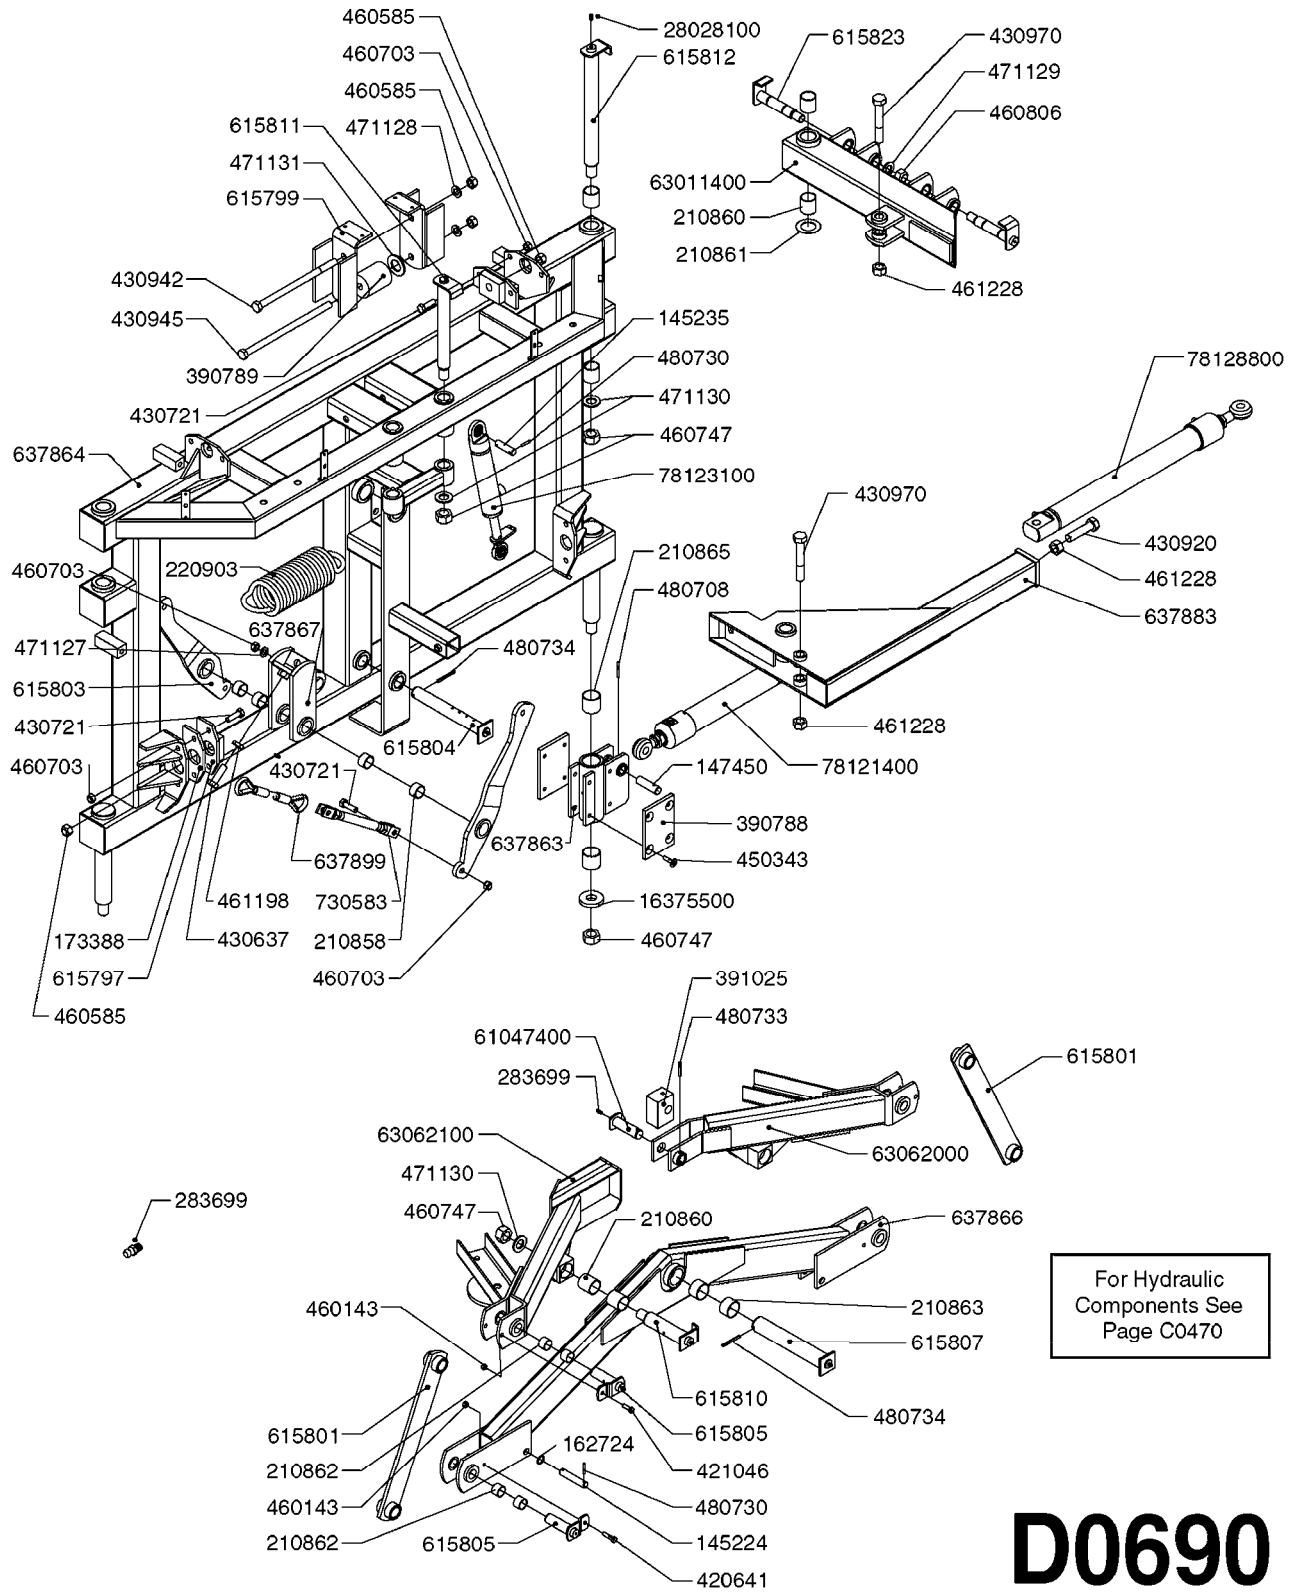

For Hydraulic Components See Page C0470

D0690

BOOM TWIN FORCE HAZ CENTER
D0690-HIN, 08:09:16

Page 1
Date 04.11.2017 14:39

parts-n°	order qty	description
145224	1	SHAFT FOR HY CYLINDER
145235	1	PIN D12 X 60
147450	1	PIN D20 X 70
162724	1	WASHER D25/D18.1X1
173388	1	SPACER PLATE F.LINK ARM
210858	1	BUSHING 034/30 L=20
210860	1	BUSHING
210861	1	BUSHING
210862	1	BUSHING
210863	1	BUSHING DU FLNG. D40/44 L=26
210865	1	BUSHING 40mm40mm DU
220903	1	SPRING 100/12 304MM
283699	1	GREASE NIPPLE M6X1
390788	1	TEFLON WARE PAD
390789	1	RUBBER DAMPENER D63/17 L=80
391025	1	JOINER BLOCK - FORCE
420641	1	SCREW HM 8X35/22 A2 SS DIN931
421046	1	SCREW HEX M8X25/25 A2 SS DIN933
430637	1	BOLT HEX 8.8 DEL M16X50 FT
430721	1	BOLT HEX 8.8 DEL M12X40 FT
430920	1	BOLT HEX M20x80MM
430942	1	BOLT
430945	1	BOLT HEX M16X300 DIN931-8.8 DE
430970	1	BOLT HEX M20X120 DIN931-8.8 DEL
450343	1	SCREW M8X30 ALLEN HEAD C/S SS
460143	1	NUT HEX M8X1.25 LOCK DIN985A2 SS
460585	1	LOCKING NUT M16 DIN985 A2 SS
460703	1	NUT HEX M12X1.75 LOCK DIN985A2 SS
460747	1	NUT HEX M24 LOCK
460806	1	NUT HEX M20X2.50 LOCK DIN985A2 SS
461198	1	NUT HEX M16X2 JAMB
461228	1	NUT HEX M20
471127	1	WASHER Z12N 13X24X2,5 RST
471128	1	WASHER, M16, Ø30/17.0X 3.0, SS
471129	1	WASHER, M20, Ø37/21.0X 3.0, SS
471130	1	WASHER, M24, Ø44/25.0X 4.0, SS
471131	1	WASHER, M30, Ø56/31.0X 4.0, SS
480708	1	PIN D4 X 45
480730	1	PIN ROLL 5X30 STAINLESS STEEL
480733	1	PIN D6 X 40
480734	1	PIN CLAMP D6X60 ELZ
615797	1	CONTROL ARM MT.PLATE
615799	1	DAMPENER MT.BKT.
615801	1	TRAPEZE ARM TF
615803	1	ARM F. SPRING
615804	1	PIN
615805	1	PIN
615807	1	PIN
615810	1	PIN
615811	1	PIN
615812	1	PIN
615823	1	PIN
637863	1	HINGE F.TF LOWER
637864	1	CENTER SECTION TF
637866	1	PENDULEM SUSPENSION ARM
637867	1	SLANTING ARM
637883	1	DAMPENING ARM TF
637899	1	CABLE
730583	1	TURNBUCKLE ASSY. M16
16375500	1	WASHER 10.0X60X25 RED
28028100	1	GREASE NIPPLE 1/8'RG 90°