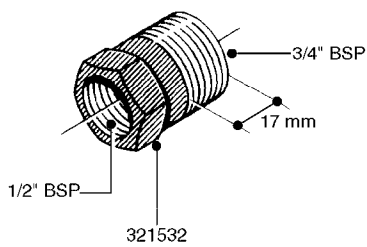

L0040

FITTINGS - NIPPLES & ELBOWS
L0040-HIN, 01:01:16

Page 1

Date 04.11.2017 14:40

parts-n°	order qty	description
10530803	1	FITT.PO.SE 2.00X2.00 45 DEG.
320191	1	FITT.DK ELB 3/8' BSP 45 DEGREE
320482	1	FITT.DK ELB. 1/2" BSP 60 DEG.
320596	1	FITT.DK ELB 3/8'-1/2'BSP 45DEG
320607	1	FITT.DK HN 3/8M X 3/8F BSP LNG
320633	1	FITT.DK HN 3/8"M X 3/8"F BSP
321451	1	FITT.DK ELB.1-1/2 X1-1/4 80DEG
321532	1	FITT.DK REDUC 3/4' X 1/2' BSP
390233	1	FITT.DK REDUC 1-1/2" X 1" BSP