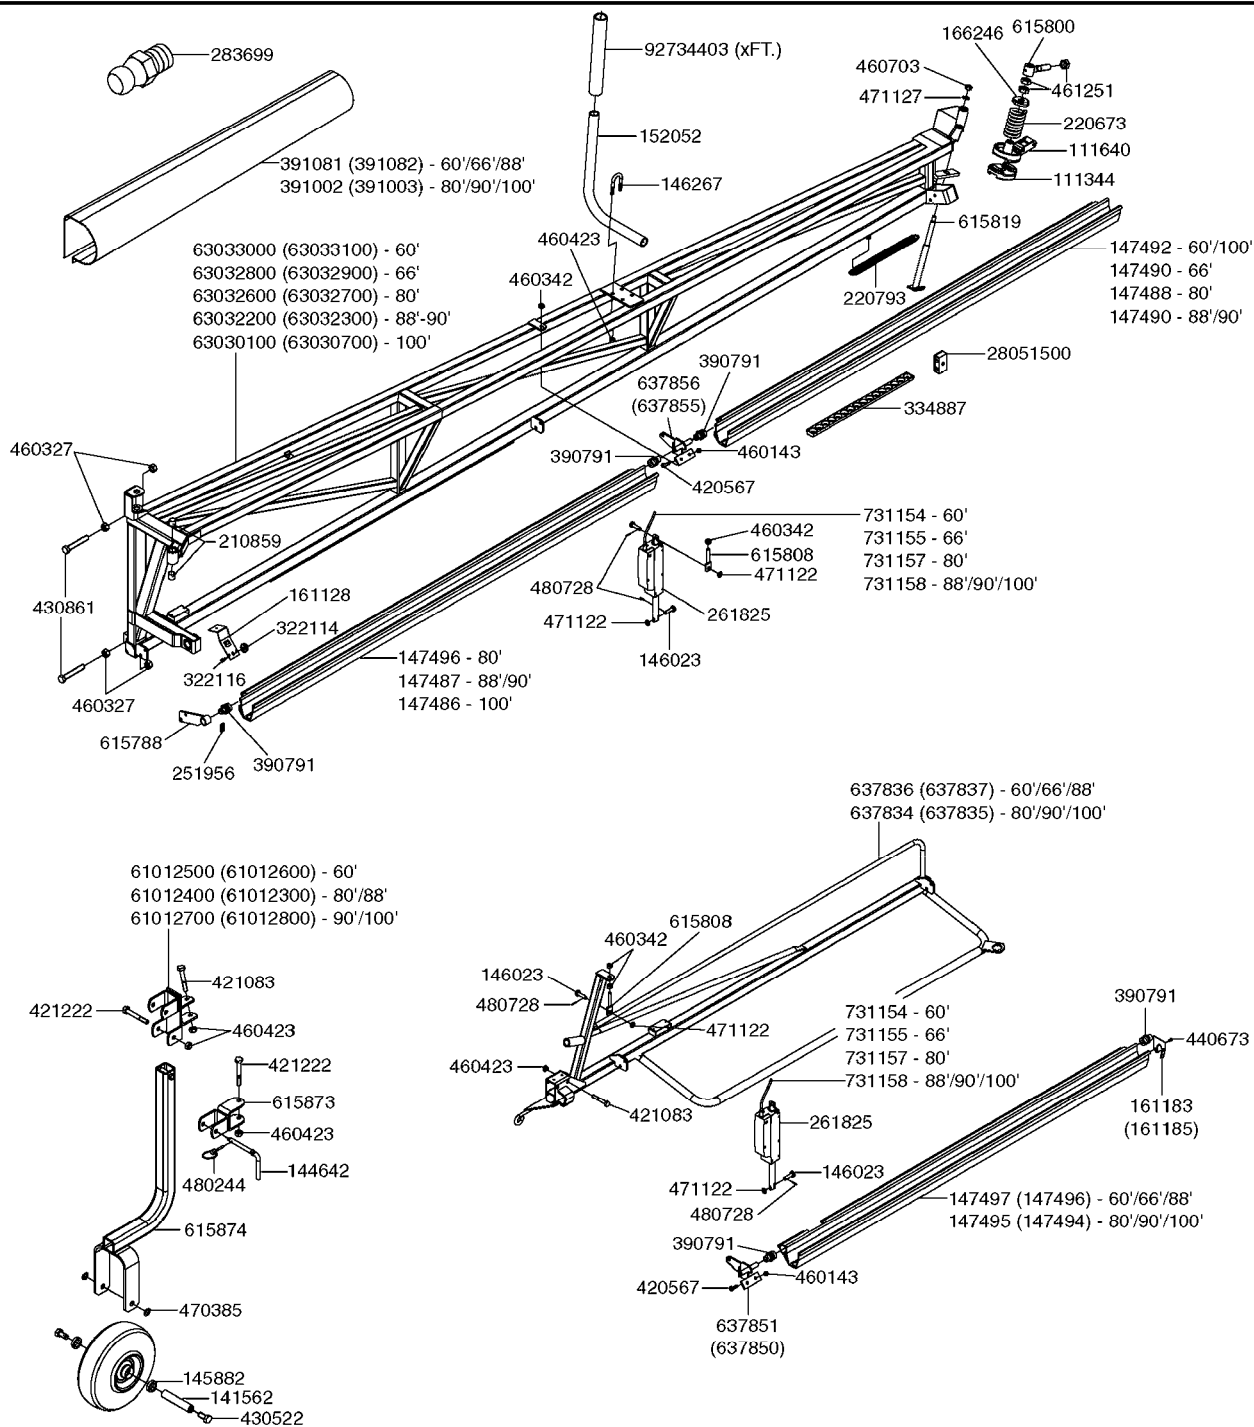

Right Side Shown
(Left Side Similar)

D0680

BOOM-TF OUTER HAZ-WC 60'-100'
D0680-HIN, 01:01:16

Page 1
Date 04.11.2017 14:39

parts-n°	order qty	description
111344	1	CLAW CLUTCH Ø100/Ø20,5 UNDER PART RED
111640	1	CLAW CLUTCH Ø100 TOP PART RED
141562	1	FRONTWHEEL AXLE 3 WHEEL
144642	1	LOCKING PAWL D10X65MM
145882	1	BUSHING D30/D21X7
146023	1	PIN FOR COGWHEEL
146267	1	BOLT U F.500 EAG BRACE
147486	1	AIR SLOT RAIL L=1995/D25
147487	1	AIR SLOT RAIL L=2495/D25
147488	1	AIR SLOT RAIL L=1935/D25
147490	1	AIR SLOT RAIL L=2435/D25
147492	1	AIR SLOT RAIL L=1435/D25
147494	1	AIR SLOT RAIL L=1730/D25 LEFT
147495	1	AIR SLOT RAIL L=1730/D25 RIGHT
147496	1	AIR SLOT RAIL L=1230/D25 LEFT
147497	1	AIR SLOT RAIL L=1230/D25 RIGHT
152052	1	BUMPER ARM 1" X 30"
161128	1	NOZZLE HOLDER TF
161183	1	AIR SLOT END RH
161185	1	AIR SLOT END LH
166246	1	WASHER CUP D53 F.SPRING
210859	1	BUSHING DU D23/20 L=20
220673	1	SPRING F.PIVOT 100 X 51
220793	1	SPRING D21/D4X250MM
251956	1	RUBBER SEAL 60MM
261825	1	ACTUATOR HAZ 2 WIRE
283699	1	GREASE NIPPLE M6X1
322114	1	NUT PLASTIC F.NOZZ.H
322116	1	BOLT PLASTIC F.NOZZ.H.
334887	1	AIRGUIDE TWIN FORCE L=494
390791	1	BUSHING F. AIR SLOT
391002	1	AIR BAG F.BKWY 2M HAZ PVC RH
391003	1	AIR BAG F.BKWY 2M HAZ PVC LH
391081	1	AIR BAG F.BKWY 1.5M HAZ PVC RH
391082	1	AIR BAG F.BKWY 1.5M HAZ PVC LH
420567	1	BOLT HEX 8.8 DEL M8X30 FT
421083	1	BOLT HEX 8.8 DEL M10X65
421222	1	BOLT HEX 8.8 DEL M10X75 FT
430522	1	BOLT HEX 8.8 DEL M12X25 FT
430861	1	BOLT HEX 8.8 DEL M16X100 FT
440673	1	SCREW F.PLASTIC 5X12 SS
460143	1	NUT HEX M8X1.25 LOCK DIN985A2 SS
460327	1	NUT HEX M16X2
460342	1	NUT HEX M10 DEL DIN934
460423	1	NUT HEX M10X1.50 LOCK DIN985A2 SS
460703	1	NUT HEX M12X1.75 LOCK DIN985A2 SS
461251	1	NUT HEX M20 X 2.5 JAMB
470385	1	WASHER D14.8D8.1X2 LOCK GALV.
471122	1	WASHER, M10, Ø20/10.5X 2.0, SS
471127	1	WASHER Z12N 13X24X2,5 RST
480244	1	PIN SNAP D4.5
480728	1	PIN D3.2X20 SPLIT
615788	1	BRACKET
615800	1	LINK EYE BR.WING
615808	1	ANCHOR ADJ.F.ACTUATOR
615819	1	PIN
615873	1	MOUNT BRKT -BOOM WHEEL HAZ
615874	1	ARM F.BOOM WHEEL HAZ
637834	1	WING BR.AWAY 80'-90' RH
637835	1	WING BR.AWAY 80'-90' LH
637836	1	WING BR.AWAY 60'-66'-88' RH