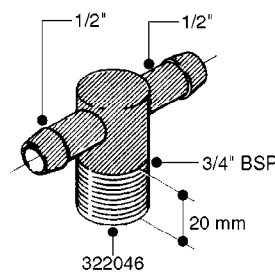

L0040

FITTINGS - NIPPLES & ELBOWS
L0040-HIN, 01:01:16

Page 1

Date 04.11.2017 14:40

parts-n°	order qty	description
10530803	1	FITT.PO.SE 2.00X2.00 45 DEG.
320191	1	FITT.DK ELB 3/8' BSP 45 DEGREE
320482	1	FITT.DK ELB. 1/2" BSP 60 DEG.
320596	1	FITT.DK ELB 3/8'-1/2'BSP 45DEG
320607	1	FITT.DK HN 3/8M X 3/8F BSP LNG
320633	1	FITT.DK HN 3/8"M X 3/8"F BSP
321451	1	FITT.DK ELB.1-1/2 X1-1/4 80DEG
321532	1	FITT.DK REDUC 3/4' X 1/2' BSP
390233	1	FITT.DK REDUC 1-1/2" X 1" BSP