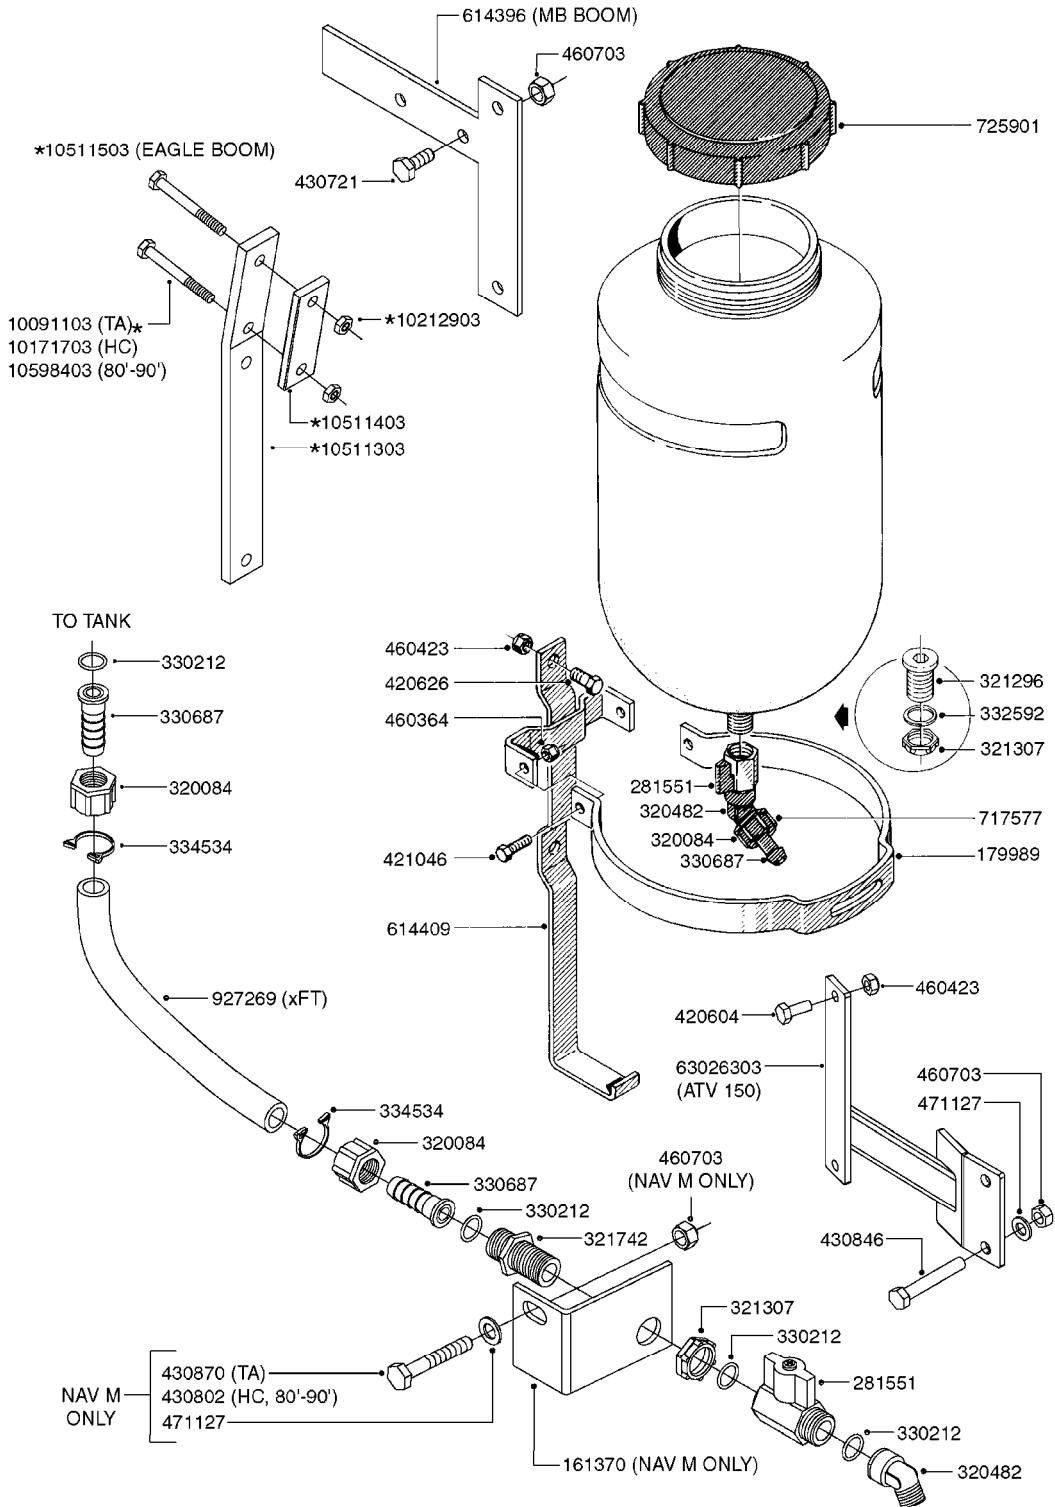

CLEAN WATER TANK
K0130-HIN, 01:01:16

COMPLETE TANK ASSY : 722072

K0130

CLEAN WATER TANK
K0130-HIN, 01:01:16

Page 1
Date 04.11.2017 14:39

parts-n°	order qty	description
161370	1	BKT.CLEAN WATER BOTT. VALVE
179989	1	BRKT. F. 3 GAL. TANK
281551	1	BALL VALVE 1/2"
320084	1	FITT.DK NUT 1/2" BSP
320482	1	FITT.DK ELB. 1/2" BSP 60 DEG.
321296	1	FITT.DK BULKHEAD 1/2" BSP SING
321307	1	FITT.DK NUT 1/2" BSP JAMB
321742	1	FITT.DK BULKHEAD 1/2' BSP
330212	1	O-RING D19/D14X2.4 F.1/2"NUT
330687	1	FITT.DK HB 1/2" F. 1/2" NUT
332592	1	O-RING D26/D20X3
334534	1	CLAMP HOSE PLASTIC 1/2"
420604	1	BOLT HEX 8.8 DEL M10X25 FT DIN933
420626	1	BOLT HEX 8.8 DEL M10X20 FT
421046	1	SCREW HEX M8X25/25 A2 SS DIN933
430721	1	BOLT HEX 8.8 DEL M12X40 FT
430802	1	BOLT HEX 8.8 DEL M12X75
430846	1	BOLT HEX 8.8 DEL M12X80
430870	1	BOLT HEX 8.8 DEL M12X55 FT
460364	1	NUT HU M8 A2 SS DIN934
460423	1	NUT HEX M10X1.50 LOCK DIN985A2 SS
460703	1	NUT HEX M12X1.75 LOCK DIN985A2 SS
471127	1	WASHER Z12N 13X24X2,5 RST
614396	1	CLEAN WATER BRACKET MB
614409	1	BRACKET FOR FOAM MARKER
717577	1	VALVE F.CLEAN WATER TANK
722072	1	CLEAN WATER TANK W FRAME & TAP
725901	1	LID F.WATER BOTTLE VENTED
927269	1	HOSE R X PVC X 1/2 X 0012"
10091103	1	BOLT HEX 3/8 NC GR.2 03.00'
10171703	1	BOLT HEX 3/8 NC GR.2 03.50"
10212903	1	NUT HEX NC (NYLON LOCK) 3/8"
10511303	1	FLATBAR L350/17DEG.CLEAN WATER
10511403	1	FLATBAR 104MM CLEAN WATER
10511503	1	BKT.CLEAN WATER MOUNT EAGLE
10598403	1	BOLT HEX HCS3/8-16 X 4 Z 5
63026303	1	CLEAN WATER TANK BRKT, ATV