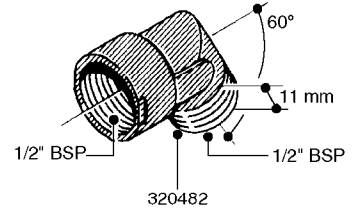

L0030

FITTINGS - HEXAGON NIPPLES
L0030-HIN, 01:01:16

Page 1
Date 04.11.2017 14:40

parts-n°	order qty	description
10015303	1	FITT.PO.HN 1.00X1.00 M1000
10425003	1	FITT.PO.HN 1.25X1.00 MCPHEE
320132	1	FITT.DK HN 1" BSP
320176	1	FITT.DK HN 3/8"X1/2" BSP
320445	1	FITT.DK HN 1/4"X3/8" BSP
320655	1	FITT.DK HN 1/2"-1/2" BSP
320692	1	FITT.DK HN 3/8'BSPX1/4'NPT
320703	1	FITT.DK HN 3/8BSP X1/2 &1/4NPT
320725	1	FITT.DK NIPPLE 3/8"-3/8" BSP
320902	1	FITT.DK HN 3/8'X 1/4' BSP
390232	1	FITT.DK HN 1-1/2' X 1-1/4' BSP
390276	1	FITT.DK HN 1'BSP