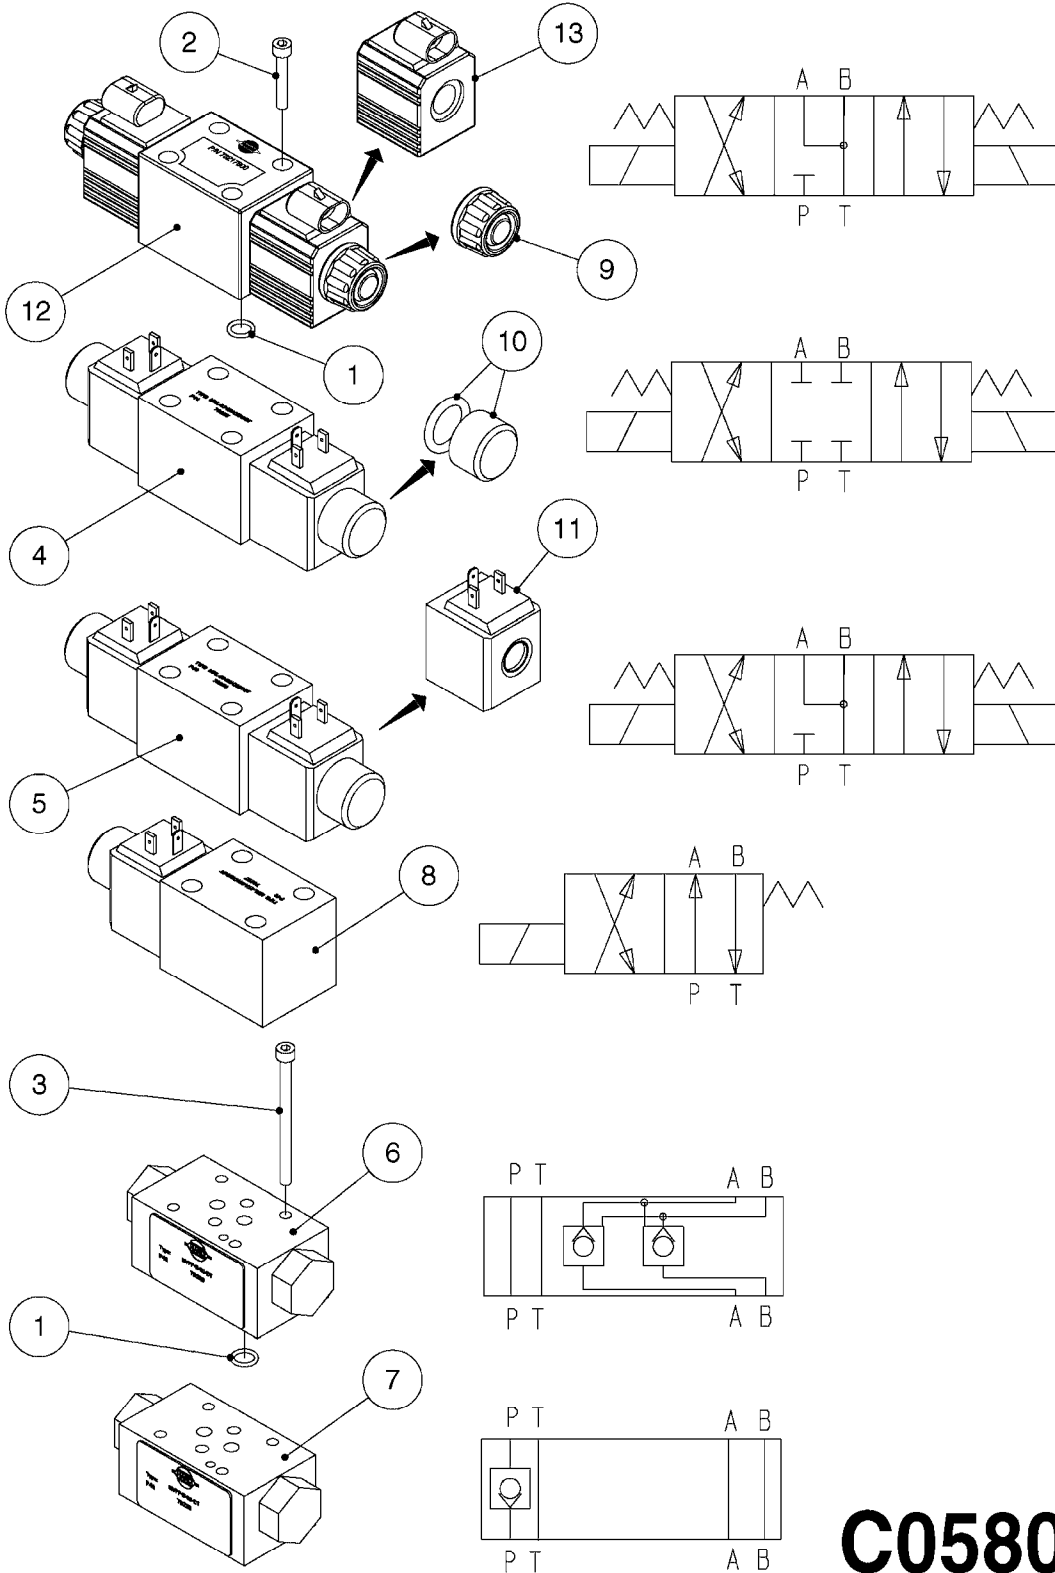

parts-n°	order qty	description
146023	1	PIN FOR COGWHEEL
146848	1	HEX. NIPPLE 3/4"BSP X 3/4"BSP
146849	1	HEX. NIPPLE 3/4"BSP X 1/2"BSP
146851	1	HEX NIPPLE 1/4"x1/4" 0.7MM
147366	1	CONNECTOR HIGH PRESS.1/4"
147438	1	RETAINING RING F.GEAR
161248	1	MOUNT BRACKET F.GAUGE
173087	1	MOUNT BRACKET F. FILTER
173491	1	FLAT STEEL 25X6 - 161MM
231910	1	PLUG 1/2" BSP
231923	1	HEX NIPPLE 1 1/4"X3/4" BSP
231955	1	NIPPLE F. PRESS GAUGE 1/4" BSP
232043	1	HYD. PIPE JOINT D10-D12
232083	1	HY HOSE CONN. D22 90 DEG.
232084	1	HY HOSE CONN. D18 90 DEG.
232087	1	HYD. PIPE JOINT 90' D10-D10
232214	1	NIPPLE 1/4" W.U. NUT DEL
241367	1	DOWTYSEAL 28.5x22
241404	1	DOWTY SEAL 1/4"
242099	1	DOWTYSEAL 1-1/4"
242218	1	GASKET F. HYDRAULIC TANK TWIN
261988	1	SPARE PARTS KIT/PUMP ACTUATOR
283972	1	FILTER COMPLETE F. TWIN
284260	1	GAUGE F. HYD. TANK TWIN
284648	1	PUMP, HYD, HAC 462, M4PV58
284804	1	GASKET SET F.HY PUMP M4PV45
285022	1	HOSE HY X 1/2 X 67.0"
285023	1	HOSE HY X 3/4 X 19.75"
285024	1	HOSE HY X 3/4 X 63.0"ELB+ELB
285528	1	HOSE HY X 3/4 X 279.5"STR+ELB
285540	1	GAUGE 250 BAR
285557	1	HOSE HY X 3/8 X 338.5"
285649	1	GEAR BOX F.1000RPM TWIN FORCE
320961	1	FITT.DK CAPNUT 1-1/2" BSP
331273	1	O-RING D44/D38X2 F.1-1/2"
410281	1	BOLT HEX 8.8 DEL M6X25 DIN933 A2
421046	1	SCREW HEX M8X25/25 A2 SS DIN933
421127	1	SCREW M10X100 8.8 CHJ
430438	1	BOLT HEX 8.8 DEL M12X65
430721	1	BOLT HEX 8.8 DEL M12X40 FT
440182	1	SCREW NO.14 3/4" STAINLESS
451056	1	BOLT ALLEN HEAD M14 X 35
460143	1	NUT HEX M8X1.25 LOCK DIN985A2 SS
460261	1	NUT HEX M6X1.00 LOCK DIN985 A2 SS
471125	1	WASHER M6U 6.4X14X1.2,A2 SS
471127	1	WASHER Z12N 13X24X2,5 RST
471173	1	WASHER D28.0/15.0 X 2.5
480728	1	PIN D3.2X20 SPLIT
614906	1	COVER F. HY-TANK
615879	1	BRACKET F.ACTUATOR TWIN/STD
615880	1	BRACKET F/ ACTUATOR TWIN/MT/ZU
637683	1	HYD.RESERVOIR F. TWIN FORCE
637874	1	PUMP BRACKET 463/HAZ
730916	1	HYDRAULIC BLOCK HAZ
730963	1	ACTUATOR F.PUMP TWIN FORCE
782018	1	BREATHER ASSY. F. HYD TANK
782019	1	OIL LEVEL GLASS 76 MM
784019	1	HOSE HY X 1/4 X 078.75"STR+ELB
28010200	1	GEAR M7 28010100 540
28402503	1	FILTER ELEMENT TWIN
97602003	1	DECAL F.MAN.TWIN FORCE 80'-90'