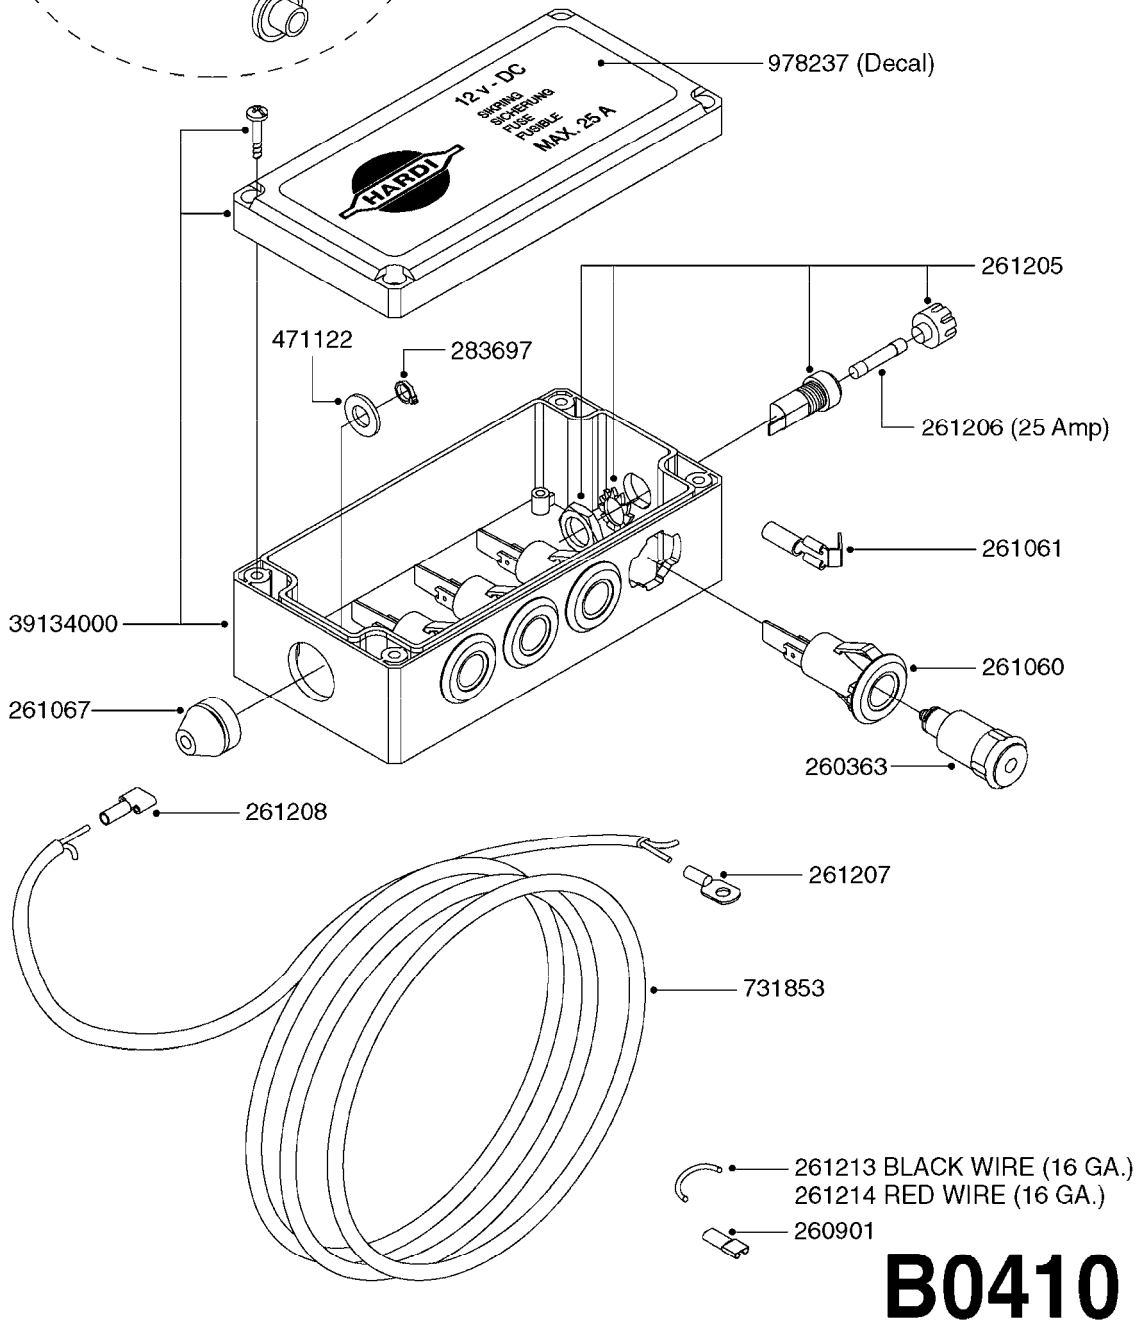

COMPLETE ASSEMBLIES
WHOLEGOODS ITEMS

817925 COMPLETE ASSEMBLY

12 VOLT OUTLET BOX
B0410-HIN, 01:01:16

Page 1
Date 04.11.2017 14:39

parts-n°	order qty	description
260363	1	PLUG 2 POLE 12V
260827	1	PLUG F.EC ATTACHMENTS
260901	1	SPADE F.ELEC CONN.1.5MM BLUE
261060	1	PLUG F.EC ATTACHMENTS
261061	1	SPADE F.ELEC.2 WAY CONNECTOR
261067	1	GROMMET 10-14 GREY
261205	1	FUSE HOLDER
261206	1	FUSE 25 A
261207	1	ELECTRIC CONNECTOR 4MM
261208	1	SPADE F.ELEC.CONNECTOR 4MM
261213	1	WIRE 6.4MM BLACK
261214	1	WIRE 6.4MM RED
283697	1	TIESTRAP 200MM
471122	1	WASHER, M10, Ø20/10.5X 2.0, SS
731853	1	CABLE 2X4MM L=138"
817925	1	OUTLET BOX 12 VOLT ELEC.
978237	1	DECAL OUTLET BOX
39134000	1	BOX, COMPLETE, 12V POWER BOX