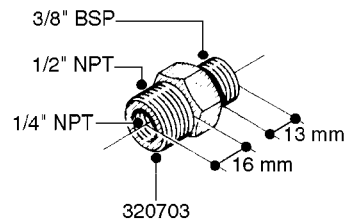

L0030

FITTINGS - HEXAGON NIPPLES
L0030-HIN, 01:01:16

Page 1
Date 04.11.2017 14:40

parts-n°	order qty	description
10015303	1	FITT.PO.HN 1.00X1.00 M1000
10425003	1	FITT.PO.HN 1.25X1.00 MCPHEE
320132	1	FITT.DK HN 1" BSP
320176	1	FITT.DK HN 3/8"X1/2" BSP
320445	1	FITT.DK HN 1/4"X3/8" BSP
320655	1	FITT.DK HN 1/2"-1/2" BSP
320692	1	FITT.DK HN 3/8'BSPX1/4'NPT
320703	1	FITT.DK HN 3/8BSP X1/2 &1/4NPT
320725	1	FITT.DK NIPPLE 3/8"-3/8" BSP
320902	1	FITT.DK HN 3/8'X 1/4' BSP
390232	1	FITT.DK HN 1-1/2' X 1-1/4' BSP
390276	1	FITT.DK HN 1'BSP