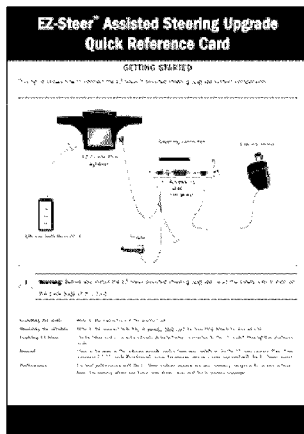

COMPLETE ASSEMBLY:
84205303 (WITH GPS)
84205403 (WITHOUT GPS)

**COMPLETE ASSEMBLIES
WHOLEGOODS ITEMS**

M0040

EZ-GUIDE PLUS LIGHT BAR
M0040-HIN, 01:01:16

Page 1
Date 04.11.2017 14:40

parts-n°	order qty	description
26007403	1	ANTENNA,HURRICANE F. EZGUIDEPL
26007503	1	REMOTE KEYPAD EZ-GUIDE PLUS
26007603	1	CABLE, ANTENNA, EZGUIDEPLUS
26007703	1	CABLE, POWER F. EZGUIDEPLUS
26007803	1	BRACKET KIT F. EZGUIDEPLUS
26007903	1	EZ-Guide 500 External Interfac
26008003	1	LIGHT BAR ASSM WITH GPS
26008103	1	LIGHT BAR ASSM WITHOUT GPS
29002703	1	VACUUM CUP 4 1/2" 1420I
29002803	1	MOUNT, MAG F. ANTENNA
29002903	1	PLATE, F. ANTENNA MOUNT
67206303	1	QUICK REFERENCE CARD EZ-GUIDE+
67206403	1	MANUAL EZ GUIDE PLUS
84205303	1	EZ GUIDE PLUS W GPS, NO LABLE
84205403	1	EZ GUIDE PLUS W/O GPS,NO LABLE
97607603	1	DECAL COMPANY 45MM X 20MM