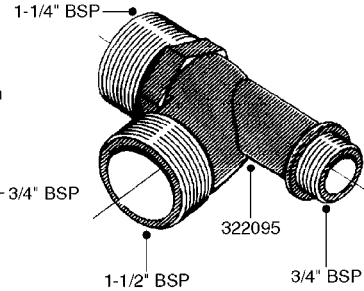

L0010

FITTINGS-CAP NUTS & HOSE BARBS
L0010-HIN, 01:01:16

Page 1
Date 04.11.2017 14:40

parts-n°	order qty	description
240085	1	O-RING D13,1/8,3X02,4 NITRIL
241441	1	O-RING D29.3X3
242594	1	O-RING D14 X 1.78 SCH.70-EPDM
320084	1	FITT.DK NUT 1/2" BSP
320095	1	FITT.DK NUT 1" BSP
320117	1	FITT.DK CONN.1/2"BSP F. 1" CAP
320187	1	FITT.DK CAP 3/8" BSP BLACK
320283	1	FITT.DK NUT 3/4"BSP
320821	1	FITT.DK NUT 1-1/2" BSP
321495	1	FITT.DK REDUC 1/4'BSP F.3/4'NT
321576	1	FITT.DK CONN 1/2"BSP F.3/4"NUT
330013	1	O-RING D15/D10X2.5 F.3/8"NUT
330212	1	O-RING D19/D14X2.4 F.1/2"NUT
330326	1	O-RING D30/D24X2 F.1"NUT
330341	1	FITT.DK HB 1" F. 1" NUT
330595	1	O-RING D24.6/D20X2.1 -3/4"
330665	1	3/4' HOSE TAIL F/1' CAP
330676	1	FITT.DK HB 3/8" F. 1/2" NUT
330687	1	FITT.DK HB 1/2" F. 1/2" NUT
330691	1	FITT.DK HB 3/4'F.3/4' NUT
330783	1	FITT.DK HB 3/8" F.3/8" NUT
331262	1	FITT.DK HB 1-1/2" F. 1-1/2"NUT
331273	1	O-RING D44/D38X2 F.1-1/2"
331446	1	FITT.DK HB 1" F.1-1/2" NUT
331807	1	FITT.DK HB 5/16" F.3/8" NUT
332286	1	FITT.DK HB 1/2" F. 3/4" NUT
332905	1	FITT.DK HB 1/2" F. 3/4" CAP
332927	1	PLUG F. NOZZLE TUBE 3/4'
333292	1	FITT.DK HB 1"O'RING F.1-1/2"
333664	1	FITT.DK HB 5/16' F. 1/2' NUT
334044	1	FITT.DK HB 3/4' F. 3/4' CAP
334059	1	FITT.DK EL 1" 110 DEG.F.1-1/2"
334123	1	FITT.DK HB 1-1/4"O-RNG F.1-1/2"
334150	1	FITT.DK HB 1-1/4" 110 F.1-1/2"
390542	1	PLUG WASHER FOR 3/4'CAP NUT
716236	1	FITT.DK HB 1/2" ASSY. F. 3/4"
716413	1	FITT.DK PLUG ASSY. F.NOZ TUBE
717426	1	FITT.DK REDUC 1/4"BSP F.3/4"N
720856	1	FITT.DK 1/2'BSP ASSY.F.3/4'NUT
724621	1	FITT.DK HB 3/4"ASSY F.3/4" NUT