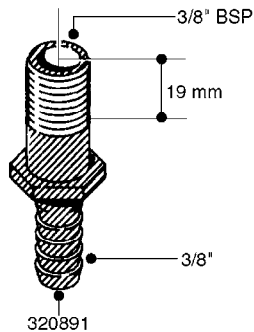

L0030

FITTINGS - HEXAGON NIPPLES
L0030-HIN, 01:01:16

Page 1
Date 04.11.2017 14:40

parts-n°	order qty	description
10015303	1	FITT.PO.HN 1.00X1.00 M1000
10425003	1	FITT.PO.HN 1.25X1.00 MCPHEE
320132	1	FITT.DK HN 1" BSP
320176	1	FITT.DK HN 3/8"X1/2" BSP
320445	1	FITT.DK HN 1/4"X3/8" BSP
320655	1	FITT.DK HN 1/2"-1/2" BSP
320692	1	FITT.DK HN 3/8'BSPX1/4'NPT
320703	1	FITT.DK HN 3/8BSP X1/2 &1/4NPT
320725	1	FITT.DK NIPPLE 3/8"-3/8" BSP
320902	1	FITT.DK HN 3/8'X 1/4' BSP
390232	1	FITT.DK HN 1-1/2' X 1-1/4' BSP
390276	1	FITT.DK HN 1'BSP

L0040

FITTINGS - NIPPLES & ELBOWS
L0040-HIN, 01:01:16

Page 1

Date 04.11.2017 14:40

parts-n°	order qty	description
10530803	1	FITT.PO.SE 2.00X2.00 45 DEG.
320191	1	FITT.DK ELB 3/8' BSP 45 DEGREE
320482	1	FITT.DK ELB. 1/2" BSP 60 DEG.
320596	1	FITT.DK ELB 3/8'-1/2'BSP 45DEG
320607	1	FITT.DK HN 3/8M X 3/8F BSP LNG
320633	1	FITT.DK HN 3/8"M X 3/8"F BSP
321451	1	FITT.DK ELB.1-1/2 X1-1/4 80DEG
321532	1	FITT.DK REDUC 3/4' X 1/2' BSP
390233	1	FITT.DK REDUC 1-1/2" X 1" BSP