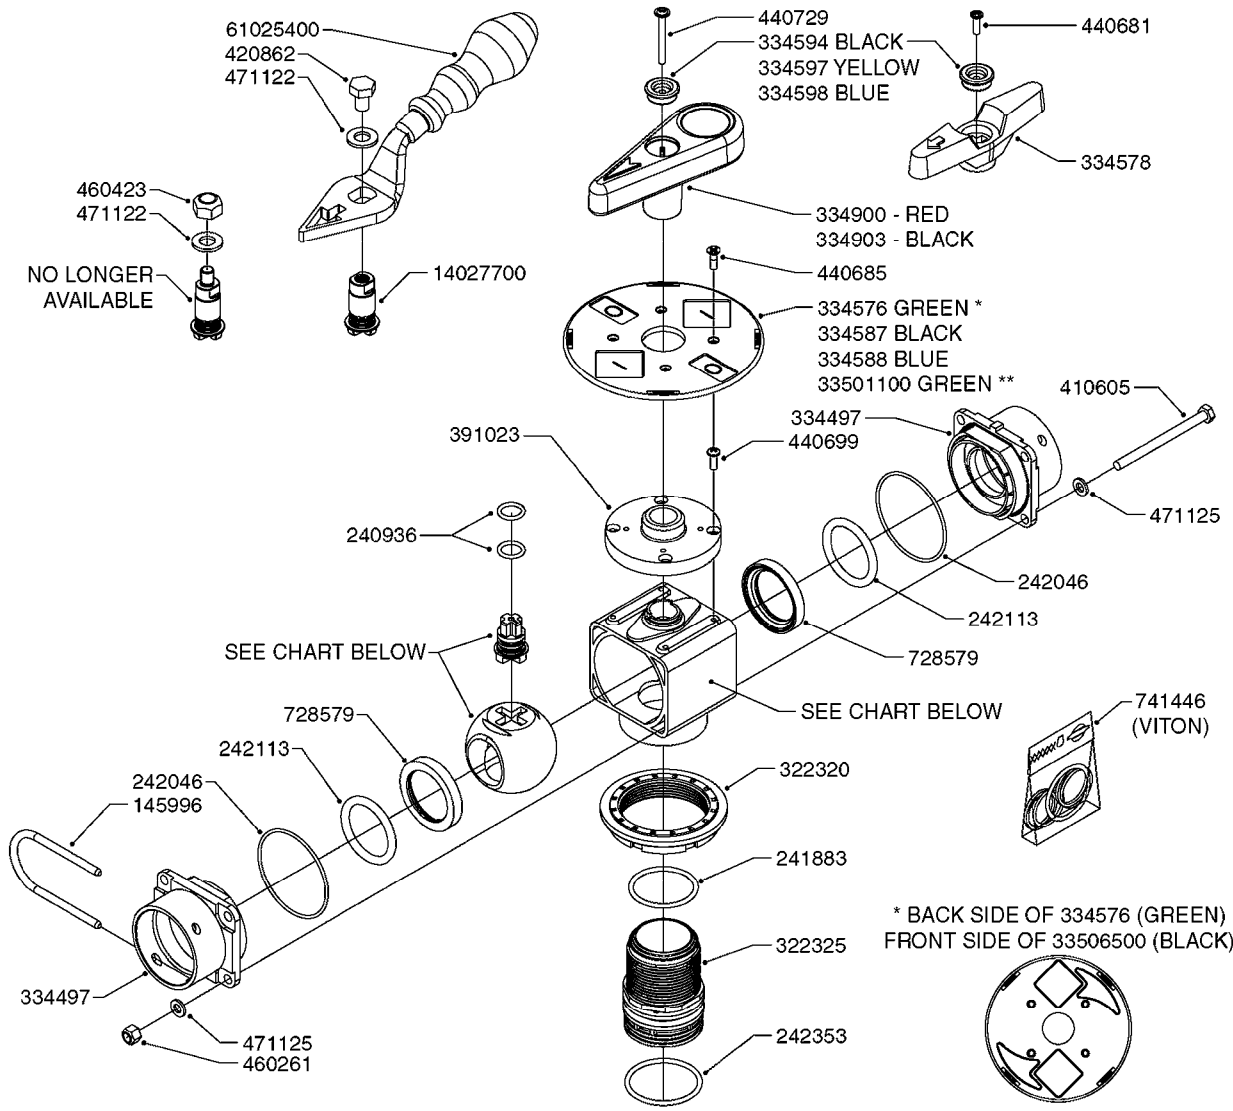

COMPLETE ASSEMBLIES
WHOLEGOODS ITEMS

817925 COMPLETE ASSEMBLY

12 VOLT OUTLET BOX
B0410-HIN, 01:01:16

Page 1
Date 04.11.2017 14:39

parts-n°	order qty	description
260363	1	PLUG 2 POLE 12V
260827	1	PLUG F.EC ATTACHMENTS
260901	1	SPADE F.ELEC CONN.1.5MM BLUE
261060	1	PLUG F.EC ATTACHMENTS
261061	1	SPADE F.ELEC.2 WAY CONNECTOR
261067	1	GROMMET 10-14 GREY
261205	1	FUSE HOLDER
261206	1	FUSE 25 A
261207	1	ELECTRIC CONNECTOR 4MM
261208	1	SPADE F.ELEC.CONNECTOR 4MM
261213	1	WIRE 6.4MM BLACK
261214	1	WIRE 6.4MM RED
283697	1	TIESTRAP 200MM
471122	1	WASHER, M10, Ø20/10.5X 2.0, SS
731853	1	CABLE 2X4MM L=138"
817925	1	OUTLET BOX 12 VOLT ELEC.
978237	1	DECAL OUTLET BOX
39134000	1	BOX, COMPLETE, 12V POWER BOX