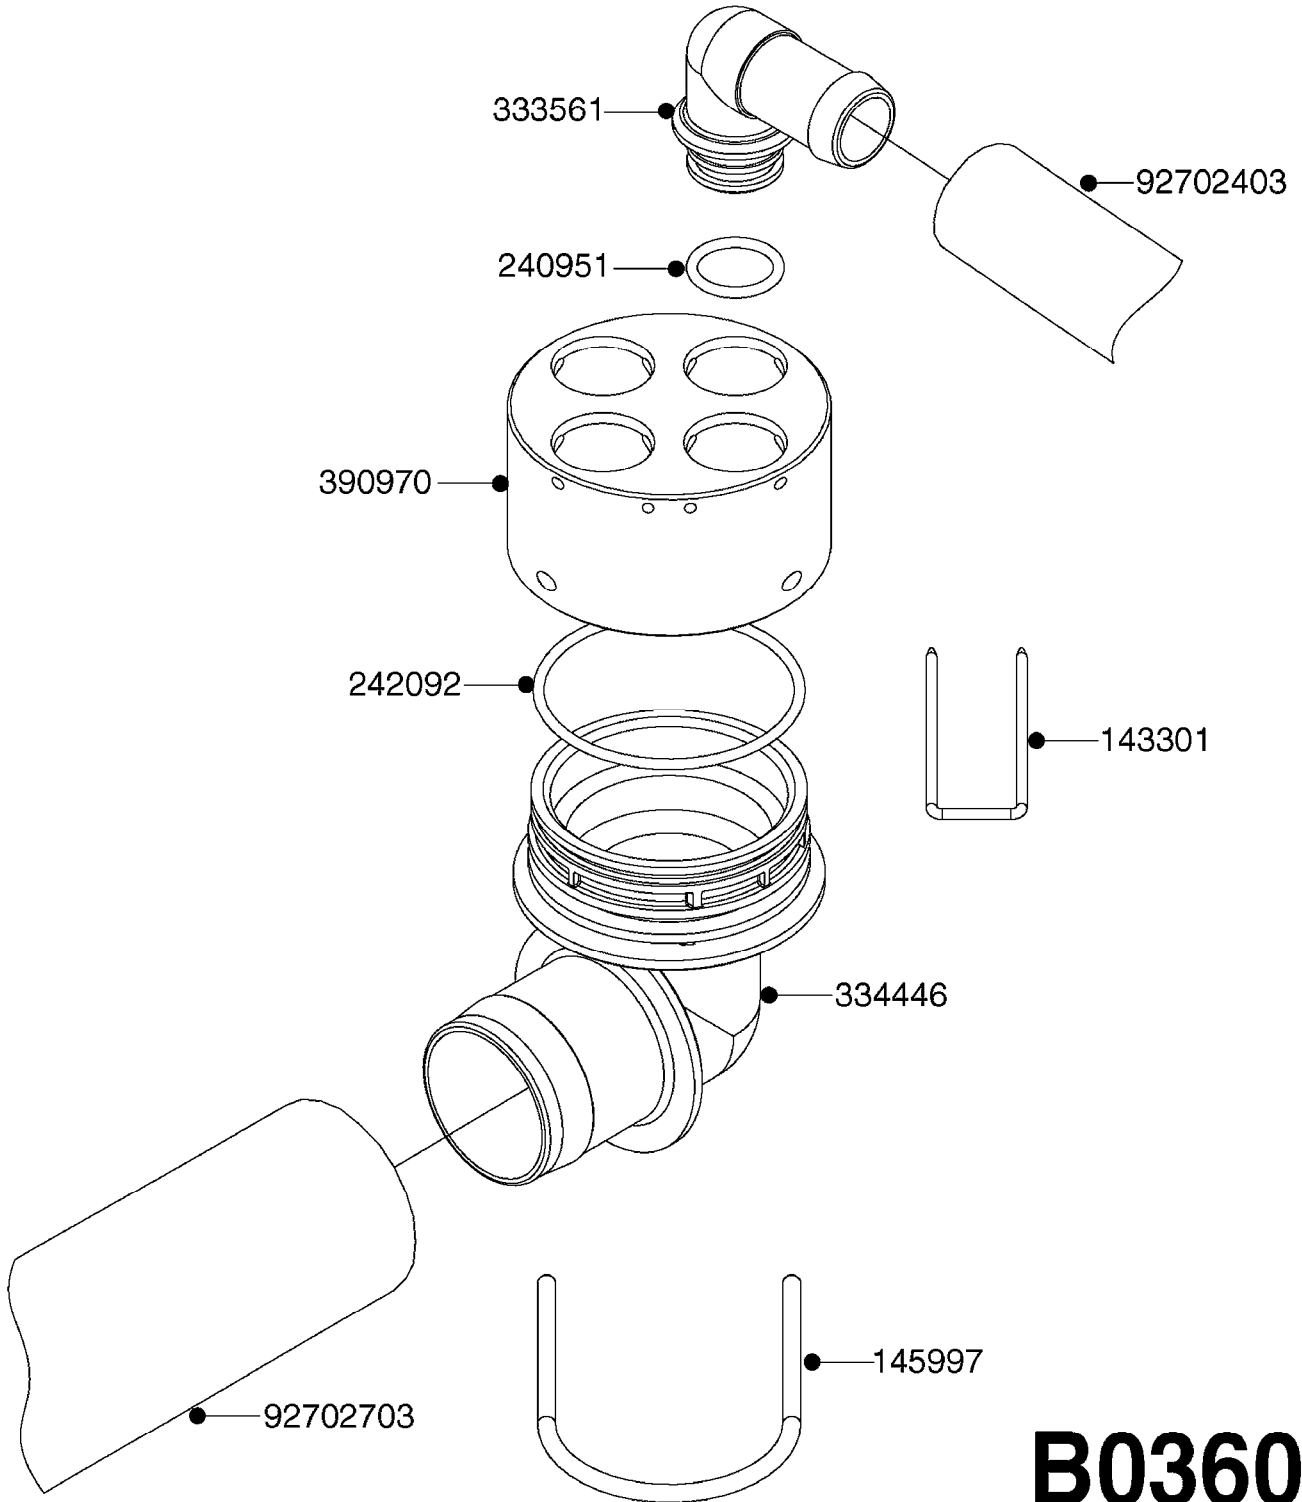

B0360

EC RETURN MANIFOLD
B0360-HIN, 01:01:16

Page 1

Date 04.11.2017 14:39

parts-n°	order qty	description
143301	1	LOCK CLAMP 78 MM
145997	1	FITT.DK S-93 FORK
240951	1	O-RING D21.2X3 NITRIL
242092	1	O-RING D69.5X3
333561	1	FITT.DK ELB.1" EC RETURN
334446	1	FITT.DK S-93 ELB.2" PVC
390970	1	DISTRIBUTOR S93 4XD27
92702403	1	HOSE PVC SUCT GRAY 1"
92702703	1	HOSE PVC SUCT GRAY 2"