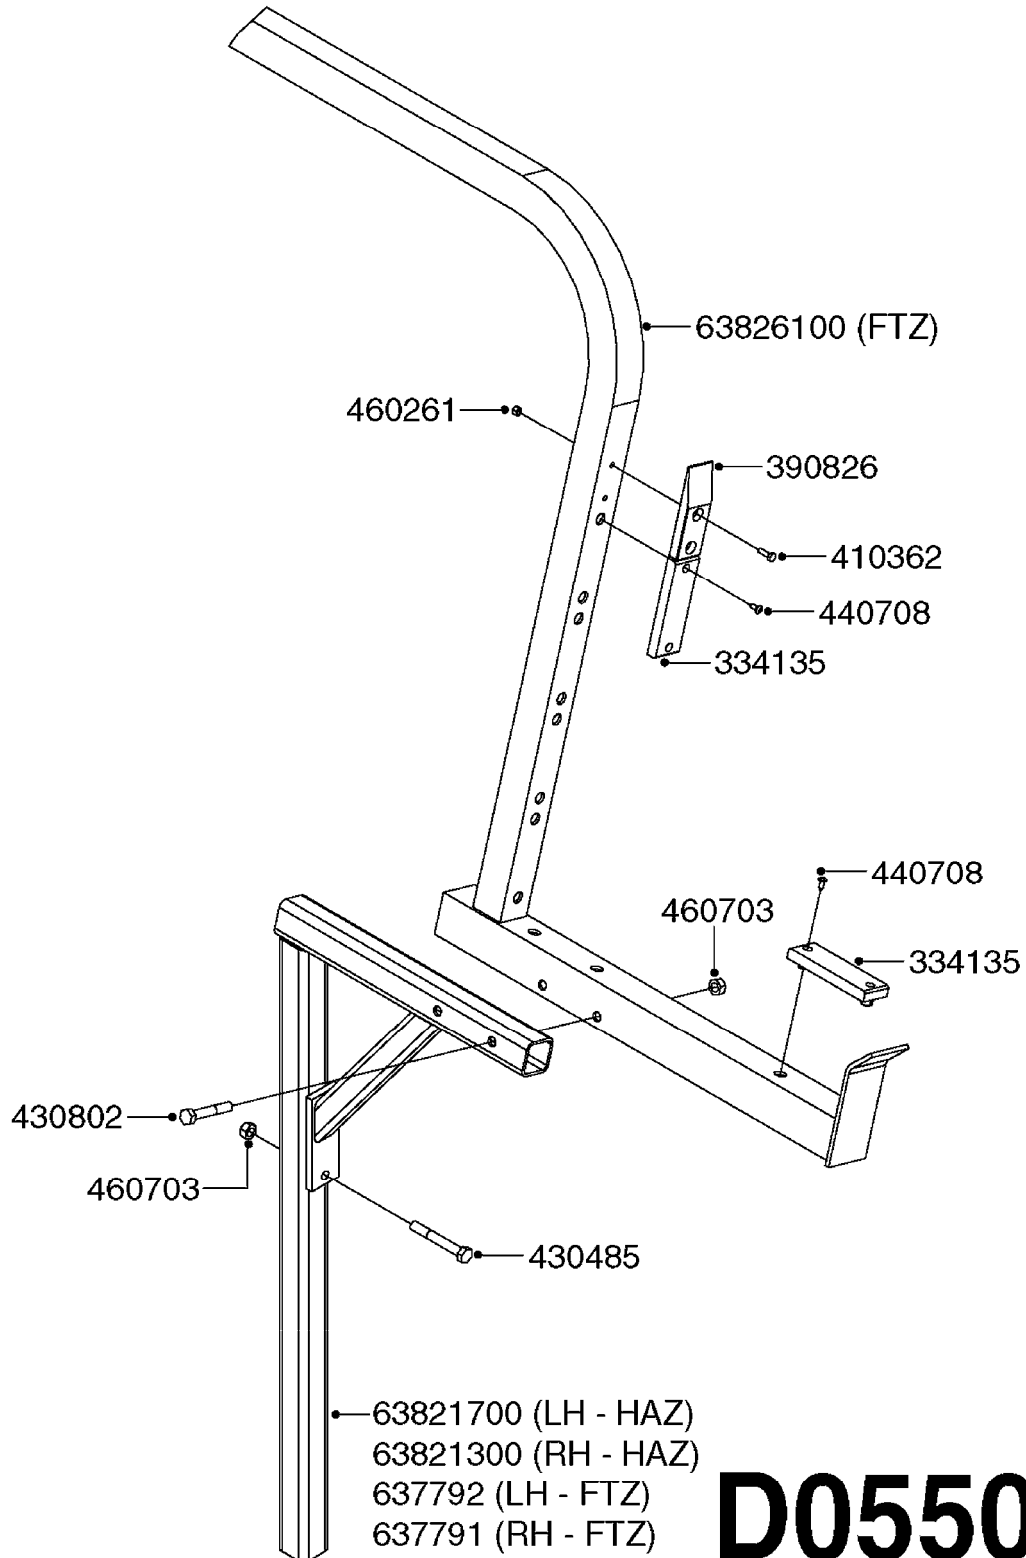

TRANSPORT BRACKET-FORCE CM/CM+
D0550-HIN, 01:01:16

Page 1
Date 04.11.2017 14:39

parts-n°	order qty	description
334135	1	SLIDE SHOE 140X45X15
390826	1	SLIDE PAD F.TRANSPORT BKT.CM/D
410362	1	BOLT HEX 8.8 SS M6X20
430485	1	BOLT HEX 8.8 DEL M12X90
430802	1	BOLT HEX 8.8 DEL M12X75
440708	1	SCREW M5.5X16 SELF TAPPING SS
460261	1	NUT HEX M6X1.00 LOCK DIN985 A2 SS
460703	1	NUT HEX M12X1.75 LOCK DIN985A2 SS
637791	1	TRANS.MOUNT BKT. CM PLTFORM RH
637792	1	TRANS.MOUNT BKT. CM PLTFORM LH
63821300	1	TRANS BKT CM FORCE PLTFORM RH
63821700	1	TRANS BKT CM FORCE PLTFORM LH
63826100	1	TRANS.BKT UPPER CM FORCE