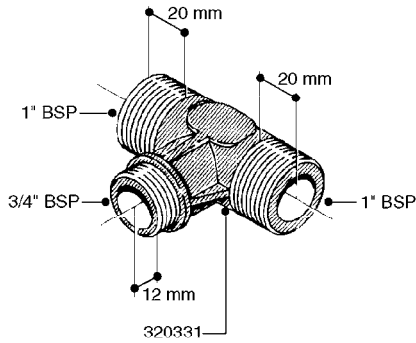

L0010

FITTINGS-CAP NUTS & HOSE BARBS
L0010-HIN, 01:01:16

Page 1
Date 04.11.2017 14:40

parts-n°	order qty	description
240085	1	O-RING D13,1/8,3X02,4 NITRIL
241441	1	O-RING D29.3X3
242594	1	O-RING D14 X 1.78 SCH.70-EPDM
320084	1	FITT.DK NUT 1/2" BSP
320095	1	FITT.DK NUT 1" BSP
320117	1	FITT.DK CONN.1/2"BSP F. 1" CAP
320187	1	FITT.DK CAP 3/8" BSP BLACK
320283	1	FITT.DK NUT 3/4"BSP
320821	1	FITT.DK NUT 1-1/2" BSP
321495	1	FITT.DK REDUC 1/4'BSP F.3/4'NT
321576	1	FITT.DK CONN 1/2"BSP F.3/4"NUT
330013	1	O-RING D15/D10X2.5 F.3/8"NUT
330212	1	O-RING D19/D14X2.4 F.1/2"NUT
330326	1	O-RING D30/D24X2 F.1"NUT
330341	1	FITT.DK HB 1" F. 1" NUT
330595	1	O-RING D24.6/D20X2.1 -3/4"
330665	1	3/4' HOSE TAIL F/1' CAP
330676	1	FITT.DK HB 3/8" F. 1/2" NUT
330687	1	FITT.DK HB 1/2" F. 1/2" NUT
330691	1	FITT.DK HB 3/4'F.3/4' NUT
330783	1	FITT.DK HB 3/8" F.3/8" NUT
331262	1	FITT.DK HB 1-1/2" F. 1-1/2"NUT
331273	1	O-RING D44/D38X2 F.1-1/2"
331446	1	FITT.DK HB 1" F.1-1/2" NUT
331807	1	FITT.DK HB 5/16" F.3/8" NUT
332286	1	FITT.DK HB 1/2" F. 3/4" NUT
332905	1	FITT.DK HB 1/2" F. 3/4" CAP
332927	1	PLUG F. NOZZLE TUBE 3/4'
333292	1	FITT.DK HB 1"O'RING F.1-1/2"
333664	1	FITT.DK HB 5/16' F. 1/2' NUT
334044	1	FITT.DK HB 3/4' F. 3/4' CAP
334059	1	FITT.DK EL 1" 110 DEG.F.1-1/2"
334123	1	FITT.DK HB 1-1/4"O-RNG F.1-1/2"
334150	1	FITT.DK HB 1-1/4" 110 F.1-1/2"
390542	1	PLUG WASHER FOR 3/4'CAP NUT
716236	1	FITT.DK HB 1/2" ASSY. F. 3/4"
716413	1	FITT.DK PLUG ASSY. F.NOZ TUBE
717426	1	FITT.DK REDUC 1/4"BSP F.3/4"N
720856	1	FITT.DK 1/2'BSP ASSY.F.3/4'NUT
724621	1	FITT.DK HB 3/4"ASSY F.3/4" NUT