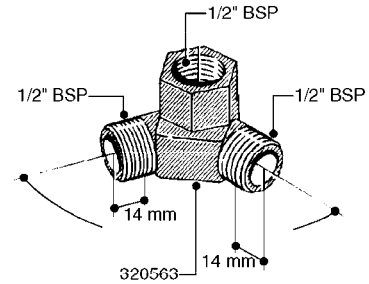

L0010

FITTINGS-CAP NUTS & HOSE BARBS
L0010-HIN, 01:01:16

Page 1
Date 04.11.2017 14:40

parts-n°	order qty	description
240085	1	O-RING D13,1/8,3X02,4 NITRIL
241441	1	O-RING D29.3X3
242594	1	O-RING D14 X 1.78 SCH.70-EPDM
320084	1	FITT.DK NUT 1/2" BSP
320095	1	FITT.DK NUT 1" BSP
320117	1	FITT.DK CONN.1/2"BSP F. 1" CAP
320187	1	FITT.DK CAP 3/8" BSP BLACK
320283	1	FITT.DK NUT 3/4"BSP
320821	1	FITT.DK NUT 1-1/2" BSP
321495	1	FITT.DK REDUC 1/4'BSP F.3/4'NT
321576	1	FITT.DK CONN 1/2"BSP F.3/4"NUT
330013	1	O-RING D15/D10X2.5 F.3/8"NUT
330212	1	O-RING D19/D14X2.4 F.1/2"NUT
330326	1	O-RING D30/D24X2 F.1"NUT
330341	1	FITT.DK HB 1" F. 1" NUT
330595	1	O-RING D24.6/D20X2.1 -3/4"
330665	1	3/4' HOSE TAIL F/1' CAP
330676	1	FITT.DK HB 3/8" F. 1/2" NUT
330687	1	FITT.DK HB 1/2" F. 1/2" NUT
330691	1	FITT.DK HB 3/4'F.3/4' NUT
330783	1	FITT.DK HB 3/8" F.3/8" NUT
331262	1	FITT.DK HB 1-1/2" F. 1-1/2"NUT
331273	1	O-RING D44/D38X2 F.1-1/2"
331446	1	FITT.DK HB 1" F.1-1/2" NUT
331807	1	FITT.DK HB 5/16" F.3/8" NUT
332286	1	FITT.DK HB 1/2" F. 3/4" NUT
332905	1	FITT.DK HB 1/2" F. 3/4" CAP
332927	1	PLUG F. NOZZLE TUBE 3/4'
333292	1	FITT.DK HB 1"O'RING F.1-1/2"
333664	1	FITT.DK HB 5/16' F. 1/2' NUT
334044	1	FITT.DK HB 3/4' F. 3/4' CAP
334059	1	FITT.DK EL 1" 110 DEG.F.1-1/2"
334123	1	FITT.DK HB 1-1/4"O-RNG F.1-1/2"
334150	1	FITT.DK HB 1-1/4" 110 F.1-1/2"
390542	1	PLUG WASHER FOR 3/4'CAP NUT
716236	1	FITT.DK HB 1/2" ASSY. F. 3/4"
716413	1	FITT.DK PLUG ASSY. F.NOZ TUBE
717426	1	FITT.DK REDUC 1/4"BSP F.3/4"N
720856	1	FITT.DK 1/2'BSP ASSY.F.3/4'NUT
724621	1	FITT.DK HB 3/4"ASSY F.3/4" NUT