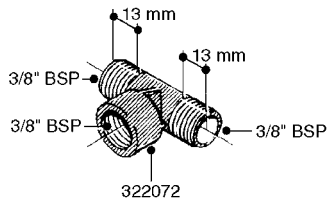

L0010

FITTINGS-CAP NUTS & HOSE BARBS
L0010-HIN, 01:01:16

Page 1
Date 04.11.2017 14:40

parts-n°	order qty	description
240085	1	O-RING D13,1/8,3X02,4 NITRIL
241441	1	O-RING D29.3X3
242594	1	O-RING D14 X 1.78 SCH.70-EPDM
320084	1	FITT.DK NUT 1/2" BSP
320095	1	FITT.DK NUT 1" BSP
320117	1	FITT.DK CONN.1/2"BSP F. 1" CAP
320187	1	FITT.DK CAP 3/8" BSP BLACK
320283	1	FITT.DK NUT 3/4"BSP
320821	1	FITT.DK NUT 1-1/2" BSP
321495	1	FITT.DK REDUC 1/4'BSP F.3/4'NT
321576	1	FITT.DK CONN 1/2"BSP F.3/4"NUT
330013	1	O-RING D15/D10X2.5 F.3/8"NUT
330212	1	O-RING D19/D14X2.4 F.1/2"NUT
330326	1	O-RING D30/D24X2 F.1"NUT
330341	1	FITT.DK HB 1" F. 1" NUT
330595	1	O-RING D24.6/D20X2.1 -3/4"
330665	1	3/4' HOSE TAIL F/1' CAP
330676	1	FITT.DK HB 3/8" F. 1/2" NUT
330687	1	FITT.DK HB 1/2" F. 1/2" NUT
330691	1	FITT.DK HB 3/4'F.3/4' NUT
330783	1	FITT.DK HB 3/8" F.3/8" NUT
331262	1	FITT.DK HB 1-1/2" F. 1-1/2"NUT
331273	1	O-RING D44/D38X2 F.1-1/2"
331446	1	FITT.DK HB 1" F.1-1/2" NUT
331807	1	FITT.DK HB 5/16" F.3/8" NUT
332286	1	FITT.DK HB 1/2" F. 3/4" NUT
332905	1	FITT.DK HB 1/2" F. 3/4" CAP
332927	1	PLUG F. NOZZLE TUBE 3/4'
333292	1	FITT.DK HB 1"O'RING F.1-1/2"
333664	1	FITT.DK HB 5/16' F. 1/2' NUT
334044	1	FITT.DK HB 3/4' F. 3/4' CAP
334059	1	FITT.DK EL 1" 110 DEG.F.1-1/2"
334123	1	FITT.DK HB 1-1/4"O-RNG F.1-1/2"
334150	1	FITT.DK HB 1-1/4" 110 F.1-1/2"
390542	1	PLUG WASHER FOR 3/4'CAP NUT
716236	1	FITT.DK HB 1/2" ASSY. F. 3/4"
716413	1	FITT.DK PLUG ASSY. F.NOZ TUBE
717426	1	FITT.DK REDUC 1/4"BSP F.3/4"N
720856	1	FITT.DK 1/2'BSP ASSY.F.3/4'NUT
724621	1	FITT.DK HB 3/4"ASSY F.3/4" NUT