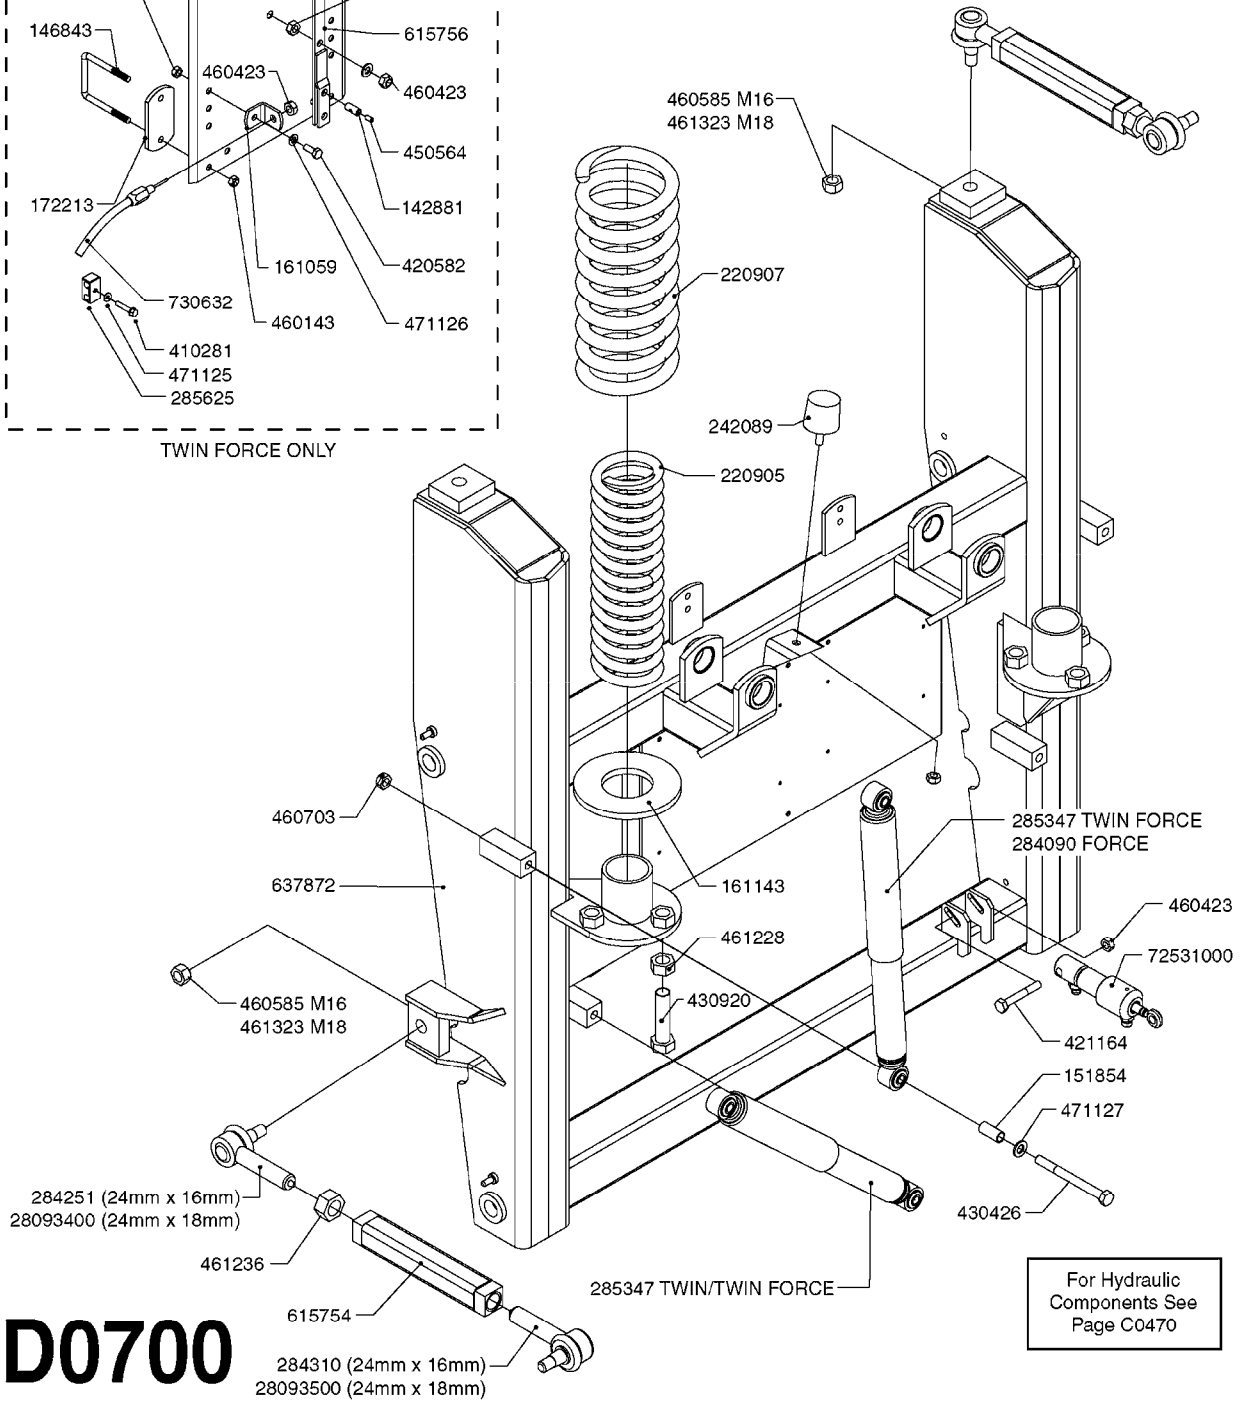

For Hydraulic
Components See
Page C0470

D0700

BOOM FORCE/TWIN FORCE LIFT F
D0700-HIN, 01:01:16

Page 1
Date 04.11.2017 14:39

parts-n°	order qty	description
142881	1	WIRE HOLDER FOR REMOTE CONTROL
146843	1	BOLT U M8 F.60 x 60
151854	1	BUSHING F.SHOCK
161056	1	PLATE F. TILT INDICATOR
161059	1	BRACKET F.TILT INDICATOR CABLE
161143	1	PLATE F SPRING
172213	1	FLAT BAR F.Boom STRAP
220905	1	SPRING D101/14 BLACK
220907	1	SPRING D144/19 BLACK
242089	1	RUBBER STOP D50X40 M10
284090	1	SHOCK ABSORBER
284251	1	ROD END 25Ø (24mm x 16mm) RH
284310	1	ROD END 25Ø (24mm x 16mm) LH
285347	1	SHOCK TF
285625	1	CLAMP FOR CABLE D12MM
410281	1	BOLT HEX 8.8 DEL M6X25 DIN933 A2
420582	1	BOLT HEX 8.8 DEL M8X20 FT A2
421002	1	BOLT HEX 8.8 DEL M10X30 FT DIN933
421164	1	BOLT HEX 8.8 DEL M10X70
430426	1	BOLT HEX 8.8 DEL M12X130
430920	1	BOLT HEX M20x80MM
450564	1	SCREW M6X12 ALLEN
460143	1	NUT HEX M8X1.25 LOCK DIN985A2 SS
460342	1	NUT HEX M10 DEL DIN934
460423	1	NUT HEX M10X1.50 LOCK DIN985A2 SS
460585	1	LOCKING NUT M16 DIN985 A2 SS
460703	1	NUT HEX M12X1.75 LOCK DIN985A2 SS
461228	1	NUT HEX M20
461236	1	NUT HEX M24X1.5
461323	1	NUT HEX M18X1.5 LOCK
471122	1	WASHER, M10, Ø20/10.5X 2.0, SS
471125	1	WASHER M6U 6.4X14X1.2,A2 SS
471126	1	WASHER, M8, Ø16/ 8.4X 1.6, SS
471127	1	WASHER Z12N 13X24X2,5 RST
615754	1	TURN BUCKLE
615756	1	INDICATOR ARROW
637872	1	LIFT CENTER SECTION TF
730632	1	REMOTE INDICATOR CABLE 106"
978503	1	DECAL TILT SCALE TWIN FORCE
28093400	1	ROD END 35Ø (24mm x 18mm) RH
28093500	1	ROD END 35Ø (24mm x 18mm) LH
72531000	1	CYL. D25/12-50/78124200 W/FITT