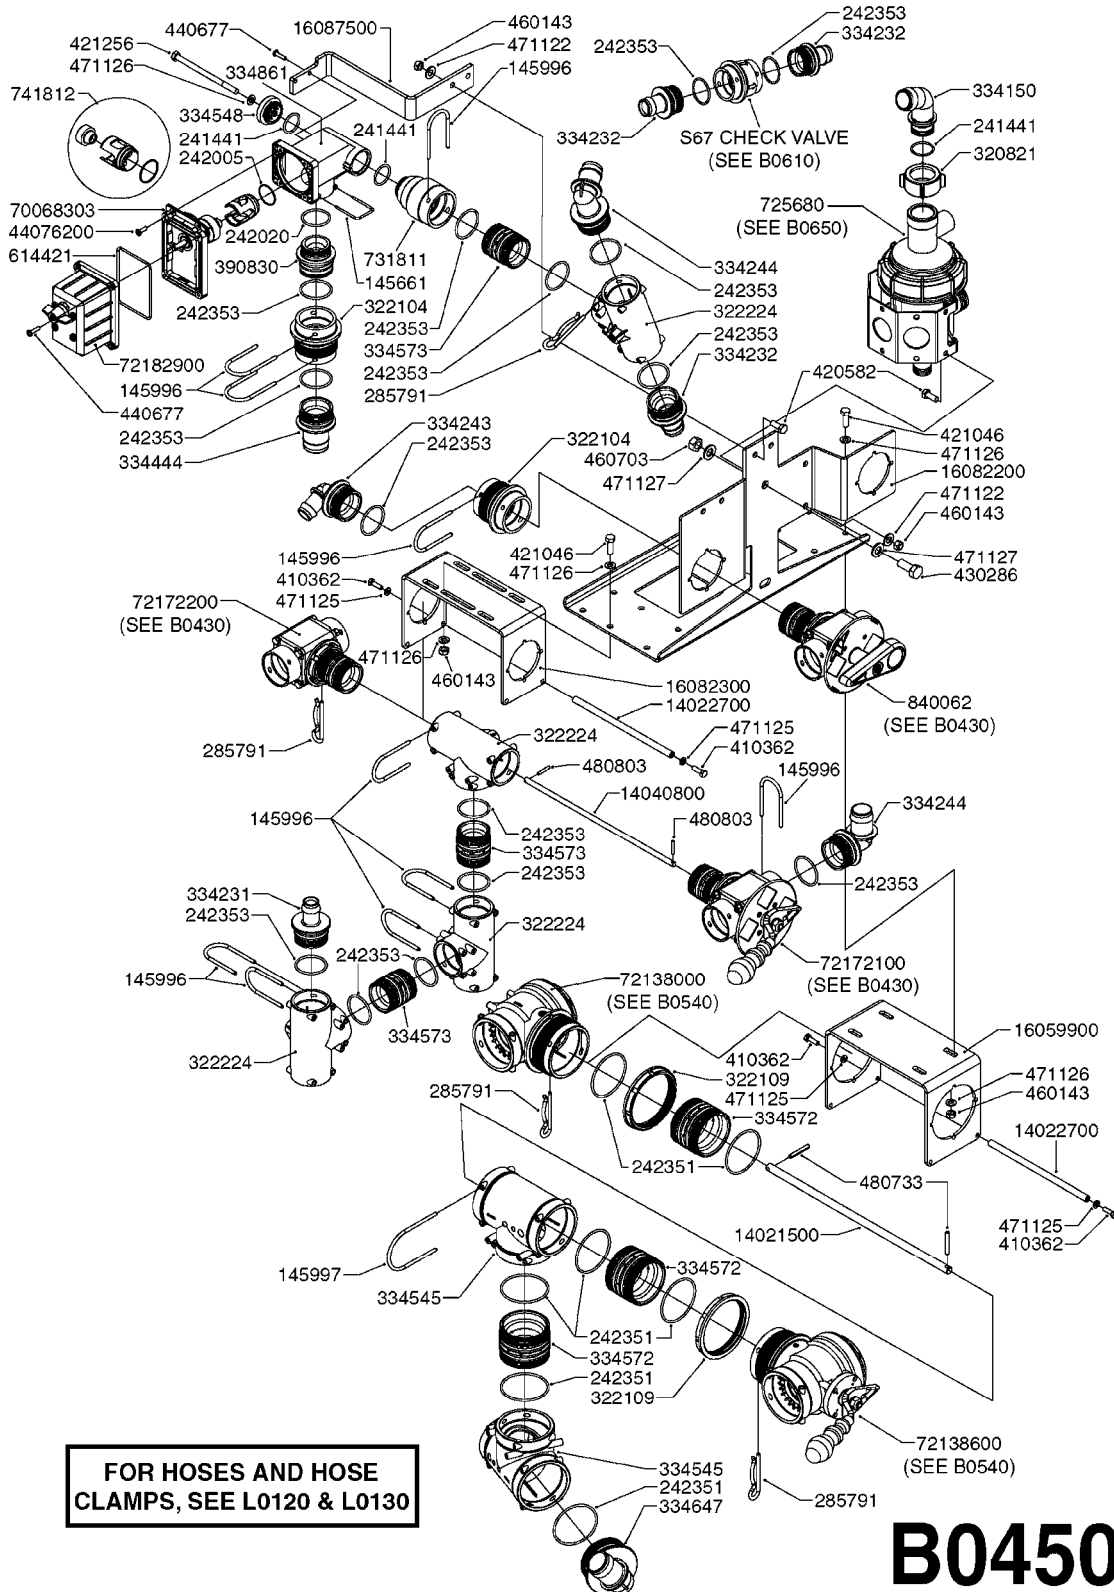

SMART VALVE - COMMANDER PLUS
B0450-HIN, 11:05:16

Page 1
Date 04.11.2017 14:39

parts-n°	order qty	description
145661	1	FITT.DK S-61 FORK
145996	1	FITT.DK S-67 FORK
145997	1	FITT.DK S-93 FORK
241441	1	O-RING D29.3X3
242005	1	O-RING D32.1X1.6 NITRIL
242020	1	O-RING 39.2 X 3 VITON
242351	1	O-RING D69.5X3.0 VITON F.S-93
242353	1	O-RING D44.2X3.0 VITON F.S-67
285791	1	HAIR PIN Ø5 S67/S93 SHORT
320821	1	FITT.DK NUT 1-1/2" BSP
322104	1	FITT.DK S-67 BULKHEAD
322109	1	FITT.DK S-93 BULKHEAD NUT
322224	1	FITT.DK S-67 TEE
334150	1	FITT.DK HB 1-1/4" 110 F.1-1/2"
334231	1	HOSE TAIL S67 STRAIGHT 1"
334232	1	HOSE TAIL S67 1"1/4 STRAIGHT
334243	1	HOSE TAIL 90° S67 1"
334244	1	HOSE TAIL 90° S67 1"1/4
334444	1	HOSE TAIL S67 1"1/2 STRAIGHT
334545	1	FITT.DK S-93 TEE
334548	1	END COVER
334572	1	FITT.DK S-93 ADAPTOR MALE MALE
334573	1	CONNECTING PIECE S67-S67
334647	1	FITT.DK S93 ELB 1-1/2" 90 PVC
334861	1	HOUSING F. HM EVC POST 1992
390830	1	ADAPTER S61/S67
410362	1	BOLT HEX 8.8 SS M6X20
420582	1	BOLT HEX 8.8 DEL M8X20 FT A2
421046	1	SCREW HEX M8X25/25 A2 SS DIN933
421256	1	BOLT HEX 8.8 SS M8X130
430286	1	BOLT HEX 8.8 DEL M12X30 FT
440677	1	SCREW F. PLASTIC 5X20 SS
460143	1	NUT HEX M8X1.25 LOCK DIN985A2 SS
460703	1	NUT HEX M12X1.75 LOCK DIN985A2 SS
471122	1	WASHER, M10, Ø20/10.5X 2.0, SS
471125	1	WASHER M6U 6.4X14X1.2,A2 SS
471126	1	WASHER, M8, Ø16/ 8.4X 1.6, SS
471127	1	WASHER Z12N 13X24X2,5 RST
480733	1	PIN D6 X 40
480803	1	PIN Ø4 X 25
614421	1	GASKET F/MOTOR HOUSE-ON/OFF TR
725680	1	SCF ASSY.80 W/THREADED TOP CAP
731811	1	FITT.DK ADAPTOR S67 EC BOOM SE
741812	1	PRESS REG.CONE&CYL. HI RATE
840062	1	VALVE S67 PRESSURE AGITATION
14021500	1	SPINDLE F.S93 SMART VALVE
14022700	1	SPACER TUBE Ø10 L=212 SS
14040800	1	SPINDLE F.SMART VALVE 14068700
16059900	1	BRACKET 2 STK S93 SMART VALVE
16082200	1	BRACKET F.CM+ SMART VALVE
16082300	1	BRACKET 2PCS S67 VALVE 15 BAR
16087500	1	BRACKET F.REG.VALVE CM+ SV
44076200	1	PT SCREW 50X16
70068303	1	BRKT. PLATE F/PRES. CONT.2XNUT
72138000	1	VALVE S93 "V2" SMART VALVE
72138600	1	VALVE S93 "V3" SMART VALVE
72172100	1	VALVE S67 "V1" SMART VALVE
72172200	1	VALVE S67 "V2" SMART VALVE
72182900	1	MOTER REG.DME37 1:150 AMP YELL