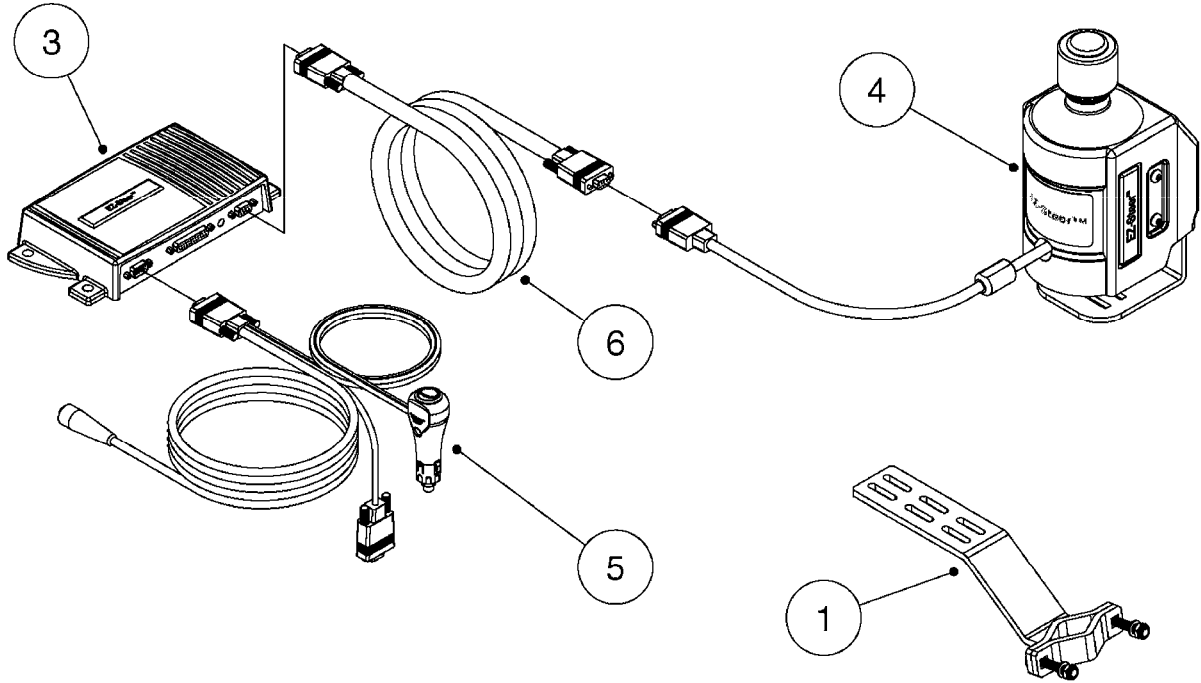

COMPLETE ASSEMBLY:
84205303 (WITH GPS)
84205403 (WITHOUT GPS)

**COMPLETE ASSEMBLIES
WHOLEGOODS ITEMS**

M0040

EZ-GUIDE PLUS LIGHT BAR
M0040-HIN, 01:01:16

Page 1
Date 04.11.2017 14:40

parts-n°	order qty	description
26007403	1	ANTENNA,HURRICANE F. EZGUIDEPL
26007503	1	REMOTE KEYPAD EZ-GUIDE PLUS
26007603	1	CABLE, ANTENNA, EZGUIDEPLUS
26007703	1	CABLE, POWER F. EZGUIDEPLUS
26007803	1	BRACKET KIT F. EZGUIDEPLUS
26007903	1	EZ-Guide 500 External Interfac
26008003	1	LIGHT BAR ASSM WITH GPS
26008103	1	LIGHT BAR ASSM WITHOUT GPS
29002703	1	VACUUM CUP 4 1/2" 1420I
29002803	1	MOUNT, MAG F. ANTENNA
29002903	1	PLATE, F. ANTENNA MOUNT
67206303	1	QUICK REFERENCE CARD EZ-GUIDE+
67206403	1	MANUAL EZ GUIDE PLUS
84205303	1	EZ GUIDE PLUS W GPS, NO LABLE
84205403	1	EZ GUIDE PLUS W/O GPS,NO LABLE
97607603	1	DECAL COMPANY 45MM X 20MM