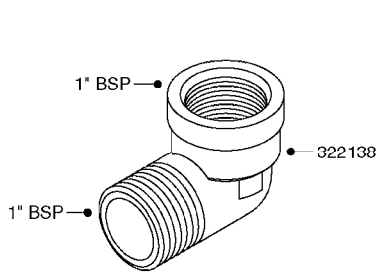

L0010

FITTINGS-CAP NUTS & HOSE BARBS
L0010-HIN, 01:01:16

Page 1
Date 04.11.2017 14:40

parts-n°	order qty	description
240085	1	O-RING D13,1/8,3X02,4 NITRIL
241441	1	O-RING D29.3X3
242594	1	O-RING D14 X 1.78 SCH.70-EPDM
320084	1	FITT.DK NUT 1/2" BSP
320095	1	FITT.DK NUT 1" BSP
320117	1	FITT.DK CONN.1/2"BSP F. 1" CAP
320187	1	FITT.DK CAP 3/8" BSP BLACK
320283	1	FITT.DK NUT 3/4"BSP
320821	1	FITT.DK NUT 1-1/2" BSP
321495	1	FITT.DK REDUC 1/4'BSP F.3/4'NT
321576	1	FITT.DK CONN 1/2"BSP F.3/4"NUT
330013	1	O-RING D15/D10X2.5 F.3/8"NUT
330212	1	O-RING D19/D14X2.4 F.1/2"NUT
330326	1	O-RING D30/D24X2 F.1"NUT
330341	1	FITT.DK HB 1" F. 1" NUT
330595	1	O-RING D24.6/D20X2.1 -3/4"
330665	1	3/4' HOSE TAIL F/1' CAP
330676	1	FITT.DK HB 3/8" F. 1/2" NUT
330687	1	FITT.DK HB 1/2" F. 1/2" NUT
330691	1	FITT.DK HB 3/4'F.3/4' NUT
330783	1	FITT.DK HB 3/8" F.3/8" NUT
331262	1	FITT.DK HB 1-1/2" F. 1-1/2"NUT
331273	1	O-RING D44/D38X2 F.1-1/2"
331446	1	FITT.DK HB 1" F.1-1/2" NUT
331807	1	FITT.DK HB 5/16" F.3/8" NUT
332286	1	FITT.DK HB 1/2" F. 3/4" NUT
332905	1	FITT.DK HB 1/2" F. 3/4" CAP
332927	1	PLUG F. NOZZLE TUBE 3/4'
333292	1	FITT.DK HB 1"O'RING F.1-1/2"
333664	1	FITT.DK HB 5/16' F. 1/2' NUT
334044	1	FITT.DK HB 3/4' F. 3/4' CAP
334059	1	FITT.DK EL 1" 110 DEG.F.1-1/2"
334123	1	FITT.DK HB 1-1/4"O-RNG F.1-1/2"
334150	1	FITT.DK HB 1-1/4" 110 F.1-1/2"
390542	1	PLUG WASHER FOR 3/4'CAP NUT
716236	1	FITT.DK HB 1/2" ASSY. F. 3/4"
716413	1	FITT.DK PLUG ASSY. F.NOZ TUBE
717426	1	FITT.DK REDUC 1/4"BSP F.3/4"N
720856	1	FITT.DK 1/2'BSP ASSY.F.3/4'NUT
724621	1	FITT.DK HB 3/4"ASSY F.3/4" NUT