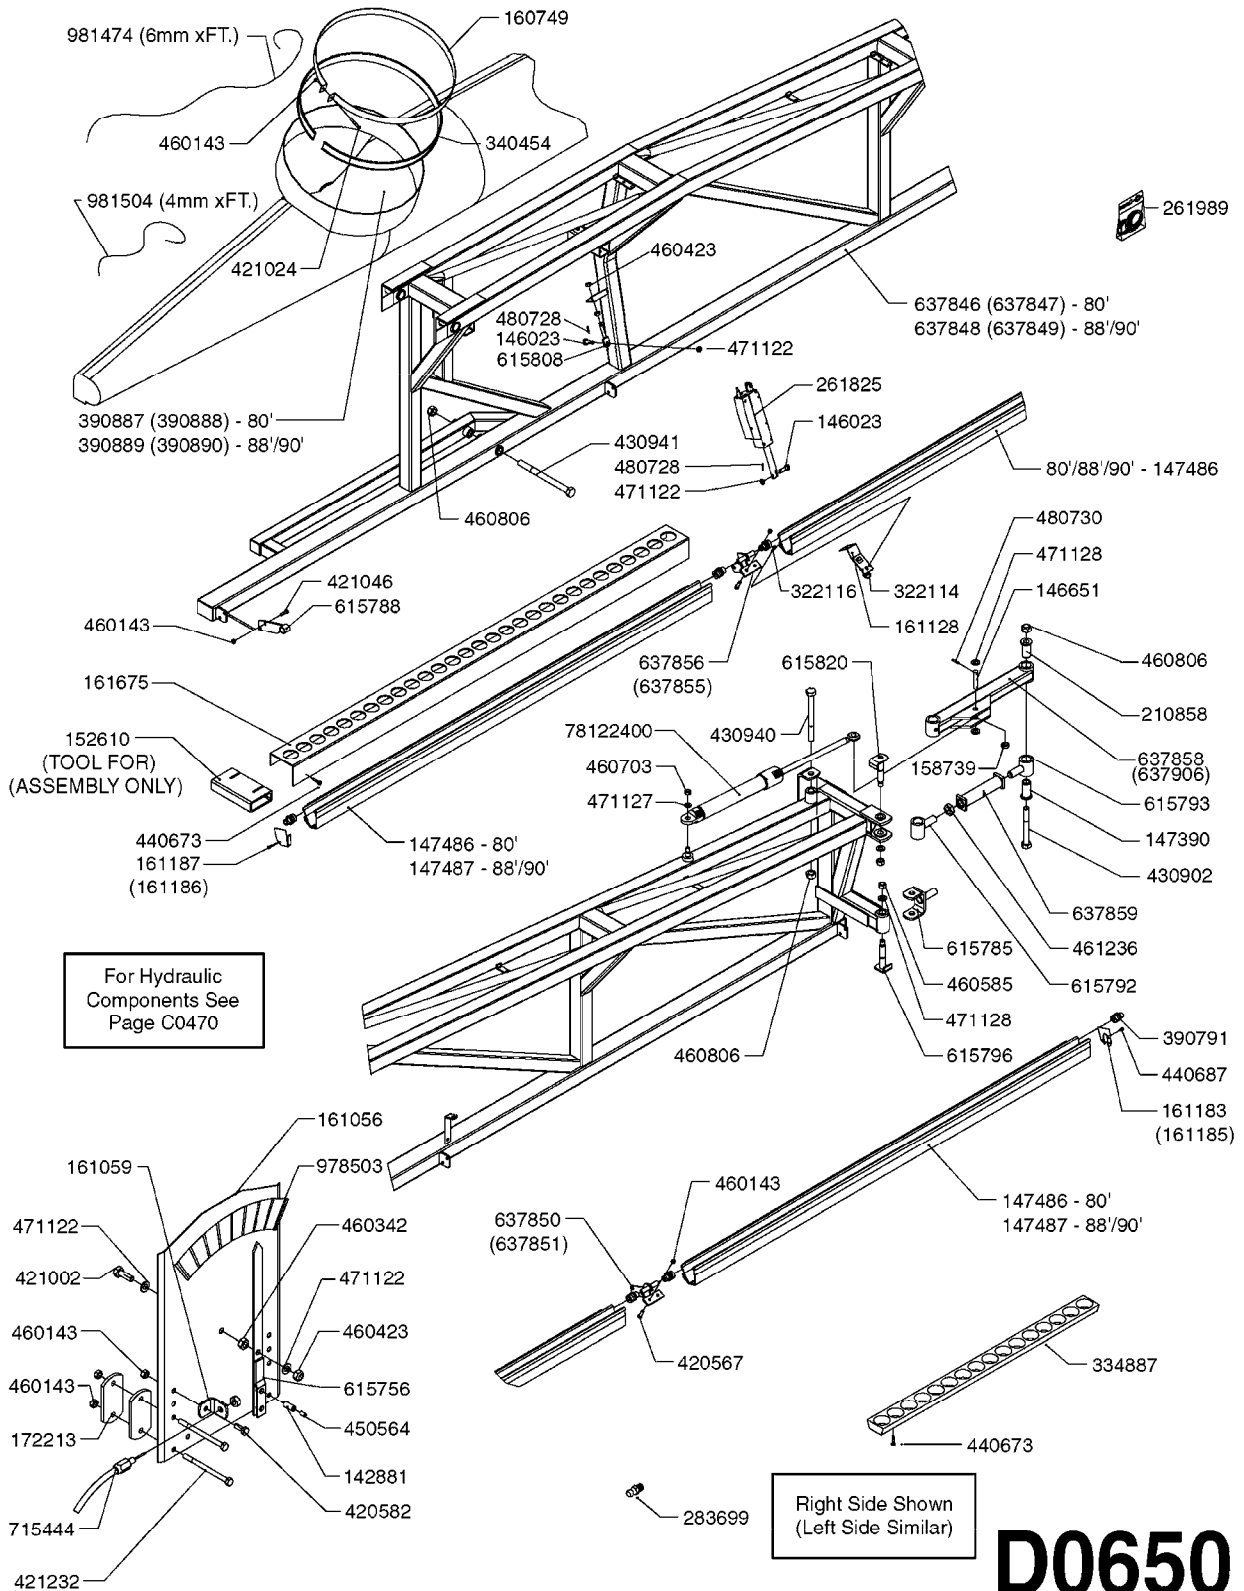

For Hydraulic Components See Page C0470

D0650

BOOM - TF INNER WING HAZ 80/90
D0650-HIN, 01:01:16

Page 1
Date 04.11.2017 14:39

parts-n°	order qty	description
142881	1	WIRE HOLDER FOR REMOTE CONTROL
146023	1	PIN FOR COGWHEEL
146651	1	PIN
147390	1	BUSHING
147486	1	AIR SLOT RAIL L=1995/D25
147487	1	AIR SLOT RAIL L=2495/D25
152610	1	TOOL - 50X20X2.0, L=90
158739	1	BUSHING 3/4"X10
160749	1	BAND METAL F.AIR BAG
161056	1	PLATE F. TILT INDICATOR
161059	1	BRACKET F.TILT INDICATOR CABLE
161128	1	NOZZLE HOLDER TF
161183	1	AIR SLOT END RH
161185	1	AIR SLOT END LH
161186	1	AIR SLOT END LH
161187	1	AIR SLOT END RH
161675	1	AIR DIFFUSER L=1870 R.H.
172213	1	FLAT BAR F.Boom STRAP
210858	1	BUSHING 034/30 L=20
261825	1	ACTUATOR HAZ 2 WIRE
261989	1	SPARE PARTS KIT/BOOM ACTUATOR
283699	1	GREASE NIPPLE M6X1
322114	1	NUT PLASTIC F.NOZZ.H
322116	1	BOLT PLASTIC F.NOZZ.H.
334887	1	AIRGUIDE TWIN FORCE L=494
340454	1	TANK STRAP PACKING 40X2140
390791	1	BUSHING F. AIR SLOT
390887	1	AIR BAG F.80' HAZ FORCE RIGHT
390888	1	AIR BAG F.80' HAZ FORCE LEFT
390889	1	AIR BAG F.88'-90' HAZ FORCE RH
390890	1	AIR BAG F.88'-90' HAZ FORCE LH
420567	1	BOLT HEX 8.8 DEL M8X30 FT
420582	1	BOLT HEX 8.8 DEL M8X20 FT A2
421002	1	BOLT HEX 8.8 DEL M10X30 FT DIN933
421024	1	BOLT HEX 8.8 DEL M8X60
421046	1	SCREW HEX M8X25/25 A2 SS DIN933
421232	1	BOLT HEX 8.8 DEL M8X110
430902	1	BOLT HEX 8.8 M20X150
430940	1	BOLT M20X210 8.8 DEL.
430941	1	BOLT M20X260 8.8 DEL.
440673	1	SCREW F.PLASTIC 5X12 SS
440687	1	SCREW 4.2X13.0
450564	1	SCREW M6X12 ALLEN
460143	1	NUT HEX M8X1.25 LOCK DIN985A2 SS
460342	1	NUT HEX M10 DEL DIN934
460423	1	NUT HEX M10X1.50 LOCK DIN985A2 SS
460585	1	LOCKING NUT M16 DIN985 A2 SS
460703	1	NUT HEX M12X1.75 LOCK DIN985A2 SS
460806	1	NUT HEX M20X2.50 LOCK DIN985A2 SS
461236	1	NUT HEX M24X1.5
471122	1	WASHER, M10, Ø20/10.5X 2.0, SS
471127	1	WASHER Z12N 13X24X2,5 RST
471128	1	WASHER, M16, Ø30/17.0X 3.0, SS
480728	1	PIN D3.2X20 SPLIT
480730	1	PIN ROLL 5X30 STAINLESS STEEL
615756	1	INDICATOR ARROW
615785	1	LINK EYE
615788	1	BRACKET
615792	1	LINK EYE M24 RH THREAD
615793	1	LINK EYE M24 LH THREADS
615796	1	PIN D20 X M16 L=119MM