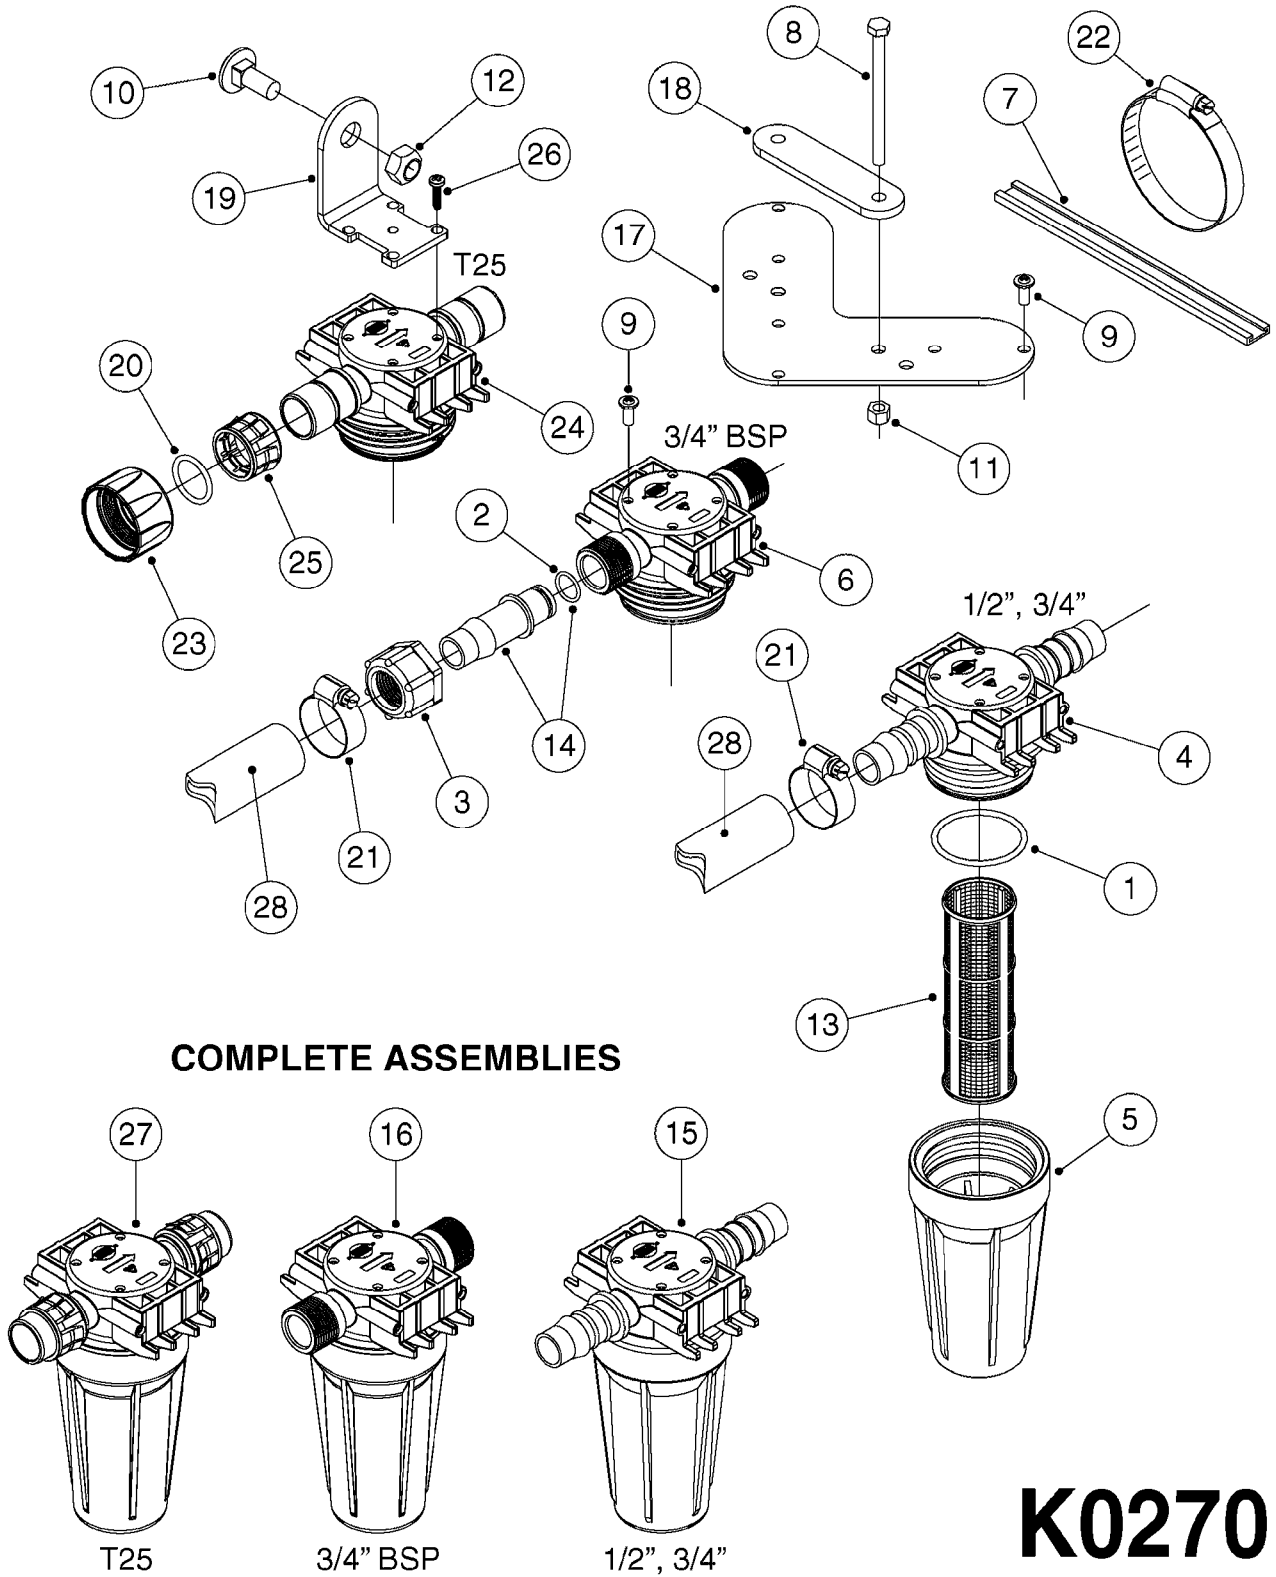

Page 1

Date 04.11.2017 14:39

Pos.	parts-n°	order qty	description
1	145994	1	FITT.DK S-40 FORK
2	145995	1	FITT.DK S-53 FORK
3	240177	1	O-RING D16.1/11.3 X 2.4
4	242354	1	O-RING D32.2X3.0 VITON F.S-53
5	242355	1	O-RING D19.2X3.0 VITON F.S-40
6	242594	1	O-RING D14 X 1.78 SCH.70-EPDM
7	261539	1	SPADE F.ELEC CONNEX BLUE INSUL
8	262104	1	VALVE, SOLENOID, S53/S40
9	320084	1	FITT.DK NUT 1/2" BSP
10	320187	1	FITT.DK CAP 3/8" BSP BLACK
11	320283	1	FITT.DK NUT 3/4"BSP
12	320596	1	FITT.DK ELB 3/8'-1/2'BSP 45DEG
13	321307	1	FITT.DK NUT 1/2" BSP JAMB
14	321742	1	FITT.DK BULKHEAD 1/2' BSP
15	322103	1	FITT.DK S-53 BULKHEAD
16	322352	1	FITT.DK S-53 TEE
17	330212	1	O-RING D19/D14X2.4 F.1/2"NUT
18	330687	1	FITT.DK HB 1/2" F. 1/2" NUT
19	334965	1	COVER FOR S53 SOLENOID VALVE
20	370366	1	NOZZLE END FAN 1850-G 150
21	410185	1	BOLT HEX 8.8 DEL M6X16
22	460261	1	NUT HEX M6X1.00 LOCK DIN985 A2 SS
23	471125	1	WASHER M6U 6.4X14X1.2,A2 SS
24	614366	1	FILTER 50 MESH F.NOZZLE BLUE
24	614367	1	FILTER 80 MESH F.NOZZLE RED
24	614368	1	FILTER 100 MESH F.NOZZLE YEL.
25	720856	1	FITT.DK 1/2'BSP ASSY.F.3/4'NUT
26	726558	1	FITT.DK S53 STR. 3/4" W.ORING
27	726567	1	FITT.DK S-40 ELB.1/2" W.ORING
28	726694	1	PLUG,S53,1/2"FBSP THD W.ORING
29	729610	1	NOZZLE ASSY. NON DRIP 3/8 THRD
30	750722	1	REPAIR KIT FOR 3S SC CONTROL
31	983087	1	ELEC. CABLE 2 WIRE X 0.75MM
32	16180100	1	PLATE, END ROW NOZZLE
33	28025203	1	TIE STRAP L=23" x W=1/2"
34	28029803	1	CLAMP HOSE GEAR P1/2" 6708
35	28029903	1	CLAMP HOSE GEAR P3/4"-S1" 6712
36	92702103	1	HOSE R X1/2" X300PSI WP X0012"