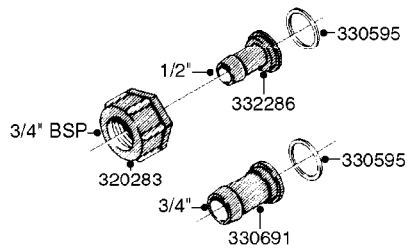

L0010

FITTINGS-CAP NUTS & HOSE BARBS
L0010-HIN, 01:01:16

Page 1
Date 04.11.2017 14:40

parts-n°	order qty	description
240085	1	O-RING D13,1/8,3X02,4 NITRIL
241441	1	O-RING D29.3X3
242594	1	O-RING D14 X 1.78 SCH.70-EPDM
320084	1	FITT.DK NUT 1/2" BSP
320095	1	FITT.DK NUT 1" BSP
320117	1	FITT.DK CONN.1/2"BSP F. 1" CAP
320187	1	FITT.DK CAP 3/8" BSP BLACK
320283	1	FITT.DK NUT 3/4"BSP
320821	1	FITT.DK NUT 1-1/2" BSP
321495	1	FITT.DK REDUC 1/4'BSP F.3/4'NT
321576	1	FITT.DK CONN 1/2"BSP F.3/4"NUT
330013	1	O-RING D15/D10X2.5 F.3/8"NUT
330212	1	O-RING D19/D14X2.4 F.1/2"NUT
330326	1	O-RING D30/D24X2 F.1"NUT
330341	1	FITT.DK HB 1" F. 1" NUT
330595	1	O-RING D24.6/D20X2.1 -3/4"
330665	1	3/4' HOSE TAIL F/1' CAP
330676	1	FITT.DK HB 3/8" F. 1/2" NUT
330687	1	FITT.DK HB 1/2" F. 1/2" NUT
330691	1	FITT.DK HB 3/4'F.3/4' NUT
330783	1	FITT.DK HB 3/8" F.3/8" NUT
331262	1	FITT.DK HB 1-1/2" F. 1-1/2"NUT
331273	1	O-RING D44/D38X2 F.1-1/2"
331446	1	FITT.DK HB 1" F.1-1/2" NUT
331807	1	FITT.DK HB 5/16" F.3/8" NUT
332286	1	FITT.DK HB 1/2" F. 3/4" NUT
332905	1	FITT.DK HB 1/2" F. 3/4" CAP
332927	1	PLUG F. NOZZLE TUBE 3/4'
333292	1	FITT.DK HB 1"O'RING F.1-1/2"
333664	1	FITT.DK HB 5/16' F. 1/2' NUT
334044	1	FITT.DK HB 3/4' F. 3/4' CAP
334059	1	FITT.DK EL 1" 110 DEG.F.1-1/2"
334123	1	FITT.DK HB 1-1/4"O-RNG F.1-1/2"
334150	1	FITT.DK HB 1-1/4" 110 F.1-1/2"
390542	1	PLUG WASHER FOR 3/4'CAP NUT
716236	1	FITT.DK HB 1/2" ASSY. F. 3/4"
716413	1	FITT.DK PLUG ASSY. F.NOZ TUBE
717426	1	FITT.DK REDUC 1/4"BSP F.3/4"N
720856	1	FITT.DK 1/2'BSP ASSY.F.3/4'NUT
724621	1	FITT.DK HB 3/4"ASSY F.3/4" NUT