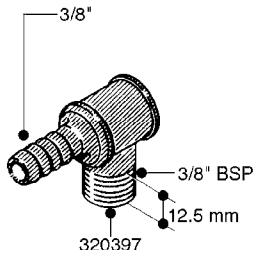

L0040

FITTINGS - NIPPLES & ELBOWS
L0040-HIN, 01:01:16

Page 1

Date 04.11.2017 14:40

parts-n°	order qty	description
10530803	1	FITT.PO.SE 2.00X2.00 45 DEG.
320191	1	FITT.DK ELB 3/8' BSP 45 DEGREE
320482	1	FITT.DK ELB. 1/2" BSP 60 DEG.
320596	1	FITT.DK ELB 3/8'-1/2'BSP 45DEG
320607	1	FITT.DK HN 3/8M X 3/8F BSP LNG
320633	1	FITT.DK HN 3/8"M X 3/8"F BSP
321451	1	FITT.DK ELB.1-1/2 X1-1/4 80DEG
321532	1	FITT.DK REDUC 3/4' X 1/2' BSP
390233	1	FITT.DK REDUC 1-1/2" X 1" BSP