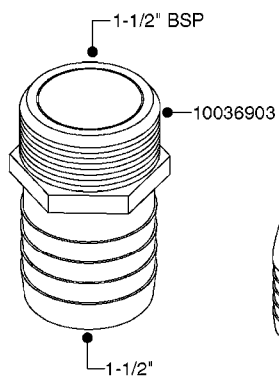

L0030

FITTINGS - HEXAGON NIPPLES
L0030-HIN, 01:01:16

Page 1
Date 04.11.2017 14:40

parts-n°	order qty	description
10015303	1	FITT.PO.HN 1.00X1.00 M1000
10425003	1	FITT.PO.HN 1.25X1.00 MCPHEE
320132	1	FITT.DK HN 1" BSP
320176	1	FITT.DK HN 3/8"X1/2" BSP
320445	1	FITT.DK HN 1/4"X3/8" BSP
320655	1	FITT.DK HN 1/2"-1/2" BSP
320692	1	FITT.DK HN 3/8'BSPX1/4'NPT
320703	1	FITT.DK HN 3/8BSP X1/2 &1/4NPT
320725	1	FITT.DK NIPPLE 3/8"-3/8" BSP
320902	1	FITT.DK HN 3/8'X 1/4' BSP
390232	1	FITT.DK HN 1-1/2' X 1-1/4' BSP
390276	1	FITT.DK HN 1'BSP

L0040

FITTINGS - NIPPLES & ELBOWS
L0040-HIN, 01:01:16

Page 1

Date 04.11.2017 14:40

parts-n°	order qty	description
10530803	1	FITT.PO.SE 2.00X2.00 45 DEG.
320191	1	FITT.DK ELB 3/8' BSP 45 DEGREE
320482	1	FITT.DK ELB. 1/2" BSP 60 DEG.
320596	1	FITT.DK ELB 3/8'-1/2'BSP 45DEG
320607	1	FITT.DK HN 3/8M X 3/8F BSP LNG
320633	1	FITT.DK HN 3/8"M X 3/8"F BSP
321451	1	FITT.DK ELB.1-1/2 X1-1/4 80DEG
321532	1	FITT.DK REDUC 3/4' X 1/2' BSP
390233	1	FITT.DK REDUC 1-1/2" X 1" BSP