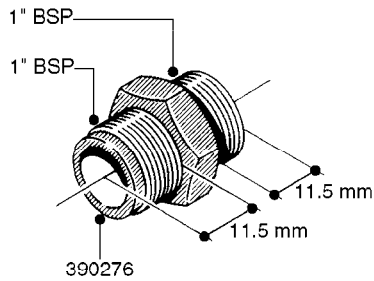

L0030

FITTINGS - HEXAGON NIPPLES
L0030-HIN, 01:01:16

Page 1
Date 04.11.2017 14:40

parts-n°	order qty	description
10015303	1	FITT.PO.HN 1.00X1.00 M1000
10425003	1	FITT.PO.HN 1.25X1.00 MCPHEE
320132	1	FITT.DK HN 1" BSP
320176	1	FITT.DK HN 3/8"X1/2" BSP
320445	1	FITT.DK HN 1/4"X3/8" BSP
320655	1	FITT.DK HN 1/2"-1/2" BSP
320692	1	FITT.DK HN 3/8'BSPX1/4'NPT
320703	1	FITT.DK HN 3/8BSP X1/2 &1/4NPT
320725	1	FITT.DK NIPPLE 3/8"-3/8" BSP
320902	1	FITT.DK HN 3/8'X 1/4' BSP
390232	1	FITT.DK HN 1-1/2' X 1-1/4' BSP
390276	1	FITT.DK HN 1'BSP