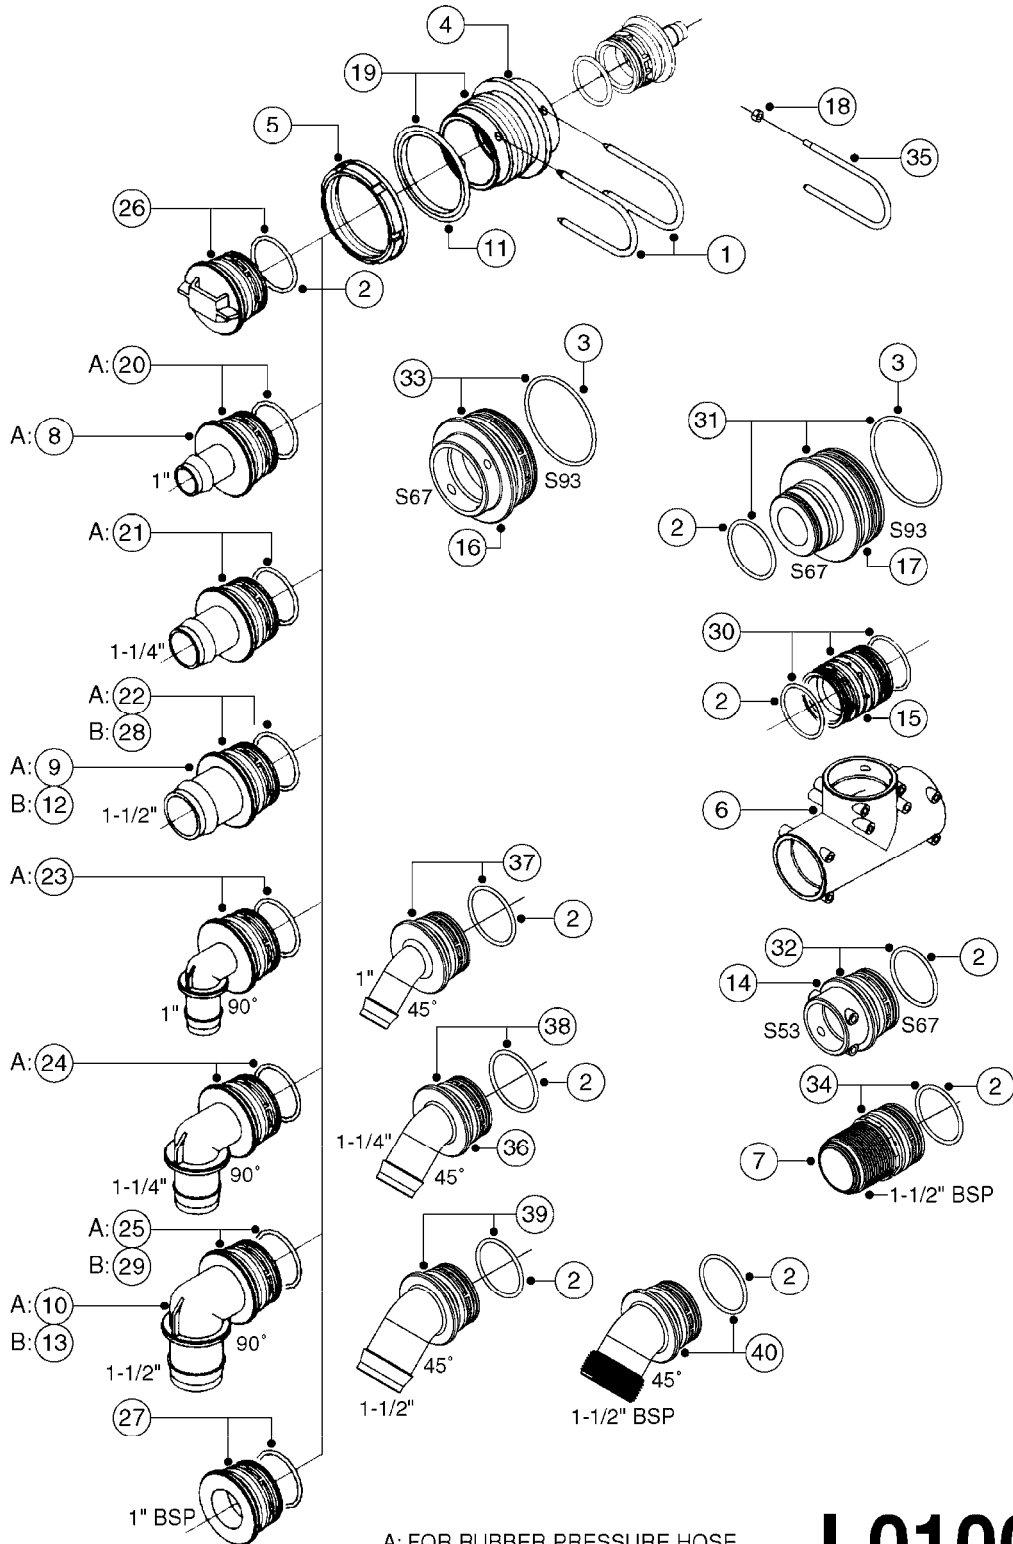

L0090

FITTINGS - S-56 & S-61
L0090-HIN, 01:01:16

Page 1

Date 04.11.2017 14:40

parts-n°	order qty	description
145661	1	FITT.DK S-61 FORK
241754	1	O-RING D59.5X3
241883	1	O-RING D39.2X3 NITRIL 242020
322055	1	FITT.DK S-61 BULKHEAD
322056	1	FITT.DK S-61 BULKHEAD NUT
322066	1	FITT.DK S-56 NUT
334050	1	FITT.DK S-61 STR.1-1/4"
334068	1	FITT.DK S-61 STR.1"
334091	1	FITT.DK S-61 STR.1-1/2'
334099	1	FITT.DK S-61 ELB.1-1/2"110 DEG
334100	1	FITT.DK S-61 ELB.1" 110 DEG.
334151	1	FITT.DK S-61 ELB.1-1/4"110 DEG
390231	1	FITT.DK NIPPLE 1-1/2 X S56