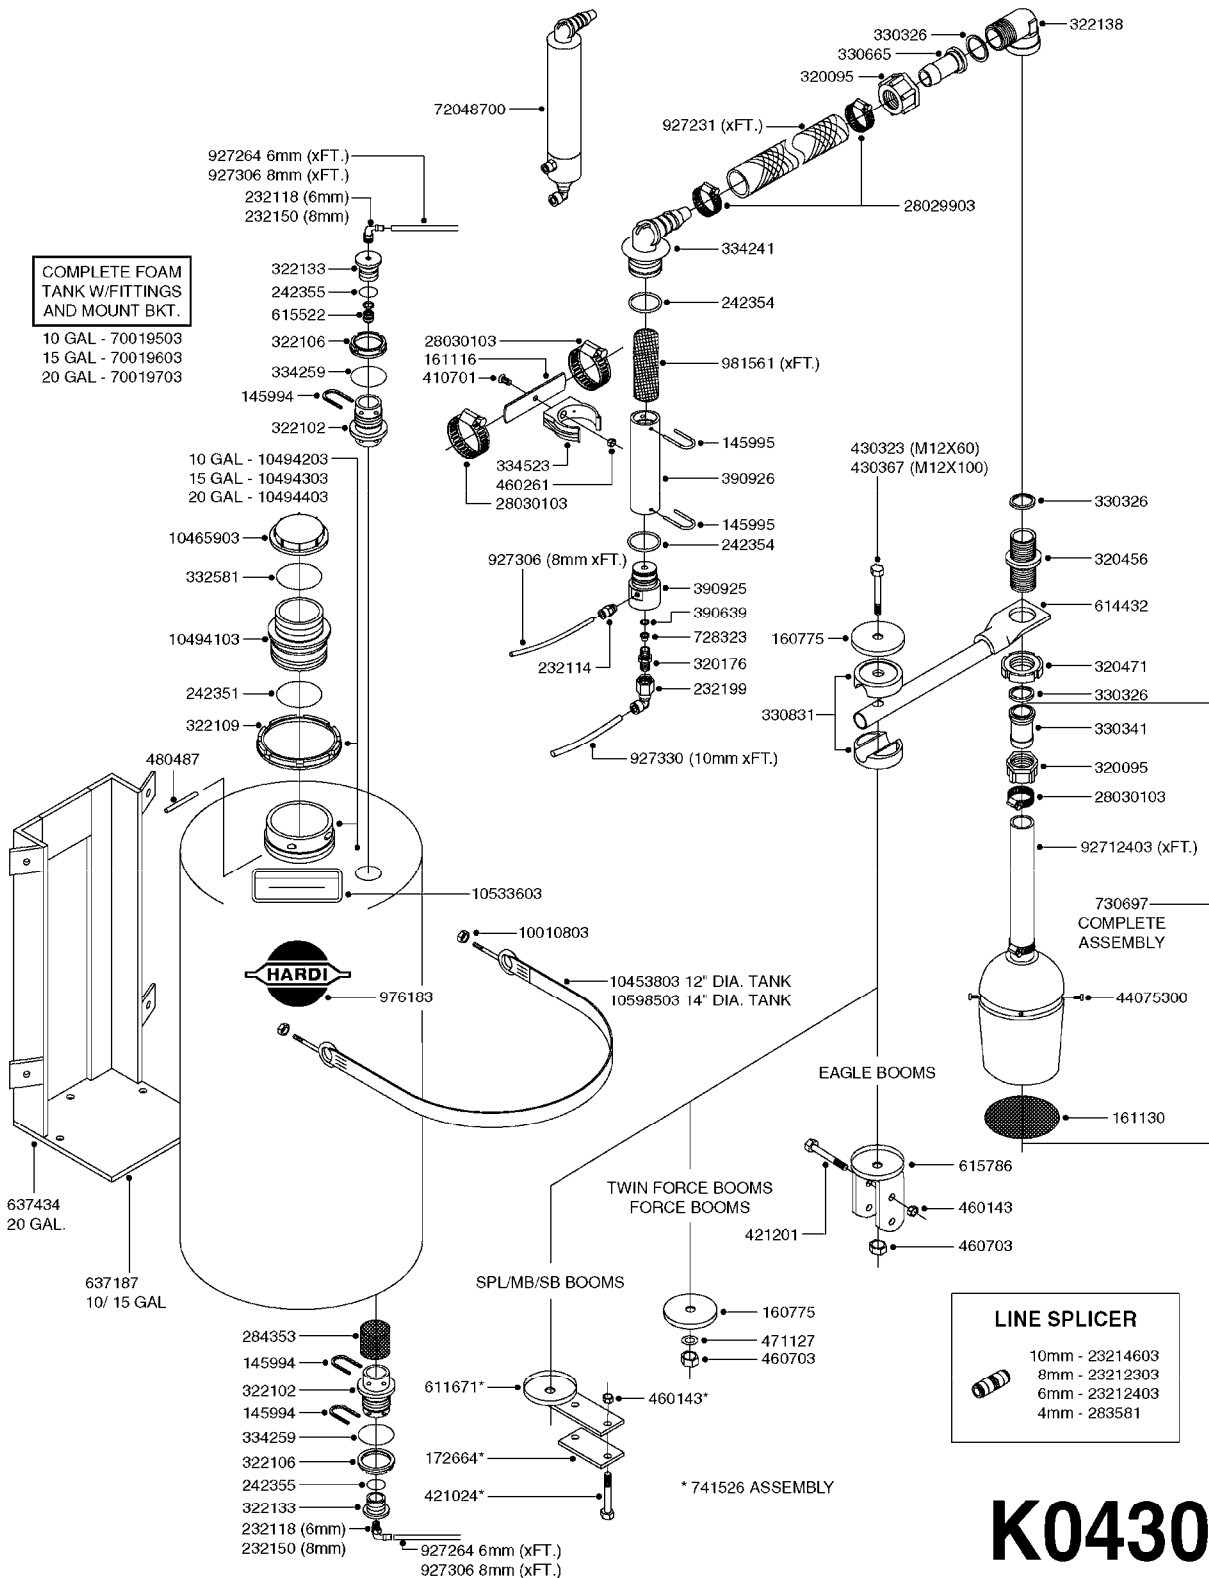

COMPLETE FOAM TANK W/FITTINGS AND MOUNT BKT.

- 10 GAL - 70019503
- 15 GAL - 70019603
- 20 GAL - 70019703

K0430

FOAMMARKER TANK/DROPPER 2000
K0430-HIN, 11:04:16

Page 1
Date 04.11.2017 14:39

parts-n°	order qty	description
145994	1	FITT.DK S-40 FORK
145995	1	FITT.DK S-53 FORK
160775	1	WASHER F. FRICTION PLATE
161116	1	FLATBAR PLATE 3 X 25 X 110
161130	1	FILTER SCREEN F/FOAM DROPPER
172664	1	FLATBAR BACKING PLATE
232114	1	COUPLER 1/8" THREADX8MM HOSE
232118	1	HOSE CONN. 90DEG 1/8'X 6MM PE
232150	1	HOSE CONN. 90DEG. 1/8'X8MM PE
232199	1	COUPLER 3/8' BSP-90/10MM HOSE
242351	1	O-RING D69.5X3.0 VITON F.S-93
242354	1	O-RING D32.2X3.0 VITON F.S-53
242355	1	O-RING D19.2X3.0 VITON F.S-40
283581	1	HOSE CONNECTOR STR. F.4MM PE
284353	1	SPONGE FOR FOAM MARKER
320095	1	FITT.DK NUT 1" BSP
320176	1	FITT.DK HN 3/8"X1/2" BSP
320456	1	FITT.DK BULKHEAD 1"BSP DOUBLE
320471	1	FITT.DK NUT 1" BSP JAMB
322102	1	FITT.DK S-40 BULKHEAD
322106	1	FITT.DK S-40 BULKHEAD NUT
322109	1	FITT.DK S-93 BULKHEAD NUT
322133	1	FITT.DK S-40 PLUG W 1/8 THREAD
322138	1	FITT.DK ELB 1"M X 1"F BSP
330326	1	O-RING D30/D24X2 F.1"NUT
330341	1	FITT.DK HB 1" F. 1" NUT
330665	1	3/4' HOSE TAIL F/1' CAP
330831	1	FRICTION PLATE
332581	1	GASKET F. 1-1/2" BSP CAPNUT.
334241	1	FITT.DK S-53 ELB.3/4"
334259	1	GASKET F. S-40 BULKHEAD
334523	1	PIPE HOLDER D51.5
390639	1	O-RING F.NOZZLE FILTER
390925	1	FITTING F.FOAM MIX.CHAMB. STD
390926	1	TUBE,MIX CHAMB. FOAM MARK STD
410701	1	SCREW M6X16 GALV.
421024	1	BOLT HEX 8.8 DEL M8X60
421201	1	BOLT HEX 8.8 DEL M8X70
430323	1	BOLT HEX 8.8 DEL M12X60
430367	1	BOLT M12X100 DIN931-8.8 DEL
460143	1	NUT HEX M8X1.25 LOCK DIN985A2 SS
460261	1	NUT HEX M6X1.00 LOCK DIN985 A2 SS
460703	1	NUT HEX M12X1.75 LOCK DIN985A2 SS
471127	1	WASHER Z12N 13X24X2,5 RST
480487	1	PIN M5X60 SLOTTED GALV
611671	1	BREAK AWAY HOLDER F-MARKER
614432	1	BREAK AWAY ARM F. FOAM MARKER
615522	1	CHECK VALVE F.FOAM MARKER
615786	1	MOUNT BKT. F.FOAM DROPPER 98
637187	1	MOUNT BKT F.FOAM TANK 10/15GAL
637434	1	MOUNT BRACKET F.FOAM TANK 20G
728323	1	VALVE NON-RETURN
730697	1	FOAM DROPPER COMP. BLACK '97
741526	1	FOAM DROPPER MT. KIT MB-SPL
927231	1	HOSE R X PVCX3/4 CLR/BRD 0012"
927264	1	HOSE R X PE D6/D4 X 0012"
927306	1	HOSE R X PE D8/D6 X 0012"BLACK
927330	1	HOSE R X PE D10/D8 X 012"BLACK
976183	1	DECAL COMPANY D.18,2 X 29,6
981561	1	SPONGE MAT. MIX.CHAMBER-x0012"
10010803	1	NUT HEX NC (NYLON LOCK) 5/16