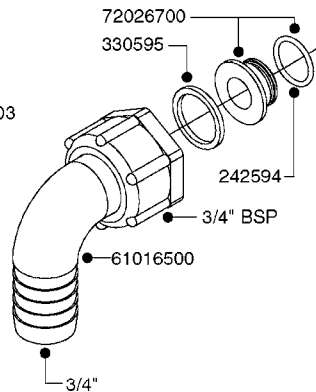

L0040

FITTINGS - NIPPLES & ELBOWS
L0040-HIN, 01:01:16

Page 1

Date 04.11.2017 14:40

parts-n°	order qty	description
10530803	1	FITT.PO.SE 2.00X2.00 45 DEG.
320191	1	FITT.DK ELB 3/8' BSP 45 DEGREE
320482	1	FITT.DK ELB. 1/2" BSP 60 DEG.
320596	1	FITT.DK ELB 3/8'-1/2'BSP 45DEG
320607	1	FITT.DK HN 3/8M X 3/8F BSP LNG
320633	1	FITT.DK HN 3/8"M X 3/8"F BSP
321451	1	FITT.DK ELB.1-1/2 X1-1/4 80DEG
321532	1	FITT.DK REDUC 3/4' X 1/2' BSP
390233	1	FITT.DK REDUC 1-1/2" X 1" BSP