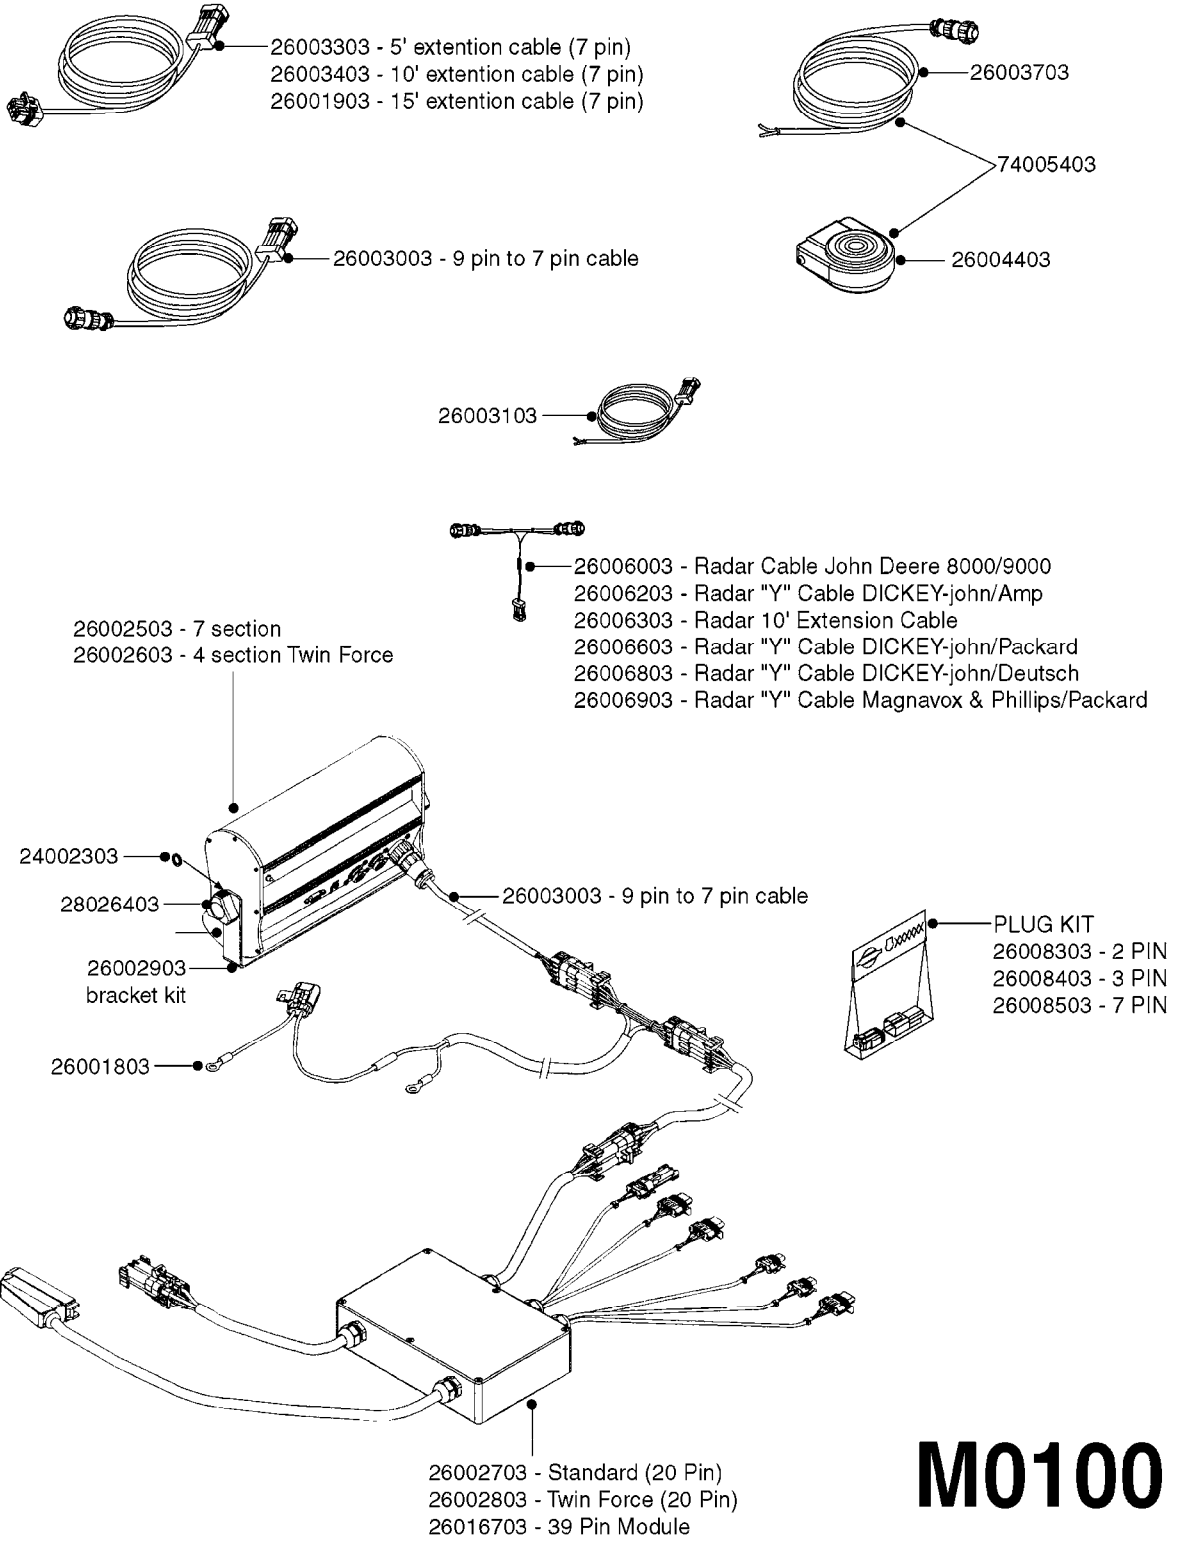

M0080

EZ-GUIDE 250 LIGHTBAR
M0080-HIN, 01:01:16

Page 1

Date 04.11.2017 14:40

Pos.	parts-n°	order qty	description
1	26007603	1	CABLE, ANTENNA, EZGUIDEPLUS
2	26015603	1	ANTENNA AG15 L1,EZ GDE 500/250
3	26016103	1	EZ-GUIDE 500 CABLE UNTERM.FUSE
4	26016203	1	EZ-GUIDE 500 POWER CONN.CABLE
5	26017303	1	EZ-GUIDE 250 ALL PORT CABLE
6	26017703	1	EZ-GUIDE 250 POWER CABLE
7	26017803	1	EZ-GUIDE 250 LIGHTBAR DISPLAY
8	26017903	1	EZ-GUIDE 250 PATCH ANTENNA
9	28048203	1	EZ-GUIDE 500 MOUNT F.AG15 ANT.
10	28048303	1	EZ-GUIDE 250/500 RAM MNT.1.5"
11	67217403	1	EZ-GUIDE 250 QUICK REF.CARD
12	84210603	1	EZ GUIDE 250 LIGHTBAR