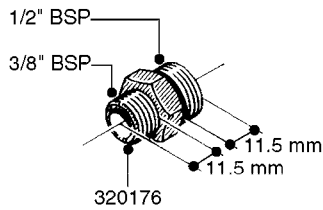

L0030

FITTINGS - HEXAGON NIPPLES
L0030-HIN, 01:01:16

Page 1
Date 04.11.2017 14:40

parts-n°	order qty	description
10015303	1	FITT.PO.HN 1.00X1.00 M1000
10425003	1	FITT.PO.HN 1.25X1.00 MCPHEE
320132	1	FITT.DK HN 1" BSP
320176	1	FITT.DK HN 3/8"X1/2" BSP
320445	1	FITT.DK HN 1/4"X3/8" BSP
320655	1	FITT.DK HN 1/2"-1/2" BSP
320692	1	FITT.DK HN 3/8'BSPX1/4'NPT
320703	1	FITT.DK HN 3/8BSP X1/2 &1/4NPT
320725	1	FITT.DK NIPPLE 3/8"-3/8" BSP
320902	1	FITT.DK HN 3/8'X 1/4' BSP
390232	1	FITT.DK HN 1-1/2' X 1-1/4' BSP
390276	1	FITT.DK HN 1'BSP