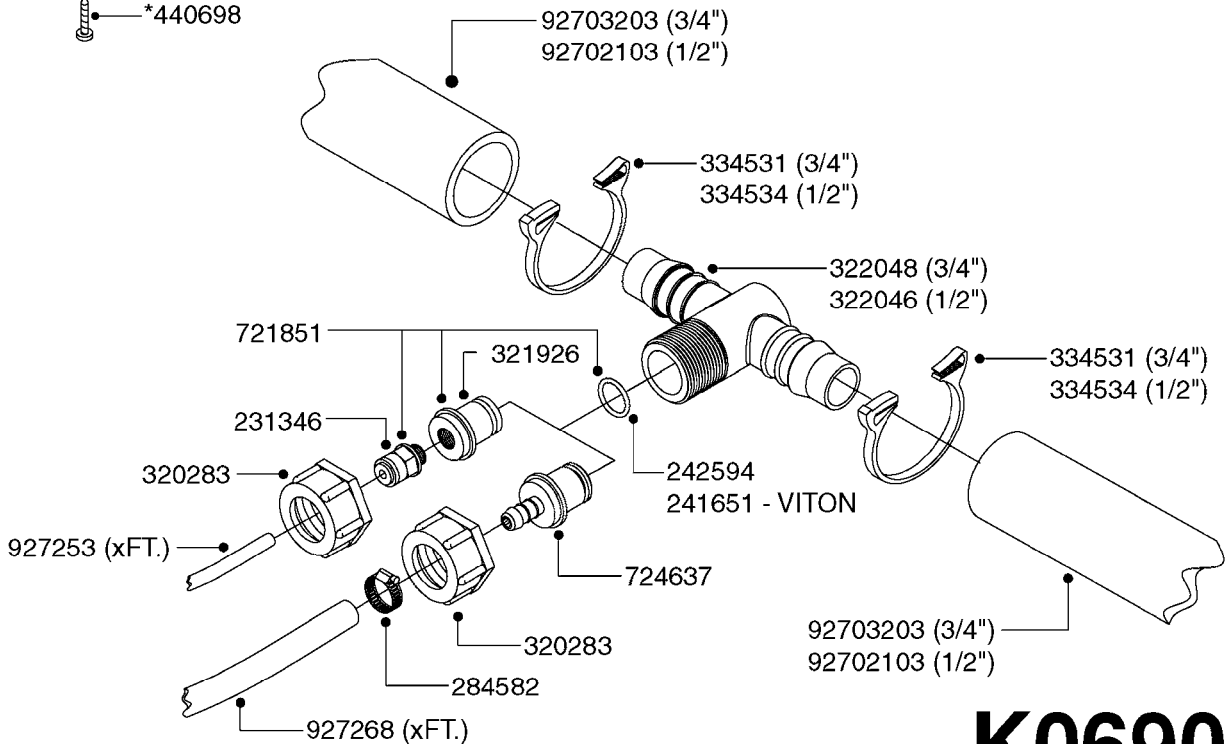

QUICKFILL SYSTEM - S93
K0620-HIN, 01:01:16

Page 1
Date 04.11.2017 14:39

parts-n°	order qty	description
145997	1	FITT.DK S-93 FORK
242092	1	O-RING D69.5X3
283866	1	CLAMP HOSE SCREW TYPE 2"DELTA
322105	1	FITT.DK S-93 BULKHEAD DOUBLE
322109	1	FITT.DK S-93 BULKHEAD NUT
334254	1	FITT.DK S-93 PLUG
334262	1	GASKET F.S-93 BULKHEAD
334426	1	FITT.DK S-93 STR.2"
334446	1	FITT.DK S-93 ELB.2" PVC
390691	1	FITT.DK S-93 STR.2"PVC DRILLED
390721	1	FITT.DK S-93 PLUG W/2" NPT THRE
978331	1	DECAL MANIFOLD SYS.QUICK-FILL
10531003	1	CAP F.MALE QUICK COUPLER 2"
10533303	1	DECAL CAUTION-LEAK Q.FILL ENG
10604903	1	QUICK COUPLER MALE 2' 90DEG
24001203	1	RBR LANYARD 11" F.QCK FILL CAP
72082400	1	VALVE 2"-S93 3 WAY
92702703	1	HOSE PVC SUCT GRAY 2"