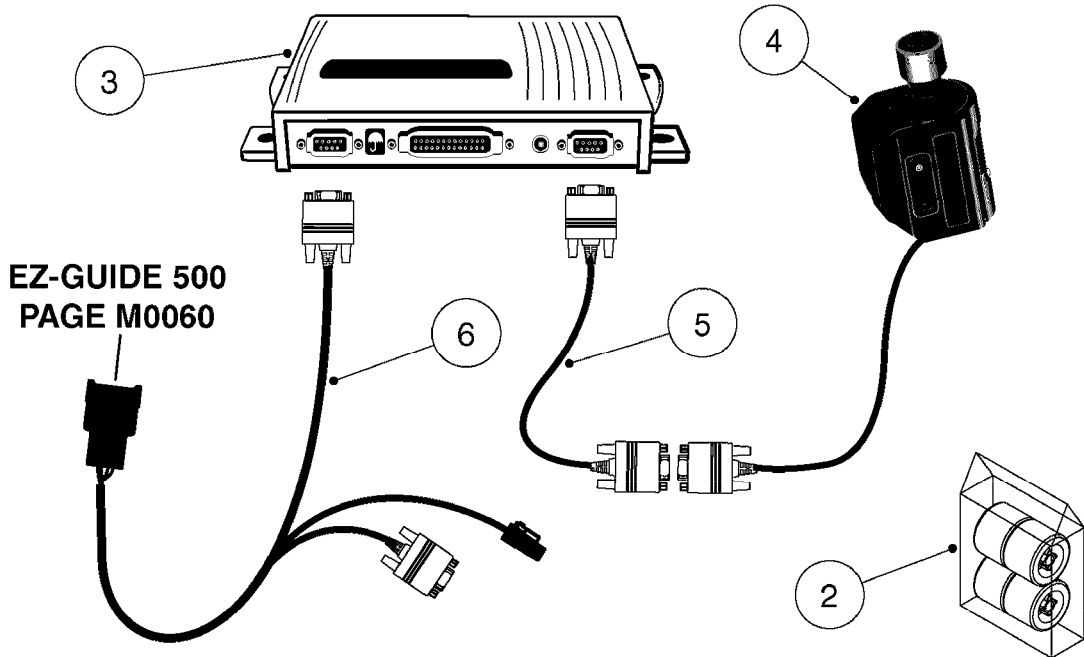

EZ-STEER 500
PAGE M0070

COMPLETE ASSEMBLY 13

COMPLETE ASSEMBLIES
WHOLEGOODS ITEMS

M0060

EZ-GUIDE 500 LIGHTBAR
M0060-HIN, 01:01:16

Page 1

Date 04.11.2017 14:40

Pos.	parts-n°	order qty	description
1	26007603	1	CABLE, ANTENNA, EZGUIDEPLUS
2	26012203	1	EZ-STEER/GUIDE 500 ADAPT.CABLE
3	26015303	1	REMOTE KEYPAD EZGUIDE 500/250
3	28048403	1	DECAL - REMOTE OVERLAY 500/250
4	26015403	1	EZ-GUIDE 500 CABLE POWER/CAN90
5	26015503	1	EZ-GUIDE 500 Z PLUS ANTENNA
5	26015603	1	ANTENNA AG15 L1,EZ GDE 500/250
6	26015703	1	EZ-GUIDE 500 DGPS DISPLAY
6	26015803	1	EZ-GUIDE 500 OMNISTAR DISPLAY
7	26016103	1	EZ-GUIDE 500 CABLE UNTERM.FUSE
8	26016203	1	EZ-GUIDE 500 POWER CONN.CABLE
9	28048203	1	EZ-GUIDE 500 MOUNT F.AG15 ANT.
10	28048303	1	EZ-GUIDE 250/500 RAM MNT.1.5"
11	29003803	1	EZ-GUIDE 500 CD,GET.STARTED V1
12	67215403	1	EZ-GUIDE 500 QUICK REF.CARD V1
13	84208303	1	EZ GUIDE 500 LIGHTBAR (DGPS)
13	84208403	1	EZ GUIDE 500 LIGHTBAR (XP/HP)
13	84208503	1	EZ GUIDE 500 LIGHTBAR (RTK)