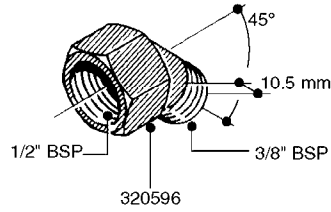

L0030

FITTINGS - HEXAGON NIPPLES
L0030-HIN, 01:01:16

Page 1
Date 04.11.2017 14:40

parts-n°	order qty	description
10015303	1	FITT.PO.HN 1.00X1.00 M1000
10425003	1	FITT.PO.HN 1.25X1.00 MCPHEE
320132	1	FITT.DK HN 1" BSP
320176	1	FITT.DK HN 3/8"X1/2" BSP
320445	1	FITT.DK HN 1/4"X3/8" BSP
320655	1	FITT.DK HN 1/2"-1/2" BSP
320692	1	FITT.DK HN 3/8'BSPX1/4'NPT
320703	1	FITT.DK HN 3/8BSP X1/2 &1/4NPT
320725	1	FITT.DK NIPPLE 3/8"-3/8" BSP
320902	1	FITT.DK HN 3/8'X 1/4' BSP
390232	1	FITT.DK HN 1-1/2' X 1-1/4' BSP
390276	1	FITT.DK HN 1'BSP