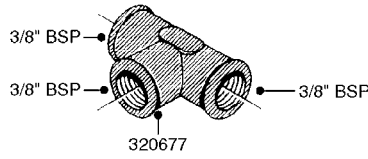

L0010

FITTINGS-CAP NUTS & HOSE BARBS
L0010-HIN, 01:01:16

Page 1
Date 04.11.2017 14:40

parts-n°	order qty	description
240085	1	O-RING D13,1/8,3X02,4 NITRIL
241441	1	O-RING D29.3X3
242594	1	O-RING D14 X 1.78 SCH.70-EPDM
320084	1	FITT.DK NUT 1/2" BSP
320095	1	FITT.DK NUT 1" BSP
320117	1	FITT.DK CONN.1/2"BSP F. 1" CAP
320187	1	FITT.DK CAP 3/8" BSP BLACK
320283	1	FITT.DK NUT 3/4"BSP
320821	1	FITT.DK NUT 1-1/2" BSP
321495	1	FITT.DK REDUC 1/4'BSP F.3/4'NT
321576	1	FITT.DK CONN 1/2"BSP F.3/4"NUT
330013	1	O-RING D15/D10X2.5 F.3/8"NUT
330212	1	O-RING D19/D14X2.4 F.1/2"NUT
330326	1	O-RING D30/D24X2 F.1"NUT
330341	1	FITT.DK HB 1" F. 1" NUT
330595	1	O-RING D24.6/D20X2.1 -3/4"
330665	1	3/4' HOSE TAIL F/1' CAP
330676	1	FITT.DK HB 3/8" F. 1/2" NUT
330687	1	FITT.DK HB 1/2" F. 1/2" NUT
330691	1	FITT.DK HB 3/4'F.3/4' NUT
330783	1	FITT.DK HB 3/8" F.3/8" NUT
331262	1	FITT.DK HB 1-1/2" F. 1-1/2"NUT
331273	1	O-RING D44/D38X2 F.1-1/2"
331446	1	FITT.DK HB 1" F.1-1/2" NUT
331807	1	FITT.DK HB 5/16" F.3/8" NUT
332286	1	FITT.DK HB 1/2" F. 3/4" NUT
332905	1	FITT.DK HB 1/2" F. 3/4" CAP
332927	1	PLUG F. NOZZLE TUBE 3/4'
333292	1	FITT.DK HB 1"O'RING F.1-1/2"
333664	1	FITT.DK HB 5/16' F. 1/2' NUT
334044	1	FITT.DK HB 3/4' F. 3/4' CAP
334059	1	FITT.DK EL 1" 110 DEG.F.1-1/2"
334123	1	FITT.DK HB 1-1/4"O-RNG F.1-1/2"
334150	1	FITT.DK HB 1-1/4" 110 F.1-1/2"
390542	1	PLUG WASHER FOR 3/4'CAP NUT
716236	1	FITT.DK HB 1/2" ASSY. F. 3/4"
716413	1	FITT.DK PLUG ASSY. F.NOZ TUBE
717426	1	FITT.DK REDUC 1/4"BSP F.3/4"N
720856	1	FITT.DK 1/2'BSP ASSY.F.3/4'NUT
724621	1	FITT.DK HB 3/4"ASSY F.3/4" NUT