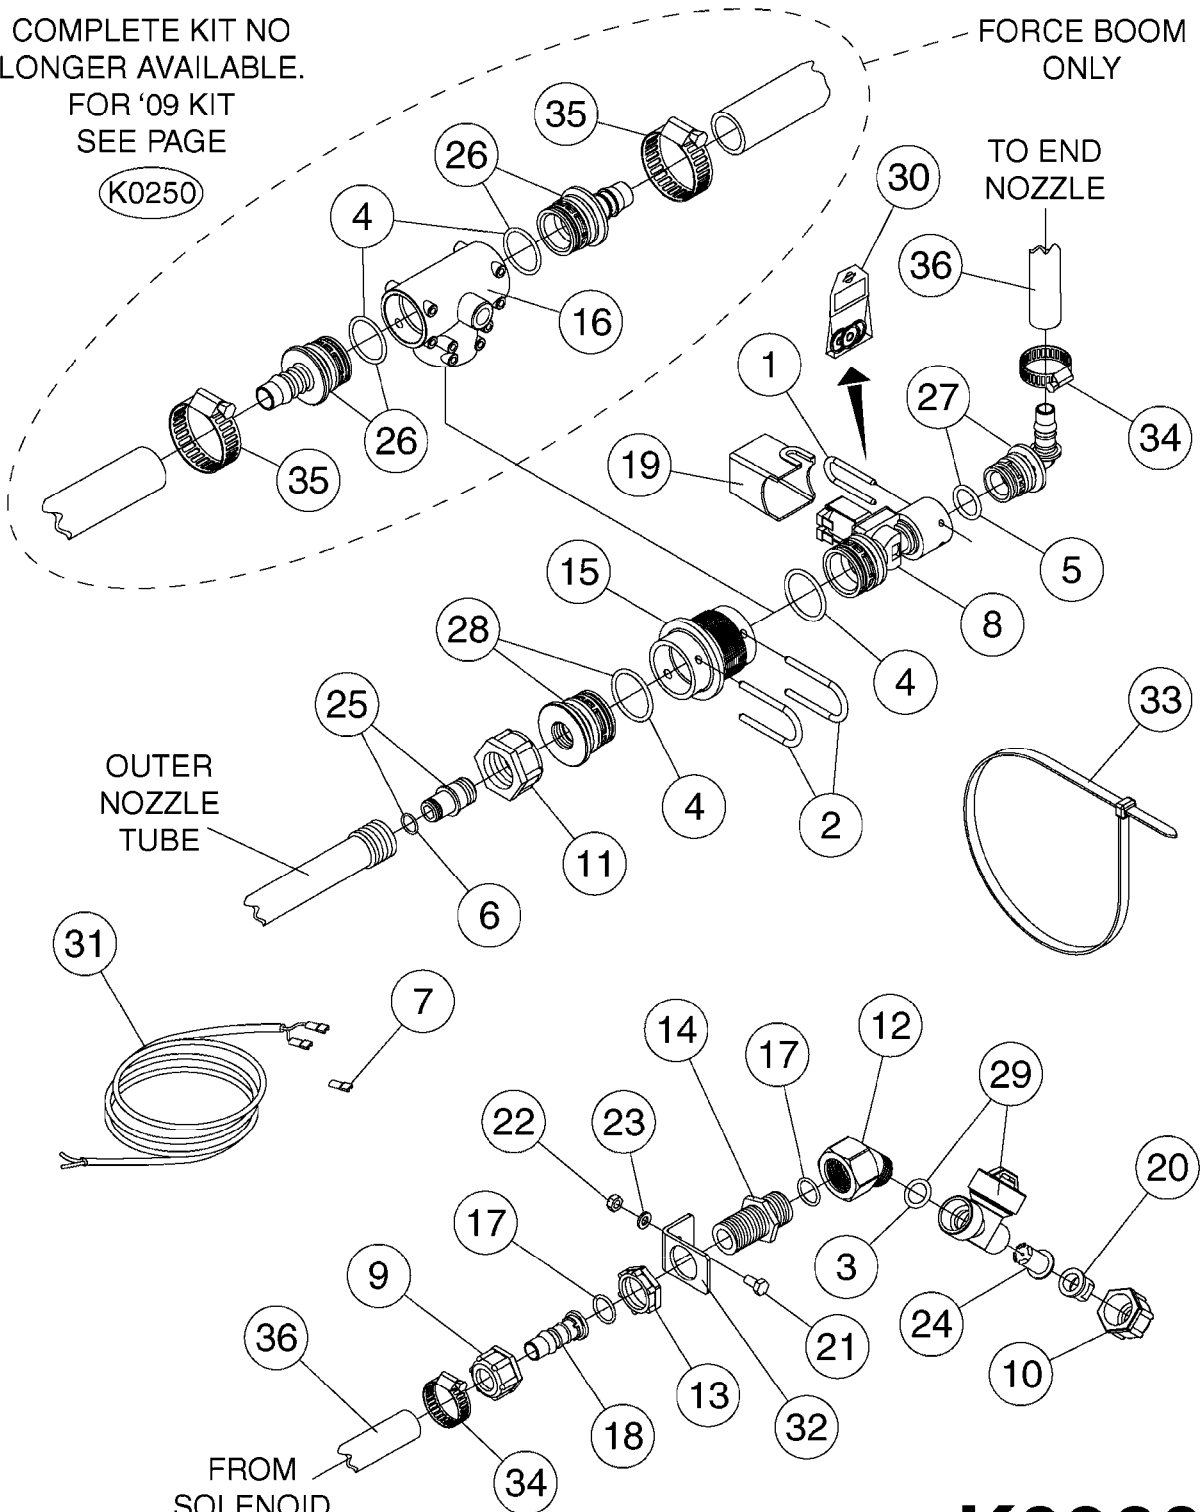

COMPLETE KIT NO
LONGER AVAILABLE.
FOR '09 KIT
SEE PAGE

(K0250)

FORCE BOOM
ONLY

TO END
NOZZLE

OUTER
NOZZLE
TUBE

FROM
SOLENOID
ASSEMBLY

ELECTRIC END NOZZLE KIT '12
K0260-HIN, 01:01:16

Page 1

Date 04.11.2017 14:39

Pos.	parts-n°	order qty	description
1	145994	1	FITT.DK S-40 FORK
2	145995	1	FITT.DK S-53 FORK
3	240177	1	O-RING D16.1/11.3 X 2.4
4	242354	1	O-RING D32.2X3.0 VITON F.S-53
5	242355	1	O-RING D19.2X3.0 VITON F.S-40
6	242594	1	O-RING D14 X 1.78 SCH.70-EPDM
7	261539	1	SPADE F.ELEC CONNEX BLUE INSUL
8	262104	1	VALVE, SOLENOID, S53/S40
9	320084	1	FITT.DK NUT 1/2" BSP
10	320187	1	FITT.DK CAP 3/8" BSP BLACK
11	320283	1	FITT.DK NUT 3/4"BSP
12	320596	1	FITT.DK ELB 3/8'-1/2'BSP 45DEG
13	321307	1	FITT.DK NUT 1/2" BSP JAMB
14	321742	1	FITT.DK BULKHEAD 1/2' BSP
15	322103	1	FITT.DK S-53 BULKHEAD
16	322352	1	FITT.DK S-53 TEE
17	330212	1	O-RING D19/D14X2.4 F.1/2"NUT
18	330687	1	FITT.DK HB 1/2" F. 1/2" NUT
19	334965	1	COVER FOR S53 SOLENOID VALVE
20	370366	1	NOZZLE END FAN 1850-G 150
21	410185	1	BOLT HEX 8.8 DEL M6X16
22	460261	1	NUT HEX M6X1.00 LOCK DIN985 A2 SS
23	471125	1	WASHER M6U 6.4X14X1.2,A2 SS
24	614366	1	FILTER 50 MESH F.NOZZLE BLUE
24	614367	1	FILTER 80 MESH F.NOZZLE RED
24	614368	1	FILTER 100 MESH F.NOZZLE YEL.
25	720856	1	FITT.DK 1/2'BSP ASSY.F.3/4'NUT
26	726558	1	FITT.DK S53 STR. 3/4" W.ORING
27	726567	1	FITT.DK S-40 ELB.1/2" W.ORING
28	726694	1	PLUG,S53,1/2"FBSP THD W.ORING
29	729610	1	NOZZLE ASSY. NON DRIP 3/8 THRD
30	750722	1	REPAIR KIT FOR 3S SC CONTROL
31	983087	1	ELEC. CABLE 2 WIRE X 0.75MM
32	16180100	1	PLATE, END ROW NOZZLE
33	28025203	1	TIE STRAP L=23" x W=1/2"
34	28029803	1	CLAMP HOSE GEAR P1/2" 6708
35	28029903	1	CLAMP HOSE GEAR P3/4"-S1" 6712
36	92702103	1	HOSE R X1/2" X300PSI WP X0012"