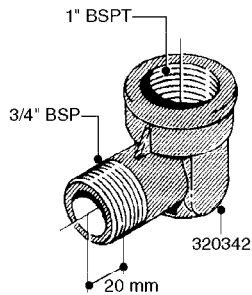

L0010

FITTINGS-CAP NUTS & HOSE BARBS
L0010-HIN, 01:01:16

Page 1
Date 04.11.2017 14:40

parts-n°	order qty	description
240085	1	O-RING D13,1/8,3X02,4 NITRIL
241441	1	O-RING D29.3X3
242594	1	O-RING D14 X 1.78 SCH.70-EPDM
320084	1	FITT.DK NUT 1/2" BSP
320095	1	FITT.DK NUT 1" BSP
320117	1	FITT.DK CONN.1/2"BSP F. 1" CAP
320187	1	FITT.DK CAP 3/8" BSP BLACK
320283	1	FITT.DK NUT 3/4"BSP
320821	1	FITT.DK NUT 1-1/2" BSP
321495	1	FITT.DK REDUC 1/4'BSP F.3/4'NT
321576	1	FITT.DK CONN 1/2"BSP F.3/4"NUT
330013	1	O-RING D15/D10X2.5 F.3/8"NUT
330212	1	O-RING D19/D14X2.4 F.1/2"NUT
330326	1	O-RING D30/D24X2 F.1"NUT
330341	1	FITT.DK HB 1" F. 1" NUT
330595	1	O-RING D24.6/D20X2.1 -3/4"
330665	1	3/4' HOSE TAIL F/1' CAP
330676	1	FITT.DK HB 3/8" F. 1/2" NUT
330687	1	FITT.DK HB 1/2" F. 1/2" NUT
330691	1	FITT.DK HB 3/4'F.3/4' NUT
330783	1	FITT.DK HB 3/8" F.3/8" NUT
331262	1	FITT.DK HB 1-1/2" F. 1-1/2"NUT
331273	1	O-RING D44/D38X2 F.1-1/2"
331446	1	FITT.DK HB 1" F.1-1/2" NUT
331807	1	FITT.DK HB 5/16" F.3/8" NUT
332286	1	FITT.DK HB 1/2" F. 3/4" NUT
332905	1	FITT.DK HB 1/2" F. 3/4" CAP
332927	1	PLUG F. NOZZLE TUBE 3/4'
333292	1	FITT.DK HB 1"O'RING F.1-1/2"
333664	1	FITT.DK HB 5/16' F. 1/2' NUT
334044	1	FITT.DK HB 3/4' F. 3/4' CAP
334059	1	FITT.DK EL 1" 110 DEG.F.1-1/2"
334123	1	FITT.DK HB 1-1/4"O-RNG F.1-1/2"
334150	1	FITT.DK HB 1-1/4" 110 F.1-1/2"
390542	1	PLUG WASHER FOR 3/4'CAP NUT
716236	1	FITT.DK HB 1/2" ASSY. F. 3/4"
716413	1	FITT.DK PLUG ASSY. F.NOZ TUBE
717426	1	FITT.DK REDUC 1/4"BSP F.3/4"N
720856	1	FITT.DK 1/2'BSP ASSY.F.3/4'NUT
724621	1	FITT.DK HB 3/4"ASSY F.3/4" NUT