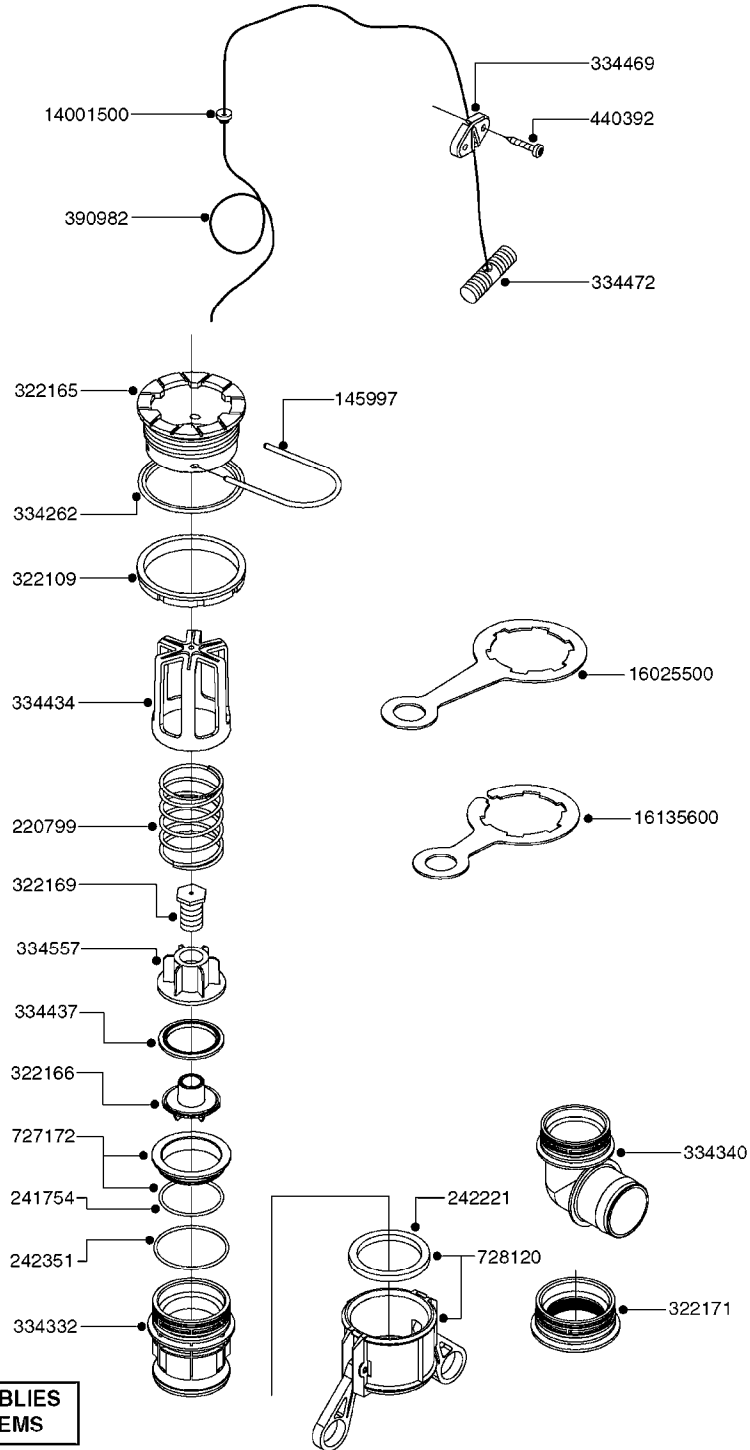

CLEAN WATER TANK
K0130-HIN, 01:01:16

COMPLETE TANK ASSY : 722072

K0130

CLEAN WATER TANK
K0130-HIN, 01:01:16

Page 1
Date 04.11.2017 14:39

parts-n°	order qty	description
161370	1	BKT.CLEAN WATER BOTT. VALVE
179989	1	BRKT. F. 3 GAL. TANK
281551	1	BALL VALVE 1/2"
320084	1	FITT.DK NUT 1/2" BSP
320482	1	FITT.DK ELB. 1/2" BSP 60 DEG.
321296	1	FITT.DK BULKHEAD 1/2" BSP SING
321307	1	FITT.DK NUT 1/2" BSP JAMB
321742	1	FITT.DK BULKHEAD 1/2' BSP
330212	1	O-RING D19/D14X2.4 F.1/2"NUT
330687	1	FITT.DK HB 1/2" F. 1/2" NUT
332592	1	O-RING D26/D20X3
334534	1	CLAMP HOSE PLASTIC 1/2"
420604	1	BOLT HEX 8.8 DEL M10X25 FT DIN933
420626	1	BOLT HEX 8.8 DEL M10X20 FT
421046	1	SCREW HEX M8X25/25 A2 SS DIN933
430721	1	BOLT HEX 8.8 DEL M12X40 FT
430802	1	BOLT HEX 8.8 DEL M12X75
430846	1	BOLT HEX 8.8 DEL M12X80
430870	1	BOLT HEX 8.8 DEL M12X55 FT
460364	1	NUT HU M8 A2 SS DIN934
460423	1	NUT HEX M10X1.50 LOCK DIN985A2 SS
460703	1	NUT HEX M12X1.75 LOCK DIN985A2 SS
471127	1	WASHER Z12N 13X24X2,5 RST
614396	1	CLEAN WATER BRACKET MB
614409	1	BRACKET FOR FOAM MARKER
717577	1	VALVE F.CLEAN WATER TANK
722072	1	CLEAN WATER TANK W FRAME & TAP
725901	1	LID F.WATER BOTTLE VENTED
927269	1	HOSE R X PVC X 1/2 X 0012"
10091103	1	BOLT HEX 3/8 NC GR.2 03.00'
10171703	1	BOLT HEX 3/8 NC GR.2 03.50"
10212903	1	NUT HEX NC (NYLON LOCK) 3/8"
10511303	1	FLATBAR L350/17DEG.CLEAN WATER
10511403	1	FLATBAR 104MM CLEAN WATER
10511503	1	BKT.CLEAN WATER MOUNT EAGLE
10598403	1	BOLT HEX HCS3/8-16 X 4 Z 5
63026303	1	CLEAN WATER TANK BRKT, ATV