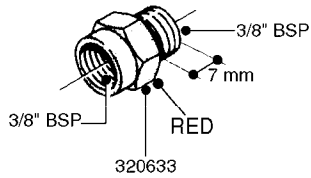

L0040

FITTINGS - NIPPLES & ELBOWS
L0040-HIN, 01:01:16

Page 1

Date 04.11.2017 14:40

parts-n°	order qty	description
10530803	1	FITT.PO.SE 2.00X2.00 45 DEG.
320191	1	FITT.DK ELB 3/8' BSP 45 DEGREE
320482	1	FITT.DK ELB. 1/2" BSP 60 DEG.
320596	1	FITT.DK ELB 3/8'-1/2'BSP 45DEG
320607	1	FITT.DK HN 3/8M X 3/8F BSP LNG
320633	1	FITT.DK HN 3/8"M X 3/8"F BSP
321451	1	FITT.DK ELB.1-1/2 X1-1/4 80DEG
321532	1	FITT.DK REDUC 3/4' X 1/2' BSP
390233	1	FITT.DK REDUC 1-1/2" X 1" BSP