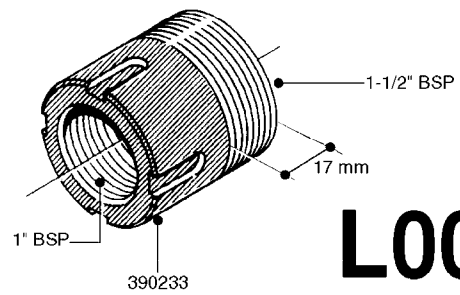

L0040

FITTINGS - NIPPLES & ELBOWS
L0040-HIN, 01:01:16

Page 1

Date 04.11.2017 14:40

parts-n°	order qty	description
10530803	1	FITT.PO.SE 2.00X2.00 45 DEG.
320191	1	FITT.DK ELB 3/8' BSP 45 DEGREE
320482	1	FITT.DK ELB. 1/2" BSP 60 DEG.
320596	1	FITT.DK ELB 3/8'-1/2'BSP 45DEG
320607	1	FITT.DK HN 3/8M X 3/8F BSP LNG
320633	1	FITT.DK HN 3/8"M X 3/8"F BSP
321451	1	FITT.DK ELB.1-1/2 X1-1/4 80DEG
321532	1	FITT.DK REDUC 3/4' X 1/2' BSP
390233	1	FITT.DK REDUC 1-1/2" X 1" BSP