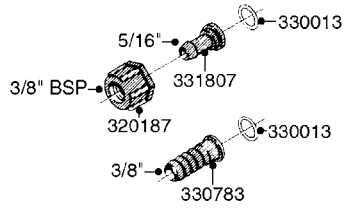

L0010

FITTINGS-CAP NUTS & HOSE BARBS
L0010-HIN, 01:01:16

Page 1
Date 04.11.2017 14:40

parts-n°	order qty	description
240085	1	O-RING D13,1/8,3X02,4 NITRIL
241441	1	O-RING D29.3X3
242594	1	O-RING D14 X 1.78 SCH.70-EPDM
320084	1	FITT.DK NUT 1/2" BSP
320095	1	FITT.DK NUT 1" BSP
320117	1	FITT.DK CONN.1/2"BSP F. 1" CAP
320187	1	FITT.DK CAP 3/8" BSP BLACK
320283	1	FITT.DK NUT 3/4"BSP
320821	1	FITT.DK NUT 1-1/2" BSP
321495	1	FITT.DK REDUC 1/4'BSP F.3/4'NT
321576	1	FITT.DK CONN 1/2"BSP F.3/4"NUT
330013	1	O-RING D15/D10X2.5 F.3/8"NUT
330212	1	O-RING D19/D14X2.4 F.1/2"NUT
330326	1	O-RING D30/D24X2 F.1"NUT
330341	1	FITT.DK HB 1" F. 1" NUT
330595	1	O-RING D24.6/D20X2.1 -3/4"
330665	1	3/4' HOSE TAIL F/1' CAP
330676	1	FITT.DK HB 3/8" F. 1/2" NUT
330687	1	FITT.DK HB 1/2" F. 1/2" NUT
330691	1	FITT.DK HB 3/4'F.3/4' NUT
330783	1	FITT.DK HB 3/8" F.3/8" NUT
331262	1	FITT.DK HB 1-1/2" F. 1-1/2"NUT
331273	1	O-RING D44/D38X2 F.1-1/2"
331446	1	FITT.DK HB 1" F.1-1/2" NUT
331807	1	FITT.DK HB 5/16" F.3/8" NUT
332286	1	FITT.DK HB 1/2" F. 3/4" NUT
332905	1	FITT.DK HB 1/2" F. 3/4" CAP
332927	1	PLUG F. NOZZLE TUBE 3/4'
333292	1	FITT.DK HB 1"O'RING F.1-1/2"
333664	1	FITT.DK HB 5/16' F. 1/2' NUT
334044	1	FITT.DK HB 3/4' F. 3/4' CAP
334059	1	FITT.DK EL 1" 110 DEG.F.1-1/2"
334123	1	FITT.DK HB 1-1/4"O-RNG F.1-1/2"
334150	1	FITT.DK HB 1-1/4" 110 F.1-1/2"
390542	1	PLUG WASHER FOR 3/4'CAP NUT
716236	1	FITT.DK HB 1/2" ASSY. F. 3/4"
716413	1	FITT.DK PLUG ASSY. F.NOZ TUBE
717426	1	FITT.DK REDUC 1/4"BSP F.3/4"N
720856	1	FITT.DK 1/2'BSP ASSY.F.3/4'NUT
724621	1	FITT.DK HB 3/4"ASSY F.3/4" NUT