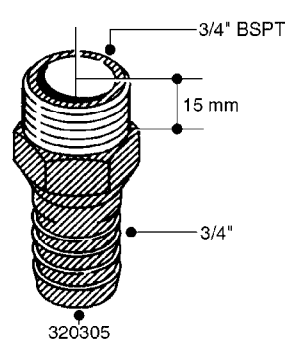

L0030

FITTINGS - HEXAGON NIPPLES
L0030-HIN, 01:01:16

Page 1
Date 04.11.2017 14:40

parts-n°	order qty	description
10015303	1	FITT.PO.HN 1.00X1.00 M1000
10425003	1	FITT.PO.HN 1.25X1.00 MCPHEE
320132	1	FITT.DK HN 1" BSP
320176	1	FITT.DK HN 3/8"X1/2" BSP
320445	1	FITT.DK HN 1/4"X3/8" BSP
320655	1	FITT.DK HN 1/2"-1/2" BSP
320692	1	FITT.DK HN 3/8'BSPX1/4'NPT
320703	1	FITT.DK HN 3/8BSP X1/2 &1/4NPT
320725	1	FITT.DK NIPPLE 3/8"-3/8" BSP
320902	1	FITT.DK HN 3/8'X 1/4' BSP
390232	1	FITT.DK HN 1-1/2' X 1-1/4' BSP
390276	1	FITT.DK HN 1'BSP

L0040

FITTINGS - NIPPLES & ELBOWS
L0040-HIN, 01:01:16

Page 1

Date 04.11.2017 14:40

parts-n°	order qty	description
10530803	1	FITT.PO.SE 2.00X2.00 45 DEG.
320191	1	FITT.DK ELB 3/8' BSP 45 DEGREE
320482	1	FITT.DK ELB. 1/2" BSP 60 DEG.
320596	1	FITT.DK ELB 3/8'-1/2'BSP 45DEG
320607	1	FITT.DK HN 3/8M X 3/8F BSP LNG
320633	1	FITT.DK HN 3/8"M X 3/8"F BSP
321451	1	FITT.DK ELB.1-1/2 X1-1/4 80DEG
321532	1	FITT.DK REDUC 3/4' X 1/2' BSP
390233	1	FITT.DK REDUC 1-1/2" X 1" BSP