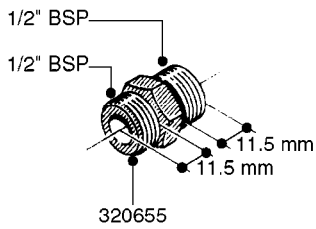

L0030

FITTINGS - HEXAGON NIPPLES
L0030-HIN, 01:01:16

Page 1
Date 04.11.2017 14:40

parts-n°	order qty	description
10015303	1	FITT.PO.HN 1.00X1.00 M1000
10425003	1	FITT.PO.HN 1.25X1.00 MCPHEE
320132	1	FITT.DK HN 1" BSP
320176	1	FITT.DK HN 3/8"X1/2" BSP
320445	1	FITT.DK HN 1/4"X3/8" BSP
320655	1	FITT.DK HN 1/2"-1/2" BSP
320692	1	FITT.DK HN 3/8'BSPX1/4'NPT
320703	1	FITT.DK HN 3/8BSP X1/2 &1/4NPT
320725	1	FITT.DK NIPPLE 3/8"-3/8" BSP
320902	1	FITT.DK HN 3/8'X 1/4' BSP
390232	1	FITT.DK HN 1-1/2' X 1-1/4' BSP
390276	1	FITT.DK HN 1'BSP