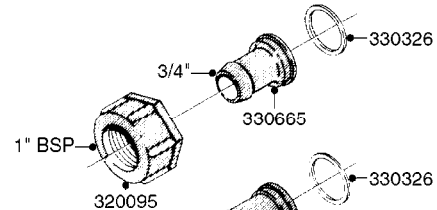

L0010

FITTINGS-CAP NUTS & HOSE BARBS
L0010-HIN, 01:01:16

Page 1
Date 04.11.2017 14:40

parts-n°	order qty	description
240085	1	O-RING D13,1/8,3X02,4 NITRIL
241441	1	O-RING D29.3X3
242594	1	O-RING D14 X 1.78 SCH.70-EPDM
320084	1	FITT.DK NUT 1/2" BSP
320095	1	FITT.DK NUT 1" BSP
320117	1	FITT.DK CONN.1/2"BSP F. 1" CAP
320187	1	FITT.DK CAP 3/8" BSP BLACK
320283	1	FITT.DK NUT 3/4"BSP
320821	1	FITT.DK NUT 1-1/2" BSP
321495	1	FITT.DK REDUC 1/4'BSP F.3/4'NT
321576	1	FITT.DK CONN 1/2"BSP F.3/4"NUT
330013	1	O-RING D15/D10X2.5 F.3/8"NUT
330212	1	O-RING D19/D14X2.4 F.1/2"NUT
330326	1	O-RING D30/D24X2 F.1"NUT
330341	1	FITT.DK HB 1" F. 1" NUT
330595	1	O-RING D24.6/D20X2.1 -3/4"
330665	1	3/4' HOSE TAIL F/1' CAP
330676	1	FITT.DK HB 3/8" F. 1/2" NUT
330687	1	FITT.DK HB 1/2" F. 1/2" NUT
330691	1	FITT.DK HB 3/4'F.3/4' NUT
330783	1	FITT.DK HB 3/8" F.3/8" NUT
331262	1	FITT.DK HB 1-1/2" F. 1-1/2"NUT
331273	1	O-RING D44/D38X2 F.1-1/2"
331446	1	FITT.DK HB 1" F.1-1/2" NUT
331807	1	FITT.DK HB 5/16" F.3/8" NUT
332286	1	FITT.DK HB 1/2" F. 3/4" NUT
332905	1	FITT.DK HB 1/2" F. 3/4" CAP
332927	1	PLUG F. NOZZLE TUBE 3/4'
333292	1	FITT.DK HB 1"O'RING F.1-1/2"
333664	1	FITT.DK HB 5/16' F. 1/2' NUT
334044	1	FITT.DK HB 3/4' F. 3/4' CAP
334059	1	FITT.DK EL 1" 110 DEG.F.1-1/2"
334123	1	FITT.DK HB 1-1/4"O-RNG F.1-1/2"
334150	1	FITT.DK HB 1-1/4" 110 F.1-1/2"
390542	1	PLUG WASHER FOR 3/4'CAP NUT
716236	1	FITT.DK HB 1/2" ASSY. F. 3/4"
716413	1	FITT.DK PLUG ASSY. F.NOZ TUBE
717426	1	FITT.DK REDUC 1/4"BSP F.3/4"N
720856	1	FITT.DK 1/2'BSP ASSY.F.3/4'NUT
724621	1	FITT.DK HB 3/4"ASSY F.3/4" NUT