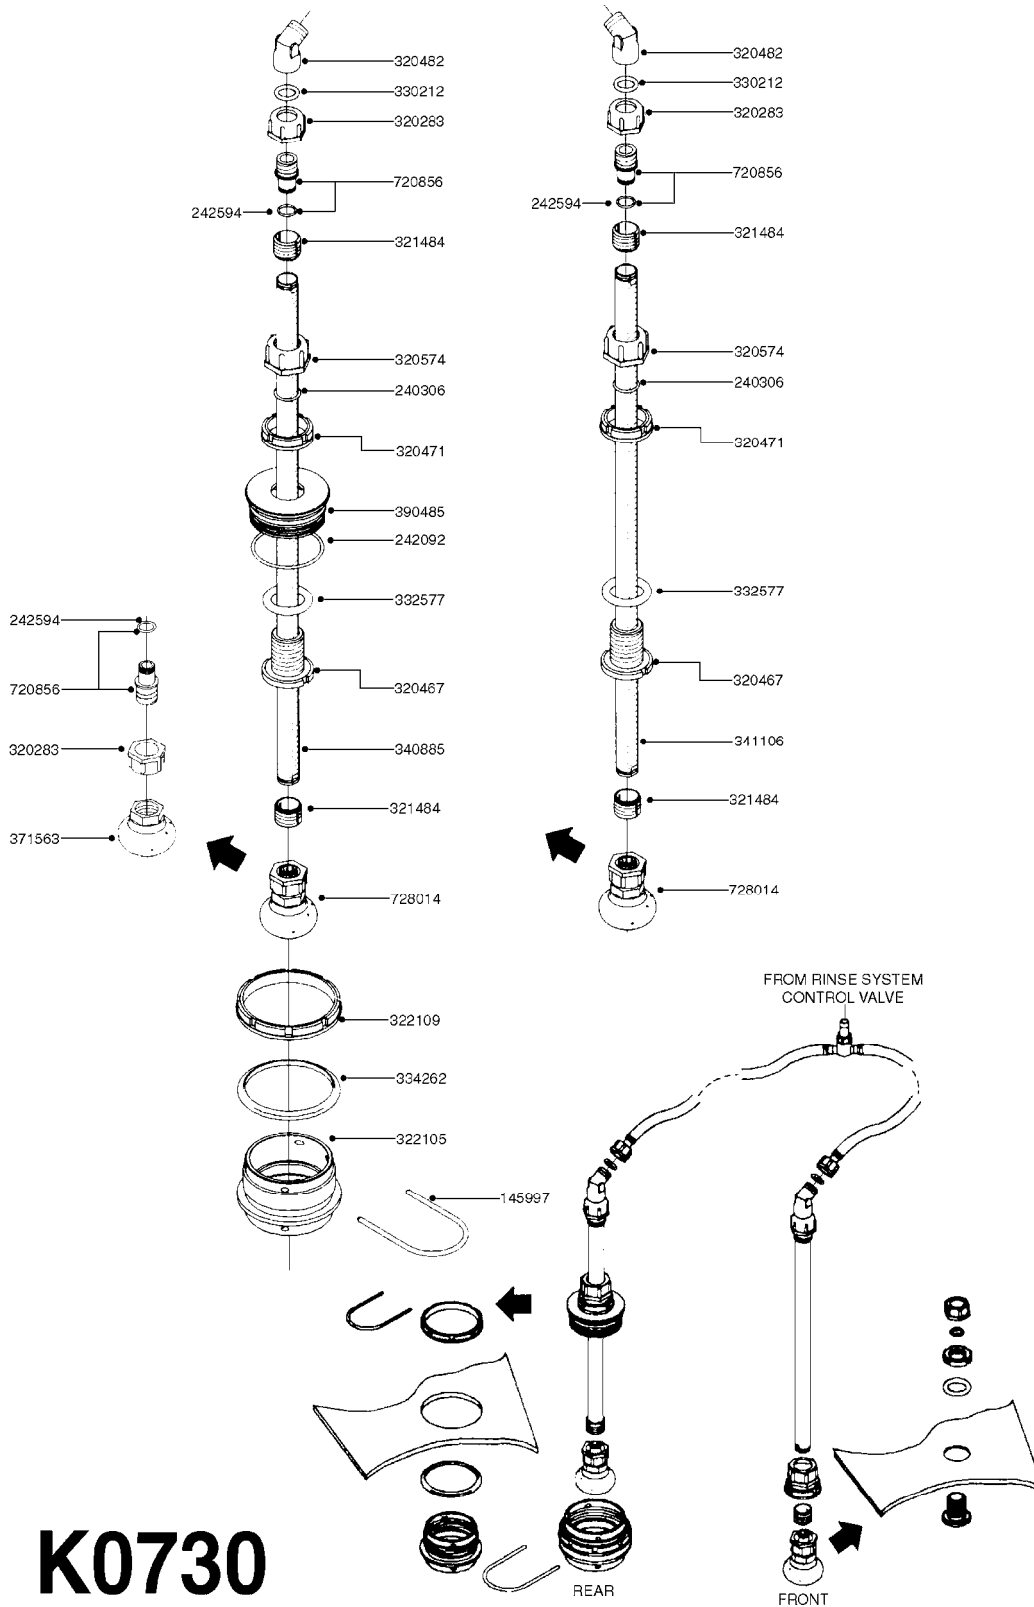

RINSE SYSTEM NOZZLES
K0730-HIN, 01:01:16

RINSE SYSTEM NOZZLES
K0730-HIN, 01:01:16

Page 1

Date 04.11.2017 14:39

parts-n°	order qty	description
145997	1	FITT.DK S-93 FORK
240306	1	O-RING D29/D21X4
242092	1	O-RING D69.5X3
242594	1	O-RING D14 X 1.78 SCH.70-EPDM
320283	1	FITT.DK NUT 3/4"BSP
320467	1	FITT.DK BULKHEAD 1"BSP SINGLE
320471	1	FITT.DK NUT 1" BSP JAMB
320482	1	FITT.DK ELB. 1/2" BSP 60 DEG.
320574	1	FITT.DK NUT 1" BSP SPECIAL
321484	1	BUSHING THREADED F.NOZZ.TUBE
322105	1	FITT.DK S-93 BULKHEAD DOUBLE
322109	1	FITT.DK S-93 BULKHEAD NUT
330212	1	O-RING D19/D14X2.4 F.1/2"NUT
332577	1	O-RING D38/D30X4 F.1" PUR.
334262	1	GASKET F.S-93 BULKHEAD
340885	1	TUBE F. RINSE NOZZLE L=600
341106	1	TUBE F.RINSE NOZZLE L=220
371563	1	NOZZLE FOR TANK RINSE
390485	1	FITT.DK S-93 PLUG W D34 HOLE
720856	1	FITT.DK 1/2'BSP ASSY.F.3/4'NUT
728014	1	RINSE NOZZLE MOUNTED