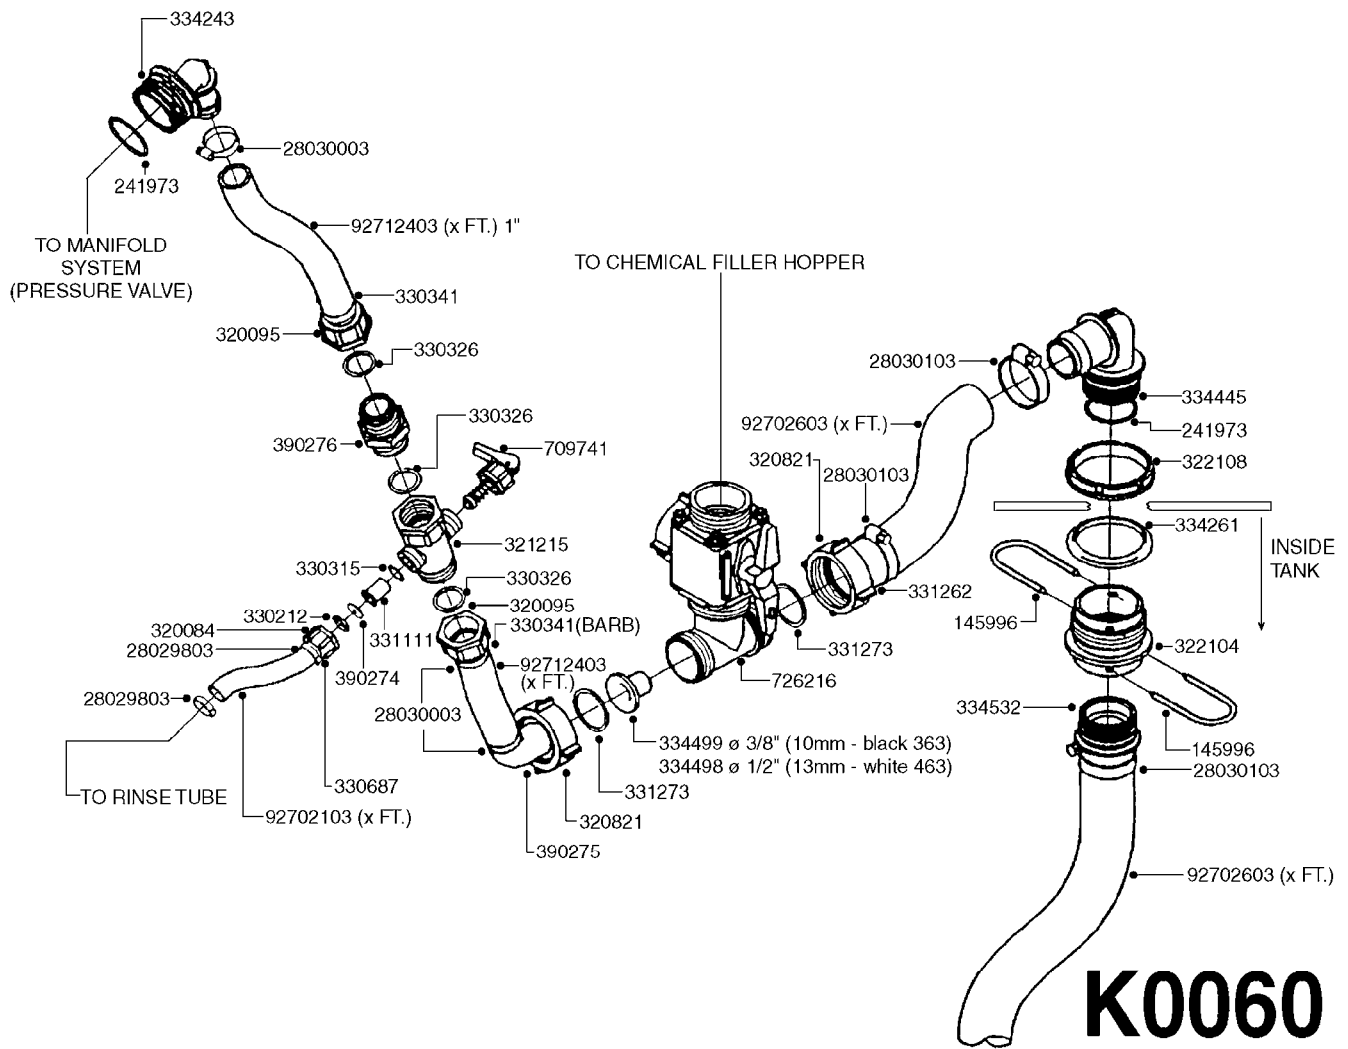

Date 04.11.2017 14:39

parts-n°	order qty	description
142516	1	SCREW SET M10 BENT F. LOCKING
165557	1	WASHER D28.0/D12.2X2.0 SS
168298	1	INTERM BRACKET
170594	1	170594
194075	1	MOUNT ARM F.CHEM.FILL BRACKET
220820	1	SPRING D20.5/2.0 0-50MM
281897	1	COVER PLUG
334571	1	PLUG 40x40x2 F.SQ.TUBE
420825	1	BOLT HEX 8.8 DEL M10X65
421002	1	BOLT HEX 8.8 DEL M10X30 FT DIN933
430323	1	BOLT HEX 8.8 DEL M12X60
430438	1	BOLT HEX 8.8 DEL M12X65
430721	1	BOLT HEX 8.8 DEL M12X40 FT
430802	1	BOLT HEX 8.8 DEL M12X75
430892	1	BOLT HEX 8.8 DEL M12X110
460423	1	NUT HEX M10X1.50 LOCK DIN985A2 SS
460703	1	NUT HEX M12X1.75 LOCK DIN985A2 SS
471128	1	WASHER, M16, Ø30/17.0X 3.0, SS
480384	1	PIN COTTER 3/16 x 1-1/2"
480502	1	PIN RETAINING M10X50 DIN 1481
614631	1	FOOT PEDAL FOR FILLER
614632	1	SOCKET FOR SUSPENSION LEFT
614633	1	SOCKET FOR SUSPENSION RIGHT
614634	1	MOUNT BRACKET F.ACCESS. RIGHT
614635	1	MOUNT BRACKET F. ACCESS. LEFT
615276	1	BRACKET F.CHEM.FILL MOUNT
615637	1	MNT. BRKT. MEGA CHEM. FILLER
615638	1	MOUNT BKT.F.CHEM FILLER MEGA
616048	1	HOSE HOLDER
636155	1	CENTER-PCS. F.SUSPENSION
636158	1	TELESCOPE HOLDER
636159	1	TELESCOPE PIPE F.HARDI FILLER
636750	1	636750
637176	1	CONSOLE F. CHEMFILL BRACKET