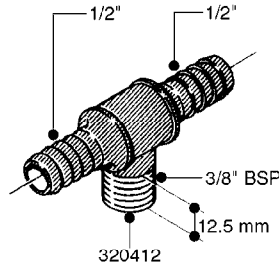

L0030

FITTINGS - HEXAGON NIPPLES
L0030-HIN, 01:01:16

Page 1
Date 04.11.2017 14:40

parts-n°	order qty	description
10015303	1	FITT.PO.HN 1.00X1.00 M1000
10425003	1	FITT.PO.HN 1.25X1.00 MCPHEE
320132	1	FITT.DK HN 1" BSP
320176	1	FITT.DK HN 3/8"X1/2" BSP
320445	1	FITT.DK HN 1/4"X3/8" BSP
320655	1	FITT.DK HN 1/2"-1/2" BSP
320692	1	FITT.DK HN 3/8'BSPX1/4'NPT
320703	1	FITT.DK HN 3/8BSP X1/2 &1/4NPT
320725	1	FITT.DK NIPPLE 3/8"-3/8" BSP
320902	1	FITT.DK HN 3/8'X 1/4' BSP
390232	1	FITT.DK HN 1-1/2' X 1-1/4' BSP
390276	1	FITT.DK HN 1'BSP

L0040

FITTINGS - NIPPLES & ELBOWS
L0040-HIN, 01:01:16

Page 1

Date 04.11.2017 14:40

parts-n°	order qty	description
10530803	1	FITT.PO.SE 2.00X2.00 45 DEG.
320191	1	FITT.DK ELB 3/8' BSP 45 DEGREE
320482	1	FITT.DK ELB. 1/2" BSP 60 DEG.
320596	1	FITT.DK ELB 3/8'-1/2'BSP 45DEG
320607	1	FITT.DK HN 3/8M X 3/8F BSP LNG
320633	1	FITT.DK HN 3/8"M X 3/8"F BSP
321451	1	FITT.DK ELB.1-1/2 X1-1/4 80DEG
321532	1	FITT.DK REDUC 3/4' X 1/2' BSP
390233	1	FITT.DK REDUC 1-1/2" X 1" BSP