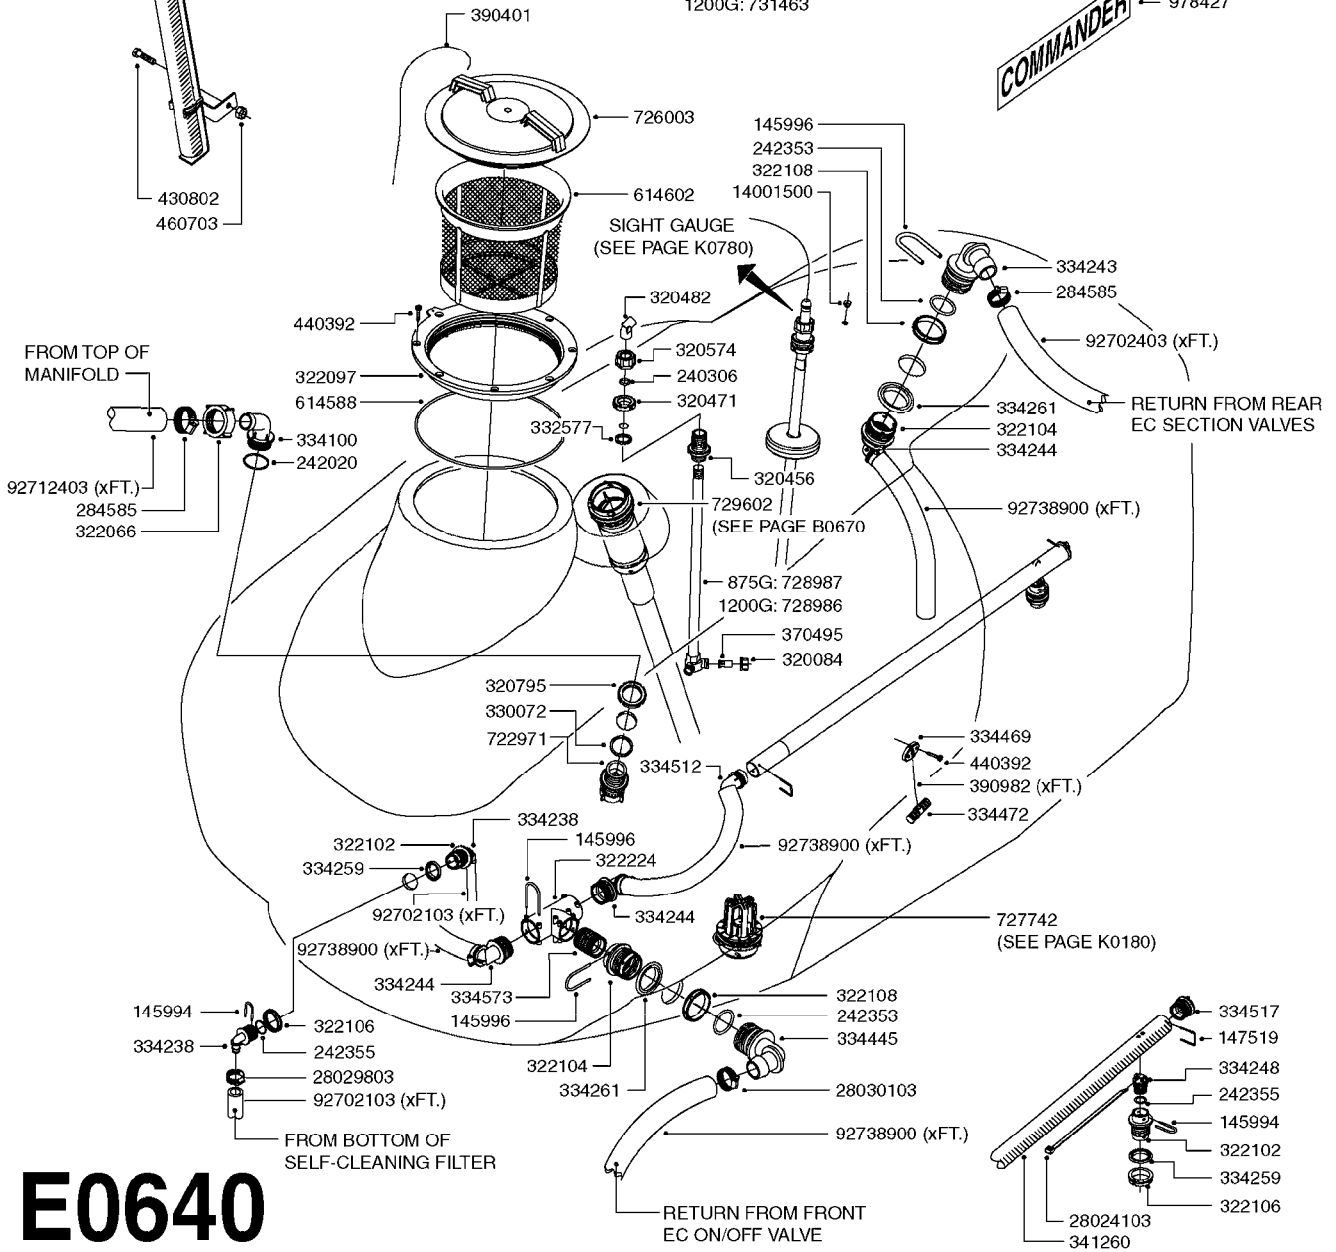

978403

875G: 731457
1200G: 731463

978427

TANK - CM 875/1200
E0640-HIN, 01:01:16

Page 1
Date 04.11.2017 14:39

parts-n°	order qty	description
145994	1	FITT.DK S-40 FORK
145996	1	FITT.DK S-67 FORK
147519	1	CLAMP D3/32 L=52MM
240306	1	O-RING D29/D21X4
242020	1	O-RING 39.2 X 3 VITON
242353	1	O-RING D44.2X3.0 VITON F.S-67
242355	1	O-RING D19.2X3.0 VITON F.S-40
284585	1	CLAMP HOSE GEAR 1" MINI 020
320084	1	FITT.DK NUT 1/2" BSP
320456	1	FITT.DK BULKHEAD 1"BSP DOUBLE
320471	1	FITT.DK NUT 1" BSP JAMB
320482	1	FITT.DK ELB. 1/2" BSP 60 DEG.
320574	1	FITT.DK NUT 1" BSP SPECIAL
320795	1	FITT.DK NUT 1-1/2" BSP JAMB
322066	1	FITT.DK S-56 NUT
322097	1	THREADED RING F. LID
322102	1	FITT.DK S-40 BULKHEAD
322104	1	FITT.DK S-67 BULKHEAD
322106	1	FITT.DK S-40 BULKHEAD NUT
322108	1	FITT.DK S-67 BULKHEAD NUT
322224	1	FITT.DK S-67 TEE
330072	1	O-RING D53.5/D45.5X4
332577	1	O-RING D38/D30X4 F.1" PUR.
334100	1	FITT.DK S-61 ELB.1" 110 DEG.
334238	1	FITT.DK S-40 ELB.1/2"
334243	1	HOSE TAIL 90° S67 1"
334244	1	HOSE TAIL 90° S67 1"1/4
334248	1	FITT.DK S-40 PLUG
334259	1	GASKET F. S-40 BULKHEAD
334261	1	GASKET F. S-67 BULKHEAD
334445	1	HOSE TAIL 90° S67 1"1/2
334469	1	CLEVIS F.CORD TOP DRAIN ASSY.
334472	1	HANDLE FOR TOP DRAIN
334512	1	FITT.DK SPEC.ELB.1-1/4"110DEG
334517	1	END CAP F. SPARGER TUBE
334573	1	CONNECTING PIECE S67-S67
341260	1	SPARGE TUBE COMMANDER
370495	1	NOZZLE INJECTOR 5066-3.0
390401	1	CORD NYLON F.LID 900MM
390982	1	CORD NYLON 4000MM
430802	1	BOLT HEX 8.8 DEL M12X75
440392	1	SCREW 6.3 X 25.0 DIN7981C TORX
460703	1	NUT HEX M12X1.75 LOCK DIN985A2 SS
614588	1	SEAL F. LID
614602	1	FILTER BASKET
722971	1	SAFETY VALVE SCF 217PSI(15BAR)
726003	1	LID F. TANK
727742	1	TOP DRAIN CORD TYPE
728986	1	AGITATION TUBE L=54.88"
728987	1	AGITATION TUBE L=47.44"
729602	1	TOP SUCTION KIT NAV 2"
731457	1	TANK ASSY COMPLETE CM875
731463	1	TANK ASSY COMPLETE CM1200
978403	1	DECAL COMPANY 280 X 450
978427	1	DECAL COMMANDER 125 X 600MM
14001500	1	GROMMET F.TOP DRAIN CORD
28024103	1	TIE STRAP L=8" x W=3/16"
28029803	1	CLAMP HOSE GEAR P1/2" 6708
28030103	1	CLAMP HOSE GEAR P5/4-S1.5"6724
92702103	1	HOSE R X1/2" X300PSI WP X0012"
92702403	1	HOSE PVC SUCT GRAY 1"