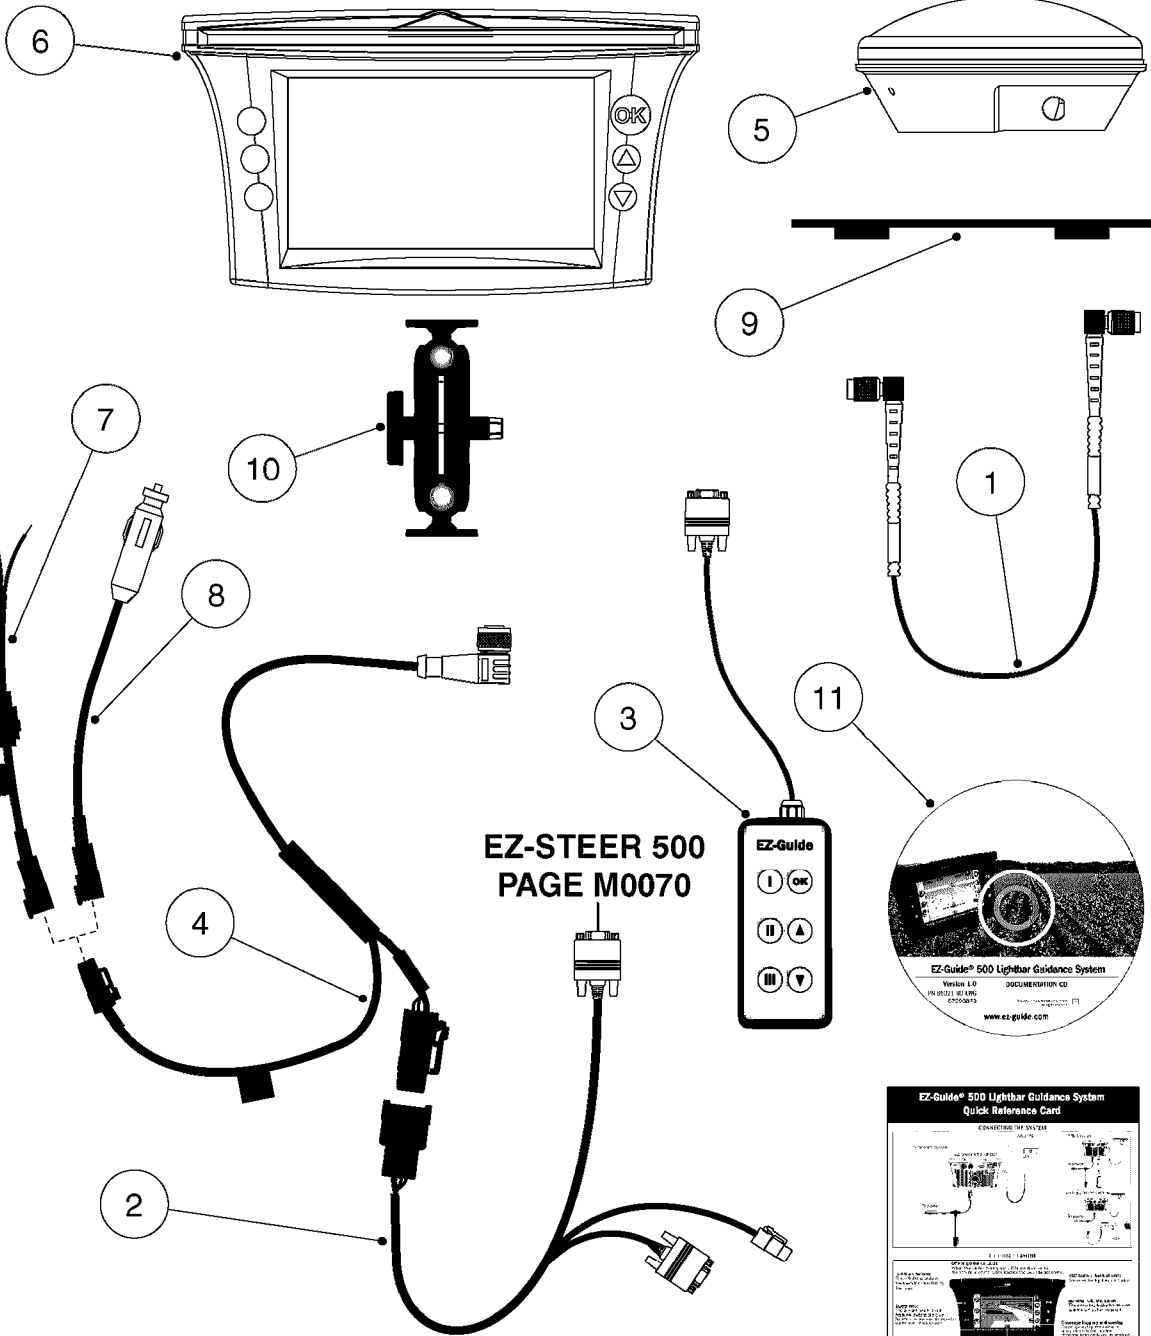

EZ-STEER 500
PAGE M0070

EZ-GUIDE 500 LIGHTBAR
M0060-HIN, 01:01:16

Page 1

Date 04.11.2017 14:40

Pos.	parts-n°	order qty	description
1	26007603	1	CABLE, ANTENNA, EZGUIDEPLUS
2	26012203	1	EZ-STEER/GUIDE 500 ADAPT.CABLE
3	26015303	1	REMOTE KEYPAD EZGUIDE 500/250
3	28048403	1	DECAL - REMOTE OVERLAY 500/250
4	26015403	1	EZ-GUIDE 500 CABLE POWER/CAN90
5	26015503	1	EZ-GUIDE 500 Z PLUS ANTENNA
5	26015603	1	ANTENNA AG15 L1,EZ GDE 500/250
6	26015703	1	EZ-GUIDE 500 DGPS DISPLAY
6	26015803	1	EZ-GUIDE 500 OMNISTAR DISPLAY
7	26016103	1	EZ-GUIDE 500 CABLE UNTERM.FUSE
8	26016203	1	EZ-GUIDE 500 POWER CONN.CABLE
9	28048203	1	EZ-GUIDE 500 MOUNT F.AG15 ANT.
10	28048303	1	EZ-GUIDE 250/500 RAM MNT.1.5"
11	29003803	1	EZ-GUIDE 500 CD,GET.STARTED V1
12	67215403	1	EZ-GUIDE 500 QUICK REF.CARD V1
13	84208303	1	EZ GUIDE 500 LIGHTBAR (DGPS)
13	84208403	1	EZ GUIDE 500 LIGHTBAR (XP/HP)
13	84208503	1	EZ GUIDE 500 LIGHTBAR (RTK)