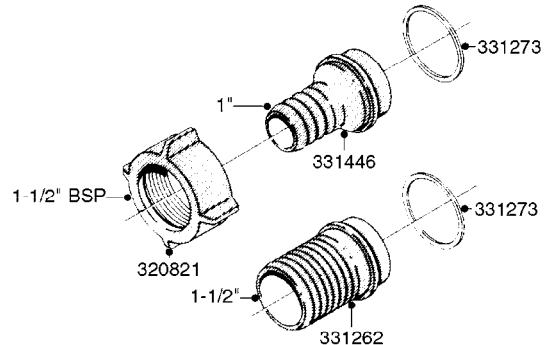

L0010

FITTINGS-CAP NUTS & HOSE BARBS
L0010-HIN, 01:01:16

Page 1
Date 04.11.2017 14:40

parts-n°	order qty	description
240085	1	O-RING D13,1/8,3X02,4 NITRIL
241441	1	O-RING D29.3X3
242594	1	O-RING D14 X 1.78 SCH.70-EPDM
320084	1	FITT.DK NUT 1/2" BSP
320095	1	FITT.DK NUT 1" BSP
320117	1	FITT.DK CONN.1/2"BSP F. 1" CAP
320187	1	FITT.DK CAP 3/8" BSP BLACK
320283	1	FITT.DK NUT 3/4"BSP
320821	1	FITT.DK NUT 1-1/2" BSP
321495	1	FITT.DK REDUC 1/4'BSP F.3/4'NT
321576	1	FITT.DK CONN 1/2"BSP F.3/4"NUT
330013	1	O-RING D15/D10X2.5 F.3/8"NUT
330212	1	O-RING D19/D14X2.4 F.1/2"NUT
330326	1	O-RING D30/D24X2 F.1"NUT
330341	1	FITT.DK HB 1" F. 1" NUT
330595	1	O-RING D24.6/D20X2.1 -3/4"
330665	1	3/4' HOSE TAIL F/1' CAP
330676	1	FITT.DK HB 3/8" F. 1/2" NUT
330687	1	FITT.DK HB 1/2" F. 1/2" NUT
330691	1	FITT.DK HB 3/4'F.3/4' NUT
330783	1	FITT.DK HB 3/8" F.3/8" NUT
331262	1	FITT.DK HB 1-1/2" F. 1-1/2"NUT
331273	1	O-RING D44/D38X2 F.1-1/2"
331446	1	FITT.DK HB 1" F.1-1/2" NUT
331807	1	FITT.DK HB 5/16" F.3/8" NUT
332286	1	FITT.DK HB 1/2" F. 3/4" NUT
332905	1	FITT.DK HB 1/2" F. 3/4" CAP
332927	1	PLUG F. NOZZLE TUBE 3/4'
333292	1	FITT.DK HB 1"O'RING F.1-1/2"
333664	1	FITT.DK HB 5/16' F. 1/2' NUT
334044	1	FITT.DK HB 3/4' F. 3/4' CAP
334059	1	FITT.DK EL 1" 110 DEG.F.1-1/2"
334123	1	FITT.DK HB 1-1/4"O-RNG F.1-1/2"
334150	1	FITT.DK HB 1-1/4" 110 F.1-1/2"
390542	1	PLUG WASHER FOR 3/4'CAP NUT
716236	1	FITT.DK HB 1/2" ASSY. F. 3/4"
716413	1	FITT.DK PLUG ASSY. F.NOZ TUBE
717426	1	FITT.DK REDUC 1/4"BSP F.3/4"N
720856	1	FITT.DK 1/2'BSP ASSY.F.3/4'NUT
724621	1	FITT.DK HB 3/4"ASSY F.3/4" NUT