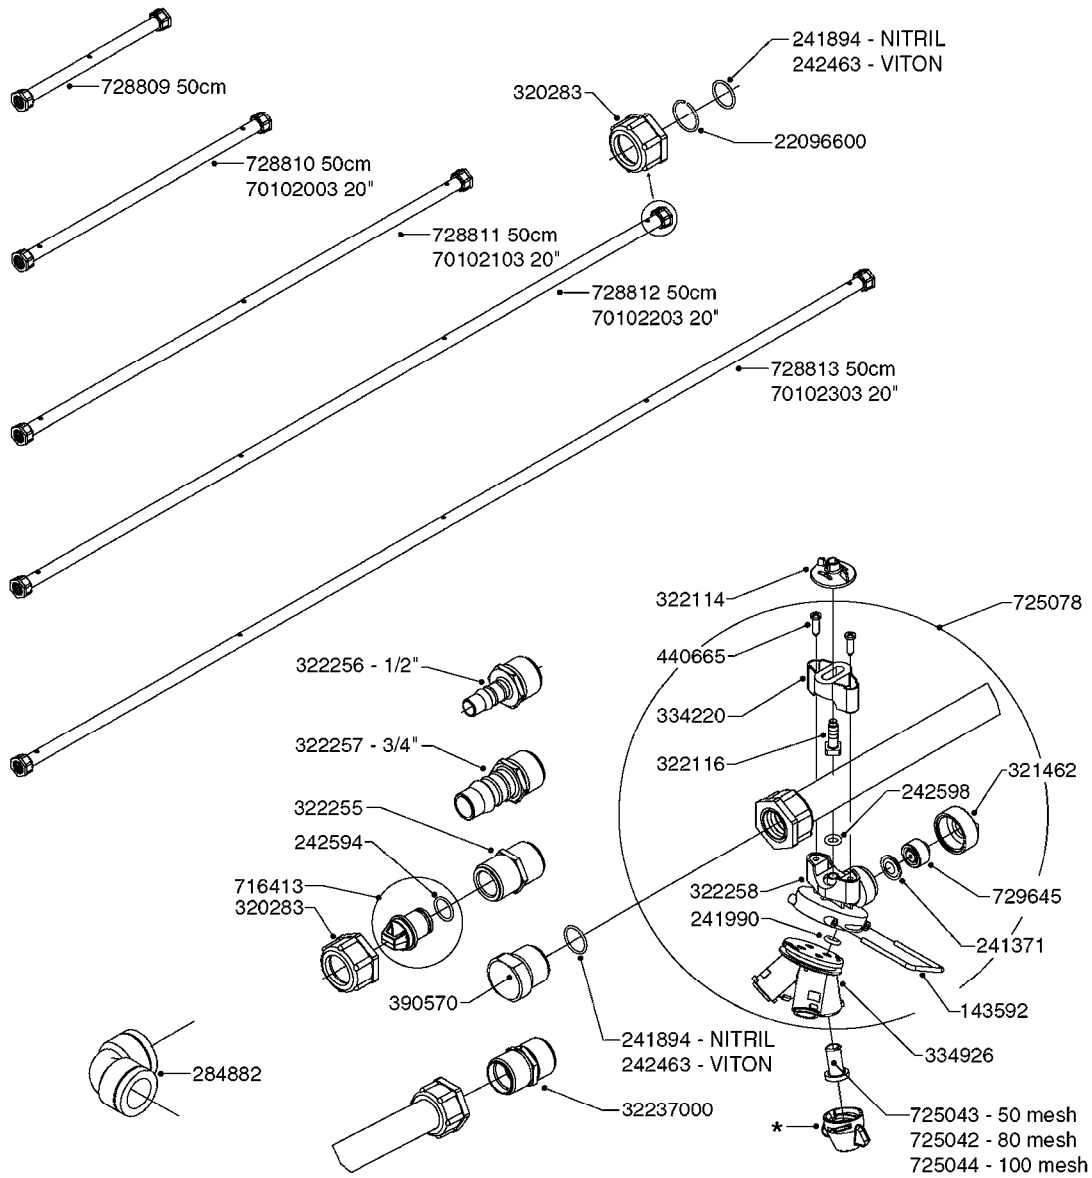

COMPLETE ASSEMBLY
WITH NOZZLES

REFER TO
HARDI® NOZZLE CATALOG

D1100

DOUBLE NOZZLE HOLDER-SNAP FIT
D1100-HIN, 01:01:16

Page 1
Date 04.11.2017 14:39

Pos.	parts-n°	order qty	description
1	372140	1	HARDI ISO BLIND CAP
2	725078	1	SNAP-FIT TRIPLET W/O NOZZ HOLD
3	28032503	1	DOUBLE NOZZLE HOLDER LD ISO
4	28040103	1	O-RING F.DOUBLE NOZZLE HOLDER
5	28089103	1	GASKET F.DOUBLE NOZZLE HOLDER
6	70056803	1	DOUBLE NOZZLE CAP ORANGE LD 01
6	70056903	1	DOUBLE NOZZLE CAP GREEN LD 015
6	70057003	1	DOUBLE NOZZLE CAP YELLOW LD 02
6	70057103	1	DOUBLE NOZZLE CAP LILAC LD 025
6	70057203	1	DOUBLE NOZZLE CAP BLUE LD 03
6	70057303	1	DOUBLE NOZZLE CAP RED LD 04
6	70057403	1	DOUBLE NOZZLE CAP BROWN LD 05