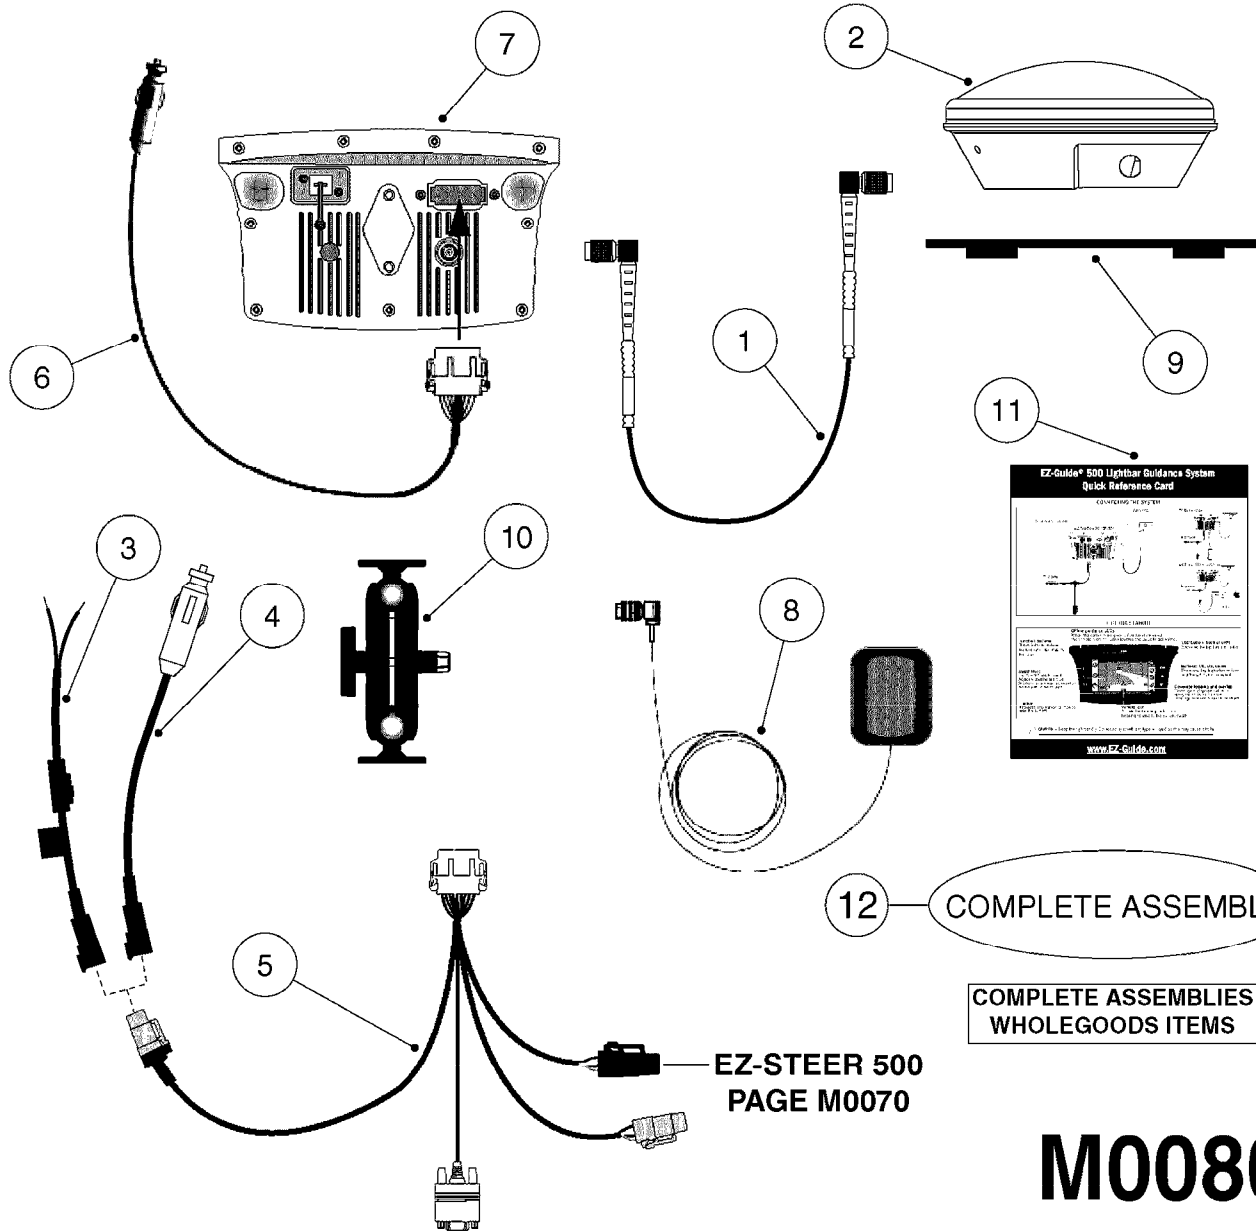

M0080

EZ-GUIDE 250 LIGHTBAR
M0080-HIN, 01:01:16

Page 1

Date 04.11.2017 14:40

Pos.	parts-n°	order qty	description
1	26007603	1	CABLE, ANTENNA, EZGUIDEPLUS
2	26015603	1	ANTENNA AG15 L1,EZ GDE 500/250
3	26016103	1	EZ-GUIDE 500 CABLE UNTERM.FUSE
4	26016203	1	EZ-GUIDE 500 POWER CONN.CABLE
5	26017303	1	EZ-GUIDE 250 ALL PORT CABLE
6	26017703	1	EZ-GUIDE 250 POWER CABLE
7	26017803	1	EZ-GUIDE 250 LIGHTBAR DISPLAY
8	26017903	1	EZ-GUIDE 250 PATCH ANTENNA
9	28048203	1	EZ-GUIDE 500 MOUNT F.AG15 ANT.
10	28048303	1	EZ-GUIDE 250/500 RAM MNT.1.5"
11	67217403	1	EZ-GUIDE 250 QUICK REF.CARD
12	84210603	1	EZ GUIDE 250 LIGHTBAR