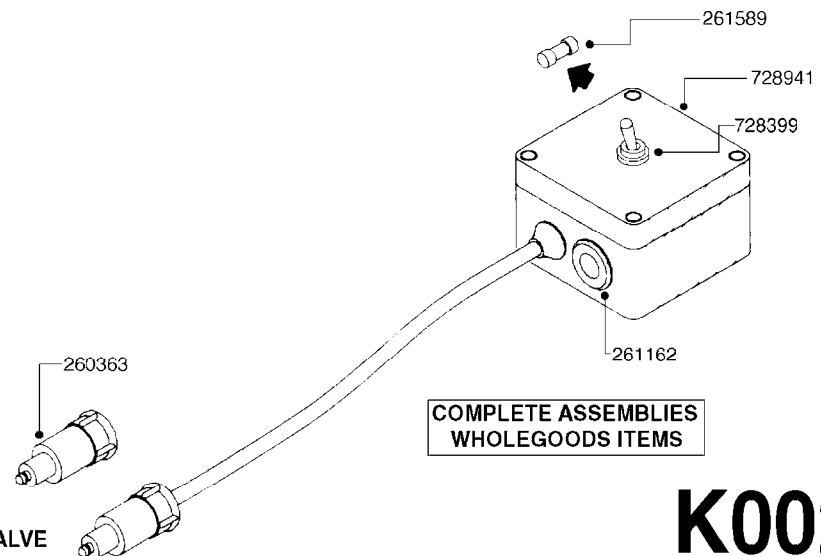

**COMPLETE ASSEMBLIES
WHOLEGOODS ITEMS**

COMPLETE ASSEMBLYS:
841068 - HC 650m/950m
10545703 - MEGA

K0010

AGITATN BYPAS VALV-MANIFLD SYS
K0010-HIN, 01:01:16

Page 1
Date 04.11.2017 14:39

parts-n°	order qty	description
145996	1	FITT.DK S-67 FORK
240936	1	O-RING D13.3X2.4 NITRIL
242010	1	O-RING D37.47X5.33
242020	1	O-RING 39.2 X 3 VITON
242046	1	O-RING D60X2
242351	1	O-RING D69.5X3.0 VITON F.S-93
242353	1	O-RING D44.2X3.0 VITON F.S-67
284585	1	CLAMP HOSE GEAR 1" MINI 020
322066	1	FITT.DK S-56 NUT
334100	1	FITT.DK S-61 ELB.1" 110 DEG.
334151	1	FITT.DK S-61 ELB.1-1/4"110 DEG
334232	1	HOSE TAIL S67 1"1/4 STRAIGHT
334244	1	HOSE TAIL 90° S67 1"1/4
334497	1	END COVER 3 WAY VALVE S-67
334578	1	HANDLE FOR VALVE 'OLD' STYLE
334588	1	FACE PLATE F. BALL VALVE BLUE
334598	1	PLUG F.VALVE HANDLE BLUE
334600	1	SPINDLE F.3 WAY VALVE
334601	1	FITTING S93M- S67F
334634	1	FITT.DK ADAPTER S-93M S67M
390238	1	BALL F. 3 WAY PRESSURE VALVE
390251	1	MOTOR HOUSING F. 3-WAY VALVE
390664	1	WASHER NYLON D85.0/D7.0X3.0
410605	1	BOLT HEX 8.8 DEL M6X80
440681	1	SCREW F. PLASTIC 4MM X 14LG SS
440685	1	SCREW F.PLASTIC 4X14 SS C-SUNK
460261	1	NUT HEX M6X1.00 LOCK DIN985 A2 SS
471125	1	WASHER M6U 6.4X14X1.2,A2 SS
728393	1	VALVE 3 WAY F.AGITAT.SHUTOFF
728579	1	SEAL F BALL
841068	1	AGITATION BYPASS KIT
978339	1	DECAL MANIFOLD SYS.AGIT.RETU
978340	1	DECAL MANIFOLD SYS.PUMP SUCT
10545703	1	*AGITATION BYPASS KIT MEGA
28030103	1	CLAMP HOSE GEAR P5/4-S1.5"6724
92712403	1	HOSE R X1" X300PSI WP X0012"
92734403	1	HOSE R X5/4" X200PSI WP X0012"
92738900	1	HOSE R X PVC X 1-1/4" 0012"