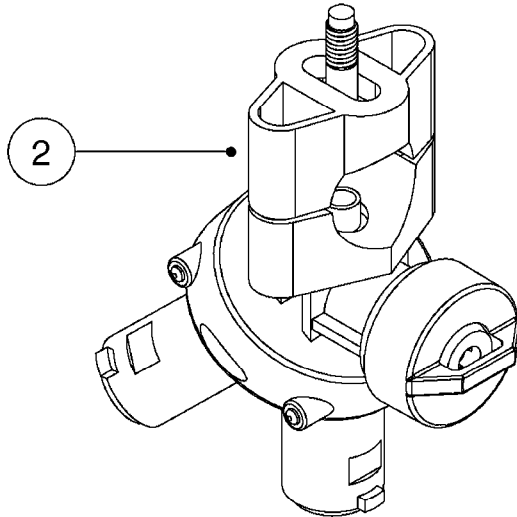

D1060

BOOM-NOZZLES QUINTASTREAM
D1060-HIN, 01:01:16

Page 1

Date 04.11.2017 14:39

Pos.	parts-n°	order qty	description
1	372011	1	NOZZLE ISO QS-015-5H GREEN
1	372012	1	NOZZLE ISO QS-02-5H YELLOW
1	372013	1	NOZZLE ISO QS-03-5H BLUE
1	372014	1	NOZZLE ISO QS-04-5H RED
1	372015	1	NOZZLE ISO QS-05-5H BROWN
1	372016	1	NOZZLE ISO QS-06-5H GREY
1	372017	1	NOZZLE ISO QS-08-5H WHITE
1	372018	1	NOZZLE ISO QS-10-5H LT. BLUE
1	372019	1	NOZZLE ISO QS-15-5H LT. GREEN
2	372002	1	ISO QNTSTRM 015 S-GREEN
2	372003	1	ISO QNTSTRM 02 S-YELLOW
2	372004	1	ISO QNTSTRM 03 S-BLUE
2	372005	1	ISO QNTSTRM 04 S-RED
2	372006	1	ISO QNTSTRM 05 S-BROWN
2	372007	1	ISO QNTSTRM 06 S-GREY
2	372008	1	ISO QNTSTRM 08 S-WHITE
2	372009	1	ISO QNTSTRM 10 S-LT.BLU
2	372010	1	ISO QNTSTRM 15 S-LT.GRN