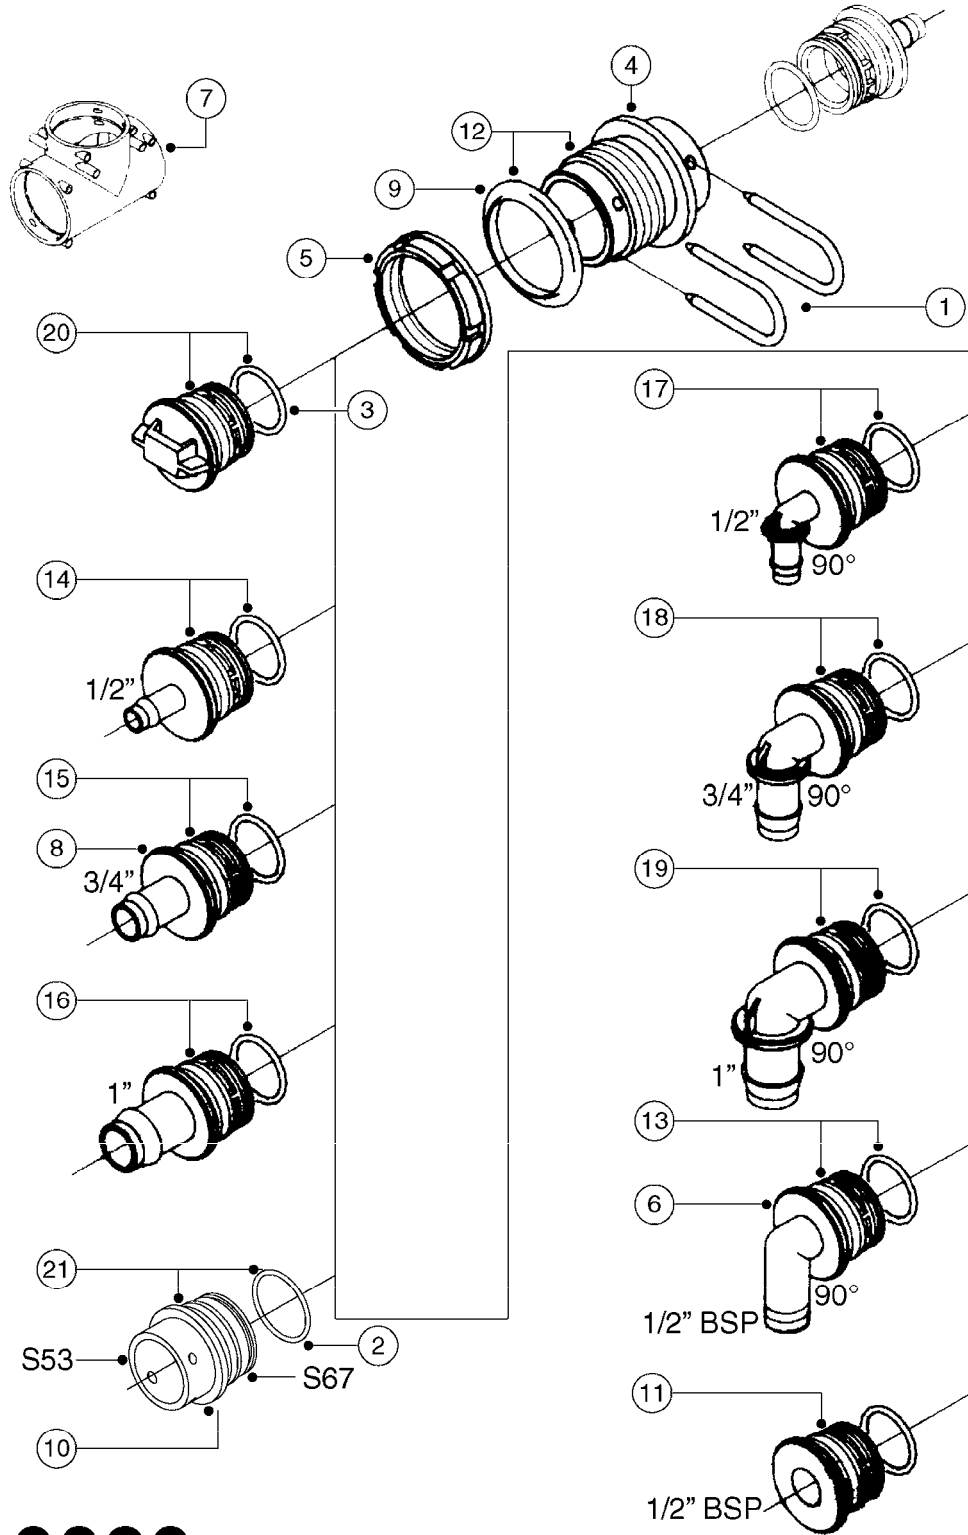

L0070

FITTINGS - S-40
L0070-HIN, 13:09:17

Page 1

Date 04.11.2017 14:40

Pos.	parts-n°	order qty	description
1	145994	1	FITT.DK S-40 FORK
2	242108	1	O-RING F.S-40 FITTING NITRIL (BLACK)
2	242355	1	O-RING D19.2X3.0 VITON F.S-40 VITON (BROWN)
3	322102	1	FITT.DK S-40 BULKHEAD
4	322106	1	FITT.DK S-40 BULKHEAD NUT
5	334225	1	FITT.DK S-40 STR.3/8"
6	334237	1	FITT.DK S-40 ELB.3/8"
7	334238	1	FITT.DK S-40 ELB.1/2"
8	334248	1	FITT.DK S-40 PLUG
9	334259	1	GASKET F. S-40 BULKHEAD
10	726462	1	FITT. S40 BULHEAD W. GASKET
11	726567	1	FITT.DK S-40 ELB.1/2" W. ORING
12	726693	1	FITT.DK S-40 PLUG 1/8BSP ORING