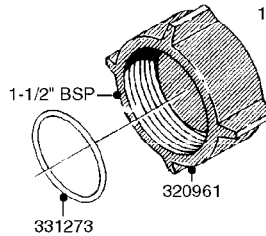

L0010

FITTINGS-CAP NUTS & HOSE BARBS
L0010-HIN, 01:01:16

Page 1
Date 04.11.2017 14:40

parts-n°	order qty	description
240085	1	O-RING D13,1/8,3X02,4 NITRIL
241441	1	O-RING D29.3X3
242594	1	O-RING D14 X 1.78 SCH.70-EPDM
320084	1	FITT.DK NUT 1/2" BSP
320095	1	FITT.DK NUT 1" BSP
320117	1	FITT.DK CONN.1/2"BSP F. 1" CAP
320187	1	FITT.DK CAP 3/8" BSP BLACK
320283	1	FITT.DK NUT 3/4"BSP
320821	1	FITT.DK NUT 1-1/2" BSP
321495	1	FITT.DK REDUC 1/4'BSP F.3/4'NT
321576	1	FITT.DK CONN 1/2"BSP F.3/4"NUT
330013	1	O-RING D15/D10X2.5 F.3/8"NUT
330212	1	O-RING D19/D14X2.4 F.1/2"NUT
330326	1	O-RING D30/D24X2 F.1"NUT
330341	1	FITT.DK HB 1" F. 1" NUT
330595	1	O-RING D24.6/D20X2.1 -3/4"
330665	1	3/4' HOSE TAIL F/1' CAP
330676	1	FITT.DK HB 3/8" F. 1/2" NUT
330687	1	FITT.DK HB 1/2" F. 1/2" NUT
330691	1	FITT.DK HB 3/4'F.3/4' NUT
330783	1	FITT.DK HB 3/8" F.3/8" NUT
331262	1	FITT.DK HB 1-1/2" F. 1-1/2"NUT
331273	1	O-RING D44/D38X2 F.1-1/2"
331446	1	FITT.DK HB 1" F.1-1/2" NUT
331807	1	FITT.DK HB 5/16" F.3/8" NUT
332286	1	FITT.DK HB 1/2" F. 3/4" NUT
332905	1	FITT.DK HB 1/2" F. 3/4" CAP
332927	1	PLUG F. NOZZLE TUBE 3/4'
333292	1	FITT.DK HB 1"O'RING F.1-1/2"
333664	1	FITT.DK HB 5/16' F. 1/2' NUT
334044	1	FITT.DK HB 3/4' F. 3/4' CAP
334059	1	FITT.DK EL 1" 110 DEG.F.1-1/2"
334123	1	FITT.DK HB 1-1/4"O-RNG F.1-1/2"
334150	1	FITT.DK HB 1-1/4" 110 F.1-1/2"
390542	1	PLUG WASHER FOR 3/4'CAP NUT
716236	1	FITT.DK HB 1/2" ASSY. F. 3/4"
716413	1	FITT.DK PLUG ASSY. F.NOZ TUBE
717426	1	FITT.DK REDUC 1/4"BSP F.3/4"N
720856	1	FITT.DK 1/2'BSP ASSY.F.3/4'NUT
724621	1	FITT.DK HB 3/4"ASSY F.3/4" NUT