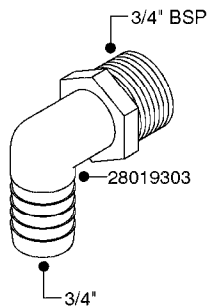

L0040

FITTINGS - NIPPLES & ELBOWS
L0040-HIN, 01:01:16

Page 1

Date 04.11.2017 14:40

parts-n°	order qty	description
10530803	1	FITT.PO.SE 2.00X2.00 45 DEG.
320191	1	FITT.DK ELB 3/8' BSP 45 DEGREE
320482	1	FITT.DK ELB. 1/2" BSP 60 DEG.
320596	1	FITT.DK ELB 3/8'-1/2'BSP 45DEG
320607	1	FITT.DK HN 3/8M X 3/8F BSP LNG
320633	1	FITT.DK HN 3/8"M X 3/8"F BSP
321451	1	FITT.DK ELB.1-1/2 X1-1/4 80DEG
321532	1	FITT.DK REDUC 3/4' X 1/2' BSP
390233	1	FITT.DK REDUC 1-1/2" X 1" BSP