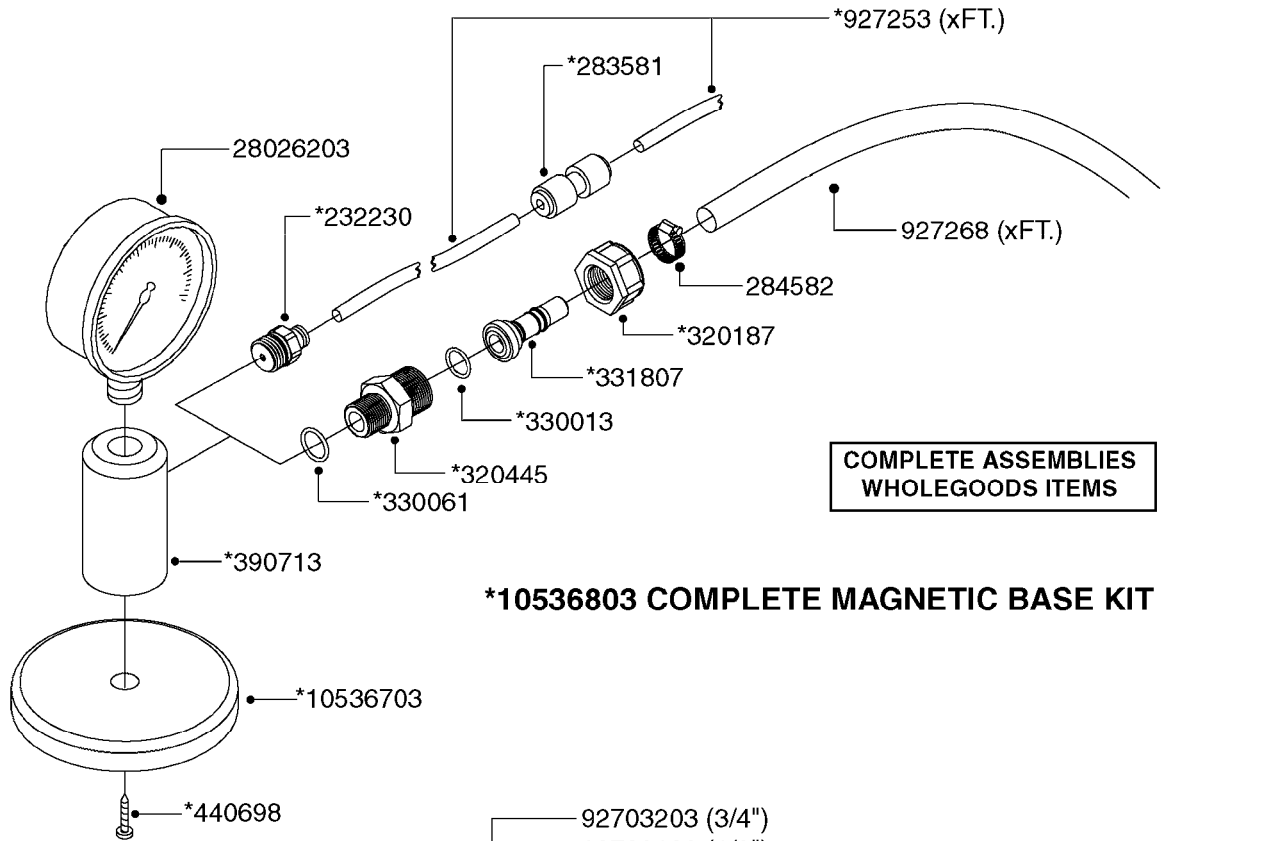

QUICKFILL SYSTEM - S93
K0620-HIN, 01:01:16

Page 1
Date 04.11.2017 14:39

parts-n°	order qty	description
145997	1	FITT.DK S-93 FORK
242092	1	O-RING D69.5X3
283866	1	CLAMP HOSE SCREW TYPE 2"DELTA
322105	1	FITT.DK S-93 BULKHEAD DOUBLE
322109	1	FITT.DK S-93 BULKHEAD NUT
334254	1	FITT.DK S-93 PLUG
334262	1	GASKET F.S-93 BULKHEAD
334426	1	FITT.DK S-93 STR.2"
334446	1	FITT.DK S-93 ELB.2" PVC
390691	1	FITT.DK S-93 STR.2"PVC DRILLED
390721	1	FITT.DK S-93 PLUG W/2" NPT THRE
978331	1	DECAL MANIFOLD SYS.QUICK-FILL
10531003	1	CAP F.MALE QUICK COUPLER 2"
10533303	1	DECAL CAUTION-LEAK Q.FILL ENG
10604903	1	QUICK COUPLER MALE 2' 90DEG
24001203	1	RBR LANYARD 11" F.QCK FILL CAP
72082400	1	VALVE 2"-S93 3 WAY
92702703	1	HOSE PVC SUCT GRAY 2"