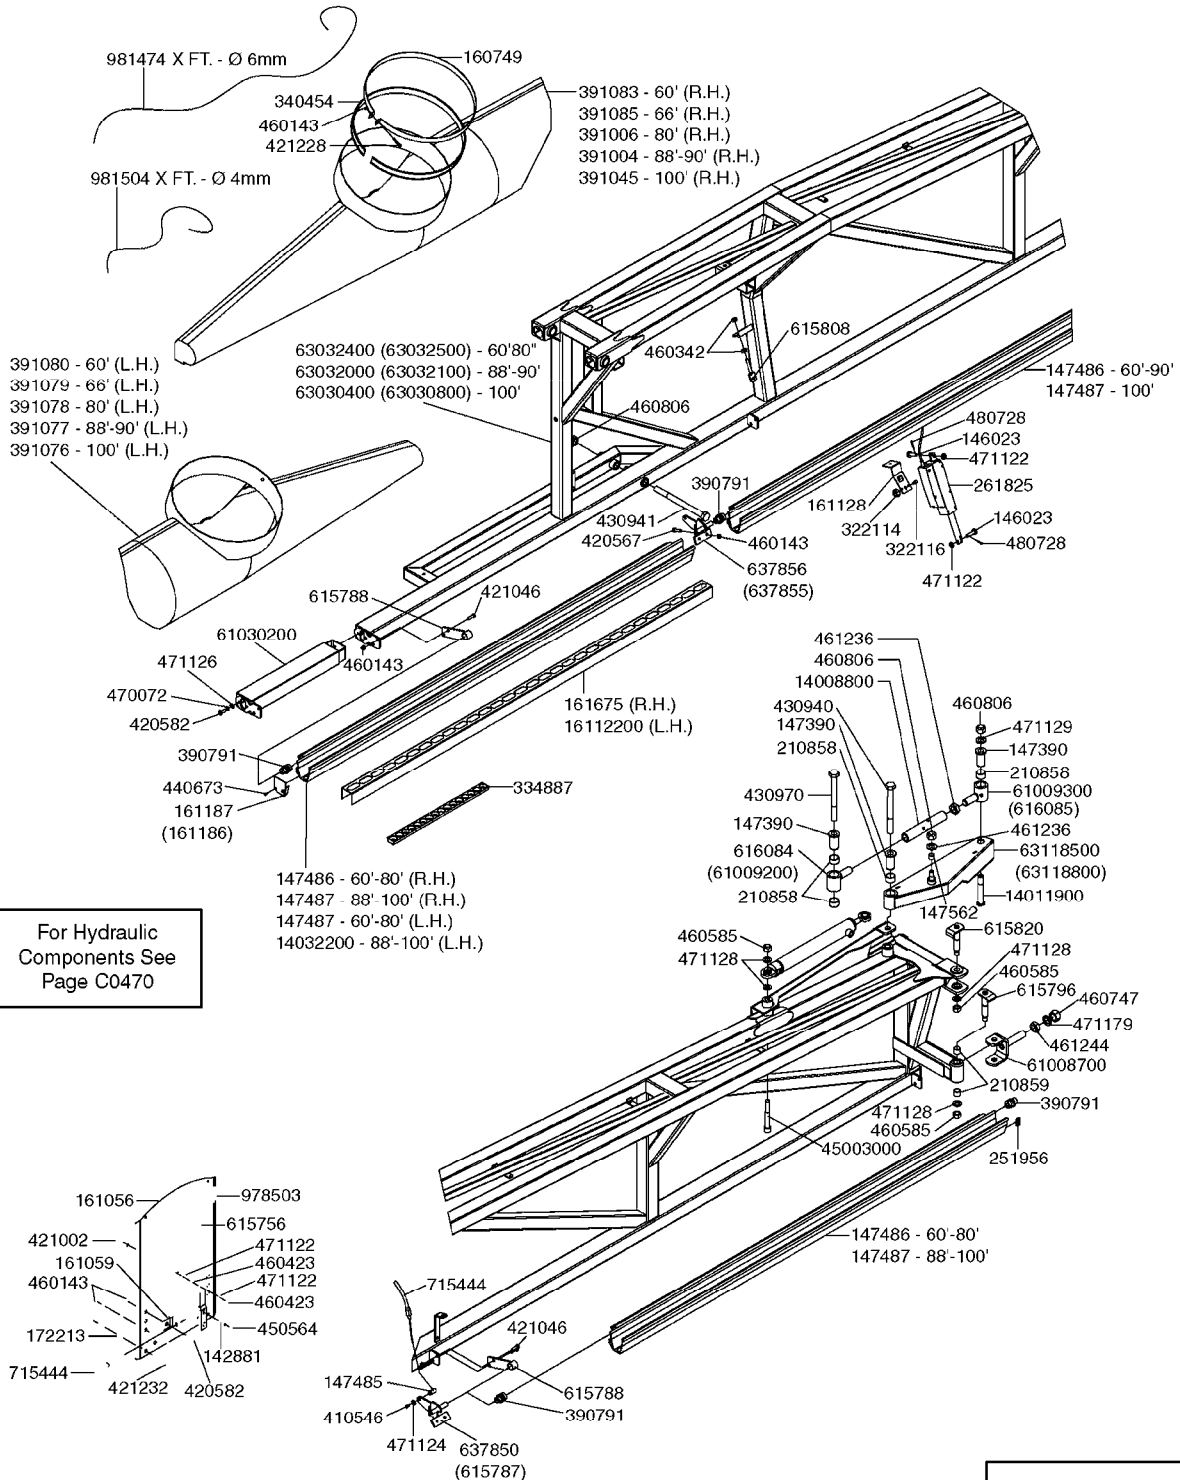

For Hydraulic Components See Page C0470

Right Side Shown
(Left Side Similar)

D0660

BOOM-TF INNER HAZ-WC 60'-100'
D0660-HIN, 01:01:16

Page 1
Date 04.11.2017 14:39

parts-n°	order qty	description
142881	1	WIRE HOLDER FOR REMOTE CONTROL
146023	1	PIN FOR COGWHEEL
147390	1	BUSHING
147485	1	BUSHING Ø13.0/M6 L=31/Ø4.2/Ø10
147486	1	AIR SLOT RAIL L=1995/D25
147487	1	AIR SLOT RAIL L=2495/D25
147562	1	BUSHING D19.8/17.0 L=15
160749	1	BAND METAL F.AIR BAG
161056	1	PLATE F. TILT INDICATOR
161059	1	BRACKET F.TILT INDICATOR CABLE
161128	1	NOZZLE HOLDER TF
161186	1	AIR SLOT END LH
161187	1	AIR SLOT END RH
161675	1	AIR DIFFUSER L=1870 R.H.
172213	1	FLAT BAR F.Boom STRAP
210858	1	BUSHING 034/30 L=20
210859	1	BUSHING DU D23/20 L=20
251956	1	RUBBER SEAL 60MM
261825	1	ACTUATOR HAZ 2 WIRE
322114	1	NUT PLASTIC F.NOZZ.H
322116	1	BOLT PLASTIC F.NOZZ.H.
334887	1	AIRGUIDE TWIN FORCE L=494
340454	1	TANK STRAP PACKING 40X2140
390791	1	BUSHING F. AIR SLOT
391004	1	AIR BAG F.88/90' HAZ PVC RIGHT
391006	1	AIR BAG F.80' HAZ PVC RIGHT
391045	1	AIR BAG F.100' HAZ PVC RIGHT
391076	1	AIR BAG F.100' HAZ PVC LEFT
391077	1	AIR BAG F.88/90' HAZ PVC LEFT
391078	1	AIR BAG F.80' HAZ PVC LEFT
391079	1	AIR BAG F.66' HAZ PVC LEFT
391080	1	AIR BAG F.60' HAZ PVC LEFT
391083	1	AIR BAG F.60' HAZ PVC RIGHT
391085	1	AIR BAG F.66' HAZ PVC RIGHT
410546	1	SCREW HEX M6X12 A2 SS DIN933
420567	1	BOLT HEX 8.8 DEL M8X30 FT
420582	1	BOLT HEX 8.8 DEL M8X20 FT A2
421002	1	BOLT HEX 8.8 DEL M10X30 FT DIN933
421046	1	SCREW HEX M8X25/25 A2 SS DIN933
421228	1	BOLT HEX 8.8 DEL M8X55
421232	1	BOLT HEX 8.8 DEL M8X110
430940	1	BOLT M20X210 8.8 DEL.
430941	1	BOLT M20X260 8.8 DEL.
430970	1	BOLT HEX M20X120 DIN931-8.8 DEL
440673	1	SCREW F.PLASTIC 5X12 SS
450564	1	SCREW M6X12 ALLEN
460143	1	NUT HEX M8X1.25 LOCK DIN985A2 SS
460342	1	NUT HEX M10 DEL DIN934
460423	1	NUT HEX M10X1.50 LOCK DIN985A2 SS
460585	1	LOCKING NUT M16 DIN985 A2 SS
460747	1	NUT HEX M24 LOCK
460806	1	NUT HEX M20X2.50 LOCK DIN985A2 SS
461236	1	NUT HEX M24X1.5
461244	1	NUT HEX M24X3 JAMB.
470072	1	WASHER D15/D8X.5 LOCK
471122	1	WASHER, M10, Ø20/10.5X 2.0, SS
471124	1	WASHER L6U 6,4 X18 X 1.6 A2 SS
471126	1	WASHER, M8, Ø16/ 8.4X 1.6, SS
471128	1	WASHER, M16, Ø30/17.0X 3.0, SS
471129	1	WASHER, M20, Ø37/21.0X 3.0, SS
471179	1	LOCK WASHER NORDLOCK M24 ELZ