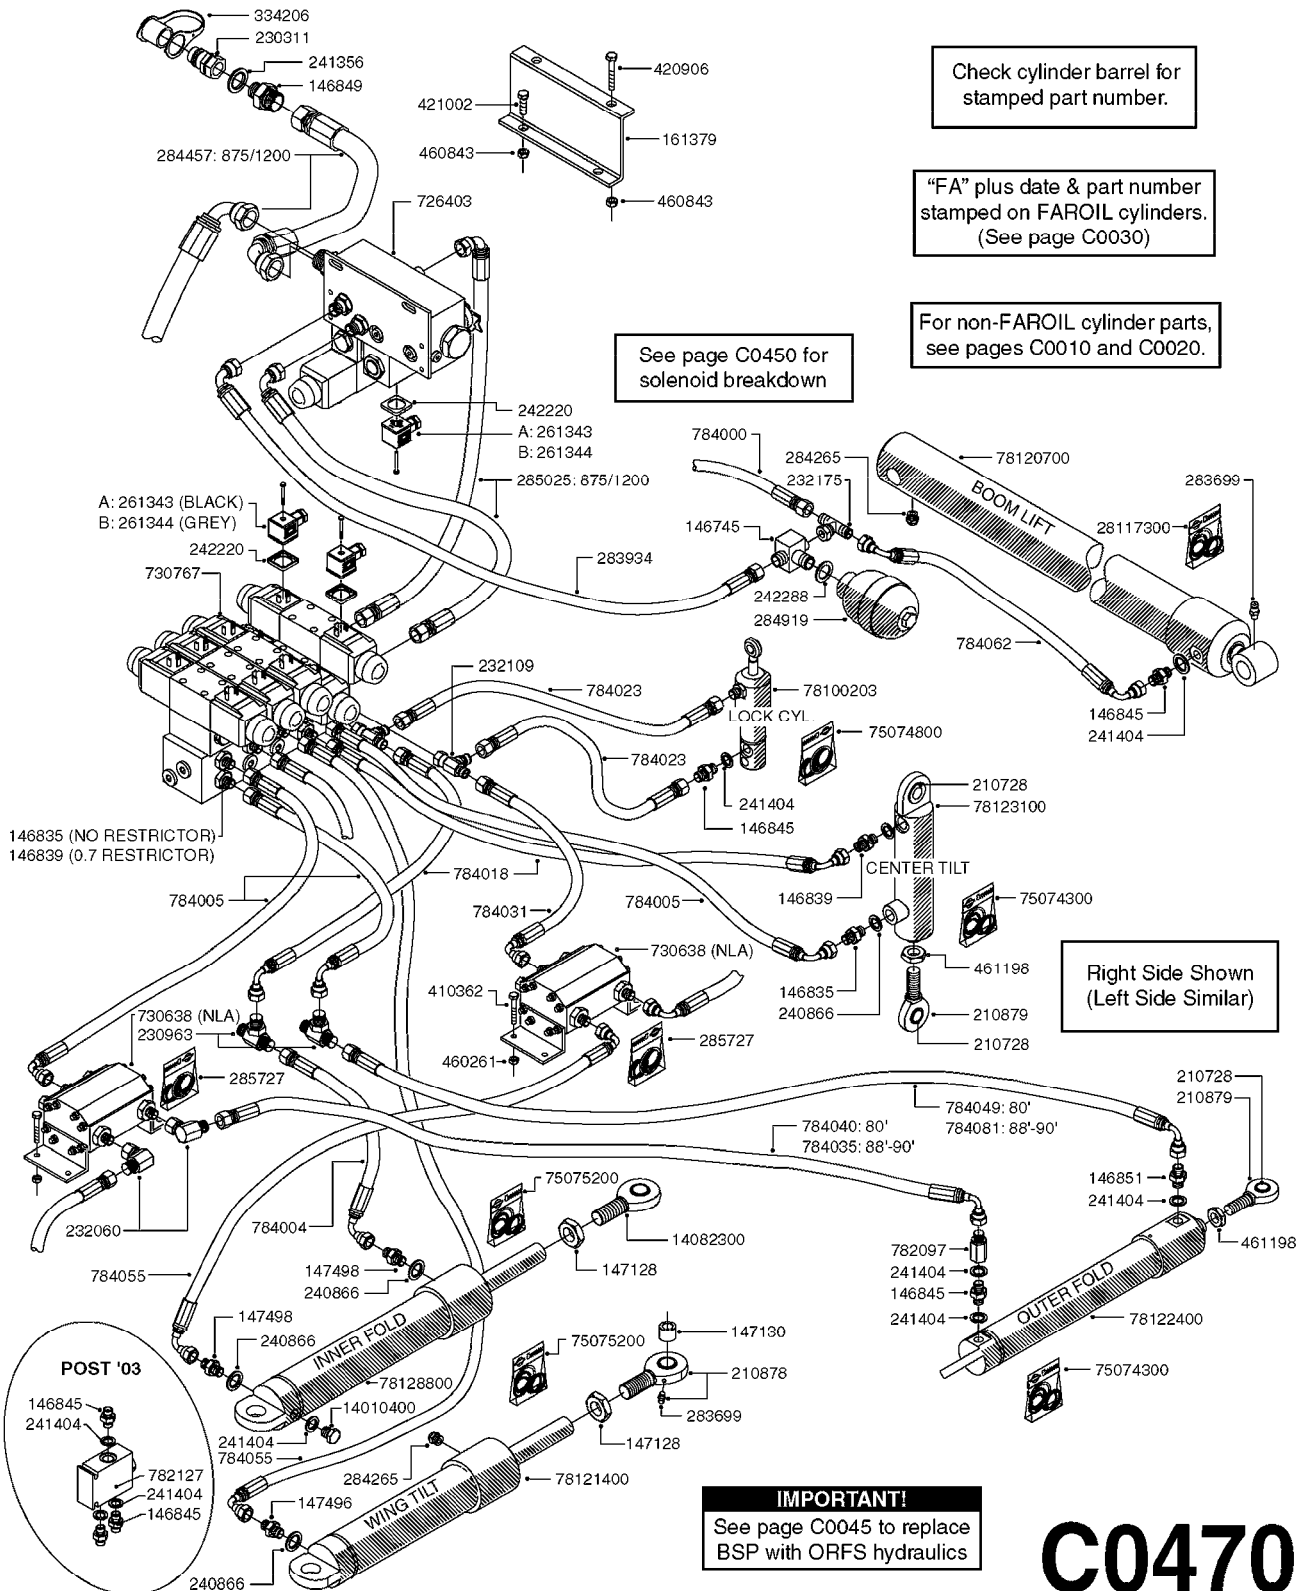

HYD TWIN FORCE 80'-90' HAZ
C0470-HIN, 30:03:16

Page 1
Date 04.11.2017 14:39

parts-n°	order qty	description
146745	1	TEE BLOCK M18X1.5-3/8"X1/4"
146835	1	ADAPTEUR BSP 1/4" X 3/8"
146839	1	HEX NIPPLE 1/4"X3/8" BSP 0.7MM
146845	1	HEX NIPPLE 1/4"X1/4"
146849	1	HEX. NIPPLE 3/4"BSP X 1/2"BSP
146851	1	HEX NIPPLE 1/4"x1/4" 0.7MM
147128	1	NUT M24X2 NV-32
147130	1	BUSHING D25/20 20MM
147496	1	AIR SLOT RAIL L=1230/D25 LEFT
147498	1	HEX NIPPLE 1/4"-1/4" 1.2mm
161379	1	MOUNT PLATE F.MANIFOLD BLOCK
210728	1	BEARING F.LINK HEAD M17
210878	1	LINK HEAD M24 x 55 W/ GREASE NIP. DELTA
210879	1	LINK HEAD M16 x D17
230311	1	QUICK COUPLING 1/2"
230963	1	TEE 1/4"M X 1/4"M X 1/4"M BSP
232060	1	HY.ELBOW 1/4" BSP SWIVEL
232109	1	FITT.HY TEE 1/4'BSP UNION
232175	1	TEE 1/4"M X 1/4"F X 1/4"M BSP
240866	1	DOWTYSEAL 3/8"
241356	1	DOWTYSEAL 1/2"
241404	1	DOWTY SEAL 1/4"
242220	1	GASKET F. HIRSMANN PLUG
242288	1	SEAL F. HYD ACCUMULATOR TWIN
261343	1	HIRSCHMANN PLUG 'A'
261344	1	HIRSCHMANN PLUG B
283699	1	GREASE NIPPLE M6X1
283934	1	HOSE HY. 3/8" l=3000 OML-OML90
284265	1	PLUG BREATHER 1/4" F/CYLINDER
284457	1	HOSE HY X 3/4 x 3800
284919	1	HYD. ACCUMULATOR F. CM875/1200
285025	1	HOSE HY x 3/8 x 228.0" STR+ELB
285727	1	PARTS KIT F.FLOW DIVIDER
334206	1	DUST HOOD FOR HY-COUPLING
410362	1	BOLT HEX 8.8 SS M6X20
420906	1	BOLT HEX 8.8 DEL M10X60
421002	1	BOLT HEX 8.8 DEL M10X30 FT DIN933
460261	1	NUT HEX M6X1.00 LOCK DIN985 A2 SS
460843	1	NUT HEX M10
461198	1	NUT HEX M16X2 JAMB
726403	1	MANIFOLD BLOCK COUPLING
730638	1	HY.FLOW DIVIDER
730767	1	HY.BLOCK COMPLETE TF HAZ
782097	1	HEX NIPPLE 1/4" ONE-WAY 0.55MM
782127	1	HY.FLOW DIVIDER FTZ-03
784000	1	HOSE HY X 1/4 X 118.00"STR+ELB
784004	1	HOSE HY 1/4" x 33.5" STR & ELB
784005	1	HOSE HY X 1/4 X 037.38"STR+ELB
784018	1	HOSE HY X 1/4 X 029.5"STR+ELB
784023	1	HOSE HY 1/4 X 43.25" STR.+ELB.
784031	1	HYD.HOSE CM TF 1/4"x550MM
784035	1	HOSE HY X 1/4 X 268" STR+ELB
784040	1	HYD.HOSE CM TF 60'-66'-80'
784049	1	HOSE HY X 1/4" X 240"STR+ELB
784055	1	HYD.HOSE CM TF
784062	1	HOSE HY X 1/4 X 098.50"ELB+ELB
784081	1	HOSE HY X 1/4 X 281.50"STR+ELB
14010400	1	PLUG 1/4" BSP
14082300	1	LINK EYE Ø20/M24X2 L=87.5
28117300	1	SEAL KIT 78120600/07/43