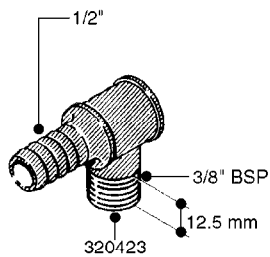

L0040

FITTINGS - NIPPLES & ELBOWS
L0040-HIN, 01:01:16

Page 1

Date 04.11.2017 14:40

parts-n°	order qty	description
10530803	1	FITT.PO.SE 2.00X2.00 45 DEG.
320191	1	FITT.DK ELB 3/8' BSP 45 DEGREE
320482	1	FITT.DK ELB. 1/2" BSP 60 DEG.
320596	1	FITT.DK ELB 3/8'-1/2'BSP 45DEG
320607	1	FITT.DK HN 3/8M X 3/8F BSP LNG
320633	1	FITT.DK HN 3/8"M X 3/8"F BSP
321451	1	FITT.DK ELB.1-1/2 X1-1/4 80DEG
321532	1	FITT.DK REDUC 3/4' X 1/2' BSP
390233	1	FITT.DK REDUC 1-1/2" X 1" BSP