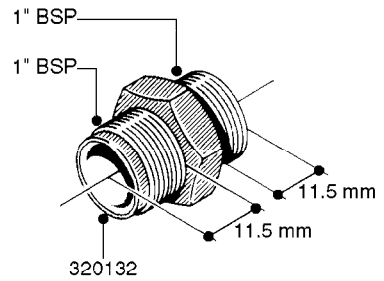

L0030

FITTINGS - HEXAGON NIPPLES
L0030-HIN, 01:01:16

Page 1
Date 04.11.2017 14:40

parts-n°	order qty	description
10015303	1	FITT.PO.HN 1.00X1.00 M1000
10425003	1	FITT.PO.HN 1.25X1.00 MCPHEE
320132	1	FITT.DK HN 1" BSP
320176	1	FITT.DK HN 3/8"X1/2" BSP
320445	1	FITT.DK HN 1/4"X3/8" BSP
320655	1	FITT.DK HN 1/2"-1/2" BSP
320692	1	FITT.DK HN 3/8'BSPX1/4'NPT
320703	1	FITT.DK HN 3/8BSP X1/2 &1/4NPT
320725	1	FITT.DK NIPPLE 3/8"-3/8" BSP
320902	1	FITT.DK HN 3/8'X 1/4' BSP
390232	1	FITT.DK HN 1-1/2' X 1-1/4' BSP
390276	1	FITT.DK HN 1'BSP