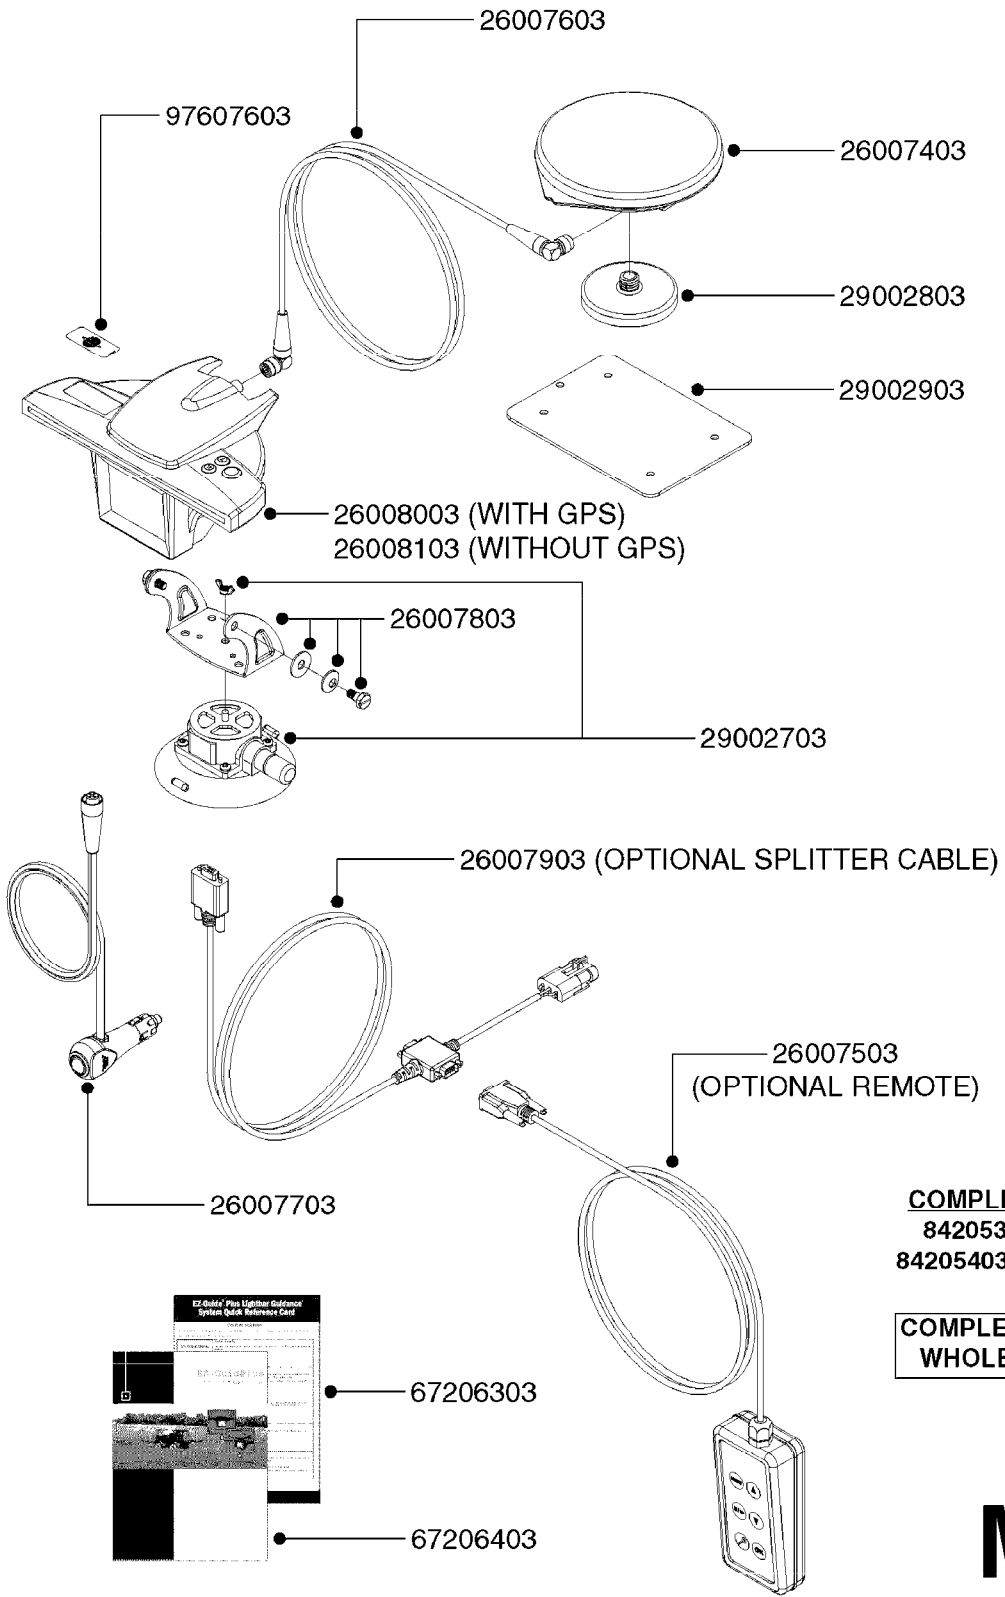

COMPLETE ASSEMBLY:
84205303 (WITH GPS)
84205403 (WITHOUT GPS)

**COMPLETE ASSEMBLIES
WHOLEGOODS ITEMS**

M0040

EZ-GUIDE PLUS LIGHT BAR
M0040-HIN, 01:01:16

Page 1
Date 04.11.2017 14:40

parts-n°	order qty	description
26007403	1	ANTENNA,HURRICANE F. EZGUIDEPL
26007503	1	REMOTE KEYPAD EZ-GUIDE PLUS
26007603	1	CABLE, ANTENNA, EZGUIDEPLUS
26007703	1	CABLE, POWER F. EZGUIDEPLUS
26007803	1	BRACKET KIT F. EZGUIDEPLUS
26007903	1	EZ-Guide 500 External Interfac
26008003	1	LIGHT BAR ASSM WITH GPS
26008103	1	LIGHT BAR ASSM WITHOUT GPS
29002703	1	VACUUM CUP 4 1/2" 1420I
29002803	1	MOUNT, MAG F. ANTENNA
29002903	1	PLATE, F. ANTENNA MOUNT
67206303	1	QUICK REFERENCE CARD EZ-GUIDE+
67206403	1	MANUAL EZ GUIDE PLUS
84205303	1	EZ GUIDE PLUS W GPS, NO LABLE
84205403	1	EZ GUIDE PLUS W/O GPS,NO LABLE
97607603	1	DECAL COMPANY 45MM X 20MM