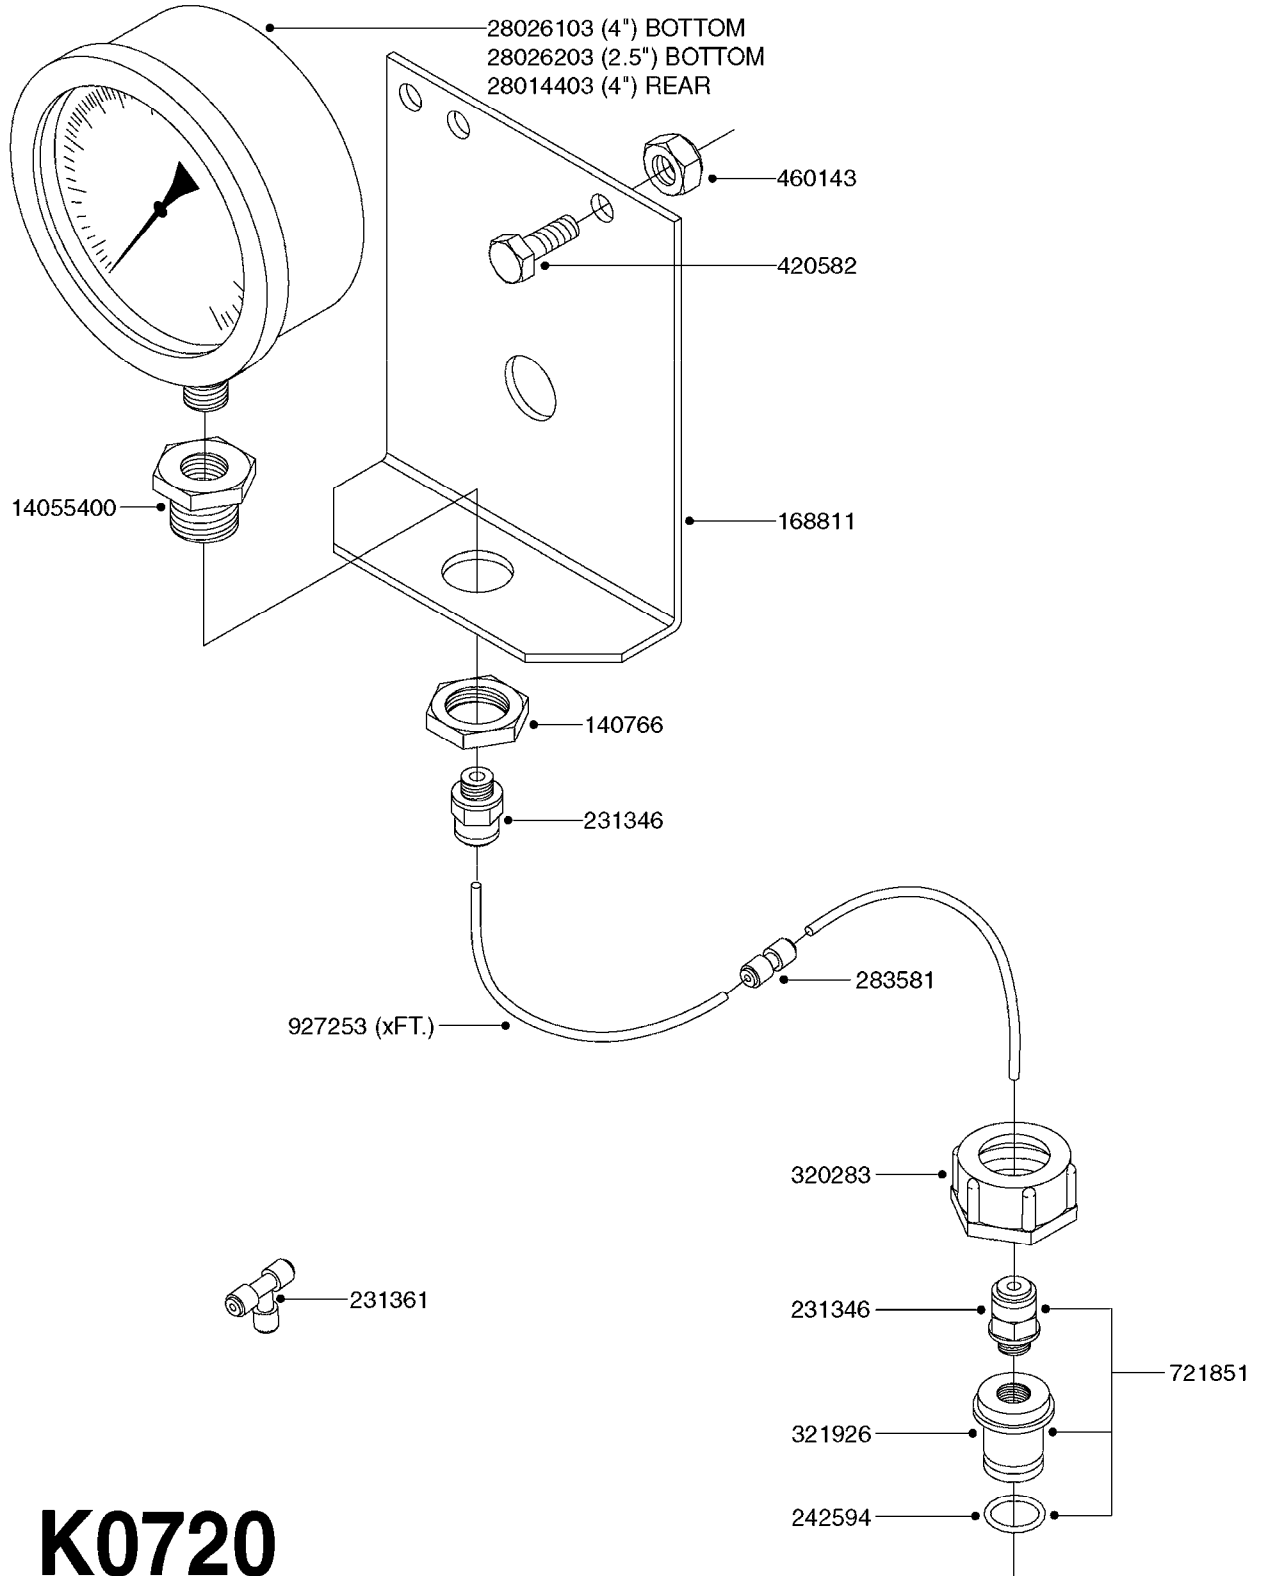

REMOTE GAUGE - TWIN/COMMANDER
K0720-HIN, 01:01:16

Page 1

Date 04.11.2017 14:39

parts-n°	order qty	description
140766	1	NUT 1/2" BSP
168811	1	MOUNT BKT.F.PRESSURE GAUGE
231346	1	QUICK COUPLER 1/8"BSP X 4 MM
231361	1	QUICK COUPLER T/04
242594	1	O-RING D14 X 1.78 SCH.70-EPDM
283581	1	HOSE CONNECTOR STR. F.4MM PE
320283	1	FITT.DK NUT 3/4"BSP
321926	1	FITT.DK REDUC 1/8"BSP F.3/4"N
420582	1	BOLT HEX 8.8 DEL M8X20 FT A2
460143	1	NUT HEX M8X1.25 LOCK DIN985A2 SS
721851	1	SCREW PLUG W/QUICK FIT
927253	1	AIR HOSE, DIAMETER 4MM
14055400	1	FITT.DK REDUC 1/2"x1/8"x1/4"BS
28014403	1	GAUGE 4"BR REAR PSI200
28026103	1	GAUGE 200PSI/BR, 4", 1/4"BSP-BTM
28026203	1	GAUGE 200PSI/BR, 2.5"1/4BSP-BTM