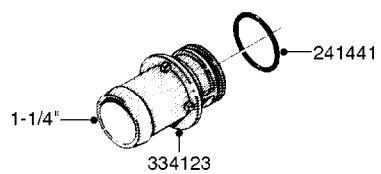

L0010

FITTINGS-CAP NUTS & HOSE BARBS
L0010-HIN, 01:01:16

Page 1
Date 04.11.2017 14:40

parts-n°	order qty	description
240085	1	O-RING D13,1/8,3X02,4 NITRIL
241441	1	O-RING D29.3X3
242594	1	O-RING D14 X 1.78 SCH.70-EPDM
320084	1	FITT.DK NUT 1/2" BSP
320095	1	FITT.DK NUT 1" BSP
320117	1	FITT.DK CONN.1/2"BSP F. 1" CAP
320187	1	FITT.DK CAP 3/8" BSP BLACK
320283	1	FITT.DK NUT 3/4"BSP
320821	1	FITT.DK NUT 1-1/2" BSP
321495	1	FITT.DK REDUC 1/4'BSP F.3/4'NT
321576	1	FITT.DK CONN 1/2"BSP F.3/4"NUT
330013	1	O-RING D15/D10X2.5 F.3/8"NUT
330212	1	O-RING D19/D14X2.4 F.1/2"NUT
330326	1	O-RING D30/D24X2 F.1"NUT
330341	1	FITT.DK HB 1" F. 1" NUT
330595	1	O-RING D24.6/D20X2.1 -3/4"
330665	1	3/4' HOSE TAIL F/1' CAP
330676	1	FITT.DK HB 3/8" F. 1/2" NUT
330687	1	FITT.DK HB 1/2" F. 1/2" NUT
330691	1	FITT.DK HB 3/4'F.3/4' NUT
330783	1	FITT.DK HB 3/8" F.3/8" NUT
331262	1	FITT.DK HB 1-1/2" F. 1-1/2"NUT
331273	1	O-RING D44/D38X2 F.1-1/2"
331446	1	FITT.DK HB 1" F.1-1/2" NUT
331807	1	FITT.DK HB 5/16" F.3/8" NUT
332286	1	FITT.DK HB 1/2" F. 3/4" NUT
332905	1	FITT.DK HB 1/2" F. 3/4" CAP
332927	1	PLUG F. NOZZLE TUBE 3/4'
333292	1	FITT.DK HB 1"O'RING F.1-1/2"
333664	1	FITT.DK HB 5/16' F. 1/2' NUT
334044	1	FITT.DK HB 3/4' F. 3/4' CAP
334059	1	FITT.DK EL 1" 110 DEG.F.1-1/2"
334123	1	FITT.DK HB 1-1/4"O-RNG F.1-1/2"
334150	1	FITT.DK HB 1-1/4" 110 F.1-1/2"
390542	1	PLUG WASHER FOR 3/4'CAP NUT
716236	1	FITT.DK HB 1/2" ASSY. F. 3/4"
716413	1	FITT.DK PLUG ASSY. F.NOZ TUBE
717426	1	FITT.DK REDUC 1/4"BSP F.3/4"N
720856	1	FITT.DK 1/2'BSP ASSY.F.3/4'NUT
724621	1	FITT.DK HB 3/4"ASSY F.3/4" NUT