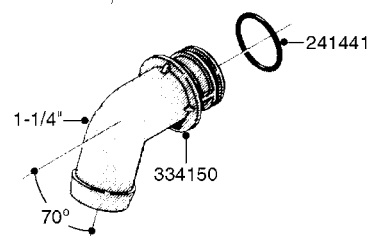

L0010

FITTINGS-CAP NUTS & HOSE BARBS
L0010-HIN, 01:01:16

Page 1
Date 04.11.2017 14:40

parts-n°	order qty	description
240085	1	O-RING D13,1/8,3X02,4 NITRIL
241441	1	O-RING D29.3X3
242594	1	O-RING D14 X 1.78 SCH.70-EPDM
320084	1	FITT.DK NUT 1/2" BSP
320095	1	FITT.DK NUT 1" BSP
320117	1	FITT.DK CONN.1/2"BSP F. 1" CAP
320187	1	FITT.DK CAP 3/8" BSP BLACK
320283	1	FITT.DK NUT 3/4"BSP
320821	1	FITT.DK NUT 1-1/2" BSP
321495	1	FITT.DK REDUC 1/4'BSP F.3/4'NT
321576	1	FITT.DK CONN 1/2"BSP F.3/4"NUT
330013	1	O-RING D15/D10X2.5 F.3/8"NUT
330212	1	O-RING D19/D14X2.4 F.1/2"NUT
330326	1	O-RING D30/D24X2 F.1"NUT
330341	1	FITT.DK HB 1" F. 1" NUT
330595	1	O-RING D24.6/D20X2.1 -3/4"
330665	1	3/4' HOSE TAIL F/1' CAP
330676	1	FITT.DK HB 3/8" F. 1/2" NUT
330687	1	FITT.DK HB 1/2" F. 1/2" NUT
330691	1	FITT.DK HB 3/4'F.3/4' NUT
330783	1	FITT.DK HB 3/8" F.3/8" NUT
331262	1	FITT.DK HB 1-1/2" F. 1-1/2"NUT
331273	1	O-RING D44/D38X2 F.1-1/2"
331446	1	FITT.DK HB 1" F.1-1/2" NUT
331807	1	FITT.DK HB 5/16" F.3/8" NUT
332286	1	FITT.DK HB 1/2" F. 3/4" NUT
332905	1	FITT.DK HB 1/2" F. 3/4" CAP
332927	1	PLUG F. NOZZLE TUBE 3/4'
333292	1	FITT.DK HB 1"O'RING F.1-1/2"
333664	1	FITT.DK HB 5/16' F. 1/2' NUT
334044	1	FITT.DK HB 3/4' F. 3/4' CAP
334059	1	FITT.DK EL 1" 110 DEG.F.1-1/2"
334123	1	FITT.DK HB 1-1/4"O-RNG F.1-1/2"
334150	1	FITT.DK HB 1-1/4" 110 F.1-1/2"
390542	1	PLUG WASHER FOR 3/4'CAP NUT
716236	1	FITT.DK HB 1/2" ASSY. F. 3/4"
716413	1	FITT.DK PLUG ASSY. F.NOZ TUBE
717426	1	FITT.DK REDUC 1/4"BSP F.3/4"N
720856	1	FITT.DK 1/2'BSP ASSY.F.3/4'NUT
724621	1	FITT.DK HB 3/4"ASSY F.3/4" NUT