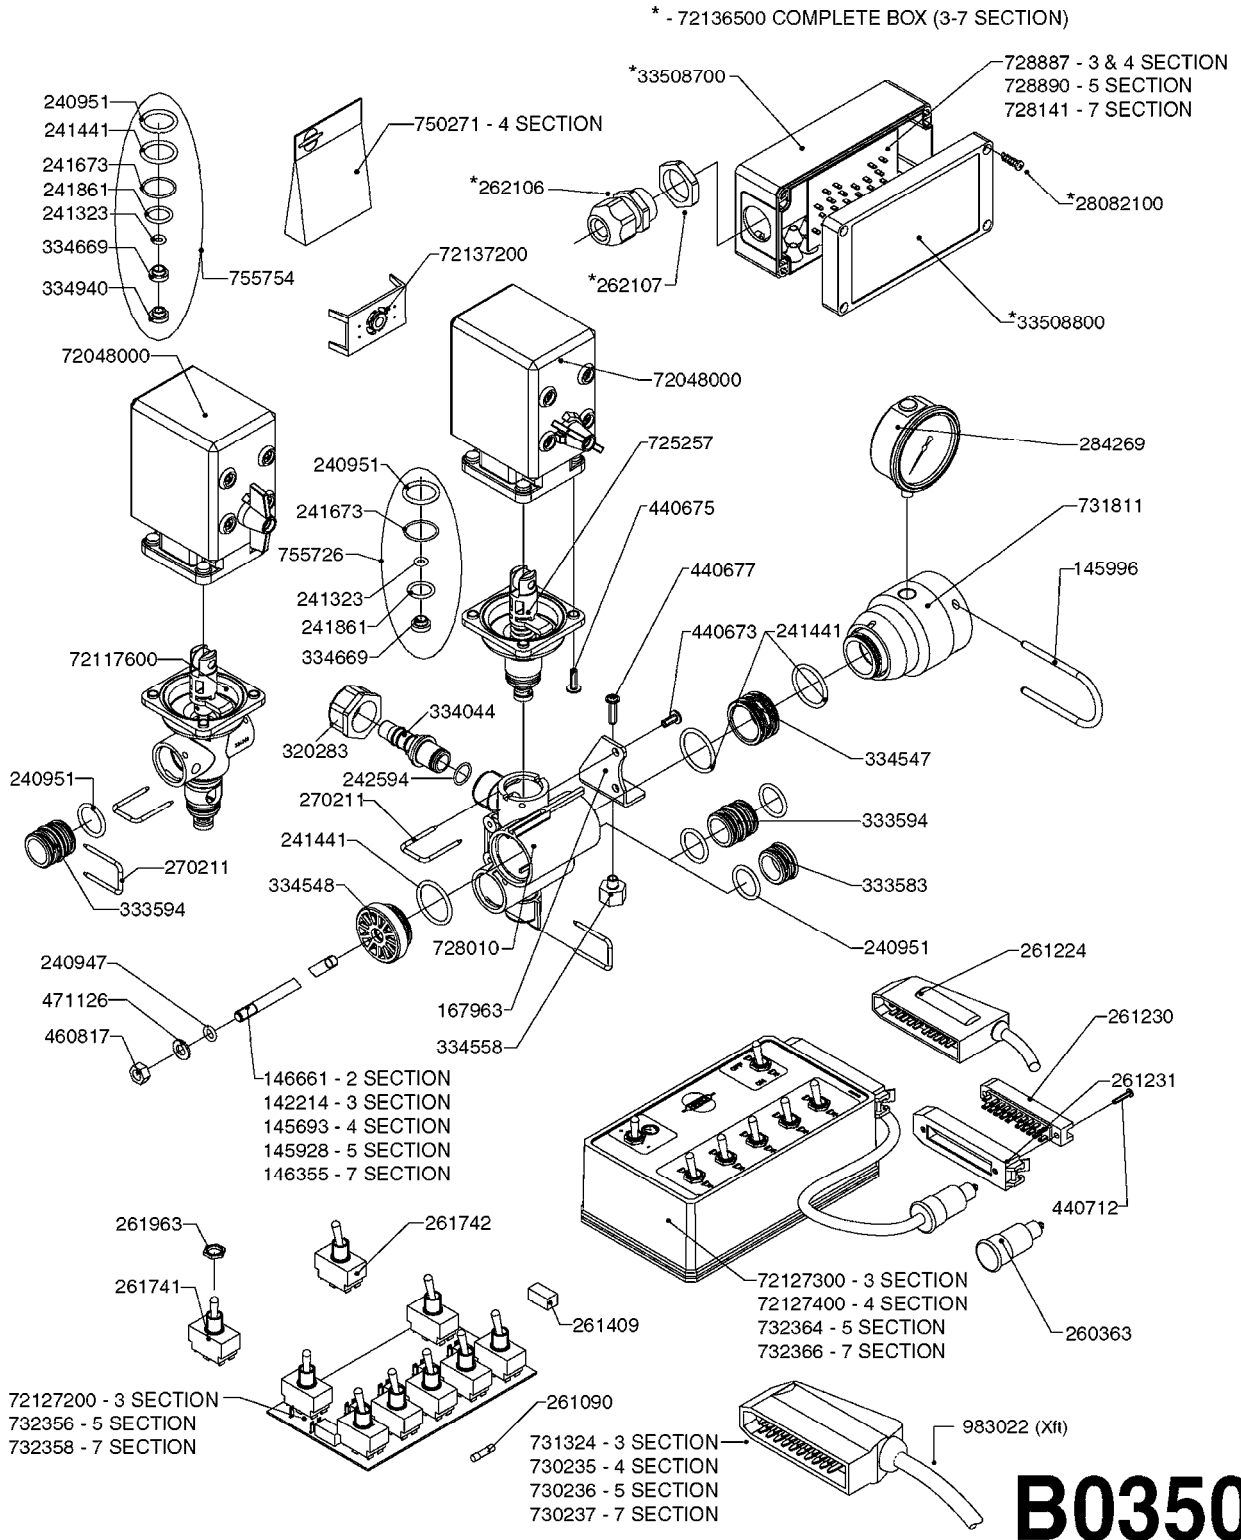

COMPLETE ASSEMBLIES
WHOLEGOODS ITEMS

A0550

C.V.PTO SHAFTS YELLOW (PRE'05)
A0550-HIN, 01:01:16

Page 1
Date 04.11.2017 14:39

parts-n°	order qty	description
284042	1	UNIV. JOINT 30x92mm
829444	1	PTO 1-3/8/6X1-3/8/6x1210MM HAC
829478	1	PTO 1-3/8/21x1210 TF
829801	1	PTO 1-3/8/6 X 1-3/8/6 CV
10596103	1	PTO SHIELD OUTER 1000x82mm OD
10596203	1	PTO SHIELD INNER 1000x75mm OD
10601203	1	UNIV. JOINT 30.2x99.4mm TWIN
10601703	1	SHIELD BGR.F.OUTER TUBE CV TWI
10601803	1	SHIELD CONE F.OUTER TUBE CV
10601903	1	SHIELD CONE F.INNER TUBE CV TW
10602003	1	SHIELD BGR.F.INNER TUBE CV TWI
10602203	1	SHIELD RETAINER F.CV TWIN PTO
10602303	1	SHIELD CONE F.CV END TWIN
10627003	1	PTO TUBE OUTER F.CV PTO SHAFT
10627103	1	PTO PIN TUBE RETAINER CV OUTER
10627203	1	PTO YOKE OUTER F.CV PTO SHAFT
10627303	1	PTO TUBE INNER F.CV PTO SHAFT
10627403	1	PTO TUBE RETAINER CV INNER
10627503	1	PTO YOKE F.INNER TUBE CV PTO
10627703	1	PTO PIN KIT F. CV PTO SHAFT
10627803	1	PTO YOKE 1-3/8X6 SPL SLIP F.CV
10628003	1	PTO REPAIR KIT F.SLIP YOKE CV
10639503	1	PTO 1-3/8/21 alt 28035003
10639603	1	PTO 1-3/4/20 alt 28035103
10639703	1	PTO 1-3/4/20X1-3/8/21X1210 TF
28008403	1	PTO YOKE 1-3/4X20SPL SLIP F.CV
28008503	1	PTO REPAIR KIT 1-3/4"SLIP YOKE
28008603	1	PTO YOKE 1-3/8X21SPL
28008703	1	PTO REPAIR KIT 1-3/8"SLIP YOKE
28008803	1	PTO YOKE 1-3/8X21SPL SLIP F.CV
28008903	1	UNIV. JOINT 23.8x86 F.CV PTO
28009003	1	PTO TUBE OUTER F.CV 1060MM
28009103	1	PTO TUBE INNER F.CV 1060MM
28009203	1	PTO SHIELD OUTER 1007x67mm OD
28009303	1	PTO SHIELD INNER 1007x60mm OD
28009403	1	UNIV. JOINT 27x74.6mm
28009503	1	PTO YOKE 1-3/8X21SPL 28027703
28009603	1	PTO REPAIR KIT 1-3/8"SLIP YOKE
28009803	1	PTO PIN TUBE RETAINER OUTER
28009903	1	PTO TUBE RETAINER INNER
28010003	1	SHIELD RETAINER F.CV TF PTO
28010103	1	PTO YOKE F.INNER TUBE CV PTO
28010203	1	PTO YOKE 1-3/8X21SPL
28010303	1	SHIELD CONE F.CV END TF
28010403	1	SHIELD BGR.F.OUTER TUBE CV TF
28010503	1	SHIELD CONE F.OUTER TUBE CV TF
28010603	1	SHIELD CONE F.INNER TUBE CV TF
28010703	1	SHIELD BGR.F.INNER TUBE CV TF
28010803	1	PTO YOKE INNER F.CV PTO SHAFT
28010903	1	PTO YOKE 1-3/4X20SPL SLIP F.CV
28017103	1	PTO HALF SAFETY SHIELD
28017203	1	PTO HALF SAFETY SHIELD
28017303	1	PTO PIN KIT F. CV PTO SHAFT
28017403	1	PTO HALF SAFETY SHIELD
28017503	1	PTO HALF SAFETY SHIELD
28017803	1	PTO TUBE INNER F.CV
28017903	1	PTO YOKE 1-3/8X6SPL
28018103	1	PTO PIN KIT F. CV PTO SHAFT
28040703	1	SAFETY CHAIN F.CV BLACK PTO (SET OF 2)