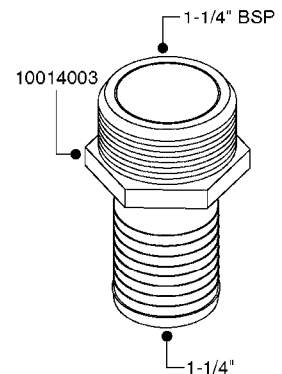

L0040

FITTINGS - NIPPLES & ELBOWS
L0040-HIN, 01:01:16

Page 1

Date 04.11.2017 14:40

parts-n°	order qty	description
10530803	1	FITT.PO.SE 2.00X2.00 45 DEG.
320191	1	FITT.DK ELB 3/8' BSP 45 DEGREE
320482	1	FITT.DK ELB. 1/2" BSP 60 DEG.
320596	1	FITT.DK ELB 3/8'-1/2'BSP 45DEG
320607	1	FITT.DK HN 3/8M X 3/8F BSP LNG
320633	1	FITT.DK HN 3/8"M X 3/8"F BSP
321451	1	FITT.DK ELB.1-1/2 X1-1/4 80DEG
321532	1	FITT.DK REDUC 3/4' X 1/2' BSP
390233	1	FITT.DK REDUC 1-1/2" X 1" BSP