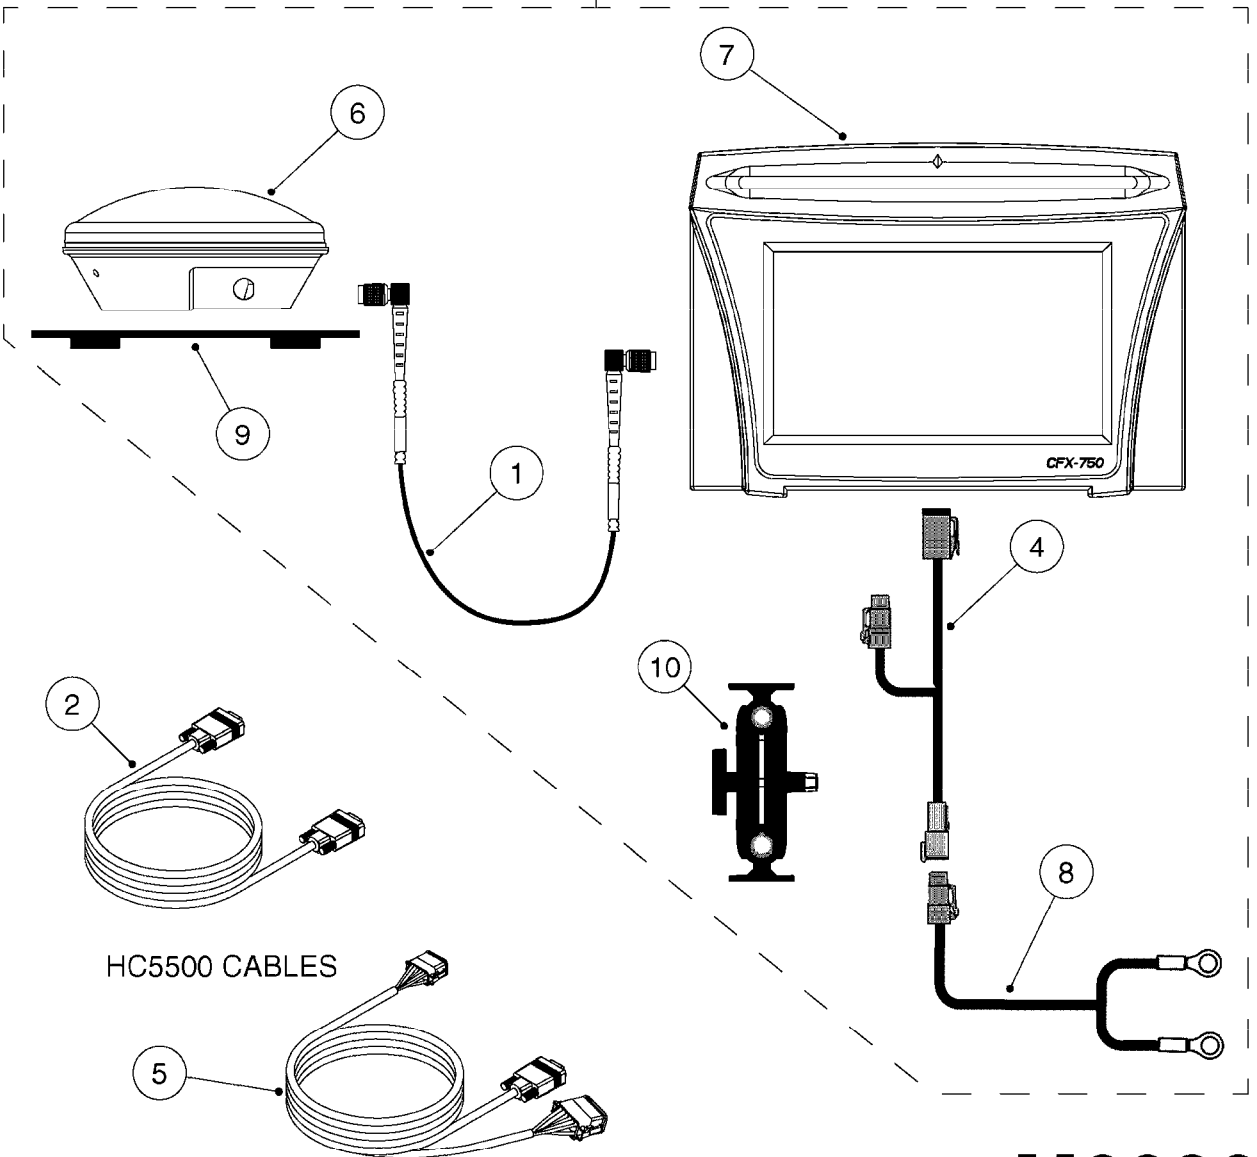

3 COMPLETE ASSEMBLY

CFX-750 DISPLAY, DGPS
M0030-HIN, 01:01:16

Page 1
Date 04.11.2017 14:40

Pos.	parts-n°	order qty	description
1	26007603	1	CABLE, ANTENNA, EZGUIDEPLUS
2	26012003	1	NULL MODEM CABLE
3	26021403	1	CFX-750 DISPLAY, DGPS
4	26021603	1	CABLE, POWER BUS, CAN CFX-750
5	26021703	1	CABLE, ASC INTERFACE, CFX-750
6	26021803	1	AG-25 ANTENNA L1/L2 GLN
7	26022103	1	CFX-750 DISPLAY ONLY
8	26022603	1	CFX-750 Basic Power Cable
9	28048203	1	EZ-GUIDE 500 MOUNT F.AG15 ANT.
10	28048303	1	EZ-GUIDE 250/500 RAM MNT.1.5"