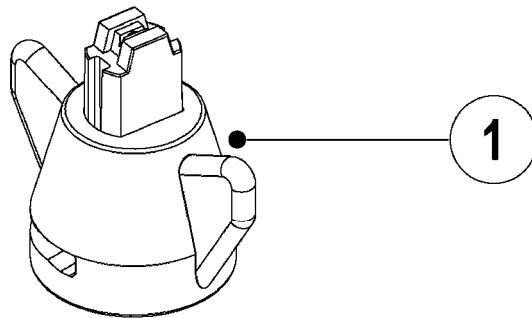

BOOM-NOZZLES MINIDRIFT
D1050-HIN, 01:01:16

Page 0

Date 04.11.2017 14:39

D1050