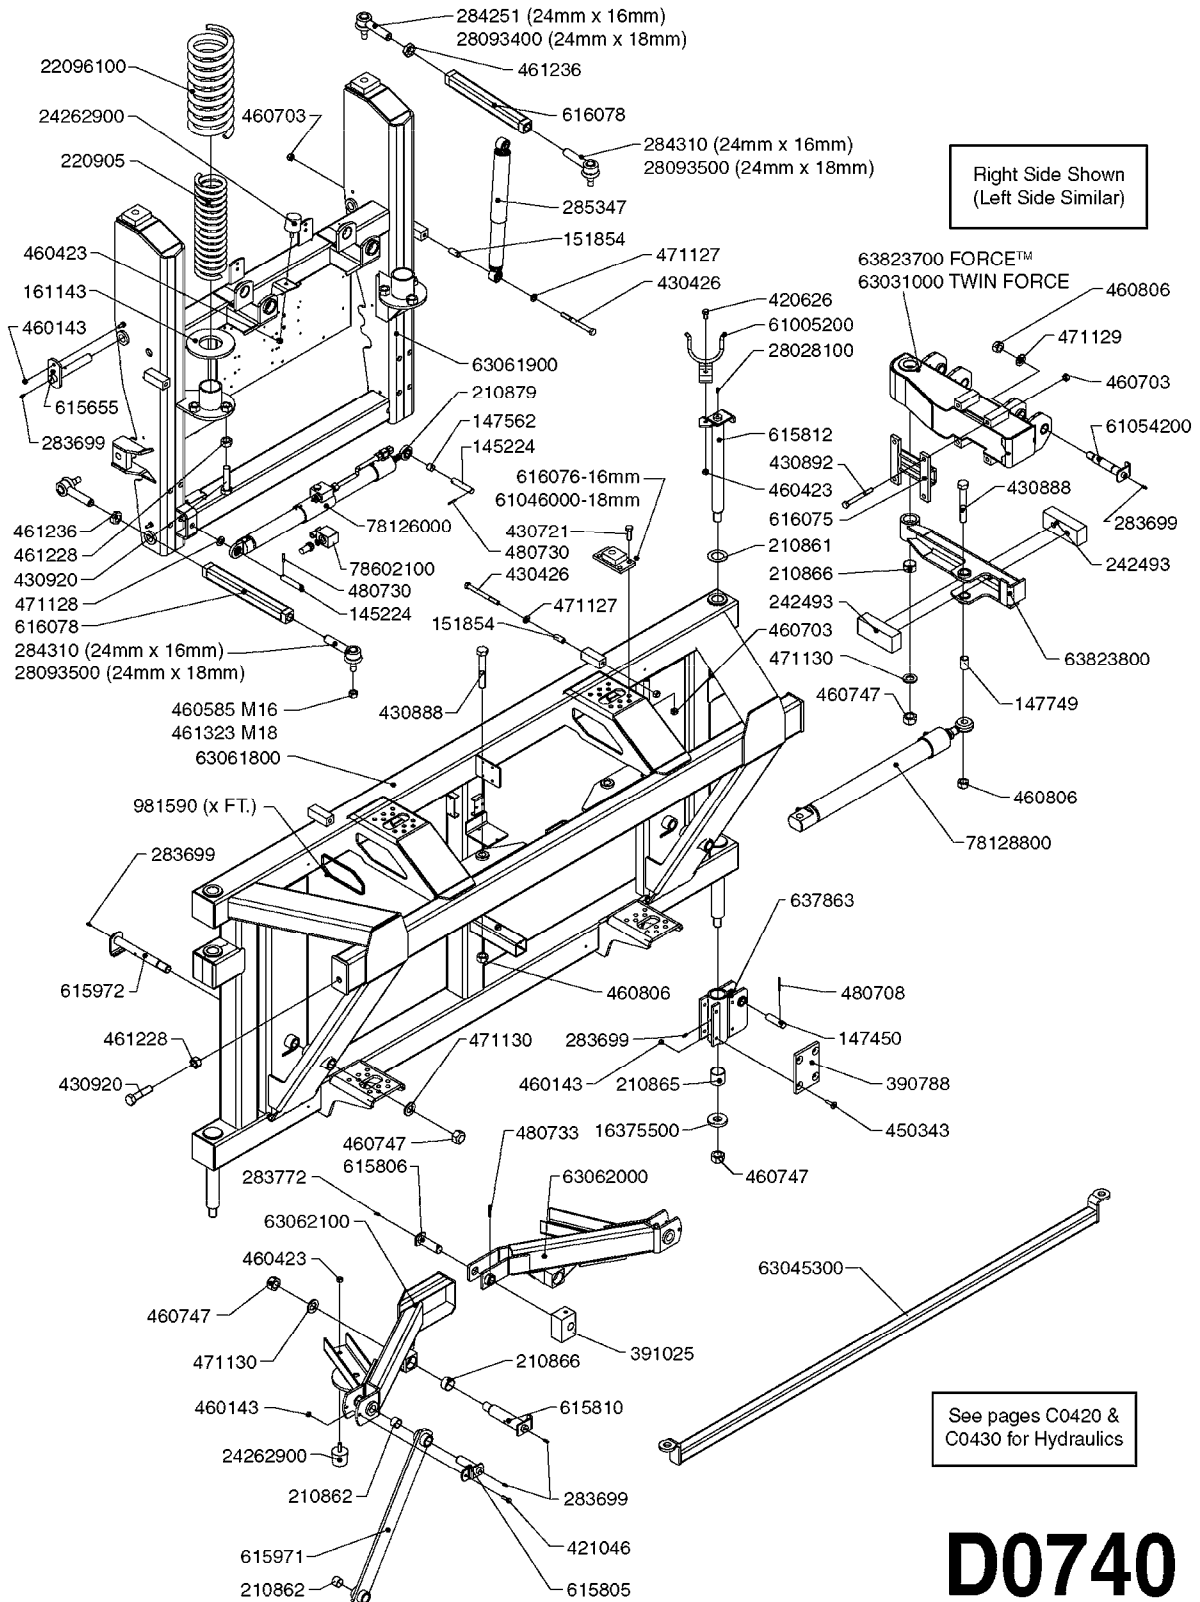

D0740

WIDE CENTER FRAME-FORCE/TF
D0740-HIN, 09:09:16

Page 1
Date 04.11.2017 14:39

parts-n°	order qty	description
145224	1	SHAFT FOR HY CYLINDER
147450	1	PIN D20 X 70
147562	1	BUSHING D19.8/17.0 L=15
147749	1	BUSHING D25.0/20.2 L=38
151854	1	BUSHING F.SHOCK
161143	1	PLATE F SPRING
210861	1	BUSHING
210862	1	BUSHING
210865	1	BUSHING 40mm40mm DU
210866	1	BUSHING D39/35 L=20
210879	1	LINK HEAD M16 x D17
220905	1	SPRING D101/14 BLACK
242493	1	RUBBER BUMPER 60X40X150
283699	1	GREASE NIPPLE M6X1
283772	1	GREASE NIPPLE H3 M6 X 4 90°
284251	1	ROD END 25Ø (24mm x 16mm) RH
284310	1	ROD END 25Ø (24mm x 16mm) LH
285347	1	SHOCK TF
390788	1	TEFLON WARE PAD
391025	1	JOINER BLOCK - FORCE
420626	1	BOLT HEX 8.8 DEL M10X20 FT
421046	1	SCREW HEX M8X25/25 A2 SS DIN933
430426	1	BOLT HEX 8.8 DEL M12X130
430721	1	BOLT HEX 8.8 DEL M12X40 FT
430888	1	BOLT HEX 8.8 DEL M20X130
430892	1	BOLT HEX 8.8 DEL M12X110
430920	1	BOLT HEX M20x80MM
450343	1	SCREW M8X30 ALLEN HEAD C/S SS
460143	1	NUT HEX M8X1.25 LOCK DIN985A2 SS
460423	1	NUT HEX M10X1.50 LOCK DIN985A2 SS
460585	1	LOCKING NUT M16 DIN985 A2 SS
460703	1	NUT HEX M12X1.75 LOCK DIN985A2 SS
460747	1	NUT HEX M24 LOCK
460806	1	NUT HEX M20X2.50 LOCK DIN985A2 SS
461228	1	NUT HEX M20
461236	1	NUT HEX M24X1.5
461323	1	NUT HEX M18X1.5 LOCK
471127	1	WASHER Z12N 13X24X2,5 RST
471128	1	WASHER, M16, Ø30/17.0X 3.0, SS
471129	1	WASHER, M20, Ø37/21.0X 3.0, SS
471130	1	WASHER, M24, Ø44/25.0X 4.0, SS
480708	1	PIN D4 X 45
480730	1	PIN ROLL 5X30 STAINLESS STEEL
480733	1	PIN D6 X 40
615655	1	PIN D25 X 156 F. PARALIFT
615805	1	PIN
615806	1	PIN
615810	1	PIN
615812	1	PIN
615971	1	TRAPEZE ARM FORCE 110'
615972	1	PIN D25X185 M24
616075	1	FLANGE F. FORCE HINGE
616076	1	LINK ARM MOUNT BRACKET
616078	1	LINK ARM
637863	1	HINGE F.TF LOWER
981590	1	EDGE GUARD 6-8MM X 12"
16375500	1	WASHER 10.0X60X25 RED
22096100	1	SPRING R146/20
24262900	1	RUBBER STOP D50X40 M10X33
28028100	1	GREASE NIPPLE 1/8'RG 90°
28093400	1	ROD END 35Ø (24mm x 18mm) RH