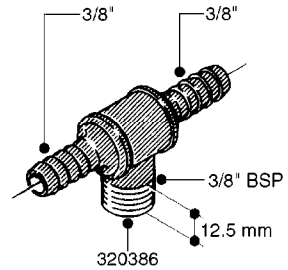

L0030

FITTINGS - HEXAGON NIPPLES
L0030-HIN, 01:01:16

Page 1
Date 04.11.2017 14:40

parts-n°	order qty	description
10015303	1	FITT.PO.HN 1.00X1.00 M1000
10425003	1	FITT.PO.HN 1.25X1.00 MCPHEE
320132	1	FITT.DK HN 1" BSP
320176	1	FITT.DK HN 3/8"X1/2" BSP
320445	1	FITT.DK HN 1/4"X3/8" BSP
320655	1	FITT.DK HN 1/2"-1/2" BSP
320692	1	FITT.DK HN 3/8'BSPX1/4'NPT
320703	1	FITT.DK HN 3/8BSP X1/2 &1/4NPT
320725	1	FITT.DK NIPPLE 3/8"-3/8" BSP
320902	1	FITT.DK HN 3/8'X 1/4' BSP
390232	1	FITT.DK HN 1-1/2' X 1-1/4' BSP
390276	1	FITT.DK HN 1'BSP

L0040

FITTINGS - NIPPLES & ELBOWS
L0040-HIN, 01:01:16

Page 1

Date 04.11.2017 14:40

parts-n°	order qty	description
10530803	1	FITT.PO.SE 2.00X2.00 45 DEG.
320191	1	FITT.DK ELB 3/8' BSP 45 DEGREE
320482	1	FITT.DK ELB. 1/2" BSP 60 DEG.
320596	1	FITT.DK ELB 3/8'-1/2'BSP 45DEG
320607	1	FITT.DK HN 3/8M X 3/8F BSP LNG
320633	1	FITT.DK HN 3/8"M X 3/8"F BSP
321451	1	FITT.DK ELB.1-1/2 X1-1/4 80DEG
321532	1	FITT.DK REDUC 3/4' X 1/2' BSP
390233	1	FITT.DK REDUC 1-1/2" X 1" BSP