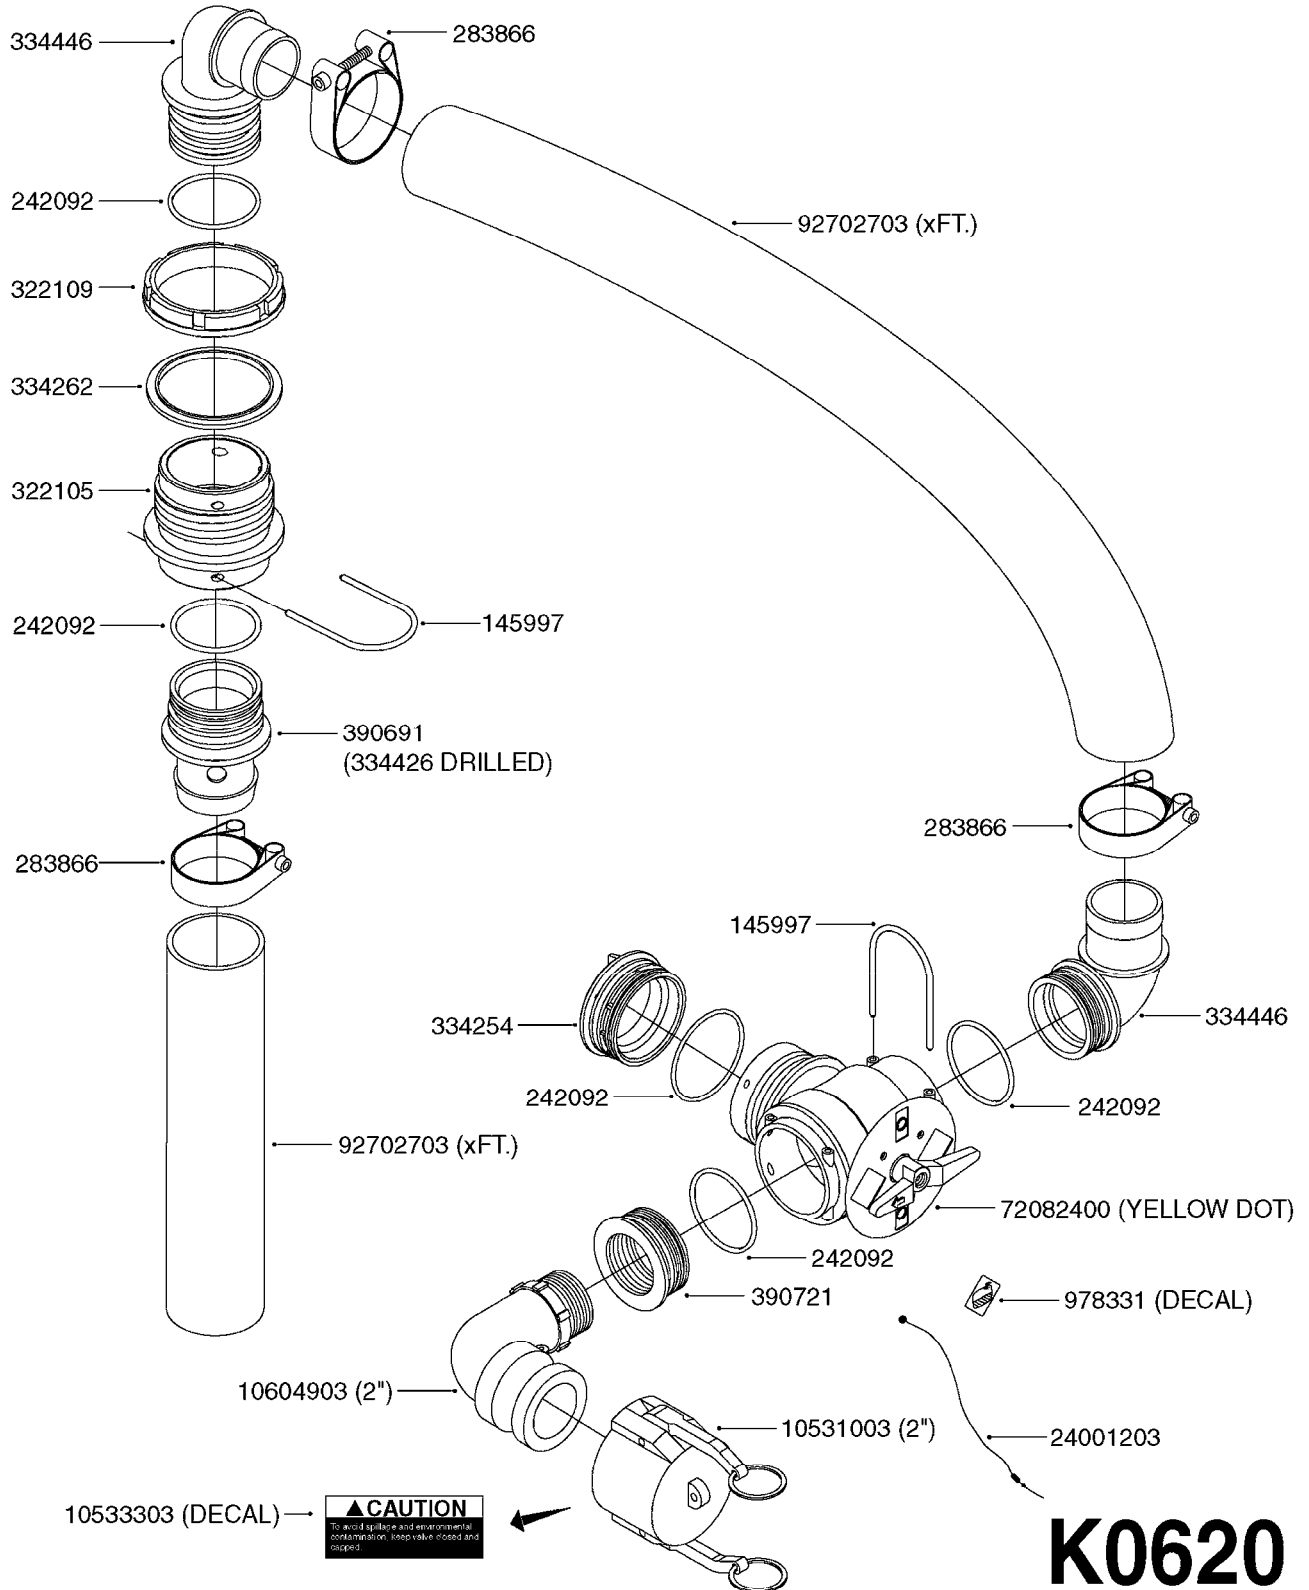

QUICKFILL SYSTEM - S93
K0620-HIN, 01:01:16

Page 1
Date 04.11.2017 14:39

parts-n°	order qty	description
145997	1	FITT.DK S-93 FORK
242092	1	O-RING D69.5X3
283866	1	CLAMP HOSE SCREW TYPE 2"DELTA
322105	1	FITT.DK S-93 BULKHEAD DOUBLE
322109	1	FITT.DK S-93 BULKHEAD NUT
334254	1	FITT.DK S-93 PLUG
334262	1	GASKET F.S-93 BULKHEAD
334426	1	FITT.DK S-93 STR.2"
334446	1	FITT.DK S-93 ELB.2" PVC
390691	1	FITT.DK S-93 STR.2"PVC DRILLED
390721	1	FITT.DK S-93 PLUG W/2" NPT THRE
978331	1	DECAL MANIFOLD SYS.QUICK-FILL
10531003	1	CAP F.MALE QUICK COUPLER 2"
10533303	1	DECAL CAUTION-LEAK Q.FILL ENG
10604903	1	QUICK COUPLER MALE 2' 90DEG
24001203	1	RBR LANYARD 11" F.QCK FILL CAP
72082400	1	VALVE 2"-S93 3 WAY
92702703	1	HOSE PVC SUCT GRAY 2"