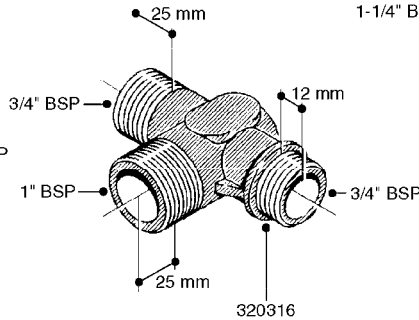

L0010

FITTINGS-CAP NUTS & HOSE BARBS
L0010-HIN, 01:01:16

Page 1
Date 04.11.2017 14:40

parts-n°	order qty	description
240085	1	O-RING D13,1/8,3X02,4 NITRIL
241441	1	O-RING D29.3X3
242594	1	O-RING D14 X 1.78 SCH.70-EPDM
320084	1	FITT.DK NUT 1/2" BSP
320095	1	FITT.DK NUT 1" BSP
320117	1	FITT.DK CONN.1/2"BSP F. 1" CAP
320187	1	FITT.DK CAP 3/8" BSP BLACK
320283	1	FITT.DK NUT 3/4"BSP
320821	1	FITT.DK NUT 1-1/2" BSP
321495	1	FITT.DK REDUC 1/4'BSP F.3/4'NT
321576	1	FITT.DK CONN 1/2"BSP F.3/4"NUT
330013	1	O-RING D15/D10X2.5 F.3/8"NUT
330212	1	O-RING D19/D14X2.4 F.1/2"NUT
330326	1	O-RING D30/D24X2 F.1"NUT
330341	1	FITT.DK HB 1" F. 1" NUT
330595	1	O-RING D24.6/D20X2.1 -3/4"
330665	1	3/4' HOSE TAIL F/1' CAP
330676	1	FITT.DK HB 3/8" F. 1/2" NUT
330687	1	FITT.DK HB 1/2" F. 1/2" NUT
330691	1	FITT.DK HB 3/4'F.3/4' NUT
330783	1	FITT.DK HB 3/8" F.3/8" NUT
331262	1	FITT.DK HB 1-1/2" F. 1-1/2"NUT
331273	1	O-RING D44/D38X2 F.1-1/2"
331446	1	FITT.DK HB 1" F.1-1/2" NUT
331807	1	FITT.DK HB 5/16" F.3/8" NUT
332286	1	FITT.DK HB 1/2" F. 3/4" NUT
332905	1	FITT.DK HB 1/2" F. 3/4" CAP
332927	1	PLUG F. NOZZLE TUBE 3/4'
333292	1	FITT.DK HB 1"O'RING F.1-1/2"
333664	1	FITT.DK HB 5/16' F. 1/2' NUT
334044	1	FITT.DK HB 3/4' F. 3/4' CAP
334059	1	FITT.DK EL 1" 110 DEG.F.1-1/2"
334123	1	FITT.DK HB 1-1/4"O-RNG F.1-1/2"
334150	1	FITT.DK HB 1-1/4" 110 F.1-1/2"
390542	1	PLUG WASHER FOR 3/4'CAP NUT
716236	1	FITT.DK HB 1/2" ASSY. F. 3/4"
716413	1	FITT.DK PLUG ASSY. F.NOZ TUBE
717426	1	FITT.DK REDUC 1/4"BSP F.3/4"N
720856	1	FITT.DK 1/2'BSP ASSY.F.3/4'NUT
724621	1	FITT.DK HB 3/4"ASSY F.3/4" NUT