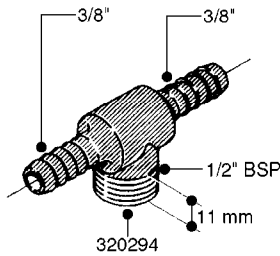

L0040

FITTINGS - NIPPLES & ELBOWS
L0040-HIN, 01:01:16

Page 1

Date 04.11.2017 14:40

parts-n°	order qty	description
10530803	1	FITT.PO.SE 2.00X2.00 45 DEG.
320191	1	FITT.DK ELB 3/8' BSP 45 DEGREE
320482	1	FITT.DK ELB. 1/2" BSP 60 DEG.
320596	1	FITT.DK ELB 3/8'-1/2'BSP 45DEG
320607	1	FITT.DK HN 3/8M X 3/8F BSP LNG
320633	1	FITT.DK HN 3/8"M X 3/8"F BSP
321451	1	FITT.DK ELB.1-1/2 X1-1/4 80DEG
321532	1	FITT.DK REDUC 3/4' X 1/2' BSP
390233	1	FITT.DK REDUC 1-1/2" X 1" BSP