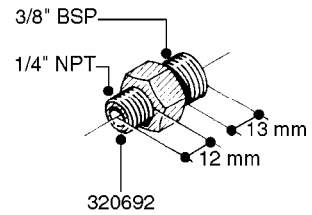

L0030

FITTINGS - HEXAGON NIPPLES
L0030-HIN, 01:01:16

Page 1
Date 04.11.2017 14:40

parts-n°	order qty	description
10015303	1	FITT.PO.HN 1.00X1.00 M1000
10425003	1	FITT.PO.HN 1.25X1.00 MCPHEE
320132	1	FITT.DK HN 1" BSP
320176	1	FITT.DK HN 3/8"X1/2" BSP
320445	1	FITT.DK HN 1/4"X3/8" BSP
320655	1	FITT.DK HN 1/2"-1/2" BSP
320692	1	FITT.DK HN 3/8'BSPX1/4'NPT
320703	1	FITT.DK HN 3/8BSP X1/2 &1/4NPT
320725	1	FITT.DK NIPPLE 3/8"-3/8" BSP
320902	1	FITT.DK HN 3/8'X 1/4' BSP
390232	1	FITT.DK HN 1-1/2' X 1-1/4' BSP
390276	1	FITT.DK HN 1'BSP