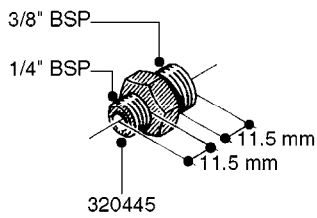

L0030

FITTINGS - HEXAGON NIPPLES
L0030-HIN, 01:01:16

Page 1
Date 04.11.2017 14:40

parts-n°	order qty	description
10015303	1	FITT.PO.HN 1.00X1.00 M1000
10425003	1	FITT.PO.HN 1.25X1.00 MCPHEE
320132	1	FITT.DK HN 1" BSP
320176	1	FITT.DK HN 3/8"X1/2" BSP
320445	1	FITT.DK HN 1/4"X3/8" BSP
320655	1	FITT.DK HN 1/2"-1/2" BSP
320692	1	FITT.DK HN 3/8'BSPX1/4'NPT
320703	1	FITT.DK HN 3/8BSP X1/2 &1/4NPT
320725	1	FITT.DK NIPPLE 3/8"-3/8" BSP
320902	1	FITT.DK HN 3/8'X 1/4' BSP
390232	1	FITT.DK HN 1-1/2' X 1-1/4' BSP
390276	1	FITT.DK HN 1'BSP