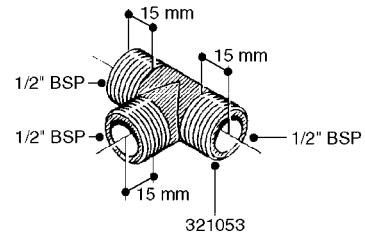

L0010

FITTINGS-CAP NUTS & HOSE BARBS
L0010-HIN, 01:01:16

Page 1
Date 04.11.2017 14:40

parts-n°	order qty	description
240085	1	O-RING D13,1/8,3X02,4 NITRIL
241441	1	O-RING D29.3X3
242594	1	O-RING D14 X 1.78 SCH.70-EPDM
320084	1	FITT.DK NUT 1/2" BSP
320095	1	FITT.DK NUT 1" BSP
320117	1	FITT.DK CONN.1/2"BSP F. 1" CAP
320187	1	FITT.DK CAP 3/8" BSP BLACK
320283	1	FITT.DK NUT 3/4"BSP
320821	1	FITT.DK NUT 1-1/2" BSP
321495	1	FITT.DK REDUC 1/4'BSP F.3/4'NT
321576	1	FITT.DK CONN 1/2"BSP F.3/4"NUT
330013	1	O-RING D15/D10X2.5 F.3/8"NUT
330212	1	O-RING D19/D14X2.4 F.1/2"NUT
330326	1	O-RING D30/D24X2 F.1"NUT
330341	1	FITT.DK HB 1" F. 1" NUT
330595	1	O-RING D24.6/D20X2.1 -3/4"
330665	1	3/4' HOSE TAIL F/1' CAP
330676	1	FITT.DK HB 3/8" F. 1/2" NUT
330687	1	FITT.DK HB 1/2" F. 1/2" NUT
330691	1	FITT.DK HB 3/4'F.3/4' NUT
330783	1	FITT.DK HB 3/8" F.3/8" NUT
331262	1	FITT.DK HB 1-1/2" F. 1-1/2"NUT
331273	1	O-RING D44/D38X2 F.1-1/2"
331446	1	FITT.DK HB 1" F.1-1/2" NUT
331807	1	FITT.DK HB 5/16" F.3/8" NUT
332286	1	FITT.DK HB 1/2" F. 3/4" NUT
332905	1	FITT.DK HB 1/2" F. 3/4" CAP
332927	1	PLUG F. NOZZLE TUBE 3/4'
333292	1	FITT.DK HB 1"O'RING F.1-1/2"
333664	1	FITT.DK HB 5/16' F. 1/2' NUT
334044	1	FITT.DK HB 3/4' F. 3/4' CAP
334059	1	FITT.DK EL 1" 110 DEG.F.1-1/2"
334123	1	FITT.DK HB 1-1/4"O-RNG F.1-1/2"
334150	1	FITT.DK HB 1-1/4" 110 F.1-1/2"
390542	1	PLUG WASHER FOR 3/4'CAP NUT
716236	1	FITT.DK HB 1/2" ASSY. F. 3/4"
716413	1	FITT.DK PLUG ASSY. F.NOZ TUBE
717426	1	FITT.DK REDUC 1/4"BSP F.3/4"N
720856	1	FITT.DK 1/2'BSP ASSY.F.3/4'NUT
724621	1	FITT.DK HB 3/4"ASSY F.3/4" NUT