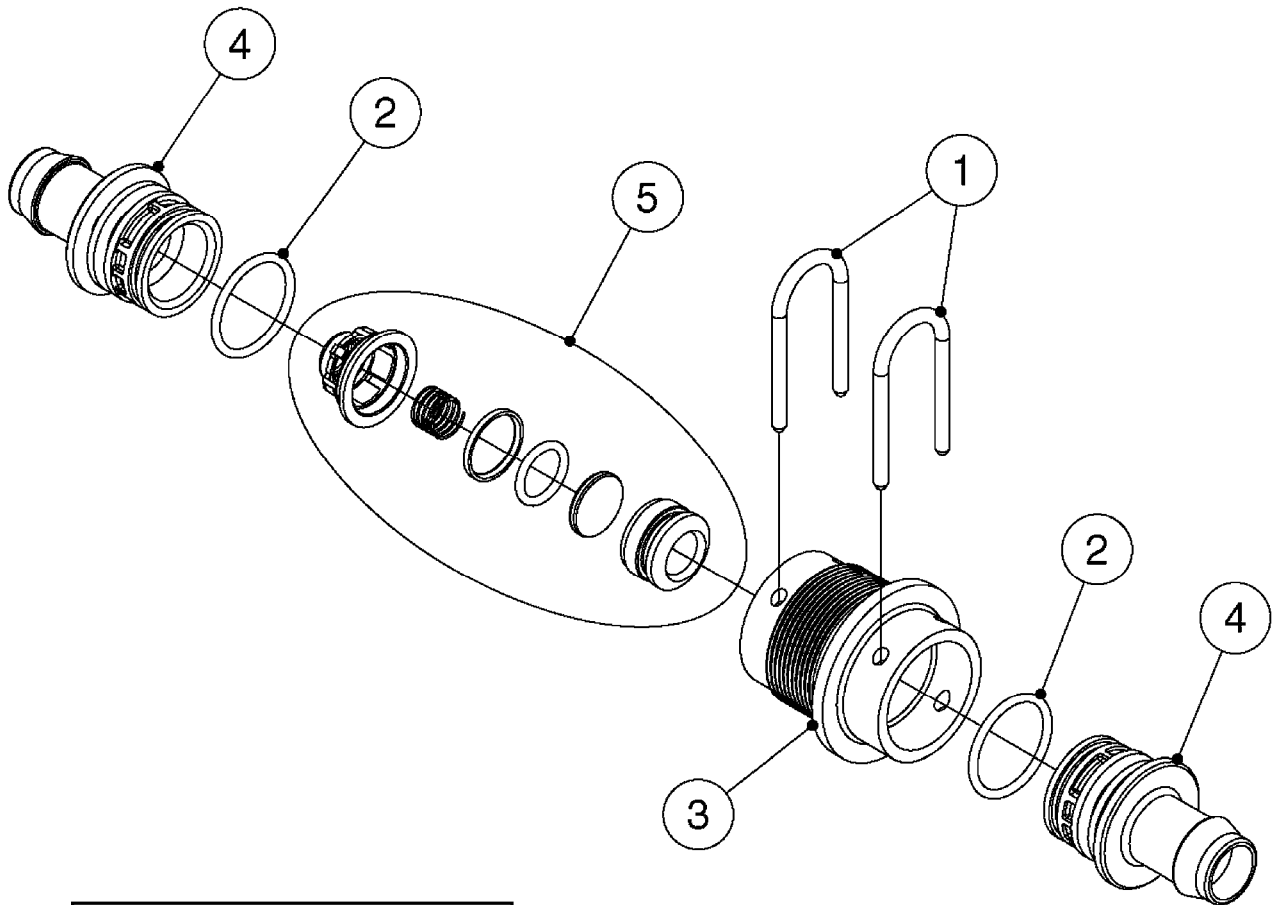

SMART VALVE-S93 MANIFOLD VALVE
B0540-HIN, 01:01:16

Page 1
Date 04.11.2017 14:39

parts-n°	order qty	description
145997	1	FITT.DK S-93 FORK
147767	1	PIN 5Ø X 60 S-93 DOUBLE CLAMP
240936	1	O-RING D13.3X2.4 NITRIL
242047	1	O-RING 89.5 X 3.0 VITON
242316	1	O-RING D84.5X3.0 NITRIL
242475	1	O'RING D56.52x5.33 SH70-VITON
322327	1	HOUSING, VALVE, S93, 220 PSI
322328	1	END CAP F.VALVE S-93
322354	1	THRUST PLATE F.3-WAY VALVES-93
390543	1	SEAT F.BALL 3-WAY VALVE S-93
391019	1	BALL F.2 WAY S93 SMART VALVE
391020	1	BALL F.3 WAY S93 SMART VALVE
391023	1	SMART VALVE MOUNTING BRACKET
420862	1	BOLT HEX 8.8 DEL M10X16 FT
440681	1	SCREW F. PLASTIC 4MM X 14LG SS
460423	1	NUT HEX M10X1.50 LOCK DIN985A2 SS
471122	1	WASHER, M10, Ø20/10.5X 2.0, SS
14010100	1	SPINDLE F.SMART VALVE S-93
14027800	1	SPINDLE F.SMART VALVE S-93
61025400	1	HANDLE SMART VALVE
72137900	1	VALVE S93 "V1" SMART VALVE
72138000	1	VALVE S93 "V2" SMART VALVE
72138600	1	VALVE S93 "V3" SMART VALVE
72142700	1	VALVE S93 "V4" SMART VALVE

FOR FITTINGS AND
HOSES, SEE SECTION L

B0610

CHECK VALVES - S40
B0610-HIN, 01:01:16

Page 1

Date 04.11.2017 14:39

Pos.	parts-n°	order qty	description
1	145994	1	FITT.DK S-40 FORK
2	231346	1	QUICK COUPLER 1/8"BSP X 4 MM
3	241905	1	O-RING 12,3X2,4 VITON DKR.1,05
4	242355	1	O-RING D19.2X3.0 VITON F.S-40
5	322102	1	FITT.DK S-40 BULKHEAD
6	322133	1	FITT.DK S-40 PLUG W 1/8 THREAD
7	615522	1	CHECK VALVE F.FOAM MARKER
8	70036203	1	RINSE PRESSURE KIT