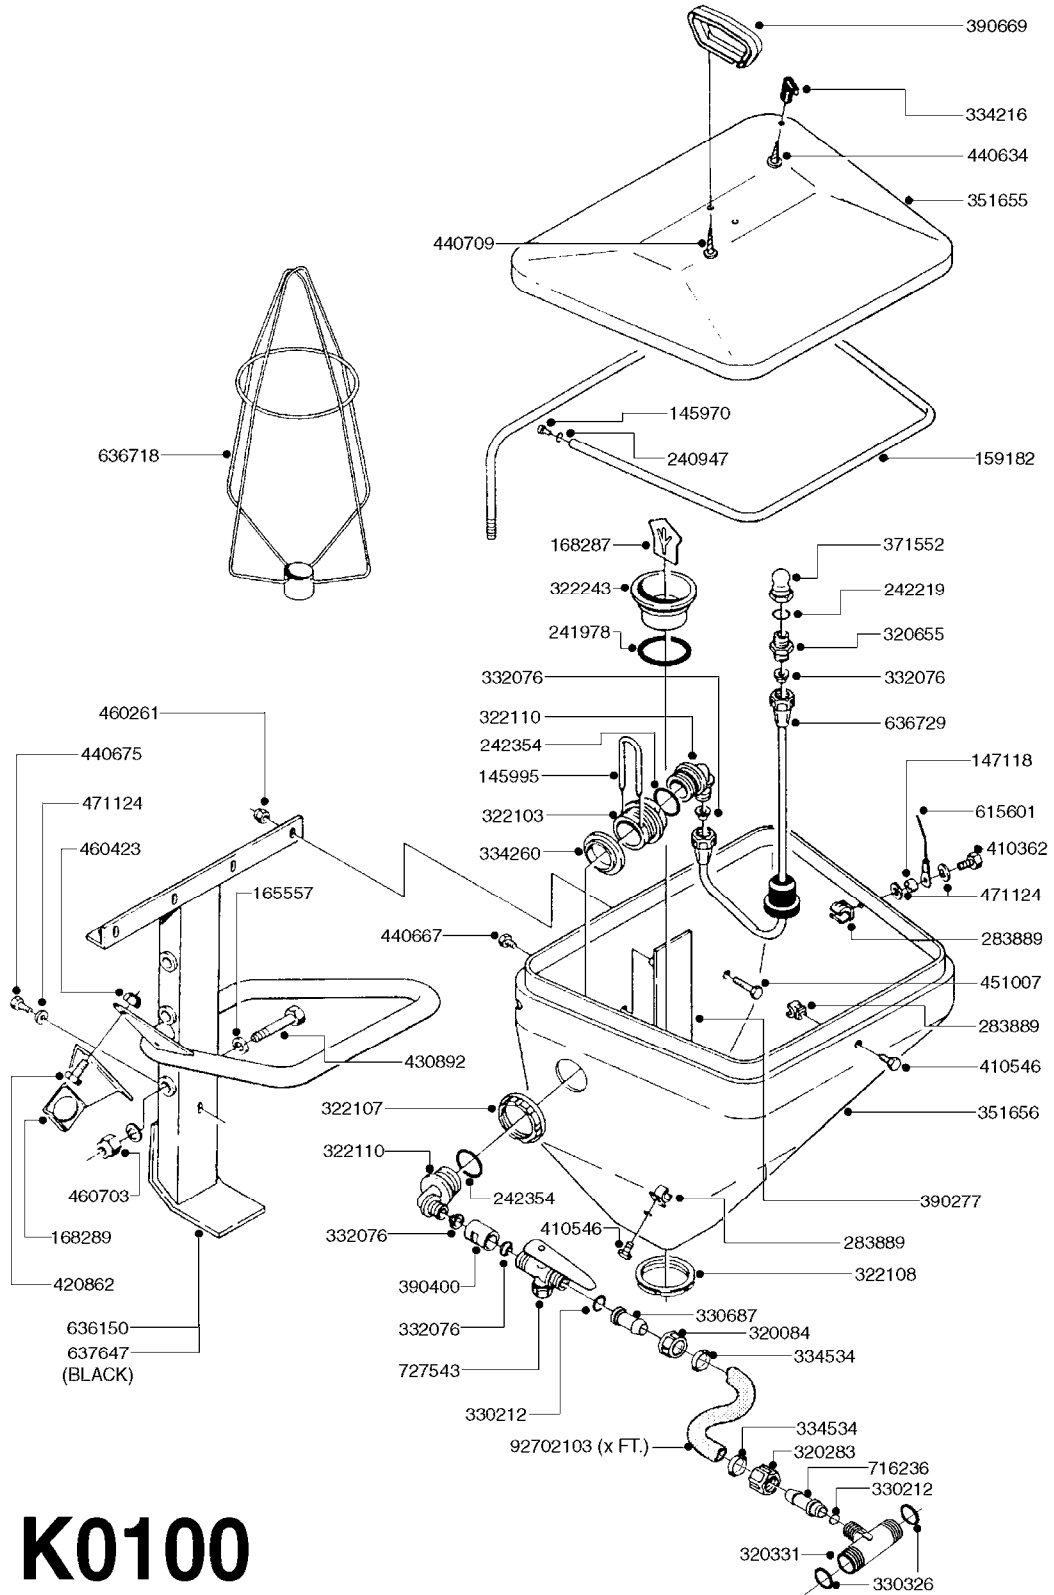

K0100

CHEMICAL FILLER-HOPPER (POST95)
K0100-HIN, 01:01:16

Page 1
Date 04.11.2017 14:39

parts-n°	order qty	description
145970	1	PLUG MF 11 X 1
145995	1	FITT.DK S-53 FORK
147118	1	BUSHING 10,0/6,2 L=5 CHEM FILL
159182	1	RINSING TUBE CHEM.FILL
165557	1	WASHER D28.0/D12.2X2.0 SS
168287	1	PLATE ANTI-VORTEX F.CHEM FILL
168289	1	BRACKET F. 3-WAY VALVE
240947	1	O-RING D7.3X2.4 NITRIL
241978	1	O-RING 64.5X3.0
242219	1	O-RING D16.3X2.4 VITON
242354	1	O-RING D32.2X3.0 VITON F.S-53
283889	1	CLIP F.TUBE SUPPORT
320084	1	FITT.DK NUT 1/2" BSP
320283	1	FITT.DK NUT 3/4"BSP
320331	1	FITT.DK TEE 1" - 1" - 3/4" BSP
320655	1	FITT.DK HN 1/2"-1/2" BSP
322103	1	FITT.DK S-53 BULKHEAD
322107	1	FITT.DK S-53 BULKHEAD NUT
322108	1	FITT.DK S-67 BULKHEAD NUT
322110	1	FITT.DK S-53 ELB. 1/2" BSP
322243	1	DRAIN PIPE/CHEM FIL.S67/S56
330212	1	O-RING D19/D14X2.4 F.1/2"NUT
330326	1	O-RING D30/D24X2 F.1"NUT
330687	1	FITT.DK HB 1/2" F. 1/2" NUT
332076	1	CONE INSERT F. ALUMINUM LANCE
334216	1	RUBBER LATCH FOR CHEM.FILL
334260	1	GASKET F. S-53 BULKHEAD
334534	1	CLAMP HOSE PLASTIC 1/2"
351655	1	LID CHEM FILL.25L POST 95
351656	1	HOPPER F.CHEM FILL 25L POST'96
371552	1	NOZZLE F.RINSING
390277	1	SCALE PLATE FOR HARDI FILLER
390400	1	FITT.DK BULKHEAD 1/2'X1/2'
390669	1	HANDLE F.CHEM FILLER
410362	1	BOLT HEX 8.8 SS M6X20
410546	1	SCREW HEX M6X12 A2 SS DIN933
420862	1	BOLT HEX 8.8 DEL M10X16 FT
430892	1	BOLT HEX 8.8 DEL M12X110
440634	1	SCREW 5/8"
440667	1	SCREW M3.5X12 SLOT STAINLESS
440675	1	SCREW F. PLASTIC 5X16 SS
440709	1	SCREW 60X12 CHEM.FILL HANDLE
451007	1	SCREW M6X20 STAINLESS
460261	1	NUT HEX M6X1.00 LOCK DIN985 A2 SS
460423	1	NUT HEX M10X1.50 LOCK DIN985A2 SS
460703	1	NUT HEX M12X1.75 LOCK DIN985A2 SS
471124	1	WASHER L6U 6,4 X18 X 1.6 A2 SS
615601	1	BUNGEE CORD 21-1/4"
636150	1	FRAME FOR CHEM FILL TANK
636718	1	RINSE SUPPORT CHEM.FILL 25/35L
636729	1	TUBE F. RINSE CHEM FILL
637647	1	BRACKET F.CHEMFILL
716236	1	FITT.DK HB 1/2" ASSY. F. 3/4"
727543	1	VALVE F.CHEM FILL JUG RINSE
92702103	1	HOSE R X1/2" X300PSI WP X0012"