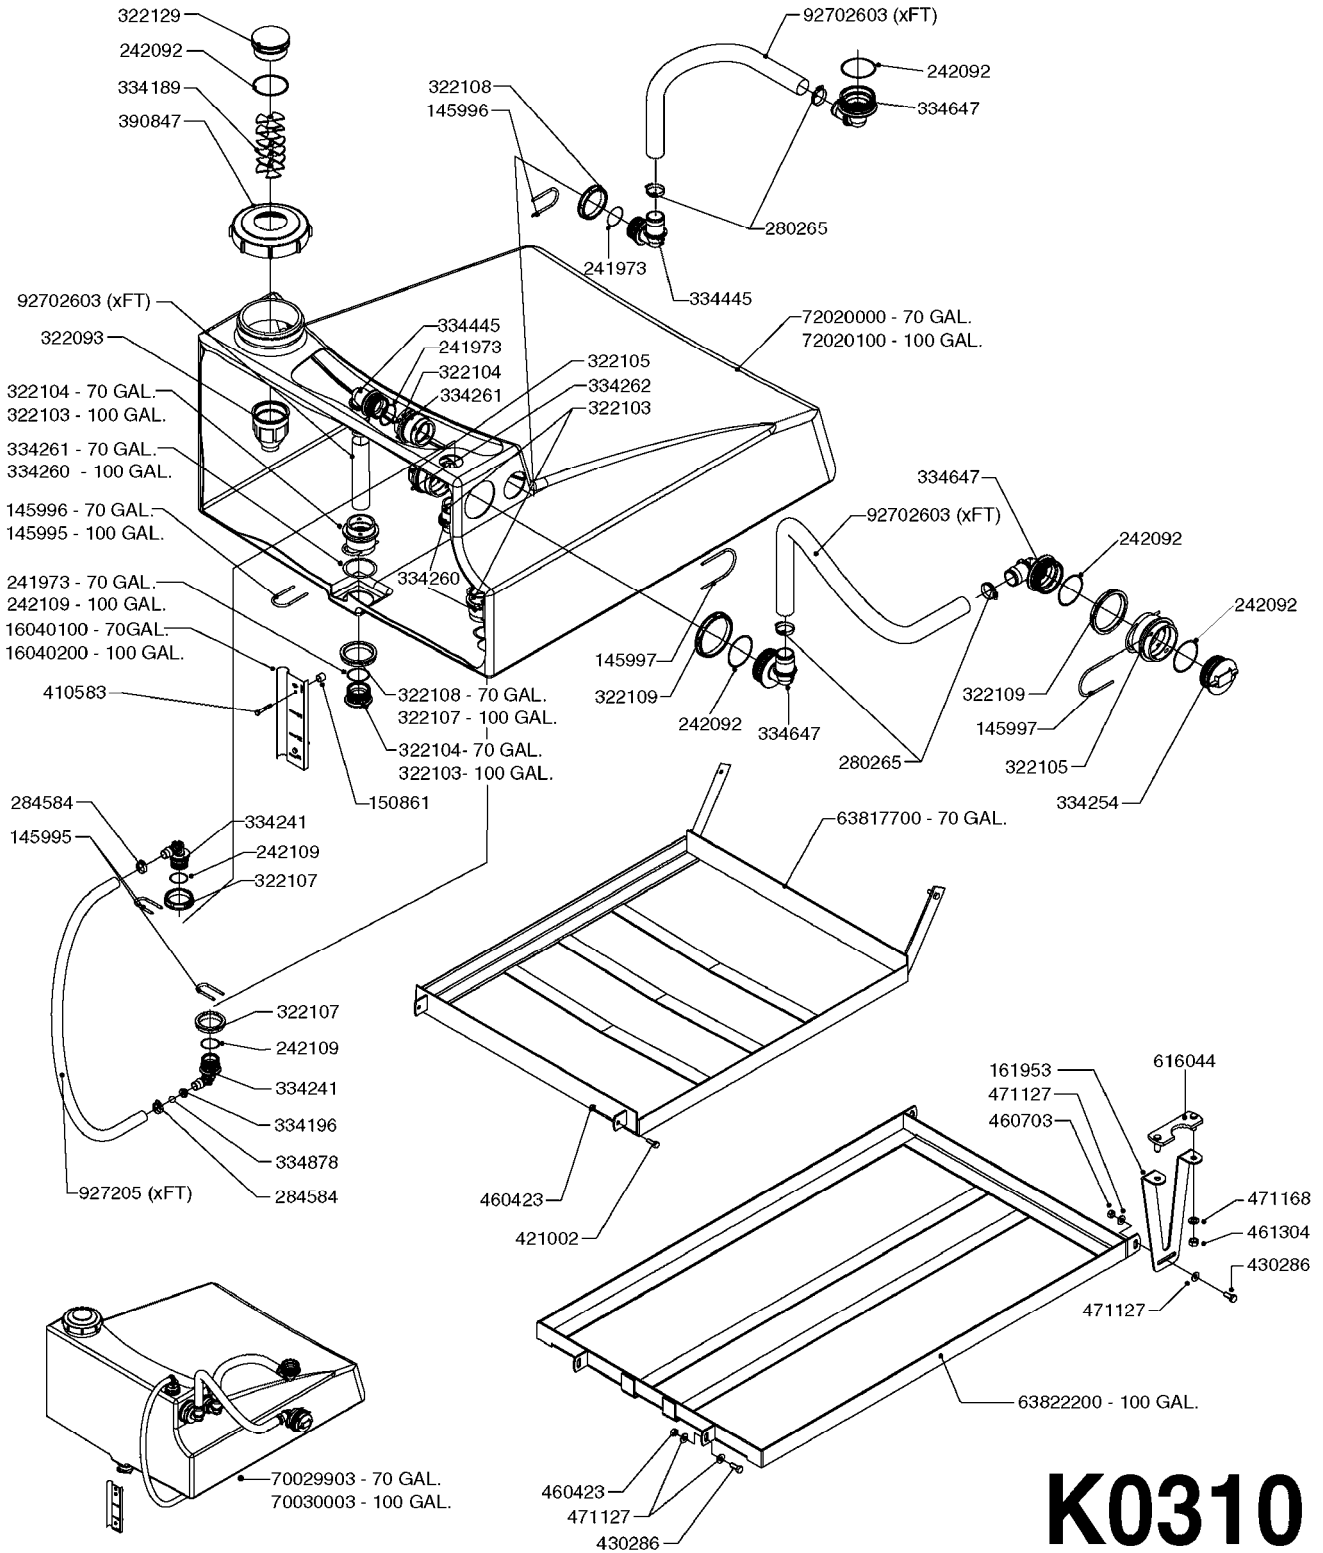

K0310

FLUSH SYSTEM CM 750 1200 PLUS
K0310-HIN, 01:01:16

Page 1
Date 04.11.2017 14:39

parts-n°	order qty	description
145995	1	FITT.DK S-53 FORK
145996	1	FITT.DK S-67 FORK
145997	1	FITT.DK S-93 FORK
150861	1	BUSHING D16/D13X14
161953	1	FLUSH TANK MT BKT SUPPORT 100G
241973	1	O-RING Ø3 X 44,2 70 SHORES NITRIL
242092	1	O-RING D69.5X3
242109	1	O-RING D32.2x3.0
280265	1	CLMP HS GEAR1-1/2" alt28030103
284584	1	CLAMP HOSE GEAR 3/4" MINI 012
322093	1	HOUSING F.TANK VENT
322103	1	FITT.DK S-53 BULKHEAD
322104	1	FITT.DK S-67 BULKHEAD
322105	1	FITT.DK S-93 BULKHEAD DOUBLE
322107	1	FITT.DK S-53 BULKHEAD NUT
322108	1	FITT.DK S-67 BULKHEAD NUT
322109	1	FITT.DK S-93 BULKHEAD NUT
322129	1	LID F. TANK VENT ASSY.
334189	1	LIQUID SHIELD F. TANK VENT
334196	1	PLUG F. LIQUID LEV. INDICATOR
334241	1	FITT.DK S-53 ELB.3/4"
334254	1	FITT.DK S-93 PLUG
334260	1	GASKET F. S-53 BULKHEAD
334261	1	GASKET F. S-67 BULKHEAD
334262	1	GASKET F.S-93 BULKHEAD
334445	1	HOSE TAIL 90° S67 1"1/2
334647	1	FITT.DK S93 ELB 1-1/2" 90 PVC
334878	1	BALL, YELLOW, SIGHT GAUGE
390847	1	LID F. RINSE TANK CM
410583	1	BOLT HEX 8.8 DEL M6X40
421002	1	BOLT HEX 8.8 DEL M10X30 FT DIN933
430286	1	BOLT HEX 8.8 DEL M12X30 FT
460423	1	NUT HEX M10X1.50 LOCK DIN985A2 SS
460703	1	NUT HEX M12X1.75 LOCK DIN985A2 SS
461304	1	NUT HEX M16X1.5
471127	1	WASHER Z12N 13X24X2,5 RST
471168	1	PAIR OF WASHERS NL16 17X25,4x3,4
616044	1	FASTENER PLATE/2xM16X1.5 L=45
927205	1	HOSE R X CLEAR X 3/4 X 0012"
16040100	1	SCALE F. CLEANWATERTANK 260L
16040200	1	SCALE F. CLEANWATERTANK 420
63817700	1	FLUSH TANK MNT 70 GAL
63822200	1	FLUSH TANK MNT 100 GAL CM+
70029903	1	FLUSH SYSTEM COMP.70G CM+750
70030003	1	FLUSH SYSTEM COMP.100G CM+1200
72020000	1	SEE 70029903
72020100	1	RAW FLUSH TANK 100 GAL
92702603	1	HOSE PVC SUCT GRAY 1-1/2"