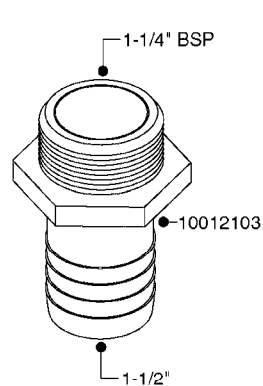

L0040

FITTINGS - NIPPLES & ELBOWS
L0040-HIN, 01:01:16

Page 1

Date 04.11.2017 14:40

parts-n°	order qty	description
10530803	1	FITT.PO.SE 2.00X2.00 45 DEG.
320191	1	FITT.DK ELB 3/8' BSP 45 DEGREE
320482	1	FITT.DK ELB. 1/2" BSP 60 DEG.
320596	1	FITT.DK ELB 3/8'-1/2'BSP 45DEG
320607	1	FITT.DK HN 3/8M X 3/8F BSP LNG
320633	1	FITT.DK HN 3/8"M X 3/8"F BSP
321451	1	FITT.DK ELB.1-1/2 X1-1/4 80DEG
321532	1	FITT.DK REDUC 3/4' X 1/2' BSP
390233	1	FITT.DK REDUC 1-1/2" X 1" BSP