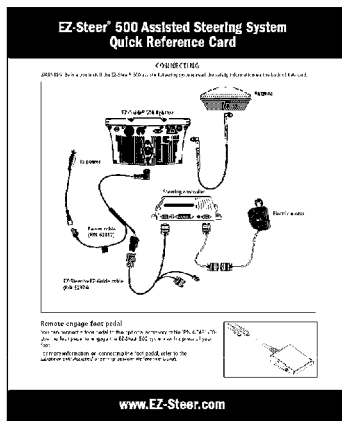

EZ-STEER 500
PAGE M0070

COMPLETE ASSEMBLY 13

COMPLETE ASSEMBLIES
WHOLEGOODS ITEMS

M0060

EZ-GUIDE 500 LIGHTBAR
M0060-HIN, 01:01:16

Page 1

Date 04.11.2017 14:40

Pos.	parts-n°	order qty	description
1	26007603	1	CABLE, ANTENNA, EZGUIDEPLUS
2	26012203	1	EZ-STEER/GUIDE 500 ADAPT.CABLE
3	26015303	1	REMOTE KEYPAD EZGUIDE 500/250
3	28048403	1	DECAL - REMOTE OVERLAY 500/250
4	26015403	1	EZ-GUIDE 500 CABLE POWER/CAN90
5	26015503	1	EZ-GUIDE 500 Z PLUS ANTENNA
5	26015603	1	ANTENNA AG15 L1,EZ GDE 500/250
6	26015703	1	EZ-GUIDE 500 DGPS DISPLAY
6	26015803	1	EZ-GUIDE 500 OMNISTAR DISPLAY
7	26016103	1	EZ-GUIDE 500 CABLE UNTERM.FUSE
8	26016203	1	EZ-GUIDE 500 POWER CONN.CABLE
9	28048203	1	EZ-GUIDE 500 MOUNT F.AG15 ANT.
10	28048303	1	EZ-GUIDE 250/500 RAM MNT.1.5"
11	29003803	1	EZ-GUIDE 500 CD,GET.STARTED V1
12	67215403	1	EZ-GUIDE 500 QUICK REF.CARD V1
13	84208303	1	EZ GUIDE 500 LIGHTBAR (DGPS)
13	84208403	1	EZ GUIDE 500 LIGHTBAR (XP/HP)
13	84208503	1	EZ GUIDE 500 LIGHTBAR (RTK)