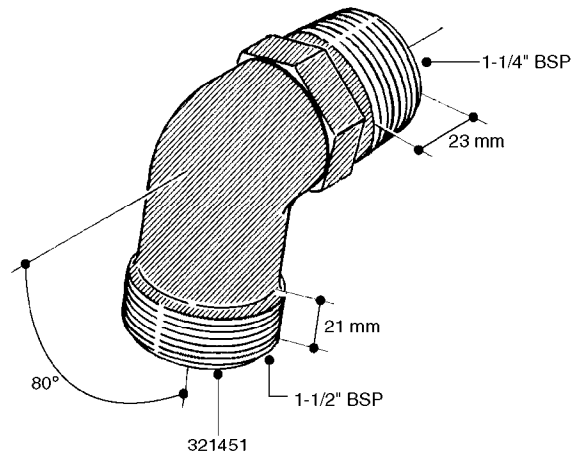

L0030

FITTINGS - HEXAGON NIPPLES
L0030-HIN, 01:01:16

Page 1
Date 04.11.2017 14:40

parts-n°	order qty	description
10015303	1	FITT.PO.HN 1.00X1.00 M1000
10425003	1	FITT.PO.HN 1.25X1.00 MCPHEE
320132	1	FITT.DK HN 1" BSP
320176	1	FITT.DK HN 3/8"X1/2" BSP
320445	1	FITT.DK HN 1/4"X3/8" BSP
320655	1	FITT.DK HN 1/2"-1/2" BSP
320692	1	FITT.DK HN 3/8'BSPX1/4'NPT
320703	1	FITT.DK HN 3/8BSP X1/2 &1/4NPT
320725	1	FITT.DK NIPPLE 3/8"-3/8" BSP
320902	1	FITT.DK HN 3/8'X 1/4' BSP
390232	1	FITT.DK HN 1-1/2' X 1-1/4' BSP
390276	1	FITT.DK HN 1'BSP