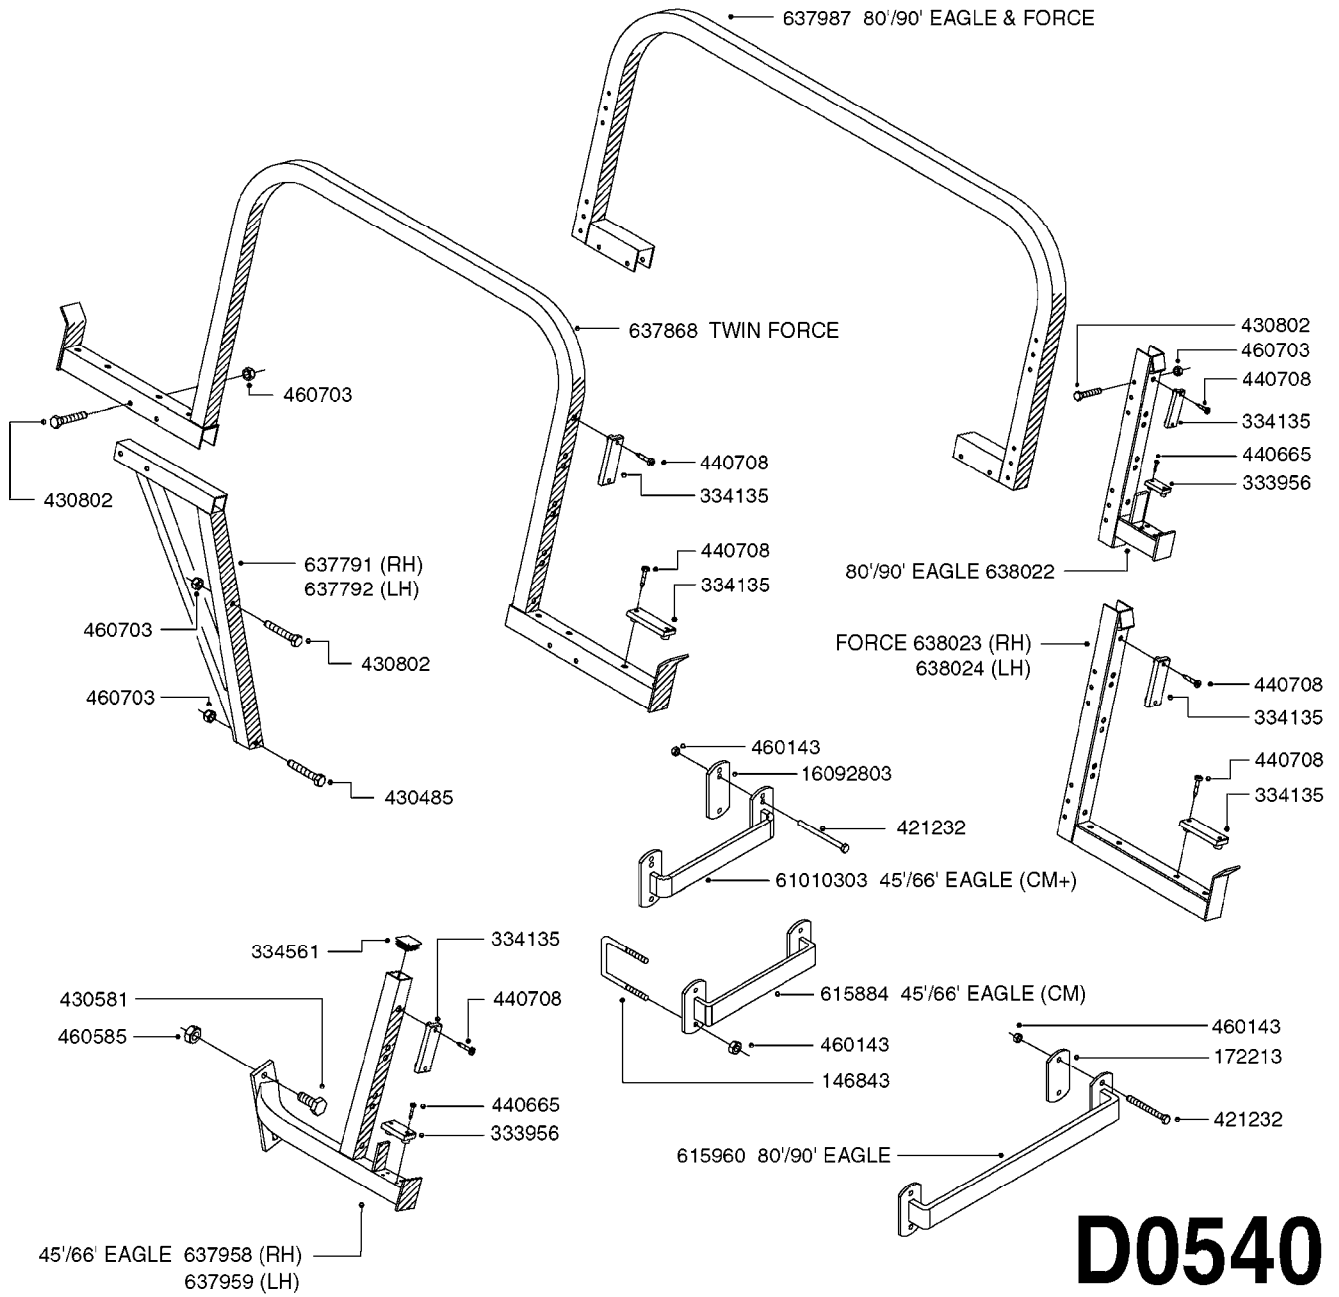

C0580

CETOP VALVES
C0580-HIN, 01:01:16

Page 1
Date 04.11.2017 14:39

Pos.	parts-n°	order qty	description
1	242102	1	O-RING Ø9.25X1.78 NITRIL 90SH
2	450964	1	SCREW M5X30 F.CYLINDER
3	450965	1	SCREW ROUND M5X70
4	782115	1	HY SOLENOID VALVE DH HYD
5	782116	1	HY SOLENOID VALVE MD1L-S3/10N-D12K1/P
6	782118	1	LOCK VALVE MVPP-D
7	782146	1	HYD. CHECK VALVE 1 WAY
8	782829	1	SOLENOID MD1L-TA/10N-D12K1/DT
9	28123700	1	CAP F.SOLENOID - MD1L
10	74187700	1	CAP + O-RING F.CETOP - MD1L
11	78216000	1	SOLENOID F.CETOP VALVE - MD1L
12	78217800	1	MAGNET VLV.MD1L-S3/10N-D12K8DT
13	78218200	1	SOLENOID W/AMP F.MD1L