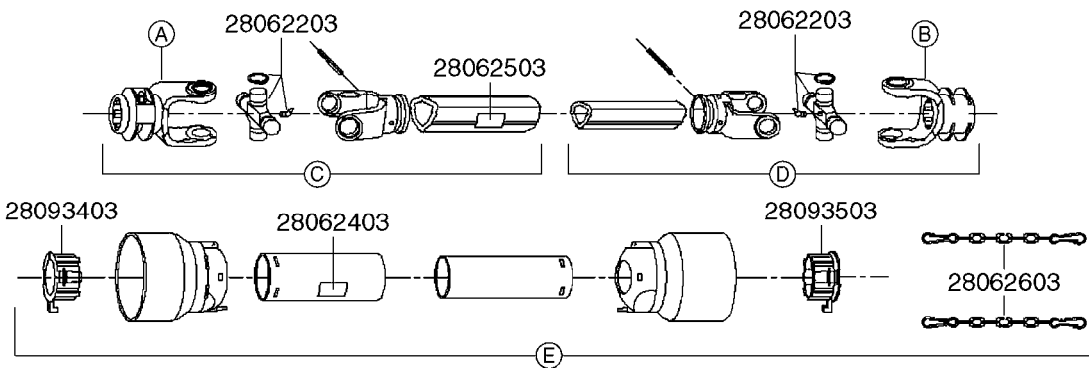

COMPLETE ASSEMBLIES
WHOLEGOODS ITEMS

A0550

C.V.PTO SHAFTS YELLOW (PRE'05)
A0550-HIN, 01:01:16

Page 1

Date 04.11.2017 13:51

parts-n°	order qty	description
284042	1	UNIV. JOINT 30x92mm
829444	1	PTO 1-3/8/6X1-3/8/6x1210MM HAC
829478	1	PTO 1-3/8/21x1210 TF
829801	1	PTO 1-3/8/6 X 1-3/8/6 CV
10596103	1	PTO SHIELD OUTER 1000x82mm OD
10596203	1	PTO SHIELD INNER 1000x75mm OD
10601203	1	UNIV. JOINT 30.2x99.4mm TWIN
10601703	1	SHIELD BGR.F.OUTER TUBE CV TWI
10601803	1	SHIELD CONE F.OUTER TUBE CV
10601903	1	SHIELD CONE F.INNER TUBE CV TW
10602003	1	SHIELD BGR.F.INNER TUBE CV TWI
10602203	1	SHIELD RETAINER F.CV TWIN PTO
10602303	1	SHIELD CONE F.CV END TWIN
10627003	1	PTO TUBE OUTER F.CV PTO SHAFT
10627103	1	PTO PIN TUBE RETAINER CV OUTER
10627203	1	PTO YOKE OUTER F.CV PTO SHAFT
10627303	1	PTO TUBE INNER F.CV PTO SHAFT
10627403	1	PTO TUBE RETAINER CV INNER
10627503	1	PTO YOKE F.INNER TUBE CV PTO
10627703	1	PTO PIN KIT F. CV PTO SHAFT
10627803	1	PTO YOKE 1-3/8X6 SPL SLIP F.CV
10628003	1	PTO REPAIR KIT F.SLIP YOKE CV
10639503	1	PTO 1-3/8/21 alt 28035003
10639603	1	PTO 1-3/4/20 alt 28035103
10639703	1	PTO 1-3/4/20X1-3/8/21X1210 TF
28008403	1	PTO YOKE 1-3/4X20SPL SLIP F.CV
28008503	1	PTO REPAIR KIT 1-3/4"SLIP YOKE
28008603	1	PTO YOKE 1-3/8X21SPL
28008703	1	PTO REPAIR KIT 1-3/8"SLIP YOKE
28008803	1	PTO YOKE 1-3/8X21SPL SLIP F.CV
28008903	1	UNIV. JOINT 23.8x86 F.CV PTO
28009003	1	PTO TUBE OUTER F.CV 1060MM
28009103	1	PTO TUBE INNER F.CV 1060MM
28009203	1	PTO SHIELD OUTER 1007x67mm OD
28009303	1	PTO SHIELD INNER 1007x60mm OD
28009403	1	UNIV. JOINT 27x74.6mm
28009503	1	PTO YOKE 1-3/8X21SPL 28027703
28009603	1	PTO REPAIR KIT 1-3/8"SLIP YOKE
28009803	1	PTO PIN TUBE RETAINER OUTER
28009903	1	PTO TUBE RETAINER INNER
28010003	1	SHIELD RETAINER F.CV TF PTO
28010103	1	PTO YOKE F.INNER TUBE CV PTO
28010203	1	PTO YOKE 1-3/8X21SPL
28010303	1	SHIELD CONE F.CV END TF
28010403	1	SHIELD BGR.F.OUTER TUBE CV TF
28010503	1	SHIELD CONE F.OUTER TUBE CV TF
28010603	1	SHIELD CONE F.INNER TUBE CV TF
28010703	1	SHIELD BGR.F.INNER TUBE CV TF
28010803	1	PTO YOKE INNER F.CV PTO SHAFT
28010903	1	PTO YOKE 1-3/4X20SPL SLIP F.CV
28017103	1	PTO HALF SAFETY SHIELD
28017203	1	PTO HALF SAFETY SHIELD
28017303	1	PTO PIN KIT F. CV PTO SHAFT
28017403	1	PTO HALF SAFETY SHIELD
28017503	1	PTO HALF SAFETY SHIELD
28017803	1	PTO TUBE INNER F.CV
28017903	1	PTO YOKE 1-3/8X6SPL
28018103	1	PTO PIN KIT F. CV PTO SHAFT
28040703	1	SAFETY CHAIN F.CV BLACK PTO (SET OF 2)