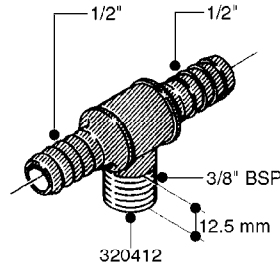

L0040

FITTINGS - NIPPLES & ELBOWS
L0040-HIN, 01:01:16

Page 1

Date 04.11.2017 13:52

parts-n°	order qty	description
10530803	1	FITT.PO.SE 2.00X2.00 45 DEG.
320191	1	FITT.DK ELB 3/8' BSP 45 DEGREE
320482	1	FITT.DK ELB. 1/2" BSP 60 DEG.
320596	1	FITT.DK ELB 3/8'-1/2'BSP 45DEG
320607	1	FITT.DK HN 3/8M X 3/8F BSP LNG
320633	1	FITT.DK HN 3/8"M X 3/8"F BSP
321451	1	FITT.DK ELB.1-1/2 X1-1/4 80DEG
321532	1	FITT.DK REDUC 3/4' X 1/2' BSP
390233	1	FITT.DK REDUC 1-1/2" X 1" BSP