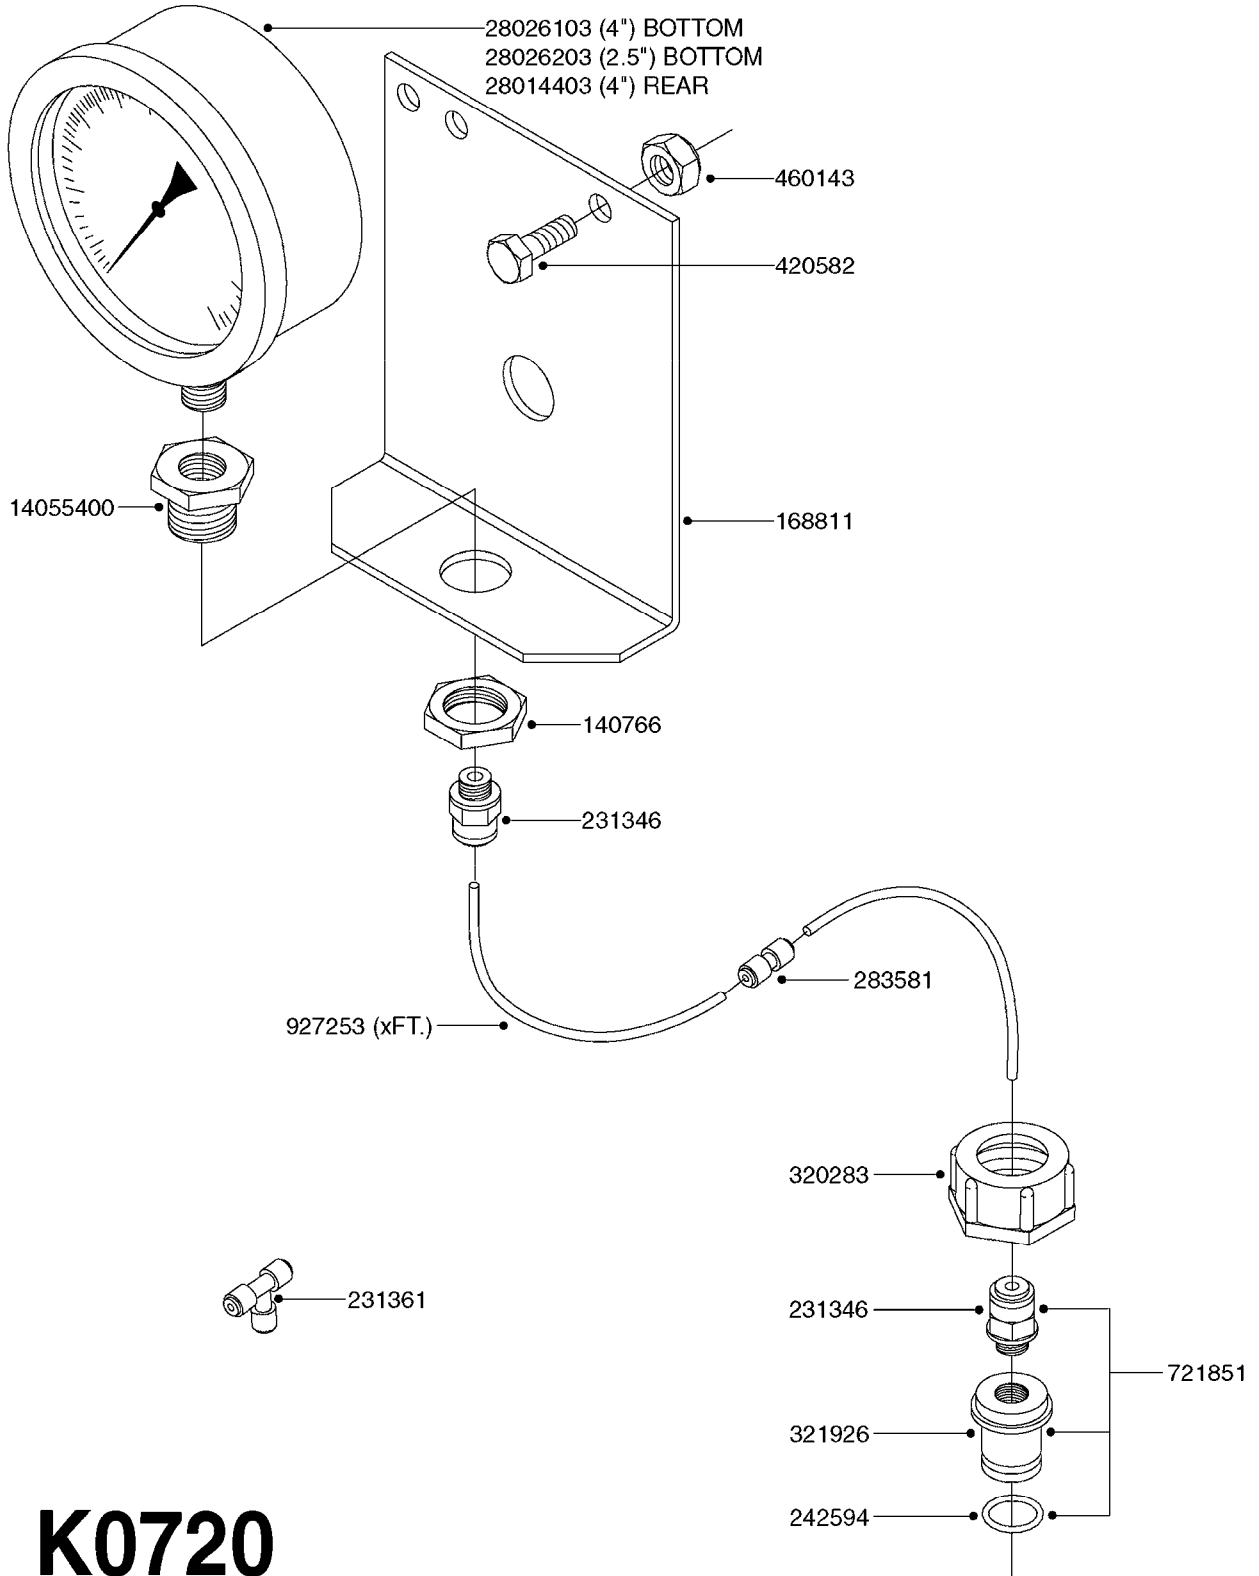

REMOTE GAUGE - TWIN/COMMANDER
K0720-HIN, 01:01:16

Page 1
Date 04.11.2017 13:52

parts-n°	order qty	description
140766	1	NUT 1/2" BSP
168811	1	MOUNT BKT.F.PRESSURE GAUGE
231346	1	QUICK COUPLER 1/8"BSP X 4 MM
231361	1	QUICK COUPLER T/04
242594	1	O-RING D14 X 1.78 SCH.70-EPDM
283581	1	HOSE CONNECTOR STR. F.4MM PE
320283	1	FITT.DK NUT 3/4"BSP
321926	1	FITT.DK REDUC 1/8"BSP F.3/4"N
420582	1	BOLT HEX 8.8 DEL M8X20 FT A2
460143	1	NUT HEX M8X1.25 LOCK DIN985A2 SS
721851	1	SCREW PLUG W/QUICK FIT
927253	1	AIR HOSE, DIAMETER 4MM
14055400	1	FITT.DK REDUC 1/2"x1/8"x1/4"BS
28014403	1	GAUGE 4"BR REAR PSI200
28026103	1	GAUGE 200PSI/BR, 4", 1/4"BSP-BTM
28026203	1	GAUGE 200PSI/BR, 2.5"1/4BSP-BTM