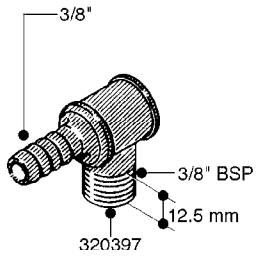

L0040

FITTINGS - NIPPLES & ELBOWS
L0040-HIN, 01:01:16

Page 1

Date 04.11.2017 13:52

parts-n°	order qty	description
10530803	1	FITT.PO.SE 2.00X2.00 45 DEG.
320191	1	FITT.DK ELB 3/8' BSP 45 DEGREE
320482	1	FITT.DK ELB. 1/2" BSP 60 DEG.
320596	1	FITT.DK ELB 3/8'-1/2'BSP 45DEG
320607	1	FITT.DK HN 3/8M X 3/8F BSP LNG
320633	1	FITT.DK HN 3/8"M X 3/8"F BSP
321451	1	FITT.DK ELB.1-1/2 X1-1/4 80DEG
321532	1	FITT.DK REDUC 3/4' X 1/2' BSP
390233	1	FITT.DK REDUC 1-1/2" X 1" BSP