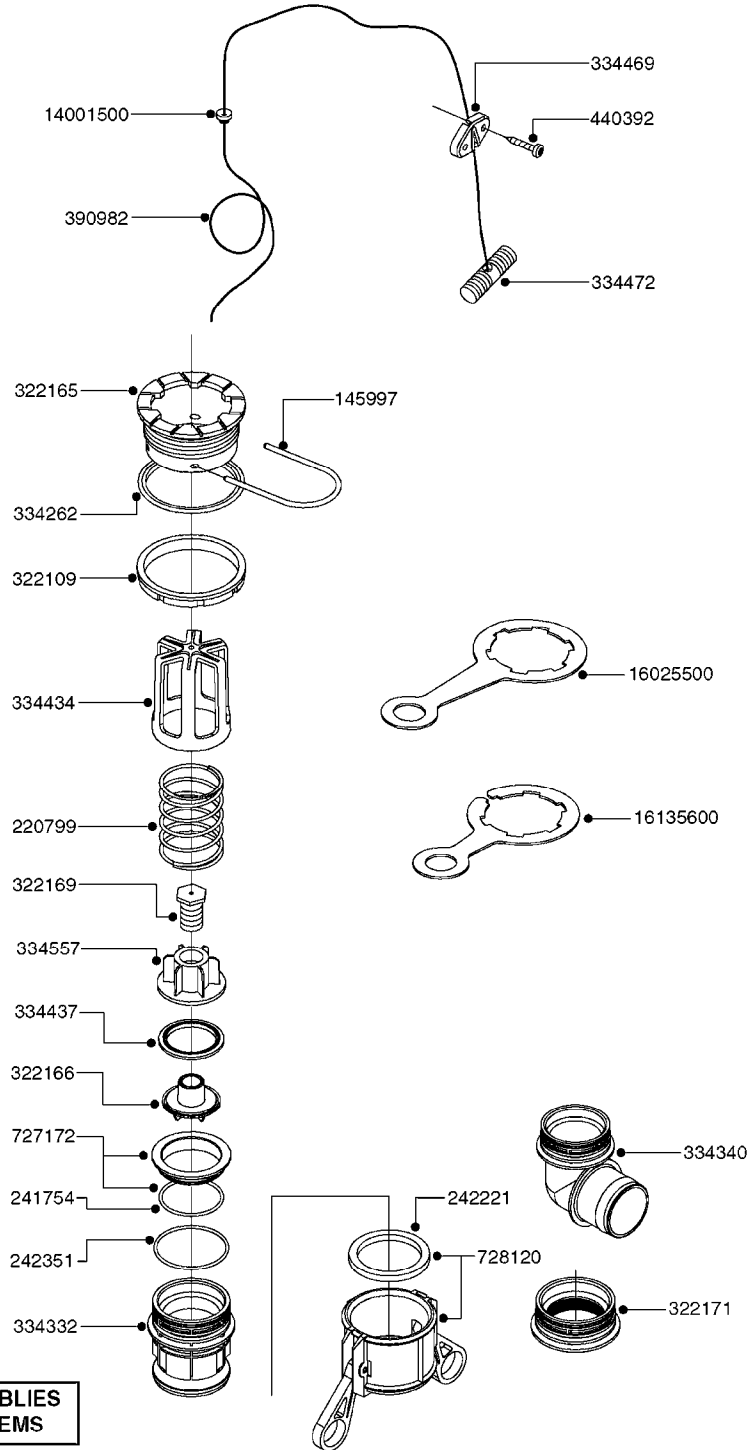

CLEAN WATER TANK
K0130-HIN, 01:01:16

COMPLETE TANK ASSY : 722072

K0130

CLEAN WATER TANK
K0130-HIN, 01:01:16

Page 1
Date 04.11.2017 13:52

parts-n°	order qty	description
161370	1	BKT.CLEAN WATER BOTT. VALVE
179989	1	BRKT. F. 3 GAL. TANK
281551	1	BALL VALVE 1/2"
320084	1	FITT.DK NUT 1/2" BSP
320482	1	FITT.DK ELB. 1/2" BSP 60 DEG.
321296	1	FITT.DK BULKHEAD 1/2" BSP SING
321307	1	FITT.DK NUT 1/2" BSP JAMB
321742	1	FITT.DK BULKHEAD 1/2' BSP
330212	1	O-RING D19/D14X2.4 F.1/2"NUT
330687	1	FITT.DK HB 1/2" F. 1/2" NUT
332592	1	O-RING D26/D20X3
334534	1	CLAMP HOSE PLASTIC 1/2"
420604	1	BOLT HEX 8.8 DEL M10X25 FT DIN933
420626	1	BOLT HEX 8.8 DEL M10X20 FT
421046	1	SCREW HEX M8X25/25 A2 SS DIN933
430721	1	BOLT HEX 8.8 DEL M12X40 FT
430802	1	BOLT HEX 8.8 DEL M12X75
430846	1	BOLT HEX 8.8 DEL M12X80
430870	1	BOLT HEX 8.8 DEL M12X55 FT
460364	1	NUT HU M8 A2 SS DIN934
460423	1	NUT HEX M10X1.50 LOCK DIN985A2 SS
460703	1	NUT HEX M12X1.75 LOCK DIN985A2 SS
471127	1	WASHER Z12N 13X24X2,5 RST
614396	1	CLEAN WATER BRACKET MB
614409	1	BRACKET FOR FOAM MARKER
717577	1	VALVE F.CLEAN WATER TANK
722072	1	CLEAN WATER TANK W FRAME & TAP
725901	1	LID F.WATER BOTTLE VENTED
927269	1	HOSE R X PVC X 1/2 X 0012"
10091103	1	BOLT HEX 3/8 NC GR.2 03.00'
10171703	1	BOLT HEX 3/8 NC GR.2 03.50"
10212903	1	NUT HEX NC (NYLON LOCK) 3/8"
10511303	1	FLATBAR L350/17DEG.CLEAN WATER
10511403	1	FLATBAR 104MM CLEAN WATER
10511503	1	BKT.CLEAN WATER MOUNT EAGLE
10598403	1	BOLT HEX HCS3/8-16 X 4 Z 5
63026303	1	CLEAN WATER TANK BRKT, ATV