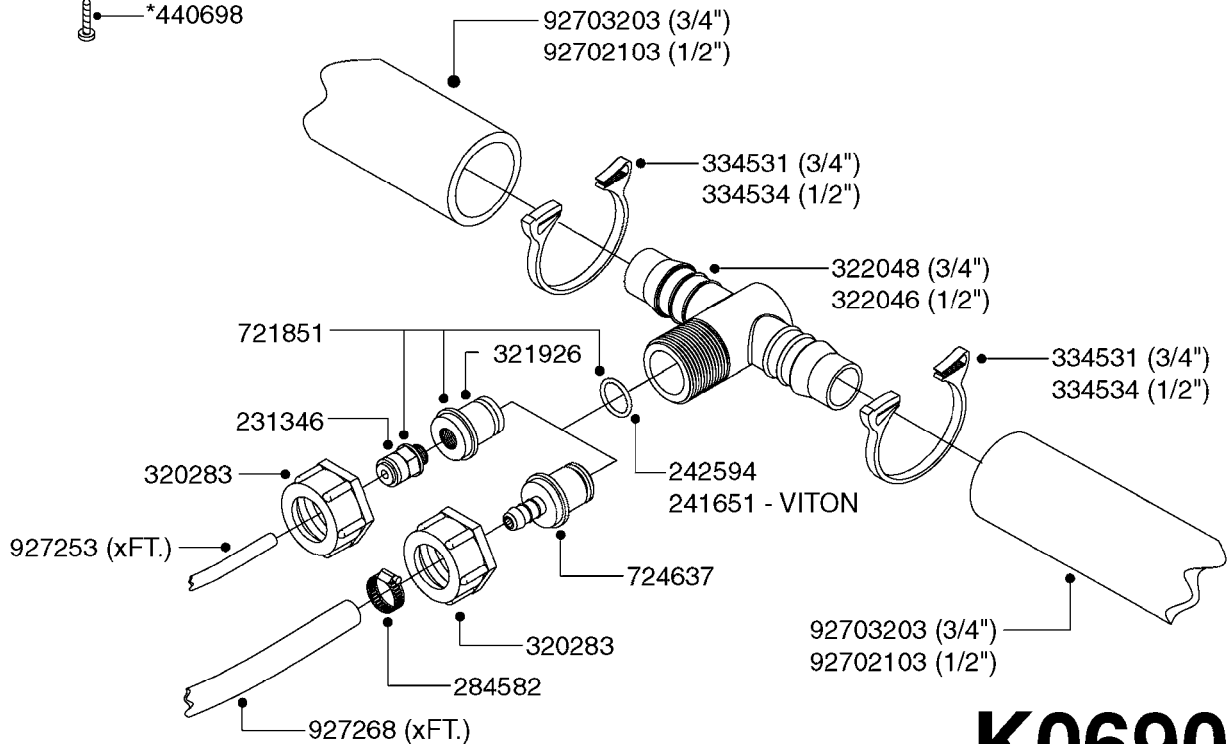

QUICKFILL SYSTEM - S93
K0620-HIN, 01:01:16

Page 1
Date 04.11.2017 13:52

parts-n°	order qty	description
145997	1	FITT.DK S-93 FORK
242092	1	O-RING D69.5X3
283866	1	CLAMP HOSE SCREW TYPE 2"DELTA
322105	1	FITT.DK S-93 BULKHEAD DOUBLE
322109	1	FITT.DK S-93 BULKHEAD NUT
334254	1	FITT.DK S-93 PLUG
334262	1	GASKET F.S-93 BULKHEAD
334426	1	FITT.DK S-93 STR.2"
334446	1	FITT.DK S-93 ELB.2" PVC
390691	1	FITT.DK S-93 STR.2"PVC DRILLED
390721	1	FITT.DK S-93 PLUG W/2" NPT THRE
978331	1	DECAL MANIFOLD SYS.QUICK-FILL
10531003	1	CAP F.MALE QUICK COUPLER 2"
10533303	1	DECAL CAUTION-LEAK Q.FILL ENG
10604903	1	QUICK COUPLER MALE 2' 90DEG
24001203	1	RBR LANYARD 11" F.QCK FILL CAP
72082400	1	VALVE 2"-S93 3 WAY
92702703	1	HOSE PVC SUCT GRAY 2"