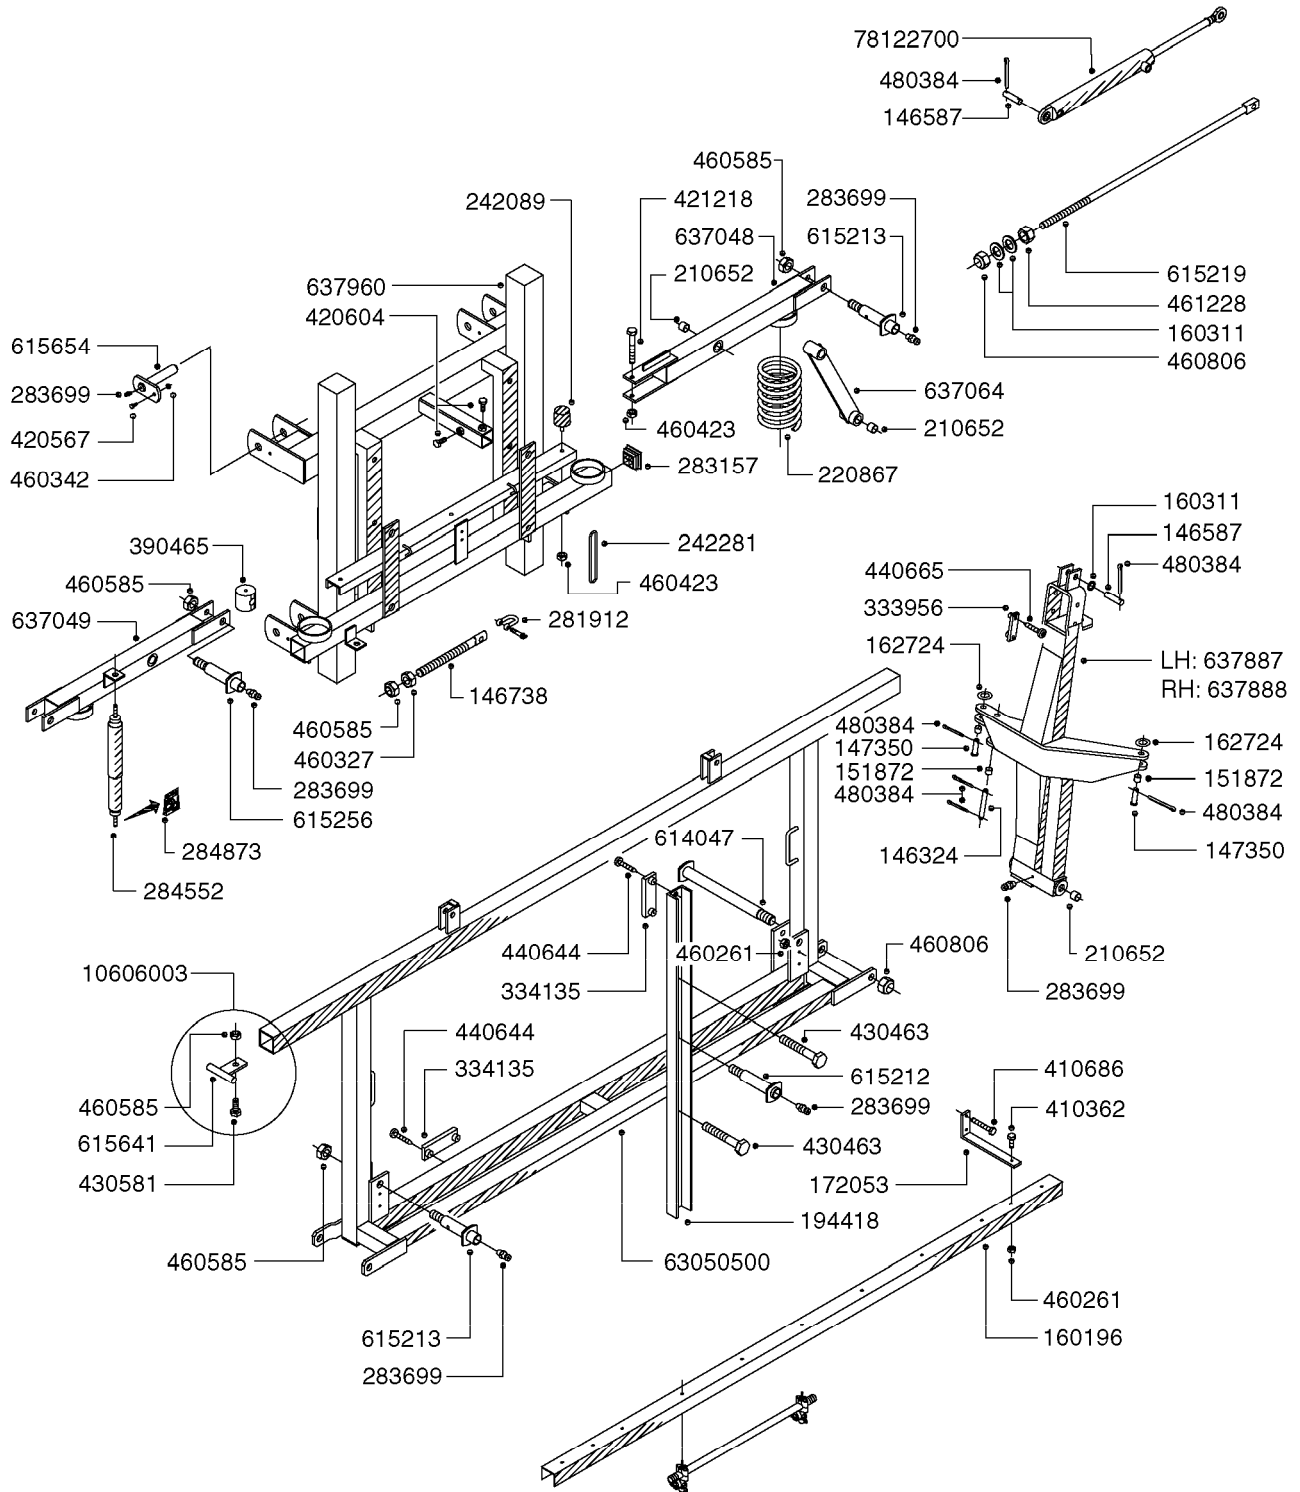

DENMARK STEEL PARTS SHOWN ON THIS PAGE
FOR NORTH AMERICAN STEEL PARTS, SEE PAGE D0310

D0300

BOOM COMMANDER CENTER 45-66'DK
D0300-HIN, 01:01:16

Page

1

Date

04.11.2017 13:51

parts-n°	order qty	description
146324	1	SHAFT D16.8 L102/2 X 5
146587	1	PIN D16.8 X 65
146738	1	PIN FOR CENTER CABLE EAGLE
147350	1	PIN D16.8 L60MM
151872	1	BUSHING D22.0/18.0 10MM
160196	1	NOZZLE TRACK EAGLE
160311	1	WASHER D30/D20.4X2
162724	1	WASHER D25/D18.1X1
172053	1	NOZZLE TRACK HOLDER
194418	1	U CHANNEL 65 X 1175 CENTER EAG
210652	1	BUSHING TEFLON D25/D22X20
220867	1	SPRING 134/14/320 EAGLE 60/66'
242089	1	RUBBER STOP D50X40 M10
242281	1	RUBBER BAND OVAL 180MM
281912	1	SHACKLE M-10
283157	1	PLUG F.DRAIN 60X60X4
283699	1	GREASE NIPPLE M6X1
284552	1	SHOCK ABSORBER F.EAGLE BOOM
284873	1	KIT F.SHOCK ABSORBER HDW.EAG.
333956	1	SLIDE SHOE 91X25X10
334135	1	SLIDE SHOE 140X45X15
390465	1	JOINER BLOCK TRAPEEZE EAGLE
410362	1	BOLT HEX 8.8 SS M6X20
410686	1	BOLT HEX 8.8 DEL M6X30
420567	1	BOLT HEX 8.8 DEL M8X30 FT
420604	1	BOLT HEX 8.8 DEL M10X25 FT DIN933
421218	1	BOLT HEX 8.8 DEL M10X90
430463	1	BOLT HEX 8.8 DEL M16X110
430581	1	BOLT HEX 8.8 DEL M16X40 FT
440644	1	SCREW NO.10 5/8"
440665	1	SCREW M4.2X16 STAINLESS
460261	1	NUT HEX M6X1.00 LOCK DIN985 A2 SS
460327	1	NUT HEX M16X2
460342	1	NUT HEX M10 DEL DIN934
460423	1	NUT HEX M10X1.50 LOCK DIN985A2 SS
460585	1	LOCKING NUT M16 DIN985 A2 SS
460806	1	NUT HEX M20X2.50 LOCK DIN985A2 SS
461228	1	NUT HEX M20
480384	1	PIN COTTER 3/16 x 1-1/2"
614047	1	PIN D22 X 243 HINGE EAGLE
615212	1	PIN D22 X 84 LUBED F.EAGLE
615213	1	PIN D22 X 70 LUBED F.EAGLE
615219	1	TILT CYL.REPLACEMENT EAGLE
615256	1	PIN 22 X 70 SHORT THREA. EAGLE
615641	1	SAFETY BAR F.WNG TLT 45-66'
615654	1	PIN D25 X 123 F. PARALIFT
637048	1	SUSP.ARM RIGHT EAGLE
637049	1	SUSP.ARM LEFT EAGLE
637064	1	TRAPEEZE ARM EAGLE 45'-66'
637887	1	HINGE EAGLE LH 45'-66' '97
637888	1	HINGE EAGLE RH 45'-66' '97
637960	1	CENTER LIFT FRAME EAG CM45-66'
10606003	1	KIT F.TILT STOP 45'-66' EAGLE
63050500	1	CENTER FRAME SPB 05
78122700	1	CYLINDER 40/22X300MM RED