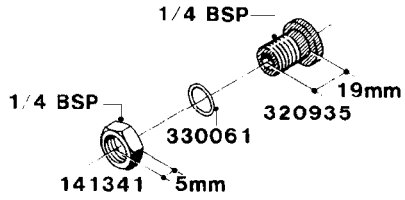

L0060

FITTINGS - BULKHEAD
L0060-HIN, 01:01:16

Page 1

Date 04.11.2017 13:52

parts-n°	order qty	description
141046	1	NUT 3/8" BSP
141341	1	NUT 1/4' BSP
240284	1	O-RING D82,5/75 X 3,5
320456	1	FITT.DK BULKHEAD 1"BSP DOUBLE
320467	1	FITT.DK BULKHEAD 1"BSP SINGLE
320471	1	FITT.DK NUT 1" BSP JAMB
320541	1	FITT.DK BULKHEAD 2-1/2'BSP SIN
320552	1	FITT.DK NUT 2-1/2' BSP JAMB
320644	1	FITT.DK ELB.3/4"HB X 1" BSP
320784	1	FITT.DK CAP 1-1/2" BSP
320795	1	FITT.DK NUT 1-1/2" BSP JAMB
320935	1	FITT.DK BULKHEAD 1/4' BSP SING
320946	1	FITT.DK BULKHEAD 3/8' BSP SING
321296	1	FITT.DK BULKHEAD 1/2" BSP SING
321307	1	FITT.DK NUT 1/2" BSP JAMB
321333	1	FITT.DK BULK 1-1/2" X 1"F BSP
330061	1	O-RING D16/D11X2,5
330072	1	O-RING D53.5/D45.5X4
330212	1	O-RING D19/D14X2.4 F.1/2"NUT
332577	1	O-RING D38/D30X4 F.1" PUR.
332592	1	O-RING D26/D20X3