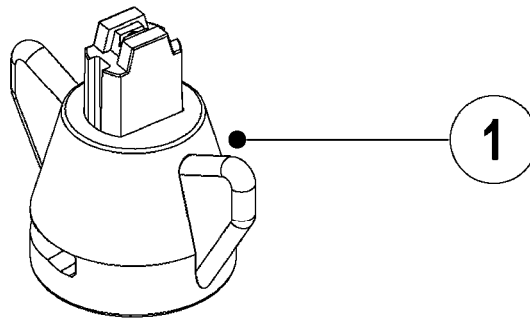

INJET Nozzle SYNTAL

B-JET Nozzle SYNTAL

D1040

BOOM-NOZZLES INJET
D1040-HIN, 01:01:16

Page 1

Date 04.11.2017 13:51

Pos.	parts-n°	order qty	description
1	334083	1	SNAP-FIT NOZZLE HOLDER SS BLCK
2	371872	1	NOZZLE INJET 015 GREEN SINGLE
2	371873	1	NOZZLE INJET 02 YELLOW SINGLE
2	371874	1	NOZZLE INJET 025 LILAC SINGLE
2	371875	1	NOZZLE INJET 03 BLUE SINGLE
2	371876	1	NOZZLE INJET 04 RED SINGLE
2	371926	1	NOZZLE INJET 01 ORANGE SINGLE
2	371927	1	NOZZLE INJET 05 BROWN SINGLE
2	371928	1	NOZZLE INJET 06 GREY SINGLE
2	371929	1	NOZZLE INJET 08 WHITE SINGLE
3	371870	1	NOZZLE B-JET 03 BLUE
3	371871	1	NOZZLE B-JET 04 RED
3	371877	1	NOZZLE B-JET 025 LILAC
3	371930	1	NOZZLE B-JET 02 YELLOW