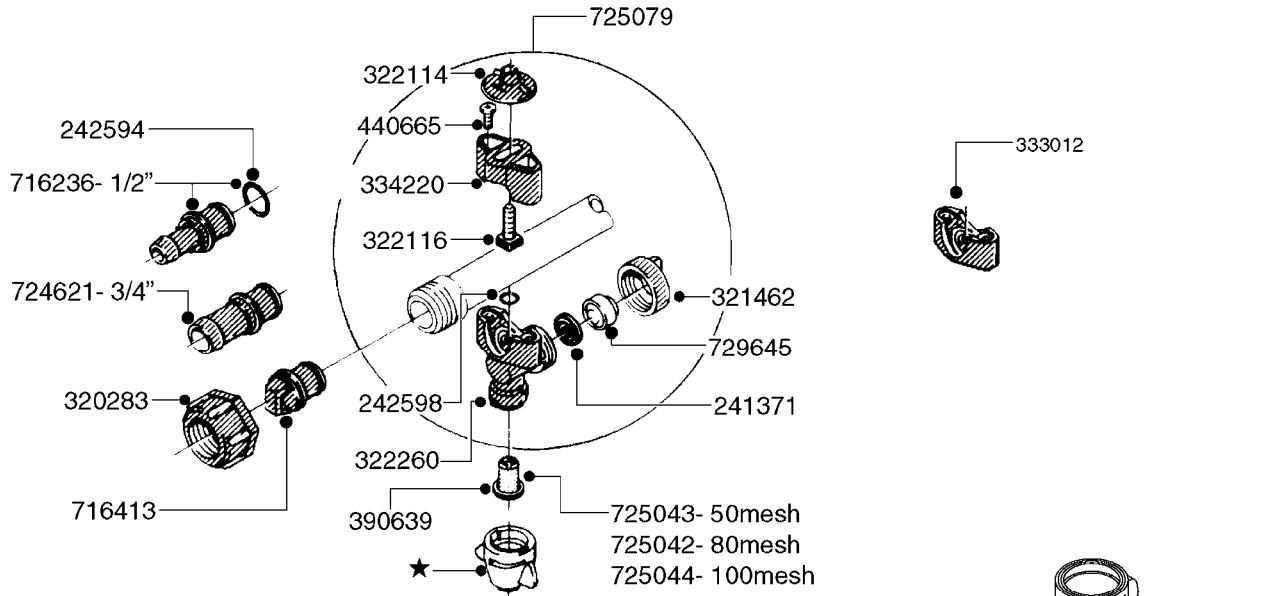

D1060

BOOM-NOZZLES QUINTASTREAM
D1060-HIN, 01:01:16

Page 1

Date 04.11.2017 13:51

Pos.	parts-n°	order qty	description
1	372011	1	NOZZLE ISO QS-015-5H GREEN
1	372012	1	NOZZLE ISO QS-02-5H YELLOW
1	372013	1	NOZZLE ISO QS-03-5H BLUE
1	372014	1	NOZZLE ISO QS-04-5H RED
1	372015	1	NOZZLE ISO QS-05-5H BROWN
1	372016	1	NOZZLE ISO QS-06-5H GREY
1	372017	1	NOZZLE ISO QS-08-5H WHITE
1	372018	1	NOZZLE ISO QS-10-5H LT. BLUE
1	372019	1	NOZZLE ISO QS-15-5H LT. GREEN
2	372002	1	ISO QNTSTRM 015 S-GREEN
2	372003	1	ISO QNTSTRM 02 S-YELLOW
2	372004	1	ISO QNTSTRM 03 S-BLUE
2	372005	1	ISO QNTSTRM 04 S-RED
2	372006	1	ISO QNTSTRM 05 S-BROWN
2	372007	1	ISO QNTSTRM 06 S-GREY
2	372008	1	ISO QNTSTRM 08 S-WHITE
2	372009	1	ISO QNTSTRM 10 S-LT.BLU
2	372010	1	ISO QNTSTRM 15 S-LT.GRN