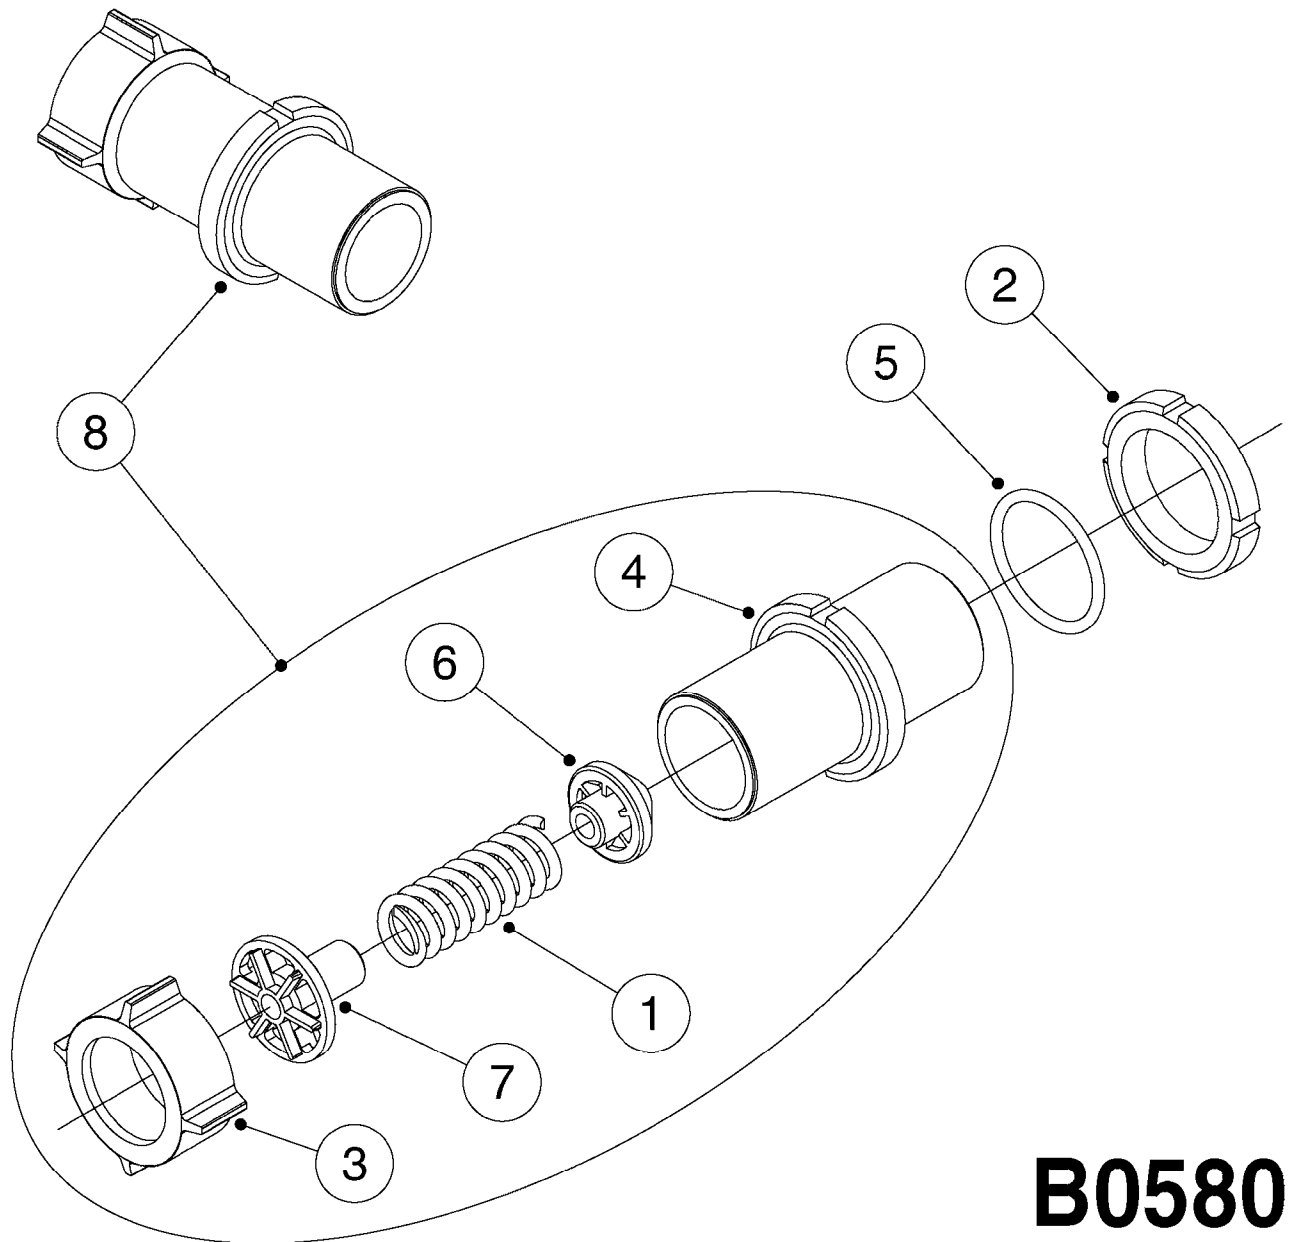

B0580

PRESSURE RELIEF VALVE
B0580-HIN, 01:01:16

Page 1

Date 04.11.2017 13:51

Pos.	parts-n°	order qty	description
1	220706	1	SPRING SCF 12 BAR
1	220734	1	SPRING SCF 25 BAR
2	320795	1	FITT.DK NUT 1-1/2" BSP JAMB
3	320821	1	FITT.DK NUT 1-1/2" BSP
4	321915	1	HOUSING F. SAFETY VALVE
5	330072	1	O-RING D53.5/D45.5X4
6	333853	1	CONE D35.4
7	333864	1	GUIDE F. SAFETY VALVE SPRING
8	722971	1	SAFETY VALVE SCF 217PSI (15BAR)
8	724891	1	SAFETY VALVE SCF 25 BAR