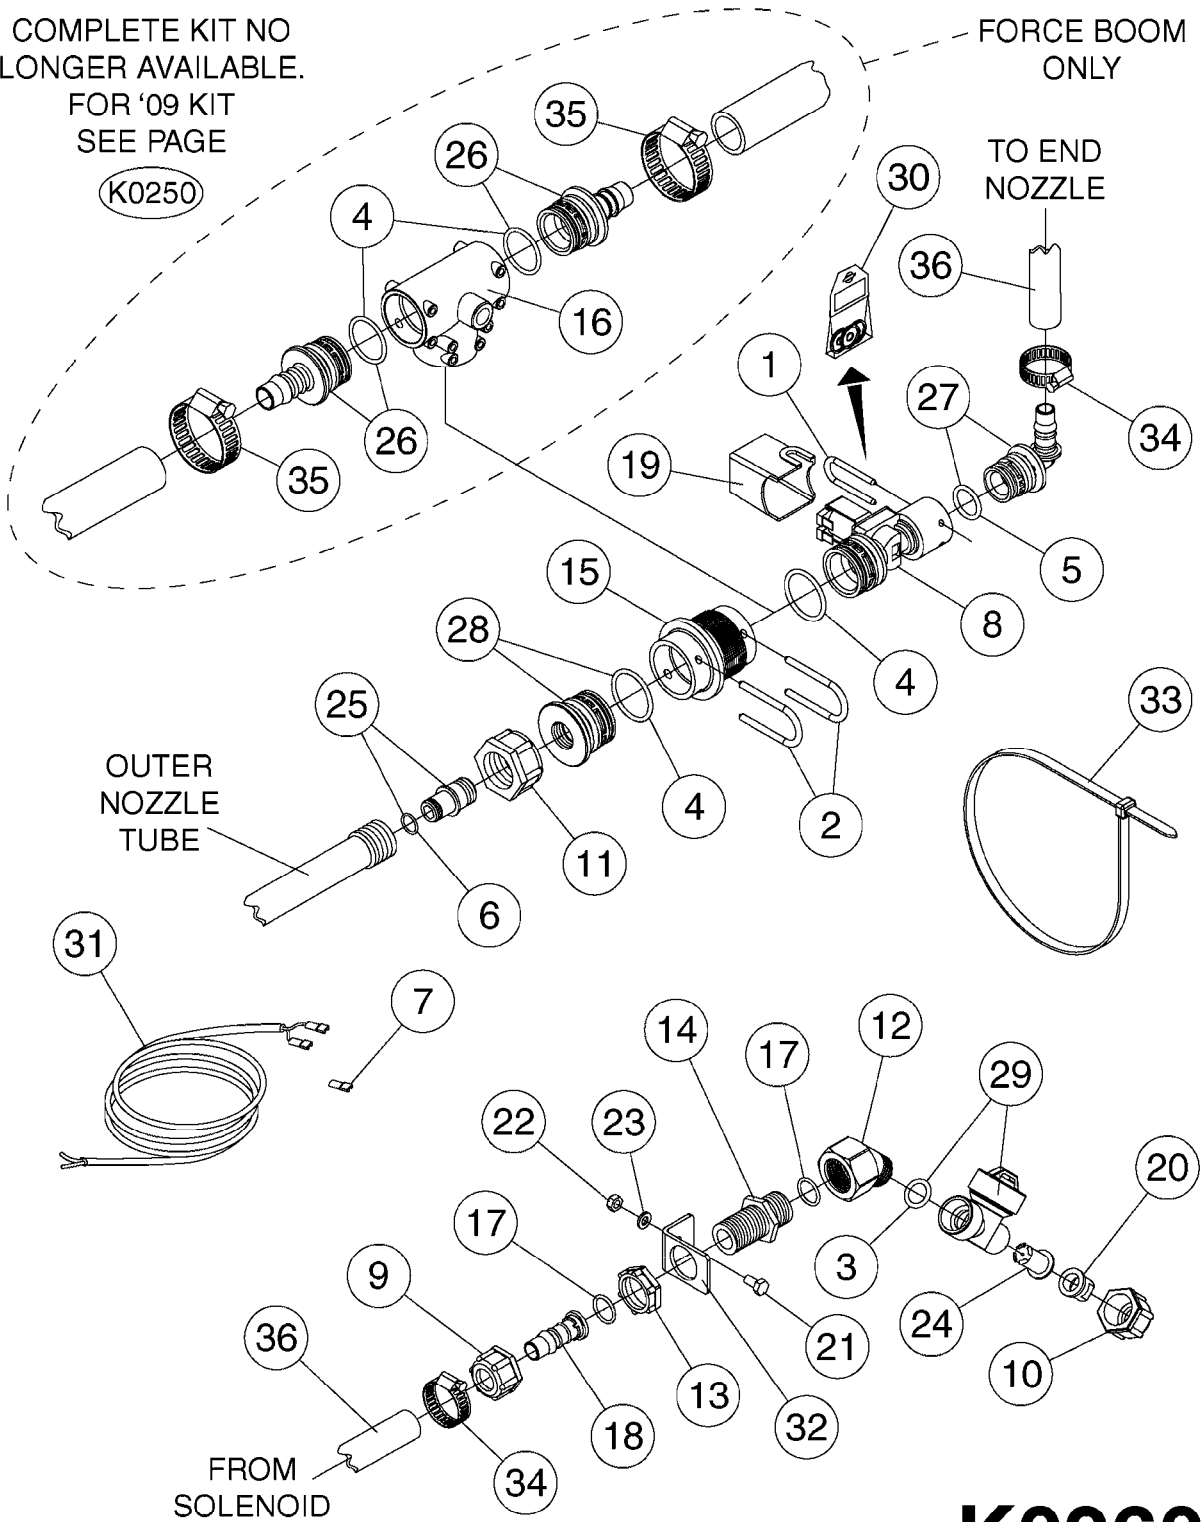

COMPLETE KIT NO
LONGER AVAILABLE.
FOR '09 KIT
SEE PAGE

(K0250)

FORCE BOOM
ONLY

TO END
NOZZLE

OUTER
NOZZLE
TUBE

FROM
SOLENOID
ASSEMBLY

ELECTRIC END NOZZLE KIT '12
K0260-HIN, 01:01:16

Page 1

Date 04.11.2017 13:52

Pos.	parts-n°	order qty	description
1	145994	1	FITT.DK S-40 FORK
2	145995	1	FITT.DK S-53 FORK
3	240177	1	O-RING D16.1/11.3 X 2.4
4	242354	1	O-RING D32.2X3.0 VITON F.S-53
5	242355	1	O-RING D19.2X3.0 VITON F.S-40
6	242594	1	O-RING D14 X 1.78 SCH.70-EPDM
7	261539	1	SPADE F.ELEC CONNec BLUE INSUL
8	262104	1	VALVE, SOLENOID, S53/S40
9	320084	1	FITT.DK NUT 1/2" BSP
10	320187	1	FITT.DK CAP 3/8" BSP BLACK
11	320283	1	FITT.DK NUT 3/4"BSP
12	320596	1	FITT.DK ELB 3/8'-1/2'BSP 45DEG
13	321307	1	FITT.DK NUT 1/2" BSP JAMB
14	321742	1	FITT.DK BULKHEAD 1/2' BSP
15	322103	1	FITT.DK S-53 BULKHEAD
16	322352	1	FITT.DK S-53 TEE
17	330212	1	O-RING D19/D14X2.4 F.1/2"NUT
18	330687	1	FITT.DK HB 1/2" F. 1/2" NUT
19	334965	1	COVER FOR S53 SOLENOID VALVE
20	370366	1	NOZZLE END FAN 1850-G 150
21	410185	1	BOLT HEX 8.8 DEL M6X16
22	460261	1	NUT HEX M6X1.00 LOCK DIN985 A2 SS
23	471125	1	WASHER M6U 6.4X14X1.2,A2 SS
24	614366	1	FILTER 50 MESH F.NOZZLE BLUE
24	614367	1	FILTER 80 MESH F.NOZZLE RED
24	614368	1	FILTER 100 MESH F.NOZZLE YEL.
25	720856	1	FITT.DK 1/2'BSP ASSY.F.3/4'NUT
26	726558	1	FITT.DK S53 STR. 3/4" W.ORING
27	726567	1	FITT.DK S-40 ELB.1/2" W.ORING
28	726694	1	PLUG,S53,1/2"FBSP THD W.ORING
29	729610	1	NOZZLE ASSY. NON DRIP 3/8 THRD
30	750722	1	REPAIR KIT FOR 3S SC CONTROL
31	983087	1	ELEC. CABLE 2 WIRE X 0.75MM
32	16180100	1	PLATE, END ROW NOZZLE
33	28025203	1	TIE STRAP L=23" x W=1/2"
34	28029803	1	CLAMP HOSE GEAR P1/2" 6708
35	28029903	1	CLAMP HOSE GEAR P3/4"-S1" 6712
36	92702103	1	HOSE R X1/2" X300PSI WP X0012"