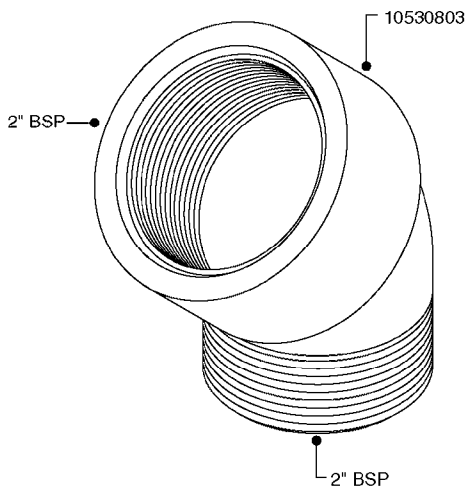

L0030

FITTINGS - HEXAGON NIPPLES
L0030-HIN, 01:01:16

Page 1
Date 04.11.2017 13:52

parts-n°	order qty	description
10015303	1	FITT.PO.HN 1.00X1.00 M1000
10425003	1	FITT.PO.HN 1.25X1.00 MCPHEE
320132	1	FITT.DK HN 1" BSP
320176	1	FITT.DK HN 3/8"X1/2" BSP
320445	1	FITT.DK HN 1/4"X3/8" BSP
320655	1	FITT.DK HN 1/2"-1/2" BSP
320692	1	FITT.DK HN 3/8'BSPX1/4'NPT
320703	1	FITT.DK HN 3/8BSP X1/2 &1/4NPT
320725	1	FITT.DK NIPPLE 3/8"-3/8" BSP
320902	1	FITT.DK HN 3/8'X 1/4' BSP
390232	1	FITT.DK HN 1-1/2' X 1-1/4' BSP
390276	1	FITT.DK HN 1'BSP