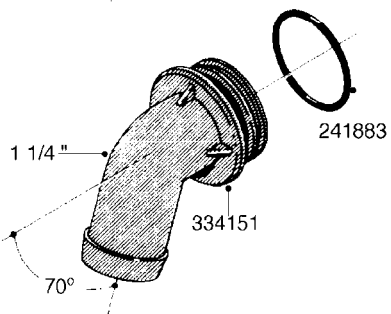

L0090

FITTINGS - S-56 & S-61
L0090-HIN, 01:01:16

Page 1

Date 04.11.2017 13:52

parts-n°	order qty	description
145661	1	FITT.DK S-61 FORK
241754	1	O-RING D59.5X3
241883	1	O-RING D39.2X3 NITRIL 242020
322055	1	FITT.DK S-61 BULKHEAD
322056	1	FITT.DK S-61 BULKHEAD NUT
322066	1	FITT.DK S-56 NUT
334050	1	FITT.DK S-61 STR.1-1/4"
334068	1	FITT.DK S-61 STR.1"
334091	1	FITT.DK S-61 STR.1-1/2'
334099	1	FITT.DK S-61 ELB.1-1/2"110 DEG
334100	1	FITT.DK S-61 ELB.1" 110 DEG.
334151	1	FITT.DK S-61 ELB.1-1/4"110 DEG
390231	1	FITT.DK NIPPLE 1-1/2 X S56