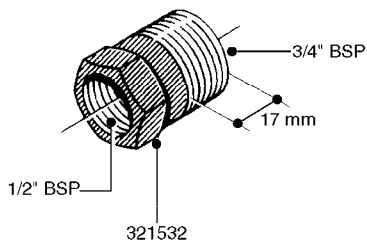

L0030

FITTINGS - HEXAGON NIPPLES
L0030-HIN, 01:01:16

Page 1
Date 04.11.2017 13:52

parts-n°	order qty	description
10015303	1	FITT.PO.HN 1.00X1.00 M1000
10425003	1	FITT.PO.HN 1.25X1.00 MCPHEE
320132	1	FITT.DK HN 1" BSP
320176	1	FITT.DK HN 3/8"X1/2" BSP
320445	1	FITT.DK HN 1/4"X3/8" BSP
320655	1	FITT.DK HN 1/2"-1/2" BSP
320692	1	FITT.DK HN 3/8'BSPX1/4'NPT
320703	1	FITT.DK HN 3/8BSP X1/2 &1/4NPT
320725	1	FITT.DK NIPPLE 3/8"-3/8" BSP
320902	1	FITT.DK HN 3/8'X 1/4' BSP
390232	1	FITT.DK HN 1-1/2' X 1-1/4' BSP
390276	1	FITT.DK HN 1'BSP