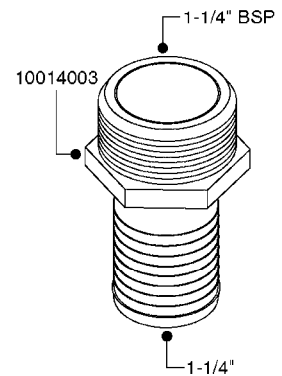

L0040

FITTINGS - NIPPLES & ELBOWS
L0040-HIN, 01:01:16

Page 1

Date 04.11.2017 13:52

parts-n°	order qty	description
10530803	1	FITT.PO.SE 2.00X2.00 45 DEG.
320191	1	FITT.DK ELB 3/8' BSP 45 DEGREE
320482	1	FITT.DK ELB. 1/2" BSP 60 DEG.
320596	1	FITT.DK ELB 3/8'-1/2'BSP 45DEG
320607	1	FITT.DK HN 3/8M X 3/8F BSP LNG
320633	1	FITT.DK HN 3/8"M X 3/8"F BSP
321451	1	FITT.DK ELB.1-1/2 X1-1/4 80DEG
321532	1	FITT.DK REDUC 3/4' X 1/2' BSP
390233	1	FITT.DK REDUC 1-1/2" X 1" BSP