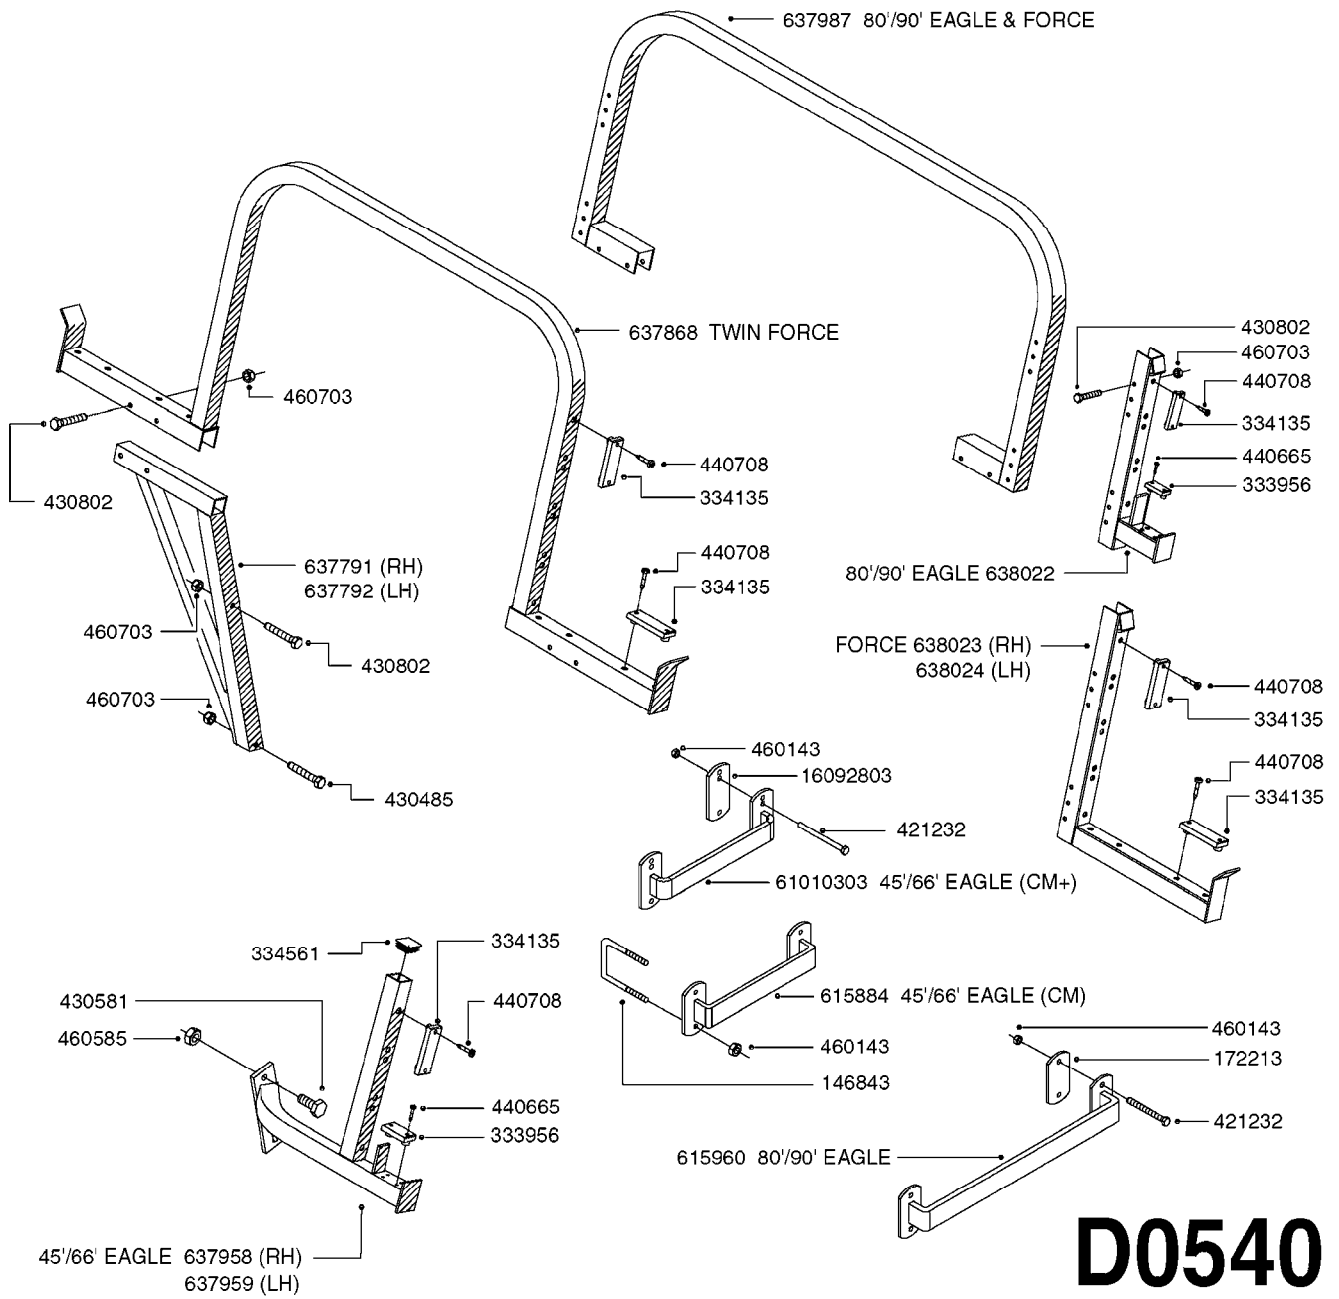

TRANSPORT BRACKETS - CM/CM+
D0540-HIN, 01:01:16

Page 1
Date 04.11.2017 13:51

parts-n°	order qty	description
146843	1	BOLT U M8 F.60 x 60
172213	1	FLAT BAR F.BOOM STRAP
333956	1	SLIDE SHOE 91X25X10
334135	1	SLIDE SHOE 140X45X15
334561	1	PLUG 50x50x2 F.SQ.TUBE
421232	1	BOLT HEX 8.8 DEL M8X110
430485	1	BOLT HEX 8.8 DEL M12X90
430581	1	BOLT HEX 8.8 DEL M16X40 FT
430802	1	BOLT HEX 8.8 DEL M12X75
440665	1	SCREW M4.2X16 STAINLESS
440708	1	SCREW M5.5X16 SELF TAPPING SS
460143	1	NUT HEX M8X1.25 LOCK DIN985A2 SS
460585	1	LOCKING NUT M16 DIN985 A2 SS
460703	1	NUT HEX M12X1.75 LOCK DIN985A2 SS
615884	1	HOOK BRACKET F.TNSPORT 45'-66'
615960	1	TRANSPORT BKT.F.80'-90'HZ CM
637791	1	TRANS.MOUNT BKT. CM PLTFORM RH
637792	1	TRANS.MOUNT BKT. CM PLTFORM LH
637868	1	TRANS.BKT UPPER CM TWIN FORCE
637958	1	TRANS.BKT CM EAGLE45'-66' RH
637959	1	TRANS.BKT CM EAGLE45'-66' LH
637987	1	TRANS.BKT UPPER CM EAGLE80-90'
638022	1	TRANSPORT BKT.F.80-90'HZ CM
638023	1	TRANSPORT BKT.F.110'FORCE RH
638024	1	TRANSPORT BKT.F.110'FORCE LH
16092803	1	PLATE F. TRANSPORT CM+
61010303	1	TRANSPORT MT. F. WING SPB CM+