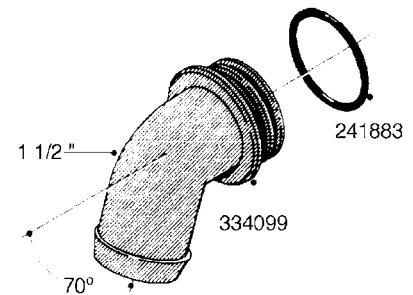

L0090

FITTINGS - S-56 & S-61
L0090-HIN, 01:01:16

Page 1

Date 04.11.2017 13:52

parts-n°	order qty	description
145661	1	FITT.DK S-61 FORK
241754	1	O-RING D59.5X3
241883	1	O-RING D39.2X3 NITRIL 242020
322055	1	FITT.DK S-61 BULKHEAD
322056	1	FITT.DK S-61 BULKHEAD NUT
322066	1	FITT.DK S-56 NUT
334050	1	FITT.DK S-61 STR.1-1/4"
334068	1	FITT.DK S-61 STR.1"
334091	1	FITT.DK S-61 STR.1-1/2'
334099	1	FITT.DK S-61 ELB.1-1/2"110 DEG
334100	1	FITT.DK S-61 ELB.1" 110 DEG.
334151	1	FITT.DK S-61 ELB.1-1/4"110 DEG
390231	1	FITT.DK NIPPLE 1-1/2 X S56