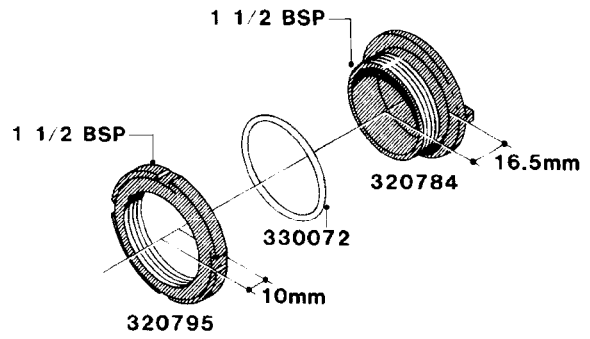

L0060

FITTINGS - BULKHEAD
L0060-HIN, 01:01:16

Page 1

Date 04.11.2017 13:52

parts-n°	order qty	description
141046	1	NUT 3/8" BSP
141341	1	NUT 1/4' BSP
240284	1	O-RING D82,5/75 X 3,5
320456	1	FITT.DK BULKHEAD 1"BSP DOUBLE
320467	1	FITT.DK BULKHEAD 1"BSP SINGLE
320471	1	FITT.DK NUT 1" BSP JAMB
320541	1	FITT.DK BULKHEAD 2-1/2'BSP SIN
320552	1	FITT.DK NUT 2-1/2' BSP JAMB
320644	1	FITT.DK ELB.3/4"HB X 1" BSP
320784	1	FITT.DK CAP 1-1/2" BSP
320795	1	FITT.DK NUT 1-1/2" BSP JAMB
320935	1	FITT.DK BULKHEAD 1/4' BSP SING
320946	1	FITT.DK BULKHEAD 3/8' BSP SING
321296	1	FITT.DK BULKHEAD 1/2" BSP SING
321307	1	FITT.DK NUT 1/2" BSP JAMB
321333	1	FITT.DK BULK 1-1/2" X 1"F BSP
330061	1	O-RING D16/D11X2,5
330072	1	O-RING D53.5/D45.5X4
330212	1	O-RING D19/D14X2.4 F.1/2"NUT
332577	1	O-RING D38/D30X4 F.1" PUR.
332592	1	O-RING D26/D20X3