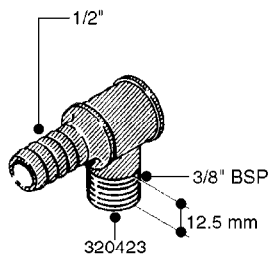

L0040

FITTINGS - NIPPLES & ELBOWS
L0040-HIN, 01:01:16

Page 1

Date 04.11.2017 13:52

parts-n°	order qty	description
10530803	1	FITT.PO.SE 2.00X2.00 45 DEG.
320191	1	FITT.DK ELB 3/8' BSP 45 DEGREE
320482	1	FITT.DK ELB. 1/2" BSP 60 DEG.
320596	1	FITT.DK ELB 3/8'-1/2'BSP 45DEG
320607	1	FITT.DK HN 3/8M X 3/8F BSP LNG
320633	1	FITT.DK HN 3/8"M X 3/8"F BSP
321451	1	FITT.DK ELB.1-1/2 X1-1/4 80DEG
321532	1	FITT.DK REDUC 3/4' X 1/2' BSP
390233	1	FITT.DK REDUC 1-1/2" X 1" BSP