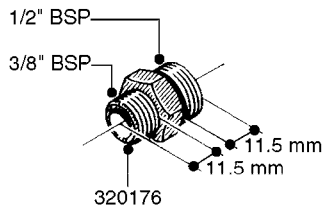

L0030

FITTINGS - HEXAGON NIPPLES
L0030-HIN, 01:01:16

Page 1
Date 04.11.2017 13:52

parts-n°	order qty	description
10015303	1	FITT.PO.HN 1.00X1.00 M1000
10425003	1	FITT.PO.HN 1.25X1.00 MCPHEE
320132	1	FITT.DK HN 1" BSP
320176	1	FITT.DK HN 3/8"X1/2" BSP
320445	1	FITT.DK HN 1/4"X3/8" BSP
320655	1	FITT.DK HN 1/2"-1/2" BSP
320692	1	FITT.DK HN 3/8'BSPX1/4'NPT
320703	1	FITT.DK HN 3/8BSP X1/2 &1/4NPT
320725	1	FITT.DK NIPPLE 3/8"-3/8" BSP
320902	1	FITT.DK HN 3/8'X 1/4' BSP
390232	1	FITT.DK HN 1-1/2' X 1-1/4' BSP
390276	1	FITT.DK HN 1'BSP