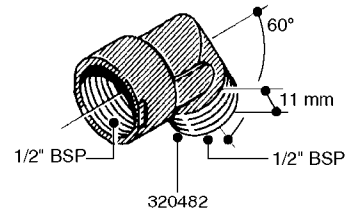

L0030

FITTINGS - HEXAGON NIPPLES
L0030-HIN, 01:01:16

Page 1
Date 04.11.2017 13:52

parts-n°	order qty	description
10015303	1	FITT.PO.HN 1.00X1.00 M1000
10425003	1	FITT.PO.HN 1.25X1.00 MCPHEE
320132	1	FITT.DK HN 1" BSP
320176	1	FITT.DK HN 3/8"X1/2" BSP
320445	1	FITT.DK HN 1/4"X3/8" BSP
320655	1	FITT.DK HN 1/2"-1/2" BSP
320692	1	FITT.DK HN 3/8'BSPX1/4'NPT
320703	1	FITT.DK HN 3/8BSP X1/2 &1/4NPT
320725	1	FITT.DK NIPPLE 3/8"-3/8" BSP
320902	1	FITT.DK HN 3/8'X 1/4' BSP
390232	1	FITT.DK HN 1-1/2' X 1-1/4' BSP
390276	1	FITT.DK HN 1'BSP