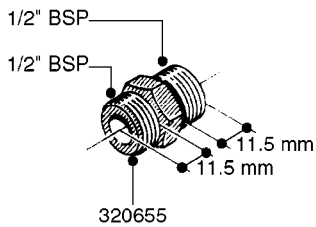

L0030

FITTINGS - HEXAGON NIPPLES
L0030-HIN, 01:01:16

Page 1
Date 04.11.2017 13:52

parts-n°	order qty	description
10015303	1	FITT.PO.HN 1.00X1.00 M1000
10425003	1	FITT.PO.HN 1.25X1.00 MCPHEE
320132	1	FITT.DK HN 1" BSP
320176	1	FITT.DK HN 3/8"X1/2" BSP
320445	1	FITT.DK HN 1/4"X3/8" BSP
320655	1	FITT.DK HN 1/2"-1/2" BSP
320692	1	FITT.DK HN 3/8'BSPX1/4'NPT
320703	1	FITT.DK HN 3/8BSP X1/2 &1/4NPT
320725	1	FITT.DK NIPPLE 3/8"-3/8" BSP
320902	1	FITT.DK HN 3/8'X 1/4' BSP
390232	1	FITT.DK HN 1-1/2' X 1-1/4' BSP
390276	1	FITT.DK HN 1'BSP