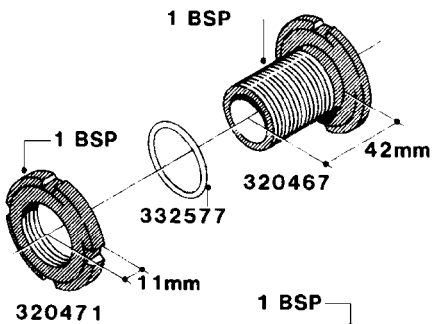

L0060

FITTINGS - BULKHEAD
L0060-HIN, 01:01:16

Page 1

Date 04.11.2017 13:52

parts-n°	order qty	description
141046	1	NUT 3/8" BSP
141341	1	NUT 1/4' BSP
240284	1	O-RING D82,5/75 X 3,5
320456	1	FITT.DK BULKHEAD 1"BSP DOUBLE
320467	1	FITT.DK BULKHEAD 1"BSP SINGLE
320471	1	FITT.DK NUT 1" BSP JAMB
320541	1	FITT.DK BULKHEAD 2-1/2'BSP SIN
320552	1	FITT.DK NUT 2-1/2' BSP JAMB
320644	1	FITT.DK ELB.3/4"HB X 1" BSP
320784	1	FITT.DK CAP 1-1/2" BSP
320795	1	FITT.DK NUT 1-1/2" BSP JAMB
320935	1	FITT.DK BULKHEAD 1/4' BSP SING
320946	1	FITT.DK BULKHEAD 3/8' BSP SING
321296	1	FITT.DK BULKHEAD 1/2" BSP SING
321307	1	FITT.DK NUT 1/2" BSP JAMB
321333	1	FITT.DK BULK 1-1/2" X 1"F BSP
330061	1	O-RING D16/D11X2,5
330072	1	O-RING D53.5/D45.5X4
330212	1	O-RING D19/D14X2.4 F.1/2"NUT
332577	1	O-RING D38/D30X4 F.1" PUR.
332592	1	O-RING D26/D20X3