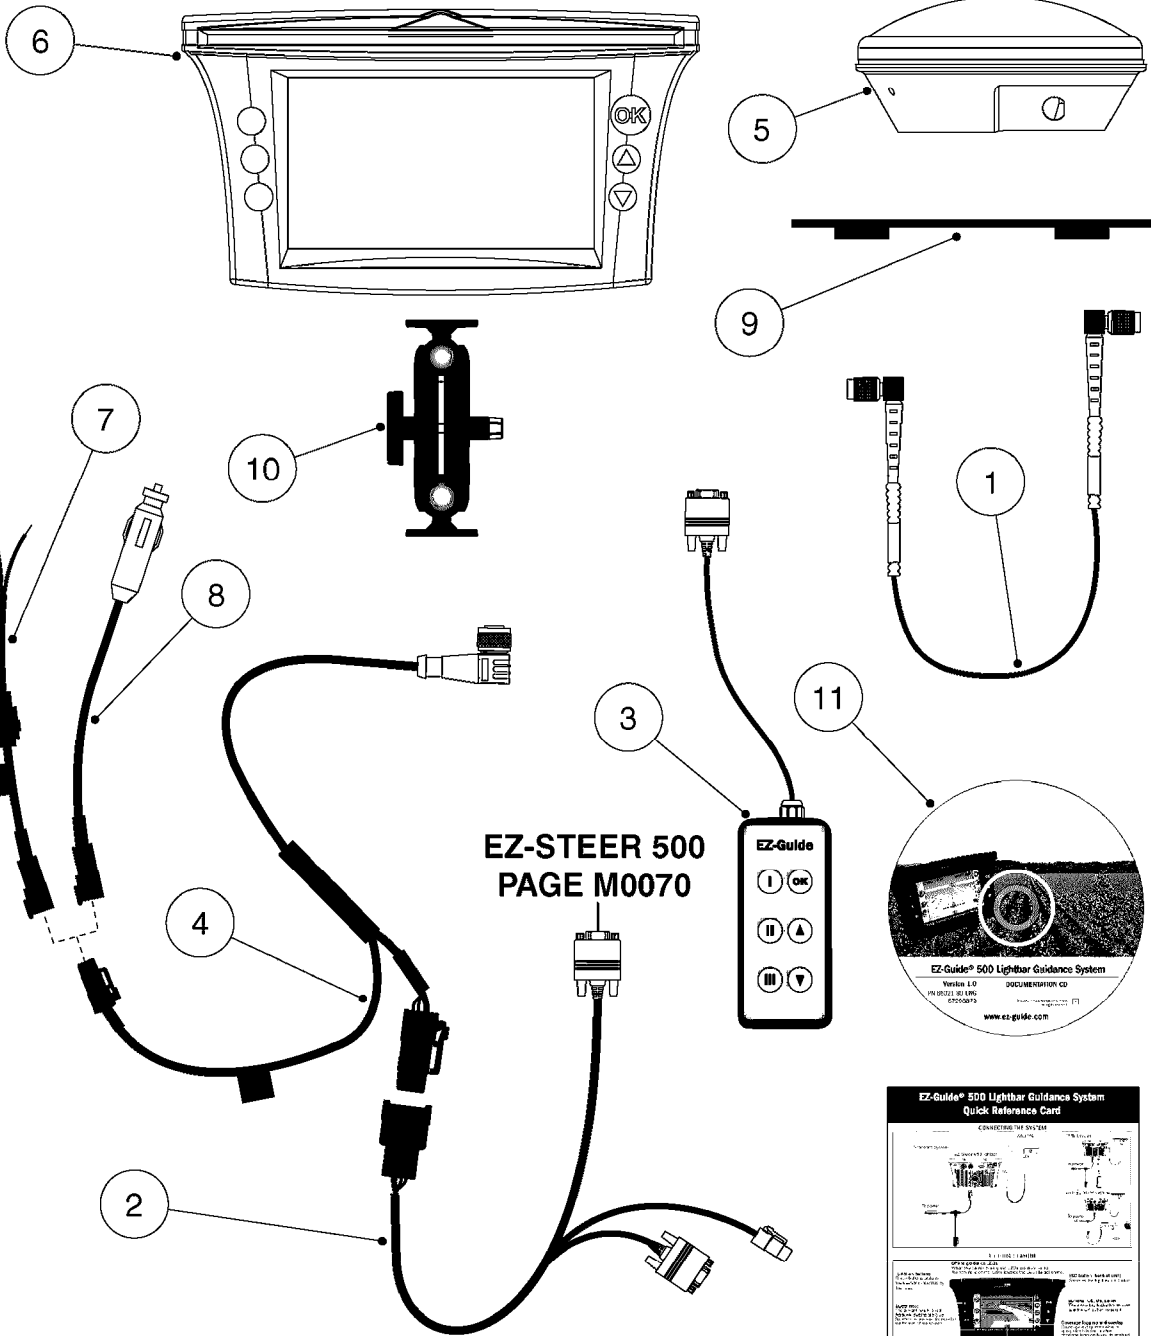

EZ-STEER 500
PAGE M0070

EZ-GUIDE 500 LIGHTBAR
M0060-HIN, 01:01:16

Page 1

Date 04.11.2017 13:52

Pos.	parts-n°	order qty	description
1	26007603	1	CABLE, ANTENNA, EZGUIDEPLUS
2	26012203	1	EZ-STEER/GUIDE 500 ADAPT.CABLE
3	26015303	1	REMOTE KEYPAD EZGUIDE 500/250
3	28048403	1	DECAL - REMOTE OVERLAY 500/250
4	26015403	1	EZ-GUIDE 500 CABLE POWER/CAN90
5	26015503	1	EZ-GUIDE 500 Z PLUS ANTENNA
5	26015603	1	ANTENNA AG15 L1,EZ GDE 500/250
6	26015703	1	EZ-GUIDE 500 DGPS DISPLAY
6	26015803	1	EZ-GUIDE 500 OMNISTAR DISPLAY
7	26016103	1	EZ-GUIDE 500 CABLE UNTERM.FUSE
8	26016203	1	EZ-GUIDE 500 POWER CONN.CABLE
9	28048203	1	EZ-GUIDE 500 MOUNT F.AG15 ANT.
10	28048303	1	EZ-GUIDE 250/500 RAM MNT.1.5"
11	29003803	1	EZ-GUIDE 500 CD,GET.STARTED V1
12	67215403	1	EZ-GUIDE 500 QUICK REF.CARD V1
13	84208303	1	EZ GUIDE 500 LIGHTBAR (DGPS)
13	84208403	1	EZ GUIDE 500 LIGHTBAR (XP/HP)
13	84208503	1	EZ GUIDE 500 LIGHTBAR (RTK)