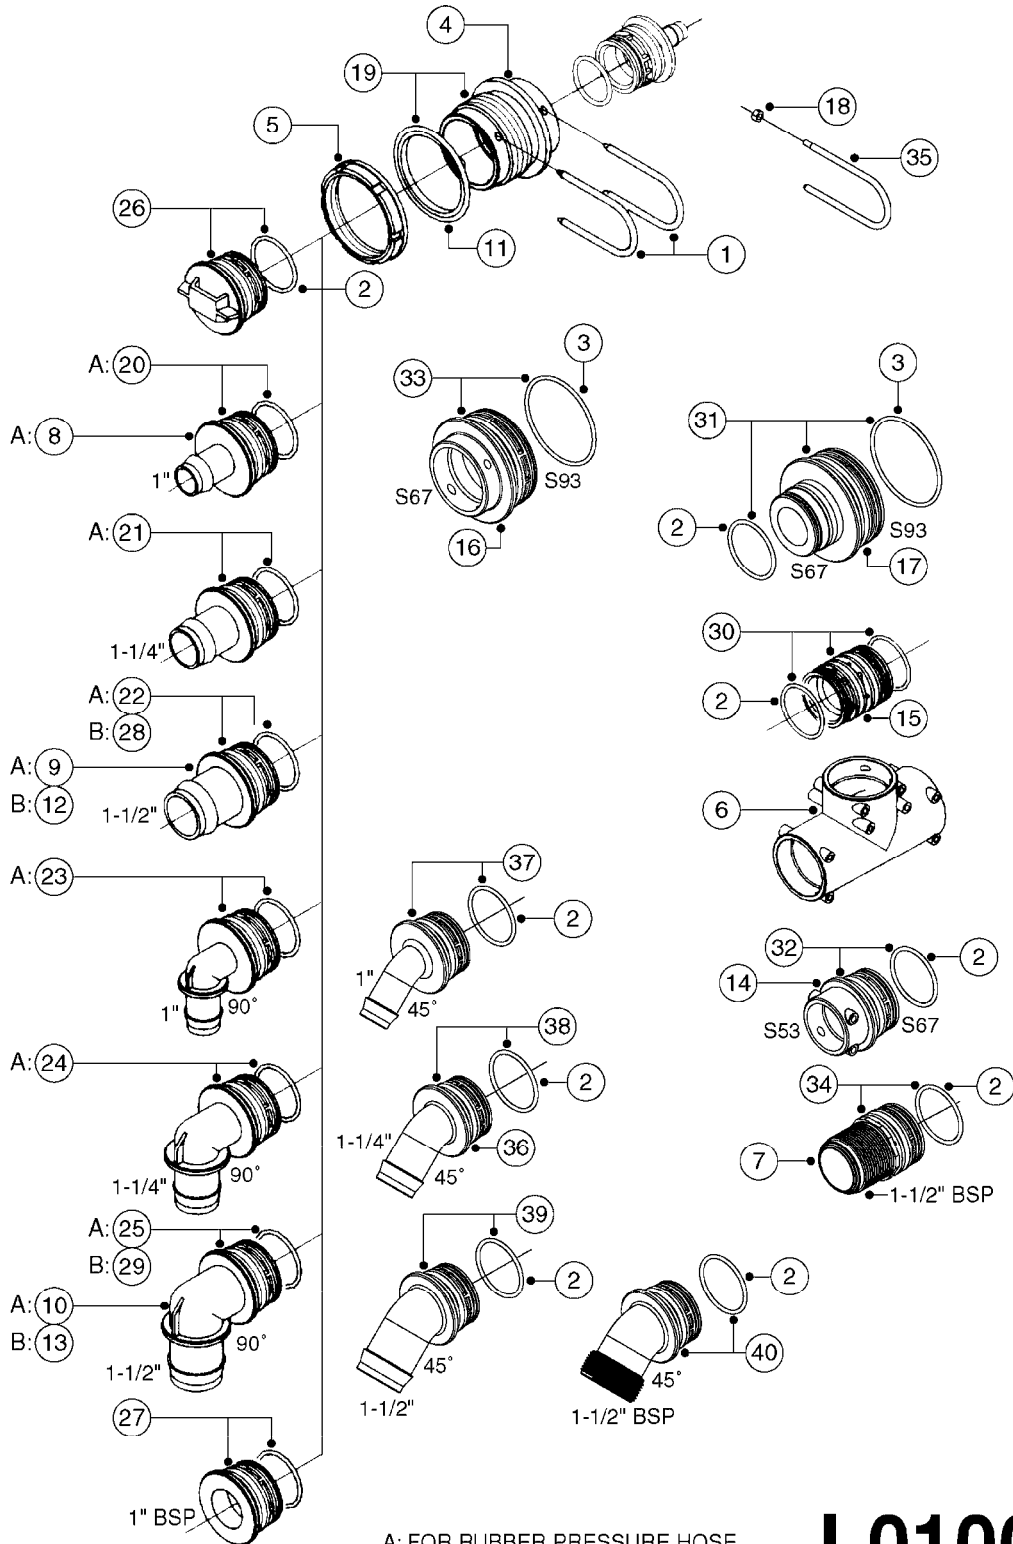

L0090

FITTINGS - S-56 & S-61
L0090-HIN, 01:01:16

Page 1

Date 04.11.2017 13:52

parts-n°	order qty	description
145661	1	FITT.DK S-61 FORK
241754	1	O-RING D59.5X3
241883	1	O-RING D39.2X3 NITRIL 242020
322055	1	FITT.DK S-61 BULKHEAD
322056	1	FITT.DK S-61 BULKHEAD NUT
322066	1	FITT.DK S-56 NUT
334050	1	FITT.DK S-61 STR.1-1/4"
334068	1	FITT.DK S-61 STR.1"
334091	1	FITT.DK S-61 STR.1-1/2'
334099	1	FITT.DK S-61 ELB.1-1/2"110 DEG
334100	1	FITT.DK S-61 ELB.1" 110 DEG.
334151	1	FITT.DK S-61 ELB.1-1/4"110 DEG
390231	1	FITT.DK NIPPLE 1-1/2 X S56