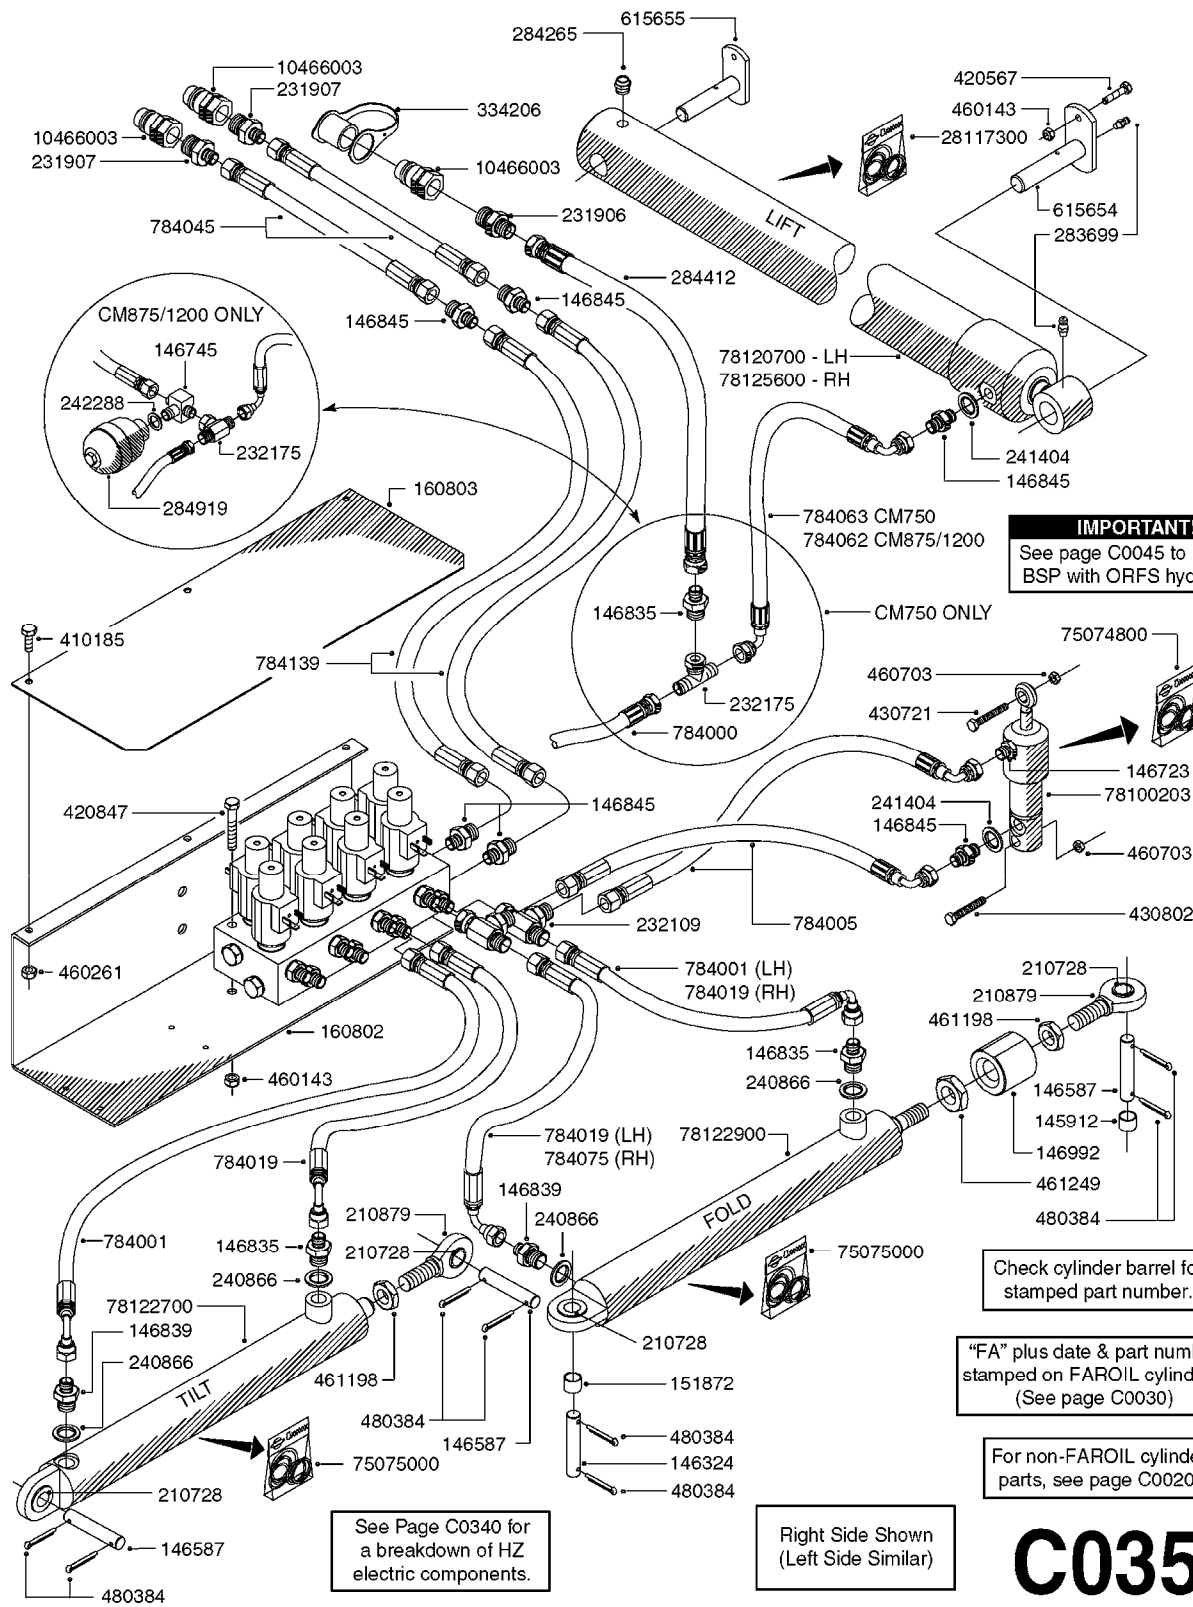

IMPORTANT!
See page C0045 to replace
BSP with ORFS hydraulics

C0340

HYD EAGLE HZ JOYSTICK 2005
C0340-HIN, 30:03:16

Page 1
Date 04.11.2017 13:51

parts-n°	order qty	description
146845	1	HEX NIPPLE 1/4"X1/4"
160802	1	MOUNT PLATE F.HYD SOLENOID'HZ'
160803	1	COVER PLATE F.HYD SOLENOID'HZ'
160804	1	MOUNT BRACKET F.HANDLE
160805	1	MOUNT STRAP F.HANDLE
241404	1	DOWTY SEAL 1/4"
260363	1	PLUG 2 POLE 12V
261266	1	CONNECTOR END F.CABLE HP
261342	1	SPADE F.ELEC.3 WAY CONNECTOR
261651	1	SPADE F.ELEC.6 POLE CONNECTOR
261688	1	SWITCH F. HANDLE WHITE
261689	1	CAP RUBBER F. SWITCH JOYSTICK
261692	1	PLUG ELEC.7 POLE FEMALE F.CABL
261693	1	PLUG ELEC. 7 POLE MALE
261740	1	SPADE F.ELEC.3 POLE CONN.INSUL
262106	1	BULKHEAD F. CABLE 6.5-14 BLACK
262107	1	NUT F. BULKHEAD CABLE BLACK
284871	1	CONTROL HANDLE RIGHT HALF
284872	1	CONTROL HANDLE LEFT HALF
390710	1	SWITCH F.HANDLE GREY MACHINED
410185	1	BOLT HEX 8.8 DEL M6X16
410362	1	BOLT HEX 8.8 SS M6X20
410664	1	BOLT HEX M5 X 20
410922	1	CYL.SKR 8.8 DEL M4X20 RST
420604	1	BOLT HEX 8.8 DEL M10X25 FT DIN933
420847	1	BOLT HEX 8.8 DEL M8X85
440673	1	SCREW F.PLASTIC 5X12 SS
460143	1	NUT HEX M8X1.25 LOCK DIN985A2 SS
460202	1	NUT HEX M6
460261	1	NUT HEX M6X1.00 LOCK DIN985 A2 SS
460423	1	NUT HEX M10X1.50 LOCK DIN985A2 SS
460467	1	NUT HEX M5 GALV.
782129	1	SOLENOID VALVE 25L, 3/4"NC
782133	1	SOLENOID W.CABLE F.VALVE782129
978415	1	DECAL CONTROL HANDLE
983005	1	ELEC. CABLE 2 WIRE X 1.5MM
983074	1	ELEC. CABLE 5 WIRE X 1.5MM
10623203	1	DECAL F.JOYSTICK - FORCE
14010400	1	PLUG 1/4" BSP
14036600	1	MANIFOLD 4-FUNCTION SPC 2004
70137603	1	JUNC. BOX, FLUID, COMPLETE, 2015