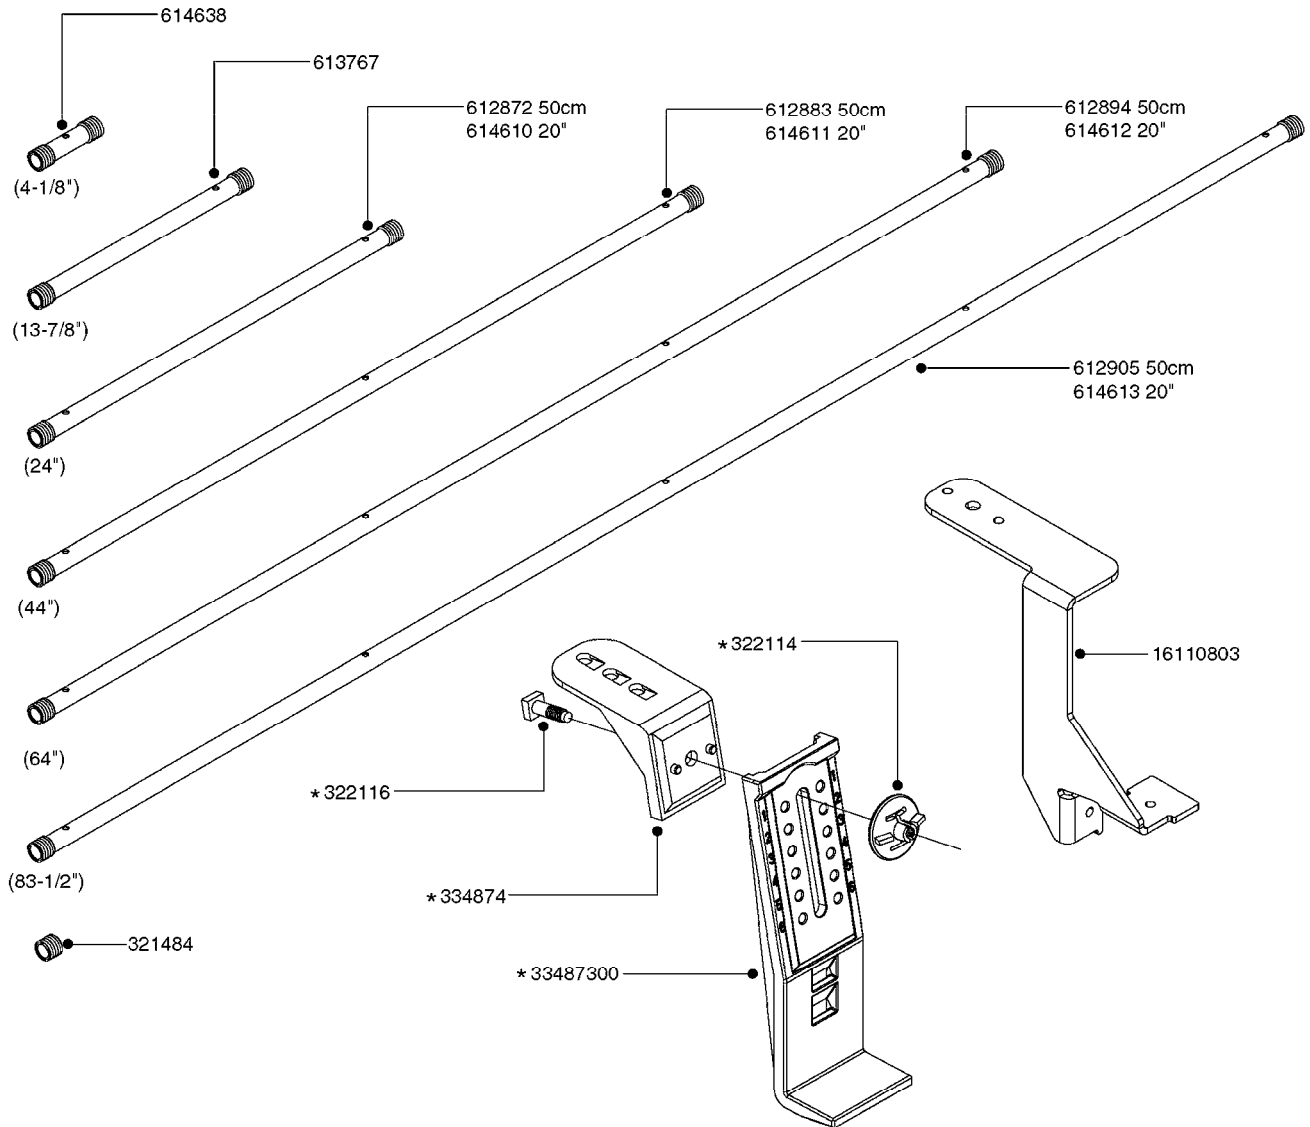

COMPLETE ASSEMBLY
WITH NOZZLES

REFER TO
HARDI® NOZZLE CATALOG

D1100

DOUBLE NOZZLE HOLDER-SNAP FIT
D1100-HIN, 01:01:16

Page 1

Date 04.11.2017 13:51

Pos.	parts-n°	order qty	description
1	372140	1	HARDI ISO BLIND CAP
2	725078	1	SNAP-FIT TRIPLET W/O NOZZ HOLD
3	28032503	1	DOUBLE NOZZLE HOLDER LD ISO
4	28040103	1	O-RING F.DOUBLE NOZZLE HOLDER
5	28089103	1	GASKET F.DOUBLE NOZZLE HOLDER
6	70056803	1	DOUBLE NOZZLE CAP ORANGE LD 01
6	70056903	1	DOUBLE NOZZLE CAP GREEN LD 015
6	70057003	1	DOUBLE NOZZLE CAP YELLOW LD 02
6	70057103	1	DOUBLE NOZZLE CAP LILAC LD 025
6	70057203	1	DOUBLE NOZZLE CAP BLUE LD 03
6	70057303	1	DOUBLE NOZZLE CAP RED LD 04
6	70057403	1	DOUBLE NOZZLE CAP BROWN LD 05