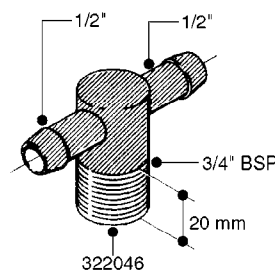

L0040

FITTINGS - NIPPLES & ELBOWS
L0040-HIN, 01:01:16

Page 1

Date 04.11.2017 13:52

parts-n°	order qty	description
10530803	1	FITT.PO.SE 2.00X2.00 45 DEG.
320191	1	FITT.DK ELB 3/8' BSP 45 DEGREE
320482	1	FITT.DK ELB. 1/2" BSP 60 DEG.
320596	1	FITT.DK ELB 3/8'-1/2'BSP 45DEG
320607	1	FITT.DK HN 3/8M X 3/8F BSP LNG
320633	1	FITT.DK HN 3/8"M X 3/8"F BSP
321451	1	FITT.DK ELB.1-1/2 X1-1/4 80DEG
321532	1	FITT.DK REDUC 3/4' X 1/2' BSP
390233	1	FITT.DK REDUC 1-1/2" X 1" BSP