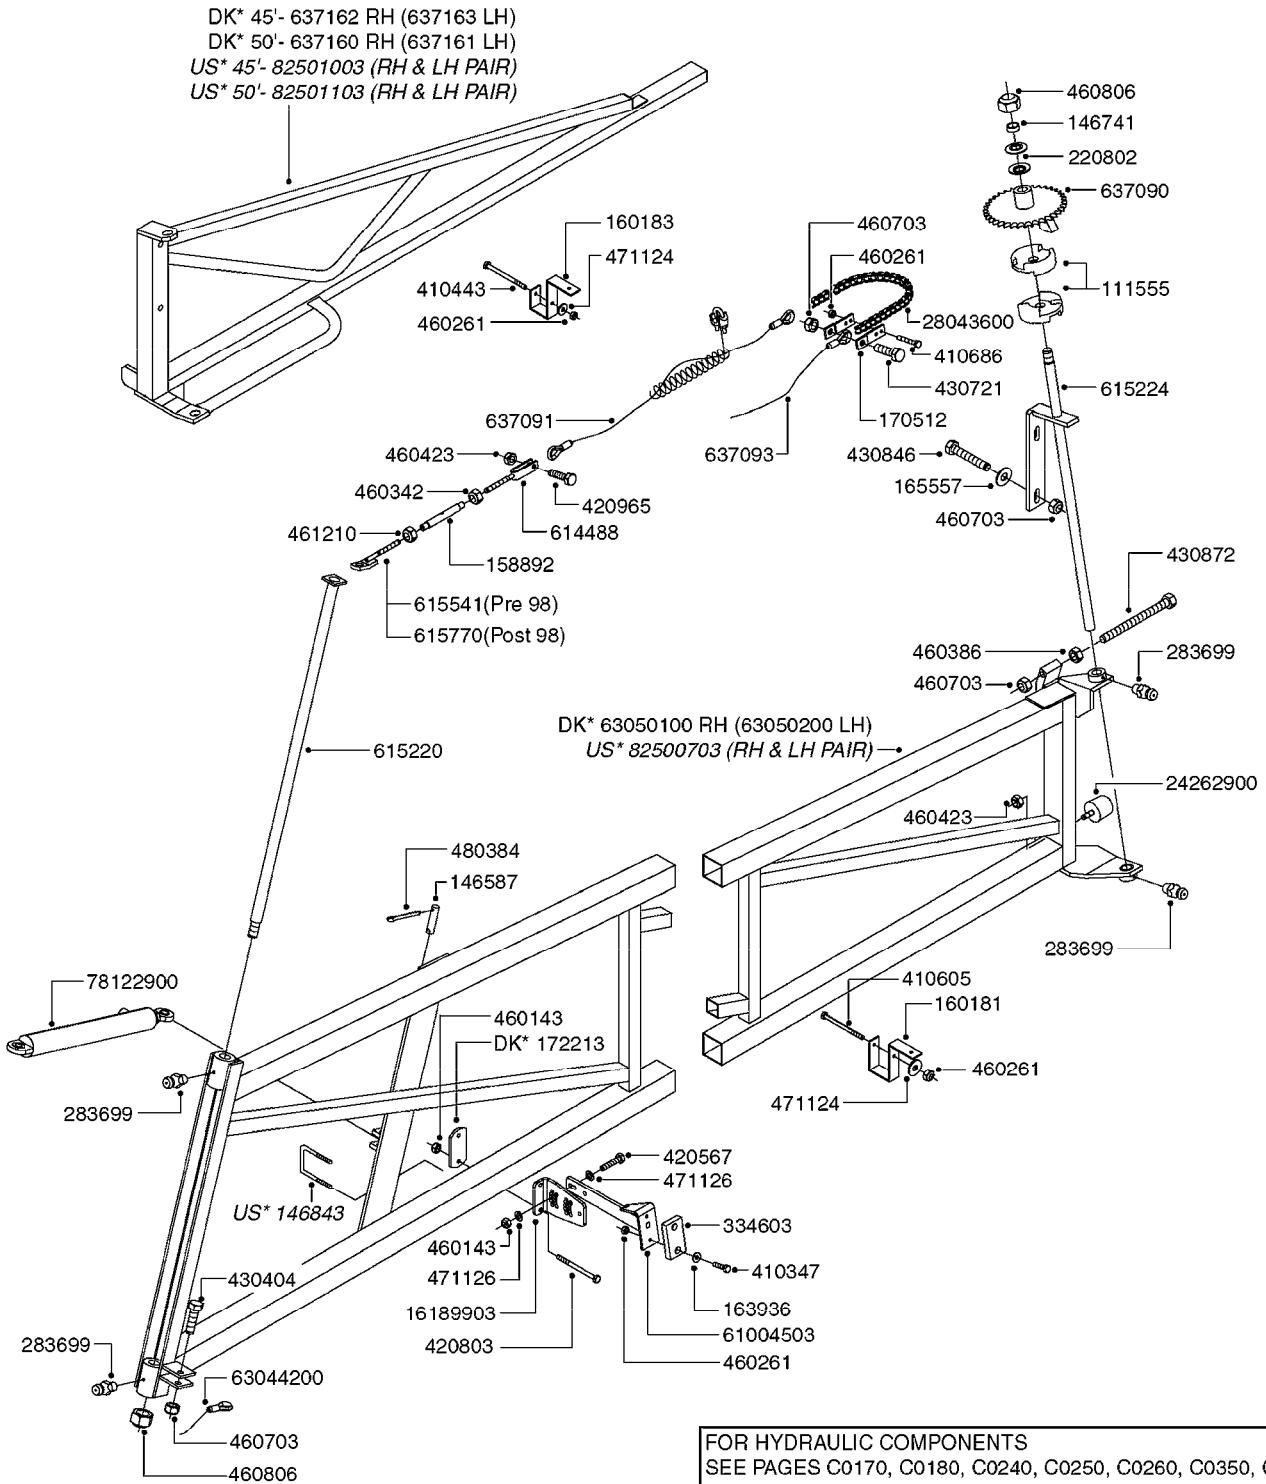

C0580

CETOP VALVES
C0580-HIN, 01:01:16

Page 1

Date 04.11.2017 13:51

Pos.	parts-n°	order qty	description
1	242102	1	O-RING Ø9.25X1.78 NITRIL 90SH
2	450964	1	SCREW M5X30 F.CYLINDER
3	450965	1	SCREW ROUND M5X70
4	782115	1	HY SOLENOID VALVE DH HYD
5	782116	1	HY SOLENOID VALVE MD1L-S3/10N-D12K1/P
6	782118	1	LOCK VALVE MVPP-D
7	782146	1	HYD. CHECK VALVE 1 WAY
8	782829	1	SOLENOID MD1L-TA/10N-D12K1/DT
9	28123700	1	CAP F.SOLENOID - MD1L
10	74187700	1	CAP + O-RING F.CETOP - MD1L
11	78216000	1	SOLENOID F.CETOP VALVE - MD1L
12	78217800	1	MAGNET VLV.MD1L-S3/10N-D12K8DT
13	78218200	1	SOLENOID W/AMP F.MD1L