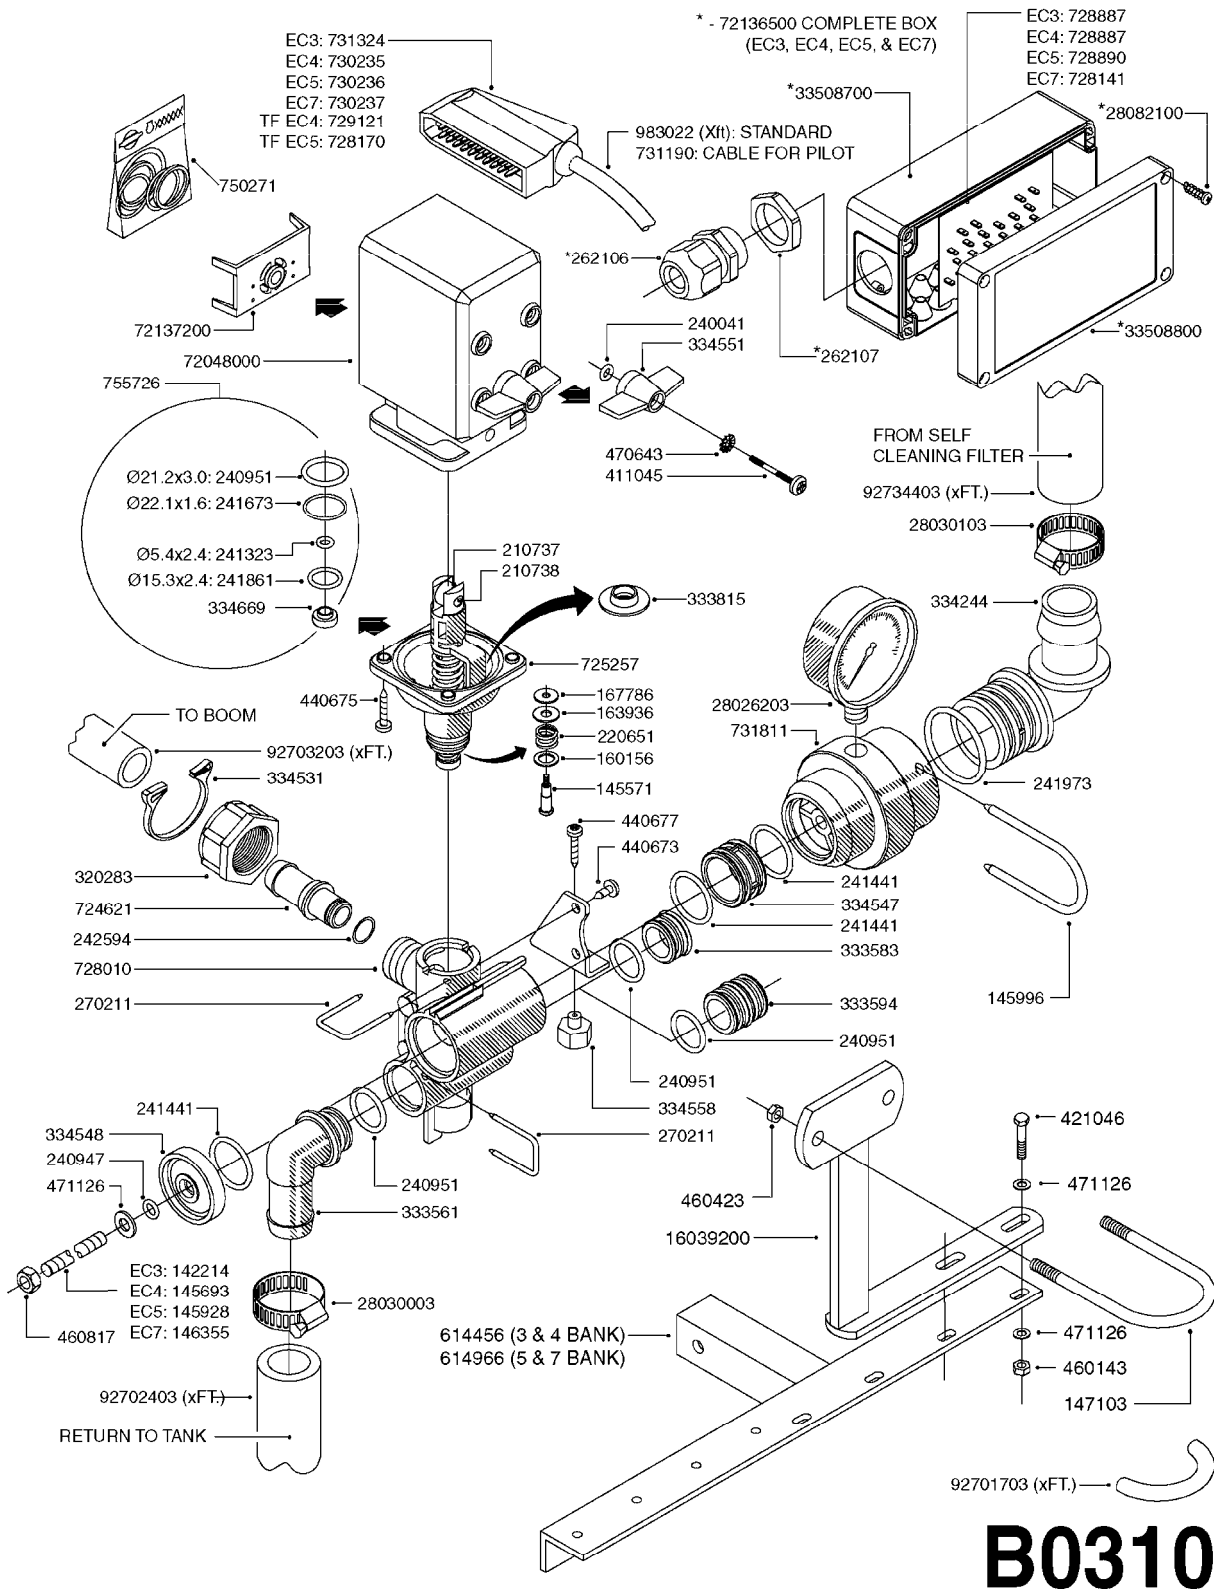

parts-n°	order qty	description
142214	1	STUD BOLT - M8X265, 3 SECTION
145571	1	STUD BOLT F/PNEUM. DISTRIBUTOR
145693	1	STUD BOLT - M8X330, 4 SECTION
145928	1	STUD BOLT - M8X400, 5 SECTION
145996	1	FITT.DK S-67 FORK
146355	1	STUD BOLT - M8X540, 7 SECTION
147103	1	U-BOLT F. 2' HOSE
160156	1	WASHER D14.1/D9.2X1 SS
163936	1	WASHER D15/D6.2X1
167786	1	WASHER D13/D4.2X1
210737	1	BEARING BALL D7 RSTO 5 TN
210738	1	PIN Ø7 L16
220651	1	SPRING PRESSURE D12.5/5
240041	1	O-RING D15,1/10,3 X 2,4
240947	1	O-RING D7.3X2.4 NITRIL
240951	1	O-RING D21.2X3 NITRIL
241323	1	O-RING D5.3X2.4 NITRIL
241441	1	O-RING D29.3X3
241673	1	O-RING D22.1X1.6
241861	1	O-RING D15.3X2.4 VITON
241973	1	O-RING Ø3 X 44,2 70 SHORES NITRIL
242594	1	O-RING D14 X 1.78 SCH.70-EPDM
262106	1	BULKHEAD F. CABLE 6.5-14 BLACK
262107	1	NUT F. BULKHEAD CABLE BLACK
270211	1	FITT.DK S25 FORK L=37.5
320283	1	FITT.DK NUT 3/4"BSP
333561	1	FITT.DK ELB.1" EC RETURN
333583	1	END PIECE FOR BYPASS
333594	1	CONNECTING PIECE F. BYPASS
333815	1	DISTANCE RING
334244	1	HOSE TAIL 90° S67 1"1/4
334531	1	CLAMP HOSE PLASTIC 3/4"
334547	1	CONNECTING PIECE F. PRESSURE
334548	1	END COVER
334551	1	GRIP F.MAN.OP.EC ON/OFF GREEN
334558	1	NUT HEX PLASTIC INSERT
334669	1	VALVE CONE D14/D7-SH 63 WHITE
411045	1	SCREW M4 X 16MM STAINLESS
421046	1	SCREW HEX M8X25/25 A2 SS DIN933
440673	1	SCREW F.PLASTIC 5X12 SS
440675	1	SCREW F. PLASTIC 5X16 SS
440677	1	SCREW F. PLASTIC 5X20 SS
460143	1	NUT HEX M8X1.25 LOCK DIN985A2 SS
460423	1	NUT HEX M10X1.50 LOCK DIN985A2 SS
460817	1	NUT HEX M8 STAINLESS DIN 934
470643	1	WASHER LOCK
471126	1	WASHER, M8, Ø16/ 8.4X 1.6, SS
614456	1	BRACKET F.EC 3&4 BANK VALVES
614966	1	BRACKET F.EC 7 BANK VALVES
724621	1	FITT.DK HB 3/4"ASSY F.3/4" NUT
725257	1	SPINDLE SECT. F/EC DISTRIBUTOR
728010	1	DISTRIB HOUSING W/CONST PR GRN
728141	1	CIRCUIT BOARD F.EC7 CONN. BOX
728170	1	CABLE F.CONTRL BOX EC5 L=14000
728887	1	CIRCUIT BOARD EC CONTROL
728890	1	CIRCUIT BOARD 5 SECTION EC
729121	1	CABLE F.CONTROL BOX EC4 L=1400
730235	1	CABLE F.CONTRL BOX EC4 L=11500
730236	1	CABLE F.CONTRL BOX EC5 L=11500
730237	1	CABLE EC7 L=11500MM
731190	1	CABLE F.CONTROL PILOT EC3/4 CM