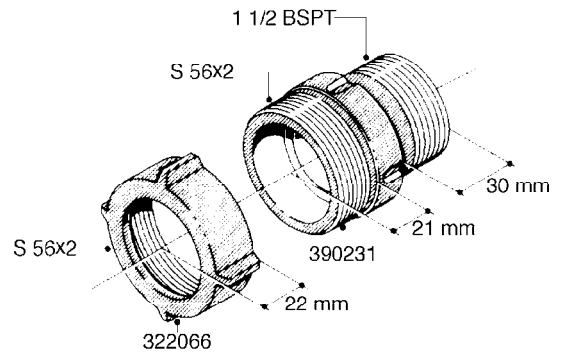

L0090

FITTINGS - S-56 & S-61
L0090-HIN, 01:01:16

Page 1

Date 04.11.2017 13:52

parts-n°	order qty	description
145661	1	FITT.DK S-61 FORK
241754	1	O-RING D59.5X3
241883	1	O-RING D39.2X3 NITRIL 242020
322055	1	FITT.DK S-61 BULKHEAD
322056	1	FITT.DK S-61 BULKHEAD NUT
322066	1	FITT.DK S-56 NUT
334050	1	FITT.DK S-61 STR.1-1/4"
334068	1	FITT.DK S-61 STR.1"
334091	1	FITT.DK S-61 STR.1-1/2'
334099	1	FITT.DK S-61 ELB.1-1/2"110 DEG
334100	1	FITT.DK S-61 ELB.1" 110 DEG.
334151	1	FITT.DK S-61 ELB.1-1/4"110 DEG
390231	1	FITT.DK NIPPLE 1-1/2 X S56