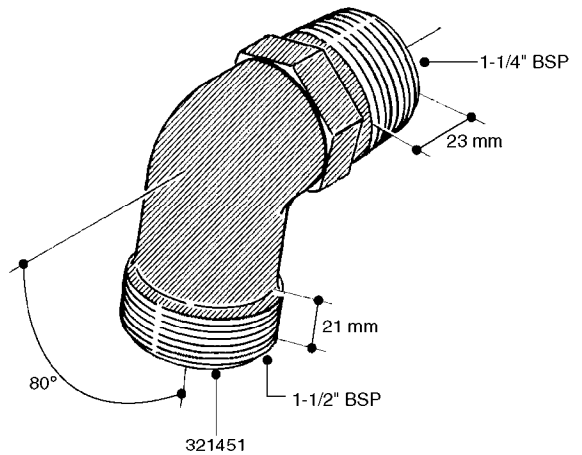

L0030

FITTINGS - HEXAGON NIPPLES
L0030-HIN, 01:01:16

Page 1
Date 04.11.2017 13:52

parts-n°	order qty	description
10015303	1	FITT.PO.HN 1.00X1.00 M1000
10425003	1	FITT.PO.HN 1.25X1.00 MCPHEE
320132	1	FITT.DK HN 1" BSP
320176	1	FITT.DK HN 3/8"X1/2" BSP
320445	1	FITT.DK HN 1/4"X3/8" BSP
320655	1	FITT.DK HN 1/2"-1/2" BSP
320692	1	FITT.DK HN 3/8'BSPX1/4'NPT
320703	1	FITT.DK HN 3/8BSP X1/2 &1/4NPT
320725	1	FITT.DK NIPPLE 3/8"-3/8" BSP
320902	1	FITT.DK HN 3/8'X 1/4' BSP
390232	1	FITT.DK HN 1-1/2' X 1-1/4' BSP
390276	1	FITT.DK HN 1'BSP