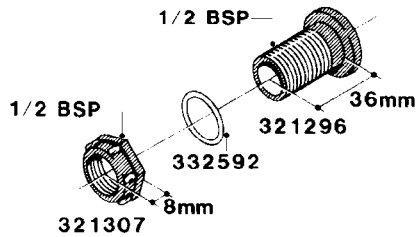

L0060

FITTINGS - BULKHEAD
L0060-HIN, 01:01:16

Page 1

Date 04.11.2017 13:52

parts-n°	order qty	description
141046	1	NUT 3/8" BSP
141341	1	NUT 1/4' BSP
240284	1	O-RING D82,5/75 X 3,5
320456	1	FITT.DK BULKHEAD 1"BSP DOUBLE
320467	1	FITT.DK BULKHEAD 1"BSP SINGLE
320471	1	FITT.DK NUT 1" BSP JAMB
320541	1	FITT.DK BULKHEAD 2-1/2'BSP SIN
320552	1	FITT.DK NUT 2-1/2' BSP JAMB
320644	1	FITT.DK ELB.3/4"HB X 1" BSP
320784	1	FITT.DK CAP 1-1/2" BSP
320795	1	FITT.DK NUT 1-1/2" BSP JAMB
320935	1	FITT.DK BULKHEAD 1/4' BSP SING
320946	1	FITT.DK BULKHEAD 3/8' BSP SING
321296	1	FITT.DK BULKHEAD 1/2" BSP SING
321307	1	FITT.DK NUT 1/2" BSP JAMB
321333	1	FITT.DK BULK 1-1/2" X 1"F BSP
330061	1	O-RING D16/D11X2,5
330072	1	O-RING D53.5/D45.5X4
330212	1	O-RING D19/D14X2.4 F.1/2"NUT
332577	1	O-RING D38/D30X4 F.1" PUR.
332592	1	O-RING D26/D20X3