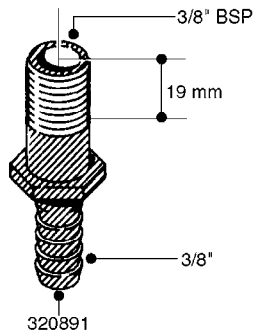

L0030

FITTINGS - HEXAGON NIPPLES
L0030-HIN, 01:01:16

Page 1
Date 04.11.2017 13:52

parts-n°	order qty	description
10015303	1	FITT.PO.HN 1.00X1.00 M1000
10425003	1	FITT.PO.HN 1.25X1.00 MCPHEE
320132	1	FITT.DK HN 1" BSP
320176	1	FITT.DK HN 3/8"X1/2" BSP
320445	1	FITT.DK HN 1/4"X3/8" BSP
320655	1	FITT.DK HN 1/2"-1/2" BSP
320692	1	FITT.DK HN 3/8'BSPX1/4'NPT
320703	1	FITT.DK HN 3/8BSP X1/2 &1/4NPT
320725	1	FITT.DK NIPPLE 3/8"-3/8" BSP
320902	1	FITT.DK HN 3/8'X 1/4' BSP
390232	1	FITT.DK HN 1-1/2' X 1-1/4' BSP
390276	1	FITT.DK HN 1'BSP

L0040

FITTINGS - NIPPLES & ELBOWS
L0040-HIN, 01:01:16

Page 1

Date 04.11.2017 13:52

parts-n°	order qty	description
10530803	1	FITT.PO.SE 2.00X2.00 45 DEG.
320191	1	FITT.DK ELB 3/8' BSP 45 DEGREE
320482	1	FITT.DK ELB. 1/2" BSP 60 DEG.
320596	1	FITT.DK ELB 3/8'-1/2'BSP 45DEG
320607	1	FITT.DK HN 3/8M X 3/8F BSP LNG
320633	1	FITT.DK HN 3/8"M X 3/8"F BSP
321451	1	FITT.DK ELB.1-1/2 X1-1/4 80DEG
321532	1	FITT.DK REDUC 3/4' X 1/2' BSP
390233	1	FITT.DK REDUC 1-1/2" X 1" BSP