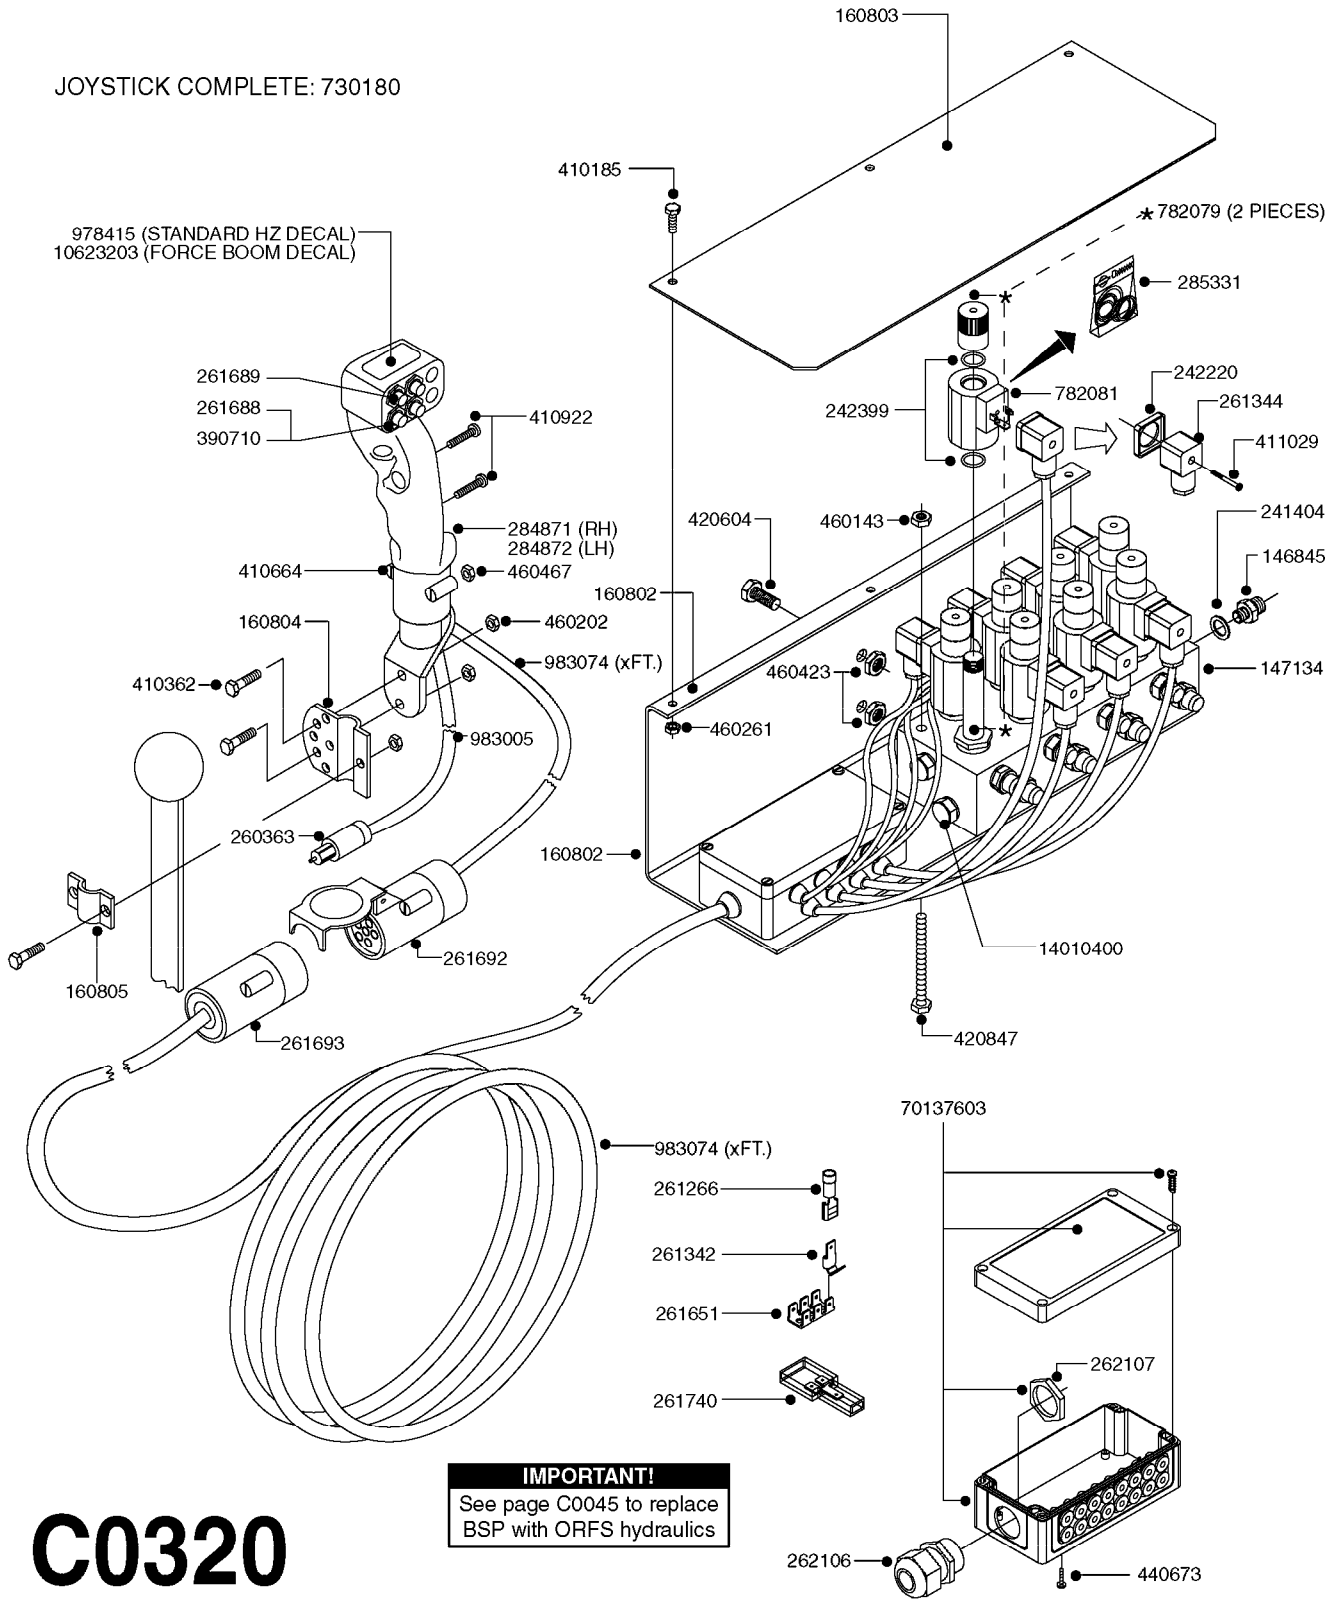

JOYSTICK COMPLETE: 730180

978415 (STANDARD HZ DECAL)
10623203 (FORCE BOOM DECAL)

HYD EAGLE HZ JOYSTICK CONTROL
C0320-HIN, 30:03:16

Page 1
Date 04.11.2017 13:51

parts-n°	order qty	description
146845	1	HEX NIPPLE 1/4"X1/4"
147134	1	MANIFOLD 4-FUNCTION
160802	1	MOUNT PLATE F.HYD SOLENOID'HZ'
160803	1	COVER PLATE F.HYD SOLENOID'HZ'
160804	1	MOUNT BRACKET F.HANDLE
160805	1	MOUNT STRAP F.HANDLE
241404	1	DOWTY SEAL 1/4"
242220	1	GASKET F. HIRSMANN PLUG
242399	1	O-RING F.HYD SOLENOID VALVE
260363	1	PLUG 2 POLE 12V
261266	1	CONNECTOR END F.CABLE HP
261342	1	SPADE F.ELEC.3 WAY CONNECTOR
261344	1	HIRSCHMANN PLUG B
261651	1	SPADE F.ELEC.6 POLE CONNECTOR
261688	1	SWITCH F. HANDLE WHITE
261689	1	CAP RUBBER F. SWITCH JOYSTICK
261692	1	PLUG ELEC.7 POLE FEMALE F.CABL
261693	1	PLUG ELEC. 7 POLE MALE
261740	1	SPADE F.ELEC.3 POLE CONN.INSUL
262106	1	BULKHEAD F. CABLE 6.5-14 BLACK
262107	1	NUT F. BULKHEAD CABLE BLACK
284871	1	CONTROL HANDLE RIGHT HALF
284872	1	CONTROL HANDLE LEFT HALF
285331	1	SEAL KIT F. HZ HYD.SOLENOID 96
390710	1	SWITCH F.HANDLE GREY MACHINED
410185	1	BOLT HEX 8.8 DEL M6X16
410362	1	BOLT HEX 8.8 SS M6X20
410664	1	BOLT HEX M5 X 20
410922	1	CYL.SKR 8.8 DEL M4X20 RST
411029	1	SCREW M3X35 F.HIRSMANN PLUG
420604	1	BOLT HEX 8.8 DEL M10X25 FT DIN933
420847	1	BOLT HEX 8.8 DEL M8X85
440673	1	SCREW F.PLASTIC 5X12 SS
460143	1	NUT HEX M8X1.25 LOCK DIN985A2 SS
460202	1	NUT HEX M6
460261	1	NUT HEX M6X1.00 LOCK DIN985 A2 SS
460423	1	NUT HEX M10X1.50 LOCK DIN985A2 SS
460467	1	NUT HEX M5 GALV.
730180	1	HYD.KIT JOYSTICK CTRL HANDLE
782079	1	CARTRIDGE VALVE
782081	1	SOLENOID F. CARTRIDGE VALVE
978415	1	DECAL CONTROL HANDLE
983005	1	ELEC. CABLE 2 WIRE X 1.5MM
983074	1	ELEC. CABLE 5 WIRE X 1.5MM
10623203	1	DECAL F.JOYSTICK - FORCE
14010400	1	PLUG 1/4" BSP
70137603	1	JUNC. BOX, FLUID, COMPLETE, 2015