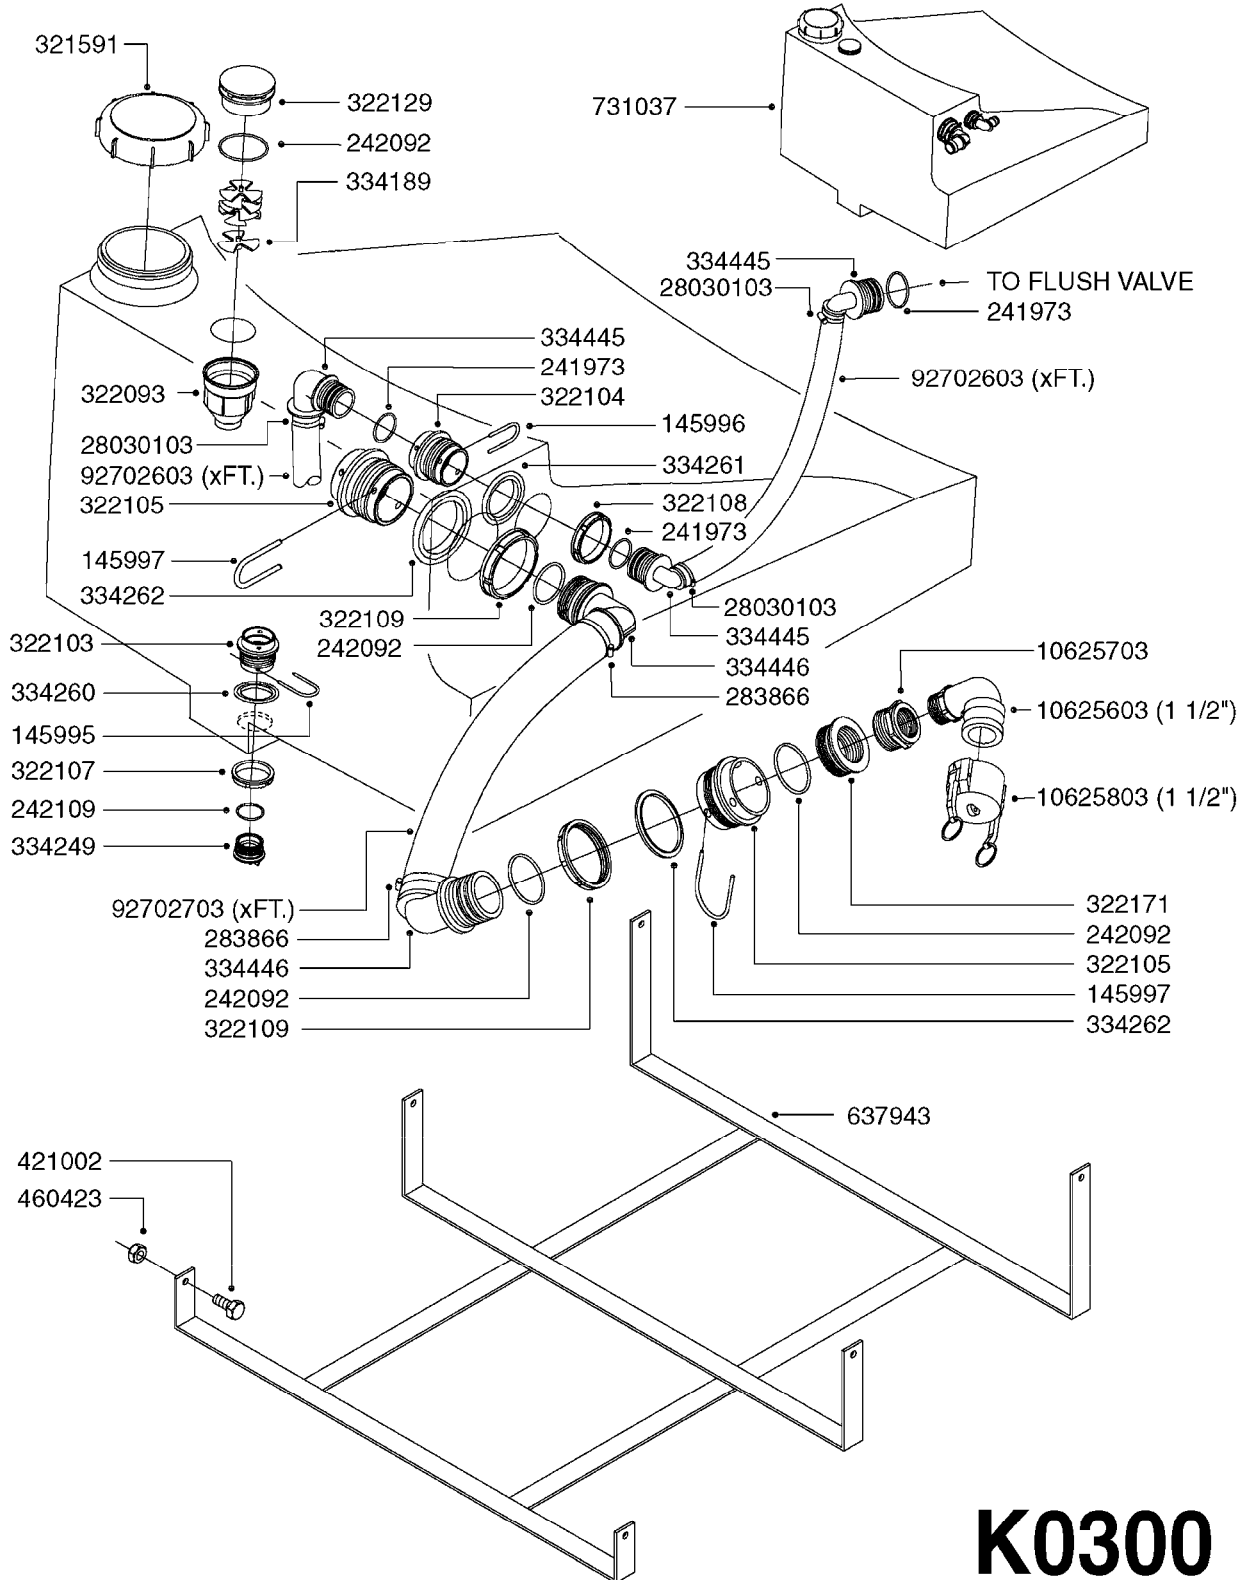

K0300

FLUSH SYS TANKMOUNT CM875/1200
K0300-HIN, 01:01:16

Page 1
Date 04.11.2017 13:52

parts-n°	order qty	description
145995	1	FITT.DK S-53 FORK
145996	1	FITT.DK S-67 FORK
145997	1	FITT.DK S-93 FORK
241973	1	O-RING Ø3 X 44,2 70 SHORES NITRIL
242092	1	O-RING D69.5X3
242109	1	O-RING D32.2x3.0
283866	1	CLAMP HOSE SCREW TYPE 2"DELTA
321591	1	LID 150MM NAV TK & FOAM MARKER
322093	1	HOUSING F.TANK VENT
322103	1	FITT.DK S-53 BULKHEAD
322104	1	FITT.DK S-67 BULKHEAD
322105	1	FITT.DK S-93 BULKHEAD DOUBLE
322107	1	FITT.DK S-53 BULKHEAD NUT
322108	1	FITT.DK S-67 BULKHEAD NUT
322109	1	FITT.DK S-93 BULKHEAD NUT
322129	1	LID F. TANK VENT ASSY.
322171	1	FITT.DK S-93 THREAD INS.2"BSP
334189	1	LIQUID SHIELD F. TANK VENT
334249	1	FITT.DK S-53 PLUG
334260	1	GASKET F. S-53 BULKHEAD
334261	1	GASKET F. S-67 BULKHEAD
334262	1	GASKET F.S-93 BULKHEAD
334445	1	HOSE TAIL 90° S67 1"1/2
334446	1	FITT.DK S-93 ELB.2" PVC
421002	1	BOLT HEX 8.8 DEL M10X30 FT DIN933
460423	1	NUT HEX M10X1.50 LOCK DIN985A2 SS
637943	1	FLUSH TANK MNT BRKT CM875/1200
731037	1	TANK-FLUSH SYS.110G CM875/1200
10625603	1	QUICK COUPLER 1.50X1.50 BSP 90
10625703	1	FITT.PO.REDUCER 2.00 TO 1.50
10625803	1	CAP F.MALE QUICK COUPLER 1.50"
28030103	1	CLAMP HOSE GEAR P5/4-S1.5"6724
92702603	1	HOSE PVC SUCT GRAY 1-1/2"
92702703	1	HOSE PVC SUCT GRAY 2"