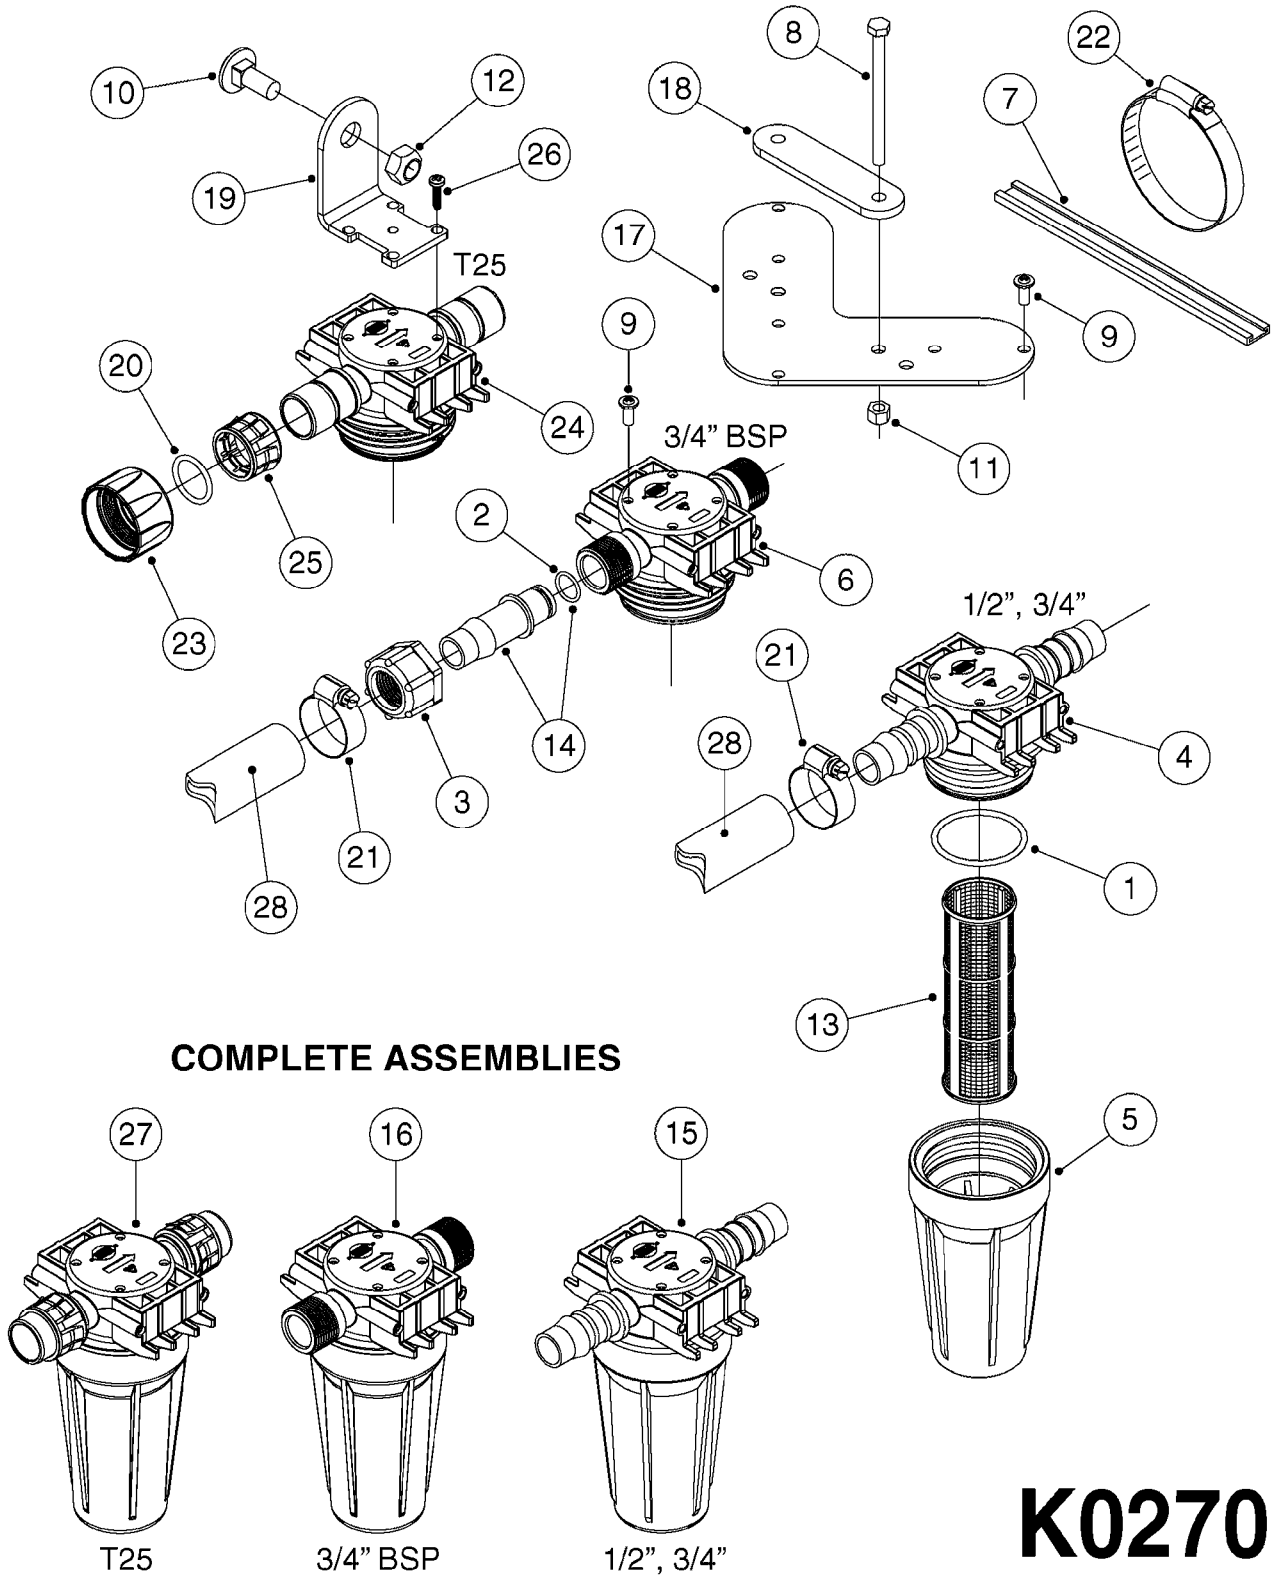

Page 1

Date 04.11.2017 13:52

Pos.	parts-n°	order qty	description
1	145994	1	FITT.DK S-40 FORK
2	145995	1	FITT.DK S-53 FORK
3	240177	1	O-RING D16.1/11.3 X 2.4
4	242354	1	O-RING D32.2X3.0 VITON F.S-53
5	242355	1	O-RING D19.2X3.0 VITON F.S-40
6	242594	1	O-RING D14 X 1.78 SCH.70-EPDM
7	261539	1	SPADE F.ELEC CONNec BLUE INSUL
8	262104	1	VALVE, SOLENOID, S53/S40
9	320084	1	FITT.DK NUT 1/2" BSP
10	320187	1	FITT.DK CAP 3/8" BSP BLACK
11	320283	1	FITT.DK NUT 3/4"BSP
12	320596	1	FITT.DK ELB 3/8'-1/2'BSP 45DEG
13	321307	1	FITT.DK NUT 1/2" BSP JAMB
14	321742	1	FITT.DK BULKHEAD 1/2' BSP
15	322103	1	FITT.DK S-53 BULKHEAD
16	322352	1	FITT.DK S-53 TEE
17	330212	1	O-RING D19/D14X2.4 F.1/2"NUT
18	330687	1	FITT.DK HB 1/2" F. 1/2" NUT
19	334965	1	COVER FOR S53 SOLENOID VALVE
20	370366	1	NOZZLE END FAN 1850-G 150
21	410185	1	BOLT HEX 8.8 DEL M6X16
22	460261	1	NUT HEX M6X1.00 LOCK DIN985 A2 SS
23	471125	1	WASHER M6U 6.4X14X1.2,A2 SS
24	614366	1	FILTER 50 MESH F.NOZZLE BLUE
24	614367	1	FILTER 80 MESH F.NOZZLE RED
24	614368	1	FILTER 100 MESH F.NOZZLE YEL.
25	720856	1	FITT.DK 1/2'BSP ASSY.F.3/4'NUT
26	726558	1	FITT.DK S53 STR. 3/4" W.ORING
27	726567	1	FITT.DK S-40 ELB.1/2" W.ORING
28	726694	1	PLUG,S53,1/2"FBSP THD W.ORING
29	729610	1	NOZZLE ASSY. NON DRIP 3/8 THRD
30	750722	1	REPAIR KIT FOR 3S SC CONTROL
31	983087	1	ELEC. CABLE 2 WIRE X 0.75MM
32	16180100	1	PLATE, END ROW NOZZLE
33	28025203	1	TIE STRAP L=23" x W=1/2"
34	28029803	1	CLAMP HOSE GEAR P1/2" 6708
35	28029903	1	CLAMP HOSE GEAR P3/4"-S1" 6712
36	92702103	1	HOSE R X1/2" X300PSI WP X0012"