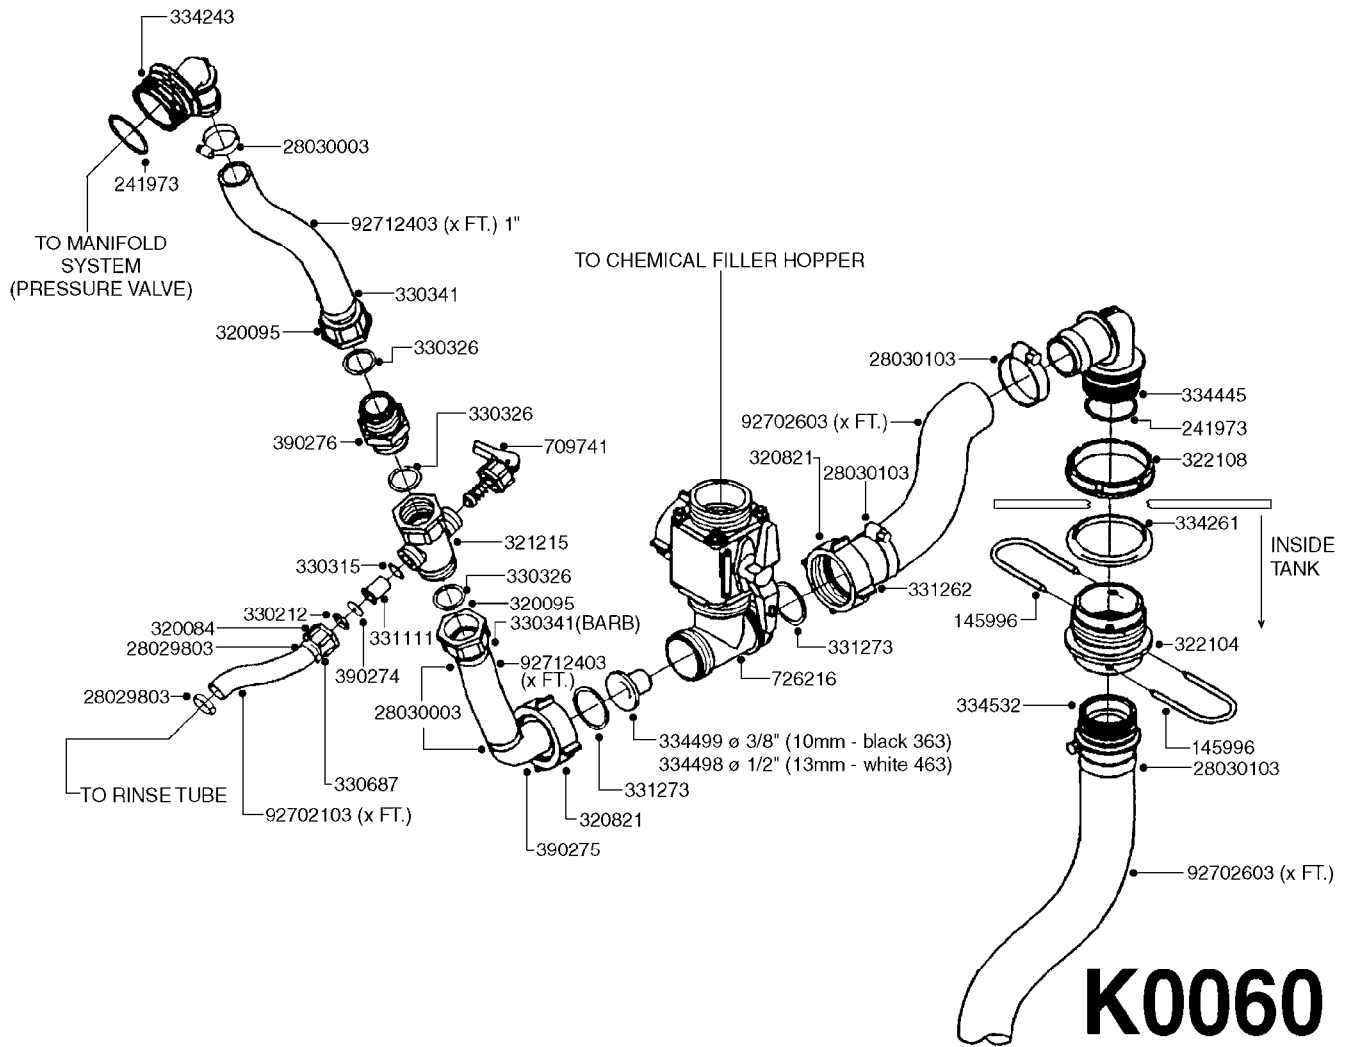

CHEM. FILLER-PLUMBING-MANIFOLD
K0060-HIN, 01:01:16

Page 1
Date 04.11.2017 13:52

parts-n°	order qty	description
145996	1	FITT.DK S-67 FORK
241973	1	O-RING Ø3 X 44,2 70 SHORES NITRIL
320084	1	FITT.DK NUT 1/2" BSP
320095	1	FITT.DK NUT 1" BSP
320821	1	FITT.DK NUT 1-1/2" BSP
321215	1	FITT.DK HOUSING F. AGITATION
322104	1	FITT.DK S-67 BULKHEAD
322108	1	FITT.DK S-67 BULKHEAD NUT
330212	1	O-RING D19/D14X2.4 F.1/2"NUT
330315	1	O-RING D18.4/D13X.6
330326	1	O-RING D30/D24X2 F.1"NUT
330341	1	FITT.DK HB 1" F. 1" NUT
330687	1	FITT.DK HB 1/2" F. 1/2" NUT
331111	1	VALVE SEAT FOR 1/2" DISTRIBUT.
331262	1	FITT.DK HB 1-1/2" F. 1-1/2"NUT
331273	1	O-RING D44/D38X2 F.1-1/2"
334243	1	HOSE TAIL 90° S67 1"
334261	1	GASKET F. S-67 BULKHEAD
334445	1	HOSE TAIL 90° S67 1"1/2
334498	1	NOZZLE INJECTOR 13MM/462 WHITE
334499	1	NOZZLE INJECTOR 10MM/361 BLACK
334532	1	FITT.DK S-67 STR.1-1/2' W/HOLE
390274	1	ORIFICE ID4.0/18/1.5
390275	1	FITT.DK ELB 1' SPECIAL F.CHEMF
390276	1	FITT.DK HN 1'BSP
709741	1	VALVE ASSY. 1/2" FLIP LEVER
726216	1	VALVE TWO WAY
978336	1	DECAL MANIFOLD SYS.CHEM.FILL
28029803	1	CLAMP HOSE GEAR P1/2" 6708
28030003	1	CLAMP HOSE GEAR P1" 6716
28030103	1	CLAMP HOSE GEAR P5/4-S1.5"6724
92702103	1	HOSE R X1/2" X300PSI WP X0012"
92702603	1	HOSE PVC SUCT GRAY 1-1/2"
92712403	1	HOSE R X1" X300PSI WP X0012"