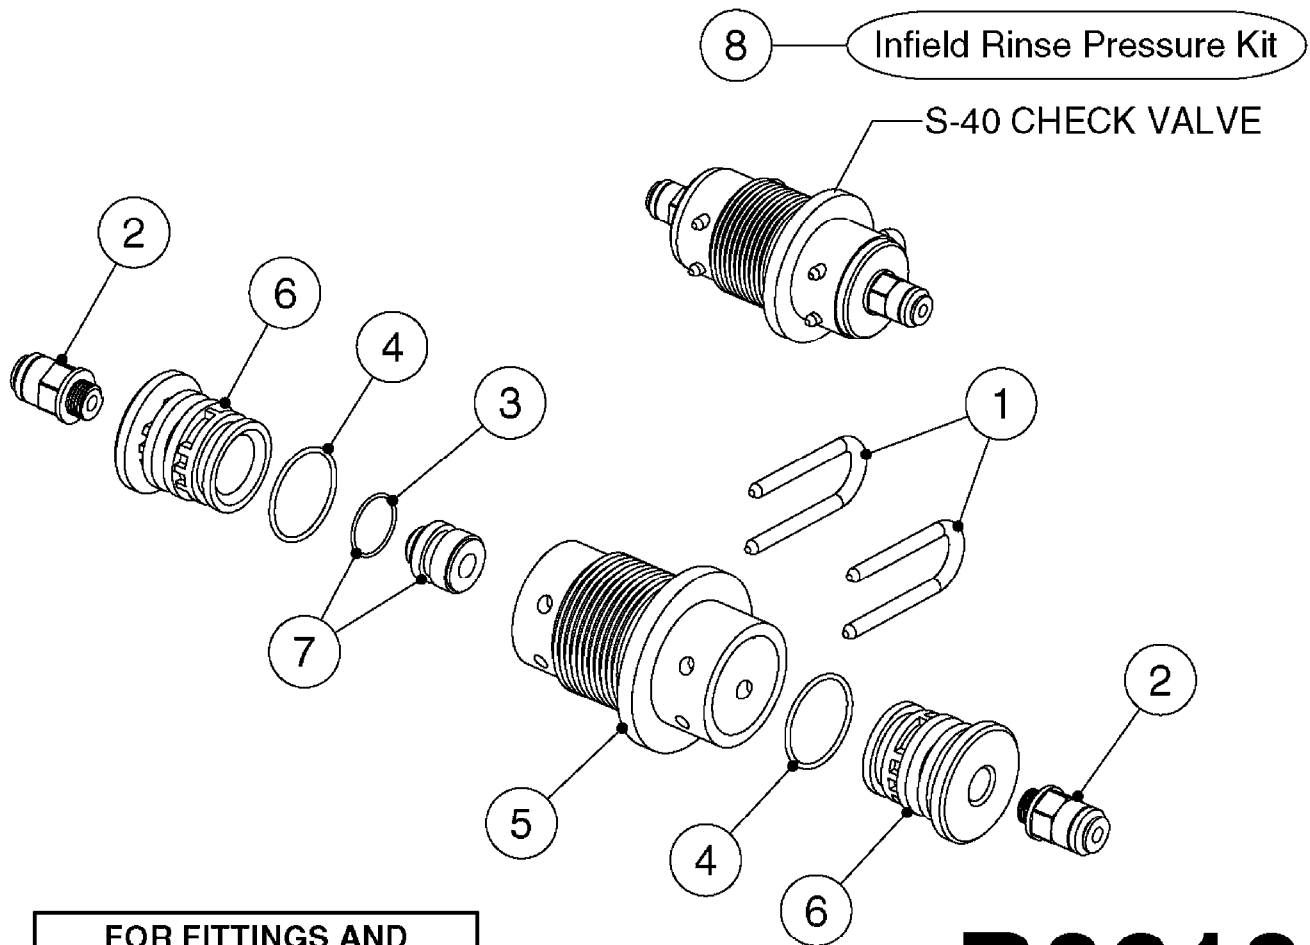

B0580

PRESSURE RELIEF VALVE
B0580-HIN, 01:01:16

Page 1

Date 04.11.2017 13:51

Pos.	parts-n°	order qty	description
1	220706	1	SPRING SCF 12 BAR
1	220734	1	SPRING SCF 25 BAR
2	320795	1	FITT.DK NUT 1-1/2" BSP JAMB
3	320821	1	FITT.DK NUT 1-1/2" BSP
4	321915	1	HOUSING F. SAFETY VALVE
5	330072	1	O-RING D53.5/D45.5X4
6	333853	1	CONE D35.4
7	333864	1	GUIDE F. SAFETY VALVE SPRING
8	722971	1	SAFETY VALVE SCF 217PSI (15BAR)
8	724891	1	SAFETY VALVE SCF 25 BAR