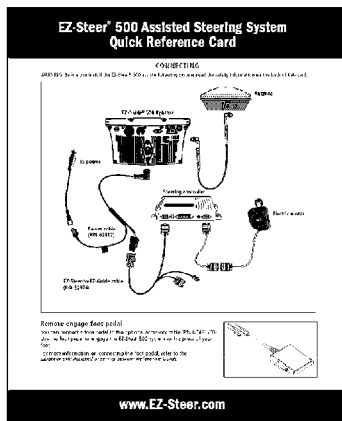

EZ-STEER 500
PAGE M0070

COMPLETE ASSEMBLY 13

COMPLETE ASSEMBLIES
WHOLEGOODS ITEMS

M0060

EZ-GUIDE 500 LIGHTBAR
M0060-HIN, 01:01:16

Page 1

Date 04.11.2017 13:52

Pos.	parts-n°	order qty	description
1	26007603	1	CABLE, ANTENNA, EZGUIDEPLUS
2	26012203	1	EZ-STEER/GUIDE 500 ADAPT.CABLE
3	26015303	1	REMOTE KEYPAD EZGUIDE 500/250
3	28048403	1	DECAL - REMOTE OVERLAY 500/250
4	26015403	1	EZ-GUIDE 500 CABLE POWER/CAN90
5	26015503	1	EZ-GUIDE 500 Z PLUS ANTENNA
5	26015603	1	ANTENNA AG15 L1,EZ GDE 500/250
6	26015703	1	EZ-GUIDE 500 DGPS DISPLAY
6	26015803	1	EZ-GUIDE 500 OMNISTAR DISPLAY
7	26016103	1	EZ-GUIDE 500 CABLE UNTERM.FUSE
8	26016203	1	EZ-GUIDE 500 POWER CONN.CABLE
9	28048203	1	EZ-GUIDE 500 MOUNT F.AG15 ANT.
10	28048303	1	EZ-GUIDE 250/500 RAM MNT.1.5"
11	29003803	1	EZ-GUIDE 500 CD,GET.STARTED V1
12	67215403	1	EZ-GUIDE 500 QUICK REF.CARD V1
13	84208303	1	EZ GUIDE 500 LIGHTBAR (DGPS)
13	84208403	1	EZ GUIDE 500 LIGHTBAR (XP/HP)
13	84208503	1	EZ GUIDE 500 LIGHTBAR (RTK)