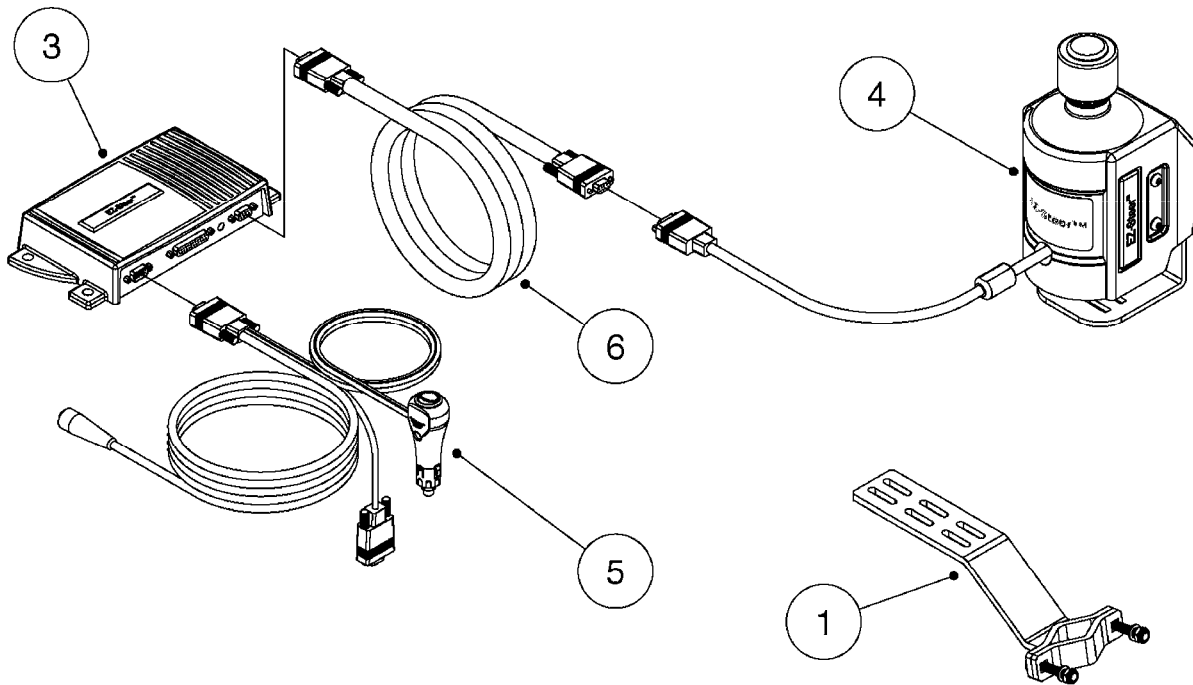

COMPLETE ASSEMBLY:
84205303 (WITH GPS)
84205403 (WITHOUT GPS)

**COMPLETE ASSEMBLIES
WHOLEGOODS ITEMS**

M0040

EZ-GUIDE PLUS LIGHT BAR
M0040-HIN, 01:01:16

Page 1
Date 04.11.2017 13:52

parts-n°	order qty	description
26007403	1	ANTENNA,HURRICANE F. EZGUIDEPL
26007503	1	REMOTE KEYPAD EZ-GUIDE PLUS
26007603	1	CABLE, ANTENNA, EZGUIDEPLUS
26007703	1	CABLE, POWER F. EZGUIDEPLUS
26007803	1	BRACKET KIT F. EZGUIDEPLUS
26007903	1	EZ-Guide 500 External Interfac
26008003	1	LIGHT BAR ASSM WITH GPS
26008103	1	LIGHT BAR ASSM WITHOUT GPS
29002703	1	VACUUM CUP 4 1/2" 1420I
29002803	1	MOUNT, MAG F. ANTENNA
29002903	1	PLATE, F. ANTENNA MOUNT
67206303	1	QUICK REFERENCE CARD EZ-GUIDE+
67206403	1	MANUAL EZ GUIDE PLUS
84205303	1	EZ GUIDE PLUS W GPS, NO LABLE
84205403	1	EZ GUIDE PLUS W/O GPS,NO LABLE
97607603	1	DECAL COMPANY 45MM X 20MM