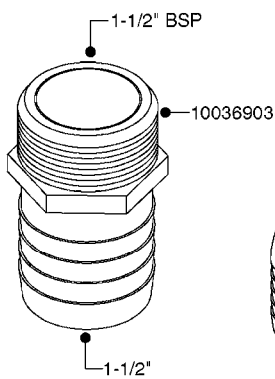

L0040

FITTINGS - NIPPLES & ELBOWS
L0040-HIN, 01:01:16

Page 1

Date 04.11.2017 13:52

parts-n°	order qty	description
10530803	1	FITT.PO.SE 2.00X2.00 45 DEG.
320191	1	FITT.DK ELB 3/8' BSP 45 DEGREE
320482	1	FITT.DK ELB. 1/2" BSP 60 DEG.
320596	1	FITT.DK ELB 3/8'-1/2'BSP 45DEG
320607	1	FITT.DK HN 3/8M X 3/8F BSP LNG
320633	1	FITT.DK HN 3/8"M X 3/8"F BSP
321451	1	FITT.DK ELB.1-1/2 X1-1/4 80DEG
321532	1	FITT.DK REDUC 3/4' X 1/2' BSP
390233	1	FITT.DK REDUC 1-1/2" X 1" BSP