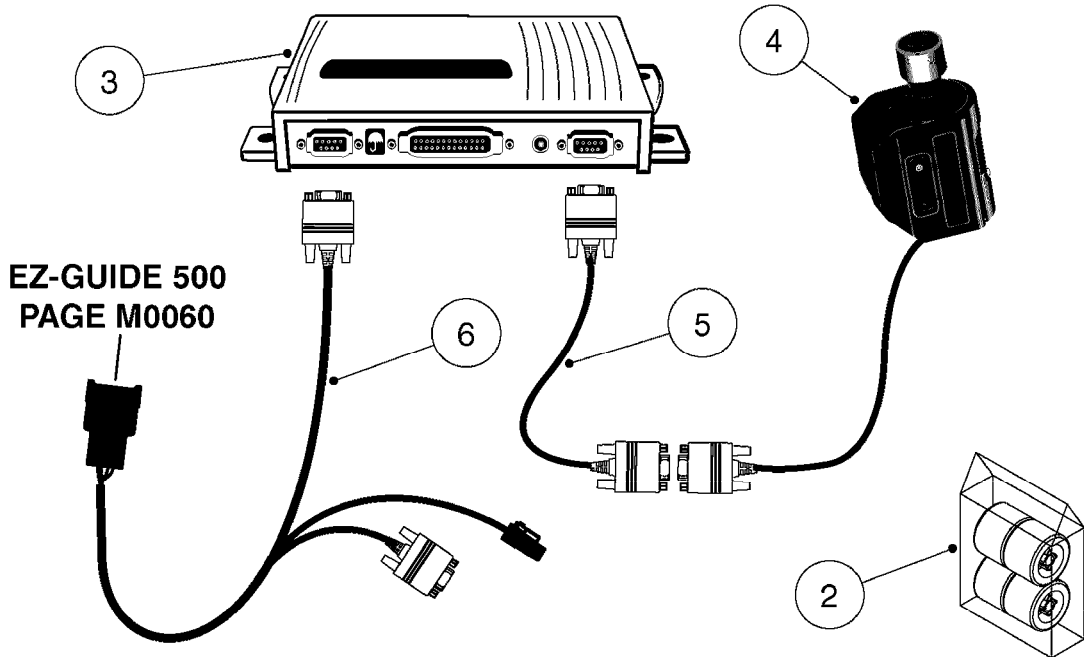

EZ-STEER 500
PAGE M0070

COMPLETE ASSEMBLY 13

COMPLETE ASSEMBLIES
WHOLEGOODS ITEMS

M0060

EZ-GUIDE 500 LIGHTBAR
M0060-HIN, 01:01:16

Page 1

Date 04.11.2017 13:52

Pos.	parts-n°	order qty	description
1	26007603	1	CABLE, ANTENNA, EZGUIDEPLUS
2	26012203	1	EZ-STEER/GUIDE 500 ADAPT.CABLE
3	26015303	1	REMOTE KEYPAD EZGUIDE 500/250
3	28048403	1	DECAL - REMOTE OVERLAY 500/250
4	26015403	1	EZ-GUIDE 500 CABLE POWER/CAN90
5	26015503	1	EZ-GUIDE 500 Z PLUS ANTENNA
5	26015603	1	ANTENNA AG15 L1,EZ GDE 500/250
6	26015703	1	EZ-GUIDE 500 DGPS DISPLAY
6	26015803	1	EZ-GUIDE 500 OMNISTAR DISPLAY
7	26016103	1	EZ-GUIDE 500 CABLE UNTERM.FUSE
8	26016203	1	EZ-GUIDE 500 POWER CONN.CABLE
9	28048203	1	EZ-GUIDE 500 MOUNT F.AG15 ANT.
10	28048303	1	EZ-GUIDE 250/500 RAM MNT.1.5"
11	29003803	1	EZ-GUIDE 500 CD,GET.STARTED V1
12	67215403	1	EZ-GUIDE 500 QUICK REF.CARD V1
13	84208303	1	EZ GUIDE 500 LIGHTBAR (DGPS)
13	84208403	1	EZ GUIDE 500 LIGHTBAR (XP/HP)
13	84208503	1	EZ GUIDE 500 LIGHTBAR (RTK)