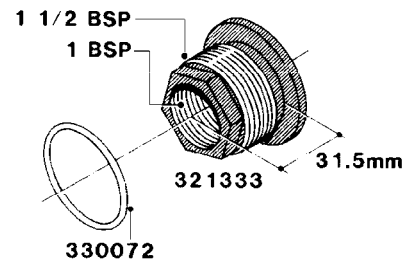

L0060

FITTINGS - BULKHEAD
L0060-HIN, 01:01:16

Page 1

Date 04.11.2017 13:52

parts-n°	order qty	description
141046	1	NUT 3/8" BSP
141341	1	NUT 1/4' BSP
240284	1	O-RING D82,5/75 X 3,5
320456	1	FITT.DK BULKHEAD 1"BSP DOUBLE
320467	1	FITT.DK BULKHEAD 1"BSP SINGLE
320471	1	FITT.DK NUT 1" BSP JAMB
320541	1	FITT.DK BULKHEAD 2-1/2'BSP SIN
320552	1	FITT.DK NUT 2-1/2' BSP JAMB
320644	1	FITT.DK ELB.3/4"HB X 1" BSP
320784	1	FITT.DK CAP 1-1/2" BSP
320795	1	FITT.DK NUT 1-1/2" BSP JAMB
320935	1	FITT.DK BULKHEAD 1/4' BSP SING
320946	1	FITT.DK BULKHEAD 3/8' BSP SING
321296	1	FITT.DK BULKHEAD 1/2" BSP SING
321307	1	FITT.DK NUT 1/2" BSP JAMB
321333	1	FITT.DK BULK 1-1/2" X 1"F BSP
330061	1	O-RING D16/D11X2,5
330072	1	O-RING D53.5/D45.5X4
330212	1	O-RING D19/D14X2.4 F.1/2"NUT
332577	1	O-RING D38/D30X4 F.1" PUR.
332592	1	O-RING D26/D20X3