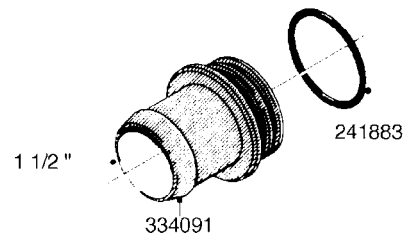

L0090

FITTINGS - S-56 & S-61
L0090-HIN, 01:01:16

Page 1

Date 04.11.2017 13:52

parts-n°	order qty	description
145661	1	FITT.DK S-61 FORK
241754	1	O-RING D59.5X3
241883	1	O-RING D39.2X3 NITRIL 242020
322055	1	FITT.DK S-61 BULKHEAD
322056	1	FITT.DK S-61 BULKHEAD NUT
322066	1	FITT.DK S-56 NUT
334050	1	FITT.DK S-61 STR.1-1/4"
334068	1	FITT.DK S-61 STR.1"
334091	1	FITT.DK S-61 STR.1-1/2'
334099	1	FITT.DK S-61 ELB.1-1/2"110 DEG
334100	1	FITT.DK S-61 ELB.1" 110 DEG.
334151	1	FITT.DK S-61 ELB.1-1/4"110 DEG
390231	1	FITT.DK NIPPLE 1-1/2 X S56