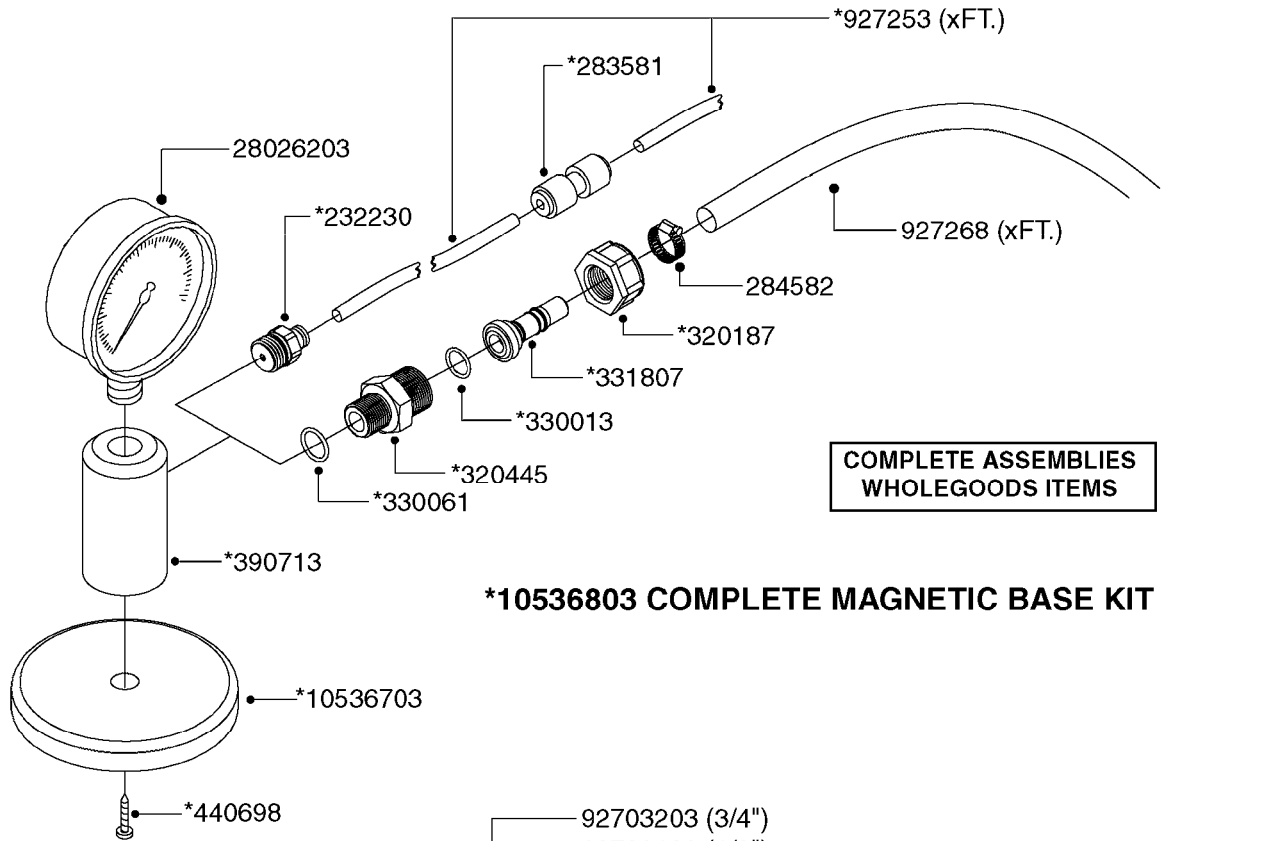

QUICKFILL SYSTEM - S93
K0620-HIN, 01:01:16

Page 1
Date 04.11.2017 13:52

parts-n°	order qty	description
145997	1	FITT.DK S-93 FORK
242092	1	O-RING D69.5X3
283866	1	CLAMP HOSE SCREW TYPE 2"DELTA
322105	1	FITT.DK S-93 BULKHEAD DOUBLE
322109	1	FITT.DK S-93 BULKHEAD NUT
334254	1	FITT.DK S-93 PLUG
334262	1	GASKET F.S-93 BULKHEAD
334426	1	FITT.DK S-93 STR.2"
334446	1	FITT.DK S-93 ELB.2" PVC
390691	1	FITT.DK S-93 STR.2"PVC DRILLED
390721	1	FITT.DK S-93 PLUG W/2" NPT THRE
978331	1	DECAL MANIFOLD SYS.QUICK-FILL
10531003	1	CAP F.MALE QUICK COUPLER 2"
10533303	1	DECAL CAUTION-LEAK Q.FILL ENG
10604903	1	QUICK COUPLER MALE 2' 90DEG
24001203	1	RBR LANYARD 11" F.QCK FILL CAP
72082400	1	VALVE 2"-S93 3 WAY
92702703	1	HOSE PVC SUCT GRAY 2"