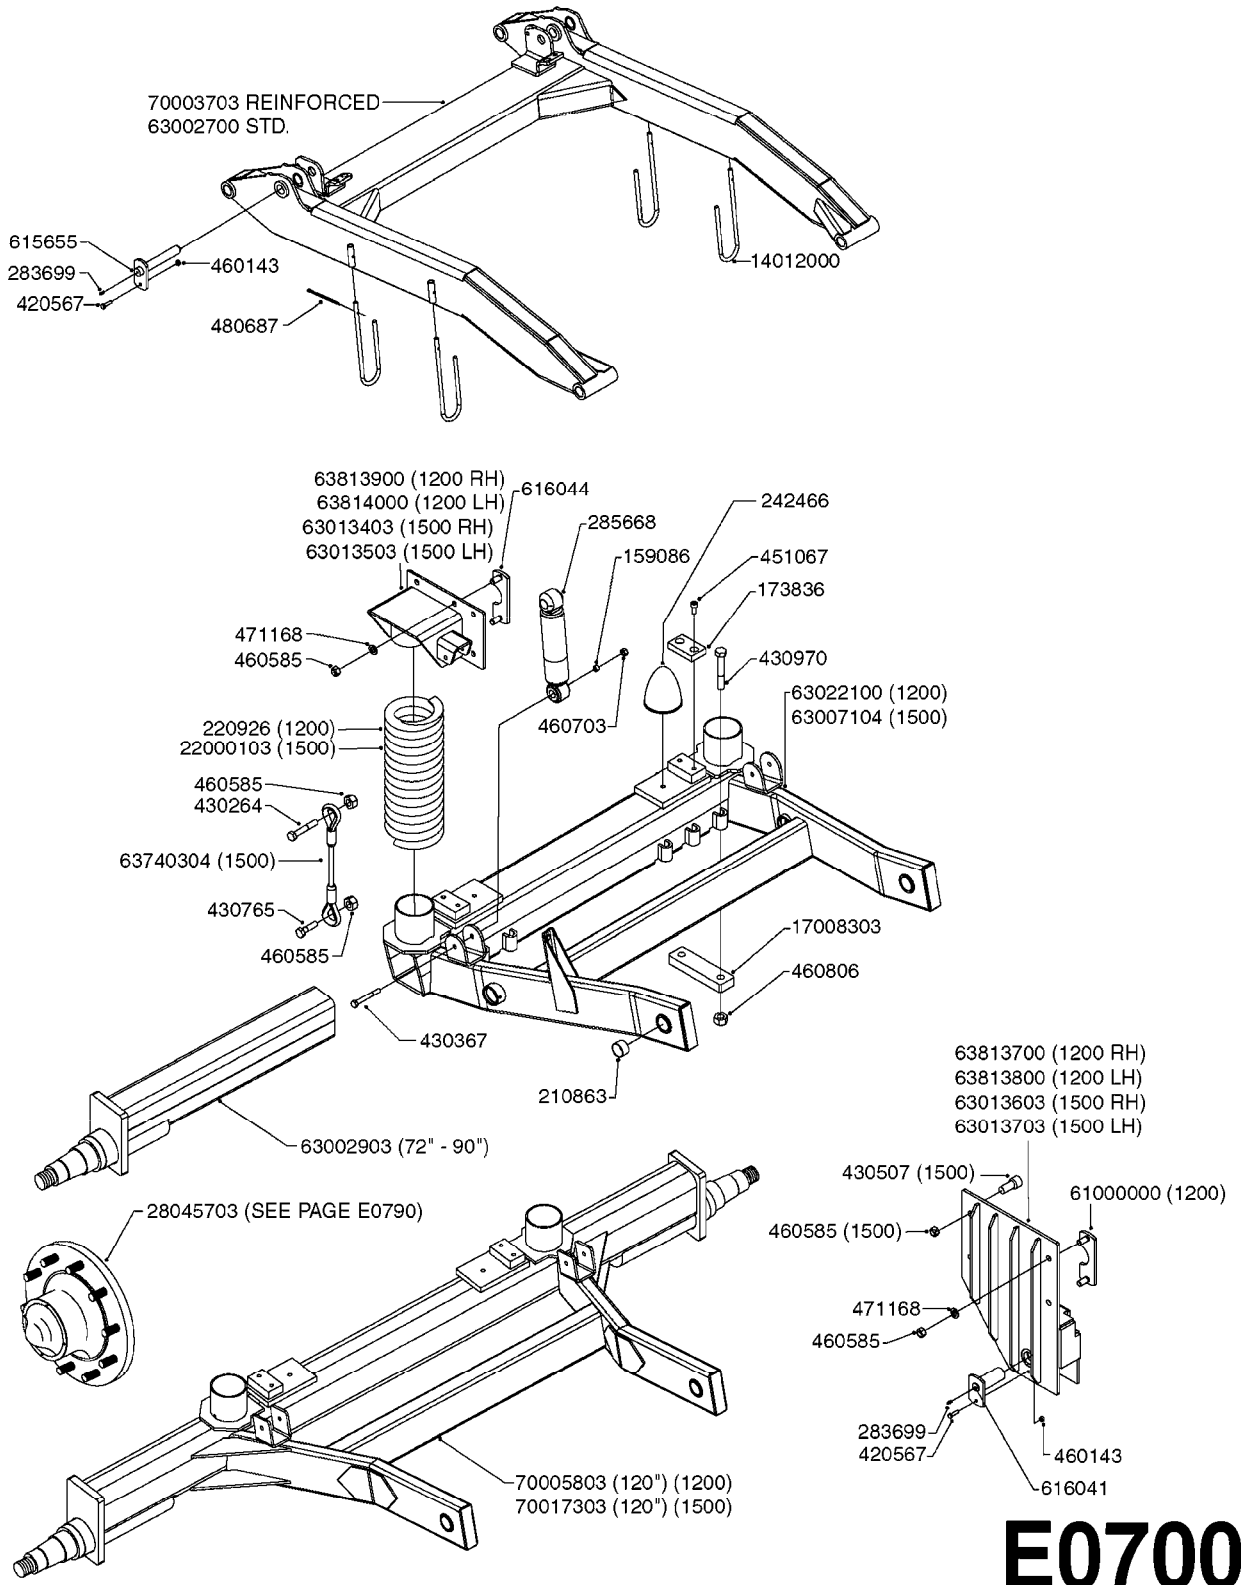

E0700

COMMANDER SUSPENDED AXLE
E0700-HIN, 01:01:16

Page 1
Date 04.11.2017 13:51

parts-n°	order qty	description
159086	1	BUSHING D16.0/13.0 L=10MM
173836	1	FL.ST. 60X20 L= 100/2XD13
210863	1	BUSHING DU FLNG. D40/44 L=26
220926	1	SPRING D174.0/28 L=675
242466	1	BUMP STOP F. CM SUSPENSION
283699	1	GREASE NIPPLE M6X1
285668	1	SHOCK ABSORBER L=300/465
420567	1	BOLT HEX 8.8 DEL M8X30 FT
430264	1	BOLT HEX 8.8 DEL M16X100
430367	1	BOLT M12X100 DIN931-8.8 DEL
430507	1	BOLT HEX 8.8 DEL M16X45 FT
430765	1	BOLT HEX 8.8 DEL M16X55
430970	1	BOLT HEX M20X120 DIN931-8.8 DEL
451067	1	BOLT ALLEN M12X25 DIN912 SS
460143	1	NUT HEX M8X1.25 LOCK DIN985A2 SS
460585	1	LOCKING NUT M16 DIN985 A2 SS
460703	1	NUT HEX M12X1.75 LOCK DIN985A2 SS
460806	1	NUT HEX M20X2.50 LOCK DIN985A2 SS
471168	1	PAIR OF WASHERS NL16 17X25,4x3,4
480687	1	PIN M4X36 SPLIT
615655	1	PIN D25 X 156 F. PARALIFT
616041	1	PIN D40 L = 95
616044	1	FASTENER PLATE/2xM16X1.5 L=45
14012000	1	HOOK FOR HOSES PARALIFT
17008303	1	AXLE SUPPORT CM1500 SUSP.
22000103	1	SPRING CM1500 SUS. ID118/OD178
28045703	1	HUB ASSY 10-13.19-11.02 25000#
61000000	1	FASTENER PLATE/2xM16-1.5 L=50
63002700	1	PARALIFT BENT WELDMENT PAINTED
63002903	1	AXLE INSERT,72"-90"SUS CM 1200
63007104	1	AXLE W/M CM1500 76-90" ADJ.
63013403	1	SPRING CARRIER SUS R.H. CM1500
63013503	1	SPRING CARRIER SUS L.H. CM1500
63013603	1	SWING ARM MT. BKT. R.H. CM1500
63013703	1	SWING ARM MT. BKT. L.H. CM1500
63022100	1	SWINGARM CM3
63740304	1	WIRE D10 X 276
63813700	1	SWINGARM BRACKET RIGHT CM3
63813800	1	SWINGARM BRACKET LEFT CM3
63813900	1	SUSPENSION MOUNTPLATE CM RH
63814000	1	SUSPENSION MOUNTPLATE CM LH
70003703	1	PARALIFT CM BENT REINFORCED
70005803	1	SWINGARM F. SUSP.120"+ 88/132"
70017303	1	AXLE SUS. CM1500 120" FIXED