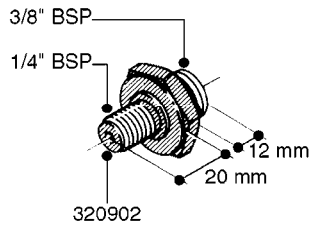

L0030

FITTINGS - HEXAGON NIPPLES
L0030-HIN, 01:01:16

Page 1
Date 04.11.2017 13:52

parts-n°	order qty	description
10015303	1	FITT.PO.HN 1.00X1.00 M1000
10425003	1	FITT.PO.HN 1.25X1.00 MCPHEE
320132	1	FITT.DK HN 1" BSP
320176	1	FITT.DK HN 3/8"X1/2" BSP
320445	1	FITT.DK HN 1/4"X3/8" BSP
320655	1	FITT.DK HN 1/2"-1/2" BSP
320692	1	FITT.DK HN 3/8'BSPX1/4'NPT
320703	1	FITT.DK HN 3/8BSP X1/2 &1/4NPT
320725	1	FITT.DK NIPPLE 3/8"-3/8" BSP
320902	1	FITT.DK HN 3/8'X 1/4' BSP
390232	1	FITT.DK HN 1-1/2' X 1-1/4' BSP
390276	1	FITT.DK HN 1'BSP