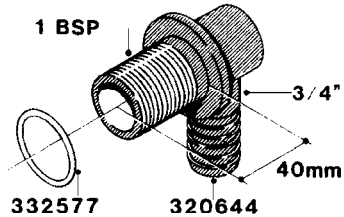

L0060

FITTINGS - BULKHEAD
L0060-HIN, 01:01:16

Page 1

Date 04.11.2017 13:52

parts-n°	order qty	description
141046	1	NUT 3/8" BSP
141341	1	NUT 1/4' BSP
240284	1	O-RING D82,5/75 X 3,5
320456	1	FITT.DK BULKHEAD 1"BSP DOUBLE
320467	1	FITT.DK BULKHEAD 1"BSP SINGLE
320471	1	FITT.DK NUT 1" BSP JAMB
320541	1	FITT.DK BULKHEAD 2-1/2'BSP SIN
320552	1	FITT.DK NUT 2-1/2' BSP JAMB
320644	1	FITT.DK ELB.3/4"HB X 1" BSP
320784	1	FITT.DK CAP 1-1/2" BSP
320795	1	FITT.DK NUT 1-1/2" BSP JAMB
320935	1	FITT.DK BULKHEAD 1/4' BSP SING
320946	1	FITT.DK BULKHEAD 3/8' BSP SING
321296	1	FITT.DK BULKHEAD 1/2" BSP SING
321307	1	FITT.DK NUT 1/2" BSP JAMB
321333	1	FITT.DK BULK 1-1/2" X 1"F BSP
330061	1	O-RING D16/D11X2,5
330072	1	O-RING D53.5/D45.5X4
330212	1	O-RING D19/D14X2.4 F.1/2"NUT
332577	1	O-RING D38/D30X4 F.1" PUR.
332592	1	O-RING D26/D20X3