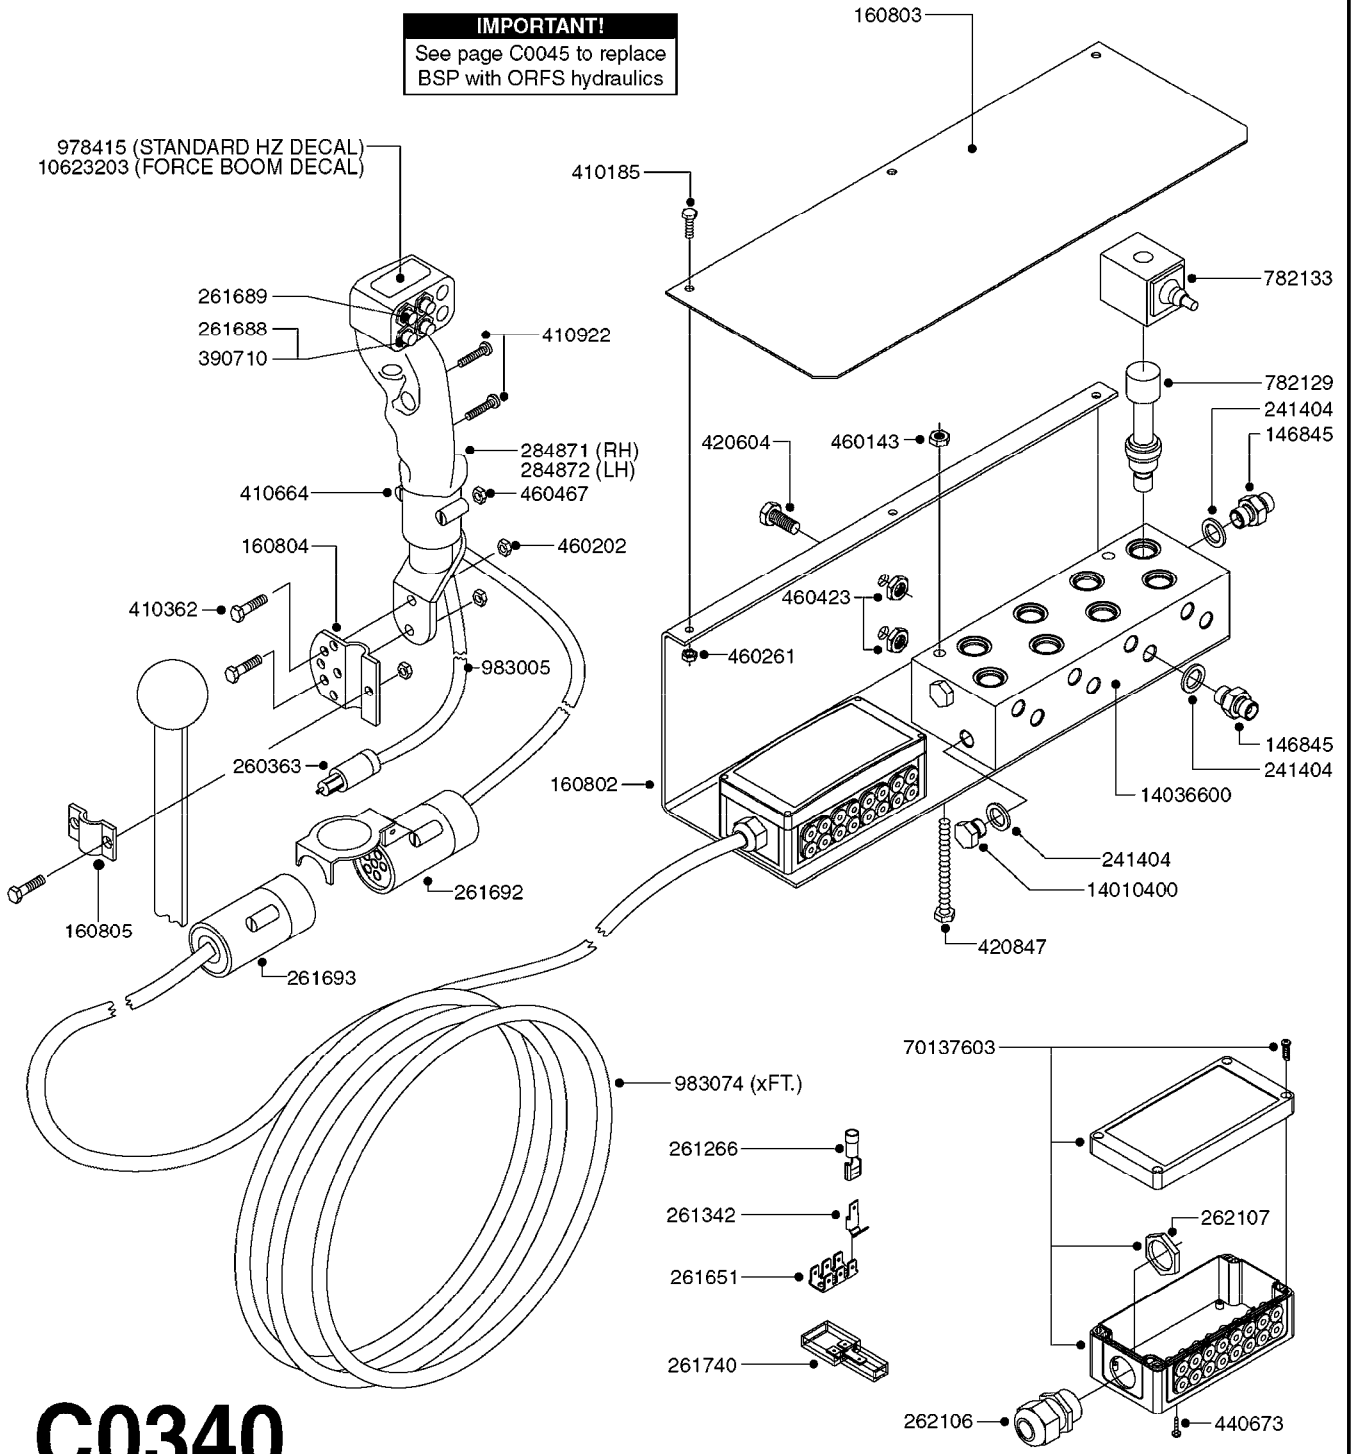

IMPORTANT!
See page C0045 to replace
BSP with ORFS hydraulics

HYD EAGLE HZ JOYSTICK 2005
C0340-HIN, 30:03:16

Page 1
Date 04.11.2017 13:51

parts-n°	order qty	description
146845	1	HEX NIPPLE 1/4"X1/4"
160802	1	MOUNT PLATE F.HYD SOLENOID'HZ'
160803	1	COVER PLATE F.HYD SOLENOID'HZ'
160804	1	MOUNT BRACKET F.HANDLE
160805	1	MOUNT STRAP F.HANDLE
241404	1	DOWTY SEAL 1/4"
260363	1	PLUG 2 POLE 12V
261266	1	CONNECTOR END F.CABLE HP
261342	1	SPADE F.ELEC.3 WAY CONNECTOR
261651	1	SPADE F.ELEC.6 POLE CONNECTOR
261688	1	SWITCH F. HANDLE WHITE
261689	1	CAP RUBBER F. SWITCH JOYSTICK
261692	1	PLUG ELEC.7 POLE FEMALE F.CABL
261693	1	PLUG ELEC. 7 POLE MALE
261740	1	SPADE F.ELEC.3 POLE CONN.INSUL
262106	1	BULKHEAD F. CABLE 6.5-14 BLACK
262107	1	NUT F. BULKHEAD CABLE BLACK
284871	1	CONTROL HANDLE RIGHT HALF
284872	1	CONTROL HANDLE LEFT HALF
390710	1	SWITCH F.HANDLE GREY MACHINED
410185	1	BOLT HEX 8.8 DEL M6X16
410362	1	BOLT HEX 8.8 SS M6X20
410664	1	BOLT HEX M5 X 20
410922	1	CYL.SKR 8.8 DEL M4X20 RST
420604	1	BOLT HEX 8.8 DEL M10X25 FT DIN933
420847	1	BOLT HEX 8.8 DEL M8X85
440673	1	SCREW F.PLASTIC 5X12 SS
460143	1	NUT HEX M8X1.25 LOCK DIN985A2 SS
460202	1	NUT HEX M6
460261	1	NUT HEX M6X1.00 LOCK DIN985 A2 SS
460423	1	NUT HEX M10X1.50 LOCK DIN985A2 SS
460467	1	NUT HEX M5 GALV.
782129	1	SOLENOID VALVE 25L, 3/4"NC
782133	1	SOLENOID W.CABLE F.VALVE782129
978415	1	DECAL CONTROL HANDLE
983005	1	ELEC. CABLE 2 WIRE X 1.5MM
983074	1	ELEC. CABLE 5 WIRE X 1.5MM
10623203	1	DECAL F.JOYSTICK - FORCE
14010400	1	PLUG 1/4" BSP
14036600	1	MANIFOLD 4-FUNCTION SPC 2004
70137603	1	JUNC. BOX, FLUID, COMPLETE, 2015