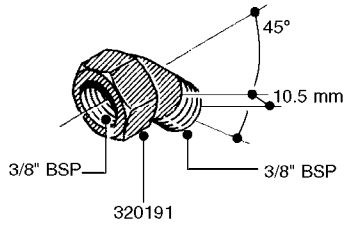

L0030

FITTINGS - HEXAGON NIPPLES
L0030-HIN, 01:01:16

Page 1
Date 04.11.2017 13:52

parts-n°	order qty	description
10015303	1	FITT.PO.HN 1.00X1.00 M1000
10425003	1	FITT.PO.HN 1.25X1.00 MCPHEE
320132	1	FITT.DK HN 1" BSP
320176	1	FITT.DK HN 3/8"X1/2" BSP
320445	1	FITT.DK HN 1/4"X3/8" BSP
320655	1	FITT.DK HN 1/2"-1/2" BSP
320692	1	FITT.DK HN 3/8'BSPX1/4'NPT
320703	1	FITT.DK HN 3/8BSP X1/2 &1/4NPT
320725	1	FITT.DK NIPPLE 3/8"-3/8" BSP
320902	1	FITT.DK HN 3/8'X 1/4' BSP
390232	1	FITT.DK HN 1-1/2' X 1-1/4' BSP
390276	1	FITT.DK HN 1'BSP