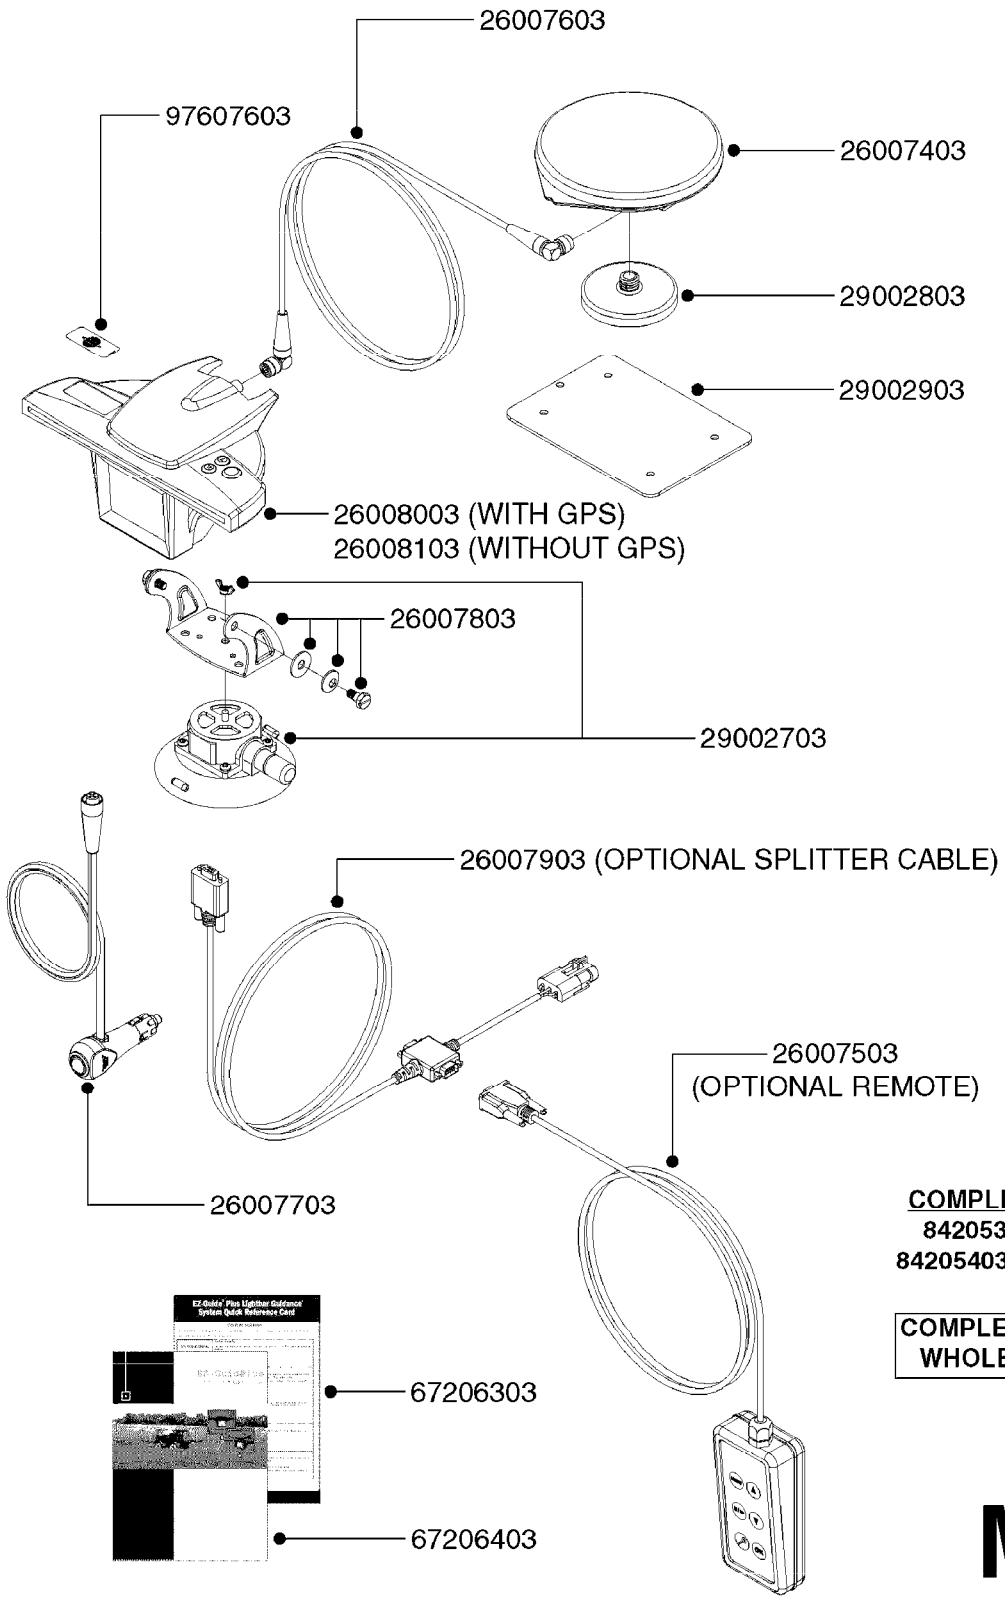

3 COMPLETE ASSEMBLY

HC550 CABLES

M0030

CFX-750 DISPLAY, DGPS
M0030-HIN, 01:01:16

Page 1
Date 04.11.2017 13:52

Pos.	parts-n°	order qty	description
1	26007603	1	CABLE, ANTENNA, EZGUIDEPLUS
2	26012003	1	NULL MODEM CABLE
3	26021403	1	CFX-750 DISPLAY, DGPS
4	26021603	1	CABLE, POWER BUS, CAN CFX-750
5	26021703	1	CABLE, ASC INTERFACE, CFX-750
6	26021803	1	AG-25 ANTENNA L1/L2 GLN
7	26022103	1	CFX-750 DISPLAY ONLY
8	26022603	1	CFX-750 Basic Power Cable
9	28048203	1	EZ-GUIDE 500 MOUNT F.AG15 ANT.
10	28048303	1	EZ-GUIDE 250/500 RAM MNT.1.5"