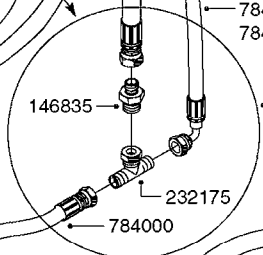

IMPORTANT!
See page C0045 to replace
BSP with ORFS hydraulics

C0340

HYD EAGLE HZ JOYSTICK 2005
C0340-HIN, 30:03:16

Page 1
Date 04.11.2017 13:51

parts-n°	order qty	description
146845	1	HEX NIPPLE 1/4"X1/4"
160802	1	MOUNT PLATE F.HYD SOLENOID'HZ'
160803	1	COVER PLATE F.HYD SOLENOID'HZ'
160804	1	MOUNT BRACKET F.HANDLE
160805	1	MOUNT STRAP F.HANDLE
241404	1	DOWTY SEAL 1/4"
260363	1	PLUG 2 POLE 12V
261266	1	CONNECTOR END F.CABLE HP
261342	1	SPADE F.ELEC.3 WAY CONNECTOR
261651	1	SPADE F.ELEC.6 POLE CONNECTOR
261688	1	SWITCH F. HANDLE WHITE
261689	1	CAP RUBBER F. SWITCH JOYSTICK
261692	1	PLUG ELEC.7 POLE FEMALE F.CABL
261693	1	PLUG ELEC. 7 POLE MALE
261740	1	SPADE F.ELEC.3 POLE CONN.INSUL
262106	1	BULKHEAD F. CABLE 6.5-14 BLACK
262107	1	NUT F. BULKHEAD CABLE BLACK
284871	1	CONTROL HANDLE RIGHT HALF
284872	1	CONTROL HANDLE LEFT HALF
390710	1	SWITCH F.HANDLE GREY MACHINED
410185	1	BOLT HEX 8.8 DEL M6X16
410362	1	BOLT HEX 8.8 SS M6X20
410664	1	BOLT HEX M5 X 20
410922	1	CYL.SKR 8.8 DEL M4X20 RST
420604	1	BOLT HEX 8.8 DEL M10X25 FT DIN933
420847	1	BOLT HEX 8.8 DEL M8X85
440673	1	SCREW F.PLASTIC 5X12 SS
460143	1	NUT HEX M8X1.25 LOCK DIN985A2 SS
460202	1	NUT HEX M6
460261	1	NUT HEX M6X1.00 LOCK DIN985 A2 SS
460423	1	NUT HEX M10X1.50 LOCK DIN985A2 SS
460467	1	NUT HEX M5 GALV.
782129	1	SOLENOID VALVE 25L, 3/4"NC
782133	1	SOLENOID W.CABLE F.VALVE782129
978415	1	DECAL CONTROL HANDLE
983005	1	ELEC. CABLE 2 WIRE X 1.5MM
983074	1	ELEC. CABLE 5 WIRE X 1.5MM
10623203	1	DECAL F.JOYSTICK - FORCE
14010400	1	PLUG 1/4" BSP
14036600	1	MANIFOLD 4-FUNCTION SPC 2004
70137603	1	JUNC. BOX, FLUID, COMPLETE, 2015