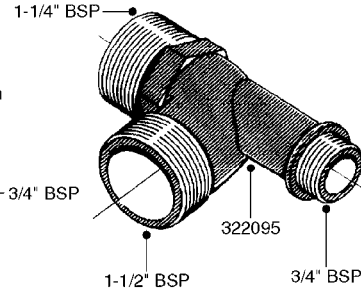

L0010

parts-n°	order qty	description
240085	1	O-RING D13,1/8,3X02,4 NITRIL
241441	1	O-RING D29.3X3
242594	1	O-RING D14 X 1.78 SCH.70-EPDM
320084	1	FITT.DK NUT 1/2" BSP
320095	1	FITT.DK NUT 1" BSP
320117	1	FITT.DK CONN.1/2"BSP F. 1" CAP
320187	1	FITT.DK CAP 3/8" BSP BLACK
320283	1	FITT.DK NUT 3/4"BSP
320821	1	FITT.DK NUT 1-1/2" BSP
321495	1	FITT.DK REDUC 1/4'BSP F.3/4'NT
321576	1	FITT.DK CONN 1/2"BSP F.3/4"NUT
330013	1	O-RING D15/D10X2.5 F.3/8"NUT
330212	1	O-RING D19/D14X2.4 F.1/2"NUT
330326	1	O-RING D30/D24X2 F.1"NUT
330341	1	FITT.DK HB 1" F. 1" NUT
330595	1	O-RING D24.6/D20X2.1 -3/4"
330665	1	3/4' HOSE TAIL F/1' CAP
330676	1	FITT.DK HB 3/8" F. 1/2" NUT
330687	1	FITT.DK HB 1/2" F. 1/2" NUT
330691	1	FITT.DK HB 3/4'F.3/4' NUT
330783	1	FITT.DK HB 3/8"F.3/8" NUT
331262	1	FITT.DK HB 1-1/2" F. 1-1/2"NUT
331273	1	O-RING D44/D38X2 F.1-1/2"
331446	1	FITT.DK HB 1" F.1-1/2" NUT
331807	1	FITT.DK HB 5/16" F.3/8" NUT
332286	1	FITT.DK HB 1/2" F. 3/4" NUT
332905	1	FITT.DK HB 1/2" F. 3/4" CAP
332927	1	PLUG F. NOZZLE TUBE 3/4'
333292	1	FITT.DK HB 1"O'RING F.1-1/2"
333664	1	FITT.DK HB 5/16' F. 1/2' NUT
334044	1	FITT.DK HB 3/4' F. 3/4' CAP
334059	1	FITT.DK EL 1" 110 DEG.F.1-1/2"
334123	1	FITT.DK HB 1-1/4"O-RNG F.1-1/2"
334150	1	FITT.DK HB 1-1/4" 110 F.1-1/2"
390542	1	PLUG WASHER FOR 3/4'CAP NUT
716236	1	FITT.DK HB 1/2" ASSY. F. 3/4"
716413	1	FITT.DK PLUG ASSY. F.NOZ TUBE
717426	1	FITT.DK REDUC 1/4"BSP F.3/4"N
720856	1	FITT.DK 1/2'BSP ASSY.F.3/4'NUT
724621	1	FITT.DK HB 3/4"ASSY F.3/4" NUT