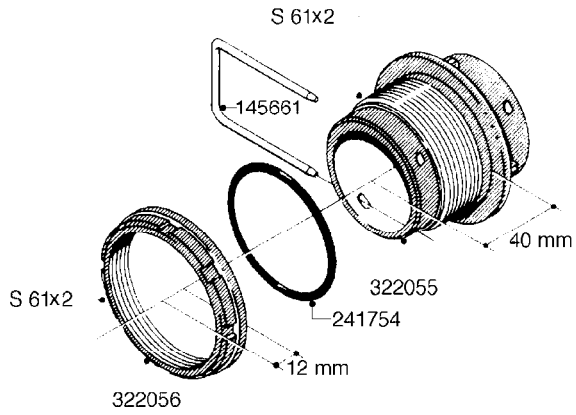

L0090

FITTINGS - S-56 & S-61
L0090-HIN, 01:01:16

Page 1

Date 04.11.2017 13:52

parts-n°	order qty	description
145661	1	FITT.DK S-61 FORK
241754	1	O-RING D59.5X3
241883	1	O-RING D39.2X3 NITRIL 242020
322055	1	FITT.DK S-61 BULKHEAD
322056	1	FITT.DK S-61 BULKHEAD NUT
322066	1	FITT.DK S-56 NUT
334050	1	FITT.DK S-61 STR.1-1/4"
334068	1	FITT.DK S-61 STR.1"
334091	1	FITT.DK S-61 STR.1-1/2'
334099	1	FITT.DK S-61 ELB.1-1/2"110 DEG
334100	1	FITT.DK S-61 ELB.1" 110 DEG.
334151	1	FITT.DK S-61 ELB.1-1/4"110 DEG
390231	1	FITT.DK NIPPLE 1-1/2 X S56