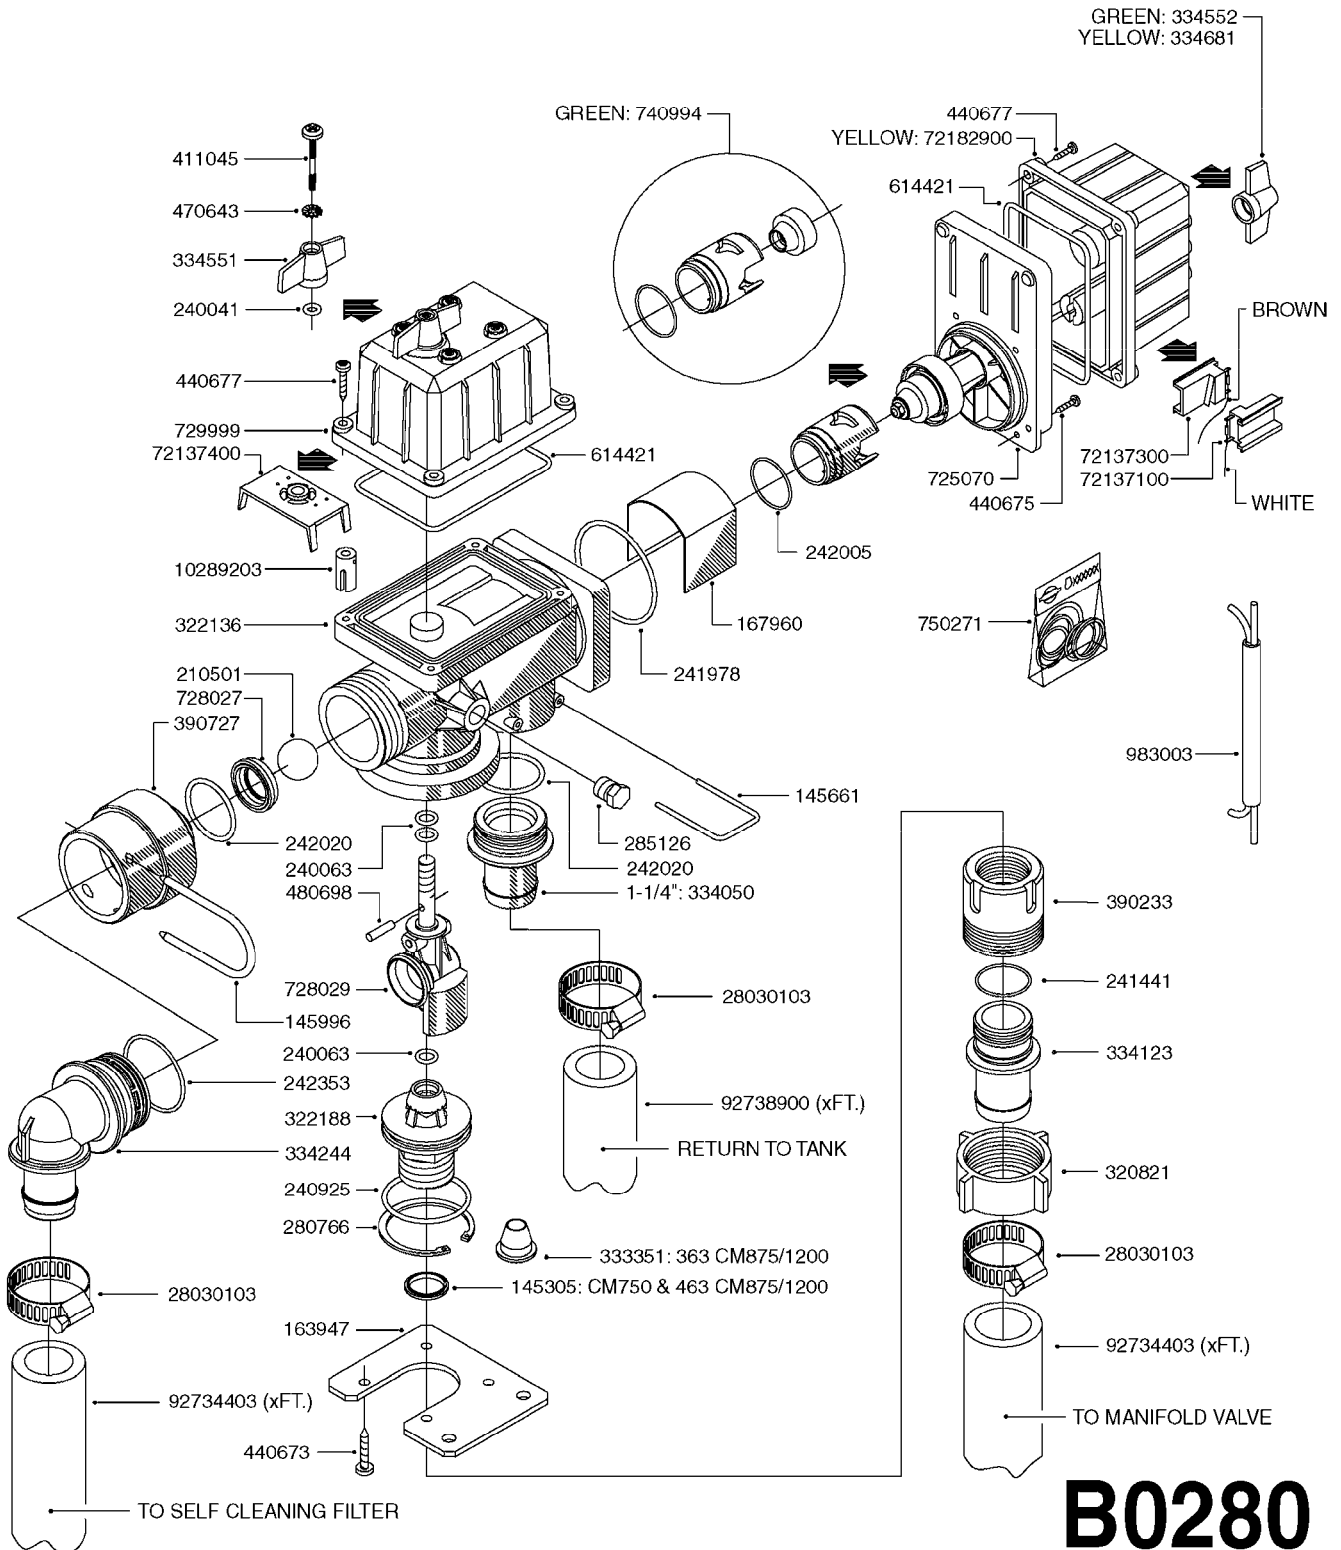

Note: For "Bondioli" PTO's (previous supplier) - see page A0510.

COMPLETE ASSEMBLIES
WHOLEGOOD ITEMS

A0580

PTO SHAFTS - AMA DIAPHRAGM
A0580-HIN, 01:01:16

Page 1
Date 04.11.2017 13:51

parts-n°	order qty	description
829482	1	PTO 1-3/8/6X25MM X 600MM 1202
829483	1	PTO 1-3/8/6X30MM x 610MM 1302
829484	1	PTO 1-3/8/6X1-3/8/6X575MM 361
829487	1	PTO 1-3/8/6X1-3/8/6X870MM 361
28062103	1	PTO YOKE 1-3/8X6 AMA
28062203	1	UNIV.JOINT CAT.1 AMA
28062303	1	PTO YOKE D25 AMA
28062403	1	DECAL - DANGER ROTATING SHAFT
28062503	1	DECAL - DANGER MISSING GUARD
28062603	1	SAFETY CHAIN F.PTO AMA
28062703	1	PTO OUTER 1-3/8X6 (NO SHIELD)
28062803	1	PTO INNER D25 (NO SHIELD)
28062903	1	PTO SHIELD COMPLETE
28063003	1	PTO YOKE D30 AMA
28063103	1	PTO INNER D30 (NO SHIELD)
28063203	1	PTO INNER 1-3/8X6 (NO SHIELD)
28063303	1	PTO SHIELD COMPLETE
28063403	1	PTO OUTER 1-3/8X6 (NO SHIELD)
28063503	1	PTO INNER 1-3/8X6 (NO SHIELD)
28093403	1	PTO OUTER TUBE BEARING AMA
28093503	1	PTO INNER TUBE BEARING AMA