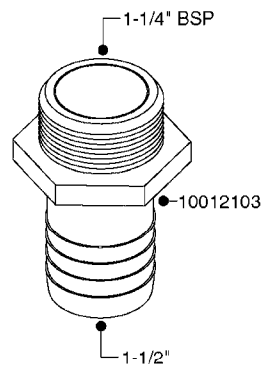

L0040

FITTINGS - NIPPLES & ELBOWS
L0040-HIN, 01:01:16

Page 1

Date 04.11.2017 13:52

parts-n°	order qty	description
10530803	1	FITT.PO.SE 2.00X2.00 45 DEG.
320191	1	FITT.DK ELB 3/8' BSP 45 DEGREE
320482	1	FITT.DK ELB. 1/2" BSP 60 DEG.
320596	1	FITT.DK ELB 3/8'-1/2'BSP 45DEG
320607	1	FITT.DK HN 3/8M X 3/8F BSP LNG
320633	1	FITT.DK HN 3/8"M X 3/8"F BSP
321451	1	FITT.DK ELB.1-1/2 X1-1/4 80DEG
321532	1	FITT.DK REDUC 3/4' X 1/2' BSP
390233	1	FITT.DK REDUC 1-1/2" X 1" BSP