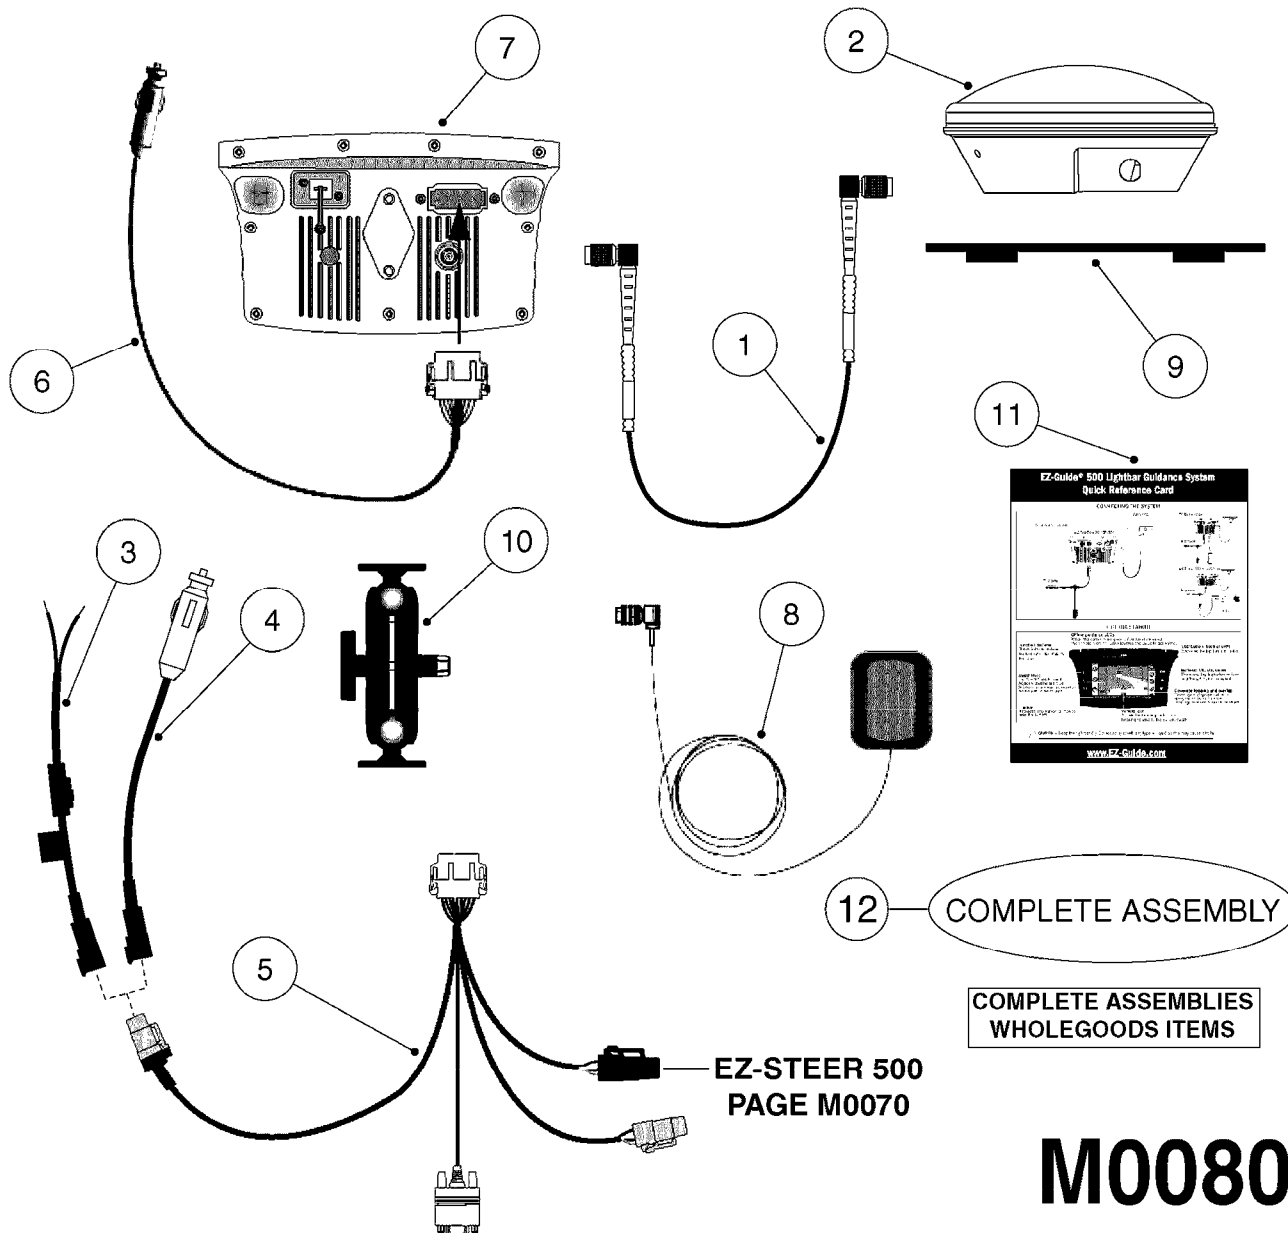

EZ-GUIDE 250 LIGHTBAR
M0080-HIN, 01:01:16

Page 1

Date 04.11.2017 13:52

Pos.	parts-n°	order qty	description
1	26007603	1	CABLE, ANTENNA, EZGUIDEPLUS
2	26015603	1	ANTENNA AG15 L1,EZ GDE 500/250
3	26016103	1	EZ-GUIDE 500 CABLE UNTERM.FUSE
4	26016203	1	EZ-GUIDE 500 POWER CONN.CABLE
5	26017303	1	EZ-GUIDE 250 ALL PORT CABLE
6	26017703	1	EZ-GUIDE 250 POWER CABLE
7	26017803	1	EZ-GUIDE 250 LIGHTBAR DISPLAY
8	26017903	1	EZ-GUIDE 250 PATCH ANTENNA
9	28048203	1	EZ-GUIDE 500 MOUNT F.AG15 ANT.
10	28048303	1	EZ-GUIDE 250/500 RAM MNT.1.5"
11	67217403	1	EZ-GUIDE 250 QUICK REF.CARD
12	84210603	1	EZ GUIDE 250 LIGHTBAR