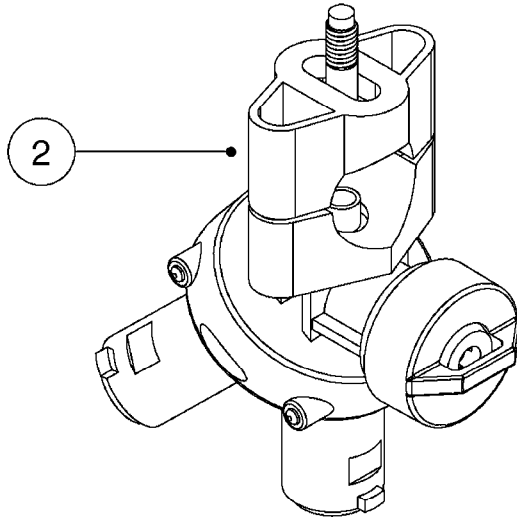

SINGLE NOZZLE BODY

TRIPLET NOZZLE BODY

D1090

*=REFER TO HARDI NOZZLE CATALOG

NOZZLE BODIES-SNAP FIT
D1090-HIN, 01:01:16

Page 1

Date 04.11.2017 13:51

parts-n°	order qty	description
143592	1	LOCK CLAMP FOR TRIPLET
241371	1	DIAPHRAGM, NO-DRIP alt 241371
241990	1	O-RING D9.3 X 2.4 VITON
242594	1	O-RING D14 X 1.78 SCH.70-EPDM
242598	1	O-RING D7.0 X 2.5 NITRIL
320187	1	FITT.DK CAP 3/8" BSP BLACK
320283	1	FITT.DK NUT 3/4"BSP
321462	1	CAP F.NO-DRIP ASSY.
322068	1	SNAP-FIT ADAPTER THREAD. HARDI
322114	1	NUT PLASTIC F.NOZZ.H
322116	1	BOLT PLASTIC F.NOZZ.H.
322258	1	HOUSING F.TRIPLET
322260	1	NOZZLE HOLDER LOWER PART
333012	1	NOZZLE HOLD. UPPER PART
334082	1	SNAP-FIT NOZZ.HOLD.CONE BLACK
334102	1	BLANK F.NOZZLE
334172	1	SNAP-FIT NOZZ.HOLD.CONE GREEN
334173	1	SNAP-FIT NOZZ.HOLD.CONE ORANGE
334220	1	YOKE, UPPER NOZZLE BODY
334371	1	SNAP-FIT NOZZLE HOLDER YELLOW
334373	1	SNAP-FIT NOZZLE HOLDER RED
334377	1	SNAP-FIT NOZZLE HOLDER BLUE
334926	1	SNAP-FIT TURN PLATE F TRIPLET
390639	1	O-RING F.NOZZLE FILTER
440665	1	SCREW M4.2X16 STAINLESS
716236	1	FITT.DK HB 1/2" ASSY. F. 3/4"
716413	1	FITT.DK PLUG ASSY. F.NOZ TUBE
724621	1	FITT.DK HB 3/4"ASSY F.3/4" NUT
725042	1	SCREEN 80 MESH W.GASKET, RED
725043	1	SCREEN 50 MESH W.GASKET,BLUE
725044	1	SCREEN 100 MESH W.GASKET,YELLO
725078	1	SNAP-FIT TRIPLET W/O NOZZ HOLD
725079	1	NOZZLE ASSY.SING.SNAP-FIT GREN
729645	1	NON-DRIP SPRING ASSY.GREEN 10