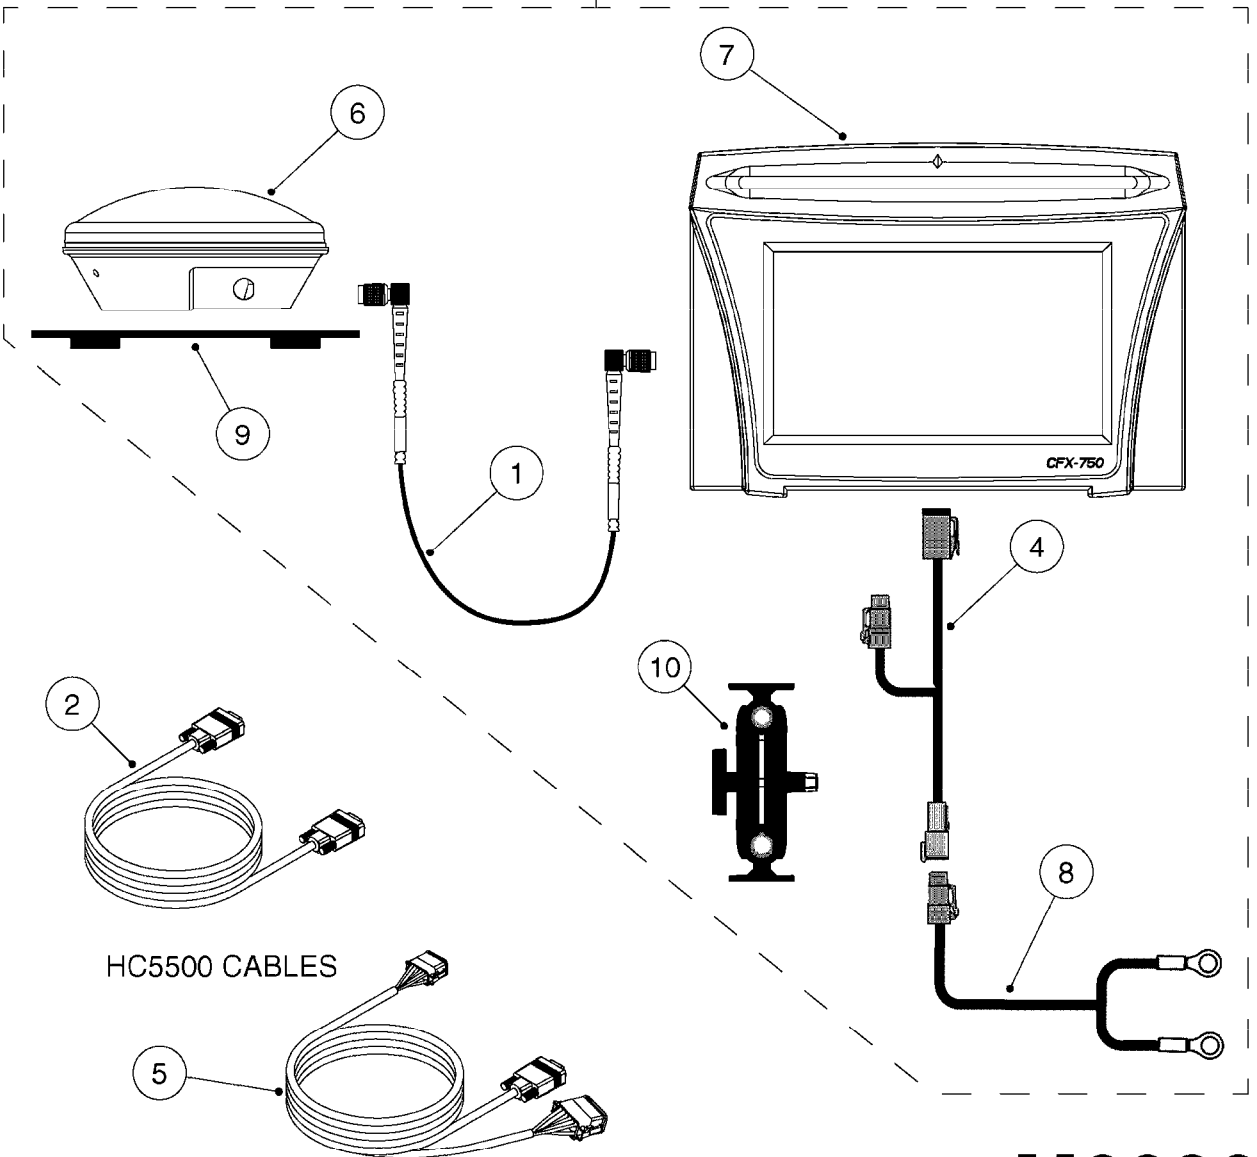

3 COMPLETE ASSEMBLY

CFX-750 DISPLAY, DGPS
M0030-HIN, 01:01:16

Page 1
Date 04.11.2017 13:52

Pos.	parts-n°	order qty	description
1	26007603	1	CABLE, ANTENNA, EZGUIDEPLUS
2	26012003	1	NULL MODEM CABLE
3	26021403	1	CFX-750 DISPLAY, DGPS
4	26021603	1	CABLE, POWER BUS, CAN CFX-750
5	26021703	1	CABLE, ASC INTERFACE, CFX-750
6	26021803	1	AG-25 ANTENNA L1/L2 GLN
7	26022103	1	CFX-750 DISPLAY ONLY
8	26022603	1	CFX-750 Basic Power Cable
9	28048203	1	EZ-GUIDE 500 MOUNT F.AG15 ANT.
10	28048303	1	EZ-GUIDE 250/500 RAM MNT.1.5"