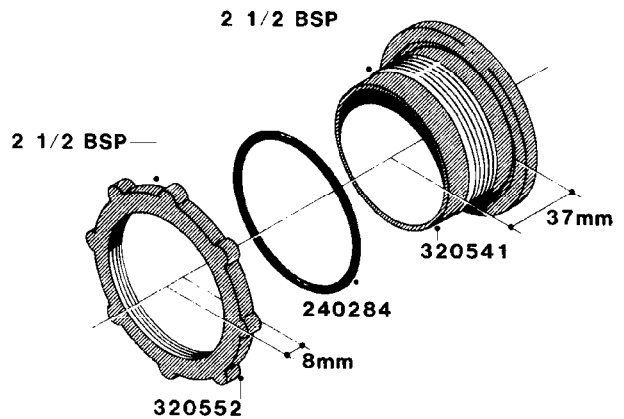

L0060

FITTINGS - BULKHEAD
L0060-HIN, 01:01:16

Page 1

Date 04.11.2017 13:52

parts-n°	order qty	description
141046	1	NUT 3/8" BSP
141341	1	NUT 1/4' BSP
240284	1	O-RING D82,5/75 X 3,5
320456	1	FITT.DK BULKHEAD 1"BSP DOUBLE
320467	1	FITT.DK BULKHEAD 1"BSP SINGLE
320471	1	FITT.DK NUT 1" BSP JAMB
320541	1	FITT.DK BULKHEAD 2-1/2'BSP SIN
320552	1	FITT.DK NUT 2-1/2' BSP JAMB
320644	1	FITT.DK ELB.3/4"HB X 1" BSP
320784	1	FITT.DK CAP 1-1/2" BSP
320795	1	FITT.DK NUT 1-1/2" BSP JAMB
320935	1	FITT.DK BULKHEAD 1/4' BSP SING
320946	1	FITT.DK BULKHEAD 3/8' BSP SING
321296	1	FITT.DK BULKHEAD 1/2" BSP SING
321307	1	FITT.DK NUT 1/2" BSP JAMB
321333	1	FITT.DK BULK 1-1/2" X 1"F BSP
330061	1	O-RING D16/D11X2,5
330072	1	O-RING D53.5/D45.5X4
330212	1	O-RING D19/D14X2.4 F.1/2"NUT
332577	1	O-RING D38/D30X4 F.1" PUR.
332592	1	O-RING D26/D20X3