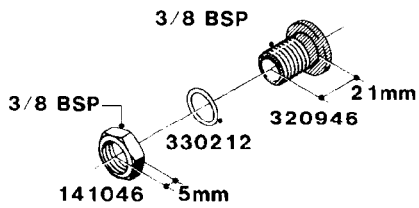

L0060

FITTINGS - BULKHEAD
L0060-HIN, 01:01:16

Page 1

Date 04.11.2017 13:52

parts-n°	order qty	description
141046	1	NUT 3/8" BSP
141341	1	NUT 1/4' BSP
240284	1	O-RING D82,5/75 X 3,5
320456	1	FITT.DK BULKHEAD 1"BSP DOUBLE
320467	1	FITT.DK BULKHEAD 1"BSP SINGLE
320471	1	FITT.DK NUT 1" BSP JAMB
320541	1	FITT.DK BULKHEAD 2-1/2'BSP SIN
320552	1	FITT.DK NUT 2-1/2' BSP JAMB
320644	1	FITT.DK ELB.3/4"HB X 1" BSP
320784	1	FITT.DK CAP 1-1/2" BSP
320795	1	FITT.DK NUT 1-1/2" BSP JAMB
320935	1	FITT.DK BULKHEAD 1/4' BSP SING
320946	1	FITT.DK BULKHEAD 3/8' BSP SING
321296	1	FITT.DK BULKHEAD 1/2" BSP SING
321307	1	FITT.DK NUT 1/2" BSP JAMB
321333	1	FITT.DK BULK 1-1/2" X 1"F BSP
330061	1	O-RING D16/D11X2,5
330072	1	O-RING D53.5/D45.5X4
330212	1	O-RING D19/D14X2.4 F.1/2"NUT
332577	1	O-RING D38/D30X4 F.1" PUR.
332592	1	O-RING D26/D20X3