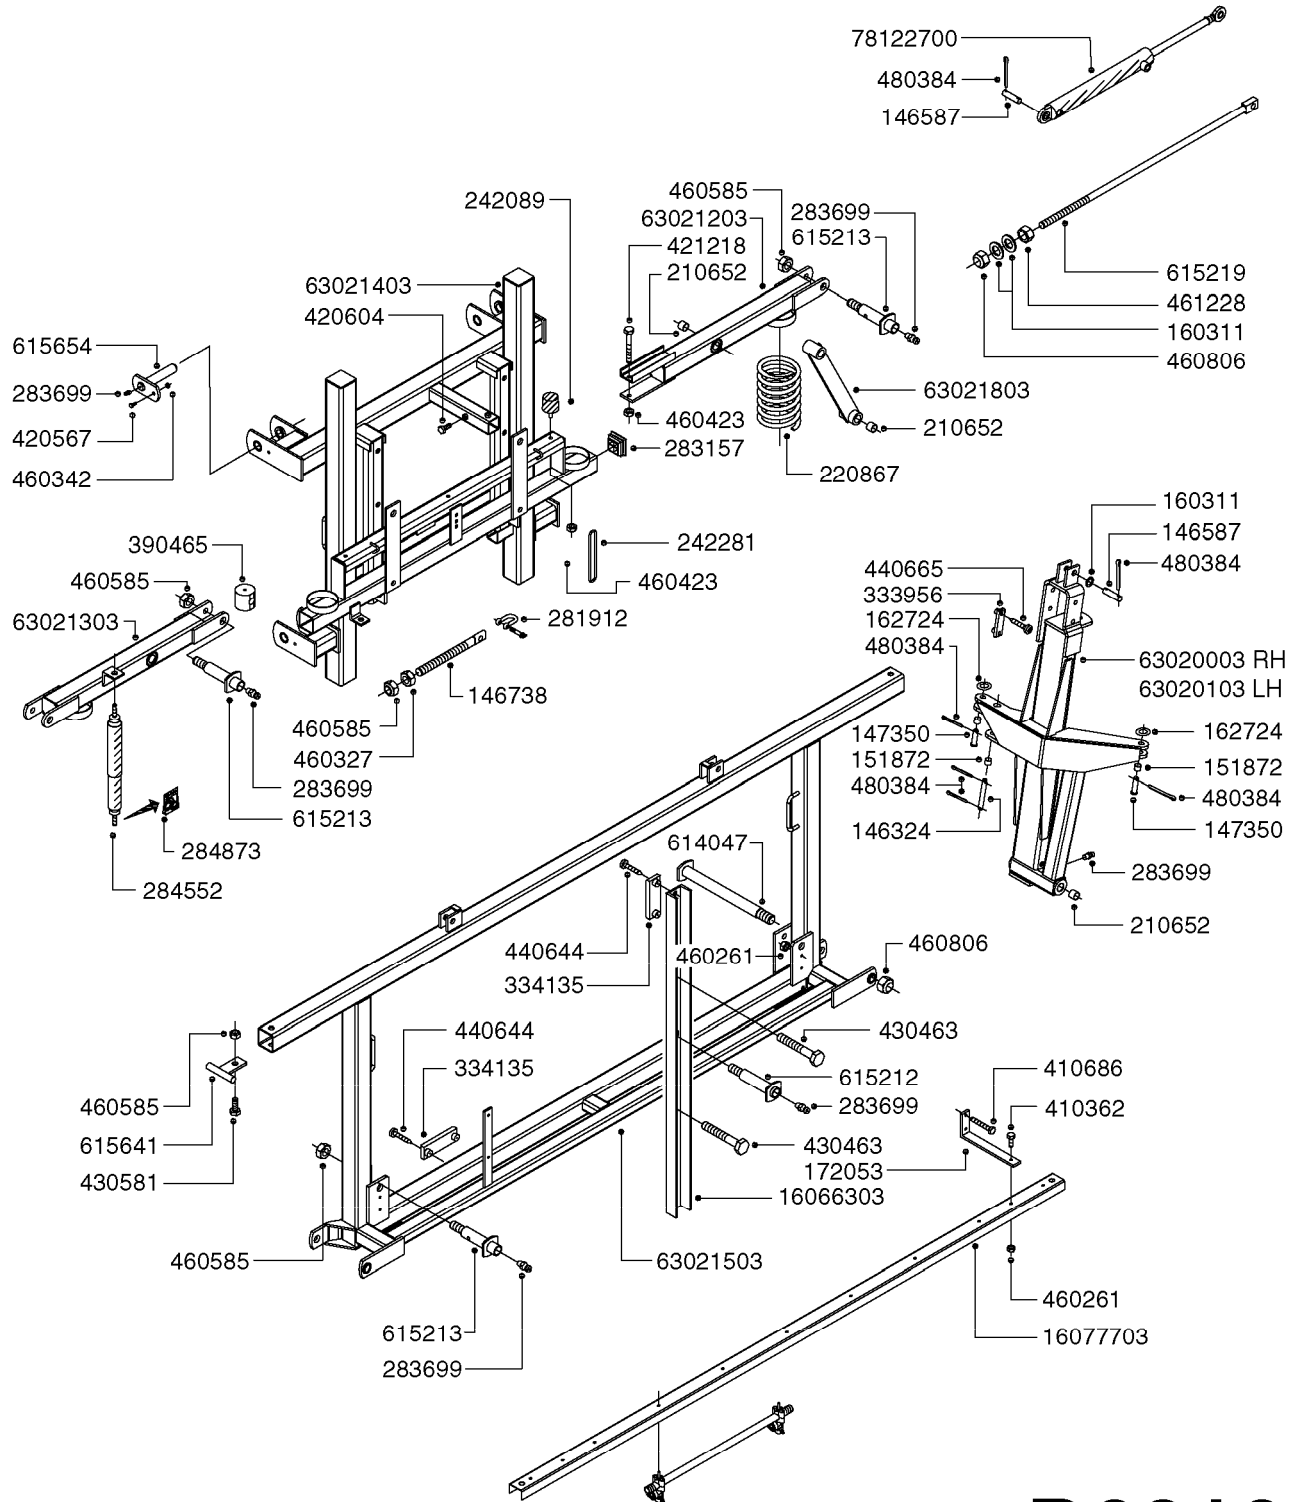

**NORTH AMERICAN STEEL PARTS SHOWN ON THIS PAGE
FOR DENMARK STEEL PARTS, SEE PAGE D0300**

D0310

BOOM COMMANDER CENTER 45-66'US
D0310-HIN, 01:01:16

Page 1
Date 04.11.2017 13:51

parts-n°	order qty	description
146324	1	SHAFT D16.8 L102/2 X 5
146587	1	PIN D16.8 X 65
146738	1	PIN FOR CENTER CABLE EAGLE
147350	1	PIN D16.8 L60MM
151872	1	BUSHING D22.0/18.0 10MM
160311	1	WASHER D30/D20.4X2
162724	1	WASHER D25/D18.1X1
172053	1	NOZZLE TRACK HOLDER
210652	1	BUSHING TEFLON D25/D22X20
220867	1	SPRING 134/14/320 EAGLE 60/66'
242089	1	RUBBER STOP D50X40 M10
242281	1	RUBBER BAND OVAL 180MM
281912	1	SHACKLE M-10
283157	1	PLUG F.DRAIN 60X60X4
283699	1	GREASE NIPPLE M6X1
284552	1	SHOCK ABSORBER F.EAGLE BOOM
284873	1	KIT F.SHOCK ABSORBER HDW.EAG.
333956	1	SLIDE SHOE 91X25X10
334135	1	SLIDE SHOE 140X45X15
390465	1	JOINER BLOCK TRAPEEZE EAGLE
410362	1	BOLT HEX 8.8 SS M6X20
410686	1	BOLT HEX 8.8 DEL M6X30
420567	1	BOLT HEX 8.8 DEL M8X30 FT
420604	1	BOLT HEX 8.8 DEL M10X25 FT DIN933
421218	1	BOLT HEX 8.8 DEL M10X90
430463	1	BOLT HEX 8.8 DEL M16X110
430581	1	BOLT HEX 8.8 DEL M16X40 FT
440644	1	SCREW NO.10 5/8"
440665	1	SCREW M4.2X16 STAINLESS
460261	1	NUT HEX M6X1.00 LOCK DIN985 A2 SS
460327	1	NUT HEX M16X2
460342	1	NUT HEX M10 DEL DIN934
460423	1	NUT HEX M10X1.50 LOCK DIN985A2 SS
460585	1	LOCKING NUT M16 DIN985 A2 SS
460806	1	NUT HEX M20X2.50 LOCK DIN985A2 SS
461228	1	NUT HEX M20
480384	1	PIN COTTER 3/16 x 1-1/2"
614047	1	PIN D22 X 243 HINGE EAGLE
615212	1	PIN D22 X 84 LUBED F.EAGLE
615213	1	PIN D22 X 70 LUBED F.EAGLE
615219	1	TILT CYL.REPLACEMENT EAGLE
615641	1	SAFETY BAR F.WNG TLT 45-66'
615654	1	PIN D25 X 123 F. PARALIFT
16066303	1	U-CHANNEL F. CENTER SPB
16077703	1	CENTER TRACK SPB
63020003	1	HINGE 45'-66' RH / SPB
63020103	1	HINGE 45'-66' LH / SPB
63021203	1	TRAPEZE ARM R.H. SPB
63021303	1	TRAPEZE ARM L.H. SPB
63021403	1	PARA-LIFT LIFT CENTER SPB
63021503	1	CENTER FRAME SPB
63021803	1	TRAPEZE ARM SPB
78122700	1	CYLINDER 40/22X300MM RED