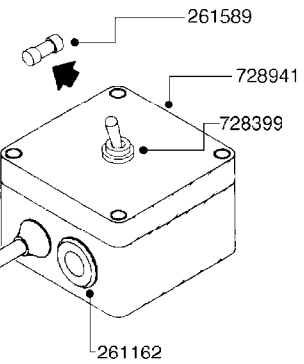

**COMPLETE ASSEMBLIES
WHOLEGOODS ITEMS**

COMPLETE ASSEMBLYS:
841068 - HC 650m/950m
10545703 - MEGA

K0010

AGITATN BYPAS VALV-MANIFLD SYS
K0010-HIN, 01:01:16

Page 1
Date 04.11.2017 13:52

parts-n°	order qty	description
145996	1	FITT.DK S-67 FORK
240936	1	O-RING D13.3X2.4 NITRIL
242010	1	O-RING D37.47X5.33
242020	1	O-RING 39.2 X 3 VITON
242046	1	O-RING D60X2
242351	1	O-RING D69.5X3.0 VITON F.S-93
242353	1	O-RING D44.2X3.0 VITON F.S-67
284585	1	CLAMP HOSE GEAR 1" MINI 020
322066	1	FITT.DK S-56 NUT
334100	1	FITT.DK S-61 ELB.1" 110 DEG.
334151	1	FITT.DK S-61 ELB.1-1/4"110 DEG
334232	1	HOSE TAIL S67 1"1/4 STRAIGHT
334244	1	HOSE TAIL 90° S67 1"1/4
334497	1	END COVER 3 WAY VALVE S-67
334578	1	HANDLE FOR VALVE 'OLD' STYLE
334588	1	FACE PLATE F. BALL VALVE BLUE
334598	1	PLUG F.VALVE HANDLE BLUE
334600	1	SPINDLE F.3 WAY VALVE
334601	1	FITTING S93M- S67F
334634	1	FITT.DK ADAPTER S-93M S67M
390238	1	BALL F. 3 WAY PRESSURE VALVE
390251	1	MOTOR HOUSING F. 3-WAY VALVE
390664	1	WASHER NYLON D85.0/D7.0X3.0
410605	1	BOLT HEX 8.8 DEL M6X80
440681	1	SCREW F. PLASTIC 4MM X 14LG SS
440685	1	SCREW F.PLASTIC 4X14 SS C-SUNK
460261	1	NUT HEX M6X1.00 LOCK DIN985 A2 SS
471125	1	WASHER M6U 6.4X14X1.2,A2 SS
728393	1	VALVE 3 WAY F.AGITAT.SHUTOFF
728579	1	SEAL F BALL
841068	1	AGITATION BYPASS KIT
978339	1	DECAL MANIFOLD SYS.AGIT.RETU
978340	1	DECAL MANIFOLD SYS.PUMP SUCT
10545703	1	*AGITATION BYPASS KIT MEGA
28030103	1	CLAMP HOSE GEAR P5/4-S1.5"6724
92712403	1	HOSE R X1" X300PSI WP X0012"
92734403	1	HOSE R X5/4" X200PSI WP X0012"
92738900	1	HOSE R X PVC X 1-1/4" 0012"