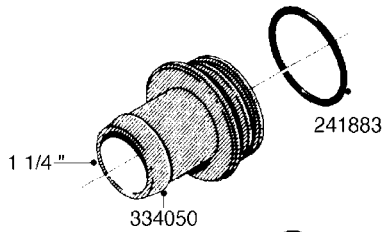

L0090

FITTINGS - S-56 & S-61
L0090-HIN, 01:01:16

Page 1

Date 04.11.2017 13:52

parts-n°	order qty	description
145661	1	FITT.DK S-61 FORK
241754	1	O-RING D59.5X3
241883	1	O-RING D39.2X3 NITRIL 242020
322055	1	FITT.DK S-61 BULKHEAD
322056	1	FITT.DK S-61 BULKHEAD NUT
322066	1	FITT.DK S-56 NUT
334050	1	FITT.DK S-61 STR.1-1/4"
334068	1	FITT.DK S-61 STR.1"
334091	1	FITT.DK S-61 STR.1-1/2'
334099	1	FITT.DK S-61 ELB.1-1/2"110 DEG
334100	1	FITT.DK S-61 ELB.1" 110 DEG.
334151	1	FITT.DK S-61 ELB.1-1/4"110 DEG
390231	1	FITT.DK NIPPLE 1-1/2 X S56