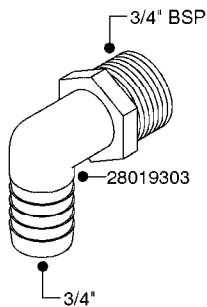

L0040

FITTINGS - NIPPLES & ELBOWS
L0040-HIN, 01:01:16

Page 1

Date 04.11.2017 13:52

parts-n°	order qty	description
10530803	1	FITT.PO.SE 2.00X2.00 45 DEG.
320191	1	FITT.DK ELB 3/8' BSP 45 DEGREE
320482	1	FITT.DK ELB. 1/2" BSP 60 DEG.
320596	1	FITT.DK ELB 3/8'-1/2'BSP 45DEG
320607	1	FITT.DK HN 3/8M X 3/8F BSP LNG
320633	1	FITT.DK HN 3/8"M X 3/8"F BSP
321451	1	FITT.DK ELB.1-1/2 X1-1/4 80DEG
321532	1	FITT.DK REDUC 3/4' X 1/2' BSP
390233	1	FITT.DK REDUC 1-1/2" X 1" BSP