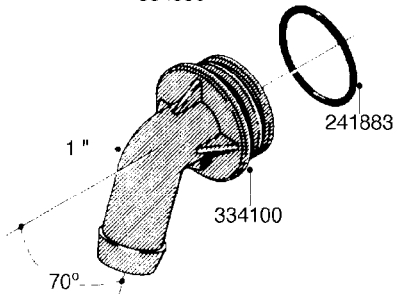

L0090

FITTINGS - S-56 & S-61
L0090-HIN, 01:01:16

Page 1

Date 04.11.2017 13:52

parts-n°	order qty	description
145661	1	FITT.DK S-61 FORK
241754	1	O-RING D59.5X3
241883	1	O-RING D39.2X3 NITRIL 242020
322055	1	FITT.DK S-61 BULKHEAD
322056	1	FITT.DK S-61 BULKHEAD NUT
322066	1	FITT.DK S-56 NUT
334050	1	FITT.DK S-61 STR.1-1/4"
334068	1	FITT.DK S-61 STR.1"
334091	1	FITT.DK S-61 STR.1-1/2'
334099	1	FITT.DK S-61 ELB.1-1/2"110 DEG
334100	1	FITT.DK S-61 ELB.1" 110 DEG.
334151	1	FITT.DK S-61 ELB.1-1/4"110 DEG
390231	1	FITT.DK NIPPLE 1-1/2 X S56