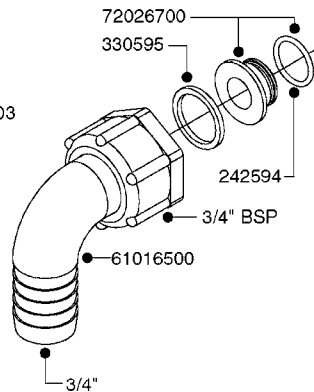

L0040

FITTINGS - NIPPLES & ELBOWS
L0040-HIN, 01:01:16

Page 1

Date 04.11.2017 13:52

parts-n°	order qty	description
10530803	1	FITT.PO.SE 2.00X2.00 45 DEG.
320191	1	FITT.DK ELB 3/8' BSP 45 DEGREE
320482	1	FITT.DK ELB. 1/2" BSP 60 DEG.
320596	1	FITT.DK ELB 3/8'-1/2'BSP 45DEG
320607	1	FITT.DK HN 3/8M X 3/8F BSP LNG
320633	1	FITT.DK HN 3/8"M X 3/8"F BSP
321451	1	FITT.DK ELB.1-1/2 X1-1/4 80DEG
321532	1	FITT.DK REDUC 3/4' X 1/2' BSP
390233	1	FITT.DK REDUC 1-1/2" X 1" BSP