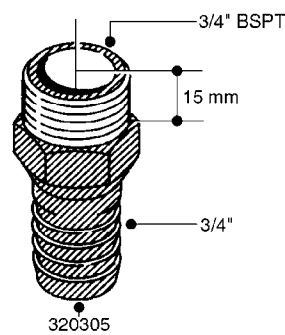

L0030

FITTINGS - HEXAGON NIPPLES
L0030-HIN, 01:01:16

Page 1
Date 04.11.2017 13:52

parts-n°	order qty	description
10015303	1	FITT.PO.HN 1.00X1.00 M1000
10425003	1	FITT.PO.HN 1.25X1.00 MCPHEE
320132	1	FITT.DK HN 1" BSP
320176	1	FITT.DK HN 3/8"X1/2" BSP
320445	1	FITT.DK HN 1/4"X3/8" BSP
320655	1	FITT.DK HN 1/2"-1/2" BSP
320692	1	FITT.DK HN 3/8'BSPX1/4'NPT
320703	1	FITT.DK HN 3/8BSP X1/2 &1/4NPT
320725	1	FITT.DK NIPPLE 3/8"-3/8" BSP
320902	1	FITT.DK HN 3/8'X 1/4' BSP
390232	1	FITT.DK HN 1-1/2' X 1-1/4' BSP
390276	1	FITT.DK HN 1'BSP

L0040

FITTINGS - NIPPLES & ELBOWS
L0040-HIN, 01:01:16

Page 1

Date 04.11.2017 13:52

parts-n°	order qty	description
10530803	1	FITT.PO.SE 2.00X2.00 45 DEG.
320191	1	FITT.DK ELB 3/8' BSP 45 DEGREE
320482	1	FITT.DK ELB. 1/2" BSP 60 DEG.
320596	1	FITT.DK ELB 3/8'-1/2'BSP 45DEG
320607	1	FITT.DK HN 3/8M X 3/8F BSP LNG
320633	1	FITT.DK HN 3/8"M X 3/8"F BSP
321451	1	FITT.DK ELB.1-1/2 X1-1/4 80DEG
321532	1	FITT.DK REDUC 3/4' X 1/2' BSP
390233	1	FITT.DK REDUC 1-1/2" X 1" BSP