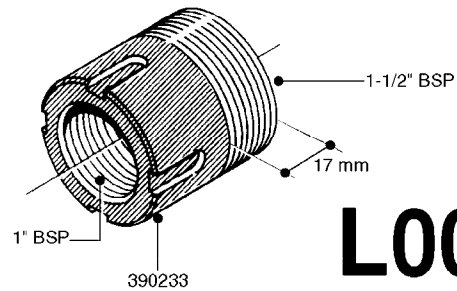

L0040

FITTINGS - NIPPLES & ELBOWS
L0040-HIN, 01:01:16

Page 1

Date 04.11.2017 13:52

parts-n°	order qty	description
10530803	1	FITT.PO.SE 2.00X2.00 45 DEG.
320191	1	FITT.DK ELB 3/8' BSP 45 DEGREE
320482	1	FITT.DK ELB. 1/2" BSP 60 DEG.
320596	1	FITT.DK ELB 3/8'-1/2'BSP 45DEG
320607	1	FITT.DK HN 3/8M X 3/8F BSP LNG
320633	1	FITT.DK HN 3/8"M X 3/8"F BSP
321451	1	FITT.DK ELB.1-1/2 X1-1/4 80DEG
321532	1	FITT.DK REDUC 3/4' X 1/2' BSP
390233	1	FITT.DK REDUC 1-1/2" X 1" BSP