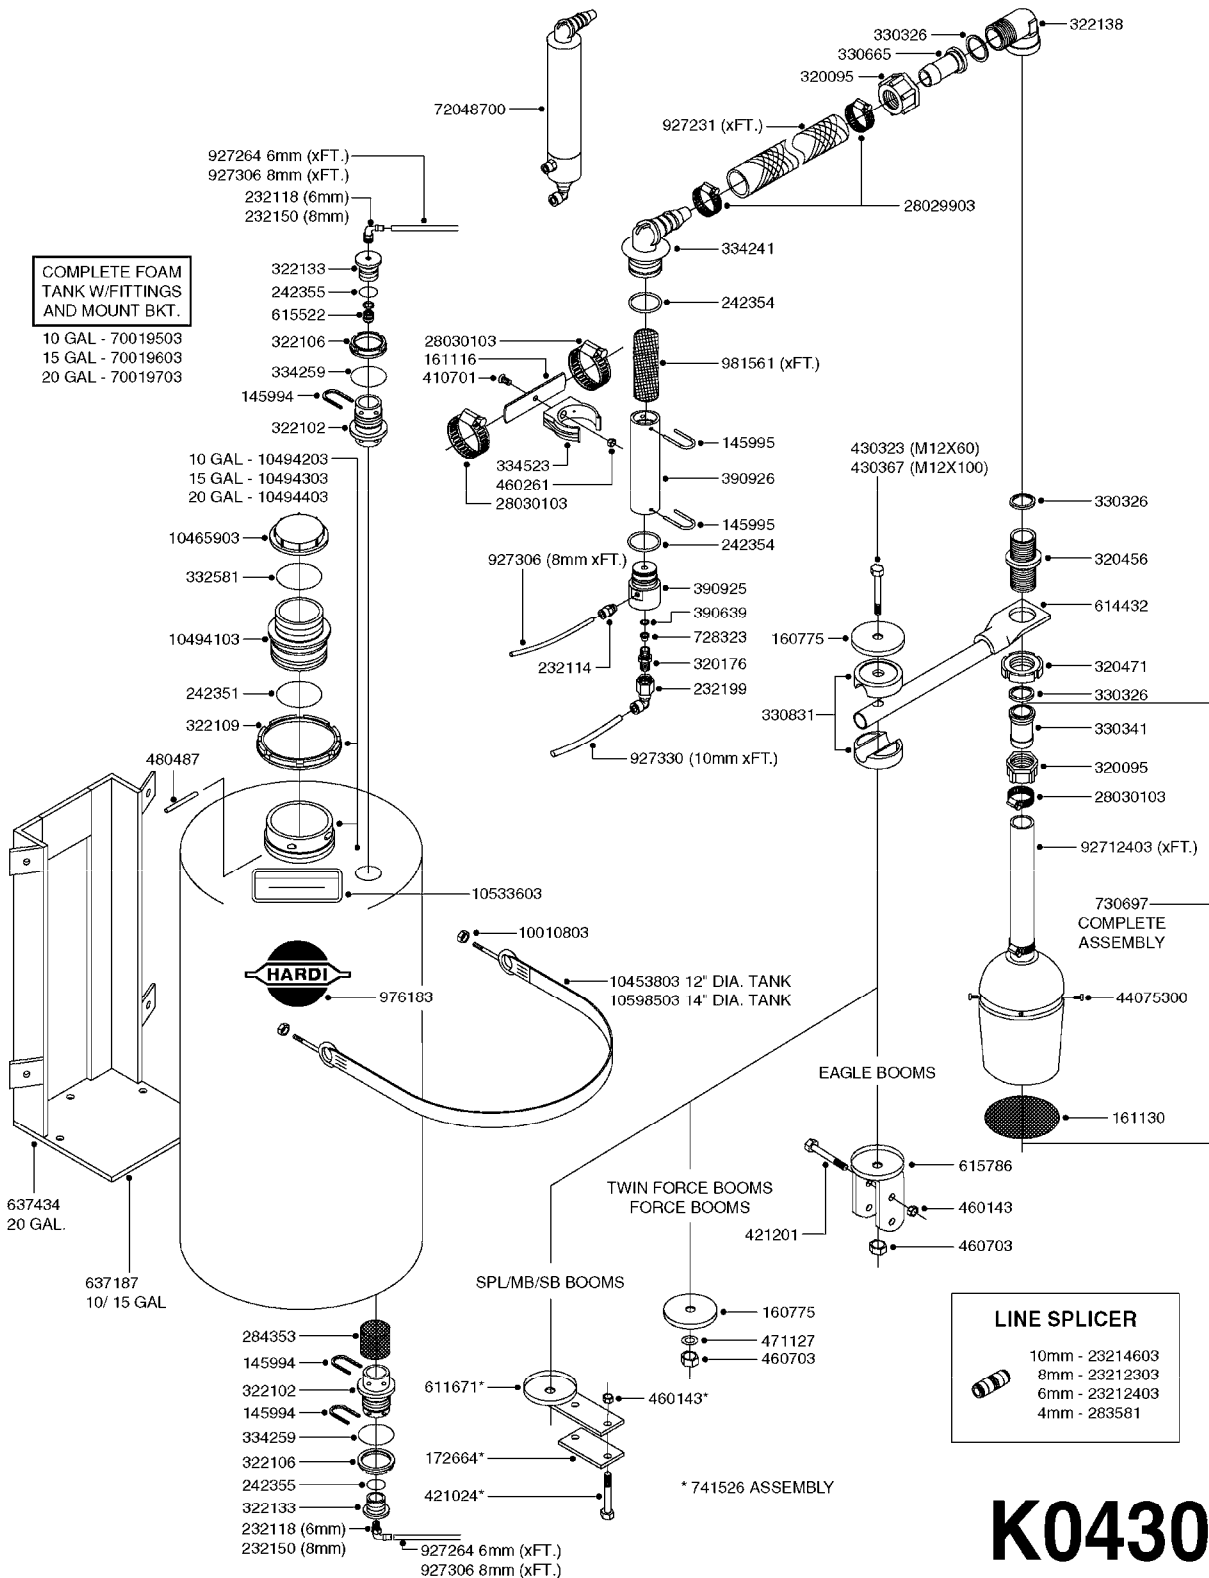

COMPLETE FOAM TANK W/FITTINGS AND MOUNT BKT.

- 10 GAL - 70019503
- 15 GAL - 70019603
- 20 GAL - 70019703

LINE SPICER

- 10mm - 23214603
- 8mm - 23212303
- 6mm - 23212403
- 4mm - 283581

K0430

FOAMMARKER TANK/DROPPER 2000
K0430-HIN, 11:04:16

Page 1
Date 04.11.2017 13:52

parts-n°	order qty	description
145994	1	FITT.DK S-40 FORK
145995	1	FITT.DK S-53 FORK
160775	1	WASHER F. FRICTION PLATE
161116	1	FLATBAR PLATE 3 X 25 X 110
161130	1	FILTER SCREEN F/FOAM DROPPER
172664	1	FLATBAR BACKING PLATE
232114	1	COUPLER 1/8" THREADX8MM HOSE
232118	1	HOSE CONN. 90DEG 1/8'X 6MM PE
232150	1	HOSE CONN. 90DEG. 1/8'X8MM PE
232199	1	COUPLER 3/8' BSP-90/10MM HOSE
242351	1	O-RING D69.5X3.0 VITON F.S-93
242354	1	O-RING D32.2X3.0 VITON F.S-53
242355	1	O-RING D19.2X3.0 VITON F.S-40
283581	1	HOSE CONNECTOR STR. F.4MM PE
284353	1	SPONGE FOR FOAM MARKER
320095	1	FITT.DK NUT 1" BSP
320176	1	FITT.DK HN 3/8"X1/2" BSP
320456	1	FITT.DK BULKHEAD 1"BSP DOUBLE
320471	1	FITT.DK NUT 1" BSP JAMB
322102	1	FITT.DK S-40 BULKHEAD
322106	1	FITT.DK S-40 BULKHEAD NUT
322109	1	FITT.DK S-93 BULKHEAD NUT
322133	1	FITT.DK S-40 PLUG W 1/8 THREAD
322138	1	FITT.DK ELB 1"M X 1"F BSP
330326	1	O-RING D30/D24X2 F.1"NUT
330341	1	FITT.DK HB 1" F. 1" NUT
330665	1	3/4' HOSE TAIL F/1' CAP
330831	1	FRICTION PLATE
332581	1	GASKET F. 1-1/2" BSP CAPNUT.
334241	1	FITT.DK S-53 ELB.3/4"
334259	1	GASKET F. S-40 BULKHEAD
334523	1	PIPE HOLDER D51.5
390639	1	O-RING F.NOZZLE FILTER
390925	1	FITTING F.FOAM MIX.CHAMB. STD
390926	1	TUBE,MIX CHAMB. FOAM MARK STD
410701	1	SCREW M6X16 GALV.
421024	1	BOLT HEX 8.8 DEL M8X60
421201	1	BOLT HEX 8.8 DEL M8X70
430323	1	BOLT HEX 8.8 DEL M12X60
430367	1	BOLT M12X100 DIN931-8.8 DEL
460143	1	NUT HEX M8X1.25 LOCK DIN985A2 SS
460261	1	NUT HEX M6X1.00 LOCK DIN985 A2 SS
460703	1	NUT HEX M12X1.75 LOCK DIN985A2 SS
471127	1	WASHER Z12N 13X24X2,5 RST
480487	1	PIN M5X60 SLOTTED GALV
611671	1	BREAK AWAY HOLDER F-MARKER
614432	1	BREAK AWAY ARM F. FOAM MARKER
615522	1	CHECK VALVE F.FOAM MARKER
615786	1	MOUNT BKT. F.FOAM DROPPER 98
637187	1	MOUNT BKT F.FOAM TANK 10/15GAL
637434	1	MOUNT BRACKET F.FOAM TANK 20G
728323	1	VALVE NON-RETURN
730697	1	FOAM DROPPER COMP. BLACK '97
741526	1	FOAM DROPPER MT. KIT MB-SPL
927231	1	HOSE R X PVCX3/4 CLR/BRD 0012"
927264	1	HOSE R X PE D6/D4 X 0012"
927306	1	HOSE R X PE D8/D6 X 0012"BLACK
927330	1	HOSE R X PE D10/D8 X 012"BLACK
976183	1	DECAL COMPANY D.18,2 X 29,6
981561	1	SPONGE MAT. MIX.CHAMBER-x0012"
10010803	1	NUT HEX NC (NYLON LOCK) 5/16