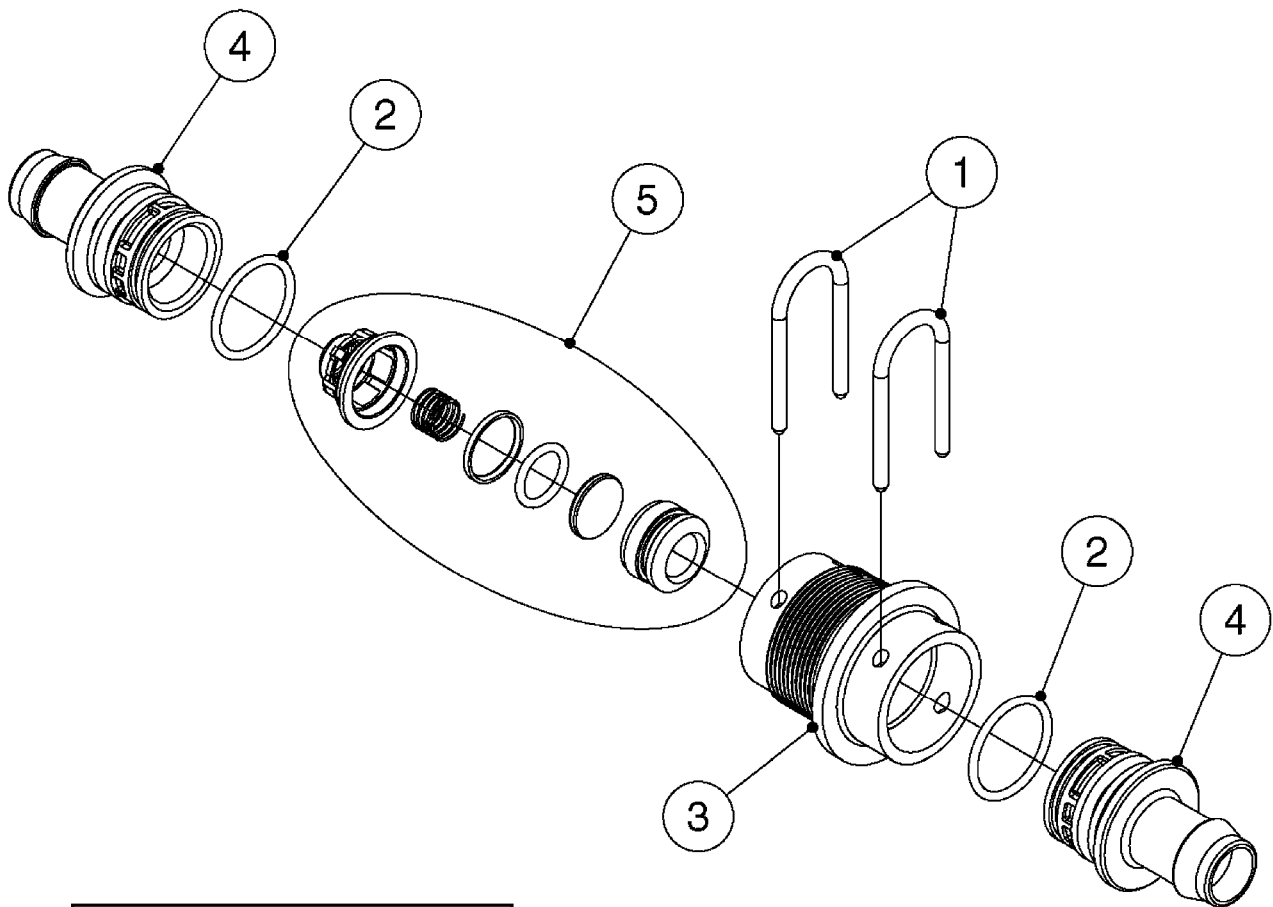

FOR FITTINGS AND
HOSES, SEE SECTION L

B0610

CHECK VALVES - S40
B0610-HIN, 01:01:16

Page 1

Date 04.11.2017 13:51

Pos.	parts-n°	order qty	description
1	145994	1	FITT.DK S-40 FORK
2	231346	1	QUICK COUPLER 1/8"BSP X 4 MM
3	241905	1	O-RING 12,3X2,4 VITON DKR.1,05
4	242355	1	O-RING D19.2X3.0 VITON F.S-40
5	322102	1	FITT.DK S-40 BULKHEAD
6	322133	1	FITT.DK S-40 PLUG W 1/8 THREAD
7	615522	1	CHECK VALVE F.FOAM MARKER
8	70036203	1	RINSE PRESSURE KIT