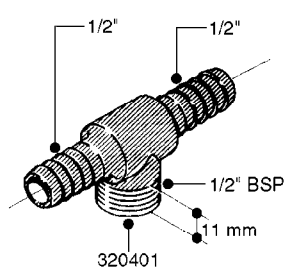

L0040

FITTINGS - NIPPLES & ELBOWS
L0040-HIN, 01:01:16

Page 1

Date 04.11.2017 13:52

parts-n°	order qty	description
10530803	1	FITT.PO.SE 2.00X2.00 45 DEG.
320191	1	FITT.DK ELB 3/8' BSP 45 DEGREE
320482	1	FITT.DK ELB. 1/2" BSP 60 DEG.
320596	1	FITT.DK ELB 3/8'-1/2'BSP 45DEG
320607	1	FITT.DK HN 3/8M X 3/8F BSP LNG
320633	1	FITT.DK HN 3/8"M X 3/8"F BSP
321451	1	FITT.DK ELB.1-1/2 X1-1/4 80DEG
321532	1	FITT.DK REDUC 3/4' X 1/2' BSP
390233	1	FITT.DK REDUC 1-1/2" X 1" BSP