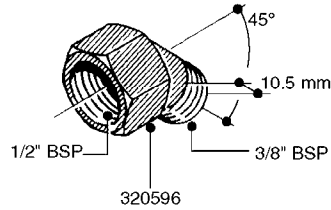

L0030

FITTINGS - HEXAGON NIPPLES
L0030-HIN, 01:01:16

Page 1
Date 04.11.2017 13:52

parts-n°	order qty	description
10015303	1	FITT.PO.HN 1.00X1.00 M1000
10425003	1	FITT.PO.HN 1.25X1.00 MCPHEE
320132	1	FITT.DK HN 1" BSP
320176	1	FITT.DK HN 3/8"X1/2" BSP
320445	1	FITT.DK HN 1/4"X3/8" BSP
320655	1	FITT.DK HN 1/2"-1/2" BSP
320692	1	FITT.DK HN 3/8'BSPX1/4'NPT
320703	1	FITT.DK HN 3/8BSP X1/2 &1/4NPT
320725	1	FITT.DK NIPPLE 3/8"-3/8" BSP
320902	1	FITT.DK HN 3/8'X 1/4' BSP
390232	1	FITT.DK HN 1-1/2' X 1-1/4' BSP
390276	1	FITT.DK HN 1'BSP