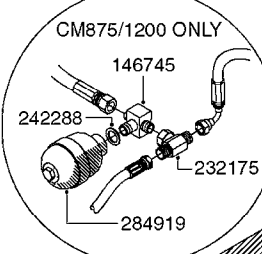

IMPORTANT!
See page C0045 to replace
BSP with ORFS hydraulics

C0340

HYD EAGLE HZ JOYSTICK 2005
C0340-HIN, 30:03:16

Page 1
Date 04.11.2017 13:51

parts-n°	order qty	description
146845	1	HEX NIPPLE 1/4"X1/4"
160802	1	MOUNT PLATE F.HYD SOLENOID'HZ'
160803	1	COVER PLATE F.HYD SOLENOID'HZ'
160804	1	MOUNT BRACKET F.HANDLE
160805	1	MOUNT STRAP F.HANDLE
241404	1	DOWTY SEAL 1/4"
260363	1	PLUG 2 POLE 12V
261266	1	CONNECTOR END F.CABLE HP
261342	1	SPADE F.ELEC.3 WAY CONNECTOR
261651	1	SPADE F.ELEC.6 POLE CONNECTOR
261688	1	SWITCH F. HANDLE WHITE
261689	1	CAP RUBBER F. SWITCH JOYSTICK
261692	1	PLUG ELEC.7 POLE FEMALE F.CABL
261693	1	PLUG ELEC. 7 POLE MALE
261740	1	SPADE F.ELEC.3 POLE CONN.INSUL
262106	1	BULKHEAD F. CABLE 6.5-14 BLACK
262107	1	NUT F. BULKHEAD CABLE BLACK
284871	1	CONTROL HANDLE RIGHT HALF
284872	1	CONTROL HANDLE LEFT HALF
390710	1	SWITCH F.HANDLE GREY MACHINED
410185	1	BOLT HEX 8.8 DEL M6X16
410362	1	BOLT HEX 8.8 SS M6X20
410664	1	BOLT HEX M5 X 20
410922	1	CYL.SKR 8.8 DEL M4X20 RST
420604	1	BOLT HEX 8.8 DEL M10X25 FT DIN933
420847	1	BOLT HEX 8.8 DEL M8X85
440673	1	SCREW F.PLASTIC 5X12 SS
460143	1	NUT HEX M8X1.25 LOCK DIN985A2 SS
460202	1	NUT HEX M6
460261	1	NUT HEX M6X1.00 LOCK DIN985 A2 SS
460423	1	NUT HEX M10X1.50 LOCK DIN985A2 SS
460467	1	NUT HEX M5 GALV.
782129	1	SOLENOID VALVE 25L, 3/4"NC
782133	1	SOLENOID W.CABLE F.VALVE782129
978415	1	DECAL CONTROL HANDLE
983005	1	ELEC. CABLE 2 WIRE X 1.5MM
983074	1	ELEC. CABLE 5 WIRE X 1.5MM
10623203	1	DECAL F.JOYSTICK - FORCE
14010400	1	PLUG 1/4" BSP
14036600	1	MANIFOLD 4-FUNCTION SPC 2004
70137603	1	JUNC. BOX, FLUID, COMPLETE, 2015