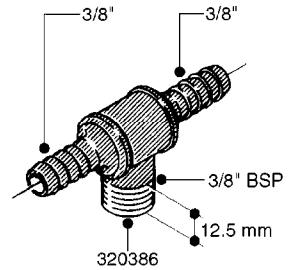

L0040

FITTINGS - NIPPLES & ELBOWS
L0040-HIN, 01:01:16

Page 1

Date 04.11.2017 13:52

parts-n°	order qty	description
10530803	1	FITT.PO.SE 2.00X2.00 45 DEG.
320191	1	FITT.DK ELB 3/8' BSP 45 DEGREE
320482	1	FITT.DK ELB. 1/2" BSP 60 DEG.
320596	1	FITT.DK ELB 3/8'-1/2'BSP 45DEG
320607	1	FITT.DK HN 3/8M X 3/8F BSP LNG
320633	1	FITT.DK HN 3/8"M X 3/8"F BSP
321451	1	FITT.DK ELB.1-1/2 X1-1/4 80DEG
321532	1	FITT.DK REDUC 3/4' X 1/2' BSP
390233	1	FITT.DK REDUC 1-1/2" X 1" BSP