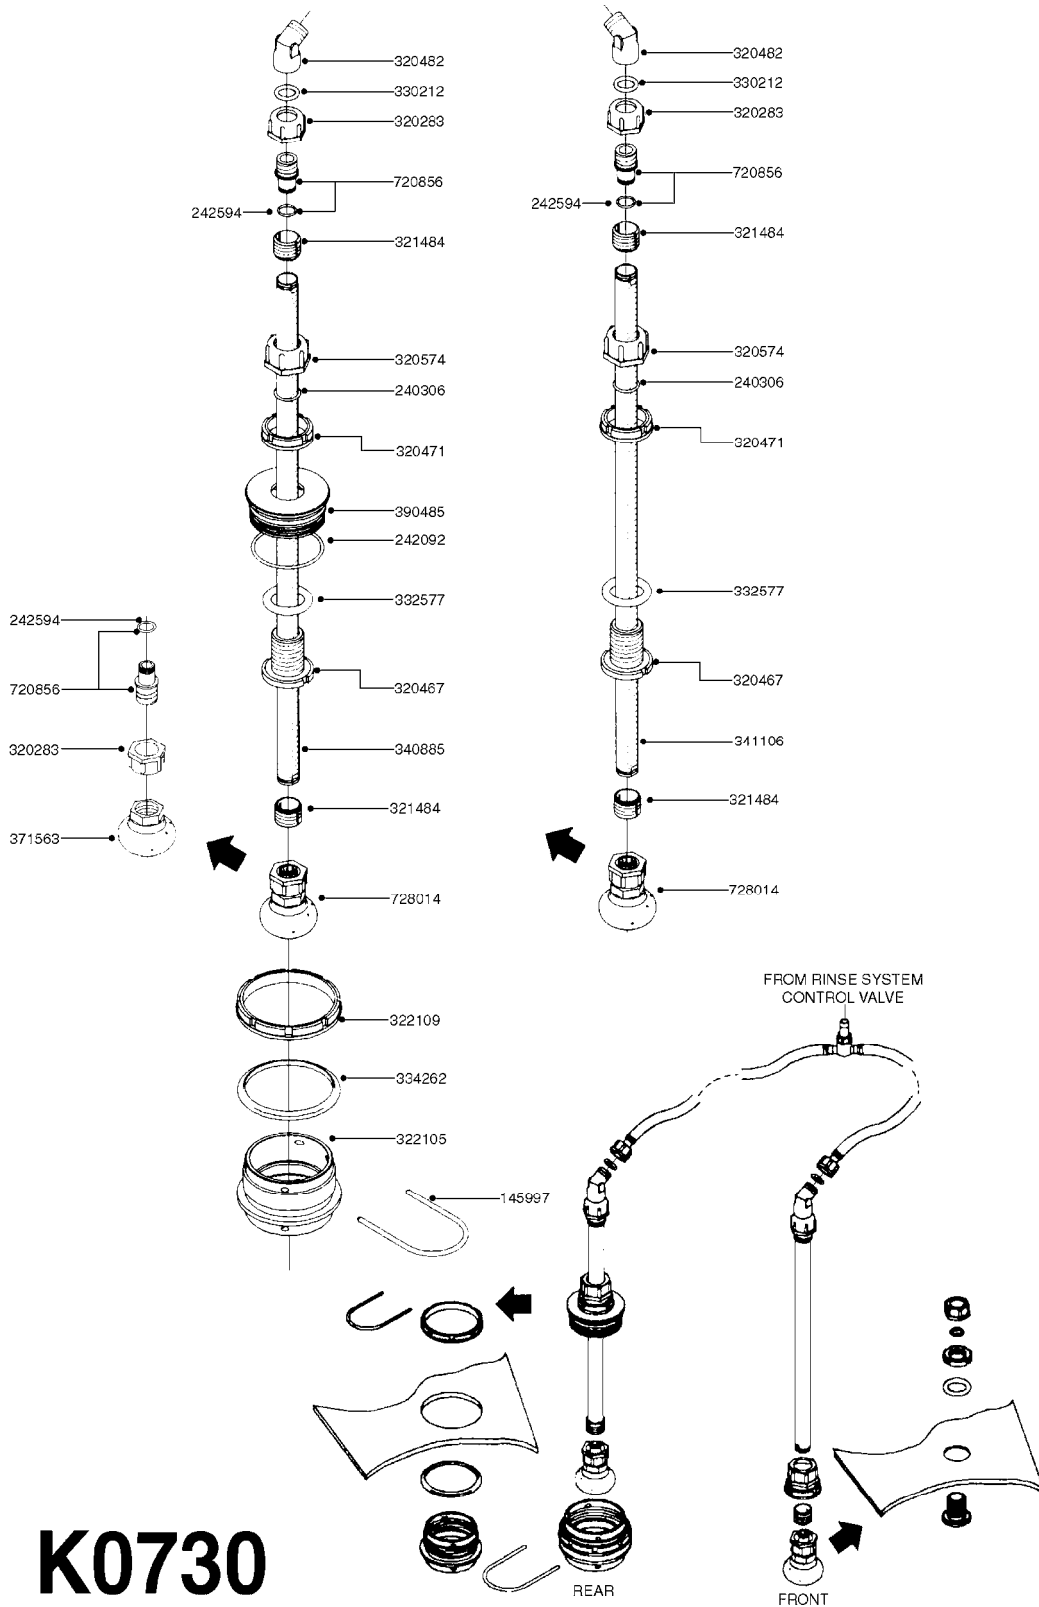

RINSE SYSTEM NOZZLES
K0730-HIN, 01:01:16

RINSE SYSTEM NOZZLES
K0730-HIN, 01:01:16

Page 1

Date 04.11.2017 13:52

parts-n°	order qty	description
145997	1	FITT.DK S-93 FORK
240306	1	O-RING D29/D21X4
242092	1	O-RING D69.5X3
242594	1	O-RING D14 X 1.78 SCH.70-EPDM
320283	1	FITT.DK NUT 3/4"BSP
320467	1	FITT.DK BULKHEAD 1"BSP SINGLE
320471	1	FITT.DK NUT 1" BSP JAMB
320482	1	FITT.DK ELB. 1/2" BSP 60 DEG.
320574	1	FITT.DK NUT 1" BSP SPECIAL
321484	1	BUSHING THREADED F.NOZZ.TUBE
322105	1	FITT.DK S-93 BULKHEAD DOUBLE
322109	1	FITT.DK S-93 BULKHEAD NUT
330212	1	O-RING D19/D14X2.4 F.1/2"NUT
332577	1	O-RING D38/D30X4 F.1" PUR.
334262	1	GASKET F.S-93 BULKHEAD
340885	1	TUBE F. RINSE NOZZLE L=600
341106	1	TUBE F.RINSE NOZZLE L=220
371563	1	NOZZLE FOR TANK RINSE
390485	1	FITT.DK S-93 PLUG W D34 HOLE
720856	1	FITT.DK 1/2'BSP ASSY.F.3/4'NUT
728014	1	RINSE NOZZLE MOUNTED