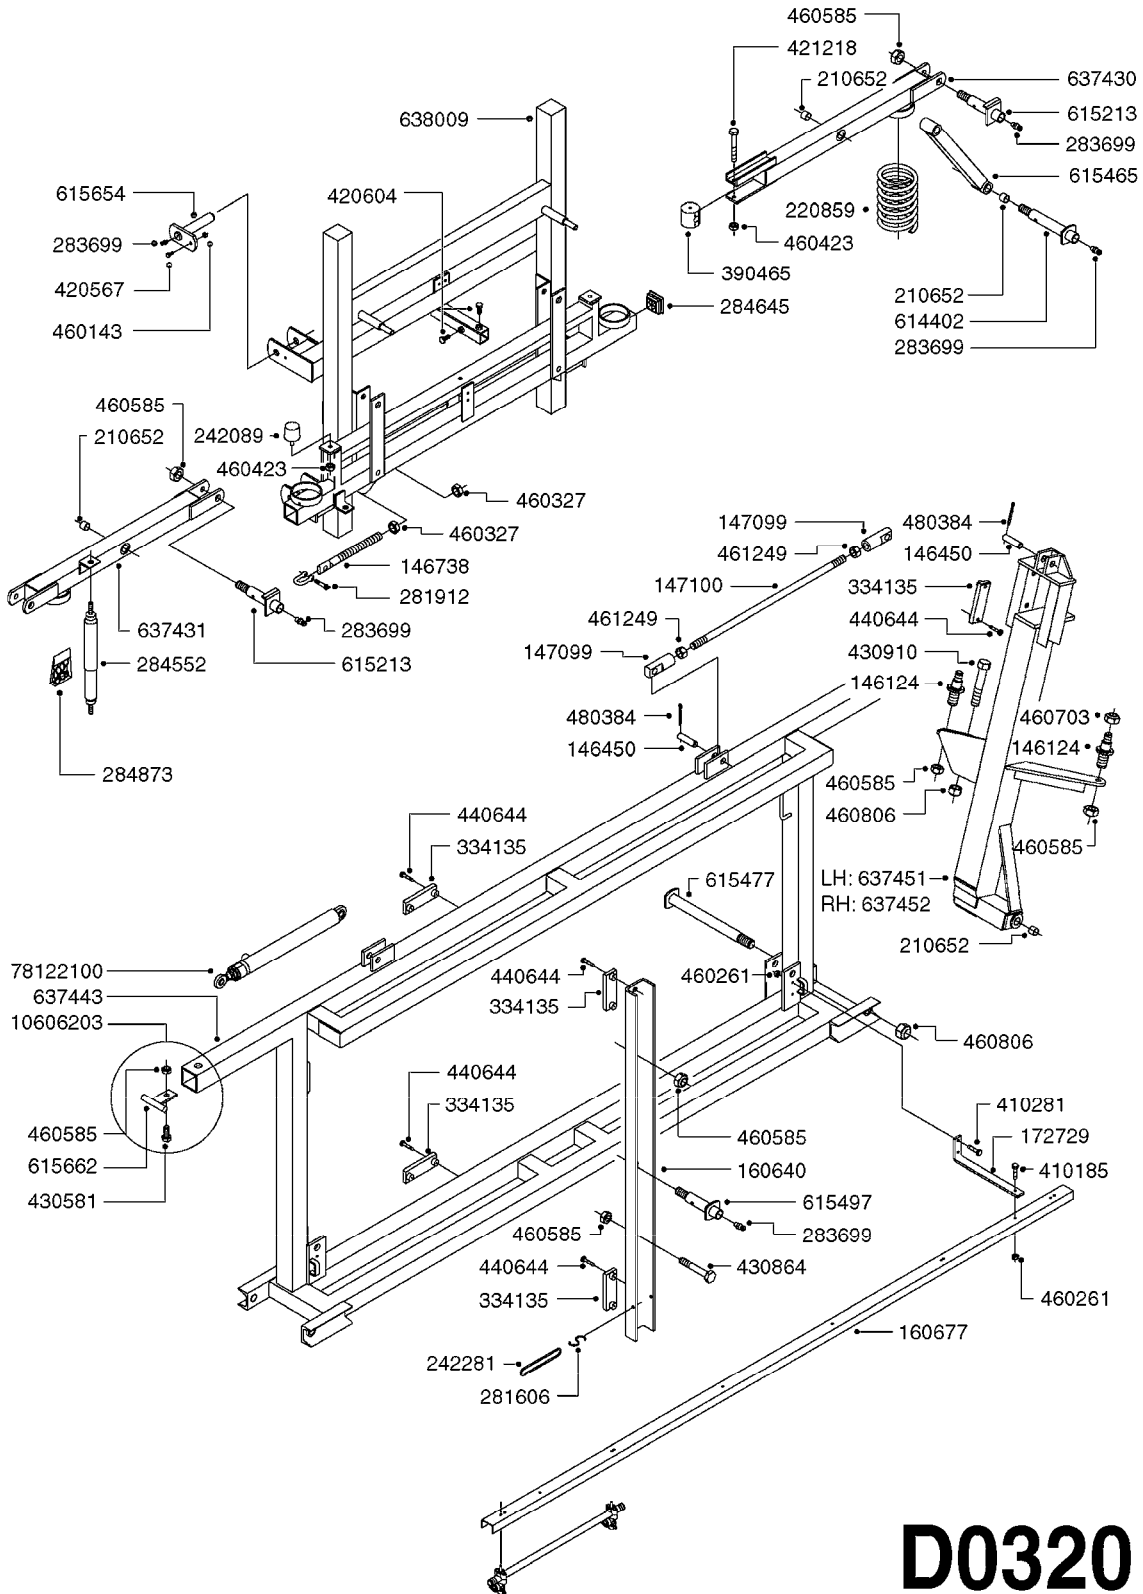

**NORTH AMERICAN STEEL PARTS SHOWN ON THIS PAGE
FOR DENMARK STEEL PARTS, SEE PAGE D0300**

D0310

BOOM COMMANDER CENTER 45-66'US
D0310-HIN, 01:01:16

Page 1
Date 04.11.2017 13:51

parts-n°	order qty	description
146324	1	SHAFT D16.8 L102/2 X 5
146587	1	PIN D16.8 X 65
146738	1	PIN FOR CENTER CABLE EAGLE
147350	1	PIN D16.8 L60MM
151872	1	BUSHING D22.0/18.0 10MM
160311	1	WASHER D30/D20.4X2
162724	1	WASHER D25/D18.1X1
172053	1	NOZZLE TRACK HOLDER
210652	1	BUSHING TEFLON D25/D22X20
220867	1	SPRING 134/14/320 EAGLE 60/66'
242089	1	RUBBER STOP D50X40 M10
242281	1	RUBBER BAND OVAL 180MM
281912	1	SHACKLE M-10
283157	1	PLUG F.DRAIN 60X60X4
283699	1	GREASE NIPPLE M6X1
284552	1	SHOCK ABSORBER F.EAGLE BOOM
284873	1	KIT F.SHOCK ABSORBER HDW.EAG.
333956	1	SLIDE SHOE 91X25X10
334135	1	SLIDE SHOE 140X45X15
390465	1	JOINER BLOCK TRAPEEZE EAGLE
410362	1	BOLT HEX 8.8 SS M6X20
410686	1	BOLT HEX 8.8 DEL M6X30
420567	1	BOLT HEX 8.8 DEL M8X30 FT
420604	1	BOLT HEX 8.8 DEL M10X25 FT DIN933
421218	1	BOLT HEX 8.8 DEL M10X90
430463	1	BOLT HEX 8.8 DEL M16X110
430581	1	BOLT HEX 8.8 DEL M16X40 FT
440644	1	SCREW NO.10 5/8"
440665	1	SCREW M4.2X16 STAINLESS
460261	1	NUT HEX M6X1.00 LOCK DIN985 A2 SS
460327	1	NUT HEX M16X2
460342	1	NUT HEX M10 DEL DIN934
460423	1	NUT HEX M10X1.50 LOCK DIN985A2 SS
460585	1	LOCKING NUT M16 DIN985 A2 SS
460806	1	NUT HEX M20X2.50 LOCK DIN985A2 SS
461228	1	NUT HEX M20
480384	1	PIN COTTER 3/16 x 1-1/2"
614047	1	PIN D22 X 243 HINGE EAGLE
615212	1	PIN D22 X 84 LUBED F.EAGLE
615213	1	PIN D22 X 70 LUBED F.EAGLE
615219	1	TILT CYL.REPLACEMENT EAGLE
615641	1	SAFETY BAR F.WNG TLT 45-66'
615654	1	PIN D25 X 123 F. PARALIFT
16066303	1	U-CHANNEL F. CENTER SPB
16077703	1	CENTER TRACK SPB
63020003	1	HINGE 45'-66' RH / SPB
63020103	1	HINGE 45'-66' LH / SPB
63021203	1	TRAPEZE ARM R.H. SPB
63021303	1	TRAPEZE ARM L.H. SPB
63021403	1	PARA-LIFT LIFT CENTER SPB
63021503	1	CENTER FRAME SPB
63021803	1	TRAPEZE ARM SPB
78122700	1	CYLINDER 40/22X300MM RED