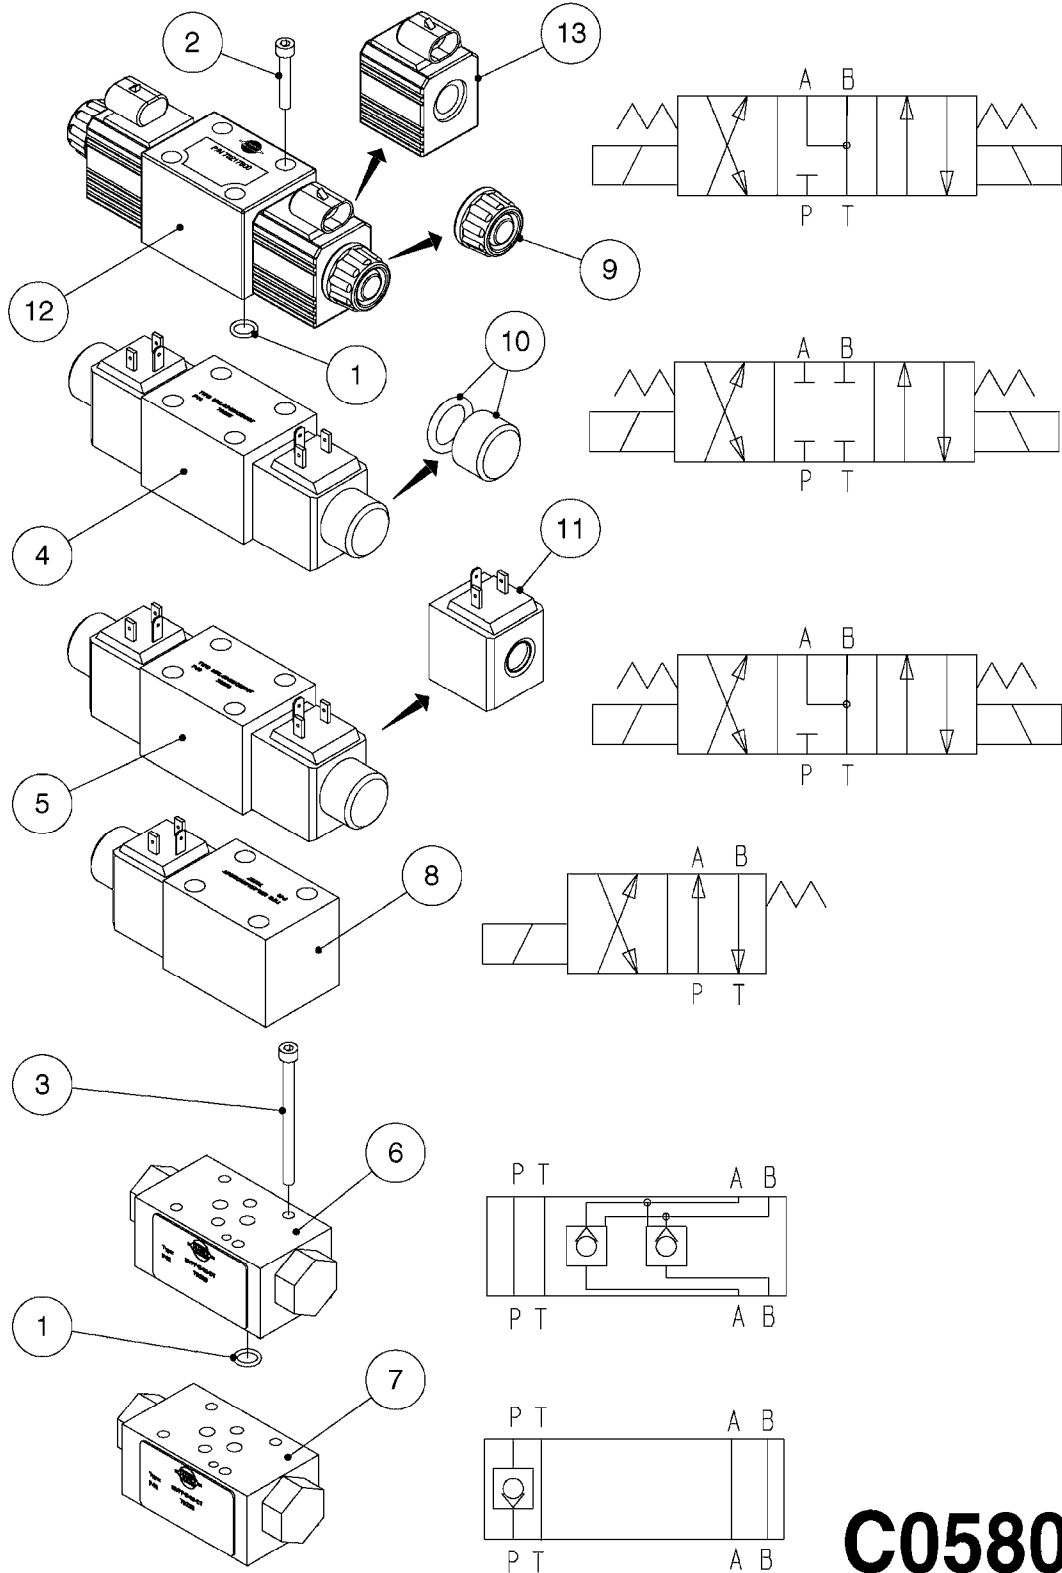

C0580

CETOP VALVES
C0580-HIN, 01:01:16

Page 1

Date 04.11.2017 13:51

Pos.	parts-n°	order qty	description
1	242102	1	O-RING Ø9.25X1.78 NITRIL 90SH
2	450964	1	SCREW M5X30 F.CYLINDER
3	450965	1	SCREW ROUND M5X70
4	782115	1	HY SOLENOID VALVE DH HYD
5	782116	1	HY SOLENOID VALVE MD1L-S3/10N-D12K1/P
6	782118	1	LOCK VALVE MVPP-D
7	782146	1	HYD. CHECK VALVE 1 WAY
8	782829	1	SOLENOID MD1L-TA/10N-D12K1/DT
9	28123700	1	CAP F.SOLENOID - MD1L
10	74187700	1	CAP + O-RING F.CETOP - MD1L
11	78216000	1	SOLENOID F.CETOP VALVE - MD1L
12	78217800	1	MAGNET VLV.MD1L-S3/10N-D12K8DT
13	78218200	1	SOLENOID W/AMP F.MD1L