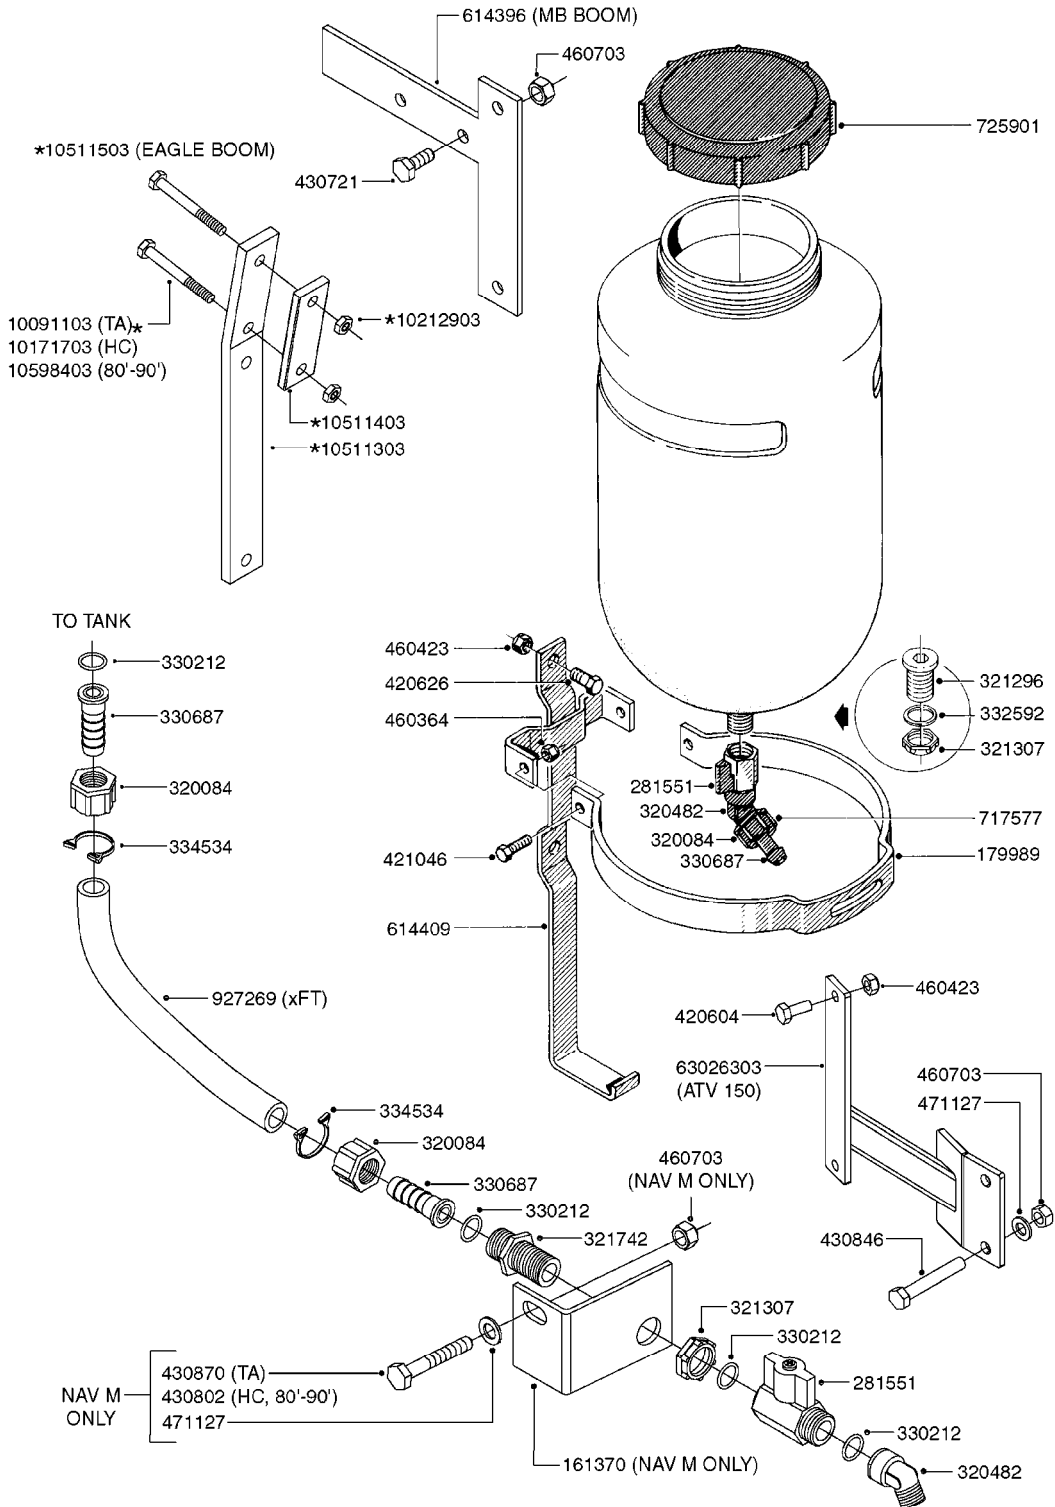

CLEAN WATER TANK
K0130-HIN, 01:01:16

COMPLETE TANK ASSY : 722072

K0130

CLEAN WATER TANK
K0130-HIN, 01:01:16

Page 1
Date 04.11.2017 13:52

parts-n°	order qty	description
161370	1	BKT.CLEAN WATER BOTT. VALVE
179989	1	BRKT. F. 3 GAL. TANK
281551	1	BALL VALVE 1/2"
320084	1	FITT.DK NUT 1/2" BSP
320482	1	FITT.DK ELB. 1/2" BSP 60 DEG.
321296	1	FITT.DK BULKHEAD 1/2" BSP SING
321307	1	FITT.DK NUT 1/2" BSP JAMB
321742	1	FITT.DK BULKHEAD 1/2' BSP
330212	1	O-RING D19/D14X2.4 F.1/2"NUT
330687	1	FITT.DK HB 1/2" F. 1/2" NUT
332592	1	O-RING D26/D20X3
334534	1	CLAMP HOSE PLASTIC 1/2"
420604	1	BOLT HEX 8.8 DEL M10X25 FT DIN933
420626	1	BOLT HEX 8.8 DEL M10X20 FT
421046	1	SCREW HEX M8X25/25 A2 SS DIN933
430721	1	BOLT HEX 8.8 DEL M12X40 FT
430802	1	BOLT HEX 8.8 DEL M12X75
430846	1	BOLT HEX 8.8 DEL M12X80
430870	1	BOLT HEX 8.8 DEL M12X55 FT
460364	1	NUT HU M8 A2 SS DIN934
460423	1	NUT HEX M10X1.50 LOCK DIN985A2 SS
460703	1	NUT HEX M12X1.75 LOCK DIN985A2 SS
471127	1	WASHER Z12N 13X24X2,5 RST
614396	1	CLEAN WATER BRACKET MB
614409	1	BRACKET FOR FOAM MARKER
717577	1	VALVE F.CLEAN WATER TANK
722072	1	CLEAN WATER TANK W FRAME & TAP
725901	1	LID F.WATER BOTTLE VENTED
927269	1	HOSE R X PVC X 1/2 X 0012"
10091103	1	BOLT HEX 3/8 NC GR.2 03.00'
10171703	1	BOLT HEX 3/8 NC GR.2 03.50"
10212903	1	NUT HEX NC (NYLON LOCK) 3/8"
10511303	1	FLATBAR L350/17DEG.CLEAN WATER
10511403	1	FLATBAR 104MM CLEAN WATER
10511503	1	BKT.CLEAN WATER MOUNT EAGLE
10598403	1	BOLT HEX HCS3/8-16 X 4 Z 5
63026303	1	CLEAN WATER TANK BRKT, ATV