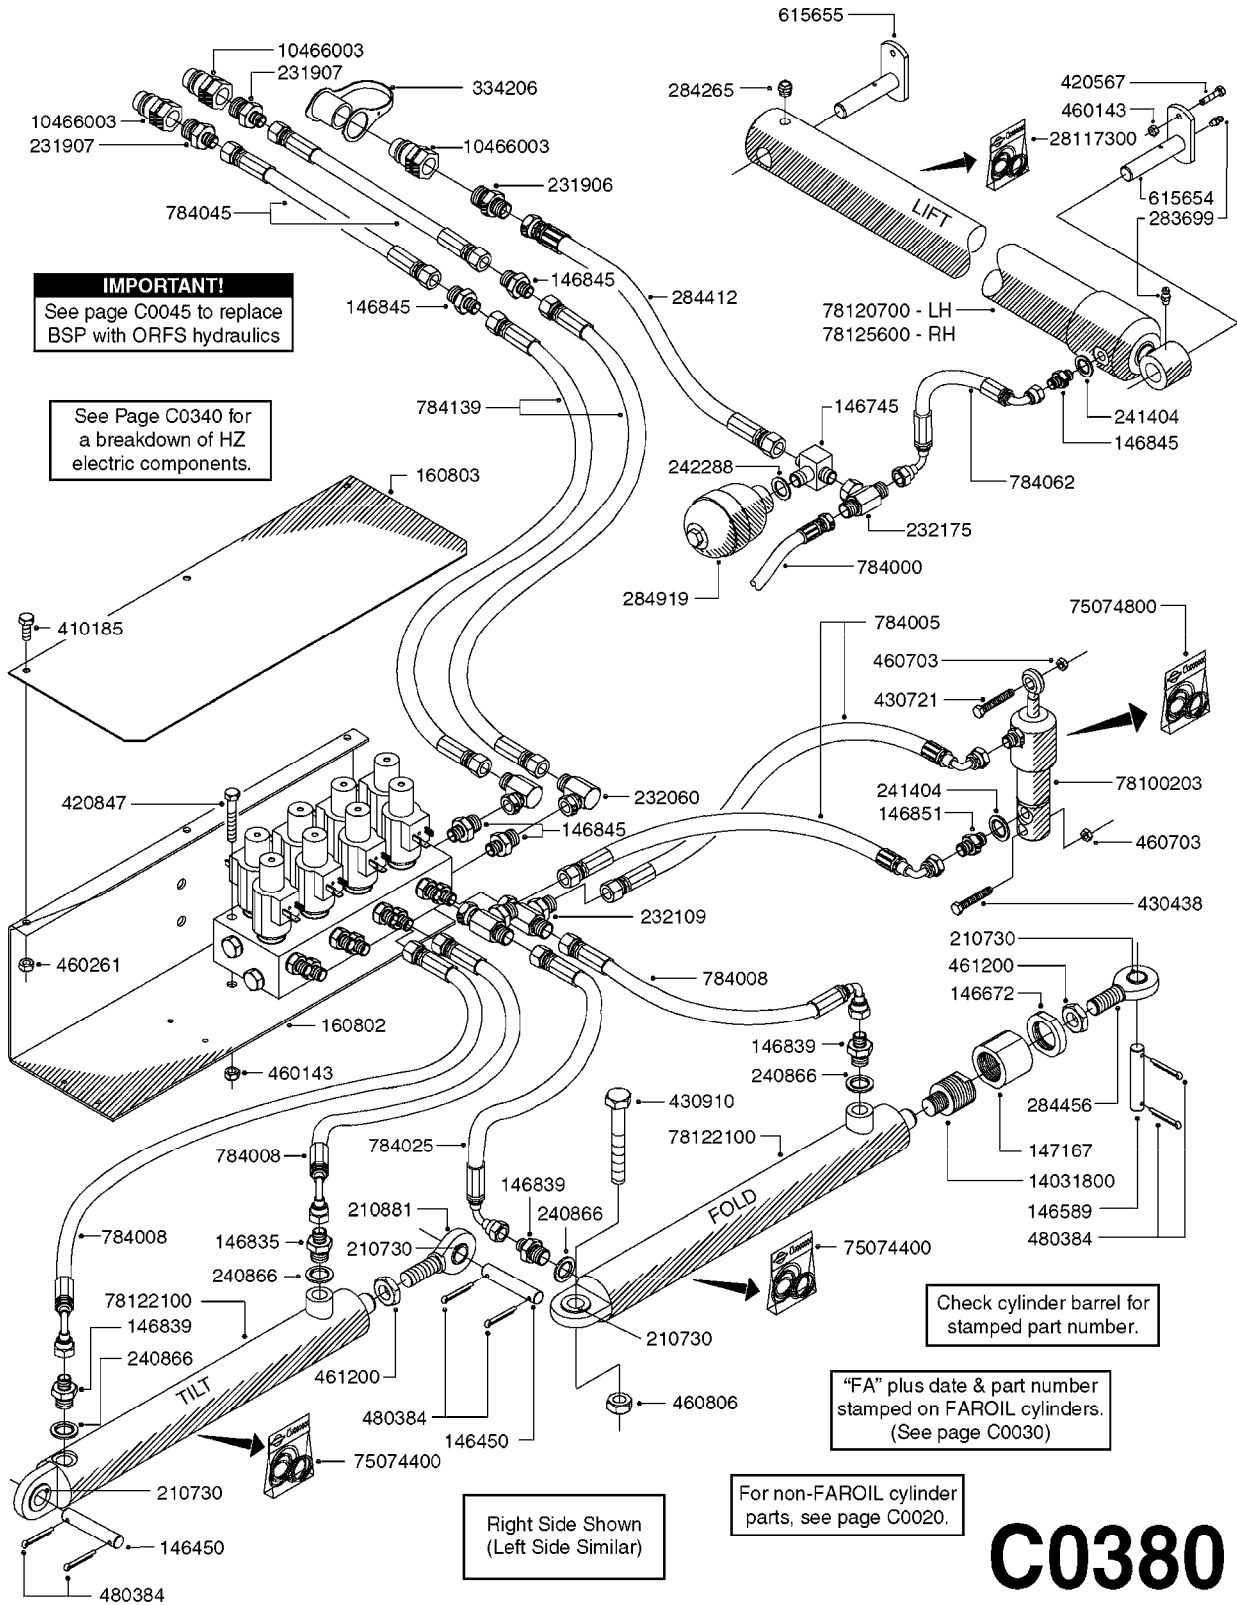

C0380

HYD EAGLE HZ SPB 80'-90' - CM
C0380-HIN, 30:03:16

Page 1
Date 04.11.2017 13:51

parts-n°	order qty	description
146450	1	PIN D19.8 X 75 WITH 2 X D5
146589	1	PIN D19.8 X 65
146672	1	NUT HEX LOCK F.ADJUSTER
146745	1	TEE BLOCK M18X1.5-3/8"X1/4"
146835	1	ADAPTEUR BSP 1/4" X 3/8"
146839	1	HEX NIPPLE 1/4"X3/8" BSP 0.7MM
146845	1	HEX NIPPLE 1/4"X1/4"
146851	1	HEX NIPPLE 1/4"x1/4" 0.7MM
147167	1	BUSHING D50/D36X45MM
160802	1	MOUNT PLATE F.HYD SOLENOID'HZ'
160803	1	COVER PLATE F.HYD SOLENOID'HZ'
210730	1	BEARING F.LINK HEAD M20
210881	1	LINK HEAD M20 x D20 L=78
231906	1	HEX NIPPLE 3/8"BSP X 1/2"NPT
231907	1	HEX NIPPLE 1/4"BSP X 1/2"NPT
232060	1	HY.ELBOW 1/4" BSP SWIVEL
232109	1	FITT.HY TEE 1/4'BSP UNION
232175	1	TEE 1/4"M X 1/4"F X 1/4"M BSP
240866	1	DOWTYSEAL 3/8"
241404	1	DOWTY SEAL 1/4"
242288	1	SEAL F. HYD ACCUMULATOR TWIN
283699	1	GREASE NIPPLE M6X1
284265	1	PLUG BREATHER 1/4" F/CYLINDER
284412	1	HOSE HY 3/8" X 315" STR+STR
284456	1	LINK HEAD M20 X D20 L=30
284919	1	HYD. ACCUMULATOR F. CM875/1200
334206	1	DUST HOOD FOR HY-COUPLING
410185	1	BOLT HEX 8.8 DEL M6X16
420567	1	BOLT HEX 8.8 DEL M8X30 FT
420847	1	BOLT HEX 8.8 DEL M8X85
430438	1	BOLT HEX 8.8 DEL M12X65
430721	1	BOLT HEX 8.8 DEL M12X40 FT
430910	1	BOLT HEX 8.8 DEL M20X110
460143	1	NUT HEX M8X1.25 LOCK DIN985A2 SS
460261	1	NUT HEX M6X1.00 LOCK DIN985 A2 SS
460703	1	NUT HEX M12X1.75 LOCK DIN985A2 SS
460806	1	NUT HEX M20X2.50 LOCK DIN985A2 SS
461200	1	NUT HEX M20X1.5 JAMB.
480384	1	PIN COTTER 3/16 x 1-1/2"
615654	1	PIN D25 X 123 F. PARALIFT
615655	1	PIN D25 X 156 F. PARALIFT
784000	1	HOSE HY X 1/4 X 118.00"STR+ELB
784005	1	HOSE HY X 1/4 X 037.38"STR+ELB
784008	1	HOSE HY X 1/4" X 98.4"STR+ELB
784025	1	HOSE HY X 1/4" x 86.6"STR+ELB
784045	1	HOSE HY X 1/4 X 157.50"STR+STR
784062	1	HOSE HY X 1/4 X 098.50"ELB+ELB
784139	1	HOSE HY X 1/4 X 216.50"STR+STR
10466003	1	COUPLER PIONEER 8010-04 1/2NPT
14031800	1	ADAPTOR F.HY CYLINDER L=40
28117300	1	SEAL KIT 78120600/07/43
75074400	1	SEAL KIT 78121800/21/44
75074800	1	SEAL KIT 78123400/42
78100203	1	SEAL KIT FOR 78100203 CYLINDER
78100203	1	CYL. D25/12-50/72531000 W/BSP ADAPT
78120700	1	SIN.CYL.Ø60/25-725 2XØ25 LEFT
78122100	1	CYLINDER DOUBLE D50/25-298
78125600	1	SIN.CYL.Ø60/25_725_2XØ25 RIGHT