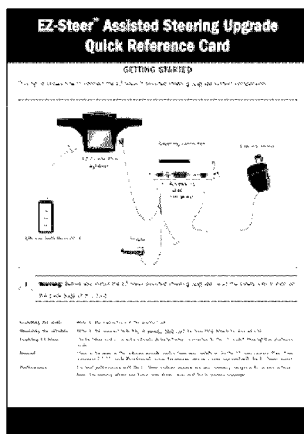

COMPLETE ASSEMBLY:
84205303 (WITH GPS)
84205403 (WITHOUT GPS)

**COMPLETE ASSEMBLIES
WHOLEGOODS ITEMS**

M0040

EZ-GUIDE PLUS LIGHT BAR
M0040-HIN, 01:01:16

Page 1
Date 04.11.2017 13:52

parts-n°	order qty	description
26007403	1	ANTENNA,HURRICANE F. EZGUIDEPL
26007503	1	REMOTE KEYPAD EZ-GUIDE PLUS
26007603	1	CABLE, ANTENNA, EZGUIDEPLUS
26007703	1	CABLE, POWER F. EZGUIDEPLUS
26007803	1	BRACKET KIT F. EZGUIDEPLUS
26007903	1	EZ-Guide 500 External Interfac
26008003	1	LIGHT BAR ASSM WITH GPS
26008103	1	LIGHT BAR ASSM WITHOUT GPS
29002703	1	VACUUM CUP 4 1/2" 1420I
29002803	1	MOUNT, MAG F. ANTENNA
29002903	1	PLATE, F. ANTENNA MOUNT
67206303	1	QUICK REFERENCE CARD EZ-GUIDE+
67206403	1	MANUAL EZ GUIDE PLUS
84205303	1	EZ GUIDE PLUS W GPS, NO LABLE
84205403	1	EZ GUIDE PLUS W/O GPS,NO LABLE
97607603	1	DECAL COMPANY 45MM X 20MM