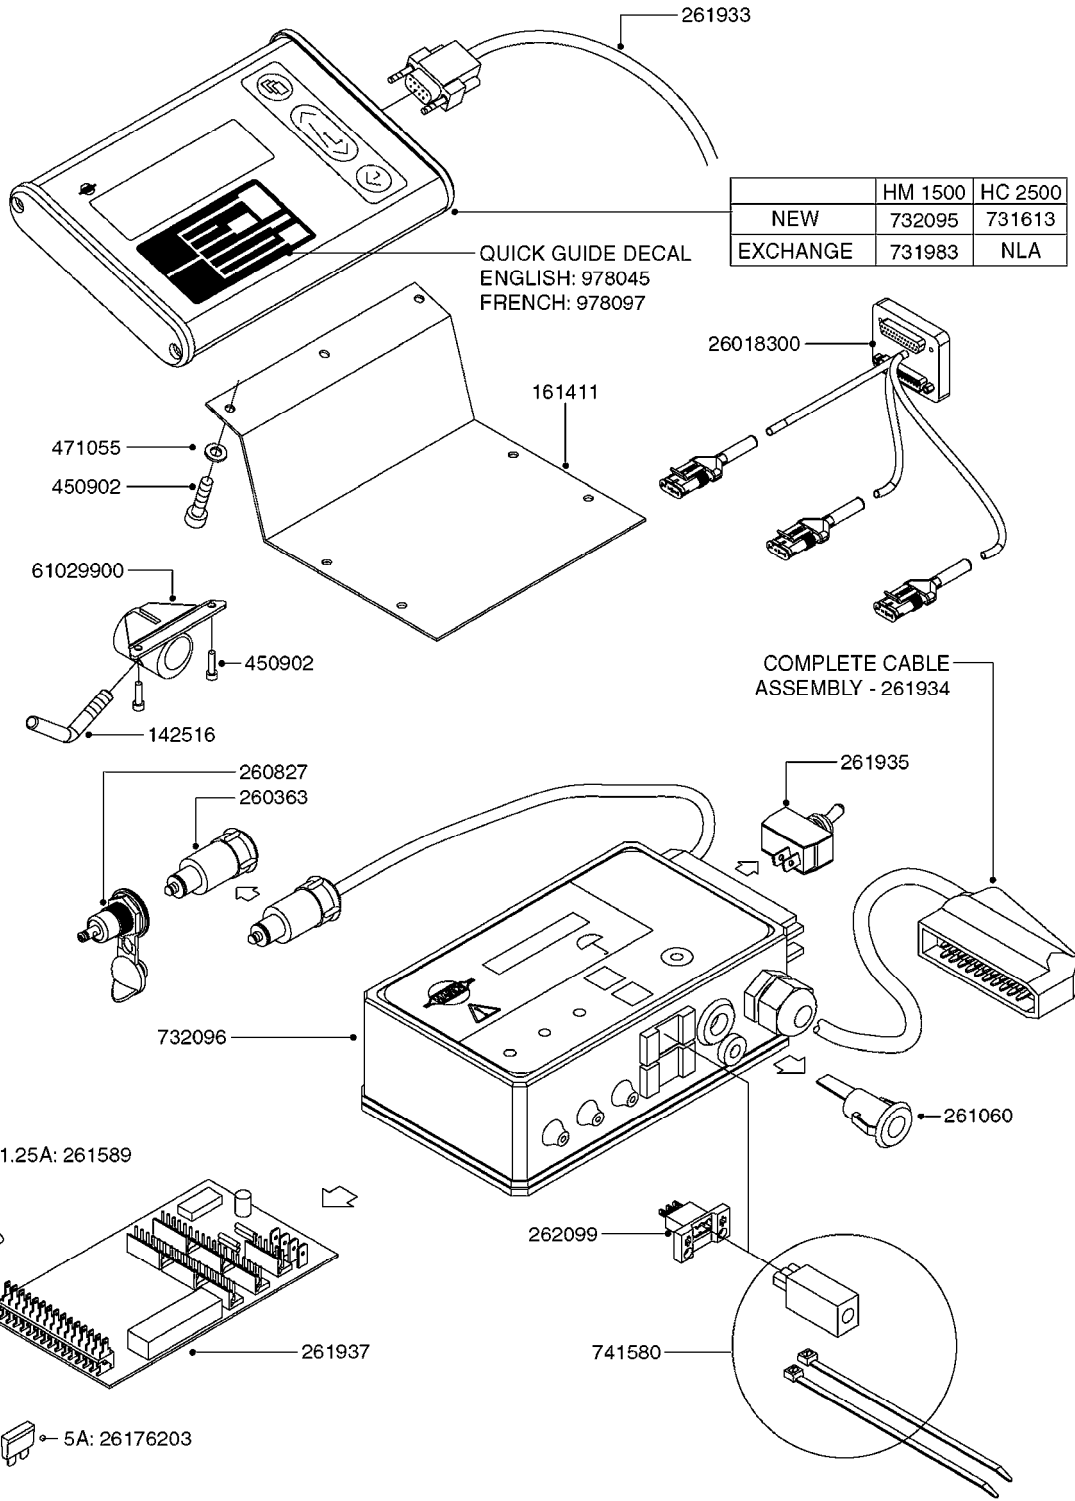

EZ-GUIDE 250 LIGHTBAR
M0080-HIN, 01:01:16

Page 1

Date 04.11.2017 13:52

Pos.	parts-n°	order qty	description
1	26007603	1	CABLE, ANTENNA, EZGUIDEPLUS
2	26015603	1	ANTENNA AG15 L1,EZ GDE 500/250
3	26016103	1	EZ-GUIDE 500 CABLE UNTERM.FUSE
4	26016203	1	EZ-GUIDE 500 POWER CONN.CABLE
5	26017303	1	EZ-GUIDE 250 ALL PORT CABLE
6	26017703	1	EZ-GUIDE 250 POWER CABLE
7	26017803	1	EZ-GUIDE 250 LIGHTBAR DISPLAY
8	26017903	1	EZ-GUIDE 250 PATCH ANTENNA
9	28048203	1	EZ-GUIDE 500 MOUNT F.AG15 ANT.
10	28048303	1	EZ-GUIDE 250/500 RAM MNT.1.5"
11	67217403	1	EZ-GUIDE 250 QUICK REF.CARD
12	84210603	1	EZ GUIDE 250 LIGHTBAR