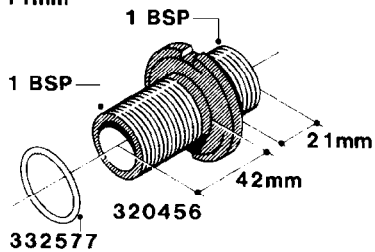

L0060

FITTINGS - BULKHEAD
L0060-HIN, 01:01:16

Page 1

Date 04.11.2017 13:52

parts-n°	order qty	description
141046	1	NUT 3/8" BSP
141341	1	NUT 1/4' BSP
240284	1	O-RING D82,5/75 X 3,5
320456	1	FITT.DK BULKHEAD 1"BSP DOUBLE
320467	1	FITT.DK BULKHEAD 1"BSP SINGLE
320471	1	FITT.DK NUT 1" BSP JAMB
320541	1	FITT.DK BULKHEAD 2-1/2'BSP SIN
320552	1	FITT.DK NUT 2-1/2' BSP JAMB
320644	1	FITT.DK ELB.3/4"HB X 1" BSP
320784	1	FITT.DK CAP 1-1/2" BSP
320795	1	FITT.DK NUT 1-1/2" BSP JAMB
320935	1	FITT.DK BULKHEAD 1/4' BSP SING
320946	1	FITT.DK BULKHEAD 3/8' BSP SING
321296	1	FITT.DK BULKHEAD 1/2" BSP SING
321307	1	FITT.DK NUT 1/2" BSP JAMB
321333	1	FITT.DK BULK 1-1/2" X 1"F BSP
330061	1	O-RING D16/D11X2,5
330072	1	O-RING D53.5/D45.5X4
330212	1	O-RING D19/D14X2.4 F.1/2"NUT
332577	1	O-RING D38/D30X4 F.1" PUR.
332592	1	O-RING D26/D20X3