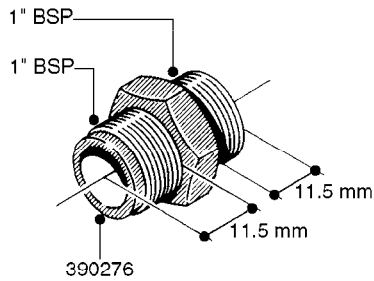

L0030

FITTINGS - HEXAGON NIPPLES
L0030-HIN, 01:01:16

Page 1
Date 04.11.2017 13:52

parts-n°	order qty	description
10015303	1	FITT.PO.HN 1.00X1.00 M1000
10425003	1	FITT.PO.HN 1.25X1.00 MCPHEE
320132	1	FITT.DK HN 1" BSP
320176	1	FITT.DK HN 3/8"X1/2" BSP
320445	1	FITT.DK HN 1/4"X3/8" BSP
320655	1	FITT.DK HN 1/2"-1/2" BSP
320692	1	FITT.DK HN 3/8'BSPX1/4'NPT
320703	1	FITT.DK HN 3/8BSP X1/2 &1/4NPT
320725	1	FITT.DK NIPPLE 3/8"-3/8" BSP
320902	1	FITT.DK HN 3/8'X 1/4' BSP
390232	1	FITT.DK HN 1-1/2' X 1-1/4' BSP
390276	1	FITT.DK HN 1'BSP