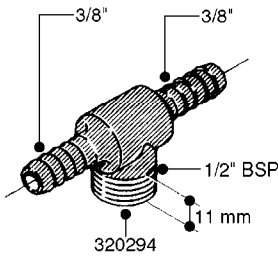

L0040

FITTINGS - NIPPLES & ELBOWS
L0040-HIN, 01:01:16

Page 1

Date 04.11.2017 13:52

parts-n°	order qty	description
10530803	1	FITT.PO.SE 2.00X2.00 45 DEG.
320191	1	FITT.DK ELB 3/8' BSP 45 DEGREE
320482	1	FITT.DK ELB. 1/2" BSP 60 DEG.
320596	1	FITT.DK ELB 3/8'-1/2'BSP 45DEG
320607	1	FITT.DK HN 3/8M X 3/8F BSP LNG
320633	1	FITT.DK HN 3/8"M X 3/8"F BSP
321451	1	FITT.DK ELB.1-1/2 X1-1/4 80DEG
321532	1	FITT.DK REDUC 3/4' X 1/2' BSP
390233	1	FITT.DK REDUC 1-1/2" X 1" BSP