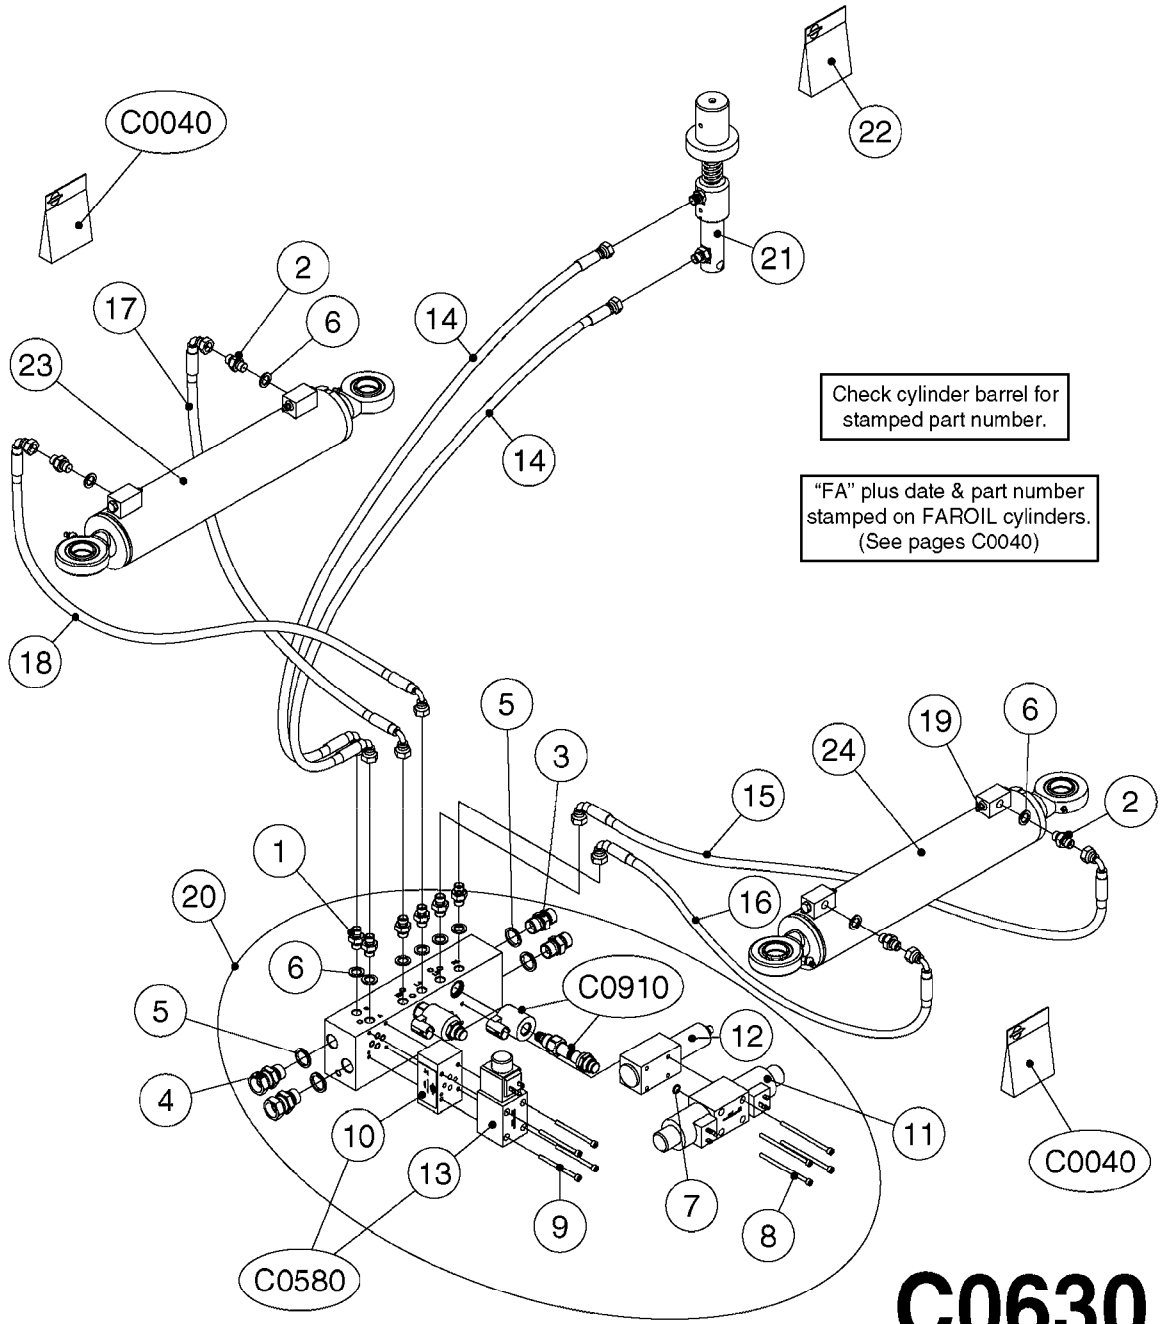

C0630

TRACK HYDRAULICS NCM 4400/6600
C0630-HIN, 14:05:19

Page 1
Date 12.08.2020 9:45

Pos.	parts-n°	order qty	description
		1	BSP
1	146845	1	HEX NIPPLE 1/4"X1/4"
1	23234500	1	HEX NIPPLE 1/4" - 9/16"
			ORFS
2	146851	1	HEX NIPPLE 1/4"x1/4" 0.7MM
			BSP
2	23234700	1	HEX NIPPLE 1/4"-9/16" - 0.7mm
			ORFS
3	147132	1	HEX NIPPLE 1/2"X1/2" BSP DEL
			BSP
3	23235300	1	HEX NIPPLE 1/2"-13/16"
			ORFS
4	232289	1	NIPPLE 1/2" W. 1/2" UNION DEL
			BSP
4	23242000	1	HYD NIPPLE 1/2 X 13/16 SWIVEL
			ORFS
5	241356	1	DOWTYSEAL 1/2"
6	241404	1	DOWTY SEAL 1/4"
7	242102	1	O-RING Ø9.25X1.78 NITRIL 90SH
8	450952	1	SCREW M5 X 90 10.9
9	450965	1	SCREW ROUND M5X70
10	782146	1	HYD. CHECK VALVE 1 WAY
11	782151	1	MAGNET V PLUG DSE3-C26/10N-D12
12	782152	1	2 WAY MODULAR COMPENSATOR
13	782829	1	SOLENOID MD1L-TA/10N-D12K1/DT
14	784005	1	HOSE HY X 1/4 X 037.38"STR+ELB
			BSP
14	78515500	1	HY.HO.1/4"L= 950
			90°-45° A=180
			ORFS
15	784155	1	HOSE HY 1/4 X 17" ELB+ELB 90°
			BSP
15	78509300	1	HYD HOSE ORFS 4E-4-4E L=425 90 DEG
			ORFS
16	784156	1	HOSE HY 1/4 X 17" ELB+ELB 270°
			BSP
16	78509400	1	HYD HOSE ORFS 4E-4-4E L=455 270 DEG
			ORFS
17	784157	1	HOSE HY 1/4 X 32" ELB+ELB 90°
			BSP
17	78509500	1	HYD HOSE ORFS 4E-4-4E L=825 90 DEG
			ORFS
18	784158	1	HOSE HY 1/4 X 32" ELB+ELB 270°
			BSP
18	78509600	1	HY.HO.1/4"L= 825
			90°-90°A=270
			ORFS
19	28076000	1	BLEED SCREW M8
20	72290400	1	HYD. BLK COMP STEERING CM "05
21	72320300	1	HYD. CYL. STEERING LOCK CM "05
22	75074800	1	SEAL KIT 78123400/42
			SEAL KIT FOR 72320300 CYLINDER
23	78133900	1	DOB.CYL.Ø70/40-322 TRACK RIGHT '15
			CM4400 (REPLACES 78125100)
23	78134100	1	DOB.CYL.D70/40-270 TRACK RIGHT CM
			CM66/55/7000 (REPLACES 78124100)
24	78134000	1	DOB.CYL.Ø70/40-322 TRACK LEFT '15
			CM4400 (REPLACES 78123300)
24	78134200	1	DOB.CYL.D70/40-270 TRACK LEFT CM
			CM66/55/7000 (REPLACES 78125300)