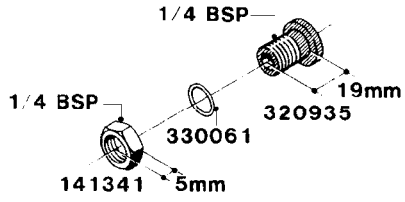

L0060

FITTINGS - BULKHEAD
L0060-HIN, 01:01:16

Page 1

Date 12.08.2020 9:46

parts-n°	order qty	description
141046	1	NUT 3/8" BSP
141341	1	NUT 1/4' BSP
240284	1	O-RING D82,5/75 X 3,5
320456	1	FITT.DK BULKHEAD 1"BSP DOUBLE
320467	1	FITT.DK BULKHEAD 1"BSP SINGLE
320471	1	FITT.DK NUT 1" BSP JAMB
320541	1	FITT.DK BULKHEAD 2-1/2'BSP SIN
320552	1	FITT.DK NUT 2-1/2' BSP JAMB
320644	1	FITT.DK ELB.3/4"HB X 1" BSP
320784	1	FITT.DK CAP 1-1/2" BSP
320795	1	FITT.DK NUT 1-1/2" BSP JAMB
320935	1	FITT.DK BULKHEAD 1/4' BSP SING
320946	1	FITT.DK BULKHEAD 3/8' BSP SING
321296	1	FITT.DK BULKHEAD 1/2" BSP SING
321307	1	FITT.DK NUT 1/2" BSP JAMB
321333	1	FITT.DK BULK 1-1/2" X 1"F BSP
330061	1	O-RING D16/D11X2,5
330072	1	O-RING D53.5/D45.5X4
330212	1	O-RING D19/D14X2.4 F.1/2"NUT
332577	1	O-RING D38/D30X4 F.1" PUR.
332592	1	O-RING D26/D20X3