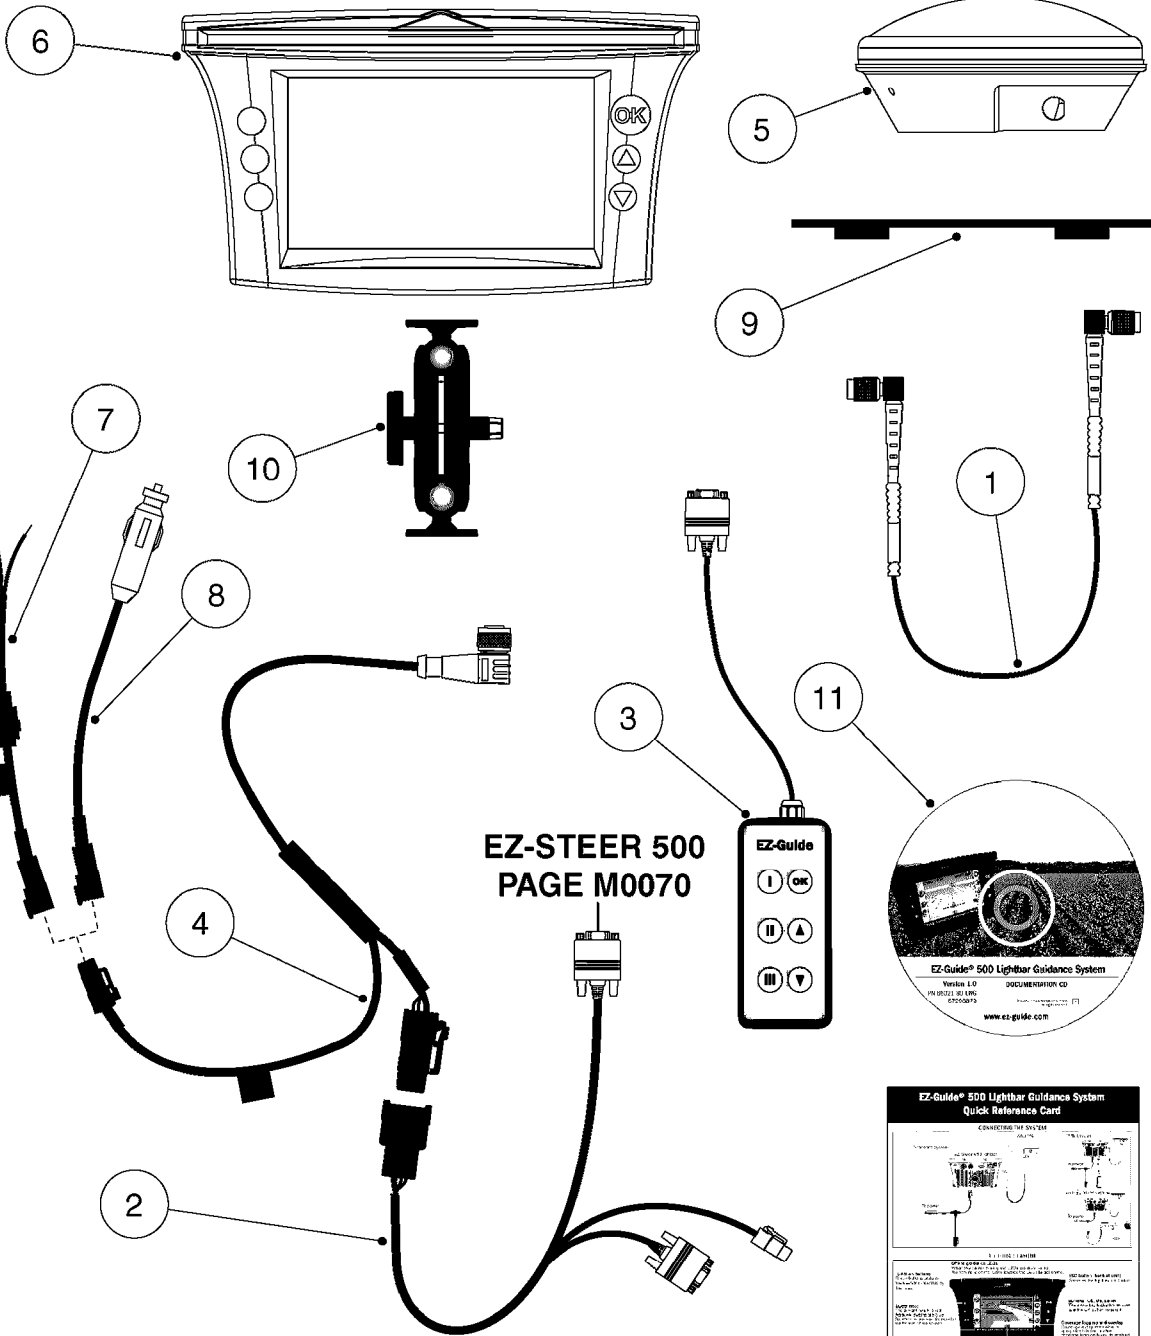

EZ-STEER 500  
PAGE M0070

COMPLETE ASSEMBLY 13

COMPLETE ASSEMBLIES  
WHOLEGOODS ITEMS

**M0060**

EZ-GUIDE 500 LIGHTBAR  
M0060-HIN, 01:01:16

Page 1  
Date 12.08.2020 9:46

Pos.	parts-n°	order qty	description
1	26007603	1	CABLE, ANTENNA, EZGUIDEPLUS
2	26012203	1	EZ-STEER/GUIDE 500 ADAPT.CABLE
3	26015303	1	REMOTE KEYPAD EZGUIDE 500/250
3	28048403	1	DECAL - REMOTE OVERLAY 500/250
4	26015403	1	EZ-GUIDE 500 CABLE POWER/CAN90
5	26015503	1	EZ-GUIDE 500 Z PLUS ANTENNA
5	26015603	1	ANTENNA AG15 L1,EZ GDE 500/250
6	26015703	1	EZ-GUIDE 500 DGPS DISPLAY
6	26015803	1	EZ-GUIDE 500 OMNISTAR DISPLAY
7	26016103	1	EZ-GUIDE 500 CABLE UNTERM.FUSE
8	26016203	1	EZ-GUIDE 500 POWER CONN.CABLE
9	28048203	1	EZ-GUIDE 500 MOUNT F.AG15 ANT.
10	28048303	1	EZ-GUIDE 250/500 RAM MNT.1.5"
11	29003803	1	EZ-GUIDE 500 CD,GET.STARTED V1
12	67215403	1	EZ-GUIDE 500 QUICK REF.CARD V1
13	84208303	1	EZ GUIDE 500 LIGHTBAR (DGPS)
13	84208403	1	EZ GUIDE 500 LIGHTBAR (XP/HP)
13	84208503	1	EZ GUIDE 500 LIGHTBAR (RTK)