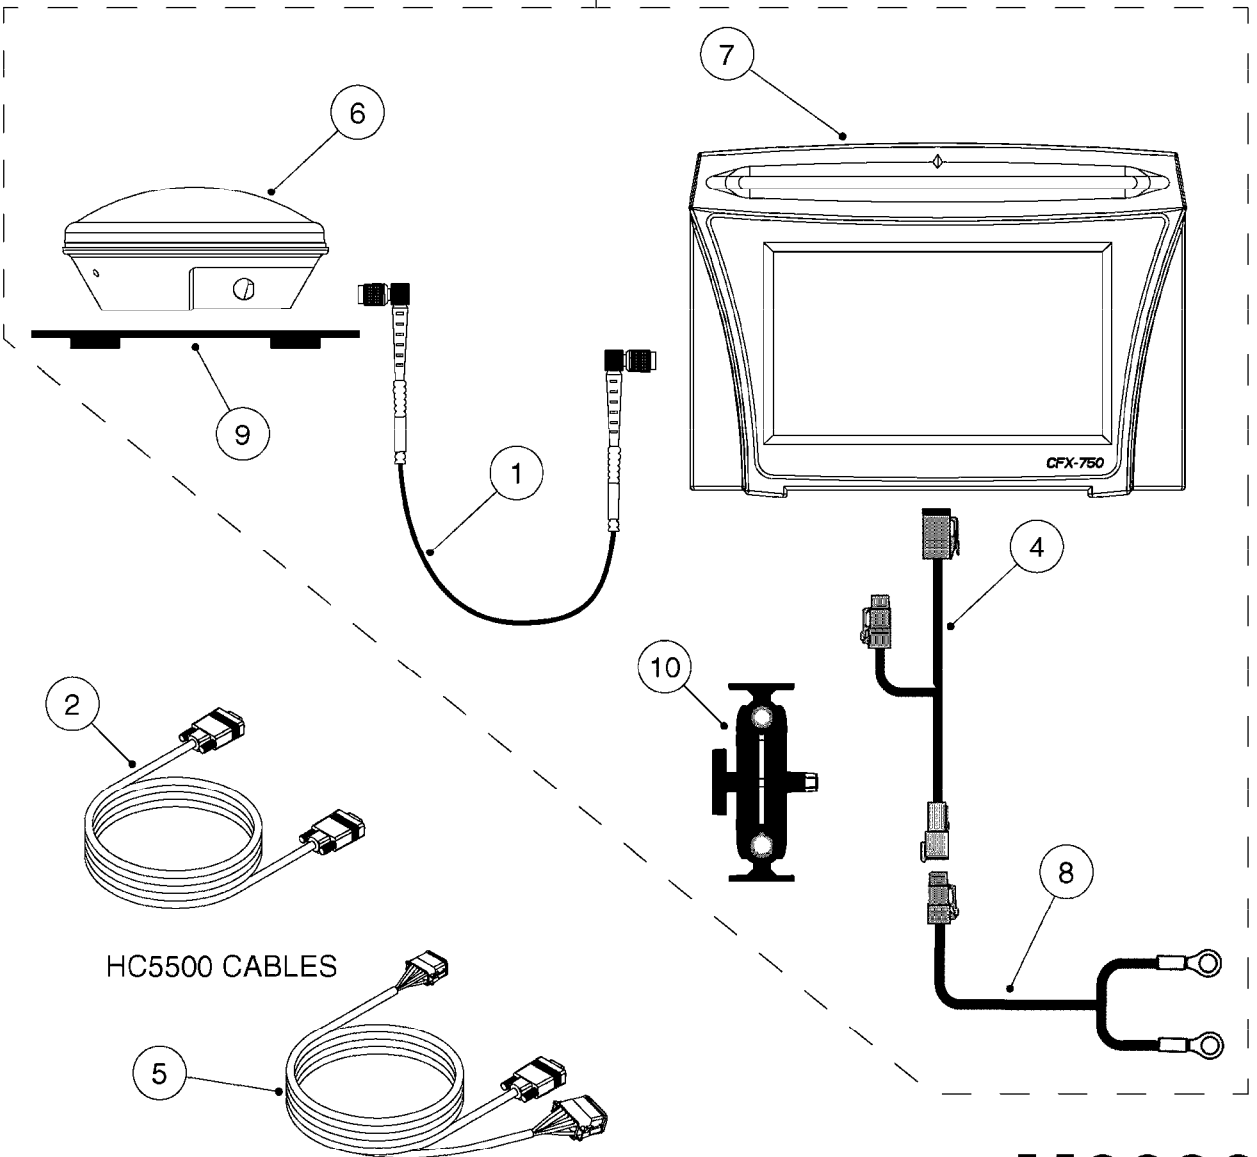

3 COMPLETE ASSEMBLY

CFX-750 DISPLAY, DGPS
M0030-HIN, 01:01:16

Page 1
Date 12.08.2020 9:46

Pos.	parts-n°	order qty	description
1	26007603	1	CABLE, ANTENNA, EZGUIDEPLUS
2	26012003	1	NULL MODEM CABLE
3	26021403	1	CFX-750 DISPLAY, DGPS
4	26021603	1	CABLE, POWER BUS, CAN CFX-750
5	26021703	1	CABLE, ASC INTERFACE, CFX-750
6	26021803	1	AG-25 ANTENNA L1/L2 GLN
7	26022103	1	CFX-750 DISPLAY ONLY
8	26022603	1	CFX-750 Basic Power Cable
9	28048203	1	EZ-GUIDE 500 MOUNT F.AG15 ANT.
10	28048303	1	EZ-GUIDE 250/500 RAM MNT.1.5"