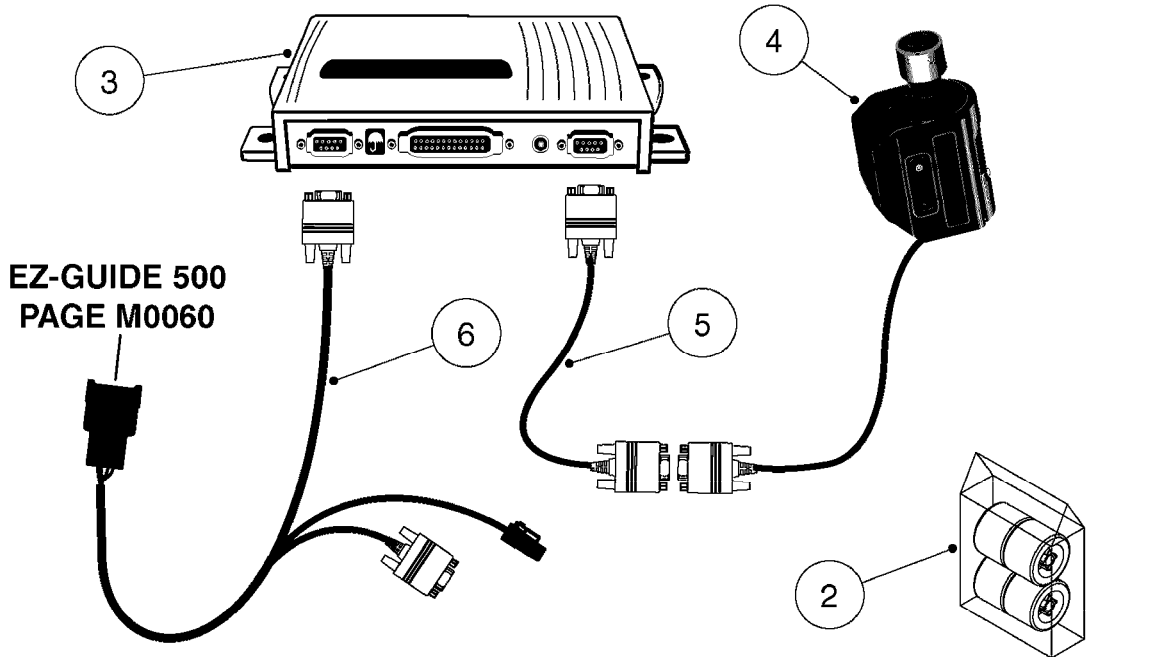

EZ-STEER 500  
PAGE M0070

COMPLETE ASSEMBLY 13

COMPLETE ASSEMBLIES  
WHOLEGOODS ITEMS

**M0060**

EZ-GUIDE 500 LIGHTBAR  
M0060-HIN, 01:01:16

Page 1  
Date 12.08.2020 9:46

Pos.	parts-n°	order qty	description
1	26007603	1	CABLE, ANTENNA, EZGUIDEPLUS
2	26012203	1	EZ-STEER/GUIDE 500 ADAPT.CABLE
3	26015303	1	REMOTE KEYPAD EZGUIDE 500/250
3	28048403	1	DECAL - REMOTE OVERLAY 500/250
4	26015403	1	EZ-GUIDE 500 CABLE POWER/CAN90
5	26015503	1	EZ-GUIDE 500 Z PLUS ANTENNA
5	26015603	1	ANTENNA AG15 L1,EZ GDE 500/250
6	26015703	1	EZ-GUIDE 500 DGPS DISPLAY
6	26015803	1	EZ-GUIDE 500 OMNISTAR DISPLAY
7	26016103	1	EZ-GUIDE 500 CABLE UNTERM.FUSE
8	26016203	1	EZ-GUIDE 500 POWER CONN.CABLE
9	28048203	1	EZ-GUIDE 500 MOUNT F.AG15 ANT.
10	28048303	1	EZ-GUIDE 250/500 RAM MNT.1.5"
11	29003803	1	EZ-GUIDE 500 CD,GET.STARTED V1
12	67215403	1	EZ-GUIDE 500 QUICK REF.CARD V1
13	84208303	1	EZ GUIDE 500 LIGHTBAR (DGPS)
13	84208403	1	EZ GUIDE 500 LIGHTBAR (XP/HP)
13	84208503	1	EZ GUIDE 500 LIGHTBAR (RTK)