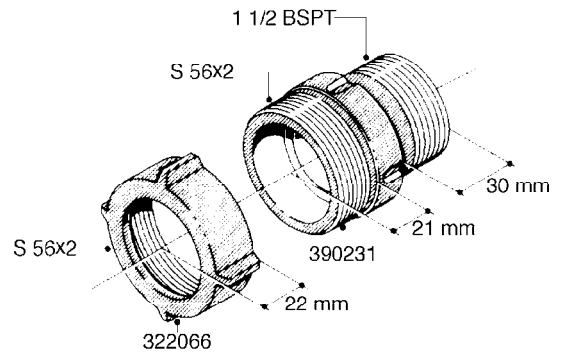

L0090

FITTINGS - S-56 & S-61
L0090-HIN, 01:01:16

Page 1

Date 12.08.2020 9:46

parts-n°	order qty	description
145661	1	FITT.DK S-61 FORK
241754	1	O-RING D59.5X3
241883	1	O-RING 3 X 39.2 NITRIL
322055	1	FITT.DK S-61 BULKHEAD
322056	1	FITT.DK S-61 BULKHEAD NUT
322066	1	FITT.DK S-56 NUT
334050	1	FITT.DK S-61 STR.1-1/4"
334068	1	FITT.DK S-61 STR.1"
334091	1	FITT.DK S56 STR.1-1/2'
334099	1	FITT.DK S-61 ELB.1-1/2"110 DEG
334100	1	FITT.DK S-61 ELB.1" 110 DEG.
334151	1	FITT.DK S-61 ELB.1-1/4"110 DEG
390231	1	FITT.DK NIPPLE 1-1/2 X S56