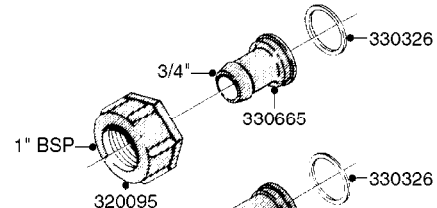

RINSE SYSTEM NOZZLES  
K0730-HIN, 01:01:16

RINSE SYSTEM NOZZLES  
K0730-HIN, 01:01:16

Page 1

Date 12.08.2020 9:46

parts-n°	order qty	description
145997	1	FITT.DK S-93 FORK
240306	1	O-RING D29/D21X4
242092	1	O-RING D69.5X3
242594	1	O-RING D14 X 1.78 SCH.70-EPDM
320283	1	FITT.DK NUT 3/4"BSP
320467	1	FITT.DK BULKHEAD 1"BSP SINGLE
320471	1	FITT.DK NUT 1" BSP JAMB
320482	1	FITT.DK ELB. 1/2" BSP 60 DEG.
320574	1	FITT.DK NUT 1" BSP SPECIAL
321484	1	BUSHING THREADED F.NOZZ.TUBE
322105	1	FITT.DK S-93 BULKHEAD DOUBLE
322109	1	FITT.DK S-93 BULKHEAD NUT
330212	1	O-RING D19/D14X2.4 F.1/2"NUT
332577	1	O-RING D38/D30X4 F.1" PUR.
334262	1	GASKET F.S-93 BULKHEAD
340885	1	TUBE F. RINSE NOZZLE L=600
341106	1	TUBE F.RINSE NOZZLE L=220
371563	1	NOZZLE FOR TANK RINSE
390485	1	FITT.DK S-93 PLUG W D34 HOLE
720856	1	FITT.DK 1/2'BSP ASSY.F.3/4'NUT
728014	1	RINSE NOZZLE MOUNTED