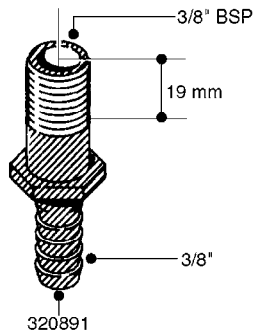

FITTINGS - HEXAGON NIPPLES  
L0030-HIN, 01:01:16

**L0030**

FITTINGS - HEXAGON NIPPLES  
L0030-HIN, 01:01:16

Page 1  
Date 12.08.2020 9:46

parts-n°	order qty	description
10015303	1	FITT.PO.HN 1.00X1.00 M1000
10425003	1	FITT.PO.HN 1.25X1.00 MCPHEE
320132	1	FITT.DK HN 1" BSP
320176	1	FITT.DK HN 3/8"X1/2" BSP
320445	1	FITT.DK HN 1/4"X3/8" BSP
320655	1	FITT.DK HN 1/2"-1/2" BSP
320692	1	FITT.DK HN 3/8'BSPX1/4'NPT
320703	1	FITT.DK HN 3/8BSP X1/2 &1/4NPT
320725	1	FITT.DK NIPPLE 3/8"-3/8" BSP
320902	1	FITT.DK HN 3/8'X 1/4' BSP
390232	1	FITT.DK HN 1-1/2' X 1-1/4' BSP
390276	1	FITT.DK HN 1'BSP

**L0040**

FITTINGS - NIPPLES & ELBOWS  
L0040-HIN, 01:01:16

Page 1  
Date 12.08.2020 9:46

parts-n°	order qty	description
10530803	1	FITT.PO.SE 2.00X2.00 45 DEG.
320191	1	FITT.DK ELB 3/8' BSP 45 DEGREE
320482	1	FITT.DK ELB. 1/2" BSP 60 DEG.
320596	1	FITT.DK ELB 3/8'-1/2'BSP 45DEG
320607	1	FITT.DK HN 3/8M X 3/8F BSP LNG
320633	1	FITT.DK HN 3/8"M X 3/8"F BSP
321451	1	FITT.DK ELB.1-1/2 X1-1/4 80DEG
321532	1	FITT.DK REDUC 3/4' X 1/2' BSP
390233	1	FITT.DK REDUC 1-1/2" X 1" BSP