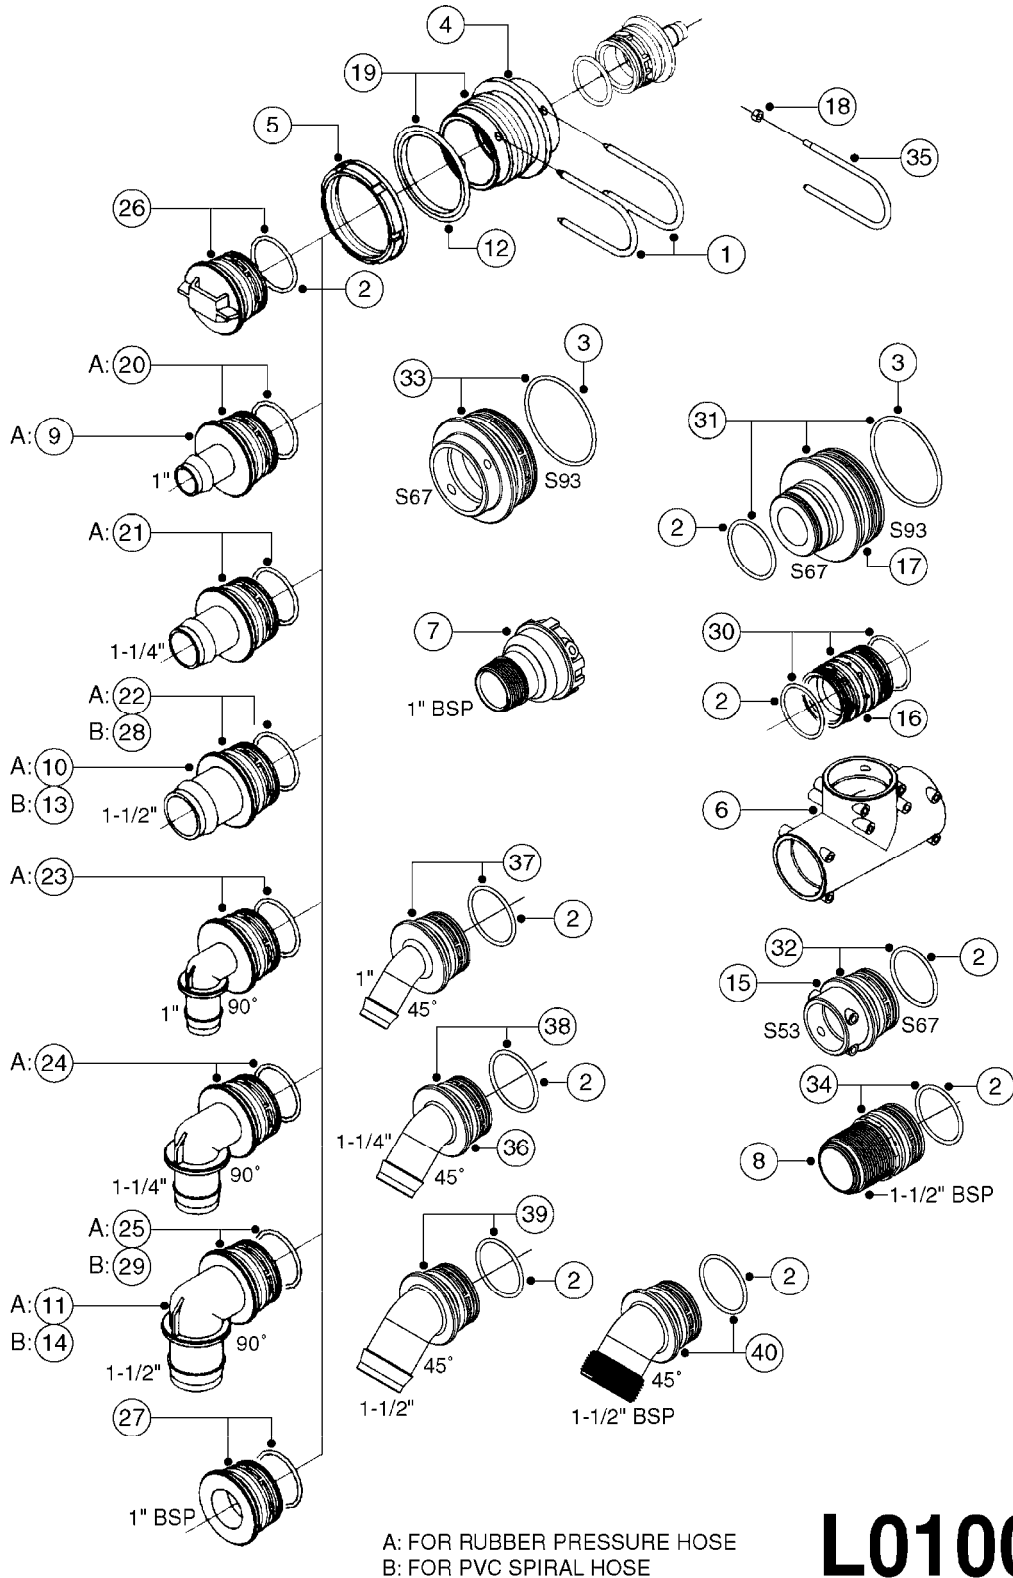

**L0090**

FITTINGS - S-56 & S-61  
L0090-HIN, 01:01:16

Page 1

Date 12.08.2020 9:46

parts-n°	order qty	description
145661	1	FITT.DK S-61 FORK
241754	1	O-RING D59.5X3
241883	1	O-RING 3 X 39.2 NITRIL
322055	1	FITT.DK S-61 BULKHEAD
322056	1	FITT.DK S-61 BULKHEAD NUT
322066	1	FITT.DK S-56 NUT
334050	1	FITT.DK S-61 STR.1-1/4"
334068	1	FITT.DK S-61 STR.1"
334091	1	FITT.DK S56 STR.1-1/2'
334099	1	FITT.DK S-61 ELB.1-1/2"110 DEG
334100	1	FITT.DK S-61 ELB.1" 110 DEG.
334151	1	FITT.DK S-61 ELB.1-1/4"110 DEG
390231	1	FITT.DK NIPPLE 1-1/2 X S56