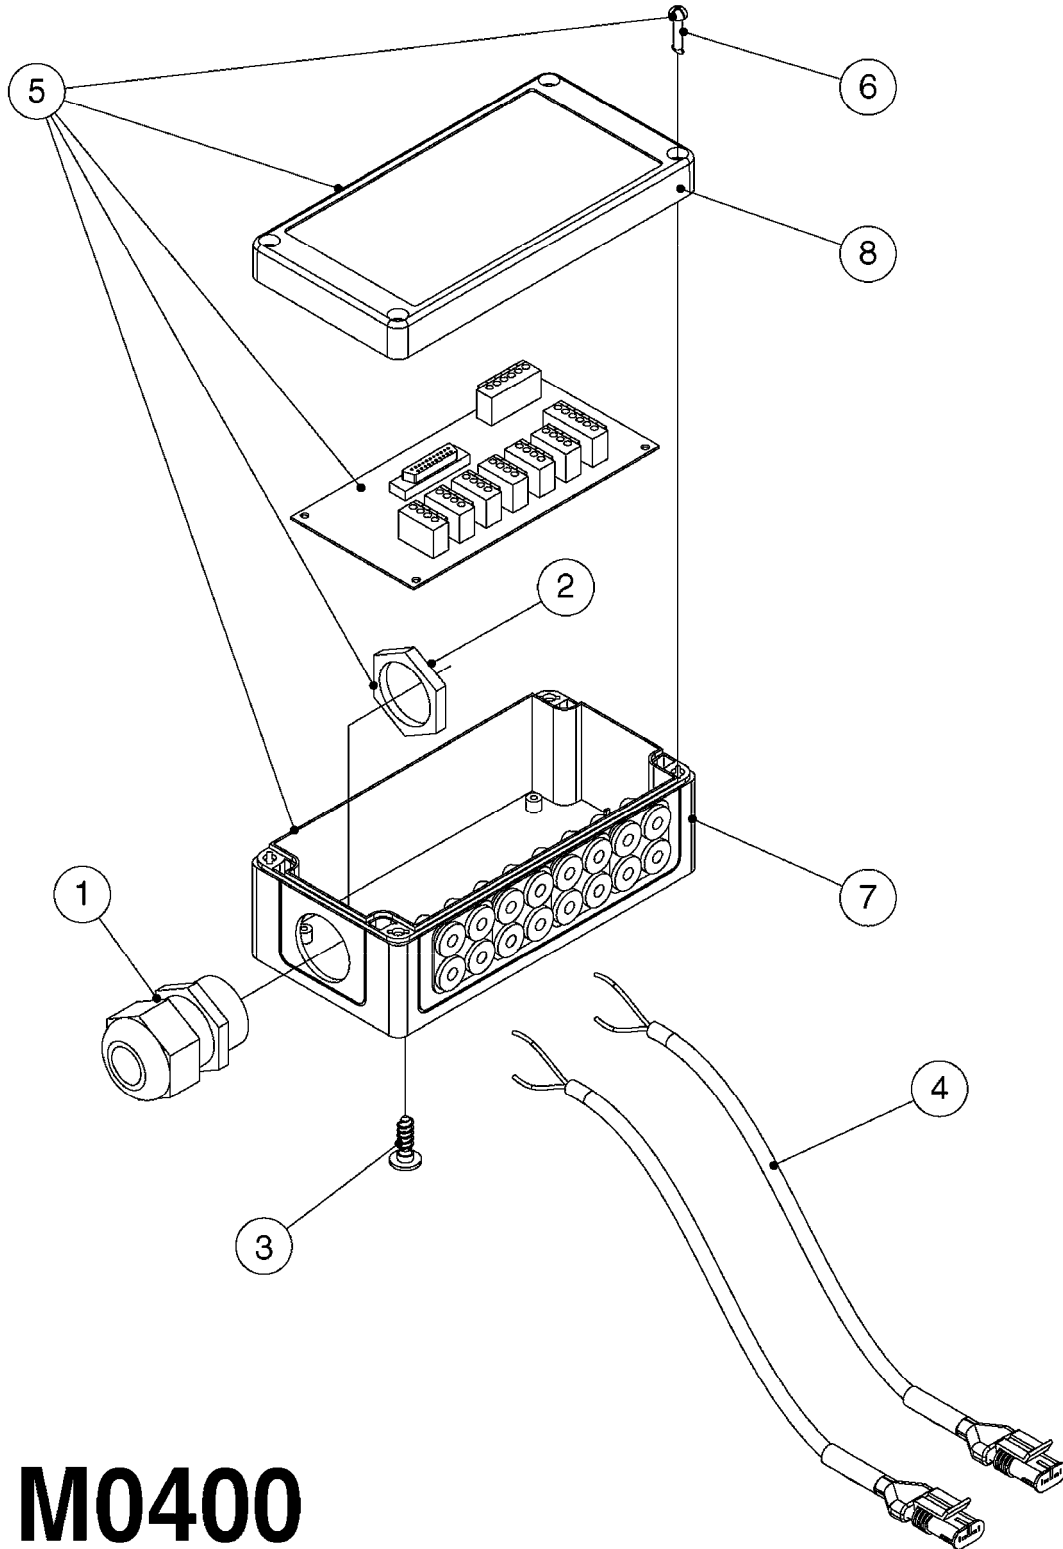

**M0400**

HYD. JUNCTION BOX 2012  
M0400-HIN, 01:01:16

Page 1

Date 12.08.2020 9:46

Pos.	parts-n°	order qty	description
1	262106	1	BULKHEAD F. CABLE 6.5-14 BLACK
2	262107	1	NUT F. BULKHEAD CABLE GRAY
3	440675	1	SCREW F. PLASTIC 5X16 SS
4	26006400	1	CABLE L = 0.75M, AMP, MALE, 2P
5	26018500	1	HYD. BOX BOOM PCB NO LEADS
6	28082100	1	SCREW F. BOX LID 1/4" L=20
7	33508700	1	BOX BOTTOM 160X80X40 BLACK 1-HOLE
8	33508800	1	LID 160X80X15 BLK W/SCREWS