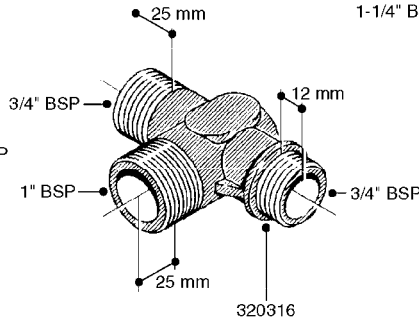

**L0010**

parts-n°	order qty	description
240085	1	O-RING D13,1/8,3X02,4 NITRIL
241441	1	O-RING D29.3X3
242594	1	O-RING D14 X 1.78 SCH.70-EPDM
320084	1	FITT.DK NUT 1/2" BSP
320095	1	FITT.DK NUT 1" BSP
320117	1	FITT.DK CONN.1/2"BSP F. 1" CAP
320187	1	FITT.DK CAP 3/8" BSP BLACK
320283	1	FITT.DK NUT 3/4"BSP
320821	1	FITT.DK NUT 1-1/2" BSP
321495	1	FITT.DK REDUC 1/4'BSP F.3/4'NT
321576	1	FITT.DK CONN 1/2"BSP F.3/4"NUT
330013	1	O-RING 2.5 X 10 PUR
330212	1	O-RING D19/D14X2.4 F.1/2"NUT
330326	1	O-RING D30/D24X2 F.1"NUT
330341	1	FITT.DK HB 1" F. 1" NUT
330595	1	O-RING D24.6/D20X2.1 -3/4"
330665	1	FITT.DK HB 3/4"F.1" NUT
330676	1	FITT.DK HB 3/8" F. 1/2" NUT
330687	1	FITT.DK HB 1/2" F. 1/2" NUT
330691	1	FITT.DK HB 3/4'F.3/4' NUT
330783	1	FITT.DK HB 3/8" F.3/8" NUT
331262	1	FITT.DK HB 1-1/2" F. 1-1/2"NUT
331273	1	O-RING D44/D38X2 F.1-1/2"
331446	1	FITT.DK HB 1" F.1-1/2" NUT
331807	1	FITT.DK HB 5/16" F.3/8" NUT
332286	1	FITT.DK HB 1/2" F. 3/4" NUT
332905	1	FITT.DK HB 1/2" F. 3/4" CAP
332927	1	FITT.DK PLUG F. NOZZLE TUBE
333292	1	FITT.DK HB 1"O'RING F.1-1/2"
333664	1	FITT.DK HB 5/16' F. 1/2' NUT
334044	1	FITT.DK HB 3/4' F. 3/4' CAP
334059	1	FITT.DK EL 1" 110 DEG.F.1-1/2"
334123	1	FITT.DK HB 1-1/4"O-RNG F.1-1/2"
334150	1	FITT.DK HB 1-1/4" 110 F.1-1/2"
390542	1	PLUG WASHER FOR 3/4'CAP NUT
716236	1	FITT.DK HB 1/2" ASSY. F. 3/4"
716413	1	FITT.DK PLUG ASSY. F.NOZ TUBE
717426	1	FITT.DK REDUC 1/4"BSP F.3/4"N
720856	1	FITT.DK 1/2'BSP ASSY.F.3/4'NUT
724621	1	FITT.DK HB 3/4"ASSY F.3/4" NUT