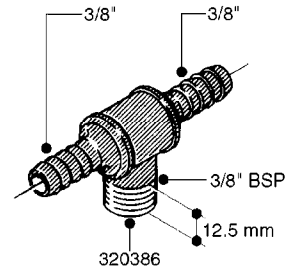

FITTINGS - HEXAGON NIPPLES  
L0030-HIN, 01:01:16

**L0030**

FITTINGS - HEXAGON NIPPLES  
L0030-HIN, 01:01:16

Page 1  
Date 12.08.2020 9:46

parts-n°	order qty	description
10015303	1	FITT.PO.HN 1.00X1.00 M1000
10425003	1	FITT.PO.HN 1.25X1.00 MCPHEE
320132	1	FITT.DK HN 1" BSP
320176	1	FITT.DK HN 3/8"X1/2" BSP
320445	1	FITT.DK HN 1/4"X3/8" BSP
320655	1	FITT.DK HN 1/2"-1/2" BSP
320692	1	FITT.DK HN 3/8'BSPX1/4'NPT
320703	1	FITT.DK HN 3/8BSP X1/2 &1/4NPT
320725	1	FITT.DK NIPPLE 3/8"-3/8" BSP
320902	1	FITT.DK HN 3/8'X 1/4' BSP
390232	1	FITT.DK HN 1-1/2' X 1-1/4' BSP
390276	1	FITT.DK HN 1'BSP

**L0040**

FITTINGS - NIPPLES & ELBOWS  
L0040-HIN, 01:01:16

Page 1  
Date 12.08.2020 9:46

parts-n°	order qty	description
10530803	1	FITT.PO.SE 2.00X2.00 45 DEG.
320191	1	FITT.DK ELB 3/8' BSP 45 DEGREE
320482	1	FITT.DK ELB. 1/2" BSP 60 DEG.
320596	1	FITT.DK ELB 3/8'-1/2'BSP 45DEG
320607	1	FITT.DK HN 3/8M X 3/8F BSP LNG
320633	1	FITT.DK HN 3/8"M X 3/8"F BSP
321451	1	FITT.DK ELB.1-1/2 X1-1/4 80DEG
321532	1	FITT.DK REDUC 3/4' X 1/2' BSP
390233	1	FITT.DK REDUC 1-1/2" X 1" BSP