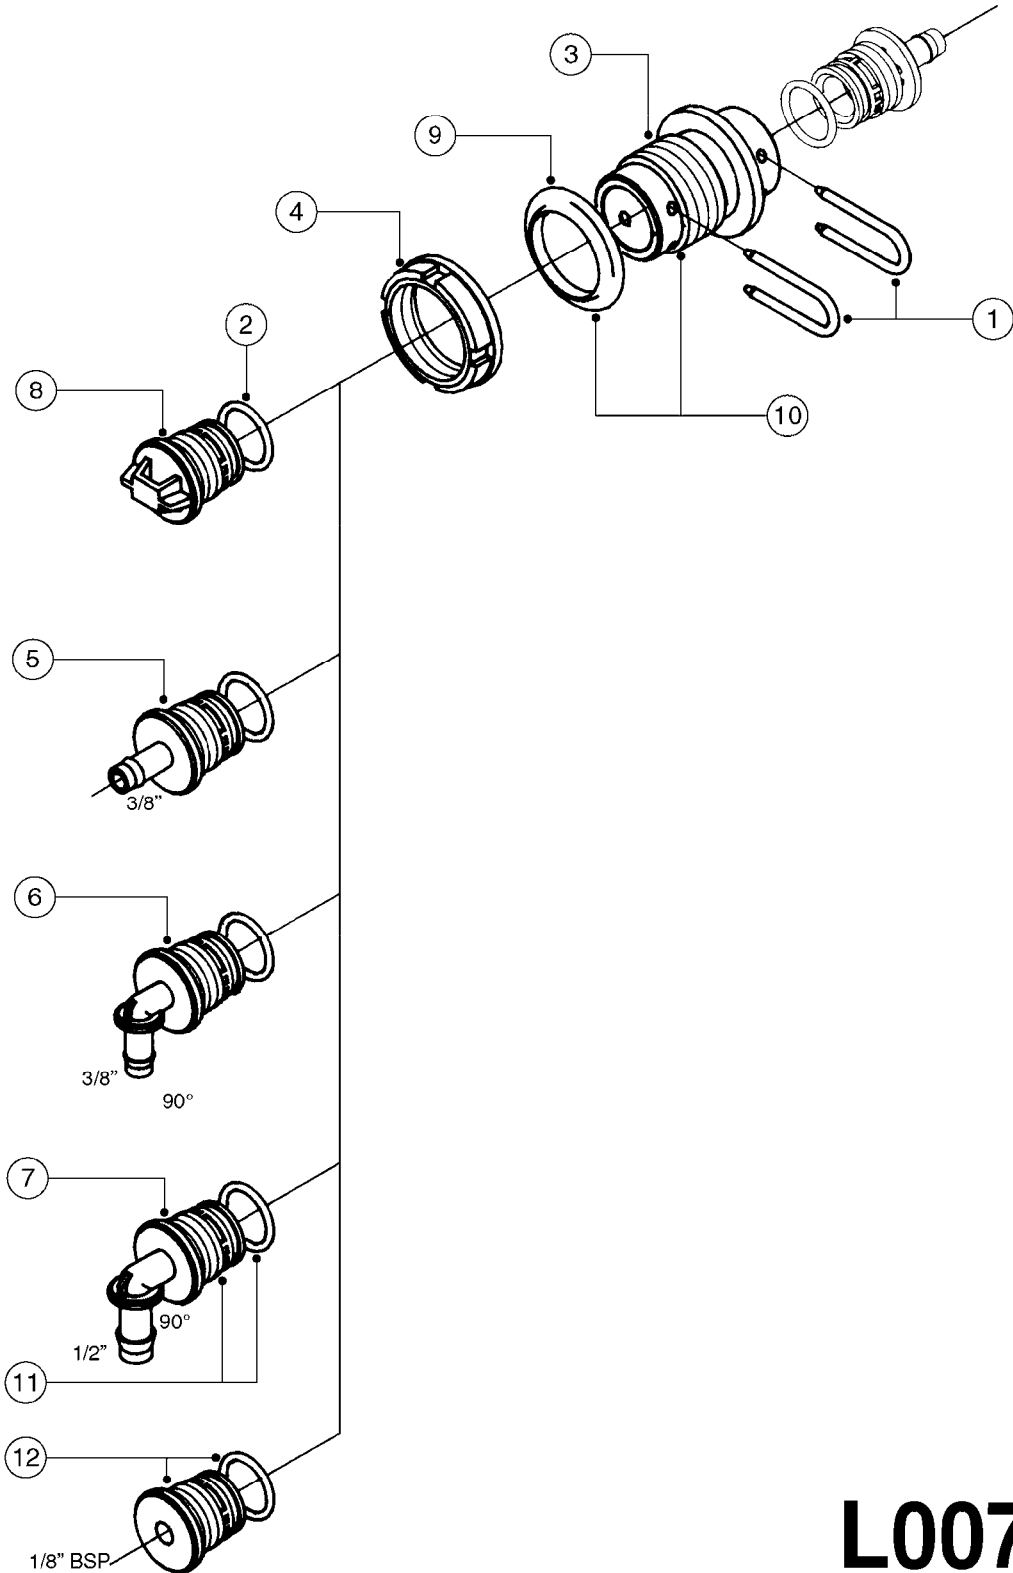

**L0060**

FITTINGS - BULKHEAD  
L0060-HIN, 01:01:16

Page 1

Date 12.08.2020 9:46

parts-n°	order qty	description
141046	1	NUT 3/8" BSP
141341	1	NUT 1/4' BSP
240284	1	O-RING D82,5/75 X 3,5
320456	1	FITT.DK BULKHEAD 1"BSP DOUBLE
320467	1	FITT.DK BULKHEAD 1"BSP SINGLE
320471	1	FITT.DK NUT 1" BSP JAMB
320541	1	FITT.DK BULKHEAD 2-1/2'BSP SIN
320552	1	FITT.DK NUT 2-1/2' BSP JAMB
320644	1	FITT.DK ELB.3/4"HB X 1" BSP
320784	1	FITT.DK CAP 1-1/2" BSP
320795	1	FITT.DK NUT 1-1/2" BSP JAMB
320935	1	FITT.DK BULKHEAD 1/4' BSP SING
320946	1	FITT.DK BULKHEAD 3/8' BSP SING
321296	1	FITT.DK BULKHEAD 1/2" BSP SING
321307	1	FITT.DK NUT 1/2" BSP JAMB
321333	1	FITT.DK BULK 1-1/2" X 1"F BSP
330061	1	O-RING D16/D11X2,5
330072	1	O-RING D53.5/D45.5X4
330212	1	O-RING D19/D14X2.4 F.1/2"NUT
332577	1	O-RING D38/D30X4 F.1" PUR.
332592	1	O-RING D26/D20X3