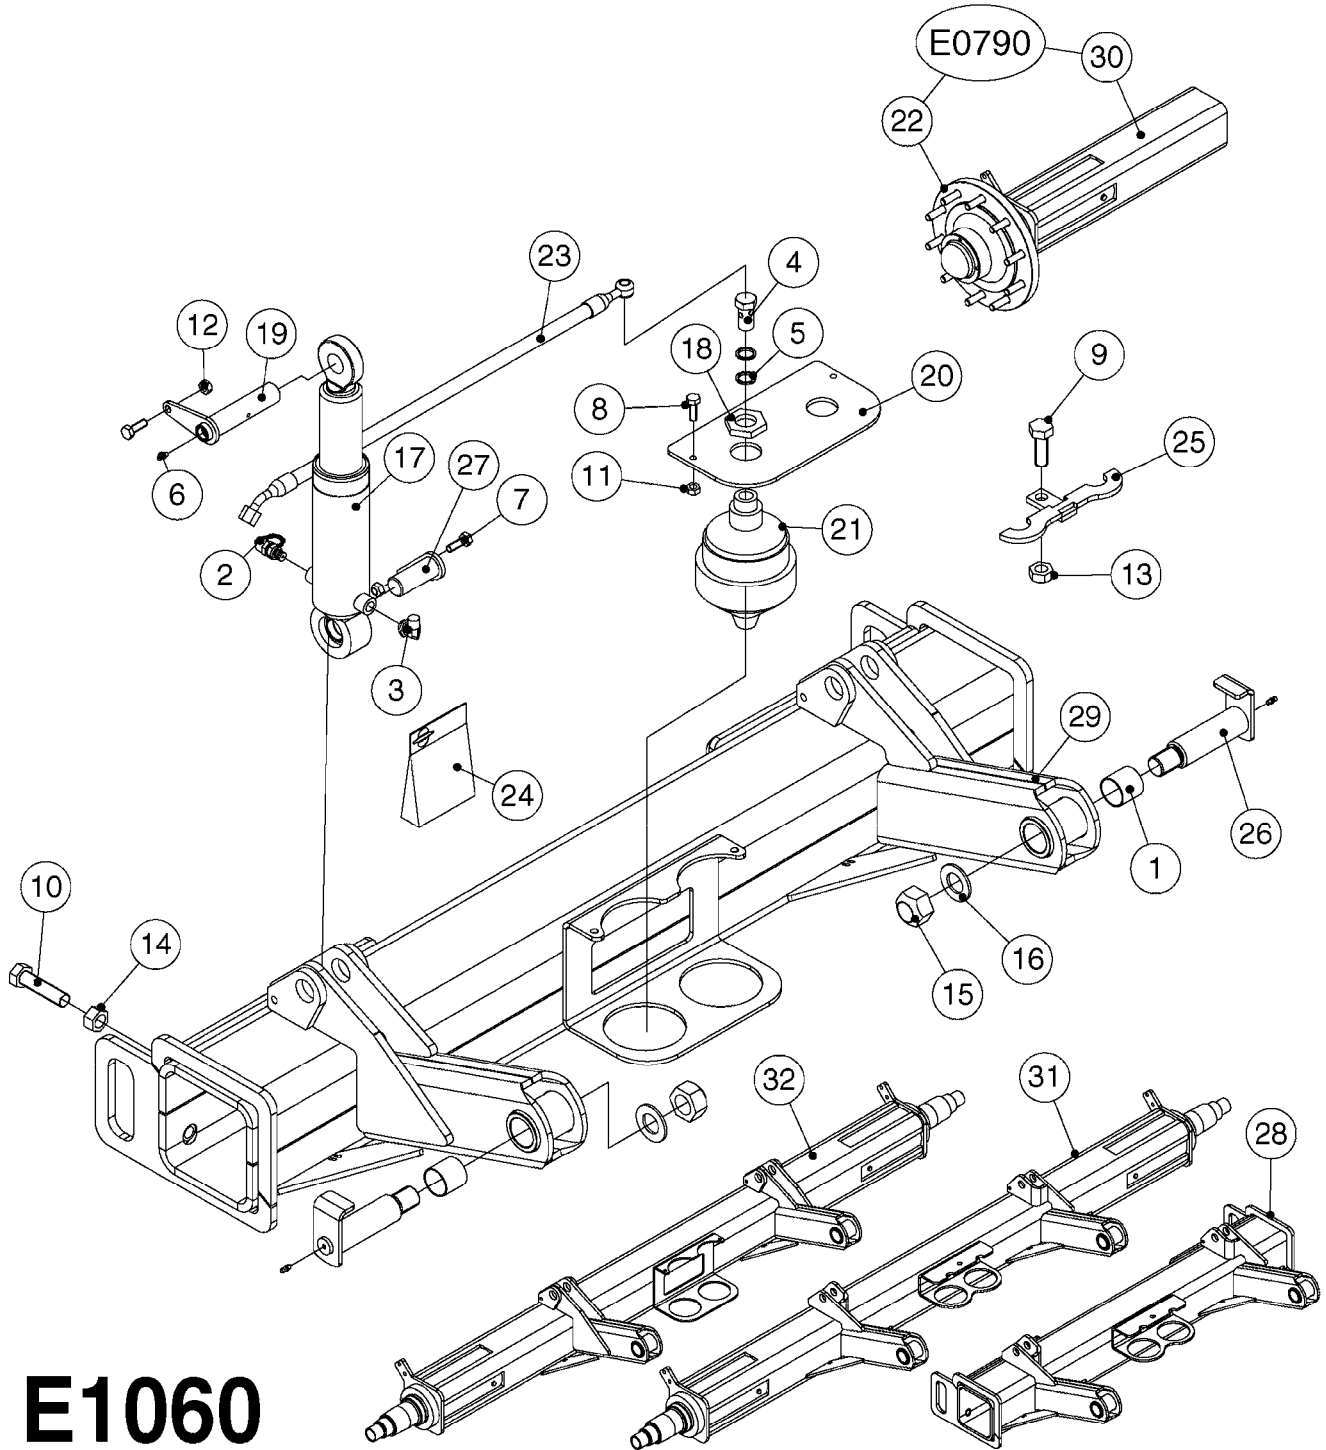

E1060

COMMANDER 4400-7000 SUSPENDED
AXLE
E1060-HIN, 02:04:19

Page 1
Date 12.08.2020 9:45

Pos.	parts-n°	order qty	description
1	210863	1	BUSHING DU FLNG. D40/44 L=26 4400 & 4500
1	210865	1	BUSHING 40mm40mm DU 5500, 6600 & 7000
2	231955	1	NIPPLE F. PRESS GAUGE 1/4" BSP
3	232278	1	NIPPLE 3/8"/90° W. UNION NUT 4400 & 4500 BSP
3	232293	1	ELBOW 90° 1/2"x1/2" 5500, 6600 & 7000 BSP
3	23232500	1	HYD.FIT. M-M 90° 3/8"-11/16" 4400 & 4500 ORFS
3	23242100	1	HYD.FIT. M-M 90° 1/2"-13/16" 5500, 6600 & 7000 ORFS
4	232291	1	BANJO BOLT 1/2" BSP
5	241356	1	DOWTYSEAL 1/2"
6	283699	1	GREASE NIPPLE M6X1
7	421002	1	BOLT HEX 8.8 DEL M10X30 FT DIN933 4400 & 4500
7	421105	1	M10X45 MACHINE SCREW STAINLESS 5500, 6600 & 7000
8	421046	1	BOLT HEX M8X25/25 A2 SS DIN933 5500, 6600 & 7000
9	430581	1	BOLT HEX 8.8 DEL M16X40 FT 4400 & 4500
10	430920	1	BOLT HEX M20x80MM
11	460143	1	LOCK NUT M8 SST A2 DIN985 5500, 6600 & 7000
12	460423	1	NUT HEX M10X1.50 LOCK DIN985A2 SS
13	460585	1	LOCKING NUT M16 DIN985 A2 SS 4400 & 4500
14	461228	1	NUT HEX M20
15	461316	1	NUT HEX LOCK M30X3.5 DIN 985
16	471131	1	WASHER, M30, Ø56/31.0X 4.0, SS
17	781136	1	HYDRAULIC SHOCK NCM4400 SUSP. 4400 & 4500
17	781137	1	HYDRAULIC SHOCK NCM6600 SUSP. 5500, 6600 & 7000
18	14022800	1	NUT M33-1.5/NV=55/L=8
19	14044000	1	PIN Ø35 L=165 DELTA 5500, 6600 & 7000
19	61030800	1	PIN Ø30/L=127 4400 & 4500
20	16155600	1	ACCUMULATOR MT. PLATE 6600 5500, 6600 & 7000
21	28023900	1	ACCUMULATOR 0.75L/70 BAR CM"05 4400 & 4500
21	28059400	1	ACCUMULATOR NCM6600 SUSPENSION 5500, 6600 & 7000
22	28045703	1	HUB ASSY 10-13.19-11.02 25000#
23	28051600	1	HYD. HOSE 3/8" L=745 OML45°/BA 4400 & 4500 BSP
23	28060300	1	HYD. HOSE 1/2" L=710 OML45°/BA 5500, 6600 & 7000 BSP
23	78561500	1	HY.HO.3/8"L= 745 45°-1/2BAN 4400 & 4500 ORFS
23	78570700	1	HY.HO.1/2"L= 795 BAN-45° 5500, 6600 & 7000 ORFS
24	28064100	1	GASKET SET FOR CYL. 781136 4400 & 4500