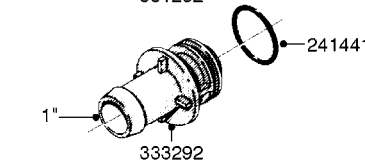

RINSE SYSTEM NOZZLES  
K0730-HIN, 01:01:16

RINSE SYSTEM NOZZLES  
K0730-HIN, 01:01:16

Page 1

Date 12.08.2020 9:46

parts-n°	order qty	description
145997	1	FITT.DK S-93 FORK
240306	1	O-RING D29/D21X4
242092	1	O-RING D69.5X3
242594	1	O-RING D14 X 1.78 SCH.70-EPDM
320283	1	FITT.DK NUT 3/4"BSP
320467	1	FITT.DK BULKHEAD 1"BSP SINGLE
320471	1	FITT.DK NUT 1" BSP JAMB
320482	1	FITT.DK ELB. 1/2" BSP 60 DEG.
320574	1	FITT.DK NUT 1" BSP SPECIAL
321484	1	BUSHING THREADED F.NOZZ.TUBE
322105	1	FITT.DK S-93 BULKHEAD DOUBLE
322109	1	FITT.DK S-93 BULKHEAD NUT
330212	1	O-RING D19/D14X2.4 F.1/2"NUT
332577	1	O-RING D38/D30X4 F.1" PUR.
334262	1	GASKET F.S-93 BULKHEAD
340885	1	TUBE F. RINSE NOZZLE L=600
341106	1	TUBE F.RINSE NOZZLE L=220
371563	1	NOZZLE FOR TANK RINSE
390485	1	FITT.DK S-93 PLUG W D34 HOLE
720856	1	FITT.DK 1/2'BSP ASSY.F.3/4'NUT
728014	1	RINSE NOZZLE MOUNTED