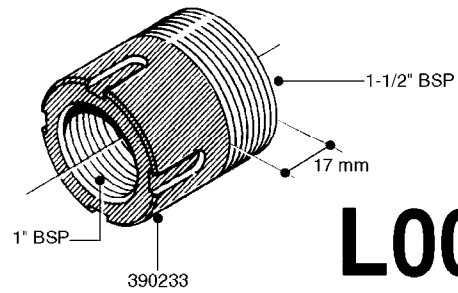

FITTINGS - HEXAGON NIPPLES  
L0030-HIN, 01:01:16

**L0030**

FITTINGS - HEXAGON NIPPLES  
L0030-HIN, 01:01:16

Page 1  
Date 12.08.2020 9:46

parts-n°	order qty	description
10015303	1	FITT.PO.HN 1.00X1.00 M1000
10425003	1	FITT.PO.HN 1.25X1.00 MCPHEE
320132	1	FITT.DK HN 1" BSP
320176	1	FITT.DK HN 3/8"X1/2" BSP
320445	1	FITT.DK HN 1/4"X3/8" BSP
320655	1	FITT.DK HN 1/2"-1/2" BSP
320692	1	FITT.DK HN 3/8'BSPX1/4'NPT
320703	1	FITT.DK HN 3/8BSP X1/2 &1/4NPT
320725	1	FITT.DK NIPPLE 3/8"-3/8" BSP
320902	1	FITT.DK HN 3/8'X 1/4' BSP
390232	1	FITT.DK HN 1-1/2' X 1-1/4' BSP
390276	1	FITT.DK HN 1'BSP

**L0040**

FITTINGS - NIPPLES & ELBOWS  
L0040-HIN, 01:01:16

Page 1  
Date 12.08.2020 9:46

parts-n°	order qty	description
10530803	1	FITT.PO.SE 2.00X2.00 45 DEG.
320191	1	FITT.DK ELB 3/8' BSP 45 DEGREE
320482	1	FITT.DK ELB. 1/2" BSP 60 DEG.
320596	1	FITT.DK ELB 3/8'-1/2'BSP 45DEG
320607	1	FITT.DK HN 3/8M X 3/8F BSP LNG
320633	1	FITT.DK HN 3/8"M X 3/8"F BSP
321451	1	FITT.DK ELB.1-1/2 X1-1/4 80DEG
321532	1	FITT.DK REDUC 3/4' X 1/2' BSP
390233	1	FITT.DK REDUC 1-1/2" X 1" BSP