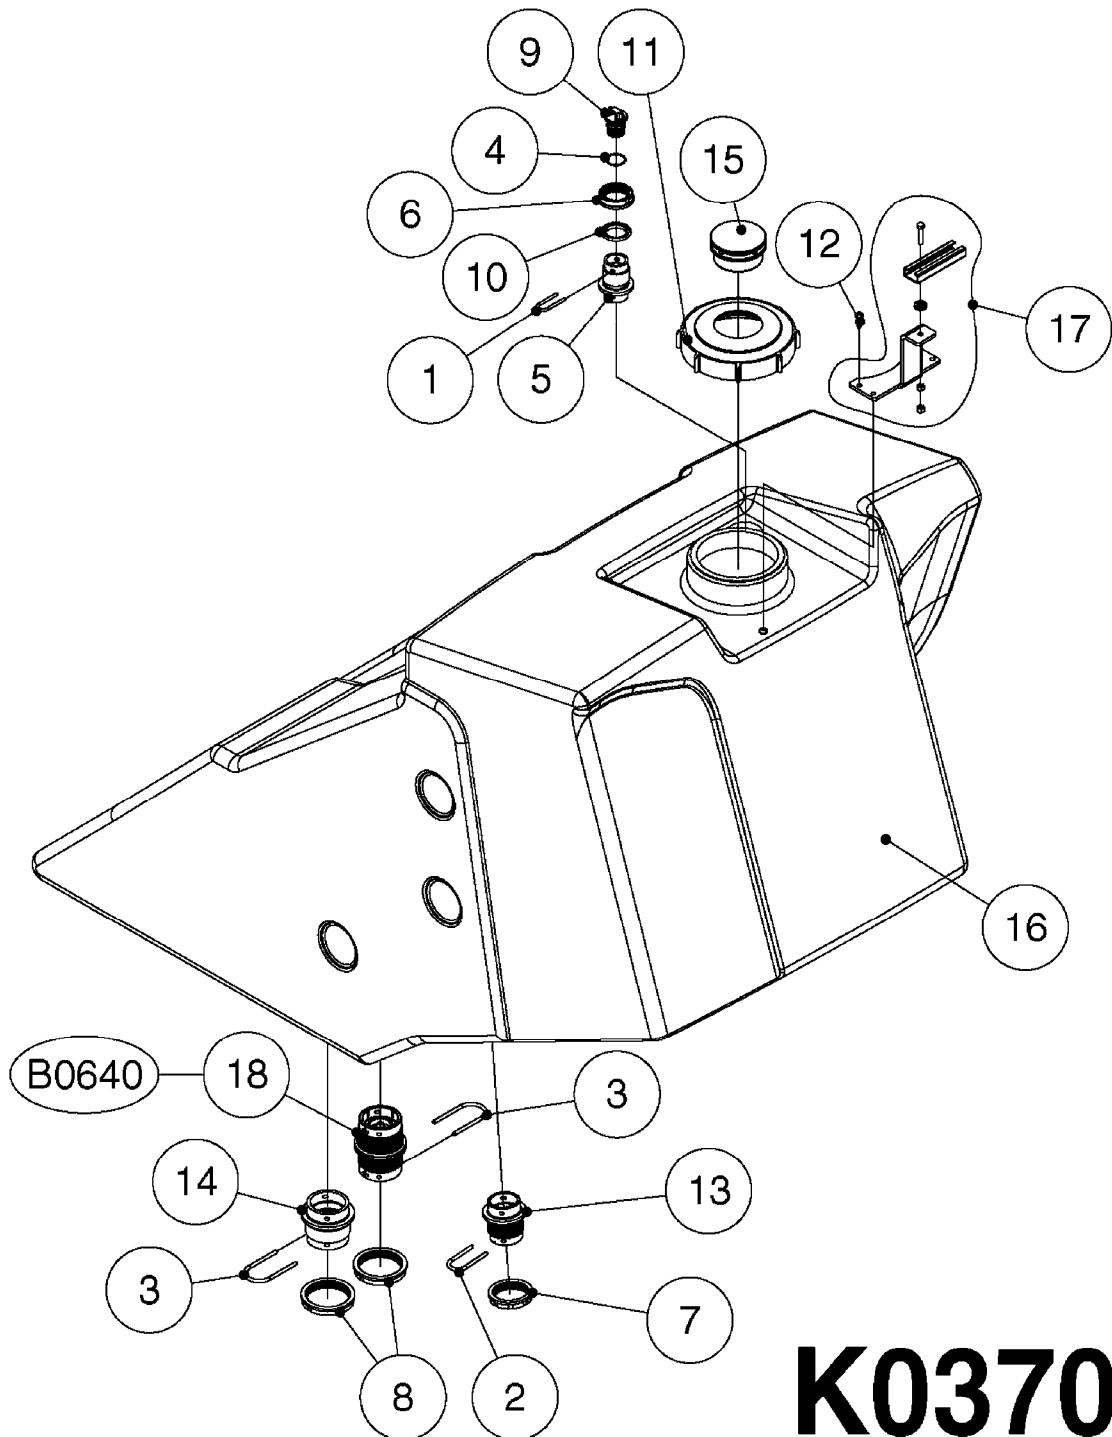

K0370

FLUSH SYSTEM - NCM/NAVIGATOR
K0370-HIN, 09:01:20

Page 1

Date 12.08.2020 9:45

Pos.	parts-n°	order qty	description
1	145994	1	FITT.DK S-40 FORK
2	145995	1	FITT.DK S-53 FORK
3	145996	1	FITT.DK S-67 FORK
4	242355	1	O-RING D19.2X3.0 VITON F.S-40
5	322102	1	FITT.DK S-40 BULKHEAD
6	322106	1	FITT.DK S-40 BULKHEAD NUT
7	322107	1	FITT.DK S-53 BULKHEAD NUT
8	322108	1	FITT.DK S-67 BULKHEAD NUT
9	334248	1	FITT.DK S-40 PLUG
10	334259	1	GASKET F. S-40 BULKHEAD
11	390847	1	LID F. RINSE TANK CM
12	440392	1	SCREW 6.3 X 25.0 DIN7981C TORX
13	726463	1	FITT.DK S53 BULKHEAD W/GASKET
14	726464	1	FITT.DK S-67 BULKHEAD W/GASKET
15	727038	1	VENT F.TANK (FAST FILL)
16	72285500	1	RINSE TANK 120G. W/FITTINGS NCM/NAV
17	72348600	1	HOSE MT. BKT NCM FLUSH TANK
18	72819200	1	CHECK VALVE S67 2012 THREADED