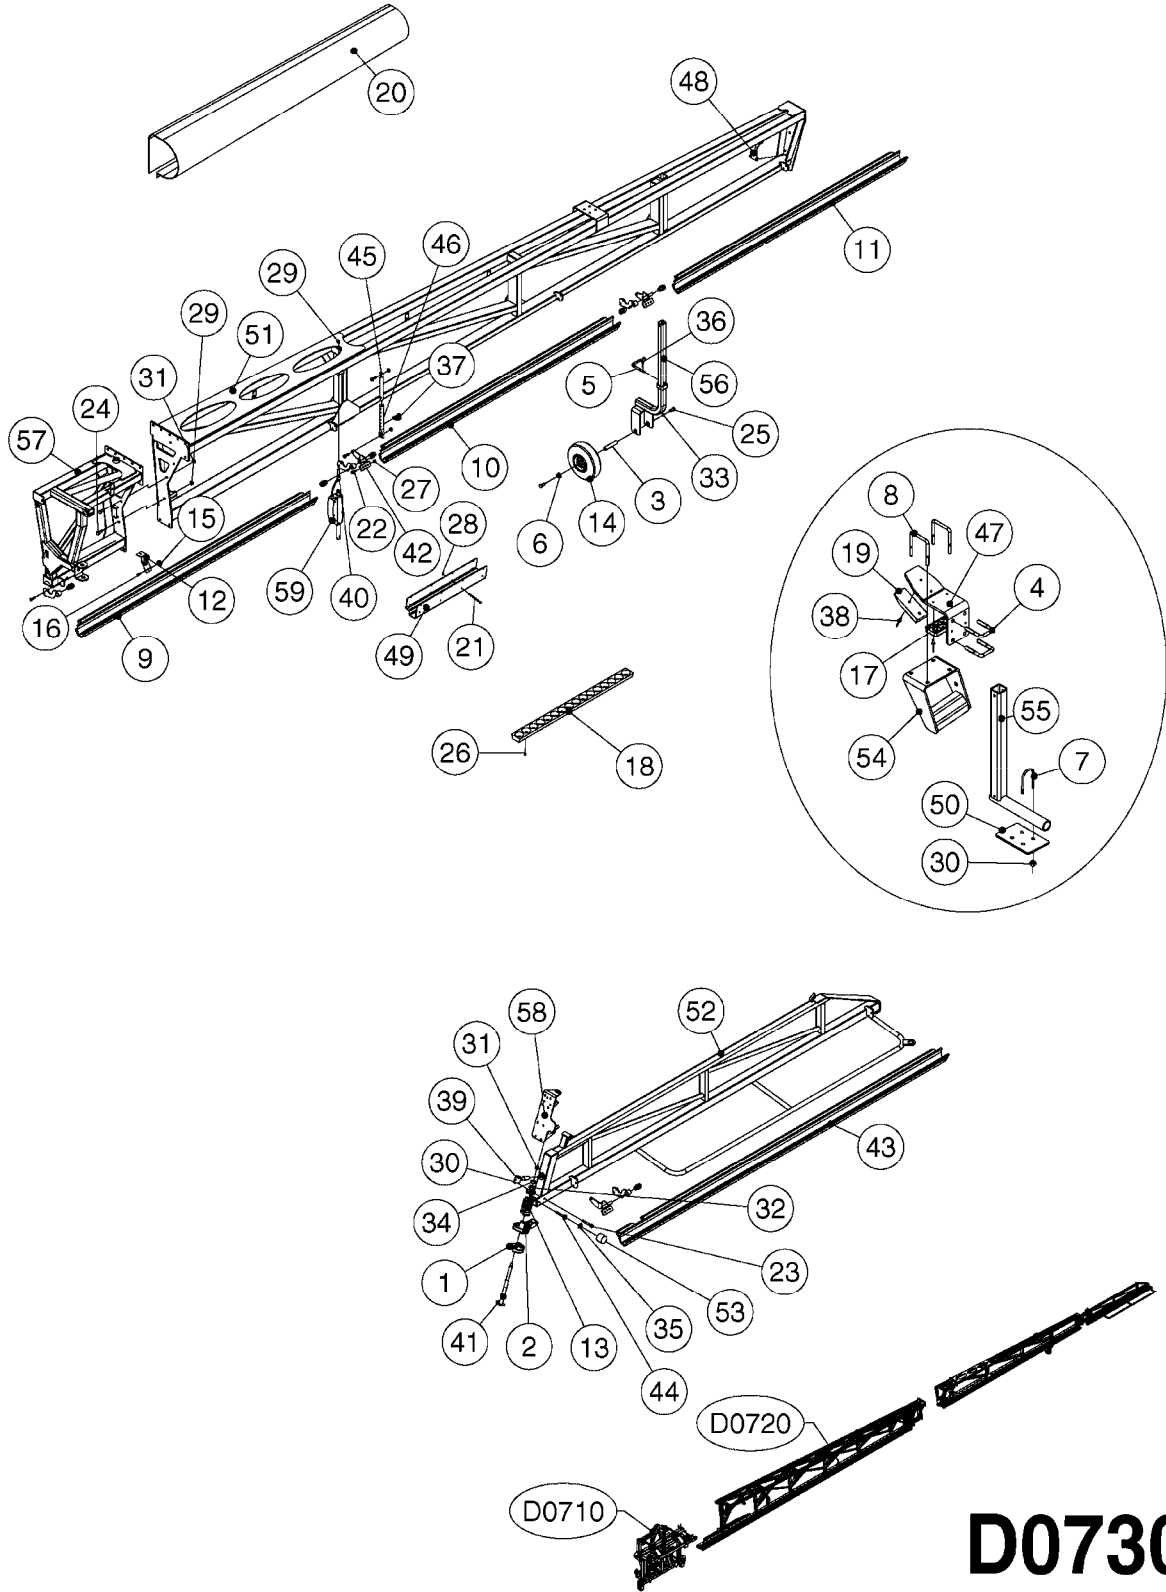

D0730

BOOM TF OUTER HAZ 2-FOLD 118'
D0730-HIN, 11:12:17

Pos.	parts-n°	order qty	description
1	111344	1	CLAW CLUTCH Ø100/Ø20,5 UNDER PART RED
2	111640	1	CLAW CLUTCH Ø100 TOP PART RED
3	141562	1	FRONTWHEEL AXLE 3 WHEEL
4	143161	1	BOLT U M10 40X40
5	144642	1	LOCKING PAWL D10X65MM
6	145882	1	BUSHING D30/D21X7
7	146267	1	BOLT U F.500 EAG BRACE
8	146843	1	BOLT U M8 F.60 x 60
9	147486	1	AIR SLOT RAIL L=1995/D25
10	147488	1	AIR SLOT RAIL L=1935/D25
11	147490	1	AIR SLOT RAIL L=2435/D25
12	161128	1	NOZZLE HOLDER TF
13	220673	1	SPRING F.PIVOT 100 X 51
14	285500	1	WHEEL F.BOOM SUPPORT 85X20
15	322114	1	NUT PLASTIC F.NOZZ.H
16	322116	1	BOLT PLASTIC F.NOZZ.H.
17	334603	1	RUBBER STOP 86X48X15
18	334887	1	AIRGUIDE TWIN FORCE L=494
19	390826	1	SLIDE PAD F.TRANSPORT BKT.CM/D
20	391183	1	AIR BAG F.BREAKAWAY 3M HAZ-R.
20	391184	1	AIR BAG F.BREAKAWAY 3M HAZ-L.
21	410524	1	BOLT HEX 8.8 DEL M6X100
22	420567	1	BOLT HEX 8.8 DEL M8X30 FT
23	421222	1	BOLT HEX 8.8 DEL M10X75 FT
24	430286	1	BOLT HEX 8.8 DEL M12X30 FT
25	430522	1	BOLT HEX 8.8 DEL M12X25 FT
26	440673	1	SCREW F.PLASTIC 5X12 SS
27	460143	1	LOCK NUT M8 SST A2 DIN985
28	460261	1	NUT HEX M6X1.00 LOCK DIN985 A2 SS
29	460342	1	NUT HEX M10 DEL DIN934
30	460423	1	NUT HEX M10X1.50 LOCK DIN985A2 SS
31	460703	1	NUT HEX M12X1.75 LOCK DIN985A2 SS
32	461251	1	NUT HEX M20 X 2.5 JAMB
33	470385	1	WASHER D14.8D8.1X2 LOCK GALV.
34	471127	1	WASHER, M12, Ø24/13X24X2.5 SS
35	471180	1	LOCK WASHER NORDLOCK M20 ELZ
36	480244	1	PIN SNAP D4.5
37	480724	1	PIN SPLIT PIPE
38	480816	1	RIVET Ø4.8X19.0/Ø14
39	615800	1	LINK EYE BR.WING
40	615808	1	ANCHOR ADJ.F.ACTUATOR
41	615819	1	PIN
42	637855	1	BKT AIR SLOT LH
42	637856	1	BKT AIR SLOT RH
43	14049300	1	AIR PROFILE L=2755 W. D25 L.
43	14049500	1	AIR PROFILE L=2755 W. D25 R.
44	14074500	1	THREADED PIN NV32/M10 L= 89
45	14076500	1	PIN D19.0 L= 204 PAINTED
46	15110800	1	PIPE D26.9X2.9 PAINTED
47	16158200	1	TARNSPORT BRACKET HOOK HAZ
48	16191400	1	PLATE 4X200, D11
49	16195700	1	SUPPORT F.OUTER WING 118' HAZ
50	16205500	1	BRACKET 173326 PAINTED
51	28076300	1	ALUM.OUTER WING 118' HAZ RIGHT
51	28076400	1	ALUM.OUTER WING 118' HAZ LEFT
52	28076700	1	ALUM.BREAKAWAY 118' HAZ CLUTCH RIGHT
52	28076800	1	ALUM.BREAKAWAY 118' HAZ LEFT
53	28088100	1	RUBBER STOP E 50X40 M10
54	61039300	1	TRANSPORT SLIDE BRACKET HAZ LH
54	61039400	1	TRANSPORT SLIDE BRACKET HAZ RH
55	61043300	1	TRANS PORT TUBE UPRIGHT HAZ