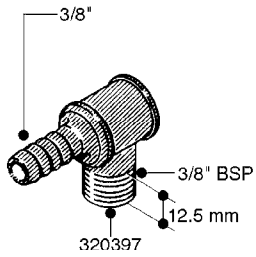

FITTINGS - HEXAGON NIPPLES  
L0030-HIN, 01:01:16

**L0030**

FITTINGS - HEXAGON NIPPLES  
L0030-HIN, 01:01:16

Page 1  
Date 12.08.2020 9:46

parts-n°	order qty	description
10015303	1	FITT.PO.HN 1.00X1.00 M1000
10425003	1	FITT.PO.HN 1.25X1.00 MCPHEE
320132	1	FITT.DK HN 1" BSP
320176	1	FITT.DK HN 3/8"X1/2" BSP
320445	1	FITT.DK HN 1/4"X3/8" BSP
320655	1	FITT.DK HN 1/2"-1/2" BSP
320692	1	FITT.DK HN 3/8'BSPX1/4'NPT
320703	1	FITT.DK HN 3/8BSP X1/2 &1/4NPT
320725	1	FITT.DK NIPPLE 3/8"-3/8" BSP
320902	1	FITT.DK HN 3/8'X 1/4' BSP
390232	1	FITT.DK HN 1-1/2' X 1-1/4' BSP
390276	1	FITT.DK HN 1'BSP

**L0040**

FITTINGS - NIPPLES & ELBOWS  
L0040-HIN, 01:01:16

Page 1  
Date 12.08.2020 9:46

parts-n°	order qty	description
10530803	1	FITT.PO.SE 2.00X2.00 45 DEG.
320191	1	FITT.DK ELB 3/8' BSP 45 DEGREE
320482	1	FITT.DK ELB. 1/2" BSP 60 DEG.
320596	1	FITT.DK ELB 3/8'-1/2'BSP 45DEG
320607	1	FITT.DK HN 3/8M X 3/8F BSP LNG
320633	1	FITT.DK HN 3/8"M X 3/8"F BSP
321451	1	FITT.DK ELB.1-1/2 X1-1/4 80DEG
321532	1	FITT.DK REDUC 3/4' X 1/2' BSP
390233	1	FITT.DK REDUC 1-1/2" X 1" BSP