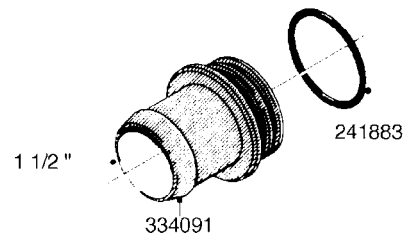

L0090

FITTINGS - S-56 & S-61
L0090-HIN, 01:01:16

Page 1

Date 12.08.2020 9:46

parts-n°	order qty	description
145661	1	FITT.DK S-61 FORK
241754	1	O-RING D59.5X3
241883	1	O-RING 3 X 39.2 NITRIL
322055	1	FITT.DK S-61 BULKHEAD
322056	1	FITT.DK S-61 BULKHEAD NUT
322066	1	FITT.DK S-56 NUT
334050	1	FITT.DK S-61 STR.1-1/4"
334068	1	FITT.DK S-61 STR.1"
334091	1	FITT.DK S56 STR.1-1/2'
334099	1	FITT.DK S-61 ELB.1-1/2"110 DEG
334100	1	FITT.DK S-61 ELB.1" 110 DEG.
334151	1	FITT.DK S-61 ELB.1-1/4"110 DEG
390231	1	FITT.DK NIPPLE 1-1/2 X S56