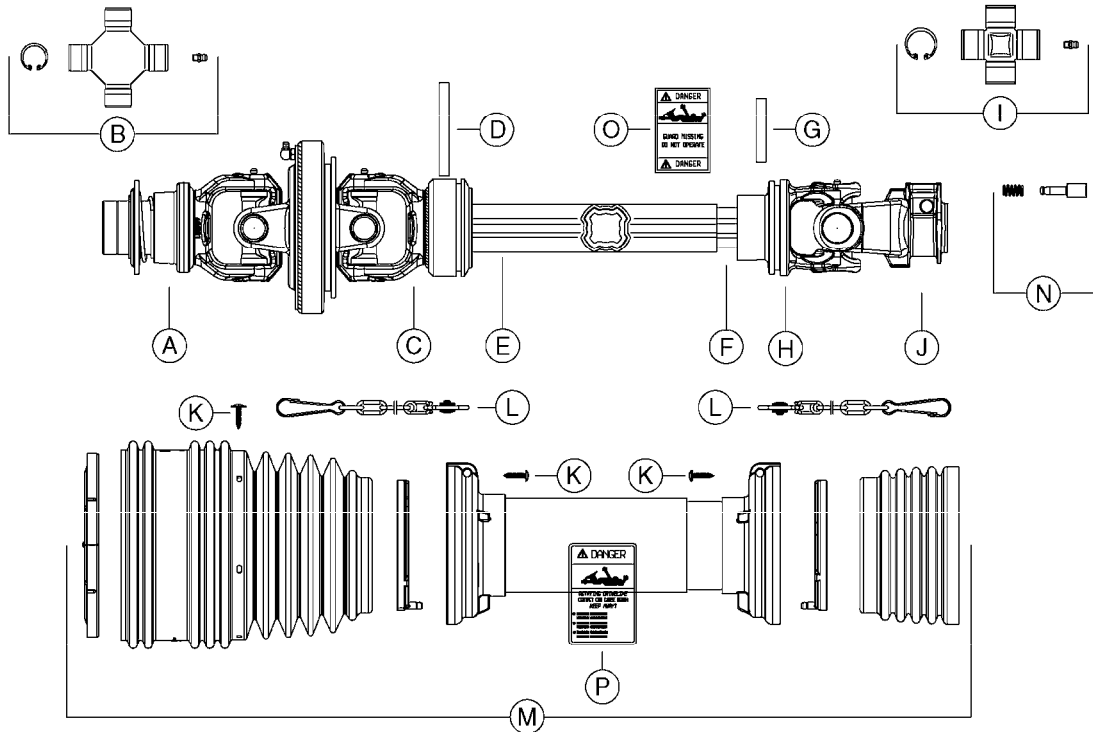

**COMPLETE ASSEMBLIES  
WHOLEGOODS ITEMS**

100 SERIES  
(28035203)

G-SERIES  
(28035203)

PTO #	28035203	28035303	28035403	28035503
TRACTOR	1-3/4" 20 SPLINE	1-3/8" 6 SPLINE	1-3/8" 21 SPLINE	1-3/8" 6 SPLINE
IMPLEMENT	1-3/8" 21 SPLINE	1-3/8" 6 SPLINE	1-3/8" 21-SPLINE	1-3/8" 6 SPLINE
LENGTH	1210/1890	1210/1890	1210/1890	810/1220
A	28042003	28043303	28111503	28043303
B	28042103	28089203	28042103	28089203
C	28042203	28042203	28042203	28042203
D	28042303	28042303	28042303	28042303
E	28042403	28042403	28042403	28089303
F	28042503	28111403	28111403	28089403
G	28100003	28100003	28100003	28100003
H	28042603	28042603	28042603	28042603
I	28042803	28042803	28042803	28042803
J	28042703	28089503	28042703	28089503
K	28040903	28099803	28099803	28040903
L	28042903	28042903	28042903	28042903
M	28111303	28111303	28111303	28110503
N	28043003	10627703	10627703	10627703
O	28041803	28041803	28041803	28041803
P	28041903	28041903	28041903	28041903