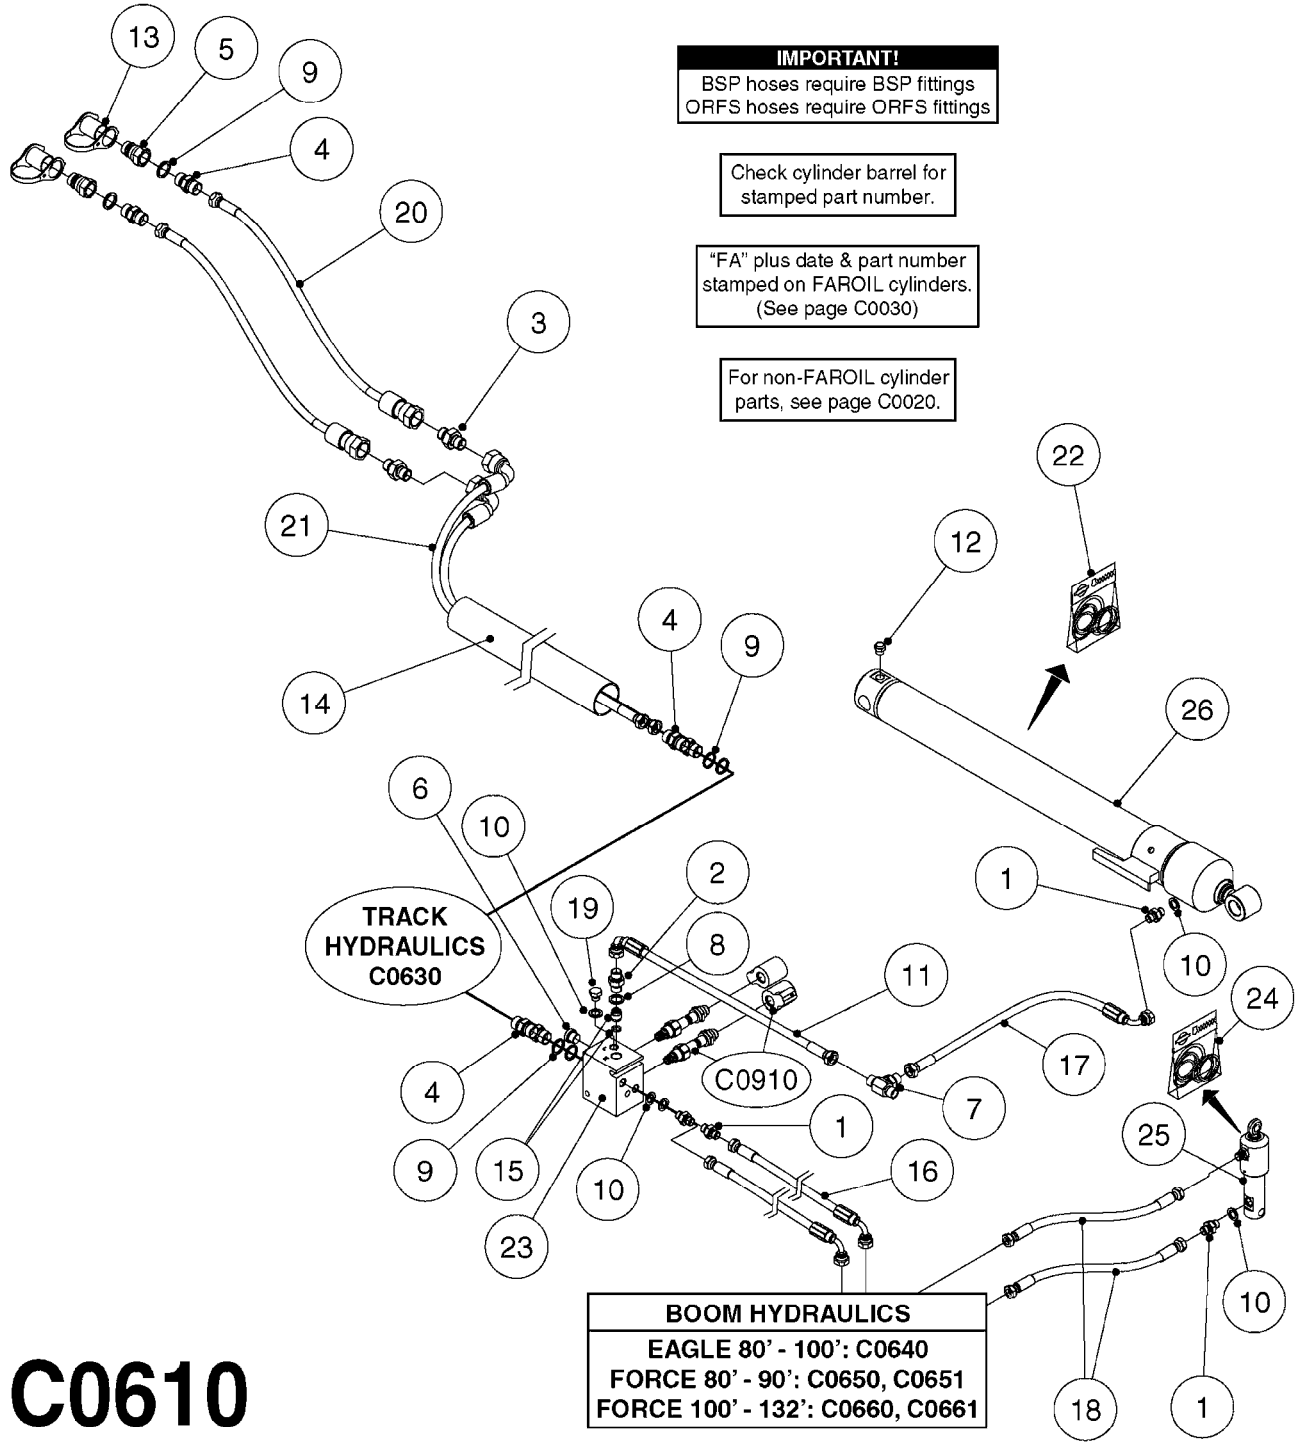

C0610

BASIC HYDRAULICS NCM 4400/6600
C0610-HIN, 13:05:19

Page

1

Date

12.08.2020

9:45

Pos.	parts-n°	order qty	description
1	146845	1	HEX NIPPLE 1/4"X1/4" BSP
1	23234500	1	HEX NIPPLE 1/4" - 9/16" ORFS
2	146850	1	HEX NIPPLE 3/8"x3/8" - 1.8mm BSP
2	23234600	1	HEX NIPPLE 3/8"-11/16" - 1.8mm ORFS
3	147132	1	HEX NIPPLE 1/2"X1/2" BSP DEL BSP
3	23232400	1	HEX NIPPLE 13/16"-13/16" ORFS
4	147132	1	HEX NIPPLE 1/2"X1/2" BSP DEL BSP
4	23235300	1	HEX NIPPLE 1/2"-13/16" ORFS
5	230311	1	QUICK COUPLING 1/2"
6	231924	1	PLUG 3/8"
7	232057	1	T-PIECE 3/8" BSP HY. BSP
7	23240800	1	TEE 11/16"-11/16"-11/16" ORFS ORFS
8	240866	1	DOWTYSEAL 3/8"
9	241356	1	DOWTYSEAL 1/2"
10	241404	1	DOWTY SEAL 1/4"
11	284020	1	HOSE HY X 3/8" X 35.4" STR+ELB BSP
11	78560100	1	HY.HO.3/8"L= 900 STR-90° ORFS
12	284265	1	PLUG BREATHER 1/4" F/CYLINDER
13	334206	1	DUST HOOD FOR HY-COUPLING
14	341333	1	TUBE Ø57/Ø52 L=1500 BLACK PE
15	782062	1	NON-RETURN VALVE UTV 3/8"
16	784039	1	HOSE HY X 1/4 X 183.00"STR+ELB BSP
16	78503100	1	HY.HO.1/4"L= 4650 STR-90° ORFS
17	784151	1	HOSE HY 1/4 3/8 OML X 79" S+E HOSE FOR LEFT SIDE (BSP)
17	78508900	1	HY.HO.1/4"L= 2000 3/8STR-90° HOSE FOR LEFT SIDE (ORFS)
17	784152	1	HOSE HY 1/4 3/8 OML X 106" S+E HOSE FOR RIGHT SIDE (BSP)
17	78509000	1	HY.HO.1/4"L= 2700 3/8STR-90° HOSE FOR RIGHT SIDE (ORFS)
18	784161	1	HOSE HY X 1/4 X 59" STR+STR BSP
18	78509900	1	HY.HO.1/4"L= 1500 STR-STR ORFS
19	14010400	1	PLUG 1/4" BSP
20	28052100	1	HOSE HY X 1/2" X 122.0"STR+STR BSP