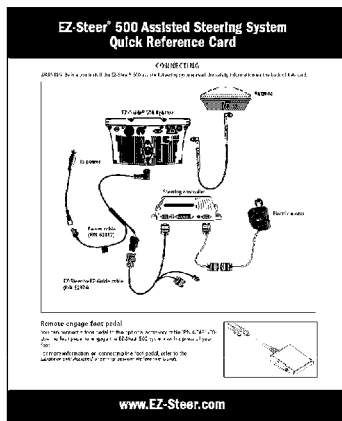

EZ-STEER 500  
PAGE M0070

COMPLETE ASSEMBLY 13

COMPLETE ASSEMBLIES  
WHOLEGOODS ITEMS

**M0060**

EZ-GUIDE 500 LIGHTBAR  
M0060-HIN, 01:01:16

Page 1  
Date 12.08.2020 9:46

Pos.	parts-n°	order qty	description
1	26007603	1	CABLE, ANTENNA, EZGUIDEPLUS
2	26012203	1	EZ-STEER/GUIDE 500 ADAPT.CABLE
3	26015303	1	REMOTE KEYPAD EZGUIDE 500/250
3	28048403	1	DECAL - REMOTE OVERLAY 500/250
4	26015403	1	EZ-GUIDE 500 CABLE POWER/CAN90
5	26015503	1	EZ-GUIDE 500 Z PLUS ANTENNA
5	26015603	1	ANTENNA AG15 L1,EZ GDE 500/250
6	26015703	1	EZ-GUIDE 500 DGPS DISPLAY
6	26015803	1	EZ-GUIDE 500 OMNISTAR DISPLAY
7	26016103	1	EZ-GUIDE 500 CABLE UNTERM.FUSE
8	26016203	1	EZ-GUIDE 500 POWER CONN.CABLE
9	28048203	1	EZ-GUIDE 500 MOUNT F.AG15 ANT.
10	28048303	1	EZ-GUIDE 250/500 RAM MNT.1.5"
11	29003803	1	EZ-GUIDE 500 CD,GET.STARTED V1
12	67215403	1	EZ-GUIDE 500 QUICK REF.CARD V1
13	84208303	1	EZ GUIDE 500 LIGHTBAR (DGPS)
13	84208403	1	EZ GUIDE 500 LIGHTBAR (XP/HP)
13	84208503	1	EZ GUIDE 500 LIGHTBAR (RTK)