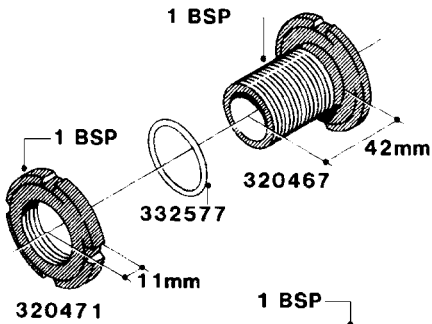

L0060

FITTINGS - BULKHEAD
L0060-HIN, 01:01:16

Page 1

Date 12.08.2020 9:46

parts-n°	order qty	description
141046	1	NUT 3/8" BSP
141341	1	NUT 1/4' BSP
240284	1	O-RING D82,5/75 X 3,5
320456	1	FITT.DK BULKHEAD 1"BSP DOUBLE
320467	1	FITT.DK BULKHEAD 1"BSP SINGLE
320471	1	FITT.DK NUT 1" BSP JAMB
320541	1	FITT.DK BULKHEAD 2-1/2'BSP SIN
320552	1	FITT.DK NUT 2-1/2' BSP JAMB
320644	1	FITT.DK ELB.3/4"HB X 1" BSP
320784	1	FITT.DK CAP 1-1/2" BSP
320795	1	FITT.DK NUT 1-1/2" BSP JAMB
320935	1	FITT.DK BULKHEAD 1/4' BSP SING
320946	1	FITT.DK BULKHEAD 3/8' BSP SING
321296	1	FITT.DK BULKHEAD 1/2" BSP SING
321307	1	FITT.DK NUT 1/2" BSP JAMB
321333	1	FITT.DK BULK 1-1/2" X 1"F BSP
330061	1	O-RING D16/D11X2,5
330072	1	O-RING D53.5/D45.5X4
330212	1	O-RING D19/D14X2.4 F.1/2"NUT
332577	1	O-RING D38/D30X4 F.1" PUR.
332592	1	O-RING D26/D20X3