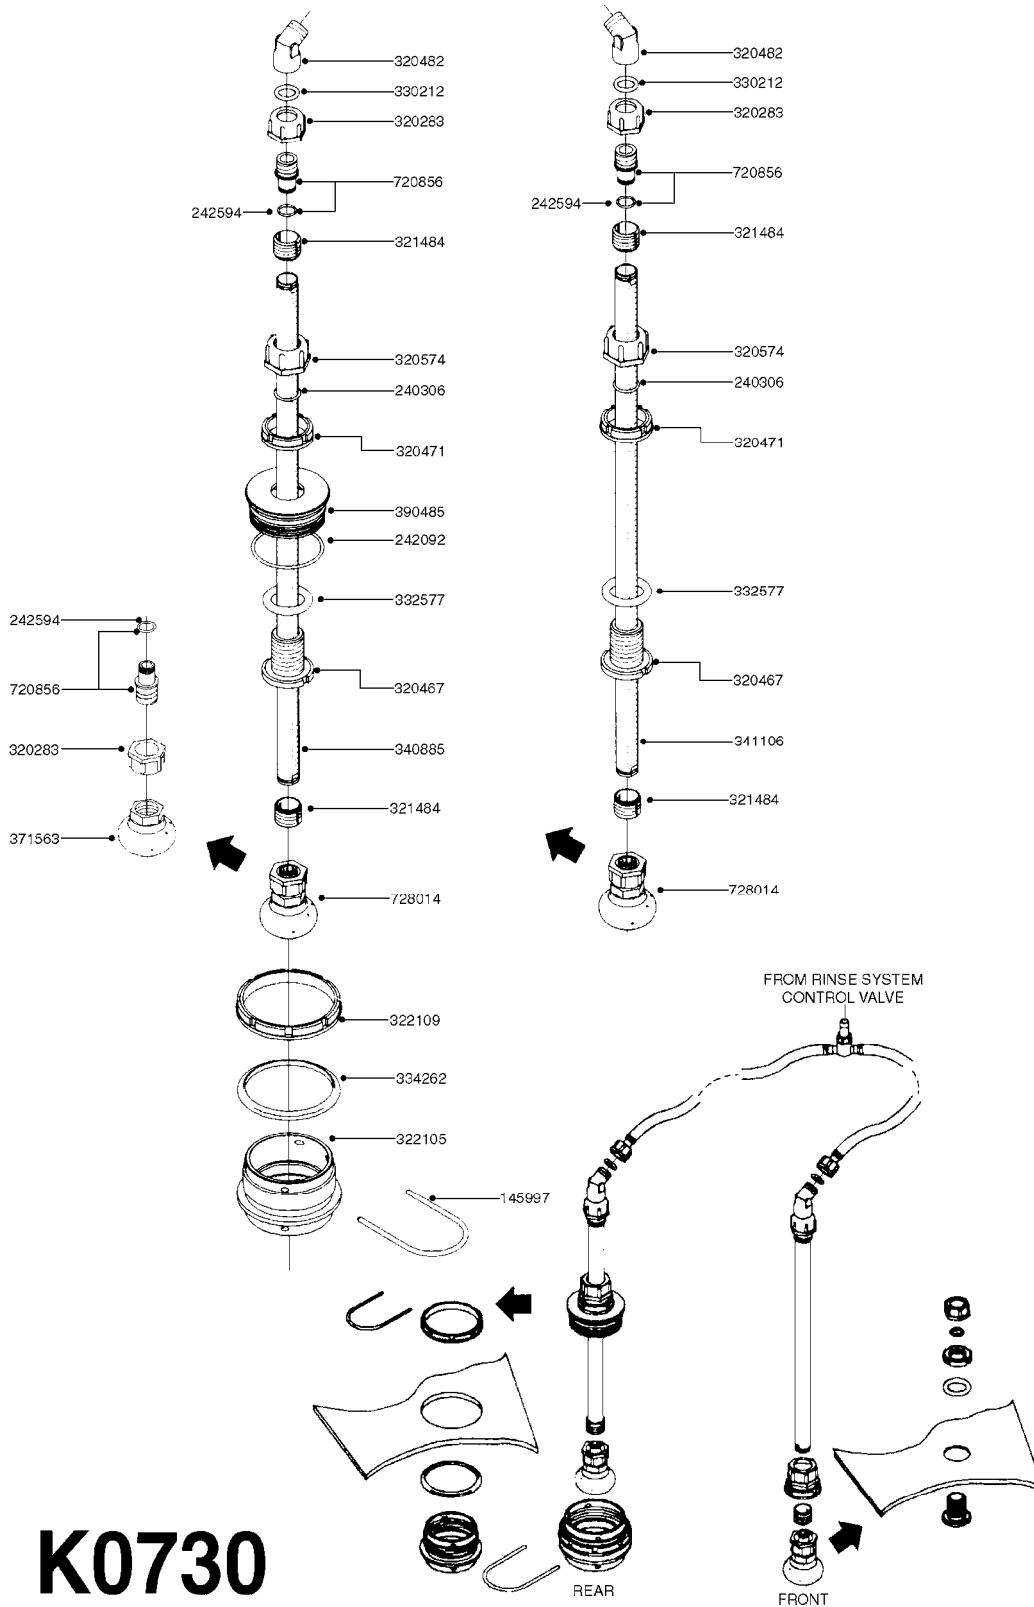

RINSE SYSTEM NOZZLES
K0730-HIN, 01:01:16

RINSE SYSTEM NOZZLES
K0730-HIN, 01:01:16

Page 1

Date 12.08.2020 9:46

parts-n°	order qty	description
145997	1	FITT.DK S-93 FORK
240306	1	O-RING D29/D21X4
242092	1	O-RING D69.5X3
242594	1	O-RING D14 X 1.78 SCH.70-EPDM
320283	1	FITT.DK NUT 3/4"BSP
320467	1	FITT.DK BULKHEAD 1"BSP SINGLE
320471	1	FITT.DK NUT 1" BSP JAMB
320482	1	FITT.DK ELB. 1/2" BSP 60 DEG.
320574	1	FITT.DK NUT 1" BSP SPECIAL
321484	1	BUSHING THREADED F.NOZZ.TUBE
322105	1	FITT.DK S-93 BULKHEAD DOUBLE
322109	1	FITT.DK S-93 BULKHEAD NUT
330212	1	O-RING D19/D14X2.4 F.1/2"NUT
332577	1	O-RING D38/D30X4 F.1" PUR.
334262	1	GASKET F.S-93 BULKHEAD
340885	1	TUBE F. RINSE NOZZLE L=600
341106	1	TUBE F.RINSE NOZZLE L=220
371563	1	NOZZLE FOR TANK RINSE
390485	1	FITT.DK S-93 PLUG W D34 HOLE
720856	1	FITT.DK 1/2'BSP ASSY.F.3/4'NUT
728014	1	RINSE NOZZLE MOUNTED