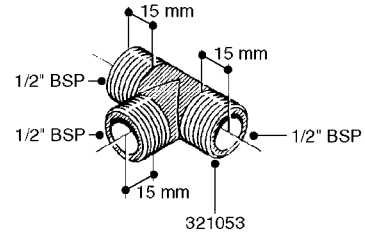

**L0010**

parts-n°	order qty	description
240085	1	O-RING D13,1/8,3X02,4 NITRIL
241441	1	O-RING D29.3X3
242594	1	O-RING D14 X 1.78 SCH.70-EPDM
320084	1	FITT.DK NUT 1/2" BSP
320095	1	FITT.DK NUT 1" BSP
320117	1	FITT.DK CONN.1/2"BSP F. 1" CAP
320187	1	FITT.DK CAP 3/8" BSP BLACK
320283	1	FITT.DK NUT 3/4"BSP
320821	1	FITT.DK NUT 1-1/2" BSP
321495	1	FITT.DK REDUC 1/4'BSP F.3/4'NT
321576	1	FITT.DK CONN 1/2"BSP F.3/4"NUT
330013	1	O-RING 2.5 X 10 PUR
330212	1	O-RING D19/D14X2.4 F.1/2"NUT
330326	1	O-RING D30/D24X2 F.1"NUT
330341	1	FITT.DK HB 1" F. 1" NUT
330595	1	O-RING D24.6/D20X2.1 -3/4"
330665	1	FITT.DK HB 3/4"F.1" NUT
330676	1	FITT.DK HB 3/8" F. 1/2" NUT
330687	1	FITT.DK HB 1/2" F. 1/2" NUT
330691	1	FITT.DK HB 3/4'F.3/4' NUT
330783	1	FITT.DK HB 3/8" F.3/8" NUT
331262	1	FITT.DK HB 1-1/2" F. 1-1/2"NUT
331273	1	O-RING D44/D38X2 F.1-1/2"
331446	1	FITT.DK HB 1" F.1-1/2" NUT
331807	1	FITT.DK HB 5/16" F.3/8" NUT
332286	1	FITT.DK HB 1/2" F. 3/4" NUT
332905	1	FITT.DK HB 1/2" F. 3/4" CAP
332927	1	FITT.DK PLUG F. NOZZLE TUBE
333292	1	FITT.DK HB 1"O'RING F.1-1/2"
333664	1	FITT.DK HB 5/16' F. 1/2' NUT
334044	1	FITT.DK HB 3/4' F. 3/4' CAP
334059	1	FITT.DK EL 1" 110 DEG.F.1-1/2"
334123	1	FITT.DK HB 1-1/4"O-RNG F.1-1/2"
334150	1	FITT.DK HB 1-1/4" 110 F.1-1/2"
390542	1	PLUG WASHER FOR 3/4'CAP NUT
716236	1	FITT.DK HB 1/2" ASSY. F. 3/4"
716413	1	FITT.DK PLUG ASSY. F.NOZ TUBE
717426	1	FITT.DK REDUC 1/4"BSP F.3/4"N
720856	1	FITT.DK 1/2'BSP ASSY.F.3/4'NUT
724621	1	FITT.DK HB 3/4"ASSY F.3/4" NUT