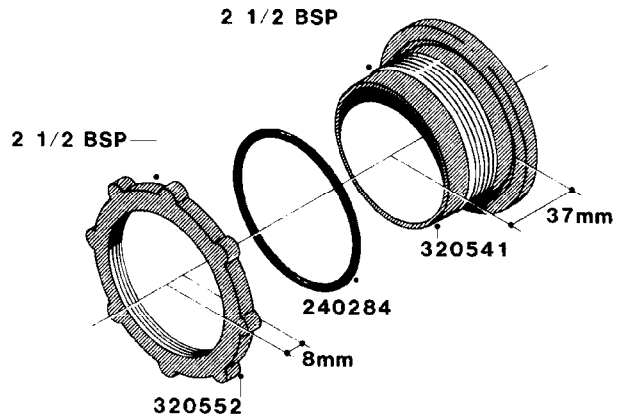

L0060

FITTINGS - BULKHEAD
L0060-HIN, 01:01:16

Page 1

Date 12.08.2020 9:46

parts-n°	order qty	description
141046	1	NUT 3/8" BSP
141341	1	NUT 1/4' BSP
240284	1	O-RING D82,5/75 X 3,5
320456	1	FITT.DK BULKHEAD 1"BSP DOUBLE
320467	1	FITT.DK BULKHEAD 1"BSP SINGLE
320471	1	FITT.DK NUT 1" BSP JAMB
320541	1	FITT.DK BULKHEAD 2-1/2'BSP SIN
320552	1	FITT.DK NUT 2-1/2' BSP JAMB
320644	1	FITT.DK ELB.3/4"HB X 1" BSP
320784	1	FITT.DK CAP 1-1/2" BSP
320795	1	FITT.DK NUT 1-1/2" BSP JAMB
320935	1	FITT.DK BULKHEAD 1/4' BSP SING
320946	1	FITT.DK BULKHEAD 3/8' BSP SING
321296	1	FITT.DK BULKHEAD 1/2" BSP SING
321307	1	FITT.DK NUT 1/2" BSP JAMB
321333	1	FITT.DK BULK 1-1/2" X 1"F BSP
330061	1	O-RING D16/D11X2,5
330072	1	O-RING D53.5/D45.5X4
330212	1	O-RING D19/D14X2.4 F.1/2"NUT
332577	1	O-RING D38/D30X4 F.1" PUR.
332592	1	O-RING D26/D20X3