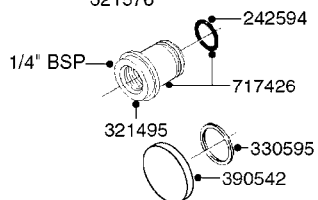

**L0010**

parts-n°	order qty	description
240085	1	O-RING D13,1/8,3X02,4 NITRIL
241441	1	O-RING D29.3X3
242594	1	O-RING D14 X 1.78 SCH.70-EPDM
320084	1	FITT.DK NUT 1/2" BSP
320095	1	FITT.DK NUT 1" BSP
320117	1	FITT.DK CONN.1/2"BSP F. 1" CAP
320187	1	FITT.DK CAP 3/8" BSP BLACK
320283	1	FITT.DK NUT 3/4"BSP
320821	1	FITT.DK NUT 1-1/2" BSP
321495	1	FITT.DK REDUC 1/4'BSP F.3/4'NT
321576	1	FITT.DK CONN 1/2"BSP F.3/4"NUT
330013	1	O-RING 2.5 X 10 PUR
330212	1	O-RING D19/D14X2.4 F.1/2"NUT
330326	1	O-RING D30/D24X2 F.1"NUT
330341	1	FITT.DK HB 1" F. 1" NUT
330595	1	O-RING D24.6/D20X2.1 -3/4"
330665	1	FITT.DK HB 3/4"F.1" NUT
330676	1	FITT.DK HB 3/8" F. 1/2" NUT
330687	1	FITT.DK HB 1/2" F. 1/2" NUT
330691	1	FITT.DK HB 3/4'F.3/4' NUT
330783	1	FITT.DK HB 3/8" F.3/8" NUT
331262	1	FITT.DK HB 1-1/2" F. 1-1/2"NUT
331273	1	O-RING D44/D38X2 F.1-1/2"
331446	1	FITT.DK HB 1" F.1-1/2" NUT
331807	1	FITT.DK HB 5/16" F.3/8" NUT
332286	1	FITT.DK HB 1/2" F. 3/4" NUT
332905	1	FITT.DK HB 1/2" F. 3/4" CAP
332927	1	FITT.DK PLUG F. NOZZLE TUBE
333292	1	FITT.DK HB 1"O'RING F.1-1/2"
333664	1	FITT.DK HB 5/16' F. 1/2' NUT
334044	1	FITT.DK HB 3/4' F. 3/4' CAP
334059	1	FITT.DK EL 1" 110 DEG.F.1-1/2"
334123	1	FITT.DK HB 1-1/4"O-RNG F.1-1/2"
334150	1	FITT.DK HB 1-1/4" 110 F.1-1/2"
390542	1	PLUG WASHER FOR 3/4'CAP NUT
716236	1	FITT.DK HB 1/2" ASSY. F. 3/4"
716413	1	FITT.DK PLUG ASSY. F.NOZ TUBE
717426	1	FITT.DK REDUC 1/4"BSP F.3/4"N
720856	1	FITT.DK 1/2'BSP ASSY.F.3/4'NUT
724621	1	FITT.DK HB 3/4"ASSY F.3/4" NUT