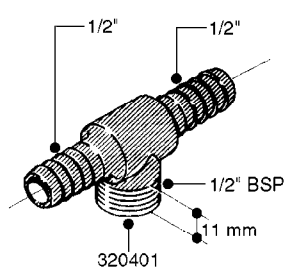

FITTINGS - HEXAGON NIPPLES  
L0030-HIN, 01:01:16

**L0030**

FITTINGS - HEXAGON NIPPLES  
L0030-HIN, 01:01:16

Page 1  
Date 12.08.2020 9:46

parts-n°	order qty	description
10015303	1	FITT.PO.HN 1.00X1.00 M1000
10425003	1	FITT.PO.HN 1.25X1.00 MCPHEE
320132	1	FITT.DK HN 1" BSP
320176	1	FITT.DK HN 3/8"X1/2" BSP
320445	1	FITT.DK HN 1/4"X3/8" BSP
320655	1	FITT.DK HN 1/2"-1/2" BSP
320692	1	FITT.DK HN 3/8'BSPX1/4'NPT
320703	1	FITT.DK HN 3/8BSP X1/2 &1/4NPT
320725	1	FITT.DK NIPPLE 3/8"-3/8" BSP
320902	1	FITT.DK HN 3/8'X 1/4' BSP
390232	1	FITT.DK HN 1-1/2' X 1-1/4' BSP
390276	1	FITT.DK HN 1'BSP

**L0040**

FITTINGS - NIPPLES & ELBOWS  
L0040-HIN, 01:01:16

Page 1  
Date 12.08.2020 9:46

parts-n°	order qty	description
10530803	1	FITT.PO.SE 2.00X2.00 45 DEG.
320191	1	FITT.DK ELB 3/8' BSP 45 DEGREE
320482	1	FITT.DK ELB. 1/2" BSP 60 DEG.
320596	1	FITT.DK ELB 3/8'-1/2'BSP 45DEG
320607	1	FITT.DK HN 3/8M X 3/8F BSP LNG
320633	1	FITT.DK HN 3/8"M X 3/8"F BSP
321451	1	FITT.DK ELB.1-1/2 X1-1/4 80DEG
321532	1	FITT.DK REDUC 3/4' X 1/2' BSP
390233	1	FITT.DK REDUC 1-1/2" X 1" BSP