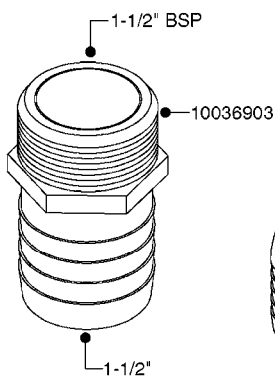

FITTINGS - HEXAGON NIPPLES  
L0030-HIN, 01:01:16

**L0030**

FITTINGS - HEXAGON NIPPLES  
L0030-HIN, 01:01:16

Page 1  
Date 12.08.2020 9:46

parts-n°	order qty	description
10015303	1	FITT.PO.HN 1.00X1.00 M1000
10425003	1	FITT.PO.HN 1.25X1.00 MCPHEE
320132	1	FITT.DK HN 1" BSP
320176	1	FITT.DK HN 3/8"X1/2" BSP
320445	1	FITT.DK HN 1/4"X3/8" BSP
320655	1	FITT.DK HN 1/2"-1/2" BSP
320692	1	FITT.DK HN 3/8'BSPX1/4'NPT
320703	1	FITT.DK HN 3/8BSP X1/2 &1/4NPT
320725	1	FITT.DK NIPPLE 3/8"-3/8" BSP
320902	1	FITT.DK HN 3/8'X 1/4' BSP
390232	1	FITT.DK HN 1-1/2' X 1-1/4' BSP
390276	1	FITT.DK HN 1'BSP

**L0040**

FITTINGS - NIPPLES & ELBOWS  
L0040-HIN, 01:01:16

Page 1  
Date 12.08.2020 9:46

parts-n°	order qty	description
10530803	1	FITT.PO.SE 2.00X2.00 45 DEG.
320191	1	FITT.DK ELB 3/8' BSP 45 DEGREE
320482	1	FITT.DK ELB. 1/2" BSP 60 DEG.
320596	1	FITT.DK ELB 3/8'-1/2'BSP 45DEG
320607	1	FITT.DK HN 3/8M X 3/8F BSP LNG
320633	1	FITT.DK HN 3/8"M X 3/8"F BSP
321451	1	FITT.DK ELB.1-1/2 X1-1/4 80DEG
321532	1	FITT.DK REDUC 3/4' X 1/2' BSP
390233	1	FITT.DK REDUC 1-1/2" X 1" BSP