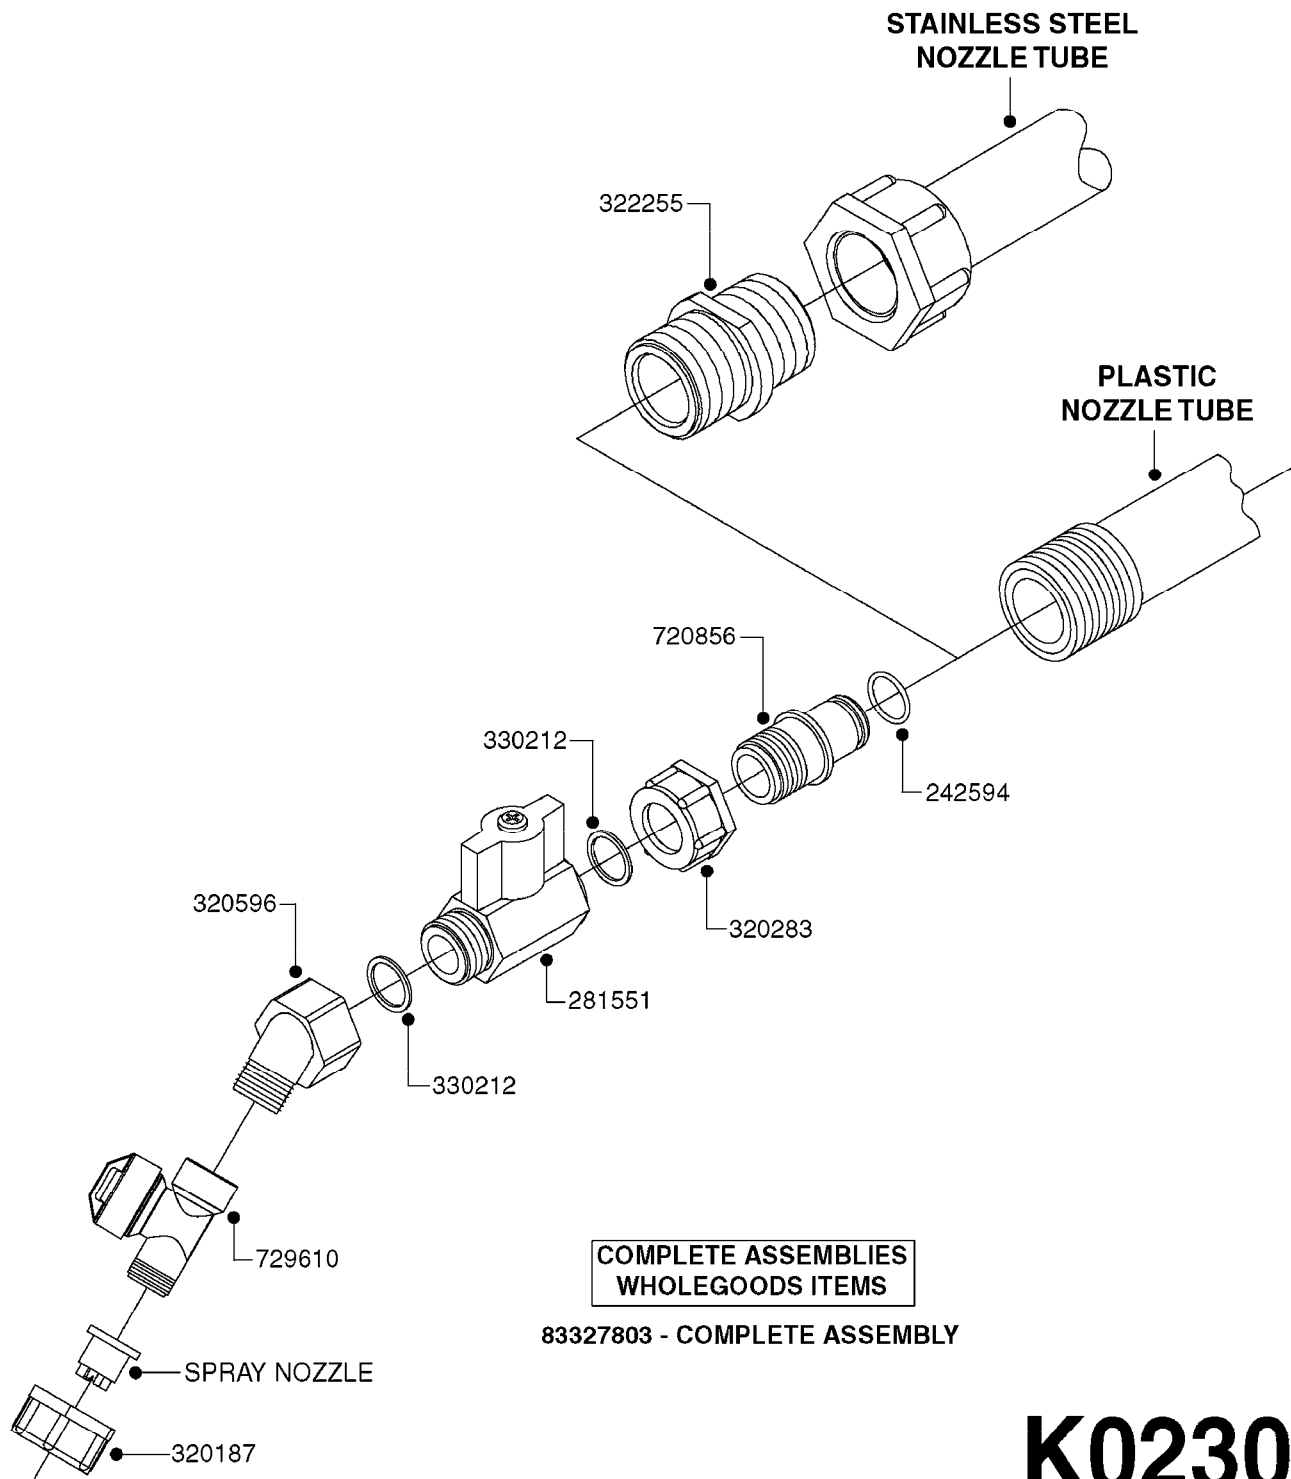

END NOZZLE KIT
K0230-HIN, 01:01:16

Page 1
Date 12.08.2020 9:45

parts-n°	order qty	description
242594	1	O-RING D14 X 1.78 SCH.70-EPDM
281551	1	BALL VALVE 1/2"
320187	1	FITT.DK CAP 3/8" BSP BLACK
320283	1	FITT.DK NUT 3/4"BSP
320596	1	FITT.DK ELB 3/8'-1/2'BSP 45DEG
322255	1	FITT.DK NIPPLE 3/4"X 3/4"
330212	1	O-RING D19/D14X2.4 F.1/2"NUT
720856	1	FITT.DK 1/2'BSP ASSY.F.3/4'NUT
729610	1	NOZZLE ASSY. NON DRIP 3/8 THRD
83327803	1	END NOZZLE KIT "04"