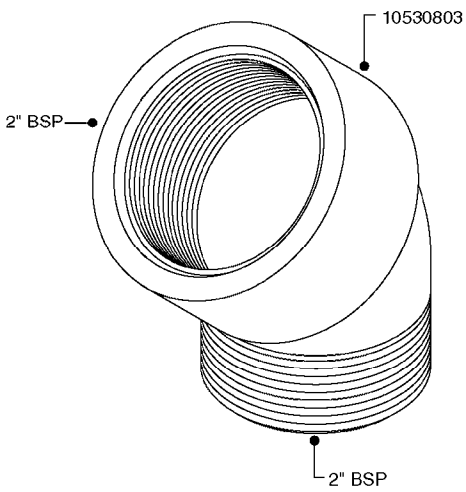

FITTINGS - HEXAGON NIPPLES  
L0030-HIN, 01:01:16

**L0030**

FITTINGS - HEXAGON NIPPLES  
L0030-HIN, 01:01:16

Page 1  
Date 12.08.2020 9:46

parts-n°	order qty	description
10015303	1	FITT.PO.HN 1.00X1.00 M1000
10425003	1	FITT.PO.HN 1.25X1.00 MCPHEE
320132	1	FITT.DK HN 1" BSP
320176	1	FITT.DK HN 3/8"X1/2" BSP
320445	1	FITT.DK HN 1/4"X3/8" BSP
320655	1	FITT.DK HN 1/2"-1/2" BSP
320692	1	FITT.DK HN 3/8'BSPX1/4'NPT
320703	1	FITT.DK HN 3/8BSP X1/2 &1/4NPT
320725	1	FITT.DK NIPPLE 3/8"-3/8" BSP
320902	1	FITT.DK HN 3/8'X 1/4' BSP
390232	1	FITT.DK HN 1-1/2' X 1-1/4' BSP
390276	1	FITT.DK HN 1'BSP

**L0040**

FITTINGS - NIPPLES & ELBOWS  
L0040-HIN, 01:01:16

Page 1  
Date 12.08.2020 9:46

parts-n°	order qty	description
10530803	1	FITT.PO.SE 2.00X2.00 45 DEG.
320191	1	FITT.DK ELB 3/8' BSP 45 DEGREE
320482	1	FITT.DK ELB. 1/2" BSP 60 DEG.
320596	1	FITT.DK ELB 3/8'-1/2'BSP 45DEG
320607	1	FITT.DK HN 3/8M X 3/8F BSP LNG
320633	1	FITT.DK HN 3/8"M X 3/8"F BSP
321451	1	FITT.DK ELB.1-1/2 X1-1/4 80DEG
321532	1	FITT.DK REDUC 3/4' X 1/2' BSP
390233	1	FITT.DK REDUC 1-1/2" X 1" BSP