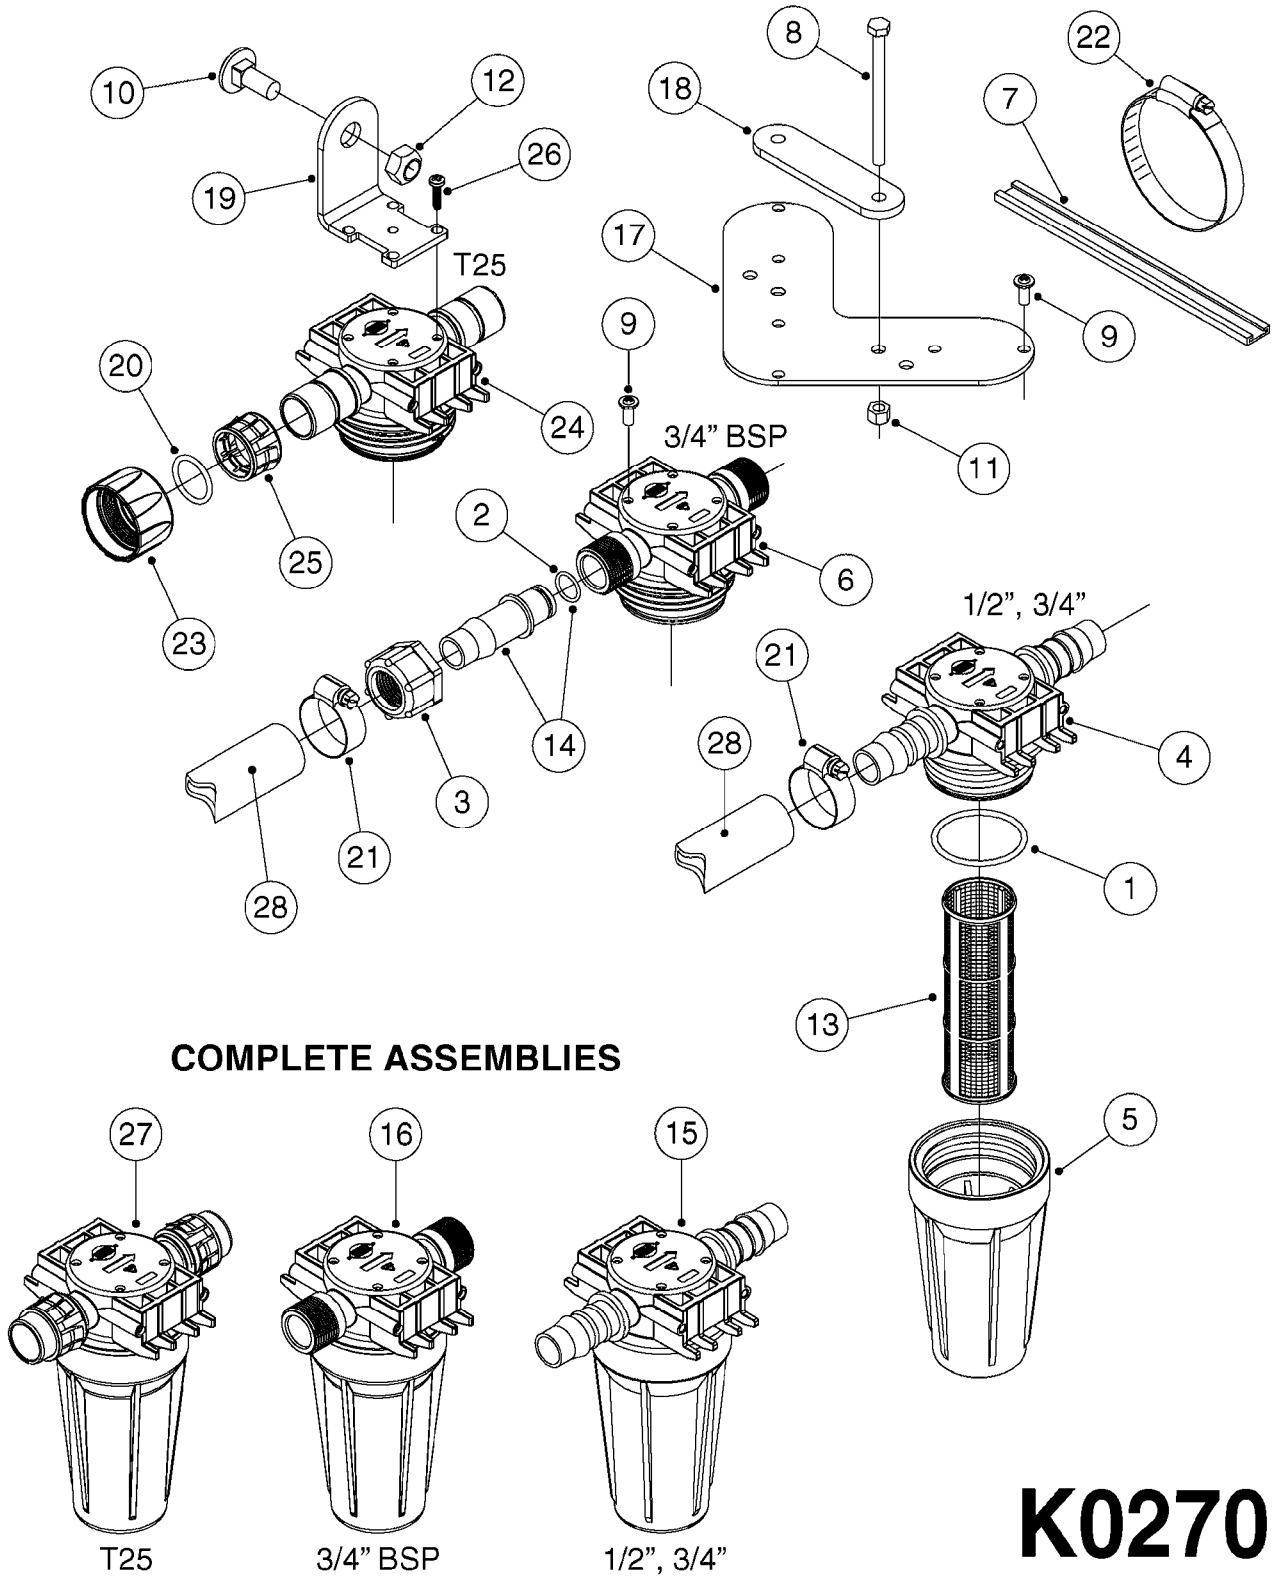

Page 1

Date 12.08.2020 9:45

Pos.	parts-n°	order qty	description
1	145994	1	FITT.DK S-40 FORK
2	145995	1	FITT.DK S-53 FORK
3	240177	1	O-RING D16.1/11.3 X 2.4
4	242354	1	O-RING D32.2X3.0 VITON
5	242355	1	O-RING D19.2X3.0 VITON F.S-40
6	242594	1	O-RING D14 X 1.78 SCH.70-EPDM
7	261539	1	SPADE F.ELEC CONNec BLUE INSUL
8	262104	1	VALVE, SOLENOID, S53/S40
9	320084	1	FITT.DK NUT 1/2" BSP
10	320187	1	FITT.DK CAP 3/8" BSP BLACK
11	320283	1	FITT.DK NUT 3/4"BSP
12	320596	1	FITT.DK ELB 3/8'-1/2'BSP 45DEG
13	321307	1	FITT.DK NUT 1/2" BSP JAMB
14	321742	1	FITT.DK BULKHEAD 1/2' BSP
15	322103	1	FITT.DK S-53 BULKHEAD
16	322352	1	FITT.DK S-53 TEE
17	330212	1	O-RING D19/D14X2.4 F.1/2"NUT
18	330687	1	FITT.DK HB 1/2" F. 1/2" NUT
19	334965	1	COVER FOR S53 SOLENOID VALVE
20	370366	1	OFF-CENTER FLAT SPRAY NOZZLE, 1850 - G150
21	410185	1	BOLT HEX 8.8 DEL M6X16
22	460261	1	NUT HEX M6X1.00 LOCK DIN985 A2 SS
23	471125	1	WASHER M6U 6.4X14X1.2,A2 SS
24	614366	1	FILTER 50 MESH F.NOZZLE BLUE
24	614367	1	FILTER 80 MESH F.NOZZLE RED
24	614368	1	FILTER 100 MESH F.NOZZLE YEL.
25	720856	1	FITT.DK 1/2'BSP ASSY.F.3/4'NUT
26	726558	1	FITT.DK S53 STR. 3/4" W.ORING
27	726567	1	FITT.DK S-40 ELB.1/2" W.O-RING
28	726694	1	PLUG,S53,1/2"FBSP THD W.ORING
29	729610	1	NOZZLE ASSY. NON DRIP 3/8 THRD
30	750722	1	REPAIR KIT FOR 3S SC CONTROL
31	983087	1	ELEC. CABLE 2 WIRE X 0.75MM
32	16180100	1	PLATE, END ROW NOZZLE
33	28025203	1	TIE STRAP L=23" x W=1/2"
34	28029803	1	CLAMP HOSE GEAR P1/2" 6708
35	28029903	1	CLAMP HOSE GEAR P3/4"-S1" 6712
36	92702103	1	HOSE R X1/2" X300PSI WP X0012"