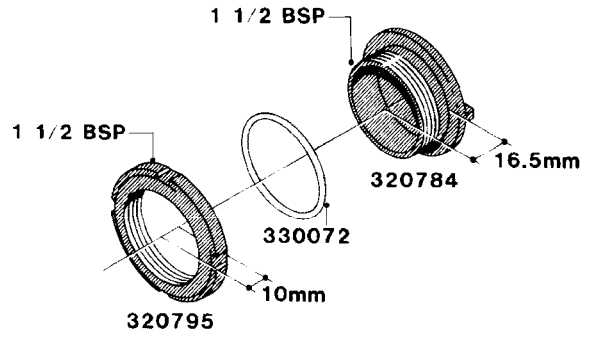

L0060

FITTINGS - BULKHEAD
L0060-HIN, 01:01:16

Page 1

Date 12.08.2020 9:46

parts-n°	order qty	description
141046	1	NUT 3/8" BSP
141341	1	NUT 1/4' BSP
240284	1	O-RING D82,5/75 X 3,5
320456	1	FITT.DK BULKHEAD 1"BSP DOUBLE
320467	1	FITT.DK BULKHEAD 1"BSP SINGLE
320471	1	FITT.DK NUT 1" BSP JAMB
320541	1	FITT.DK BULKHEAD 2-1/2'BSP SIN
320552	1	FITT.DK NUT 2-1/2' BSP JAMB
320644	1	FITT.DK ELB.3/4"HB X 1" BSP
320784	1	FITT.DK CAP 1-1/2" BSP
320795	1	FITT.DK NUT 1-1/2" BSP JAMB
320935	1	FITT.DK BULKHEAD 1/4' BSP SING
320946	1	FITT.DK BULKHEAD 3/8' BSP SING
321296	1	FITT.DK BULKHEAD 1/2" BSP SING
321307	1	FITT.DK NUT 1/2" BSP JAMB
321333	1	FITT.DK BULK 1-1/2" X 1"F BSP
330061	1	O-RING D16/D11X2,5
330072	1	O-RING D53.5/D45.5X4
330212	1	O-RING D19/D14X2.4 F.1/2"NUT
332577	1	O-RING D38/D30X4 F.1" PUR.
332592	1	O-RING D26/D20X3