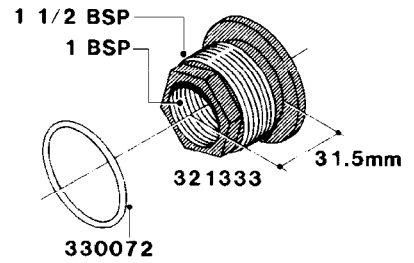

L0060

FITTINGS - BULKHEAD
L0060-HIN, 01:01:16

Page 1

Date 12.08.2020 9:46

parts-n°	order qty	description
141046	1	NUT 3/8" BSP
141341	1	NUT 1/4' BSP
240284	1	O-RING D82,5/75 X 3,5
320456	1	FITT.DK BULKHEAD 1"BSP DOUBLE
320467	1	FITT.DK BULKHEAD 1"BSP SINGLE
320471	1	FITT.DK NUT 1" BSP JAMB
320541	1	FITT.DK BULKHEAD 2-1/2'BSP SIN
320552	1	FITT.DK NUT 2-1/2' BSP JAMB
320644	1	FITT.DK ELB.3/4"HB X 1" BSP
320784	1	FITT.DK CAP 1-1/2" BSP
320795	1	FITT.DK NUT 1-1/2" BSP JAMB
320935	1	FITT.DK BULKHEAD 1/4' BSP SING
320946	1	FITT.DK BULKHEAD 3/8' BSP SING
321296	1	FITT.DK BULKHEAD 1/2" BSP SING
321307	1	FITT.DK NUT 1/2" BSP JAMB
321333	1	FITT.DK BULK 1-1/2" X 1"F BSP
330061	1	O-RING D16/D11X2,5
330072	1	O-RING D53.5/D45.5X4
330212	1	O-RING D19/D14X2.4 F.1/2"NUT
332577	1	O-RING D38/D30X4 F.1" PUR.
332592	1	O-RING D26/D20X3