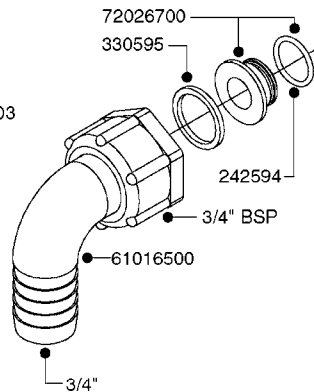

FITTINGS - HEXAGON NIPPLES  
L0030-HIN, 01:01:16

**L0030**

FITTINGS - HEXAGON NIPPLES  
L0030-HIN, 01:01:16

Page 1  
Date 12.08.2020 9:46

parts-n°	order qty	description
10015303	1	FITT.PO.HN 1.00X1.00 M1000
10425003	1	FITT.PO.HN 1.25X1.00 MCPHEE
320132	1	FITT.DK HN 1" BSP
320176	1	FITT.DK HN 3/8"X1/2" BSP
320445	1	FITT.DK HN 1/4"X3/8" BSP
320655	1	FITT.DK HN 1/2"-1/2" BSP
320692	1	FITT.DK HN 3/8'BSPX1/4'NPT
320703	1	FITT.DK HN 3/8BSP X1/2 &1/4NPT
320725	1	FITT.DK NIPPLE 3/8"-3/8" BSP
320902	1	FITT.DK HN 3/8'X 1/4' BSP
390232	1	FITT.DK HN 1-1/2' X 1-1/4' BSP
390276	1	FITT.DK HN 1'BSP

**L0040**

FITTINGS - NIPPLES & ELBOWS  
L0040-HIN, 01:01:16

Page 1  
Date 12.08.2020 9:46

parts-n°	order qty	description
10530803	1	FITT.PO.SE 2.00X2.00 45 DEG.
320191	1	FITT.DK ELB 3/8' BSP 45 DEGREE
320482	1	FITT.DK ELB. 1/2" BSP 60 DEG.
320596	1	FITT.DK ELB 3/8'-1/2'BSP 45DEG
320607	1	FITT.DK HN 3/8M X 3/8F BSP LNG
320633	1	FITT.DK HN 3/8"M X 3/8"F BSP
321451	1	FITT.DK ELB.1-1/2 X1-1/4 80DEG
321532	1	FITT.DK REDUC 3/4' X 1/2' BSP
390233	1	FITT.DK REDUC 1-1/2" X 1" BSP