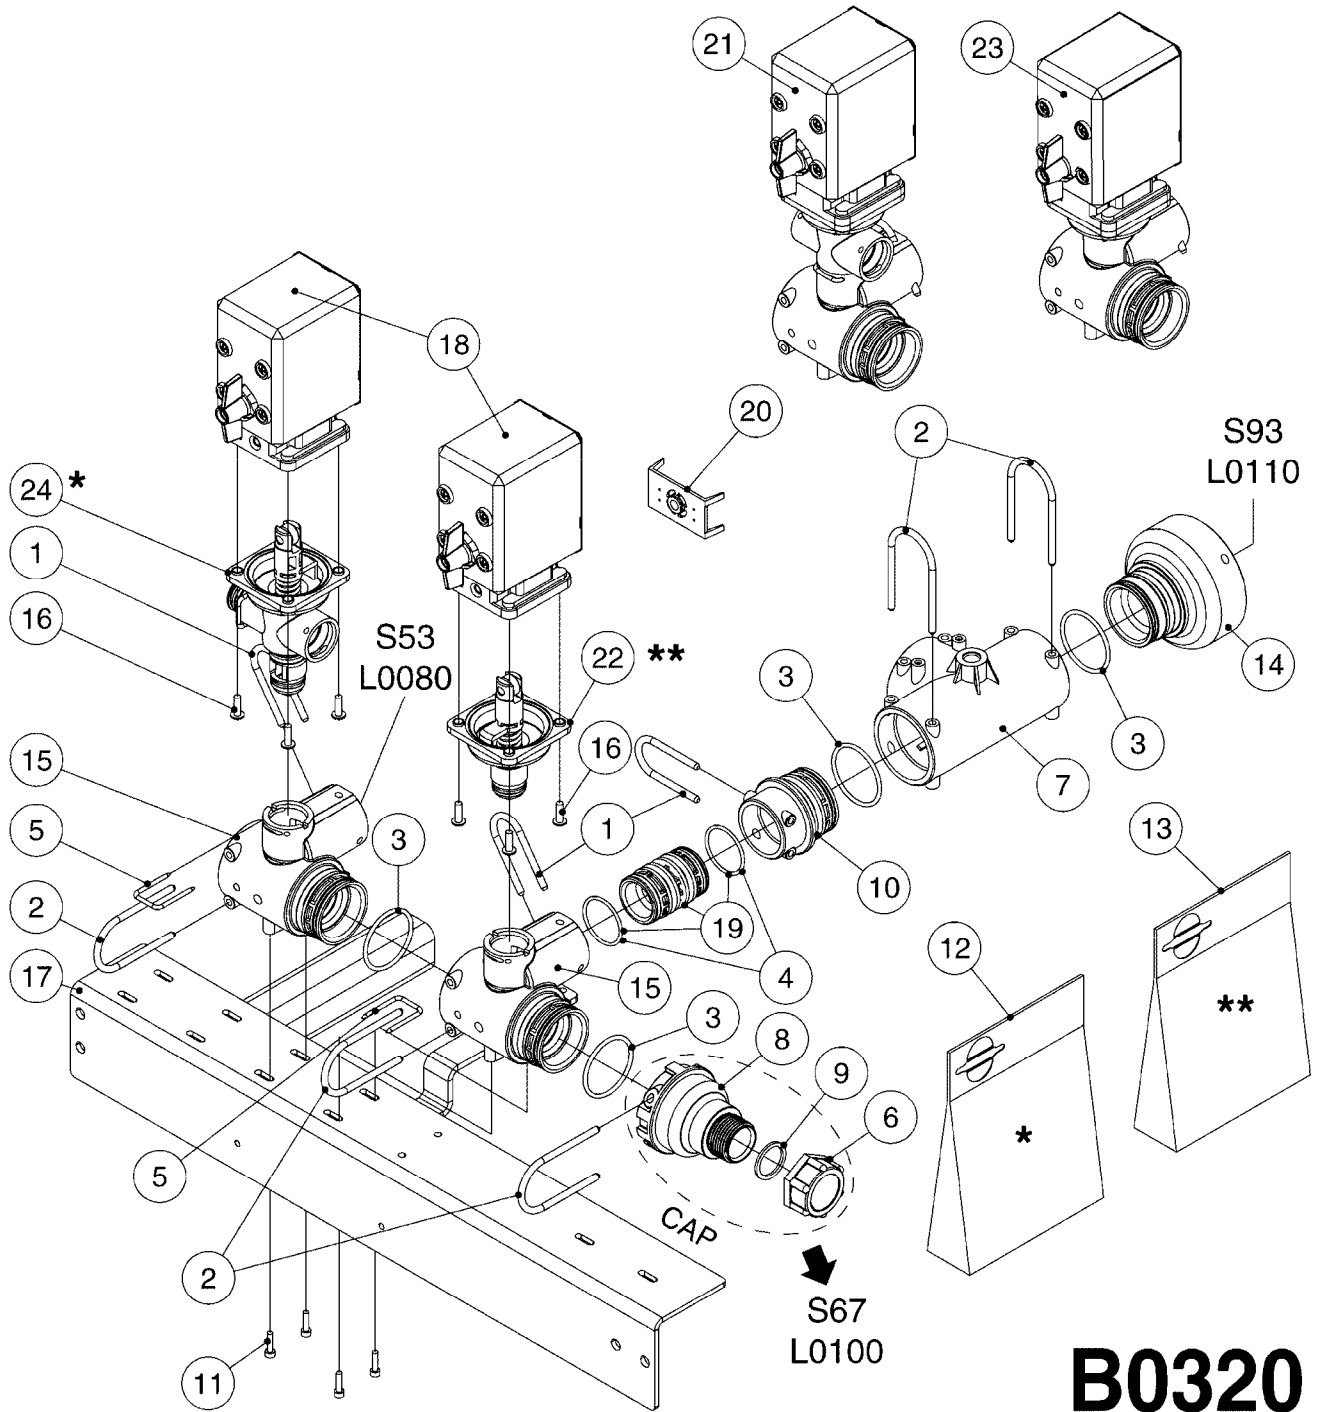

**A0570**

\* Changed in 2016 from 100 series to G-Series (see page A0610).

C.V.PTO-BLACK SQUARE (POST'05)  
A0570-HIN, 23:08:19

Page 1

Date 12.08.2020 9:45

parts-n°	order qty	description
10627703	1	PTO PIN KIT F. CV PTO SHAFT
28035203	1	PTO 1-3/4/20X1-3/8/21X1210 CVH
28035303	1	PTO 1-3/8/6 X1-3/8/6 X1210 CVH
28035403	1	PTO 1-3/8/21X1-3/8/21X1210 CVH
28035503	1	PTO 1-3/8/6 X1-3/8/6 X 810 CVH
28040903	1	SELF TAPPING SHIELDING SCREW
28041803	1	DECAL DANGER GUARD MISSING
28041903	1	DECAL DANGER ROT.DRIVELINE
28042003	1	PTO YOKE 1-3/4X20SPL SLIP F.CV
28042103	1	UNIV. JOINT 27x100mm F.CV BLK.
28042203	1	PTO YOKE INNER F.CV PTO SHAFT
28042303	1	ROLL PIN
28042403	1	PTO TUBE OUTER F.CV PTO SHAFT
28042503	1	PTO TUBE INNER F.CV PTO SHAFT
28042603	1	PTO YOKE F.INNER TUBE CV PTO
28042703	1	PTO YOKE 1-3/8X21SPL BLACK
28042803	1	UNIV. JOINT 30.2x79.4mm F/BLK.
28042903	1	SAFETY CHAIN F.CV BLACK PTO
28043003	1	PTO REPAIR KIT F.PUSH YOKE CV
28043303	1	PTO YOKE 1-3/8X6 SPL SLIP F.CV
28089203	1	UNIV.JOINT 27X100MM F.CV
28089303	1	PTO TUBE OUTER 655X53.9 OD
28089403	1	PTO TUBE INNER 670X47.4 OD
28089503	1	PTO YOKE 1-3/8X6 SPL SLIP F.CV
28099803	1	SELF TAPPING SCREW 4.8X22
28100003	1	ROLL PIN 10X65
28110503	1	PTO SHIELD COMPLETE F.28035503
28111303	1	PTO SHIELD COMPLETE F.28035203-28035403
28111403	1	PTO TUBE INNER F.CV PTO SHAFT
28111503	1	PTO YOKE 1-3/8"X21 RT F.CV