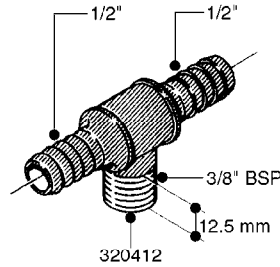

FITTINGS - HEXAGON NIPPLES  
L0030-HIN, 01:01:16

**L0030**

FITTINGS - HEXAGON NIPPLES  
L0030-HIN, 01:01:16

Page 1  
Date 12.08.2020 9:46

parts-n°	order qty	description
10015303	1	FITT.PO.HN 1.00X1.00 M1000
10425003	1	FITT.PO.HN 1.25X1.00 MCPHEE
320132	1	FITT.DK HN 1" BSP
320176	1	FITT.DK HN 3/8"X1/2" BSP
320445	1	FITT.DK HN 1/4"X3/8" BSP
320655	1	FITT.DK HN 1/2"-1/2" BSP
320692	1	FITT.DK HN 3/8'BSPX1/4'NPT
320703	1	FITT.DK HN 3/8BSP X1/2 &1/4NPT
320725	1	FITT.DK NIPPLE 3/8"-3/8" BSP
320902	1	FITT.DK HN 3/8'X 1/4' BSP
390232	1	FITT.DK HN 1-1/2' X 1-1/4' BSP
390276	1	FITT.DK HN 1'BSP

**L0040**

FITTINGS - NIPPLES & ELBOWS  
L0040-HIN, 01:01:16

Page 1  
Date 12.08.2020 9:46

parts-n°	order qty	description
10530803	1	FITT.PO.SE 2.00X2.00 45 DEG.
320191	1	FITT.DK ELB 3/8' BSP 45 DEGREE
320482	1	FITT.DK ELB. 1/2" BSP 60 DEG.
320596	1	FITT.DK ELB 3/8'-1/2'BSP 45DEG
320607	1	FITT.DK HN 3/8M X 3/8F BSP LNG
320633	1	FITT.DK HN 3/8"M X 3/8"F BSP
321451	1	FITT.DK ELB.1-1/2 X1-1/4 80DEG
321532	1	FITT.DK REDUC 3/4' X 1/2' BSP
390233	1	FITT.DK REDUC 1-1/2" X 1" BSP