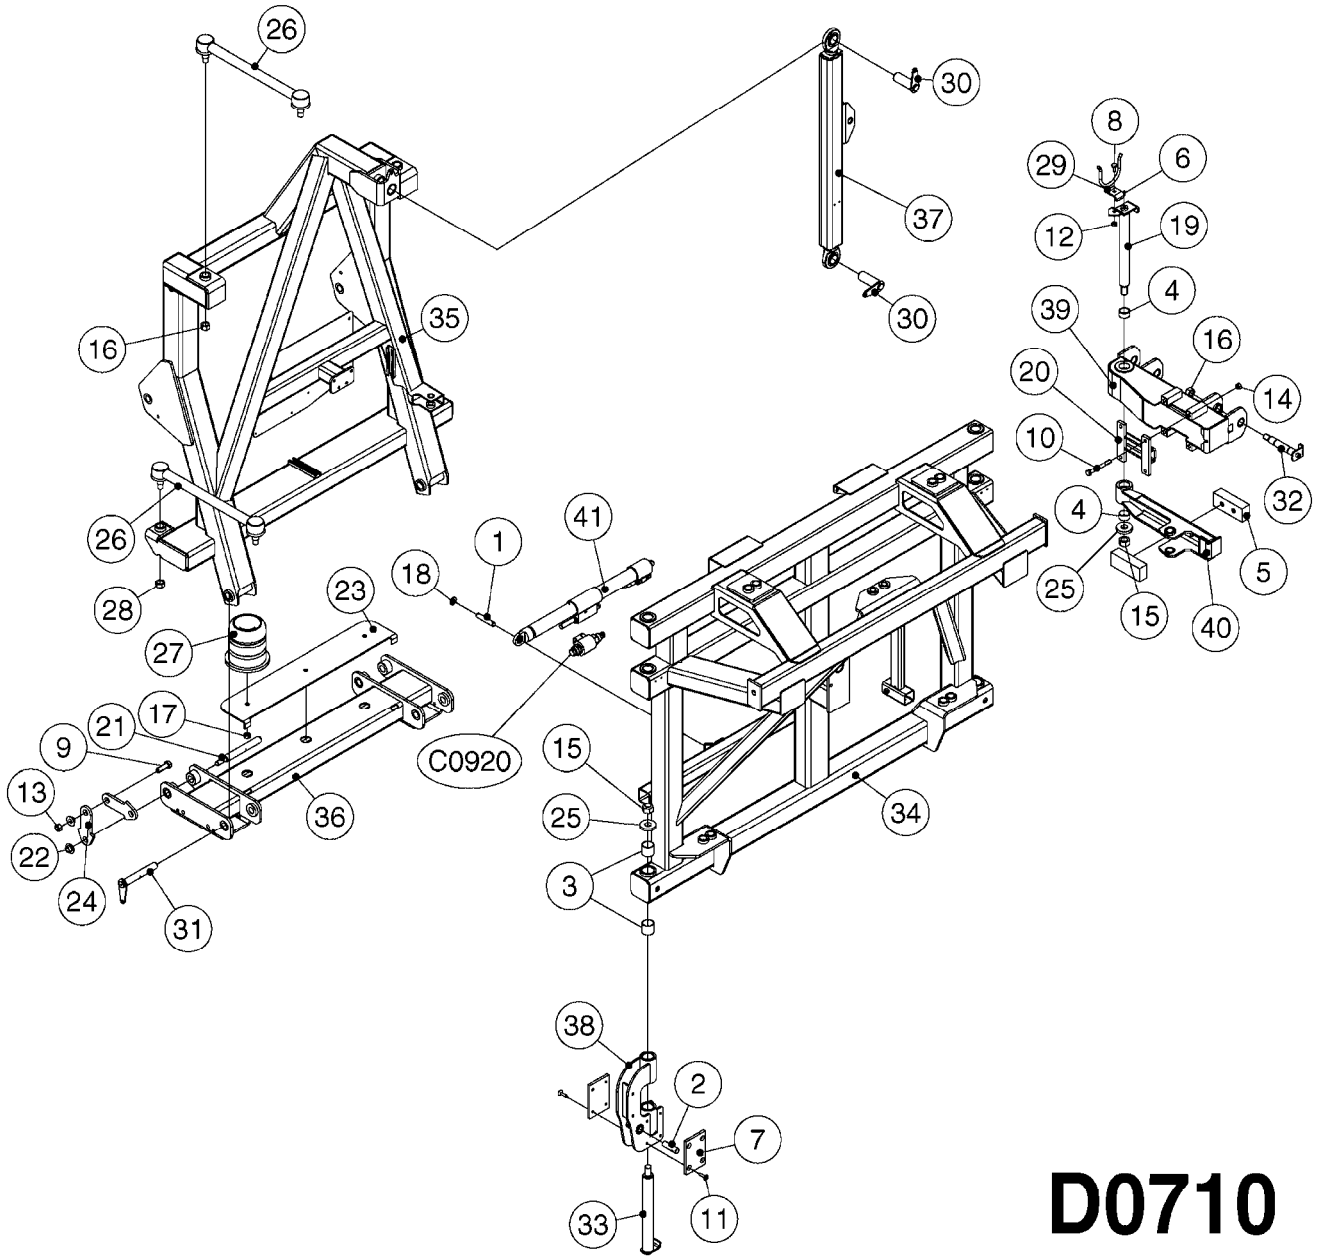

BOOM TF HAZ NARROW CENTER 118'  
D0710-HIN, 05:06:19

Page 1

Date 12.08.2020 9:45

Pos.	parts-n°	order qty	description
1	145224	1	SHAFT FOR HY CYLINDER
2	147450	1	PIN D20 X 70
3	210865	1	BUSHING 40mm40mm DU
4	210866	1	BUSHING D39/35 L=20
5	242493	1	RUBBER BUMPER 60X40X150
6	283699	1	GREASE NIPPLE M6X1
7	390788	1	TEFLON WARE PAD
8	420626	1	BOLT HEX 8.8 DEL M10X20 FT
9	430637	1	BOLT HEX 8.8 DEL M16X50 FT
10	430892	1	BOLT HEX 8.8 DEL M12X110
11	450343	1	SCREW M8X30 ALLEN HEAD C/S SS
12	460423	1	NUT HEX M10X1.50 LOCK DIN985A2 SS
13	460585	1	LOCKING NUT M16 DIN985 A2 SS
14	460703	1	NUT HEX M12X1.75 LOCK DIN985A2 SS
15	460747	1	NUT HEX M24 LOCK
16	460806	1	NUT HEX M20X2.50 LOCK DIN985A2 SS
17	461253	1	NUT HEX M14 NV=22 A4 RST
18	471128	1	WASHER, M16, Ø30/17.0X 3.0, SS
19	615812	1	PIN
20	616075	1	FLANGE F. FORCE HINGE
21	14065800	1	PIN D25 L=225, M16/M6/D5
22	14065900	1	WASHER D40/22/16.5 T=13.5 DEL
23	16190500	1	BUFFER SHEET 5MM, 118' HAZ
24	16205400	1	PLATE 10.0MM, D23
25	16375500	1	WASHER 10.0X60X25 RED
26	28066100	1	STEER.ARM COMPL.2XØ35 L=19.7"
27	28076200	1	BUMPER PUR Ø140X166-M14 BLACK
28	46133500	1	NUT M20X1.5 DIN 980 V
29	61005200	1	HOSE HOLDER
30	61037600	1	PIN Ø34.8/L=94
31	61041800	1	PIN PARA LIFT Ø25 L=169
32	61041900	1	PIN D25X137/ M20 DEL.
33	61043100	1	PIN D40X341/ M24 DEL.
34	63053200	1	CENTER SECTION 118' HAZ
35	63053300	1	LIFT FRAME 118' HAZ, NCM
36	63053400	1	SUSPENSION BRACKET 118' HAZ
37	63053500	1	PENDULUM 118' HAZ
38	63053600	1	LOWER HINGE 118' HAZ
39	63053900	1	HINGE FOR 118' HAZ
40	63823800	1	INNER HINGE F.FORCE
41	78126000	1	CYLINDER, DAMPNER, LOCKING