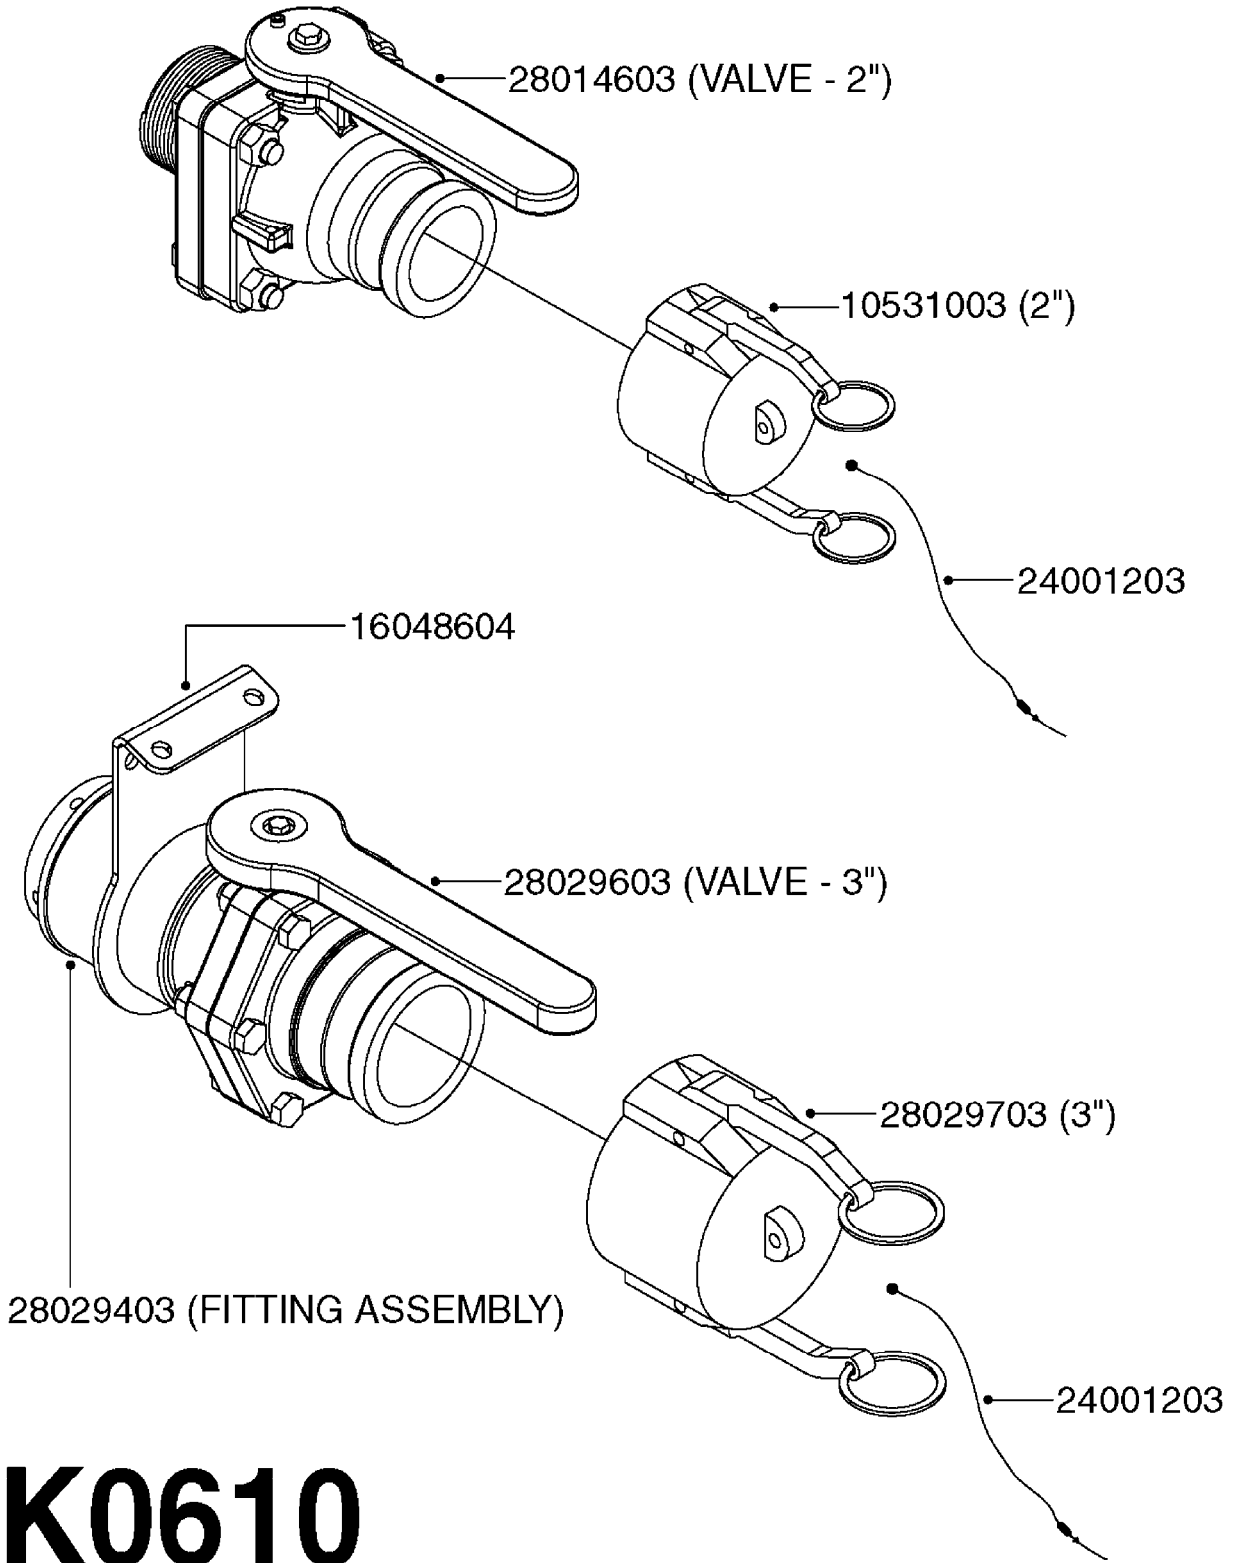

K0610

QUICKFILL-VALVES-BANJO 2" & 3"
K0610-HIN, 01:01:16

Page 1
Date 12.08.2020 9:46

parts-n°	order qty	description
10531003	1	CAP F.MALE QUICK COUPLER 2"
16048604	1	QUICK FILL BKT. NAV. 575-1100
24001203	1	RBR LANYARD 11" F.QCK FILL CAP
28014603	1	VALVE STUBBY 2" BANJO
28029403	1	3"NPT MALE X S93 FEMALE
28029603	1	VALVE STUBBY 3" BANJO
28029703	1	CAP F.MALE QUICK COUPLER 3"