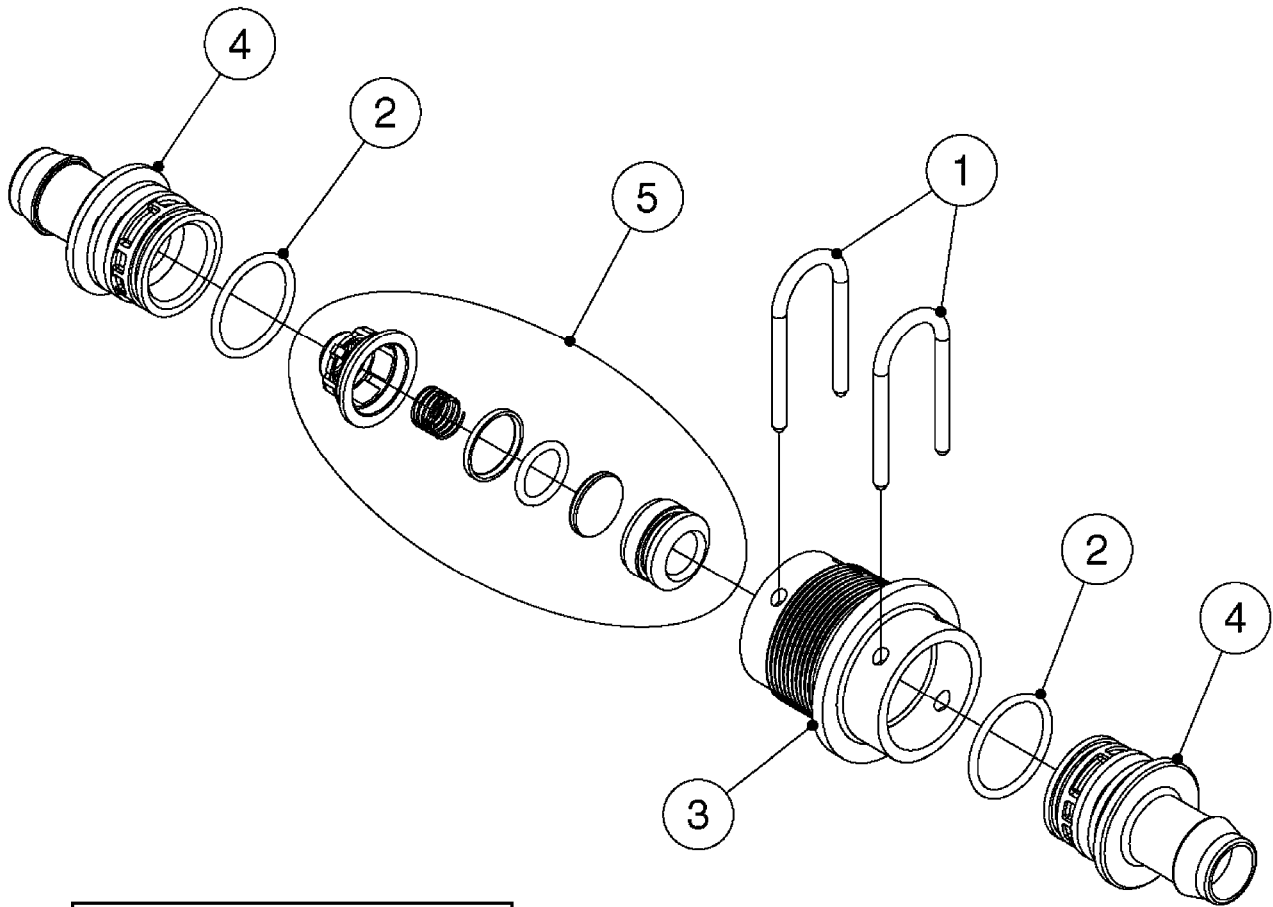

FOR FITTINGS AND  
HOSES, SEE SECTION L

**B0610**

CHECK VALVES - S40  
B0610-HIN, 04:01:18

Page 1  
Date 12.08.2020 9:45

Pos.	parts-n°	order qty	description
1	145994	1	FITT.DK S-40 FORK
2	231346	1	QUICK COUPLER 1/8"BSP X 4 MM
3	241905	1	O-RING 12,3X2,4 VITON DKR.1,05
4	322102	1	FITT.DK S-40 BULKHEAD
5	615522	1	CHECK VALVE F.FOAM MARKER
6	726693	1	FITT.DK S-40 PLUG 1/8BSP ORING
7	70036203	1	RINSE PRESSURE KIT