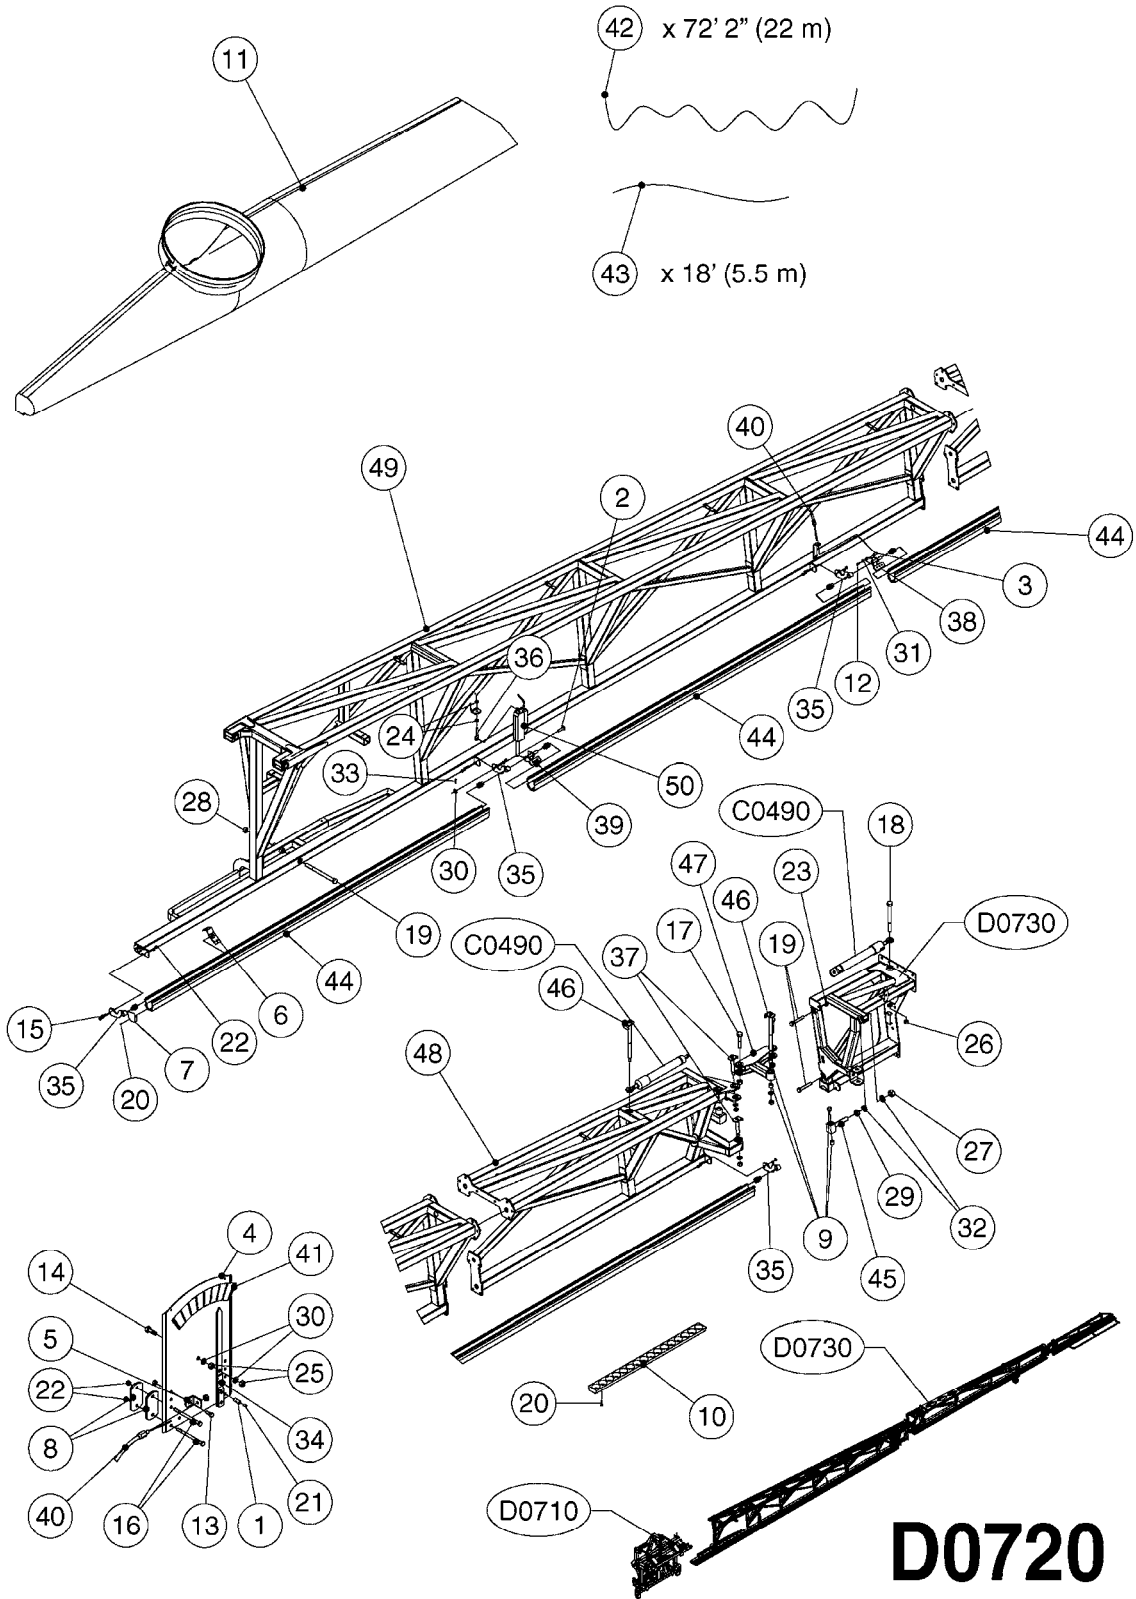

BOOM TF INNER HAZ 2-FOLD 118'
D0720-HIN, 26:11:18

Page 0
Date 12.08.2020 9:45

BOOM TF INNER HAZ 2-FOLD 118'
D0720-HIN, 26:11:18

Page 1

Date 12.08.2020 9:45

Pos.	parts-n°	order qty	description
1	142881	1	WIRE HOLDER FOR REMOTE CONTROL
2	146023	1	PIN FOR COGWHEEL
3	147485	1	BUSHING Ø13.0/M6 L=31/Ø4.2/Ø10
4	161056	1	PLATE F. TILT INDICATOR
5	161059	1	BRACKET F.TILT INDICATOR CABLE
6	161128	1	NOZZLE HOLDER TF
7	161186	1	AIR SLOT END LH
7	161187	1	AIR SLOT END RH
8	172213	1	FLAT BAR F.Boom STRAP
9	210859	1	BUSH Ø23X20 L20
10	334887	1	AIRGUIDE TWIN FORCE L=494
11	391181	1	AIR BAG F.118' HAZ RIGHT
11	391182	1	AIR BAG F.118' HAZ LEFT
12	410546	1	BOLT HEX M6X12 A2 SS DIN933
13	420582	1	BOLT HEX 8.8 DEL M8X20 FT A2
14	421002	1	BOLT HEX 8.8 DEL M10X30 FT DIN933
15	421046	1	BOLT HEX M8X25/25 A2 SS DIN933
16	421232	1	BOLT HEX 8.8 DEL M8X110
17	430917	1	SCREW M20X90
18	430940	1	BOLT M20X210 8.8 DEL.
19	430941	1	BOLT M20X260 8.8 DEL.
20	440673	1	SCREW F.PLASTIC 5X12 SS
21	450564	1	SCREW M6X12 ALLEN
22	460143	1	LOCK NUT M8 SST A2 DIN985
23	460327	1	NUT HEX M16X2
24	460342	1	NUT HEX M10 DEL DIN934
25	460423	1	NUT HEX M10X1.50 LOCK DIN985A2 SS
26	460585	1	LOCKING NUT M16 DIN985 A2 SS
27	460747	1	NUT HEX M24 LOCK
28	460806	1	NUT HEX M20X2.50 LOCK DIN985A2 SS
29	461244	1	NUT HEX M24X3 JAMB.
30	471122	1	WASHER, M10, Ø20/10.5X 2.0, SS
31	471124	1	WASHER, M6, Ø18/ 6.4X 1.6, SS
32	471130	1	WASHER, M24, Ø44/25.0X 4.0, SS
33	480728	1	PIN D3.2X20 SPLIT
34	615756	1	INDICATOR ARROW
35	615788	1	BRACKET
36	615808	1	ANCHOR ADJ.F.ACTUATOR
37	615820	1	PIN D20 X M16 L=127MM
38	637850	1	BKT AIR SLOT RH
39	637855	1	BKT AIR SLOT LH
39	637856	1	BKT AIR SLOT RH
40	715444	1	REMOTE CONTROL CABLE L=2000
41	978503	1	DECAL TILT SCALE TWIN FORCE
42	981474	1	6MM ELASTIC CORD X M
43	981504	1	ELASTIC CORD 4MM
44	14032200	1	AIR SLOT RAIL L=2995/D25
45	14119700	1	RING EYE WITH THREAD
46	61041700	1	PIN D20/M16 L=287
47	63052800	1	T-PIVOT, 118' HAZ TWIN
48	63052900	1	IN.WING/OUTER PART 118' HAZ R.
48	63053000	1	IN.WING/OUTER PART 118' HAZ L.
49	63215800	1	INNERWING 32-36M HAZ R. PAINT
49	63216000	1	INNERWING 32-36M HAZ L. PAINT
50	72058900	1	ACTUATOR,0-130MM,0-12V, 4 WIRE