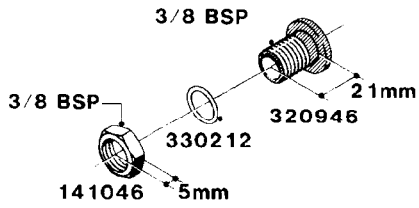

L0060

FITTINGS - BULKHEAD
L0060-HIN, 01:01:16

Page 1

Date 12.08.2020 9:46

parts-n°	order qty	description
141046	1	NUT 3/8" BSP
141341	1	NUT 1/4' BSP
240284	1	O-RING D82,5/75 X 3,5
320456	1	FITT.DK BULKHEAD 1"BSP DOUBLE
320467	1	FITT.DK BULKHEAD 1"BSP SINGLE
320471	1	FITT.DK NUT 1" BSP JAMB
320541	1	FITT.DK BULKHEAD 2-1/2'BSP SIN
320552	1	FITT.DK NUT 2-1/2' BSP JAMB
320644	1	FITT.DK ELB.3/4"HB X 1" BSP
320784	1	FITT.DK CAP 1-1/2" BSP
320795	1	FITT.DK NUT 1-1/2" BSP JAMB
320935	1	FITT.DK BULKHEAD 1/4' BSP SING
320946	1	FITT.DK BULKHEAD 3/8' BSP SING
321296	1	FITT.DK BULKHEAD 1/2" BSP SING
321307	1	FITT.DK NUT 1/2" BSP JAMB
321333	1	FITT.DK BULK 1-1/2" X 1"F BSP
330061	1	O-RING D16/D11X2,5
330072	1	O-RING D53.5/D45.5X4
330212	1	O-RING D19/D14X2.4 F.1/2"NUT
332577	1	O-RING D38/D30X4 F.1" PUR.
332592	1	O-RING D26/D20X3