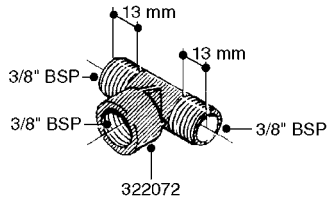

**L0010**

parts-n°	order qty	description
240085	1	O-RING D13,1/8,3X02,4 NITRIL
241441	1	O-RING D29.3X3
242594	1	O-RING D14 X 1.78 SCH.70-EPDM
320084	1	FITT.DK NUT 1/2" BSP
320095	1	FITT.DK NUT 1" BSP
320117	1	FITT.DK CONN.1/2"BSP F. 1" CAP
320187	1	FITT.DK CAP 3/8" BSP BLACK
320283	1	FITT.DK NUT 3/4"BSP
320821	1	FITT.DK NUT 1-1/2" BSP
321495	1	FITT.DK REDUC 1/4'BSP F.3/4'NT
321576	1	FITT.DK CONN 1/2"BSP F.3/4"NUT
330013	1	O-RING 2.5 X 10 PUR
330212	1	O-RING D19/D14X2.4 F.1/2"NUT
330326	1	O-RING D30/D24X2 F.1"NUT
330341	1	FITT.DK HB 1" F. 1" NUT
330595	1	O-RING D24.6/D20X2.1 -3/4"
330665	1	FITT.DK HB 3/4"F.1" NUT
330676	1	FITT.DK HB 3/8" F. 1/2" NUT
330687	1	FITT.DK HB 1/2" F. 1/2" NUT
330691	1	FITT.DK HB 3/4'F.3/4' NUT
330783	1	FITT.DK HB 3/8" F.3/8" NUT
331262	1	FITT.DK HB 1-1/2" F. 1-1/2"NUT
331273	1	O-RING D44/D38X2 F.1-1/2"
331446	1	FITT.DK HB 1" F.1-1/2" NUT
331807	1	FITT.DK HB 5/16" F.3/8" NUT
332286	1	FITT.DK HB 1/2" F. 3/4" NUT
332905	1	FITT.DK HB 1/2" F. 3/4" CAP
332927	1	FITT.DK PLUG F. NOZZLE TUBE
333292	1	FITT.DK HB 1"O'RING F.1-1/2"
333664	1	FITT.DK HB 5/16' F. 1/2' NUT
334044	1	FITT.DK HB 3/4' F. 3/4' CAP
334059	1	FITT.DK EL 1" 110 DEG.F.1-1/2"
334123	1	FITT.DK HB 1-1/4"O-RNG F.1-1/2"
334150	1	FITT.DK HB 1-1/4" 110 F.1-1/2"
390542	1	PLUG WASHER FOR 3/4'CAP NUT
716236	1	FITT.DK HB 1/2" ASSY. F. 3/4"
716413	1	FITT.DK PLUG ASSY. F.NOZ TUBE
717426	1	FITT.DK REDUC 1/4"BSP F.3/4"N
720856	1	FITT.DK 1/2'BSP ASSY.F.3/4'NUT
724621	1	FITT.DK HB 3/4"ASSY F.3/4" NUT