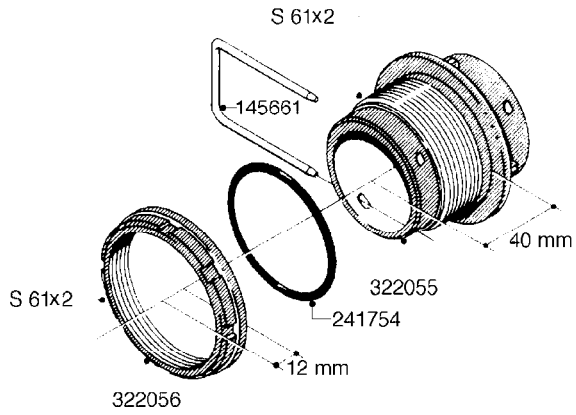

L0090

FITTINGS - S-56 & S-61
L0090-HIN, 01:01:16

Page 1

Date 12.08.2020 9:46

parts-n°	order qty	description
145661	1	FITT.DK S-61 FORK
241754	1	O-RING D59.5X3
241883	1	O-RING 3 X 39.2 NITRIL
322055	1	FITT.DK S-61 BULKHEAD
322056	1	FITT.DK S-61 BULKHEAD NUT
322066	1	FITT.DK S-56 NUT
334050	1	FITT.DK S-61 STR.1-1/4"
334068	1	FITT.DK S-61 STR.1"
334091	1	FITT.DK S56 STR.1-1/2'
334099	1	FITT.DK S-61 ELB.1-1/2"110 DEG
334100	1	FITT.DK S-61 ELB.1" 110 DEG.
334151	1	FITT.DK S-61 ELB.1-1/4"110 DEG
390231	1	FITT.DK NIPPLE 1-1/2 X S56