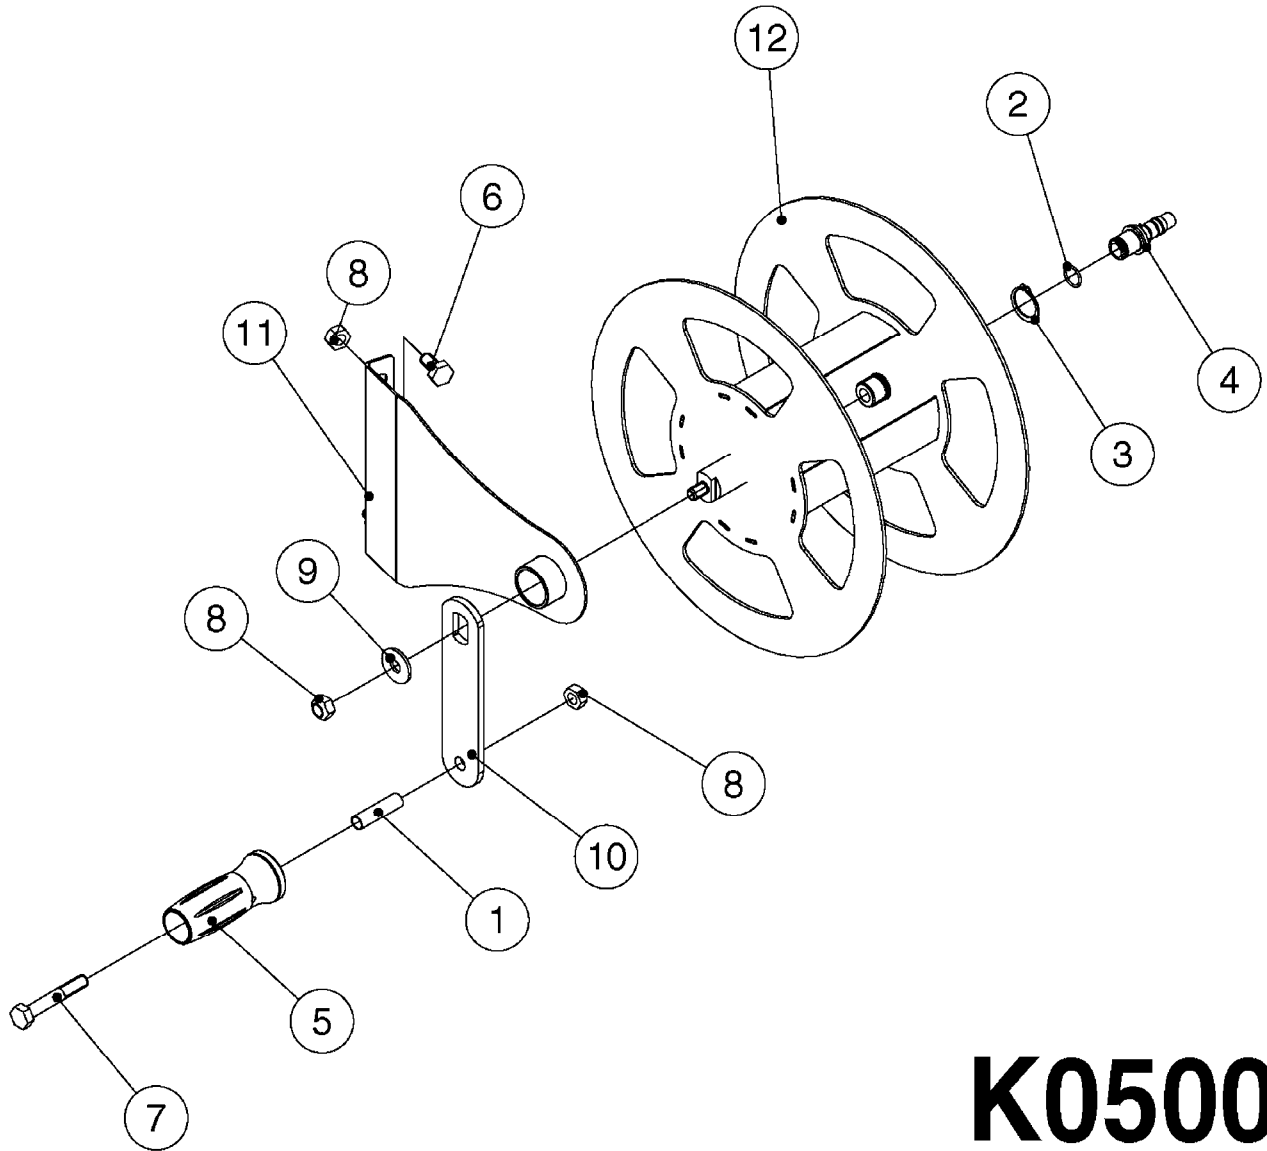

K0500

HOSE REEL - COMMANDER
K0500-HIN, 01:01:16

Page 1

Date 12.08.2020 9:46

Pos.	parts-n°	order qty	description
1	159912	1	BUSHING 12.0/10.2 - 45.5
2	242003	1	O-RING D14.1X1.6 VITON
3	281982	1	SNAP-RING OUTER 26X1.2 DIN4711
4	332905	1	FITT.DK HB 1/2" F. 3/4" CAP
5	334104	1	GRIP
6	420604	1	BOLT HEX 8.8 DEL M10X25 FT DIN933
7	420626	1	BOLT HEX 8.8 DEL M10X20 FT
8	460423	1	NUT HEX M10X1.50 LOCK DIN985A2 SS
9	471140	1	WASHER D30/D10.5X2.5 STAINLESS
10	16118400	1	ARM FOR HANDLE ON HOSE REEL
11	61032400	1	SIDE BRACKET F. HOSE REEL
12	63036500	1	HOSE REEL FOR HOSE