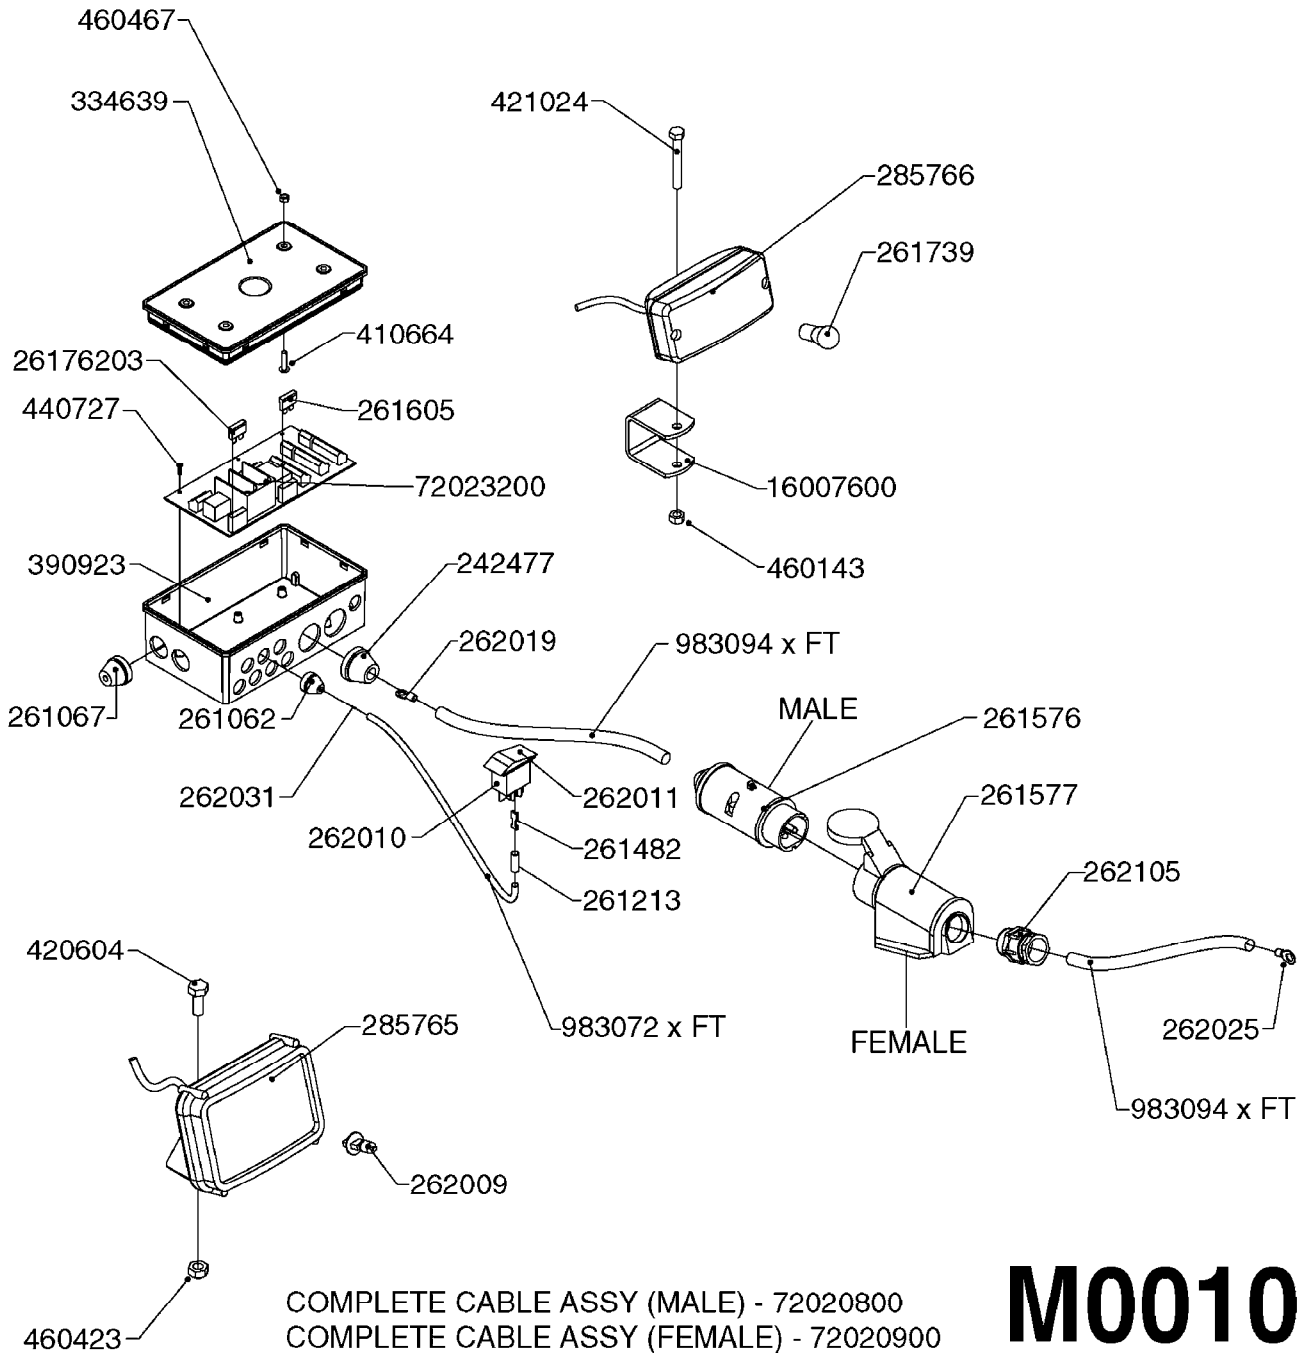

TWIN ACCESSORIES  
M305-HIA, 03:09:15

**M305**

TWIN ACCESSORIES  
M305-HIA, 03:09:15

Page 1

Date 12.08.2020 9:46

Pos.	parts-n°	order qty	description
1	26023000	1	CABLE-TWIN L=11.7M NCM
2	26021500	1	CABLE w.4-POL AMP FO L=0.5M V2
2	26021600	1	CABLE w.4-POL AMP FO L=1.5M V2
2	26021700	1	CABLE w.4-POL AMP L=4.5M HAZ
2	26021800	1	CABLE w.4-POL AMP L=6.5M HAZ
2	26021900	1	CABLE w.4-POL AMP L=7.5M HAZ
2	26022000	1	CABLE w.4-POL AMP L=9.0M HAZ
2	26022100	1	CABLE w.4-POL AMP L=11.5M HAZ
2	26022500	1	CABLE L=15M V2
2	26022600	1	CABLE L=0.3m V2
2	26022700	1	CABLE w.4-POL AMP L=2.1M HAZ
2	26023200	1	CABLE W.4-POL AMP L=0.75m
2	26028800	1	KABEL M.4-POL AMP FO L=1.7M
2	26028900	1	CABLE 4 POLOS PIST.ELEC. (2400 mm)
3	26022400	1	CABLE-AMP4-M L=8000 VER.2
3	26028000	1	CABLE W. 4 POLE AMP MALE L=4M
3	26028100	1	CABLE W.4-POL AMP MALE L=21M
3	26028200	1	CABLE 4 POL. AMP MALE L=24M
4	26022200	1	CABLE-4 PIN AMP L=2M VER.2
4	26022300	1	CABLE-4 PIN AMP L=8000MM VER.2
4	26027700	1	CABLE M. 4-POLE AMP L=4M V2
4	26027800	1	KABEL M. 4-POL AMP HUN L=21M
4	26027900	1	CABLE M. 4 POLE AMP L=24M
5	72058900	1	ACTUATOR,0-130MM,0-12V, 4 WIRE