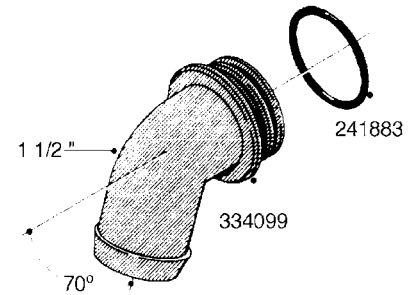

L0090

FITTINGS - S-56 & S-61
L0090-HIN, 01:01:16

Page 1

Date 12.08.2020 9:46

parts-n°	order qty	description
145661	1	FITT.DK S-61 FORK
241754	1	O-RING D59.5X3
241883	1	O-RING 3 X 39.2 NITRIL
322055	1	FITT.DK S-61 BULKHEAD
322056	1	FITT.DK S-61 BULKHEAD NUT
322066	1	FITT.DK S-56 NUT
334050	1	FITT.DK S-61 STR.1-1/4"
334068	1	FITT.DK S-61 STR.1"
334091	1	FITT.DK S56 STR.1-1/2'
334099	1	FITT.DK S-61 ELB.1-1/2"110 DEG
334100	1	FITT.DK S-61 ELB.1" 110 DEG.
334151	1	FITT.DK S-61 ELB.1-1/4"110 DEG
390231	1	FITT.DK NIPPLE 1-1/2 X S56