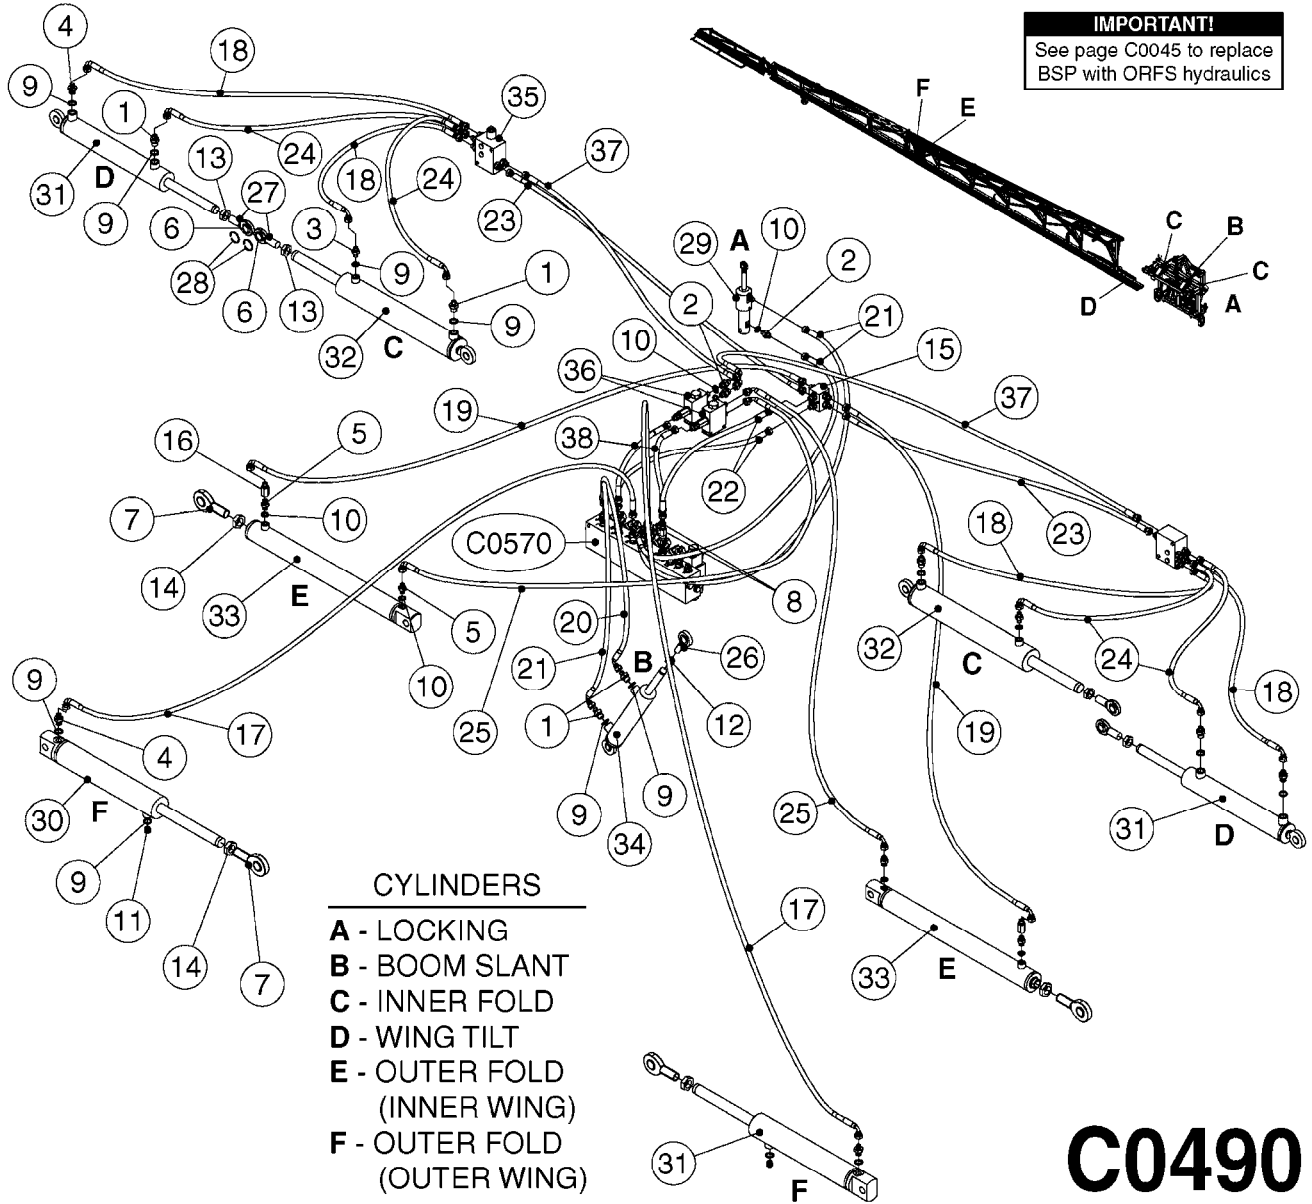

HYD TWIN FORCE NCM 118' HAZ
C0490-HIN, 17:11:17

Page 1

Date 12.08.2020 9:45

Pos.	parts-n°	order qty	description
1	146839	1	HEX NIPPLE 1/4"X3/8" BSP 0.7MM
2	146845	1	HEX NIPPLE 1/4"X1/4"
3	146851	1	HEX NIPPLE 1/4"x1/4" 0.7MM
4	147061	1	HEX NIPPLE 1/4"X3/8"/1.8
5	147498	1	HEX NIPPLE 1/4"-1/4" 1.2mm
6	210730	1	BEARING F.LINK HEAD M20
7	210878	1	LINK HEAD M24 x 55 W/ GREASE NIP. DELTA
8	232109	1	FITT.HY TEE 1/4"BSP UNION
9	240866	1	DOWTYSEAL 3/8"
10	241404	1	DOWTY SEAL 1/4"
11	284266	1	PLUG BREATHER 3/8" F/CYLINDER
12	461198	1	NUT HEX M16X2 JAMB
13	461200	1	NUT HEX M20X1.5 JAMB.
14	461236	1	NUT HEX M24X1.5
15	731941	1	HYD. BLOCK MANIFOLD
16	782097	1	HEX NIPPLE 1/4" ONE-WAY 0.55MM
17	784000	1	HOSE HY X 1/4 X 118.00"STR+ELB
18	784001	1	HOSE HY X 1/4 X 067.00"STR+ELB
19	784004	1	HOSE HY 1/4" x 33.5" STR & ELB
20	784005	1	HOSE HY X 1/4 X 037.38"STR+ELB
21	784023	1	HOSE HY 1/4 X 43.25" STR.+ELB.
22	784043	1	HOSE HY X 1/4 X 33.5" STR+STR
23	784061	1	HYD HOSE 1/4" L=9400 STR.+ELB
24	784110	1	HOSE HY X 1/4 X 18.9" STR+ELB
25	784136	1	HOSE HY X 1/4 X 33.5" ELB+ELB
26	21091900	1	LINK HEAD M16 x D17 DELTA
27	21092000	1	LINK HEAD M20 x D20 L=78 DELTA
28	48000603	1	SNAP RING, Ø36X1.5 F.210730
29	78100203	1	CYL. D25/12-50/72531000 W/BSP ADAPT
30	78120800	1	CYLINDER DOUBLE 60/30-300
31	78122100	1	CYLINDER DOUBLE D50/25-298
32	78124400	1	CYLINDER DOUBLE D50/25_250
33	78128800	1	CYLINDER, D50/30-500
34	78129900	1	CYLINDER DOUBLE D40/20 180 1/4
35	78215600	1	HYDR.BLOCK W.NONRETURN
36	78219600	1	FLOW DIVIDER FTZ '13
37	78416400	1	HOSE HY X 1/4 X 354.3" STR+STR
38	78417100	1	HOSE HY X 1/4 X 15.75" STR+STR