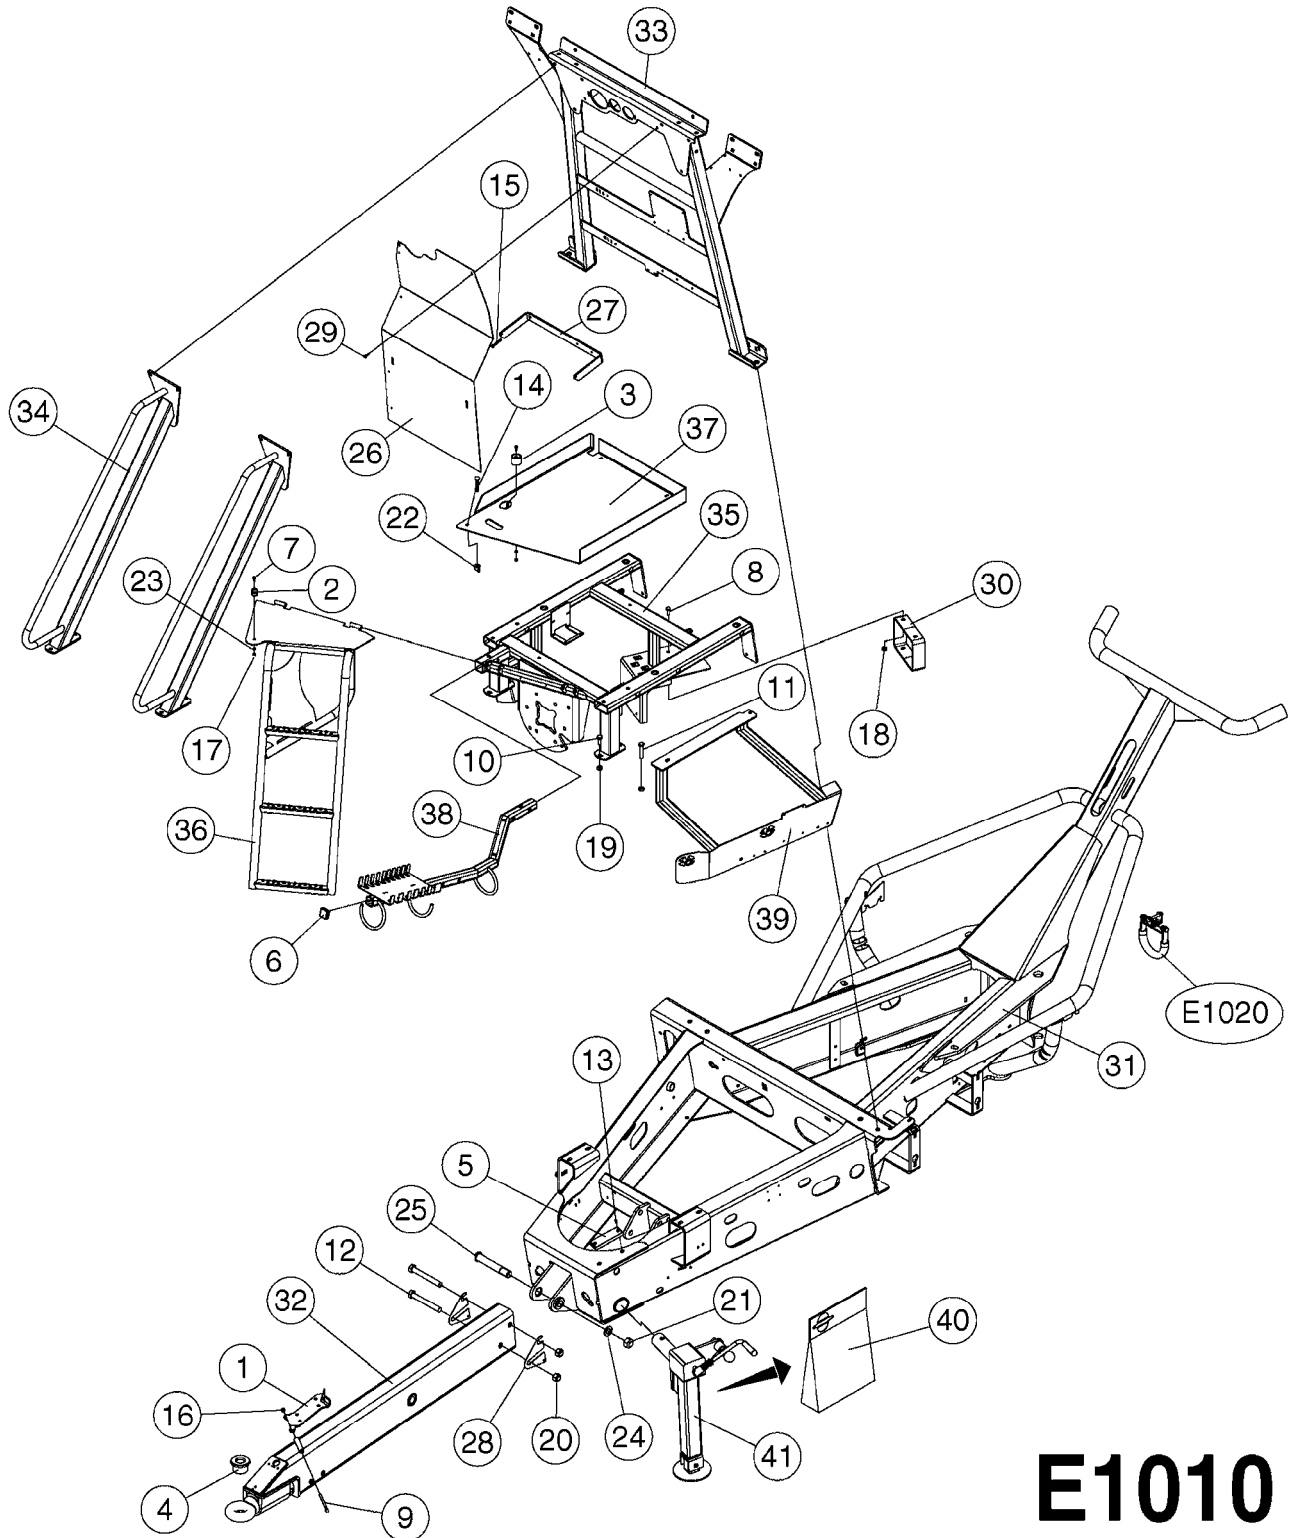

**E1010**

FRAME - NCM 4400/6600  
E1010-HIN, 20:01:20

Page 1

Date 12.08.2020 9:45

Pos.	parts-n°	order qty	description
1	161923	1	SUPPORT PLATE F. PTO CM+
2	242567	1	DOOR STOP, MALE
3	242568	1	DOOR STOP, FEMALE
4	14011603	1	BUSHING, DRAWBAR, 1.5"
4	270608	1	BUSHING F. DRAWBAR NCM Ø50/Ø33
5	334135	1	SLIDE SHOE 140X45X15
6	334571	1	PLUG 40x40x2 F.SQ.TUBE
7	410185	1	BOLT HEX 8.8 DEL M6X16
8	421002	1	BOLT HEX 8.8 DEL M10X30 FT DIN933
9	421232	1	BOLT HEX 8.8 DEL M8X110
10	430286	1	BOLT HEX 8.8 DEL M12X30 FT
11	430438	1	BOLT HEX 8.8 DEL M12X65
12	430886	1	BOLT HEX 8.8 DEL M20X160
13	440708	1	SCREW M5.5X16 SELF TAPPING SS
14	440718	1	BOLT CRG M10 X 65 DEL
15	450402	1	BOLT HEX M6X50
16	460143	1	LOCK NUT M8 SST A2 DIN985
17	460261	1	NUT HEX M6X1.00 LOCK DIN985 A2 SS
18	460423	1	NUT HEX M10X1.50 LOCK DIN985A2 SS
19	460703	1	NUT HEX M12X1.75 LOCK DIN985A2 SS
20	460806	1	NUT HEX M20X2.50 LOCK DIN985A2 SS
21	461316	1	NUT HEX LOCK M30X3.5 DIN 985
22	461324	1	NUT WING M10 STAINLESS STEEL
23	471125	1	WASHER M6U 6.4X14X1.2,A2 SS
24	471131	1	WASHER, M30, Ø56/31.0X 4.0, SS
25	14033300	1	PIN D30.0 F. DRAWBAR NCM
26	16128300	1	COVER F. EL-BOX. NCM 4400
26	16156000	1	COVER F. EL-BOX. NCM 6600
27	16128600	1	BRACKET F. COVER PLATE NCM
28	16144700	1	SHIM F. DRAWBAR NCM4400
29	45001500	1	SCREW THUMB PLASTIC HEAD M6x20
30	61018703	1	BRKT, ACE 650, COMMANDER MOUNT BRACKET FOR ACE 650 PUMP
31	63033300	1	FRAME NCM 4400 PAINTED
31	63043300	1	FRAME NCM 6600 PAINTED
32	63033500	1	DRAWBAR SWIVEL D50 NCM 4400
33	63033600	1	TRANSPORT FRAME NCM 4400
33	63043600	1	TRANSPORT FRAME NCM 6600
34	63033700	1	HANDRAIL FOR PLATFORM PAINTED
35	63034100	1	MOUNT PLATFORM NCM 4400
35	63043700	1	MOUNT PLATFORM NCM 6600
36	63035700	1	STEP FOR NCM 4400/6600
37	63035800	1	DECKPLATE F.PLATFORM NCM 4400
37	63043800	1	DECKPLATE F.PLATFORM NCM 6600
38	63038700	1	HOSE & CABLE SUPPORT NCM
39	63040500	1	VALVE CONSOLE PAINTED
40	72280700	1	REPAIR KIT F.JACK STAND
41	72280900	1	JACK STAND F. NCM4400 COMP.