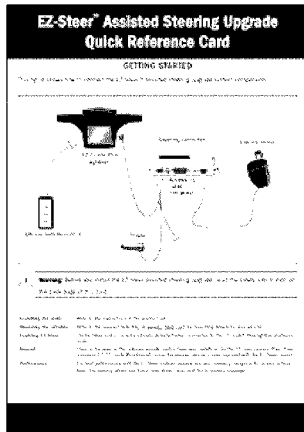

# M0040

EZ-GUIDE PLUS LIGHT BAR  
M0040-HIN, 01:01:16

Page 1  
Date 12.08.2020 9:46

parts-n°	order qty	description
26007403	1	ANTENNA,HURRICANE F. EZGUIDEPL
26007503	1	REMOTE KEYPAD EZ-GUIDE PLUS
26007603	1	CABLE, ANTENNA, EZGUIDEPLUS
26007703	1	CABLE, POWER F. EZGUIDEPLUS
26007803	1	BRACKET KIT F. EZGUIDEPLUS
26007903	1	EZ-Guide 500 External Interfac
26008003	1	LIGHT BAR ASSM WITH GPS
26008103	1	LIGHT BAR ASSM WITHOUT GPS
29002703	1	VACUUM CUP 4 1/2" 1420I
29002803	1	MOUNT, MAG F. ANTENNA
29002903	1	PLATE, F. ANTENNA MOUNT
67206303	1	QUICK REFERENCE CARD EZ-GUIDE+
67206403	1	MANUAL EZ GUIDE PLUS
84205303	1	EZ GUIDE PLUS W GPS, NO LABLE
84205403	1	EZ GUIDE PLUS W/O GPS,NO LABLE
97607603	1	DECAL COMPANY 45MM X 20MM