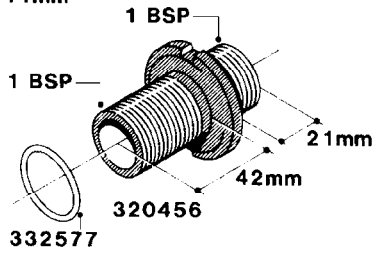

L0060

FITTINGS - BULKHEAD
L0060-HIN, 01:01:16

Page 1

Date 12.08.2020 9:46

parts-n°	order qty	description
141046	1	NUT 3/8" BSP
141341	1	NUT 1/4' BSP
240284	1	O-RING D82,5/75 X 3,5
320456	1	FITT.DK BULKHEAD 1"BSP DOUBLE
320467	1	FITT.DK BULKHEAD 1"BSP SINGLE
320471	1	FITT.DK NUT 1" BSP JAMB
320541	1	FITT.DK BULKHEAD 2-1/2'BSP SIN
320552	1	FITT.DK NUT 2-1/2' BSP JAMB
320644	1	FITT.DK ELB.3/4"HB X 1" BSP
320784	1	FITT.DK CAP 1-1/2" BSP
320795	1	FITT.DK NUT 1-1/2" BSP JAMB
320935	1	FITT.DK BULKHEAD 1/4' BSP SING
320946	1	FITT.DK BULKHEAD 3/8' BSP SING
321296	1	FITT.DK BULKHEAD 1/2" BSP SING
321307	1	FITT.DK NUT 1/2" BSP JAMB
321333	1	FITT.DK BULK 1-1/2" X 1"F BSP
330061	1	O-RING D16/D11X2,5
330072	1	O-RING D53.5/D45.5X4
330212	1	O-RING D19/D14X2.4 F.1/2"NUT
332577	1	O-RING D38/D30X4 F.1" PUR.
332592	1	O-RING D26/D20X3