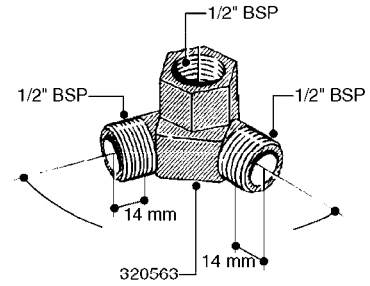

**L0010**

parts-n°	order qty	description
240085	1	O-RING D13,1/8,3X02,4 NITRIL
241441	1	O-RING D29.3X3
242594	1	O-RING D14 X 1.78 SCH.70-EPDM
320084	1	FITT.DK NUT 1/2" BSP
320095	1	FITT.DK NUT 1" BSP
320117	1	FITT.DK CONN.1/2"BSP F. 1" CAP
320187	1	FITT.DK CAP 3/8" BSP BLACK
320283	1	FITT.DK NUT 3/4"BSP
320821	1	FITT.DK NUT 1-1/2" BSP
321495	1	FITT.DK REDUC 1/4'BSP F.3/4'NT
321576	1	FITT.DK CONN 1/2"BSP F.3/4"NUT
330013	1	O-RING 2.5 X 10 PUR
330212	1	O-RING D19/D14X2.4 F.1/2"NUT
330326	1	O-RING D30/D24X2 F.1"NUT
330341	1	FITT.DK HB 1" F. 1" NUT
330595	1	O-RING D24.6/D20X2.1 -3/4"
330665	1	FITT.DK HB 3/4"F.1" NUT
330676	1	FITT.DK HB 3/8" F. 1/2" NUT
330687	1	FITT.DK HB 1/2" F. 1/2" NUT
330691	1	FITT.DK HB 3/4'F.3/4' NUT
330783	1	FITT.DK HB 3/8" F.3/8" NUT
331262	1	FITT.DK HB 1-1/2" F. 1-1/2"NUT
331273	1	O-RING D44/D38X2 F.1-1/2"
331446	1	FITT.DK HB 1" F.1-1/2" NUT
331807	1	FITT.DK HB 5/16" F.3/8" NUT
332286	1	FITT.DK HB 1/2" F. 3/4" NUT
332905	1	FITT.DK HB 1/2" F. 3/4" CAP
332927	1	FITT.DK PLUG F. NOZZLE TUBE
333292	1	FITT.DK HB 1"O'RING F.1-1/2"
333664	1	FITT.DK HB 5/16' F. 1/2' NUT
334044	1	FITT.DK HB 3/4' F. 3/4' CAP
334059	1	FITT.DK EL 1" 110 DEG.F.1-1/2"
334123	1	FITT.DK HB 1-1/4"O-RNG F.1-1/2"
334150	1	FITT.DK HB 1-1/4" 110 F.1-1/2"
390542	1	PLUG WASHER FOR 3/4'CAP NUT
716236	1	FITT.DK HB 1/2" ASSY. F. 3/4"
716413	1	FITT.DK PLUG ASSY. F.NOZ TUBE
717426	1	FITT.DK REDUC 1/4"BSP F.3/4"N
720856	1	FITT.DK 1/2'BSP ASSY.F.3/4'NUT
724621	1	FITT.DK HB 3/4"ASSY F.3/4" NUT