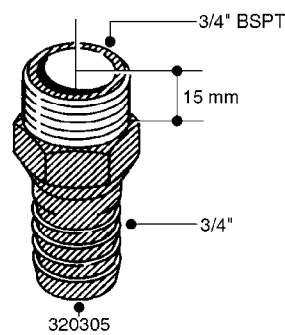

FITTINGS - HEXAGON NIPPLES  
L0030-HIN, 01:01:16

**L0030**

FITTINGS - HEXAGON NIPPLES  
L0030-HIN, 01:01:16

Page 1  
Date 12.08.2020 9:46

parts-n°	order qty	description
10015303	1	FITT.PO.HN 1.00X1.00 M1000
10425003	1	FITT.PO.HN 1.25X1.00 MCPHEE
320132	1	FITT.DK HN 1" BSP
320176	1	FITT.DK HN 3/8"X1/2" BSP
320445	1	FITT.DK HN 1/4"X3/8" BSP
320655	1	FITT.DK HN 1/2"-1/2" BSP
320692	1	FITT.DK HN 3/8'BSPX1/4'NPT
320703	1	FITT.DK HN 3/8BSP X1/2 &1/4NPT
320725	1	FITT.DK NIPPLE 3/8"-3/8" BSP
320902	1	FITT.DK HN 3/8'X 1/4' BSP
390232	1	FITT.DK HN 1-1/2' X 1-1/4' BSP
390276	1	FITT.DK HN 1'BSP

**L0040**

FITTINGS - NIPPLES & ELBOWS  
L0040-HIN, 01:01:16

Page 1  
Date 12.08.2020 9:46

parts-n°	order qty	description
10530803	1	FITT.PO.SE 2.00X2.00 45 DEG.
320191	1	FITT.DK ELB 3/8' BSP 45 DEGREE
320482	1	FITT.DK ELB. 1/2" BSP 60 DEG.
320596	1	FITT.DK ELB 3/8'-1/2'BSP 45DEG
320607	1	FITT.DK HN 3/8M X 3/8F BSP LNG
320633	1	FITT.DK HN 3/8"M X 3/8"F BSP
321451	1	FITT.DK ELB.1-1/2 X1-1/4 80DEG
321532	1	FITT.DK REDUC 3/4' X 1/2' BSP
390233	1	FITT.DK REDUC 1-1/2" X 1" BSP