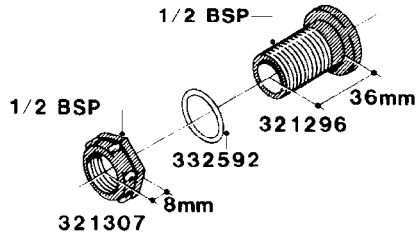

L0060

FITTINGS - BULKHEAD
L0060-HIN, 01:01:16

Page 1

Date 12.08.2020 9:46

parts-n°	order qty	description
141046	1	NUT 3/8" BSP
141341	1	NUT 1/4' BSP
240284	1	O-RING D82,5/75 X 3,5
320456	1	FITT.DK BULKHEAD 1"BSP DOUBLE
320467	1	FITT.DK BULKHEAD 1"BSP SINGLE
320471	1	FITT.DK NUT 1" BSP JAMB
320541	1	FITT.DK BULKHEAD 2-1/2'BSP SIN
320552	1	FITT.DK NUT 2-1/2' BSP JAMB
320644	1	FITT.DK ELB.3/4"HB X 1" BSP
320784	1	FITT.DK CAP 1-1/2" BSP
320795	1	FITT.DK NUT 1-1/2" BSP JAMB
320935	1	FITT.DK BULKHEAD 1/4' BSP SING
320946	1	FITT.DK BULKHEAD 3/8' BSP SING
321296	1	FITT.DK BULKHEAD 1/2" BSP SING
321307	1	FITT.DK NUT 1/2" BSP JAMB
321333	1	FITT.DK BULK 1-1/2" X 1"F BSP
330061	1	O-RING D16/D11X2,5
330072	1	O-RING D53.5/D45.5X4
330212	1	O-RING D19/D14X2.4 F.1/2"NUT
332577	1	O-RING D38/D30X4 F.1" PUR.
332592	1	O-RING D26/D20X3