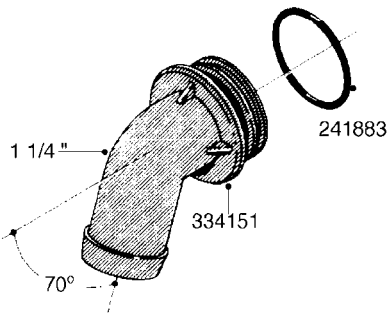

L0090

FITTINGS - S-56 & S-61
L0090-HIN, 01:01:16

Page 1

Date 12.08.2020 9:46

parts-n°	order qty	description
145661	1	FITT.DK S-61 FORK
241754	1	O-RING D59.5X3
241883	1	O-RING 3 X 39.2 NITRIL
322055	1	FITT.DK S-61 BULKHEAD
322056	1	FITT.DK S-61 BULKHEAD NUT
322066	1	FITT.DK S-56 NUT
334050	1	FITT.DK S-61 STR.1-1/4"
334068	1	FITT.DK S-61 STR.1"
334091	1	FITT.DK S56 STR.1-1/2'
334099	1	FITT.DK S-61 ELB.1-1/2"110 DEG
334100	1	FITT.DK S-61 ELB.1" 110 DEG.
334151	1	FITT.DK S-61 ELB.1-1/4"110 DEG
390231	1	FITT.DK NIPPLE 1-1/2 X S56