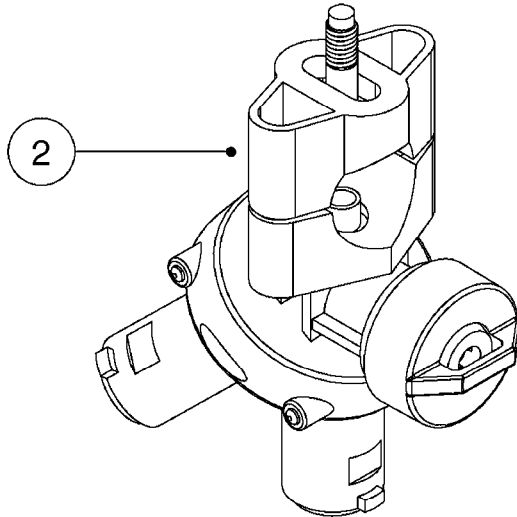

BOOM-NOZZLES QUINTASTREAM  
D1060-HIN, 01:01:16

Page 0

Date 12.08.2020 9:45

**D1060**

BOOM-NOZZLES QUINTASTREAM  
D1060-HIN, 01:01:16

Page 1

Date 12.08.2020 9:45

Pos.	parts-n°	order qty	description
1	372011	1	NOZZLE ISO QS-015-5H GREEN
1	372012	1	NOZZLE ISO QS-02-5H YELLOW
1	372013	1	NOZZLE ISO QS-03-5H BLUE
1	372014	1	NOZZLE ISO QS-04-5H RED
1	372015	1	NOZZLE ISO QS-05-5H BROWN
1	372016	1	NOZZLE ISO QS-06-5H GREY
1	372017	1	NOZZLE ISO QS-08-5H WHITE
1	372018	1	NOZZLE ISO QS-10-5H LT. BLUE
1	372019	1	NOZZLE ISO QS-15-5H LT. GREEN
2	372002	1	ISO QNTSTRM 015 S-GREEN
2	372003	1	ISO QNTSTRM 02 S-YELLOW
2	372004	1	ISO QNTSTRM 03 S-BLUE
2	372005	1	ISO QNTSTRM 04 S-RED
2	372006	1	ISO QNTSTRM 05 S-BROWN
2	372007	1	ISO QNTSTRM 06 S-GREY
2	372008	1	ISO QNTSTRM 08 S-WHITE
2	372009	1	ISO QNTSTRM 10 S-LT.BLU
2	372010	1	ISO QNTSTRM 15 S-LT.GRN