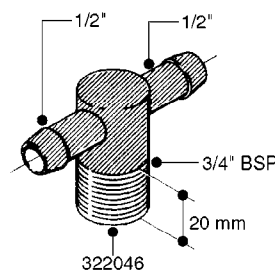

FITTINGS - HEXAGON NIPPLES  
L0030-HIN, 01:01:16

**L0030**

FITTINGS - HEXAGON NIPPLES  
L0030-HIN, 01:01:16

Page 1  
Date 12.08.2020 9:46

parts-n°	order qty	description
10015303	1	FITT.PO.HN 1.00X1.00 M1000
10425003	1	FITT.PO.HN 1.25X1.00 MCPHEE
320132	1	FITT.DK HN 1" BSP
320176	1	FITT.DK HN 3/8"X1/2" BSP
320445	1	FITT.DK HN 1/4"X3/8" BSP
320655	1	FITT.DK HN 1/2"-1/2" BSP
320692	1	FITT.DK HN 3/8'BSPX1/4'NPT
320703	1	FITT.DK HN 3/8BSP X1/2 &1/4NPT
320725	1	FITT.DK NIPPLE 3/8"-3/8" BSP
320902	1	FITT.DK HN 3/8'X 1/4' BSP
390232	1	FITT.DK HN 1-1/2' X 1-1/4' BSP
390276	1	FITT.DK HN 1'BSP

**L0040**

FITTINGS - NIPPLES & ELBOWS  
L0040-HIN, 01:01:16

Page 1  
Date 12.08.2020 9:46

parts-n°	order qty	description
10530803	1	FITT.PO.SE 2.00X2.00 45 DEG.
320191	1	FITT.DK ELB 3/8' BSP 45 DEGREE
320482	1	FITT.DK ELB. 1/2" BSP 60 DEG.
320596	1	FITT.DK ELB 3/8'-1/2'BSP 45DEG
320607	1	FITT.DK HN 3/8M X 3/8F BSP LNG
320633	1	FITT.DK HN 3/8"M X 3/8"F BSP
321451	1	FITT.DK ELB.1-1/2 X1-1/4 80DEG
321532	1	FITT.DK REDUC 3/4' X 1/2' BSP
390233	1	FITT.DK REDUC 1-1/2" X 1" BSP