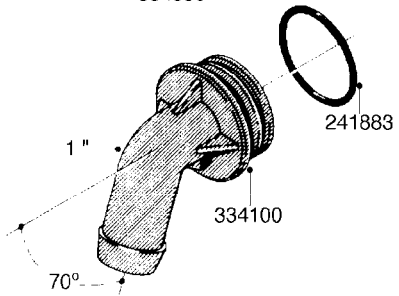

L0090

FITTINGS - S-56 & S-61
L0090-HIN, 01:01:16

Page 1

Date 12.08.2020 9:46

parts-n°	order qty	description
145661	1	FITT.DK S-61 FORK
241754	1	O-RING D59.5X3
241883	1	O-RING 3 X 39.2 NITRIL
322055	1	FITT.DK S-61 BULKHEAD
322056	1	FITT.DK S-61 BULKHEAD NUT
322066	1	FITT.DK S-56 NUT
334050	1	FITT.DK S-61 STR.1-1/4"
334068	1	FITT.DK S-61 STR.1"
334091	1	FITT.DK S56 STR.1-1/2'
334099	1	FITT.DK S-61 ELB.1-1/2"110 DEG
334100	1	FITT.DK S-61 ELB.1" 110 DEG.
334151	1	FITT.DK S-61 ELB.1-1/4"110 DEG
390231	1	FITT.DK NIPPLE 1-1/2 X S56