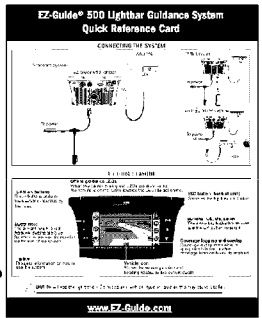

EZ-STEER 500  
PAGE M0070

COMPLETE ASSEMBLY 13

COMPLETE ASSEMBLIES  
WHOLEGOODS ITEMS

**M0060**

EZ-GUIDE 500 LIGHTBAR  
M0060-HIN, 01:01:16

Page 1  
Date 12.08.2020 9:46

Pos.	parts-n°	order qty	description
1	26007603	1	CABLE, ANTENNA, EZGUIDEPLUS
2	26012203	1	EZ-STEER/GUIDE 500 ADAPT.CABLE
3	26015303	1	REMOTE KEYPAD EZGUIDE 500/250
3	28048403	1	DECAL - REMOTE OVERLAY 500/250
4	26015403	1	EZ-GUIDE 500 CABLE POWER/CAN90
5	26015503	1	EZ-GUIDE 500 Z PLUS ANTENNA
5	26015603	1	ANTENNA AG15 L1,EZ GDE 500/250
6	26015703	1	EZ-GUIDE 500 DGPS DISPLAY
6	26015803	1	EZ-GUIDE 500 OMNISTAR DISPLAY
7	26016103	1	EZ-GUIDE 500 CABLE UNTERM.FUSE
8	26016203	1	EZ-GUIDE 500 POWER CONN.CABLE
9	28048203	1	EZ-GUIDE 500 MOUNT F.AG15 ANT.
10	28048303	1	EZ-GUIDE 250/500 RAM MNT.1.5"
11	29003803	1	EZ-GUIDE 500 CD,GET.STARTED V1
12	67215403	1	EZ-GUIDE 500 QUICK REF.CARD V1
13	84208303	1	EZ GUIDE 500 LIGHTBAR (DGPS)
13	84208403	1	EZ GUIDE 500 LIGHTBAR (XP/HP)
13	84208503	1	EZ GUIDE 500 LIGHTBAR (RTK)