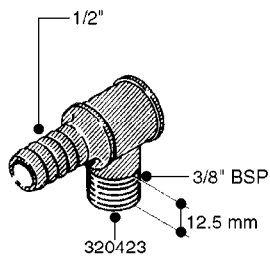

FITTINGS - HEXAGON NIPPLES  
L0030-HIN, 01:01:16

**L0030**

FITTINGS - HEXAGON NIPPLES  
L0030-HIN, 01:01:16

Page 1  
Date 12.08.2020 9:46

parts-n°	order qty	description
10015303	1	FITT.PO.HN 1.00X1.00 M1000
10425003	1	FITT.PO.HN 1.25X1.00 MCPHEE
320132	1	FITT.DK HN 1" BSP
320176	1	FITT.DK HN 3/8"X1/2" BSP
320445	1	FITT.DK HN 1/4"X3/8" BSP
320655	1	FITT.DK HN 1/2"-1/2" BSP
320692	1	FITT.DK HN 3/8'BSPX1/4'NPT
320703	1	FITT.DK HN 3/8BSP X1/2 &1/4NPT
320725	1	FITT.DK NIPPLE 3/8"-3/8" BSP
320902	1	FITT.DK HN 3/8'X 1/4' BSP
390232	1	FITT.DK HN 1-1/2' X 1-1/4' BSP
390276	1	FITT.DK HN 1'BSP

**L0040**

FITTINGS - NIPPLES & ELBOWS  
L0040-HIN, 01:01:16

Page 1  
Date 12.08.2020 9:46

parts-n°	order qty	description
10530803	1	FITT.PO.SE 2.00X2.00 45 DEG.
320191	1	FITT.DK ELB 3/8' BSP 45 DEGREE
320482	1	FITT.DK ELB. 1/2" BSP 60 DEG.
320596	1	FITT.DK ELB 3/8'-1/2'BSP 45DEG
320607	1	FITT.DK HN 3/8M X 3/8F BSP LNG
320633	1	FITT.DK HN 3/8"M X 3/8"F BSP
321451	1	FITT.DK ELB.1-1/2 X1-1/4 80DEG
321532	1	FITT.DK REDUC 3/4' X 1/2' BSP
390233	1	FITT.DK REDUC 1-1/2" X 1" BSP