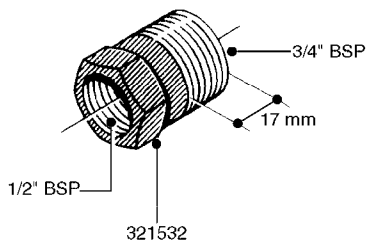

FITTINGS - HEXAGON NIPPLES  
L0030-HIN, 01:01:16

**L0030**

FITTINGS - HEXAGON NIPPLES  
L0030-HIN, 01:01:16

Page 1  
Date 12.08.2020 9:46

parts-n°	order qty	description
10015303	1	FITT.PO.HN 1.00X1.00 M1000
10425003	1	FITT.PO.HN 1.25X1.00 MCPHEE
320132	1	FITT.DK HN 1" BSP
320176	1	FITT.DK HN 3/8"X1/2" BSP
320445	1	FITT.DK HN 1/4"X3/8" BSP
320655	1	FITT.DK HN 1/2"-1/2" BSP
320692	1	FITT.DK HN 3/8'BSPX1/4'NPT
320703	1	FITT.DK HN 3/8BSP X1/2 &1/4NPT
320725	1	FITT.DK NIPPLE 3/8"-3/8" BSP
320902	1	FITT.DK HN 3/8'X 1/4' BSP
390232	1	FITT.DK HN 1-1/2' X 1-1/4' BSP
390276	1	FITT.DK HN 1'BSP

**L0040**

FITTINGS - NIPPLES & ELBOWS  
L0040-HIN, 01:01:16

Page 1  
Date 12.08.2020 9:46

parts-n°	order qty	description
10530803	1	FITT.PO.SE 2.00X2.00 45 DEG.
320191	1	FITT.DK ELB 3/8' BSP 45 DEGREE
320482	1	FITT.DK ELB. 1/2" BSP 60 DEG.
320596	1	FITT.DK ELB 3/8'-1/2'BSP 45DEG
320607	1	FITT.DK HN 3/8M X 3/8F BSP LNG
320633	1	FITT.DK HN 3/8"M X 3/8"F BSP
321451	1	FITT.DK ELB.1-1/2 X1-1/4 80DEG
321532	1	FITT.DK REDUC 3/4' X 1/2' BSP
390233	1	FITT.DK REDUC 1-1/2" X 1" BSP