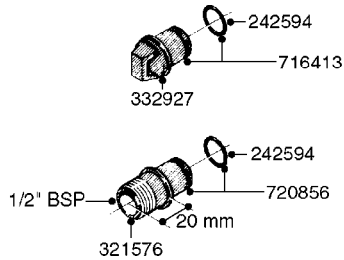

**L0010**

parts-n°	order qty	description
240085	1	O-RING D13,1/8,3X02,4 NITRIL
241441	1	O-RING D29.3X3
242594	1	O-RING D14 X 1.78 SCH.70-EPDM
320084	1	FITT.DK NUT 1/2" BSP
320095	1	FITT.DK NUT 1" BSP
320117	1	FITT.DK CONN.1/2"BSP F. 1" CAP
320187	1	FITT.DK CAP 3/8" BSP BLACK
320283	1	FITT.DK NUT 3/4"BSP
320821	1	FITT.DK NUT 1-1/2" BSP
321495	1	FITT.DK REDUC 1/4'BSP F.3/4'NT
321576	1	FITT.DK CONN 1/2"BSP F.3/4"NUT
330013	1	O-RING 2.5 X 10 PUR
330212	1	O-RING D19/D14X2.4 F.1/2"NUT
330326	1	O-RING D30/D24X2 F.1"NUT
330341	1	FITT.DK HB 1" F. 1" NUT
330595	1	O-RING D24.6/D20X2.1 -3/4"
330665	1	FITT.DK HB 3/4"F.1" NUT
330676	1	FITT.DK HB 3/8" F. 1/2" NUT
330687	1	FITT.DK HB 1/2" F. 1/2" NUT
330691	1	FITT.DK HB 3/4'F.3/4' NUT
330783	1	FITT.DK HB 3/8" F.3/8" NUT
331262	1	FITT.DK HB 1-1/2" F. 1-1/2"NUT
331273	1	O-RING D44/D38X2 F.1-1/2"
331446	1	FITT.DK HB 1" F.1-1/2" NUT
331807	1	FITT.DK HB 5/16" F.3/8" NUT
332286	1	FITT.DK HB 1/2" F. 3/4" NUT
332905	1	FITT.DK HB 1/2" F. 3/4" CAP
332927	1	FITT.DK PLUG F. NOZZLE TUBE
333292	1	FITT.DK HB 1"O'RING F.1-1/2"
333664	1	FITT.DK HB 5/16' F. 1/2' NUT
334044	1	FITT.DK HB 3/4' F. 3/4' CAP
334059	1	FITT.DK EL 1" 110 DEG.F.1-1/2"
334123	1	FITT.DK HB 1-1/4"O-RNG F.1-1/2"
334150	1	FITT.DK HB 1-1/4" 110 F.1-1/2"
390542	1	PLUG WASHER FOR 3/4'CAP NUT
716236	1	FITT.DK HB 1/2" ASSY. F. 3/4"
716413	1	FITT.DK PLUG ASSY. F.NOZ TUBE
717426	1	FITT.DK REDUC 1/4"BSP F.3/4"N
720856	1	FITT.DK 1/2'BSP ASSY.F.3/4'NUT
724621	1	FITT.DK HB 3/4"ASSY F.3/4" NUT