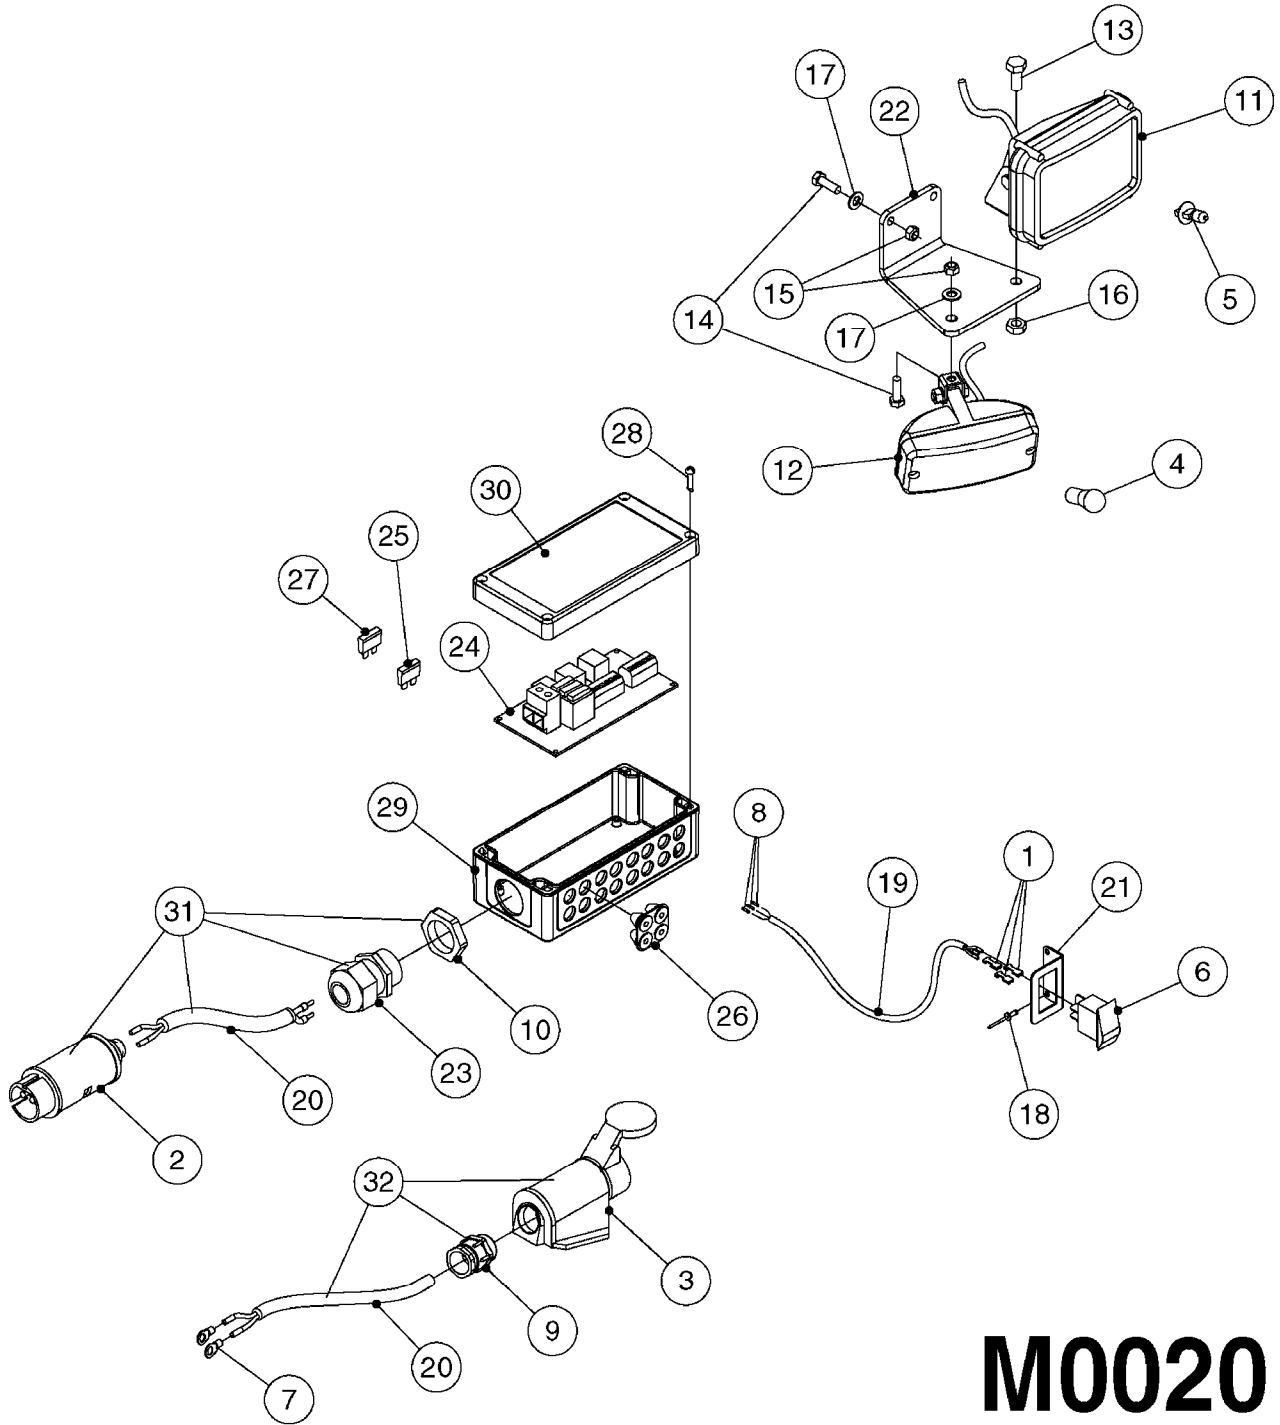

M0020

BOOM AND WORKING LIGHT KIT 09
M0020-HIN, 11:12:17

Page 1
Date 12.08.2020 9:46

Pos.	parts-n°	order qty	description
1	261482	1	SPADE TERMINAL 6.3X.8 1.0-2.5m
2	261576	1	PLUG ELEC.2 POLE MALE F.PILOT
3	261577	1	PLUG ELEC.2 POLE FEMALE- PILOT
4	261739	1	BULB 12V 21W REPALCEMENT
5	262009	1	BULB 12V/55W HVID REPLACEMENT
6	262010	1	SWITCH, 1 TERMINAL
7	262025	1	RING TERMINAL 10MM2 08
8	262031	1	RING TERMINAL 0.75MM 2
9	262105	1	PLUG CASE M25X1.5 11-18 GRAY
10	262107	1	NUT F. BULKHEAD CABLE GRAY
11	285765	1	BOOM LIGHT
12	285766	1	SERVICE WORK LIGHT
13	420604	1	BOLT HEX 8.8 DEL M10X25 FT DIN933
14	421046	1	BOLT HEX M8X25/25 A2 SS DIN933
15	460143	1	LOCK NUT M8 SST A2 DIN985
16	460423	1	NUT HEX M10X1.50 LOCK DIN985A2 SS
17	471126	1	WASHER, M8, Ø16/ 8.4X 1.6, SS
18	480804	1	RIVET Ø4.8x14.5
19	983072	1	ELEC. CABLE 3 WIRE X 0.75MM
20	983094	1	CABLE 10MM2 X 12"
21	16129600	1	MOUNT PLATE SWITCH WORKING LHT
22	16142400	1	BRACKET FOR LIGHTS NCM
23	26022800	1	BULKHEAD F. CABLE 15-18 BLACK
24	26057300	1	WORK LIGHT PCB 13
25	26176203	1	FUSE 5.0A QUICK-ACT.
26	28048200	1	WIRE GROMET RUBBER 4 HOLE
27	28048600	1	FULE 15A ATOF SERIES
28	28082100	1	SCREW F. BOX LID 1/4" L=20
29	33525400	1	BOTTOM F. BOX 80X160 1+16 F. PT.SCREW
30	33525500	1	COVER F. BOX 80X160 W/PT.SCREW
31	72020800	1	CABLE 2X10MM2/MALE PLUG L=4500
32	72020900	1	CABLE 2X10MM2/FEM. PLUG L=5000