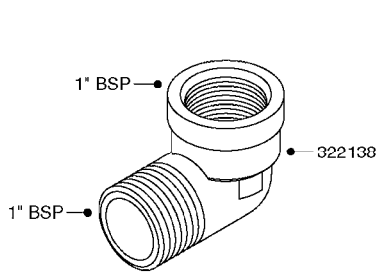

**L0010**

parts-n°	order qty	description
240085	1	O-RING D13,1/8,3X02,4 NITRIL
241441	1	O-RING D29.3X3
242594	1	O-RING D14 X 1.78 SCH.70-EPDM
320084	1	FITT.DK NUT 1/2" BSP
320095	1	FITT.DK NUT 1" BSP
320117	1	FITT.DK CONN.1/2"BSP F. 1" CAP
320187	1	FITT.DK CAP 3/8" BSP BLACK
320283	1	FITT.DK NUT 3/4"BSP
320821	1	FITT.DK NUT 1-1/2" BSP
321495	1	FITT.DK REDUC 1/4'BSP F.3/4'NT
321576	1	FITT.DK CONN 1/2"BSP F.3/4"NUT
330013	1	O-RING 2.5 X 10 PUR
330212	1	O-RING D19/D14X2.4 F.1/2"NUT
330326	1	O-RING D30/D24X2 F.1"NUT
330341	1	FITT.DK HB 1" F. 1" NUT
330595	1	O-RING D24.6/D20X2.1 -3/4"
330665	1	FITT.DK HB 3/4"F.1" NUT
330676	1	FITT.DK HB 3/8" F. 1/2" NUT
330687	1	FITT.DK HB 1/2" F. 1/2" NUT
330691	1	FITT.DK HB 3/4'F.3/4' NUT
330783	1	FITT.DK HB 3/8" F.3/8" NUT
331262	1	FITT.DK HB 1-1/2" F. 1-1/2"NUT
331273	1	O-RING D44/D38X2 F.1-1/2"
331446	1	FITT.DK HB 1" F.1-1/2" NUT
331807	1	FITT.DK HB 5/16" F.3/8" NUT
332286	1	FITT.DK HB 1/2" F. 3/4" NUT
332905	1	FITT.DK HB 1/2" F. 3/4" CAP
332927	1	FITT.DK PLUG F. NOZZLE TUBE
333292	1	FITT.DK HB 1"O'RING F.1-1/2"
333664	1	FITT.DK HB 5/16' F. 1/2' NUT
334044	1	FITT.DK HB 3/4' F. 3/4' CAP
334059	1	FITT.DK EL 1" 110 DEG.F.1-1/2"
334123	1	FITT.DK HB 1-1/4"O-RNG F.1-1/2"
334150	1	FITT.DK HB 1-1/4" 110 F.1-1/2"
390542	1	PLUG WASHER FOR 3/4'CAP NUT
716236	1	FITT.DK HB 1/2" ASSY. F. 3/4"
716413	1	FITT.DK PLUG ASSY. F.NOZ TUBE
717426	1	FITT.DK REDUC 1/4"BSP F.3/4"N
720856	1	FITT.DK 1/2'BSP ASSY.F.3/4'NUT
724621	1	FITT.DK HB 3/4"ASSY F.3/4" NUT