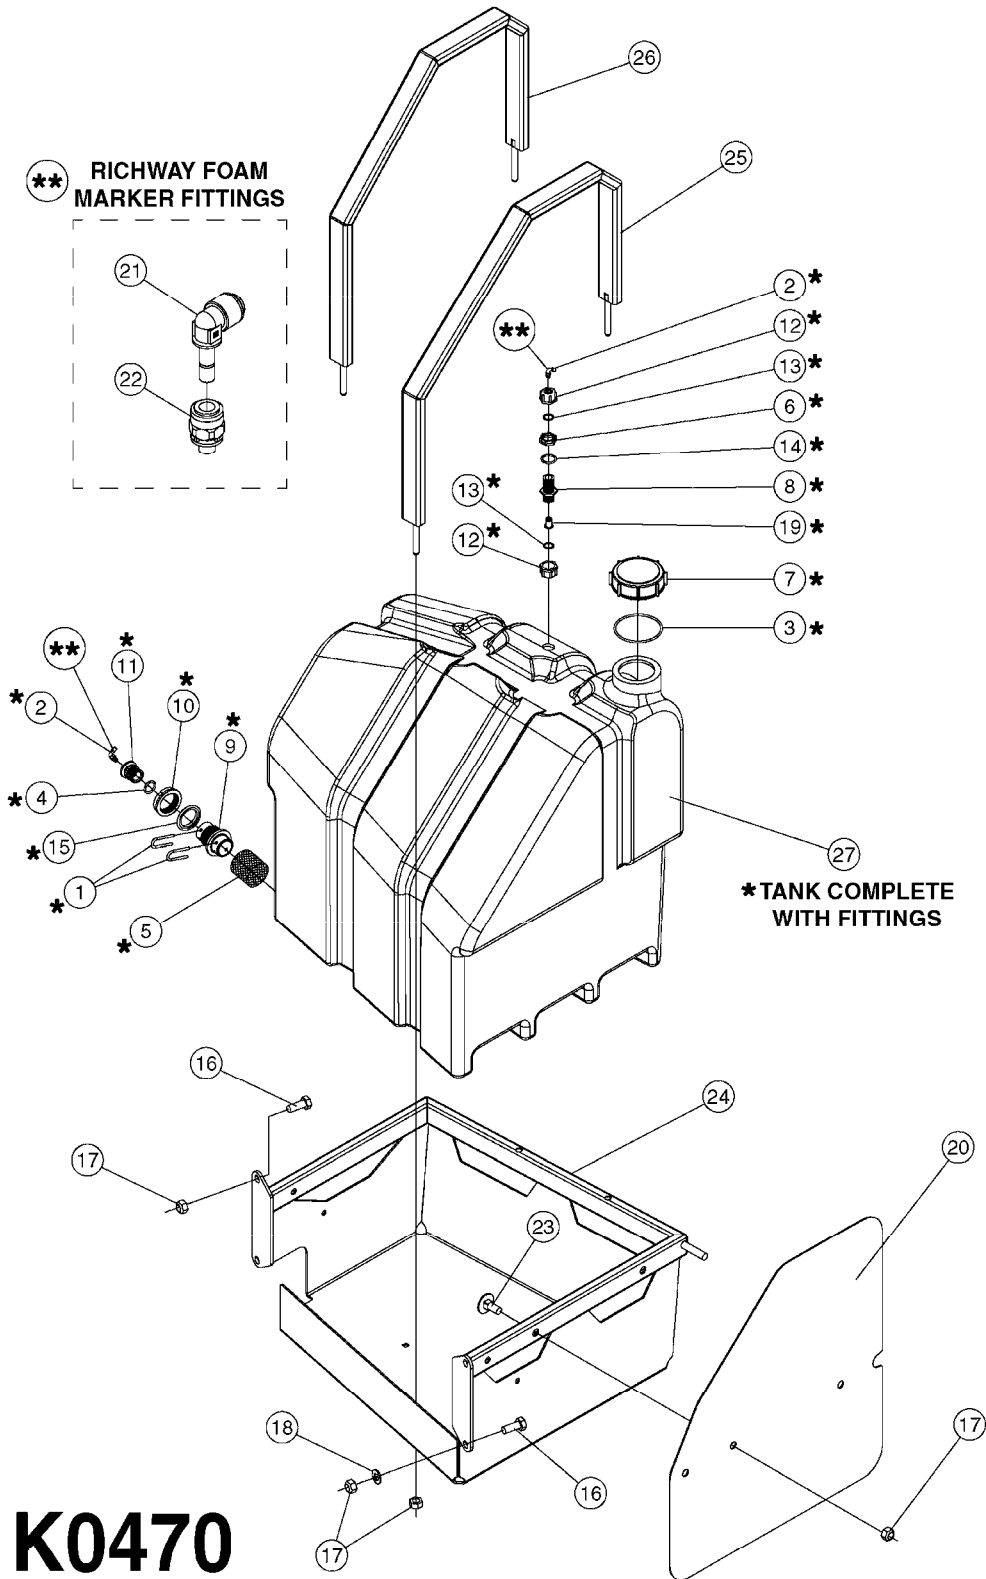

FOAM MARKER TANK - NCM/NAV
K0470-HIN, 07:08:19

Page 1

Date 12.08.2020 9:45

Pos.	parts-n°	order qty	description
1	145994	1	FITT.DK S-40 FORK
2	232150	1	HOSE CONN. 90DEG. 1/8'X8MM PE
3	242043	1	O-RING 49.2 X 5.7
4	242355	1	O-RING D19.2X3.0 VITON F.S-40
5	284353	1	SPONGE FOR FOAM MARKER
6	321307	1	FITT.DK NUT 1/2" BSP JAMB
7	321322	1	SCREW CAP F. S80 X 4
8	321742	1	FITT.DK BULKHEAD 1/2' BSP
9	322102	1	FITT.DK S-40 BULKHEAD
10	322106	1	FITT.DK S-40 BULKHEAD NUT
11	322133	1	FITT.DK S-40 PLUG W 1/8 THREAD
12	322170	1	FITT.DK NUT 1/2"x 1/8"F BSP
13	330212	1	O-RING D19/D14X2.4 F.1/2"NUT
14	332592	1	O-RING D26/D20X3
15	334259	1	GASKET F. S-40 BULKHEAD
16	430286	1	BOLT HEX 8.8 DEL M12X30 FT
17	460703	1	NUT HEX M12X1.75 LOCK DIN985A2 SS
18	471127	1	WASHER, M12, Ø24/13X24X2.5 SS
19	728323	1	VALVE NON-RETURN
20	16137100	1	COVER PLATE F.CHEMLOCKER NCM
21	23005003	1	FITT, 3/8"PLUG-IN-3/8"90-PTC
22	23005503	1	FITT, 1/8"NPT-3/8" TUBE-PTC
23	45001300	1	CARRIAGE BOLT M12X35 DIN603 A2
24	63039400	1	CHEMLOCKER FOR NCM BLACK
24	63061400	1	CHEMLOCKER FOR NAVIGATOR RED
25	63068200	1	FOAM TANK STRAP RED 451 WIDE
26	63068400	1	FOAM TANK STRAP RED 403 WIDE
27	72437700	1	FM TANK 25 GAL W/FTGS. CM/NAV