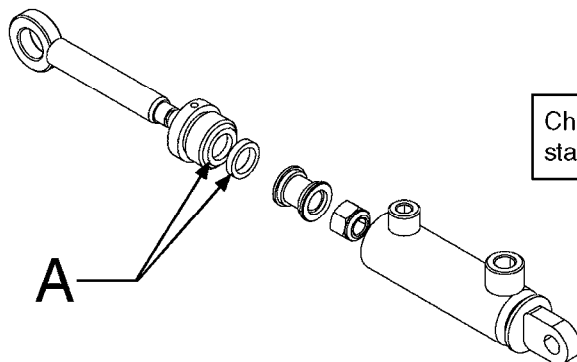

HYDRAULICS - FAROIL CYLINDERS  
C0030-HIN, 01:01:16

Page 2  
Date 12.08.2020 9:45

parts-n°	order qty	description
78122400	1	DOUBLE CYLINDER D 40/20-300
78122600	1	CYLINDER D40/22-300 BLACK
78122700	1	CYLINDER D40/22X300MM RED
78122800	1	CYLINDER D40/22-300 BLACK
78122900	1	CYLINDER 40/22X300MM RED
78123100	1	CYLINDER DOUBLE D40/20-120
78123200	1	CYLINDER D40/20-120
78123300	1	DBL CYL D70/40-320 AIR INLET L
78124100	1	CYL DOB.D70/40-265 AIR INLET R
78124200	1	CYLINDER D25/12-50
78124300	1	CYLINDER 60/25 X 635 DELTA L
78124600	1	CYLINDER DOUBLE Ø40/20-300 90°
78125100	1	DBL CYL D70/40-320 AIR INLET R
78125300	1	CYL DOB.D70/40-265 AIR INLET L
78125500	1	CYLINDER 60/25 X 662 NAV PAR R
78125600	1	SIN.CYL.Ø60/25_725_2XØ25 RIGHT
78125700	1	CYLINDER 60/25 X 635 DELTA R
78126000	1	CYLINDER,DAMPNER, LOCKING
78126400	1	CYLINDER DBLE D32/16-200 W.STP
78128000	1	CYLINDER DOUB. D60/30 L=300 09
78128800	1	CYLINDER, D50/30-500