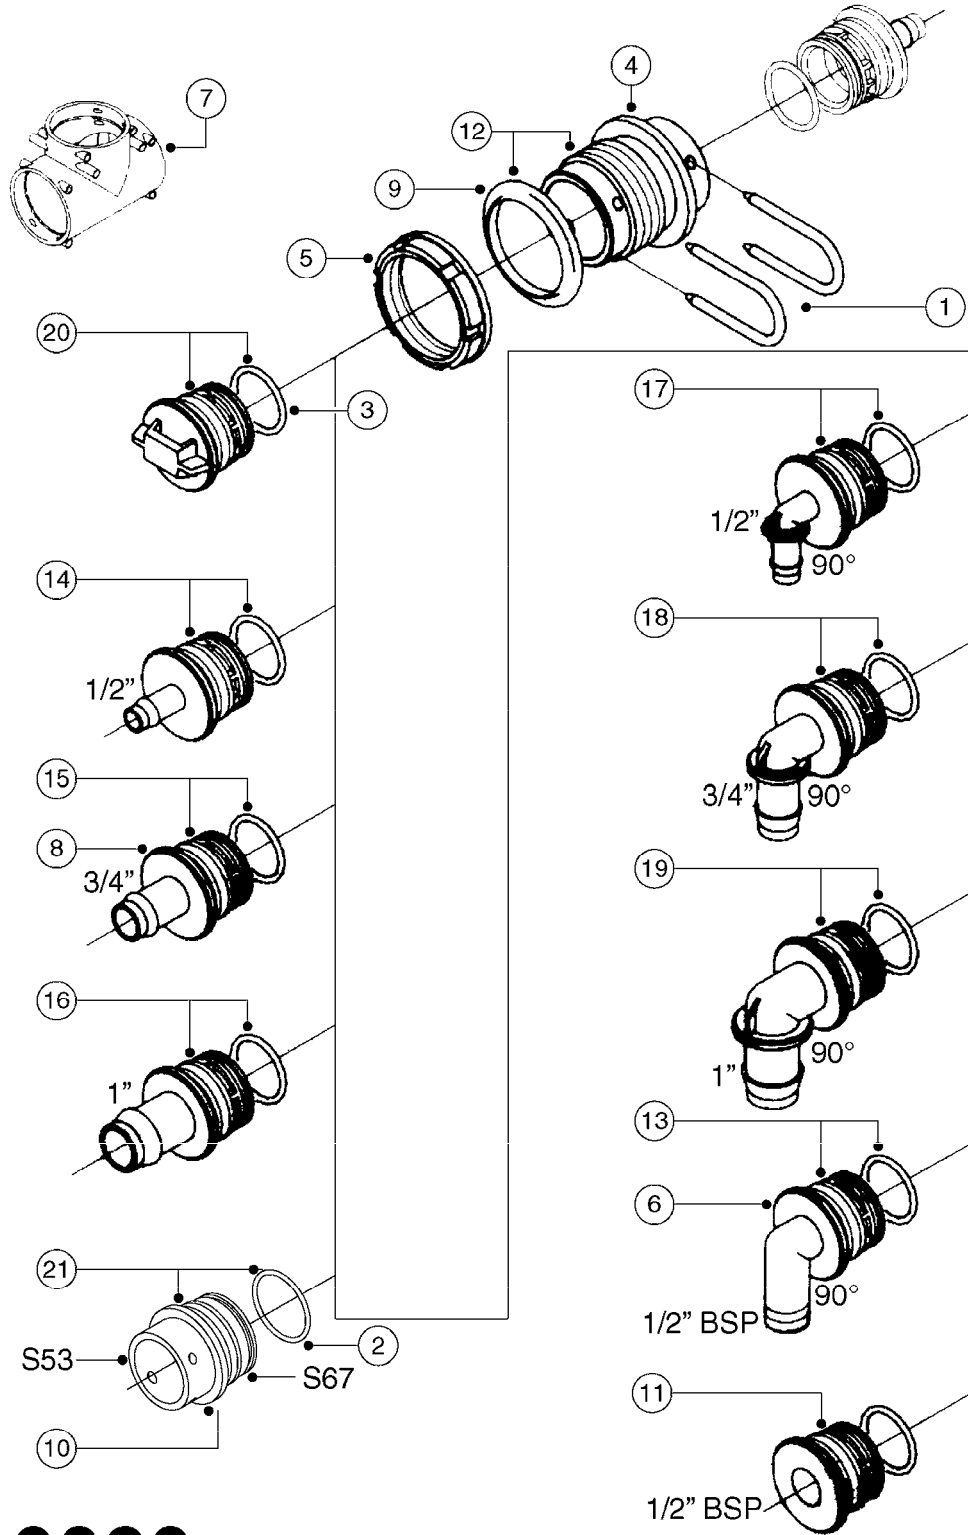

**L0070**

FITTINGS - S-40  
L0070-HIN, 13:09:17

Page 1

Date 12.08.2020 9:46

Pos.	parts-n°	order qty	description
1	145994	1	FITT.DK S-40 FORK
2	242108	1	O-RING 3 X 19,2 70SH NITRIL NITRIL (BLACK)
2	242355	1	O-RING D19.2X3.0 VITON F.S-40 VITON (BROWN)
3	322102	1	FITT.DK S-40 BULKHEAD
4	322106	1	FITT.DK S-40 BULKHEAD NUT
5	334225	1	FITT.DK S-40 STR.3/8"
6	334237	1	FITT.DK S-40 ELB.3/8"
7	334238	1	FITT.DK S-40 ELB.1/2"
8	334248	1	FITT.DK S-40 PLUG
9	334259	1	GASKET F. S-40 BULKHEAD
10	726462	1	FITT. S40 BULKHEAD W.GASKET
11	726567	1	FITT.DK S-40 ELB.1/2" W.O-RING
12	726693	1	FITT.DK S-40 PLUG 1/8BSP ORING