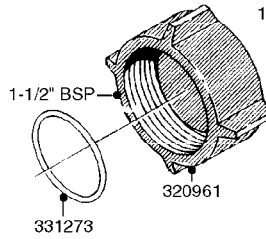

**L0010**

parts-n°	order qty	description
240085	1	O-RING D13,1/8,3X02,4 NITRIL
241441	1	O-RING D29.3X3
242594	1	O-RING D14 X 1.78 SCH.70-EPDM
320084	1	FITT.DK NUT 1/2" BSP
320095	1	FITT.DK NUT 1" BSP
320117	1	FITT.DK CONN.1/2"BSP F. 1" CAP
320187	1	FITT.DK CAP 3/8" BSP BLACK
320283	1	FITT.DK NUT 3/4"BSP
320821	1	FITT.DK NUT 1-1/2" BSP
321495	1	FITT.DK REDUC 1/4'BSP F.3/4'NT
321576	1	FITT.DK CONN 1/2"BSP F.3/4"NUT
330013	1	O-RING 2.5 X 10 PUR
330212	1	O-RING D19/D14X2.4 F.1/2"NUT
330326	1	O-RING D30/D24X2 F.1"NUT
330341	1	FITT.DK HB 1" F. 1" NUT
330595	1	O-RING D24.6/D20X2.1 -3/4"
330665	1	FITT.DK HB 3/4"F.1" NUT
330676	1	FITT.DK HB 3/8" F. 1/2" NUT
330687	1	FITT.DK HB 1/2" F. 1/2" NUT
330691	1	FITT.DK HB 3/4'F.3/4' NUT
330783	1	FITT.DK HB 3/8" F.3/8" NUT
331262	1	FITT.DK HB 1-1/2" F. 1-1/2"NUT
331273	1	O-RING D44/D38X2 F.1-1/2"
331446	1	FITT.DK HB 1" F.1-1/2" NUT
331807	1	FITT.DK HB 5/16" F.3/8" NUT
332286	1	FITT.DK HB 1/2" F. 3/4" NUT
332905	1	FITT.DK HB 1/2" F. 3/4" CAP
332927	1	FITT.DK PLUG F. NOZZLE TUBE
333292	1	FITT.DK HB 1"O'RING F.1-1/2"
333664	1	FITT.DK HB 5/16' F. 1/2' NUT
334044	1	FITT.DK HB 3/4' F. 3/4' CAP
334059	1	FITT.DK EL 1" 110 DEG.F.1-1/2"
334123	1	FITT.DK HB 1-1/4"O-RNG F.1-1/2"
334150	1	FITT.DK HB 1-1/4" 110 F.1-1/2"
390542	1	PLUG WASHER FOR 3/4'CAP NUT
716236	1	FITT.DK HB 1/2" ASSY. F. 3/4"
716413	1	FITT.DK PLUG ASSY. F.NOZ TUBE
717426	1	FITT.DK REDUC 1/4"BSP F.3/4"N
720856	1	FITT.DK 1/2'BSP ASSY.F.3/4'NUT
724621	1	FITT.DK HB 3/4"ASSY F.3/4" NUT