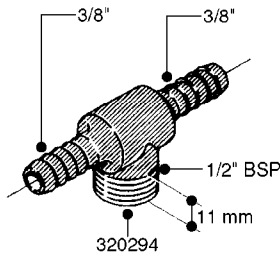

FITTINGS - HEXAGON NIPPLES  
L0030-HIN, 01:01:16

**L0030**

FITTINGS - HEXAGON NIPPLES  
L0030-HIN, 01:01:16

Page 1  
Date 12.08.2020 9:46

parts-n°	order qty	description
10015303	1	FITT.PO.HN 1.00X1.00 M1000
10425003	1	FITT.PO.HN 1.25X1.00 MCPHEE
320132	1	FITT.DK HN 1" BSP
320176	1	FITT.DK HN 3/8"X1/2" BSP
320445	1	FITT.DK HN 1/4"X3/8" BSP
320655	1	FITT.DK HN 1/2"-1/2" BSP
320692	1	FITT.DK HN 3/8'BSPX1/4'NPT
320703	1	FITT.DK HN 3/8BSP X1/2 &1/4NPT
320725	1	FITT.DK NIPPLE 3/8"-3/8" BSP
320902	1	FITT.DK HN 3/8'X 1/4' BSP
390232	1	FITT.DK HN 1-1/2' X 1-1/4' BSP
390276	1	FITT.DK HN 1'BSP

**L0040**

FITTINGS - NIPPLES & ELBOWS  
L0040-HIN, 01:01:16

Page 1  
Date 12.08.2020 9:46

parts-n°	order qty	description
10530803	1	FITT.PO.SE 2.00X2.00 45 DEG.
320191	1	FITT.DK ELB 3/8' BSP 45 DEGREE
320482	1	FITT.DK ELB. 1/2" BSP 60 DEG.
320596	1	FITT.DK ELB 3/8'-1/2'BSP 45DEG
320607	1	FITT.DK HN 3/8M X 3/8F BSP LNG
320633	1	FITT.DK HN 3/8"M X 3/8"F BSP
321451	1	FITT.DK ELB.1-1/2 X1-1/4 80DEG
321532	1	FITT.DK REDUC 3/4' X 1/2' BSP
390233	1	FITT.DK REDUC 1-1/2" X 1" BSP