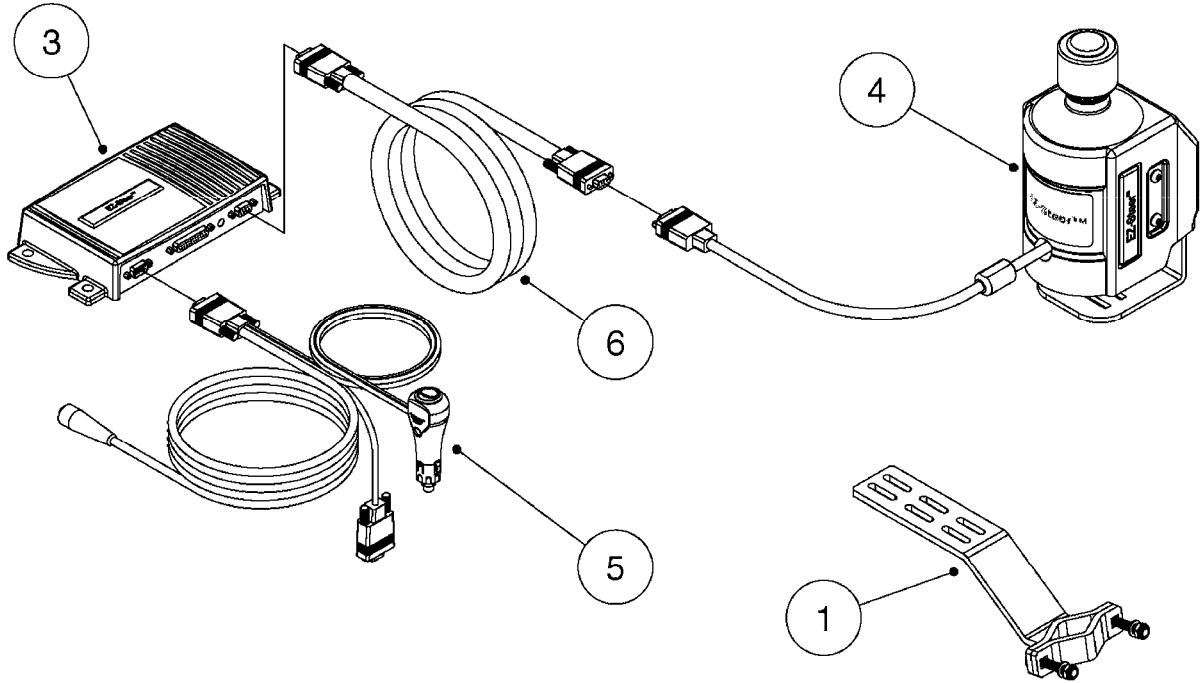

# M0040

EZ-GUIDE PLUS LIGHT BAR  
M0040-HIN, 01:01:16

Page 1  
Date 12.08.2020 9:46

parts-n°	order qty	description
26007403	1	ANTENNA,HURRICANE F. EZGUIDEPL
26007503	1	REMOTE KEYPAD EZ-GUIDE PLUS
26007603	1	CABLE, ANTENNA, EZGUIDEPLUS
26007703	1	CABLE, POWER F. EZGUIDEPLUS
26007803	1	BRACKET KIT F. EZGUIDEPLUS
26007903	1	EZ-Guide 500 External Interfac
26008003	1	LIGHT BAR ASSM WITH GPS
26008103	1	LIGHT BAR ASSM WITHOUT GPS
29002703	1	VACUUM CUP 4 1/2" 1420I
29002803	1	MOUNT, MAG F. ANTENNA
29002903	1	PLATE, F. ANTENNA MOUNT
67206303	1	QUICK REFERENCE CARD EZ-GUIDE+
67206403	1	MANUAL EZ GUIDE PLUS
84205303	1	EZ GUIDE PLUS W GPS, NO LABLE
84205403	1	EZ GUIDE PLUS W/O GPS,NO LABLE
97607603	1	DECAL COMPANY 45MM X 20MM