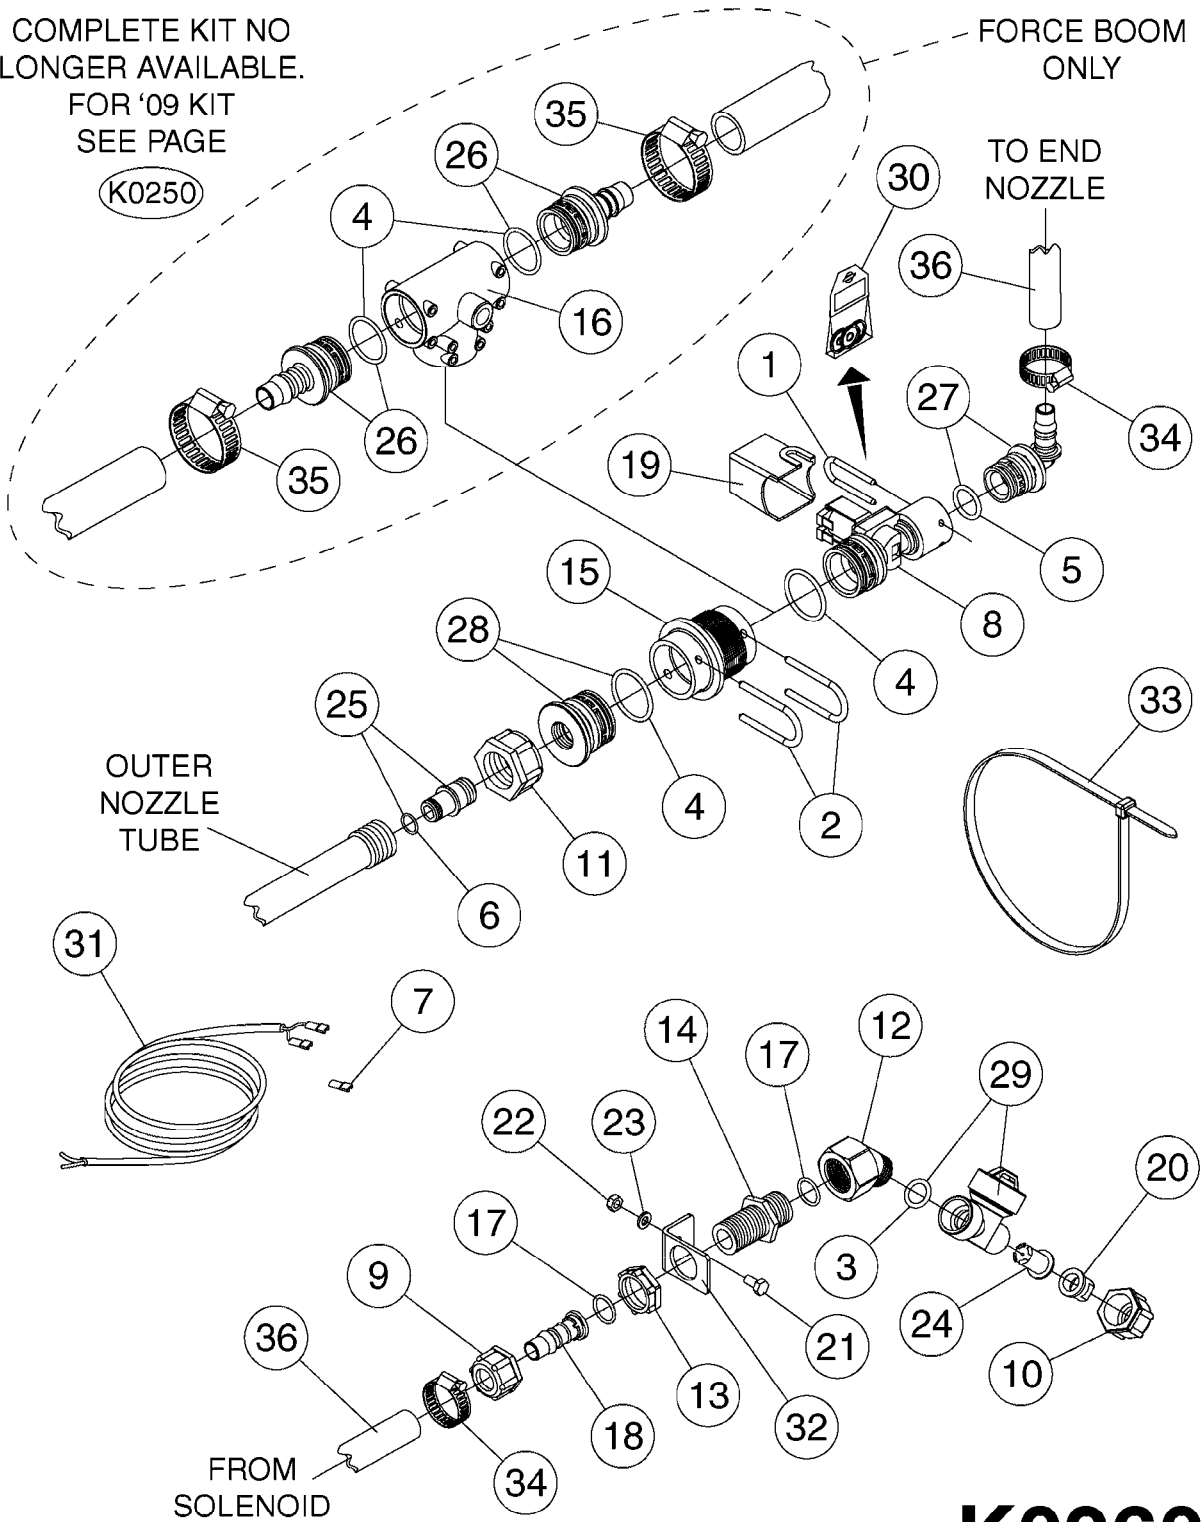

COMPLETE KIT NO
LONGER AVAILABLE.
FOR '09 KIT
SEE PAGE

(K0250)

FORCE BOOM
ONLY

TO END
NOZZLE

OUTER
NOZZLE
TUBE

FROM
SOLENOID
ASSEMBLY

ELECTRIC END NOZZLE KIT '12
K0260-HIN, 01:01:16

Page 1

Date 12.08.2020 9:45

Pos.	parts-n°	order qty	description
1	145994	1	FITT.DK S-40 FORK
2	145995	1	FITT.DK S-53 FORK
3	240177	1	O-RING D16.1/11.3 X 2.4
4	242354	1	O-RING D32.2X3.0 VITON
5	242355	1	O-RING D19.2X3.0 VITON F.S-40
6	242594	1	O-RING D14 X 1.78 SCH.70-EPDM
7	261539	1	SPADE F.ELEC CONNec BLUE INSUL
8	262104	1	VALVE, SOLENOID, S53/S40
9	320084	1	FITT.DK NUT 1/2" BSP
10	320187	1	FITT.DK CAP 3/8" BSP BLACK
11	320283	1	FITT.DK NUT 3/4"BSP
12	320596	1	FITT.DK ELB 3/8'-1/2'BSP 45DEG
13	321307	1	FITT.DK NUT 1/2" BSP JAMB
14	321742	1	FITT.DK BULKHEAD 1/2' BSP
15	322103	1	FITT.DK S-53 BULKHEAD
16	322352	1	FITT.DK S-53 TEE
17	330212	1	O-RING D19/D14X2.4 F.1/2"NUT
18	330687	1	FITT.DK HB 1/2" F. 1/2" NUT
19	334965	1	COVER FOR S53 SOLENOID VALVE
20	370366	1	OFF-CENTER FLAT SPRAY NOZZLE, 1850 - G150
21	410185	1	BOLT HEX 8.8 DEL M6X16
22	460261	1	NUT HEX M6X1.00 LOCK DIN985 A2 SS
23	471125	1	WASHER M6U 6.4X14X1.2,A2 SS
24	614366	1	FILTER 50 MESH F.NOZZLE BLUE
24	614367	1	FILTER 80 MESH F.NOZZLE RED
24	614368	1	FILTER 100 MESH F.NOZZLE YEL.
25	720856	1	FITT.DK 1/2'BSP ASSY.F.3/4'NUT
26	726558	1	FITT.DK S53 STR. 3/4" W.ORING
27	726567	1	FITT.DK S-40 ELB.1/2" W.O-RING
28	726694	1	PLUG,S53,1/2"FBSP THD W.ORING
29	729610	1	NOZZLE ASSY. NON DRIP 3/8 THRD
30	750722	1	REPAIR KIT FOR 3S SC CONTROL
31	983087	1	ELEC. CABLE 2 WIRE X 0.75MM
32	16180100	1	PLATE, END ROW NOZZLE
33	28025203	1	TIE STRAP L=23" x W=1/2"
34	28029803	1	CLAMP HOSE GEAR P1/2" 6708
35	28029903	1	CLAMP HOSE GEAR P3/4"-S1" 6712
36	92702103	1	HOSE R X1/2" X300PSI WP X0012"