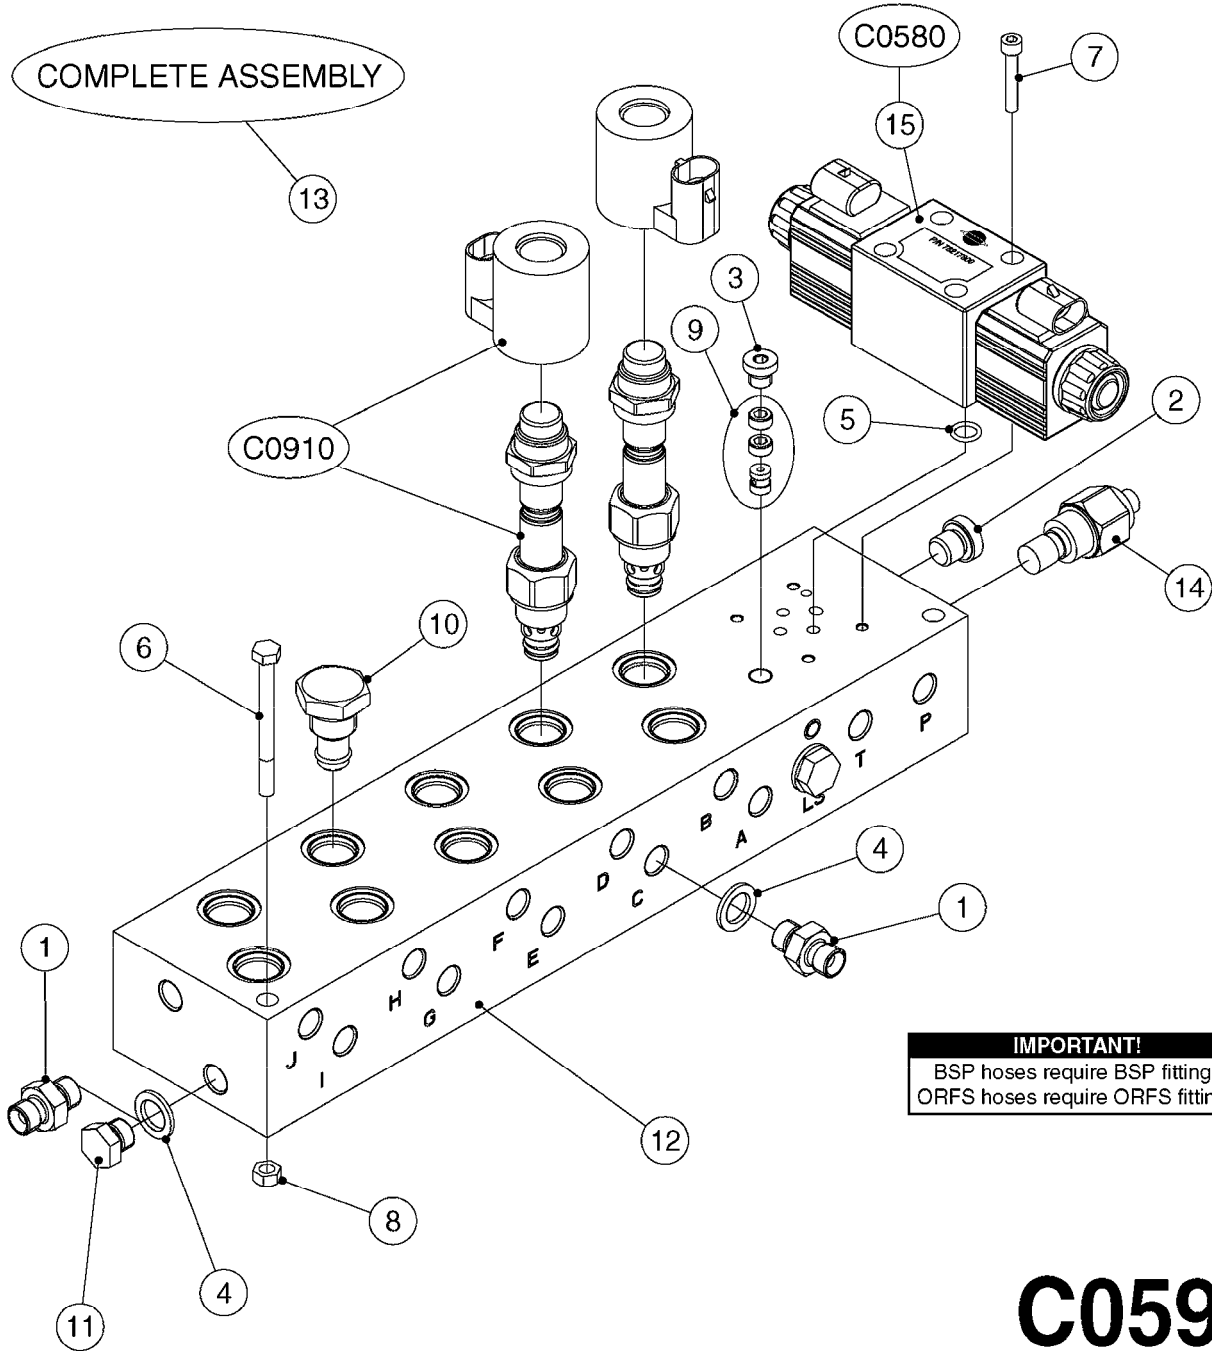

CETOP VALVES  
C0580-HIN, 01:01:16

**C0580**

CETOP VALVES  
C0580-HIN, 01:01:16

Page 1

Date 12.08.2020 9:45

Pos.	parts-n°	order qty	description
1	242102	1	O-RING Ø9.25X1.78 NITRIL 90SH
2	450964	1	SCREW M5X30 F.CYLINDER
3	450965	1	SCREW ROUND M5X70
4	782115	1	HY SOLENOID VALVE DH HYD
5	782116	1	HY SOLENOID VALVE MD1L-S3/10N-D12K1/P
6	782118	1	LOCK VALVE MVPP-D
7	782146	1	HYD. CHECK VALVE 1 WAY
8	782829	1	SOLENOID MD1L-TA/10N-D12K1/DT
9	28123700	1	CAP F.SOLENOID - MD1L
10	74187700	1	CAP + O-RING F.CETOP - MD1L
11	78216000	1	SOLENOID F.CETOP VALVE - MD1L
12	78217800	1	MAGNET VLV.MD1L-S3/10N-D12K8DT
13	78218200	1	SOLENOID W/AMP F.MD1L