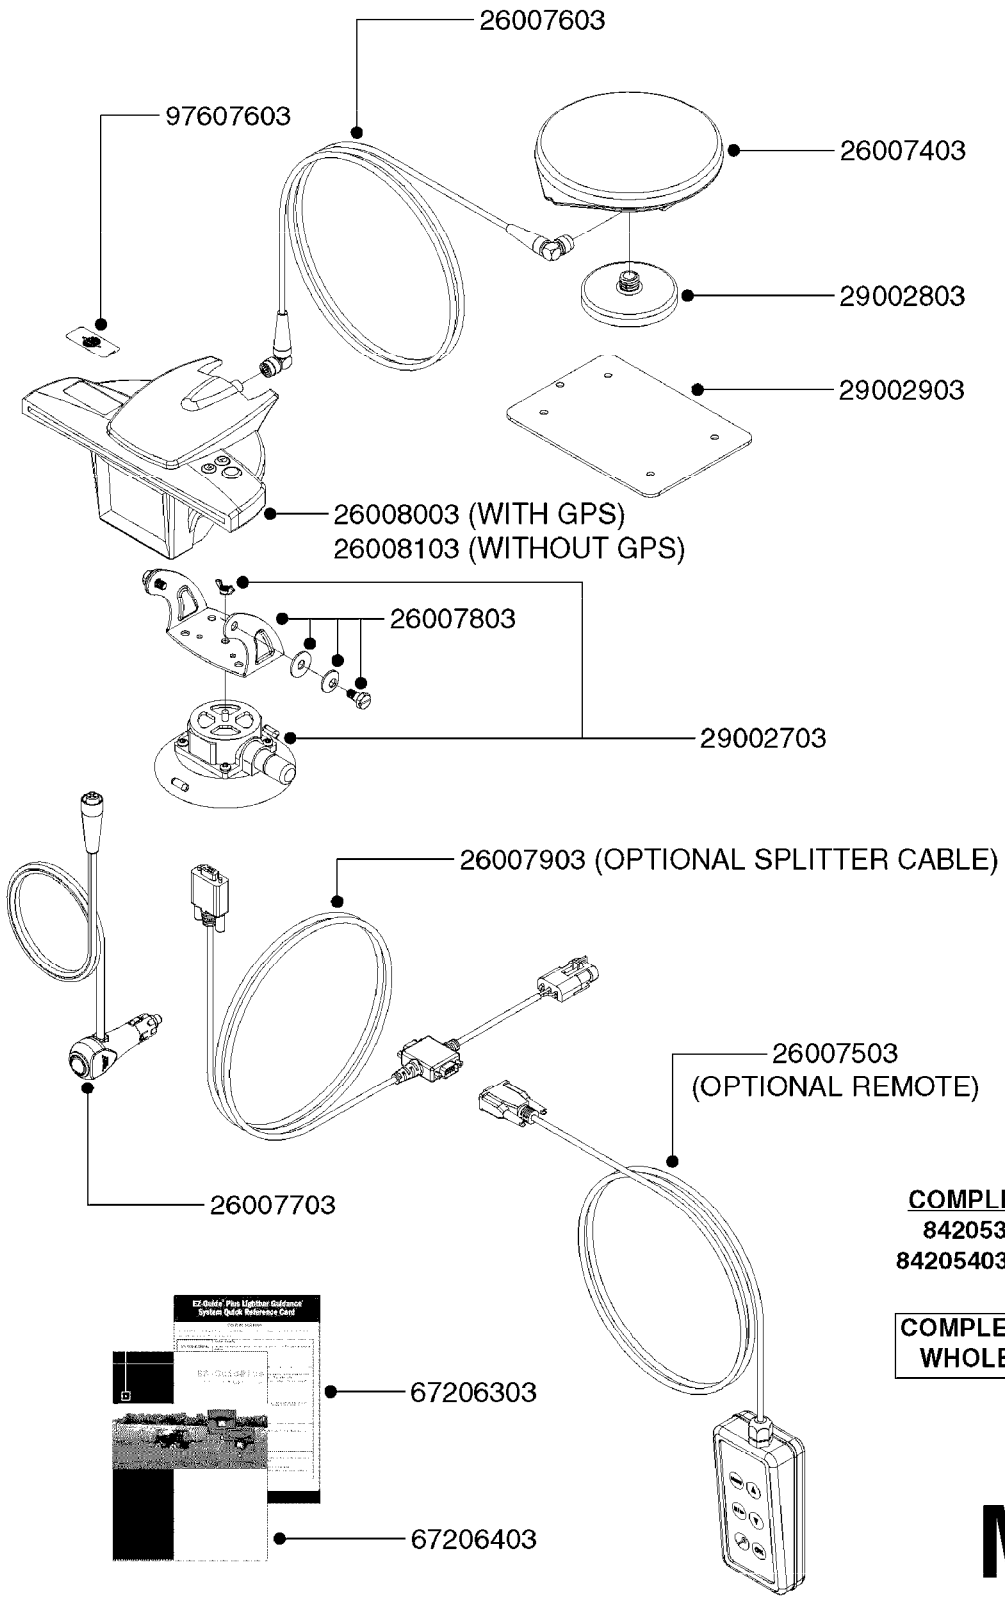

3 COMPLETE ASSEMBLY

HC5500 CABLES

**M0030**

CFX-750 DISPLAY, DGPS  
M0030-HIN, 01:01:16

Page 1  
Date 12.08.2020 9:46

Pos.	parts-n°	order qty	description
1	26007603	1	CABLE, ANTENNA, EZGUIDEPLUS
2	26012003	1	NULL MODEM CABLE
3	26021403	1	CFX-750 DISPLAY, DGPS
4	26021603	1	CABLE, POWER BUS, CAN CFX-750
5	26021703	1	CABLE, ASC INTERFACE, CFX-750
6	26021803	1	AG-25 ANTENNA L1/L2 GLN
7	26022103	1	CFX-750 DISPLAY ONLY
8	26022603	1	CFX-750 Basic Power Cable
9	28048203	1	EZ-GUIDE 500 MOUNT F.AG15 ANT.
10	28048303	1	EZ-GUIDE 250/500 RAM MNT.1.5"