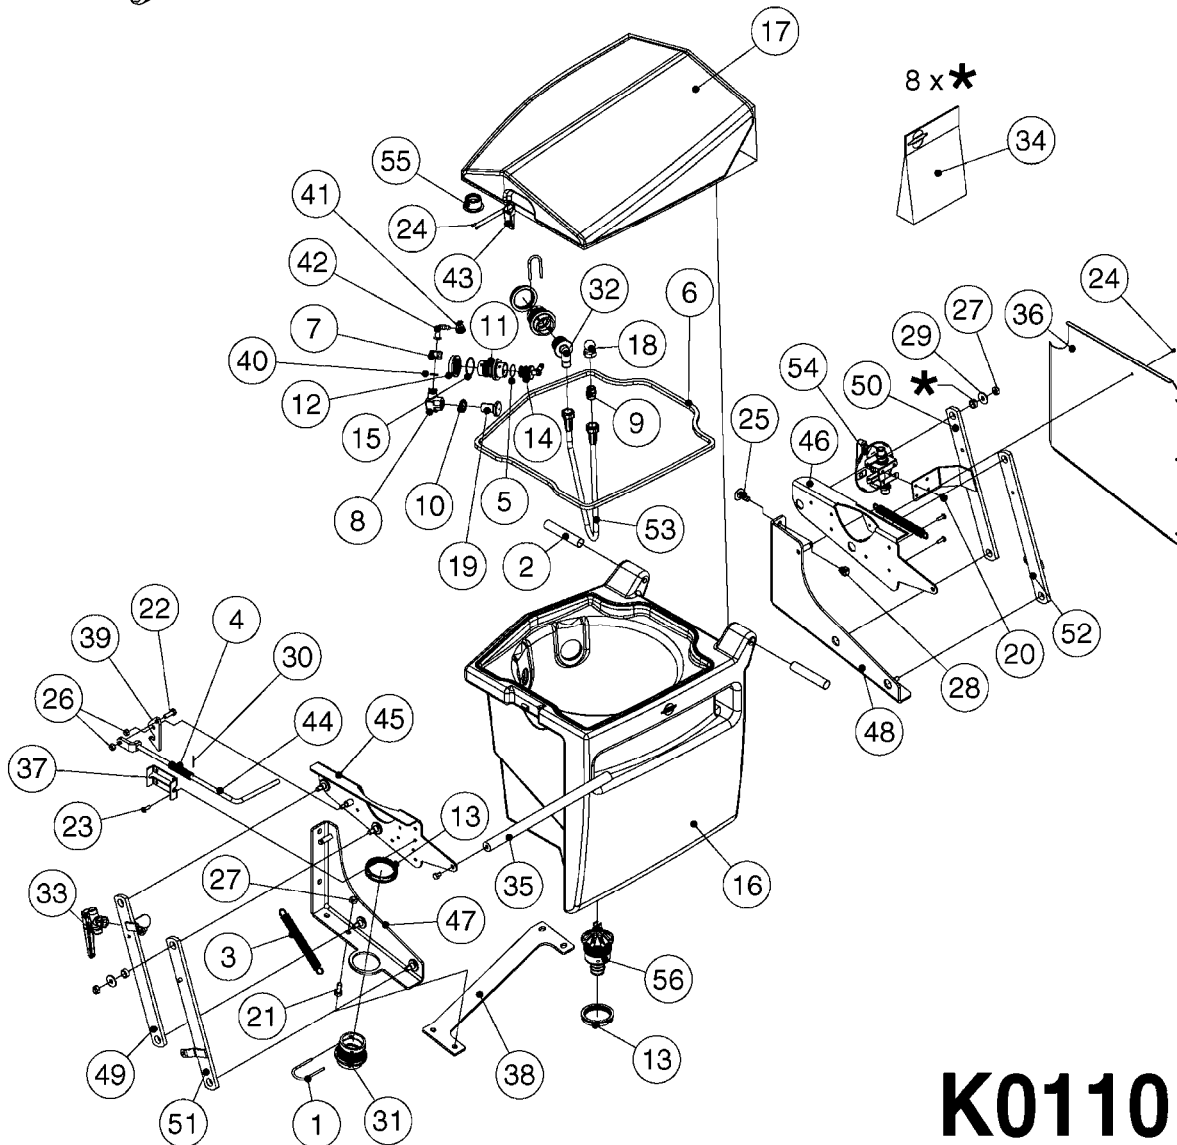

K0110

CHEMICAL FILLER-HOPPER NCM
K0110-HIN, 28:11:17

Page 1

Date 12.08.2020 9:45

Pos.	parts-n°	order qty	description
1	145996	1	FITT.DK S-67 FORK
2	151162	1	PIN F. LID HINGE CHEM-FILLER
3	220949	1	SPRING Ø20.0/3.0 L=240 BLACK
4	220951	1	SPRING D15/1.5 L=90 20V
5	242355	1	O-RING D19.2X3.0 VITON F.S-40
6	242563	1	NEOPRENE SEAL 10X10
7	320084	1	FITT.DK NUT 1/2" BSP
8	320563	1	FITT.DK 3 WAY 1/2" 110 DEG.
9	320655	1	FITT.DK HN 1/2"-1/2" BSP
10	321307	1	FITT.DK NUT 1/2" BSP JAMB
11	322102	1	FITT.DK S-40 BULKHEAD
12	322106	1	FITT.DK S-40 BULKHEAD NUT
13	322108	1	FITT.DK S-67 BULKHEAD NUT
14	334237	1	FITT.DK S-40 ELB.3/8"
15	334259	1	GASKET F. S-40 BULKHEAD
16	351769	1	HOPPER FOR CHEMFILLER
17	351770	1	LID F. TURBO FILL NCM
18	371552	1	NOZZLE F.RINSING
19	372044	1	NOZZLE FOR CHEMFILLER
20	410185	1	BOLT HEX 8.8 DEL M6X16
21	420604	1	BOLT HEX 8.8 DEL M10X25 FT DIN933
22	421046	1	BOLT HEX M8X25/25 A2 SS DIN933
23	440392	1	SCREW 6.3 X 25.0 DIN7981C TORX
24	440632	1	SCREW M4X13
25	451070	1	CARRIAGE BOLT M12X30
26	460143	1	LOCK NUT M8 SST A2 DIN985
27	460423	1	NUT HEX M10X1.50 LOCK DIN985A2 SS
28	460703	1	NUT HEX M12X1.75 LOCK DIN985A2 SS
29	471140	1	WASHER D30/D10.5X2.5 STAINLESS
30	480798	1	ROLL PIN D3X30 DIN1481 RST
31	726464	1	FITT.DK S-67 BULKHEAD W/GASKET
32	726552	1	FIT.DK S-53X90 1/2" BSP,O-RING
33	727543	1	VALVE F.CHEM FILL JUG RINSE
34	741830	1	BUSHINGS F.PARALLELARMS
35	14036900	1	HAND GRIP FOR CHEMFILLER
36	16137400	1	PLATE BACK F. CHEM-FILL NCM
37	16137700	1	GUIDE BRACKET F.CHEMFILL LOCK
38	16138100	1	SUPPORT FOR CONSOLE
39	16149500	1	HOOK LATCH F.CHEMFILL'05
40	24022901	1	GASKET D10X19 EP 3.2
41	28029803	1	CLAMP HOSE GEAR P1/2" 6708
42	28054500	1	ANGLE HOSE BARB 90 1/2 10MM
43	28055800	1	LOCK (SNAP CLIP) SS
44	61038200	1	HANDLE F.CHEMFILL LOCK '05
45	63035000	1	MOUNT.BRACKET F.CHEMFILL RIGHT
46	63035100	1	MOUNT.BRACKET F.CHEMFILL LEFT
47	63035200	1	MT.BRACKET F.PARALLELARMS LEFT
48	63035300	1	MT.BRACKET F.PARALLELARMS RIGHT
49	63040700	1	INNER ARM F.CHEMFILL LEFT
50	63040800	1	INNER ARM F.CHEMFILL RIGHT
51	63040900	1	OUTER ARM F.CHEMFILL LEFT
52	63041000	1	OUTER ARM F.CHEMFILL RIGHT
53	63041300	1	RINSE PIPE F. CHEM-FILLER
54	72246800	1	VALVE 1/2" 2 POSITION
55	72339500	1	AIR VALVE F.CHEMFILLER
56	72726900	1	CHECK VALVE F.CHEMFILLER