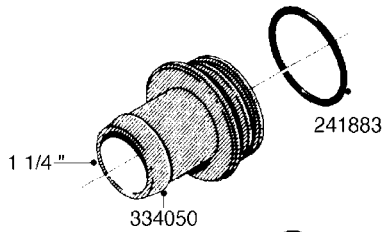

L0090

FITTINGS - S-56 & S-61
L0090-HIN, 01:01:16

Page 1

Date 12.08.2020 9:46

parts-n°	order qty	description
145661	1	FITT.DK S-61 FORK
241754	1	O-RING D59.5X3
241883	1	O-RING 3 X 39.2 NITRIL
322055	1	FITT.DK S-61 BULKHEAD
322056	1	FITT.DK S-61 BULKHEAD NUT
322066	1	FITT.DK S-56 NUT
334050	1	FITT.DK S-61 STR.1-1/4"
334068	1	FITT.DK S-61 STR.1"
334091	1	FITT.DK S56 STR.1-1/2'
334099	1	FITT.DK S-61 ELB.1-1/2"110 DEG
334100	1	FITT.DK S-61 ELB.1" 110 DEG.
334151	1	FITT.DK S-61 ELB.1-1/4"110 DEG
390231	1	FITT.DK NIPPLE 1-1/2 X S56