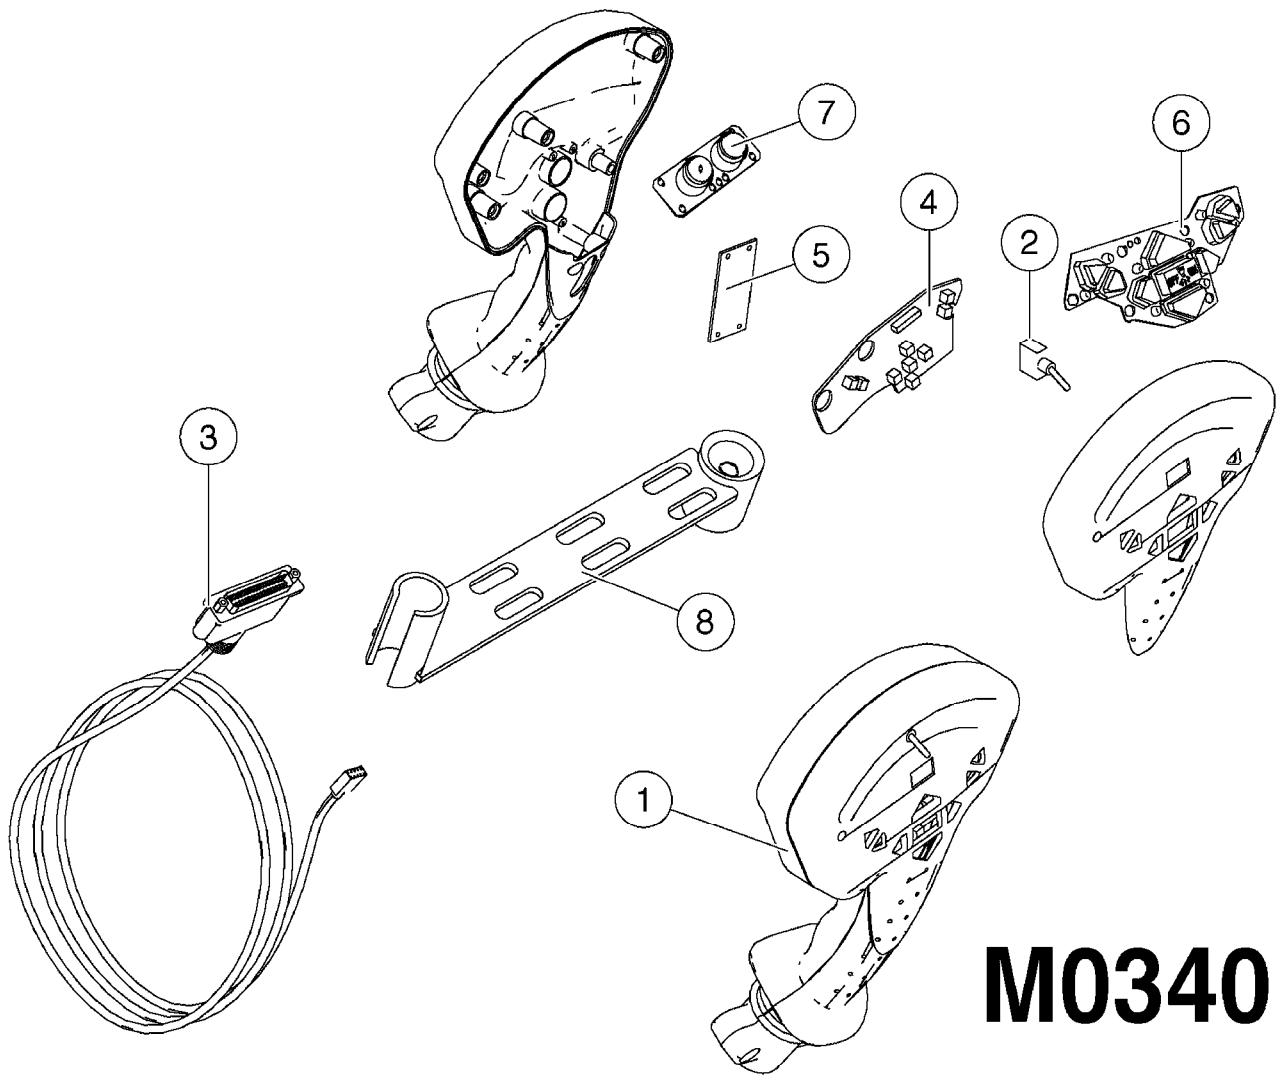

HC6300 GRIP
M0340-HIN, 01:01:16

M0340