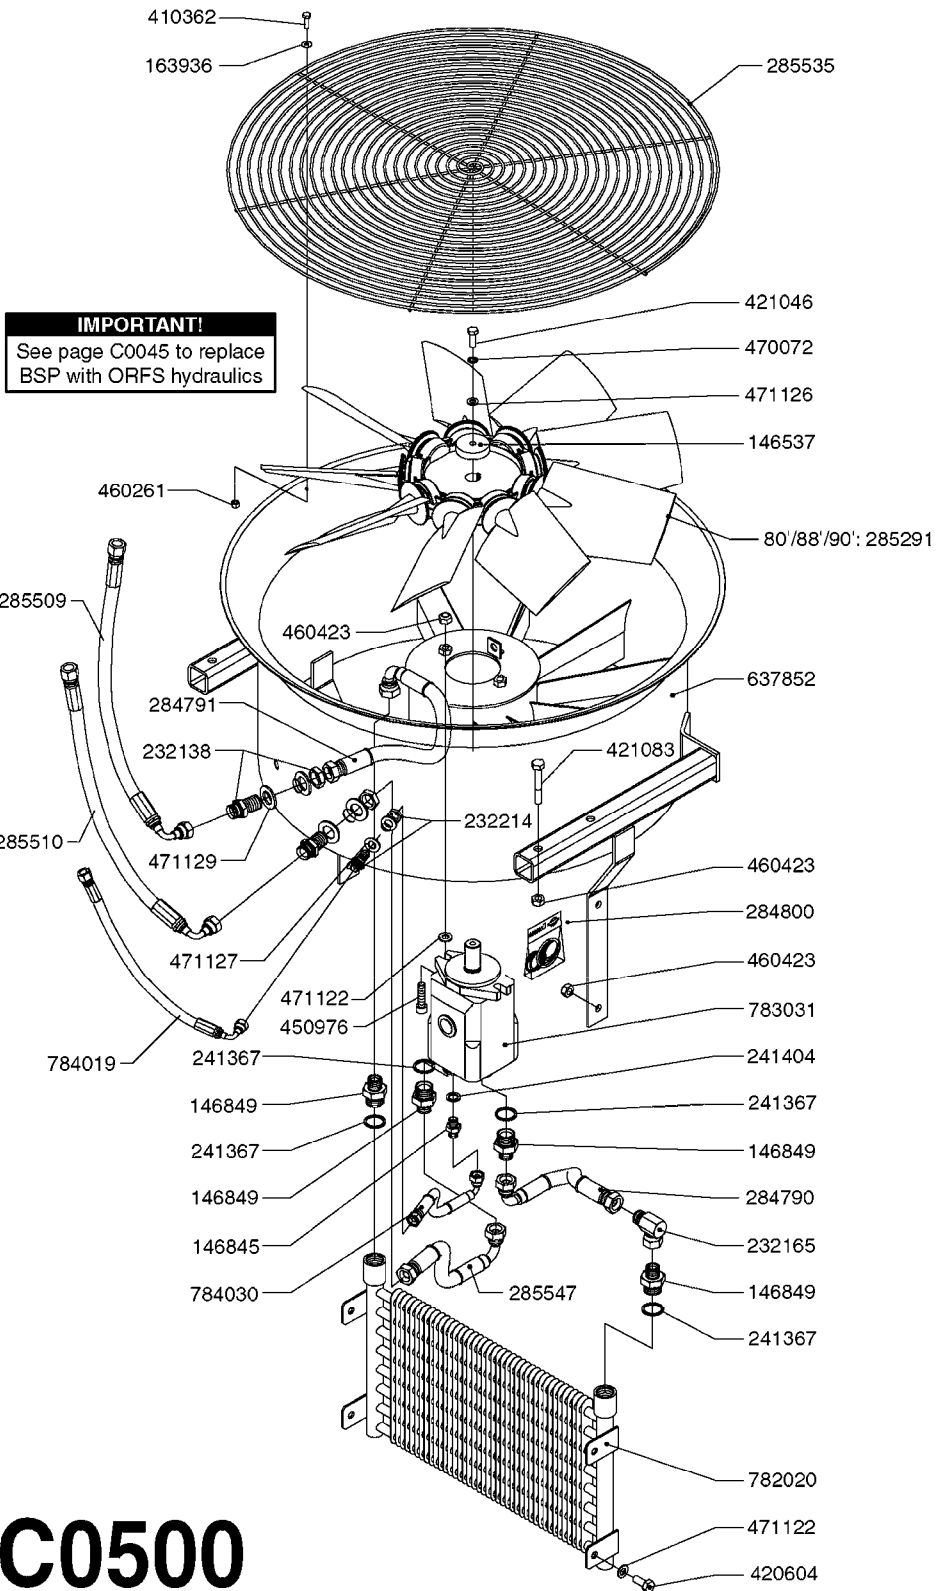

HYD TWIN FORCE FAN HAZ
C0500-HIN, 30:03:16

Page 0
Date 12.08.2020 9:45

HYD TWIN FORCE FAN HAZ
C0500-HIN, 30:03:16

Page 1
Date 12.08.2020 9:45

parts-n°	order qty	description
146537	1	BUSHING D50/D40X12MM
146845	1	HEX NIPPLE 1/4"X1/4"
146849	1	HEX. NIPPLE 3/4"BSP X 1/2"BSP
163936	1	WASHER D15/D6.2X1
232138	1	HEX NIPPLE W/NUT 1/2"
232165	1	HY.ELBOW 1/2" BSP SWIVEL
232214	1	NIPPLE 1/4" W.U. NUT DEL
241367	1	DOWTYSEAL 28.5x22
241404	1	DOWTY SEAL 1/4"
284790	1	HOSE HY X 1/2 X 15.75"STR+ELB
284791	1	HOSE HY X 1/2 X 21.5"STR+ELB
284800	1	GASKET SET F.HYMOTOR M4MF11-28
285291	1	FAN BLADE F.TWIN FORCE 80'-90'
285509	1	HOSE HY X 1/2 X 78.75"STR+ELB
285510	1	HOSE HY X 1/2 X 82.5"STR+ELB
285535	1	GUARD FOR TWIN FORCE FAN HAZ
285547	1	HOSE HY X 1/2" X 15" STR+ELB
410362	1	BOLT HEX 8.8 SS M6X20
420604	1	BOLT HEX 8.8 DEL M10X25 FT DIN933
421046	1	BOLT HEX M8X25/25 A2 SS DIN933
421083	1	BOLT HEX 8.8 DEL M10X65
450976	1	BOLT M10X50 F.TWIN ARM YOKE
460261	1	NUT HEX M6X1.00 LOCK DIN985 A2 SS
460423	1	NUT HEX M10X1.50 LOCK DIN985A2 SS
470072	1	WASHER D15/D8X.5 LOCK
471122	1	WASHER, M10, Ø20/10.5X 2.0, SS
471126	1	WASHER, M8, Ø16/ 8.4X 1.6, SS
471127	1	WASHER, M12, Ø24/13X24X2.5 SS
471129	1	WASHER, M20, Ø37/21.0X 3.0, SS
637852	1	FAN HOUSING F.TWIN FORCE
782020	1	RADIATOR ELEMENT 2KW TYPE R6
783031	1	HYDRAULIC MOTOR FAN HAZ
784019	1	HOSE HY X 1/4 X 078.75"STR+ELB
784030	1	HOSE HY X 1/4" X 13.75"STR+ELB