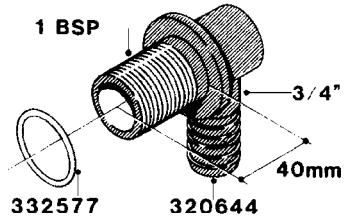

L0060

FITTINGS - BULKHEAD
L0060-HIN, 01:01:16

Page 1

Date 12.08.2020 9:46

parts-n°	order qty	description
141046	1	NUT 3/8" BSP
141341	1	NUT 1/4' BSP
240284	1	O-RING D82,5/75 X 3,5
320456	1	FITT.DK BULKHEAD 1"BSP DOUBLE
320467	1	FITT.DK BULKHEAD 1"BSP SINGLE
320471	1	FITT.DK NUT 1" BSP JAMB
320541	1	FITT.DK BULKHEAD 2-1/2'BSP SIN
320552	1	FITT.DK NUT 2-1/2' BSP JAMB
320644	1	FITT.DK ELB.3/4"HB X 1" BSP
320784	1	FITT.DK CAP 1-1/2" BSP
320795	1	FITT.DK NUT 1-1/2" BSP JAMB
320935	1	FITT.DK BULKHEAD 1/4' BSP SING
320946	1	FITT.DK BULKHEAD 3/8' BSP SING
321296	1	FITT.DK BULKHEAD 1/2" BSP SING
321307	1	FITT.DK NUT 1/2" BSP JAMB
321333	1	FITT.DK BULK 1-1/2" X 1"F BSP
330061	1	O-RING D16/D11X2,5
330072	1	O-RING D53.5/D45.5X4
330212	1	O-RING D19/D14X2.4 F.1/2"NUT
332577	1	O-RING D38/D30X4 F.1" PUR.
332592	1	O-RING D26/D20X3