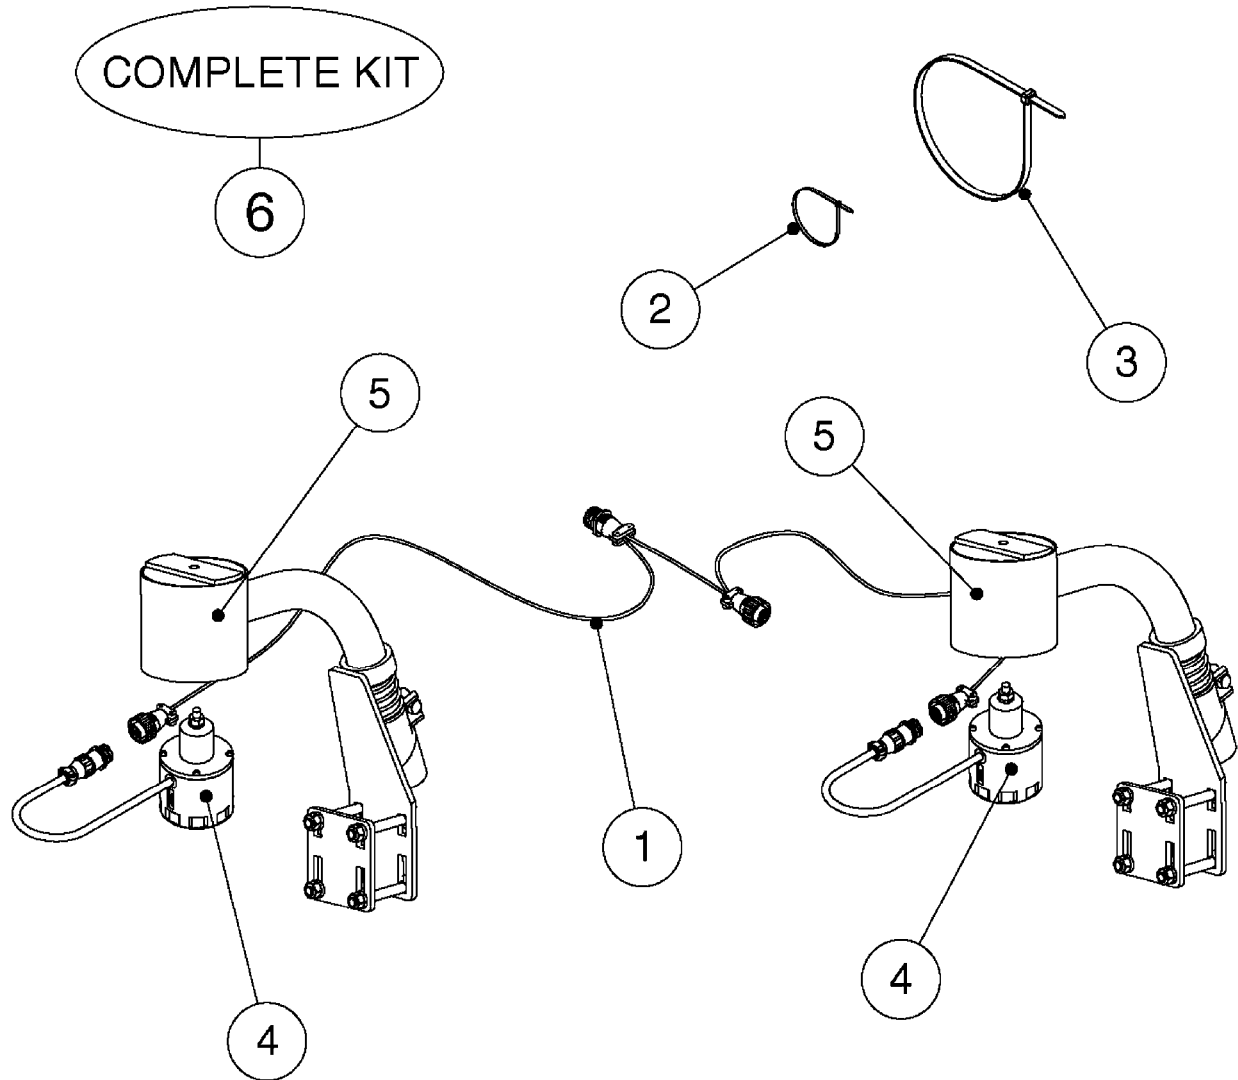

M0360

NORAC SEVERE TERRAIN KIT
M0360-HIN, 01:01:16

Page 1
Date 12.08.2020 9:46

Pos.	parts-n°	order qty	description
1	26030300	1	NORAC SEVERE TERRAIN CABLE
2	28024103	1	TIE STRAP L=8" x W=3/16"
3	28025203	1	TIE STRAP L=23" x W=1/2"
4	28086400	1	UC4 ULTRASONIC SENSOR
5	28086500	1	UC4 SENSOR MOUNTING BKT. NORAC
6	72591600	1	NORAC HC SEVERE TERRAIN KIT