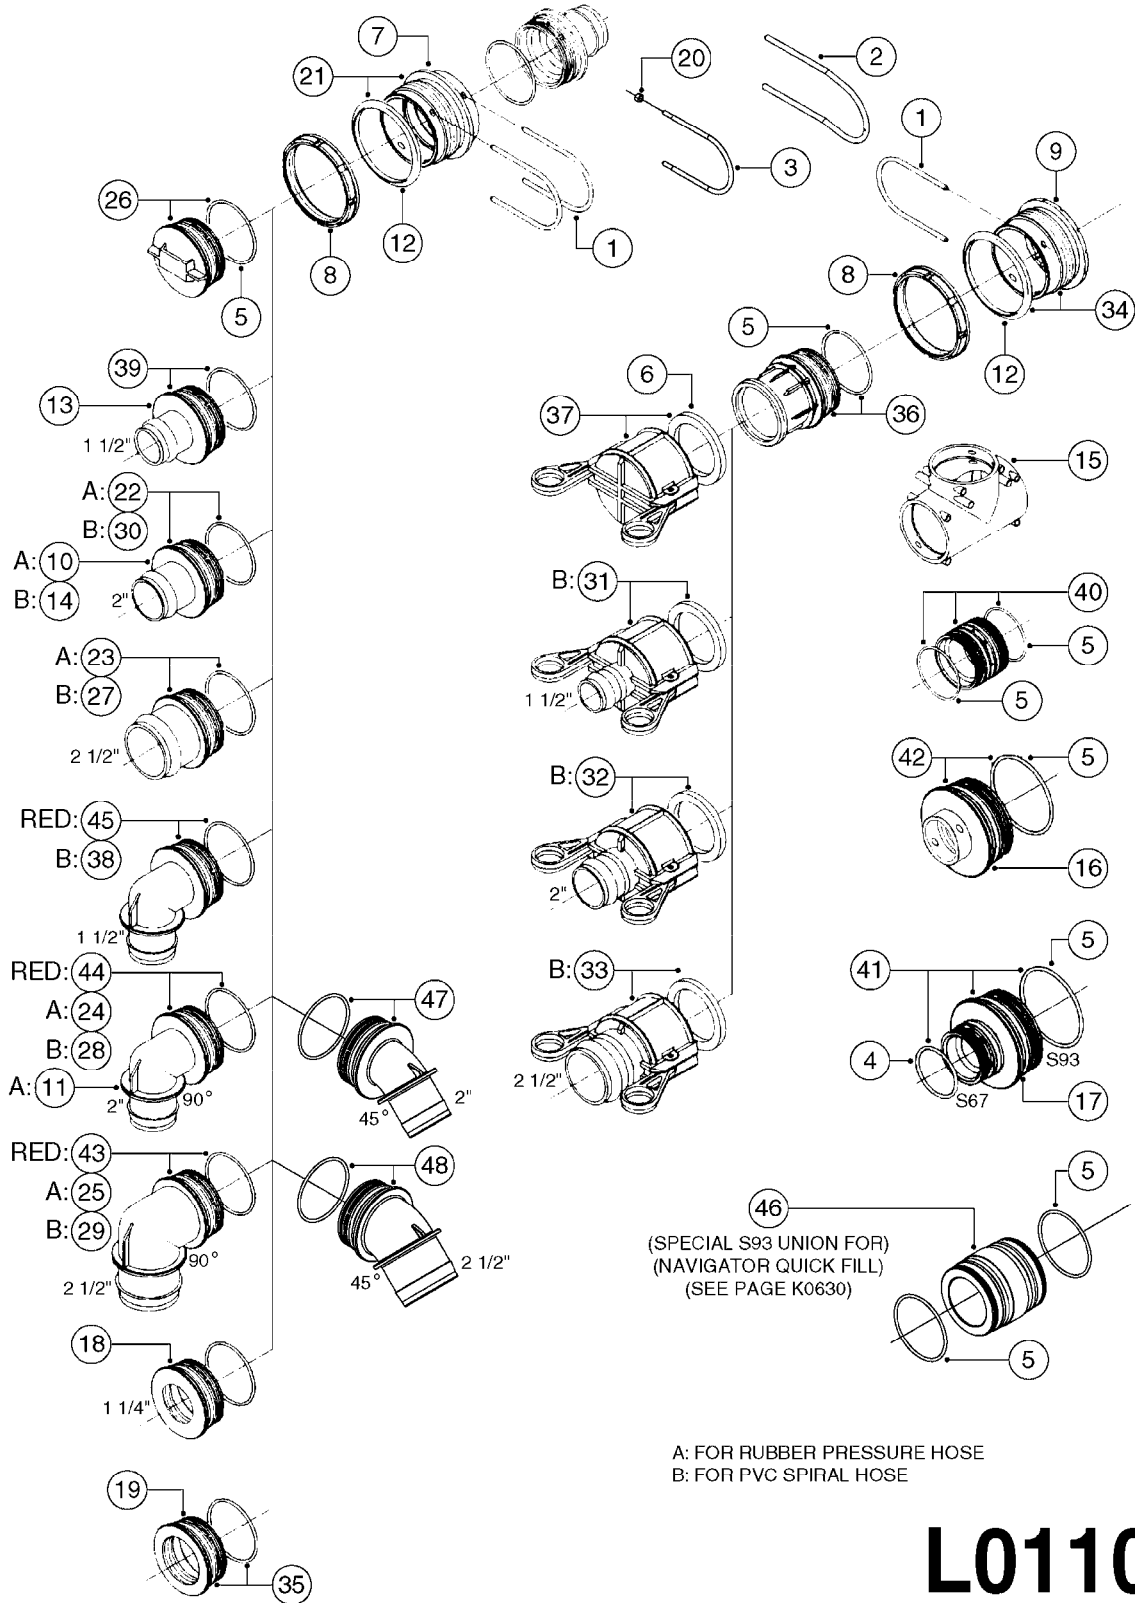

**L0100**

FITTINGS - S-67  
L0100-HIN, 21:06:18

Page 1  
Date 12.08.2020 9:46

Pos.	parts-n°	order qty	description
1	145996	1	FITT.DK S-67 FORK
2	241973	1	O-RING Ø3 X 44.2 70 SHORES NITRIL NITRIL (BLACK)
2	242353	1	O-RING 3 X 44.2 VITON VITON (BROWN)
3	242092	1	O-RING D69.5X3 NITRIL (BLACK)
3	242351	1	O-RING D69.5X3.0 VITON F.S-93 VITON (BROWN)
4	322104	1	FITT.DK S-67 BULKHEAD
5	322108	1	FITT.DK S-67 BULKHEAD NUT
6	322224	1	FITT.DK S-67 TEE
7	322321	1	FITT.DK S-67 X 1"BSP MALE
8	322325	1	FITT.DK S-67 X 1-1/2"BSP LONG
9	334231	1	FITT.DK S-67 STR.1"
10	334233	1	FITT.DK S-67 STR.1-1/2" RUBBER
11	334245	1	FITT.DK S-67 ELB. 1-1/2"RUBBER
12	334261	1	GASKET F. S-67 BULKHEAD
13	334444	1	FITT.DK S-67 STR.1-1/2" PVC
14	334445	1	FITT.DK S-67 ELB.1-1/2"
15	334564	1	FITT.DK S-67 TO S-53 ADAPTER
16	334573	1	FITT.DK S-67 CONNECTOR
17	334634	1	FITT.DK ADAPTER S-93M S67M
18	461217	1	NUT HEX M5 LOCK
19	726464	1	FITT.DK S-67 BULKHEAD W/GASKET
20	726560	1	FITT.DK S-67 STR.1" W.O'RING
21	726561	1	FITT.DK S-67 STR.1-1/4" O-RING
22	726562	1	FITT.DK.S-67 HB 1-1/2"W.O-RING
23	726572	1	FITT.DK S-67 1" ELBOW 90 ASSY.
24	726573	1	FITT. S67 5/4" 90° W/O-RING
25	726574	1	FITT.DK S67X90,1.5HB PRESSURE
26	726579	1	FITT. S67 PLUG W/O-RING
27	726695	1	FITTING S67 - BSP 1" + O-RING
28	727223	1	FITT.S67 1.5" STRAIT S W/ORING
29	727224	1	FITT.DK S67X90,1.5HB SUCTION
30	728526	1	FITT.DK S-67 CONNECT W/O-RINGS
31	728527	1	ADAPTER S67M TO S93M W/ORING
32	728561	1	FITT.DK. S67M - S53F REDUCER
33	728562	1	FITT.DK S-93 TO S67 ADAPTOR
34	728578	1	FITT.DK S-67X1-1/2"BSP LG W/O-RING
35	14012200	1	FITT.DK S-67 FORK W/M5 THREADS
36	33509700	1	FITT.DK S-67 45° 1-1/4"
37	72433000	1	FITT.S67 1" 45° W/O-RING
38	72433100	1	FITT.DK S-67 45° 1-1/4"W/ORING
39	72433200	1	FITT.S67 1-1/2" 45°PVC W/O-RING
40	72433400	1	FITT.S67 1-1/2" 45°BSP W/ORING