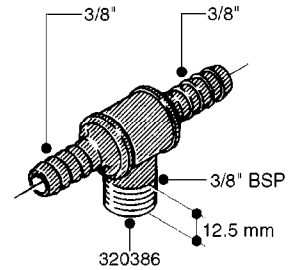

FITTINGS - HEXAGON NIPPLES
L0030-HIN, 01:01:16

L0030

FITTINGS - HEXAGON NIPPLES
L0030-HIN, 01:01:16

Page 1
Date 12.08.2020 8:59

parts-n°	order qty	description
10015303	1	FITT.PO.HN 1.00X1.00 M1000
10425003	1	FITT.PO.HN 1.25X1.00 MCPHEE
320132	1	FITT.DK HN 1" BSP
320176	1	FITT.DK HN 3/8"X1/2" BSP
320445	1	FITT.DK HN 1/4"X3/8" BSP
320655	1	FITT.DK HN 1/2"-1/2" BSP
320692	1	FITT.DK HN 3/8'BSPX1/4'NPT
320703	1	FITT.DK HN 3/8BSP X1/2 &1/4NPT
320725	1	FITT.DK NIPPLE 3/8"-3/8" BSP
320902	1	FITT.DK HN 3/8'X 1/4' BSP
390232	1	FITT.DK HN 1-1/2' X 1-1/4' BSP
390276	1	FITT.DK HN 1'BSP

L0040

FITTINGS - NIPPLES & ELBOWS
L0040-HIN, 01:01:16

Page 1
Date 12.08.2020 8:59

parts-n°	order qty	description
10530803	1	FITT.PO.SE 2.00X2.00 45 DEG.
320191	1	FITT.DK ELB 3/8' BSP 45 DEGREE
320482	1	FITT.DK ELB. 1/2" BSP 60 DEG.
320596	1	FITT.DK ELB 3/8'-1/2'BSP 45DEG
320607	1	FITT.DK HN 3/8M X 3/8F BSP LNG
320633	1	FITT.DK HN 3/8"M X 3/8"F BSP
321451	1	FITT.DK ELB.1-1/2 X1-1/4 80DEG
321532	1	FITT.DK REDUC 3/4' X 1/2' BSP
390233	1	FITT.DK REDUC 1-1/2" X 1" BSP