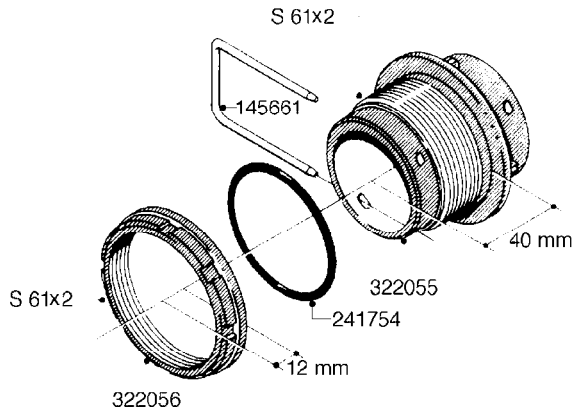

L0090

FITTINGS - S-56 & S-61
L0090-HIN, 01:01:16

Page 1
Date 12.08.2020 8:59

parts-n°	order qty	description
145661	1	FITT.DK S-61 FORK
241754	1	O-RING D59.5X3
241883	1	O-RING 3 X 39.2 NITRIL
322055	1	FITT.DK S-61 BULKHEAD
322056	1	FITT.DK S-61 BULKHEAD NUT
322066	1	FITT.DK S-56 NUT
334050	1	FITT.DK S-61 STR.1-1/4"
334068	1	FITT.DK S-61 STR.1"
334091	1	FITT.DK S56 STR.1-1/2'
334099	1	FITT.DK S-61 ELB.1-1/2"110 DEG
334100	1	FITT.DK S-61 ELB.1" 110 DEG.
334151	1	FITT.DK S-61 ELB.1-1/4"110 DEG
390231	1	FITT.DK NIPPLE 1-1/2 X S56