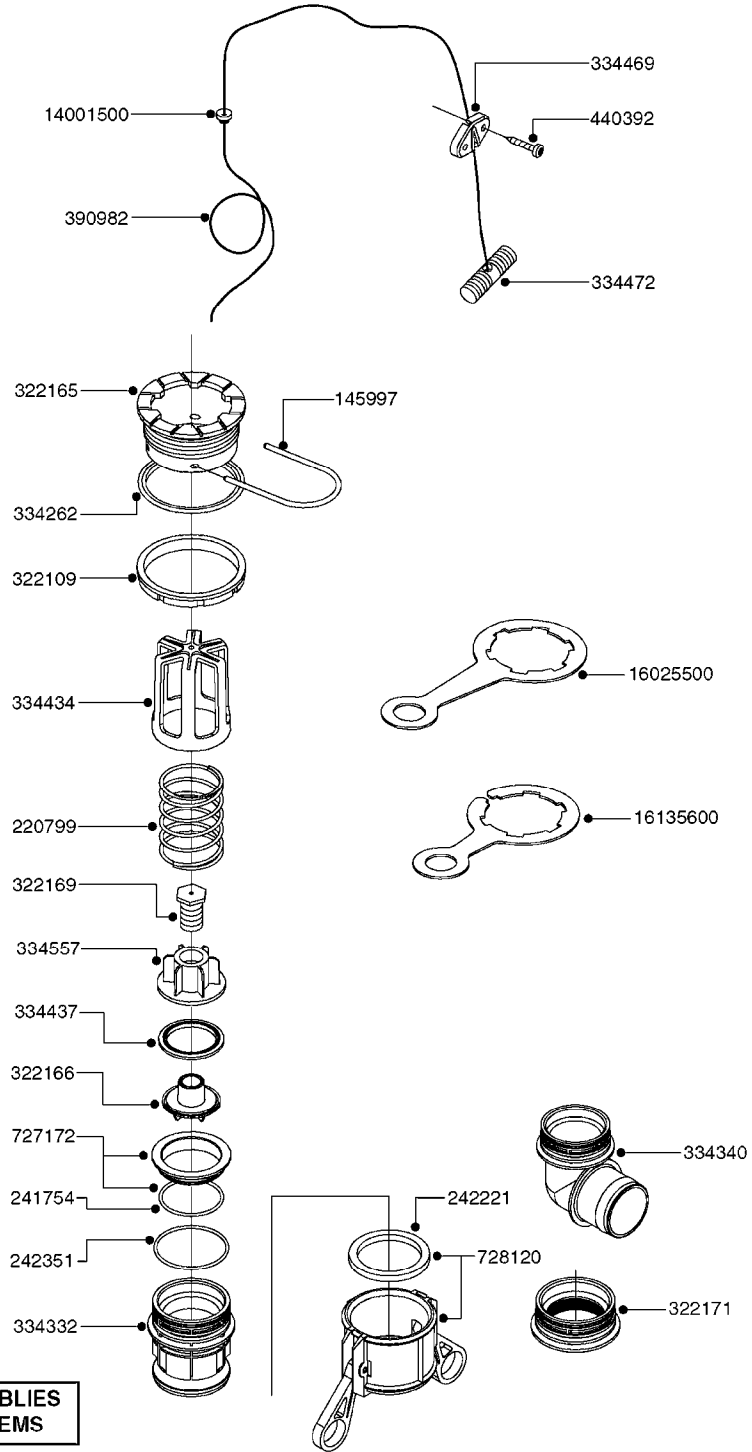

CLEAN WATER TANK
K0130-HIN, 01:01:16

COMPLETE TANK ASSY : 722072

K0130

CLEAN WATER TANK
K0130-HIN, 01:01:16

Page 1
Date 12.08.2020 8:58

parts-n°	order qty	description
161370	1	BKT.CLEAN WATER BOTT. VALVE
179989	1	BRKT. F. 3 GAL. TANK
281551	1	BALL VALVE 1/2"
320084	1	FITT.DK NUT 1/2" BSP
320482	1	FITT.DK ELB. 1/2" BSP 60 DEG.
321296	1	FITT.DK BULKHEAD 1/2" BSP SING
321307	1	FITT.DK NUT 1/2" BSP JAMB
321742	1	FITT.DK BULKHEAD 1/2' BSP
330212	1	O-RING D19/D14X2.4 F.1/2"NUT
330687	1	FITT.DK HB 1/2" F. 1/2" NUT
332592	1	O-RING D26/D20X3
334534	1	CLAMP HOSE PLASTIC 1/2"
420604	1	BOLT HEX 8.8 DEL M10X25 FT DIN933
420626	1	BOLT HEX 8.8 DEL M10X20 FT
421046	1	BOLT HEX M8X25/25 A2 SS DIN933
430721	1	BOLT HEX 8.8 DEL M12X40 FT
430802	1	BOLT HEX 8.8 DEL M12X75
430846	1	BOLT HEX 8.8 DEL M12X80
430870	1	BOLT HEX 8.8 DEL M12X55 FT
460364	1	NUT HU M8 A2 SS DIN934
460423	1	NUT HEX M10X1.50 LOCK DIN985A2 SS
460703	1	NUT HEX M12X1.75 LOCK DIN985A2 SS
471127	1	WASHER, M12, Ø24/13X24X2.5 SS
614396	1	CLEAN WATER BRACKET MB
614409	1	BRACKET FOR FOAM MARKER
717577	1	VALVE F.CLEAN WATER TANK
722072	1	CLEAN WATER TANK W FRAME & TAP
725901	1	LID F.WATER BOTTLE VENTED
927269	1	HOSE R X PVC X 1/2 X 0012"
10091103	1	BOLT HEX 3/8 NC GR.2 03.00'
10171703	1	BOLT HEX 3/8 NC GR.2 03.50"
10212903	1	NUT HEX NC (NYLON LOCK) 3/8"
10511303	1	FLATBAR L350/17DEG.CLEAN WATER
10511403	1	FLATBAR 104MM CLEAN WATER
10511503	1	BKT.CLEAN WATER MOUNT EAGLE
10598403	1	BOLT HEX HCS3/8-16 X 4 Z 5
63026303	1	CLEAN WATER TANK BRKT, ATV