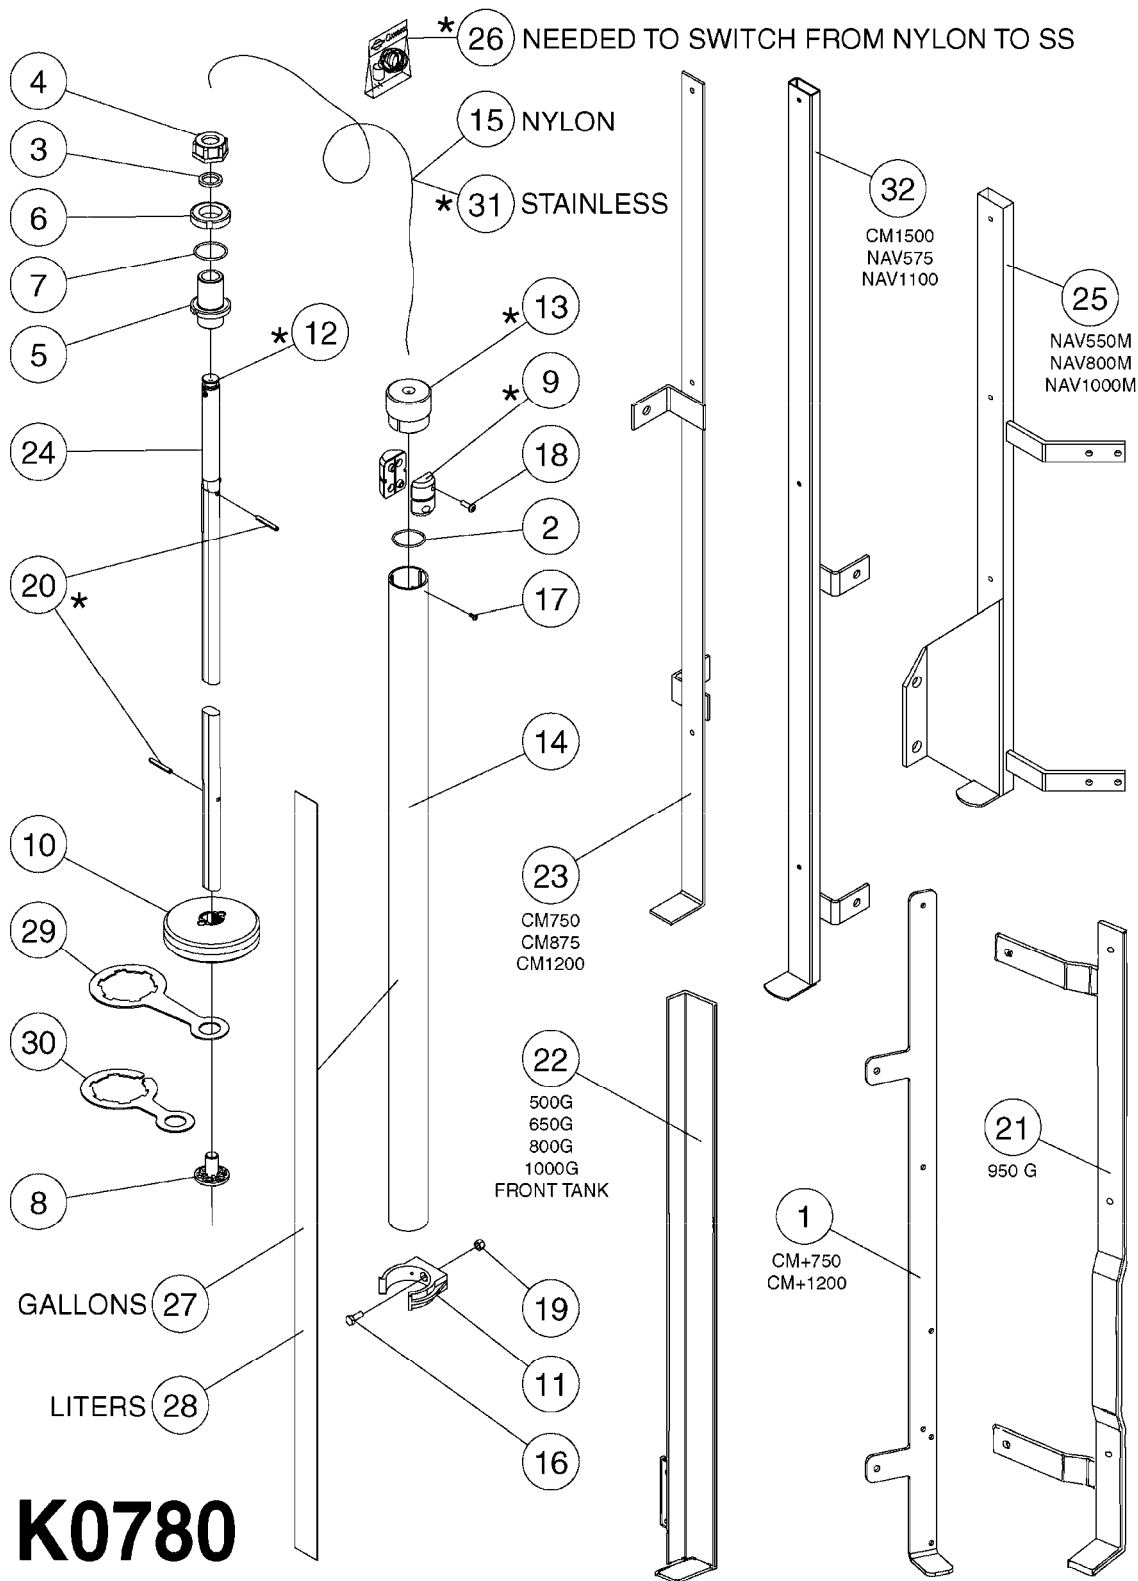

SIGHT GAUGE - REMOTE
K0780-HIN, 25:09:19

Page 1
Date 12.08.2020 8:59

Pos.	parts-n°	order qty	description
1	161950	1	SIGHT GAUGE MT BKT CM+ 750/120
2	242262	1	O-RING D31X3 VITON
3	242309	1	SEAL Ø22 ID Ø30 OD X 4 HIGH
4	320095	1	FITT.DK NUT 1" BSP
5	320456	1	FITT.DK BULKHEAD 1"BSP DOUBLE
6	320471	1	FITT.DK NUT 1" BSP JAMB
7	332577	1	O-RING D38/D30X4 F.1" PUR.
8	333864	1	GUIDE F. SAFETY VALVE SPRING
9	334513	1	MARKER HALF SIGHT GAUGE
10	334515	1	FLOATER FOR LIQUID LEVEL
11	334523	1	PIPE HOLDER Ø51.5
12	334849	1	SIGHT GAUGE GUIDE F. SS TUBE
13	334850	1	GUIDE F. SIGHT GAUGE TUBE TOP
14	341202	1	TUBE F.SIGHT GAUGE L=40"
14	341204	1	SIGHT GAUGE TUBE L=59"
14	341283	1	TUBE F.SIGHT GAUGE L=72"
14	341307	1	TUBE F.SIGHT GAUGE L=75" NCM 4400
14	341339	1	TUBE F.SIGHT GAUGE L=82" NCM 6600
14	341340	1	TUBE F.SIGHT GAUGE L=94" (2382) NCM 9000
14	34000703	1	TUBE F. DRY GAUGE L=1200 BENT RANGER 2000 & 2200
15	390487	1	CORD NYLON/SIGHT GAUGE 4500mm OLDER MODELS ONLY
16	410185	1	BOLT HEX 8.8 DEL M6X16
16	410362	1	BOLT HEX 8.8 SS M6X20
17	440663	1	SCREW 3/8" NR4 STAINLESS
18	440677	1	SCREW F. PLASTIC 5X20 SS
19	460261	1	NUT HEX M6X1.00 LOCK DIN985 A2 SS
20	480717	1	PIN E 5X40 SST
20	480730	1	SPRING DOWEL PIN 5X30 SST
21	615197	1	BKT.SIGHT GAUGE HC950
22	615308	1	BRACKET FOR SIGHT TUBE
23	615941	1	SIGHT GAUGE MOUNT BRACKET CM
24	615942	1	GUIDE TUBE F.FLOATER CM1200G
24	615943	1	GUIDE TUBE F.FLOATER CM875G
24	615944	1	GUIDE TUBE F.FLOATER, L=1680 HC 950, NAV 575, NAV 3500, CM 750
24	615945	1	GUIDE TUBE F.FLOATER, L=1610, NV3000 NAV 3000 & HC650
24	615947	1	GUIDE TUBE F.FLOATER TR 500G
24	615948	1	GUIDE TUBE F.FLOATER MA 1000-1200-1500 L
24	615949	1	GUIDE TUBE F.FLOATER MEGA 230G
24	615951	1	GUIDE TUBE F.FLOATER NAV800G
24	615952	1	GUIDE TUBE F.FLOATER NAV1000G
24	615954	1	GUIDE TUBE F. FLOATER F.T.250G
24	615955	1	GUIDE TUBE F.FLOATER FT.350G
24	615957	1	GUIDE TUBE F.FLOATER NAV.550G
24	61022100	1	GUIDE TUBE F NP1100/CM1500
24	61022600	1	GUIDE TUBE F.FLOATER RANGER RANGER 2000 & 2200
24	61036700	1	GUIDE TUBE F.FLOATER, L=1850, NV4000/CM4400 NCM 4400 & NAV 4000
24	61038600	1	GUIDE TUBE F.FLOAT NCM 9000
24	61038700	1	GUIDE TUBE F.FLOAT NCM 6600
25	637998	1	MANIFOLD BKT. NAVIGATOR
26	741527	1	SIGHT GAUGE KIT SS WIRE '98 SS CABLE & PARTS NEEDED
27	978056	1	DECAL S/G TUBE 500GAL-99