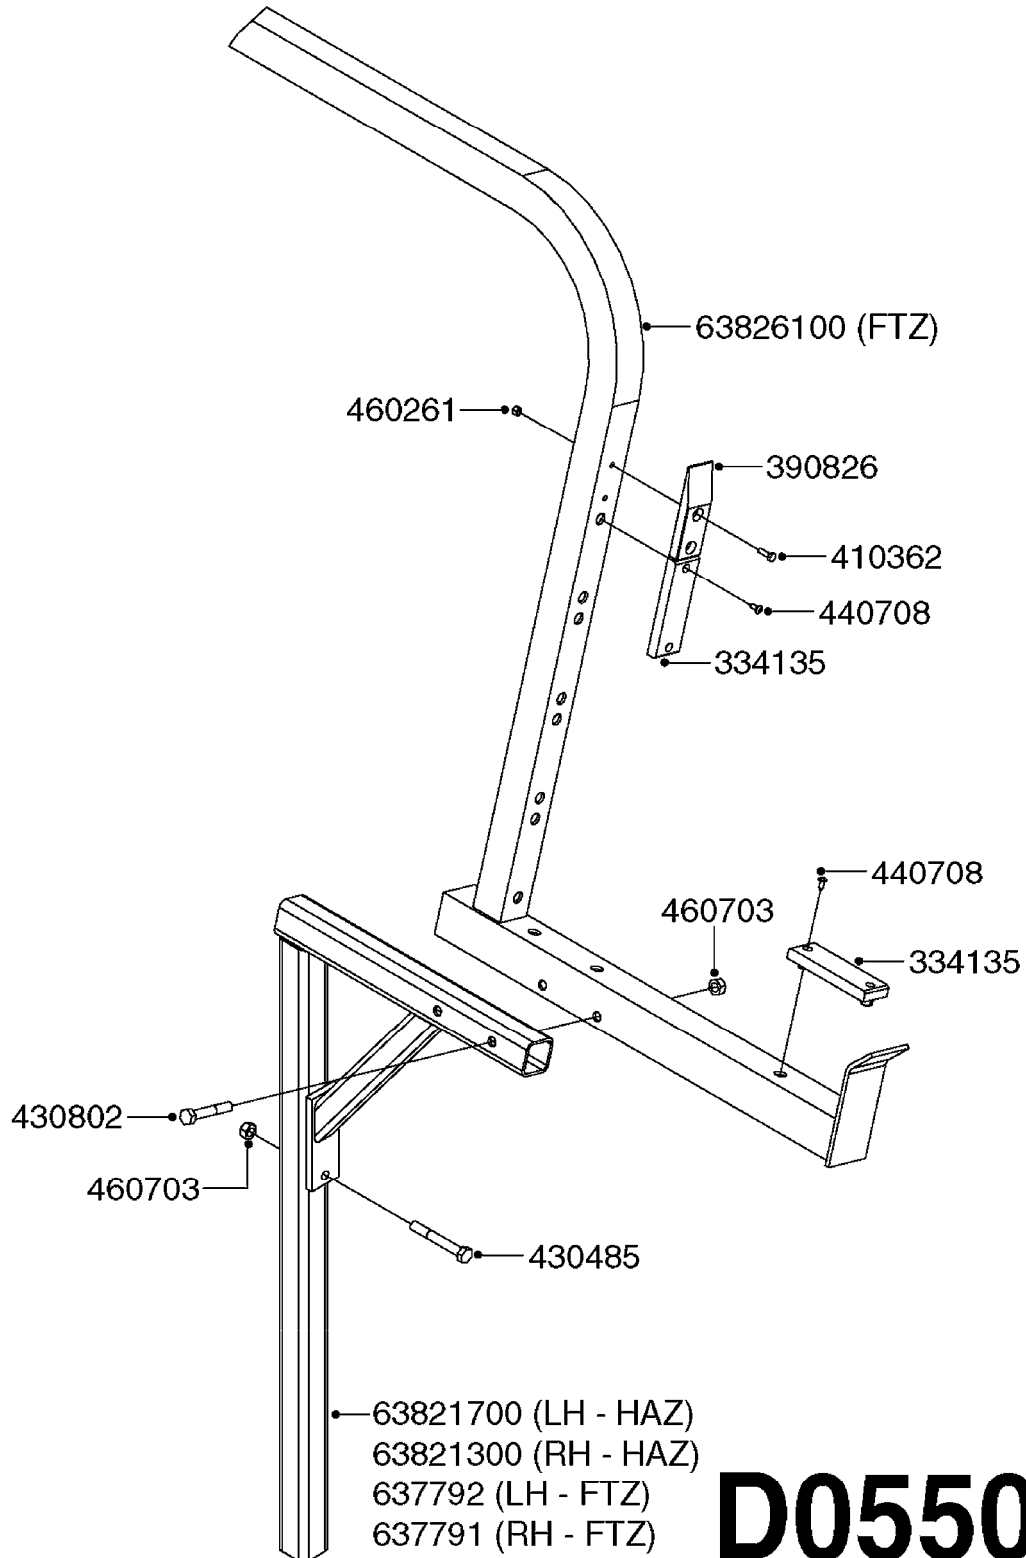

D0540

TRANSPORT BRACKETS - CM/CM+
D0540-HIN, 01:01:16

Page 1

Date 12.08.2020 8:58

parts-n°	order qty	description
146843	1	BOLT U M8 F.60 x 60
172213	1	FLAT BAR F.BOOM STRAP
333956	1	SLIDE SHOE 91X25X10
334135	1	SLIDE SHOE 140X45X15
334561	1	PLUG 50x50x2 F.SQ.TUBE
421232	1	BOLT HEX 8.8 DEL M8X110
430485	1	BOLT HEX 8.8 DEL M12X90
430581	1	BOLT HEX 8.8 DEL M16X40 FT
430802	1	BOLT HEX 8.8 DEL M12X75
440665	1	SCREW M4.2X16 STAINLESS
440708	1	SCREW M5.5X16 SELF TAPPING SS
460143	1	LOCK NUT M8 SST A2 DIN985
460585	1	LOCKING NUT M16 DIN985 A2 SS
460703	1	NUT HEX M12X1.75 LOCK DIN985A2 SS
615884	1	HOOK BRACKET F.TNSPORT 45'-66'
615960	1	TRANSPORT BKT.F.80'-90'HZ CM
637791	1	TRANS.MOUNT BKT. CM PLTFORM RH
637792	1	TRANS.MOUNT BKT. CM PLTFORM LH
637868	1	TRANS.BKT UPPER CM TWIN FORCE
637958	1	TRANS.BKT CM EAGLE45'-66' RH
637959	1	TRANS.BKT CM EAGLE45'-66' LH
637987	1	TRANS.BKT UPPER CM EAGLE80-90'
638022	1	TRANSPORT BKT.F.80-90'HZ CM
638023	1	TRANSPORT BKT.F.110'FORCE RH
638024	1	TRANSPORT BKT.F.110'FORCE LH
16092803	1	PLATE F. TRANSPORT CM+
61010303	1	TRANSPORT MT. F. WING SPB CM+