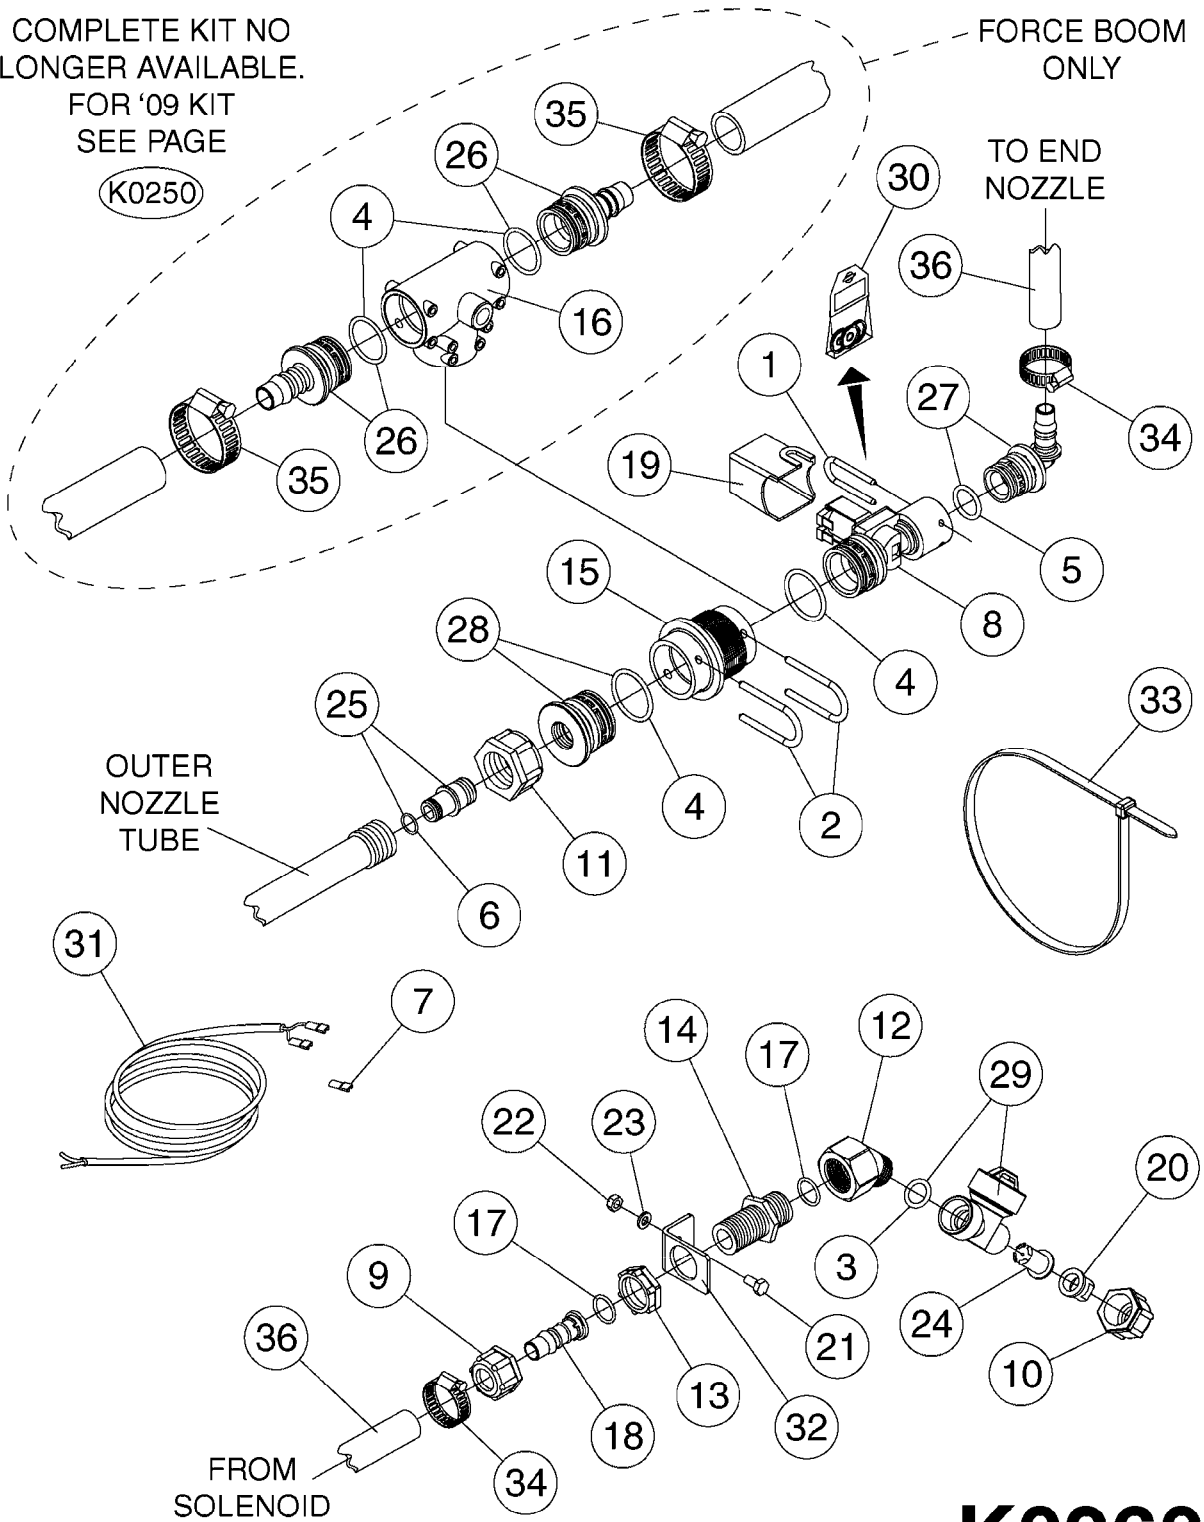

COMPLETE KIT NO
LONGER AVAILABLE.
FOR '09 KIT
SEE PAGE

(K0250)

FORCE BOOM
ONLY

TO END
NOZZLE

OUTER
NOZZLE
TUBE

FROM
SOLENOID
ASSEMBLY

ELECTRIC END NOZZLE KIT '12
K0260-HIN, 01:01:16

Page 1

Date 12.08.2020 8:58

Pos.	parts-n°	order qty	description
1	145994	1	FITT.DK S-40 FORK
2	145995	1	FITT.DK S-53 FORK
3	240177	1	O-RING D16.1/11.3 X 2.4
4	242354	1	O-RING D32.2X3.0 VITON
5	242355	1	O-RING D19.2X3.0 VITON F.S-40
6	242594	1	O-RING D14 X 1.78 SCH.70-EPDM
7	261539	1	SPADE F.ELEC CONNEX BLUE INSUL
8	262104	1	VALVE, SOLENOID, S53/S40
9	320084	1	FITT.DK NUT 1/2" BSP
10	320187	1	FITT.DK CAP 3/8" BSP BLACK
11	320283	1	FITT.DK NUT 3/4"BSP
12	320596	1	FITT.DK ELB 3/8'-1/2'BSP 45DEG
13	321307	1	FITT.DK NUT 1/2" BSP JAMB
14	321742	1	FITT.DK BULKHEAD 1/2' BSP
15	322103	1	FITT.DK S-53 BULKHEAD
16	322352	1	FITT.DK S-53 TEE
17	330212	1	O-RING D19/D14X2.4 F.1/2"NUT
18	330687	1	FITT.DK HB 1/2" F. 1/2" NUT
19	334965	1	COVER FOR S53 SOLENOID VALVE
20	370366	1	OFF-CENTER FLAT SPRAY NOZZLE, 1850 - G150
21	410185	1	BOLT HEX 8.8 DEL M6X16
22	460261	1	NUT HEX M6X1.00 LOCK DIN985 A2 SS
23	471125	1	WASHER M6U 6.4X14X1.2,A2 SS
24	614366	1	FILTER 50 MESH F.NOZZLE BLUE
24	614367	1	FILTER 80 MESH F.NOZZLE RED
24	614368	1	FILTER 100 MESH F.NOZZLE YEL.
25	720856	1	FITT.DK 1/2'BSP ASSY.F.3/4'NUT
26	726558	1	FITT.DK S53 STR. 3/4" W.ORING
27	726567	1	FITT.DK S-40 ELB.1/2" W.O-RING
28	726694	1	PLUG,S53,1/2"FBSP THD W.ORING
29	729610	1	NOZZLE ASSY. NON DRIP 3/8 THRD
30	750722	1	REPAIR KIT FOR 3S SC CONTROL
31	983087	1	ELEC. CABLE 2 WIRE X 0.75MM
32	16180100	1	PLATE, END ROW NOZZLE
33	28025203	1	TIE STRAP L=23" x W=1/2"
34	28029803	1	CLAMP HOSE GEAR P1/2" 6708
35	28029903	1	CLAMP HOSE GEAR P3/4"-S1" 6712
36	92702103	1	HOSE R X1/2" X300PSI WP X0012"