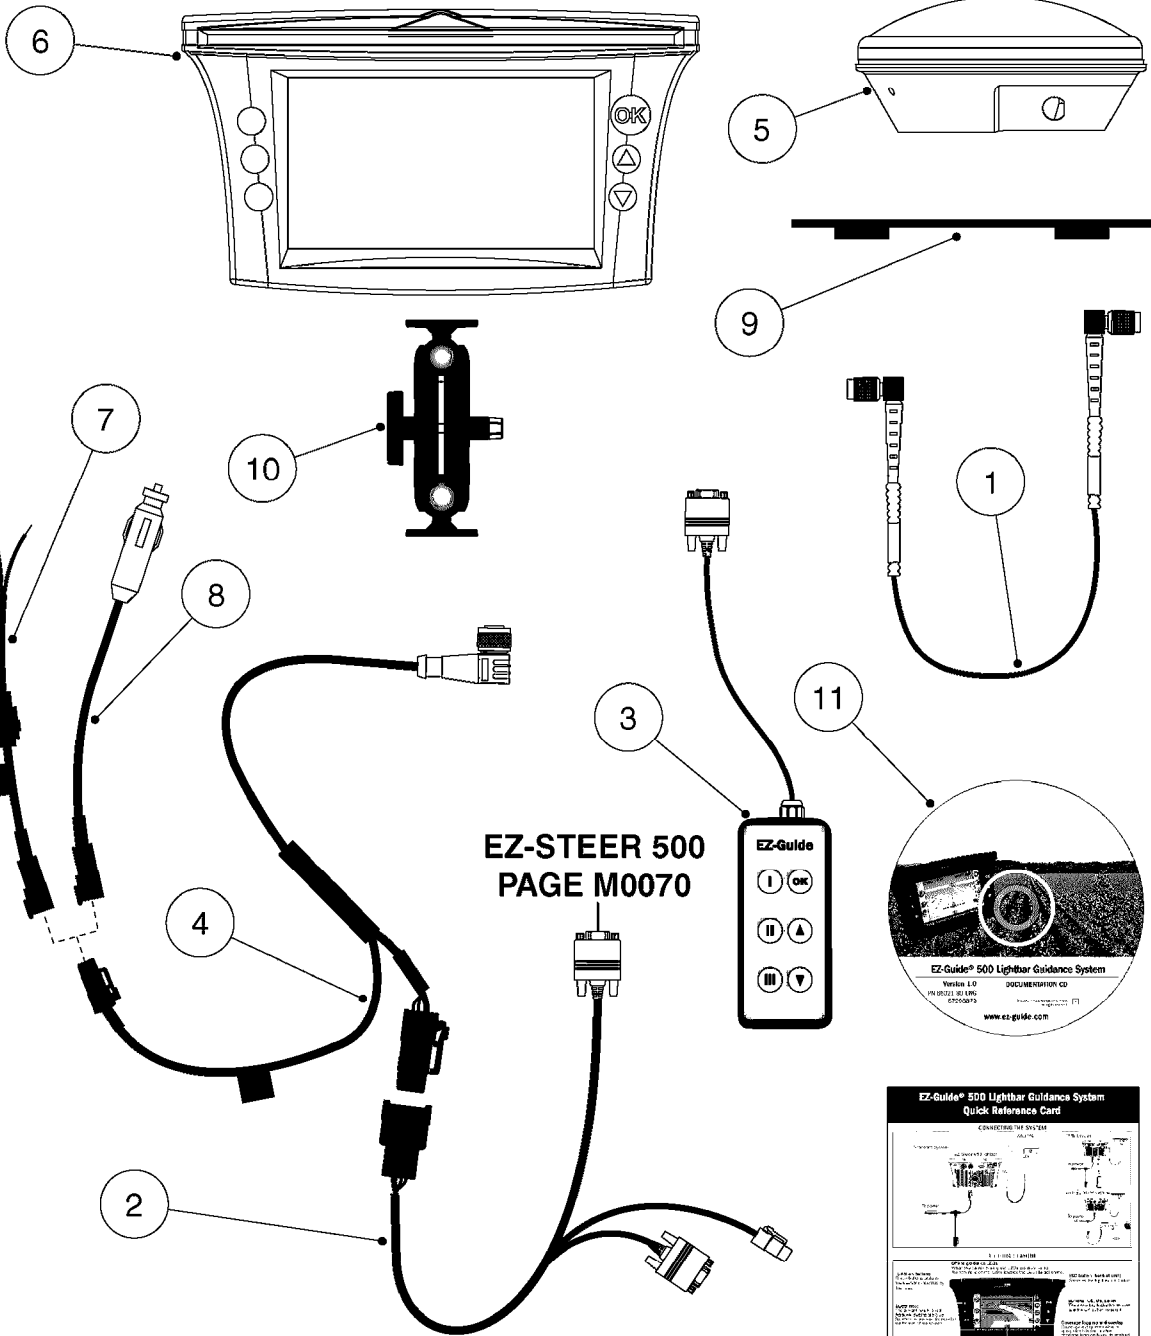

**EZ-STEER 500
PAGE M0070**

EZ-GUIDE 500 LIGHTBAR
M0060-HIN, 01:01:16

Page 1
Date 12.08.2020 8:59

Pos.	parts-n°	order qty	description
1	26007603	1	CABLE, ANTENNA, EZGUIDEPLUS
2	26012203	1	EZ-STEER/GUIDE 500 ADAPT.CABLE
3	26015303	1	REMOTE KEYPAD EZGUIDE 500/250
3	28048403	1	DECAL - REMOTE OVERLAY 500/250
4	26015403	1	EZ-GUIDE 500 CABLE POWER/CAN90
5	26015503	1	EZ-GUIDE 500 Z PLUS ANTENNA
5	26015603	1	ANTENNA AG15 L1,EZ GDE 500/250
6	26015703	1	EZ-GUIDE 500 DGPS DISPLAY
6	26015803	1	EZ-GUIDE 500 OMNISTAR DISPLAY
7	26016103	1	EZ-GUIDE 500 CABLE UNTERM.FUSE
8	26016203	1	EZ-GUIDE 500 POWER CONN.CABLE
9	28048203	1	EZ-GUIDE 500 MOUNT F.AG15 ANT.
10	28048303	1	EZ-GUIDE 250/500 RAM MNT.1.5"
11	29003803	1	EZ-GUIDE 500 CD,GET.STARTED V1
12	67215403	1	EZ-GUIDE 500 QUICK REF.CARD V1
13	84208303	1	EZ GUIDE 500 LIGHTBAR (DGPS)
13	84208403	1	EZ GUIDE 500 LIGHTBAR (XP/HP)
13	84208503	1	EZ GUIDE 500 LIGHTBAR (RTK)