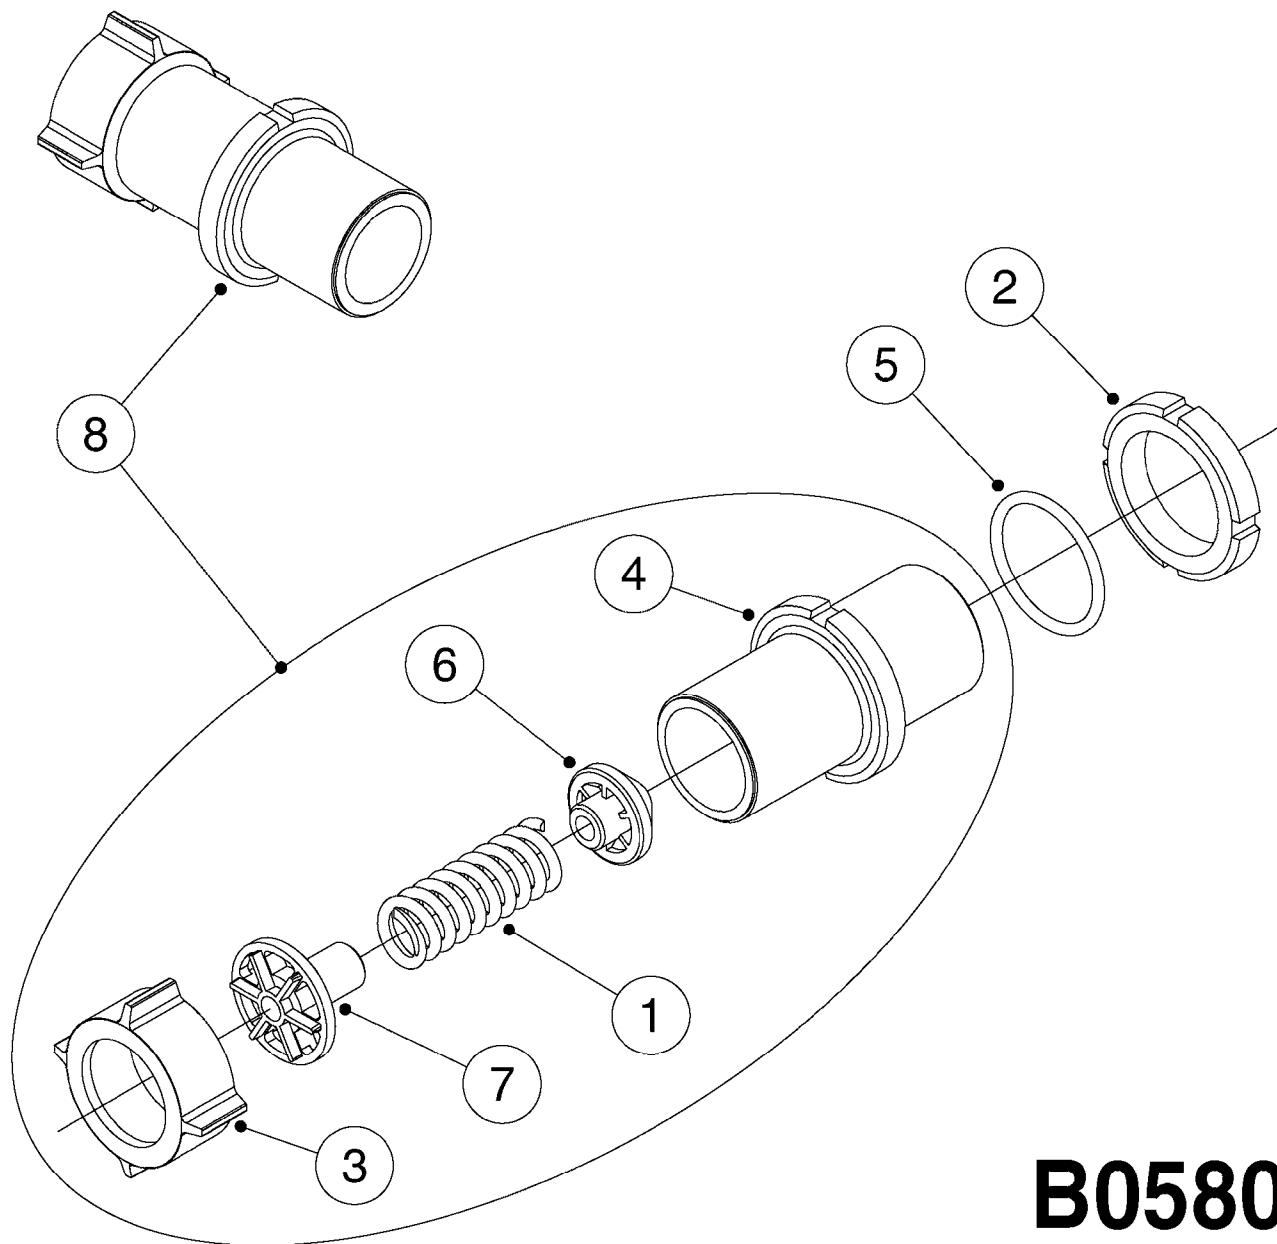

FOR S93 FITTINGS
SEE PAGE L0110

B0530

MANIFOLD - S93 VALVE
B0530-HIN, 28:01:19

Page 1

Date 12.08.2020 8:58

parts-n°	order qty	description
145997	1	FITT.DK S-93 FORK
240936	1	O-RING D13.3X2.4 NITRIL
242047	1	O-RING 89.5 X 3.0 VITON
242316	1	O-RING D84.5X3.0 NITRIL
242451	1	O'RING D56.0 x 3.0 VITON
242475	1	O'RING D56.52x5.33 SH70-VITON
322327	1	HOUSING, VALVE, S93, 220 PSI
322328	1	END CAP F.VALVE S-93
322354	1	THRUST PLATE F.3-WAY VALVES-93
334578	1	HANDLE FOR VALVE 'OLD' STYLE
334579	1	SPINDLE F.3 WAY VALVE S-93
334587	1	FACE PLATE F.BALL VALVE BLACK
334594	1	PLUG F.VALVE HANDLE BLACK
334597	1	PLUG F.VALVE HANDLE YELLOW
334900	1	HANDLE F.3 WAY VALVE TALL '00
390543	1	SEAT F.BALL 3-WAY VALVE S-93
390544	1	BALL FOR S93 VALVE, 3 HOLES
391019	1	BALL F.2 WAY S93 SMART VALVE
440681	1	SCREW F. PLASTIC 4MM X 14LG SS
440685	1	SCREW F.PLASTIC 4X14 SS C-SUNK
440729	1	SCREW F. PLASTIC 4MM X40LG SS
480487	1	PIN M5X60 SLOTTED GALV
741447	1	REPAIR KIT F.S93 VALVE - VITON
741726	1	REPAIR KIT F.S93 VALVE VIT.'02
14010100	1	SPINDLE F.SMART VALVE S-93
28168400	1	HAIRPIN Ø5 S67/S93
72082300	1	VALVE 2 WAY MANUAL Ø50 S93
72082400	1	VALVE 2"-S93 3 WAY