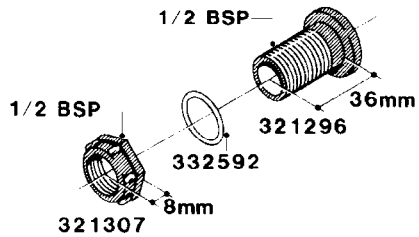

L0060

FITTINGS - BULKHEAD
L0060-HIN, 01:01:16

Page 1

Date 12.08.2020 8:59

parts-n°	order qty	description
141046	1	NUT 3/8" BSP
141341	1	NUT 1/4' BSP
240284	1	O-RING D82,5/75 X 3,5
320456	1	FITT.DK BULKHEAD 1"BSP DOUBLE
320467	1	FITT.DK BULKHEAD 1"BSP SINGLE
320471	1	FITT.DK NUT 1" BSP JAMB
320541	1	FITT.DK BULKHEAD 2-1/2'BSP SIN
320552	1	FITT.DK NUT 2-1/2' BSP JAMB
320644	1	FITT.DK ELB.3/4"HB X 1" BSP
320784	1	FITT.DK CAP 1-1/2" BSP
320795	1	FITT.DK NUT 1-1/2" BSP JAMB
320935	1	FITT.DK BULKHEAD 1/4' BSP SING
320946	1	FITT.DK BULKHEAD 3/8' BSP SING
321296	1	FITT.DK BULKHEAD 1/2" BSP SING
321307	1	FITT.DK NUT 1/2" BSP JAMB
321333	1	FITT.DK BULK 1-1/2" X 1"F BSP
330061	1	O-RING D16/D11X2,5
330072	1	O-RING D53.5/D45.5X4
330212	1	O-RING D19/D14X2.4 F.1/2"NUT
332577	1	O-RING D38/D30X4 F.1" PUR.
332592	1	O-RING D26/D20X3