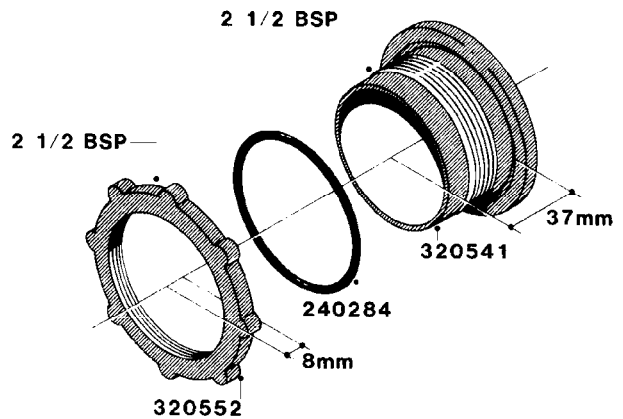

L0060

FITTINGS - BULKHEAD
L0060-HIN, 01:01:16

Page 1

Date 12.08.2020 8:59

parts-n°	order qty	description
141046	1	NUT 3/8" BSP
141341	1	NUT 1/4' BSP
240284	1	O-RING D82,5/75 X 3,5
320456	1	FITT.DK BULKHEAD 1"BSP DOUBLE
320467	1	FITT.DK BULKHEAD 1"BSP SINGLE
320471	1	FITT.DK NUT 1" BSP JAMB
320541	1	FITT.DK BULKHEAD 2-1/2'BSP SIN
320552	1	FITT.DK NUT 2-1/2' BSP JAMB
320644	1	FITT.DK ELB.3/4"HB X 1" BSP
320784	1	FITT.DK CAP 1-1/2" BSP
320795	1	FITT.DK NUT 1-1/2" BSP JAMB
320935	1	FITT.DK BULKHEAD 1/4' BSP SING
320946	1	FITT.DK BULKHEAD 3/8' BSP SING
321296	1	FITT.DK BULKHEAD 1/2" BSP SING
321307	1	FITT.DK NUT 1/2" BSP JAMB
321333	1	FITT.DK BULK 1-1/2" X 1"F BSP
330061	1	O-RING D16/D11X2,5
330072	1	O-RING D53.5/D45.5X4
330212	1	O-RING D19/D14X2.4 F.1/2"NUT
332577	1	O-RING D38/D30X4 F.1" PUR.
332592	1	O-RING D26/D20X3