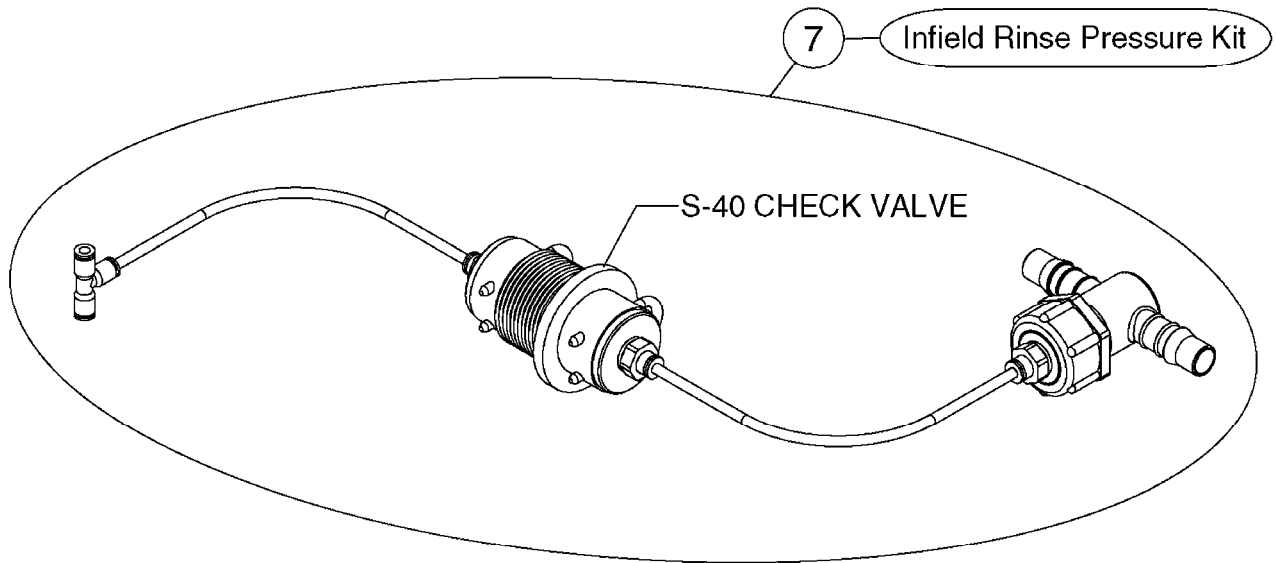

FOR FITTINGS AND
HOSES, SEE SECTION L

B0610

CHECK VALVES - S40
B0610-HIN, 04:01:18

Page 1

Date 12.08.2020 8:58

Pos.	parts-n°	order qty	description
1	145994	1	FITT.DK S-40 FORK
2	231346	1	QUICK COUPLER 1/8"BSP X 4 MM
3	241905	1	O-RING 12,3X2,4 VITON DKR.1,05
4	322102	1	FITT.DK S-40 BULKHEAD
5	615522	1	CHECK VALVE F.FOAM MARKER
6	726693	1	FITT.DK S-40 PLUG 1/8BSP ORING
7	70036203	1	RINSE PRESSURE KIT