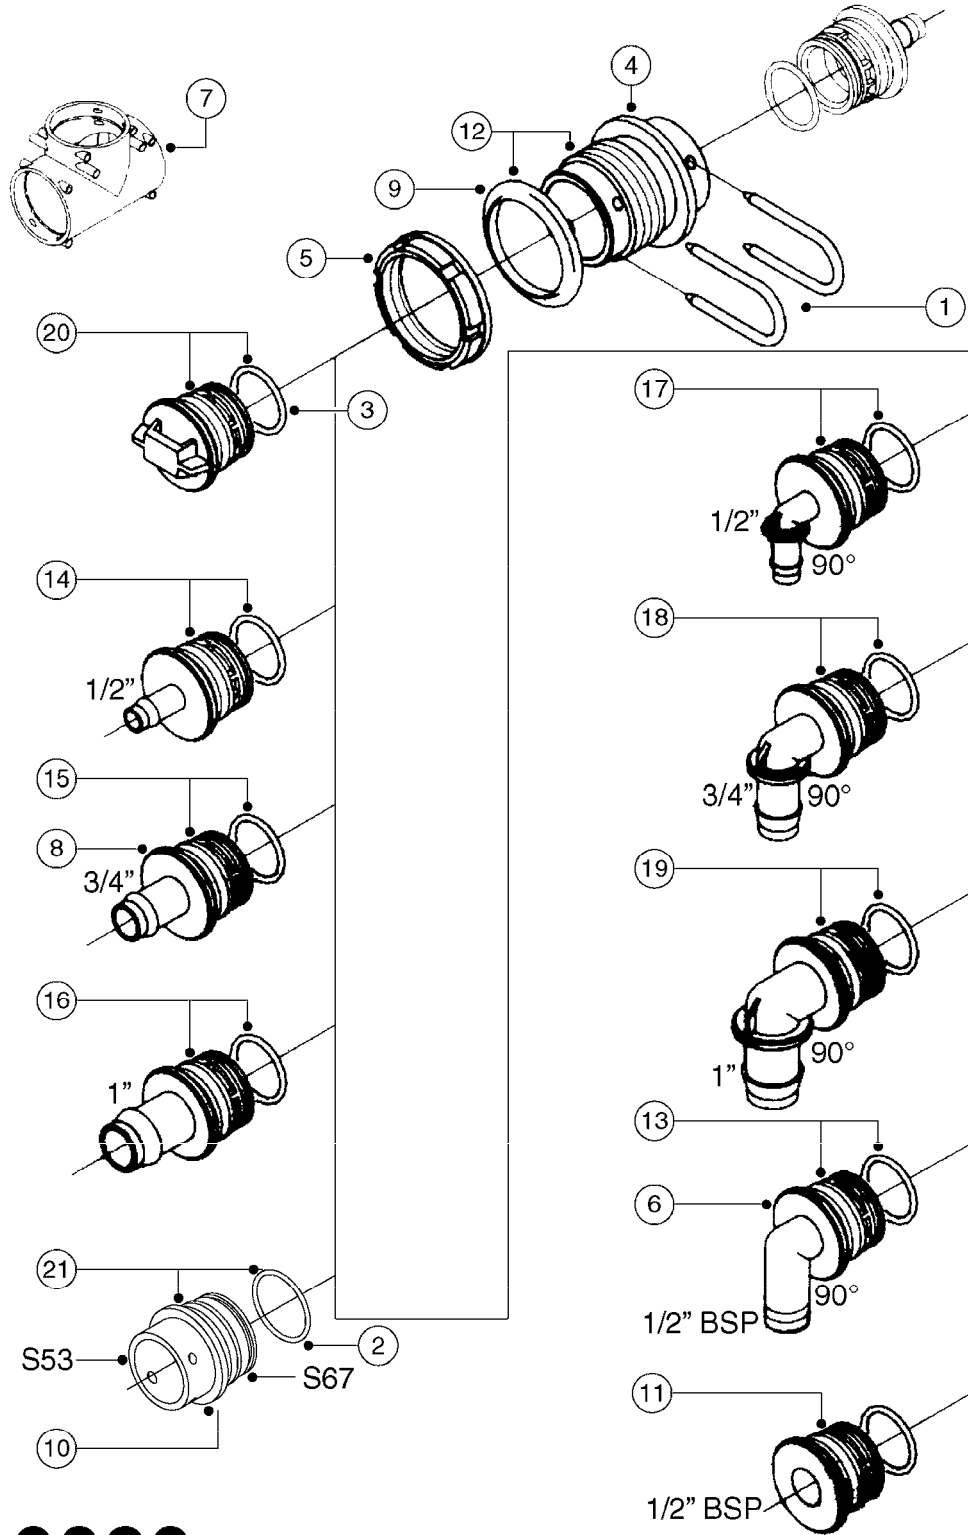

L0070

FITTINGS - S-40
L0070-HIN, 13:09:17

Page 1

Date 12.08.2020 8:59

Pos.	parts-n°	order qty	description
1	145994	1	FITT.DK S-40 FORK
2	242108	1	O-RING 3 X 19,2 70SH NITRIL NITRIL (BLACK)
2	242355	1	O-RING D19.2X3.0 VITON F.S-40 VITON (BROWN)
3	322102	1	FITT.DK S-40 BULKHEAD
4	322106	1	FITT.DK S-40 BULKHEAD NUT
5	334225	1	FITT.DK S-40 STR.3/8"
6	334237	1	FITT.DK S-40 ELB.3/8"
7	334238	1	FITT.DK S-40 ELB.1/2"
8	334248	1	FITT.DK S-40 PLUG
9	334259	1	GASKET F. S-40 BULKHEAD
10	726462	1	FITT. S40 BULKHEAD W.GASKET
11	726567	1	FITT.DK S-40 ELB.1/2" W.O-RING
12	726693	1	FITT.DK S-40 PLUG 1/8BSP ORING