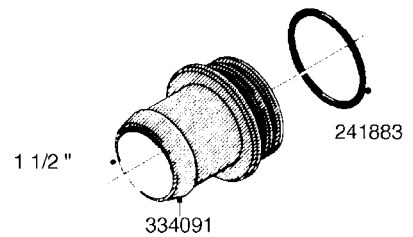

L0090

FITTINGS - S-56 & S-61
L0090-HIN, 01:01:16

Page 1
Date 12.08.2020 8:59

parts-n°	order qty	description
145661	1	FITT.DK S-61 FORK
241754	1	O-RING D59.5X3
241883	1	O-RING 3 X 39.2 NITRIL
322055	1	FITT.DK S-61 BULKHEAD
322056	1	FITT.DK S-61 BULKHEAD NUT
322066	1	FITT.DK S-56 NUT
334050	1	FITT.DK S-61 STR.1-1/4"
334068	1	FITT.DK S-61 STR.1"
334091	1	FITT.DK S56 STR.1-1/2'
334099	1	FITT.DK S-61 ELB.1-1/2"110 DEG
334100	1	FITT.DK S-61 ELB.1" 110 DEG.
334151	1	FITT.DK S-61 ELB.1-1/4"110 DEG
390231	1	FITT.DK NIPPLE 1-1/2 X S56