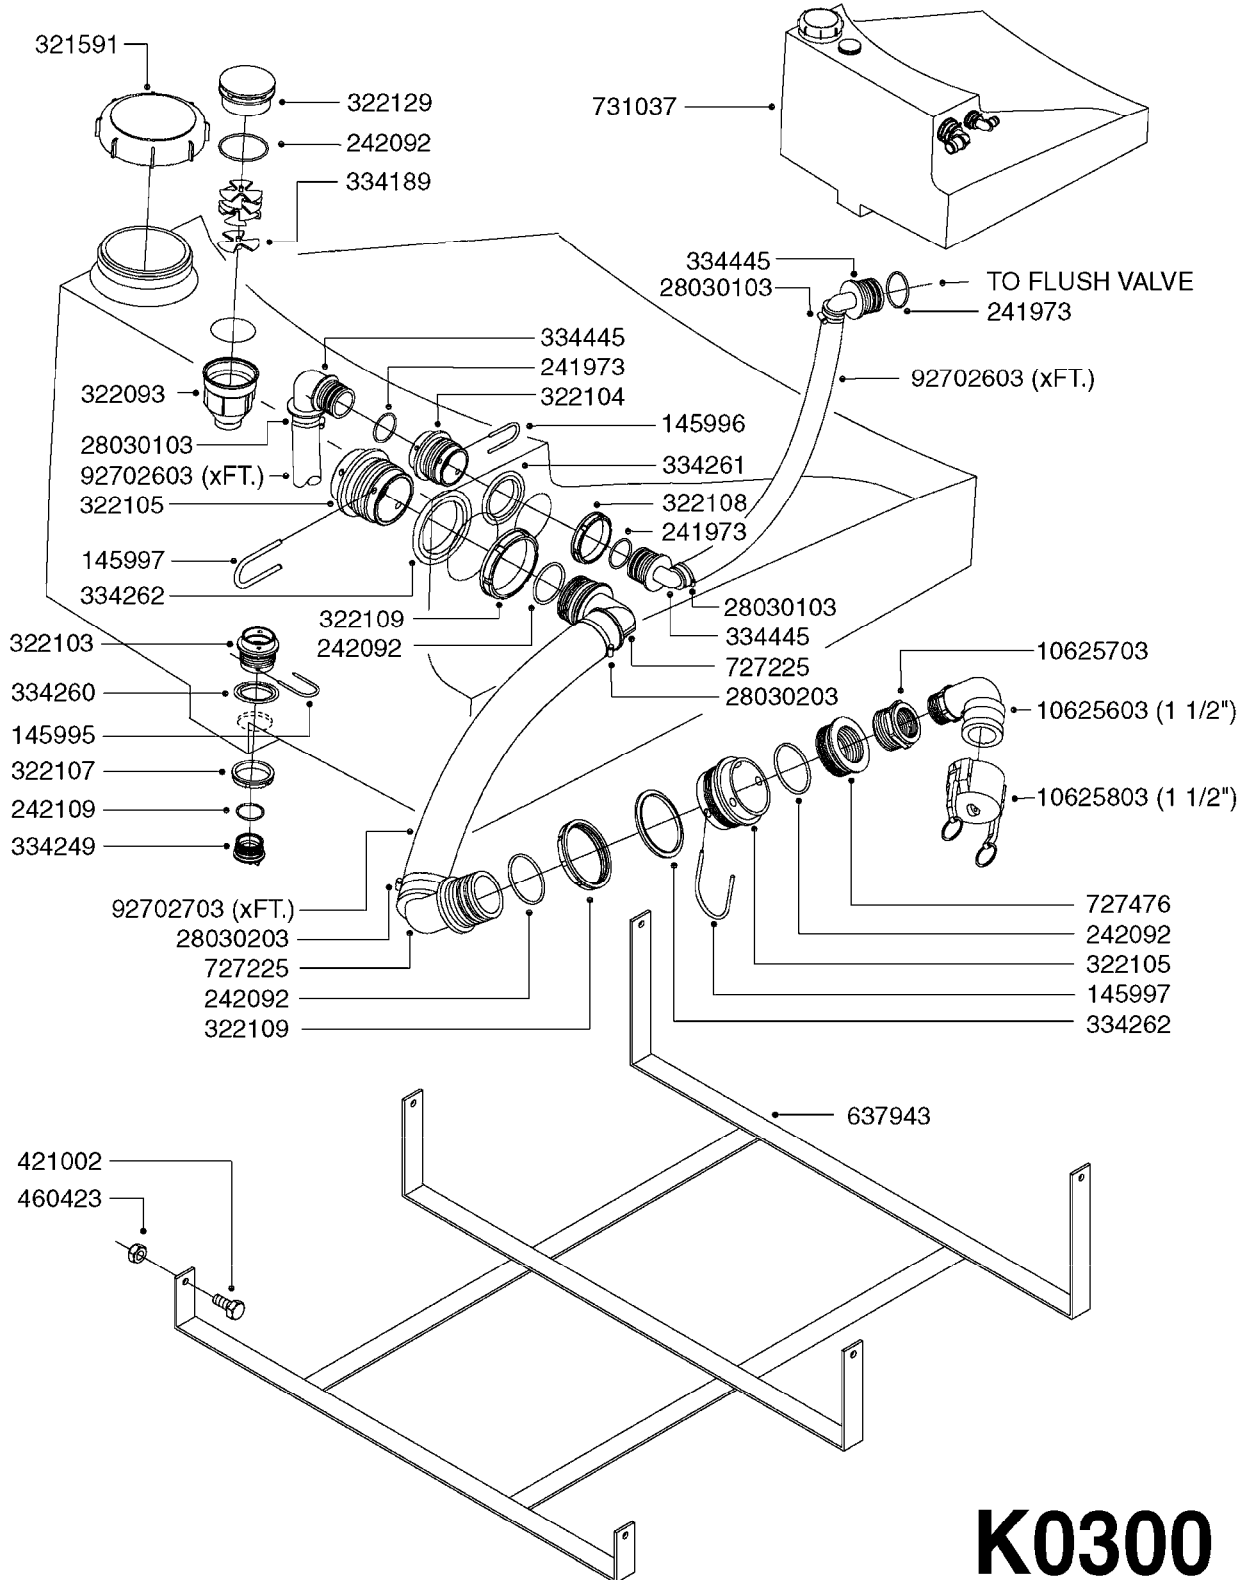

K0300

FLUSH SYS TANKMOUNT CM875/1200
K0300-HIN, 28:05:19

Page 1

Date 12.08.2020 8:58

parts-n°	order qty	description
145995	1	FITT.DK S-53 FORK
145996	1	FITT.DK S-67 FORK
145997	1	FITT.DK S-93 FORK
241973	1	O-RING Ø3 X 44.2 70 SHORES NITRIL
242092	1	O-RING D69.5X3
242109	1	O-RING D32.2x3.0
321591	1	LID 150MM NAV TK & FOAM MARKER
322093	1	HOUSING F.TANK VENT
322103	1	FITT.DK S-53 BULKHEAD
322104	1	FITT.DK S-67 BULKHEAD
322105	1	FITT.DK S-93 BULKHEAD DOUBLE
322107	1	FITT.DK S-53 BULKHEAD NUT
322108	1	FITT.DK S-67 BULKHEAD NUT
322109	1	FITT.DK S-93 BULKHEAD NUT
322129	1	LID F. TANK VENT ASSY.
334189	1	LIQUID SHIELD F. TANK VENT
334249	1	FITT.DK S-53 PLUG
334260	1	GASKET F. S-53 BULKHEAD
334261	1	GASKET F. S-67 BULKHEAD
334262	1	GASKET F.S-93 BULKHEAD
334445	1	FITT.DK S-67 ELB.1-1/2"
421002	1	BOLT HEX 8.8 DEL M10X30 FT DIN933
460423	1	NUT HEX M10X1.50 LOCK DIN985A2 SS
637943	1	FLUSH TANK MNT BRKT CM875/1200
727225	1	FITT.DK S-93 ELB.2'PVC W/ORING
727476	1	FITT. DK S-93 2"FM THD W.ORING
731037	1	TANK-FLUSH SYS.110G CM875/1200
10625603	1	QUICK COUPLER 1.50X1.50 BSP 90
10625703	1	FITT.PO.REDUCER 2.00 TO 1.50
10625803	1	CAP F.MALE QUICK COUPLER 1.50"
28030103	1	CLAMP HOSE GEAR P5/4-S1.5"6724
28030203	1	CLAMP HOSE T-BOLT S2" 235-67
92702603	1	HOSE PVC SUCT GRAY 1-1/2"
92702703	1	HOSE PVC SUCT GRAY 2"