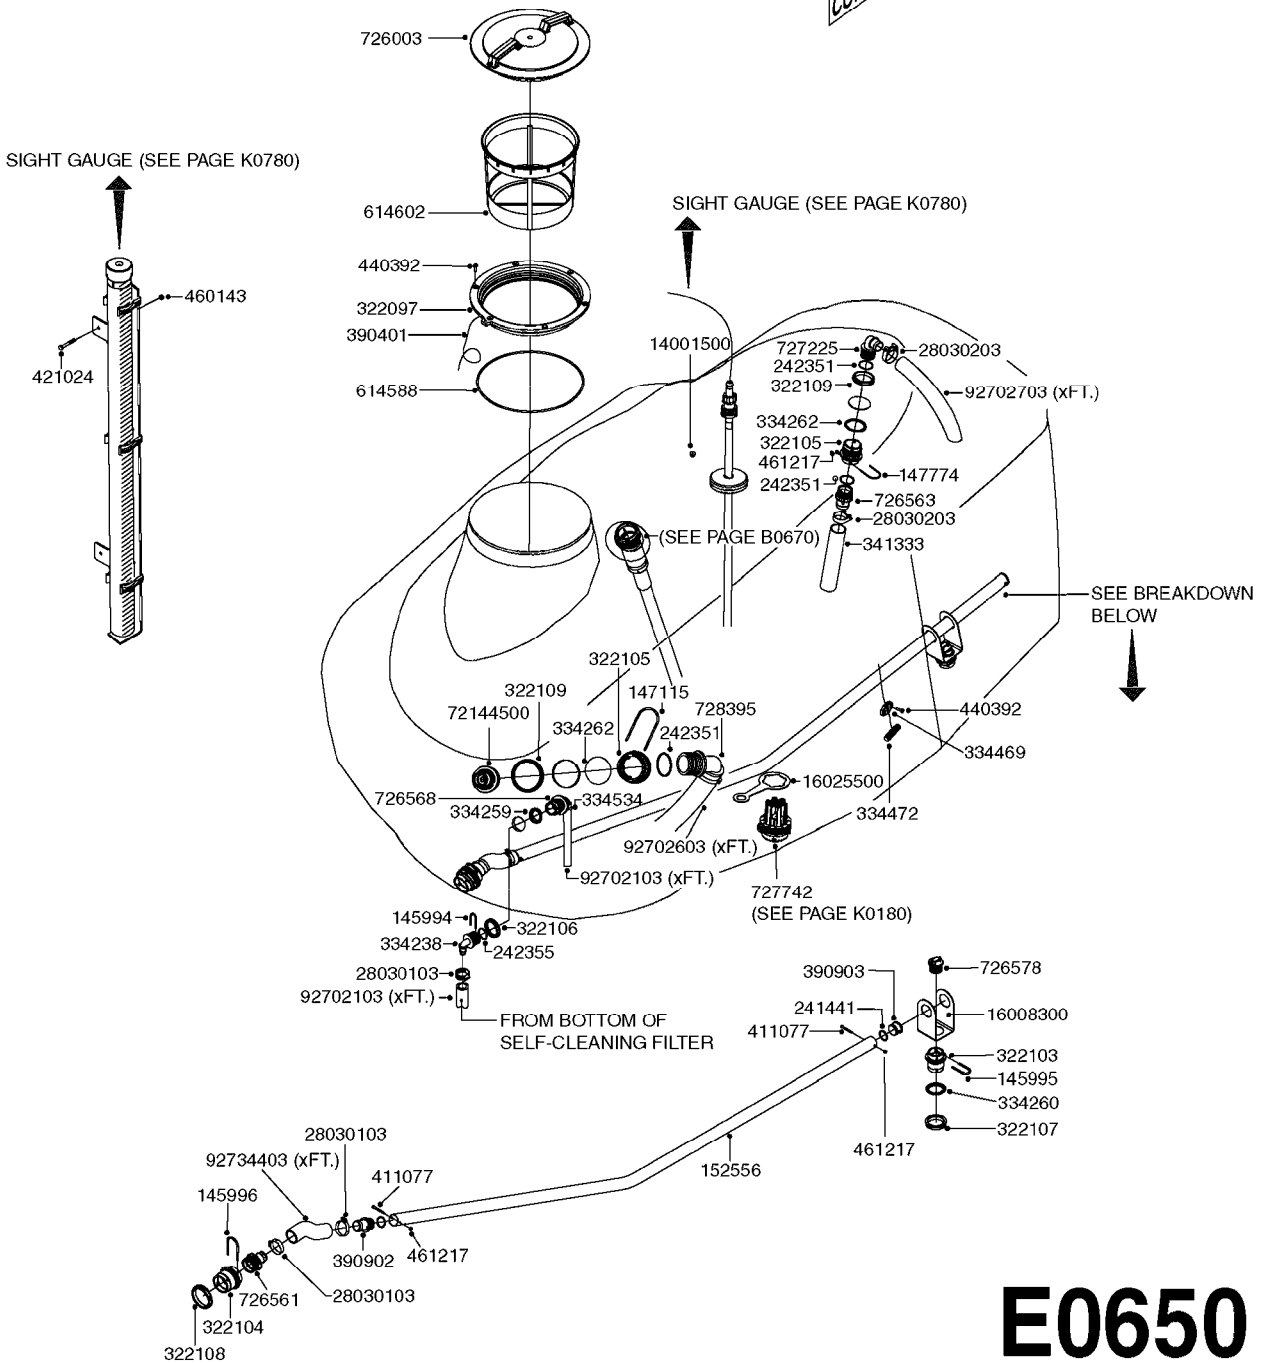

plus 978066

TANK - CM+1200, CM1500
E0650-HIN, 23:08:18

Page 1
Date 12.08.2020 8:58

parts-n°	order qty	description
145994	1	FITT.DK S-40 FORK
145995	1	FITT.DK S-53 FORK
145996	1	FITT.DK S-67 FORK
147115	1	FITT.DK S-93 FORK SPECIAL
147774	1	FITT.DK S-93 FORK W. M5 THREAD
152556	1	SPARGE TUBE CM1200+
241441	1	O-RING D29.3X3
242351	1	O-RING D69.5X3.0 VITON F.S-93
242355	1	O-RING D19.2X3.0 VITON F.S-40
322097	1	THREADED RING F. LID
322103	1	FITT.DK S-53 BULKHEAD
322104	1	FITT.DK S-67 BULKHEAD
322105	1	FITT.DK S-93 BULKHEAD DOUBLE
322106	1	FITT.DK S-40 BULKHEAD NUT
322107	1	FITT.DK S-53 BULKHEAD NUT
322108	1	FITT.DK S-67 BULKHEAD NUT
322109	1	FITT.DK S-93 BULKHEAD NUT
334238	1	FITT.DK S-40 ELB.1/2"
334259	1	GASKET F. S-40 BULKHEAD
334260	1	GASKET F. S-53 BULKHEAD
334262	1	GASKET F.S-93 BULKHEAD
334469	1	CLEVIS F.CORD TOP DRAIN ASSY.
334472	1	HANDLE FOR TOP DRAIN
334534	1	CLAMP HOSE PLASTIC 1/2"
341333	1	TUBE Ø57/Ø52 L=1500 BLACK PE
390401	1	CORD NYLON F.LID 900MM
390902	1	SPARGE TUBE FITT FRONT
390903	1	CAP SPARGE TUBE
411077	1	SCREW M5X45 STAINLESS
421024	1	BOLT HEX 8.8 DEL M8X60
440392	1	SCREW 6.3 X 25.0 DIN7981C TORX
460143	1	LOCK NUT M8 SST A2 DIN985
461217	1	NUT HEX M5 LOCK
614588	1	SEAL F. LID
614602	1	FILTER BASKET
726003	1	LID F. TANK
726561	1	FITT.DK S-67 STR.1-1/4" O-RING
726563	1	FITT.DK S-93 STR 2" W/O-RING
726568	1	FITT.DK.S-53 HB 1/2"90 W/O-RING
726578	1	FITT.DK S53 PLUG WITH O-RING
727225	1	FITT.DK S-93 ELB.2'PVC W/ORING
727742	1	TOP DRAIN CORD TYPE
728395	1	FITT.DK S-93 ELB.1-1/2" 90 DEG
978066	1	DECAL PLUS
978427	1	DECAL COMMANDER 125 X 600MM
14001500	1	GROMMET F.TOP DRAIN CORD
16008300	1	BRACKET SPARGE TUBE
16025500	1	TANK SPACER SIGHT GAUGE
28030103	1	CLAMP HOSE GEAR P5/4-S1.5"6724
28030203	1	CLAMP HOSE T-BOLT S2" 235-67
35000304	1	TANK RAW CM1500
72144500	1	SAFETY VALVE 15 BAR S93
92702103	1	HOSE R X1/2" X300PSI WP X0012"
92702603	1	HOSE PVC SUCT GRAY 1-1/2"
92702703	1	HOSE PVC SUCT GRAY 2"
92734403	1	HOSE R X5/4" X200PSI WP X0012"
97837600	1	HARDI LOGO Ø282X450 F.METAL/ PLASTIC 3D