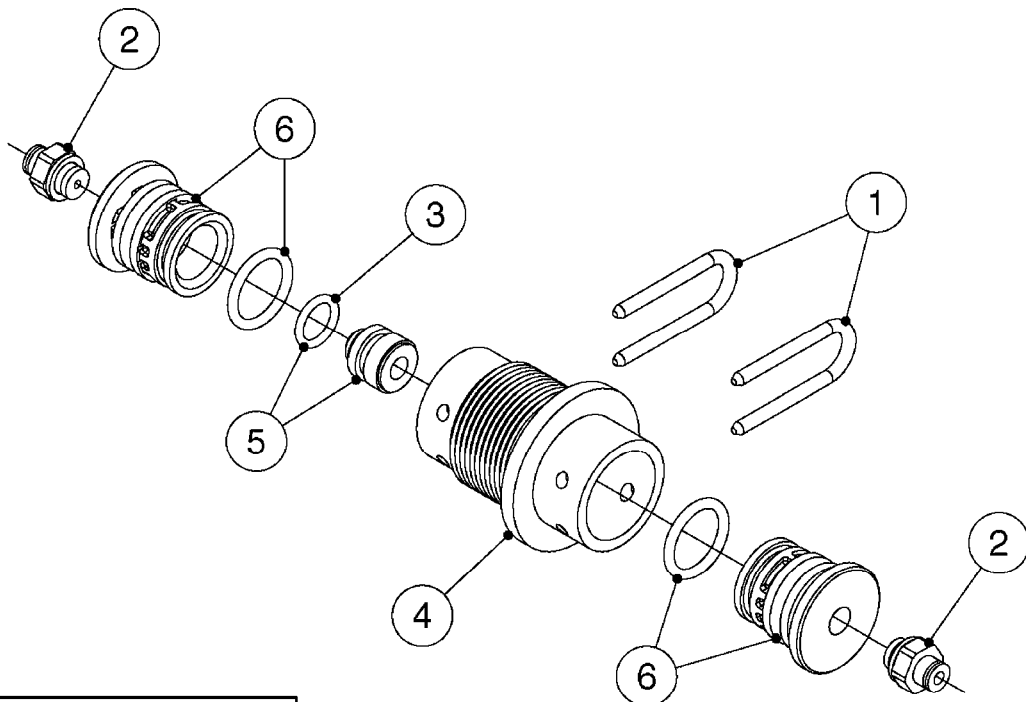

FOR FITTINGS AND
HOSES, SEE SECTION L

B0610

CHECK VALVES - S40
B0610-HIN, 04:01:18

Page 1

Date 12.08.2020 8:58

Pos.	parts-n°	order qty	description
1	145994	1	FITT.DK S-40 FORK
2	231346	1	QUICK COUPLER 1/8"BSP X 4 MM
3	241905	1	O-RING 12,3X2,4 VITON DKR.1,05
4	322102	1	FITT.DK S-40 BULKHEAD
5	615522	1	CHECK VALVE F.FOAM MARKER
6	726693	1	FITT.DK S-40 PLUG 1/8BSP ORING
7	70036203	1	RINSE PRESSURE KIT