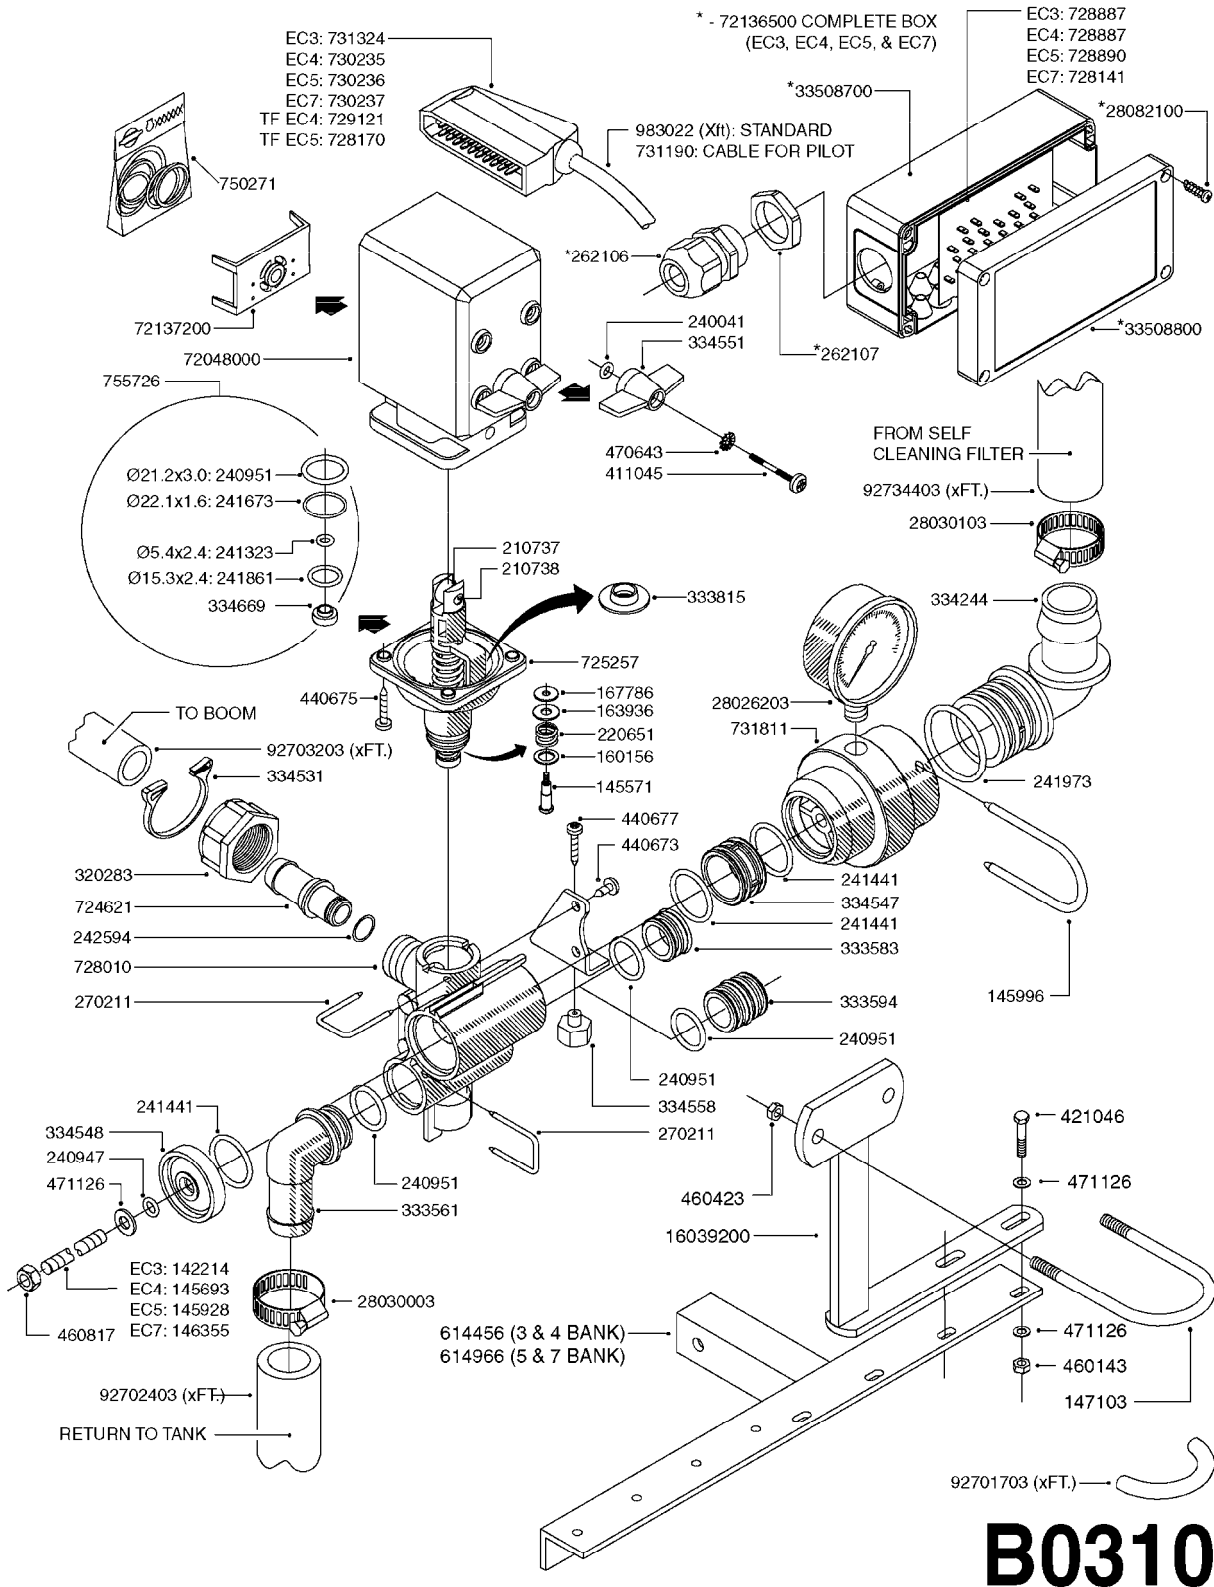

B0280

EC MASTER VALVE - CM
B0280-HIN, 05:10:17

Page 1

Date 12.08.2020 8:58

parts-n°	order qty	description
145305	1	NOZZLE F.OP.UNIT PUMP 462
145661	1	FITT.DK S-61 FORK
145996	1	FITT.DK S-67 FORK
163947	1	FITTING FOR BK 180
167960	1	WEAR SHIELD EC CONTROL
210501	1	BALL PLASTIC D25
240041	1	O-RING D15.1/10.3 X 2.4
240063	1	O-RING D14.1/9.3 X 2.4
240925	1	O-RING D49.5X3 NITRIL
241441	1	O-RING D29.3X3
241978	1	O-RING 64.5X3.0
242005	1	O-RING D32.1X1.6 NITRIL
242020	1	O-RING 39.2 X 3 VITON
242353	1	O-RING 3 X 44.2 VITON
280766	1	SNAP-RING INNER 55X2 DIN 472
285126	1	PLUG 1/4'BSP PLASTIC
320821	1	FITT.DK NUT 1-1/2" BSP
322136	1	HOUSING F.OPERATING UNIT EC
322188	1	BOTTOM PIECE F.BALL EC
333351	1	NOZZ.RESTRICTOR 361 BLACK
334050	1	FITT.DK S-61 STR.1-1/4"
334123	1	FITT.DK HB 1-1/4"O-RNG F.1-1/2
334551	1	GRIP F.MAN.OP.EC ON/OFF GREEN
334552	1	GRIP F.MAN.OP.EC PRES.REG.GREE
334681	1	GRIP F.MAN.OP.EC PRES.REG.YELL
390233	1	FITT.DK REDUC 1-1/2" X 1" BSP
390727	1	FITT.DK ADAPTOR S67 1-1/2'BSP
411045	1	SCREW M4 X 16MM STAINLESS
440673	1	SCREW F.PLASTIC 5X12 SS
440677	1	SCREW F. PLASTIC 5X20 SS
470643	1	WASHER LOCK
480698	1	PIN M5X16 SLOTTED
614421	1	GASKET F/MOTOR HOUSE-ON/OFF TR
726573	1	FITT. S67 5/4" 90° W/O-RING
728027	1	BUSHING WITH SEAT
728029	1	HOUSING F.BALL MOUNT EC
729999	1	MOTOR UNIT F. ON/OFF EC CM
740994	1	PRESS REG.CONE&CYL. STD RATE
750271	1	O-RING KIT F.EC/4 CONTROL UNIT
983003	1	CABLE ELEC.2X1MM WIRE BLACK EC
10289203	1	COUPLER FOR EC ELEC.CONTROL
28030103	1	CLAMP HOSE GEAR P5/4-S1.5"6724
44076200	1	SCREW WN5451 5X16 SS TORX
70068303	1	BRKT. PLATE F/PRES. CONT.2XNUT
72137100	1	MCROSWCH ASSY F.PRSR REG WHT W
72137300	1	MCROSWCH ASSY F.PRSR REG BRN W
72137400	1	MCROSWCH ASSY F. ON/OFF VLV
72182900	1	MOTER REG.DME37 1:150 AMP YELL
92734403	1	HOSE R X5/4" X200PSI WP X0012"
92738900	1	HOSE R X PVC X 1-1/4" 0012"