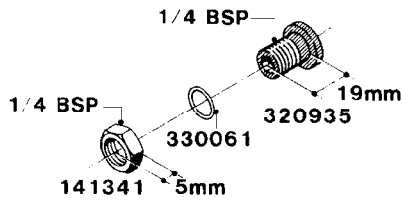

L0060

FITTINGS - BULKHEAD
L0060-HIN, 01:01:16

Page 1

Date 12.08.2020 8:59

parts-n°	order qty	description
141046	1	NUT 3/8" BSP
141341	1	NUT 1/4' BSP
240284	1	O-RING D82,5/75 X 3,5
320456	1	FITT.DK BULKHEAD 1"BSP DOUBLE
320467	1	FITT.DK BULKHEAD 1"BSP SINGLE
320471	1	FITT.DK NUT 1" BSP JAMB
320541	1	FITT.DK BULKHEAD 2-1/2'BSP SIN
320552	1	FITT.DK NUT 2-1/2' BSP JAMB
320644	1	FITT.DK ELB.3/4"HB X 1" BSP
320784	1	FITT.DK CAP 1-1/2" BSP
320795	1	FITT.DK NUT 1-1/2" BSP JAMB
320935	1	FITT.DK BULKHEAD 1/4' BSP SING
320946	1	FITT.DK BULKHEAD 3/8' BSP SING
321296	1	FITT.DK BULKHEAD 1/2" BSP SING
321307	1	FITT.DK NUT 1/2" BSP JAMB
321333	1	FITT.DK BULK 1-1/2" X 1"F BSP
330061	1	O-RING D16/D11X2,5
330072	1	O-RING D53.5/D45.5X4
330212	1	O-RING D19/D14X2.4 F.1/2"NUT
332577	1	O-RING D38/D30X4 F.1" PUR.
332592	1	O-RING D26/D20X3