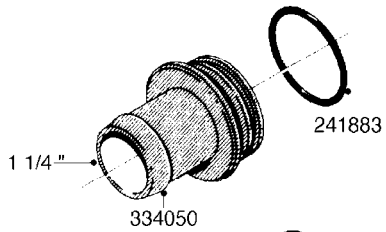

L0090

FITTINGS - S-56 & S-61
L0090-HIN, 01:01:16

Page 1
Date 12.08.2020 8:59

parts-n°	order qty	description
145661	1	FITT.DK S-61 FORK
241754	1	O-RING D59.5X3
241883	1	O-RING 3 X 39.2 NITRIL
322055	1	FITT.DK S-61 BULKHEAD
322056	1	FITT.DK S-61 BULKHEAD NUT
322066	1	FITT.DK S-56 NUT
334050	1	FITT.DK S-61 STR.1-1/4"
334068	1	FITT.DK S-61 STR.1"
334091	1	FITT.DK S56 STR.1-1/2'
334099	1	FITT.DK S-61 ELB.1-1/2"110 DEG
334100	1	FITT.DK S-61 ELB.1" 110 DEG.
334151	1	FITT.DK S-61 ELB.1-1/4"110 DEG
390231	1	FITT.DK NIPPLE 1-1/2 X S56