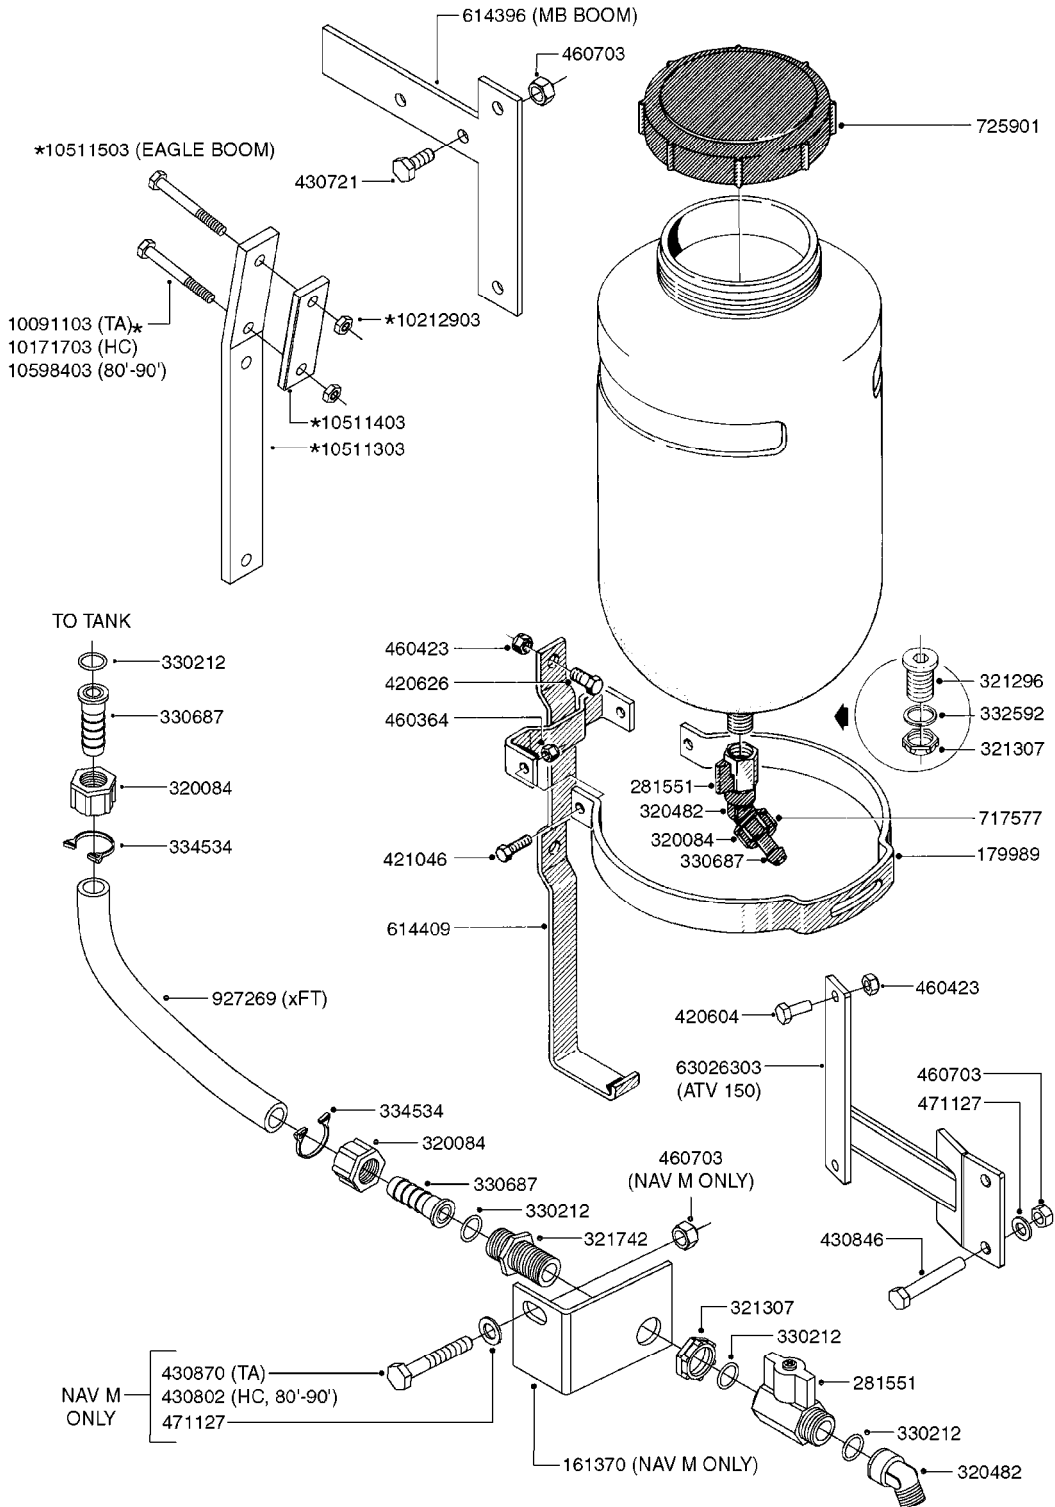

CLEAN WATER TANK
K0130-HIN, 01:01:16

COMPLETE TANK ASSY : 722072

K0130

CLEAN WATER TANK
K0130-HIN, 01:01:16

Page 1
Date 12.08.2020 8:58

parts-n°	order qty	description
161370	1	BKT.CLEAN WATER BOTT. VALVE
179989	1	BRKT. F. 3 GAL. TANK
281551	1	BALL VALVE 1/2"
320084	1	FITT.DK NUT 1/2" BSP
320482	1	FITT.DK ELB. 1/2" BSP 60 DEG.
321296	1	FITT.DK BULKHEAD 1/2" BSP SING
321307	1	FITT.DK NUT 1/2" BSP JAMB
321742	1	FITT.DK BULKHEAD 1/2' BSP
330212	1	O-RING D19/D14X2.4 F.1/2"NUT
330687	1	FITT.DK HB 1/2" F. 1/2" NUT
332592	1	O-RING D26/D20X3
334534	1	CLAMP HOSE PLASTIC 1/2"
420604	1	BOLT HEX 8.8 DEL M10X25 FT DIN933
420626	1	BOLT HEX 8.8 DEL M10X20 FT
421046	1	BOLT HEX M8X25/25 A2 SS DIN933
430721	1	BOLT HEX 8.8 DEL M12X40 FT
430802	1	BOLT HEX 8.8 DEL M12X75
430846	1	BOLT HEX 8.8 DEL M12X80
430870	1	BOLT HEX 8.8 DEL M12X55 FT
460364	1	NUT HU M8 A2 SS DIN934
460423	1	NUT HEX M10X1.50 LOCK DIN985A2 SS
460703	1	NUT HEX M12X1.75 LOCK DIN985A2 SS
471127	1	WASHER, M12, Ø24/13X24X2.5 SS
614396	1	CLEAN WATER BRACKET MB
614409	1	BRACKET FOR FOAM MARKER
717577	1	VALVE F.CLEAN WATER TANK
722072	1	CLEAN WATER TANK W FRAME & TAP
725901	1	LID F.WATER BOTTLE VENTED
927269	1	HOSE R X PVC X 1/2 X 0012"
10091103	1	BOLT HEX 3/8 NC GR.2 03.00'
10171703	1	BOLT HEX 3/8 NC GR.2 03.50"
10212903	1	NUT HEX NC (NYLON LOCK) 3/8"
10511303	1	FLATBAR L350/17DEG.CLEAN WATER
10511403	1	FLATBAR 104MM CLEAN WATER
10511503	1	BKT.CLEAN WATER MOUNT EAGLE
10598403	1	BOLT HEX HCS3/8-16 X 4 Z 5
63026303	1	CLEAN WATER TANK BRKT, ATV