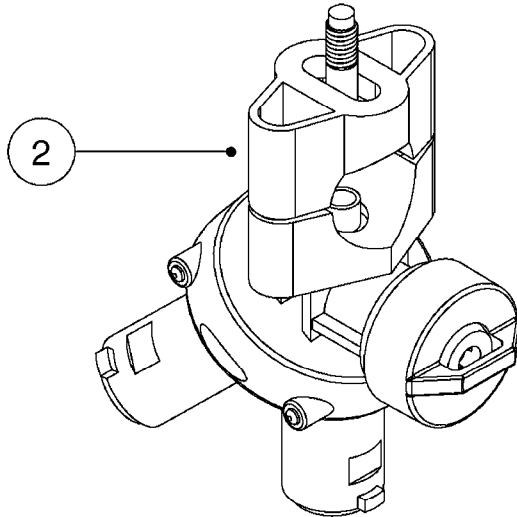

D1060

BOOM-NOZZLES QUINTASTREAM
D1060-HIN, 01:01:16

Page 1

Date 12.08.2020 8:58

Pos.	parts-n°	order qty	description
1	372011	1	NOZZLE ISO QS-015-5H GREEN
1	372012	1	NOZZLE ISO QS-02-5H YELLOW
1	372013	1	NOZZLE ISO QS-03-5H BLUE
1	372014	1	NOZZLE ISO QS-04-5H RED
1	372015	1	NOZZLE ISO QS-05-5H BROWN
1	372016	1	NOZZLE ISO QS-06-5H GREY
1	372017	1	NOZZLE ISO QS-08-5H WHITE
1	372018	1	NOZZLE ISO QS-10-5H LT. BLUE
1	372019	1	NOZZLE ISO QS-15-5H LT. GREEN
2	372002	1	ISO QNTSTRM 015 S-GREEN
2	372003	1	ISO QNTSTRM 02 S-YELLOW
2	372004	1	ISO QNTSTRM 03 S-BLUE
2	372005	1	ISO QNTSTRM 04 S-RED
2	372006	1	ISO QNTSTRM 05 S-BROWN
2	372007	1	ISO QNTSTRM 06 S-GREY
2	372008	1	ISO QNTSTRM 08 S-WHITE
2	372009	1	ISO QNTSTRM 10 S-LT.BLU
2	372010	1	ISO QNTSTRM 15 S-LT.GRN