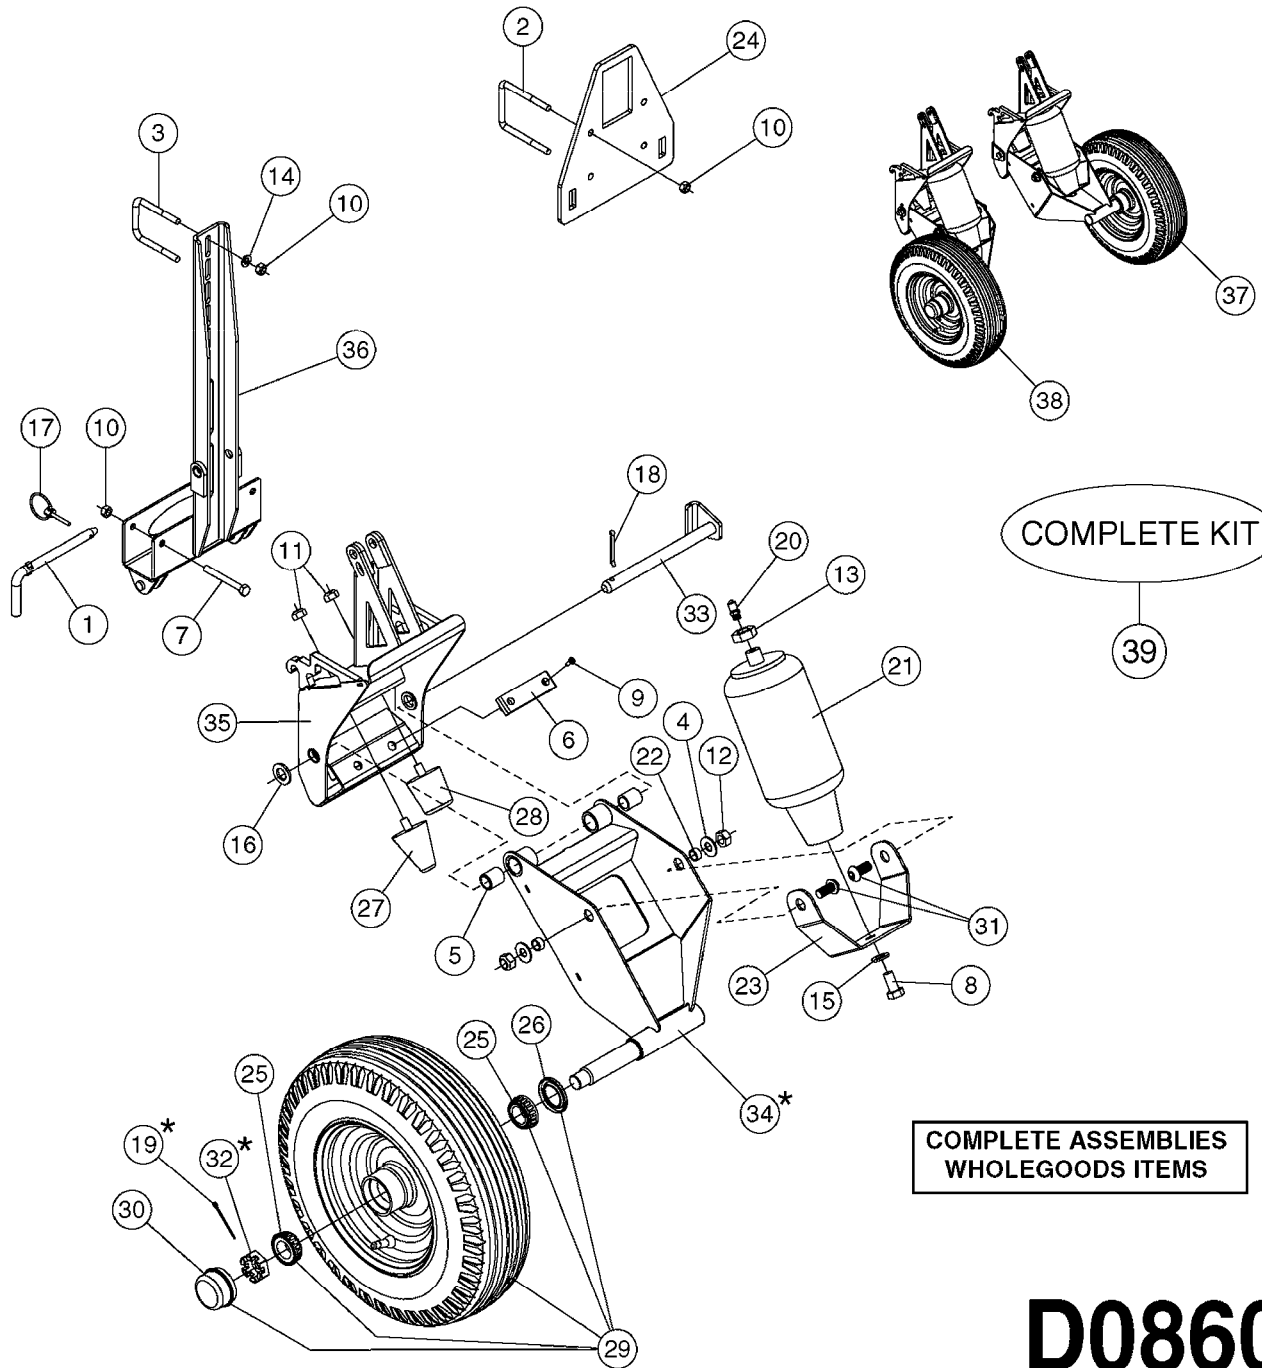

FOR HEAVY DUTY WHEEL (AIR BAG) SEE PAGE D0860

831391- BOOM WHEEL KIT COMPLETE

COMPLETE ASSEMBLIES
WHOLEGOODS ITEMS

D0770

BOOM-FORCE BREAKAWAY 80'-132'
D0770-HIN, 01:01:16

Page 1

Date 12.08.2020 8:58

parts-n°	order qty	description
111344	1	CLAW CLUTCH Ø100/Ø20,5 UNDER PART RED
111640	1	CLAW CLUTCH Ø100 TOP PART RED
147516	1	U-BOLT M8-50x50
166246	1	WASHER CUP D53 F.SPRING
220673	1	SPRING F.PIVOT 100 X 51
283699	1	GREASE NIPPLE M6X1
284063	1	BALL JOINT M6 90 DEGREE
420847	1	BOLT HEX 8.8 DEL M8X85
421083	1	BOLT HEX 8.8 DEL M10X65
421201	1	BOLT HEX 8.8 DEL M8X70
430721	1	BOLT HEX 8.8 DEL M12X40 FT
430787	1	BOLT HEX M12X90 A4-80
430866	1	BOLT HEX 8.8 DEL M12X170
430914	1	BOLT HEX 8.8 DEL M12X150
460143	1	LOCK NUT M8 SST A2 DIN985
460386	1	NUT HEX M12X1.75
460423	1	NUT HEX M10X1.50 LOCK DIN985A2 SS
460703	1	NUT HEX M12X1.75 LOCK DIN985A2 SS
460747	1	NUT HEX M24 LOCK
460806	1	NUT HEX M20X2.50 LOCK DIN985A2 SS
461244	1	NUT HEX M24X3 JAMB.
461251	1	NUT HEX M20 X 2.5 JAMB
471122	1	WASHER, M10, Ø20/10.5X 2.0, SS
471127	1	WASHER, M12, Ø24/13X24X2.5 SS
480244	1	PIN SNAP D4.5
615819	1	PIN
831391	1	BOOM WHEEL KIT (2) F. FORCE 2002
14002400	1	BUSHING D55.0/12.5 L=6 D34
14026700	1	PIN Ø12 L=115/Ø5
16007000	1	SPRING HOLDER L=80
16021200	1	ANCHOR FORK F.40X40 TUBE
16026400	1	FLAT BAR 40X4 F.BRACE
22096400	1	SPRING FOR TOUCHDOWN WHEEL RED
24262900	1	RUBBER STOP D50X40 M10X33
28001600	1	WHEEL 12-1/2" 4 PLY
28004900	1	GAS SPRING F.BREAKAWAY FORCE
28026303	1	BEARING SEALED OD47xID20
28093300	1	BUSH F. TIRE ASSM 28001600
61002200	1	ADJ.ARM FTZ BOOMWHEEL
61006200	1	ADJ. ARM F.BREAKAWAY FTZ
61007700	1	EXTENSION F.BREAKAWAY FORCE
61008700	1	LINK EYE FORCE
63005600	1	BRACE F.BREAKAWAY 90'/100'
63005700	1	BRACE F.BREAKAWAY 80'
63014003	1	BOOM WING 132' OUTER SEC. R.H.
63014103	1	BOOM WING 132' OUTER SEC. L.H.
63021100	1	WING OUT. FTZ 80-90' RH'10
63021200	1	WING OUT. FTZ 80-90' LH'10
63027000	1	FTZ BOOMWHEEL / TOP
63027100	1	SPRING BRACKET FOR BOOM WHEEL
63063700	1	WING OUTER 2 FORCE 120' RH
63063800	1	WING OUTER 2 FORCE 120' LH
63063900	1	WING OUTER FORCE 100'-120' RH
63064000	1	WING OUTER FORCE 100'-120' LH
63825000	1	BREAKAWAY FTZ/SPC 3.0M, RED
63825100	1	BRACE F.BREAKAWAY 110/120'
63828300	1	BREAKAWAY FTZ/SPC 2.0M, RED
72126400	1	WING BREAKAWAY 80'-90' SPC