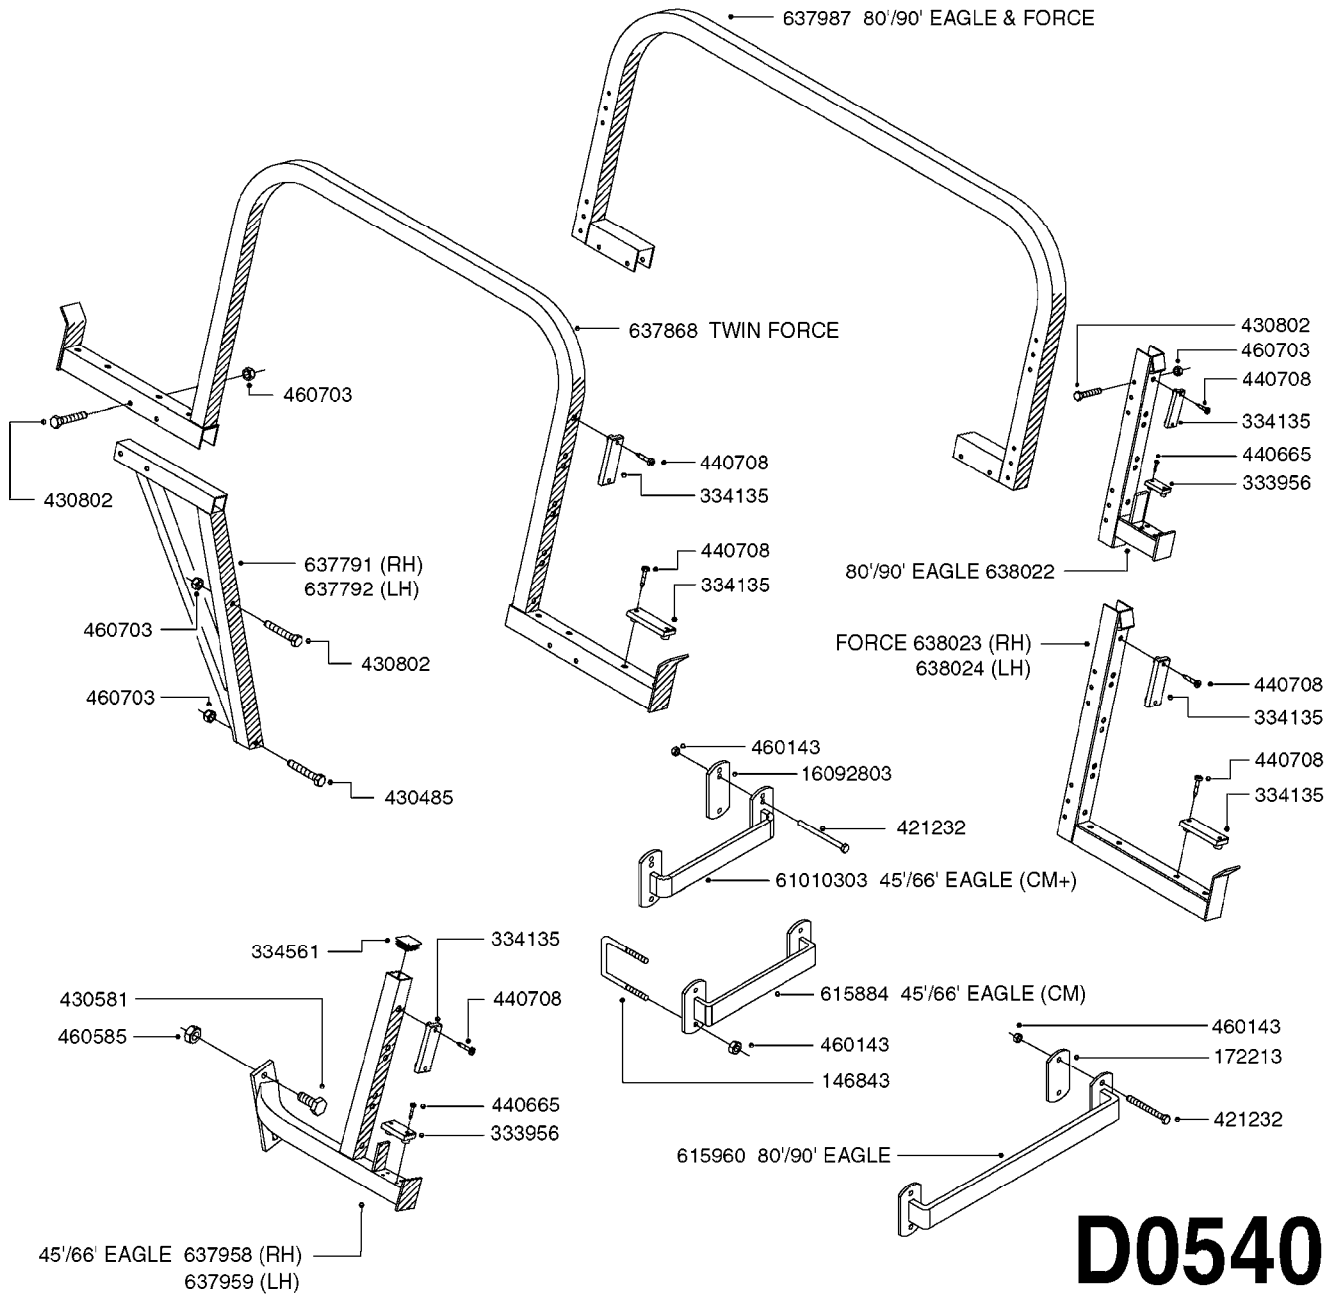

D0540

TRANSPORT BRACKETS - CM/CM+
D0540-HIN, 01:01:16

Page 1

Date 12.08.2020 8:58

parts-n°	order qty	description
146843	1	BOLT U M8 F.60 x 60
172213	1	FLAT BAR F.BOOM STRAP
333956	1	SLIDE SHOE 91X25X10
334135	1	SLIDE SHOE 140X45X15
334561	1	PLUG 50x50x2 F.SQ.TUBE
421232	1	BOLT HEX 8.8 DEL M8X110
430485	1	BOLT HEX 8.8 DEL M12X90
430581	1	BOLT HEX 8.8 DEL M16X40 FT
430802	1	BOLT HEX 8.8 DEL M12X75
440665	1	SCREW M4.2X16 STAINLESS
440708	1	SCREW M5.5X16 SELF TAPPING SS
460143	1	LOCK NUT M8 SST A2 DIN985
460585	1	LOCKING NUT M16 DIN985 A2 SS
460703	1	NUT HEX M12X1.75 LOCK DIN985A2 SS
615884	1	HOOK BRACKET F.TNSPORT 45'-66'
615960	1	TRANSPORT BKT.F.80'-90'HZ CM
637791	1	TRANS.MOUNT BKT. CM PLTFORM RH
637792	1	TRANS.MOUNT BKT. CM PLTFORM LH
637868	1	TRANS.BKT UPPER CM TWIN FORCE
637958	1	TRANS.BKT CM EAGLE45'-66' RH
637959	1	TRANS.BKT CM EAGLE45'-66' LH
637987	1	TRANS.BKT UPPER CM EAGLE80-90'
638022	1	TRANSPORT BKT.F.80-90'HZ CM
638023	1	TRANSPORT BKT.F.110'FORCE RH
638024	1	TRANSPORT BKT.F.110'FORCE LH
16092803	1	PLATE F. TRANSPORT CM+
61010303	1	TRANSPORT MT. F. WING SPB CM+