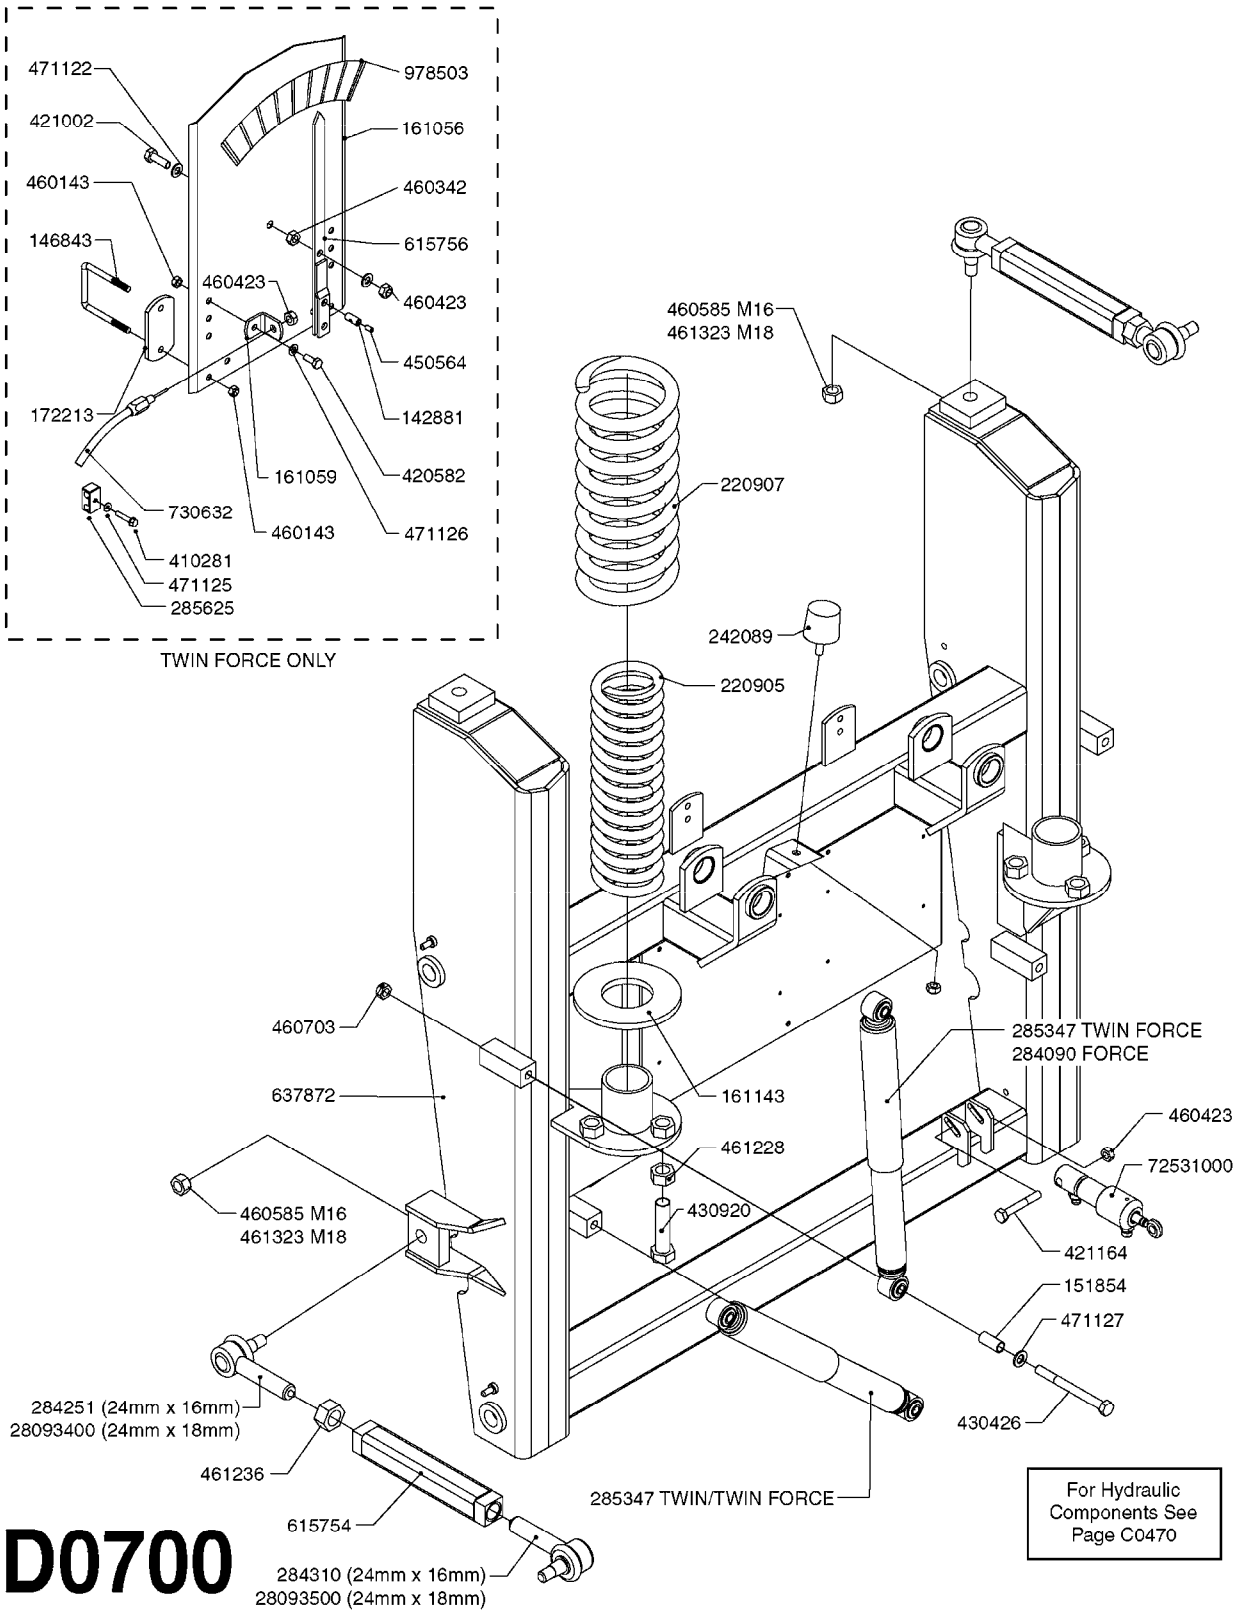

For Hydraulic
Components See
Page C0470

D0700

BOOM FORCE/TWIN FORCE LIFT F
D0700-HIN, 01:01:16

Page 1
Date 12.08.2020 8:58

parts-n°	order qty	description
142881	1	WIRE HOLDER FOR REMOTE CONTROL
146843	1	BOLT U M8 F.60 x 60
151854	1	BUSHING F.SHOCK
161056	1	PLATE F. TILT INDICATOR
161059	1	BRACKET F.TILT INDICATOR CABLE
161143	1	PLATE F SPRING
172213	1	FLAT BAR F.Boom STRAP
220905	1	SPRING D101/14 BLACK
220907	1	SPRING D144/19 BLACK
242089	1	RUBBER STOP D50X40 M10
284090	1	SHOCK ABSORBER
284251	1	ROD END 25Ø (24mm x 16mm) RH
284310	1	ROD END 25Ø (24mm x 16mm) LH
285347	1	SHOCK TF
285625	1	CLAMP FOR CABLE D12MM
410281	1	BOLT HEX 8.8 DEL M6X25 DIN933 A2
420582	1	BOLT HEX 8.8 DEL M8X20 FT A2
421002	1	BOLT HEX 8.8 DEL M10X30 FT DIN933
421164	1	BOLT HEX 8.8 DEL M10X70
430426	1	BOLT HEX 8.8 DEL M12X130
430920	1	BOLT HEX M20x80MM
450564	1	SCREW M6X12 ALLEN
460143	1	LOCK NUT M8 SST A2 DIN985
460342	1	NUT HEX M10 DEL DIN934
460423	1	NUT HEX M10X1.50 LOCK DIN985A2 SS
460585	1	LOCKING NUT M16 DIN985 A2 SS
460703	1	NUT HEX M12X1.75 LOCK DIN985A2 SS
461228	1	NUT HEX M20
461236	1	NUT HEX M24X1.5
461323	1	NUT HEX M18X1.5 LOCK
471122	1	WASHER, M10, Ø20/10.5X 2.0, SS
471125	1	WASHER M6U 6.4X14X1.2,A2 SS
471126	1	WASHER, M8, Ø16/ 8.4X 1.6, SS
471127	1	WASHER, M12, Ø24/13X24X2.5 SS
615754	1	TURN BUCKLE
615756	1	INDICATOR ARROW
637872	1	LIFT CENTER SECTION TF
730632	1	REMOTE INDICATOR CABLE 106"
978503	1	DECAL TILT SCALE TWIN FORCE
28093400	1	ROD END 35Ø (24mm x 18mm) RH
28093500	1	ROD END 35Ø (24mm x 18mm) LH
72531000	1	CYL. D25/12-50/78124200 W/FITT