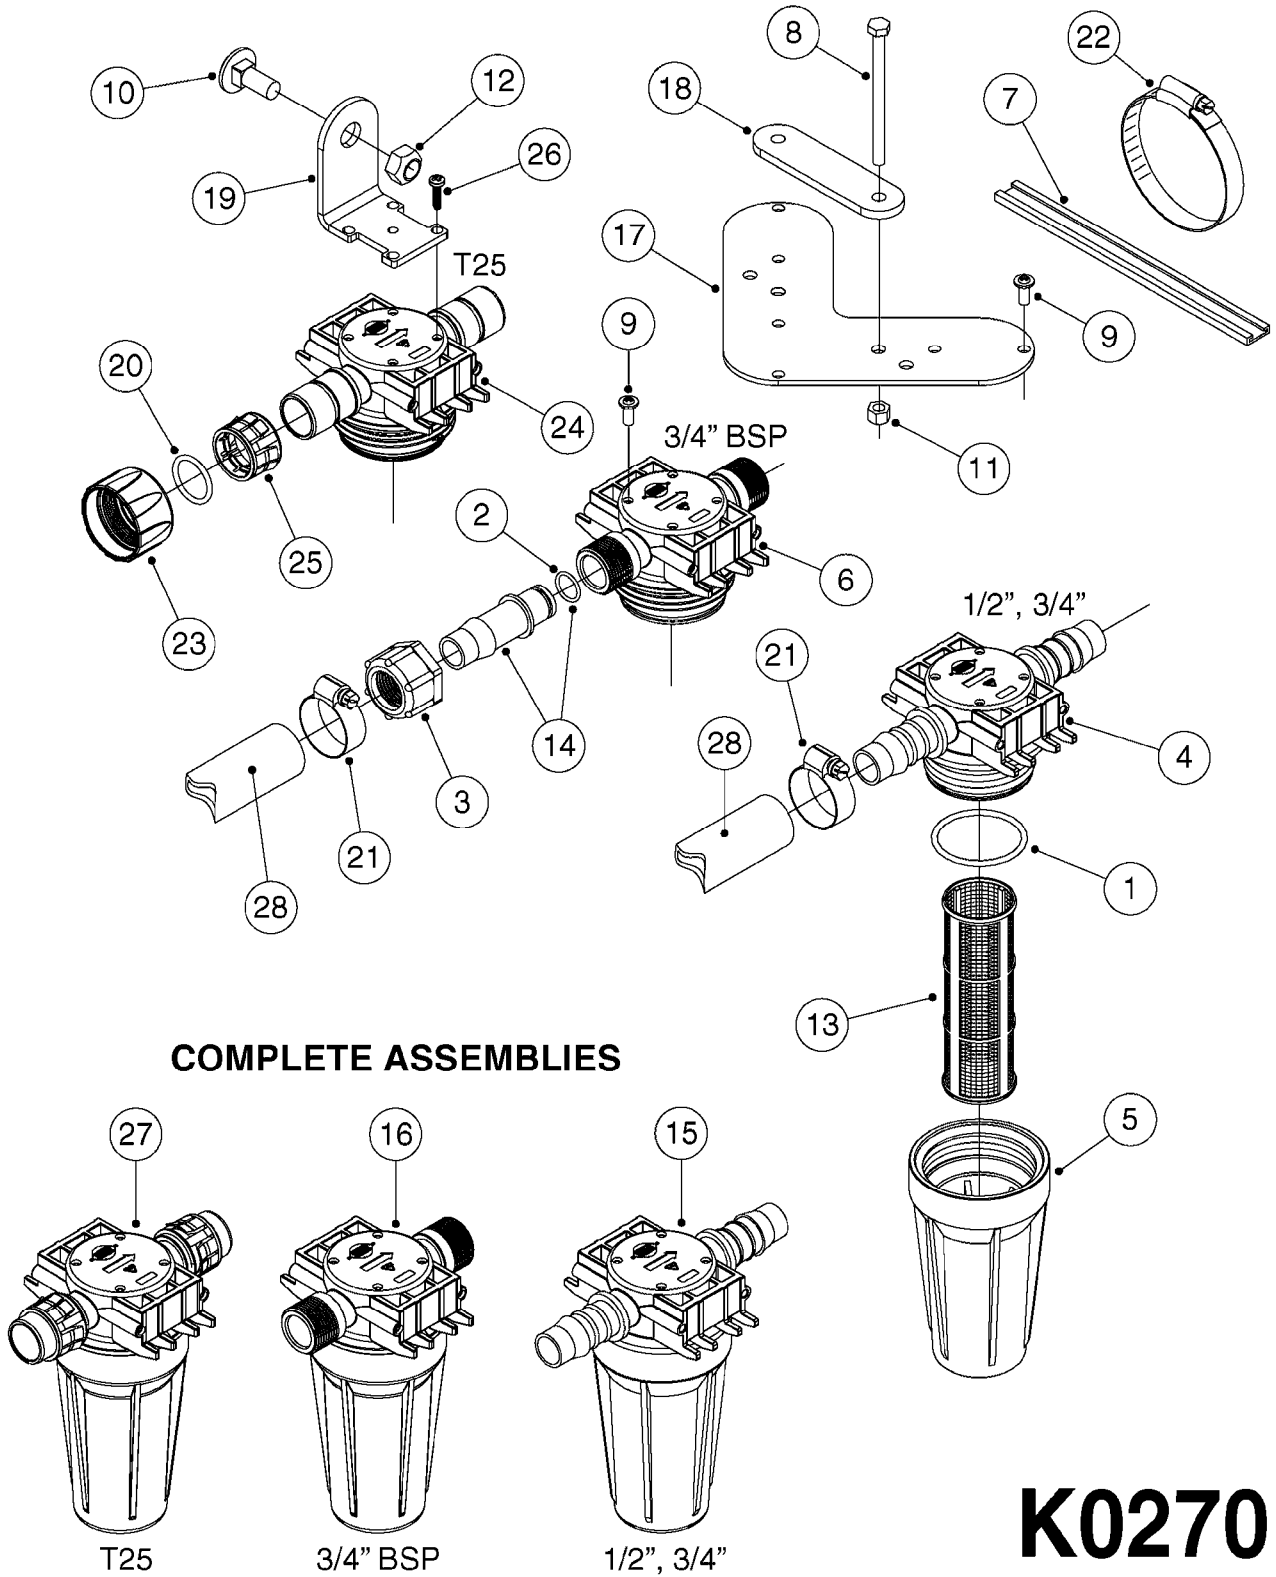

Page 1

Date 12.08.2020 8:58

Pos.	parts-n°	order qty	description
1	145994	1	FITT.DK S-40 FORK
2	145995	1	FITT.DK S-53 FORK
3	240177	1	O-RING D16.1/11.3 X 2.4
4	242354	1	O-RING D32.2X3.0 VITON
5	242355	1	O-RING D19.2X3.0 VITON F.S-40
6	242594	1	O-RING D14 X 1.78 SCH.70-EPDM
7	261539	1	SPADE F.ELEC CONNEX BLUE INSUL
8	262104	1	VALVE, SOLENOID, S53/S40
9	320084	1	FITT.DK NUT 1/2" BSP
10	320187	1	FITT.DK CAP 3/8" BSP BLACK
11	320283	1	FITT.DK NUT 3/4"BSP
12	320596	1	FITT.DK ELB 3/8'-1/2'BSP 45DEG
13	321307	1	FITT.DK NUT 1/2" BSP JAMB
14	321742	1	FITT.DK BULKHEAD 1/2' BSP
15	322103	1	FITT.DK S-53 BULKHEAD
16	322352	1	FITT.DK S-53 TEE
17	330212	1	O-RING D19/D14X2.4 F.1/2"NUT
18	330687	1	FITT.DK HB 1/2" F. 1/2" NUT
19	334965	1	COVER FOR S53 SOLENOID VALVE
20	370366	1	OFF-CENTER FLAT SPRAY NOZZLE, 1850 - G150
21	410185	1	BOLT HEX 8.8 DEL M6X16
22	460261	1	NUT HEX M6X1.00 LOCK DIN985 A2 SS
23	471125	1	WASHER M6U 6.4X14X1.2,A2 SS
24	614366	1	FILTER 50 MESH F.NOZZLE BLUE
24	614367	1	FILTER 80 MESH F.NOZZLE RED
24	614368	1	FILTER 100 MESH F.NOZZLE YEL.
25	720856	1	FITT.DK 1/2'BSP ASSY.F.3/4'NUT
26	726558	1	FITT.DK S53 STR. 3/4" W.ORING
27	726567	1	FITT.DK S-40 ELB.1/2" W.O-RING
28	726694	1	PLUG,S53,1/2"FBSP THD W.ORING
29	729610	1	NOZZLE ASSY. NON DRIP 3/8 THRD
30	750722	1	REPAIR KIT FOR 3S SC CONTROL
31	983087	1	ELEC. CABLE 2 WIRE X 0.75MM
32	16180100	1	PLATE, END ROW NOZZLE
33	28025203	1	TIE STRAP L=23" x W=1/2"
34	28029803	1	CLAMP HOSE GEAR P1/2" 6708
35	28029903	1	CLAMP HOSE GEAR P3/4"-S1" 6712
36	92702103	1	HOSE R X1/2" X300PSI WP X0012"