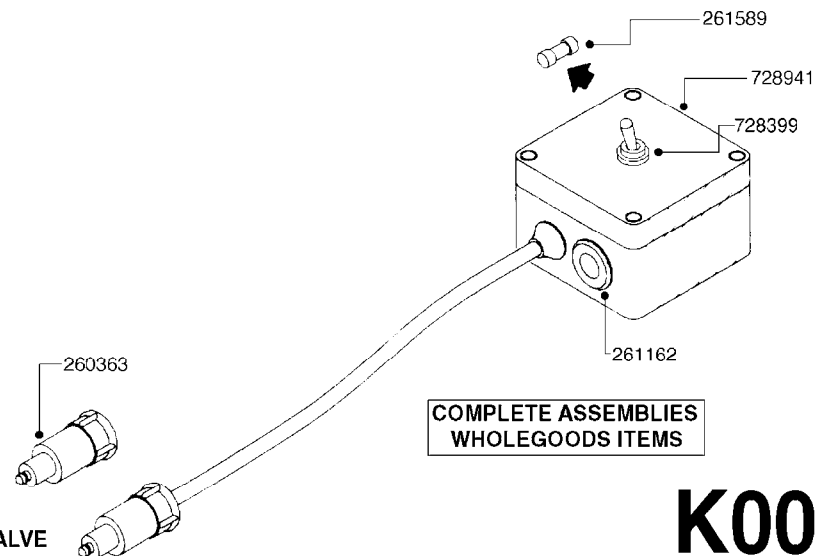

COMPLETE ASSEMBLIES
WHOLEGOODS ITEMS

COMPLETE ASSEMBLYS:
841068 - HC 650m/950m
10545703 - MEGA

K0010

AGITATN BYPAS VALV-MANIFLD SYS
K0010-HIN, 01:01:16

Page 1

Date 12.08.2020 8:58

parts-n°	order qty	description
145996	1	FITT.DK S-67 FORK
240936	1	O-RING D13.3X2.4 NITRIL
242010	1	O-RING D37.47X5.33
242020	1	O-RING 39.2 X 3 VITON
242046	1	O-RING D60X2
242351	1	O-RING D69.5X3.0 VITON F.S-93
242353	1	O-RING 3 X 44.2 VITON
284585	1	CLAMP HOSE GEAR 1" MINI 020
322066	1	FITT.DK S-56 NUT
334100	1	FITT.DK S-61 ELB.1" 110 DEG.
334151	1	FITT.DK S-61 ELB.1-1/4"110 DEG
334232	1	FITT.DK S-67 STR.1-1/4"
334244	1	FITT.DK S-67 ELB.1-1/4"
334497	1	END COVER 3 WAY VALVE S-67
334578	1	HANDLE FOR VALVE 'OLD' STYLE
334588	1	FACE PLATE F. BALL VALVE BLUE
334598	1	PLUG F.VALVE HANDLE BLUE
334600	1	SPINDLE F.3 WAY VALVE
334601	1	FITT.DK S-93 TO S67 ADAPTOR
334634	1	FITT.DK ADAPTER S-93M S67M
390238	1	BALL F. 3 WAY PRESSURE VALVE
390251	1	MOTOR HOUSING F. 3-WAY VALVE
390664	1	WASHER NYLON D85.0/D7.0X3.0
410605	1	BOLT HEX 8.8 DEL M6X80
440681	1	SCREW F. PLASTIC 4MM X 14LG SS
440685	1	SCREW F.PLASTIC 4X14 SS C-SUNK
460261	1	NUT HEX M6X1.00 LOCK DIN985 A2 SS
471125	1	WASHER M6U 6.4X14X1.2,A2 SS
728393	1	VALVE 3 WAY F.AGITAT.SHUTOFF
728579	1	SEAL F BALL
841068	1	AGITATION BYPASS KIT
978339	1	DECAL MANIFOLD SYS.AGIT.RETU
978340	1	DECAL MANIFOLD SYS.PUMP SUCT
10545703	1	*AGITATION BYPASS KIT MEGA
28030103	1	CLAMP HOSE GEAR P5/4-S1.5"6724
92712403	1	HOSE R X1" X300PSI WP X0012"
92734403	1	HOSE R X5/4" X200PSI WP X0012"
92738900	1	HOSE R X PVC X 1-1/4" 0012"