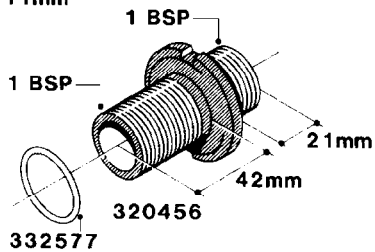

L0060

FITTINGS - BULKHEAD
L0060-HIN, 01:01:16

Page 1

Date 12.08.2020 8:59

parts-n°	order qty	description
141046	1	NUT 3/8" BSP
141341	1	NUT 1/4' BSP
240284	1	O-RING D82,5/75 X 3,5
320456	1	FITT.DK BULKHEAD 1"BSP DOUBLE
320467	1	FITT.DK BULKHEAD 1"BSP SINGLE
320471	1	FITT.DK NUT 1" BSP JAMB
320541	1	FITT.DK BULKHEAD 2-1/2'BSP SIN
320552	1	FITT.DK NUT 2-1/2' BSP JAMB
320644	1	FITT.DK ELB.3/4"HB X 1" BSP
320784	1	FITT.DK CAP 1-1/2" BSP
320795	1	FITT.DK NUT 1-1/2" BSP JAMB
320935	1	FITT.DK BULKHEAD 1/4' BSP SING
320946	1	FITT.DK BULKHEAD 3/8' BSP SING
321296	1	FITT.DK BULKHEAD 1/2" BSP SING
321307	1	FITT.DK NUT 1/2" BSP JAMB
321333	1	FITT.DK BULK 1-1/2" X 1"F BSP
330061	1	O-RING D16/D11X2,5
330072	1	O-RING D53.5/D45.5X4
330212	1	O-RING D19/D14X2.4 F.1/2"NUT
332577	1	O-RING D38/D30X4 F.1" PUR.
332592	1	O-RING D26/D20X3