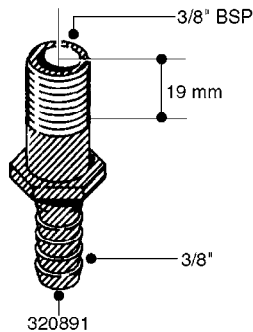

FITTINGS - HEXAGON NIPPLES
L0030-HIN, 01:01:16

L0030

FITTINGS - HEXAGON NIPPLES
L0030-HIN, 01:01:16

Page 1
Date 12.08.2020 8:59

parts-n°	order qty	description
10015303	1	FITT.PO.HN 1.00X1.00 M1000
10425003	1	FITT.PO.HN 1.25X1.00 MCPHEE
320132	1	FITT.DK HN 1" BSP
320176	1	FITT.DK HN 3/8"X1/2" BSP
320445	1	FITT.DK HN 1/4"X3/8" BSP
320655	1	FITT.DK HN 1/2"-1/2" BSP
320692	1	FITT.DK HN 3/8'BSPX1/4'NPT
320703	1	FITT.DK HN 3/8BSP X1/2 &1/4NPT
320725	1	FITT.DK NIPPLE 3/8"-3/8" BSP
320902	1	FITT.DK HN 3/8'X 1/4' BSP
390232	1	FITT.DK HN 1-1/2' X 1-1/4' BSP
390276	1	FITT.DK HN 1'BSP

L0040

FITTINGS - NIPPLES & ELBOWS
L0040-HIN, 01:01:16

Page 1
Date 12.08.2020 8:59

parts-n°	order qty	description
10530803	1	FITT.PO.SE 2.00X2.00 45 DEG.
320191	1	FITT.DK ELB 3/8' BSP 45 DEGREE
320482	1	FITT.DK ELB. 1/2" BSP 60 DEG.
320596	1	FITT.DK ELB 3/8'-1/2'BSP 45DEG
320607	1	FITT.DK HN 3/8M X 3/8F BSP LNG
320633	1	FITT.DK HN 3/8"M X 3/8"F BSP
321451	1	FITT.DK ELB.1-1/2 X1-1/4 80DEG
321532	1	FITT.DK REDUC 3/4' X 1/2' BSP
390233	1	FITT.DK REDUC 1-1/2" X 1" BSP