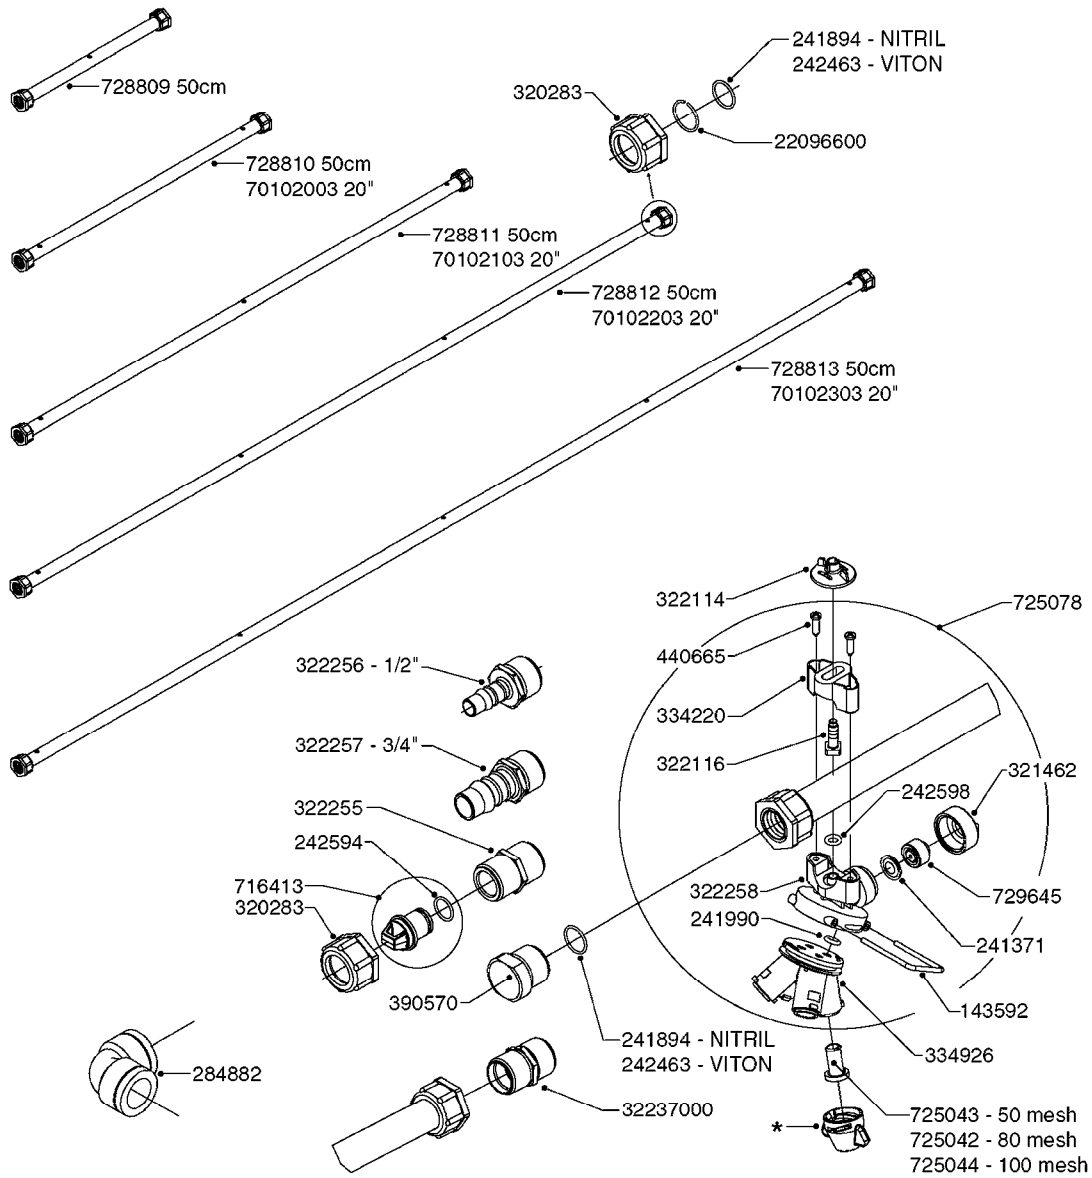

COMPLETE ASSEMBLY
WITH NOZZLES

REFER TO
HARDI® NOZZLE CATALOG

D1100

DOUBLE NOZZLE HOLDER-SNAP FIT
D1100-HIN, 01:01:16

Page 1

Date 12.08.2020 8:58

Pos.	parts-n°	order qty	description
1	372140	1	HARDI ISO BLIND CAP
2	725078	1	SNAP-FIT TRIPLET W/O NOZZ HOLD
3	28032503	1	DOUBLE NOZZLE HOLDER LD ISO
4	28040103	1	O-RING F.DOUBLE NOZZLE HOLDER
5	28089103	1	GASKET F.DOUBLE NOZZLE HOLDER
6	70056803	1	DOUBLE NOZZLE CAP ORANGE LD 01
6	70056903	1	DOUBLE NOZZLE CAP GREEN LD 015
6	70057003	1	DOUBLE NOZZLE CAP YELLOW LD 02
6	70057103	1	DOUBLE NOZZLE CAP LILAC LD 025
6	70057203	1	DOUBLE NOZZLE CAP BLUE LD 03
6	70057303	1	DOUBLE NOZZLE CAP RED LD 04
6	70057403	1	DOUBLE NOZZLE CAP BROWN LD 05