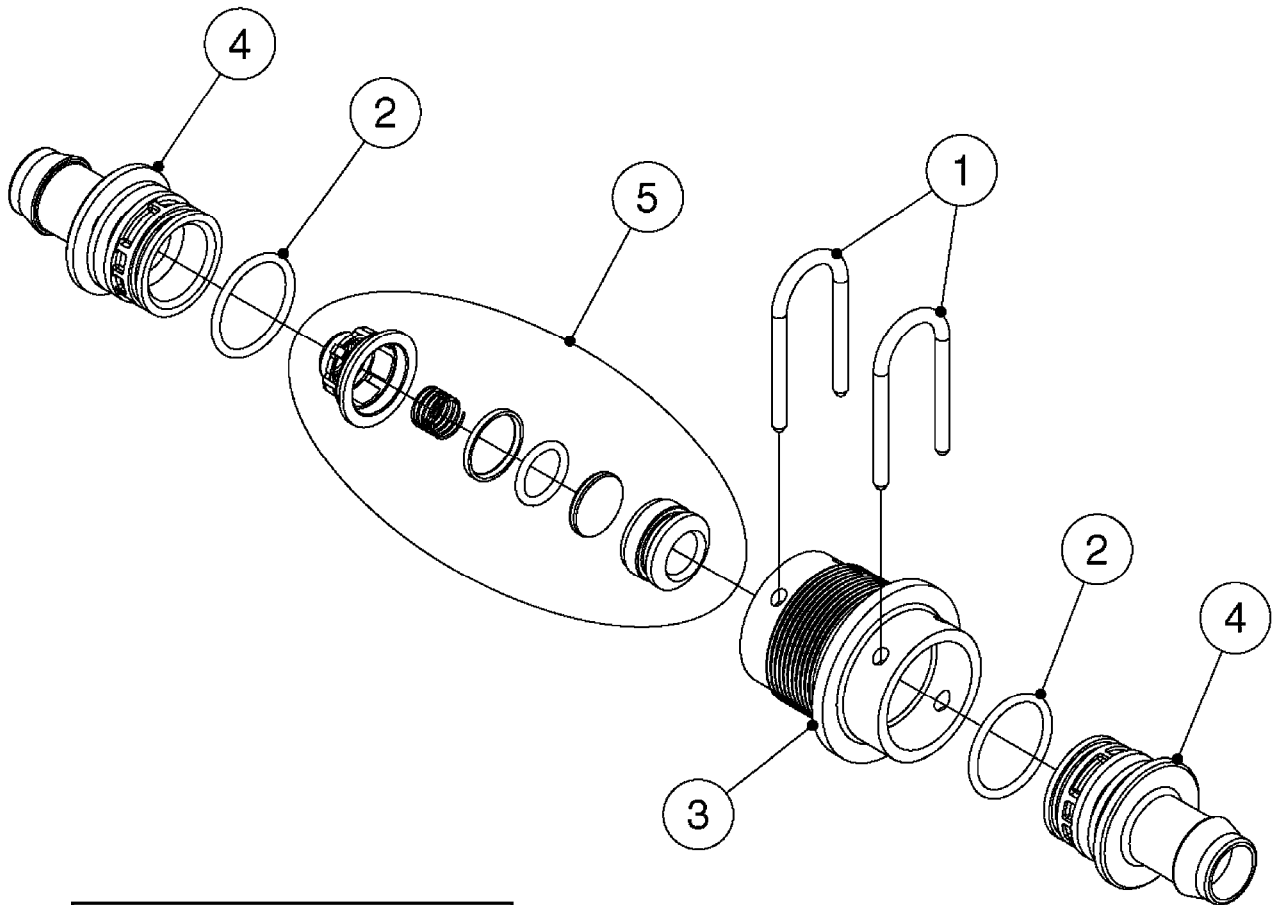

FOR FITTINGS AND
HOSES, SEE SECTION L

B0610

CHECK VALVES - S40
B0610-HIN, 04:01:18

Page 1

Date 12.08.2020 8:58

Pos.	parts-n°	order qty	description
1	145994	1	FITT.DK S-40 FORK
2	231346	1	QUICK COUPLER 1/8"BSP X 4 MM
3	241905	1	O-RING 12,3X2,4 VITON DKR.1,05
4	322102	1	FITT.DK S-40 BULKHEAD
5	615522	1	CHECK VALVE F.FOAM MARKER
6	726693	1	FITT.DK S-40 PLUG 1/8BSP ORING
7	70036203	1	RINSE PRESSURE KIT