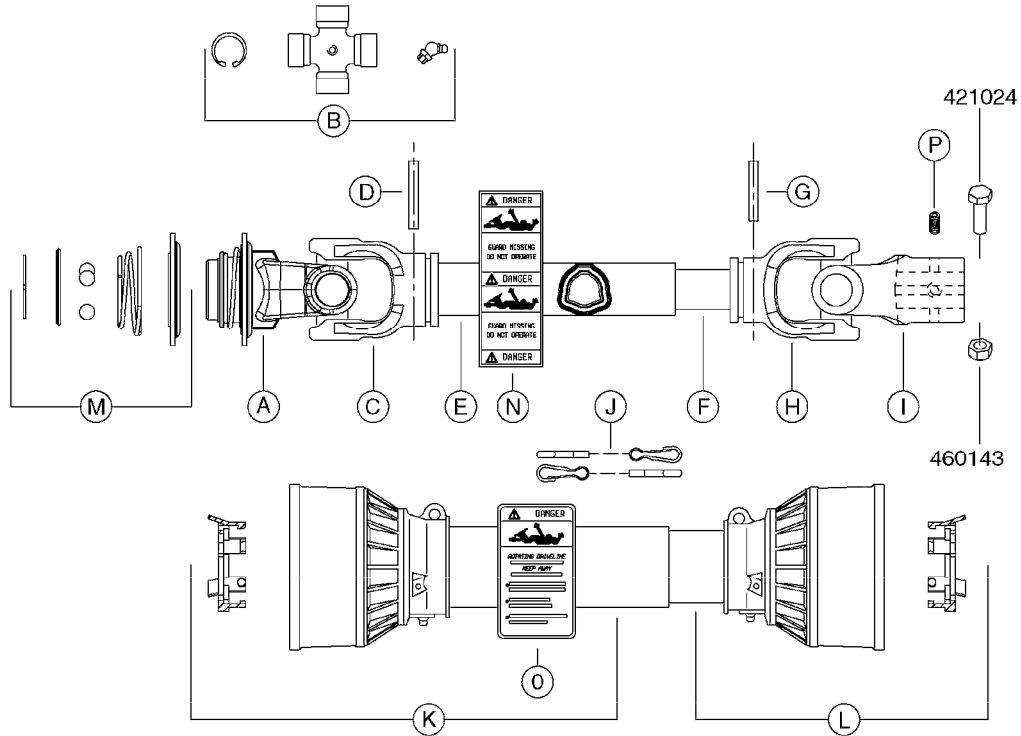

Page 1

Date 12.08.2020 8:58

parts-n°	order qty	description
284041	1	UNIV. JOINT 27x70mm
289040	1	PTO YOKE 1-3/8" X 6 SPLINE
289041	1	PTO YOKE 1-3/8" X 6 SPLINE
289042	1	UNIV. JOINT 22x54mm
289045	1	UNIV. JOINT 30.2x79.4mm
289049	1	PTO SHIELD COMPLETE F.829446
289050	1	PTO SHIELD COMPLETE F.829445
829445	1	PTO 1-3/8/6X1-3/8/6X810M AXIAL
829446	1	PTO SHAFT LE-SPV + LP ZE-P540
829480	1	PTO 1-3/8/21 x 1-3/8/21x1210MM
829482	1	PTO 1-3/8/6X25MM X 600MM 1202
829483	1	PTO 1-3/8/6X30MM x 610MM 1302
829484	1	PTO 1-3/8/6X1-3/8/6X575MM 361
829486	1	PTO 1-3/8/6X30MM X870MM 1302
829487	1	PTO 1-3/8/6X1-3/8/6X870MM 361
829490	1	PTO 1-3/8/6X30MM 1320MM 1302
829491	1	PTO 1-3/8/6X1' 610/913MM 9016
829502	1	PTO 1-3/8/6x1210/1745
28005200	1	PTO YOKE 1-3/8" X 21 SPLINE
28005400	1	PTO YOKE 1-3/8" X 6 SPLINE
28005800	1	PTO YOKE 1-3/8" X 21 SPLINE
28006000	1	PTO YOKE D25 CONE 3 DEG.
28006100	1	PTO YOKE D30 CONE 4 DEG.
28006200	1	PTO YOKE 1-3/8" X 6 SPLINE
28006300	1	PTO YOKE D1"
28006700	1	PTO OUTER 1-3/8"X21(NO SHIELD)
28006900	1	PTO OUTER 1-3/8"X6(NO SHIELD)
28007300	1	PTO INNER 1-3/8"X21(NO SHIELD)
28007500	1	PTO HALF SHAFT - PUMP END
28007800	1	PTO INNER D1" (NO SHIELD)
28008100	1	PTO SHIELD COMPLETE
28008500	1	PTO HALF SHAFT - TRACTOR END
28008600	1	PTO SHIELD ASSY COMPLETE
28009403	1	UNIV. JOINT 27x74.6mm
28015103	1	PTO YOKE 1-3/8"X21 TWST OLD
28015203	1	UNIV. JOINT 23.8x61.3mm
28015303	1	PTO YOKE 1-3/8"X21 BALL COLLAR
28015403	1	PTO OUTER 1-3/8"X21(SHIELDED)
28015503	1	PTO INNER 1-3/8"X21(NO SHIELD)
28015603	1	PTO SHIELD COMPLETE F.28020303
28015703	1	PTO YOKE 1-3/4"X20 SPL OUTER
28015803	1	PTO OUTER 1-3/4"X20(NO SHIELD)
28015903	1	PTO INNER 1-3/8"X21(NO SHIELD)
28016003	1	PTO SHIELD COMPLETE F.10465803
28016203	1	PTO OUTER 1-3/8"X6(SHIELDED)
28016303	1	PTO INNER 1-3/8"X6(NO SHIELD)
28016703	1	PTO OUTER 1-3/8"X6(NO SHIELD)
28016803	1	PTO INNER 1-3/8"X6(NO SHIELD)
28020203	1	PTO 1-3/4/20x1-3/8/21 BP L=860
28020303	1	PTO 1-3/8/21 x 1-3/8/21 B&P
28040603	1	PTO YOKE 1-3/8X21SPL BLACK
28040703	1	SAFETY CHAIN F.CV BLACK PTO
28068800	1	PTO YOKE 1-3/8" X 6 SPLINE
28069700	1	UNIV. JOINT STD1 SFT
28072800	1	PTO SHIELD COMPLETE L=1912 SFT
28073000	1	PTO YOKE 1-3/8" X 6 SPLINE