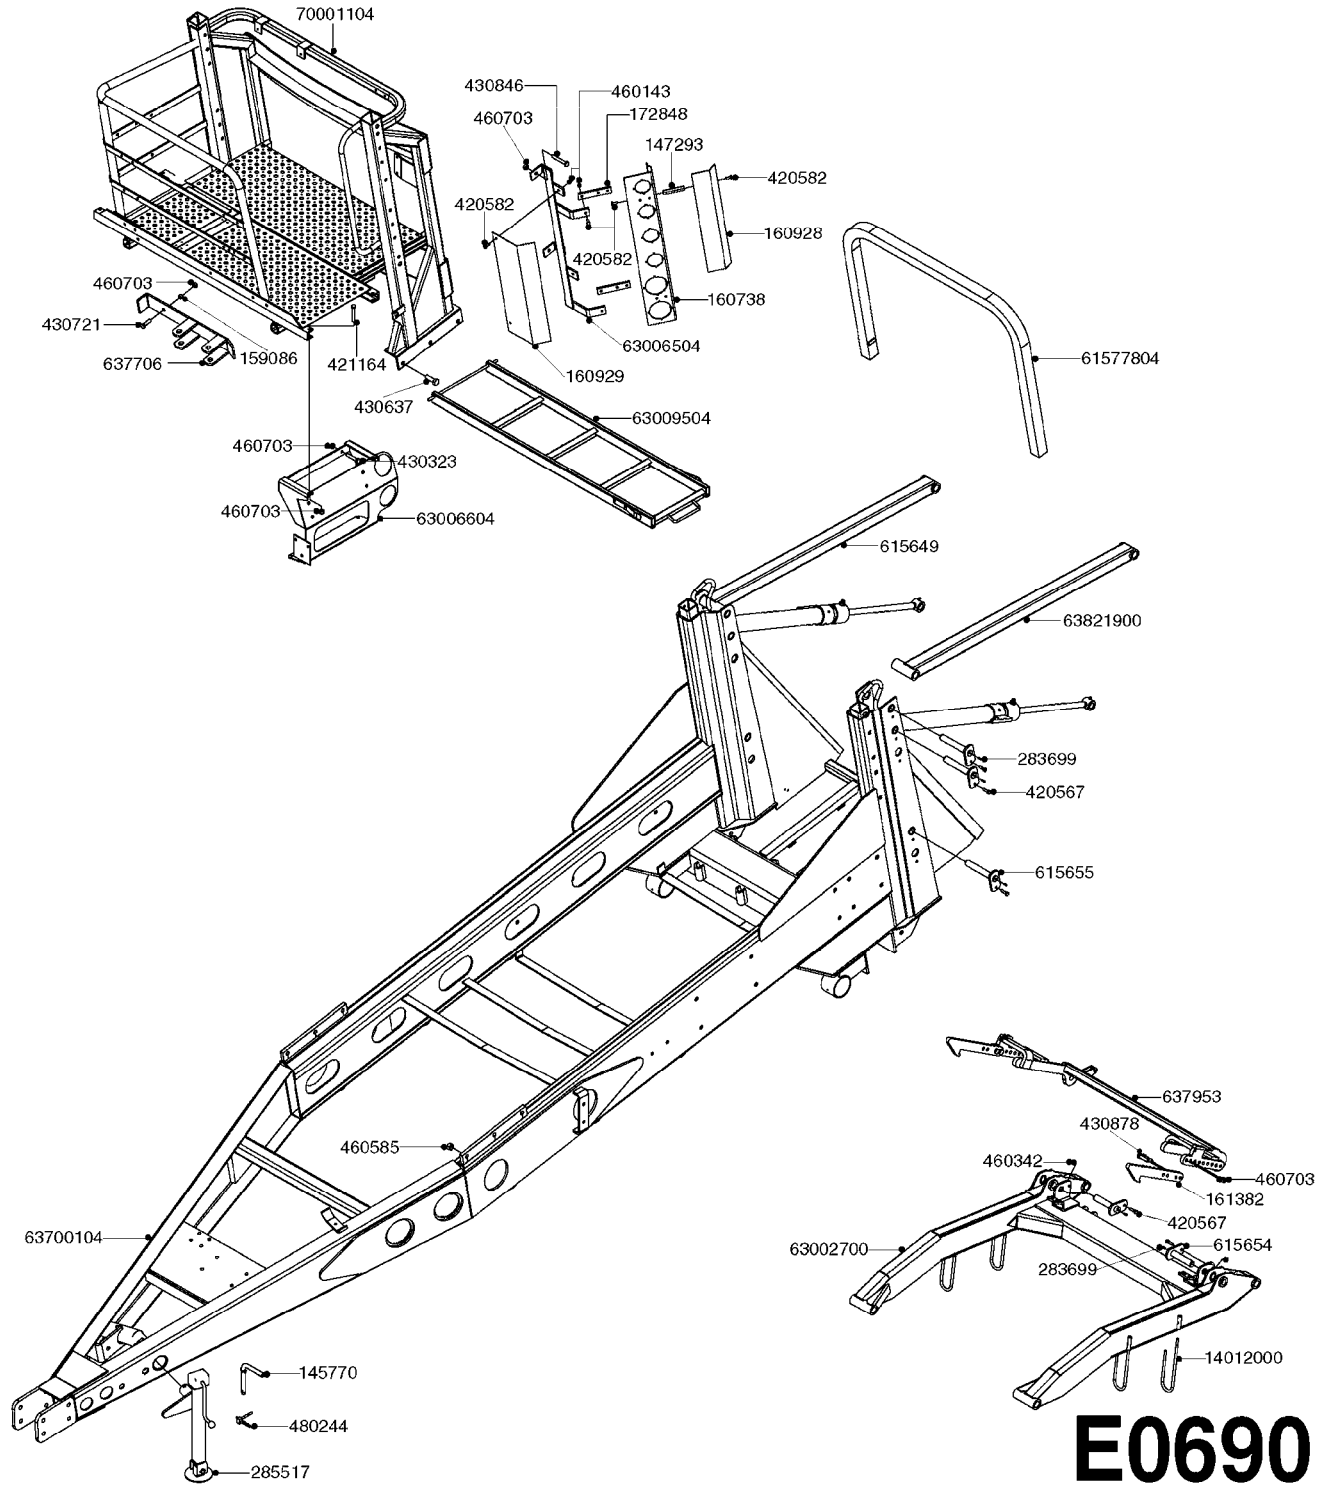

E0690

FRAME CM 1500
E0690-HIN, 01:01:16

parts-n°	order qty	description
145770	1	LOCKING PAWL D16X110
147293	1	STUD M8 FEMALE L=80
159086	1	BUSHING D16.0/13.0 L=10MM
160738	1	BRACKET F. MANIFOLD
160928	1	COVER F. MANIFOLD RIGHT CM
160929	1	COVER F. MANIFOLD LEFT CM
161382	1	HOOK F.TRANSPORT LOCK L=340MM
172848	1	FLATBAR 30 X 8 L=140
283699	1	GREASE NIPPLE M6X1
285517	1	JACK COMP.F.CM875/1200/1500
420567	1	BOLT HEX 8.8 DEL M8X30 FT
420582	1	BOLT HEX 8.8 DEL M8X20 FT A2
421164	1	BOLT HEX 8.8 DEL M10X70
430323	1	BOLT HEX 8.8 DEL M12X60
430637	1	BOLT HEX 8.8 DEL M16X50 FT
430721	1	BOLT HEX 8.8 DEL M12X40 FT
430846	1	BOLT HEX 8.8 DEL M12X80
430878	1	BOLT HEX 8.8 DEL M12X45 DIN931
460143	1	LOCK NUT M8 SST A2 DIN985
460342	1	NUT HEX M10 DEL DIN934
460585	1	LOCKING NUT M16 DIN985 A2 SS
460703	1	NUT HEX M12X1.75 LOCK DIN985A2 SS
480244	1	PIN SNAP D4.5
615649	1	ARM UPPER F. PARALIFT
615654	1	PIN D25 X 123 F. PARALIFT
615655	1	PIN D25 X 156 F. PARALIFT
637706	1	JACK STORAGE BRACKET
637953	1	TRANSPORT SAFETY HOOK ARM ASSY
14012000	1	HOOK FOR HOSES PARALIFT
61577804	1	TOP FRAME BRACE CM
63002700	1	PARALIFT BENT WELDMENT PAINTED
63006504	1	MANIFOLD MOUNT BKT. CM1500
63006604	1	SUPPORT BRACKET LADDER STORAGE
63009504	1	LADDER CM 1500
63700104	1	FRAME CM 1500
63821900	1	PARALIFT ARM W/MOUNTS
70001104	1	WORKING PLATFORM