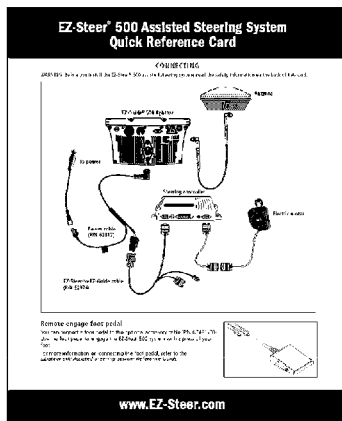

**EZ-STEER 500
PAGE M0070**

COMPLETE ASSEMBLY 13

**COMPLETE ASSEMBLIES
WHOLEGOODS ITEMS**

M0060

EZ-GUIDE 500 LIGHTBAR
M0060-HIN, 01:01:16

Page 1
Date 12.08.2020 8:59

Pos.	parts-n°	order qty	description
1	26007603	1	CABLE, ANTENNA, EZGUIDEPLUS
2	26012203	1	EZ-STEER/GUIDE 500 ADAPT.CABLE
3	26015303	1	REMOTE KEYPAD EZGUIDE 500/250
3	28048403	1	DECAL - REMOTE OVERLAY 500/250
4	26015403	1	EZ-GUIDE 500 CABLE POWER/CAN90
5	26015503	1	EZ-GUIDE 500 Z PLUS ANTENNA
5	26015603	1	ANTENNA AG15 L1,EZ GDE 500/250
6	26015703	1	EZ-GUIDE 500 DGPS DISPLAY
6	26015803	1	EZ-GUIDE 500 OMNISTAR DISPLAY
7	26016103	1	EZ-GUIDE 500 CABLE UNTERM.FUSE
8	26016203	1	EZ-GUIDE 500 POWER CONN.CABLE
9	28048203	1	EZ-GUIDE 500 MOUNT F.AG15 ANT.
10	28048303	1	EZ-GUIDE 250/500 RAM MNT.1.5"
11	29003803	1	EZ-GUIDE 500 CD,GET.STARTED V1
12	67215403	1	EZ-GUIDE 500 QUICK REF.CARD V1
13	84208303	1	EZ GUIDE 500 LIGHTBAR (DGPS)
13	84208403	1	EZ GUIDE 500 LIGHTBAR (XP/HP)
13	84208503	1	EZ GUIDE 500 LIGHTBAR (RTK)