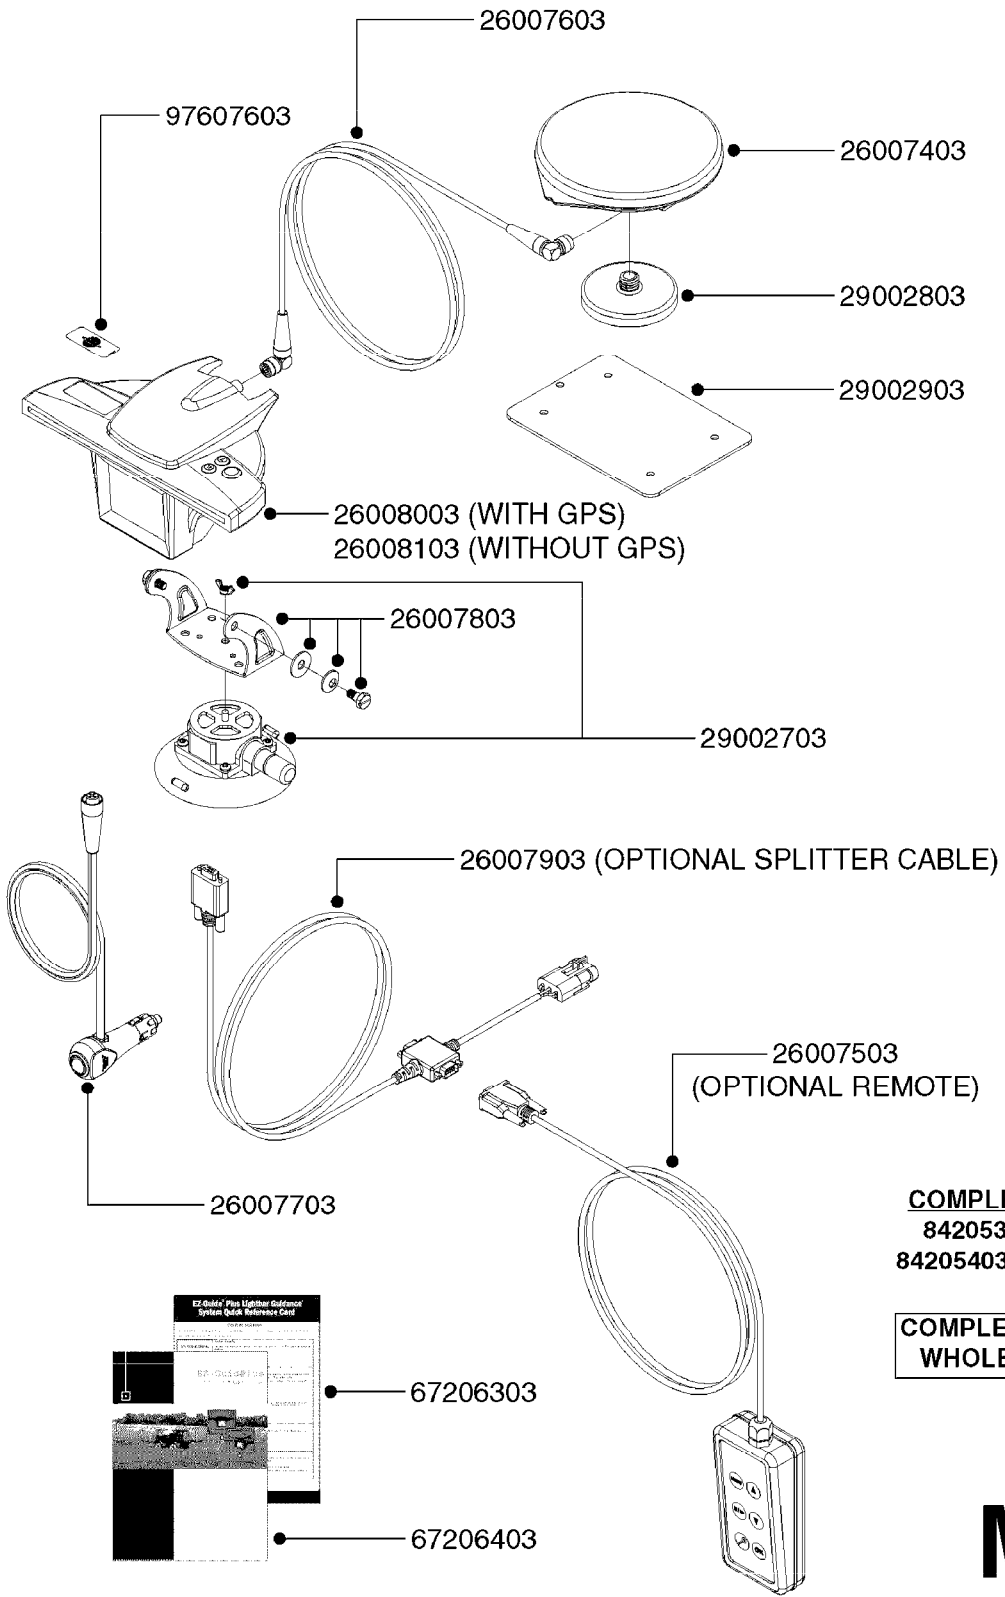

3 COMPLETE ASSEMBLY

HC5500 CABLES

M0030

CFX-750 DISPLAY, DGPS
M0030-HIN, 01:01:16

Page 1
Date 12.08.2020 8:59

Pos.	parts-n°	order qty	description
1	26007603	1	CABLE, ANTENNA, EZGUIDEPLUS
2	26012003	1	NULL MODEM CABLE
3	26021403	1	CFX-750 DISPLAY, DGPS
4	26021603	1	CABLE, POWER BUS, CAN CFX-750
5	26021703	1	CABLE, ASC INTERFACE, CFX-750
6	26021803	1	AG-25 ANTENNA L1/L2 GLN
7	26022103	1	CFX-750 DISPLAY ONLY
8	26022603	1	CFX-750 Basic Power Cable
9	28048203	1	EZ-GUIDE 500 MOUNT F.AG15 ANT.
10	28048303	1	EZ-GUIDE 250/500 RAM MNT.1.5"