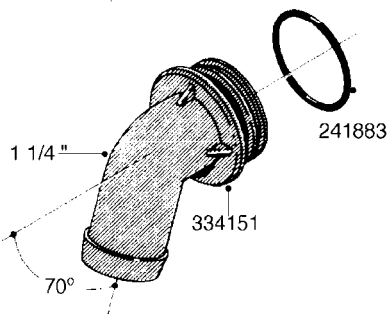

L0090

FITTINGS - S-56 & S-61
L0090-HIN, 01:01:16

Page 1
Date 12.08.2020 8:59

parts-n°	order qty	description
145661	1	FITT.DK S-61 FORK
241754	1	O-RING D59.5X3
241883	1	O-RING 3 X 39.2 NITRIL
322055	1	FITT.DK S-61 BULKHEAD
322056	1	FITT.DK S-61 BULKHEAD NUT
322066	1	FITT.DK S-56 NUT
334050	1	FITT.DK S-61 STR.1-1/4"
334068	1	FITT.DK S-61 STR.1"
334091	1	FITT.DK S56 STR.1-1/2'
334099	1	FITT.DK S-61 ELB.1-1/2"110 DEG
334100	1	FITT.DK S-61 ELB.1" 110 DEG.
334151	1	FITT.DK S-61 ELB.1-1/4"110 DEG
390231	1	FITT.DK NIPPLE 1-1/2 X S56