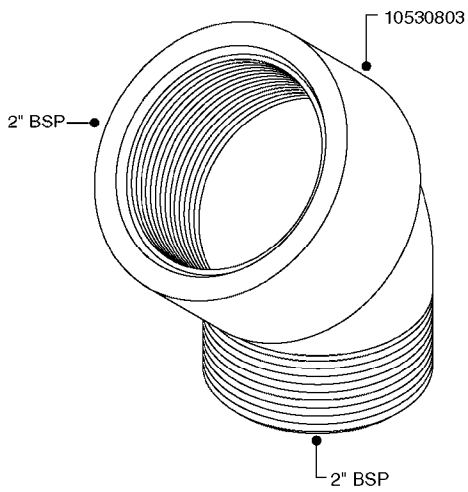

FITTINGS - HEXAGON NIPPLES
L0030-HIN, 01:01:16

L0030

FITTINGS - HEXAGON NIPPLES
L0030-HIN, 01:01:16

Page 1
Date 12.08.2020 8:59

parts-n°	order qty	description
10015303	1	FITT.PO.HN 1.00X1.00 M1000
10425003	1	FITT.PO.HN 1.25X1.00 MCPHEE
320132	1	FITT.DK HN 1" BSP
320176	1	FITT.DK HN 3/8"X1/2" BSP
320445	1	FITT.DK HN 1/4"X3/8" BSP
320655	1	FITT.DK HN 1/2"-1/2" BSP
320692	1	FITT.DK HN 3/8'BSPX1/4'NPT
320703	1	FITT.DK HN 3/8BSP X1/2 &1/4NPT
320725	1	FITT.DK NIPPLE 3/8"-3/8" BSP
320902	1	FITT.DK HN 3/8'X 1/4' BSP
390232	1	FITT.DK HN 1-1/2' X 1-1/4' BSP
390276	1	FITT.DK HN 1'BSP

L0040

FITTINGS - NIPPLES & ELBOWS
L0040-HIN, 01:01:16

Page 1
Date 12.08.2020 8:59

parts-n°	order qty	description
10530803	1	FITT.PO.SE 2.00X2.00 45 DEG.
320191	1	FITT.DK ELB 3/8' BSP 45 DEGREE
320482	1	FITT.DK ELB. 1/2" BSP 60 DEG.
320596	1	FITT.DK ELB 3/8'-1/2'BSP 45DEG
320607	1	FITT.DK HN 3/8M X 3/8F BSP LNG
320633	1	FITT.DK HN 3/8"M X 3/8"F BSP
321451	1	FITT.DK ELB.1-1/2 X1-1/4 80DEG
321532	1	FITT.DK REDUC 3/4' X 1/2' BSP
390233	1	FITT.DK REDUC 1-1/2" X 1" BSP