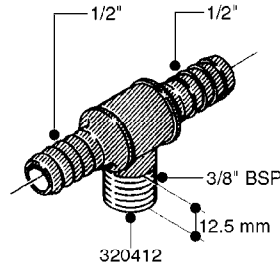

FITTINGS - HEXAGON NIPPLES
L0030-HIN, 01:01:16

L0030

FITTINGS - HEXAGON NIPPLES
L0030-HIN, 01:01:16

Page 1
Date 12.08.2020 8:59

parts-n°	order qty	description
10015303	1	FITT.PO.HN 1.00X1.00 M1000
10425003	1	FITT.PO.HN 1.25X1.00 MCPHEE
320132	1	FITT.DK HN 1" BSP
320176	1	FITT.DK HN 3/8"X1/2" BSP
320445	1	FITT.DK HN 1/4"X3/8" BSP
320655	1	FITT.DK HN 1/2"-1/2" BSP
320692	1	FITT.DK HN 3/8'BSPX1/4'NPT
320703	1	FITT.DK HN 3/8BSP X1/2 &1/4NPT
320725	1	FITT.DK NIPPLE 3/8"-3/8" BSP
320902	1	FITT.DK HN 3/8'X 1/4' BSP
390232	1	FITT.DK HN 1-1/2' X 1-1/4' BSP
390276	1	FITT.DK HN 1'BSP

L0040

FITTINGS - NIPPLES & ELBOWS
L0040-HIN, 01:01:16

Page 1
Date 12.08.2020 8:59

parts-n°	order qty	description
10530803	1	FITT.PO.SE 2.00X2.00 45 DEG.
320191	1	FITT.DK ELB 3/8' BSP 45 DEGREE
320482	1	FITT.DK ELB. 1/2" BSP 60 DEG.
320596	1	FITT.DK ELB 3/8'-1/2'BSP 45DEG
320607	1	FITT.DK HN 3/8M X 3/8F BSP LNG
320633	1	FITT.DK HN 3/8"M X 3/8"F BSP
321451	1	FITT.DK ELB.1-1/2 X1-1/4 80DEG
321532	1	FITT.DK REDUC 3/4' X 1/2' BSP
390233	1	FITT.DK REDUC 1-1/2" X 1" BSP