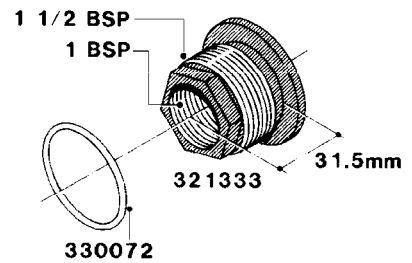

L0060

FITTINGS - BULKHEAD
L0060-HIN, 01:01:16

Page 1

Date 12.08.2020 8:59

parts-n°	order qty	description
141046	1	NUT 3/8" BSP
141341	1	NUT 1/4' BSP
240284	1	O-RING D82,5/75 X 3,5
320456	1	FITT.DK BULKHEAD 1"BSP DOUBLE
320467	1	FITT.DK BULKHEAD 1"BSP SINGLE
320471	1	FITT.DK NUT 1" BSP JAMB
320541	1	FITT.DK BULKHEAD 2-1/2'BSP SIN
320552	1	FITT.DK NUT 2-1/2' BSP JAMB
320644	1	FITT.DK ELB.3/4"HB X 1" BSP
320784	1	FITT.DK CAP 1-1/2" BSP
320795	1	FITT.DK NUT 1-1/2" BSP JAMB
320935	1	FITT.DK BULKHEAD 1/4' BSP SING
320946	1	FITT.DK BULKHEAD 3/8' BSP SING
321296	1	FITT.DK BULKHEAD 1/2" BSP SING
321307	1	FITT.DK NUT 1/2" BSP JAMB
321333	1	FITT.DK BULK 1-1/2" X 1"F BSP
330061	1	O-RING D16/D11X2,5
330072	1	O-RING D53.5/D45.5X4
330212	1	O-RING D19/D14X2.4 F.1/2"NUT
332577	1	O-RING D38/D30X4 F.1" PUR.
332592	1	O-RING D26/D20X3