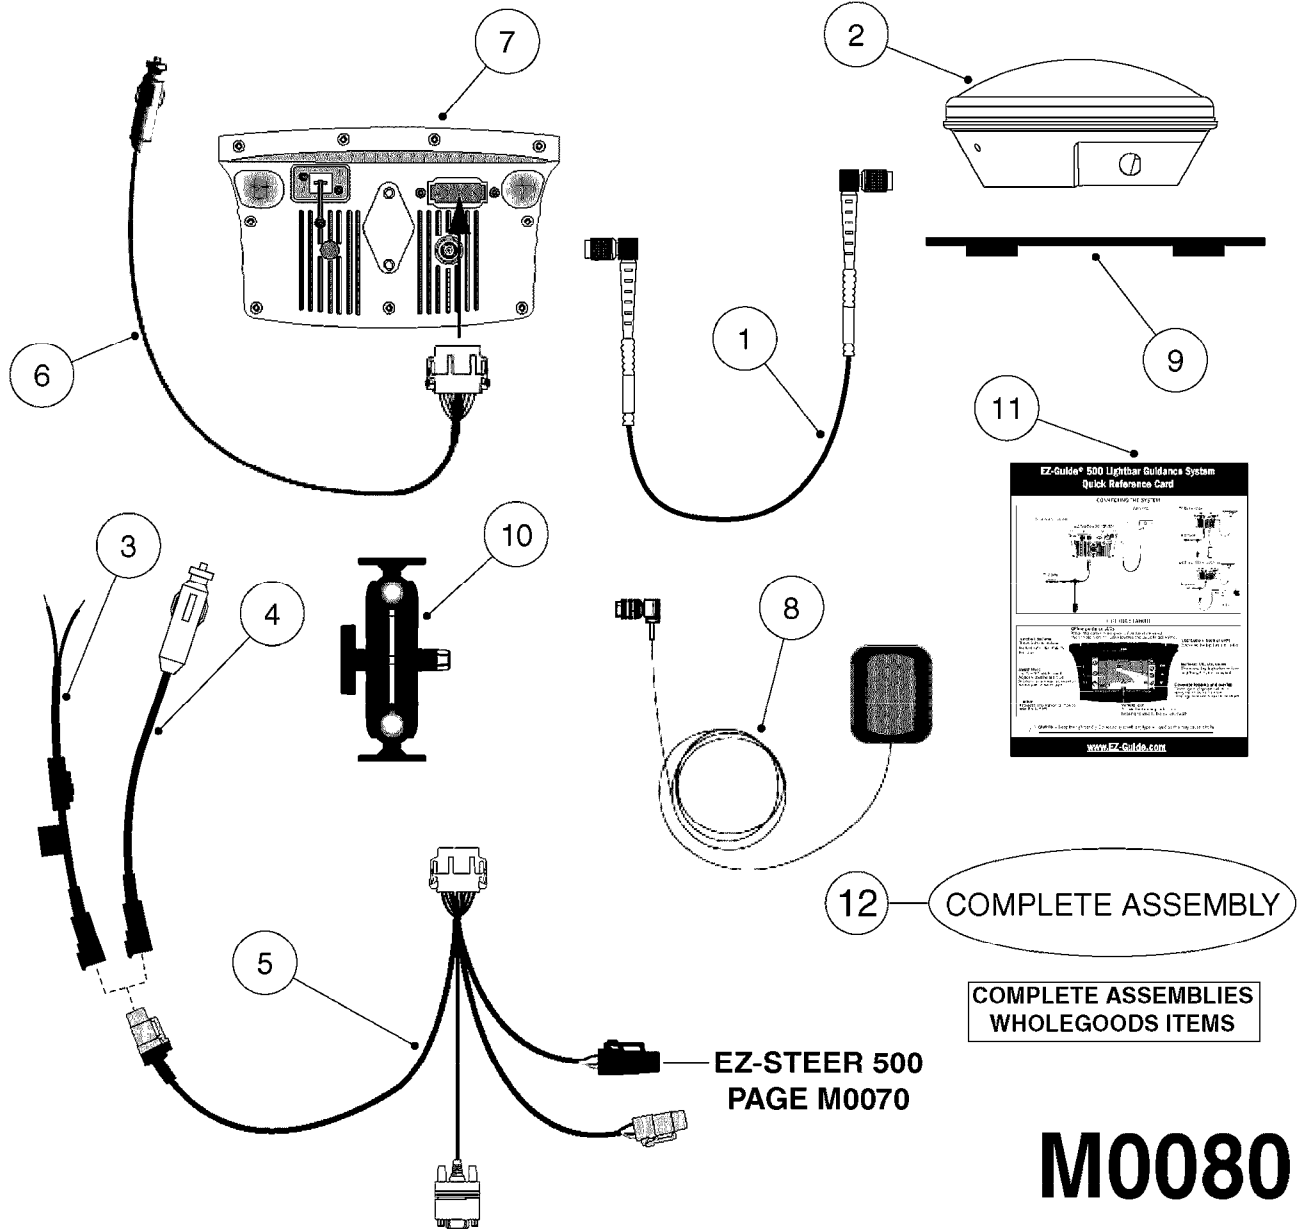

EZ-GUIDE 250 LIGHTBAR
M0080-HIN, 01:01:16

Page 1

Date 12.08.2020 8:59

Pos.	parts-n°	order qty	description
1	26007603	1	CABLE, ANTENNA, EZGUIDEPLUS
2	26015603	1	ANTENNA AG15 L1,EZ GDE 500/250
3	26016103	1	EZ-GUIDE 500 CABLE UNTERM.FUSE
4	26016203	1	EZ-GUIDE 500 POWER CONN.CABLE
5	26017303	1	EZ-GUIDE 250 ALL PORT CABLE
6	26017703	1	EZ-GUIDE 250 POWER CABLE
7	26017803	1	EZ-GUIDE 250 LIGHTBAR DISPLAY
8	26017903	1	EZ-GUIDE 250 PATCH ANTENNA
9	28048203	1	EZ-GUIDE 500 MOUNT F.AG15 ANT.
10	28048303	1	EZ-GUIDE 250/500 RAM MNT.1.5"
11	67217403	1	EZ-GUIDE 250 QUICK REF.CARD
12	84210603	1	EZ GUIDE 250 LIGHTBAR