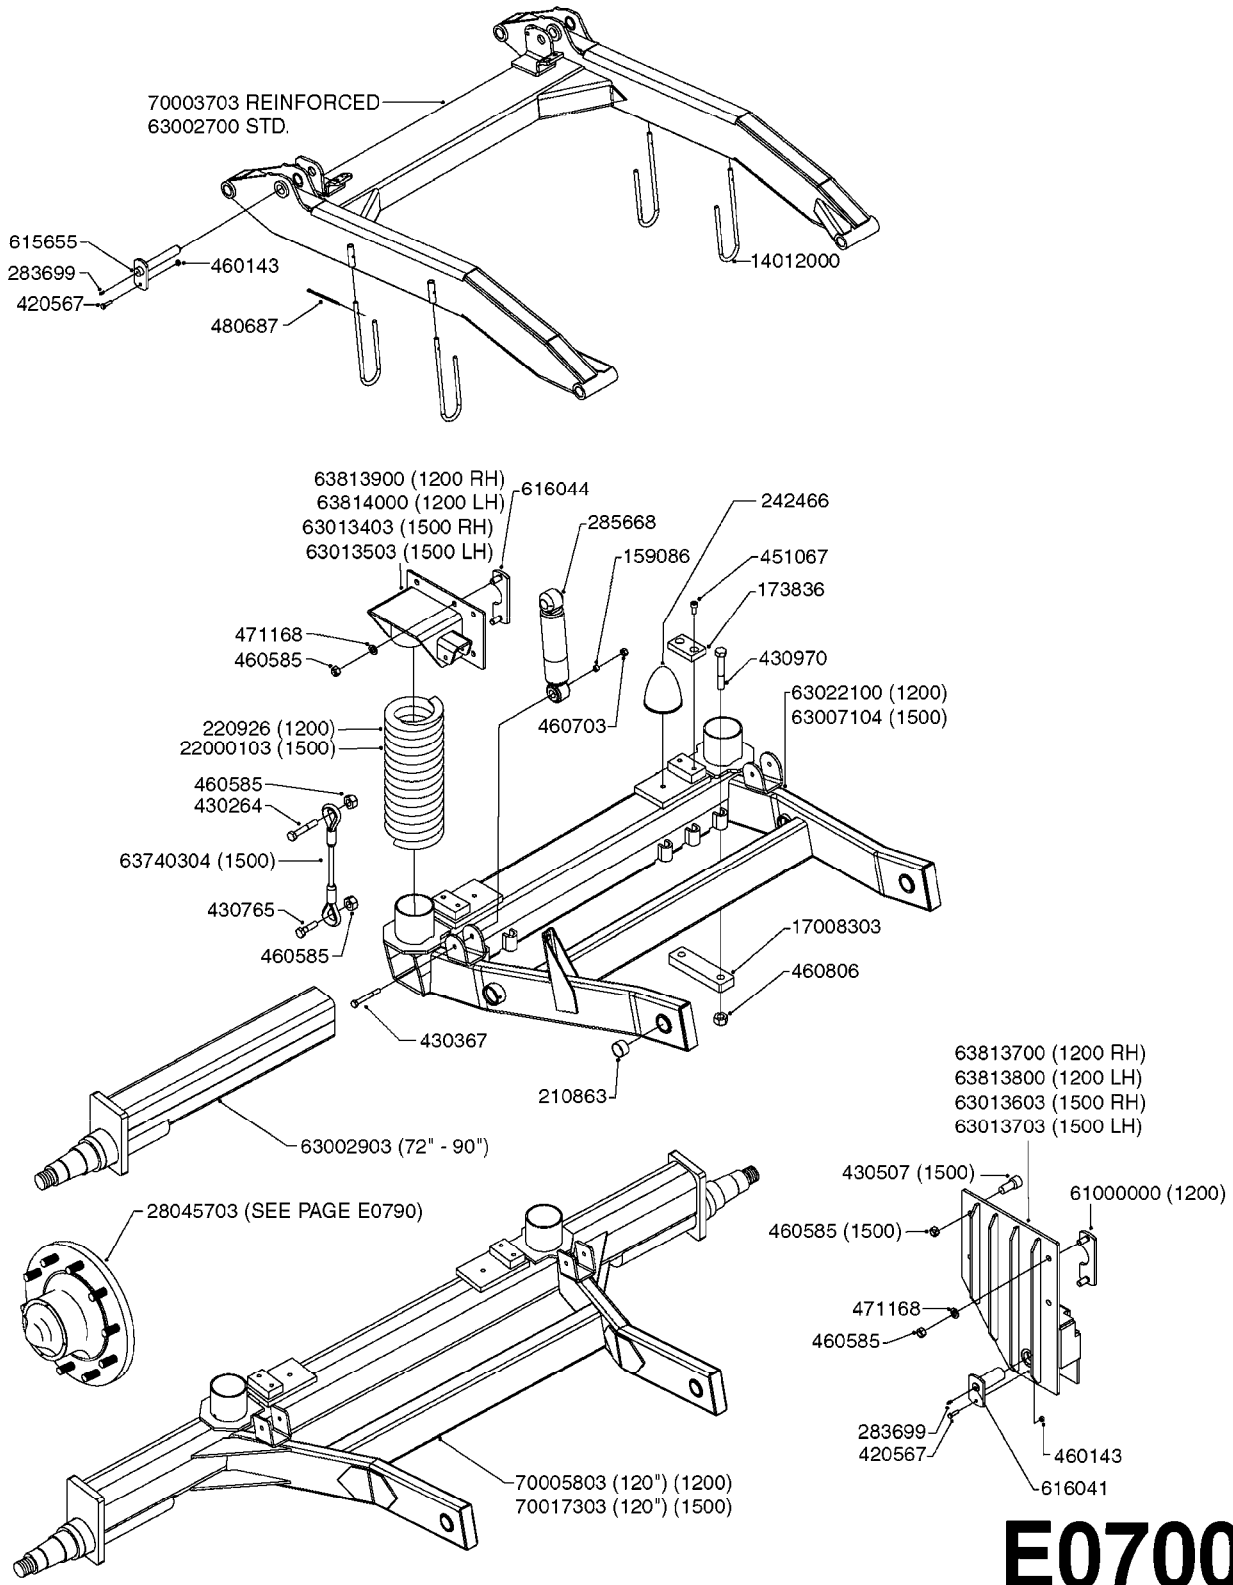

E0690

FRAME CM 1500
E0690-HIN, 01:01:16

parts-n°	order qty	description
145770	1	LOCKING PAWL D16X110
147293	1	STUD M8 FEMALE L=80
159086	1	BUSHING D16.0/13.0 L=10MM
160738	1	BRACKET F. MANIFOLD
160928	1	COVER F. MANIFOLD RIGHT CM
160929	1	COVER F. MANIFOLD LEFT CM
161382	1	HOOK F.TRANSPORT LOCK L=340MM
172848	1	FLATBAR 30 X 8 L=140
283699	1	GREASE NIPPLE M6X1
285517	1	JACK COMP.F.CM875/1200/1500
420567	1	BOLT HEX 8.8 DEL M8X30 FT
420582	1	BOLT HEX 8.8 DEL M8X20 FT A2
421164	1	BOLT HEX 8.8 DEL M10X70
430323	1	BOLT HEX 8.8 DEL M12X60
430637	1	BOLT HEX 8.8 DEL M16X50 FT
430721	1	BOLT HEX 8.8 DEL M12X40 FT
430846	1	BOLT HEX 8.8 DEL M12X80
430878	1	BOLT HEX 8.8 DEL M12X45 DIN931
460143	1	LOCK NUT M8 SST A2 DIN985
460342	1	NUT HEX M10 DEL DIN934
460585	1	LOCKING NUT M16 DIN985 A2 SS
460703	1	NUT HEX M12X1.75 LOCK DIN985A2 SS
480244	1	PIN SNAP D4.5
615649	1	ARM UPPER F. PARALIFT
615654	1	PIN D25 X 123 F. PARALIFT
615655	1	PIN D25 X 156 F. PARALIFT
637706	1	JACK STORAGE BRACKET
637953	1	TRANSPORT SAFETY HOOK ARM ASSY
14012000	1	HOOK FOR HOSES PARALIFT
61577804	1	TOP FRAME BRACE CM
63002700	1	PARALIFT BENT WELDMENT PAINTED
63006504	1	MANIFOLD MOUNT BKT. CM1500
63006604	1	SUPPORT BRACKET LADDER STORAGE
63009504	1	LADDER CM 1500
63700104	1	FRAME CM 1500
63821900	1	PARALIFT ARM W/MOUNTS
70001104	1	WORKING PLATFORM