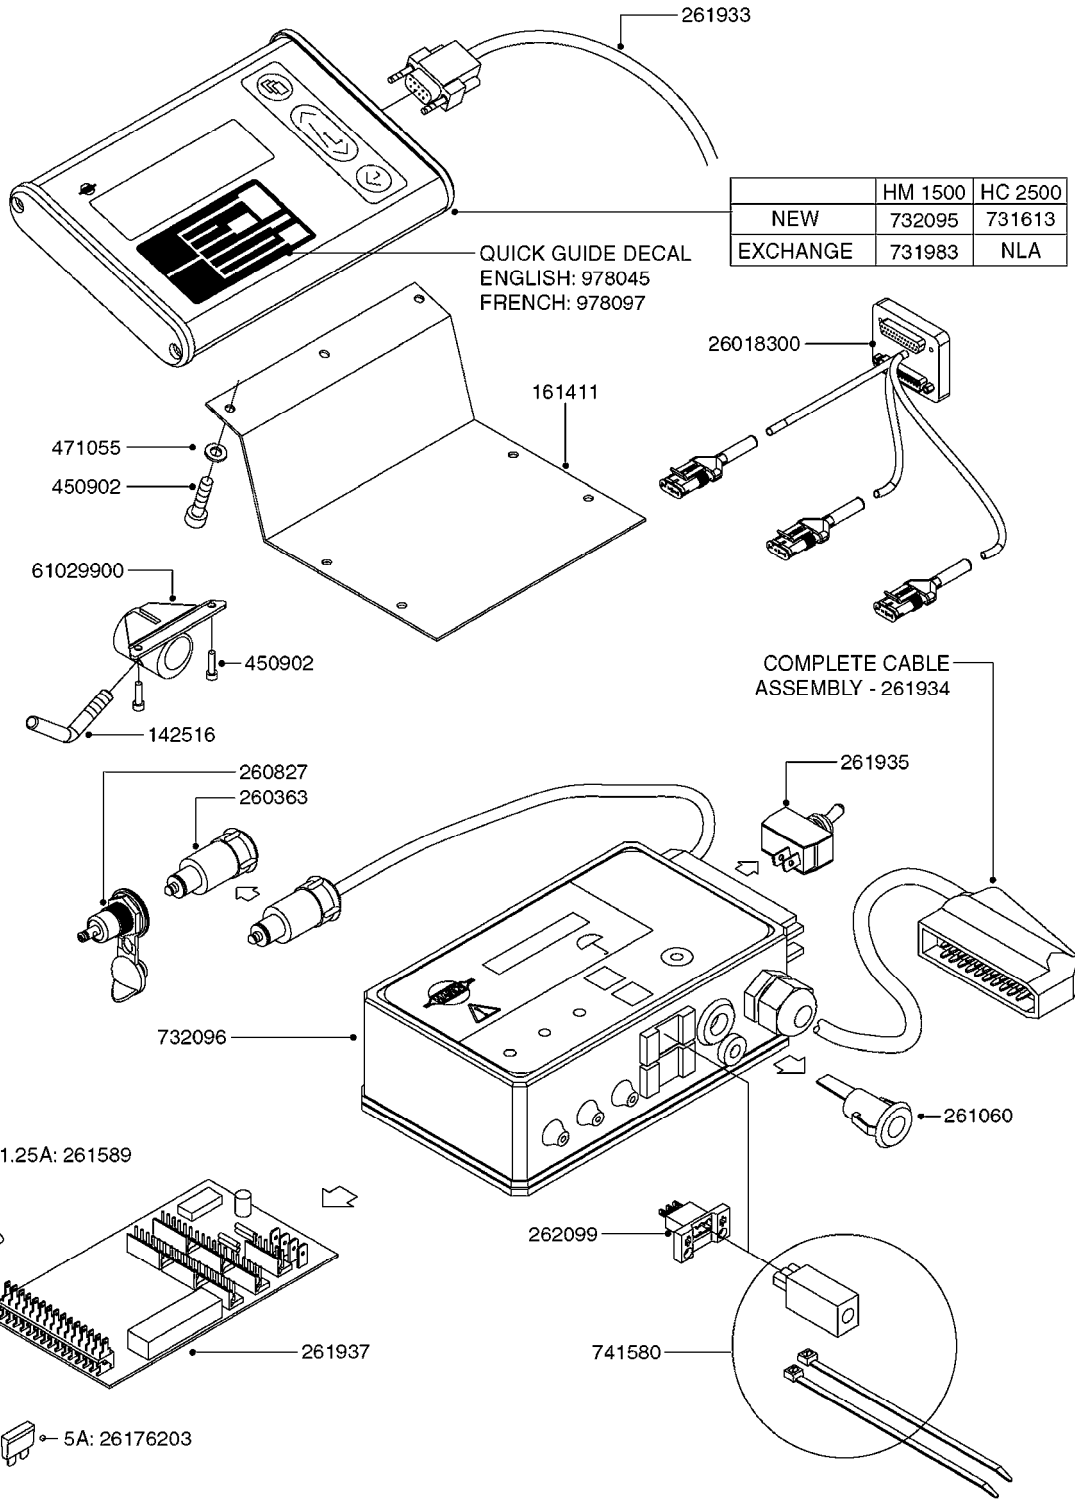

EZ-GUIDE 250 LIGHTBAR
M0080-HIN, 01:01:16

Page 1

Date 12.08.2020 8:59

Pos.	parts-n°	order qty	description
1	26007603	1	CABLE, ANTENNA, EZGUIDEPLUS
2	26015603	1	ANTENNA AG15 L1,EZ GDE 500/250
3	26016103	1	EZ-GUIDE 500 CABLE UNTERM.FUSE
4	26016203	1	EZ-GUIDE 500 POWER CONN.CABLE
5	26017303	1	EZ-GUIDE 250 ALL PORT CABLE
6	26017703	1	EZ-GUIDE 250 POWER CABLE
7	26017803	1	EZ-GUIDE 250 LIGHTBAR DISPLAY
8	26017903	1	EZ-GUIDE 250 PATCH ANTENNA
9	28048203	1	EZ-GUIDE 500 MOUNT F.AG15 ANT.
10	28048303	1	EZ-GUIDE 250/500 RAM MNT.1.5"
11	67217403	1	EZ-GUIDE 250 QUICK REF.CARD
12	84210603	1	EZ GUIDE 250 LIGHTBAR