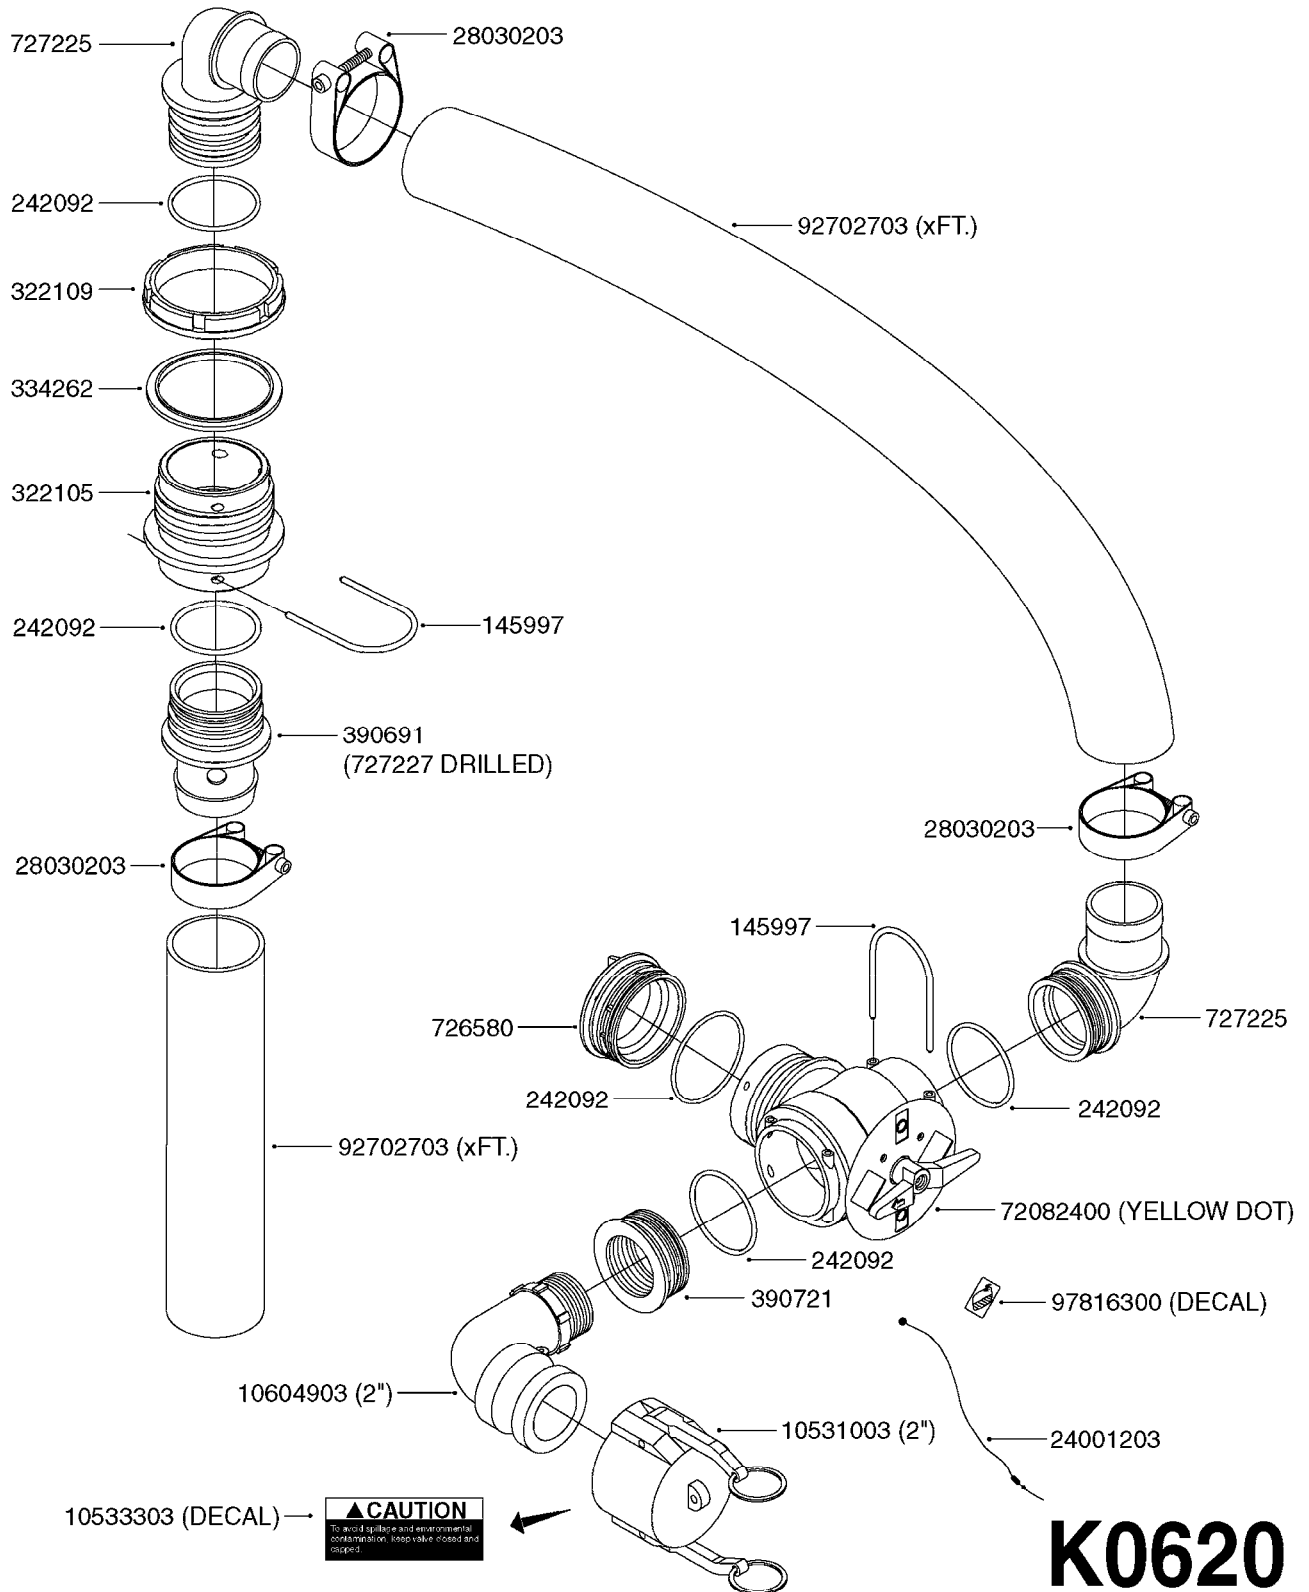

QUICKFILL SYSTEM - S93
K0620-HIN, 29:05:19

Page 1
Date 12.08.2020 8:58

parts-n°	order qty	description
145997	1	FITT.DK S-93 FORK
242092	1	O-RING D69.5X3
322105	1	FITT.DK S-93 BULKHEAD DOUBLE
322109	1	FITT.DK S-93 BULKHEAD NUT
334262	1	GASKET F.S-93 BULKHEAD
390691	1	FITT.DK S-93 STR.2"PVC DRILLED
390721	1	FITT.DK S-93 PLUG W/2" NPT THRE
726580	1	FITT. S93 PLUG W/O-RING
727225	1	FITT.DK S-93 ELB.2'PVC W/ORING
727227	1	FITT.DK S-93 STR.2" W/ORING
10531003	1	CAP F.MALE QUICK COUPLER 2"
10533303	1	DECAL CAUTION-LEAK Q.FILL ENG
10604903	1	QUICK COUPLER MALE 2' 90DEG
24001203	1	RBR LANYARD 11" F.QCK FILL CAP
28030203	1	CLAMP HOSE T-BOLT S2" 235-67
72082400	1	VALVE 2"-S93 3 WAY
92702703	1	HOSE PVC SUCT GRAY 2"
97816300	1	DECAL MANIFOLD QUICK-FILL