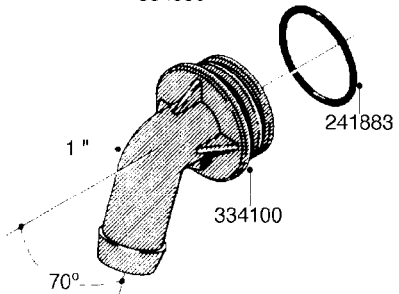

L0090

FITTINGS - S-56 & S-61
L0090-HIN, 01:01:16

Page 1
Date 12.08.2020 8:59

parts-n°	order qty	description
145661	1	FITT.DK S-61 FORK
241754	1	O-RING D59.5X3
241883	1	O-RING 3 X 39.2 NITRIL
322055	1	FITT.DK S-61 BULKHEAD
322056	1	FITT.DK S-61 BULKHEAD NUT
322066	1	FITT.DK S-56 NUT
334050	1	FITT.DK S-61 STR.1-1/4"
334068	1	FITT.DK S-61 STR.1"
334091	1	FITT.DK S56 STR.1-1/2'
334099	1	FITT.DK S-61 ELB.1-1/2"110 DEG
334100	1	FITT.DK S-61 ELB.1" 110 DEG.
334151	1	FITT.DK S-61 ELB.1-1/4"110 DEG
390231	1	FITT.DK NIPPLE 1-1/2 X S56