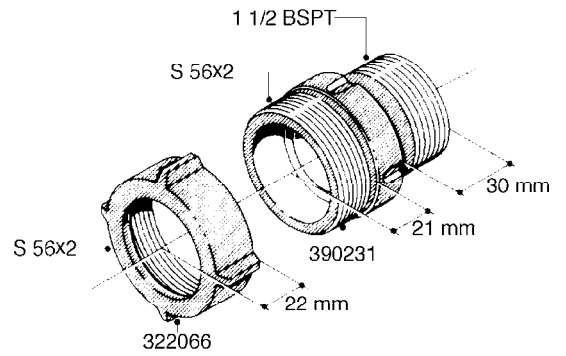

L0090

FITTINGS - S-56 & S-61
L0090-HIN, 01:01:16

Page 1
Date 12.08.2020 8:59

parts-n°	order qty	description
145661	1	FITT.DK S-61 FORK
241754	1	O-RING D59.5X3
241883	1	O-RING 3 X 39.2 NITRIL
322055	1	FITT.DK S-61 BULKHEAD
322056	1	FITT.DK S-61 BULKHEAD NUT
322066	1	FITT.DK S-56 NUT
334050	1	FITT.DK S-61 STR.1-1/4"
334068	1	FITT.DK S-61 STR.1"
334091	1	FITT.DK S56 STR.1-1/2'
334099	1	FITT.DK S-61 ELB.1-1/2"110 DEG
334100	1	FITT.DK S-61 ELB.1" 110 DEG.
334151	1	FITT.DK S-61 ELB.1-1/4"110 DEG
390231	1	FITT.DK NIPPLE 1-1/2 X S56