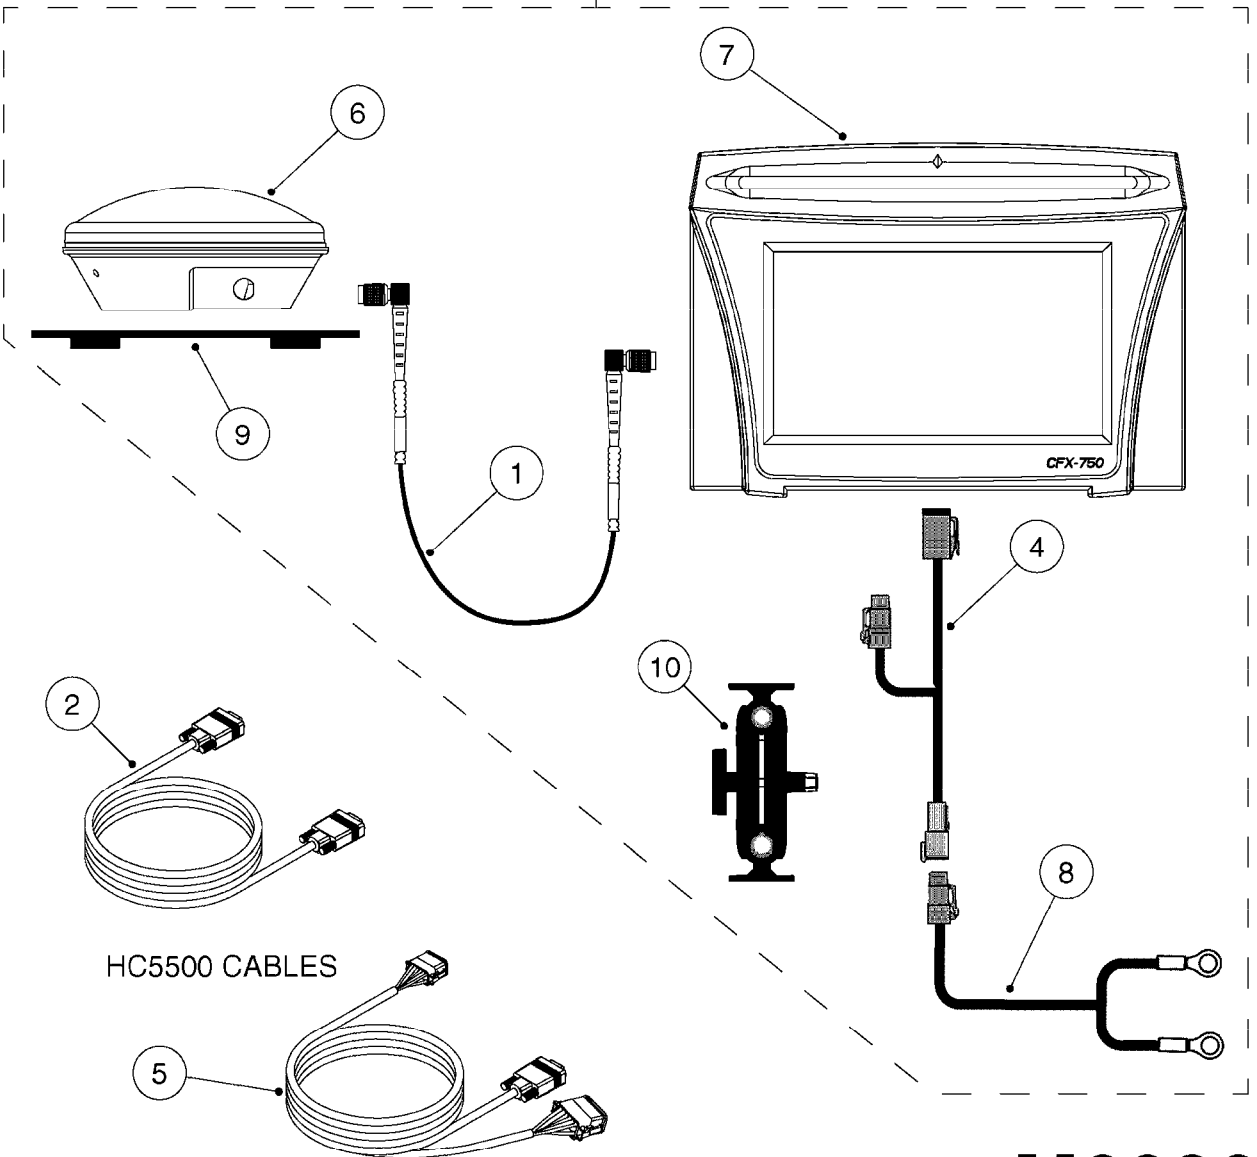

3 COMPLETE ASSEMBLY

CFX-750 DISPLAY, DGPS
M0030-HIN, 01:01:16

Page 1
Date 12.08.2020 8:59

Pos.	parts-n°	order qty	description
1	26007603	1	CABLE, ANTENNA, EZGUIDEPLUS
2	26012003	1	NULL MODEM CABLE
3	26021403	1	CFX-750 DISPLAY, DGPS
4	26021603	1	CABLE, POWER BUS, CAN CFX-750
5	26021703	1	CABLE, ASC INTERFACE, CFX-750
6	26021803	1	AG-25 ANTENNA L1/L2 GLN
7	26022103	1	CFX-750 DISPLAY ONLY
8	26022603	1	CFX-750 Basic Power Cable
9	28048203	1	EZ-GUIDE 500 MOUNT F.AG15 ANT.
10	28048303	1	EZ-GUIDE 250/500 RAM MNT.1.5"