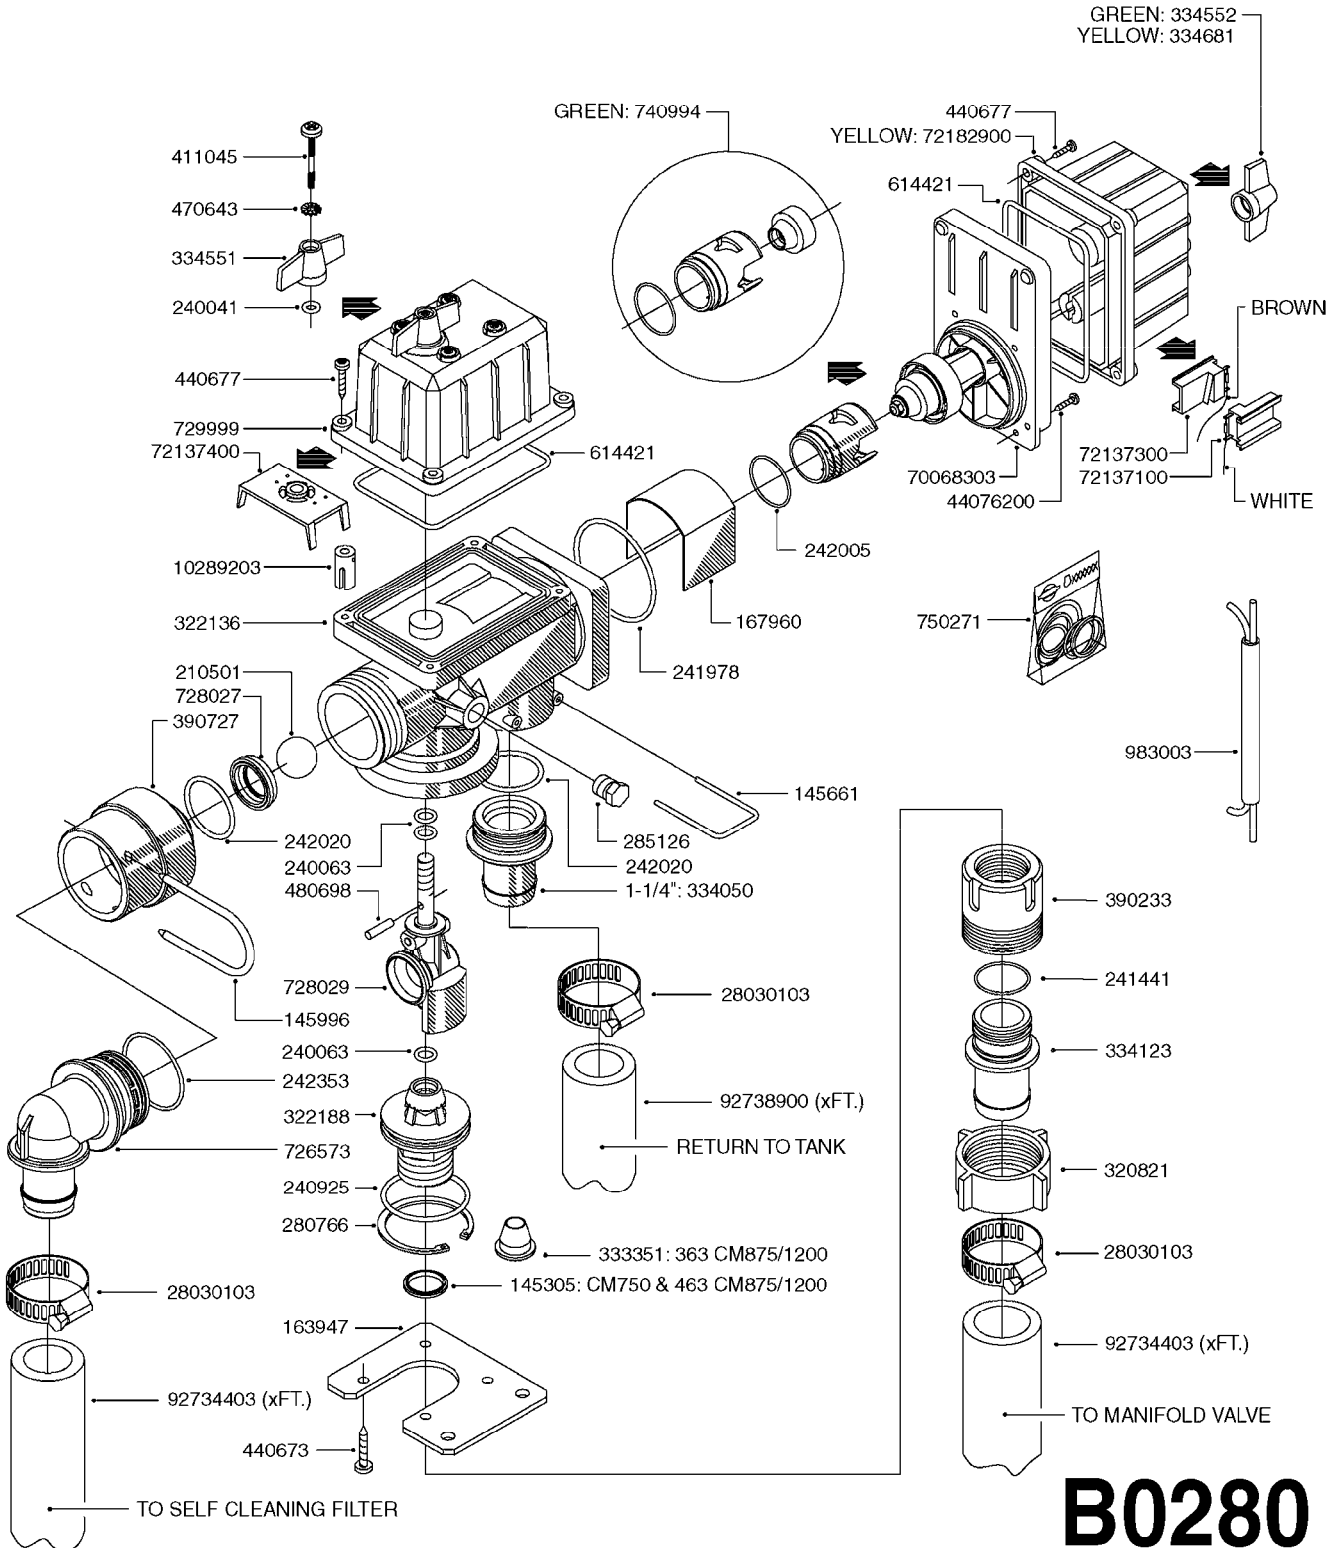

Note: For "Bondioli" PTO's (previous supplier) - see page A0510.

COMPLETE ASSEMBLIES
WHOLEGOOD ITEMS

A0580

PTO SHAFTS - AMA DIAPHRAGM
A0580-HIN, 01:01:16

Page 1
Date 12.08.2020 8:58

parts-n°	order qty	description
829482	1	PTO 1-3/8/6X25MM X 600MM 1202
829483	1	PTO 1-3/8/6X30MM x 610MM 1302
829484	1	PTO 1-3/8/6X1-3/8/6X575MM 361
829487	1	PTO 1-3/8/6X1-3/8/6X870MM 361
28062103	1	PTO YOKE 1-3/8X6 AMA
28062203	1	UNIV.JOINT CAT.1 AMA
28062303	1	PTO YOKE D25 AMA
28062403	1	DECAL - DANGER ROTATING SHAFT
28062503	1	DECAL - DANGER MISSING GUARD
28062603	1	SAFETY CHAIN F.PTO AMA
28062703	1	PTO OUTER 1-3/8X6 (NO SHIELD)
28062803	1	PTO INNER D25 (NO SHIELD)
28062903	1	PTO SHIELD COMPLETE
28063003	1	PTO YOKE D30 AMA
28063103	1	PTO INNER D30 (NO SHIELD)
28063203	1	PTO INNER 1-3/8X6 (NO SHIELD)
28063303	1	PTO SHIELD COMPLETE
28063403	1	PTO OUTER 1-3/8X6 (NO SHIELD)
28063503	1	PTO INNER 1-3/8X6 (NO SHIELD)
28093403	1	PTO OUTER TUBE BEARING AMA
28093503	1	PTO INNER TUBE BEARING AMA