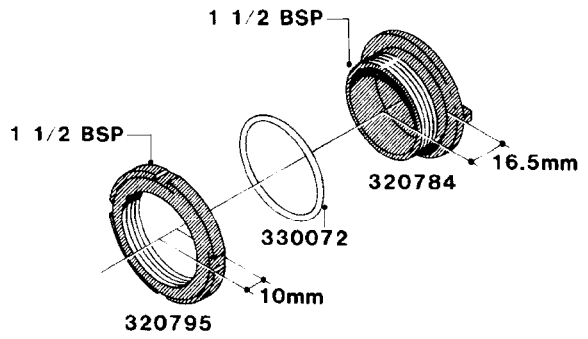

L0060

FITTINGS - BULKHEAD
L0060-HIN, 01:01:16

Page 1

Date 12.08.2020 8:59

parts-n°	order qty	description
141046	1	NUT 3/8" BSP
141341	1	NUT 1/4' BSP
240284	1	O-RING D82,5/75 X 3,5
320456	1	FITT.DK BULKHEAD 1"BSP DOUBLE
320467	1	FITT.DK BULKHEAD 1"BSP SINGLE
320471	1	FITT.DK NUT 1" BSP JAMB
320541	1	FITT.DK BULKHEAD 2-1/2'BSP SIN
320552	1	FITT.DK NUT 2-1/2' BSP JAMB
320644	1	FITT.DK ELB.3/4"HB X 1" BSP
320784	1	FITT.DK CAP 1-1/2" BSP
320795	1	FITT.DK NUT 1-1/2" BSP JAMB
320935	1	FITT.DK BULKHEAD 1/4' BSP SING
320946	1	FITT.DK BULKHEAD 3/8' BSP SING
321296	1	FITT.DK BULKHEAD 1/2" BSP SING
321307	1	FITT.DK NUT 1/2" BSP JAMB
321333	1	FITT.DK BULK 1-1/2" X 1"F BSP
330061	1	O-RING D16/D11X2,5
330072	1	O-RING D53.5/D45.5X4
330212	1	O-RING D19/D14X2.4 F.1/2"NUT
332577	1	O-RING D38/D30X4 F.1" PUR.
332592	1	O-RING D26/D20X3