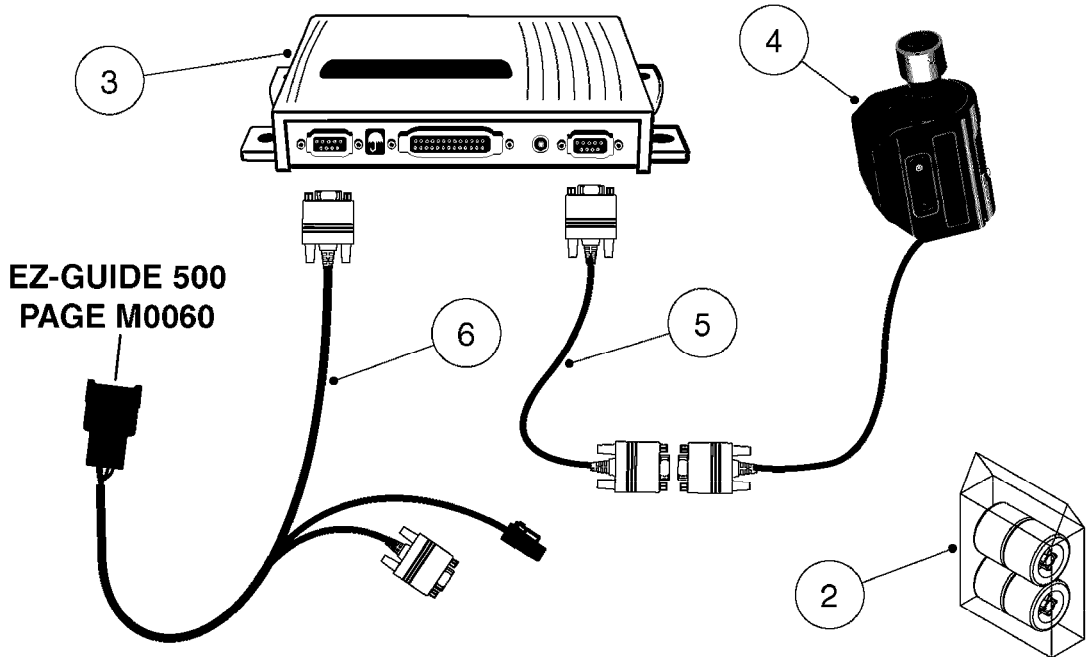

**EZ-STEER 500
PAGE M0070**

COMPLETE ASSEMBLY 13

**COMPLETE ASSEMBLIES
WHOLEGOODS ITEMS**

M0060

EZ-GUIDE 500 LIGHTBAR
M0060-HIN, 01:01:16

Page 1
Date 12.08.2020 8:59

Pos.	parts-n°	order qty	description
1	26007603	1	CABLE, ANTENNA, EZGUIDEPLUS
2	26012203	1	EZ-STEER/GUIDE 500 ADAPT.CABLE
3	26015303	1	REMOTE KEYPAD EZGUIDE 500/250
3	28048403	1	DECAL - REMOTE OVERLAY 500/250
4	26015403	1	EZ-GUIDE 500 CABLE POWER/CAN90
5	26015503	1	EZ-GUIDE 500 Z PLUS ANTENNA
5	26015603	1	ANTENNA AG15 L1,EZ GDE 500/250
6	26015703	1	EZ-GUIDE 500 DGPS DISPLAY
6	26015803	1	EZ-GUIDE 500 OMNISTAR DISPLAY
7	26016103	1	EZ-GUIDE 500 CABLE UNTERM.FUSE
8	26016203	1	EZ-GUIDE 500 POWER CONN.CABLE
9	28048203	1	EZ-GUIDE 500 MOUNT F.AG15 ANT.
10	28048303	1	EZ-GUIDE 250/500 RAM MNT.1.5"
11	29003803	1	EZ-GUIDE 500 CD,GET.STARTED V1
12	67215403	1	EZ-GUIDE 500 QUICK REF.CARD V1
13	84208303	1	EZ GUIDE 500 LIGHTBAR (DGPS)
13	84208403	1	EZ GUIDE 500 LIGHTBAR (XP/HP)
13	84208503	1	EZ GUIDE 500 LIGHTBAR (RTK)