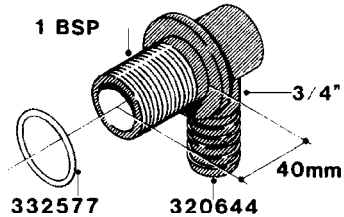

L0060

FITTINGS - BULKHEAD
L0060-HIN, 01:01:16

Page 1

Date 12.08.2020 8:59

parts-n°	order qty	description
141046	1	NUT 3/8" BSP
141341	1	NUT 1/4' BSP
240284	1	O-RING D82,5/75 X 3,5
320456	1	FITT.DK BULKHEAD 1"BSP DOUBLE
320467	1	FITT.DK BULKHEAD 1"BSP SINGLE
320471	1	FITT.DK NUT 1" BSP JAMB
320541	1	FITT.DK BULKHEAD 2-1/2'BSP SIN
320552	1	FITT.DK NUT 2-1/2' BSP JAMB
320644	1	FITT.DK ELB.3/4"HB X 1" BSP
320784	1	FITT.DK CAP 1-1/2" BSP
320795	1	FITT.DK NUT 1-1/2" BSP JAMB
320935	1	FITT.DK BULKHEAD 1/4' BSP SING
320946	1	FITT.DK BULKHEAD 3/8' BSP SING
321296	1	FITT.DK BULKHEAD 1/2" BSP SING
321307	1	FITT.DK NUT 1/2" BSP JAMB
321333	1	FITT.DK BULK 1-1/2" X 1"F BSP
330061	1	O-RING D16/D11X2,5
330072	1	O-RING D53.5/D45.5X4
330212	1	O-RING D19/D14X2.4 F.1/2"NUT
332577	1	O-RING D38/D30X4 F.1" PUR.
332592	1	O-RING D26/D20X3