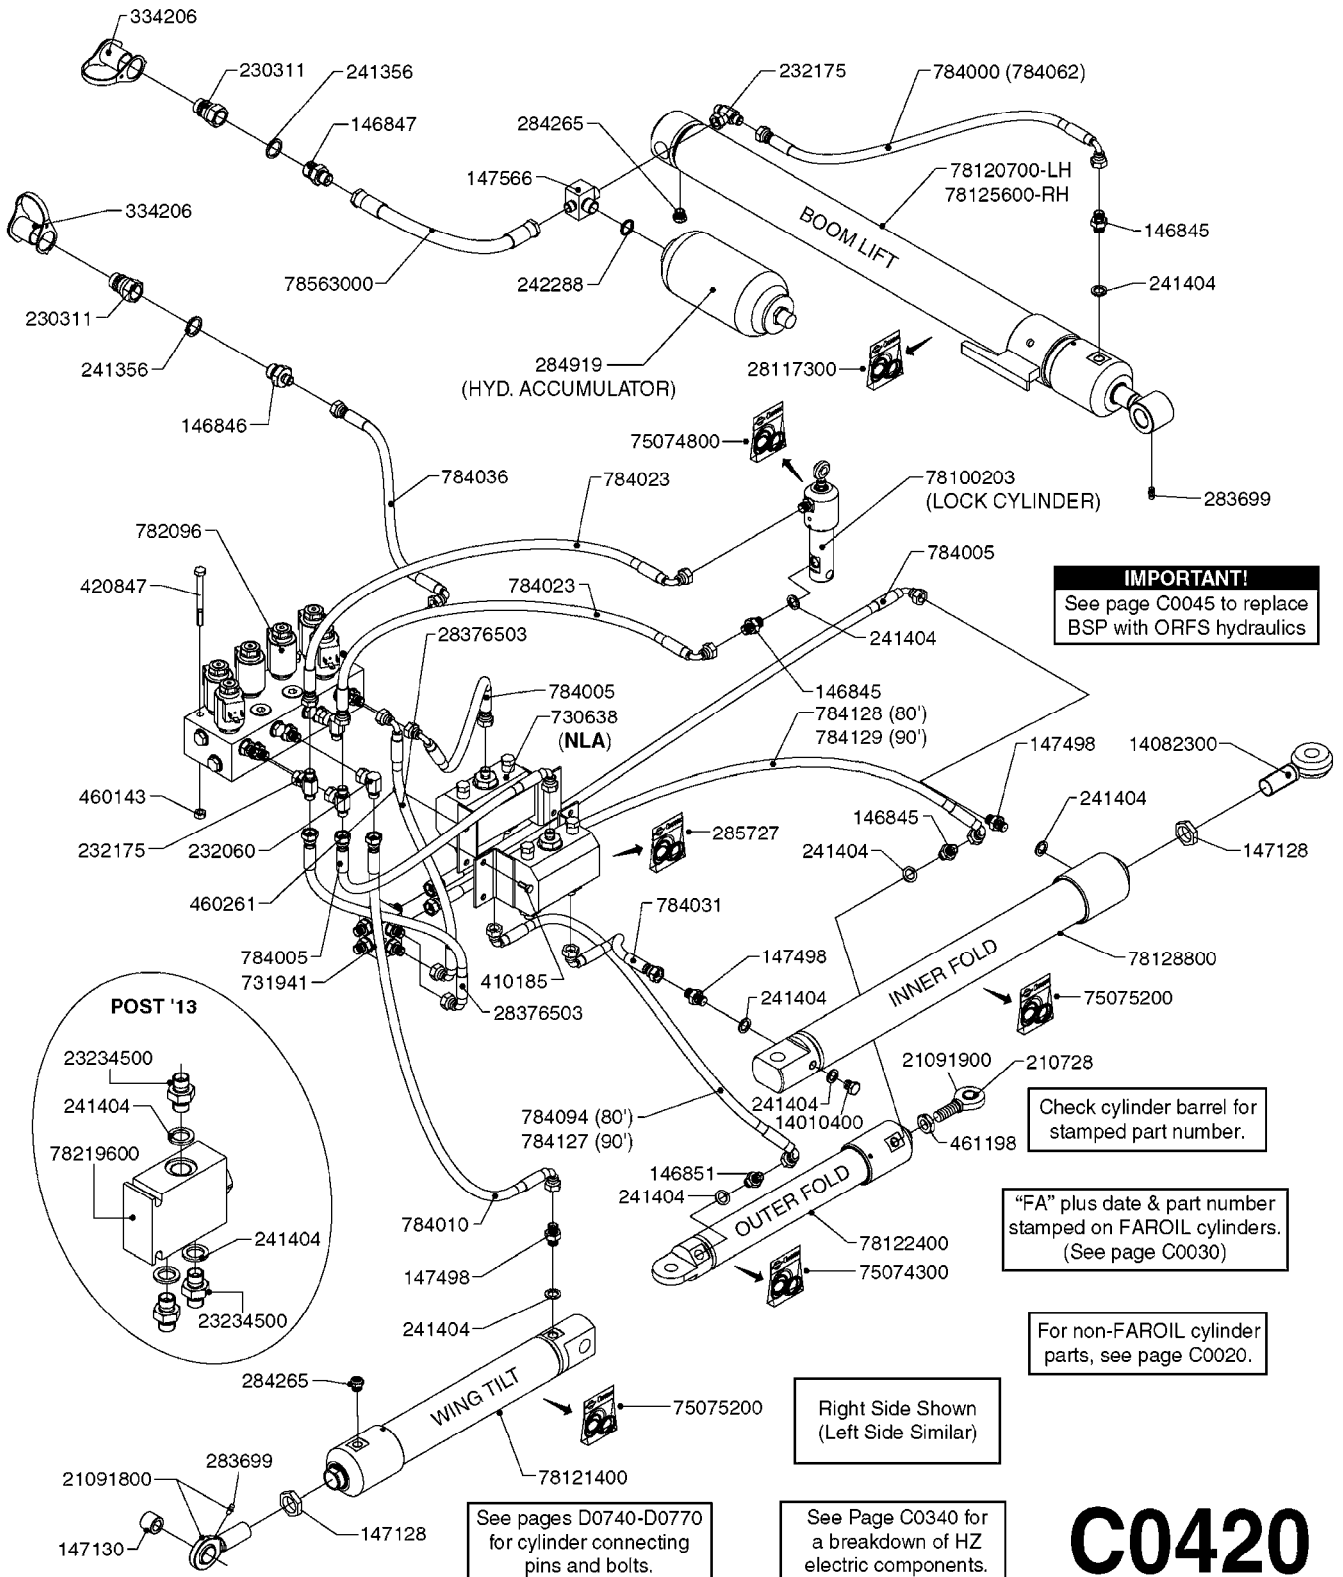

HYD FORCE 80'-90'
C0420-HIN, 08:10:18

Page 0
Date 12.08.2020 8:58