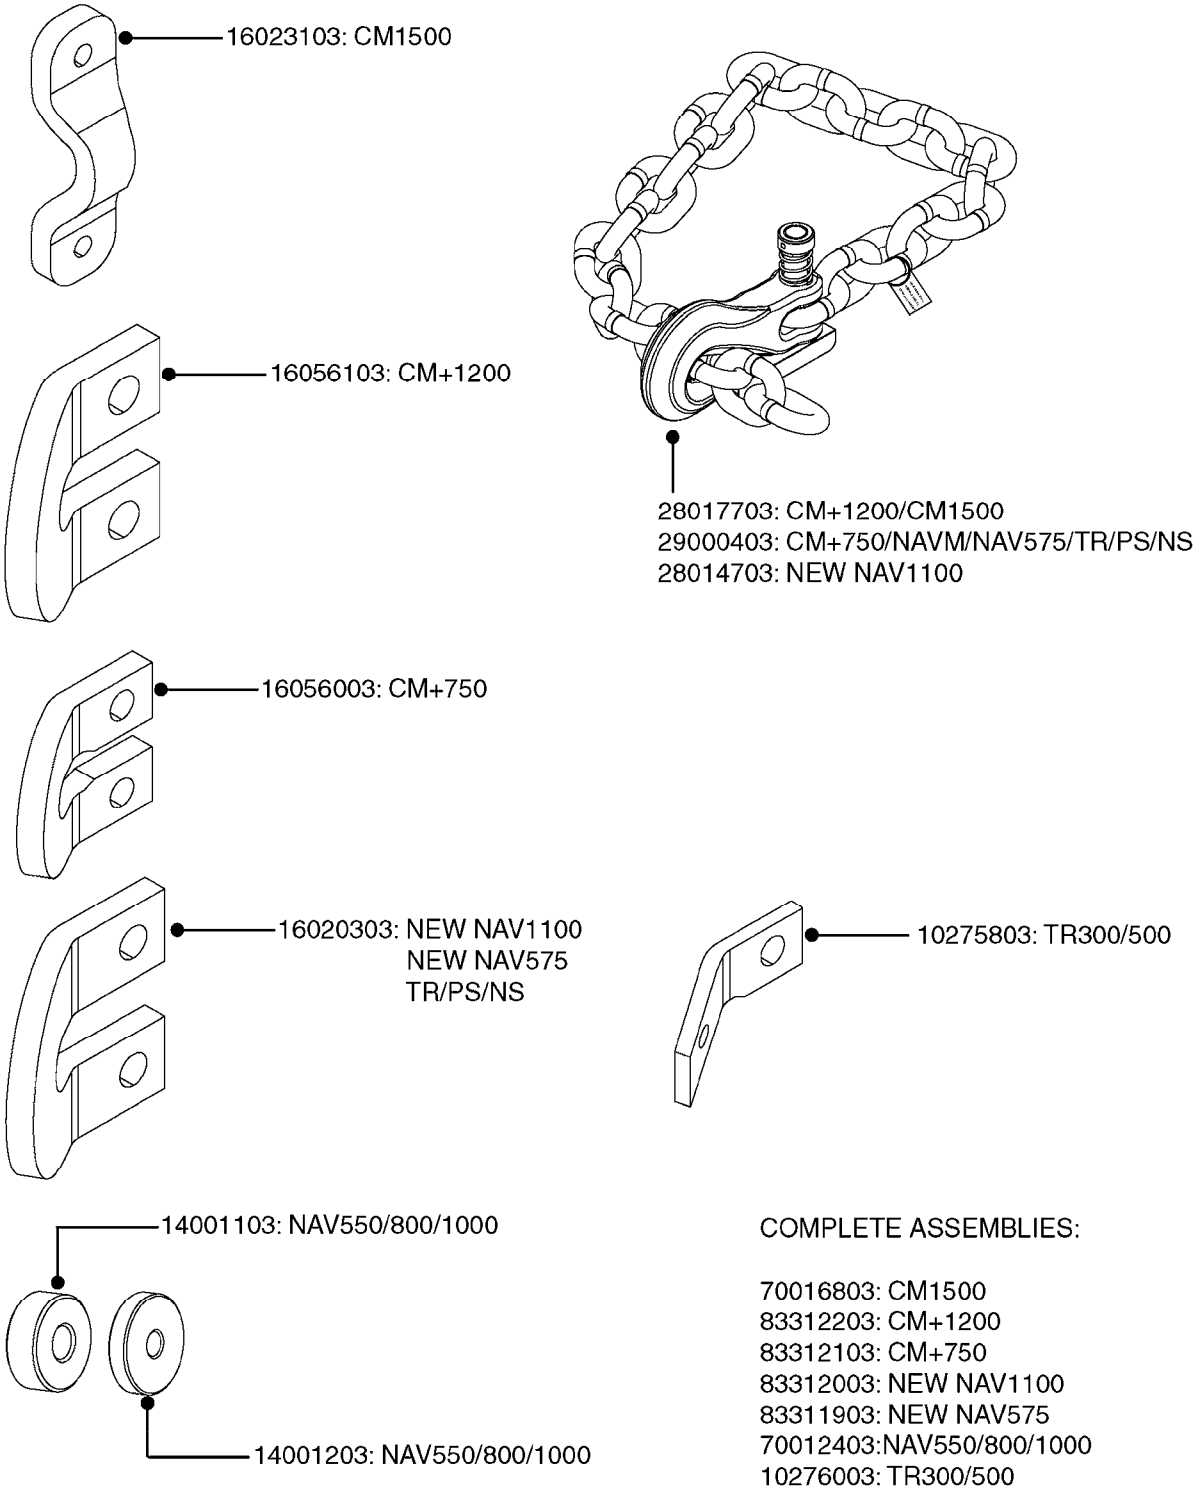

RINSE SYSTEM NOZZLES
K0730-HIN, 01:01:16

RINSE SYSTEM NOZZLES
K0730-HIN, 01:01:16

Page 1
Date 12.08.2020 8:58

parts-n°	order qty	description
145997	1	FITT.DK S-93 FORK
240306	1	O-RING D29/D21X4
242092	1	O-RING D69.5X3
242594	1	O-RING D14 X 1.78 SCH.70-EPDM
320283	1	FITT.DK NUT 3/4"BSP
320467	1	FITT.DK BULKHEAD 1"BSP SINGLE
320471	1	FITT.DK NUT 1" BSP JAMB
320482	1	FITT.DK ELB. 1/2" BSP 60 DEG.
320574	1	FITT.DK NUT 1" BSP SPECIAL
321484	1	BUSHING THREADED F.NOZZ.TUBE
322105	1	FITT.DK S-93 BULKHEAD DOUBLE
322109	1	FITT.DK S-93 BULKHEAD NUT
330212	1	O-RING D19/D14X2.4 F.1/2"NUT
332577	1	O-RING D38/D30X4 F.1" PUR.
334262	1	GASKET F.S-93 BULKHEAD
340885	1	TUBE F. RINSE NOZZLE L=600
341106	1	TUBE F.RINSE NOZZLE L=220
371563	1	NOZZLE FOR TANK RINSE
390485	1	FITT.DK S-93 PLUG W D34 HOLE
720856	1	FITT.DK 1/2'BSP ASSY.F.3/4'NUT
728014	1	RINSE NOZZLE MOUNTED