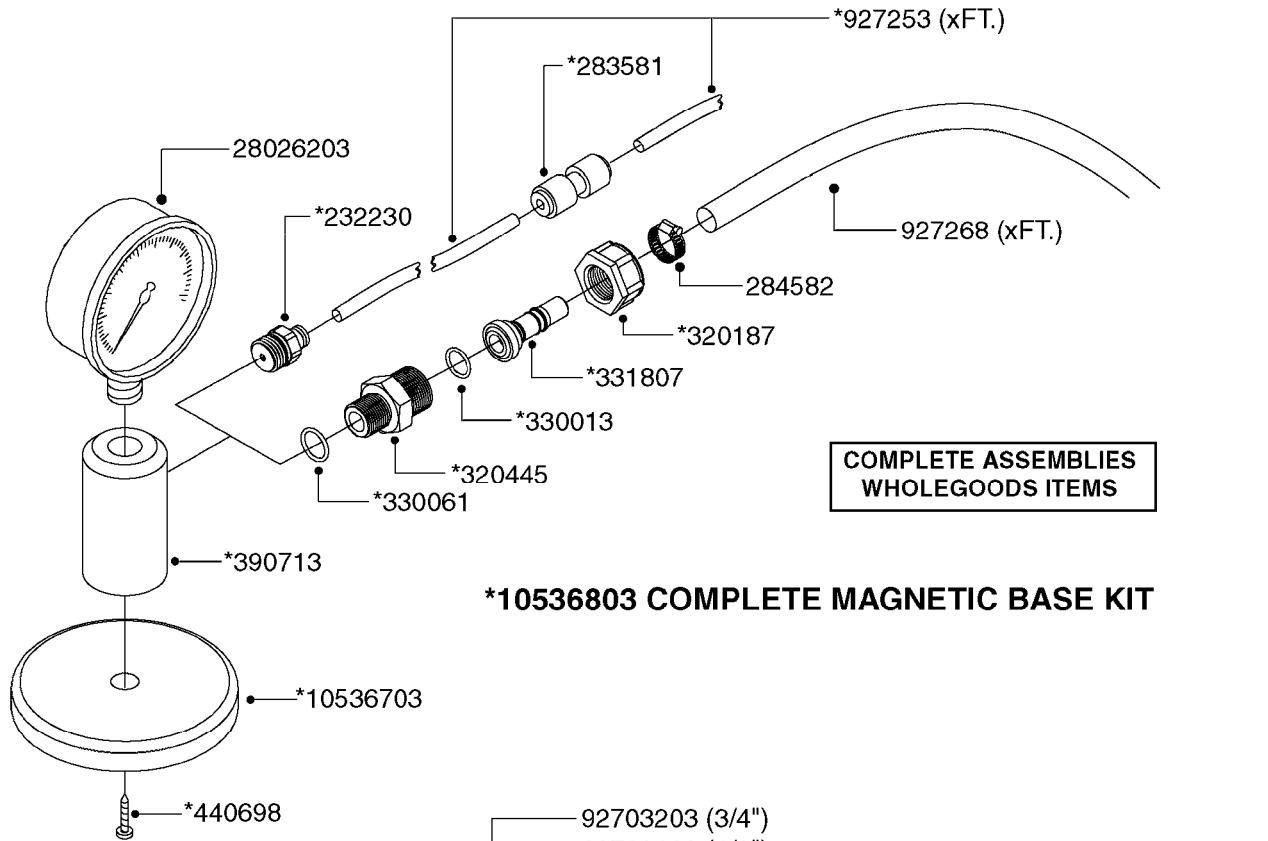

QUICKFILL SYSTEM - S93
K0620-HIN, 29:05:19

Page 1
Date 12.08.2020 8:58

parts-n°	order qty	description
145997	1	FITT.DK S-93 FORK
242092	1	O-RING D69.5X3
322105	1	FITT.DK S-93 BULKHEAD DOUBLE
322109	1	FITT.DK S-93 BULKHEAD NUT
334262	1	GASKET F.S-93 BULKHEAD
390691	1	FITT.DK S-93 STR.2"PVC DRILLED
390721	1	FITT.DK S-93 PLUG W/2" NPT THRE
726580	1	FITT. S93 PLUG W/O-RING
727225	1	FITT.DK S-93 ELB.2'PVC W/ORING
727227	1	FITT.DK S-93 STR.2" W/ORING
10531003	1	CAP F.MALE QUICK COUPLER 2"
10533303	1	DECAL CAUTION-LEAK Q.FILL ENG
10604903	1	QUICK COUPLER MALE 2' 90DEG
24001203	1	RBR LANYARD 11" F.QCK FILL CAP
28030203	1	CLAMP HOSE T-BOLT S2" 235-67
72082400	1	VALVE 2"-S93 3 WAY
92702703	1	HOSE PVC SUCT GRAY 2"
97816300	1	DECAL MANIFOLD QUICK-FILL