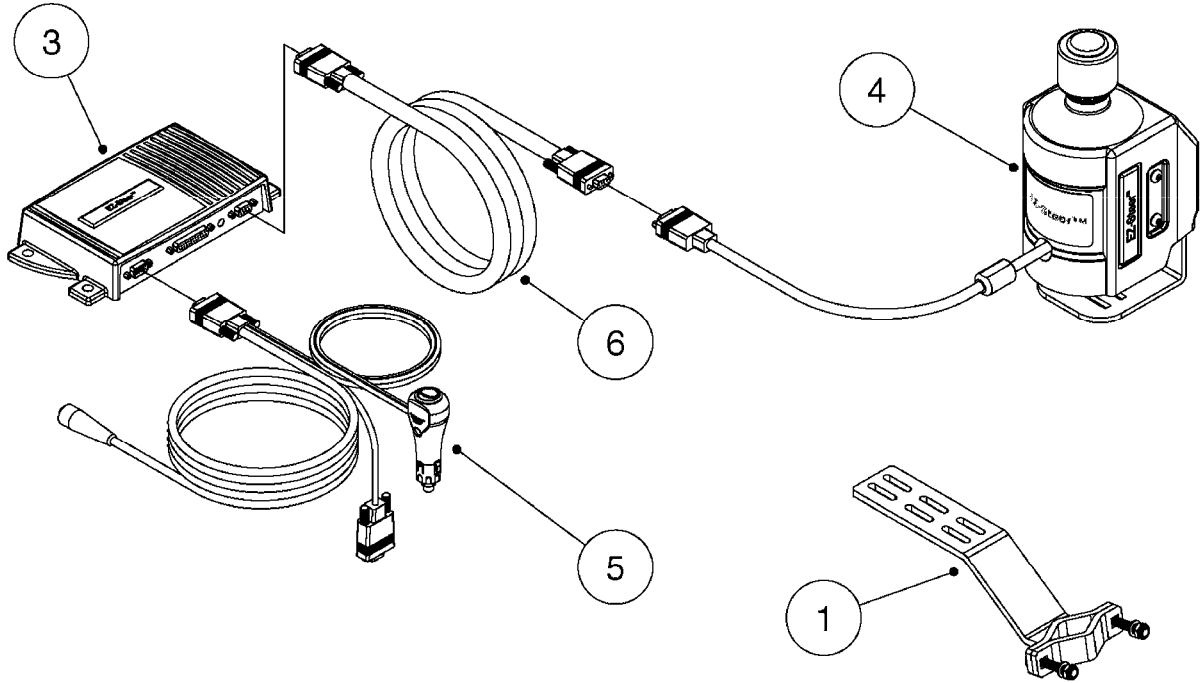

COMPLETE ASSEMBLY:
84205303 (WITH GPS)
84205403 (WITHOUT GPS)

**COMPLETE ASSEMBLIES
WHOLEGOODS ITEMS**

M0040

EZ-GUIDE PLUS LIGHT BAR
M0040-HIN, 01:01:16

Page 1
Date 12.08.2020 8:59

parts-n°	order qty	description
26007403	1	ANTENNA,HURRICANE F. EZGUIDEPL
26007503	1	REMOTE KEYPAD EZ-GUIDE PLUS
26007603	1	CABLE, ANTENNA, EZGUIDEPLUS
26007703	1	CABLE, POWER F. EZGUIDEPLUS
26007803	1	BRACKET KIT F. EZGUIDEPLUS
26007903	1	EZ-Guide 500 External Interfac
26008003	1	LIGHT BAR ASSM WITH GPS
26008103	1	LIGHT BAR ASSM WITHOUT GPS
29002703	1	VACUUM CUP 4 1/2" 1420I
29002803	1	MOUNT, MAG F. ANTENNA
29002903	1	PLATE, F. ANTENNA MOUNT
67206303	1	QUICK REFERENCE CARD EZ-GUIDE+
67206403	1	MANUAL EZ GUIDE PLUS
84205303	1	EZ GUIDE PLUS W GPS, NO LABLE
84205403	1	EZ GUIDE PLUS W/O GPS,NO LABLE
97607603	1	DECAL COMPANY 45MM X 20MM