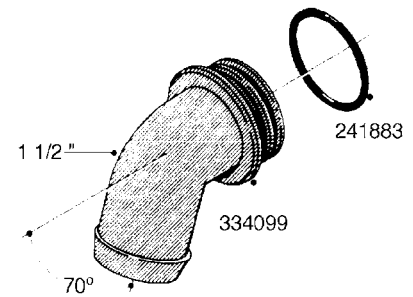

L0090

FITTINGS - S-56 & S-61
L0090-HIN, 01:01:16

Page 1
Date 12.08.2020 8:59

parts-n°	order qty	description
145661	1	FITT.DK S-61 FORK
241754	1	O-RING D59.5X3
241883	1	O-RING 3 X 39.2 NITRIL
322055	1	FITT.DK S-61 BULKHEAD
322056	1	FITT.DK S-61 BULKHEAD NUT
322066	1	FITT.DK S-56 NUT
334050	1	FITT.DK S-61 STR.1-1/4"
334068	1	FITT.DK S-61 STR.1"
334091	1	FITT.DK S56 STR.1-1/2'
334099	1	FITT.DK S-61 ELB.1-1/2"110 DEG
334100	1	FITT.DK S-61 ELB.1" 110 DEG.
334151	1	FITT.DK S-61 ELB.1-1/4"110 DEG
390231	1	FITT.DK NIPPLE 1-1/2 X S56