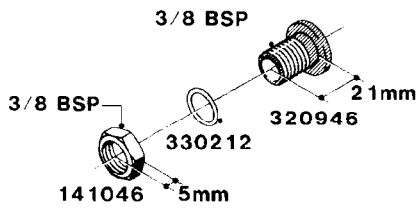

L0060

FITTINGS - BULKHEAD
L0060-HIN, 01:01:16

Page 1

Date 12.08.2020 8:59

parts-n°	order qty	description
141046	1	NUT 3/8" BSP
141341	1	NUT 1/4' BSP
240284	1	O-RING D82,5/75 X 3,5
320456	1	FITT.DK BULKHEAD 1"BSP DOUBLE
320467	1	FITT.DK BULKHEAD 1"BSP SINGLE
320471	1	FITT.DK NUT 1" BSP JAMB
320541	1	FITT.DK BULKHEAD 2-1/2'BSP SIN
320552	1	FITT.DK NUT 2-1/2' BSP JAMB
320644	1	FITT.DK ELB.3/4"HB X 1" BSP
320784	1	FITT.DK CAP 1-1/2" BSP
320795	1	FITT.DK NUT 1-1/2" BSP JAMB
320935	1	FITT.DK BULKHEAD 1/4' BSP SING
320946	1	FITT.DK BULKHEAD 3/8' BSP SING
321296	1	FITT.DK BULKHEAD 1/2" BSP SING
321307	1	FITT.DK NUT 1/2" BSP JAMB
321333	1	FITT.DK BULK 1-1/2" X 1"F BSP
330061	1	O-RING D16/D11X2,5
330072	1	O-RING D53.5/D45.5X4
330212	1	O-RING D19/D14X2.4 F.1/2"NUT
332577	1	O-RING D38/D30X4 F.1" PUR.
332592	1	O-RING D26/D20X3