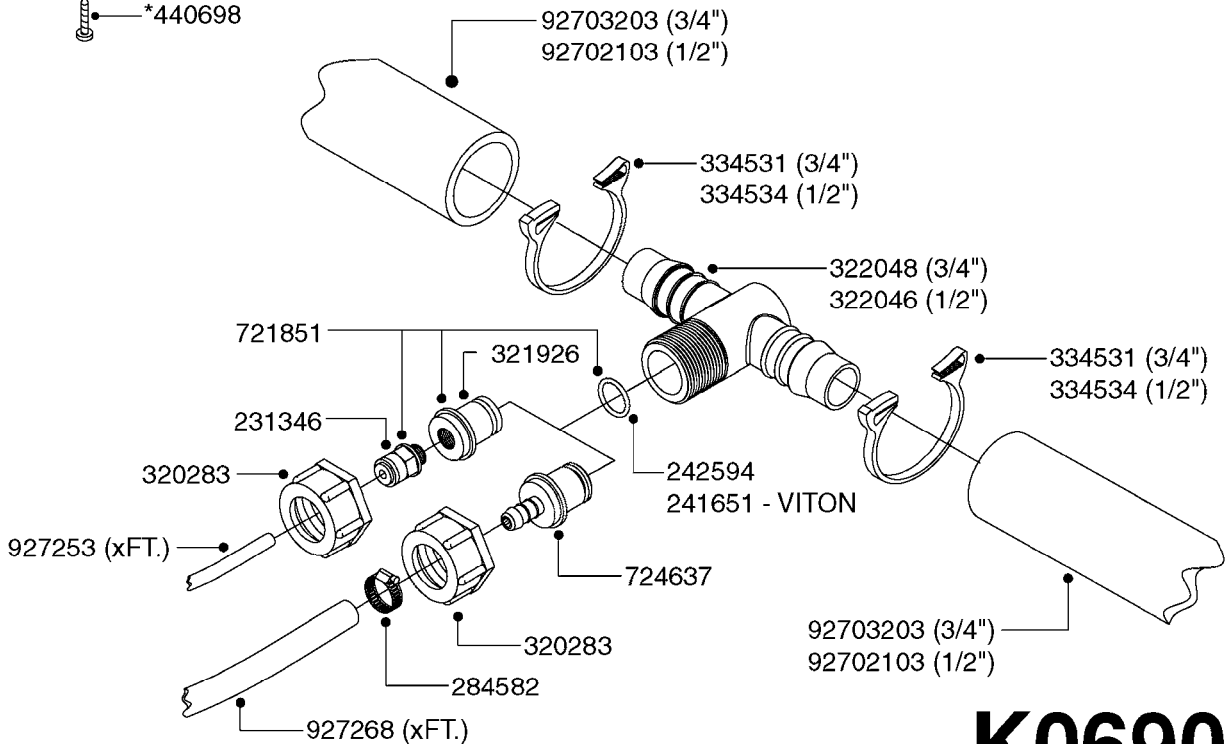

QUICKFILL SYSTEM - S93
K0620-HIN, 29:05:19

Page 1
Date 12.08.2020 8:58

parts-n°	order qty	description
145997	1	FITT.DK S-93 FORK
242092	1	O-RING D69.5X3
322105	1	FITT.DK S-93 BULKHEAD DOUBLE
322109	1	FITT.DK S-93 BULKHEAD NUT
334262	1	GASKET F.S-93 BULKHEAD
390691	1	FITT.DK S-93 STR.2"PVC DRILLED
390721	1	FITT.DK S-93 PLUG W/2" NPT THRE
726580	1	FITT. S93 PLUG W/O-RING
727225	1	FITT.DK S-93 ELB.2'PVC W/ORING
727227	1	FITT.DK S-93 STR.2" W/ORING
10531003	1	CAP F.MALE QUICK COUPLER 2"
10533303	1	DECAL CAUTION-LEAK Q.FILL ENG
10604903	1	QUICK COUPLER MALE 2' 90DEG
24001203	1	RBR LANYARD 11" F.QCK FILL CAP
28030203	1	CLAMP HOSE T-BOLT S2" 235-67
72082400	1	VALVE 2"-S93 3 WAY
92702703	1	HOSE PVC SUCT GRAY 2"
97816300	1	DECAL MANIFOLD QUICK-FILL