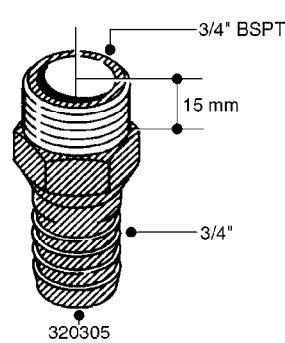

FITTINGS - HEXAGON NIPPLES
L0030-HIN, 01:01:16

L0030

FITTINGS - HEXAGON NIPPLES
L0030-HIN, 01:01:16

Page 1
Date 12.08.2020 8:59

parts-n°	order qty	description
10015303	1	FITT.PO.HN 1.00X1.00 M1000
10425003	1	FITT.PO.HN 1.25X1.00 MCPHEE
320132	1	FITT.DK HN 1" BSP
320176	1	FITT.DK HN 3/8"X1/2" BSP
320445	1	FITT.DK HN 1/4"X3/8" BSP
320655	1	FITT.DK HN 1/2"-1/2" BSP
320692	1	FITT.DK HN 3/8'BSPX1/4'NPT
320703	1	FITT.DK HN 3/8BSP X1/2 &1/4NPT
320725	1	FITT.DK NIPPLE 3/8"-3/8" BSP
320902	1	FITT.DK HN 3/8'X 1/4' BSP
390232	1	FITT.DK HN 1-1/2' X 1-1/4' BSP
390276	1	FITT.DK HN 1'BSP

L0040

FITTINGS - NIPPLES & ELBOWS
L0040-HIN, 01:01:16

Page 1
Date 12.08.2020 8:59

parts-n°	order qty	description
10530803	1	FITT.PO.SE 2.00X2.00 45 DEG.
320191	1	FITT.DK ELB 3/8' BSP 45 DEGREE
320482	1	FITT.DK ELB. 1/2" BSP 60 DEG.
320596	1	FITT.DK ELB 3/8'-1/2'BSP 45DEG
320607	1	FITT.DK HN 3/8M X 3/8F BSP LNG
320633	1	FITT.DK HN 3/8"M X 3/8"F BSP
321451	1	FITT.DK ELB.1-1/2 X1-1/4 80DEG
321532	1	FITT.DK REDUC 3/4' X 1/2' BSP
390233	1	FITT.DK REDUC 1-1/2" X 1" BSP