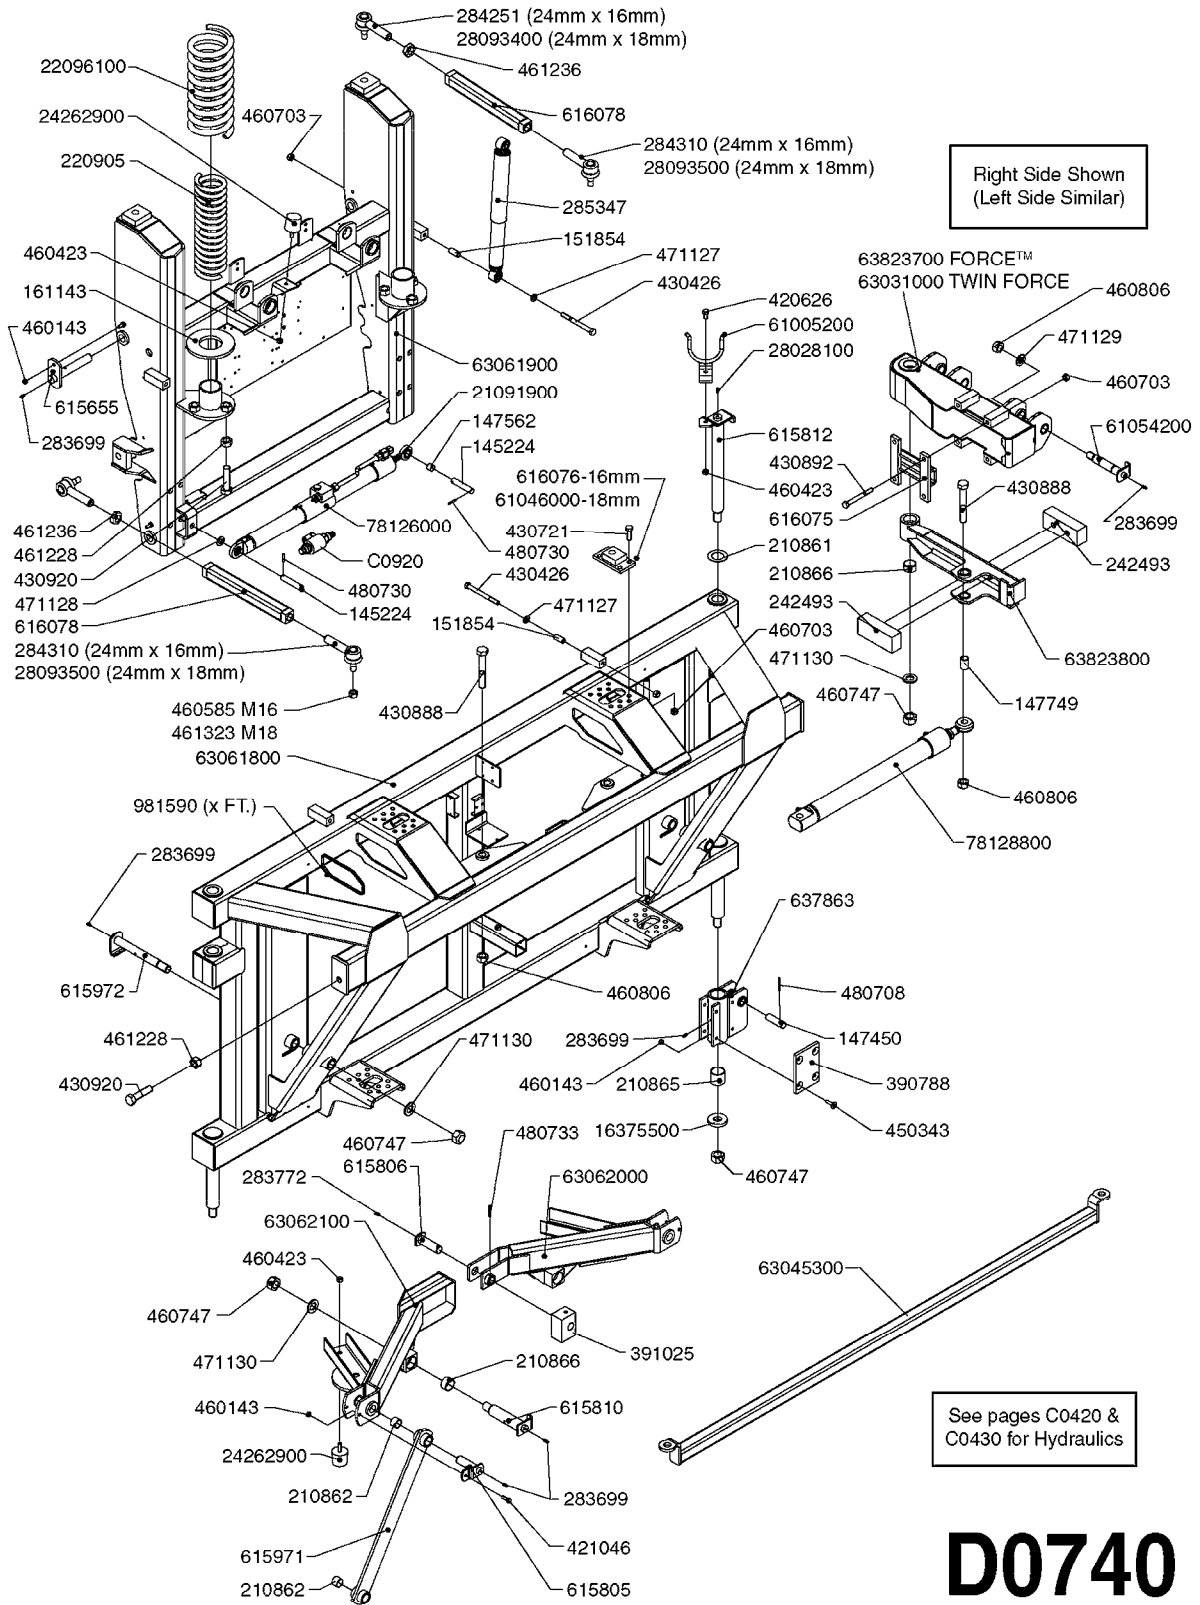

D0740

parts-n°	order qty	description
145224	1	SHAFT FOR HY CYLINDER
147450	1	PIN D20 X 70
147562	1	BUSHING D19.8/17.0 L=15
147749	1	BUSHING D25.0/20.2 L=38
151854	1	BUSHING F.SHOCK
161143	1	PLATE F SPRING
210861	1	BUSHING
210862	1	BUSHING 28X25X20
210865	1	BUSHING 40mm40mm DU
210866	1	BUSHING D39/35 L=20
220905	1	SPRING D101/14 BLACK
242493	1	RUBBER BUMPER 60X40X150
283699	1	GREASE NIPPLE M6X1
283772	1	GREASE NIPPLE M6X1 90°
284251	1	ROD END 25Ø (24mm x 16mm) RH
284310	1	ROD END 25Ø (24mm x 16mm) LH
285347	1	SHOCK TF
390788	1	TEFLON WARE PAD
391025	1	JOINER BLOCK - FORCE
420626	1	BOLT HEX 8.8 DEL M10X20 FT
421046	1	BOLT HEX M8X25/25 A2 SS DIN933
430426	1	BOLT HEX 8.8 DEL M12X130
430721	1	BOLT HEX 8.8 DEL M12X40 FT
430888	1	BOLT HEX 8.8 DEL M20X130
430892	1	BOLT HEX 8.8 DEL M12X110
430920	1	BOLT HEX M20x80MM
450343	1	SCREW M8X30 ALLEN HEAD C/S SS
460143	1	LOCK NUT M8 SST A2 DIN985
460423	1	NUT HEX M10X1.50 LOCK DIN985A2 SS
460585	1	LOCKING NUT M16 DIN985 A2 SS
460703	1	NUT HEX M12X1.75 LOCK DIN985A2 SS
460747	1	NUT HEX M24 LOCK
460806	1	NUT HEX M20X2.50 LOCK DIN985A2 SS
461228	1	NUT HEX M20
461236	1	NUT HEX M24X1.5
461323	1	NUT HEX M18X1.5 LOCK
471127	1	WASHER, M12, Ø24/13X24X2.5 SS
471128	1	WASHER, M16, Ø30/17.0X 3.0, SS
471129	1	WASHER, M20, Ø37/21.0X 3.0, SS
471130	1	WASHER, M24, Ø44/25.0X 4.0, SS
480708	1	PIN D4 X 45
480730	1	SPRING DOWEL PIN 5X30 SST
480733	1	PIN D6 X 40
615655	1	PIN D25 X 156 F. PARALIFT
615805	1	PIN
615806	1	PIN
615810	1	PIN
615812	1	PIN
615971	1	TRAPEZE ARM FORCE 110'
615972	1	PIN D25X185 M24
616075	1	FLANGE F. FORCE HINGE
616076	1	LINK ARM MOUNT BRACKET
616078	1	LINK ARM
637863	1	HINGE F.TF LOWER
981590	1	EDGE GUARD 6-8MM X 12"
16375500	1	WASHER 10.0X60X25 RED
21091900	1	LINK HEAD M16 x D17 DELTA
22096100	1	SPRING D146/20 BLACK
24262900	1	RUBBER STOP D50X40 M10X33
28028100	1	GREASE NIPPLE 1/8'RG 90°
28093400	1	ROD END 35Ø (24mm x 18mm) RH