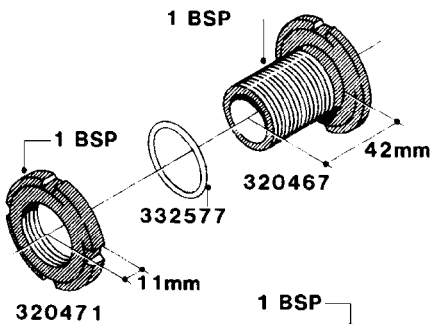

L0060

FITTINGS - BULKHEAD
L0060-HIN, 01:01:16

Page 1

Date 12.08.2020 8:59

parts-n°	order qty	description
141046	1	NUT 3/8" BSP
141341	1	NUT 1/4' BSP
240284	1	O-RING D82,5/75 X 3,5
320456	1	FITT.DK BULKHEAD 1"BSP DOUBLE
320467	1	FITT.DK BULKHEAD 1"BSP SINGLE
320471	1	FITT.DK NUT 1" BSP JAMB
320541	1	FITT.DK BULKHEAD 2-1/2'BSP SIN
320552	1	FITT.DK NUT 2-1/2' BSP JAMB
320644	1	FITT.DK ELB.3/4"HB X 1" BSP
320784	1	FITT.DK CAP 1-1/2" BSP
320795	1	FITT.DK NUT 1-1/2" BSP JAMB
320935	1	FITT.DK BULKHEAD 1/4' BSP SING
320946	1	FITT.DK BULKHEAD 3/8' BSP SING
321296	1	FITT.DK BULKHEAD 1/2" BSP SING
321307	1	FITT.DK NUT 1/2" BSP JAMB
321333	1	FITT.DK BULK 1-1/2" X 1"F BSP
330061	1	O-RING D16/D11X2,5
330072	1	O-RING D53.5/D45.5X4
330212	1	O-RING D19/D14X2.4 F.1/2"NUT
332577	1	O-RING D38/D30X4 F.1" PUR.
332592	1	O-RING D26/D20X3