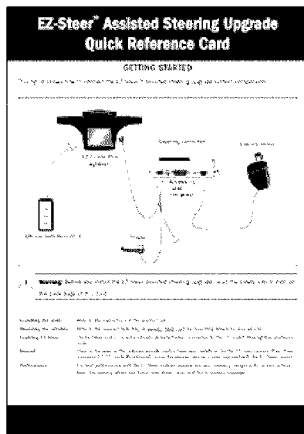

COMPLETE ASSEMBLY:
84205303 (WITH GPS)
84205403 (WITHOUT GPS)

**COMPLETE ASSEMBLIES
WHOLEGOODS ITEMS**

M0040

EZ-GUIDE PLUS LIGHT BAR
M0040-HIN, 01:01:16

Page 1
Date 12.08.2020 8:59

parts-n°	order qty	description
26007403	1	ANTENNA,HURRICANE F. EZGUIDEPL
26007503	1	REMOTE KEYPAD EZ-GUIDE PLUS
26007603	1	CABLE, ANTENNA, EZGUIDEPLUS
26007703	1	CABLE, POWER F. EZGUIDEPLUS
26007803	1	BRACKET KIT F. EZGUIDEPLUS
26007903	1	EZ-Guide 500 External Interfac
26008003	1	LIGHT BAR ASSM WITH GPS
26008103	1	LIGHT BAR ASSM WITHOUT GPS
29002703	1	VACUUM CUP 4 1/2" 1420I
29002803	1	MOUNT, MAG F. ANTENNA
29002903	1	PLATE, F. ANTENNA MOUNT
67206303	1	QUICK REFERENCE CARD EZ-GUIDE+
67206403	1	MANUAL EZ GUIDE PLUS
84205303	1	EZ GUIDE PLUS W GPS, NO LABLE
84205403	1	EZ GUIDE PLUS W/O GPS,NO LABLE
97607603	1	DECAL COMPANY 45MM X 20MM