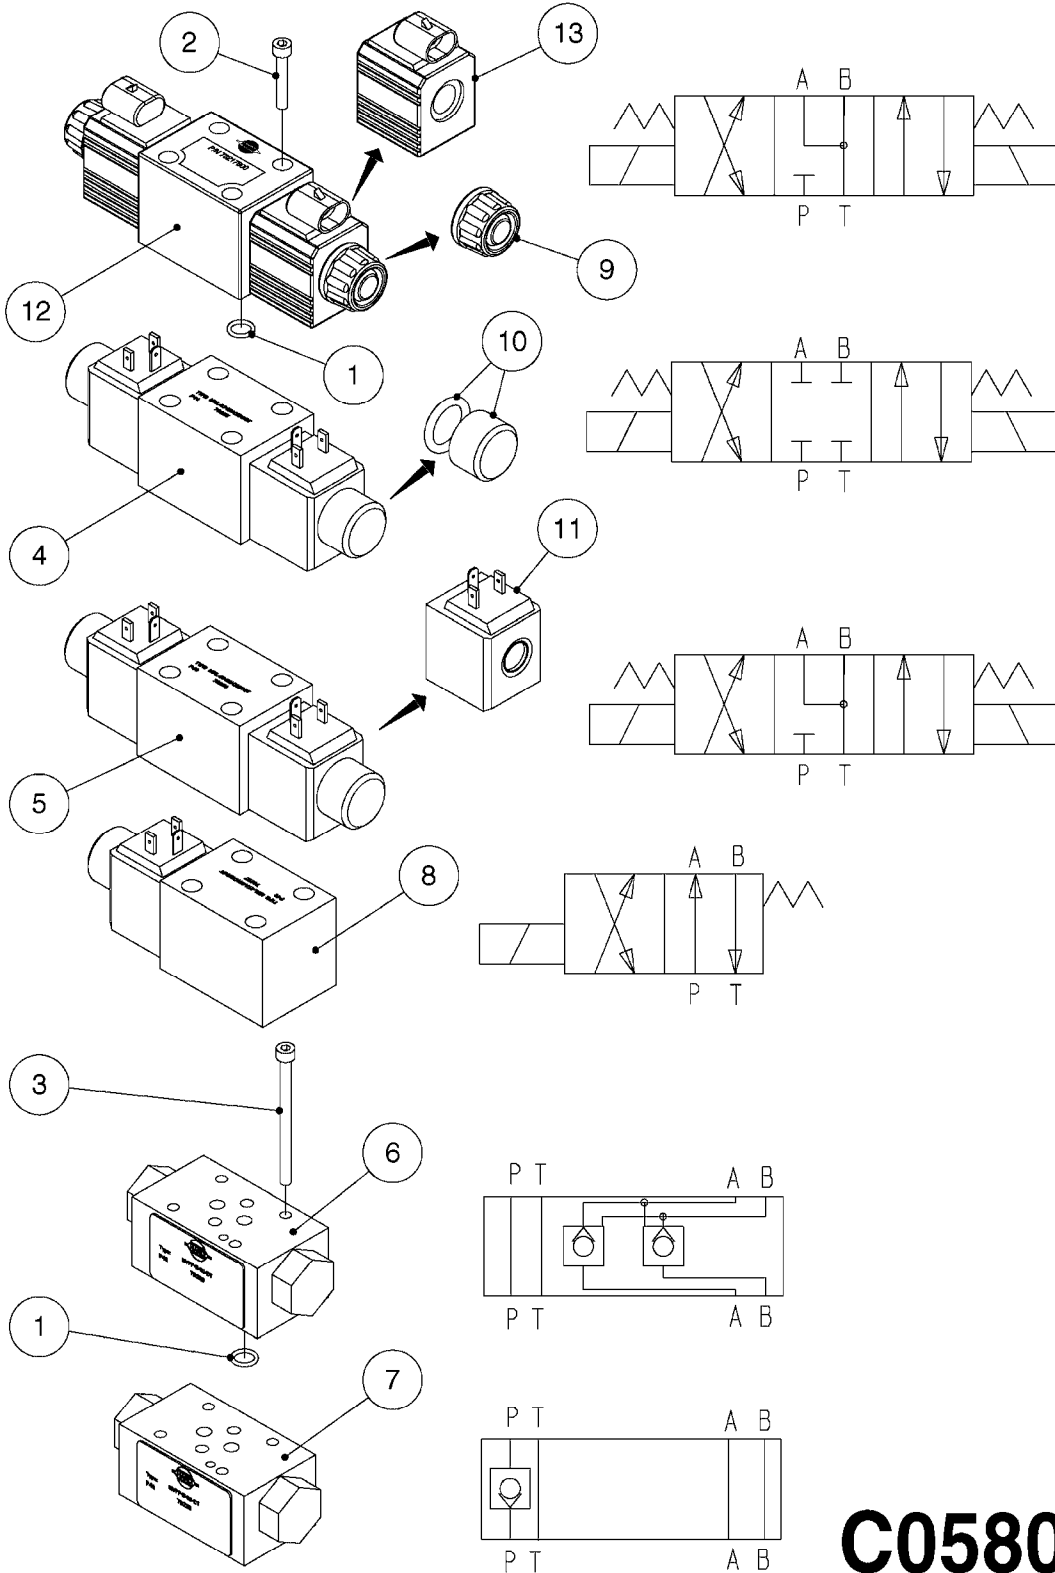

C0580

CETOP VALVES
C0580-HIN, 01:01:16

Page 1

Date 12.08.2020 8:58

Pos.	parts-n°	order qty	description
1	242102	1	O-RING Ø9.25X1.78 NITRIL 90SH
2	450964	1	SCREW M5X30 F.CYLINDER
3	450965	1	SCREW ROUND M5X70
4	782115	1	HY SOLENOID VALVE DH HYD
5	782116	1	HY SOLENOID VALVE MD1L-S3/10N-D12K1/P
6	782118	1	LOCK VALVE MVPP-D
7	782146	1	HYD. CHECK VALVE 1 WAY
8	782829	1	SOLENOID MD1L-TA/10N-D12K1/DT
9	28123700	1	CAP F.SOLENOID - MD1L
10	74187700	1	CAP + O-RING F.CETOP - MD1L
11	78216000	1	SOLENOID F.CETOP VALVE - MD1L
12	78217800	1	MAGNET VLV.MD1L-S3/10N-D12K8DT
13	78218200	1	SOLENOID W/AMP F.MD1L