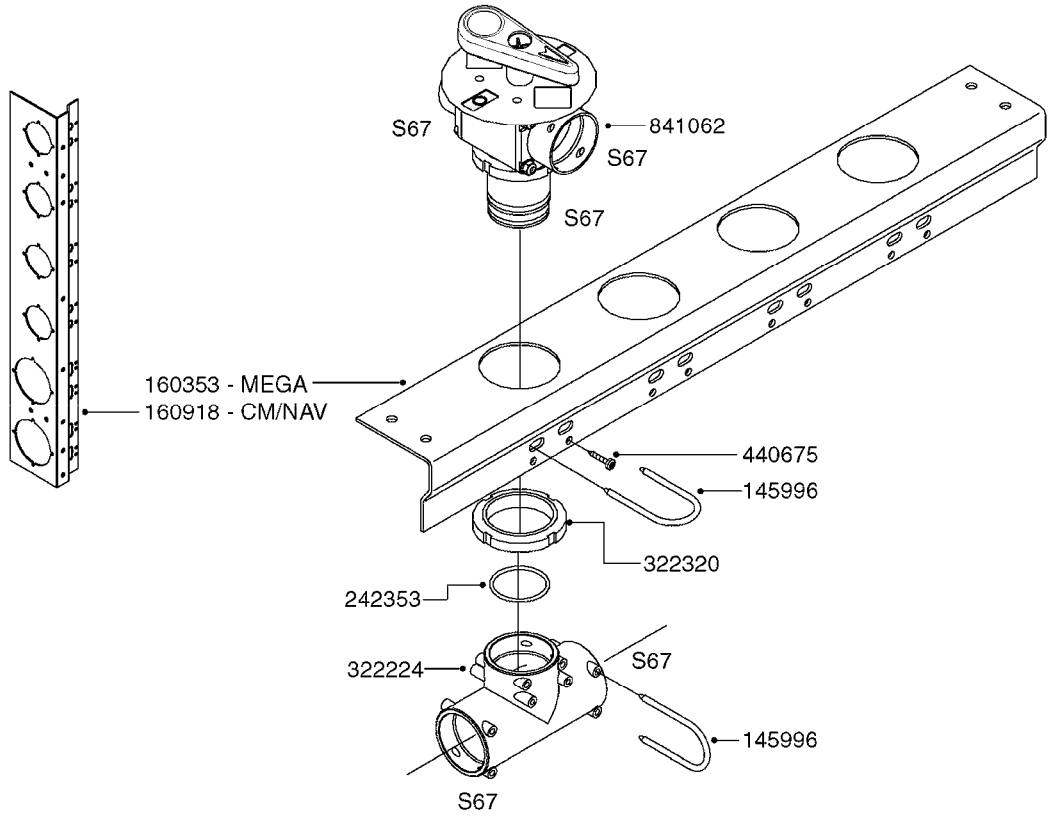

12 VOLT OUTLET BOX
B0410-HIN, 01:01:16

B0410

12 VOLT OUTLET BOX
B0410-HIN, 01:01:16

Page 1

Date 12.08.2020 8:58

parts-n°	order qty	description
260363	1	PLUG 2 POLE 12V
260827	1	PLUG F.EC ATTACHMENTS
260901	1	SPADE F.ELEC CONN.1.5MM BLUE
261060	1	PLUG F.EC ATTACHMENTS
261061	1	SPADE F.ELEC.2 WAY CONNECTOR
261067	1	GROMMET 10-14 GREY
261205	1	FUSE HOLDER
261206	1	FUSE 25 A
261207	1	ELECTRIC CONNECTOR 4MM
261208	1	SPADE F.ELEC.CONNECTOR 4MM
261213	1	WIRE 6.4MM BLACK
261214	1	WIRE 6.4MM RED
283697	1	TIESTRAP 200MM
471122	1	WASHER, M10, Ø20/10.5X 2.0, SS
731853	1	CABLE 2X4MM L=138"
817925	1	OUTLET BOX 12 VOLT ELEC.
978237	1	DECAL OUTLET BOX
39134000	1	BOX, COMPLETE, 12V POWER BOX