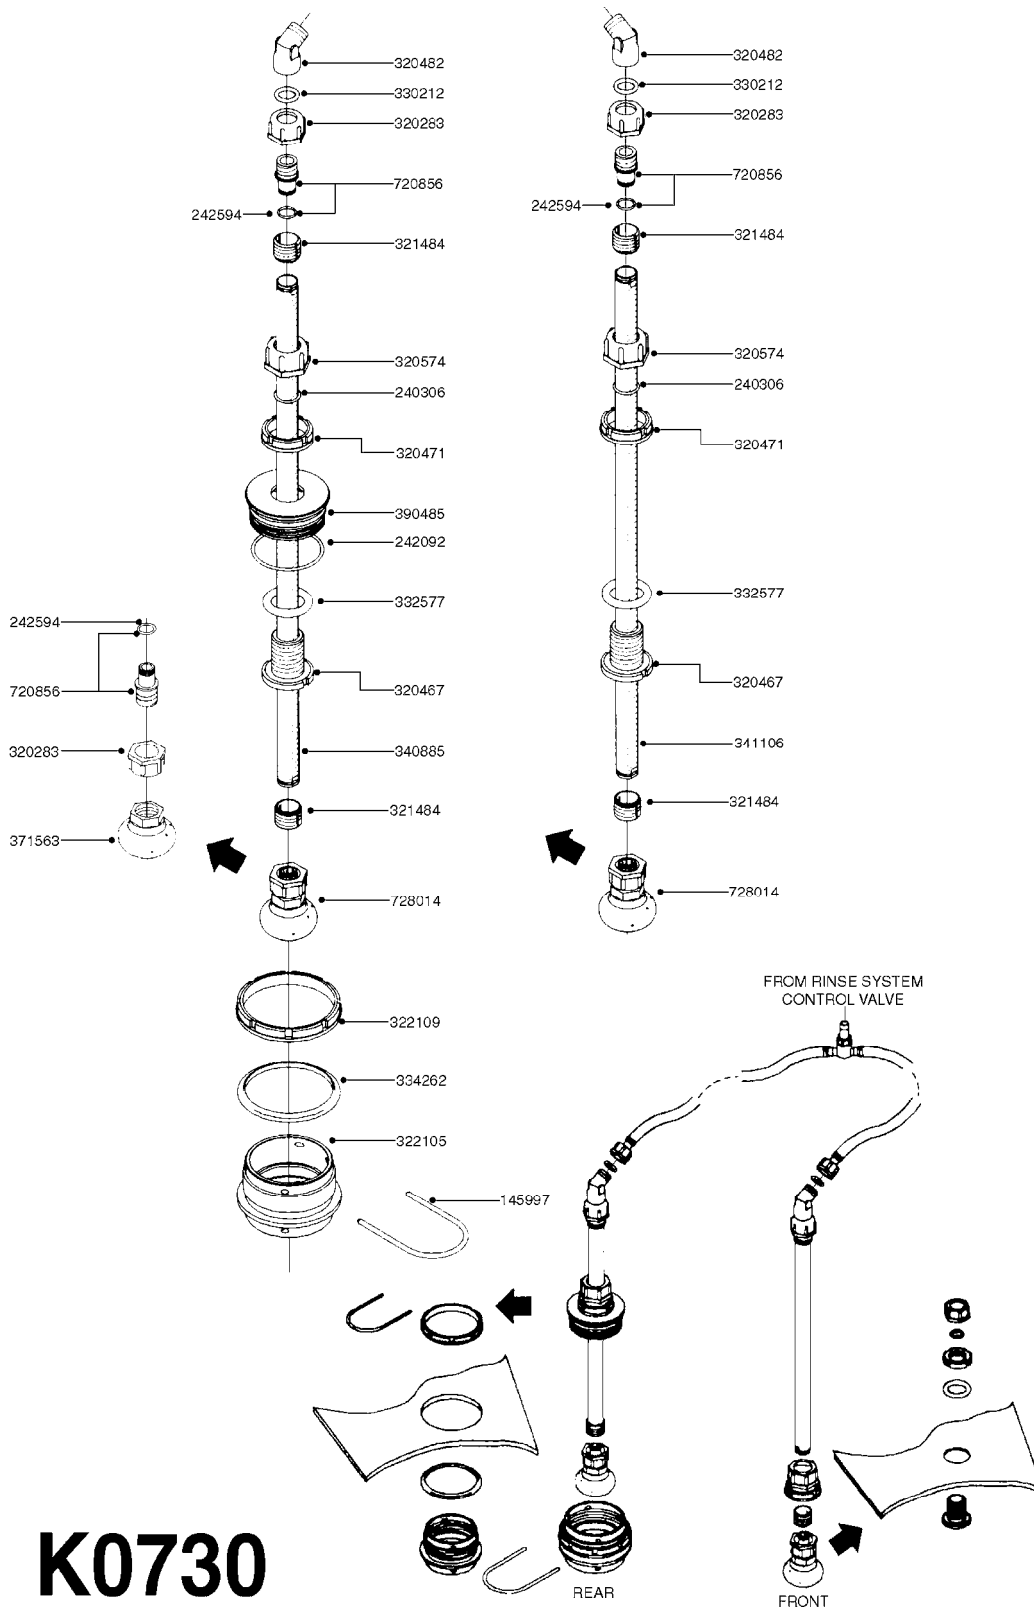

RINSE SYSTEM NOZZLES
K0730-HIN, 01:01:16

RINSE SYSTEM NOZZLES
K0730-HIN, 01:01:16

Page 1
Date 12.08.2020 8:58

parts-n°	order qty	description
145997	1	FITT.DK S-93 FORK
240306	1	O-RING D29/D21X4
242092	1	O-RING D69.5X3
242594	1	O-RING D14 X 1.78 SCH.70-EPDM
320283	1	FITT.DK NUT 3/4"BSP
320467	1	FITT.DK BULKHEAD 1"BSP SINGLE
320471	1	FITT.DK NUT 1" BSP JAMB
320482	1	FITT.DK ELB. 1/2" BSP 60 DEG.
320574	1	FITT.DK NUT 1" BSP SPECIAL
321484	1	BUSHING THREADED F.NOZZ.TUBE
322105	1	FITT.DK S-93 BULKHEAD DOUBLE
322109	1	FITT.DK S-93 BULKHEAD NUT
330212	1	O-RING D19/D14X2.4 F.1/2"NUT
332577	1	O-RING D38/D30X4 F.1" PUR.
334262	1	GASKET F.S-93 BULKHEAD
340885	1	TUBE F. RINSE NOZZLE L=600
341106	1	TUBE F.RINSE NOZZLE L=220
371563	1	NOZZLE FOR TANK RINSE
390485	1	FITT.DK S-93 PLUG W D34 HOLE
720856	1	FITT.DK 1/2'BSP ASSY.F.3/4'NUT
728014	1	RINSE NOZZLE MOUNTED