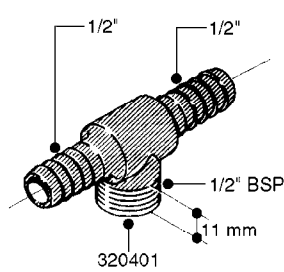

FITTINGS - HEXAGON NIPPLES
L0030-HIN, 01:01:16

L0030

FITTINGS - HEXAGON NIPPLES
L0030-HIN, 01:01:16

Page 1
Date 12.08.2020 8:59

parts-n°	order qty	description
10015303	1	FITT.PO.HN 1.00X1.00 M1000
10425003	1	FITT.PO.HN 1.25X1.00 MCPHEE
320132	1	FITT.DK HN 1" BSP
320176	1	FITT.DK HN 3/8"X1/2" BSP
320445	1	FITT.DK HN 1/4"X3/8" BSP
320655	1	FITT.DK HN 1/2"-1/2" BSP
320692	1	FITT.DK HN 3/8'BSPX1/4'NPT
320703	1	FITT.DK HN 3/8BSP X1/2 &1/4NPT
320725	1	FITT.DK NIPPLE 3/8"-3/8" BSP
320902	1	FITT.DK HN 3/8'X 1/4' BSP
390232	1	FITT.DK HN 1-1/2' X 1-1/4' BSP
390276	1	FITT.DK HN 1'BSP

L0040

FITTINGS - NIPPLES & ELBOWS
L0040-HIN, 01:01:16

Page 1
Date 12.08.2020 8:59

parts-n°	order qty	description
10530803	1	FITT.PO.SE 2.00X2.00 45 DEG.
320191	1	FITT.DK ELB 3/8' BSP 45 DEGREE
320482	1	FITT.DK ELB. 1/2" BSP 60 DEG.
320596	1	FITT.DK ELB 3/8'-1/2'BSP 45DEG
320607	1	FITT.DK HN 3/8M X 3/8F BSP LNG
320633	1	FITT.DK HN 3/8"M X 3/8"F BSP
321451	1	FITT.DK ELB.1-1/2 X1-1/4 80DEG
321532	1	FITT.DK REDUC 3/4' X 1/2' BSP
390233	1	FITT.DK REDUC 1-1/2" X 1" BSP