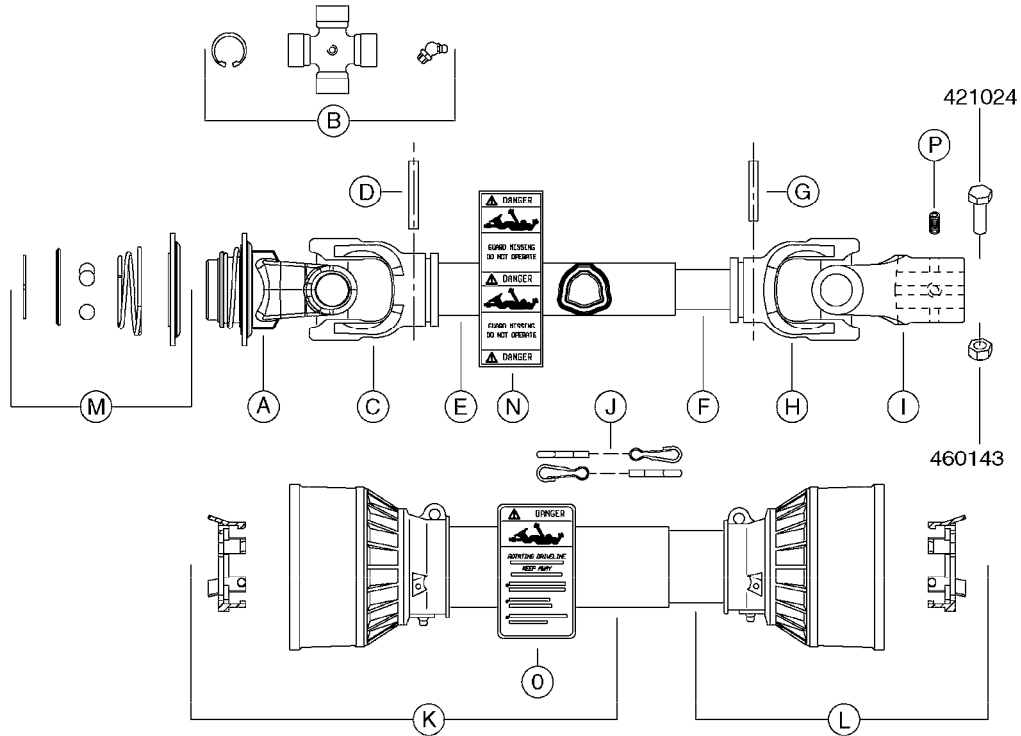

Page 1  
Date 12.08.2020 11:31

parts-n°	order qty	description
284041	1	UNIV. JOINT 27x70mm
289040	1	PTO YOKE 1-3/8" X 6 SPLINE
289041	1	PTO YOKE 1-3/8" X 6 SPLINE
289042	1	UNIV. JOINT 22x54mm
289045	1	UNIV. JOINT 30.2x79.4mm
289049	1	PTO SHIELD COMPLETE F.829446
289050	1	PTO SHIELD COMPLETE F.829445
829445	1	PTO 1-3/8/6X1-3/8/6X810M AXIAL
829446	1	PTO SHAFT LE-SPV + LP ZE-P540
829480	1	PTO 1-3/8/21 x 1-3/8/21x1210MM
829482	1	PTO 1-3/8/6X25MM X 600MM 1202
829483	1	PTO 1-3/8/6X30MM x 610MM 1302
829484	1	PTO 1-3/8/6X1-3/8/6X575MM 361
829486	1	PTO 1-3/8/6X30MM X870MM 1302
829487	1	PTO 1-3/8/6X1-3/8/6X870MM 361
829490	1	PTO 1-3/8/6X30MM 1320MM 1302
829491	1	PTO 1-3/8/6X1' 610/913MM 9016
829502	1	PTO 1-3/8/6x1210/1745
28005200	1	PTO YOKE 1-3/8" X 21 SPLINE
28005400	1	PTO YOKE 1-3/8" X 6 SPLINE
28005800	1	PTO YOKE 1-3/8" X 21 SPLINE
28006000	1	PTO YOKE D25 CONE 3 DEG.
28006100	1	PTO YOKE D30 CONE 4 DEG.
28006200	1	PTO YOKE 1-3/8" X 6 SPLINE
28006300	1	PTO YOKE D1"
28006700	1	PTO OUTER 1-3/8"X21(NO SHIELD)
28006900	1	PTO OUTER 1-3/8"X6(NO SHIELD)
28007300	1	PTO INNER 1-3/8"X21(NO SHIELD)
28007500	1	PTO HALF SHAFT - PUMP END
28007800	1	PTO INNER D1" (NO SHIELD)
28008100	1	PTO SHIELD COMPLETE
28008500	1	PTO HALF SHAFT - TRACTOR END
28008600	1	PTO SHIELD ASSY COMPLETE
28009403	1	UNIV. JOINT 27x74.6mm
28015103	1	PTO YOKE 1-3/8"X21 TWST OLD
28015203	1	UNIV. JOINT 23.8x61.3mm
28015303	1	PTO YOKE 1-3/8"X21 BALL COLLAR
28015403	1	PTO OUTER 1-3/8"X21(SHIELDED)
28015503	1	PTO INNER 1-3/8"X21(NO SHIELD)
28015603	1	PTO SHIELD COMPLETE F.28020303
28015703	1	PTO YOKE 1-3/4"X20 SPL OUTER
28015803	1	PTO OUTER 1-3/4"X20(NO SHIELD)
28015903	1	PTO INNER 1-3/8"X21(NO SHIELD)
28016003	1	PTO SHIELD COMPLETE F.10465803
28016203	1	PTO OUTER 1-3/8"X6(SHIELDED)
28016303	1	PTO INNER 1-3/8"X6(NO SHIELD)
28016703	1	PTO OUTER 1-3/8"X6(NO SHIELD)
28016803	1	PTO INNER 1-3/8"X6(NO SHIELD)
28020203	1	PTO 1-3/4/20x1-3/8/21 BP L=860
28020303	1	PTO 1-3/8/21 x 1-3/8/21 B&P
28040603	1	PTO YOKE 1-3/8X21SPL BLACK
28040703	1	SAFETY CHAIN F.CV BLACK PTO
28068800	1	PTO YOKE 1-3/8" X 6 SPLINE
28069700	1	UNIV. JOINT STD1 SFT
28072800	1	PTO SHIELD COMPLETE L=1912 SFT
28073000	1	PTO YOKE 1-3/8" X 6 SPLINE