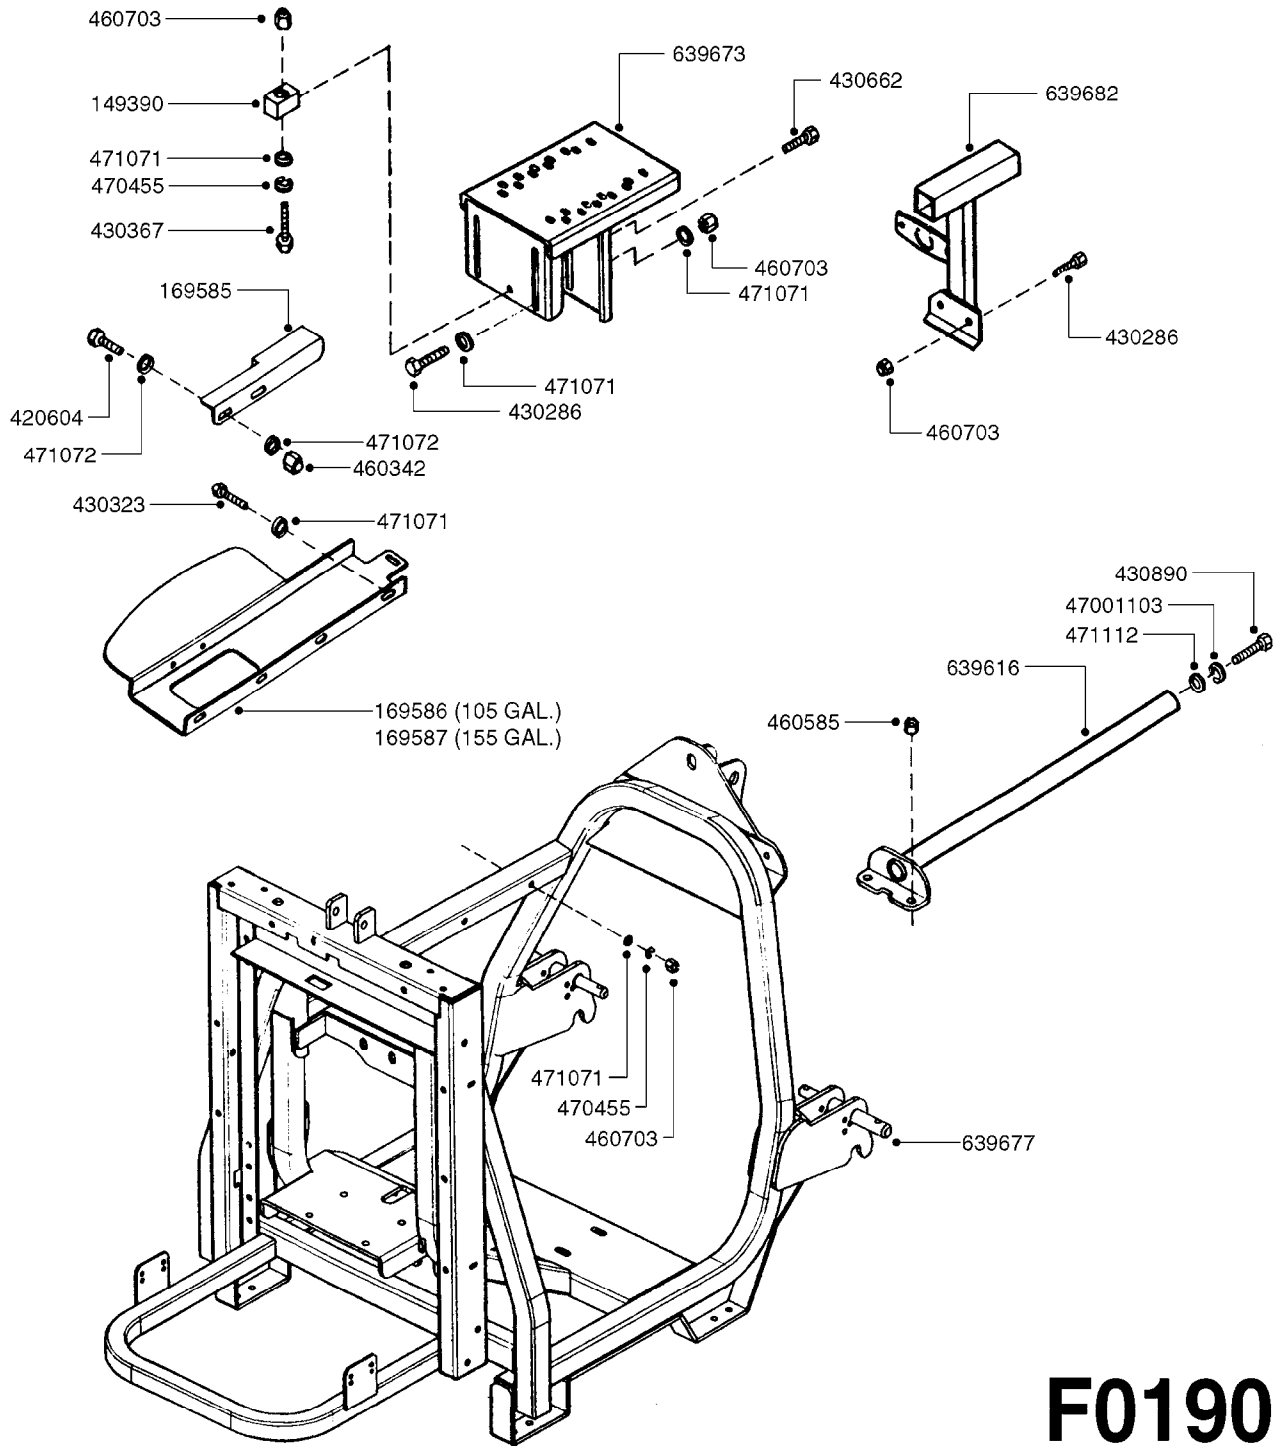

F0190

FRAME - ZENIT 105/155 PNEUM.
F0190-HIN, 01:01:16

Page 1

Date 12.08.2020 11:31

parts-n°	order qty	description
149390	1	PUMP MT.TENSIONER ZENIT
169585	1	BRACKET F.TANK FIXING ZENIT
169586	1	BRACKET F.TANK ZENIT 105
169587	1	BRACKET F.TANK ZENIT 155
420604	1	BOLT HEX 8.8 DEL M10X25 FT DIN933
430286	1	BOLT HEX 8.8 DEL M12X30 FT
430323	1	BOLT HEX 8.8 DEL M12X60
430367	1	BOLT HEX 8.8 DEL M12X100 DIN931
430662	1	BOLT HEX 8.8 DEL M12X20 FT
430890	1	BOLT HEX 8.8 DEL M20X50
460342	1	NUT HEX M10 DEL DIN934
460585	1	LOCKING NUT M16 DIN985 A2 SS
460703	1	NUT HEX M12X1.75 LOCK DIN985A2 SS
470455	1	WASHER D12 SPRING
471071	1	WASHER M12 GALV
471072	1	WASHER M10 EL2
471112	1	WASHER D20
639616	1	FRAME SUPPORT BRACKET - ZENIT
639673	1	PUMP MT.BRKT. ZENIT
639677	1	FRAME F.ZENIT 105/155 PNEUM.
639682	1	CONTROL MT.BRACKET ZENIT
47001103	1	WASHER D20.5/D33X4 LOCK