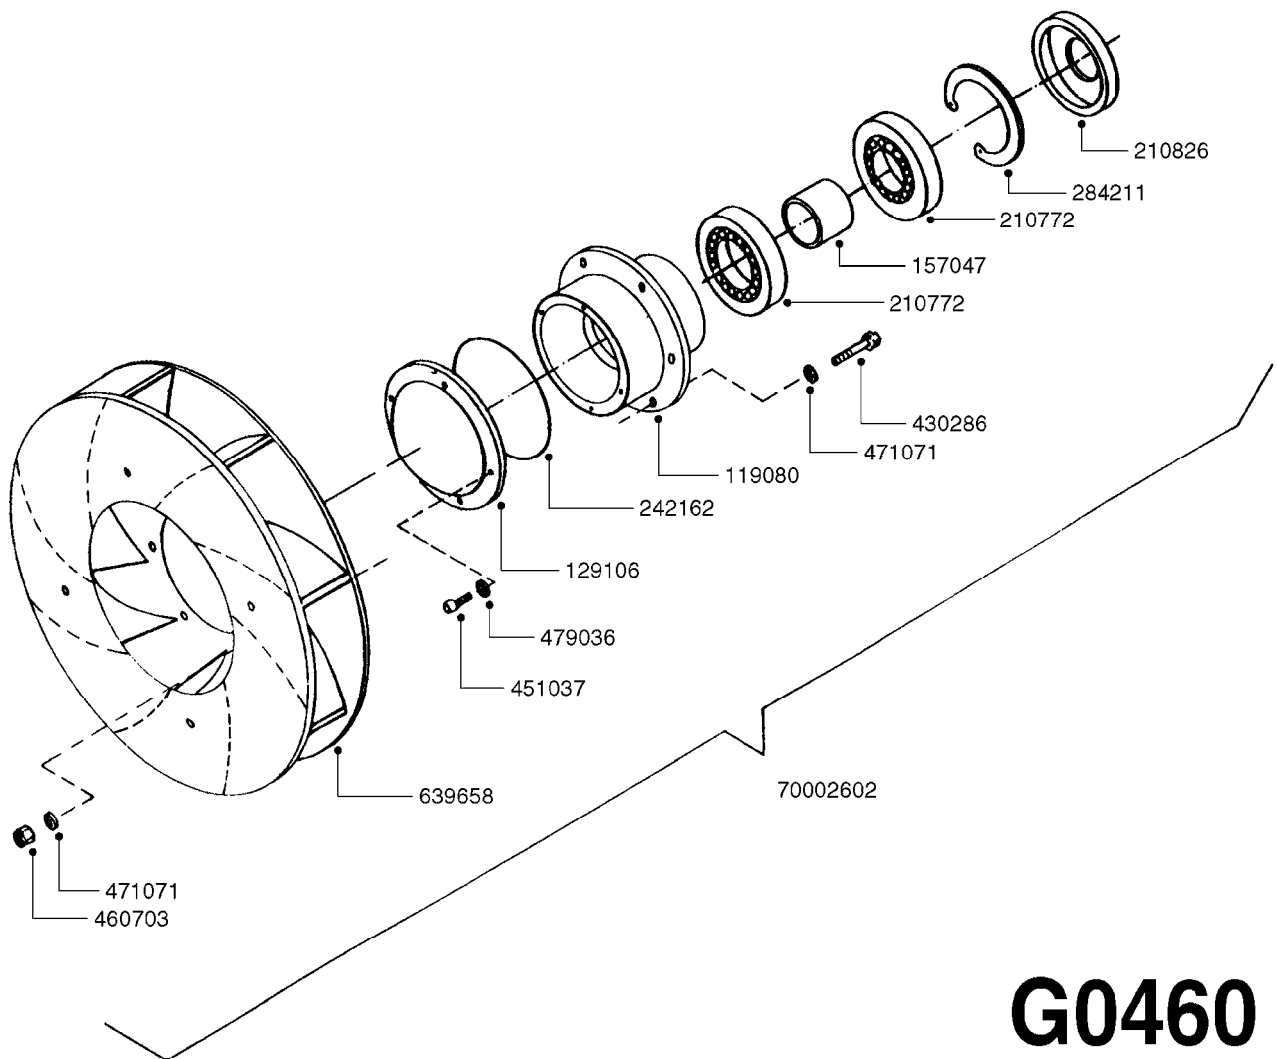

ZENIT BLOWER FAN
G0460-HIN, 01:01:16

Page	0
Date	12.08.2020 11:31

G0460