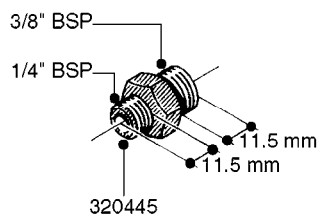

L0030

FITTINGS - HEXAGON NIPPLES
L0030-HIN, 01:01:16

Page 1

Date 16.03.2016 13:57

parts-n°	order qty	description
10015303	1	FITT.PO.HN 1.00X1.00 M1000
10425003	1	FITT.PO.HN 1.25X1.00 MCPHEE
320132	1	FITT.DK HN 1" BSP
320176	1	FITT.DK HN 3/8"X1/2" BSP
320445	1	FITT.DK HN 1/4"X3/8" BSP
320655	1	FITT.DK HN 1/2"-1/2" BSP
320692	1	FITT.DK HN 3/8'BSPX1/4'NPT
320703	1	FITT.DK HN 3/8BSP X1/2 &1/4NPT
320725	1	FITT.DK NIPPLE 3/8"-3/8" BSP
320902	1	FITT.DK HN 3/8'X 1/4' BSP
390232	1	FITT.DK HN 1-1/2' X 1-1/4' BSP
390276	1	FITT.DK HN 1'BSP