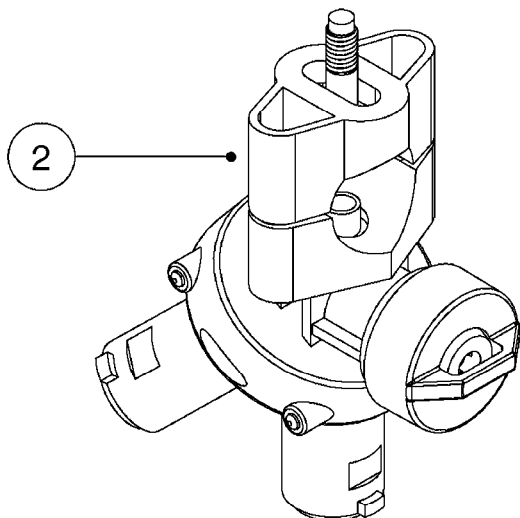

D1060

BOOM-NOZZLES QUINTASTREAM
D1060-HIN, 01:01:16

Page 1

Date 16.03.2016 13:57

Pos.	parts-n°	order qty	description
1	372011	1	NOZZLE ISO QS-015-5H GREEN
1	372012	1	NOZZLE ISO QS-02-5H YELLOW
1	372013	1	NOZZLE ISO QS-03-5H BLUE
1	372014	1	NOZZLE ISO QS-04-5H RED
1	372015	1	NOZZLE ISO QS-05-5H BROWN
1	372016	1	NOZZLE ISO QS-06-5H GREY
1	372017	1	NOZZLE ISO QS-08-5H WHITE
1	372018	1	NOZZLE ISO QS-10-5H LT. BLUE
1	372019	1	NOZZLE ISO QS-15-5H LT. GREEN
2	372002	1	ISO QNTSTRM 015 S-GREEN
2	372003	1	ISO QNTSTRM 02 S-YELLOW
2	372004	1	ISO QNTSTRM 03 S-BLUE
2	372005	1	ISO QNTSTRM 04 S-RED
2	372006	1	ISO QNTSTRM 05 S-BROWN
2	372007	1	ISO QNTSTRM 06 S-GREY
2	372008	1	ISO QNTSTRM 08 S-WHITE
2	372009	1	ISO QNTSTRM 10 S-LT.BLU
2	372010	1	ISO QNTSTRM 15 S-LT.GRN