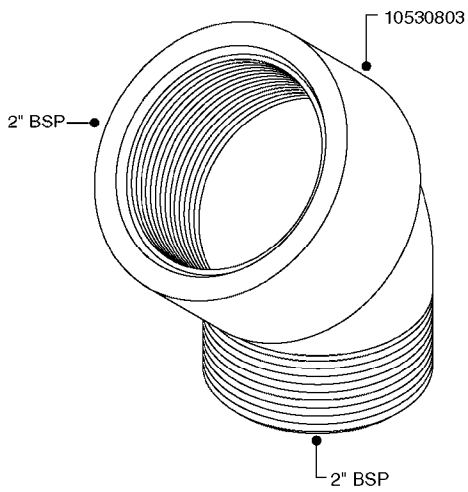

L0030

FITTINGS - HEXAGON NIPPLES
L0030-HIN, 01:01:16

Page 1

Date 16.03.2016 13:57

parts-n°	order qty	description
10015303	1	FITT.PO.HN 1.00X1.00 M1000
10425003	1	FITT.PO.HN 1.25X1.00 MCPHEE
320132	1	FITT.DK HN 1" BSP
320176	1	FITT.DK HN 3/8"X1/2" BSP
320445	1	FITT.DK HN 1/4"X3/8" BSP
320655	1	FITT.DK HN 1/2"-1/2" BSP
320692	1	FITT.DK HN 3/8'BSPX1/4'NPT
320703	1	FITT.DK HN 3/8BSP X1/2 &1/4NPT
320725	1	FITT.DK NIPPLE 3/8"-3/8" BSP
320902	1	FITT.DK HN 3/8'X 1/4' BSP
390232	1	FITT.DK HN 1-1/2' X 1-1/4' BSP
390276	1	FITT.DK HN 1'BSP

L0040

FITTINGS - NIPPLES & ELBOWS
L0040-HIN, 01:01:16

Page 1

Date 16.03.2016 13:57

parts-n°	order qty	description
10530803	1	FITT.PO.SE 2.00X2.00 45 DEG.
320191	1	FITT.DK ELB 3/8' BSP 45 DEGREE
320482	1	FITT.DK ELB. 1/2" BSP 60 DEG.
320596	1	FITT.DK ELB 3/8'-1/2'BSP 45DEG
320607	1	FITT.DK HN 3/8M X 3/8F BSP LNG
320633	1	FITT.DK HN 3/8"M X 3/8"F BSP
321451	1	FITT.DK ELB.1-1/2 X1-1/4 80DEG
321532	1	FITT.DK REDUC 3/4' X 1/2' BSP
390233	1	FITT.DK REDUC 1-1/2" X 1" BSP