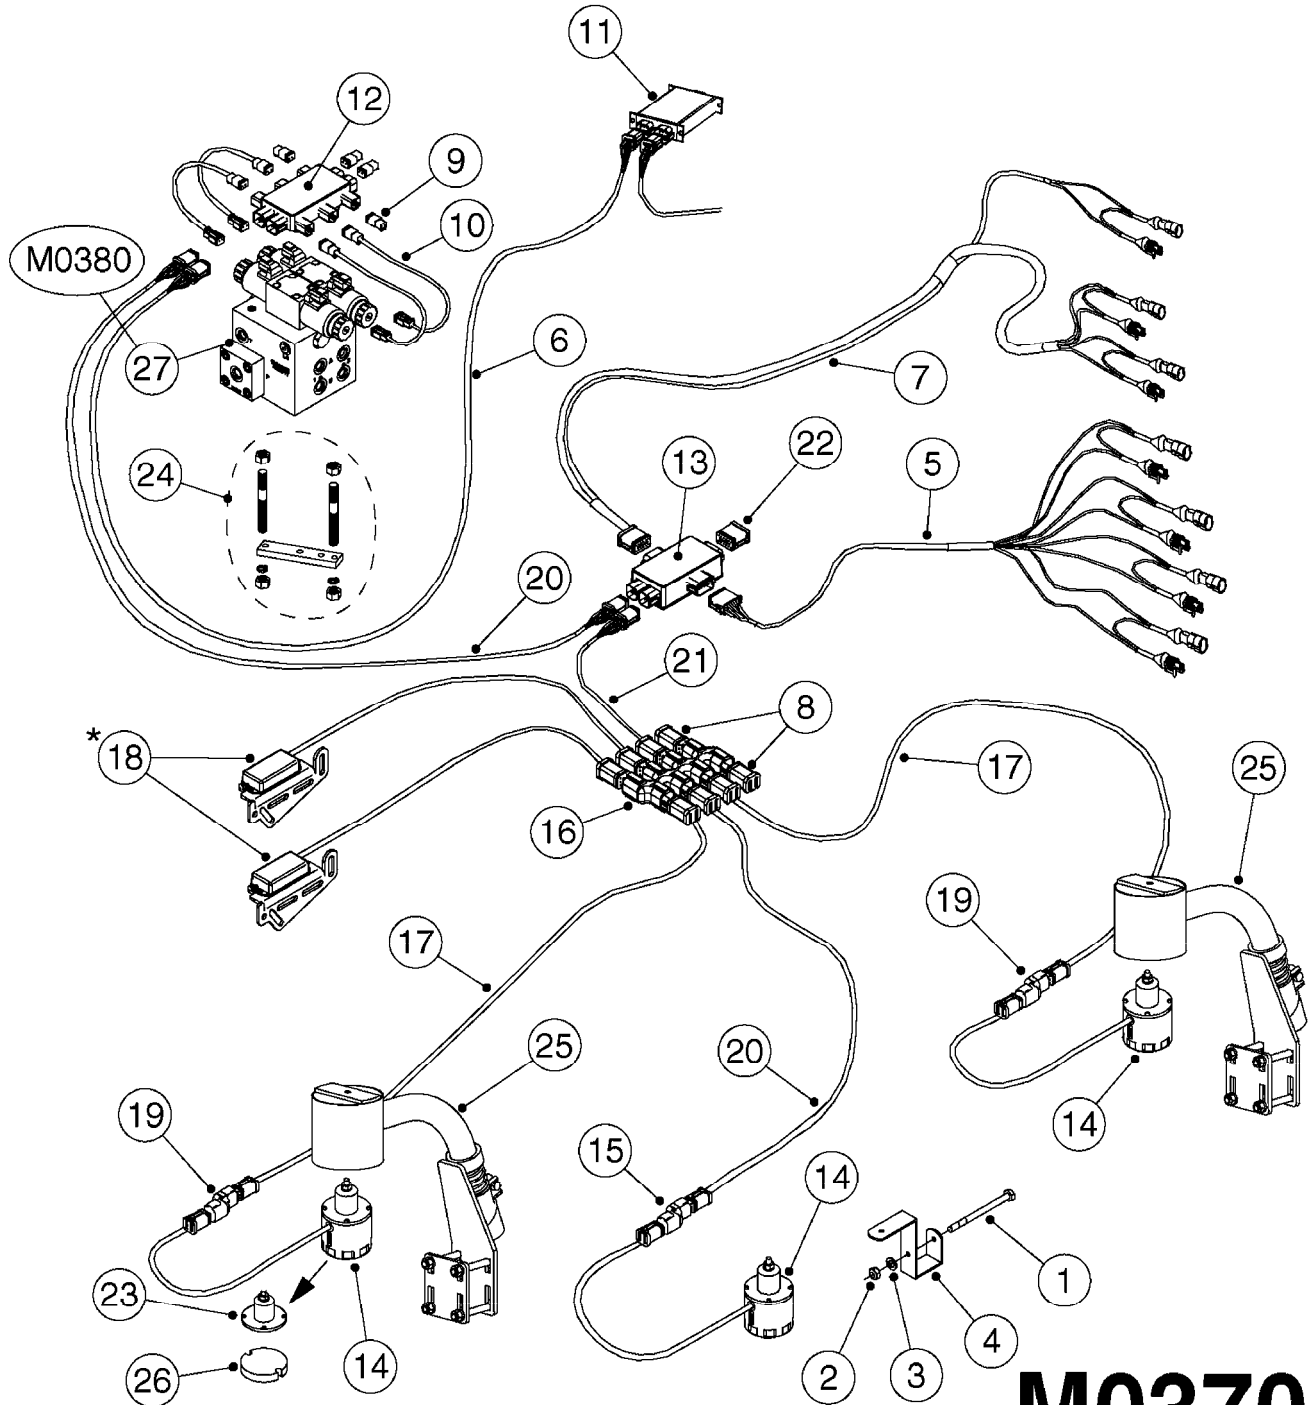

M0360

NORAC SEVERE TERRAIN KIT
M0360-HIN, 01:01:16

Page 1

Date 16.03.2016 13:58

Pos.	parts-n°	order qty	description
1	26030300	1	NORAC SEVERE TERRAIN CABLE
2	28024103	1	TIE STRAP L=8" x W=3/16"
3	28025203	1	TIE STRAP L=23" x W=1/2"
4	28086400	1	UC4 ULTRASOUND SENSOR NORAC
5	28086500	1	UC4 SENSOR MOUNTING BKT. NORAC
6	72591600	1	NORAC HC SEVERE TERRAIN KIT