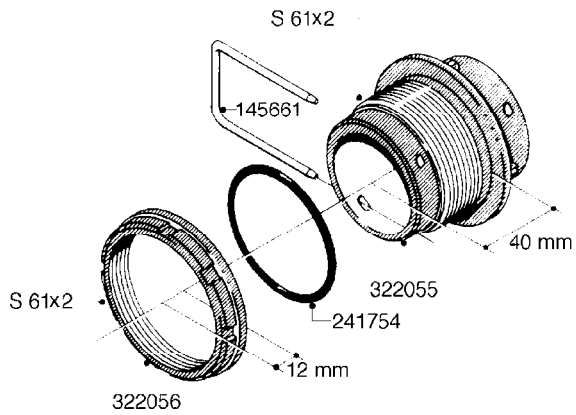

L0080

FITTINGS - S-53
L0080-HIN, 01:01:16

Page 1

Date 16.03.2016 13:57

parts-n°	order qty	description
145995	1	FITT.DK S-53 FORK
242353	1	O-RING D44.2X3.0 VITON F.S-67
242354	1	O-RING D32.2X3.0 VITON F.S-53
322103	1	FITT.DK S-53 BULKHEAD
322107	1	FITT.DK S-53 BULKHEAD NUT
322110	1	FITT.DK S-53 ELB. 1/2" BSP
322352	1	FITT.DK S-53 TEE
334227	1	FITT.DK S-53 STR.1/2'
334229	1	FITT.DK S-53 STR.3/4"
334230	1	FITT.DK S-53 STR.1"
334239	1	FITT.DK S-53 ELB.1/2"
334241	1	FITT.DK S-53 ELB.3/4"
334242	1	FITT.DK S-53 ELB.1"
334249	1	FITT.DK S-53 PLUG
334260	1	GASKET F. S-53 BULKHEAD
334564	1	FITT.DK S-67 TO S-53 ADAPTER
391100	1	FITT.DK S-53THREAD INS.1/2"BSP
726463	1	FITT.DK S53 BULKHEAD W/GASKET
726552	1	FIT.DK S-53X90 1/2" BSP,O-RING
726556	1	FITT.DK S-53 HB 1/2" W/O-RING
726558	1	FITT.DK S53 STR. 3/4" W.ORING
726559	1	FITT DK. S-53 HB 1" W/O-RING
726568	1	FITT.DK.S-53 HB 1/2"90 W/ORING
726570	1	FITT.DK S-53 ELB.3/4" W.ORING
726571	1	FITT.DK S-53 ELB.1", W ORING
726578	1	FITT.DK S53 PLUG WITH O-RING
728561	1	FITT.DK. S67M - S53F REDUCER