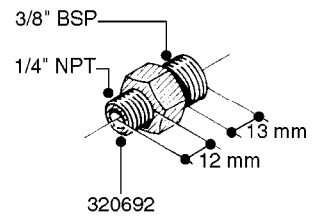

L0030

FITTINGS - HEXAGON NIPPLES
L0030-HIN, 01:01:16

Page 1

Date 16.03.2016 13:57

parts-n°	order qty	description
10015303	1	FITT.PO.HN 1.00X1.00 M1000
10425003	1	FITT.PO.HN 1.25X1.00 MCPHEE
320132	1	FITT.DK HN 1" BSP
320176	1	FITT.DK HN 3/8"X1/2" BSP
320445	1	FITT.DK HN 1/4"X3/8" BSP
320655	1	FITT.DK HN 1/2"-1/2" BSP
320692	1	FITT.DK HN 3/8'BSPX1/4'NPT
320703	1	FITT.DK HN 3/8BSP X1/2 &1/4NPT
320725	1	FITT.DK NIPPLE 3/8"-3/8" BSP
320902	1	FITT.DK HN 3/8'X 1/4' BSP
390232	1	FITT.DK HN 1-1/2' X 1-1/4' BSP
390276	1	FITT.DK HN 1'BSP