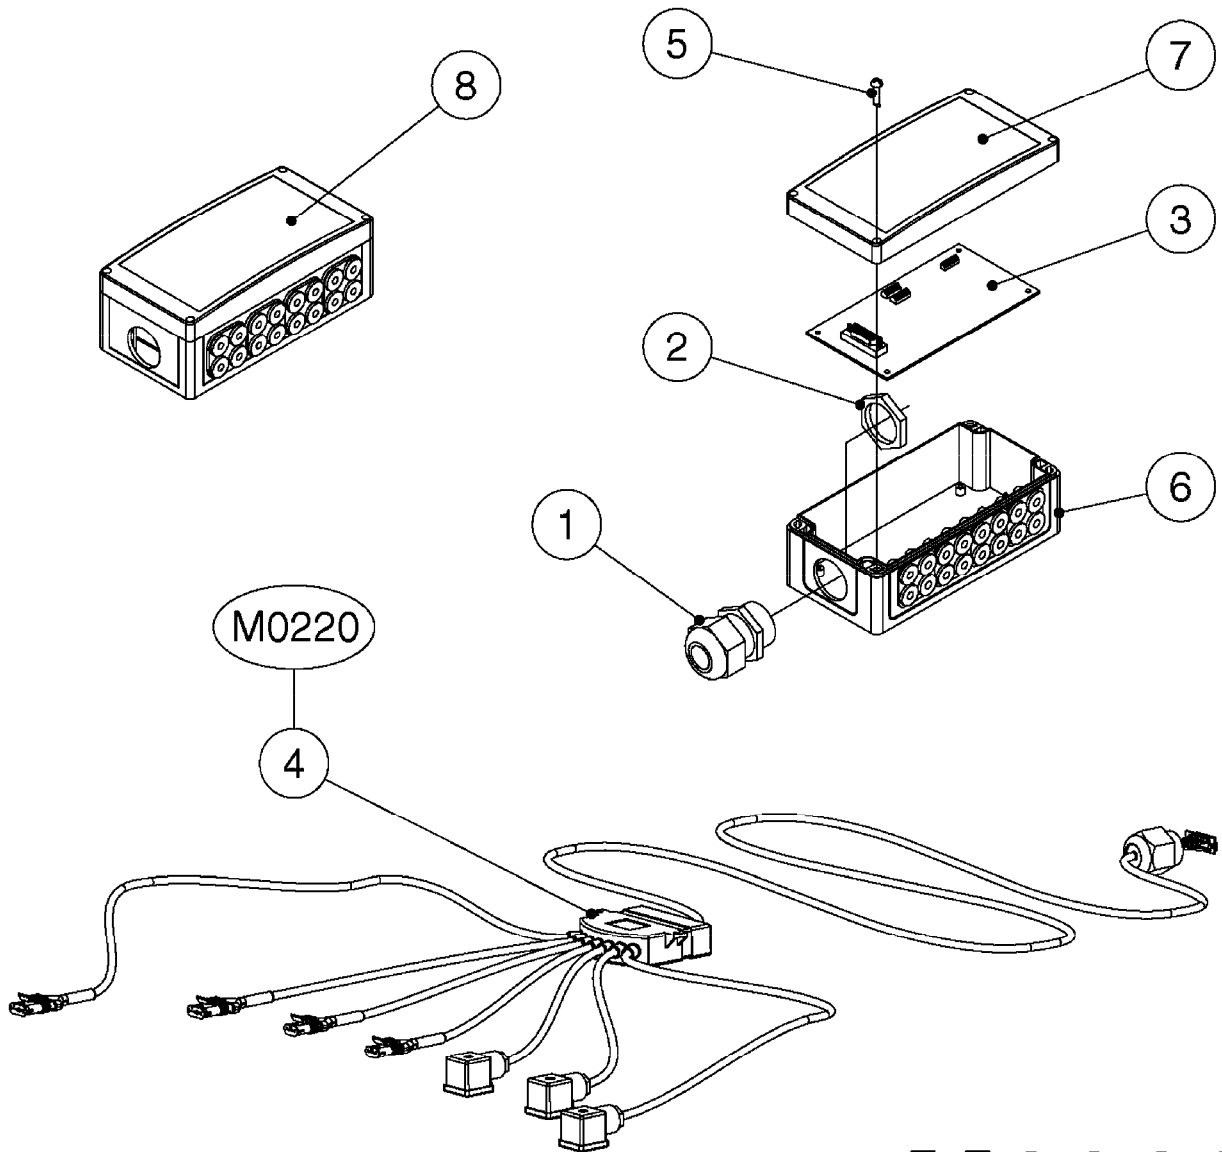

M0260

TRACK ASSEMBLE BOX NCM
M0260-HIN, 01:01:16

Page 1

Date 16.03.2016 13:58

Pos.	parts-n°	order qty	description
1	262106	1	BULKHEAD F. CABLE 6.5-14 BLACK
2	262107	1	NUT F. BULKHEAD CABLE BLACK
3	26007600	1	PCB F. TRACKING JUNC. BOX
4	26024000	1	CABLE SET FOR TRACK NCM
5	28082100	1	SCREW F. BOX LID 1/4" L=20
6	33508700	1	BOX BOTTOM 160X80X40 BLACK 1-HOLE
7	33508800	1	LID 160X80X15 BLK W/SCREWS
8	72311700	1	JUNCTION BOX F.STEERING NCM