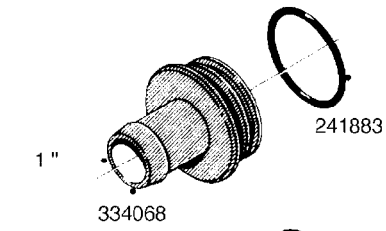

L0080

FITTINGS - S-53
L0080-HIN, 01:01:16

Page 1

Date 16.03.2016 13:57

parts-n°	order qty	description
145995	1	FITT.DK S-53 FORK
242353	1	O-RING D44.2X3.0 VITON F.S-67
242354	1	O-RING D32.2X3.0 VITON F.S-53
322103	1	FITT.DK S-53 BULKHEAD
322107	1	FITT.DK S-53 BULKHEAD NUT
322110	1	FITT.DK S-53 ELB. 1/2" BSP
322352	1	FITT.DK S-53 TEE
334227	1	FITT.DK S-53 STR.1/2'
334229	1	FITT.DK S-53 STR.3/4"
334230	1	FITT.DK S-53 STR.1"
334239	1	FITT.DK S-53 ELB.1/2"
334241	1	FITT.DK S-53 ELB.3/4"
334242	1	FITT.DK S-53 ELB.1"
334249	1	FITT.DK S-53 PLUG
334260	1	GASKET F. S-53 BULKHEAD
334564	1	FITT.DK S-67 TO S-53 ADAPTER
391100	1	FITT.DK S-53THREAD INS.1/2"BSP
726463	1	FITT.DK S53 BULKHEAD W/GASKET
726552	1	FIT.DK S-53X90 1/2" BSP,O-RING
726556	1	FITT.DK S-53 HB 1/2" W/O-RING
726558	1	FITT.DK S53 STR. 3/4" W.ORING
726559	1	FITT DK. S-53 HB 1" W/O-RING
726568	1	FITT.DK.S-53 HB 1/2"90 W/ORING
726570	1	FITT.DK S-53 ELB.3/4" W.ORING
726571	1	FITT.DK S-53 ELB.1", W ORING
726578	1	FITT.DK S53 PLUG WITH O-RING
728561	1	FITT.DK. S67M - S53F REDUCER