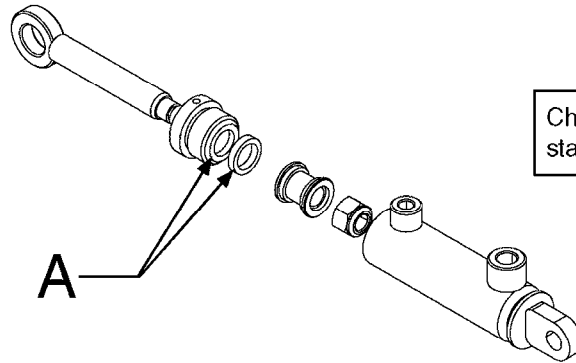

HYDRAULICS - FAROIL CYLINDERS
C0030-HIN, 01:01:16

Page 2

Date 16.03.2016 13:56

parts-n°	order qty	description
78122400	1	DOUBLE CYLINDER D 40/20-300
78122600	1	CYLINDER D40/22-300 BLACK
78122700	1	CYLINDER 40/22X300MM RED
78122800	1	CYLINDER D40/22-300 BLACK
78122900	1	CYLINDER 40/22X300MM RED
78123100	1	CYLINDER D40/20-120
78123200	1	CYLINDER D40/20-120
78123300	1	DBL CYL D70/40-320 AIR INLET L
78124100	1	CYL DOB.D70/40-265 AIR INLET R
78124200	1	CYLINDER D25/12-50
78124300	1	CYLINDER 60/25 X 635 DELTA L
78124600	1	CYLINDER DOUBLE Ø40/20-300 90°
78125100	1	DBL CYL D70/40-320 AIR INLET R
78125300	1	CYL DOB.D70/40-265 AIR INLET L
78125500	1	CYLINDER 60/25 X 662 NAV PAR R
78125600	1	CYLINDER 60/25 X 725 CM PAR R
78125700	1	CYLINDER 60/25 X 635 DELTA R
78126000	1	CYLINDER,DAMPNER,LOCKING
78126400	1	CYLINDER DBLE D32/16-200 W.STP
78128000	1	CYLINDER DOUB. D60/30 L=300 09
78128800	1	CYLINDER, D50/30-500