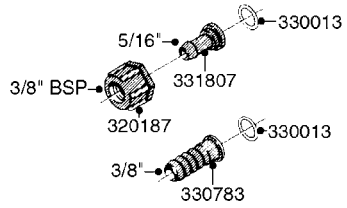

L0010

parts-n°	order qty	description
240085	1	O-RING D13,1/8,3X02,4 NITRIL
241441	1	O-RING D29.3X3
242594	1	O-RING D14 X 1.78 SCH.70-EPDM
320084	1	FITT.DK NUT 1/2" BSP
320095	1	FITT.DK NUT 1" BSP
320117	1	FITT.DK CONN.1/2"BSP F. 1" CAP
320187	1	FITT.DK CAP 3/8" BSP BLACK
320283	1	FITT.DK NUT 3/4"BSP
320821	1	FITT.DK NUT 1-1/2" BSP
321495	1	FITT.DK REDUC 1/4'BSP F.3/4'NT
321576	1	FITT.DK CONN 1/2"BSP F.3/4"NUT
330013	1	O-RING D15/D10X2.5 F.3/8"NUT
330212	1	O-RING D19/D14X2.4 F.1/2"NUT
330326	1	O-RING D30/D24X2 F.1"NUT
330341	1	FITT.DK HB 1" F. 1" NUT
330595	1	O-RING D24.6/D20X2.1 -3/4"
330665	1	3/4' HOSE TAIL F/1' CAP
330676	1	FITT.DK HB 3/8" F. 1/2" NUT
330687	1	FITT.DK HB 1/2" F. 1/2" NUT
330691	1	FITT.DK HB 3/4'F.3/4' NUT
330783	1	FITT.DK HB 3/8"F.3/8" NUT
331262	1	FITT.DK HB 1-1/2" F. 1-1/2"NUT
331273	1	O-RING D44/D38X2 F.1-1/2"
331446	1	FITT.DK HB 1" F.1-1/2" NUT
331807	1	FITT.DK HB 5/16" F.3/8" NUT
332286	1	FITT.DK HB 1/2" F. 3/4" NUT
332905	1	FITT.DK HB 1/2" F. 3/4" CAP
332927	1	PLUG F. NOZZLE TUBE 3/4'
333292	1	FITT.DK HB 1"O'RING F.1-1/2"
333664	1	FITT.DK HB 5/16' F. 1/2' NUT
334044	1	FITT.DK HB 3/4' F. 3/4' CAP
334059	1	FITT.DK EL 1" 110 DEG.F.1-1/2"
334123	1	FITT.DK HB 1-1/4"O-RNG F.1-1/2"
334150	1	FITT.DK HB 1-1/4" 110 F.1-1/2"
390542	1	PLUG WASHER FOR 3/4'CAP NUT
716236	1	FITT.DK HB 1/2" ASSY. F. 3/4"
716413	1	FITT.DK PLUG ASSY. F.NOZ TUBE
717426	1	FITT.DK REDUC 1/4"BSP F.3/4"N
720856	1	FITT.DK 1/2'BSP ASSY.F.3/4'NUT
724621	1	FITT.DK HB 3/4"ASSY F.3/4" NUT