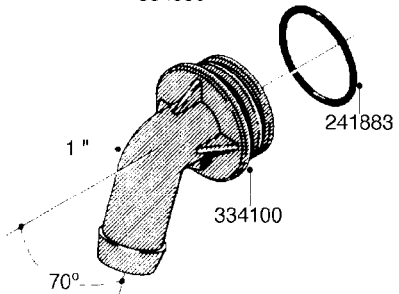

L0080

FITTINGS - S-53
L0080-HIN, 01:01:16

Page 1

Date 16.03.2016 13:57

parts-n°	order qty	description
145995	1	FITT.DK S-53 FORK
242353	1	O-RING D44.2X3.0 VITON F.S-67
242354	1	O-RING D32.2X3.0 VITON F.S-53
322103	1	FITT.DK S-53 BULKHEAD
322107	1	FITT.DK S-53 BULKHEAD NUT
322110	1	FITT.DK S-53 ELB. 1/2" BSP
322352	1	FITT.DK S-53 TEE
334227	1	FITT.DK S-53 STR.1/2'
334229	1	FITT.DK S-53 STR.3/4"
334230	1	FITT.DK S-53 STR.1"
334239	1	FITT.DK S-53 ELB.1/2"
334241	1	FITT.DK S-53 ELB.3/4"
334242	1	FITT.DK S-53 ELB.1"
334249	1	FITT.DK S-53 PLUG
334260	1	GASKET F. S-53 BULKHEAD
334564	1	FITT.DK S-67 TO S-53 ADAPTER
391100	1	FITT.DK S-53THREAD INS.1/2"BSP
726463	1	FITT.DK S53 BULKHEAD W/GASKET
726552	1	FIT.DK S-53X90 1/2" BSP,O-RING
726556	1	FITT.DK S-53 HB 1/2" W/O-RING
726558	1	FITT.DK S53 STR. 3/4" W.ORING
726559	1	FITT DK. S-53 HB 1" W/O-RING
726568	1	FITT.DK.S-53 HB 1/2"90 W/ORING
726570	1	FITT.DK S-53 ELB.3/4" W.ORING
726571	1	FITT.DK S-53 ELB.1", W ORING
726578	1	FITT.DK S53 PLUG WITH O-RING
728561	1	FITT.DK. S67M - S53F REDUCER