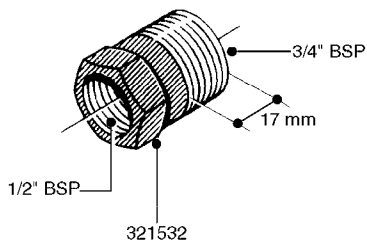

L0030

FITTINGS - HEXAGON NIPPLES
L0030-HIN, 01:01:16

Page 1

Date 16.03.2016 13:57

parts-n°	order qty	description
10015303	1	FITT.PO.HN 1.00X1.00 M1000
10425003	1	FITT.PO.HN 1.25X1.00 MCPHEE
320132	1	FITT.DK HN 1" BSP
320176	1	FITT.DK HN 3/8"X1/2" BSP
320445	1	FITT.DK HN 1/4"X3/8" BSP
320655	1	FITT.DK HN 1/2"-1/2" BSP
320692	1	FITT.DK HN 3/8'BSPX1/4'NPT
320703	1	FITT.DK HN 3/8BSP X1/2 &1/4NPT
320725	1	FITT.DK NIPPLE 3/8"-3/8" BSP
320902	1	FITT.DK HN 3/8'X 1/4' BSP
390232	1	FITT.DK HN 1-1/2' X 1-1/4' BSP
390276	1	FITT.DK HN 1'BSP

L0040

FITTINGS - NIPPLES & ELBOWS
L0040-HIN, 01:01:16

Page 1

Date 16.03.2016 13:57

parts-n°	order qty	description
10530803	1	FITT.PO.SE 2.00X2.00 45 DEG.
320191	1	FITT.DK ELB 3/8' BSP 45 DEGREE
320482	1	FITT.DK ELB. 1/2" BSP 60 DEG.
320596	1	FITT.DK ELB 3/8'-1/2'BSP 45DEG
320607	1	FITT.DK HN 3/8M X 3/8F BSP LNG
320633	1	FITT.DK HN 3/8"M X 3/8"F BSP
321451	1	FITT.DK ELB.1-1/2 X1-1/4 80DEG
321532	1	FITT.DK REDUC 3/4' X 1/2' BSP
390233	1	FITT.DK REDUC 1-1/2" X 1" BSP