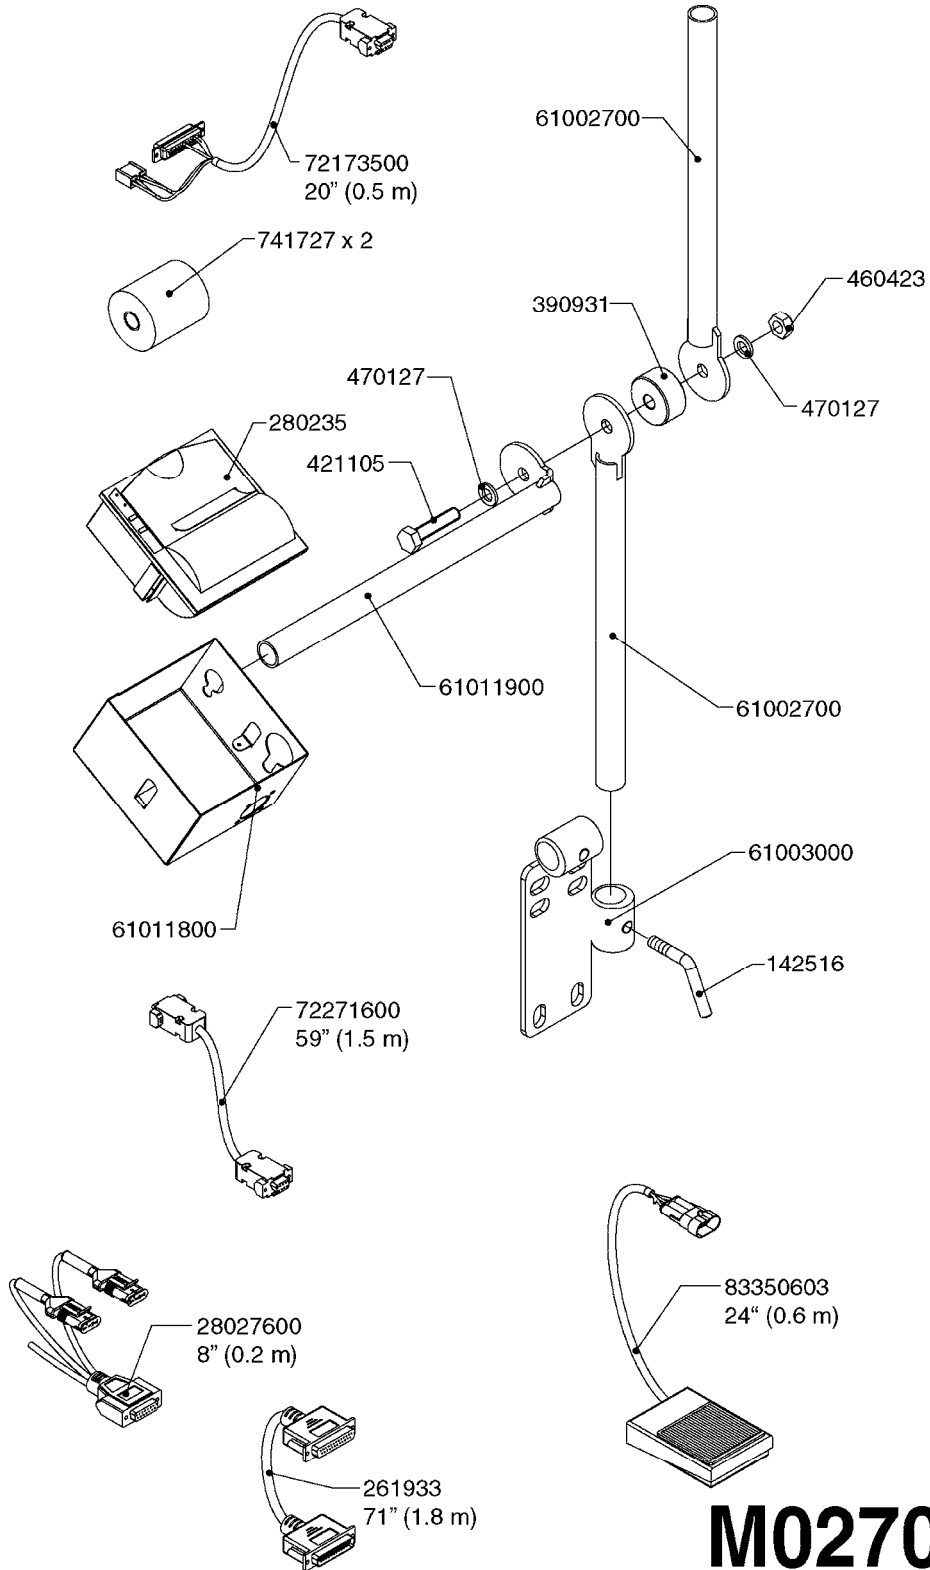

HC 5500 ACCESSORIES
M0270-HIN, 01:01:16

Page 1

Date 16.03.2016 13:58

parts-n°	order qty	description
142516	1	SCREW SET M10 BENT F. LOCKING
261933	1	CABLE W/PLUG 2X25 L=71"
280235	1	HARDI PRINTER WITH CLOCK
390931	1	PLASTIC SPACER D40XD11 L=20
421105	1	M10X45 MACHINE SCREW STAINLESS
460423	1	NUT HEX M10X1.5 LOCK
470127	1	WASHER D15D10X2 M10 LOCK
741727	1	PAPER, THERMAL, HC5500 PRINTER
28027600	1	WIRE HC5500 AUX.
61002700	1	TUBE BRACKET F.TRACTOR MOUNT
61003000	1	BRACKET F.TRACTOR MOUNT
61011800	1	BOX FOR HARDI PRINTER
61011900	1	TUBE BRACKET F.TRACTOR MOUNT
72173500	1	WIRE F.PRINTER HC5500 L=20"
72271600	1	HC5500 COMMUNICATION CABLE
83350603	1	FOOT SWITCH HC5500 CONTROL