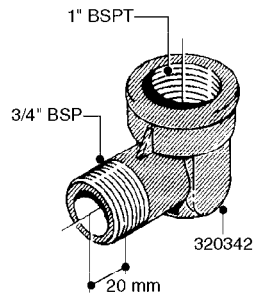

L0010

parts-n°	order qty	description
240085	1	O-RING D13,1/8,3X02,4 NITRIL
241441	1	O-RING D29.3X3
242594	1	O-RING D14 X 1.78 SCH.70-EPDM
320084	1	FITT.DK NUT 1/2" BSP
320095	1	FITT.DK NUT 1" BSP
320117	1	FITT.DK CONN.1/2"BSP F. 1" CAP
320187	1	FITT.DK CAP 3/8" BSP BLACK
320283	1	FITT.DK NUT 3/4"BSP
320821	1	FITT.DK NUT 1-1/2" BSP
321495	1	FITT.DK REDUC 1/4'BSP F.3/4'NT
321576	1	FITT.DK CONN 1/2"BSP F.3/4"NUT
330013	1	O-RING D15/D10X2.5 F.3/8"NUT
330212	1	O-RING D19/D14X2.4 F.1/2"NUT
330326	1	O-RING D30/D24X2 F.1"NUT
330341	1	FITT.DK HB 1" F. 1" NUT
330595	1	O-RING D24.6/D20X2.1 -3/4"
330665	1	3/4' HOSE TAIL F/1' CAP
330676	1	FITT.DK HB 3/8" F. 1/2" NUT
330687	1	FITT.DK HB 1/2" F. 1/2" NUT
330691	1	FITT.DK HB 3/4'F.3/4' NUT
330783	1	FITT.DK HB 3/8"F.3/8" NUT
331262	1	FITT.DK HB 1-1/2" F. 1-1/2"NUT
331273	1	O-RING D44/D38X2 F.1-1/2"
331446	1	FITT.DK HB 1" F.1-1/2" NUT
331807	1	FITT.DK HB 5/16" F.3/8" NUT
332286	1	FITT.DK HB 1/2" F. 3/4" NUT
332905	1	FITT.DK HB 1/2" F. 3/4" CAP
332927	1	PLUG F. NOZZLE TUBE 3/4'
333292	1	FITT.DK HB 1"O'RING F.1-1/2"
333664	1	FITT.DK HB 5/16' F. 1/2' NUT
334044	1	FITT.DK HB 3/4' F. 3/4' CAP
334059	1	FITT.DK EL 1" 110 DEG.F.1-1/2"
334123	1	FITT.DK HB 1-1/4"O-RNG F.1-1/2"
334150	1	FITT.DK HB 1-1/4" 110 F.1-1/2"
390542	1	PLUG WASHER FOR 3/4'CAP NUT
716236	1	FITT.DK HB 1/2" ASSY. F. 3/4"
716413	1	FITT.DK PLUG ASSY. F.NOZ TUBE
717426	1	FITT.DK REDUC 1/4"BSP F.3/4"N
720856	1	FITT.DK 1/2'BSP ASSY.F.3/4'NUT
724621	1	FITT.DK HB 3/4"ASSY F.3/4" NUT