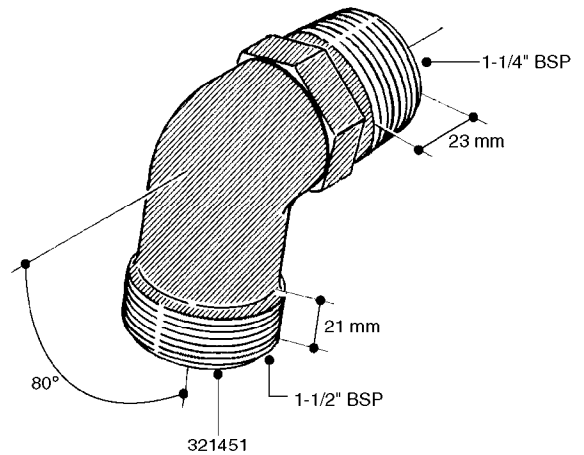

L0030

FITTINGS - HEXAGON NIPPLES
L0030-HIN, 01:01:16

Page 1

Date 16.03.2016 13:57

parts-n°	order qty	description
10015303	1	FITT.PO.HN 1.00X1.00 M1000
10425003	1	FITT.PO.HN 1.25X1.00 MCPHEE
320132	1	FITT.DK HN 1" BSP
320176	1	FITT.DK HN 3/8"X1/2" BSP
320445	1	FITT.DK HN 1/4"X3/8" BSP
320655	1	FITT.DK HN 1/2"-1/2" BSP
320692	1	FITT.DK HN 3/8'BSPX1/4'NPT
320703	1	FITT.DK HN 3/8BSP X1/2 &1/4NPT
320725	1	FITT.DK NIPPLE 3/8"-3/8" BSP
320902	1	FITT.DK HN 3/8'X 1/4' BSP
390232	1	FITT.DK HN 1-1/2' X 1-1/4' BSP
390276	1	FITT.DK HN 1'BSP