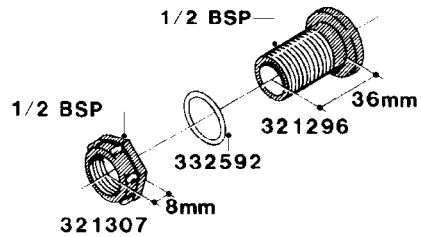

L0060

FITTINGS - BULKHEAD
L0060-HIN, 01:01:16

Page 1

Date 16.03.2016 13:57

parts-n°	order qty	description
141046	1	NUT 3/8" BSP
141341	1	NUT 1/4' BSP
240284	1	O-RING D82,5/75 X 3,5
320456	1	FITT.DK BULKHEAD 1"BSP DOUBLE
320467	1	FITT.DK BULKHEAD 1"BSP SINGLE
320471	1	FITT.DK NUT 1" BSP JAMB
320541	1	FITT.DK BULKHEAD 2-1/2'BSP SIN
320552	1	FITT.DK NUT 2-1/2' BSP JAMB
320644	1	FITT.DK ELB.3/4"HB X 1" BSP
320784	1	FITT.DK CAP 1-1/2" BSP
320795	1	FITT.DK NUT 1-1/2" BSP JAMB
320935	1	FITT.DK BULKHEAD 1/4' BSP SING
320946	1	FITT.DK BULKHEAD 3/8' BSP SING
321296	1	FITT.DK BULKHEAD 1/2" BSP SING
321307	1	FITT.DK NUT 1/2" BSP JAMB
321333	1	FITT.DK BULK 1-1/2" X 1"F BSP
330061	1	O-RING D16/D11X2,5
330072	1	O-RING D53.5/D45.5X4
330212	1	O-RING D19/D14X2.4 F.1/2"NUT
332577	1	O-RING D38/D30X4 F.1" PUR.
332592	1	O-RING D26/D20X3