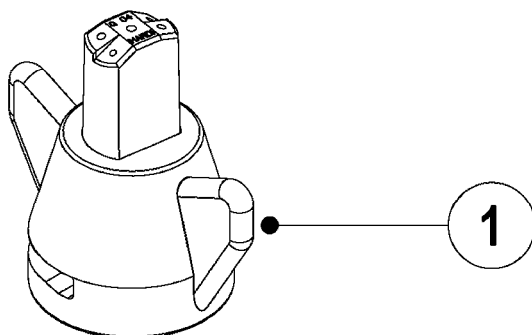

D1060

BOOM-NOZZLES QUINTASTREAM
D1060-HIN, 01:01:16

Page 1

Date 16.03.2016 13:57

Pos.	parts-n°	order qty	description
1	372011	1	NOZZLE ISO QS-015-5H GREEN
1	372012	1	NOZZLE ISO QS-02-5H YELLOW
1	372013	1	NOZZLE ISO QS-03-5H BLUE
1	372014	1	NOZZLE ISO QS-04-5H RED
1	372015	1	NOZZLE ISO QS-05-5H BROWN
1	372016	1	NOZZLE ISO QS-06-5H GREY
1	372017	1	NOZZLE ISO QS-08-5H WHITE
1	372018	1	NOZZLE ISO QS-10-5H LT. BLUE
1	372019	1	NOZZLE ISO QS-15-5H LT. GREEN
2	372002	1	ISO QNTSTRM 015 S-GREEN
2	372003	1	ISO QNTSTRM 02 S-YELLOW
2	372004	1	ISO QNTSTRM 03 S-BLUE
2	372005	1	ISO QNTSTRM 04 S-RED
2	372006	1	ISO QNTSTRM 05 S-BROWN
2	372007	1	ISO QNTSTRM 06 S-GREY
2	372008	1	ISO QNTSTRM 08 S-WHITE
2	372009	1	ISO QNTSTRM 10 S-LT.BLU
2	372010	1	ISO QNTSTRM 15 S-LT.GRN