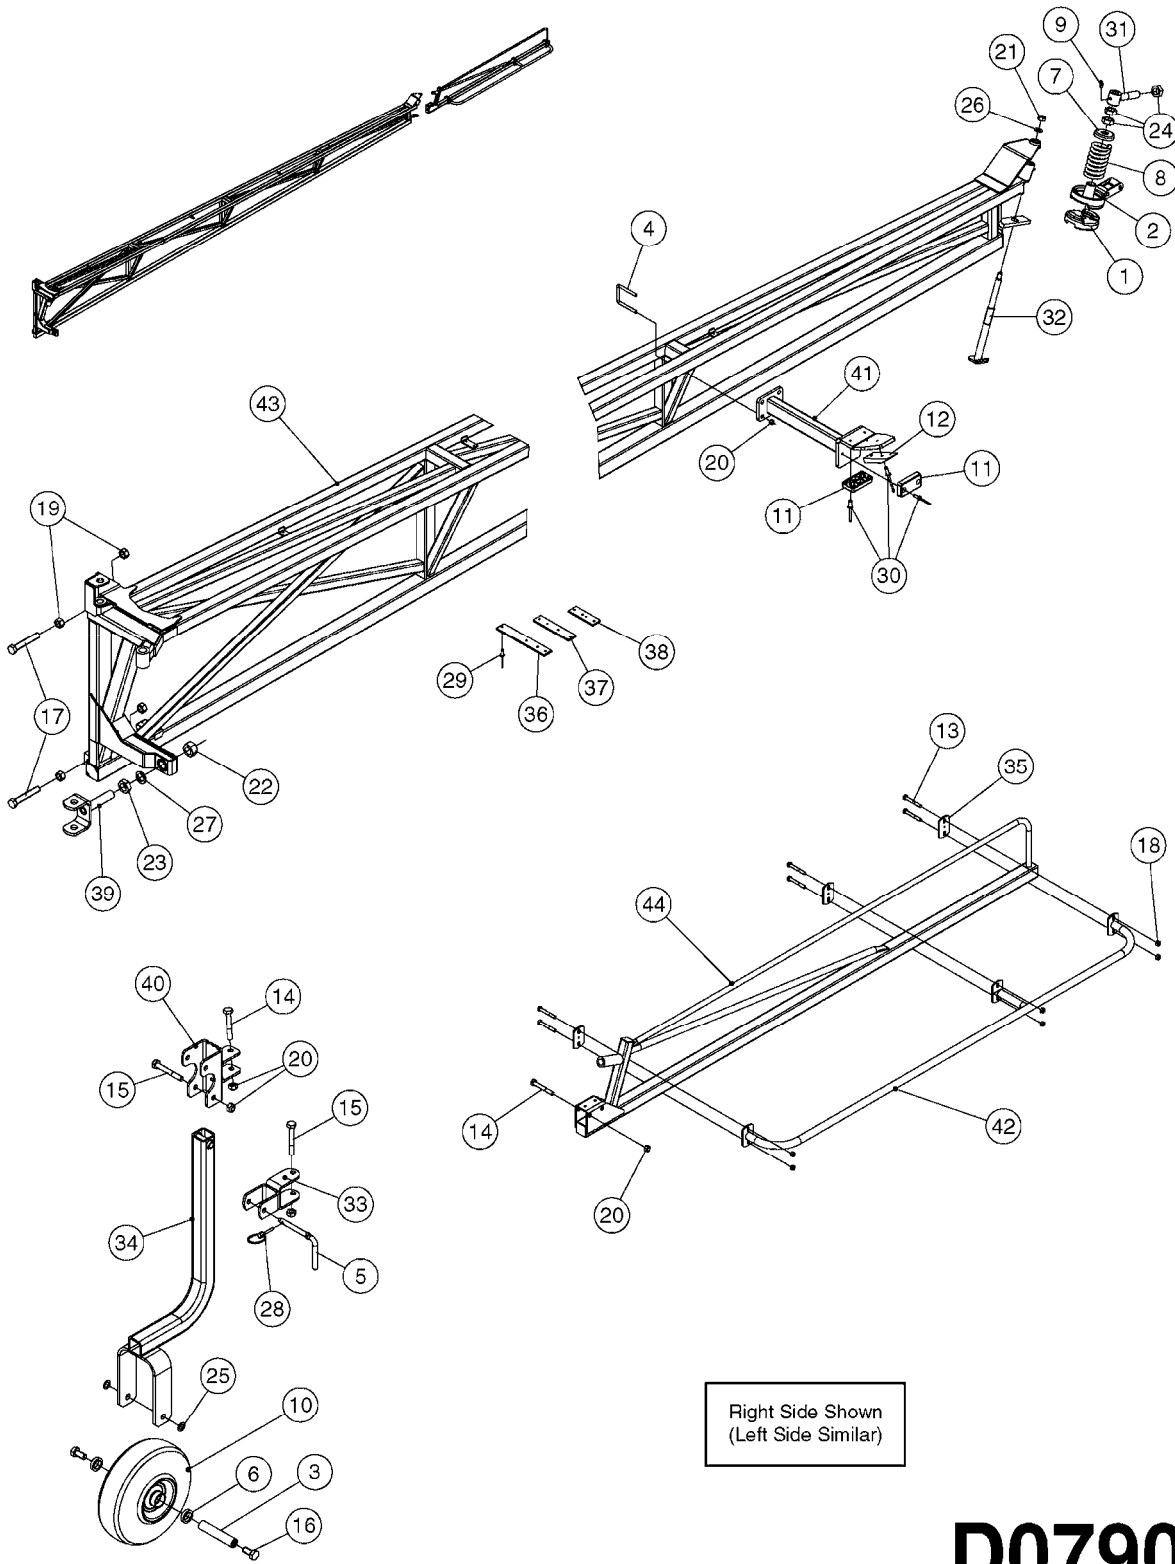

Right Side Shown
(Left Side Similar)

D0780

BOOM-FORCE INNER 100' BI-FOLD
D0780-HIN, 01:01:16

Page 1

Date 16.03.2016 13:56

Pos.	parts-n°	order qty	description
1	146843	1	BOLT U M8 F.60 x 60
2	147130	1	BUSHING D25/20 20MM
3	147390	1	BUSHING
4	147450	1	PIN D20 X 70
5	147562	1	BUSHING D19.8/17.0 L=15
6	210835	1	BUSHING D28/25 L=25
7	210858	1	BUSHING 034/30 L=20
8	210859	1	BUSHING DU D23/20 L=20
9	283699	1	GREASE NIPPLE M6X1
10	430940	1	BOLT M20X210 8.8 DEL.
11	430941	1	BOLT M20X260 8.8 DEL.
12	430970	1	BOLT HEX M20X120 DIN931-8.8 DEL
13	460143	1	NUT HEX M8 LOCK A2 DIN985
14	460585	1	NUT HEX M16X2 LOCK
15	460806	1	NUT HEX M20X2.5 LOCK
16	461236	1	NUT HEX M24X1.5
17	471128	1	WASHER, M16, Ø30/17.0X 3.0, SS
18	471129	1	WASHER, M20, Ø37/21.0X 3.0, SS
19	480708	1	PIN D4 X 45
20	480804	1	RIVET Ø4.8x14.5
21	615796	1	PIN D20 X M16 L=119MM
22	615820	1	PIN D20 X M16 L=127MM
23	616084	1	EYEBOLT LH TRD./ RH WING M24 EYEBOLT WITH L.H. THREADS FOR RIGHT WING
23	61009200	1	EYEBOLT LH TRD./ LH WING M24 EYEBOLT WITH L.H. THREADS FOR LEFT WING
24	616085	1	EYEBOLT STD. TRD./ LH WING M24 EYEBOLT WITH STD. THREADS FOR LEFT WING
24	61009300	1	EYEBOLT STD.TRD. / RH WING M24 EYEBOLT WITH STD. THREADS FOR RIGHT WING
25	14008800	1	TURNBUCKLE L=200/M24X1.5
26	14011900	1	PIN M20 L=125/D30
27	17015703	1	FLAT BAR 3/16"X1.25" L=255 MOUNT BRACKET F.T25 PLUMBING
28	17015903	1	FLAT BAR 3/16"X1.25" L=220 MOUNT BRACKET F.T25 PLUMBING
29	45003000	1	BOLT HEX M16X120 DIN912/DELTA
30	61015600	1	BOOM STOP TRANS REST,I.FTZ
31	63044400	1	WING INNER 100' FTZ R.H.
31	63044500	1	WING INNER 100' FTZ L.H.
32	63118500	1	FOLDING ARM 1. FTZ / HAZ. R. RED
32	63118800	1	FOLDING ARM 1. FTZ / HAZ. L RED
33	78121400	1	CYLINDER DOUBLE D50/30-300
34	78122400	1	DOUBLE CYLINDER D 40/20-300