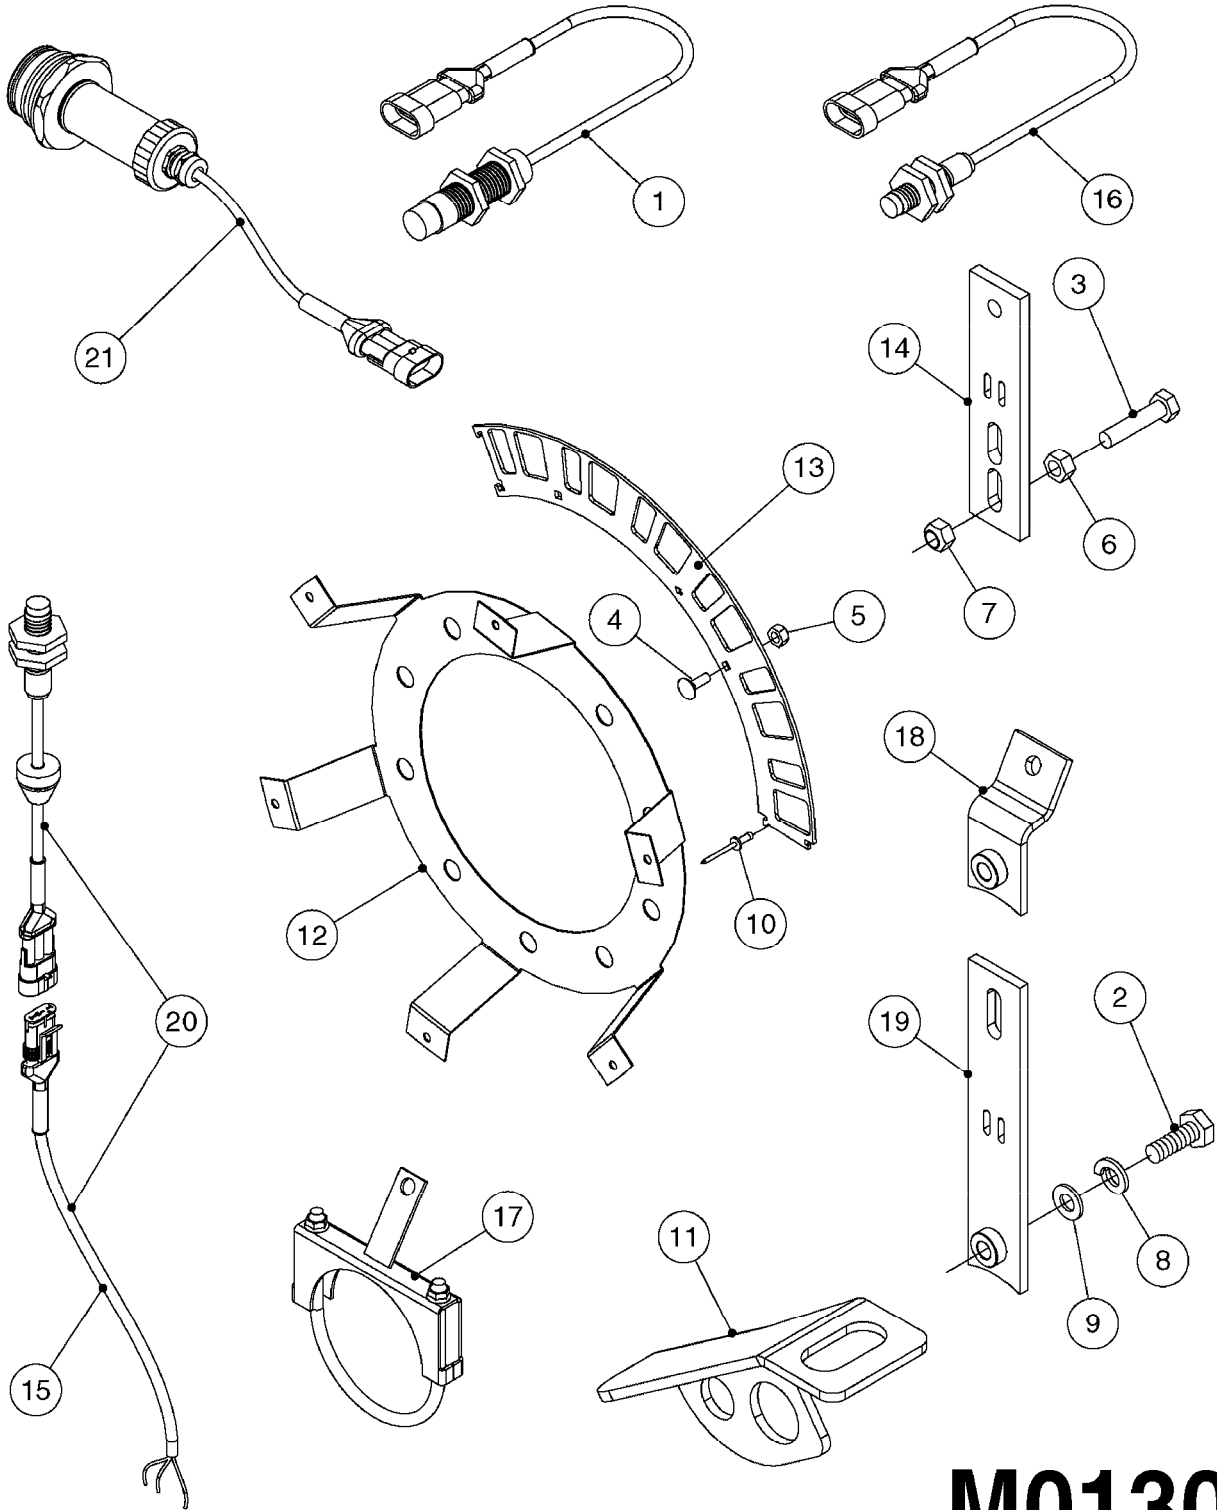

12 COMPLETE ASSEMBLY

COMPLETE ASSEMBLIES
WHOLEGOODS ITEMS

EZ-STEER 500
PAGE M0070

M0080

EZ-GUIDE 250 LIGHTBAR
M0080-HIN, 01:01:16

Page 1

Date 16.03.2016 13:58

Pos.	parts-n°	order qty	description
1	26007603	1	CABLE, ANTENNA, EZGUIDEPLUS
2	26015603	1	ANTENNA AG15 L1,EZ GDE 500/250
3	26016103	1	EZ-GUIDE 500 CABLE UNTERM.FUSE
4	26016203	1	EZ-GUIDE 500 POWER CONN.CABLE
5	26017303	1	EZ-GUIDE 250 ALL PORT CABLE
6	26017703	1	EZ-GUIDE 250 POWER CABLE
7	26017803	1	EZ-GUIDE 250 LIGHTBAR DISPLAY
8	26017903	1	EZ-GUIDE 250 PATCH ANTENNA
9	28048203	1	EZ-GUIDE 500 MOUNT F.AG15 ANT.
10	28048303	1	EZ-GUIDE 250/500 RAM MNT.1.5"
11	67217403	1	EZ-GUIDE 250 QUICK REF.CARD
12	84210603	1	EZ GUIDE 250 LIGHTBAR