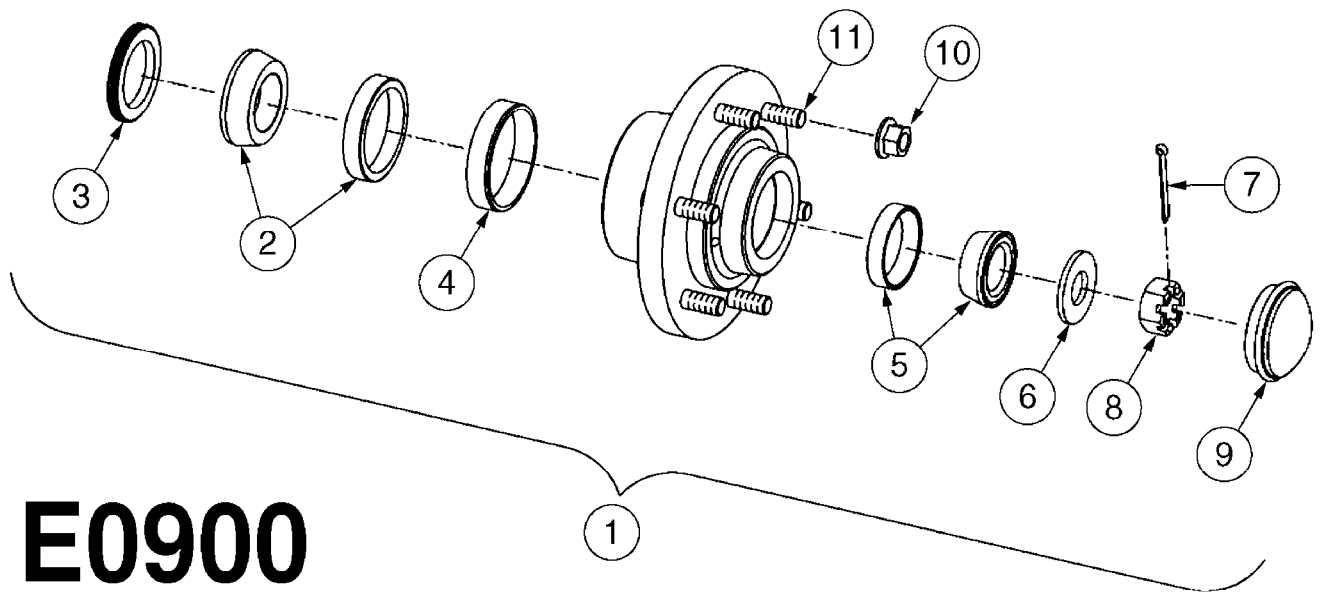

E0890

CAMOPLAST HUB ASSEMBLY - IDLER
E0890-HIN, 01:01:16

Page 1

Date 16.03.2016 13:57

Pos.	parts-n°	order qty	description
1	28078303	1	HUB ASSY.IDLER, G60-8
2	28081403	1	DUST CAP
3	28081503	1	COTTER PIN 7/32" X 2-1/4"
4	28081603	1	CASTLE NUT 1-1/4"-12
5	28081703	1	WASHER 1.28"IDX2.5"ODX0.13"
6	28081803	1	BEARING ASSEMBLY - OUTER
7	28081903	1	BEARING ASSEMBLY - INNER
8	28082003	1	WHEEL SEAL, SINGLE LIP
9	28082103	1	LUG NUT SET (8) IDLER
10	28082203	1	WHEEL STUD SET (8) IDLER