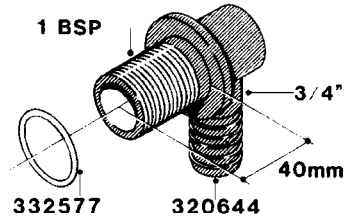

L0060

FITTINGS - BULKHEAD
L0060-HIN, 01:01:16

Page 1

Date 16.03.2016 13:57

parts-n°	order qty	description
141046	1	NUT 3/8" BSP
141341	1	NUT 1/4' BSP
240284	1	O-RING D82,5/75 X 3,5
320456	1	FITT.DK BULKHEAD 1"BSP DOUBLE
320467	1	FITT.DK BULKHEAD 1"BSP SINGLE
320471	1	FITT.DK NUT 1" BSP JAMB
320541	1	FITT.DK BULKHEAD 2-1/2'BSP SIN
320552	1	FITT.DK NUT 2-1/2' BSP JAMB
320644	1	FITT.DK ELB.3/4"HB X 1" BSP
320784	1	FITT.DK CAP 1-1/2" BSP
320795	1	FITT.DK NUT 1-1/2" BSP JAMB
320935	1	FITT.DK BULKHEAD 1/4' BSP SING
320946	1	FITT.DK BULKHEAD 3/8' BSP SING
321296	1	FITT.DK BULKHEAD 1/2" BSP SING
321307	1	FITT.DK NUT 1/2" BSP JAMB
321333	1	FITT.DK BULK 1-1/2" X 1"F BSP
330061	1	O-RING D16/D11X2,5
330072	1	O-RING D53.5/D45.5X4
330212	1	O-RING D19/D14X2.4 F.1/2"NUT
332577	1	O-RING D38/D30X4 F.1" PUR.
332592	1	O-RING D26/D20X3