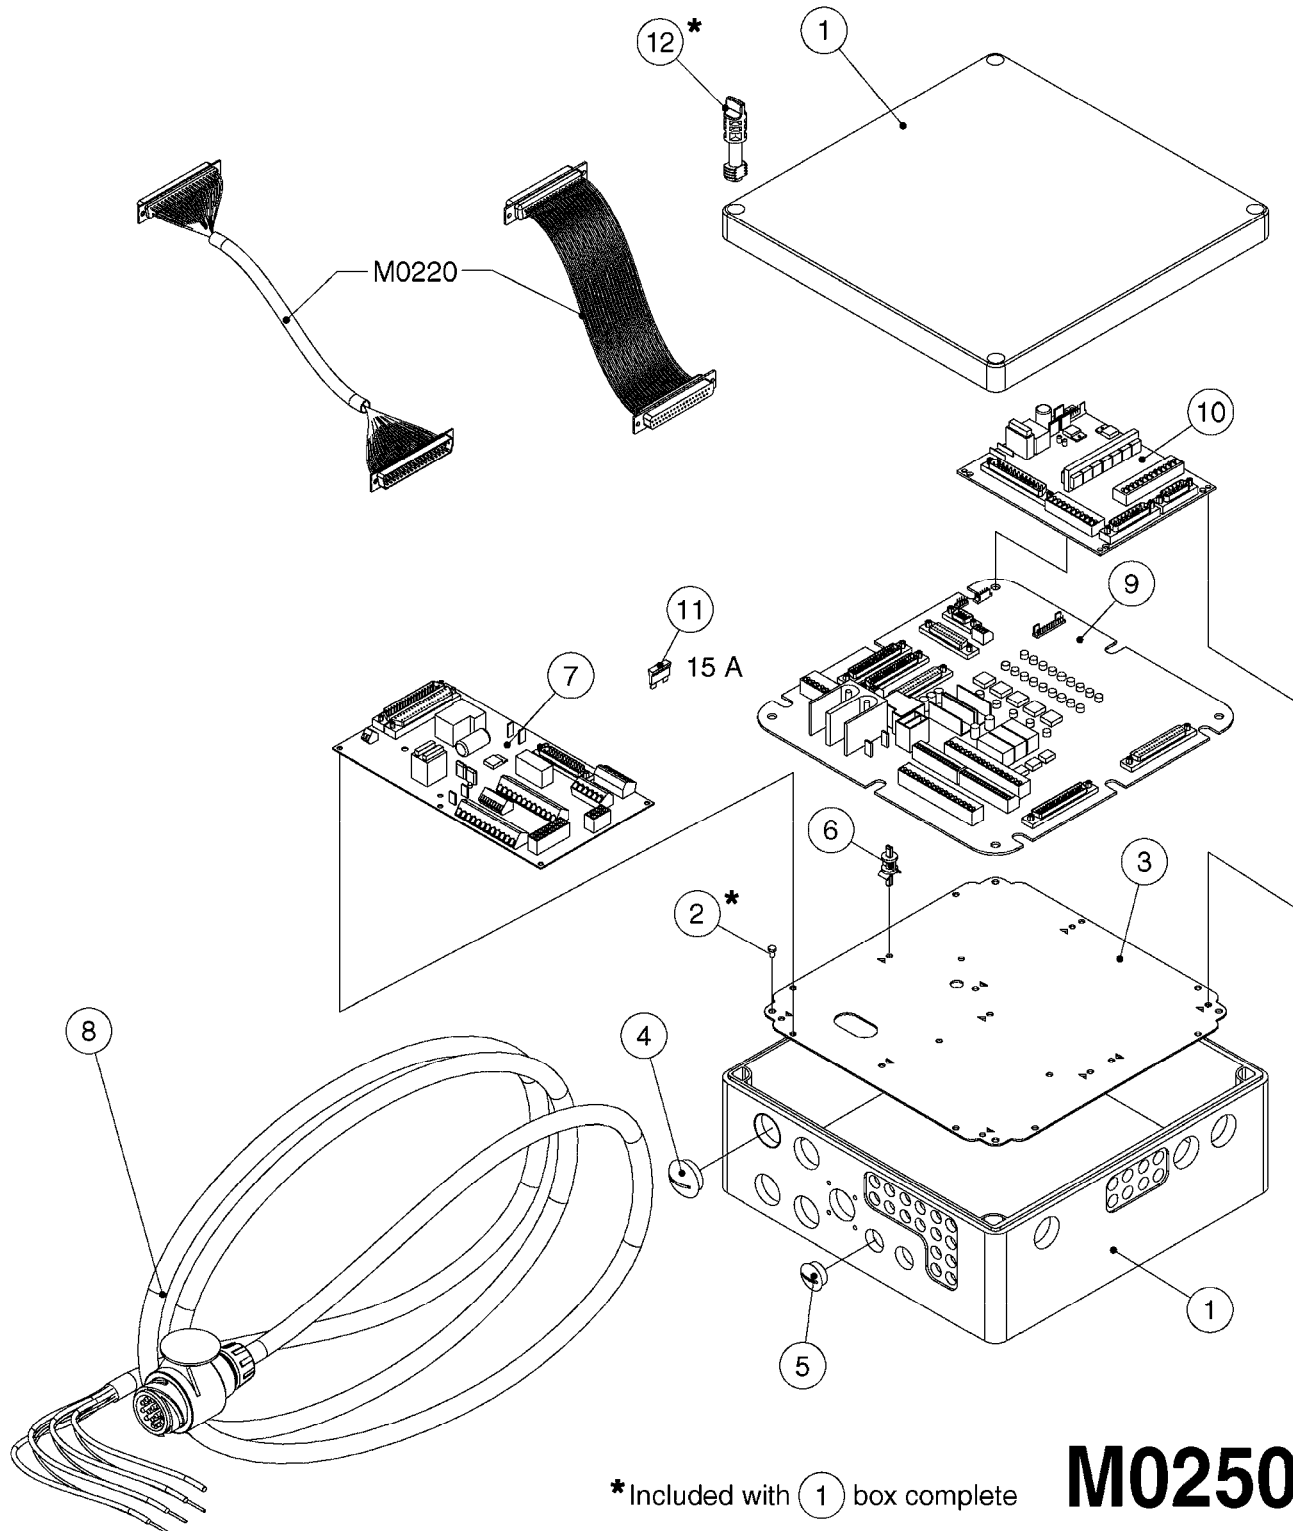

POWER SUPPLY CABLES
M0240-HIN, 01:01:16

Page 0

Date 16.03.2016 13:58

M0240

POWER SUPPLY CABLES
M0240-HIN, 01:01:16

Page 1

Date 16.03.2016 13:58

parts-n°	order qty	description
261605	1	FUSE 25A F. HP3050
983070	1	CABLE 2X6MM
16112800	1	BRACKET F.12V POWER CABLE/PLUG
28048000	1	PLUG 3-POL DIN 9680 FEM.CHASS
72266300	1	CABLE 12VDC POWER F. TRACTOR