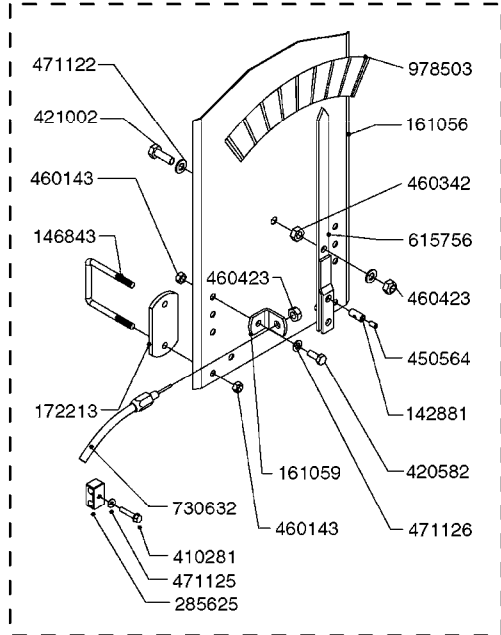

TWIN FORCE ONLY