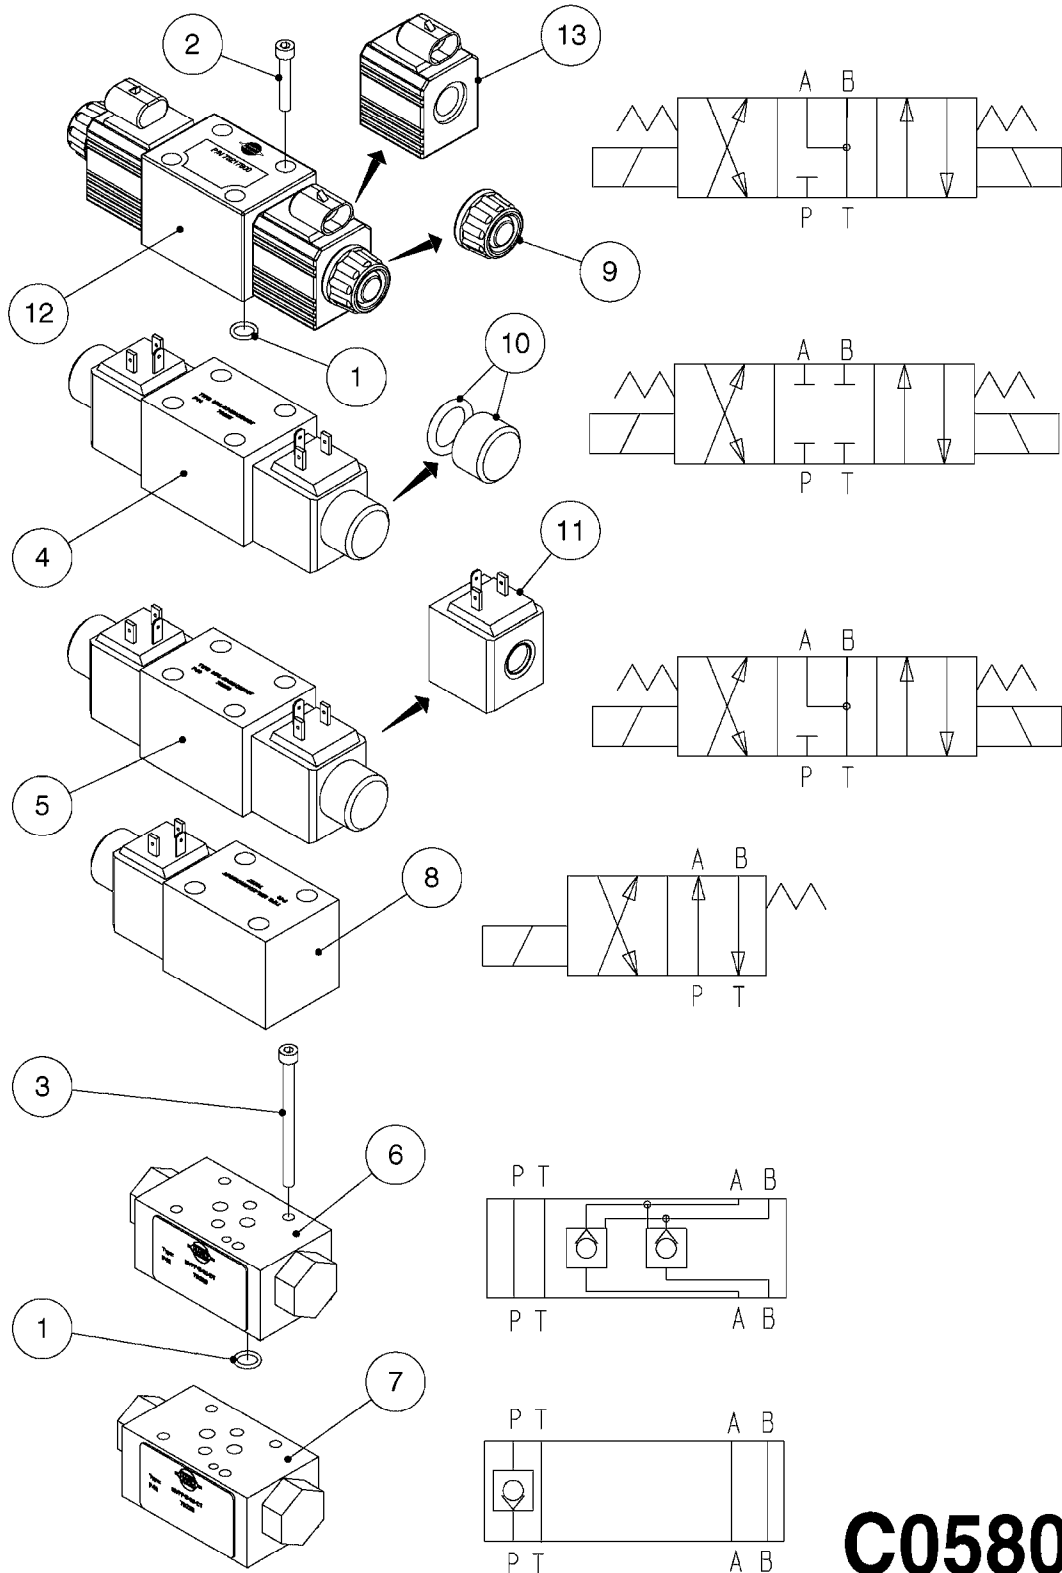

*FOR 2-PIN AMP VERSION, SEE C0590

C0570

HYD.BLOCK EAGLE/FORCE PRE 2012
C0570-HIN, 01:01:16

Page 1

Date 16.03.2016 13:56

Pos.	parts-n°	order qty	description
1	146845	1	HEX NIPPLE 1/4"X1/4"
1	146851	1	HEX NIPPLE 1/4"x1/4" 0.7MM
1	147498	1	HEX NIPPLE 1/4"-1/4" 1.2mm
2	231987	1	PLUG 1/8' BSP W/GASKET
3	241404	1	DOWTY SEAL 1/4"
4	242102	1	O-RING Ø9.25X1.78 NITRIL 90SH
5	420847	1	BOLT HEX 8.8 DEL M8X85
6	450964	1	SCREW M5X30 F.CYLINDER
7	460143	1	NUT HEX M8 LOCK A2 DIN985
8	782116	1	MAGNET VLV.MD1L-S3/10N-D12K1/P
9	782124	1	SWITCH VALVE OUTS.1/8" 5000PSI
10	782129	1	SOLENOID VALVE 25L, 3/4"NC
11	782131	1	BLIND PLUG F.3/4" CARTR.VALVE
12	782135	1	SOLENOID W. AMP F.VALVE 782129
13	14010400	1	PLUG 1/4" BSP
14	14098600	1	HYD. BLOCK SPC/FTZ 3/4" 2010
15	28047800	1	SEAL KIT F.782129
15	75083900	1	SEAL KIT F. 782129/78215500
16	72679100	1	HY.BLOCK BOOM HYDR. FTZ 2010
17	74191700	1	ADJ. FLOW VALVE REPAIR KIT DHP
18	78215500	1	HY SOLENOID VALVE 40L 3/4"NC
19	78602100	1	MAGNET M.AMP/DIODE KIT 08