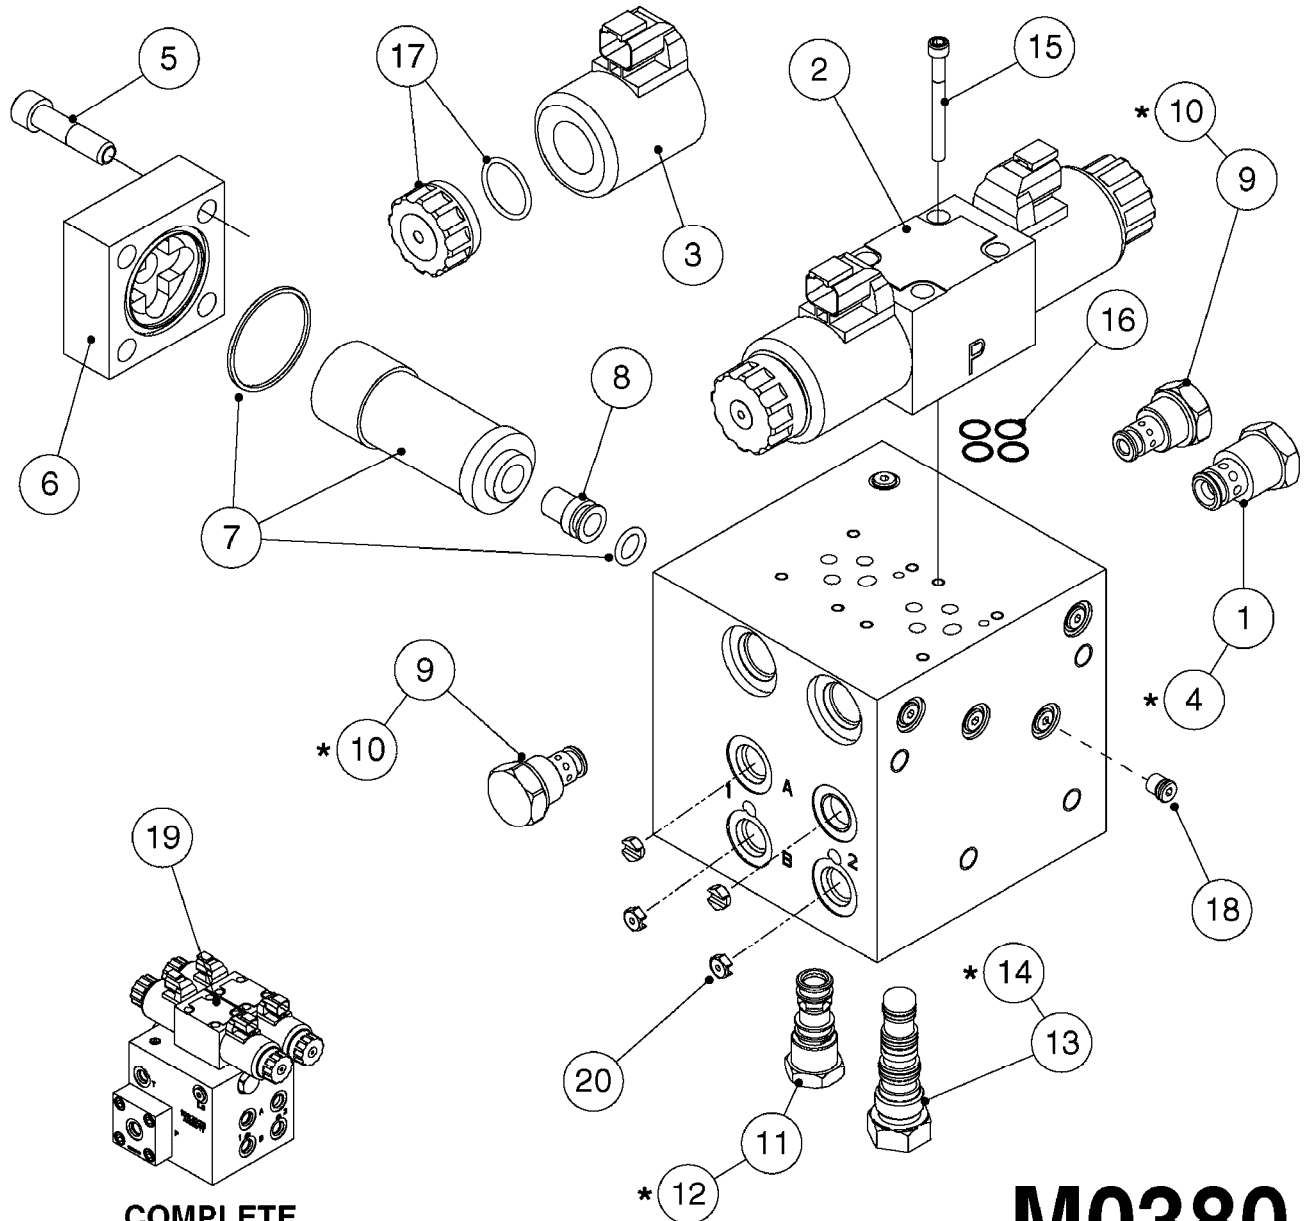

NORAC UC5 BOOM HEIGHT CONTROL
M0370-HIN, 01:01:16

Page 1

Date 16.03.2016 13:58

Pos.	parts-n°	order qty	description
1	410443	1	BOLT HEX 8.8 DEL M6X70 FORCE BOOM (FTZ)
1	410605	1	BOLT HEX 8.8 DEL M6X80 SPB/SPC BOOM
2	460261	1	NUT HEX M6X1 LOCK A2 DIN985
3	471124	1	WASHER, M6, Ø18/ 6.4X 1.6, SS
4	16128603	1	BRACKET F. SENSOR 60X60 TUBE SPB/SPC BOOM
4	16128703	1	BRACKET F. SENSOR 50x50 TUBE FORCE BOOM (FTZ)
5	26022703	1	CABLE, INTERFACE, TILT, NORAC UC5
6	26022903	1	CABLE UC5 NETWORK 14 AWG 10M
7	26023503	1	CABLE UC5 INTERFACE MAIN AMP
8	26024403	1	NORAC UC5 NETWORK 6-PIN PLUG
9	26043000	1	NORAC UC5 NETWORK 2 PIN PLUG
10	26043300	1	CABLE UC5 VALVE 2PIN/2PIN DT
11	26043400	1	NORAC UC5 CONTROLLER MODULE
12	26043500	1	NORAC UC5 VALVE MODULE
13	26043600	1	MODULE, INPUT, NORAC UC5
14	26043700	1	SENSOR, NORAC, UC5, ULTRASONIC
15	26043800	1	NORAC UC5 NETWORK COUPLER 2-WAY
16	26043900	1	NORAC UC5 NETWORK COUPLER 8-WAY
17	26044200	1	CABLE UC5 NETWORK 18 AWG 20M
18	26044300	1	NORAC UC5 ROLL SENSOR NEW STYLE NORAC P/N 43741
19	26044400	1	NORAC UC5 COUPLER 2-WAY/TERM.
20	26047100	1	CABLE UC5 NETWORK 14 AWG 1M
21	26049900	1	CABLE UC5 NETWORK 14 AWG 3M
22	26058000	1	NORAC UC5 NETWORK 12-PIN PLUG
23	28050303	1	NORAC RUBBER TOP&BOLT F.SENSOR
24	28055503	1	NORAC VALVE MOUNTING HARDWARE
25	28086500	1	UC4 SENSOR MOUNTING BKT. NORAC
26	28086600	1	FOAM DISC F. SENSOR NORAC
27	78216100	1	NORAC VALVE BLOCK COMP, DEUTSCH CON.