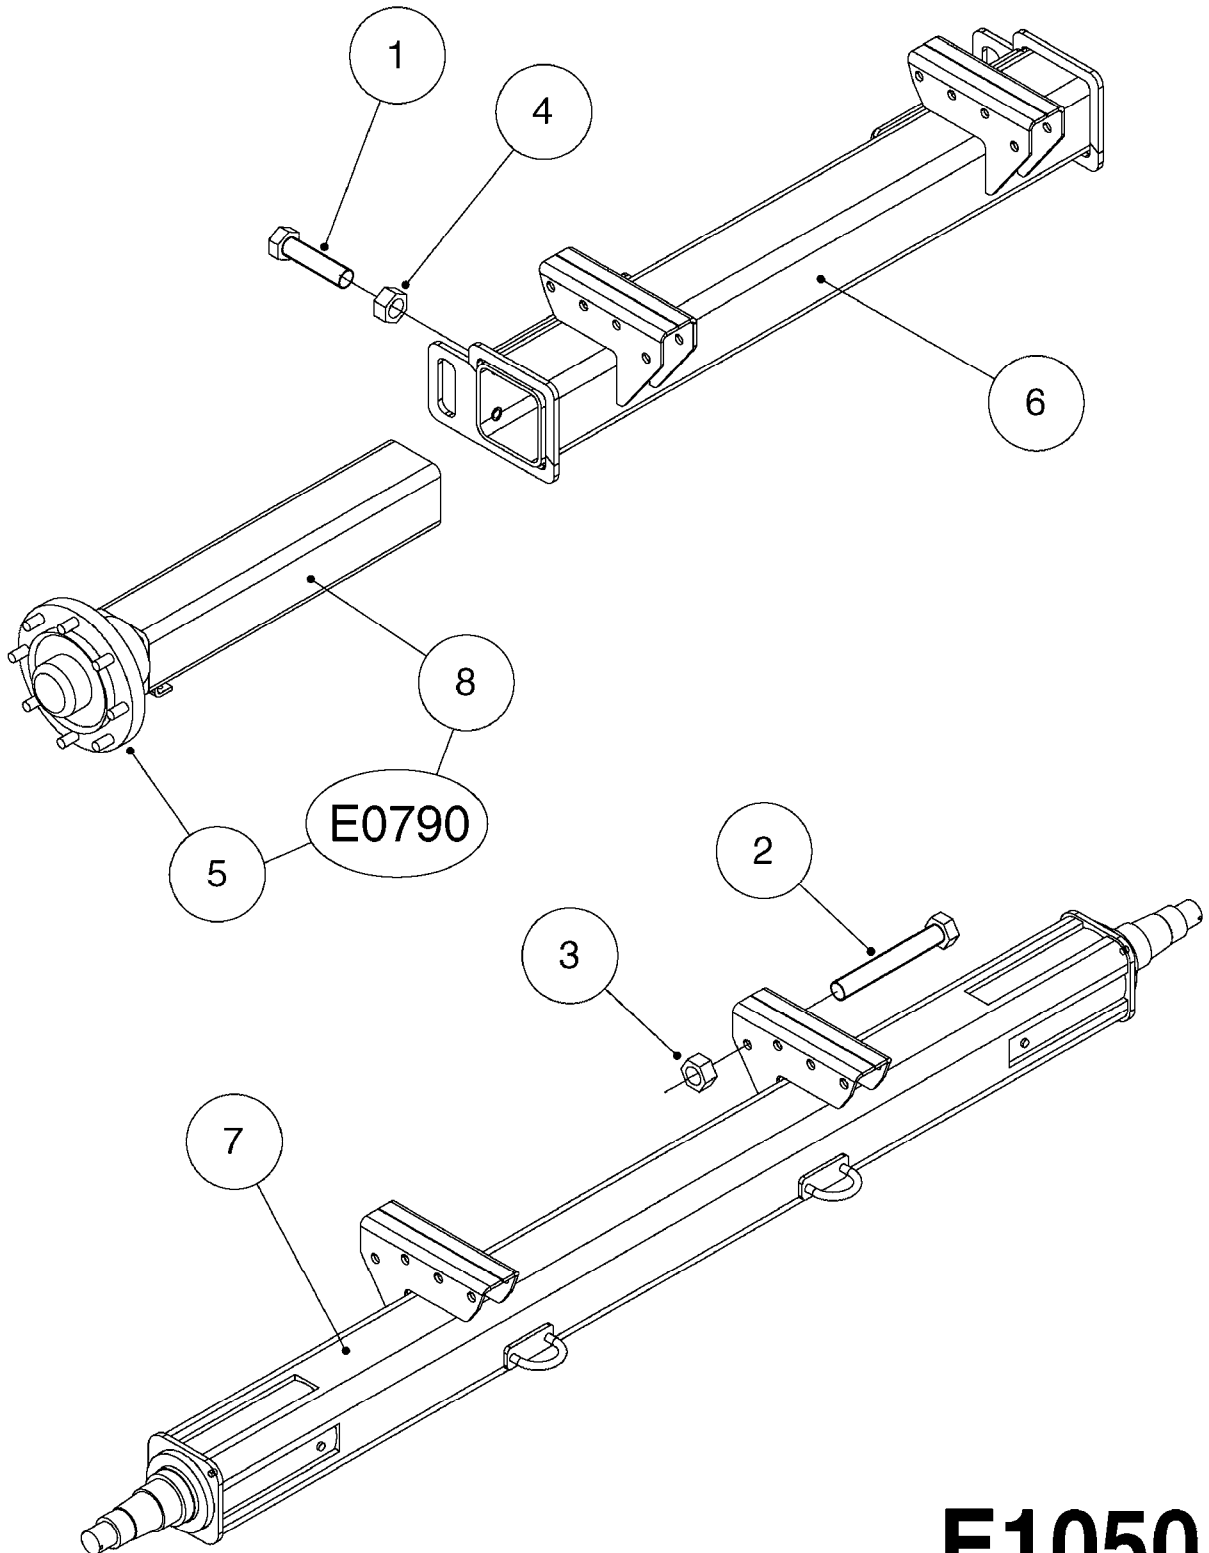

E1050

NCM 4400/6600 NON-SUSPEND.AXLE
E1050-HIN, 01:01:16

Page 1

Date 16.03.2016 13:57

Pos.	parts-n°	order qty	description
1	430920	1	BOLT HEX M20x80MM
2	430979	1	BOLT HEX M20x140 8.8 DELTA
3	460806	1	NUT HEX M20X2.5 LOCK
4	461228	1	NUT HEX M20
5	28045703	1	HUB ASSY 10-13.19-11.02 25000#
6	63024303	1	AXLE W/M SUSP. FIXED CM"05"
7	63033603	1	AXLE NON-SUSPENDED NCM 44 120"
8	63033703	1	AXLE INSERT NCM 44/66/9000