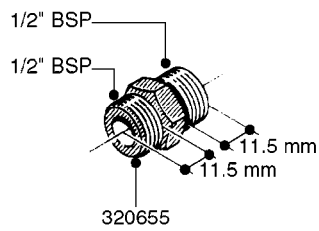

L0030

FITTINGS - HEXAGON NIPPLES
L0030-HIN, 01:01:16

Page 1

Date 16.03.2016 13:57

parts-n°	order qty	description
10015303	1	FITT.PO.HN 1.00X1.00 M1000
10425003	1	FITT.PO.HN 1.25X1.00 MCPHEE
320132	1	FITT.DK HN 1" BSP
320176	1	FITT.DK HN 3/8"X1/2" BSP
320445	1	FITT.DK HN 1/4"X3/8" BSP
320655	1	FITT.DK HN 1/2"-1/2" BSP
320692	1	FITT.DK HN 3/8'BSPX1/4'NPT
320703	1	FITT.DK HN 3/8BSP X1/2 &1/4NPT
320725	1	FITT.DK NIPPLE 3/8"-3/8" BSP
320902	1	FITT.DK HN 3/8'X 1/4' BSP
390232	1	FITT.DK HN 1-1/2' X 1-1/4' BSP
390276	1	FITT.DK HN 1'BSP