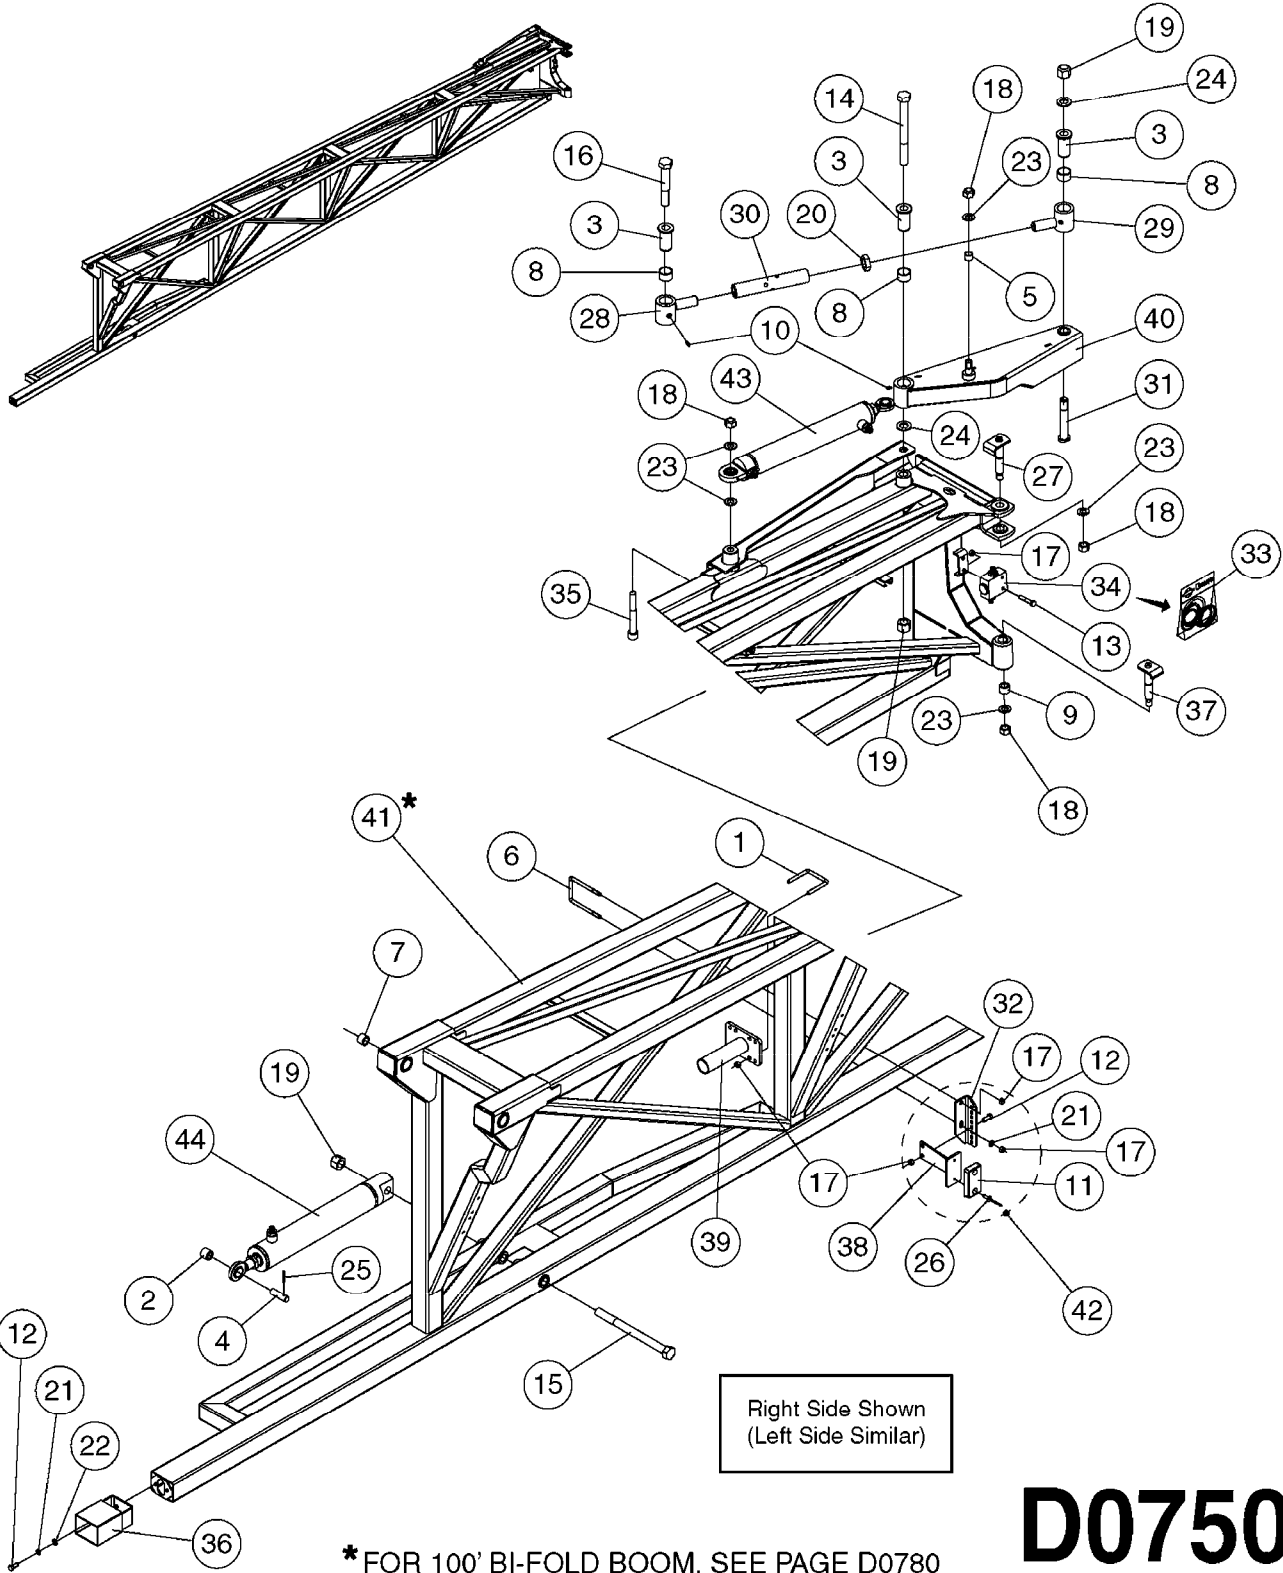

BOOM-FORCE INNER WING 80'-132'
D0750-HIN, 01:01:16

Page

1

Date

16.03.2016 13:56

Pos.	parts-n°	order qty	description
1	146843	1	BOLT U M8 F.60 x 60
2	147130	1	BUSHING D25/20 20MM
3	147390	1	BUSHING
4	147450	1	PIN D20 X 70
5	147562	1	BUSHING D19.8/17.0 L=15
6	147770	1	U-BOLT M8-105X63
7	210835	1	BUSHING D28/25 L=25
8	210858	1	BUSHING 034/30 L=20
9	210859	1	BUSHING DU D23/20 L=20
10	283699	1	GREASE NIPPLE M6X1
11	334603	1	RUBBER STOP 86X48X15
12	420582	1	BOLT HEX 8.8 DEL M8X20 FT A2
13	420781	1	BOLT HEX 8.8 DEL M8X50
14	430940	1	BOLT M20X210 8.8 DEL.
15	430941	1	BOLT M20X260 8.8 DEL.
16	430970	1	BOLT HEX M20X120 DIN931-8.8 DEL
17	460143	1	NUT HEX M8 LOCK A2 DIN985
18	460585	1	NUT HEX M16X2 LOCK
19	460806	1	NUT HEX M20X2.5 LOCK
20	461236	1	NUT HEX M24X1.5
21	470072	1	WASHER D15/D8X.5 LOCK
22	471126	1	WASHER, M8, Ø16/ 8.4X 1.6, SS
23	471128	1	WASHER, M16, Ø30/17.0X 3.0, SS
24	471129	1	WASHER, M20, Ø37/21.0X 3.0, SS
25	480708	1	PIN D4 X 45
26	480808	1	RIVET Ø4.8x25.5/Ø9.5
27	615820	1	PIN D20 X M16 L=127MM
28	61009200	1	EYEBOLT LH TRD./ LH WING M24 EYEBOLT WITH L.H. THREADS FOR LEFT WING
28	616084	1	EYEBOLT LH TRD./ RH WING M24 EYEBOLT WITH R.H. THREADS FOR RIGHT WING
29	61009300	1	EYEBOLT STD.TRD. / RH WING M24 EYEBOLT WITH STD. THREADS FOR RIGHT WING
29	616085	1	EYEBOLT STD. TRD./ LH WING M24 EYEBOLT WITH STD. THREADS FOR LEFT WING
30	14008800	1	TURNBUCKLE L=200/M24X1.5
31	14011900	1	PIN M20 L=125/D30
32	16063803	1	BOOM STOP ADJ. MT. BKT.FTZ
33	28001800	1	REPAIR KIT F.ENDSTOP 1/4"
34	28028600	1	END STOP 1/4"
35	45003000	1	BOLT HEX M16X120 DIN912/DELTA
36	61005300	1	EXTENSION F.FTZ - OFF CENTER
36	61005400	1	EXTENSION F.FTZ - ON CENTER
37	61006800	1	PIN D20 X M16 L=127MM
38	61006903	1	BOOM STOP ADJ. L=111 FTZ
39	61015600	1	BOOM STOP TRANS REST,I.FTZ
40	63118500	1	FOLDING ARM 1. FTZ / HAZ. R. RED FOLD ARM FOR RIGHT WING
40	63118800	1	FOLDING ARM 1. FTZ / HAZ. L RED FOLD ARM FOR LEFT WING
41	70081103	1	WING INNER 90/120/132' RH I.F. R.H. WING FOR 90', 120' & 132' BOOMS
41	70081203	1	WING INNER 90/120/132' LH I.F. L.H. WING FOR 90', 120' & 132' BOOMS
41	70081603	1	WING INNER 80'/100'T RH I.F. R.H. WING FOR 80' & 100' TRI-FOLD BOOMS
41	70081703	1	WING INNER 80'/100'T LH I.F. L.H. WING FOR 80' & 100' TRI-FOLD BOOMS
42	72252900	1	BOOM STOP ADJSTBL. FORCE L=148 COMPLETE ASSEMBLY (WITH U-BOLT)