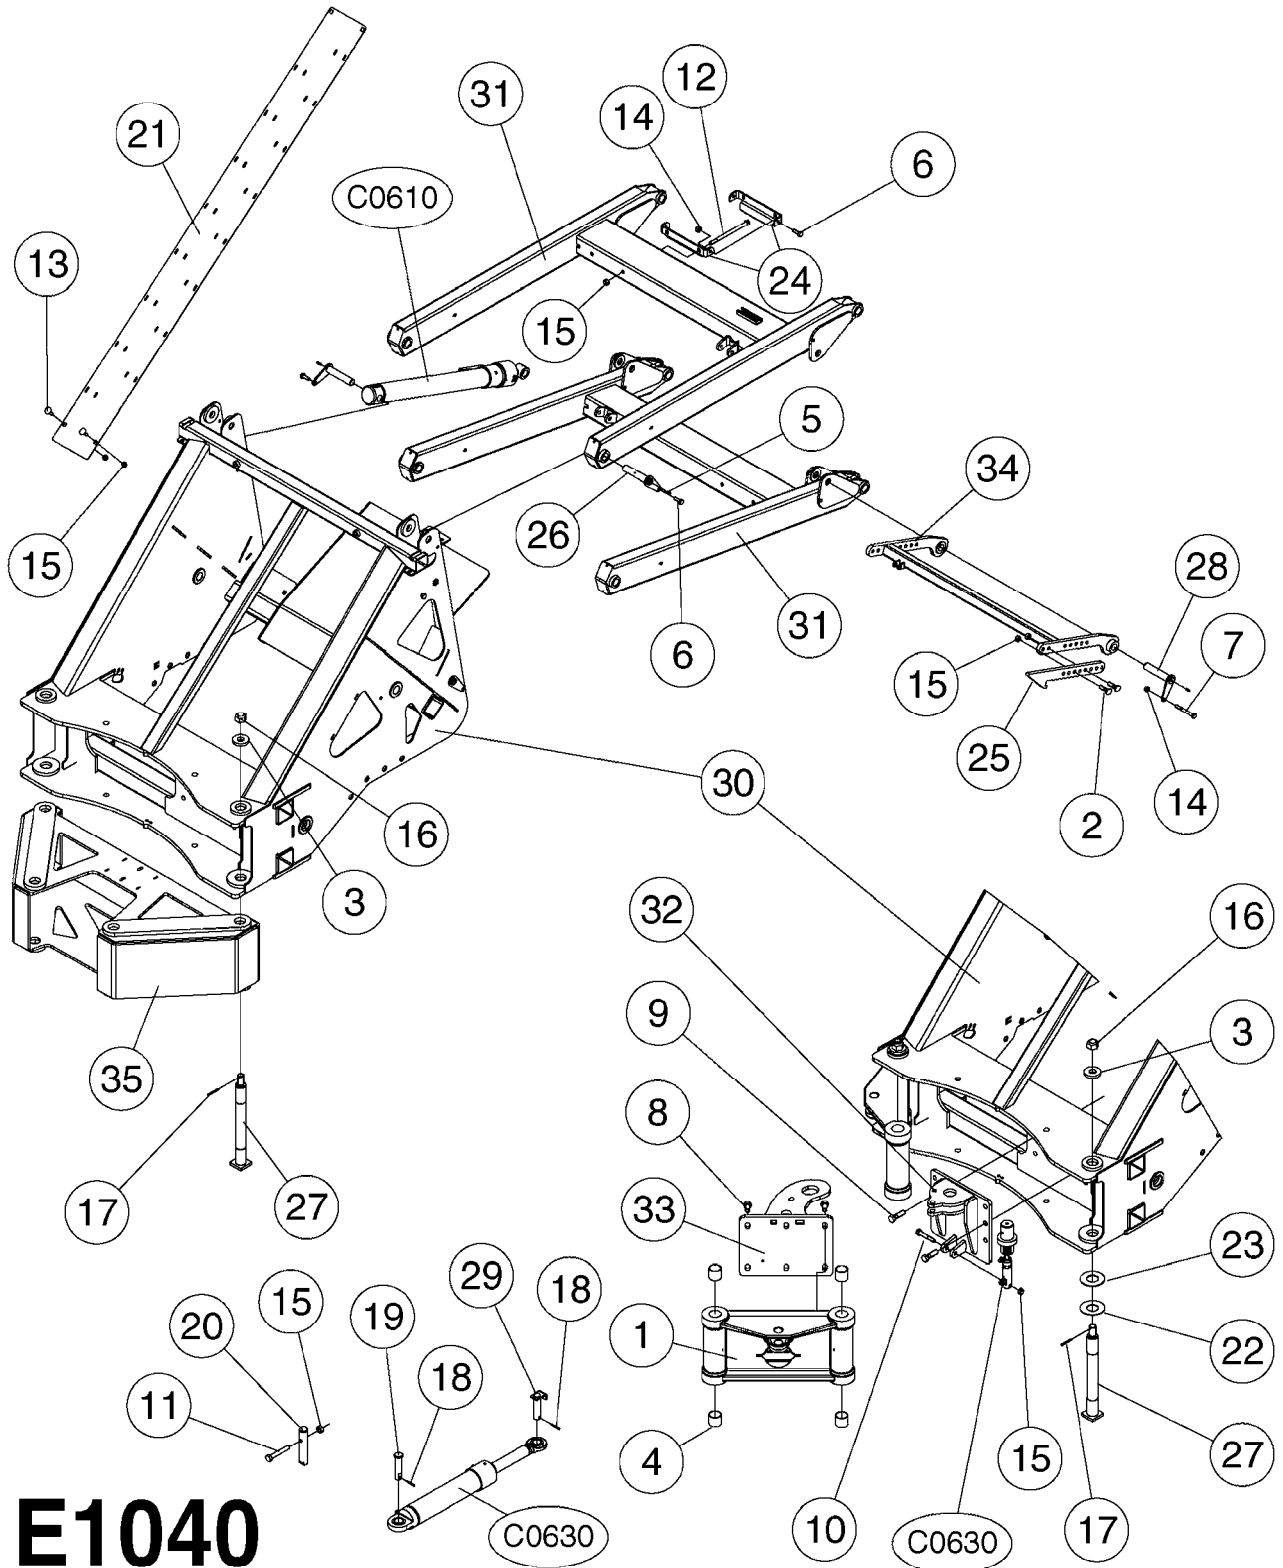

E1030

Agroparts: www.HARDI-INTERNATIONAL.com

HYD. DRAWBAR - NCM 6600
E1030-HIN, 01:01:16

Page 1

Date 16.03.2016 13:57

Pos.	parts-n°	order qty	description
1	146846	1	HEX NIPPLE 1/2" X 1/4"
2	146851	1	HEX NIPPLE 1/4"x1/4" 0.7MM
3	161923	1	SUPPORT PLATE F. PTO CM+
4	230311	1	QUICK COUPLING 1/2"
5	232294	1	HYD.FITTING 1/4"X1/4"
6	241356	1	DOWTYSEAL 1/2"
7	241404	1	DOWTY SEAL 1/4"
8	242587	1	RUBBER SUS. ELEMENT 66 DRAWBAR
9	334206	1	DUST HOOD FOR HY-COUPLING
10	421142	1	BOLT HEX 8.8 DEL M5X40
11	421224	1	BOLT HEX 8.8 DEL M10X55
12	421232	1	BOLT HEX 8.8 DEL M8X110
13	430581	1	BOLT HEX 8.8 DEL M16X40 FT
14	430981	1	BOLT HEX M20X65 DIN931-8.8 DEL
15	460143	1	NUT HEX M8 LOCK A2 DIN985
16	460423	1	NUT HEX M10X1.5 LOCK
17	460585	1	NUT HEX M16X2 LOCK
18	461217	1	NUT HEX M5 LOCK
19	461316	1	NUT HEX LOCK M30X3.5
20	471180	1	LOCK WASHER NORDLOCK M20 ELZ
21	480733	1	PIN D6 X 40
22	781049	1	HYD. BALL VALVE
23	784001	1	HOSE HY X 1/4 X 067.00"STR+ELB
24	784143	1	HOSE HY X 1/4 X 138" STR+STR
25	784161	1	HOSE HY X 1/4 X 59" STR+STR
26	978436	1	DECAL - WARNING! SERVICE
27	14047100	1	PIN D30.0 L= 132 /D6.0
28	14047200	1	PIN D30.0 L= 223 /D6.0
29	14047300	1	PIN D30.0 L= 161 /D6.0
30	14047400	1	PIN D30.0 L= 104 /D6.0
31	15073000	1	THREADED PIPE 1-1/4" L=20
32	16155900	1	DISC D70.0/ 31.0X10.0/RED
33	16160000	1	PLATE F. HYD. VALVE CM66/9000
34	28061000	1	SWIVEL HITCH D50/12 BOLT
35	61037800	1	PIN F. STEERING 6600
36	61038500	1	BRACKET FOR DRAWBAR NCM 6600
37	61039700	1	FOOT F. HYD. JACK NCM6600
38	63043900	1	DRAWBAR ADJUSTABLE CM6600
39	63045400	1	SUPPORT LEG HYD. JACK 6600
40	78123300	1	DBL CYL D70/40-320 AIR INLET L
41	97814500	1	DECAL JACK STAND LOCK VALVE