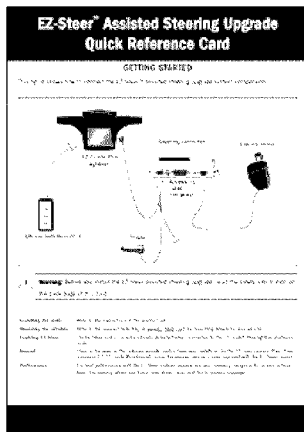

COMPLETE ASSEMBLY:
84205303 (WITH GPS)
84205403 (WITHOUT GPS)

**COMPLETE ASSEMBLIES
WHOLEGOODS ITEMS**

M0040

EZ-GUIDE PLUS LIGHT BAR
M0040-HIN, 01:01:16

Page 1

Date 16.03.2016 13:57

parts-n°	order qty	description
26007403	1	ANTENNA,HURRICANE F. EZGUIDEPL
26007503	1	REMOTE KEYPAD EZ-GUIDE PLUS
26007603	1	CABLE, ANTENNA, EZGUIDEPLUS
26007703	1	CABLE, POWER F. EZGUIDEPLUS
26007803	1	BRACKET KIT F. EZGUIDEPLUS
26007903	1	EZ-Guide 500 External Interfac
26008003	1	LIGHT BAR ASSM WITH GPS
26008103	1	LIGHT BAR ASSM WITHOUT GPS
29002703	1	VACUUM CUP 4 1/2" 1420I
29002803	1	MOUNT, MAG F. ANTENNA
29002903	1	PLATE, F. ANTENNA MOUNT
67206303	1	QUICK REFERENCE CARD EZ-GUIDE+
67206403	1	MANUAL EZ GUIDE PLUS
84205303	1	EZ GUIDE PLUS W GPS, NO LABLE
84205403	1	EZ GUIDE PLUS W/O GPS,NO LABLE
97607603	1	DECAL COMPANY 45MM X 20MM