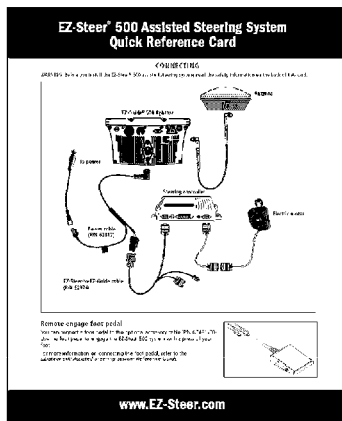

EZ-STEER 500
PAGE M0070

COMPLETE ASSEMBLY 13

COMPLETE ASSEMBLIES
WHOLEGOODS ITEMS

M0060

EZ-GUIDE 500 LIGHTBAR
M0060-HIN, 01:01:16

Page 1

Date 16.03.2016 13:57

Pos.	parts-n°	order qty	description
1	26007603	1	CABLE, ANTENNA, EZGUIDEPLUS
2	26012203	1	EZ-STEER/GUIDE 500 ADAPT.CABLE
3	26015303	1	REMOTE KEYPAD EZGUIDE 500/250
3	28048403	1	DECAL - REMOTE OVERLAY 500/250
4	26015403	1	EZ-GUIDE 500 CABLE POWER/CAN90
5	26015503	1	EZ-GUIDE 500 Z PLUS ANTENNA
5	26015603	1	ANTENNA AG15 L1,EZ GDE 500/250
6	26015703	1	EZ-GUIDE 500 DGPS DISPLAY
6	26015803	1	EZ-GUIDE 500 OMNISTAR DISPLAY
7	26016103	1	EZ-GUIDE 500 CABLE UNTERM.FUSE
8	26016203	1	EZ-GUIDE 500 POWER CONN.CABLE
9	28048203	1	EZ-GUIDE 500 MOUNT F.AG15 ANT.
10	28048303	1	EZ-GUIDE 250/500 RAM MNT.1.5"
11	29003803	1	EZ-GUIDE 500 CD,GET.STARTED V1
12	67215403	1	EZ-GUIDE 500 QUICK REF.CARD V1
13	84208303	1	EZ GUIDE 500 LIGHTBAR (DGPS)
13	84208403	1	EZ GUIDE 500 LIGHTBAR (XP/HP)
13	84208503	1	EZ GUIDE 500 LIGHTBAR (RTK)