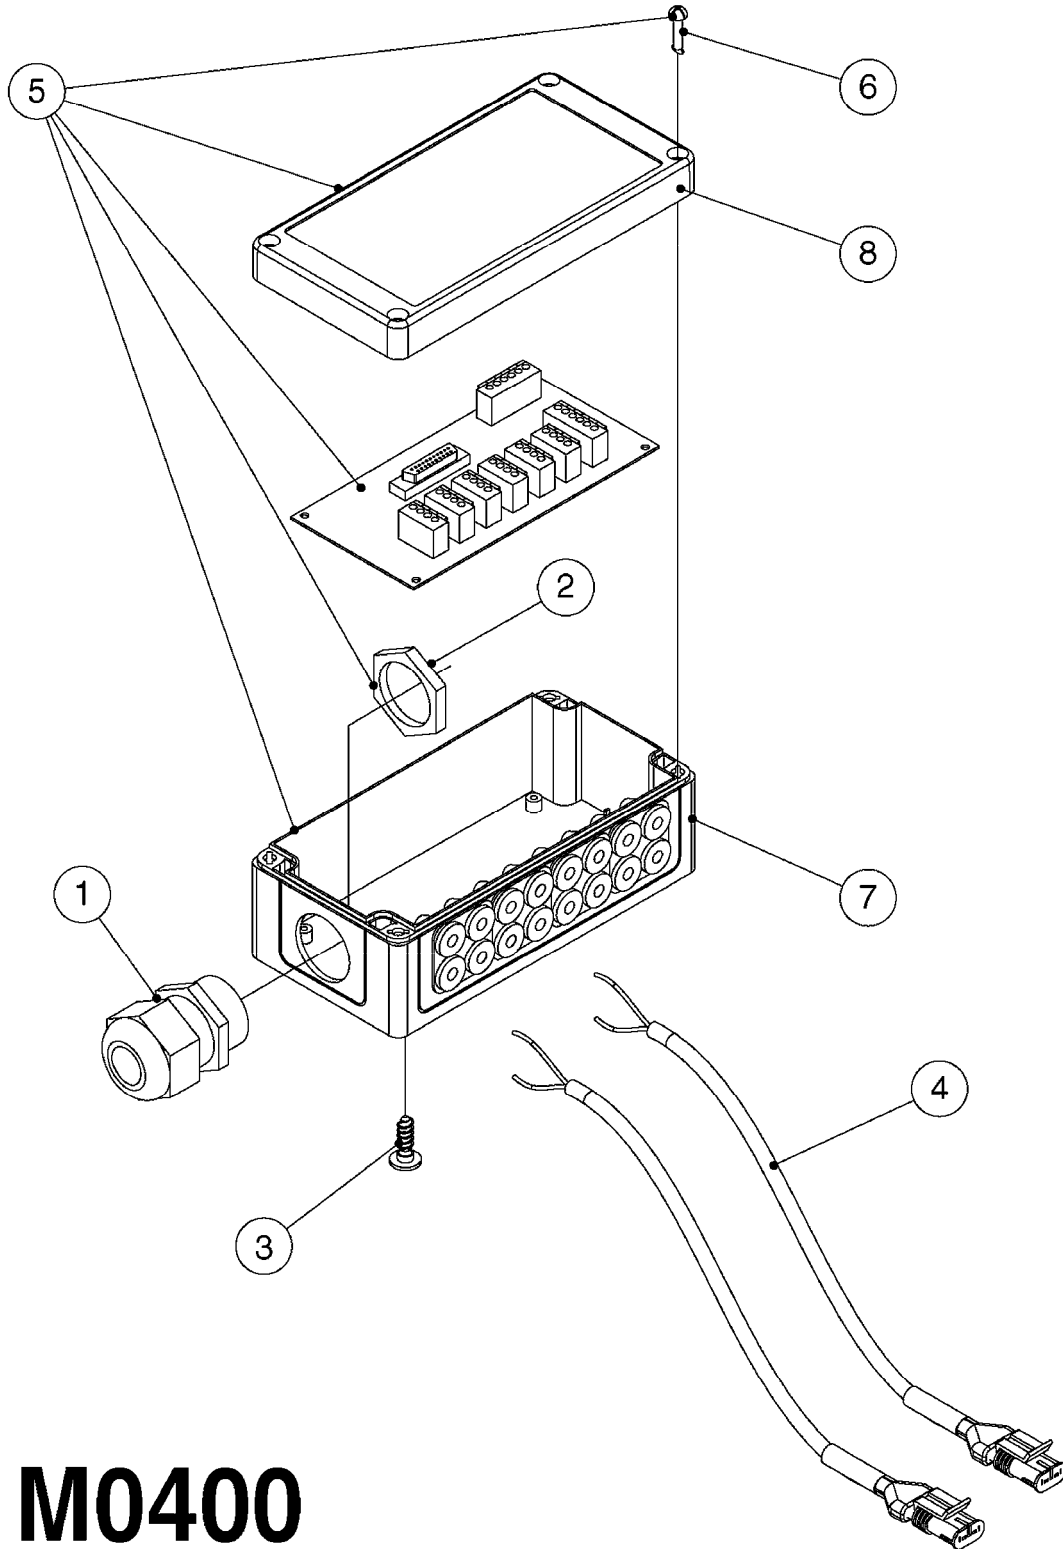

M0400

HYD. JUNCTION BOX 2012
M0400-HIN, 01:01:16

Page 1

Date 16.03.2016 13:58

Pos.	parts-n°	order qty	description
1	262106	1	BULKHEAD F. CABLE 6.5-14 BLACK
2	262107	1	NUT F. BULKHEAD CABLE BLACK
3	440675	1	SCREW F. PLASTIC 5X16 SS
4	26006400	1	CABLE L = 0.75M, AMP, MALE, 2P
5	26018500	1	HYD. BOX BOOM PCB NO LEADS
6	28082100	1	SCREW F. BOX LID 1/4" L=20
7	33508700	1	BOX BOTTOM 160X80X40 BLACK 1-HOLE
8	33508800	1	LID 160X80X15 BLK W/SCREWS