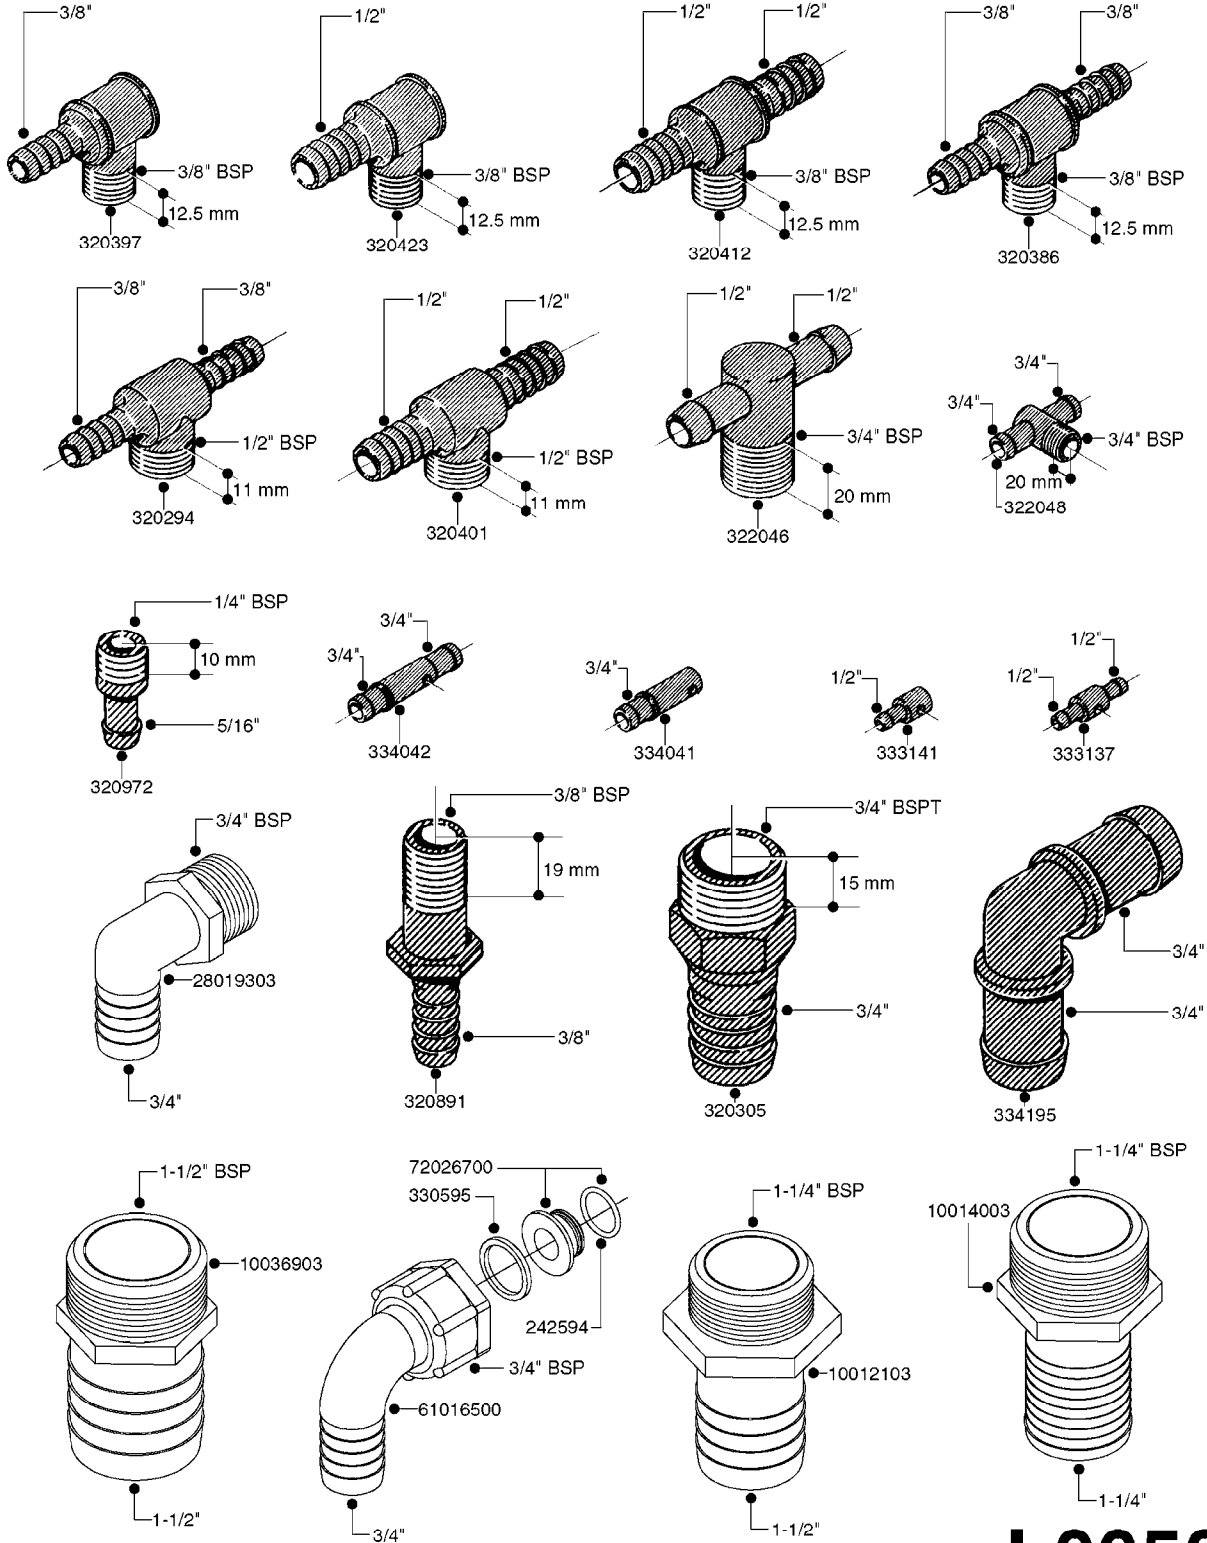

L0040

FITTINGS - NIPPLES & ELBOWS
L0040-HIN, 01:01:16

Page 1

Date 16.03.2016 13:57

parts-n°	order qty	description
10530803	1	FITT.PO.SE 2.00X2.00 45 DEG.
320191	1	FITT.DK ELB 3/8' BSP 45 DEGREE
320482	1	FITT.DK ELB. 1/2" BSP 60 DEG.
320596	1	FITT.DK ELB 3/8'-1/2'BSP 45DEG
320607	1	FITT.DK HN 3/8M X 3/8F BSP LNG
320633	1	FITT.DK HN 3/8"M X 3/8"F BSP
321451	1	FITT.DK ELB.1-1/2 X1-1/4 80DEG
321532	1	FITT.DK REDUC 3/4' X 1/2' BSP
390233	1	FITT.DK REDUC 1-1/2" X 1" BSP