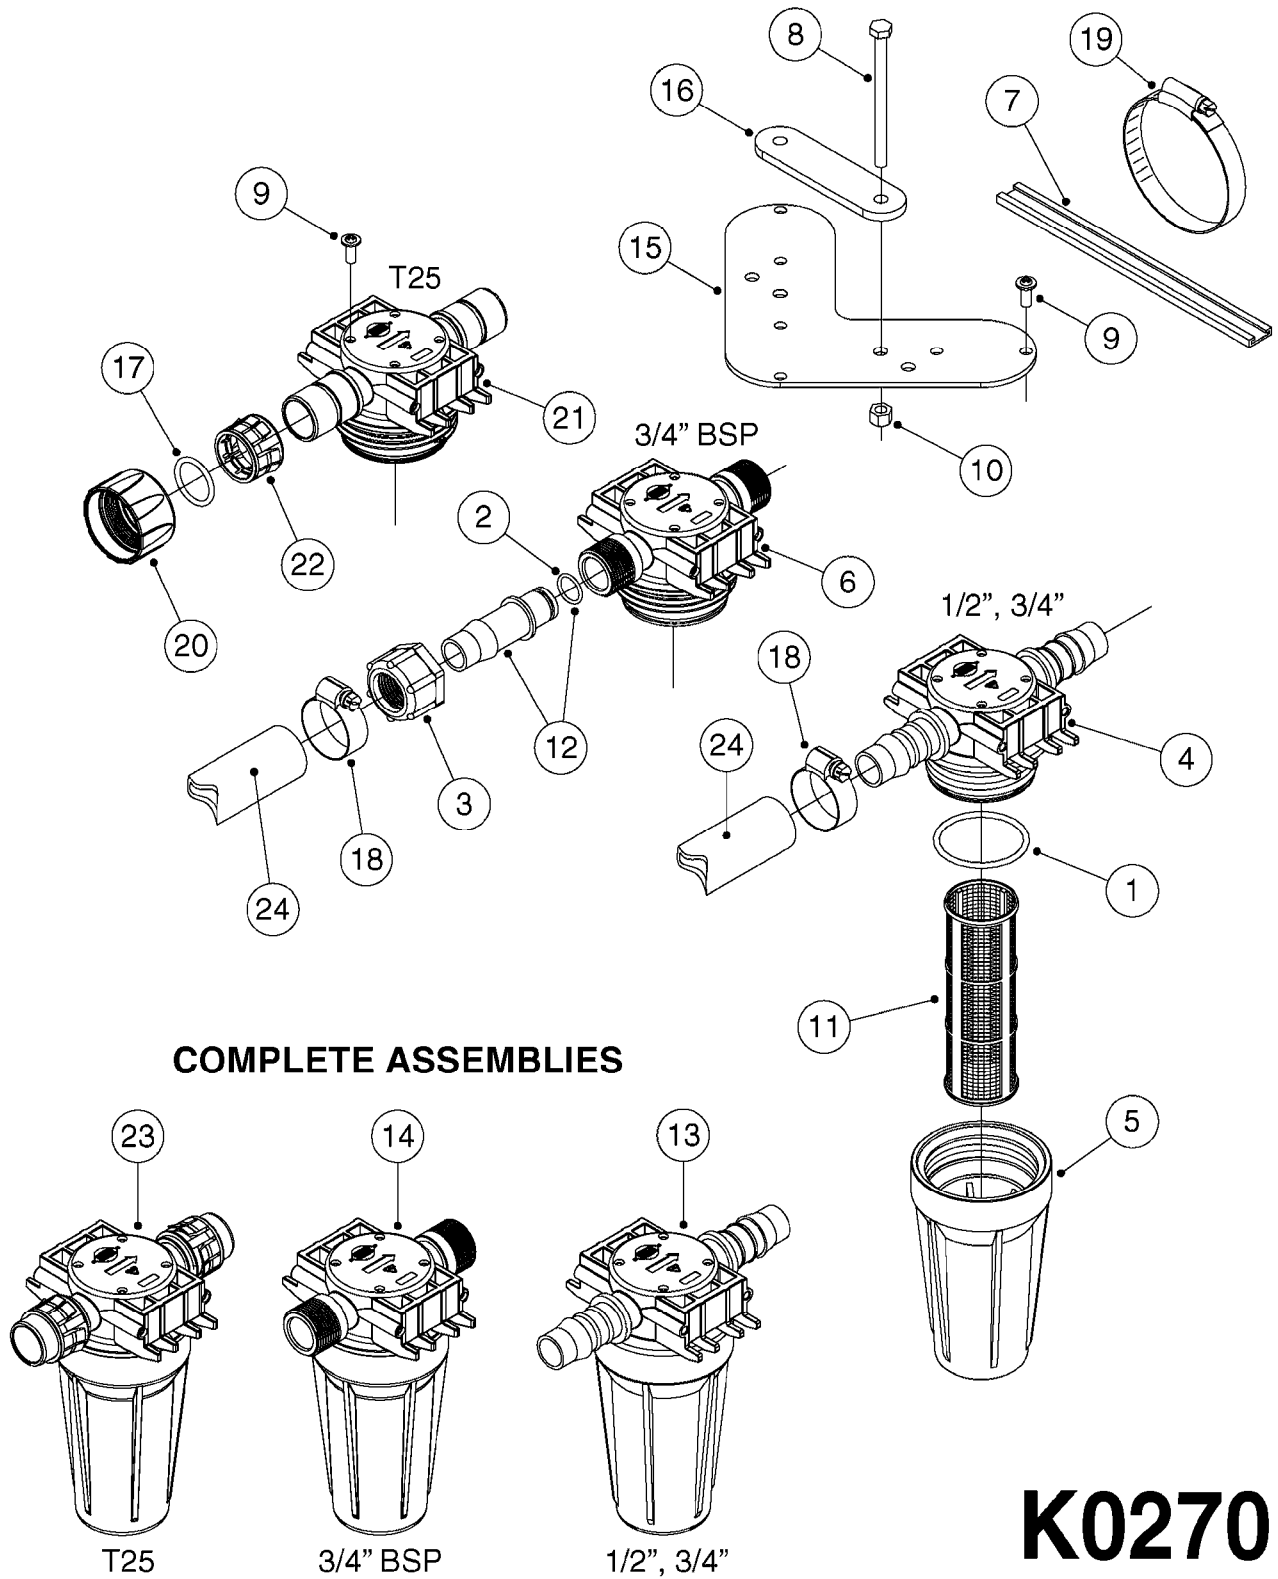

Page 1

Date 16.03.2016 13:57

Pos.	parts-n°	order qty	description
1	145994	1	FITT.DK S-40 FORK
2	145995	1	FITT.DK S-53 FORK
3	240177	1	O-RING D16.1/11.3 X 2.4
4	242354	1	O-RING D32.2X3.0 VITON F.S-53
5	242355	1	O-RING D19.2X3.0 VITON F.S-40
6	242594	1	O-RING D14 X 1.78 SCH.70-EPDM
7	261539	1	SPADE F.ELEC CONNEX BLUE INSUL
8	262104	1	VALVE, SOLENOID, S53/S40
9	320084	1	FITT.DK NUT 1/2" BSP
10	320187	1	FITT.DK CAP 3/8" BSP BLACK
11	320283	1	FITT.DK NUT 3/4"BSP
12	320596	1	FITT.DK ELB 3/8'-1/2'BSP 45DEG
13	321307	1	FITT.DK NUT 1/2" BSP JAMB
14	321742	1	FITT.DK BULKHEAD 1/2' BSP
15	322103	1	FITT.DK S-53 BULKHEAD
16	322352	1	FITT.DK S-53 TEE
17	330212	1	O-RING D19/D14X2.4 F.1/2"NUT
18	330687	1	FITT.DK HB 1/2" F. 1/2" NUT
19	334965	1	COVER FOR S53 SOLENOID VALVE
20	370366	1	NOZZLE END FAN 1850-G 150
21	410185	1	BOLT HEX 8.8 DEL M6X16 A2
22	460261	1	NUT HEX M6X1 LOCK A2 DIN985
23	471125	1	WASHER, M6, Ø12/ 6.4X 1.6, SS
24	614366	1	FILTER 50 MESH F.NOZZLE BLUE
24	614367	1	FILTER 80 MESH F.NOZZLE RED
24	614368	1	FILTER 100 MESH F.NOZZLE YEL.
25	720856	1	FITT.DK 1/2'BSP ASSY.F.3/4'NUT
26	726558	1	FITT.DK S53 STR. 3/4" W.ORING
27	726567	1	FITT.DK S-40 ELB.1/2" W.ORING
28	726694	1	PLUG,S53,1/2"FBSP THD W.ORING
29	729610	1	NOZZLE ASSY. NON DRIP 3/8 THRD
30	750722	1	REPAIR KIT FOR 3S SC CONTROL
31	983087	1	ELEC. CABLE 2 WIRE X 0.75MM
32	16180100	1	PLATE, END ROW NOZZLE
33	28025203	1	TIE STRAP L=23" x W=1/2"
34	28029803	1	CLAMP HOSE GEAR P1/2" 6708
35	28029903	1	CLAMP HOSE GEAR P3/4"-S1" 6712
36	92702103	1	HOSE R X1/2" X300PSI WP X0012"