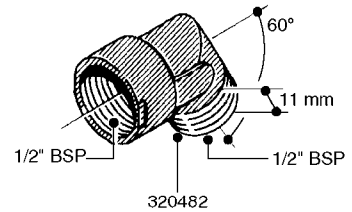

L0030

FITTINGS - HEXAGON NIPPLES
L0030-HIN, 01:01:16

Page 1

Date 16.03.2016 13:57

parts-n°	order qty	description
10015303	1	FITT.PO.HN 1.00X1.00 M1000
10425003	1	FITT.PO.HN 1.25X1.00 MCPHEE
320132	1	FITT.DK HN 1" BSP
320176	1	FITT.DK HN 3/8"X1/2" BSP
320445	1	FITT.DK HN 1/4"X3/8" BSP
320655	1	FITT.DK HN 1/2"-1/2" BSP
320692	1	FITT.DK HN 3/8'BSPX1/4'NPT
320703	1	FITT.DK HN 3/8BSP X1/2 &1/4NPT
320725	1	FITT.DK NIPPLE 3/8"-3/8" BSP
320902	1	FITT.DK HN 3/8'X 1/4' BSP
390232	1	FITT.DK HN 1-1/2' X 1-1/4' BSP
390276	1	FITT.DK HN 1'BSP