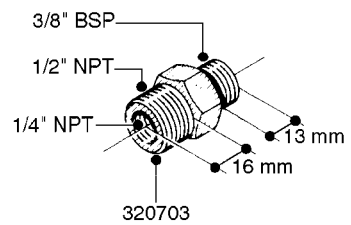

L0030

FITTINGS - HEXAGON NIPPLES
L0030-HIN, 01:01:16

Page 1

Date 16.03.2016 13:57

parts-n°	order qty	description
10015303	1	FITT.PO.HN 1.00X1.00 M1000
10425003	1	FITT.PO.HN 1.25X1.00 MCPHEE
320132	1	FITT.DK HN 1" BSP
320176	1	FITT.DK HN 3/8"X1/2" BSP
320445	1	FITT.DK HN 1/4"X3/8" BSP
320655	1	FITT.DK HN 1/2"-1/2" BSP
320692	1	FITT.DK HN 3/8'BSPX1/4'NPT
320703	1	FITT.DK HN 3/8BSP X1/2 &1/4NPT
320725	1	FITT.DK NIPPLE 3/8"-3/8" BSP
320902	1	FITT.DK HN 3/8'X 1/4' BSP
390232	1	FITT.DK HN 1-1/2' X 1-1/4' BSP
390276	1	FITT.DK HN 1'BSP