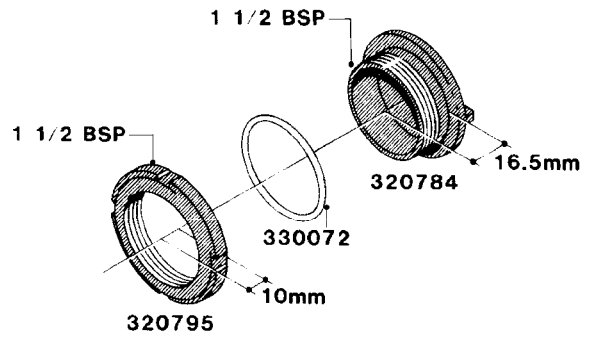

L0060

FITTINGS - BULKHEAD
L0060-HIN, 01:01:16

Page 1

Date 16.03.2016 13:57

parts-n°	order qty	description
141046	1	NUT 3/8" BSP
141341	1	NUT 1/4' BSP
240284	1	O-RING D82,5/75 X 3,5
320456	1	FITT.DK BULKHEAD 1"BSP DOUBLE
320467	1	FITT.DK BULKHEAD 1"BSP SINGLE
320471	1	FITT.DK NUT 1" BSP JAMB
320541	1	FITT.DK BULKHEAD 2-1/2'BSP SIN
320552	1	FITT.DK NUT 2-1/2' BSP JAMB
320644	1	FITT.DK ELB.3/4"HB X 1" BSP
320784	1	FITT.DK CAP 1-1/2" BSP
320795	1	FITT.DK NUT 1-1/2" BSP JAMB
320935	1	FITT.DK BULKHEAD 1/4' BSP SING
320946	1	FITT.DK BULKHEAD 3/8' BSP SING
321296	1	FITT.DK BULKHEAD 1/2" BSP SING
321307	1	FITT.DK NUT 1/2" BSP JAMB
321333	1	FITT.DK BULK 1-1/2" X 1"F BSP
330061	1	O-RING D16/D11X2,5
330072	1	O-RING D53.5/D45.5X4
330212	1	O-RING D19/D14X2.4 F.1/2"NUT
332577	1	O-RING D38/D30X4 F.1" PUR.
332592	1	O-RING D26/D20X3