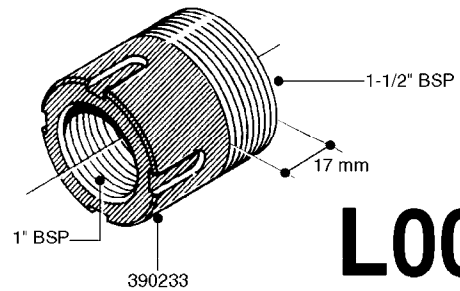

L0030

FITTINGS - HEXAGON NIPPLES
L0030-HIN, 01:01:16

Page 1

Date 16.03.2016 13:57

parts-n°	order qty	description
10015303	1	FITT.PO.HN 1.00X1.00 M1000
10425003	1	FITT.PO.HN 1.25X1.00 MCPHEE
320132	1	FITT.DK HN 1" BSP
320176	1	FITT.DK HN 3/8"X1/2" BSP
320445	1	FITT.DK HN 1/4"X3/8" BSP
320655	1	FITT.DK HN 1/2"-1/2" BSP
320692	1	FITT.DK HN 3/8'BSPX1/4'NPT
320703	1	FITT.DK HN 3/8BSP X1/2 &1/4NPT
320725	1	FITT.DK NIPPLE 3/8"-3/8" BSP
320902	1	FITT.DK HN 3/8'X 1/4' BSP
390232	1	FITT.DK HN 1-1/2' X 1-1/4' BSP
390276	1	FITT.DK HN 1'BSP

L0040

FITTINGS - NIPPLES & ELBOWS
L0040-HIN, 01:01:16

Page 1

Date 16.03.2016 13:57

parts-n°	order qty	description
10530803	1	FITT.PO.SE 2.00X2.00 45 DEG.
320191	1	FITT.DK ELB 3/8' BSP 45 DEGREE
320482	1	FITT.DK ELB. 1/2" BSP 60 DEG.
320596	1	FITT.DK ELB 3/8'-1/2'BSP 45DEG
320607	1	FITT.DK HN 3/8M X 3/8F BSP LNG
320633	1	FITT.DK HN 3/8"M X 3/8"F BSP
321451	1	FITT.DK ELB.1-1/2 X1-1/4 80DEG
321532	1	FITT.DK REDUC 3/4' X 1/2' BSP
390233	1	FITT.DK REDUC 1-1/2" X 1" BSP