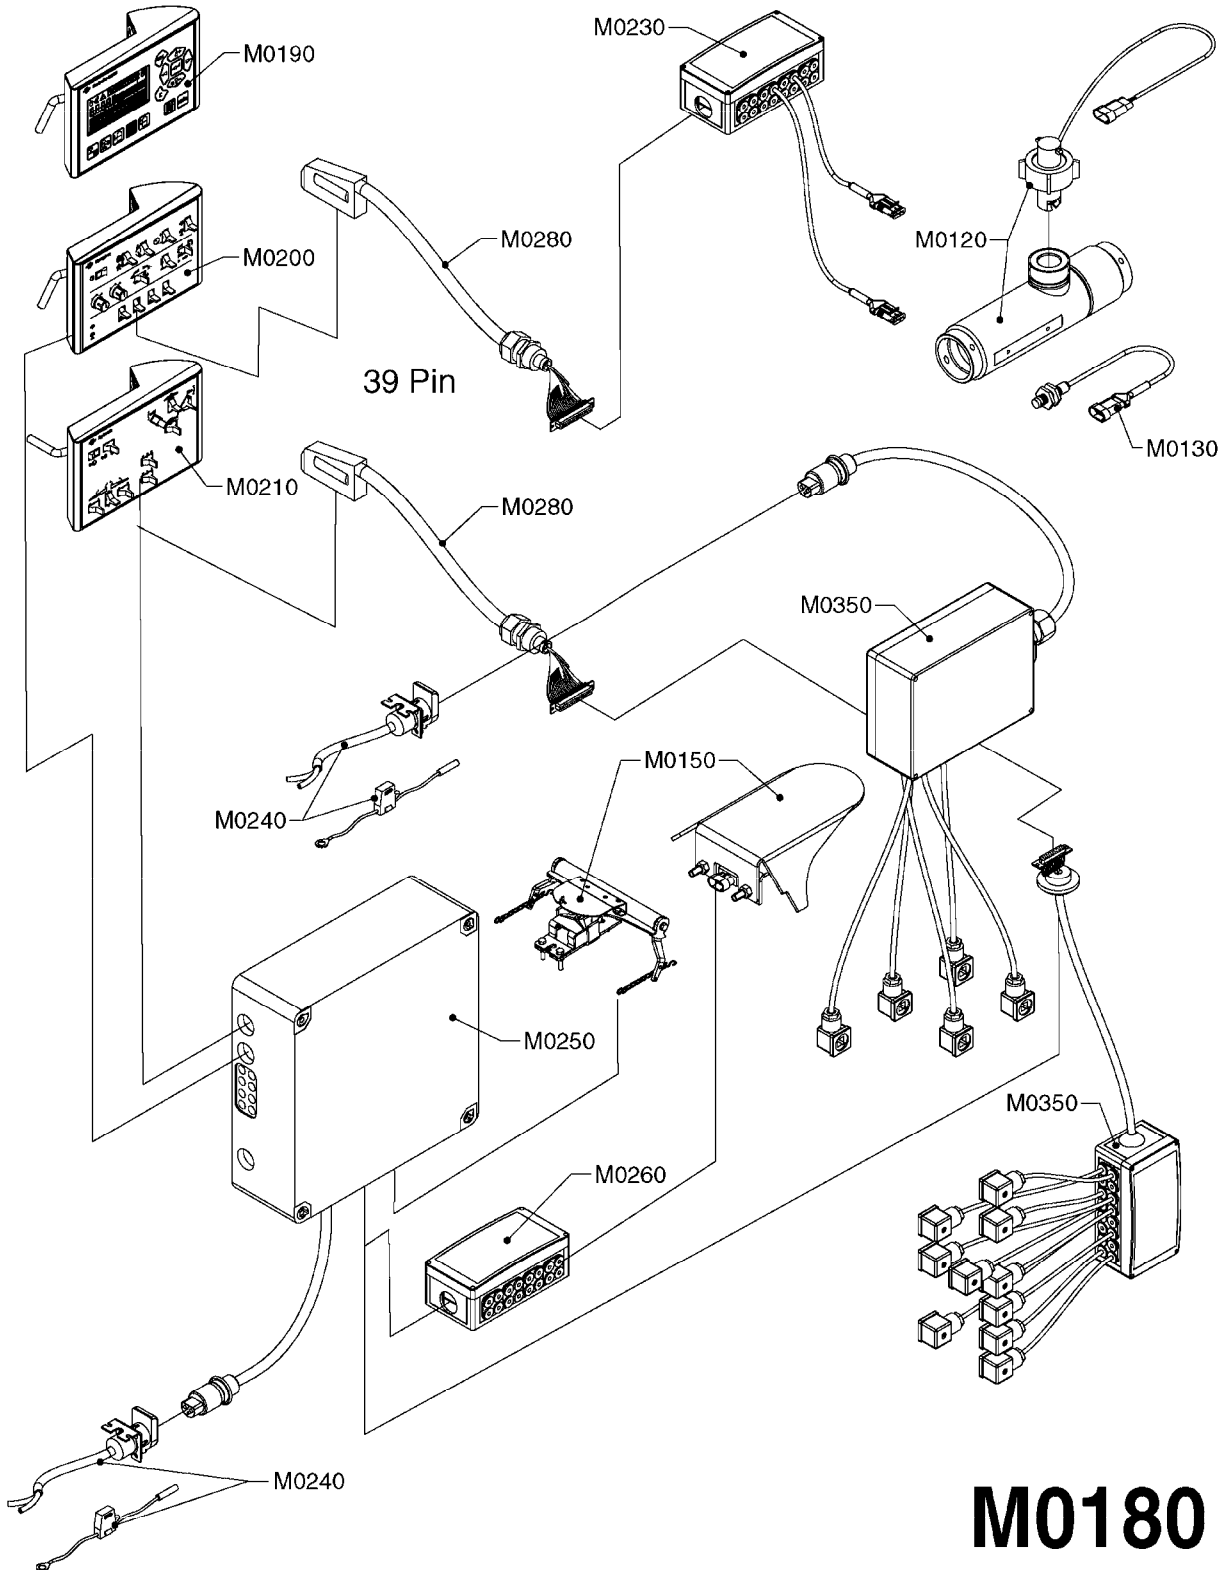

M0180

SYSTEM OVERVIEW HC5500
M0180-HIN, 01:01:16

Page 1

Date 16.03.2016 13:58

parts-n°	order qty	description

HC 5500	CONTROLLER
NEW	72155600
EXCHANGE	72174000

M0190

DISPLAY HC 5500
M0190-HIN, 01:01:16