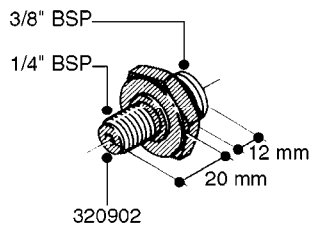

L0030

FITTINGS - HEXAGON NIPPLES
L0030-HIN, 01:01:16

Page 1

Date 16.03.2016 13:57

parts-n°	order qty	description
10015303	1	FITT.PO.HN 1.00X1.00 M1000
10425003	1	FITT.PO.HN 1.25X1.00 MCPHEE
320132	1	FITT.DK HN 1" BSP
320176	1	FITT.DK HN 3/8"X1/2" BSP
320445	1	FITT.DK HN 1/4"X3/8" BSP
320655	1	FITT.DK HN 1/2"-1/2" BSP
320692	1	FITT.DK HN 3/8'BSPX1/4'NPT
320703	1	FITT.DK HN 3/8BSP X1/2 &1/4NPT
320725	1	FITT.DK NIPPLE 3/8"-3/8" BSP
320902	1	FITT.DK HN 3/8'X 1/4' BSP
390232	1	FITT.DK HN 1-1/2' X 1-1/4' BSP
390276	1	FITT.DK HN 1'BSP