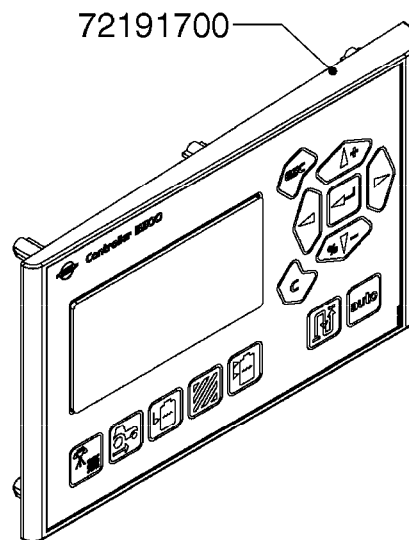

M0180

SYSTEM OVERVIEW HC5500
M0180-HIN, 01:01:16

Page 1

Date 16.03.2016 13:58

parts-n°	order qty	description

HC 5500	CONTROLLER
NEW	72155600
EXCHANGE	72174000

M0190

DISPLAY HC 5500
M0190-HIN, 01:01:16