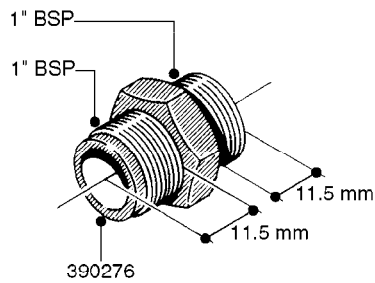

L0020

FITTINGS-T-PIECES, CAPS & ELBOWS
L0020-HIN, 01:01:16

Page 1

Date 16.03.2016 13:57

parts-n°	order qty	description
10053603	1	FITT. CAPNUT 2"BSP 5601
10194303	1	CAP BLANK 1 1/2 MCPHEE 210060
320047	1	FITT.DK CAPNUT 1/2" BSP
320106	1	FITT.DK CAPNUT 1" BSP
320272	1	FITT.DK CAPNUT 3/8" BSP
320316	1	FITT.DK TEE 3/4" X3/4" X1"BSP
320331	1	FITT.DK TEE 1" - 1" - 3/4" BSP
320342	1	FITT.DK EL 3/4"M X 1"F BSP
320563	1	FITT.DK 3 WAY 1/2" 110 DEG.
320677	1	NO LONGER AVAILABLE
320961	1	FITT.DK CAPNUT 1-1/2" BSP
321053	1	FITT.DK TEE 1/2 X1/2 X1/2" BSP
322072	1	FITT.DK TEE 3/8'X3/8'X3/8' BSP
322095	1	FITT.DK TEE 1-1/2 X1-1/4 X3/4" BSP
322138	1	FITT.DK ELB 1"M X 1"F BSP
330013	1	O-RING D15/D10X2.5 F.3/8"NUT
330212	1	O-RING D19/D14X2.4 F.1/2"NUT
330326	1	O-RING D30/D24X2 F.1"NUT
331273	1	O-RING D44/D38X2 F.1-1/2"