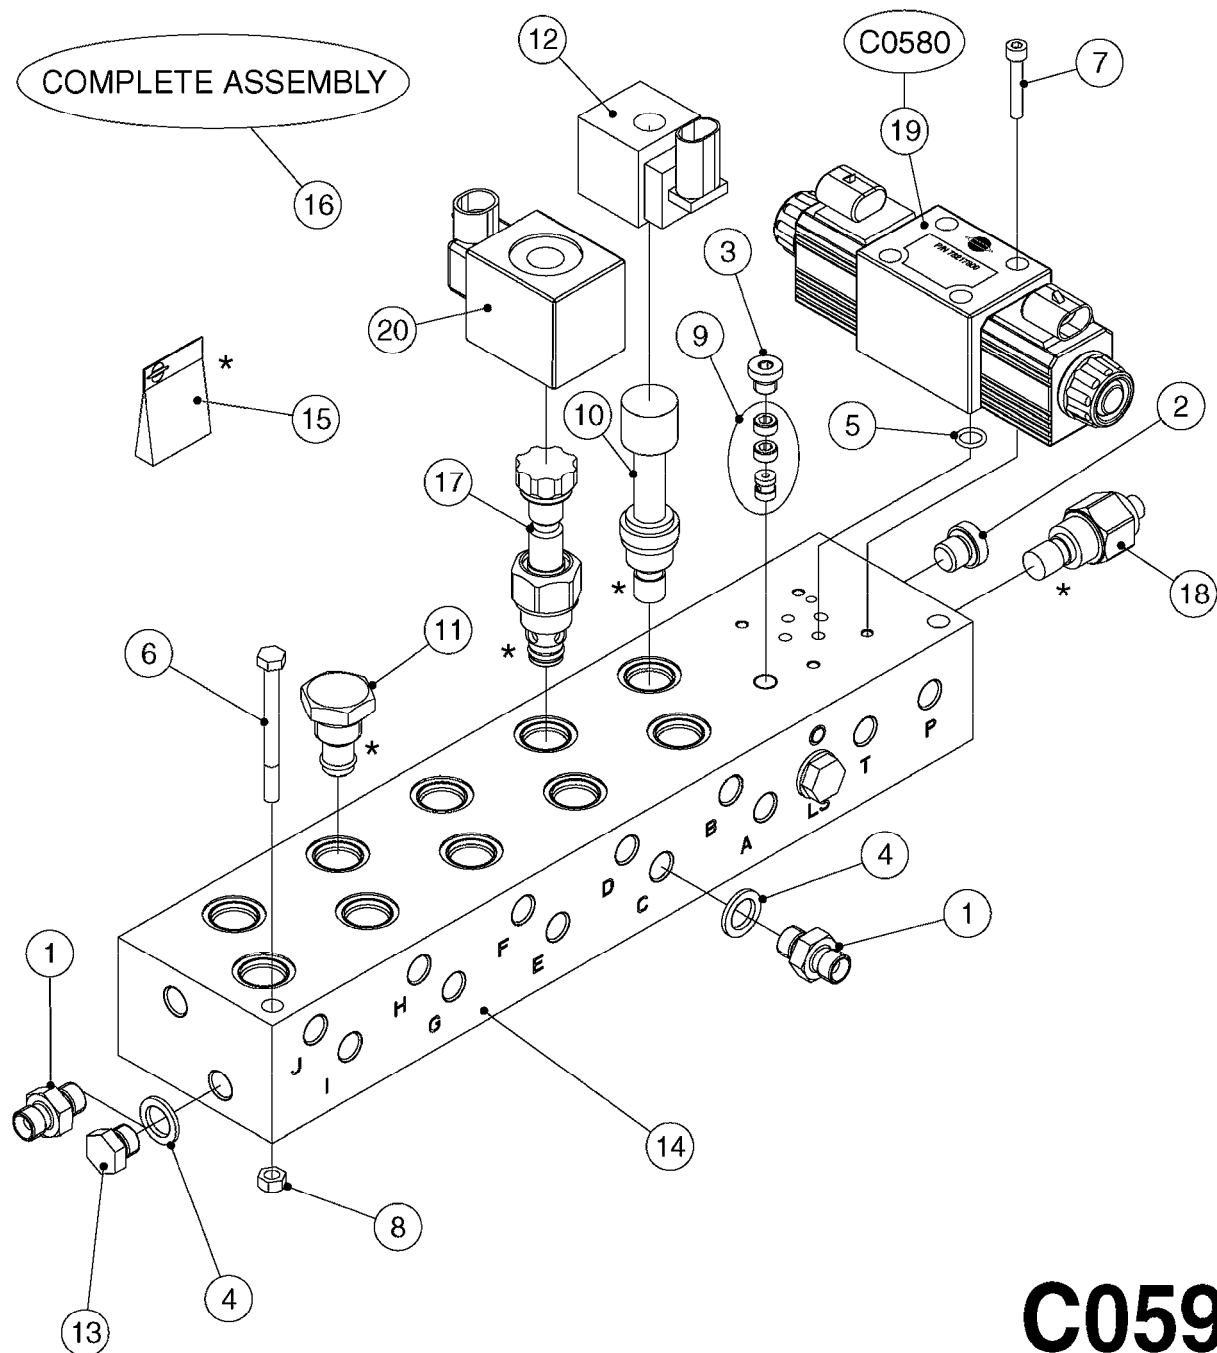

C0580

CETOP VALVES
C0580-HIN, 01:01:16

Page 1

Date 16.03.2016 13:56

Pos.	parts-n°	order qty	description
1	242102	1	O-RING Ø9.25X1.78 NITRIL 90SH
2	450964	1	SCREW M5X30 F.CYLINDER
3	450965	1	SCREW ROUND M5X70
4	782115	1	HY SOLENOID VALVE DH HYD
5	782116	1	MAGNET VLV.MD1L-S3/10N-D12K1/P
6	782118	1	LOCK VALVE MVPP-D
7	782146	1	HYD. CHECK VALVE 1 WAY
8	782829	1	SOLENOID MD1L-TA/10N-D12K1/DT
9	28123700	1	CAP F.SOLENOID - MD1L
10	74187700	1	CAP + O-RING F.CETOP - MD1L
11	78216000	1	SOLENOID F.CETOP VALVE - MD1L
12	78217800	1	MAGNET VLV.MD1L-S3/10N-D12K8DT
13	78218200	1	SOLENOID W/AMP F.MD1L