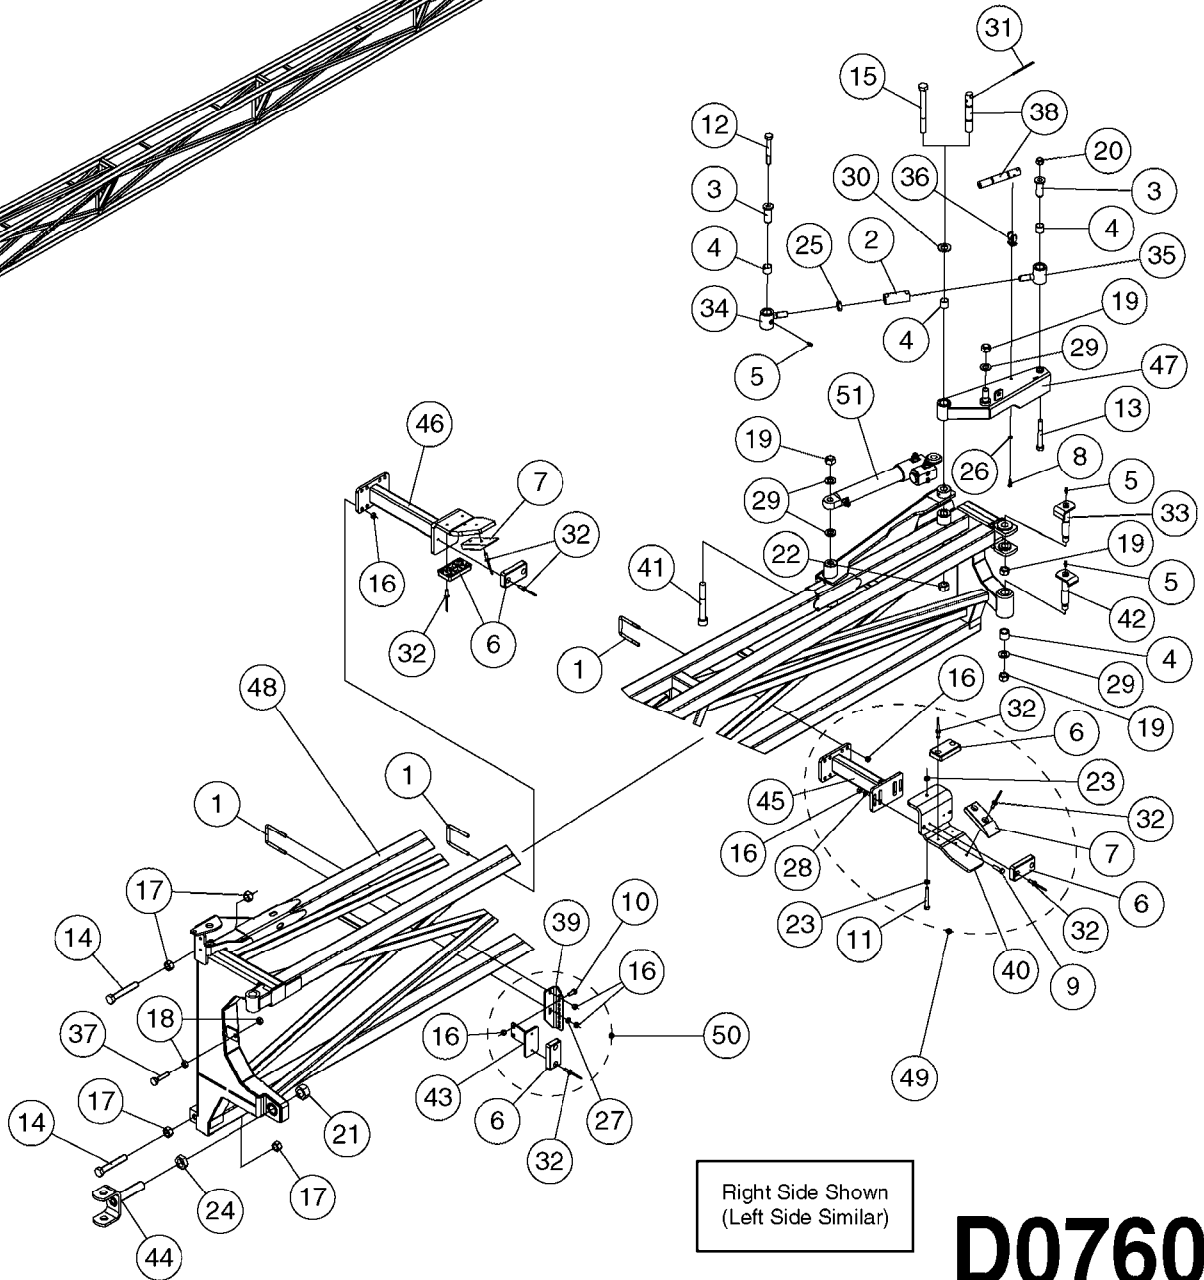

BOOM-FORCE OUTER WING 110-132'
D0760-HIN, 01:01:16

Page

1

Date

16.03.2016 13:56

Pos.	parts-n°	order qty	description
1	147516	1	U-BOLT M8-50x50
2	147649	1	TURNBUCKLE D30.0 L=64/M16X1.5
3	147763	1	BUSHING D20.0/12.0 L=55
4	210859	1	BUSHING DU D23/20 L=20
5	283699	1	GREASE NIPPLE M6X1
6	334603	1	RUBBER STOP 86X48X15
7	390826	1	SLIDE PAD F.TRANSPORT BKT.CM/D
8	410185	1	BOLT HEX 8.8 DEL M6X16 A2
9	420567	1	BOLT HEX 8.8 DEL M8X30 FT
10	420582	1	BOLT HEX 8.8 DEL M8X20 FT A2
11	421254	1	BOLT HEX 8.8 SS M8X50
12	430485	1	BOLT HEX 8.8 DEL M12X90
13	430787	1	BOLT HEX 8.8 DEL M12X90 FT
14	430861	1	BOLT HEX 8.8 DEL M16X100 FT
15	430940	1	BOLT M20X210 8.8 DEL.
16	460143	1	NUT HEX M8 LOCK A2 DIN985
17	460327	1	NUT HEX M16X2
18	460342	1	NUT HEX M10 DEL DIN934
19	460585	1	NUT HEX M16X2 LOCK
20	460703	1	NUT HEX M12X1.75 LOCK DIN985
21	460747	1	NUT HEX M24 LOCK
22	460806	1	NUT HEX M20X2.5 LOCK
23	460817	1	NUT HEX M8 STAINLESS DIN 934
24	461244	1	NUT HEX M24X3 JAMB.
25	461302	1	NUT HEX M16X1.5 JAMB.
26	470061	1	WASHER D11/D7X0.5 LOCK
27	470072	1	WASHER D15/D8X.5 LOCK
28	471126	1	WASHER, M8, Ø16/ 8.4X 1.6, SS
29	471128	1	WASHER, M16, Ø30/17.0X 3.0, SS
30	471129	1	WASHER, M20, Ø37/21.0X 3.0, SS
31	480780	1	PIN M5.0X70 SPLIT
32	480808	1	RIVET Ø4.8x25.5/Ø9.5
33	615796	1	PIN D20 X M16 L=119MM
34	61006600	1	EYEBOLT STD.TRD. / RH WING M16 EYEBOLT WITH STD. THREADS FOR RIGHT WING
34	616081	1	EYEBOLT STD.TRD. / LH WING M16 EYEBOLT WITH STD. THREADS FOR LEFT WING
35	61006700	1	EYEBOLT LH TRD. / RH WING M16 EYEBOLT WITH L.H. THREADS FOR RIGHT WING
35	616083	1	EYEBOLT LH TRD. / LH WING M16 EYEBOLT WITH L.H. THREADS FOR LEFT WING
36	725618	1	CLIP WHITE PLASTIC SNAP TYPE
37	14011800	1	BOLT HEX DEL M10X60 SPECIAL
38	14012300	1	SHEAR PIN D19.8 L=132/D5
39	16063803	1	BOOM STOP ADJ. MT. BKT.FTZ
40	16099000	1	BOOM STOP ADJ. PLATE FTZ
41	45003000	1	BOLT HEX M16X120 DIN912/DELTA
42	61006800	1	PIN D20 X M16 L=127MM
43	61007003	1	BOOM STOP HPZ/FTZ L=95/75
44	61008700	1	LINK EYE FORCE
45	61015400	1	BOOM STOP ADJ. MT BKT FTZ
46	61015900	1	BOOMSTOP/SUP HPZ/FTZ L=288
47	63002200	1	FOLD ARM FTZ 2.RH FOLD ARM FOR RIGHT WING
47	63002300	1	FOLD ARM FTZ 2.LH FOLD ARM FOR LEFT WING
48	70081803	1	WING INTER. FORCE 120/132' RH
48	70081903	1	WING INTER. FORCE 120/132' LH
48	70082003	1	WING INTER. FORCE 100'T RH
48	70082103	1	WING INTER. FORCE 100'T LH
49	72252600	1	BOOM STOP ADJSTBL. FORCE L=241