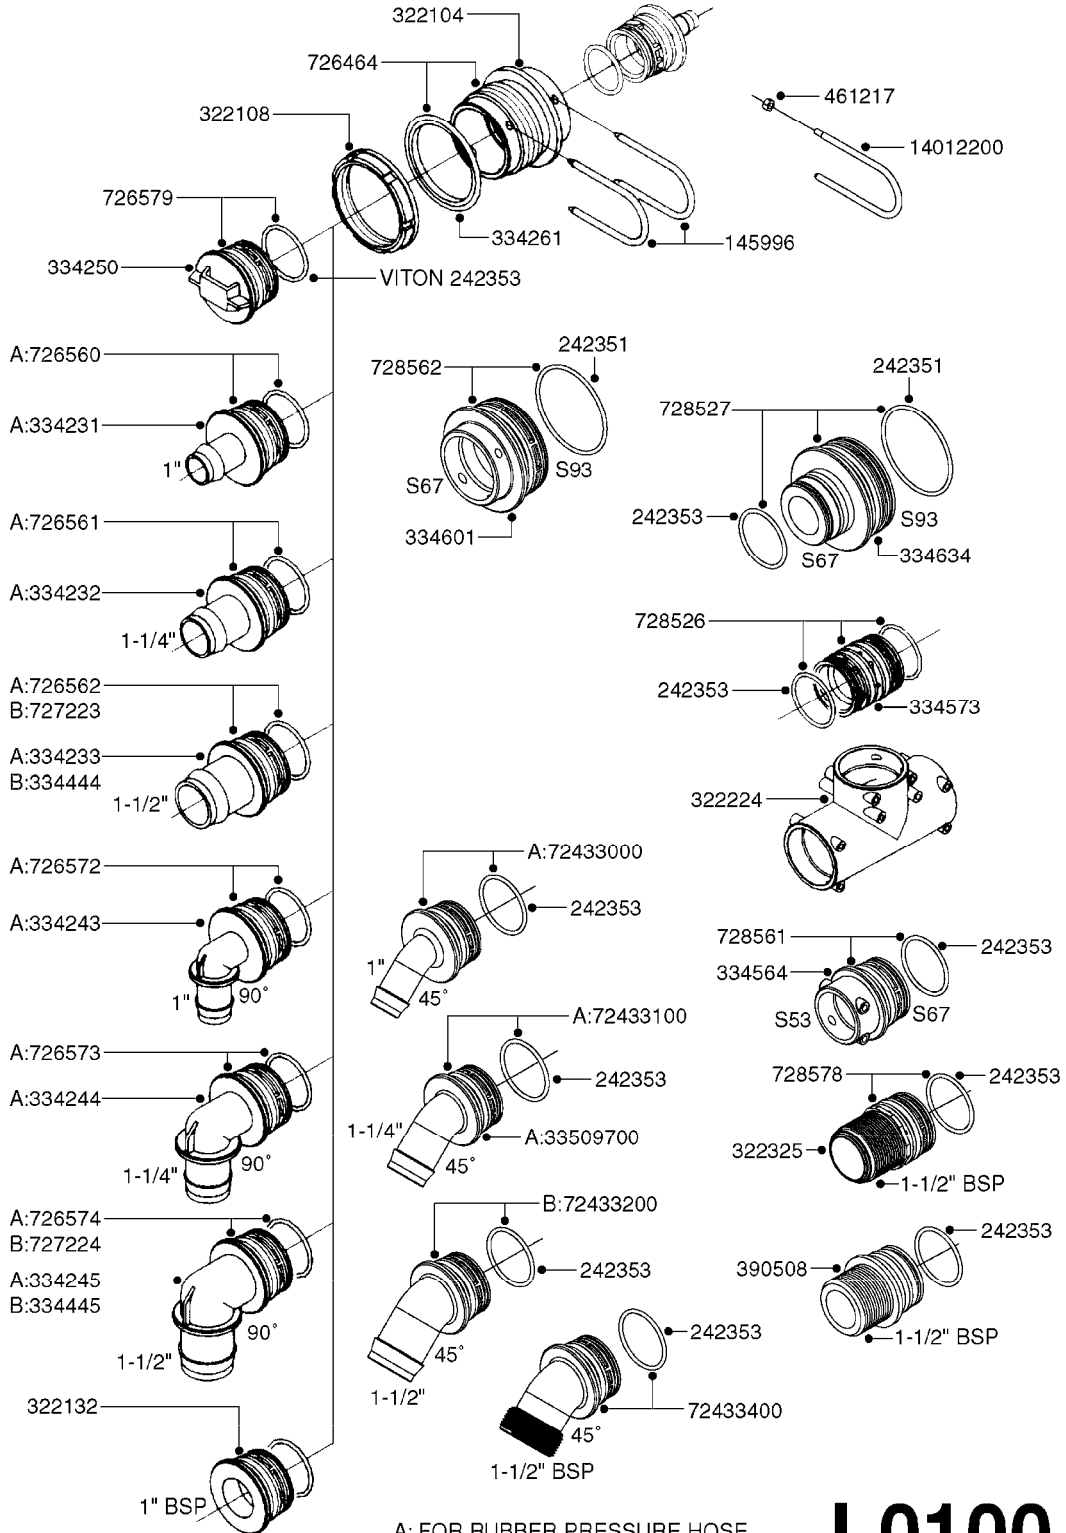

L0090

FITTINGS - S-56 & S-61
L0090-HIN, 01:01:16

Page 1

Date 16.03.2016 13:57

parts-n°	order qty	description
145661	1	FITT.DK S-61 FORK
241754	1	O-RING D59.5X3
241883	1	O-RING D39.2X3 NITRIL 242020
322055	1	FITT.DK S-61 BULKHEAD
322056	1	FITT.DK S-61 BULKHEAD NUT
322066	1	FITT.DK S-56 NUT
334050	1	FITT.DK S-61 STR.1-1/4"
334068	1	FITT.DK S-61 STR.1"
334091	1	FITT.DK S-61 STR.1-1/2'
334099	1	FITT.DK S-61 ELB.1-1/2"110 DEG
334100	1	FITT.DK S-61 ELB.1" 110 DEG.
334151	1	FITT.DK S-61 ELB.1-1/4"110 DEG
390231	1	FITT.DK NIPPLE 1-1/2 X S56