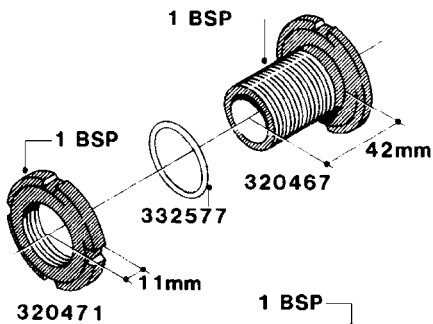

L0030

FITTINGS - HEXAGON NIPPLES
L0030-HIN, 01:01:16

Page 1

Date 16.03.2016 13:57

parts-n°	order qty	description
10015303	1	FITT.PO.HN 1.00X1.00 M1000
10425003	1	FITT.PO.HN 1.25X1.00 MCPHEE
320132	1	FITT.DK HN 1" BSP
320176	1	FITT.DK HN 3/8"X1/2" BSP
320445	1	FITT.DK HN 1/4"X3/8" BSP
320655	1	FITT.DK HN 1/2"-1/2" BSP
320692	1	FITT.DK HN 3/8'BSPX1/4'NPT
320703	1	FITT.DK HN 3/8BSP X1/2 &1/4NPT
320725	1	FITT.DK NIPPLE 3/8"-3/8" BSP
320902	1	FITT.DK HN 3/8'X 1/4' BSP
390232	1	FITT.DK HN 1-1/2' X 1-1/4' BSP
390276	1	FITT.DK HN 1'BSP

L0040

FITTINGS - NIPPLES & ELBOWS
L0040-HIN, 01:01:16

Page 1

Date 16.03.2016 13:57

parts-n°	order qty	description
10530803	1	FITT.PO.SE 2.00X2.00 45 DEG.
320191	1	FITT.DK ELB 3/8' BSP 45 DEGREE
320482	1	FITT.DK ELB. 1/2" BSP 60 DEG.
320596	1	FITT.DK ELB 3/8'-1/2'BSP 45DEG
320607	1	FITT.DK HN 3/8M X 3/8F BSP LNG
320633	1	FITT.DK HN 3/8"M X 3/8"F BSP
321451	1	FITT.DK ELB.1-1/2 X1-1/4 80DEG
321532	1	FITT.DK REDUC 3/4' X 1/2' BSP
390233	1	FITT.DK REDUC 1-1/2" X 1" BSP

L0050

parts-n°	order qty	description
242594	1	O-RING D14 X 1.78 SCH.70-EPDM
320294	1	FITT.DK TEE 3/8X3/8HB X1/2"BSP
320305	1	FITT.DK HB 3/4'- 3/4' BSP
320386	1	FITT.DK TEE 3/8X3/8HB X3/8"BSP
320397	1	FITT.DK ELB 3/8"HB X 3/8" BSP
320401	1	FITT.DK TEE 1/2X1/2HB X1/2"BSP
320412	1	FITT.DK TEE 1/2X1/2HB X3/8'BSP
320423	1	FITT.DK ELB 1/2'HB X 3/8' BSP
320891	1	FITT.DK HB 3/8'- 3/8' BSP
320972	1	FITT.DK HB 5/16'- 1/4' BSP
322046	1	FITT.DK TEE 1/2X1/2HB X3/4'BSP
322048	1	FITT.DK TEE 3/4X3/4HB X3/4'BSP
330595	1	O-RING D24.6/D20X2.1 -3/4"
333137	1	FITT.DK CONN.1/2" F.NOZZ. DOUB
333141	1	FITT.DK CONN.1/2" F.NOZZ.SING
334041	1	FITT.DK CONN.3/4' F.NOZZ. SING
334042	1	FITT.DK CONN.3/4' F.NOZZ. DOUB
334195	1	FITT.DK ELB. 3/4"HB X 3/4"HB
10012103	1	FITT.PO.HB 1.25X1.50 IMB1012
10014003	1	FITT.PO.HB 1.25X1.25 IMB1010
10036903	1	FITT.PO.HB 1.50X1.50 IMB1212
28019303	1	FITTING HB ELB 3/4NPT-3/4HOSE
61016500	1	HOSE TAIL 3/4" 90°+RG CAP 3/4"
72026700	1	NOZZLE TUBE ADAPTER W/O-RING