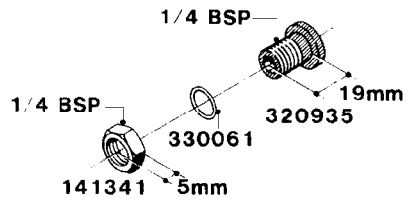

L0060

FITTINGS - BULKHEAD
L0060-HIN, 01:01:16

Page 1

Date 16.03.2016 13:57

parts-n°	order qty	description
141046	1	NUT 3/8" BSP
141341	1	NUT 1/4' BSP
240284	1	O-RING D82,5/75 X 3,5
320456	1	FITT.DK BULKHEAD 1"BSP DOUBLE
320467	1	FITT.DK BULKHEAD 1"BSP SINGLE
320471	1	FITT.DK NUT 1" BSP JAMB
320541	1	FITT.DK BULKHEAD 2-1/2'BSP SIN
320552	1	FITT.DK NUT 2-1/2' BSP JAMB
320644	1	FITT.DK ELB.3/4"HB X 1" BSP
320784	1	FITT.DK CAP 1-1/2" BSP
320795	1	FITT.DK NUT 1-1/2" BSP JAMB
320935	1	FITT.DK BULKHEAD 1/4' BSP SING
320946	1	FITT.DK BULKHEAD 3/8' BSP SING
321296	1	FITT.DK BULKHEAD 1/2" BSP SING
321307	1	FITT.DK NUT 1/2" BSP JAMB
321333	1	FITT.DK BULK 1-1/2" X 1"F BSP
330061	1	O-RING D16/D11X2,5
330072	1	O-RING D53.5/D45.5X4
330212	1	O-RING D19/D14X2.4 F.1/2"NUT
332577	1	O-RING D38/D30X4 F.1" PUR.
332592	1	O-RING D26/D20X3