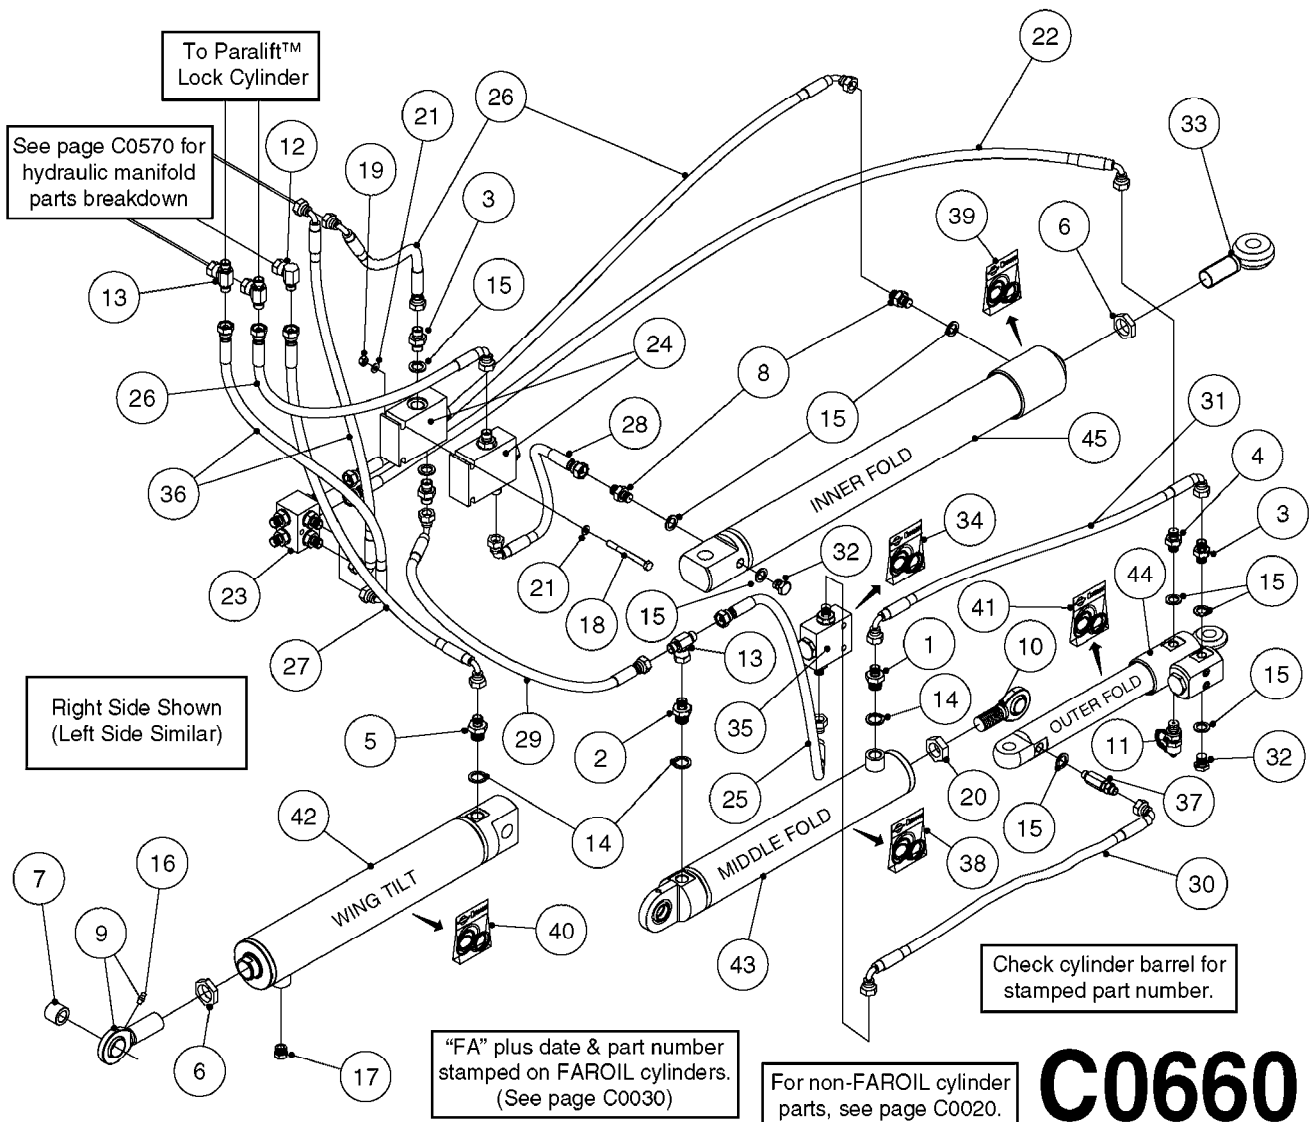

C0650

HYDRAULICS FORCE 80'-100'
C0650-HIN, 01:01:16

Page 1

Date 16.03.2016 13:56

Pos.	parts-n°	order qty	description
1	146845	1	HEX NIPPLE 1/4"x1/4"
2	146851	1	HEX NIPPLE 1/4"x1/4" 0.7MM
3	147128	1	NUT M24X2 NV-32
4	147130	1	BUSHING D25/20 20MM
5	147498	1	HEX NIPPLE 1/4"-1/4" 1.2mm
6	210728	1	BEARING F.LINK HEAD M17
7	210878	1	LINK HEAD M24 x 55 W/ GREASE NIP. DELTA
8	210879	1	LINK HEAD M16 x D17
9	232060	1	HY.ELBOW 1/4" BSP SWIVEL
10	232175	1	TEE 1/4"M X 1/4"F X 1/4"M BSP
11	241404	1	DOWTY SEAL 1/4"
12	283699	1	GREASE NIPPLE M6X1
13	284265	1	PLUG BREATHER 1/4" F/CYLINDER
14	410605	1	BOLT HEX 8.8 DEL M6X80
15	460261	1	NUT HEX M6X1 LOCK A2 DIN985
16	461198	1	NUT HEX M16X2 JAMB
17	471125	1	WASHER, M6, Ø12/ 6.4X 1.6, SS
18	731941	1	HYD. BLOCK MANIFOLD
19	782127	1	HY.FLOW DIVIDER FTZ-03
20	784005	1	HOSE HY X 1/4 X 037.38"STR+ELB
21	784010	1	HOSE HY X 1/4 X 149.5"STR+ELB
22	784031	1	HYD.HOSE CM TF 1/4"x550MM
23	784094	1	HOSE HY X 1/4 X 248.0" ELB+ELB 80' BOOM
23	784127	1	HOSE HY X 1/4 X 285.5" ELB+ELB 90' BOOM
24	784128	1	HOSE HY X 1/4 X 259.85"STR+ELB 80' BOOM
24	784129	1	HOSE HY X 1/4 X 299.21"STR+ELB 90' BOOM
25	14010400	1	PLUG 1/4" BSP
26	14082300	1	LINK EYE Ø20/M24X2 L=87.5
27	28376503	1	HOSE HY X1/4X047.25"STR+ELB
28	75074300	1	SEALKIT78122000/23-25/30-32/46
29	75075200	1	SEAL KIT 78120900/14/50
30	78121400	1	CYLINDER DOUBLE D50/30-300
31	78122400	1	DOUBLE CYLINDER D 40/20-300
32	78128800	1	CYLINDER, D50/30-500