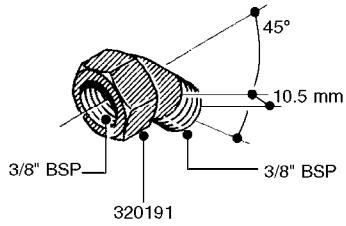

L0030

FITTINGS - HEXAGON NIPPLES
L0030-HIN, 01:01:16

Page 1

Date 16.03.2016 13:57

parts-n°	order qty	description
10015303	1	FITT.PO.HN 1.00X1.00 M1000
10425003	1	FITT.PO.HN 1.25X1.00 MCPHEE
320132	1	FITT.DK HN 1" BSP
320176	1	FITT.DK HN 3/8"X1/2" BSP
320445	1	FITT.DK HN 1/4"X3/8" BSP
320655	1	FITT.DK HN 1/2"-1/2" BSP
320692	1	FITT.DK HN 3/8'BSPX1/4'NPT
320703	1	FITT.DK HN 3/8BSP X1/2 &1/4NPT
320725	1	FITT.DK NIPPLE 3/8"-3/8" BSP
320902	1	FITT.DK HN 3/8'X 1/4' BSP
390232	1	FITT.DK HN 1-1/2' X 1-1/4' BSP
390276	1	FITT.DK HN 1'BSP