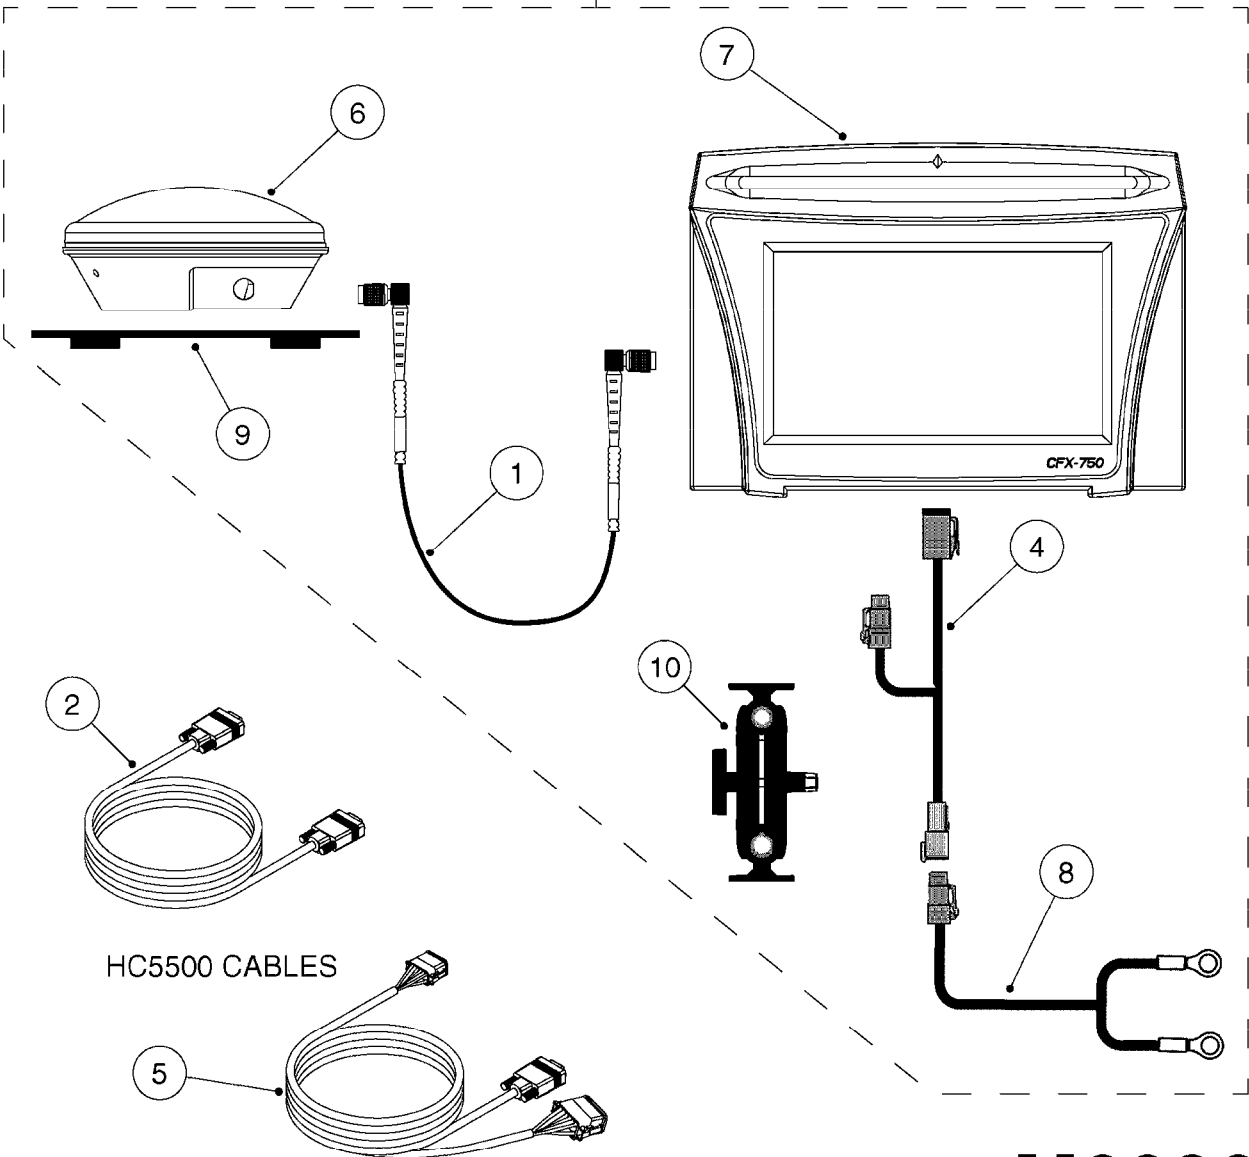

BOOM AND WORKING LIGHT KIT 09
M0020-HIN, 01:01:16

Page 1

Date 16.03.2016 13:57

Pos.	parts-n°	order qty	description
1	261482	1	SPADE TERMINAL 6.3X.8 1.0-2.5m
2	261576	1	PLUG ELEC.2 POLE MALE F.PILOT
3	261577	1	PLUG ELEC.2 POLE FEMALE- PILOT
4	261739	1	BULB 12V 21W REPALCEMENT
5	262009	1	BULB 12V/55W HVID REPLACEMENT
6	262010	1	SWITCH, 1 TERMINAL
7	262025	1	RING TERMINAL 10MM2 08
8	262031	1	RING TERMINAL 0.75MM 2
9	262105	1	PLUG CASE M25X1.5 11-18 GRAY
10	262107	1	NUT F. BULKHEAD CABLE BLACK
11	280258	1	SCREW F. BOX LID 1/4" L=18
12	285765	1	BOOM LIGHT
13	285766	1	SERVICE WORK LIGHT
14	420604	1	BOLT HEX 8.8 DEL M10X25 FT DIN933
15	421046	1	BOLT HEX 8.8 DEL M8X25 FT A2 DIN933
16	460143	1	NUT HEX M8 LOCK A2 DIN985
17	460423	1	NUT HEX M10X1.5 LOCK
18	471126	1	WASHER, M8, Ø16/ 8.4X 1.6, SS
19	480804	1	RIVET Ø4.8x14.5
20	983072	1	ELEC. CABLE 3 WIRE X 0.75MM
21	983094	1	CABLE 10MM2 X 12"
22	16129600	1	MOUNT PLATE SWITCH WORKING LHT
23	16142400	1	BRACKET FOR LIGHTS NCM
24	26022800	1	BULKHEAD F. CABLE 15-18 BLACK
25	26024500	1	WORK LIGHT PCB 07
26	26176203	1	FUSE 5.0A QUICK-ACT.
27	28048200	1	WIRE GROMET RUBBER 4 HOLE
28	28048600	1	FUSE AUTO 15 AMP.
29	33508700	1	BOX BOTTOM 160X80X40 BLACK 1-HOLE
30	33508800	1	LID 160X80X15 BLK W/SCREWS

3 COMPLETE ASSEMBLY