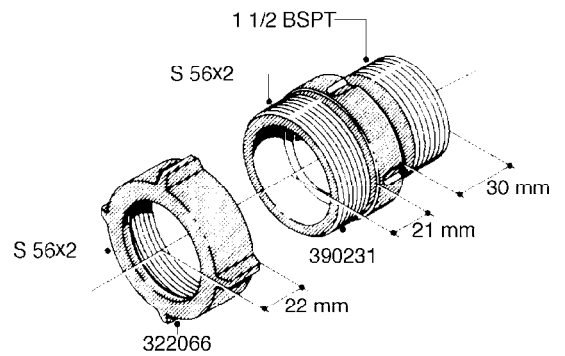

L0080

FITTINGS - S-53
L0080-HIN, 01:01:16

Page 1

Date 16.03.2016 13:57

parts-n°	order qty	description
145995	1	FITT.DK S-53 FORK
242353	1	O-RING D44.2X3.0 VITON F.S-67
242354	1	O-RING D32.2X3.0 VITON F.S-53
322103	1	FITT.DK S-53 BULKHEAD
322107	1	FITT.DK S-53 BULKHEAD NUT
322110	1	FITT.DK S-53 ELB. 1/2" BSP
322352	1	FITT.DK S-53 TEE
334227	1	FITT.DK S-53 STR.1/2'
334229	1	FITT.DK S-53 STR.3/4"
334230	1	FITT.DK S-53 STR.1"
334239	1	FITT.DK S-53 ELB.1/2"
334241	1	FITT.DK S-53 ELB.3/4"
334242	1	FITT.DK S-53 ELB.1"
334249	1	FITT.DK S-53 PLUG
334260	1	GASKET F. S-53 BULKHEAD
334564	1	FITT.DK S-67 TO S-53 ADAPTER
391100	1	FITT.DK S-53THREAD INS.1/2"BSP
726463	1	FITT.DK S53 BULKHEAD W/GASKET
726552	1	FIT.DK S-53X90 1/2" BSP,O-RING
726556	1	FITT.DK S-53 HB 1/2" W/O-RING
726558	1	FITT.DK S53 STR. 3/4" W.ORING
726559	1	FITT DK. S-53 HB 1" W/O-RING
726568	1	FITT.DK.S-53 HB 1/2"90 W/ORING
726570	1	FITT.DK S-53 ELB.3/4" W.ORING
726571	1	FITT.DK S-53 ELB.1", W ORING
726578	1	FITT.DK S53 PLUG WITH O-RING
728561	1	FITT.DK. S67M - S53F REDUCER