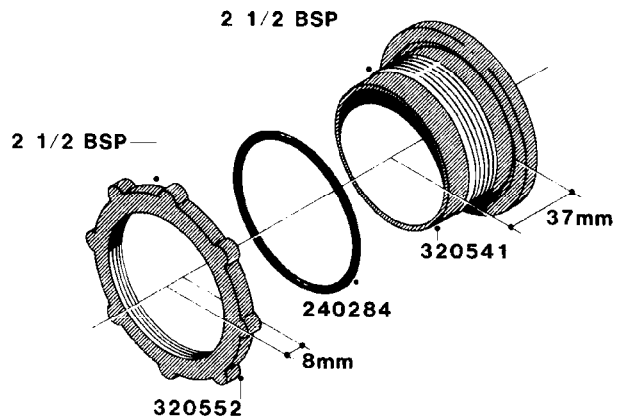

L0060

FITTINGS - BULKHEAD
L0060-HIN, 01:01:16

Page 1

Date 16.03.2016 13:57

parts-n°	order qty	description
141046	1	NUT 3/8" BSP
141341	1	NUT 1/4' BSP
240284	1	O-RING D82,5/75 X 3,5
320456	1	FITT.DK BULKHEAD 1"BSP DOUBLE
320467	1	FITT.DK BULKHEAD 1"BSP SINGLE
320471	1	FITT.DK NUT 1" BSP JAMB
320541	1	FITT.DK BULKHEAD 2-1/2'BSP SIN
320552	1	FITT.DK NUT 2-1/2' BSP JAMB
320644	1	FITT.DK ELB.3/4"HB X 1" BSP
320784	1	FITT.DK CAP 1-1/2" BSP
320795	1	FITT.DK NUT 1-1/2" BSP JAMB
320935	1	FITT.DK BULKHEAD 1/4' BSP SING
320946	1	FITT.DK BULKHEAD 3/8' BSP SING
321296	1	FITT.DK BULKHEAD 1/2" BSP SING
321307	1	FITT.DK NUT 1/2" BSP JAMB
321333	1	FITT.DK BULK 1-1/2" X 1"F BSP
330061	1	O-RING D16/D11X2,5
330072	1	O-RING D53.5/D45.5X4
330212	1	O-RING D19/D14X2.4 F.1/2"NUT
332577	1	O-RING D38/D30X4 F.1" PUR.
332592	1	O-RING D26/D20X3