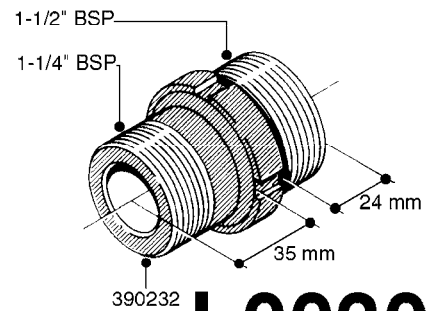

L0020

FITTINGS-T-PIECES, CAPS & ELBOWS
L0020-HIN, 01:01:16

Page 1

Date 16.03.2016 13:57

parts-n°	order qty	description
10053603	1	FITT. CAPNUT 2"BSP 5601
10194303	1	CAP BLANK 1 1/2 MCPHEE 210060
320047	1	FITT.DK CAPNUT 1/2" BSP
320106	1	FITT.DK CAPNUT 1" BSP
320272	1	FITT.DK CAPNUT 3/8" BSP
320316	1	FITT.DK TEE 3/4" X3/4" X1"BSP
320331	1	FITT.DK TEE 1" - 1" - 3/4" BSP
320342	1	FITT.DK EL 3/4"M X 1"F BSP
320563	1	FITT.DK 3 WAY 1/2" 110 DEG.
320677	1	NO LONGER AVAILABLE
320961	1	FITT.DK CAPNUT 1-1/2" BSP
321053	1	FITT.DK TEE 1/2 X1/2 X1/2" BSP
322072	1	FITT.DK TEE 3/8'X3/8'X3/8' BSP
322095	1	FITT.DK TEE 1-1/2 X1-1/4 X3/4" BSP
322138	1	FITT.DK ELB 1"M X 1"F BSP
330013	1	O-RING D15/D10X2.5 F.3/8"NUT
330212	1	O-RING D19/D14X2.4 F.1/2"NUT
330326	1	O-RING D30/D24X2 F.1"NUT
331273	1	O-RING D44/D38X2 F.1-1/2"

L0030

FITTINGS - HEXAGON NIPPLES
L0030-HIN, 01:01:16

Page 1

Date 16.03.2016 13:57

parts-n°	order qty	description
10015303	1	FITT.PO.HN 1.00X1.00 M1000
10425003	1	FITT.PO.HN 1.25X1.00 MCPHEE
320132	1	FITT.DK HN 1" BSP
320176	1	FITT.DK HN 3/8"X1/2" BSP
320445	1	FITT.DK HN 1/4"X3/8" BSP
320655	1	FITT.DK HN 1/2"-1/2" BSP
320692	1	FITT.DK HN 3/8'BSPX1/4'NPT
320703	1	FITT.DK HN 3/8BSP X1/2 &1/4NPT
320725	1	FITT.DK NIPPLE 3/8"-3/8" BSP
320902	1	FITT.DK HN 3/8'X 1/4' BSP
390232	1	FITT.DK HN 1-1/2' X 1-1/4' BSP
390276	1	FITT.DK HN 1'BSP