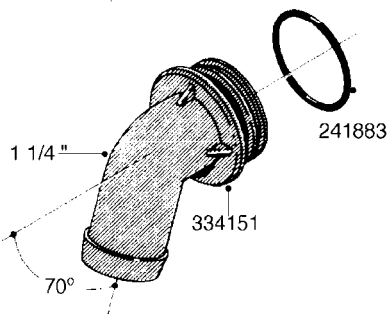

L0080

FITTINGS - S-53
L0080-HIN, 01:01:16

Page 1

Date 16.03.2016 13:57

parts-n°	order qty	description
145995	1	FITT.DK S-53 FORK
242353	1	O-RING D44.2X3.0 VITON F.S-67
242354	1	O-RING D32.2X3.0 VITON F.S-53
322103	1	FITT.DK S-53 BULKHEAD
322107	1	FITT.DK S-53 BULKHEAD NUT
322110	1	FITT.DK S-53 ELB. 1/2" BSP
322352	1	FITT.DK S-53 TEE
334227	1	FITT.DK S-53 STR.1/2'
334229	1	FITT.DK S-53 STR.3/4"
334230	1	FITT.DK S-53 STR.1"
334239	1	FITT.DK S-53 ELB.1/2"
334241	1	FITT.DK S-53 ELB.3/4"
334242	1	FITT.DK S-53 ELB.1"
334249	1	FITT.DK S-53 PLUG
334260	1	GASKET F. S-53 BULKHEAD
334564	1	FITT.DK S-67 TO S-53 ADAPTER
391100	1	FITT.DK S-53THREAD INS.1/2"BSP
726463	1	FITT.DK S53 BULKHEAD W/GASKET
726552	1	FIT.DK S-53X90 1/2" BSP,O-RING
726556	1	FITT.DK S-53 HB 1/2" W/O-RING
726558	1	FITT.DK S53 STR. 3/4" W.ORING
726559	1	FITT DK. S-53 HB 1" W/O-RING
726568	1	FITT.DK.S-53 HB 1/2"90 W/ORING
726570	1	FITT.DK S-53 ELB.3/4" W.ORING
726571	1	FITT.DK S-53 ELB.1", W ORING
726578	1	FITT.DK S53 PLUG WITH O-RING
728561	1	FITT.DK. S67M - S53F REDUCER