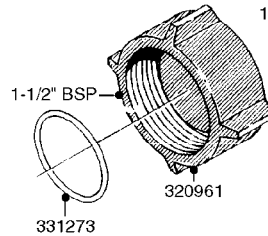

L0010

parts-n°	order qty	description
240085	1	O-RING D13,1/8,3X02,4 NITRIL
241441	1	O-RING D29.3X3
242594	1	O-RING D14 X 1.78 SCH.70-EPDM
320084	1	FITT.DK NUT 1/2" BSP
320095	1	FITT.DK NUT 1" BSP
320117	1	FITT.DK CONN.1/2"BSP F. 1" CAP
320187	1	FITT.DK CAP 3/8" BSP BLACK
320283	1	FITT.DK NUT 3/4"BSP
320821	1	FITT.DK NUT 1-1/2" BSP
321495	1	FITT.DK REDUC 1/4'BSP F.3/4'NT
321576	1	FITT.DK CONN 1/2"BSP F.3/4"NUT
330013	1	O-RING D15/D10X2.5 F.3/8"NUT
330212	1	O-RING D19/D14X2.4 F.1/2"NUT
330326	1	O-RING D30/D24X2 F.1"NUT
330341	1	FITT.DK HB 1" F. 1" NUT
330595	1	O-RING D24.6/D20X2.1 -3/4"
330665	1	3/4' HOSE TAIL F/1' CAP
330676	1	FITT.DK HB 3/8" F. 1/2" NUT
330687	1	FITT.DK HB 1/2" F. 1/2" NUT
330691	1	FITT.DK HB 3/4'F.3/4' NUT
330783	1	FITT.DK HB 3/8"F.3/8" NUT
331262	1	FITT.DK HB 1-1/2" F. 1-1/2"NUT
331273	1	O-RING D44/D38X2 F.1-1/2"
331446	1	FITT.DK HB 1" F.1-1/2" NUT
331807	1	FITT.DK HB 5/16" F.3/8" NUT
332286	1	FITT.DK HB 1/2" F. 3/4" NUT
332905	1	FITT.DK HB 1/2" F. 3/4" CAP
332927	1	PLUG F. NOZZLE TUBE 3/4'
333292	1	FITT.DK HB 1"O'RING F.1-1/2"
333664	1	FITT.DK HB 5/16' F. 1/2' NUT
334044	1	FITT.DK HB 3/4' F. 3/4' CAP
334059	1	FITT.DK EL 1" 110 DEG.F.1-1/2"
334123	1	FITT.DK HB 1-1/4"O-RNG F.1-1/2"
334150	1	FITT.DK HB 1-1/4" 110 F.1-1/2"
390542	1	PLUG WASHER FOR 3/4'CAP NUT
716236	1	FITT.DK HB 1/2" ASSY. F. 3/4"
716413	1	FITT.DK PLUG ASSY. F.NOZ TUBE
717426	1	FITT.DK REDUC 1/4"BSP F.3/4"N
720856	1	FITT.DK 1/2'BSP ASSY.F.3/4'NUT
724621	1	FITT.DK HB 3/4"ASSY F.3/4" NUT