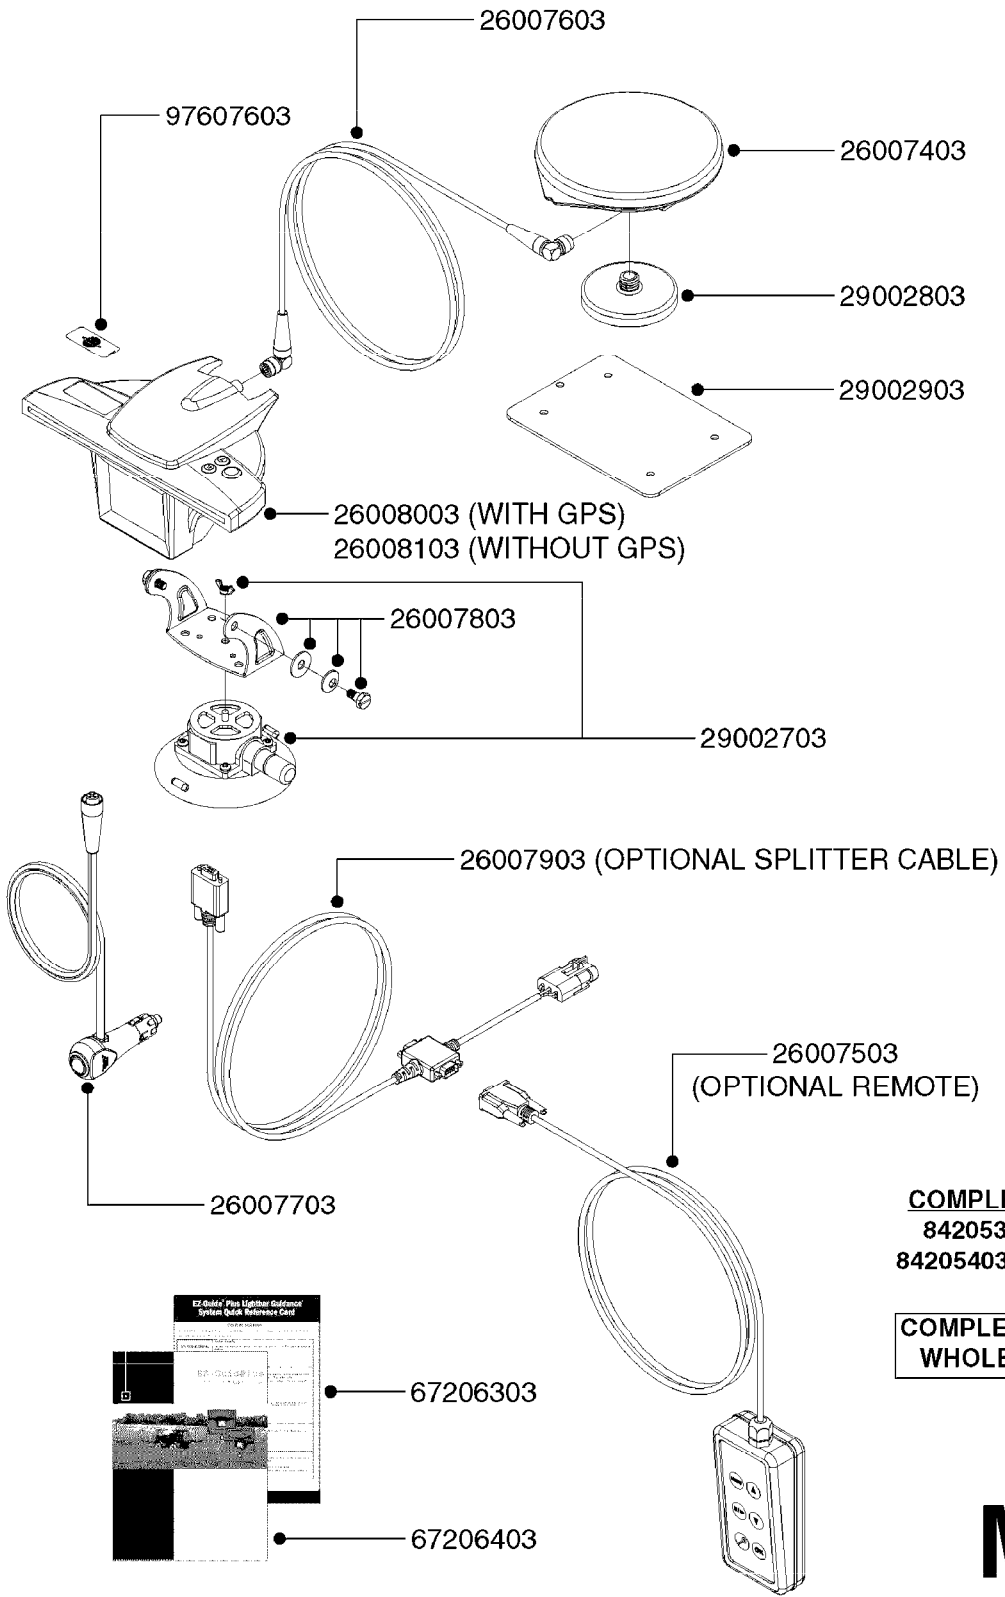

COMPLETE ASSEMBLY:
84205303 (WITH GPS)
84205403 (WITHOUT GPS)

**COMPLETE ASSEMBLIES
WHOLEGOODS ITEMS**

M0040

EZ-GUIDE PLUS LIGHT BAR
M0040-HIN, 01:01:16

Page 1

Date 16.03.2016 13:57

parts-n°	order qty	description
26007403	1	ANTENNA,HURRICANE F. EZGUIDEPL
26007503	1	REMOTE KEYPAD EZ-GUIDE PLUS
26007603	1	CABLE, ANTENNA, EZGUIDEPLUS
26007703	1	CABLE, POWER F. EZGUIDEPLUS
26007803	1	BRACKET KIT F. EZGUIDEPLUS
26007903	1	EZ-Guide 500 External Interfac
26008003	1	LIGHT BAR ASSM WITH GPS
26008103	1	LIGHT BAR ASSM WITHOUT GPS
29002703	1	VACUUM CUP 4 1/2" 1420I
29002803	1	MOUNT, MAG F. ANTENNA
29002903	1	PLATE, F. ANTENNA MOUNT
67206303	1	QUICK REFERENCE CARD EZ-GUIDE+
67206403	1	MANUAL EZ GUIDE PLUS
84205303	1	EZ GUIDE PLUS W GPS, NO LABLE
84205403	1	EZ GUIDE PLUS W/O GPS,NO LABLE
97607603	1	DECAL COMPANY 45MM X 20MM