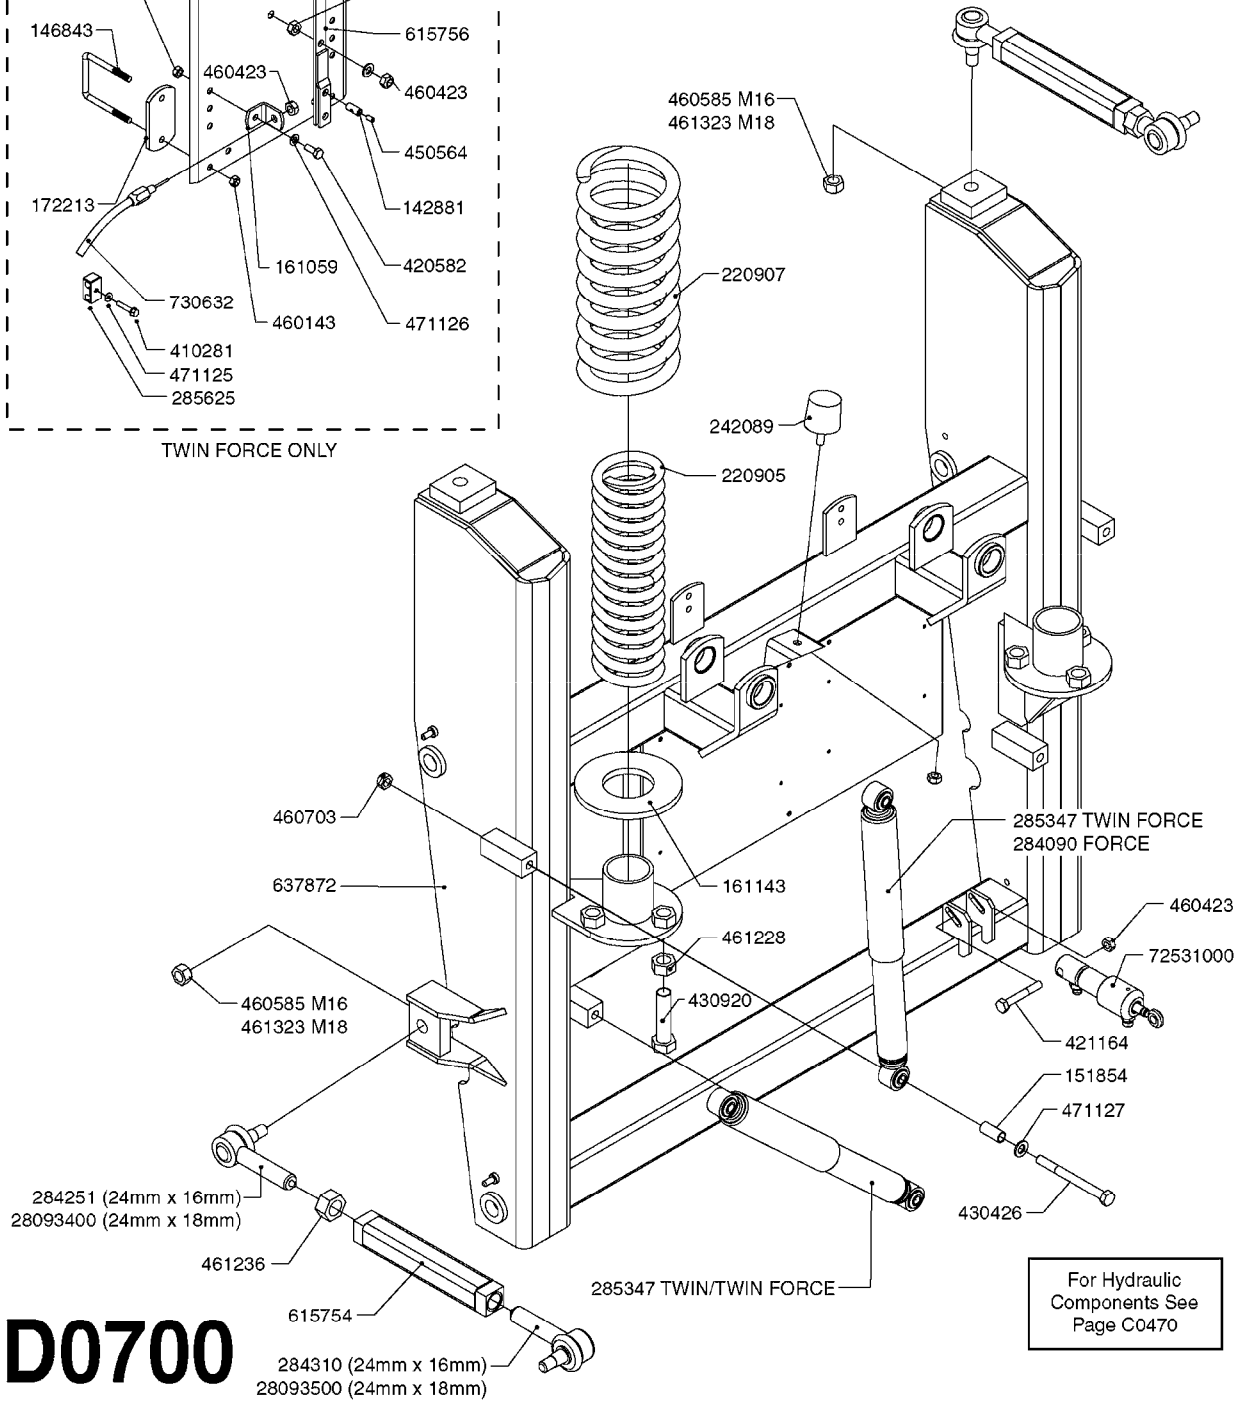

For Hydraulic
Components See
Page C0470

BOOM FORCE/TWIN FORCE LIFT F
D0700-HIN, 01:01:16

Page 1

Date 16.03.2016 13:56

parts-n°	order qty	description
142881	1	WIRE HOLDER FOR REMOTE CONTROL
146843	1	BOLT U M8 F.60 x 60
151854	1	BUSHING F.SHOCK
161056	1	PLATE F. TILT INDICATOR
161059	1	BRACKET F.TILT INDICATOR CABLE
161143	1	PLATE F SPRING
172213	1	FLAT BAR F.BOOM STRAP
220905	1	SPRING D101/14 BLACK
220907	1	SPRING D144/19 BLACK
242089	1	RUBBER STOP D50X40 M10
284090	1	SHOCK ABSORBER
284251	1	ROD END 25Ø (24mm x 16mm) RH
284310	1	ROD END 25Ø (24mm x 16mm) LH
285347	1	SHOCK TF
285625	1	CLAMP FOR CABLE D12MM
410281	1	BOLT HEX 8.8 DEL M6X25 DIN933 A2
420582	1	BOLT HEX 8.8 DEL M8X20 FT A2
421002	1	BOLT HEX 8.8 DEL M10X30 FT DIN933
421164	1	BOLT HEX 8.8 DEL M10X70
430426	1	BOLT HEX 8.8 DEL M12X130
430920	1	BOLT HEX M20x80MM
450564	1	SCREW M6X12 ALLEN
460143	1	NUT HEX M8 LOCK A2 DIN985
460342	1	NUT HEX M10 DEL DIN934
460423	1	NUT HEX M10X1.5 LOCK
460585	1	NUT HEX M16X2 LOCK
460703	1	NUT HEX M12X1.75 LOCK DIN985
461228	1	NUT HEX M20
461236	1	NUT HEX M24X1.5
461323	1	NUT HEX M18X1.5 LOCK
471122	1	WASHER, M10, Ø20/10.5X 2.0, SS
471125	1	WASHER, M6, Ø12/ 6.4X 1.6, SS
471126	1	WASHER, M8, Ø16/ 8.4X 1.6, SS
471127	1	WASHER, M12, Ø24/13.0X 2.5, SS
615754	1	TURN BUCKLE
615756	1	INDICATOR ARROW
637872	1	LIFT CENTER SECTION TF
730632	1	REMOTE INDICATOR CABLE 106"
978503	1	DECAL TILT SCALE TWIN FORCE
28093400	1	ROD END 35Ø (24mm x 18mm) RH
28093500	1	ROD END 35Ø (24mm x 18mm) LH
72531000	1	CYL. D25/12-50/78124200 W/FITT