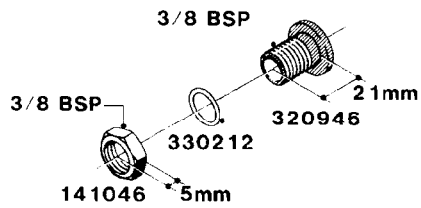

L0060

FITTINGS - BULKHEAD
L0060-HIN, 01:01:16

Page 1

Date 16.03.2016 13:57

parts-n°	order qty	description
141046	1	NUT 3/8" BSP
141341	1	NUT 1/4' BSP
240284	1	O-RING D82,5/75 X 3,5
320456	1	FITT.DK BULKHEAD 1"BSP DOUBLE
320467	1	FITT.DK BULKHEAD 1"BSP SINGLE
320471	1	FITT.DK NUT 1" BSP JAMB
320541	1	FITT.DK BULKHEAD 2-1/2'BSP SIN
320552	1	FITT.DK NUT 2-1/2' BSP JAMB
320644	1	FITT.DK ELB.3/4"HB X 1" BSP
320784	1	FITT.DK CAP 1-1/2" BSP
320795	1	FITT.DK NUT 1-1/2" BSP JAMB
320935	1	FITT.DK BULKHEAD 1/4' BSP SING
320946	1	FITT.DK BULKHEAD 3/8' BSP SING
321296	1	FITT.DK BULKHEAD 1/2" BSP SING
321307	1	FITT.DK NUT 1/2" BSP JAMB
321333	1	FITT.DK BULK 1-1/2" X 1"F BSP
330061	1	O-RING D16/D11X2,5
330072	1	O-RING D53.5/D45.5X4
330212	1	O-RING D19/D14X2.4 F.1/2"NUT
332577	1	O-RING D38/D30X4 F.1" PUR.
332592	1	O-RING D26/D20X3