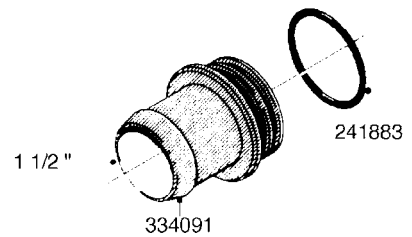

L0080

FITTINGS - S-53
L0080-HIN, 01:01:16

Page 1

Date 16.03.2016 13:57

parts-n°	order qty	description
145995	1	FITT.DK S-53 FORK
242353	1	O-RING D44.2X3.0 VITON F.S-67
242354	1	O-RING D32.2X3.0 VITON F.S-53
322103	1	FITT.DK S-53 BULKHEAD
322107	1	FITT.DK S-53 BULKHEAD NUT
322110	1	FITT.DK S-53 ELB. 1/2" BSP
322352	1	FITT.DK S-53 TEE
334227	1	FITT.DK S-53 STR.1/2'
334229	1	FITT.DK S-53 STR.3/4"
334230	1	FITT.DK S-53 STR.1"
334239	1	FITT.DK S-53 ELB.1/2"
334241	1	FITT.DK S-53 ELB.3/4"
334242	1	FITT.DK S-53 ELB.1"
334249	1	FITT.DK S-53 PLUG
334260	1	GASKET F. S-53 BULKHEAD
334564	1	FITT.DK S-67 TO S-53 ADAPTER
391100	1	FITT.DK S-53THREAD INS.1/2"BSP
726463	1	FITT.DK S53 BULKHEAD W/GASKET
726552	1	FIT.DK S-53X90 1/2" BSP,O-RING
726556	1	FITT.DK S-53 HB 1/2" W/O-RING
726558	1	FITT.DK S53 STR. 3/4" W.ORING
726559	1	FITT DK. S-53 HB 1" W/O-RING
726568	1	FITT.DK.S-53 HB 1/2"90 W/ORING
726570	1	FITT.DK S-53 ELB.3/4" W.ORING
726571	1	FITT.DK S-53 ELB.1", W ORING
726578	1	FITT.DK S53 PLUG WITH O-RING
728561	1	FITT.DK. S67M - S53F REDUCER