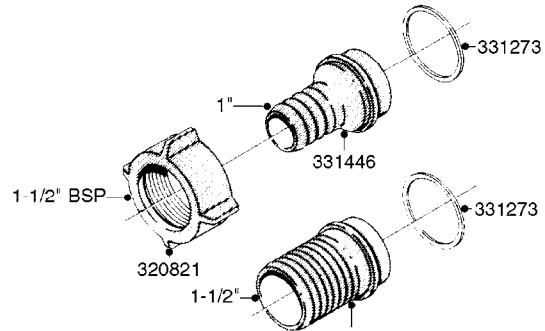

L0010

parts-n°	order qty	description
240085	1	O-RING D13,1/8,3X02,4 NITRIL
241441	1	O-RING D29.3X3
242594	1	O-RING D14 X 1.78 SCH.70-EPDM
320084	1	FITT.DK NUT 1/2" BSP
320095	1	FITT.DK NUT 1" BSP
320117	1	FITT.DK CONN.1/2"BSP F. 1" CAP
320187	1	FITT.DK CAP 3/8" BSP BLACK
320283	1	FITT.DK NUT 3/4"BSP
320821	1	FITT.DK NUT 1-1/2" BSP
321495	1	FITT.DK REDUC 1/4'BSP F.3/4'NT
321576	1	FITT.DK CONN 1/2"BSP F.3/4"NUT
330013	1	O-RING D15/D10X2.5 F.3/8"NUT
330212	1	O-RING D19/D14X2.4 F.1/2"NUT
330326	1	O-RING D30/D24X2 F.1"NUT
330341	1	FITT.DK HB 1" F. 1" NUT
330595	1	O-RING D24.6/D20X2.1 -3/4"
330665	1	3/4' HOSE TAIL F/1' CAP
330676	1	FITT.DK HB 3/8" F. 1/2" NUT
330687	1	FITT.DK HB 1/2" F. 1/2" NUT
330691	1	FITT.DK HB 3/4'F.3/4' NUT
330783	1	FITT.DK HB 3/8"F.3/8" NUT
331262	1	FITT.DK HB 1-1/2" F. 1-1/2"NUT
331273	1	O-RING D44/D38X2 F.1-1/2"
331446	1	FITT.DK HB 1" F.1-1/2" NUT
331807	1	FITT.DK HB 5/16" F.3/8" NUT
332286	1	FITT.DK HB 1/2" F. 3/4" NUT
332905	1	FITT.DK HB 1/2" F. 3/4" CAP
332927	1	PLUG F. NOZZLE TUBE 3/4'
333292	1	FITT.DK HB 1"O'RING F.1-1/2"
333664	1	FITT.DK HB 5/16' F. 1/2' NUT
334044	1	FITT.DK HB 3/4' F. 3/4' CAP
334059	1	FITT.DK EL 1" 110 DEG.F.1-1/2"
334123	1	FITT.DK HB 1-1/4"O-RNG F.1-1/2"
334150	1	FITT.DK HB 1-1/4" 110 F.1-1/2"
390542	1	PLUG WASHER FOR 3/4'CAP NUT
716236	1	FITT.DK HB 1/2" ASSY. F. 3/4"
716413	1	FITT.DK PLUG ASSY. F.NOZ TUBE
717426	1	FITT.DK REDUC 1/4"BSP F.3/4"N
720856	1	FITT.DK 1/2'BSP ASSY.F.3/4'NUT
724621	1	FITT.DK HB 3/4"ASSY F.3/4" NUT