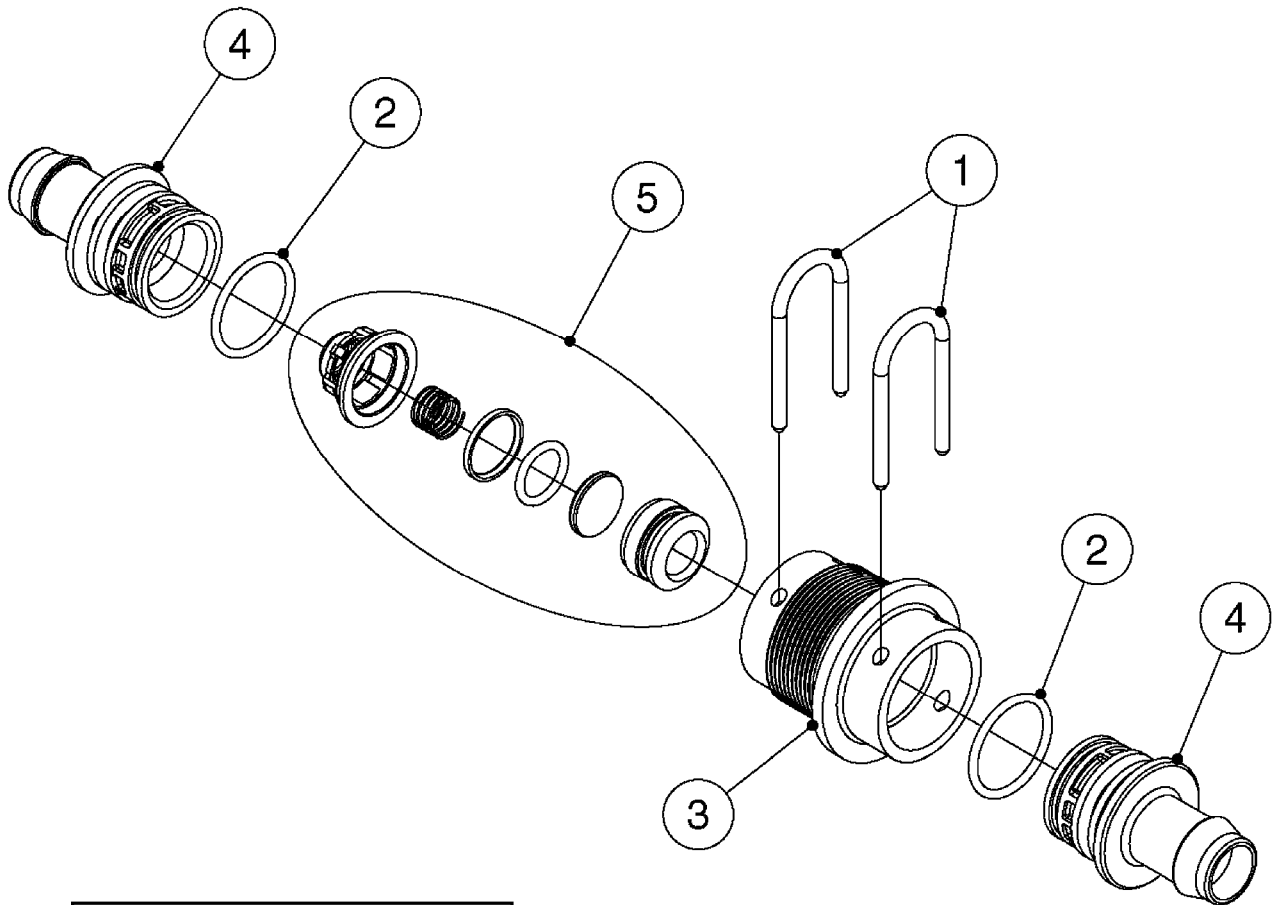

FOR FITTINGS AND
HOSES, SEE SECTION L

B0610

CHECK VALVES - S40
B0610-HIN, 01:01:16

Page 1

Date 16.03.2016 13:56

Pos.	parts-n°	order qty	description
1	145994	1	FITT.DK S-40 FORK
2	231346	1	QUICK COUPLER 1/8"BSP X 4 MM
3	241905	1	O-RING 12,3X2,4 VITON DKR.1,05
4	242355	1	O-RING D19.2X3.0 VITON F.S-40
5	322102	1	FITT.DK S-40 BULKHEAD
6	322133	1	FITT.DK S-40 PLUG W 1/8 THREAD
7	615522	1	CHECK VALVE F.FOAM MARKER
8	70036203	1	RINSE PRESSURE KIT