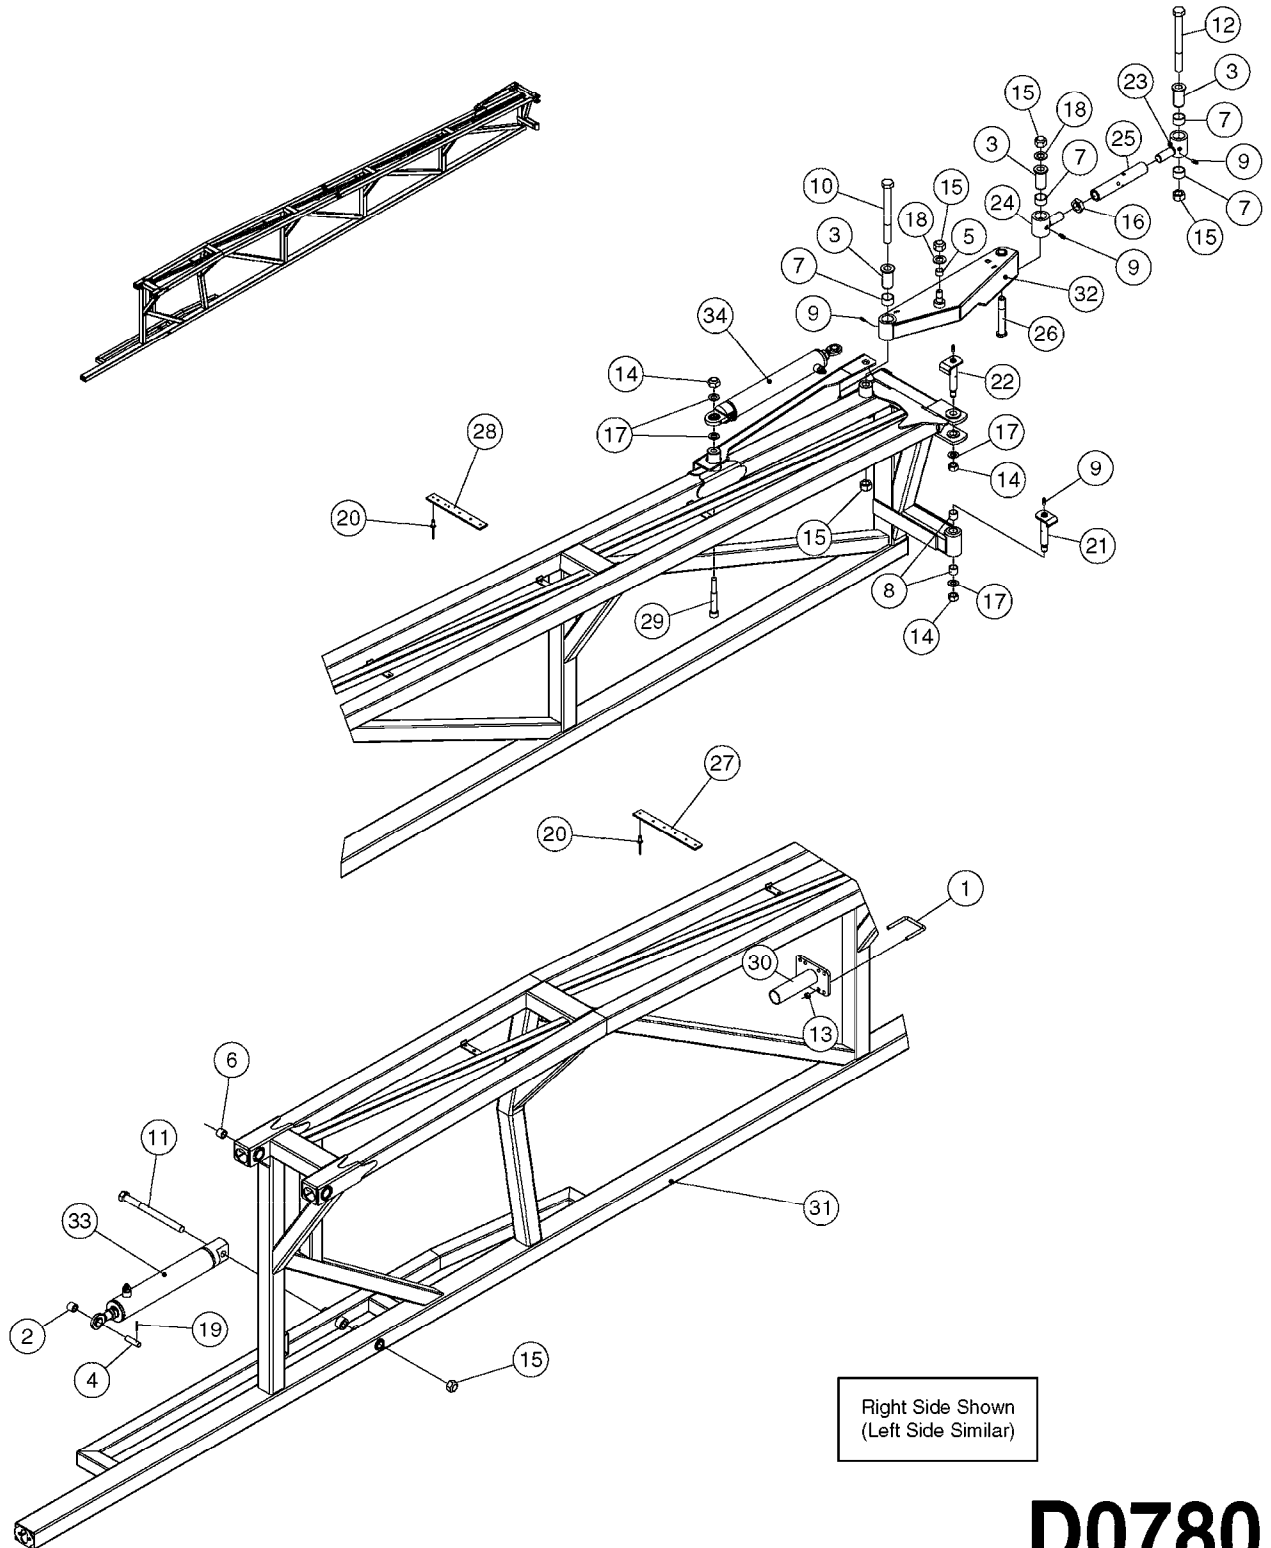

FOR HEAVY DUTY
WHEEL (AIR BAG)
SEE PAGE D0860

831391- BOOM
WHEEL KIT COMPLETE

COMPLETE ASSEMBLIES
WHOLEGOODS ITEMS

D0770

BOOM-FORCE BREAKAWAY 80'-132'
D0770-HIN, 01:01:16

Page 1

Date 16.03.2016 13:56

parts-n°	order qty	description
111344	1	CLAW CLUTCH LOWER (21MM)
111640	1	CLAW CLUTCH MOVING PART D100
147516	1	U-BOLT M8-50x50
166246	1	WASHER CUP D53 F.SPRING
220673	1	SPRING F.PIVOT 100 X 51
283699	1	GREASE NIPPLE M6X1
284063	1	BALL JOINT M6 90 DEGREE
420847	1	BOLT HEX 8.8 DEL M8X85
421083	1	BOLT HEX 8.8 DEL M10X65
421201	1	BOLT HEX 8.8 DEL M8X70
430721	1	BOLT HEX 8.8 DEL M12X40 FT
430787	1	BOLT HEX 8.8 DEL M12X90 FT
430866	1	BOLT HEX 8.8 DEL M12X170
430914	1	BOLT HEX 8.8 DEL M12X150
460143	1	NUT HEX M8 LOCK A2 DIN985
460386	1	NUT HEX M12X1.75
460423	1	NUT HEX M10X1.5 LOCK
460703	1	NUT HEX M12X1.75 LOCK DIN985
460747	1	NUT HEX M24 LOCK
460806	1	NUT HEX M20X2.5 LOCK
461244	1	NUT HEX M24X3 JAMB.
461251	1	NUT HEX M20 X 2.5 JAMB
471122	1	WASHER, M10, Ø20/10.5X 2.0, SS
471127	1	WASHER, M12, Ø24/13.0X 2.5, SS
480244	1	PIN SNAP D4.5
615819	1	PIN
831391	1	BOOM WHEEL KIT F. FORCE 2002
14002400	1	BUSHING D55.0/12.5 L=6 D34
14026700	1	PIN Ø12 L=115/Ø5
16007000	1	SPRING HOLDER L=80
16021200	1	ANCHOR FORK F.40X40 TUBE
16026400	1	FLAT BAR 40X4 F.BRACE
22096400	1	SPRING FOR TOUCHDOWN WHEEL RED
24262900	1	RUBBER STOP D50X40 M10X33
28001600	1	WHEEL 12-1/2" 4 PLY
28004900	1	GAS SPRING F.BREAKAWAY FORCE
28026303	1	BEARING SEALED OD47xID20
28093300	1	BUSH F. TIRE ASSM 28001600
61002200	1	ADJ.ARM FTZ BOOMWHEEL
61006200	1	ADJ. ARM F.BREAKAWAY FTZ
61007700	1	EXTENSION F.BREAKAWAY FORCE
61008700	1	LINK EYE FORCE
63005600	1	BRACE F.BREAKAWAY 90'/100'
63005700	1	BRACE F.BREAKAWAY 80'
63014003	1	BOOM WING 132' OUTER SEC. R.H.
63014103	1	BOOM WING 132' OUTER SEC. L.H.
63021100	1	WING OUT. FTZ 80-90' RH'10
63021200	1	WING OUT. FTZ 80-90' LH'10
63027000	1	FTZ BOOMWHEEL / TOP
63027100	1	SPRING BRACKET FOR BOOM WHEEL
63063700	1	WING OUTER 2 FORCE 120' RH
63063800	1	WING OUTER 2 FORCE 120' LH
63063900	1	WING OUTER FORCE 100'-120' RH
63064000	1	WING OUTER FORCE 100'-120' LH
63825000	1	BREAKAWAY FTZ/SPC 3.0M, RED
63825100	1	BRACE F.BREAKAWAY 110/120'
63828300	1	BREAKAWAY FTZ/SPC 2.0M, RED
72126400	1	WING BREAKAWAY 80'-90' SPC