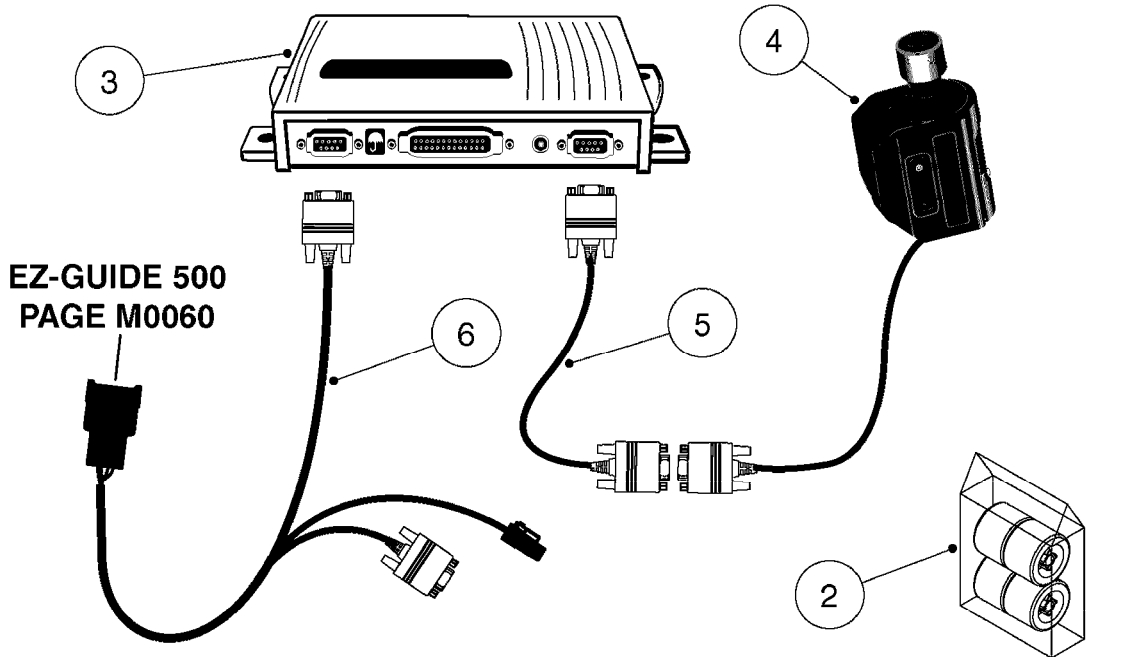

EZ-STEER 500
PAGE M0070

COMPLETE ASSEMBLY 13

COMPLETE ASSEMBLIES
WHOLEGOODS ITEMS

M0060

EZ-GUIDE 500 LIGHTBAR
M0060-HIN, 01:01:16

Page 1

Date 16.03.2016 13:57

Pos.	parts-n°	order qty	description
1	26007603	1	CABLE, ANTENNA, EZGUIDEPLUS
2	26012203	1	EZ-STEER/GUIDE 500 ADAPT.CABLE
3	26015303	1	REMOTE KEYPAD EZGUIDE 500/250
3	28048403	1	DECAL - REMOTE OVERLAY 500/250
4	26015403	1	EZ-GUIDE 500 CABLE POWER/CAN90
5	26015503	1	EZ-GUIDE 500 Z PLUS ANTENNA
5	26015603	1	ANTENNA AG15 L1,EZ GDE 500/250
6	26015703	1	EZ-GUIDE 500 DGPS DISPLAY
6	26015803	1	EZ-GUIDE 500 OMNISTAR DISPLAY
7	26016103	1	EZ-GUIDE 500 CABLE UNTERM.FUSE
8	26016203	1	EZ-GUIDE 500 POWER CONN.CABLE
9	28048203	1	EZ-GUIDE 500 MOUNT F.AG15 ANT.
10	28048303	1	EZ-GUIDE 250/500 RAM MNT.1.5"
11	29003803	1	EZ-GUIDE 500 CD,GET.STARTED V1
12	67215403	1	EZ-GUIDE 500 QUICK REF.CARD V1
13	84208303	1	EZ GUIDE 500 LIGHTBAR (DGPS)
13	84208403	1	EZ GUIDE 500 LIGHTBAR (XP/HP)
13	84208503	1	EZ GUIDE 500 LIGHTBAR (RTK)