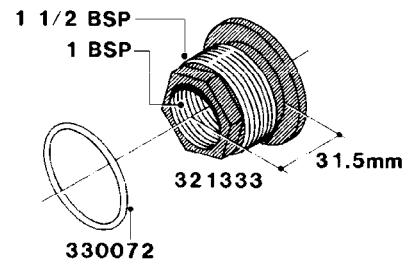

L0060

FITTINGS - BULKHEAD
L0060-HIN, 01:01:16

Page 1

Date 16.03.2016 13:57

parts-n°	order qty	description
141046	1	NUT 3/8" BSP
141341	1	NUT 1/4' BSP
240284	1	O-RING D82,5/75 X 3,5
320456	1	FITT.DK BULKHEAD 1"BSP DOUBLE
320467	1	FITT.DK BULKHEAD 1"BSP SINGLE
320471	1	FITT.DK NUT 1" BSP JAMB
320541	1	FITT.DK BULKHEAD 2-1/2'BSP SIN
320552	1	FITT.DK NUT 2-1/2' BSP JAMB
320644	1	FITT.DK ELB.3/4"HB X 1" BSP
320784	1	FITT.DK CAP 1-1/2" BSP
320795	1	FITT.DK NUT 1-1/2" BSP JAMB
320935	1	FITT.DK BULKHEAD 1/4' BSP SING
320946	1	FITT.DK BULKHEAD 3/8' BSP SING
321296	1	FITT.DK BULKHEAD 1/2" BSP SING
321307	1	FITT.DK NUT 1/2" BSP JAMB
321333	1	FITT.DK BULK 1-1/2" X 1"F BSP
330061	1	O-RING D16/D11X2,5
330072	1	O-RING D53.5/D45.5X4
330212	1	O-RING D19/D14X2.4 F.1/2"NUT
332577	1	O-RING D38/D30X4 F.1" PUR.
332592	1	O-RING D26/D20X3