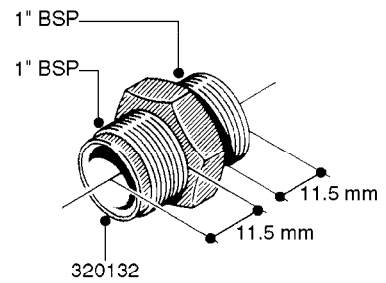

L0020

FITTINGS-T-PIECES, CAPS & ELBOWS
L0020-HIN, 01:01:16

Page 1

Date 16.03.2016 13:57

parts-n°	order qty	description
10053603	1	FITT. CAPNUT 2"BSP 5601
10194303	1	CAP BLANK 1 1/2 MCPHEE 210060
320047	1	FITT.DK CAPNUT 1/2" BSP
320106	1	FITT.DK CAPNUT 1" BSP
320272	1	FITT.DK CAPNUT 3/8" BSP
320316	1	FITT.DK TEE 3/4" X3/4" X1"BSP
320331	1	FITT.DK TEE 1" - 1" - 3/4" BSP
320342	1	FITT.DK EL 3/4"M X 1"F BSP
320563	1	FITT.DK 3 WAY 1/2" 110 DEG.
320677	1	NO LONGER AVAILABLE
320961	1	FITT.DK CAPNUT 1-1/2" BSP
321053	1	FITT.DK TEE 1/2 X1/2 X1/2" BSP
322072	1	FITT.DK TEE 3/8'X3/8'X3/8' BSP
322095	1	FITT.DK TEE 1-1/2 X1-1/4 X3/4" BSP
322138	1	FITT.DK ELB 1"M X 1"F BSP
330013	1	O-RING D15/D10X2.5 F.3/8"NUT
330212	1	O-RING D19/D14X2.4 F.1/2"NUT
330326	1	O-RING D30/D24X2 F.1"NUT
331273	1	O-RING D44/D38X2 F.1-1/2"