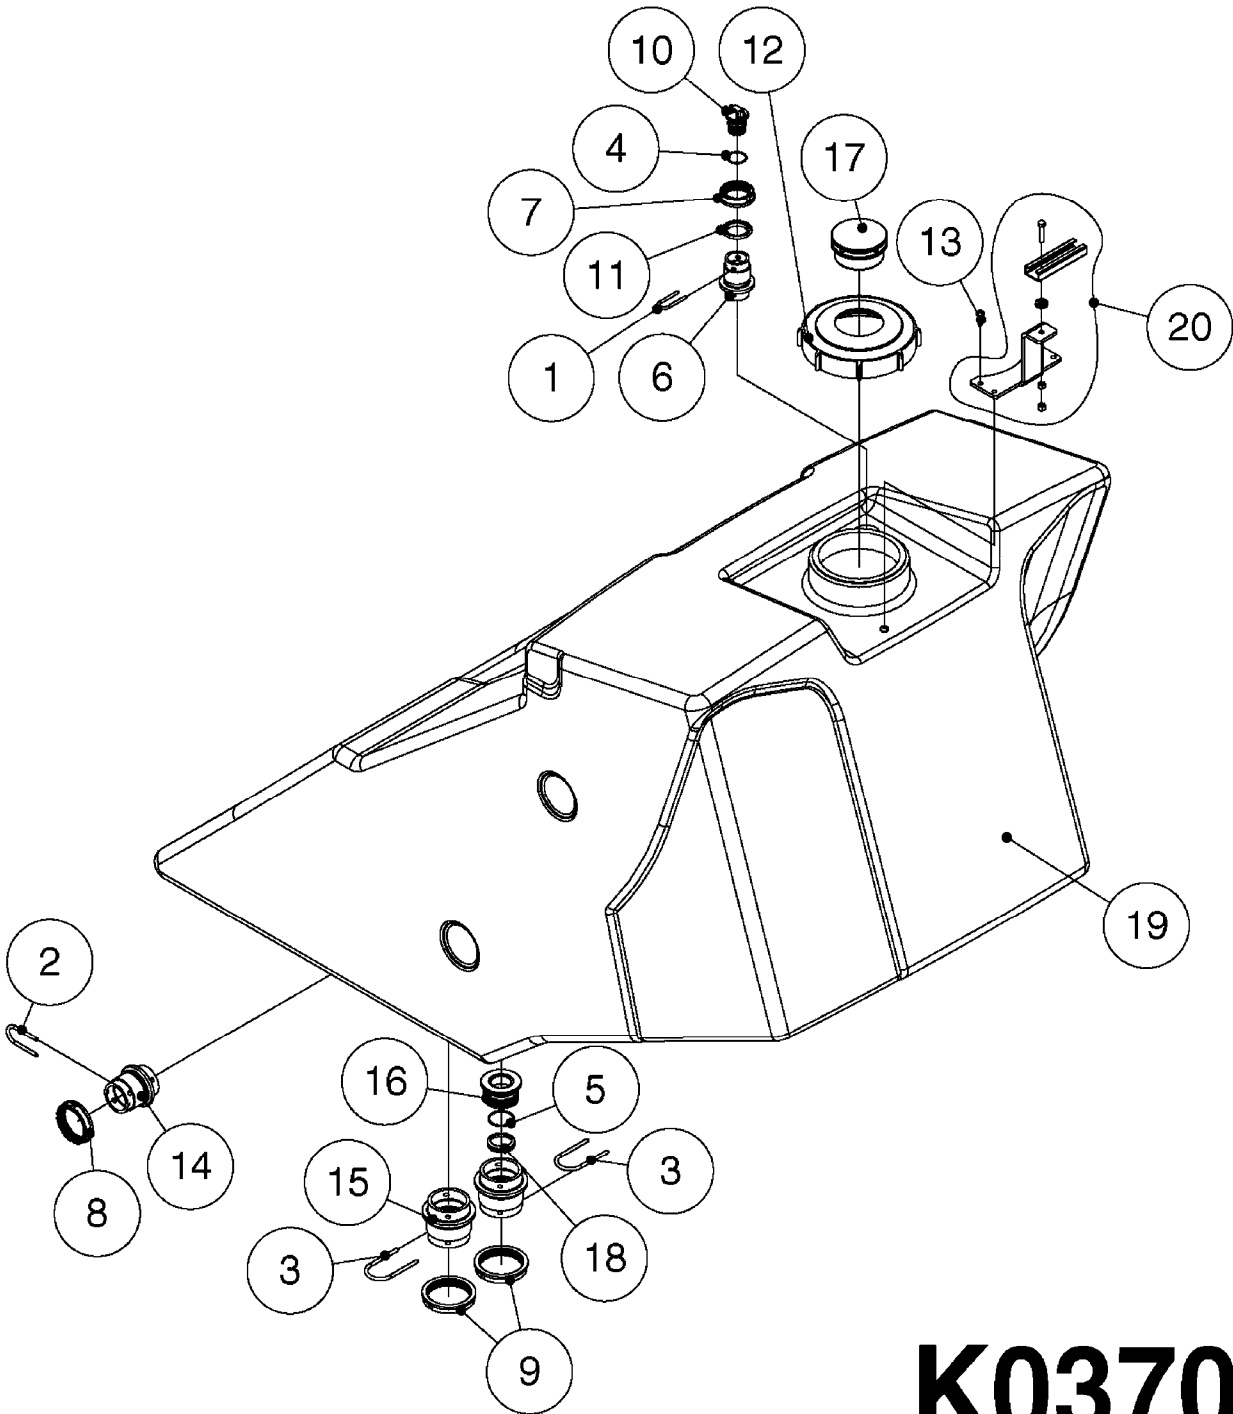

K0370

FLUSH SYSTEM - NCM/NAVIGATOR
K0370-HIN, 01:01:16

Page 1

Date 16.03.2016 13:57

Pos.	parts-n°	order qty	description
1	145994	1	FITT.DK S-40 FORK
2	145995	1	FITT.DK S-53 FORK
3	145996	1	FITT.DK S-67 FORK
4	242355	1	O-RING D19.2X3.0 VITON F.S-40
5	242504	1	O-RING D35x2 NITRIL
6	322102	1	FITT.DK S-40 BULKHEAD
7	322106	1	FITT.DK S-40 BULKHEAD NUT
8	322107	1	FITT.DK S-53 BULKHEAD NUT
9	322108	1	FITT.DK S-67 BULKHEAD NUT
10	334248	1	FITT.DK S-40 PLUG
11	334259	1	GASKET F. S-40 BULKHEAD
12	390847	1	LID F. RINSE TANK CM
13	440392	1	SCREW 6.3 X 25.0 DIN7981C TORX
14	726463	1	FITT.DK S53 BULKHEAD W/GASKET
15	726464	1	FITT.DK S-67 BULKHEAD W/GASKET
16	726695	1	FITT.DK S-67 X 1'BSP W. ORING
17	727038	1	VENT F.TANK (FAST FILL)
18	14014400	1	SEAT F.CHECK VALVE D41.8 S67
19	72285500	1	RINSE TANK W/FITTINGS NCM/NAV
20	72348600	1	HOSE MT. BKT NCM FLUSH TANK