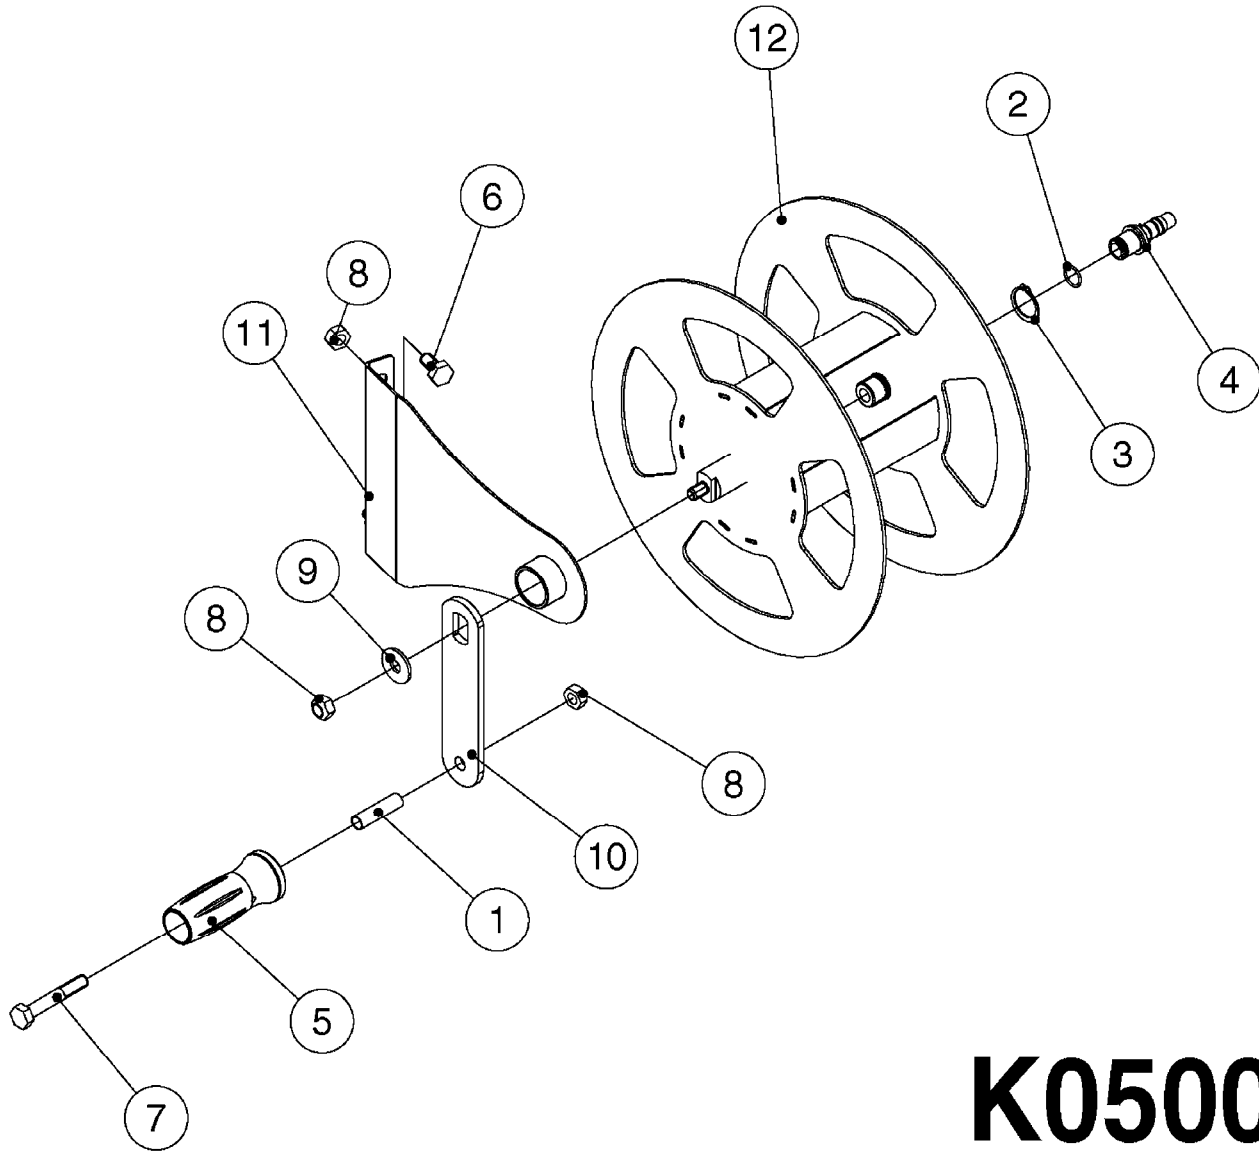

K0500

HOSE REEL - COMMANDER
K0500-HIN, 01:01:16

Page 1

Date 16.03.2016 13:57

Pos.	parts-n°	order qty	description
1	159912	1	BUSHING 12.0/10.2 - 45.5
2	242003	1	O-RING D14.1X1.6 VITON
3	281982	1	SNAP-RING OUTER 26X1.2 DIN4711
4	332905	1	FITT.DK HB 1/2" F. 3/4" CAP
5	334104	1	GRIP
6	420604	1	BOLT HEX 8.8 DEL M10X25 FT DIN933
7	420626	1	BOLT HEX 8.8 DEL M10X20 FT
8	460423	1	NUT HEX M10X1.5 LOCK
9	471140	1	WASHER D30/D10.5X2.5 STAINLESS
10	16118400	1	ARM FOR HANDLE ON HOSE REEL
11	61032400	1	SIDE BRACKET F. HOSE REEL
12	63036500	1	HOSE REEL FOR HOSE