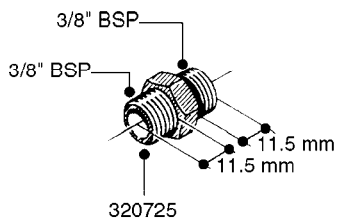

L0030

FITTINGS - HEXAGON NIPPLES
L0030-HIN, 01:01:16

Page 1

Date 16.03.2016 13:57

parts-n°	order qty	description
10015303	1	FITT.PO.HN 1.00X1.00 M1000
10425003	1	FITT.PO.HN 1.25X1.00 MCPHEE
320132	1	FITT.DK HN 1" BSP
320176	1	FITT.DK HN 3/8"X1/2" BSP
320445	1	FITT.DK HN 1/4"X3/8" BSP
320655	1	FITT.DK HN 1/2"-1/2" BSP
320692	1	FITT.DK HN 3/8'BSPX1/4'NPT
320703	1	FITT.DK HN 3/8BSP X1/2 &1/4NPT
320725	1	FITT.DK NIPPLE 3/8"-3/8" BSP
320902	1	FITT.DK HN 3/8'X 1/4' BSP
390232	1	FITT.DK HN 1-1/2' X 1-1/4' BSP
390276	1	FITT.DK HN 1'BSP