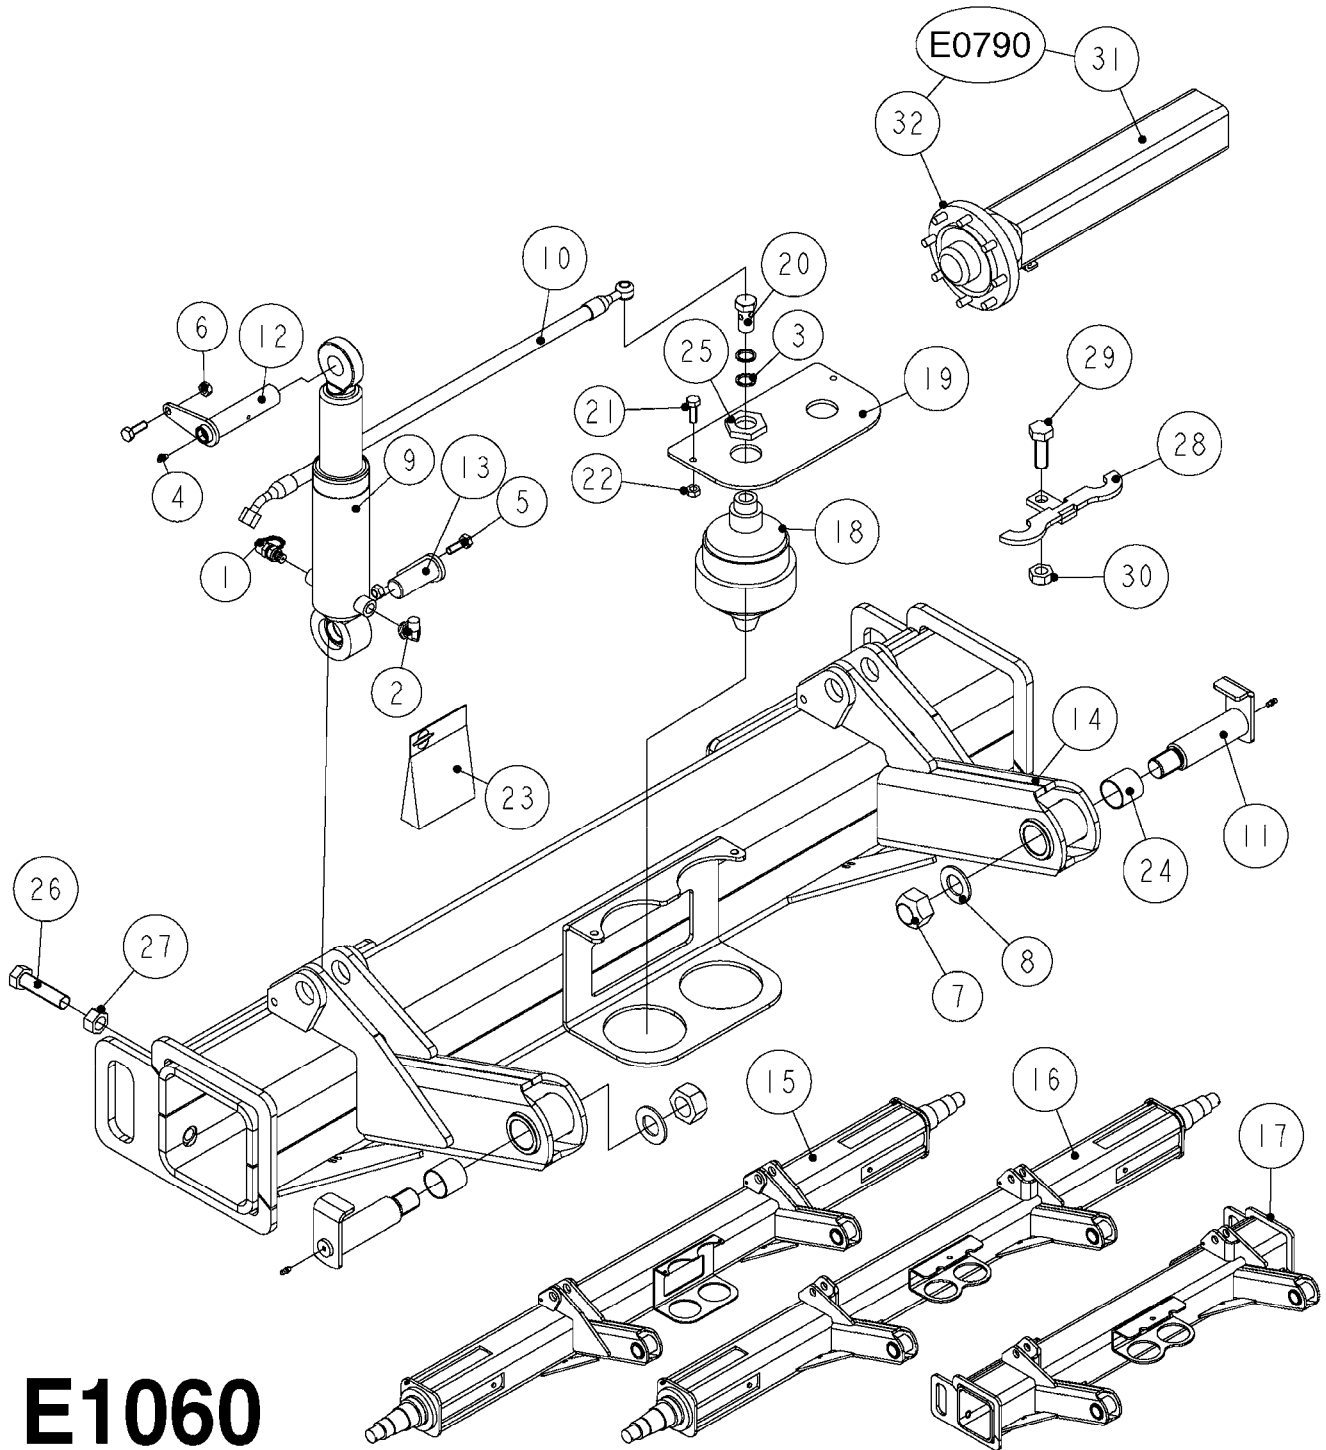

E1050

NCM 4400/6600 NON-SUSPEND.AXLE
E1050-HIN, 01:01:16

Page 1

Date 16.03.2016 13:57

Pos.	parts-n°	order qty	description
1	430920	1	BOLT HEX M20x80MM
2	430979	1	BOLT HEX M20x140 8.8 DELTA
3	460806	1	NUT HEX M20X2.5 LOCK
4	461228	1	NUT HEX M20
5	28045703	1	HUB ASSY 10-13.19-11.02 25000#
6	63024303	1	AXLE W/M SUSP. FIXED CM"05"
7	63033603	1	AXLE NON-SUSPENDED NCM 44 120"
8	63033703	1	AXLE INSERT NCM 44/66/9000