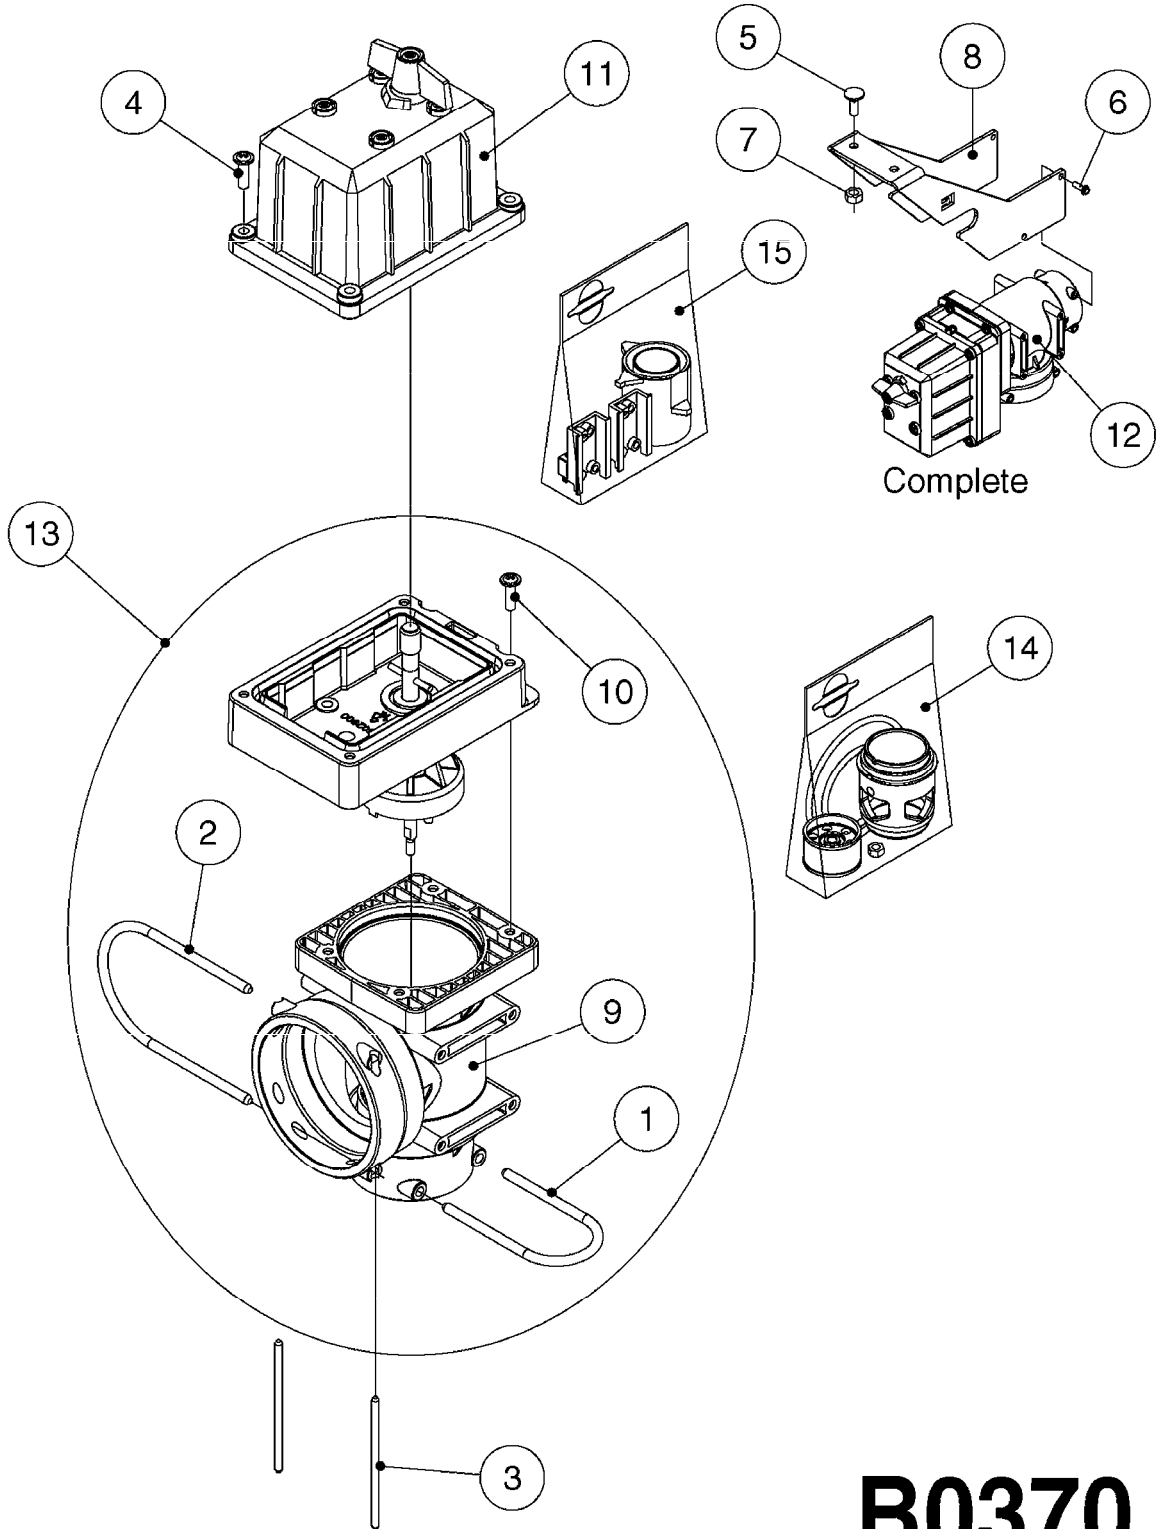

Page 1

Date 16.03.2016 13:56

Pos.	parts-n°	order qty	description
1	145995	1	FITT.DK S-53 FORK
2	145996	1	FITT.DK S-67 FORK
3	242353	1	O-RING D44.2X3.0 VITON F.S-67
4	242354	1	O-RING D32.2X3.0 VITON F.S-53
5	270211	1	FITT.DK S25 FORK L=37.5
6	322224	1	FITT.DK S-67 TEE
7	334564	1	FITT.DK S-67 TO S-53 ADAPTER
8	440675	1	SCREW F. PLASTIC 5X16 SS
9	450902	1	BOLT ALLEN HEAD M4 X 16MM
10	725257	1	SPINDLE SECT. F/EC DISTRIBUTOR
11	741822	1	SEAL KIT - 1 SECTION (05)
12	755726	1	O-RING KIT F.EC/ESC SEC.VALVE
13	33500700	1	FITT.DK ADAPTER S-93F S67M
14	33502400	1	DISTRIBUTION HOUSING EFC
15	61032800	1	BRACKET F. EFC SEC.VALVES <4>6
16	72048000	1	MOTOR, DISTRIBUTION 1:300
17	72114300	1	PIEZA CONEXION S53/S53 C/JUNTA
18	72137200	1	MCROSWCH ASSY F.BOOM VLV 300:1
19	72233700	1	SECTION VALVE, EFC, 1:300
20	72284000	1	BYPASS VALVE, EFC, 1:300
21	72591700	1	SPINDLE SECT.W/O CONS.PRESSURE