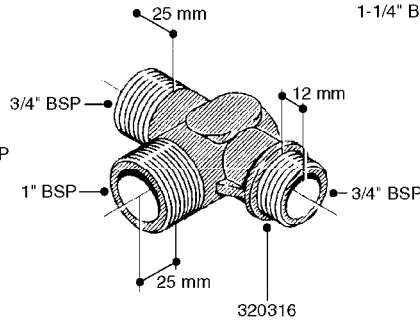

L0010

parts-n°	order qty	description
240085	1	O-RING D13,1/8,3X02,4 NITRIL
241441	1	O-RING D29.3X3
242594	1	O-RING D14 X 1.78 SCH.70-EPDM
320084	1	FITT.DK NUT 1/2" BSP
320095	1	FITT.DK NUT 1" BSP
320117	1	FITT.DK CONN.1/2"BSP F. 1" CAP
320187	1	FITT.DK CAP 3/8" BSP BLACK
320283	1	FITT.DK NUT 3/4"BSP
320821	1	FITT.DK NUT 1-1/2" BSP
321495	1	FITT.DK REDUC 1/4'BSP F.3/4'NT
321576	1	FITT.DK CONN 1/2"BSP F.3/4"NUT
330013	1	O-RING D15/D10X2.5 F.3/8"NUT
330212	1	O-RING D19/D14X2.4 F.1/2"NUT
330326	1	O-RING D30/D24X2 F.1"NUT
330341	1	FITT.DK HB 1" F. 1" NUT
330595	1	O-RING D24.6/D20X2.1 -3/4"
330665	1	3/4' HOSE TAIL F/1' CAP
330676	1	FITT.DK HB 3/8" F. 1/2" NUT
330687	1	FITT.DK HB 1/2" F. 1/2" NUT
330691	1	FITT.DK HB 3/4'F.3/4' NUT
330783	1	FITT.DK HB 3/8"F.3/8" NUT
331262	1	FITT.DK HB 1-1/2" F. 1-1/2"NUT
331273	1	O-RING D44/D38X2 F.1-1/2"
331446	1	FITT.DK HB 1" F.1-1/2" NUT
331807	1	FITT.DK HB 5/16" F.3/8" NUT
332286	1	FITT.DK HB 1/2" F. 3/4" NUT
332905	1	FITT.DK HB 1/2" F. 3/4" CAP
332927	1	PLUG F. NOZZLE TUBE 3/4'
333292	1	FITT.DK HB 1"O'RING F.1-1/2"
333664	1	FITT.DK HB 5/16' F. 1/2' NUT
334044	1	FITT.DK HB 3/4' F. 3/4' CAP
334059	1	FITT.DK EL 1" 110 DEG.F.1-1/2"
334123	1	FITT.DK HB 1-1/4"O-RNG F.1-1/2"
334150	1	FITT.DK HB 1-1/4" 110 F.1-1/2"
390542	1	PLUG WASHER FOR 3/4'CAP NUT
716236	1	FITT.DK HB 1/2" ASSY. F. 3/4"
716413	1	FITT.DK PLUG ASSY. F.NOZ TUBE
717426	1	FITT.DK REDUC 1/4"BSP F.3/4"N
720856	1	FITT.DK 1/2'BSP ASSY.F.3/4'NUT
724621	1	FITT.DK HB 3/4"ASSY F.3/4" NUT