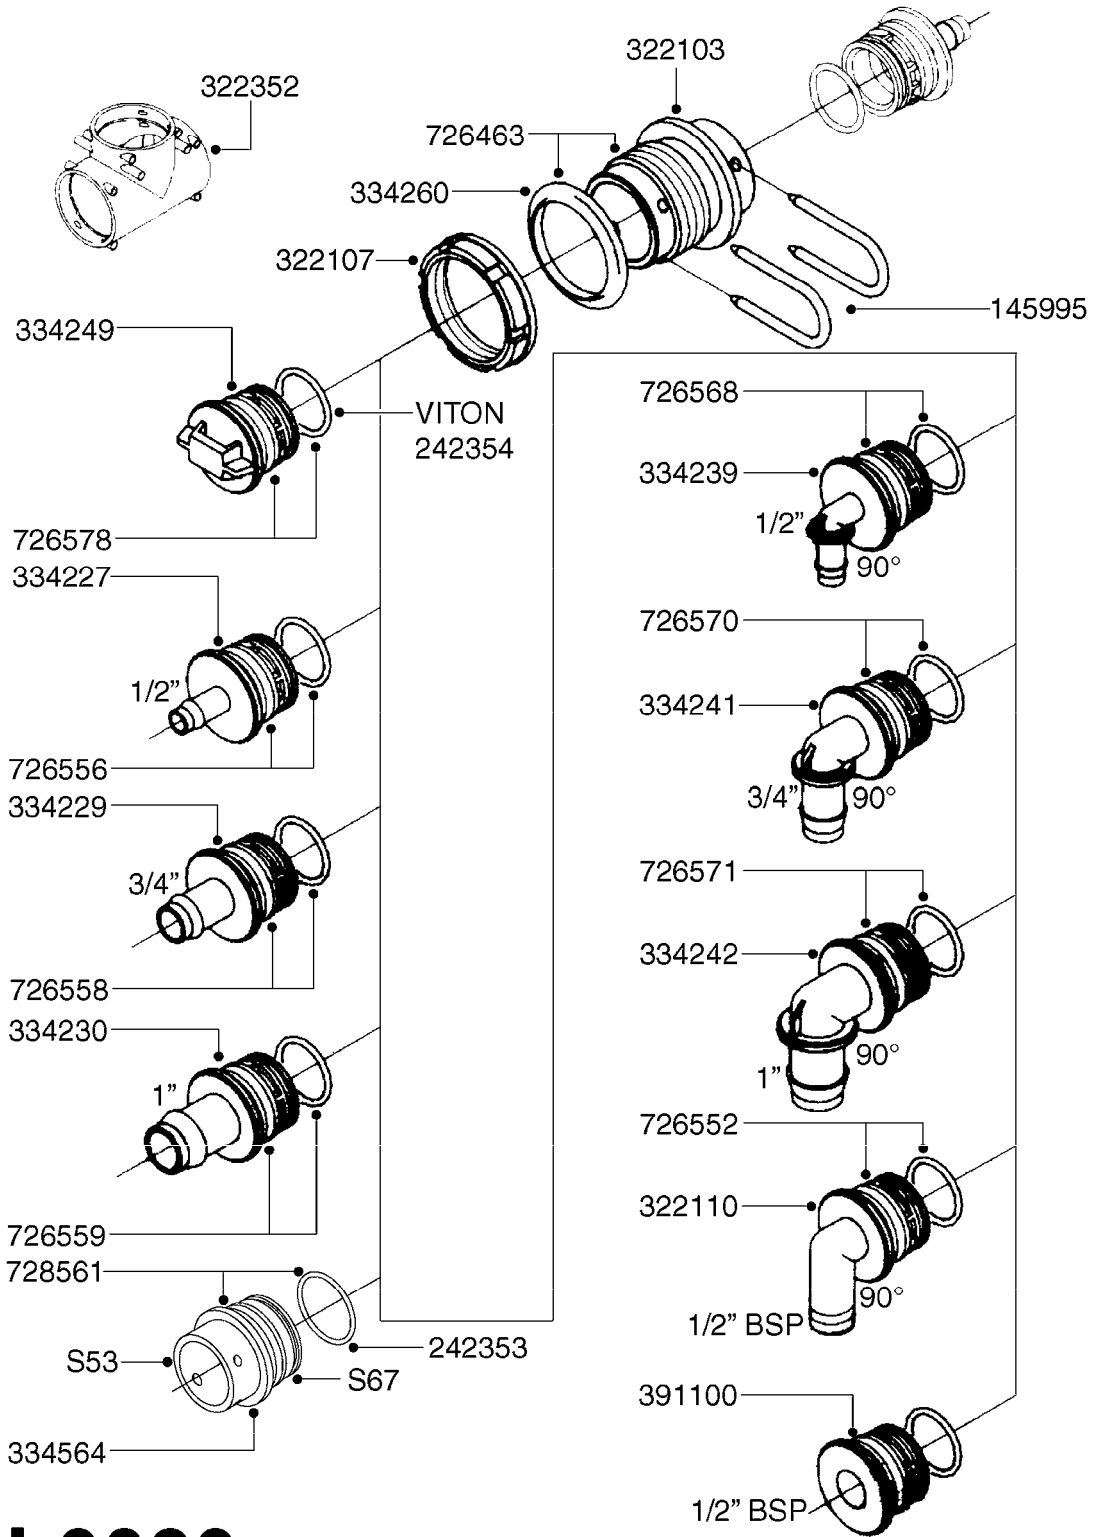

L0070

FITTINGS - S-40
L0070-HIN, 01:01:16

Page 1

Date 16.03.2016 13:57

parts-n°	order qty	description
145994	1	FITT.DK S-40 FORK
242355	1	O-RING D19.2X3.0 VITON F.S-40
322102	1	FITT.DK S-40 BULKHEAD
322106	1	FITT.DK S-40 BULKHEAD NUT
322133	1	FITT.DK S-40 PLUG W 1/8 THREAD
334225	1	FITT.DK S-40 STR.3/8'
334237	1	FITT.DK S-40 ELB.3/8'
334238	1	FITT.DK S-40 ELB.1/2'
334248	1	FITT.DK S-40 PLUG
334259	1	GASKET F. S-40 BULKHEAD
726462	1	FITT. S40 BULHEAD W. GASKET
726567	1	FITT.DK S-40 ELB.1/2" W.ORING
726693	1	FITT.DK S-40 PLUG 1/8BSP ORING