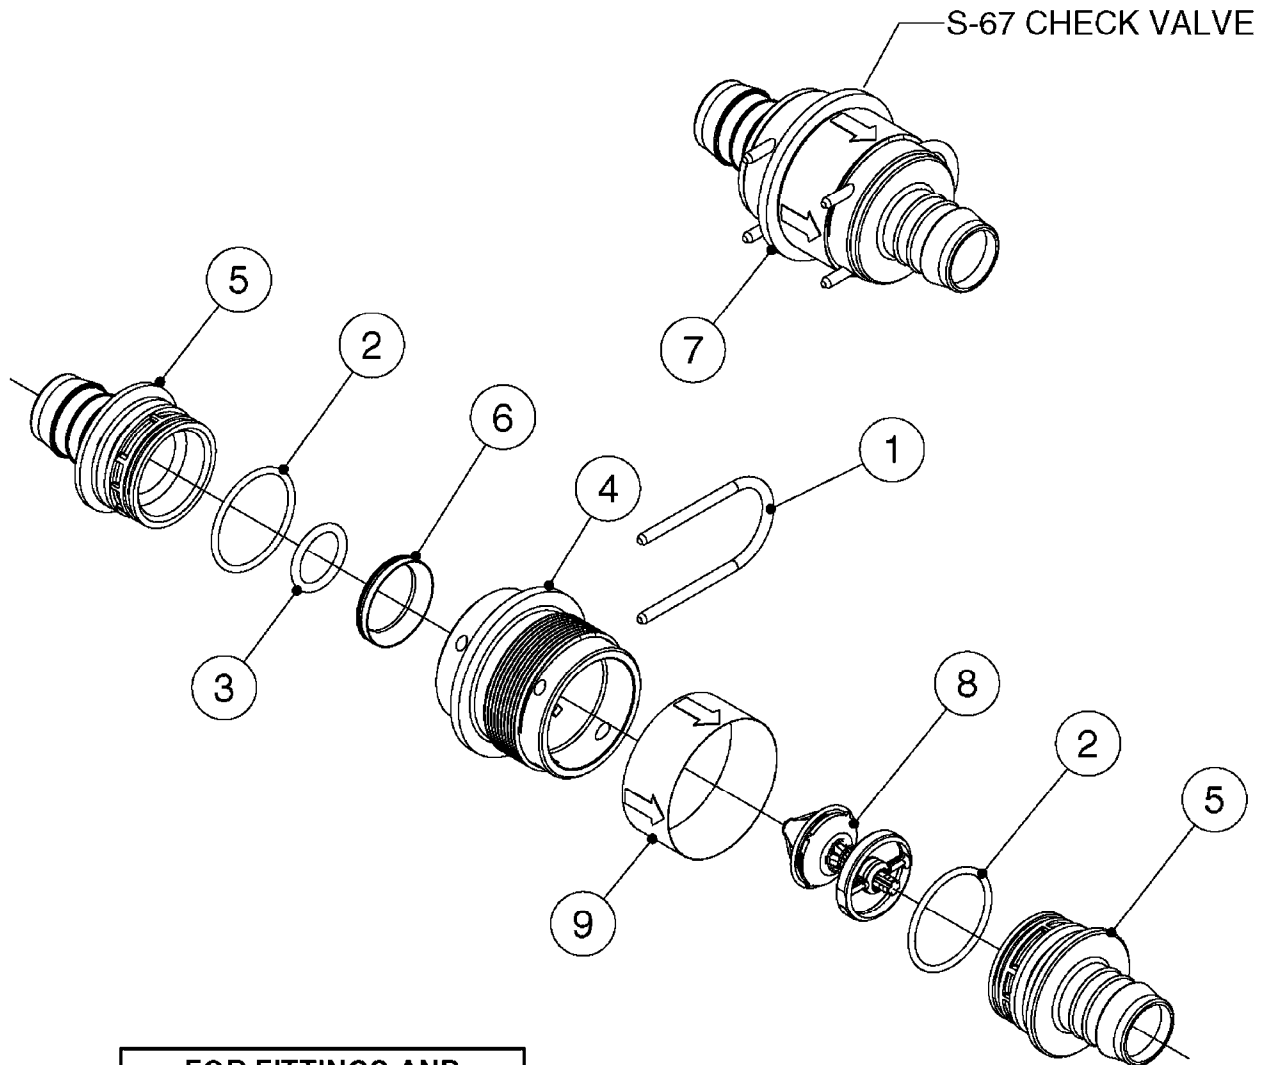

FOR FITTINGS AND
HOSES, SEE SECTION L

B0620

CHECK VALVES - S53
B0620-HIN, 01:01:16

Page 1

Date 16.03.2016 13:56

Pos.	parts-n°	order qty	description
1	145995	1	FITT.DK S-53 FORK
2	242354	1	O-RING D32.2X3.0 VITON F.S-53
3	322103	1	FITT.DK S-53 BULKHEAD
4	334230	1	FITT.DK S-53 STR.1"
5	72132600	1	CHECK VALVE SUBASSEMBLY S53