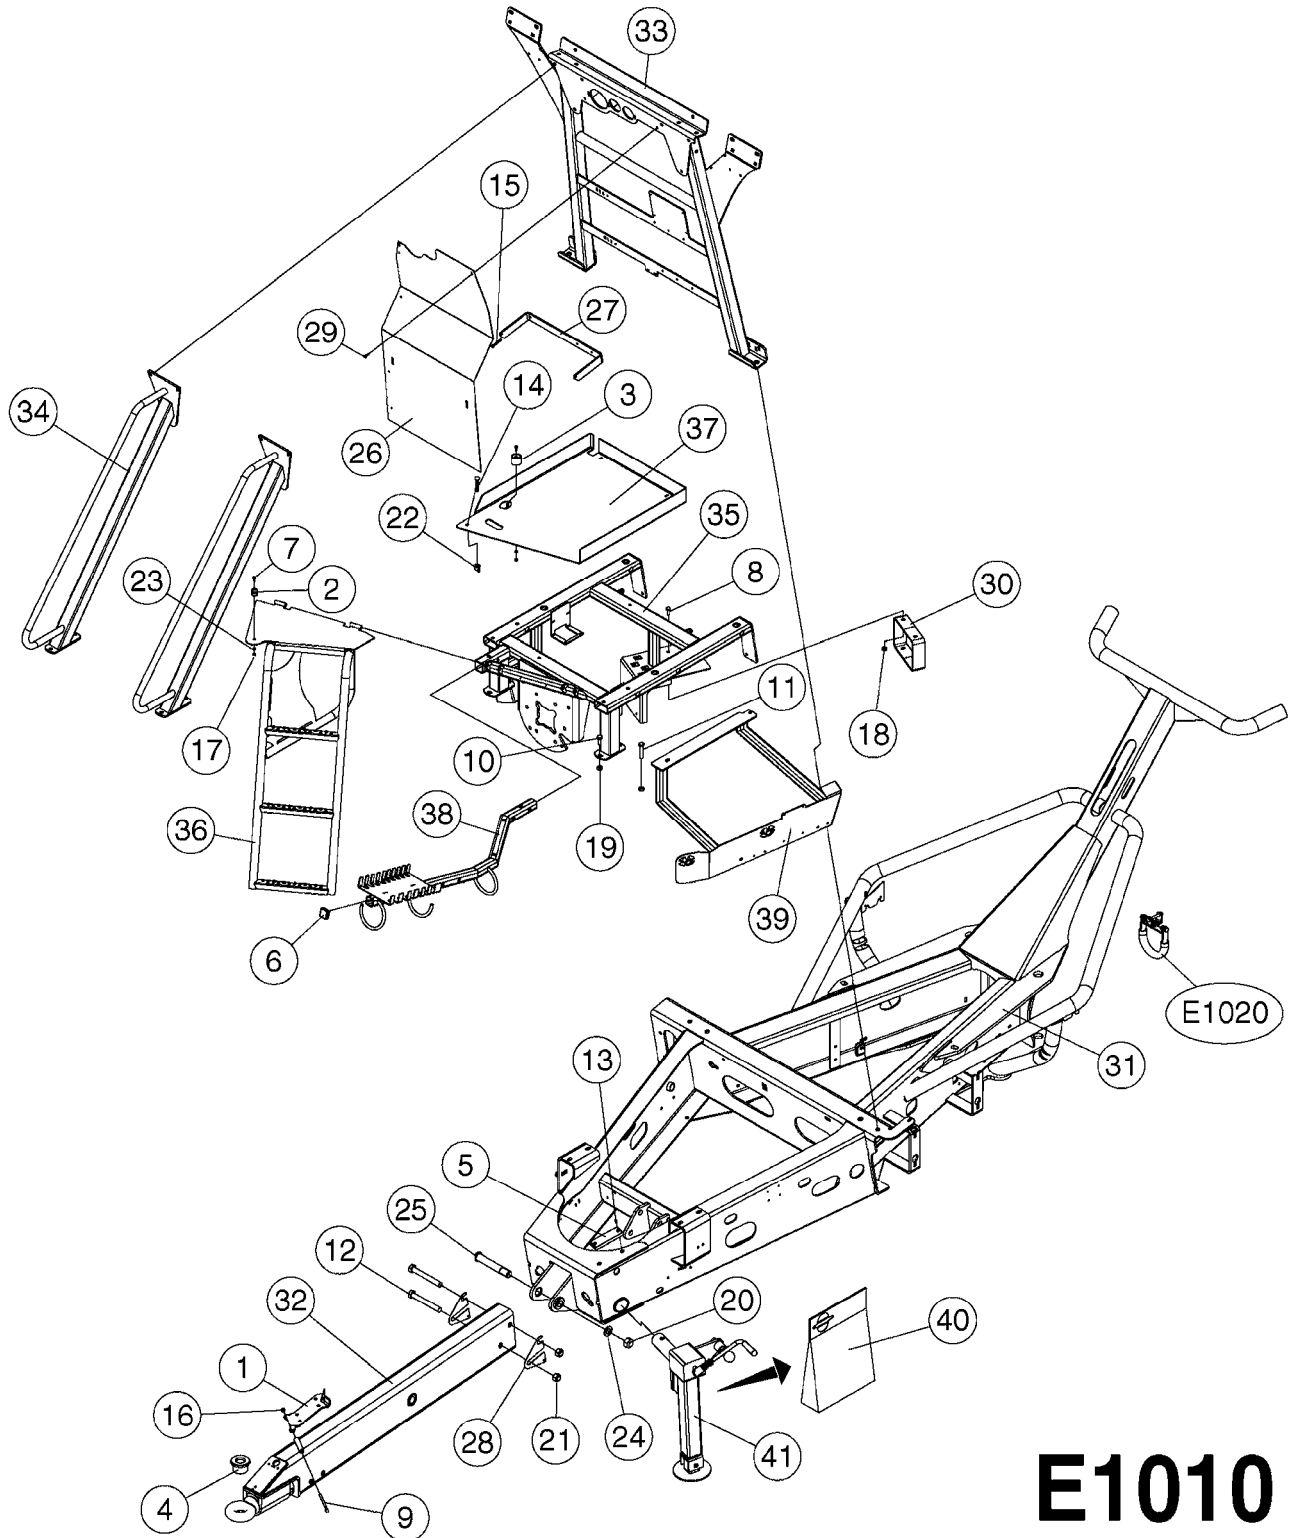

E1010

FRAME - NCM 4400/6600
E1010-HIN, 01:01:16

Page 1

Date 16.03.2016 13:57

Pos.	parts-n°	order qty	description
1	161923	1	SUPPORT PLATE F. PTO CM+
2	242567	1	DOOR STOP, MALE
3	242568	1	DOOR STOP, FEMALE
4	14011603	1	BUSHING F. DRAWBAR NCM 1.5"
4	270608	1	BUSHING F. DRAWBAR NCM Ø50/Ø33
5	334135	1	SLIDE SHOE 140X45X15
6	334571	1	TAPON 40x40x2 EMBELLECEDOR
7	410185	1	BOLT HEX 8.8 DEL M6X16 A2
8	421002	1	BOLT HEX 8.8 DEL M10X30 FT DIN933
9	421232	1	BOLT HEX 8.8 DEL M8X110
10	430286	1	BOLT HEX 8.8 DEL M12X30 FT
11	430438	1	BOLT HEX 8.8 DEL M12X65
12	430886	1	BOLT HEX 8.8 DEL M20X160
13	440708	1	SCREW M5.5X16 SELF TAPPING SS
14	440718	1	BOLT CRG M10 X 65 DEL
15	450402	1	BOLT HEX M6X50
16	460143	1	NUT HEX M8 LOCK A2 DIN985
17	460261	1	NUT HEX M6X1 LOCK A2 DIN985
18	460423	1	NUT HEX M10X1.5 LOCK
19	460703	1	NUT HEX M12X1.75 LOCK DIN985
20	460747	1	NUT HEX M24 LOCK
21	460806	1	NUT HEX M20X2.5 LOCK
22	461324	1	NUT WING M10 STAINLESS STEEL
23	471125	1	WASHER, M6, Ø12/ 6.4X 1.6, SS
24	471130	1	WASHER, M24, Ø44/25.0X 4.0, SS
25	14033300	1	PIN D30.0 F. DRAWBAR NCM
26	16128300	1	COVER F. EL-BOX. NCM 4400
26	16156000	1	COVER F. EL-BOX. NCM 6600
27	16128600	1	BRACKET F. COVER PLATE NCM
28	16144700	1	SHIM F. DRAWBAR NCM4400
29	45001500	1	SCREW THUMB PLASTIC HEAD M6x20
30	61018703	1	BRKT, ACE 650, COMMANDER MOUNT BRACKET FOR ACE 650 PUMP
31	63033300	1	FRAME NCM 4400 PAINTED
31	63043300	1	FRAME NCM 6600 PAINTED
32	63033500	1	DRAWBAR SWIVEL D50 NCM 4400
33	63033600	1	TRANSPORT FRAME NCM 4400
33	63043600	1	TRANSPORT FRAME NCM 6600
34	63033700	1	HANDRAIL FOR PLATFORM PAINTED
35	63034100	1	MOUNT PLATFORM NCM 4400
35	63043700	1	MOUNT PLATFORM NCM 6600
36	63035700	1	STEP FOR NCM 4400/6600
37	63035800	1	DECKPLATE F.PLATFORM NCM 4400
37	63043800	1	DECKPLATE F.PLATFORM NCM 6600
38	63038700	1	HOSE & CABLE SUPPORT NCM
39	63040500	1	VALVE CONSOLE PAINTED
40	72280700	1	REPAIR KIT F.JACK STAND
41	72280900	1	JACK STAND F. NCM4400 COMP.