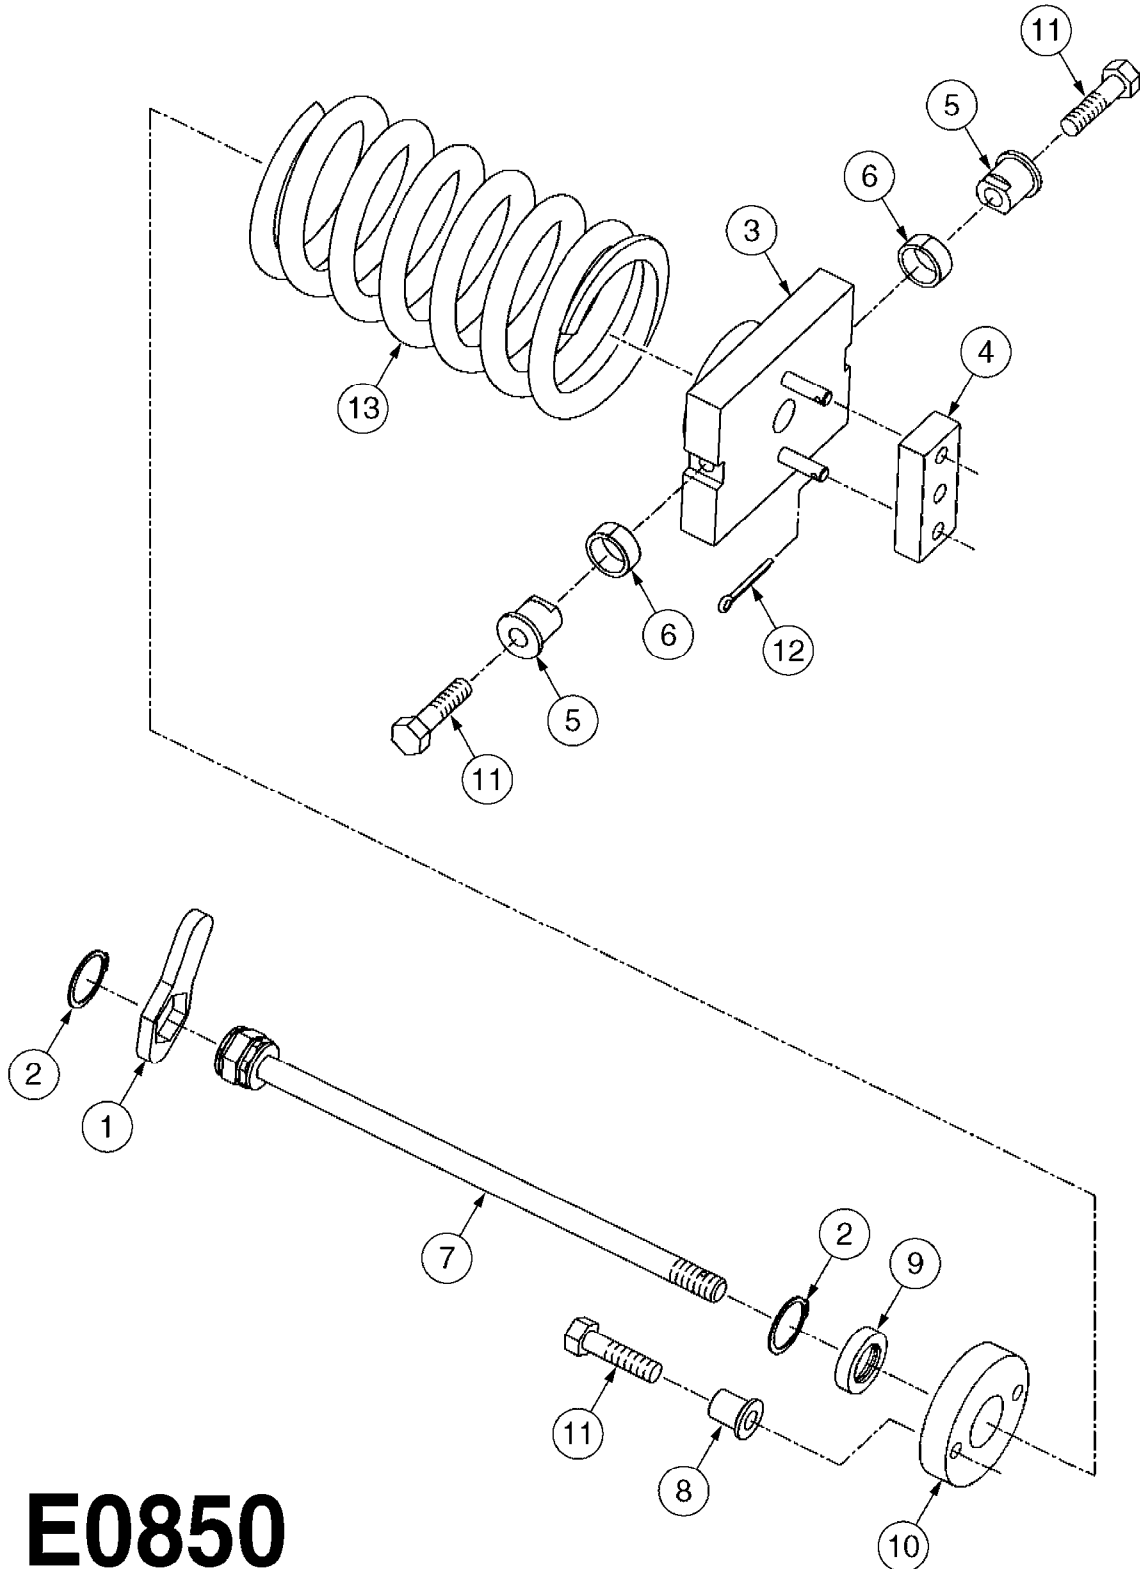

E0840

CAMOPLAST TENSION LINK ASSY.
E0840-HIN, 01:01:16

Page 1

Date 16.03.2016 13:57

Pos.	parts-n°	order qty	description
1	28077403	1	TENSION LINK
2	28077503	1	BUSHING 2.5"ODX0.25"WX3.94"
3	28077603	1	RETAINER PLATE
4	28077703	1	PIN
5	28077803	1	WASHER 1.062"ID X 2"OD
6	28077903	1	BUSHING 1.375" X 1.88" LG
7	28078003	1	BUSHING 1.875"ODX0.25"WTX1.55"
8	28078103	1	WEAR PAD
9	28078203	1	AXLE
10	28078303	1	HUB ASSY.IDLER, G60-8 HUB COMPLETE W/LUG NUTS
11	28082103	1	LUG NUT SET (8) IDLER HUB COMPLETE W/LUG NUTS
12	28082203	1	WHEEL STUD SET (8) IDLER HUB COMPLETE W/LUG NUTS
13	28083503	1	BOLT HEX FLG.1"X1/2"-13UNC GR5 HUB COMPLETE W/LUG NUTS
14	28084303	1	BOLT HEX FLG.1"X5/8"-11UNC GR8 HUB COMPLETE W/LUG NUTS
15	28084403	1	BOLT HEX 8"X1"-8 UNC HUB COMPLETE W/LUG NUTS
16	28084503	1	NUT 1"-8 UNC GR 8 HUB COMPLETE W/LUG NUTS