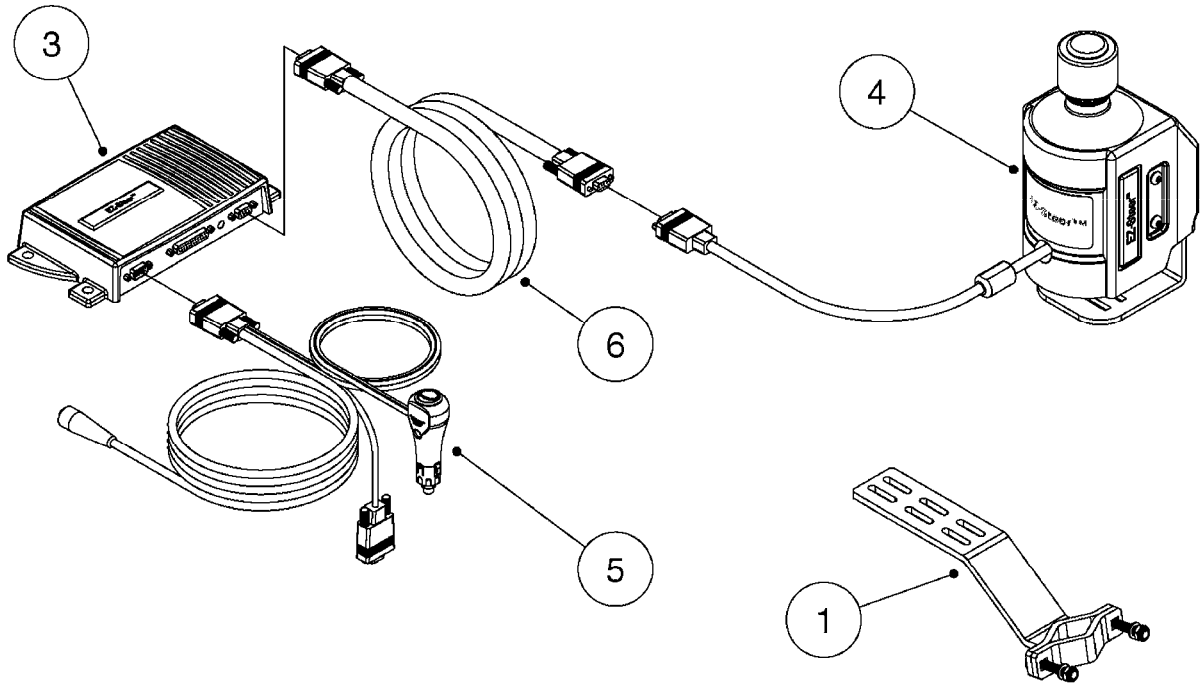

COMPLETE ASSEMBLY:
84205303 (WITH GPS)
84205403 (WITHOUT GPS)

**COMPLETE ASSEMBLIES
WHOLEGOODS ITEMS**

M0040

EZ-GUIDE PLUS LIGHT BAR
M0040-HIN, 01:01:16

Page 1

Date 16.03.2016 13:57

parts-n°	order qty	description
26007403	1	ANTENNA,HURRICANE F. EZGUIDEPL
26007503	1	REMOTE KEYPAD EZ-GUIDE PLUS
26007603	1	CABLE, ANTENNA, EZGUIDEPLUS
26007703	1	CABLE, POWER F. EZGUIDEPLUS
26007803	1	BRACKET KIT F. EZGUIDEPLUS
26007903	1	EZ-Guide 500 External Interfac
26008003	1	LIGHT BAR ASSM WITH GPS
26008103	1	LIGHT BAR ASSM WITHOUT GPS
29002703	1	VACUUM CUP 4 1/2" 1420I
29002803	1	MOUNT, MAG F. ANTENNA
29002903	1	PLATE, F. ANTENNA MOUNT
67206303	1	QUICK REFERENCE CARD EZ-GUIDE+
67206403	1	MANUAL EZ GUIDE PLUS
84205303	1	EZ GUIDE PLUS W GPS, NO LABLE
84205403	1	EZ GUIDE PLUS W/O GPS,NO LABLE
97607603	1	DECAL COMPANY 45MM X 20MM