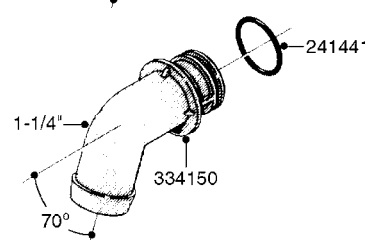

L0010

parts-n°	order qty	description
240085	1	O-RING D13,1/8,3X02,4 NITRIL
241441	1	O-RING D29.3X3
242594	1	O-RING D14 X 1.78 SCH.70-EPDM
320084	1	FITT.DK NUT 1/2" BSP
320095	1	FITT.DK NUT 1" BSP
320117	1	FITT.DK CONN.1/2"BSP F. 1" CAP
320187	1	FITT.DK CAP 3/8" BSP BLACK
320283	1	FITT.DK NUT 3/4"BSP
320821	1	FITT.DK NUT 1-1/2" BSP
321495	1	FITT.DK REDUC 1/4'BSP F.3/4'NT
321576	1	FITT.DK CONN 1/2"BSP F.3/4"NUT
330013	1	O-RING D15/D10X2.5 F.3/8"NUT
330212	1	O-RING D19/D14X2.4 F.1/2"NUT
330326	1	O-RING D30/D24X2 F.1"NUT
330341	1	FITT.DK HB 1" F. 1" NUT
330595	1	O-RING D24.6/D20X2.1 -3/4"
330665	1	3/4' HOSE TAIL F/1' CAP
330676	1	FITT.DK HB 3/8" F. 1/2" NUT
330687	1	FITT.DK HB 1/2" F. 1/2" NUT
330691	1	FITT.DK HB 3/4'F.3/4' NUT
330783	1	FITT.DK HB 3/8"F.3/8" NUT
331262	1	FITT.DK HB 1-1/2" F. 1-1/2"NUT
331273	1	O-RING D44/D38X2 F.1-1/2"
331446	1	FITT.DK HB 1" F.1-1/2" NUT
331807	1	FITT.DK HB 5/16" F.3/8" NUT
332286	1	FITT.DK HB 1/2" F. 3/4" NUT
332905	1	FITT.DK HB 1/2" F. 3/4" CAP
332927	1	PLUG F. NOZZLE TUBE 3/4'
333292	1	FITT.DK HB 1"O'RING F.1-1/2"
333664	1	FITT.DK HB 5/16' F. 1/2' NUT
334044	1	FITT.DK HB 3/4' F. 3/4' CAP
334059	1	FITT.DK EL 1" 110 DEG.F.1-1/2"
334123	1	FITT.DK HB 1-1/4"O-RNG F.1-1/2"
334150	1	FITT.DK HB 1-1/4" 110 F.1-1/2"
390542	1	PLUG WASHER FOR 3/4'CAP NUT
716236	1	FITT.DK HB 1/2" ASSY. F. 3/4"
716413	1	FITT.DK PLUG ASSY. F.NOZ TUBE
717426	1	FITT.DK REDUC 1/4"BSP F.3/4"N
720856	1	FITT.DK 1/2'BSP ASSY.F.3/4'NUT
724621	1	FITT.DK HB 3/4"ASSY F.3/4" NUT