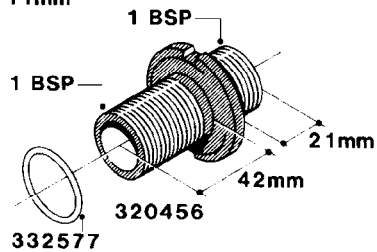

L0060

FITTINGS - BULKHEAD
L0060-HIN, 01:01:16

Page 1

Date 16.03.2016 13:57

parts-n°	order qty	description
141046	1	NUT 3/8" BSP
141341	1	NUT 1/4' BSP
240284	1	O-RING D82,5/75 X 3,5
320456	1	FITT.DK BULKHEAD 1"BSP DOUBLE
320467	1	FITT.DK BULKHEAD 1"BSP SINGLE
320471	1	FITT.DK NUT 1" BSP JAMB
320541	1	FITT.DK BULKHEAD 2-1/2'BSP SIN
320552	1	FITT.DK NUT 2-1/2' BSP JAMB
320644	1	FITT.DK ELB.3/4"HB X 1" BSP
320784	1	FITT.DK CAP 1-1/2" BSP
320795	1	FITT.DK NUT 1-1/2" BSP JAMB
320935	1	FITT.DK BULKHEAD 1/4' BSP SING
320946	1	FITT.DK BULKHEAD 3/8' BSP SING
321296	1	FITT.DK BULKHEAD 1/2" BSP SING
321307	1	FITT.DK NUT 1/2" BSP JAMB
321333	1	FITT.DK BULK 1-1/2" X 1"F BSP
330061	1	O-RING D16/D11X2,5
330072	1	O-RING D53.5/D45.5X4
330212	1	O-RING D19/D14X2.4 F.1/2"NUT
332577	1	O-RING D38/D30X4 F.1" PUR.
332592	1	O-RING D26/D20X3