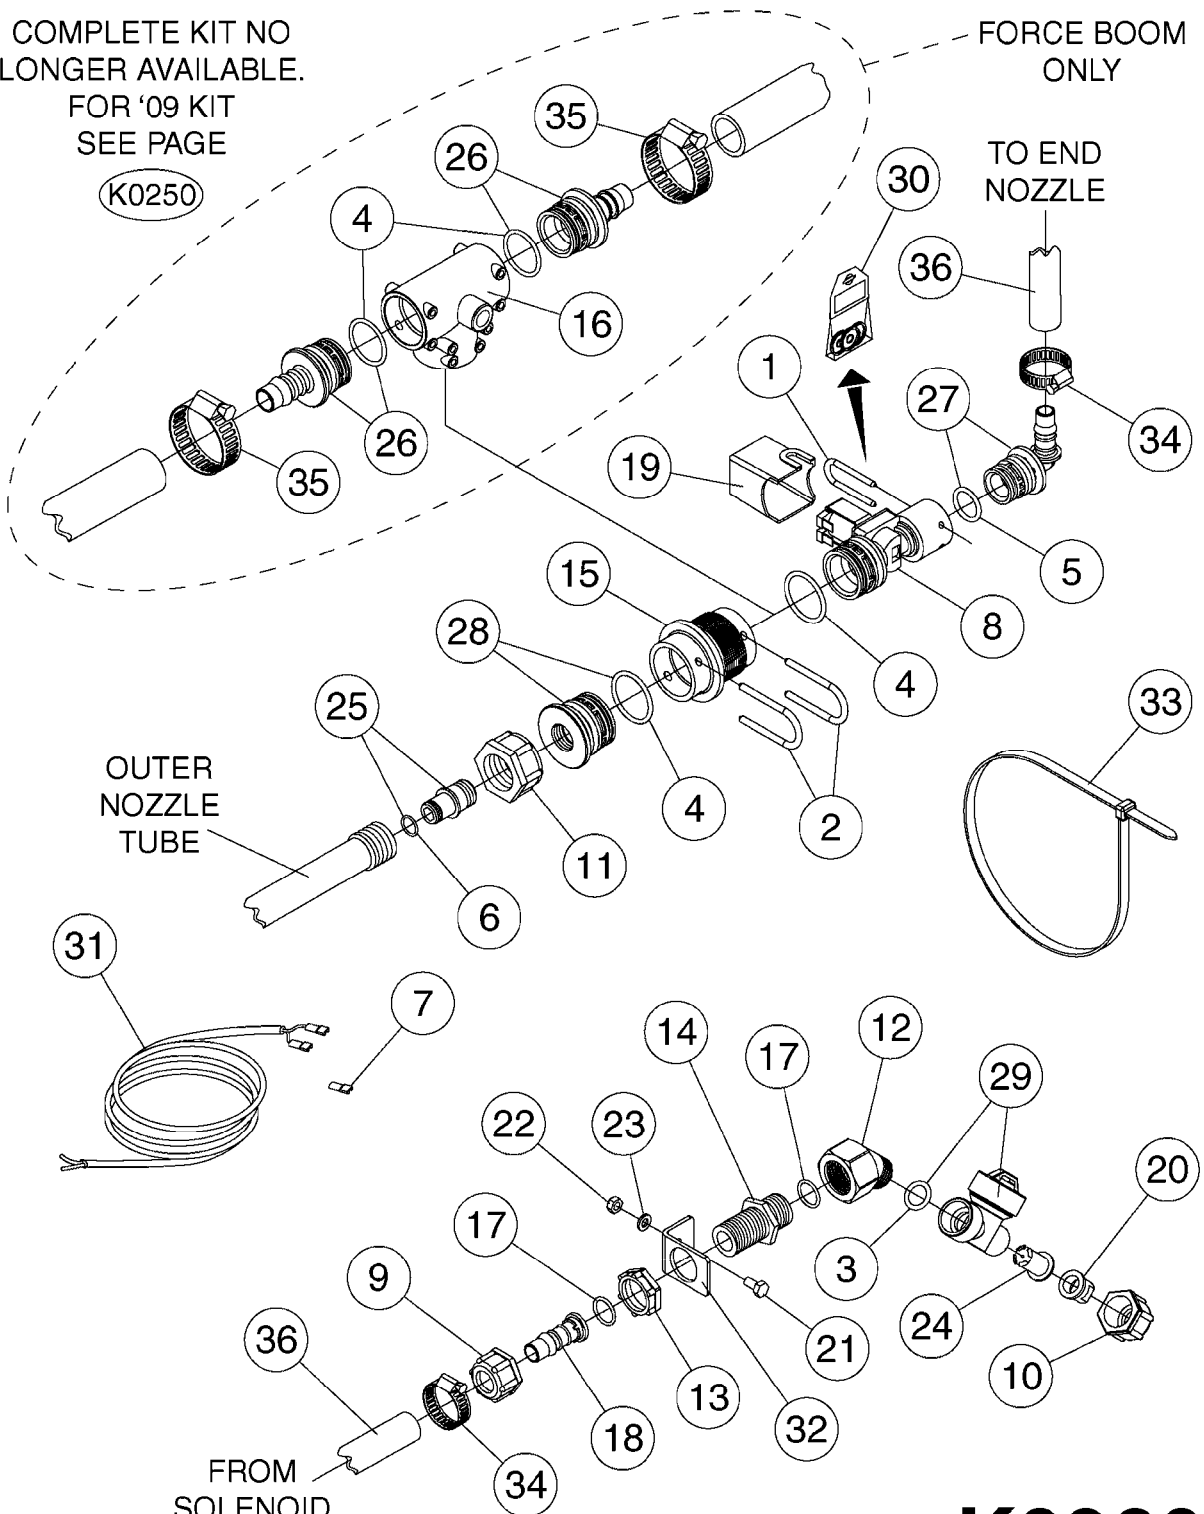

COMPLETE KIT NO
LONGER AVAILABLE.
FOR '09 KIT
SEE PAGE

(K0250)

FORCE BOOM
ONLY

TO END
NOZZLE

OUTER
NOZZLE
TUBE

FROM
SOLENOID
ASSEMBLY

ELECTRIC END NOZZLE KIT '12
K0260-HIN, 01:01:16

Page 1

Date 16.03.2016 13:57

Pos.	parts-n°	order qty	description
1	145994	1	FITT.DK S-40 FORK
2	145995	1	FITT.DK S-53 FORK
3	240177	1	O-RING D16.1/11.3 X 2.4
4	242354	1	O-RING D32.2X3.0 VITON F.S-53
5	242355	1	O-RING D19.2X3.0 VITON F.S-40
6	242594	1	O-RING D14 X 1.78 SCH.70-EPDM
7	261539	1	SPADE F.ELEC CONNEX BLUE INSUL
8	262104	1	VALVE, SOLENOID, S53/S40
9	320084	1	FITT.DK NUT 1/2" BSP
10	320187	1	FITT.DK CAP 3/8" BSP BLACK
11	320283	1	FITT.DK NUT 3/4"BSP
12	320596	1	FITT.DK ELB 3/8'-1/2'BSP 45DEG
13	321307	1	FITT.DK NUT 1/2" BSP JAMB
14	321742	1	FITT.DK BULKHEAD 1/2' BSP
15	322103	1	FITT.DK S-53 BULKHEAD
16	322352	1	FITT.DK S-53 TEE
17	330212	1	O-RING D19/D14X2.4 F.1/2"NUT
18	330687	1	FITT.DK HB 1/2" F. 1/2" NUT
19	334965	1	COVER FOR S53 SOLENOID VALVE
20	370366	1	NOZZLE END FAN 1850-G 150
21	410185	1	BOLT HEX 8.8 DEL M6X16 A2
22	460261	1	NUT HEX M6X1 LOCK A2 DIN985
23	471125	1	WASHER, M6, Ø12/ 6.4X 1.6, SS
24	614366	1	FILTER 50 MESH F.NOZZLE BLUE
24	614367	1	FILTER 80 MESH F.NOZZLE RED
24	614368	1	FILTER 100 MESH F.NOZZLE YEL.
25	720856	1	FITT.DK 1/2'BSP ASSY.F.3/4'NUT
26	726558	1	FITT.DK S53 STR. 3/4" W.ORING
27	726567	1	FITT.DK S-40 ELB.1/2" W.ORING
28	726694	1	PLUG,S53,1/2"FBSP THD W.ORING
29	729610	1	NOZZLE ASSY. NON DRIP 3/8 THRD
30	750722	1	REPAIR KIT FOR 3S SC CONTROL
31	983087	1	ELEC. CABLE 2 WIRE X 0.75MM
32	16180100	1	PLATE, END ROW NOZZLE
33	28025203	1	TIE STRAP L=23" x W=1/2"
34	28029803	1	CLAMP HOSE GEAR P1/2" 6708
35	28029903	1	CLAMP HOSE GEAR P3/4"-S1" 6712
36	92702103	1	HOSE R X1/2" X300PSI WP X0012"