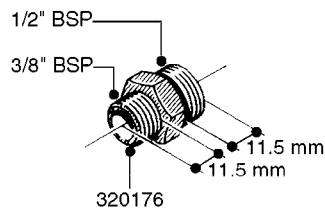

L0030

FITTINGS - HEXAGON NIPPLES
L0030-HIN, 01:01:16

Page 1

Date 16.03.2016 13:57

parts-n°	order qty	description
10015303	1	FITT.PO.HN 1.00X1.00 M1000
10425003	1	FITT.PO.HN 1.25X1.00 MCPHEE
320132	1	FITT.DK HN 1" BSP
320176	1	FITT.DK HN 3/8"X1/2" BSP
320445	1	FITT.DK HN 1/4"X3/8" BSP
320655	1	FITT.DK HN 1/2"-1/2" BSP
320692	1	FITT.DK HN 3/8'BSPX1/4'NPT
320703	1	FITT.DK HN 3/8BSP X1/2 &1/4NPT
320725	1	FITT.DK NIPPLE 3/8"-3/8" BSP
320902	1	FITT.DK HN 3/8'X 1/4' BSP
390232	1	FITT.DK HN 1-1/2' X 1-1/4' BSP
390276	1	FITT.DK HN 1'BSP