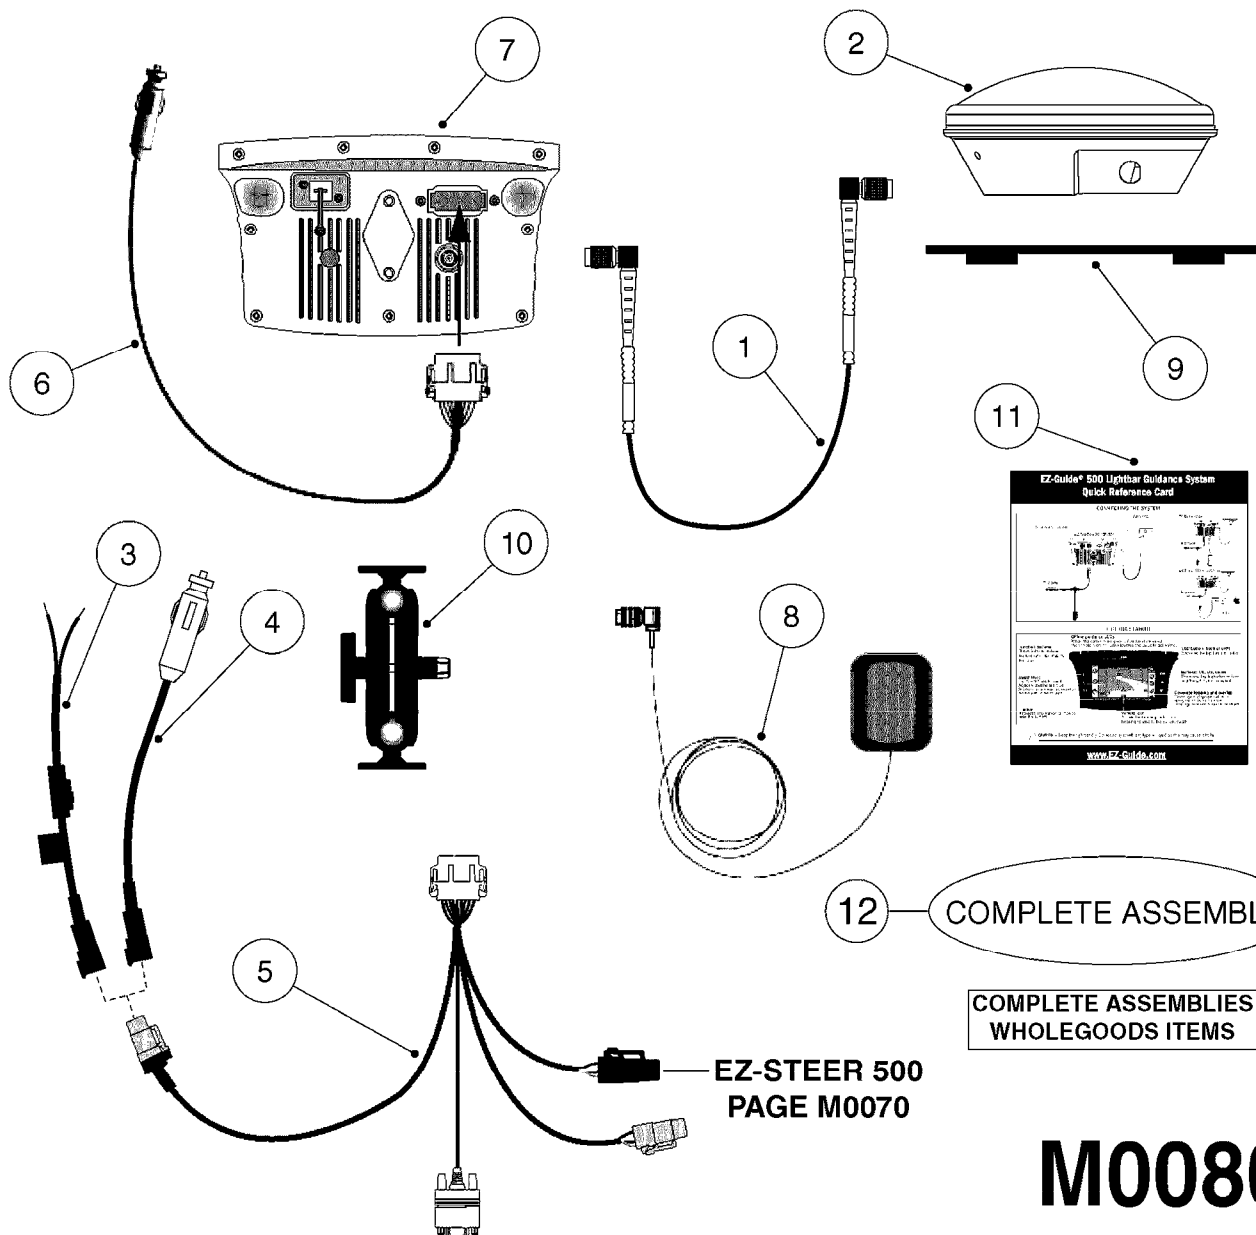

12 COMPLETE ASSEMBLY

COMPLETE ASSEMBLIES
WHOLEGOODS ITEMS

EZ-STEER 500
PAGE M0070

M0080

EZ-GUIDE 250 LIGHTBAR
M0080-HIN, 01:01:16

Page 1

Date 16.03.2016 13:58

Pos.	parts-n°	order qty	description
1	26007603	1	CABLE, ANTENNA, EZGUIDEPLUS
2	26015603	1	ANTENNA AG15 L1,EZ GDE 500/250
3	26016103	1	EZ-GUIDE 500 CABLE UNTERM.FUSE
4	26016203	1	EZ-GUIDE 500 POWER CONN.CABLE
5	26017303	1	EZ-GUIDE 250 ALL PORT CABLE
6	26017703	1	EZ-GUIDE 250 POWER CABLE
7	26017803	1	EZ-GUIDE 250 LIGHTBAR DISPLAY
8	26017903	1	EZ-GUIDE 250 PATCH ANTENNA
9	28048203	1	EZ-GUIDE 500 MOUNT F.AG15 ANT.
10	28048303	1	EZ-GUIDE 250/500 RAM MNT.1.5"
11	67217403	1	EZ-GUIDE 250 QUICK REF.CARD
12	84210603	1	EZ GUIDE 250 LIGHTBAR