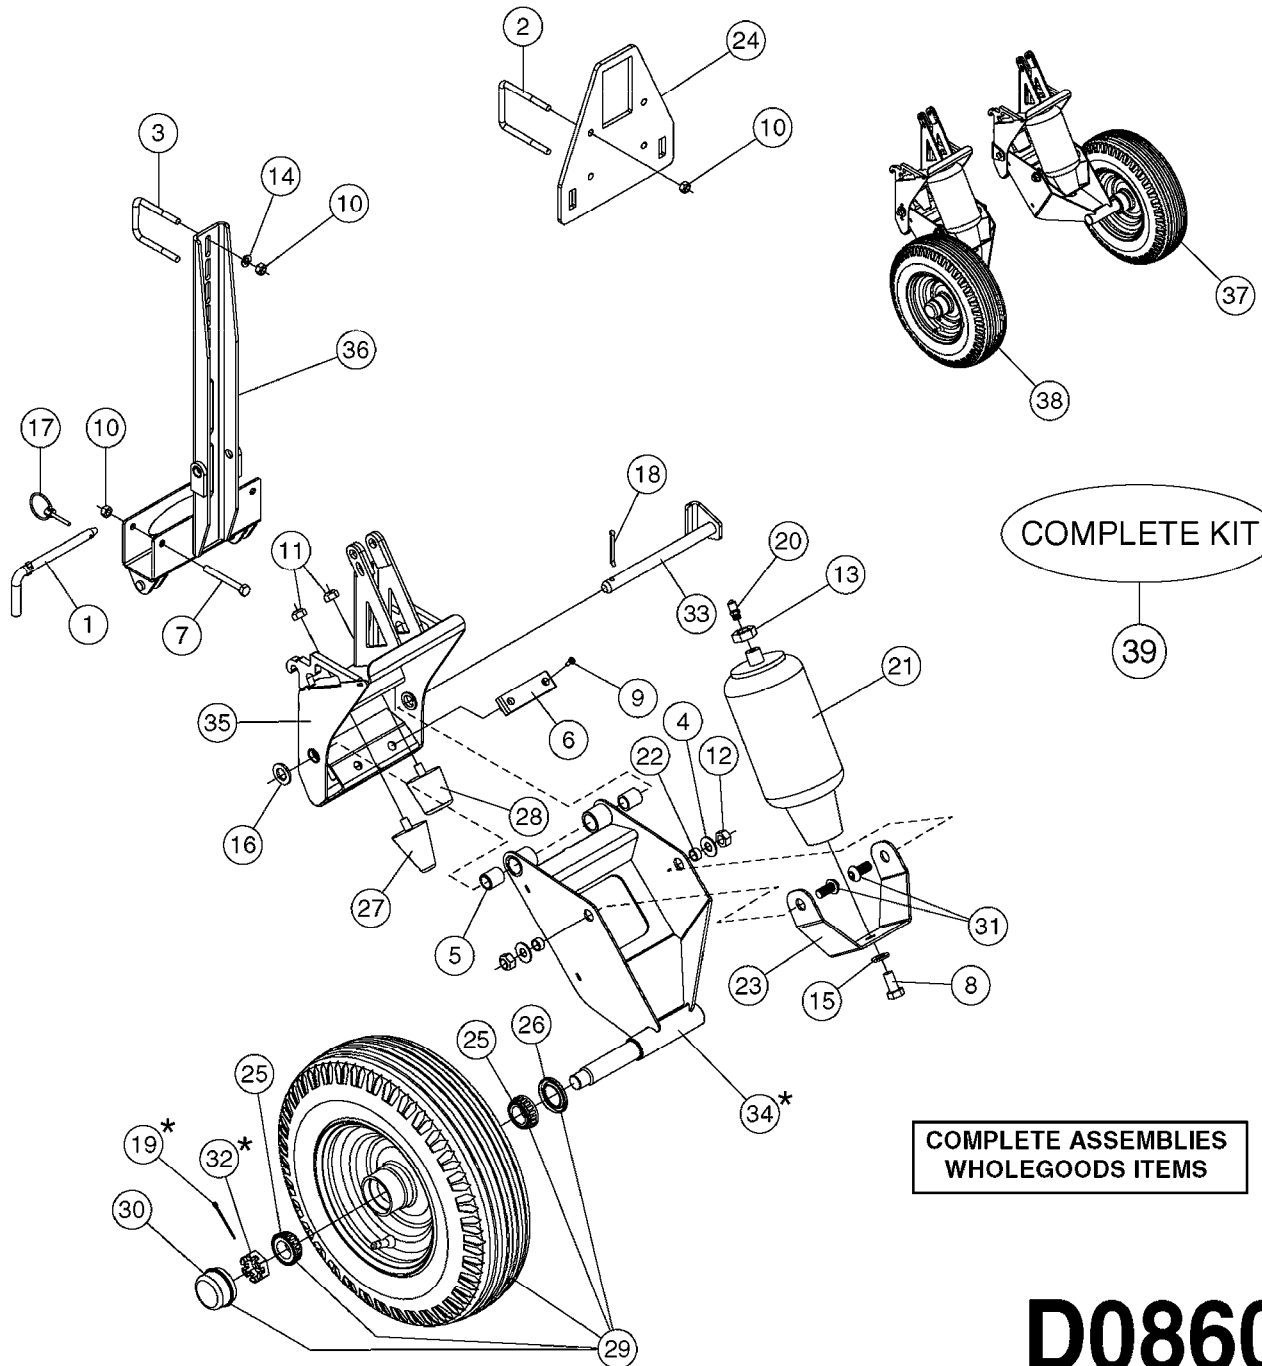

Right Side Shown
(Left Side Similar)

D0790

BOOM-FORCE OUTER 100' BI-FOLD
D0790-HIN, 01:01:16

Page 1

Date 16.03.2016 13:57

Pos.	parts-n°	order qty	description
1	111344	1	CLAW CLUTCH LOWER (21MM)
2	111640	1	CLAW CLUTCH MOVING PART D100
3	141562	1	FRONTWHEEL AXLE 3 WHEEL
4	143161	1	BOLT U M10 40X40
5	144642	1	LOCKING PAWL D10X65MM
6	145882	1	BUSHING D30/D21X7
7	166246	1	WASHER CUP D53 F.SPRING
8	220673	1	SPRING F.PIVOT 100 X 51
9	283699	1	GREASE NIPPLE M6X1
10	285500	1	WHEEL F.Boom SUPPORT 85X20
11	334603	1	RUBBER STOP 86X48X15
12	390826	1	SLIDE PAD F.TRANSPORT BKT.CM/D
13	421024	1	BOLT HEX 8.8 DEL M8X60
14	421083	1	BOLT HEX 8.8 DEL M10X65
15	421222	1	BOLT HEX 8.8 DEL M10X75 FT
16	430522	1	BOLT HEX 8.8 DEL M12X25 FT
17	430861	1	BOLT HEX 8.8 DEL M16X100 FT
18	460143	1	NUT HEX M8 LOCK A2 DIN985
19	460327	1	NUT HEX M16X2
20	460423	1	NUT HEX M10X1.5 LOCK
21	460703	1	NUT HEX M12X1.75 LOCK DIN985
22	460747	1	NUT HEX M24 LOCK
23	461244	1	NUT HEX M24X3 JAMB.
24	461251	1	NUT HEX M20 X 2.5 JAMB
25	470385	1	WASHER D14.8D8.1X2 LOCK GALV.
26	471127	1	WASHER, M12, Ø24/13.0X 2.5, SS
27	471179	1	LOCK WASHER NORDLOCK M24 ELZ
28	480244	1	PIN SNAP D4.5
29	480804	1	RIVET Ø4.8x14.5
30	480816	1	RIVET Ø4.8X19.0/Ø14
31	615800	1	LINK EYE BR.WING
32	615819	1	PIN
33	615873	1	MOUNT BRKT -BOOM WHEEL HAZ
34	615874	1	ARM F.Boom WHEEL HAZ
35	16026400	1	FLAT BAR 40X4 F.BRACE
36	17016103	1	FLAT BAR 3/16"X1.25" L=195 MOUNT BRACKET F.T25 PLUMBING
37	17016303	1	FLAT BAR 3/16"X1.25" L=145 MOUNT BRACKET F.T25 PLUMBING
38	17016503	1	FLAT BAR 3/16"X1.25" L=100 MOUNT BRACKET F.T25 PLUMBING
39	61008700	1	LINK EYE FORCE MOUNT BRACKET F.T25 PLUMBING
40	61012700	1	BRKT-BOOMWHL HAZ88-100,3°R BRACKET FOR RIGHT WING
40	61012800	1	BRKT-BOOMWHL HAZ88-100,3°L BRACKET FOR LEFT WING
41	61016000	1	BOOMSTOP/SUP HPZ/FTZ L=338
42	63005700	1	BRACE F.BREAKAWAY 80'
43	63044600	1	WING OUTER 100' FTZ R.H.
43	63044700	1	WING OUTER 100' FTZ L.H.
44	63805000	1	BREAKAWAY 110' FORCE