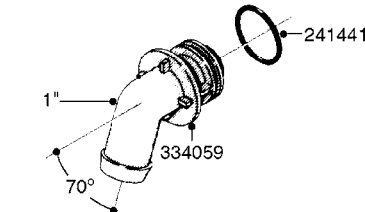

L0010

parts-n°	order qty	description
240085	1	O-RING D13,1/8,3X02,4 NITRIL
241441	1	O-RING D29.3X3
242594	1	O-RING D14 X 1.78 SCH.70-EPDM
320084	1	FITT.DK NUT 1/2" BSP
320095	1	FITT.DK NUT 1" BSP
320117	1	FITT.DK CONN.1/2"BSP F. 1" CAP
320187	1	FITT.DK CAP 3/8" BSP BLACK
320283	1	FITT.DK NUT 3/4"BSP
320821	1	FITT.DK NUT 1-1/2" BSP
321495	1	FITT.DK REDUC 1/4'BSP F.3/4'NT
321576	1	FITT.DK CONN 1/2"BSP F.3/4"NUT
330013	1	O-RING D15/D10X2.5 F.3/8"NUT
330212	1	O-RING D19/D14X2.4 F.1/2"NUT
330326	1	O-RING D30/D24X2 F.1"NUT
330341	1	FITT.DK HB 1" F. 1" NUT
330595	1	O-RING D24.6/D20X2.1 -3/4"
330665	1	3/4' HOSE TAIL F/1' CAP
330676	1	FITT.DK HB 3/8" F. 1/2" NUT
330687	1	FITT.DK HB 1/2" F. 1/2" NUT
330691	1	FITT.DK HB 3/4'F.3/4' NUT
330783	1	FITT.DK HB 3/8"F.3/8" NUT
331262	1	FITT.DK HB 1-1/2" F. 1-1/2"NUT
331273	1	O-RING D44/D38X2 F.1-1/2"
331446	1	FITT.DK HB 1" F.1-1/2" NUT
331807	1	FITT.DK HB 5/16" F.3/8" NUT
332286	1	FITT.DK HB 1/2" F. 3/4" NUT
332905	1	FITT.DK HB 1/2" F. 3/4" CAP
332927	1	PLUG F. NOZZLE TUBE 3/4'
333292	1	FITT.DK HB 1"O'RING F.1-1/2"
333664	1	FITT.DK HB 5/16' F. 1/2' NUT
334044	1	FITT.DK HB 3/4' F. 3/4' CAP
334059	1	FITT.DK EL 1" 110 DEG.F.1-1/2"
334123	1	FITT.DK HB 1-1/4"O-RNG F.1-1/2"
334150	1	FITT.DK HB 1-1/4" 110 F.1-1/2"
390542	1	PLUG WASHER FOR 3/4'CAP NUT
716236	1	FITT.DK HB 1/2" ASSY. F. 3/4"
716413	1	FITT.DK PLUG ASSY. F.NOZ TUBE
717426	1	FITT.DK REDUC 1/4"BSP F.3/4"N
720856	1	FITT.DK 1/2'BSP ASSY.F.3/4'NUT
724621	1	FITT.DK HB 3/4"ASSY F.3/4" NUT