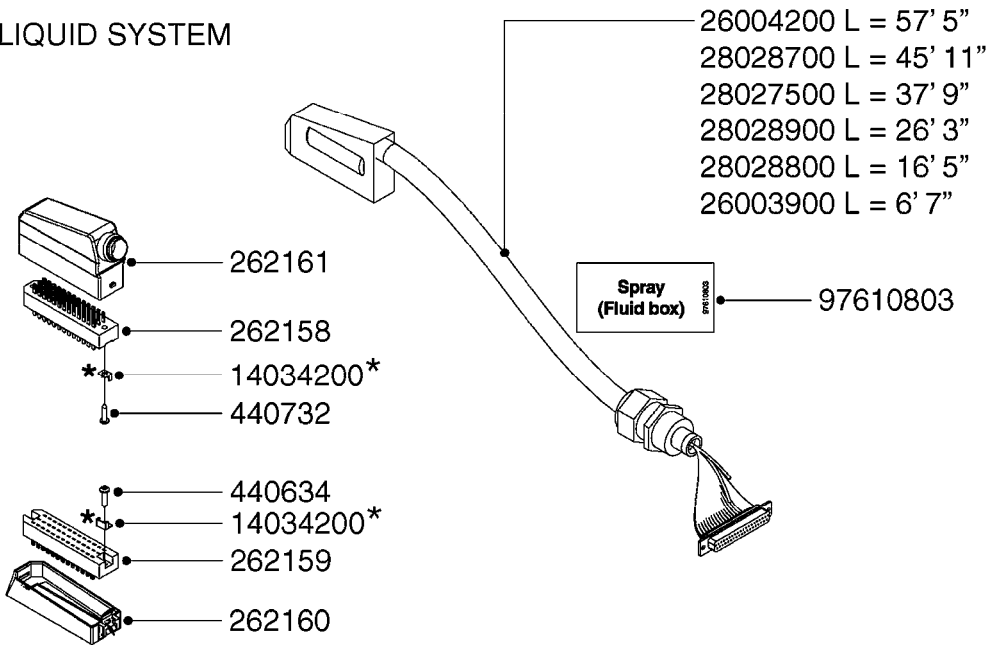

LIQUID SYSTEM