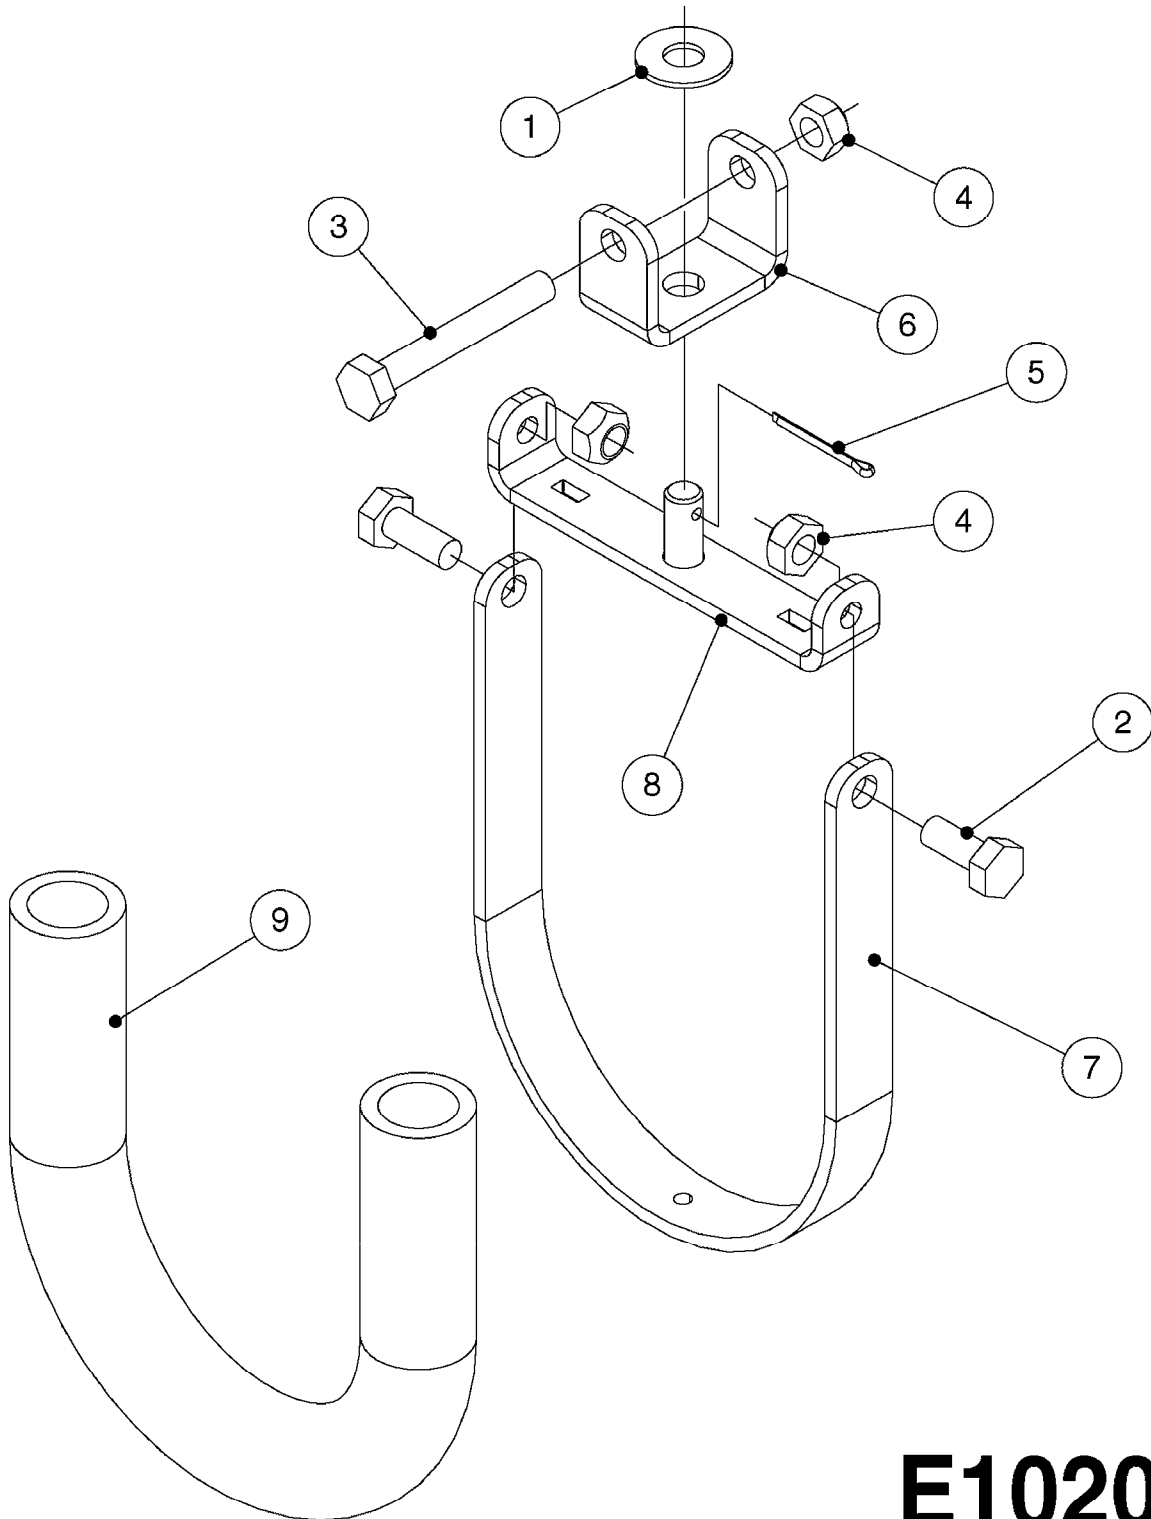

E1010

FRAME - NCM 4400/6600
E1010-HIN, 01:01:16

Page 1

Date 16.03.2016 13:57

Pos.	parts-n°	order qty	description
1	161923	1	SUPPORT PLATE F. PTO CM+
2	242567	1	DOOR STOP, MALE
3	242568	1	DOOR STOP, FEMALE
4	14011603	1	BUSHING F. DRAWBAR NCM 1.5"
4	270608	1	BUSHING F. DRAWBAR NCM Ø50/Ø33
5	334135	1	SLIDE SHOE 140X45X15
6	334571	1	TAPON 40x40x2 EMBELLECEDOR
7	410185	1	BOLT HEX 8.8 DEL M6X16 A2
8	421002	1	BOLT HEX 8.8 DEL M10X30 FT DIN933
9	421232	1	BOLT HEX 8.8 DEL M8X110
10	430286	1	BOLT HEX 8.8 DEL M12X30 FT
11	430438	1	BOLT HEX 8.8 DEL M12X65
12	430886	1	BOLT HEX 8.8 DEL M20X160
13	440708	1	SCREW M5.5X16 SELF TAPPING SS
14	440718	1	BOLT CRG M10 X 65 DEL
15	450402	1	BOLT HEX M6X50
16	460143	1	NUT HEX M8 LOCK A2 DIN985
17	460261	1	NUT HEX M6X1 LOCK A2 DIN985
18	460423	1	NUT HEX M10X1.5 LOCK
19	460703	1	NUT HEX M12X1.75 LOCK DIN985
20	460747	1	NUT HEX M24 LOCK
21	460806	1	NUT HEX M20X2.5 LOCK
22	461324	1	NUT WING M10 STAINLESS STEEL
23	471125	1	WASHER, M6, Ø12/ 6.4X 1.6, SS
24	471130	1	WASHER, M24, Ø44/25.0X 4.0, SS
25	14033300	1	PIN D30.0 F. DRAWBAR NCM
26	16128300	1	COVER F. EL-BOX. NCM 4400
26	16156000	1	COVER F. EL-BOX. NCM 6600
27	16128600	1	BRACKET F. COVER PLATE NCM
28	16144700	1	SHIM F. DRAWBAR NCM4400
29	45001500	1	SCREW THUMB PLASTIC HEAD M6x20
30	61018703	1	BRKT, ACE 650, COMMANDER MOUNT BRACKET FOR ACE 650 PUMP
31	63033300	1	FRAME NCM 4400 PAINTED
31	63043300	1	FRAME NCM 6600 PAINTED
32	63033500	1	DRAWBAR SWIVEL D50 NCM 4400
33	63033600	1	TRANSPORT FRAME NCM 4400
33	63043600	1	TRANSPORT FRAME NCM 6600
34	63033700	1	HANDRAIL FOR PLATFORM PAINTED
35	63034100	1	MOUNT PLATFORM NCM 4400
35	63043700	1	MOUNT PLATFORM NCM 6600
36	63035700	1	STEP FOR NCM 4400/6600
37	63035800	1	DECKPLATE F.PLATFORM NCM 4400
37	63043800	1	DECKPLATE F.PLATFORM NCM 6600
38	63038700	1	HOSE & CABLE SUPPORT NCM
39	63040500	1	VALVE CONSOLE PAINTED
40	72280700	1	REPAIR KIT F.JACK STAND
41	72280900	1	JACK STAND F. NCM4400 COMP.