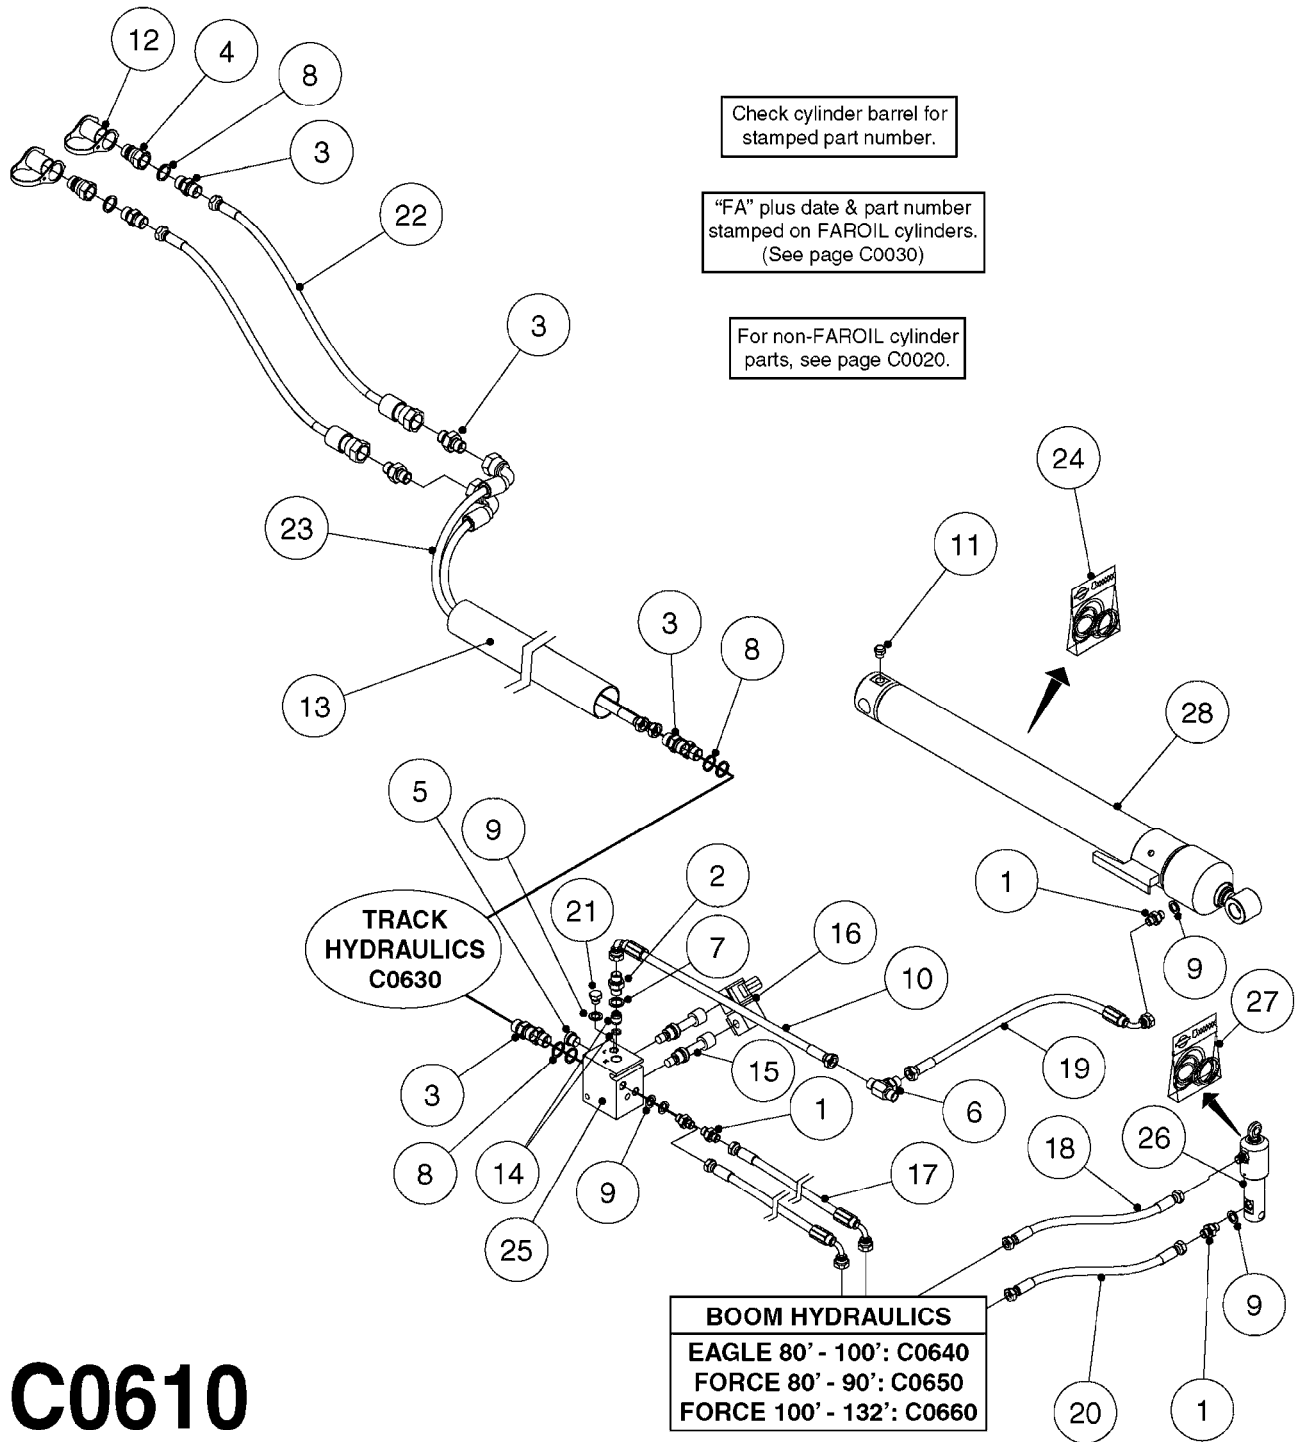

C0610

BASIC HYDRAULICS NCM 4400/6600
C0610-HIN, 01:01:16

Page 1

Date 16.03.2016 13:56

Pos.	parts-n°	order qty	description
1	146845	1	HEX NIPPLE 1/4"X1/4"
2	146850	1	HEX NIPPLE 3/8"x3/8" - 1.8mm
3	147132	1	HEX NIPPLE 1/2"X1/2" BSP DEL
4	230311	1	QUICK COUPLING 1/2"
5	231924	1	PLUG 3/8"
6	232057	1	T-PIECE 3/8" BSP HY.
7	240866	1	DOWTYSEAL 3/8"
8	241356	1	DOWTYSEAL 1/2"
9	241404	1	DOWTY SEAL 1/4"
10	284020	1	HYD.HOSE-3/8-L=900-STR/ELB
11	284265	1	PLUG BREATHER 1/4" F/CYLINDER
12	334206	1	DUST HOOD FOR HY-COUPLING
13	341333	1	TUBE Ø57/Ø52 L=1500 BLACK PE
14	782062	1	NON-RETURN VALVE UTV 3/8"
15	782129	1	SOLENOID VALVE 25L, 3/4"NC
16	782135	1	SOLENOID W. AMP F.VALVE 782129
17	784016	1	HYDRAULIC HOSE 1/4' - 4200MM
18	784033	1	HOSE HY X 1/4" X 61.0"STR+ELB
19	784151	1	HOSE HY 1/4 3/8 OML X 79" S+E
19	784152	1	HOSE HY 1/4 3/8 OML X 106" S+E
20	784161	1	HOSE HY X 1/4 X 59" STR+STR
21	14010400	1	PLUG 1/4" BSP
22	28052100	1	HOSE HY X 1/2" X 122.0"STR+STR
23	28053600	1	HOSE HY X 1/2" X 100.4"STR+ELB
24	28117300	1	SEAL KIT 78120600/07/43
25	70078103	1	HYD. BLOCK COMP. PARA-LIFT 1.8
26	72531000	1	CYL. D25/12-50/78124200 W/FITT
27	75074800	1	SEAL KIT 78123400/42
28	78120600	1	CYLINDER 60/25 X 662 NAV PAR L CYLINDER FOR LEFT SIDE
28	78125500	1	CYLINDER 60/25 X 662 NAV PAR R CYLINDER FOR RIGHT SIDE