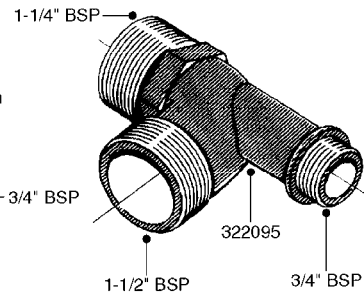

L0010

parts-n°	order qty	description
240085	1	O-RING D13,1/8,3X02,4 NITRIL
241441	1	O-RING D29.3X3
242594	1	O-RING D14 X 1.78 SCH.70-EPDM
320084	1	FITT.DK NUT 1/2" BSP
320095	1	FITT.DK NUT 1" BSP
320117	1	FITT.DK CONN.1/2"BSP F. 1" CAP
320187	1	FITT.DK CAP 3/8" BSP BLACK
320283	1	FITT.DK NUT 3/4"BSP
320821	1	FITT.DK NUT 1-1/2" BSP
321495	1	FITT.DK REDUC 1/4'BSP F.3/4'NT
321576	1	FITT.DK CONN 1/2"BSP F.3/4"NUT
330013	1	O-RING D15/D10X2.5 F.3/8"NUT
330212	1	O-RING D19/D14X2.4 F.1/2"NUT
330326	1	O-RING D30/D24X2 F.1"NUT
330341	1	FITT.DK HB 1" F. 1" NUT
330595	1	O-RING D24.6/D20X2.1 -3/4"
330665	1	3/4' HOSE TAIL F/1' CAP
330676	1	FITT.DK HB 3/8" F. 1/2" NUT
330687	1	FITT.DK HB 1/2" F. 1/2" NUT
330691	1	FITT.DK HB 3/4'F.3/4' NUT
330783	1	FITT.DK HB 3/8"F.3/8" NUT
331262	1	FITT.DK HB 1-1/2" F. 1-1/2"NUT
331273	1	O-RING D44/D38X2 F.1-1/2"
331446	1	FITT.DK HB 1" F.1-1/2" NUT
331807	1	FITT.DK HB 5/16" F.3/8" NUT
332286	1	FITT.DK HB 1/2" F. 3/4" NUT
332905	1	FITT.DK HB 1/2" F. 3/4" CAP
332927	1	PLUG F. NOZZLE TUBE 3/4'
333292	1	FITT.DK HB 1"O'RING F.1-1/2"
333664	1	FITT.DK HB 5/16' F. 1/2' NUT
334044	1	FITT.DK HB 3/4' F. 3/4' CAP
334059	1	FITT.DK EL 1" 110 DEG.F.1-1/2"
334123	1	FITT.DK HB 1-1/4"O-RNG F.1-1/2"
334150	1	FITT.DK HB 1-1/4" 110 F.1-1/2"
390542	1	PLUG WASHER FOR 3/4'CAP NUT
716236	1	FITT.DK HB 1/2" ASSY. F. 3/4"
716413	1	FITT.DK PLUG ASSY. F.NOZ TUBE
717426	1	FITT.DK REDUC 1/4"BSP F.3/4"N
720856	1	FITT.DK 1/2'BSP ASSY.F.3/4'NUT
724621	1	FITT.DK HB 3/4"ASSY F.3/4" NUT