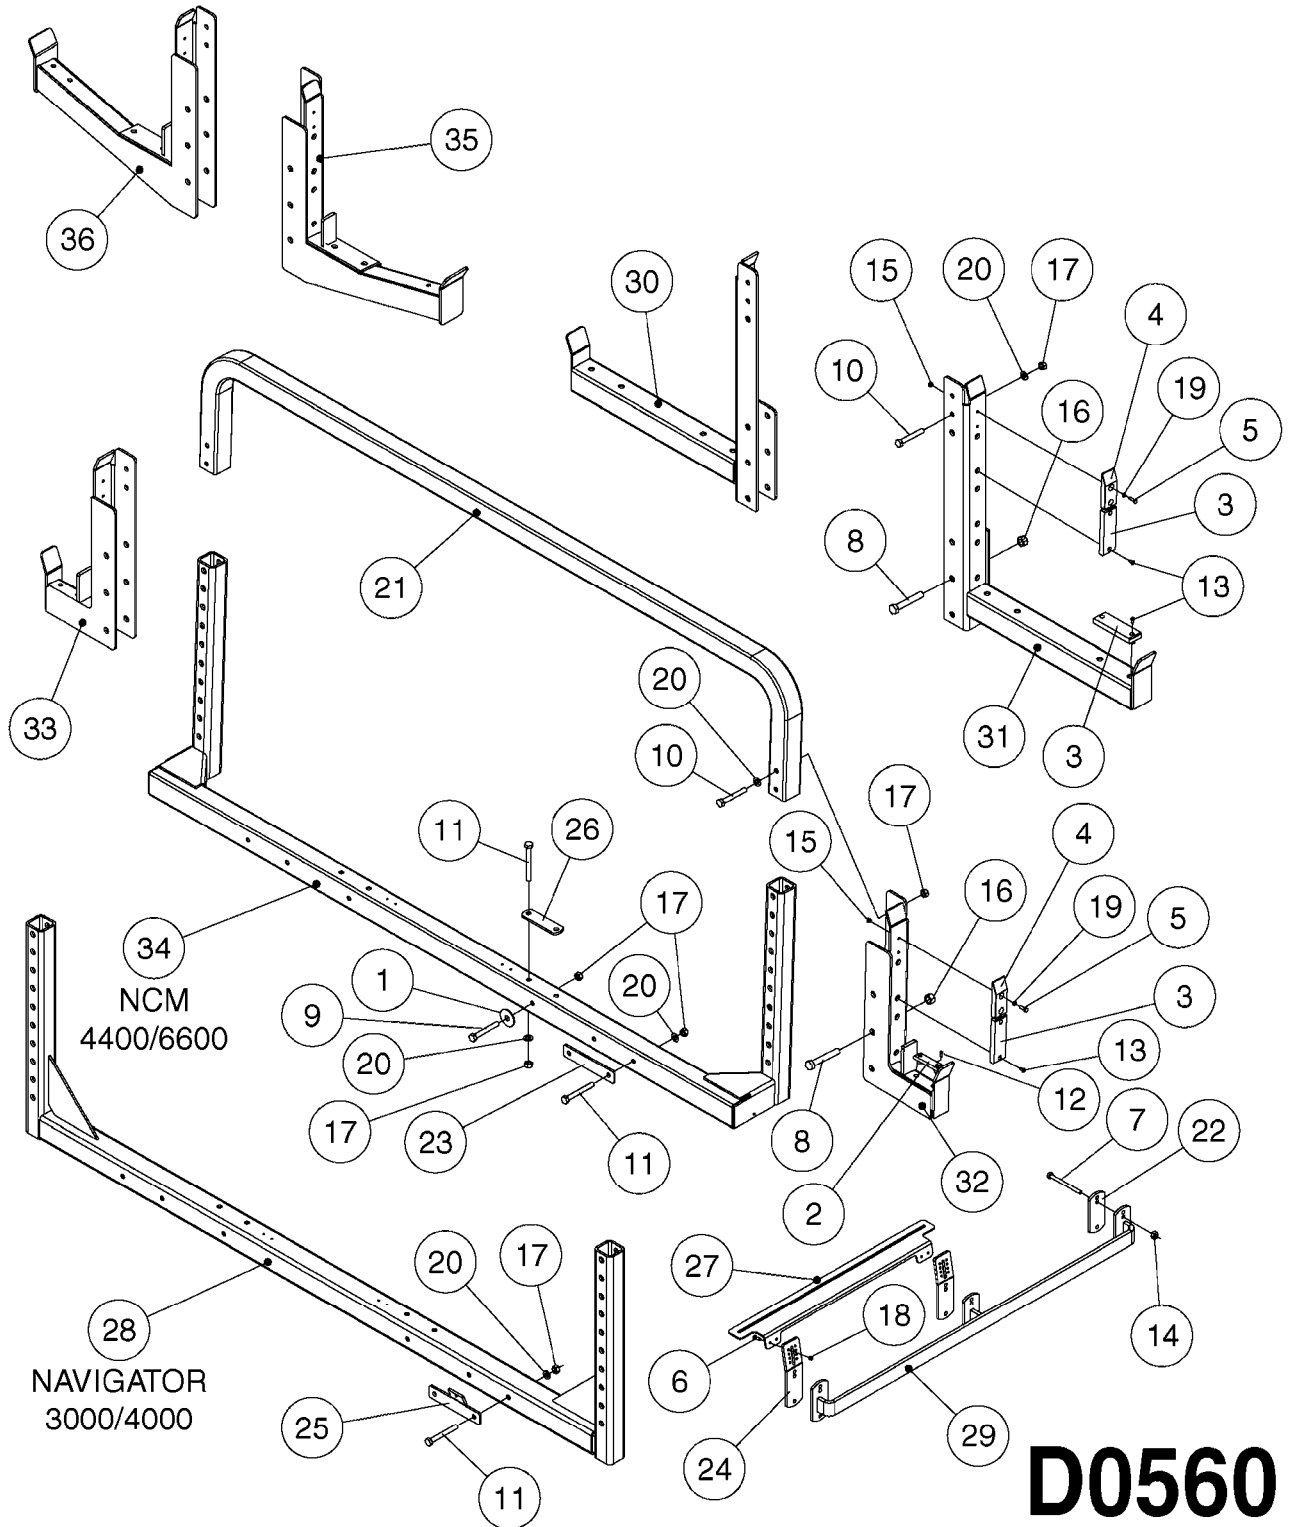

TRANSPORT BKTS - NCM/NAVIGATOR
D0560-HIN, 01:01:16

Page 1

Date 16.03.2016 13:56

Pos.	parts-n°	order qty	description
1	163074	1	WASHER D54/D17X3
2	333956	1	SLIDE SHOE 91X25X10
23	16118303	1	PLATE F. CM9000 TRANSPORT NCM 9000
3	334135	1	SLIDE SHOE 140X45X15
4	390826	1	SLIDE PAD F.TRANSPORT BKT.CM/D
5	410362	1	BOLT HEX 8.8 SS M6X20 FT
6	410406	1	BOLT HEX 8.8 DEL M5X16 FT
7	421232	1	BOLT HEX 8.8 DEL M8X110
8	430264	1	BOLT HEX 8.8 DEL M16X100
9	430367	1	BOLT HEX 8.8 DEL M12X100 DIN931
10	430485	1	BOLT HEX 8.8 DEL M12X90
11	430892	1	BOLT HEX 8.8 DEL M12X110
12	440665	1	SCREW M4.2X16 STAINLESS
13	440708	1	SCREW M5.5X16 SELF TAPPING SS
14	460143	1	NUT HEX M8 LOCK A2 DIN985
15	460261	1	NUT HEX M6X1 LOCK A2 DIN985
16	460585	1	NUT HEX M16X2 LOCK
17	460703	1	NUT HEX M12X1.75 LOCK DIN985
18	461217	1	NUT HEX M5 LOCK
19	471125	1	WASHER, M6, Ø12/ 6.4X 1.6, SS
20	471127	1	WASHER, M12, Ø24/13.0X 2.5, SS
21	15028703	1	TRANSPORT CROSS TUBE CM4400
22	16092803	1	PLATE F. TRANSPORT CM+
23	16101703	1	PLATE 1/4"x1-1/2" L=270/2xØ13 NCM 4400/6600
24	16109303	1	PLATE F. TRANSPORT REST CM
25	16116703	1	PLATE, S/G TUBE MT NAVIGATOR
26	16138700	1	PLATE F. TRANSPORT CROSS BAR
27	16183403	1	BRACKET, TRANSPORT BAR NOZ, RED T25 NOZZLE BRACKET
28	61010903	1	TRANSPORT CROSS BAR NAVIGATOR
29	61012603	1	TRANSPORT REST SPC NCM 4400
30	63024603	1	TRANSPORT REST FTZ R.H. CM4400
31	63024703	1	TRANSPORT REST FTZ L.H. CM4400
32	63024803	1	TRANSPORT REST SPC NCM/NAV
33	63024903	1	TRANSPORT REST SPC NCM/NAV
34	63027503	1	TRANSPORT CROSS BAR NCM44/6600
35	63038003	1	TRANSPORT BRACKET, 120 SPC LH
36	63038103	1	TRANSPORT BRACKET, 120 SPC RH