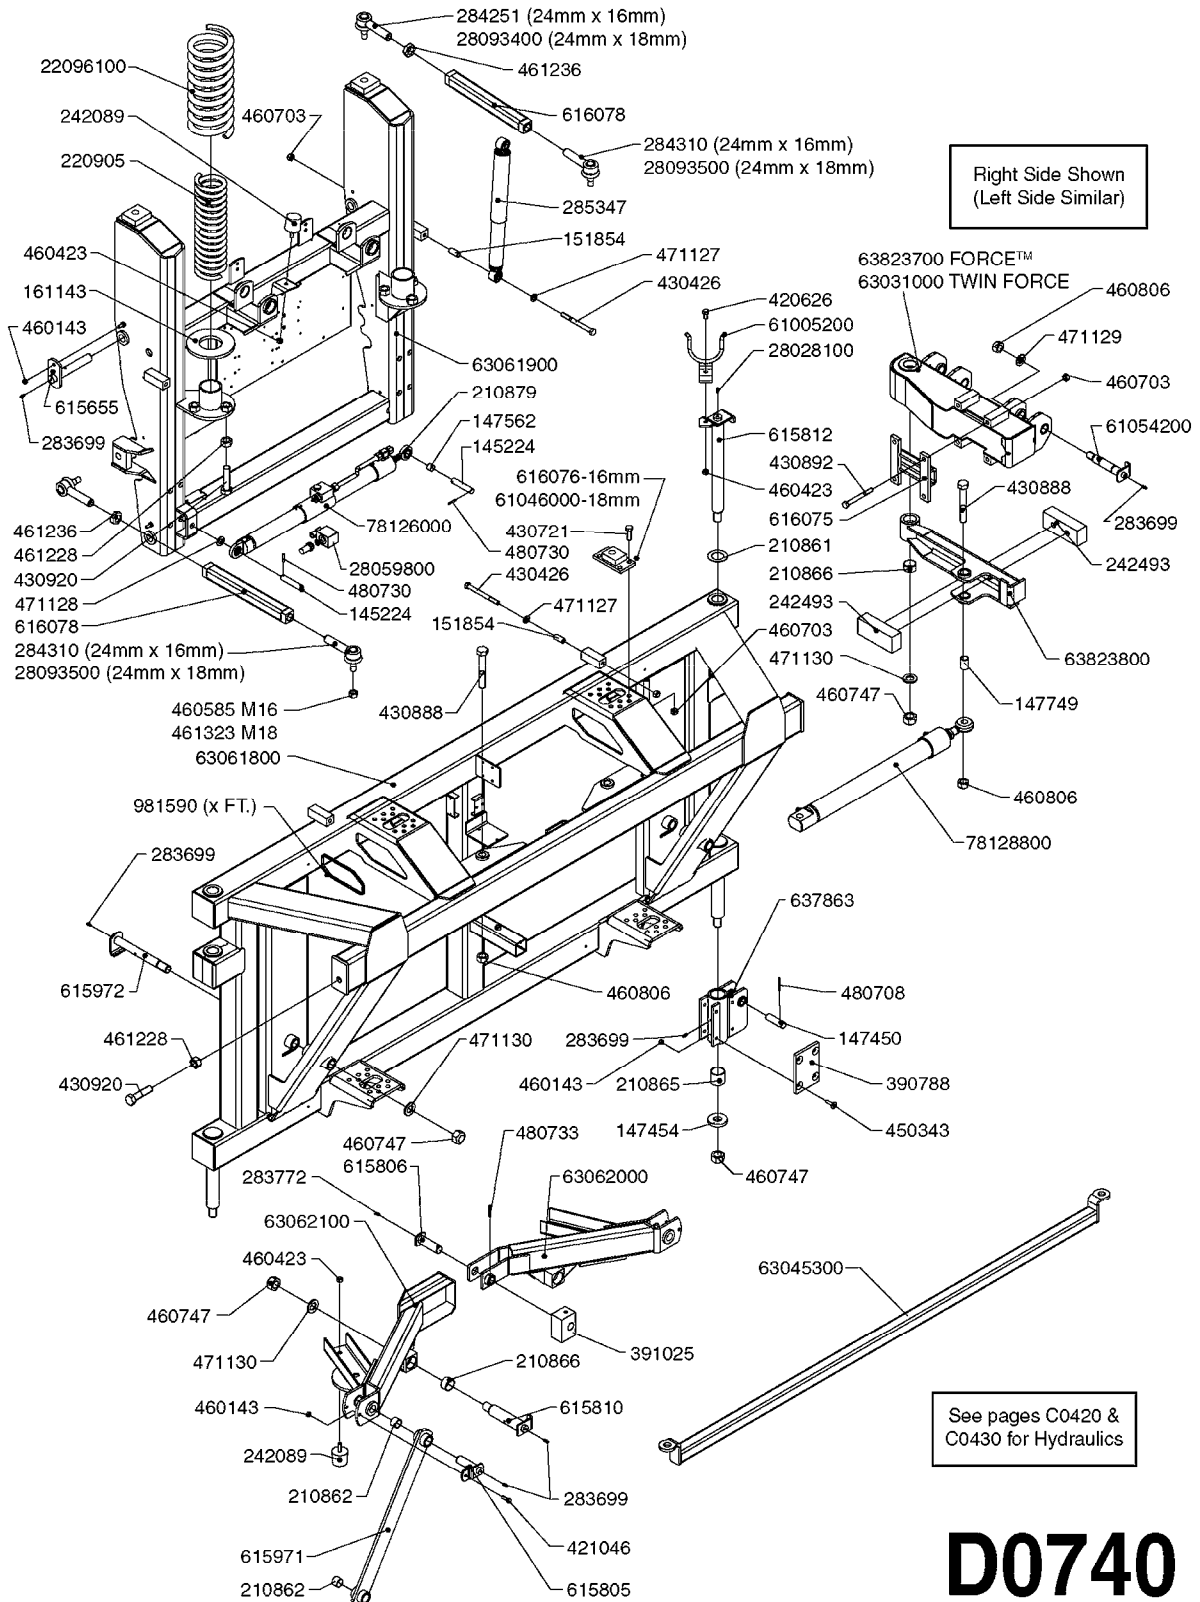

D0740

parts-n°	order qty	description
145224	1	SHAFT FOR HY CYLINDER
147450	1	PIN D20 X 70
147454	1	WASHER D60/D25X10
147562	1	BUSHING D19.8/17.0 L=15
147749	1	BUSHING D25.0/20.2 L=38
151854	1	BUSHING F.SHOCK
161143	1	PLATE F SPRING
210861	1	BUSHING
210862	1	BUSHING
210865	1	BUSHING 40mm40mm DU
210866	1	BUSHING D44/40 L=40
210879	1	LINK HEAD M16 x D17
220905	1	SPRING D101/14 BLACK
242089	1	RUBBER STOP D50X40 M10
242493	1	RUBBER BUMPER 60X40X150
283699	1	GREASE NIPPLE M6X1
283772	1	GREASE NIPPLE H3 M6 X 4 90°
284251	1	ROD END 25Ø (24mm x 16mm) RH
284310	1	ROD END 25Ø (24mm x 16mm) LH
285347	1	SHOCK TF
390788	1	TEFLON WARE PAD
391025	1	JOINER BLOCK - FORCE
420626	1	BOLT HEX 8.8 DEL M10X20 FT
421046	1	BOLT HEX 8.8 DEL M8X25 FT A2 DIN933
430426	1	BOLT HEX 8.8 DEL M12X130
430721	1	BOLT HEX 8.8 DEL M12X40 FT
430888	1	BOLT HEX 8.8 DEL M20X130
430892	1	BOLT HEX 8.8 DEL M12X110
430920	1	BOLT HEX M20x80MM
450343	1	SCREW M8X30 ALLEN HEAD C/S SS
460143	1	NUT HEX M8 LOCK A2 DIN985
460423	1	NUT HEX M10X1.5 LOCK
460585	1	NUT HEX M16X2 LOCK
460703	1	NUT HEX M12X1.75 LOCK DIN985
460747	1	NUT HEX M24 LOCK
460806	1	NUT HEX M20X2.5 LOCK
461228	1	NUT HEX M20
461236	1	NUT HEX M24X1.5
461323	1	NUT HEX M18X1.5 LOCK
471127	1	WASHER, M12, Ø24/13.0X 2.5, SS
471128	1	WASHER, M16, Ø30/17.0X 3.0, SS
471129	1	WASHER, M20, Ø37/21.0X 3.0, SS
471130	1	WASHER, M24, Ø44/25.0X 4.0, SS
480708	1	PIN D4 X 45
480730	1	PIN ROLL 5X30 STAINLESS STEEL
480733	1	PIN D6 X 40
615655	1	PIN D25 X 156 F. PARALIFT
615805	1	PIN
615806	1	PIN
615810	1	PIN
615812	1	PIN
615971	1	TRAPEZE ARM FORCE 110'
615972	1	PIN D25X185 M24
616075	1	FLANGE F. FORCE HINGE
616076	1	LINK ARM MOUNT BRACKET
616078	1	LINK ARM
637863	1	HINGE F.TF LOWER
981590	1	EDGE GUARD 6-8MM X 12"
22096100	1	SPRING D146/20 BLACK
28028100	1	GREASE NIPPLE 1/8'RG 90°
28059800	1	SOLENOID W/SEAL/CAP F. 781134