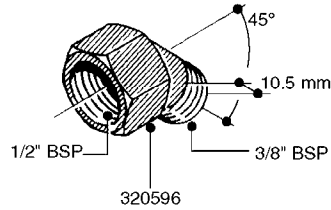

L0030

FITTINGS - HEXAGON NIPPLES
L0030-HIN, 01:01:16

Page 1

Date 16.03.2016 13:57

parts-n°	order qty	description
10015303	1	FITT.PO.HN 1.00X1.00 M1000
10425003	1	FITT.PO.HN 1.25X1.00 MCPHEE
320132	1	FITT.DK HN 1" BSP
320176	1	FITT.DK HN 3/8"X1/2" BSP
320445	1	FITT.DK HN 1/4"X3/8" BSP
320655	1	FITT.DK HN 1/2"-1/2" BSP
320692	1	FITT.DK HN 3/8'BSPX1/4'NPT
320703	1	FITT.DK HN 3/8BSP X1/2 &1/4NPT
320725	1	FITT.DK NIPPLE 3/8"-3/8" BSP
320902	1	FITT.DK HN 3/8'X 1/4' BSP
390232	1	FITT.DK HN 1-1/2' X 1-1/4' BSP
390276	1	FITT.DK HN 1'BSP