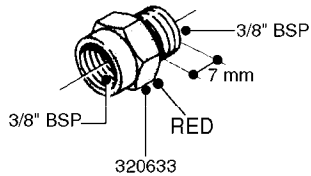

L0030

FITTINGS - HEXAGON NIPPLES
L0030-HIN, 01:01:16

Page 1

Date 16.03.2016 13:57

parts-n°	order qty	description
10015303	1	FITT.PO.HN 1.00X1.00 M1000
10425003	1	FITT.PO.HN 1.25X1.00 MCPHEE
320132	1	FITT.DK HN 1" BSP
320176	1	FITT.DK HN 3/8"X1/2" BSP
320445	1	FITT.DK HN 1/4"X3/8" BSP
320655	1	FITT.DK HN 1/2"-1/2" BSP
320692	1	FITT.DK HN 3/8'BSPX1/4'NPT
320703	1	FITT.DK HN 3/8BSP X1/2 &1/4NPT
320725	1	FITT.DK NIPPLE 3/8"-3/8" BSP
320902	1	FITT.DK HN 3/8'X 1/4' BSP
390232	1	FITT.DK HN 1-1/2' X 1-1/4' BSP
390276	1	FITT.DK HN 1'BSP