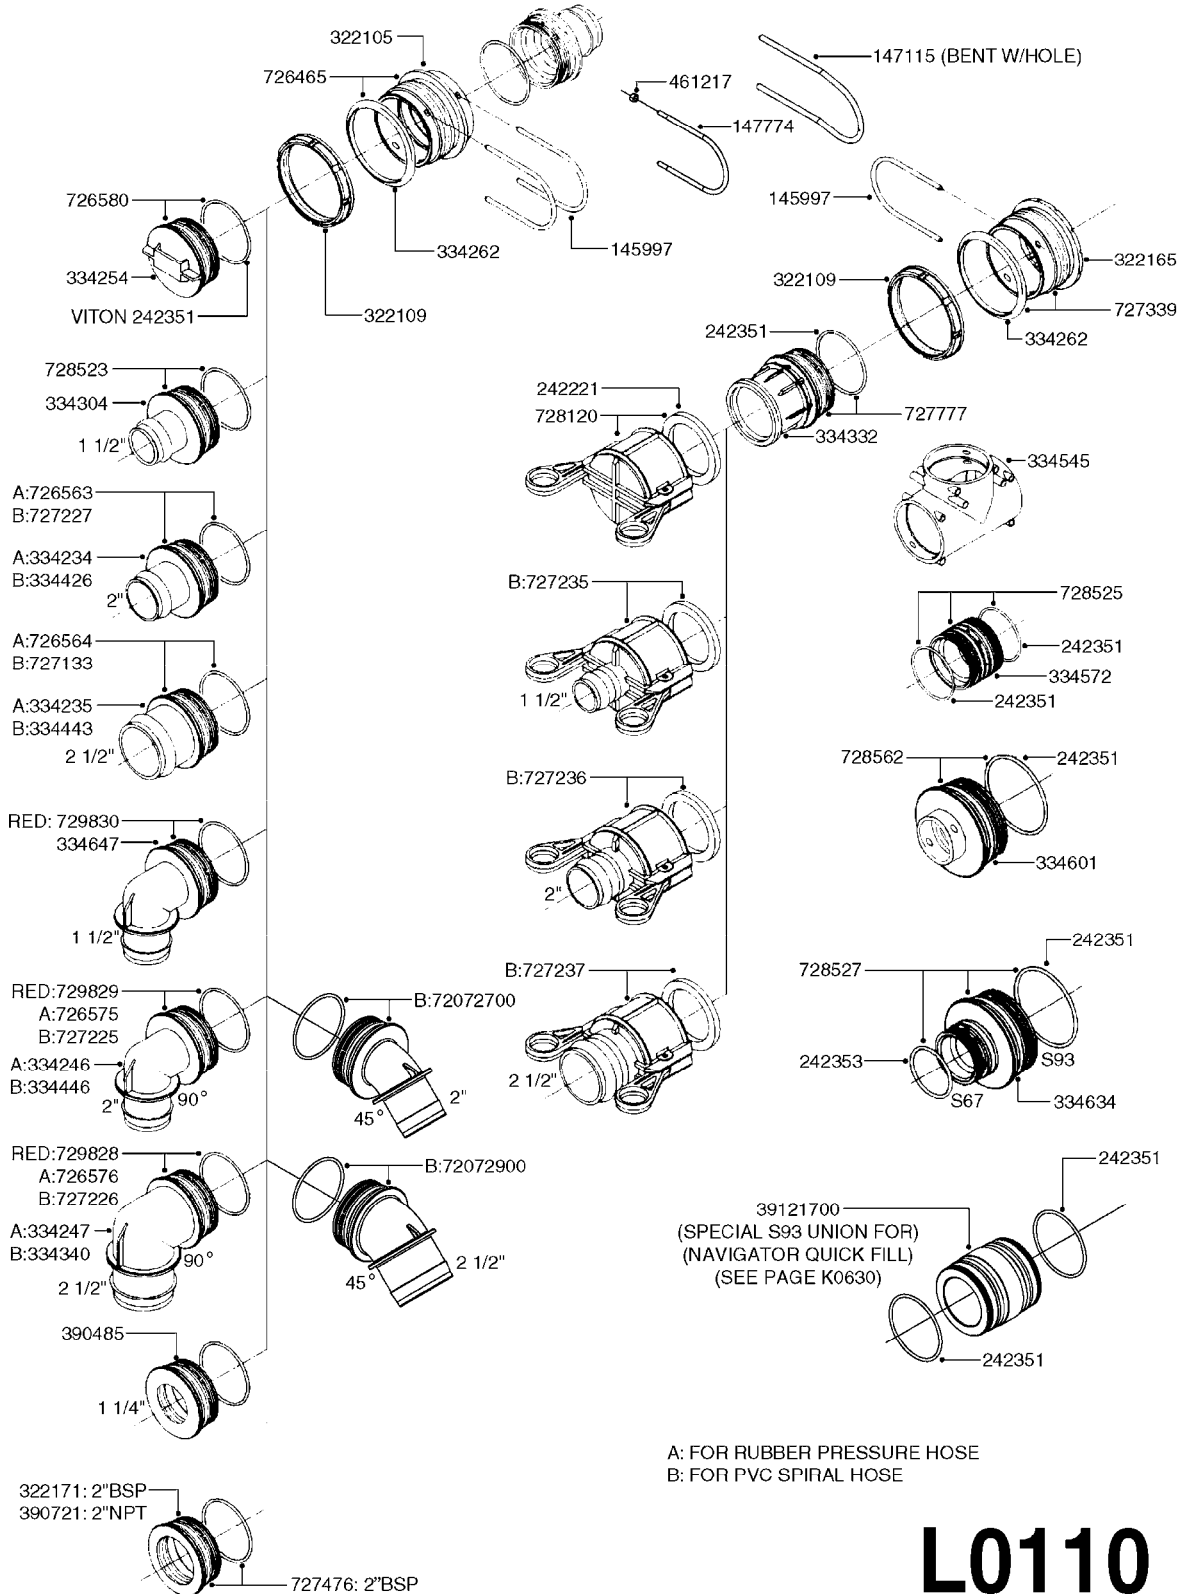

A: FOR RUBBER PRESSURE HOSE
B: FOR PVC SPIRAL HOSE

L0100

FITTINGS - S-67
L0100-HIN, 01:01:16

Page 1
Date 16.03.2016 13:57

parts-n°	order qty	description
145996	1	FITT.DK S-67 FORK
242351	1	O-RING D69.5X3.0 VITON F.S-93
242353	1	O-RING D44.2X3.0 VITON F.S-67
322104	1	FITT.DK S-67 BULKHEAD
322108	1	FITT.DK S-67 BULKHEAD NUT
322132	1	FITT.DK S-67 THREAD INS.1'BSP
322224	1	FITT.DK S-67 TEE
322325	1	FITT.DK S-67 X 1-1/2"BSP LONG
334231	1	FITT.DK S-67 STR.1'
334232	1	FITT.DK S-67 STR.1-1/4'
334233	1	FITT.DK S-67 STR.1-1/2' RUBBER
334243	1	FITT.DK S-67 ELB.1"
334244	1	FITT.DK S-67 ELB.1-1/4"
334245	1	FITT.DK S-67 ELB. 1-1/2'RUBBER
334250	1	FITT.DK S-67 PLUG
334261	1	GASKET F. S-67 BULKHEAD
334444	1	FITT.DK S-67 STR.1-1/2" PVC
334445	1	FITT.DK S-67 ELB.1-1/2"
334564	1	FITT.DK S-67 TO S-53 ADAPTER
334573	1	FITT.DK S-67 CONNECTOR
334601	1	FITT.DK S-93 TO S67 ADAPTOR
334634	1	FITT.DK ADAPTER S-93M S67M
390508	1	FITT DK S67X1.5M BSPalt322325
461217	1	NUT HEX M5 LOCK
726464	1	FITT.DK S-67 BULKHEAD W/GASKET
726560	1	FITT.DK S-67 STR.1" W.O'RING
726561	1	FITT.DK S-67 STR.1-1/4" O'RING
726562	1	FITT.DK.S-67 HB 1-1/2"W.O-RING
726572	1	FITT.DK S-67 1" ELBOW 90 ASSY.
726573	1	FITT. S67 5/4" 90° W/O-RING
726574	1	FITT.DK S67X90,1.5HB PRESSURE
726579	1	FITT. S67 PLUG W/O-RING
727223	1	FITT.S67 1.5" STRAIT S W/ORING
727224	1	FITT.DK S67X90,1.5HB SUCTION
728526	1	FITT.DK S-67 CONNECT W. ORINGS
728527	1	ADAPTER S67M TO S93M W/ORING
728561	1	FITT.DK. S67M - S53F REDUCER
728562	1	FITT.DK S-93 TO S67 ADAPTOR
728578	1	FITT.DK S-67X1-1/2"BSP LG W/OR
14012200	1	FITT.DK S-67 FORK W/M5 THREADS
33509700	1	FITT.DK S-67 45° 1-1/4"
72433000	1	FITT.S67 1" 45° W/ORING
72433100	1	FITT.DK S-67 45° 1-1/4"W/ORING
72433200	1	FITT.S67 1-1/2" 45°PVC W/ORING
72433400	1	FITT.S67 1-1/2" 45°BSP W/ORING