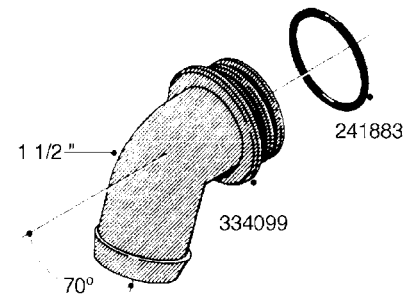

L0080

FITTINGS - S-53
L0080-HIN, 01:01:16

Page 1

Date 16.03.2016 13:57

parts-n°	order qty	description
145995	1	FITT.DK S-53 FORK
242353	1	O-RING D44.2X3.0 VITON F.S-67
242354	1	O-RING D32.2X3.0 VITON F.S-53
322103	1	FITT.DK S-53 BULKHEAD
322107	1	FITT.DK S-53 BULKHEAD NUT
322110	1	FITT.DK S-53 ELB. 1/2" BSP
322352	1	FITT.DK S-53 TEE
334227	1	FITT.DK S-53 STR.1/2'
334229	1	FITT.DK S-53 STR.3/4"
334230	1	FITT.DK S-53 STR.1"
334239	1	FITT.DK S-53 ELB.1/2"
334241	1	FITT.DK S-53 ELB.3/4"
334242	1	FITT.DK S-53 ELB.1"
334249	1	FITT.DK S-53 PLUG
334260	1	GASKET F. S-53 BULKHEAD
334564	1	FITT.DK S-67 TO S-53 ADAPTER
391100	1	FITT.DK S-53THREAD INS.1/2"BSP
726463	1	FITT.DK S53 BULKHEAD W/GASKET
726552	1	FIT.DK S-53X90 1/2" BSP,O-RING
726556	1	FITT.DK S-53 HB 1/2" W/O-RING
726558	1	FITT.DK S53 STR. 3/4" W.ORING
726559	1	FITT DK. S-53 HB 1" W/O-RING
726568	1	FITT.DK.S-53 HB 1/2"90 W/ORING
726570	1	FITT.DK S-53 ELB.3/4" W.ORING
726571	1	FITT.DK S-53 ELB.1", W ORING
726578	1	FITT.DK S53 PLUG WITH O-RING
728561	1	FITT.DK. S67M - S53F REDUCER