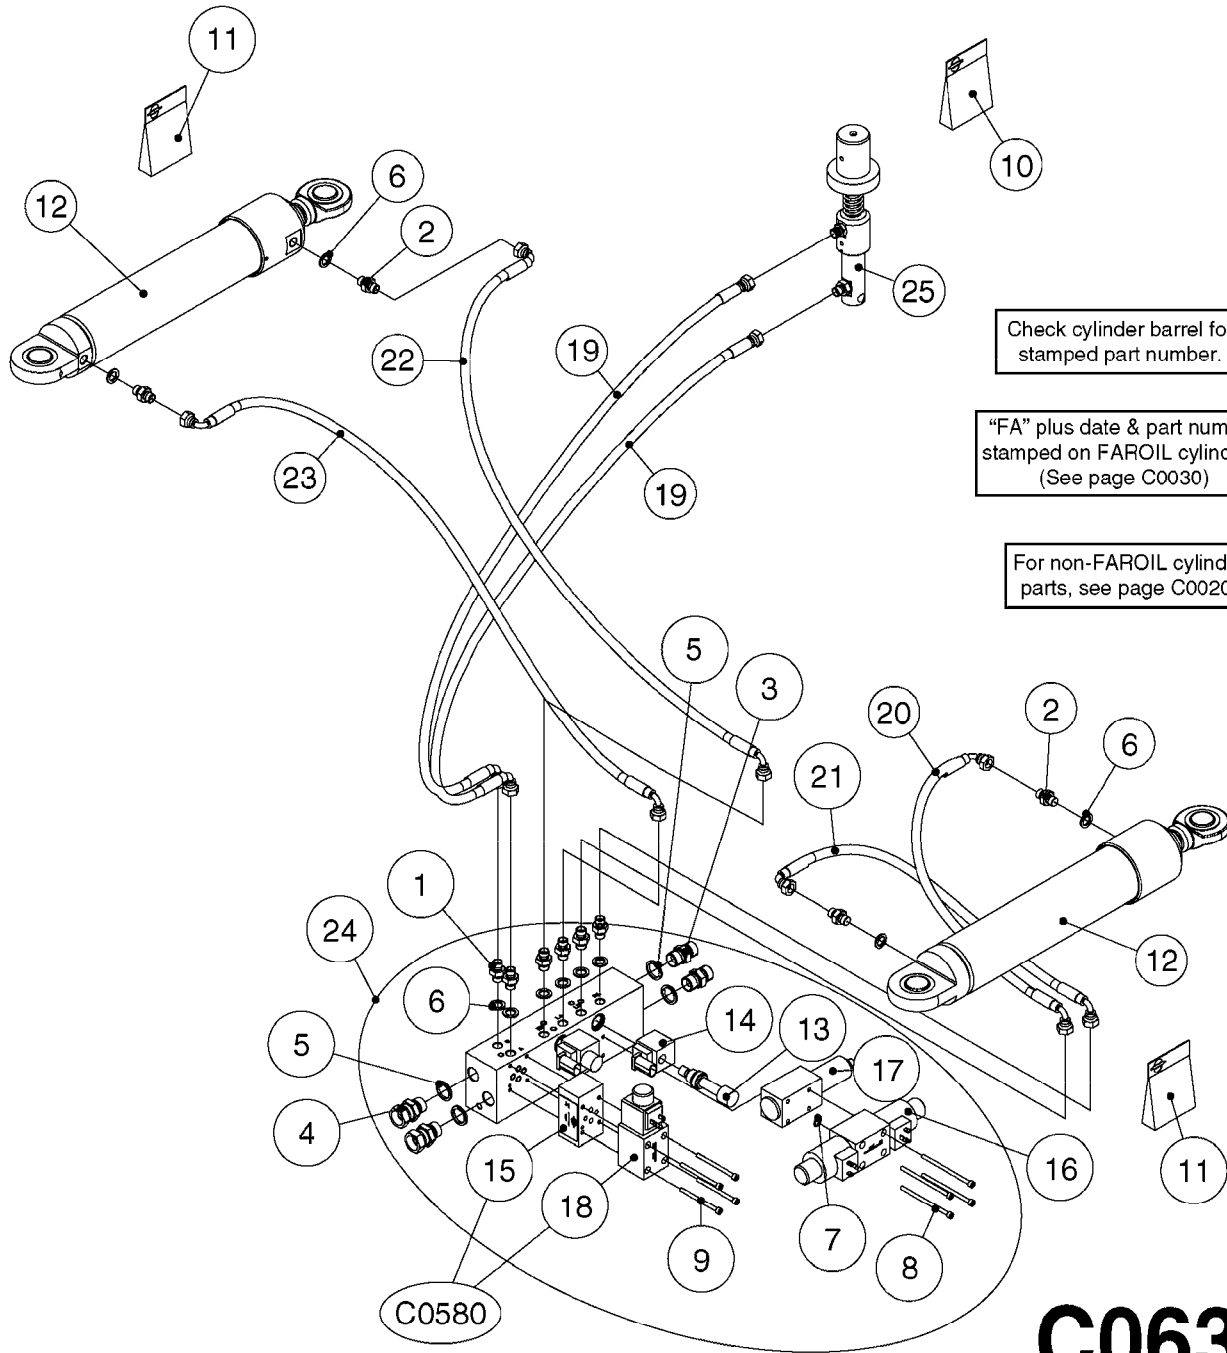

Agroparts: www.HARDI-INTERNATIONAL.com

TRACK HYDRAULICS NCM 4400/6600
C0630-HIN, 01:01:16

Page 1

Date 16.03.2016 13:56

Pos.	parts-n°	order qty	description
1	146845	1	HEX NIPPLE 1/4"x1/4"
2	146851	1	HEX NIPPLE 1/4"x1/4" 0.7MM
3	147132	1	HEX NIPPLE 1/2"x1/2" BSP DEL
4	232289	1	NIPPLE 1/2" W. 1/2" UNION DEL
5	241356	1	DOWTYSEAL 1/2"
6	241404	1	DOWTY SEAL 1/4"
7	242102	1	O-RING Ø9.25X1.78 NITRIL 90SH
8	450952	1	SCREW M5 X 90 10.9
9	450965	1	SCREW ROUND M5X70
10	750250	1	SEAL KIT F.HY CYL.781039
11	75075500	1	SEAL KIT 78121000/33/41/51/53
12	78123300	1	DBL CYL D70/40-320 AIR INLET L NCM 4400 - LEFT SIDE
12	78124100	1	CYL DOB.D70/40-265 AIR INLET R NCM 6600 - RIGHT SIDE
12	78125100	1	DBL CYL D70/40-320 AIR INLET R NCM 4400 - RIGHT SIDE
12	78125300	1	CYL DOB.D70/40-265 AIR INLET L NCM 6600 - LEFT SIDE
13	782129	1	SOLENOID VALVE 25L, 3/4"NC
14	782135	1	SOLENOID W. AMP F.VALVE 782129
15	782146	1	HYD. CHECK VALVE 1 WAY
16	782151	1	MAGNET V PLUG DSE3-C26/10N-D12
17	782152	1	2 WAY MODULAR COMPENSATOR
18	782829	1	SOLENOID MD1L-TA/10N-D12K1/DT
19	784005	1	HOSE HY X 1/4 X 037.38"STR+ELB
20	784155	1	HOSE HY 1/4 X 17" ELB+ELB 90°
21	784156	1	HOSE HY 1/4 X 17" ELB+ELB 270°
22	784157	1	HOSE HY 1/4 X 32" ELB+ELB 90°
23	784158	1	HOSE HY 1/4 X 32" ELB+ELB 270°
24	72290400	1	HYD. BLK COMP STEERING CM "05
25	72320300	1	HYD. CYL. STEERING LOCK CM "05