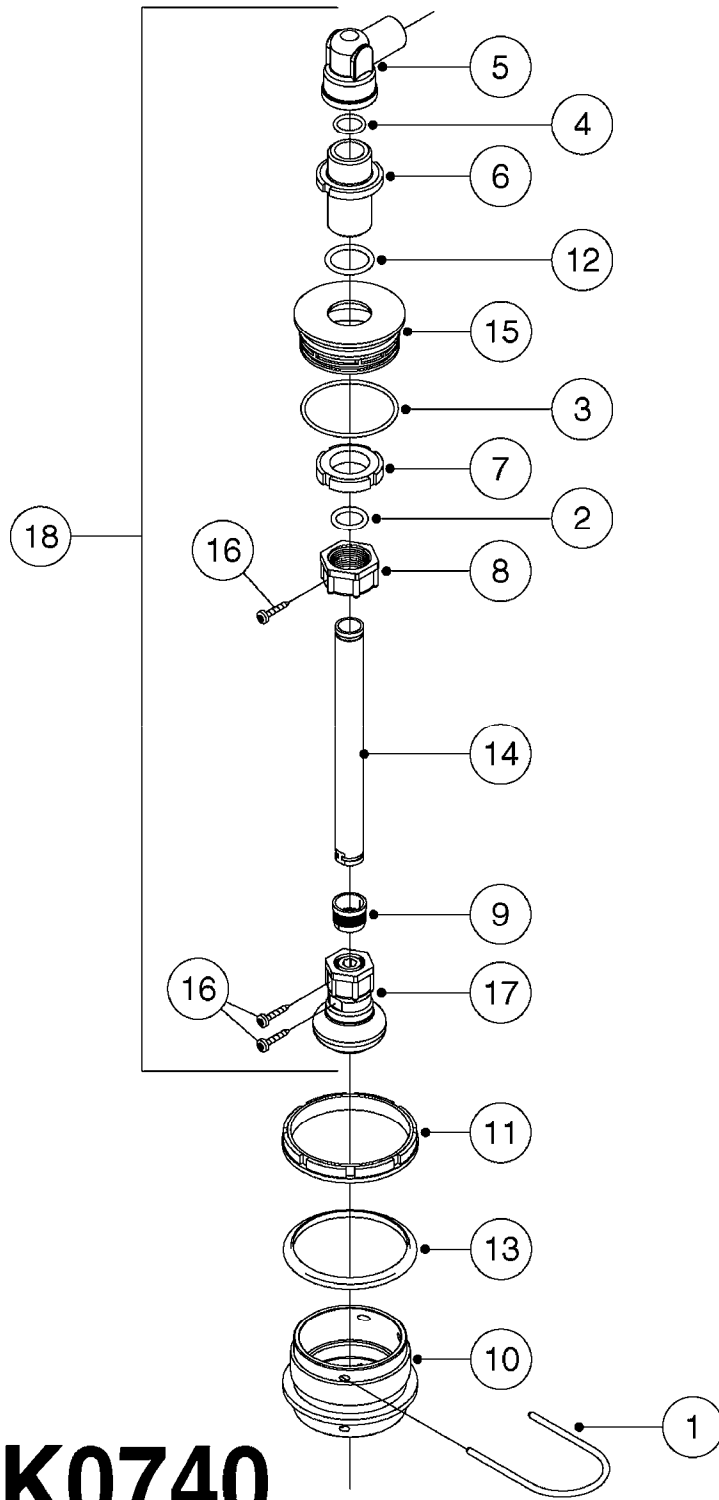

K0740

RINSE SYSTEM NOZZLE - LOW MOD.
K0740-HIN, 01:01:16

Page 1

Date 16.03.2016 13:57

Pos.	parts-n°	order qty	description
1	145997	1	FITT.DK S-93 FORK
2	240306	1	O-RING D29/D21X4
3	242351	1	O-RING D69.5X3.0 VITON F.S-93
4	242355	1	O-RING D19.2X3.0 VITON F.S-40
5	320342	1	FITT.DK EL 3/4" M X 1" F BSP
6	320456	1	FITT.DK BULKHEAD 1" BSP DOUBLE
7	320471	1	FITT.DK NUT 1" BSP JAMB
8	320574	1	FITT.DK NUT 1" BSP SPECIAL
9	321484	1	BUSHING THREADED F.NOZZ.TUBE
10	322105	1	FITT.DK S-93 BULKHEAD DOUBLE
11	322109	1	FITT.DK S-93 BULKHEAD NUT
12	332577	1	O-RING D38/D30X4 F.1" PUR.
13	334262	1	GASKET F.S-93 BULKHEAD
14	341106	1	TUBE F.RINSE NOZZLE L=220
15	390485	1	FITT.DK S-93 PLUG W D34 HOLE
16	440665	1	SCREW M4.2X16 STAINLESS
17	728014	1	RINSE NOZZLE MOUNTED
18	72358000	1	TANK RINSE LOW MOD.ASSMBLY NCM