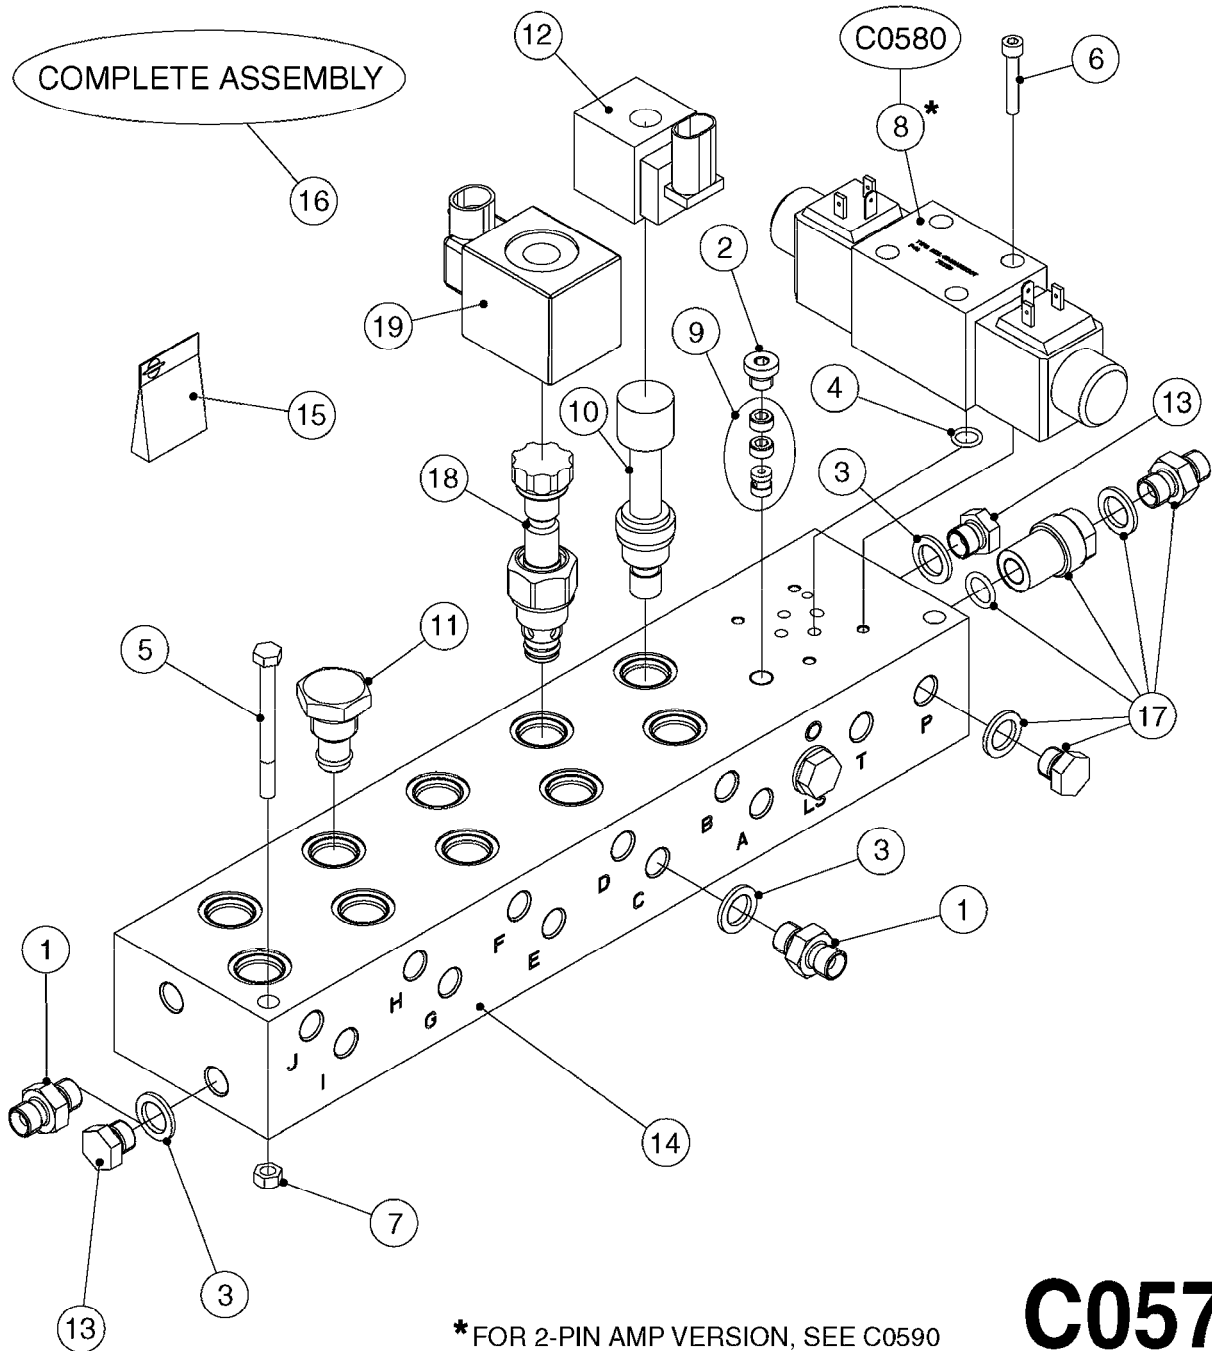

*FOR 2-PIN AMP VERSION, SEE C0590

C0570

HYD.BLOCK EAGLE/FORCE PRE 2012
C0570-HIN, 01:01:16

Page 1

Date 16.03.2016 13:56

Pos.	parts-n°	order qty	description
1	146845	1	HEX NIPPLE 1/4"X1/4"
1	146851	1	HEX NIPPLE 1/4"x1/4" 0.7MM
1	147498	1	HEX NIPPLE 1/4"-1/4" 1.2mm
2	231987	1	PLUG 1/8' BSP W/GASKET
3	241404	1	DOWTY SEAL 1/4"
4	242102	1	O-RING Ø9.25X1.78 NITRIL 90SH
5	420847	1	BOLT HEX 8.8 DEL M8X85
6	450964	1	SCREW M5X30 F.CYLINDER
7	460143	1	NUT HEX M8 LOCK A2 DIN985
8	782116	1	MAGNET VLV.MD1L-S3/10N-D12K1/P
9	782124	1	SWITCH VALVE OUTS.1/8" 5000PSI
10	782129	1	SOLENOID VALVE 25L, 3/4"NC
11	782131	1	BLIND PLUG F.3/4" CARTR.VALVE
12	782135	1	SOLENOID W. AMP F.VALVE 782129
13	14010400	1	PLUG 1/4" BSP
14	14098600	1	HYD. BLOCK SPC/FTZ 3/4" 2010
15	28047800	1	SEAL KIT F.782129
15	75083900	1	SEAL KIT F. 782129/78215500
16	72679100	1	HY.BLOCK BOOM HYDR. FTZ 2010
17	74191700	1	ADJ. FLOW VALVE REPAIR KIT DHP
18	78215500	1	HY SOLENOID VALVE 40L 3/4"NC
19	78602100	1	MAGNET M.AMP/DIODE KIT 08