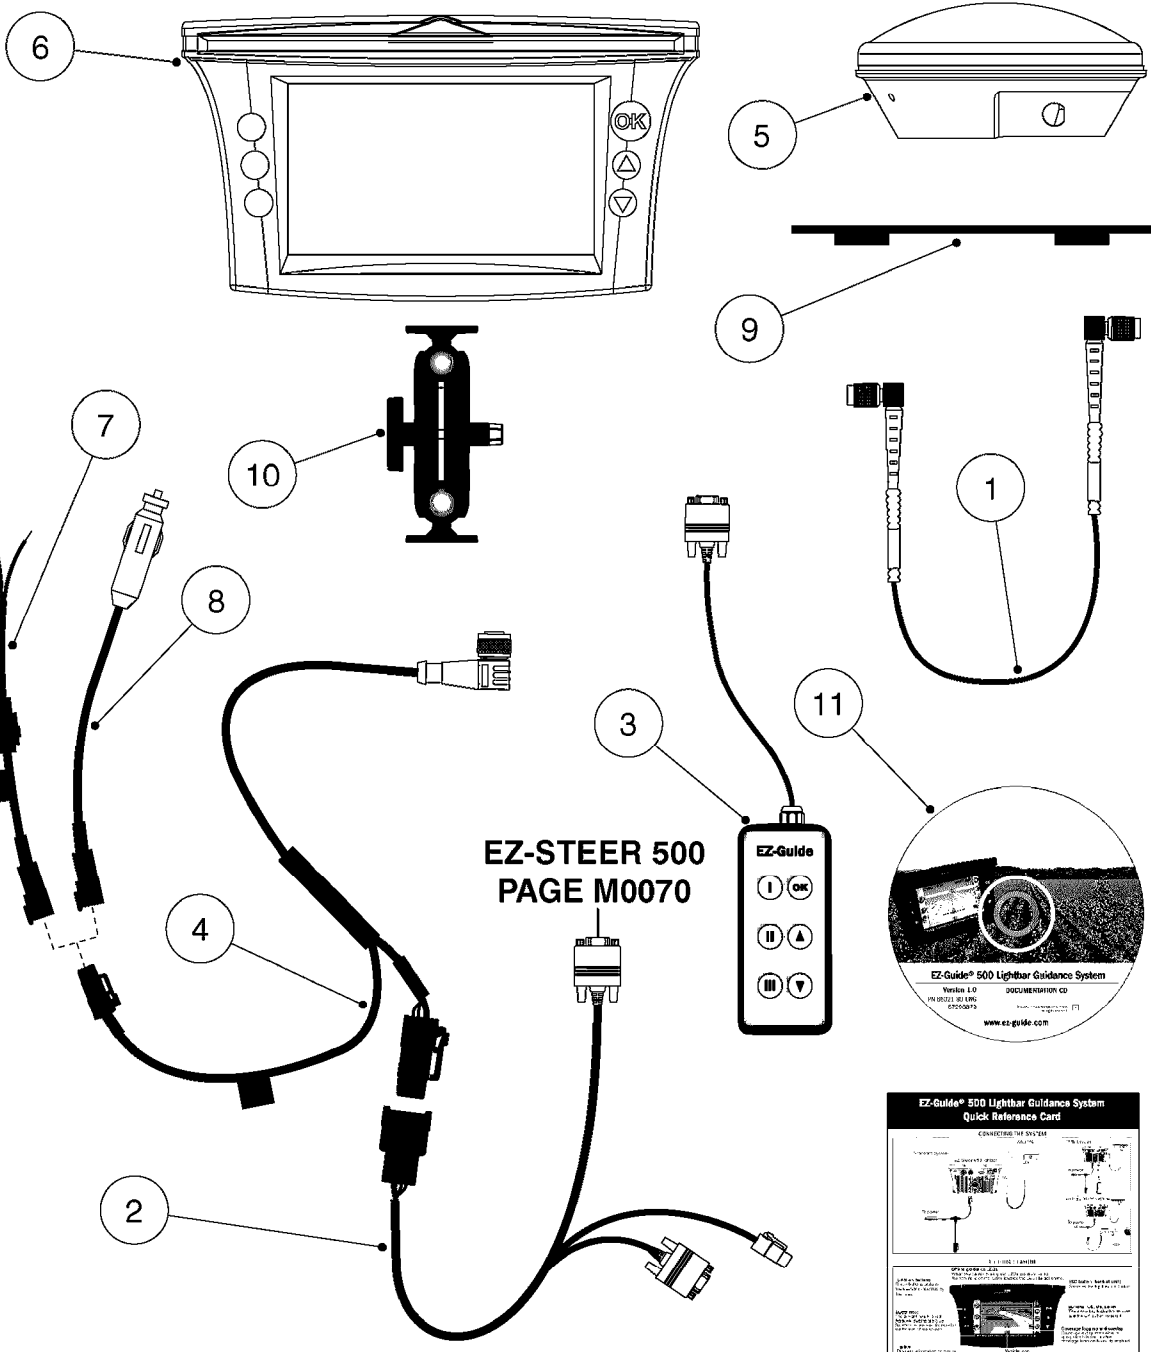

EZ-STEER STEERING SYSTEM
M0050-HIN, 01:01:16

Page 1

Date 16.03.2016 13:57

Pos.	parts-n°	order qty	description
1	26008803	1	EZ-STR.BKT-JD 4000,8000 4WD
1	26008903	1	EZ-STR.BKT-JD80002WD,7X20,9000
1	26009003	1	EZ-STR.BKT-CASE IH 7100/7200
1	26009103	1	EZ-STR.BKT-JD COMBINE&ROGATOR
1	26009203	1	EZ-STR.BKT-JD 6000,7000
1	26009303	1	EZ-STR.BKT-BUHLER,NH VERSATILE
1	26009403	1	EZ-STR.BKT-STEIGER,NH VERSATIL
1	26009503	1	EZ-STR.BKT-INTERNATIONAL TRUCK
1	26009603	1	EZ-STR.BKT-AGCHEM TERRAGATOR
1	26009703	1	EZ-STR.BKT-CASE IH MXM
1	28036903	1	EZ-STR.BKT-CASE IH COMB.1600
1	28037003	1	EZ-STR.BKT-JD 89XX,71XX,72XX
1	28037103	1	EZ-STR.BKT-JD 8000/9000
1	28037203	1	EZ-STR.T2 TERRAIN COMP.UPDATE
1	28037303	1	EZ-STR.BKT-SPR.COUPPE 3000/4000
1	28038203	1	EZ-STR.BKT-FENDT 924
1	28046503	1	EZ-STR.BKT-AGCO DT/RT,MF64/74
1	28047803	1	EZ-STR.BKT.-NH TVT,CASE IH CVX
1	28050203	1	EZ-STR.BKT-CASE JX(U),NH TL(A)
1	28055203	1	EZ-STR.BKT-CASE MXM/N.HOLLAND
1	28055903	1	EZ-STR.BKT-WILMAR EAGLE
2	26009803	1	EZ-STEER FOAM WHEELS 4-PK
3	26009903	1	EZ-STEER CONTROLLER
4	26010003	1	EZ-STEER MOTOR KIT
5	26010103	1	EZ-STEER POWER CABLE
6	26010203	1	EZ-STEER MOTOR CABLE 3M
7	67210803	1	QUICK REFERENCE CARD EZ-STEER
8	84205503	1	EZ-STEER SYSTEM COMPLETE

EZ-STEER 500
PAGE M0070