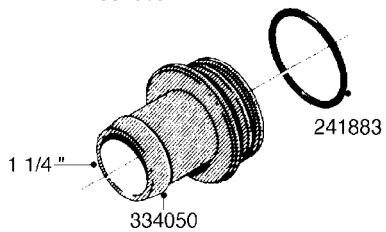

L0080

FITTINGS - S-53
L0080-HIN, 01:01:16

Page 1

Date 16.03.2016 13:57

parts-n°	order qty	description
145995	1	FITT.DK S-53 FORK
242353	1	O-RING D44.2X3.0 VITON F.S-67
242354	1	O-RING D32.2X3.0 VITON F.S-53
322103	1	FITT.DK S-53 BULKHEAD
322107	1	FITT.DK S-53 BULKHEAD NUT
322110	1	FITT.DK S-53 ELB. 1/2" BSP
322352	1	FITT.DK S-53 TEE
334227	1	FITT.DK S-53 STR.1/2'
334229	1	FITT.DK S-53 STR.3/4"
334230	1	FITT.DK S-53 STR.1"
334239	1	FITT.DK S-53 ELB.1/2"
334241	1	FITT.DK S-53 ELB.3/4"
334242	1	FITT.DK S-53 ELB.1"
334249	1	FITT.DK S-53 PLUG
334260	1	GASKET F. S-53 BULKHEAD
334564	1	FITT.DK S-67 TO S-53 ADAPTER
391100	1	FITT.DK S-53THREAD INS.1/2"BSP
726463	1	FITT.DK S53 BULKHEAD W/GASKET
726552	1	FIT.DK S-53X90 1/2" BSP,O-RING
726556	1	FITT.DK S-53 HB 1/2" W/O-RING
726558	1	FITT.DK S53 STR. 3/4" W.ORING
726559	1	FITT DK. S-53 HB 1" W/O-RING
726568	1	FITT.DK.S-53 HB 1/2"90 W/ORING
726570	1	FITT.DK S-53 ELB.3/4" W.ORING
726571	1	FITT.DK S-53 ELB.1", W ORING
726578	1	FITT.DK S53 PLUG WITH O-RING
728561	1	FITT.DK. S67M - S53F REDUCER