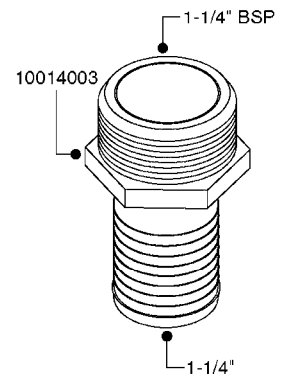

L0040

FITTINGS - NIPPLES & ELBOWS
L0040-HIN, 01:01:16

Page 1

Date 16.03.2016 14:14

parts-n°	order qty	description
10530803	1	FITT.PO.SE 2.00X2.00 45 DEG.
320191	1	FITT.DK ELB 3/8' BSP 45 DEGREE
320482	1	FITT.DK ELB. 1/2" BSP 60 DEG.
320596	1	FITT.DK ELB 3/8'-1/2'BSP 45DEG
320607	1	FITT.DK HN 3/8M X 3/8F BSP LNG
320633	1	FITT.DK HN 3/8"M X 3/8"F BSP
321451	1	FITT.DK ELB.1-1/2 X1-1/4 80DEG
321532	1	FITT.DK REDUC 3/4' X 1/2' BSP
390233	1	FITT.DK REDUC 1-1/2" X 1" BSP