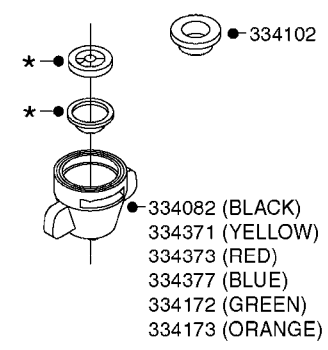

TRIPLET NOZZLE BODY

D1090

*=REFER TO HARDI NOZZLE CATALOG