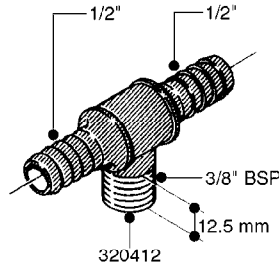

L0030

FITTINGS - HEXAGON NIPPLES
L0030-HIN, 01:01:16

Page 1
Date 16.03.2016 14:14

parts-n°	order qty	description
10015303	1	FITT.PO.HN 1.00X1.00 M1000
10425003	1	FITT.PO.HN 1.25X1.00 MCPHEE
320132	1	FITT.DK HN 1" BSP
320176	1	FITT.DK HN 3/8"X1/2" BSP
320445	1	FITT.DK HN 1/4"X3/8" BSP
320655	1	FITT.DK HN 1/2"-1/2" BSP
320692	1	FITT.DK HN 3/8'BSPX1/4'NPT
320703	1	FITT.DK HN 3/8BSP X1/2 &1/4NPT
320725	1	FITT.DK NIPPLE 3/8"-3/8" BSP
320902	1	FITT.DK HN 3/8'X 1/4' BSP
390232	1	FITT.DK HN 1-1/2' X 1-1/4' BSP
390276	1	FITT.DK HN 1'BSP

L0040

FITTINGS - NIPPLES & ELBOWS
L0040-HIN, 01:01:16

Page 1

Date 16.03.2016 14:14

parts-n°	order qty	description
10530803	1	FITT.PO.SE 2.00X2.00 45 DEG.
320191	1	FITT.DK ELB 3/8' BSP 45 DEGREE
320482	1	FITT.DK ELB. 1/2" BSP 60 DEG.
320596	1	FITT.DK ELB 3/8'-1/2'BSP 45DEG
320607	1	FITT.DK HN 3/8M X 3/8F BSP LNG
320633	1	FITT.DK HN 3/8"M X 3/8"F BSP
321451	1	FITT.DK ELB.1-1/2 X1-1/4 80DEG
321532	1	FITT.DK REDUC 3/4' X 1/2' BSP
390233	1	FITT.DK REDUC 1-1/2" X 1" BSP

L0050

parts-n°	order qty	description
242594	1	O-RING D14 X 1.78 SCH.70-EPDM
320294	1	FITT.DK TEE 3/8X3/8HB X1/2"BSP
320305	1	FITT.DK HB 3/4'- 3/4' BSP
320386	1	FITT.DK TEE 3/8X3/8HB X3/8"BSP
320397	1	FITT.DK ELB 3/8"HB X 3/8" BSP
320401	1	FITT.DK TEE 1/2X1/2HB X1/2"BSP
320412	1	FITT.DK TEE 1/2X1/2HB X3/8'BSP
320423	1	FITT.DK ELB 1/2'HB X 3/8' BSP
320891	1	FITT.DK HB 3/8'- 3/8' BSP
320972	1	FITT.DK HB 5/16'- 1/4' BSP
322046	1	FITT.DK TEE 1/2X1/2HB X3/4'BSP
322048	1	FITT.DK TEE 3/4X3/4HB X3/4'BSP
330595	1	O-RING D24.6/D20X2.1 -3/4"
333137	1	FITT.DK CONN.1/2" F.NOZZ. DOUB
333141	1	FITT.DK CONN.1/2" F.NOZZ.SING
334041	1	FITT.DK CONN.3/4' F.NOZZ. SING
334042	1	FITT.DK CONN.3/4' F.NOZZ. DOUB
334195	1	FITT.DK ELB. 3/4"HB X 3/4"HB
10012103	1	FITT.PO.HB 1.25X1.50 IMB1012
10014003	1	FITT.PO.HB 1.25X1.25 IMB1010
10036903	1	FITT.PO.HB 1.50X1.50 IMB1212
28019303	1	FITTING HB ELB 3/4NPT-3/4HOSE
61016500	1	HOSE TAIL 3/4" 90°+RG CAP 3/4"
72026700	1	NOZZLE TUBE ADAPTER W/O-RING