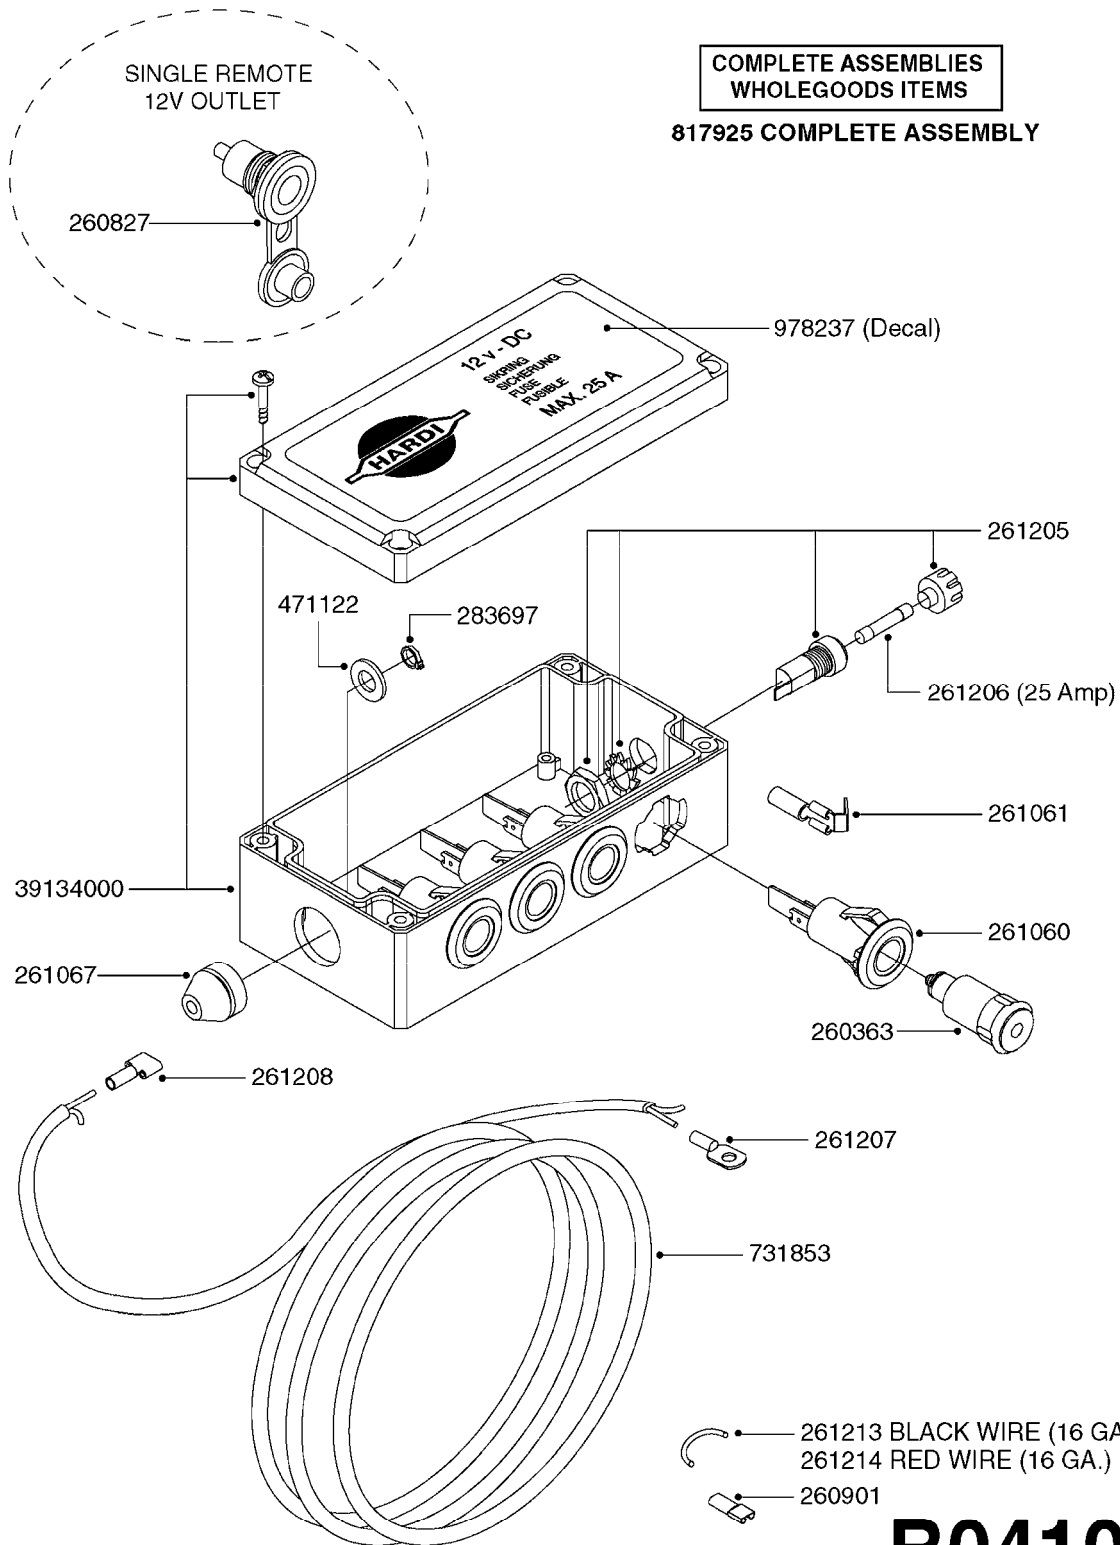

12 VOLT OUTLET BOX
B0410-HIN, 01:01:16

Page

0

Date

16.03.2016 14:13

12 VOLT OUTLET BOX
B0410-HIN, 01:01:16

Page 1

Date 16.03.2016 14:13

parts-n°	order qty	description
260363	1	PLUG 2 POLE 12V
260827	1	PLUG F.EC ATTACHMENTS
260901	1	SPADE F.ELEC CONN.1.5MM BLUE
261060	1	PLUG F.EC ATTACHMENTS
261061	1	SPADE F.ELEC.2 WAY CONNECTOR
261067	1	GROMMET 10-14 GREY
261205	1	FUSE HOLDER
261206	1	FUSE 25 A
261207	1	ELECTRIC CONNECTOR 4MM
261208	1	SPADE F.ELEC.CONNECTOR 4MM
261213	1	WIRE 6.4MM BLACK
261214	1	WIRE 6.4MM RED
283697	1	TIESTRAP 200MM
471122	1	WASHER, M10, Ø20/10.5X 2.0, SS
731853	1	CABLE 2X4MM L=138"
817925	1	OUTLET BOX 12 VOLT ELEC.
978237	1	DECAL OUTLET BOX
39134000	1	BOX, COMPLETE, 12V POWER BOX