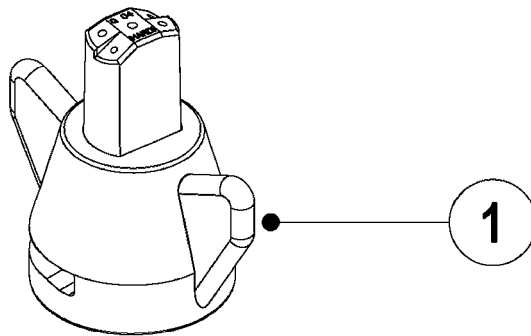

BOOM-NOZZLES QUINTASTREAM
D1060-HIN, 01:01:16

Page 0

Date 16.03.2016 14:14

D1060