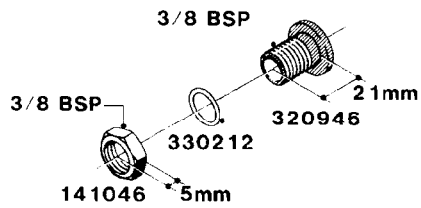

L0060

FITTINGS - BULKHEAD
L0060-HIN, 01:01:16

Page 1

Date 16.03.2016 14:14

parts-n°	order qty	description
141046	1	NUT 3/8" BSP
141341	1	NUT 1/4' BSP
240284	1	O-RING D82,5/75 X 3,5
320456	1	FITT.DK BULKHEAD 1"BSP DOUBLE
320467	1	FITT.DK BULKHEAD 1"BSP SINGLE
320471	1	FITT.DK NUT 1" BSP JAMB
320541	1	FITT.DK BULKHEAD 2-1/2'BSP SIN
320552	1	FITT.DK NUT 2-1/2' BSP JAMB
320644	1	FITT.DK ELB.3/4"HB X 1" BSP
320784	1	FITT.DK CAP 1-1/2" BSP
320795	1	FITT.DK NUT 1-1/2" BSP JAMB
320935	1	FITT.DK BULKHEAD 1/4' BSP SING
320946	1	FITT.DK BULKHEAD 3/8' BSP SING
321296	1	FITT.DK BULKHEAD 1/2" BSP SING
321307	1	FITT.DK NUT 1/2" BSP JAMB
321333	1	FITT.DK BULK 1-1/2" X 1"F BSP
330061	1	O-RING D16/D11X2,5
330072	1	O-RING D53.5/D45.5X4
330212	1	O-RING D19/D14X2.4 F.1/2"NUT
332577	1	O-RING D38/D30X4 F.1" PUR.
332592	1	O-RING D26/D20X3