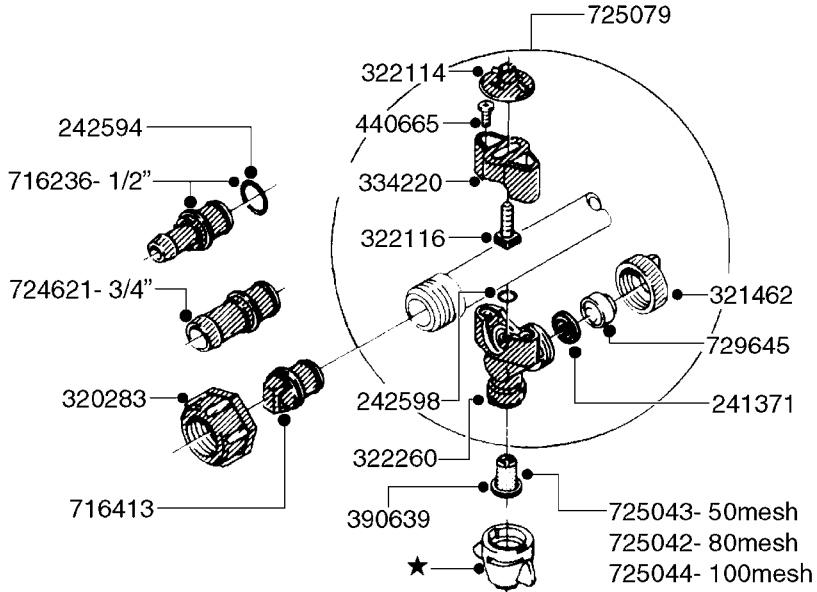

BOOM-NOZZLES QUINTASTREAM
D1060-HIN, 01:01:16

Page 0

Date 16.03.2016 14:14

D1060

BOOM-NOZZLES QUINTASTREAM
D1060-HIN, 01:01:16

Page 1

Date 16.03.2016 14:14

Pos.	parts-n°	order qty	description
1	372011	1	NOZZLE ISO QS-015-5H GREEN
1	372012	1	NOZZLE ISO QS-02-5H YELLOW
1	372013	1	NOZZLE ISO QS-03-5H BLUE
1	372014	1	NOZZLE ISO QS-04-5H RED
1	372015	1	NOZZLE ISO QS-05-5H BROWN
1	372016	1	NOZZLE ISO QS-06-5H GREY
1	372017	1	NOZZLE ISO QS-08-5H WHITE
1	372018	1	NOZZLE ISO QS-10-5H LT. BLUE
1	372019	1	NOZZLE ISO QS-15-5H LT. GREEN
2	372002	1	ISO QNTSTRM 015 S-GREEN
2	372003	1	ISO QNTSTRM 02 S-YELLOW
2	372004	1	ISO QNTSTRM 03 S-BLUE
2	372005	1	ISO QNTSTRM 04 S-RED
2	372006	1	ISO QNTSTRM 05 S-BROWN
2	372007	1	ISO QNTSTRM 06 S-GREY
2	372008	1	ISO QNTSTRM 08 S-WHITE
2	372009	1	ISO QNTSTRM 10 S-LT.BLU
2	372010	1	ISO QNTSTRM 15 S-LT.GRN