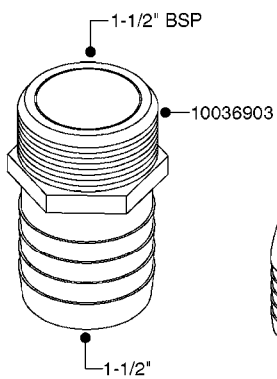

L0030

FITTINGS - HEXAGON NIPPLES
L0030-HIN, 01:01:16

Page 1
Date 16.03.2016 14:14

parts-n°	order qty	description
10015303	1	FITT.PO.HN 1.00X1.00 M1000
10425003	1	FITT.PO.HN 1.25X1.00 MCPHEE
320132	1	FITT.DK HN 1" BSP
320176	1	FITT.DK HN 3/8"X1/2" BSP
320445	1	FITT.DK HN 1/4"X3/8" BSP
320655	1	FITT.DK HN 1/2"-1/2" BSP
320692	1	FITT.DK HN 3/8'BSPX1/4'NPT
320703	1	FITT.DK HN 3/8BSP X1/2 &1/4NPT
320725	1	FITT.DK NIPPLE 3/8"-3/8" BSP
320902	1	FITT.DK HN 3/8'X 1/4' BSP
390232	1	FITT.DK HN 1-1/2' X 1-1/4' BSP
390276	1	FITT.DK HN 1'BSP

L0040

FITTINGS - NIPPLES & ELBOWS
L0040-HIN, 01:01:16

Page 1

Date 16.03.2016 14:14

parts-n°	order qty	description
10530803	1	FITT.PO.SE 2.00X2.00 45 DEG.
320191	1	FITT.DK ELB 3/8' BSP 45 DEGREE
320482	1	FITT.DK ELB. 1/2" BSP 60 DEG.
320596	1	FITT.DK ELB 3/8'-1/2'BSP 45DEG
320607	1	FITT.DK HN 3/8M X 3/8F BSP LNG
320633	1	FITT.DK HN 3/8"M X 3/8"F BSP
321451	1	FITT.DK ELB.1-1/2 X1-1/4 80DEG
321532	1	FITT.DK REDUC 3/4' X 1/2' BSP
390233	1	FITT.DK REDUC 1-1/2" X 1" BSP