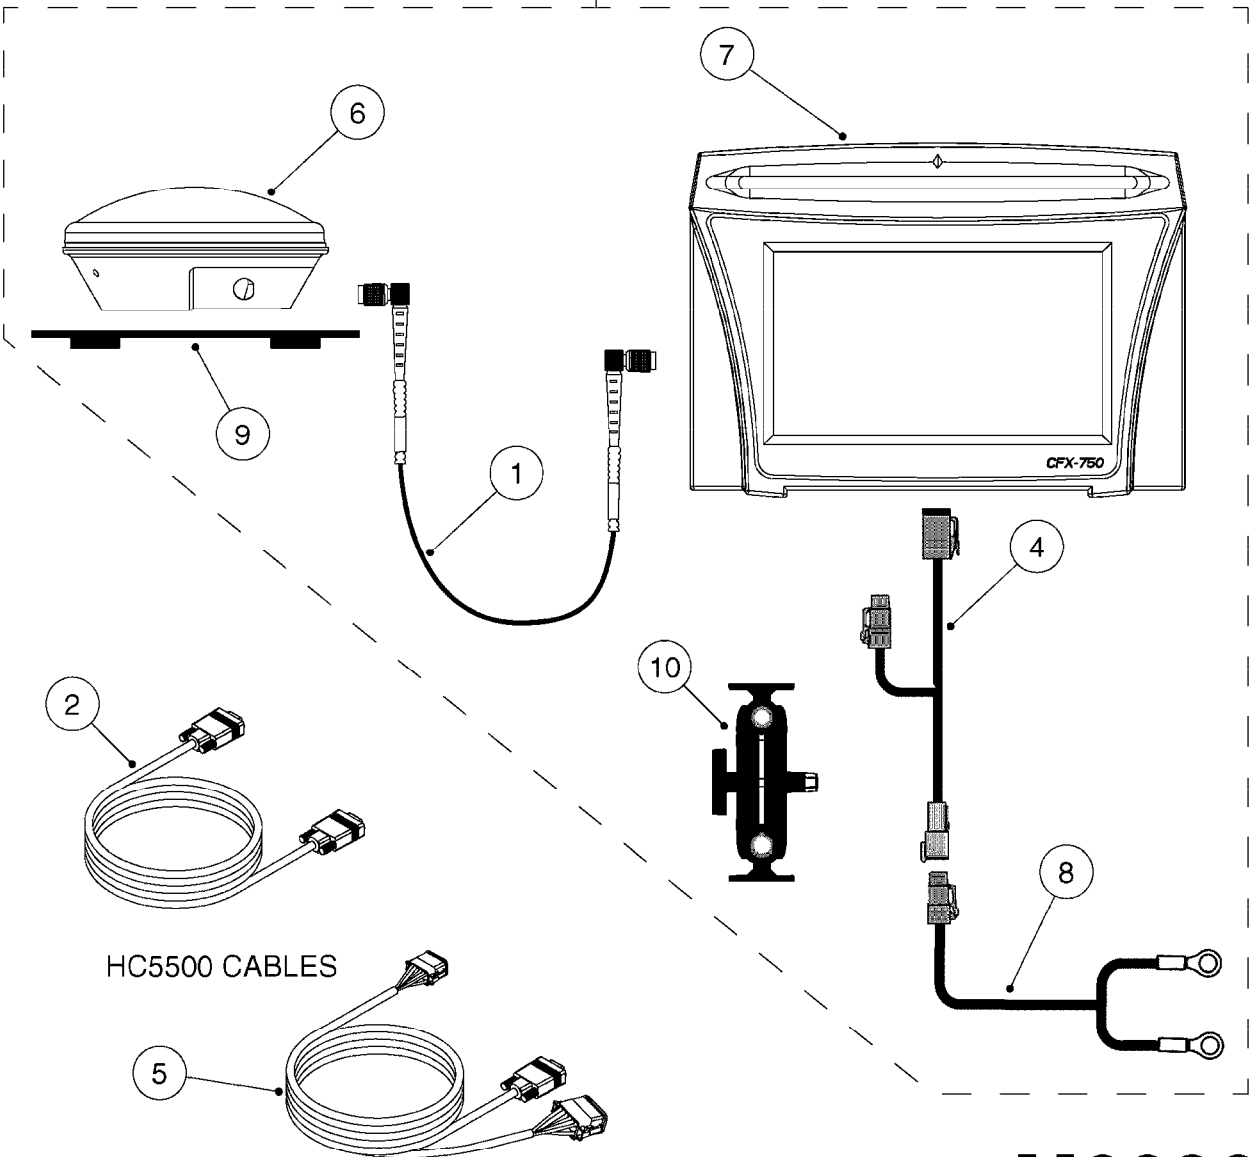

3 COMPLETE ASSEMBLY

CFX-750 DISPLAY, DGPS
M0030-HIN, 01:01:16

Page 1
Date 16.03.2016 14:14

Pos.	parts-n°	order qty	description
1	26007603	1	CABLE, ANTENNA, EZGUIDEPLUS
2	26012003	1	NULL MODEM CABLE
3	26021403	1	CFX-750 DISPLAY, DGPS
4	26021603	1	CABLE, POWER BUS, CAN CFX-750
5	26021703	1	CABLE, ASC INTERFACE, CFX-750
6	26021803	1	AG-25 ANTENNA L1/L2 GLN
7	26022103	1	CFX-750 DISPLAY ONLY
8	26022603	1	CFX-750 Basic Power Cable
9	28048203	1	EZ-GUIDE 500 MOUNT F.AG15 ANT.
10	28048303	1	EZ-GUIDE 250/500 RAM MNT.1.5"