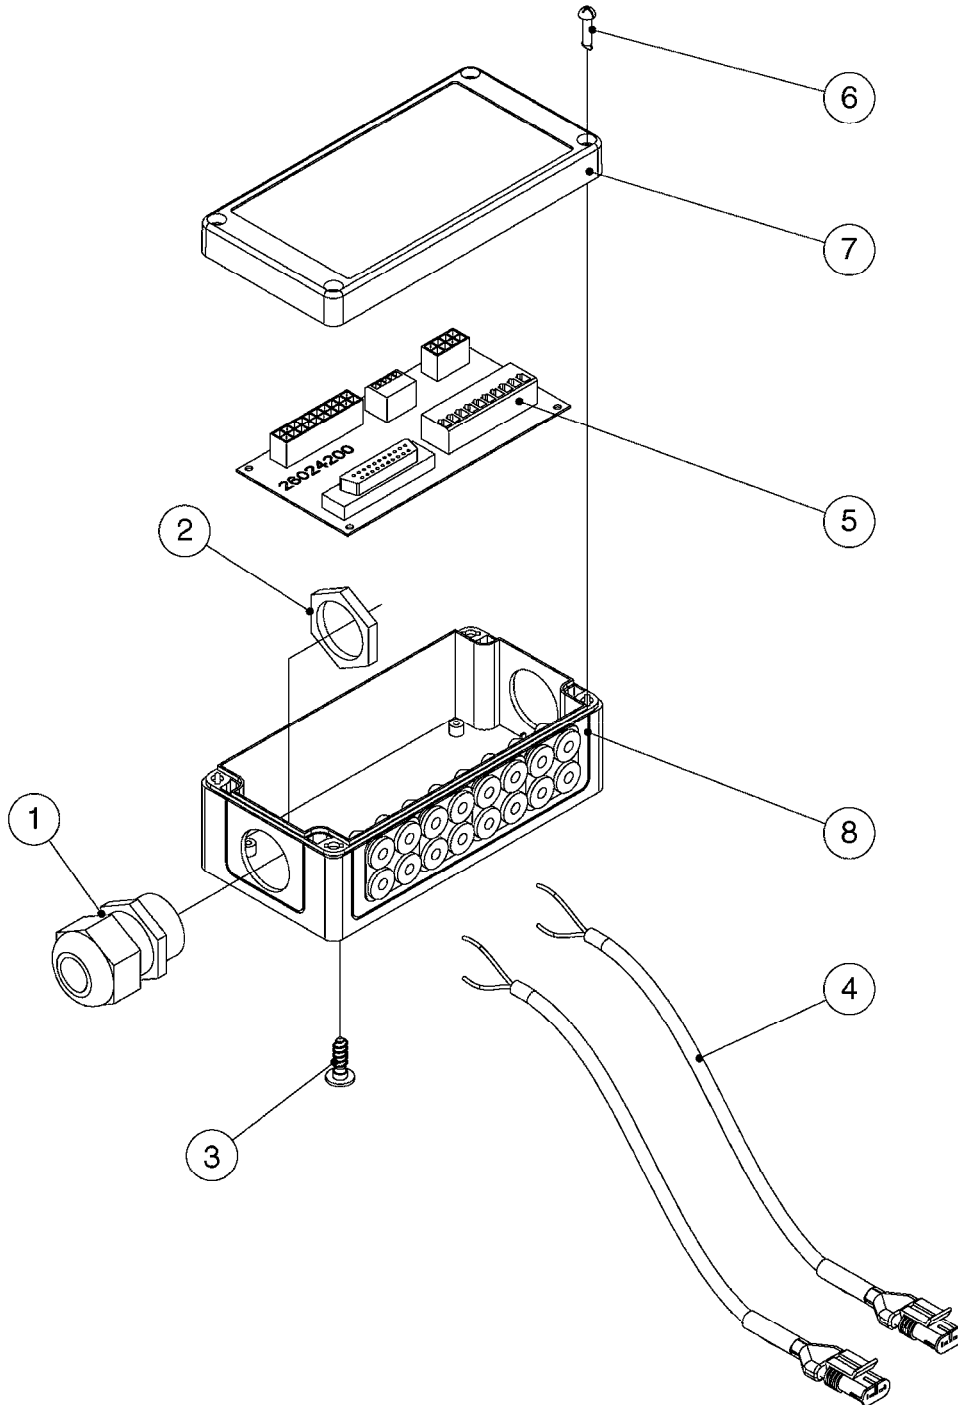

M0390

DHP BREAK OUT BOX 2007
M0390-HIN, 01:01:16

Page 1

Date 16.03.2016 14:15

Pos.	parts-n°	order qty	description
1	262106	1	BULKHEAD F. CABLE 6.5-14 BLACK
2	262107	1	NUT F. BULKHEAD CABLE BLACK
3	440675	1	SCREW F. PLASTIC 5X16 SS
4	26020100	1	CABLE L = 1.50M, AMP, EXT, 2P
5	26024200	1	BREAK OUT PCB FOR HYDRAULICS
6	28082100	1	SCREW F. BOX LID 1/4" L=20
7	33508800	1	LID 160X80X15 BLK W/SCREWS
8	33514300	1	BOX 160X80X40 BLACK 2-HOLE