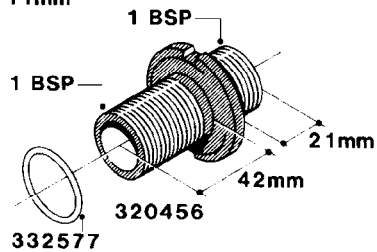

L0060

FITTINGS - BULKHEAD
L0060-HIN, 01:01:16

Page 1

Date 16.03.2016 14:14

parts-n°	order qty	description
141046	1	NUT 3/8" BSP
141341	1	NUT 1/4' BSP
240284	1	O-RING D82,5/75 X 3,5
320456	1	FITT.DK BULKHEAD 1"BSP DOUBLE
320467	1	FITT.DK BULKHEAD 1"BSP SINGLE
320471	1	FITT.DK NUT 1" BSP JAMB
320541	1	FITT.DK BULKHEAD 2-1/2'BSP SIN
320552	1	FITT.DK NUT 2-1/2' BSP JAMB
320644	1	FITT.DK ELB.3/4"HB X 1" BSP
320784	1	FITT.DK CAP 1-1/2" BSP
320795	1	FITT.DK NUT 1-1/2" BSP JAMB
320935	1	FITT.DK BULKHEAD 1/4' BSP SING
320946	1	FITT.DK BULKHEAD 3/8' BSP SING
321296	1	FITT.DK BULKHEAD 1/2" BSP SING
321307	1	FITT.DK NUT 1/2" BSP JAMB
321333	1	FITT.DK BULK 1-1/2" X 1"F BSP
330061	1	O-RING D16/D11X2,5
330072	1	O-RING D53.5/D45.5X4
330212	1	O-RING D19/D14X2.4 F.1/2"NUT
332577	1	O-RING D38/D30X4 F.1" PUR.
332592	1	O-RING D26/D20X3