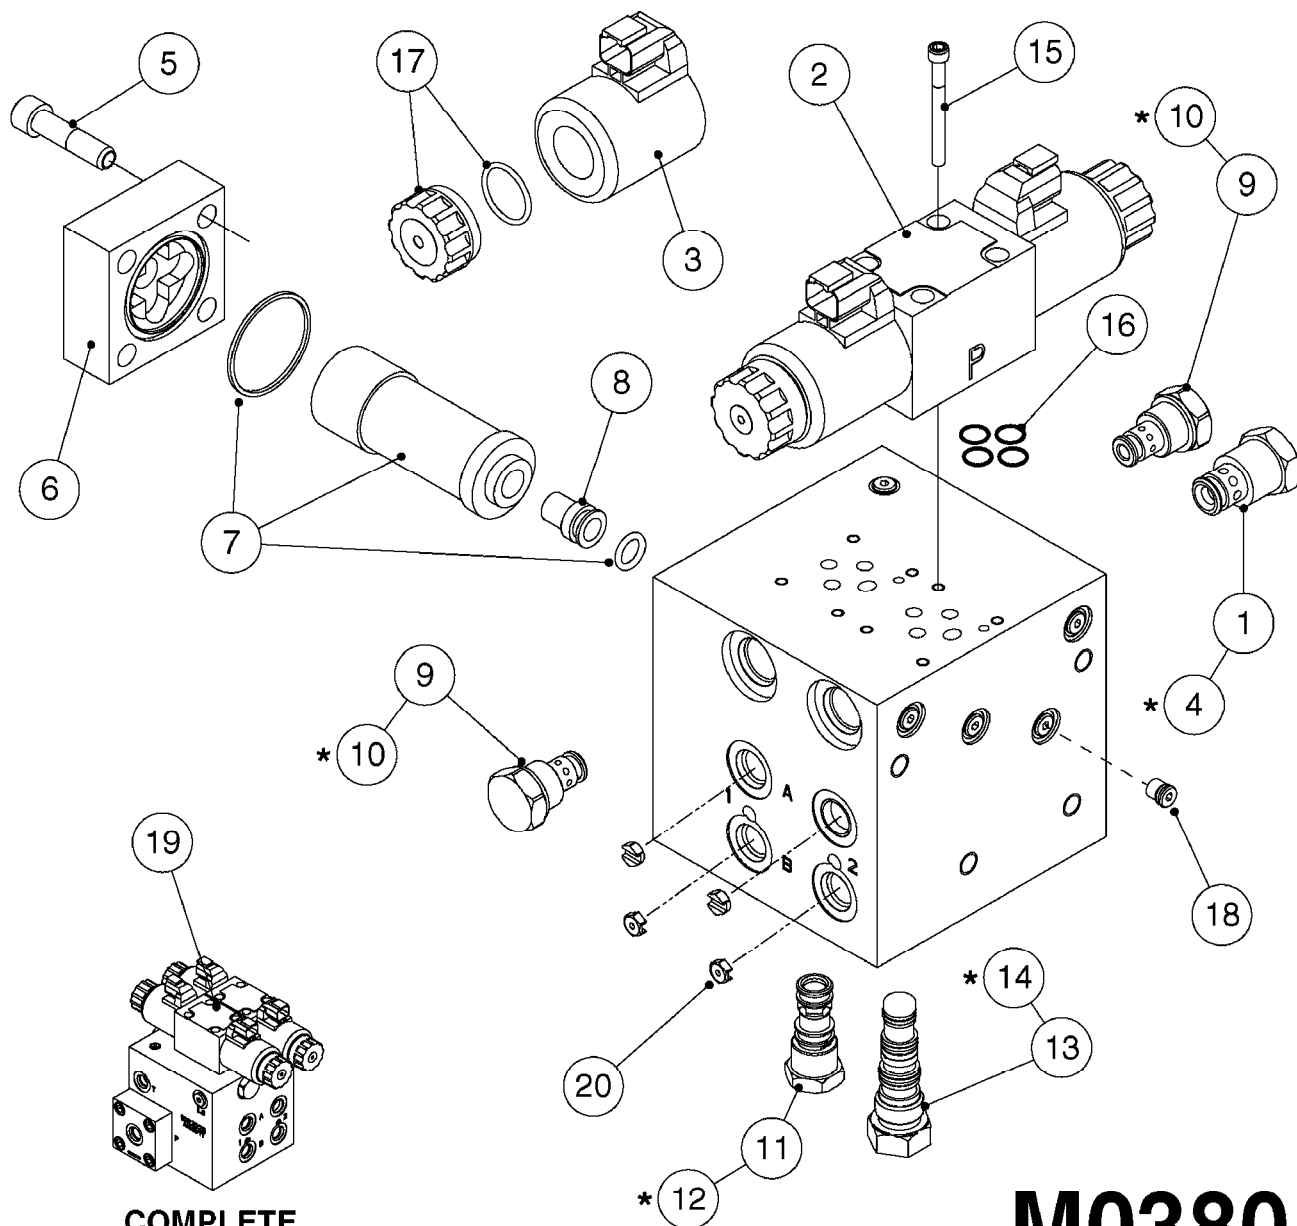

NORAC UC5 BOOM HEIGHT CONTROL
M0370-HIN, 01:01:16

Page 1

Date 16.03.2016 14:15

Pos.	parts-n°	order qty	description
1	410443	1	BOLT HEX 8.8 DEL M6X70 FORCE BOOM (FTZ)
1	410605	1	BOLT HEX 8.8 DEL M6X80 SPB/SPC BOOM
2	460261	1	NUT HEX M6X1 LOCK A2 DIN985
3	471124	1	WASHER, M6, Ø18/ 6.4X 1.6, SS
4	16128603	1	BRACKET F. SENSOR 60X60 TUBE SPB/SPC BOOM
4	16128703	1	BRACKET F. SENSOR 50x50 TUBE FORCE BOOM (FTZ)
5	26022703	1	CABLE, INTERFACE, TILT, NORAC UC5
6	26022903	1	CABLE UC5 NETWORK 14 AWG 10M
7	26023503	1	CABLE UC5 INTERFACE MAIN AMP
8	26024403	1	NORAC UC5 NETWORK 6-PIN PLUG
9	26043000	1	NORAC UC5 NETWORK 2 PIN PLUG
10	26043300	1	CABLE UC5 VALVE 2PIN/2PIN DT
11	26043400	1	NORAC UC5 CONTROLLER MODULE
12	26043500	1	NORAC UC5 VALVE MODULE
13	26043600	1	MODULE, INPUT, NORAC UC5
14	26043700	1	SENSOR, NORAC, UC5, ULTRASONIC
15	26043800	1	NORAC UC5 NETWORK COUPLER 2-WAY
16	26043900	1	NORAC UC5 NETWORK COUPLER 8-WAY
17	26044200	1	CABLE UC5 NETWORK 18 AWG 20M
18	26044300	1	NORAC UC5 ROLL SENSOR NEW STYLE NORAC P/N 43741
19	26044400	1	NORAC UC5 COUPLER 2-WAY/TERM.
20	26047100	1	CABLE UC5 NETWORK 14 AWG 1M
21	26049900	1	CABLE UC5 NETWORK 14 AWG 3M
22	26058000	1	NORAC UC5 NETWORK 12-PIN PLUG
23	28050303	1	NORAC RUBBER TOP&BOLT F.SENSOR
24	28055503	1	NORAC VALVE MOUNTING HARDWARE
25	28086500	1	UC4 SENSOR MOUNTING BKT. NORAC
26	28086600	1	FOAM DISC F. SENSOR NORAC
27	78216100	1	NORAC VALVE BLOCK COMP, DEUTSCH CON.