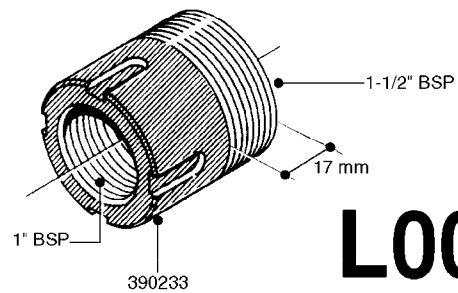

L0040

FITTINGS - NIPPLES & ELBOWS
L0040-HIN, 01:01:16

Page 1

Date 16.03.2016 14:14

parts-n°	order qty	description
10530803	1	FITT.PO.SE 2.00X2.00 45 DEG.
320191	1	FITT.DK ELB 3/8' BSP 45 DEGREE
320482	1	FITT.DK ELB. 1/2" BSP 60 DEG.
320596	1	FITT.DK ELB 3/8'-1/2'BSP 45DEG
320607	1	FITT.DK HN 3/8M X 3/8F BSP LNG
320633	1	FITT.DK HN 3/8"M X 3/8"F BSP
321451	1	FITT.DK ELB.1-1/2 X1-1/4 80DEG
321532	1	FITT.DK REDUC 3/4' X 1/2' BSP
390233	1	FITT.DK REDUC 1-1/2" X 1" BSP