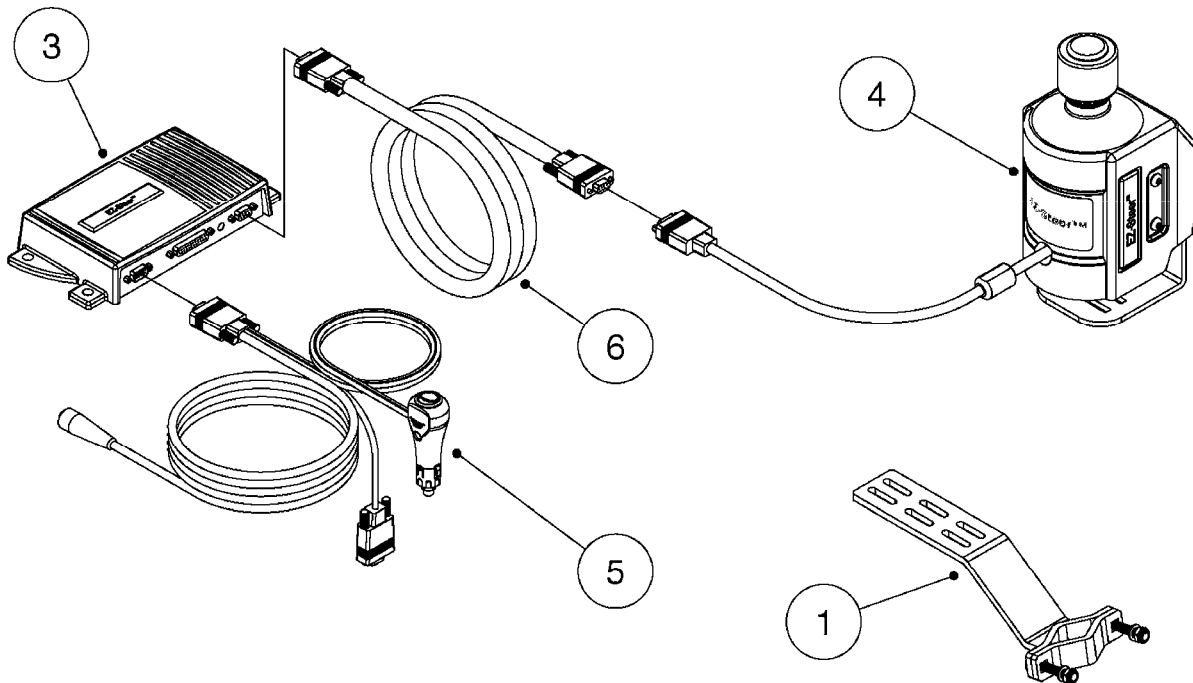

COMPLETE ASSEMBLY:
84205303 (WITH GPS)
84205403 (WITHOUT GPS)

**COMPLETE ASSEMBLIES
WHOLEGOODS ITEMS**

M0040

EZ-GUIDE PLUS LIGHT BAR
M0040-HIN, 01:01:16

Page 1
Date 16.03.2016 14:14

parts-n°	order qty	description
26007403	1	ANTENNA,HURRICANE F. EZGUIDEPL
26007503	1	REMOTE KEYPAD EZ-GUIDE PLUS
26007603	1	CABLE, ANTENNA, EZGUIDEPLUS
26007703	1	CABLE, POWER F. EZGUIDEPLUS
26007803	1	BRACKET KIT F. EZGUIDEPLUS
26007903	1	EZ-Guide 500 External Interfac
26008003	1	LIGHT BAR ASSM WITH GPS
26008103	1	LIGHT BAR ASSM WITHOUT GPS
29002703	1	VACUUM CUP 4 1/2" 1420I
29002803	1	MOUNT, MAG F. ANTENNA
29002903	1	PLATE, F. ANTENNA MOUNT
67206303	1	QUICK REFERENCE CARD EZ-GUIDE+
67206403	1	MANUAL EZ GUIDE PLUS
84205303	1	EZ GUIDE PLUS W GPS, NO LABLE
84205403	1	EZ GUIDE PLUS W/O GPS,NO LABLE
97607603	1	DECAL COMPANY 45MM X 20MM