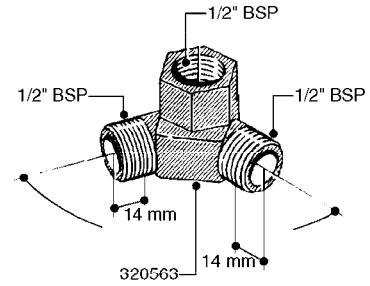

L0010

parts-n°	order qty	description
240085	1	O-RING D13,1/8,3X02,4 NITRIL
241441	1	O-RING D29.3X3
242594	1	O-RING D14 X 1.78 SCH.70-EPDM
320084	1	FITT.DK NUT 1/2" BSP
320095	1	FITT.DK NUT 1" BSP
320117	1	FITT.DK CONN.1/2"BSP F. 1" CAP
320187	1	FITT.DK CAP 3/8" BSP BLACK
320283	1	FITT.DK NUT 3/4"BSP
320821	1	FITT.DK NUT 1-1/2" BSP
321495	1	FITT.DK REDUC 1/4'BSP F.3/4'NT
321576	1	FITT.DK CONN 1/2"BSP F.3/4"NUT
330013	1	O-RING D15/D10X2.5 F.3/8"NUT
330212	1	O-RING D19/D14X2.4 F.1/2"NUT
330326	1	O-RING D30/D24X2 F.1"NUT
330341	1	FITT.DK HB 1" F. 1" NUT
330595	1	O-RING D24.6/D20X2.1 -3/4"
330665	1	3/4' HOSE TAIL F/1' CAP
330676	1	FITT.DK HB 3/8" F. 1/2" NUT
330687	1	FITT.DK HB 1/2" F. 1/2" NUT
330691	1	FITT.DK HB 3/4'F.3/4' NUT
330783	1	FITT.DK HB 3/8" F.3/8" NUT
331262	1	FITT.DK HB 1-1/2" F. 1-1/2"NUT
331273	1	O-RING D44/D38X2 F.1-1/2"
331446	1	FITT.DK HB 1" F.1-1/2" NUT
331807	1	FITT.DK HB 5/16" F.3/8" NUT
332286	1	FITT.DK HB 1/2" F. 3/4" NUT
332905	1	FITT.DK HB 1/2" F. 3/4" CAP
332927	1	PLUG F. NOZZLE TUBE 3/4'
333292	1	FITT.DK HB 1"O'RING F.1-1/2"
333664	1	FITT.DK HB 5/16' F. 1/2' NUT
334044	1	FITT.DK HB 3/4' F. 3/4' CAP
334059	1	FITT.DK EL 1" 110 DEG.F.1-1/2"
334123	1	FITT.DK HB 1-1/4"O-RNG F.1-1/2"
334150	1	FITT.DK HB 1-1/4" 110 F.1-1/2"
390542	1	PLUG WASHER FOR 3/4'CAP NUT
716236	1	FITT.DK HB 1/2" ASSY. F. 3/4"
716413	1	FITT.DK PLUG ASSY. F.NOZ TUBE
717426	1	FITT.DK REDUC 1/4"BSP F.3/4"N
720856	1	FITT.DK 1/2'BSP ASSY.F.3/4'NUT
724621	1	FITT.DK HB 3/4"ASSY F.3/4" NUT