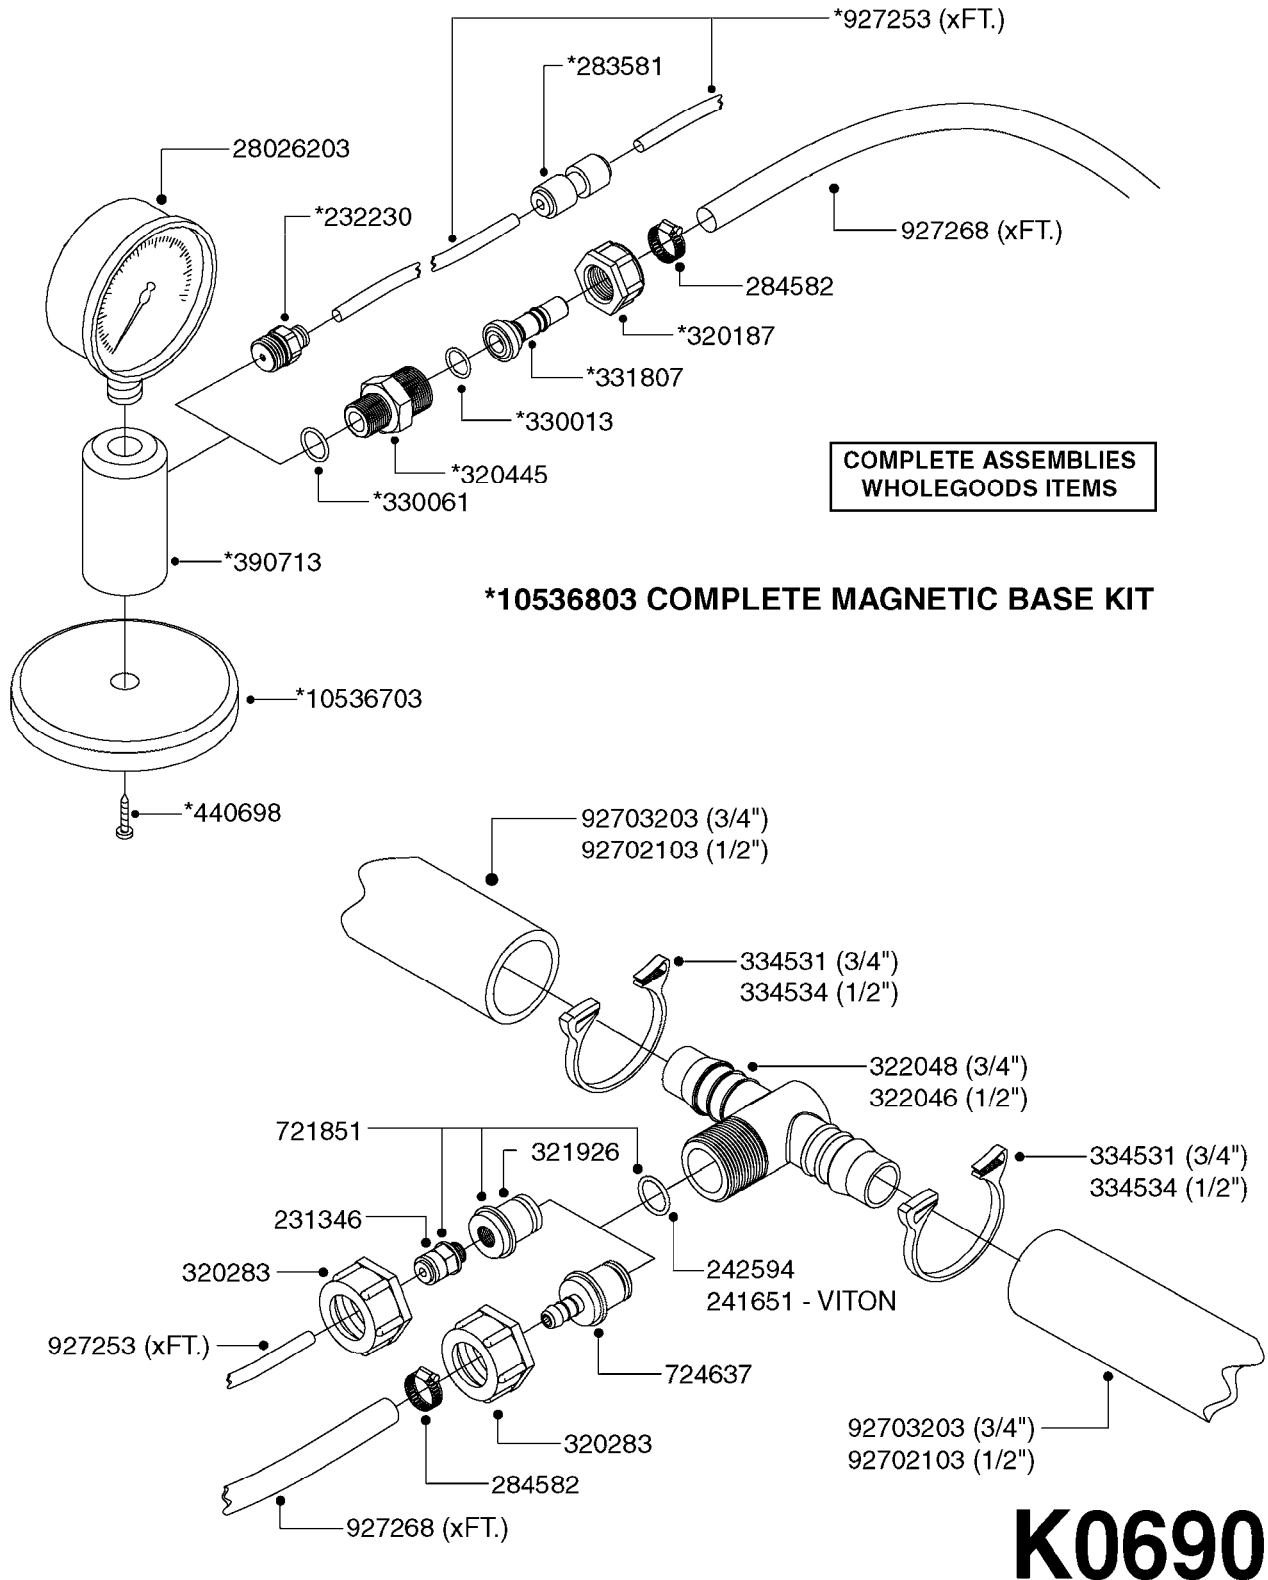

QUICKFILL - RANGER 2200
K0650-HIN, 01:01:16

Page 1
Date 16.03.2016 14:14

Pos.	parts-n°	order qty	description
1	145997	1	FITT.DK S-93 FORK
2	242351	1	O-RING D69.5X3.0 VITON F.S-93
3	322109	1	FITT.DK S-93 BULKHEAD NUT
4	334545	1	FITT.DK S-93 TEE
5	390721	1	FITT.DK S-93 PLUG W/2'NPT THRE
6	726580	1	FITT. S93 PLUG W/O-RING
7	727225	1	FITT.DK S-93 ELB.2'PVC W/ORING
8	728395	1	FITT.DK S-93 ELB.1-1/2" 90 DEG
9	728525	1	FITT. S93 CONNECTOR W/O-RINGS
10	10531003	1	CAP F.MALE QUICK COUPLER 2"
11	10604903	1	QUICK COUPLER MALE 2' 90DEG
12	24001203	1	RBR LANYARD 11" F.QCK FILL CAP
13	72082300	1	VALVE SUC.S-93 MAN.02 2 WAY
14	97816300	1	DECAL MANIFOLD QUICK-FILL