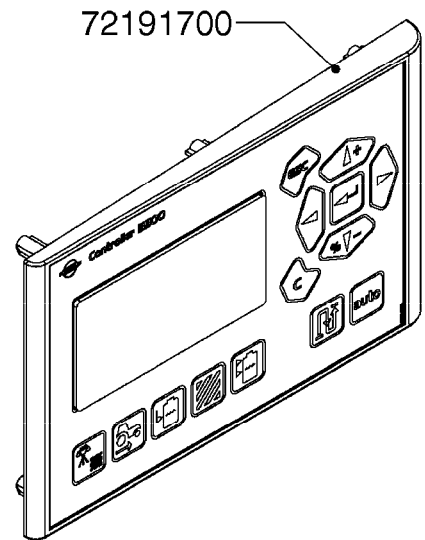

HC 5500	CONTROLLER
NEW	72155600
EXCHANGE	72174000

M0190

DISPLAY HC 5500
M0190-HIN, 01:01:16

Page 1

Date 16.03.2016 14:15

parts-n°	order qty	description
72155600 72174000 72191700	1 1 1	HC 5500 DISPLAY UNIT DISPLAY HC5500 REFURBISHED HC5500 DISPLAY FRONT COMPLETE