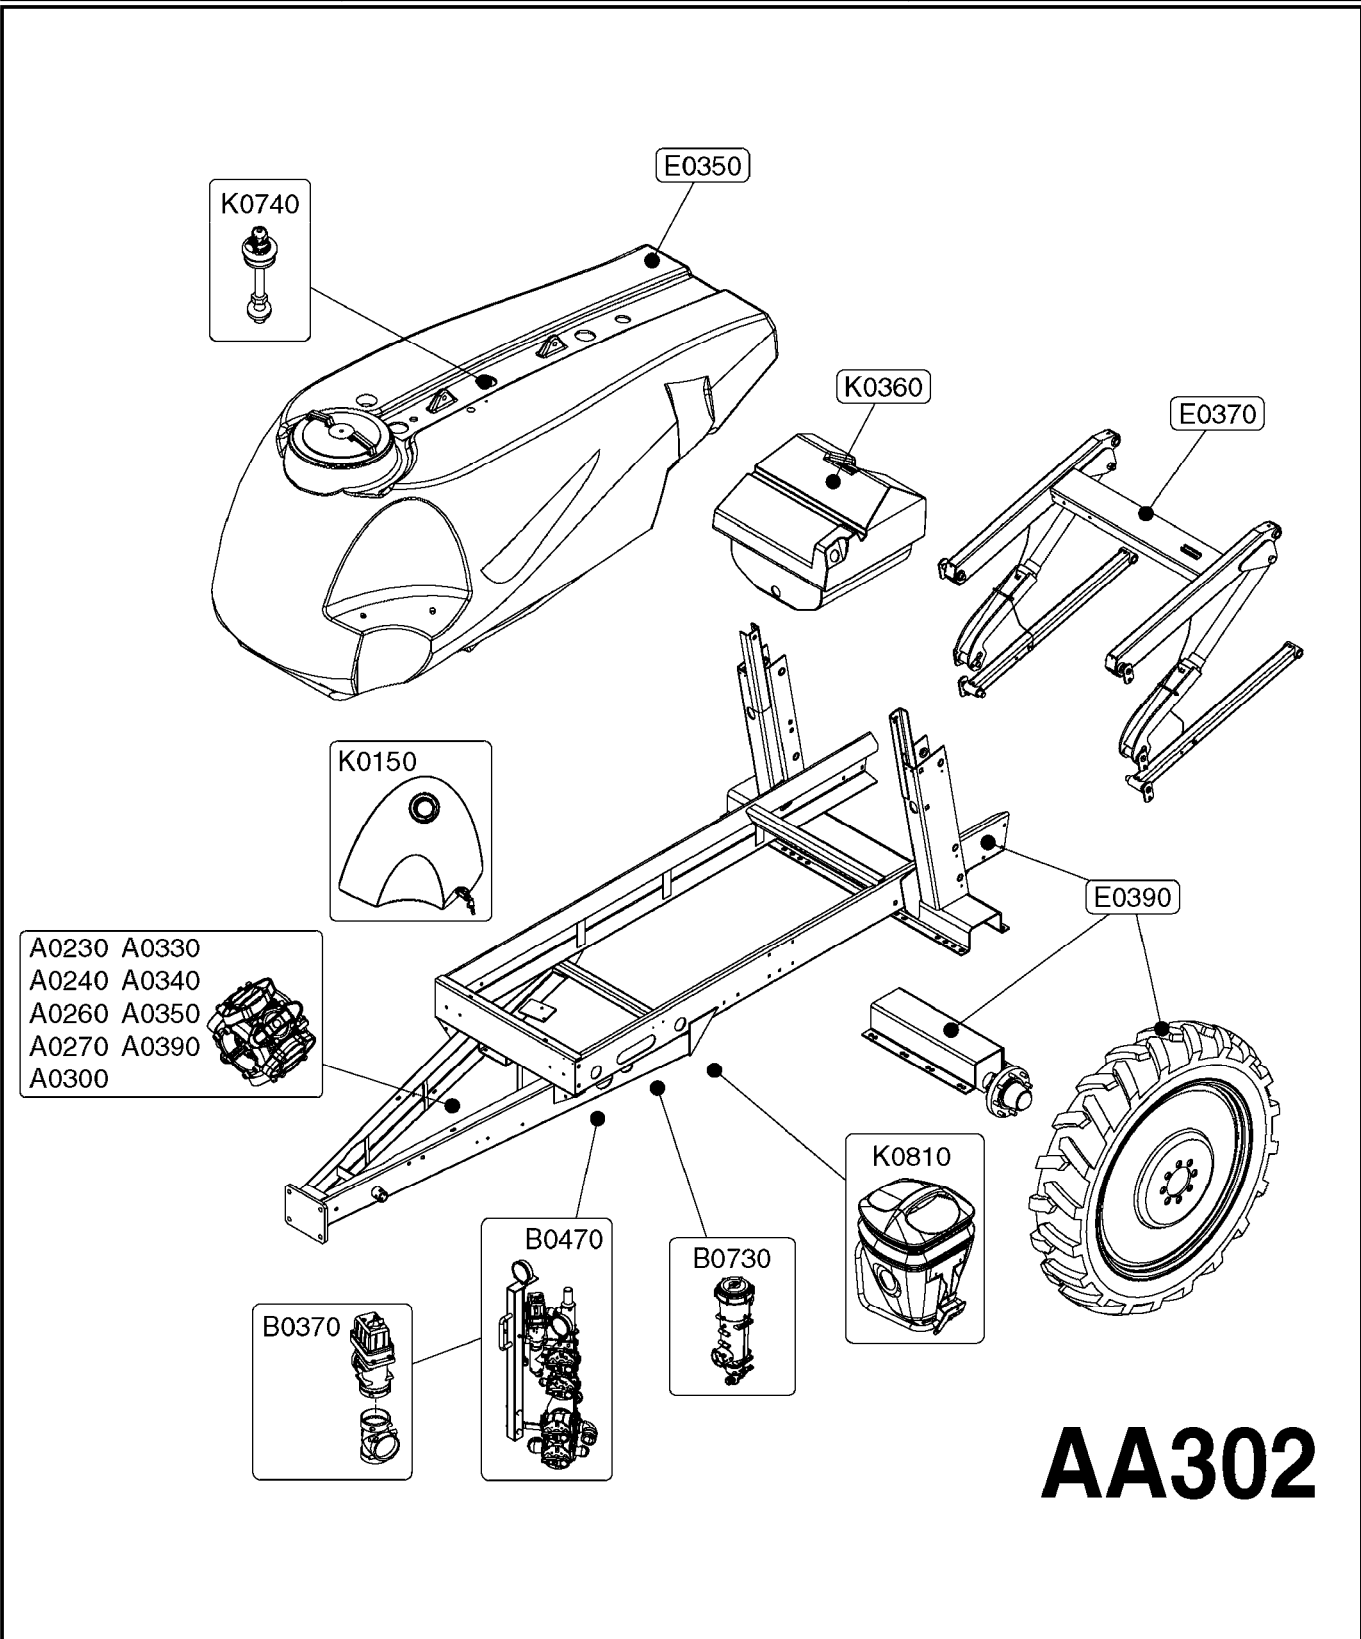

Note: For "Bondioli" PTO's (previous supplier) - see page A0510.

COMPLETE ASSEMBLIES
WHOLEGOOD ITEMS

A0580

PTO SHAFTS - AMA DIAPHRAGM
A0580-HIN, 01:01:16

Page 1

Date 16.03.2016 14:13

parts-n°	order qty	description
829482	1	PTO 1-3/8/6X25MM X 600MM 1202
829483	1	PTO 1-3/8/6X30MM x 610MM 1302
829484	1	PTO 1-3/8/6X1-3/8/6X575MM 361
829487	1	PTO 1-3/8/6X1-3/8/6X870MM 361
28062103	1	PTO YOKE 1-3/8X6 AMA
28062203	1	UNIV.JOINT CAT.1 AMA
28062303	1	PTO YOKE D25 AMA
28062403	1	DECAL - DANGER ROTATING SHAFT
28062503	1	DECAL - DANGER MISSING GUARD
28062603	1	SAFETY CHAIN F.PTO AMA
28062703	1	PTO OUTER 1-3/8X6 (NO SHIELD)
28062803	1	PTO INNER D25 (NO SHIELD)
28062903	1	PTO SHIELD COMPLETE
28063003	1	PTO YOKE D30 AMA
28063103	1	PTO INNER D30 (NO SHIELD)
28063203	1	PTO INNER 1-3/8X6 (NO SHIELD)
28063303	1	PTO SHIELD COMPLETE
28063403	1	PTO OUTER 1-3/8X6 (NO SHIELD)
28063503	1	PTO INNER 1-3/8X6 (NO SHIELD)
28093403	1	PTO OUTER TUBE BEARING AMA
28093503	1	PTO INNER TUBE BEARING AMA