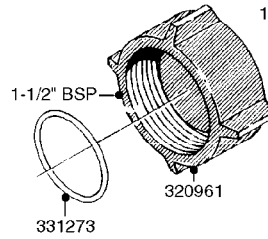

L0010

parts-n°	order qty	description
240085	1	O-RING D13,1/8,3X02,4 NITRIL
241441	1	O-RING D29.3X3
242594	1	O-RING D14 X 1.78 SCH.70-EPDM
320084	1	FITT.DK NUT 1/2" BSP
320095	1	FITT.DK NUT 1" BSP
320117	1	FITT.DK CONN.1/2"BSP F. 1" CAP
320187	1	FITT.DK CAP 3/8" BSP BLACK
320283	1	FITT.DK NUT 3/4"BSP
320821	1	FITT.DK NUT 1-1/2" BSP
321495	1	FITT.DK REDUC 1/4'BSP F.3/4'NT
321576	1	FITT.DK CONN 1/2"BSP F.3/4"NUT
330013	1	O-RING D15/D10X2.5 F.3/8"NUT
330212	1	O-RING D19/D14X2.4 F.1/2"NUT
330326	1	O-RING D30/D24X2 F.1"NUT
330341	1	FITT.DK HB 1" F. 1" NUT
330595	1	O-RING D24.6/D20X2.1 -3/4"
330665	1	3/4' HOSE TAIL F/1' CAP
330676	1	FITT.DK HB 3/8" F. 1/2" NUT
330687	1	FITT.DK HB 1/2" F. 1/2" NUT
330691	1	FITT.DK HB 3/4'F.3/4' NUT
330783	1	FITT.DK HB 3/8" F.3/8" NUT
331262	1	FITT.DK HB 1-1/2" F. 1-1/2"NUT
331273	1	O-RING D44/D38X2 F.1-1/2"
331446	1	FITT.DK HB 1" F.1-1/2" NUT
331807	1	FITT.DK HB 5/16" F.3/8" NUT
332286	1	FITT.DK HB 1/2" F. 3/4" NUT
332905	1	FITT.DK HB 1/2" F. 3/4" CAP
332927	1	PLUG F. NOZZLE TUBE 3/4'
333292	1	FITT.DK HB 1"O'RING F.1-1/2"
333664	1	FITT.DK HB 5/16' F. 1/2' NUT
334044	1	FITT.DK HB 3/4' F. 3/4' CAP
334059	1	FITT.DK EL 1" 110 DEG.F.1-1/2"
334123	1	FITT.DK HB 1-1/4"O-RNG F.1-1/2"
334150	1	FITT.DK HB 1-1/4" 110 F.1-1/2"
390542	1	PLUG WASHER FOR 3/4'CAP NUT
716236	1	FITT.DK HB 1/2" ASSY. F. 3/4"
716413	1	FITT.DK PLUG ASSY. F.NOZ TUBE
717426	1	FITT.DK REDUC 1/4"BSP F.3/4"N
720856	1	FITT.DK 1/2'BSP ASSY.F.3/4'NUT
724621	1	FITT.DK HB 3/4"ASSY F.3/4" NUT