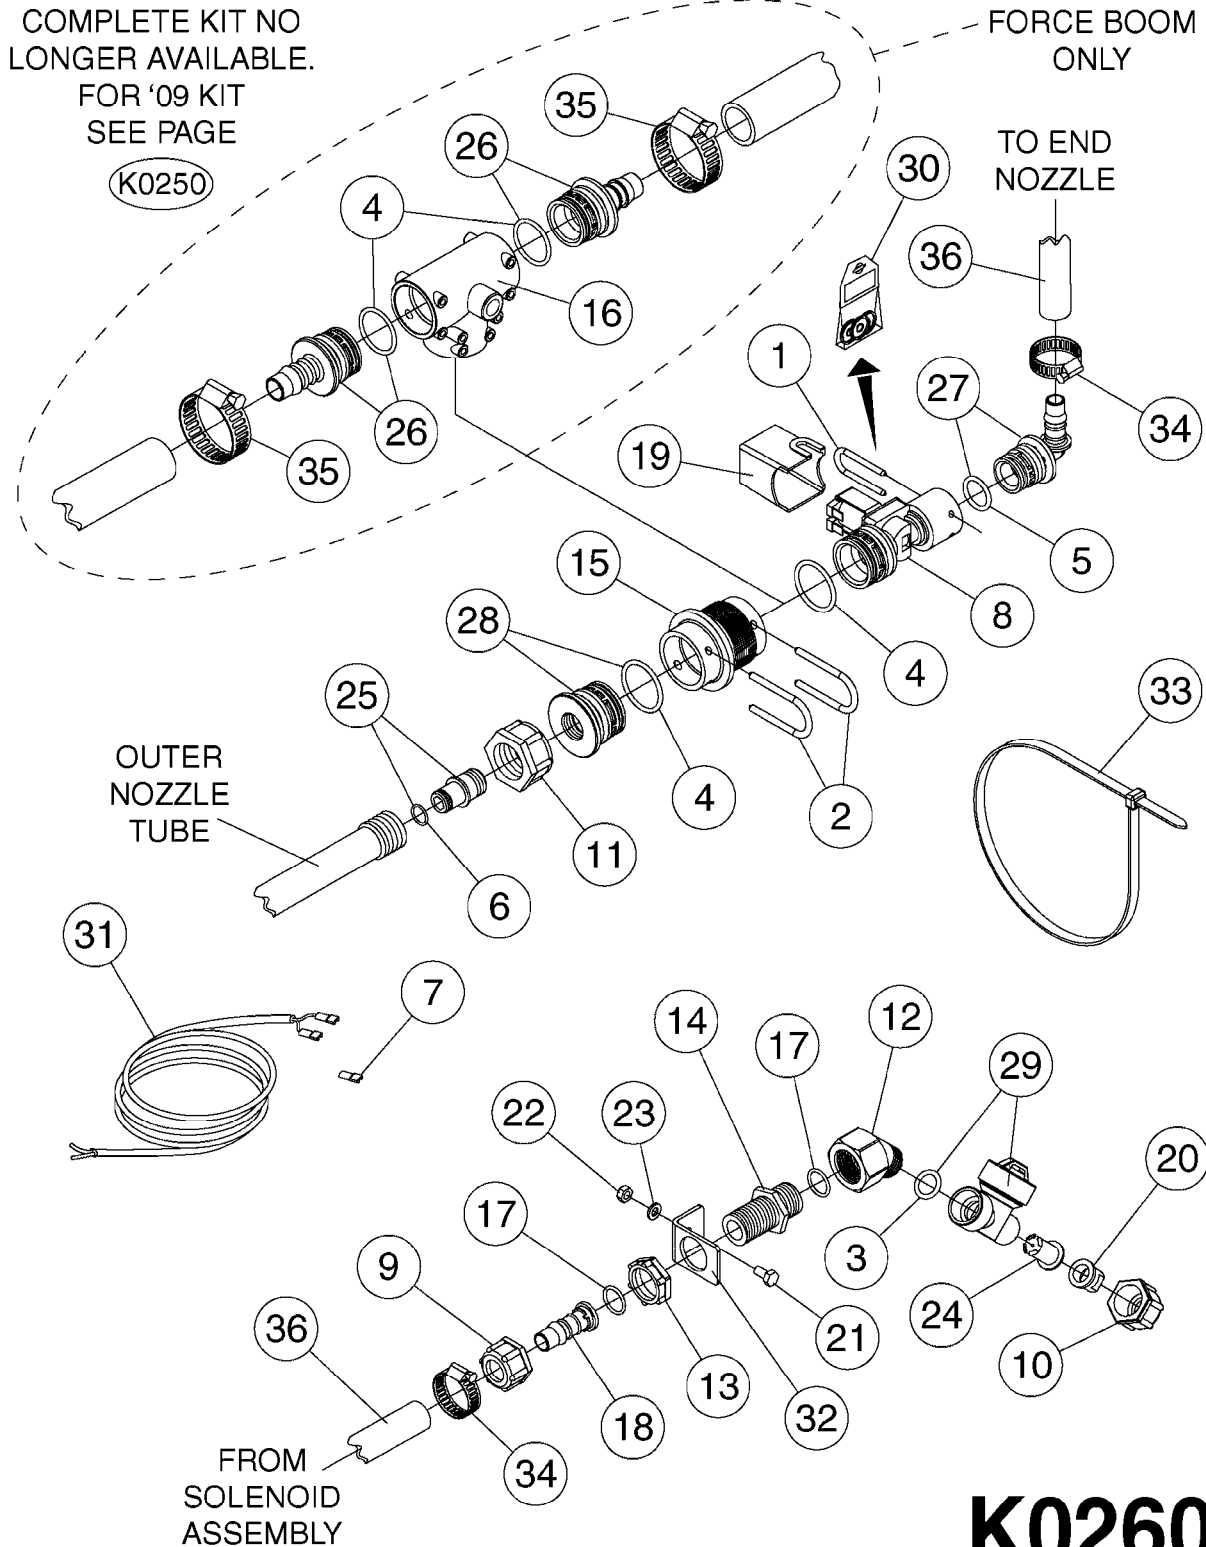

COMPLETE KIT NO
LONGER AVAILABLE.
FOR '09 KIT
SEE PAGE

(K0250)

FORCE BOOM
ONLY

TO END
NOZZLE

OUTER
NOZZLE
TUBE

FROM
SOLENOID
ASSEMBLY

ELECTRIC END NOZZLE KIT '12
K0260-HIN, 01:01:16

Page 1
Date 16.03.2016 14:14

Pos.	parts-n°	order qty	description
1	145994	1	FITT.DK S-40 FORK
2	145995	1	FITT.DK S-53 FORK
3	240177	1	O-RING D16.1/11.3 X 2.4
4	242354	1	O-RING D32.2X3.0 VITON F.S-53
5	242355	1	O-RING D19.2X3.0 VITON F.S-40
6	242594	1	O-RING D14 X 1.78 SCH.70-EPDM
7	261539	1	SPADE F.ELEC CONNec BLUE INSUL
8	262104	1	VALVE, SOLENOID, S53/S40
9	320084	1	FITT.DK NUT 1/2" BSP
10	320187	1	FITT.DK CAP 3/8" BSP BLACK
11	320283	1	FITT.DK NUT 3/4"BSP
12	320596	1	FITT.DK ELB 3/8'-1/2'BSP 45DEG
13	321307	1	FITT.DK NUT 1/2" BSP JAMB
14	321742	1	FITT.DK BULKHEAD 1/2' BSP
15	322103	1	FITT.DK S-53 BULKHEAD
16	322352	1	FITT.DK S-53 TEE
17	330212	1	O-RING D19/D14X2.4 F.1/2"NUT
18	330687	1	FITT.DK HB 1/2" F. 1/2" NUT
19	334965	1	COVER FOR S53 SOLENOID VALVE
20	370366	1	NOZZLE END FAN 1850-G 150
21	410185	1	BOLT HEX 8.8 DEL M6X16 A2
22	460261	1	NUT HEX M6X1 LOCK A2 DIN985
23	471125	1	WASHER, M6, Ø12/ 6.4X 1.6, SS
24	614366	1	FILTER 50 MESH F.NOZZLE BLUE
24	614367	1	FILTER 80 MESH F.NOZZLE RED
24	614368	1	FILTER 100 MESH F.NOZZLE YEL.
25	720856	1	FITT.DK 1/2'BSP ASSY.F.3/4'NUT
26	726558	1	FITT.DK S53 STR. 3/4" W.ORING
27	726567	1	FITT.DK S-40 ELB.1/2" W.ORING
28	726694	1	PLUG,S53,1/2"FBSP THD W.ORING
29	729610	1	NOZZLE ASSY. NON DRIP 3/8 THRD
30	750722	1	REPAIR KIT FOR 3S SC CONTROL
31	983087	1	ELEC. CABLE 2 WIRE X 0.75MM
32	16180100	1	PLATE, END ROW NOZZLE
33	28025203	1	TIE STRAP L=23" x W=1/2"
34	28029803	1	CLAMP HOSE GEAR P1/2" 6708
35	28029903	1	CLAMP HOSE GEAR P3/4"-S1" 6712
36	92702103	1	HOSE R X1/2" X300PSI WP X0012"