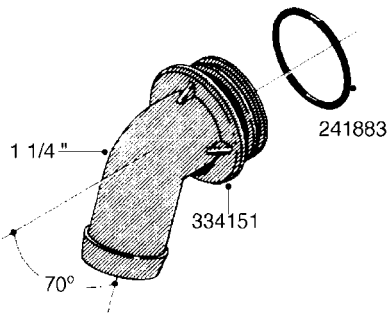

L0090

FITTINGS - S-56 & S-61
L0090-HIN, 01:01:16

Page 1

Date 16.03.2016 14:14

parts-n°	order qty	description
145661	1	FITT.DK S-61 FORK
241754	1	O-RING D59.5X3
241883	1	O-RING D39.2X3 NITRIL 242020
322055	1	FITT.DK S-61 BULKHEAD
322056	1	FITT.DK S-61 BULKHEAD NUT
322066	1	FITT.DK S-56 NUT
334050	1	FITT.DK S-61 STR.1-1/4"
334068	1	FITT.DK S-61 STR.1"
334091	1	FITT.DK S-61 STR.1-1/2'
334099	1	FITT.DK S-61 ELB.1-1/2"110 DEG
334100	1	FITT.DK S-61 ELB.1" 110 DEG.
334151	1	FITT.DK S-61 ELB.1-1/4"110 DEG
390231	1	FITT.DK NIPPLE 1-1/2 X S56