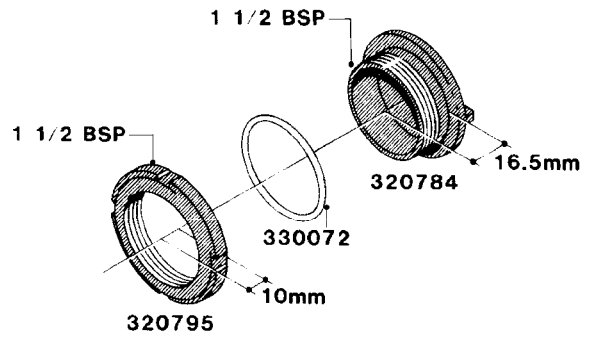

L0060

FITTINGS - BULKHEAD
L0060-HIN, 01:01:16

Page 1

Date 16.03.2016 14:14

parts-n°	order qty	description
141046	1	NUT 3/8" BSP
141341	1	NUT 1/4' BSP
240284	1	O-RING D82,5/75 X 3,5
320456	1	FITT.DK BULKHEAD 1"BSP DOUBLE
320467	1	FITT.DK BULKHEAD 1"BSP SINGLE
320471	1	FITT.DK NUT 1" BSP JAMB
320541	1	FITT.DK BULKHEAD 2-1/2'BSP SIN
320552	1	FITT.DK NUT 2-1/2' BSP JAMB
320644	1	FITT.DK ELB.3/4"HB X 1" BSP
320784	1	FITT.DK CAP 1-1/2" BSP
320795	1	FITT.DK NUT 1-1/2" BSP JAMB
320935	1	FITT.DK BULKHEAD 1/4' BSP SING
320946	1	FITT.DK BULKHEAD 3/8' BSP SING
321296	1	FITT.DK BULKHEAD 1/2" BSP SING
321307	1	FITT.DK NUT 1/2" BSP JAMB
321333	1	FITT.DK BULK 1-1/2" X 1"F BSP
330061	1	O-RING D16/D11X2,5
330072	1	O-RING D53.5/D45.5X4
330212	1	O-RING D19/D14X2.4 F.1/2"NUT
332577	1	O-RING D38/D30X4 F.1" PUR.
332592	1	O-RING D26/D20X3