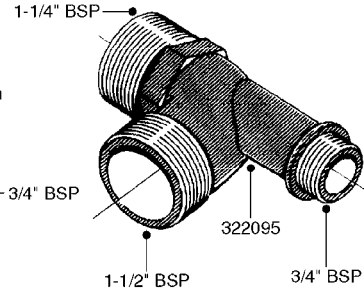

L0010

parts-n°	order qty	description
240085	1	O-RING D13,1/8,3X02,4 NITRIL
241441	1	O-RING D29.3X3
242594	1	O-RING D14 X 1.78 SCH.70-EPDM
320084	1	FITT.DK NUT 1/2" BSP
320095	1	FITT.DK NUT 1" BSP
320117	1	FITT.DK CONN.1/2"BSP F. 1" CAP
320187	1	FITT.DK CAP 3/8" BSP BLACK
320283	1	FITT.DK NUT 3/4"BSP
320821	1	FITT.DK NUT 1-1/2" BSP
321495	1	FITT.DK REDUC 1/4'BSP F.3/4'NT
321576	1	FITT.DK CONN 1/2"BSP F.3/4"NUT
330013	1	O-RING D15/D10X2.5 F.3/8"NUT
330212	1	O-RING D19/D14X2.4 F.1/2"NUT
330326	1	O-RING D30/D24X2 F.1"NUT
330341	1	FITT.DK HB 1" F. 1" NUT
330595	1	O-RING D24.6/D20X2.1 -3/4"
330665	1	3/4' HOSE TAIL F/1' CAP
330676	1	FITT.DK HB 3/8" F. 1/2" NUT
330687	1	FITT.DK HB 1/2" F. 1/2" NUT
330691	1	FITT.DK HB 3/4'F.3/4' NUT
330783	1	FITT.DK HB 3/8" F.3/8" NUT
331262	1	FITT.DK HB 1-1/2" F. 1-1/2"NUT
331273	1	O-RING D44/D38X2 F.1-1/2"
331446	1	FITT.DK HB 1" F.1-1/2" NUT
331807	1	FITT.DK HB 5/16" F.3/8" NUT
332286	1	FITT.DK HB 1/2" F. 3/4" NUT
332905	1	FITT.DK HB 1/2" F. 3/4" CAP
332927	1	PLUG F. NOZZLE TUBE 3/4'
333292	1	FITT.DK HB 1"O'RING F.1-1/2"
333664	1	FITT.DK HB 5/16' F. 1/2' NUT
334044	1	FITT.DK HB 3/4' F. 3/4' CAP
334059	1	FITT.DK EL 1" 110 DEG.F.1-1/2"
334123	1	FITT.DK HB 1-1/4"O-RNG F.1-1/2"
334150	1	FITT.DK HB 1-1/4" 110 F.1-1/2"
390542	1	PLUG WASHER FOR 3/4'CAP NUT
716236	1	FITT.DK HB 1/2" ASSY. F. 3/4"
716413	1	FITT.DK PLUG ASSY. F.NOZ TUBE
717426	1	FITT.DK REDUC 1/4"BSP F.3/4"N
720856	1	FITT.DK 1/2'BSP ASSY.F.3/4'NUT
724621	1	FITT.DK HB 3/4"ASSY F.3/4" NUT