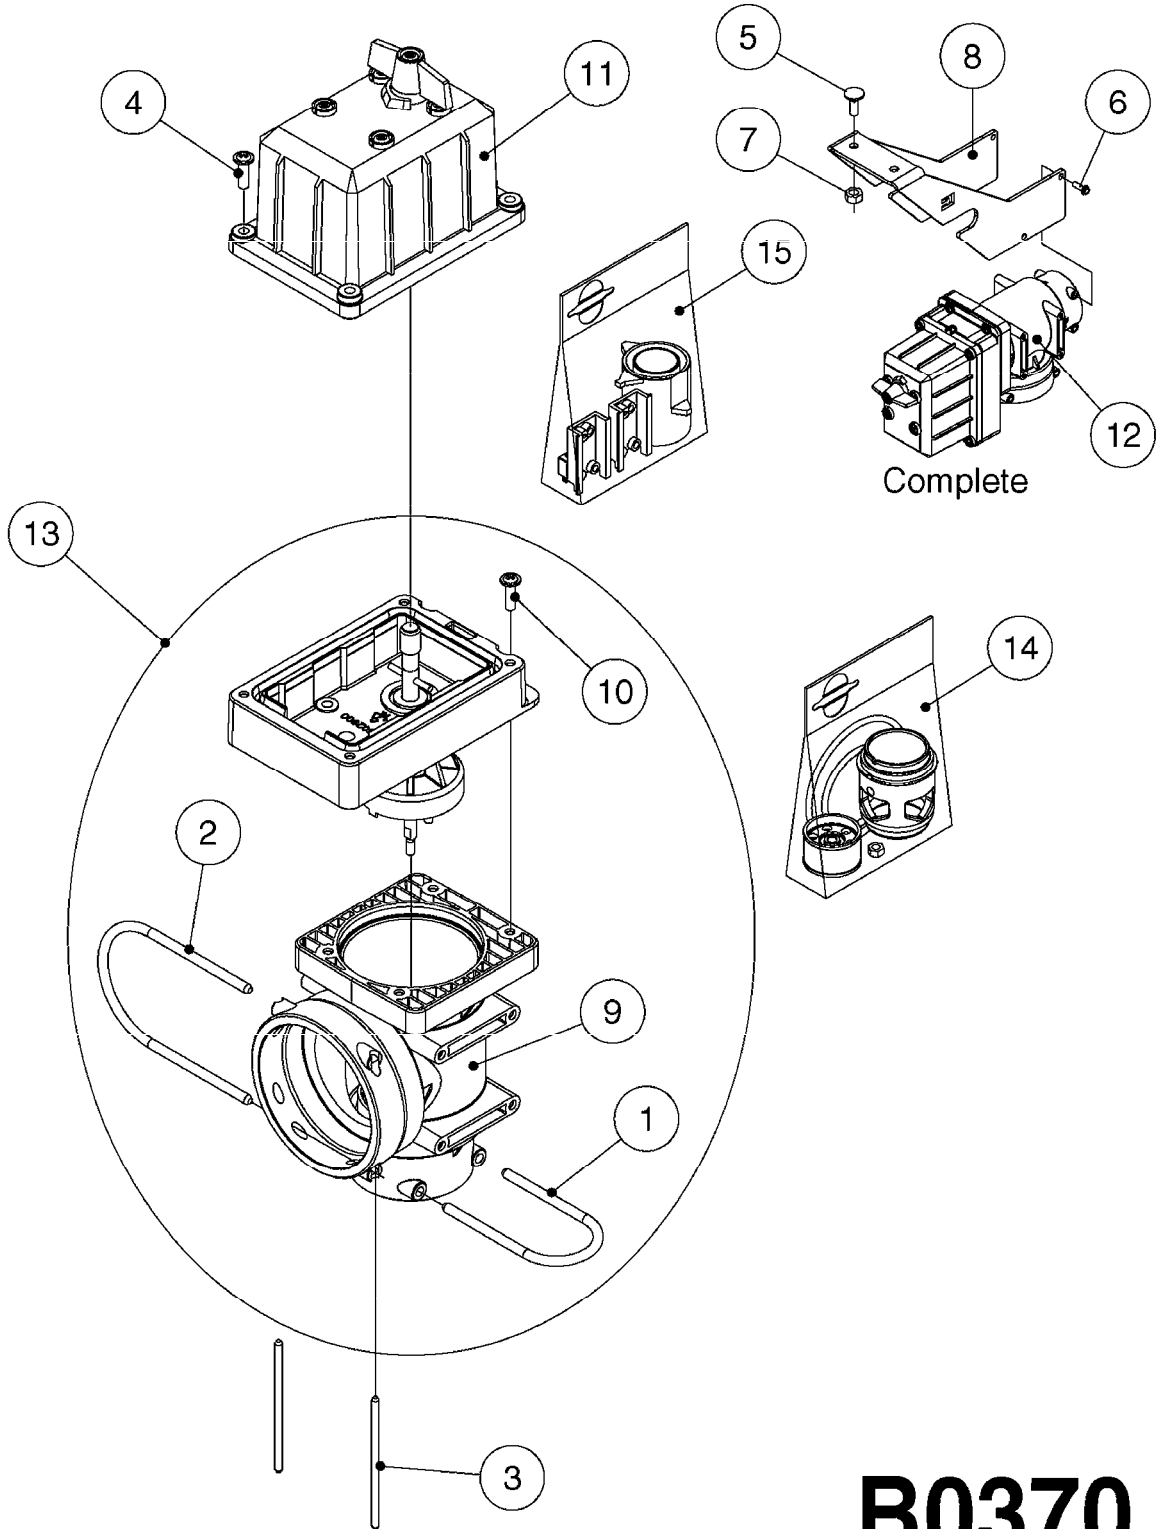

AA302

RANGER 2000 SYSTEM OVERVIEW
AA302-HIN, 01:01:16

Page 1

Date 16.03.2016 14:13

parts-n°	order qty	description

B0370

PRESSURE REGULATOR - S93 06
B0370-HIN, 01:01:16

Page 1