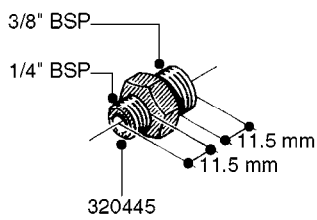

L0030

FITTINGS - HEXAGON NIPPLES
L0030-HIN, 01:01:16

Page 1
Date 16.03.2016 14:14

parts-n°	order qty	description
10015303	1	FITT.PO.HN 1.00X1.00 M1000
10425003	1	FITT.PO.HN 1.25X1.00 MCPHEE
320132	1	FITT.DK HN 1" BSP
320176	1	FITT.DK HN 3/8"X1/2" BSP
320445	1	FITT.DK HN 1/4"X3/8" BSP
320655	1	FITT.DK HN 1/2"-1/2" BSP
320692	1	FITT.DK HN 3/8'BSPX1/4'NPT
320703	1	FITT.DK HN 3/8BSP X1/2 &1/4NPT
320725	1	FITT.DK NIPPLE 3/8"-3/8" BSP
320902	1	FITT.DK HN 3/8'X 1/4' BSP
390232	1	FITT.DK HN 1-1/2' X 1-1/4' BSP
390276	1	FITT.DK HN 1'BSP