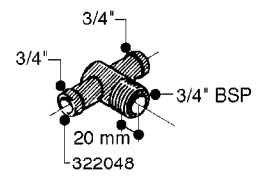

L0040

FITTINGS - NIPPLES & ELBOWS
L0040-HIN, 01:01:16

Page 1

Date 16.03.2016 14:14

parts-n°	order qty	description
10530803	1	FITT.PO.SE 2.00X2.00 45 DEG.
320191	1	FITT.DK ELB 3/8' BSP 45 DEGREE
320482	1	FITT.DK ELB. 1/2" BSP 60 DEG.
320596	1	FITT.DK ELB 3/8'-1/2'BSP 45DEG
320607	1	FITT.DK HN 3/8M X 3/8F BSP LNG
320633	1	FITT.DK HN 3/8"M X 3/8"F BSP
321451	1	FITT.DK ELB.1-1/2 X1-1/4 80DEG
321532	1	FITT.DK REDUC 3/4' X 1/2' BSP
390233	1	FITT.DK REDUC 1-1/2" X 1" BSP