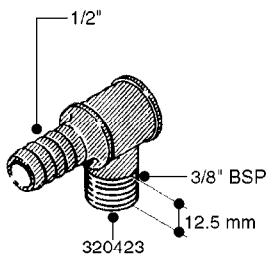

L0030

FITTINGS - HEXAGON NIPPLES
L0030-HIN, 01:01:16

Page 1
Date 16.03.2016 14:14

parts-n°	order qty	description
10015303	1	FITT.PO.HN 1.00X1.00 M1000
10425003	1	FITT.PO.HN 1.25X1.00 MCPHEE
320132	1	FITT.DK HN 1" BSP
320176	1	FITT.DK HN 3/8"X1/2" BSP
320445	1	FITT.DK HN 1/4"X3/8" BSP
320655	1	FITT.DK HN 1/2"-1/2" BSP
320692	1	FITT.DK HN 3/8'BSPX1/4'NPT
320703	1	FITT.DK HN 3/8BSP X1/2 &1/4NPT
320725	1	FITT.DK NIPPLE 3/8"-3/8" BSP
320902	1	FITT.DK HN 3/8'X 1/4' BSP
390232	1	FITT.DK HN 1-1/2' X 1-1/4' BSP
390276	1	FITT.DK HN 1'BSP

L0040

FITTINGS - NIPPLES & ELBOWS
L0040-HIN, 01:01:16

Page 1

Date 16.03.2016 14:14

parts-n°	order qty	description
10530803	1	FITT.PO.SE 2.00X2.00 45 DEG.
320191	1	FITT.DK ELB 3/8' BSP 45 DEGREE
320482	1	FITT.DK ELB. 1/2" BSP 60 DEG.
320596	1	FITT.DK ELB 3/8'-1/2'BSP 45DEG
320607	1	FITT.DK HN 3/8M X 3/8F BSP LNG
320633	1	FITT.DK HN 3/8"M X 3/8"F BSP
321451	1	FITT.DK ELB.1-1/2 X1-1/4 80DEG
321532	1	FITT.DK REDUC 3/4' X 1/2' BSP
390233	1	FITT.DK REDUC 1-1/2" X 1" BSP