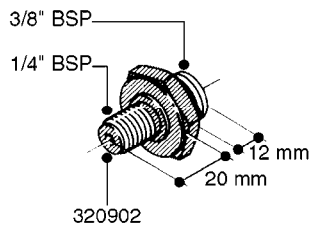

L0030

FITTINGS - HEXAGON NIPPLES
L0030-HIN, 01:01:16

Page 1
Date 16.03.2016 14:14

parts-n°	order qty	description
10015303	1	FITT.PO.HN 1.00X1.00 M1000
10425003	1	FITT.PO.HN 1.25X1.00 MCPHEE
320132	1	FITT.DK HN 1" BSP
320176	1	FITT.DK HN 3/8"X1/2" BSP
320445	1	FITT.DK HN 1/4"X3/8" BSP
320655	1	FITT.DK HN 1/2"-1/2" BSP
320692	1	FITT.DK HN 3/8'BSPX1/4'NPT
320703	1	FITT.DK HN 3/8BSP X1/2 &1/4NPT
320725	1	FITT.DK NIPPLE 3/8"-3/8" BSP
320902	1	FITT.DK HN 3/8'X 1/4' BSP
390232	1	FITT.DK HN 1-1/2' X 1-1/4' BSP
390276	1	FITT.DK HN 1'BSP