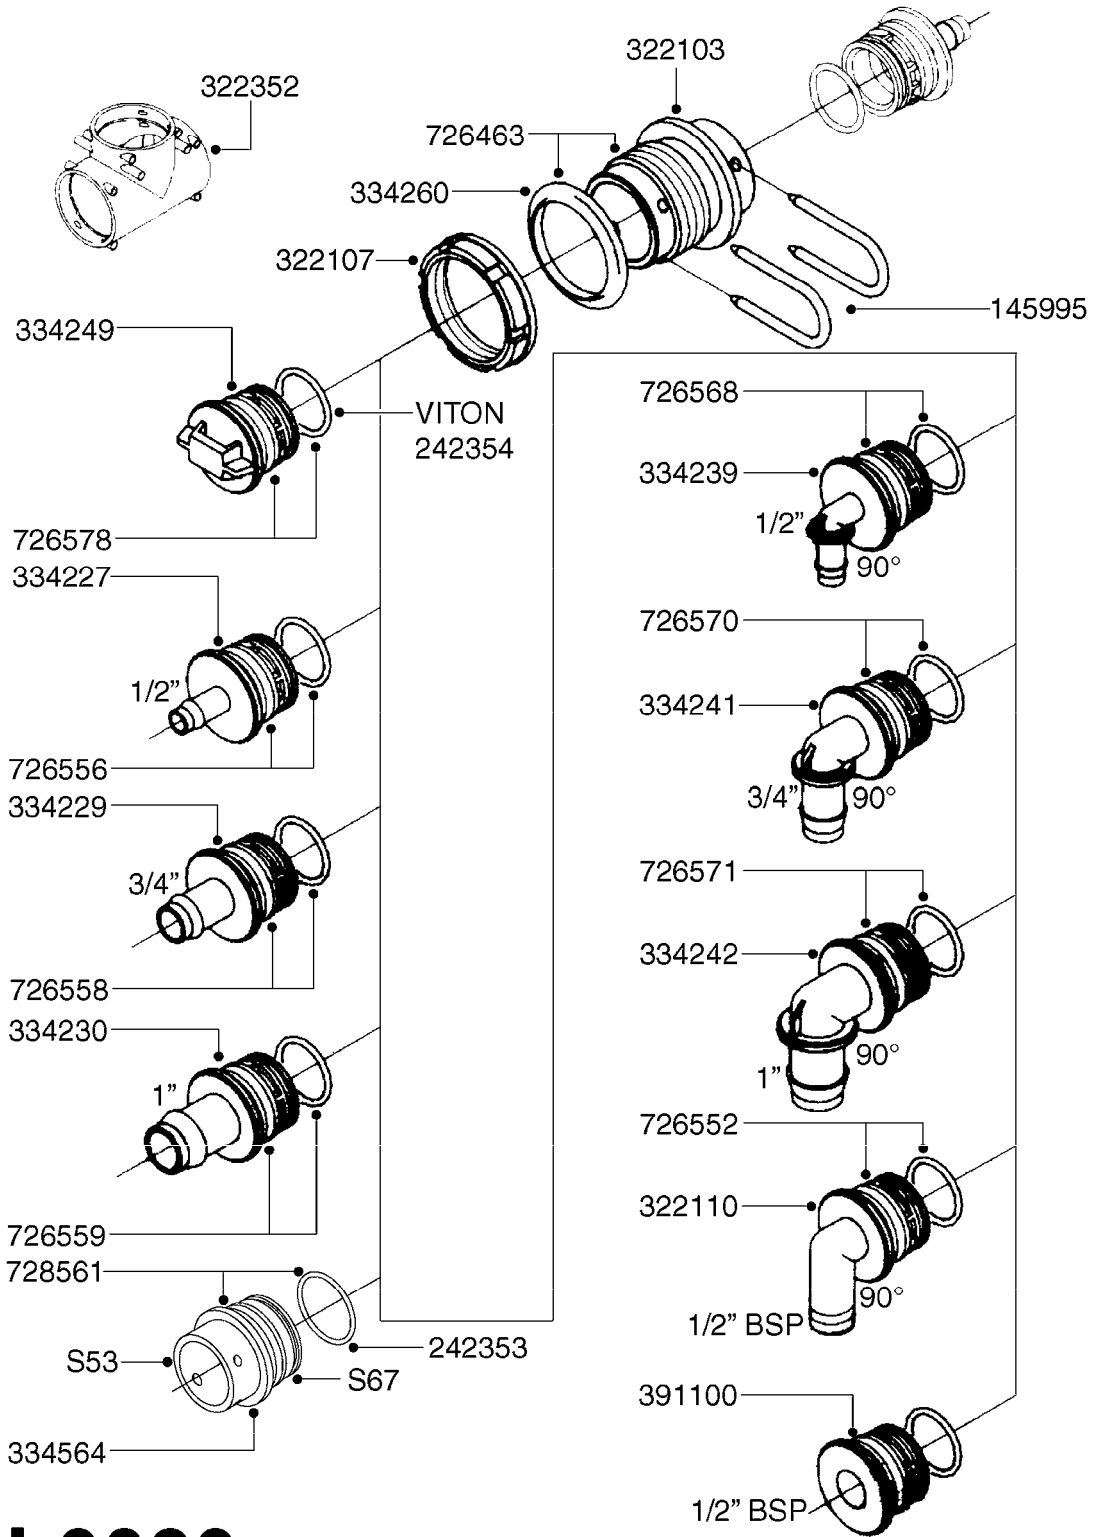

L0070

FITTINGS - S-40
L0070-HIN, 01:01:16

Page 1

Date 16.03.2016 14:14

parts-n°	order qty	description
145994	1	FITT.DK S-40 FORK
242355	1	O-RING D19.2X3.0 VITON F.S-40
322102	1	FITT.DK S-40 BULKHEAD
322106	1	FITT.DK S-40 BULKHEAD NUT
322133	1	FITT.DK S-40 PLUG W 1/8 THREAD
334225	1	FITT.DK S-40 STR.3/8'
334237	1	FITT.DK S-40 ELB.3/8'
334238	1	FITT.DK S-40 ELB.1/2'
334248	1	FITT.DK S-40 PLUG
334259	1	GASKET F. S-40 BULKHEAD
726462	1	FITT. S40 BULHEAD W. GASKET
726567	1	FITT.DK S-40 ELB.1/2" W.ORING
726693	1	FITT.DK S-40 PLUG 1/8BSP ORING