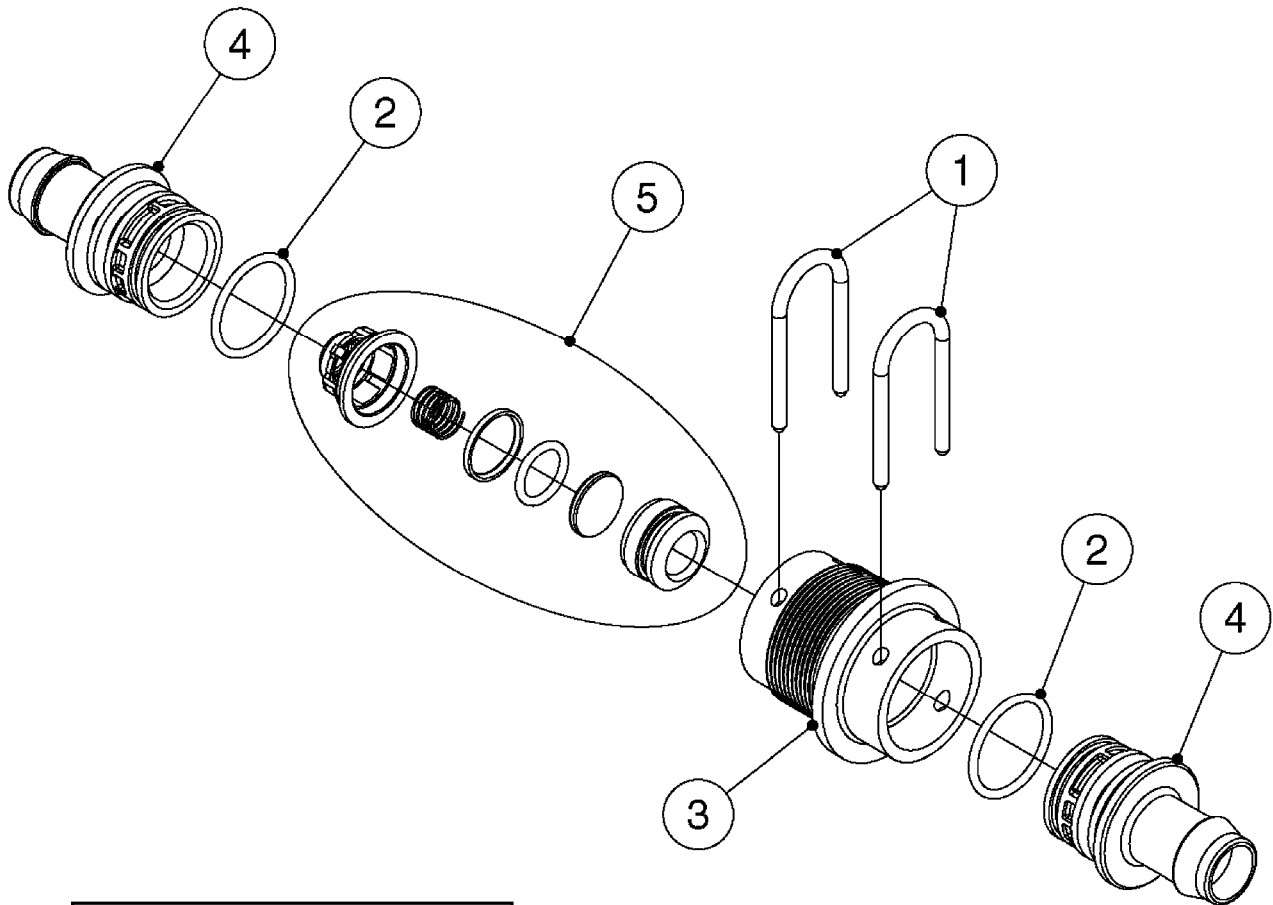

FOR FITTINGS AND
HOSES, SEE SECTION L

B0610

CHECK VALVES - S40
B0610-HIN, 01:01:16

Page 1

Date 16.03.2016 14:13

Pos.	parts-n°	order qty	description
1	145994	1	FITT.DK S-40 FORK
2	231346	1	QUICK COUPLER 1/8"BSP X 4 MM
3	241905	1	O-RING 12,3X2,4 VITON DKR.1,05
4	242355	1	O-RING D19.2X3.0 VITON F.S-40
5	322102	1	FITT.DK S-40 BULKHEAD
6	322133	1	FITT.DK S-40 PLUG W 1/8 THREAD
7	615522	1	CHECK VALVE F.FOAM MARKER
8	70036203	1	RINSE PRESSURE KIT