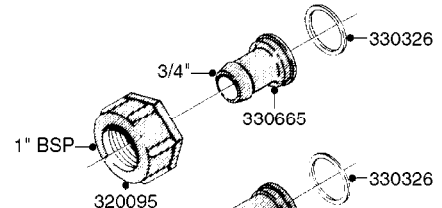

L0010

parts-n°	order qty	description
240085	1	O-RING D13,1/8,3X02,4 NITRIL
241441	1	O-RING D29.3X3
242594	1	O-RING D14 X 1.78 SCH.70-EPDM
320084	1	FITT.DK NUT 1/2" BSP
320095	1	FITT.DK NUT 1" BSP
320117	1	FITT.DK CONN.1/2"BSP F. 1" CAP
320187	1	FITT.DK CAP 3/8" BSP BLACK
320283	1	FITT.DK NUT 3/4"BSP
320821	1	FITT.DK NUT 1-1/2" BSP
321495	1	FITT.DK REDUC 1/4'BSP F.3/4'NT
321576	1	FITT.DK CONN 1/2"BSP F.3/4"NUT
330013	1	O-RING D15/D10X2.5 F.3/8"NUT
330212	1	O-RING D19/D14X2.4 F.1/2"NUT
330326	1	O-RING D30/D24X2 F.1"NUT
330341	1	FITT.DK HB 1" F. 1" NUT
330595	1	O-RING D24.6/D20X2.1 -3/4"
330665	1	3/4' HOSE TAIL F/1' CAP
330676	1	FITT.DK HB 3/8" F. 1/2" NUT
330687	1	FITT.DK HB 1/2" F. 1/2" NUT
330691	1	FITT.DK HB 3/4'F.3/4' NUT
330783	1	FITT.DK HB 3/8" F.3/8" NUT
331262	1	FITT.DK HB 1-1/2" F. 1-1/2"NUT
331273	1	O-RING D44/D38X2 F.1-1/2"
331446	1	FITT.DK HB 1" F.1-1/2" NUT
331807	1	FITT.DK HB 5/16" F.3/8" NUT
332286	1	FITT.DK HB 1/2" F. 3/4" NUT
332905	1	FITT.DK HB 1/2" F. 3/4" CAP
332927	1	PLUG F. NOZZLE TUBE 3/4'
333292	1	FITT.DK HB 1"O'RING F.1-1/2"
333664	1	FITT.DK HB 5/16' F. 1/2' NUT
334044	1	FITT.DK HB 3/4' F. 3/4' CAP
334059	1	FITT.DK EL 1" 110 DEG.F.1-1/2"
334123	1	FITT.DK HB 1-1/4"O-RNG F.1-1/2"
334150	1	FITT.DK HB 1-1/4" 110 F.1-1/2"
390542	1	PLUG WASHER FOR 3/4'CAP NUT
716236	1	FITT.DK HB 1/2" ASSY. F. 3/4"
716413	1	FITT.DK PLUG ASSY. F.NOZ TUBE
717426	1	FITT.DK REDUC 1/4"BSP F.3/4"N
720856	1	FITT.DK 1/2'BSP ASSY.F.3/4'NUT
724621	1	FITT.DK HB 3/4"ASSY F.3/4" NUT