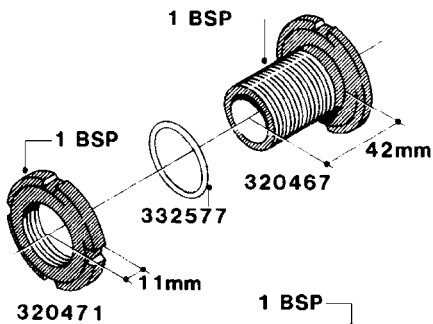

L0030

FITTINGS - HEXAGON NIPPLES
L0030-HIN, 01:01:16

Page 1
Date 16.03.2016 14:14

parts-n°	order qty	description
10015303	1	FITT.PO.HN 1.00X1.00 M1000
10425003	1	FITT.PO.HN 1.25X1.00 MCPHEE
320132	1	FITT.DK HN 1" BSP
320176	1	FITT.DK HN 3/8"X1/2" BSP
320445	1	FITT.DK HN 1/4"X3/8" BSP
320655	1	FITT.DK HN 1/2"-1/2" BSP
320692	1	FITT.DK HN 3/8'BSPX1/4'NPT
320703	1	FITT.DK HN 3/8BSP X1/2 &1/4NPT
320725	1	FITT.DK NIPPLE 3/8"-3/8" BSP
320902	1	FITT.DK HN 3/8'X 1/4' BSP
390232	1	FITT.DK HN 1-1/2' X 1-1/4' BSP
390276	1	FITT.DK HN 1'BSP

L0040

FITTINGS - NIPPLES & ELBOWS
L0040-HIN, 01:01:16

Page 1

Date 16.03.2016 14:14

parts-n°	order qty	description
10530803	1	FITT.PO.SE 2.00X2.00 45 DEG.
320191	1	FITT.DK ELB 3/8' BSP 45 DEGREE
320482	1	FITT.DK ELB. 1/2" BSP 60 DEG.
320596	1	FITT.DK ELB 3/8'-1/2'BSP 45DEG
320607	1	FITT.DK HN 3/8M X 3/8F BSP LNG
320633	1	FITT.DK HN 3/8"M X 3/8"F BSP
321451	1	FITT.DK ELB.1-1/2 X1-1/4 80DEG
321532	1	FITT.DK REDUC 3/4' X 1/2' BSP
390233	1	FITT.DK REDUC 1-1/2" X 1" BSP

L0050

parts-n°	order qty	description
242594	1	O-RING D14 X 1.78 SCH.70-EPDM
320294	1	FITT.DK TEE 3/8X3/8HB X1/2"BSP
320305	1	FITT.DK HB 3/4'- 3/4' BSP
320386	1	FITT.DK TEE 3/8X3/8HB X3/8"BSP
320397	1	FITT.DK ELB 3/8"HB X 3/8" BSP
320401	1	FITT.DK TEE 1/2X1/2HB X1/2"BSP
320412	1	FITT.DK TEE 1/2X1/2HB X3/8'BSP
320423	1	FITT.DK ELB 1/2'HB X 3/8' BSP
320891	1	FITT.DK HB 3/8'- 3/8' BSP
320972	1	FITT.DK HB 5/16'- 1/4' BSP
322046	1	FITT.DK TEE 1/2X1/2HB X3/4'BSP
322048	1	FITT.DK TEE 3/4X3/4HB X3/4'BSP
330595	1	O-RING D24.6/D20X2.1 -3/4"
333137	1	FITT.DK CONN.1/2" F.NOZZ. DOUB
333141	1	FITT.DK CONN.1/2" F.NOZZ.SING
334041	1	FITT.DK CONN.3/4' F.NOZZ. SING
334042	1	FITT.DK CONN.3/4' F.NOZZ. DOUB
334195	1	FITT.DK ELB. 3/4"HB X 3/4"HB
10012103	1	FITT.PO.HB 1.25X1.50 IMB1012
10014003	1	FITT.PO.HB 1.25X1.25 IMB1010
10036903	1	FITT.PO.HB 1.50X1.50 IMB1212
28019303	1	FITTING HB ELB 3/4NPT-3/4HOSE
61016500	1	HOSE TAIL 3/4" 90°+RG CAP 3/4"
72026700	1	NOZZLE TUBE ADAPTER W/O-RING