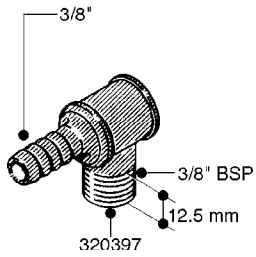

L0030

FITTINGS - HEXAGON NIPPLES
L0030-HIN, 01:01:16

Page 1
Date 16.03.2016 14:14

parts-n°	order qty	description
10015303	1	FITT.PO.HN 1.00X1.00 M1000
10425003	1	FITT.PO.HN 1.25X1.00 MCPHEE
320132	1	FITT.DK HN 1" BSP
320176	1	FITT.DK HN 3/8"X1/2" BSP
320445	1	FITT.DK HN 1/4"X3/8" BSP
320655	1	FITT.DK HN 1/2"-1/2" BSP
320692	1	FITT.DK HN 3/8'BSPX1/4'NPT
320703	1	FITT.DK HN 3/8BSP X1/2 &1/4NPT
320725	1	FITT.DK NIPPLE 3/8"-3/8" BSP
320902	1	FITT.DK HN 3/8'X 1/4' BSP
390232	1	FITT.DK HN 1-1/2' X 1-1/4' BSP
390276	1	FITT.DK HN 1'BSP

L0040

FITTINGS - NIPPLES & ELBOWS
L0040-HIN, 01:01:16

Page 1

Date 16.03.2016 14:14

parts-n°	order qty	description
10530803	1	FITT.PO.SE 2.00X2.00 45 DEG.
320191	1	FITT.DK ELB 3/8' BSP 45 DEGREE
320482	1	FITT.DK ELB. 1/2" BSP 60 DEG.
320596	1	FITT.DK ELB 3/8'-1/2'BSP 45DEG
320607	1	FITT.DK HN 3/8M X 3/8F BSP LNG
320633	1	FITT.DK HN 3/8"M X 3/8"F BSP
321451	1	FITT.DK ELB.1-1/2 X1-1/4 80DEG
321532	1	FITT.DK REDUC 3/4' X 1/2' BSP
390233	1	FITT.DK REDUC 1-1/2" X 1" BSP