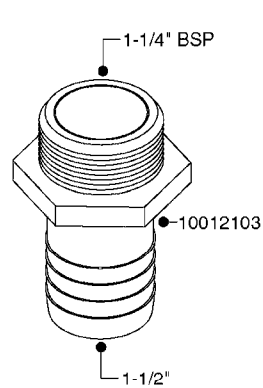

L0040

FITTINGS - NIPPLES & ELBOWS
L0040-HIN, 01:01:16

Page 1

Date 16.03.2016 14:14

parts-n°	order qty	description
10530803	1	FITT.PO.SE 2.00X2.00 45 DEG.
320191	1	FITT.DK ELB 3/8' BSP 45 DEGREE
320482	1	FITT.DK ELB. 1/2" BSP 60 DEG.
320596	1	FITT.DK ELB 3/8'-1/2'BSP 45DEG
320607	1	FITT.DK HN 3/8M X 3/8F BSP LNG
320633	1	FITT.DK HN 3/8"M X 3/8"F BSP
321451	1	FITT.DK ELB.1-1/2 X1-1/4 80DEG
321532	1	FITT.DK REDUC 3/4' X 1/2' BSP
390233	1	FITT.DK REDUC 1-1/2" X 1" BSP