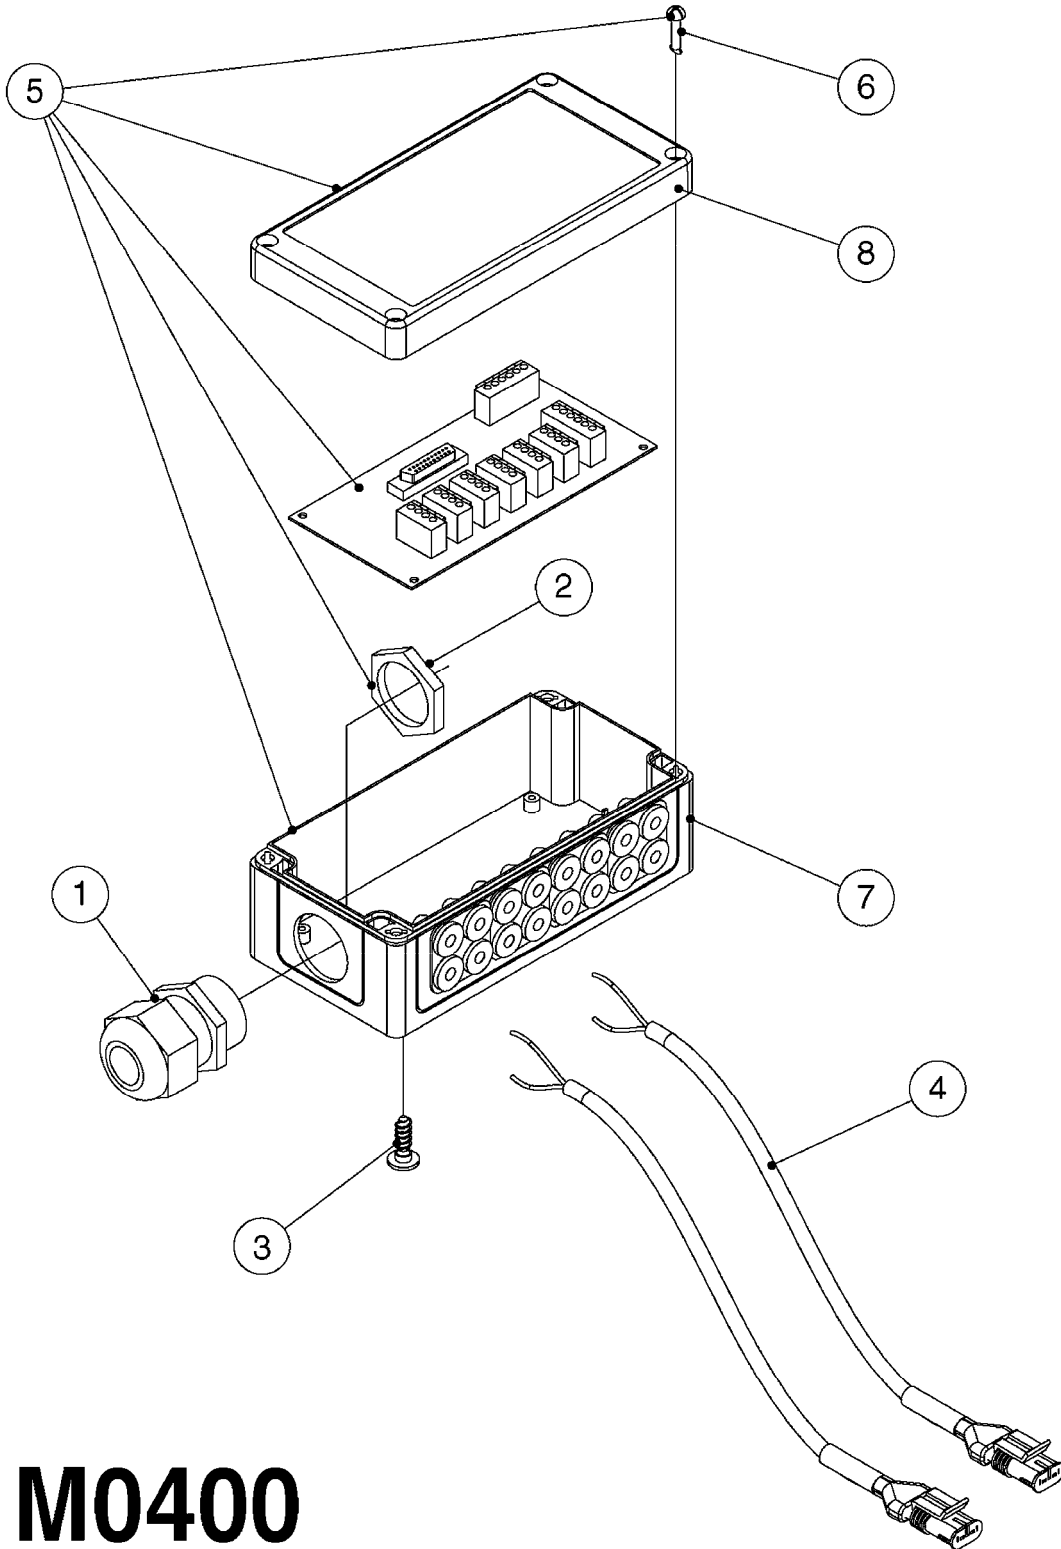

M0390

DHP BREAK OUT BOX 2007
M0390-HIN, 01:01:16

Page 1

Date 16.03.2016 14:15

Pos.	parts-n°	order qty	description
1	262106	1	BULKHEAD F. CABLE 6.5-14 BLACK
2	262107	1	NUT F. BULKHEAD CABLE BLACK
3	440675	1	SCREW F. PLASTIC 5X16 SS
4	26020100	1	CABLE L = 1.50M, AMP, EXT, 2P
5	26024200	1	BREAK OUT PCB FOR HYDRAULICS
6	28082100	1	SCREW F. BOX LID 1/4" L=20
7	33508800	1	LID 160X80X15 BLK W/SCREWS
8	33514300	1	BOX 160X80X40 BLACK 2-HOLE