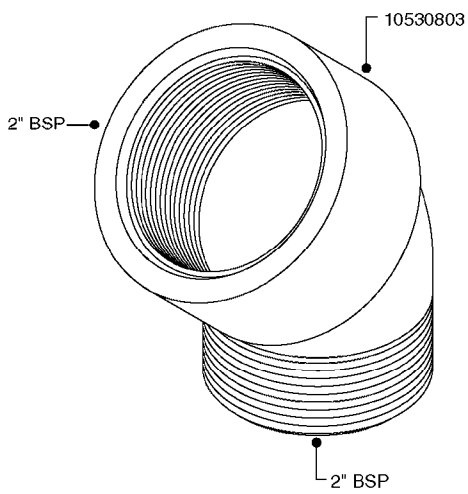

L0020

FITTINGS-T-PIECES, CAPS & ELBOWS
L0020-HIN, 01:01:16

Page 1
Date 16.03.2016 14:14

parts-n°	order qty	description
10053603	1	FITT. CAPNUT 2"BSP 5601
10194303	1	CAP BLANK 1 1/2 MCPHEE 210060
320047	1	FITT.DK CAPNUT 1/2" BSP
320106	1	FITT.DK CAPNUT 1" BSP
320272	1	FITT.DK CAPNUT 3/8" BSP
320316	1	FITT.DK TEE 3/4" X3/4" X1"BSP
320331	1	FITT.DK TEE 1" - 1" - 3/4" BSP
320342	1	FITT.DK EL 3/4"M X 1"F BSP
320563	1	FITT.DK 3 WAY 1/2" 110 DEG.
320677	1	NO LONGER AVAILABLE
320961	1	FITT.DK CAPNUT 1-1/2" BSP
321053	1	FITT.DK TEE 1/2 X1/2 X1/2" BSP
322072	1	FITT.DK TEE 3/8'X3/8'X3/8' BSP
322095	1	FITT.DK TEE 1-1/2 X1-1/4 X3/4" BSP
322138	1	FITT.DK ELB 1"M X 1"F BSP
330013	1	O-RING D15/D10X2.5 F.3/8"NUT
330212	1	O-RING D19/D14X2.4 F.1/2"NUT
330326	1	O-RING D30/D24X2 F.1"NUT
331273	1	O-RING D44/D38X2 F.1-1/2"

L0030

FITTINGS - HEXAGON NIPPLES
L0030-HIN, 01:01:16

Page 1
Date 16.03.2016 14:14

parts-n°	order qty	description
10015303	1	FITT.PO.HN 1.00X1.00 M1000
10425003	1	FITT.PO.HN 1.25X1.00 MCPHEE
320132	1	FITT.DK HN 1" BSP
320176	1	FITT.DK HN 3/8"X1/2" BSP
320445	1	FITT.DK HN 1/4"X3/8" BSP
320655	1	FITT.DK HN 1/2"-1/2" BSP
320692	1	FITT.DK HN 3/8'BSPX1/4'NPT
320703	1	FITT.DK HN 3/8BSP X1/2 &1/4NPT
320725	1	FITT.DK NIPPLE 3/8"-3/8" BSP
320902	1	FITT.DK HN 3/8'X 1/4' BSP
390232	1	FITT.DK HN 1-1/2' X 1-1/4' BSP
390276	1	FITT.DK HN 1'BSP