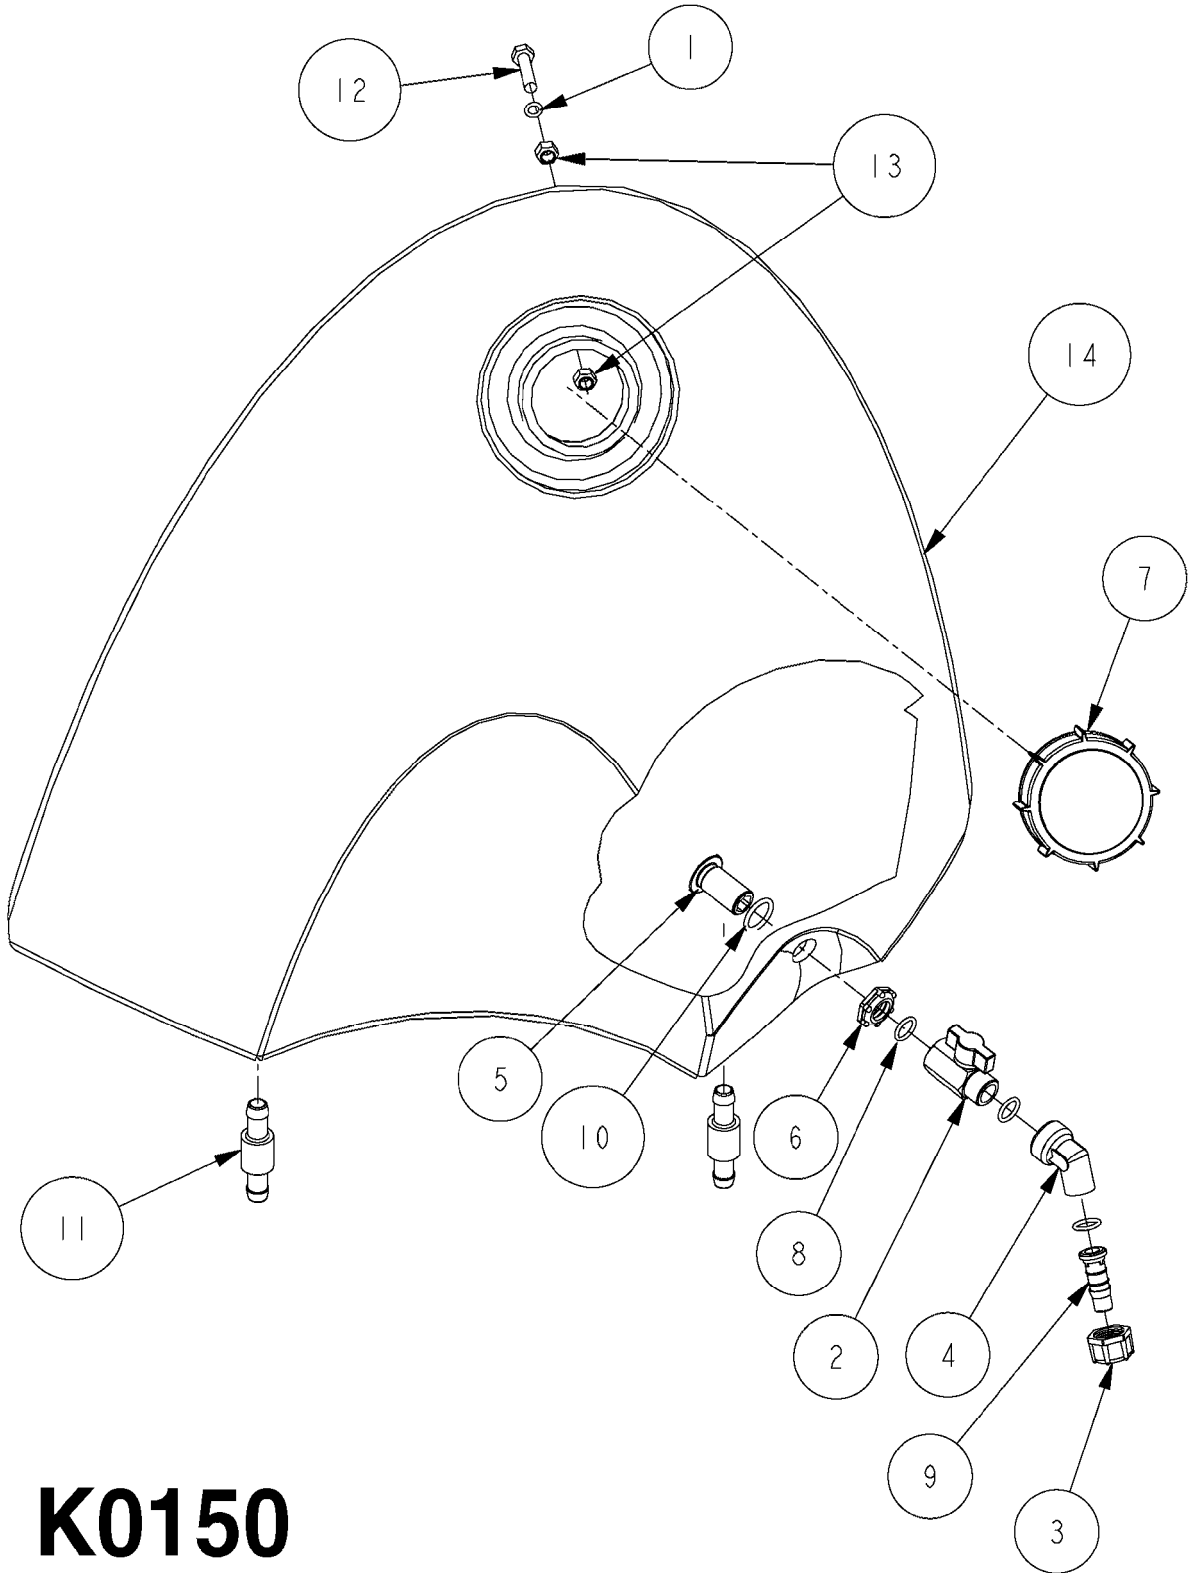

K0150

CLEAN WATER TANK - RANGER
K0150-HIN, 01:01:16

Page 1

Date 16.03.2016 14:14

Pos.	parts-n°	order qty	description
1	240947	1	O-RING D7.3X2.4 NITRIL
2	281551	1	BALL VALVE 1/2"
3	320084	1	FITT.DK NUT 1/2" BSP
4	320482	1	FITT.DK ELB. 1/2" BSP 60 DEG.
5	321296	1	FITT.DK BULKHEAD 1/2" BSP SING
6	321307	1	FITT.DK NUT 1/2" BSP JAMB
7	321322	1	SCREW CAP F. S80 X 4
8	330212	1	O-RING D19/D14X2.4 F.1/2"NUT
9	330687	1	FITT.DK HB 1/2" F. 1/2" NUT
10	332592	1	O-RING D26/D20X3
11	333137	1	FITT.DK CONN.1/2" F.NOZZ. DOUB
12	420641	1	BOLT HEX 8.8 DEL M8X35
13	460143	1	NUT HEX M8 LOCK A2 DIN985
14	35003503	1	TANK, HAND WASH 20L RG PRE 08