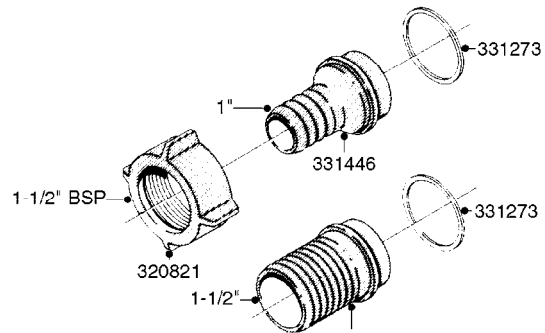

L0010

parts-n°	order qty	description
240085	1	O-RING D13,1/8,3X02,4 NITRIL
241441	1	O-RING D29.3X3
242594	1	O-RING D14 X 1.78 SCH.70-EPDM
320084	1	FITT.DK NUT 1/2" BSP
320095	1	FITT.DK NUT 1" BSP
320117	1	FITT.DK CONN.1/2"BSP F. 1" CAP
320187	1	FITT.DK CAP 3/8" BSP BLACK
320283	1	FITT.DK NUT 3/4"BSP
320821	1	FITT.DK NUT 1-1/2" BSP
321495	1	FITT.DK REDUC 1/4'BSP F.3/4'NT
321576	1	FITT.DK CONN 1/2"BSP F.3/4"NUT
330013	1	O-RING D15/D10X2.5 F.3/8"NUT
330212	1	O-RING D19/D14X2.4 F.1/2"NUT
330326	1	O-RING D30/D24X2 F.1"NUT
330341	1	FITT.DK HB 1" F. 1" NUT
330595	1	O-RING D24.6/D20X2.1 -3/4"
330665	1	3/4' HOSE TAIL F/1' CAP
330676	1	FITT.DK HB 3/8" F. 1/2" NUT
330687	1	FITT.DK HB 1/2" F. 1/2" NUT
330691	1	FITT.DK HB 3/4'F.3/4' NUT
330783	1	FITT.DK HB 3/8" F.3/8" NUT
331262	1	FITT.DK HB 1-1/2" F. 1-1/2"NUT
331273	1	O-RING D44/D38X2 F.1-1/2"
331446	1	FITT.DK HB 1" F.1-1/2" NUT
331807	1	FITT.DK HB 5/16" F.3/8" NUT
332286	1	FITT.DK HB 1/2" F. 3/4" NUT
332905	1	FITT.DK HB 1/2" F. 3/4" CAP
332927	1	PLUG F. NOZZLE TUBE 3/4'
333292	1	FITT.DK HB 1"O'RING F.1-1/2"
333664	1	FITT.DK HB 5/16' F. 1/2' NUT
334044	1	FITT.DK HB 3/4' F. 3/4' CAP
334059	1	FITT.DK EL 1" 110 DEG.F.1-1/2"
334123	1	FITT.DK HB 1-1/4"O-RNG F.1-1/2"
334150	1	FITT.DK HB 1-1/4" 110 F.1-1/2"
390542	1	PLUG WASHER FOR 3/4'CAP NUT
716236	1	FITT.DK HB 1/2" ASSY. F. 3/4"
716413	1	FITT.DK PLUG ASSY. F.NOZ TUBE
717426	1	FITT.DK REDUC 1/4"BSP F.3/4"N
720856	1	FITT.DK 1/2'BSP ASSY.F.3/4'NUT
724621	1	FITT.DK HB 3/4"ASSY F.3/4" NUT