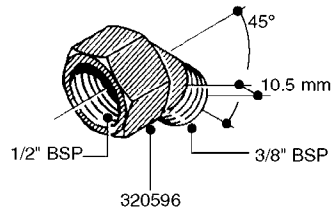

L0030

FITTINGS - HEXAGON NIPPLES
L0030-HIN, 01:01:16

Page 1
Date 16.03.2016 14:14

parts-n°	order qty	description
10015303	1	FITT.PO.HN 1.00X1.00 M1000
10425003	1	FITT.PO.HN 1.25X1.00 MCPHEE
320132	1	FITT.DK HN 1" BSP
320176	1	FITT.DK HN 3/8"X1/2" BSP
320445	1	FITT.DK HN 1/4"X3/8" BSP
320655	1	FITT.DK HN 1/2"-1/2" BSP
320692	1	FITT.DK HN 3/8'BSPX1/4'NPT
320703	1	FITT.DK HN 3/8BSP X1/2 &1/4NPT
320725	1	FITT.DK NIPPLE 3/8"-3/8" BSP
320902	1	FITT.DK HN 3/8'X 1/4' BSP
390232	1	FITT.DK HN 1-1/2' X 1-1/4' BSP
390276	1	FITT.DK HN 1'BSP