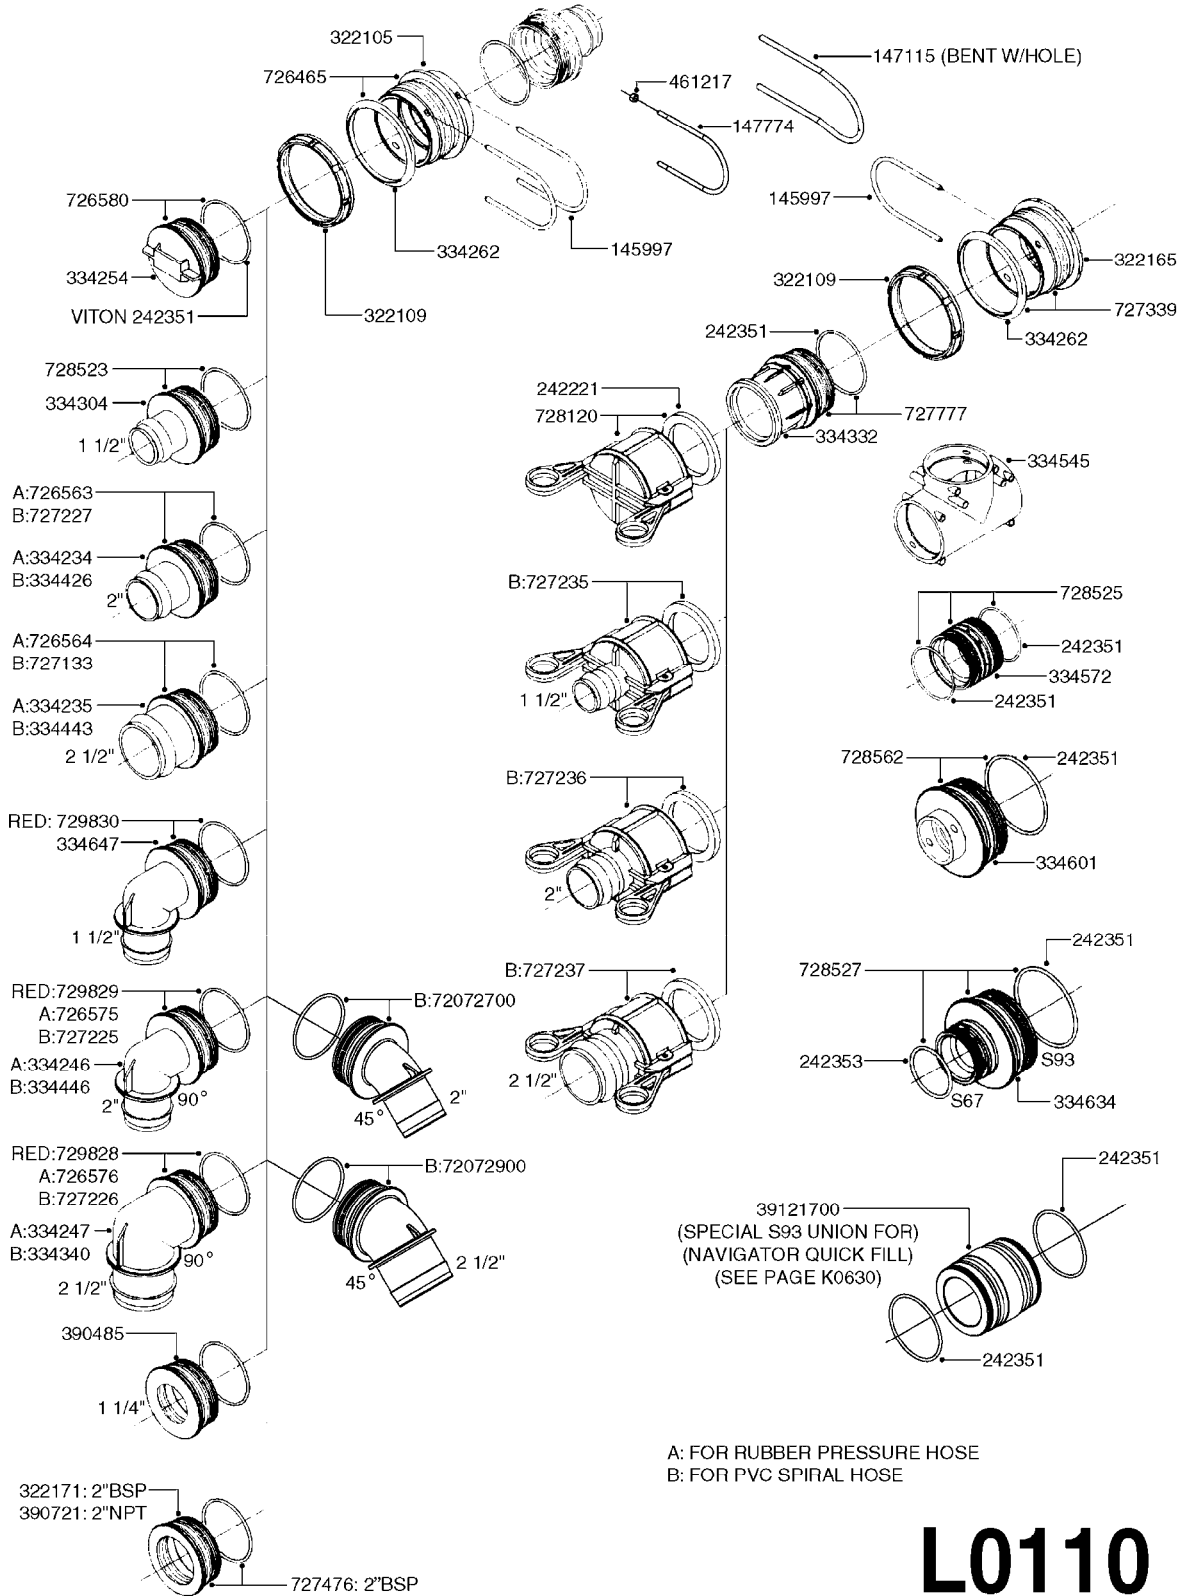

A: FOR RUBBER PRESSURE HOSE
B: FOR PVC SPIRAL HOSE

L0100

FITTINGS - S-67
L0100-HIN, 01:01:16

Page 1
Date 16.03.2016 14:14

parts-n°	order qty	description
145996	1	FITT.DK S-67 FORK
242351	1	O-RING D69.5X3.0 VITON F.S-93
242353	1	O-RING D44.2X3.0 VITON F.S-67
322104	1	FITT.DK S-67 BULKHEAD
322108	1	FITT.DK S-67 BULKHEAD NUT
322132	1	FITT.DK S-67 THREAD INS.1'BSP
322224	1	FITT.DK S-67 TEE
322325	1	FITT.DK S-67 X 1-1/2"BSP LONG
334231	1	FITT.DK S-67 STR.1'
334232	1	FITT.DK S-67 STR.1-1/4'
334233	1	FITT.DK S-67 STR.1-1/2' RUBBER
334243	1	FITT.DK S-67 ELB.1"
334244	1	FITT.DK S-67 ELB.1-1/4"
334245	1	FITT.DK S-67 ELB. 1-1/2'RUBBER
334250	1	FITT.DK S-67 PLUG
334261	1	GASKET F. S-67 BULKHEAD
334444	1	FITT.DK S-67 STR.1-1/2" PVC
334445	1	FITT.DK S-67 ELB.1-1/2"
334564	1	FITT.DK S-67 TO S-53 ADAPTER
334573	1	FITT.DK S-67 CONNECTOR
334601	1	FITT.DK S-93 TO S67 ADAPTOR
334634	1	FITT.DK ADAPTER S-93M S67M
390508	1	FITT DK S67X1.5M BSPalt322325
461217	1	NUT HEX M5 LOCK
726464	1	FITT.DK S-67 BULKHEAD W/GASKET
726560	1	FITT.DK S-67 STR.1" W.O'RING
726561	1	FITT.DK S-67 STR.1-1/4" O'RING
726562	1	FITT.DK.S-67 HB 1-1/2"W.O-RING
726572	1	FITT.DK S-67 1" ELBOW 90 ASSY.
726573	1	FITT. S67 5/4" 90° W/O-RING
726574	1	FITT.DK S67X90,1.5HB PRESSURE
726579	1	FITT. S67 PLUG W/O-RING
727223	1	FITT.S67 1.5" STRAIT S W/ORING
727224	1	FITT.DK S67X90,1.5HB SUCTION
728526	1	FITT.DK S-67 CONNECT W. ORINGS
728527	1	ADAPTER S67M TO S93M W/ORING
728561	1	FITT.DK. S67M - S53F REDUCER
728562	1	FITT.DK S-93 TO S67 ADAPTOR
728578	1	FITT.DK S-67X1-1/2"BSP LG W/OR
14012200	1	FITT.DK S-67 FORK W/M5 THREADS
33509700	1	FITT.DK S-67 45° 1-1/4"
72433000	1	FITT.S67 1" 45° W/ORING
72433100	1	FITT.DK S-67 45° 1-1/4"W/ORING
72433200	1	FITT.S67 1-1/2" 45°PVC W/ORING
72433400	1	FITT.S67 1-1/2" 45°BSP W/ORING