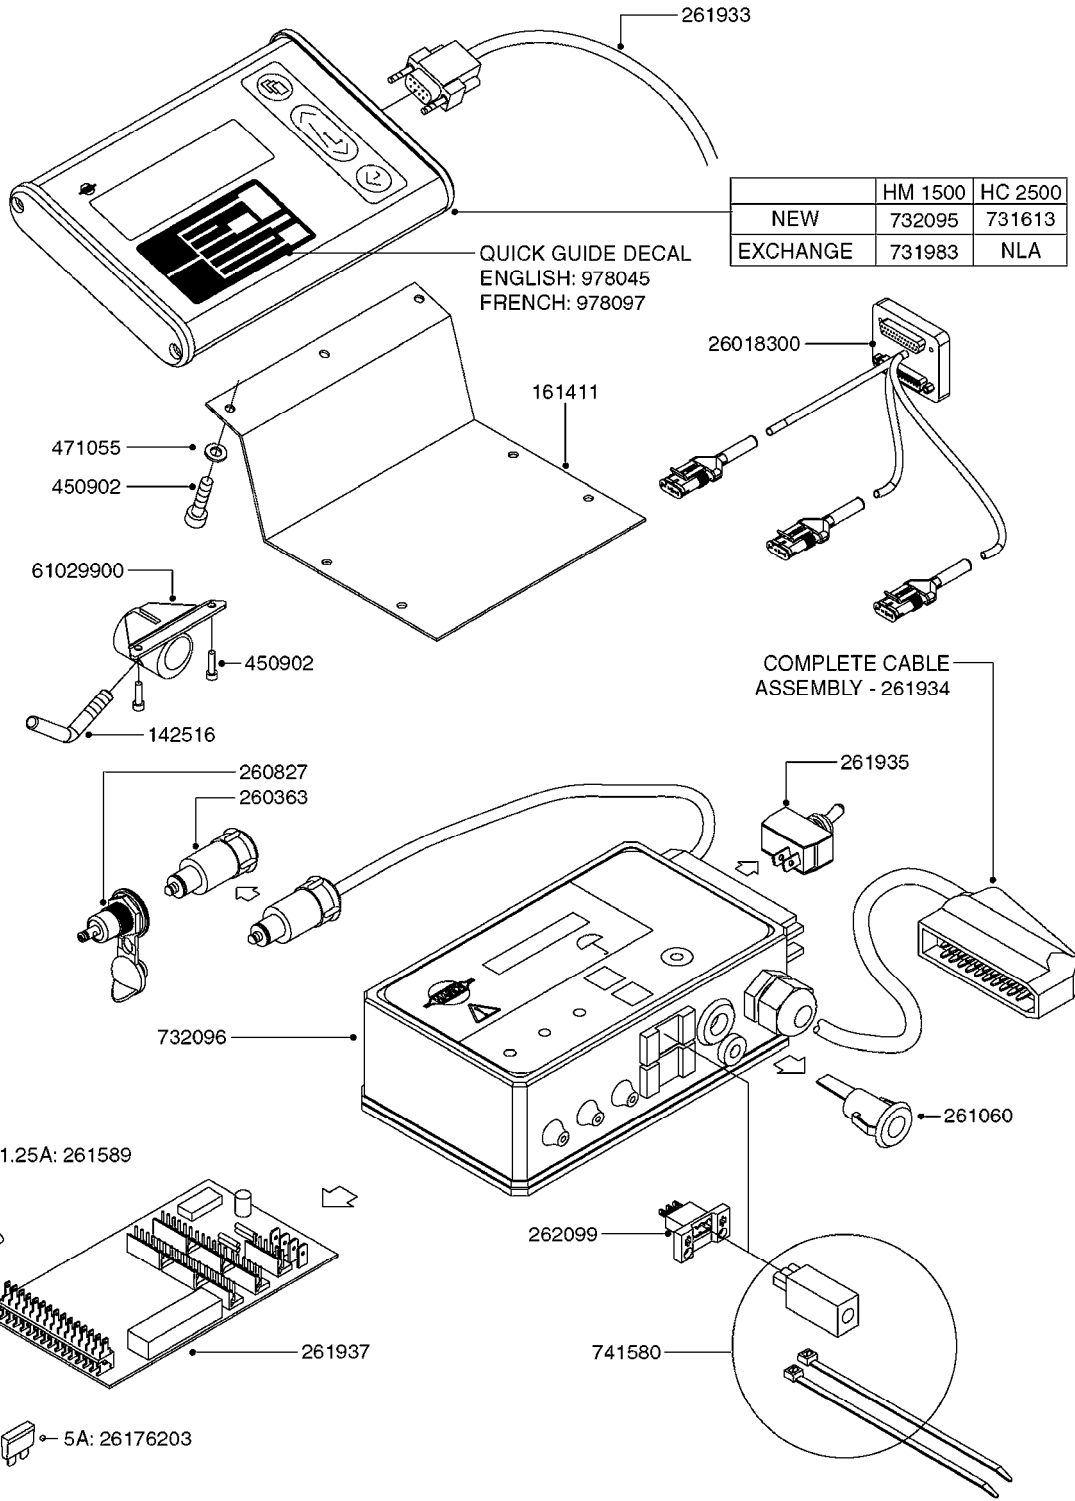

EZ-GUIDE 250 LIGHTBAR
M0080-HIN, 01:01:16

Page 1

Date 16.03.2016 14:14

Pos.	parts-n°	order qty	description
1	26007603	1	CABLE, ANTENNA, EZGUIDEPLUS
2	26015603	1	ANTENNA AG15 L1,EZ GDE 500/250
3	26016103	1	EZ-GUIDE 500 CABLE UNTERM.FUSE
4	26016203	1	EZ-GUIDE 500 POWER CONN.CABLE
5	26017303	1	EZ-GUIDE 250 ALL PORT CABLE
6	26017703	1	EZ-GUIDE 250 POWER CABLE
7	26017803	1	EZ-GUIDE 250 LIGHTBAR DISPLAY
8	26017903	1	EZ-GUIDE 250 PATCH ANTENNA
9	28048203	1	EZ-GUIDE 500 MOUNT F.AG15 ANT.
10	28048303	1	EZ-GUIDE 250/500 RAM MNT.1.5"
11	67217403	1	EZ-GUIDE 250 QUICK REF.CARD
12	84210603	1	EZ GUIDE 250 LIGHTBAR