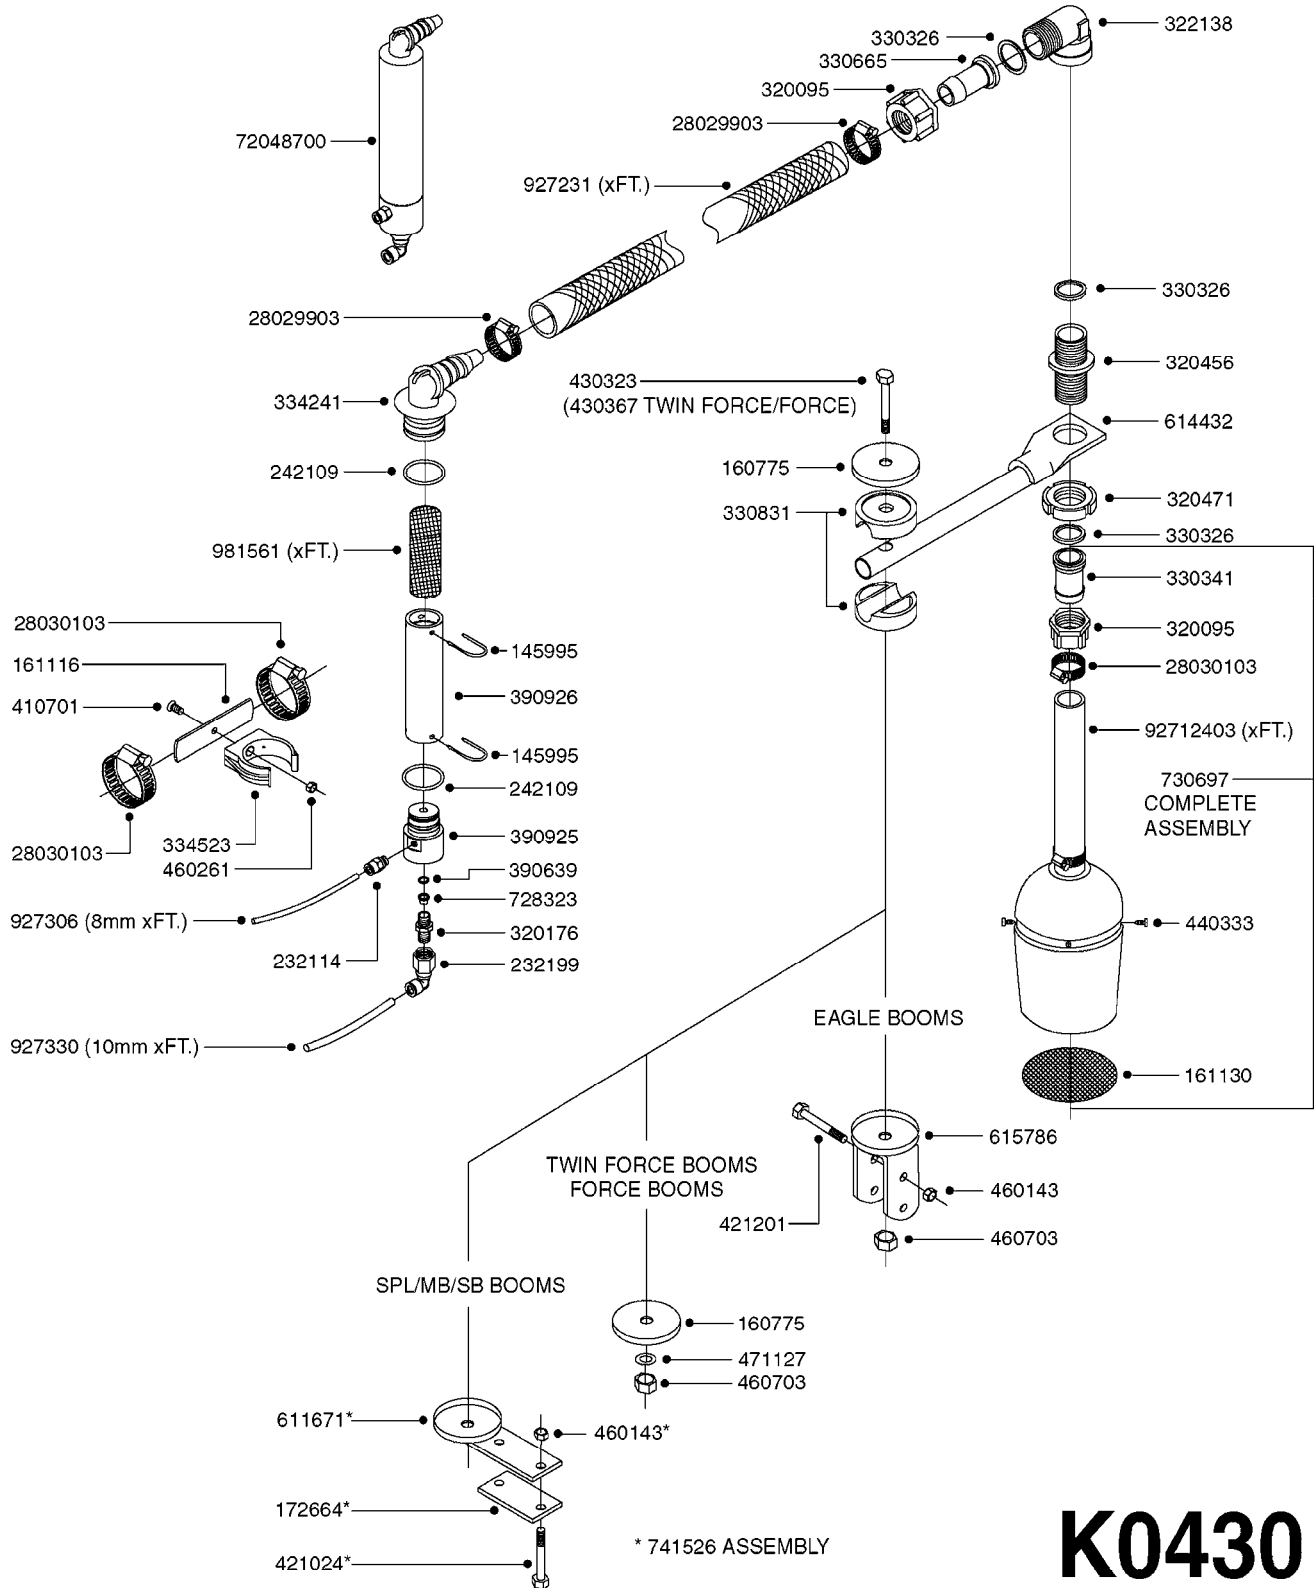

K0430

parts-n°	order qty	description
145995	1	FITT.DK S-53 FORK
160775	1	WASHER F. FRICTION PLATE
161116	1	FLATBAR PLATE 3 X 25 X 110
161130	1	FILTER SCREEN F/FOAM DROPPER
172664	1	FLATBAR BACKING PLATE
232114	1	COUPLER 1/8" THREADX8MM HOSE
232199	1	COUPLER 3/8' BSP-90/10MM HOSE
242109	1	O-RING D32.2x3.0 (USE 242354)
320095	1	FITT.DK NUT 1" BSP
320176	1	FITT.DK HN 3/8"X1/2" BSP
320456	1	FITT.DK BULKHEAD 1"BSP DOUBLE
320471	1	FITT.DK NUT 1" BSP JAMB
322138	1	FITT.DK ELB 1"M X 1"F BSP
330326	1	O-RING D30/D24X2 F.1"NUT
330341	1	FITT.DK HB 1" F. 1" NUT
330665	1	3/4' HOSE TAIL F/1' CAP
330831	1	FRICTION PLATE
334241	1	FITT.DK S-53 ELB.3/4"
334523	1	PIPE HOLDER D51.5
390639	1	O-RING F.NOZZLE FILTER
390925	1	FITTING F.FOAM MIX.CHAMB. STD
390926	1	TUBE,MIX CHAMB. FOAM MARK STD
410701	1	SCREW M6X16 GALV.
421024	1	BOLT HEX 8.8 DEL M8X60
421201	1	BOLT HEX 8.8 DEL M8X70
430323	1	BOLT HEX 8.8 DEL M12X60
430367	1	BOLT HEX 8.8 DEL M12X100 DIN931
440333	1	SCREW 3.5 X 9.5 SS
460143	1	NUT HEX M8 LOCK A2 DIN985
460261	1	NUT HEX M6X1 LOCK A2 DIN985
460703	1	NUT HEX M12X1.75 LOCK DIN985
471127	1	WASHER, M12, Ø24/13.0X 2.5, SS
611671	1	BREAK AWAY HOLDER F-MARKER
614432	1	BREAK AWAY ARM F. FOAM MARKER
615786	1	MOUNT BKT. F.FOAM DROPPER 98
728323	1	VALVE NON-RETURN
730697	1	FOAM DROPPER COMP. BLACK '97
741526	1	FOAM DROPPER MT. KIT MB-SPL
927231	1	HOSE R X PVCX3/4 CLR/BRD 0012"
927306	1	HOSE R X PE D8/D6 X 0012"BLACK
927330	1	HOSE R X PE D10/D8 X 012"BLACK
981561	1	SPONGE MAT. MIX.CHAMBER-x0012"
28029903	1	CLAMP HOSE GEAR P3/4"-S1" 6712
28030103	1	CLAMP HOSE GEAR P5/4-S1.5"6724
72048700	1	MIXING CHAMBER,FOAM MARK. STD
92712403	1	HOSE R X1" X300PSI WP X0012"