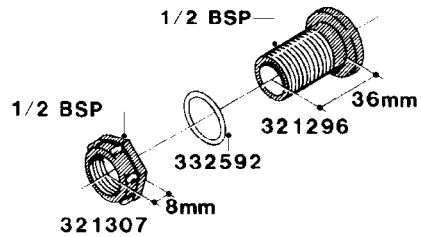

L0060

FITTINGS - BULKHEAD
L0060-HIN, 01:01:16

Page 1

Date 16.03.2016 14:14

parts-n°	order qty	description
141046	1	NUT 3/8" BSP
141341	1	NUT 1/4' BSP
240284	1	O-RING D82,5/75 X 3,5
320456	1	FITT.DK BULKHEAD 1"BSP DOUBLE
320467	1	FITT.DK BULKHEAD 1"BSP SINGLE
320471	1	FITT.DK NUT 1" BSP JAMB
320541	1	FITT.DK BULKHEAD 2-1/2'BSP SIN
320552	1	FITT.DK NUT 2-1/2' BSP JAMB
320644	1	FITT.DK ELB.3/4"HB X 1" BSP
320784	1	FITT.DK CAP 1-1/2" BSP
320795	1	FITT.DK NUT 1-1/2" BSP JAMB
320935	1	FITT.DK BULKHEAD 1/4' BSP SING
320946	1	FITT.DK BULKHEAD 3/8' BSP SING
321296	1	FITT.DK BULKHEAD 1/2" BSP SING
321307	1	FITT.DK NUT 1/2" BSP JAMB
321333	1	FITT.DK BULK 1-1/2" X 1"F BSP
330061	1	O-RING D16/D11X2,5
330072	1	O-RING D53.5/D45.5X4
330212	1	O-RING D19/D14X2.4 F.1/2"NUT
332577	1	O-RING D38/D30X4 F.1" PUR.
332592	1	O-RING D26/D20X3