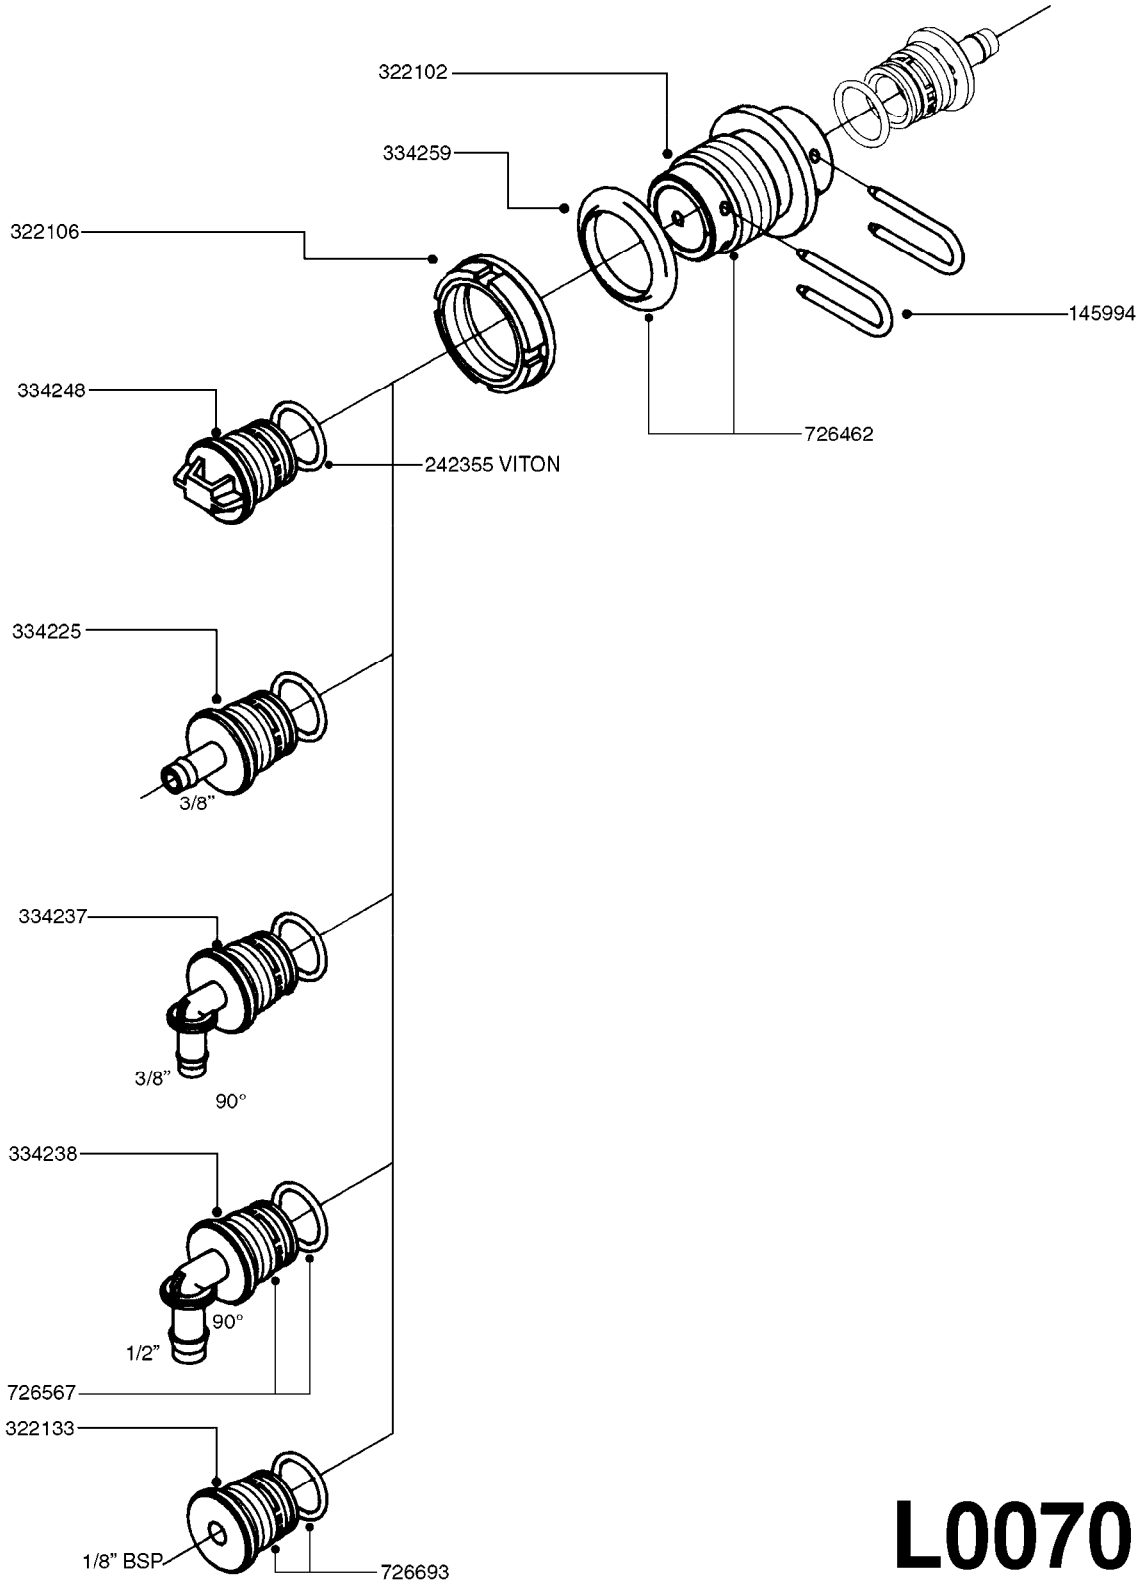

L0060

FITTINGS - BULKHEAD
L0060-HIN, 01:01:16

Page 1

Date 16.03.2016 14:14

parts-n°	order qty	description
141046	1	NUT 3/8" BSP
141341	1	NUT 1/4' BSP
240284	1	O-RING D82,5/75 X 3,5
320456	1	FITT.DK BULKHEAD 1"BSP DOUBLE
320467	1	FITT.DK BULKHEAD 1"BSP SINGLE
320471	1	FITT.DK NUT 1" BSP JAMB
320541	1	FITT.DK BULKHEAD 2-1/2'BSP SIN
320552	1	FITT.DK NUT 2-1/2' BSP JAMB
320644	1	FITT.DK ELB.3/4"HB X 1" BSP
320784	1	FITT.DK CAP 1-1/2" BSP
320795	1	FITT.DK NUT 1-1/2" BSP JAMB
320935	1	FITT.DK BULKHEAD 1/4' BSP SING
320946	1	FITT.DK BULKHEAD 3/8' BSP SING
321296	1	FITT.DK BULKHEAD 1/2" BSP SING
321307	1	FITT.DK NUT 1/2" BSP JAMB
321333	1	FITT.DK BULK 1-1/2" X 1"F BSP
330061	1	O-RING D16/D11X2,5
330072	1	O-RING D53.5/D45.5X4
330212	1	O-RING D19/D14X2.4 F.1/2"NUT
332577	1	O-RING D38/D30X4 F.1" PUR.
332592	1	O-RING D26/D20X3