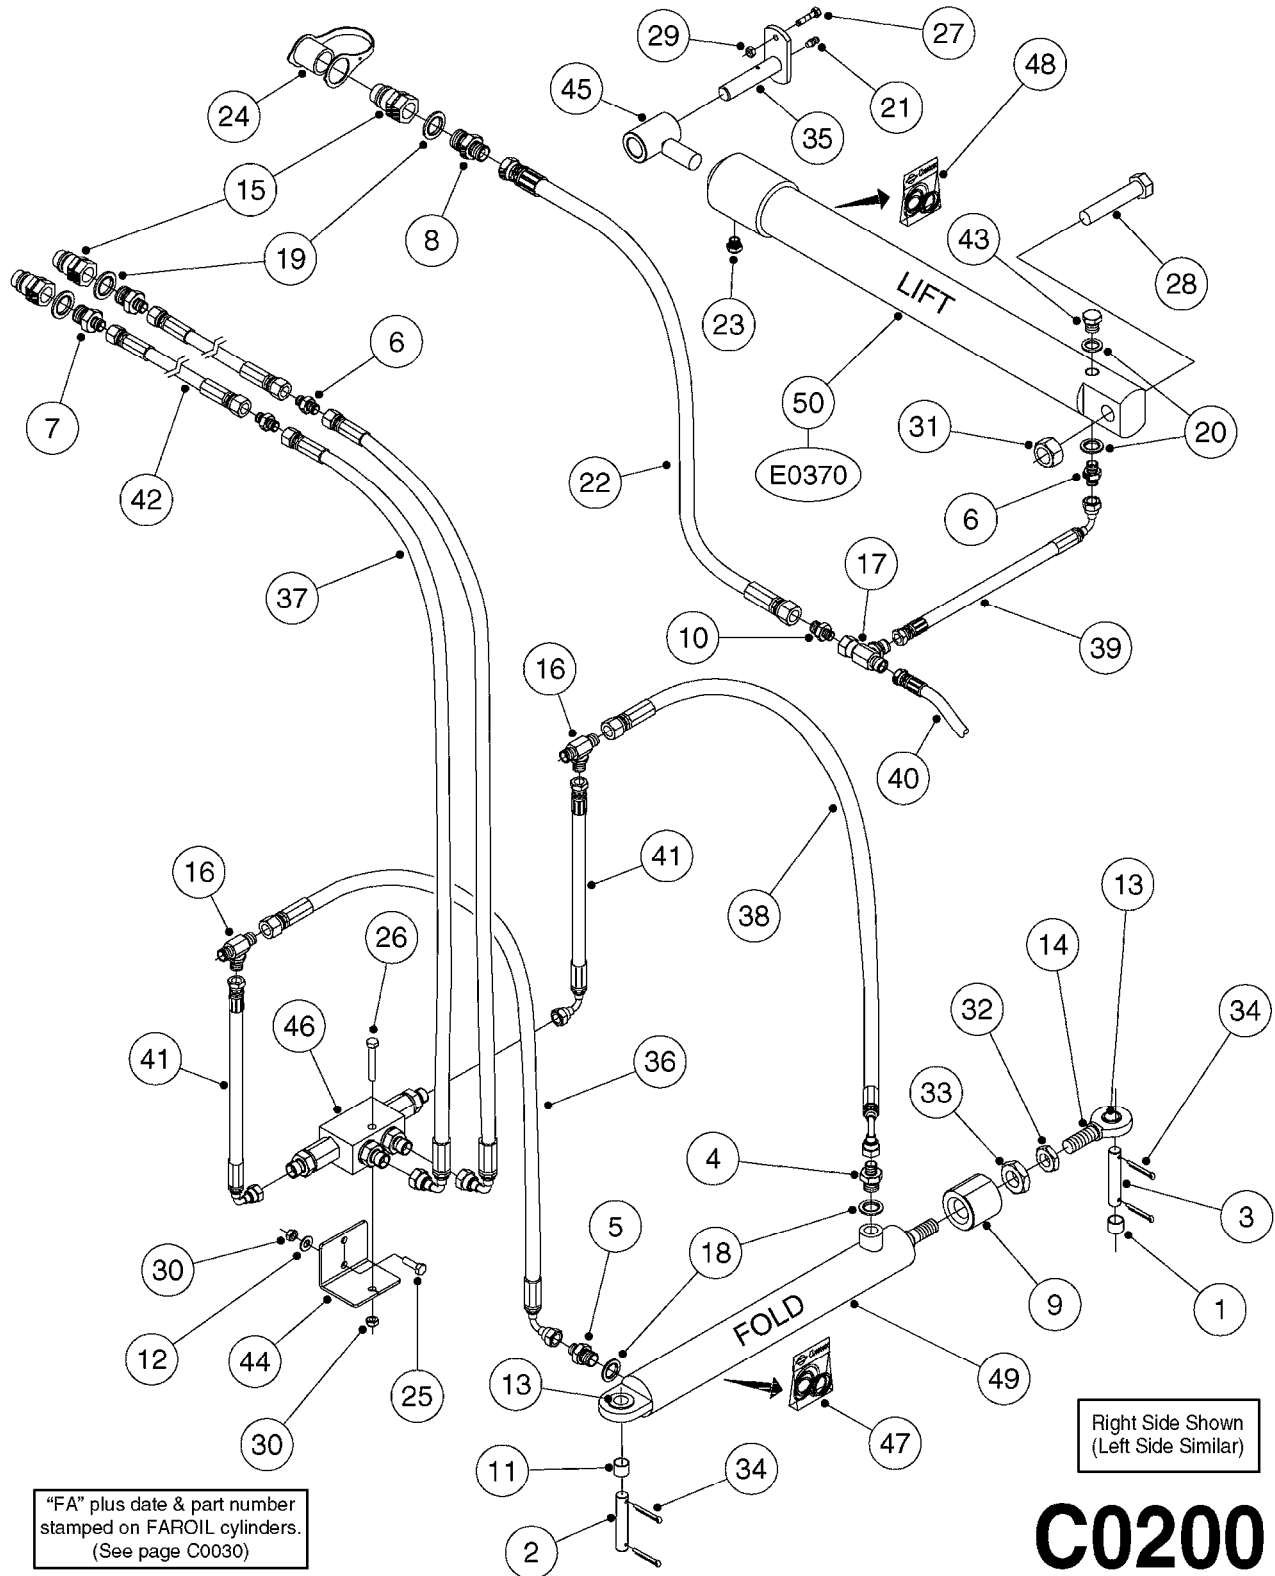

"FA" plus date & part number stamped on FAROIL cylinders. (See page C0030)

Right Side Shown
(Left Side Similar)

C0200

Pos.	parts-n°	order qty	description
1	145912	1	BUSHING D19.8/D17.0X7MM
2	146324	1	SHAFT D16.8 L102/2 X 5
3	146587	1	PIN D16.8 X 65
4	146835	1	HEX NIPPLE 1/4" - 3/8" BSP
5	146839	1	HEX NIPPLE 1/4"X3/8" BSP 0.7MM
6	146845	1	HEX NIPPLE 1/4"X1/4"
7	146846	1	HEX NIPPLE 1/2" X 1/4"
8	146847	1	HEX NIPPLE 1/2"X3/8"
9	146992	1	BUSHING F.CYLINDER
10	147061	1	HEX NIPPLE 1/4"X3/8"/1.8
11	151872	1	BUSHING D22.0/18.0 10MM
12	163936	1	WASHER D15/D6.2X1
13	210728	1	BEARING F.LINK HEAD M17
14	210879	1	LINK HEAD M16 x D17
15	230311	1	QUICK COUPLING 1/2"
16	230963	1	TEE 1/4"M X 1/4"M X 1/4"M BSP
17	232109	1	FITT.HY TEE 1/4'BSP UNION
18	240866	1	DOWTYSEAL 3/8"
19	241356	1	DOWTYSEAL 1/2"
20	241404	1	DOWTY SEAL 1/4"
21	283699	1	GREASE NIPPLE M6X1
22	284141	1	HYD HOSE 3/8" L=6000 STR.+STR RANGER 550
22	284257	1	HYDRAULIC HOSE 3/8'L=6150 RANGER 2000
23	284265	1	PLUG BREATHER 1/4" F/CYLINDER
24	334206	1	DUST HOOD FOR HY-COUPLING
25	410362	1	BOLT HEX 8.8 SS M6X20 FT
26	410583	1	BOLT HEX 8.8 DEL M6X40
27	420567	1	BOLT HEX 8.8 DEL M8X30 FT
28	430918	1	M20X100 DIN 931-8.8 DEL
29	460143	1	NUT HEX M8 LOCK A2 DIN985
30	460261	1	NUT HEX M6X1 LOCK A2 DIN985
31	460806	1	NUT HEX M20X2.5 LOCK
32	461198	1	NUT HEX M16X2 JAMB
33	461249	1	NUT HEX M22X1.5
34	480384	1	PIN COTTER 3/16 x 1-1/2"
35	615654	1	PIN D25 X 123 F. PARALIFT
36	784001	1	HOSE HY X 1/4 X 067.00"STR+ELB
37	784015	1	HOSE HY X 1/4 X 210" STR-ELB RANGER 550
37	784049	1	HOSE HY X 1/4" X 240"STR+ELB RANGER 2000
38	784019	1	HOSE HY X 1/4 X 078.75"STR+ELB
39	784037	1	HOSE HY X 1/4" x 130"STR+ELB
40	784069	1	HOSE HY X 1/4 X 90.5" STR+ELB
41	784076	1	HOSE, HY, 1/4" L=8.5" STR-ELB
42	784087	1	HOSE HY X 1/4 X 126.00"STR+STR
43	14010400	1	PLUG 1/4" BSP
44	16100400	1	PLATE 3 X 60 X 91 HY BLOCK MT
45	61011803	1	EYE BOLT
46	72256500	1	DOUB.PILOT STEERED COUNT.VALVE
47	75075000	1	SEAL KIT 78122600/27/28/29
48	75075200	1	SEAL KIT 78120900/14/50
49	78122900	1	CYLINDER 40/22X300MM RED
50	78128800	1	CYLINDER, D50/30-500