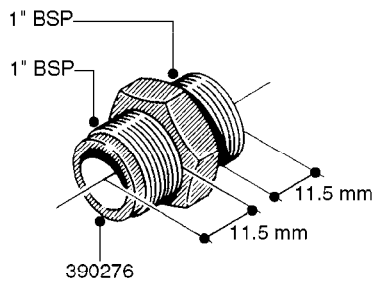

L0030

FITTINGS - HEXAGON NIPPLES
L0030-HIN, 01:01:16

Page 1
Date 16.03.2016 14:14

parts-n°	order qty	description
10015303	1	FITT.PO.HN 1.00X1.00 M1000
10425003	1	FITT.PO.HN 1.25X1.00 MCPHEE
320132	1	FITT.DK HN 1" BSP
320176	1	FITT.DK HN 3/8"X1/2" BSP
320445	1	FITT.DK HN 1/4"X3/8" BSP
320655	1	FITT.DK HN 1/2"-1/2" BSP
320692	1	FITT.DK HN 3/8'BSPX1/4'NPT
320703	1	FITT.DK HN 3/8BSP X1/2 &1/4NPT
320725	1	FITT.DK NIPPLE 3/8"-3/8" BSP
320902	1	FITT.DK HN 3/8'X 1/4' BSP
390232	1	FITT.DK HN 1-1/2' X 1-1/4' BSP
390276	1	FITT.DK HN 1'BSP