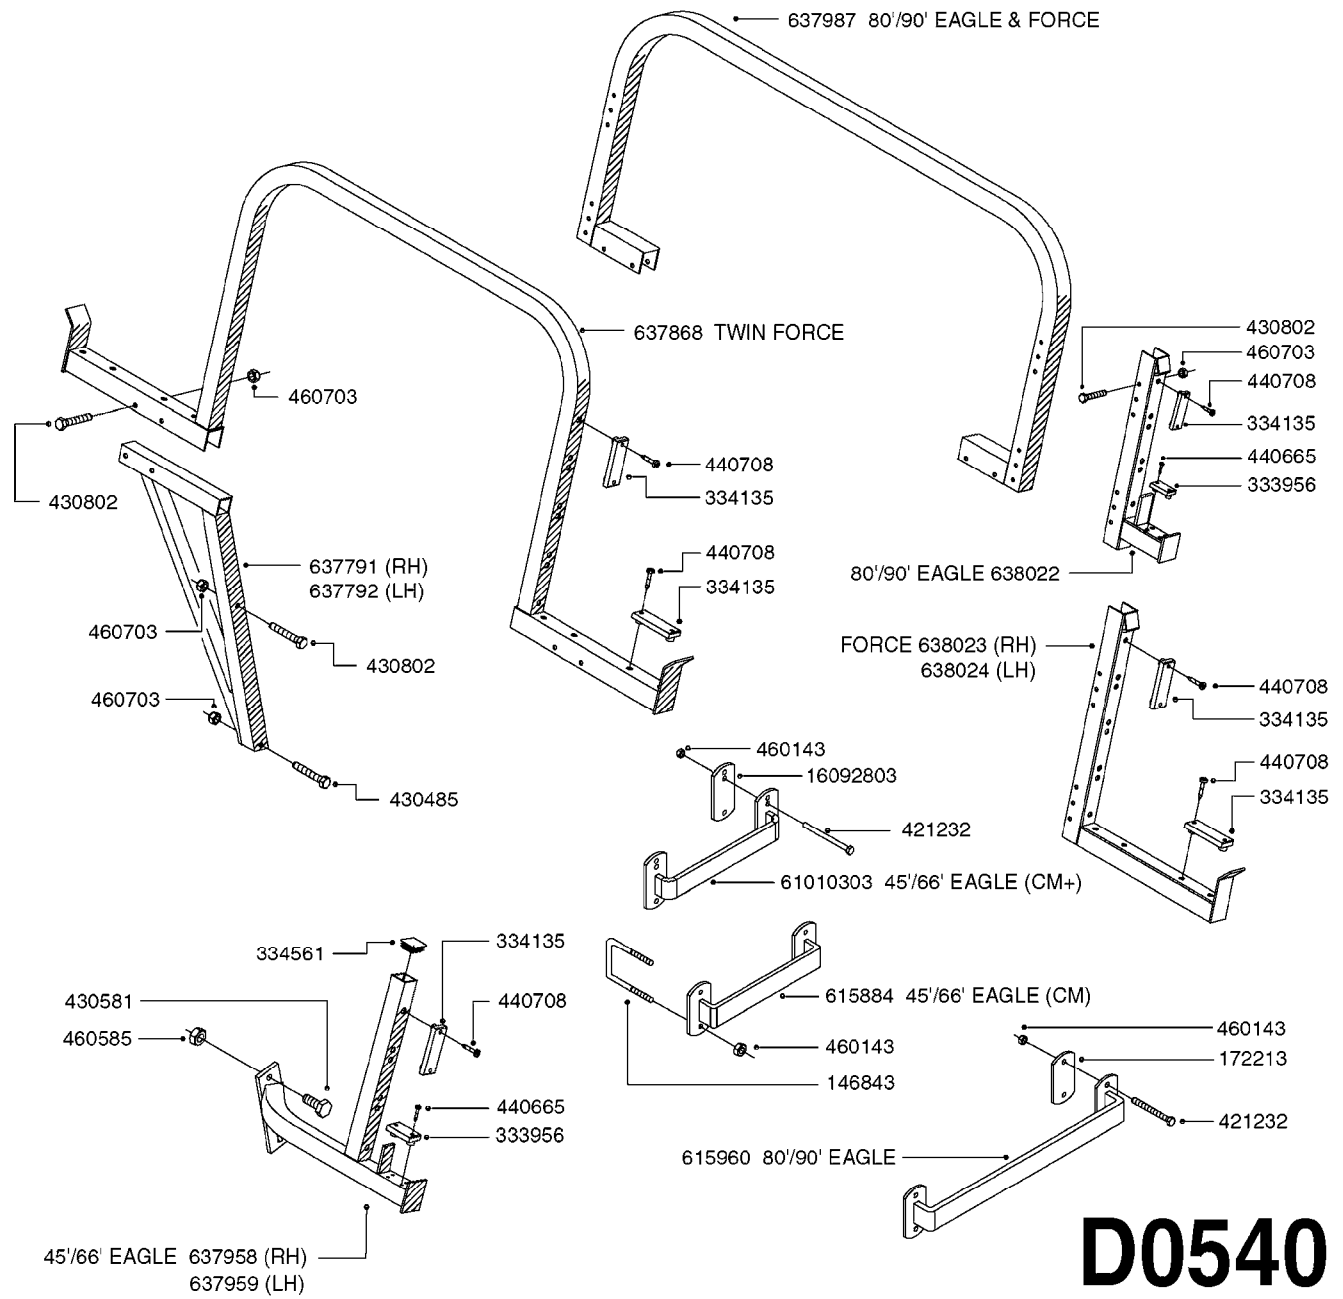

**NORTH AMERICAN STEEL PARTS SHOWN ON THIS PAGE
FOR DENMARK STEEL PARTS, SEE PAGE D0300**

D0310

BOOM COMMANDER CENTER 45-66'US
D0310-HIN, 01:01:16

Page 1
Date 16.03.2016 14:14

parts-n°	order qty	description
146324	1	SHAFT D16.8 L102/2 X 5
146587	1	PIN D16.8 X 65
146738	1	PIN FOR CENTER CABLE EAGLE
147350	1	PIN D16.8 L60MM
151872	1	BUSHING D22.0/18.0 10MM
160311	1	WASHER D30/D20.4X2
162724	1	WASHER D25/D18.1X1
172053	1	NOZZLE TRACK HOLDER
210652	1	BUSHING TEFLON D25/D22X20
220867	1	SPRING 134/14/320 EAGLE 60/66'
242089	1	RUBBER STOP D50X40 M10
242281	1	RUBBER BAND OVAL 180MM
281912	1	GRILLETE M-10 INOX.480 KG
283157	1	PLUG F.DRAIN 60X60X4
283699	1	GREASE NIPPLE M6X1
284552	1	SHOCK ABSORBER F.EAGLE BOOM
284873	1	KIT F.SHOCK ABSORBER HDW.EAG.
333956	1	SLIDE SHOE 91X25X10
334135	1	SLIDE SHOE 140X45X15
390465	1	JOINER BLOCK TRAPEEZE EAGLE
410362	1	BOLT HEX 8.8 SS M6X20 FT
410686	1	BOLT HEX 8.8 DEL M6X30
420567	1	BOLT HEX 8.8 DEL M8X30 FT
420604	1	BOLT HEX 8.8 DEL M10X25 FT DIN933
421218	1	BOLT HEX 8.8 DEL M10X90
430463	1	BOLT HEX 8.8 DEL M16X110
430581	1	BOLT HEX 8.8 DEL M16X40 FT
440644	1	SCREW NO.10 5/8"
440665	1	SCREW M4.2X16 STAINLESS
460261	1	NUT HEX M6X1 LOCK A2 DIN985
460327	1	NUT HEX M16X2
460342	1	NUT HEX M10 DEL DIN934
460423	1	NUT HEX M10X1.5 LOCK
460585	1	NUT HEX M16X2 LOCK
460806	1	NUT HEX M20X2.5 LOCK
461228	1	NUT HEX M20
480384	1	PIN COTTER 3/16 x 1-1/2"
614047	1	PIN D22 X 243 HINGE EAGLE
615212	1	PIN D22 X 84 LUBED F.EAGLE
615213	1	PIN D22 X 70 LUBED F.EAGLE
615219	1	TILT CYL.REPLACEMENT EAGLE
615641	1	SAFETY BAR F.WNG TLT 45-66'
615654	1	PIN D25 X 123 F. PARALIFT
16066303	1	U-CHANNEL F. CENTER SPB
16077703	1	CENTER TRACK SPB
63020003	1	HINGE 45'-66' RH / SPB
63020103	1	HINGE 45'-66' LH / SPB
63021203	1	TRAPEZE ARM R.H. SPB
63021303	1	TRAPEZE ARM L.H. SPB
63021403	1	PARA-LIFT LIFT CENTER SPB
63021503	1	CENTER FRAME SPB
63021803	1	TRAPEZE ARM SPB
78122700	1	CYLINDER 40/22X300MM RED