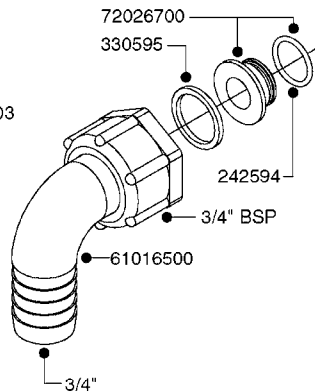

L0040

FITTINGS - NIPPLES & ELBOWS
L0040-HIN, 01:01:16

Page 1

Date 16.03.2016 14:14

parts-n°	order qty	description
10530803	1	FITT.PO.SE 2.00X2.00 45 DEG.
320191	1	FITT.DK ELB 3/8' BSP 45 DEGREE
320482	1	FITT.DK ELB. 1/2" BSP 60 DEG.
320596	1	FITT.DK ELB 3/8'-1/2'BSP 45DEG
320607	1	FITT.DK HN 3/8M X 3/8F BSP LNG
320633	1	FITT.DK HN 3/8"M X 3/8"F BSP
321451	1	FITT.DK ELB.1-1/2 X1-1/4 80DEG
321532	1	FITT.DK REDUC 3/4' X 1/2' BSP
390233	1	FITT.DK REDUC 1-1/2" X 1" BSP

L0050

parts-n°	order qty	description
242594	1	O-RING D14 X 1.78 SCH.70-EPDM
320294	1	FITT.DK TEE 3/8X3/8HB X1/2"BSP
320305	1	FITT.DK HB 3/4'- 3/4' BSP
320386	1	FITT.DK TEE 3/8X3/8HB X3/8"BSP
320397	1	FITT.DK ELB 3/8"HB X 3/8" BSP
320401	1	FITT.DK TEE 1/2X1/2HB X1/2"BSP
320412	1	FITT.DK TEE 1/2X1/2HB X3/8'BSP
320423	1	FITT.DK ELB 1/2'HB X 3/8' BSP
320891	1	FITT.DK HB 3/8'- 3/8' BSP
320972	1	FITT.DK HB 5/16'- 1/4' BSP
322046	1	FITT.DK TEE 1/2X1/2HB X3/4'BSP
322048	1	FITT.DK TEE 3/4X3/4HB X3/4'BSP
330595	1	O-RING D24.6/D20X2.1 -3/4"
333137	1	FITT.DK CONN.1/2" F.NOZZ. DOUB
333141	1	FITT.DK CONN.1/2" F.NOZZ.SING
334041	1	FITT.DK CONN.3/4' F.NOZZ. SING
334042	1	FITT.DK CONN.3/4' F.NOZZ. DOUB
334195	1	FITT.DK ELB. 3/4"HB X 3/4"HB
10012103	1	FITT.PO.HB 1.25X1.50 IMB1012
10014003	1	FITT.PO.HB 1.25X1.25 IMB1010
10036903	1	FITT.PO.HB 1.50X1.50 IMB1212
28019303	1	FITTING HB ELB 3/4NPT-3/4HOSE
61016500	1	HOSE TAIL 3/4" 90°+RG CAP 3/4"
72026700	1	NOZZLE TUBE ADAPTER W/O-RING