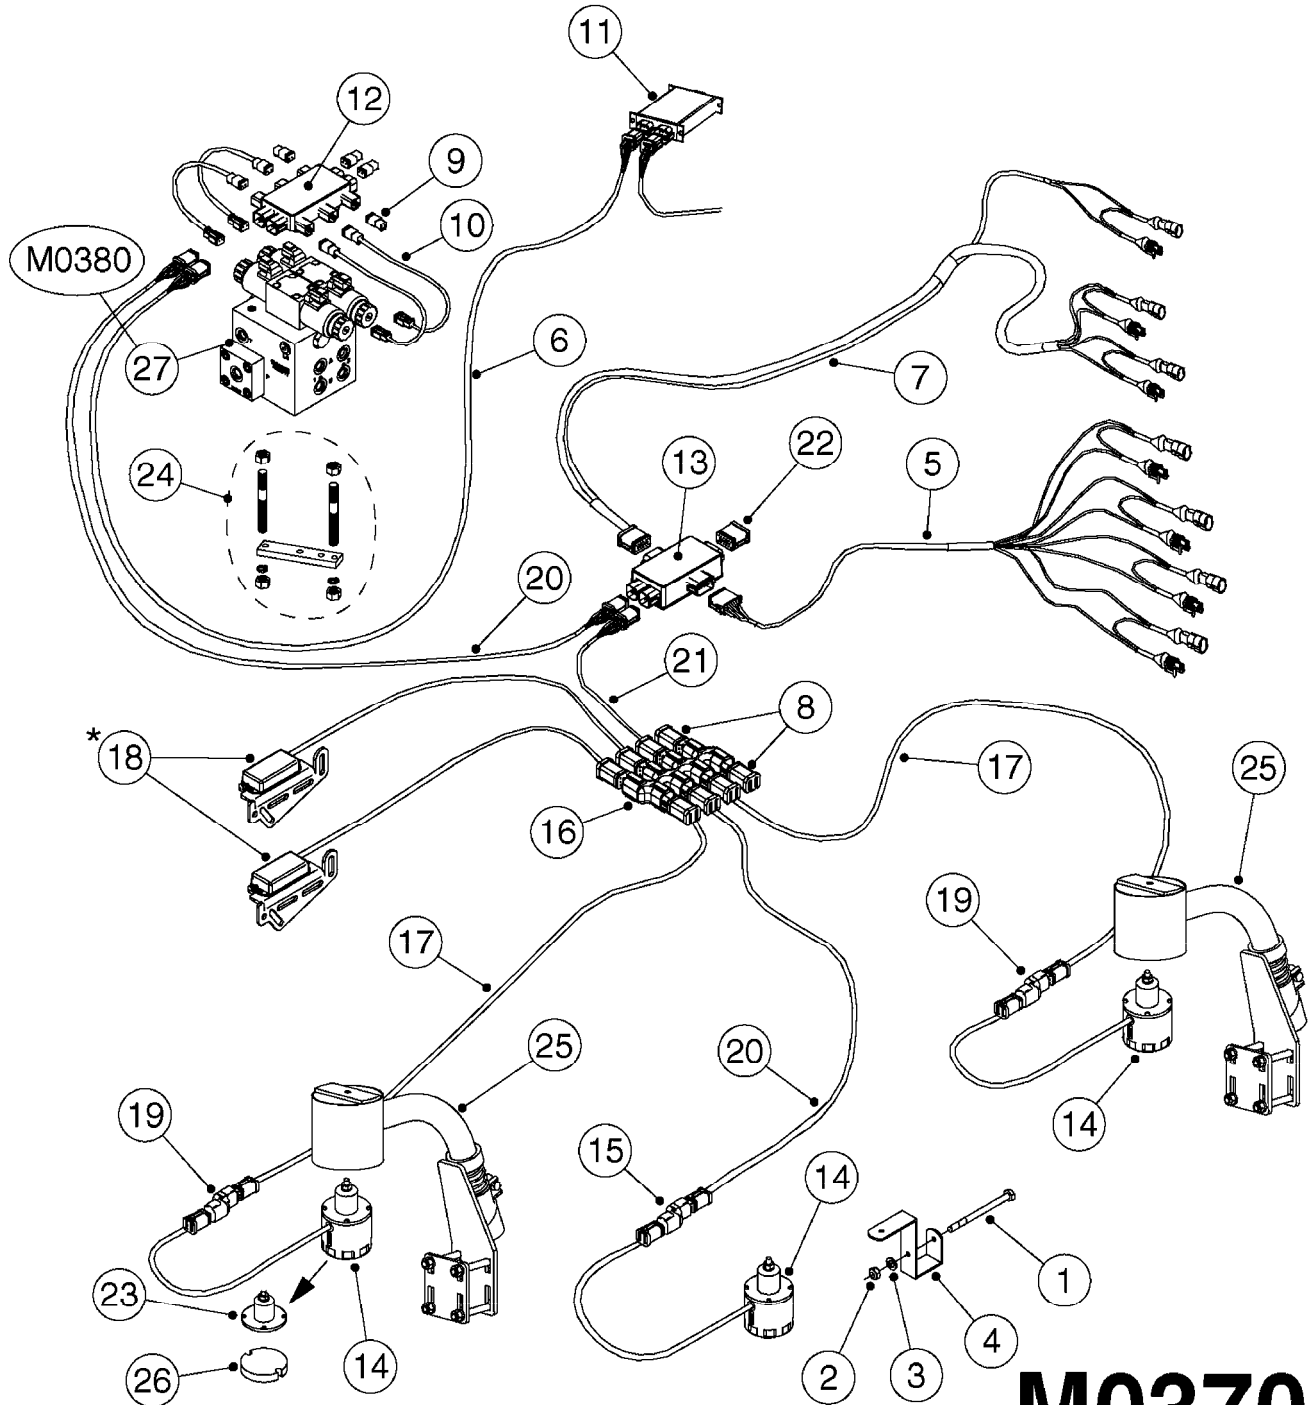

M0360

NORAC SEVERE TERRAIN KIT
M0360-HIN, 01:01:16

Page 1

Date 16.03.2016 14:15

Pos.	parts-n°	order qty	description
1	26030300	1	NORAC SEVERE TERRAIN CABLE
2	28024103	1	TIE STRAP L=8" x W=3/16"
3	28025203	1	TIE STRAP L=23" x W=1/2"
4	28086400	1	UC4 ULTRASOUND SENSOR NORAC
5	28086500	1	UC4 SENSOR MOUNTING BKT. NORAC
6	72591600	1	NORAC HC SEVERE TERRAIN KIT