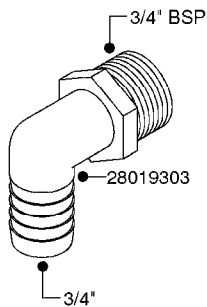

L0040

FITTINGS - NIPPLES & ELBOWS
L0040-HIN, 01:01:16

Page 1

Date 16.03.2016 14:14

parts-n°	order qty	description
10530803	1	FITT.PO.SE 2.00X2.00 45 DEG.
320191	1	FITT.DK ELB 3/8' BSP 45 DEGREE
320482	1	FITT.DK ELB. 1/2" BSP 60 DEG.
320596	1	FITT.DK ELB 3/8'-1/2'BSP 45DEG
320607	1	FITT.DK HN 3/8M X 3/8F BSP LNG
320633	1	FITT.DK HN 3/8"M X 3/8"F BSP
321451	1	FITT.DK ELB.1-1/2 X1-1/4 80DEG
321532	1	FITT.DK REDUC 3/4' X 1/2' BSP
390233	1	FITT.DK REDUC 1-1/2" X 1" BSP

L0050

parts-n°	order qty	description
242594	1	O-RING D14 X 1.78 SCH.70-EPDM
320294	1	FITT.DK TEE 3/8X3/8HB X1/2"BSP
320305	1	FITT.DK HB 3/4'- 3/4' BSP
320386	1	FITT.DK TEE 3/8X3/8HB X3/8"BSP
320397	1	FITT.DK ELB 3/8"HB X 3/8" BSP
320401	1	FITT.DK TEE 1/2X1/2HB X1/2"BSP
320412	1	FITT.DK TEE 1/2X1/2HB X3/8'BSP
320423	1	FITT.DK ELB 1/2'HB X 3/8' BSP
320891	1	FITT.DK HB 3/8'- 3/8' BSP
320972	1	FITT.DK HB 5/16'- 1/4' BSP
322046	1	FITT.DK TEE 1/2X1/2HB X3/4'BSP
322048	1	FITT.DK TEE 3/4X3/4HB X3/4'BSP
330595	1	O-RING D24.6/D20X2.1 -3/4"
333137	1	FITT.DK CONN.1/2" F.NOZZ. DOUB
333141	1	FITT.DK CONN.1/2" F.NOZZ.SING
334041	1	FITT.DK CONN.3/4' F.NOZZ. SING
334042	1	FITT.DK CONN.3/4' F.NOZZ. DOUB
334195	1	FITT.DK ELB. 3/4"HB X 3/4"HB
10012103	1	FITT.PO.HB 1.25X1.50 IMB1012
10014003	1	FITT.PO.HB 1.25X1.25 IMB1010
10036903	1	FITT.PO.HB 1.50X1.50 IMB1212
28019303	1	FITTING HB ELB 3/4NPT-3/4HOSE
61016500	1	HOSE TAIL 3/4" 90°+RG CAP 3/4"
72026700	1	NOZZLE TUBE ADAPTER W/O-RING