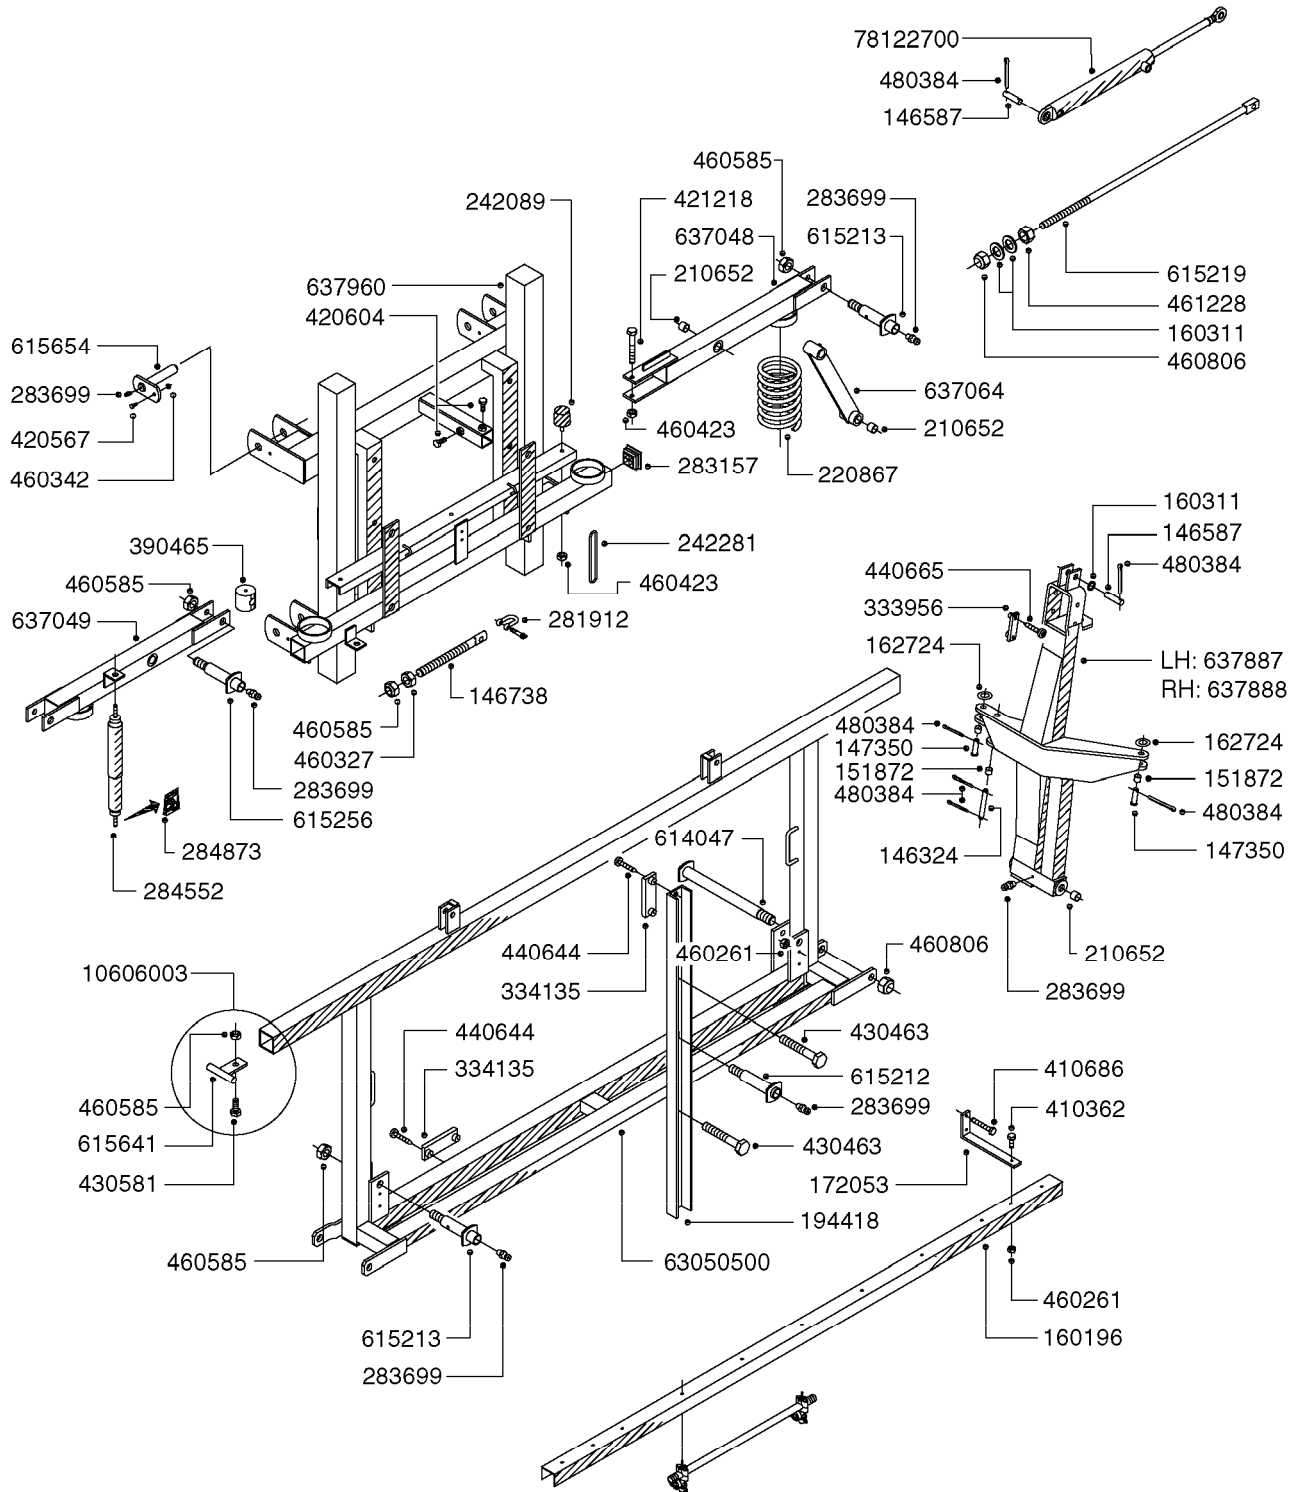

DENMARK STEEL PARTS SHOWN ON THIS PAGE
FOR NORTH AMERICAN STEEL PARTS, SEE PAGE D0310

D0300

BOOM COMMANDER CENTER 45-66'DK
D0300-HIN, 01:01:16

Page 1
Date 16.03.2016 14:14

parts-n°	order qty	description
146324	1	SHAFT D16.8 L102/2 X 5
146587	1	PIN D16.8 X 65
146738	1	PIN FOR CENTER CABLE EAGLE
147350	1	PIN D16.8 L60MM
151872	1	BUSHING D22.0/18.0 10MM
160196	1	NOZZLE TRACK EAGLE
160311	1	WASHER D30/D20.4X2
162724	1	WASHER D25/D18.1X1
172053	1	NOZZLE TRACK HOLDER
194418	1	U CHANNEL 65 X 1175 CENTER EAG
210652	1	BUSHING TEFLON D25/D22X20
220867	1	SPRING 134/14/320 EAGLE 60/66'
242089	1	RUBBER STOP D50X40 M10
242281	1	RUBBER BAND OVAL 180MM
281912	1	GRILLETE M-10 INOX.480 KG
283157	1	PLUG F.DRAIN 60X60X4
283699	1	GREASE NIPPLE M6X1
284552	1	SHOCK ABSORBER F.EAGLE BOOM
284873	1	KIT F.SHOCK ABSORBER HDW.EAG.
333956	1	SLIDE SHOE 91X25X10
334135	1	SLIDE SHOE 140X45X15
390465	1	JOINER BLOCK TRAPEEZE EAGLE
410362	1	BOLT HEX 8.8 SS M6X20 FT
410686	1	BOLT HEX 8.8 DEL M6X30
420567	1	BOLT HEX 8.8 DEL M8X30 FT
420604	1	BOLT HEX 8.8 DEL M10X25 FT DIN933
421218	1	BOLT HEX 8.8 DEL M10X90
430463	1	BOLT HEX 8.8 DEL M16X110
430581	1	BOLT HEX 8.8 DEL M16X40 FT
440644	1	SCREW NO.10 5/8"
440665	1	SCREW M4.2X16 STAINLESS
460261	1	NUT HEX M6X1 LOCK A2 DIN985
460327	1	NUT HEX M16X2
460342	1	NUT HEX M10 DEL DIN934
460423	1	NUT HEX M10X1.5 LOCK
460585	1	NUT HEX M16X2 LOCK
460806	1	NUT HEX M20X2.5 LOCK
461228	1	NUT HEX M20
480384	1	PIN COTTER 3/16 x 1-1/2"
614047	1	PIN D22 X 243 HINGE EAGLE
615212	1	PIN D22 X 84 LUBED F.EAGLE
615213	1	PIN D22 X 70 LUBED F.EAGLE
615219	1	TILT CYL.REPLACEMENT EAGLE
615256	1	PIN 22 X 70 SHORT THREA. EAGLE
615641	1	SAFETY BAR F.WNG TLT 45-66'
615654	1	PIN D25 X 123 F. PARALIFT
637048	1	SUSP.ARM RIGHT EAGLE
637049	1	SUSP.ARM LEFT EAGLE
637064	1	TRAPEEZE ARM EAGLE 45'-66'
637887	1	HINGE EAGLE LH 45'-66' '97
637888	1	HINGE EAGLE RH 45'-66' '97
637960	1	CENTER LIFT FRAME EAG CM45-66'
10606003	1	KIT F.TILT STOP 45'-66' EAGLE
63050500	1	CENTER FRAME SPB 05
78122700	1	CYLINDER 40/22X300MM RED