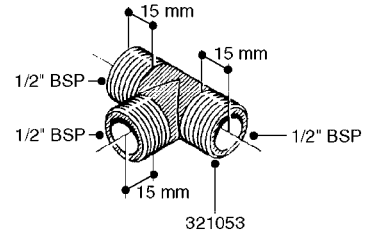

L0010

parts-n°	order qty	description
240085	1	O-RING D13,1/8,3X02,4 NITRIL
241441	1	O-RING D29.3X3
242594	1	O-RING D14 X 1.78 SCH.70-EPDM
320084	1	FITT.DK NUT 1/2" BSP
320095	1	FITT.DK NUT 1" BSP
320117	1	FITT.DK CONN.1/2"BSP F. 1" CAP
320187	1	FITT.DK CAP 3/8" BSP BLACK
320283	1	FITT.DK NUT 3/4"BSP
320821	1	FITT.DK NUT 1-1/2" BSP
321495	1	FITT.DK REDUC 1/4'BSP F.3/4'NT
321576	1	FITT.DK CONN 1/2"BSP F.3/4"NUT
330013	1	O-RING D15/D10X2.5 F.3/8"NUT
330212	1	O-RING D19/D14X2.4 F.1/2"NUT
330326	1	O-RING D30/D24X2 F.1"NUT
330341	1	FITT.DK HB 1" F. 1" NUT
330595	1	O-RING D24.6/D20X2.1 -3/4"
330665	1	3/4' HOSE TAIL F/1' CAP
330676	1	FITT.DK HB 3/8" F. 1/2" NUT
330687	1	FITT.DK HB 1/2" F. 1/2" NUT
330691	1	FITT.DK HB 3/4'F.3/4' NUT
330783	1	FITT.DK HB 3/8" F.3/8" NUT
331262	1	FITT.DK HB 1-1/2" F. 1-1/2"NUT
331273	1	O-RING D44/D38X2 F.1-1/2"
331446	1	FITT.DK HB 1" F.1-1/2" NUT
331807	1	FITT.DK HB 5/16" F.3/8" NUT
332286	1	FITT.DK HB 1/2" F. 3/4" NUT
332905	1	FITT.DK HB 1/2" F. 3/4" CAP
332927	1	PLUG F. NOZZLE TUBE 3/4'
333292	1	FITT.DK HB 1"O'RING F.1-1/2"
333664	1	FITT.DK HB 5/16' F. 1/2' NUT
334044	1	FITT.DK HB 3/4' F. 3/4' CAP
334059	1	FITT.DK EL 1" 110 DEG.F.1-1/2"
334123	1	FITT.DK HB 1-1/4"O-RNG F.1-1/2"
334150	1	FITT.DK HB 1-1/4" 110 F.1-1/2"
390542	1	PLUG WASHER FOR 3/4'CAP NUT
716236	1	FITT.DK HB 1/2" ASSY. F. 3/4"
716413	1	FITT.DK PLUG ASSY. F.NOZ TUBE
717426	1	FITT.DK REDUC 1/4"BSP F.3/4"N
720856	1	FITT.DK 1/2'BSP ASSY.F.3/4'NUT
724621	1	FITT.DK HB 3/4"ASSY F.3/4" NUT