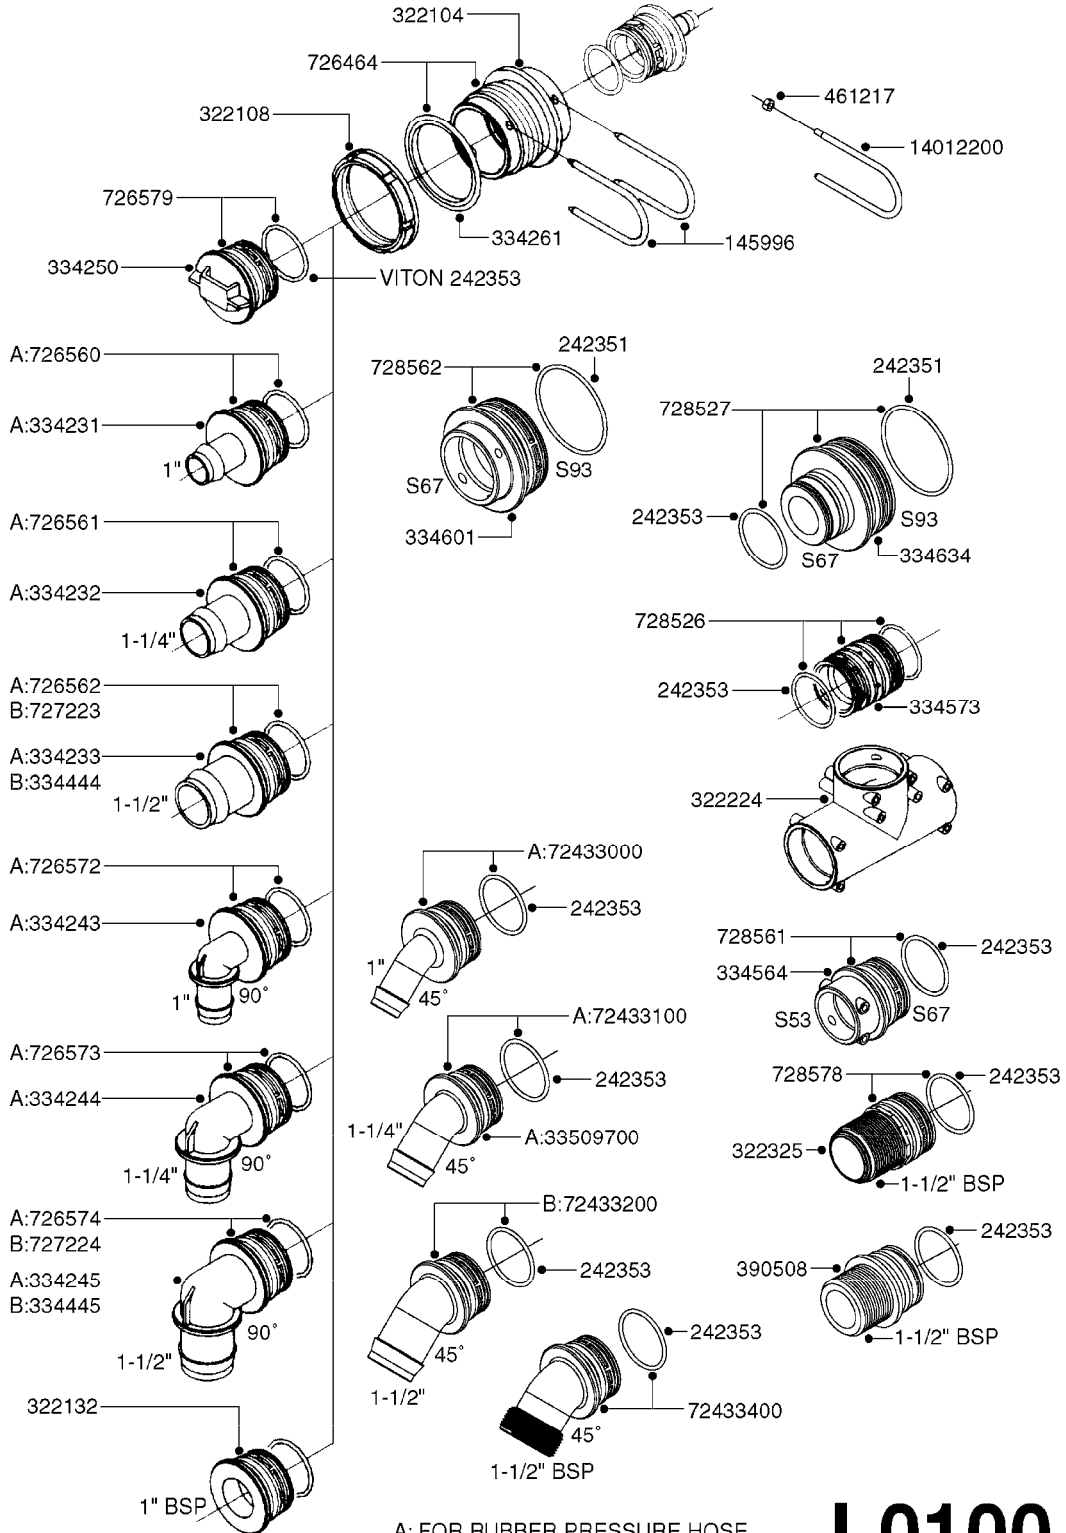

L0090

FITTINGS - S-56 & S-61
L0090-HIN, 01:01:16

Page 1

Date 16.03.2016 14:14

parts-n°	order qty	description
145661	1	FITT.DK S-61 FORK
241754	1	O-RING D59.5X3
241883	1	O-RING D39.2X3 NITRIL 242020
322055	1	FITT.DK S-61 BULKHEAD
322056	1	FITT.DK S-61 BULKHEAD NUT
322066	1	FITT.DK S-56 NUT
334050	1	FITT.DK S-61 STR.1-1/4"
334068	1	FITT.DK S-61 STR.1"
334091	1	FITT.DK S-61 STR.1-1/2'
334099	1	FITT.DK S-61 ELB.1-1/2"110 DEG
334100	1	FITT.DK S-61 ELB.1" 110 DEG.
334151	1	FITT.DK S-61 ELB.1-1/4"110 DEG
390231	1	FITT.DK NIPPLE 1-1/2 X S56