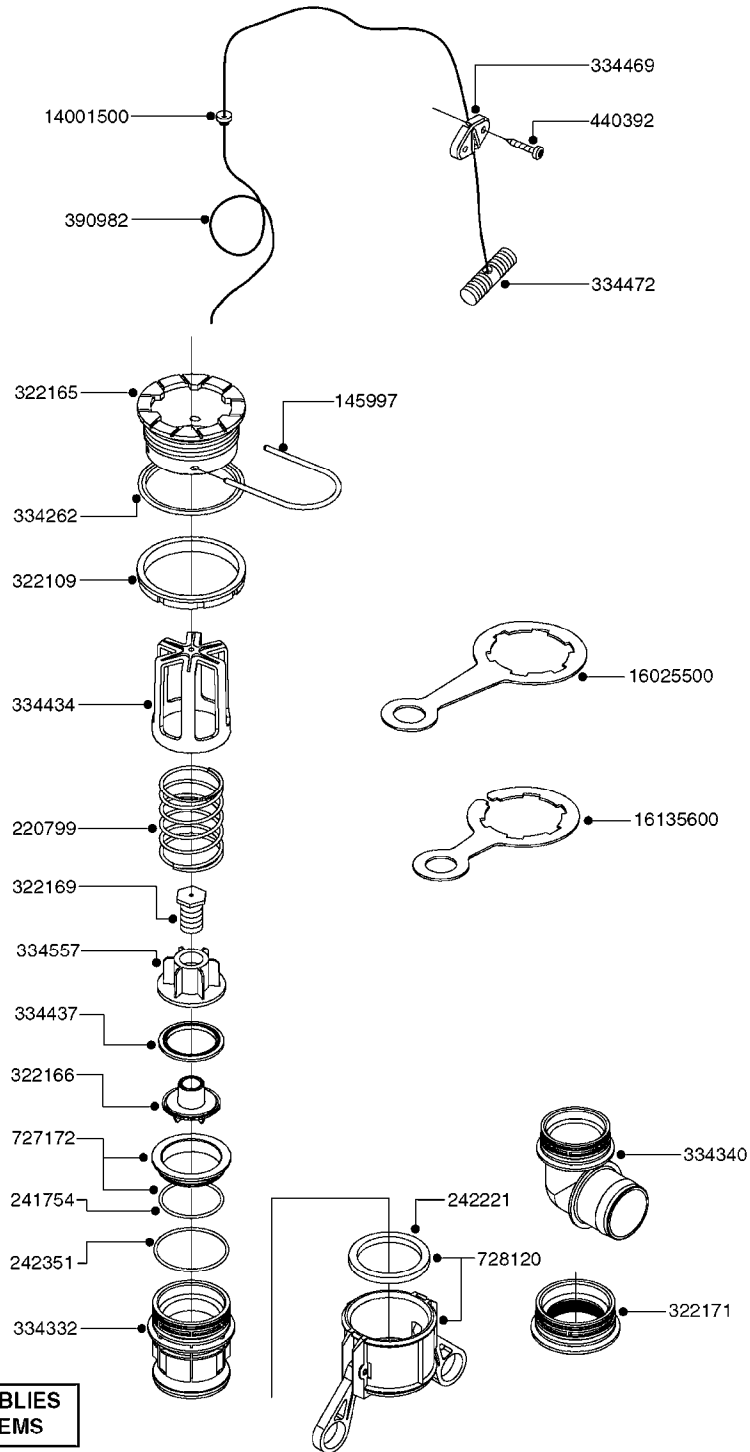

K0150

CLEAN WATER TANK - RANGER
K0150-HIN, 01:01:16

Page 1

Date 16.03.2016 14:14

Pos.	parts-n°	order qty	description
1	240947	1	O-RING D7.3X2.4 NITRIL
2	281551	1	BALL VALVE 1/2"
3	320084	1	FITT.DK NUT 1/2" BSP
4	320482	1	FITT.DK ELB. 1/2" BSP 60 DEG.
5	321296	1	FITT.DK BULKHEAD 1/2" BSP SING
6	321307	1	FITT.DK NUT 1/2" BSP JAMB
7	321322	1	SCREW CAP F. S80 X 4
8	330212	1	O-RING D19/D14X2.4 F.1/2"NUT
9	330687	1	FITT.DK HB 1/2" F. 1/2" NUT
10	332592	1	O-RING D26/D20X3
11	333137	1	FITT.DK CONN.1/2" F.NOZZ. DOUB
12	420641	1	BOLT HEX 8.8 DEL M8X35
13	460143	1	NUT HEX M8 LOCK A2 DIN985
14	35003503	1	TANK, HAND WASH 20L RG PRE 08