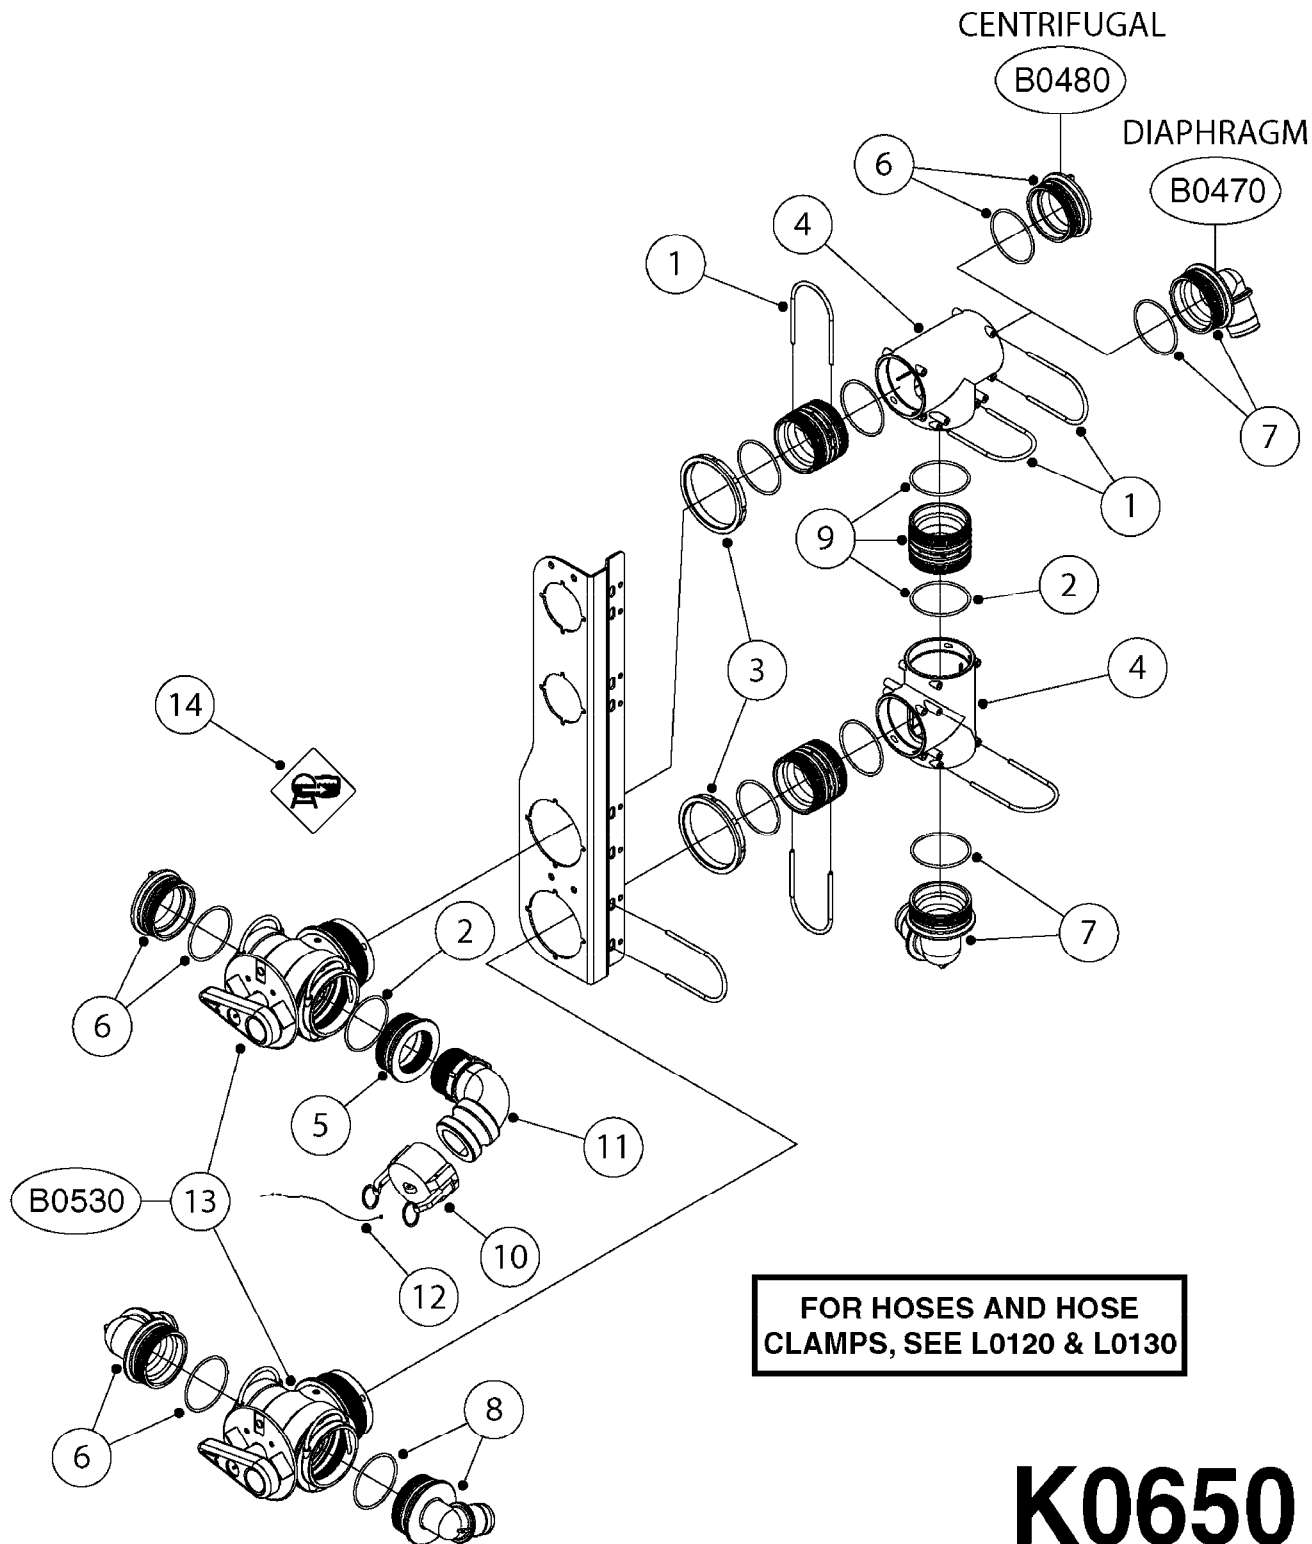

QUICKFILL - RANGER 2200
K0650-HIN, 01:01:16

Page 1
Date 16.03.2016 14:14

Pos.	parts-n°	order qty	description
1	145997	1	FITT.DK S-93 FORK
2	242351	1	O-RING D69.5X3.0 VITON F.S-93
3	322109	1	FITT.DK S-93 BULKHEAD NUT
4	334545	1	FITT.DK S-93 TEE
5	390721	1	FITT.DK S-93 PLUG W/2'NPT THRE
6	726580	1	FITT. S93 PLUG W/O-RING
7	727225	1	FITT.DK S-93 ELB.2'PVC W/ORING
8	728395	1	FITT.DK S-93 ELB.1-1/2" 90 DEG
9	728525	1	FITT. S93 CONNECTOR W/O-RINGS
10	10531003	1	CAP F.MALE QUICK COUPLER 2"
11	10604903	1	QUICK COUPLER MALE 2' 90DEG
12	24001203	1	RBR LANYARD 11" F.QCK FILL CAP
13	72082300	1	VALVE SUC.S-93 MAN.02 2 WAY
14	97816300	1	DECAL MANIFOLD QUICK-FILL