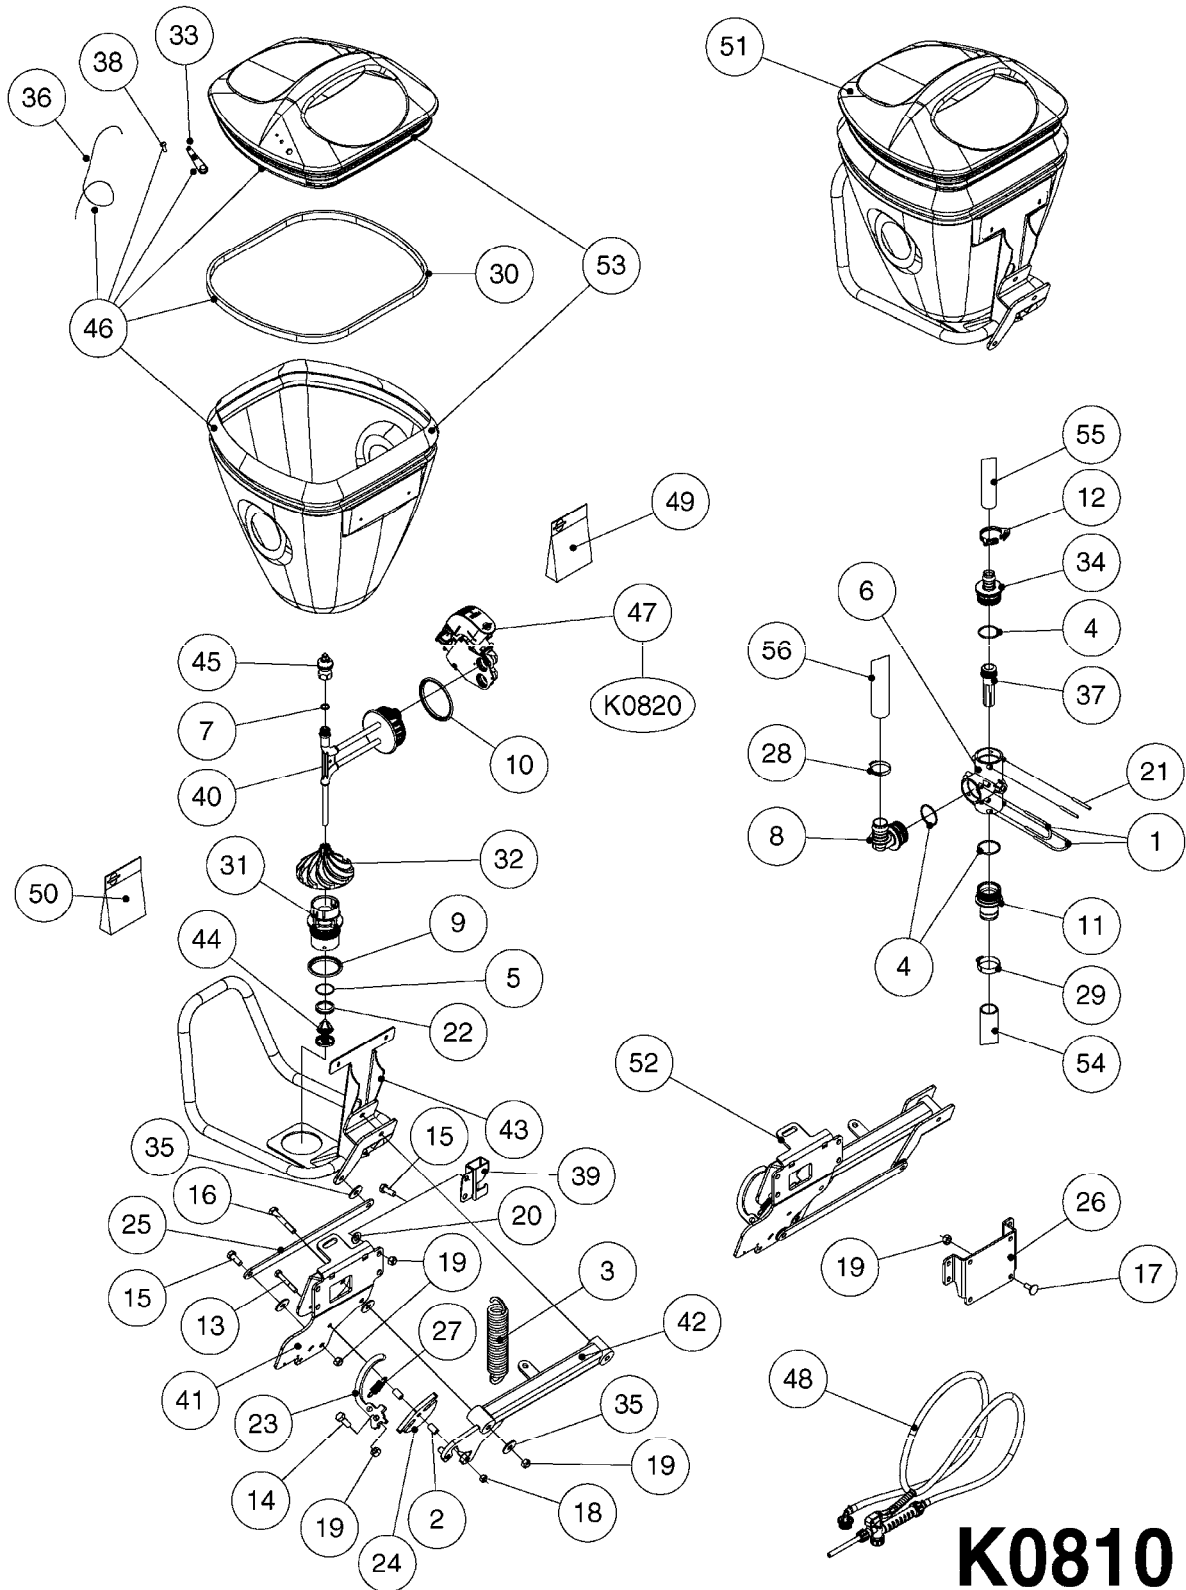

K0810

TURBOFILLER
K0810-HIN, 01:01:16

Page 1
Date 16.03.2016 14:14

Pos.	parts-n°	order qty	description
1	145996	1	FITT.DK S-67 FORK
2	146312	1	BUSHING D13.0/D10.0X22MM
3	220929	1	DRAW SPRING D45.0/7.0-240.0
4	242353	1	O-RING D44.2X3.0 VITON F.S-67
5	242504	1	O-RING D35x2 NITRIL
6	322224	1	FITT.DK S-67 TEE
7	330212	1	O-RING D19/D14X2.4 F.1/2"NUT
8	334244	1	FITT.DK S-67 ELB.1-1/4"
9	334261	1	GASKET F. S-67 BULKHEAD
10	334262	1	GASKET F.S-93 BULKHEAD
11	334444	1	FITT.DK S-67 STR.1-1/2" PVC
12	334680	1	CLAMP HOSE PLASTIC 1"
13	421222	1	BOLT HEX 8.8 DEL M10X75 FT
14	430286	1	BOLT HEX 8.8 DEL M12X30 FT
15	430323	1	BOLT HEX 8.8 DEL M12X60
16	430846	1	BOLT HEX 8.8 DEL M12X80
17	451070	1	CARRIAGE BOLT M12X30
18	460423	1	NUT HEX M10X1.5 LOCK
19	460703	1	NUT HEX M12X1.75 LOCK DIN985
20	471125	1	WASHER, M6, Ø12/ 6.4X 1.6, SS
21	480779	1	PIN D5X55 SPLIT
22	14103100	1	SEAT F.CHECK VALVE D40.8 2010
23	16205100	1	LOCK HANDLE 132.8 X 125.8
24	16206900	1	PLATE 117.8 X 74.1
25	16221900	1	GUIDE BAR F. CHEMFILL NAV
26	16290100	1	TURBOFILL BRACKET FOR RANGER
27	22096300	1	TENSION SPRING D15/1.5 L=60.75
28	28030003	1	CLAMP HOSE GEAR P1" 6716
29	28030103	1	CLAMP HOSE GEAR P5/4-S1.5"6724
30	28084800	1	GASKET D415 W=20 H=10 NEOPRENE
31	32237100	1	LEAD IN S67 CHECK VALVE
32	33512400	1	ROTATOR FLUID D 128
33	33514700	1	AIR VALVE F. TURBO FILL
34	39120900	1	FITT.DK S67 STR.1" 1RG INSIDE
35	39122500	1	DISC D36, HOLE D12.5 T=3
36	39124200	1	POLY STRING Ø 1.5 X 800
37	39131300	1	EJECTOR NOZZLE Ø8.0 TURBOFILL
37	39131400	1	EJECTOR NOZZLE Ø10.2 TURBOFILL
37	39131500	1	EJECTOR NOZZLE Ø12.2 TURBOFILL
38	44074500	1	PT SCREW 40X10 WN5451/TORX 20IP SS
39	61020700	1	BRACKET F.WAND NAV'07 PAINTED
40	63062200	1	RINSETUBE D12 SS TURBOFILL
41	63067400	1	CONSOLE F. CHEMFILL NAV
42	63067500	1	BRACKET F. CHEMFILL NAV
43	63067600	1	HEAD BRACE F. CHEMFILL NAV
44	72089900	1	CHECK VALVE S67 SUBASMBLY.2001
45	72317300	1	NOZZLE/FLUSH F. RINSE CF/NCM
46	72479600	1	TURBOFILL TANK+LID+ETC. COMPL NAVIGATOR HOPPER 9.25 GAL (35 L)
46	72950100	1	CHEMFILLER HOPPER W/LID 25L RANGER HOPPER 6.5 GAL (25 L)
47	72482000	1	MANIFOLD S25 CHEMFILL
48	72526700	1	PLAST.TRIGGER+HOSE+TUBE
49	72530700	1	REP.KIT F.MANIFOLD S25 TURBO
50	72530800	1	KIT LOCKING DEVICE F.TURBOFILL
51	72539900	1	TURBOFILL HOPPER W/BRKT 35L NAVIGATOR HOPPER 9.25 GAL (35 L)
51	72738800	1	TURBOFILL HOPPER W/BRKT 25L RANGER HOPPER 6.5 GAL (25 L)
52	72540100	1	TURBOFILL MOUNTING BRACKET
53	72593600	1	TURBOFILL TANK+LID 25L