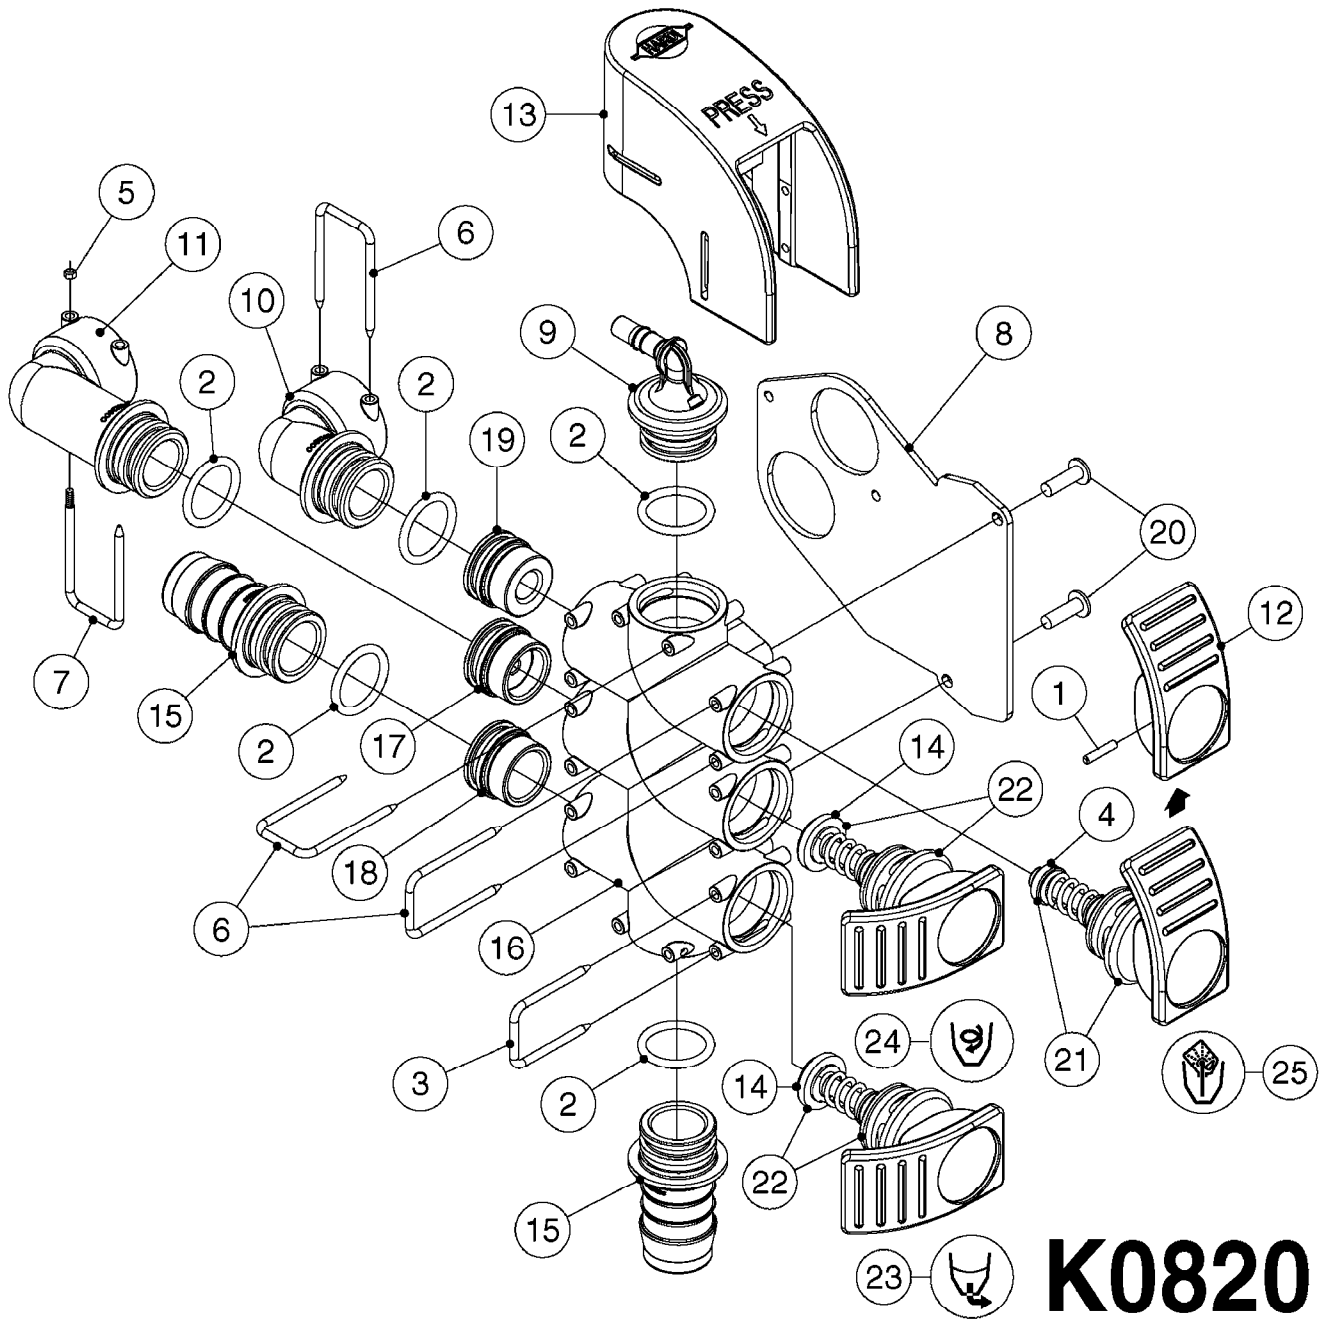

K0820

TURBOFILLER S25 MANIFOLD
K0820-HIN, 01:01:16

Page 1

Date 16.03.2016 14:14

Pos.	parts-n°	order qty	description
1	146643	1	PIN F.CYLINDER D3 X 15
2	240951	1	O-RING D21.2X3 NITRIL
3	270211	1	FITT.DK S25 FORK L=37.5
4	330304	1	VALVE CONE D14
5	461219	1	LOCKNUT M3 DIN 985 SS
6	14071400	1	FITT.DK S25 FORK L=45
7	14074100	1	FITT.DK S25 FORK L=45 + M3
8	16214100	1	PLATE MANIFOLD CHEMFILL
9	33512500	1	FITT.DK S-25 ELB.90° 5/16"HB
10	33512800	1	FITT.DK S-25 ELB.90° S-25 L38
11	33512900	1	FITT.DK S-25 ELB.90° S-25 L60
12	33513000	1	HANDLE /S25 HOUSING TURBOFILL
13	33513100	1	COVER VALVE TURBOFILL S25
14	33513400	1	VALVE CONE z21
15	33513500	1	FITT.DK S-25 STR. 1"
16	39122600	1	FITT.DK S-25 VALVE MANIFOLD
17	39129800	1	VALVE SEAT S25 Ø20/Ø18/Ø5
18	39129900	1	VALVE SEAT S25 Ø20/Ø18
19	39130000	1	VALVE SEAT S25 Ø13.5/Ø11
20	44076200	1	PT TORNILLO 50X16 WN5451 rsf t
21	72482100	1	VALVE ASSY. S25 Ø14 TURBOFILL
22	72482200	1	VALVE ASSY. S25 Ø21 TURBOFILL
23	97821400	1	DECAL CHEMFILL SUCTION 28Ø
24	97821500	1	DECAL CHEMFILL AGITATE 28Ø
25	97821600	1	DECAL CHEMFILL CLEAN 28Ø