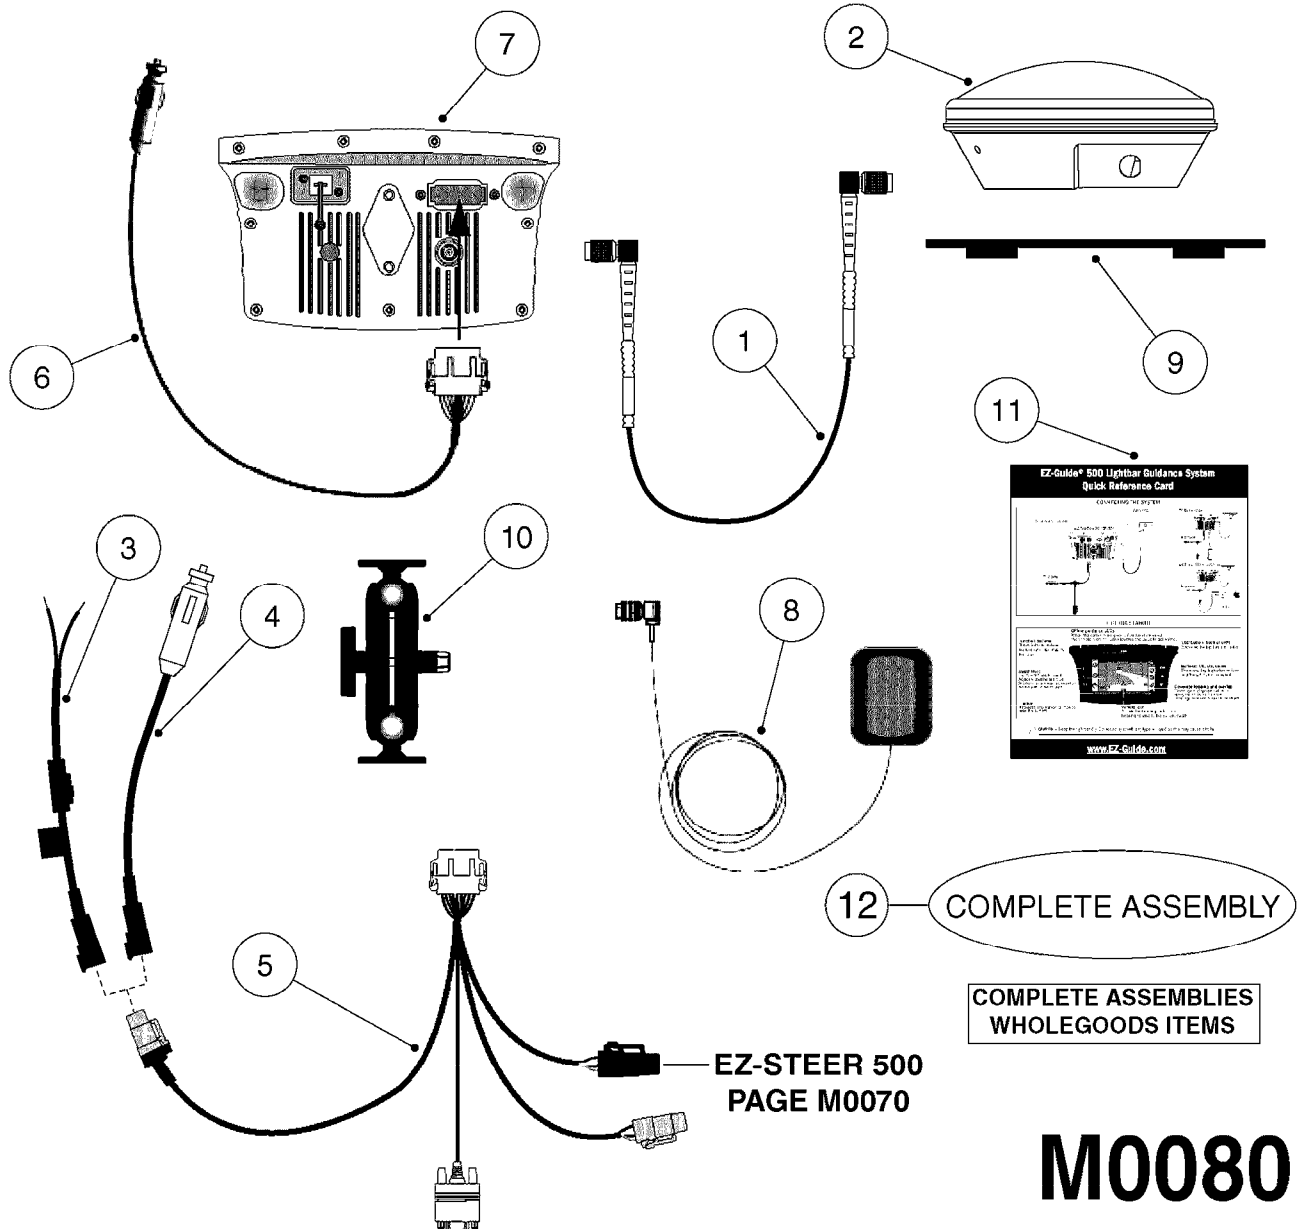

EZ-GUIDE 250 LIGHTBAR
M0080-HIN, 01:01:16

Page 1

Date 16.03.2016 14:14

Pos.	parts-n°	order qty	description
1	26007603	1	CABLE, ANTENNA, EZGUIDEPLUS
2	26015603	1	ANTENNA AG15 L1,EZ GDE 500/250
3	26016103	1	EZ-GUIDE 500 CABLE UNTERM.FUSE
4	26016203	1	EZ-GUIDE 500 POWER CONN.CABLE
5	26017303	1	EZ-GUIDE 250 ALL PORT CABLE
6	26017703	1	EZ-GUIDE 250 POWER CABLE
7	26017803	1	EZ-GUIDE 250 LIGHTBAR DISPLAY
8	26017903	1	EZ-GUIDE 250 PATCH ANTENNA
9	28048203	1	EZ-GUIDE 500 MOUNT F.AG15 ANT.
10	28048303	1	EZ-GUIDE 250/500 RAM MNT.1.5"
11	67217403	1	EZ-GUIDE 250 QUICK REF.CARD
12	84210603	1	EZ GUIDE 250 LIGHTBAR