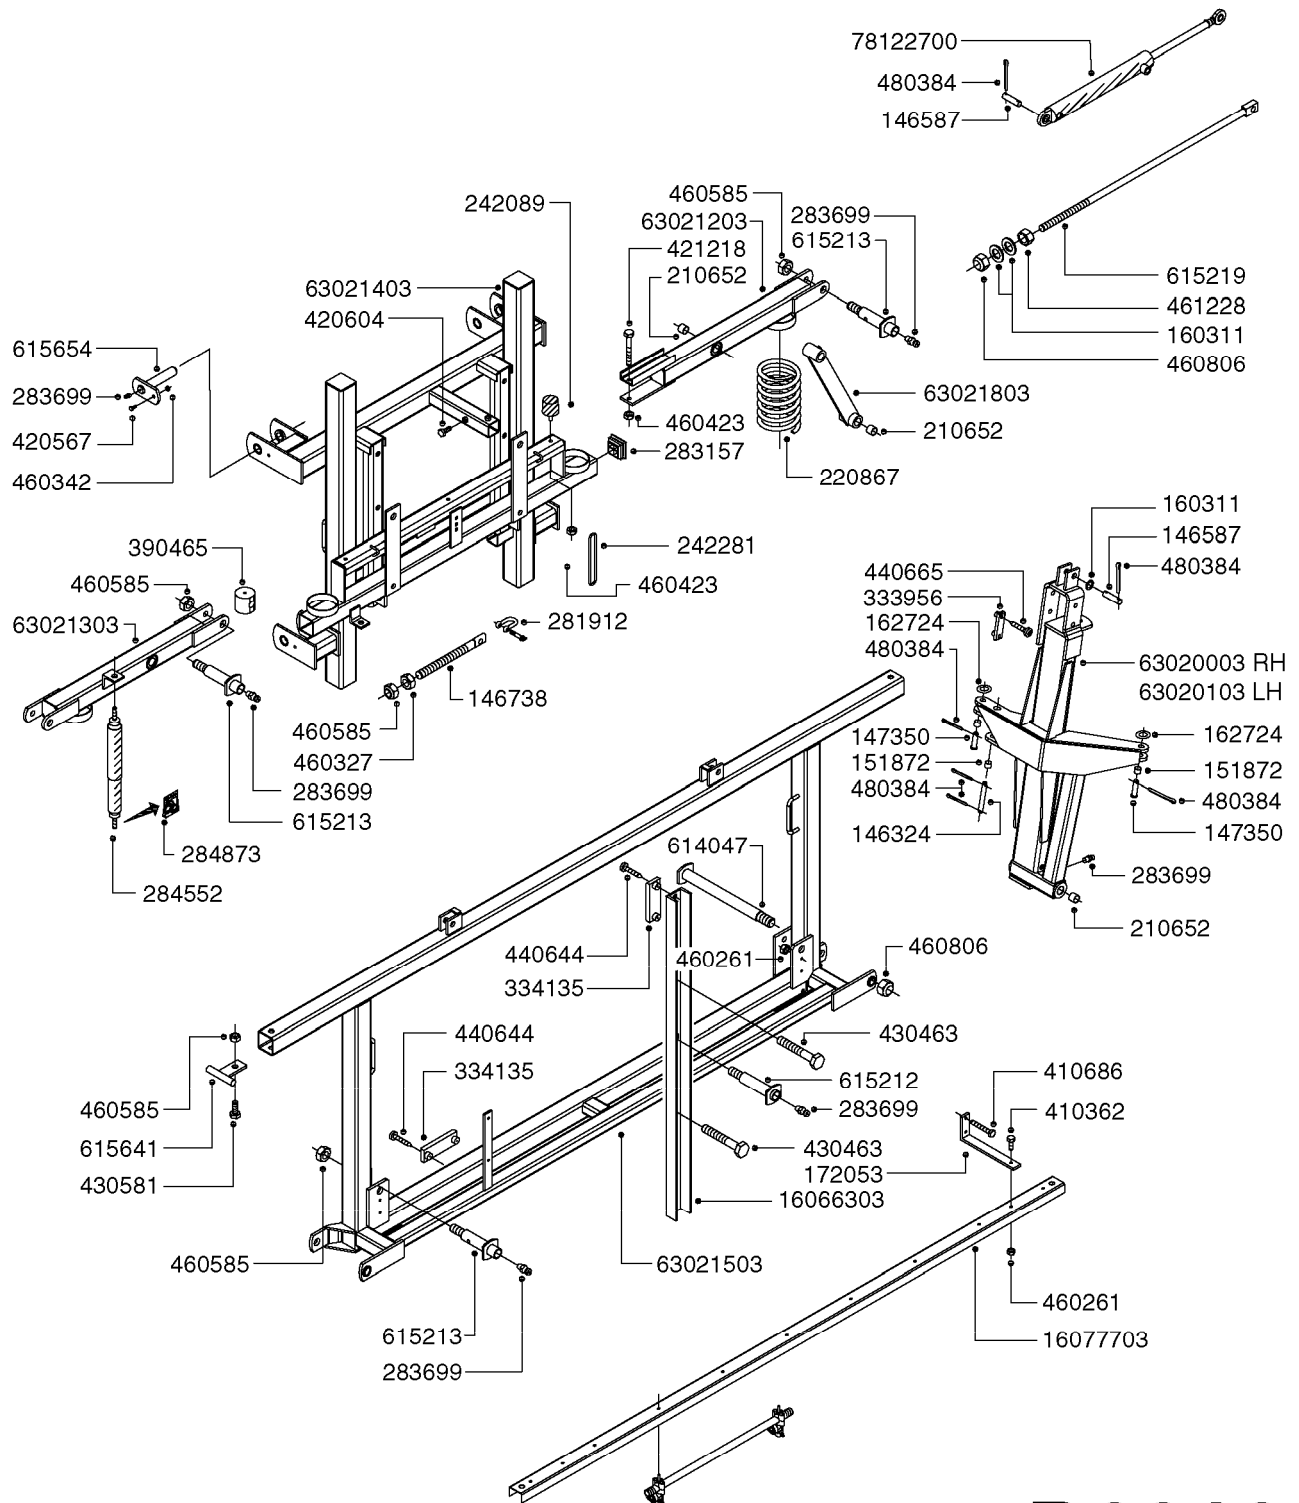

DENMARK STEEL PARTS SHOWN ON THIS PAGE
FOR NORTH AMERICAN STEEL PARTS, SEE PAGE D0310

D0300

BOOM COMMANDER CENTER 45-66'DK
D0300-HIN, 01:01:16

Page 1
Date 16.03.2016 14:14

parts-n°	order qty	description
146324	1	SHAFT D16.8 L102/2 X 5
146587	1	PIN D16.8 X 65
146738	1	PIN FOR CENTER CABLE EAGLE
147350	1	PIN D16.8 L60MM
151872	1	BUSHING D22.0/18.0 10MM
160196	1	NOZZLE TRACK EAGLE
160311	1	WASHER D30/D20.4X2
162724	1	WASHER D25/D18.1X1
172053	1	NOZZLE TRACK HOLDER
194418	1	U CHANNEL 65 X 1175 CENTER EAG
210652	1	BUSHING TEFLON D25/D22X20
220867	1	SPRING 134/14/320 EAGLE 60/66'
242089	1	RUBBER STOP D50X40 M10
242281	1	RUBBER BAND OVAL 180MM
281912	1	GRILLETE M-10 INOX.480 KG
283157	1	PLUG F.DRAIN 60X60X4
283699	1	GREASE NIPPLE M6X1
284552	1	SHOCK ABSORBER F.EAGLE BOOM
284873	1	KIT F.SHOCK ABSORBER HDW.EAG.
333956	1	SLIDE SHOE 91X25X10
334135	1	SLIDE SHOE 140X45X15
390465	1	JOINER BLOCK TRAPEEZE EAGLE
410362	1	BOLT HEX 8.8 SS M6X20 FT
410686	1	BOLT HEX 8.8 DEL M6X30
420567	1	BOLT HEX 8.8 DEL M8X30 FT
420604	1	BOLT HEX 8.8 DEL M10X25 FT DIN933
421218	1	BOLT HEX 8.8 DEL M10X90
430463	1	BOLT HEX 8.8 DEL M16X110
430581	1	BOLT HEX 8.8 DEL M16X40 FT
440644	1	SCREW NO.10 5/8"
440665	1	SCREW M4.2X16 STAINLESS
460261	1	NUT HEX M6X1 LOCK A2 DIN985
460327	1	NUT HEX M16X2
460342	1	NUT HEX M10 DEL DIN934
460423	1	NUT HEX M10X1.5 LOCK
460585	1	NUT HEX M16X2 LOCK
460806	1	NUT HEX M20X2.5 LOCK
461228	1	NUT HEX M20
480384	1	PIN COTTER 3/16 x 1-1/2"
614047	1	PIN D22 X 243 HINGE EAGLE
615212	1	PIN D22 X 84 LUBED F.EAGLE
615213	1	PIN D22 X 70 LUBED F.EAGLE
615219	1	TILT CYL.REPLACEMENT EAGLE
615256	1	PIN 22 X 70 SHORT THREA. EAGLE
615641	1	SAFETY BAR F.WNG TLT 45-66'
615654	1	PIN D25 X 123 F. PARALIFT
637048	1	SUSP.ARM RIGHT EAGLE
637049	1	SUSP.ARM LEFT EAGLE
637064	1	TRAPEEZE ARM EAGLE 45'-66'
637887	1	HINGE EAGLE LH 45'-66' '97
637888	1	HINGE EAGLE RH 45'-66' '97
637960	1	CENTER LIFT FRAME EAG CM45-66'
10606003	1	KIT F.TILT STOP 45'-66' EAGLE
63050500	1	CENTER FRAME SPB 05
78122700	1	CYLINDER 40/22X300MM RED