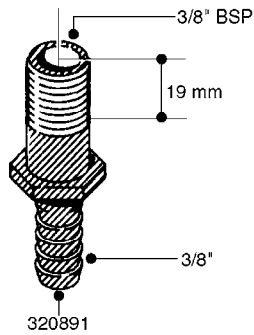

L0030

FITTINGS - HEXAGON NIPPLES
L0030-HIN, 01:01:16

Page 1
Date 16.03.2016 14:14

parts-n°	order qty	description
10015303	1	FITT.PO.HN 1.00X1.00 M1000
10425003	1	FITT.PO.HN 1.25X1.00 MCPHEE
320132	1	FITT.DK HN 1" BSP
320176	1	FITT.DK HN 3/8"X1/2" BSP
320445	1	FITT.DK HN 1/4"X3/8" BSP
320655	1	FITT.DK HN 1/2"-1/2" BSP
320692	1	FITT.DK HN 3/8'BSPX1/4'NPT
320703	1	FITT.DK HN 3/8BSP X1/2 &1/4NPT
320725	1	FITT.DK NIPPLE 3/8"-3/8" BSP
320902	1	FITT.DK HN 3/8'X 1/4' BSP
390232	1	FITT.DK HN 1-1/2' X 1-1/4' BSP
390276	1	FITT.DK HN 1'BSP

L0040

FITTINGS - NIPPLES & ELBOWS
L0040-HIN, 01:01:16

Page 1

Date 16.03.2016 14:14

parts-n°	order qty	description
10530803	1	FITT.PO.SE 2.00X2.00 45 DEG.
320191	1	FITT.DK ELB 3/8' BSP 45 DEGREE
320482	1	FITT.DK ELB. 1/2" BSP 60 DEG.
320596	1	FITT.DK ELB 3/8'-1/2'BSP 45DEG
320607	1	FITT.DK HN 3/8M X 3/8F BSP LNG
320633	1	FITT.DK HN 3/8"M X 3/8"F BSP
321451	1	FITT.DK ELB.1-1/2 X1-1/4 80DEG
321532	1	FITT.DK REDUC 3/4' X 1/2' BSP
390233	1	FITT.DK REDUC 1-1/2" X 1" BSP

L0050

parts-n°	order qty	description
242594	1	O-RING D14 X 1.78 SCH.70-EPDM
320294	1	FITT.DK TEE 3/8X3/8HB X1/2"BSP
320305	1	FITT.DK HB 3/4'- 3/4' BSP
320386	1	FITT.DK TEE 3/8X3/8HB X3/8"BSP
320397	1	FITT.DK ELB 3/8"HB X 3/8" BSP
320401	1	FITT.DK TEE 1/2X1/2HB X1/2"BSP
320412	1	FITT.DK TEE 1/2X1/2HB X3/8'BSP
320423	1	FITT.DK ELB 1/2'HB X 3/8' BSP
320891	1	FITT.DK HB 3/8'- 3/8' BSP
320972	1	FITT.DK HB 5/16'- 1/4' BSP
322046	1	FITT.DK TEE 1/2X1/2HB X3/4'BSP
322048	1	FITT.DK TEE 3/4X3/4HB X3/4'BSP
330595	1	O-RING D24.6/D20X2.1 -3/4"
333137	1	FITT.DK CONN.1/2" F.NOZZ. DOUB
333141	1	FITT.DK CONN.1/2" F.NOZZ.SING
334041	1	FITT.DK CONN.3/4' F.NOZZ. SING
334042	1	FITT.DK CONN.3/4' F.NOZZ. DOUB
334195	1	FITT.DK ELB. 3/4"HB X 3/4"HB
10012103	1	FITT.PO.HB 1.25X1.50 IMB1012
10014003	1	FITT.PO.HB 1.25X1.25 IMB1010
10036903	1	FITT.PO.HB 1.50X1.50 IMB1212
28019303	1	FITTING HB ELB 3/4NPT-3/4HOSE
61016500	1	HOSE TAIL 3/4" 90°+RG CAP 3/4"
72026700	1	NOZZLE TUBE ADAPTER W/O-RING