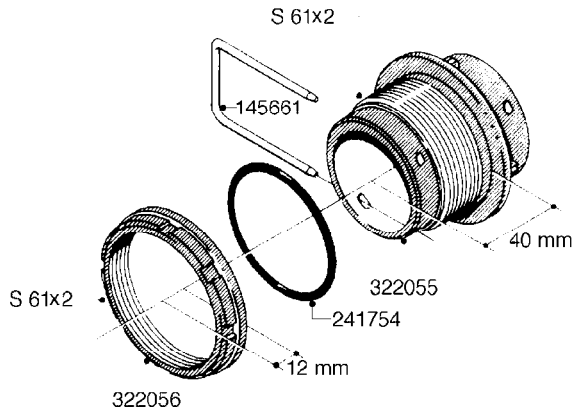

L0090

FITTINGS - S-56 & S-61
L0090-HIN, 01:01:16

Page 1

Date 16.03.2016 14:14

parts-n°	order qty	description
145661	1	FITT.DK S-61 FORK
241754	1	O-RING D59.5X3
241883	1	O-RING D39.2X3 NITRIL 242020
322055	1	FITT.DK S-61 BULKHEAD
322056	1	FITT.DK S-61 BULKHEAD NUT
322066	1	FITT.DK S-56 NUT
334050	1	FITT.DK S-61 STR.1-1/4"
334068	1	FITT.DK S-61 STR.1"
334091	1	FITT.DK S-61 STR.1-1/2'
334099	1	FITT.DK S-61 ELB.1-1/2"110 DEG
334100	1	FITT.DK S-61 ELB.1" 110 DEG.
334151	1	FITT.DK S-61 ELB.1-1/4"110 DEG
390231	1	FITT.DK NIPPLE 1-1/2 X S56