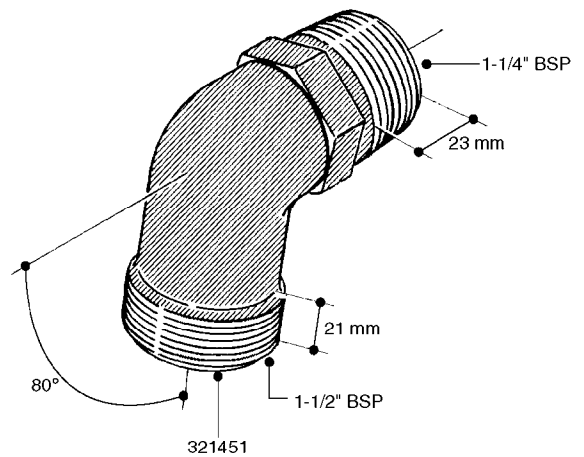

L0040

FITTINGS - NIPPLES & ELBOWS
L0040-HIN, 01:01:16

Page 1

Date 16.03.2016 14:14

parts-n°	order qty	description
10530803	1	FITT.PO.SE 2.00X2.00 45 DEG.
320191	1	FITT.DK ELB 3/8' BSP 45 DEGREE
320482	1	FITT.DK ELB. 1/2" BSP 60 DEG.
320596	1	FITT.DK ELB 3/8'-1/2'BSP 45DEG
320607	1	FITT.DK HN 3/8M X 3/8F BSP LNG
320633	1	FITT.DK HN 3/8"M X 3/8"F BSP
321451	1	FITT.DK ELB.1-1/2 X1-1/4 80DEG
321532	1	FITT.DK REDUC 3/4' X 1/2' BSP
390233	1	FITT.DK REDUC 1-1/2" X 1" BSP