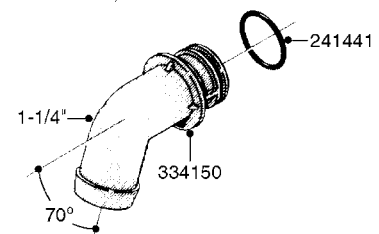

L0010

parts-n°	order qty	description
240085	1	O-RING D13,1/8,3X02,4 NITRIL
241441	1	O-RING D29.3X3
242594	1	O-RING D14 X 1.78 SCH.70-EPDM
320084	1	FITT.DK NUT 1/2" BSP
320095	1	FITT.DK NUT 1" BSP
320117	1	FITT.DK CONN.1/2"BSP F. 1" CAP
320187	1	FITT.DK CAP 3/8" BSP BLACK
320283	1	FITT.DK NUT 3/4"BSP
320821	1	FITT.DK NUT 1-1/2" BSP
321495	1	FITT.DK REDUC 1/4'BSP F.3/4'NT
321576	1	FITT.DK CONN 1/2"BSP F.3/4"NUT
330013	1	O-RING D15/D10X2.5 F.3/8"NUT
330212	1	O-RING D19/D14X2.4 F.1/2"NUT
330326	1	O-RING D30/D24X2 F.1"NUT
330341	1	FITT.DK HB 1" F. 1" NUT
330595	1	O-RING D24.6/D20X2.1 -3/4"
330665	1	3/4' HOSE TAIL F/1' CAP
330676	1	FITT.DK HB 3/8" F. 1/2" NUT
330687	1	FITT.DK HB 1/2" F. 1/2" NUT
330691	1	FITT.DK HB 3/4'F.3/4' NUT
330783	1	FITT.DK HB 3/8" F.3/8" NUT
331262	1	FITT.DK HB 1-1/2" F. 1-1/2"NUT
331273	1	O-RING D44/D38X2 F.1-1/2"
331446	1	FITT.DK HB 1" F.1-1/2" NUT
331807	1	FITT.DK HB 5/16" F.3/8" NUT
332286	1	FITT.DK HB 1/2" F. 3/4" NUT
332905	1	FITT.DK HB 1/2" F. 3/4" CAP
332927	1	PLUG F. NOZZLE TUBE 3/4'
333292	1	FITT.DK HB 1"O'RING F.1-1/2"
333664	1	FITT.DK HB 5/16' F. 1/2' NUT
334044	1	FITT.DK HB 3/4' F. 3/4' CAP
334059	1	FITT.DK EL 1" 110 DEG.F.1-1/2"
334123	1	FITT.DK HB 1-1/4"O-RNG F.1-1/2"
334150	1	FITT.DK HB 1-1/4" 110 F.1-1/2"
390542	1	PLUG WASHER FOR 3/4'CAP NUT
716236	1	FITT.DK HB 1/2" ASSY. F. 3/4"
716413	1	FITT.DK PLUG ASSY. F.NOZ TUBE
717426	1	FITT.DK REDUC 1/4"BSP F.3/4"N
720856	1	FITT.DK 1/2'BSP ASSY.F.3/4'NUT
724621	1	FITT.DK HB 3/4"ASSY F.3/4" NUT