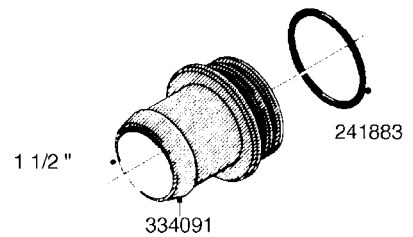

L0090

FITTINGS - S-56 & S-61
L0090-HIN, 01:01:16

Page 1

Date 16.03.2016 14:14

parts-n°	order qty	description
145661	1	FITT.DK S-61 FORK
241754	1	O-RING D59.5X3
241883	1	O-RING D39.2X3 NITRIL 242020
322055	1	FITT.DK S-61 BULKHEAD
322056	1	FITT.DK S-61 BULKHEAD NUT
322066	1	FITT.DK S-56 NUT
334050	1	FITT.DK S-61 STR.1-1/4"
334068	1	FITT.DK S-61 STR.1"
334091	1	FITT.DK S-61 STR.1-1/2'
334099	1	FITT.DK S-61 ELB.1-1/2"110 DEG
334100	1	FITT.DK S-61 ELB.1" 110 DEG.
334151	1	FITT.DK S-61 ELB.1-1/4"110 DEG
390231	1	FITT.DK NIPPLE 1-1/2 X S56