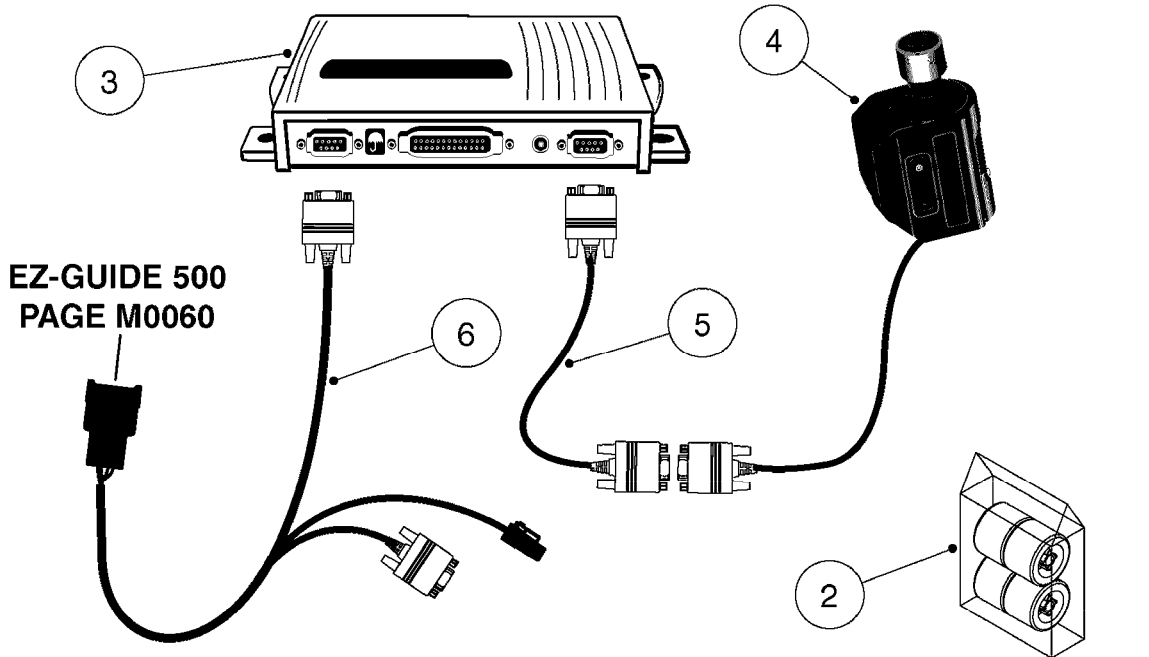

EZ-STEER 500
PAGE M0070

COMPLETE ASSEMBLY 13

COMPLETE ASSEMBLIES
WHOLEGOODS ITEMS

M0060

EZ-GUIDE 500 LIGHTBAR
M0060-HIN, 01:01:16

Page 1

Date 16.03.2016 14:14

Pos.	parts-n°	order qty	description
1	26007603	1	CABLE, ANTENNA, EZGUIDEPLUS
2	26012203	1	EZ-STEER/GUIDE 500 ADAPT.CABLE
3	26015303	1	REMOTE KEYPAD EZGUIDE 500/250
3	28048403	1	DECAL - REMOTE OVERLAY 500/250
4	26015403	1	EZ-GUIDE 500 CABLE POWER/CAN90
5	26015503	1	EZ-GUIDE 500 Z PLUS ANTENNA
5	26015603	1	ANTENNA AG15 L1,EZ GDE 500/250
6	26015703	1	EZ-GUIDE 500 DGPS DISPLAY
6	26015803	1	EZ-GUIDE 500 OMNISTAR DISPLAY
7	26016103	1	EZ-GUIDE 500 CABLE UNTERM.FUSE
8	26016203	1	EZ-GUIDE 500 POWER CONN.CABLE
9	28048203	1	EZ-GUIDE 500 MOUNT F.AG15 ANT.
10	28048303	1	EZ-GUIDE 250/500 RAM MNT.1.5"
11	29003803	1	EZ-GUIDE 500 CD,GET.STARTED V1
12	67215403	1	EZ-GUIDE 500 QUICK REF.CARD V1
13	84208303	1	EZ GUIDE 500 LIGHTBAR (DGPS)
13	84208403	1	EZ GUIDE 500 LIGHTBAR (XP/HP)
13	84208503	1	EZ GUIDE 500 LIGHTBAR (RTK)