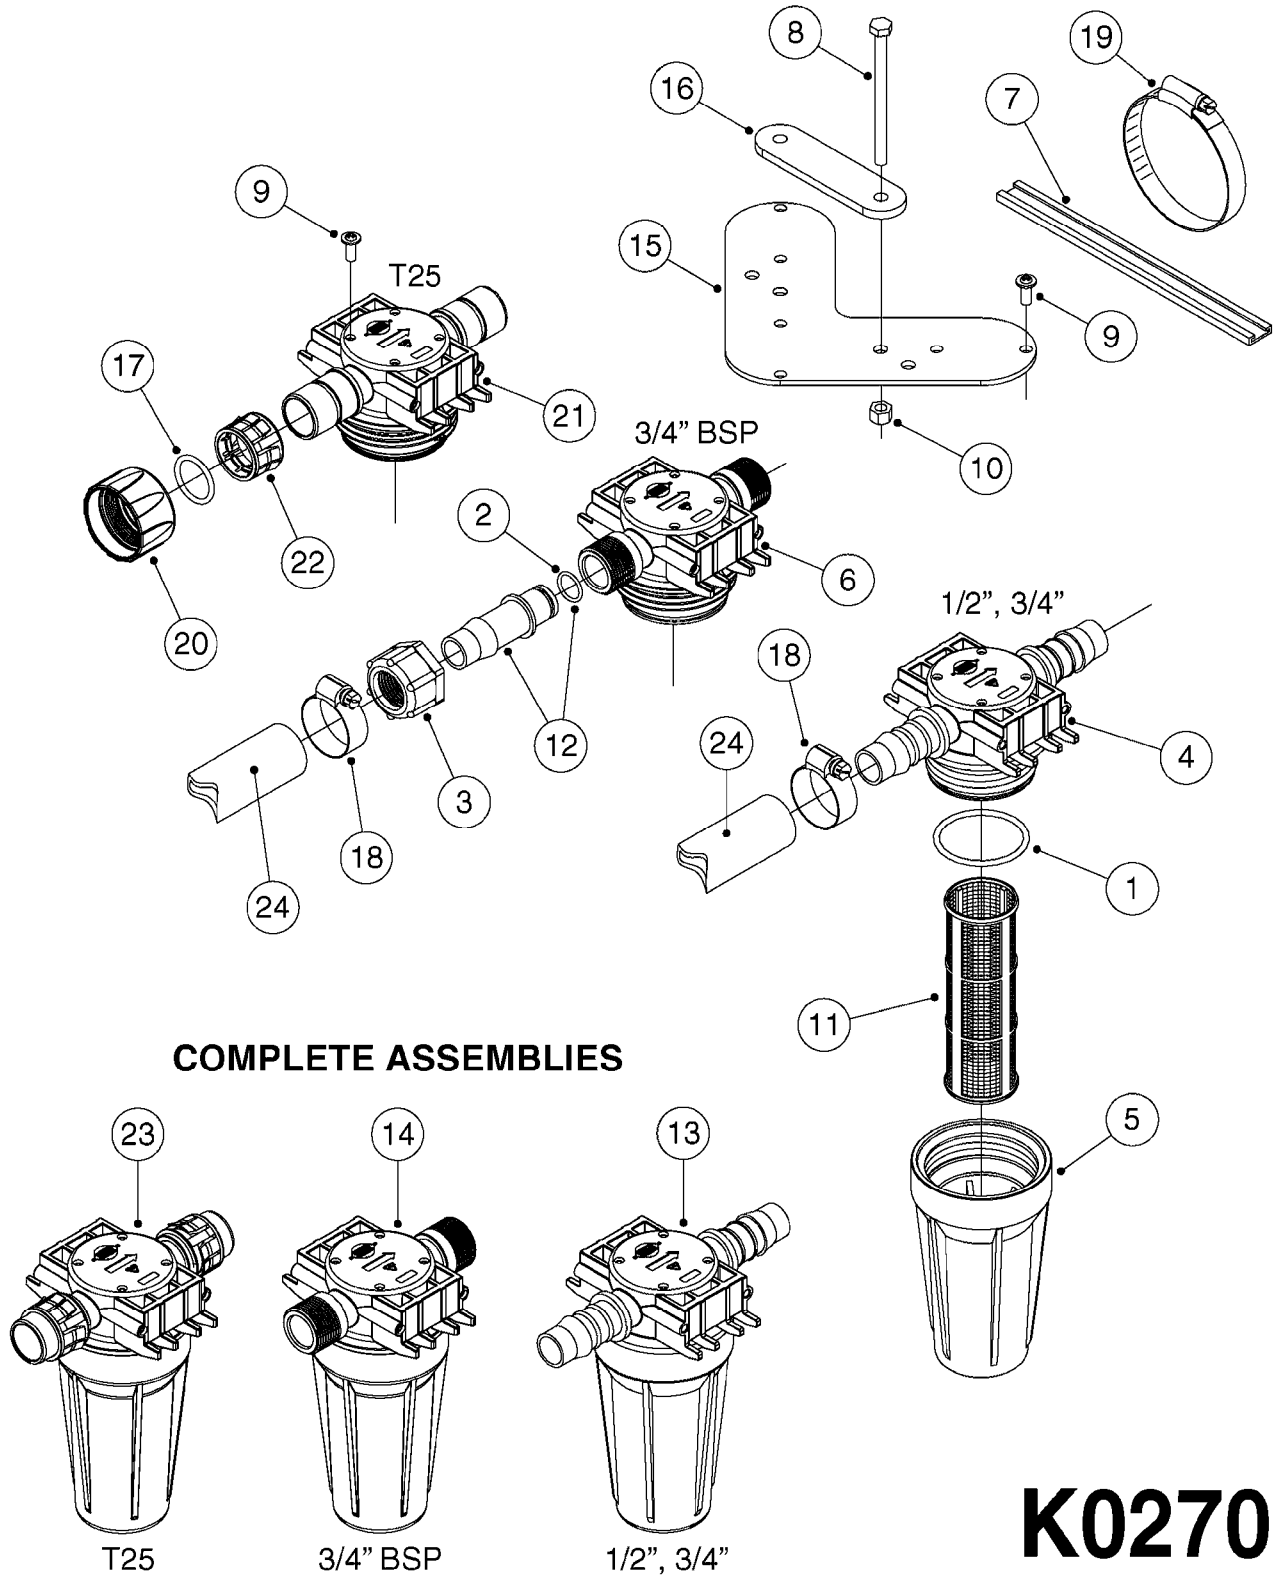

Page 1
Date 16.03.2016 14:14

Pos.	parts-n°	order qty	description
1	145994	1	FITT.DK S-40 FORK
2	145995	1	FITT.DK S-53 FORK
3	240177	1	O-RING D16.1/11.3 X 2.4
4	242354	1	O-RING D32.2X3.0 VITON F.S-53
5	242355	1	O-RING D19.2X3.0 VITON F.S-40
6	242594	1	O-RING D14 X 1.78 SCH.70-EPDM
7	261539	1	SPADE F.ELEC CONNec BLUE INSUL
8	262104	1	VALVE, SOLENOID, S53/S40
9	320084	1	FITT.DK NUT 1/2" BSP
10	320187	1	FITT.DK CAP 3/8" BSP BLACK
11	320283	1	FITT.DK NUT 3/4"BSP
12	320596	1	FITT.DK ELB 3/8'-1/2'BSP 45DEG
13	321307	1	FITT.DK NUT 1/2" BSP JAMB
14	321742	1	FITT.DK BULKHEAD 1/2' BSP
15	322103	1	FITT.DK S-53 BULKHEAD
16	322352	1	FITT.DK S-53 TEE
17	330212	1	O-RING D19/D14X2.4 F.1/2"NUT
18	330687	1	FITT.DK HB 1/2" F. 1/2" NUT
19	334965	1	COVER FOR S53 SOLENOID VALVE
20	370366	1	NOZZLE END FAN 1850-G 150
21	410185	1	BOLT HEX 8.8 DEL M6X16 A2
22	460261	1	NUT HEX M6X1 LOCK A2 DIN985
23	471125	1	WASHER, M6, Ø12/ 6.4X 1.6, SS
24	614366	1	FILTER 50 MESH F.NOZZLE BLUE
24	614367	1	FILTER 80 MESH F.NOZZLE RED
24	614368	1	FILTER 100 MESH F.NOZZLE YEL.
25	720856	1	FITT.DK 1/2'BSP ASSY.F.3/4'NUT
26	726558	1	FITT.DK S53 STR. 3/4" W.ORING
27	726567	1	FITT.DK S-40 ELB.1/2" W.ORING
28	726694	1	PLUG,S53,1/2"FBSP THD W.ORING
29	729610	1	NOZZLE ASSY. NON DRIP 3/8 THRD
30	750722	1	REPAIR KIT FOR 3S SC CONTROL
31	983087	1	ELEC. CABLE 2 WIRE X 0.75MM
32	16180100	1	PLATE, END ROW NOZZLE
33	28025203	1	TIE STRAP L=23" x W=1/2"
34	28029803	1	CLAMP HOSE GEAR P1/2" 6708
35	28029903	1	CLAMP HOSE GEAR P3/4"-S1" 6712
36	92702103	1	HOSE R X1/2" X300PSI WP X0012"