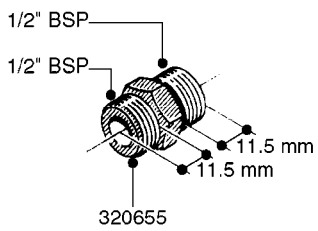

L0030

FITTINGS - HEXAGON NIPPLES
L0030-HIN, 01:01:16

Page 1
Date 16.03.2016 14:14

parts-n°	order qty	description
10015303	1	FITT.PO.HN 1.00X1.00 M1000
10425003	1	FITT.PO.HN 1.25X1.00 MCPHEE
320132	1	FITT.DK HN 1" BSP
320176	1	FITT.DK HN 3/8"X1/2" BSP
320445	1	FITT.DK HN 1/4"X3/8" BSP
320655	1	FITT.DK HN 1/2"-1/2" BSP
320692	1	FITT.DK HN 3/8'BSPX1/4'NPT
320703	1	FITT.DK HN 3/8BSP X1/2 &1/4NPT
320725	1	FITT.DK NIPPLE 3/8"-3/8" BSP
320902	1	FITT.DK HN 3/8'X 1/4' BSP
390232	1	FITT.DK HN 1-1/2' X 1-1/4' BSP
390276	1	FITT.DK HN 1'BSP