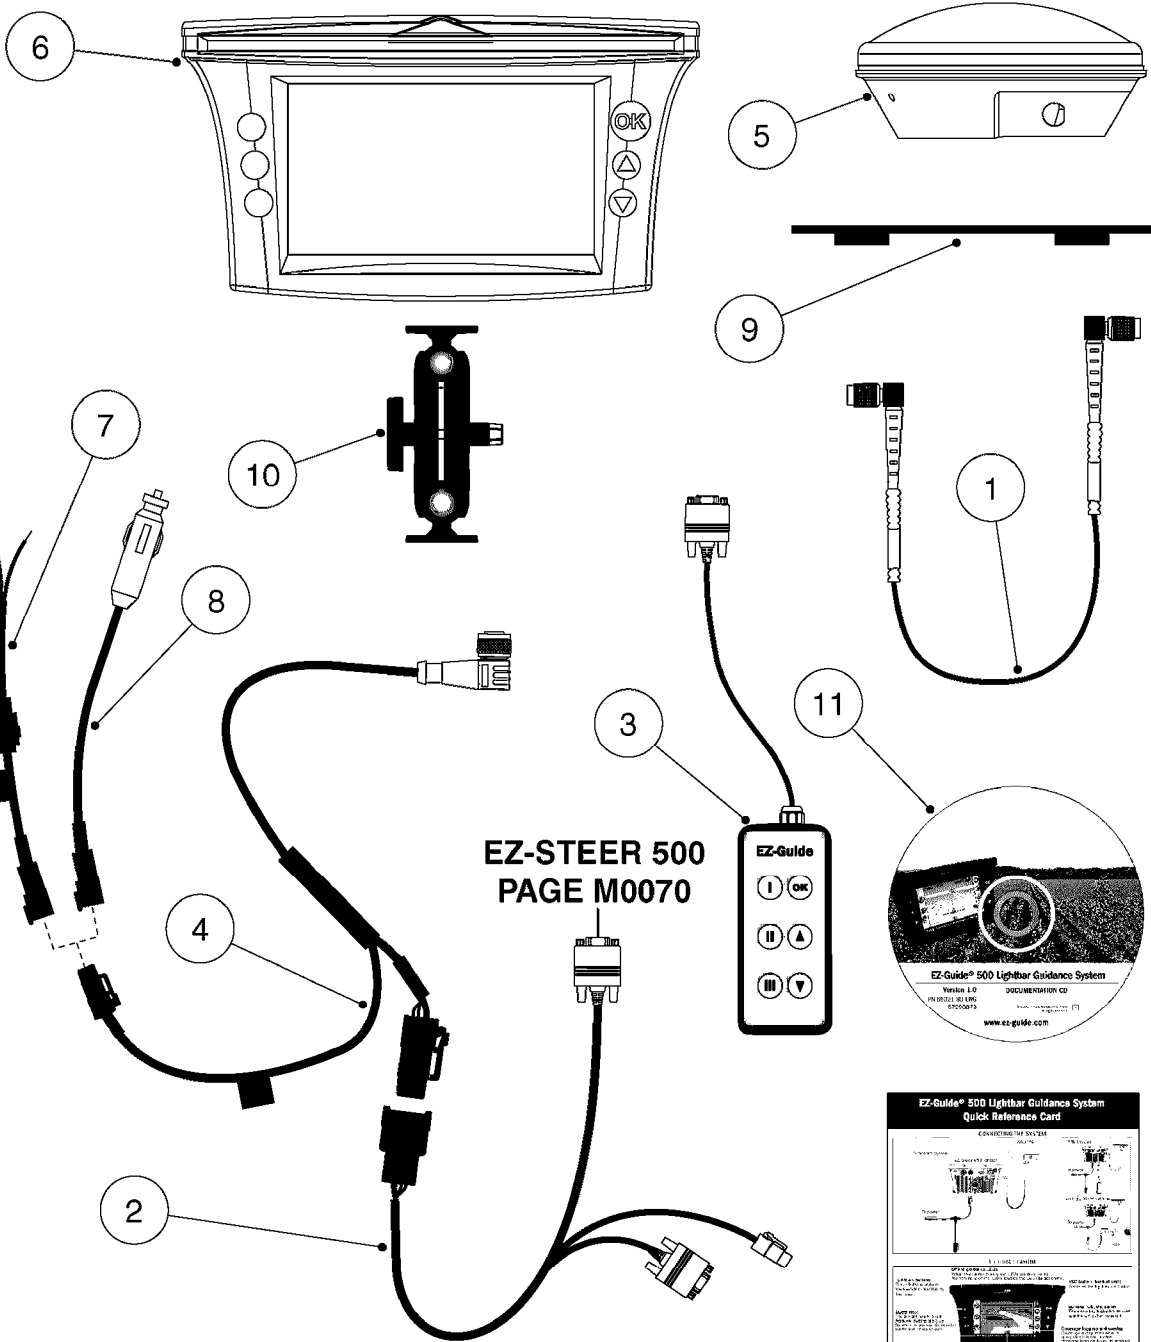

EZ-STEER 500
PAGE M0070

COMPLETE ASSEMBLY 13

COMPLETE ASSEMBLIES
WHOLEGOODS ITEMS

M0060

EZ-GUIDE 500 LIGHTBAR
M0060-HIN, 01:01:16

Page 1

Date 16.03.2016 14:14

Pos.	parts-n°	order qty	description
1	26007603	1	CABLE, ANTENNA, EZGUIDEPLUS
2	26012203	1	EZ-STEER/GUIDE 500 ADAPT.CABLE
3	26015303	1	REMOTE KEYPAD EZGUIDE 500/250
3	28048403	1	DECAL - REMOTE OVERLAY 500/250
4	26015403	1	EZ-GUIDE 500 CABLE POWER/CAN90
5	26015503	1	EZ-GUIDE 500 Z PLUS ANTENNA
5	26015603	1	ANTENNA AG15 L1,EZ GDE 500/250
6	26015703	1	EZ-GUIDE 500 DGPS DISPLAY
6	26015803	1	EZ-GUIDE 500 OMNISTAR DISPLAY
7	26016103	1	EZ-GUIDE 500 CABLE UNTERM.FUSE
8	26016203	1	EZ-GUIDE 500 POWER CONN.CABLE
9	28048203	1	EZ-GUIDE 500 MOUNT F.AG15 ANT.
10	28048303	1	EZ-GUIDE 250/500 RAM MNT.1.5"
11	29003803	1	EZ-GUIDE 500 CD,GET.STARTED V1
12	67215403	1	EZ-GUIDE 500 QUICK REF.CARD V1
13	84208303	1	EZ GUIDE 500 LIGHTBAR (DGPS)
13	84208403	1	EZ GUIDE 500 LIGHTBAR (XP/HP)
13	84208503	1	EZ GUIDE 500 LIGHTBAR (RTK)