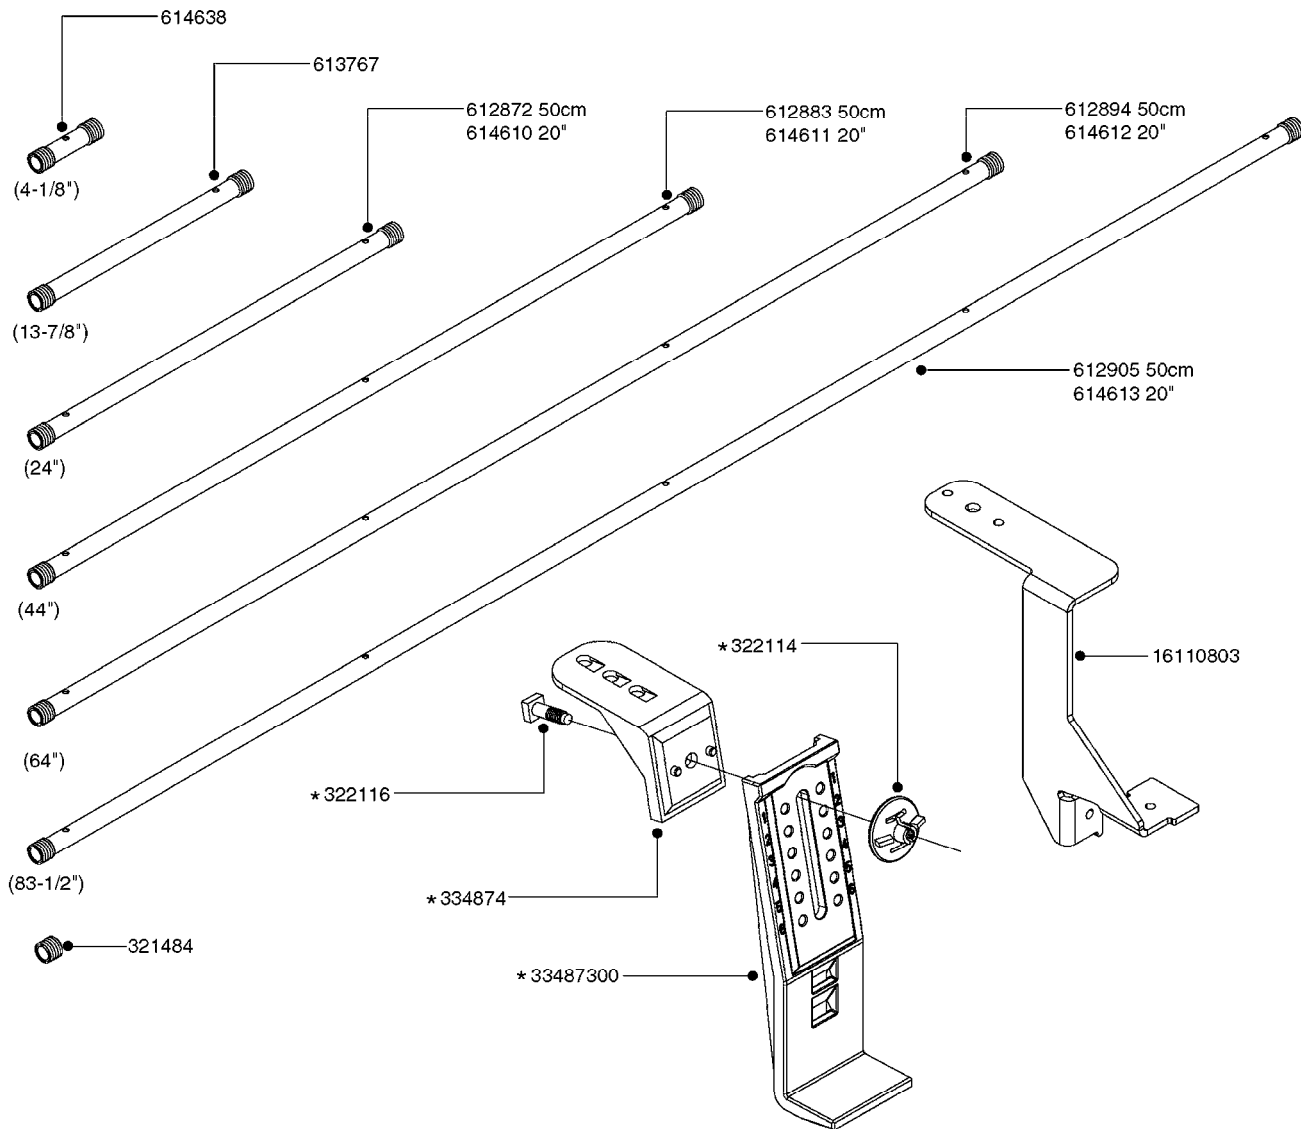

COMPLETE ASSEMBLY
WITH NOZZLES

REFER TO
HARDI® NOZZLE CATALOG

D1100

DOUBLE NOZZLE HOLDER-SNAP FIT
D1100-HIN, 01:01:16

Page 1

Date 16.03.2016 14:14

Pos.	parts-n°	order qty	description
1	372140	1	HARDI ISO BLIND CAP
2	725078	1	SNAP-FIT TRIPLET W/O NOZZ HOLD
3	28032503	1	DOUBLE NOZZLE HOLDER LD ISO
4	28040103	1	O-RING F.DOUBLE NOZZLE HOLDER
5	28089103	1	GASKET F.DOUBLE NOZZLE HOLDER
6	70056803	1	DOUBLE NOZZLE CAP ORANGE LD 01
6	70056903	1	DOUBLE NOZZLE CAP GREEN LD 015
6	70057003	1	DOUBLE NOZZLE CAP YELLOW LD 02
6	70057103	1	DOUBLE NOZZLE CAP LILAC LD 025
6	70057203	1	DOUBLE NOZZLE CAP BLUE LD 03
6	70057303	1	DOUBLE NOZZLE CAP RED LD 04
6	70057403	1	DOUBLE NOZZLE CAP BROWN LD 05