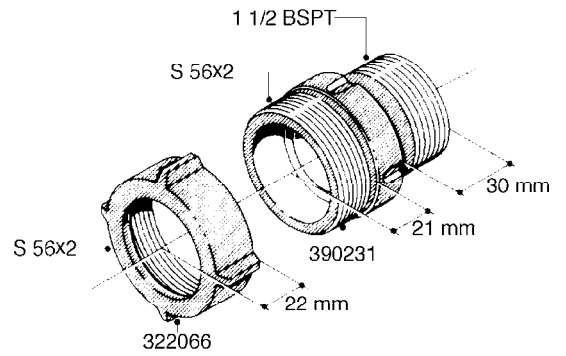

L0090

FITTINGS - S-56 & S-61
L0090-HIN, 01:01:16

Page 1

Date 16.03.2016 14:14

parts-n°	order qty	description
145661	1	FITT.DK S-61 FORK
241754	1	O-RING D59.5X3
241883	1	O-RING D39.2X3 NITRIL 242020
322055	1	FITT.DK S-61 BULKHEAD
322056	1	FITT.DK S-61 BULKHEAD NUT
322066	1	FITT.DK S-56 NUT
334050	1	FITT.DK S-61 STR.1-1/4"
334068	1	FITT.DK S-61 STR.1"
334091	1	FITT.DK S-61 STR.1-1/2'
334099	1	FITT.DK S-61 ELB.1-1/2"110 DEG
334100	1	FITT.DK S-61 ELB.1" 110 DEG.
334151	1	FITT.DK S-61 ELB.1-1/4"110 DEG
390231	1	FITT.DK NIPPLE 1-1/2 X S56