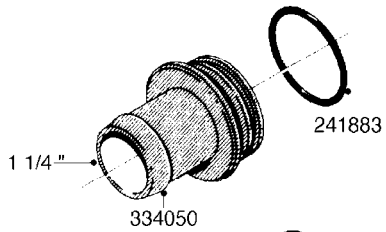

L0090

FITTINGS - S-56 & S-61
L0090-HIN, 01:01:16

Page 1

Date 16.03.2016 14:14

parts-n°	order qty	description
145661	1	FITT.DK S-61 FORK
241754	1	O-RING D59.5X3
241883	1	O-RING D39.2X3 NITRIL 242020
322055	1	FITT.DK S-61 BULKHEAD
322056	1	FITT.DK S-61 BULKHEAD NUT
322066	1	FITT.DK S-56 NUT
334050	1	FITT.DK S-61 STR.1-1/4"
334068	1	FITT.DK S-61 STR.1"
334091	1	FITT.DK S-61 STR.1-1/2'
334099	1	FITT.DK S-61 ELB.1-1/2"110 DEG
334100	1	FITT.DK S-61 ELB.1" 110 DEG.
334151	1	FITT.DK S-61 ELB.1-1/4"110 DEG
390231	1	FITT.DK NIPPLE 1-1/2 X S56