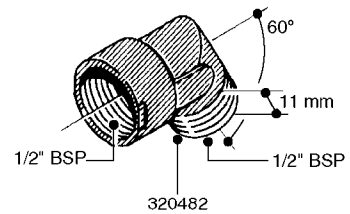

L0030

FITTINGS - HEXAGON NIPPLES
L0030-HIN, 01:01:16

Page 1
Date 16.03.2016 14:14

parts-n°	order qty	description
10015303	1	FITT.PO.HN 1.00X1.00 M1000
10425003	1	FITT.PO.HN 1.25X1.00 MCPHEE
320132	1	FITT.DK HN 1" BSP
320176	1	FITT.DK HN 3/8"X1/2" BSP
320445	1	FITT.DK HN 1/4"X3/8" BSP
320655	1	FITT.DK HN 1/2"-1/2" BSP
320692	1	FITT.DK HN 3/8'BSPX1/4'NPT
320703	1	FITT.DK HN 3/8BSP X1/2 &1/4NPT
320725	1	FITT.DK NIPPLE 3/8"-3/8" BSP
320902	1	FITT.DK HN 3/8'X 1/4' BSP
390232	1	FITT.DK HN 1-1/2' X 1-1/4' BSP
390276	1	FITT.DK HN 1'BSP