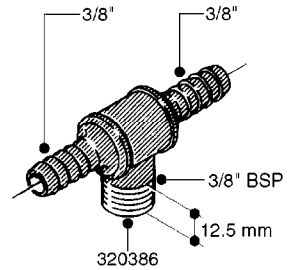

L0030

FITTINGS - HEXAGON NIPPLES
L0030-HIN, 01:01:16

Page 1
Date 16.03.2016 14:14

parts-n°	order qty	description
10015303	1	FITT.PO.HN 1.00X1.00 M1000
10425003	1	FITT.PO.HN 1.25X1.00 MCPHEE
320132	1	FITT.DK HN 1" BSP
320176	1	FITT.DK HN 3/8"X1/2" BSP
320445	1	FITT.DK HN 1/4"X3/8" BSP
320655	1	FITT.DK HN 1/2"-1/2" BSP
320692	1	FITT.DK HN 3/8'BSPX1/4'NPT
320703	1	FITT.DK HN 3/8BSP X1/2 &1/4NPT
320725	1	FITT.DK NIPPLE 3/8"-3/8" BSP
320902	1	FITT.DK HN 3/8'X 1/4' BSP
390232	1	FITT.DK HN 1-1/2' X 1-1/4' BSP
390276	1	FITT.DK HN 1'BSP

L0040

FITTINGS - NIPPLES & ELBOWS
L0040-HIN, 01:01:16

Page 1

Date 16.03.2016 14:14

parts-n°	order qty	description
10530803	1	FITT.PO.SE 2.00X2.00 45 DEG.
320191	1	FITT.DK ELB 3/8' BSP 45 DEGREE
320482	1	FITT.DK ELB. 1/2" BSP 60 DEG.
320596	1	FITT.DK ELB 3/8'-1/2'BSP 45DEG
320607	1	FITT.DK HN 3/8M X 3/8F BSP LNG
320633	1	FITT.DK HN 3/8"M X 3/8"F BSP
321451	1	FITT.DK ELB.1-1/2 X1-1/4 80DEG
321532	1	FITT.DK REDUC 3/4' X 1/2' BSP
390233	1	FITT.DK REDUC 1-1/2" X 1" BSP

L0050

parts-n°	order qty	description
242594	1	O-RING D14 X 1.78 SCH.70-EPDM
320294	1	FITT.DK TEE 3/8X3/8HB X1/2"BSP
320305	1	FITT.DK HB 3/4'- 3/4' BSP
320386	1	FITT.DK TEE 3/8X3/8HB X3/8"BSP
320397	1	FITT.DK ELB 3/8"HB X 3/8" BSP
320401	1	FITT.DK TEE 1/2X1/2HB X1/2"BSP
320412	1	FITT.DK TEE 1/2X1/2HB X3/8'BSP
320423	1	FITT.DK ELB 1/2'HB X 3/8' BSP
320891	1	FITT.DK HB 3/8'- 3/8' BSP
320972	1	FITT.DK HB 5/16'- 1/4' BSP
322046	1	FITT.DK TEE 1/2X1/2HB X3/4'BSP
322048	1	FITT.DK TEE 3/4X3/4HB X3/4'BSP
330595	1	O-RING D24.6/D20X2.1 -3/4"
333137	1	FITT.DK CONN.1/2" F.NOZZ. DOUB
333141	1	FITT.DK CONN.1/2" F.NOZZ.SING
334041	1	FITT.DK CONN.3/4' F.NOZZ. SING
334042	1	FITT.DK CONN.3/4' F.NOZZ. DOUB
334195	1	FITT.DK ELB. 3/4"HB X 3/4"HB
10012103	1	FITT.PO.HB 1.25X1.50 IMB1012
10014003	1	FITT.PO.HB 1.25X1.25 IMB1010
10036903	1	FITT.PO.HB 1.50X1.50 IMB1212
28019303	1	FITTING HB ELB 3/4NPT-3/4HOSE
61016500	1	HOSE TAIL 3/4" 90°+RG CAP 3/4"
72026700	1	NOZZLE TUBE ADAPTER W/O-RING