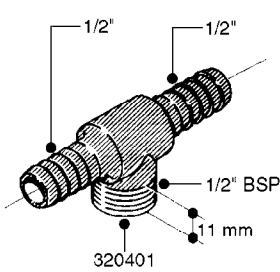

L0030

FITTINGS - HEXAGON NIPPLES
L0030-HIN, 01:01:16

Page 1
Date 16.03.2016 14:14

parts-n°	order qty	description
10015303	1	FITT.PO.HN 1.00X1.00 M1000
10425003	1	FITT.PO.HN 1.25X1.00 MCPHEE
320132	1	FITT.DK HN 1" BSP
320176	1	FITT.DK HN 3/8"X1/2" BSP
320445	1	FITT.DK HN 1/4"X3/8" BSP
320655	1	FITT.DK HN 1/2"-1/2" BSP
320692	1	FITT.DK HN 3/8'BSPX1/4'NPT
320703	1	FITT.DK HN 3/8BSP X1/2 &1/4NPT
320725	1	FITT.DK NIPPLE 3/8"-3/8" BSP
320902	1	FITT.DK HN 3/8'X 1/4' BSP
390232	1	FITT.DK HN 1-1/2' X 1-1/4' BSP
390276	1	FITT.DK HN 1'BSP

L0040

FITTINGS - NIPPLES & ELBOWS
L0040-HIN, 01:01:16

Page 1

Date 16.03.2016 14:14

parts-n°	order qty	description
10530803	1	FITT.PO.SE 2.00X2.00 45 DEG.
320191	1	FITT.DK ELB 3/8' BSP 45 DEGREE
320482	1	FITT.DK ELB. 1/2" BSP 60 DEG.
320596	1	FITT.DK ELB 3/8'-1/2'BSP 45DEG
320607	1	FITT.DK HN 3/8M X 3/8F BSP LNG
320633	1	FITT.DK HN 3/8"M X 3/8"F BSP
321451	1	FITT.DK ELB.1-1/2 X1-1/4 80DEG
321532	1	FITT.DK REDUC 3/4' X 1/2' BSP
390233	1	FITT.DK REDUC 1-1/2" X 1" BSP