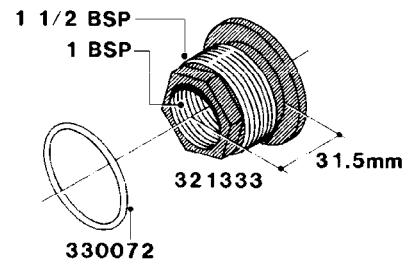

L0060

FITTINGS - BULKHEAD
L0060-HIN, 01:01:16

Page 1

Date 16.03.2016 14:14

parts-n°	order qty	description
141046	1	NUT 3/8" BSP
141341	1	NUT 1/4' BSP
240284	1	O-RING D82,5/75 X 3,5
320456	1	FITT.DK BULKHEAD 1"BSP DOUBLE
320467	1	FITT.DK BULKHEAD 1"BSP SINGLE
320471	1	FITT.DK NUT 1" BSP JAMB
320541	1	FITT.DK BULKHEAD 2-1/2'BSP SIN
320552	1	FITT.DK NUT 2-1/2' BSP JAMB
320644	1	FITT.DK ELB.3/4"HB X 1" BSP
320784	1	FITT.DK CAP 1-1/2" BSP
320795	1	FITT.DK NUT 1-1/2" BSP JAMB
320935	1	FITT.DK BULKHEAD 1/4' BSP SING
320946	1	FITT.DK BULKHEAD 3/8' BSP SING
321296	1	FITT.DK BULKHEAD 1/2" BSP SING
321307	1	FITT.DK NUT 1/2" BSP JAMB
321333	1	FITT.DK BULK 1-1/2" X 1"F BSP
330061	1	O-RING D16/D11X2,5
330072	1	O-RING D53.5/D45.5X4
330212	1	O-RING D19/D14X2.4 F.1/2"NUT
332577	1	O-RING D38/D30X4 F.1" PUR.
332592	1	O-RING D26/D20X3