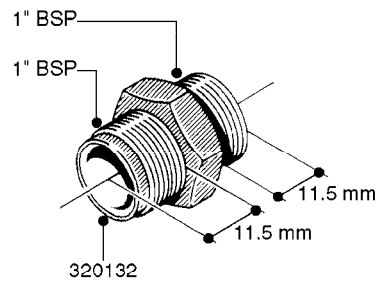

L0030

FITTINGS - HEXAGON NIPPLES
L0030-HIN, 01:01:16

Page 1
Date 16.03.2016 14:14

parts-n°	order qty	description
10015303	1	FITT.PO.HN 1.00X1.00 M1000
10425003	1	FITT.PO.HN 1.25X1.00 MCPHEE
320132	1	FITT.DK HN 1" BSP
320176	1	FITT.DK HN 3/8"X1/2" BSP
320445	1	FITT.DK HN 1/4"X3/8" BSP
320655	1	FITT.DK HN 1/2"-1/2" BSP
320692	1	FITT.DK HN 3/8'BSPX1/4'NPT
320703	1	FITT.DK HN 3/8BSP X1/2 &1/4NPT
320725	1	FITT.DK NIPPLE 3/8"-3/8" BSP
320902	1	FITT.DK HN 3/8'X 1/4' BSP
390232	1	FITT.DK HN 1-1/2' X 1-1/4' BSP
390276	1	FITT.DK HN 1'BSP