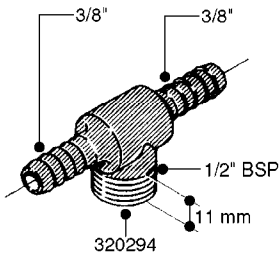

L0030

FITTINGS - HEXAGON NIPPLES
L0030-HIN, 01:01:16

Page 1
Date 16.03.2016 14:14

parts-n°	order qty	description
10015303	1	FITT.PO.HN 1.00X1.00 M1000
10425003	1	FITT.PO.HN 1.25X1.00 MCPHEE
320132	1	FITT.DK HN 1" BSP
320176	1	FITT.DK HN 3/8"X1/2" BSP
320445	1	FITT.DK HN 1/4"X3/8" BSP
320655	1	FITT.DK HN 1/2"-1/2" BSP
320692	1	FITT.DK HN 3/8'BSPX1/4'NPT
320703	1	FITT.DK HN 3/8BSP X1/2 &1/4NPT
320725	1	FITT.DK NIPPLE 3/8"-3/8" BSP
320902	1	FITT.DK HN 3/8'X 1/4' BSP
390232	1	FITT.DK HN 1-1/2' X 1-1/4' BSP
390276	1	FITT.DK HN 1'BSP

L0040

FITTINGS - NIPPLES & ELBOWS
L0040-HIN, 01:01:16

Page 1

Date 16.03.2016 14:14

parts-n°	order qty	description
10530803	1	FITT.PO.SE 2.00X2.00 45 DEG.
320191	1	FITT.DK ELB 3/8' BSP 45 DEGREE
320482	1	FITT.DK ELB. 1/2" BSP 60 DEG.
320596	1	FITT.DK ELB 3/8'-1/2'BSP 45DEG
320607	1	FITT.DK HN 3/8M X 3/8F BSP LNG
320633	1	FITT.DK HN 3/8"M X 3/8"F BSP
321451	1	FITT.DK ELB.1-1/2 X1-1/4 80DEG
321532	1	FITT.DK REDUC 3/4' X 1/2' BSP
390233	1	FITT.DK REDUC 1-1/2" X 1" BSP