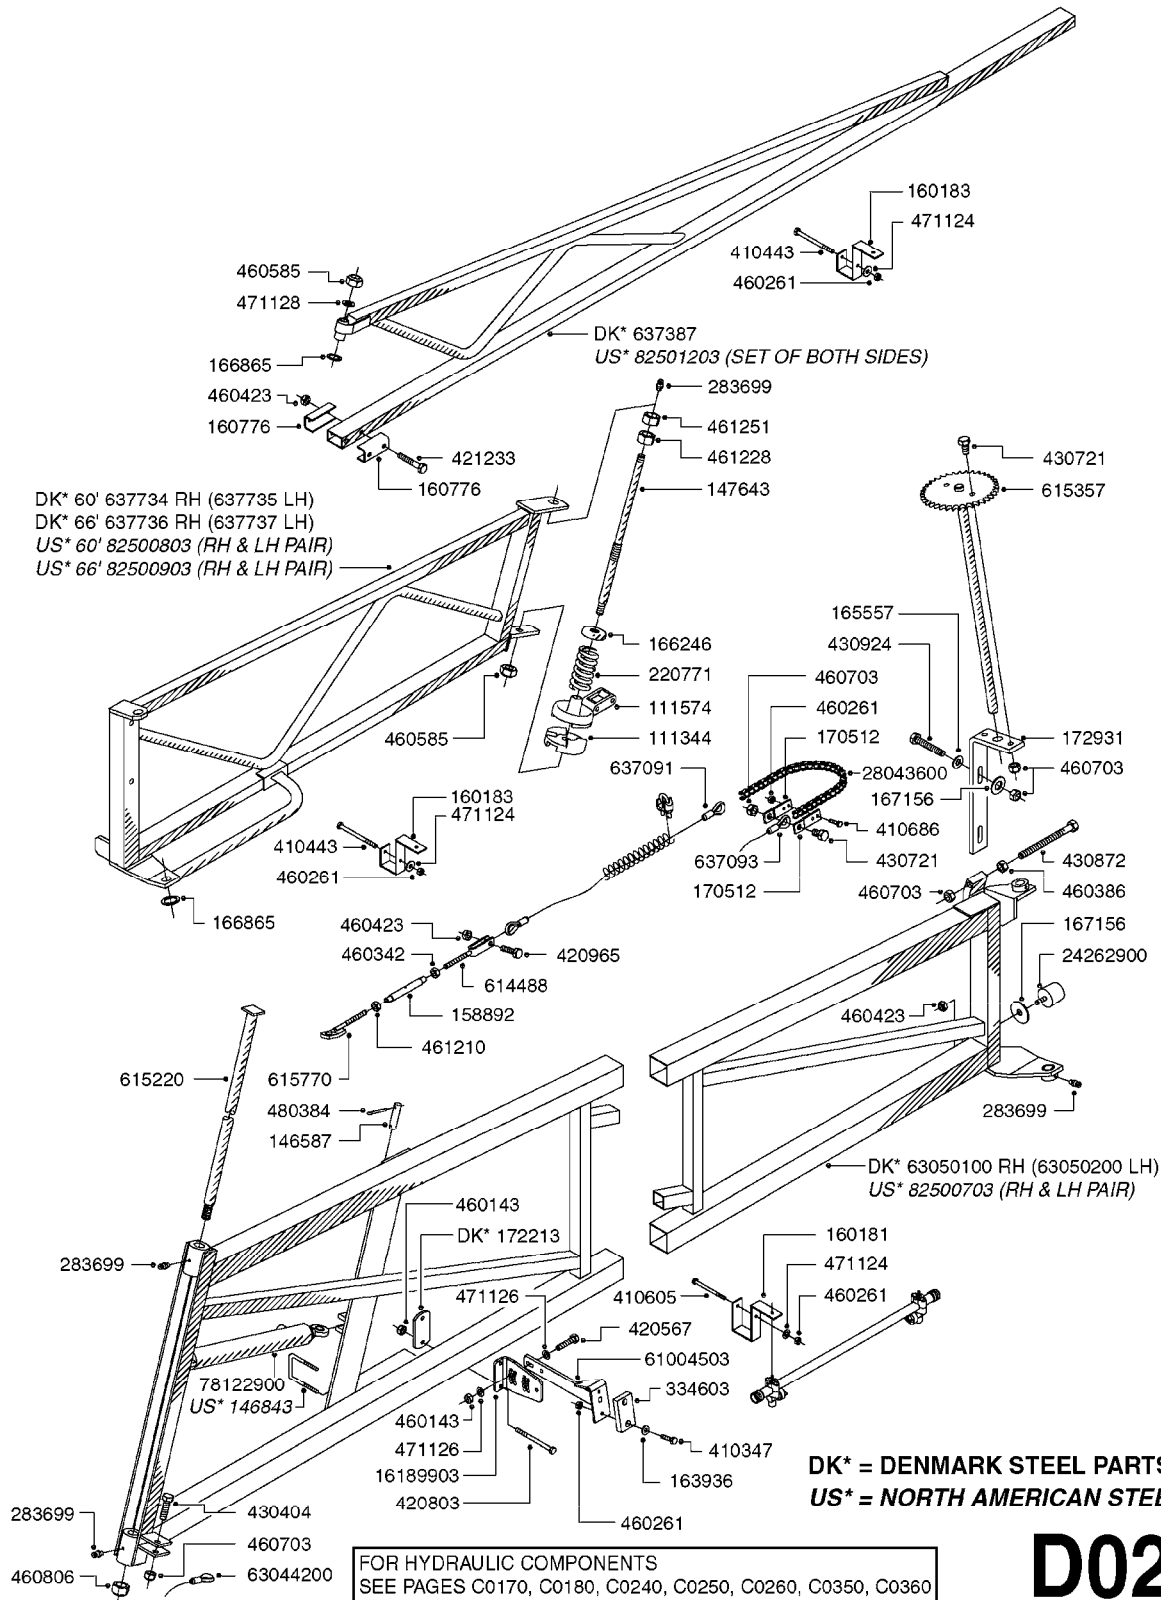

parts-n°	order qty	description
111555	1	BREAKAWAY CLUTCH EG. (23MM)
146587	1	PIN D16.8 X 65
146741	1	BUSHING D28/D22.2X10
146843	1	BOLT U M8 F.60 x 60
158892	1	TURN BUCKLE HOUS
160181	1	CLAMP NOZZLE TUBE 60X60
160183	1	CLAMP NOZZLE TUBE 50X30
163936	1	WASHER D15/D6.2X1
165557	1	WASHER D28.0/D12.2X2.0 SS
170512	1	ASSEMBLY BRACKET FOR CHAIN
172213	1	FLAT BAR F.Boom STRAP
220802	1	BELLVILLE WASHER D50/D22.4X2
283699	1	GREASE NIPPLE M6X1
334603	1	RUBBER STOP 86X48X15
410347	1	SCREW M6X20 8.8
410443	1	BOLT HEX 8.8 DEL M6X70
410605	1	BOLT HEX 8.8 DEL M6X80
410686	1	BOLT HEX 8.8 DEL M6X30
420567	1	BOLT HEX 8.8 DEL M8X30 FT
420803	1	BOLT HEX 8.8 DEL M8X90
420965	1	M10X40 MACHINE SCREW STAINLESS
430404	1	BOLT HEX 8.8 DEL M12X50
430721	1	BOLT HEX 8.8 DEL M12X40 FT
430846	1	BOLT HEX 8.8 DEL M12X80
430872	1	BOLT HEX 8.8 DEL M12X100 FT
460143	1	NUT HEX M8 LOCK A2 DIN985
460261	1	NUT HEX M6X1 LOCK A2 DIN985
460342	1	NUT HEX M10 DEL DIN934
460386	1	NUT HEX M12X1.75
460423	1	NUT HEX M10X1.5 LOCK
460703	1	NUT HEX M12X1.75 LOCK DIN985
460806	1	NUT HEX M20X2.5 LOCK
461210	1	NUT HEX M10X1.5 L.THREAD
471124	1	WASHER, M6, Ø18/ 6.4X 1.6, SS
471126	1	WASHER, M8, Ø16/ 8.4X 1.6, SS
480384	1	PIN COTTER 3/16 x 1-1/2"
614488	1	FORK/ R.THREAD 10mmX144mm
615220	1	PIN 25 X 910 FOR EAGLE
615224	1	BREAKAWAY SHAFT EAGLE
615541	1	ANCHOR PART TURNBUCKLE EAGLE
615770	1	ANCHOR F.EAGLE CABLE
637090	1	SPROCKET EAGLE
637091	1	CABLE FRONT EAGLE D7X2895
637093	1	CABLE REAR 5 X 3100MM EAGLE
637160	1	BOOM WING 50'OUTER R.EAGLE
637161	1	BOOM WING 50'OUTER L.EAGLE
637162	1	BOOM WING 45'OUTER R. EAGLE
637163	1	BOOM WING 45'OUTER LEFT EAGLE
16189903	1	PLATE F, EAGLE STOPARM
24262900	1	RUBBER STOP D50X40 M10X33
28043600	1	CHAIN 5/8X810MM (51 LINKS)
61004503	1	BOOM STOP SPB/SPC
63044200	1	CABLE CENTER EAG. 7mm x 1390mm
63050100	1	WING INNER SPB R.H. 05
63050200	1	WING INNER SPB L.H. 05
78122900	1	CYLINDER 40/22X300MM RED
82500703	1	WING INNER SET FPS SPB 45-66'
82501003	1	WING OUTER SET FPS 45' SPB
82501103	1	WING OUTER SET FPS 50' SPB