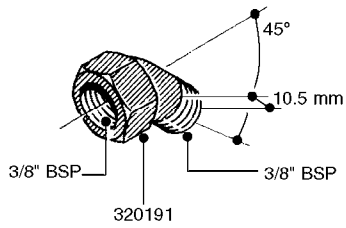

L0030

FITTINGS - HEXAGON NIPPLES
L0030-HIN, 01:01:16

Page 1
Date 16.03.2016 14:14

parts-n°	order qty	description
10015303	1	FITT.PO.HN 1.00X1.00 M1000
10425003	1	FITT.PO.HN 1.25X1.00 MCPHEE
320132	1	FITT.DK HN 1" BSP
320176	1	FITT.DK HN 3/8"X1/2" BSP
320445	1	FITT.DK HN 1/4"X3/8" BSP
320655	1	FITT.DK HN 1/2"-1/2" BSP
320692	1	FITT.DK HN 3/8'BSPX1/4'NPT
320703	1	FITT.DK HN 3/8BSP X1/2 &1/4NPT
320725	1	FITT.DK NIPPLE 3/8"-3/8" BSP
320902	1	FITT.DK HN 3/8'X 1/4' BSP
390232	1	FITT.DK HN 1-1/2' X 1-1/4' BSP
390276	1	FITT.DK HN 1'BSP