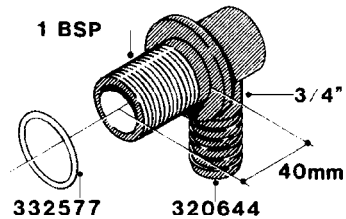

L0060

FITTINGS - BULKHEAD
L0060-HIN, 01:01:16

Page 1

Date 16.03.2016 14:14

parts-n°	order qty	description
141046	1	NUT 3/8" BSP
141341	1	NUT 1/4' BSP
240284	1	O-RING D82,5/75 X 3,5
320456	1	FITT.DK BULKHEAD 1"BSP DOUBLE
320467	1	FITT.DK BULKHEAD 1"BSP SINGLE
320471	1	FITT.DK NUT 1" BSP JAMB
320541	1	FITT.DK BULKHEAD 2-1/2'BSP SIN
320552	1	FITT.DK NUT 2-1/2' BSP JAMB
320644	1	FITT.DK ELB.3/4"HB X 1" BSP
320784	1	FITT.DK CAP 1-1/2" BSP
320795	1	FITT.DK NUT 1-1/2" BSP JAMB
320935	1	FITT.DK BULKHEAD 1/4' BSP SING
320946	1	FITT.DK BULKHEAD 3/8' BSP SING
321296	1	FITT.DK BULKHEAD 1/2" BSP SING
321307	1	FITT.DK NUT 1/2" BSP JAMB
321333	1	FITT.DK BULK 1-1/2" X 1"F BSP
330061	1	O-RING D16/D11X2,5
330072	1	O-RING D53.5/D45.5X4
330212	1	O-RING D19/D14X2.4 F.1/2"NUT
332577	1	O-RING D38/D30X4 F.1" PUR.
332592	1	O-RING D26/D20X3