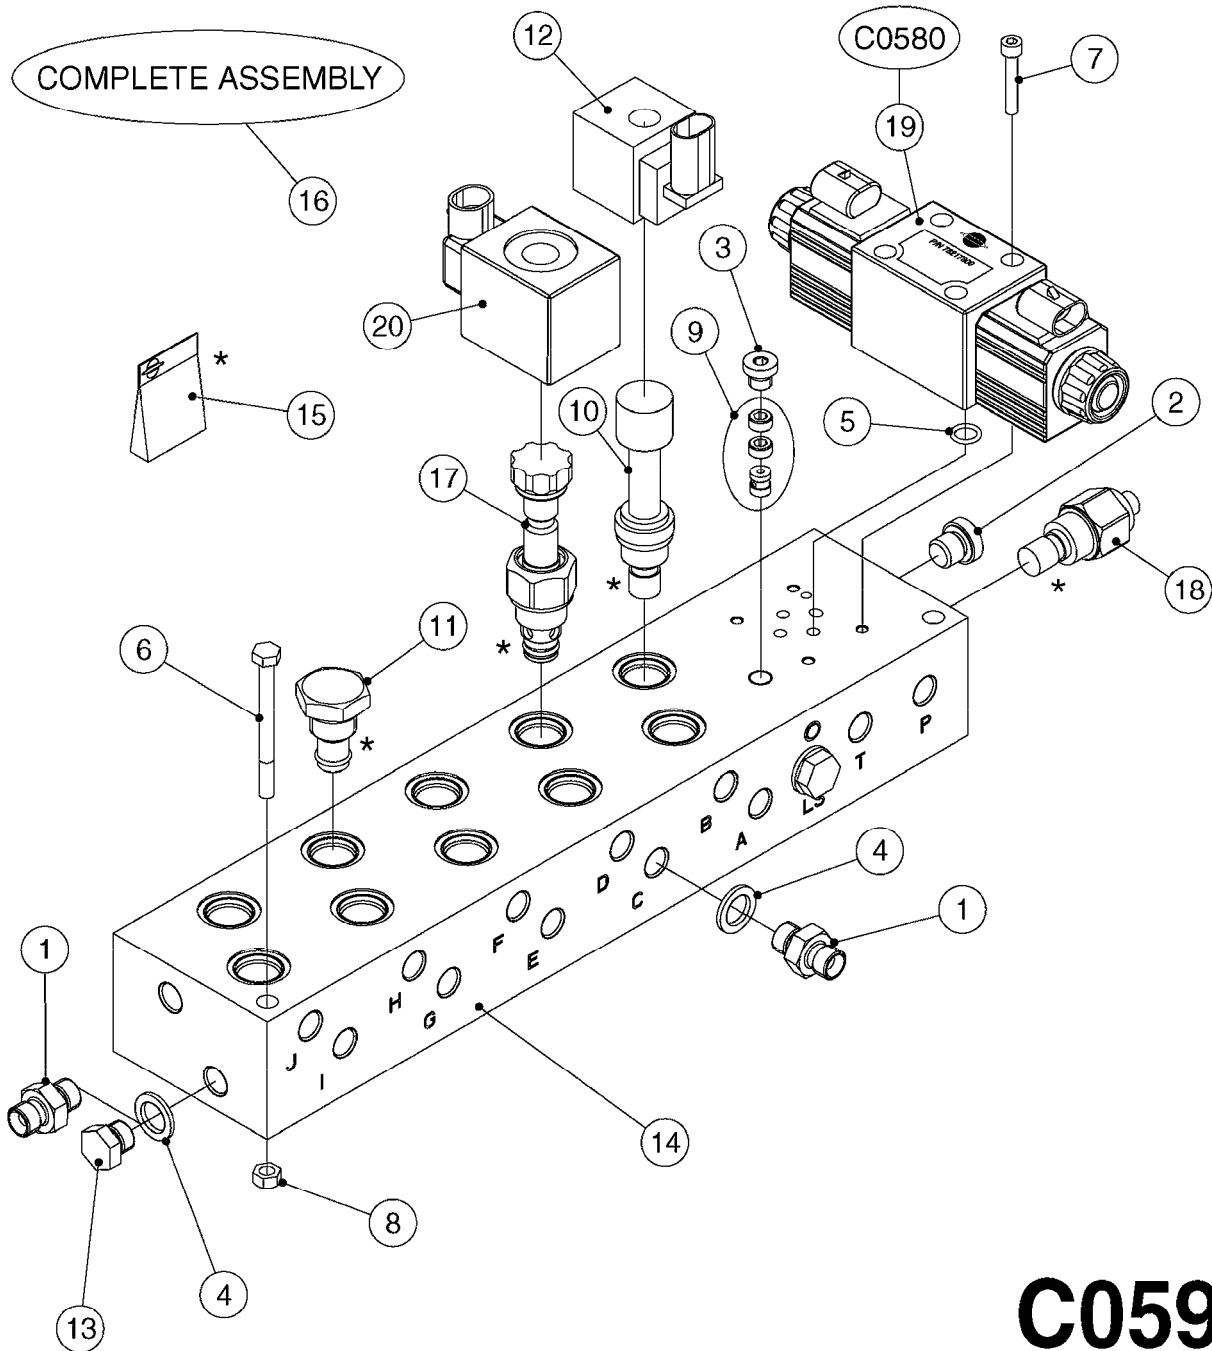

C0580

CETOP VALVES
C0580-HIN, 01:01:16

Page 1

Date 16.03.2016 14:13

Pos.	parts-n°	order qty	description
1	242102	1	O-RING Ø9.25X1.78 NITRIL 90SH
2	450964	1	SCREW M5X30 F.CYLINDER
3	450965	1	SCREW ROUND M5X70
4	782115	1	HY SOLENOID VALVE DH HYD
5	782116	1	MAGNET VLV.MD1L-S3/10N-D12K1/P
6	782118	1	LOCK VALVE MVPP-D
7	782146	1	HYD. CHECK VALVE 1 WAY
8	782829	1	SOLENOID MD1L-TA/10N-D12K1/DT
9	28123700	1	CAP F.SOLENOID - MD1L
10	74187700	1	CAP + O-RING F.CETOP - MD1L
11	78216000	1	SOLENOID F.CETOP VALVE - MD1L
12	78217800	1	MAGNET VLV.MD1L-S3/10N-D12K8DT
13	78218200	1	SOLENOID W/AMP F.MD1L