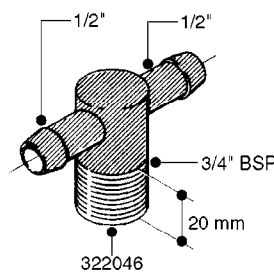

L0030

FITTINGS - HEXAGON NIPPLES
L0030-HIN, 01:01:16

Page 1
Date 16.03.2016 14:14

parts-n°	order qty	description
10015303	1	FITT.PO.HN 1.00X1.00 M1000
10425003	1	FITT.PO.HN 1.25X1.00 MCPHEE
320132	1	FITT.DK HN 1" BSP
320176	1	FITT.DK HN 3/8"X1/2" BSP
320445	1	FITT.DK HN 1/4"X3/8" BSP
320655	1	FITT.DK HN 1/2"-1/2" BSP
320692	1	FITT.DK HN 3/8'BSPX1/4'NPT
320703	1	FITT.DK HN 3/8BSP X1/2 &1/4NPT
320725	1	FITT.DK NIPPLE 3/8"-3/8" BSP
320902	1	FITT.DK HN 3/8'X 1/4' BSP
390232	1	FITT.DK HN 1-1/2' X 1-1/4' BSP
390276	1	FITT.DK HN 1'BSP

L0040

FITTINGS - NIPPLES & ELBOWS
L0040-HIN, 01:01:16

Page 1

Date 16.03.2016 14:14

parts-n°	order qty	description
10530803	1	FITT.PO.SE 2.00X2.00 45 DEG.
320191	1	FITT.DK ELB 3/8' BSP 45 DEGREE
320482	1	FITT.DK ELB. 1/2" BSP 60 DEG.
320596	1	FITT.DK ELB 3/8'-1/2'BSP 45DEG
320607	1	FITT.DK HN 3/8M X 3/8F BSP LNG
320633	1	FITT.DK HN 3/8"M X 3/8"F BSP
321451	1	FITT.DK ELB.1-1/2 X1-1/4 80DEG
321532	1	FITT.DK REDUC 3/4' X 1/2' BSP
390233	1	FITT.DK REDUC 1-1/2" X 1" BSP