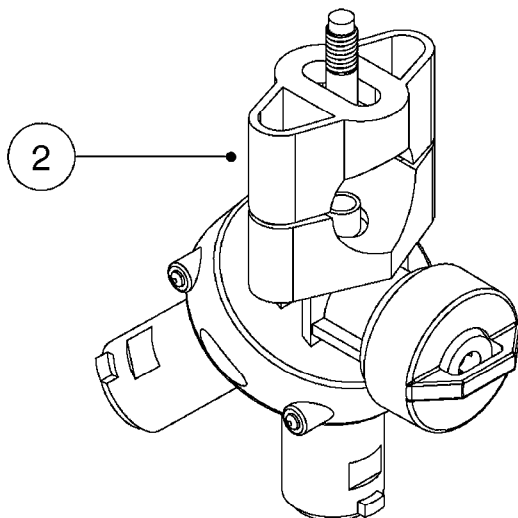

SINGLE NOZZLE BODY

TRIPLET NOZZLE BODY

D1090

*=REFER TO HARDI NOZZLE CATALOG

NOZZLE BODIES-SNAP FIT
D1090-HIN, 01:01:16

Page 1
Date 16.03.2016 14:14

parts-n°	order qty	description
143592	1	LOCK CLAMP FOR TRIPLET
241371	1	DIAPHRAGM, NO-DRIP alt 241371
241990	1	O-RING D9.3 X 2.4 VITON
242594	1	O-RING D14 X 1.78 SCH.70-EPDM
242598	1	O-RING D7.0 X 2.5 NITRIL
320187	1	FITT.DK CAP 3/8" BSP BLACK
320283	1	FITT.DK NUT 3/4"BSP
321462	1	CAP F.NO-DRIP ASSY.
322068	1	SNAP-FIT ADAPTER THREAD. HARDI
322114	1	NUT PLASTIC F.NOZZ.H
322116	1	BOLT PLASTIC F.NOZZ.H.
322258	1	HOUSING F.TRIPLET
322260	1	NOZZLE HOLDER LOWER PART
333012	1	NOZZLE HOLD. UPPER PART
334082	1	SNAP-FIT NOZZ.HOLD.CONE BLACK
334102	1	BLANK F.NOZZLE
334172	1	SNAP-FIT NOZZ.HOLD.CONE GREEN
334173	1	SNAP-FIT NOZZ.HOLD.CONE ORANGE
334220	1	YOKE, UPPER NOZZLE BODY
334371	1	SNAP-FIT NOZZLE HOLDER YELLOW
334373	1	SNAP-FIT NOZZLE HOLDER RED
334377	1	SNAP-FIT NOZZLE HOLDER BLUE
334926	1	SNAP-FIT TURN PLATE F TRIPLET
390639	1	O-RING F.NOZZLE FILTER
440665	1	SCREW M4.2X16 STAINLESS
716236	1	FITT.DK HB 1/2" ASSY. F. 3/4"
716413	1	FITT.DK PLUG ASSY. F.NOZ TUBE
724621	1	FITT.DK HB 3/4"ASSY F.3/4" NUT
725042	1	SCREEN 80 MESH W.GASKET, RED
725043	1	SCREEN 50 MESH W.GASKET,BLUE
725044	1	SCREEN 100 MESH W.GASKET,YELLO
725078	1	SNAP-FIT TRIPLET W/O NOZZ HOLD
725079	1	NOZZLE ASSY.SING.SNAP-FIT GREN
729645	1	NON-DRIP SPRING ASSY.GREEN 10