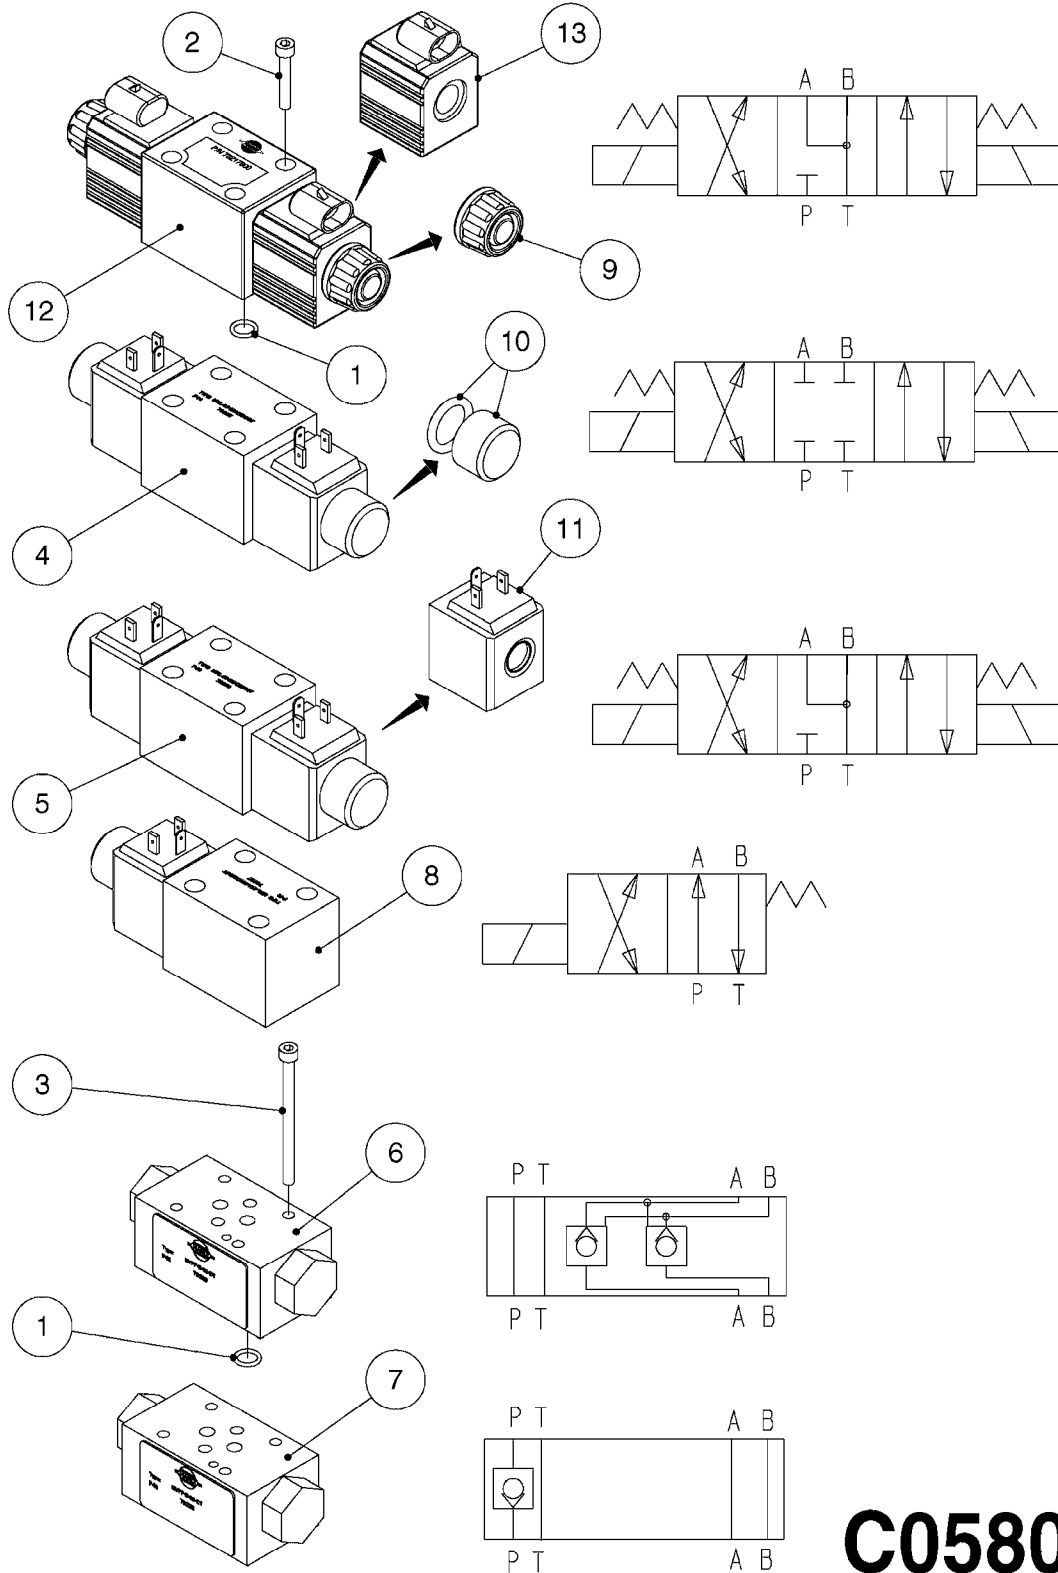

C0570

HYD.BLOCK EAGLE/FORCE PRE 2012
C0570-HIN, 01:01:16

Page 1

Date 16.03.2016 14:13

Pos.	parts-n°	order qty	description
1	146845	1	HEX NIPPLE 1/4"X1/4"
1	146851	1	HEX NIPPLE 1/4"x1/4" 0.7MM
1	147498	1	HEX NIPPLE 1/4"-1/4" 1.2mm
2	231987	1	PLUG 1/8' BSP W/GASKET
3	241404	1	DOWTY SEAL 1/4"
4	242102	1	O-RING Ø9.25X1.78 NITRIL 90SH
5	420847	1	BOLT HEX 8.8 DEL M8X85
6	450964	1	SCREW M5X30 F.CYLINDER
7	460143	1	NUT HEX M8 LOCK A2 DIN985
8	782116	1	MAGNET VLV.MD1L-S3/10N-D12K1/P
9	782124	1	SWITCH VALVE OUTS.1/8" 5000PSI
10	782129	1	SOLENOID VALVE 25L, 3/4"NC
11	782131	1	BLIND PLUG F.3/4" CARTR.VALVE
12	782135	1	SOLENOID W. AMP F.VALVE 782129
13	14010400	1	PLUG 1/4" BSP
14	14098600	1	HYD. BLOCK SPC/FTZ 3/4" 2010
15	28047800	1	SEAL KIT F.782129
15	75083900	1	SEAL KIT F. 782129/78215500
16	72679100	1	HY.BLOCK BOOM HYDR. FTZ 2010
17	74191700	1	ADJ. FLOW VALVE REPAIR KIT DHP
18	78215500	1	HY SOLENOID VALVE 40L 3/4"NC
19	78602100	1	MAGNET M.AMP/DIODE KIT 08