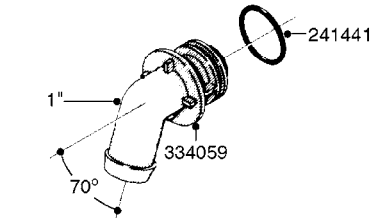

L0010

parts-n°	order qty	description
240085	1	O-RING D13,1/8,3X02,4 NITRIL
241441	1	O-RING D29.3X3
242594	1	O-RING D14 X 1.78 SCH.70-EPDM
320084	1	FITT.DK NUT 1/2" BSP
320095	1	FITT.DK NUT 1" BSP
320117	1	FITT.DK CONN.1/2"BSP F. 1" CAP
320187	1	FITT.DK CAP 3/8" BSP BLACK
320283	1	FITT.DK NUT 3/4"BSP
320821	1	FITT.DK NUT 1-1/2" BSP
321495	1	FITT.DK REDUC 1/4'BSP F.3/4'NT
321576	1	FITT.DK CONN 1/2"BSP F.3/4"NUT
330013	1	O-RING D15/D10X2.5 F.3/8"NUT
330212	1	O-RING D19/D14X2.4 F.1/2"NUT
330326	1	O-RING D30/D24X2 F.1"NUT
330341	1	FITT.DK HB 1" F. 1" NUT
330595	1	O-RING D24.6/D20X2.1 -3/4"
330665	1	3/4' HOSE TAIL F/1' CAP
330676	1	FITT.DK HB 3/8" F. 1/2" NUT
330687	1	FITT.DK HB 1/2" F. 1/2" NUT
330691	1	FITT.DK HB 3/4'F.3/4' NUT
330783	1	FITT.DK HB 3/8" F.3/8" NUT
331262	1	FITT.DK HB 1-1/2" F. 1-1/2"NUT
331273	1	O-RING D44/D38X2 F.1-1/2"
331446	1	FITT.DK HB 1" F.1-1/2" NUT
331807	1	FITT.DK HB 5/16" F.3/8" NUT
332286	1	FITT.DK HB 1/2" F. 3/4" NUT
332905	1	FITT.DK HB 1/2" F. 3/4" CAP
332927	1	PLUG F. NOZZLE TUBE 3/4'
333292	1	FITT.DK HB 1"O'RING F.1-1/2"
333664	1	FITT.DK HB 5/16' F. 1/2' NUT
334044	1	FITT.DK HB 3/4' F. 3/4' CAP
334059	1	FITT.DK EL 1" 110 DEG.F.1-1/2"
334123	1	FITT.DK HB 1-1/4"O-RNG F.1-1/2"
334150	1	FITT.DK HB 1-1/4" 110 F.1-1/2"
390542	1	PLUG WASHER FOR 3/4'CAP NUT
716236	1	FITT.DK HB 1/2" ASSY. F. 3/4"
716413	1	FITT.DK PLUG ASSY. F.NOZ TUBE
717426	1	FITT.DK REDUC 1/4"BSP F.3/4"N
720856	1	FITT.DK 1/2'BSP ASSY.F.3/4'NUT
724621	1	FITT.DK HB 3/4"ASSY F.3/4" NUT