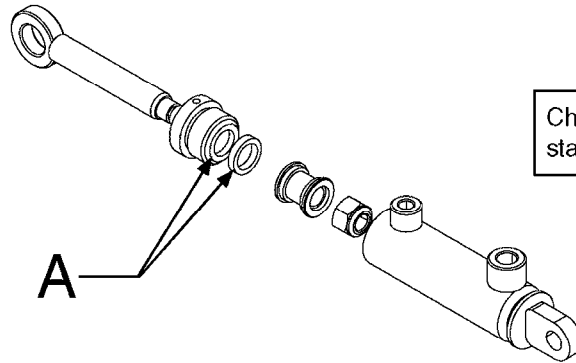

HYDRAULICS - FAROIL CYLINDERS
C0030-HIN, 01:01:16

Page 2

Date 16.03.2016 14:13

parts-n°	order qty	description
78122400	1	DOUBLE CYLINDER D 40/20-300
78122600	1	CYLINDER D40/22-300 BLACK
78122700	1	CYLINDER 40/22X300MM RED
78122800	1	CYLINDER D40/22-300 BLACK
78122900	1	CYLINDER 40/22X300MM RED
78123100	1	CYLINDER D40/20-120
78123200	1	CYLINDER D40/20-120
78123300	1	DBL CYL D70/40-320 AIR INLET L
78124100	1	CYL DOB.D70/40-265 AIR INLET R
78124200	1	CYLINDER D25/12-50
78124300	1	CYLINDER 60/25 X 635 DELTA L
78124600	1	CYLINDER DOUBLE Ø40/20-300 90°
78125100	1	DBL CYL D70/40-320 AIR INLET R
78125300	1	CYL DOB.D70/40-265 AIR INLET L
78125500	1	CYLINDER 60/25 X 662 NAV PAR R
78125600	1	CYLINDER 60/25 X 725 CM PAR R
78125700	1	CYLINDER 60/25 X 635 DELTA R
78126000	1	CYLINDER,DAMPNER, LOCKING
78126400	1	CYLINDER DBLE D32/16-200 W.STP
78128000	1	CYLINDER DOUB. D60/30 L=300 09
78128800	1	CYLINDER, D50/30-500