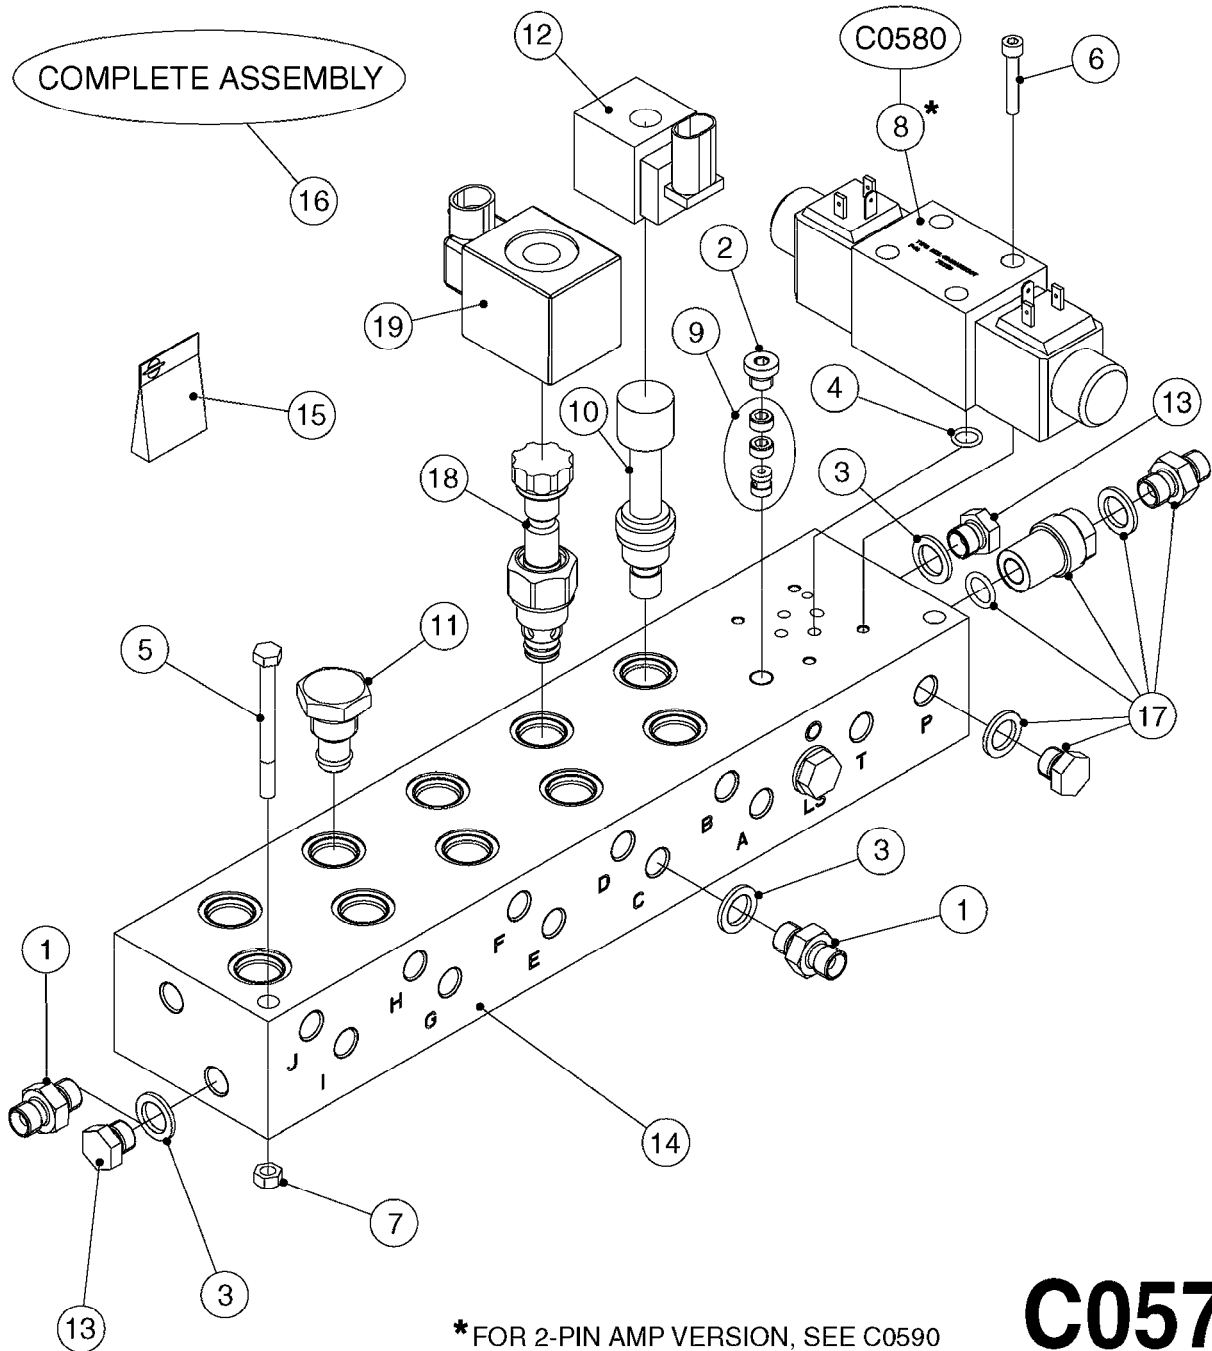

HYDRAULICS OPEN CENTER RANGER
C0230-HIN, 01:01:16

Page 1

Date 16.03.2016 14:13

Pos.	parts-n°	order qty	description
1	146846	1	HEX NIPPLE 1/2" X 1/4"
2	146849	1	HEX. NIPPLE 3/4"BSP X 1/2"BSP
3	147132	1	HEX NIPPLE 1/2"X1/2" BSP DEL
4	230311	1	QUICK COUPLING 1/2"
5	232060	1	HY.ELBOW 1/4" BSP SWIVEL
6	241356	1	DOWTYSEAL 1/2"
7	241367	1	DOWTYSEAL 28.5x22
8	285547	1	HOSE HY X 1/2" X 15" STR+ELB
9	334206	1	DUST HOOD FOR HY-COUPLING
10	420582	1	BOLT HEX 8.8 DEL M8X20 FT A2 RANGER 2000
10	421046	1	BOLT HEX 8.8 DEL M8X25 FT A2 DIN933 RANGER 550
11	471126	1	WASHER, M8, Ø16/ 8.4X 1.6, SS
12	26006300	1	CABLE L = 0.50M, AMP, MALE, 2P RANGER 2000
12	26006600	1	CABLE L = 9.00M, AMP, MALE, 2P RANGER 550
13	28052100	1	HOSE HY X 1/2" X 122.0"STR+STR
14	28061400	1	SEAL KIT F. 782145
15	72809100	1	HYD. BLOCK OPEN CENTER KIT NCM