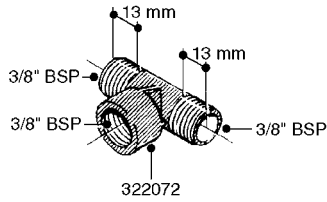

L0010

parts-n°	order qty	description
240085	1	O-RING D13,1/8,3X02,4 NITRIL
241441	1	O-RING D29.3X3
242594	1	O-RING D14 X 1.78 SCH.70-EPDM
320084	1	FITT.DK NUT 1/2" BSP
320095	1	FITT.DK NUT 1" BSP
320117	1	FITT.DK CONN.1/2"BSP F. 1" CAP
320187	1	FITT.DK CAP 3/8" BSP BLACK
320283	1	FITT.DK NUT 3/4"BSP
320821	1	FITT.DK NUT 1-1/2" BSP
321495	1	FITT.DK REDUC 1/4'BSP F.3/4'NT
321576	1	FITT.DK CONN 1/2"BSP F.3/4"NUT
330013	1	O-RING D15/D10X2.5 F.3/8"NUT
330212	1	O-RING D19/D14X2.4 F.1/2"NUT
330326	1	O-RING D30/D24X2 F.1"NUT
330341	1	FITT.DK HB 1" F. 1" NUT
330595	1	O-RING D24.6/D20X2.1 -3/4"
330665	1	3/4' HOSE TAIL F/1' CAP
330676	1	FITT.DK HB 3/8" F. 1/2" NUT
330687	1	FITT.DK HB 1/2" F. 1/2" NUT
330691	1	FITT.DK HB 3/4'F.3/4' NUT
330783	1	FITT.DK HB 3/8" F.3/8" NUT
331262	1	FITT.DK HB 1-1/2" F. 1-1/2"NUT
331273	1	O-RING D44/D38X2 F.1-1/2"
331446	1	FITT.DK HB 1" F.1-1/2" NUT
331807	1	FITT.DK HB 5/16" F.3/8" NUT
332286	1	FITT.DK HB 1/2" F. 3/4" NUT
332905	1	FITT.DK HB 1/2" F. 3/4" CAP
332927	1	PLUG F. NOZZLE TUBE 3/4'
333292	1	FITT.DK HB 1"O'RING F.1-1/2"
333664	1	FITT.DK HB 5/16' F. 1/2' NUT
334044	1	FITT.DK HB 3/4' F. 3/4' CAP
334059	1	FITT.DK EL 1" 110 DEG.F.1-1/2"
334123	1	FITT.DK HB 1-1/4"O-RNG F.1-1/2"
334150	1	FITT.DK HB 1-1/4" 110 F.1-1/2"
390542	1	PLUG WASHER FOR 3/4'CAP NUT
716236	1	FITT.DK HB 1/2" ASSY. F. 3/4"
716413	1	FITT.DK PLUG ASSY. F.NOZ TUBE
717426	1	FITT.DK REDUC 1/4"BSP F.3/4"N
720856	1	FITT.DK 1/2'BSP ASSY.F.3/4'NUT
724621	1	FITT.DK HB 3/4"ASSY F.3/4" NUT