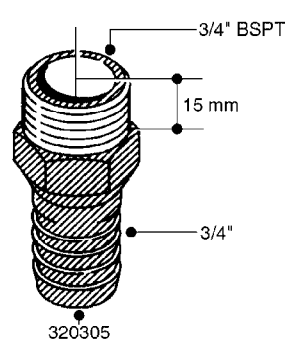

L0030

FITTINGS - HEXAGON NIPPLES
L0030-HIN, 01:01:16

Page 1
Date 16.03.2016 14:14

parts-n°	order qty	description
10015303	1	FITT.PO.HN 1.00X1.00 M1000
10425003	1	FITT.PO.HN 1.25X1.00 MCPHEE
320132	1	FITT.DK HN 1" BSP
320176	1	FITT.DK HN 3/8"X1/2" BSP
320445	1	FITT.DK HN 1/4"X3/8" BSP
320655	1	FITT.DK HN 1/2"-1/2" BSP
320692	1	FITT.DK HN 3/8'BSPX1/4'NPT
320703	1	FITT.DK HN 3/8BSP X1/2 &1/4NPT
320725	1	FITT.DK NIPPLE 3/8"-3/8" BSP
320902	1	FITT.DK HN 3/8'X 1/4' BSP
390232	1	FITT.DK HN 1-1/2' X 1-1/4' BSP
390276	1	FITT.DK HN 1'BSP

L0040

FITTINGS - NIPPLES & ELBOWS
L0040-HIN, 01:01:16

Page 1

Date 16.03.2016 14:14

parts-n°	order qty	description
10530803	1	FITT.PO.SE 2.00X2.00 45 DEG.
320191	1	FITT.DK ELB 3/8' BSP 45 DEGREE
320482	1	FITT.DK ELB. 1/2" BSP 60 DEG.
320596	1	FITT.DK ELB 3/8'-1/2'BSP 45DEG
320607	1	FITT.DK HN 3/8M X 3/8F BSP LNG
320633	1	FITT.DK HN 3/8"M X 3/8"F BSP
321451	1	FITT.DK ELB.1-1/2 X1-1/4 80DEG
321532	1	FITT.DK REDUC 3/4' X 1/2' BSP
390233	1	FITT.DK REDUC 1-1/2" X 1" BSP

L0050

parts-n°	order qty	description
242594	1	O-RING D14 X 1.78 SCH.70-EPDM
320294	1	FITT.DK TEE 3/8X3/8HB X1/2"BSP
320305	1	FITT.DK HB 3/4'- 3/4' BSP
320386	1	FITT.DK TEE 3/8X3/8HB X3/8"BSP
320397	1	FITT.DK ELB 3/8"HB X 3/8" BSP
320401	1	FITT.DK TEE 1/2X1/2HB X1/2"BSP
320412	1	FITT.DK TEE 1/2X1/2HB X3/8'BSP
320423	1	FITT.DK ELB 1/2'HB X 3/8' BSP
320891	1	FITT.DK HB 3/8'- 3/8' BSP
320972	1	FITT.DK HB 5/16'- 1/4' BSP
322046	1	FITT.DK TEE 1/2X1/2HB X3/4'BSP
322048	1	FITT.DK TEE 3/4X3/4HB X3/4'BSP
330595	1	O-RING D24.6/D20X2.1 -3/4"
333137	1	FITT.DK CONN.1/2" F.NOZZ. DOUB
333141	1	FITT.DK CONN.1/2" F.NOZZ.SING
334041	1	FITT.DK CONN.3/4' F.NOZZ. SING
334042	1	FITT.DK CONN.3/4' F.NOZZ. DOUB
334195	1	FITT.DK ELB. 3/4"HB X 3/4"HB
10012103	1	FITT.PO.HB 1.25X1.50 IMB1012
10014003	1	FITT.PO.HB 1.25X1.25 IMB1010
10036903	1	FITT.PO.HB 1.50X1.50 IMB1212
28019303	1	FITTING HB ELB 3/4NPT-3/4HOSE
61016500	1	HOSE TAIL 3/4" 90°+RG CAP 3/4"
72026700	1	NOZZLE TUBE ADAPTER W/O-RING