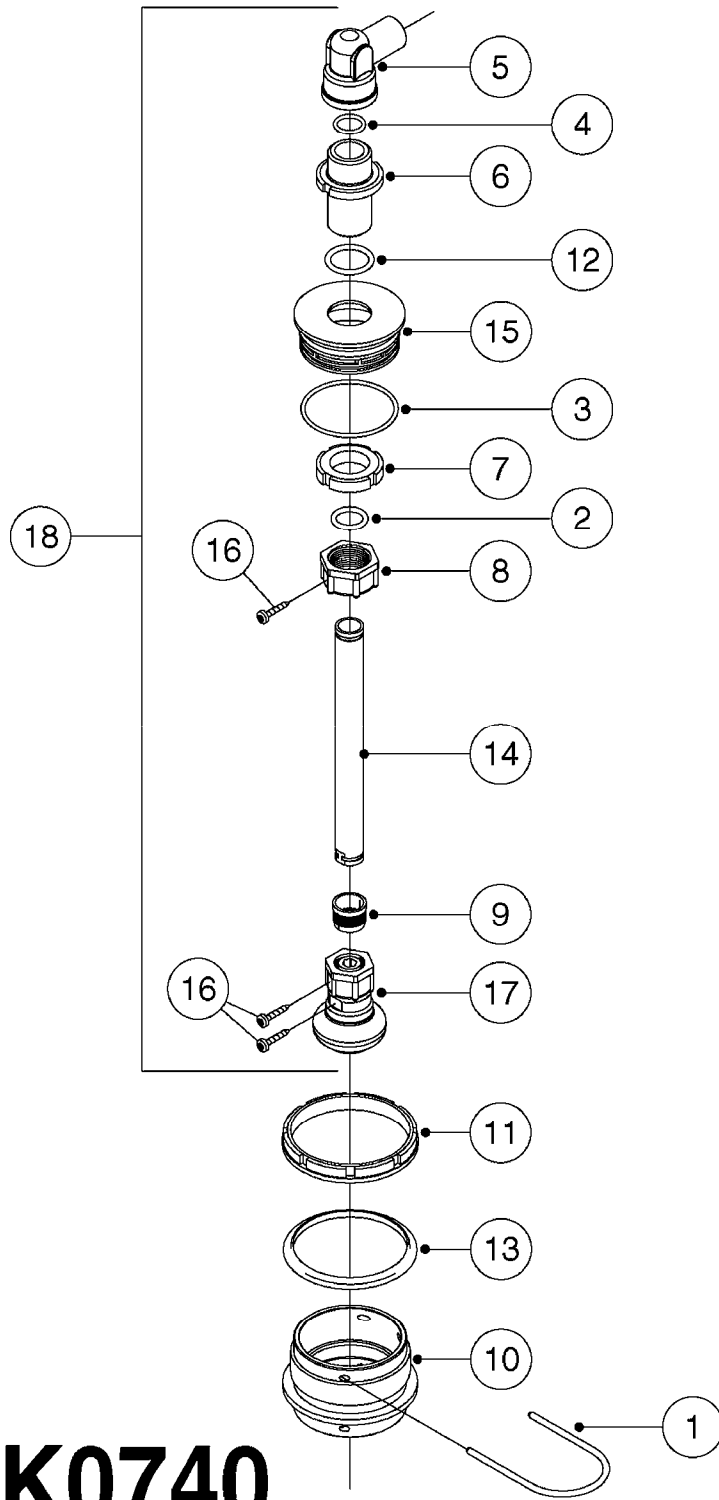

K0740

RINSE SYSTEM NOZZLE - LOW MOD.
K0740-HIN, 01:01:16

Page 1

Date 16.03.2016 14:14

Pos.	parts-n°	order qty	description
1	145997	1	FITT.DK S-93 FORK
2	240306	1	O-RING D29/D21X4
3	242351	1	O-RING D69.5X3.0 VITON F.S-93
4	242355	1	O-RING D19.2X3.0 VITON F.S-40
5	320342	1	FITT.DK EL 3/4" M X 1" F BSP
6	320456	1	FITT.DK BULKHEAD 1" BSP DOUBLE
7	320471	1	FITT.DK NUT 1" BSP JAMB
8	320574	1	FITT.DK NUT 1" BSP SPECIAL
9	321484	1	BUSHING THREADED F.NOZZ.TUBE
10	322105	1	FITT.DK S-93 BULKHEAD DOUBLE
11	322109	1	FITT.DK S-93 BULKHEAD NUT
12	332577	1	O-RING D38/D30X4 F.1" PUR.
13	334262	1	GASKET F.S-93 BULKHEAD
14	341106	1	TUBE F.RINSE NOZZLE L=220
15	390485	1	FITT.DK S-93 PLUG W D34 HOLE
16	440665	1	SCREW M4.2X16 STAINLESS
17	728014	1	RINSE NOZZLE MOUNTED
18	72358000	1	TANK RINSE LOW MOD.ASSMBLY NCM