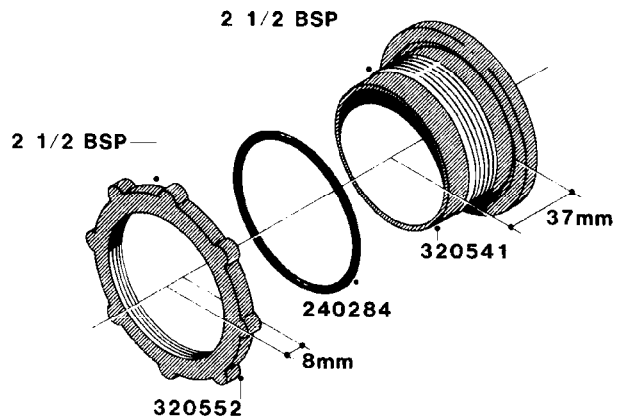

L0060

FITTINGS - BULKHEAD
L0060-HIN, 01:01:16

Page 1

Date 16.03.2016 14:14

parts-n°	order qty	description
141046	1	NUT 3/8" BSP
141341	1	NUT 1/4' BSP
240284	1	O-RING D82,5/75 X 3,5
320456	1	FITT.DK BULKHEAD 1"BSP DOUBLE
320467	1	FITT.DK BULKHEAD 1"BSP SINGLE
320471	1	FITT.DK NUT 1" BSP JAMB
320541	1	FITT.DK BULKHEAD 2-1/2'BSP SIN
320552	1	FITT.DK NUT 2-1/2' BSP JAMB
320644	1	FITT.DK ELB.3/4"HB X 1" BSP
320784	1	FITT.DK CAP 1-1/2" BSP
320795	1	FITT.DK NUT 1-1/2" BSP JAMB
320935	1	FITT.DK BULKHEAD 1/4' BSP SING
320946	1	FITT.DK BULKHEAD 3/8' BSP SING
321296	1	FITT.DK BULKHEAD 1/2" BSP SING
321307	1	FITT.DK NUT 1/2" BSP JAMB
321333	1	FITT.DK BULK 1-1/2" X 1"F BSP
330061	1	O-RING D16/D11X2,5
330072	1	O-RING D53.5/D45.5X4
330212	1	O-RING D19/D14X2.4 F.1/2"NUT
332577	1	O-RING D38/D30X4 F.1" PUR.
332592	1	O-RING D26/D20X3