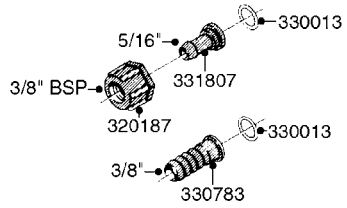

L0010

parts-n°	order qty	description
240085	1	O-RING D13,1/8,3X02,4 NITRIL
241441	1	O-RING D29.3X3
242594	1	O-RING D14 X 1.78 SCH.70-EPDM
320084	1	FITT.DK NUT 1/2" BSP
320095	1	FITT.DK NUT 1" BSP
320117	1	FITT.DK CONN.1/2"BSP F. 1" CAP
320187	1	FITT.DK CAP 3/8" BSP BLACK
320283	1	FITT.DK NUT 3/4"BSP
320821	1	FITT.DK NUT 1-1/2" BSP
321495	1	FITT.DK REDUC 1/4'BSP F.3/4'NT
321576	1	FITT.DK CONN 1/2"BSP F.3/4"NUT
330013	1	O-RING D15/D10X2.5 F.3/8"NUT
330212	1	O-RING D19/D14X2.4 F.1/2"NUT
330326	1	O-RING D30/D24X2 F.1"NUT
330341	1	FITT.DK HB 1" F. 1" NUT
330595	1	O-RING D24.6/D20X2.1 -3/4"
330665	1	3/4' HOSE TAIL F/1' CAP
330676	1	FITT.DK HB 3/8" F. 1/2" NUT
330687	1	FITT.DK HB 1/2" F. 1/2" NUT
330691	1	FITT.DK HB 3/4'F.3/4' NUT
330783	1	FITT.DK HB 3/8" F.3/8" NUT
331262	1	FITT.DK HB 1-1/2" F. 1-1/2"NUT
331273	1	O-RING D44/D38X2 F.1-1/2"
331446	1	FITT.DK HB 1" F.1-1/2" NUT
331807	1	FITT.DK HB 5/16" F.3/8" NUT
332286	1	FITT.DK HB 1/2" F. 3/4" NUT
332905	1	FITT.DK HB 1/2" F. 3/4" CAP
332927	1	PLUG F. NOZZLE TUBE 3/4'
333292	1	FITT.DK HB 1"O'RING F.1-1/2"
333664	1	FITT.DK HB 5/16' F. 1/2' NUT
334044	1	FITT.DK HB 3/4' F. 3/4' CAP
334059	1	FITT.DK EL 1" 110 DEG.F.1-1/2"
334123	1	FITT.DK HB 1-1/4"O-RNG F.1-1/2"
334150	1	FITT.DK HB 1-1/4" 110 F.1-1/2"
390542	1	PLUG WASHER FOR 3/4'CAP NUT
716236	1	FITT.DK HB 1/2" ASSY. F. 3/4"
716413	1	FITT.DK PLUG ASSY. F.NOZ TUBE
717426	1	FITT.DK REDUC 1/4"BSP F.3/4"N
720856	1	FITT.DK 1/2'BSP ASSY.F.3/4'NUT
724621	1	FITT.DK HB 3/4"ASSY F.3/4" NUT