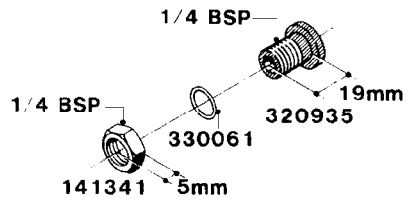

L0060

FITTINGS - BULKHEAD
L0060-HIN, 01:01:16

Page 1

Date 16.03.2016 14:14

parts-n°	order qty	description
141046	1	NUT 3/8" BSP
141341	1	NUT 1/4' BSP
240284	1	O-RING D82,5/75 X 3,5
320456	1	FITT.DK BULKHEAD 1"BSP DOUBLE
320467	1	FITT.DK BULKHEAD 1"BSP SINGLE
320471	1	FITT.DK NUT 1" BSP JAMB
320541	1	FITT.DK BULKHEAD 2-1/2'BSP SIN
320552	1	FITT.DK NUT 2-1/2' BSP JAMB
320644	1	FITT.DK ELB.3/4"HB X 1" BSP
320784	1	FITT.DK CAP 1-1/2" BSP
320795	1	FITT.DK NUT 1-1/2" BSP JAMB
320935	1	FITT.DK BULKHEAD 1/4' BSP SING
320946	1	FITT.DK BULKHEAD 3/8' BSP SING
321296	1	FITT.DK BULKHEAD 1/2" BSP SING
321307	1	FITT.DK NUT 1/2" BSP JAMB
321333	1	FITT.DK BULK 1-1/2" X 1"F BSP
330061	1	O-RING D16/D11X2,5
330072	1	O-RING D53.5/D45.5X4
330212	1	O-RING D19/D14X2.4 F.1/2"NUT
332577	1	O-RING D38/D30X4 F.1" PUR.
332592	1	O-RING D26/D20X3