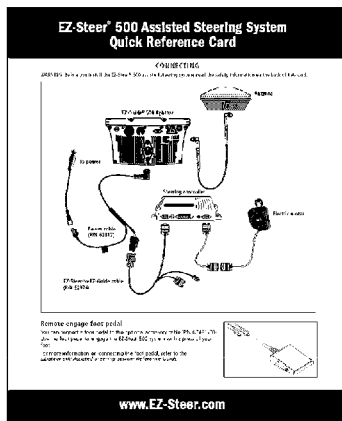

EZ-STEER 500
PAGE M0070

COMPLETE ASSEMBLY 13

COMPLETE ASSEMBLIES
WHOLEGOODS ITEMS

M0060

EZ-GUIDE 500 LIGHTBAR
M0060-HIN, 01:01:16

Page 1

Date 16.03.2016 14:14

Pos.	parts-n°	order qty	description
1	26007603	1	CABLE, ANTENNA, EZGUIDEPLUS
2	26012203	1	EZ-STEER/GUIDE 500 ADAPT.CABLE
3	26015303	1	REMOTE KEYPAD EZGUIDE 500/250
3	28048403	1	DECAL - REMOTE OVERLAY 500/250
4	26015403	1	EZ-GUIDE 500 CABLE POWER/CAN90
5	26015503	1	EZ-GUIDE 500 Z PLUS ANTENNA
5	26015603	1	ANTENNA AG15 L1,EZ GDE 500/250
6	26015703	1	EZ-GUIDE 500 DGPS DISPLAY
6	26015803	1	EZ-GUIDE 500 OMNISTAR DISPLAY
7	26016103	1	EZ-GUIDE 500 CABLE UNTERM.FUSE
8	26016203	1	EZ-GUIDE 500 POWER CONN.CABLE
9	28048203	1	EZ-GUIDE 500 MOUNT F.AG15 ANT.
10	28048303	1	EZ-GUIDE 250/500 RAM MNT.1.5"
11	29003803	1	EZ-GUIDE 500 CD,GET.STARTED V1
12	67215403	1	EZ-GUIDE 500 QUICK REF.CARD V1
13	84208303	1	EZ GUIDE 500 LIGHTBAR (DGPS)
13	84208403	1	EZ GUIDE 500 LIGHTBAR (XP/HP)
13	84208503	1	EZ GUIDE 500 LIGHTBAR (RTK)