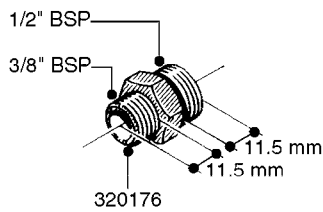

L0030

FITTINGS - HEXAGON NIPPLES
L0030-HIN, 01:01:16

Page 1
Date 16.03.2016 14:14

parts-n°	order qty	description
10015303	1	FITT.PO.HN 1.00X1.00 M1000
10425003	1	FITT.PO.HN 1.25X1.00 MCPHEE
320132	1	FITT.DK HN 1" BSP
320176	1	FITT.DK HN 3/8"X1/2" BSP
320445	1	FITT.DK HN 1/4"X3/8" BSP
320655	1	FITT.DK HN 1/2"-1/2" BSP
320692	1	FITT.DK HN 3/8'BSPX1/4'NPT
320703	1	FITT.DK HN 3/8BSP X1/2 &1/4NPT
320725	1	FITT.DK NIPPLE 3/8"-3/8" BSP
320902	1	FITT.DK HN 3/8'X 1/4' BSP
390232	1	FITT.DK HN 1-1/2' X 1-1/4' BSP
390276	1	FITT.DK HN 1'BSP