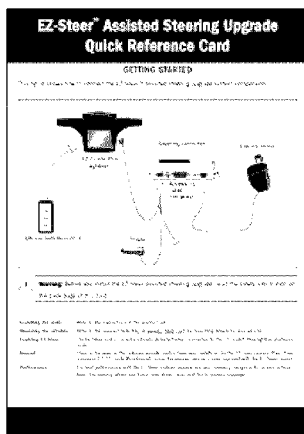

COMPLETE ASSEMBLY:
84205303 (WITH GPS)
84205403 (WITHOUT GPS)

**COMPLETE ASSEMBLIES
WHOLEGOODS ITEMS**

M0040

EZ-GUIDE PLUS LIGHT BAR
M0040-HIN, 01:01:16

Page 1
Date 16.03.2016 14:14

parts-n°	order qty	description
26007403	1	ANTENNA,HURRICANE F. EZGUIDEPL
26007503	1	REMOTE KEYPAD EZ-GUIDE PLUS
26007603	1	CABLE, ANTENNA, EZGUIDEPLUS
26007703	1	CABLE, POWER F. EZGUIDEPLUS
26007803	1	BRACKET KIT F. EZGUIDEPLUS
26007903	1	EZ-Guide 500 External Interfac
26008003	1	LIGHT BAR ASSM WITH GPS
26008103	1	LIGHT BAR ASSM WITHOUT GPS
29002703	1	VACUUM CUP 4 1/2" 1420I
29002803	1	MOUNT, MAG F. ANTENNA
29002903	1	PLATE, F. ANTENNA MOUNT
67206303	1	QUICK REFERENCE CARD EZ-GUIDE+
67206403	1	MANUAL EZ GUIDE PLUS
84205303	1	EZ GUIDE PLUS W GPS, NO LABLE
84205403	1	EZ GUIDE PLUS W/O GPS,NO LABLE
97607603	1	DECAL COMPANY 45MM X 20MM