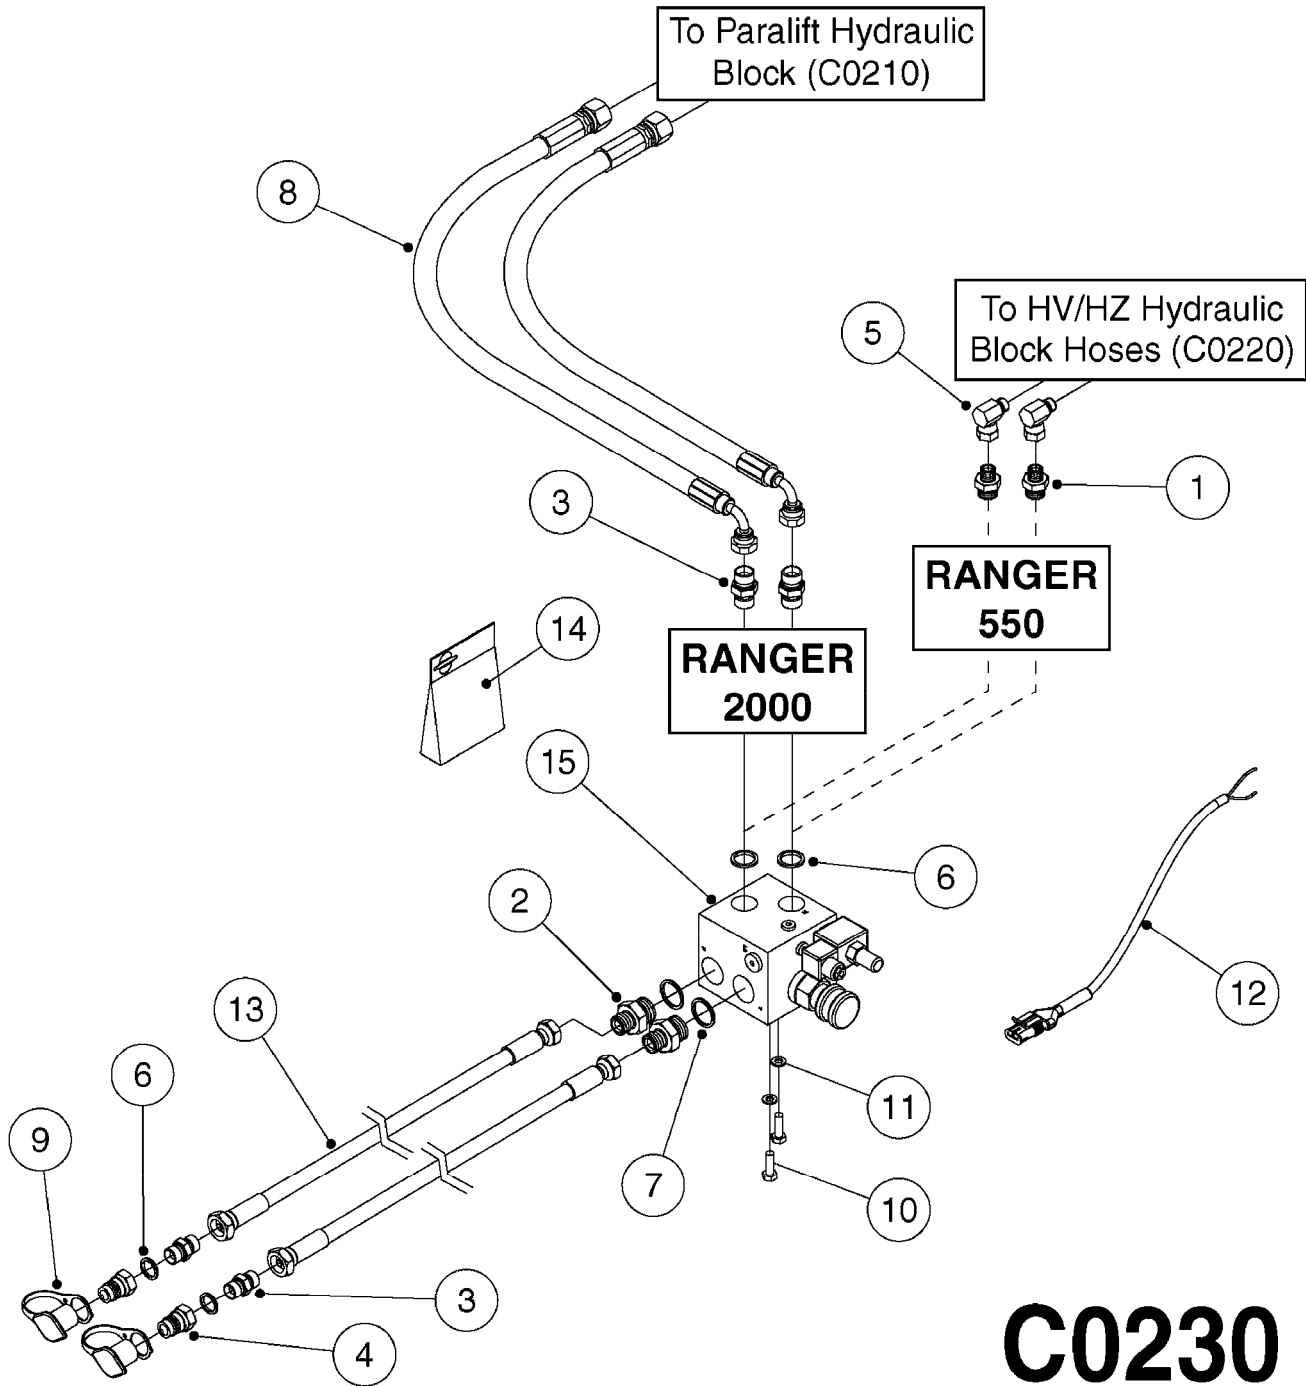

HYDRAULICS OPEN CENTER RANGER
C0230-HIN, 01:01:16

Page 1

Date 16.03.2016 14:13

Pos.	parts-n°	order qty	description
1	146846	1	HEX NIPPLE 1/2" X 1/4"
2	146849	1	HEX. NIPPLE 3/4"BSP X 1/2"BSP
3	147132	1	HEX NIPPLE 1/2"X1/2" BSP DEL
4	230311	1	QUICK COUPLING 1/2"
5	232060	1	HY.ELBOW 1/4" BSP SWIVEL
6	241356	1	DOWTYSEAL 1/2"
7	241367	1	DOWTYSEAL 28.5x22
8	285547	1	HOSE HY X 1/2" X 15" STR+ELB
9	334206	1	DUST HOOD FOR HY-COUPLING
10	420582	1	BOLT HEX 8.8 DEL M8X20 FT A2 RANGER 2000
10	421046	1	BOLT HEX 8.8 DEL M8X25 FT A2 DIN933 RANGER 550
11	471126	1	WASHER, M8, Ø16/ 8.4X 1.6, SS
12	26006300	1	CABLE L = 0.50M, AMP, MALE, 2P RANGER 2000
12	26006600	1	CABLE L = 9.00M, AMP, MALE, 2P RANGER 550
13	28052100	1	HOSE HY X 1/2" X 122.0"STR+STR
14	28061400	1	SEAL KIT F. 782145
15	72809100	1	HYD. BLOCK OPEN CENTER KIT NCM