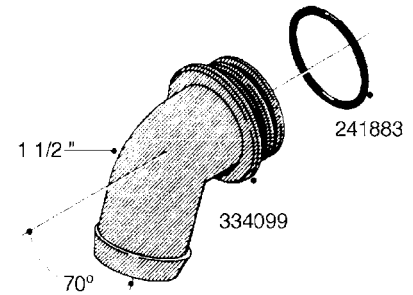

L0090

FITTINGS - S-56 & S-61
L0090-HIN, 01:01:16

Page 1

Date 16.03.2016 14:14

parts-n°	order qty	description
145661	1	FITT.DK S-61 FORK
241754	1	O-RING D59.5X3
241883	1	O-RING D39.2X3 NITRIL 242020
322055	1	FITT.DK S-61 BULKHEAD
322056	1	FITT.DK S-61 BULKHEAD NUT
322066	1	FITT.DK S-56 NUT
334050	1	FITT.DK S-61 STR.1-1/4"
334068	1	FITT.DK S-61 STR.1"
334091	1	FITT.DK S-61 STR.1-1/2'
334099	1	FITT.DK S-61 ELB.1-1/2"110 DEG
334100	1	FITT.DK S-61 ELB.1" 110 DEG.
334151	1	FITT.DK S-61 ELB.1-1/4"110 DEG
390231	1	FITT.DK NIPPLE 1-1/2 X S56