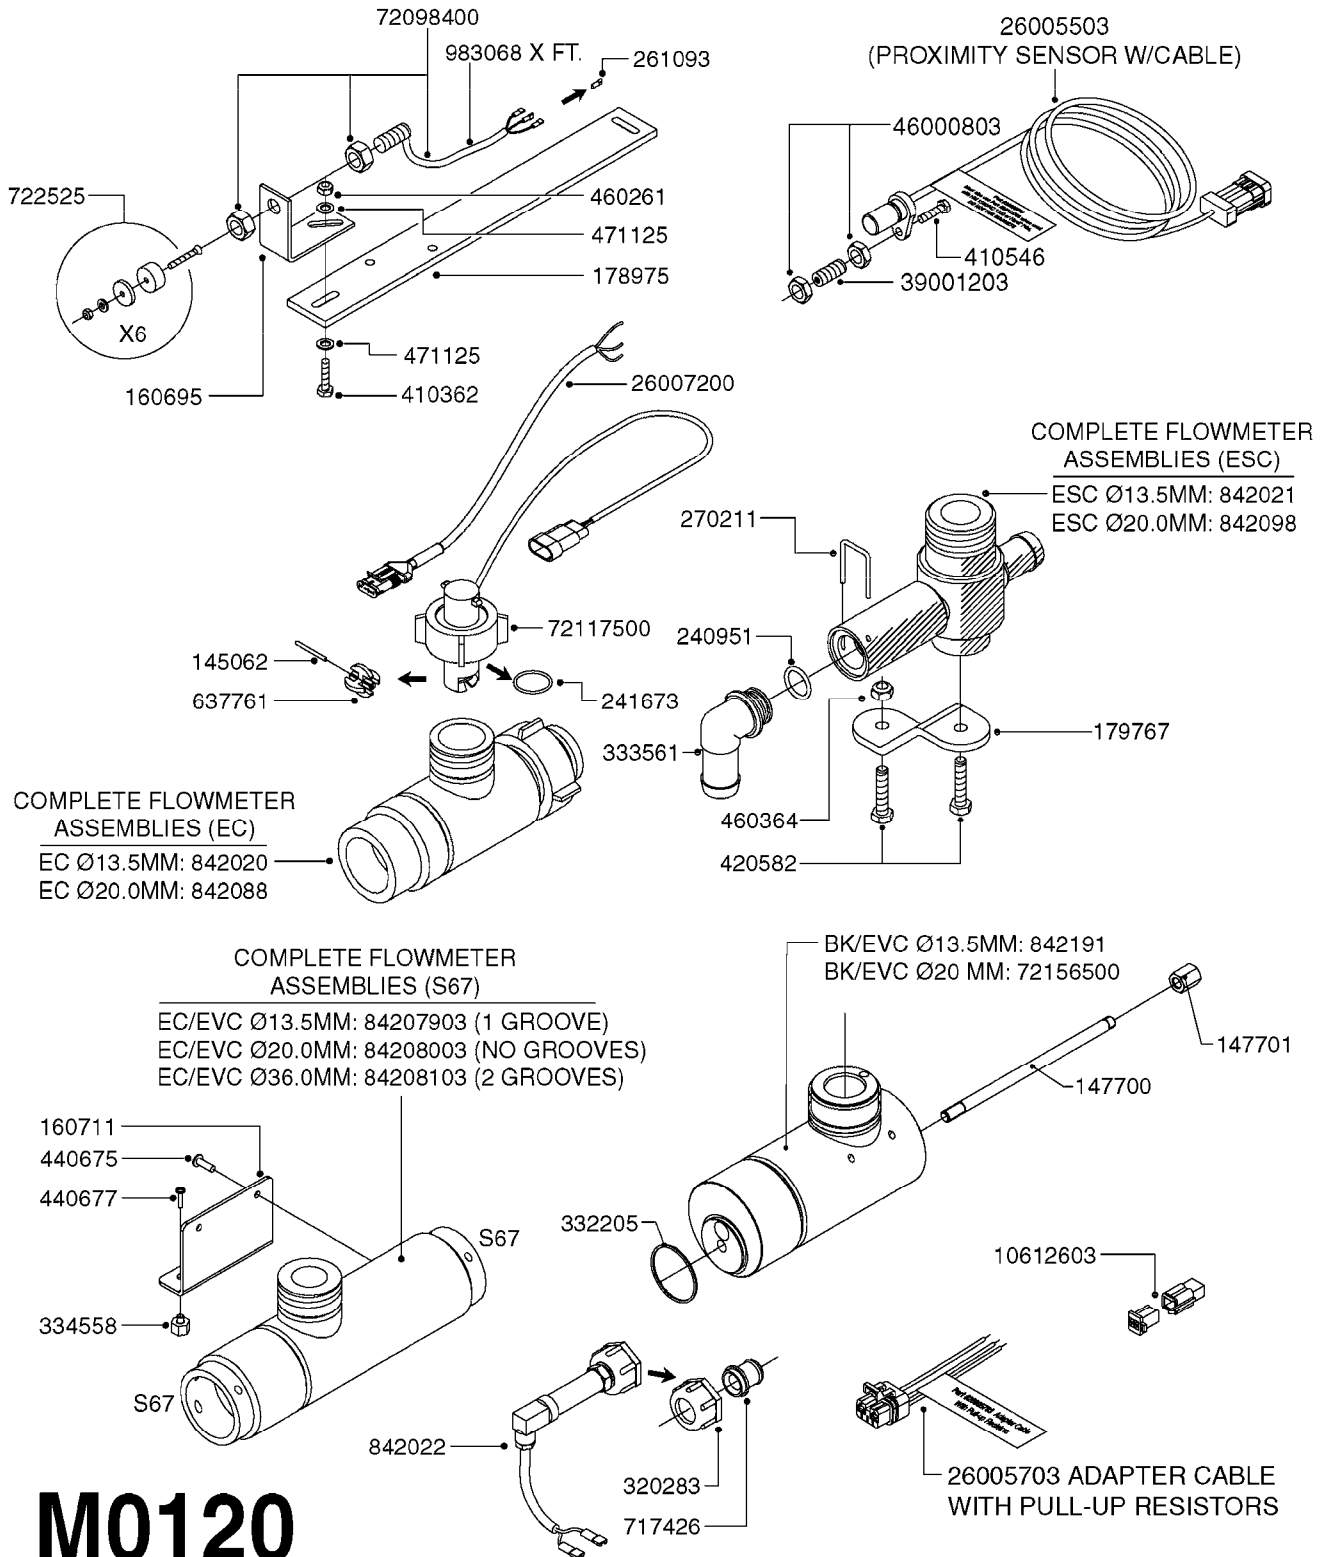

M0120

parts-n°	order qty	description
145062	1	ROTOR SHAFT
147700	1	STUD BOLT M8 X 158MM
147701	1	NUT HEX M8 STAINLESS L=16
160695	1	BRACKET F.SENSOR
160711	1	BRACKET FOR FLOW METER
178975	1	MOUNT BRACKET F. SPEED SENSOR
179767	1	FLOW SENSOR MOUNTING BRACKET
240951	1	O-RING D21.2X3 NITRIL
241673	1	O-RING D22.1X1.6
261093	1	SPADE F.ELEC.WIRE DK 2.8X0.8
270211	1	FITT.DK S25 FORK L=37.5
320283	1	FITT.DK NUT 3/4"BSP
332205	1	O-RING D43/39XD2
333561	1	FITT.DK ELB.1" EC RETURN
334558	1	NUT HEX PLASTIC INSERT
410362	1	BOLT HEX 8.8 SS M6X20 FT
410546	1	BOLT HEX SS M6X12 FT
420582	1	BOLT HEX 8.8 DEL M8X20 FT A2
440675	1	SCREW F. PLASTIC 5X16 SS
440677	1	SCREW F. PLASTIC 5X20 SS
460261	1	NUT HEX M6X1 LOCK A2 DIN985
460364	1	NUT HEX M8 GALV.
471125	1	WASHER, M6, Ø12/ 6.4X 1.6, SS
637761	1	ROTOR F.FLOWMETER - PILOT
717426	1	FITT.DK REDUC 1/4"BSP F.3/4"N
722525	1	MONITOR MAGNETS SET OF 8PCS
842020	1	HP FLOW METER EC 2-30 GPM
842021	1	HP FLOW METER ESC 2-30 GPM
842022	1	HP PRESS. TRANSDUCER 0-150 PSI
842088	1	HP FLOW METER EC 4-70 GPM
842098	1	HP FLOW METER ESC 4-70 GPM
842191	1	HP FLOW METER BK/EVC 2-30 GPM
983068	1	ELEC. CABLE 3 WIRE X .25MM HP
10612603	1	KIT PLUG 6 PIN F.PILOT MONITOR
26005503	1	SPEED SENSOR/CABLE ASSY PROX
26005703	1	*SPEED SENS ADPT CBLE W PULLUP
26007200	1	CABLE L =13.00M, AMP, MALE, 3P
39001203	1	THREAD PLST 1/2-13UNCXM6X1L=1"
46000803	1	NUT, 1/2-13 THIN
72098400	1	SPEED SENSOR W/CABLE 10000MM
72117500	1	FLOW SENSOR - M.AMP L=1M
72156500	1	HP FLOW METER PIN 4-70 GPM 20Ø
84207903	1	FLOW METER, 2-30 GPM, S67, CAL
84208003	1	FLOW METER, 4-70 GPM, S67, CAL
84208103	1	FLOW METER, 20-160 GPM, S67, CAL