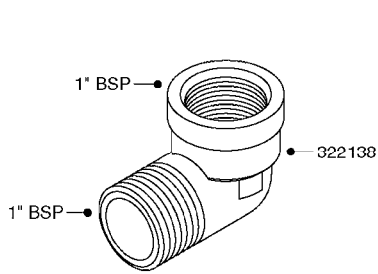

L0010

parts-n°	order qty	description
240085	1	O-RING D13,1/8,3X02,4 NITRIL
241441	1	O-RING D29.3X3
242594	1	O-RING D14 X 1.78 SCH.70-EPDM
320084	1	FITT.DK NUT 1/2" BSP
320095	1	FITT.DK NUT 1" BSP
320117	1	FITT.DK CONN.1/2"BSP F. 1" CAP
320187	1	FITT.DK CAP 3/8" BSP BLACK
320283	1	FITT.DK NUT 3/4"BSP
320821	1	FITT.DK NUT 1-1/2" BSP
321495	1	FITT.DK REDUC 1/4'BSP F.3/4'NT
321576	1	FITT.DK CONN 1/2"BSP F.3/4"NUT
330013	1	O-RING D15/D10X2.5 F.3/8"NUT
330212	1	O-RING D19/D14X2.4 F.1/2"NUT
330326	1	O-RING D30/D24X2 F.1"NUT
330341	1	FITT.DK HB 1" F. 1" NUT
330595	1	O-RING D24.6/D20X2.1 -3/4"
330665	1	3/4' HOSE TAIL F/1' CAP
330676	1	FITT.DK HB 3/8" F. 1/2" NUT
330687	1	FITT.DK HB 1/2" F. 1/2" NUT
330691	1	FITT.DK HB 3/4'F.3/4' NUT
330783	1	FITT.DK HB 3/8" F.3/8" NUT
331262	1	FITT.DK HB 1-1/2" F. 1-1/2"NUT
331273	1	O-RING D44/D38X2 F.1-1/2"
331446	1	FITT.DK HB 1" F.1-1/2" NUT
331807	1	FITT.DK HB 5/16" F.3/8" NUT
332286	1	FITT.DK HB 1/2" F. 3/4" NUT
332905	1	FITT.DK HB 1/2" F. 3/4" CAP
332927	1	PLUG F. NOZZLE TUBE 3/4'
333292	1	FITT.DK HB 1"O'RING F.1-1/2"
333664	1	FITT.DK HB 5/16' F. 1/2' NUT
334044	1	FITT.DK HB 3/4' F. 3/4' CAP
334059	1	FITT.DK EL 1" 110 DEG.F.1-1/2"
334123	1	FITT.DK HB 1-1/4"O-RNG F.1-1/2"
334150	1	FITT.DK HB 1-1/4" 110 F.1-1/2"
390542	1	PLUG WASHER FOR 3/4'CAP NUT
716236	1	FITT.DK HB 1/2" ASSY. F. 3/4"
716413	1	FITT.DK PLUG ASSY. F.NOZ TUBE
717426	1	FITT.DK REDUC 1/4"BSP F.3/4"N
720856	1	FITT.DK 1/2'BSP ASSY.F.3/4'NUT
724621	1	FITT.DK HB 3/4"ASSY F.3/4" NUT