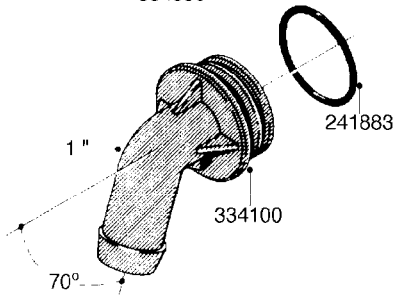

L0090

FITTINGS - S-56 & S-61
L0090-HIN, 01:01:16

Page 1

Date 16.03.2016 14:14

parts-n°	order qty	description
145661	1	FITT.DK S-61 FORK
241754	1	O-RING D59.5X3
241883	1	O-RING D39.2X3 NITRIL 242020
322055	1	FITT.DK S-61 BULKHEAD
322056	1	FITT.DK S-61 BULKHEAD NUT
322066	1	FITT.DK S-56 NUT
334050	1	FITT.DK S-61 STR.1-1/4"
334068	1	FITT.DK S-61 STR.1"
334091	1	FITT.DK S-61 STR.1-1/2'
334099	1	FITT.DK S-61 ELB.1-1/2"110 DEG
334100	1	FITT.DK S-61 ELB.1" 110 DEG.
334151	1	FITT.DK S-61 ELB.1-1/4"110 DEG
390231	1	FITT.DK NIPPLE 1-1/2 X S56