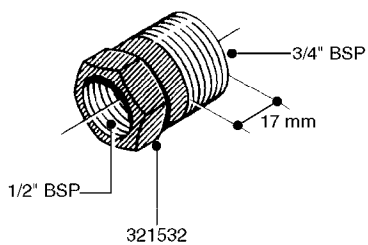

L0020

FITTINGS-T-PIECES, CAPS & ELBOWS
L0020-HIN, 01:01:16

Page 1
Date 16.03.2016 14:14

parts-n°	order qty	description
10053603	1	FITT. CAPNUT 2"BSP 5601
10194303	1	CAP BLANK 1 1/2 MCPHEE 210060
320047	1	FITT.DK CAPNUT 1/2" BSP
320106	1	FITT.DK CAPNUT 1" BSP
320272	1	FITT.DK CAPNUT 3/8" BSP
320316	1	FITT.DK TEE 3/4" X3/4" X1"BSP
320331	1	FITT.DK TEE 1" - 1" - 3/4" BSP
320342	1	FITT.DK EL 3/4"M X 1"F BSP
320563	1	FITT.DK 3 WAY 1/2" 110 DEG.
320677	1	NO LONGER AVAILABLE
320961	1	FITT.DK CAPNUT 1-1/2" BSP
321053	1	FITT.DK TEE 1/2 X1/2 X1/2" BSP
322072	1	FITT.DK TEE 3/8'X3/8'X3/8' BSP
322095	1	FITT.DK TEE 1-1/2 X1-1/4 X3/4" BSP
322138	1	FITT.DK ELB 1"M X 1"F BSP
330013	1	O-RING D15/D10X2.5 F.3/8"NUT
330212	1	O-RING D19/D14X2.4 F.1/2"NUT
330326	1	O-RING D30/D24X2 F.1"NUT
331273	1	O-RING D44/D38X2 F.1-1/2"

L0030

FITTINGS - HEXAGON NIPPLES
L0030-HIN, 01:01:16

Page 1
Date 16.03.2016 14:14

parts-n°	order qty	description
10015303	1	FITT.PO.HN 1.00X1.00 M1000
10425003	1	FITT.PO.HN 1.25X1.00 MCPHEE
320132	1	FITT.DK HN 1" BSP
320176	1	FITT.DK HN 3/8"X1/2" BSP
320445	1	FITT.DK HN 1/4"X3/8" BSP
320655	1	FITT.DK HN 1/2"-1/2" BSP
320692	1	FITT.DK HN 3/8'BSPX1/4'NPT
320703	1	FITT.DK HN 3/8BSP X1/2 &1/4NPT
320725	1	FITT.DK NIPPLE 3/8"-3/8" BSP
320902	1	FITT.DK HN 3/8'X 1/4' BSP
390232	1	FITT.DK HN 1-1/2' X 1-1/4' BSP
390276	1	FITT.DK HN 1'BSP