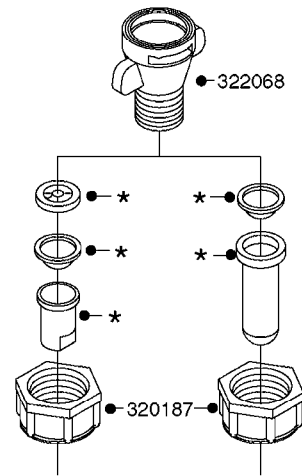

SINGLE NOZZLE BODY

TRIPLET NOZZLE BODY

D1090

*=REFER TO HARDI NOZZLE CATALOG

NOZZLE BODIES-SNAP FIT
D1090-HIN, 01:01:16

Page 1
Date 16.03.2016 14:14

parts-n°	order qty	description
143592	1	LOCK CLAMP FOR TRIPLET
241371	1	DIAPHRAGM, NO-DRIP alt 241371
241990	1	O-RING D9.3 X 2.4 VITON
242594	1	O-RING D14 X 1.78 SCH.70-EPDM
242598	1	O-RING D7.0 X 2.5 NITRIL
320187	1	FITT.DK CAP 3/8" BSP BLACK
320283	1	FITT.DK NUT 3/4"BSP
321462	1	CAP F.NO-DRIP ASSY.
322068	1	SNAP-FIT ADAPTER THREAD. HARDI
322114	1	NUT PLASTIC F.NOZZ.H
322116	1	BOLT PLASTIC F.NOZZ.H.
322258	1	HOUSING F.TRIPLET
322260	1	NOZZLE HOLDER LOWER PART
333012	1	NOZZLE HOLD. UPPER PART
334082	1	SNAP-FIT NOZZ.HOLD.CONE BLACK
334102	1	BLANK F.NOZZLE
334172	1	SNAP-FIT NOZZ.HOLD.CONE GREEN
334173	1	SNAP-FIT NOZZ.HOLD.CONE ORANGE
334220	1	YOKE, UPPER NOZZLE BODY
334371	1	SNAP-FIT NOZZLE HOLDER YELLOW
334373	1	SNAP-FIT NOZZLE HOLDER RED
334377	1	SNAP-FIT NOZZLE HOLDER BLUE
334926	1	SNAP-FIT TURN PLATE F TRIPLET
390639	1	O-RING F.NOZZLE FILTER
440665	1	SCREW M4.2X16 STAINLESS
716236	1	FITT.DK HB 1/2" ASSY. F. 3/4"
716413	1	FITT.DK PLUG ASSY. F.NOZ TUBE
724621	1	FITT.DK HB 3/4"ASSY F.3/4" NUT
725042	1	SCREEN 80 MESH W.GASKET, RED
725043	1	SCREEN 50 MESH W.GASKET,BLUE
725044	1	SCREEN 100 MESH W.GASKET,YELLO
725078	1	SNAP-FIT TRIPLET W/O NOZZ HOLD
725079	1	NOZZLE ASSY.SING.SNAP-FIT GREN
729645	1	NON-DRIP SPRING ASSY.GREEN 10