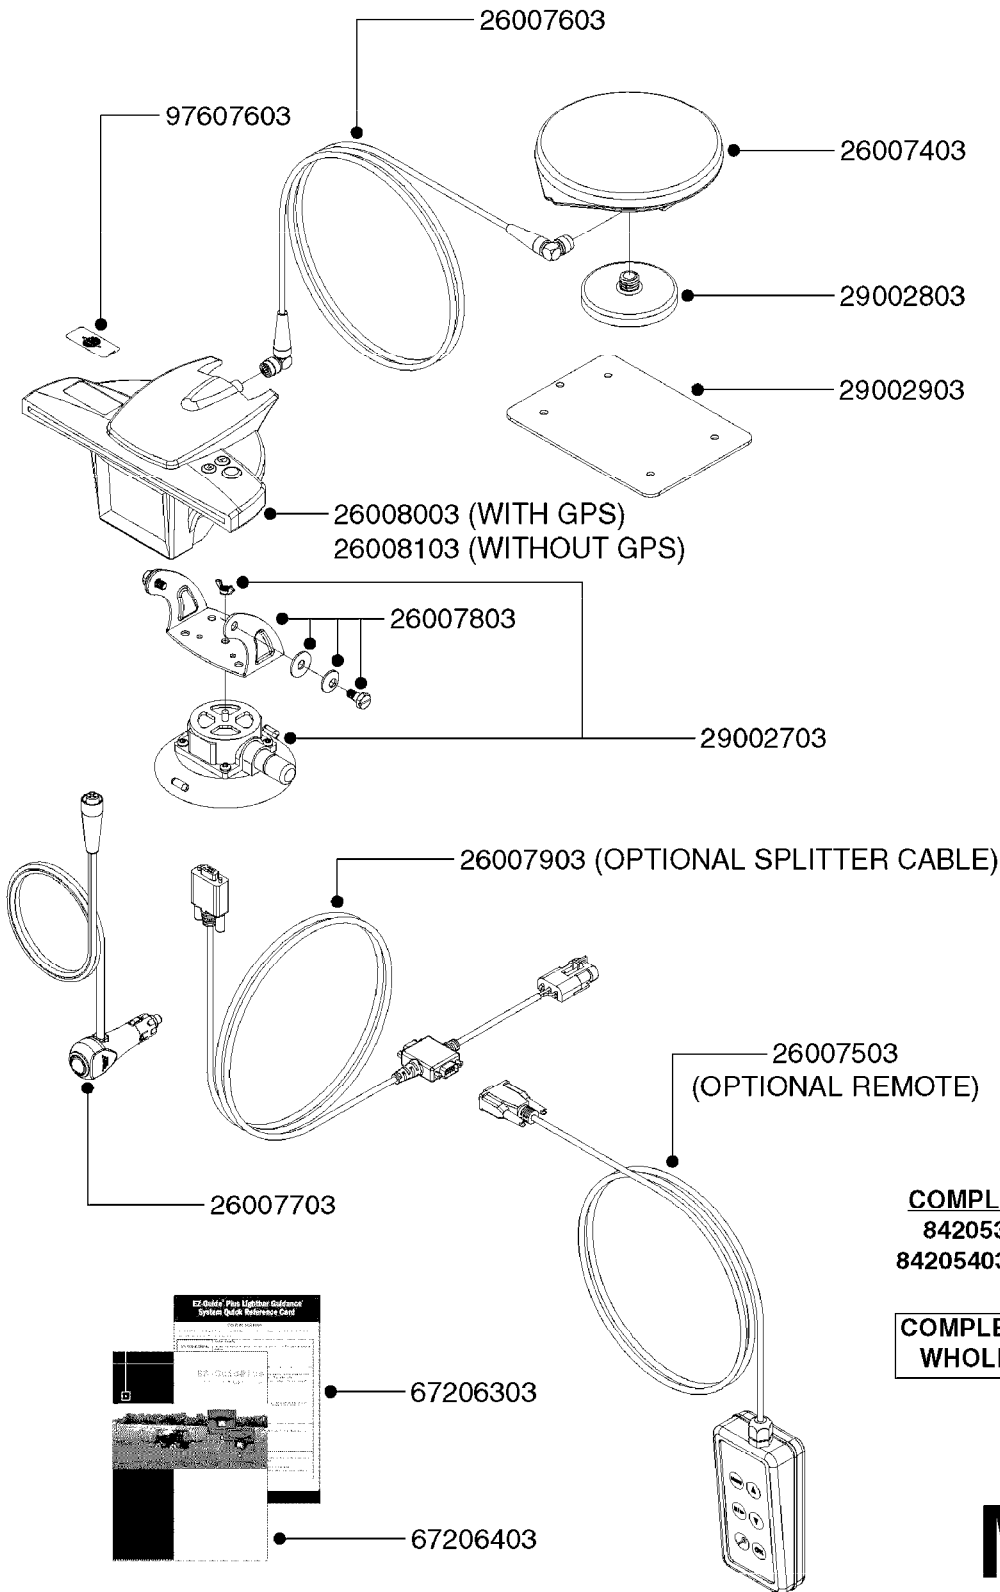

COMPLETE ASSEMBLY:
84205303 (WITH GPS)
84205403 (WITHOUT GPS)

**COMPLETE ASSEMBLIES
WHOLEGOODS ITEMS**

M0040

EZ-GUIDE PLUS LIGHT BAR
M0040-HIN, 01:01:16

Page 1
Date 16.03.2016 14:14

parts-n°	order qty	description
26007403	1	ANTENNA,HURRICANE F. EZGUIDEPL
26007503	1	REMOTE KEYPAD EZ-GUIDE PLUS
26007603	1	CABLE, ANTENNA, EZGUIDEPLUS
26007703	1	CABLE, POWER F. EZGUIDEPLUS
26007803	1	BRACKET KIT F. EZGUIDEPLUS
26007903	1	EZ-Guide 500 External Interfac
26008003	1	LIGHT BAR ASSM WITH GPS
26008103	1	LIGHT BAR ASSM WITHOUT GPS
29002703	1	VACUUM CUP 4 1/2" 1420I
29002803	1	MOUNT, MAG F. ANTENNA
29002903	1	PLATE, F. ANTENNA MOUNT
67206303	1	QUICK REFERENCE CARD EZ-GUIDE+
67206403	1	MANUAL EZ GUIDE PLUS
84205303	1	EZ GUIDE PLUS W GPS, NO LABLE
84205403	1	EZ GUIDE PLUS W/O GPS,NO LABLE
97607603	1	DECAL COMPANY 45MM X 20MM