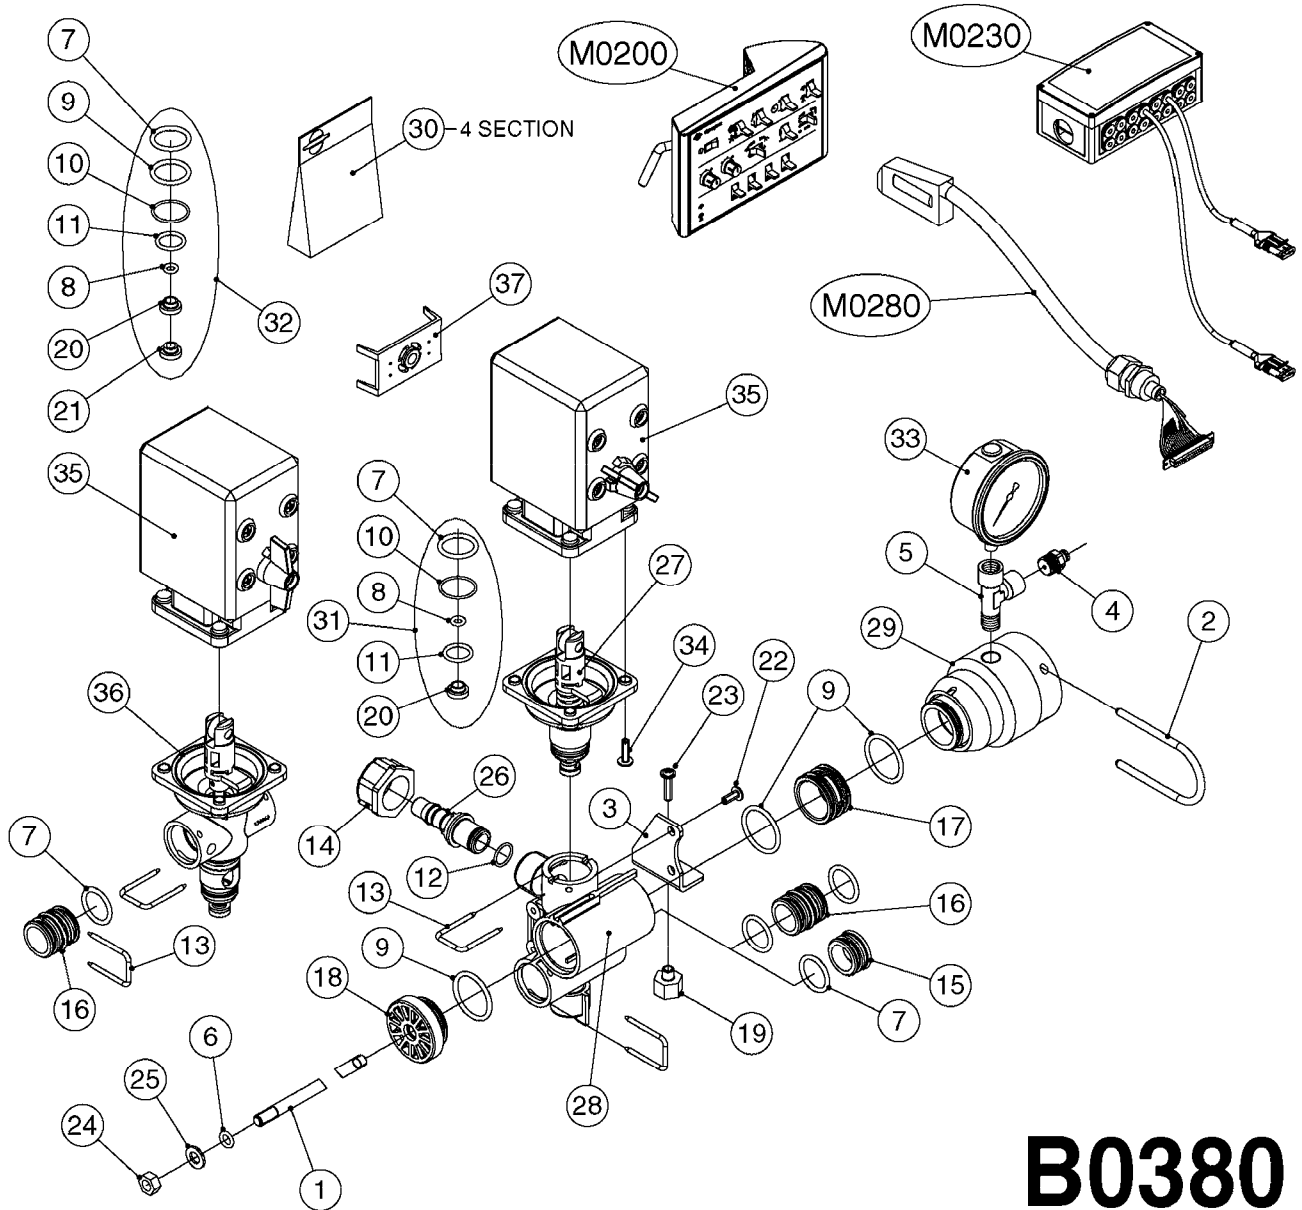

B0380

EVC, ECP, ECPC CONTROLS 39-PIN
B0380-HIN, 09:05:17

Page

1

Date

12.08.2020

9:21

Pos.	parts-n°	order qty	description
1	142214	1	STUD BOLT - M8X265, 3 SECTION
1	145693	1	STUD BOLT - M8X330, 4 SECTION
1	145928	1	STUD BOLT - M8X400, 5 SECTION
1	145780	1	STUD BOLT - M8X470, 6 SECTION
1	146355	1	STUD BOLT - M8X540, 7 SECTION
2	145996	1	FITT.DK S-67 FORK
3	167963	1	MOUNT BKT.F.EC BOOM SEC.
4	232230	1	QUICK COUPLER 1/4"BSP X 4 MM
5	232285	1	T-PIECE 1/4" 2 X INT. 1
6	240947	1	O-RING D7.3X2.4 NITRIL
7	240951	1	O-RING D21.2X3 NITRIL
8	241323	1	O-RING D5.3X2.4 NITRIL
9	241441	1	O-RING D29.3X3
10	241673	1	O-RING D22.1X1.6
11	241861	1	O-RING D15.3X2.4 VITON
12	242594	1	O-RING D14 X 1.78 SCH.70-EPDM
13	270211	1	FITT.DK S25 FORK L=37.5
14	320283	1	FITT.DK NUT 3/4"BSP
15	333583	1	END PIECE FOR BYPASS
16	333594	1	CONNECTING PIECE F. BYPASS
17	334547	1	CONNECTING PIECE F. PRESSURE
18	334548	1	END COVER
19	334558	1	NUT HEX PLASTIC INSERT
20	334669	1	VALVE CONE D14/D7-SH 63 WHITE
21	334940	1	VALVE CONE D14/D6-SH 63 GREEN
22	440673	1	SCREW F.PLASTIC 5X12 SS
23	440677	1	SCREW F. PLASTIC 5X20 SS
24	460817	1	NUT HEX M8 STAINLESS DIN 934
25	471126	1	WASHER, M8, Ø16/ 8.4X 1.6, SS
26	724621	1	FITT.DK HB 3/4"ASSY F.3/4" NUT
27	725257	1	SPINDLE SECT. F/EC DISTRIBUTOR
28	728010	1	DISTRIB HOUSING W/CONST PR GRN
29	731811	1	FITT.DK ADAPTOR S67 EC BOOM SE
30	750271	1	O-RING KIT F.EC/4 CONTROL UNIT
31	755726	1	O-RING KIT F.EC/ESC SEC.VALVE
32	755754	1	GASKET SET EVC DIST
33	28026203	1	GAUGE 200PSI/BR,2.5"1/4BSP-BTM
34	44076200	1	SCREW WN5451 5X16 SS TORX
35	72048000	1	MOTOR, DISTRIBUTION 1:300
36	72117600	1	SPINDLE EVC DIST
37	72137200	1	MCROSWCH ASSY F.BOOM VLV 300:1