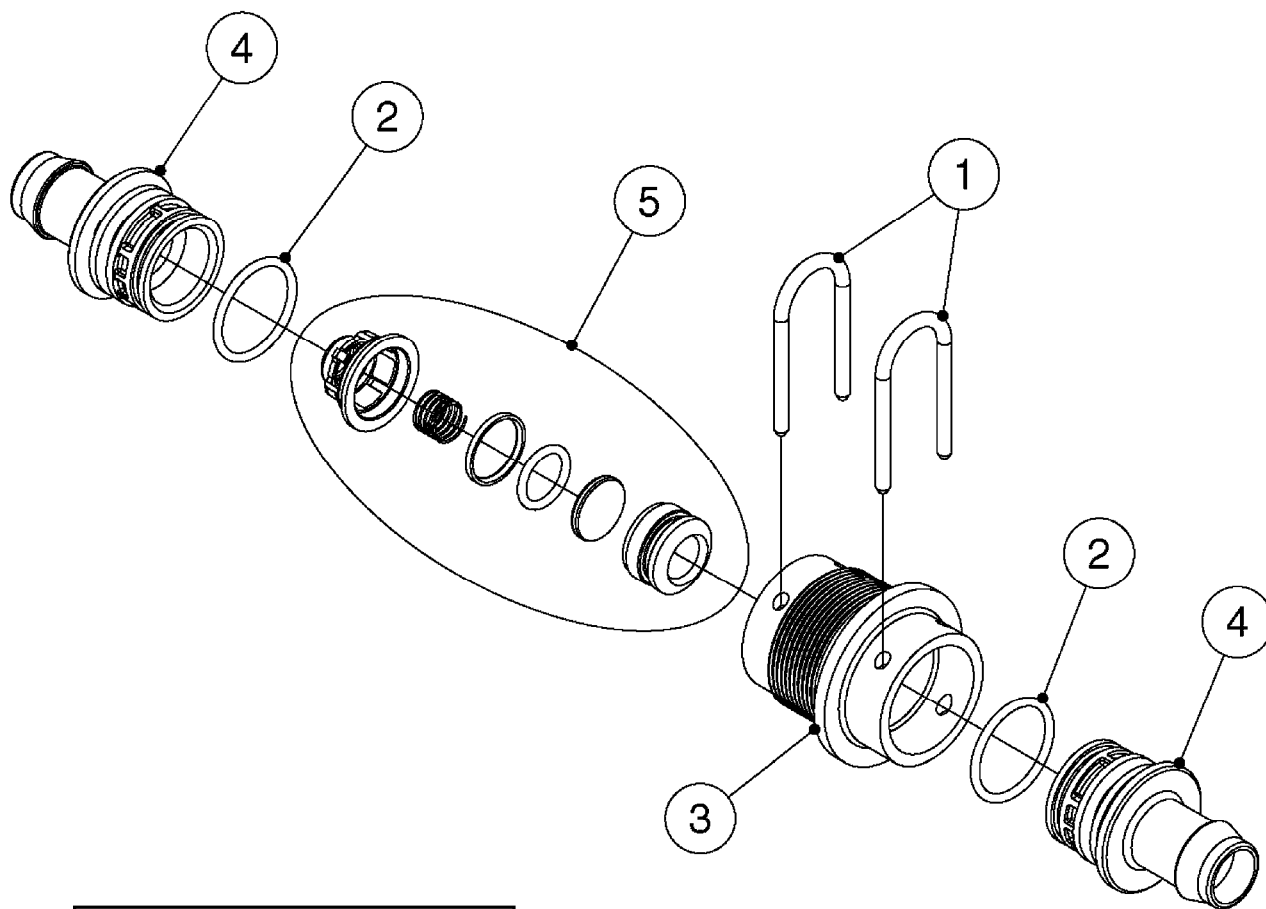

FOR FITTINGS AND
HOSES, SEE SECTION L

B0620

CHECK VALVES - S53
B0620-HIN, 01:01:16

Page 1
Date 12.08.2020 9:22

Pos.	parts-n°	order qty	description
1	145995	1	FITT.DK S-53 FORK
2	242354	1	O-RING D32.2X3.0 VITON
3	322103	1	FITT.DK S-53 BULKHEAD
4	334230	1	FITT.DK S-53 STR.1"
5	72132600	1	CHECK VALVE SUBASSEMBLY S53