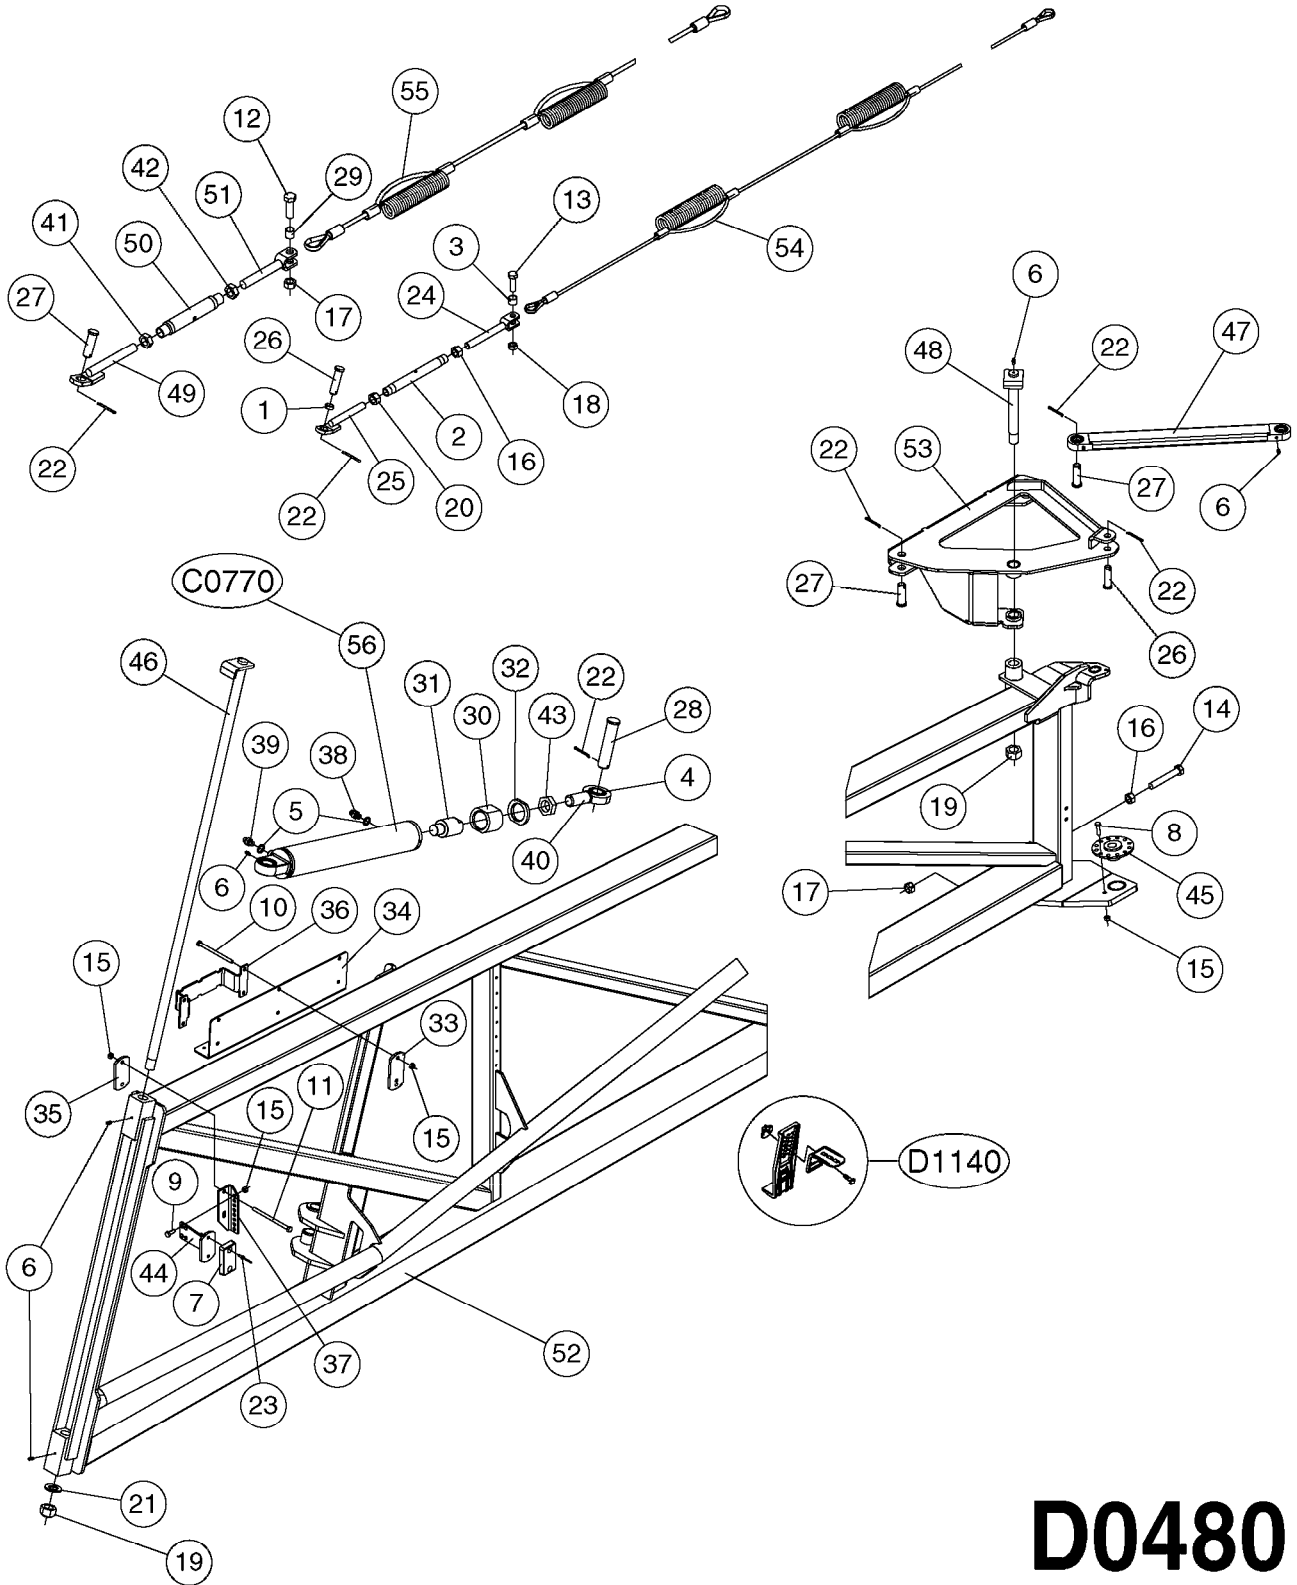

D0480

BOOM SPC INNER 120/90'DUALFOLD
D0480-HIN, 08:05:19

Page

1

Date

12.08.2020

9:22

Pos.	parts-n°	order qty	description
1	147562	1	BUSHING D19.8/17.0 L=15
2	151473	1	TURN BUCKLE HOUSING M16-200
3	159851	1	BUSHING Ø16.0/13.0 L=16 DEL
4	210873	1	BEARING LINKHEAD D30
5	241404	1	DOWTY SEAL 1/4"
6	283699	1	GREASE NIPPLE M6X1
7	334603	1	RUBBER STOP 86X48X15
8	420567	1	BOLT HEX 8.8 DEL M8X30 FT
9	420582	1	BOLT HEX 8.8 DEL M8X20 FT A2
10	421229	1	BOLT HEX 8.8 DEL M8x120
11	421256	1	BOLT HEX 8.8 SS M8X130
12	430637	1	BOLT HEX 8.8 DEL M16X50 FT
13	430721	1	BOLT HEX 8.8 DEL M12X40 FT
14	430861	1	BOLT HEX 8.8 DEL M16X100 FT
15	460143	1	LOCK NUT M8 SST A2 DIN985
16	460327	1	NUT HEX M16X2
17	460585	1	LOCKING NUT M16 DIN985 A2 SS
18	460703	1	NUT HEX M12X1.75 LOCK DIN985A2 SS
19	460747	1	NUT HEX M24 LOCK
20	461230	1	NUT HEX M16X2 LH THREAD
21	471130	1	WASHER, M24, Ø44/25.0X 4.0, SS
22	480384	1	PIN COTTER 3/16 x 1-1/2"
23	480804	1	RIVET Ø4.8x14.5
24	615561	1	CLEVIS F.TURNBuckle M16 RH
25	615774	1	ANCHOR LH F.M16 TURNBuckle
26	14018703	1	PIN, Ø16.8, L=67
27	14018803	1	PIN, Ø19.8, L=67
28	14019003	1	PIN, Ø29.8, L=117
29	14019903	1	BUSHING D20/D17X20
30	14109600	1	BUSHING M48 X 2
31	14109700	1	ADAPTOR F. HYD. CYL.
32	14109800	1	NUT M48 X 2
33	16092803	1	PLATE F. TRANSPORT CM+
34	16155703	1	BRKT, 6 INLINE FILTERS
35	16164603	1	PLATE, FLAT, 1/4", 98X51
36	16165003	1	BRKT, SPC T25 FEED HOSE TIE-DOWN
37	16169603	1	BRKT MOUNT, BOOM STOP, 120' SPC
38	23234500	1	HEX NIPPLE 1/4" - 9/16"
39	23234700	1	HEX NIPPLE 1/4"-9/16" - 0.7mm
40	28113000	1	LINKEYE Ø30 M30 X 2
41	46001503	1	NUT, HEX M20 X 2.5, L.THREAD
42	46001603	1	NUT, HEX M20 X 2.5, R.THREAD
43	46133400	1	NUT HEX M30x2.0
44	61007003	1	BOOM STOP HPZ/FTZ L=95/75
45	61016403	1	FOLD CORRECTION CAM, 120/90' SPC
46	61017103	1	INNER WING PIN, 120/90' SPC
47	61017603	1	FOLDING ARM, 120/90' SPC
48	61017803	1	MECHANISM MAIN PIN, 120/90' SPC
49	61018303	1	ADJ SCREW M20, 120/90' SPC
50	61018403	1	HOUSE M20, 120/90' SPC
51	61018503	1	FORK, SCREW M20, 120/90' SPC
52	63035403	1	RIGHT INNER WING, 120/90' SPC
52	63036403	1	LEFT INNER WING, 120/90' SPC
53	63035703	1	RH FOLD MECHANISM, 120/90' SPC
53	63037703	1	LH FOLD MECHANISM, 120/90' SPC
54	63143100	1	CABLE, REAR, 120/90' SPC
55	63143200	1	CABLE, FRONT, 120/90' SPC
56	78131100	1	HY. CYLINDER, 70/40X400