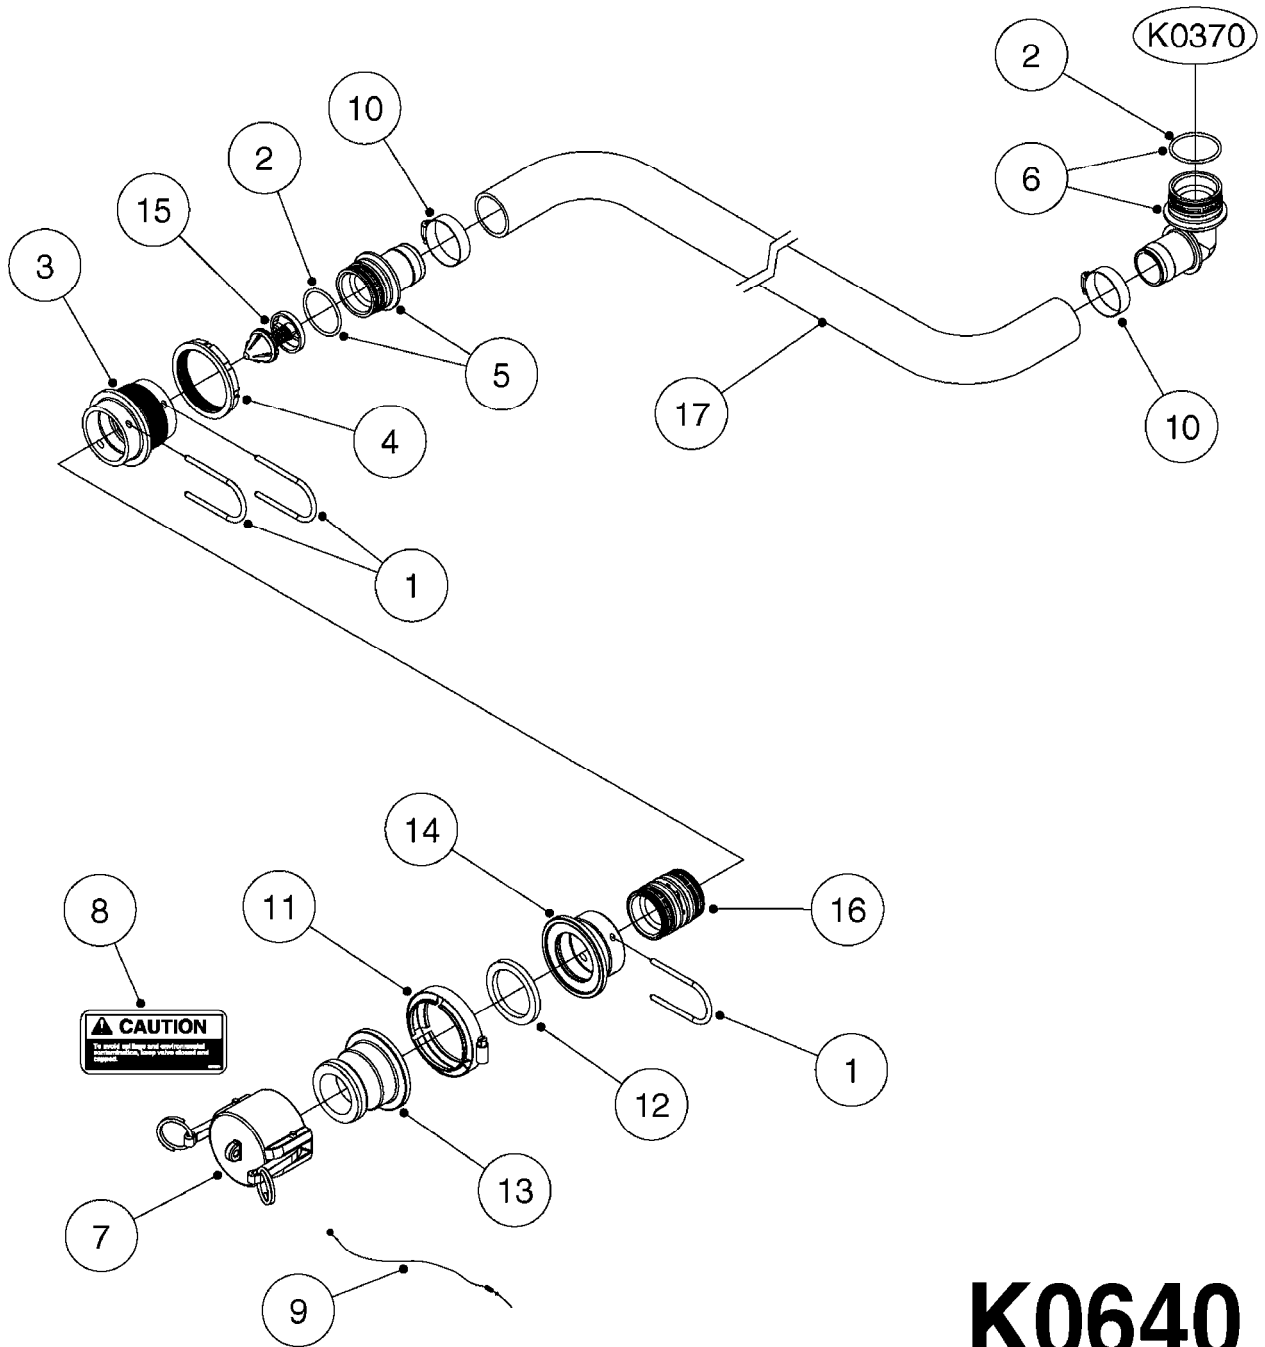

K0640

QUICKFILL - FLUSH/NAV3000-4000
K0640-HIN, 01:01:16

Page 1
Date 12.08.2020 9:22

Pos.	parts-n°	order qty	description
1	145996	1	FITT.DK S-67 FORK
2	242353	1	O-RING 3 X 44.2 VITON
3	322104	1	FITT.DK S-67 BULKHEAD
4	322108	1	FITT.DK S-67 BULKHEAD NUT
5	727223	1	FITT.S67 1.5" STRAIT S W/ORING
6	727224	1	FITT.DK S67X90,1.5HB SUCTION
7	10531003	1	CAP F.MALE QUICK COUPLER 2"
8	10533303	1	DECAL CAUTION-LEAK Q.FILL ENG
9	24001203	1	RBR LANYARD 11" F.QCK FILL CAP
10	28030103	1	CLAMP HOSE GEAR P5/4-S1.5"6724
11	28034503	1	CLAMP F. 2" STD BANJO FLANGE
12	28034603	1	GASKET F. 2" FP BANJO FLANGE
13	28049903	1	COUPLER, 2" FP, MALE, FLANGED
14	39002003	1	FITT S67/2" FP BANJO FLANGE
15	72089900	1	CHECK VALVE S67 SUBASMBLY.2001
16	72432400	1	FITT.DK S-67 CONNEC W.CHK SEAT
17	92702603	1	HOSE PVC SUCT GRAY 1-1/2"