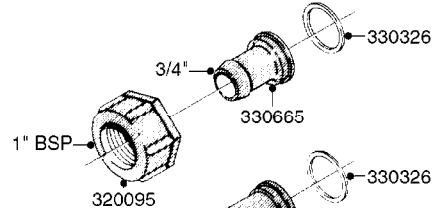

L0010

parts-n°	order qty	description
240085	1	O-RING D13,1/8,3X02,4 NITRIL
241441	1	O-RING D29.3X3
242594	1	O-RING D14 X 1.78 SCH.70-EPDM
320084	1	FITT.DK NUT 1/2" BSP
320095	1	FITT.DK NUT 1" BSP
320117	1	FITT.DK CONN.1/2"BSP F. 1" CAP
320187	1	FITT.DK CAP 3/8" BSP BLACK
320283	1	FITT.DK NUT 3/4"BSP
320821	1	FITT.DK NUT 1-1/2" BSP
321495	1	FITT.DK REDUC 1/4'BSP F.3/4'NT
321576	1	FITT.DK CONN 1/2"BSP F.3/4"NUT
330013	1	O-RING 2.5 X 10 PUR
330212	1	O-RING D19/D14X2.4 F.1/2"NUT
330326	1	O-RING D30/D24X2 F.1"NUT
330341	1	FITT.DK HB 1" F. 1" NUT
330595	1	O-RING D24.6/D20X2.1 -3/4"
330665	1	FITT.DK HB 3/4"F.1" NUT
330676	1	FITT.DK HB 3/8" F. 1/2" NUT
330687	1	FITT.DK HB 1/2" F. 1/2" NUT
330691	1	FITT.DK HB 3/4'F.3/4' NUT
330783	1	FITT.DK HB 3/8"F.3/8" NUT
331262	1	FITT.DK HB 1-1/2" F. 1-1/2"NUT
331273	1	O-RING D44/D38X2 F.1-1/2"
331446	1	FITT.DK HB 1" F.1-1/2" NUT
331807	1	FITT.DK HB 5/16" F.3/8" NUT
332286	1	FITT.DK HB 1/2" F. 3/4" NUT
332905	1	FITT.DK HB 1/2" F. 3/4" CAP
332927	1	FITT.DK PLUG F. NOZZLE TUBE
333292	1	FITT.DK HB 1"O'RING F.1-1/2"
333664	1	FITT.DK HB 5/16' F. 1/2' NUT
334044	1	FITT.DK HB 3/4' F. 3/4' CAP
334059	1	FITT.DK EL 1" 110 DEG.F.1-1/2"
334123	1	FITT.DK HB 1-1/4"O-RNG F.1-1/2"
334150	1	FITT.DK HB 1-1/4" 110 F.1-1/2"
390542	1	PLUG WASHER FOR 3/4'CAP NUT
716236	1	FITT.DK HB 1/2" ASSY. F. 3/4"
716413	1	FITT.DK PLUG ASSY. F.NOZ TUBE
717426	1	FITT.DK REDUC 1/4"BSP F.3/4"N
720856	1	FITT.DK 1/2'BSP ASSY.F.3/4'NUT
724621	1	FITT.DK HB 3/4"ASSY F.3/4" NUT