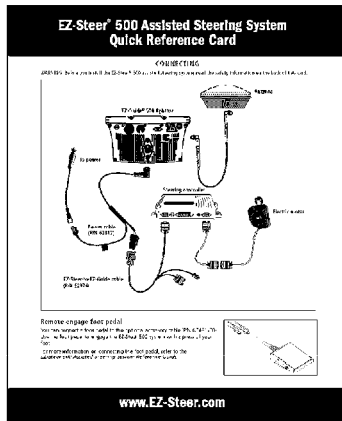

COMPLETE ASSEMBLY 13

COMPLETE ASSEMBLIES
WHOLEGOODS ITEMS

M0060

EZ-GUIDE 500 LIGHTBAR
M0060-HIN, 01:01:16

Page 1
Date 12.08.2020 9:23

Pos.	parts-n°	order qty	description
1	26007603	1	CABLE, ANTENNA, EZGUIDEPLUS
2	26012203	1	EZ-STEER/GUIDE 500 ADAPT.CABLE
3	26015303	1	REMOTE KEYPAD EZGUIDE 500/250
3	28048403	1	DECAL - REMOTE OVERLAY 500/250
4	26015403	1	EZ-GUIDE 500 CABLE POWER/CAN90
5	26015503	1	EZ-GUIDE 500 Z PLUS ANTENNA
5	26015603	1	ANTENNA AG15 L1,EZ GDE 500/250
6	26015703	1	EZ-GUIDE 500 DGPS DISPLAY
6	26015803	1	EZ-GUIDE 500 OMNISTAR DISPLAY
7	26016103	1	EZ-GUIDE 500 CABLE UNTERM.FUSE
8	26016203	1	EZ-GUIDE 500 POWER CONN.CABLE
9	28048203	1	EZ-GUIDE 500 MOUNT F.AG15 ANT.
10	28048303	1	EZ-GUIDE 250/500 RAM MNT.1.5"
11	29003803	1	EZ-GUIDE 500 CD,GET.STARTED V1
12	67215403	1	EZ-GUIDE 500 QUICK REF.CARD V1
13	84208303	1	EZ GUIDE 500 LIGHTBAR (DGPS)
13	84208403	1	EZ GUIDE 500 LIGHTBAR (XP/HP)
13	84208503	1	EZ GUIDE 500 LIGHTBAR (RTK)