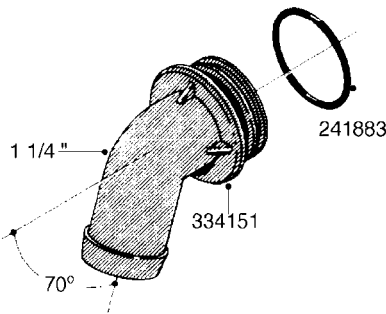

L0090

FITTINGS - S-56 & S-61
L0090-HIN, 01:01:16

Page 1

Date 12.08.2020 9:22

parts-n°	order qty	description
145661	1	FITT.DK S-61 FORK
241754	1	O-RING D59.5X3
241883	1	O-RING 3 X 39.2 NITRIL
322055	1	FITT.DK S-61 BULKHEAD
322056	1	FITT.DK S-61 BULKHEAD NUT
322066	1	FITT.DK S-56 NUT
334050	1	FITT.DK S-61 STR.1-1/4"
334068	1	FITT.DK S-61 STR.1"
334091	1	FITT.DK S56 STR.1-1/2'
334099	1	FITT.DK S-61 ELB.1-1/2"110 DEG
334100	1	FITT.DK S-61 ELB.1" 110 DEG.
334151	1	FITT.DK S-61 ELB.1-1/4"110 DEG
390231	1	FITT.DK NIPPLE 1-1/2 X S56