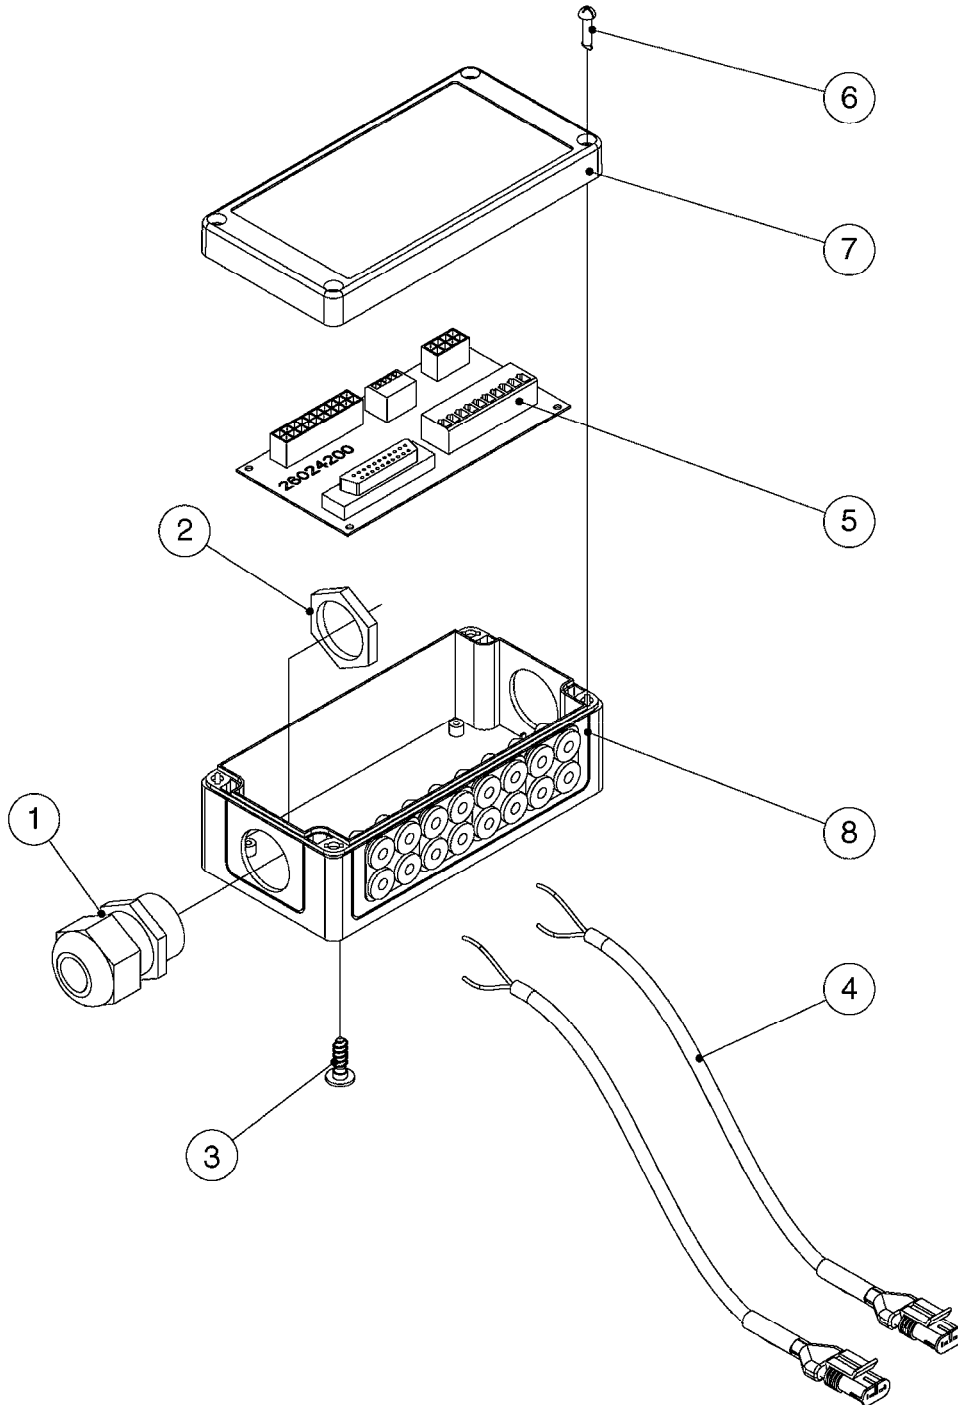

M0390

DHP BREAK OUT BOX 2007
M0390-HIN, 01:01:16

Page 1
Date 12.08.2020 9:23

Pos.	parts-n°	order qty	description
1	262106	1	BULKHEAD F. CABLE 6.5-14 BLACK
2	262107	1	NUT F. BULKHEAD CABLE GRAY
3	440675	1	SCREW F. PLASTIC 5X16 SS
4	26020100	1	CABLE L = 1.50M, AMP, EXT, 2P
5	26024200	1	BREAK OUT PCB FOR HYDRAULICS
6	28082100	1	SCREW F. BOX LID 1/4" L=20
7	33508800	1	LID 160X80X15 BLK W/SCREWS
8	33514300	1	BOX 160X80X40 BLACK 1+16+1 HOLES