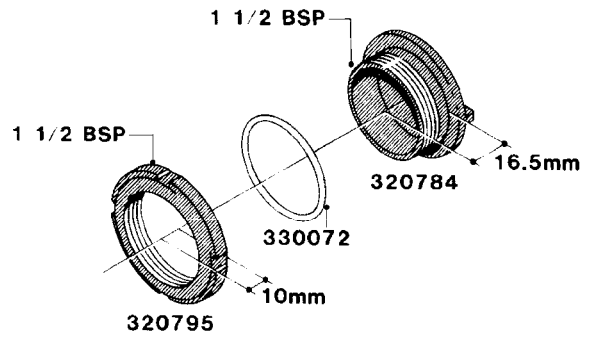

L0060

FITTINGS - BULKHEAD
L0060-HIN, 01:01:16

Page 1

Date 12.08.2020 9:22

parts-n°	order qty	description
141046	1	NUT 3/8" BSP
141341	1	NUT 1/4' BSP
240284	1	O-RING D82,5/75 X 3,5
320456	1	FITT.DK BULKHEAD 1"BSP DOUBLE
320467	1	FITT.DK BULKHEAD 1"BSP SINGLE
320471	1	FITT.DK NUT 1" BSP JAMB
320541	1	FITT.DK BULKHEAD 2-1/2'BSP SIN
320552	1	FITT.DK NUT 2-1/2' BSP JAMB
320644	1	FITT.DK ELB.3/4"HB X 1" BSP
320784	1	FITT.DK CAP 1-1/2" BSP
320795	1	FITT.DK NUT 1-1/2" BSP JAMB
320935	1	FITT.DK BULKHEAD 1/4' BSP SING
320946	1	FITT.DK BULKHEAD 3/8' BSP SING
321296	1	FITT.DK BULKHEAD 1/2" BSP SING
321307	1	FITT.DK NUT 1/2" BSP JAMB
321333	1	FITT.DK BULK 1-1/2" X 1"F BSP
330061	1	O-RING D16/D11X2,5
330072	1	O-RING D53.5/D45.5X4
330212	1	O-RING D19/D14X2.4 F.1/2"NUT
332577	1	O-RING D38/D30X4 F.1" PUR.
332592	1	O-RING D26/D20X3