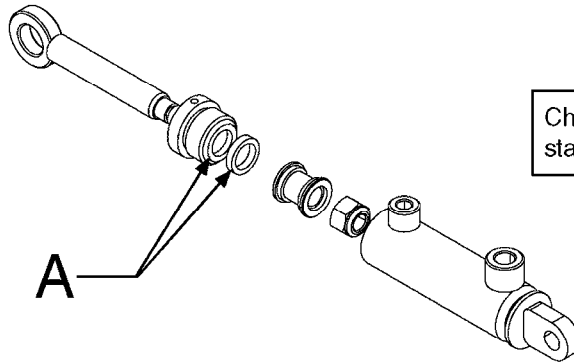

HYDRAULICS - FAROIL CYLINDERS
C0030-HIN, 01:01:16

Page 2

Date 12.08.2020 9:22

parts-n°	order qty	description
78122400	1	DOUBLE CYLINDER D 40/20-300
78122600	1	CYLINDER D40/22-300 BLACK
78122700	1	CYLINDER D40/22X300MM RED
78122800	1	CYLINDER D40/22-300 BLACK
78122900	1	CYLINDER 40/22X300MM RED
78123100	1	CYLINDER DOUBLE D40/20-120
78123200	1	CYLINDER D40/20-120
78123300	1	DBL CYL D70/40-320 AIR INLET L
78124100	1	CYL DOB.D70/40-265 AIR INLET R
78124200	1	CYLINDER D25/12-50
78124300	1	CYLINDER 60/25 X 635 DELTA L
78124600	1	CYLINDER DOUBLE Ø40/20-300 90°
78125100	1	DBL CYL D70/40-320 AIR INLET R
78125300	1	CYL DOB.D70/40-265 AIR INLET L
78125500	1	CYLINDER 60/25 X 662 NAV PAR R
78125600	1	SIN.CYL.Ø60/25_725_2XØ25 RIGHT
78125700	1	CYLINDER 60/25 X 635 DELTA R
78126000	1	CYLINDER,DAMPNER,LOCKING
78126400	1	CYLINDER DBLE D32/16-200 W.STP
78128000	1	CYLINDER DOUB. D60/30 L=300 09
78128800	1	CYLINDER, D50/30-500