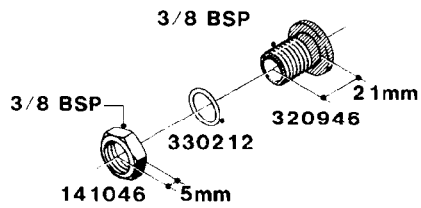

L0060

FITTINGS - BULKHEAD
L0060-HIN, 01:01:16

Page 1

Date 12.08.2020 9:22

parts-n°	order qty	description
141046	1	NUT 3/8" BSP
141341	1	NUT 1/4' BSP
240284	1	O-RING D82,5/75 X 3,5
320456	1	FITT.DK BULKHEAD 1"BSP DOUBLE
320467	1	FITT.DK BULKHEAD 1"BSP SINGLE
320471	1	FITT.DK NUT 1" BSP JAMB
320541	1	FITT.DK BULKHEAD 2-1/2'BSP SIN
320552	1	FITT.DK NUT 2-1/2' BSP JAMB
320644	1	FITT.DK ELB.3/4"HB X 1" BSP
320784	1	FITT.DK CAP 1-1/2" BSP
320795	1	FITT.DK NUT 1-1/2" BSP JAMB
320935	1	FITT.DK BULKHEAD 1/4' BSP SING
320946	1	FITT.DK BULKHEAD 3/8' BSP SING
321296	1	FITT.DK BULKHEAD 1/2" BSP SING
321307	1	FITT.DK NUT 1/2" BSP JAMB
321333	1	FITT.DK BULK 1-1/2" X 1"F BSP
330061	1	O-RING D16/D11X2,5
330072	1	O-RING D53.5/D45.5X4
330212	1	O-RING D19/D14X2.4 F.1/2"NUT
332577	1	O-RING D38/D30X4 F.1" PUR.
332592	1	O-RING D26/D20X3