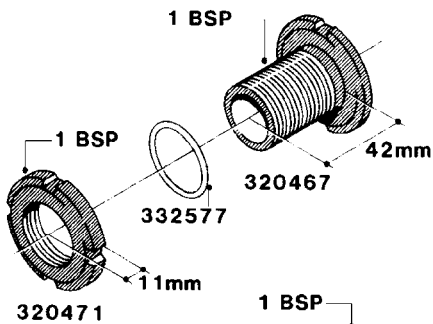

L0060

FITTINGS - BULKHEAD
L0060-HIN, 01:01:16

Page 1

Date 12.08.2020 9:22

parts-n°	order qty	description
141046	1	NUT 3/8" BSP
141341	1	NUT 1/4' BSP
240284	1	O-RING D82,5/75 X 3,5
320456	1	FITT.DK BULKHEAD 1"BSP DOUBLE
320467	1	FITT.DK BULKHEAD 1"BSP SINGLE
320471	1	FITT.DK NUT 1" BSP JAMB
320541	1	FITT.DK BULKHEAD 2-1/2'BSP SIN
320552	1	FITT.DK NUT 2-1/2' BSP JAMB
320644	1	FITT.DK ELB.3/4"HB X 1" BSP
320784	1	FITT.DK CAP 1-1/2" BSP
320795	1	FITT.DK NUT 1-1/2" BSP JAMB
320935	1	FITT.DK BULKHEAD 1/4' BSP SING
320946	1	FITT.DK BULKHEAD 3/8' BSP SING
321296	1	FITT.DK BULKHEAD 1/2" BSP SING
321307	1	FITT.DK NUT 1/2" BSP JAMB
321333	1	FITT.DK BULK 1-1/2" X 1"F BSP
330061	1	O-RING D16/D11X2,5
330072	1	O-RING D53.5/D45.5X4
330212	1	O-RING D19/D14X2.4 F.1/2"NUT
332577	1	O-RING D38/D30X4 F.1" PUR.
332592	1	O-RING D26/D20X3