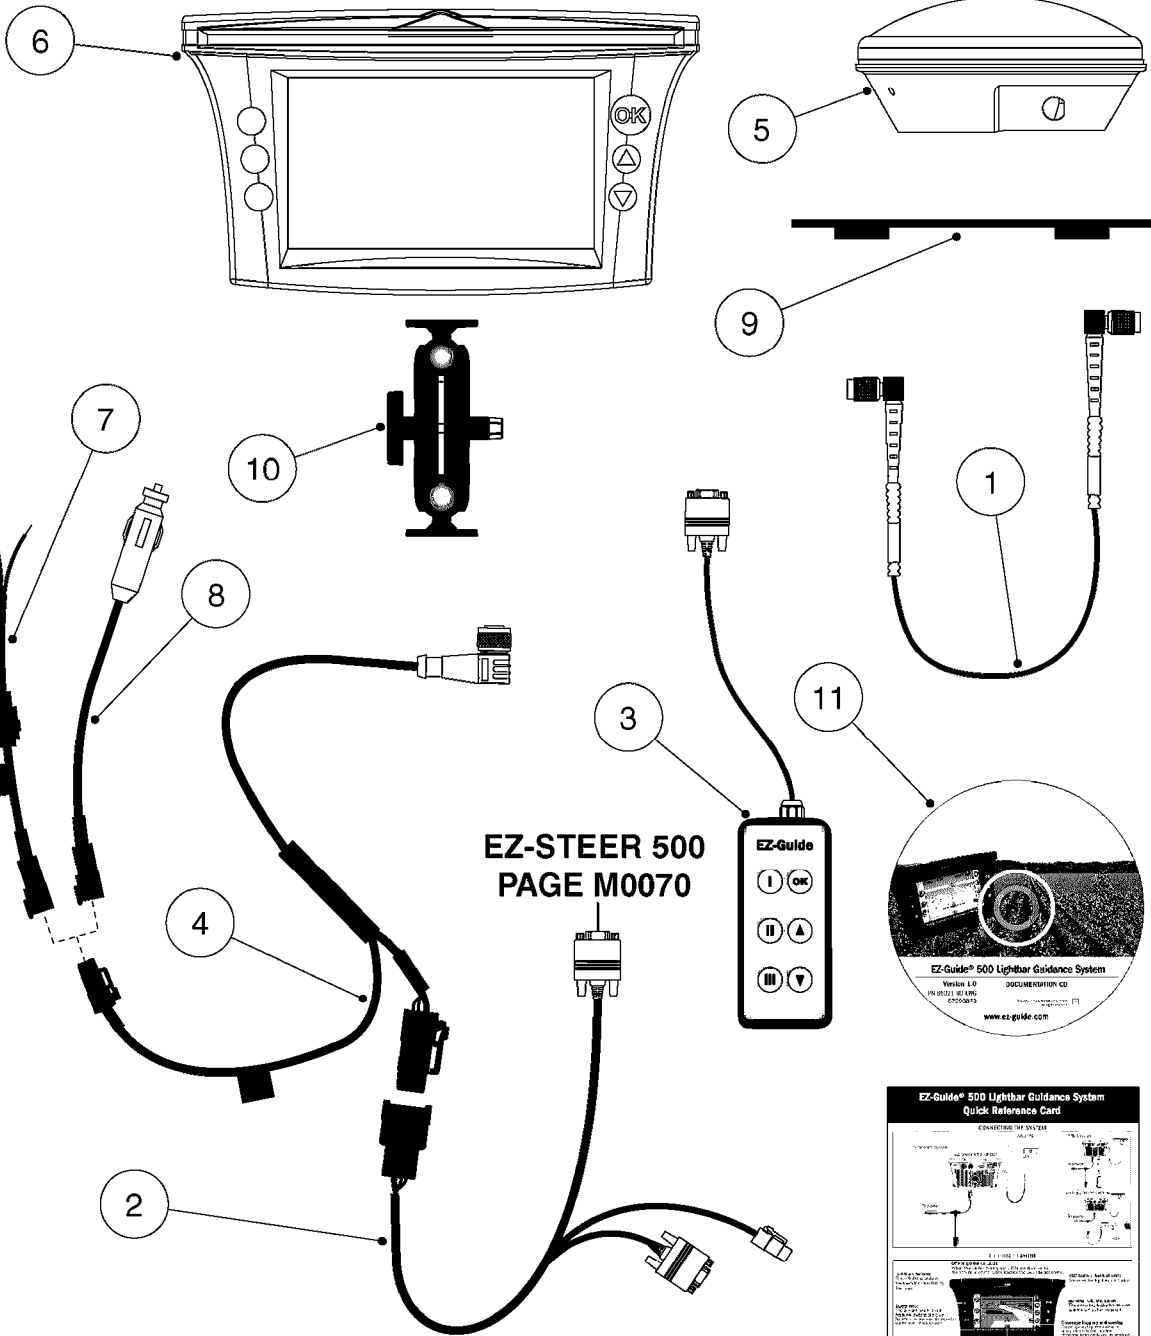

COMPLETE ASSEMBLY 13

COMPLETE ASSEMBLIES
WHOLEGOODS ITEMS

M0060

EZ-GUIDE 500 LIGHTBAR
M0060-HIN, 01:01:16

Page 1
Date 12.08.2020 9:23

Pos.	parts-n°	order qty	description
1	26007603	1	CABLE, ANTENNA, EZGUIDEPLUS
2	26012203	1	EZ-STEER/GUIDE 500 ADAPT.CABLE
3	26015303	1	REMOTE KEYPAD EZGUIDE 500/250
3	28048403	1	DECAL - REMOTE OVERLAY 500/250
4	26015403	1	EZ-GUIDE 500 CABLE POWER/CAN90
5	26015503	1	EZ-GUIDE 500 Z PLUS ANTENNA
5	26015603	1	ANTENNA AG15 L1,EZ GDE 500/250
6	26015703	1	EZ-GUIDE 500 DGPS DISPLAY
6	26015803	1	EZ-GUIDE 500 OMNISTAR DISPLAY
7	26016103	1	EZ-GUIDE 500 CABLE UNTERM.FUSE
8	26016203	1	EZ-GUIDE 500 POWER CONN.CABLE
9	28048203	1	EZ-GUIDE 500 MOUNT F.AG15 ANT.
10	28048303	1	EZ-GUIDE 250/500 RAM MNT.1.5"
11	29003803	1	EZ-GUIDE 500 CD,GET.STARTED V1
12	67215403	1	EZ-GUIDE 500 QUICK REF.CARD V1
13	84208303	1	EZ GUIDE 500 LIGHTBAR (DGPS)
13	84208403	1	EZ GUIDE 500 LIGHTBAR (XP/HP)
13	84208503	1	EZ GUIDE 500 LIGHTBAR (RTK)