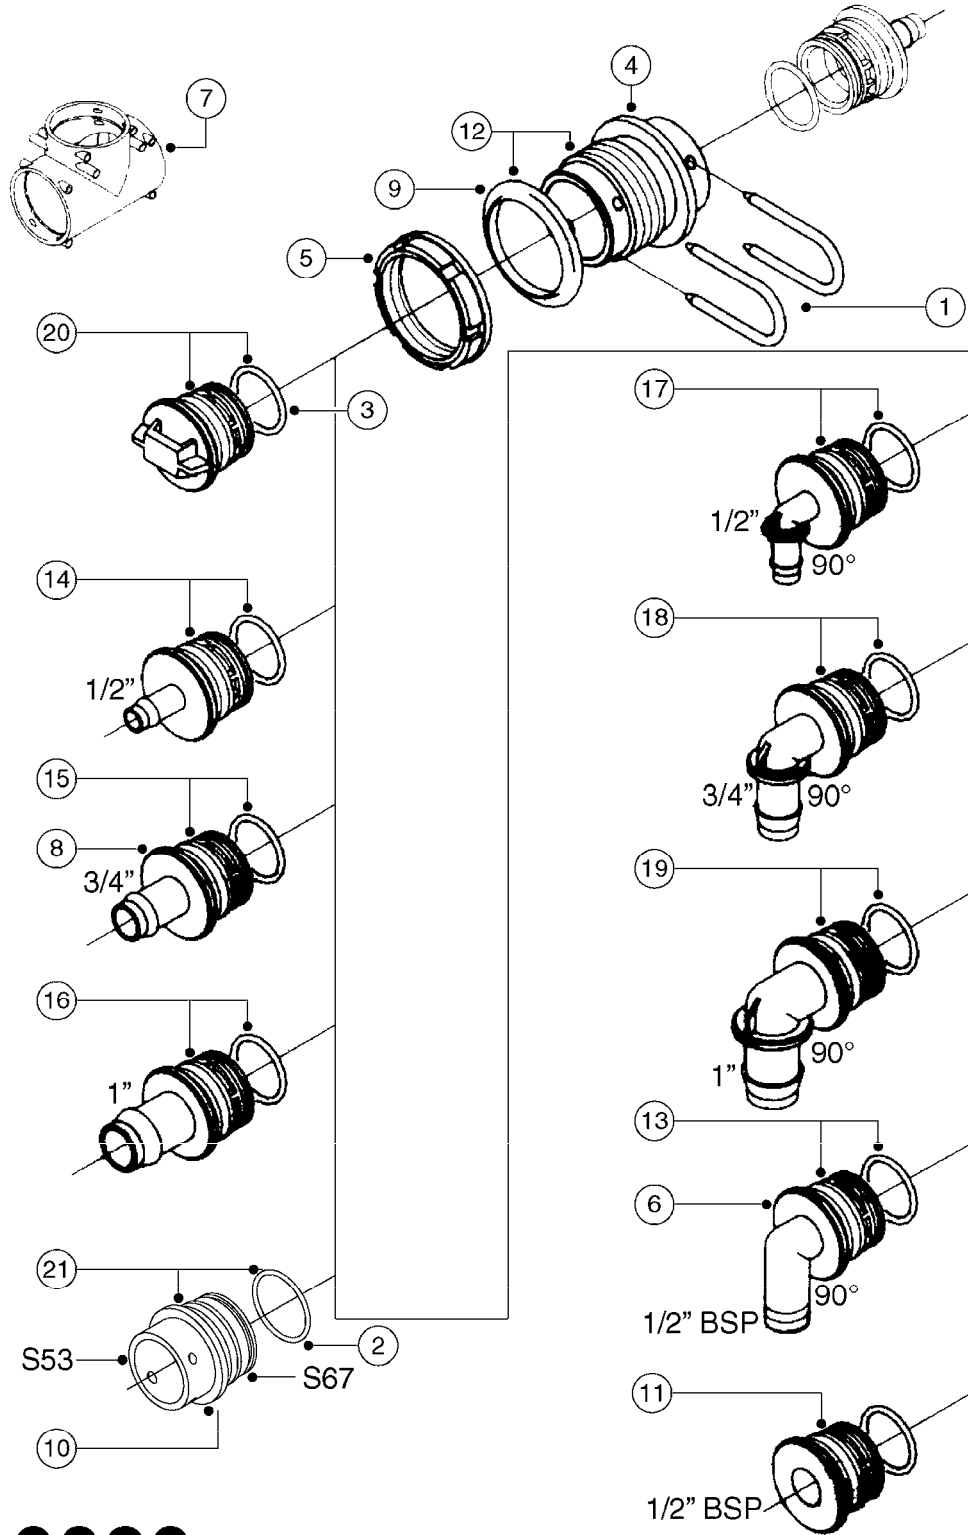

L0070

FITTINGS - S-40
L0070-HIN, 13:09:17

Page 1

Date 12.08.2020 9:22

Pos.	parts-n°	order qty	description
1	145994	1	FITT.DK S-40 FORK
2	242108	1	O-RING 3 X 19,2 70SH NITRIL NITRIL (BLACK)
2	242355	1	O-RING D19.2X3.0 VITON F.S-40 VITON (BROWN)
3	322102	1	FITT.DK S-40 BULKHEAD
4	322106	1	FITT.DK S-40 BULKHEAD NUT
5	334225	1	FITT.DK S-40 STR.3/8"
6	334237	1	FITT.DK S-40 ELB.3/8"
7	334238	1	FITT.DK S-40 ELB.1/2"
8	334248	1	FITT.DK S-40 PLUG
9	334259	1	GASKET F. S-40 BULKHEAD
10	726462	1	FITT. S40 BULKHEAD W.GASKET
11	726567	1	FITT.DK S-40 ELB.1/2" W.O-RING
12	726693	1	FITT.DK S-40 PLUG 1/8BSP ORING