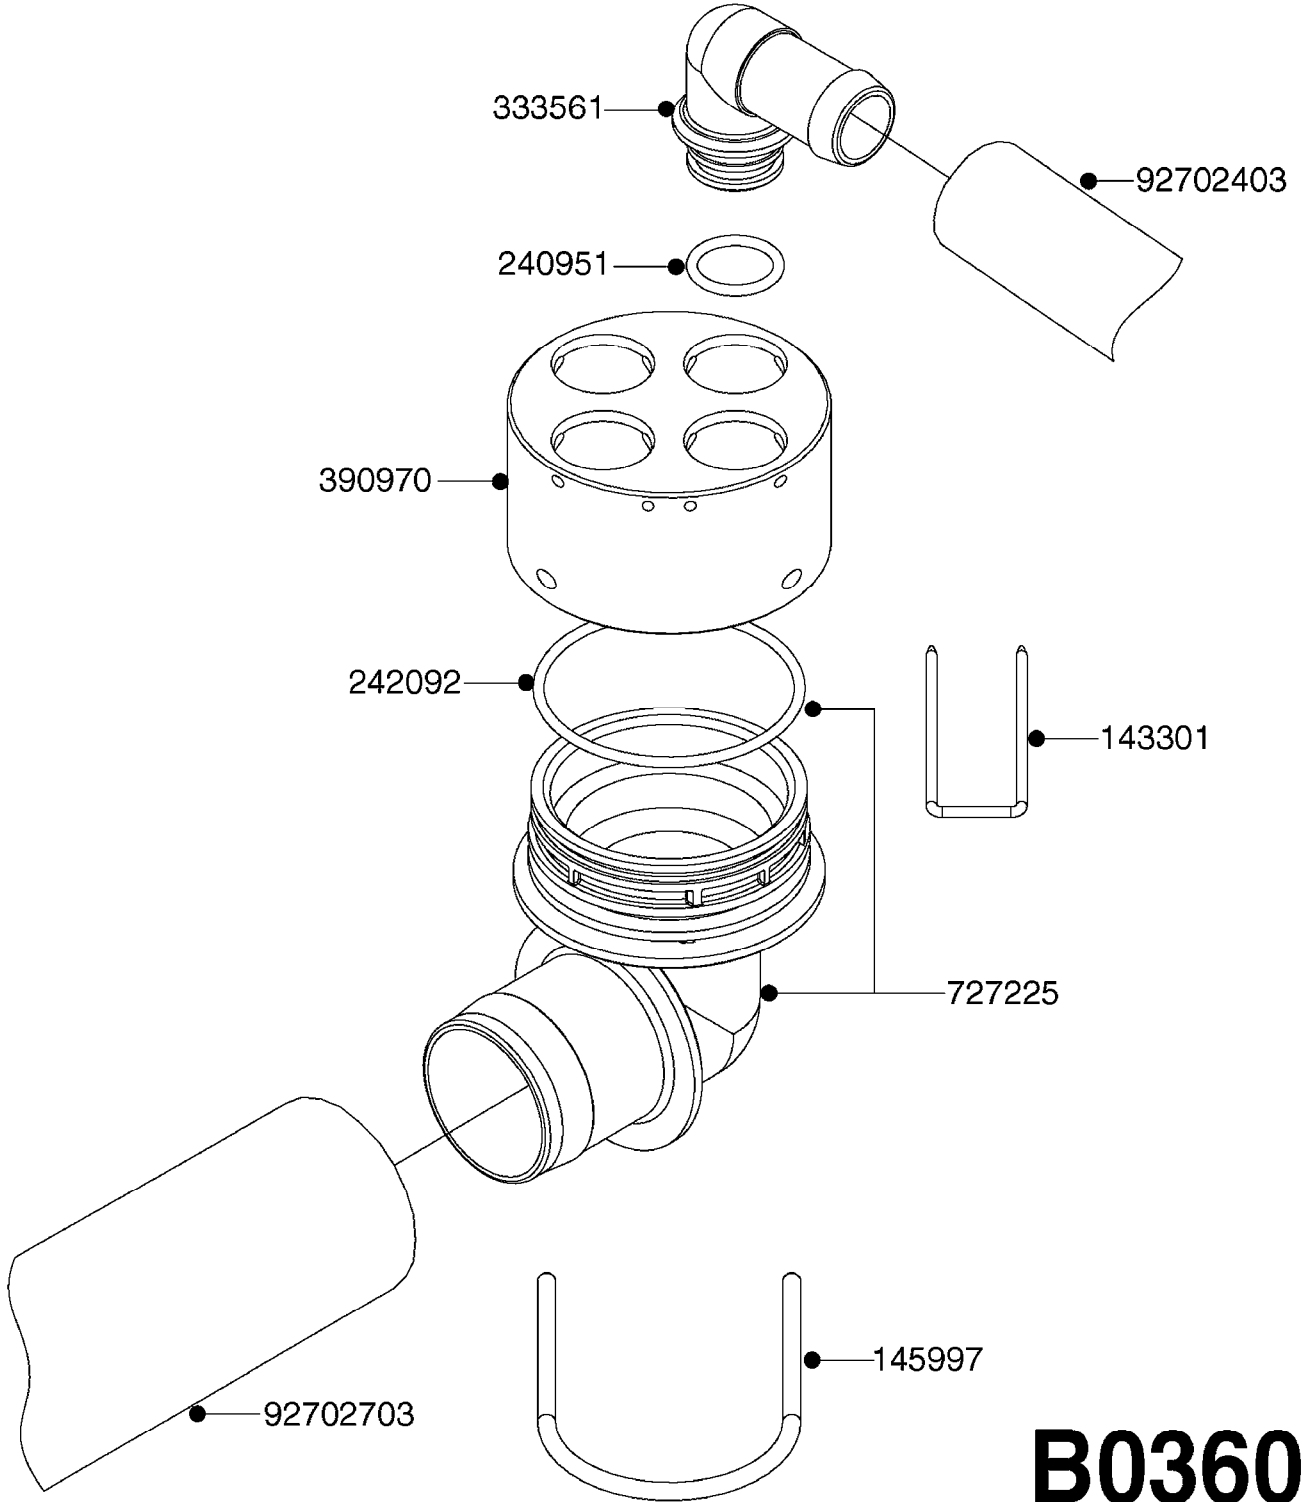

AA200

NAVIGATOR DIAPHRAGM OVERVIEW
AA200-HIN, 01:01:16

Page 1

Date 12.08.2020 9:21

parts-n°	order qty	description

EC RETURN MANIFOLD
B0360-HIN, 28:05:19

Page	0
Date	12.08.2020 9:21

B0360