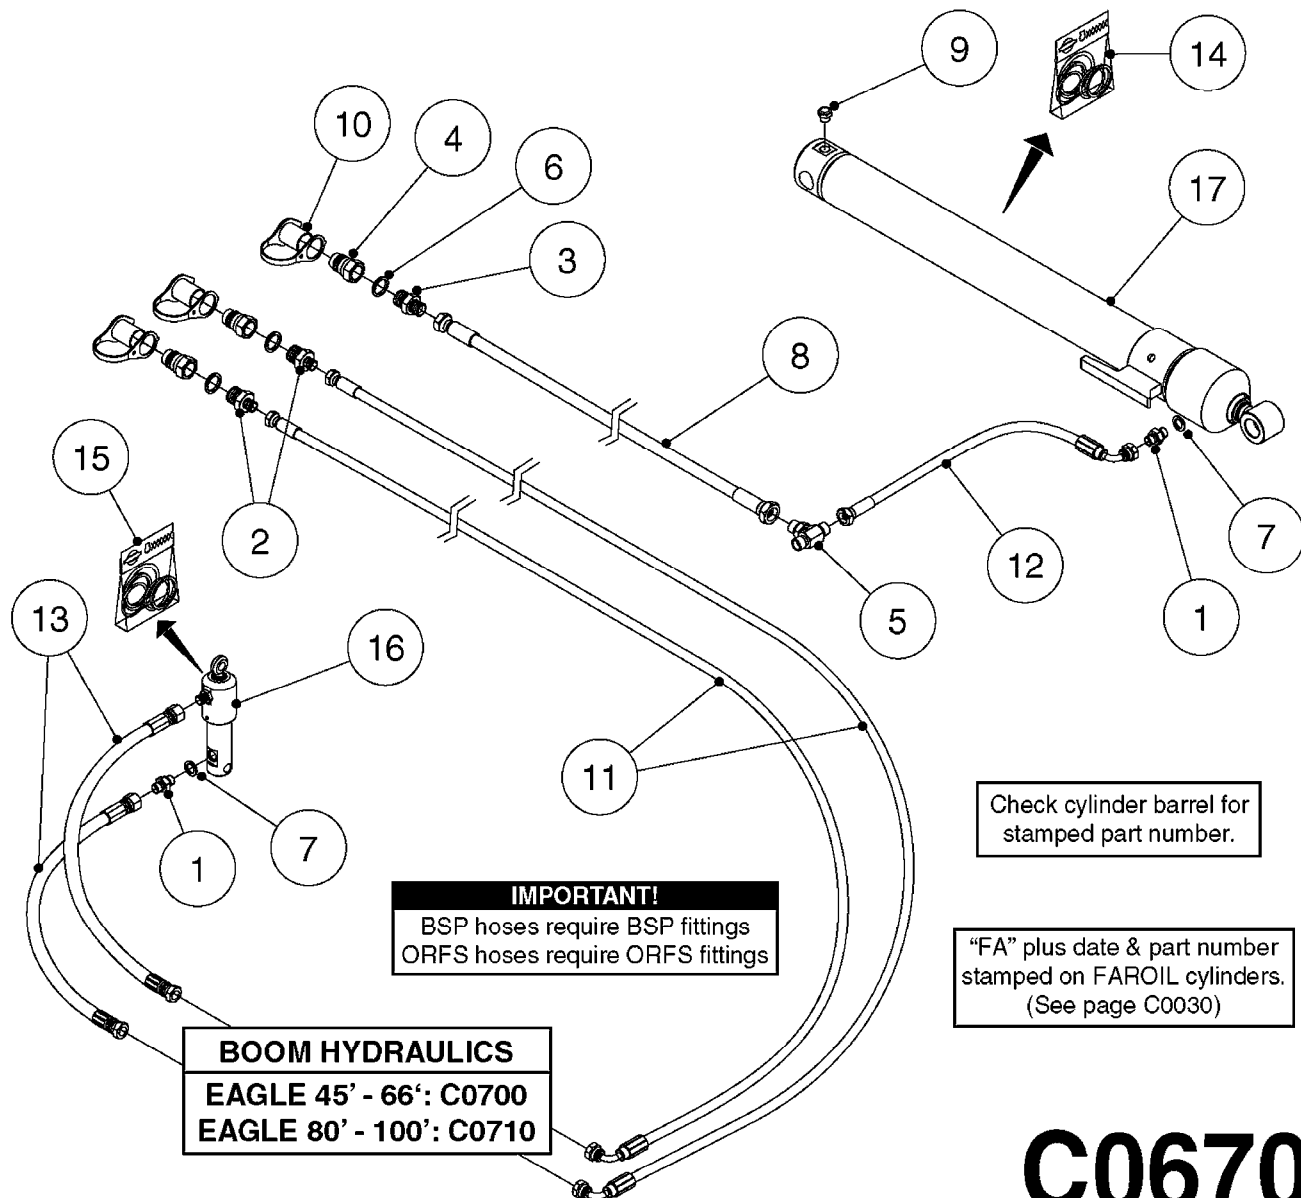

HYDRAULICS HY - NAV 3000/4000
C0670-HIN, 26:02:16

Pos.	parts-n°	order qty	description
1	146845	1	HEX NIPPLE 1/4"X1/4" BSP
1	23234500	1	HEX NIPPLE 1/4" - 9/16" ORFS
2	146846	1	HEX NIPPLE 1/2" X 1/4" BSP
2	23234800	1	HEX NIPPLE 1/2"-9/16" ORFS
3	146847	1	HEX NIPPLE 1/2"X3/8" BSP
3	23234900	1	HEX NIPPLE 1/2"-11/16" ORFS
4	230311	1	QUICK COUPLING 1/2"
5	232057	1	T-PIECE 3/8" BSP HY. BSP
5	23240800	1	TEE 11/16"-11/16"-11/16" ORFS ORFS
6	241356	1	DOWTYSEAL 1/2"
7	241404	1	DOWTY SEAL 1/4"
8	284141	1	HYD HOSE 3/8" L=6000 STR.+STR BSP
8	78563000	1	HY.HO.3/8"L= 6150 STR-STR ORFS
9	284265	1	PLUG BREATHER 1/4" F/CYLINDER
10	334206	1	DUST HOOD FOR HY-COUPLING
11	784056	1	HOSE HY X 1/4 X 394.00'STR+ELB BSP
11	78504000	1	HY.HO.1/4"L=10000 STR-90° ORFS
12	784151	1	HOSE HY 1/4 3/8 OML X 79" S+E HOSE FOR RIGHT SIDE (BSP)
12	78508900	1	HY.HO.1/4"L= 2000 3/8STR-90° HOSE FOR RIGHT SIDE (ORFS)
12	784152	1	HOSE HY 1/4 3/8 OML X 106" S+E HOSE FOR LEFT SIDE (BSP)
12	78509000	1	HY.HO.1/4"L= 2700 3/8STR-90° HOSE FOR LEFT SIDE (ORFS)
13	784161	1	HOSE HY X 1/4 X 59" STR+STR BSP
13	78509900	1	HY.HO.1/4"L= 1500 STR-STR ORFS
14	28117300	1	SEAL KIT 78120600/07/43
15	75074800	1	SEAL KIT 78123400/42 SEAL KIT FOR 78100203 CYLINDER
16	78100203	1	CYL. D25/12-50/72531000 W/BSP ADAPT
17	78120600	1	CYLINDER 60/25 X 662 NAV PAR L CYLINDER FOR LEFT SIDE
17	78125500	1	CYLINDER 60/25 X 662 NAV PAR R CYLINDER FOR RIGHT SIDE