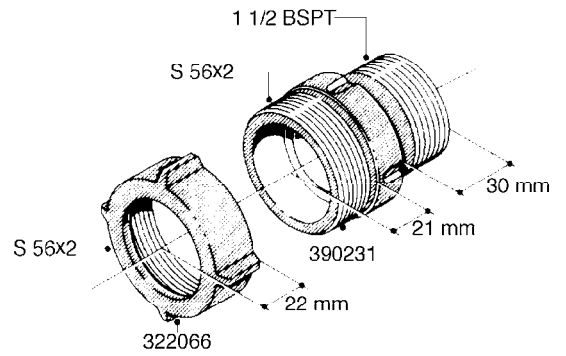

L0090

FITTINGS - S-56 & S-61
L0090-HIN, 01:01:16

Page 1

Date 12.08.2020 9:22

parts-n°	order qty	description
145661	1	FITT.DK S-61 FORK
241754	1	O-RING D59.5X3
241883	1	O-RING 3 X 39.2 NITRIL
322055	1	FITT.DK S-61 BULKHEAD
322056	1	FITT.DK S-61 BULKHEAD NUT
322066	1	FITT.DK S-56 NUT
334050	1	FITT.DK S-61 STR.1-1/4"
334068	1	FITT.DK S-61 STR.1"
334091	1	FITT.DK S56 STR.1-1/2'
334099	1	FITT.DK S-61 ELB.1-1/2"110 DEG
334100	1	FITT.DK S-61 ELB.1" 110 DEG.
334151	1	FITT.DK S-61 ELB.1-1/4"110 DEG
390231	1	FITT.DK NIPPLE 1-1/2 X S56