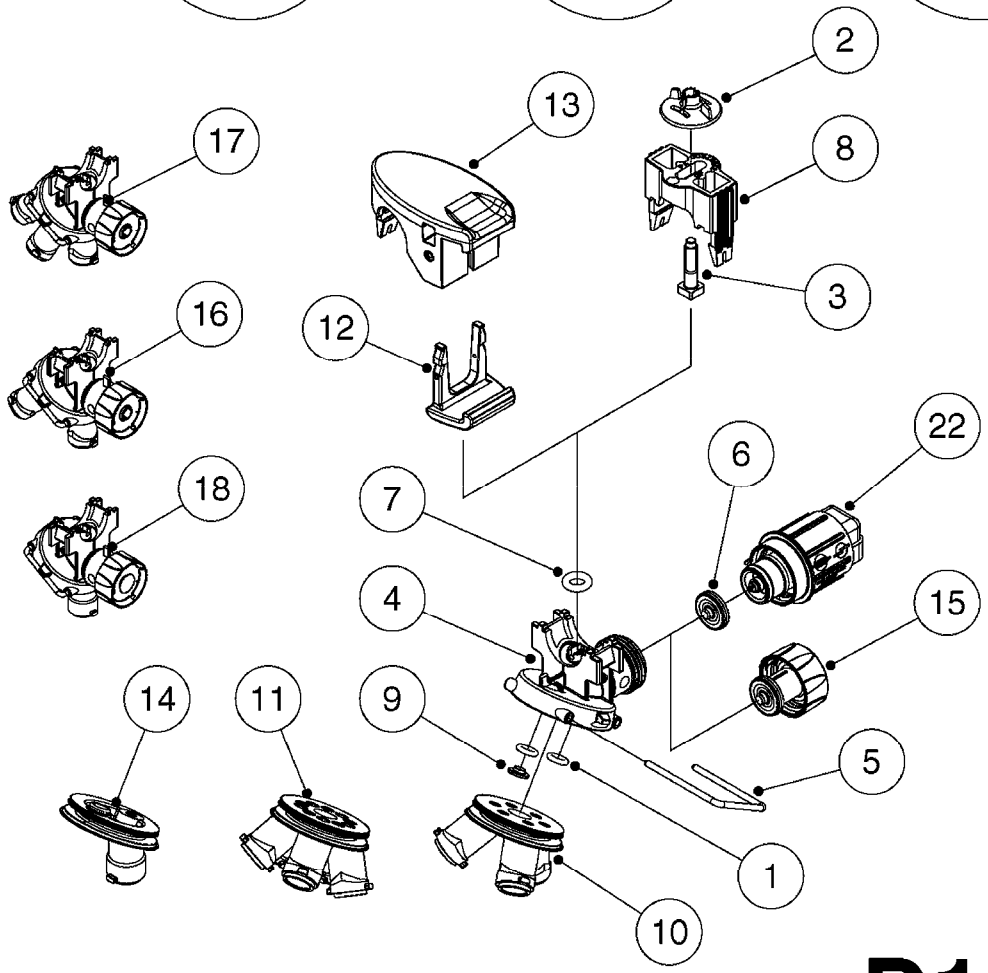

NOZZLE BODIES - T25
D1130-HIN, 05:04:18

D1130

NOZZLE BODIES - T25
D1130-HIN, 05:04:18

Page 1
Date 12.08.2020 9:22

Pos.	parts-n°	order qty	description
1	242431	1	O-RING 6.3X2.4 VITON
2	322114	1	NUT PLASTIC F.NOZZ.H
3	322116	1	BOLT PLASTIC F.NOZZ.H.
3	45002100	1	SCREW M6X20 W.SQ.HEAD SS
4	322365	1	HOUSING F.Ø25 TUBE TRIP/PENT
5	14046100	1	CLAMP Ø3/38 L=51 TRIP/PENT T25
6	24261400	1	MEMBRANE F.NON-DRIP Ø19.8 BLACK EPDM
6	24265500	1	NON DRIP MEMBRANE Ø19,8 FPM/VITON BROWN 60A
7	24262800	1	O-RING Ø10.69 X 3.53 NITRIL
8	33507600	1	TOP,NOZZLE HOLDER T25,BOLT-ON
9	33517000	1	STOP F. ROTARY PLATE TRIP/PENT
10	33517100	1	ROTARY PLATE F. TRIPLET T25
11	33517200	1	ROTARY PLATE F. PENTALET T25
12	33520200	1	LOCK F. T25 BRACKET
13	33520300	1	TOP PLATE T25 NOZZLE '12 30x10
14	33526600	1	SINGLE NOZZLE PLATE, T25
15	72622200	1	NON-DRIP, 1-BAR TRIP/PENT T25 INCLUDES MEMBRANE (24261400)
16	72686400	1	TRIPLET Ø25 NON DRIP LOWER
17	72686500	1	PENTALET Ø25 NON DRIP LOWER
18	73376100	1	SINGLE Ø25 NON DRIP LOWER
19	75001403	1	NOZZLE BODY KIT, T25, TRIPLET
20	75001503	1	NOZZLE BODY KIT, T25, PENTALET
21	75001603	1	NOZZLE BODY KIT, T25, SINGLE
22	75085300	1	ACTUATOR PF '11 (SPARE PART)