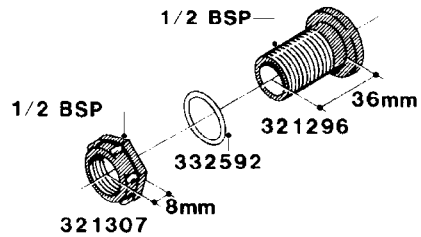

L0060

FITTINGS - BULKHEAD
L0060-HIN, 01:01:16

Page 1

Date 12.08.2020 9:22

parts-n°	order qty	description
141046	1	NUT 3/8" BSP
141341	1	NUT 1/4' BSP
240284	1	O-RING D82,5/75 X 3,5
320456	1	FITT.DK BULKHEAD 1"BSP DOUBLE
320467	1	FITT.DK BULKHEAD 1"BSP SINGLE
320471	1	FITT.DK NUT 1" BSP JAMB
320541	1	FITT.DK BULKHEAD 2-1/2'BSP SIN
320552	1	FITT.DK NUT 2-1/2' BSP JAMB
320644	1	FITT.DK ELB.3/4"HB X 1" BSP
320784	1	FITT.DK CAP 1-1/2" BSP
320795	1	FITT.DK NUT 1-1/2" BSP JAMB
320935	1	FITT.DK BULKHEAD 1/4' BSP SING
320946	1	FITT.DK BULKHEAD 3/8' BSP SING
321296	1	FITT.DK BULKHEAD 1/2" BSP SING
321307	1	FITT.DK NUT 1/2" BSP JAMB
321333	1	FITT.DK BULK 1-1/2" X 1"F BSP
330061	1	O-RING D16/D11X2,5
330072	1	O-RING D53.5/D45.5X4
330212	1	O-RING D19/D14X2.4 F.1/2"NUT
332577	1	O-RING D38/D30X4 F.1" PUR.
332592	1	O-RING D26/D20X3