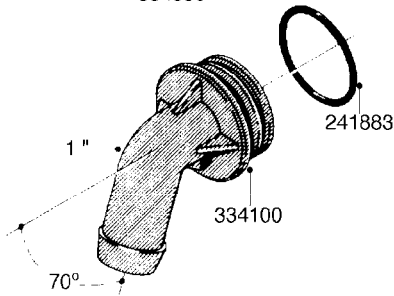

L0090

FITTINGS - S-56 & S-61
L0090-HIN, 01:01:16

Page 1

Date 12.08.2020 9:22

parts-n°	order qty	description
145661	1	FITT.DK S-61 FORK
241754	1	O-RING D59.5X3
241883	1	O-RING 3 X 39.2 NITRIL
322055	1	FITT.DK S-61 BULKHEAD
322056	1	FITT.DK S-61 BULKHEAD NUT
322066	1	FITT.DK S-56 NUT
334050	1	FITT.DK S-61 STR.1-1/4"
334068	1	FITT.DK S-61 STR.1"
334091	1	FITT.DK S56 STR.1-1/2'
334099	1	FITT.DK S-61 ELB.1-1/2"110 DEG
334100	1	FITT.DK S-61 ELB.1" 110 DEG.
334151	1	FITT.DK S-61 ELB.1-1/4"110 DEG
390231	1	FITT.DK NIPPLE 1-1/2 X S56