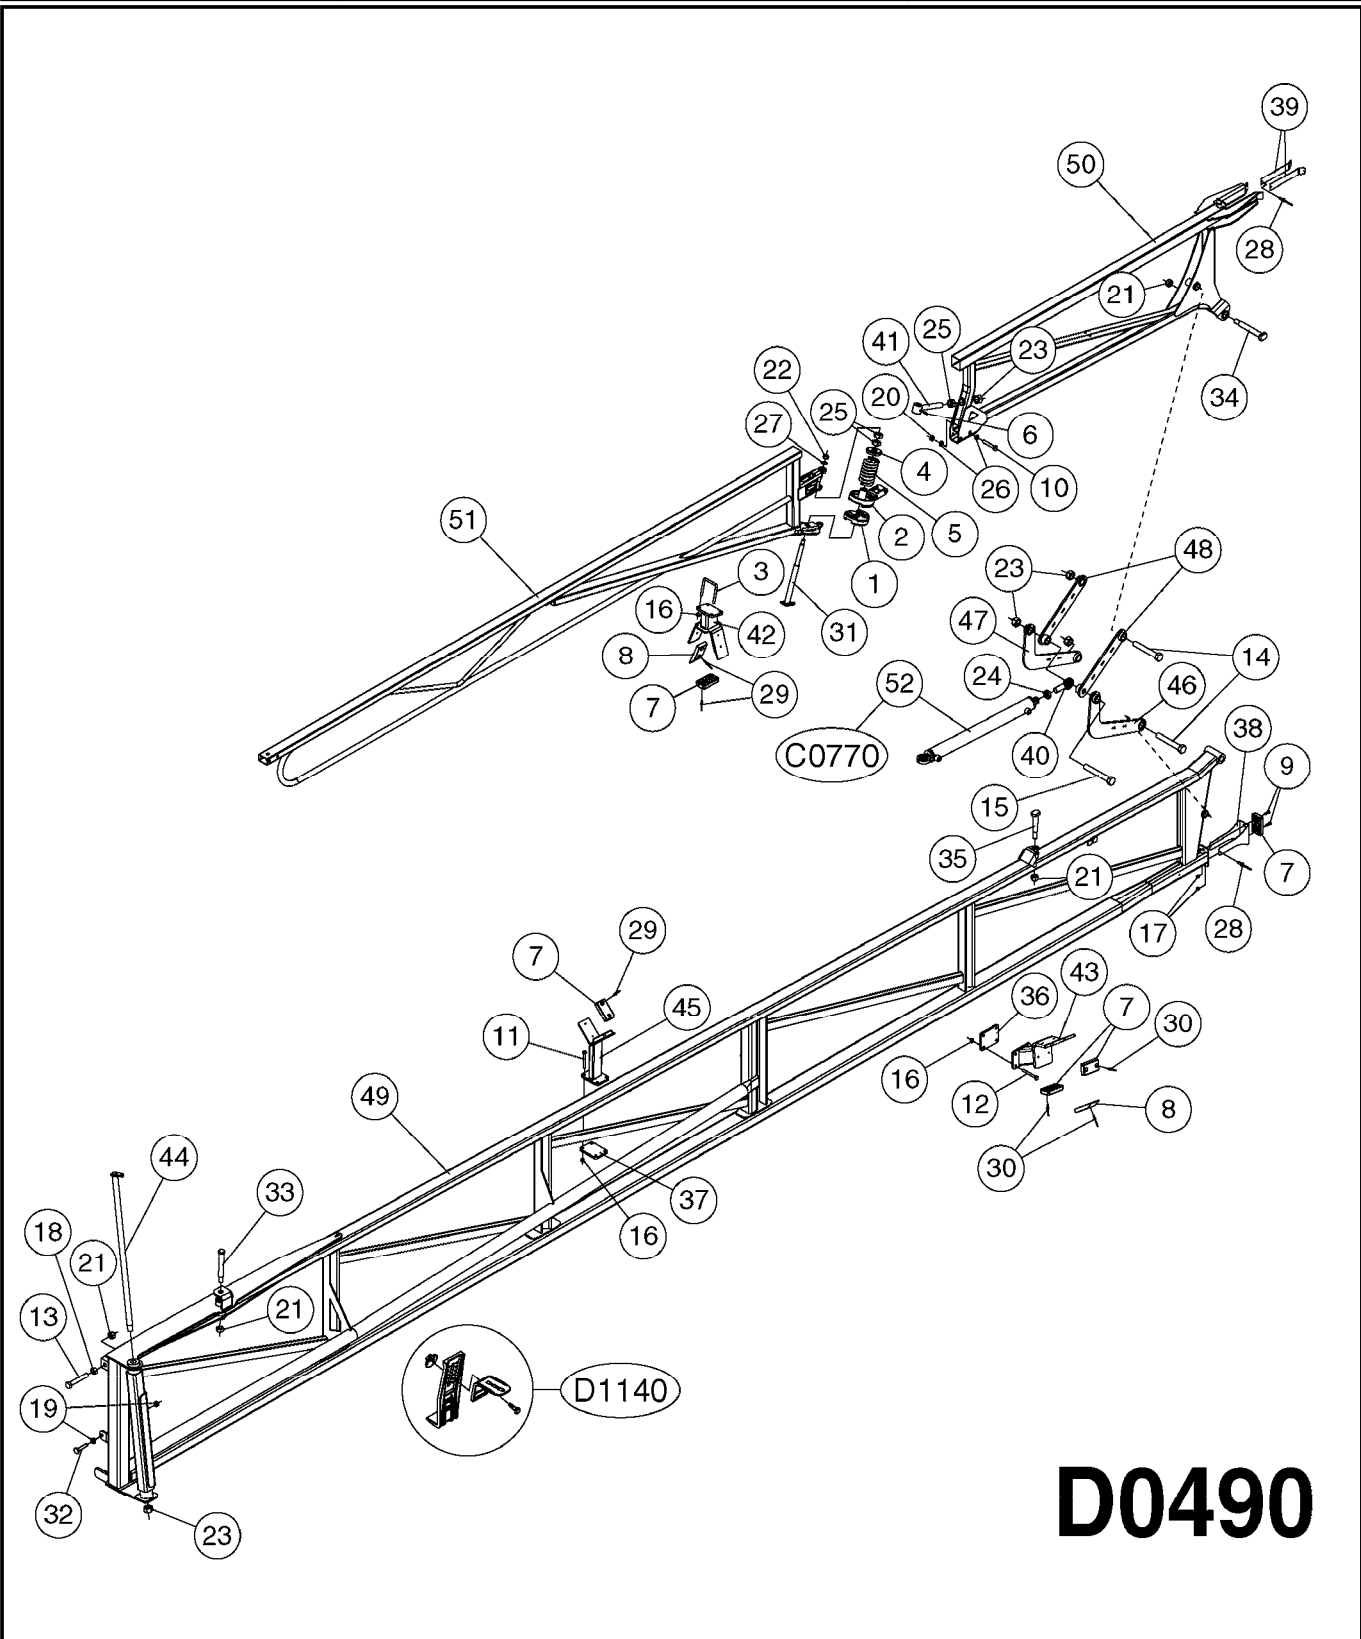

BOOM SPC OUTER 120/90'DUALFOLD
D0490-HIN, 11:10:17

Page 0
Date 12.08.2020 9:22

BOOM SPC OUTER 120/90'DUALFOLD
D0490-HIN, 11:10:17

Page

1

Date

12.08.2020

9:22

Pos.	parts-n°	order qty	description
1	111344	1	CLAW CLUTCH Ø100/Ø20,5 UNDER PART RED
2	111640	1	CLAW CLUTCH Ø100 TOP PART RED
3	146629	1	BOLT U M8 F. 60 X 40
4	166246	1	WASHER CUP D53 F.SPRING
5	220771	1	SPRING D53/D43X100
6	283699	1	GREASE NIPPLE M6X1
7	334603	1	RUBBER STOP 86X48X15
8	390826	1	SLIDE PAD F.TRANSPORT BKT.CM/D
9	410362	1	BOLT HEX 8.8 SS M6X20
10	421083	1	BOLT HEX 8.8 DEL M10X65
11	421201	1	BOLT HEX 8.8 DEL M8X70
12	421255	1	BOLT HEX 8.8 SS M8X75
13	430861	1	BOLT HEX 8.8 DEL M16X100 FT
14	430888	1	BOLT HEX 8.8 DEL M20X130
15	430979	1	BOLT HEX M20x140 8.8 DELTA
16	460143	1	LOCK NUT M8 SST A2 DIN985
17	460261	1	NUT HEX M6X1.00 LOCK DIN985 A2 SS
18	460327	1	NUT HEX M16X2
19	460342	1	NUT HEX M10 DEL DIN934
20	460423	1	NUT HEX M10X1.50 LOCK DIN985A2 SS
21	460585	1	LOCKING NUT M16 DIN985 A2 SS
22	460703	1	NUT HEX M12X1.75 LOCK DIN985A2 SS
23	460806	1	NUT HEX M20X2.50 LOCK DIN985A2 SS
24	461200	1	NUT HEX M20X1.5 JAMB.
25	461251	1	NUT HEX M20 X 2.5 JAMB
26	471122	1	WASHER, M10, Ø20/10.5X 2.0, SS
27	471127	1	WASHER, M12, Ø24/13X24X2.5 SS
28	480800	1	RIVET Ø3.2X10
29	480804	1	RIVET Ø4.8x14.5
30	480816	1	RIVET Ø4.8X19.0/Ø14
31	615819	1	PIN
32	14011800	1	BOLT HEX DEL M10X60 SPECIAL
33	14019203	1	PIN, Ø19.8, L=144
34	14107600	1	PIN, Ø20 F. 90/60 FOLD
35	14107700	1	PIN, Ø19.8 F. 90/60 CYLINDER
36	16155103	1	PLATE, 5/16", 100X81, FLAT
37	16157603	1	PLATE, 5/16", 94X70, FLAT
38	16339400	1	WEAR PLATE, SS, 1.OUTER, 90/60
39	16339500	1	WEAR PLATE, SS, 2.OUTER, 90/60
40	21092100	1	LINK HEAD M20 x D20 L=73, DELTA
41	61006200	1	ADJ. ARM F.BREAKAWAY FTZ
42	61016503	1	2.OUTER BOOM REST, 120/90' SPC
43	61017003	1	RH 1.OUTER BM REST,120/90'SPC
44	61017303	1	OUTER PIN, 120/90' SPC
45	61017703	1	90/60 BREAKAWAY REST,120/90'
46	61066100	1	FOLDING ARM,90/60,1.OUT"A"
47	61066300	1	FOLDING ARM,90/60,1.OUT"B"
48	61066500	1	FOLDING ARM,90/60,2.OUTER
49	63035303	1	RT 1.OUTER WING, 120/90' SPC
49	63036303	1	LT 1.OUTER WING, 120/90' SPC
50	63107500	1	BOOM, 90/60, 2.OUTER
51	63825000	1	BREAKAWAY FTZ/SPC 3.0M, RED
52	78127200	1	CYLINDER DOUB. D40/25 L=455