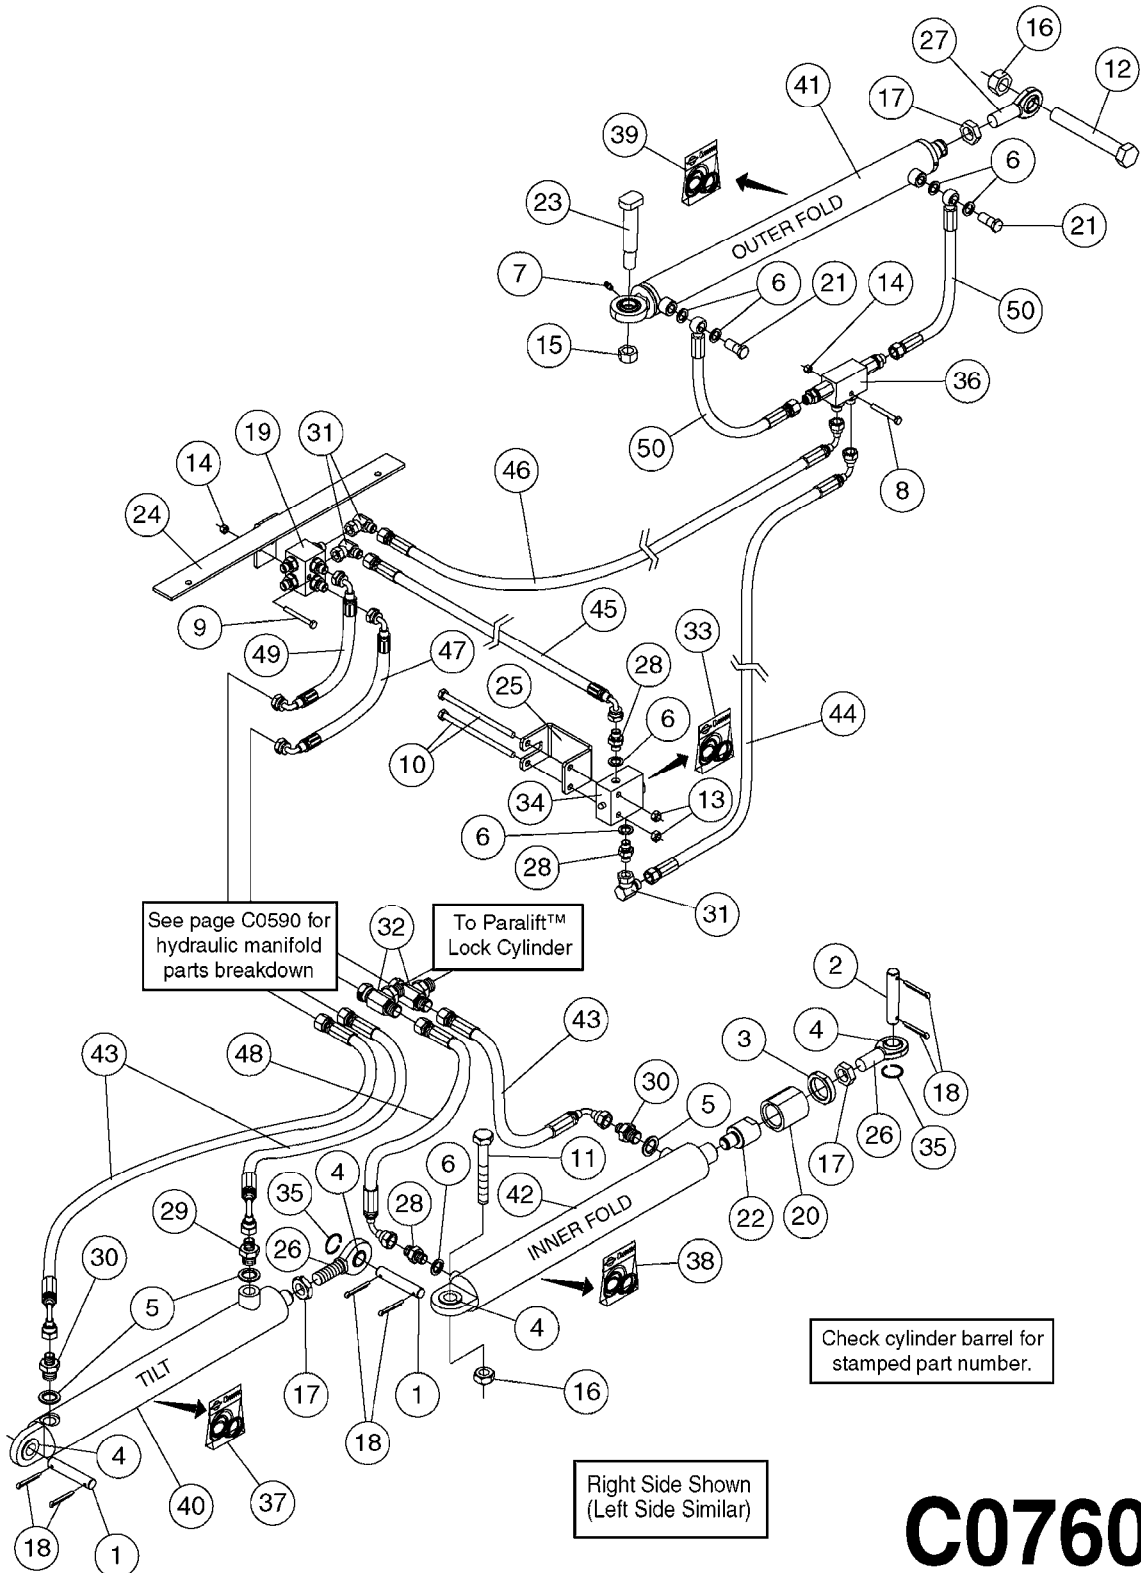

Right Side Shown
(Left Side Similar)

C0710

HYD EAGLE HY SPC 80'-100'
C0710-HIN, 27:09:17

Page 1
Date 12.08.2020 9:22

Pos.	parts-n°	order qty	description
1	146589	1	PIN D19.8 X 65
2	146672	1	NUT HEX LOCK F.ADJUSTER
3	146839	1	HEX NIPPLE 1/4"X3/8" BSP 0.7MM BSP
3	23235800	1	HEX NIPPLE 3/8"-9/16" - 0.7mm ORFS
4	146845	1	HEX NIPPLE 1/4"X1/4" BSP
4	23234500	1	HEX NIPPLE 1/4" - 9/16" ORFS
5	163936	1	WASHER D15/D6.2X1
6	210730	1	BEARING F.LINK HEAD M20
7	230963	1	TEE 1/4"M X 1/4"M X 1/4"M BSP BSP
7	23240400	1	TEE 9/16"-9/16"-9/16" ORFS ORFS
8	232109	1	FITT.HY TEE 1/4"BSP UNION BSP
8	23241000	1	TEE 9/16"M-9/16"M-9/16"F ORFS ORFS
9	240866	1	DOWTYSEAL 3/8"
10	241404	1	DOWTY SEAL 1/4"
11	410362	1	BOLT HEX 8.8 SS M6X20
12	410583	1	BOLT HEX 8.8 DEL M6X40
13	430910	1	BOLT HEX 8.8 DEL M20X110
14	460261	1	NUT HEX M6X1.00 LOCK DIN985 A2 SS
15	460806	1	NUT HEX M20X2.50 LOCK DIN985A2 SS
16	461200	1	NUT HEX M20X1.5 JAMB.
17	480384	1	PIN COTTER 3/16 x 1-1/2"
18	784008	1	HOSE HY X 1/4" X 98.4"STR+ELB BSP
18	78500800	1	HY.HO.1/4"L= 2500 STR-90° ORFS
19	784025	1	HOSE HY X 1/4" x 86.6"STR+ELB BSP
19	78502100	1	HY.HO.1/4"L= 2200 STR-90° ORFS
20	784076	1	HOSE, HY, 1/4" L=8.5" STR-ELB BSP
20	78505400	1	HY.HO.1/4"L= 215 STR-90° ORFS
21	14023000	1	BUSHING Ø50.0/36.0 L=52 DEL
22	14031800	1	ADAPTOR F.HY CYLINDER L=40
23	16100400	1	PLATE 3 X 60 X 91 HY BLOCK MT
24	21092000	1	LINK HEAD M20 x D20 L=78 DELTA
25	48000603	1	SNAP RING, Ø36X1.5 F.210730
26	72256500	1	DOUB.PILOT STEERED COUNT.VALVE
27	75074600	1	SEAL KIT 78120500/49
28	78128000	1	CYLINDER DOUB. D60/30 L=300 09