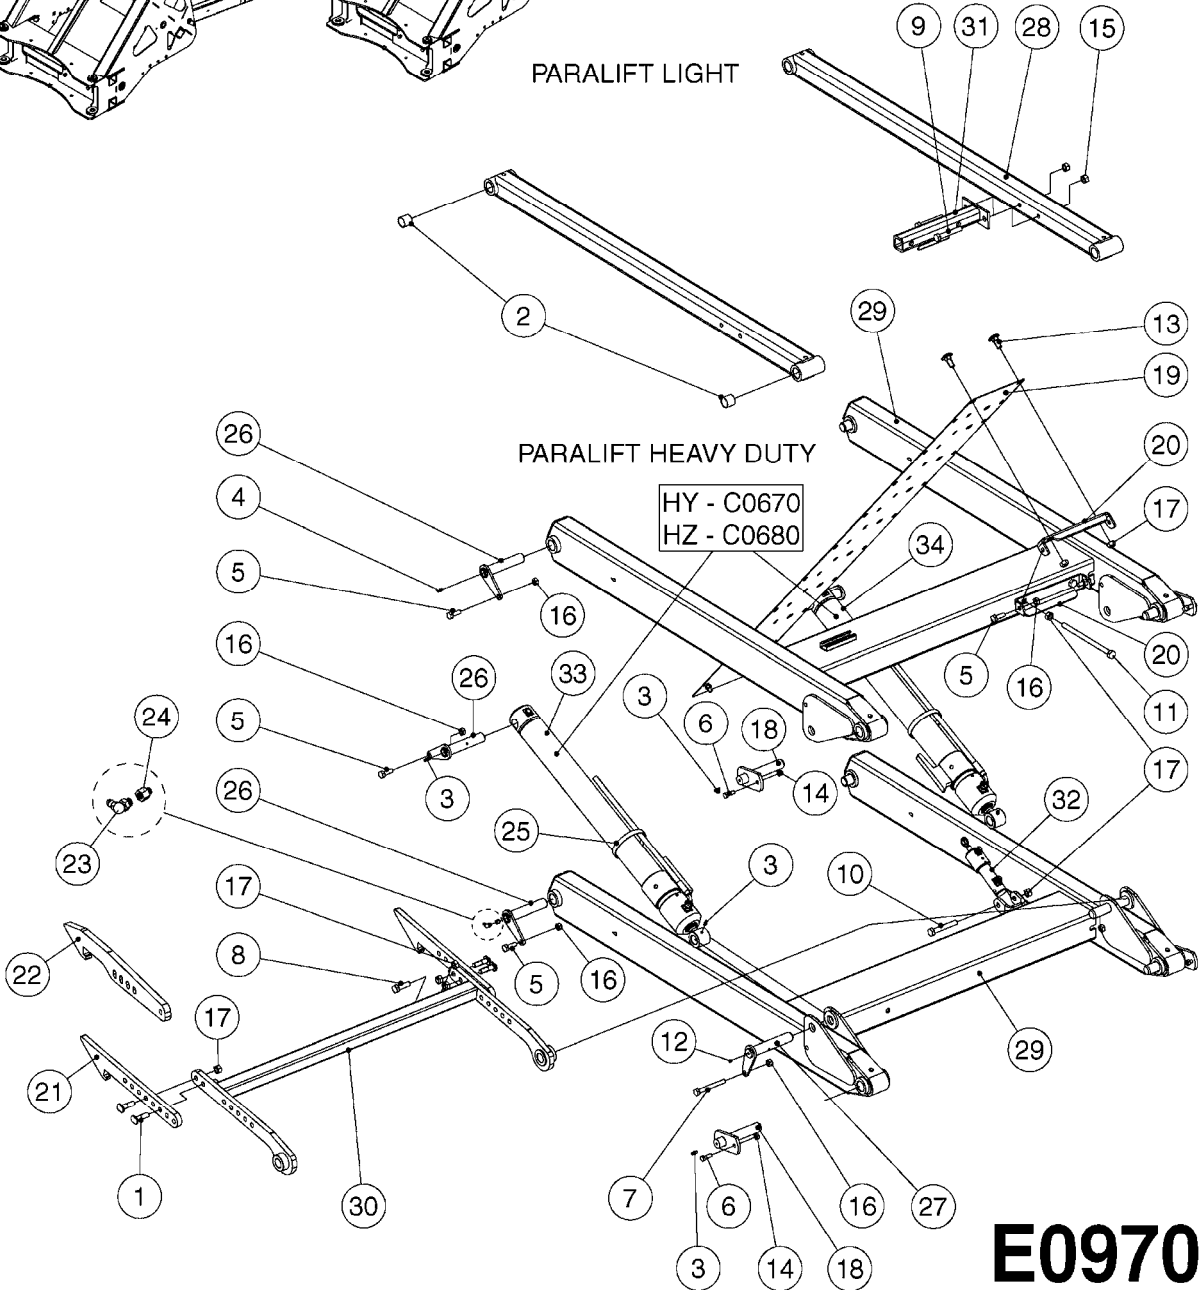

NAVIGATOR 3000/4000 PARALIFT
E0970-HIN, 09:08:18

Page 1

Date 12.08.2020 9:22

Pos.	parts-n°	order qty	description
1	140225	1	BOLT SPECIAL F.PARALIFT M12x50
2	210835	1	BUSHING D28/25 L=25
3	283699	1	GREASE NIPPLE M6X1
4	283772	1	GREASE NIPPLE M6X1 90°
5	421002	1	BOLT HEX 8.8 DEL M10X30 FT DIN933
6	421046	1	BOLT HEX M8X25/25 A2 SS DIN933
7	421218	1	BOLT HEX 8.8 DEL M10X90
8	430721	1	BOLT HEX 8.8 DEL M12X40 FT
9	430802	1	BOLT HEX 8.8 DEL M12X75
10	430846	1	BOLT HEX 8.8 DEL M12X80
11	430908	1	BOLT HEX 8.8 DEL M12X200
12	450904	1	SCREW, SET M6X6 THREADED
13	451070	1	CARRIAGE BOLT M12X30
14	460143	1	LOCK NUT M8 SST A2 DIN985
15	460386	1	NUT HEX M12X1.75
16	460423	1	NUT HEX M10X1.50 LOCK DIN985A2 SS
17	460703	1	NUT HEX M12X1.75 LOCK DIN985A2 SS
18	615654	1	PIN D25 X 123 F. PARALIFT
19	16121400	1	SHEET HOSE HOLDER PARALIFT NCM
20	16145100	1	SWIVEL FOR HOSE SUPPORT
21	16166200	1	HOOK F.TRANSF STOP W.HOLING PRE 2017
22	16260700	1	HOOK F TRANSPORT STOP(15x40x7) POST 2017
23	23002803	1	FITT, GREASE ZERK 90° 1/4-28
24	23002903	1	FITT, GREASE EXT. 6MM X1/4-28F
25	28025203	1	TIE STRAP L=23" x W=1/2"
26	61030700	1	PIN Ø25 L=117
27	61035700	1	PIN Ø25 L=125
28	63033900	1	PARALIFT ARM UPPER WWT
29	63034200	1	PARALIFT NCM 4400/6600
30	63037000	1	PARALIFT LOCK ARM NCM
31	63037500	1	HOLDER FOR CABLE SUPPORT
32	72531000	1	CYL. D25/12-50/78124200 W/FITT
33	78120600	1	CYLINDER 60/25 X 662 NAV PAR L
34	78125500	1	CYLINDER 60/25 X 662 NAV PAR R