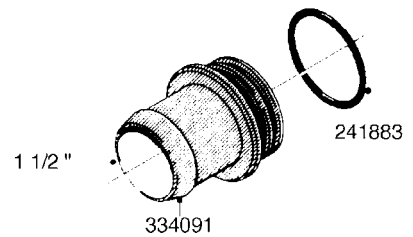

L0090

FITTINGS - S-56 & S-61
L0090-HIN, 01:01:16

Page 1

Date 12.08.2020 9:22

parts-n°	order qty	description
145661	1	FITT.DK S-61 FORK
241754	1	O-RING D59.5X3
241883	1	O-RING 3 X 39.2 NITRIL
322055	1	FITT.DK S-61 BULKHEAD
322056	1	FITT.DK S-61 BULKHEAD NUT
322066	1	FITT.DK S-56 NUT
334050	1	FITT.DK S-61 STR.1-1/4"
334068	1	FITT.DK S-61 STR.1"
334091	1	FITT.DK S56 STR.1-1/2'
334099	1	FITT.DK S-61 ELB.1-1/2"110 DEG
334100	1	FITT.DK S-61 ELB.1" 110 DEG.
334151	1	FITT.DK S-61 ELB.1-1/4"110 DEG
390231	1	FITT.DK NIPPLE 1-1/2 X S56