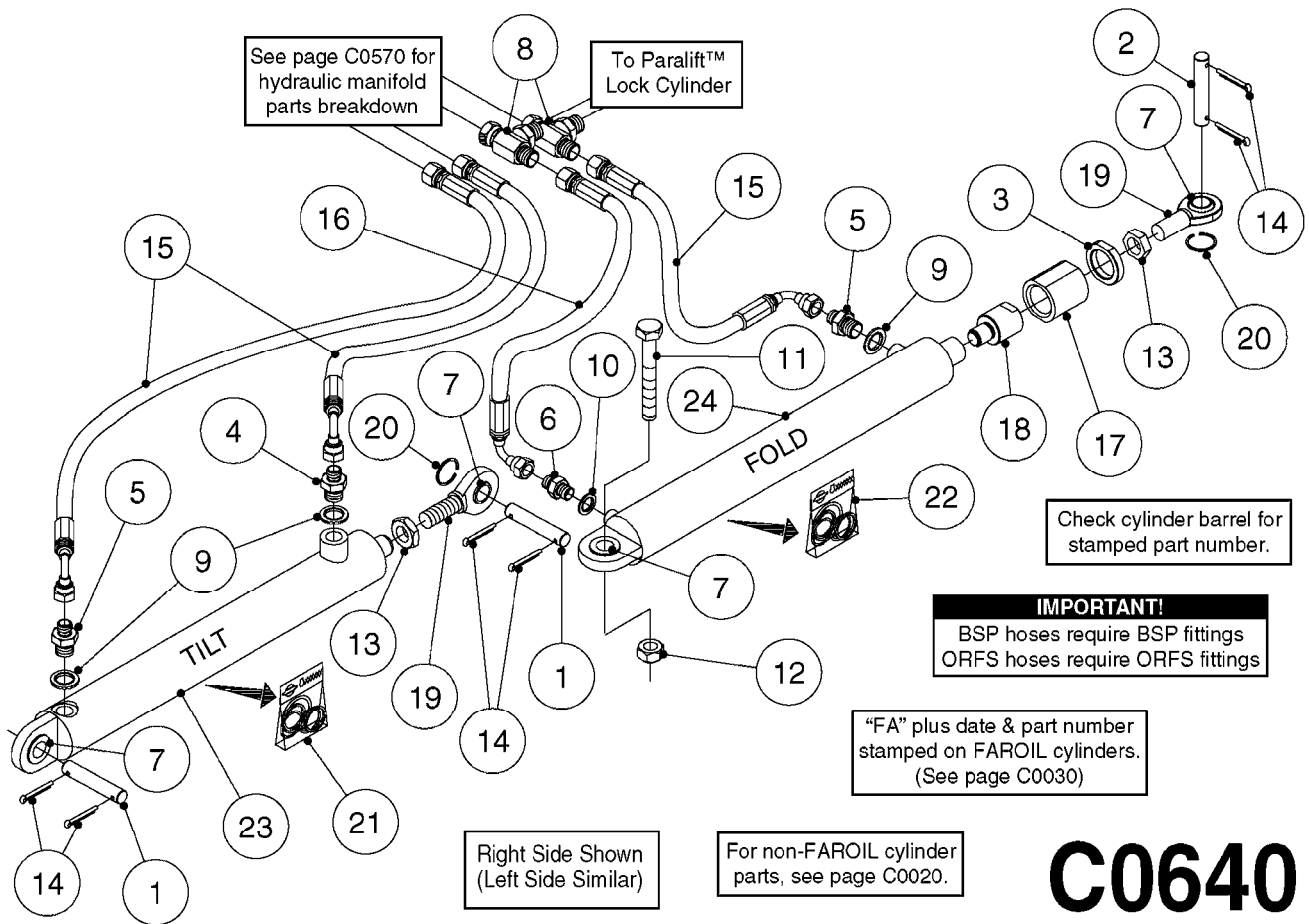

HYD EAGLE HZ SPC 80'-100'
C0640-HIN, 22:08:17

Page 1
Date 12.08.2020 9:22

Pos.	parts-n°	order qty	description
1	146450	1	PIN D19.8 X 75 WITH 2 X D5
2	146589	1	PIN D19.8 X 65
3	146672	1	NUT HEX LOCK F.ADJUSTER
4	146835	1	HEX NIPPLE 1/4" - 3/8" BSP
4	23235700	1	HEX NIPPLE 3/8"-9/16" ORFS
5	146839	1	HEX NIPPLE 1/4"X3/8" BSP 0.7MM
5	23235800	1	HEX NIPPLE 3/8"-9/16" - 0.7mm ORFS
6	146845	1	HEX NIPPLE 1/4"X1/4" BSP
6	23234500	1	HEX NIPPLE 1/4" - 9/16" ORFS
7	210730	1	BEARING F.LINK HEAD M20
8	232109	1	FITT.HY TEE 1/4"BSP UNION
8	23241000	1	TEE 9/16"M-9/16"M-9/16"F ORFS
9	240866	1	DOWTYSEAL 3/8"
10	241404	1	DOWTY SEAL 1/4"
11	430910	1	BOLT HEX 8.8 DEL M20X110
12	460806	1	NUT HEX M20X2.50 LOCK DIN985A2 SS
13	461200	1	NUT HEX M20X1.5 JAMB.
14	480384	1	PIN COTTER 3/16 x 1-1/2"
15	784008	1	HOSE HY X 1/4" X 98.4"STR+ELB
15	78500800	1	HY.HO.1/4"L= 2500 STR-90° ORFS
16	784025	1	HOSE HY X 1/4" x 86.6"STR+ELB
16	78502100	1	HY.HO.1/4"L= 2200 STR-90° ORFS
17	14023000	1	BUSHING Ø50.0/36.0 L=52 DEL
18	14031800	1	ADAPTOR F.HY CYLINDER L=40
19	21092000	1	LINK HEAD M20 x D20 L=78 DELTA
20	4800603	1	SNAP RING, Ø36X1.5 F.210730
21	75074400	1	SEAL KIT 78121800/21/44
22	75074600	1	SEAL KIT 78120500/49
23	78122100	1	CYLINDER DOUBLE D50/25-298
24	78128000	1	CYLINDER DOUB. D60/30 L=300 09