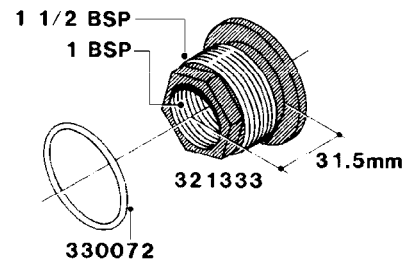

L0060

FITTINGS - BULKHEAD
L0060-HIN, 01:01:16

Page 1

Date 12.08.2020 9:22

parts-n°	order qty	description
141046	1	NUT 3/8" BSP
141341	1	NUT 1/4' BSP
240284	1	O-RING D82,5/75 X 3,5
320456	1	FITT.DK BULKHEAD 1"BSP DOUBLE
320467	1	FITT.DK BULKHEAD 1"BSP SINGLE
320471	1	FITT.DK NUT 1" BSP JAMB
320541	1	FITT.DK BULKHEAD 2-1/2'BSP SIN
320552	1	FITT.DK NUT 2-1/2' BSP JAMB
320644	1	FITT.DK ELB.3/4"HB X 1" BSP
320784	1	FITT.DK CAP 1-1/2" BSP
320795	1	FITT.DK NUT 1-1/2" BSP JAMB
320935	1	FITT.DK BULKHEAD 1/4' BSP SING
320946	1	FITT.DK BULKHEAD 3/8' BSP SING
321296	1	FITT.DK BULKHEAD 1/2" BSP SING
321307	1	FITT.DK NUT 1/2" BSP JAMB
321333	1	FITT.DK BULK 1-1/2" X 1"F BSP
330061	1	O-RING D16/D11X2,5
330072	1	O-RING D53.5/D45.5X4
330212	1	O-RING D19/D14X2.4 F.1/2"NUT
332577	1	O-RING D38/D30X4 F.1" PUR.
332592	1	O-RING D26/D20X3