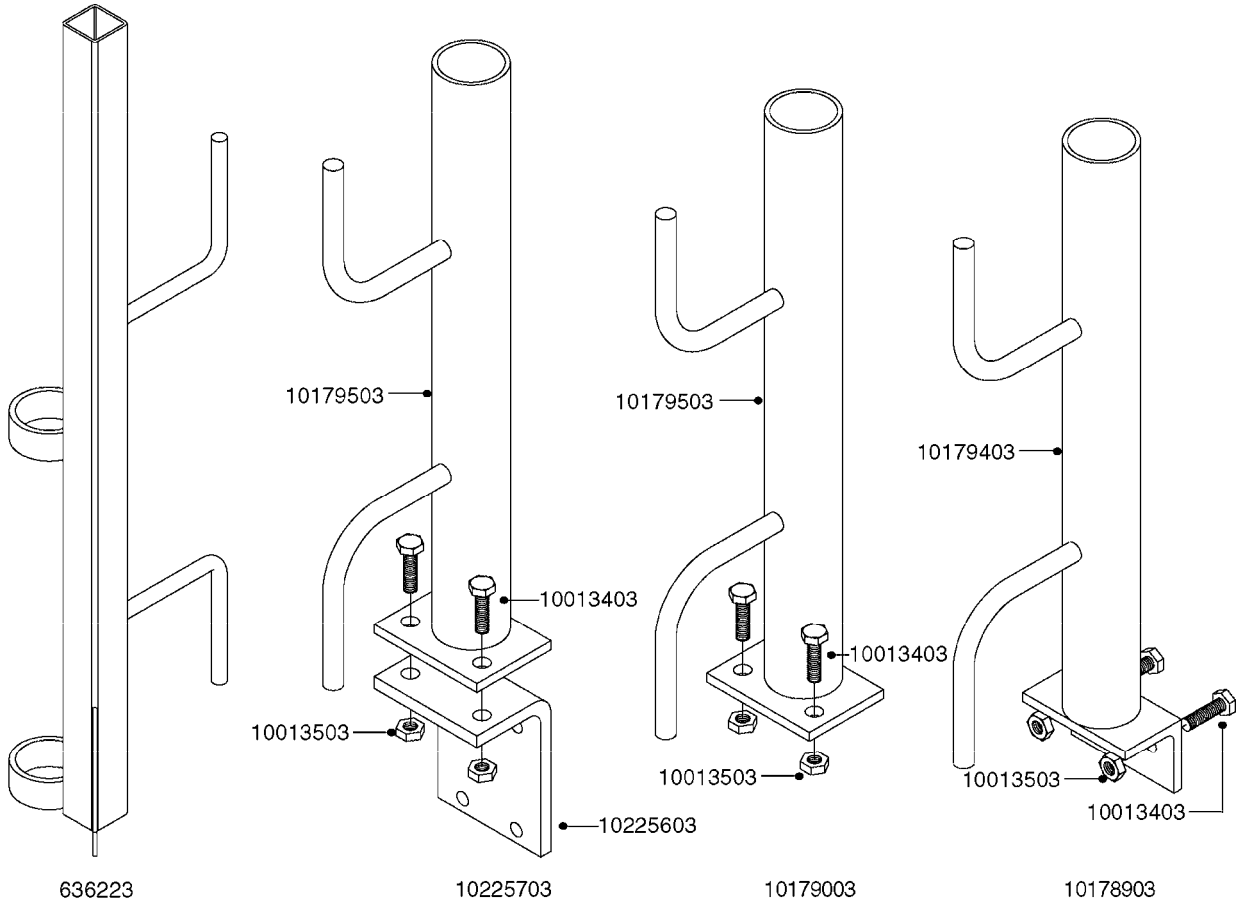

K0510

HOSE REEL - NAVIGATOR
K0510-HIN, 01:01:16

Page 1

Date 12.08.2020 9:22

Pos.	parts-n°	order qty	description
1	159912	1	BUSHING 12.0/10.2 - 45.5
2	165557	1	WASHER D28.0/D12.2X2.0 SS
3	242003	1	O-RING D14.1X1.6 VITON
4	281982	1	SNAP-RING OUTER 26X1.2 DIN4711
5	332905	1	FITT.DK HB 1/2" F. 3/4" CAP
6	333956	1	SLIDE SHOE 91X25X10
7	334104	1	GRIP
8	420604	1	BOLT HEX 8.8 DEL M10X25 FT DIN933
9	421083	1	BOLT HEX 8.8 DEL M10X65
10	421226	1	BOLT HEX 8.8 DEL M10X45
11	440665	1	SCREW M4.2X16 STAINLESS
12	460423	1	NUT HEX M10X1.50 LOCK DIN985A2 SS
13	471140	1	WASHER D30/D10.5X2.5 STAINLESS
14	480804	1	RIVET Ø4.8x14.5
15	16118400	1	ARM FOR HANDLE ON HOSE REEL
16	16127500	1	WASHER D40.0/27.0/2.0
17	61048300	1	AXLE LOCK F.HOSE REEL
18	61048700	1	HOSE REEL TILT ARM - NAVIGATOR
19	61048900	1	BRACKET FOR HOSE REEL NAV
20	61050300	1	AXLE LOCK F.HOSE REEL
21	63036500	1	HOSE REEL FOR HOSE