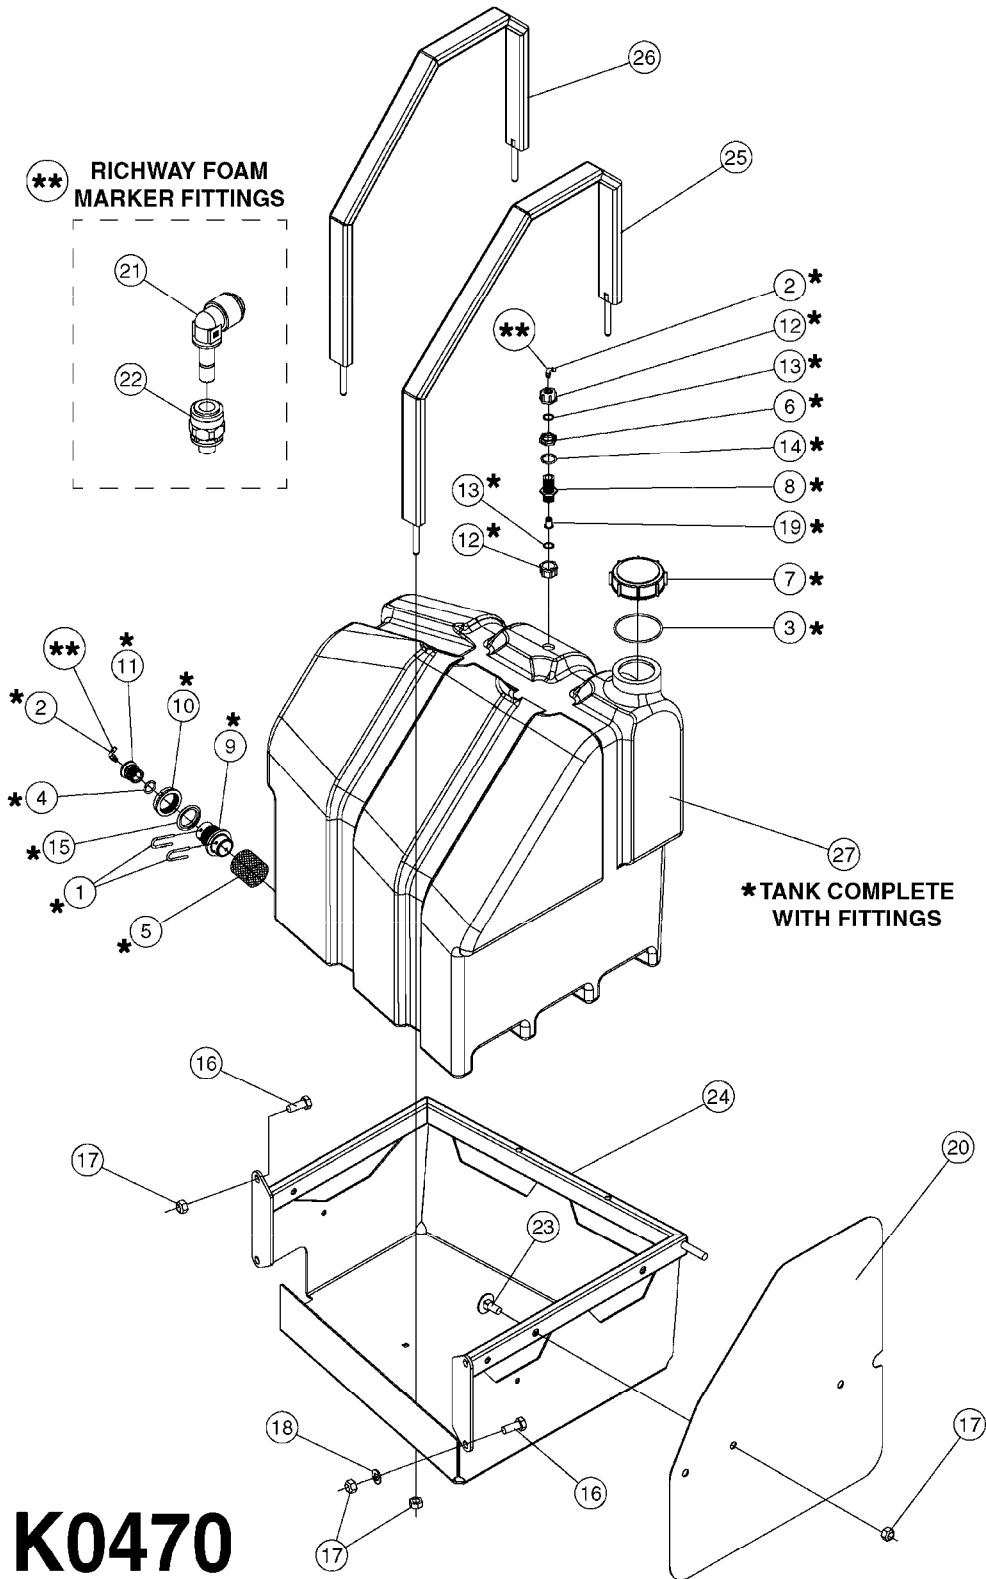

FOAM MARKER TANK - NCM/NAV
K0470-HIN, 07:08:19

Page 1
Date 12.08.2020 9:22

Pos.	parts-n°	order qty	description
1	145994	1	FITT.DK S-40 FORK
2	232150	1	HOSE CONN. 90DEG. 1/8'X8MM PE
3	242043	1	O-RING 49.2 X 5.7
4	242355	1	O-RING D19.2X3.0 VITON F.S-40
5	284353	1	SPONGE FOR FOAM MARKER
6	321307	1	FITT.DK NUT 1/2" BSP JAMB
7	321322	1	SCREW CAP F. S80 X 4
8	321742	1	FITT.DK BULKHEAD 1/2' BSP
9	322102	1	FITT.DK S-40 BULKHEAD
10	322106	1	FITT.DK S-40 BULKHEAD NUT
11	322133	1	FITT.DK S-40 PLUG W 1/8 THREAD
12	322170	1	FITT.DK NUT 1/2"x 1/8"F BSP
13	330212	1	O-RING D19/D14X2.4 F.1/2"NUT
14	332592	1	O-RING D26/D20X3
15	334259	1	GASKET F. S-40 BULKHEAD
16	430286	1	BOLT HEX 8.8 DEL M12X30 FT
17	460703	1	NUT HEX M12X1.75 LOCK DIN985A2 SS
18	471127	1	WASHER, M12, Ø24/13X24X2.5 SS
19	728323	1	VALVE NON-RETURN
20	16137100	1	COVER PLATE F.CHEMLOCKER NCM
21	23005003	1	FITT, 3/8"PLUG-IN-3/8"90-PTC
22	23005503	1	FITT, 1/8"NPT-3/8" TUBE-PTC
23	45001300	1	CARRIAGE BOLT M12X35 DIN603 A2
24	63039400	1	CHEMLOCKER FOR NCM BLACK
24	63061400	1	CHEMLOCKER FOR NAVIGATOR RED
25	63068200	1	FOAM TANK STRAP RED 451 WIDE
26	63068400	1	FOAM TANK STRAP RED 403 WIDE
27	72437700	1	FM TANK 25 GAL W/FTGS. CM/NAV