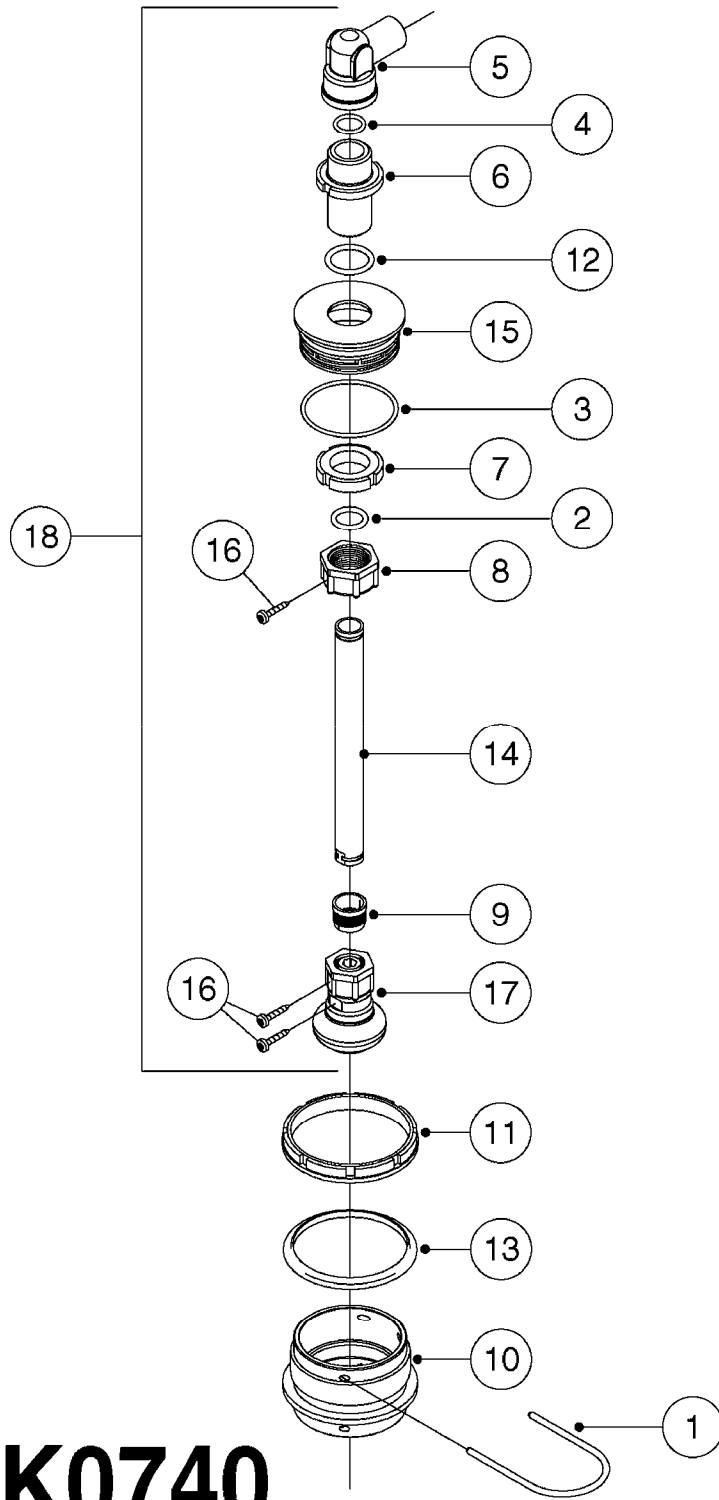

K0740

RINSE SYSTEM NOZZLE - LOW MOD.
K0740-HIN, 01:01:16

Page 1
Date 12.08.2020 9:22

Pos.	parts-n°	order qty	description
1	145997	1	FITT.DK S-93 FORK
2	240306	1	O-RING D29/D21X4
3	242351	1	O-RING D69.5X3.0 VITON F.S-93
4	242355	1	O-RING D19.2X3.0 VITON F.S-40
5	320342	1	FITT.DK EL 3/4" M X 1" F BSP
6	320456	1	FITT.DK BULKHEAD 1" BSP DOUBLE
7	320471	1	FITT.DK NUT 1" BSP JAMB
8	320574	1	FITT.DK NUT 1" BSP SPECIAL
9	321484	1	BUSHING THREADED F.NOZZ.TUBE
10	322105	1	FITT.DK S-93 BULKHEAD DOUBLE
11	322109	1	FITT.DK S-93 BULKHEAD NUT
12	332577	1	O-RING D38/D30X4 F.1" PUR.
13	334262	1	GASKET F.S-93 BULKHEAD
14	341106	1	TUBE F.RINSE NOZZLE L=220
15	390485	1	FITT.DK S-93 PLUG W D34 HOLE
16	440665	1	SCREW M4.2X16 STAINLESS
17	728014	1	RINSE NOZZLE MOUNTED
18	72358000	1	TANK RINSE LOW MOD.ASSMBLY NCM