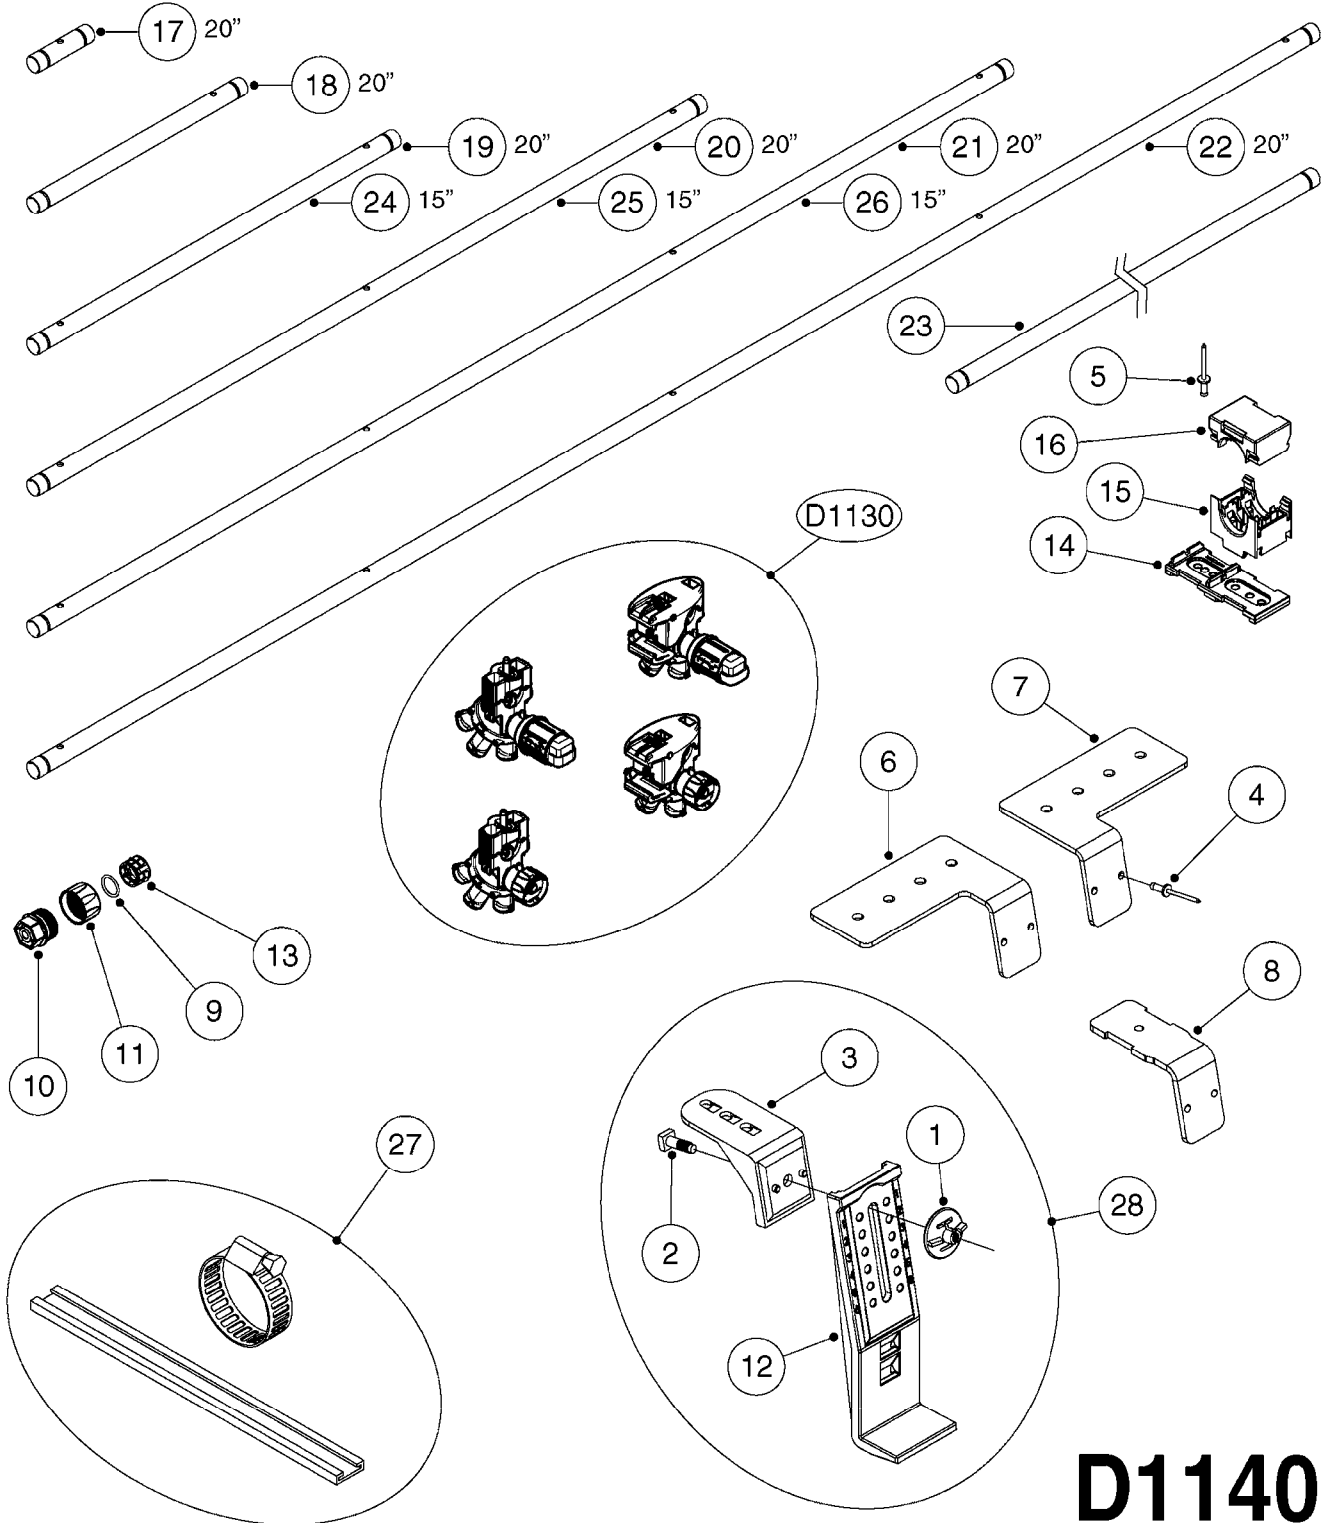

NOZZLE TUBES - PLASTIC T25
D1140-HIN, 29:11:17

Page 0
Date 12.08.2020 9:22

NOZZLE TUBES - PLASTIC T25
D1140-HIN, 29:11:17

Pos.	parts-n°	order qty	description
1	322114	1	NUT PLASTIC F.NOZZ.H
2	322116	1	BOLT PLASTIC F.NOZZ.H.
3	334874	1	NOZZLE HOLDER - TOP HALF
4	480783	1	RIVET Ø4x14, GR 7.9-9.5 ALUM
5	480804	1	RIVET Ø4.8x14.5
6	16162503	1	BRACKET,NOZZLE OFFSET,R,BLACK
7	16163003	1	BRACKET,NOZZLE OFFSET,L,BLACK
8	16380800	1	BRACKET, NOZZLE DUMMY, T25
9	24263000	1	O-RING Ø24.4 X 3.1 NITRIL SH70
10	32239300	1	FITT.DK CAP T25
11	32239700	1	FITT.DK NUT T25
12	33487300	1	NOZZLE HOLDER - BOTTOM HALF
13	33515500	1	FITT.DK NUT LOCK RING T25
14	33517900	1	SOCKET F. PIPE HOLDER
15	33518000	1	PIPE HOLDER BETWEEN Ø25
16	33518100	1	PIPE HOLDER TOP Ø25
17	34141700	1	NOZ.TUBE-PP, T25 X 200, 1-HOLE
18	34141800	1	NOZ.TUBE-PP, T25 X 374, 1-HOLE
19	34141900	1	NOZ.TUBE-PP, T25 X 628, 2-20"
20	34142000	1	NOZ.TUBE-PP, T25 X 1136, 3-20"
21	34142100	1	NOZ.TUBE-PP, T25 X 1644, 4-20"
22	34142200	1	NOZ.TUBE-PP, T25 X 2152, 5-20"
23	34144800	1	FEED TUBE-PP, T25 X 1020
23	34145400	1	FEED TUBE-PP, T25 X 1270
23	34145500	1	FEED TUBE-PP, T25 X 1320
23	34145600	1	FEED TUBE-PP, T25 X 1370
23	34146900	1	FEED TUBE-PP, T25 X 1970
23	34148000	1	FEED TUBE-PP, T25 X 2470
23	34148200	1	FEED TUBE-PP, T25 X 2570
23	34148300	1	FEED TUBE-PP, T25 X 2620
23	34148800	1	FEED TUBE-PP, T25 X 2820
23	34149600	1	FEED TUBE-PP, T25 X 3170
23	34150400	1	FEED TUBE-PP, T25 X 3570
23	34150700	1	FEED TUBE-PP, T25 X 3670
23	34150800	1	FEED TUBE-PP, T25 X 3720
23	34152500	1	FEED TUBE-PP, T25 X 4520
24	34158600	1	NOZ.TUBE-PP, T25 X 501, 2-15"
25	34158700	1	NOZ.TUBE-PP, T25 X 882, 3-15"
26	34158800	1	NOZ.TUBE-PP, T25 X 1283, 4-15"
27	74008203	1	CLAMP & INSULATOR 100X60 (QTY.10)
27	74008303	1	CLAMP & INSULATOR 80X60 MM (QTY.10)
27	74008403	1	CLAMP & INSULATOR 80X60 MM (QTY.5)
27	74008503	1	CLAMP & INSULATOR 50X50 MM (QTY.10)
27	74008603	1	CLAMP & INSULATOR 50X50 MM (QTY.5)
27	74008703	1	CLAMP & INSULATOR 30X50 MM (QTY.10)
27	74008803	1	CLAMP & INSULATOR 30X50 MM (QTY.5)
28	74008903	1	NOZZLE HOLDER COMPLETE (QTY.10)
28	74009003	1	NOZZLE HOLDER COMPLETE (QTY.5)