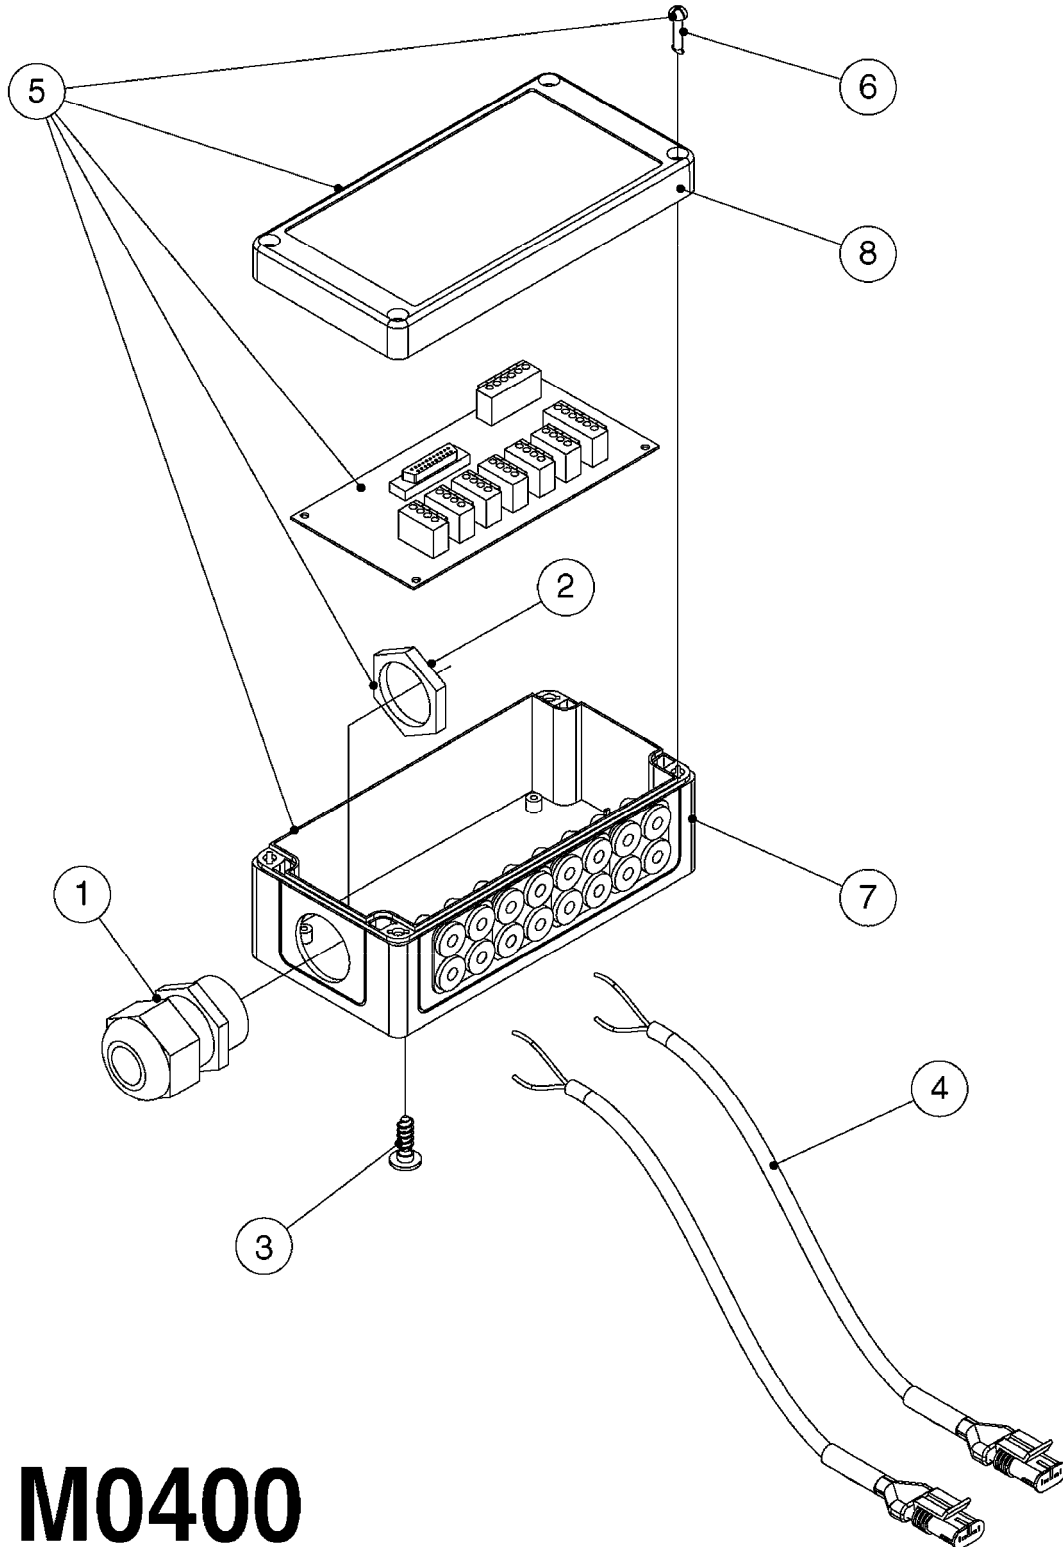

M0390

DHP BREAK OUT BOX 2007
M0390-HIN, 01:01:16

Page 1
Date 12.08.2020 9:23

Pos.	parts-n°	order qty	description
1	262106	1	BULKHEAD F. CABLE 6.5-14 BLACK
2	262107	1	NUT F. BULKHEAD CABLE GRAY
3	440675	1	SCREW F. PLASTIC 5X16 SS
4	26020100	1	CABLE L = 1.50M, AMP, EXT, 2P
5	26024200	1	BREAK OUT PCB FOR HYDRAULICS
6	28082100	1	SCREW F. BOX LID 1/4" L=20
7	33508800	1	LID 160X80X15 BLK W/SCREWS
8	33514300	1	BOX 160X80X40 BLACK 1+16+1 HOLES