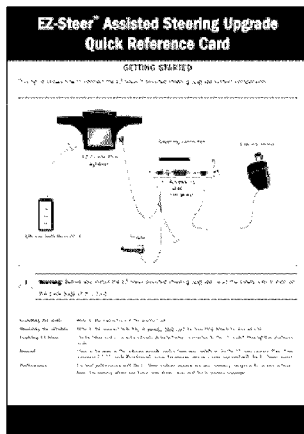

COMPLETE ASSEMBLY:
84205303 (WITH GPS)
84205403 (WITHOUT GPS)

**COMPLETE ASSEMBLIES
WHOLEGOODS ITEMS**

M0040

EZ-GUIDE PLUS LIGHT BAR
M0040-HIN, 01:01:16

Page 1
Date 12.08.2020 9:22

parts-n°	order qty	description
26007403	1	ANTENNA,HURRICANE F. EZGUIDEPL
26007503	1	REMOTE KEYPAD EZ-GUIDE PLUS
26007603	1	CABLE, ANTENNA, EZGUIDEPLUS
26007703	1	CABLE, POWER F. EZGUIDEPLUS
26007803	1	BRACKET KIT F. EZGUIDEPLUS
26007903	1	EZ-Guide 500 External Interfac
26008003	1	LIGHT BAR ASSM WITH GPS
26008103	1	LIGHT BAR ASSM WITHOUT GPS
29002703	1	VACUUM CUP 4 1/2" 1420I
29002803	1	MOUNT, MAG F. ANTENNA
29002903	1	PLATE, F. ANTENNA MOUNT
67206303	1	QUICK REFERENCE CARD EZ-GUIDE+
67206403	1	MANUAL EZ GUIDE PLUS
84205303	1	EZ GUIDE PLUS W GPS, NO LABLE
84205403	1	EZ GUIDE PLUS W/O GPS,NO LABLE
97607603	1	DECAL COMPANY 45MM X 20MM