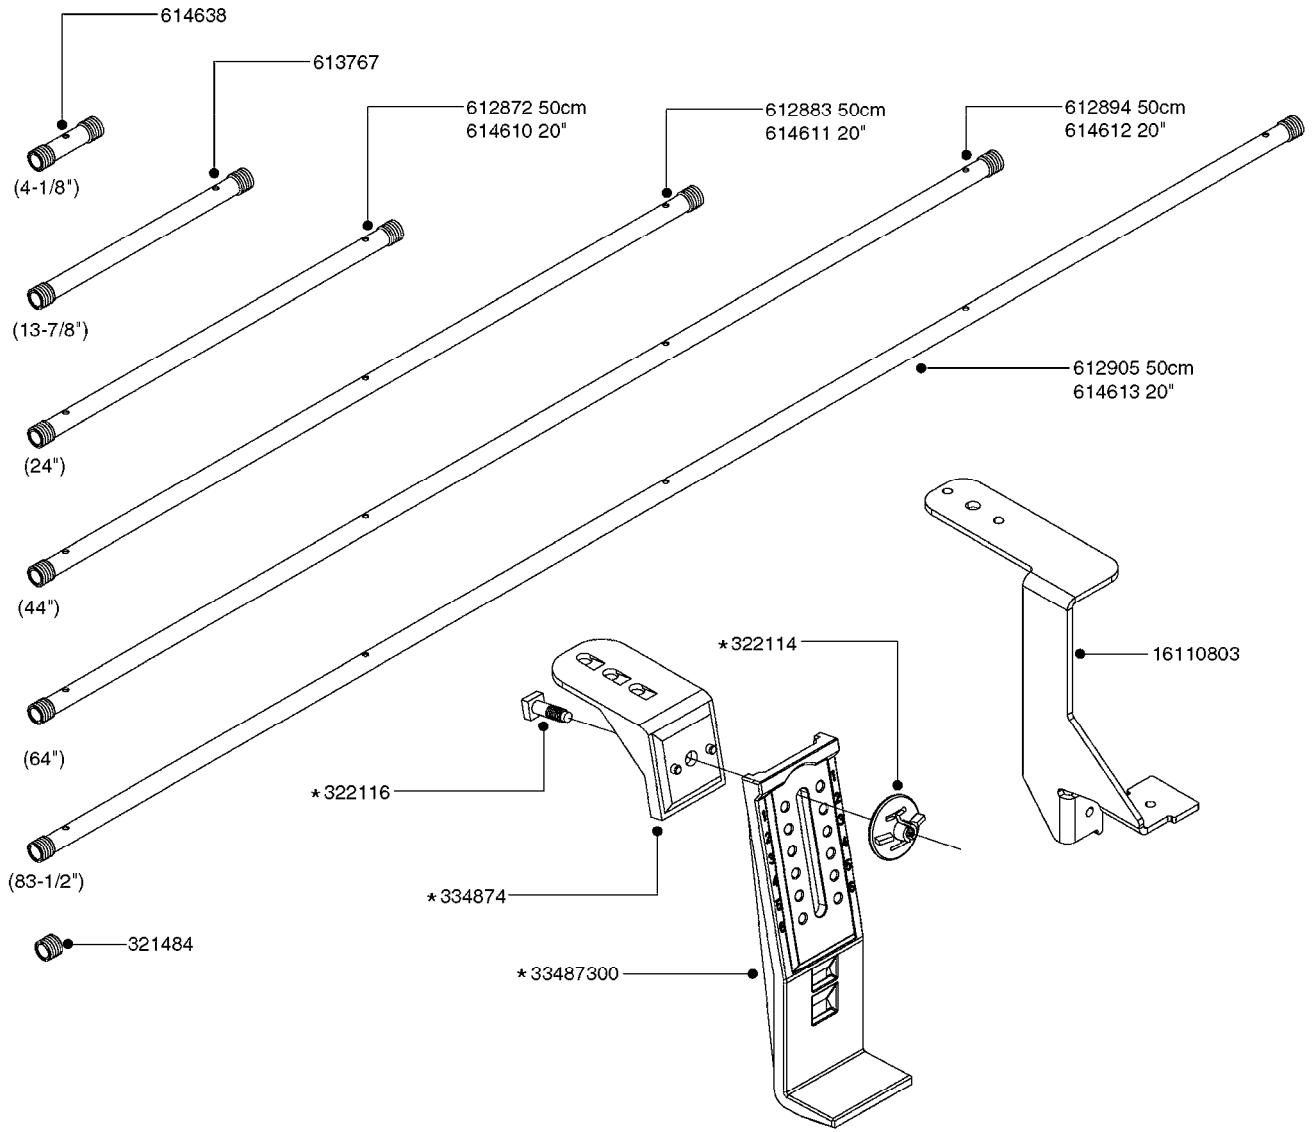

COMPLETE ASSEMBLY
WITH NOZZLES

REFER TO
HARDI® NOZZLE CATALOG

D1100

DOUBLE NOZZLE HOLDER-SNAP FIT
D1100-HIN, 01:01:16

Page 1
Date 12.08.2020 9:22

Pos.	parts-n°	order qty	description
1	372140	1	HARDI ISO BLIND CAP
2	725078	1	SNAP-FIT TRIPLET W/O NOZZ HOLD
3	28032503	1	DOUBLE NOZZLE HOLDER LD ISO
4	28040103	1	O-RING F.DOUBLE NOZZLE HOLDER
5	28089103	1	GASKET F.DOUBLE NOZZLE HOLDER
6	70056803	1	DOUBLE NOZZLE CAP ORANGE LD 01
6	70056903	1	DOUBLE NOZZLE CAP GREEN LD 015
6	70057003	1	DOUBLE NOZZLE CAP YELLOW LD 02
6	70057103	1	DOUBLE NOZZLE CAP LILAC LD 025
6	70057203	1	DOUBLE NOZZLE CAP BLUE LD 03
6	70057303	1	DOUBLE NOZZLE CAP RED LD 04
6	70057403	1	DOUBLE NOZZLE CAP BROWN LD 05