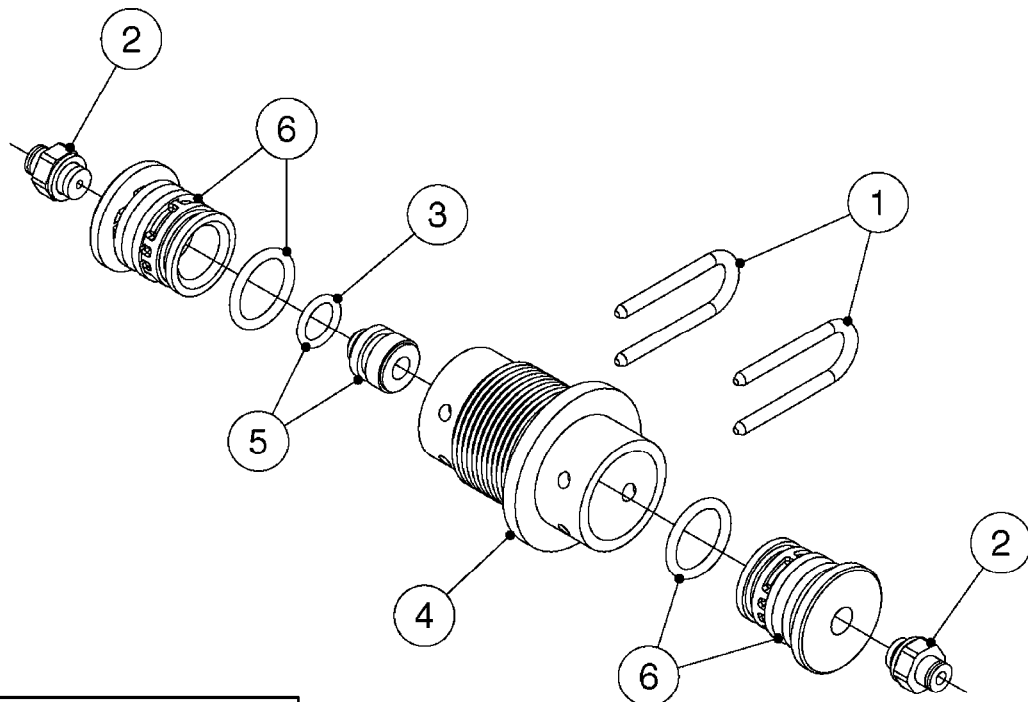

S93 (07)

FOR S93 FITTINGS
SEE PAGE L0110

B0550

MANIFOLD - S93 VALVE (07)
B0550-HIN, 28:01:19

Page 1

Date 12.08.2020 9:21

Pos.	parts-n°	order qty	description
1	145997	1	FITT.DK S-93 FORK
2	242047	1	O-RING 89.5 X 3.0 VITON
3	242449	1	O'RING 13.3 x 2.4 VITON
4	242450	1	O-RING D84.5X3.0 VITON
5	242475	1	O'RING D56.52x5.33 SH70-VITON
6	322327	1	HOUSING, VALVE, S93, 220 PSI
7	322328	1	END CAP F. VALVE S-93
8	322354	1	THRUST PLATE F.3-WAY VALVES-93
9	334579	1	SPINDLE F.3 WAY VALVE S-93
10	334594	1	PLUG F. VALVE HANDLE BLACK
11	390543	1	SEAT F. BALL 3-WAY VALVE S-93
12	390544	1	BALL FOR S93 VALVE, 3 HOLES
12	391019	1	BALL F.2 WAY S93 SMART VALVE
13	440729	1	SCREW F. PLASTIC 4MM X40LG SS
14	741726	1	REPAIR KIT F.S93 VALVE VIT.'02
15	28168400	1	HAIRPIN Ø5 S67/S93
16	33514400	1	HANDLE FOR 2 ICONS 07
17	33514500	1	PLUG FOR HANDLE ,2 ICONS
18	72518800	1	QUICK FILL VALVE 2008 NAV
18	72518900	1	SUCTION VALVE 2008 NAV