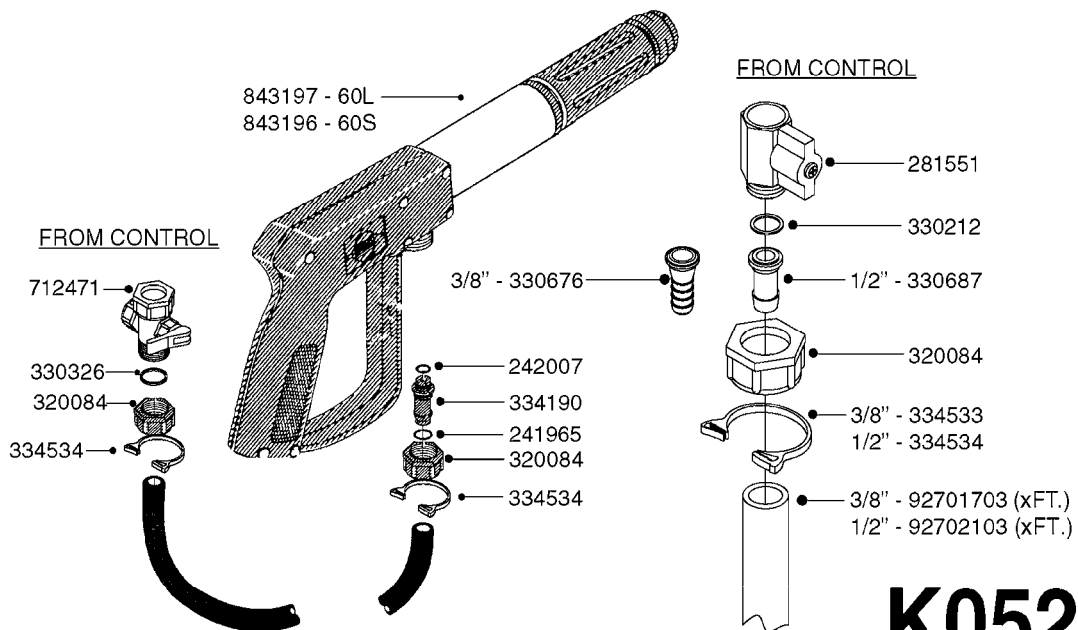

K0510

HOSE REEL - NAVIGATOR
K0510-HIN, 01:01:16

Page 1

Date 12.08.2020 9:22

Pos.	parts-n°	order qty	description
1	159912	1	BUSHING 12.0/10.2 - 45.5
2	165557	1	WASHER D28.0/D12.2X2.0 SS
3	242003	1	O-RING D14.1X1.6 VITON
4	281982	1	SNAP-RING OUTER 26X1.2 DIN4711
5	332905	1	FITT.DK HB 1/2" F. 3/4" CAP
6	333956	1	SLIDE SHOE 91X25X10
7	334104	1	GRIP
8	420604	1	BOLT HEX 8.8 DEL M10X25 FT DIN933
9	421083	1	BOLT HEX 8.8 DEL M10X65
10	421226	1	BOLT HEX 8.8 DEL M10X45
11	440665	1	SCREW M4.2X16 STAINLESS
12	460423	1	NUT HEX M10X1.50 LOCK DIN985A2 SS
13	471140	1	WASHER D30/D10.5X2.5 STAINLESS
14	480804	1	RIVET Ø4.8x14.5
15	16118400	1	ARM FOR HANDLE ON HOSE REEL
16	16127500	1	WASHER D40.0/27.0/2.0
17	61048300	1	AXLE LOCK F.HOSE REEL
18	61048700	1	HOSE REEL TILT ARM - NAVIGATOR
19	61048900	1	BRACKET FOR HOSE REEL NAV
20	61050300	1	AXLE LOCK F.HOSE REEL
21	63036500	1	HOSE REEL FOR HOSE