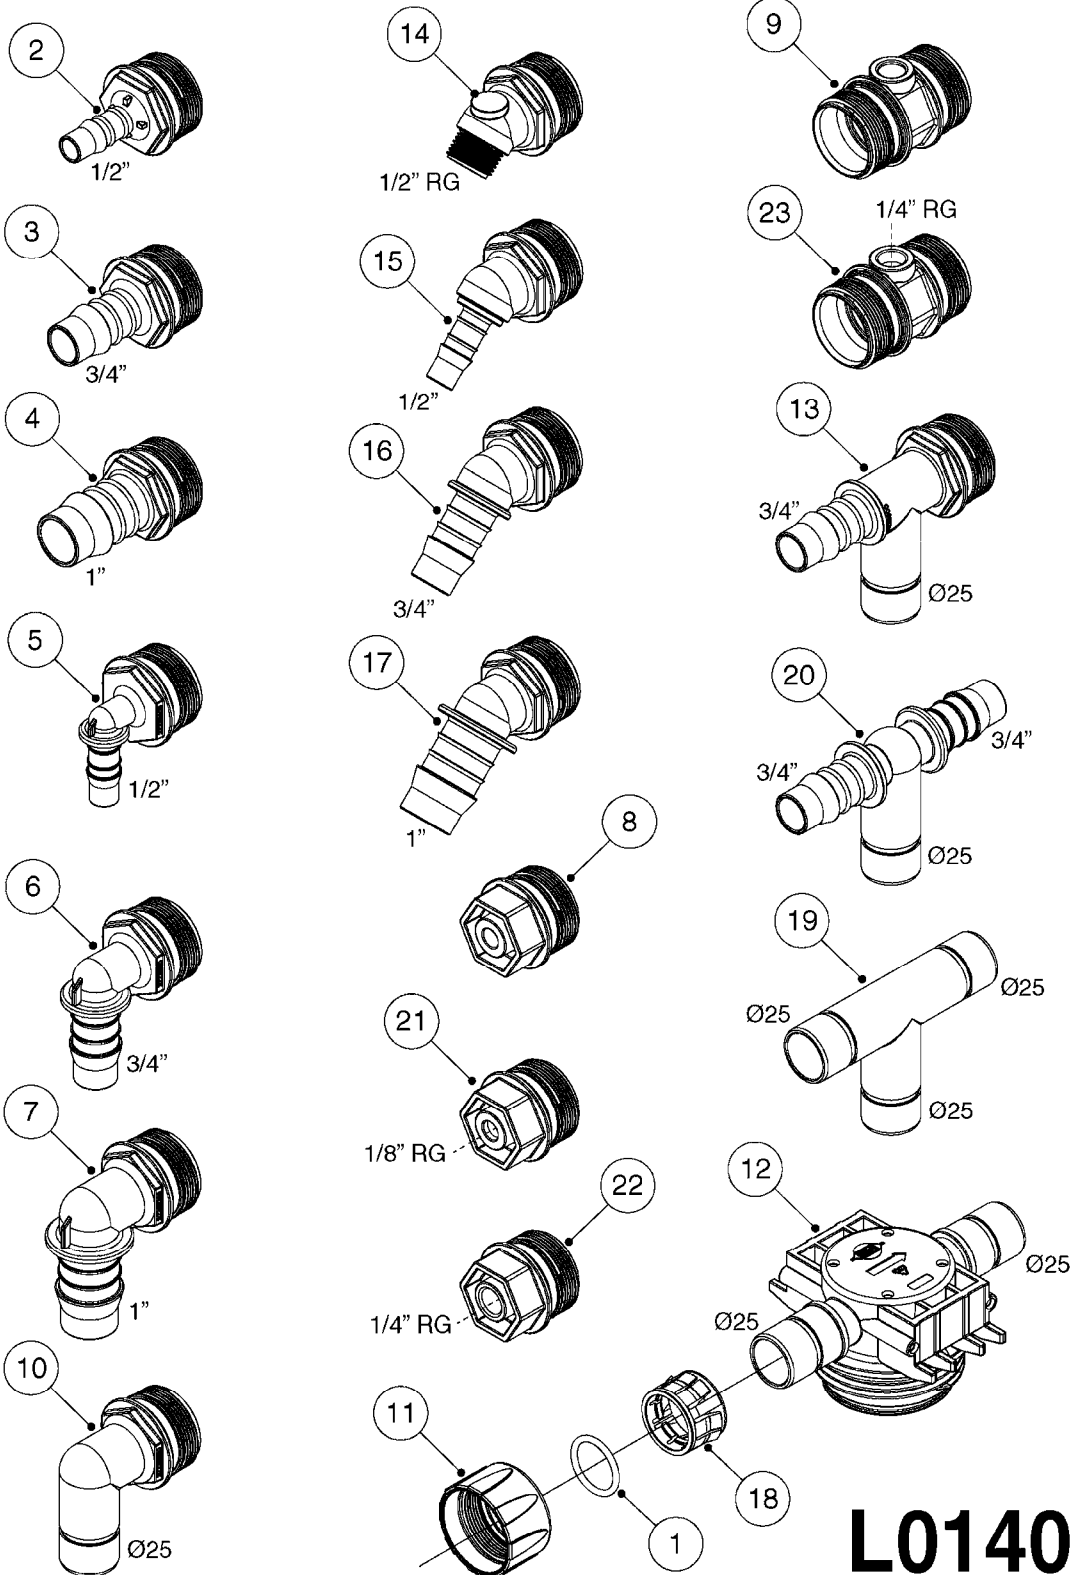

FITTINGS - T25
L0140-HIN, 01:01:16

Page 1
Date 12.08.2020 9:22

Pos.	parts-n°	order qty	description
1	24263000	1	O-RING Ø24.4 X 3.1 NITRIL SH70
2	32238700	1	FITT.DK HB 1/2" ST T25
3	32238800	1	FITT.DK HB 3/4" STR T25
4	32238900	1	FITT.DK HB 1" ST T25
5	32239000	1	FITT.DK HB 1/2" 90° T25
6	32239100	1	FITT.DK HB 3/4" 90° T25
7	32239200	1	FITT.DK HB 1" 90° T25
8	32239300	1	FITT.DK CAP T25
9	32239500	1	FITT.DK UNION CONNECTOR T25
10	32239600	1	FITT.DK HB ANGLE 90° T25
11	32239700	1	FITT.DK NUT T25
12	32239800	1	FITT.DK IN-LINE FILTER TOP T25
13	32239900	1	FITT.DK TEE 3/4" HB Ø25 T25
14	32240000	1	FITT.DK 1/2" RG 45° T25
15	32240100	1	FITT.DK HB 1/2" 45° T25
16	32240200	1	FITT.DK HB 3/4" 45° T25
17	32240300	1	FITT.DK HB 1" 45° T25
18	33515500	1	FITT.DK NUT LOCK RING T25
19	33516100	1	FITT.DK TEE 3 X Ø25 T25
20	33516200	1	FITT.DK TEE 3/4" HB-Ø25 T25
21	39125500	1	FITT.DK CAP 1/8" RG T25
22	39125600	1	FITT.DK CAP 1/4" RG T25
23	39128700	1	FITT.DK CONNECTOR 1/4" RG T25