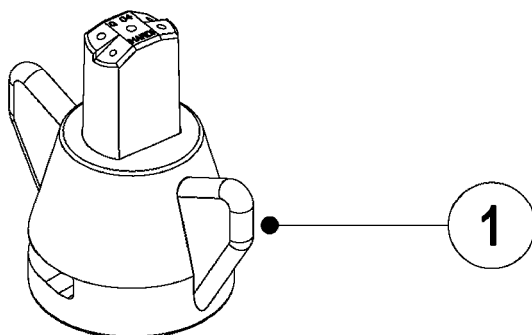

D1060

BOOM-NOZZLES QUINTASTREAM
D1060-HIN, 01:01:16

Page 1

Date 12.08.2020 9:22

Pos.	parts-n°	order qty	description
1	372011	1	NOZZLE ISO QS-015-5H GREEN
1	372012	1	NOZZLE ISO QS-02-5H YELLOW
1	372013	1	NOZZLE ISO QS-03-5H BLUE
1	372014	1	NOZZLE ISO QS-04-5H RED
1	372015	1	NOZZLE ISO QS-05-5H BROWN
1	372016	1	NOZZLE ISO QS-06-5H GREY
1	372017	1	NOZZLE ISO QS-08-5H WHITE
1	372018	1	NOZZLE ISO QS-10-5H LT. BLUE
1	372019	1	NOZZLE ISO QS-15-5H LT. GREEN
2	372002	1	ISO QNTSTRM 015 S-GREEN
2	372003	1	ISO QNTSTRM 02 S-YELLOW
2	372004	1	ISO QNTSTRM 03 S-BLUE
2	372005	1	ISO QNTSTRM 04 S-RED
2	372006	1	ISO QNTSTRM 05 S-BROWN
2	372007	1	ISO QNTSTRM 06 S-GREY
2	372008	1	ISO QNTSTRM 08 S-WHITE
2	372009	1	ISO QNTSTRM 10 S-LT.BLU
2	372010	1	ISO QNTSTRM 15 S-LT.GRN