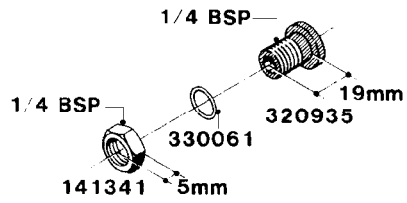

L0060

FITTINGS - BULKHEAD
L0060-HIN, 01:01:16

Page 1

Date 12.08.2020 9:22

parts-n°	order qty	description
141046	1	NUT 3/8" BSP
141341	1	NUT 1/4' BSP
240284	1	O-RING D82,5/75 X 3,5
320456	1	FITT.DK BULKHEAD 1"BSP DOUBLE
320467	1	FITT.DK BULKHEAD 1"BSP SINGLE
320471	1	FITT.DK NUT 1" BSP JAMB
320541	1	FITT.DK BULKHEAD 2-1/2'BSP SIN
320552	1	FITT.DK NUT 2-1/2' BSP JAMB
320644	1	FITT.DK ELB.3/4"HB X 1" BSP
320784	1	FITT.DK CAP 1-1/2" BSP
320795	1	FITT.DK NUT 1-1/2" BSP JAMB
320935	1	FITT.DK BULKHEAD 1/4' BSP SING
320946	1	FITT.DK BULKHEAD 3/8' BSP SING
321296	1	FITT.DK BULKHEAD 1/2" BSP SING
321307	1	FITT.DK NUT 1/2" BSP JAMB
321333	1	FITT.DK BULK 1-1/2" X 1"F BSP
330061	1	O-RING D16/D11X2,5
330072	1	O-RING D53.5/D45.5X4
330212	1	O-RING D19/D14X2.4 F.1/2"NUT
332577	1	O-RING D38/D30X4 F.1" PUR.
332592	1	O-RING D26/D20X3