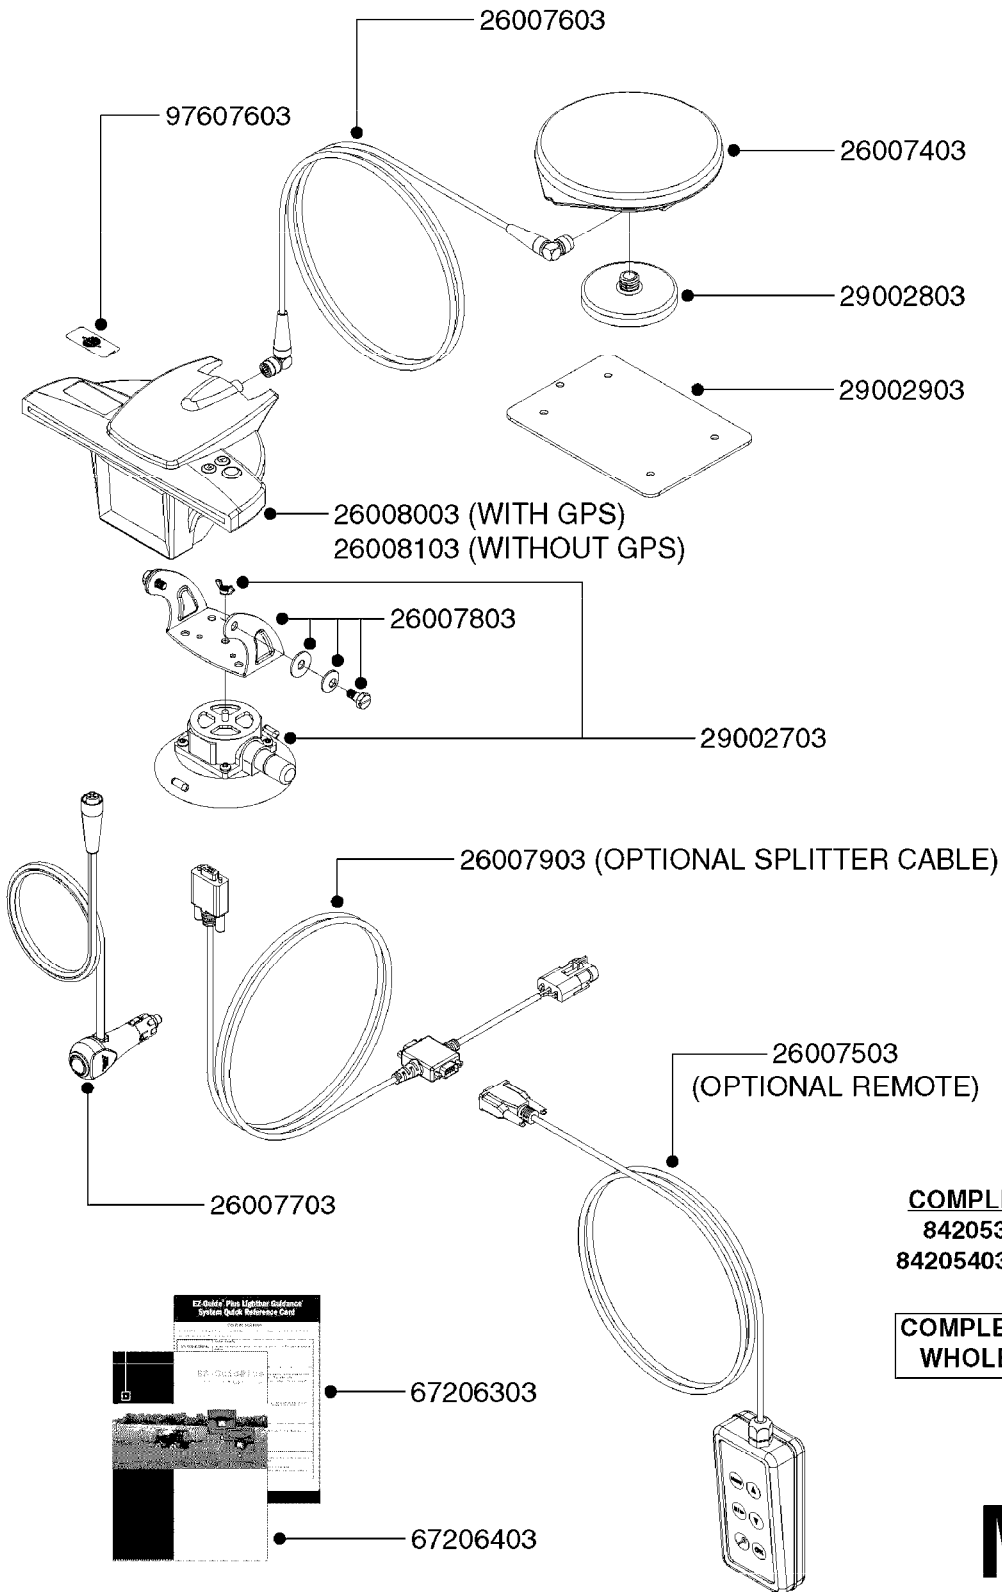

3 COMPLETE ASSEMBLY

HC5500 CABLES

M0030

CFX-750 DISPLAY, DGPS
M0030-HIN, 01:01:16

Page 1
Date 12.08.2020 9:22

Pos.	parts-n°	order qty	description
1	26007603	1	CABLE, ANTENNA, EZGUIDEPLUS
2	26012003	1	NULL MODEM CABLE
3	26021403	1	CFX-750 DISPLAY, DGPS
4	26021603	1	CABLE, POWER BUS, CAN CFX-750
5	26021703	1	CABLE, ASC INTERFACE, CFX-750
6	26021803	1	AG-25 ANTENNA L1/L2 GLN
7	26022103	1	CFX-750 DISPLAY ONLY
8	26022603	1	CFX-750 Basic Power Cable
9	28048203	1	EZ-GUIDE 500 MOUNT F.AG15 ANT.
10	28048303	1	EZ-GUIDE 250/500 RAM MNT.1.5"