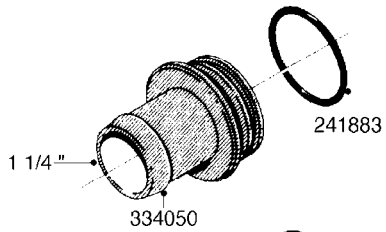

L0090

FITTINGS - S-56 & S-61
L0090-HIN, 01:01:16

Page 1

Date 12.08.2020 9:22

parts-n°	order qty	description
145661	1	FITT.DK S-61 FORK
241754	1	O-RING D59.5X3
241883	1	O-RING 3 X 39.2 NITRIL
322055	1	FITT.DK S-61 BULKHEAD
322056	1	FITT.DK S-61 BULKHEAD NUT
322066	1	FITT.DK S-56 NUT
334050	1	FITT.DK S-61 STR.1-1/4"
334068	1	FITT.DK S-61 STR.1"
334091	1	FITT.DK S56 STR.1-1/2'
334099	1	FITT.DK S-61 ELB.1-1/2"110 DEG
334100	1	FITT.DK S-61 ELB.1" 110 DEG.
334151	1	FITT.DK S-61 ELB.1-1/4"110 DEG
390231	1	FITT.DK NIPPLE 1-1/2 X S56