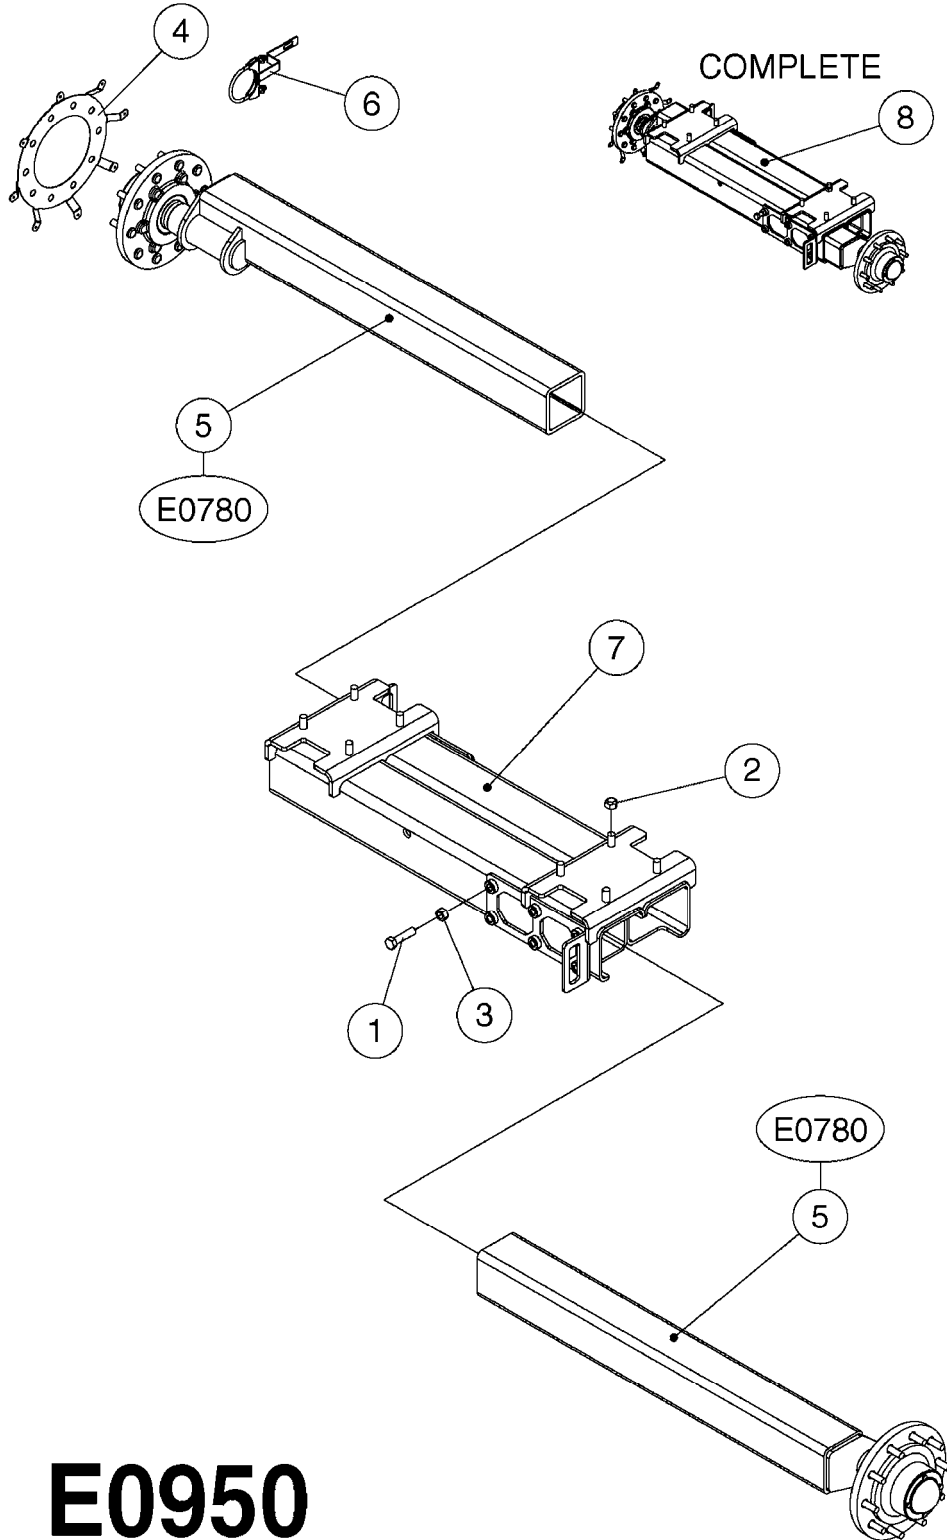

E0950

NAV. ADJUSTABLE AXLE 60"-120"
E0950-HIN, 01:01:16

Page 1
Date 12.08.2020 9:22

Pos.	parts-n°	order qty	description
1	430920	1	BOLT HEX M20x80MM
2	460806	1	NUT HEX M20X2.50 LOCK DIN985A2 SS
3	461228	1	NUT HEX M20
4	16020203	1	WHEEL SENSOR MAGNET MNT 10BLT
5	28050003	1	HUB F 3.5" 873 15000# PACKAGE
5	63030203	1	AXLE ADJ 60-120 INSERT NAV DBL
6	61003603	1	SPEED SNS MNT CLAMP 3.5" SP
7	63030303	1	AXLE ADJ. 60-120 NAVIGATOR DBL
8	70074703	1	AXLE ADJUSTABLE 60-120 NV DBL