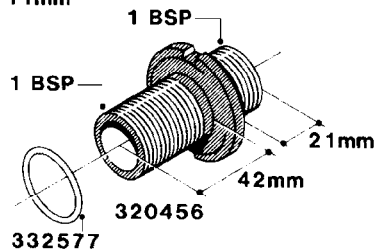

L0060

FITTINGS - BULKHEAD
L0060-HIN, 01:01:16

Page 1

Date 12.08.2020 9:22

parts-n°	order qty	description
141046	1	NUT 3/8" BSP
141341	1	NUT 1/4' BSP
240284	1	O-RING D82,5/75 X 3,5
320456	1	FITT.DK BULKHEAD 1"BSP DOUBLE
320467	1	FITT.DK BULKHEAD 1"BSP SINGLE
320471	1	FITT.DK NUT 1" BSP JAMB
320541	1	FITT.DK BULKHEAD 2-1/2'BSP SIN
320552	1	FITT.DK NUT 2-1/2' BSP JAMB
320644	1	FITT.DK ELB.3/4"HB X 1" BSP
320784	1	FITT.DK CAP 1-1/2" BSP
320795	1	FITT.DK NUT 1-1/2" BSP JAMB
320935	1	FITT.DK BULKHEAD 1/4' BSP SING
320946	1	FITT.DK BULKHEAD 3/8' BSP SING
321296	1	FITT.DK BULKHEAD 1/2" BSP SING
321307	1	FITT.DK NUT 1/2" BSP JAMB
321333	1	FITT.DK BULK 1-1/2" X 1"F BSP
330061	1	O-RING D16/D11X2,5
330072	1	O-RING D53.5/D45.5X4
330212	1	O-RING D19/D14X2.4 F.1/2"NUT
332577	1	O-RING D38/D30X4 F.1" PUR.
332592	1	O-RING D26/D20X3