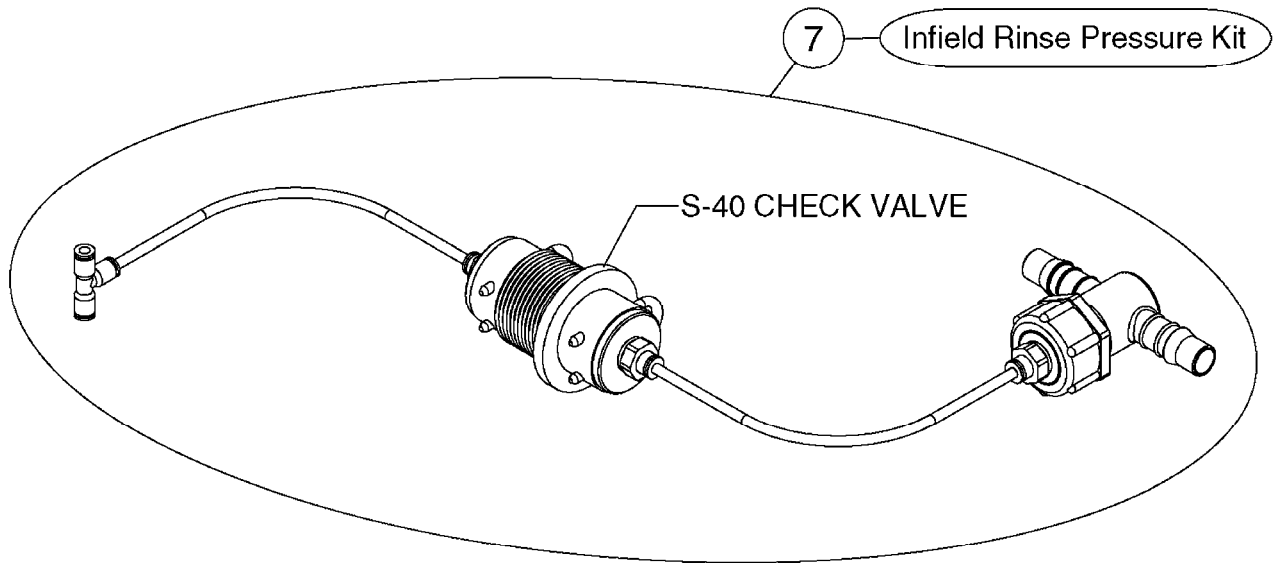

S93 (07)

FOR S93 FITTINGS
SEE PAGE L0110

B0550

MANIFOLD - S93 VALVE (07)
B0550-HIN, 28:01:19

Page 1

Date 12.08.2020 9:21

Pos.	parts-n°	order qty	description
1	145997	1	FITT.DK S-93 FORK
2	242047	1	O-RING 89.5 X 3.0 VITON
3	242449	1	O'RING 13.3 x 2.4 VITON
4	242450	1	O-RING D84.5X3.0 VITON
5	242475	1	O'RING D56.52x5.33 SH70-VITON
6	322327	1	HOUSING, VALVE, S93, 220 PSI
7	322328	1	END CAP F. VALVE S-93
8	322354	1	THRUST PLATE F.3-WAY VALVES-93
9	334579	1	SPINDLE F.3 WAY VALVE S-93
10	334594	1	PLUG F. VALVE HANDLE BLACK
11	390543	1	SEAT F. BALL 3-WAY VALVE S-93
12	390544	1	BALL FOR S93 VALVE, 3 HOLES
12	391019	1	BALL F.2 WAY S93 SMART VALVE
13	440729	1	SCREW F. PLASTIC 4MM X40LG SS
14	741726	1	REPAIR KIT F.S93 VALVE VIT.'02
15	28168400	1	HAIRPIN Ø5 S67/S93
16	33514400	1	HANDLE FOR 2 ICONS 07
17	33514500	1	PLUG FOR HANDLE ,2 ICONS
18	72518800	1	QUICK FILL VALVE 2008 NAV
18	72518900	1	SUCTION VALVE 2008 NAV