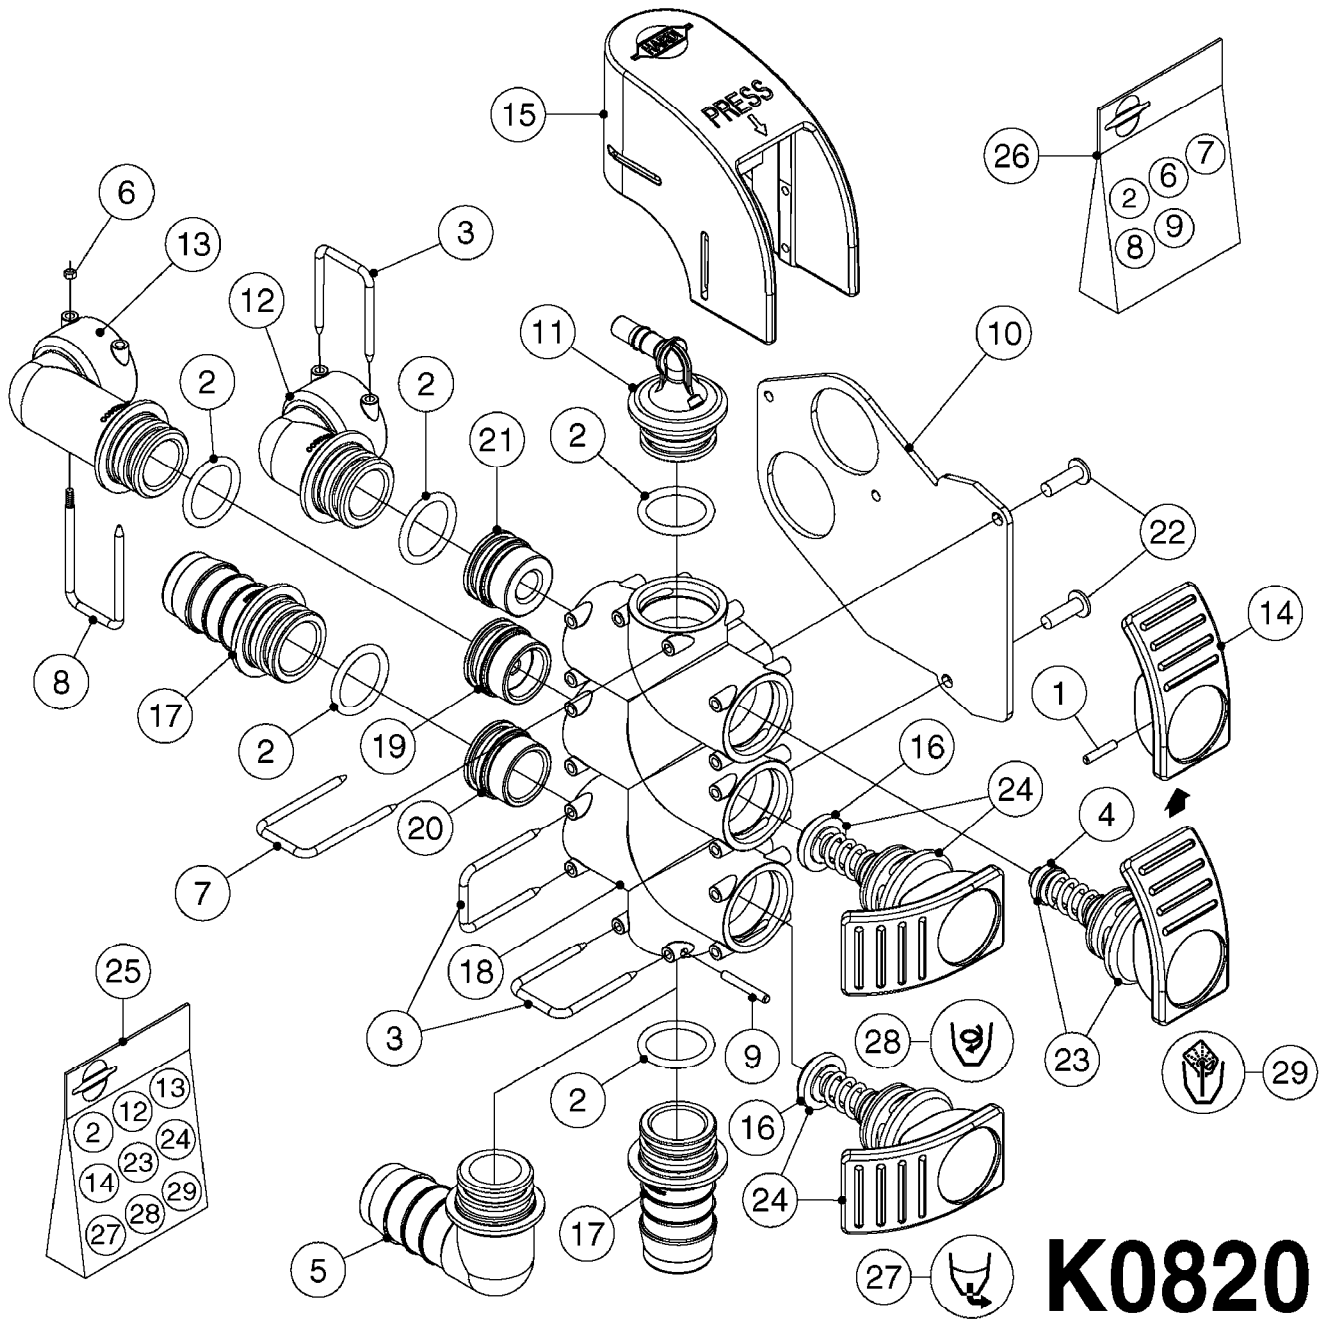

K0820

TURBOFILLER S25 MANIFOLD
K0820-HIN, 04:12:19

Page 1

Date 12.08.2020 9:22

Pos.	parts-n°	order qty	description
1	146643	1	PIN F.CYLINDER D3 X 15
2	240951	1	O-RING D21.2X3 NITRIL
3	270211	1	FITT.DK S25 FORK L=37.5
4	330304	1	VALVE CONE D14
5	333561	1	FITT.DK ELB.1" EC RETURN
6	461219	1	LOCKNUT M3 DIN 985 SS
7	14071400	1	FITT.DK S25 FORK L=45
8	14074100	1	FITT.DK S25 FORK L=45 + M3
9	14074200	1	PIN FOR S25 FITTING
10	16214100	1	PLATE MANIFOLD CHEMFILL
11	33512500	1	FITT.DK S-25 ELB.90° 5/16"HB
12	33512800	1	FITT.DK S-25 ELB.90° S-25 L38
13	33512900	1	FITT.DK S-25 ELB.90° S-25 L60
14	33513000	1	HANDLE /S25 HOUSING TURBOFILL
15	33513100	1	COVER VALVE TURBOFILL S25
16	33513400	1	VALVE CONE z21
17	33513500	1	FITT.DK S-25 STR. 1"
18	39122600	1	FITT.DK S-25 VALVE MANIFOLD
19	39129800	1	VALVE SEAT S25 Ø20/Ø18/Ø5
20	39129900	1	VALVE SEAT S25 Ø20/Ø18
21	39130000	1	VALVE SEAT S25 Ø13.5/Ø11
22	44076200	1	SCREW WN5451 5X16 SS TORX
23	72482100	1	VALVE ASSY. S25 Ø14 TURBOFILL
24	72482200	1	VALVE ASSY. S25 Ø21 TURBOFILL
25	72530700	1	REP. KIT F. MANIFOLD S25 TURB.
26	72924500	1	REP.KIT F.MANIFOLD S25 TURBO
27	97821400	1	DECAL CHEMFILL SUCTION 28Ø
28	97821500	1	DECAL CHEMFILL AGITATE 28Ø
29	97821600	1	DECAL CHEMFILL CLEAN 28Ø