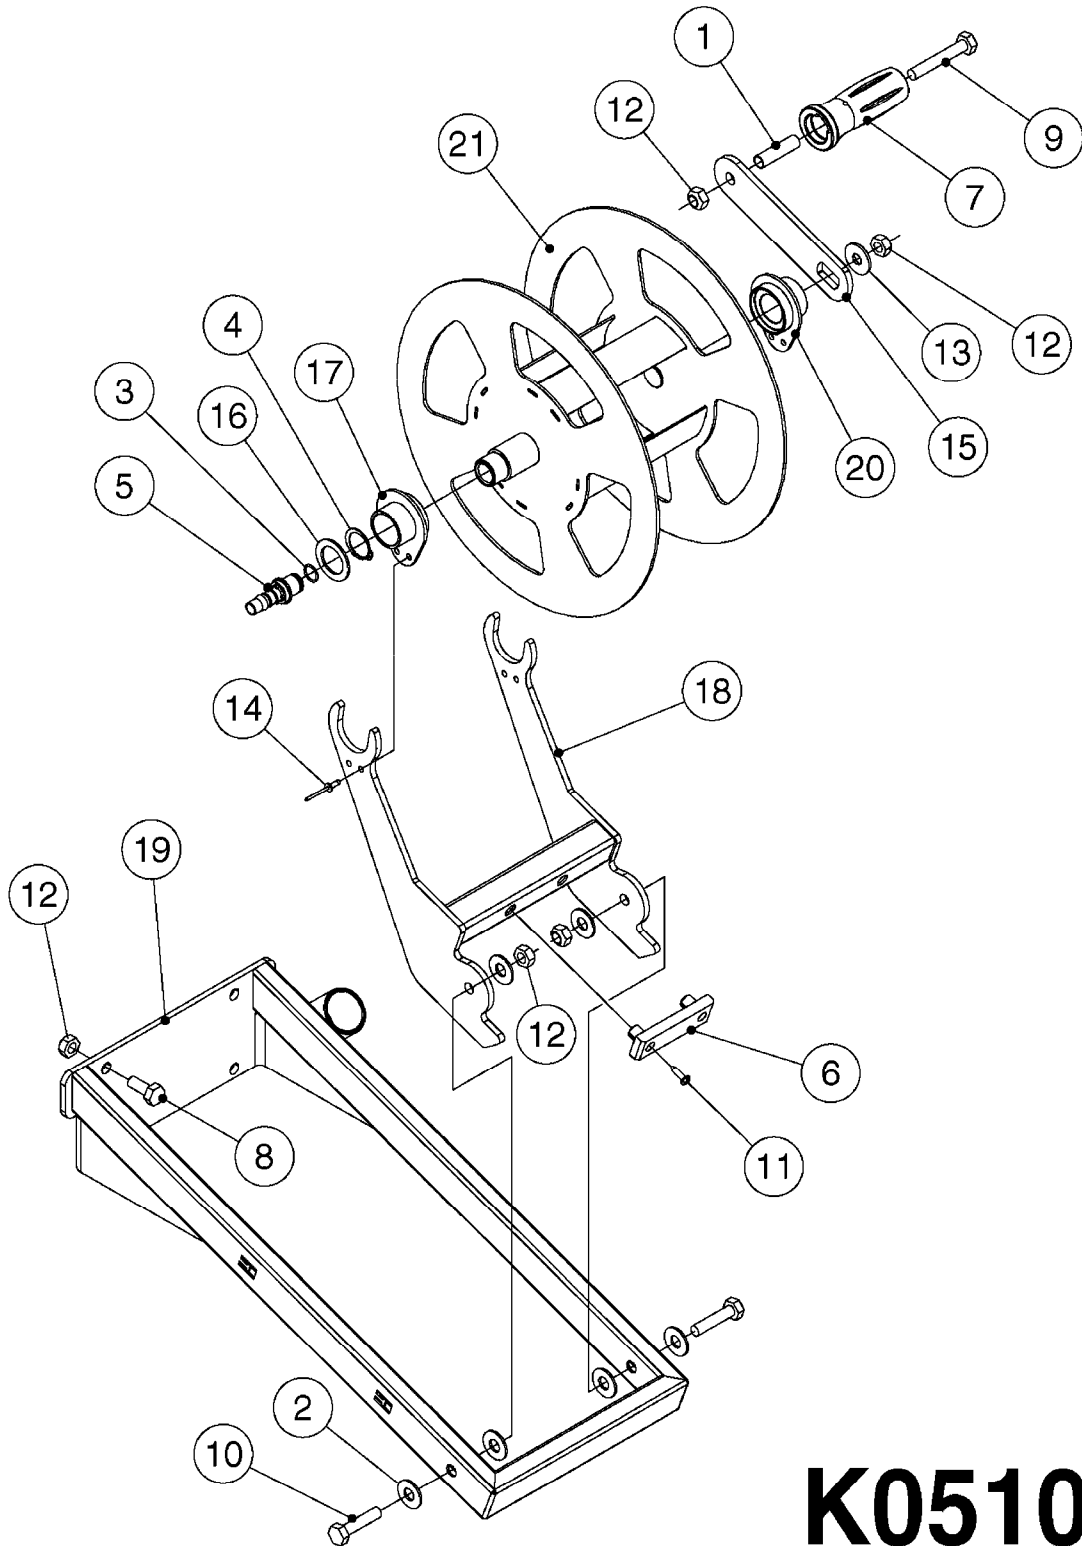

K0510

HOSE REEL - NAVIGATOR
K0510-HIN, 01:01:16

Page 1

Date 12.08.2020 9:22

Pos.	parts-n°	order qty	description
1	159912	1	BUSHING 12.0/10.2 - 45.5
2	165557	1	WASHER D28.0/D12.2X2.0 SS
3	242003	1	O-RING D14.1X1.6 VITON
4	281982	1	SNAP-RING OUTER 26X1.2 DIN4711
5	332905	1	FITT.DK HB 1/2" F. 3/4" CAP
6	333956	1	SLIDE SHOE 91X25X10
7	334104	1	GRIP
8	420604	1	BOLT HEX 8.8 DEL M10X25 FT DIN933
9	421083	1	BOLT HEX 8.8 DEL M10X65
10	421226	1	BOLT HEX 8.8 DEL M10X45
11	440665	1	SCREW M4.2X16 STAINLESS
12	460423	1	NUT HEX M10X1.50 LOCK DIN985A2 SS
13	471140	1	WASHER D30/D10.5X2.5 STAINLESS
14	480804	1	RIVET Ø4.8x14.5
15	16118400	1	ARM FOR HANDLE ON HOSE REEL
16	16127500	1	WASHER D40.0/27.0/2.0
17	61048300	1	AXLE LOCK F.HOSE REEL
18	61048700	1	HOSE REEL TILT ARM - NAVIGATOR
19	61048900	1	BRACKET FOR HOSE REEL NAV
20	61050300	1	AXLE LOCK F.HOSE REEL
21	63036500	1	HOSE REEL FOR HOSE