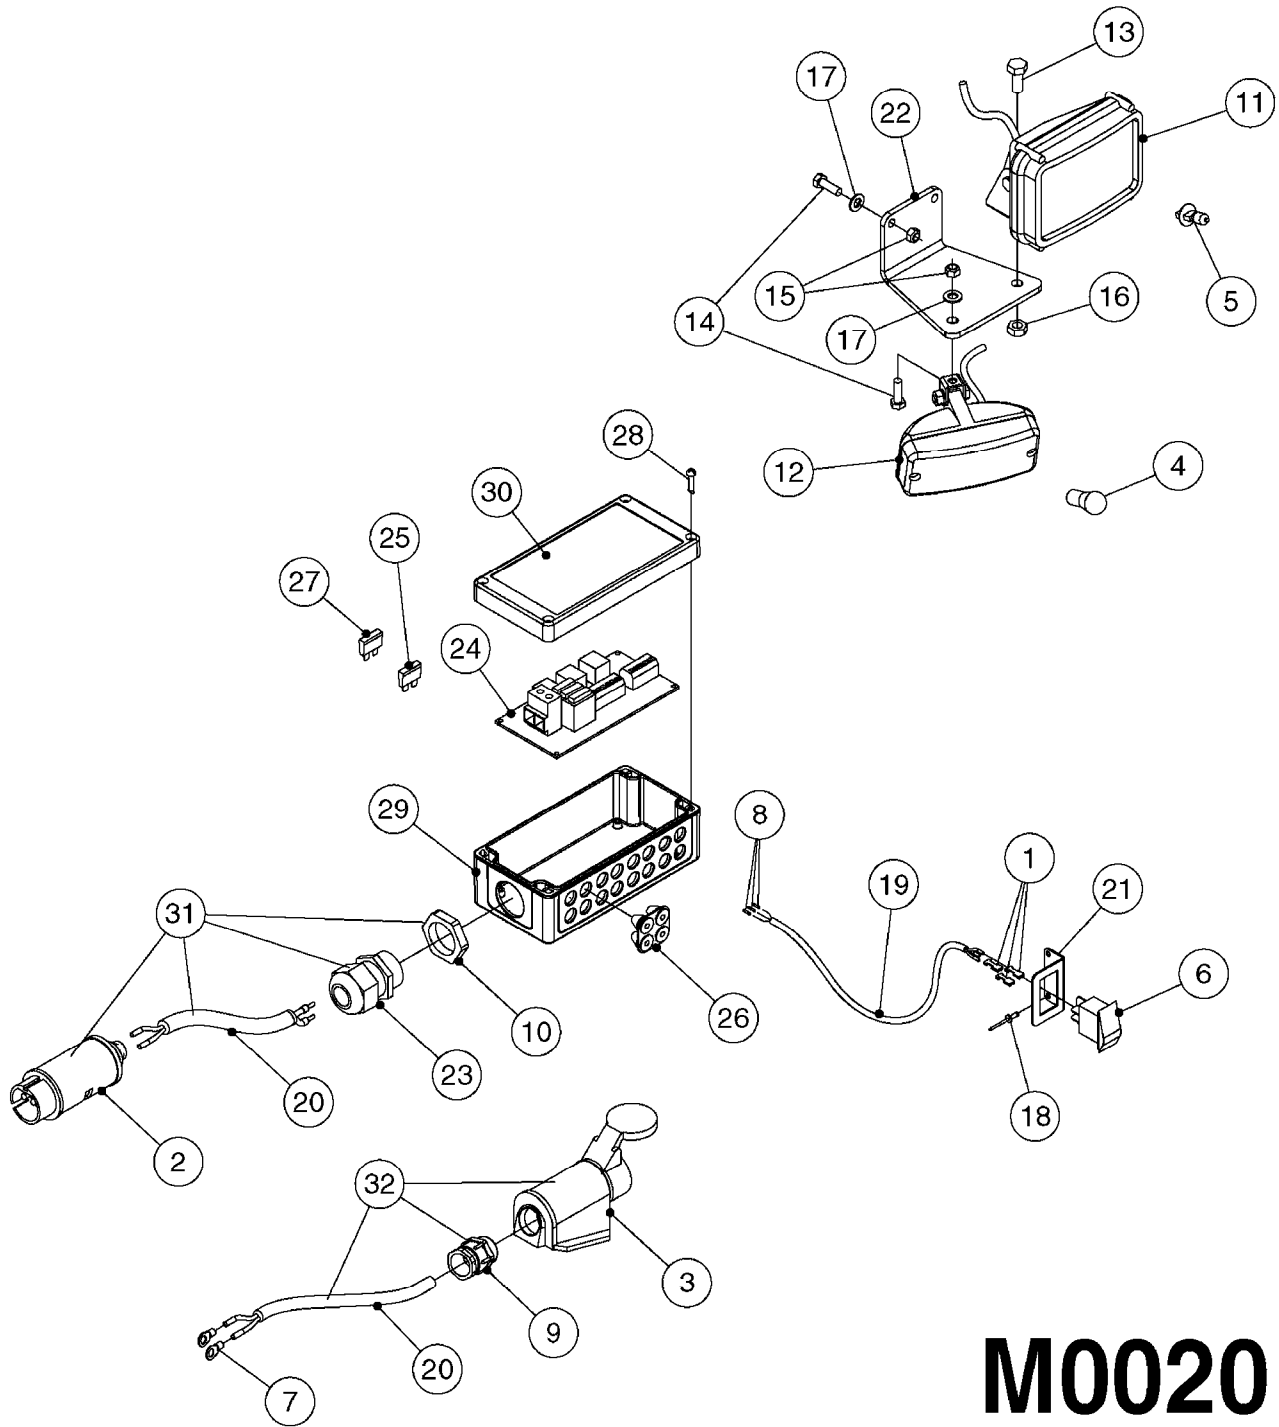

FITTINGS - T25
L0140-HIN, 01:01:16

Page 1
Date 12.08.2020 9:22

Pos.	parts-n°	order qty	description
1	24263000	1	O-RING Ø24.4 X 3.1 NITRIL SH70
2	32238700	1	FITT.DK HB 1/2" ST T25
3	32238800	1	FITT.DK HB 3/4" STR T25
4	32238900	1	FITT.DK HB 1" ST T25
5	32239000	1	FITT.DK HB 1/2" 90° T25
6	32239100	1	FITT.DK HB 3/4" 90° T25
7	32239200	1	FITT.DK HB 1" 90° T25
8	32239300	1	FITT.DK CAP T25
9	32239500	1	FITT.DK UNION CONNECTOR T25
10	32239600	1	FITT.DK HB ANGLE 90° T25
11	32239700	1	FITT.DK NUT T25
12	32239800	1	FITT.DK IN-LINE FILTER TOP T25
13	32239900	1	FITT.DK TEE 3/4" HB Ø25 T25
14	32240000	1	FITT.DK 1/2" RG 45° T25
15	32240100	1	FITT.DK HB 1/2" 45° T25
16	32240200	1	FITT.DK HB 3/4" 45° T25
17	32240300	1	FITT.DK HB 1" 45° T25
18	33515500	1	FITT.DK NUT LOCK RING T25
19	33516100	1	FITT.DK TEE 3 X Ø25 T25
20	33516200	1	FITT.DK TEE 3/4" HB-Ø25 T25
21	39125500	1	FITT.DK CAP 1/8" RG T25
22	39125600	1	FITT.DK CAP 1/4" RG T25
23	39128700	1	FITT.DK CONNECTOR 1/4" RG T25