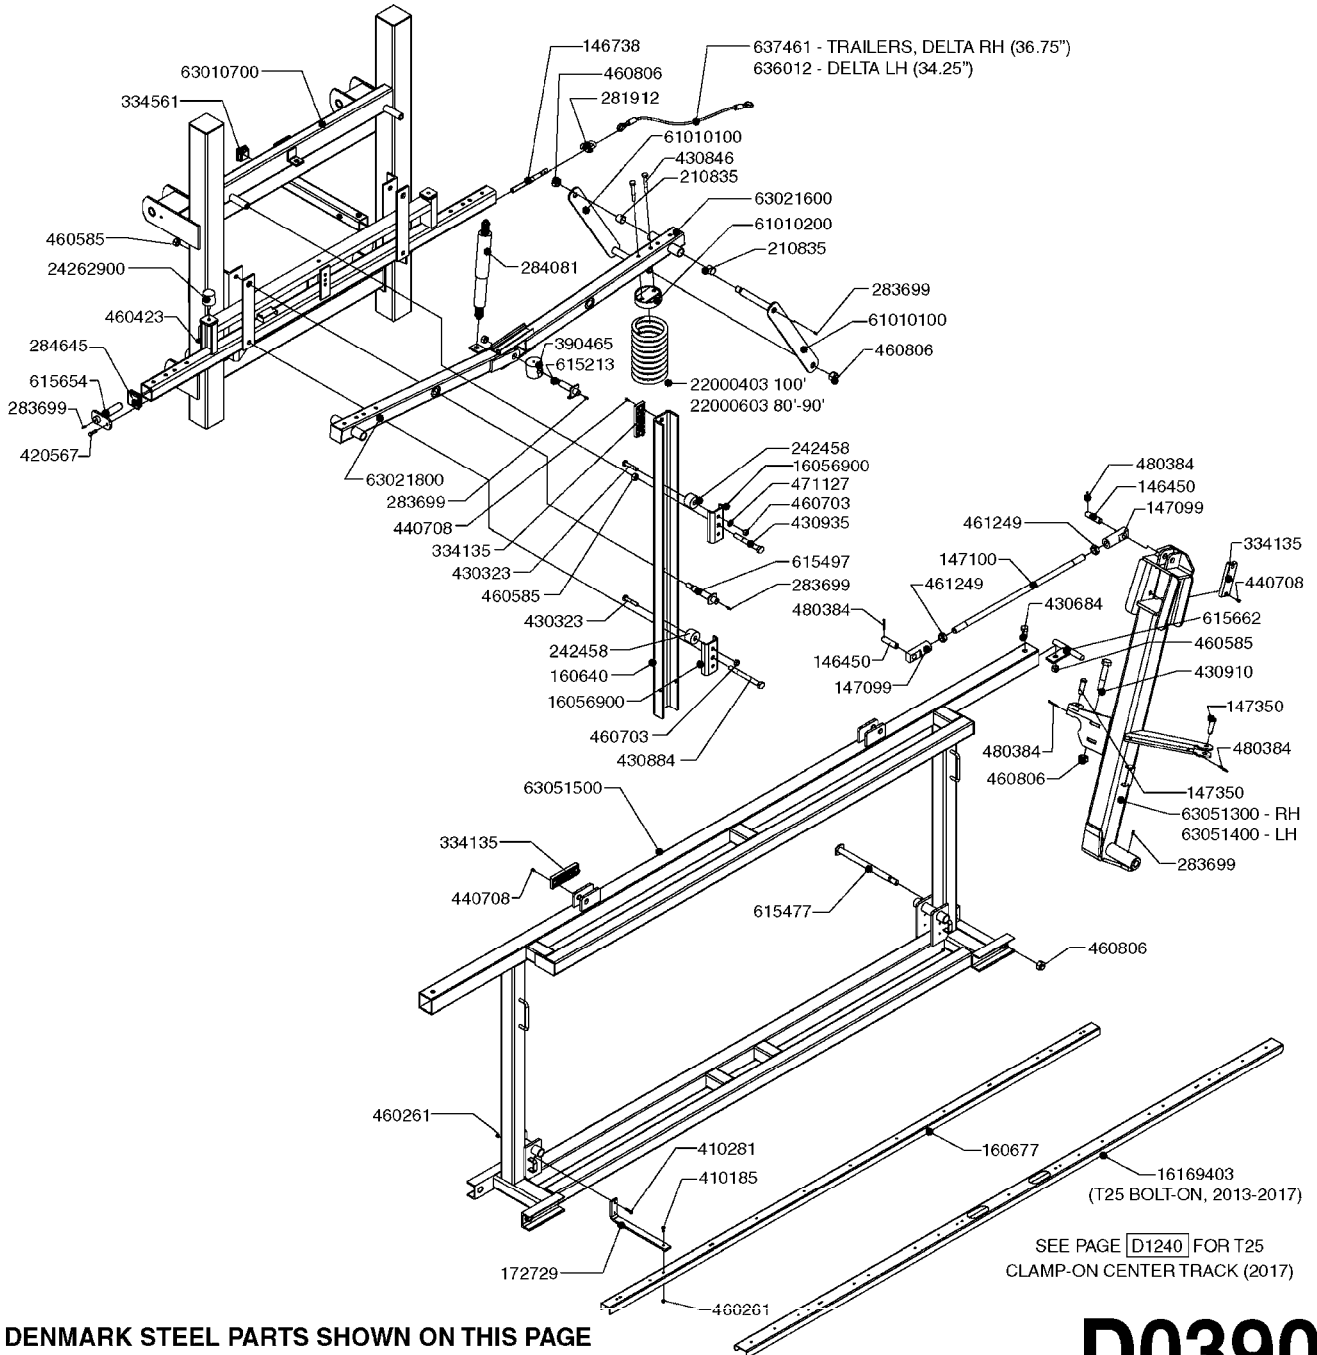

**NORTH AMERICAN STEEL PARTS SHOWN ON THIS PAGE
FOR DENMARK STEEL PARTS, SEE PAGE D0300**

D0310

BOOM COMMANDER CENTER 45-66'US
D0310-HIN, 01:01:16

Page 1
Date 12.08.2020 9:22

parts-n°	order qty	description
146324	1	SHAFT D16.8 L102/2 X 5
146587	1	PIN D16.8 X 65
146738	1	PIN FOR CENTER CABLE EAGLE
147350	1	PIN D16.8 L60MM
151872	1	BUSHING D22.0/18.0 10MM
160311	1	WASHER D30/D20.4X2
162724	1	WASHER D25/D18.1X1
172053	1	NOZZLE TRACK HOLDER
210652	1	BUSHING TEFLON D25/D22X20
220867	1	COMP SPRING DI106 L320 D14 N9,55
242089	1	RUBBER STOP D50X40 M10
242281	1	RUBBER BAND OVAL 180MM
281912	1	SHACKLE M-10
283157	1	PLUG F.DRAIN 60X60X4
283699	1	GREASE NIPPLE M6X1
284552	1	SHOCK ABSORBER F.EAGLE BOOM
284873	1	KIT F.SHOCK ABSORBER HDW.EAG.
333956	1	SLIDE SHOE 91X25X10
334135	1	SLIDE SHOE 140X45X15
390465	1	JOINER BLOCK TRAPEEZE EAGLE
410362	1	BOLT HEX 8.8 SS M6X20
410686	1	BOLT HEX 8.8 DEL M6X30
420567	1	BOLT HEX 8.8 DEL M8X30 FT
420604	1	BOLT HEX 8.8 DEL M10X25 FT DIN933
421218	1	BOLT HEX 8.8 DEL M10X90
430463	1	BOLT HEX 8.8 DEL M16X110
430581	1	BOLT HEX 8.8 DEL M16X40 FT
440644	1	SCREW NO.10 5/8"
440665	1	SCREW M4.2X16 STAINLESS
460261	1	NUT HEX M6X1.00 LOCK DIN985 A2 SS
460327	1	NUT HEX M16X2
460342	1	NUT HEX M10 DEL DIN934
460423	1	NUT HEX M10X1.50 LOCK DIN985A2 SS
460585	1	LOCKING NUT M16 DIN985 A2 SS
460806	1	NUT HEX M20X2.50 LOCK DIN985A2 SS
461228	1	NUT HEX M20
480384	1	PIN COTTER 3/16 x 1-1/2"
614047	1	PIN D22 X 243 HINGE EAGLE
615212	1	PIN D22 X 84 LUBED F.EAGLE
615213	1	PIN D22 X 70 LUBED F.EAGLE
615219	1	TILT CYL.REPLACEMENT EAGLE
615641	1	SAFETY BAR F.WNG TLT 45-66'
615654	1	PIN D25 X 123 F. PARALIFT
16066303	1	U-CHANNEL F. CENTER SPB
16077703	1	CENTER TRACK SPB
63020003	1	HINGE 45'-66' RH / SPB
63020103	1	HINGE 45'-66' LH / SPB
63021203	1	TRAPEZE ARM R.H. SPB
63021303	1	TRAPEZE ARM L.H. SPB
63021403	1	PARA-LIFT LIFT CENTER SPB
63021503	1	CENTER FRAME SPB
63021803	1	TRAPEZE ARM SPB
78122700	1	CYLINDER D40/22X300MM RED