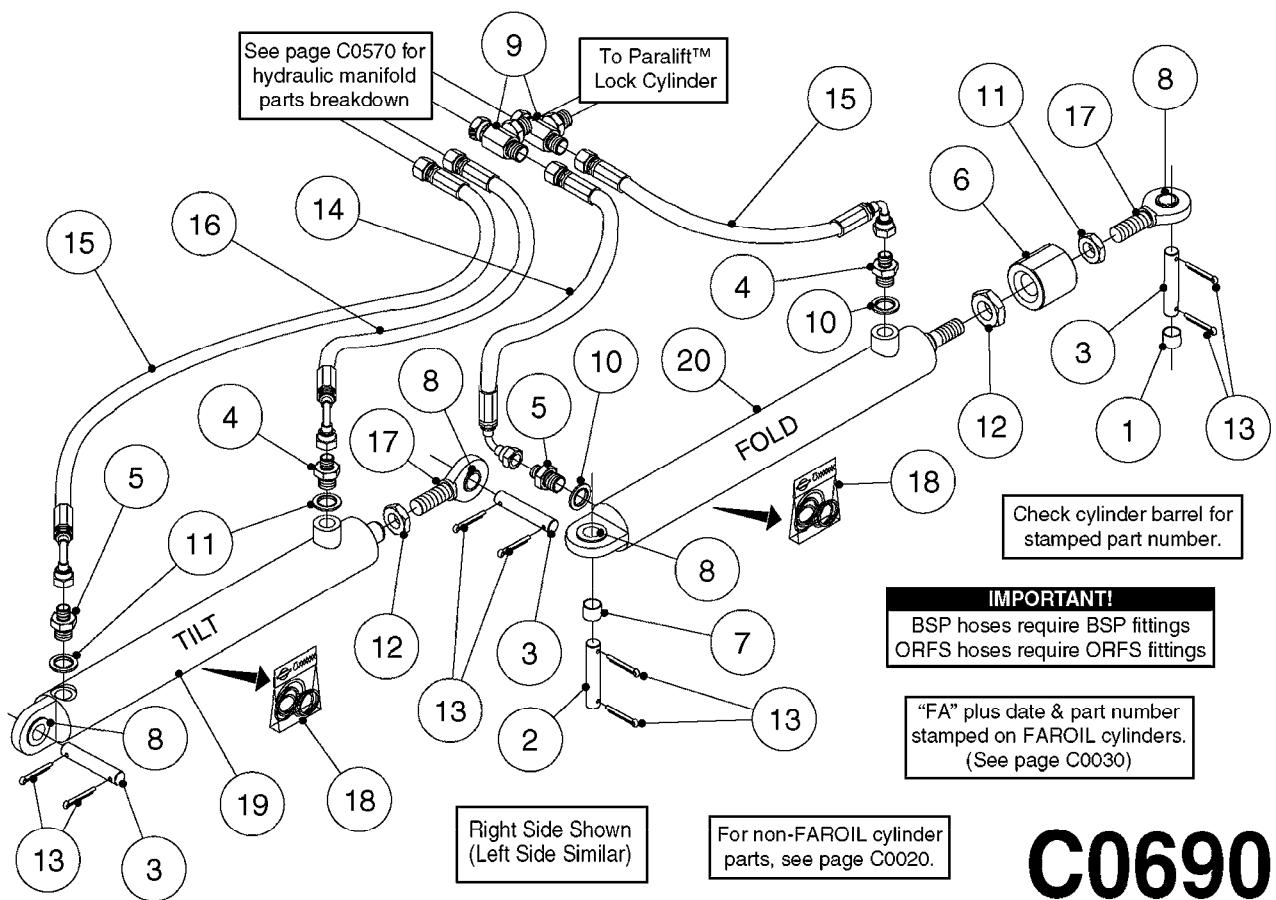

C0690

HYD EAGLE HZ SPB 45'-66'
C0690-HIN, 09:01:18

Page 1

Date 12.08.2020 9:22

Pos.	parts-n°	order qty	description
1	145912	1	BUSHING D19.8/D17.0X7MM
2	146324	1	SHAFT D16.8 L102/2 X 5
3	146587	1	PIN D16.8 X 65
4	146835	1	HEX NIPPLE 1/4" - 3/8" BSP
4	23235700	1	HEX NIPPLE 3/8"-9/16" ORFS
5	146839	1	HEX NIPPLE 1/4"X3/8" BSP 0.7MM BSP
5	23235800	1	HEX NIPPLE 3/8"-9/16" - 0.7mm ORFS
6	146992	1	BUSHING F.CYLINDER
7	151872	1	BUSHING D22.0/18.0 10MM
8	210728	1	BEARING F.LINK HEAD M17
9	232109	1	FITT.HY TEE 1/4"BSP UNION BSP
9	23241000	1	TEE 9/16"M-9/16"M-9/16"F ORFS ORFS
10	240866	1	DOWTYSEAL 3/8"
11	461198	1	NUT HEX M16X2 JAMB
12	461249	1	NUT M22X1.5 DIN439B
13	480384	1	PIN COTTER 3/16 x 1-1/2"
14	784001	1	HOSE HY X 1/4 X 067.00"STR+ELB BSP
14	78500200	1	HY.HO.1/4"L= 1700 STR-90° ORFS
15	784019	1	HOSE HY X 1/4 X 078.75"STR+ELB BSP
15	78501500	1	HY.HO.1/4"L= 2000 STR-90° ORFS
16	784025	1	HOSE HY X 1/4" x 86.6"STR+ELB BSP
16	78502100	1	HY.HO.1/4"L= 2200 STR-90° ORFS
17	21091900	1	LINK HEAD M16 x D17 DELTA
18	75075000	1	SEAL KIT 78122600/27/28/29
19	78122700	1	CYLINDER D40/22X300MM RED
20	78122900	1	CYLINDER 40/22X300MM RED