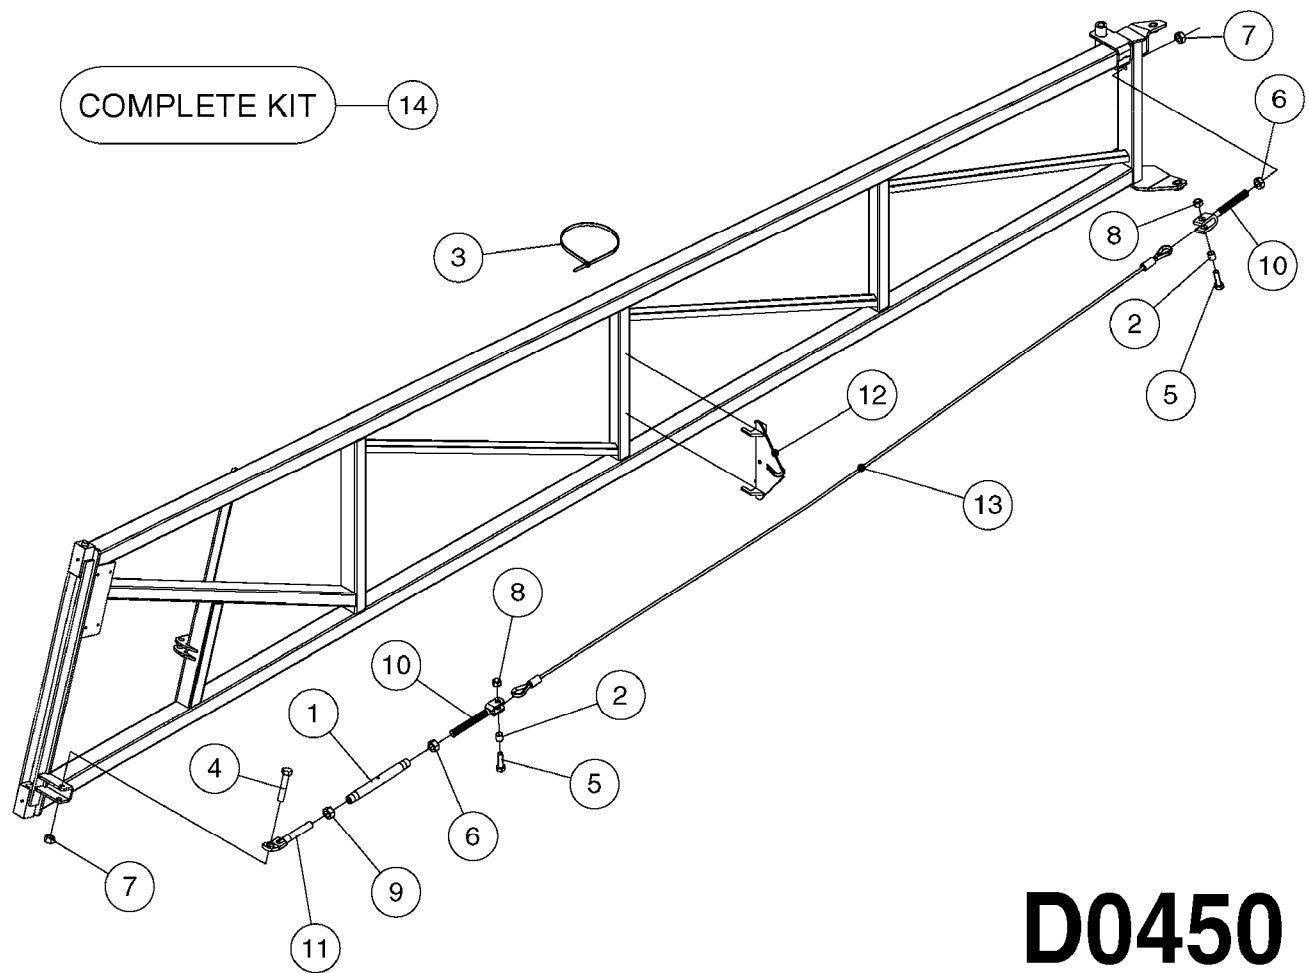

parts-n°	order qty	description
146450	1	PIN D19.8 X 75 WITH 2 X D5
146738	1	PIN FOR CENTER CABLE EAGLE
147099	1	CLEVIS F.TILT ARM
147100	1	ROD F.TILT 80/90'
147350	1	PIN D16.8 L60MM
160640	1	U CHANNEL 80/90'
160677	1	NOZZLE TRACK 80/90'
172053	1	NOZZLE TRACK HOLDER
210835	1	BUSHING D28/25 L=25
242458	1	BUSHING RUBBER DAMPER SPC EAG.
281912	1	SHACKLE M-10
283699	1	GREASE NIPPLE M6X1
284081	1	SHOCK ABSORBER 150 1121
284645	1	PLUG 60x60x2
334135	1	SLIDE SHOE 140X45X15
334561	1	PLUG 50x50x2 F.SQ.TUBE
390465	1	JOINER BLOCK TRAPEEZE EAGLE
410185	1	BOLT HEX 8.8 DEL M6X16
410281	1	BOLT HEX 8.8 DEL M6X25 DIN933 A2
420567	1	BOLT HEX 8.8 DEL M8X30 FT
430323	1	BOLT HEX 8.8 DEL M12X60
430684	1	BOLT HEX 8.8 DEL M16X30 FT
430846	1	BOLT HEX 8.8 DEL M12X80
430884	1	BOLT HEX 8.8 DEL M16X160
430910	1	BOLT HEX 8.8 DEL M20X110
430935	1	BOLT HM16-130/44 8.8 DAC DIN931
440708	1	SCREW M5.5X16 SELF TAPPING SS
460261	1	NUT HEX M6X1.00 LOCK DIN985 A2 SS
460423	1	NUT HEX M10X1.50 LOCK DIN985A2 SS
460585	1	LOCKING NUT M16 DIN985 A2 SS
460703	1	NUT HEX M12X1.75 LOCK DIN985A2 SS
460806	1	NUT HEX M20X2.50 LOCK DIN985A2 SS
461249	1	NUT M22X1.5 DIN439B
471127	1	WASHER, M12, Ø24/13X24X2.5 SS
480384	1	PIN COTTER 3/16 x 1-1/2"
615213	1	PIN D22 X 70 LUBED F.EAGLE
615477	1	PIN F.HINGE 80/90'
615497	1	PIN D22 X 159 LUBED F.EAGLE
615654	1	PIN D25 X 123 F. PARALIFT
615662	1	SAFETY BAR F. TILT 80-90'
636012	1	CABLE,CENTER 80/90 7mm X 870mm
637461	1	CABLE CENTER 80/90' 7mm x935mm
16056900	1	PLATE SPC EAGLE 80-100
16169403	1	CENTER TRACK, SPC, 75-90' T25
22000403	1	SPRING SPC 100' CENTER SECTION
22000603	1	SPRING, COIL, SPC 80-90', RED
24262900	1	RUBBER STOP D50X40 M10X33
61007803	1	TRAPEZE BAR SPC CENTER
61007903	1	SPRING BASE SPC CENTER
63018603	1	HINGE 80'-100' RH / SPC
63018703	1	HINGE 80'-100' LH / SPC
63019203	1	PARA-LIFT LIFT CENTER SPC
63019303	1	CENTER FRAME SPC
63021600	1	SUSPENSION ARM SPC 80-100
63021800	1	SUSPENSION ARM SPC 80-100