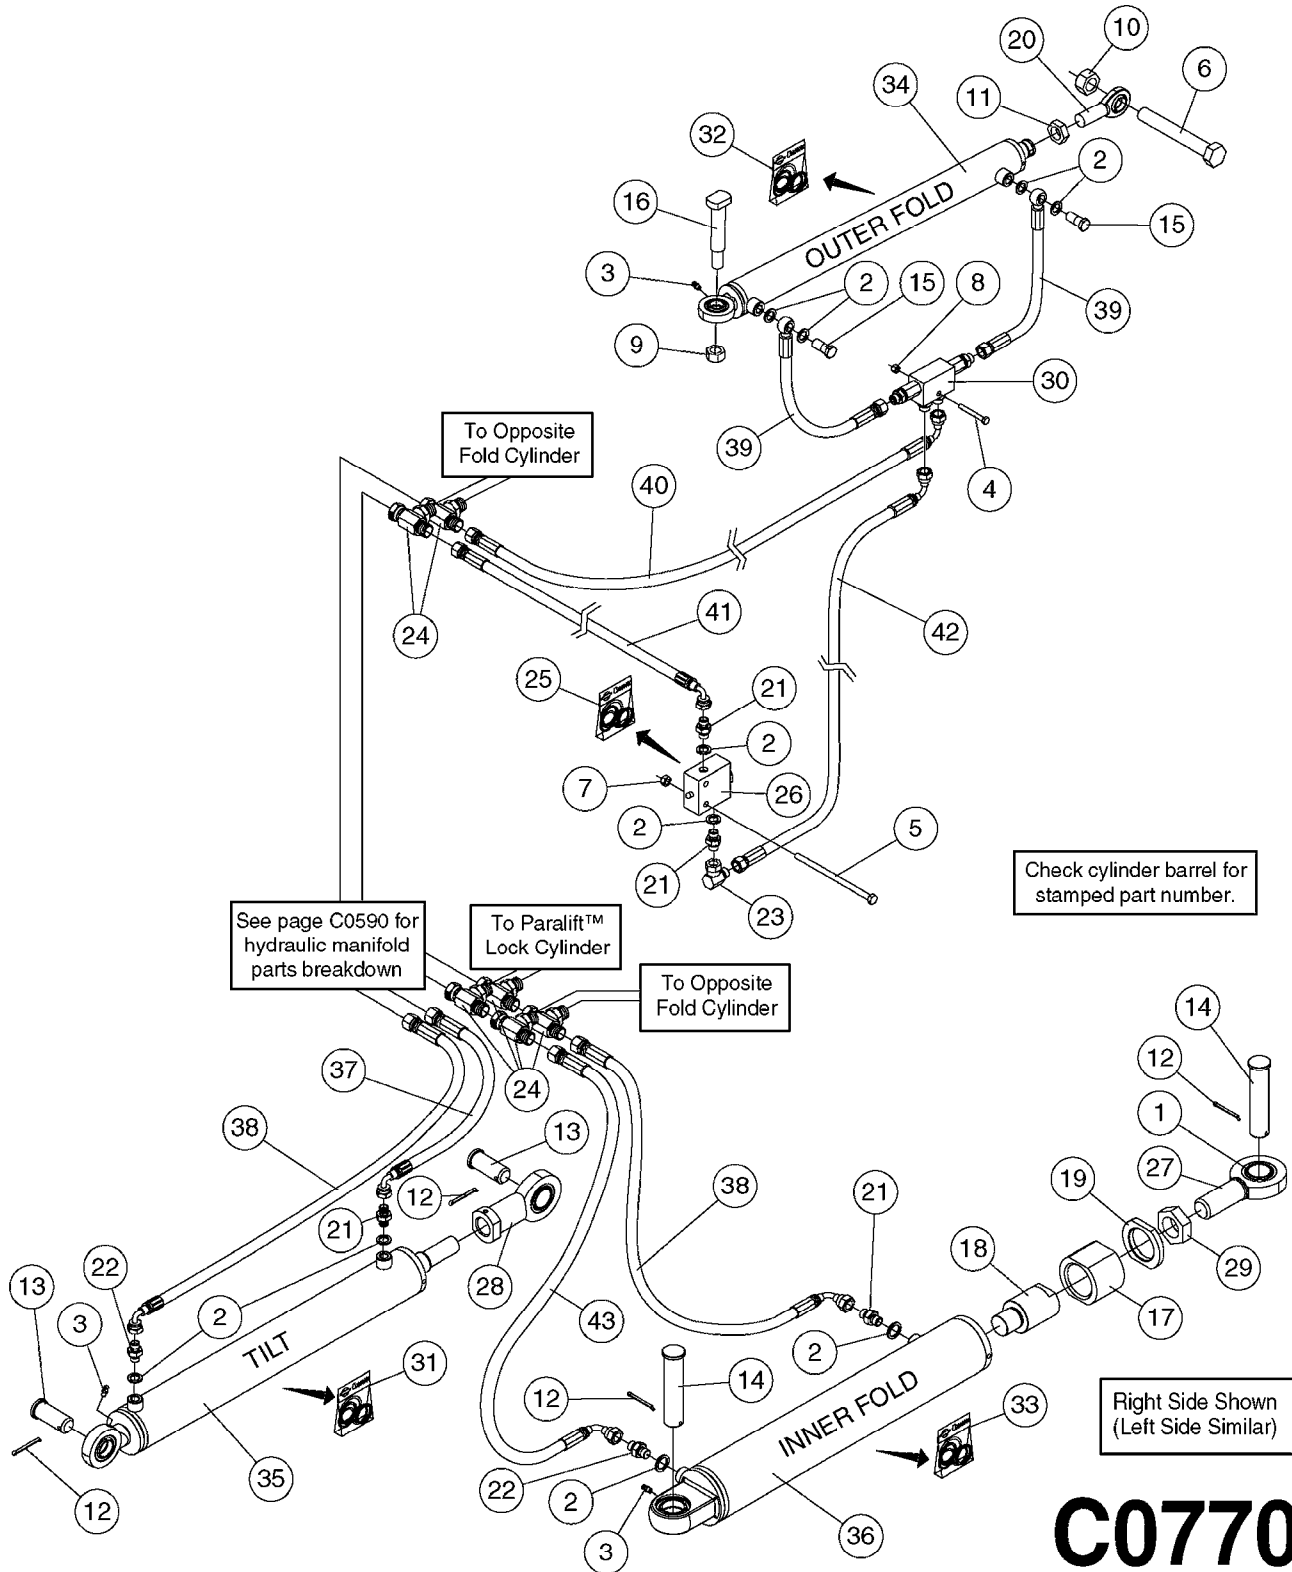

C0770

HYD EAG.HZ SPC 120/90'DUALFOLD
C0770-HIN, 08:05:19

Page 1
Date 12.08.2020 9:22

Pos.	parts-n°	order qty	description
1	210873	1	BEARING LINKHEAD D30
2	241404	1	DOWTY SEAL 1/4"
3	283699	1	GREASE NIPPLE M6X1
4	410561	1	BOLT HEX 8.8 DEL M6X50 FT
5	421262	1	BOLT HEX M8X150 DIN931-A2 SS
6	430979	1	BOLT HEX M20x140 8.8 DELTA
7	460143	1	LOCK NUT M8 SST A2 DIN985
8	460261	1	NUT HEX M6X1.00 LOCK DIN985 A2 SS
9	460585	1	LOCKING NUT M16 DIN985 A2 SS
10	460806	1	NUT HEX M20X2.50 LOCK DIN985A2 SS
11	461200	1	NUT HEX M20X1.5 JAMB.
12	480384	1	PIN COTTER 3/16 x 1-1/2"
13	14018903	1	PIN, Ø24.8, L=65
14	14019003	1	PIN, Ø29.8, L=117
15	14027000	1	BANJO BOLT, 1/4" BSP, 0.7MM
16	14107700	1	PIN, Ø19.8 F. 90/60 CYLINDER
17	14109600	1	BUSHING M48 X 2
18	14109700	1	ADAPTOR F. HYD. CYL.
19	14109800	1	NUT M48 X 2
20	21092100	1	LINK HEAD M20 x D20 L=73, DELTA
21	23234500	1	HEX NIPPLE 1/4" - 9/16"
22	23234700	1	HEX NIPPLE 1/4"-9/16" - 0.7mm
23	23240900	1	HYD.FIT. M-F 90° 9/16"-9/16"
24	23241000	1	TEE 9/16"M-9/16"M-9/16"F ORFS
25	28001800	1	REPAIR KIT F.ENDSTOP 1/4"
26	28028600	1	END STOP 1/4"
27	28113000	1	LINKEYE Ø30 M30 X 2
28	28115000	1	LINK HEAD M24 X 2 X Ø25
29	46133400	1	NUT HEX M30x2.0
30	72256500	1	DOUB.PILOT STEERED COUNT.VALVE
31	75075400	1	SEAL KIT 78120800
32	75084400	1	SEAL KIT FOR 78127200/7500
33	75085500	1	SEAL KIT FOR HYDRAULIC CYLINDER 78131100
34	78127200	1	CYLINDER DOUB. D40/25 L=455
35	78131000	1	CYLINDER, 60/30X462, 120' SPC
36	78131100	1	HY. CYLINDER, 70/40X400
37	78500400	1	HY.HO.1/4"L= 2700 STR-90°
38	78500800	1	HY.HO.1/4"L= 2500 STR-90°
39	78502203	1	HY.HO.1/4"L= 250 STR-BAN
40	78502303	1	HY.HO.1/4"L=14150 STR-90°
41	78502403	1	HY.HO.1/4"L= 8670 STR-90°
42	78502503	1	HY.HO.1/4"L= 6200 STR-90°
43	78502703	1	HY.HO.1/4"L= 3100 STR-90°