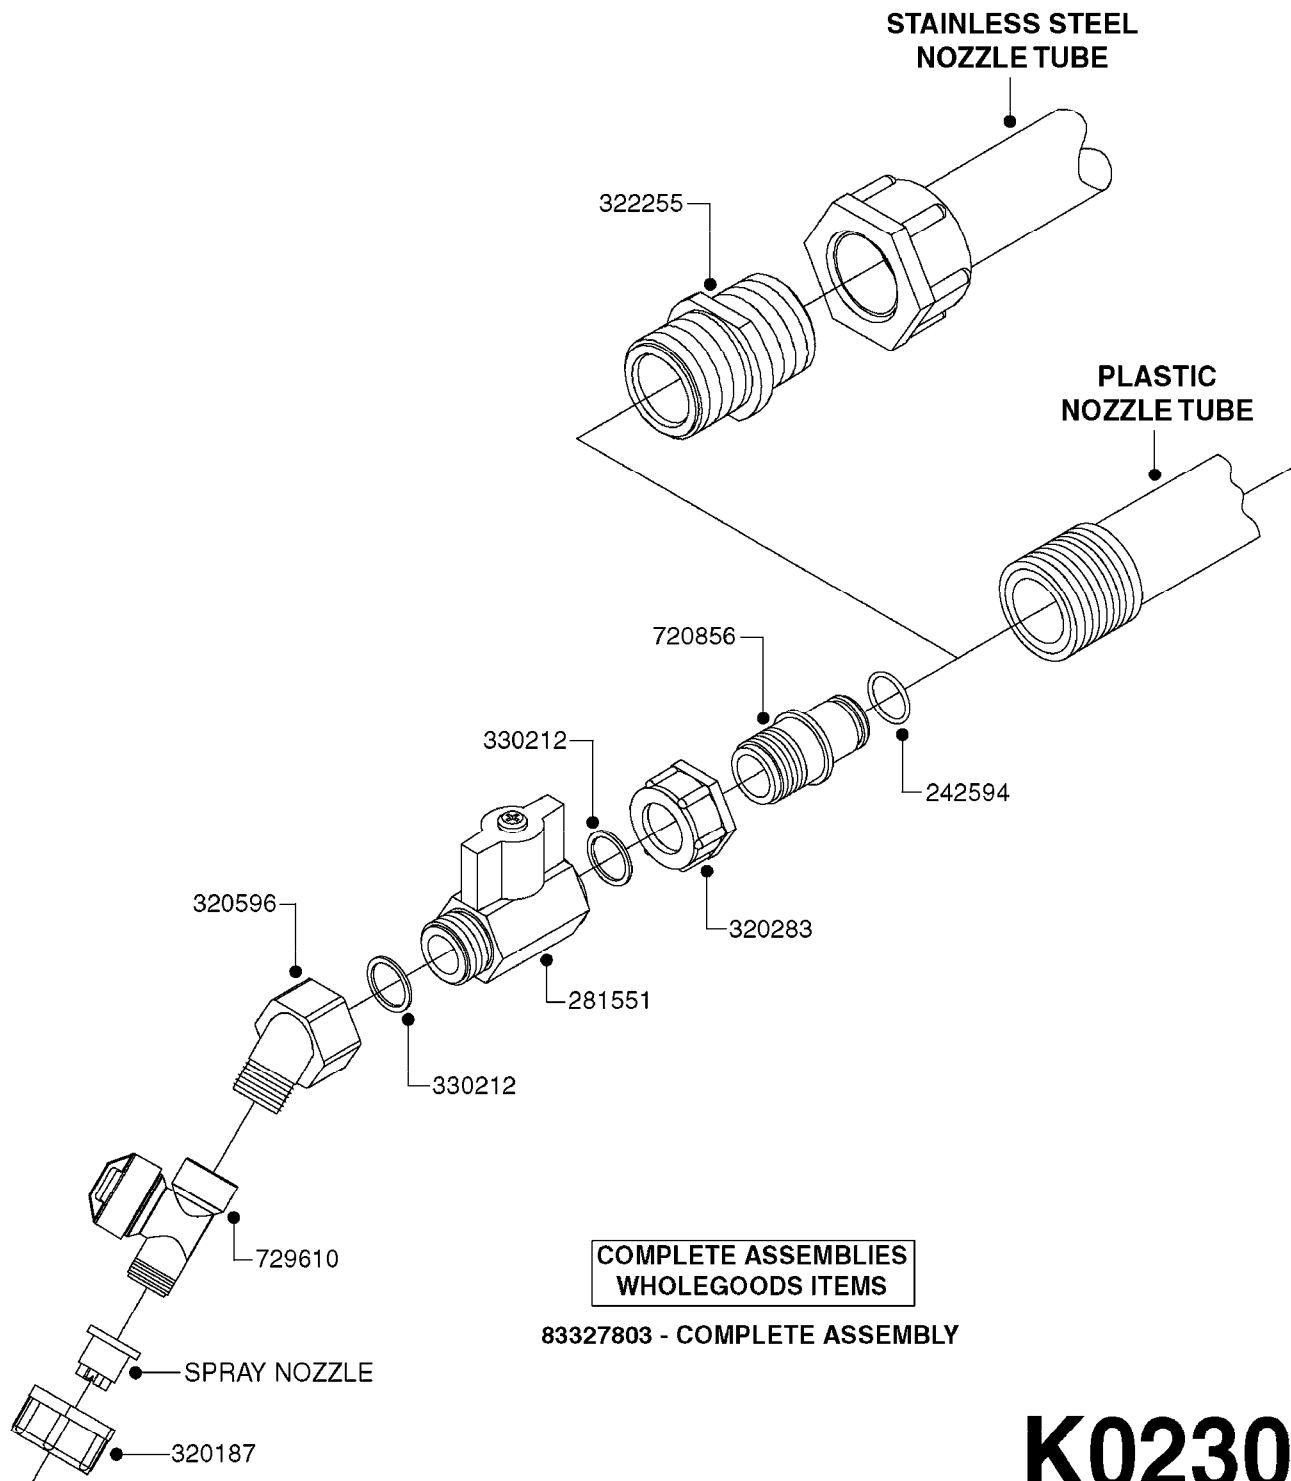

Pos.	parts-n°	order qty	description
1	140225	1	BOLT SPECIAL F.PARALIFT M12x50
2	210835	1	BUSHING D28/25 L=25
3	283699	1	GREASE NIPPLE M6X1
4	283772	1	GREASE NIPPLE M6X1 90°
5	421002	1	BOLT HEX 8.8 DEL M10X30 FT DIN933
6	421046	1	BOLT HEX M8X25/25 A2 SS DIN933
7	421218	1	BOLT HEX 8.8 DEL M10X90
8	430721	1	BOLT HEX 8.8 DEL M12X40 FT
9	430802	1	BOLT HEX 8.8 DEL M12X75
10	430846	1	BOLT HEX 8.8 DEL M12X80
11	430908	1	BOLT HEX 8.8 DEL M12X200
12	450904	1	SCREW, SET M6X6 THREADED
13	451070	1	CARRIAGE BOLT M12X30
14	460143	1	LOCK NUT M8 SST A2 DIN985
15	460386	1	NUT HEX M12X1.75
16	460423	1	NUT HEX M10X1.50 LOCK DIN985A2 SS
17	460703	1	NUT HEX M12X1.75 LOCK DIN985A2 SS
18	615654	1	PIN D25 X 123 F. PARALIFT
19	16121400	1	SHEET HOSE HOLDER PARALIFT NCM
20	16145100	1	SWIVEL FOR HOSE SUPPORT
21	16166200	1	HOOK F.TRANSF STOP W.HOLING PRE 2017
22	16260700	1	HOOK F TRANSPORT STOP(15x40x7) POST 2017
23	23002803	1	FITT, GREASE ZERK 90° 1/4-28
24	23002903	1	FITT, GREASE EXT. 6MM X1/4-28F
25	28025203	1	TIE STRAP L=23" x W=1/2"
26	61030700	1	PIN Ø25 L=117
27	61035700	1	PIN Ø25 L=125
28	63033900	1	PARALIFT ARM UPPER WWT
29	63034200	1	PARALIFT NCM 4400/6600
30	63037000	1	PARALIFT LOCK ARM NCM
31	63037500	1	HOLDER FOR CABLE SUPPORT
32	72531000	1	CYL. D25/12-50/78124200 W/FITT
33	78120600	1	CYLINDER 60/25 X 662 NAV PAR L
34	78125500	1	CYLINDER 60/25 X 662 NAV PAR R