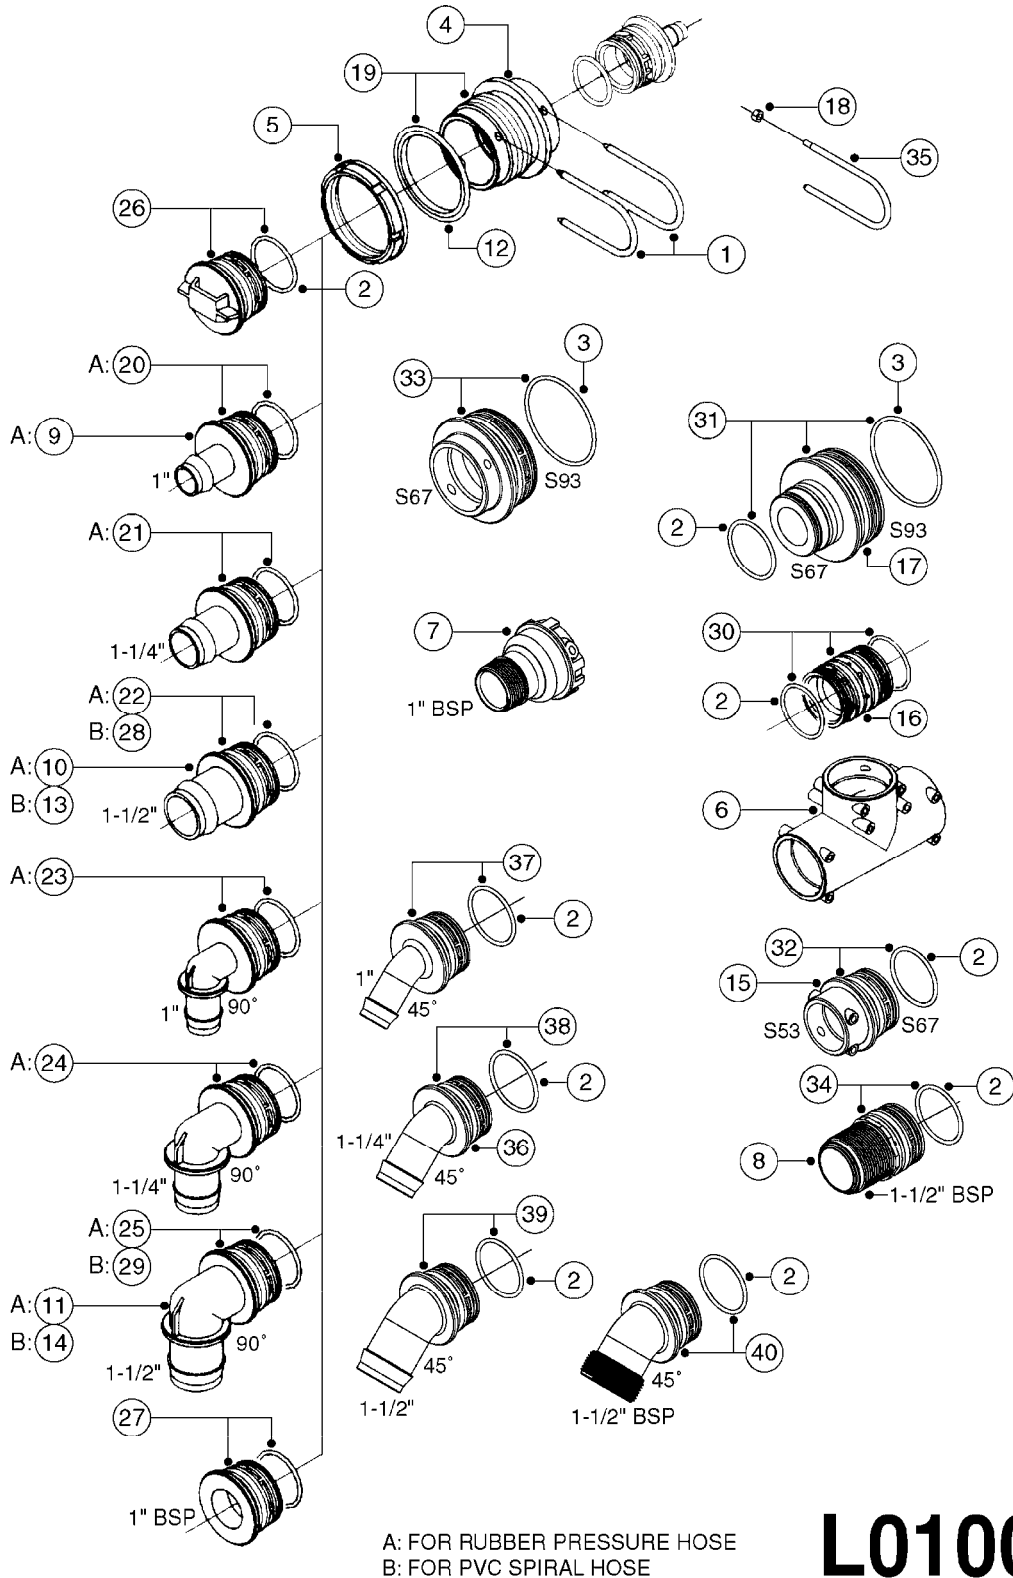

L0090

FITTINGS - S-56 & S-61
L0090-HIN, 01:01:16

Page 1

Date 12.08.2020 9:22

parts-n°	order qty	description
145661	1	FITT.DK S-61 FORK
241754	1	O-RING D59.5X3
241883	1	O-RING 3 X 39.2 NITRIL
322055	1	FITT.DK S-61 BULKHEAD
322056	1	FITT.DK S-61 BULKHEAD NUT
322066	1	FITT.DK S-56 NUT
334050	1	FITT.DK S-61 STR.1-1/4"
334068	1	FITT.DK S-61 STR.1"
334091	1	FITT.DK S56 STR.1-1/2'
334099	1	FITT.DK S-61 ELB.1-1/2"110 DEG
334100	1	FITT.DK S-61 ELB.1" 110 DEG.
334151	1	FITT.DK S-61 ELB.1-1/4"110 DEG
390231	1	FITT.DK NIPPLE 1-1/2 X S56