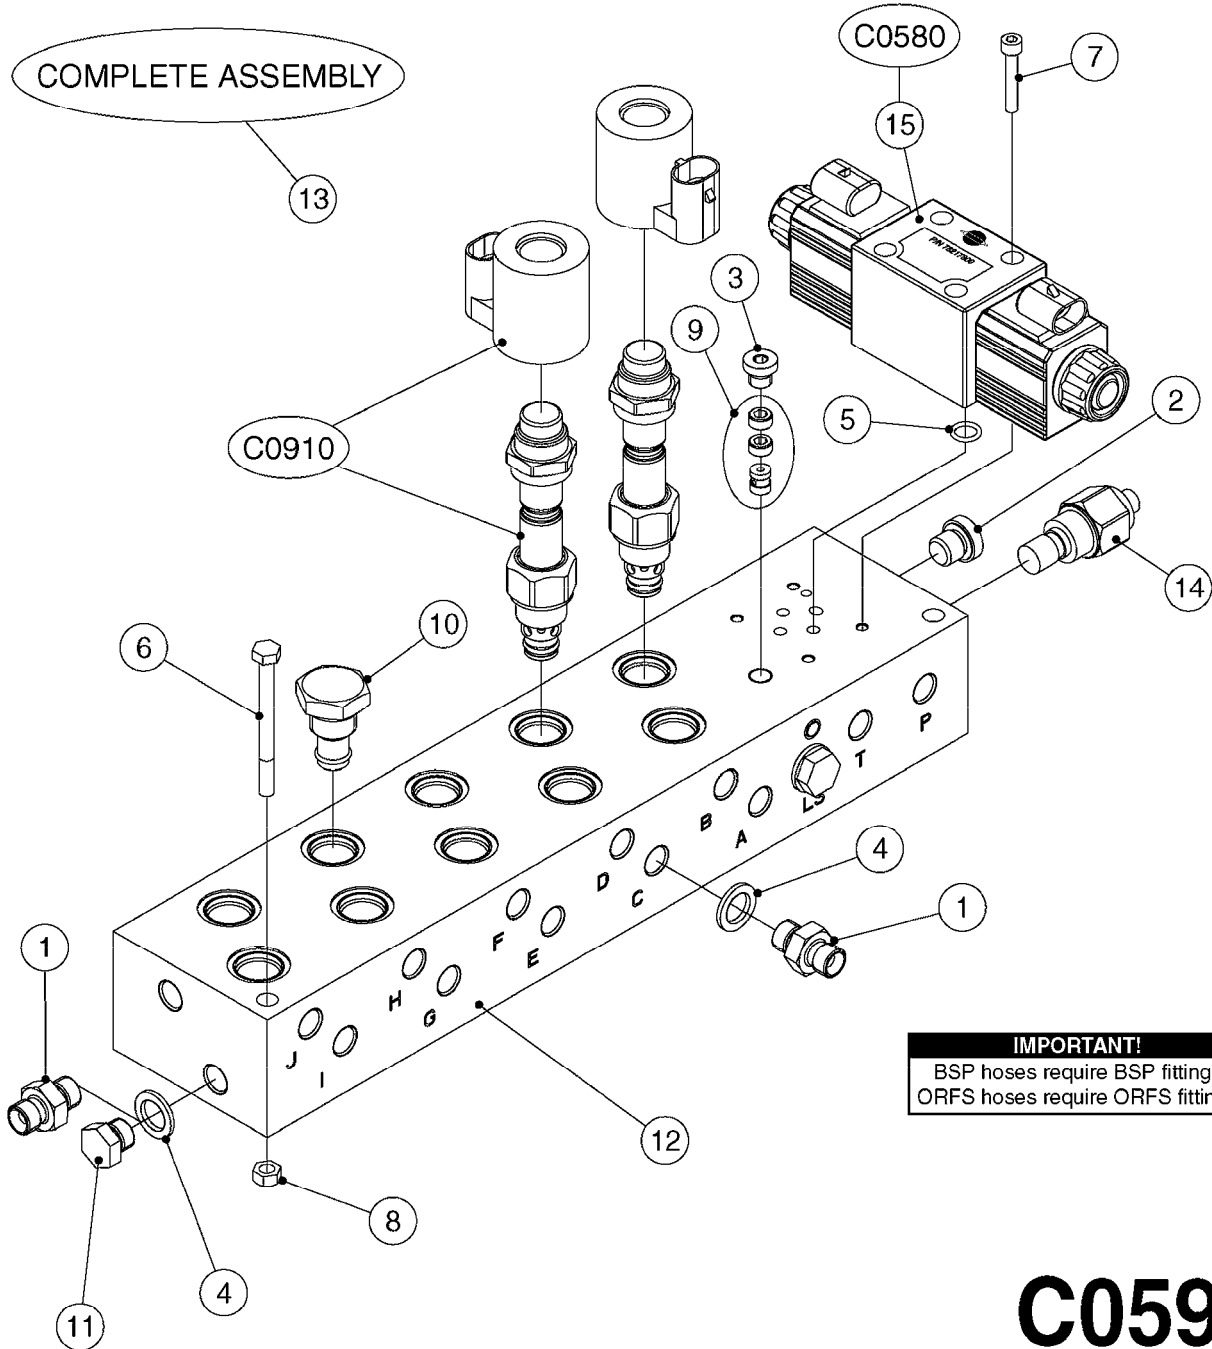

C0580

CETOP VALVES
C0580-HIN, 01:01:16

Page 1
Date 12.08.2020 9:22

Pos.	parts-n°	order qty	description
1	242102	1	O-RING Ø9.25X1.78 NITRIL 90SH
2	450964	1	SCREW M5X30 F.CYLINDER
3	450965	1	SCREW ROUND M5X70
4	782115	1	HY SOLENOID VALVE DH HYD
5	782116	1	HY SOLENOID VALVE MD1L-S3/10N-D12K1/P
6	782118	1	LOCK VALVE MVPP-D
7	782146	1	HYD. CHECK VALVE 1 WAY
8	782829	1	SOLENOID MD1L-TA/10N-D12K1/DT
9	28123700	1	CAP F.SOLENOID - MD1L
10	74187700	1	CAP + O-RING F.CETOP - MD1L
11	78216000	1	SOLENOID F.CETOP VALVE - MD1L
12	78217800	1	MAGNET VLV.MD1L-S3/10N-D12K8DT
13	78218200	1	SOLENOID W/AMP F.MD1L