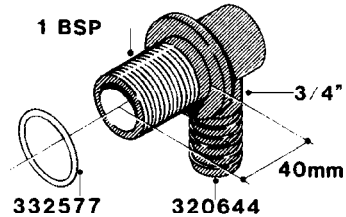

L0060

FITTINGS - BULKHEAD
L0060-HIN, 01:01:16

Page 1

Date 12.08.2020 9:22

parts-n°	order qty	description
141046	1	NUT 3/8" BSP
141341	1	NUT 1/4' BSP
240284	1	O-RING D82,5/75 X 3,5
320456	1	FITT.DK BULKHEAD 1"BSP DOUBLE
320467	1	FITT.DK BULKHEAD 1"BSP SINGLE
320471	1	FITT.DK NUT 1" BSP JAMB
320541	1	FITT.DK BULKHEAD 2-1/2'BSP SIN
320552	1	FITT.DK NUT 2-1/2' BSP JAMB
320644	1	FITT.DK ELB.3/4"HB X 1" BSP
320784	1	FITT.DK CAP 1-1/2" BSP
320795	1	FITT.DK NUT 1-1/2" BSP JAMB
320935	1	FITT.DK BULKHEAD 1/4' BSP SING
320946	1	FITT.DK BULKHEAD 3/8' BSP SING
321296	1	FITT.DK BULKHEAD 1/2" BSP SING
321307	1	FITT.DK NUT 1/2" BSP JAMB
321333	1	FITT.DK BULK 1-1/2" X 1"F BSP
330061	1	O-RING D16/D11X2,5
330072	1	O-RING D53.5/D45.5X4
330212	1	O-RING D19/D14X2.4 F.1/2"NUT
332577	1	O-RING D38/D30X4 F.1" PUR.
332592	1	O-RING D26/D20X3