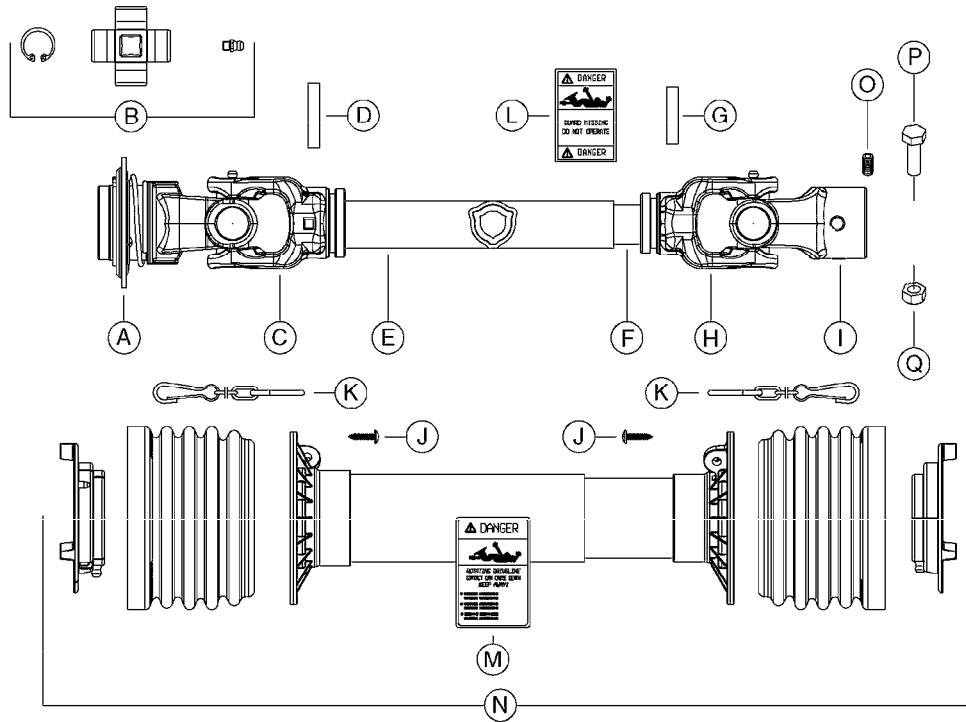

Note: For "Bondioli" PTO's (previous supplier) - see page A0510.

COMPLETE ASSEMBLIES
WHOLEGOOD ITEMS

A0580

PTO SHAFTS - AMA DIAPHRAGM
A0580-HIN, 01:01:16

Page 1
Date 12.08.2020 9:21

parts-n°	order qty	description
829482	1	PTO 1-3/8/6X25MM X 600MM 1202
829483	1	PTO 1-3/8/6X30MM x 610MM 1302
829484	1	PTO 1-3/8/6X1-3/8/6X575MM 361
829487	1	PTO 1-3/8/6X1-3/8/6X870MM 361
28062103	1	PTO YOKE 1-3/8X6 AMA
28062203	1	UNIV.JOINT CAT.1 AMA
28062303	1	PTO YOKE D25 AMA
28062403	1	DECAL - DANGER ROTATING SHAFT
28062503	1	DECAL - DANGER MISSING GUARD
28062603	1	SAFETY CHAIN F.PTO AMA
28062703	1	PTO OUTER 1-3/8X6 (NO SHIELD)
28062803	1	PTO INNER D25 (NO SHIELD)
28062903	1	PTO SHIELD COMPLETE
28063003	1	PTO YOKE D30 AMA
28063103	1	PTO INNER D30 (NO SHIELD)
28063203	1	PTO INNER 1-3/8X6 (NO SHIELD)
28063303	1	PTO SHIELD COMPLETE
28063403	1	PTO OUTER 1-3/8X6 (NO SHIELD)
28063503	1	PTO INNER 1-3/8X6 (NO SHIELD)
28093403	1	PTO OUTER TUBE BEARING AMA
28093503	1	PTO INNER TUBE BEARING AMA