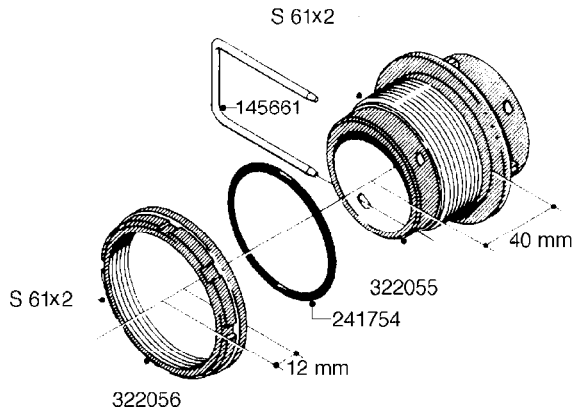

L0090

FITTINGS - S-56 & S-61
L0090-HIN, 01:01:16

Page 1

Date 12.08.2020 9:22

parts-n°	order qty	description
145661	1	FITT.DK S-61 FORK
241754	1	O-RING D59.5X3
241883	1	O-RING 3 X 39.2 NITRIL
322055	1	FITT.DK S-61 BULKHEAD
322056	1	FITT.DK S-61 BULKHEAD NUT
322066	1	FITT.DK S-56 NUT
334050	1	FITT.DK S-61 STR.1-1/4"
334068	1	FITT.DK S-61 STR.1"
334091	1	FITT.DK S56 STR.1-1/2'
334099	1	FITT.DK S-61 ELB.1-1/2"110 DEG
334100	1	FITT.DK S-61 ELB.1" 110 DEG.
334151	1	FITT.DK S-61 ELB.1-1/4"110 DEG
390231	1	FITT.DK NIPPLE 1-1/2 X S56