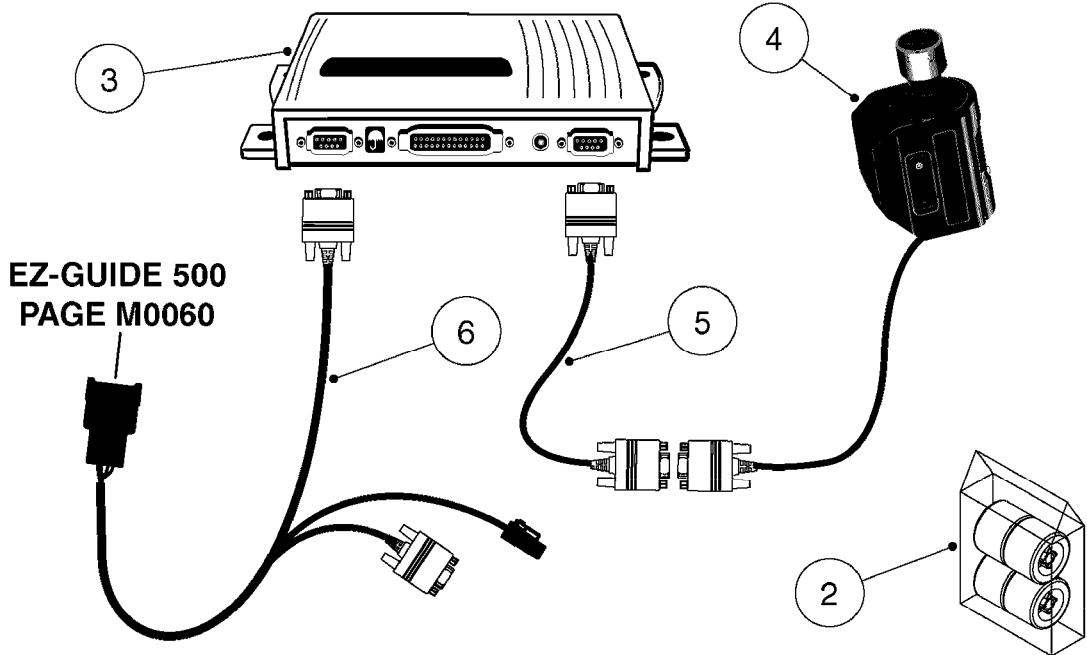

COMPLETE ASSEMBLY 13

COMPLETE ASSEMBLIES
WHOLEGOODS ITEMS

M0060

EZ-GUIDE 500 LIGHTBAR
M0060-HIN, 01:01:16

Page 1
Date 12.08.2020 9:23

Pos.	parts-n°	order qty	description
1	26007603	1	CABLE, ANTENNA, EZGUIDEPLUS
2	26012203	1	EZ-STEER/GUIDE 500 ADAPT.CABLE
3	26015303	1	REMOTE KEYPAD EZGUIDE 500/250
3	28048403	1	DECAL - REMOTE OVERLAY 500/250
4	26015403	1	EZ-GUIDE 500 CABLE POWER/CAN90
5	26015503	1	EZ-GUIDE 500 Z PLUS ANTENNA
5	26015603	1	ANTENNA AG15 L1,EZ GDE 500/250
6	26015703	1	EZ-GUIDE 500 DGPS DISPLAY
6	26015803	1	EZ-GUIDE 500 OMNISTAR DISPLAY
7	26016103	1	EZ-GUIDE 500 CABLE UNTERM.FUSE
8	26016203	1	EZ-GUIDE 500 POWER CONN.CABLE
9	28048203	1	EZ-GUIDE 500 MOUNT F.AG15 ANT.
10	28048303	1	EZ-GUIDE 250/500 RAM MNT.1.5"
11	29003803	1	EZ-GUIDE 500 CD,GET.STARTED V1
12	67215403	1	EZ-GUIDE 500 QUICK REF.CARD V1
13	84208303	1	EZ GUIDE 500 LIGHTBAR (DGPS)
13	84208403	1	EZ GUIDE 500 LIGHTBAR (XP/HP)
13	84208503	1	EZ GUIDE 500 LIGHTBAR (RTK)