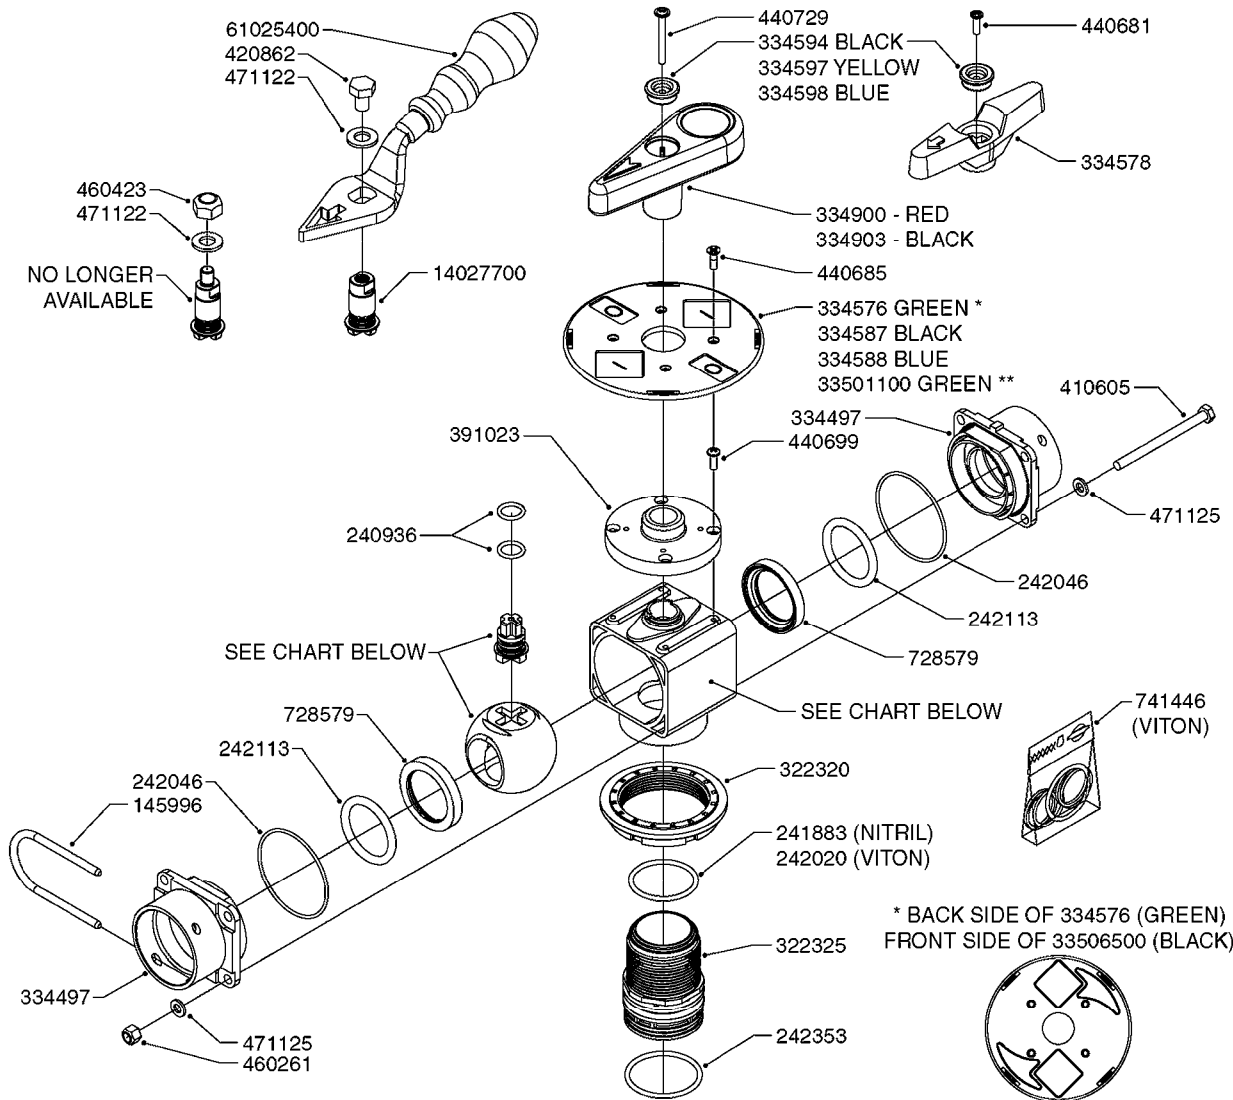

B0380

EVC, ECP, ECPC CONTROLS 39-PIN
B0380-HIN, 09:05:17

Page

1

Date

12.08.2020

9:21

Pos.	parts-n°	order qty	description
1	142214	1	STUD BOLT - M8X265, 3 SECTION
1	145693	1	STUD BOLT - M8X330, 4 SECTION
1	145928	1	STUD BOLT - M8X400, 5 SECTION
1	145780	1	STUD BOLT - M8X470, 6 SECTION
1	146355	1	STUD BOLT - M8X540, 7 SECTION
2	145996	1	FITT.DK S-67 FORK
3	167963	1	MOUNT BKT.F.EC BOOM SEC.
4	232230	1	QUICK COUPLER 1/4"BSP X 4 MM
5	232285	1	T-PIECE 1/4" 2 X INT. 1
6	240947	1	O-RING D7.3X2.4 NITRIL
7	240951	1	O-RING D21.2X3 NITRIL
8	241323	1	O-RING D5.3X2.4 NITRIL
9	241441	1	O-RING D29.3X3
10	241673	1	O-RING D22.1X1.6
11	241861	1	O-RING D15.3X2.4 VITON
12	242594	1	O-RING D14 X 1.78 SCH.70-EPDM
13	270211	1	FITT.DK S25 FORK L=37.5
14	320283	1	FITT.DK NUT 3/4"BSP
15	333583	1	END PIECE FOR BYPASS
16	333594	1	CONNECTING PIECE F. BYPASS
17	334547	1	CONNECTING PIECE F. PRESSURE
18	334548	1	END COVER
19	334558	1	NUT HEX PLASTIC INSERT
20	334669	1	VALVE CONE D14/D7-SH 63 WHITE
21	334940	1	VALVE CONE D14/D6-SH 63 GREEN
22	440673	1	SCREW F.PLASTIC 5X12 SS
23	440677	1	SCREW F. PLASTIC 5X20 SS
24	460817	1	NUT HEX M8 STAINLESS DIN 934
25	471126	1	WASHER, M8, Ø16/ 8.4X 1.6, SS
26	724621	1	FITT.DK HB 3/4"ASSY F.3/4" NUT
27	725257	1	SPINDLE SECT. F/EC DISTRIBUTOR
28	728010	1	DISTRIB HOUSING W/CONST PR GRN
29	731811	1	FITT.DK ADAPTOR S67 EC BOOM SE
30	750271	1	O-RING KIT F.EC/4 CONTROL UNIT
31	755726	1	O-RING KIT F.EC/ESC SEC.VALVE
32	755754	1	GASKET SET EVC DIST
33	28026203	1	GAUGE 200PSI/BR,2.5"1/4BSP-BTM
34	44076200	1	SCREW WN5451 5X16 SS TORX
35	72048000	1	MOTOR, DISTRIBUTION 1:300
36	72117600	1	SPINDLE EVC DIST
37	72137200	1	MCROSWCH ASSY F.BOOM VLV 300:1