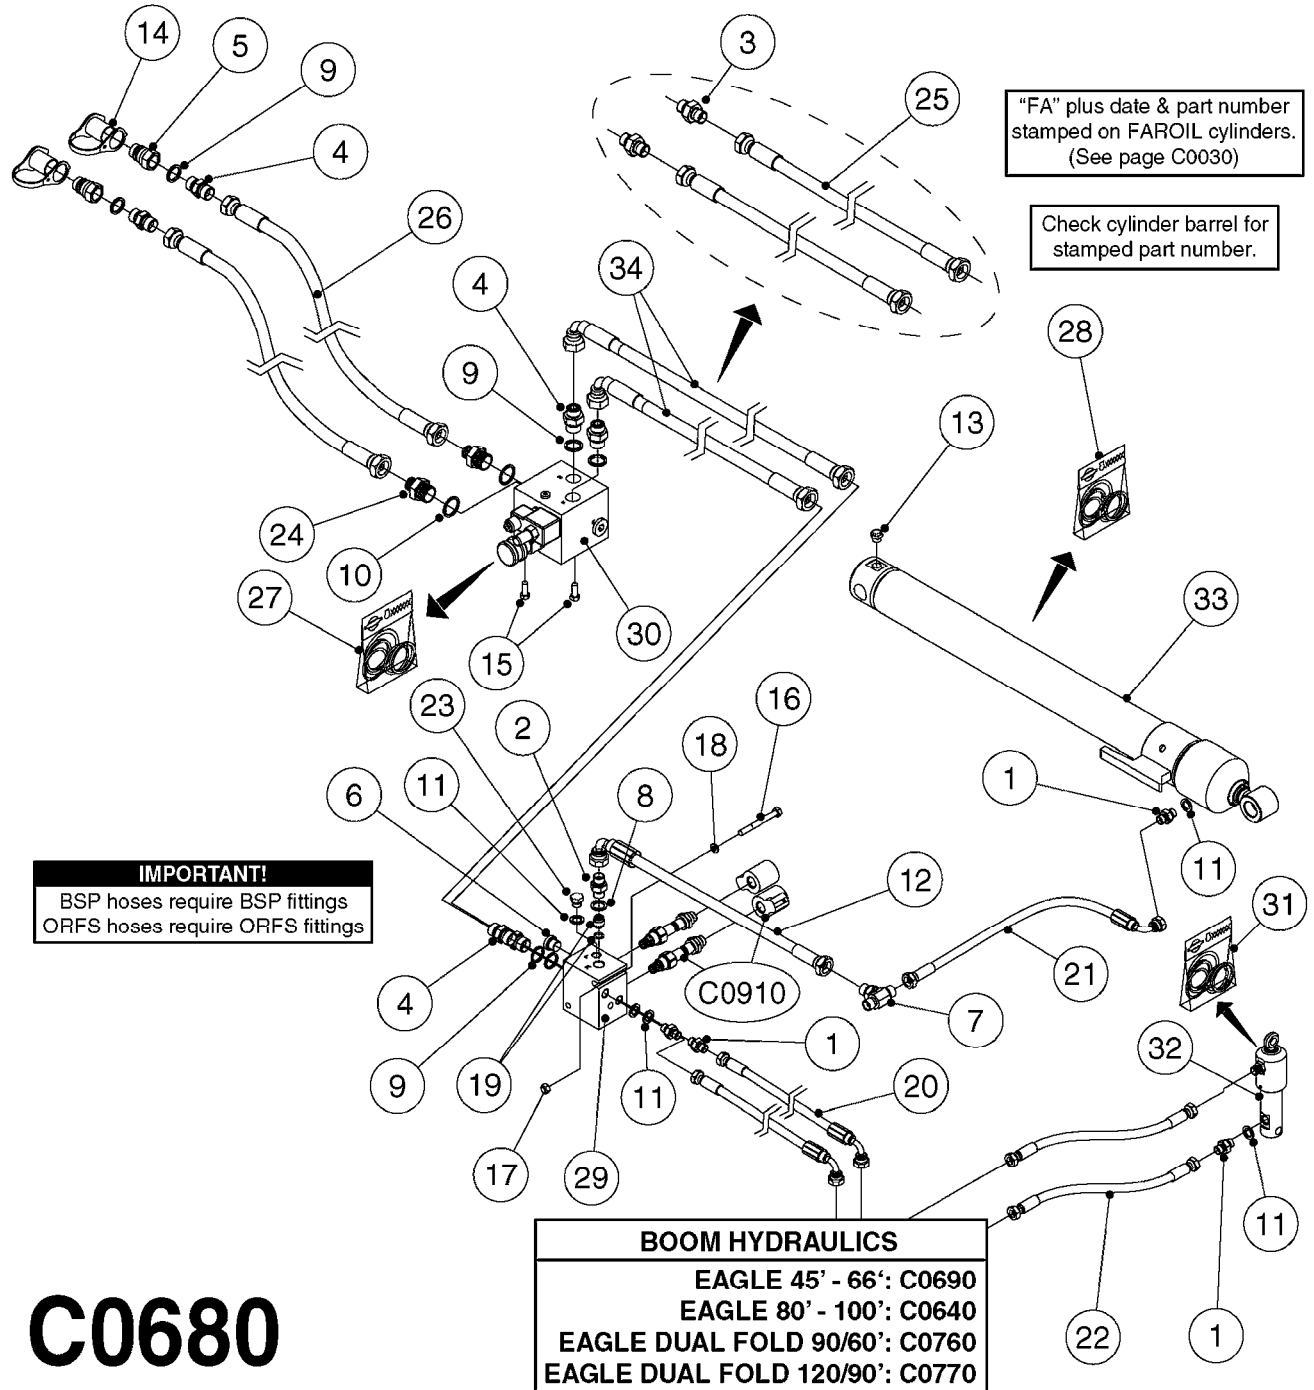

C0680

HYDRAULICS HZ - NAV 3000/4000
C0680-HIN, 15:07:19

Page 1
Date 12.08.2020 9:22

Pos.	parts-n°	order qty	description
1	146845	1	HEX NIPPLE 1/4"X1/4" BSP
1	23234500	1	HEX NIPPLE 1/4" - 9/16" ORFS
2	146850	1	HEX NIPPLE 3/8"x3/8" - 1.8mm BSP
2	23234600	1	HEX NIPPLE 3/8"-11/16" - 1.8mm ORFS
3	147132	1	HEX NIPPLE 1/2"X1/2" BSP DEL BSP
3	23232400	1	HEX NIPPLE 13/16"-13/16" ORFS
4	147132	1	HEX NIPPLE 1/2"X1/2" BSP DEL BSP
4	23235300	1	HEX NIPPLE 1/2"-13/16" ORFS
5	230311	1	QUICK COUPLING 1/2"
6	231924	1	PLUG 3/8"
7	232057	1	T-PIECE 3/8" BSP HY. BSP
7	23240800	1	TEE 11/16"-11/16"-11/16" ORFS ORFS
8	240866	1	DOWTYSEAL 3/8"
9	241356	1	DOWTYSEAL 1/2"
10	241367	1	DOWTYSEAL 28.5x22
11	241404	1	DOWTY SEAL 1/4"
12	284020	1	HOSE HY X 3/8" X 35.4" STR+ELB BSP
12	78560100	1	HY.HO.3/8"L= 900 STR-90° ORFS
13	284265	1	PLUG BREATHER 1/4" F/CYLINDER
14	334206	1	DUST HOOD FOR HY-COUPLING
15	420582	1	BOLT HEX 8.8 DEL M8X20 FT A2
16	421255	1	BOLT HEX 8.8 SS M8X75
17	460143	1	LOCK NUT M8 SST A2 DIN985
18	471126	1	WASHER, M8, Ø16/ 8.4X 1.6, SS
19	782062	1	NON-RETURN VALVE UTV 3/8"
20	784068	1	HYD HOSE 1/4" L=4700 STR.+ELB BSP
20	78504900	1	HY.HO.1/4"L= 4700 STR-90° ORFS
21	784151	1	HOSE HY 1/4 3/8 OML X 79" S+E HOSE FOR RIGHT SIDE (BSP)
21	78508900	1	HY.HO.1/4"L= 2000 3/8STR-90° HOSE FOR RIGHT SIDE (ORFS)
21	784152	1	HOSE HY 1/4 3/8 OML X 106" S+E HOSE FOR LEFT SIDE (BSP)
21	78509000	1	HY.HO.1/4"L= 2700 3/8STR-90° HOSE FOR LEFT SIDE (ORFS)
22	784161	1	HOSE HY X 1/4 X 59" STR+STR BSP
22	78509900	1	HY.HO.1/4"L= 1500 STR-STR ORFS
23	14010400	1	PLUG 1/4" BSP