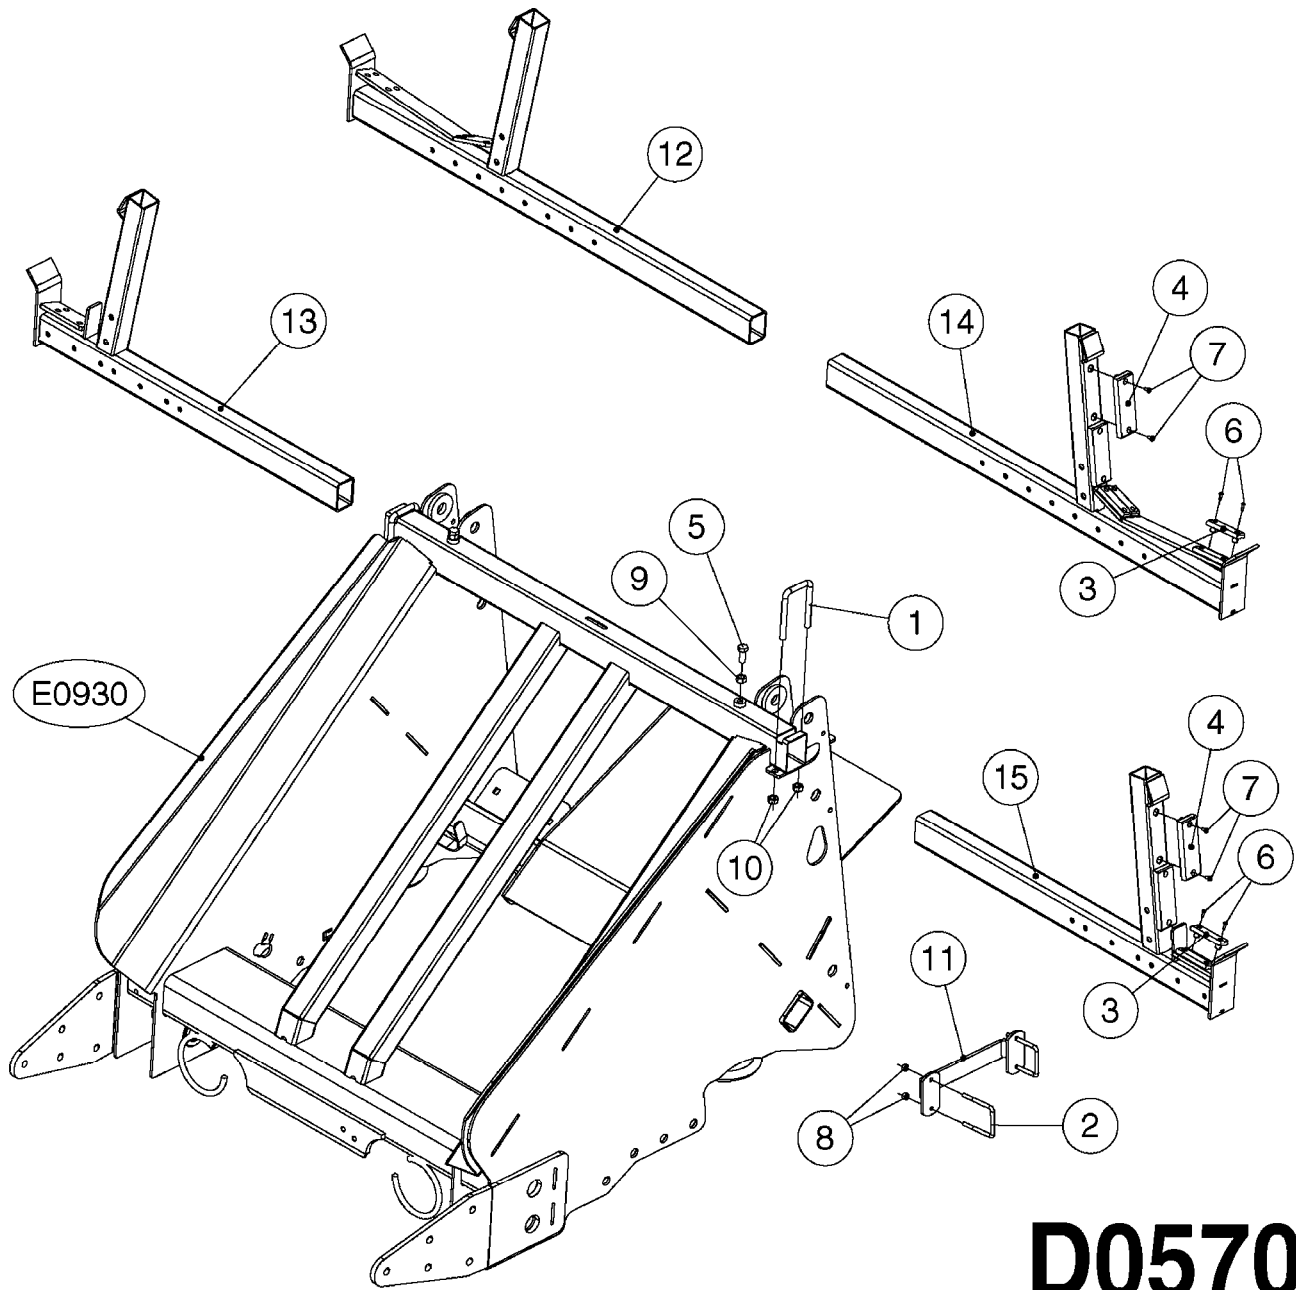

TRANSPORT BKTS - SPB NAVIGATOR
D0570-HIN, 01:01:16

Page 1

Date 12.08.2020 9:22

Pos.	parts-n°	order qty	description
1	146362	1	BOLT U 12 X 280MM
2	146843	1	BOLT U M8 F.60 x 60
3	333956	1	SLIDE SHOE 91X25X10
4	334135	1	SLIDE SHOE 140X45X15
5	430286	1	BOLT HEX 8.8 DEL M12X30 FT
6	440665	1	SCREW M4.2X16 STAINLESS
7	440708	1	SCREW M5.5X16 SELF TAPPING SS
8	460143	1	LOCK NUT M8 SST A2 DIN985
9	460386	1	NUT HEX M12X1.75
10	460703	1	NUT HEX M12X1.75 LOCK DIN985A2 SS
11	615884	1	HOOK BRACKET F.TNSPORT 45'-66'
12	63064800	1	TRANSPORT BRACKET SPB/Y R.NAV
13	63065000	1	TRANSPORT BRACKET SPB/Z R.NAV
14	63067000	1	TRANSPORT BRACKET SPB/Y L.NAV
15	63067200	1	TRANSPORT BRACKET SPB/Z L.NAV