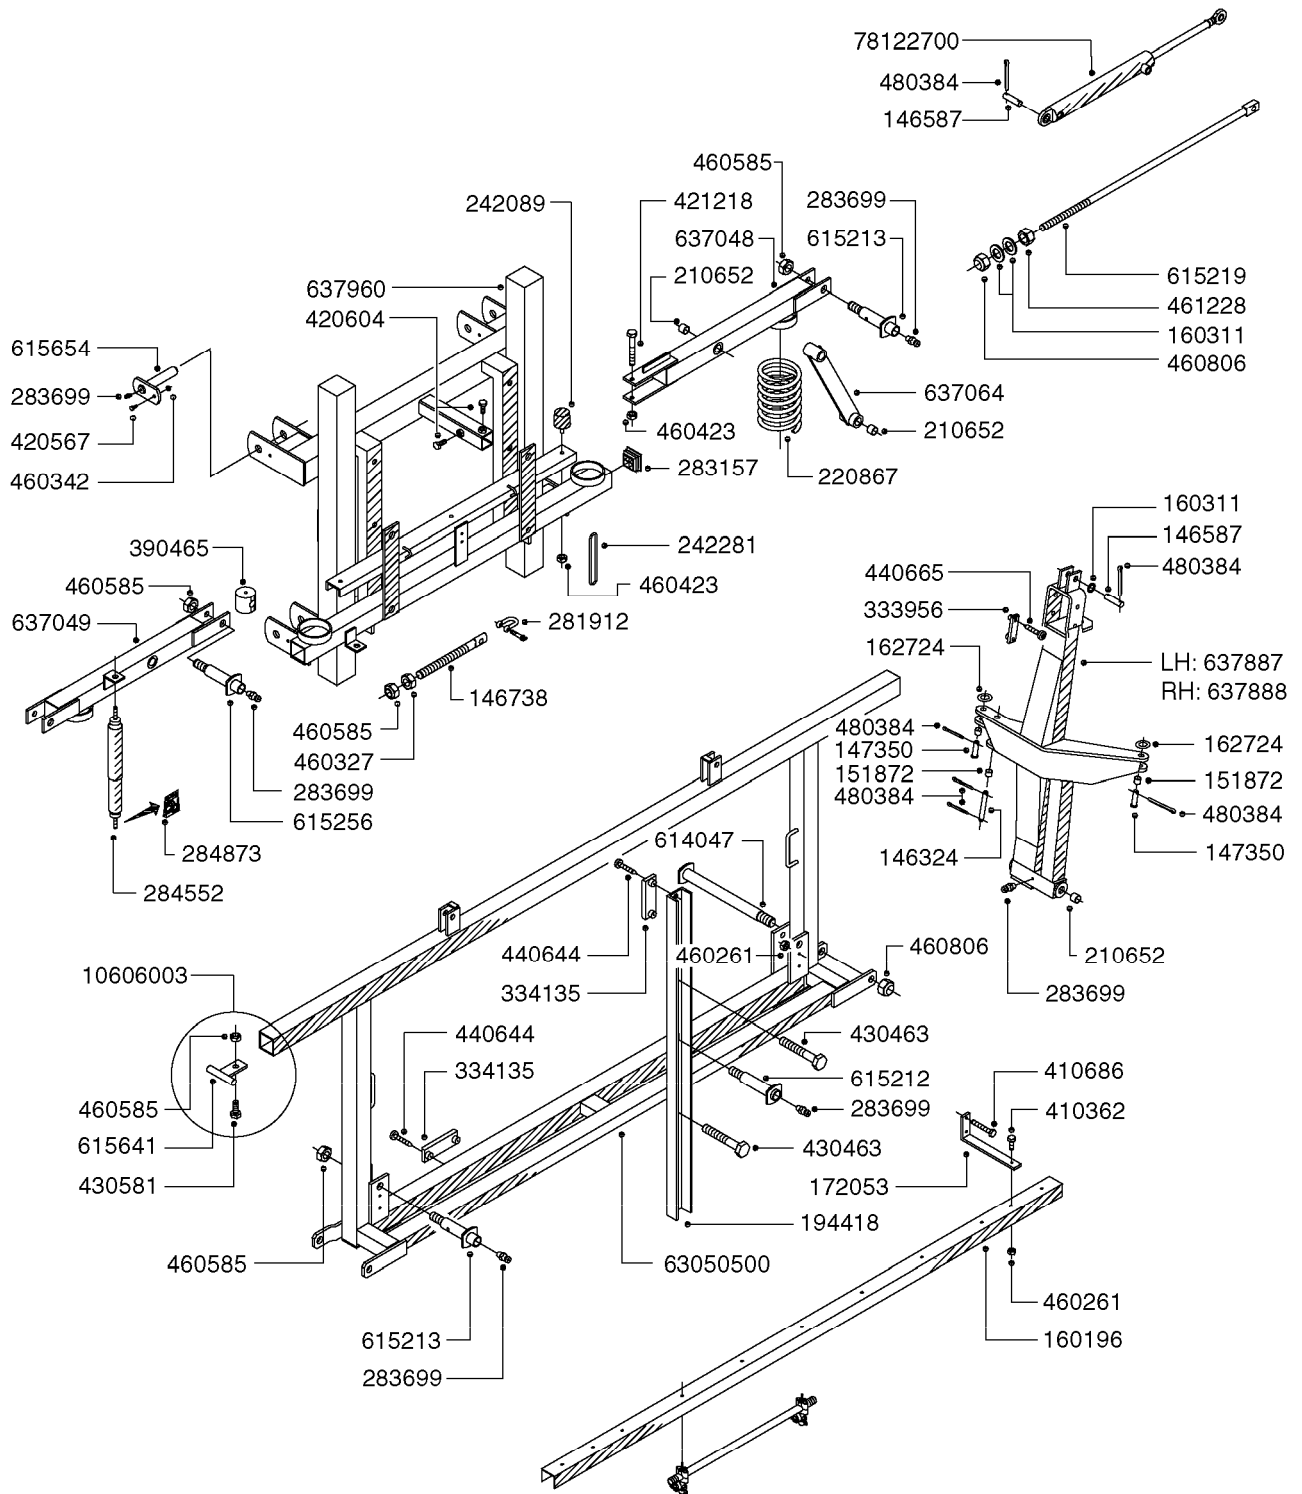

DENMARK STEEL PARTS SHOWN ON THIS PAGE
FOR NORTH AMERICAN STEEL PARTS, SEE PAGE D0310

D0300

BOOM COMMANDER CENTER 45-66'DK
D0300-HIN, 01:01:16

Page 1
Date 12.08.2020 9:22

parts-n°	order qty	description
146324	1	SHAFT D16.8 L102/2 X 5
146587	1	PIN D16.8 X 65
146738	1	PIN FOR CENTER CABLE EAGLE
147350	1	PIN D16.8 L60MM
151872	1	BUSHING D22.0/18.0 10MM
160196	1	NOZZLE TRACK EAGLE
160311	1	WASHER D30/D20.4X2
162724	1	WASHER D25/D18.1X1
172053	1	NOZZLE TRACK HOLDER
194418	1	U CHANNEL 65 X 1175 CENTER EAG
210652	1	BUSHING TEFLON D25/D22X20
220867	1	COMP SPRING DI106 L320 D14 N9,55
242089	1	RUBBER STOP D50X40 M10
242281	1	RUBBER BAND OVAL 180MM
281912	1	SHACKLE M-10
283157	1	PLUG F.DRAIN 60X60X4
283699	1	GREASE NIPPLE M6X1
284552	1	SHOCK ABSORBER F.EAGLE BOOM
284873	1	KIT F.SHOCK ABSORBER HDW.EAG.
333956	1	SLIDE SHOE 91X25X10
334135	1	SLIDE SHOE 140X45X15
390465	1	JOINER BLOCK TRAPEEZE EAGLE
410362	1	BOLT HEX 8.8 SS M6X20
410686	1	BOLT HEX 8.8 DEL M6X30
420567	1	BOLT HEX 8.8 DEL M8X30 FT
420604	1	BOLT HEX 8.8 DEL M10X25 FT DIN933
421218	1	BOLT HEX 8.8 DEL M10X90
430463	1	BOLT HEX 8.8 DEL M16X110
430581	1	BOLT HEX 8.8 DEL M16X40 FT
440644	1	SCREW NO.10 5/8"
440665	1	SCREW M4.2X16 STAINLESS
460261	1	NUT HEX M6X1.00 LOCK DIN985 A2 SS
460327	1	NUT HEX M16X2
460342	1	NUT HEX M10 DEL DIN934
460423	1	NUT HEX M10X1.50 LOCK DIN985A2 SS
460585	1	LOCKING NUT M16 DIN985 A2 SS
460806	1	NUT HEX M20X2.50 LOCK DIN985A2 SS
461228	1	NUT HEX M20
480384	1	PIN COTTER 3/16 x 1-1/2"
614047	1	PIN D22 X 243 HINGE EAGLE
615212	1	PIN D22 X 84 LUBED F.EAGLE
615213	1	PIN D22 X 70 LUBED F.EAGLE
615219	1	TILT CYL.REPLACEMENT EAGLE
615256	1	PIN 22 X 70 SHORT THREA. EAGLE
615641	1	SAFETY BAR F.WNG TLT 45-66'
615654	1	PIN D25 X 123 F. PARALIFT
637048	1	SUSP.ARM RIGHT EAGLE
637049	1	SUSP.ARM LEFT EAGLE
637064	1	TRAPEEZE ARM EAGLE 45'-66'
637887	1	HINGE EAGLE LH 45'-66' '97
637888	1	HINGE EAGLE RH 45'-66' '97
637960	1	CENTER LIFT FRAME EAG CM45-66'
10606003	1	KIT F.TILT STOP 45'-66' EAGLE
63050500	1	CENTER FRAME SPB 05
78122700	1	CYLINDER D40/22X300MM RED