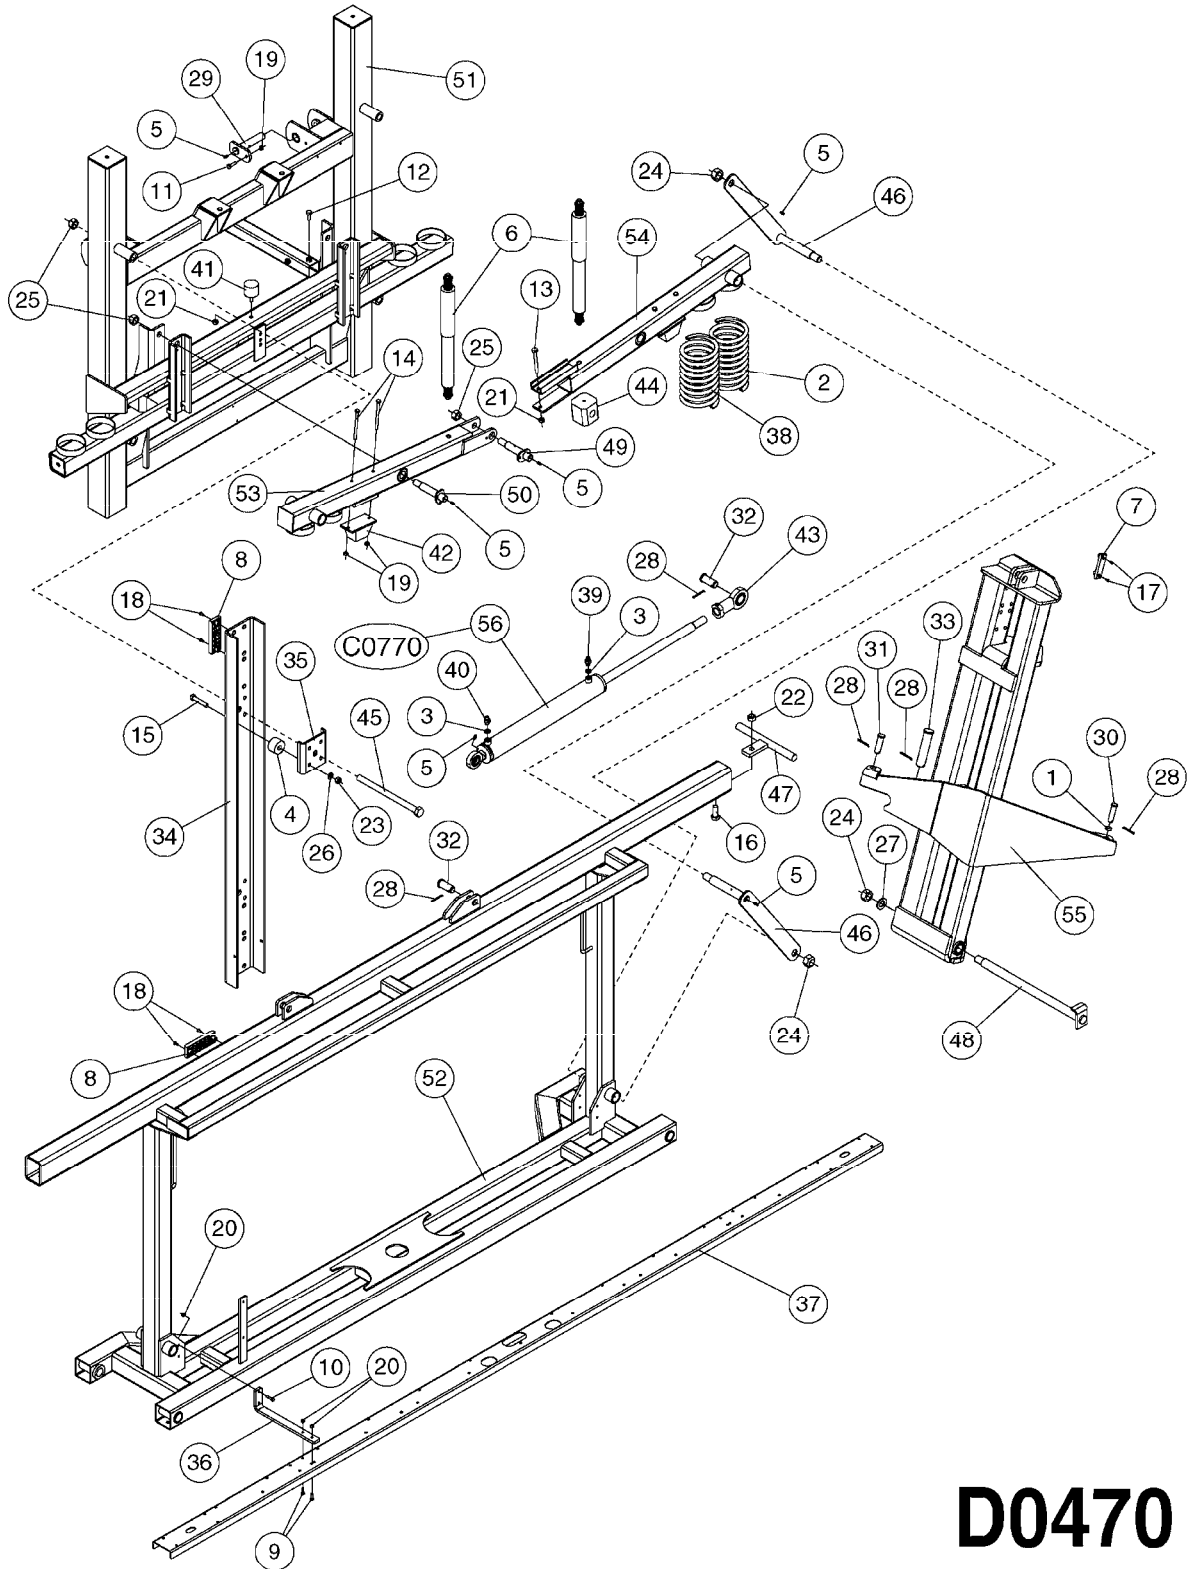

D0470

BOOM SPC CENTER 120/90'
D0470-HIN, 07:02:19

Page 1
Date 12.08.2020 9:22

Pos.	parts-n°	order qty	description
1	147562	1	BUSHING D19.8/17.0 L=15
2	220867	1	COMP SPRING DI106 L320 D14 N9,55
3	241404	1	DOWTY SEAL 1/4"
4	242458	1	BUSHING RUBBER DAMPER SPC EAG.
5	283699	1	GREASE NIPPLE M6X1
6	284081	1	SHOCK ABSORBER 150 1121
7	333956	1	SLIDE SHOE 91X25X10
8	334135	1	SLIDE SHOE 140X45X15
9	410362	1	BOLT HEX 8.8 SS M6X20
10	410686	1	BOLT HEX 8.8 DEL M6X30
11	420567	1	BOLT HEX 8.8 DEL M8X30 FT
12	420604	1	BOLT HEX 8.8 DEL M10X25 FT DIN933
13	421061	1	BOLT HEX 8.8 DEL M10X100 DIN931
14	421232	1	BOLT HEX 8.8 DEL M8X110
15	430438	1	BOLT HEX 8.8 DEL M12X65
16	430581	1	BOLT HEX 8.8 DEL M16X40 FT
17	440665	1	SCREW M4.2X16 STAINLESS
18	440708	1	SCREW M5.5X16 SELF TAPPING SS
19	460143	1	LOCK NUT M8 SST A2 DIN985
20	460261	1	NUT HEX M6X1.00 LOCK DIN985 A2 SS
21	460423	1	NUT HEX M10X1.50 LOCK DIN985A2 SS
22	460585	1	LOCKING NUT M16 DIN985 A2 SS
23	460703	1	NUT HEX M12X1.75 LOCK DIN985A2 SS
24	460747	1	NUT HEX M24 LOCK
25	460806	1	NUT HEX M20X2.50 LOCK DIN985A2 SS
26	471127	1	WASHER, M12, Ø24/13X24X2.5 SS
27	471130	1	WASHER, M24, Ø44/25.0X 4.0, SS
28	480384	1	PIN COTTER 3/16 x 1-1/2"
29	615654	1	PIN D25 X 123 F. PARALIFT
30	14018703	1	PIN, Ø16.8, L=67
31	14018803	1	PIN, Ø19.8, L=67
32	14018903	1	PIN, Ø24.8, L=65
33	14019003	1	PIN, Ø29.8, L=117
34	16154403	1	PLATE, 5/16", 1484X240, FOLDED
35	16154503	1	PLATE, 1/4", 147X130, FOLDED
36	16161703	1	BRACKET, NOZ.TRACK MT, SPC 120
37	16189703	1	CENTER TRACK 2014, TDZ/SPC
38	22000603	1	SPRING, COIL, SPC 80-90', RED
39	23234500	1	HEX NIPPLE 1/4" - 9/16"
40	23234700	1	HEX NIPPLE 1/4"-9/16" - 0.7mm
41	24262900	1	RUBBER STOP D50X40 M10X33
42	24267600	1	RUBBERSTOP 15/238 T=56 SS
43	28115000	1	LINK HEAD M24 X 2 X Ø25
44	39003003	1	TRAPEZE JOINTER BLK, 120/90' SPC
45	43001103	1	BOLT HEX 8.8 DEL M20X290
46	61016603	1	TRAPEZE ARM, 120/90' SPC
47	61016803	1	CATCH-BRACKET, 120/90' SPC
48	61017203	1	MAIN HINGE PIN, 120/90' SPC
49	61017403	1	CENTER PIVOT PIN, 120/90' SPC
50	61017503	1	TRAPEZE PIVOT PIN, 120/90' SPC
51	63036003	1	PARALIFT LIFT CTR, 120/90' SPC
52	63036103	1	CENTER FRAME, 120/90' SPC
53	63036703	1	TRAPEZE ARM RH, 120/90' SPC
54	63036803	1	TRAPEZE ARM LH, 120/90' SPC
55	70091103	1	RH HINGE, 120/90' SPC
55	70091203	1	LH HINGE, 120/90' SPC
56	78131000	1	CYLINDER, 60/30X462, 120' SPC