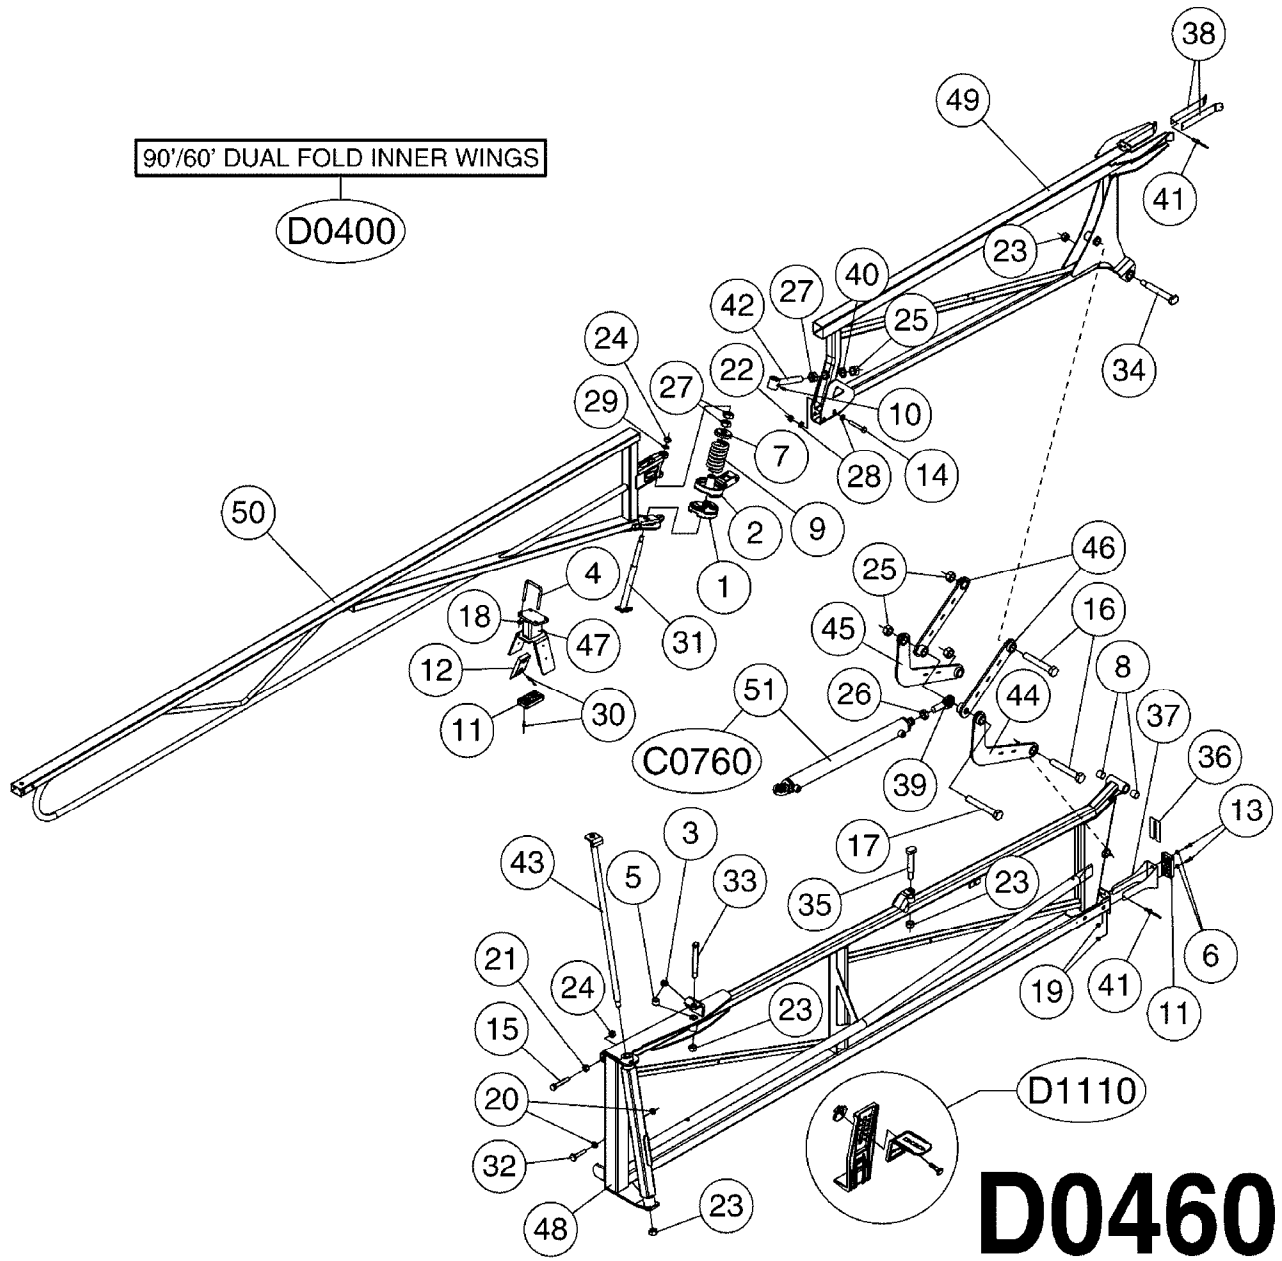

BOOM SPC OUTER 90/60' DUALFOLD
D0460-HIN, 28:04:20

Page 1
Date 12.08.2020 9:22

Pos.	parts-n°	order qty	description
1	111344	1	CLAW CLUTCH Ø100/Ø20,5 UNDER PART RED
2	111640	1	CLAW CLUTCH Ø100 TOP PART RED
3	145912	1	BUSHING D19.8/D17.0X7MM
4	146629	1	BOLT U M8 F. 60 X 40
5	147562	1	BUSHING D19.8/17.0 L=15
6	163936	1	WASHER D15/D6.2X1
7	166246	1	WASHER CUP D53 F.SPRING
8	210859	1	BUSH Ø23X20 L20
9	220771	1	SPRING D53/D43X100
10	283699	1	GREASE NIPPLE M6X1
11	334603	1	RUBBER STOP 86X48X15
12	390826	1	SLIDE PAD F.TRANSPORT BKT.CM/D
13	410362	1	BOLT HEX 8.8 SS M6X20
14	421083	1	BOLT HEX 8.8 DEL M10X65
15	430874	1	SCREW SET 8.8 DEL M12X70 FT
16	430888	1	BOLT HEX 8.8 DEL M20X130
17	430979	1	BOLT HEX M20x140 8.8 DELTA
18	460143	1	LOCK NUT M8 SST A2 DIN985
19	460261	1	NUT HEX M6X1.00 LOCK DIN985 A2 SS
20	460342	1	NUT HEX M10 DEL DIN934
21	460386	1	NUT HEX M12X1.75
22	460423	1	NUT HEX M10X1.50 LOCK DIN985A2 SS
23	460585	1	LOCKING NUT M16 DIN985 A2 SS
24	460703	1	NUT HEX M12X1.75 LOCK DIN985A2 SS
25	460806	1	NUT HEX M20X2.50 LOCK DIN985A2 SS
26	461200	1	NUT HEX M20X1.5 JAMB.
27	461251	1	NUT HEX M20 X 2.5 JAMB
28	471122	1	WASHER, M10, Ø20/10.5X 2.0, SS
29	471127	1	WASHER, M12, Ø24/13X24X2.5 SS
30	480804	1	RIVET Ø4.8x14.5
31	615819	1	PIN
32	14011800	1	BOLT HEX DEL M10X60 SPECIAL
33	14016600	1	PIN F. LINK ARM / SPC
34	14107600	1	PIN, Ø20 F. 90/60 FOLD
35	14107700	1	PIN, Ø19.8 F. 90/60 CYLINDER
36	16329900	1	SHIM, SS, LEVELING, 90/60 OPTIONAL (AS NEEDED)
37	16339400	1	WEAR PLATE, SS, 1.OUTER, 90/60
38	16339500	1	WEAR PLATE, SS, 2.OUTER, 90/60
39	21092100	1	LINK HEAD M20 x D20 L=73, DELTA
40	47001103	1	WASHER D20.5/D33X4 LOCK
41	48000503	1	RIVET Ø3.2X10, STAINLESS
42	61006200	1	ADJ. ARM F.BREAKAWAY FTZ
43	61010700	1	PIN F.HINGE 80-90'/SPC L=664
44	61066100	1	FOLDING ARM,90/60,1.OUT"A"
45	61066300	1	FOLDING ARM,90/60,1.OUT"B"
46	61066500	1	FOLDING ARM,90/60,2.OUTER
47	61066700	1	BOOM REST, 90/60, 2.OUTER
48	63107300	1	BOOM, 90/60, 1.OUTER, RH
48	63112700	1	BOOM, 90/60, 1.OUTER, LEFT
49	63107500	1	BOOM, 90/60, 2.OUTER
50	63825000	1	BREAKAWAY FTZ/SPC 3.0M, RED
51	78127200	1	CYLINDER DOUB. D40/25 L=455