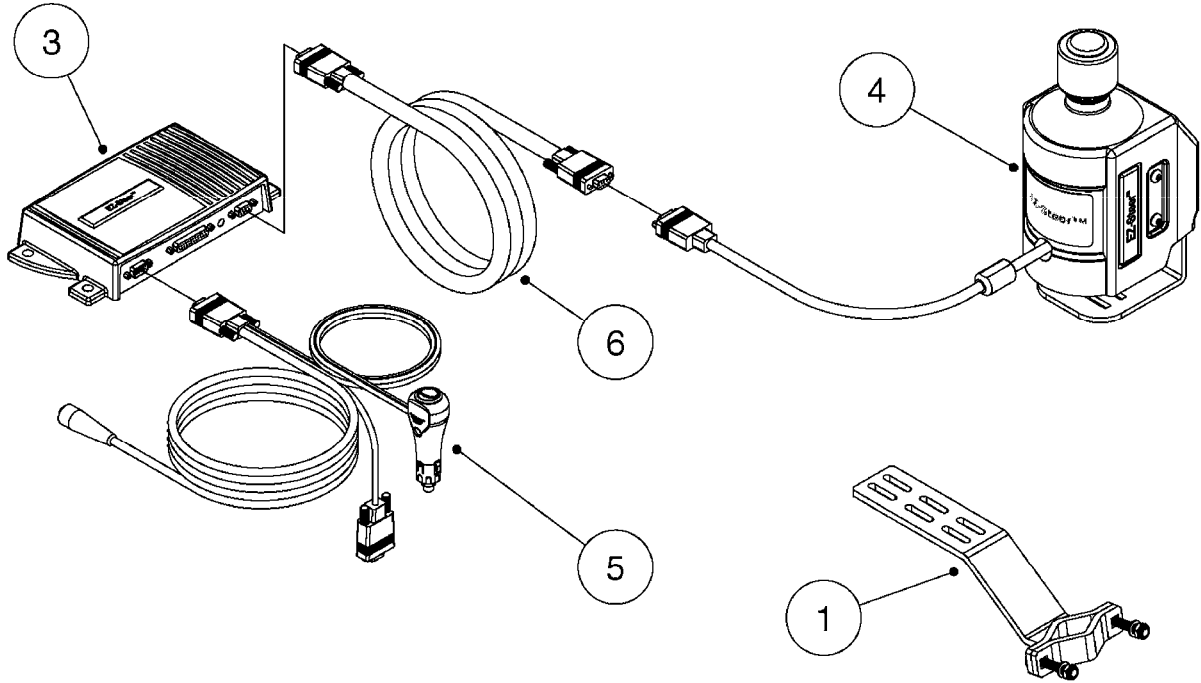

COMPLETE ASSEMBLY:
84205303 (WITH GPS)
84205403 (WITHOUT GPS)

**COMPLETE ASSEMBLIES
WHOLEGOODS ITEMS**

M0040

EZ-GUIDE PLUS LIGHT BAR
M0040-HIN, 01:01:16

Page 1
Date 12.08.2020 9:22

parts-n°	order qty	description
26007403	1	ANTENNA,HURRICANE F. EZGUIDEPL
26007503	1	REMOTE KEYPAD EZ-GUIDE PLUS
26007603	1	CABLE, ANTENNA, EZGUIDEPLUS
26007703	1	CABLE, POWER F. EZGUIDEPLUS
26007803	1	BRACKET KIT F. EZGUIDEPLUS
26007903	1	EZ-Guide 500 External Interfac
26008003	1	LIGHT BAR ASSM WITH GPS
26008103	1	LIGHT BAR ASSM WITHOUT GPS
29002703	1	VACUUM CUP 4 1/2" 1420I
29002803	1	MOUNT, MAG F. ANTENNA
29002903	1	PLATE, F. ANTENNA MOUNT
67206303	1	QUICK REFERENCE CARD EZ-GUIDE+
67206403	1	MANUAL EZ GUIDE PLUS
84205303	1	EZ GUIDE PLUS W GPS, NO LABLE
84205403	1	EZ GUIDE PLUS W/O GPS,NO LABLE
97607603	1	DECAL COMPANY 45MM X 20MM