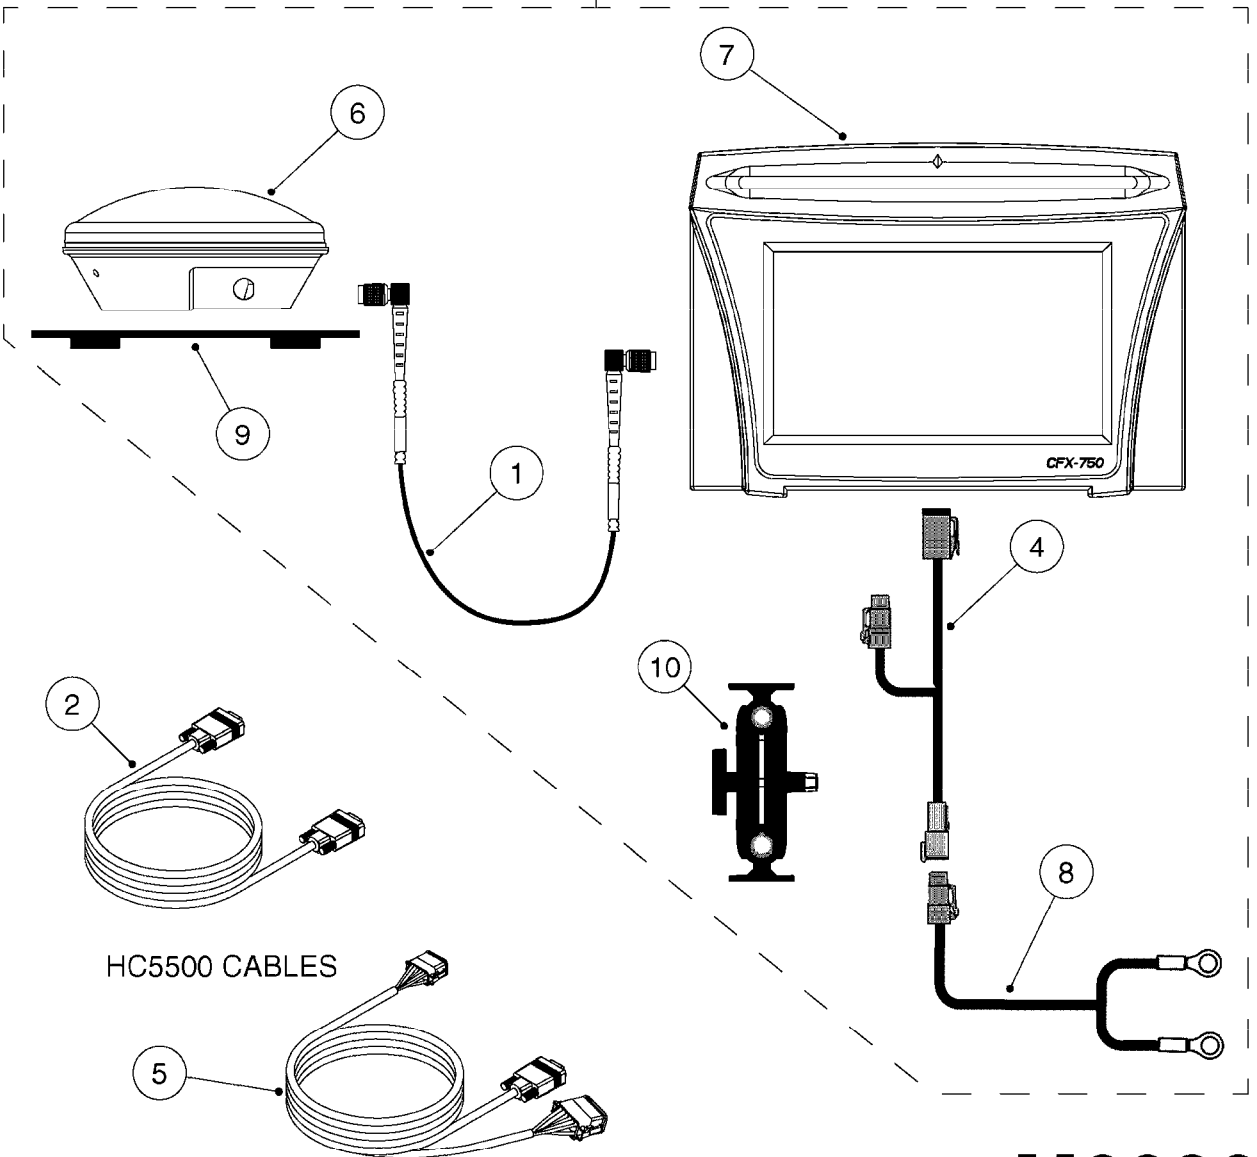

3 COMPLETE ASSEMBLY

CFX-750 DISPLAY, DGPS
M0030-HIN, 01:01:16

Page 1
Date 12.08.2020 9:22

Pos.	parts-n°	order qty	description
1	26007603	1	CABLE, ANTENNA, EZGUIDEPLUS
2	26012003	1	NULL MODEM CABLE
3	26021403	1	CFX-750 DISPLAY, DGPS
4	26021603	1	CABLE, POWER BUS, CAN CFX-750
5	26021703	1	CABLE, ASC INTERFACE, CFX-750
6	26021803	1	AG-25 ANTENNA L1/L2 GLN
7	26022103	1	CFX-750 DISPLAY ONLY
8	26022603	1	CFX-750 Basic Power Cable
9	28048203	1	EZ-GUIDE 500 MOUNT F.AG15 ANT.
10	28048303	1	EZ-GUIDE 250/500 RAM MNT.1.5"