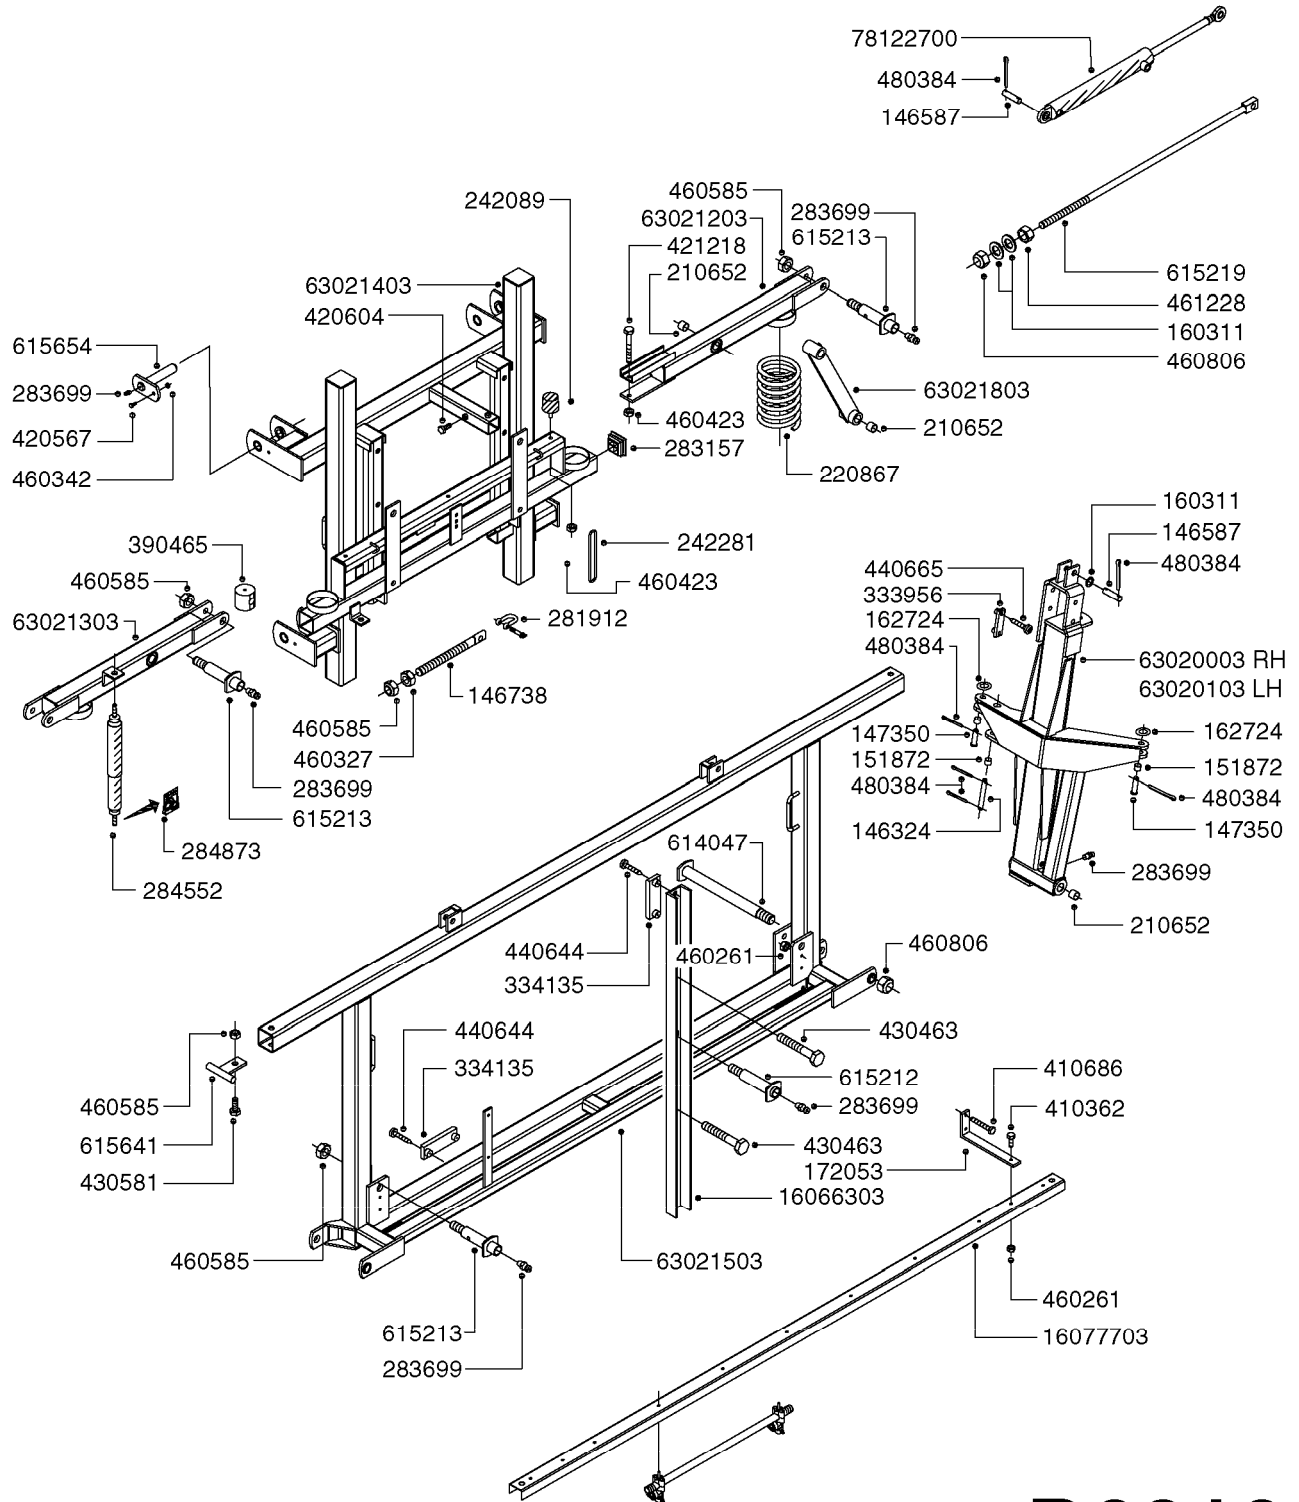

**NORTH AMERICAN STEEL PARTS SHOWN ON THIS PAGE
FOR DENMARK STEEL PARTS, SEE PAGE D0300**

D0310

BOOM COMMANDER CENTER 45-66'US
D0310-HIN, 01:01:16

Page 1
Date 12.08.2020 9:22

parts-n°	order qty	description
146324	1	SHAFT D16.8 L102/2 X 5
146587	1	PIN D16.8 X 65
146738	1	PIN FOR CENTER CABLE EAGLE
147350	1	PIN D16.8 L60MM
151872	1	BUSHING D22.0/18.0 10MM
160311	1	WASHER D30/D20.4X2
162724	1	WASHER D25/D18.1X1
172053	1	NOZZLE TRACK HOLDER
210652	1	BUSHING TEFLON D25/D22X20
220867	1	COMP SPRING DI106 L320 D14 N9,55
242089	1	RUBBER STOP D50X40 M10
242281	1	RUBBER BAND OVAL 180MM
281912	1	SHACKLE M-10
283157	1	PLUG F.DRAIN 60X60X4
283699	1	GREASE NIPPLE M6X1
284552	1	SHOCK ABSORBER F.EAGLE BOOM
284873	1	KIT F.SHOCK ABSORBER HDW.EAG.
333956	1	SLIDE SHOE 91X25X10
334135	1	SLIDE SHOE 140X45X15
390465	1	JOINER BLOCK TRAPEEZE EAGLE
410362	1	BOLT HEX 8.8 SS M6X20
410686	1	BOLT HEX 8.8 DEL M6X30
420567	1	BOLT HEX 8.8 DEL M8X30 FT
420604	1	BOLT HEX 8.8 DEL M10X25 FT DIN933
421218	1	BOLT HEX 8.8 DEL M10X90
430463	1	BOLT HEX 8.8 DEL M16X110
430581	1	BOLT HEX 8.8 DEL M16X40 FT
440644	1	SCREW NO.10 5/8"
440665	1	SCREW M4.2X16 STAINLESS
460261	1	NUT HEX M6X1.00 LOCK DIN985 A2 SS
460327	1	NUT HEX M16X2
460342	1	NUT HEX M10 DEL DIN934
460423	1	NUT HEX M10X1.50 LOCK DIN985A2 SS
460585	1	LOCKING NUT M16 DIN985 A2 SS
460806	1	NUT HEX M20X2.50 LOCK DIN985A2 SS
461228	1	NUT HEX M20
480384	1	PIN COTTER 3/16 x 1-1/2"
614047	1	PIN D22 X 243 HINGE EAGLE
615212	1	PIN D22 X 84 LUBED F.EAGLE
615213	1	PIN D22 X 70 LUBED F.EAGLE
615219	1	TILT CYL.REPLACEMENT EAGLE
615641	1	SAFETY BAR F.WNG TLT 45-66'
615654	1	PIN D25 X 123 F. PARALIFT
16066303	1	U-CHANNEL F. CENTER SPB
16077703	1	CENTER TRACK SPB
63020003	1	HINGE 45'-66' RH / SPB
63020103	1	HINGE 45'-66' LH / SPB
63021203	1	TRAPEZE ARM R.H. SPB
63021303	1	TRAPEZE ARM L.H. SPB
63021403	1	PARA-LIFT LIFT CENTER SPB
63021503	1	CENTER FRAME SPB
63021803	1	TRAPEZE ARM SPB
78122700	1	CYLINDER D40/22X300MM RED