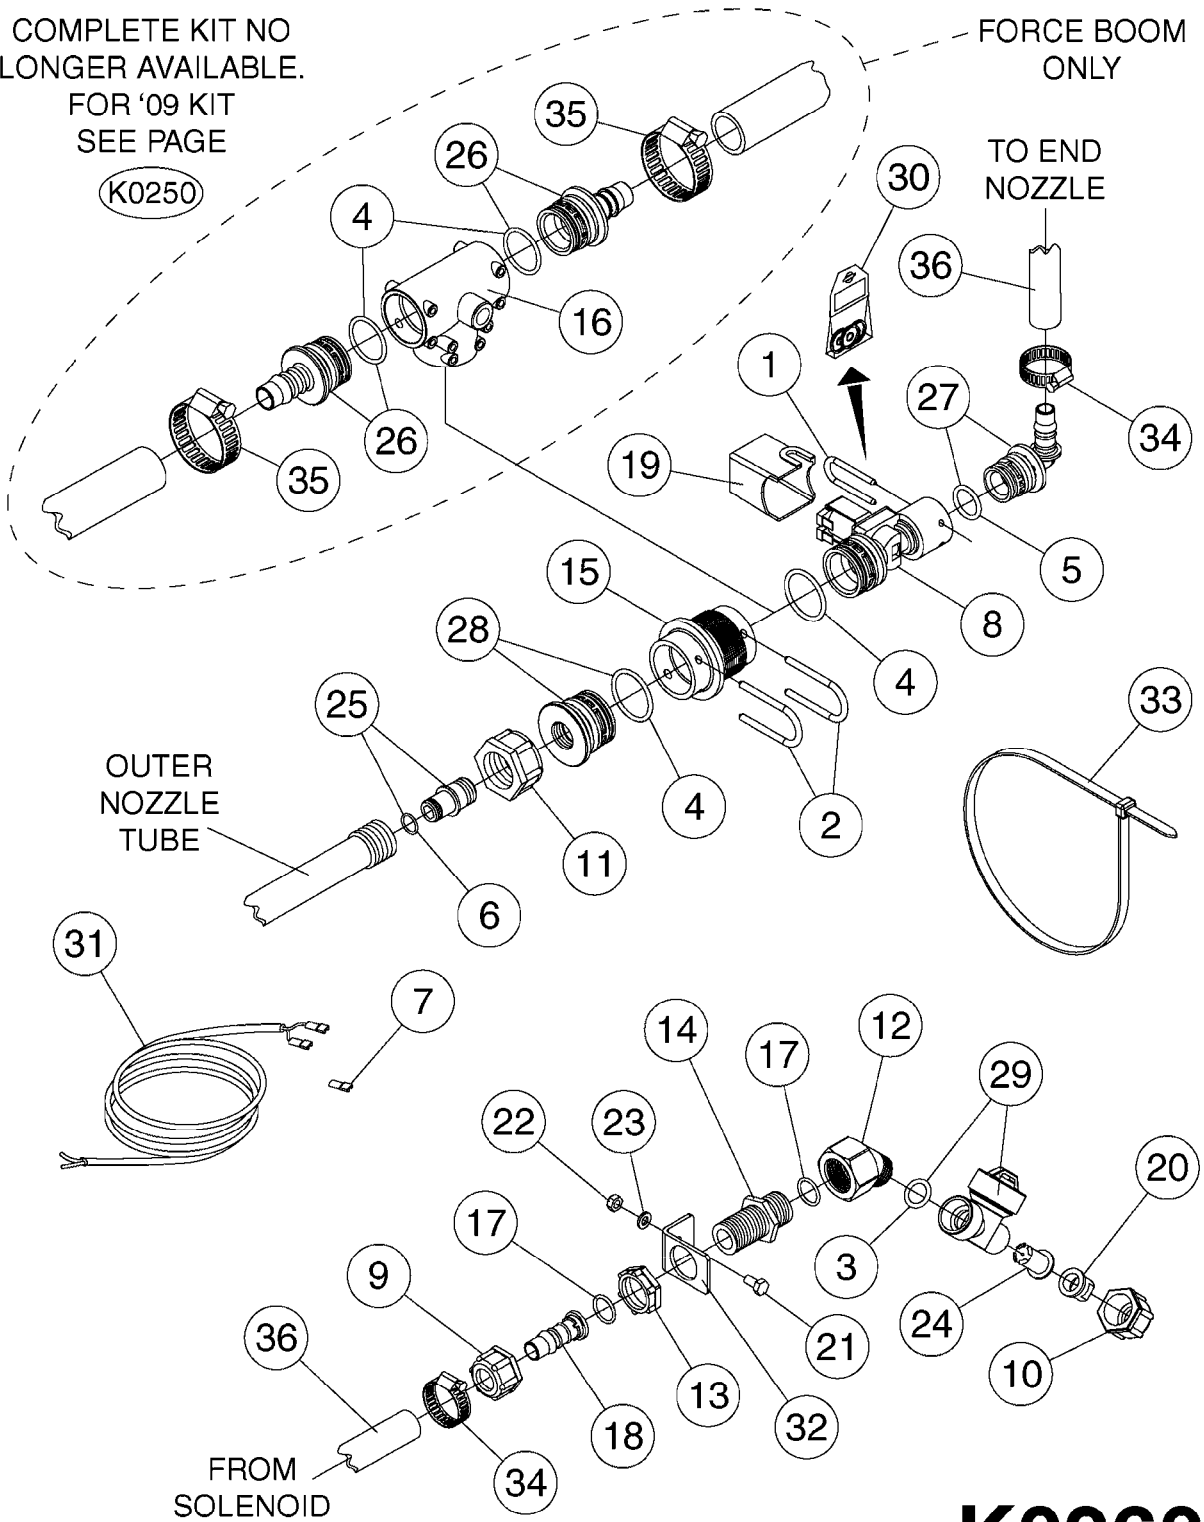

COMPLETE KIT NO
LONGER AVAILABLE.
FOR '09 KIT
SEE PAGE

(K0250)

FORCE BOOM
ONLY

TO END
NOZZLE

OUTER
NOZZLE
TUBE

FROM
SOLENOID
ASSEMBLY

ELECTRIC END NOZZLE KIT '12
K0260-HIN, 01:01:16

Page 1

Date 12.08.2020 9:22

Pos.	parts-n°	order qty	description
1	145994	1	FITT.DK S-40 FORK
2	145995	1	FITT.DK S-53 FORK
3	240177	1	O-RING D16.1/11.3 X 2.4
4	242354	1	O-RING D32.2X3.0 VITON
5	242355	1	O-RING D19.2X3.0 VITON F.S-40
6	242594	1	O-RING D14 X 1.78 SCH.70-EPDM
7	261539	1	SPADE F.ELEC CONNec BLUE INSUL
8	262104	1	VALVE, SOLENOID, S53/S40
9	320084	1	FITT.DK NUT 1/2" BSP
10	320187	1	FITT.DK CAP 3/8" BSP BLACK
11	320283	1	FITT.DK NUT 3/4"BSP
12	320596	1	FITT.DK ELB 3/8'-1/2'BSP 45DEG
13	321307	1	FITT.DK NUT 1/2" BSP JAMB
14	321742	1	FITT.DK BULKHEAD 1/2' BSP
15	322103	1	FITT.DK S-53 BULKHEAD
16	322352	1	FITT.DK S-53 TEE
17	330212	1	O-RING D19/D14X2.4 F.1/2"NUT
18	330687	1	FITT.DK HB 1/2" F. 1/2" NUT
19	334965	1	COVER FOR S53 SOLENOID VALVE
20	370366	1	OFF-CENTER FLAT SPRAY NOZZLE, 1850 - G150
21	410185	1	BOLT HEX 8.8 DEL M6X16
22	460261	1	NUT HEX M6X1.00 LOCK DIN985 A2 SS
23	471125	1	WASHER M6U 6.4X14X1.2,A2 SS
24	614366	1	FILTER 50 MESH F.NOZZLE BLUE
24	614367	1	FILTER 80 MESH F.NOZZLE RED
24	614368	1	FILTER 100 MESH F.NOZZLE YEL.
25	720856	1	FITT.DK 1/2'BSP ASSY.F.3/4'NUT
26	726558	1	FITT.DK S53 STR. 3/4" W.ORING
27	726567	1	FITT.DK S-40 ELB.1/2" W.O-RING
28	726694	1	PLUG,S53,1/2"FBSP THD W.ORING
29	729610	1	NOZZLE ASSY. NON DRIP 3/8 THRD
30	750722	1	REPAIR KIT FOR 3S SC CONTROL
31	983087	1	ELEC. CABLE 2 WIRE X 0.75MM
32	16180100	1	PLATE, END ROW NOZZLE
33	28025203	1	TIE STRAP L=23" x W=1/2"
34	28029803	1	CLAMP HOSE GEAR P1/2" 6708
35	28029903	1	CLAMP HOSE GEAR P3/4"-S1" 6712
36	92702103	1	HOSE R X1/2" X300PSI WP X0012"