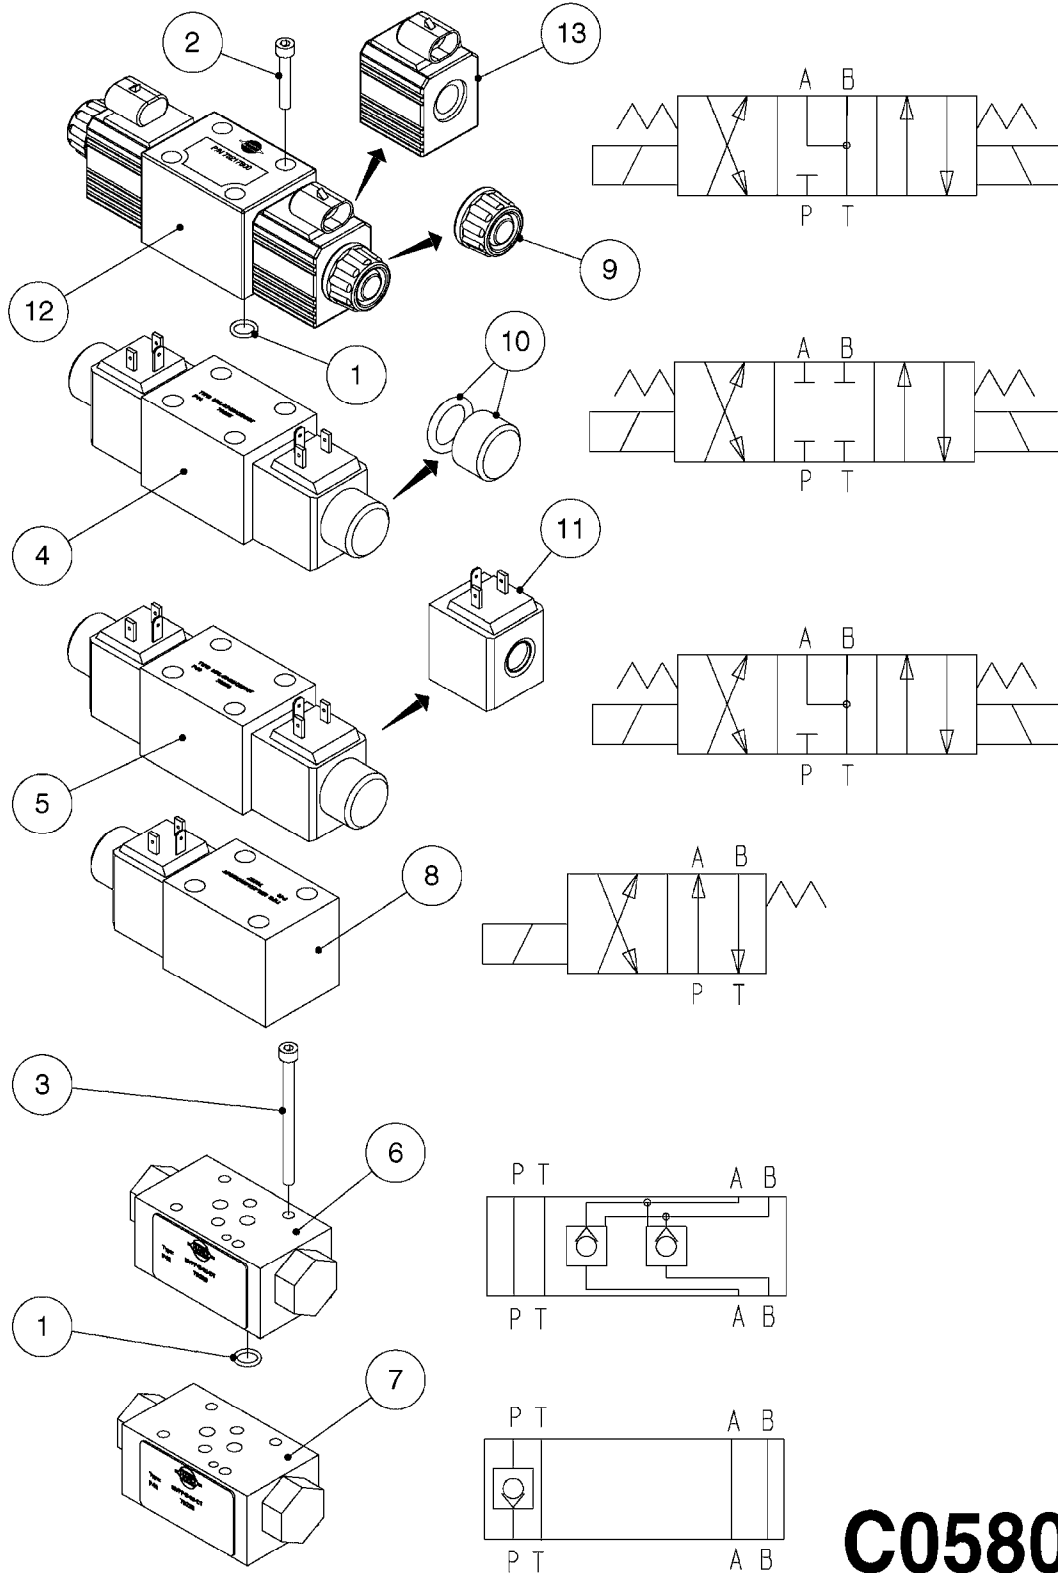

C0580

CETOP VALVES
C0580-HIN, 01:01:16

Page 1
Date 12.08.2020 9:22

Pos.	parts-n°	order qty	description
1	242102	1	O-RING Ø9.25X1.78 NITRIL 90SH
2	450964	1	SCREW M5X30 F.CYLINDER
3	450965	1	SCREW ROUND M5X70
4	782115	1	HY SOLENOID VALVE DH HYD
5	782116	1	HY SOLENOID VALVE MD1L-S3/10N-D12K1/P
6	782118	1	LOCK VALVE MVPP-D
7	782146	1	HYD. CHECK VALVE 1 WAY
8	782829	1	SOLENOID MD1L-TA/10N-D12K1/DT
9	28123700	1	CAP F.SOLENOID - MD1L
10	74187700	1	CAP + O-RING F.CETOP - MD1L
11	78216000	1	SOLENOID F.CETOP VALVE - MD1L
12	78217800	1	MAGNET VLV.MD1L-S3/10N-D12K8DT
13	78218200	1	SOLENOID W/AMP F.MD1L