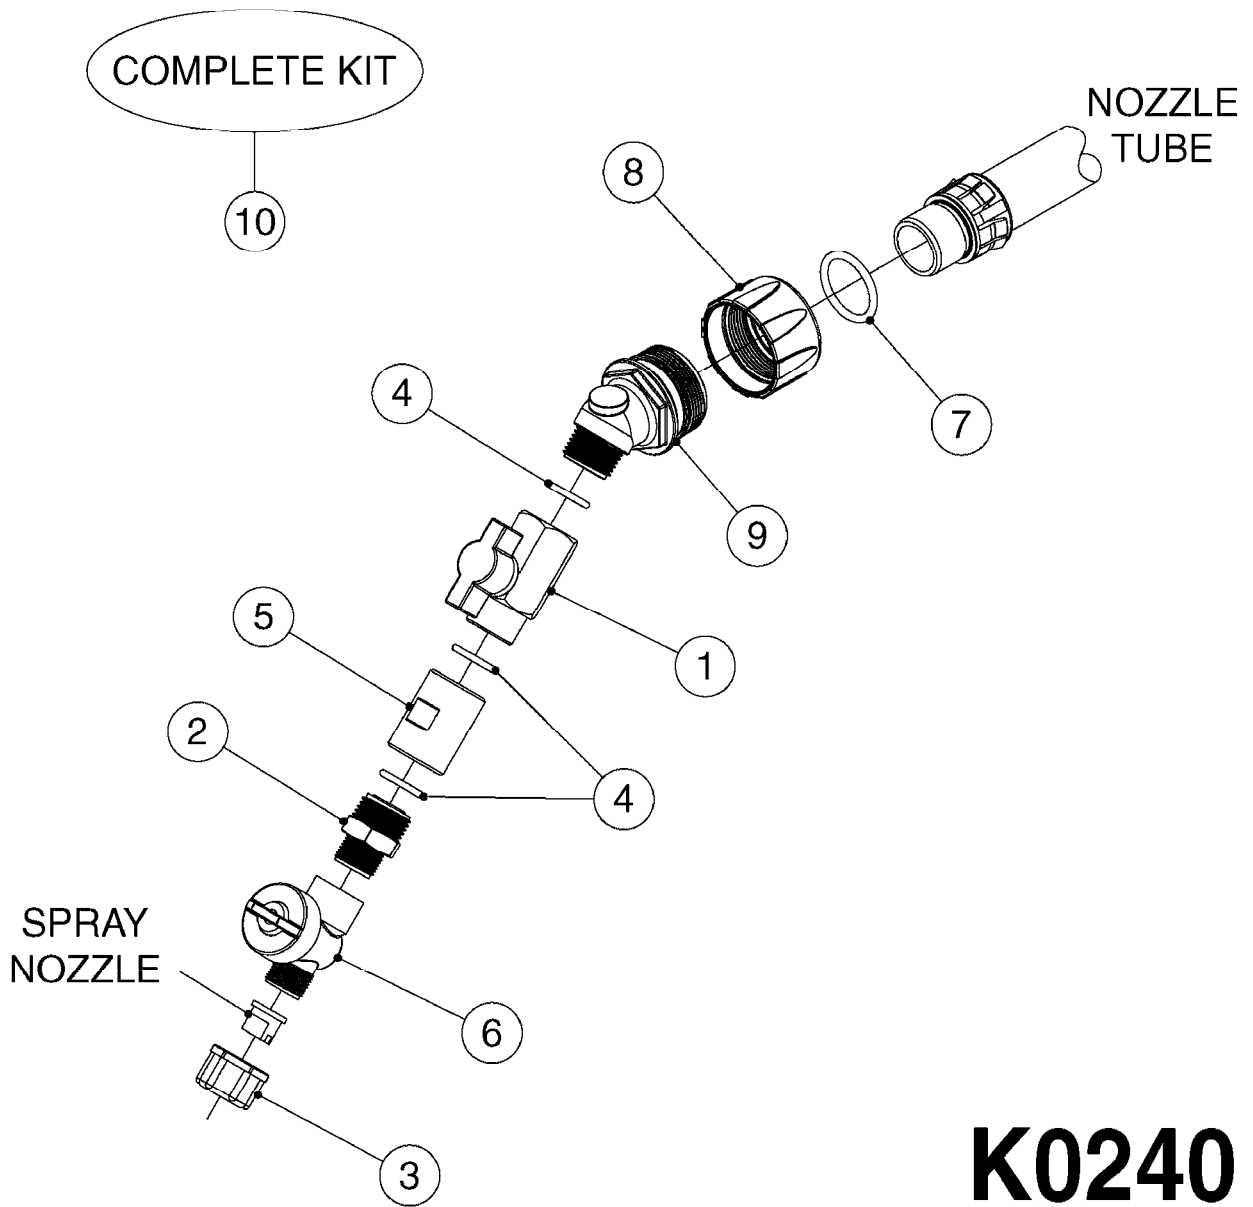

K0240

END NOZZLE KIT - T25
K0240-HIN, 01:01:16

Page 1

Date 12.08.2020 9:22

Pos.	parts-n°	order qty	description
1	281551	1	BALL VALVE 1/2"
2	320176	1	FITT.DK HN 3/8"X1/2" BSP
3	320187	1	FITT.DK CAP 3/8" BSP BLACK
4	330212	1	O-RING D19/D14X2.4 F.1/2"NUT
5	390400	1	FITT.DK BULKHEAD 1/2'X1/2'
6	729610	1	NOZZLE ASSY. NON DRIP 3/8 THRD
7	24263000	1	O-RING Ø24.4 X 3.1 NITRIL SH70
8	32239700	1	FITT.DK NUT T25
9	32240000	1	FITT.DK 1/2" RG 45° T25
10	83368303	1	END NOZZLE KIT, MANUAL, T25