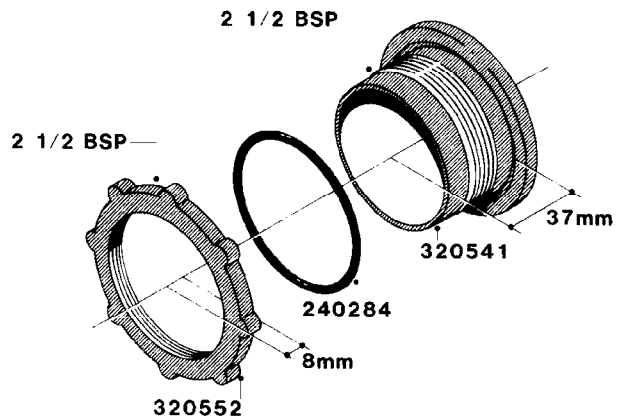

L0060

FITTINGS - BULKHEAD
L0060-HIN, 01:01:16

Page 1

Date 12.08.2020 9:22

parts-n°	order qty	description
141046	1	NUT 3/8" BSP
141341	1	NUT 1/4' BSP
240284	1	O-RING D82,5/75 X 3,5
320456	1	FITT.DK BULKHEAD 1"BSP DOUBLE
320467	1	FITT.DK BULKHEAD 1"BSP SINGLE
320471	1	FITT.DK NUT 1" BSP JAMB
320541	1	FITT.DK BULKHEAD 2-1/2'BSP SIN
320552	1	FITT.DK NUT 2-1/2' BSP JAMB
320644	1	FITT.DK ELB.3/4"HB X 1" BSP
320784	1	FITT.DK CAP 1-1/2" BSP
320795	1	FITT.DK NUT 1-1/2" BSP JAMB
320935	1	FITT.DK BULKHEAD 1/4' BSP SING
320946	1	FITT.DK BULKHEAD 3/8' BSP SING
321296	1	FITT.DK BULKHEAD 1/2" BSP SING
321307	1	FITT.DK NUT 1/2" BSP JAMB
321333	1	FITT.DK BULK 1-1/2" X 1"F BSP
330061	1	O-RING D16/D11X2,5
330072	1	O-RING D53.5/D45.5X4
330212	1	O-RING D19/D14X2.4 F.1/2"NUT
332577	1	O-RING D38/D30X4 F.1" PUR.
332592	1	O-RING D26/D20X3