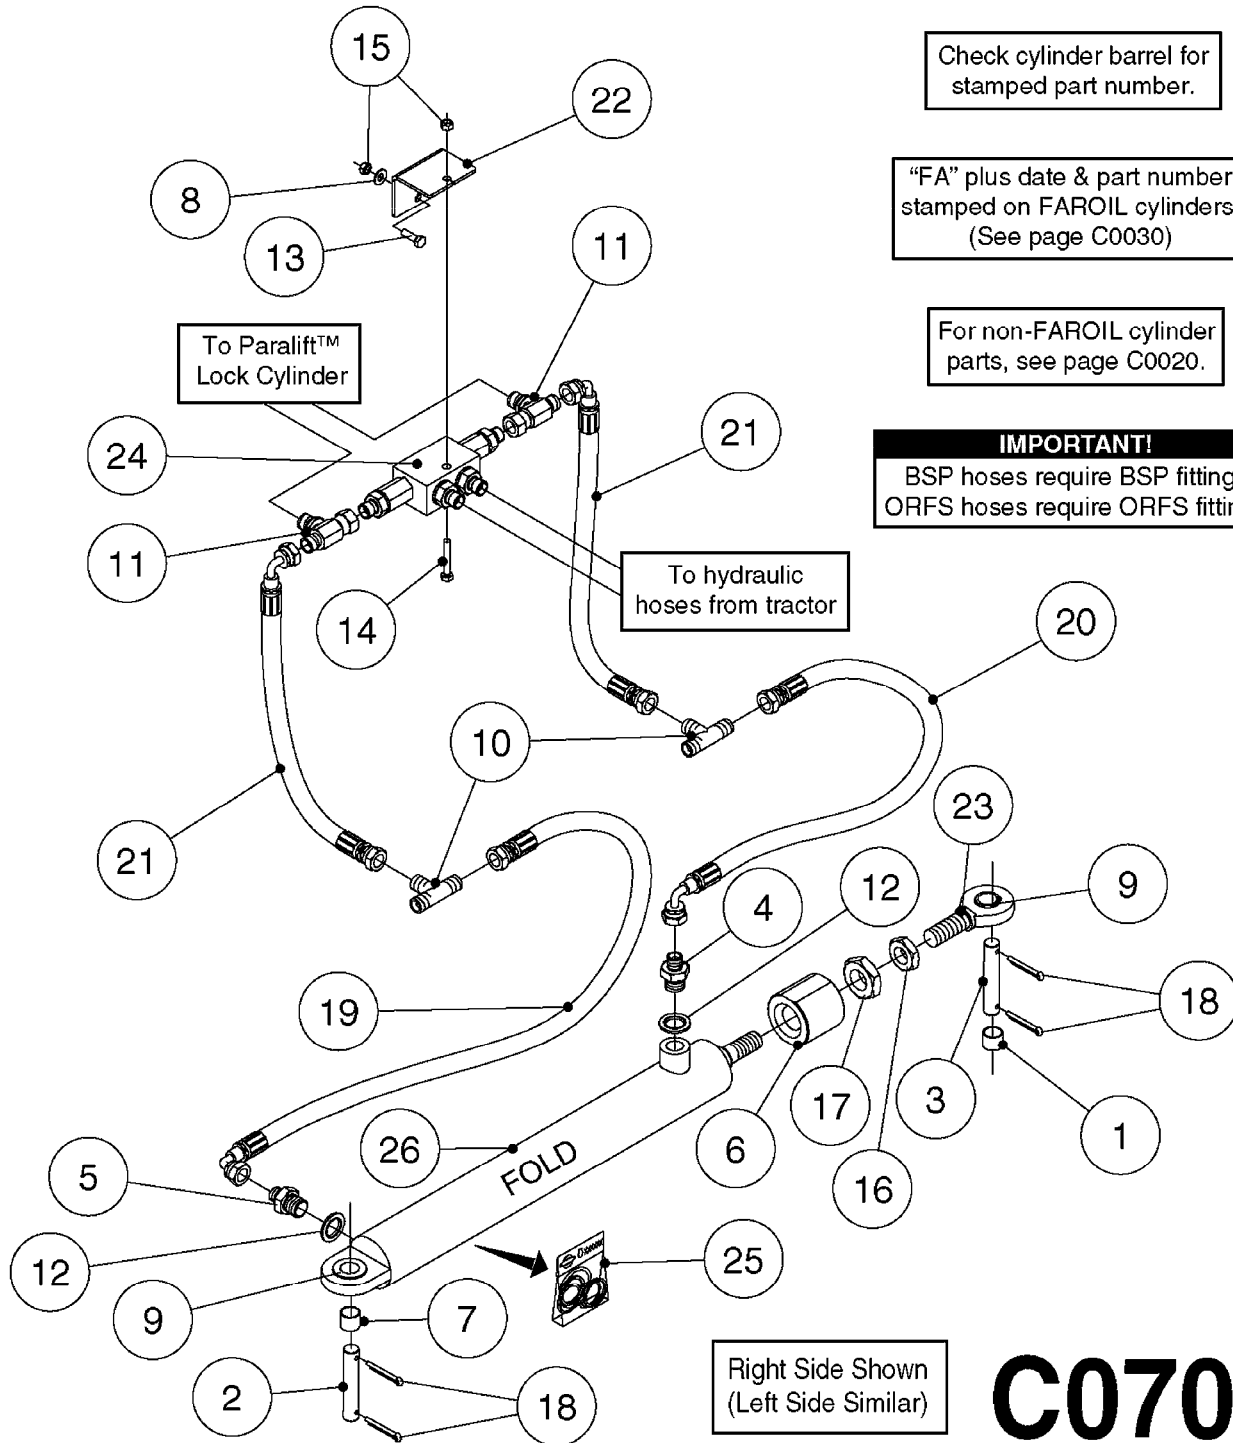

C0690

HYD EAGLE HZ SPB 45'-66'
C0690-HIN, 09:01:18

Page 1

Date 12.08.2020 9:22

Pos.	parts-n°	order qty	description
1	145912	1	BUSHING D19.8/D17.0X7MM
2	146324	1	SHAFT D16.8 L102/2 X 5
3	146587	1	PIN D16.8 X 65
4	146835	1	HEX NIPPLE 1/4" - 3/8" BSP
4	23235700	1	HEX NIPPLE 3/8"-9/16" ORFS
5	146839	1	HEX NIPPLE 1/4"X3/8" BSP 0.7MM BSP
5	23235800	1	HEX NIPPLE 3/8"-9/16" - 0.7mm ORFS
6	146992	1	BUSHING F.CYLINDER
7	151872	1	BUSHING D22.0/18.0 10MM
8	210728	1	BEARING F.LINK HEAD M17
9	232109	1	FITT.HY TEE 1/4"BSP UNION BSP
9	23241000	1	TEE 9/16"M-9/16"M-9/16"F ORFS ORFS
10	240866	1	DOWTYSEAL 3/8"
11	461198	1	NUT HEX M16X2 JAMB
12	461249	1	NUT M22X1.5 DIN439B
13	480384	1	PIN COTTER 3/16 x 1-1/2"
14	784001	1	HOSE HY X 1/4 X 067.00"STR+ELB BSP
14	78500200	1	HY.HO.1/4"L= 1700 STR-90° ORFS
15	784019	1	HOSE HY X 1/4 X 078.75"STR+ELB BSP
15	78501500	1	HY.HO.1/4"L= 2000 STR-90° ORFS
16	784025	1	HOSE HY X 1/4" x 86.6"STR+ELB BSP
16	78502100	1	HY.HO.1/4"L= 2200 STR-90° ORFS
17	21091900	1	LINK HEAD M16 x D17 DELTA
18	75075000	1	SEAL KIT 78122600/27/28/29
19	78122700	1	CYLINDER D40/22X300MM RED
20	78122900	1	CYLINDER 40/22X300MM RED