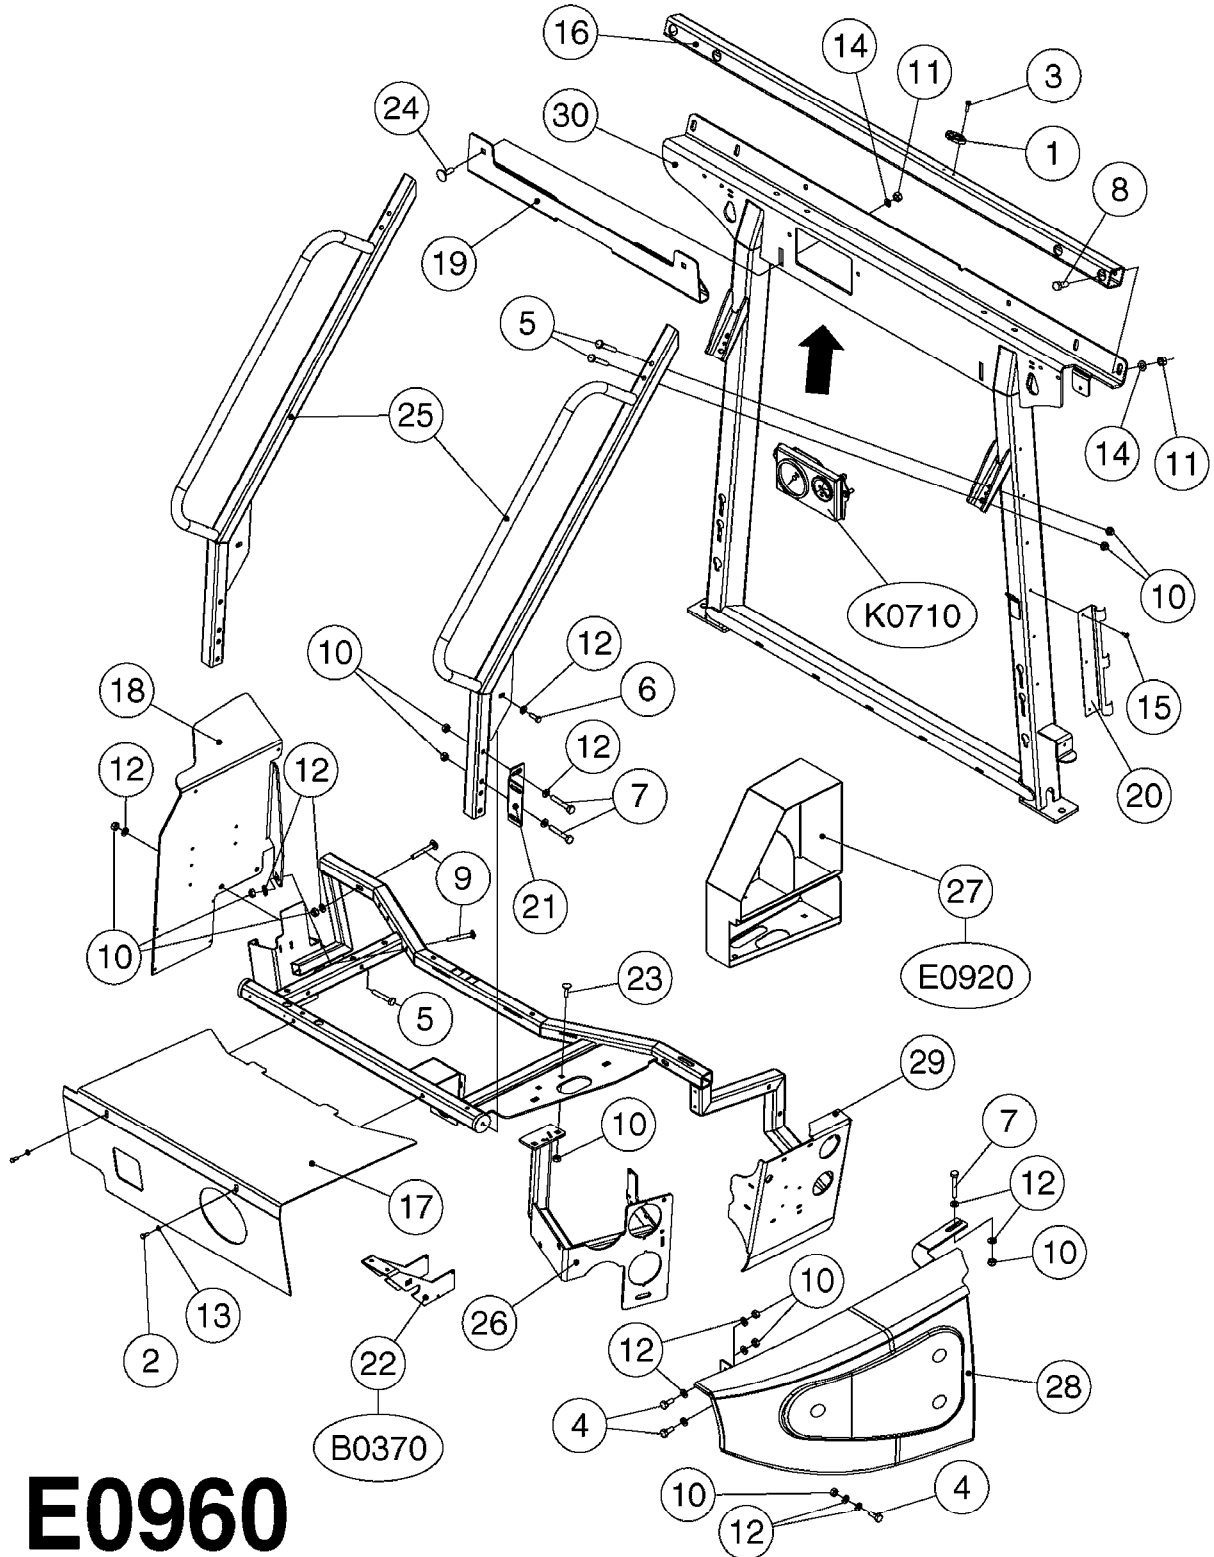

E0950

NAV. ADJUSTABLE AXLE 60"-120"
E0950-HIN, 01:01:16

Page 1
Date 12.08.2020 9:22

Pos.	parts-n°	order qty	description
1	430920	1	BOLT HEX M20x80MM
2	460806	1	NUT HEX M20X2.50 LOCK DIN985A2 SS
3	461228	1	NUT HEX M20
4	16020203	1	WHEEL SENSOR MAGNET MNT 10BLT
5	28050003	1	HUB F 3.5" 873 15000# PACKAGE
5	63030203	1	AXLE ADJ 60-120 INSERT NAV DBL
6	61003603	1	SPEED SNS MNT CLAMP 3.5" SP
7	63030303	1	AXLE ADJ. 60-120 NAVIGATOR DBL
8	70074703	1	AXLE ADJUSTABLE 60-120 NV DBL