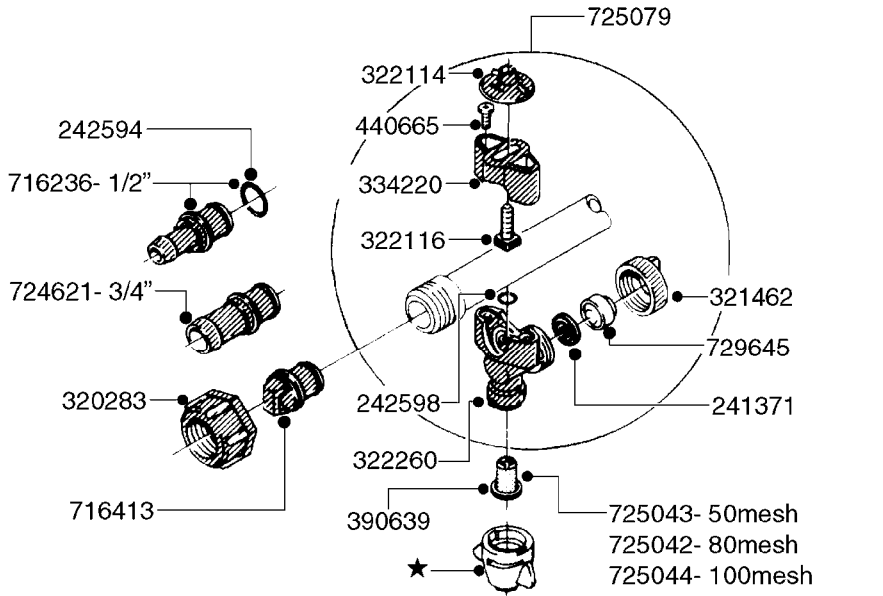

D1060

BOOM-NOZZLES QUINTASTREAM
D1060-HIN, 01:01:16

Page 1

Date 12.08.2020 9:22

Pos.	parts-n°	order qty	description
1	372011	1	NOZZLE ISO QS-015-5H GREEN
1	372012	1	NOZZLE ISO QS-02-5H YELLOW
1	372013	1	NOZZLE ISO QS-03-5H BLUE
1	372014	1	NOZZLE ISO QS-04-5H RED
1	372015	1	NOZZLE ISO QS-05-5H BROWN
1	372016	1	NOZZLE ISO QS-06-5H GREY
1	372017	1	NOZZLE ISO QS-08-5H WHITE
1	372018	1	NOZZLE ISO QS-10-5H LT. BLUE
1	372019	1	NOZZLE ISO QS-15-5H LT. GREEN
2	372002	1	ISO QNTSTRM 015 S-GREEN
2	372003	1	ISO QNTSTRM 02 S-YELLOW
2	372004	1	ISO QNTSTRM 03 S-BLUE
2	372005	1	ISO QNTSTRM 04 S-RED
2	372006	1	ISO QNTSTRM 05 S-BROWN
2	372007	1	ISO QNTSTRM 06 S-GREY
2	372008	1	ISO QNTSTRM 08 S-WHITE
2	372009	1	ISO QNTSTRM 10 S-LT.BLU
2	372010	1	ISO QNTSTRM 15 S-LT.GRN