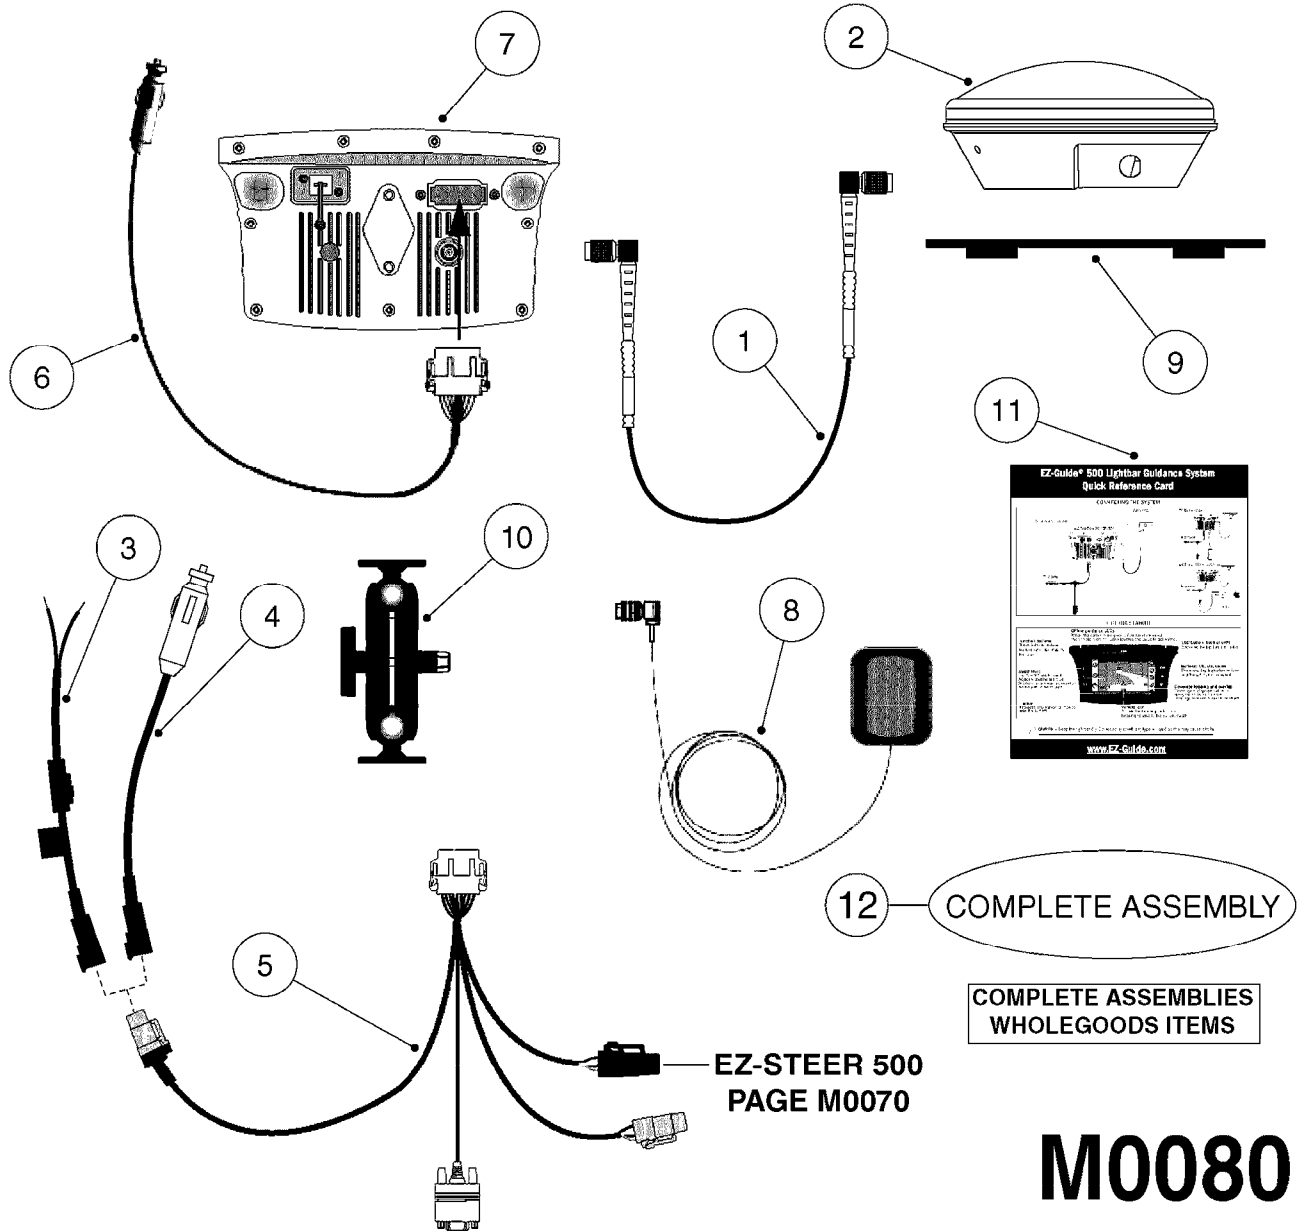

EZ-GUIDE 250 LIGHTBAR
M0080-HIN, 01:01:16

Page 1

Date 12.08.2020 9:23

Pos.	parts-n°	order qty	description
1	26007603	1	CABLE, ANTENNA, EZGUIDEPLUS
2	26015603	1	ANTENNA AG15 L1,EZ GDE 500/250
3	26016103	1	EZ-GUIDE 500 CABLE UNTERM.FUSE
4	26016203	1	EZ-GUIDE 500 POWER CONN.CABLE
5	26017303	1	EZ-GUIDE 250 ALL PORT CABLE
6	26017703	1	EZ-GUIDE 250 POWER CABLE
7	26017803	1	EZ-GUIDE 250 LIGHTBAR DISPLAY
8	26017903	1	EZ-GUIDE 250 PATCH ANTENNA
9	28048203	1	EZ-GUIDE 500 MOUNT F.AG15 ANT.
10	28048303	1	EZ-GUIDE 250/500 RAM MNT.1.5"
11	67217403	1	EZ-GUIDE 250 QUICK REF.CARD
12	84210603	1	EZ GUIDE 250 LIGHTBAR