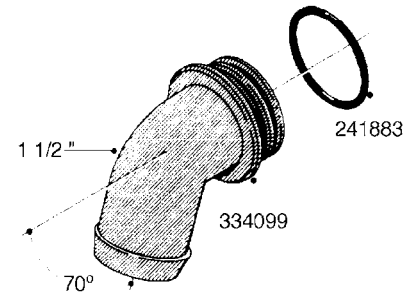

L0090

FITTINGS - S-56 & S-61
L0090-HIN, 01:01:16

Page 1

Date 12.08.2020 9:22

parts-n°	order qty	description
145661	1	FITT.DK S-61 FORK
241754	1	O-RING D59.5X3
241883	1	O-RING 3 X 39.2 NITRIL
322055	1	FITT.DK S-61 BULKHEAD
322056	1	FITT.DK S-61 BULKHEAD NUT
322066	1	FITT.DK S-56 NUT
334050	1	FITT.DK S-61 STR.1-1/4"
334068	1	FITT.DK S-61 STR.1"
334091	1	FITT.DK S56 STR.1-1/2'
334099	1	FITT.DK S-61 ELB.1-1/2"110 DEG
334100	1	FITT.DK S-61 ELB.1" 110 DEG.
334151	1	FITT.DK S-61 ELB.1-1/4"110 DEG
390231	1	FITT.DK NIPPLE 1-1/2 X S56