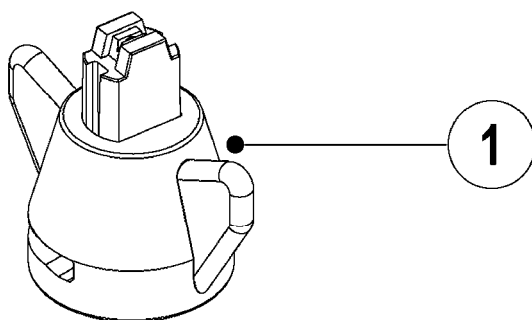

INJET Nozzle SYNTAL

B-JET Nozzle SYNTAL

D1040

BOOM-NOZZLES INJET
D1040-HIN, 01:01:16

Page 1

Date 04.11.2017 13:07

Pos.	parts-n°	order qty	description
1	334083	1	SNAP-FIT NOZZLE HOLDER SS BLCK
2	371872	1	NOZZLE INJET 015 GREEN SINGLE
2	371873	1	NOZZLE INJET 02 YELLOW SINGLE
2	371874	1	NOZZLE INJET 025 LILAC SINGLE
2	371875	1	NOZZLE INJET 03 BLUE SINGLE
2	371876	1	NOZZLE INJET 04 RED SINGLE
2	371926	1	NOZZLE INJET 01 ORANGE SINGLE
2	371927	1	NOZZLE INJET 05 BROWN SINGLE
2	371928	1	NOZZLE INJET 06 GREY SINGLE
2	371929	1	NOZZLE INJET 08 WHITE SINGLE
3	371870	1	NOZZLE B-JET 03 BLUE
3	371871	1	NOZZLE B-JET 04 RED
3	371877	1	NOZZLE B-JET 025 LILAC
3	371930	1	NOZZLE B-JET 02 YELLOW