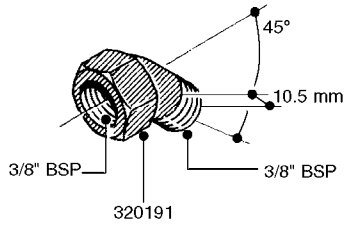

L0030

FITTINGS - HEXAGON NIPPLES
L0030-HIN, 01:01:16

Page 1
Date 04.11.2017 13:07

parts-n°	order qty	description
10015303	1	FITT.PO.HN 1.00X1.00 M1000
10425003	1	FITT.PO.HN 1.25X1.00 MCPHEE
320132	1	FITT.DK HN 1" BSP
320176	1	FITT.DK HN 3/8"X1/2" BSP
320445	1	FITT.DK HN 1/4"X3/8" BSP
320655	1	FITT.DK HN 1/2"-1/2" BSP
320692	1	FITT.DK HN 3/8'BSPX1/4'NPT
320703	1	FITT.DK HN 3/8BSP X1/2 &1/4NPT
320725	1	FITT.DK NIPPLE 3/8"-3/8" BSP
320902	1	FITT.DK HN 3/8'X 1/4' BSP
390232	1	FITT.DK HN 1-1/2' X 1-1/4' BSP
390276	1	FITT.DK HN 1'BSP