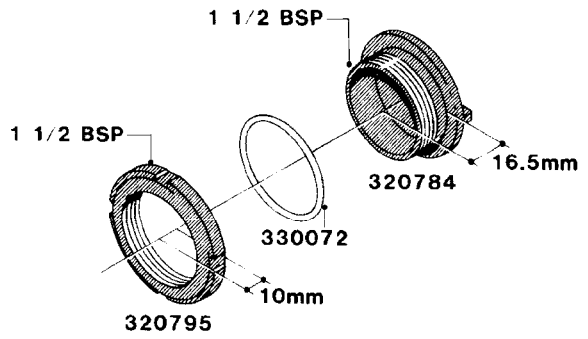

L0060

FITTINGS - BULKHEAD
L0060-HIN, 01:01:16

Page 1

Date 04.11.2017 13:07

parts-n°	order qty	description
141046	1	NUT 3/8" BSP
141341	1	NUT 1/4' BSP
240284	1	O-RING D82,5/75 X 3,5
320456	1	FITT.DK BULKHEAD 1"BSP DOUBLE
320467	1	FITT.DK BULKHEAD 1"BSP SINGLE
320471	1	FITT.DK NUT 1" BSP JAMB
320541	1	FITT.DK BULKHEAD 2-1/2'BSP SIN
320552	1	FITT.DK NUT 2-1/2' BSP JAMB
320644	1	FITT.DK ELB.3/4"HB X 1" BSP
320784	1	FITT.DK CAP 1-1/2" BSP
320795	1	FITT.DK NUT 1-1/2" BSP JAMB
320935	1	FITT.DK BULKHEAD 1/4' BSP SING
320946	1	FITT.DK BULKHEAD 3/8' BSP SING
321296	1	FITT.DK BULKHEAD 1/2" BSP SING
321307	1	FITT.DK NUT 1/2" BSP JAMB
321333	1	FITT.DK BULK 1-1/2" X 1"F BSP
330061	1	O-RING D16/D11X2,5
330072	1	O-RING D53.5/D45.5X4
330212	1	O-RING D19/D14X2.4 F.1/2"NUT
332577	1	O-RING D38/D30X4 F.1" PUR.
332592	1	O-RING D26/D20X3