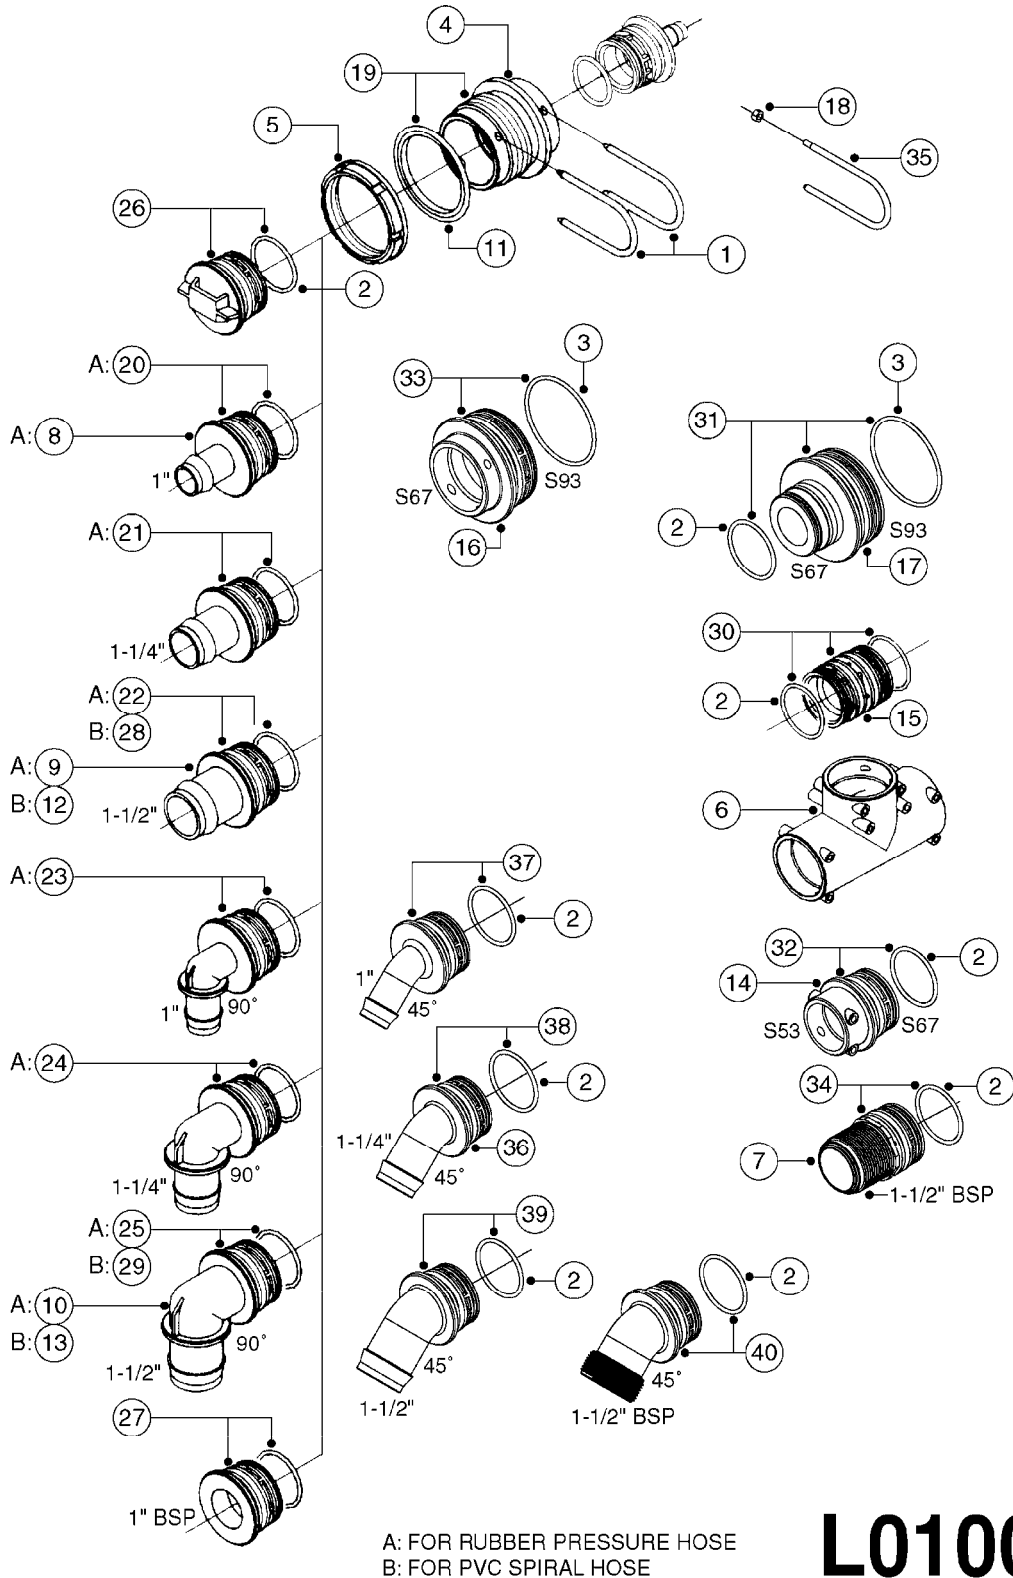

L0090

FITTINGS - S-56 & S-61
L0090-HIN, 01:01:16

Page 1

Date 04.11.2017 13:07

parts-n°	order qty	description
145661	1	FITT.DK S-61 FORK
241754	1	O-RING D59.5X3
241883	1	O-RING D39.2X3 NITRIL 242020
322055	1	FITT.DK S-61 BULKHEAD
322056	1	FITT.DK S-61 BULKHEAD NUT
322066	1	FITT.DK S-56 NUT
334050	1	FITT.DK S-61 STR.1-1/4"
334068	1	FITT.DK S-61 STR.1"
334091	1	FITT.DK S-61 STR.1-1/2'
334099	1	FITT.DK S-61 ELB.1-1/2"110 DEG
334100	1	FITT.DK S-61 ELB.1" 110 DEG.
334151	1	FITT.DK S-61 ELB.1-1/4"110 DEG
390231	1	FITT.DK NIPPLE 1-1/2 X S56