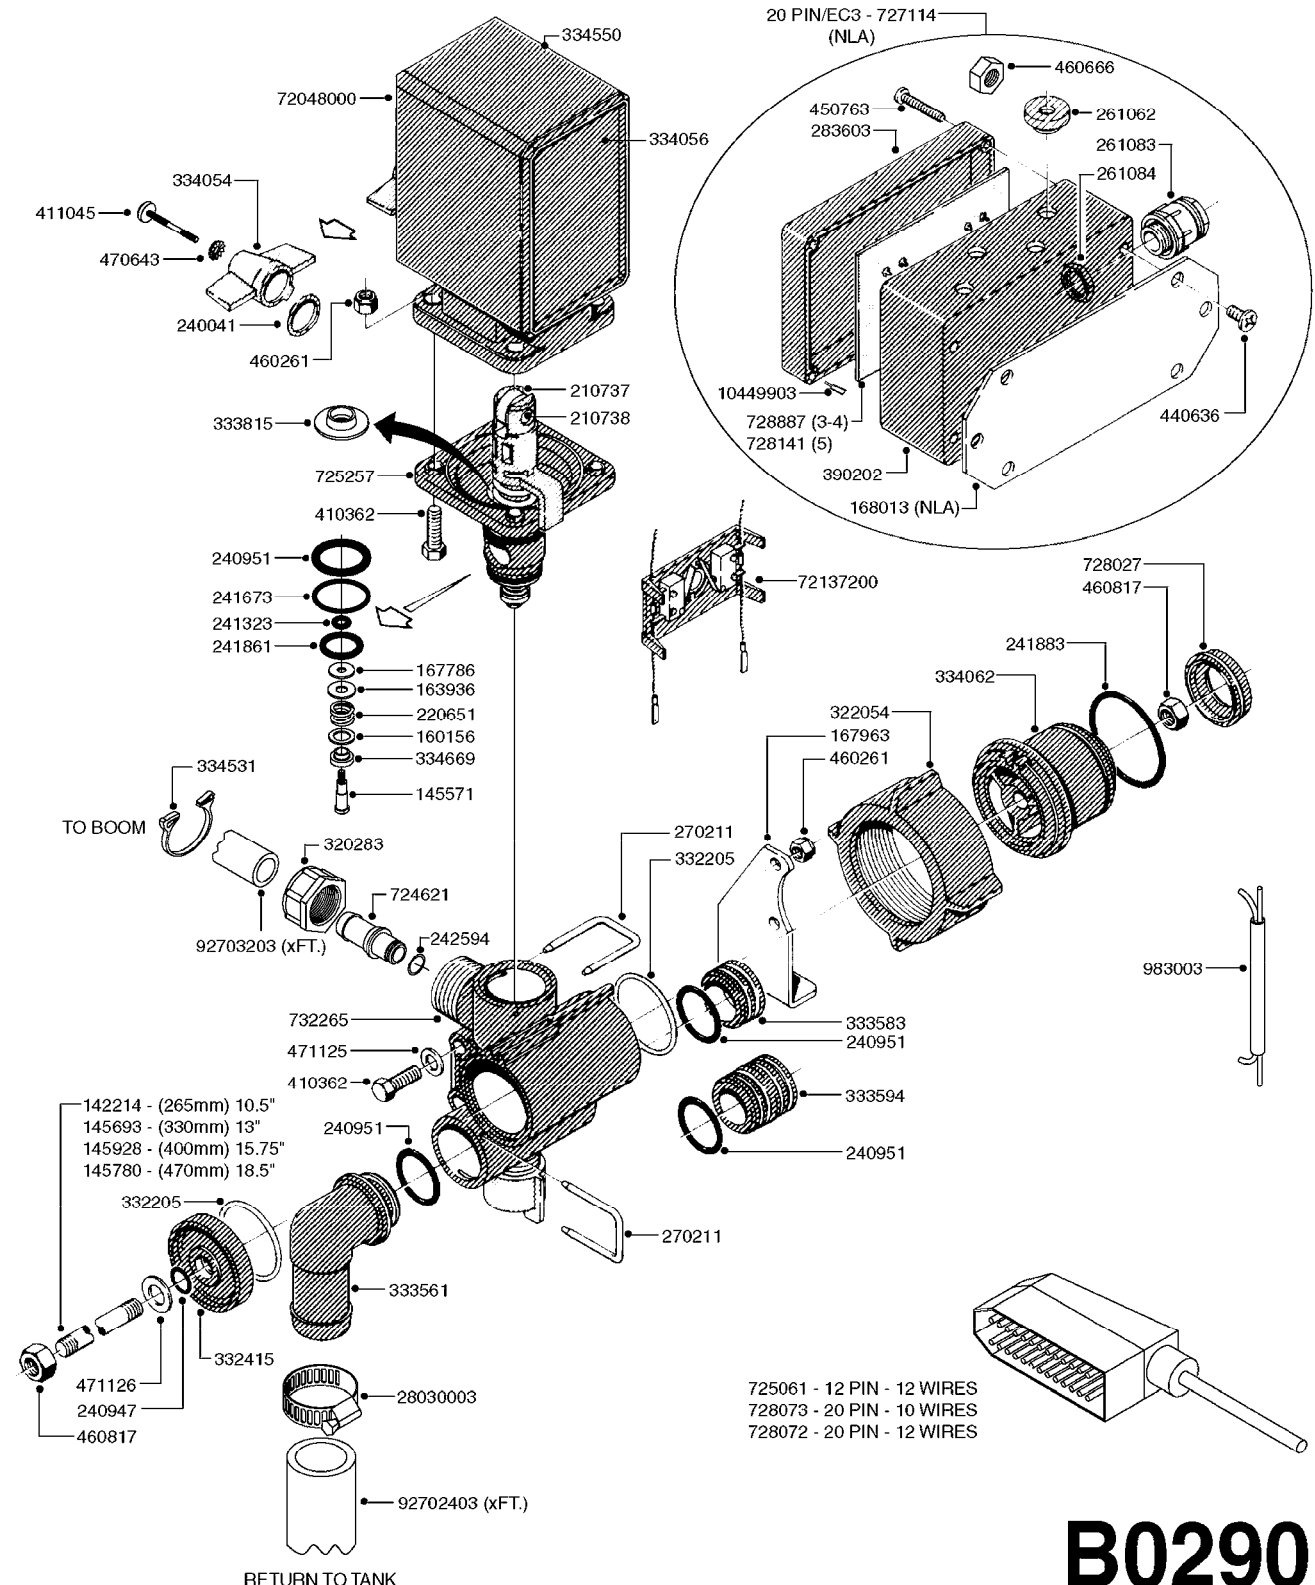

B0290

EC BOOM VALVE - ELEC. (RED GRP)
B0290-HIN, 01:01:16

Page 1

Date 04.11.2017 13:06

parts-n°	order qty	description
142214	1	STUD BOLT - M8X265, 3 SECTION
145571	1	STUD BOLT F/PNEUM. DISTRIBUTOR
145693	1	STUD BOLT - M8X330, 4 SECTION
145780	1	STUD BOLT - M8X470, 6 SECTION
145928	1	STUD BOLT - M8X400, 5 SECTION
160156	1	WASHER D14.1/D9.2X1 SS
163936	1	WASHER D15/D6.2X1
167786	1	WASHER D13/D4.2X1
167963	1	MOUNT BKT.F.EC BOOM SEC.
168013	1	MOUNT BRKT F.CONNECT BOX-NLA
210737	1	BEARING BALL D7 RSTO 5 TN
210738	1	PIN Ø7 L16
220651	1	SPRING PRESSURE D12.5/5
240041	1	O-RING D15,1/10,3 X 2,4
240947	1	O-RING D7.3X2.4 NITRIL
240951	1	O-RING D21.2X3 NITRIL
241323	1	O-RING D5.3X2.4 NITRIL
241673	1	O-RING D22.1X1.6
241861	1	O-RING D15.3X2.4 VITON
241883	1	O-RING D39.2X3 NITRIL 242020
242594	1	O-RING D14 X 1.78 SCH.70-EPDM
261062	1	GROMMET
261083	1	GROMMET (PLASTIC)F.ELEC.CABLE
261084	1	NUT F.261083 GROMMET
270211	1	FITT.DK S25 FORK L=37.5
283603	1	LID F. SQ.BOX 120X80X15 MM
320283	1	FITT.DK NUT 3/4"BSP
322054	1	UNION NUT BLACK S61 x 2
332205	1	O-RING D43/39XD2
332415	1	COVER
333561	1	FITT.DK ELB.1" EC RETURN
333583	1	END PIECE FOR BYPASS
333594	1	CONNECTING PIECE F. BYPASS
333815	1	DISTANCE RING
334054	1	GRIP F.MAN.OP.EC ON/OFF RED
334056	1	COVER F/MOTOR HOUSE EC DIST.
334062	1	CONNECT. BRANCH F/EC OP. UNIT
334531	1	CLAMP HOSE PLASTIC 3/4"
334550	1	MOTOR HOUSE SECT VALVE
334669	1	VALVE CONE D14/D7-SH 63 WHITE
390202	1	CONN.BOX EC OPER.UNIT
410362	1	BOLT HEX 8.8 SS M6X20
411045	1	SCREW M4 X 16MM STAINLESS
440636	1	SCREW SHEET-METAL 1/2" NO 12
450763	1	SCREW M4X25
460261	1	NUT HEX M6X1.00 LOCK DIN985 A2 SS
460666	1	NUT HEX M4
460817	1	NUT HEX M8 STAINLESS DIN 934
470643	1	WASHER LOCK
471125	1	WASHER M6U 6.4X14X1.2,A2 SS
471126	1	WASHER, M8, Ø16/ 8.4X 1.6, SS
724621	1	FITT.DK HB 3/4"ASSY F.3/4" NUT
725061	1	CABLE - EC 12WIRE L=6000mm
725257	1	SPINDLE SECT. F/EC DISTRIBUTOR
727114	1	CONNECTOR BOX WITH CABLE
728027	1	BUSHING WITH SEAT
728072	1	CABLE,20-PIN,6M EC/4
728073	1	CABLE,20-PIN,6M, EC/3
728141	1	CIRCUIT BOARD F.EC7 CONN. BOX
728887	1	CIRCUIT BOARD EC CONTROL
732265	1	DISTRIB HOUSING W/CONST PR RED