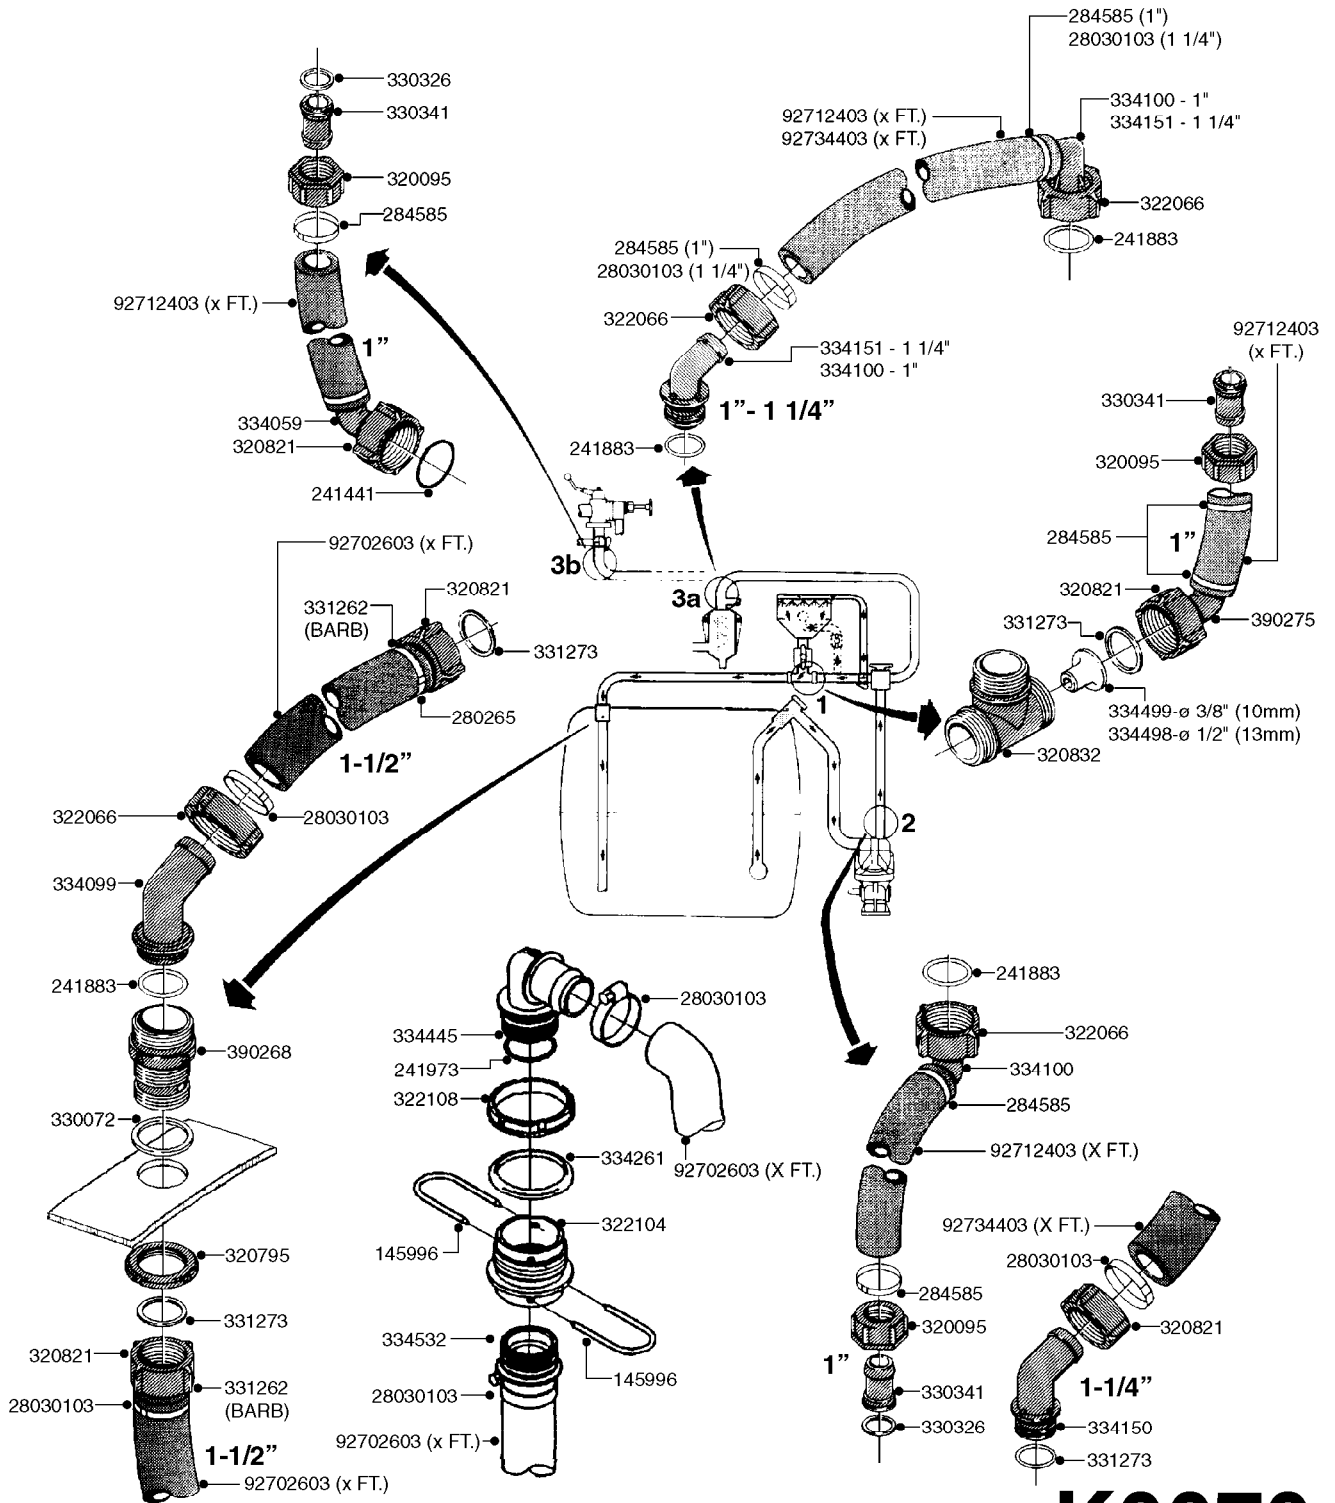

Date 04.11.2017 13:07

parts-n°	order qty	description
142516	1	SCREW SET M10 BENT F. LOCKING
165557	1	WASHER D28.0/D12.2X2.0 SS
168298	1	INTERM BRACKET
170594	1	170594
194075	1	MOUNT ARM F.CHEM.FILL BRACKET
220820	1	SPRING D20.5/2.0 0-50MM
281897	1	COVER PLUG
334571	1	PLUG 40x40x2 F.SQ.TUBE
420825	1	BOLT HEX 8.8 DEL M10X65
421002	1	BOLT HEX 8.8 DEL M10X30 FT DIN933
430323	1	BOLT HEX 8.8 DEL M12X60
430438	1	BOLT HEX 8.8 DEL M12X65
430721	1	BOLT HEX 8.8 DEL M12X40 FT
430802	1	BOLT HEX 8.8 DEL M12X75
430892	1	BOLT HEX 8.8 DEL M12X110
460423	1	NUT HEX M10X1.50 LOCK DIN985A2 SS
460703	1	NUT HEX M12X1.75 LOCK DIN985A2 SS
471128	1	WASHER, M16, Ø30/17.0X 3.0, SS
480384	1	PIN COTTER 3/16 x 1-1/2"
480502	1	PIN RETAINING M10X50 DIN 1481
614631	1	FOOT PEDAL FOR FILLER
614632	1	SOCKET FOR SUSPENSION LEFT
614633	1	SOCKET FOR SUSPENSION RIGHT
614634	1	MOUNT BRACKET F.ACCESS. RIGHT
614635	1	MOUNT BRACKET F. ACCESS. LEFT
615276	1	BRACKET F.CHEM.FILL MOUNT
615637	1	MNT. BRKT. MEGA CHEM. FILLER
615638	1	MOUNT BKT.F.CHEM FILLER MEGA
616048	1	HOSE HOLDER
636155	1	CENTER-PCS. F.SUSPENSION
636158	1	TELESCOPE HOLDER
636159	1	TELESCOPE PIPE F.HARDI FILLER
636750	1	636750
637176	1	CONSOLE F. CHEMFILL BRACKET