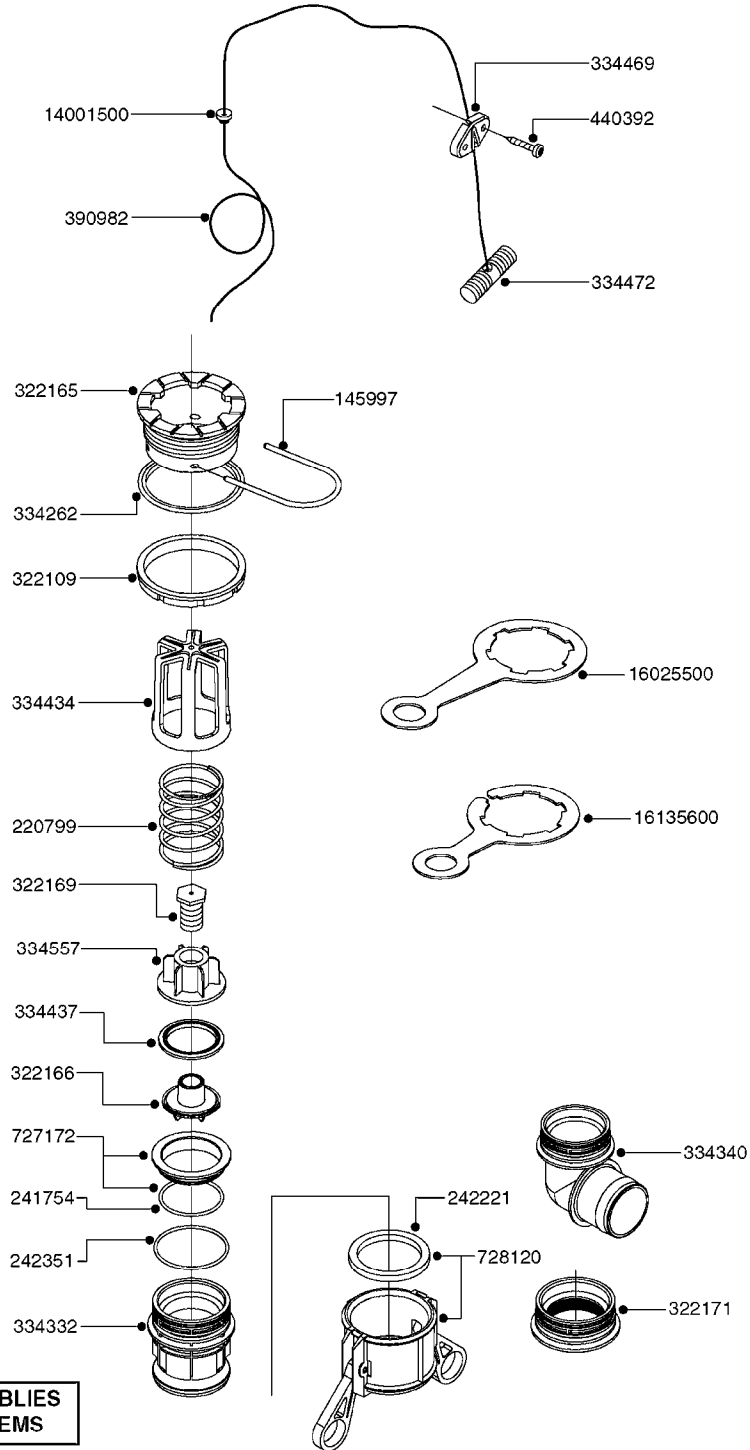

CLEAN WATER TANK
K0130-HIN, 01:01:16

COMPLETE TANK ASSY : 722072

K0130

CLEAN WATER TANK
K0130-HIN, 01:01:16

Page 1
Date 04.11.2017 13:07

parts-n°	order qty	description
161370	1	BKT.CLEAN WATER BOTT. VALVE
179989	1	BRKT. F. 3 GAL. TANK
281551	1	BALL VALVE 1/2"
320084	1	FITT.DK NUT 1/2" BSP
320482	1	FITT.DK ELB. 1/2" BSP 60 DEG.
321296	1	FITT.DK BULKHEAD 1/2" BSP SING
321307	1	FITT.DK NUT 1/2" BSP JAMB
321742	1	FITT.DK BULKHEAD 1/2' BSP
330212	1	O-RING D19/D14X2.4 F.1/2"NUT
330687	1	FITT.DK HB 1/2" F. 1/2" NUT
332592	1	O-RING D26/D20X3
334534	1	CLAMP HOSE PLASTIC 1/2"
420604	1	BOLT HEX 8.8 DEL M10X25 FT DIN933
420626	1	BOLT HEX 8.8 DEL M10X20 FT
421046	1	SCREW HEX M8X25/25 A2 SS DIN933
430721	1	BOLT HEX 8.8 DEL M12X40 FT
430802	1	BOLT HEX 8.8 DEL M12X75
430846	1	BOLT HEX 8.8 DEL M12X80
430870	1	BOLT HEX 8.8 DEL M12X55 FT
460364	1	NUT HU M8 A2 SS DIN934
460423	1	NUT HEX M10X1.50 LOCK DIN985A2 SS
460703	1	NUT HEX M12X1.75 LOCK DIN985A2 SS
471127	1	WASHER Z12N 13X24X2,5 RST
614396	1	CLEAN WATER BRACKET MB
614409	1	BRACKET FOR FOAM MARKER
717577	1	VALVE F.CLEAN WATER TANK
722072	1	CLEAN WATER TANK W FRAME & TAP
725901	1	LID F.WATER BOTTLE VENTED
927269	1	HOSE R X PVC X 1/2 X 0012"
10091103	1	BOLT HEX 3/8 NC GR.2 03.00'
10171703	1	BOLT HEX 3/8 NC GR.2 03.50"
10212903	1	NUT HEX NC (NYLON LOCK) 3/8"
10511303	1	FLATBAR L350/17DEG.CLEAN WATER
10511403	1	FLATBAR 104MM CLEAN WATER
10511503	1	BKT.CLEAN WATER MOUNT EAGLE
10598403	1	BOLT HEX HCS3/8-16 X 4 Z 5
63026303	1	CLEAN WATER TANK BRKT, ATV