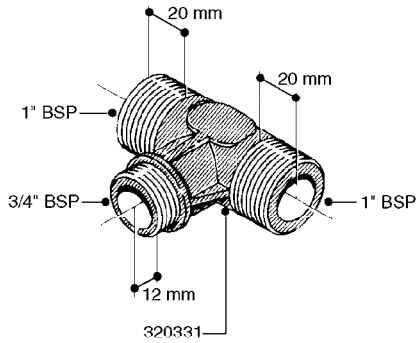

L0010

parts-n°	order qty	description
240085	1	O-RING D13,1/8,3X02,4 NITRIL
241441	1	O-RING D29.3X3
242594	1	O-RING D14 X 1.78 SCH.70-EPDM
320084	1	FITT.DK NUT 1/2" BSP
320095	1	FITT.DK NUT 1" BSP
320117	1	FITT.DK CONN.1/2"BSP F. 1" CAP
320187	1	FITT.DK CAP 3/8" BSP BLACK
320283	1	FITT.DK NUT 3/4"BSP
320821	1	FITT.DK NUT 1-1/2" BSP
321495	1	FITT.DK REDUC 1/4'BSP F.3/4'NT
321576	1	FITT.DK CONN 1/2"BSP F.3/4"NUT
330013	1	O-RING D15/D10X2.5 F.3/8"NUT
330212	1	O-RING D19/D14X2.4 F.1/2"NUT
330326	1	O-RING D30/D24X2 F.1"NUT
330341	1	FITT.DK HB 1" F. 1" NUT
330595	1	O-RING D24.6/D20X2.1 -3/4"
330665	1	3/4' HOSE TAIL F/1' CAP
330676	1	FITT.DK HB 3/8" F. 1/2" NUT
330687	1	FITT.DK HB 1/2" F. 1/2" NUT
330691	1	FITT.DK HB 3/4'F.3/4' NUT
330783	1	FITT.DK HB 3/8" F.3/8" NUT
331262	1	FITT.DK HB 1-1/2" F. 1-1/2"NUT
331273	1	O-RING D44/D38X2 F.1-1/2"
331446	1	FITT.DK HB 1" F.1-1/2" NUT
331807	1	FITT.DK HB 5/16" F.3/8" NUT
332286	1	FITT.DK HB 1/2" F. 3/4" NUT
332905	1	FITT.DK HB 1/2" F. 3/4" CAP
332927	1	PLUG F. NOZZLE TUBE 3/4'
333292	1	FITT.DK HB 1"O'RING F.1-1/2"
333664	1	FITT.DK HB 5/16' F. 1/2' NUT
334044	1	FITT.DK HB 3/4' F. 3/4' CAP
334059	1	FITT.DK EL 1" 110 DEG.F.1-1/2"
334123	1	FITT.DK HB 1-1/4"O-RNG F.1-1/2"
334150	1	FITT.DK HB 1-1/4" 110 F.1-1/2"
390542	1	PLUG WASHER FOR 3/4'CAP NUT
716236	1	FITT.DK HB 1/2" ASSY. F. 3/4"
716413	1	FITT.DK PLUG ASSY. F.NOZ TUBE
717426	1	FITT.DK REDUC 1/4"BSP F.3/4"N
720856	1	FITT.DK 1/2'BSP ASSY.F.3/4'NUT
724621	1	FITT.DK HB 3/4"ASSY F.3/4" NUT