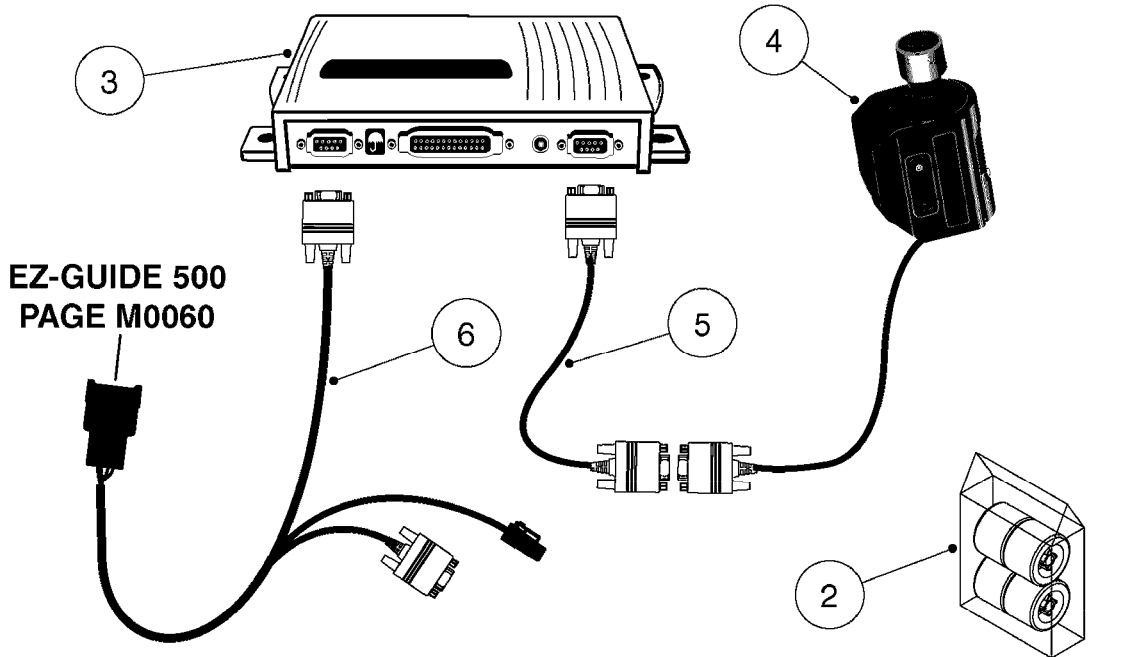

EZ-STEER 500
PAGE M0070

COMPLETE ASSEMBLY 13

COMPLETE ASSEMBLIES
WHOLEGOODS ITEMS

M0060

EZ-GUIDE 500 LIGHTBAR
M0060-HIN, 01:01:16

Page 1

Date 04.11.2017 13:07

Pos.	parts-n°	order qty	description
1	26007603	1	CABLE, ANTENNA, EZGUIDEPLUS
2	26012203	1	EZ-STEER/GUIDE 500 ADAPT.CABLE
3	26015303	1	REMOTE KEYPAD EZGUIDE 500/250
3	28048403	1	DECAL - REMOTE OVERLAY 500/250
4	26015403	1	EZ-GUIDE 500 CABLE POWER/CAN90
5	26015503	1	EZ-GUIDE 500 Z PLUS ANTENNA
5	26015603	1	ANTENNA AG15 L1,EZ GDE 500/250
6	26015703	1	EZ-GUIDE 500 DGPS DISPLAY
6	26015803	1	EZ-GUIDE 500 OMNISTAR DISPLAY
7	26016103	1	EZ-GUIDE 500 CABLE UNTERM.FUSE
8	26016203	1	EZ-GUIDE 500 POWER CONN.CABLE
9	28048203	1	EZ-GUIDE 500 MOUNT F.AG15 ANT.
10	28048303	1	EZ-GUIDE 250/500 RAM MNT.1.5"
11	29003803	1	EZ-GUIDE 500 CD,GET.STARTED V1
12	67215403	1	EZ-GUIDE 500 QUICK REF.CARD V1
13	84208303	1	EZ GUIDE 500 LIGHTBAR (DGPS)
13	84208403	1	EZ GUIDE 500 LIGHTBAR (XP/HP)
13	84208503	1	EZ GUIDE 500 LIGHTBAR (RTK)