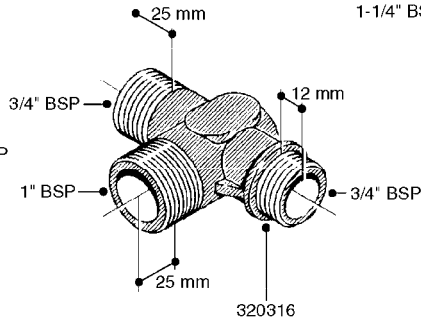

L0010

parts-n°	order qty	description
240085	1	O-RING D13,1/8,3X02,4 NITRIL
241441	1	O-RING D29.3X3
242594	1	O-RING D14 X 1.78 SCH.70-EPDM
320084	1	FITT.DK NUT 1/2" BSP
320095	1	FITT.DK NUT 1" BSP
320117	1	FITT.DK CONN.1/2"BSP F. 1" CAP
320187	1	FITT.DK CAP 3/8" BSP BLACK
320283	1	FITT.DK NUT 3/4"BSP
320821	1	FITT.DK NUT 1-1/2" BSP
321495	1	FITT.DK REDUC 1/4'BSP F.3/4'NT
321576	1	FITT.DK CONN 1/2"BSP F.3/4"NUT
330013	1	O-RING D15/D10X2.5 F.3/8"NUT
330212	1	O-RING D19/D14X2.4 F.1/2"NUT
330326	1	O-RING D30/D24X2 F.1"NUT
330341	1	FITT.DK HB 1" F. 1" NUT
330595	1	O-RING D24.6/D20X2.1 -3/4"
330665	1	3/4' HOSE TAIL F/1' CAP
330676	1	FITT.DK HB 3/8" F. 1/2" NUT
330687	1	FITT.DK HB 1/2" F. 1/2" NUT
330691	1	FITT.DK HB 3/4'F.3/4' NUT
330783	1	FITT.DK HB 3/8" F.3/8" NUT
331262	1	FITT.DK HB 1-1/2" F. 1-1/2"NUT
331273	1	O-RING D44/D38X2 F.1-1/2"
331446	1	FITT.DK HB 1" F.1-1/2" NUT
331807	1	FITT.DK HB 5/16" F.3/8" NUT
332286	1	FITT.DK HB 1/2" F. 3/4" NUT
332905	1	FITT.DK HB 1/2" F. 3/4" CAP
332927	1	PLUG F. NOZZLE TUBE 3/4'
333292	1	FITT.DK HB 1"O'RING F.1-1/2"
333664	1	FITT.DK HB 5/16' F. 1/2' NUT
334044	1	FITT.DK HB 3/4' F. 3/4' CAP
334059	1	FITT.DK EL 1" 110 DEG.F.1-1/2"
334123	1	FITT.DK HB 1-1/4"O-RNG F.1-1/2"
334150	1	FITT.DK HB 1-1/4" 110 F.1-1/2"
390542	1	PLUG WASHER FOR 3/4'CAP NUT
716236	1	FITT.DK HB 1/2" ASSY. F. 3/4"
716413	1	FITT.DK PLUG ASSY. F.NOZ TUBE
717426	1	FITT.DK REDUC 1/4"BSP F.3/4"N
720856	1	FITT.DK 1/2'BSP ASSY.F.3/4'NUT
724621	1	FITT.DK HB 3/4"ASSY F.3/4" NUT