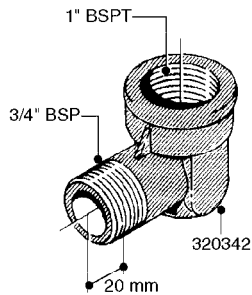

L0010

parts-n°	order qty	description
240085	1	O-RING D13,1/8,3X02,4 NITRIL
241441	1	O-RING D29.3X3
242594	1	O-RING D14 X 1.78 SCH.70-EPDM
320084	1	FITT.DK NUT 1/2" BSP
320095	1	FITT.DK NUT 1" BSP
320117	1	FITT.DK CONN.1/2"BSP F. 1" CAP
320187	1	FITT.DK CAP 3/8" BSP BLACK
320283	1	FITT.DK NUT 3/4"BSP
320821	1	FITT.DK NUT 1-1/2" BSP
321495	1	FITT.DK REDUC 1/4'BSP F.3/4'NT
321576	1	FITT.DK CONN 1/2"BSP F.3/4"NUT
330013	1	O-RING D15/D10X2.5 F.3/8"NUT
330212	1	O-RING D19/D14X2.4 F.1/2"NUT
330326	1	O-RING D30/D24X2 F.1"NUT
330341	1	FITT.DK HB 1" F. 1" NUT
330595	1	O-RING D24.6/D20X2.1 -3/4"
330665	1	3/4' HOSE TAIL F/1' CAP
330676	1	FITT.DK HB 3/8" F. 1/2" NUT
330687	1	FITT.DK HB 1/2" F. 1/2" NUT
330691	1	FITT.DK HB 3/4'F.3/4' NUT
330783	1	FITT.DK HB 3/8" F.3/8" NUT
331262	1	FITT.DK HB 1-1/2" F. 1-1/2"NUT
331273	1	O-RING D44/D38X2 F.1-1/2"
331446	1	FITT.DK HB 1" F.1-1/2" NUT
331807	1	FITT.DK HB 5/16" F.3/8" NUT
332286	1	FITT.DK HB 1/2" F. 3/4" NUT
332905	1	FITT.DK HB 1/2" F. 3/4" CAP
332927	1	PLUG F. NOZZLE TUBE 3/4'
333292	1	FITT.DK HB 1"O'RING F.1-1/2"
333664	1	FITT.DK HB 5/16' F. 1/2' NUT
334044	1	FITT.DK HB 3/4' F. 3/4' CAP
334059	1	FITT.DK EL 1" 110 DEG.F.1-1/2"
334123	1	FITT.DK HB 1-1/4"O-RNG F.1-1/2"
334150	1	FITT.DK HB 1-1/4" 110 F.1-1/2"
390542	1	PLUG WASHER FOR 3/4'CAP NUT
716236	1	FITT.DK HB 1/2" ASSY. F. 3/4"
716413	1	FITT.DK PLUG ASSY. F.NOZ TUBE
717426	1	FITT.DK REDUC 1/4"BSP F.3/4"N
720856	1	FITT.DK 1/2'BSP ASSY.F.3/4'NUT
724621	1	FITT.DK HB 3/4"ASSY F.3/4" NUT