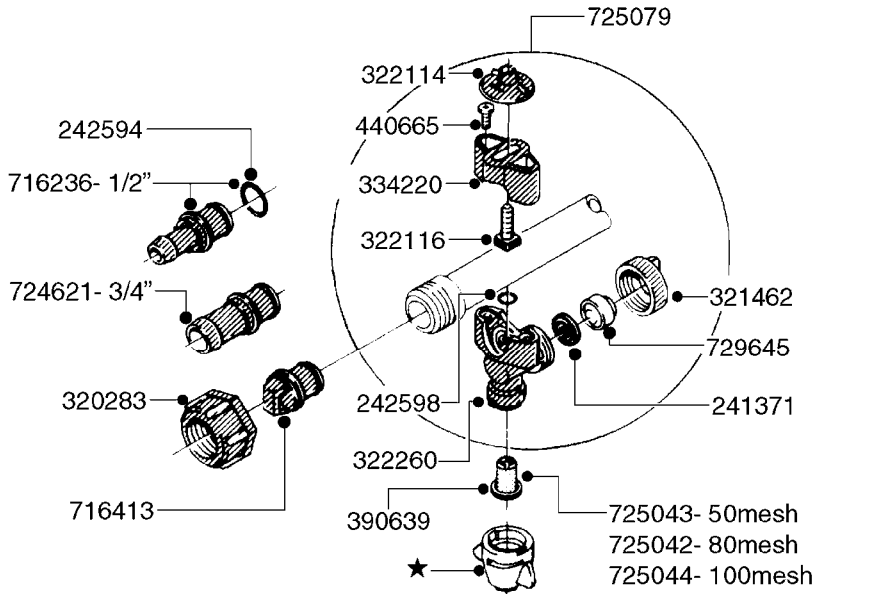

D1060

BOOM-NOZZLES QUINTASTREAM
D1060-HIN, 01:01:16

Page 1

Date 04.11.2017 13:07

Pos.	parts-n°	order qty	description
1	372011	1	NOZZLE ISO QS-015-5H GREEN
1	372012	1	NOZZLE ISO QS-02-5H YELLOW
1	372013	1	NOZZLE ISO QS-03-5H BLUE
1	372014	1	NOZZLE ISO QS-04-5H RED
1	372015	1	NOZZLE ISO QS-05-5H BROWN
1	372016	1	NOZZLE ISO QS-06-5H GREY
1	372017	1	NOZZLE ISO QS-08-5H WHITE
1	372018	1	NOZZLE ISO QS-10-5H LT. BLUE
1	372019	1	NOZZLE ISO QS-15-5H LT. GREEN
2	372002	1	ISO QNTSTRM 015 S-GREEN
2	372003	1	ISO QNTSTRM 02 S-YELLOW
2	372004	1	ISO QNTSTRM 03 S-BLUE
2	372005	1	ISO QNTSTRM 04 S-RED
2	372006	1	ISO QNTSTRM 05 S-BROWN
2	372007	1	ISO QNTSTRM 06 S-GREY
2	372008	1	ISO QNTSTRM 08 S-WHITE
2	372009	1	ISO QNTSTRM 10 S-LT.BLU
2	372010	1	ISO QNTSTRM 15 S-LT.GRN