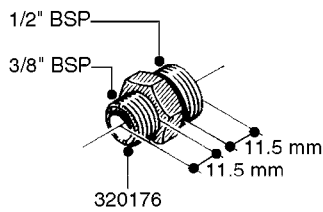

L0030

FITTINGS - HEXAGON NIPPLES
L0030-HIN, 01:01:16

Page 1
Date 04.11.2017 13:07

parts-n°	order qty	description
10015303	1	FITT.PO.HN 1.00X1.00 M1000
10425003	1	FITT.PO.HN 1.25X1.00 MCPHEE
320132	1	FITT.DK HN 1" BSP
320176	1	FITT.DK HN 3/8"X1/2" BSP
320445	1	FITT.DK HN 1/4"X3/8" BSP
320655	1	FITT.DK HN 1/2"-1/2" BSP
320692	1	FITT.DK HN 3/8'BSPX1/4'NPT
320703	1	FITT.DK HN 3/8BSP X1/2 &1/4NPT
320725	1	FITT.DK NIPPLE 3/8"-3/8" BSP
320902	1	FITT.DK HN 3/8'X 1/4' BSP
390232	1	FITT.DK HN 1-1/2' X 1-1/4' BSP
390276	1	FITT.DK HN 1'BSP