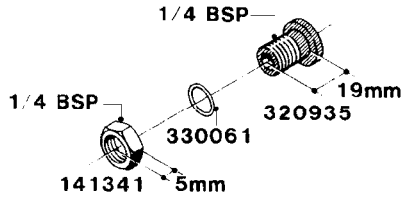

L0060

FITTINGS - BULKHEAD
L0060-HIN, 01:01:16

Page 1

Date 04.11.2017 13:07

parts-n°	order qty	description
141046	1	NUT 3/8" BSP
141341	1	NUT 1/4' BSP
240284	1	O-RING D82,5/75 X 3,5
320456	1	FITT.DK BULKHEAD 1"BSP DOUBLE
320467	1	FITT.DK BULKHEAD 1"BSP SINGLE
320471	1	FITT.DK NUT 1" BSP JAMB
320541	1	FITT.DK BULKHEAD 2-1/2'BSP SIN
320552	1	FITT.DK NUT 2-1/2' BSP JAMB
320644	1	FITT.DK ELB.3/4"HB X 1" BSP
320784	1	FITT.DK CAP 1-1/2" BSP
320795	1	FITT.DK NUT 1-1/2" BSP JAMB
320935	1	FITT.DK BULKHEAD 1/4' BSP SING
320946	1	FITT.DK BULKHEAD 3/8' BSP SING
321296	1	FITT.DK BULKHEAD 1/2" BSP SING
321307	1	FITT.DK NUT 1/2" BSP JAMB
321333	1	FITT.DK BULK 1-1/2" X 1"F BSP
330061	1	O-RING D16/D11X2,5
330072	1	O-RING D53.5/D45.5X4
330212	1	O-RING D19/D14X2.4 F.1/2"NUT
332577	1	O-RING D38/D30X4 F.1" PUR.
332592	1	O-RING D26/D20X3