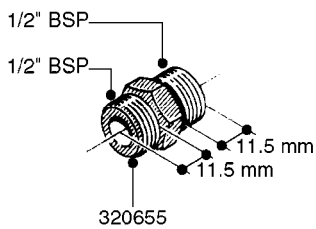

L0030

FITTINGS - HEXAGON NIPPLES
L0030-HIN, 01:01:16

Page 1
Date 04.11.2017 13:07

parts-n°	order qty	description
10015303	1	FITT.PO.HN 1.00X1.00 M1000
10425003	1	FITT.PO.HN 1.25X1.00 MCPHEE
320132	1	FITT.DK HN 1" BSP
320176	1	FITT.DK HN 3/8"X1/2" BSP
320445	1	FITT.DK HN 1/4"X3/8" BSP
320655	1	FITT.DK HN 1/2"-1/2" BSP
320692	1	FITT.DK HN 3/8'BSPX1/4'NPT
320703	1	FITT.DK HN 3/8BSP X1/2 &1/4NPT
320725	1	FITT.DK NIPPLE 3/8"-3/8" BSP
320902	1	FITT.DK HN 3/8'X 1/4' BSP
390232	1	FITT.DK HN 1-1/2' X 1-1/4' BSP
390276	1	FITT.DK HN 1'BSP