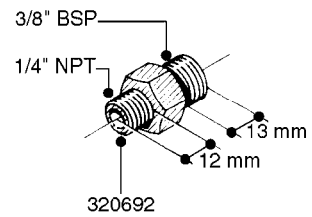

L0030

FITTINGS - HEXAGON NIPPLES
L0030-HIN, 01:01:16

Page 1
Date 04.11.2017 13:07

parts-n°	order qty	description
10015303	1	FITT.PO.HN 1.00X1.00 M1000
10425003	1	FITT.PO.HN 1.25X1.00 MCPHEE
320132	1	FITT.DK HN 1" BSP
320176	1	FITT.DK HN 3/8"X1/2" BSP
320445	1	FITT.DK HN 1/4"X3/8" BSP
320655	1	FITT.DK HN 1/2"-1/2" BSP
320692	1	FITT.DK HN 3/8'BSPX1/4'NPT
320703	1	FITT.DK HN 3/8BSP X1/2 &1/4NPT
320725	1	FITT.DK NIPPLE 3/8"-3/8" BSP
320902	1	FITT.DK HN 3/8'X 1/4' BSP
390232	1	FITT.DK HN 1-1/2' X 1-1/4' BSP
390276	1	FITT.DK HN 1'BSP