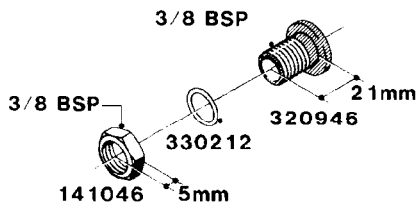

L0060

FITTINGS - BULKHEAD
L0060-HIN, 01:01:16

Page 1

Date 04.11.2017 13:07

parts-n°	order qty	description
141046	1	NUT 3/8" BSP
141341	1	NUT 1/4' BSP
240284	1	O-RING D82,5/75 X 3,5
320456	1	FITT.DK BULKHEAD 1"BSP DOUBLE
320467	1	FITT.DK BULKHEAD 1"BSP SINGLE
320471	1	FITT.DK NUT 1" BSP JAMB
320541	1	FITT.DK BULKHEAD 2-1/2'BSP SIN
320552	1	FITT.DK NUT 2-1/2' BSP JAMB
320644	1	FITT.DK ELB.3/4"HB X 1" BSP
320784	1	FITT.DK CAP 1-1/2" BSP
320795	1	FITT.DK NUT 1-1/2" BSP JAMB
320935	1	FITT.DK BULKHEAD 1/4' BSP SING
320946	1	FITT.DK BULKHEAD 3/8' BSP SING
321296	1	FITT.DK BULKHEAD 1/2" BSP SING
321307	1	FITT.DK NUT 1/2" BSP JAMB
321333	1	FITT.DK BULK 1-1/2" X 1"F BSP
330061	1	O-RING D16/D11X2,5
330072	1	O-RING D53.5/D45.5X4
330212	1	O-RING D19/D14X2.4 F.1/2"NUT
332577	1	O-RING D38/D30X4 F.1" PUR.
332592	1	O-RING D26/D20X3