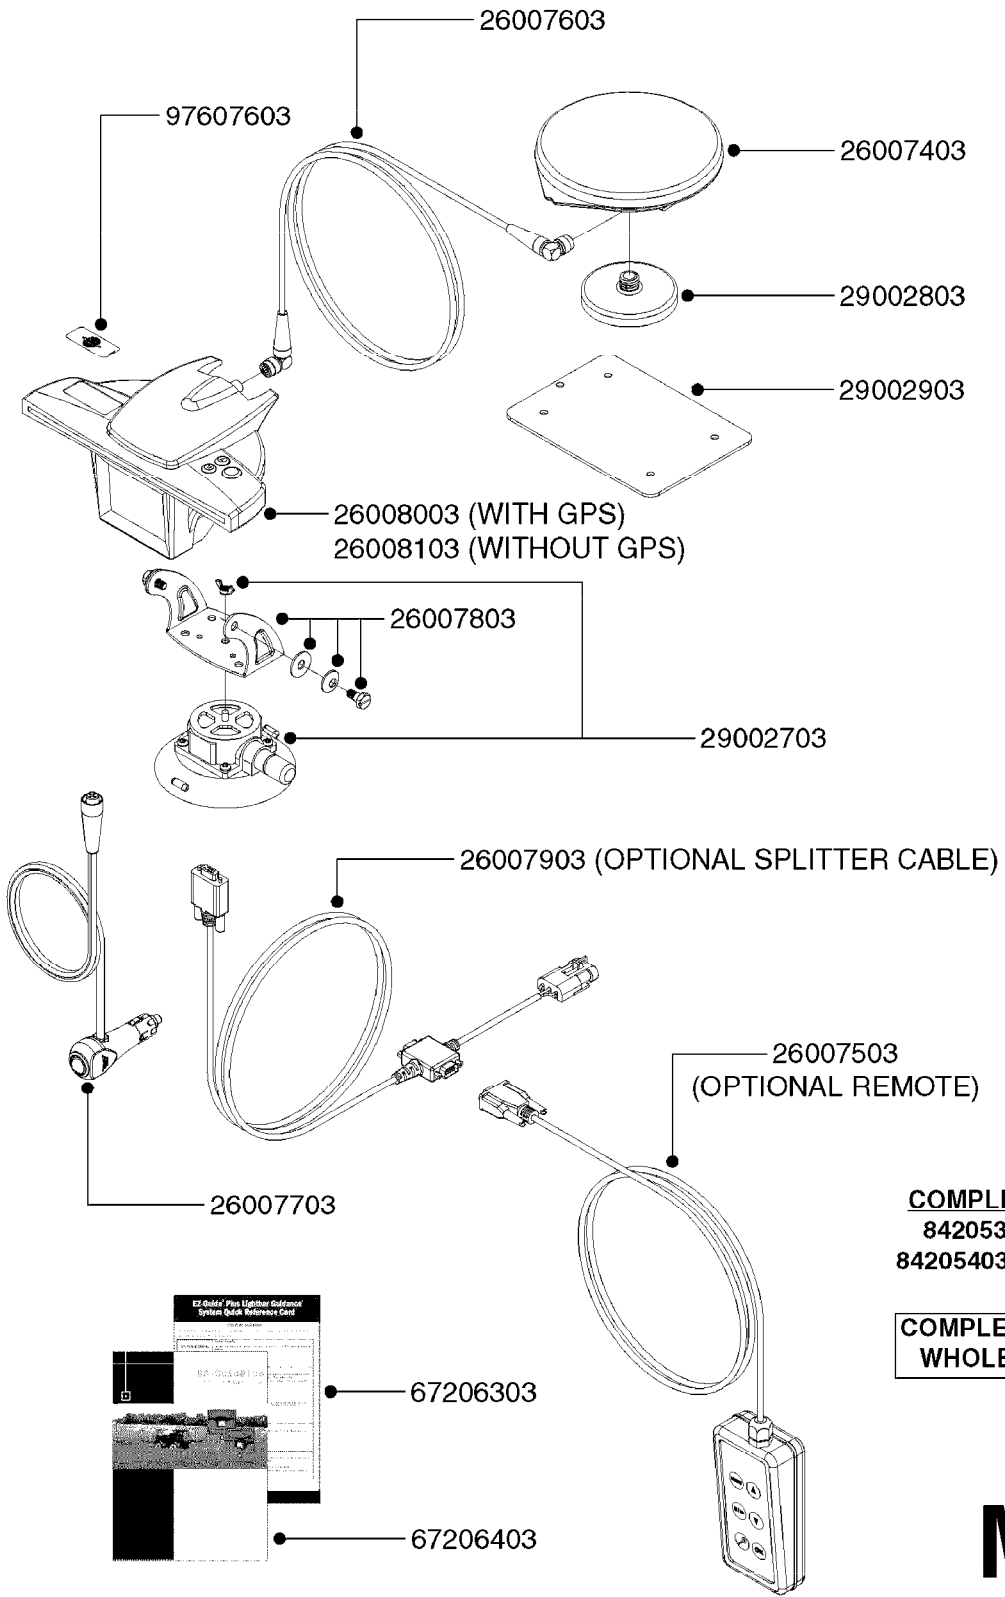

COMPLETE ASSEMBLY:
84205303 (WITH GPS)
84205403 (WITHOUT GPS)

**COMPLETE ASSEMBLIES
WHOLEGOODS ITEMS**

M0040

EZ-GUIDE PLUS LIGHT BAR
M0040-HIN, 01:01:16

Page 1

Date 04.11.2017 13:07

parts-n°	order qty	description
26007403	1	ANTENNA,HURRICANE F. EZGUIDEPL
26007503	1	REMOTE KEYPAD EZ-GUIDE PLUS
26007603	1	CABLE, ANTENNA, EZGUIDEPLUS
26007703	1	CABLE, POWER F. EZGUIDEPLUS
26007803	1	BRACKET KIT F. EZGUIDEPLUS
26007903	1	EZ-Guide 500 External Interfac
26008003	1	LIGHT BAR ASSM WITH GPS
26008103	1	LIGHT BAR ASSM WITHOUT GPS
29002703	1	VACUUM CUP 4 1/2" 1420I
29002803	1	MOUNT, MAG F. ANTENNA
29002903	1	PLATE, F. ANTENNA MOUNT
67206303	1	QUICK REFERENCE CARD EZ-GUIDE+
67206403	1	MANUAL EZ GUIDE PLUS
84205303	1	EZ GUIDE PLUS W GPS, NO LABLE
84205403	1	EZ GUIDE PLUS W/O GPS,NO LABLE
97607603	1	DECAL COMPANY 45MM X 20MM