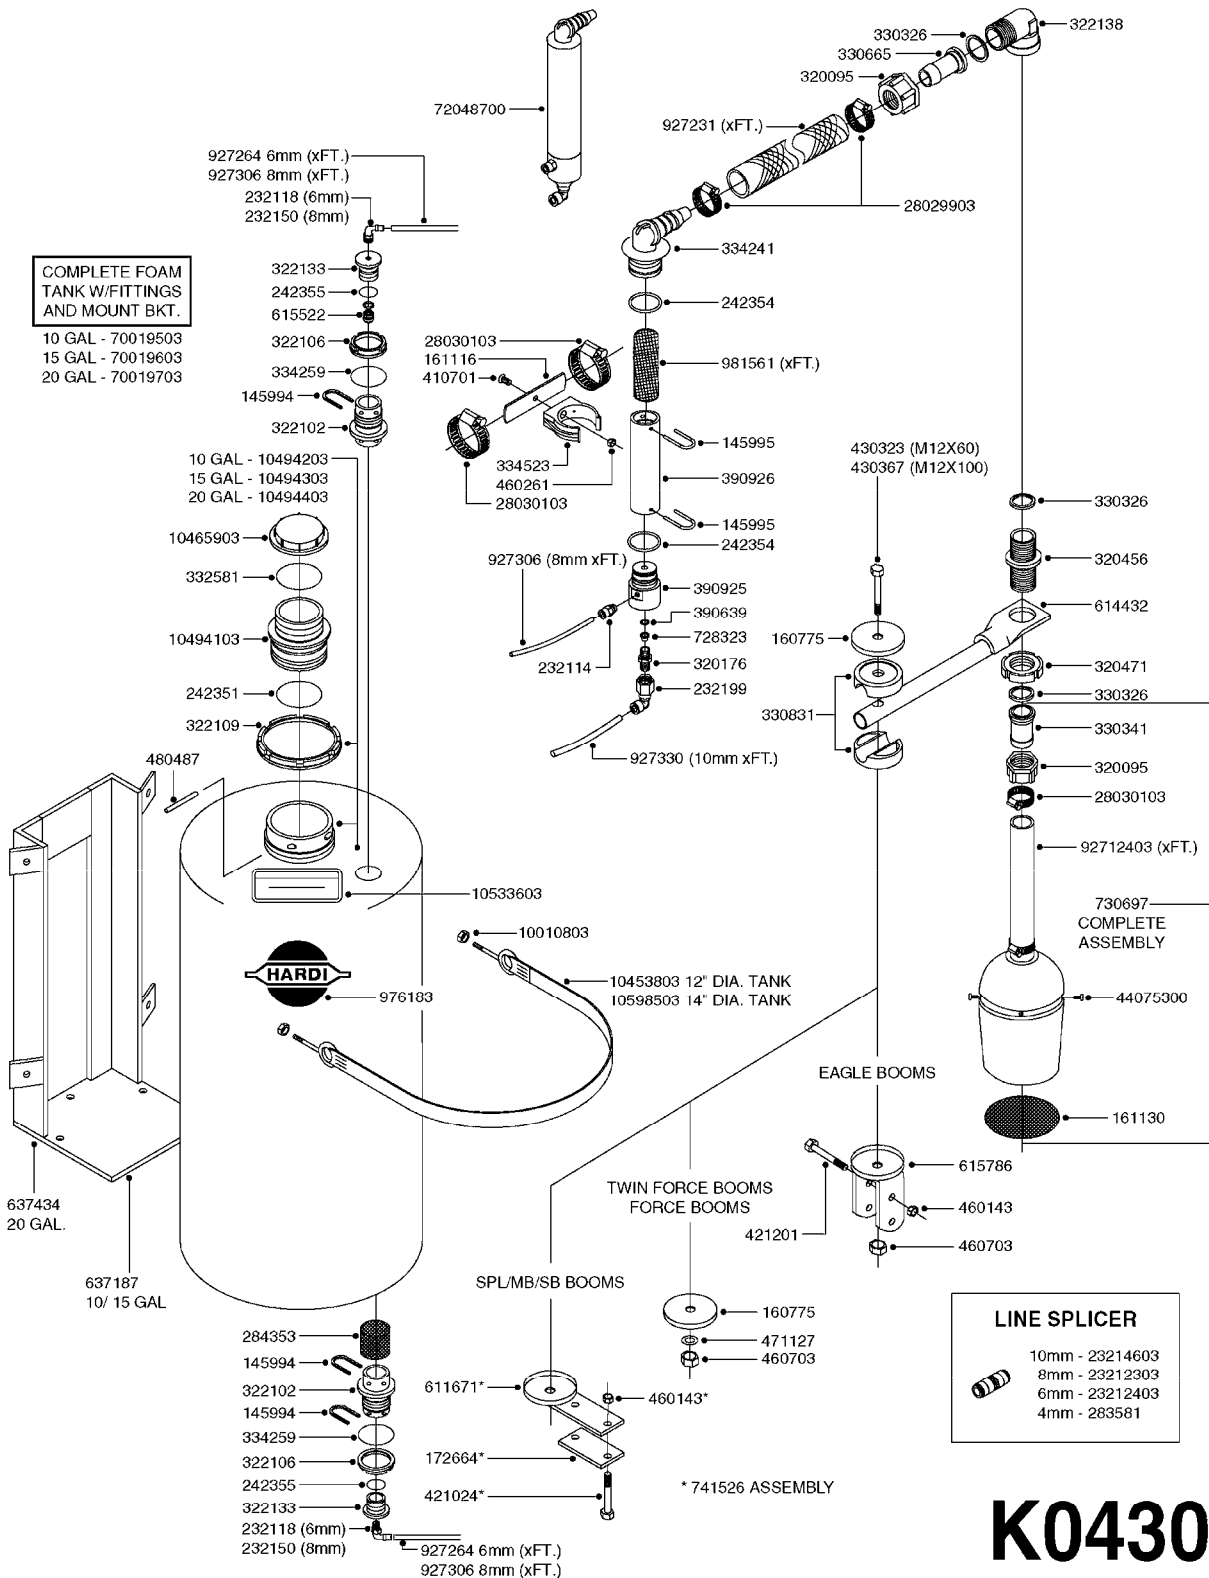

COMPLETE FOAM TANK W/FITTINGS AND MOUNT BKT.

- 10 GAL - 70019503
- 15 GAL - 70019603
- 20 GAL - 70019703

LINE SPICER

- 10mm - 23214603
- 8mm - 23212303
- 6mm - 23212403
- 4mm - 283581

K0430

FOAMMARKER TANK/DROPPER 2000
K0430-HIN, 11:04:16

Page 1
Date 04.11.2017 13:07

parts-n°	order qty	description
145994	1	FITT.DK S-40 FORK
145995	1	FITT.DK S-53 FORK
160775	1	WASHER F. FRICTION PLATE
161116	1	FLATBAR PLATE 3 X 25 X 110
161130	1	FILTER SCREEN F/FOAM DROPPER
172664	1	FLATBAR BACKING PLATE
232114	1	COUPLER 1/8" THREADX8MM HOSE
232118	1	HOSE CONN. 90DEG 1/8'X 6MM PE
232150	1	HOSE CONN. 90DEG. 1/8'X8MM PE
232199	1	COUPLER 3/8' BSP-90/10MM HOSE
242351	1	O-RING D69.5X3.0 VITON F.S-93
242354	1	O-RING D32.2X3.0 VITON F.S-53
242355	1	O-RING D19.2X3.0 VITON F.S-40
283581	1	HOSE CONNECTOR STR. F.4MM PE
284353	1	SPONGE FOR FOAM MARKER
320095	1	FITT.DK NUT 1" BSP
320176	1	FITT.DK HN 3/8"X1/2" BSP
320456	1	FITT.DK BULKHEAD 1"BSP DOUBLE
320471	1	FITT.DK NUT 1" BSP JAMB
322102	1	FITT.DK S-40 BULKHEAD
322106	1	FITT.DK S-40 BULKHEAD NUT
322109	1	FITT.DK S-93 BULKHEAD NUT
322133	1	FITT.DK S-40 PLUG W 1/8 THREAD
322138	1	FITT.DK ELB 1"M X 1"F BSP
330326	1	O-RING D30/D24X2 F.1"NUT
330341	1	FITT.DK HB 1" F. 1" NUT
330665	1	3/4' HOSE TAIL F/1' CAP
330831	1	FRICTION PLATE
332581	1	GASKET F. 1-1/2" BSP CAPNUT.
334241	1	FITT.DK S-53 ELB.3/4"
334259	1	GASKET F. S-40 BULKHEAD
334523	1	PIPE HOLDER D51.5
390639	1	O-RING F.NOZZLE FILTER
390925	1	FITTING F.FOAM MIX.CHAMB. STD
390926	1	TUBE,MIX CHAMB. FOAM MARK STD
410701	1	SCREW M6X16 GALV.
421024	1	BOLT HEX 8.8 DEL M8X60
421201	1	BOLT HEX 8.8 DEL M8X70
430323	1	BOLT HEX 8.8 DEL M12X60
430367	1	BOLT M12X100 DIN931-8.8 DEL
460143	1	NUT HEX M8X1.25 LOCK DIN985A2 SS
460261	1	NUT HEX M6X1.00 LOCK DIN985 A2 SS
460703	1	NUT HEX M12X1.75 LOCK DIN985A2 SS
471127	1	WASHER Z12N 13X24X2,5 RST
480487	1	PIN M5X60 SLOTTED GALV
611671	1	BREAK AWAY HOLDER F-MARKER
614432	1	BREAK AWAY ARM F. FOAM MARKER
615522	1	CHECK VALVE F.FOAM MARKER
615786	1	MOUNT BKT. F.FOAM DROPPER 98
637187	1	MOUNT BKT F.FOAM TANK 10/15GAL
637434	1	MOUNT BRACKET F.FOAM TANK 20G
728323	1	VALVE NON-RETURN
730697	1	FOAM DROPPER COMP. BLACK '97
741526	1	FOAM DROPPER MT. KIT MB-SPL
927231	1	HOSE R X PVCX3/4 CLR/BRD 0012"
927264	1	HOSE R X PE D6/D4 X 0012"
927306	1	HOSE R X PE D8/D6 X 0012"BLACK
927330	1	HOSE R X PE D10/D8 X 012"BLACK
976183	1	DECAL COMPANY D.18,2 X 29,6
981561	1	SPONGE MAT. MIX.CHAMBER-x0012"
10010803	1	NUT HEX NC (NYLON LOCK) 5/16