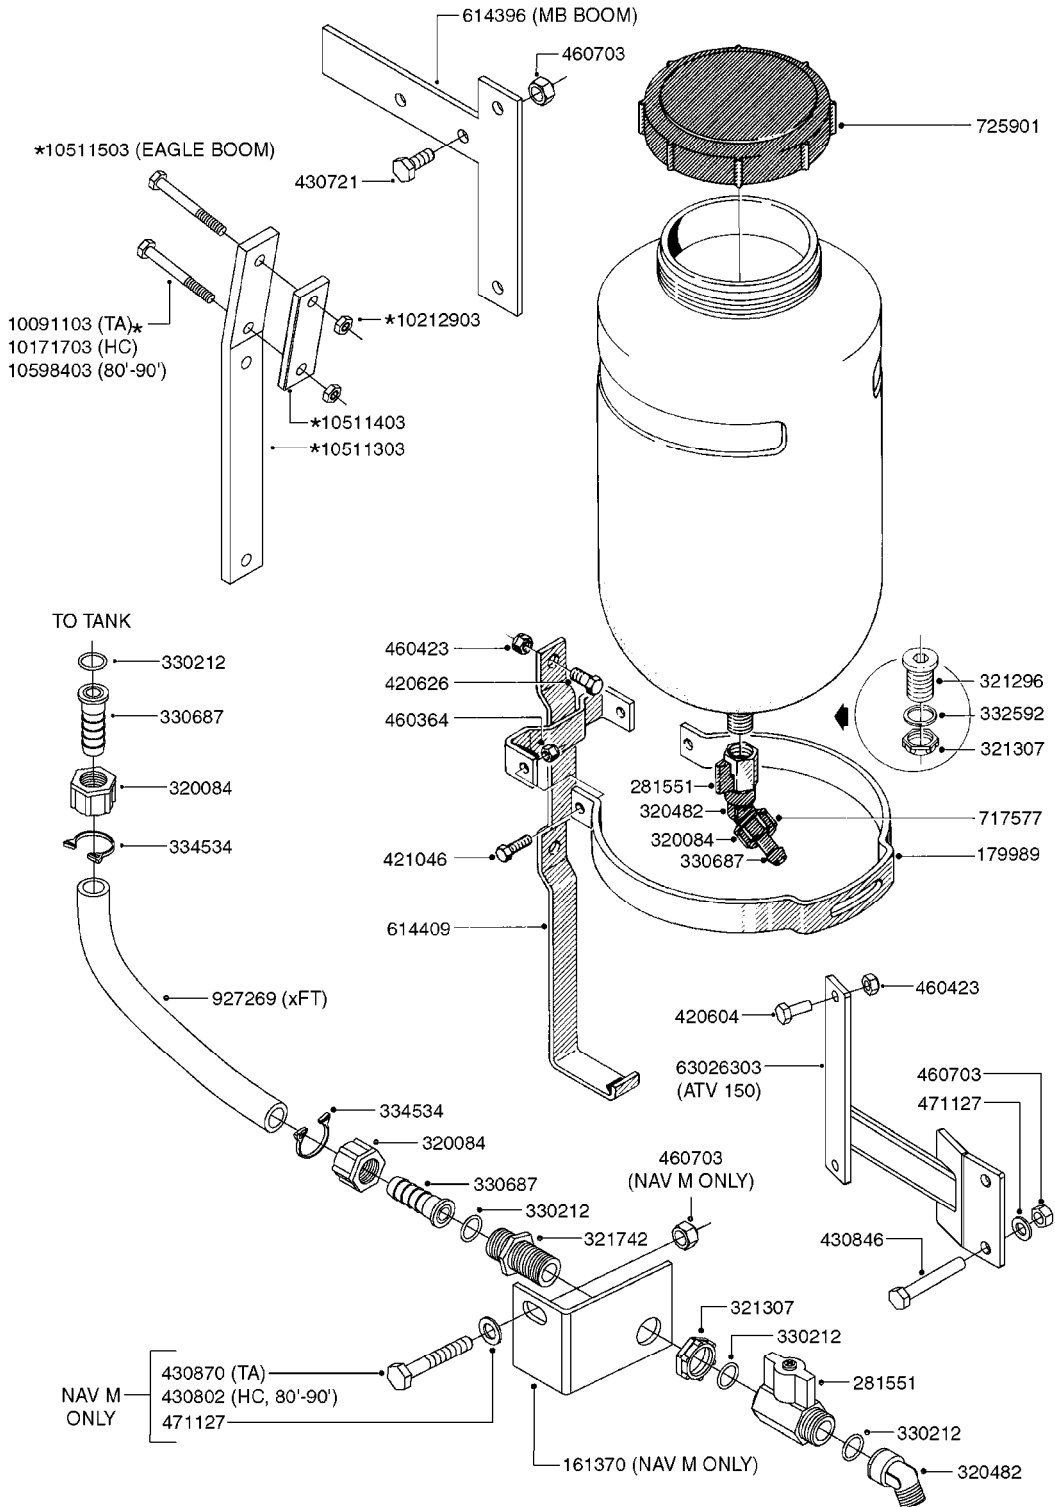

CLEAN WATER TANK
K0130-HIN, 01:01:16

COMPLETE TANK ASSY : 722072

K0130

CLEAN WATER TANK
K0130-HIN, 01:01:16

Page 1
Date 04.11.2017 13:07

parts-n°	order qty	description
161370	1	BKT.CLEAN WATER BOTT. VALVE
179989	1	BRKT. F. 3 GAL. TANK
281551	1	BALL VALVE 1/2"
320084	1	FITT.DK NUT 1/2" BSP
320482	1	FITT.DK ELB. 1/2" BSP 60 DEG.
321296	1	FITT.DK BULKHEAD 1/2" BSP SING
321307	1	FITT.DK NUT 1/2" BSP JAMB
321742	1	FITT.DK BULKHEAD 1/2' BSP
330212	1	O-RING D19/D14X2.4 F.1/2"NUT
330687	1	FITT.DK HB 1/2" F. 1/2" NUT
332592	1	O-RING D26/D20X3
334534	1	CLAMP HOSE PLASTIC 1/2"
420604	1	BOLT HEX 8.8 DEL M10X25 FT DIN933
420626	1	BOLT HEX 8.8 DEL M10X20 FT
421046	1	SCREW HEX M8X25/25 A2 SS DIN933
430721	1	BOLT HEX 8.8 DEL M12X40 FT
430802	1	BOLT HEX 8.8 DEL M12X75
430846	1	BOLT HEX 8.8 DEL M12X80
430870	1	BOLT HEX 8.8 DEL M12X55 FT
460364	1	NUT HU M8 A2 SS DIN934
460423	1	NUT HEX M10X1.50 LOCK DIN985A2 SS
460703	1	NUT HEX M12X1.75 LOCK DIN985A2 SS
471127	1	WASHER Z12N 13X24X2,5 RST
614396	1	CLEAN WATER BRACKET MB
614409	1	BRACKET FOR FOAM MARKER
717577	1	VALVE F.CLEAN WATER TANK
722072	1	CLEAN WATER TANK W FRAME & TAP
725901	1	LID F.WATER BOTTLE VENTED
927269	1	HOSE R X PVC X 1/2 X 0012"
10091103	1	BOLT HEX 3/8 NC GR.2 03.00'
10171703	1	BOLT HEX 3/8 NC GR.2 03.50"
10212903	1	NUT HEX NC (NYLON LOCK) 3/8"
10511303	1	FLATBAR L350/17DEG.CLEAN WATER
10511403	1	FLATBAR 104MM CLEAN WATER
10511503	1	BKT.CLEAN WATER MOUNT EAGLE
10598403	1	BOLT HEX HCS3/8-16 X 4 Z 5
63026303	1	CLEAN WATER TANK BRKT, ATV