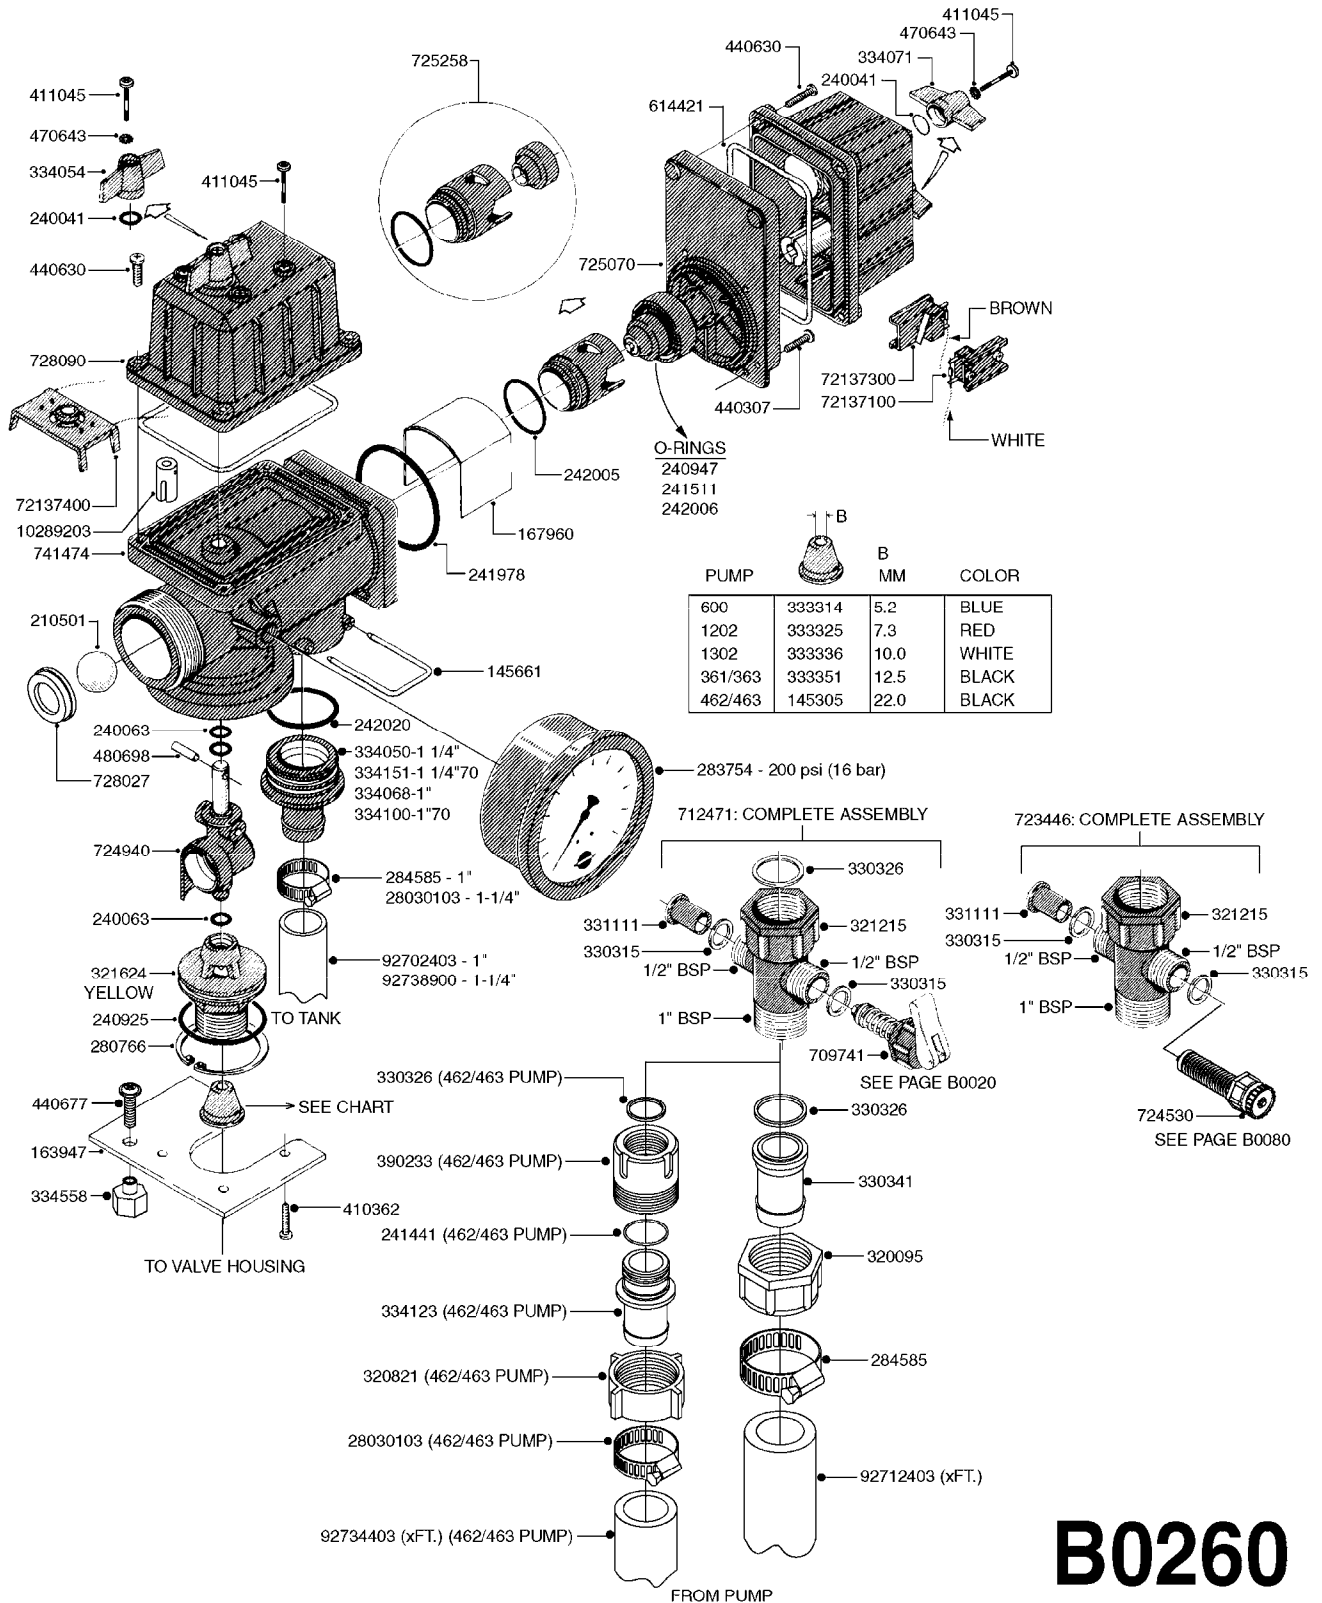

EC MASTER VALVE-ELEC. (RED GRP)
B0260-HIN, 01:01:16

Page 1
Date 04.11.2017 13:06

parts-n°	order qty	description
145305	1	NOZZLE F.OP.UNIT PUMP 462
145661	1	FITT.DK S-61 FORK
163947	1	FITTING FOR BK 180
167960	1	WEAR SHIELD EC CONTROL
210501	1	BALL PLASTIC D25
240041	1	O-RING D15,1/10,3 X 2,4
240063	1	O-RING D14.1/9.3 X 2.4
240925	1	O-RING D49.5X3 NITRIL
240947	1	O-RING D7.3X2.4 NITRIL
241441	1	O-RING D29.3X3
241511	1	O-RING D18X2
241978	1	O-RING 64.5X3.0
242005	1	O-RING D32.1X1.6 NITRIL
242006	1	O-RING D22/D19 X 1.5
242020	1	O-RING 39.2 X 3 VITON
280766	1	SNAP-RING INNER 55X2 DIN 472
283754	1	GAUGE 2.5'BR REAR PSI200 BAR16
284585	1	CLAMP HOSE GEAR 1" MINI 020
320095	1	FITT.DK NUT 1" BSP
320821	1	FITT.DK NUT 1-1/2" BSP
321215	1	FITT.DK HOUSING F. AGITATION
321624	1	BOTTOM PIECE F.BALL OPER.UNIT
330315	1	O-RING D18.4/D13X.6
330326	1	O-RING D30/D24X2 F.1"NUT
330341	1	FITT.DK HB 1" F. 1" NUT
331111	1	VALVE SEAT FOR 1/2" DISTRIBUT.
333314	1	NOZZ.RESTRICTOR 600 BLUE
333325	1	NOZZ.RESTRICTOR 1202 RED
333336	1	NOZZ.RESTRICTOR 1302 WHITE
333351	1	NOZZ.RESTRICTOR 361 BLACK
334050	1	FITT.DK S-61 STR.1-1/4"
334054	1	GRIP F.MAN.OP.EC ON/OFF RED
334068	1	FITT.DK S-61 STR.1"
334071	1	GRIP F.MAN.OP.EC PRESS.REG.RED
334100	1	FITT.DK S-61 ELB.1" 110 DEG.
334123	1	FITT.DK HB 1-1/4"O-RNG F.1-1/2"
334151	1	FITT.DK S-61 ELB.1-1/4"110 DEG
334558	1	NUT HEX PLASTIC INSERT
390233	1	FITT.DK REDUC 1-1/2" X 1" BSP
410362	1	BOLT HEX 8.8 SS M6X20
411045	1	SCREW M4 X 16MM STAINLESS
440307	1	SCREW SHEET-METAL 3/4" NO. 10
440630	1	SCREW 1"PLATED
440677	1	SCREW F. PLASTIC 5X20 SS
470643	1	WASHER LOCK
480698	1	PIN M5X16 SLOTTED
614421	1	GASKET F/MOTOR HOUSE-ON/OFF TR
709741	1	VALVE ASSY. 1/2" FLIP LEVER
712471	1	AGITATION VALVE ASSY. ON/OFF
723446	1	AGITATION VALVE ASSY. ADJUST.
724530	1	THUMB WHEEL FOR AGITATION
724940	1	BALL HOUSE MOUNTED - EC
725011	1	MOTOR UNIT F.PRES.REG.EC RED
725070	1	BRKT.PLATE F/PRES. 70068303
725258	1	REG. KIT OLD PRE 1992
728027	1	BUSHING WITH SEAT
728090	1	MOTOR UNIT F.ON/OFF EC GREEN
741474	1	OP.UNIT ON/OF/REG KIT W/322136
10289203	1	COUPLER FOR EC ELEC.CONTROL
28030103	1	CLAMP HOSE GEAR P5/4-S1.5"6724
72137100	1	MCROSWCH ASSY F.PRSR REG WHT W