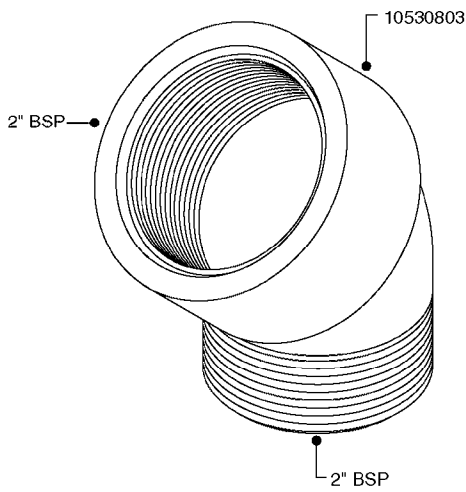

L0030

FITTINGS - HEXAGON NIPPLES
L0030-HIN, 01:01:16

Page 1
Date 04.11.2017 13:07

parts-n°	order qty	description
10015303	1	FITT.PO.HN 1.00X1.00 M1000
10425003	1	FITT.PO.HN 1.25X1.00 MCPHEE
320132	1	FITT.DK HN 1" BSP
320176	1	FITT.DK HN 3/8"X1/2" BSP
320445	1	FITT.DK HN 1/4"X3/8" BSP
320655	1	FITT.DK HN 1/2"-1/2" BSP
320692	1	FITT.DK HN 3/8'BSPX1/4'NPT
320703	1	FITT.DK HN 3/8BSP X1/2 &1/4NPT
320725	1	FITT.DK NIPPLE 3/8"-3/8" BSP
320902	1	FITT.DK HN 3/8'X 1/4' BSP
390232	1	FITT.DK HN 1-1/2' X 1-1/4' BSP
390276	1	FITT.DK HN 1'BSP