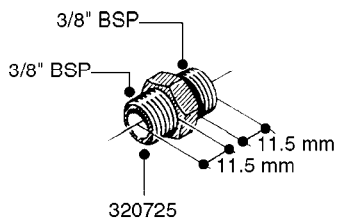

L0030

FITTINGS - HEXAGON NIPPLES
L0030-HIN, 01:01:16

Page 1
Date 04.11.2017 13:07

parts-n°	order qty	description
10015303	1	FITT.PO.HN 1.00X1.00 M1000
10425003	1	FITT.PO.HN 1.25X1.00 MCPHEE
320132	1	FITT.DK HN 1" BSP
320176	1	FITT.DK HN 3/8"X1/2" BSP
320445	1	FITT.DK HN 1/4"X3/8" BSP
320655	1	FITT.DK HN 1/2"-1/2" BSP
320692	1	FITT.DK HN 3/8'BSPX1/4'NPT
320703	1	FITT.DK HN 3/8BSP X1/2 &1/4NPT
320725	1	FITT.DK NIPPLE 3/8"-3/8" BSP
320902	1	FITT.DK HN 3/8'X 1/4' BSP
390232	1	FITT.DK HN 1-1/2' X 1-1/4' BSP
390276	1	FITT.DK HN 1'BSP