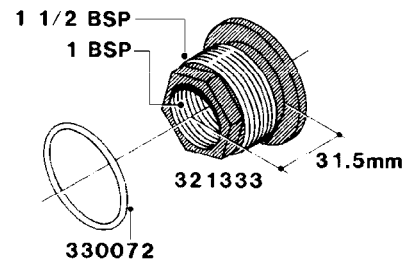

L0060

FITTINGS - BULKHEAD
L0060-HIN, 01:01:16

Page 1

Date 04.11.2017 13:07

parts-n°	order qty	description
141046	1	NUT 3/8" BSP
141341	1	NUT 1/4' BSP
240284	1	O-RING D82,5/75 X 3,5
320456	1	FITT.DK BULKHEAD 1"BSP DOUBLE
320467	1	FITT.DK BULKHEAD 1"BSP SINGLE
320471	1	FITT.DK NUT 1" BSP JAMB
320541	1	FITT.DK BULKHEAD 2-1/2'BSP SIN
320552	1	FITT.DK NUT 2-1/2' BSP JAMB
320644	1	FITT.DK ELB.3/4"HB X 1" BSP
320784	1	FITT.DK CAP 1-1/2" BSP
320795	1	FITT.DK NUT 1-1/2" BSP JAMB
320935	1	FITT.DK BULKHEAD 1/4' BSP SING
320946	1	FITT.DK BULKHEAD 3/8' BSP SING
321296	1	FITT.DK BULKHEAD 1/2" BSP SING
321307	1	FITT.DK NUT 1/2" BSP JAMB
321333	1	FITT.DK BULK 1-1/2" X 1"F BSP
330061	1	O-RING D16/D11X2,5
330072	1	O-RING D53.5/D45.5X4
330212	1	O-RING D19/D14X2.4 F.1/2"NUT
332577	1	O-RING D38/D30X4 F.1" PUR.
332592	1	O-RING D26/D20X3