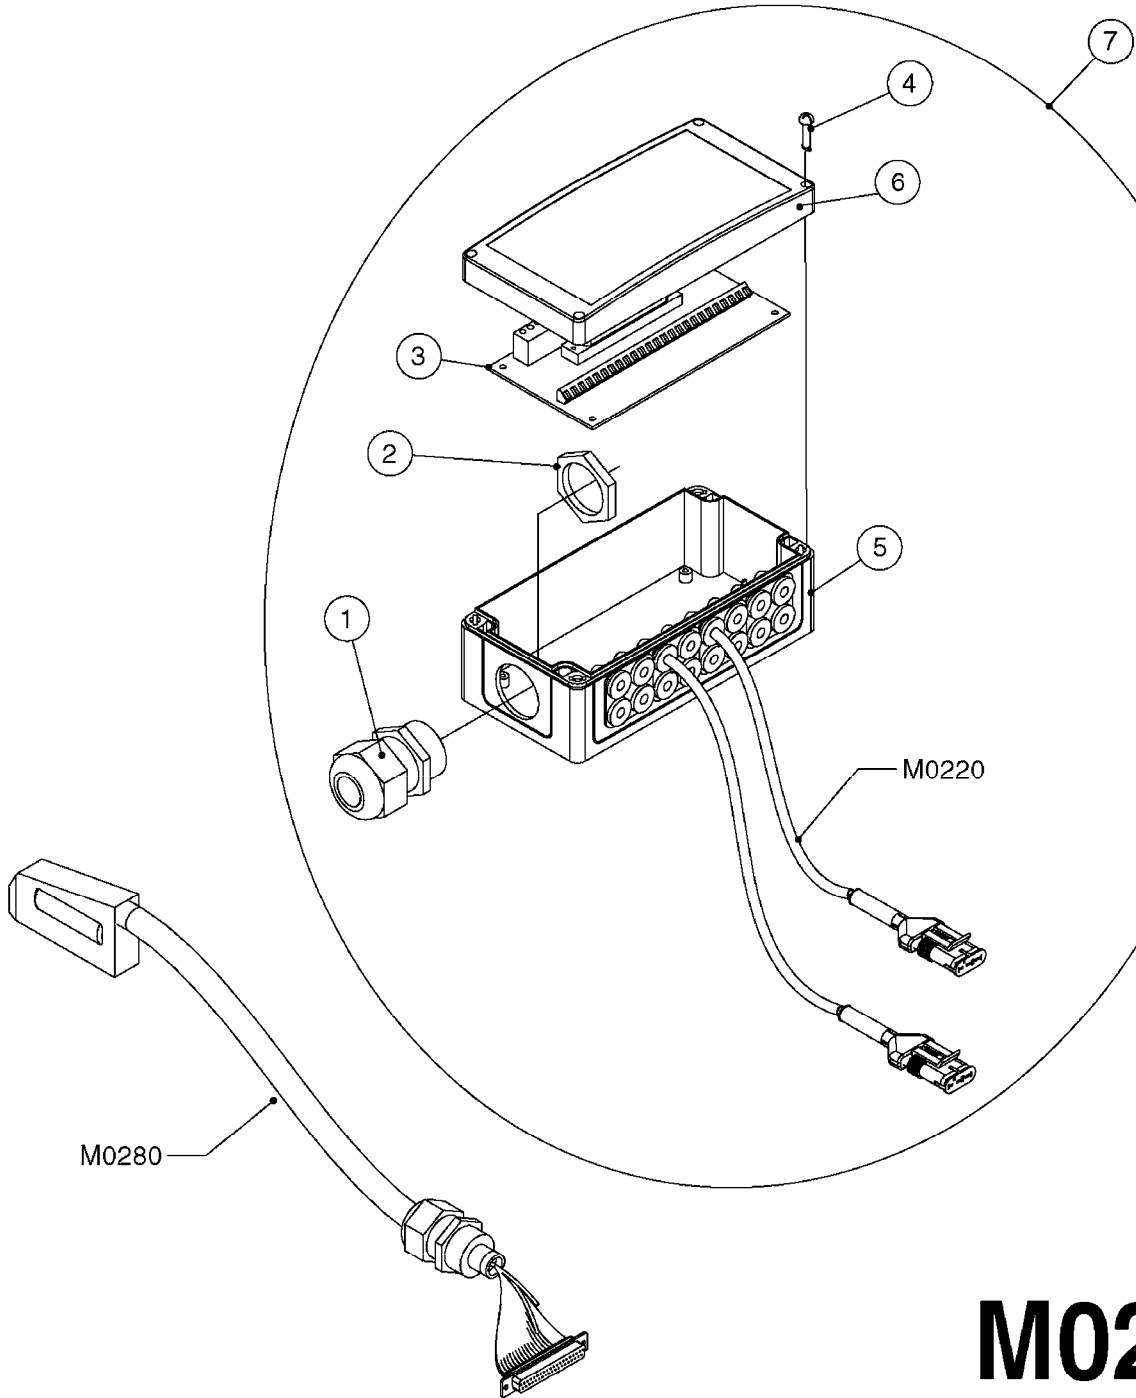

M0230

JUNCTION BOX - LIQUID
M0230-HIN, 01:01:16

Page 1

Date 04.11.2017 13:08

Pos.	parts-n°	order qty	description
1	262106	1	BULKHEAD F. CABLE 6.5-14 BLACK
2	262107	1	NUT F. BULKHEAD CABLE BLACK
3	26004800	1	CIRCUIT BD SEC VLV NCM 13SEC 13 SECTION
3	72173900	1	CIRCUIT BD SEC VLV 39PIN 9SEC 9 SECTION
4	28082100	1	SCREW F. BOX LID 1/4" L=20
5	33508700	1	BOX BOTTOM 160X80X40 BLACK 1-HOLE
6	33508800	1	LID 160X80X15 BLK W/SCREWS
7	72115400	1	CONNECTION BOX F. OP. UNIT SV9