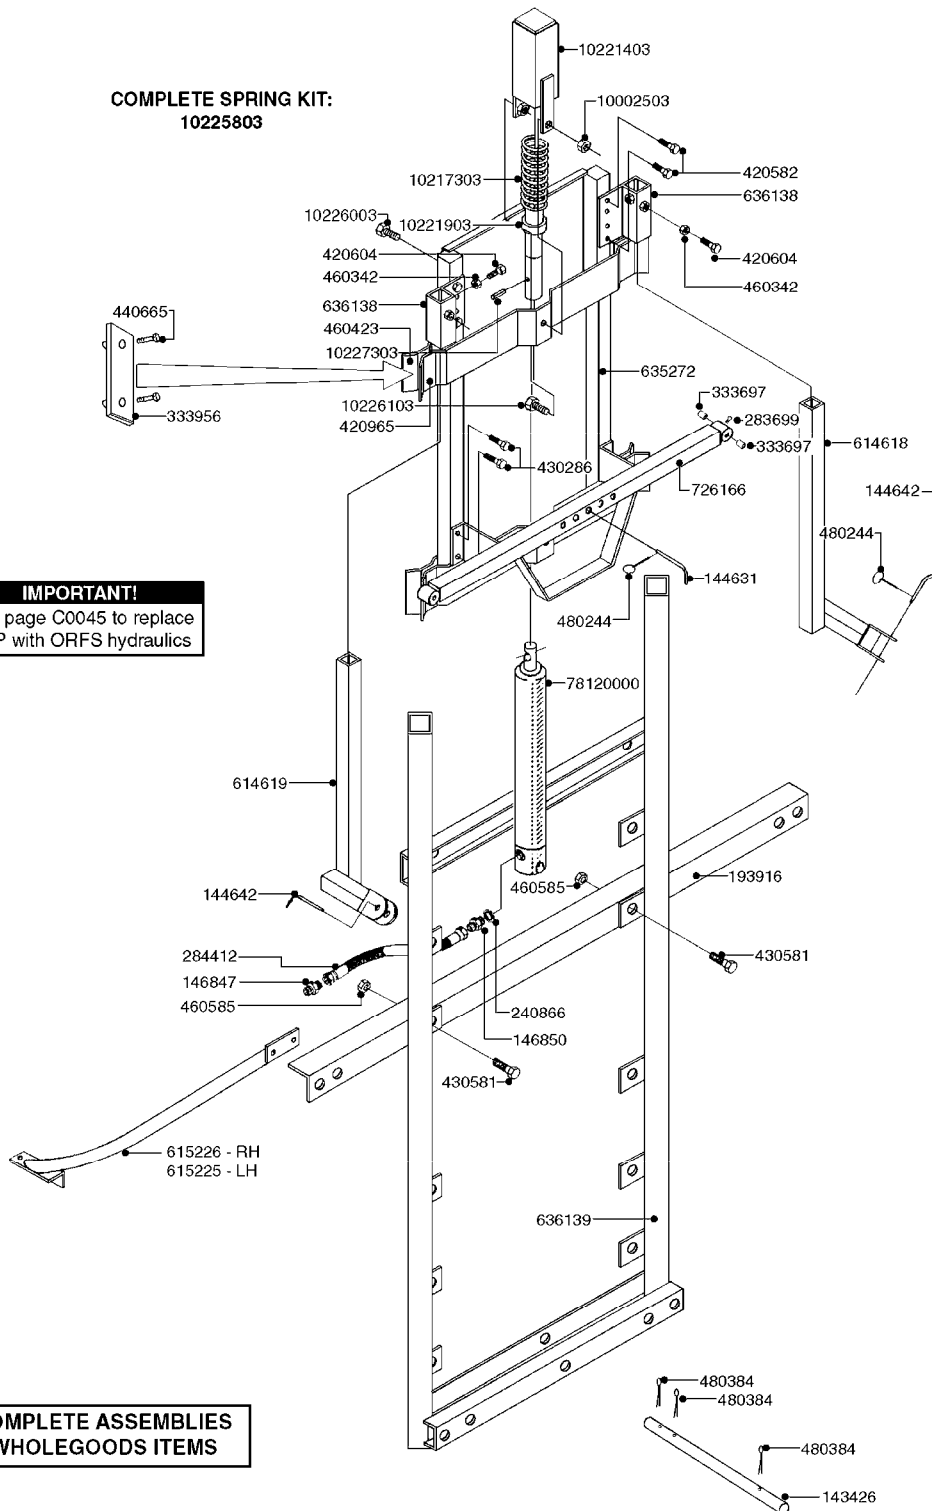

BOOM - MB H-FRAME HL
D0180-HIN, 31:03:16

Page

0

Date

04.11.2017 13:07

BOOM - MB H-FRAME HL
D0180-HIN, 31:03:16

Page 1

Date 04.11.2017 13:07

parts-n°	order qty	description
143426	1	PIN 20x160mm F/HYD/CYL.
144631	1	LOCKING PAWL
144642	1	LOCKING PAWL D10X65MM
146847	1	HEX NIPPLE 1/2"X3/8"
146850	1	HEX NIPPLE 3/8"x3/8" - 1.8mm
193916	1	ANGLE IRON FOR MB BOOM BKTS.
240866	1	DOWTYSEAL 3/8"
283699	1	GREASE NIPPLE M6X1
284412	1	HOSE HY 3/8" X 315" STR+STR
333697	1	BUSHING D22/D16x25
333956	1	SLIDE SHOE 91X25X10
420582	1	BOLT HEX 8.8 DEL M8X20 FT A2
420604	1	BOLT HEX 8.8 DEL M10X25 FT DIN933
420965	1	M10X40 MACHINE SCREW STAINLESS
430286	1	BOLT HEX 8.8 DEL M12X30 FT
430581	1	BOLT HEX 8.8 DEL M16X40 FT
440665	1	SCREW M4.2X16 STAINLESS
460342	1	NUT HEX M10 DEL DIN934
460423	1	NUT HEX M10X1.50 LOCK DIN985A2 SS
460585	1	LOCKING NUT M16 DIN985 A2 SS
480244	1	PIN SNAP D4.5
480384	1	PIN COTTER 3/16 x 1-1/2"
614618	1	TRANS BRKT. F/MB BOOM (SHORT)
614619	1	TRANS BRKT. F/MB BOOM (LONG)
615225	1	SIDE BRACE LEFT 500 EAGLE
615226	1	SIDE BRACE RIGHT 500 EAGLE
635272	1	SLIDE
636138	1	BRACKET
636139	1	H FRAME HY LIFT 300/500 MB
726166	1	TRAPEZE FRAME
10002503	1	NUT HEX NC 1/2"
10217303	1	SPRING FOR 45/50 MB HY LIFT
10221403	1	BOX W/M F.SPRING 45/50 MB HY
10221903	1	SLEEVE W/M F.45/50 MB HY
10225803	1	SPRING KIT FOR MB HYDRAULIC
10226003	1	BOLT HEX 3/8 NC GR.5 00.75"
10226103	1	BOLT HEX 1/2 NC GR.2 01.00"
10227303	1	PIN ROLL 3/16 X 1.25
78120000	1	CYL.TELESCOPING Ø50/40/25_1100