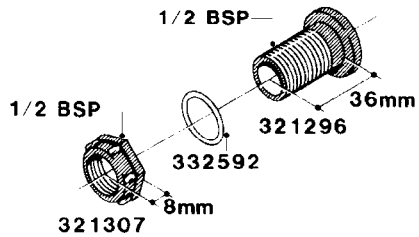

L0060

FITTINGS - BULKHEAD
L0060-HIN, 01:01:16

Page 1

Date 04.11.2017 13:07

parts-n°	order qty	description
141046	1	NUT 3/8" BSP
141341	1	NUT 1/4' BSP
240284	1	O-RING D82,5/75 X 3,5
320456	1	FITT.DK BULKHEAD 1"BSP DOUBLE
320467	1	FITT.DK BULKHEAD 1"BSP SINGLE
320471	1	FITT.DK NUT 1" BSP JAMB
320541	1	FITT.DK BULKHEAD 2-1/2'BSP SIN
320552	1	FITT.DK NUT 2-1/2' BSP JAMB
320644	1	FITT.DK ELB.3/4"HB X 1" BSP
320784	1	FITT.DK CAP 1-1/2" BSP
320795	1	FITT.DK NUT 1-1/2" BSP JAMB
320935	1	FITT.DK BULKHEAD 1/4' BSP SING
320946	1	FITT.DK BULKHEAD 3/8' BSP SING
321296	1	FITT.DK BULKHEAD 1/2" BSP SING
321307	1	FITT.DK NUT 1/2" BSP JAMB
321333	1	FITT.DK BULK 1-1/2" X 1"F BSP
330061	1	O-RING D16/D11X2,5
330072	1	O-RING D53.5/D45.5X4
330212	1	O-RING D19/D14X2.4 F.1/2"NUT
332577	1	O-RING D38/D30X4 F.1" PUR.
332592	1	O-RING D26/D20X3