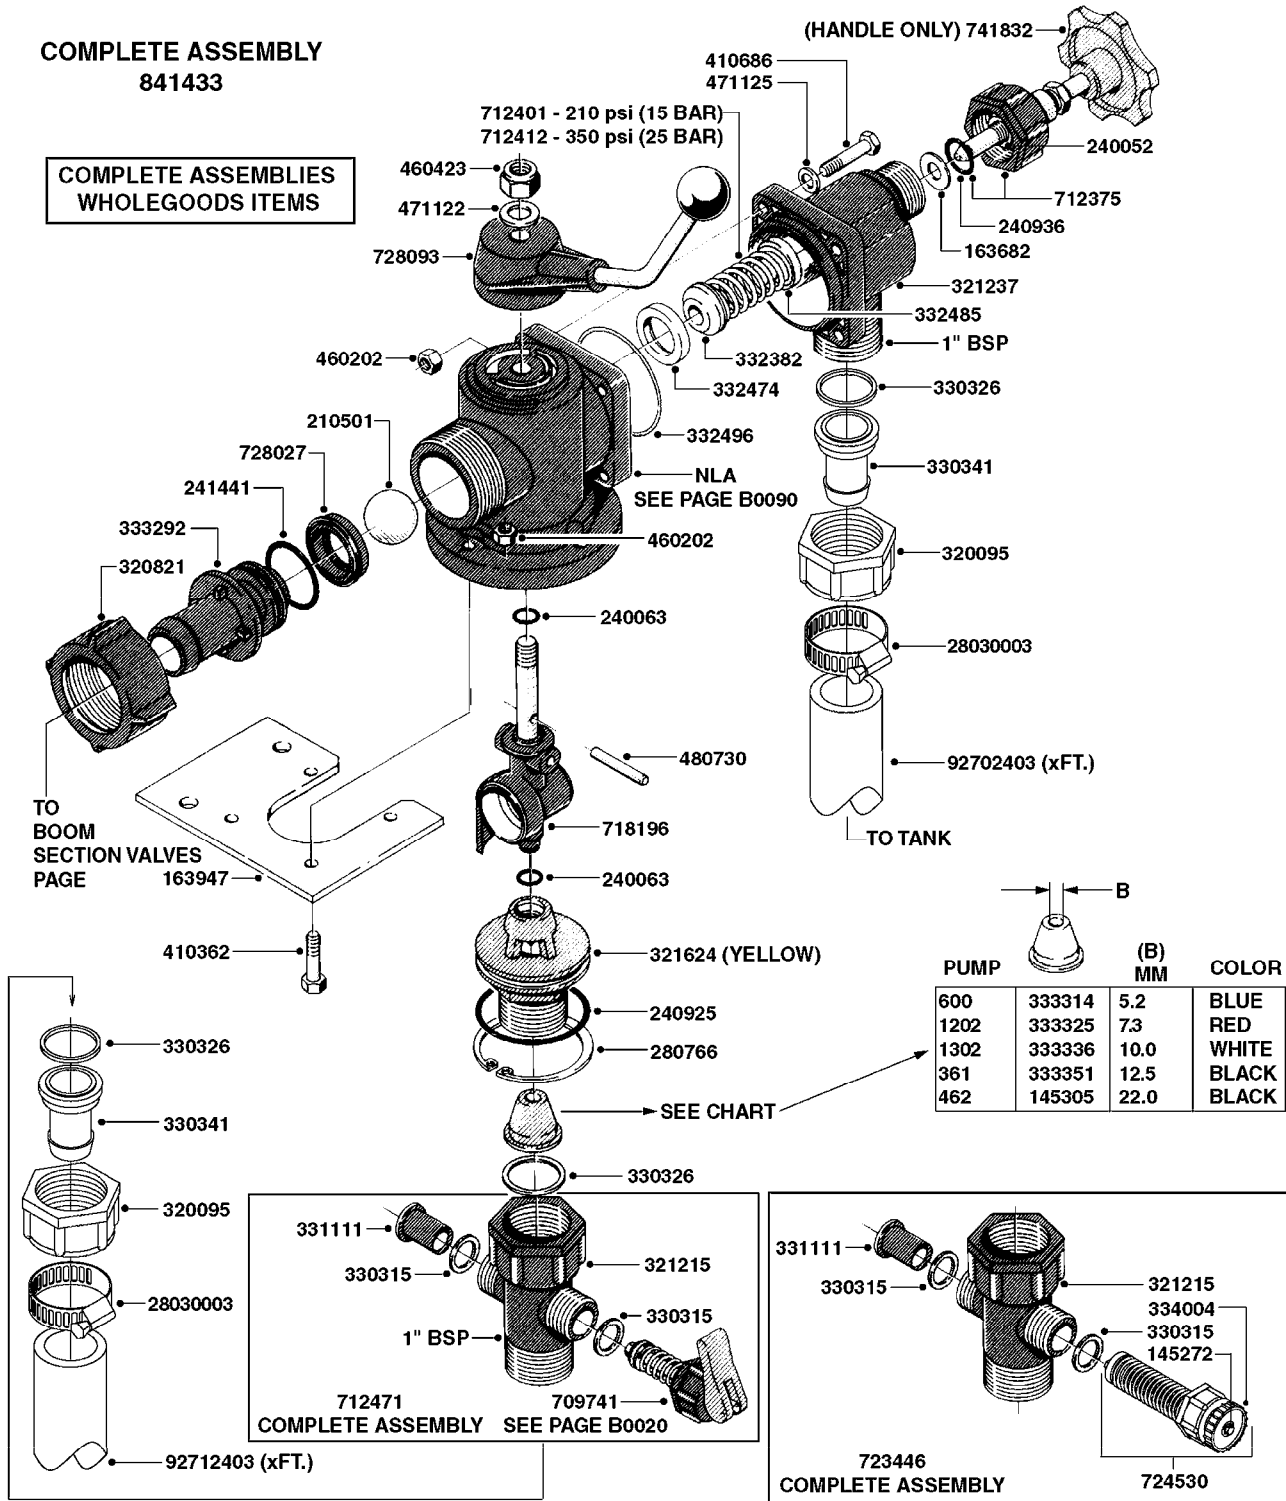

**COMPLETE ASSEMBLY
841433**

**COMPLETE ASSEMBLIES
WHOLEGOODS ITEMS**

BK-180 MASTER VALVE - MANUAL
B0080-HIN, 30:08:16

Page 1
Date 04.11.2017 13:06

parts-n°	order qty	description
145272	1	INSERT F.AGIT.THUMBWHEEL BRASS
145305	1	NOZZLE F.OP.UNIT PUMP 462
163682	1	WASHER D16X9,5 X 1
163947	1	FITTING FOR BK 180
210501	1	BALL PLASTIC D25
240052	1	BUSHING/PKNG D11,2/8,4 X 6
240063	1	O-RING D14.1/9.3 X 2.4
240925	1	O-RING D49.5X3 NITRIL
240936	1	O-RING D13.3X2.4 NITRIL
241441	1	O-RING D29.3X3
280766	1	SNAP-RING INNER 55X2 DIN 472
320095	1	FITT.DK NUT 1" BSP
320821	1	FITT.DK NUT 1-1/2" BSP
321215	1	FITT.DK HOUSING F. AGITATION
321237	1	PRESSURE REGULATOR HOUSE BK180
321624	1	BOTTOM PIECE F.BALL OPER.UNIT
330315	1	O-RING D18.4/D13X.6
330326	1	O-RING D30/D24X2 F.1"NUT
330341	1	FITT.DK HB 1" F. 1" NUT
331111	1	VALVE SEAT FOR 1/2" DISTRIBUT.
332382	1	VALVE CONE D25,7
332474	1	SEAT FOR OPERATING UNIT BALL
332485	1	SPRING GUIDE
332496	1	O-RING D58/54X2
333292	1	FITT.DK HB 1"O'RING F.1-1/2"
333314	1	NOZZ.RESTRICTOR 600 BLUE
333325	1	NOZZ.RESTRICTOR 1202 RED
333336	1	NOZZ.RESTRICTOR 1302 WHITE
333351	1	NOZZ.RESTRICTOR 361 BLACK
334004	1	WHEEL F.AGITATION W/O INSERT
410362	1	BOLT HEX 8.8 SS M6X20
410686	1	BOLT HEX 8.8 DEL M6X30
460202	1	NUT HEX M6
460423	1	NUT HEX M10X1.50 LOCK DIN985A2 SS
471122	1	WASHER, M10, Ø20/10.5X 2.0, SS
471125	1	WASHER M6U 6.4X14X1.2,A2 SS
480730	1	PIN ROLL 5X30 STAINLESS STEEL
709741	1	VALVE ASSY. 1/2" FLIP LEVER
712375	1	PRESSURE REGULATOR COMPL.
712401	1	RELIEF VALVE ASSY. 12BAR
712412	1	RELIEF VALVE ASSY. 25BAR
712471	1	AGITATION VALVE ASSY. ON/OFF
718196	1	BALL VALVE HOUSING ASSEMBLY
723446	1	AGITATION VALVE ASSY. ADJUST.
724530	1	THUMB WHEEL FOR AGITATION
728027	1	BUSHING WITH SEAT
728093	1	HANDLE WITH BALL
741832	1	HANDLE REPLACEMENT F/330632
841433	1	BK 180 ARMATURE (1301)
28030003	1	CLAMP HOSE GEAR P1" 6716
92702403	1	HOSE PVC SUCT GRAY 1"
92712403	1	HOSE R X1" X300PSI WP X0012"