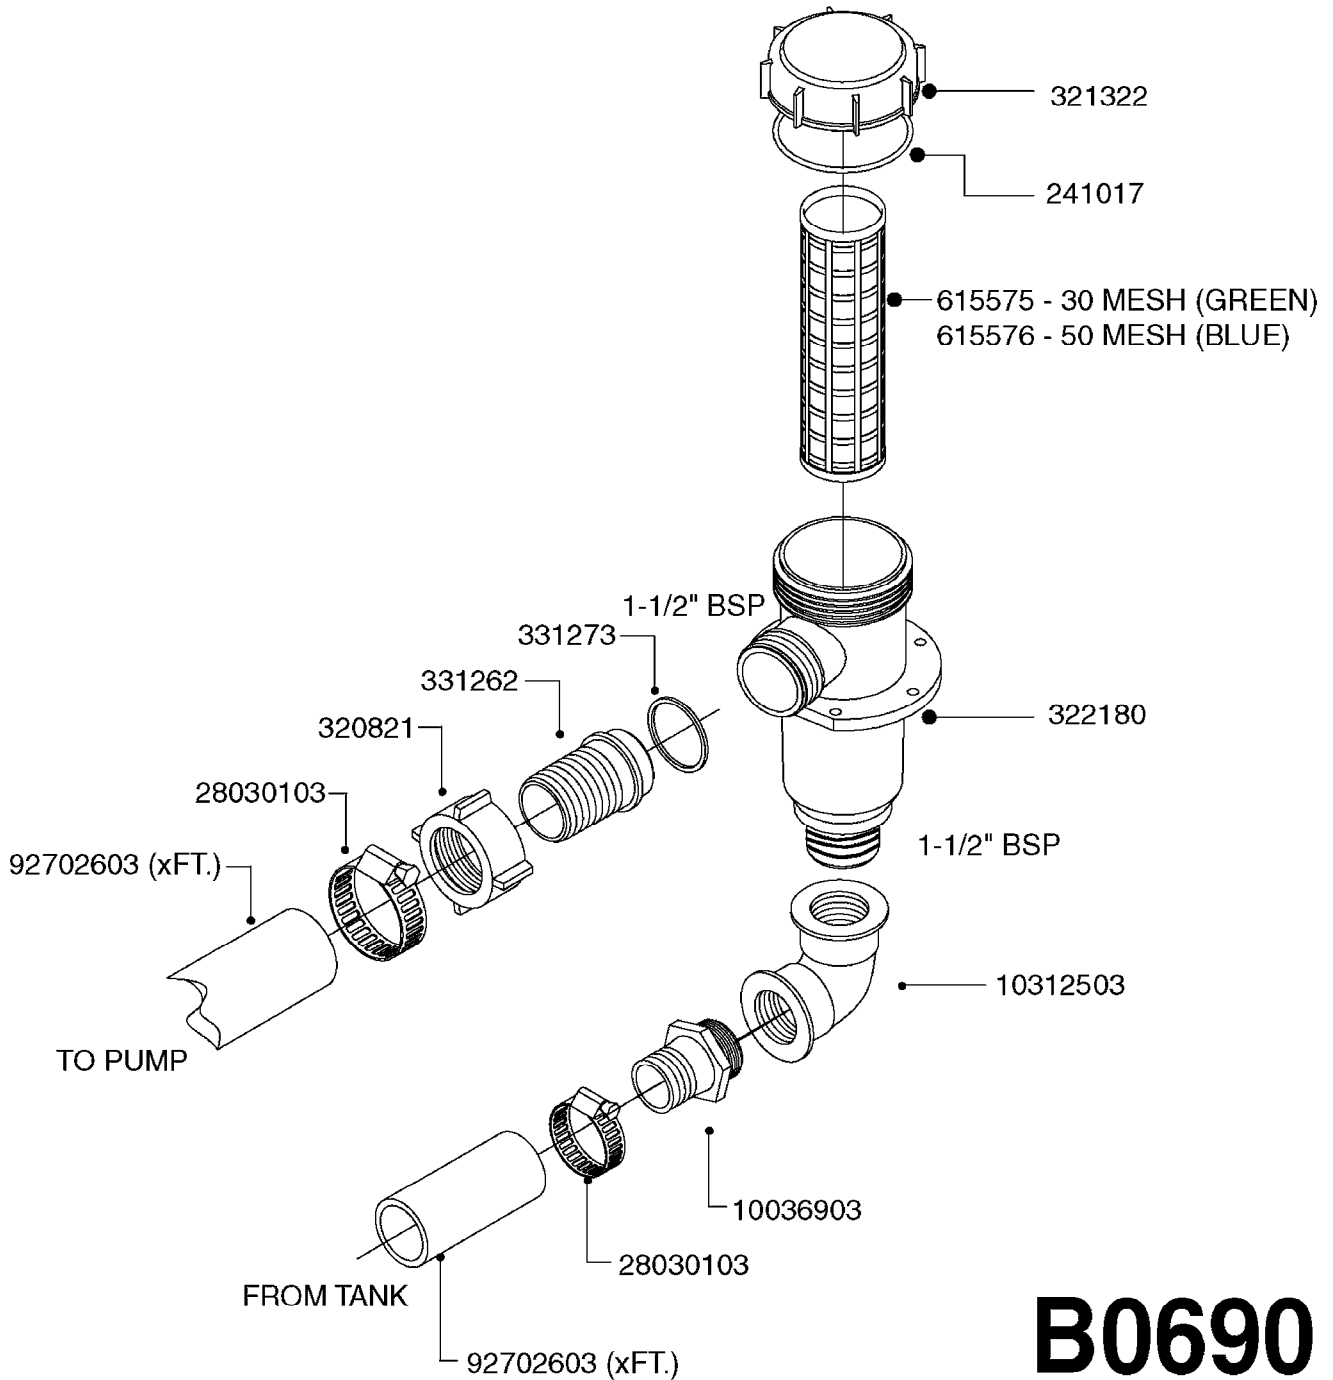

SUCTION FILTER CENTRIFUGAL
B0690-HIN, 01:01:16

Page 1

Date 04.11.2017 13:06

parts-n°	order qty	description
241017	1	O-RING D74,5X3 NITRIL
320821	1	FITT.DK NUT 1-1/2" BSP
321322	1	SCREW CAP F. S80 X 4
322180	1	SUCT.FILLER HOUSING W.1-1/2BSP
331262	1	FITT.DK HB 1-1/2" F. 1-1/2"NUT
331273	1	O-RING D44/D38X2 F.1-1/2"
615575	1	FILTER F.TOP SUCT.30 MESH GRN.
615576	1	FILTER F.TOP SUCT.50 MESH BLUE
10036903	1	FITT.PO.HB 1.50X1.50 IMB1212
10312503	1	FITT.PO.EL 1.5X1.5 FEMALE
28030103	1	CLAMP HOSE GEAR P5/4-S1.5"6724
92702603	1	HOSE PVC SUCT GRAY 1-1/2"