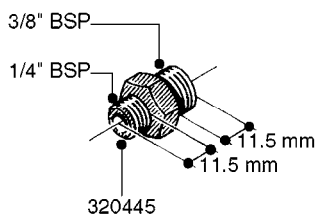

L0030

FITTINGS - HEXAGON NIPPLES
L0030-HIN, 01:01:16

Page 1
Date 04.11.2017 13:07

parts-n°	order qty	description
10015303	1	FITT.PO.HN 1.00X1.00 M1000
10425003	1	FITT.PO.HN 1.25X1.00 MCPHEE
320132	1	FITT.DK HN 1" BSP
320176	1	FITT.DK HN 3/8"X1/2" BSP
320445	1	FITT.DK HN 1/4"X3/8" BSP
320655	1	FITT.DK HN 1/2"-1/2" BSP
320692	1	FITT.DK HN 3/8'BSPX1/4'NPT
320703	1	FITT.DK HN 3/8BSP X1/2 &1/4NPT
320725	1	FITT.DK NIPPLE 3/8"-3/8" BSP
320902	1	FITT.DK HN 3/8'X 1/4' BSP
390232	1	FITT.DK HN 1-1/2' X 1-1/4' BSP
390276	1	FITT.DK HN 1'BSP