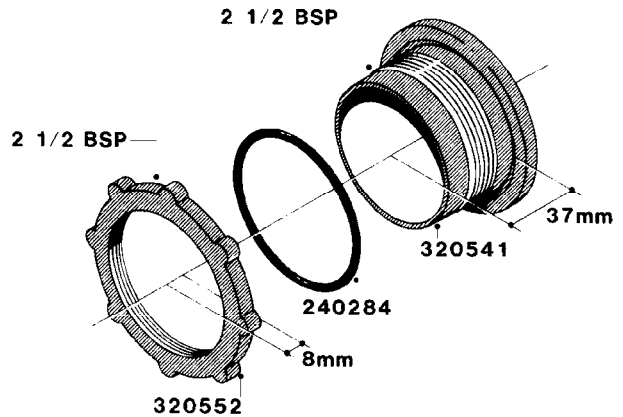

L0060

FITTINGS - BULKHEAD
L0060-HIN, 01:01:16

Page 1

Date 04.11.2017 13:07

parts-n°	order qty	description
141046	1	NUT 3/8" BSP
141341	1	NUT 1/4' BSP
240284	1	O-RING D82,5/75 X 3,5
320456	1	FITT.DK BULKHEAD 1"BSP DOUBLE
320467	1	FITT.DK BULKHEAD 1"BSP SINGLE
320471	1	FITT.DK NUT 1" BSP JAMB
320541	1	FITT.DK BULKHEAD 2-1/2'BSP SIN
320552	1	FITT.DK NUT 2-1/2' BSP JAMB
320644	1	FITT.DK ELB.3/4"HB X 1" BSP
320784	1	FITT.DK CAP 1-1/2" BSP
320795	1	FITT.DK NUT 1-1/2" BSP JAMB
320935	1	FITT.DK BULKHEAD 1/4' BSP SING
320946	1	FITT.DK BULKHEAD 3/8' BSP SING
321296	1	FITT.DK BULKHEAD 1/2" BSP SING
321307	1	FITT.DK NUT 1/2" BSP JAMB
321333	1	FITT.DK BULK 1-1/2" X 1"F BSP
330061	1	O-RING D16/D11X2,5
330072	1	O-RING D53.5/D45.5X4
330212	1	O-RING D19/D14X2.4 F.1/2"NUT
332577	1	O-RING D38/D30X4 F.1" PUR.
332592	1	O-RING D26/D20X3