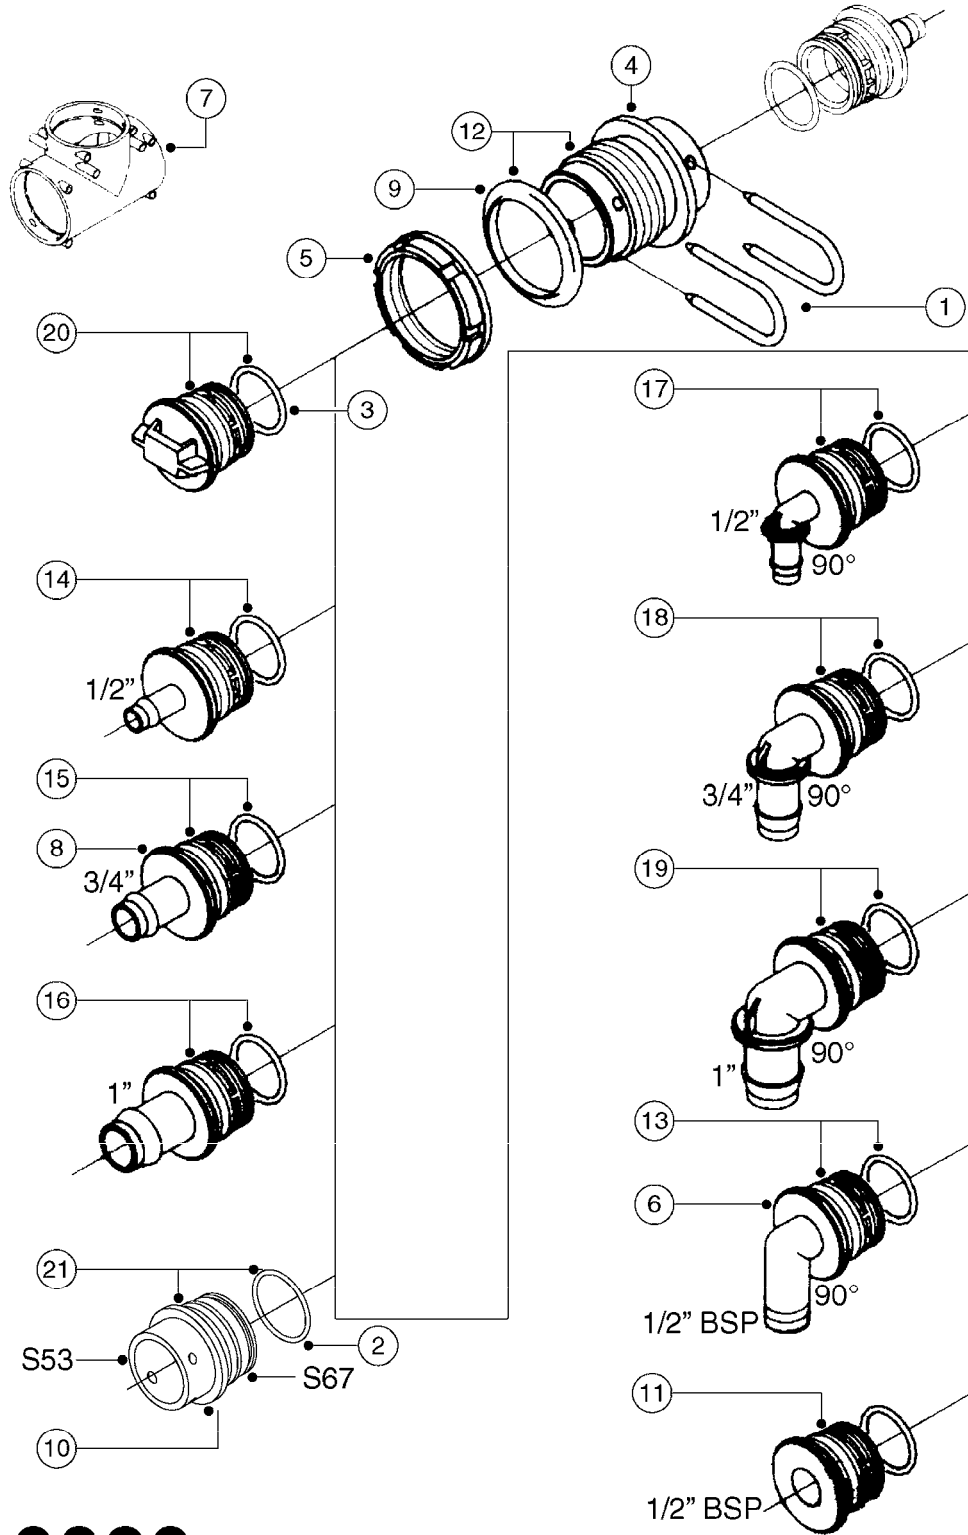

L0070

FITTINGS - S-40
L0070-HIN, 13:09:17

Page 1

Date 04.11.2017 13:07

Pos.	parts-n°	order qty	description
1	145994	1	FITT.DK S-40 FORK
2	242108	1	O-RING F.S-40 FITTING NITRIL (BLACK)
2	242355	1	O-RING D19.2X3.0 VITON F.S-40 VITON (BROWN)
3	322102	1	FITT.DK S-40 BULKHEAD
4	322106	1	FITT.DK S-40 BULKHEAD NUT
5	334225	1	FITT.DK S-40 STR.3/8"
6	334237	1	FITT.DK S-40 ELB.3/8"
7	334238	1	FITT.DK S-40 ELB.1/2"
8	334248	1	FITT.DK S-40 PLUG
9	334259	1	GASKET F. S-40 BULKHEAD
10	726462	1	FITT. S40 BULHEAD W. GASKET
11	726567	1	FITT.DK S-40 ELB.1/2" W. ORING
12	726693	1	FITT.DK S-40 PLUG 1/8BSP ORING