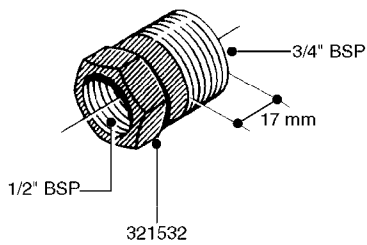

L0030

FITTINGS - HEXAGON NIPPLES
L0030-HIN, 01:01:16

Page 1
Date 04.11.2017 13:07

parts-n°	order qty	description
10015303	1	FITT.PO.HN 1.00X1.00 M1000
10425003	1	FITT.PO.HN 1.25X1.00 MCPHEE
320132	1	FITT.DK HN 1" BSP
320176	1	FITT.DK HN 3/8"X1/2" BSP
320445	1	FITT.DK HN 1/4"X3/8" BSP
320655	1	FITT.DK HN 1/2"-1/2" BSP
320692	1	FITT.DK HN 3/8'BSPX1/4'NPT
320703	1	FITT.DK HN 3/8BSP X1/2 &1/4NPT
320725	1	FITT.DK NIPPLE 3/8"-3/8" BSP
320902	1	FITT.DK HN 3/8'X 1/4' BSP
390232	1	FITT.DK HN 1-1/2' X 1-1/4' BSP
390276	1	FITT.DK HN 1'BSP