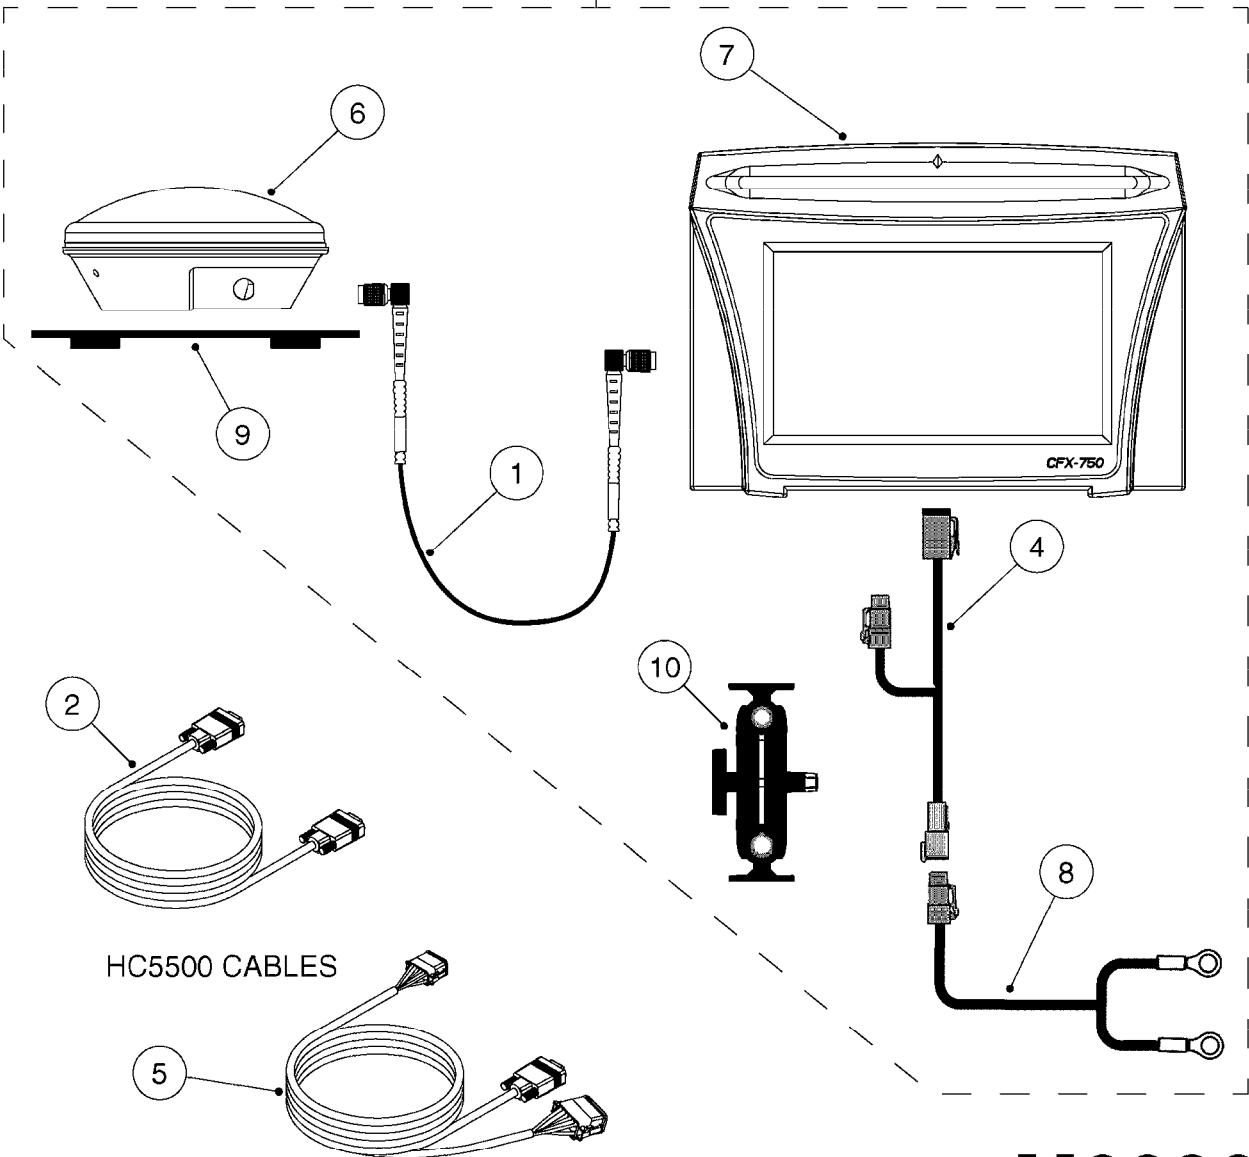

3 COMPLETE ASSEMBLY

CFX-750 DISPLAY, DGPS
M0030-HIN, 01:01:16

Page 1

Date 04.11.2017 13:07

Pos.	parts-n°	order qty	description
1	26007603	1	CABLE, ANTENNA, EZGUIDEPLUS
2	26012003	1	NULL MODEM CABLE
3	26021403	1	CFX-750 DISPLAY, DGPS
4	26021603	1	CABLE, POWER BUS, CAN CFX-750
5	26021703	1	CABLE, ASC INTERFACE, CFX-750
6	26021803	1	AG-25 ANTENNA L1/L2 GLN
7	26022103	1	CFX-750 DISPLAY ONLY
8	26022603	1	CFX-750 Basic Power Cable
9	28048203	1	EZ-GUIDE 500 MOUNT F.AG15 ANT.
10	28048303	1	EZ-GUIDE 250/500 RAM MNT.1.5"