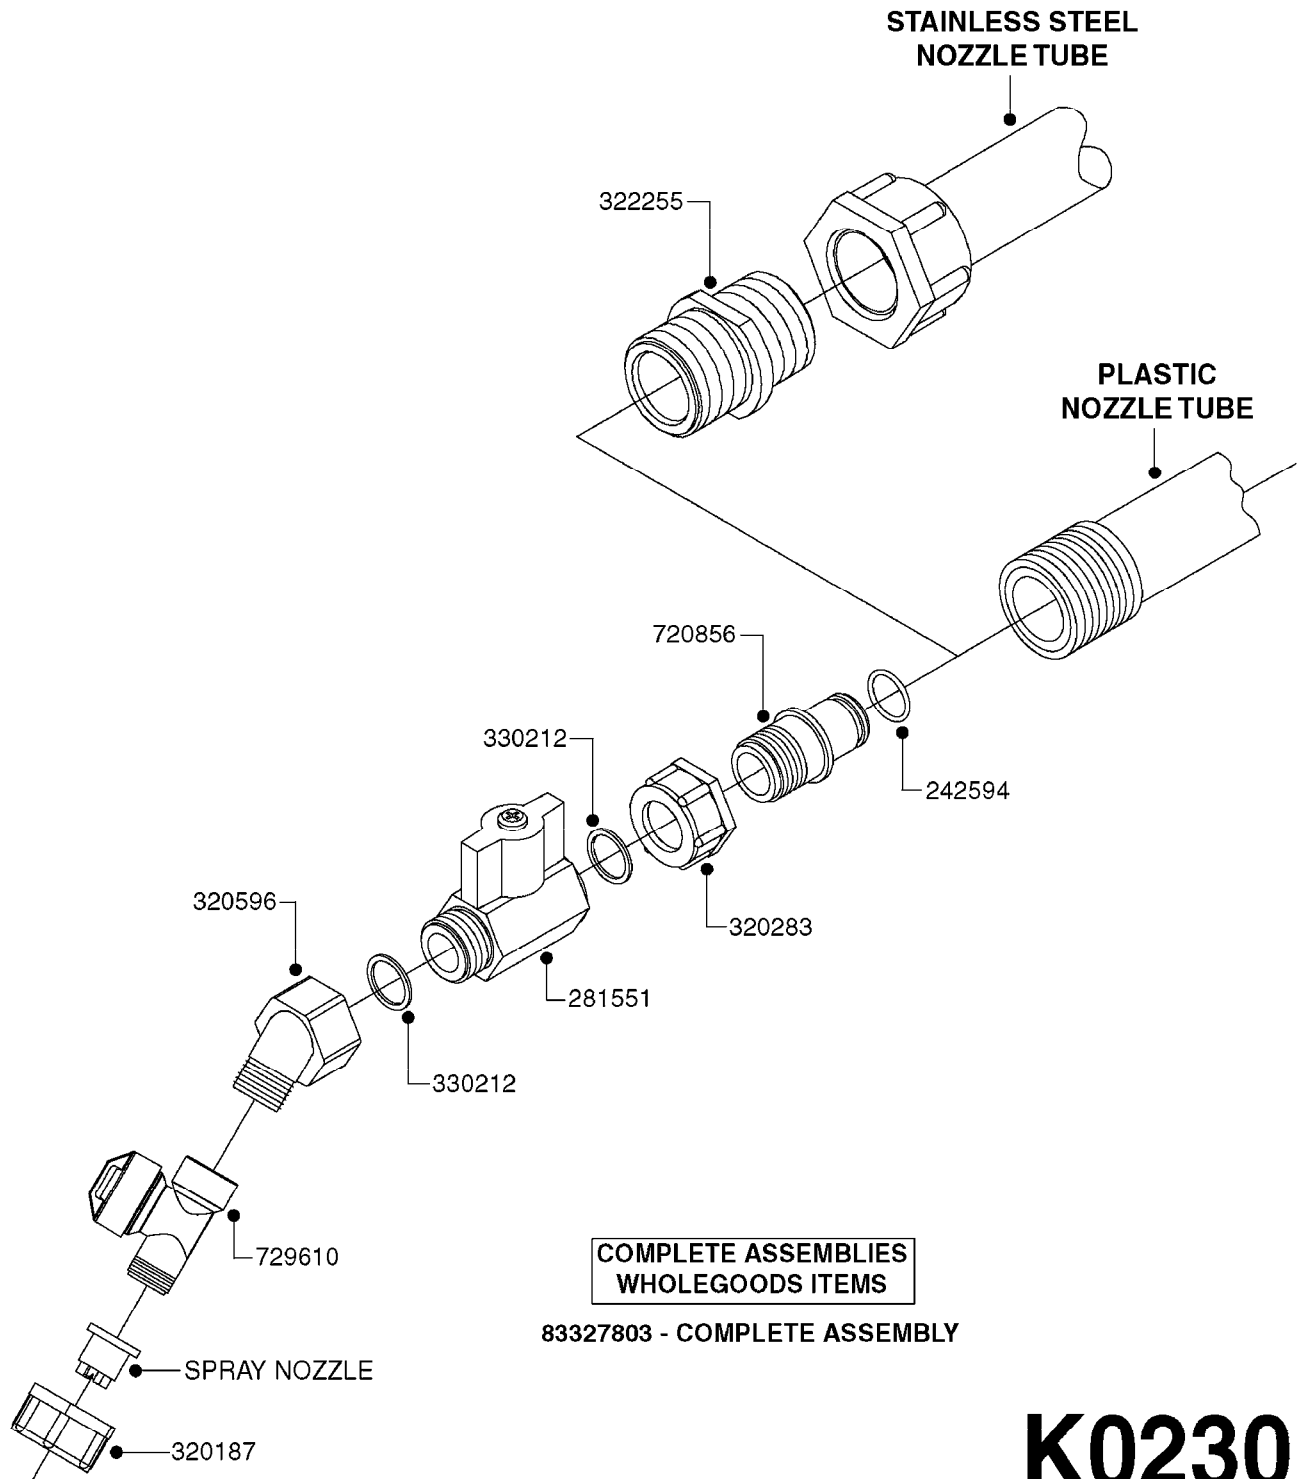

K0230

END NOZZLE KIT
K0230-HIN, 01:01:16

Page 1

Date 04.11.2017 13:07

parts-n°	order qty	description
242594	1	O-RING D14 X 1.78 SCH.70-EPDM
281551	1	BALL VALVE 1/2"
320187	1	FITT.DK CAP 3/8" BSP BLACK
320283	1	FITT.DK NUT 3/4"BSP
320596	1	FITT.DK ELB 3/8'-1/2'BSP 45DEG
322255	1	FITT.DK NIPPLE 3/4"X 3/4"
330212	1	O-RING D19/D14X2.4 F.1/2"NUT
720856	1	FITT.DK 1/2'BSP ASSY.F.3/4'NUT
729610	1	NOZZLE ASSY. NON DRIP 3/8 THRD
83327803	1	END NOZZLE KIT "04"