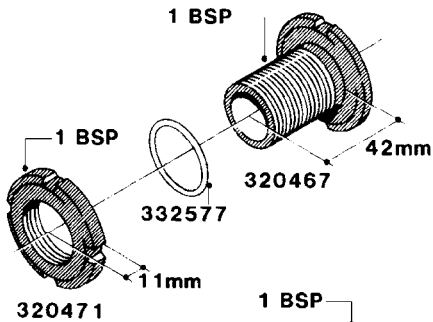

L0060

FITTINGS - BULKHEAD
L0060-HIN, 01:01:16

Page 1

Date 04.11.2017 13:07

parts-n°	order qty	description
141046	1	NUT 3/8" BSP
141341	1	NUT 1/4' BSP
240284	1	O-RING D82,5/75 X 3,5
320456	1	FITT.DK BULKHEAD 1"BSP DOUBLE
320467	1	FITT.DK BULKHEAD 1"BSP SINGLE
320471	1	FITT.DK NUT 1" BSP JAMB
320541	1	FITT.DK BULKHEAD 2-1/2'BSP SIN
320552	1	FITT.DK NUT 2-1/2' BSP JAMB
320644	1	FITT.DK ELB.3/4"HB X 1" BSP
320784	1	FITT.DK CAP 1-1/2" BSP
320795	1	FITT.DK NUT 1-1/2" BSP JAMB
320935	1	FITT.DK BULKHEAD 1/4' BSP SING
320946	1	FITT.DK BULKHEAD 3/8' BSP SING
321296	1	FITT.DK BULKHEAD 1/2" BSP SING
321307	1	FITT.DK NUT 1/2" BSP JAMB
321333	1	FITT.DK BULK 1-1/2" X 1"F BSP
330061	1	O-RING D16/D11X2,5
330072	1	O-RING D53.5/D45.5X4
330212	1	O-RING D19/D14X2.4 F.1/2"NUT
332577	1	O-RING D38/D30X4 F.1" PUR.
332592	1	O-RING D26/D20X3