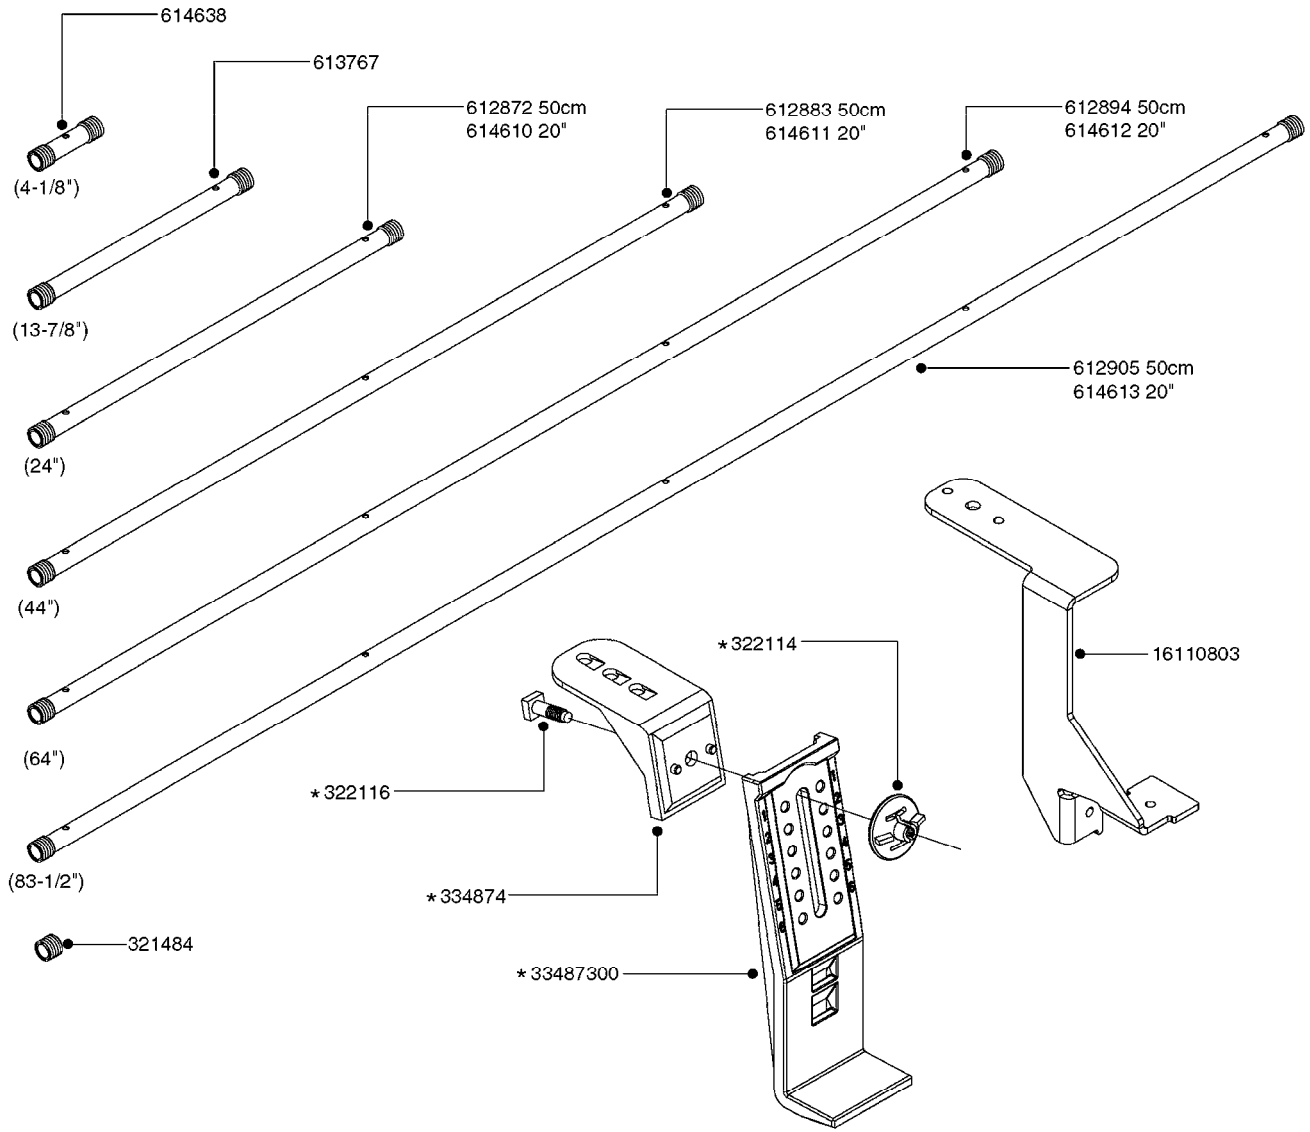

COMPLETE ASSEMBLY
WITH NOZZLES

REFER TO
HARDI® NOZZLE CATALOG

D1100

DOUBLE NOZZLE HOLDER-SNAP FIT
D1100-HIN, 01:01:16

Page 1

Date 04.11.2017 13:07

Pos.	parts-n°	order qty	description
1	372140	1	HARDI ISO BLIND CAP
2	725078	1	SNAP-FIT TRIPLET W/O NOZZ HOLD
3	28032503	1	DOUBLE NOZZLE HOLDER LD ISO
4	28040103	1	O-RING F.DOUBLE NOZZLE HOLDER
5	28089103	1	GASKET F.DOUBLE NOZZLE HOLDER
6	70056803	1	DOUBLE NOZZLE CAP ORANGE LD 01
6	70056903	1	DOUBLE NOZZLE CAP GREEN LD 015
6	70057003	1	DOUBLE NOZZLE CAP YELLOW LD 02
6	70057103	1	DOUBLE NOZZLE CAP LILAC LD 025
6	70057203	1	DOUBLE NOZZLE CAP BLUE LD 03
6	70057303	1	DOUBLE NOZZLE CAP RED LD 04
6	70057403	1	DOUBLE NOZZLE CAP BROWN LD 05