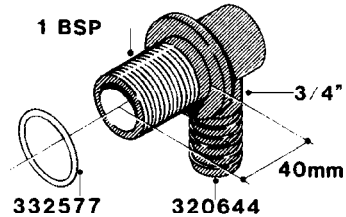

L0060

FITTINGS - BULKHEAD
L0060-HIN, 01:01:16

Page 1

Date 04.11.2017 13:07

parts-n°	order qty	description
141046	1	NUT 3/8" BSP
141341	1	NUT 1/4' BSP
240284	1	O-RING D82,5/75 X 3,5
320456	1	FITT.DK BULKHEAD 1"BSP DOUBLE
320467	1	FITT.DK BULKHEAD 1"BSP SINGLE
320471	1	FITT.DK NUT 1" BSP JAMB
320541	1	FITT.DK BULKHEAD 2-1/2'BSP SIN
320552	1	FITT.DK NUT 2-1/2' BSP JAMB
320644	1	FITT.DK ELB.3/4"HB X 1" BSP
320784	1	FITT.DK CAP 1-1/2" BSP
320795	1	FITT.DK NUT 1-1/2" BSP JAMB
320935	1	FITT.DK BULKHEAD 1/4' BSP SING
320946	1	FITT.DK BULKHEAD 3/8' BSP SING
321296	1	FITT.DK BULKHEAD 1/2" BSP SING
321307	1	FITT.DK NUT 1/2" BSP JAMB
321333	1	FITT.DK BULK 1-1/2" X 1"F BSP
330061	1	O-RING D16/D11X2,5
330072	1	O-RING D53.5/D45.5X4
330212	1	O-RING D19/D14X2.4 F.1/2"NUT
332577	1	O-RING D38/D30X4 F.1" PUR.
332592	1	O-RING D26/D20X3