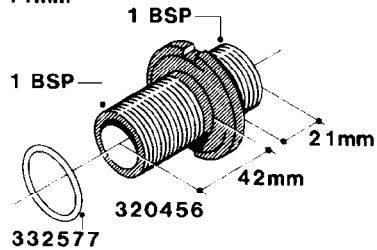

L0060

FITTINGS - BULKHEAD
L0060-HIN, 01:01:16

Page 1

Date 04.11.2017 13:07

parts-n°	order qty	description
141046	1	NUT 3/8" BSP
141341	1	NUT 1/4' BSP
240284	1	O-RING D82,5/75 X 3,5
320456	1	FITT.DK BULKHEAD 1"BSP DOUBLE
320467	1	FITT.DK BULKHEAD 1"BSP SINGLE
320471	1	FITT.DK NUT 1" BSP JAMB
320541	1	FITT.DK BULKHEAD 2-1/2'BSP SIN
320552	1	FITT.DK NUT 2-1/2' BSP JAMB
320644	1	FITT.DK ELB.3/4"HB X 1" BSP
320784	1	FITT.DK CAP 1-1/2" BSP
320795	1	FITT.DK NUT 1-1/2" BSP JAMB
320935	1	FITT.DK BULKHEAD 1/4' BSP SING
320946	1	FITT.DK BULKHEAD 3/8' BSP SING
321296	1	FITT.DK BULKHEAD 1/2" BSP SING
321307	1	FITT.DK NUT 1/2" BSP JAMB
321333	1	FITT.DK BULK 1-1/2" X 1"F BSP
330061	1	O-RING D16/D11X2,5
330072	1	O-RING D53.5/D45.5X4
330212	1	O-RING D19/D14X2.4 F.1/2"NUT
332577	1	O-RING D38/D30X4 F.1" PUR.
332592	1	O-RING D26/D20X3