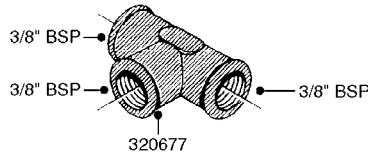

L0010

parts-n°	order qty	description
240085	1	O-RING D13,1/8,3X02,4 NITRIL
241441	1	O-RING D29.3X3
242594	1	O-RING D14 X 1.78 SCH.70-EPDM
320084	1	FITT.DK NUT 1/2" BSP
320095	1	FITT.DK NUT 1" BSP
320117	1	FITT.DK CONN.1/2"BSP F. 1" CAP
320187	1	FITT.DK CAP 3/8" BSP BLACK
320283	1	FITT.DK NUT 3/4"BSP
320821	1	FITT.DK NUT 1-1/2" BSP
321495	1	FITT.DK REDUC 1/4'BSP F.3/4'NT
321576	1	FITT.DK CONN 1/2"BSP F.3/4"NUT
330013	1	O-RING D15/D10X2.5 F.3/8"NUT
330212	1	O-RING D19/D14X2.4 F.1/2"NUT
330326	1	O-RING D30/D24X2 F.1"NUT
330341	1	FITT.DK HB 1" F. 1" NUT
330595	1	O-RING D24.6/D20X2.1 -3/4"
330665	1	3/4' HOSE TAIL F/1' CAP
330676	1	FITT.DK HB 3/8" F. 1/2" NUT
330687	1	FITT.DK HB 1/2" F. 1/2" NUT
330691	1	FITT.DK HB 3/4'F.3/4' NUT
330783	1	FITT.DK HB 3/8" F.3/8" NUT
331262	1	FITT.DK HB 1-1/2" F. 1-1/2"NUT
331273	1	O-RING D44/D38X2 F.1-1/2"
331446	1	FITT.DK HB 1" F.1-1/2" NUT
331807	1	FITT.DK HB 5/16" F.3/8" NUT
332286	1	FITT.DK HB 1/2" F. 3/4" NUT
332905	1	FITT.DK HB 1/2" F. 3/4" CAP
332927	1	PLUG F. NOZZLE TUBE 3/4'
333292	1	FITT.DK HB 1"O'RING F.1-1/2"
333664	1	FITT.DK HB 5/16' F. 1/2' NUT
334044	1	FITT.DK HB 3/4' F. 3/4' CAP
334059	1	FITT.DK EL 1" 110 DEG.F.1-1/2"
334123	1	FITT.DK HB 1-1/4"O-RNG F.1-1/2"
334150	1	FITT.DK HB 1-1/4" 110 F.1-1/2"
390542	1	PLUG WASHER FOR 3/4'CAP NUT
716236	1	FITT.DK HB 1/2" ASSY. F. 3/4"
716413	1	FITT.DK PLUG ASSY. F.NOZ TUBE
717426	1	FITT.DK REDUC 1/4"BSP F.3/4"N
720856	1	FITT.DK 1/2'BSP ASSY.F.3/4'NUT
724621	1	FITT.DK HB 3/4"ASSY F.3/4" NUT