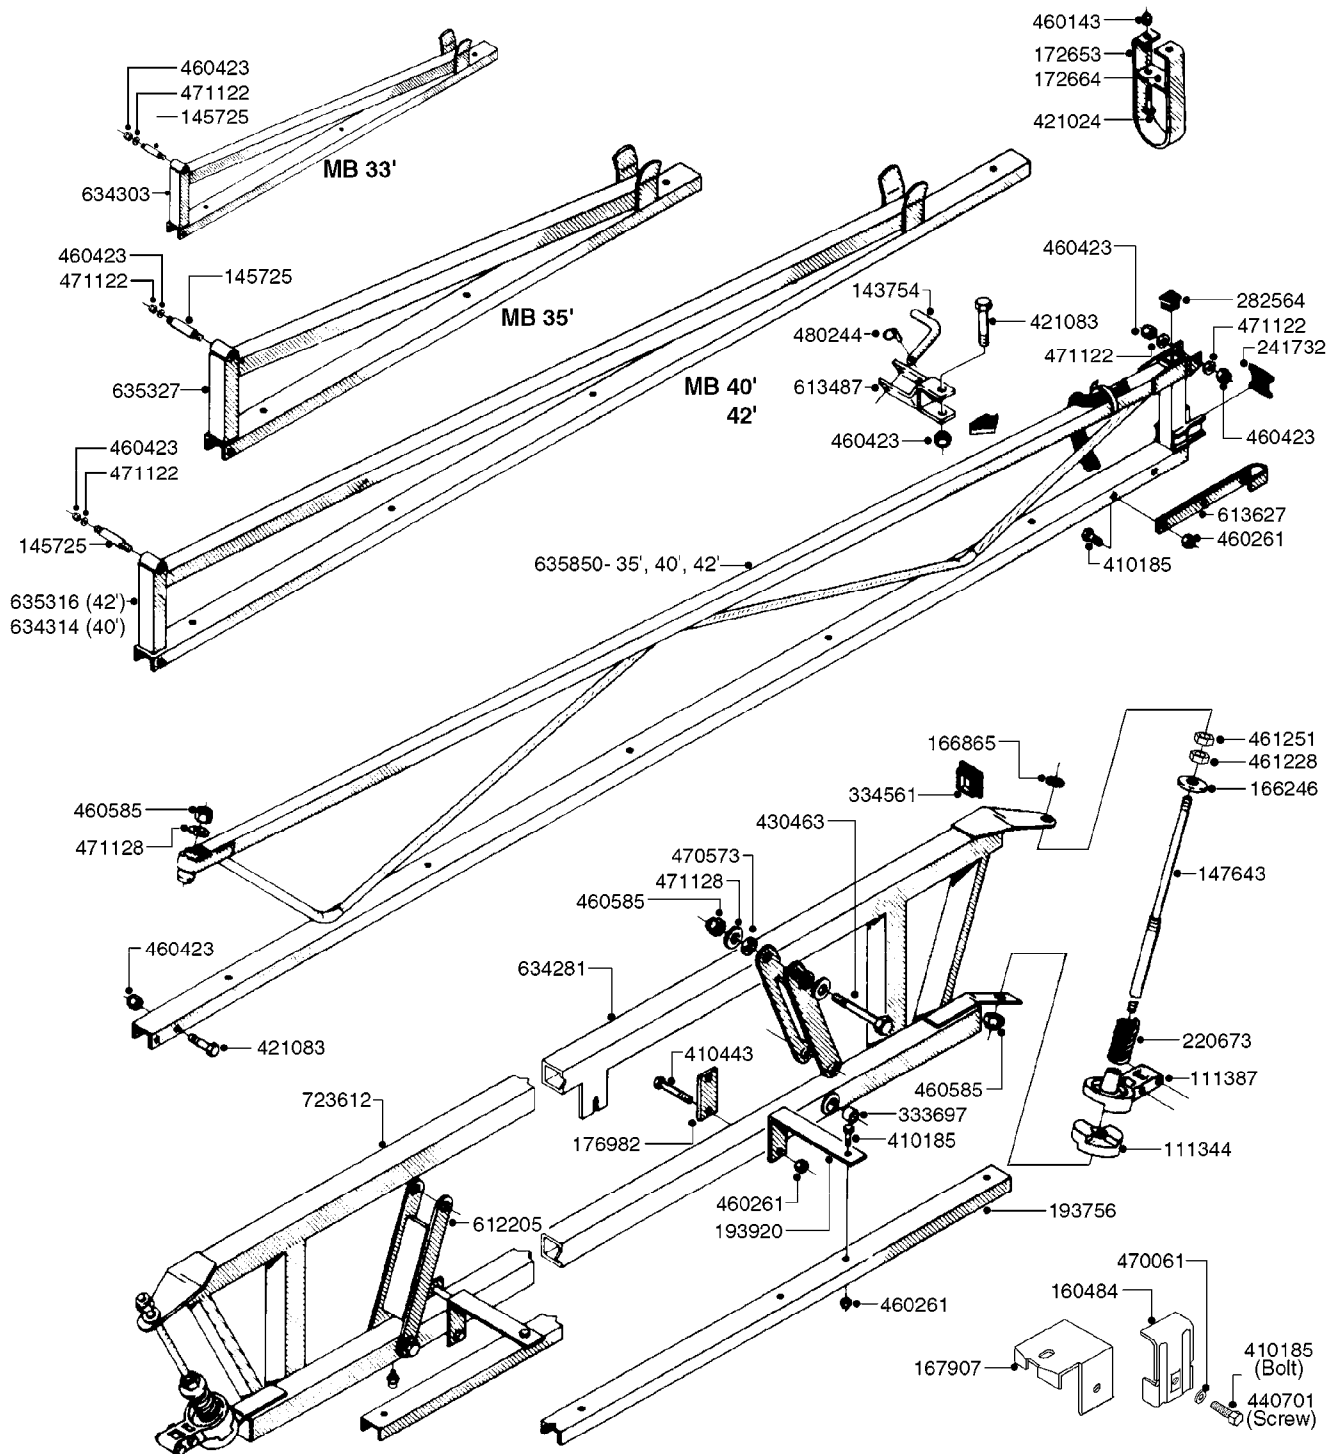

D0070

BOOM - SB H-FRAME & CENTER HY
D0070-HIN, 01:01:16

Page 1

Date 04.11.2017 13:07

parts-n°	order qty	description
111204	1	CLAW CLUTCH/LOWER D80
111215	1	CLAW CLUTCH/UPPER D80
143651	1	AXLE M20/M16 L=355 F/BREAKAWAY
143754	1	PIN D10 X 56
145602	1	BOLT SHOULDER M12 X 68 D=17
166246	1	WASHER CUP D53 F.SPRING
170655	1	BRKT. F/SB/HY CENTER
170768	1	FLAT BAR 30X6 L=70/2XØ9
193244	1	NOZZLE TRACK 6-8-10 M SB
193303	1	SUPPORTING ARM FOR SB BOOM
220673	1	SPRING F.PIVOT 100 X 51
283699	1	GREASE NIPPLE M6X1
283935	1	PLASTIC COVER F. ARM SB/HYD
410185	1	BOLT HEX 8.8 DEL M6X16
420781	1	BOLT HEX 8.8 DEL M8X50
420965	1	M10X40 MACHINE SCREW STAINLESS
421083	1	BOLT HEX 8.8 DEL M10X65
430522	1	BOLT HEX 8.8 DEL M12X25 FT
460143	1	NUT HEX M8X1.25 LOCK DIN985A2 SS
460423	1	NUT HEX M10X1.50 LOCK DIN985A2 SS
460585	1	LOCKING NUT M16 DIN985 A2 SS
460703	1	NUT HEX M12X1.75 LOCK DIN985A2 SS
460806	1	NUT HEX M20X2.50 LOCK DIN985A2 SS
471127	1	WASHER Z12N 13X24X2,5 RST
471128	1	WASHER, M16, Ø30/17.0X 3.0, SS
480244	1	PIN SNAP D4.5
480384	1	PIN COTTER 3/16 x 1-1/2"
614673	1	PIN D26X140MM
614680	1	ARM LONG FOR SB BOOM
636151	1	CENTER FRAME SB/
636152	1	HINGE 20/26'HY FOLD RH
636153	1	HINGE 20/26' HY FOLD LH
636201	1	TRANSPORT F.SB HYDRAULIC BOOM