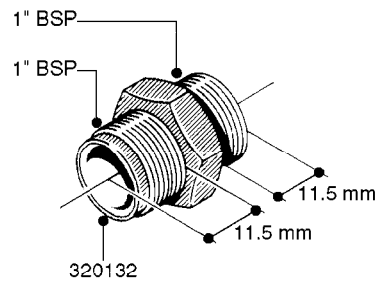

L0030

FITTINGS - HEXAGON NIPPLES
L0030-HIN, 01:01:16

Page 1
Date 04.11.2017 13:07

parts-n°	order qty	description
10015303	1	FITT.PO.HN 1.00X1.00 M1000
10425003	1	FITT.PO.HN 1.25X1.00 MCPHEE
320132	1	FITT.DK HN 1" BSP
320176	1	FITT.DK HN 3/8"X1/2" BSP
320445	1	FITT.DK HN 1/4"X3/8" BSP
320655	1	FITT.DK HN 1/2"-1/2" BSP
320692	1	FITT.DK HN 3/8'BSPX1/4'NPT
320703	1	FITT.DK HN 3/8BSP X1/2 &1/4NPT
320725	1	FITT.DK NIPPLE 3/8"-3/8" BSP
320902	1	FITT.DK HN 3/8'X 1/4' BSP
390232	1	FITT.DK HN 1-1/2' X 1-1/4' BSP
390276	1	FITT.DK HN 1'BSP