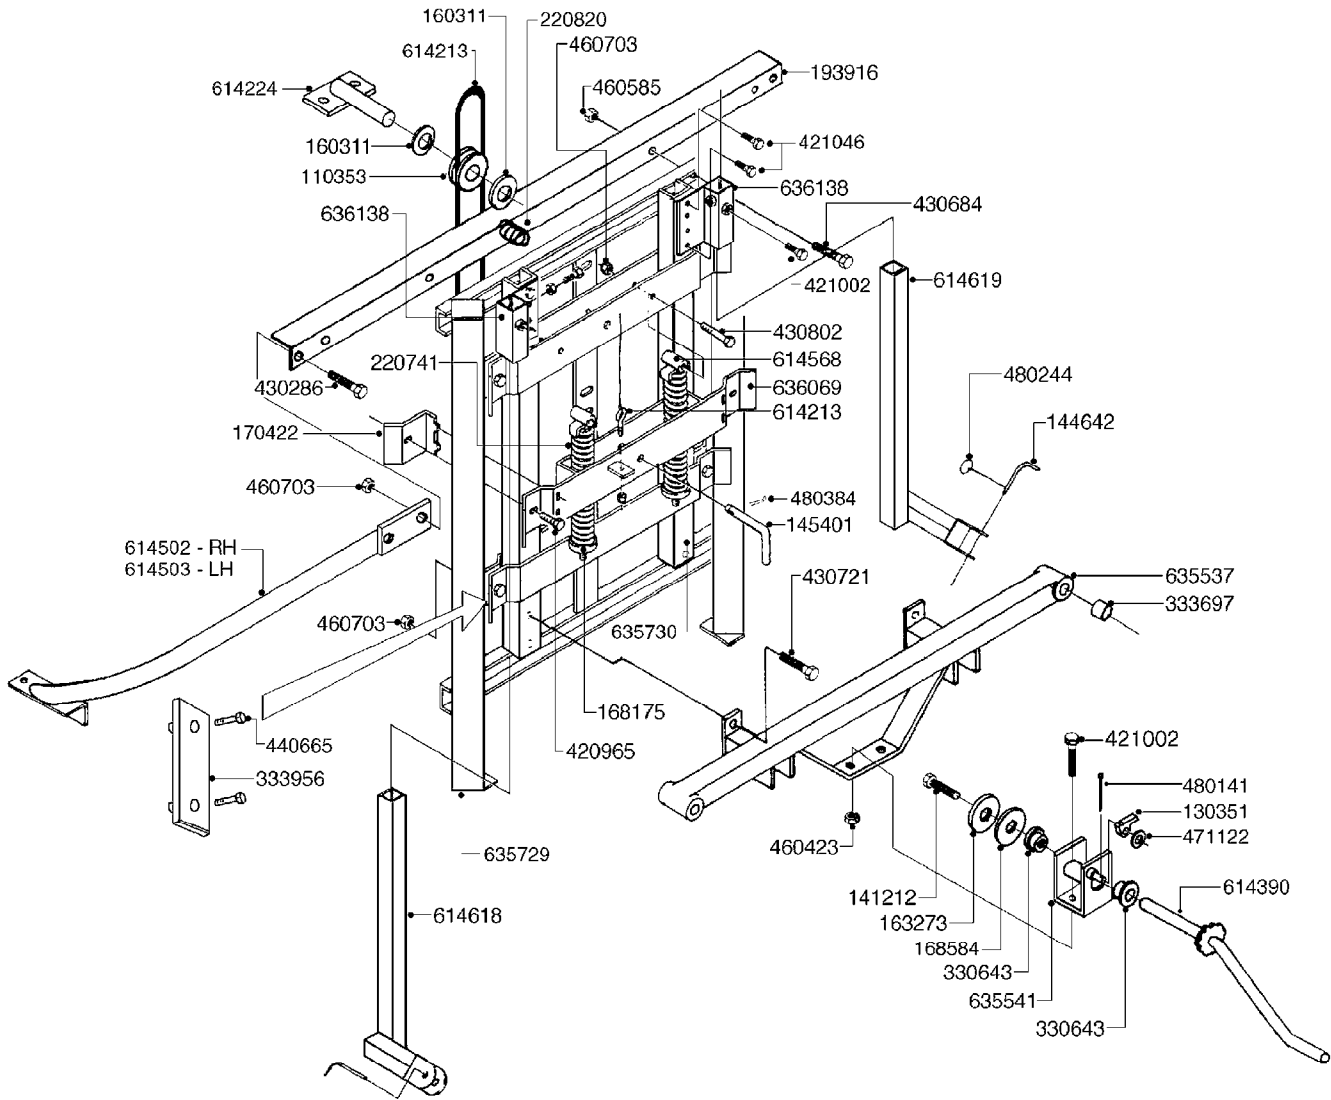

COMPLETE ASSEMBLIES
WHOLEGOODS ITEMS

831239: COMPLETE WINCH KIT

D0170

BOOM-MB H-FRM 45' 50' WL TRLR
D0170-HIN, 01:01:16

Page 1
Date 04.11.2017 13:07

parts-n°	order qty	description
110353	1	PULLEY S 63-1 FOR BOOM LIFT
130351	1	PAWL FOR BOOM LIFT
141212	1	BOLT FOR CABLE LOCK
144642	1	LOCKING PAWL D10X65MM
145401	1	PAWL
160311	1	WASHER D30/D20.4X2
163273	1	WASHER FOR WINCH W. D14 RED
168175	1	WASHER FOR SUSPENSION DEL
168584	1	WASHER F.SPRING D59 RED
170422	1	BRACKET F.WINCH SPRING KIT
193916	1	ANGLE IRON FOR MB BOOM BKTS.
220741	1	SPRING D46 X 150
220820	1	SPRING D20.5/2.0 0-50MM
330643	1	NYLON BUSH D28/D20/19
333697	1	BUSHING D22/D16x25
333956	1	SLIDE SHOE 91X25X10
420965	1	M10X40 MACHINE SCREW STAINLESS
421002	1	BOLT HEX 8.8 DEL M10X30 FT DIN933
421046	1	SCREW HEX M8X25/25 A2 SS DIN933
430286	1	BOLT HEX 8.8 DEL M12X30 FT
430684	1	BOLT HEX 8.8 DEL M16X30 FT
430721	1	BOLT HEX 8.8 DEL M12X40 FT
430802	1	BOLT HEX 8.8 DEL M12X75
440665	1	SCREW M4.2X16 STAINLESS
460423	1	NUT HEX M10X1.50 LOCK DIN985A2 SS
460585	1	LOCKING NUT M16 DIN985 A2 SS
460703	1	NUT HEX M12X1.75 LOCK DIN985A2 SS
471122	1	WASHER, M10, Ø20/10.5X 2.0, SS
480141	1	PIN COTTER M4X20
480244	1	PIN SNAP D4.5
480384	1	PIN COTTER 3/16 x 1-1/2"
614213	1	WIRE W EYE BOLT TR/MB CAN.
614224	1	BRACKET FOR WHEEL
614390	1	HANDLE FOR WINCH
614502	1	INCLINED BRACE RIGHT CAN
614503	1	INCLINED BRACE LEFT CAN
614568	1	BOLT
614618	1	TRANS BRKT. F/MB BOOM (SHORT)
614619	1	TRANS BRKT. F/MB BOOM (LONG)
635537	1	TRAPEZE FRAME
635541	1	BRACKET
635729	1	OUTER FRAME OFF H-FRAME
635730	1	FRAME INNER F.MB WINCH LIFT
636069	1	BKT. FOR MB WINCH SPRING KIT
636138	1	BRACKET
831239	1	WINCH CTN.FOR SM/ESC LIFT