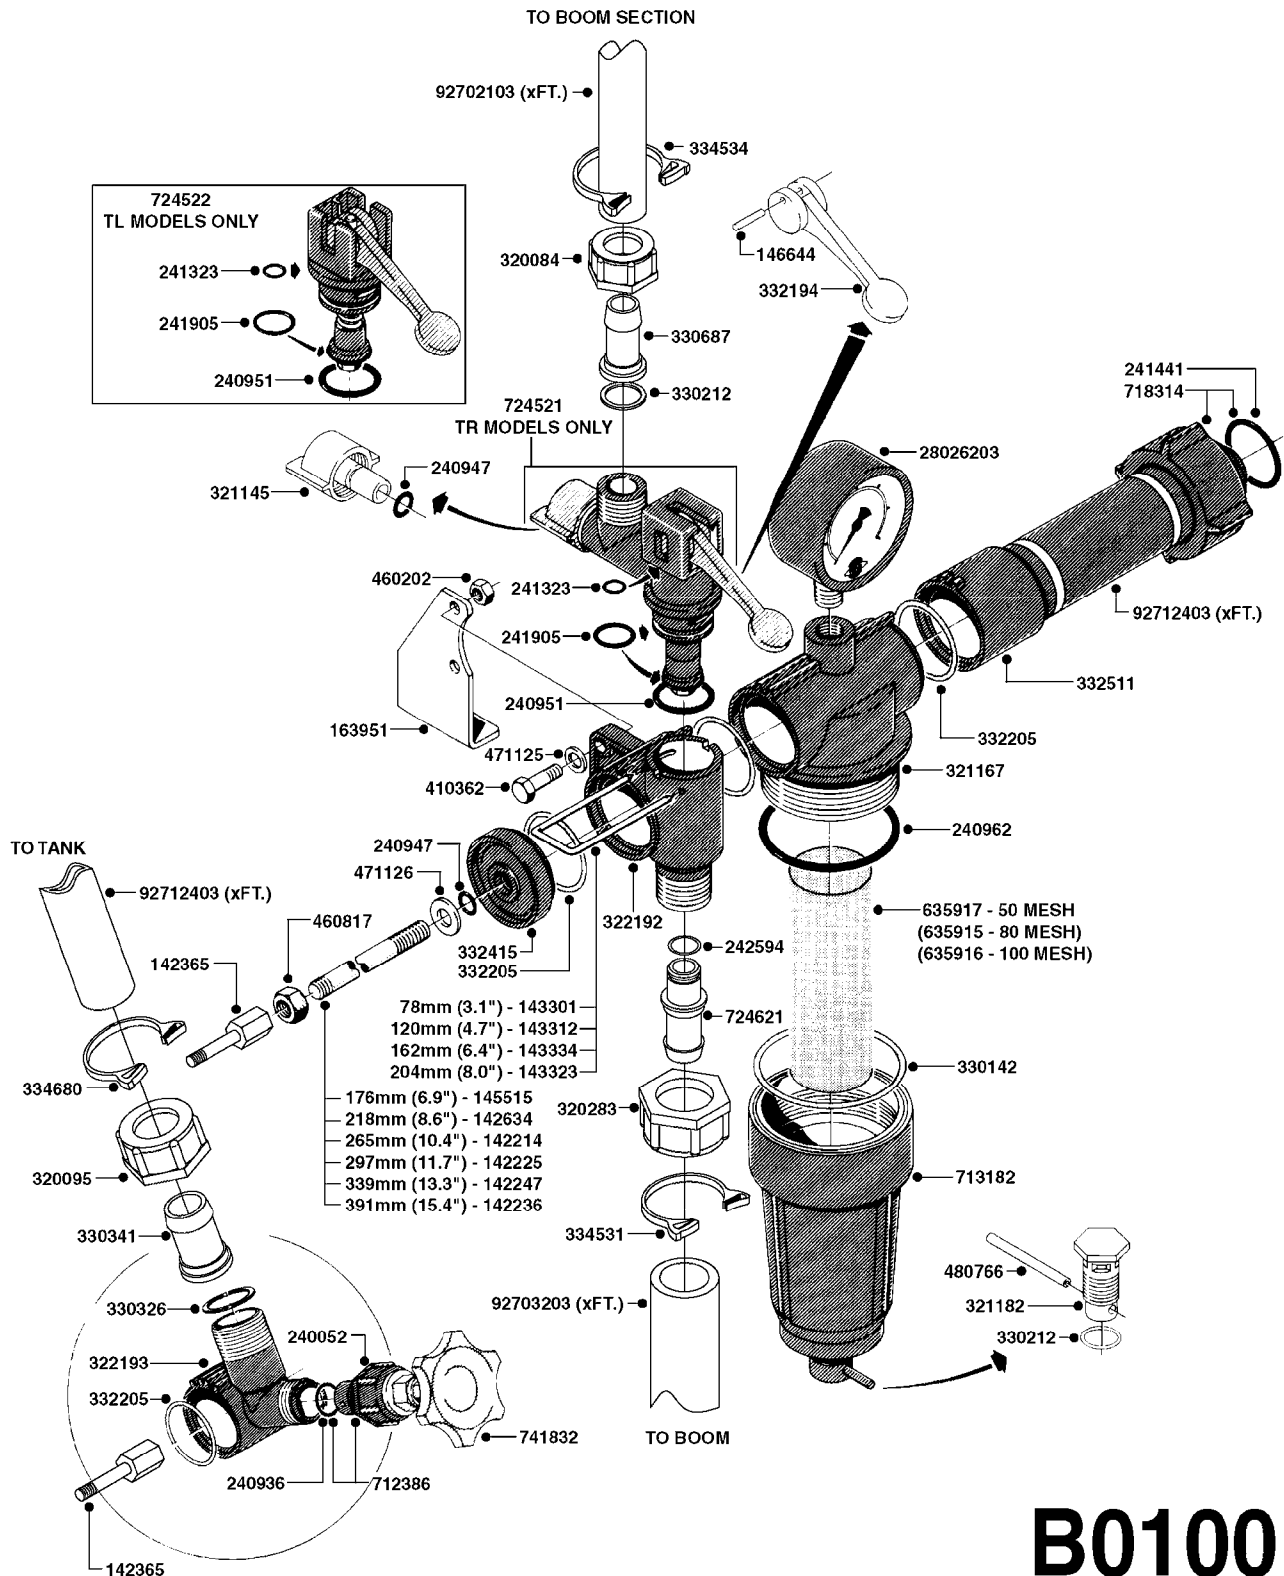

B0100

BK-180 BOOM VALVES-MAN.PRE 00
B0100-HIN, 01:01:16

Page 1
Date 04.11.2017 13:06

parts-n°	order qty	description
142214	1	STUD BOLT - M8X265, 3 SECTION
142225	1	STUD BOLT 8 X 299 - 6 MODULS
142236	1	STUD BOLT 8 X 381 - 8 MODULS
142247	1	STUD BOLT 8 X 341 - 7 MODULS
142365	1	EXTENSION BOLT F/HARDI MATIC
142634	1	STUD BOLT M8 X 213 - 4 MODULS
143301	1	LOCK CLAMP 78 MM
143312	1	LOCK CLAMP 120 MM
143323	1	LOCK CLAMP 204 MM
143334	1	LOCK CLAMP 162 MM
145515	1	STUD BOLT M8 X 176MM
146644	1	PIN D3X19 STAINLESS
163951	1	MOUNT BRACKET FOR BK180 SECTIO
240052	1	BUSHING/PKNG D11,2/8,4 X 6
240936	1	O-RING D13.3X2.4 NITRIL
240947	1	O-RING D7.3X2.4 NITRIL
240951	1	O-RING D21.2X3 NITRIL
240962	1	O-RING D57,2X3 NITRIL
241323	1	O-RING D5.3X2.4 NITRIL
241441	1	O-RING D29.3X3
241905	1	O-RING 12,3X2,4 VITON DKR.1,05
242594	1	O-RING D14 X 1.78 SCH.70-EPDM
320084	1	FITT.DK NUT 1/2" BSP
320095	1	FITT.DK NUT 1" BSP
320283	1	FITT.DK NUT 3/4"BSP
321145	1	CAP 1/2" RG FOR CONST.PRESSURE
321167	1	FILTER HOUSE S 63 X 4
321182	1	DRAIN PLUG F. FILTER 3/8 BSP
322192	1	HOUSING F.DISTRIBUTOR
322193	1	HOUSING F.HARDIMATIC BK93
330142	1	O-RING D69X2
330212	1	O-RING D19/D14X2.4 F.1/2"NUT
330326	1	O-RING D30/D24X2 F.1"NUT
330341	1	FITT.DK HB 1" F. 1" NUT
330687	1	FITT.DK HB 1/2" F. 1/2" NUT
332194	1	DISTRIBUTION HANDLE
332205	1	O-RING D43/39XD2
332415	1	COVER
332511	1	FITT.DK END CAP 1"HB F.BK180
334531	1	CLAMP HOSE PLASTIC 3/4"
334534	1	CLAMP HOSE PLASTIC 1/2"
334680	1	CLAMP HOSE PLASTIC 1"
410362	1	BOLT HEX 8.8 SS M6X20
460202	1	NUT HEX M6
460817	1	NUT HEX M8 STAINLESS DIN 934
471125	1	WASHER M6U 6.4X14X1.2,A2 SS
471126	1	WASHER, M8, Ø16/ 8.4X 1.6, SS
480766	1	ROLL PIN D4 X 50 STAINLESS
635915	1	SCREEN BK180, 80 MESH
635916	1	SCREEN BK180, 100 MESH
635917	1	SCREEN BK180, 50 MESH
712386	1	PRESSURE REGULATOR COMPL. H-M
713182	1	FILTER CAP WITH DRAIN SCREW
718314	1	CONN. DISTRIB.AND OP.UNIT
724521	1	DISTR.UPPER PART W.EQ.PRESSURE
724522	1	DISTR.OVER PART W.OUV PR 83 BK
724621	1	FITT.DK HB 3/4"ASSY F.3/4" NUT
741832	1	HANDLE REPLACEMENT F/330632
28026203	1	GAUGE 200PSI/BR,2.5"1/4BSP-BTM
92702103	1	HOSE R X1/2" X300PSI WP X0012"
92703203	1	HOSE R X3/4" X300PSI WP X0012"