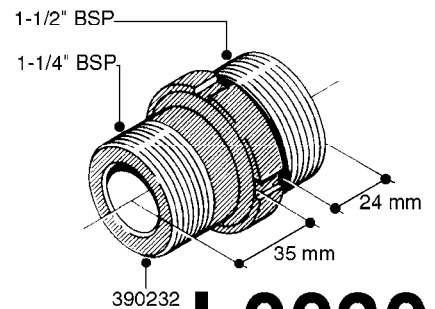

L0020

FITTINGS-T-PIECES, CAPS & ELBOWS
L0020-HIN, 01:01:16

Page 1

Date 04.11.2017 13:07

parts-n°	order qty	description
10053603	1	FITT. CAPNUT 2"BSP 5601
10194303	1	CAP BLANK 1 1/2 MCPHEE 210060
320047	1	FITT.DK CAPNUT 1/2" BSP
320106	1	FITT.DK CAPNUT 1" BSP
320272	1	FITT.DK CAPNUT 3/8" BSP
320316	1	FITT.DK TEE 3/4" X3/4" X1"BSP
320331	1	FITT.DK TEE 1" - 1" - 3/4" BSP
320342	1	FITT.DK EL 3/4"M X 1"F BSP
320563	1	FITT.DK 3 WAY 1/2" 110 DEG.
320677	1	NO LONGER AVAILABLE
320961	1	FITT.DK CAPNUT 1-1/2" BSP
321053	1	FITT.DK TEE 1/2 X1/2 X1/2" BSP
322072	1	FITT.DK TEE 3/8'X3/8'X3/8' BSP
322095	1	FITT.DK TEE 1-1/2 X1-1/4 X3/4" BSP
322138	1	FITT.DK ELB 1"M X 1"F BSP
330013	1	O-RING D15/D10X2.5 F.3/8"NUT
330212	1	O-RING D19/D14X2.4 F.1/2"NUT
330326	1	O-RING D30/D24X2 F.1"NUT
331273	1	O-RING D44/D38X2 F.1-1/2"