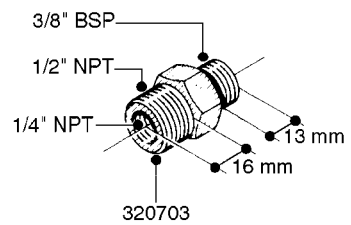

L0030

FITTINGS - HEXAGON NIPPLES
L0030-HIN, 01:01:16

Page 1
Date 04.11.2017 13:07

parts-n°	order qty	description
10015303	1	FITT.PO.HN 1.00X1.00 M1000
10425003	1	FITT.PO.HN 1.25X1.00 MCPHEE
320132	1	FITT.DK HN 1" BSP
320176	1	FITT.DK HN 3/8"X1/2" BSP
320445	1	FITT.DK HN 1/4"X3/8" BSP
320655	1	FITT.DK HN 1/2"-1/2" BSP
320692	1	FITT.DK HN 3/8'BSPX1/4'NPT
320703	1	FITT.DK HN 3/8BSP X1/2 &1/4NPT
320725	1	FITT.DK NIPPLE 3/8"-3/8" BSP
320902	1	FITT.DK HN 3/8'X 1/4' BSP
390232	1	FITT.DK HN 1-1/2' X 1-1/4' BSP
390276	1	FITT.DK HN 1'BSP