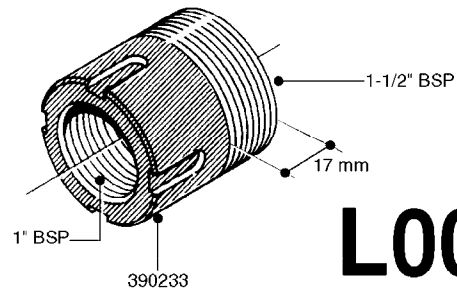

L0030

FITTINGS - HEXAGON NIPPLES
L0030-HIN, 01:01:16

Page 1
Date 04.11.2017 13:07

parts-n°	order qty	description
10015303	1	FITT.PO.HN 1.00X1.00 M1000
10425003	1	FITT.PO.HN 1.25X1.00 MCPHEE
320132	1	FITT.DK HN 1" BSP
320176	1	FITT.DK HN 3/8"X1/2" BSP
320445	1	FITT.DK HN 1/4"X3/8" BSP
320655	1	FITT.DK HN 1/2"-1/2" BSP
320692	1	FITT.DK HN 3/8'BSPX1/4'NPT
320703	1	FITT.DK HN 3/8BSP X1/2 &1/4NPT
320725	1	FITT.DK NIPPLE 3/8"-3/8" BSP
320902	1	FITT.DK HN 3/8'X 1/4' BSP
390232	1	FITT.DK HN 1-1/2' X 1-1/4' BSP
390276	1	FITT.DK HN 1'BSP