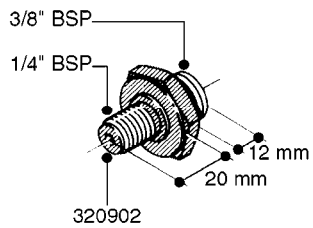

L0030

FITTINGS - HEXAGON NIPPLES
L0030-HIN, 01:01:16

Page 1
Date 04.11.2017 13:07

parts-n°	order qty	description
10015303	1	FITT.PO.HN 1.00X1.00 M1000
10425003	1	FITT.PO.HN 1.25X1.00 MCPHEE
320132	1	FITT.DK HN 1" BSP
320176	1	FITT.DK HN 3/8"X1/2" BSP
320445	1	FITT.DK HN 1/4"X3/8" BSP
320655	1	FITT.DK HN 1/2"-1/2" BSP
320692	1	FITT.DK HN 3/8'BSPX1/4'NPT
320703	1	FITT.DK HN 3/8BSP X1/2 &1/4NPT
320725	1	FITT.DK NIPPLE 3/8"-3/8" BSP
320902	1	FITT.DK HN 3/8'X 1/4' BSP
390232	1	FITT.DK HN 1-1/2' X 1-1/4' BSP
390276	1	FITT.DK HN 1'BSP