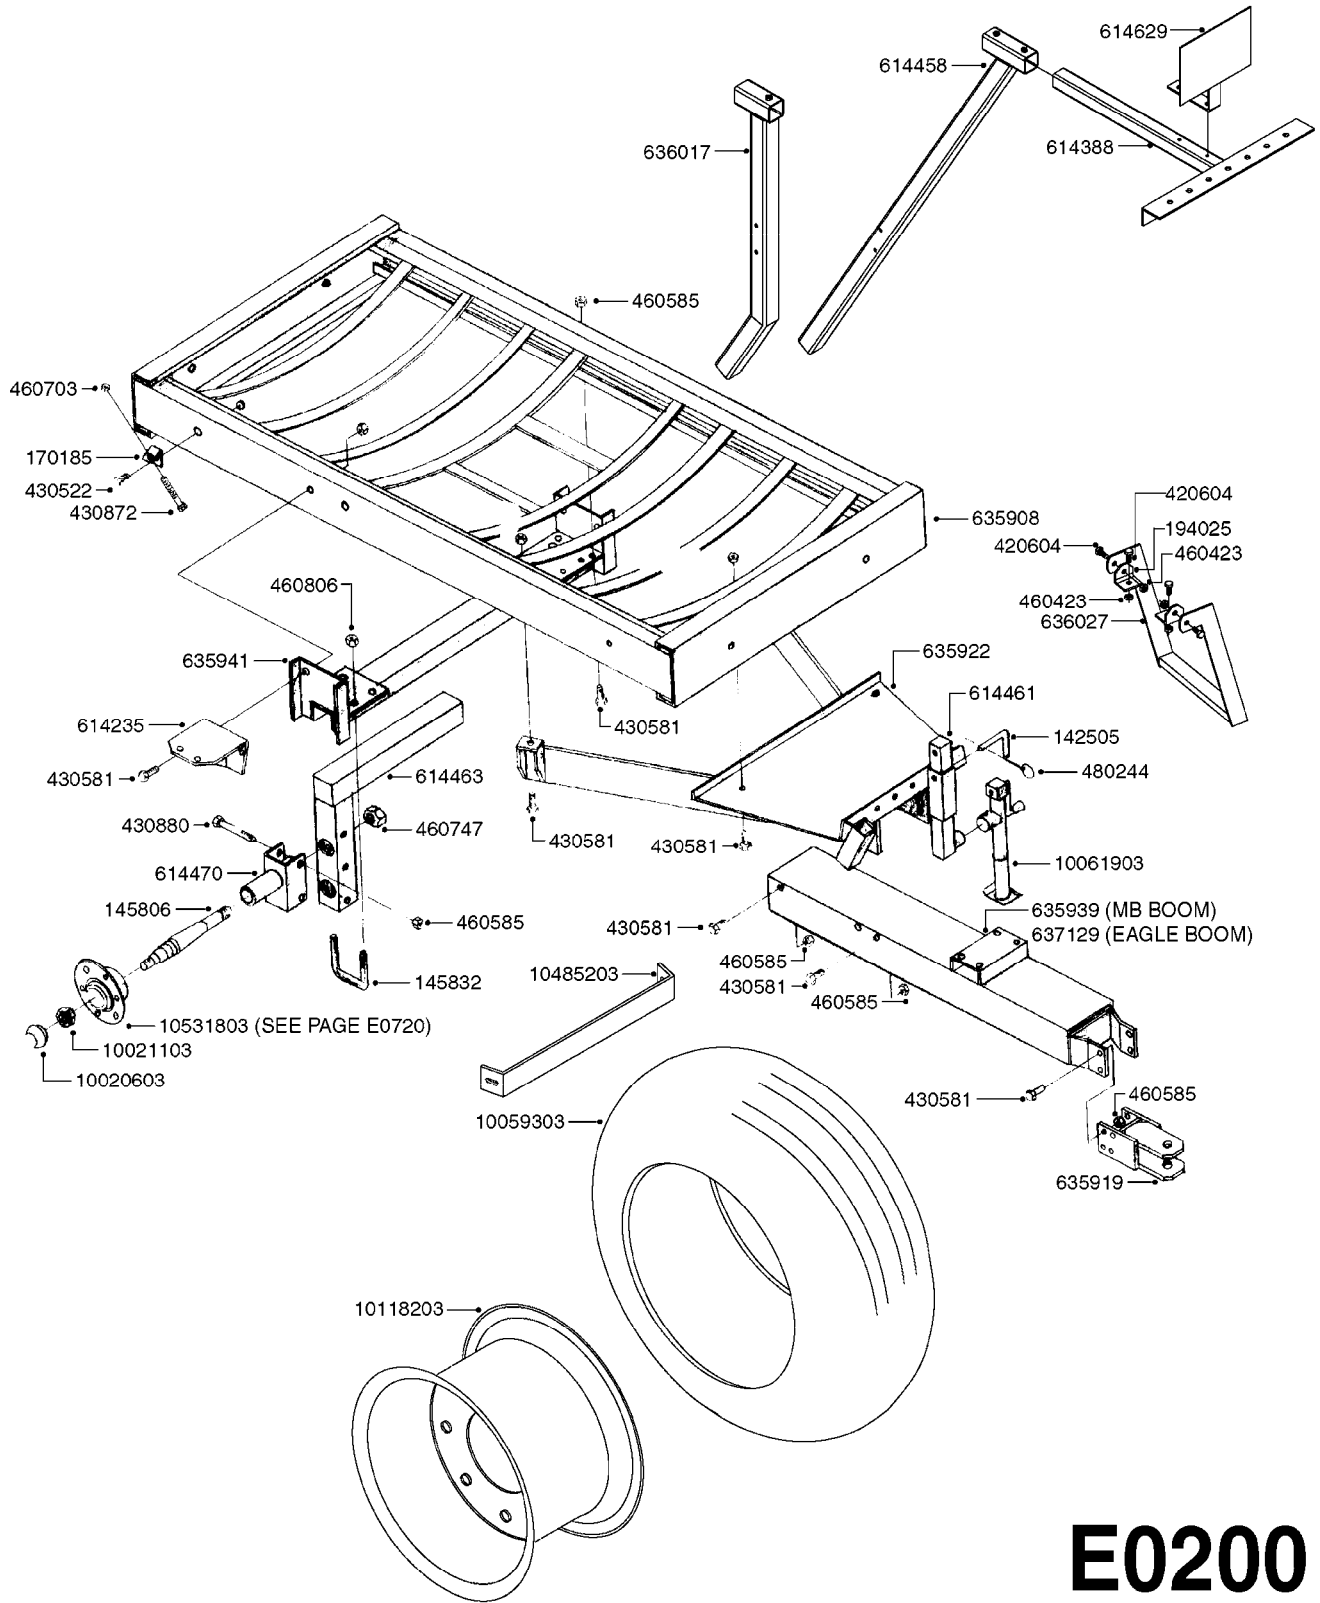

E0200

FRAME TL/ESC/TR 500 SA
E0200-HIN, 01:01:16

Page 1

Date 04.11.2017 13:07

parts-n°	order qty	description
10020603	1	DUST CAP DC13
10021103	1	NUT HEX NF 7/8 WB32
10059303	1	SUBSTITUTE 24001303
10061903	1	JACK F300/500/575 5000LB
10118203	1	RIM 15 X 10 X 6 BOLT
10485203	1	BRACE A FRAME TR500 FLUSH
10531803	1	HUB ASSY.COMP.F.1-3/4" SPINDLE
142505	1	LOCKING PAWL 12 X 70MM
145806	1	SPINDLE 500 SINGLE
145832	1	BOLT U (5-3/4"L x 4-3/4"W)
170185	1	ANGLE BRACKET F. TANKSTRAP
194025	1	BRACKET F.STEP HC650
420604	1	BOLT HEX 8.8 DEL M10X25 FT DIN933
430522	1	BOLT HEX 8.8 DEL M12X25 FT
430581	1	BOLT HEX 8.8 DEL M16X40 FT
430872	1	BOLT HEX 8.8 DEL M12X100 FT
430880	1	BOLT HEX 8.8 DEL M16X140
460423	1	NUT HEX M10X1.50 LOCK DIN985A2 SS
460585	1	LOCKING NUT M16 DIN985 A2 SS
460703	1	NUT HEX M12X1.75 LOCK DIN985A2 SS
460747	1	NUT HEX M24 LOCK
460806	1	NUT HEX M20X2.50 LOCK DIN985A2 SS
480244	1	PIN SNAP D4.5
614235	1	BRACKET EAR F SIDE BRACES (NLA
614388	1	BRACKET FOR OPER. UNIT
614458	1	CONTROL POST BK TR/TL300/500
614461	1	JACK STAND ATTACHMENT
614463	1	INSERT SINGLE AXLE 500
614470	1	SPINDLE HOLDER 500 SINGLE
614629	1	BRACKET F. DECAL TL/TR 300/500
635908	1	FRAME F. TR/ESC 500
635919	1	TONGUE CLEVIS TR300/500
635922	1	PLATFORM & A-FRAME TR300/500
635939	1	TONGUE FOR TR/TL300/500 SHORT
635941	1	U-PROFILE 500 SINGLE
636017	1	POST FOR EC CONTROL MOUNT
636027	1	STEP F.PLATFORM HC650
637129	1	TONGUE FOR 500 EAGLE/FLUSH LNG