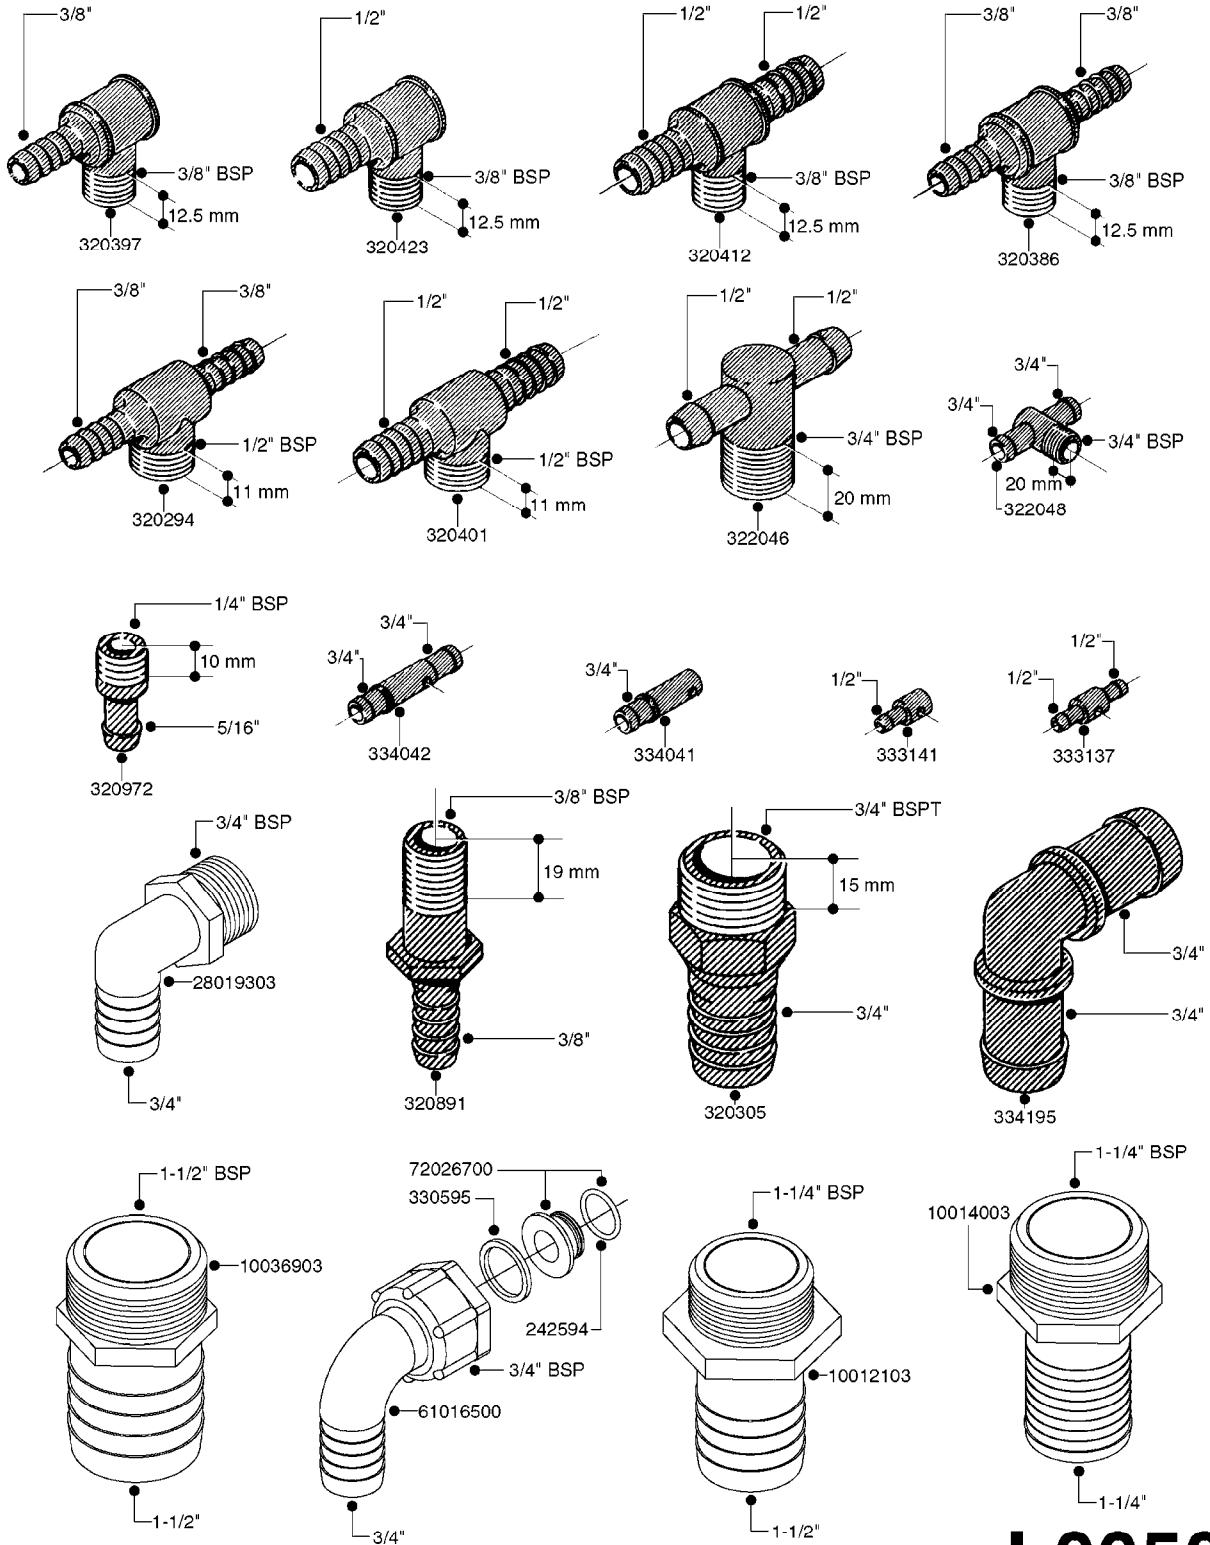

L0040

FITTINGS - NIPPLES & ELBOWS
L0040-HIN, 01:01:16

Page 1

Date 04.11.2017 13:07

parts-n°	order qty	description
10530803	1	FITT.PO.SE 2.00X2.00 45 DEG.
320191	1	FITT.DK ELB 3/8' BSP 45 DEGREE
320482	1	FITT.DK ELB. 1/2" BSP 60 DEG.
320596	1	FITT.DK ELB 3/8'-1/2'BSP 45DEG
320607	1	FITT.DK HN 3/8M X 3/8F BSP LNG
320633	1	FITT.DK HN 3/8"M X 3/8"F BSP
321451	1	FITT.DK ELB.1-1/2 X1-1/4 80DEG
321532	1	FITT.DK REDUC 3/4' X 1/2' BSP
390233	1	FITT.DK REDUC 1-1/2" X 1" BSP