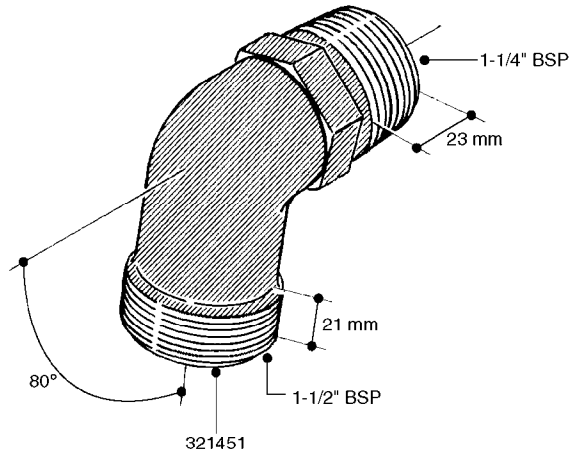

L0030

FITTINGS - HEXAGON NIPPLES
L0030-HIN, 01:01:16

Page 1
Date 04.11.2017 13:07

parts-n°	order qty	description
10015303	1	FITT.PO.HN 1.00X1.00 M1000
10425003	1	FITT.PO.HN 1.25X1.00 MCPHEE
320132	1	FITT.DK HN 1" BSP
320176	1	FITT.DK HN 3/8"X1/2" BSP
320445	1	FITT.DK HN 1/4"X3/8" BSP
320655	1	FITT.DK HN 1/2"-1/2" BSP
320692	1	FITT.DK HN 3/8'BSPX1/4'NPT
320703	1	FITT.DK HN 3/8BSP X1/2 &1/4NPT
320725	1	FITT.DK NIPPLE 3/8"-3/8" BSP
320902	1	FITT.DK HN 3/8'X 1/4' BSP
390232	1	FITT.DK HN 1-1/2' X 1-1/4' BSP
390276	1	FITT.DK HN 1'BSP