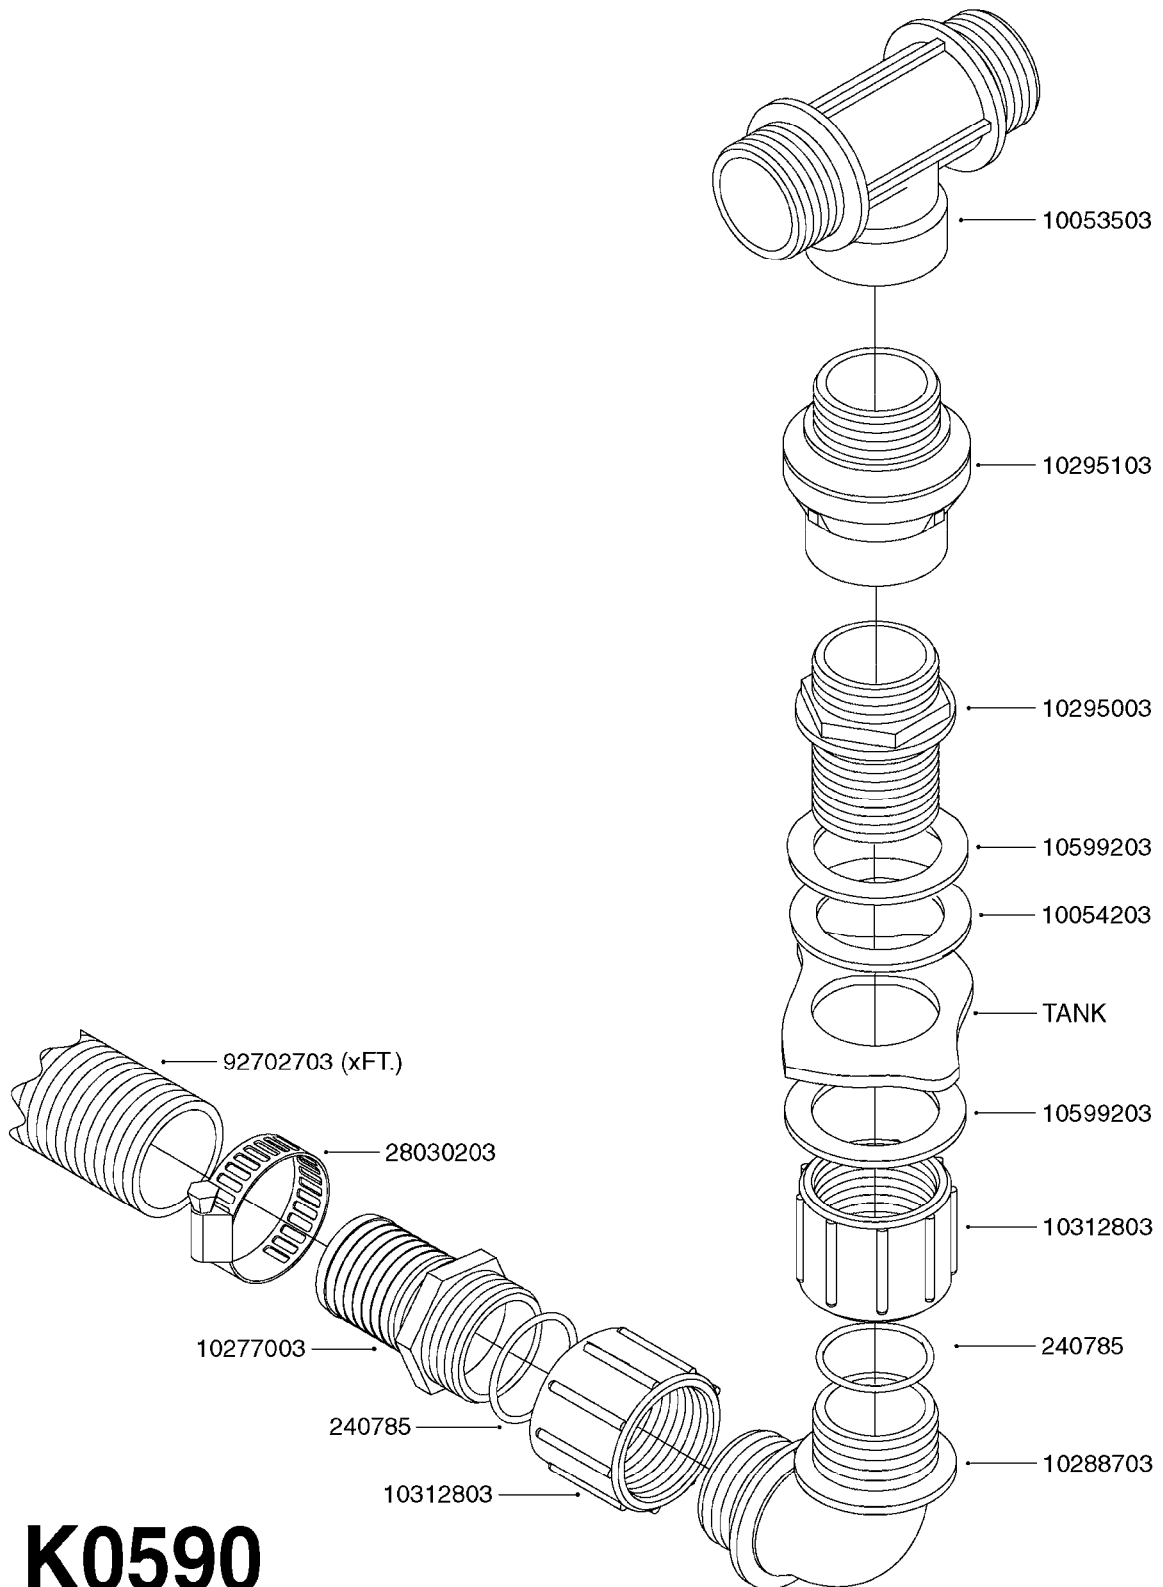

K0580

COMPLETE ASSEMBLIES
WHOLEGOODS ITEMS

QUICKFILL-PLMBNG SYS-TRLR SPYR
K0580-HIN, 01:01:16

Page 1
Date 04.11.2017 13:07

parts-n°	order qty	description
10053503	1	FITT.PO.TEE 2"MX2"FX2"M BSP
10053703	1	FITT.PO.HB STR. 2"BSP #4411
10054103	1	FITT.PO.NUT 2" BSP JAMB MCPHEE
10054203	1	GASKET F. 2" FITTINGS RUBBER
10275703	1	*QUICK FILL KIT 650/950M
10277003	1	FITT.PO.HB 2.00X2.00 MCPHEE
10288703	1	FITT.PO.EL 2MX2M 90 DEG MCPHEE
10295003	1	FITT.PO.HN 2' 250071
10295103	1	FOOT VALVE 2" 504019
10312803	1	FITT.PO.BU 2' X 2'
10491303	1	ANGLE FOR HC950 QUICK FILL
10512303	1	QUICK FILL KIT NAV. (DON'T ORD)
28030203	1	CLAMP HOSE T-BOLT S2" 235-67
92702703	1	HOSE PVC SUCT GRAY 2"