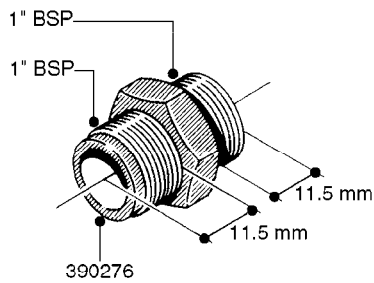

L0030

FITTINGS - HEXAGON NIPPLES
L0030-HIN, 01:01:16

Page 1
Date 04.11.2017 13:07

parts-n°	order qty	description
10015303	1	FITT.PO.HN 1.00X1.00 M1000
10425003	1	FITT.PO.HN 1.25X1.00 MCPHEE
320132	1	FITT.DK HN 1" BSP
320176	1	FITT.DK HN 3/8"X1/2" BSP
320445	1	FITT.DK HN 1/4"X3/8" BSP
320655	1	FITT.DK HN 1/2"-1/2" BSP
320692	1	FITT.DK HN 3/8'BSPX1/4'NPT
320703	1	FITT.DK HN 3/8BSP X1/2 &1/4NPT
320725	1	FITT.DK NIPPLE 3/8"-3/8" BSP
320902	1	FITT.DK HN 3/8'X 1/4' BSP
390232	1	FITT.DK HN 1-1/2' X 1-1/4' BSP
390276	1	FITT.DK HN 1'BSP