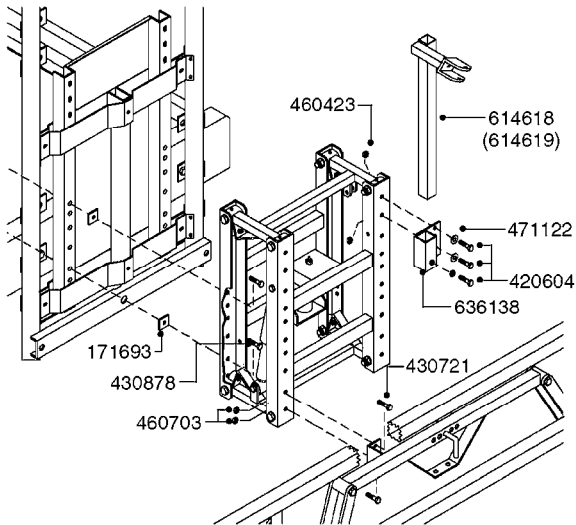

Date 04.11.2017 13:07

parts-n°	order qty	description
143426	1	PIN 20x160mm F/HYD/CYL.
144631	1	LOCKING PAWL
144642	1	LOCKING PAWL D10X65MM
146847	1	HEX NIPPLE 1/2"X3/8"
146850	1	HEX NIPPLE 3/8"x3/8" - 1.8mm
193916	1	ANGLE IRON FOR MB BOOM BKTS.
240866	1	DOWTYSEAL 3/8"
283699	1	GREASE NIPPLE M6X1
284412	1	HOSE HY 3/8" X 315" STR+STR
333697	1	BUSHING D22/D16x25
333956	1	SLIDE SHOE 91X25X10
420582	1	BOLT HEX 8.8 DEL M8X20 FT A2
420604	1	BOLT HEX 8.8 DEL M10X25 FT DIN933
420965	1	M10X40 MACHINE SCREW STAINLESS
430286	1	BOLT HEX 8.8 DEL M12X30 FT
430581	1	BOLT HEX 8.8 DEL M16X40 FT
440665	1	SCREW M4.2X16 STAINLESS
460342	1	NUT HEX M10 DEL DIN934
460423	1	NUT HEX M10X1.50 LOCK DIN985A2 SS
460585	1	LOCKING NUT M16 DIN985 A2 SS
480244	1	PIN SNAP D4.5
480384	1	PIN COTTER 3/16 x 1-1/2"
614618	1	TRANS BRKT. F/MB BOOM (SHORT)
614619	1	TRANS BRKT. F/MB BOOM (LONG)
615225	1	SIDE BRACE LEFT 500 EAGLE
615226	1	SIDE BRACE RIGHT 500 EAGLE
635272	1	SLIDE
636138	1	BRACKET
636139	1	H FRAME HY LIFT 300/500 MB
726166	1	TRAPEZE FRAME
10002503	1	NUT HEX NC 1/2"
10217303	1	SPRING FOR 45/50 MB HY LIFT
10221403	1	BOX W/M F.SPRING 45/50 MB HY
10221903	1	SLEEVE W/M F.45/50 MB HY
10225803	1	SPRING KIT FOR MB HYDRAULIC
10226003	1	BOLT HEX 3/8 NC GR.5 00.75"
10226103	1	BOLT HEX 1/2 NC GR.2 01.00"
10227303	1	PIN ROLL 3/16 X 1.25
78120000	1	CYL.TELESCOPING Ø50/40/25_1100