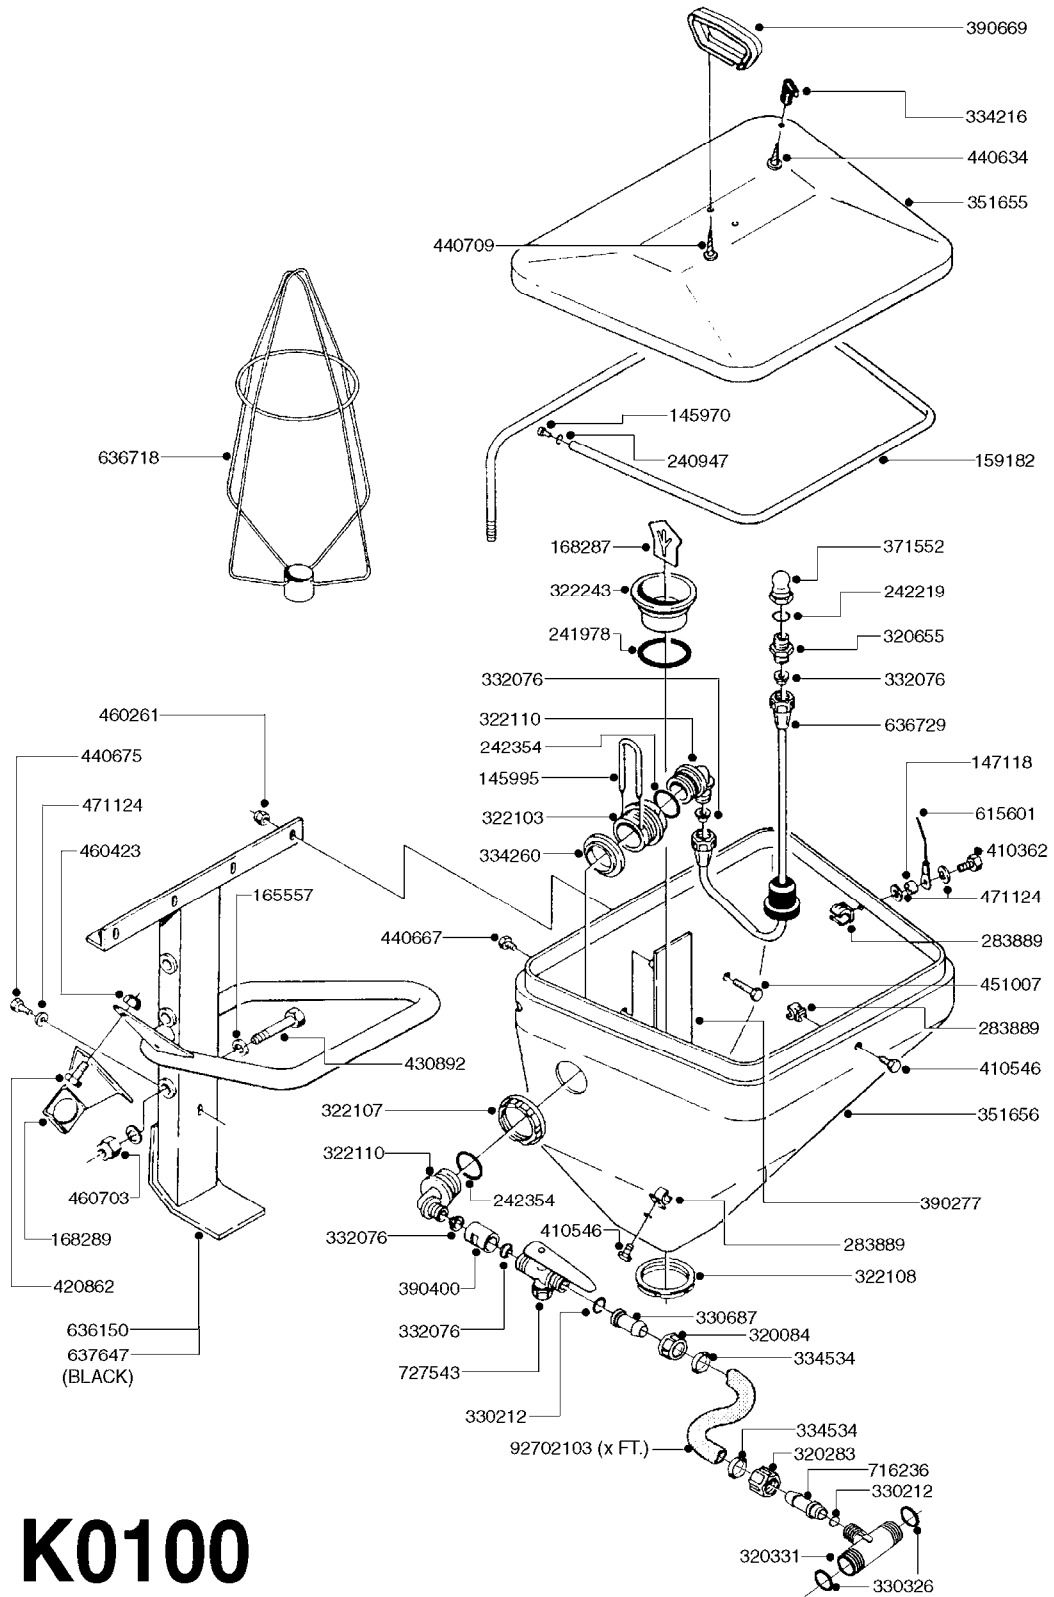

K0090

CHEMICAL FILLER-HOPPER (PRE95)
K0090-HIN, 01:01:16

Page 1

Date 04.11.2017 13:07

parts-n°	order qty	description
145970	1	PLUG MF 11 X 1
145995	1	FITT.DK S-53 FORK
159182	1	RINSING TUBE CHEM.FILL
168287	1	PLATE ANTI-VORTEX F.CHEM FILL
168289	1	BRACKET F. 3-WAY VALVE
240947	1	O-RING D7.3X2.4 NITRIL
241978	1	O-RING 64.5X3.0
242219	1	O-RING D16.3X2.4 VITON
242354	1	O-RING D32.2X3.0 VITON F.S-53
242566	1	LATCH STRAP F. CHEM.FILL
283889	1	CLIP F.TUBE SUPPORT
320084	1	FITT.DK NUT 1/2" BSP
320283	1	FITT.DK NUT 3/4"BSP
320331	1	FITT.DK TEE 1" - 1" - 3/4" BSP
320655	1	FITT.DK HN 1/2"-1/2" BSP
322103	1	FITT.DK S-53 BULKHEAD
322107	1	FITT.DK S-53 BULKHEAD NUT
322108	1	FITT.DK S-67 BULKHEAD NUT
322110	1	FITT.DK S-53 ELB. 1/2" BSP
322243	1	DRAIN PIPE/CHEM FIL.S67/S56
330212	1	O-RING D19/D14X2.4 F.1/2"NUT
330326	1	O-RING D30/D24X2 F.1"NUT
330687	1	FITT.DK HB 1/2" F. 1/2" NUT
332076	1	CONE INSERT F. ALUMINUM LANCE
334215	1	RUBBER
334216	1	RUBBER LATCH FOR CHEM.FILL
334260	1	GASKET F. S-53 BULKHEAD
334534	1	CLAMP HOSE PLASTIC 1/2"
371552	1	NOZZLE F.RINSING
390277	1	SCALE PLATE FOR HARDI FILLER
390400	1	FITT.DK BULKHEAD 1/2'X1/2'
410546	1	SCREW HEX M6X12 A2 SS DIN933
420862	1	BOLT HEX 8.8 DEL M10X16 FT
440634	1	SCREW 5/8"
440667	1	SCREW M3.5X12 SLOT STAINLESS
440675	1	SCREW F. PLASTIC 5X16 SS
451007	1	SCREW M6X20 STAINLESS
460261	1	NUT HEX M6X1.00 LOCK DIN985 A2 SS
460423	1	NUT HEX M10X1.50 LOCK DIN985A2 SS
471124	1	WASHER L6U 6,4 X18 X 1.6 A2 SS
614728	1	LID FOR CHEM FILLER
614729	1	TANK HARDI FILLER
636150	1	FRAME FOR CHEM FILL TANK
636718	1	RINSE SUPPORT CHEM.FILL 25/35L
636729	1	TUBE F. RINSE CHEM FILL
716236	1	FITT.DK HB 1/2" ASSY. F. 3/4"
727543	1	VALVE F.CHEM FILL JUG RINSE
92702103	1	HOSE R X1/2" X300PSI WP X0012"