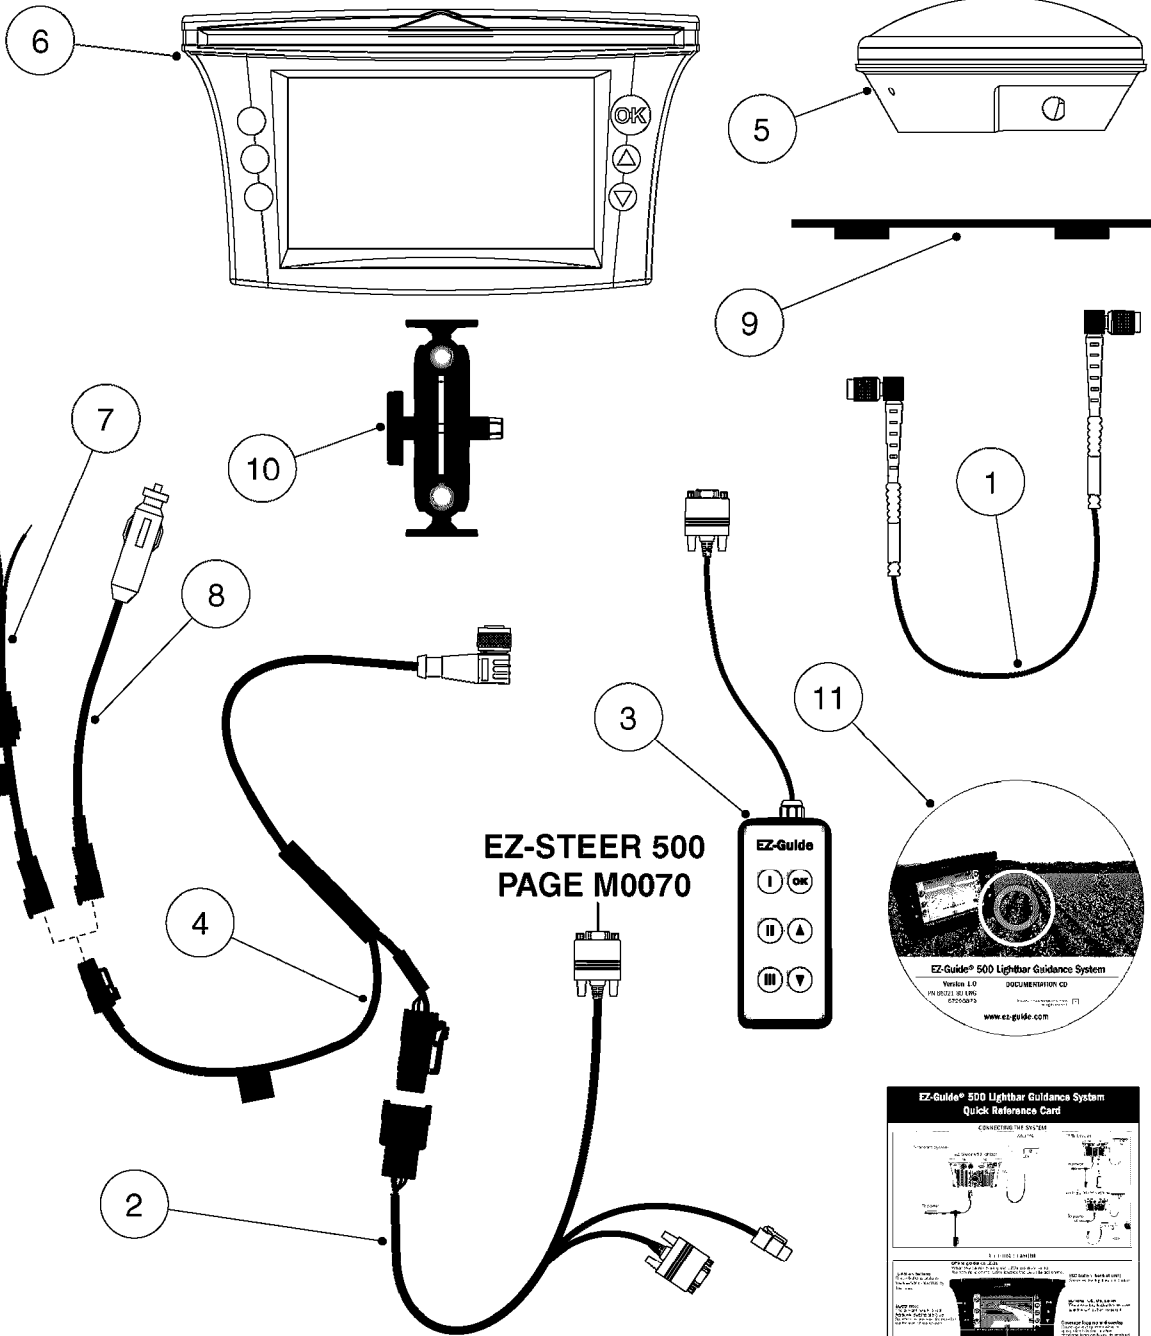

EZ-STEER 500
PAGE M0070

EZ-GUIDE 500 LIGHTBAR
M0060-HIN, 01:01:16

Page 1

Date 04.11.2017 13:07

Pos.	parts-n°	order qty	description
1	26007603	1	CABLE, ANTENNA, EZGUIDEPLUS
2	26012203	1	EZ-STEER/GUIDE 500 ADAPT.CABLE
3	26015303	1	REMOTE KEYPAD EZGUIDE 500/250
3	28048403	1	DECAL - REMOTE OVERLAY 500/250
4	26015403	1	EZ-GUIDE 500 CABLE POWER/CAN90
5	26015503	1	EZ-GUIDE 500 Z PLUS ANTENNA
5	26015603	1	ANTENNA AG15 L1,EZ GDE 500/250
6	26015703	1	EZ-GUIDE 500 DGPS DISPLAY
6	26015803	1	EZ-GUIDE 500 OMNISTAR DISPLAY
7	26016103	1	EZ-GUIDE 500 CABLE UNTERM.FUSE
8	26016203	1	EZ-GUIDE 500 POWER CONN.CABLE
9	28048203	1	EZ-GUIDE 500 MOUNT F.AG15 ANT.
10	28048303	1	EZ-GUIDE 250/500 RAM MNT.1.5"
11	29003803	1	EZ-GUIDE 500 CD,GET.STARTED V1
12	67215403	1	EZ-GUIDE 500 QUICK REF.CARD V1
13	84208303	1	EZ GUIDE 500 LIGHTBAR (DGPS)
13	84208403	1	EZ GUIDE 500 LIGHTBAR (XP/HP)
13	84208503	1	EZ GUIDE 500 LIGHTBAR (RTK)