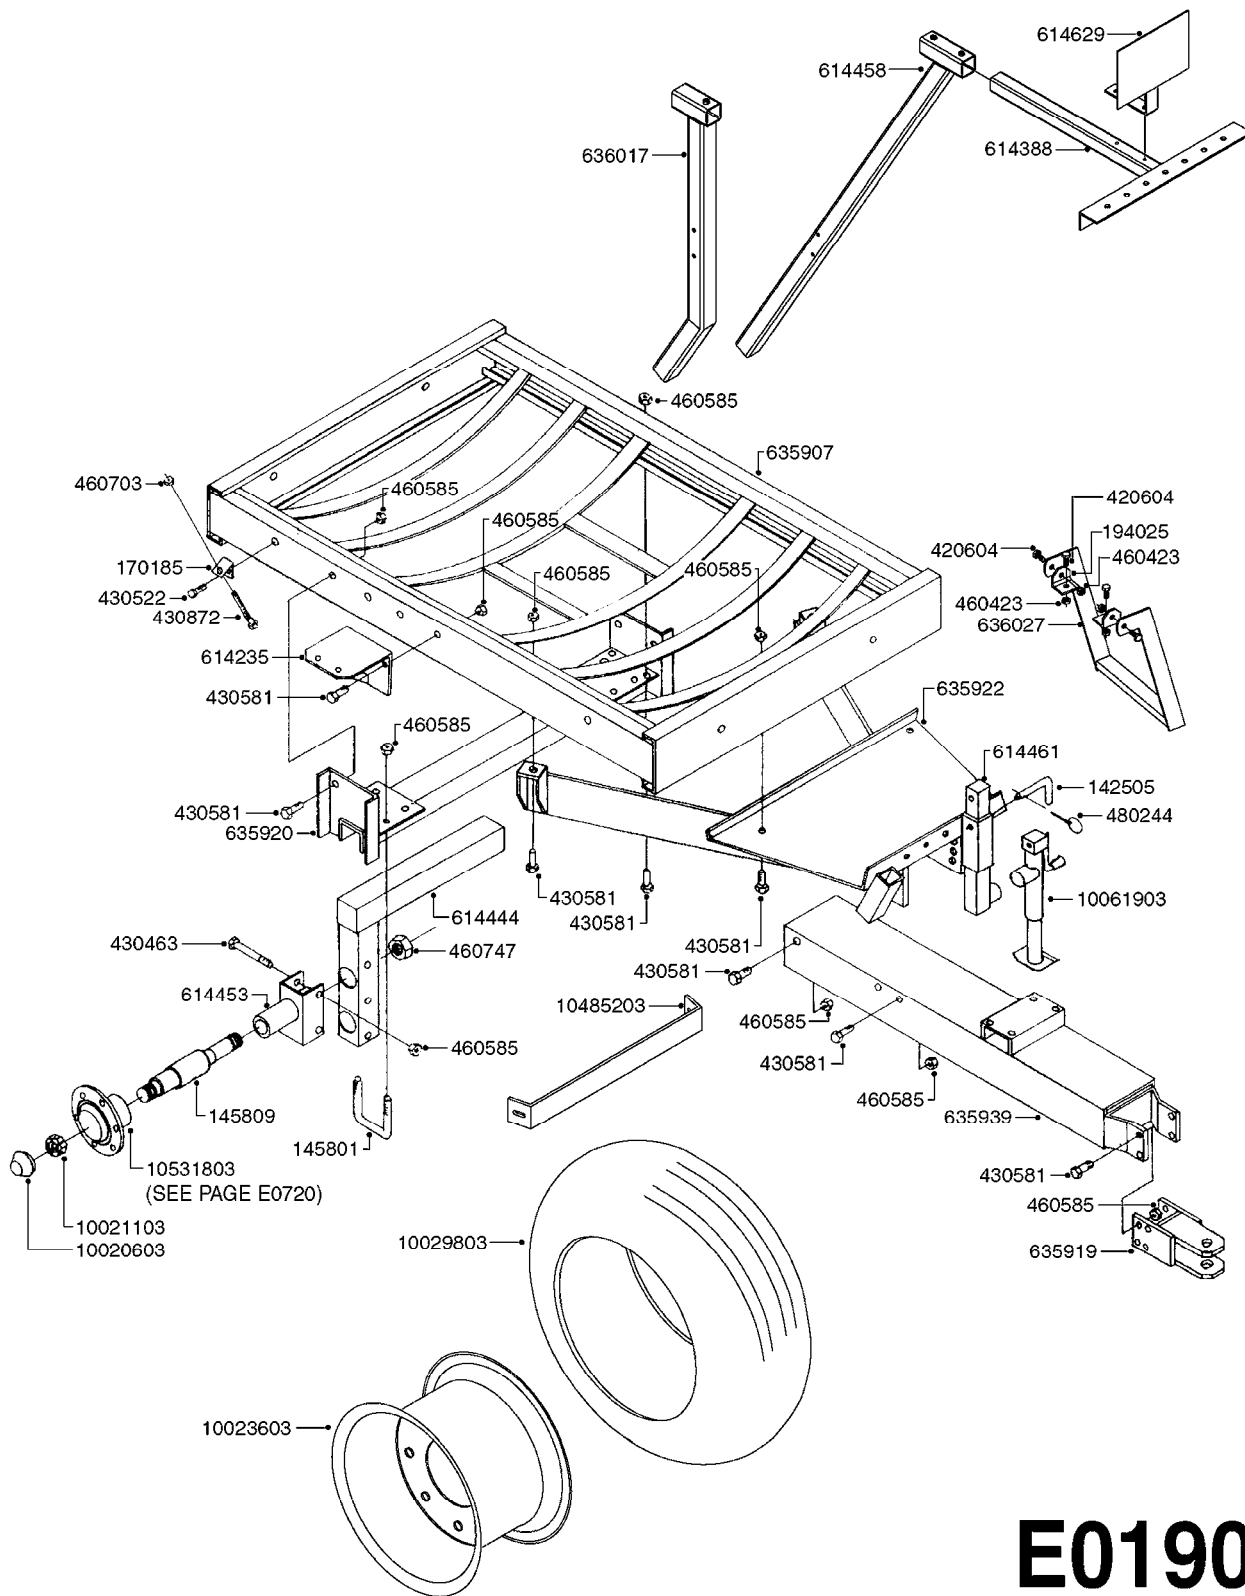

FOR CONNECTING HOSE
FITTINGS, SEE SECTION L

E0180

TANK TR 300/500 W/EC (POST 93)
E0180-HIN, 01:01:16

Page 1
Date 04.11.2017 13:07

parts-n°	order qty	description
145995	1	FITT.DK S-53 FORK
170185	1	ANGLE BRACKET F. TANKSTRAP
241006	1	O-RING D79,2X5,7 NITRIL
241017	1	O-RING D74,5X3 NITRIL
242354	1	O-RING D32.2X3.0 VITON F.S-53
320084	1	FITT.DK NUT 1/2" BSP
320795	1	FITT.DK NUT 1-1/2" BSP JAMB
321311	1	FILTER BODY S 80 X 4
321322	1	SCREW CAP F. S80 X 4
322103	1	FITT.DK S-53 BULKHEAD
322107	1	FITT.DK S-53 BULKHEAD NUT
322110	1	FITT.DK S-53 ELB. 1/2" BSP
330072	1	O-RING D53.5/D45.5X4
332603	1	CAP F. SUCTION TUBE
334230	1	FITT.DK S-53 STR.1"
334239	1	FITT.DK S-53 ELB.1/2"
334242	1	FITT.DK S-53 ELB.1"
334260	1	GASKET F. S-53 BULKHEAD
351748	1	TANK RAW 500 GAL
370495	1	NOZZLE INJECTOR 5066-3.0
430872	1	BOLT HEX 8.8 DEL M12X100 FT
440392	1	SCREW 6.3 X 25.0 DIN7981C TORX
460703	1	NUT HEX M12X1.75 LOCK DIN985A2 SS
615575	1	FILTER F.TOP SUCT.30 MESH GRN.
615576	1	FILTER F.TOP SUCT.50 MESH BLUE
722971	1	SAFETY VALVE SCF 217PSI(15BAR)
727742	1	TOP DRAIN CORD TYPE
728363	1	SUCTION TUBE ASSY.L=72"
978403	1	DECAL COMPANY 280 X 450
10002003	1	STRAP F. TR TANK 300 GAL.
10018203	1	TANK STRAP 500 GA.PRE'03 (92")
10045303	1	FILTER BASKET 16"
10052203	1	LID VENT ASSY
10054503	1	SCREW 3/4" SELF TAPPING
10062703	1	TANK RAW 300 GAL.84 MODEL
10064203	1	SET SEALING SPONGE 1 Ft BULK
10102203	1	GASKET F.16" LID BREATHER
28014203	1	LID ASSY. (3-PC.) 16" ARAG
28029803	1	CLAMP HOSE GEAR P1/2" 6708
28030003	1	CLAMP HOSE GEAR P1" 6716
28030103	1	CLAMP HOSE GEAR P5/4-S1.5"6724
61000303	1	TANK STRAP 500 GA POST'03(95")
92702103	1	HOSE R X1/2" X300PSI WP X0012"
92702403	1	HOSE PVC SUCT GRAY 1"