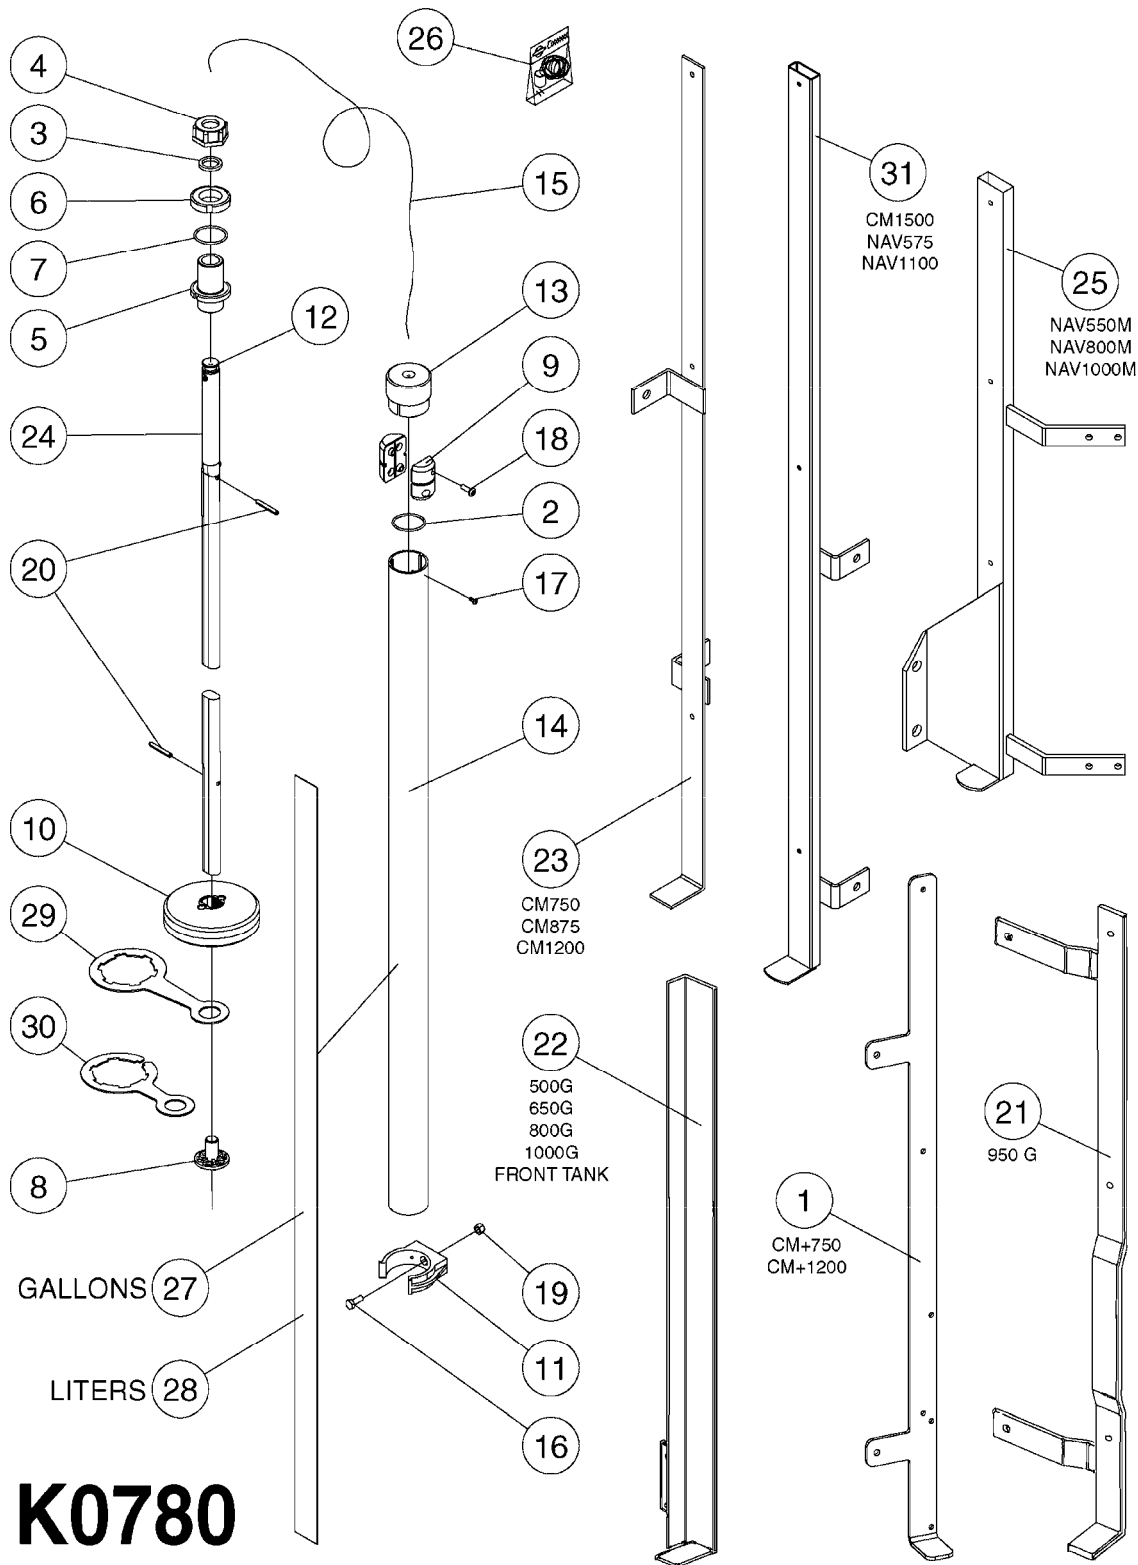

SIGHT GAUGE - REMOTE
K0780-HIN, 16:03:17

Page

0

Date

04.11.2017 13:07

SIGHT GAUGE - REMOTE
K0780-HIN, 16:03:17

Page 1

Date 04.11.2017 13:07

Pos.	parts-n°	order qty	description
1	161950	1	SIGHT GAUGE MT BKT CM+ 750/120
2	242262	1	O-RING D31X3 VITON
3	242309	1	SEAL Ø22 ID Ø30 OD X 4 HIGH
4	320095	1	FITT.DK NUT 1" BSP
5	320456	1	FITT.DK BULKHEAD 1"BSP DOUBLE
6	320471	1	FITT.DK NUT 1" BSP JAMB
7	332577	1	O-RING D38/D30X4 F.1" PUR.
8	333864	1	GUIDE F. SAFETY VALVE SPRING
9	334513	1	MARKER HALF SIGHT GAUGE RED
10	334515	1	FLOATER FOR LIQUID LEVEL
11	334523	1	PIPE HOLDER D51.5
12	334849	1	SIGHT GAUGE GUIDE F. SS TUBE
13	334850	1	GUIDE F. SIGHT GAUGE TUBE TOP
14	341202	1	TUBE F.SIGHT GAUGE L=40"
14	341204	1	SIGHT GAUGE TUBE L=59"
14	341283	1	TUBE F.SIGHT GAUGE L=72"
14	341307	1	TUBE F.SIGHT GAUGE L=75" NCM 4400
14	341339	1	TUBE F.SIGHT GAUGE L=82" NCM 6600
14	341340	1	TUBE F.SIGHT GAUGE L=94" (2382) NCM 9000
14	34000703	1	TUBE F. DRY GAUGE L=1200 BENT RANGER 2200
15	390487	1	CORD NYLON/SIGHT GAUGE 4500mm
15	28034100	1	CABLE F.LIQUID LEVEL IND.L=5M
16	410185	1	BOLT HEX 8.8 DEL M6X16
16	410362	1	BOLT HEX 8.8 SS M6X20
17	440663	1	SCREW 3/8" NR4 STAINLESS
18	440677	1	SCREW F. PLASTIC 5X20 SS
19	460261	1	NUT HEX M6X1.00 LOCK DIN985 A2 SS
20	480717	1	PIN D5 X 40 STAINLESS
20	480730	1	PIN ROLL 5X30 STAINLESS STEEL
21	615197	1	BKT.SIGHT GAUGE HC950
22	615308	1	BRACKET FOR SIGHT TUBE
23	615941	1	SIGHT GAUGE MOUNT BRACKET CM
24	615942	1	GUIDE TUBE F.FLOATER CM1200G
24	615943	1	GUIDE TUBE F.FLOATER CM875G
24	615944	1	GUIDE TUBE F.FLOATER, L=1680 NAV 575 & CM 750
24	615945	1	GUIDE TUBE F.FLOATER, L=1610, NV3000 NAV 3000 & HC650
24	615947	1	GUIDE TUBE F.FLOATER TR 500G NAV 3000 & HC650
24	615948	1	GUIDE TUBE F.FLOATER MA 1000-1200-1500 L
24	615949	1	GUIDE TUBE F.FLOATER MEGA 230G
24	615951	1	GUIDE TUBE F.FLOATER NAV800G
24	615952	1	GUIDE TUBE F.FLOATER NAV1000G
24	615954	1	GUIDE TUBE F. FLOATER F.T.250G
24	615955	1	GUIDE TUBE F.FLOATER FT.350G
24	615957	1	GUIDE TUBE F.FLOATER NAV.550G
24	61022100	1	GUIDE TUBE F NP1100/CM1500
24	61022600	1	GUIDE TUBE F.FLOATER RANGER RANGER 2000 & 2200
24	61036700	1	GUIDE TUBE F.FLOATER, L=1850, NV4000/CM4400 NCM 4400 & NAV 4000
24	61038600	1	GUIDE TUBE F.FLOAT NCM 9000
24	61038700	1	GUIDE TUBE F.FLOAT NCM 6600
25	637998	1	MANIFOLD BKT. NAVIGATOR
26	741527	1	SIGHT GAUGE KIT SS WIRE '98
27	978056	1	DECAL S/G TUBE 500GAL-99