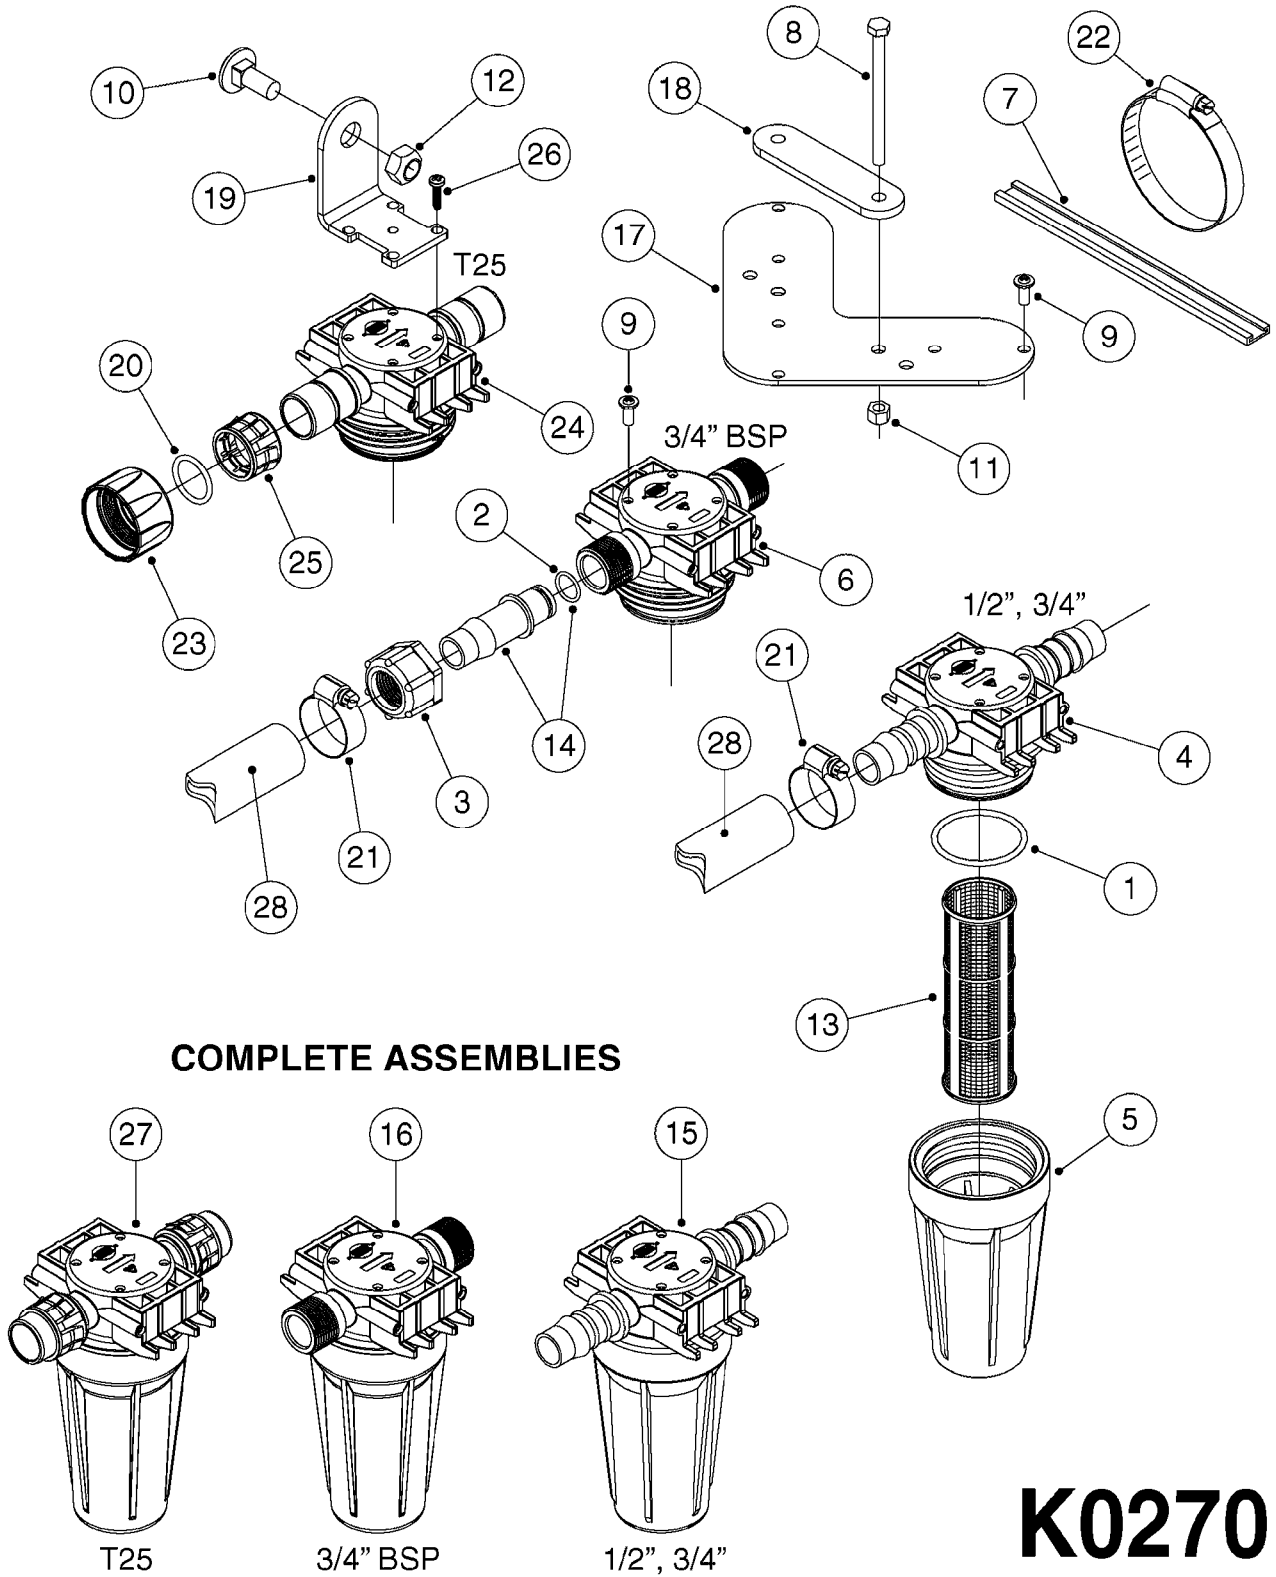

Page 1

Date 04.11.2017 13:07

Pos.	parts-n°	order qty	description
1	145994	1	FITT.DK S-40 FORK
2	145995	1	FITT.DK S-53 FORK
3	240177	1	O-RING D16.1/11.3 X 2.4
4	242354	1	O-RING D32.2X3.0 VITON F.S-53
5	242355	1	O-RING D19.2X3.0 VITON F.S-40
6	242594	1	O-RING D14 X 1.78 SCH.70-EPDM
7	261539	1	SPADE F.ELEC CONNec BLUE INSUL
8	262104	1	VALVE, SOLENOID, S53/S40
9	320084	1	FITT.DK NUT 1/2" BSP
10	320187	1	FITT.DK CAP 3/8" BSP BLACK
11	320283	1	FITT.DK NUT 3/4"BSP
12	320596	1	FITT.DK ELB 3/8'-1/2'BSP 45DEG
13	321307	1	FITT.DK NUT 1/2" BSP JAMB
14	321742	1	FITT.DK BULKHEAD 1/2' BSP
15	322103	1	FITT.DK S-53 BULKHEAD
16	322352	1	FITT.DK S-53 TEE
17	330212	1	O-RING D19/D14X2.4 F.1/2"NUT
18	330687	1	FITT.DK HB 1/2" F. 1/2" NUT
19	334965	1	COVER FOR S53 SOLENOID VALVE
20	370366	1	NOZZLE END FAN 1850-G 150
21	410185	1	BOLT HEX 8.8 DEL M6X16
22	460261	1	NUT HEX M6X1.00 LOCK DIN985 A2 SS
23	471125	1	WASHER M6U 6.4X14X1.2,A2 SS
24	614366	1	FILTER 50 MESH F.NOZZLE BLUE
24	614367	1	FILTER 80 MESH F.NOZZLE RED
24	614368	1	FILTER 100 MESH F.NOZZLE YEL.
25	720856	1	FITT.DK 1/2'BSP ASSY.F.3/4'NUT
26	726558	1	FITT.DK S53 STR. 3/4" W.ORING
27	726567	1	FITT.DK S-40 ELB.1/2" W.ORING
28	726694	1	PLUG,S53,1/2"FBSP THD W.ORING
29	729610	1	NOZZLE ASSY. NON DRIP 3/8 THRD
30	750722	1	REPAIR KIT FOR 3S SC CONTROL
31	983087	1	ELEC. CABLE 2 WIRE X 0.75MM
32	16180100	1	PLATE, END ROW NOZZLE
33	28025203	1	TIE STRAP L=23" x W=1/2"
34	28029803	1	CLAMP HOSE GEAR P1/2" 6708
35	28029903	1	CLAMP HOSE GEAR P3/4"-S1" 6712
36	92702103	1	HOSE R X1/2" X300PSI WP X0012"