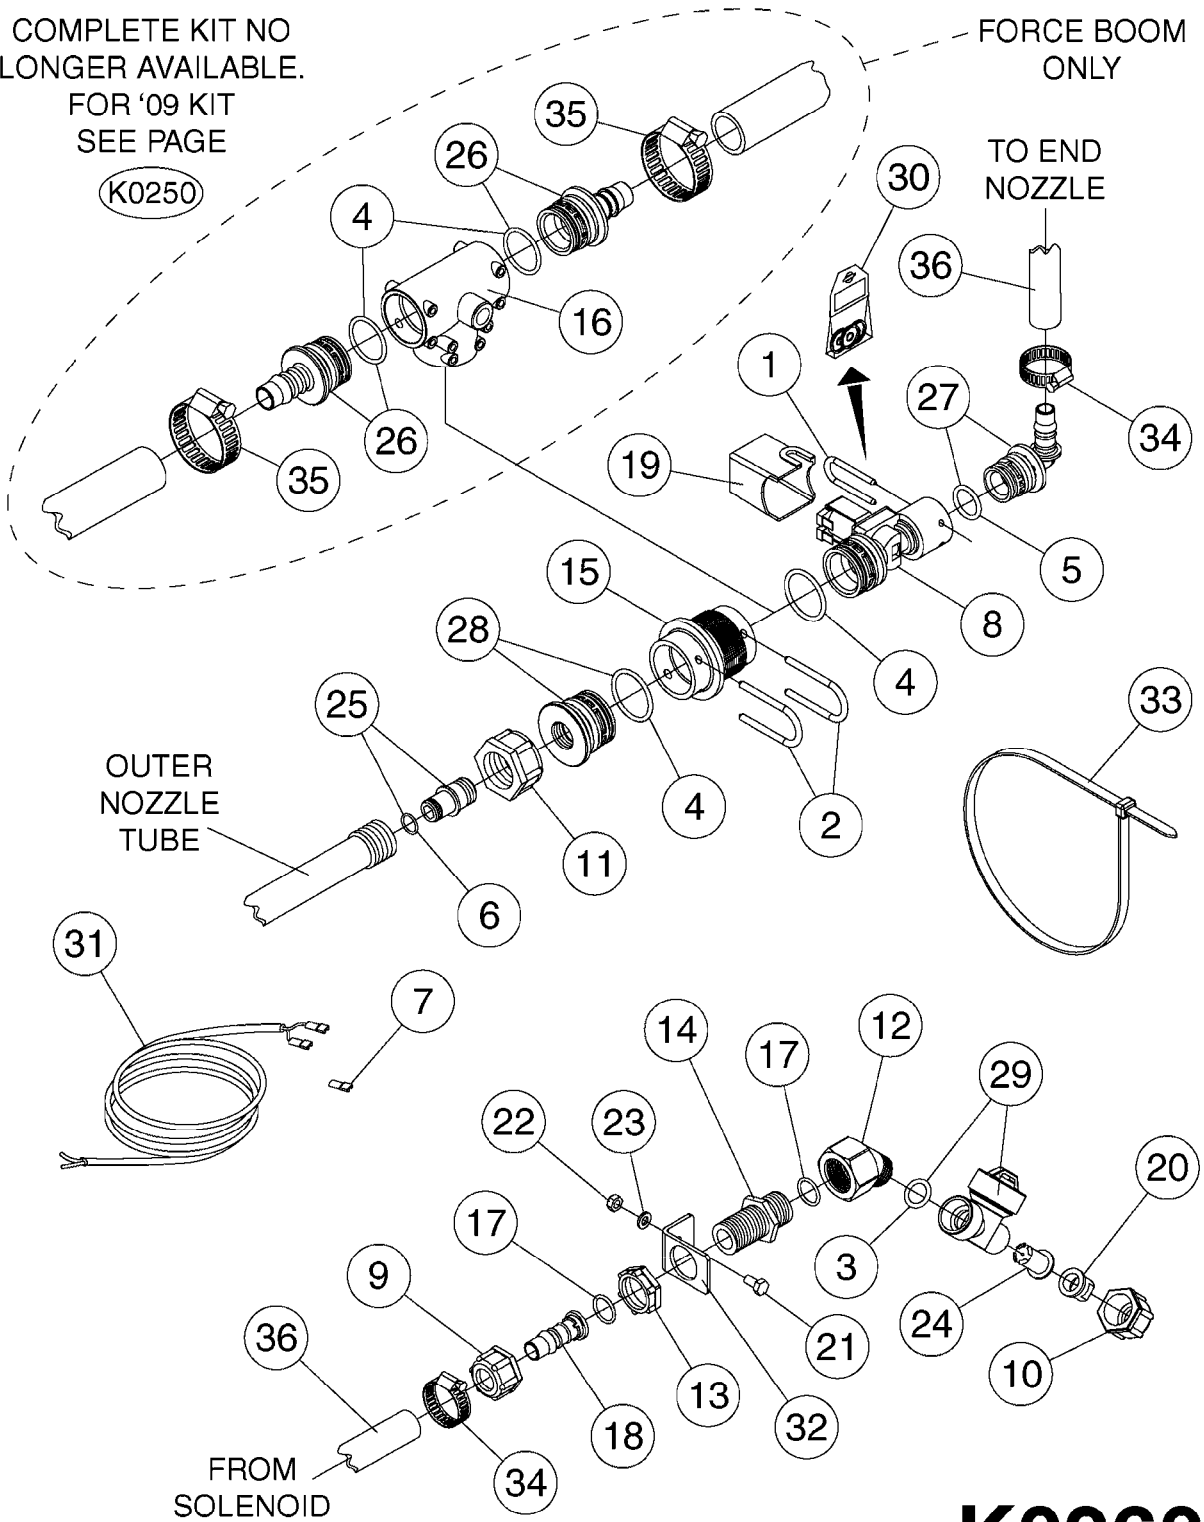

COMPLETE KIT NO
LONGER AVAILABLE.
FOR '09 KIT
SEE PAGE

(K0250)

FORCE BOOM
ONLY

TO END
NOZZLE

OUTER
NOZZLE
TUBE

FROM
SOLENOID
ASSEMBLY

ELECTRIC END NOZZLE KIT '12
K0260-HIN, 01:01:16

Page 1

Date 04.11.2017 13:07

Pos.	parts-n°	order qty	description
1	145994	1	FITT.DK S-40 FORK
2	145995	1	FITT.DK S-53 FORK
3	240177	1	O-RING D16.1/11.3 X 2.4
4	242354	1	O-RING D32.2X3.0 VITON F.S-53
5	242355	1	O-RING D19.2X3.0 VITON F.S-40
6	242594	1	O-RING D14 X 1.78 SCH.70-EPDM
7	261539	1	SPADE F.ELEC CONNec BLUE INSUL
8	262104	1	VALVE, SOLENOID, S53/S40
9	320084	1	FITT.DK NUT 1/2" BSP
10	320187	1	FITT.DK CAP 3/8" BSP BLACK
11	320283	1	FITT.DK NUT 3/4"BSP
12	320596	1	FITT.DK ELB 3/8'-1/2'BSP 45DEG
13	321307	1	FITT.DK NUT 1/2" BSP JAMB
14	321742	1	FITT.DK BULKHEAD 1/2' BSP
15	322103	1	FITT.DK S-53 BULKHEAD
16	322352	1	FITT.DK S-53 TEE
17	330212	1	O-RING D19/D14X2.4 F.1/2"NUT
18	330687	1	FITT.DK HB 1/2" F. 1/2" NUT
19	334965	1	COVER FOR S53 SOLENOID VALVE
20	370366	1	NOZZLE END FAN 1850-G 150
21	410185	1	BOLT HEX 8.8 DEL M6X16
22	460261	1	NUT HEX M6X1.00 LOCK DIN985 A2 SS
23	471125	1	WASHER M6U 6.4X14X1.2,A2 SS
24	614366	1	FILTER 50 MESH F.NOZZLE BLUE
24	614367	1	FILTER 80 MESH F.NOZZLE RED
24	614368	1	FILTER 100 MESH F.NOZZLE YEL.
25	720856	1	FITT.DK 1/2'BSP ASSY.F.3/4'NUT
26	726558	1	FITT.DK S53 STR. 3/4" W.ORING
27	726567	1	FITT.DK S-40 ELB.1/2" W.ORING
28	726694	1	PLUG,S53,1/2"FBSP THD W.ORING
29	729610	1	NOZZLE ASSY. NON DRIP 3/8 THRD
30	750722	1	REPAIR KIT FOR 3S SC CONTROL
31	983087	1	ELEC. CABLE 2 WIRE X 0.75MM
32	16180100	1	PLATE, END ROW NOZZLE
33	28025203	1	TIE STRAP L=23" x W=1/2"
34	28029803	1	CLAMP HOSE GEAR P1/2" 6708
35	28029903	1	CLAMP HOSE GEAR P3/4"-S1" 6712
36	92702103	1	HOSE R X1/2" X300PSI WP X0012"