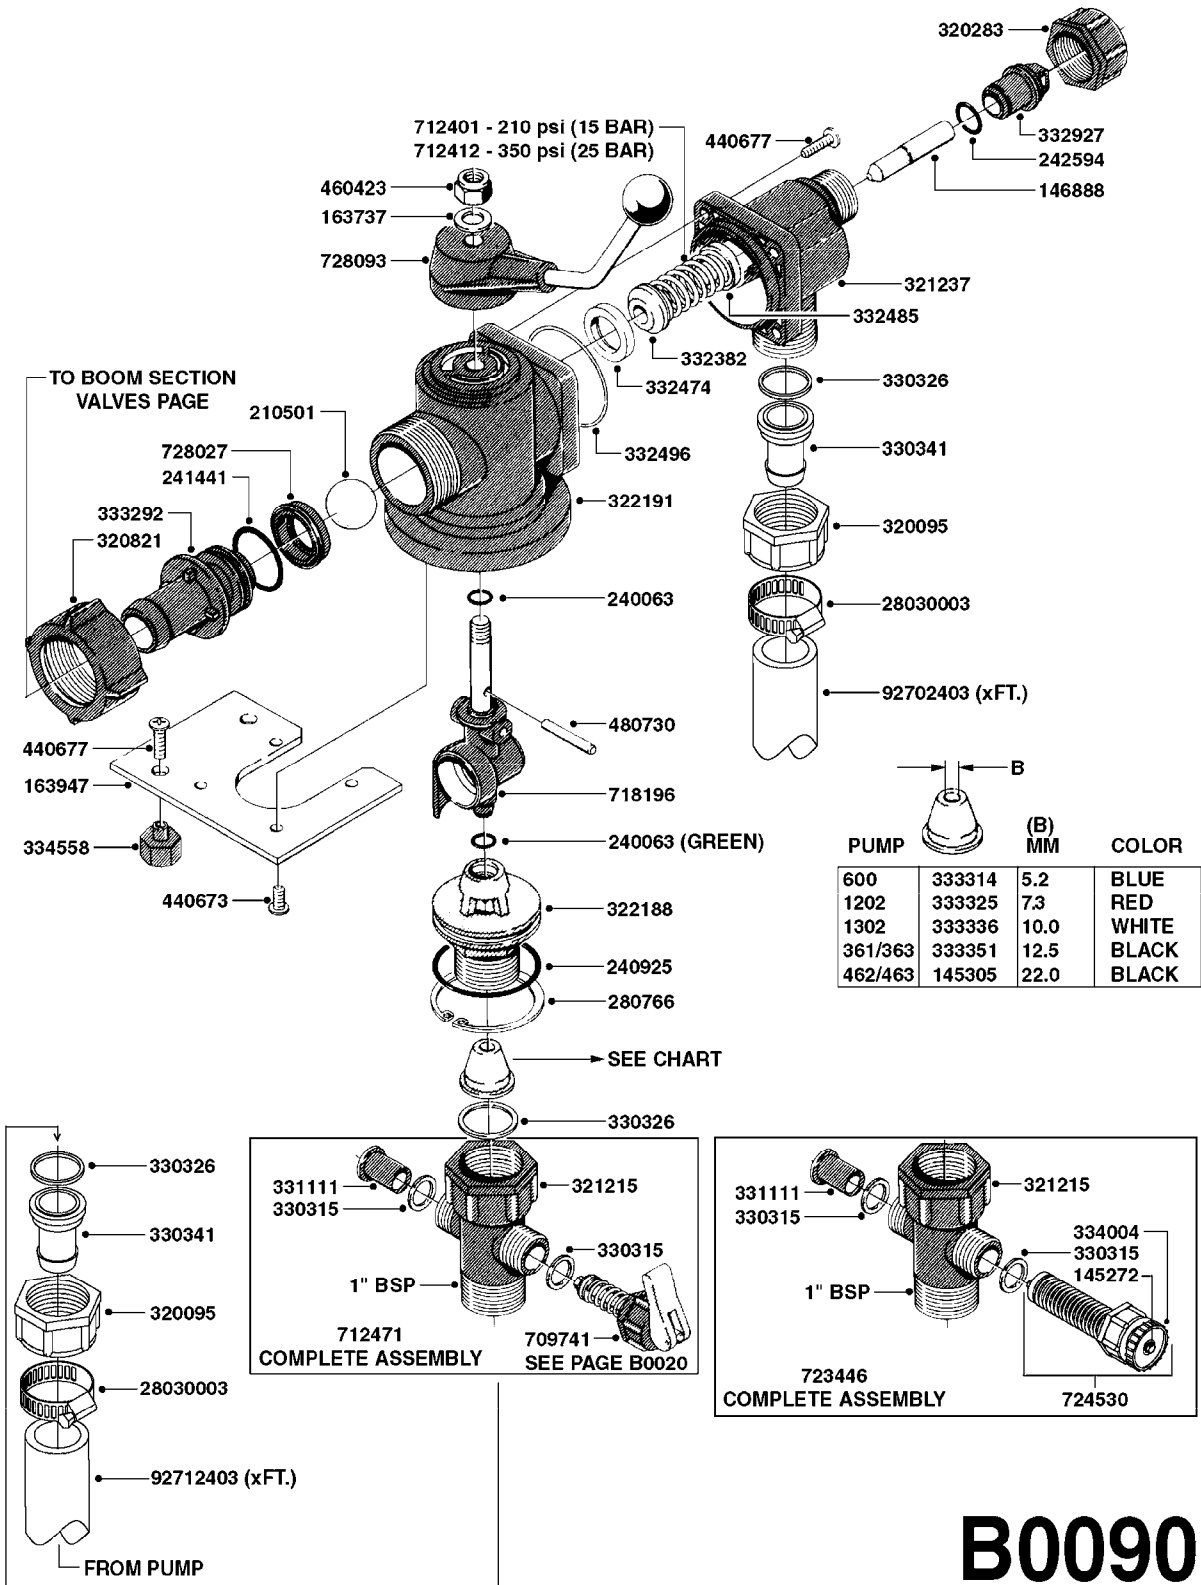

**COMPLETE ASSEMBLY
841433**

**COMPLETE ASSEMBLIES
WHOLEGOODS ITEMS**

B0080

BK-180 MASTER VALVE - MANUAL
B0080-HIN, 30:08:16

Page 1
Date 04.11.2017 13:06

parts-n°	order qty	description
145272	1	INSERT F.AGIT.THUMBWHEEL BRASS
145305	1	NOZZLE F.OP.UNIT PUMP 462
163682	1	WASHER D16X9,5 X 1
163947	1	FITTING FOR BK 180
210501	1	BALL PLASTIC D25
240052	1	BUSHING/PKNG D11,2/8,4 X 6
240063	1	O-RING D14.1/9.3 X 2.4
240925	1	O-RING D49.5X3 NITRIL
240936	1	O-RING D13.3X2.4 NITRIL
241441	1	O-RING D29.3X3
280766	1	SNAP-RING INNER 55X2 DIN 472
320095	1	FITT.DK NUT 1" BSP
320821	1	FITT.DK NUT 1-1/2" BSP
321215	1	FITT.DK HOUSING F. AGITATION
321237	1	PRESSURE REGULATOR HOUSE BK180
321624	1	BOTTOM PIECE F.BALL OPER.UNIT
330315	1	O-RING D18.4/D13X.6
330326	1	O-RING D30/D24X2 F.1"NUT
330341	1	FITT.DK HB 1" F. 1" NUT
331111	1	VALVE SEAT FOR 1/2" DISTRIBUT.
332382	1	VALVE CONE D25,7
332474	1	SEAT FOR OPERATING UNIT BALL
332485	1	SPRING GUIDE
332496	1	O-RING D58/54X2
333292	1	FITT.DK HB 1"O'RING F.1-1/2"
333314	1	NOZZ.RESTRICTOR 600 BLUE
333325	1	NOZZ.RESTRICTOR 1202 RED
333336	1	NOZZ.RESTRICTOR 1302 WHITE
333351	1	NOZZ.RESTRICTOR 361 BLACK
334004	1	WHEEL F.AGITATION W/O INSERT
410362	1	BOLT HEX 8.8 SS M6X20
410686	1	BOLT HEX 8.8 DEL M6X30
460202	1	NUT HEX M6
460423	1	NUT HEX M10X1.50 LOCK DIN985A2 SS
471122	1	WASHER, M10, Ø20/10.5X 2.0, SS
471125	1	WASHER M6U 6.4X14X1.2,A2 SS
480730	1	PIN ROLL 5X30 STAINLESS STEEL
709741	1	VALVE ASSY. 1/2" FLIP LEVER
712375	1	PRESSURE REGULATOR COMPL.
712401	1	RELIEF VALVE ASSY. 12BAR
712412	1	RELIEF VALVE ASSY. 25BAR
712471	1	AGITATION VALVE ASSY. ON/OFF
718196	1	BALL VALVE HOUSING ASSEMBLY
723446	1	AGITATION VALVE ASSY. ADJUST.
724530	1	THUMB WHEEL FOR AGITATION
728027	1	BUSHING WITH SEAT
728093	1	HANDLE WITH BALL
741832	1	HANDLE REPLACEMENT F/330632
841433	1	BK 180 ARMATURE (1301)
28030003	1	CLAMP HOSE GEAR P1" 6716
92702403	1	HOSE PVC SUCT GRAY 1"
92712403	1	HOSE R X1" X300PSI WP X0012"