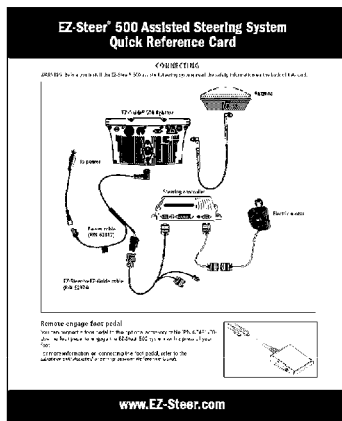

EZ-STEER 500
PAGE M0070

COMPLETE ASSEMBLY 13

COMPLETE ASSEMBLIES
WHOLEGOODS ITEMS

M0060

EZ-GUIDE 500 LIGHTBAR
M0060-HIN, 01:01:16

Page 1

Date 04.11.2017 13:07

Pos.	parts-n°	order qty	description
1	26007603	1	CABLE, ANTENNA, EZGUIDEPLUS
2	26012203	1	EZ-STEER/GUIDE 500 ADAPT.CABLE
3	26015303	1	REMOTE KEYPAD EZGUIDE 500/250
3	28048403	1	DECAL - REMOTE OVERLAY 500/250
4	26015403	1	EZ-GUIDE 500 CABLE POWER/CAN90
5	26015503	1	EZ-GUIDE 500 Z PLUS ANTENNA
5	26015603	1	ANTENNA AG15 L1,EZ GDE 500/250
6	26015703	1	EZ-GUIDE 500 DGPS DISPLAY
6	26015803	1	EZ-GUIDE 500 OMNISTAR DISPLAY
7	26016103	1	EZ-GUIDE 500 CABLE UNTERM.FUSE
8	26016203	1	EZ-GUIDE 500 POWER CONN.CABLE
9	28048203	1	EZ-GUIDE 500 MOUNT F.AG15 ANT.
10	28048303	1	EZ-GUIDE 250/500 RAM MNT.1.5"
11	29003803	1	EZ-GUIDE 500 CD,GET.STARTED V1
12	67215403	1	EZ-GUIDE 500 QUICK REF.CARD V1
13	84208303	1	EZ GUIDE 500 LIGHTBAR (DGPS)
13	84208403	1	EZ GUIDE 500 LIGHTBAR (XP/HP)
13	84208503	1	EZ GUIDE 500 LIGHTBAR (RTK)