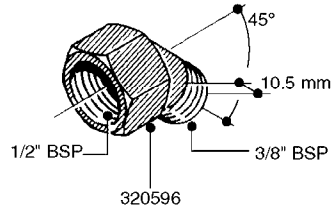

L0030

FITTINGS - HEXAGON NIPPLES
L0030-HIN, 01:01:16

Page 1
Date 04.11.2017 13:07

parts-n°	order qty	description
10015303	1	FITT.PO.HN 1.00X1.00 M1000
10425003	1	FITT.PO.HN 1.25X1.00 MCPHEE
320132	1	FITT.DK HN 1" BSP
320176	1	FITT.DK HN 3/8"X1/2" BSP
320445	1	FITT.DK HN 1/4"X3/8" BSP
320655	1	FITT.DK HN 1/2"-1/2" BSP
320692	1	FITT.DK HN 3/8'BSPX1/4'NPT
320703	1	FITT.DK HN 3/8BSP X1/2 &1/4NPT
320725	1	FITT.DK NIPPLE 3/8"-3/8" BSP
320902	1	FITT.DK HN 3/8'X 1/4' BSP
390232	1	FITT.DK HN 1-1/2' X 1-1/4' BSP
390276	1	FITT.DK HN 1'BSP