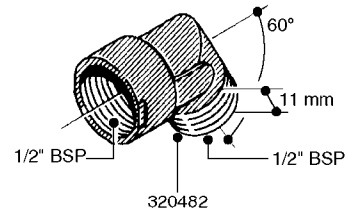

L0030

FITTINGS - HEXAGON NIPPLES
L0030-HIN, 01:01:16

Page 1
Date 04.11.2017 13:07

parts-n°	order qty	description
10015303	1	FITT.PO.HN 1.00X1.00 M1000
10425003	1	FITT.PO.HN 1.25X1.00 MCPHEE
320132	1	FITT.DK HN 1" BSP
320176	1	FITT.DK HN 3/8"X1/2" BSP
320445	1	FITT.DK HN 1/4"X3/8" BSP
320655	1	FITT.DK HN 1/2"-1/2" BSP
320692	1	FITT.DK HN 3/8'BSPX1/4'NPT
320703	1	FITT.DK HN 3/8BSP X1/2 &1/4NPT
320725	1	FITT.DK NIPPLE 3/8"-3/8" BSP
320902	1	FITT.DK HN 3/8'X 1/4' BSP
390232	1	FITT.DK HN 1-1/2' X 1-1/4' BSP
390276	1	FITT.DK HN 1'BSP