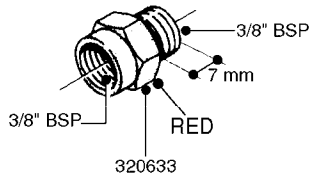

L0030

FITTINGS - HEXAGON NIPPLES
L0030-HIN, 01:01:16

Page 1
Date 04.11.2017 13:07

parts-n°	order qty	description
10015303	1	FITT.PO.HN 1.00X1.00 M1000
10425003	1	FITT.PO.HN 1.25X1.00 MCPHEE
320132	1	FITT.DK HN 1" BSP
320176	1	FITT.DK HN 3/8"X1/2" BSP
320445	1	FITT.DK HN 1/4"X3/8" BSP
320655	1	FITT.DK HN 1/2"-1/2" BSP
320692	1	FITT.DK HN 3/8'BSPX1/4'NPT
320703	1	FITT.DK HN 3/8BSP X1/2 &1/4NPT
320725	1	FITT.DK NIPPLE 3/8"-3/8" BSP
320902	1	FITT.DK HN 3/8'X 1/4' BSP
390232	1	FITT.DK HN 1-1/2' X 1-1/4' BSP
390276	1	FITT.DK HN 1'BSP