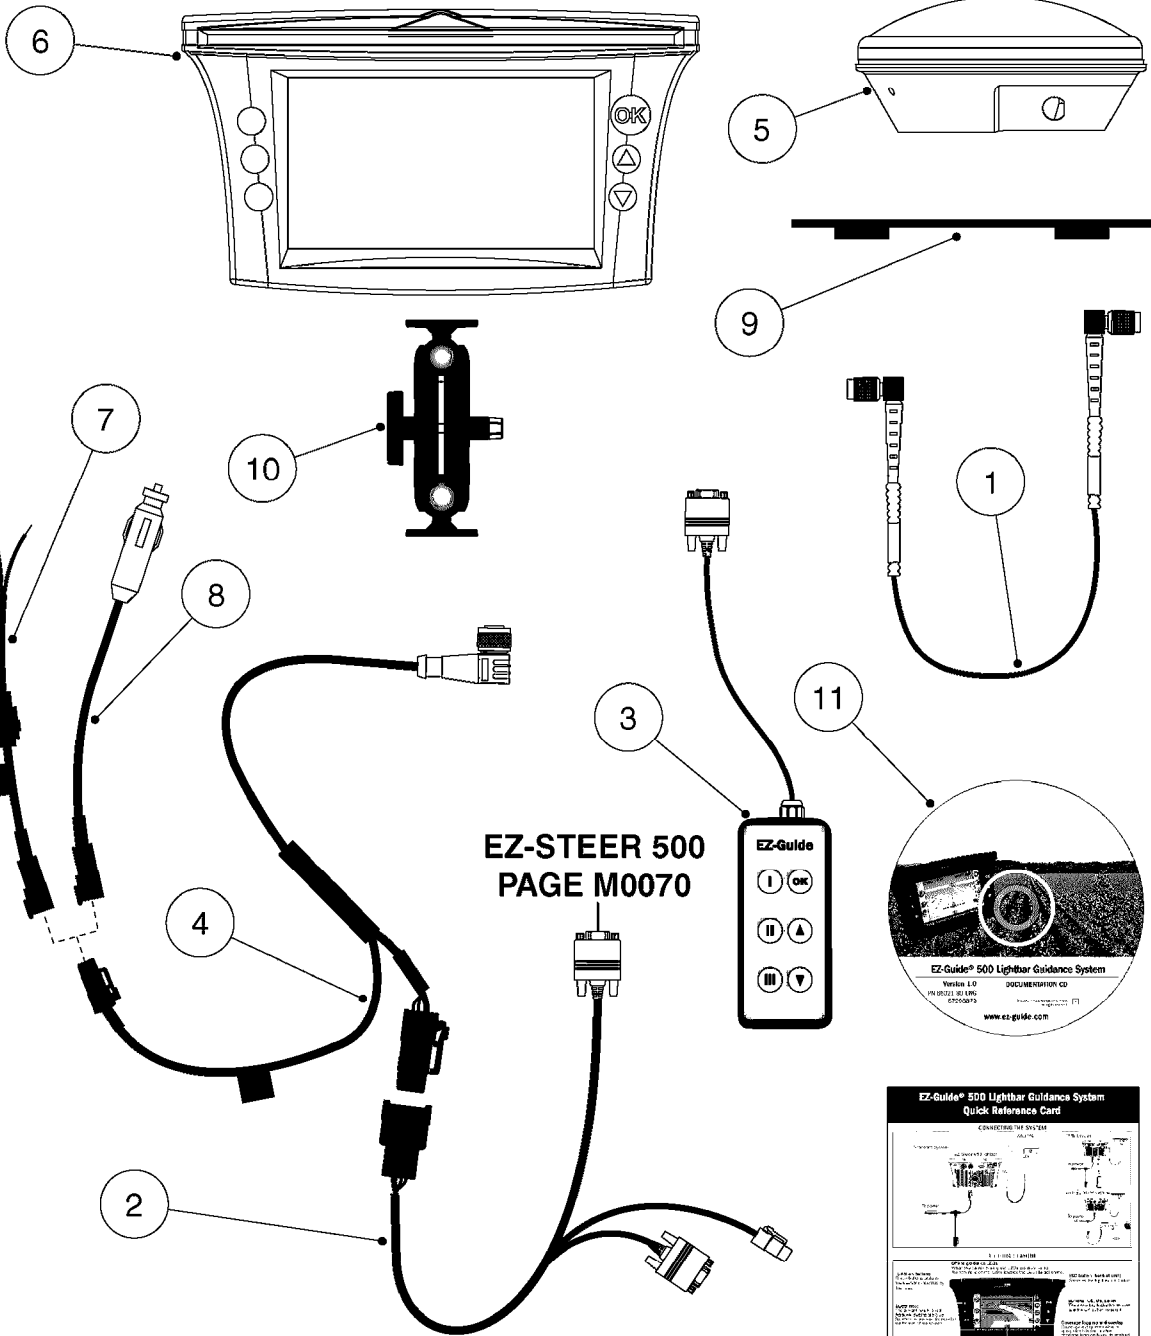

COMPLETE ASSEMBLY 13

COMPLETE ASSEMBLIES
WHOLEGOODS ITEMS

M0060

EZ-GUIDE 500 LIGHTBAR
M0060-HIN, 01:01:16

Page 1

Date 16.03.2016 13:38

Pos.	parts-n°	order qty	description
1	26007603	1	CABLE, ANTENNA, EZGUIDEPLUS
2	26012203	1	EZ-STEER/GUIDE 500 ADAPT.CABLE
3	26015303	1	REMOTE KEYPAD EZGUIDE 500/250
3	28048403	1	DECAL - REMOTE OVERLAY 500/250
4	26015403	1	EZ-GUIDE 500 CABLE POWER/CAN90
5	26015503	1	EZ-GUIDE 500 Z PLUS ANTENNA
5	26015603	1	ANTENNA AG15 L1,EZ GDE 500/250
6	26015703	1	EZ-GUIDE 500 DGPS DISPLAY
6	26015803	1	EZ-GUIDE 500 OMNISTAR DISPLAY
7	26016103	1	EZ-GUIDE 500 CABLE UNTERM.FUSE
8	26016203	1	EZ-GUIDE 500 POWER CONN.CABLE
9	28048203	1	EZ-GUIDE 500 MOUNT F.AG15 ANT.
10	28048303	1	EZ-GUIDE 250/500 RAM MNT.1.5"
11	29003803	1	EZ-GUIDE 500 CD,GET.STARTED V1
12	67215403	1	EZ-GUIDE 500 QUICK REF.CARD V1
13	84208303	1	EZ GUIDE 500 LIGHTBAR (DGPS)
13	84208403	1	EZ GUIDE 500 LIGHTBAR (XP/HP)
13	84208503	1	EZ GUIDE 500 LIGHTBAR (RTK)