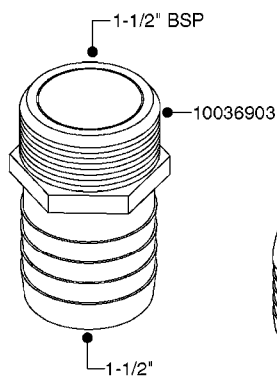

L0040

FITTINGS - NIPPLES & ELBOWS
L0040-HIN, 01:01:16

Page 1

Date 16.03.2016 13:38

parts-n°	order qty	description
10530803	1	FITT.PO.SE 2.00X2.00 45 DEG.
320191	1	FITT.DK ELB 3/8' BSP 45 DEGREE
320482	1	FITT.DK ELB. 1/2" BSP 60 DEG.
320596	1	FITT.DK ELB 3/8'-1/2'BSP 45DEG
320607	1	FITT.DK HN 3/8M X 3/8F BSP LNG
320633	1	FITT.DK HN 3/8"M X 3/8"F BSP
321451	1	FITT.DK ELB.1-1/2 X1-1/4 80DEG
321532	1	FITT.DK REDUC 3/4' X 1/2' BSP
390233	1	FITT.DK REDUC 1-1/2" X 1" BSP