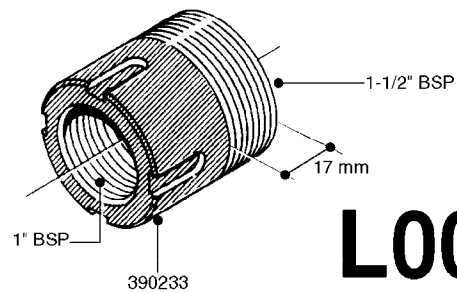

L0040

FITTINGS - NIPPLES & ELBOWS
L0040-HIN, 01:01:16

Page 1

Date 16.03.2016 13:38

parts-n°	order qty	description
10530803	1	FITT.PO.SE 2.00X2.00 45 DEG.
320191	1	FITT.DK ELB 3/8' BSP 45 DEGREE
320482	1	FITT.DK ELB. 1/2" BSP 60 DEG.
320596	1	FITT.DK ELB 3/8'-1/2'BSP 45DEG
320607	1	FITT.DK HN 3/8M X 3/8F BSP LNG
320633	1	FITT.DK HN 3/8"M X 3/8"F BSP
321451	1	FITT.DK ELB.1-1/2 X1-1/4 80DEG
321532	1	FITT.DK REDUC 3/4' X 1/2' BSP
390233	1	FITT.DK REDUC 1-1/2" X 1" BSP