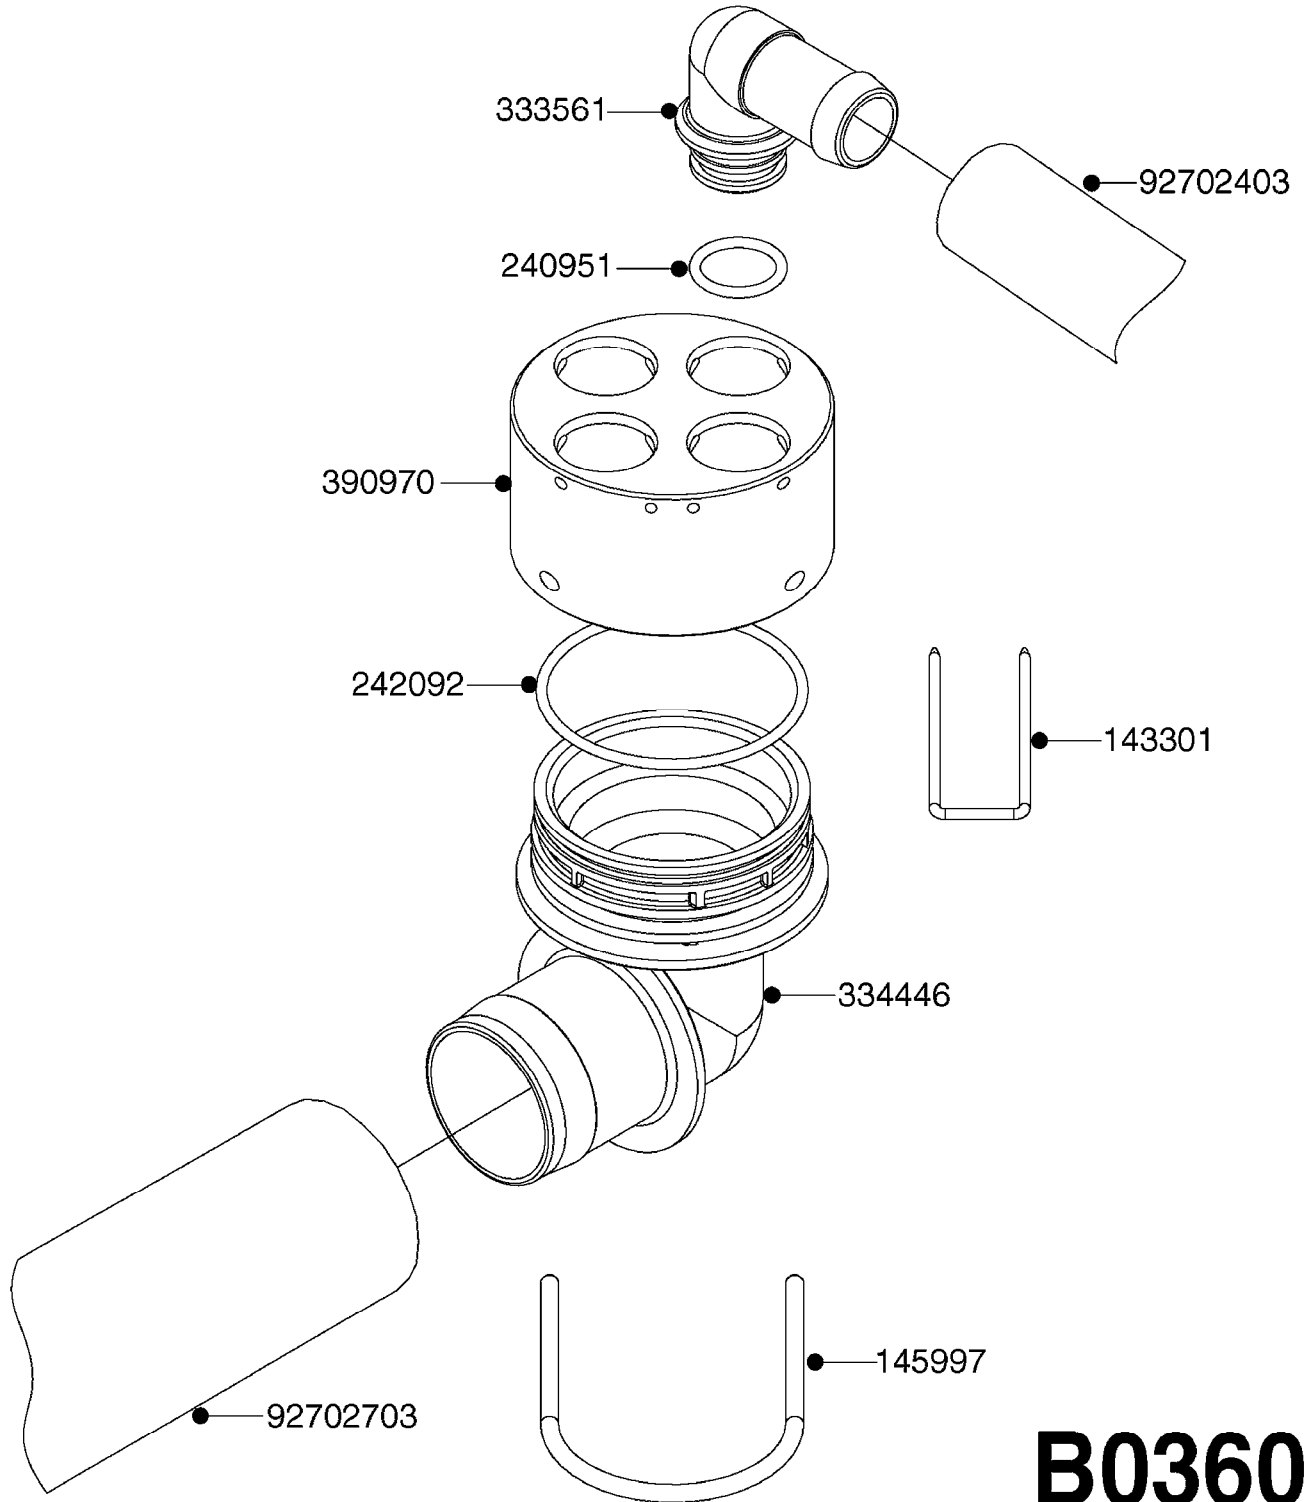

B0360

EC RETURN MANIFOLD
B0360-HIN, 01:01:16

Page 1

Date 16.03.2016 13:37

parts-n°	order qty	description
143301	1	LOCK CLAMP 78 MM
145997	1	FITT.DK S-93 FORK
240951	1	O-RING D21.2X3 NITRIL
242092	1	O-RING D69.5X3 (Use-242351)
333561	1	FITT.DK ELB.1" EC RETURN
334446	1	FITT.DK S-93 ELB.2" PVC
390970	1	DISTRIBUTOR S93 4XD27
92702403	1	HOSE PVC SUCT GRAY 1"
92702703	1	HOSE PVC SUCT GRAY 2"