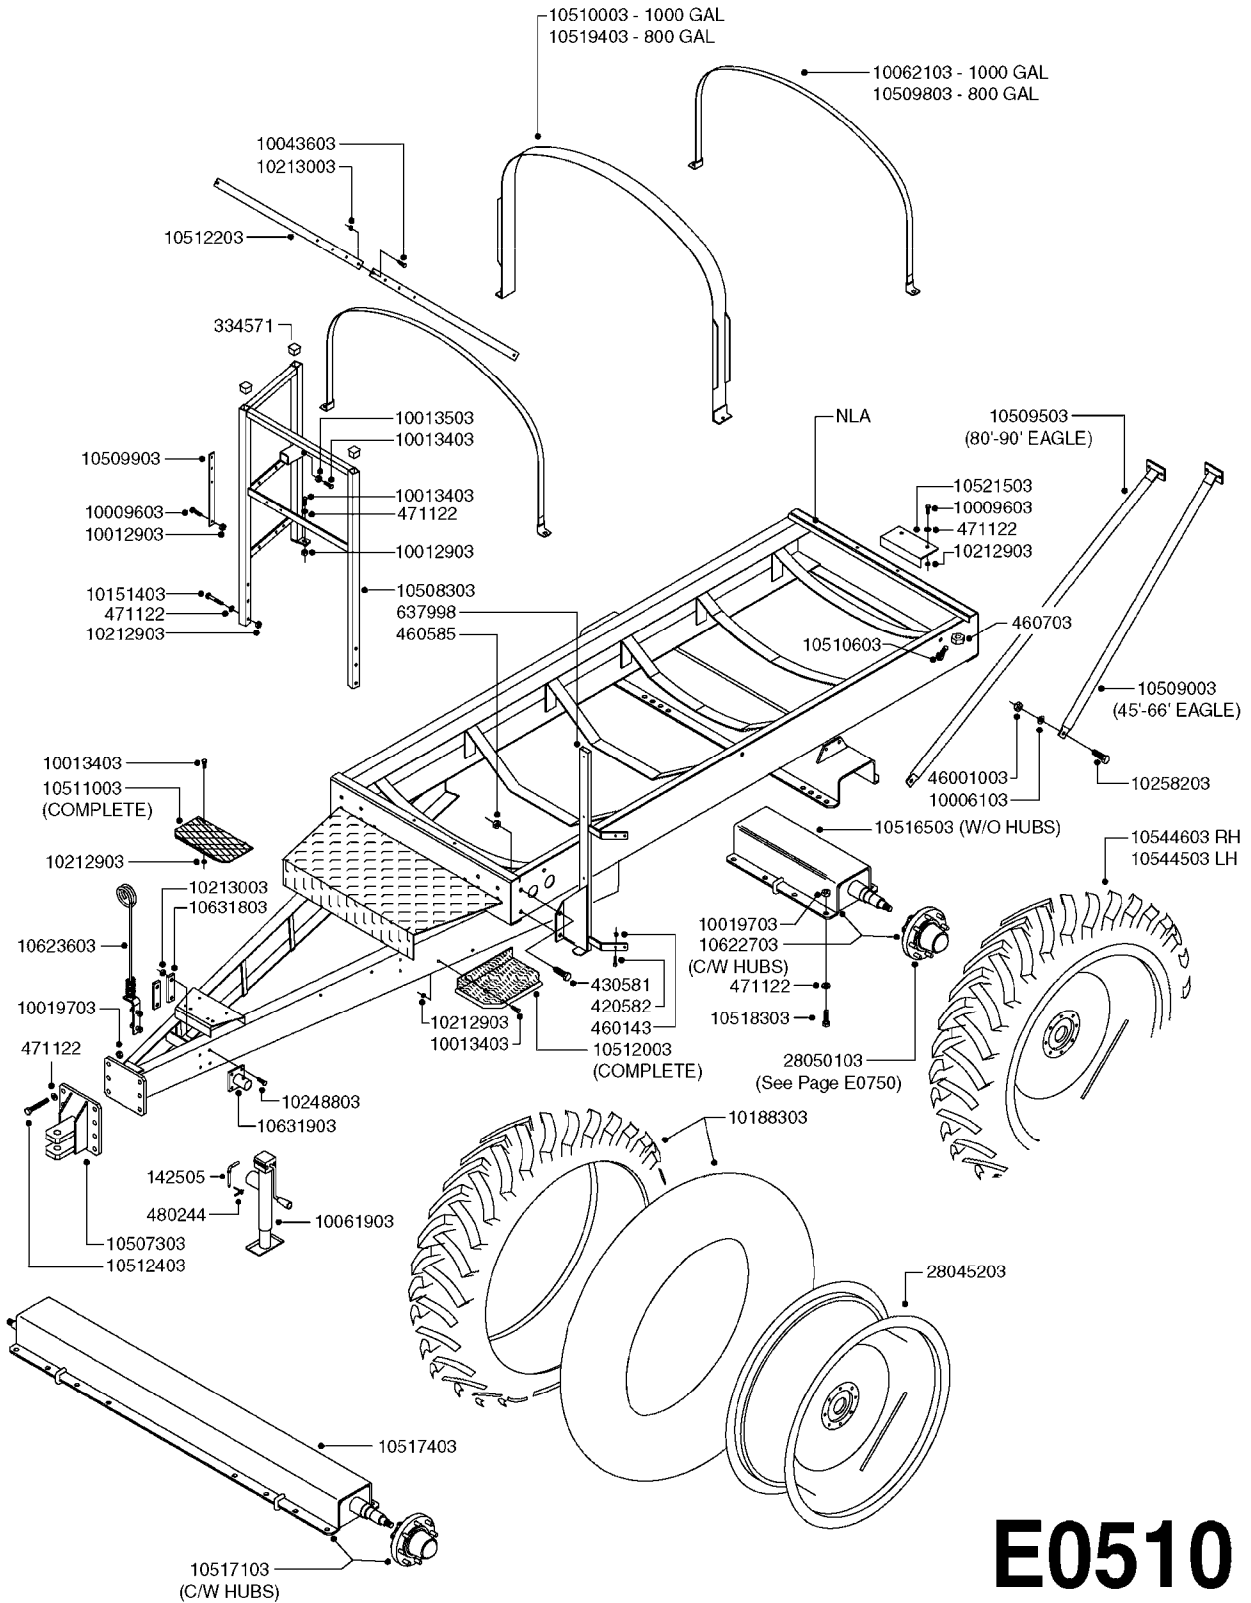

E0510

FRAME-NAV.M HC800/1000 PRE'05
E0510-HIN, 01:01:16

Page 1
Date 16.03.2016 13:37

parts-n°	order qty	description
142505	1	LOCKING PAWL 12 X 70MM
334571	1	TAPON 40x40x2 EMBELLECEDOR
420582	1	BOLT HEX 8.8 DEL M8X20 FT A2
430581	1	BOLT HEX 8.8 DEL M16X40 FT
460143	1	NUT HEX M8 LOCK A2 DIN985
460585	1	NUT HEX M16X2 LOCK
460703	1	NUT HEX M12X1.75 LOCK DIN985
471122	1	WASHER, M10, Ø20/10.5X 2.0, SS
480244	1	PIN SNAP D4.5
637998	1	MANIFOLD BKT. NAVIGATOR
10006103	1	WASHER PLATE 5/8
10009603	1	BOLT HEX 3/8 NC GR.2 01.00"
10012903	1	PUMP HYPRO C9016 540 RPM 90023
10013403	1	BOLT HEX 3/8-16X1 1/4 HCS Z5
10013503	1	NUT HEX NC 3/8"
10019703	1	NUT HEX NC FHN 3/4-10 Z 5
10043603	1	BOLT HEX 7/16 NC GR.5 01.25"
10061903	1	JACK F300/500/575 5000LB
10062103	1	STRAP F. NAV M TNK 1000 110"LG
10151403	1	BOLT HEX 3/8 NC GR.2 02.50"
10188303	1	TIRE 13.6" X 38"
10212903	1	NUT HEX NC (NYLON LOCK) 3/8"
10213003	1	NUT HEX NC (NYLON LOCK) 7/16"
10248803	1	BOLT HEX 7/16 NC GR.2 02.00"
10258203	1	BOLT HEX 5/8 NC GR.2 02.00"
10507303	1	CLEVIS NAV.550/800/1000 GAL.
10508303	1	HANDRAIL NAV 800/1000 GAL.
10509003	1	SIDE BRACE NAV8/1000 45-66'EAG
10509503	1	SIDE BRACE NAV8/1000 80-90'EAG
10509803	1	STRAP F.NAV TANK 800 GAL.
10509903	1	FLATBAR F.FILTER
10510003	1	STRAP F.TANK REINFOR.1000 NAV
10510603	1	BOLT F.ANCHOR STRAP
10511003	1	FRONT STEP ASSY.550/800/1000
10512003	1	SIDE STEP ASSY.550/800/1000
10512203	1	FLATBAR SIDE STRAP F.NAV8/1000
10512403	1	BOLT HEX 3/4 NC GR.8 02.25"
10516503	1	INSERT W/M NAV HC W/SPINDLE
10517103	1	AXLE ASSY NAV M 1000 HC 120"
10517403	1	AXLE W/M NAV.HC 120"W/SPINDLES
10518303	1	BOLT HEX 2&3/4 NC GR.8 3.00"
10519403	1	STRAP F.TANK REINFOR.800 NAV
10521503	1	NAV TANK STOP BKT.KIT
10544503	1	TIRE ASSY 13.6 X 38 LH 8BLT HD
10544603	1	TIRE ASSY 13.6 X 38 RH 8BLT HD
10622703	1	AXLE ASSY NAV M 1000 HC 72-88"
10623603	1	CABLE & HOSE HOLDER NAV.
10631803	1	FLATBAR 1/4" x 110MM F.JACK
10631903	1	JACK MOUNT NAV550/1000 W/MOUNT
28045203	1	RIM 38X12 8/8/6 1.06-OS GRAY
28050103	1	HUB F 3" 758 7500# PACKAGE
46001003	1	NUT HEX 5/8"-11 NYLOCK