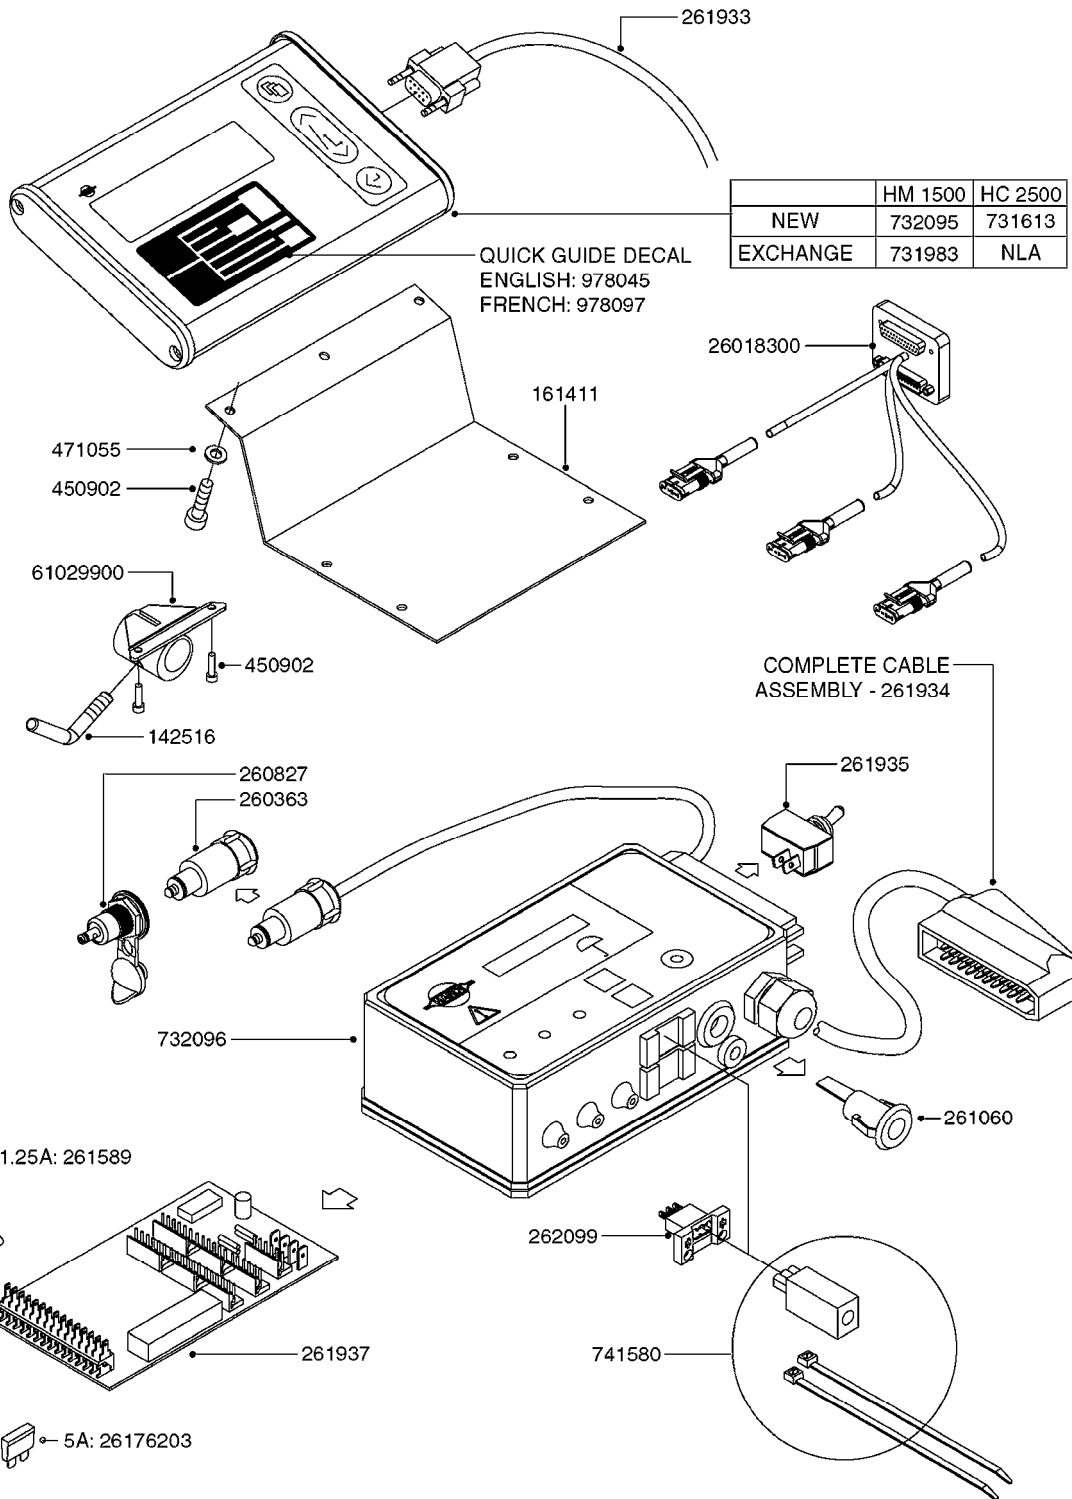

EZ-GUIDE 250 LIGHTBAR
M0080-HIN, 01:01:16

Page 1

Date 16.03.2016 13:38

Pos.	parts-n°	order qty	description
1	26007603	1	CABLE, ANTENNA, EZGUIDEPLUS
2	26015603	1	ANTENNA AG15 L1,EZ GDE 500/250
3	26016103	1	EZ-GUIDE 500 CABLE UNTERM.FUSE
4	26016203	1	EZ-GUIDE 500 POWER CONN.CABLE
5	26017303	1	EZ-GUIDE 250 ALL PORT CABLE
6	26017703	1	EZ-GUIDE 250 POWER CABLE
7	26017803	1	EZ-GUIDE 250 LIGHTBAR DISPLAY
8	26017903	1	EZ-GUIDE 250 PATCH ANTENNA
9	28048203	1	EZ-GUIDE 500 MOUNT F.AG15 ANT.
10	28048303	1	EZ-GUIDE 250/500 RAM MNT.1.5"
11	67217403	1	EZ-GUIDE 250 QUICK REF.CARD
12	84210603	1	EZ GUIDE 250 LIGHTBAR