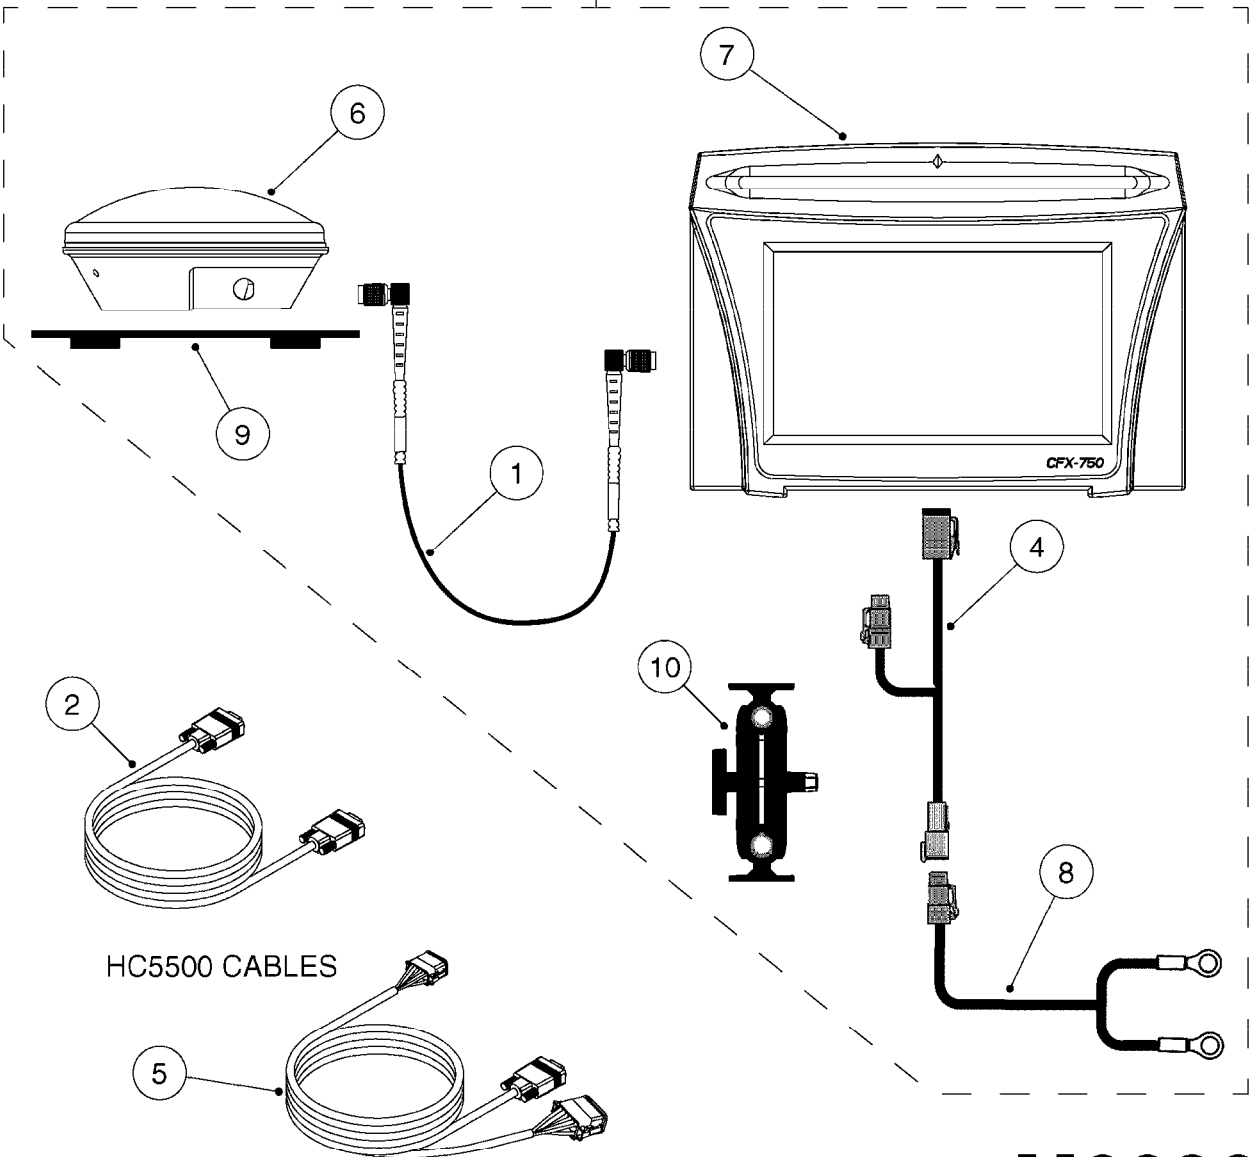

3 COMPLETE ASSEMBLY

CFX-750 DISPLAY, DGPS
M0030-HIN, 01:01:16

Page 1

Date 16.03.2016 13:38

Pos.	parts-n°	order qty	description
1	26007603	1	CABLE, ANTENNA, EZGUIDEPLUS
2	26012003	1	NULL MODEM CABLE
3	26021403	1	CFX-750 DISPLAY, DGPS
4	26021603	1	CABLE, POWER BUS, CAN CFX-750
5	26021703	1	CABLE, ASC INTERFACE, CFX-750
6	26021803	1	AG-25 ANTENNA L1/L2 GLN
7	26022103	1	CFX-750 DISPLAY ONLY
8	26022603	1	CFX-750 Basic Power Cable
9	28048203	1	EZ-GUIDE 500 MOUNT F.AG15 ANT.
10	28048303	1	EZ-GUIDE 250/500 RAM MNT.1.5"