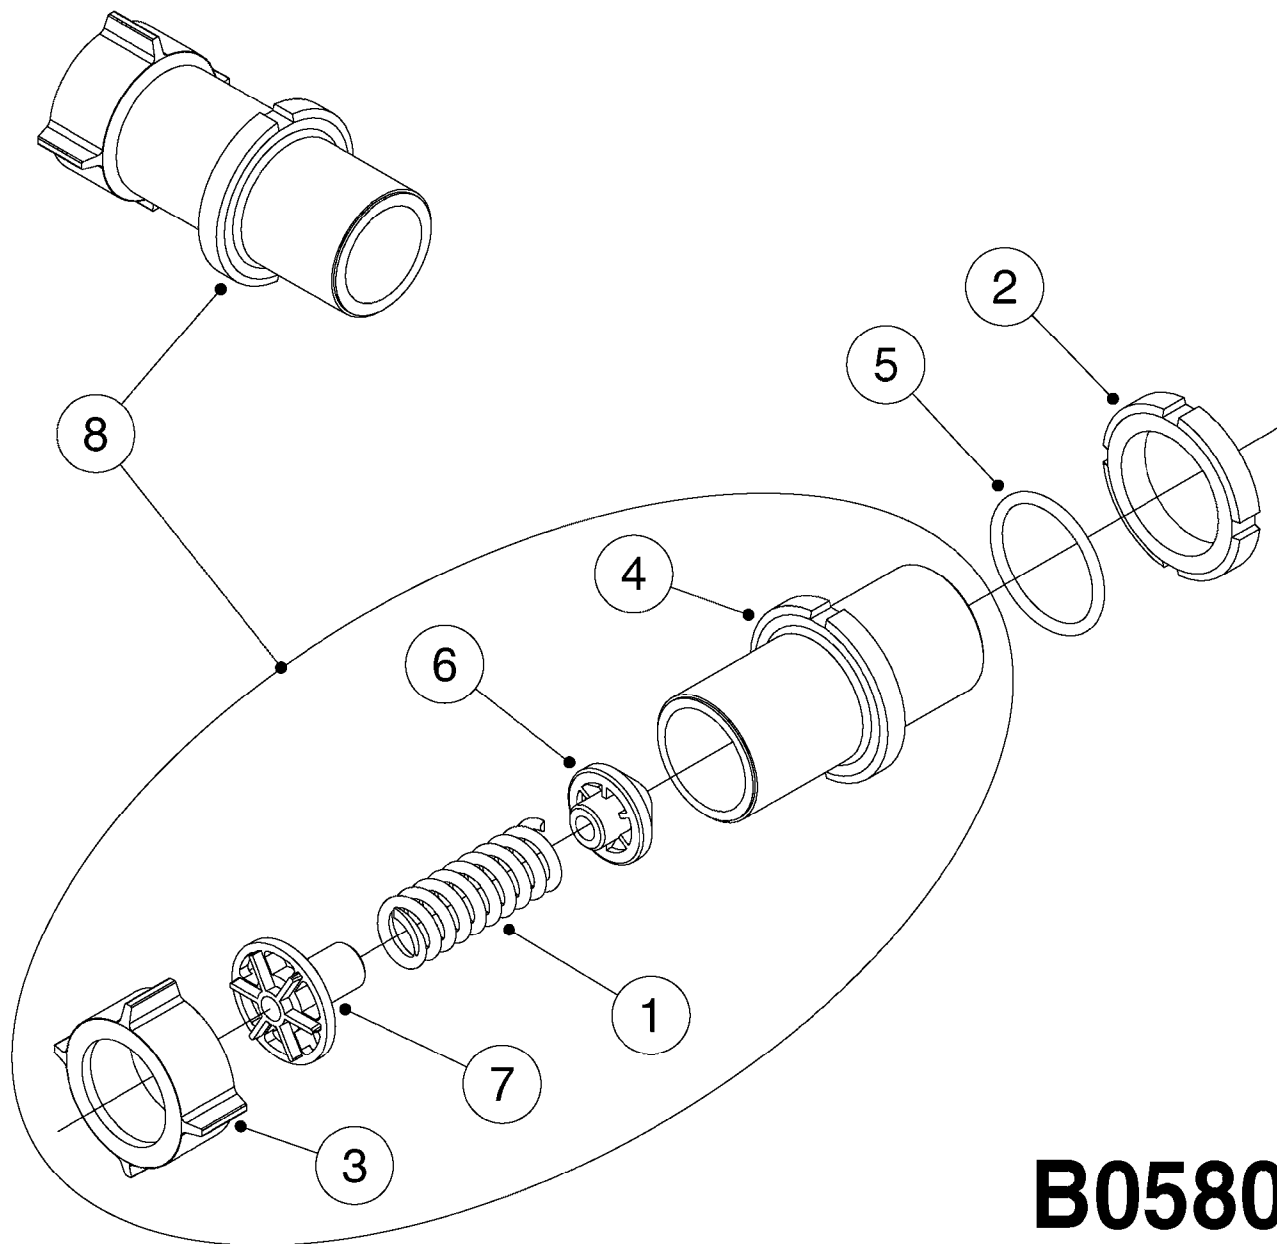

B0580

PRESSURE RELIEF VALVE
B0580-HIN, 01:01:16

Page 1

Date 16.03.2016 13:37

Pos.	parts-n°	order qty	description
1	220706	1	SPRING SCF 12 BAR
1	220734	1	SPRING SCF 25 BAR
2	320795	1	FITT.DK NUT 1-1/2" BSP JAMB
3	320821	1	FITT.DK NUT 1-1/2" BSP
4	321915	1	HOUSING F. SAFETY VALVE
5	330072	1	O-RING D53.5/D45.5X4
6	333853	1	CONE D35.4
7	333864	1	GUIDE F. SAFETY VALVE SPRING
8	722971	1	SAFETY VALVE SCF 217PSI (15BAR)
8	724891	1	SAFETY VALVE SCF 25 BAR