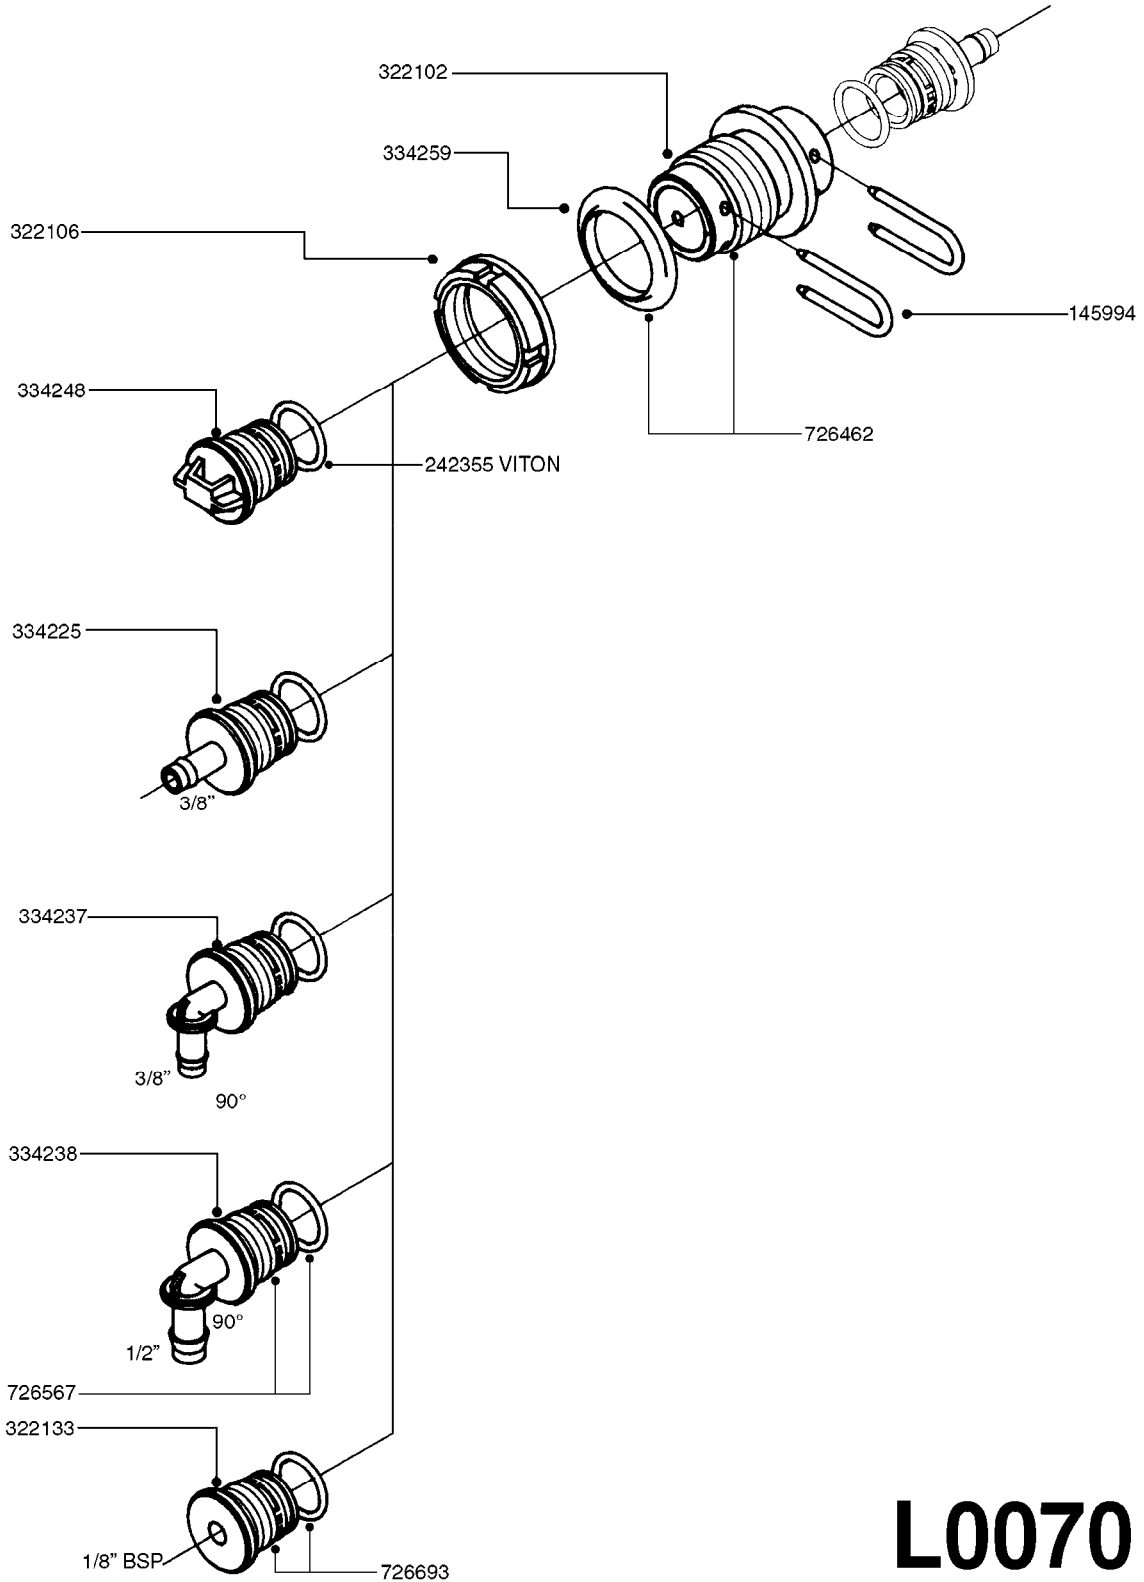

L0070

FITTINGS - S-40
L0070-HIN, 01:01:16

Page 1

Date 16.03.2016 13:38

parts-n°	order qty	description
145994	1	FITT.DK S-40 FORK
242355	1	O-RING D19.2X3.0 VITON F.S-40
322102	1	FITT.DK S-40 BULKHEAD
322106	1	FITT.DK S-40 BULKHEAD NUT
322133	1	FITT.DK S-40 PLUG W 1/8 THREAD
334225	1	FITT.DK S-40 STR.3/8'
334237	1	FITT.DK S-40 ELB.3/8'
334238	1	FITT.DK S-40 ELB.1/2'
334248	1	FITT.DK S-40 PLUG
334259	1	GASKET F. S-40 BULKHEAD
726462	1	FITT. S40 BULHEAD W. GASKET
726567	1	FITT.DK S-40 ELB.1/2" W.ORING
726693	1	FITT.DK S-40 PLUG 1/8BSP ORING