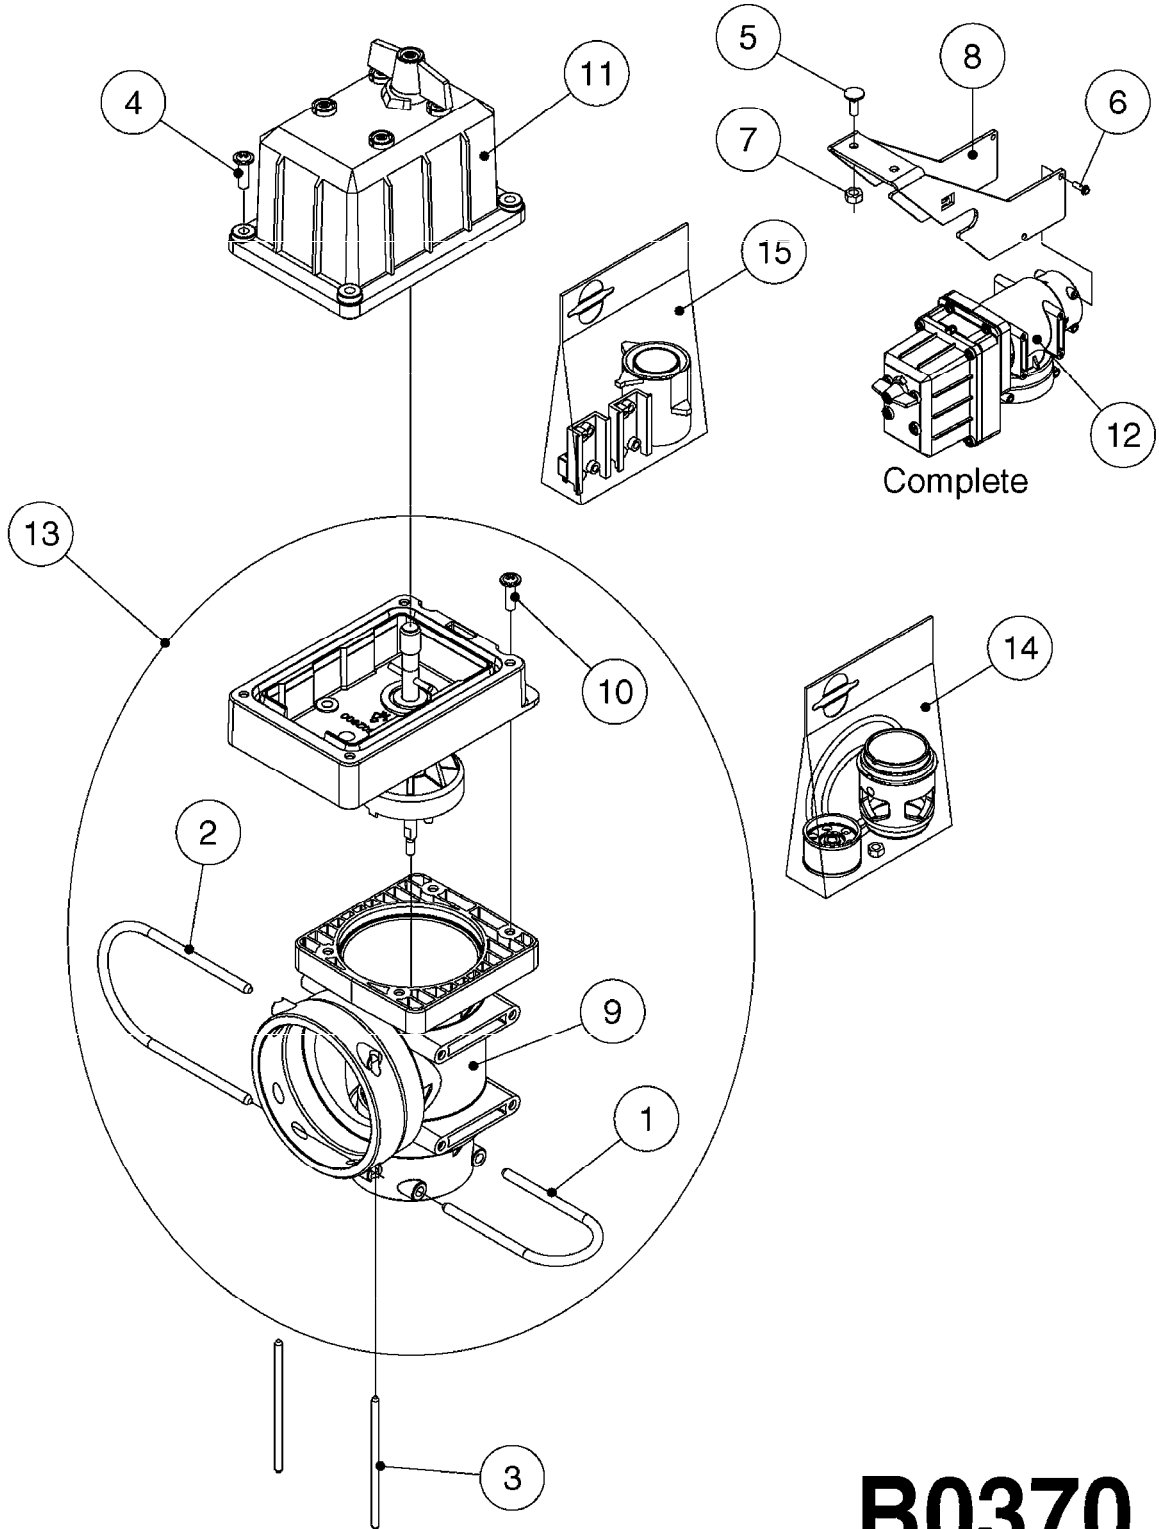

B0360

EC RETURN MANIFOLD
B0360-HIN, 01:01:16

Page 1

Date 16.03.2016 13:37

parts-n°	order qty	description
143301	1	LOCK CLAMP 78 MM
145997	1	FITT.DK S-93 FORK
240951	1	O-RING D21.2X3 NITRIL
242092	1	O-RING D69.5X3 (Use-242351)
333561	1	FITT.DK ELB.1" EC RETURN
334446	1	FITT.DK S-93 ELB.2" PVC
390970	1	DISTRIBUTOR S93 4XD27
92702403	1	HOSE PVC SUCT GRAY 1"
92702703	1	HOSE PVC SUCT GRAY 2"