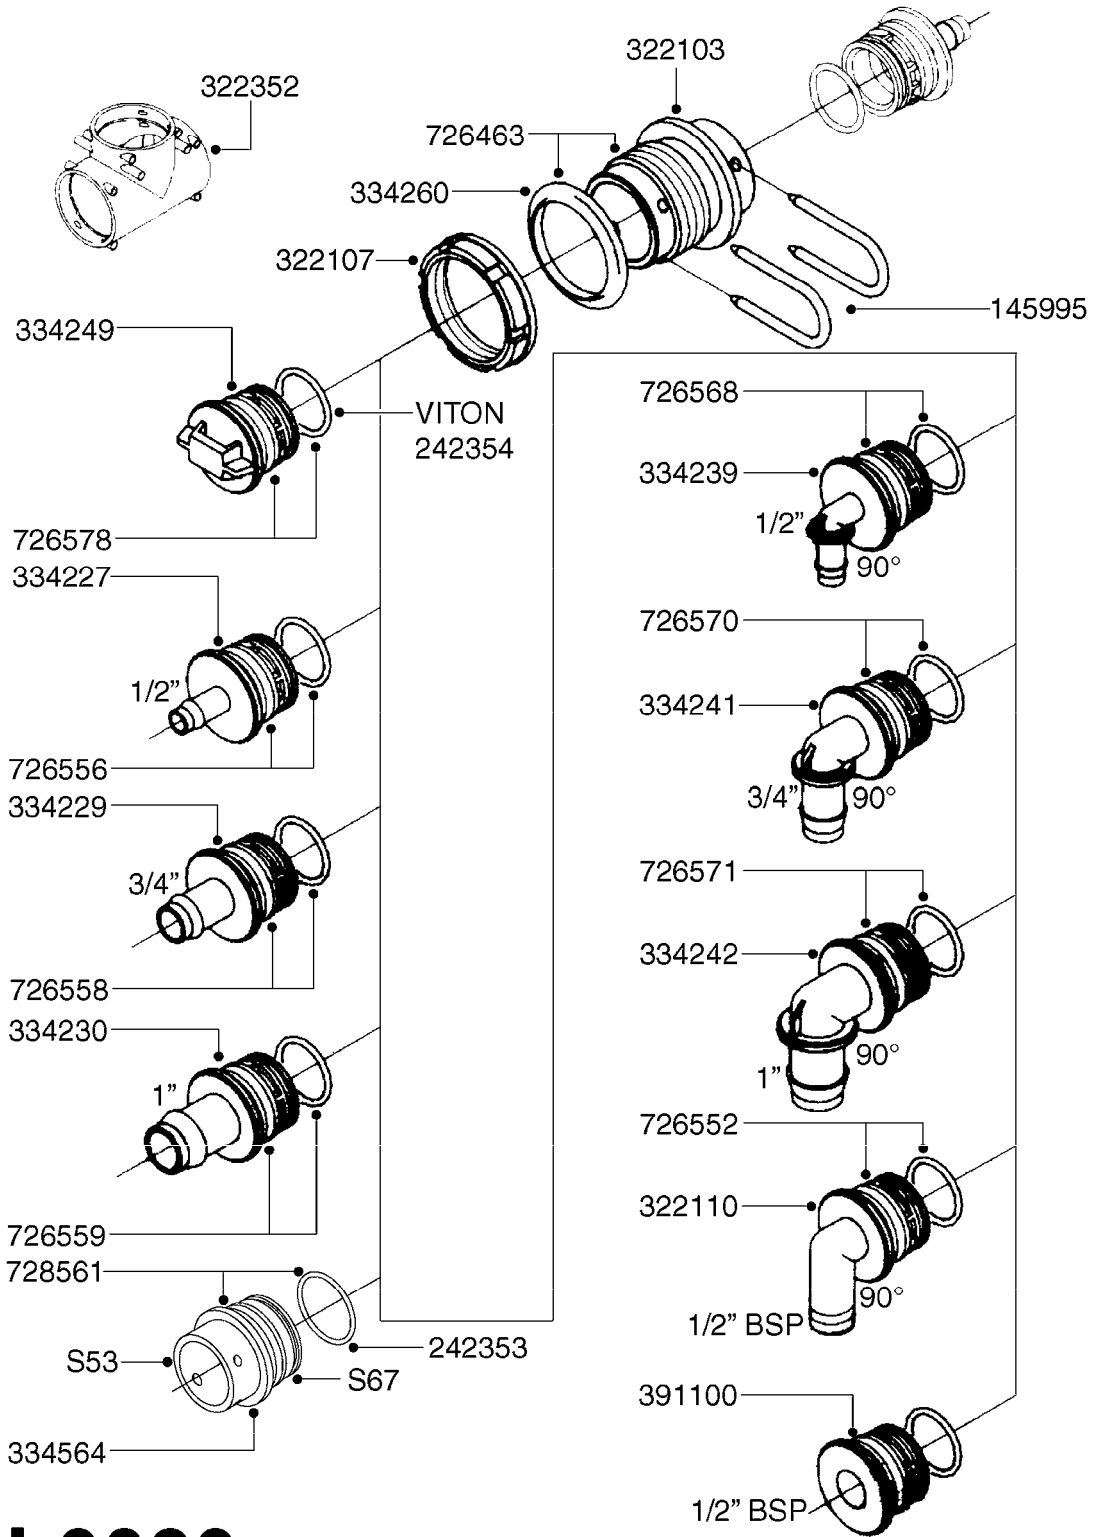

L0070

FITTINGS - S-40
L0070-HIN, 01:01:16

Page 1

Date 16.03.2016 13:38

parts-n°	order qty	description
145994	1	FITT.DK S-40 FORK
242355	1	O-RING D19.2X3.0 VITON F.S-40
322102	1	FITT.DK S-40 BULKHEAD
322106	1	FITT.DK S-40 BULKHEAD NUT
322133	1	FITT.DK S-40 PLUG W 1/8 THREAD
334225	1	FITT.DK S-40 STR.3/8'
334237	1	FITT.DK S-40 ELB.3/8'
334238	1	FITT.DK S-40 ELB.1/2'
334248	1	FITT.DK S-40 PLUG
334259	1	GASKET F. S-40 BULKHEAD
726462	1	FITT. S40 BULHEAD W. GASKET
726567	1	FITT.DK S-40 ELB.1/2" W.ORING
726693	1	FITT.DK S-40 PLUG 1/8BSP ORING