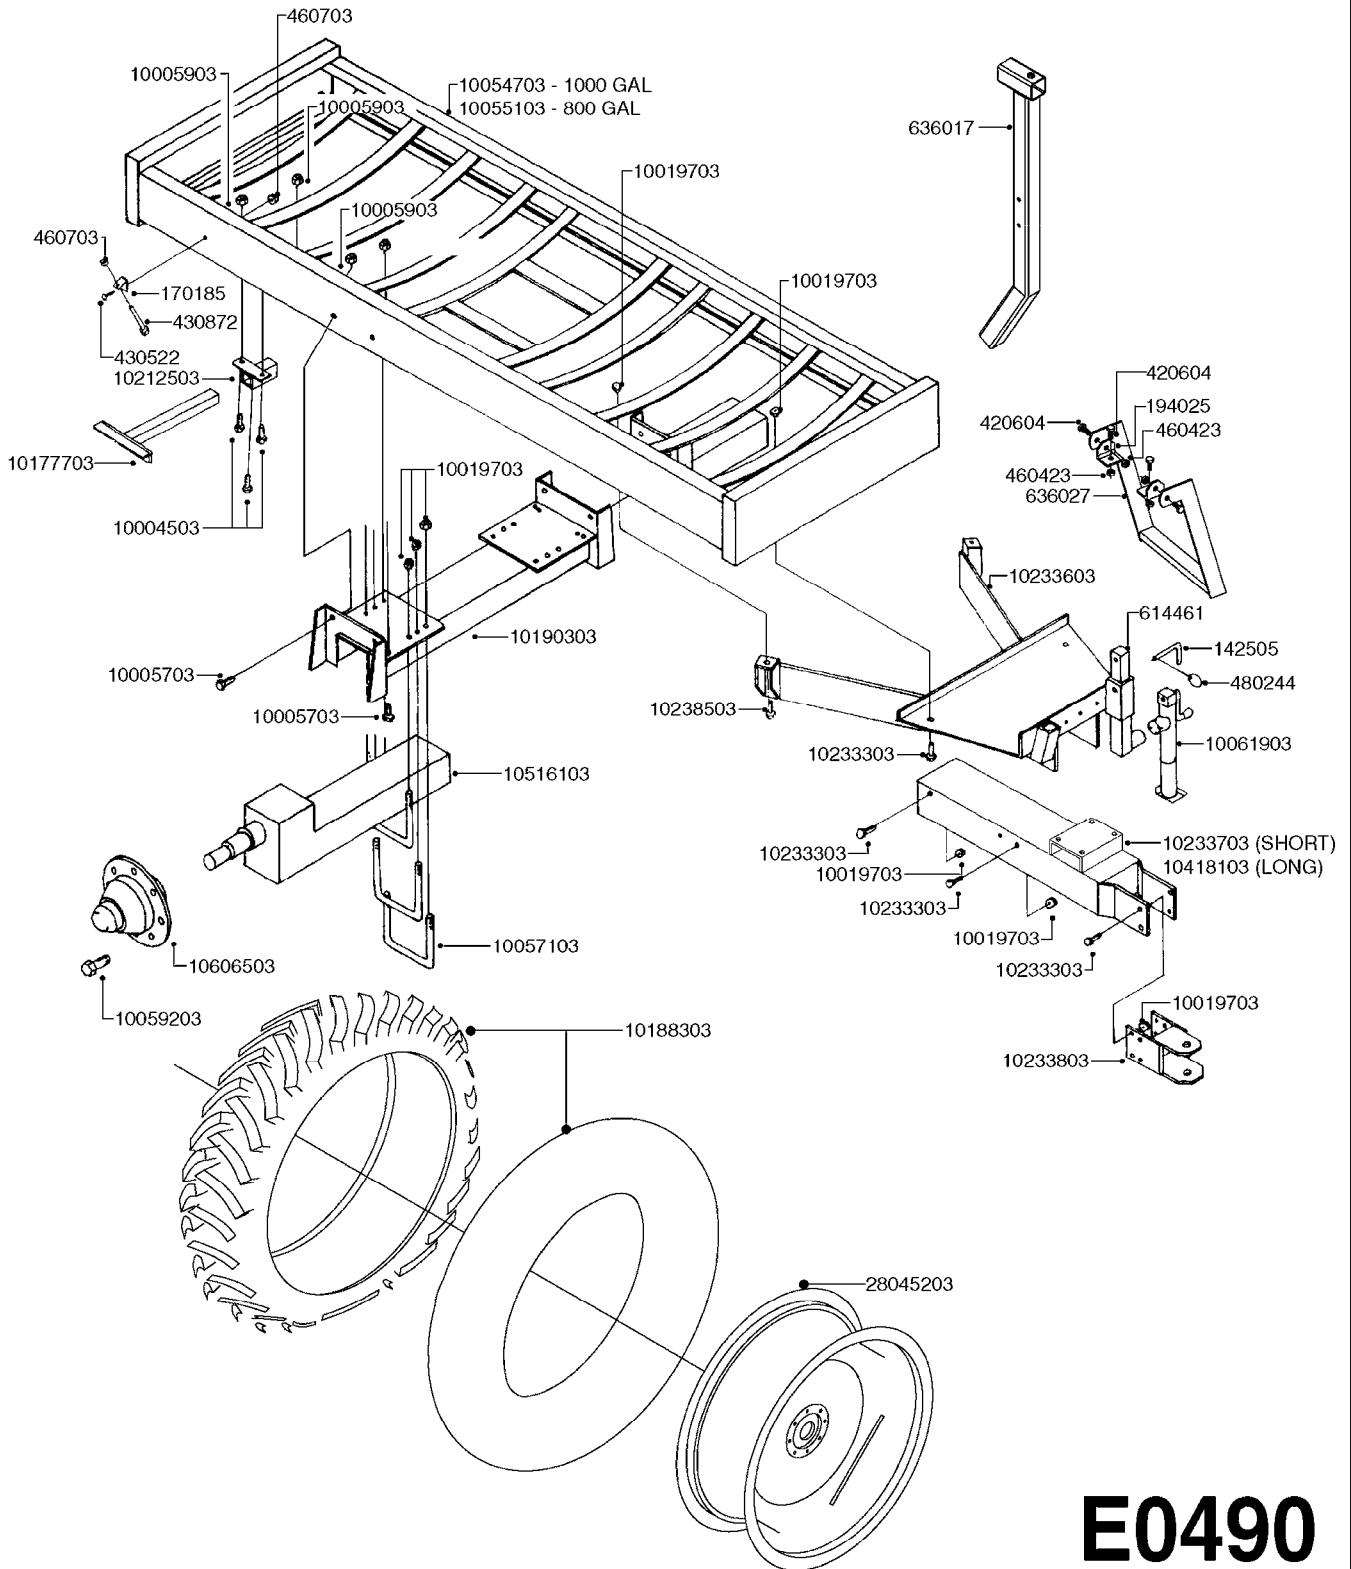

FOR CONNECTING HOSE
FITTINGS, SEE SECTION L

E0470

TANK-800/1000 NAV&NAV M-DIAPH.
E0470-HIN, 01:01:16

Page 1

Date 16.03.2016 13:37

parts-n°	order qty	description
145995	1	FITT.DK S-53 FORK
145996	1	FITT.DK S-67 FORK
242109	1	O-RING D32.2x3.0 (USE 242354)
242353	1	O-RING D44.2X3.0 VITON F.S-67
320084	1	FITT.DK NUT 1/2" BSP
320563	1	FITT.DK 3 WAY 1/2" 110 DEG.
320655	1	FITT.DK HN 1/2"-1/2" BSP
320795	1	FITT.DK NUT 1-1/2" BSP JAMB
322103	1	FITT.DK S-53 BULKHEAD
322104	1	FITT.DK S-67 BULKHEAD
322107	1	FITT.DK S-53 BULKHEAD NUT
322108	1	FITT.DK S-67 BULKHEAD NUT
330072	1	O-RING D53.5/D45.5X4
334239	1	FITT.DK S-53 ELB.1/2"
334243	1	FITT.DK S-67 ELB.1"
334244	1	FITT.DK S-67 ELB.1-1/4"
334260	1	GASKET F. S-53 BULKHEAD
334261	1	GASKET F. S-67 BULKHEAD
341149	1	RETURN TUBE Ø40 L=2000
370495	1	NOZZLE INJECTOR 5066-3.0
391100	1	FITT.DK S-53THREAD INS.1/2"BSP
722971	1	SAFETY VALVE SCF 217PSI (15BAR)
727742	1	TOP DRAIN CORD TYPE
729602	1	TOP SUCTION KIT NAV 2"
833770	1	TOP SUCTION KIT 300/500
978403	1	DECAL COMPANY 280 X 450
10045303	1	FILTER BASKET 16"
10052203	1	LID VENT ASSY
10054503	1	SCREW 3/4" SELF TAPPING
10064203	1	SET SEALING SPONGE 1 Ft BULK
10102203	1	GASKET F.16" LID BREATHER
10502403	1	TANK RAW NAV.800 GAL.
10502503	1	TANK RAW NAV.1000 GAL.
28014203	1	LID ASSY. (3-PC.) 16" ARAG
28029803	1	CLAMP HOSE GEAR P1/2" 6708
28030103	1	CLAMP HOSE GEAR P5/4-S1.5"6724
92702103	1	HOSE R X1/2" X300PSI WP X0012"
92738900	1	HOSE R X PVC X 1-1/4" 0012"