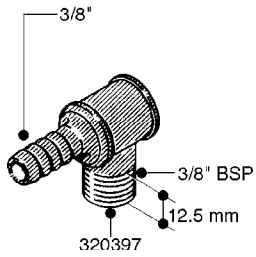

L0040

FITTINGS - NIPPLES & ELBOWS
L0040-HIN, 01:01:16

Page 1

Date 16.03.2016 13:38

parts-n°	order qty	description
10530803	1	FITT.PO.SE 2.00X2.00 45 DEG.
320191	1	FITT.DK ELB 3/8' BSP 45 DEGREE
320482	1	FITT.DK ELB. 1/2" BSP 60 DEG.
320596	1	FITT.DK ELB 3/8'-1/2'BSP 45DEG
320607	1	FITT.DK HN 3/8M X 3/8F BSP LNG
320633	1	FITT.DK HN 3/8"M X 3/8"F BSP
321451	1	FITT.DK ELB.1-1/2 X1-1/4 80DEG
321532	1	FITT.DK REDUC 3/4' X 1/2' BSP
390233	1	FITT.DK REDUC 1-1/2" X 1" BSP