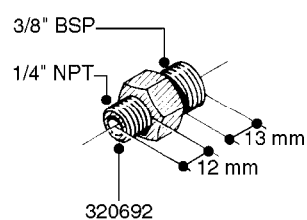

L0030

FITTINGS - HEXAGON NIPPLES
L0030-HIN, 01:01:16

Page 1
Date 16.03.2016 13:38

parts-n°	order qty	description
10015303	1	FITT.PO.HN 1.00X1.00 M1000
10425003	1	FITT.PO.HN 1.25X1.00 MCPHEE
320132	1	FITT.DK HN 1" BSP
320176	1	FITT.DK HN 3/8"X1/2" BSP
320445	1	FITT.DK HN 1/4"X3/8" BSP
320655	1	FITT.DK HN 1/2"-1/2" BSP
320692	1	FITT.DK HN 3/8'BSPX1/4'NPT
320703	1	FITT.DK HN 3/8BSP X1/2 &1/4NPT
320725	1	FITT.DK NIPPLE 3/8"-3/8" BSP
320902	1	FITT.DK HN 3/8'X 1/4' BSP
390232	1	FITT.DK HN 1-1/2' X 1-1/4' BSP
390276	1	FITT.DK HN 1'BSP