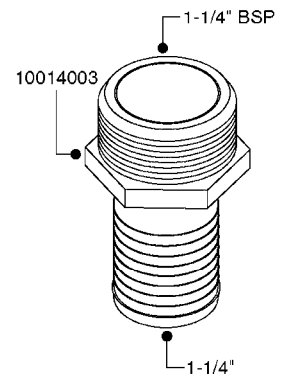

L0040

FITTINGS - NIPPLES & ELBOWS
L0040-HIN, 01:01:16

Page 1

Date 16.03.2016 13:38

parts-n°	order qty	description
10530803	1	FITT.PO.SE 2.00X2.00 45 DEG.
320191	1	FITT.DK ELB 3/8' BSP 45 DEGREE
320482	1	FITT.DK ELB. 1/2" BSP 60 DEG.
320596	1	FITT.DK ELB 3/8'-1/2'BSP 45DEG
320607	1	FITT.DK HN 3/8M X 3/8F BSP LNG
320633	1	FITT.DK HN 3/8"M X 3/8"F BSP
321451	1	FITT.DK ELB.1-1/2 X1-1/4 80DEG
321532	1	FITT.DK REDUC 3/4' X 1/2' BSP
390233	1	FITT.DK REDUC 1-1/2" X 1" BSP