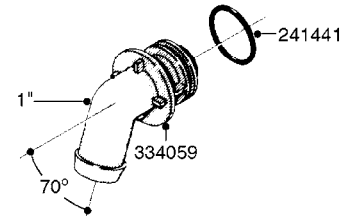

L0010

parts-n°	order qty	description
240085	1	O-RING D13,1/8,3X02,4 NITRIL
241441	1	O-RING D29.3X3
242594	1	O-RING D14 X 1.78 SCH.70-EPDM
320084	1	FITT.DK NUT 1/2" BSP
320095	1	FITT.DK NUT 1" BSP
320117	1	FITT.DK CONN.1/2"BSP F. 1" CAP
320187	1	FITT.DK CAP 3/8" BSP BLACK
320283	1	FITT.DK NUT 3/4"BSP
320821	1	FITT.DK NUT 1-1/2" BSP
321495	1	FITT.DK REDUC 1/4'BSP F.3/4'NT
321576	1	FITT.DK CONN 1/2"BSP F.3/4"NUT
330013	1	O-RING D15/D10X2.5 F.3/8"NUT
330212	1	O-RING D19/D14X2.4 F.1/2"NUT
330326	1	O-RING D30/D24X2 F.1"NUT
330341	1	FITT.DK HB 1" F. 1" NUT
330595	1	O-RING D24.6/D20X2.1 -3/4"
330665	1	3/4' HOSE TAIL F/1' CAP
330676	1	FITT.DK HB 3/8" F. 1/2" NUT
330687	1	FITT.DK HB 1/2" F. 1/2" NUT
330691	1	FITT.DK HB 3/4'F.3/4' NUT
330783	1	FITT.DK HB 3/8"F.3/8" NUT
331262	1	FITT.DK HB 1-1/2" F. 1-1/2"NUT
331273	1	O-RING D44/D38X2 F.1-1/2"
331446	1	FITT.DK HB 1" F.1-1/2" NUT
331807	1	FITT.DK HB 5/16" F.3/8" NUT
332286	1	FITT.DK HB 1/2" F. 3/4" NUT
332905	1	FITT.DK HB 1/2" F. 3/4" CAP
332927	1	PLUG F. NOZZLE TUBE 3/4'
333292	1	FITT.DK HB 1"O'RING F.1-1/2"
333664	1	FITT.DK HB 5/16' F. 1/2' NUT
334044	1	FITT.DK HB 3/4' F. 3/4' CAP
334059	1	FITT.DK EL 1" 110 DEG.F.1-1/2"
334123	1	FITT.DK HB 1-1/4"O-RNG F.1-1/2"
334150	1	FITT.DK HB 1-1/4" 110 F.1-1/2"
390542	1	PLUG WASHER FOR 3/4'CAP NUT
716236	1	FITT.DK HB 1/2" ASSY. F. 3/4"
716413	1	FITT.DK PLUG ASSY. F.NOZ TUBE
717426	1	FITT.DK REDUC 1/4"BSP F.3/4"N
720856	1	FITT.DK 1/2'BSP ASSY.F.3/4'NUT
724621	1	FITT.DK HB 3/4"ASSY F.3/4" NUT