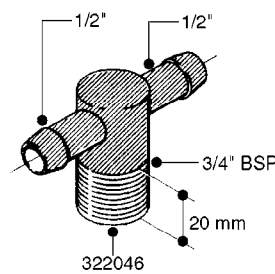

L0040

FITTINGS - NIPPLES & ELBOWS
L0040-HIN, 01:01:16

Page 1

Date 16.03.2016 13:38

parts-n°	order qty	description
10530803	1	FITT.PO.SE 2.00X2.00 45 DEG.
320191	1	FITT.DK ELB 3/8' BSP 45 DEGREE
320482	1	FITT.DK ELB. 1/2" BSP 60 DEG.
320596	1	FITT.DK ELB 3/8'-1/2'BSP 45DEG
320607	1	FITT.DK HN 3/8M X 3/8F BSP LNG
320633	1	FITT.DK HN 3/8"M X 3/8"F BSP
321451	1	FITT.DK ELB.1-1/2 X1-1/4 80DEG
321532	1	FITT.DK REDUC 3/4' X 1/2' BSP
390233	1	FITT.DK REDUC 1-1/2" X 1" BSP