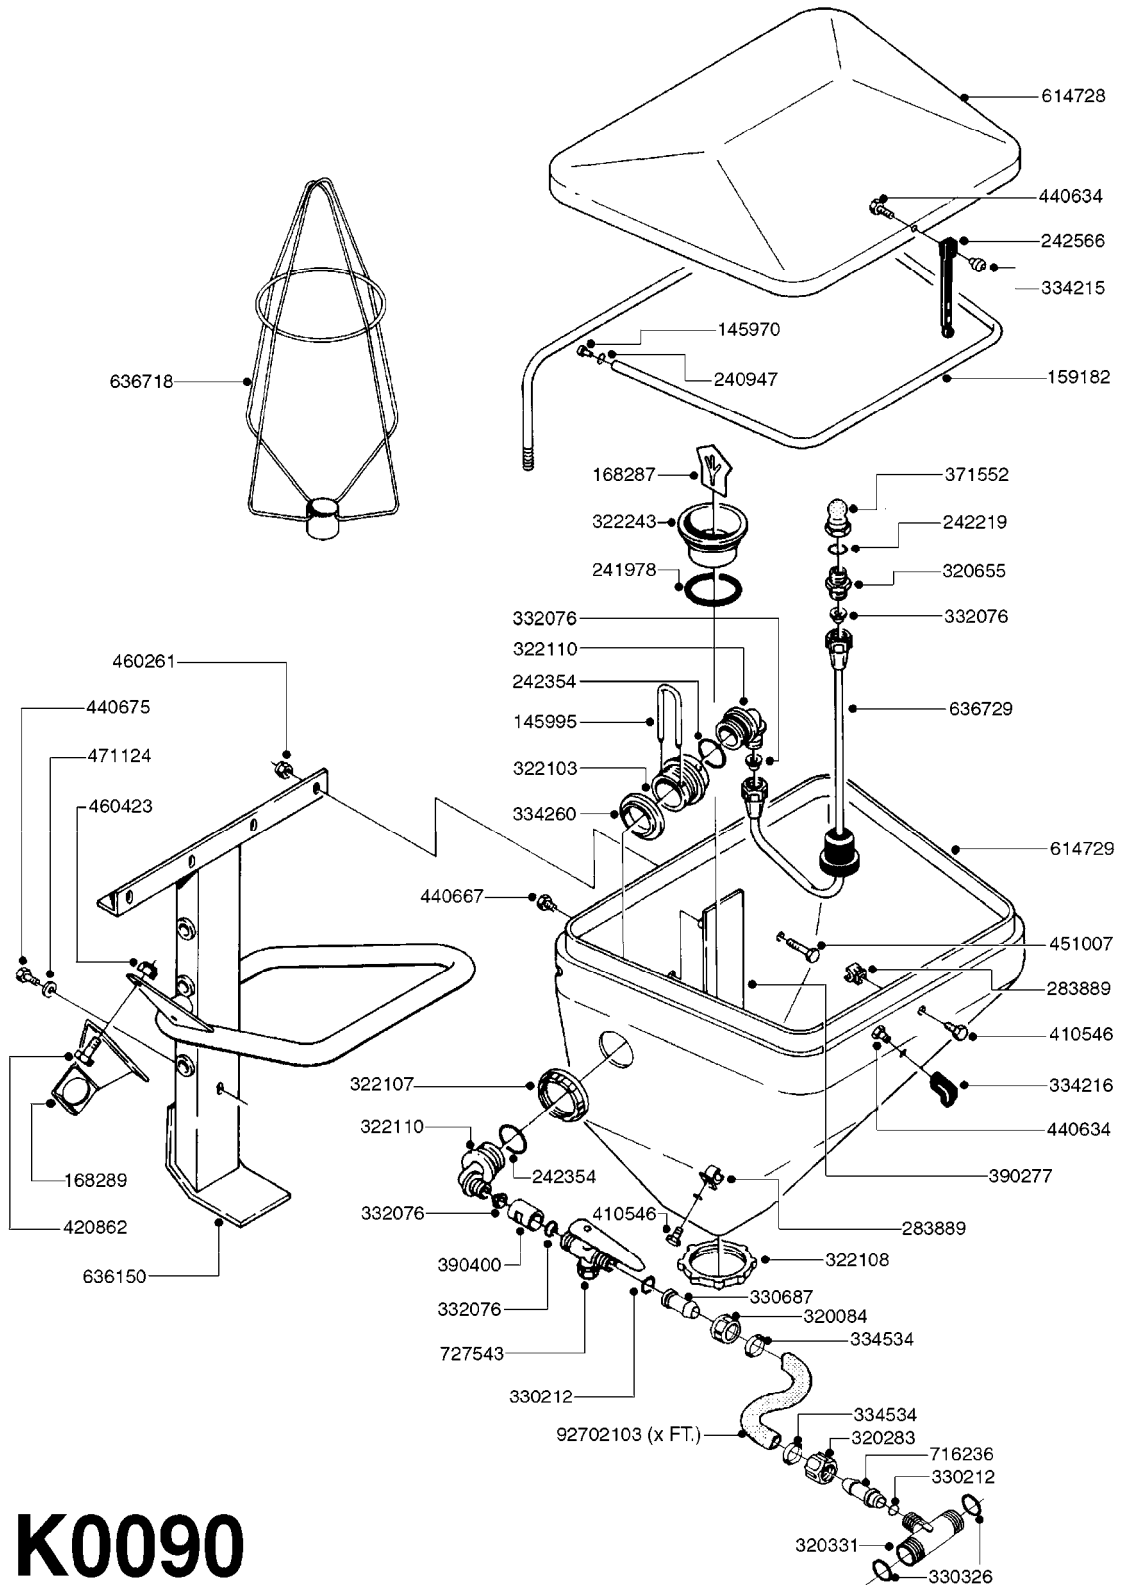

K0090

CHEMICAL FILLER-HOPPER (PRE95)
K0090-HIN, 01:01:16

Page 1

Date 16.03.2016 13:37

parts-n°	order qty	description
145970	1	PLUG MF 11 X 1
145995	1	FITT.DK S-53 FORK
159182	1	RINSING TUBE CHEM.FILL
168287	1	PLATE ANTI-VORTEX F.CHEM FILL
168289	1	BRACKET F. 3-WAY VALVE
240947	1	O-RING D7.3X2.4 NITRIL
241978	1	O-RING 64.5X3.0
242219	1	O-RING D16.3X2.4 VITON
242354	1	O-RING D32.2X3.0 VITON F.S-53
242566	1	LATCH STRAP F. CHEM.FILL
283889	1	CLIP F.TUBE SUPPORT
320084	1	FITT.DK NUT 1/2" BSP
320283	1	FITT.DK NUT 3/4"BSP
320331	1	FITT.DK TEE 1" - 1" - 3/4" BSP
320655	1	FITT.DK HN 1/2"-1/2" BSP
322103	1	FITT.DK S-53 BULKHEAD
322107	1	FITT.DK S-53 BULKHEAD NUT
322108	1	FITT.DK S-67 BULKHEAD NUT
322110	1	FITT.DK S-53 ELB. 1/2" BSP
322243	1	DRAIN PIPE/CHEM FIL.S67/S56
330212	1	O-RING D19/D14X2.4 F.1/2"NUT
330326	1	O-RING D30/D24X2 F.1"NUT
330687	1	FITT.DK HB 1/2" F. 1/2" NUT
332076	1	CONE INSERT F. ALUMINUM LANCE
334215	1	RUBBER
334216	1	RUBBER LATCH FOR CHEM.FILL
334260	1	GASKET F. S-53 BULKHEAD
334534	1	CLAMP HOSE PLASTIC 1/2"
371552	1	NOZZLE F.RINSING
390277	1	SCALE PLATE FOR HARDI FILLER
390400	1	FITT.DK BULKHEAD 1/2'X1/2'
410546	1	BOLT HEX SS M6X12 FT
420862	1	BOLT HEX 8.8 DEL M10X16 FT
440634	1	SCREW 5/8"
440667	1	SCREW M3.5X12 SLOT STAINLESS
440675	1	SCREW F. PLASTIC 5X16 SS
451007	1	SCREW M6X20 STAINLESS
460261	1	NUT HEX M6X1 LOCK A2 DIN985
460423	1	NUT HEX M10X1.5 LOCK
471124	1	WASHER, M6, Ø18/ 6.4X 1.6, SS
614728	1	LID FOR CHEM FILLER
614729	1	TANK HARDI FILLER
636150	1	FRAME FOR CHEM FILL TANK
636718	1	RINSE SUPPORT CHEM.FILL 25/35L
636729	1	TUBE F. RINSE CHEM FILL
716236	1	FITT.DK HB 1/2" ASSY. F. 3/4"
727543	1	VALVE F.CHEM FILL JUG RINSE
92702103	1	HOSE R X1/2" X300PSI WP X0012"