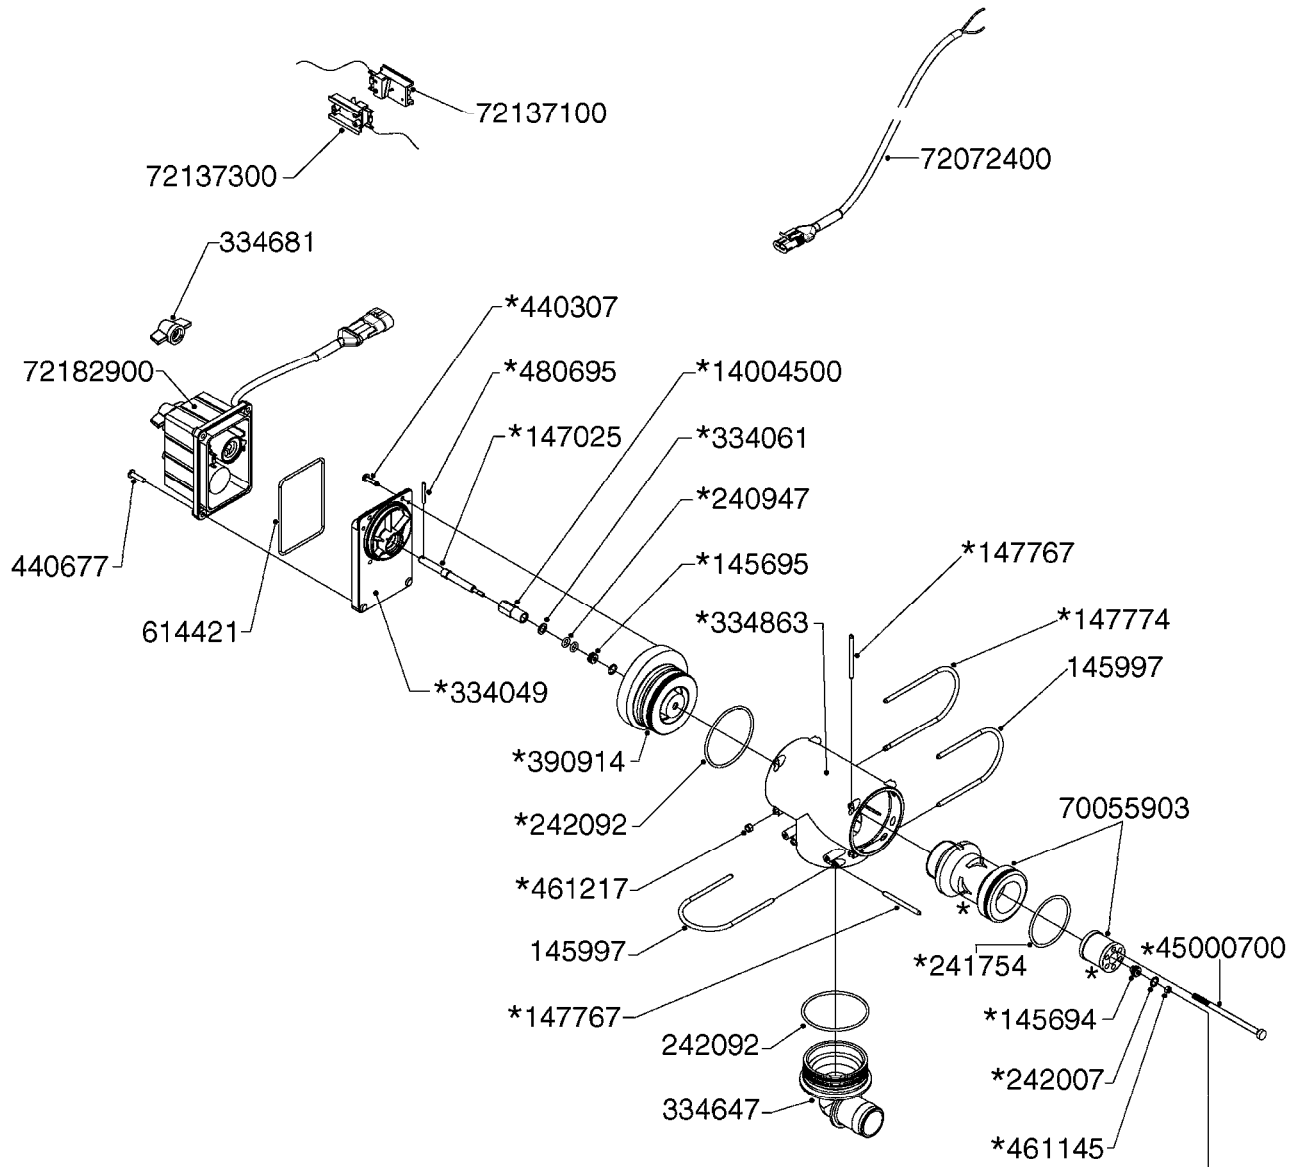

REGULATOR VALVE ASSEMBLY: *72027300

COMPLETE ASSEMBLIES
WHOLEGOODS ITEMS

PRESSURE REGULATOR - S93
B0340-HIN, 01:01:16

Page 1

Date 16.03.2016 13:37

parts-n°	order qty	description
145694	1	BUSHING CONE SPACER S93 REGU.
145695	1	GUIDE FOR CONE
145996	1	FITT.DK S-67 FORK
145997	1	FITT.DK S-93 FORK
147025	1	SPINDLE F.S93 PRES. REGULATOR
147767	1	PIN 5Ø X 60 S-93 DOUBLE CLAMP
147774	1	FITT.DK S-93 FORK W. M5 THREAD
240947	1	O-RING D7.3X2.4 NITRIL
241754	1	O-RING D59.5X3
241973	1	O-RING 44.2 x 3.0 (use-242353)
242007	1	O-RING D9.1X1.6
242092	1	O-RING D69.5X3 (Use-242351)
334049	1	BRACKET FOR ENGINE CASING
334061	1	WASHER PLASTIC Ø13.0/8.1 X 1TK
334244	1	FITT.DK S-67 ELB.1-1/4"
334601	1	FITT.DK S-93 TO S67 ADAPTOR
334647	1	FITT.DK S93 ELB 1-1/2" 90 PVC
334681	1	GRIP F.MAN.OP.EC PRES.REG.YELL
334863	1	T PIECE S 93 15 BAR
390914	1	COVER REG VALVE S93
440307	1	SCREW SHEET-METAL 3/4" NO. 10
440677	1	SCREW F. PLASTIC 5X20 SS
461145	1	NUT HEX M4 LOCK
461217	1	NUT HEX M5 LOCK
480695	1	PIN ROLL D 3X28 SLOTTED
614421	1	GASKET F/MOTOR HOUSE-ON/OFF TR
14004500	1	NUT M10 SS F. S93 PRES. REG.
45000700	1	BOLT ALLEN HEAD M6 X 100 SS
70055903	1	REGUL SPOOL AND SLEEVE S93
72027300	1	REG.VALVE S93/600 15B U.MOTER
72072400	1	WIRE CONTR. VALVE.CM+ AMP-PLUG
72137100	1	MCROSWCH ASSY F.PRSR REG WHT W
72137300	1	MCROSWCH ASSY F.PRSR REG BRN W
72182900	1	MOTER REG.DME37 1:150 AMP YELL