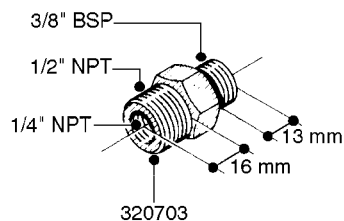

L0030

FITTINGS - HEXAGON NIPPLES
L0030-HIN, 01:01:16

Page 1
Date 16.03.2016 13:38

parts-n°	order qty	description
10015303	1	FITT.PO.HN 1.00X1.00 M1000
10425003	1	FITT.PO.HN 1.25X1.00 MCPHEE
320132	1	FITT.DK HN 1" BSP
320176	1	FITT.DK HN 3/8"X1/2" BSP
320445	1	FITT.DK HN 1/4"X3/8" BSP
320655	1	FITT.DK HN 1/2"-1/2" BSP
320692	1	FITT.DK HN 3/8'BSPX1/4'NPT
320703	1	FITT.DK HN 3/8BSP X1/2 &1/4NPT
320725	1	FITT.DK NIPPLE 3/8"-3/8" BSP
320902	1	FITT.DK HN 3/8'X 1/4' BSP
390232	1	FITT.DK HN 1-1/2' X 1-1/4' BSP
390276	1	FITT.DK HN 1'BSP