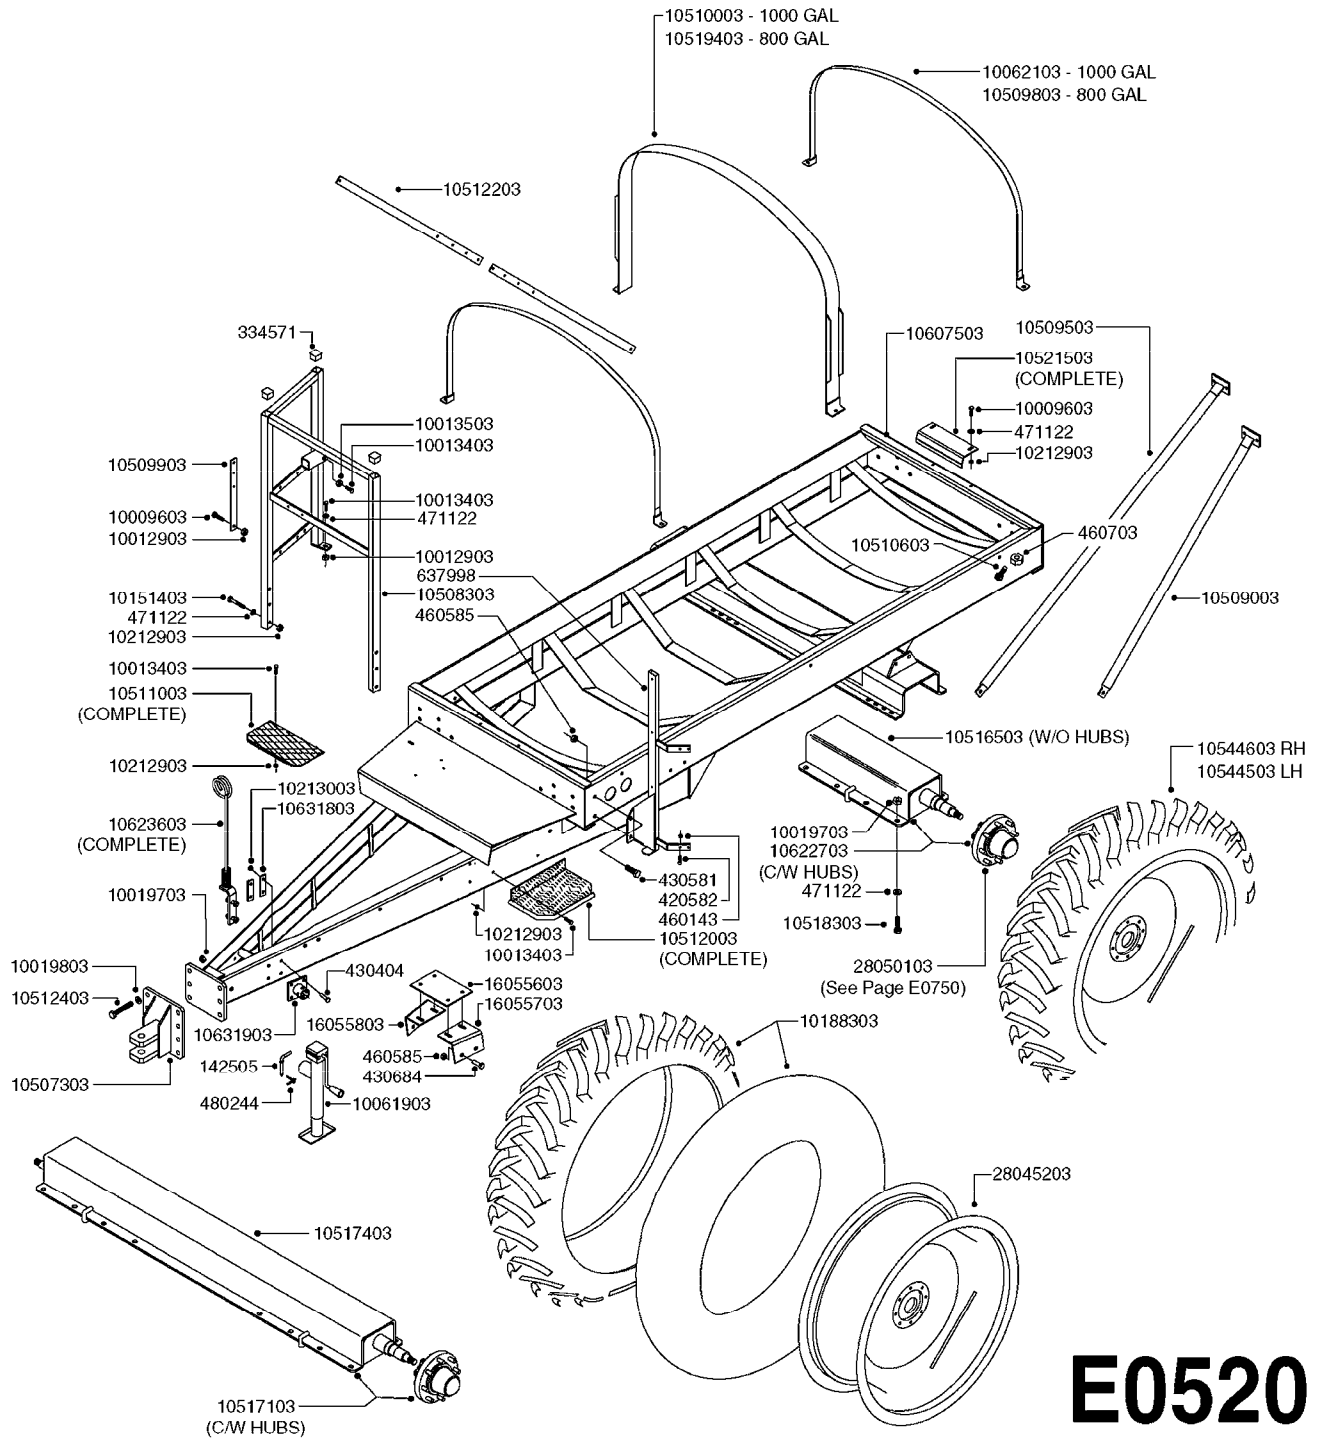

E0510

FRAME-NAV.M HC800/1000 PRE'05
E0510-HIN, 01:01:16

Page 1
Date 16.03.2016 13:37

parts-n°	order qty	description
142505	1	LOCKING PAWL 12 X 70MM
334571	1	TAPON 40x40x2 EMBELLECEDOR
420582	1	BOLT HEX 8.8 DEL M8X20 FT A2
430581	1	BOLT HEX 8.8 DEL M16X40 FT
460143	1	NUT HEX M8 LOCK A2 DIN985
460585	1	NUT HEX M16X2 LOCK
460703	1	NUT HEX M12X1.75 LOCK DIN985
471122	1	WASHER, M10, Ø20/10.5X 2.0, SS
480244	1	PIN SNAP D4.5
637998	1	MANIFOLD BKT. NAVIGATOR
10006103	1	WASHER PLATE 5/8
10009603	1	BOLT HEX 3/8 NC GR.2 01.00"
10012903	1	PUMP HYPRO C9016 540 RPM 90023
10013403	1	BOLT HEX 3/8-16X1 1/4 HCS Z5
10013503	1	NUT HEX NC 3/8"
10019703	1	NUT HEX NC FHN 3/4-10 Z 5
10043603	1	BOLT HEX 7/16 NC GR.5 01.25"
10061903	1	JACK F300/500/575 5000LB
10062103	1	STRAP F. NAV M TNK 1000 110"LG
10151403	1	BOLT HEX 3/8 NC GR.2 02.50"
10188303	1	TIRE 13.6" X 38"
10212903	1	NUT HEX NC (NYLON LOCK) 3/8"
10213003	1	NUT HEX NC (NYLON LOCK) 7/16"
10248803	1	BOLT HEX 7/16 NC GR.2 02.00"
10258203	1	BOLT HEX 5/8 NC GR.2 02.00"
10507303	1	CLEVIS NAV.550/800/1000 GAL.
10508303	1	HANDRAIL NAV 800/1000 GAL.
10509003	1	SIDE BRACE NAV8/1000 45-66'EAG
10509503	1	SIDE BRACE NAV8/1000 80-90'EAG
10509803	1	STRAP F.NAV TANK 800 GAL.
10509903	1	FLATBAR F.FILTER
10510003	1	STRAP F.TANK REINFOR.1000 NAV
10510603	1	BOLT F.ANCHOR STRAP
10511003	1	FRONT STEP ASSY.550/800/1000
10512003	1	SIDE STEP ASSY.550/800/1000
10512203	1	FLATBAR SIDE STRAP F.NAV8/1000
10512403	1	BOLT HEX 3/4 NC GR.8 02.25"
10516503	1	INSERT W/M NAV HC W/SPINDLE
10517103	1	AXLE ASSY NAV M 1000 HC 120"
10517403	1	AXLE W/M NAV.HC 120"W/SPINDLES
10518303	1	BOLT HEX 2&3/4 NC GR.8 3.00"
10519403	1	STRAP F.TANK REINFOR.800 NAV
10521503	1	NAV TANK STOP BKT.KIT
10544503	1	TIRE ASSY 13.6 X 38 LH 8BLT HD
10544603	1	TIRE ASSY 13.6 X 38 RH 8BLT HD
10622703	1	AXLE ASSY NAV M 1000 HC 72-88"
10623603	1	CABLE & HOSE HOLDER NAV.
10631803	1	FLATBAR 1/4" x 110MM F.JACK
10631903	1	JACK MOUNT NAV550/1000 W/MOUNT
28045203	1	RIM 38X12 8/8/6 1.06-OS GRAY
28050103	1	HUB F 3" 758 7500# PACKAGE
46001003	1	NUT HEX 5/8"-11 NYLOCK