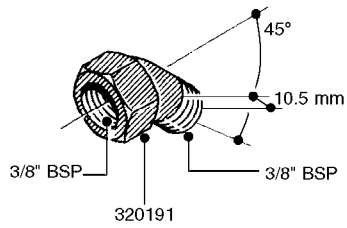

L0030

FITTINGS - HEXAGON NIPPLES
L0030-HIN, 01:01:16

Page 1
Date 16.03.2016 13:38

parts-n°	order qty	description
10015303	1	FITT.PO.HN 1.00X1.00 M1000
10425003	1	FITT.PO.HN 1.25X1.00 MCPHEE
320132	1	FITT.DK HN 1" BSP
320176	1	FITT.DK HN 3/8"X1/2" BSP
320445	1	FITT.DK HN 1/4"X3/8" BSP
320655	1	FITT.DK HN 1/2"-1/2" BSP
320692	1	FITT.DK HN 3/8'BSPX1/4'NPT
320703	1	FITT.DK HN 3/8BSP X1/2 &1/4NPT
320725	1	FITT.DK NIPPLE 3/8"-3/8" BSP
320902	1	FITT.DK HN 3/8'X 1/4' BSP
390232	1	FITT.DK HN 1-1/2' X 1-1/4' BSP
390276	1	FITT.DK HN 1'BSP