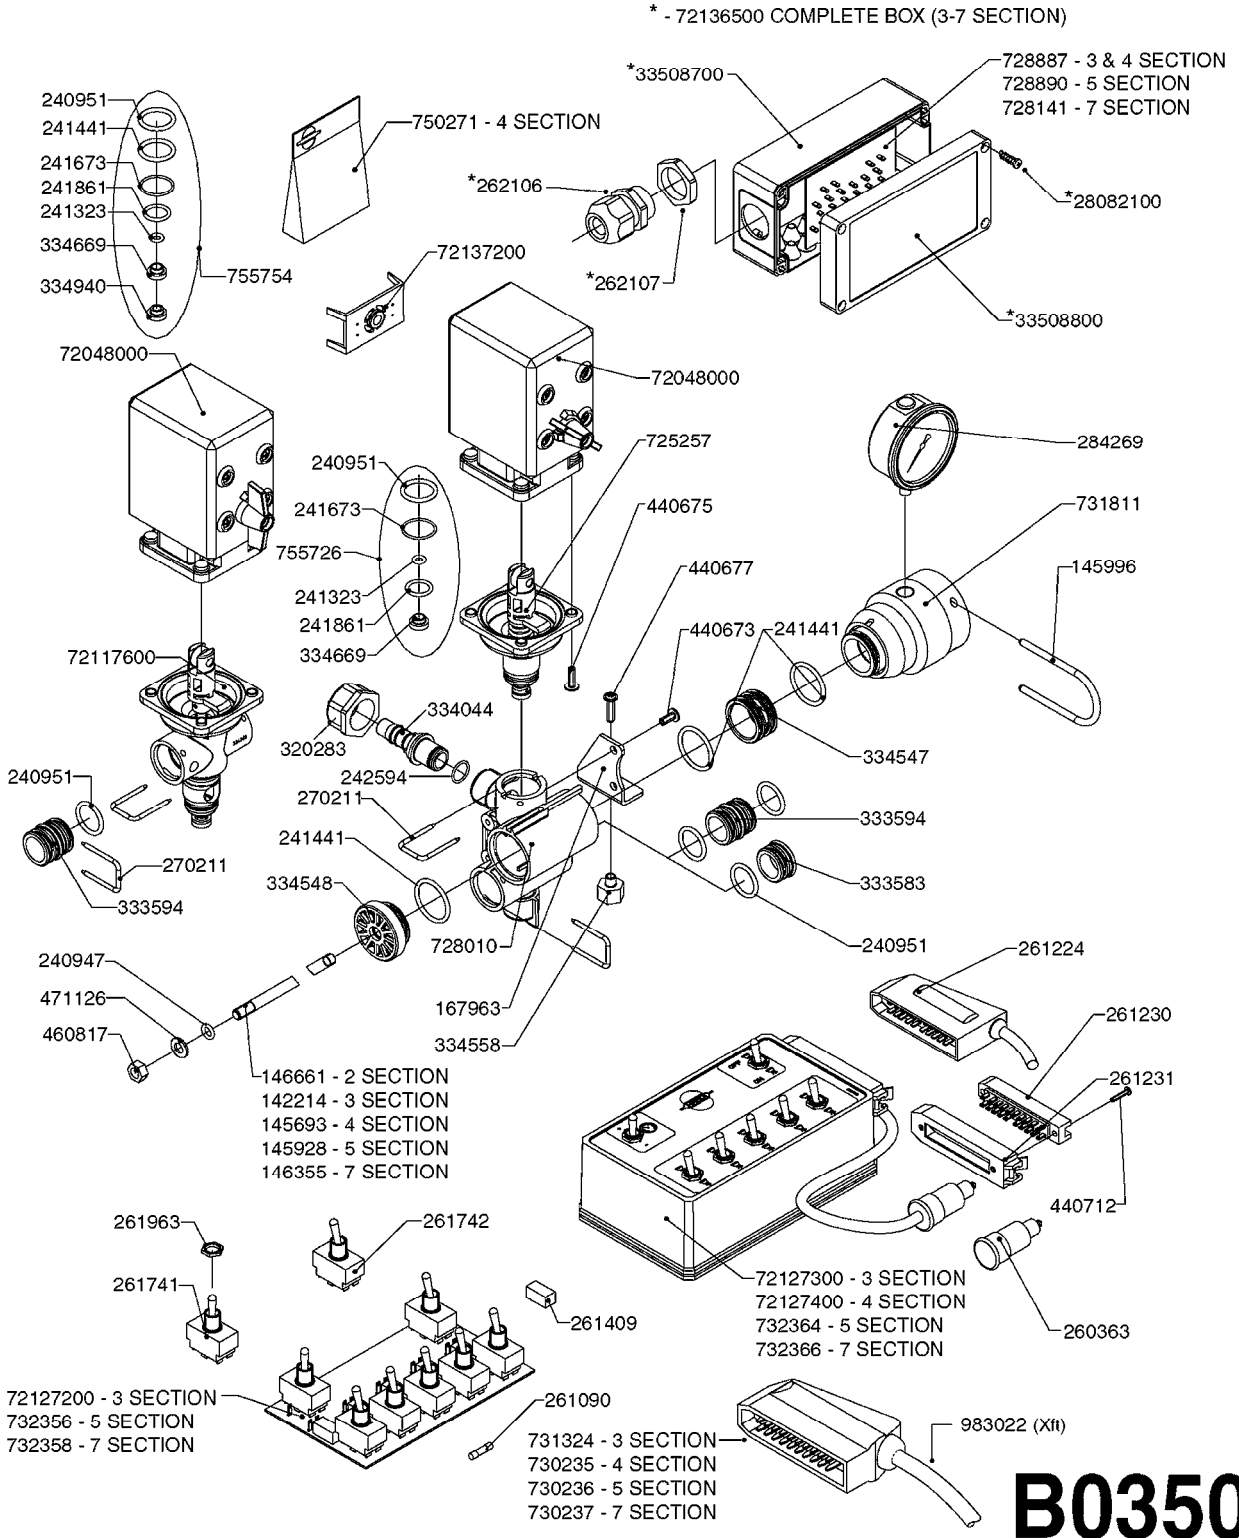

REGULATOR VALVE ASSEMBLY: *72027300

COMPLETE ASSEMBLIES
WHOLEGOODS ITEMS

B0340

PRESSURE REGULATOR - S93
B0340-HIN, 01:01:16

Page 1

Date 16.03.2016 13:37

parts-n°	order qty	description
145694	1	BUSHING CONE SPACER S93 REGU.
145695	1	GUIDE FOR CONE
145996	1	FITT.DK S-67 FORK
145997	1	FITT.DK S-93 FORK
147025	1	SPINDLE F.S93 PRES. REGULATOR
147767	1	PIN 5Ø X 60 S-93 DOUBLE CLAMP
147774	1	FITT.DK S-93 FORK W. M5 THREAD
240947	1	O-RING D7.3X2.4 NITRIL
241754	1	O-RING D59.5X3
241973	1	O-RING 44.2 x 3.0 (use-242353)
242007	1	O-RING D9.1X1.6
242092	1	O-RING D69.5X3 (Use-242351)
334049	1	BRACKET FOR ENGINE CASING
334061	1	WASHER PLASTIC Ø13.0/8.1 X 1TK
334244	1	FITT.DK S-67 ELB.1-1/4"
334601	1	FITT.DK S-93 TO S67 ADAPTOR
334647	1	FITT.DK S93 ELB 1-1/2" 90 PVC
334681	1	GRIP F.MAN.OP.EC PRES.REG.YELL
334863	1	T PIECE S 93 15 BAR
390914	1	COVER REG VALVE S93
440307	1	SCREW SHEET-METAL 3/4" NO. 10
440677	1	SCREW F. PLASTIC 5X20 SS
461145	1	NUT HEX M4 LOCK
461217	1	NUT HEX M5 LOCK
480695	1	PIN ROLL D 3X28 SLOTTED
614421	1	GASKET F/MOTOR HOUSE-ON/OFF TR
14004500	1	NUT M10 SS F. S93 PRES. REG.
45000700	1	BOLT ALLEN HEAD M6 X 100 SS
70055903	1	REGUL SPOOL AND SLEEVE S93
72027300	1	REG.VALVE S93/600 15B U.MOTER
72072400	1	WIRE CONTR. VALVE.CM+ AMP-PLUG
72137100	1	MCROSWCH ASSY F.PRSR REG WHT W
72137300	1	MCROSWCH ASSY F.PRSR REG BRN W
72182900	1	MOTER REG.DME37 1:150 AMP YELL