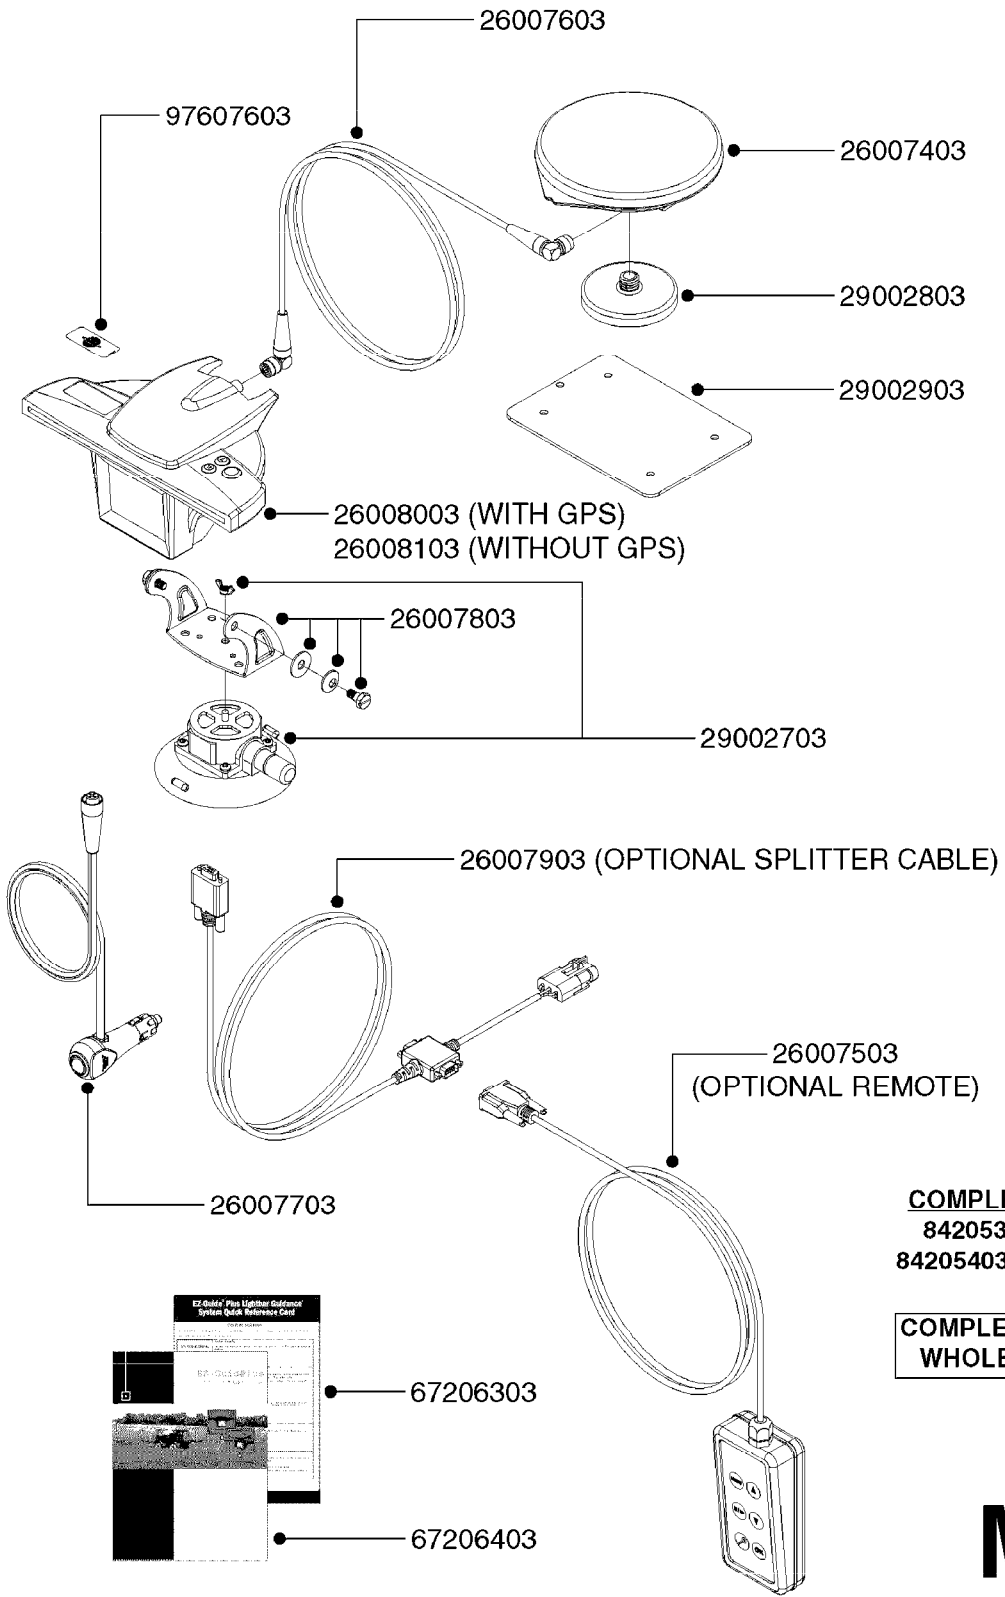

COMPLETE ASSEMBLY:
84205303 (WITH GPS)
84205403 (WITHOUT GPS)

**COMPLETE ASSEMBLIES
WHOLEGOODS ITEMS**

M0040

EZ-GUIDE PLUS LIGHT BAR
M0040-HIN, 01:01:16

Page 1
Date 16.03.2016 13:38

parts-n°	order qty	description
26007403	1	ANTENNA,HURRICANE F. EZGUIDEPL
26007503	1	REMOTE KEYPAD EZ-GUIDE PLUS
26007603	1	CABLE, ANTENNA, EZGUIDEPLUS
26007703	1	CABLE, POWER F. EZGUIDEPLUS
26007803	1	BRACKET KIT F. EZGUIDEPLUS
26007903	1	EZ-Guide 500 External Interfac
26008003	1	LIGHT BAR ASSM WITH GPS
26008103	1	LIGHT BAR ASSM WITHOUT GPS
29002703	1	VACUUM CUP 4 1/2" 1420I
29002803	1	MOUNT, MAG F. ANTENNA
29002903	1	PLATE, F. ANTENNA MOUNT
67206303	1	QUICK REFERENCE CARD EZ-GUIDE+
67206403	1	MANUAL EZ GUIDE PLUS
84205303	1	EZ GUIDE PLUS W GPS, NO LABLE
84205403	1	EZ GUIDE PLUS W/O GPS,NO LABLE
97607603	1	DECAL COMPANY 45MM X 20MM