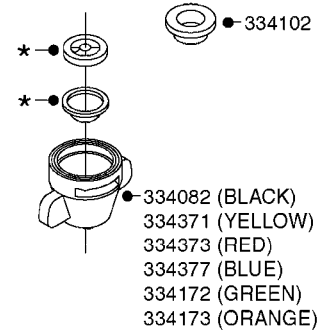

D1090

*=REFER TO HARDI NOZZLE CATALOG