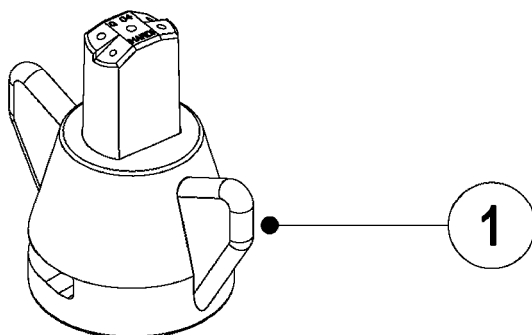

D1060

BOOM-NOZZLES QUINTASTREAM
D1060-HIN, 01:01:16

Page 1

Date 16.03.2016 13:37

Pos.	parts-n°	order qty	description
1	372011	1	NOZZLE ISO QS-015-5H GREEN
1	372012	1	NOZZLE ISO QS-02-5H YELLOW
1	372013	1	NOZZLE ISO QS-03-5H BLUE
1	372014	1	NOZZLE ISO QS-04-5H RED
1	372015	1	NOZZLE ISO QS-05-5H BROWN
1	372016	1	NOZZLE ISO QS-06-5H GREY
1	372017	1	NOZZLE ISO QS-08-5H WHITE
1	372018	1	NOZZLE ISO QS-10-5H LT. BLUE
1	372019	1	NOZZLE ISO QS-15-5H LT. GREEN
2	372002	1	ISO QNTSTRM 015 S-GREEN
2	372003	1	ISO QNTSTRM 02 S-YELLOW
2	372004	1	ISO QNTSTRM 03 S-BLUE
2	372005	1	ISO QNTSTRM 04 S-RED
2	372006	1	ISO QNTSTRM 05 S-BROWN
2	372007	1	ISO QNTSTRM 06 S-GREY
2	372008	1	ISO QNTSTRM 08 S-WHITE
2	372009	1	ISO QNTSTRM 10 S-LT.BLU
2	372010	1	ISO QNTSTRM 15 S-LT.GRN