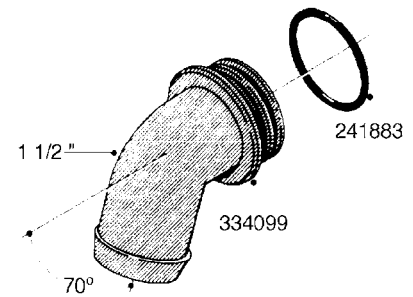

L0080

FITTINGS - S-53
L0080-HIN, 01:01:16

Page 1

Date 16.03.2016 13:38

parts-n°	order qty	description
145995	1	FITT.DK S-53 FORK
242353	1	O-RING D44.2X3.0 VITON F.S-67
242354	1	O-RING D32.2X3.0 VITON F.S-53
322103	1	FITT.DK S-53 BULKHEAD
322107	1	FITT.DK S-53 BULKHEAD NUT
322110	1	FITT.DK S-53 ELB. 1/2" BSP
322352	1	FITT.DK S-53 TEE
334227	1	FITT.DK S-53 STR.1/2'
334229	1	FITT.DK S-53 STR.3/4"
334230	1	FITT.DK S-53 STR.1"
334239	1	FITT.DK S-53 ELB.1/2"
334241	1	FITT.DK S-53 ELB.3/4"
334242	1	FITT.DK S-53 ELB.1"
334249	1	FITT.DK S-53 PLUG
334260	1	GASKET F. S-53 BULKHEAD
334564	1	FITT.DK S-67 TO S-53 ADAPTER
391100	1	FITT.DK S-53THREAD INS.1/2"BSP
726463	1	FITT.DK S53 BULKHEAD W/GASKET
726552	1	FIT.DK S-53X90 1/2" BSP,O-RING
726556	1	FITT.DK S-53 HB 1/2" W/O-RING
726558	1	FITT.DK S53 STR. 3/4" W.ORING
726559	1	FITT DK. S-53 HB 1" W/O-RING
726568	1	FITT.DK.S-53 HB 1/2"90 W/ORING
726570	1	FITT.DK S-53 ELB.3/4" W.ORING
726571	1	FITT.DK S-53 ELB.1", W ORING
726578	1	FITT.DK S53 PLUG WITH O-RING
728561	1	FITT.DK. S67M - S53F REDUCER