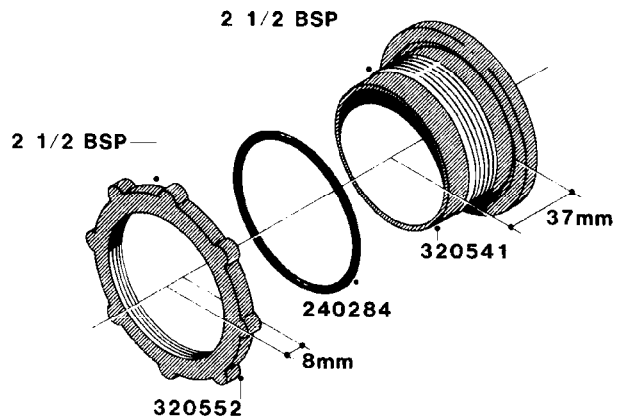

L0060

FITTINGS - BULKHEAD
L0060-HIN, 01:01:16

Page 1

Date 16.03.2016 13:38

parts-n°	order qty	description
141046	1	NUT 3/8" BSP
141341	1	NUT 1/4' BSP
240284	1	O-RING D82,5/75 X 3,5
320456	1	FITT.DK BULKHEAD 1"BSP DOUBLE
320467	1	FITT.DK BULKHEAD 1"BSP SINGLE
320471	1	FITT.DK NUT 1" BSP JAMB
320541	1	FITT.DK BULKHEAD 2-1/2'BSP SIN
320552	1	FITT.DK NUT 2-1/2' BSP JAMB
320644	1	FITT.DK ELB.3/4"HB X 1" BSP
320784	1	FITT.DK CAP 1-1/2" BSP
320795	1	FITT.DK NUT 1-1/2" BSP JAMB
320935	1	FITT.DK BULKHEAD 1/4' BSP SING
320946	1	FITT.DK BULKHEAD 3/8' BSP SING
321296	1	FITT.DK BULKHEAD 1/2" BSP SING
321307	1	FITT.DK NUT 1/2" BSP JAMB
321333	1	FITT.DK BULK 1-1/2" X 1"F BSP
330061	1	O-RING D16/D11X2,5
330072	1	O-RING D53.5/D45.5X4
330212	1	O-RING D19/D14X2.4 F.1/2"NUT
332577	1	O-RING D38/D30X4 F.1" PUR.
332592	1	O-RING D26/D20X3