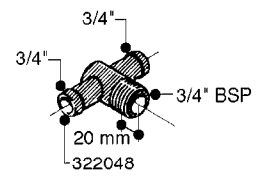

L0040

FITTINGS - NIPPLES & ELBOWS
L0040-HIN, 01:01:16

Page 1

Date 16.03.2016 13:38

parts-n°	order qty	description
10530803	1	FITT.PO.SE 2.00X2.00 45 DEG.
320191	1	FITT.DK ELB 3/8' BSP 45 DEGREE
320482	1	FITT.DK ELB. 1/2" BSP 60 DEG.
320596	1	FITT.DK ELB 3/8'-1/2'BSP 45DEG
320607	1	FITT.DK HN 3/8M X 3/8F BSP LNG
320633	1	FITT.DK HN 3/8"M X 3/8"F BSP
321451	1	FITT.DK ELB.1-1/2 X1-1/4 80DEG
321532	1	FITT.DK REDUC 3/4' X 1/2' BSP
390233	1	FITT.DK REDUC 1-1/2" X 1" BSP