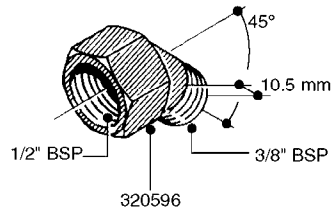

L0030

FITTINGS - HEXAGON NIPPLES
L0030-HIN, 01:01:16

Page 1
Date 16.03.2016 13:38

parts-n°	order qty	description
10015303	1	FITT.PO.HN 1.00X1.00 M1000
10425003	1	FITT.PO.HN 1.25X1.00 MCPHEE
320132	1	FITT.DK HN 1" BSP
320176	1	FITT.DK HN 3/8"X1/2" BSP
320445	1	FITT.DK HN 1/4"X3/8" BSP
320655	1	FITT.DK HN 1/2"-1/2" BSP
320692	1	FITT.DK HN 3/8'BSPX1/4'NPT
320703	1	FITT.DK HN 3/8BSP X1/2 &1/4NPT
320725	1	FITT.DK NIPPLE 3/8"-3/8" BSP
320902	1	FITT.DK HN 3/8'X 1/4' BSP
390232	1	FITT.DK HN 1-1/2' X 1-1/4' BSP
390276	1	FITT.DK HN 1'BSP