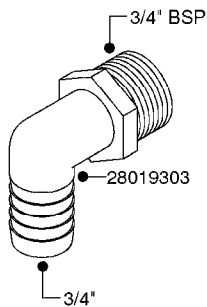

L0040

FITTINGS - NIPPLES & ELBOWS
L0040-HIN, 01:01:16

Page 1

Date 16.03.2016 13:38

parts-n°	order qty	description
10530803	1	FITT.PO.SE 2.00X2.00 45 DEG.
320191	1	FITT.DK ELB 3/8' BSP 45 DEGREE
320482	1	FITT.DK ELB. 1/2" BSP 60 DEG.
320596	1	FITT.DK ELB 3/8'-1/2'BSP 45DEG
320607	1	FITT.DK HN 3/8M X 3/8F BSP LNG
320633	1	FITT.DK HN 3/8"M X 3/8"F BSP
321451	1	FITT.DK ELB.1-1/2 X1-1/4 80DEG
321532	1	FITT.DK REDUC 3/4' X 1/2' BSP
390233	1	FITT.DK REDUC 1-1/2" X 1" BSP

L0050

parts-n°	order qty	description
242594	1	O-RING D14 X 1.78 SCH.70-EPDM
320294	1	FITT.DK TEE 3/8X3/8HB X1/2"BSP
320305	1	FITT.DK HB 3/4'- 3/4' BSP
320386	1	FITT.DK TEE 3/8X3/8HB X3/8"BSP
320397	1	FITT.DK ELB 3/8"HB X 3/8" BSP
320401	1	FITT.DK TEE 1/2X1/2HB X1/2"BSP
320412	1	FITT.DK TEE 1/2X1/2HB X3/8'BSP
320423	1	FITT.DK ELB 1/2'HB X 3/8' BSP
320891	1	FITT.DK HB 3/8'- 3/8' BSP
320972	1	FITT.DK HB 5/16'- 1/4' BSP
322046	1	FITT.DK TEE 1/2X1/2HB X3/4'BSP
322048	1	FITT.DK TEE 3/4X3/4HB X3/4'BSP
330595	1	O-RING D24.6/D20X2.1 -3/4"
333137	1	FITT.DK CONN.1/2" F.NOZZ. DOUB
333141	1	FITT.DK CONN.1/2" F.NOZZ.SING
334041	1	FITT.DK CONN.3/4' F.NOZZ. SING
334042	1	FITT.DK CONN.3/4' F.NOZZ. DOUB
334195	1	FITT.DK ELB. 3/4"HB X 3/4"HB
10012103	1	FITT.PO.HB 1.25X1.50 IMB1012
10014003	1	FITT.PO.HB 1.25X1.25 IMB1010
10036903	1	FITT.PO.HB 1.50X1.50 IMB1212
28019303	1	FITTING HB ELB 3/4NPT-3/4HOSE
61016500	1	HOSE TAIL 3/4" 90°+RG CAP 3/4"
72026700	1	NOZZLE TUBE ADAPTER W/O-RING