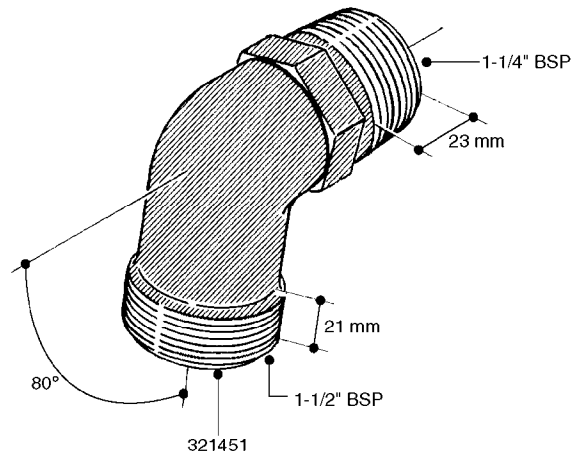

L0030

FITTINGS - HEXAGON NIPPLES
L0030-HIN, 01:01:16

Page 1
Date 16.03.2016 13:38

parts-n°	order qty	description
10015303	1	FITT.PO.HN 1.00X1.00 M1000
10425003	1	FITT.PO.HN 1.25X1.00 MCPHEE
320132	1	FITT.DK HN 1" BSP
320176	1	FITT.DK HN 3/8"X1/2" BSP
320445	1	FITT.DK HN 1/4"X3/8" BSP
320655	1	FITT.DK HN 1/2"-1/2" BSP
320692	1	FITT.DK HN 3/8'BSPX1/4'NPT
320703	1	FITT.DK HN 3/8BSP X1/2 &1/4NPT
320725	1	FITT.DK NIPPLE 3/8"-3/8" BSP
320902	1	FITT.DK HN 3/8'X 1/4' BSP
390232	1	FITT.DK HN 1-1/2' X 1-1/4' BSP
390276	1	FITT.DK HN 1'BSP