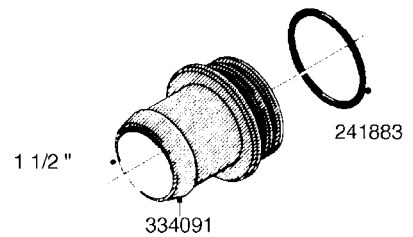

L0080

FITTINGS - S-53
L0080-HIN, 01:01:16

Page 1

Date 16.03.2016 13:38

parts-n°	order qty	description
145995	1	FITT.DK S-53 FORK
242353	1	O-RING D44.2X3.0 VITON F.S-67
242354	1	O-RING D32.2X3.0 VITON F.S-53
322103	1	FITT.DK S-53 BULKHEAD
322107	1	FITT.DK S-53 BULKHEAD NUT
322110	1	FITT.DK S-53 ELB. 1/2" BSP
322352	1	FITT.DK S-53 TEE
334227	1	FITT.DK S-53 STR.1/2'
334229	1	FITT.DK S-53 STR.3/4"
334230	1	FITT.DK S-53 STR.1"
334239	1	FITT.DK S-53 ELB.1/2"
334241	1	FITT.DK S-53 ELB.3/4"
334242	1	FITT.DK S-53 ELB.1"
334249	1	FITT.DK S-53 PLUG
334260	1	GASKET F. S-53 BULKHEAD
334564	1	FITT.DK S-67 TO S-53 ADAPTER
391100	1	FITT.DK S-53THREAD INS.1/2"BSP
726463	1	FITT.DK S53 BULKHEAD W/GASKET
726552	1	FIT.DK S-53X90 1/2" BSP,O-RING
726556	1	FITT.DK S-53 HB 1/2" W/O-RING
726558	1	FITT.DK S53 STR. 3/4" W.ORING
726559	1	FITT DK. S-53 HB 1" W/O-RING
726568	1	FITT.DK.S-53 HB 1/2"90 W/ORING
726570	1	FITT.DK S-53 ELB.3/4" W.ORING
726571	1	FITT.DK S-53 ELB.1", W ORING
726578	1	FITT.DK S53 PLUG WITH O-RING
728561	1	FITT.DK. S67M - S53F REDUCER