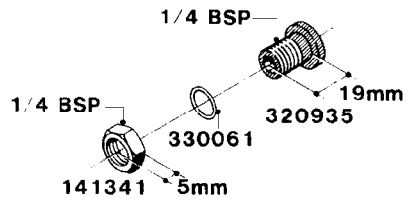

L0060

FITTINGS - BULKHEAD
L0060-HIN, 01:01:16

Page 1

Date 16.03.2016 13:38

parts-n°	order qty	description
141046	1	NUT 3/8" BSP
141341	1	NUT 1/4' BSP
240284	1	O-RING D82,5/75 X 3,5
320456	1	FITT.DK BULKHEAD 1"BSP DOUBLE
320467	1	FITT.DK BULKHEAD 1"BSP SINGLE
320471	1	FITT.DK NUT 1" BSP JAMB
320541	1	FITT.DK BULKHEAD 2-1/2'BSP SIN
320552	1	FITT.DK NUT 2-1/2' BSP JAMB
320644	1	FITT.DK ELB.3/4"HB X 1" BSP
320784	1	FITT.DK CAP 1-1/2" BSP
320795	1	FITT.DK NUT 1-1/2" BSP JAMB
320935	1	FITT.DK BULKHEAD 1/4' BSP SING
320946	1	FITT.DK BULKHEAD 3/8' BSP SING
321296	1	FITT.DK BULKHEAD 1/2" BSP SING
321307	1	FITT.DK NUT 1/2" BSP JAMB
321333	1	FITT.DK BULK 1-1/2" X 1"F BSP
330061	1	O-RING D16/D11X2,5
330072	1	O-RING D53.5/D45.5X4
330212	1	O-RING D19/D14X2.4 F.1/2"NUT
332577	1	O-RING D38/D30X4 F.1" PUR.
332592	1	O-RING D26/D20X3