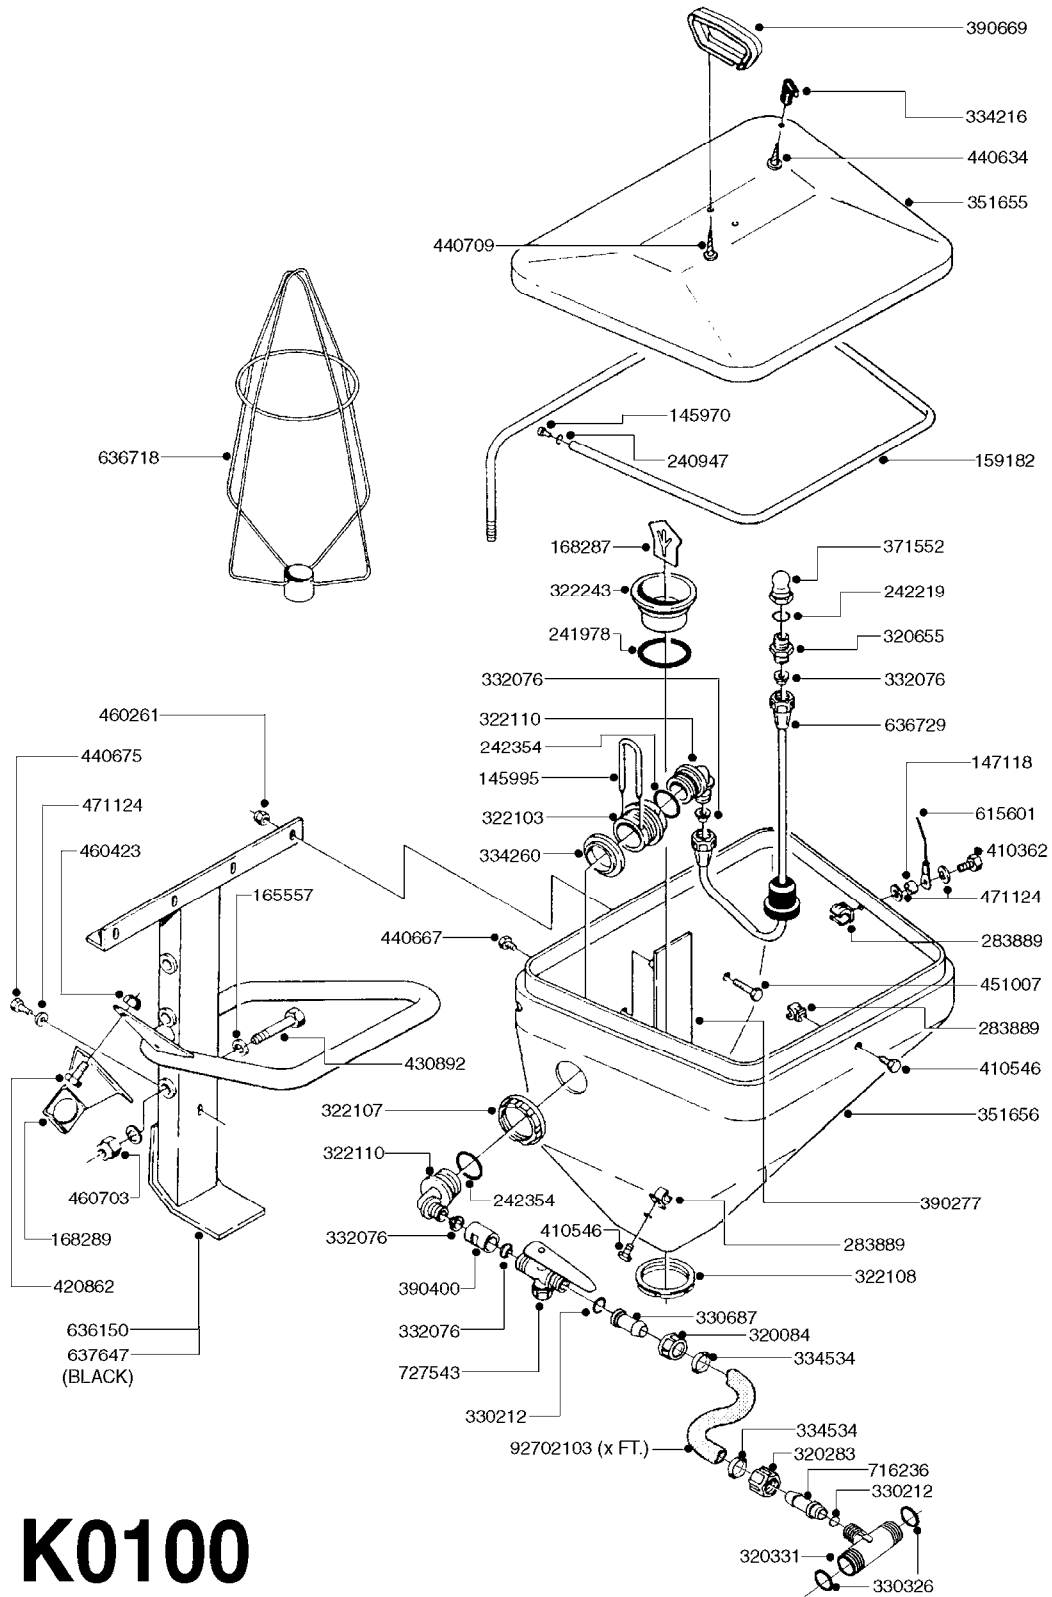

K0090

CHEMICAL FILLER-HOPPER (PRE95)
K0090-HIN, 01:01:16

Page 1

Date 16.03.2016 13:37

parts-n°	order qty	description
145970	1	PLUG MF 11 X 1
145995	1	FITT.DK S-53 FORK
159182	1	RINSING TUBE CHEM.FILL
168287	1	PLATE ANTI-VORTEX F.CHEM FILL
168289	1	BRACKET F. 3-WAY VALVE
240947	1	O-RING D7.3X2.4 NITRIL
241978	1	O-RING 64.5X3.0
242219	1	O-RING D16.3X2.4 VITON
242354	1	O-RING D32.2X3.0 VITON F.S-53
242566	1	LATCH STRAP F. CHEM.FILL
283889	1	CLIP F.TUBE SUPPORT
320084	1	FITT.DK NUT 1/2" BSP
320283	1	FITT.DK NUT 3/4"BSP
320331	1	FITT.DK TEE 1" - 1" - 3/4" BSP
320655	1	FITT.DK HN 1/2"-1/2" BSP
322103	1	FITT.DK S-53 BULKHEAD
322107	1	FITT.DK S-53 BULKHEAD NUT
322108	1	FITT.DK S-67 BULKHEAD NUT
322110	1	FITT.DK S-53 ELB. 1/2" BSP
322243	1	DRAIN PIPE/CHEM FIL.S67/S56
330212	1	O-RING D19/D14X2.4 F.1/2"NUT
330326	1	O-RING D30/D24X2 F.1"NUT
330687	1	FITT.DK HB 1/2" F. 1/2" NUT
332076	1	CONE INSERT F. ALUMINUM LANCE
334215	1	RUBBER
334216	1	RUBBER LATCH FOR CHEM.FILL
334260	1	GASKET F. S-53 BULKHEAD
334534	1	CLAMP HOSE PLASTIC 1/2"
371552	1	NOZZLE F.RINSING
390277	1	SCALE PLATE FOR HARDI FILLER
390400	1	FITT.DK BULKHEAD 1/2'X1/2'
410546	1	BOLT HEX SS M6X12 FT
420862	1	BOLT HEX 8.8 DEL M10X16 FT
440634	1	SCREW 5/8"
440667	1	SCREW M3.5X12 SLOT STAINLESS
440675	1	SCREW F. PLASTIC 5X16 SS
451007	1	SCREW M6X20 STAINLESS
460261	1	NUT HEX M6X1 LOCK A2 DIN985
460423	1	NUT HEX M10X1.5 LOCK
471124	1	WASHER, M6, Ø18/ 6.4X 1.6, SS
614728	1	LID FOR CHEM FILLER
614729	1	TANK HARDI FILLER
636150	1	FRAME FOR CHEM FILL TANK
636718	1	RINSE SUPPORT CHEM.FILL 25/35L
636729	1	TUBE F. RINSE CHEM FILL
716236	1	FITT.DK HB 1/2" ASSY. F. 3/4"
727543	1	VALVE F.CHEM FILL JUG RINSE
92702103	1	HOSE R X1/2" X300PSI WP X0012"