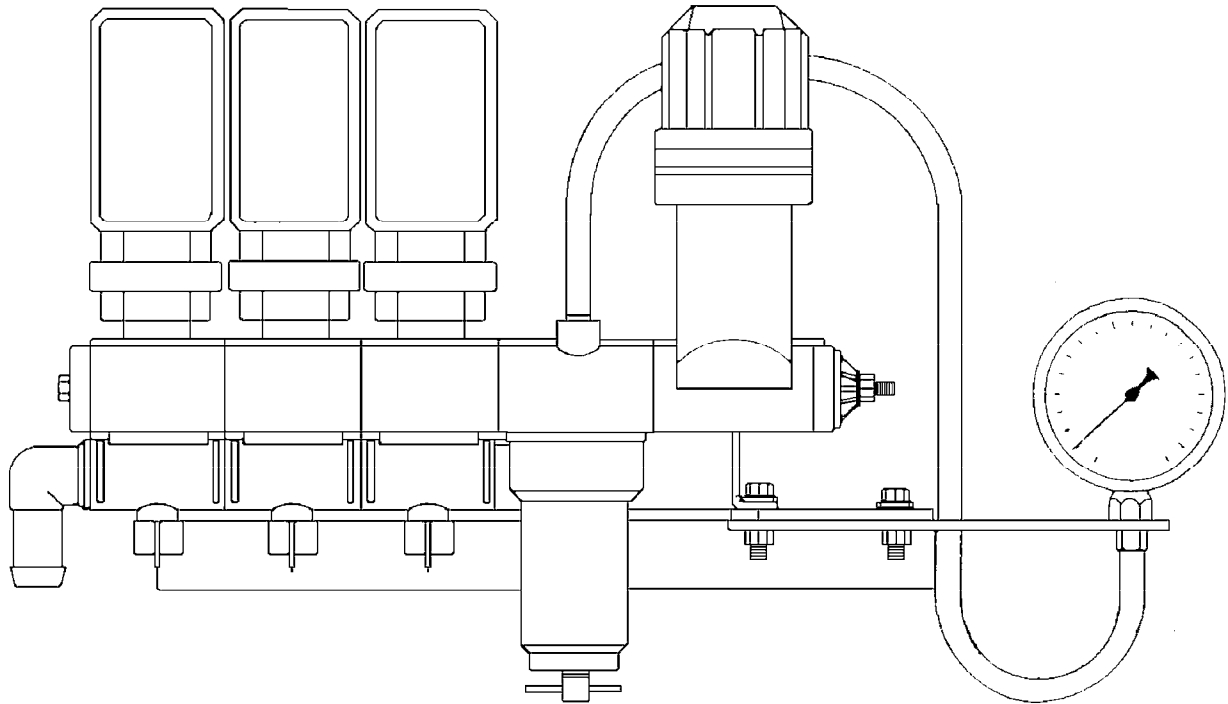

COMPLETE ASSEMBLIES
WHOLEGOODS ITEMS

70043903 - COMPLETE ASSEMBLY

K0680

REMOTE GAUGE-ESC SPRAYERS-4"
K0680-HIN, 01:01:16

Page 1

Date 16.03.2016 13:37

parts-n°	order qty	description
145632	1	FITT.DK HB 1/4' BRASS F.GUAGE
146210	1	NUT 1/4'BSP BRASS
282391	1	CLAMP HOSE CRIMP 5/16'
320972	1	FITT.DK HB 5/16'- 1/4' BSP
330396	1	O-RING D11.2/D6.6X3.2
421046	1	BOLT HEX 8.8 DEL M8X25 FT A2 DIN933
460143	1	NUT HEX M8 LOCK A2 DIN985
927268	1	HOSE R X PVC X 1/4 X 0012"
10028603	1	WASHER LOCK 5/16'
10428003	1	BKT. FOR ESC GAUGE KIT
28026103	1	GAUGE 200PSI/BR,4",1/4"BSP-BTM
70043903	1	*GAUGE KIT,4" OP UNIT INFEILD