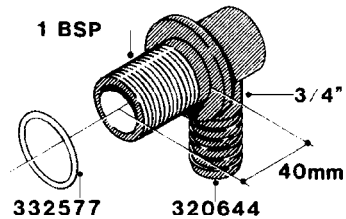

L0060

FITTINGS - BULKHEAD
L0060-HIN, 01:01:16

Page 1

Date 16.03.2016 13:38

parts-n°	order qty	description
141046	1	NUT 3/8" BSP
141341	1	NUT 1/4' BSP
240284	1	O-RING D82,5/75 X 3,5
320456	1	FITT.DK BULKHEAD 1"BSP DOUBLE
320467	1	FITT.DK BULKHEAD 1"BSP SINGLE
320471	1	FITT.DK NUT 1" BSP JAMB
320541	1	FITT.DK BULKHEAD 2-1/2'BSP SIN
320552	1	FITT.DK NUT 2-1/2' BSP JAMB
320644	1	FITT.DK ELB.3/4"HB X 1" BSP
320784	1	FITT.DK CAP 1-1/2" BSP
320795	1	FITT.DK NUT 1-1/2" BSP JAMB
320935	1	FITT.DK BULKHEAD 1/4' BSP SING
320946	1	FITT.DK BULKHEAD 3/8' BSP SING
321296	1	FITT.DK BULKHEAD 1/2" BSP SING
321307	1	FITT.DK NUT 1/2" BSP JAMB
321333	1	FITT.DK BULK 1-1/2" X 1"F BSP
330061	1	O-RING D16/D11X2,5
330072	1	O-RING D53.5/D45.5X4
330212	1	O-RING D19/D14X2.4 F.1/2"NUT
332577	1	O-RING D38/D30X4 F.1" PUR.
332592	1	O-RING D26/D20X3