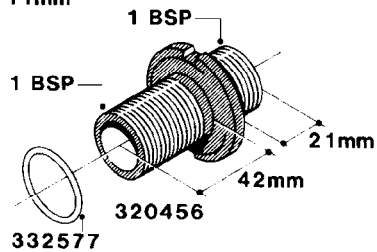

L0060

FITTINGS - BULKHEAD
L0060-HIN, 01:01:16

Page 1

Date 16.03.2016 13:38

parts-n°	order qty	description
141046	1	NUT 3/8" BSP
141341	1	NUT 1/4' BSP
240284	1	O-RING D82,5/75 X 3,5
320456	1	FITT.DK BULKHEAD 1"BSP DOUBLE
320467	1	FITT.DK BULKHEAD 1"BSP SINGLE
320471	1	FITT.DK NUT 1" BSP JAMB
320541	1	FITT.DK BULKHEAD 2-1/2'BSP SIN
320552	1	FITT.DK NUT 2-1/2' BSP JAMB
320644	1	FITT.DK ELB.3/4"HB X 1" BSP
320784	1	FITT.DK CAP 1-1/2" BSP
320795	1	FITT.DK NUT 1-1/2" BSP JAMB
320935	1	FITT.DK BULKHEAD 1/4' BSP SING
320946	1	FITT.DK BULKHEAD 3/8' BSP SING
321296	1	FITT.DK BULKHEAD 1/2" BSP SING
321307	1	FITT.DK NUT 1/2" BSP JAMB
321333	1	FITT.DK BULK 1-1/2" X 1"F BSP
330061	1	O-RING D16/D11X2,5
330072	1	O-RING D53.5/D45.5X4
330212	1	O-RING D19/D14X2.4 F.1/2"NUT
332577	1	O-RING D38/D30X4 F.1" PUR.
332592	1	O-RING D26/D20X3