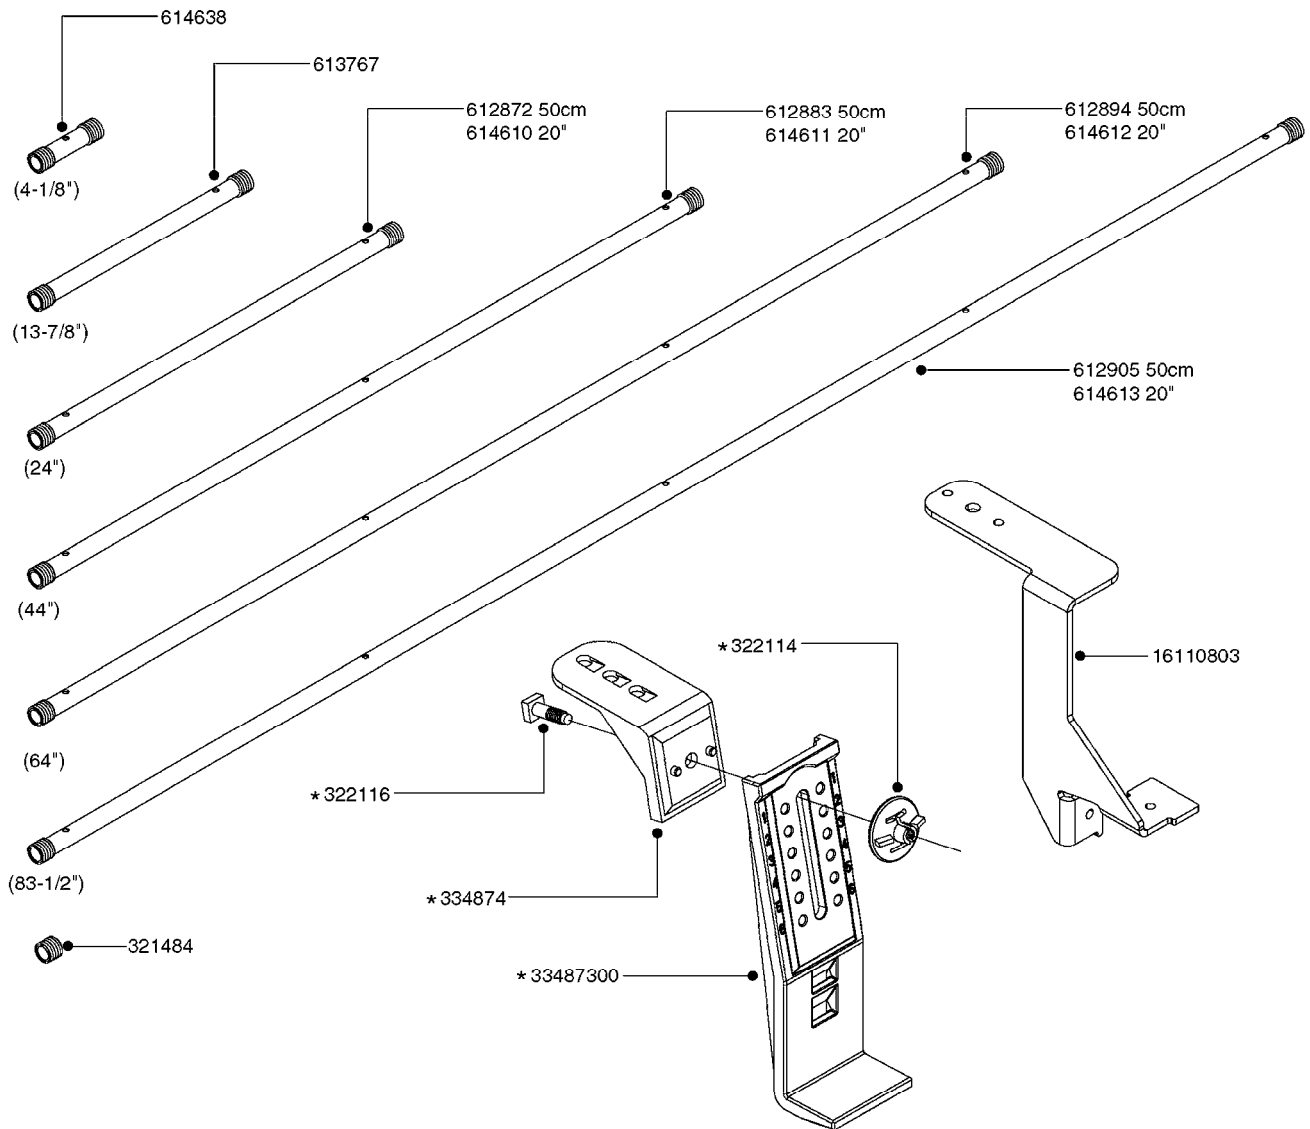

COMPLETE ASSEMBLY
WITH NOZZLES

REFER TO
HARDI® NOZZLE CATALOG

D1100

DOUBLE NOZZLE HOLDER-SNAP FIT
D1100-HIN, 01:01:16

Page 1

Date 16.03.2016 13:37

Pos.	parts-n°	order qty	description
1	372140	1	HARDI ISO BLIND CAP
2	725078	1	SNAP-FIT TRIPLET W/O NOZZ HOLD
3	28032503	1	DOUBLE NOZZLE HOLDER LD ISO
4	28040103	1	O-RING F.DOUBLE NOZZLE HOLDER
5	28089103	1	GASKET F.DOUBLE NOZZLE HOLDER
6	70056803	1	DOUBLE NOZZLE CAP ORANGE LD 01
6	70056903	1	DOUBLE NOZZLE CAP GREEN LD 015
6	70057003	1	DOUBLE NOZZLE CAP YELLOW LD 02
6	70057103	1	DOUBLE NOZZLE CAP LILAC LD 025
6	70057203	1	DOUBLE NOZZLE CAP BLUE LD 03
6	70057303	1	DOUBLE NOZZLE CAP RED LD 04
6	70057403	1	DOUBLE NOZZLE CAP BROWN LD 05