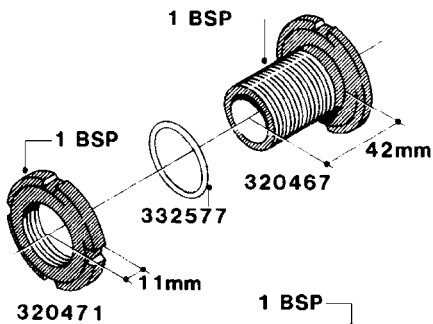

L0030

FITTINGS - HEXAGON NIPPLES
L0030-HIN, 01:01:16

Page 1
Date 16.03.2016 13:38

parts-n°	order qty	description
10015303	1	FITT.PO.HN 1.00X1.00 M1000
10425003	1	FITT.PO.HN 1.25X1.00 MCPHEE
320132	1	FITT.DK HN 1" BSP
320176	1	FITT.DK HN 3/8"X1/2" BSP
320445	1	FITT.DK HN 1/4"X3/8" BSP
320655	1	FITT.DK HN 1/2"-1/2" BSP
320692	1	FITT.DK HN 3/8'BSPX1/4'NPT
320703	1	FITT.DK HN 3/8BSP X1/2 &1/4NPT
320725	1	FITT.DK NIPPLE 3/8"-3/8" BSP
320902	1	FITT.DK HN 3/8'X 1/4' BSP
390232	1	FITT.DK HN 1-1/2' X 1-1/4' BSP
390276	1	FITT.DK HN 1'BSP

L0040

FITTINGS - NIPPLES & ELBOWS
L0040-HIN, 01:01:16

Page 1

Date 16.03.2016 13:38

parts-n°	order qty	description
10530803	1	FITT.PO.SE 2.00X2.00 45 DEG.
320191	1	FITT.DK ELB 3/8' BSP 45 DEGREE
320482	1	FITT.DK ELB. 1/2" BSP 60 DEG.
320596	1	FITT.DK ELB 3/8'-1/2'BSP 45DEG
320607	1	FITT.DK HN 3/8M X 3/8F BSP LNG
320633	1	FITT.DK HN 3/8"M X 3/8"F BSP
321451	1	FITT.DK ELB.1-1/2 X1-1/4 80DEG
321532	1	FITT.DK REDUC 3/4' X 1/2' BSP
390233	1	FITT.DK REDUC 1-1/2" X 1" BSP

L0050

parts-n°	order qty	description
242594	1	O-RING D14 X 1.78 SCH.70-EPDM
320294	1	FITT.DK TEE 3/8X3/8HB X1/2"BSP
320305	1	FITT.DK HB 3/4'- 3/4' BSP
320386	1	FITT.DK TEE 3/8X3/8HB X3/8"BSP
320397	1	FITT.DK ELB 3/8"HB X 3/8" BSP
320401	1	FITT.DK TEE 1/2X1/2HB X1/2"BSP
320412	1	FITT.DK TEE 1/2X1/2HB X3/8'BSP
320423	1	FITT.DK ELB 1/2'HB X 3/8' BSP
320891	1	FITT.DK HB 3/8'- 3/8' BSP
320972	1	FITT.DK HB 5/16'- 1/4' BSP
322046	1	FITT.DK TEE 1/2X1/2HB X3/4'BSP
322048	1	FITT.DK TEE 3/4X3/4HB X3/4'BSP
330595	1	O-RING D24.6/D20X2.1 -3/4"
333137	1	FITT.DK CONN.1/2" F.NOZZ. DOUB
333141	1	FITT.DK CONN.1/2" F.NOZZ.SING
334041	1	FITT.DK CONN.3/4' F.NOZZ. SING
334042	1	FITT.DK CONN.3/4' F.NOZZ. DOUB
334195	1	FITT.DK ELB. 3/4"HB X 3/4"HB
10012103	1	FITT.PO.HB 1.25X1.50 IMB1012
10014003	1	FITT.PO.HB 1.25X1.25 IMB1010
10036903	1	FITT.PO.HB 1.50X1.50 IMB1212
28019303	1	FITTING HB ELB 3/4NPT-3/4HOSE
61016500	1	HOSE TAIL 3/4" 90°+RG CAP 3/4"
72026700	1	NOZZLE TUBE ADAPTER W/O-RING