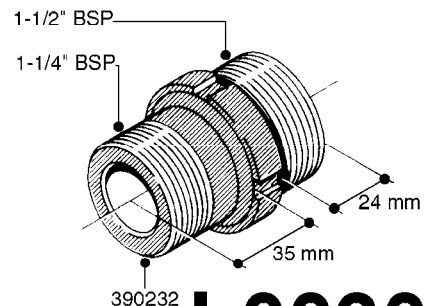

L0030

FITTINGS - HEXAGON NIPPLES
L0030-HIN, 01:01:16

Page 1
Date 16.03.2016 13:38

parts-n°	order qty	description
10015303	1	FITT.PO.HN 1.00X1.00 M1000
10425003	1	FITT.PO.HN 1.25X1.00 MCPHEE
320132	1	FITT.DK HN 1" BSP
320176	1	FITT.DK HN 3/8"X1/2" BSP
320445	1	FITT.DK HN 1/4"X3/8" BSP
320655	1	FITT.DK HN 1/2"-1/2" BSP
320692	1	FITT.DK HN 3/8'BSPX1/4'NPT
320703	1	FITT.DK HN 3/8BSP X1/2 &1/4NPT
320725	1	FITT.DK NIPPLE 3/8"-3/8" BSP
320902	1	FITT.DK HN 3/8'X 1/4' BSP
390232	1	FITT.DK HN 1-1/2' X 1-1/4' BSP
390276	1	FITT.DK HN 1'BSP