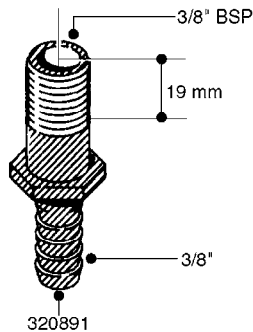

L0030

FITTINGS - HEXAGON NIPPLES
L0030-HIN, 01:01:16

Page 1
Date 16.03.2016 13:38

parts-n°	order qty	description
10015303	1	FITT.PO.HN 1.00X1.00 M1000
10425003	1	FITT.PO.HN 1.25X1.00 MCPHEE
320132	1	FITT.DK HN 1" BSP
320176	1	FITT.DK HN 3/8"X1/2" BSP
320445	1	FITT.DK HN 1/4"X3/8" BSP
320655	1	FITT.DK HN 1/2"-1/2" BSP
320692	1	FITT.DK HN 3/8'BSPX1/4'NPT
320703	1	FITT.DK HN 3/8BSP X1/2 &1/4NPT
320725	1	FITT.DK NIPPLE 3/8"-3/8" BSP
320902	1	FITT.DK HN 3/8'X 1/4' BSP
390232	1	FITT.DK HN 1-1/2' X 1-1/4' BSP
390276	1	FITT.DK HN 1'BSP

L0040

FITTINGS - NIPPLES & ELBOWS
L0040-HIN, 01:01:16

Page 1

Date 16.03.2016 13:38

parts-n°	order qty	description
10530803	1	FITT.PO.SE 2.00X2.00 45 DEG.
320191	1	FITT.DK ELB 3/8' BSP 45 DEGREE
320482	1	FITT.DK ELB. 1/2" BSP 60 DEG.
320596	1	FITT.DK ELB 3/8'-1/2'BSP 45DEG
320607	1	FITT.DK HN 3/8M X 3/8F BSP LNG
320633	1	FITT.DK HN 3/8"M X 3/8"F BSP
321451	1	FITT.DK ELB.1-1/2 X1-1/4 80DEG
321532	1	FITT.DK REDUC 3/4' X 1/2' BSP
390233	1	FITT.DK REDUC 1-1/2" X 1" BSP

L0050

parts-n°	order qty	description
242594	1	O-RING D14 X 1.78 SCH.70-EPDM
320294	1	FITT.DK TEE 3/8X3/8HB X1/2"BSP
320305	1	FITT.DK HB 3/4'- 3/4' BSP
320386	1	FITT.DK TEE 3/8X3/8HB X3/8"BSP
320397	1	FITT.DK ELB 3/8"HB X 3/8" BSP
320401	1	FITT.DK TEE 1/2X1/2HB X1/2"BSP
320412	1	FITT.DK TEE 1/2X1/2HB X3/8'BSP
320423	1	FITT.DK ELB 1/2'HB X 3/8' BSP
320891	1	FITT.DK HB 3/8'- 3/8' BSP
320972	1	FITT.DK HB 5/16'- 1/4' BSP
322046	1	FITT.DK TEE 1/2X1/2HB X3/4'BSP
322048	1	FITT.DK TEE 3/4X3/4HB X3/4'BSP
330595	1	O-RING D24.6/D20X2.1 -3/4"
333137	1	FITT.DK CONN.1/2" F.NOZZ. DOUB
333141	1	FITT.DK CONN.1/2" F.NOZZ.SING
334041	1	FITT.DK CONN.3/4' F.NOZZ. SING
334042	1	FITT.DK CONN.3/4' F.NOZZ. DOUB
334195	1	FITT.DK ELB. 3/4"HB X 3/4"HB
10012103	1	FITT.PO.HB 1.25X1.50 IMB1012
10014003	1	FITT.PO.HB 1.25X1.25 IMB1010
10036903	1	FITT.PO.HB 1.50X1.50 IMB1212
28019303	1	FITTING HB ELB 3/4NPT-3/4HOSE
61016500	1	HOSE TAIL 3/4" 90°+RG CAP 3/4"
72026700	1	NOZZLE TUBE ADAPTER W/O-RING