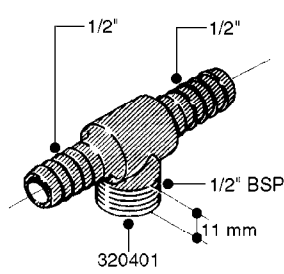

L0040

FITTINGS - NIPPLES & ELBOWS
L0040-HIN, 01:01:16

Page 1

Date 16.03.2016 13:38

parts-n°	order qty	description
10530803	1	FITT.PO.SE 2.00X2.00 45 DEG.
320191	1	FITT.DK ELB 3/8' BSP 45 DEGREE
320482	1	FITT.DK ELB. 1/2" BSP 60 DEG.
320596	1	FITT.DK ELB 3/8'-1/2'BSP 45DEG
320607	1	FITT.DK HN 3/8M X 3/8F BSP LNG
320633	1	FITT.DK HN 3/8"M X 3/8"F BSP
321451	1	FITT.DK ELB.1-1/2 X1-1/4 80DEG
321532	1	FITT.DK REDUC 3/4' X 1/2' BSP
390233	1	FITT.DK REDUC 1-1/2" X 1" BSP