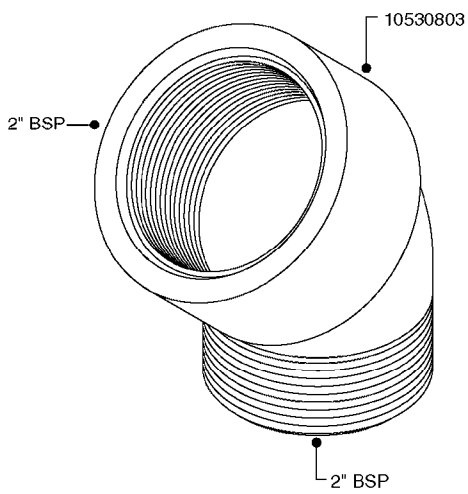

L0030

FITTINGS - HEXAGON NIPPLES
L0030-HIN, 01:01:16

Page 1
Date 16.03.2016 13:38

parts-n°	order qty	description
10015303	1	FITT.PO.HN 1.00X1.00 M1000
10425003	1	FITT.PO.HN 1.25X1.00 MCPHEE
320132	1	FITT.DK HN 1" BSP
320176	1	FITT.DK HN 3/8"X1/2" BSP
320445	1	FITT.DK HN 1/4"X3/8" BSP
320655	1	FITT.DK HN 1/2"-1/2" BSP
320692	1	FITT.DK HN 3/8'BSPX1/4'NPT
320703	1	FITT.DK HN 3/8BSP X1/2 &1/4NPT
320725	1	FITT.DK NIPPLE 3/8"-3/8" BSP
320902	1	FITT.DK HN 3/8'X 1/4' BSP
390232	1	FITT.DK HN 1-1/2' X 1-1/4' BSP
390276	1	FITT.DK HN 1'BSP