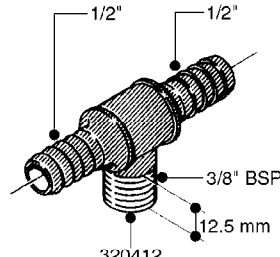

L0030

FITTINGS - HEXAGON NIPPLES
L0030-HIN, 01:01:16

Page 1
Date 16.03.2016 13:38

parts-n°	order qty	description
10015303	1	FITT.PO.HN 1.00X1.00 M1000
10425003	1	FITT.PO.HN 1.25X1.00 MCPHEE
320132	1	FITT.DK HN 1" BSP
320176	1	FITT.DK HN 3/8"X1/2" BSP
320445	1	FITT.DK HN 1/4"X3/8" BSP
320655	1	FITT.DK HN 1/2"-1/2" BSP
320692	1	FITT.DK HN 3/8'BSPX1/4'NPT
320703	1	FITT.DK HN 3/8BSP X1/2 &1/4NPT
320725	1	FITT.DK NIPPLE 3/8"-3/8" BSP
320902	1	FITT.DK HN 3/8'X 1/4' BSP
390232	1	FITT.DK HN 1-1/2' X 1-1/4' BSP
390276	1	FITT.DK HN 1'BSP

L0040

FITTINGS - NIPPLES & ELBOWS
L0040-HIN, 01:01:16

Page 1

Date 16.03.2016 13:38

parts-n°	order qty	description
10530803	1	FITT.PO.SE 2.00X2.00 45 DEG.
320191	1	FITT.DK ELB 3/8' BSP 45 DEGREE
320482	1	FITT.DK ELB. 1/2" BSP 60 DEG.
320596	1	FITT.DK ELB 3/8'-1/2'BSP 45DEG
320607	1	FITT.DK HN 3/8M X 3/8F BSP LNG
320633	1	FITT.DK HN 3/8"M X 3/8"F BSP
321451	1	FITT.DK ELB.1-1/2 X1-1/4 80DEG
321532	1	FITT.DK REDUC 3/4' X 1/2' BSP
390233	1	FITT.DK REDUC 1-1/2" X 1" BSP

L0050

parts-n°	order qty	description
242594	1	O-RING D14 X 1.78 SCH.70-EPDM
320294	1	FITT.DK TEE 3/8X3/8HB X1/2"BSP
320305	1	FITT.DK HB 3/4'- 3/4' BSP
320386	1	FITT.DK TEE 3/8X3/8HB X3/8"BSP
320397	1	FITT.DK ELB 3/8"HB X 3/8" BSP
320401	1	FITT.DK TEE 1/2X1/2HB X1/2"BSP
320412	1	FITT.DK TEE 1/2X1/2HB X3/8'BSP
320423	1	FITT.DK ELB 1/2'HB X 3/8' BSP
320891	1	FITT.DK HB 3/8'- 3/8' BSP
320972	1	FITT.DK HB 5/16'- 1/4' BSP
322046	1	FITT.DK TEE 1/2X1/2HB X3/4'BSP
322048	1	FITT.DK TEE 3/4X3/4HB X3/4'BSP
330595	1	O-RING D24.6/D20X2.1 -3/4"
333137	1	FITT.DK CONN.1/2" F.NOZZ. DOUB
333141	1	FITT.DK CONN.1/2" F.NOZZ.SING
334041	1	FITT.DK CONN.3/4' F.NOZZ. SING
334042	1	FITT.DK CONN.3/4' F.NOZZ. DOUB
334195	1	FITT.DK ELB. 3/4"HB X 3/4"HB
10012103	1	FITT.PO.HB 1.25X1.50 IMB1012
10014003	1	FITT.PO.HB 1.25X1.25 IMB1010
10036903	1	FITT.PO.HB 1.50X1.50 IMB1212
28019303	1	FITTING HB ELB 3/4NPT-3/4HOSE
61016500	1	HOSE TAIL 3/4" 90°+RG CAP 3/4"
72026700	1	NOZZLE TUBE ADAPTER W/O-RING