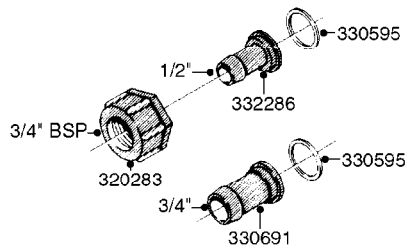

L0010

parts-n°	order qty	description
240085	1	O-RING D13,1/8,3X02,4 NITRIL
241441	1	O-RING D29.3X3
242594	1	O-RING D14 X 1.78 SCH.70-EPDM
320084	1	FITT.DK NUT 1/2" BSP
320095	1	FITT.DK NUT 1" BSP
320117	1	FITT.DK CONN.1/2"BSP F. 1" CAP
320187	1	FITT.DK CAP 3/8" BSP BLACK
320283	1	FITT.DK NUT 3/4"BSP
320821	1	FITT.DK NUT 1-1/2" BSP
321495	1	FITT.DK REDUC 1/4'BSP F.3/4'NT
321576	1	FITT.DK CONN 1/2"BSP F.3/4"NUT
330013	1	O-RING D15/D10X2.5 F.3/8"NUT
330212	1	O-RING D19/D14X2.4 F.1/2"NUT
330326	1	O-RING D30/D24X2 F.1"NUT
330341	1	FITT.DK HB 1" F. 1" NUT
330595	1	O-RING D24.6/D20X2.1 -3/4"
330665	1	3/4' HOSE TAIL F/1' CAP
330676	1	FITT.DK HB 3/8" F. 1/2" NUT
330687	1	FITT.DK HB 1/2" F. 1/2" NUT
330691	1	FITT.DK HB 3/4'F.3/4' NUT
330783	1	FITT.DK HB 3/8"F.3/8" NUT
331262	1	FITT.DK HB 1-1/2" F. 1-1/2"NUT
331273	1	O-RING D44/D38X2 F.1-1/2"
331446	1	FITT.DK HB 1" F.1-1/2" NUT
331807	1	FITT.DK HB 5/16" F.3/8" NUT
332286	1	FITT.DK HB 1/2" F. 3/4" NUT
332905	1	FITT.DK HB 1/2" F. 3/4" CAP
332927	1	PLUG F. NOZZLE TUBE 3/4'
333292	1	FITT.DK HB 1"O'RING F.1-1/2"
333664	1	FITT.DK HB 5/16' F. 1/2' NUT
334044	1	FITT.DK HB 3/4' F. 3/4' CAP
334059	1	FITT.DK EL 1" 110 DEG.F.1-1/2"
334123	1	FITT.DK HB 1-1/4"O-RNG F.1-1/2"
334150	1	FITT.DK HB 1-1/4" 110 F.1-1/2"
390542	1	PLUG WASHER FOR 3/4'CAP NUT
716236	1	FITT.DK HB 1/2" ASSY. F. 3/4"
716413	1	FITT.DK PLUG ASSY. F.NOZ TUBE
717426	1	FITT.DK REDUC 1/4"BSP F.3/4"N
720856	1	FITT.DK 1/2'BSP ASSY.F.3/4'NUT
724621	1	FITT.DK HB 3/4"ASSY F.3/4" NUT