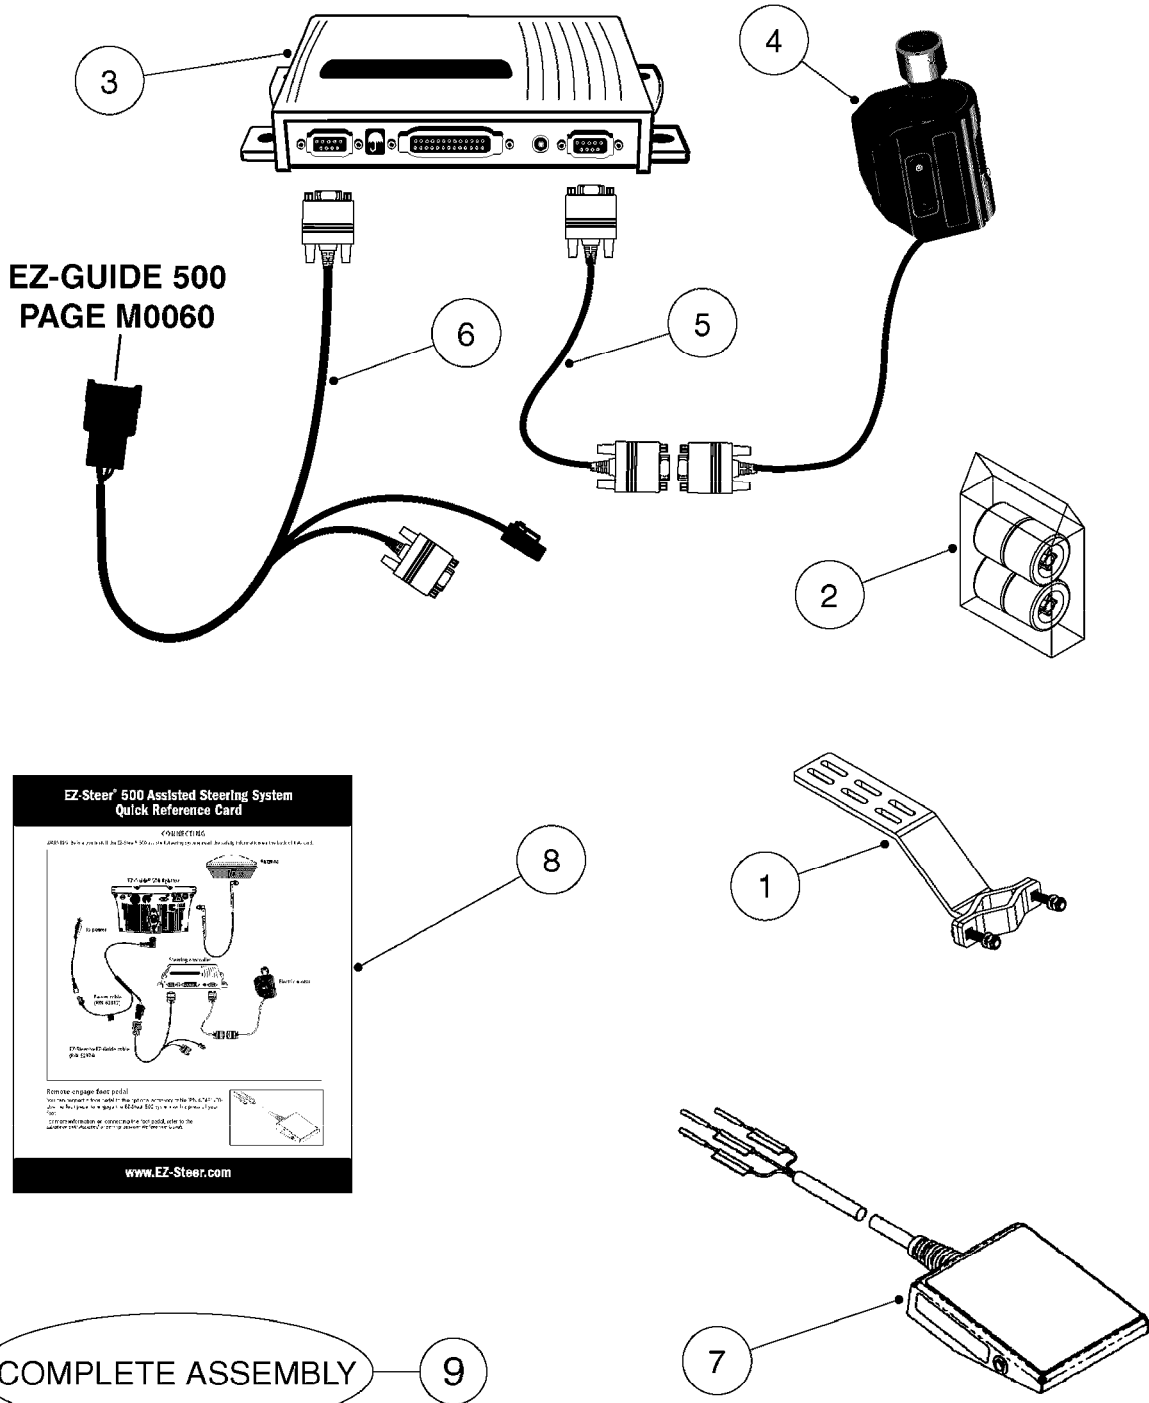

COMPLETE ASSEMBLY 13

COMPLETE ASSEMBLIES
WHOLEGOODS ITEMS

M0060

EZ-GUIDE 500 LIGHTBAR
M0060-HIN, 01:01:16

Page 1

Date 16.03.2016 13:38

Pos.	parts-n°	order qty	description
1	26007603	1	CABLE, ANTENNA, EZGUIDEPLUS
2	26012203	1	EZ-STEER/GUIDE 500 ADAPT.CABLE
3	26015303	1	REMOTE KEYPAD EZGUIDE 500/250
3	28048403	1	DECAL - REMOTE OVERLAY 500/250
4	26015403	1	EZ-GUIDE 500 CABLE POWER/CAN90
5	26015503	1	EZ-GUIDE 500 Z PLUS ANTENNA
5	26015603	1	ANTENNA AG15 L1,EZ GDE 500/250
6	26015703	1	EZ-GUIDE 500 DGPS DISPLAY
6	26015803	1	EZ-GUIDE 500 OMNISTAR DISPLAY
7	26016103	1	EZ-GUIDE 500 CABLE UNTERM.FUSE
8	26016203	1	EZ-GUIDE 500 POWER CONN.CABLE
9	28048203	1	EZ-GUIDE 500 MOUNT F.AG15 ANT.
10	28048303	1	EZ-GUIDE 250/500 RAM MNT.1.5"
11	29003803	1	EZ-GUIDE 500 CD,GET.STARTED V1
12	67215403	1	EZ-GUIDE 500 QUICK REF.CARD V1
13	84208303	1	EZ GUIDE 500 LIGHTBAR (DGPS)
13	84208403	1	EZ GUIDE 500 LIGHTBAR (XP/HP)
13	84208503	1	EZ GUIDE 500 LIGHTBAR (RTK)