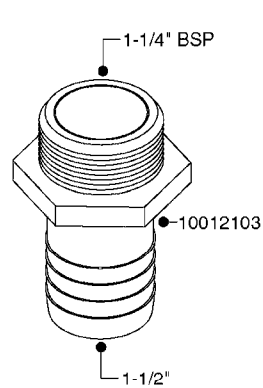

L0040

FITTINGS - NIPPLES & ELBOWS
L0040-HIN, 01:01:16

Page 1

Date 16.03.2016 13:38

parts-n°	order qty	description
10530803	1	FITT.PO.SE 2.00X2.00 45 DEG.
320191	1	FITT.DK ELB 3/8' BSP 45 DEGREE
320482	1	FITT.DK ELB. 1/2" BSP 60 DEG.
320596	1	FITT.DK ELB 3/8'-1/2'BSP 45DEG
320607	1	FITT.DK HN 3/8M X 3/8F BSP LNG
320633	1	FITT.DK HN 3/8"M X 3/8"F BSP
321451	1	FITT.DK ELB.1-1/2 X1-1/4 80DEG
321532	1	FITT.DK REDUC 3/4' X 1/2' BSP
390233	1	FITT.DK REDUC 1-1/2" X 1" BSP