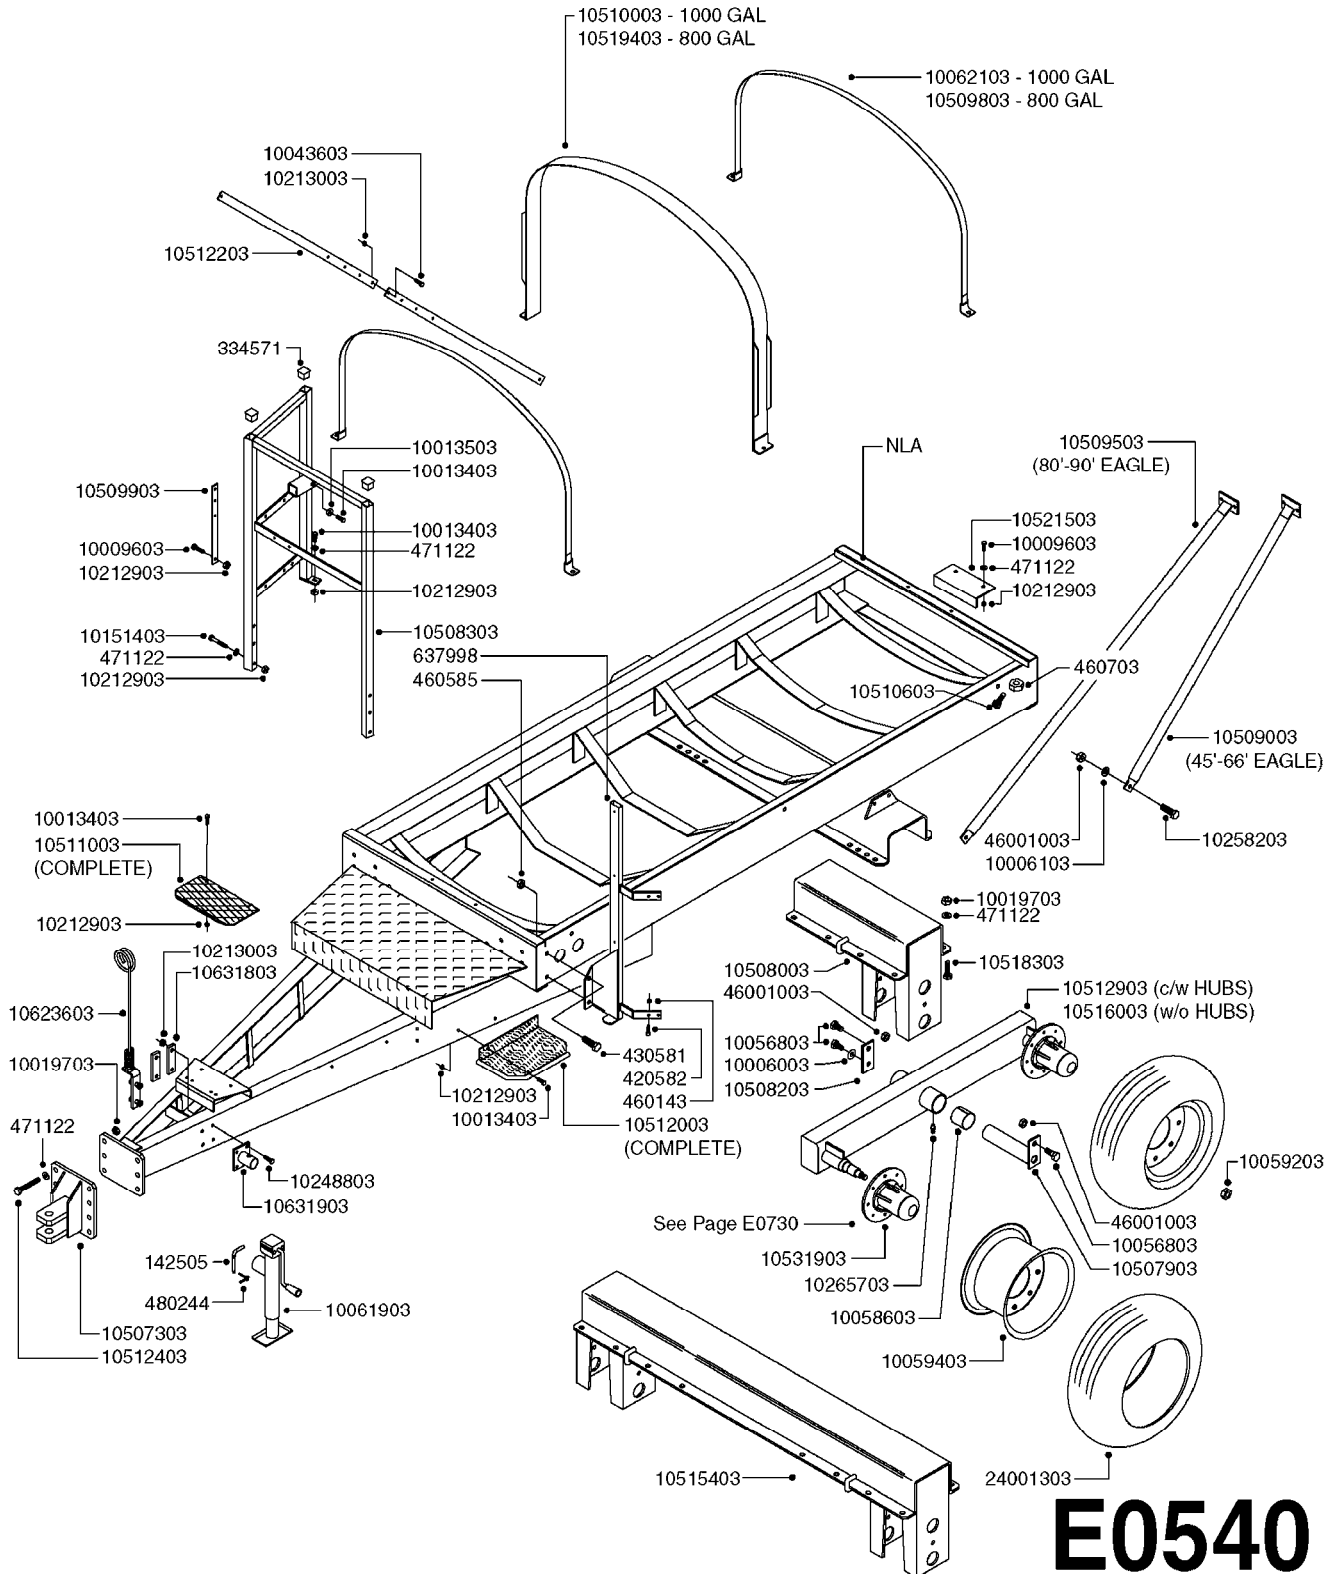

E0540

FRAME-NAV.M TA800/1000 PRE'05
E0540-HIN, 01:01:16

Page 1

Date 16.03.2016 13:37

parts-n°	order qty	description
142505	1	LOCKING PAWL 12 X 70MM
334571	1	TAPON 40x40x2 EMBELLECEDOR
420582	1	BOLT HEX 8.8 DEL M8X20 FT A2
430581	1	BOLT HEX 8.8 DEL M16X40 FT
460143	1	NUT HEX M8 LOCK A2 DIN985
460585	1	NUT HEX M16X2 LOCK
460703	1	NUT HEX M12X1.75 LOCK DIN985
471122	1	WASHER, M10, Ø20/10.5X 2.0, SS
480244	1	PIN SNAP D4.5
637998	1	MANIFOLD BKT. NAVIGATOR
10006003	1	WASHER LOCK 5/8"
10006103	1	WASHER PLATE 5/8
10009603	1	BOLT HEX 3/8 NC GR.2 01.00"
10012903	1	PUMP HYPRO C9016 540 RPM 90023
10013403	1	BOLT HEX 3/8-16X1 1/4 HCS Z5
10013503	1	NUT HEX NC 3/8"
10019703	1	NUT HEX NC FHN 3/4-10 Z 5
10043603	1	BOLT HEX 7/16 NC GR.5 01.25"
10056803	1	BOLT HEX 5/8 NC GR.5 01.50"
10058603	1	GARLOCK 2.5"DU 2.5" TA800/1000
10059203	1	BOLT WHEEL 9/16"x1-1/4"UNF 90D
10059403	1	RIM 15X10 X 8-8-6 +1.062OFFSET
10061903	1	JACK F300/500/575 5000LB
10062103	1	STRAP F. NAV M TNK 1000 110"LG
10151403	1	BOLT HEX 3/8 NC GR.2 02.50"
10212903	1	NUT HEX NC (NYLON LOCK) 3/8"
10213003	1	NUT HEX NC (NYLON LOCK) 7/16"
10248803	1	BOLT HEX 7/16 NC GR.2 02.00"
10258203	1	BOLT HEX 5/8 NC GR.2 02.00"
10265703	1	GREASE ZERK 5MM PRESS FIT
10507303	1	CLEVIS NAV.550/800/1000 GAL.
10507903	1	PIN F.PIVOT NAV800/1000
10508003	1	UPRIGHT W/M 800/1000 TANDEM
10508203	1	FLATBAR TANDEM NAV800/1000
10508303	1	HANDRAIL NAV 800/1000 GAL.
10509003	1	SIDE BRACE NAV8/1000 45-66'EAG
10509503	1	SIDE BRACE NAV8/1000 80-90'EAG
10509803	1	STRAP F.NAV TANK 800 GAL.
10509903	1	FLATBAR F.FILTER
10510003	1	STRAP F.TANK REINFOR.1000 NAV
10510603	1	BOLT F.ANCHOR STRAP
10511003	1	FRONT STEP ASSY.550/800/1000
10512003	1	SIDE STEP ASSY.550/800/1000
10512203	1	FLATBAR SIDE STRAP F.NAV8/1000
10512403	1	BOLT HEX 3/4 NC GR.8 02.25"
10512903	1	TANDEM BEAM ASSY.800/1000
10515403	1	AXLE W/M NAV.TA 800/1000 120"
10516003	1	TANDEM BEAM W/M NAV W/SPINDLE
10518303	1	BOLT HEX 2&3/4 NC GR.8 3.00"
10519403	1	STRAP F.TANK REINFOR.800 NAV
10521503	1	NAV TANK STOP BKT.KIT
10531903	1	HUB ASSY.COMP.F.2-1/8" SPINDLE
10623603	1	CABLE & HOSE HOLDER NAV.
10631803	1	FLATBAR 1/4" x 110MM F.JACK
10631903	1	JACK MOUNT NAV550/1000 W/MOUNT
24001303	1	TIRE 12.5L-15SL 12 PLY
46001003	1	NUT HEX 5/8"-11 NYLOCK