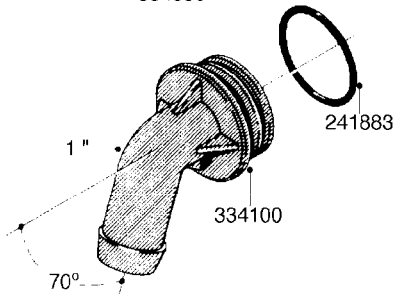

L0080

FITTINGS - S-53
L0080-HIN, 01:01:16

Page 1

Date 16.03.2016 13:38

parts-n°	order qty	description
145995	1	FITT.DK S-53 FORK
242353	1	O-RING D44.2X3.0 VITON F.S-67
242354	1	O-RING D32.2X3.0 VITON F.S-53
322103	1	FITT.DK S-53 BULKHEAD
322107	1	FITT.DK S-53 BULKHEAD NUT
322110	1	FITT.DK S-53 ELB. 1/2" BSP
322352	1	FITT.DK S-53 TEE
334227	1	FITT.DK S-53 STR.1/2'
334229	1	FITT.DK S-53 STR.3/4"
334230	1	FITT.DK S-53 STR.1"
334239	1	FITT.DK S-53 ELB.1/2"
334241	1	FITT.DK S-53 ELB.3/4"
334242	1	FITT.DK S-53 ELB.1"
334249	1	FITT.DK S-53 PLUG
334260	1	GASKET F. S-53 BULKHEAD
334564	1	FITT.DK S-67 TO S-53 ADAPTER
391100	1	FITT.DK S-53THREAD INS.1/2"BSP
726463	1	FITT.DK S53 BULKHEAD W/GASKET
726552	1	FIT.DK S-53X90 1/2" BSP,O-RING
726556	1	FITT.DK S-53 HB 1/2" W/O-RING
726558	1	FITT.DK S53 STR. 3/4" W.ORING
726559	1	FITT DK. S-53 HB 1" W/O-RING
726568	1	FITT.DK.S-53 HB 1/2"90 W/ORING
726570	1	FITT.DK S-53 ELB.3/4" W.ORING
726571	1	FITT.DK S-53 ELB.1", W ORING
726578	1	FITT.DK S53 PLUG WITH O-RING
728561	1	FITT.DK. S67M - S53F REDUCER