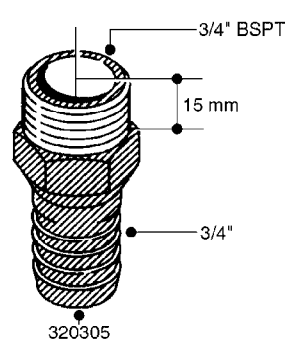

L0030

FITTINGS - HEXAGON NIPPLES
L0030-HIN, 01:01:16

Page 1
Date 16.03.2016 13:38

parts-n°	order qty	description
10015303	1	FITT.PO.HN 1.00X1.00 M1000
10425003	1	FITT.PO.HN 1.25X1.00 MCPHEE
320132	1	FITT.DK HN 1" BSP
320176	1	FITT.DK HN 3/8"X1/2" BSP
320445	1	FITT.DK HN 1/4"X3/8" BSP
320655	1	FITT.DK HN 1/2"-1/2" BSP
320692	1	FITT.DK HN 3/8'BSPX1/4'NPT
320703	1	FITT.DK HN 3/8BSP X1/2 &1/4NPT
320725	1	FITT.DK NIPPLE 3/8"-3/8" BSP
320902	1	FITT.DK HN 3/8'X 1/4' BSP
390232	1	FITT.DK HN 1-1/2' X 1-1/4' BSP
390276	1	FITT.DK HN 1'BSP

L0040

FITTINGS - NIPPLES & ELBOWS
L0040-HIN, 01:01:16

Page 1

Date 16.03.2016 13:38

parts-n°	order qty	description
10530803	1	FITT.PO.SE 2.00X2.00 45 DEG.
320191	1	FITT.DK ELB 3/8' BSP 45 DEGREE
320482	1	FITT.DK ELB. 1/2" BSP 60 DEG.
320596	1	FITT.DK ELB 3/8'-1/2'BSP 45DEG
320607	1	FITT.DK HN 3/8M X 3/8F BSP LNG
320633	1	FITT.DK HN 3/8"M X 3/8"F BSP
321451	1	FITT.DK ELB.1-1/2 X1-1/4 80DEG
321532	1	FITT.DK REDUC 3/4' X 1/2' BSP
390233	1	FITT.DK REDUC 1-1/2" X 1" BSP

L0050

parts-n°	order qty	description
242594	1	O-RING D14 X 1.78 SCH.70-EPDM
320294	1	FITT.DK TEE 3/8X3/8HB X1/2"BSP
320305	1	FITT.DK HB 3/4'- 3/4' BSP
320386	1	FITT.DK TEE 3/8X3/8HB X3/8"BSP
320397	1	FITT.DK ELB 3/8"HB X 3/8" BSP
320401	1	FITT.DK TEE 1/2X1/2HB X1/2"BSP
320412	1	FITT.DK TEE 1/2X1/2HB X3/8'BSP
320423	1	FITT.DK ELB 1/2'HB X 3/8' BSP
320891	1	FITT.DK HB 3/8'- 3/8' BSP
320972	1	FITT.DK HB 5/16'- 1/4' BSP
322046	1	FITT.DK TEE 1/2X1/2HB X3/4'BSP
322048	1	FITT.DK TEE 3/4X3/4HB X3/4'BSP
330595	1	O-RING D24.6/D20X2.1 -3/4"
333137	1	FITT.DK CONN.1/2" F.NOZZ. DOUB
333141	1	FITT.DK CONN.1/2" F.NOZZ.SING
334041	1	FITT.DK CONN.3/4' F.NOZZ. SING
334042	1	FITT.DK CONN.3/4' F.NOZZ. DOUB
334195	1	FITT.DK ELB. 3/4"HB X 3/4"HB
10012103	1	FITT.PO.HB 1.25X1.50 IMB1012
10014003	1	FITT.PO.HB 1.25X1.25 IMB1010
10036903	1	FITT.PO.HB 1.50X1.50 IMB1212
28019303	1	FITTING HB ELB 3/4NPT-3/4HOSE
61016500	1	HOSE TAIL 3/4" 90°+RG CAP 3/4"
72026700	1	NOZZLE TUBE ADAPTER W/O-RING