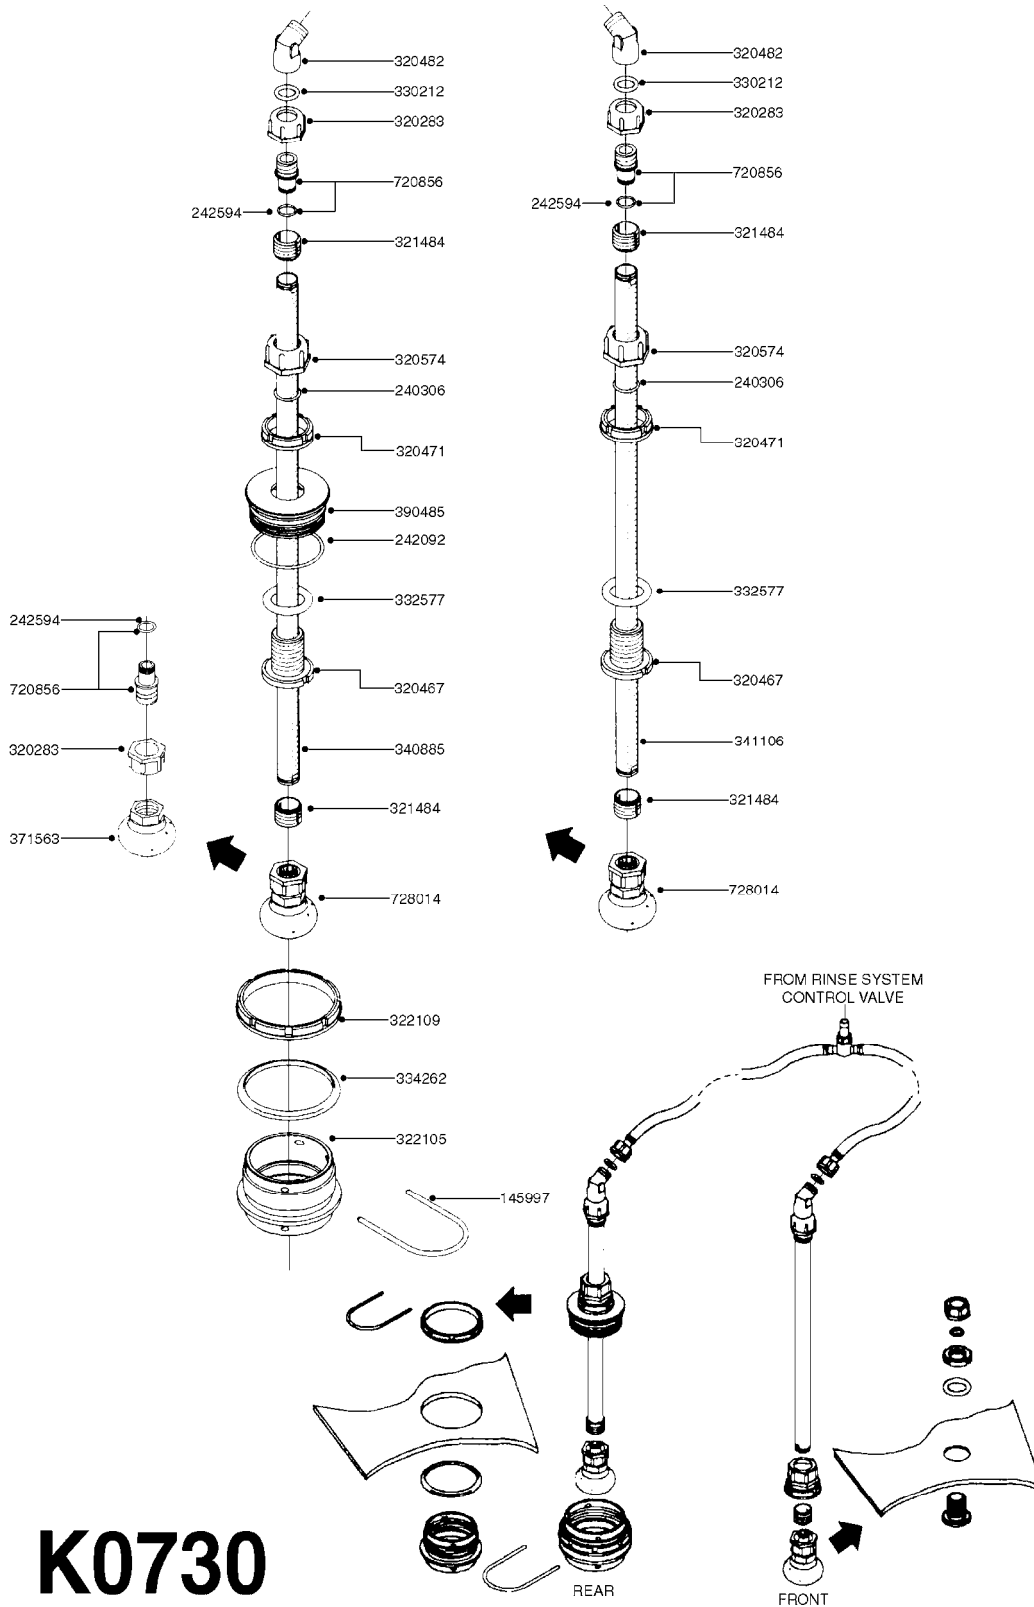

RINSE SYSTEM NOZZLES
K0730-HIN, 01:01:16

RINSE SYSTEM NOZZLES
K0730-HIN, 01:01:16

Page 1

Date 16.03.2016 13:38

parts-n°	order qty	description
145997	1	FITT.DK S-93 FORK
240306	1	O-RING D29/D21X4
242092	1	O-RING D69.5X3 (Use-242351)
242594	1	O-RING D14 X 1.78 SCH.70-EPDM
320283	1	FITT.DK NUT 3/4"BSP
320467	1	FITT.DK BULKHEAD 1"BSP SINGLE
320471	1	FITT.DK NUT 1" BSP JAMB
320482	1	FITT.DK ELB. 1/2" BSP 60 DEG.
320574	1	FITT.DK NUT 1" BSP SPECIAL
321484	1	BUSHING THREADED F.NOZZ.TUBE
322105	1	FITT.DK S-93 BULKHEAD DOUBLE
322109	1	FITT.DK S-93 BULKHEAD NUT
330212	1	O-RING D19/D14X2.4 F.1/2"NUT
332577	1	O-RING D38/D30X4 F.1" PUR.
334262	1	GASKET F.S-93 BULKHEAD
340885	1	TUBE F. RINSE NOZZLE L=600
341106	1	TUBE F.RINSE NOZZLE L=220
371563	1	NOZZLE FOR TANK RINSE
390485	1	FITT.DK S-93 PLUG W D34 HOLE
720856	1	FITT.DK 1/2'BSP ASSY.F.3/4'NUT
728014	1	RINSE NOZZLE MOUNTED