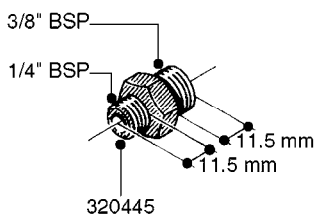

L0030

FITTINGS - HEXAGON NIPPLES
L0030-HIN, 01:01:16

Page 1
Date 16.03.2016 13:38

parts-n°	order qty	description
10015303	1	FITT.PO.HN 1.00X1.00 M1000
10425003	1	FITT.PO.HN 1.25X1.00 MCPHEE
320132	1	FITT.DK HN 1" BSP
320176	1	FITT.DK HN 3/8"X1/2" BSP
320445	1	FITT.DK HN 1/4"X3/8" BSP
320655	1	FITT.DK HN 1/2"-1/2" BSP
320692	1	FITT.DK HN 3/8'BSPX1/4'NPT
320703	1	FITT.DK HN 3/8BSP X1/2 &1/4NPT
320725	1	FITT.DK NIPPLE 3/8"-3/8" BSP
320902	1	FITT.DK HN 3/8'X 1/4' BSP
390232	1	FITT.DK HN 1-1/2' X 1-1/4' BSP
390276	1	FITT.DK HN 1'BSP