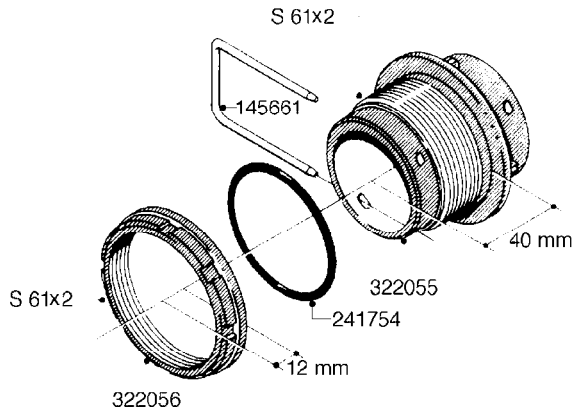

L0080

FITTINGS - S-53
L0080-HIN, 01:01:16

Page 1

Date 16.03.2016 13:38

parts-n°	order qty	description
145995	1	FITT.DK S-53 FORK
242353	1	O-RING D44.2X3.0 VITON F.S-67
242354	1	O-RING D32.2X3.0 VITON F.S-53
322103	1	FITT.DK S-53 BULKHEAD
322107	1	FITT.DK S-53 BULKHEAD NUT
322110	1	FITT.DK S-53 ELB. 1/2" BSP
322352	1	FITT.DK S-53 TEE
334227	1	FITT.DK S-53 STR.1/2'
334229	1	FITT.DK S-53 STR.3/4"
334230	1	FITT.DK S-53 STR.1"
334239	1	FITT.DK S-53 ELB.1/2"
334241	1	FITT.DK S-53 ELB.3/4"
334242	1	FITT.DK S-53 ELB.1"
334249	1	FITT.DK S-53 PLUG
334260	1	GASKET F. S-53 BULKHEAD
334564	1	FITT.DK S-67 TO S-53 ADAPTER
391100	1	FITT.DK S-53THREAD INS.1/2"BSP
726463	1	FITT.DK S53 BULKHEAD W/GASKET
726552	1	FIT.DK S-53X90 1/2" BSP,O-RING
726556	1	FITT.DK S-53 HB 1/2" W/O-RING
726558	1	FITT.DK S53 STR. 3/4" W.ORING
726559	1	FITT DK. S-53 HB 1" W/O-RING
726568	1	FITT.DK.S-53 HB 1/2"90 W/ORING
726570	1	FITT.DK S-53 ELB.3/4" W.ORING
726571	1	FITT.DK S-53 ELB.1", W ORING
726578	1	FITT.DK S53 PLUG WITH O-RING
728561	1	FITT.DK. S67M - S53F REDUCER