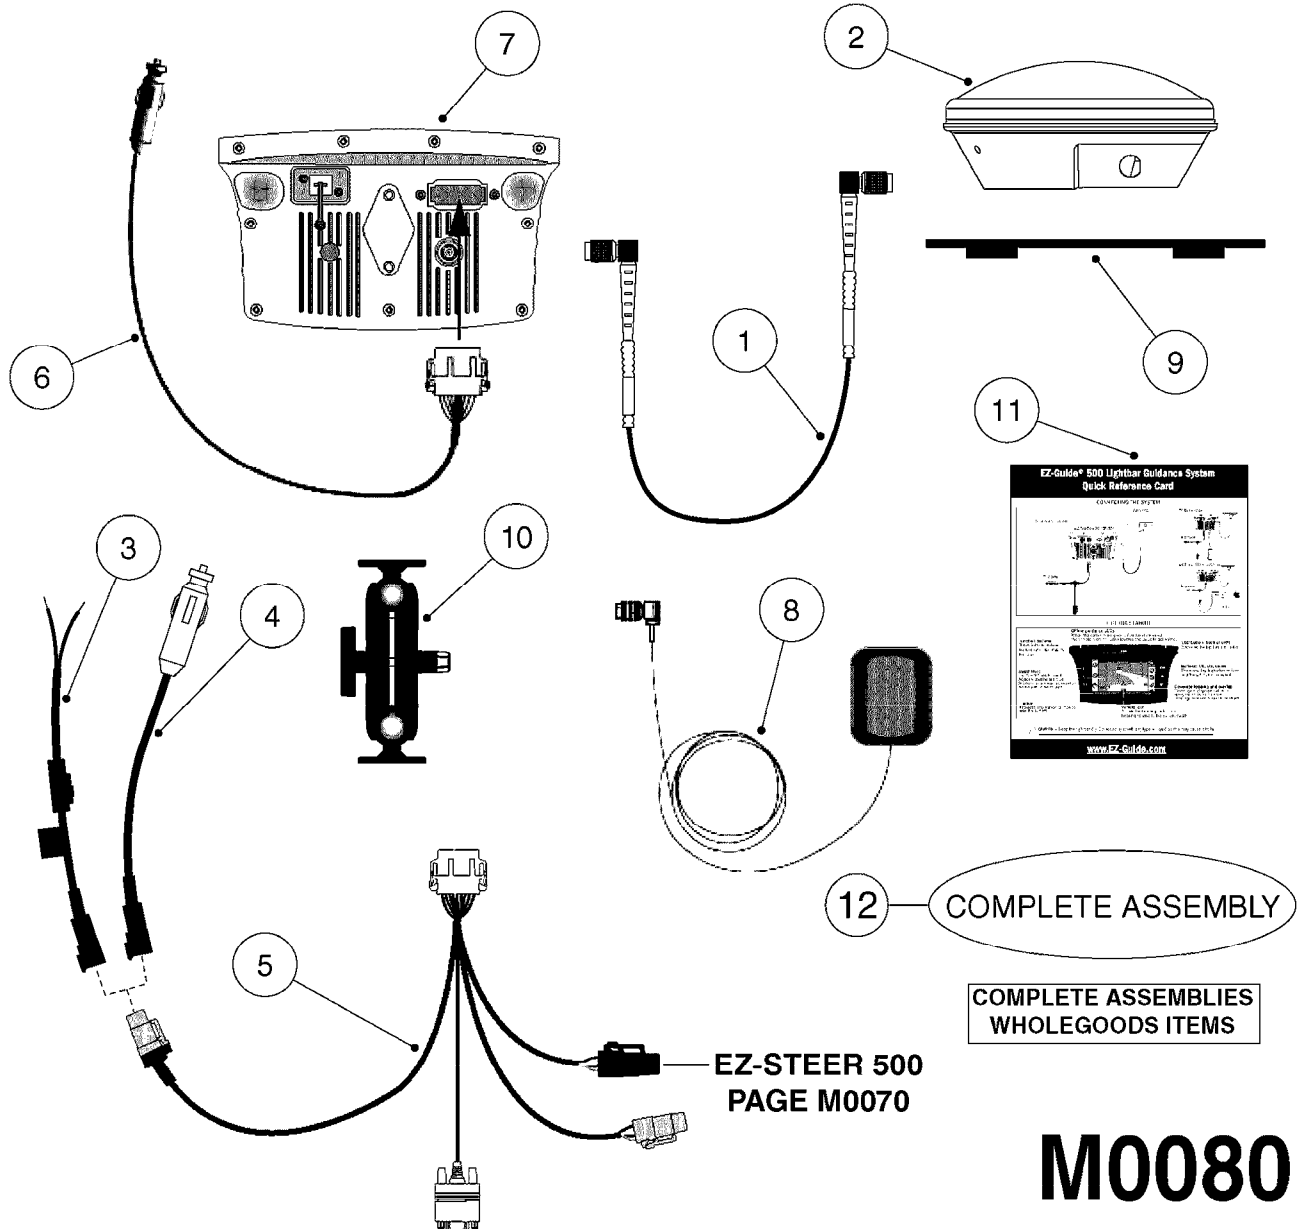

EZ-GUIDE 250 LIGHTBAR
M0080-HIN, 01:01:16

Page 1

Date 16.03.2016 13:38

Pos.	parts-n°	order qty	description
1	26007603	1	CABLE, ANTENNA, EZGUIDEPLUS
2	26015603	1	ANTENNA AG15 L1,EZ GDE 500/250
3	26016103	1	EZ-GUIDE 500 CABLE UNTERM.FUSE
4	26016203	1	EZ-GUIDE 500 POWER CONN.CABLE
5	26017303	1	EZ-GUIDE 250 ALL PORT CABLE
6	26017703	1	EZ-GUIDE 250 POWER CABLE
7	26017803	1	EZ-GUIDE 250 LIGHTBAR DISPLAY
8	26017903	1	EZ-GUIDE 250 PATCH ANTENNA
9	28048203	1	EZ-GUIDE 500 MOUNT F.AG15 ANT.
10	28048303	1	EZ-GUIDE 250/500 RAM MNT.1.5"
11	67217403	1	EZ-GUIDE 250 QUICK REF.CARD
12	84210603	1	EZ GUIDE 250 LIGHTBAR