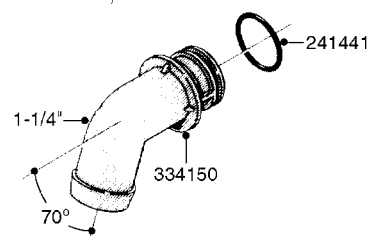

L0010

parts-n°	order qty	description
240085	1	O-RING D13,1/8,3X02,4 NITRIL
241441	1	O-RING D29.3X3
242594	1	O-RING D14 X 1.78 SCH.70-EPDM
320084	1	FITT.DK NUT 1/2" BSP
320095	1	FITT.DK NUT 1" BSP
320117	1	FITT.DK CONN.1/2"BSP F. 1" CAP
320187	1	FITT.DK CAP 3/8" BSP BLACK
320283	1	FITT.DK NUT 3/4"BSP
320821	1	FITT.DK NUT 1-1/2" BSP
321495	1	FITT.DK REDUC 1/4'BSP F.3/4'NT
321576	1	FITT.DK CONN 1/2"BSP F.3/4"NUT
330013	1	O-RING D15/D10X2.5 F.3/8"NUT
330212	1	O-RING D19/D14X2.4 F.1/2"NUT
330326	1	O-RING D30/D24X2 F.1"NUT
330341	1	FITT.DK HB 1" F. 1" NUT
330595	1	O-RING D24.6/D20X2.1 -3/4"
330665	1	3/4' HOSE TAIL F/1' CAP
330676	1	FITT.DK HB 3/8" F. 1/2" NUT
330687	1	FITT.DK HB 1/2" F. 1/2" NUT
330691	1	FITT.DK HB 3/4'F.3/4' NUT
330783	1	FITT.DK HB 3/8"F.3/8" NUT
331262	1	FITT.DK HB 1-1/2" F. 1-1/2"NUT
331273	1	O-RING D44/D38X2 F.1-1/2"
331446	1	FITT.DK HB 1" F.1-1/2" NUT
331807	1	FITT.DK HB 5/16" F.3/8" NUT
332286	1	FITT.DK HB 1/2" F. 3/4" NUT
332905	1	FITT.DK HB 1/2" F. 3/4" CAP
332927	1	PLUG F. NOZZLE TUBE 3/4'
333292	1	FITT.DK HB 1"O'RING F.1-1/2"
333664	1	FITT.DK HB 5/16' F. 1/2' NUT
334044	1	FITT.DK HB 3/4' F. 3/4' CAP
334059	1	FITT.DK EL 1" 110 DEG.F.1-1/2"
334123	1	FITT.DK HB 1-1/4"O-RNG F.1-1/2"
334150	1	FITT.DK HB 1-1/4" 110 F.1-1/2"
390542	1	PLUG WASHER FOR 3/4'CAP NUT
716236	1	FITT.DK HB 1/2" ASSY. F. 3/4"
716413	1	FITT.DK PLUG ASSY. F.NOZ TUBE
717426	1	FITT.DK REDUC 1/4"BSP F.3/4"N
720856	1	FITT.DK 1/2'BSP ASSY.F.3/4'NUT
724621	1	FITT.DK HB 3/4"ASSY F.3/4" NUT