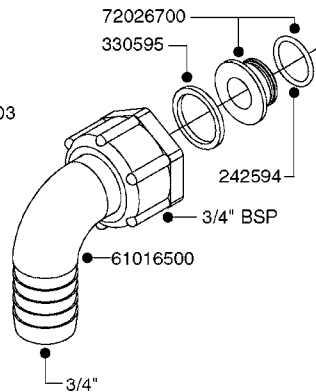

L0040

FITTINGS - NIPPLES & ELBOWS
L0040-HIN, 01:01:16

Page 1

Date 16.03.2016 13:38

parts-n°	order qty	description
10530803	1	FITT.PO.SE 2.00X2.00 45 DEG.
320191	1	FITT.DK ELB 3/8' BSP 45 DEGREE
320482	1	FITT.DK ELB. 1/2" BSP 60 DEG.
320596	1	FITT.DK ELB 3/8'-1/2'BSP 45DEG
320607	1	FITT.DK HN 3/8M X 3/8F BSP LNG
320633	1	FITT.DK HN 3/8"M X 3/8"F BSP
321451	1	FITT.DK ELB.1-1/2 X1-1/4 80DEG
321532	1	FITT.DK REDUC 3/4' X 1/2' BSP
390233	1	FITT.DK REDUC 1-1/2" X 1" BSP

L0050

parts-n°	order qty	description
242594	1	O-RING D14 X 1.78 SCH.70-EPDM
320294	1	FITT.DK TEE 3/8X3/8HB X1/2"BSP
320305	1	FITT.DK HB 3/4'- 3/4' BSP
320386	1	FITT.DK TEE 3/8X3/8HB X3/8"BSP
320397	1	FITT.DK ELB 3/8"HB X 3/8" BSP
320401	1	FITT.DK TEE 1/2X1/2HB X1/2"BSP
320412	1	FITT.DK TEE 1/2X1/2HB X3/8'BSP
320423	1	FITT.DK ELB 1/2'HB X 3/8' BSP
320891	1	FITT.DK HB 3/8'- 3/8' BSP
320972	1	FITT.DK HB 5/16'- 1/4' BSP
322046	1	FITT.DK TEE 1/2X1/2HB X3/4'BSP
322048	1	FITT.DK TEE 3/4X3/4HB X3/4'BSP
330595	1	O-RING D24.6/D20X2.1 -3/4"
333137	1	FITT.DK CONN.1/2" F.NOZZ. DOUB
333141	1	FITT.DK CONN.1/2" F.NOZZ.SING
334041	1	FITT.DK CONN.3/4' F.NOZZ. SING
334042	1	FITT.DK CONN.3/4' F.NOZZ. DOUB
334195	1	FITT.DK ELB. 3/4"HB X 3/4"HB
10012103	1	FITT.PO.HB 1.25X1.50 IMB1012
10014003	1	FITT.PO.HB 1.25X1.25 IMB1010
10036903	1	FITT.PO.HB 1.50X1.50 IMB1212
28019303	1	FITTING HB ELB 3/4NPT-3/4HOSE
61016500	1	HOSE TAIL 3/4" 90°+RG CAP 3/4"
72026700	1	NOZZLE TUBE ADAPTER W/O-RING