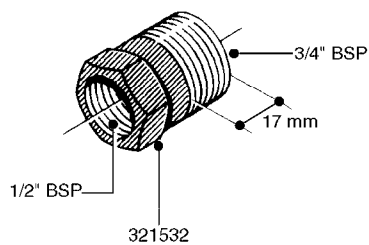

L0040

FITTINGS - NIPPLES & ELBOWS
L0040-HIN, 01:01:16

Page 1

Date 16.03.2016 13:38

parts-n°	order qty	description
10530803	1	FITT.PO.SE 2.00X2.00 45 DEG.
320191	1	FITT.DK ELB 3/8' BSP 45 DEGREE
320482	1	FITT.DK ELB. 1/2" BSP 60 DEG.
320596	1	FITT.DK ELB 3/8'-1/2'BSP 45DEG
320607	1	FITT.DK HN 3/8M X 3/8F BSP LNG
320633	1	FITT.DK HN 3/8"M X 3/8"F BSP
321451	1	FITT.DK ELB.1-1/2 X1-1/4 80DEG
321532	1	FITT.DK REDUC 3/4' X 1/2' BSP
390233	1	FITT.DK REDUC 1-1/2" X 1" BSP