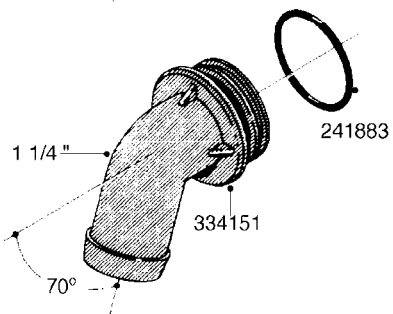

L0080

FITTINGS - S-53
L0080-HIN, 01:01:16

Page 1

Date 16.03.2016 13:38

parts-n°	order qty	description
145995	1	FITT.DK S-53 FORK
242353	1	O-RING D44.2X3.0 VITON F.S-67
242354	1	O-RING D32.2X3.0 VITON F.S-53
322103	1	FITT.DK S-53 BULKHEAD
322107	1	FITT.DK S-53 BULKHEAD NUT
322110	1	FITT.DK S-53 ELB. 1/2" BSP
322352	1	FITT.DK S-53 TEE
334227	1	FITT.DK S-53 STR.1/2'
334229	1	FITT.DK S-53 STR.3/4"
334230	1	FITT.DK S-53 STR.1"
334239	1	FITT.DK S-53 ELB.1/2"
334241	1	FITT.DK S-53 ELB.3/4"
334242	1	FITT.DK S-53 ELB.1"
334249	1	FITT.DK S-53 PLUG
334260	1	GASKET F. S-53 BULKHEAD
334564	1	FITT.DK S-67 TO S-53 ADAPTER
391100	1	FITT.DK S-53THREAD INS.1/2"BSP
726463	1	FITT.DK S53 BULKHEAD W/GASKET
726552	1	FIT.DK S-53X90 1/2" BSP,O-RING
726556	1	FITT.DK S-53 HB 1/2" W/O-RING
726558	1	FITT.DK S53 STR. 3/4" W.ORING
726559	1	FITT DK. S-53 HB 1" W/O-RING
726568	1	FITT.DK.S-53 HB 1/2"90 W/ORING
726570	1	FITT.DK S-53 ELB.3/4" W.ORING
726571	1	FITT.DK S-53 ELB.1", W ORING
726578	1	FITT.DK S53 PLUG WITH O-RING
728561	1	FITT.DK. S67M - S53F REDUCER