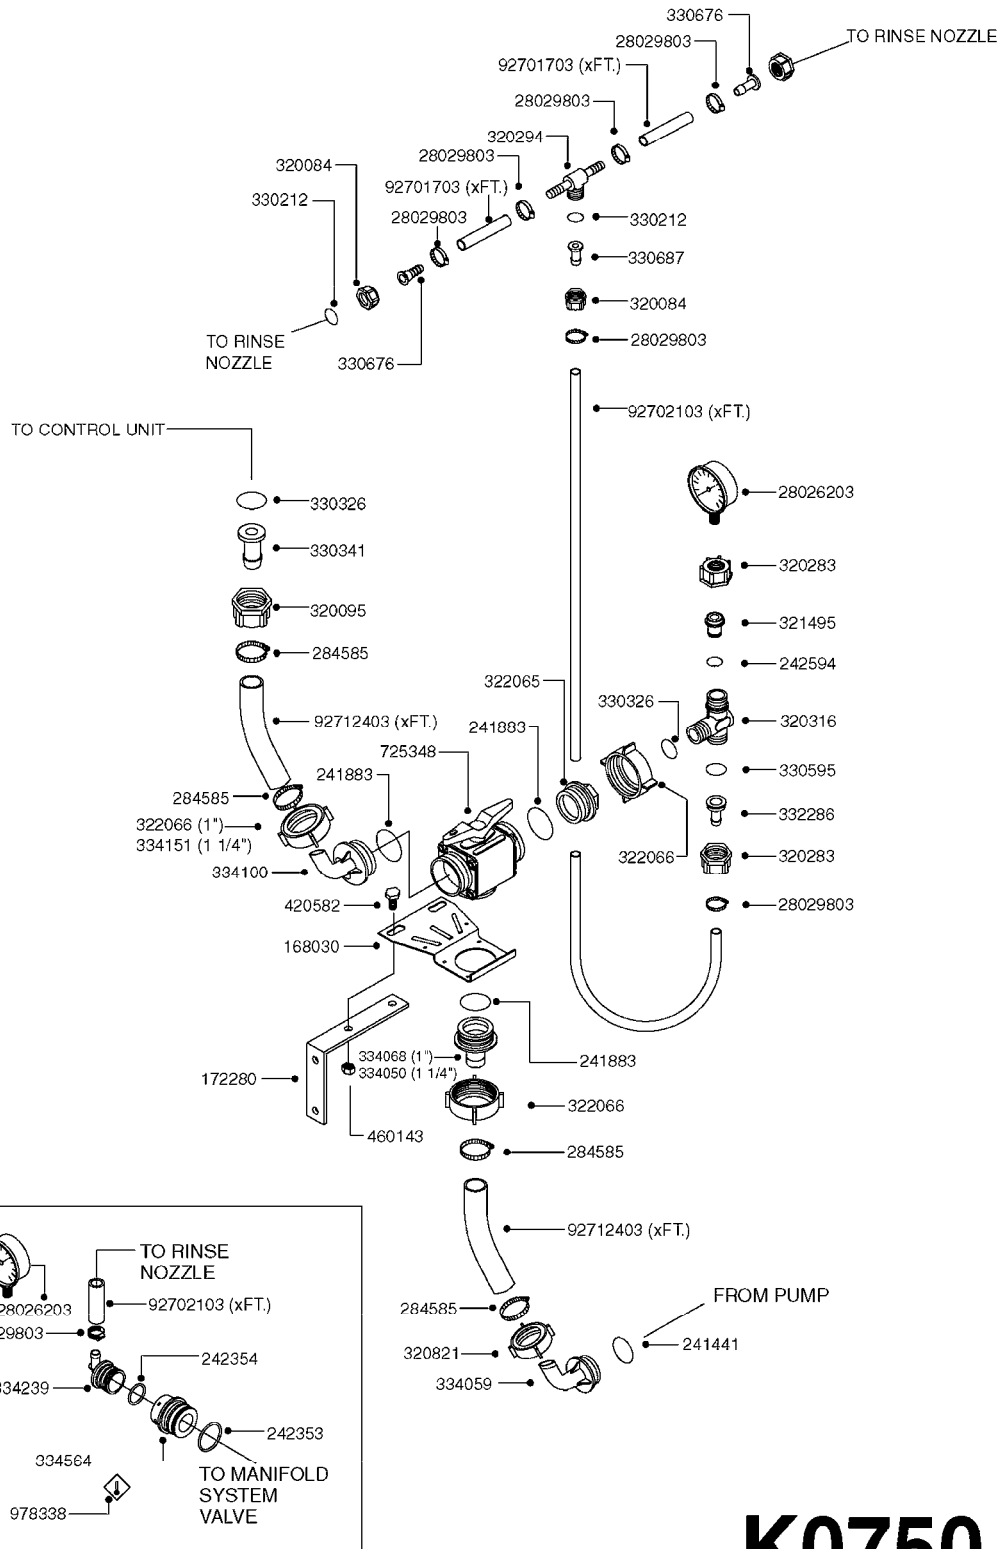

RINSE SYSTEM PLUMBING
K0750-HIN, 01:01:16

RINSE SYSTEM- MANIFOLD SYSTEM

K0750

RINSE SYSTEM PLUMBING
K0750-HIN, 01:01:16

Page 1
Date 16.03.2016 13:38

parts-n°	order qty	description
168030	1	BRACKET F/3 WAY VALVE
172280	1	FLATBAR 30X5 L=270 4XD9 90DEG.
241441	1	O-RING D29.3X3
241883	1	O-RING D39.2X3 NITRIL 242020
242353	1	O-RING D44.2X3.0 VITON F.S-67
242354	1	O-RING D32.2X3.0 VITON F.S-53
242594	1	O-RING D14 X 1.78 SCH.70-EPDM
284585	1	CLAMP HOSE GEAR 1" MINI 020
320084	1	FITT.DK NUT 1/2" BSP
320095	1	FITT.DK NUT 1" BSP
320283	1	FITT.DK NUT 3/4"BSP
320294	1	FITT.DK TEE 3/8X3/8HB X1/2"BSP
320316	1	FITT.DK TEE 3/4" X3/4" X1"BSP
320821	1	FITT.DK NUT 1-1/2" BSP
321495	1	FITT.DK REDUC 1/4'BSP F.3/4'NT
322065	1	FITT.DK UNION 1' BSP/S-56
322066	1	FITT.DK S-56 NUT
330212	1	O-RING D19/D14X2.4 F.1/2"NUT
330326	1	O-RING D30/D24X2 F.1"NUT
330341	1	FITT.DK HB 1" F. 1" NUT
330595	1	O-RING D24.6/D20X2.1 -3/4"
330676	1	FITT.DK HB 3/8" F. 1/2" NUT
330687	1	FITT.DK HB 1/2" F. 1/2" NUT
332286	1	FITT.DK HB 1/2" F. 3/4" NUT
334050	1	FITT.DK S-61 STR.1-1/4"
334059	1	FITT.DK EL 1" 110 DEG.F.1-1/2"
334068	1	FITT.DK S-61 STR.1"
334100	1	FITT.DK S-61 ELB.1" 110 DEG.
334151	1	FITT.DK S-61 ELB.1-1/4"110 DEG
334239	1	FITT.DK S-53 ELB.1/2"
334564	1	FITT.DK S-67 TO S-53 ADAPTER
420582	1	BOLT HEX 8.8 DEL M8X20 FT A2
460143	1	NUT HEX M8 LOCK A2 DIN985
725348	1	VALVE 3 WAY BLUE
978338	1	DECAL MANIFOLD SYS.RINSE NOZ
28026203	1	GAUGE 200PSI/BR,2.5"1/4BSP-BTM
28029803	1	CLAMP HOSE GEAR P1/2" 6708
92701703	1	HOSE R X3/8" X300PSI WP X0012"
92702103	1	HOSE R X1/2" X300PSI WP X0012"
92712403	1	HOSE R X1" X300PSI WP X0012"