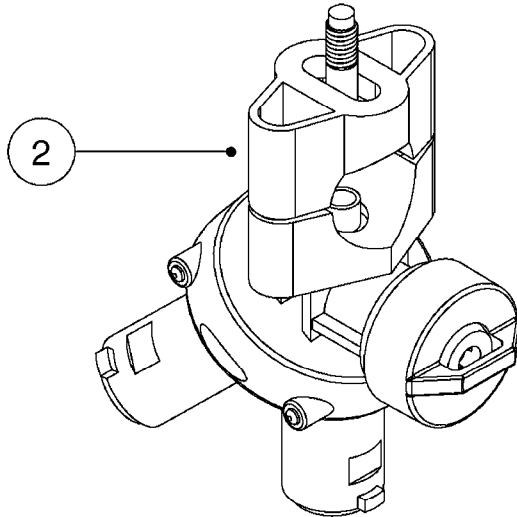

SINGLE NOZZLE BODY

TRIPLET NOZZLE BODY

D1090

*=REFER TO HARDI NOZZLE CATALOG

NOZZLE BODIES-SNAP FIT
D1090-HIN, 01:01:16

Page 1

Date 16.03.2016 13:37

parts-n°	order qty	description
143592	1	LOCK CLAMP FOR TRIPLET
241371	1	DIAPHRAGM, NO-DRIP alt 241371
241990	1	O-RING D9.3 X 2.4 VITON
242594	1	O-RING D14 X 1.78 SCH.70-EPDM
242598	1	O-RING D7.0 X 2.5 NITRIL
320187	1	FITT.DK CAP 3/8" BSP BLACK
320283	1	FITT.DK NUT 3/4"BSP
321462	1	CAP F.NO-DRIP ASSY.
322068	1	SNAP-FIT ADAPTER THREAD. HARDI
322114	1	NUT PLASTIC F.NOZZ.H
322116	1	BOLT PLASTIC F.NOZZ.H.
322258	1	HOUSING F.TRIPLET
322260	1	NOZZLE HOLDER LOWER PART
333012	1	NOZZLE HOLD. UPPER PART
334082	1	SNAP-FIT NOZZ.HOLD.CONE BLACK
334102	1	BLANK F.NOZZLE
334172	1	SNAP-FIT NOZZ.HOLD.CONE GREEN
334173	1	SNAP-FIT NOZZ.HOLD.CONE ORANGE
334220	1	YOKE, UPPER NOZZLE BODY
334371	1	SNAP-FIT NOZZLE HOLDER YELLOW
334373	1	SNAP-FIT NOZZLE HOLDER RED
334377	1	SNAP-FIT NOZZLE HOLDER BLUE
334926	1	SNAP-FIT TURN PLATE F TRIPLET
390639	1	O-RING F.NOZZLE FILTER
440665	1	SCREW M4.2X16 STAINLESS
716236	1	FITT.DK HB 1/2" ASSY. F. 3/4"
716413	1	FITT.DK PLUG ASSY. F.NOZ TUBE
724621	1	FITT.DK HB 3/4"ASSY F.3/4" NUT
725042	1	SCREEN 80 MESH W.GASKET, RED
725043	1	SCREEN 50 MESH W.GASKET,BLUE
725044	1	SCREEN 100 MESH W.GASKET,YELLO
725078	1	SNAP-FIT TRIPLET W/O NOZZ HOLD
725079	1	NOZZLE ASSY.SING.SNAP-FIT GREN
729645	1	NON-DRIP SPRING ASSY.GREEN 10