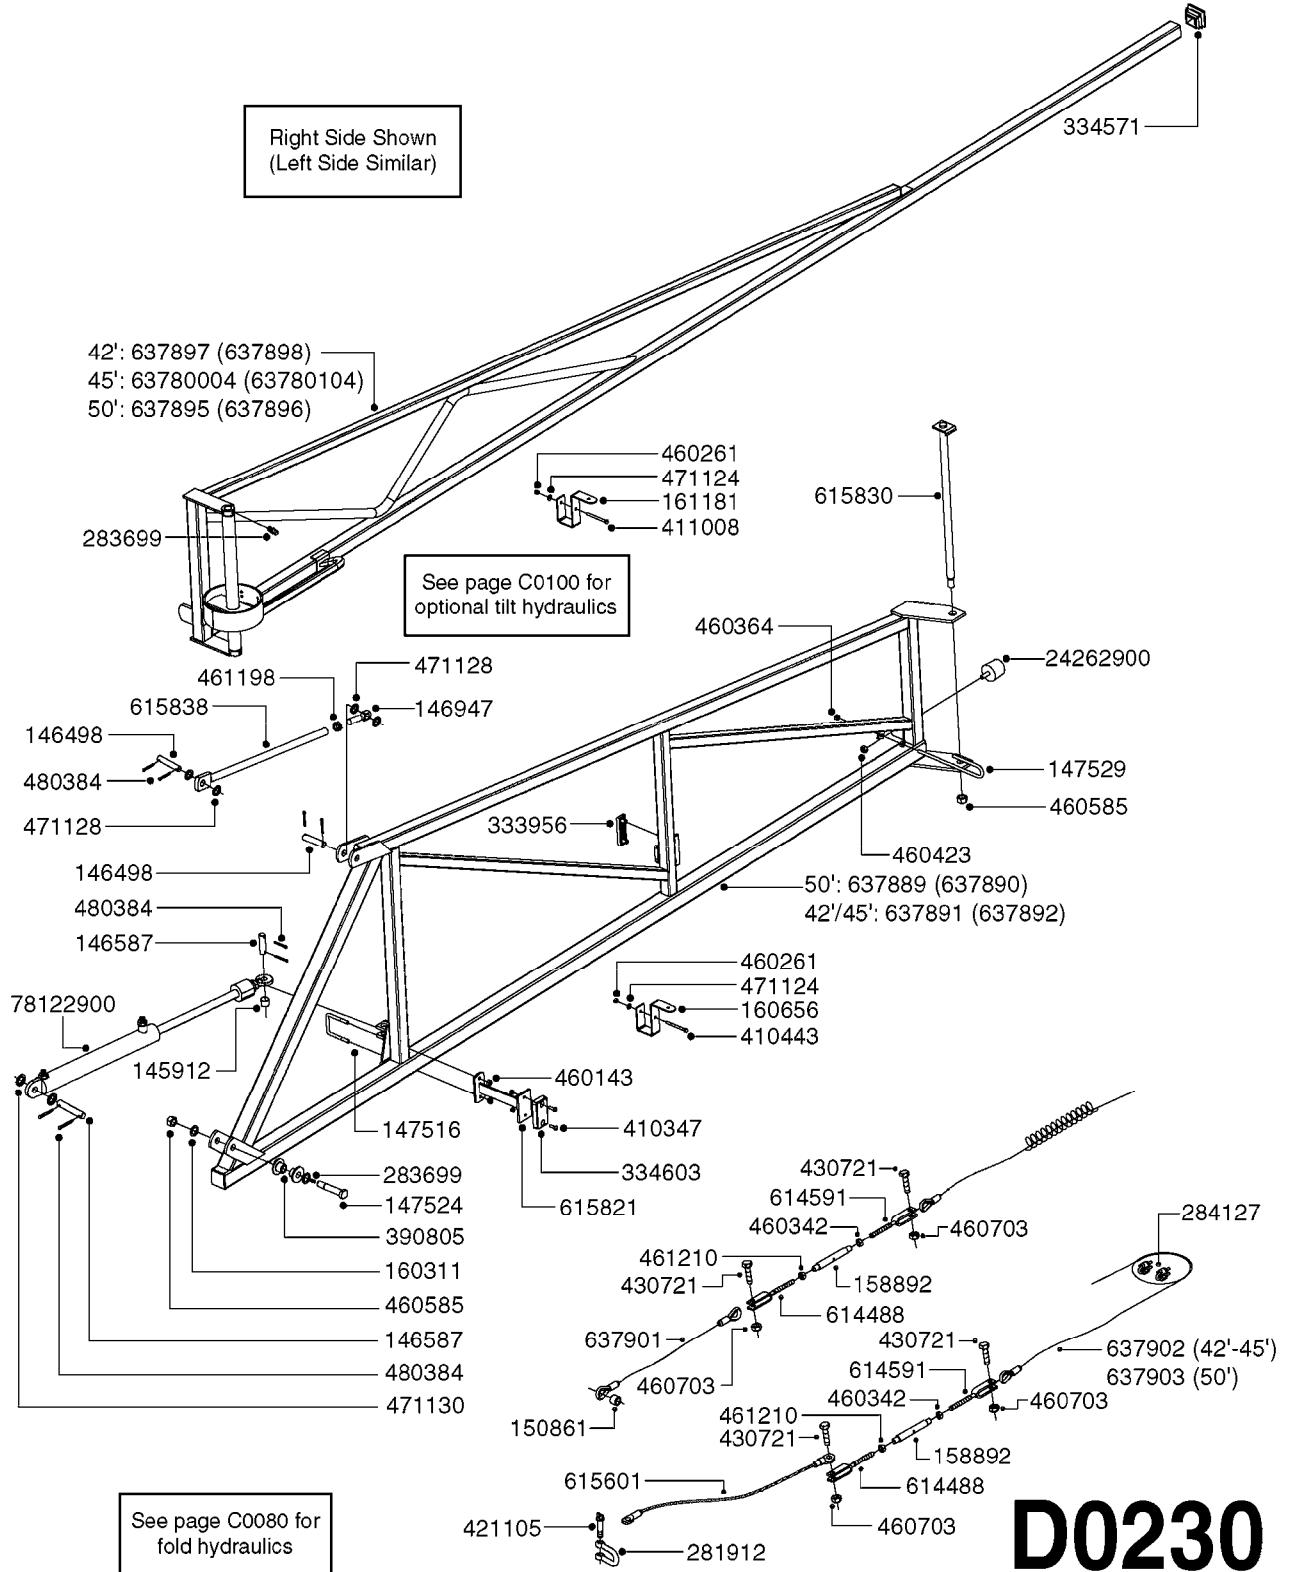

Right Side Shown
(Left Side Similar)

D0230

BOOM FALCON WINGS 42',45',50'
D0230-HIN, 01:01:16

Page 1

Date 16.03.2016 13:37

parts-n°	order qty	description
145912	1	BUSHING D19.8/D17.0X7MM
146498	1	PIN D16.8 X 75
146587	1	PIN D16.8 X 65
146947	1	LINK EYE F. SUB TILT SPL
147516	1	U-BOLT M8-50x50
147524	1	PIN F. PIVOT SPL
147529	1	CABLE SUPPORT BKT.
150861	1	BUSHING D16/D13X14
158892	1	TURN BUCKLE HOUS
160311	1	WASHER D30/D20.4X2
160656	1	CLAMP NOZZLE TUBE 50X50
161181	1	NOZZLE CLAMP 40 x 40 SPL OUTER
281912	1	GRILLETE M-10 INOX.480 KG
283699	1	GREASE NIPPLE M6X1
284127	1	U-CLAMP F.CABLE 6MM NUTS
333956	1	SLIDE SHOE 91X25X10
334571	1	TAPON 40x40x2 EMBELLECEDOR
334603	1	RUBBER STOP 86X48X15
390805	1	BUSHING F. PIVOT SPL
410347	1	SCREW M6X20 8.8
410443	1	BOLT HEX 8.8 DEL M6X70
411008	1	BOLT HEX 8.8 DEL M6X55
421105	1	M10X45 MACHINE SCREW STAINLESS
430721	1	BOLT HEX 8.8 DEL M12X40 FT
460143	1	NUT HEX M8 LOCK A2 DIN985
460261	1	NUT HEX M6X1 LOCK A2 DIN985
460342	1	NUT HEX M10 DEL DIN934
460364	1	NUT HEX M8 GALV.
460423	1	NUT HEX M10X1.5 LOCK
460585	1	NUT HEX M16X2 LOCK
460703	1	NUT HEX M12X1.75 LOCK DIN985
461198	1	NUT HEX M16X2 JAMB
461210	1	NUT HEX M10X1.5 L.THREAD
471124	1	WASHER, M6, Ø18/ 6.4X 1.6, SS
471128	1	WASHER, M16, Ø30/17.0X 3.0, SS
471130	1	WASHER, M24, Ø44/25.0X 4.0, SS
480384	1	PIN COTTER 3/16 x 1-1/2"
614488	1	FORK/ R.THREAD 10mmX144mm
614591	1	FORK /L.THREAD
615601	1	BUNGEE CORD 21-1/4"
615821	1	BOOM STOP SPL
615830	1	PIN F. OUTER WING SPL
615838	1	TILT ROD FALCON BOOM
637889	1	WING INNER 50' SPL R.H.
637890	1	WING INNER 50' SPL L.H.
637891	1	WING INNER 42'-45' SPL R.H.
637892	1	WING INNER 42'-45' SPL L.H.
637895	1	WING OUTER 50' SPL R.H.
637896	1	WING OUTER 50' SPL L.H.
637897	1	WING OUTER 42' SPL R.H.
637898	1	WING OUTER 42' SPL L.H.
637901	1	CABLE 750mm SPL
637902	1	CABLE 42'-45' l=4300MM SPL
637903	1	CABLE 50' l=5300MM SPL
24262900	1	RUBBER STOP D50X40 M10X33
63780004	1	WING OUTER 45' SPL R.H.
63780104	1	WING OUTER 45' SPL L.H.
78122900	1	CYLINDER 40/22X300MM RED