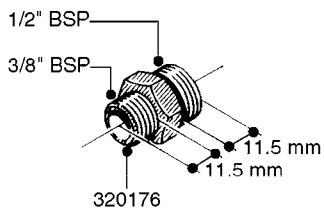

L0030

FITTINGS - HEXAGON NIPPLES
L0030-HIN, 01:01:16

Page 1
Date 16.03.2016 13:38

parts-n°	order qty	description
10015303	1	FITT.PO.HN 1.00X1.00 M1000
10425003	1	FITT.PO.HN 1.25X1.00 MCPHEE
320132	1	FITT.DK HN 1" BSP
320176	1	FITT.DK HN 3/8"X1/2" BSP
320445	1	FITT.DK HN 1/4"X3/8" BSP
320655	1	FITT.DK HN 1/2"-1/2" BSP
320692	1	FITT.DK HN 3/8'BSPX1/4'NPT
320703	1	FITT.DK HN 3/8BSP X1/2 &1/4NPT
320725	1	FITT.DK NIPPLE 3/8"-3/8" BSP
320902	1	FITT.DK HN 3/8'X 1/4' BSP
390232	1	FITT.DK HN 1-1/2' X 1-1/4' BSP
390276	1	FITT.DK HN 1'BSP