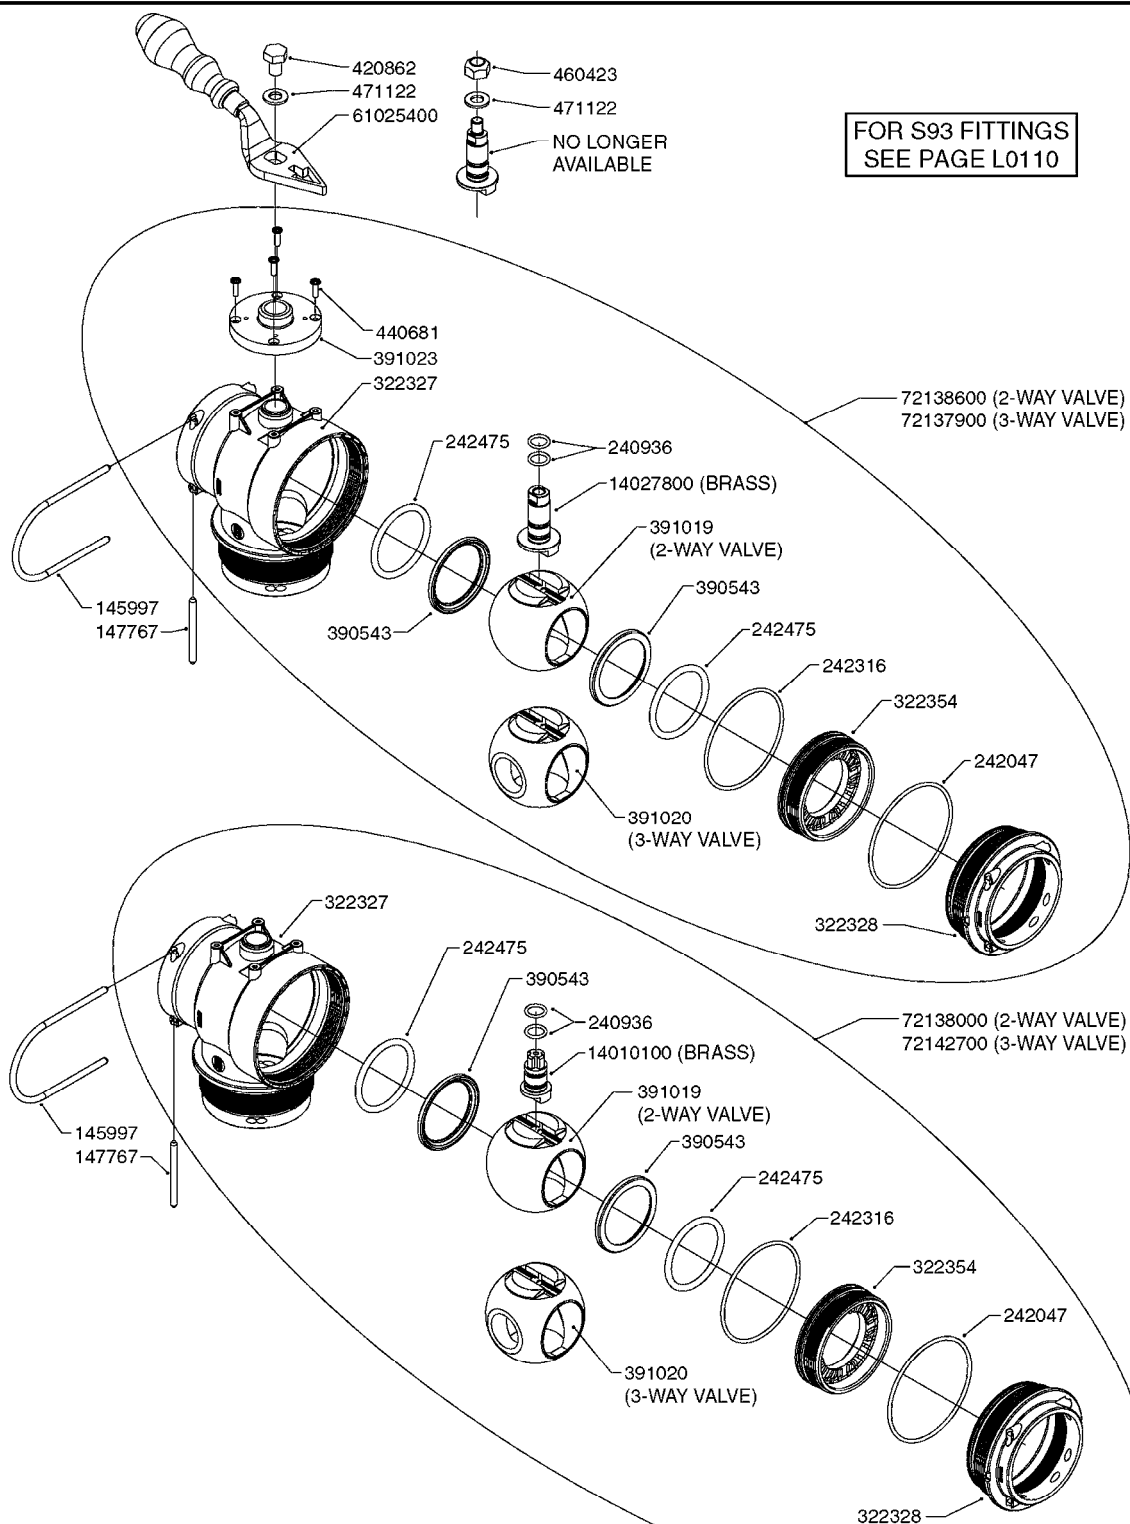

B0530

MANIFOLD - S93 VALVE
B0530-HIN, 01:01:16

Page 1

Date 16.03.2016 13:37

parts-n°	order qty	description
145997	1	FITT.DK S-93 FORK
147767	1	PIN 50 X 60 S-93 DOUBLE CLAMP
240936	1	O-RING D13.3X2.4 NITRIL
242047	1	O-RING 89.5 X 3.0 VITON
242316	1	O-RING D84.5X3.0 NITRIL
242451	1	O'RING D56.0 x 3.0 VITON
242475	1	O'RING D56.52x5.33 SH70-VITON
285791	1	HAIR PIN S93/S67
322327	1	HOUSING, VALVE, S93, 220 PSI
322328	1	END CAP F.VALVE S-93
322354	1	THRUST PLATE F.3-WAY VALVES-93
334578	1	HANDLE FOR VALVE 'OLD' STYLE
334579	1	SPINDLE F.3 WAY VALVE S-93
334587	1	FACE PLATE F.BALL VALVE BLACK
334594	1	PLUG F.VALVE HANDLE BLACK
334597	1	PLUG F.VALVE HANDLE YELLOW
334900	1	HANDLE F.3 WAY VALVE TALL '00
390543	1	SEAT F.BALL 3-WAY VALVE S-93
390544	1	BALL F.3 WAY S93 VLVE/SUCT.MAN
391019	1	BALL F.2 WAY S93 SMART VALVE
440681	1	SCREW F. PLASTIC 4MM X 14LG SS
440685	1	SCREW F.PLASTIC 4X14 SS C-SUNK
440729	1	SCREW F. PLASTIC 4MM X40LG SS
741447	1	REPAIR KIT F.S93 VALVE - VITON
741726	1	REPAIR KIT F.S93 VALVE VIT.'02
14010100	1	SPINDLE F.SMART VALVE S-93
72082300	1	VALVE SUC.S-93 MAN.02 2 WAY
72082400	1	VALVE 2"-S93 3 WAY