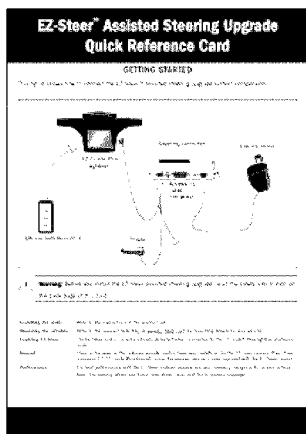

COMPLETE ASSEMBLY:
84205303 (WITH GPS)
84205403 (WITHOUT GPS)

**COMPLETE ASSEMBLIES
WHOLEGOODS ITEMS**

M0040

EZ-GUIDE PLUS LIGHT BAR
M0040-HIN, 01:01:16

Page 1
Date 16.03.2016 13:38

parts-n°	order qty	description
26007403	1	ANTENNA,HURRICANE F. EZGUIDEPL
26007503	1	REMOTE KEYPAD EZ-GUIDE PLUS
26007603	1	CABLE, ANTENNA, EZGUIDEPLUS
26007703	1	CABLE, POWER F. EZGUIDEPLUS
26007803	1	BRACKET KIT F. EZGUIDEPLUS
26007903	1	EZ-Guide 500 External Interfac
26008003	1	LIGHT BAR ASSM WITH GPS
26008103	1	LIGHT BAR ASSM WITHOUT GPS
29002703	1	VACUUM CUP 4 1/2" 1420I
29002803	1	MOUNT, MAG F. ANTENNA
29002903	1	PLATE, F. ANTENNA MOUNT
67206303	1	QUICK REFERENCE CARD EZ-GUIDE+
67206403	1	MANUAL EZ GUIDE PLUS
84205303	1	EZ GUIDE PLUS W GPS, NO LABLE
84205403	1	EZ GUIDE PLUS W/O GPS,NO LABLE
97607603	1	DECAL COMPANY 45MM X 20MM