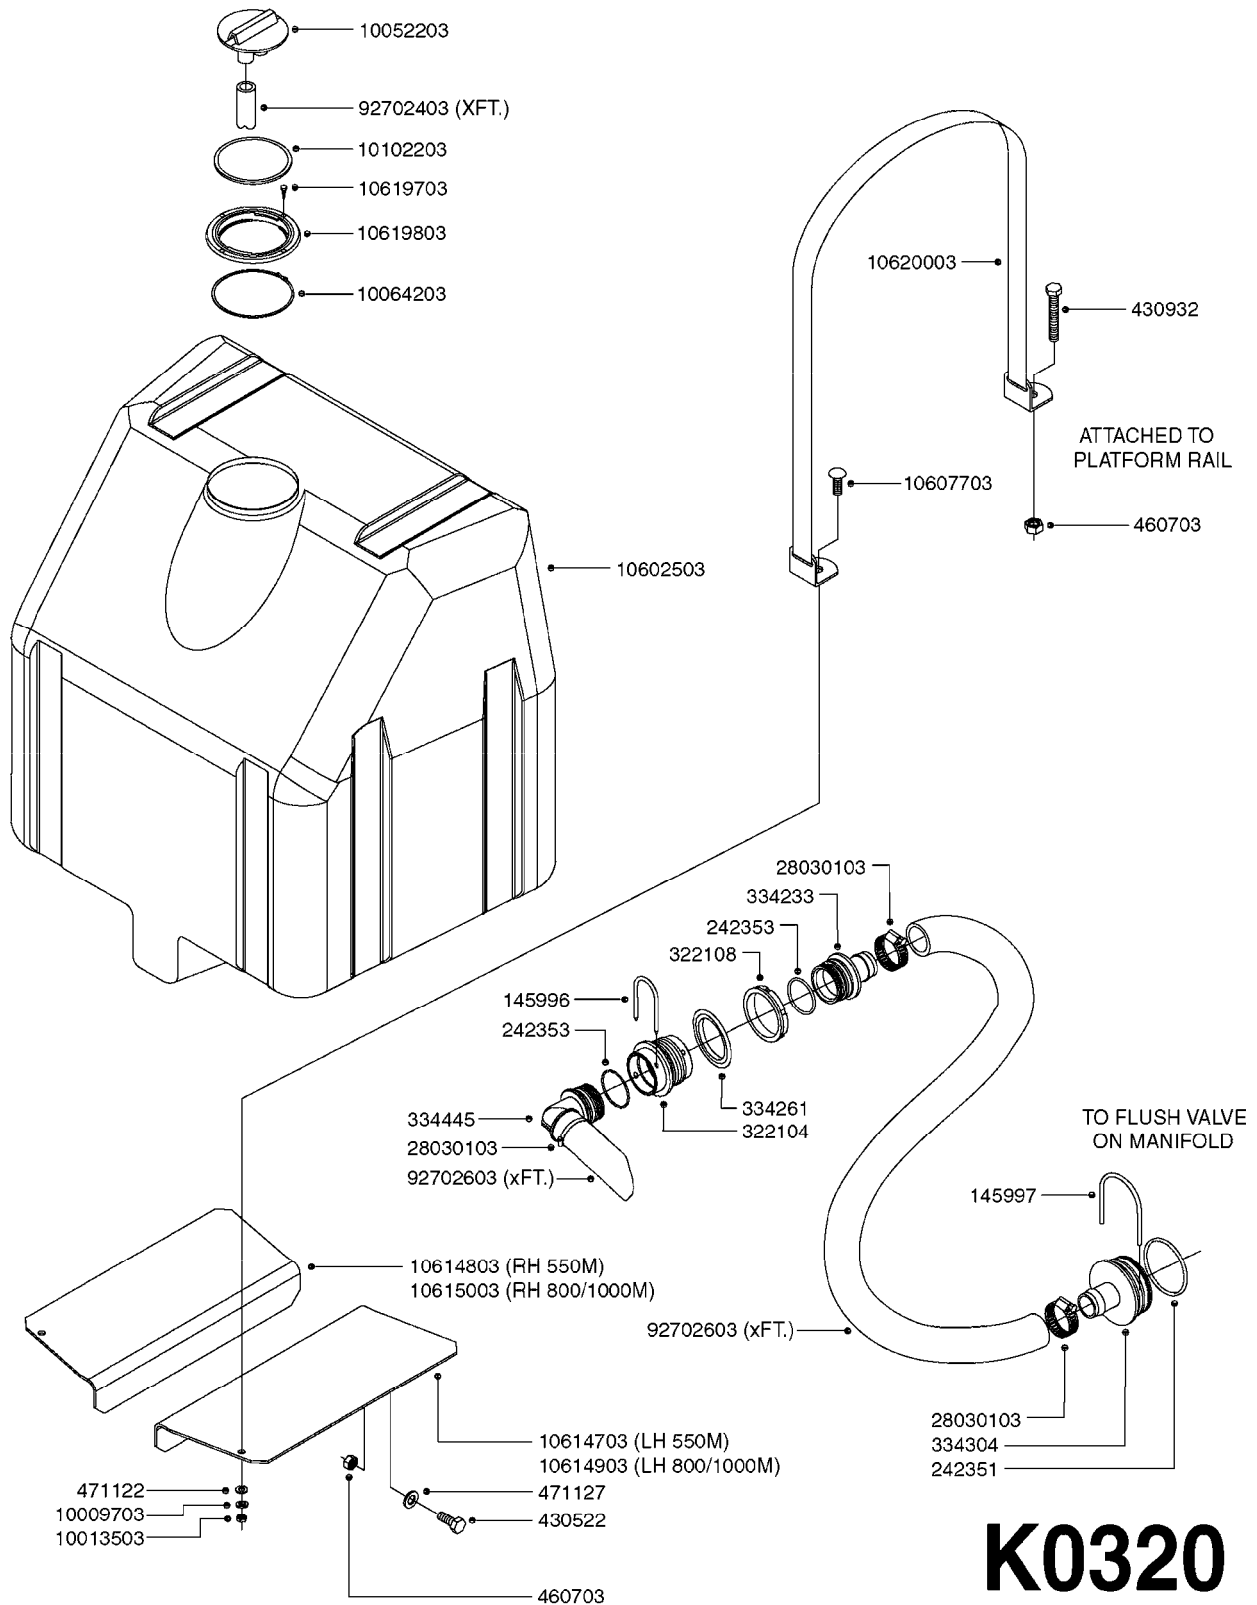

FLUSH SYSTEM TANK MOUNT NAV-M
K0320-HIN, 01:01:16

Page 1
Date 16.03.2016 13:37

parts-n°	order qty	description
145996	1	FITT.DK S-67 FORK
145997	1	FITT.DK S-93 FORK
242351	1	O-RING D69.5X3.0 VITON F.S-93
242353	1	O-RING D44.2X3.0 VITON F.S-67
322104	1	FITT.DK S-67 BULKHEAD
322108	1	FITT.DK S-67 BULKHEAD NUT
334233	1	FITT.DK S-67 STR.1-1/2' RUBBER
334261	1	GASKET F. S-67 BULKHEAD
334304	1	FITT.DK S-93 STR.1-1/2" PVC
334445	1	FITT.DK S-67 ELB.1-1/2"
430522	1	BOLT HEX 8.8 DEL M12X25 FT
430932	1	BOLT HEX 8.8 DEL M12X130 FT
460703	1	NUT HEX M12X1.75 LOCK DIN985
471122	1	WASHER, M10, Ø20/10.5X 2.0, SS
471127	1	WASHER, M12, Ø24/13.0X 2.5, SS
10009703	1	WASHER LOCK L/W Z 3/8"
10013503	1	NUT HEX NC 3/8"
10052203	1	LID VENT ASSY
10064203	1	SET SEALING SPONGE 1 Ft BULK
10102203	1	GASKET F.16" LID BREATHER
10602503	1	TANK F. FLUSH SYS. 90G NAV.M.
10607703	1	BOLT CARRIAGE 3/8'x1' ZINC
10614703	1	FLUSH TANK BKT. LH NAV550
10614803	1	FLUSH TANK BKT. RH NAV550
10614903	1	FLUSH TANK BKT. LH NAV8/1000
10615003	1	FLUSH TANK BKT. RH NAV8/1000
10619703	1	SCREW SS #6x3/4' SELF TAPPING
10619803	1	LID HOUSING TREADED F. 6'
10620003	1	STRAP F.90GAL FL.TK. NAV 58.2"
28030103	1	CLAMP HOSE GEAR P5/4-S1.5"6724
92702403	1	HOSE PVC SUCT GRAY 1"
92702603	1	HOSE PVC SUCT GRAY 1-1/2"