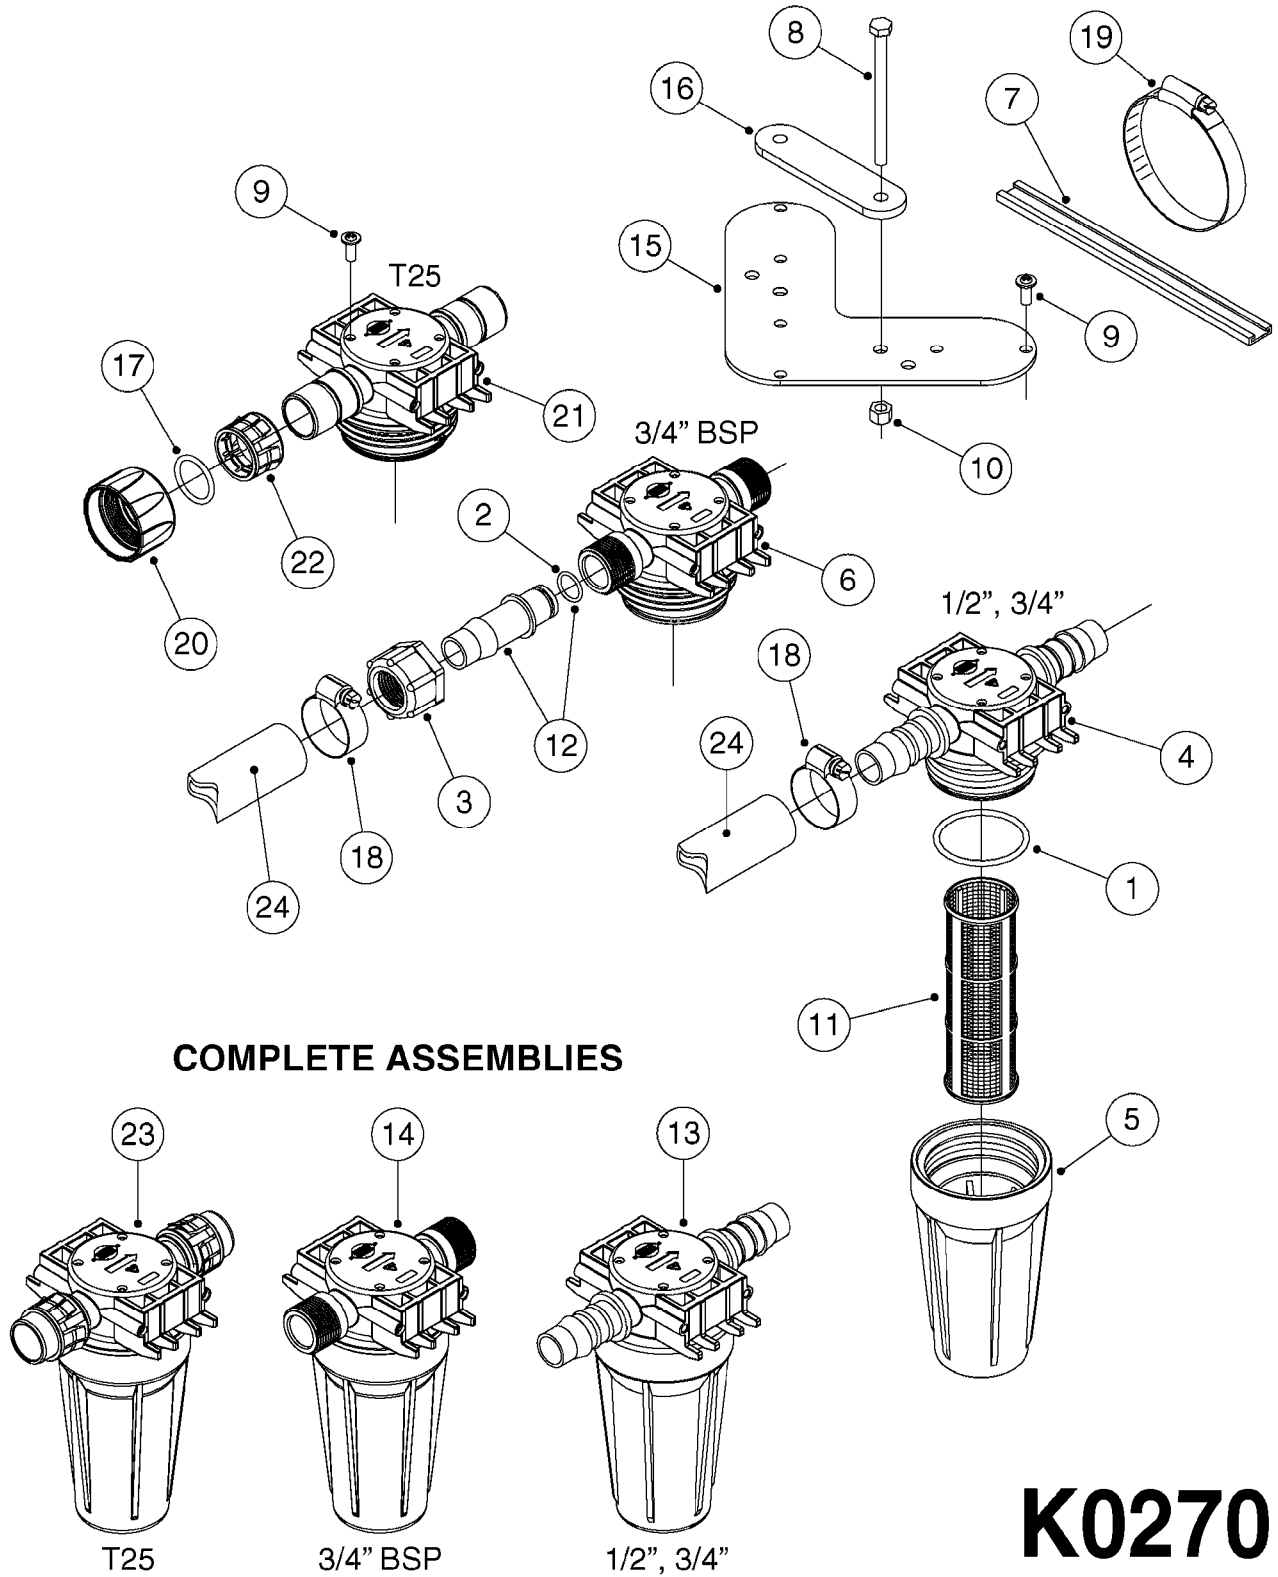

Page 1
Date 16.03.2016 13:37

Pos.	parts-n°	order qty	description
1	145994	1	FITT.DK S-40 FORK
2	145995	1	FITT.DK S-53 FORK
3	240177	1	O-RING D16.1/11.3 X 2.4
4	242354	1	O-RING D32.2X3.0 VITON F.S-53
5	242355	1	O-RING D19.2X3.0 VITON F.S-40
6	242594	1	O-RING D14 X 1.78 SCH.70-EPDM
7	261539	1	SPADE F.ELEC CONNec BLUE INSUL
8	262104	1	VALVE, SOLENOID, S53/S40
9	320084	1	FITT.DK NUT 1/2" BSP
10	320187	1	FITT.DK CAP 3/8" BSP BLACK
11	320283	1	FITT.DK NUT 3/4"BSP
12	320596	1	FITT.DK ELB 3/8'-1/2'BSP 45DEG
13	321307	1	FITT.DK NUT 1/2" BSP JAMB
14	321742	1	FITT.DK BULKHEAD 1/2' BSP
15	322103	1	FITT.DK S-53 BULKHEAD
16	322352	1	FITT.DK S-53 TEE
17	330212	1	O-RING D19/D14X2.4 F.1/2"NUT
18	330687	1	FITT.DK HB 1/2" F. 1/2" NUT
19	334965	1	COVER FOR S53 SOLENOID VALVE
20	370366	1	NOZZLE END FAN 1850-G 150
21	410185	1	BOLT HEX 8.8 DEL M6X16 A2
22	460261	1	NUT HEX M6X1 LOCK A2 DIN985
23	471125	1	WASHER, M6, Ø12/ 6.4X 1.6, SS
24	614366	1	FILTER 50 MESH F.NOZZLE BLUE
24	614367	1	FILTER 80 MESH F.NOZZLE RED
24	614368	1	FILTER 100 MESH F.NOZZLE YEL.
25	720856	1	FITT.DK 1/2'BSP ASSY.F.3/4'NUT
26	726558	1	FITT.DK S53 STR. 3/4" W.ORING
27	726567	1	FITT.DK S-40 ELB.1/2" W.ORING
28	726694	1	PLUG,S53,1/2"FBSP THD W.ORING
29	729610	1	NOZZLE ASSY. NON DRIP 3/8 THRD
30	750722	1	REPAIR KIT FOR 3S SC CONTROL
31	983087	1	ELEC. CABLE 2 WIRE X 0.75MM
32	16180100	1	PLATE, END ROW NOZZLE
33	28025203	1	TIE STRAP L=23" x W=1/2"
34	28029803	1	CLAMP HOSE GEAR P1/2" 6708
35	28029903	1	CLAMP HOSE GEAR P3/4"-S1" 6712
36	92702103	1	HOSE R X1/2" X300PSI WP X0012"