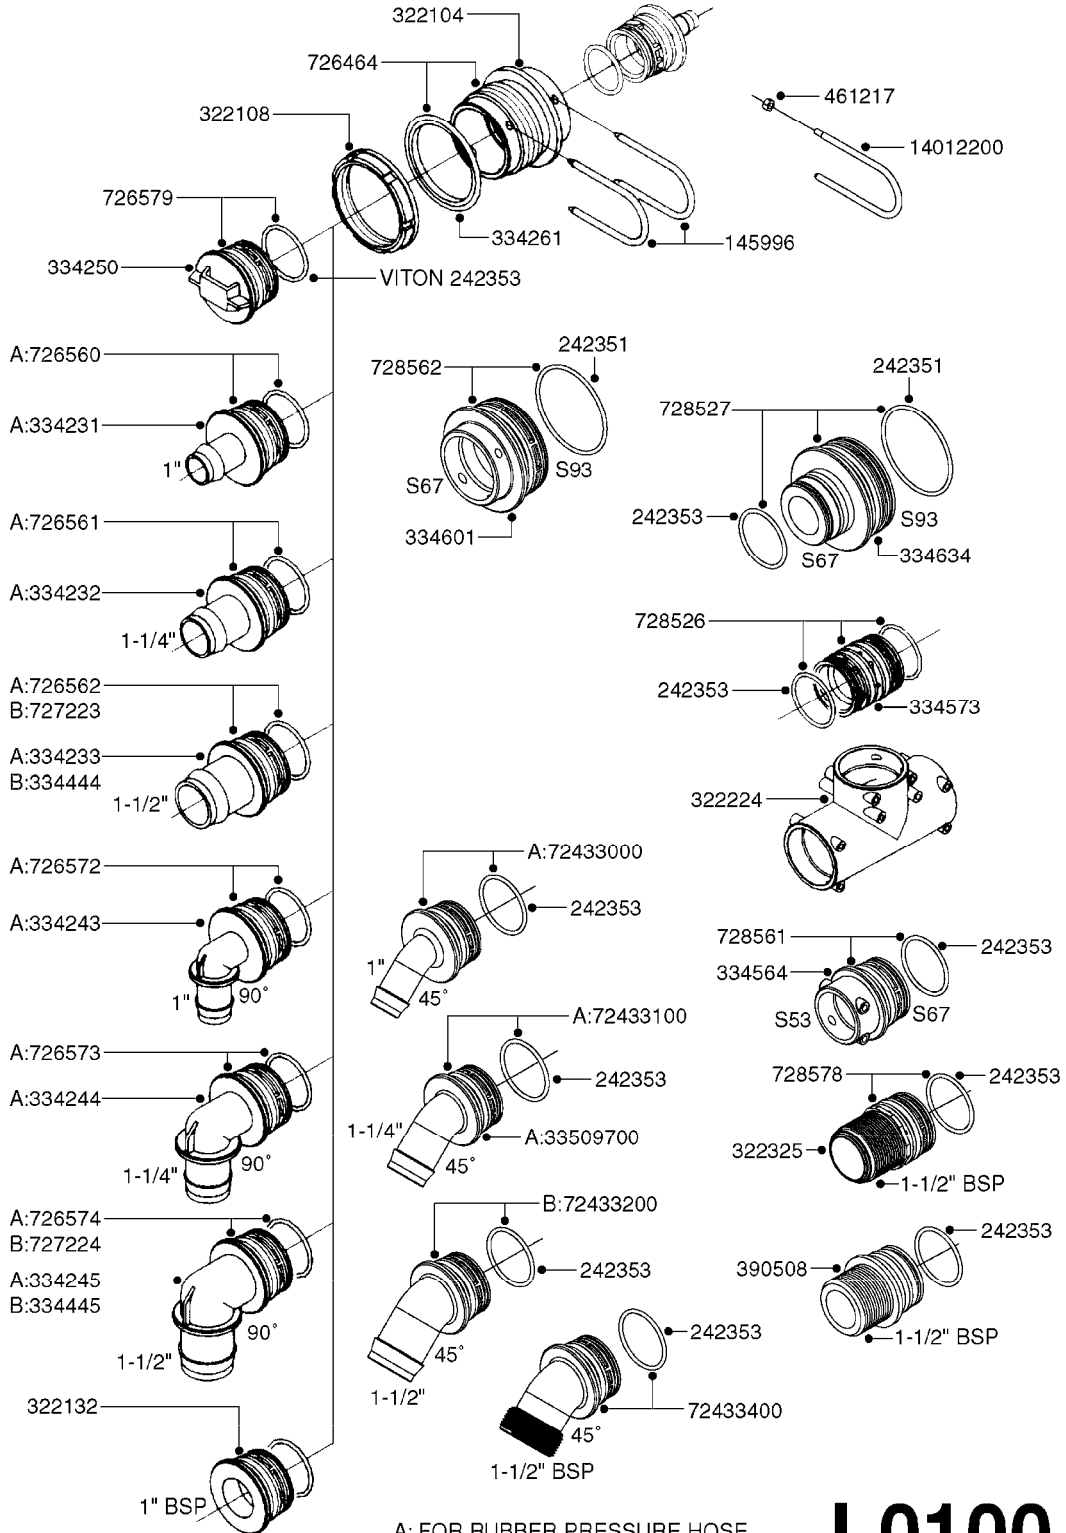

L0090

FITTINGS - S-56 & S-61
L0090-HIN, 01:01:16

Page 1

Date 16.03.2016 13:38

parts-n°	order qty	description
145661	1	FITT.DK S-61 FORK
241754	1	O-RING D59.5X3
241883	1	O-RING D39.2X3 NITRIL 242020
322055	1	FITT.DK S-61 BULKHEAD
322056	1	FITT.DK S-61 BULKHEAD NUT
322066	1	FITT.DK S-56 NUT
334050	1	FITT.DK S-61 STR.1-1/4"
334068	1	FITT.DK S-61 STR.1"
334091	1	FITT.DK S-61 STR.1-1/2'
334099	1	FITT.DK S-61 ELB.1-1/2"110 DEG
334100	1	FITT.DK S-61 ELB.1" 110 DEG.
334151	1	FITT.DK S-61 ELB.1-1/4"110 DEG
390231	1	FITT.DK NIPPLE 1-1/2 X S56