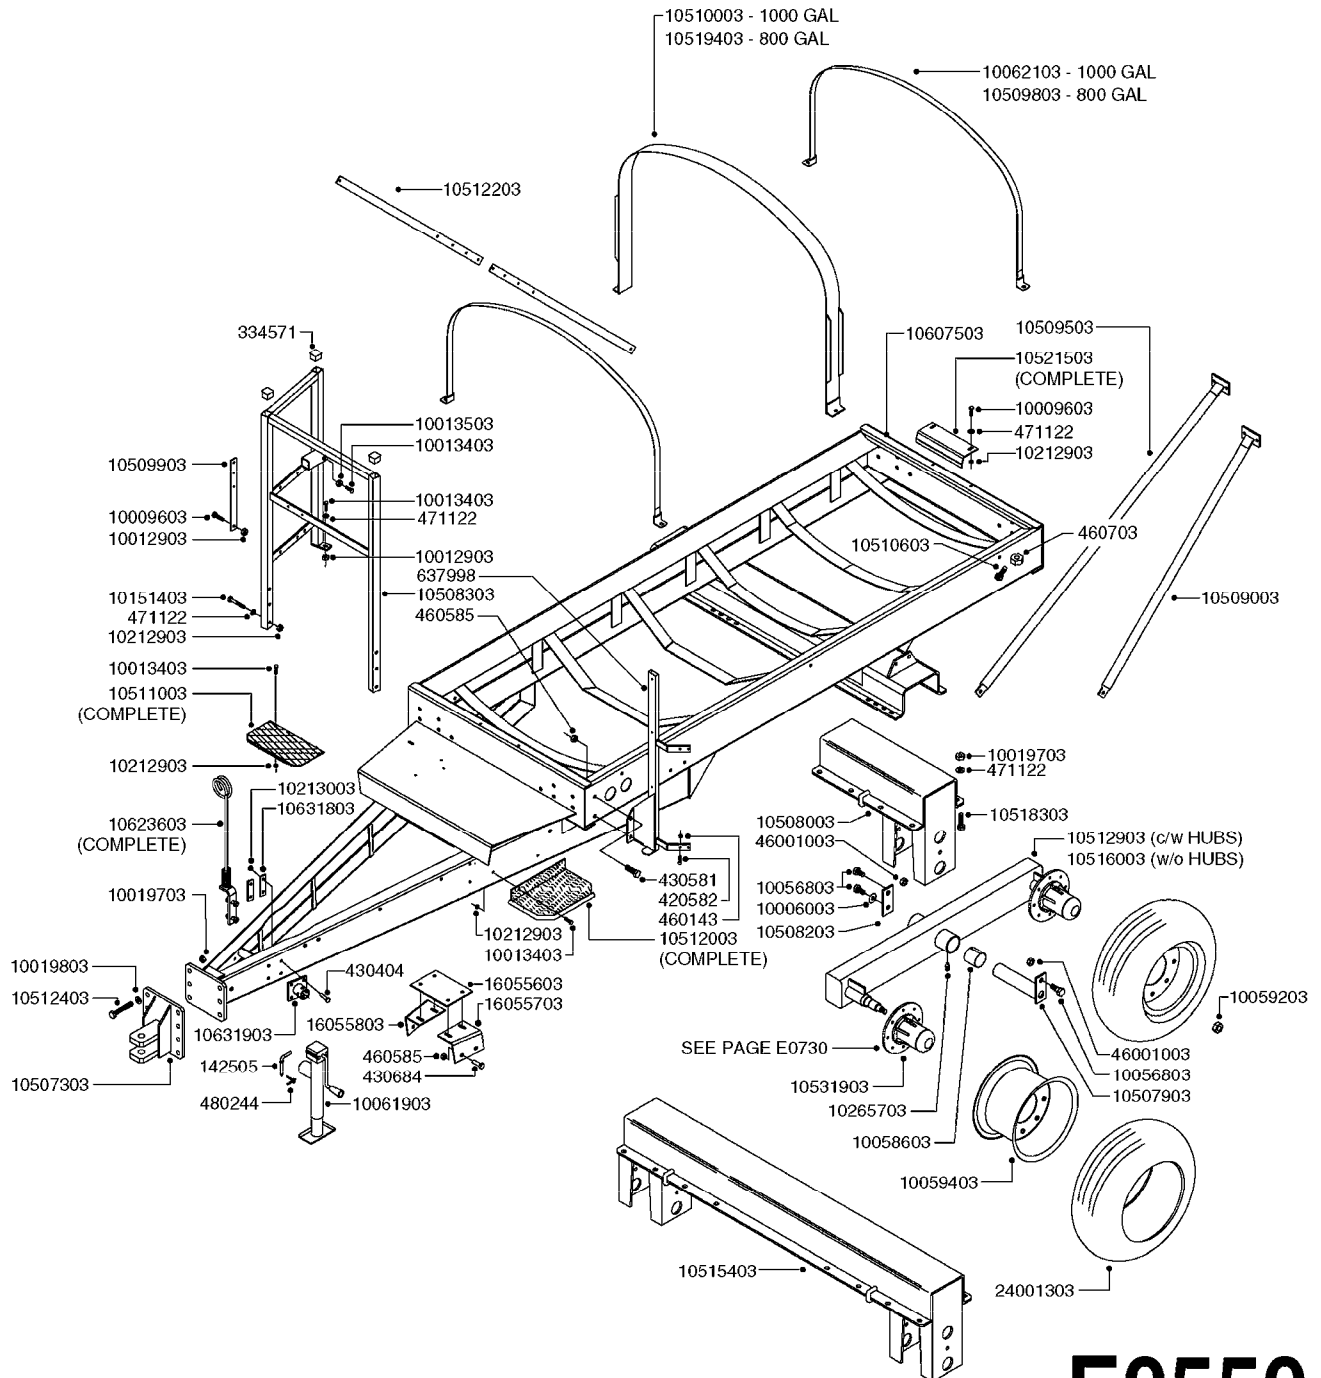

E0540

FRAME-NAV.M TA800/1000 PRE'05
E0540-HIN, 01:01:16

Page 1

Date 16.03.2016 13:37

parts-n°	order qty	description
142505	1	LOCKING PAWL 12 X 70MM
334571	1	TAPON 40x40x2 EMBELLECEDOR
420582	1	BOLT HEX 8.8 DEL M8X20 FT A2
430581	1	BOLT HEX 8.8 DEL M16X40 FT
460143	1	NUT HEX M8 LOCK A2 DIN985
460585	1	NUT HEX M16X2 LOCK
460703	1	NUT HEX M12X1.75 LOCK DIN985
471122	1	WASHER, M10, Ø20/10.5X 2.0, SS
480244	1	PIN SNAP D4.5
637998	1	MANIFOLD BKT. NAVIGATOR
10006003	1	WASHER LOCK 5/8"
10006103	1	WASHER PLATE 5/8
10009603	1	BOLT HEX 3/8 NC GR.2 01.00"
10012903	1	PUMP HYPRO C9016 540 RPM 90023
10013403	1	BOLT HEX 3/8-16X1 1/4 HCS Z5
10013503	1	NUT HEX NC 3/8"
10019703	1	NUT HEX NC FHN 3/4-10 Z 5
10043603	1	BOLT HEX 7/16 NC GR.5 01.25"
10056803	1	BOLT HEX 5/8 NC GR.5 01.50"
10058603	1	GARLOCK 2.5"DU 2.5" TA800/1000
10059203	1	BOLT WHEEL 9/16"x1-1/4"UNF 90D
10059403	1	RIM 15X10 X 8-8-6 +1.062OFFSET
10061903	1	JACK F300/500/575 5000LB
10062103	1	STRAP F. NAV M TNK 1000 110"LG
10151403	1	BOLT HEX 3/8 NC GR.2 02.50"
10212903	1	NUT HEX NC (NYLON LOCK) 3/8"
10213003	1	NUT HEX NC (NYLON LOCK) 7/16"
10248803	1	BOLT HEX 7/16 NC GR.2 02.00"
10258203	1	BOLT HEX 5/8 NC GR.2 02.00"
10265703	1	GREASE ZERK 5MM PRESS FIT
10507303	1	CLEVIS NAV.550/800/1000 GAL.
10507903	1	PIN F.PIVOT NAV800/1000
10508003	1	UPRIGHT W/M 800/1000 TANDEM
10508203	1	FLATBAR TANDEM NAV800/1000
10508303	1	HANDRAIL NAV 800/1000 GAL.
10509003	1	SIDE BRACE NAV8/1000 45-66'EAG
10509503	1	SIDE BRACE NAV8/1000 80-90'EAG
10509803	1	STRAP F.NAV TANK 800 GAL.
10509903	1	FLATBAR F.FILTER
10510003	1	STRAP F.TANK REINFOR.1000 NAV
10510603	1	BOLT F.ANCHOR STRAP
10511003	1	FRONT STEP ASSY.550/800/1000
10512003	1	SIDE STEP ASSY.550/800/1000
10512203	1	FLATBAR SIDE STRAP F.NAV8/1000
10512403	1	BOLT HEX 3/4 NC GR.8 02.25"
10512903	1	TANDEM BEAM ASSY.800/1000
10515403	1	AXLE W/M NAV.TA 800/1000 120"
10516003	1	TANDEM BEAM W/M NAV W/SPINDLE
10518303	1	BOLT HEX 2&3/4 NC GR.8 3.00"
10519403	1	STRAP F.TANK REINFOR.800 NAV
10521503	1	NAV TANK STOP BKT.KIT
10531903	1	HUB ASSY.COMP.F.2-1/8" SPINDLE
10623603	1	CABLE & HOSE HOLDER NAV.
10631803	1	FLATBAR 1/4" x 110MM F.JACK
10631903	1	JACK MOUNT NAV550/1000 W/MOUNT
24001303	1	TIRE 12.5L-15SL 12 PLY
46001003	1	NUT HEX 5/8"-11 NYLOCK