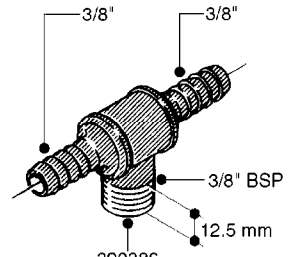

L0040

FITTINGS - NIPPLES & ELBOWS
L0040-HIN, 01:01:16

Page 1

Date 16.03.2016 13:38

parts-n°	order qty	description
10530803	1	FITT.PO.SE 2.00X2.00 45 DEG.
320191	1	FITT.DK ELB 3/8' BSP 45 DEGREE
320482	1	FITT.DK ELB. 1/2" BSP 60 DEG.
320596	1	FITT.DK ELB 3/8'-1/2'BSP 45DEG
320607	1	FITT.DK HN 3/8M X 3/8F BSP LNG
320633	1	FITT.DK HN 3/8"M X 3/8"F BSP
321451	1	FITT.DK ELB.1-1/2 X1-1/4 80DEG
321532	1	FITT.DK REDUC 3/4' X 1/2' BSP
390233	1	FITT.DK REDUC 1-1/2" X 1" BSP