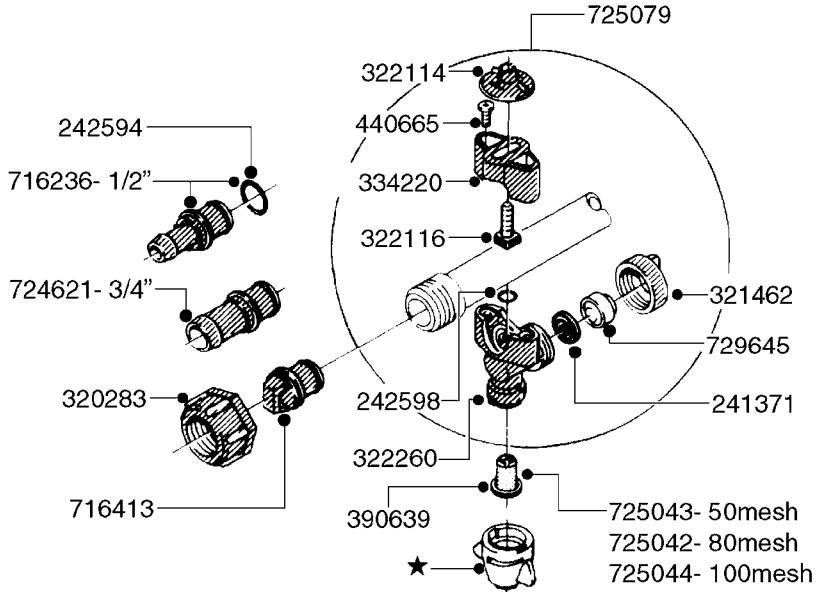

D1060

BOOM-NOZZLES QUINTASTREAM
D1060-HIN, 01:01:16

Page 1

Date 16.03.2016 13:37

Pos.	parts-n°	order qty	description
1	372011	1	NOZZLE ISO QS-015-5H GREEN
1	372012	1	NOZZLE ISO QS-02-5H YELLOW
1	372013	1	NOZZLE ISO QS-03-5H BLUE
1	372014	1	NOZZLE ISO QS-04-5H RED
1	372015	1	NOZZLE ISO QS-05-5H BROWN
1	372016	1	NOZZLE ISO QS-06-5H GREY
1	372017	1	NOZZLE ISO QS-08-5H WHITE
1	372018	1	NOZZLE ISO QS-10-5H LT. BLUE
1	372019	1	NOZZLE ISO QS-15-5H LT. GREEN
2	372002	1	ISO QNTSTRM 015 S-GREEN
2	372003	1	ISO QNTSTRM 02 S-YELLOW
2	372004	1	ISO QNTSTRM 03 S-BLUE
2	372005	1	ISO QNTSTRM 04 S-RED
2	372006	1	ISO QNTSTRM 05 S-BROWN
2	372007	1	ISO QNTSTRM 06 S-GREY
2	372008	1	ISO QNTSTRM 08 S-WHITE
2	372009	1	ISO QNTSTRM 10 S-LT.BLU
2	372010	1	ISO QNTSTRM 15 S-LT.GRN