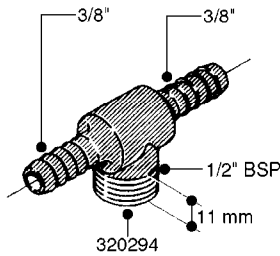

L0040

FITTINGS - NIPPLES & ELBOWS
L0040-HIN, 01:01:16

Page 1

Date 16.03.2016 13:38

parts-n°	order qty	description
10530803	1	FITT.PO.SE 2.00X2.00 45 DEG.
320191	1	FITT.DK ELB 3/8' BSP 45 DEGREE
320482	1	FITT.DK ELB. 1/2" BSP 60 DEG.
320596	1	FITT.DK ELB 3/8'-1/2'BSP 45DEG
320607	1	FITT.DK HN 3/8M X 3/8F BSP LNG
320633	1	FITT.DK HN 3/8"M X 3/8"F BSP
321451	1	FITT.DK ELB.1-1/2 X1-1/4 80DEG
321532	1	FITT.DK REDUC 3/4' X 1/2' BSP
390233	1	FITT.DK REDUC 1-1/2" X 1" BSP