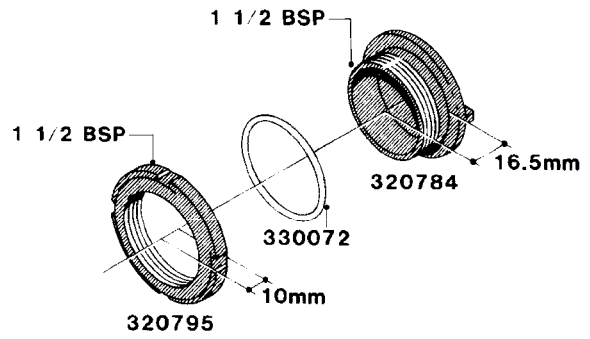

L0060

FITTINGS - BULKHEAD
L0060-HIN, 01:01:16

Page 1

Date 16.03.2016 13:38

parts-n°	order qty	description
141046	1	NUT 3/8" BSP
141341	1	NUT 1/4' BSP
240284	1	O-RING D82,5/75 X 3,5
320456	1	FITT.DK BULKHEAD 1"BSP DOUBLE
320467	1	FITT.DK BULKHEAD 1"BSP SINGLE
320471	1	FITT.DK NUT 1" BSP JAMB
320541	1	FITT.DK BULKHEAD 2-1/2'BSP SIN
320552	1	FITT.DK NUT 2-1/2' BSP JAMB
320644	1	FITT.DK ELB.3/4"HB X 1" BSP
320784	1	FITT.DK CAP 1-1/2" BSP
320795	1	FITT.DK NUT 1-1/2" BSP JAMB
320935	1	FITT.DK BULKHEAD 1/4' BSP SING
320946	1	FITT.DK BULKHEAD 3/8' BSP SING
321296	1	FITT.DK BULKHEAD 1/2" BSP SING
321307	1	FITT.DK NUT 1/2" BSP JAMB
321333	1	FITT.DK BULK 1-1/2" X 1"F BSP
330061	1	O-RING D16/D11X2,5
330072	1	O-RING D53.5/D45.5X4
330212	1	O-RING D19/D14X2.4 F.1/2"NUT
332577	1	O-RING D38/D30X4 F.1" PUR.
332592	1	O-RING D26/D20X3