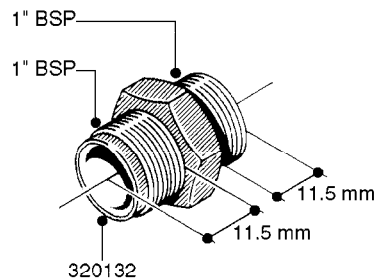

L0030

FITTINGS - HEXAGON NIPPLES
L0030-HIN, 01:01:16

Page 1
Date 16.03.2016 13:38

parts-n°	order qty	description
10015303	1	FITT.PO.HN 1.00X1.00 M1000
10425003	1	FITT.PO.HN 1.25X1.00 MCPHEE
320132	1	FITT.DK HN 1" BSP
320176	1	FITT.DK HN 3/8"X1/2" BSP
320445	1	FITT.DK HN 1/4"X3/8" BSP
320655	1	FITT.DK HN 1/2"-1/2" BSP
320692	1	FITT.DK HN 3/8'BSPX1/4'NPT
320703	1	FITT.DK HN 3/8BSP X1/2 &1/4NPT
320725	1	FITT.DK NIPPLE 3/8"-3/8" BSP
320902	1	FITT.DK HN 3/8'X 1/4' BSP
390232	1	FITT.DK HN 1-1/2' X 1-1/4' BSP
390276	1	FITT.DK HN 1'BSP