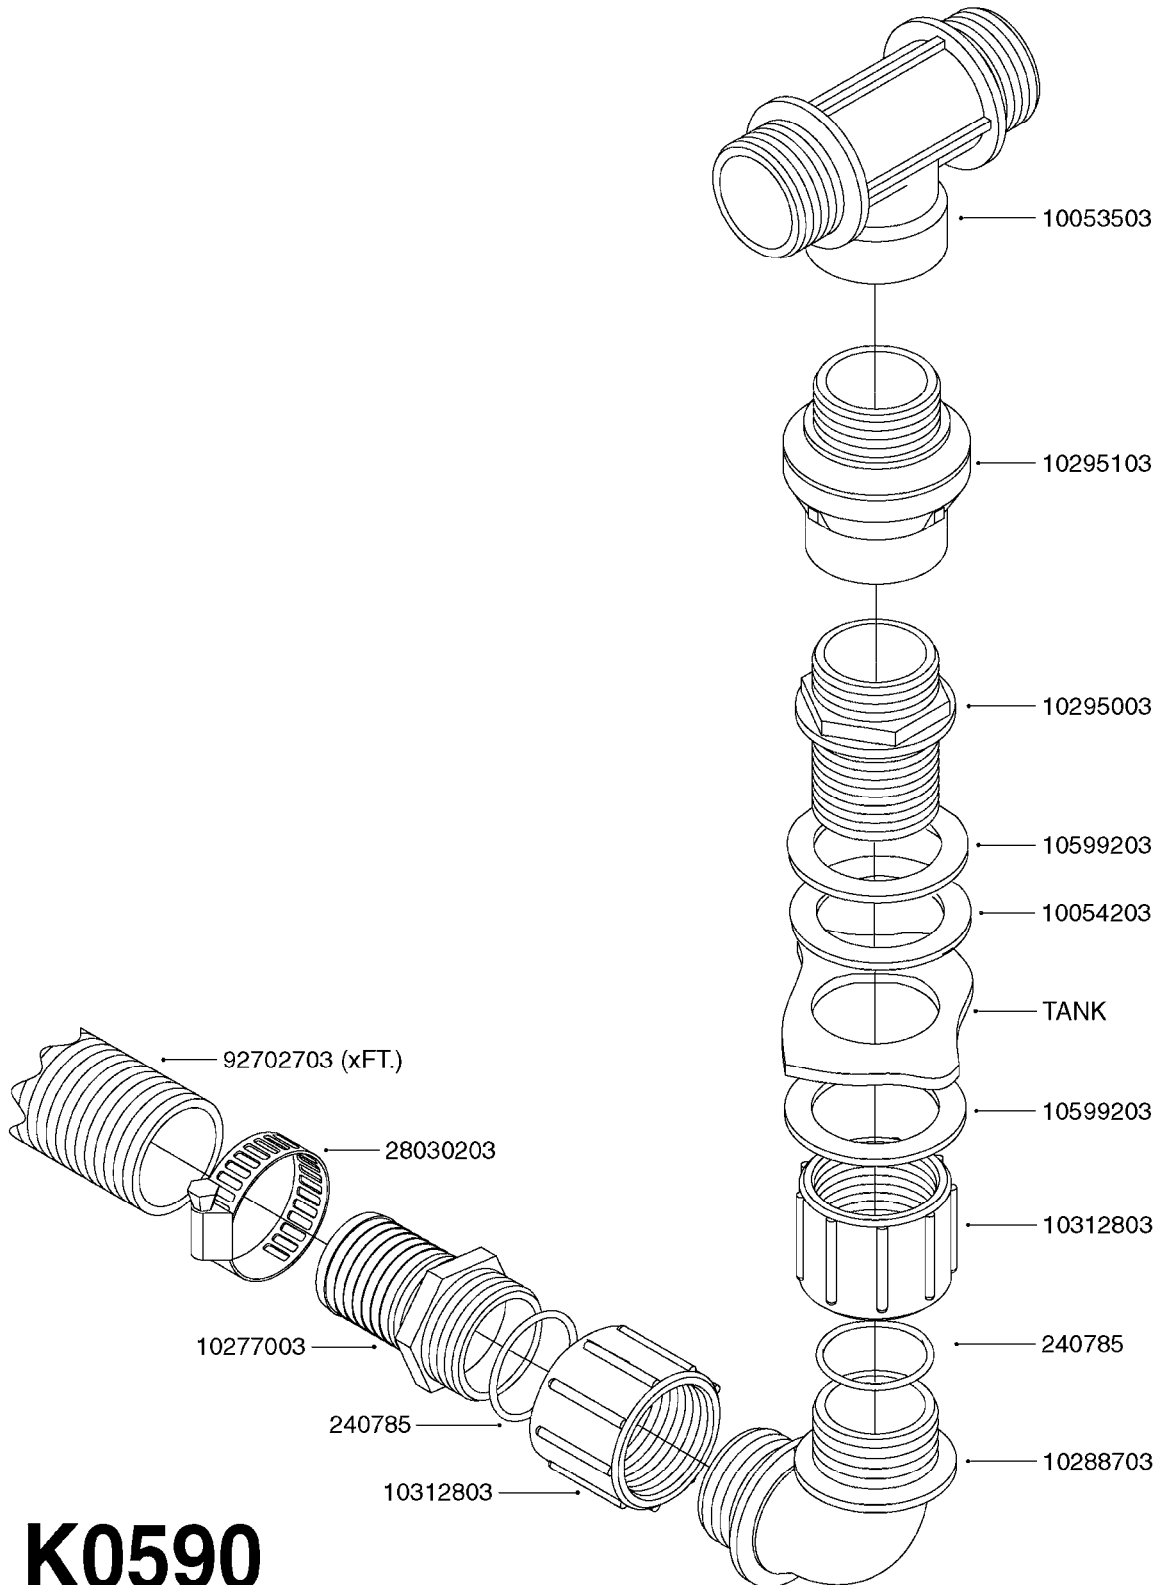

K0580

COMPLETE ASSEMBLIES
WHOLEGOODS ITEMS

QUICKFILL-PLMBNG SYS-TRLR SPYR
K0580-HIN, 01:01:16

Page 1
Date 16.03.2016 13:37

parts-n°	order qty	description
10053503	1	FITT.PO.TEE 2"MX2"FX2"M BSP
10053703	1	FITT.PO.HB STR. 2"BSP #4411
10054103	1	FITT.PO.NUT 2" BSP JAMB MCPHEE
10054203	1	GASKET F. 2" FITTINGS RUBBER
10275703	1	*QUICK FILL KIT 650/950M
10277003	1	FITT.PO.HB 2.00X2.00 MCPHEE
10288703	1	FITT.PO.EL 2MX2M 90 DEG MCPHEE
10295003	1	FITT.PO.HN 2' 250071
10295103	1	FOOT VALVE 2" 504019
10312803	1	FITT.PO.BU 2' X 2'
10491303	1	ANGLE FOR HC950 QUICK FILL
10512303	1	QUICK FILL KIT NAV. (DON'T ORD)
28030203	1	CLAMP HOSE T-BOLT S2" 235-67
92702703	1	HOSE PVC SUCT GRAY 2"