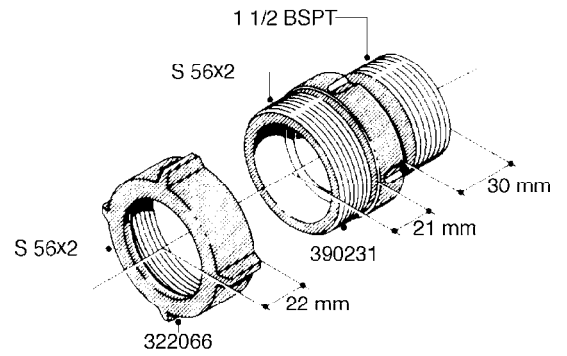

L0080

FITTINGS - S-53
L0080-HIN, 01:01:16

Page 1

Date 16.03.2016 13:38

parts-n°	order qty	description
145995	1	FITT.DK S-53 FORK
242353	1	O-RING D44.2X3.0 VITON F.S-67
242354	1	O-RING D32.2X3.0 VITON F.S-53
322103	1	FITT.DK S-53 BULKHEAD
322107	1	FITT.DK S-53 BULKHEAD NUT
322110	1	FITT.DK S-53 ELB. 1/2" BSP
322352	1	FITT.DK S-53 TEE
334227	1	FITT.DK S-53 STR.1/2'
334229	1	FITT.DK S-53 STR.3/4"
334230	1	FITT.DK S-53 STR.1"
334239	1	FITT.DK S-53 ELB.1/2"
334241	1	FITT.DK S-53 ELB.3/4"
334242	1	FITT.DK S-53 ELB.1"
334249	1	FITT.DK S-53 PLUG
334260	1	GASKET F. S-53 BULKHEAD
334564	1	FITT.DK S-67 TO S-53 ADAPTER
391100	1	FITT.DK S-53THREAD INS.1/2"BSP
726463	1	FITT.DK S53 BULKHEAD W/GASKET
726552	1	FIT.DK S-53X90 1/2" BSP,O-RING
726556	1	FITT.DK S-53 HB 1/2" W/O-RING
726558	1	FITT.DK S53 STR. 3/4" W.ORING
726559	1	FITT DK. S-53 HB 1" W/O-RING
726568	1	FITT.DK.S-53 HB 1/2"90 W/ORING
726570	1	FITT.DK S-53 ELB.3/4" W.ORING
726571	1	FITT.DK S-53 ELB.1", W ORING
726578	1	FITT.DK S53 PLUG WITH O-RING
728561	1	FITT.DK. S67M - S53F REDUCER