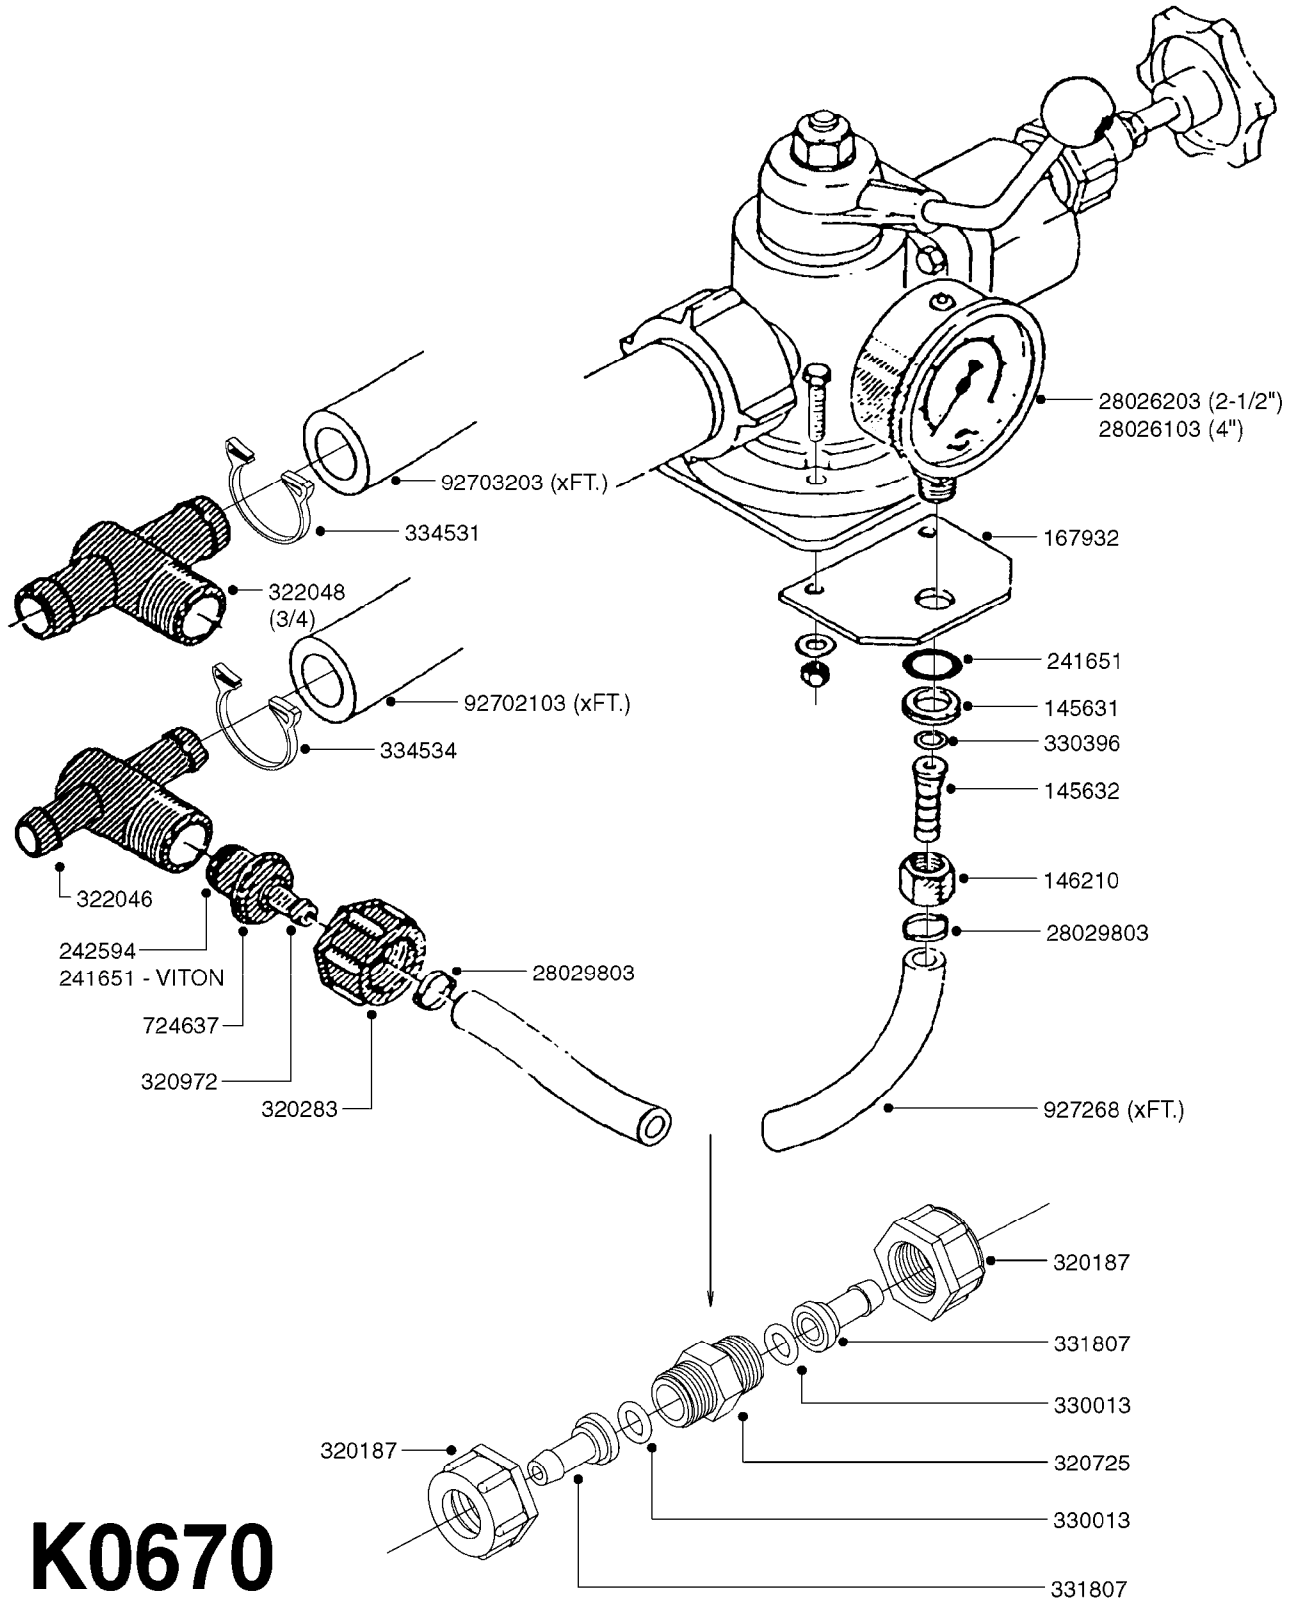

K0590

QUICKFILL-UPDATE 97-TRAILER
K0590-HIN, 01:01:16

Page 1

Date 16.03.2016 13:37

parts-n°	order qty	description
240785	1	O-RING D46,99X5,33 NITRIL
10053503	1	FITT.PO.TEE 2"MX2"FX2"M BSP
10054203	1	GASKET F. 2" FITTINGS RUBBER
10277003	1	FITT.PO.HB 2.00X2.00 MCPHEE
10288703	1	FITT.PO.EL 2MX2M 90 DEG MCPHEE
10295003	1	FITT.PO.HN 2' 250071
10295103	1	FOOT VALVE 2" 504019
10312803	1	FITT.PO.BU 2' X 2'
10599203	1	WASHER-390664 MACHINE ID2-3/8'
28030203	1	CLAMP HOSE T-BOLT S2" 235-67
92702703	1	HOSE PVC SUCT GRAY 2"