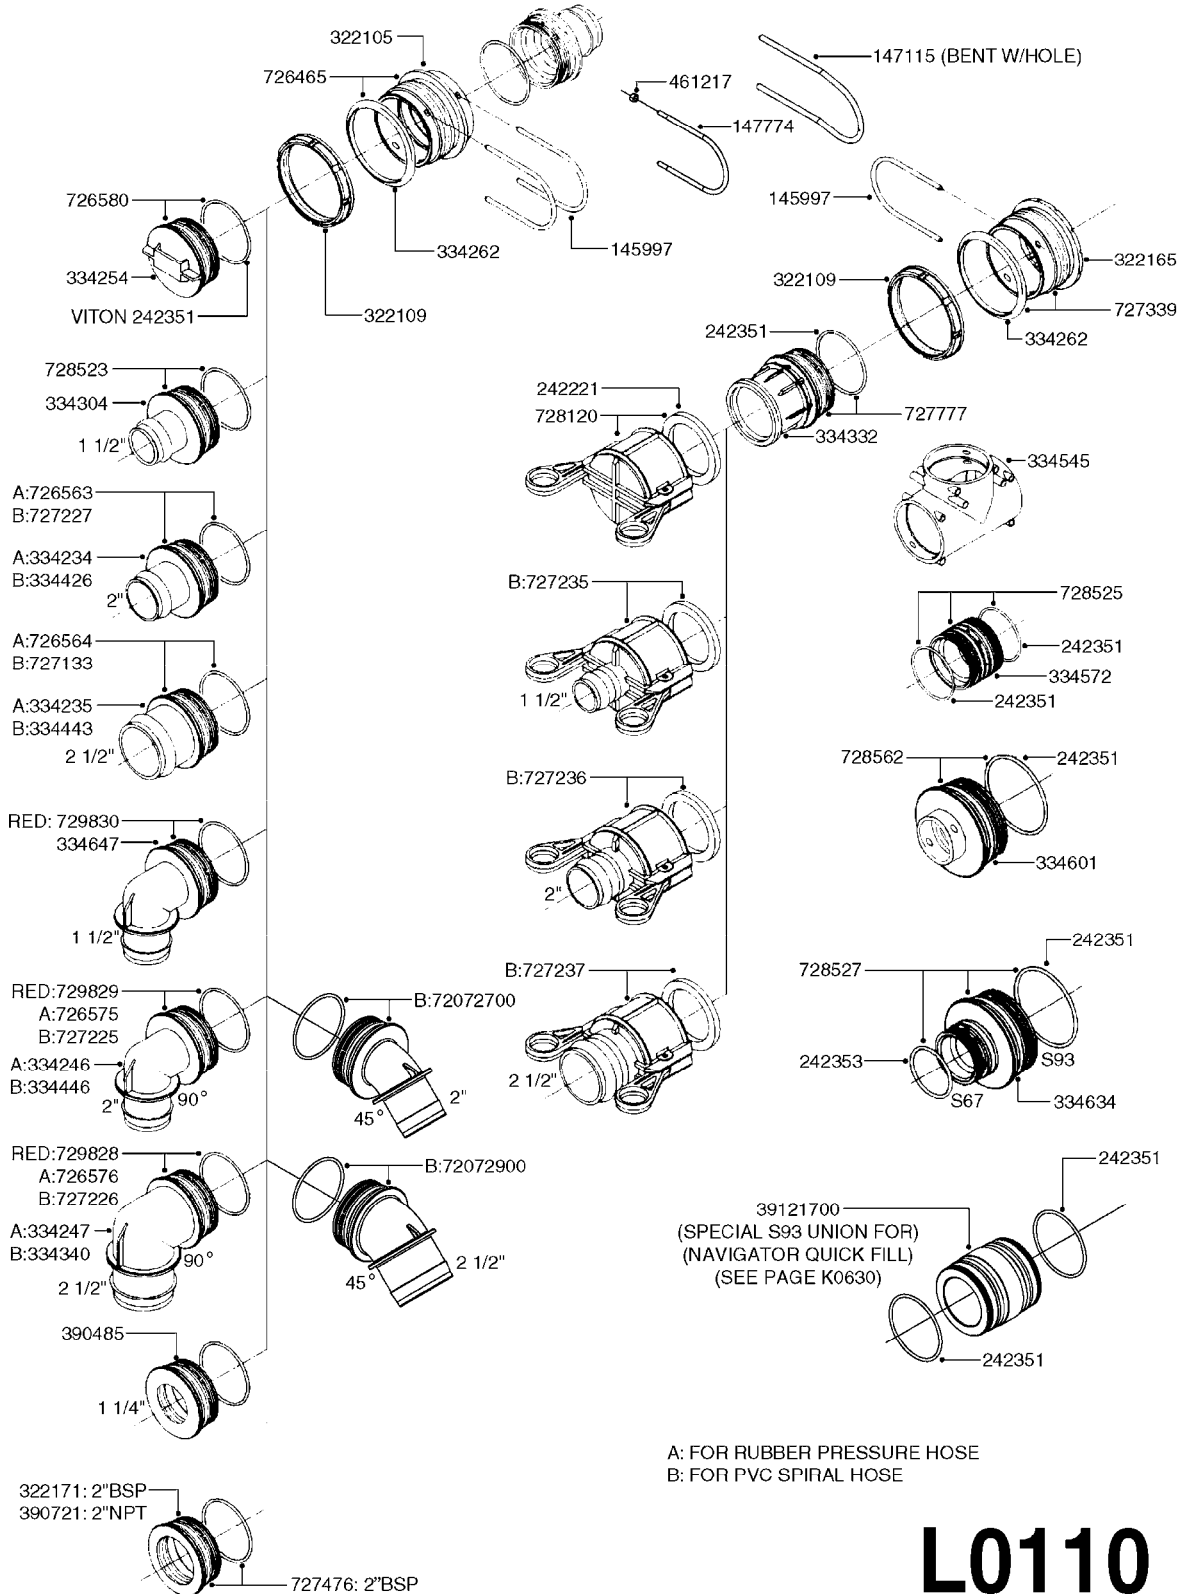

A: FOR RUBBER PRESSURE HOSE
B: FOR PVC SPIRAL HOSE

L0110

parts-n°	order qty	description
145997	1	FITT.DK S-93 FORK
147115	1	FITT.DK S-93 FORK SPECIAL
147774	1	FITT.DK S-93 FORK W. M5 THREAD
242221	1	GASKET F. S-93 QUICK COUPLERS
242351	1	O-RING D69.5X3.0 VITON F.S-93
242353	1	O-RING D44.2X3.0 VITON F.S-67
322105	1	FITT.DK S-93 BULKHEAD DOUBLE
322109	1	FITT.DK S-93 BULKHEAD NUT
322165	1	FITT.DK S-93 BULKHEAD SINGLE
322171	1	FITT.DK S-93 THREAD INS.2"BSP
334234	1	FITT.DK S-93 STR.2" RUBBER
334235	1	FITT.DK S-93 STR.2-1/2'RUBBER
334246	1	FITT.DK S-93 ELB.2" PVC
334247	1	FITT.DK S-93 ELB.2-1/2'RUBBER
334254	1	FITT.DK S-93 PLUG
334262	1	GASKET F.S-93 BULKHEAD
334304	1	FITT.DK S-93 STR.1-1/2" PVC
334332	1	FITT.DK S-93 MALE QUICK COUP.
334340	1	FITT.DK S-93 ELBOW 2.5"
334426	1	FITT.DK S-93 STR.2'
334443	1	HOSE PIPE BR.21/2'-EVEN S
334446	1	FITT.DK S-93 ELB.2" PVC
334545	1	FITT.DK S-93 TEE
334572	1	FITT.DK S-93 ADAPTOR MALE MALE
334601	1	FITT.DK S-93 TO S67 ADAPTOR
334634	1	FITT.DK ADAPTER S-93M S67M
334647	1	FITT.DK S93 ELB 1-1/2" 90 PVC
390485	1	FITT.DK S-93 PLUG W D34 HOLE
390721	1	FITT.DK S-93 PLUG W/2'NPT THRE
461217	1	NUT HEX M5 LOCK
726465	1	FITT.DK S-93 BULKHEAD W/GASKET
726563	1	FITT.DK S-93 STR 2" W/O-RING
726564	1	HOSE TAIL 2 1/2' W.O-RING
726575	1	FITT.DK S-93 ELB. 2' RUBBER
726576	1	FITT. DK S-93 2 1/2" 90°
726580	1	FITT. S93 PLUG W/O-RING
727133	1	FITT. S93 2-1/2" STR. S W/O-RI
727225	1	FITT.DK S-93 ELB.2'PVC W/ORING
727226	1	FITT. S93 2-1/2" 90° S W/O-RIN
727227	1	FITT.DK S-93 STR.2' W/ORING
727235	1	QUICK COUPLER FEMALE W 1-1/2HB
727236	1	QUICK COUPLER FEMALE W 2'HB
727237	1	QUICK COUPLER FEMALE W2-1/2'HB
727339	1	FITT. S93 DRAIN BULKHEAD W/O-R
727476	1	FITT. DK S-93 2"FM THD W.ORING
727777	1	QUICK COUPLER S93 DRAIN W/O-RI
728120	1	QUICK COUPLER CAP F.S93 DRAIN
728523	1	FITT.DK S-93 STR.1-1/2"
728525	1	FITT. S93 CONNECTOR W/O-RINGS
728527	1	ADAPTER S67M TO S93M W/ORING
728562	1	FITT.DK S-93 TO S67 ADAPTOR
729828	1	FITT.DK S-93 ELB 2-1/2" RED
729829	1	FITT.DK S-93 ELB 2 RED
729830	1	FITT.DK S-93 ELB 1-1/2" 90 RED
39121700	1	FITT.DK S93 ADAP LG MALE MALE
72072700	1	FITT.DK S-93 45D 2" PVC
72072900	1	FITT.S93 2-1/2" 45°PVC W/ORING