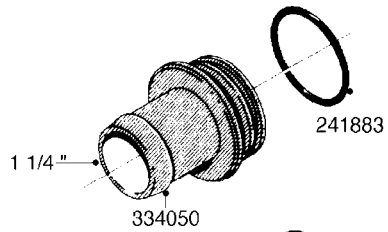

L0080

FITTINGS - S-53
L0080-HIN, 01:01:16

Page 1

Date 16.03.2016 13:38

parts-n°	order qty	description
145995	1	FITT.DK S-53 FORK
242353	1	O-RING D44.2X3.0 VITON F.S-67
242354	1	O-RING D32.2X3.0 VITON F.S-53
322103	1	FITT.DK S-53 BULKHEAD
322107	1	FITT.DK S-53 BULKHEAD NUT
322110	1	FITT.DK S-53 ELB. 1/2" BSP
322352	1	FITT.DK S-53 TEE
334227	1	FITT.DK S-53 STR.1/2'
334229	1	FITT.DK S-53 STR.3/4"
334230	1	FITT.DK S-53 STR.1"
334239	1	FITT.DK S-53 ELB.1/2"
334241	1	FITT.DK S-53 ELB.3/4"
334242	1	FITT.DK S-53 ELB.1"
334249	1	FITT.DK S-53 PLUG
334260	1	GASKET F. S-53 BULKHEAD
334564	1	FITT.DK S-67 TO S-53 ADAPTER
391100	1	FITT.DK S-53THREAD INS.1/2"BSP
726463	1	FITT.DK S53 BULKHEAD W/GASKET
726552	1	FIT.DK S-53X90 1/2" BSP,O-RING
726556	1	FITT.DK S-53 HB 1/2" W/O-RING
726558	1	FITT.DK S53 STR. 3/4" W.ORING
726559	1	FITT DK. S-53 HB 1" W/O-RING
726568	1	FITT.DK.S-53 HB 1/2"90 W/ORING
726570	1	FITT.DK S-53 ELB.3/4" W.ORING
726571	1	FITT.DK S-53 ELB.1", W ORING
726578	1	FITT.DK S53 PLUG WITH O-RING
728561	1	FITT.DK. S67M - S53F REDUCER