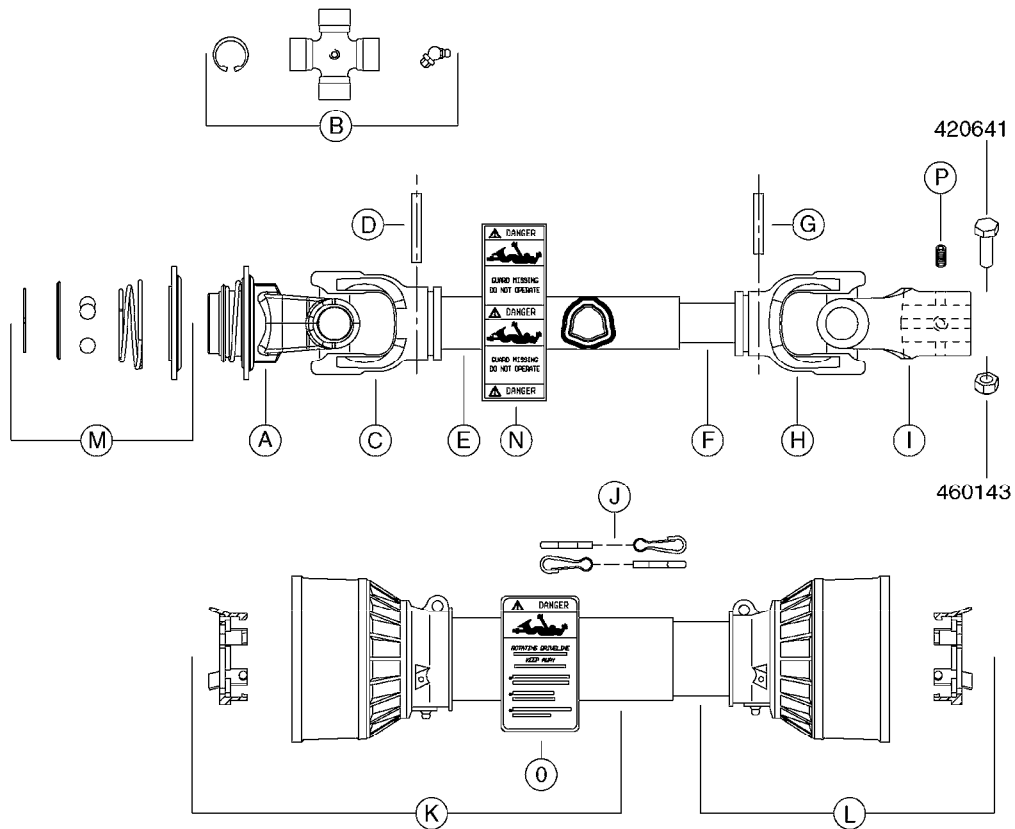

* Supplier changed in 2011 - see page A0580 for "AMA" PTO's (yellow and black shields).

A0510

PTO SHAFTS - BONDIOLI DIAPH.
A0510-HIN, 01:01:16

Page 1

Date 16.03.2016 13:36

parts-n°	order qty	description
284041	1	UNIV. JOINT 27x70mm
289040	1	PTO YOKE 1-3/8" X 6 SPLINE
289041	1	PTO YOKE 1-3/8" X 6 SPLINE
289042	1	UNIV. JOINT 22x54mm
289045	1	UNIV. JOINT 30.2x79.4mm
289049	1	PTO SHIELD COMPLETE F.829446
289050	1	PTO SHIELD COMPLETE F.829445
829445	1	PTO 1-3/8/6X1-3/8/6X810M AXIAL
829446	1	PTO SHAFT LE-SPV + LP ZE-P540
829480	1	PTO 1-3/8/21 x 1-3/8/21x1210MM
829482	1	PTO 1-3/8/6X25MM X 600MM 1202
829483	1	PTO 1-3/8/6X30MM x 610MM 1302
829484	1	PTO 1-3/8/6X1-3/8/6X575MM 361
829486	1	PTO 1-3/8/6X30MM X870MM 1302
829487	1	PTO 1-3/8/6X1-3/8/6X870MM 361
829490	1	PTO 1-3/8/6X30MM 1320MM 1302
829491	1	PTO 1-3/8/6X1' 610/913MM 9016
829502	1	PTO 1-3/8/6x1210/1745
28005200	1	PTO YOKE 1-3/8" X 21 SPLINE
28005400	1	PTO YOKE 1-3/8" X 6 SPLINE
28005800	1	PTO YOKE 1-3/8" X 21 SPLINE
28006000	1	PTO YOKE D25 CONE 3 DEG.
28006100	1	PTO YOKE D30 CONE 4 DEG.
28006200	1	PTO YOKE 1-3/8" X 6 SPLINE
28006300	1	PTO YOKE D1"
28006700	1	PTO HALF SHAFT - TRACTOR END
28006900	1	PTO HALF SHAFT - TRACTOR END
28007300	1	PTO INNER D1" (NO SHIELD)
28007500	1	PTO INNER D1" (NO SHIELD)
28007800	1	PTO INNER D1" (NO SHIELD)
28008100	1	PTO SHIELD COMPLETE
28008500	1	PTO HALF SHAFT - TRACTOR END
28008600	1	PTO SHIELD ASSY COMPLETE
28009403	1	UNIV. JOINT 27x74.6mm
28015103	1	PTO YOKE 1-3/8"X21 TWST OLD
28015203	1	UNIV. JOINT 23.8x61.3mm
28015303	1	PTO YOKE 1-3/8"X21 BALL COLLAR
28015403	1	PTO OUTER 1-3/8"X21 (NO SHIELD)
28015503	1	PTO INNER 1-3/8"X21 (NO SHIELD)
28015603	1	PTO SHIELD COMPLETE F.28020303
28015703	1	PTO YOKE 1-3/4"X20 SPL OUTER
28015803	1	PTO OUTER 1-3/4"X20 (NO SHIELD)
28015903	1	PTO INNER 1-3/8"X21 (NO SHIELD)
28016003	1	PTO SHIELD COMPLETE F.10465803
28016203	1	PTO OUTER 1-3/8"X6 (SHIELDED)
28016303	1	PTO INNER 1-3/8"X6 (NO SHIELD)
28016703	1	PTO OUTER 1-3/8"X6 (NO SHIELD)
28016803	1	PTO INNER 1-3/8"X6 (NO SHIELD)
28020203	1	PTO 1-3/4/20x1-3/8/21 BP L=860
28020303	1	PTO 1-3/8/21 x 1-3/8/21 B&P
28040603	1	PTO YOKE 1-3/8X21SPL BLACK
28040703	1	SAFETY CHAIN F.CV BLACK PTO
28068800	1	PTO YOKE 1-3/8" X 6 SPLINE
28069700	1	UNIV. JOINT STD1 SFT
28072800	1	PTO SHIELD COMPLETE L=1912 SFT
28073000	1	PTO YOKE 1-3/8" X 6 SPLINE