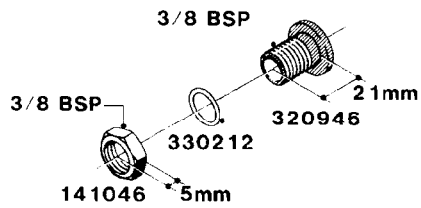

L0060

FITTINGS - BULKHEAD
L0060-HIN, 01:01:16

Page 1

Date 16.03.2016 13:38

parts-n°	order qty	description
141046	1	NUT 3/8" BSP
141341	1	NUT 1/4' BSP
240284	1	O-RING D82,5/75 X 3,5
320456	1	FITT.DK BULKHEAD 1"BSP DOUBLE
320467	1	FITT.DK BULKHEAD 1"BSP SINGLE
320471	1	FITT.DK NUT 1" BSP JAMB
320541	1	FITT.DK BULKHEAD 2-1/2'BSP SIN
320552	1	FITT.DK NUT 2-1/2' BSP JAMB
320644	1	FITT.DK ELB.3/4"HB X 1" BSP
320784	1	FITT.DK CAP 1-1/2" BSP
320795	1	FITT.DK NUT 1-1/2" BSP JAMB
320935	1	FITT.DK BULKHEAD 1/4' BSP SING
320946	1	FITT.DK BULKHEAD 3/8' BSP SING
321296	1	FITT.DK BULKHEAD 1/2" BSP SING
321307	1	FITT.DK NUT 1/2" BSP JAMB
321333	1	FITT.DK BULK 1-1/2" X 1"F BSP
330061	1	O-RING D16/D11X2,5
330072	1	O-RING D53.5/D45.5X4
330212	1	O-RING D19/D14X2.4 F.1/2"NUT
332577	1	O-RING D38/D30X4 F.1" PUR.
332592	1	O-RING D26/D20X3