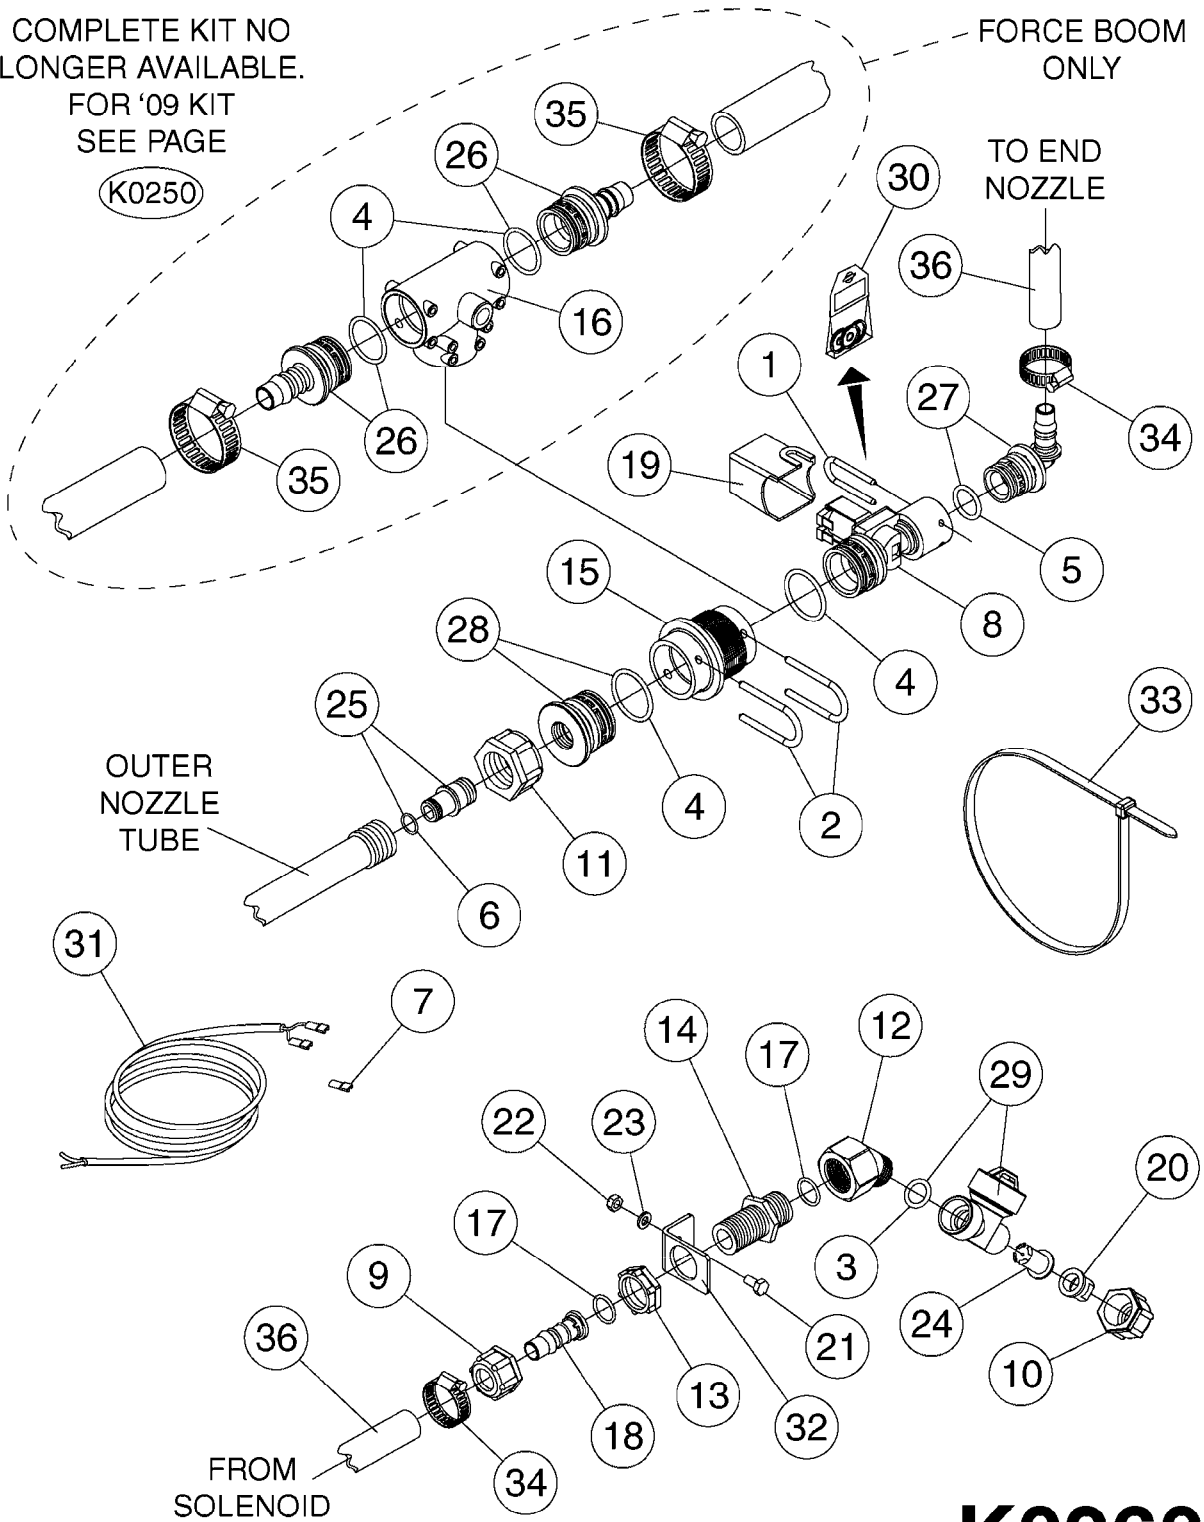

COMPLETE KIT NO
LONGER AVAILABLE.
FOR '09 KIT
SEE PAGE

(K0250)

FORCE BOOM
ONLY

TO END
NOZZLE

OUTER
NOZZLE
TUBE

FROM
SOLENOID
ASSEMBLY

ELECTRIC END NOZZLE KIT '12
K0260-HIN, 01:01:16

Page 1
Date 16.03.2016 13:37

Pos.	parts-n°	order qty	description
1	145994	1	FITT.DK S-40 FORK
2	145995	1	FITT.DK S-53 FORK
3	240177	1	O-RING D16.1/11.3 X 2.4
4	242354	1	O-RING D32.2X3.0 VITON F.S-53
5	242355	1	O-RING D19.2X3.0 VITON F.S-40
6	242594	1	O-RING D14 X 1.78 SCH.70-EPDM
7	261539	1	SPADE F.ELEC CONNec BLUE INSUL
8	262104	1	VALVE, SOLENOID, S53/S40
9	320084	1	FITT.DK NUT 1/2" BSP
10	320187	1	FITT.DK CAP 3/8" BSP BLACK
11	320283	1	FITT.DK NUT 3/4"BSP
12	320596	1	FITT.DK ELB 3/8'-1/2'BSP 45DEG
13	321307	1	FITT.DK NUT 1/2" BSP JAMB
14	321742	1	FITT.DK BULKHEAD 1/2' BSP
15	322103	1	FITT.DK S-53 BULKHEAD
16	322352	1	FITT.DK S-53 TEE
17	330212	1	O-RING D19/D14X2.4 F.1/2"NUT
18	330687	1	FITT.DK HB 1/2" F. 1/2" NUT
19	334965	1	COVER FOR S53 SOLENOID VALVE
20	370366	1	NOZZLE END FAN 1850-G 150
21	410185	1	BOLT HEX 8.8 DEL M6X16 A2
22	460261	1	NUT HEX M6X1 LOCK A2 DIN985
23	471125	1	WASHER, M6, Ø12/ 6.4X 1.6, SS
24	614366	1	FILTER 50 MESH F.NOZZLE BLUE
24	614367	1	FILTER 80 MESH F.NOZZLE RED
24	614368	1	FILTER 100 MESH F.NOZZLE YEL.
25	720856	1	FITT.DK 1/2'BSP ASSY.F.3/4'NUT
26	726558	1	FITT.DK S53 STR. 3/4" W.ORING
27	726567	1	FITT.DK S-40 ELB.1/2" W.ORING
28	726694	1	PLUG,S53,1/2"FBSP THD W.ORING
29	729610	1	NOZZLE ASSY. NON DRIP 3/8 THRD
30	750722	1	REPAIR KIT FOR 3S SC CONTROL
31	983087	1	ELEC. CABLE 2 WIRE X 0.75MM
32	16180100	1	PLATE, END ROW NOZZLE
33	28025203	1	TIE STRAP L=23" x W=1/2"
34	28029803	1	CLAMP HOSE GEAR P1/2" 6708
35	28029903	1	CLAMP HOSE GEAR P3/4"-S1" 6712
36	92702103	1	HOSE R X1/2" X300PSI WP X0012"