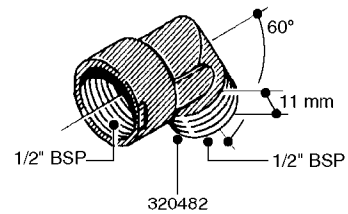

L0030

FITTINGS - HEXAGON NIPPLES
L0030-HIN, 01:01:16

Page 1
Date 16.03.2016 13:38

parts-n°	order qty	description
10015303	1	FITT.PO.HN 1.00X1.00 M1000
10425003	1	FITT.PO.HN 1.25X1.00 MCPHEE
320132	1	FITT.DK HN 1" BSP
320176	1	FITT.DK HN 3/8"X1/2" BSP
320445	1	FITT.DK HN 1/4"X3/8" BSP
320655	1	FITT.DK HN 1/2"-1/2" BSP
320692	1	FITT.DK HN 3/8'BSPX1/4'NPT
320703	1	FITT.DK HN 3/8BSP X1/2 &1/4NPT
320725	1	FITT.DK NIPPLE 3/8"-3/8" BSP
320902	1	FITT.DK HN 3/8'X 1/4' BSP
390232	1	FITT.DK HN 1-1/2' X 1-1/4' BSP
390276	1	FITT.DK HN 1'BSP