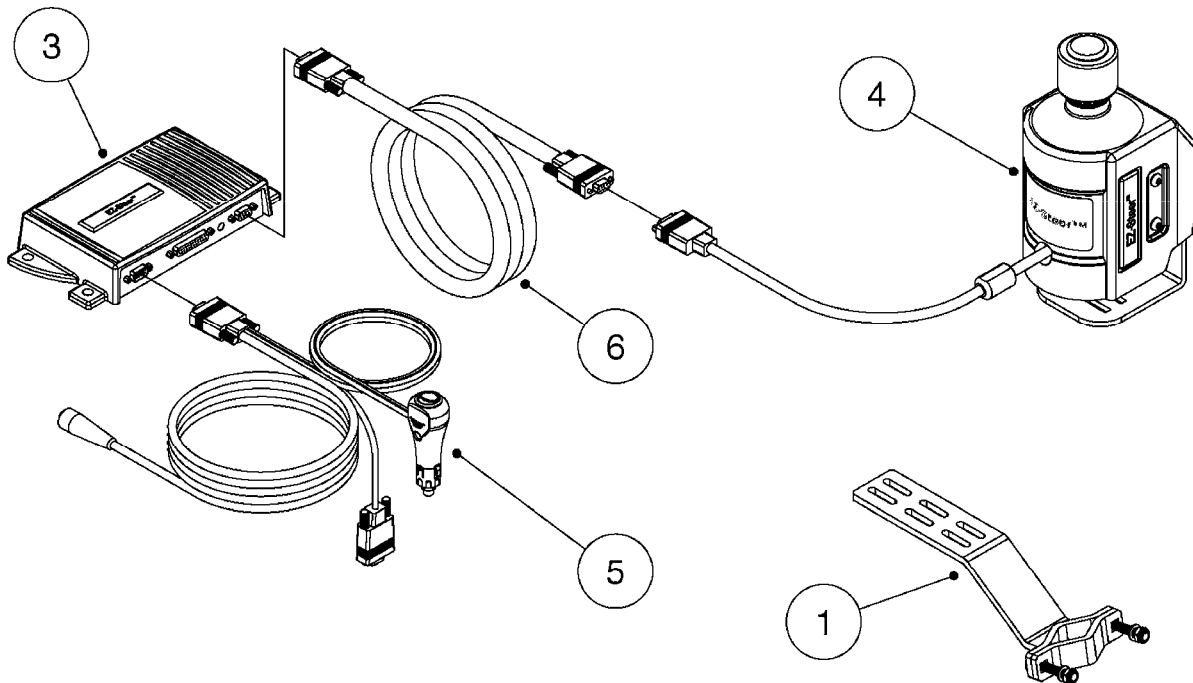

COMPLETE ASSEMBLY:
84205303 (WITH GPS)
84205403 (WITHOUT GPS)

**COMPLETE ASSEMBLIES
WHOLEGOODS ITEMS**

M0040

EZ-GUIDE PLUS LIGHT BAR
M0040-HIN, 01:01:16

Page 1
Date 16.03.2016 13:38

parts-n°	order qty	description
26007403	1	ANTENNA,HURRICANE F. EZGUIDEPL
26007503	1	REMOTE KEYPAD EZ-GUIDE PLUS
26007603	1	CABLE, ANTENNA, EZGUIDEPLUS
26007703	1	CABLE, POWER F. EZGUIDEPLUS
26007803	1	BRACKET KIT F. EZGUIDEPLUS
26007903	1	EZ-Guide 500 External Interfac
26008003	1	LIGHT BAR ASSM WITH GPS
26008103	1	LIGHT BAR ASSM WITHOUT GPS
29002703	1	VACUUM CUP 4 1/2" 1420I
29002803	1	MOUNT, MAG F. ANTENNA
29002903	1	PLATE, F. ANTENNA MOUNT
67206303	1	QUICK REFERENCE CARD EZ-GUIDE+
67206403	1	MANUAL EZ GUIDE PLUS
84205303	1	EZ GUIDE PLUS W GPS, NO LABLE
84205403	1	EZ GUIDE PLUS W/O GPS,NO LABLE
97607603	1	DECAL COMPANY 45MM X 20MM