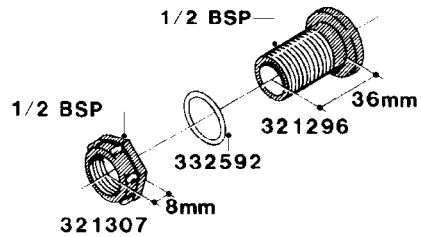

L0060

FITTINGS - BULKHEAD
L0060-HIN, 01:01:16

Page 1

Date 16.03.2016 13:38

parts-n°	order qty	description
141046	1	NUT 3/8" BSP
141341	1	NUT 1/4' BSP
240284	1	O-RING D82,5/75 X 3,5
320456	1	FITT.DK BULKHEAD 1"BSP DOUBLE
320467	1	FITT.DK BULKHEAD 1"BSP SINGLE
320471	1	FITT.DK NUT 1" BSP JAMB
320541	1	FITT.DK BULKHEAD 2-1/2'BSP SIN
320552	1	FITT.DK NUT 2-1/2' BSP JAMB
320644	1	FITT.DK ELB.3/4"HB X 1" BSP
320784	1	FITT.DK CAP 1-1/2" BSP
320795	1	FITT.DK NUT 1-1/2" BSP JAMB
320935	1	FITT.DK BULKHEAD 1/4' BSP SING
320946	1	FITT.DK BULKHEAD 3/8' BSP SING
321296	1	FITT.DK BULKHEAD 1/2" BSP SING
321307	1	FITT.DK NUT 1/2" BSP JAMB
321333	1	FITT.DK BULK 1-1/2" X 1"F BSP
330061	1	O-RING D16/D11X2,5
330072	1	O-RING D53.5/D45.5X4
330212	1	O-RING D19/D14X2.4 F.1/2"NUT
332577	1	O-RING D38/D30X4 F.1" PUR.
332592	1	O-RING D26/D20X3