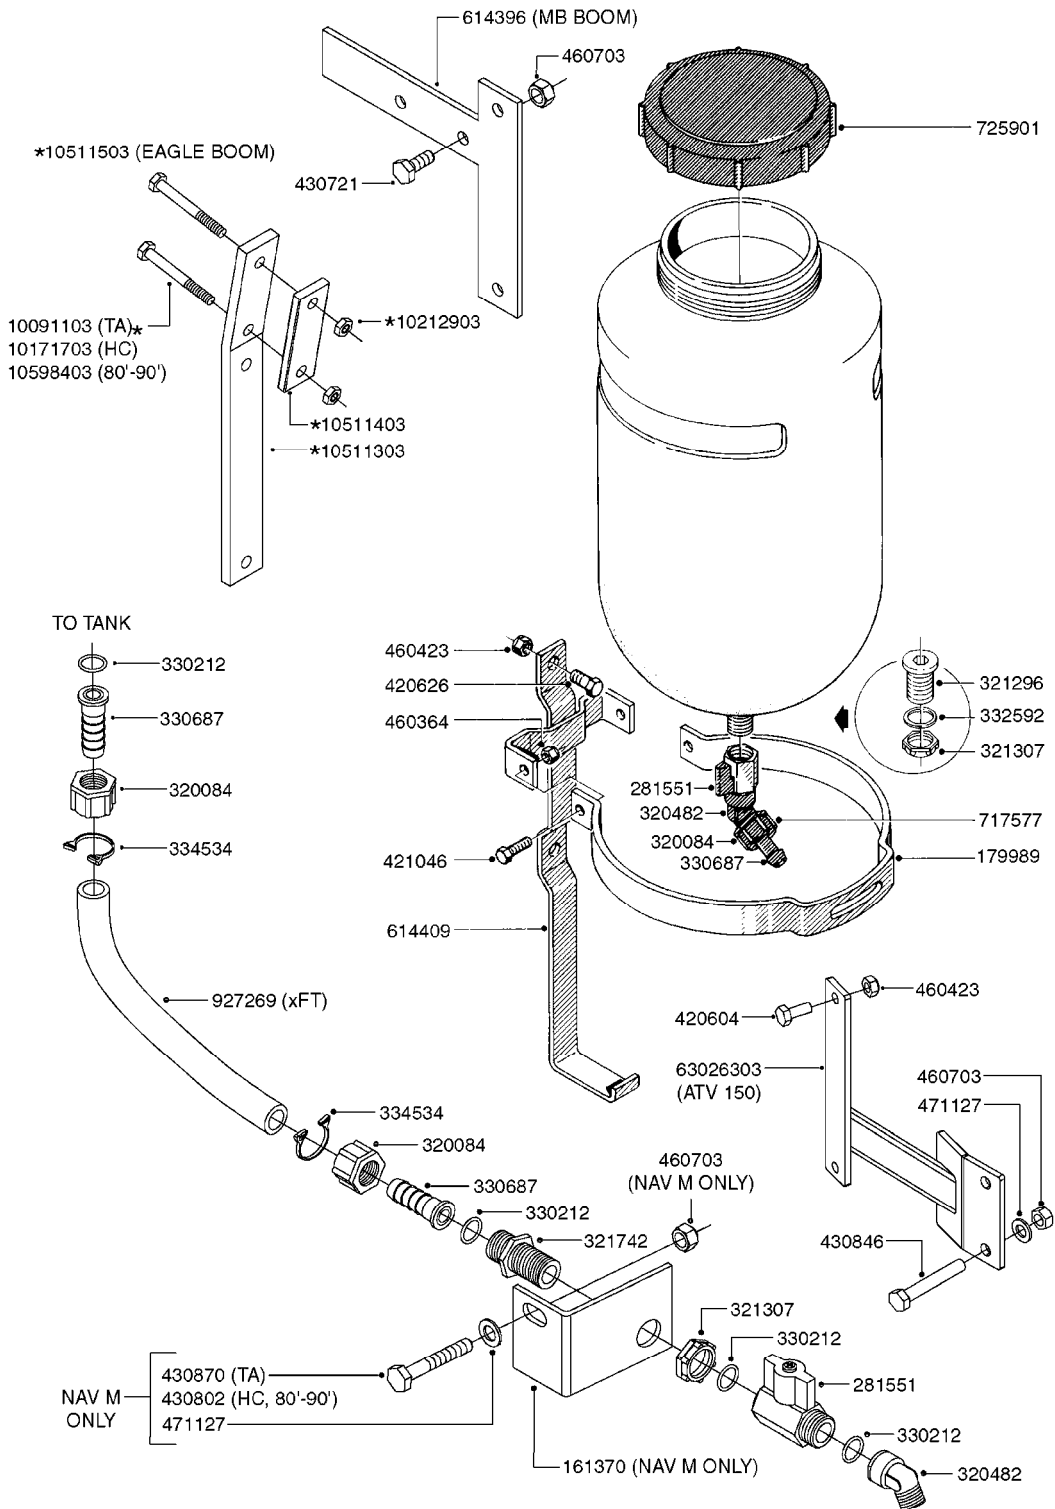

CLEAN WATER TANK
K0130-HIN, 01:01:16

COMPLETE TANK ASSY : 722072

K0130

CLEAN WATER TANK
K0130-HIN, 01:01:16

Page 1
Date 16.03.2016 13:37

parts-n°	order qty	description
161370	1	BKT.CLEAN WATER BOTT. VALVE
179989	1	BRKT. F. 3 GAL. TANK
281551	1	BALL VALVE 1/2"
320084	1	FITT.DK NUT 1/2" BSP
320482	1	FITT.DK ELB. 1/2" BSP 60 DEG.
321296	1	FITT.DK BULKHEAD 1/2" BSP SING
321307	1	FITT.DK NUT 1/2" BSP JAMB
321742	1	FITT.DK BULKHEAD 1/2' BSP
330212	1	O-RING D19/D14X2.4 F.1/2"NUT
330687	1	FITT.DK HB 1/2" F. 1/2" NUT
332592	1	O-RING D26/D20X3
334534	1	CLAMP HOSE PLASTIC 1/2"
420604	1	BOLT HEX 8.8 DEL M10X25 FT DIN933
420626	1	BOLT HEX 8.8 DEL M10X20 FT
421046	1	BOLT HEX 8.8 DEL M8X25 FT A2 DIN933
430721	1	BOLT HEX 8.8 DEL M12X40 FT
430802	1	BOLT HEX 8.8 DEL M12X75
430846	1	BOLT HEX 8.8 DEL M12X80
430870	1	BOLT HEX 8.8 DEL M12X55 FT
460364	1	NUT HEX M8 GALV.
460423	1	NUT HEX M10X1.5 LOCK
460703	1	NUT HEX M12X1.75 LOCK DIN985
471127	1	WASHER, M12, Ø24/13.0X 2.5, SS
614396	1	CLEAN WATER BRACKET MB
614409	1	BRACKET FOR FOAM MARKER
717577	1	VALVE F.CLEAN WATER TANK
722072	1	CLEAN WATER TANK W FRAME & TAP
725901	1	LID F.WATER BOTTLE VENTED
927269	1	HOSE R X PVC X 1/2 X 0012"
10091103	1	BOLT HEX 3/8 NC GR.2 03.00'
10171703	1	BOLT HEX 3/8 NC GR.2 03.50"
10212903	1	NUT HEX NC (NYLON LOCK) 3/8"
10511303	1	FLATBAR L350/17DEG.CLEAN WATER
10511403	1	FLATBAR 104MM CLEAN WATER
10511503	1	BKT.CLEAN WATER MOUNT EAGLE
10598403	1	BOLT HEX HCS3/8-16 X 4 Z 5
63026303	1	CLEAN WATER TANK BRKT, ATV