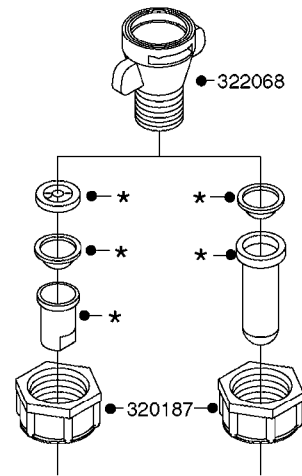

SINGLE NOZZLE BODY

TRIPLET NOZZLE BODY

D1090

*=REFER TO HARDI NOZZLE CATALOG

NOZZLE BODIES-SNAP FIT
D1090-HIN, 01:01:16

Page 1

Date 16.03.2016 13:37

parts-n°	order qty	description
143592	1	LOCK CLAMP FOR TRIPLET
241371	1	DIAPHRAGM, NO-DRIP alt 241371
241990	1	O-RING D9.3 X 2.4 VITON
242594	1	O-RING D14 X 1.78 SCH.70-EPDM
242598	1	O-RING D7.0 X 2.5 NITRIL
320187	1	FITT.DK CAP 3/8" BSP BLACK
320283	1	FITT.DK NUT 3/4"BSP
321462	1	CAP F.NO-DRIP ASSY.
322068	1	SNAP-FIT ADAPTER THREAD. HARDI
322114	1	NUT PLASTIC F.NOZZ.H
322116	1	BOLT PLASTIC F.NOZZ.H.
322258	1	HOUSING F.TRIPLET
322260	1	NOZZLE HOLDER LOWER PART
333012	1	NOZZLE HOLD. UPPER PART
334082	1	SNAP-FIT NOZZ.HOLD.CONE BLACK
334102	1	BLANK F.NOZZLE
334172	1	SNAP-FIT NOZZ.HOLD.CONE GREEN
334173	1	SNAP-FIT NOZZ.HOLD.CONE ORANGE
334220	1	YOKE, UPPER NOZZLE BODY
334371	1	SNAP-FIT NOZZLE HOLDER YELLOW
334373	1	SNAP-FIT NOZZLE HOLDER RED
334377	1	SNAP-FIT NOZZLE HOLDER BLUE
334926	1	SNAP-FIT TURN PLATE F TRIPLET
390639	1	O-RING F.NOZZLE FILTER
440665	1	SCREW M4.2X16 STAINLESS
716236	1	FITT.DK HB 1/2" ASSY. F. 3/4"
716413	1	FITT.DK PLUG ASSY. F.NOZ TUBE
724621	1	FITT.DK HB 3/4"ASSY F.3/4" NUT
725042	1	SCREEN 80 MESH W.GASKET, RED
725043	1	SCREEN 50 MESH W.GASKET,BLUE
725044	1	SCREEN 100 MESH W.GASKET,YELLO
725078	1	SNAP-FIT TRIPLET W/O NOZZ HOLD
725079	1	NOZZLE ASSY.SING.SNAP-FIT GREN
729645	1	NON-DRIP SPRING ASSY.GREEN 10