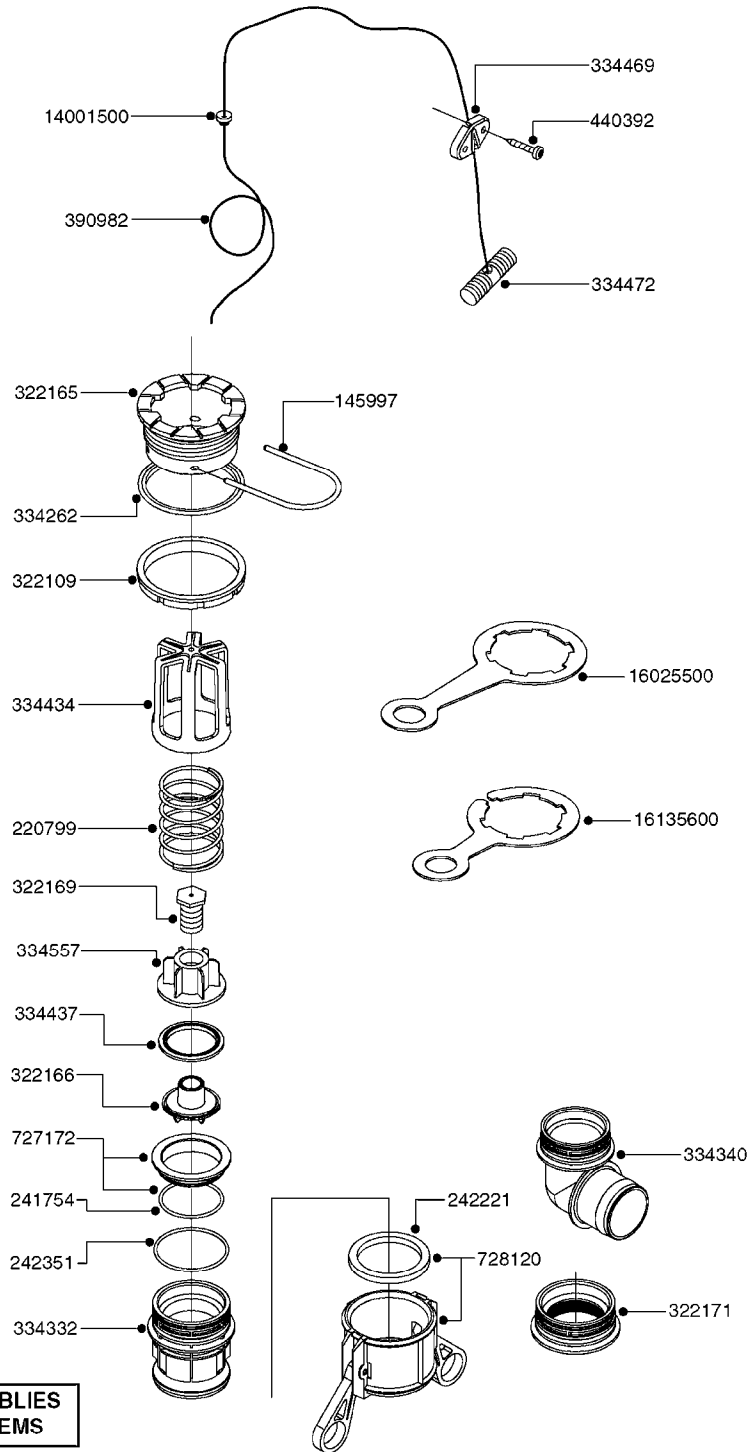

CLEAN WATER TANK
K0130-HIN, 01:01:16

COMPLETE TANK ASSY : 722072

K0130

CLEAN WATER TANK
K0130-HIN, 01:01:16

Page 1
Date 16.03.2016 13:37

parts-n°	order qty	description
161370	1	BKT.CLEAN WATER BOTT. VALVE
179989	1	BRKT. F. 3 GAL. TANK
281551	1	BALL VALVE 1/2"
320084	1	FITT.DK NUT 1/2" BSP
320482	1	FITT.DK ELB. 1/2" BSP 60 DEG.
321296	1	FITT.DK BULKHEAD 1/2" BSP SING
321307	1	FITT.DK NUT 1/2" BSP JAMB
321742	1	FITT.DK BULKHEAD 1/2' BSP
330212	1	O-RING D19/D14X2.4 F.1/2"NUT
330687	1	FITT.DK HB 1/2" F. 1/2" NUT
332592	1	O-RING D26/D20X3
334534	1	CLAMP HOSE PLASTIC 1/2"
420604	1	BOLT HEX 8.8 DEL M10X25 FT DIN933
420626	1	BOLT HEX 8.8 DEL M10X20 FT
421046	1	BOLT HEX 8.8 DEL M8X25 FT A2 DIN933
430721	1	BOLT HEX 8.8 DEL M12X40 FT
430802	1	BOLT HEX 8.8 DEL M12X75
430846	1	BOLT HEX 8.8 DEL M12X80
430870	1	BOLT HEX 8.8 DEL M12X55 FT
460364	1	NUT HEX M8 GALV.
460423	1	NUT HEX M10X1.5 LOCK
460703	1	NUT HEX M12X1.75 LOCK DIN985
471127	1	WASHER, M12, Ø24/13.0X 2.5, SS
614396	1	CLEAN WATER BRACKET MB
614409	1	BRACKET FOR FOAM MARKER
717577	1	VALVE F.CLEAN WATER TANK
722072	1	CLEAN WATER TANK W FRAME & TAP
725901	1	LID F.WATER BOTTLE VENTED
927269	1	HOSE R X PVC X 1/2 X 0012"
10091103	1	BOLT HEX 3/8 NC GR.2 03.00'
10171703	1	BOLT HEX 3/8 NC GR.2 03.50"
10212903	1	NUT HEX NC (NYLON LOCK) 3/8"
10511303	1	FLATBAR L350/17DEG.CLEAN WATER
10511403	1	FLATBAR 104MM CLEAN WATER
10511503	1	BKT.CLEAN WATER MOUNT EAGLE
10598403	1	BOLT HEX HCS3/8-16 X 4 Z 5
63026303	1	CLEAN WATER TANK BRKT, ATV