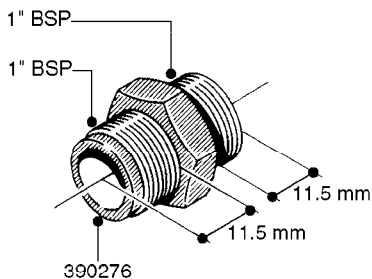

L0030

FITTINGS - HEXAGON NIPPLES
L0030-HIN, 01:01:16

Page 1
Date 16.03.2016 13:38

parts-n°	order qty	description
10015303	1	FITT.PO.HN 1.00X1.00 M1000
10425003	1	FITT.PO.HN 1.25X1.00 MCPHEE
320132	1	FITT.DK HN 1" BSP
320176	1	FITT.DK HN 3/8"X1/2" BSP
320445	1	FITT.DK HN 1/4"X3/8" BSP
320655	1	FITT.DK HN 1/2"-1/2" BSP
320692	1	FITT.DK HN 3/8'BSPX1/4'NPT
320703	1	FITT.DK HN 3/8BSP X1/2 &1/4NPT
320725	1	FITT.DK NIPPLE 3/8"-3/8" BSP
320902	1	FITT.DK HN 3/8'X 1/4' BSP
390232	1	FITT.DK HN 1-1/2' X 1-1/4' BSP
390276	1	FITT.DK HN 1'BSP