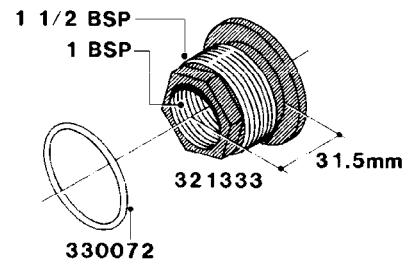

L0060

FITTINGS - BULKHEAD
L0060-HIN, 01:01:16

Page 1

Date 16.03.2016 13:38

parts-n°	order qty	description
141046	1	NUT 3/8" BSP
141341	1	NUT 1/4' BSP
240284	1	O-RING D82,5/75 X 3,5
320456	1	FITT.DK BULKHEAD 1"BSP DOUBLE
320467	1	FITT.DK BULKHEAD 1"BSP SINGLE
320471	1	FITT.DK NUT 1" BSP JAMB
320541	1	FITT.DK BULKHEAD 2-1/2'BSP SIN
320552	1	FITT.DK NUT 2-1/2' BSP JAMB
320644	1	FITT.DK ELB.3/4"HB X 1" BSP
320784	1	FITT.DK CAP 1-1/2" BSP
320795	1	FITT.DK NUT 1-1/2" BSP JAMB
320935	1	FITT.DK BULKHEAD 1/4' BSP SING
320946	1	FITT.DK BULKHEAD 3/8' BSP SING
321296	1	FITT.DK BULKHEAD 1/2" BSP SING
321307	1	FITT.DK NUT 1/2" BSP JAMB
321333	1	FITT.DK BULK 1-1/2" X 1"F BSP
330061	1	O-RING D16/D11X2,5
330072	1	O-RING D53.5/D45.5X4
330212	1	O-RING D19/D14X2.4 F.1/2"NUT
332577	1	O-RING D38/D30X4 F.1" PUR.
332592	1	O-RING D26/D20X3