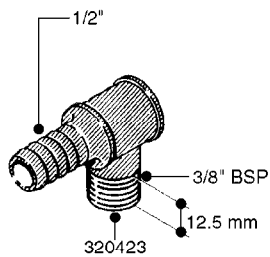

L0040

FITTINGS - NIPPLES & ELBOWS
L0040-HIN, 01:01:16

Page 1

Date 16.03.2016 13:38

parts-n°	order qty	description
10530803	1	FITT.PO.SE 2.00X2.00 45 DEG.
320191	1	FITT.DK ELB 3/8' BSP 45 DEGREE
320482	1	FITT.DK ELB. 1/2" BSP 60 DEG.
320596	1	FITT.DK ELB 3/8'-1/2'BSP 45DEG
320607	1	FITT.DK HN 3/8M X 3/8F BSP LNG
320633	1	FITT.DK HN 3/8"M X 3/8"F BSP
321451	1	FITT.DK ELB.1-1/2 X1-1/4 80DEG
321532	1	FITT.DK REDUC 3/4' X 1/2' BSP
390233	1	FITT.DK REDUC 1-1/2" X 1" BSP