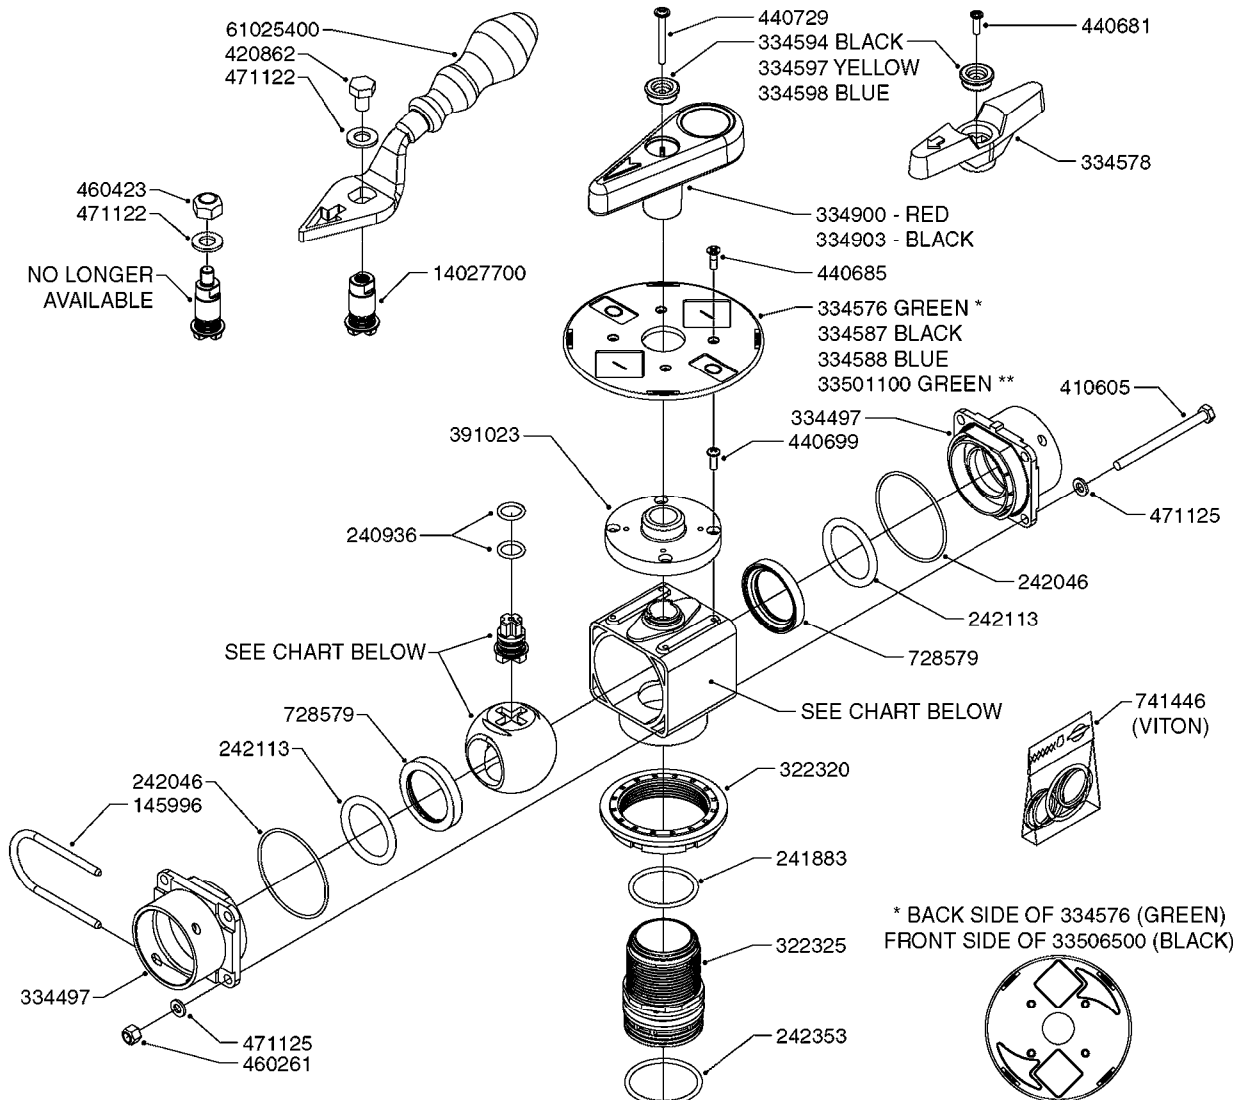

FOR S67 FITTINGS
SEE PAGE L0100

B0420

MANIFOLD SYSTEM - PRESSURE
B0420-HIN, 01:01:16

Page 1

Date 16.03.2016 13:37

parts-n°	order qty	description
145996	1	FITT.DK S-67 FORK
160353	1	BRACKET F.PRESSURE MANIFOLD
160918	1	BRACKET F. MANIFOLD CM
242353	1	O-RING D44.2X3.0 VITON F.S-67
322224	1	FITT.DK S-67 TEE
322320	1	NUT F.3 WAY VALVE S56
334250	1	FITT.DK S-67 PLUG
334573	1	FITT.DK S-67 CONNECTOR
440675	1	SCREW F. PLASTIC 5X16 SS
841062	1	VALVE KIT S67 PRESS. MANIFOLD
841067	1	VALVE S67 PRESS.W/TEE MANIFOLD