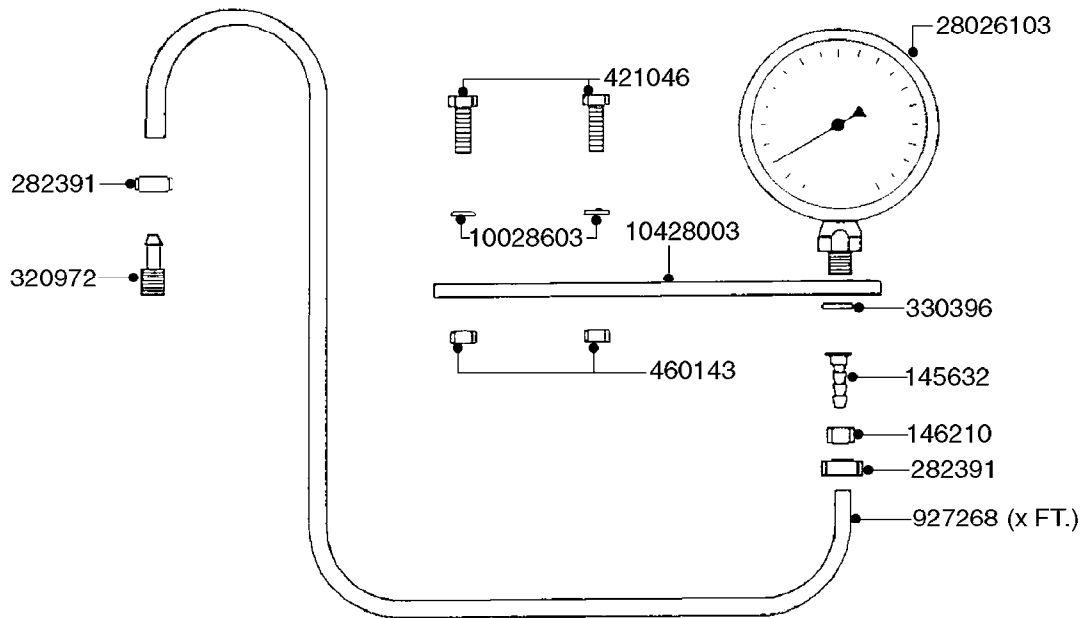

COMPLETE ASSEMBLIES
WHOLEGOODS ITEMS

70043903 - COMPLETE ASSEMBLY

K0680

REMOTE GAUGE-ESC SPRAYERS-4"
K0680-HIN, 01:01:16

Page 1

Date 16.03.2016 13:37

parts-n°	order qty	description
145632	1	FITT.DK HB 1/4' BRASS F.GUAGE
146210	1	NUT 1/4'BSP BRASS
282391	1	CLAMP HOSE CRIMP 5/16'
320972	1	FITT.DK HB 5/16'- 1/4' BSP
330396	1	O-RING D11.2/D6.6X3.2
421046	1	BOLT HEX 8.8 DEL M8X25 FT A2 DIN933
460143	1	NUT HEX M8 LOCK A2 DIN985
927268	1	HOSE R X PVC X 1/4 X 0012"
10028603	1	WASHER LOCK 5/16'
10428003	1	BKT. FOR ESC GAUGE KIT
28026103	1	GAUGE 200PSI/BR,4",1/4"BSP-BTM
70043903	1	*GAUGE KIT,4" OP UNIT INFEILD