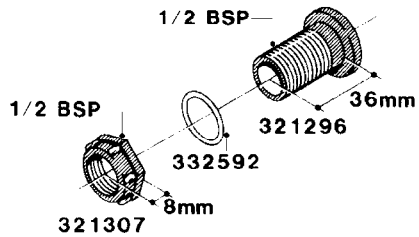

L0060

FITTINGS - BULKHEAD
L0060-HIN, 01:01:16

Page 1

Date 05.08.2019 12:00

parts-n°	order qty	description
141046	1	NUT 3/8" BSP
141341	1	NUT 1/4' BSP
240284	1	O-RING D82,5/75 X 3,5
320456	1	FITT.DK BULKHEAD 1"BSP DOUBLE
320467	1	FITT.DK BULKHEAD 1"BSP SINGLE
320471	1	FITT.DK NUT 1" BSP JAMB
320541	1	FITT.DK BULKHEAD 2-1/2'BSP SIN
320552	1	FITT.DK NUT 2-1/2' BSP JAMB
320644	1	FITT.DK ELB.3/4"HB X 1" BSP
320784	1	FITT.DK CAP 1-1/2" BSP
320795	1	FITT.DK NUT 1-1/2" BSP JAMB
320935	1	FITT.DK BULKHEAD 1/4' BSP SING
320946	1	FITT.DK BULKHEAD 3/8' BSP SING
321296	1	FITT.DK BULKHEAD 1/2" BSP SING
321307	1	FITT.DK NUT 1/2" BSP JAMB
321333	1	FITT.DK BULK 1-1/2" X 1"F BSP
330061	1	O-RING D16/D11X2,5
330072	1	O-RING D53.5/D45.5X4
330212	1	O-RING D19/D14X2.4 F.1/2"NUT
332577	1	O-RING D38/D30X4 F.1" PUR.
332592	1	O-RING D26/D20X3