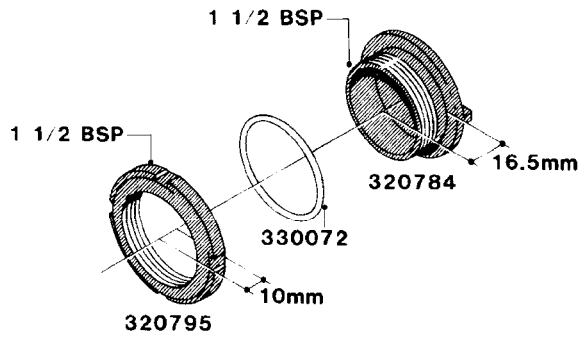

L0060

FITTINGS - BULKHEAD
L0060-HIN, 01:01:16

Page 1

Date 05.08.2019 12:00

parts-n°	order qty	description
141046	1	NUT 3/8" BSP
141341	1	NUT 1/4' BSP
240284	1	O-RING D82,5/75 X 3,5
320456	1	FITT.DK BULKHEAD 1"BSP DOUBLE
320467	1	FITT.DK BULKHEAD 1"BSP SINGLE
320471	1	FITT.DK NUT 1" BSP JAMB
320541	1	FITT.DK BULKHEAD 2-1/2'BSP SIN
320552	1	FITT.DK NUT 2-1/2' BSP JAMB
320644	1	FITT.DK ELB.3/4"HB X 1" BSP
320784	1	FITT.DK CAP 1-1/2" BSP
320795	1	FITT.DK NUT 1-1/2" BSP JAMB
320935	1	FITT.DK BULKHEAD 1/4' BSP SING
320946	1	FITT.DK BULKHEAD 3/8' BSP SING
321296	1	FITT.DK BULKHEAD 1/2" BSP SING
321307	1	FITT.DK NUT 1/2" BSP JAMB
321333	1	FITT.DK BULK 1-1/2" X 1"F BSP
330061	1	O-RING D16/D11X2,5
330072	1	O-RING D53.5/D45.5X4
330212	1	O-RING D19/D14X2.4 F.1/2"NUT
332577	1	O-RING D38/D30X4 F.1" PUR.
332592	1	O-RING D26/D20X3