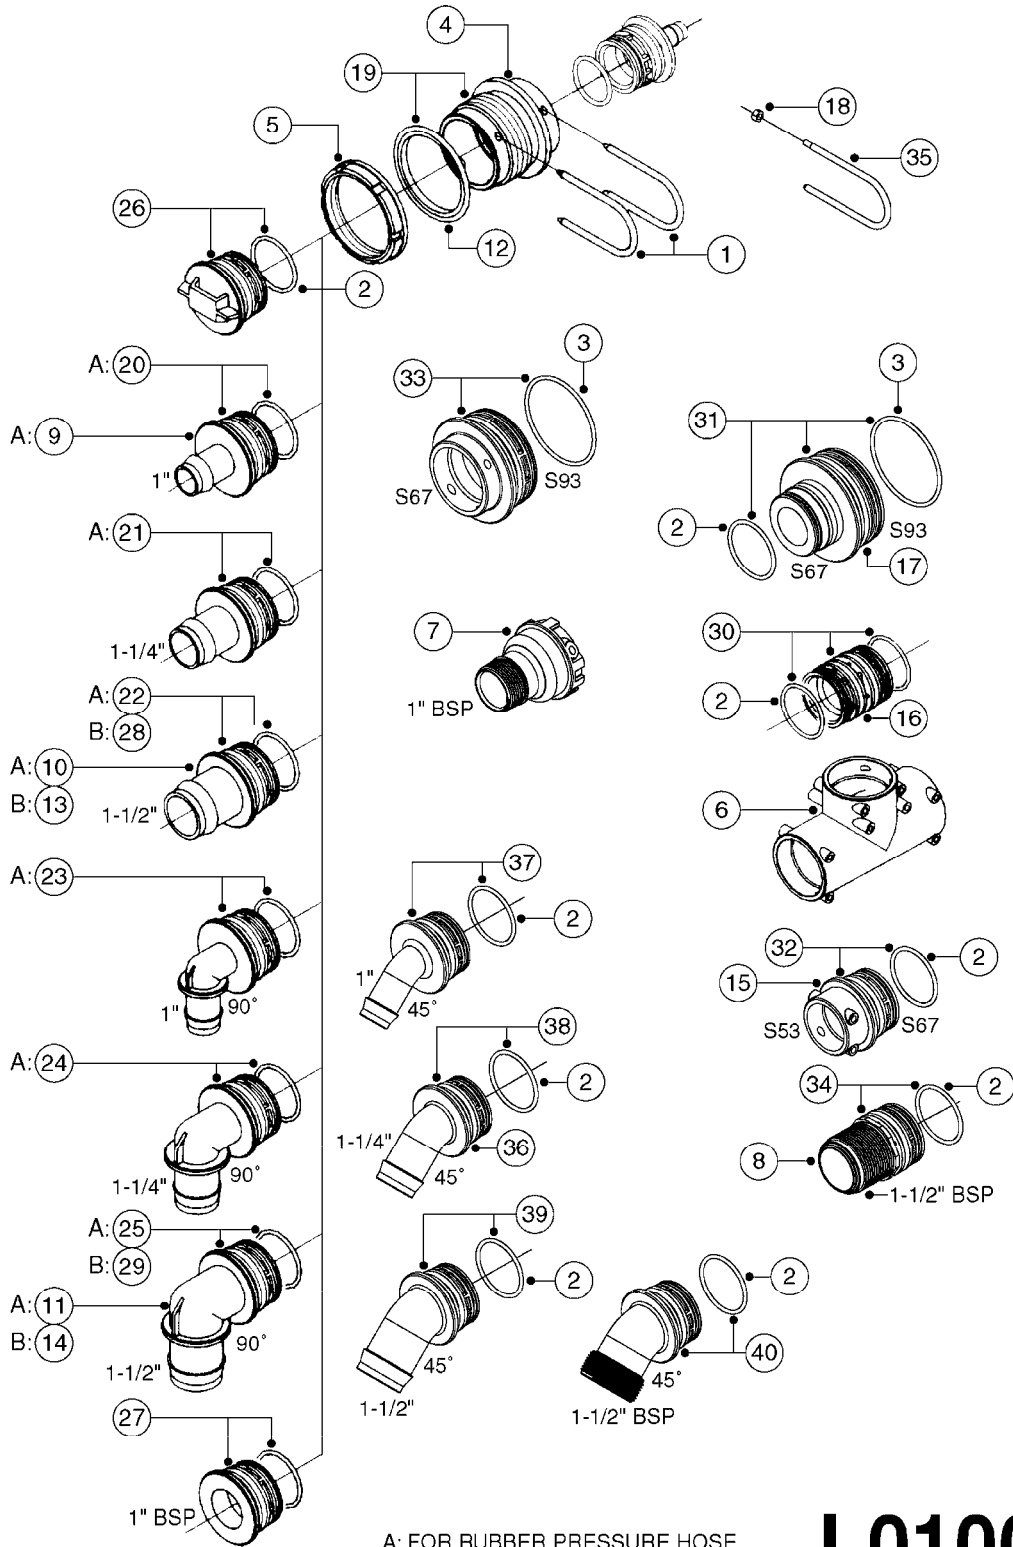

**L0090**

FITTINGS - S-56 & S-61  
L0090-HIN, 01:01:16

Page 1

Date 05.08.2019 12:00

parts-n°	order qty	description
145661	1	FITT.DK S-61 FORK
241754	1	O-RING D59.5X3
241883	1	O-RING 3 X 39.2 NITRIL
322055	1	FITT.DK S-61 BULKHEAD
322056	1	FITT.DK S-61 BULKHEAD NUT
322066	1	FITT.DK S-56 NUT
334050	1	FITT.DK S-61 STR.1-1/4"
334068	1	FITT.DK S-61 STR.1"
334091	1	FITT.DK S-61 STR.1-1/2'
334099	1	FITT.DK S-61 ELB.1-1/2"110 DEG
334100	1	FITT.DK S-61 ELB.1" 110 DEG.
334151	1	FITT.DK S-61 ELB.1-1/4"110 DEG
390231	1	FITT.DK NIPPLE 1-1/2 X S56