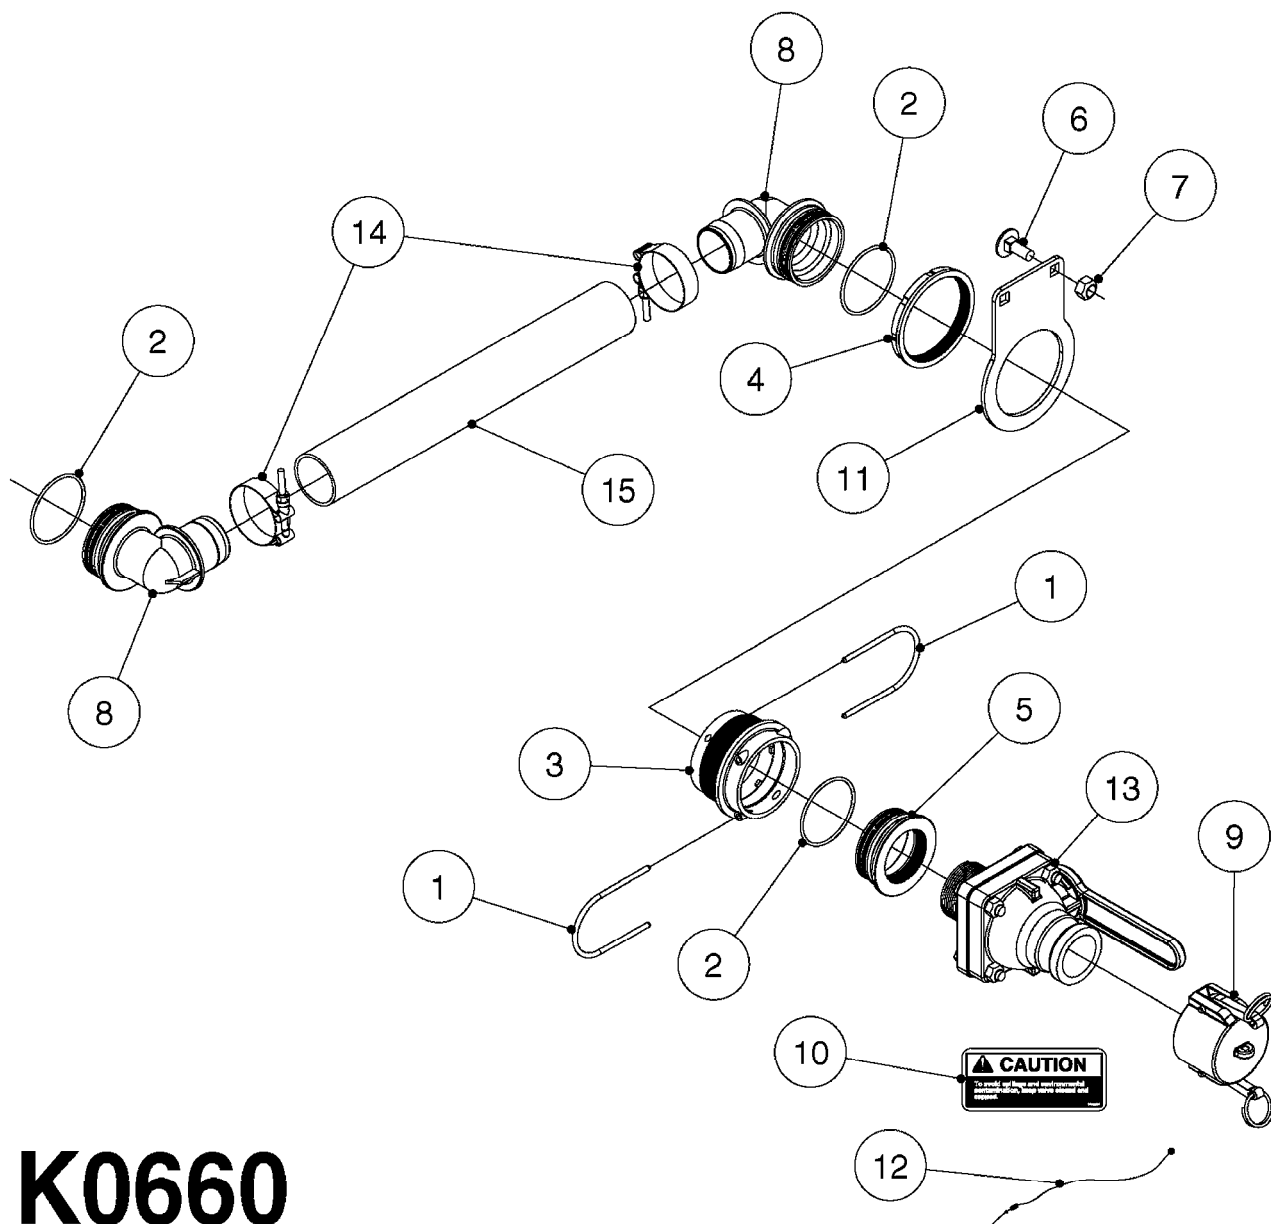

QUICKFILL - RANGER 2200  
K0650-HIN, 01:01:16

Page 1  
Date 05.08.2019 12:00

Pos.	parts-n°	order qty	description
1	145997	1	FITT.DK S-93 FORK
2	242351	1	O-RING D69.5X3.0 VITON F.S-93
3	322109	1	FITT.DK S-93 BULKHEAD NUT
4	334545	1	FITT.DK S-93 TEE
5	390721	1	FITT.DK S-93 PLUG W/2" NPT THRE
6	726580	1	FITT. S93 PLUG W/O-RING
7	727225	1	FITT.DK S-93 ELB.2'PVC W/ORING
8	728395	1	FITT.DK S-93 ELB.1-1/2" 90 DEG
9	728525	1	FITT. S93 CONNECTOR W/O-RINGS
10	10531003	1	CAP F.MALE QUICK COUPLER 2"
11	10604903	1	QUICK COUPLER MALE 2' 90DEG
12	24001203	1	RBR LANYARD 11" F.QCK FILL CAP
13	72082300	1	VALVE 3 WAYS MANUAL Ø50 S93
14	97816300	1	DECAL MANIFOLD QUICK-FILL