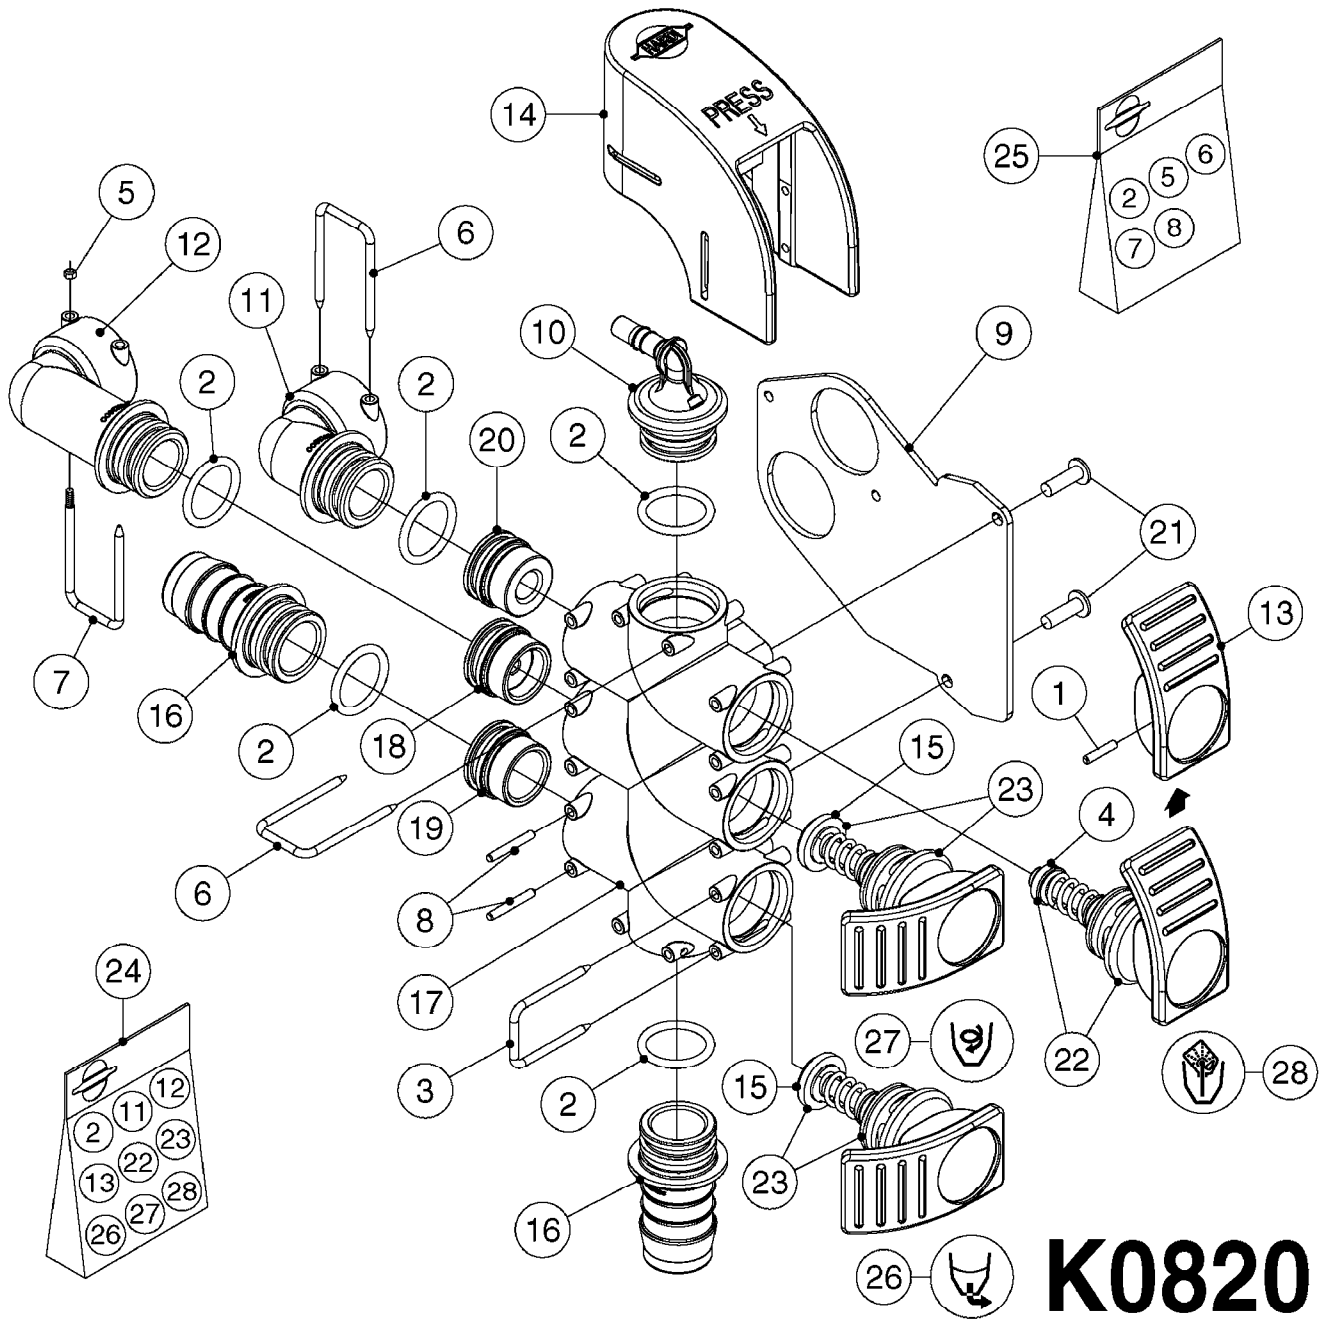

K0820

TURBOFILLER S25 MANIFOLD
K0820-HIN, 19:05:17

Page 1

Date 05.08.2019 12:00

Pos.	parts-n°	order qty	description
1	146643	1	PIN F.CYLINDER D3 X 15
2	240951	1	O-RING D21.2X3 NITRIL
3	270211	1	FITT.DK S25 FORK L=37.5
4	330304	1	VALVE CONE D14
5	461219	1	LOCKNUT M3 DIN 985 SS
6	14071400	1	FITT.DK S25 FORK L=45
7	14074100	1	FITT.DK S25 FORK L=45 + M3
8	14074200	1	PIN FOR S25 FITTING
9	16214100	1	PLATE MANIFOLD CHEMFILL
10	33512500	1	FITT.DK S-25 ELB.90° 5/16"HB
11	33512800	1	FITT.DK S-25 ELB.90° S-25 L38
12	33512900	1	FITT.DK S-25 ELB.90° S-25 L60
13	33513000	1	HANDLE /S25 HOUSING TURBOFILL
14	33513100	1	COVER VALVE TURBOFILL S25
15	33513400	1	VALVE CONE z21
16	33513500	1	FITT.DK S-25 STR. 1"
17	39122600	1	FITT.DK S-25 VALVE MANIFOLD
18	39129800	1	VALVE SEAT S25 Ø20/Ø18/Ø5
19	39129900	1	VALVE SEAT S25 Ø20/Ø18
20	39130000	1	VALVE SEAT S25 Ø13.5/Ø11
21	44076200	1	SCREW WN5451 5X16 SS TORX
22	72482100	1	VALVE ASSY. S25 Ø14 TURBOFILL
23	72482200	1	VALVE ASSY. S25 Ø21 TURBOFILL
24	72530700	1	REP. KIT F. MANIFOLD S25 TURB.
25	72924500	1	REP.KIT F.MANIFOLD S25 TURBO
26	97821400	1	DECAL CHEMFILL SUCTION 28Ø
27	97821500	1	DECAL CHEMFILL AGITATE 28Ø
28	97821600	1	DECAL CHEMFILL CLEAN 28Ø