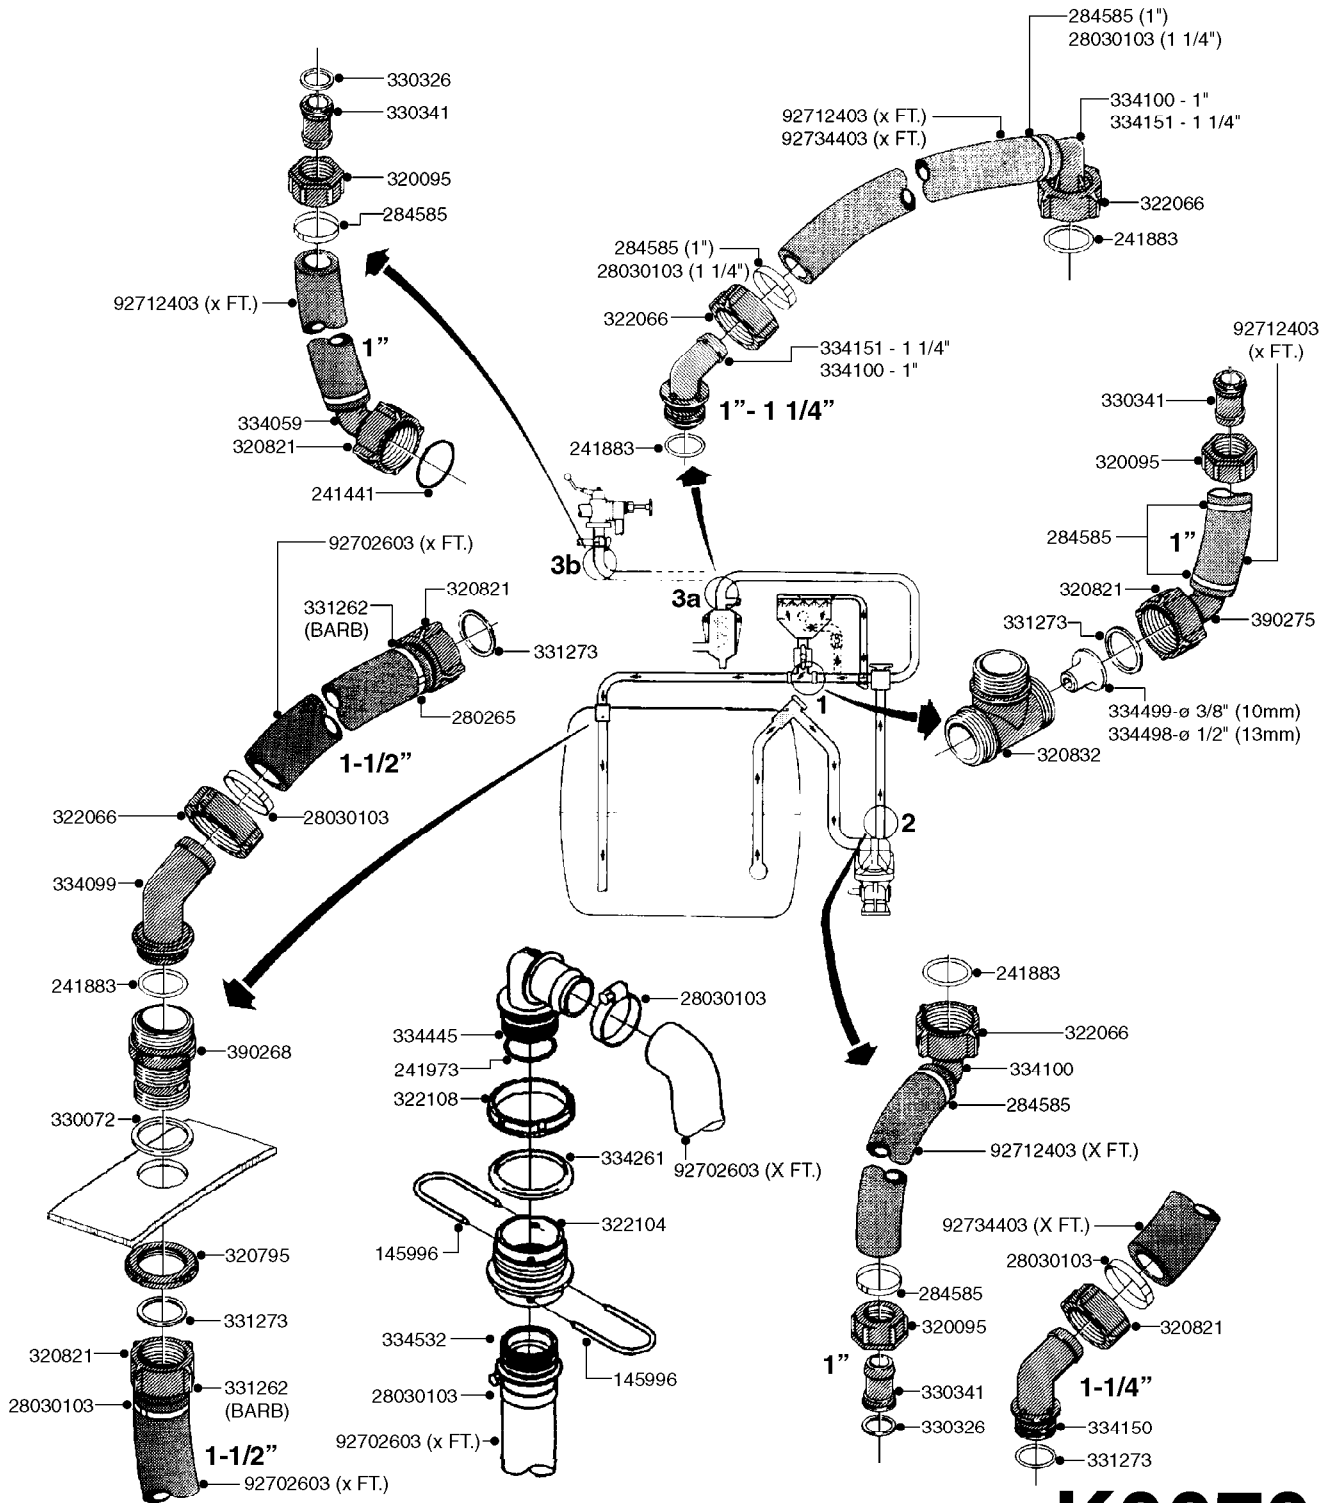

K0070

CHEM. FILLER-PLUMBING-STANDARD
K0070-HIN, 01:01:16

Page 1

Date 05.08.2019 11:59

parts-n°	order qty	description
145996	1	FITT.DK S-67 FORK
241441	1	O-RING D29.3X3
241883	1	O-RING 3 X 39.2 NITRIL
241973	1	O-RING Ø3 X 44.2 70 SHORES NITRIL
280265	1	CLMP HS GEAR1-1/2" alt28030103
284585	1	CLAMP HOSE GEAR 1" MINI 020
320095	1	FITT.DK NUT 1" BSP
320795	1	FITT.DK NUT 1-1/2" BSP JAMB
320821	1	FITT.DK NUT 1-1/2" BSP
320832	1	FITT.DK TEE 1-1/2x1-1/2x1-1/2
322066	1	FITT.DK S-56 NUT
322104	1	FITT.DK S-67 BULKHEAD
322108	1	FITT.DK S-67 BULKHEAD NUT
330072	1	O-RING D53.5/D45.5X4
330326	1	O-RING D30/D24X2 F.1"NUT
330341	1	FITT.DK HB 1" F. 1" NUT
331262	1	FITT.DK HB 1-1/2" F. 1-1/2"NUT
331273	1	O-RING D44/D38X2 F.1-1/2"
334059	1	FITT.DK EL 1" 110 DEG.F.1-1/2"
334099	1	FITT.DK S-61 ELB.1-1/2"110 DEG
334100	1	FITT.DK S-61 ELB.1" 110 DEG.
334150	1	FITT.DK HB 1-1/4" 110 F.1-1/2"
334151	1	FITT.DK S-61 ELB.1-1/4"110 DEG
334261	1	GASKET F. S-67 BULKHEAD
334445	1	FITT.DK S-67 ELB.1-1/2"
334498	1	NOZZLE INJECTOR 13MM/462 WHITE
334499	1	NOZZLE INJECTOR 10MM/361 BLACK
334532	1	FITT.DK S-67 STR.1-1/2' W/HOLE
390268	1	FITT.DK BULKHEAD 1-1/2' SPEC.
390275	1	FITT.DK ELB 1' SPECIAL F.CHEMF
28030103	1	CLAMP HOSE GEAR P5/4-S1.5"6724
92702603	1	HOSE PVC SUCT GRAY 1-1/2"
92712403	1	HOSE R X1" X300PSI WP X0012"
92734403	1	HOSE R X5/4" X200PSI WP X0012"