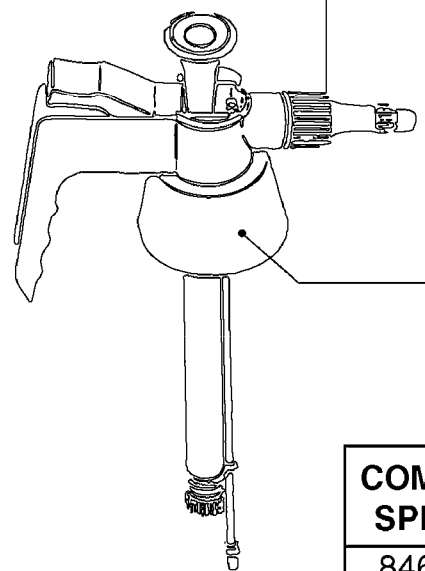

28094700

28094800

**COMPLETE
SPRAYER**
84640300

*28094600

J0130