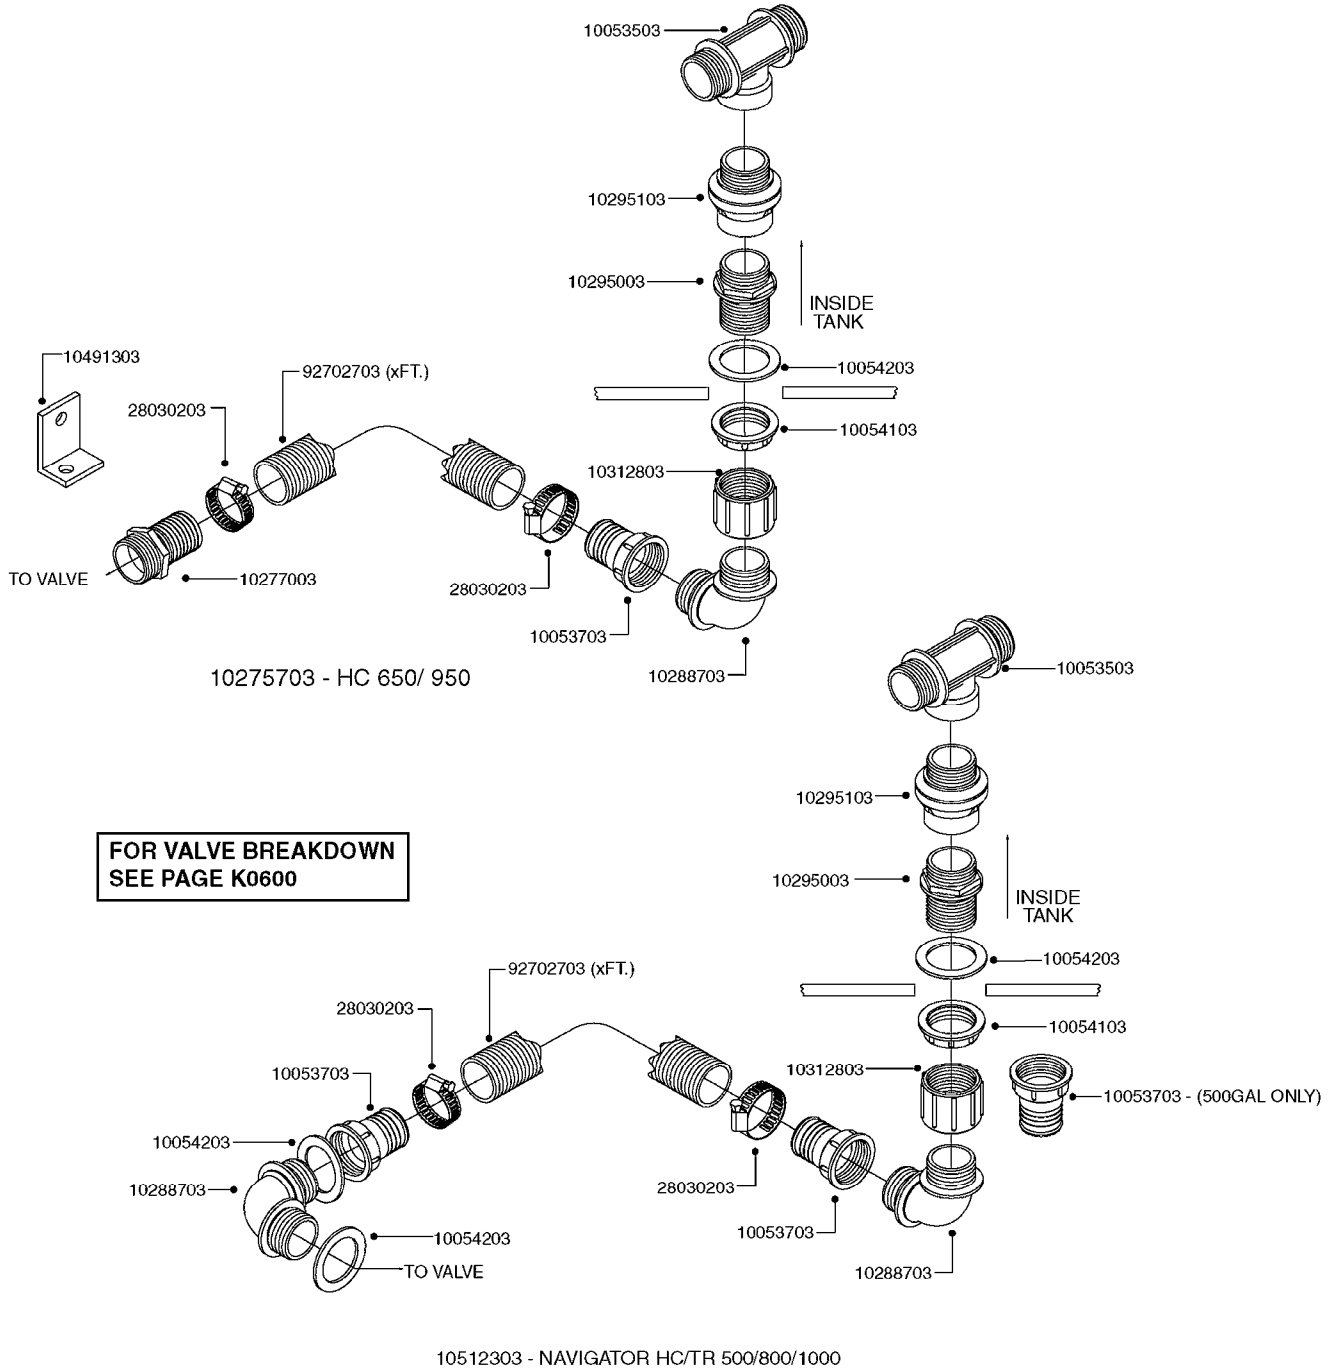

**K0580**

**COMPLETE ASSEMBLIES  
WHOLEGOODS ITEMS**

QUICKFILL-PLMBNG SYS-TRLR SPYR  
K0580-HIN, 01:01:16

Page 1  
Date 05.08.2019 12:00

parts-n°	order qty	description
10053503	1	FITT.PO.TEE 2"MX2"FX2"M BSP
10053703	1	FITT.PO.HB STR. 2"BSP #4411
10054103	1	FITT.PO.NUT 2" BSP JAMB MCPHEE
10054203	1	GASKET F. 2" FITTINGS RUBBER
10275703	1	*QUICK FILL KIT 650/950M
10277003	1	FITT.PO.HB 2.00X2.00 MCPHEE
10288703	1	FITT.PO.EL 2MX2M 90 DEG MCPHEE
10295003	1	FITT.PO.HN 2' 250071
10295103	1	FOOT VALVE 2" 504019
10312803	1	FITT.PO.BU 2' X 2'
10491303	1	ANGLE FOR HC950 QUICK FILL
10512303	1	QUICK FILL KIT NAV. (DON'T ORD)
28030203	1	CLAMP HOSE T-BOLT S2" 235-67
92702703	1	HOSE PVC SUCT GRAY 2"