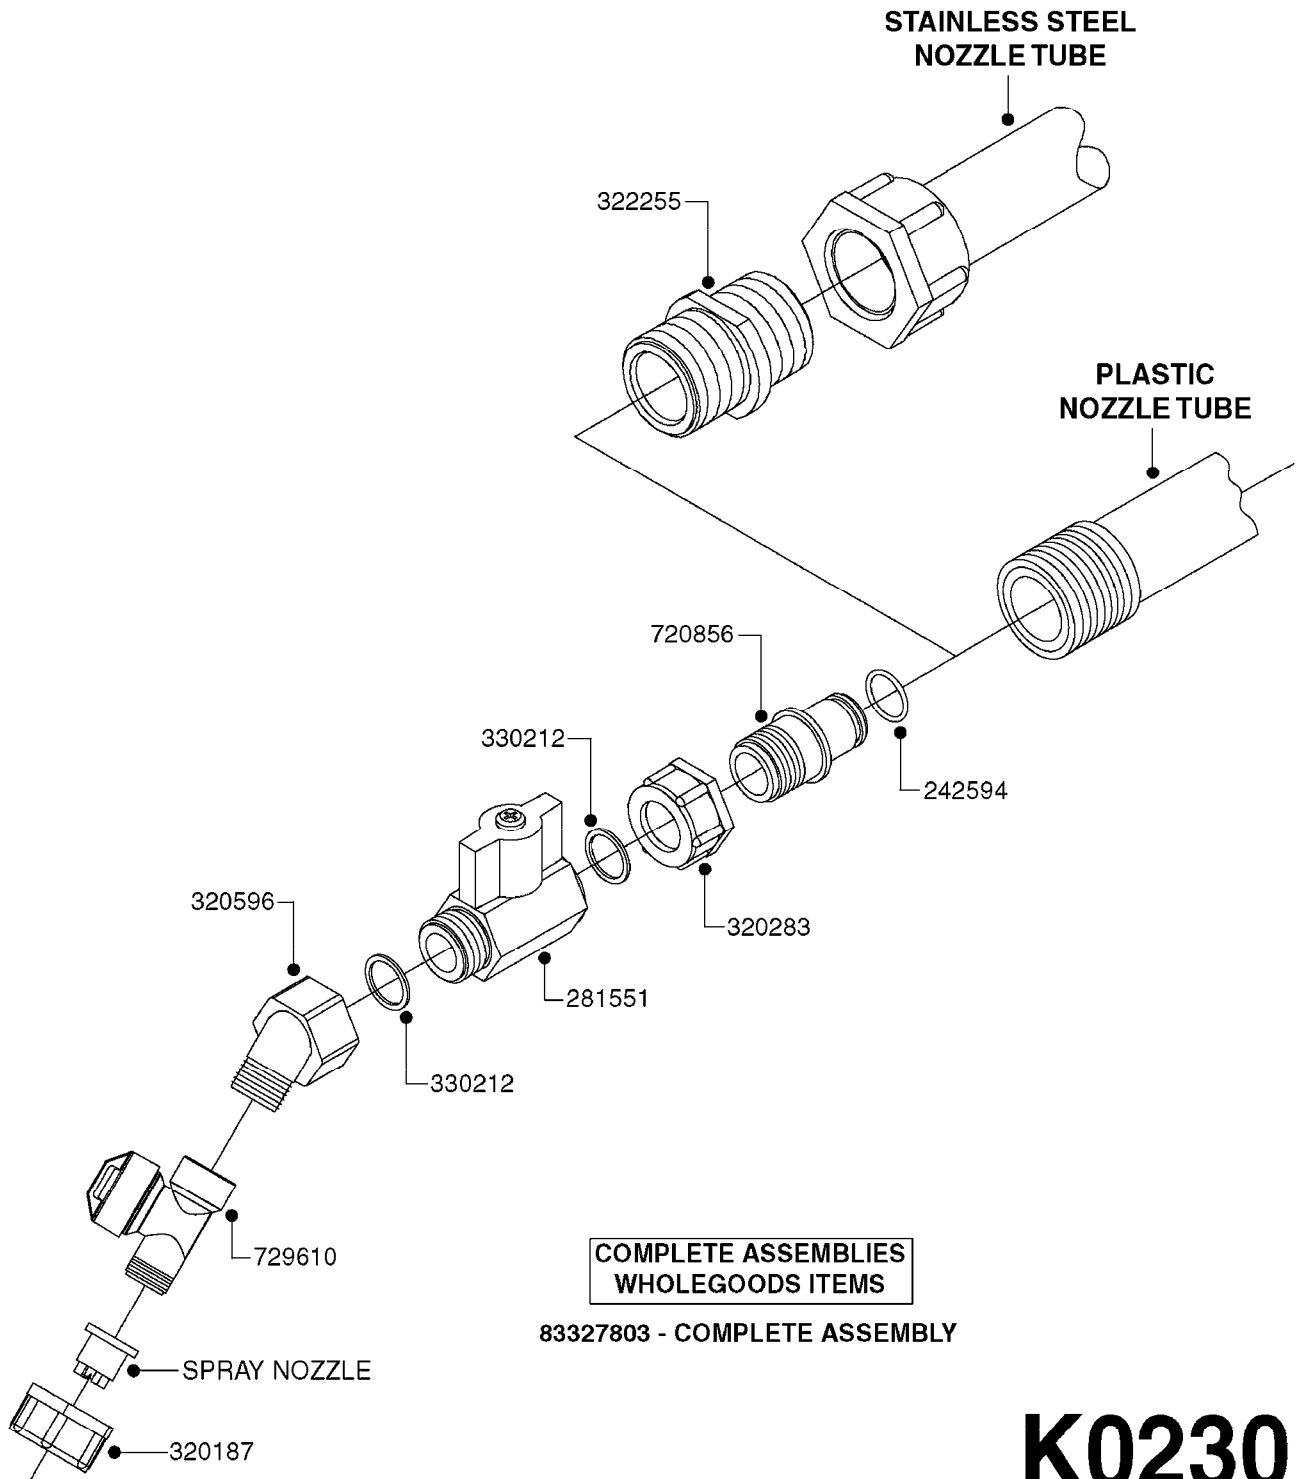

END NOZZLE KIT
K0230-HIN, 01:01:16

Page 1

Date 05.08.2019 11:59

parts-n°	order qty	description
242594	1	O-RING D14 X 1.78 SCH.70-EPDM
281551	1	BALL VALVE 1/2"
320187	1	FITT.DK CAP 3/8" BSP BLACK
320283	1	FITT.DK NUT 3/4"BSP
320596	1	FITT.DK ELB 3/8'-1/2'BSP 45DEG
322255	1	FITT.DK NIPPLE 3/4"X 3/4"
330212	1	O-RING D19/D14X2.4 F.1/2"NUT
720856	1	FITT.DK 1/2'BSP ASSY.F.3/4'NUT
729610	1	NOZZLE ASSY. NON DRIP 3/8 THRD
83327803	1	END NOZZLE KIT "04"