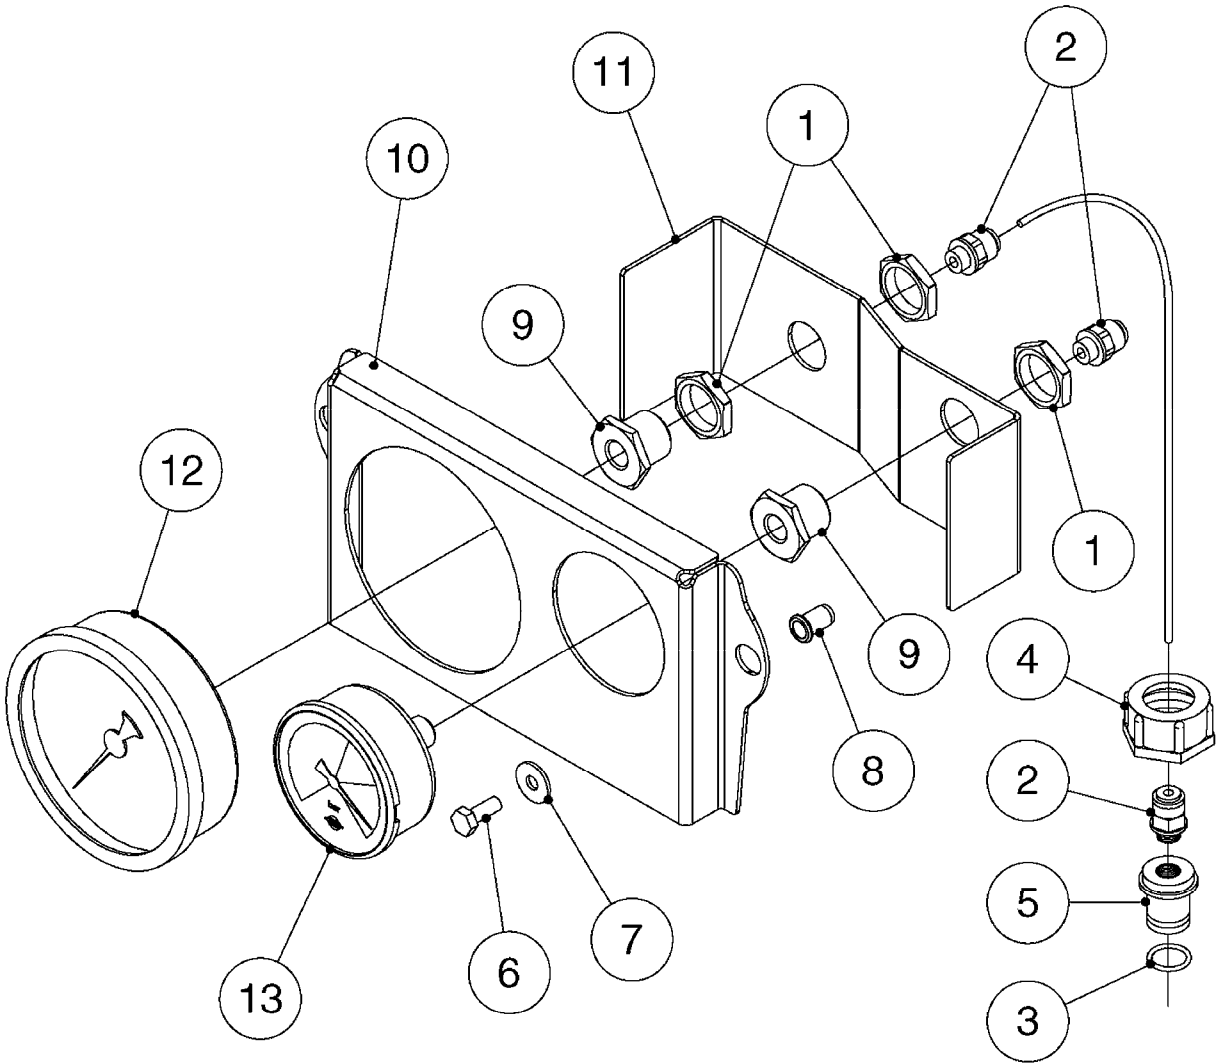

**K0700**

REMOTE GAUGE - NAVIGATOR M  
K0700-HIN, 01:01:16

Page 1

Date 05.08.2019 12:00

Pos.	parts-n°	order qty	description
1	140766	1	NUT 1/2" BSP
2	231346	1	QUICK COUPLER 1/8"BSP X 4 MM
3	242594	1	O-RING D14 X 1.78 SCH.70-EPDM
4	320283	1	FITT.DK NUT 3/4"BSP
5	321926	1	FITTING BSP3/4""-1/8"
6	410281	1	BOLT HEX 8.8 DEL M6X25 DIN933 A2
7	440673	1	SCREW F.PLASTIC 5X12 SS
8	460261	1	NUT HEX M6X1.00 LOCK DIN985 A2 SS
9	471125	1	WASHER M6U 6.4X14X1.2,A2 SS
10	927253	1	RED AIR HOSE, Ø4/2 1810 E
11	14055400	1	FITT.DK REDUC 1/2"x1/8"x1/4"BS
12	16012203	1	MOUNT PLATE F.PRESS. GAUGE D20
13	28014403	1	GAUGE 4"BR REAR PSI200
14	28026103	1	GAUGE 200PSI/BR,4",1/4"BSP-BTM
14	28026203	1	GAUGE 200PSI/BR,2.5"1/4BSP-BTM