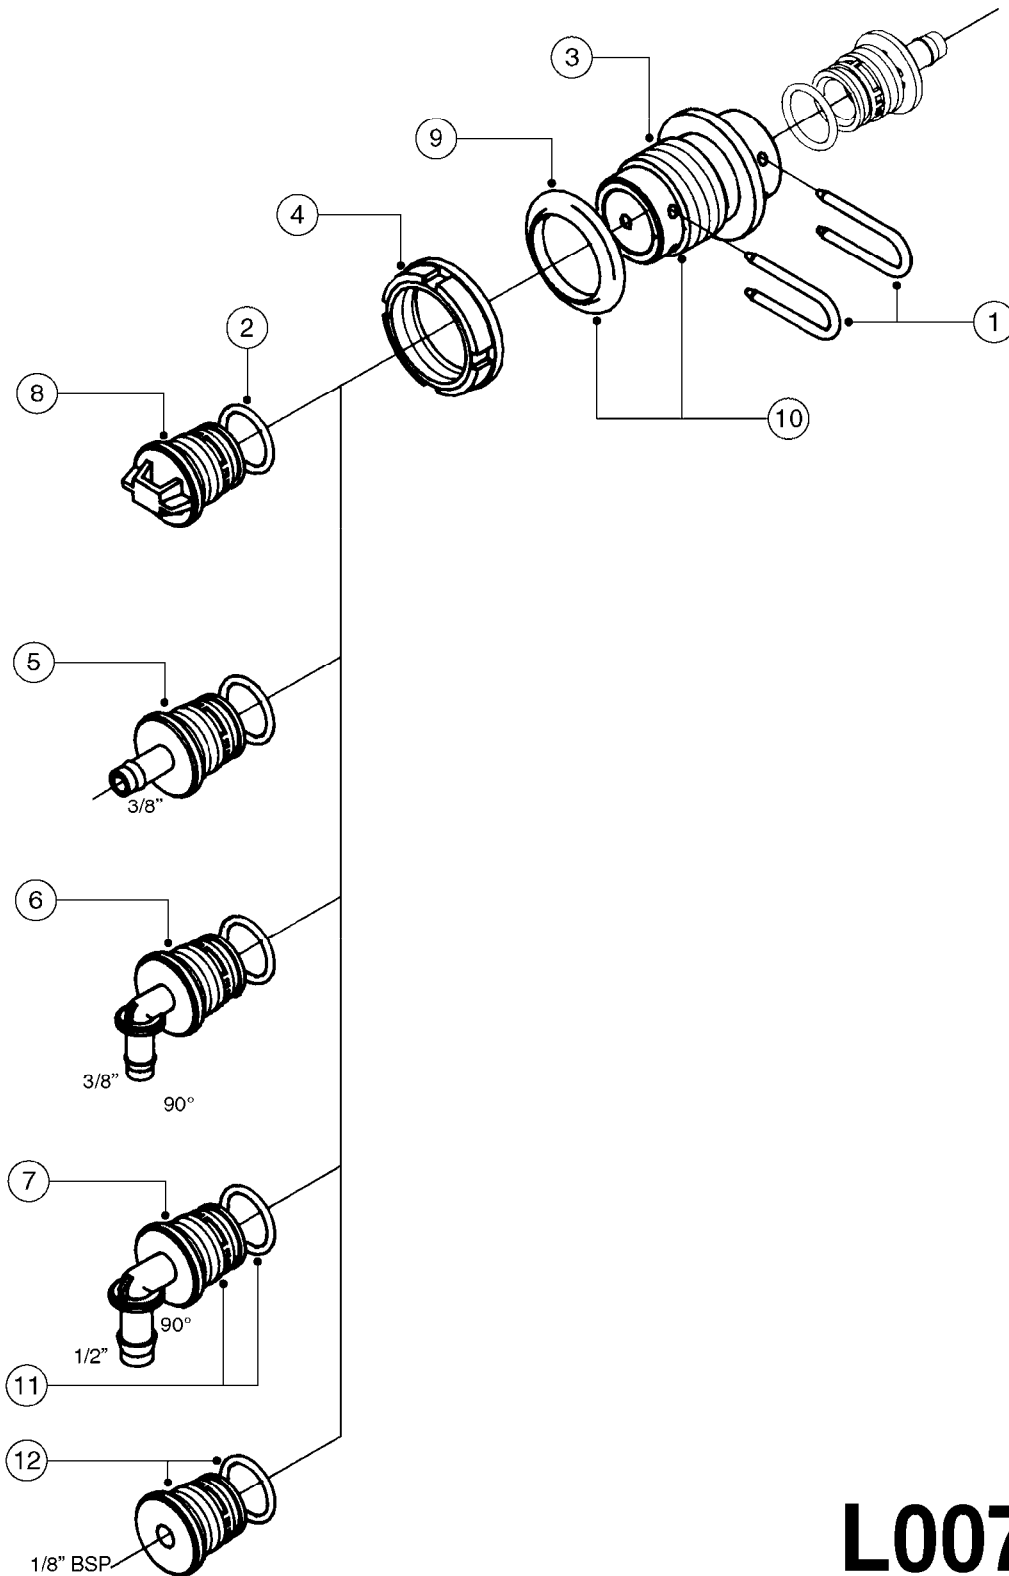

L0070

FITTINGS - S-40
L0070-HIN, 13:09:17

Page 1

Date 05.08.2019 12:00

Pos.	parts-n°	order qty	description
1	145994	1	FITT.DK S-40 FORK
2	242108	1	O-RING 3 X 19,2 70SH NITRIL NITRIL (BLACK)
2	242355	1	O-RING D19.2X3.0 VITON F.S-40 VITON (BROWN)
3	322102	1	FITT.DK S-40 BULKHEAD
4	322106	1	FITT.DK S-40 BULKHEAD NUT
5	334225	1	FITT.DK S-40 STR.3/8"
6	334237	1	FITT.DK S-40 ELB.3/8"
7	334238	1	FITT.DK S-40 ELB.1/2"
8	334248	1	FITT.DK S-40 PLUG
9	334259	1	GASKET F. S-40 BULKHEAD
10	726462	1	FITT. S40 BULKHEAD W.GASKET
11	726567	1	FITT.DK S-40 ELB.1/2" W.O-RING
12	726693	1	FITT.DK S-40 PLUG 1/8BSP ORING