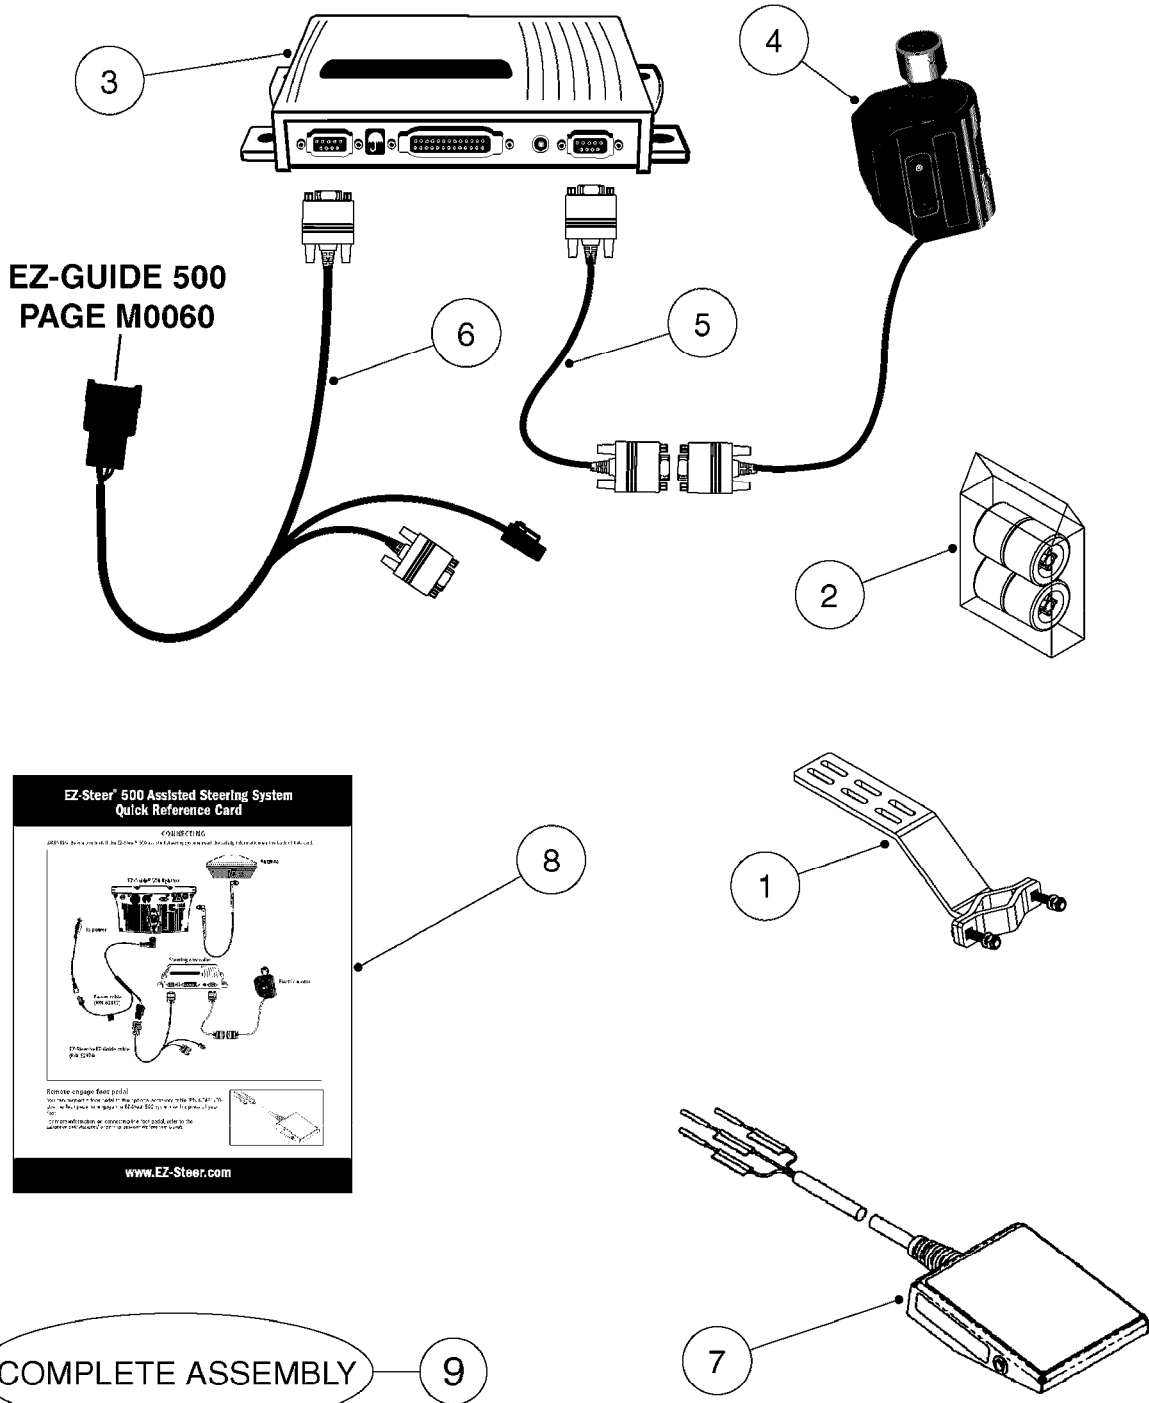

**EZ-STEER 500  
PAGE M0070**

**COMPLETE ASSEMBLY** — 13

**COMPLETE ASSEMBLIES  
WHOLEGOODS ITEMS**

**M0060**

EZ-GUIDE 500 LIGHTBAR  
M0060-HIN, 01:01:16

Page 1  
Date 05.08.2019 12:01

Pos.	parts-n°	order qty	description
1	26007603	1	CABLE, ANTENNA, EZGUIDEPLUS
2	26012203	1	EZ-STEER/GUIDE 500 ADAPT.CABLE
3	26015303	1	REMOTE KEYPAD EZGUIDE 500/250
3	28048403	1	DECAL - REMOTE OVERLAY 500/250
4	26015403	1	EZ-GUIDE 500 CABLE POWER/CAN90
5	26015503	1	EZ-GUIDE 500 Z PLUS ANTENNA
5	26015603	1	ANTENNA AG15 L1,EZ GDE 500/250
6	26015703	1	EZ-GUIDE 500 DGPS DISPLAY
6	26015803	1	EZ-GUIDE 500 OMNISTAR DISPLAY
7	26016103	1	EZ-GUIDE 500 CABLE UNTERM.FUSE
8	26016203	1	EZ-GUIDE 500 POWER CONN.CABLE
9	28048203	1	EZ-GUIDE 500 MOUNT F.AG15 ANT.
10	28048303	1	EZ-GUIDE 250/500 RAM MNT.1.5"
11	29003803	1	EZ-GUIDE 500 CD,GET.STARTED V1
12	67215403	1	EZ-GUIDE 500 QUICK REF.CARD V1
13	84208303	1	EZ GUIDE 500 LIGHTBAR (DGPS)
13	84208403	1	EZ GUIDE 500 LIGHTBAR (XP/HP)
13	84208503	1	EZ GUIDE 500 LIGHTBAR (RTK)