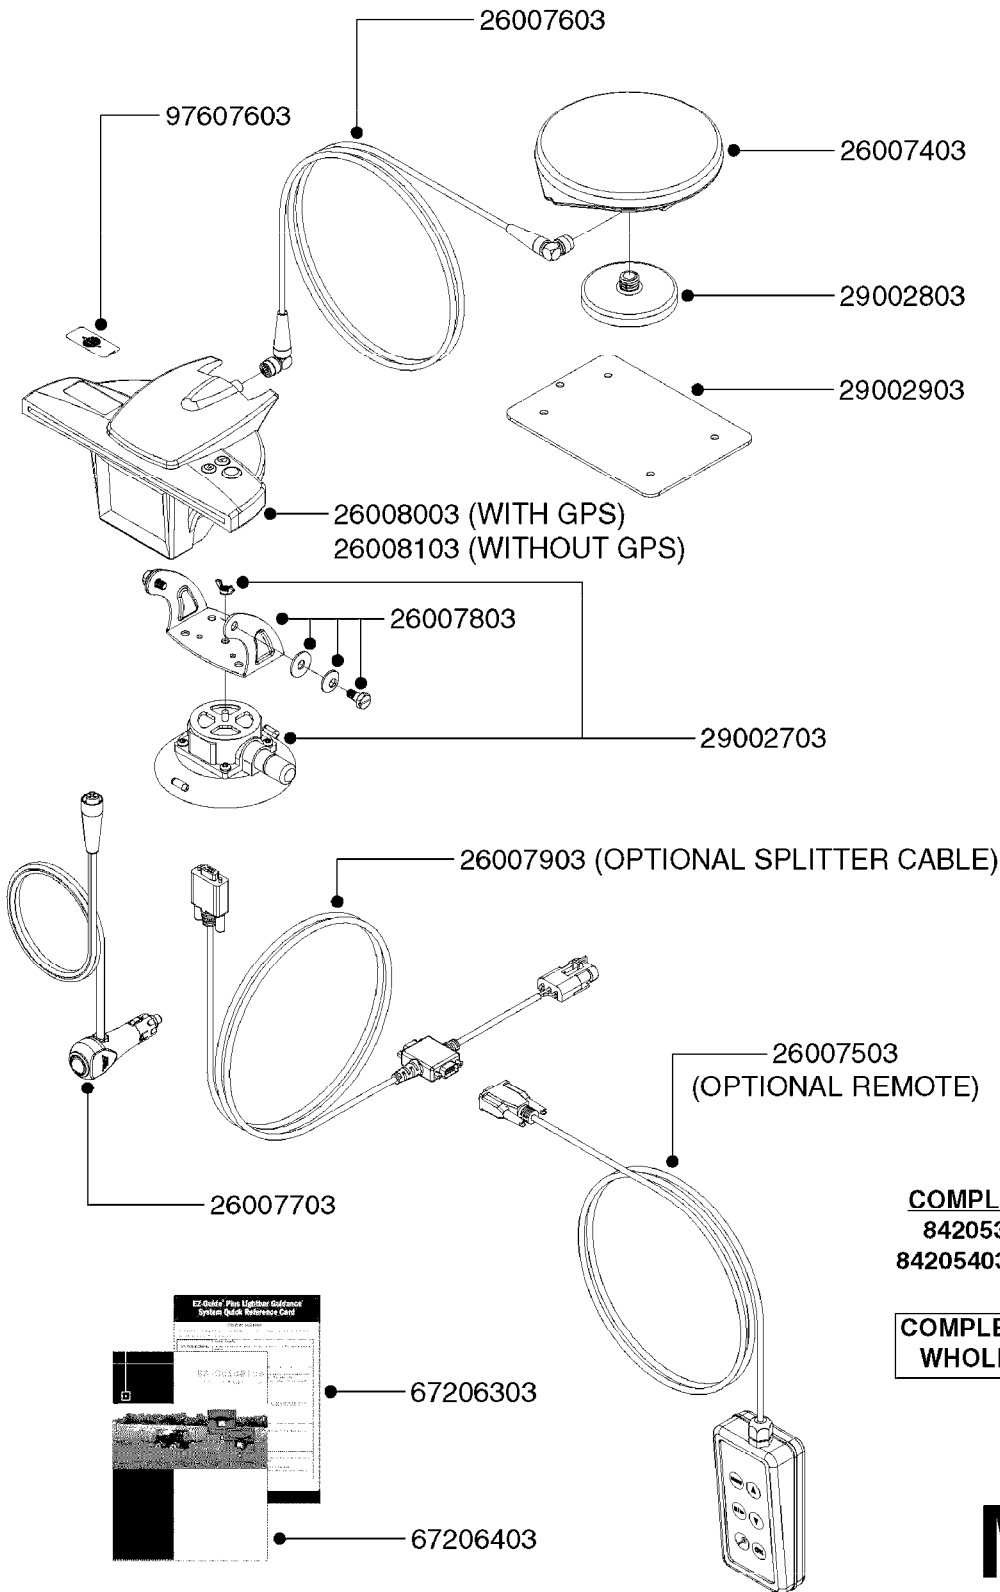

3 COMPLETE ASSEMBLY

HC5500 CABLES

**M0030**

CFX-750 DISPLAY, DGPS  
M0030-HIN, 01:01:16

Page 1

Date 05.08.2019 12:01

Pos.	parts-n°	order qty	description
1	26007603	1	CABLE, ANTENNA, EZGUIDEPLUS
2	26012003	1	NULL MODEM CABLE
3	26021403	1	CFX-750 DISPLAY, DGPS
4	26021603	1	CABLE, POWER BUS, CAN CFX-750
5	26021703	1	CABLE, ASC INTERFACE, CFX-750
6	26021803	1	AG-25 ANTENNA L1/L2 GLN
7	26022103	1	CFX-750 DISPLAY ONLY
8	26022603	1	CFX-750 Basic Power Cable
9	28048203	1	EZ-GUIDE 500 MOUNT F.AG15 ANT.
10	28048303	1	EZ-GUIDE 250/500 RAM MNT.1.5"