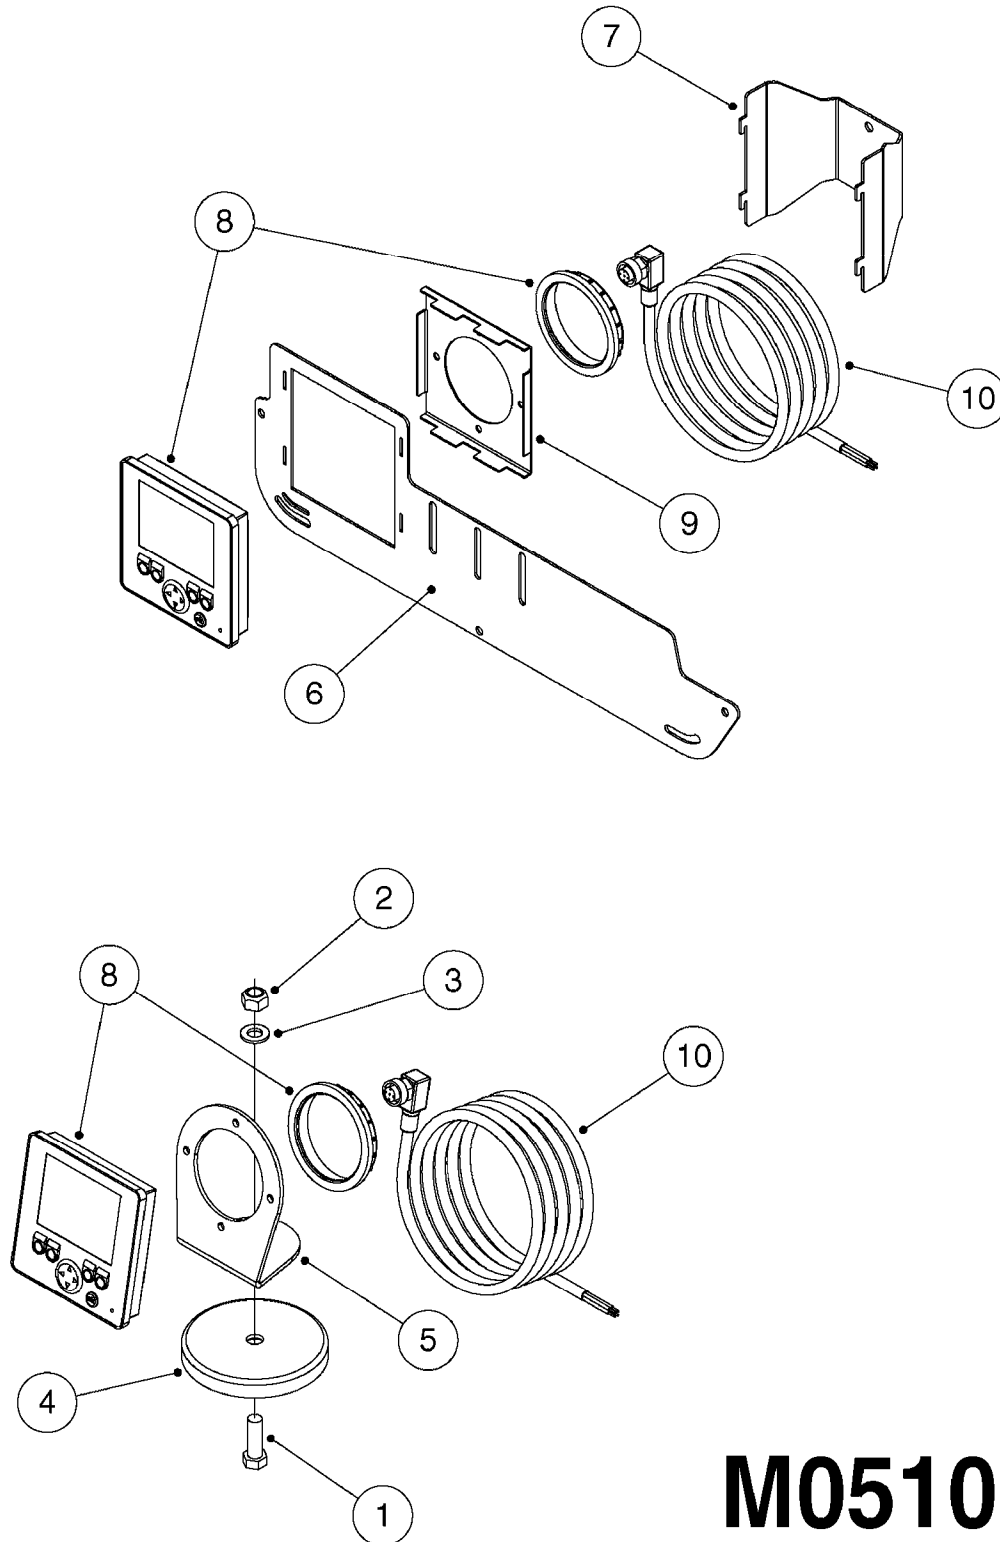

**M0500**

NORAC UC7 SENSOR BRACKETS  
M0500-HIN, 26:06:17

Page 1

Date 05.08.2019 12:01

Pos.	parts-n°	order qty	description
1	421164	1	BOLT HEX 8.8 DEL M10X70
2	421212	1	BOLT HEX 8.8 DEL M10X110 FT
3	421218	1	BOLT HEX 8.8 DEL M10X90
4	460423	1	NUT HEX M10X1.50 LOCK DIN985A2 SS
5	471122	1	WASHER, M10, Ø20/10.5X 2.0, SS
6	16204203	1	NORAC SENSOR BRKT BACKER, MAIN LIFT, RED
7	16213603	1	PLATE, 1/4", FLAT, 25X86, 2 HOLE RED
8	63047703	1	NORAC SENSOR BRKT, MAIN LIFT, RED
9	63052503	1	NORAC TALL SENSOR BRKT, DTZ, RED
10	63052603	1	NORAC SENSOR BRKT, DTZ, RED