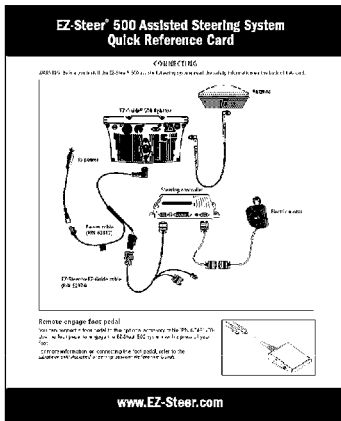

COMPLETE ASSEMBLY 9

COMPLETE ASSEMBLIES
WHOLEGOODS ITEMS

M0070