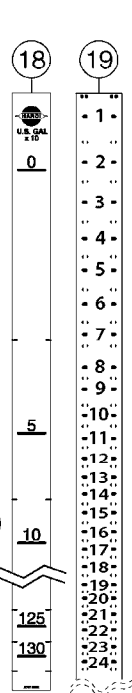

DECALS - SARITOR
K0158-HIN, 16:07:19