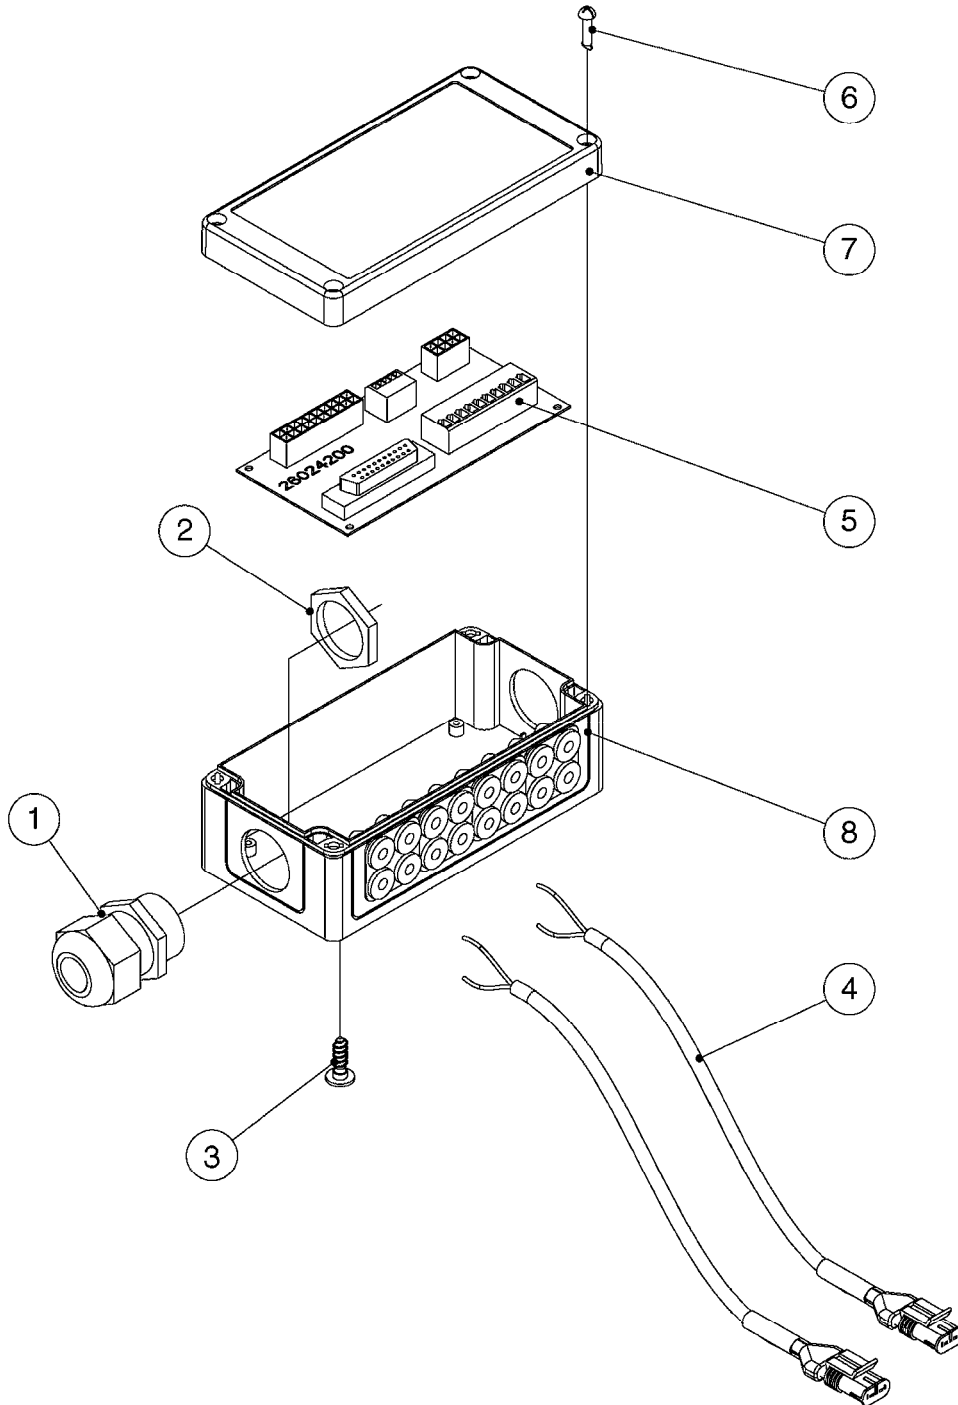

**M0390**

DHP BREAK OUT BOX 2007  
M0390-HIN, 01:01:16

Page 1  
Date 05.08.2019 12:01

Pos.	parts-n°	order qty	description
1	262106	1	BULKHEAD F. CABLE 6.5-14 BLACK
2	262107	1	NUT F. BULKHEAD CABLE GRAY
3	440675	1	SCREW F. PLASTIC 5X16 SS
4	26020100	1	CABLE L = 1.50M, AMP, EXT, 2P
5	26024200	1	BREAK OUT PCB FOR HYDRAULICS
6	28082100	1	SCREW F. BOX LID 1/4" L=20
7	33508800	1	LID 160X80X15 BLK W/SCREWS
8	33514300	1	BOX 160X80X40 BLACK 1+16+1 HOLES