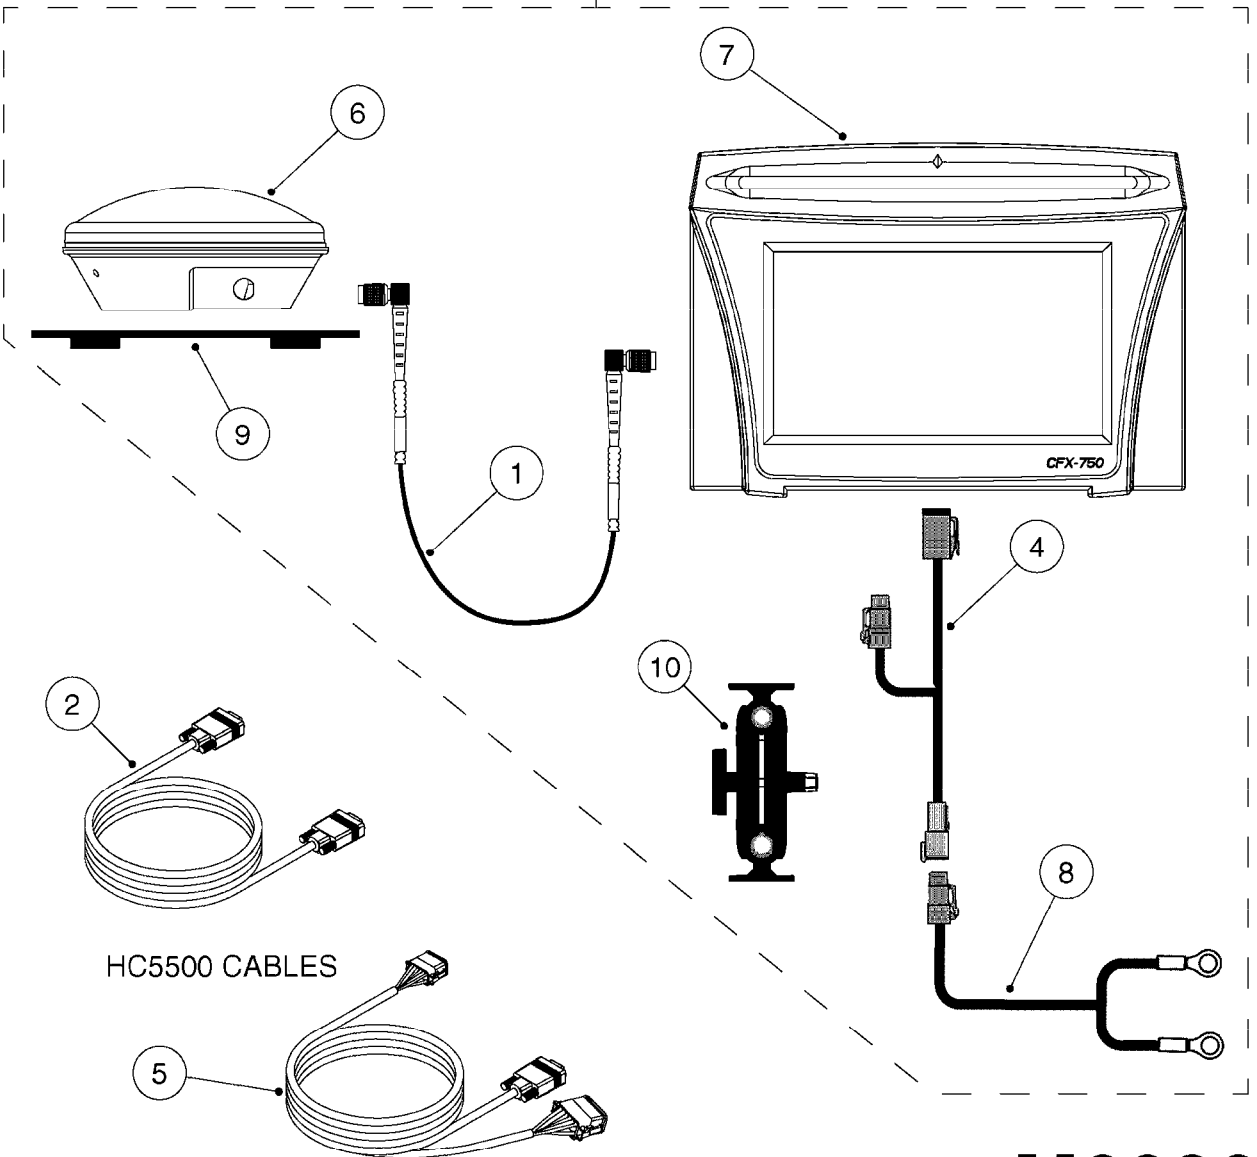

3 COMPLETE ASSEMBLY

CFX-750 DISPLAY, DGPS
M0030-HIN, 01:01:16

Page 1

Date 05.08.2019 12:01

Pos.	parts-n°	order qty	description
1	26007603	1	CABLE, ANTENNA, EZGUIDEPLUS
2	26012003	1	NULL MODEM CABLE
3	26021403	1	CFX-750 DISPLAY, DGPS
4	26021603	1	CABLE, POWER BUS, CAN CFX-750
5	26021703	1	CABLE, ASC INTERFACE, CFX-750
6	26021803	1	AG-25 ANTENNA L1/L2 GLN
7	26022103	1	CFX-750 DISPLAY ONLY
8	26022603	1	CFX-750 Basic Power Cable
9	28048203	1	EZ-GUIDE 500 MOUNT F.AG15 ANT.
10	28048303	1	EZ-GUIDE 250/500 RAM MNT.1.5"