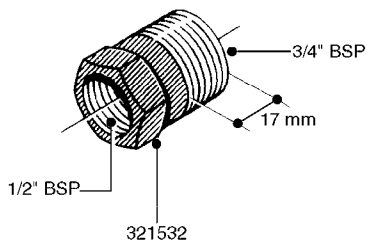

**L0030**

FITTINGS - HEXAGON NIPPLES  
L0030-HIN, 01:01:16

Page 1  
Date 05.08.2019 12:00

parts-n°	order qty	description
10015303	1	FITT.PO.HN 1.00X1.00 M1000
10425003	1	FITT.PO.HN 1.25X1.00 MCPHEE
320132	1	FITT.DK HN 1" BSP
320176	1	FITT.DK HN 3/8"X1/2" BSP
320445	1	FITT.DK HN 1/4"X3/8" BSP
320655	1	FITT.DK HN 1/2"-1/2" BSP
320692	1	FITT.DK HN 3/8'BSPX1/4'NPT
320703	1	FITT.DK HN 3/8BSP X1/2 &1/4NPT
320725	1	FITT.DK NIPPLE 3/8"-3/8" BSP
320902	1	FITT.DK HN 3/8'X 1/4' BSP
390232	1	FITT.DK HN 1-1/2' X 1-1/4' BSP
390276	1	FITT.DK HN 1'BSP