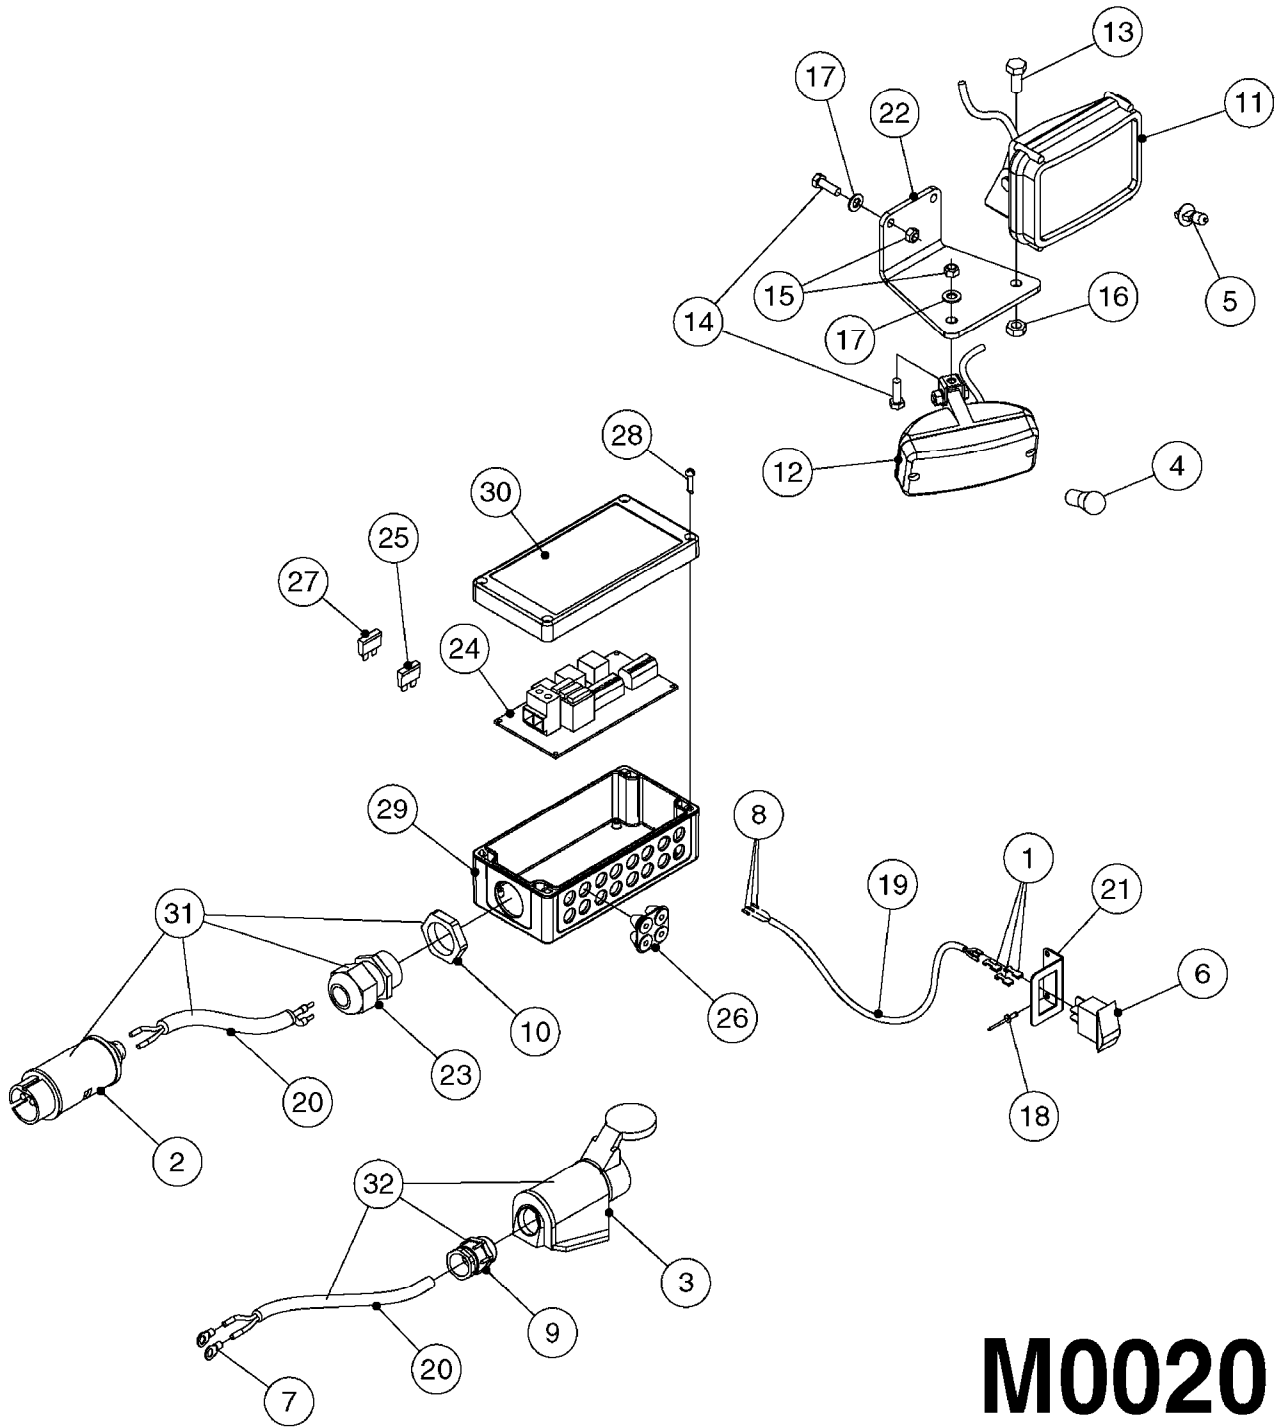

BOOM AND WORKING LIGHT KIT  
M0010-HIN, 01:01:16

Page 1  
Date 05.08.2019 12:01

parts-n°	order qty	description
242477	1	GROMMET 14-20 GREY
261062	1	GROMMET
261067	1	GROMMET 10-14 GREY
261213	1	WIRE 6.4MM BLACK
261482	1	SPADE TERMINAL 6.3X.8 1.0-2.5m
261576	1	PLUG ELEC.2 POLE MALE F.PILOT
261577	1	PLUG ELEC.2 POLE FEMALE- PILOT
261605	1	Fuse 25A ATOF Series
261739	1	BULB 12V 21W REPALCEMENT
262009	1	BULB 12V/55W HVID REPLACEMENT
262010	1	SWITCH, 1 TERMINAL
262011	1	RED TOGGLE F. SWITCH 262010
262019	1	RING TERMINAL 10MM 2X6
262025	1	RING TERMINAL 10MM2 08
262031	1	RING TERMINAL 0.75MM 2
262105	1	PLUG CASE M25X1.5 11-18 GRAY
285765	1	BOOM LIGHT
285766	1	SERVICE WORK LIGHT
334639	1	COVER F.EC PLASTIC BOX -LOWER
390923	1	PLASTIC BOX ELECTRICAL
410664	1	BOLT HEX M5 X 20
420604	1	BOLT HEX 8.8 DEL M10X25 FT DIN933
421024	1	BOLT HEX 8.8 DEL M8X60
440727	1	SCREW F. PLASTIC 3X10 SS
460143	1	SELF LOCK NUT M8 SST A2 DIN985
460423	1	NUT HEX M10X1.50 LOCK DIN985A2 SS
460467	1	NUT HEX M5 GALV.
983072	1	ELEC. CABLE 3 WIRE X 0.75MM
983094	1	CABLE 10MM2 X 12"
16007600	1	BRACKET F. WORK LIGHT CM+
26176203	1	FUSE 5.0A QUICK-ACT.
72020800	1	CABLE 2X10MM2/MALE PLUG L=4500
72020900	1	CABLE 2X10MM2/FEM. PLUG L=5000
72023200	1	BOARD FOR FIELD LIGHTS