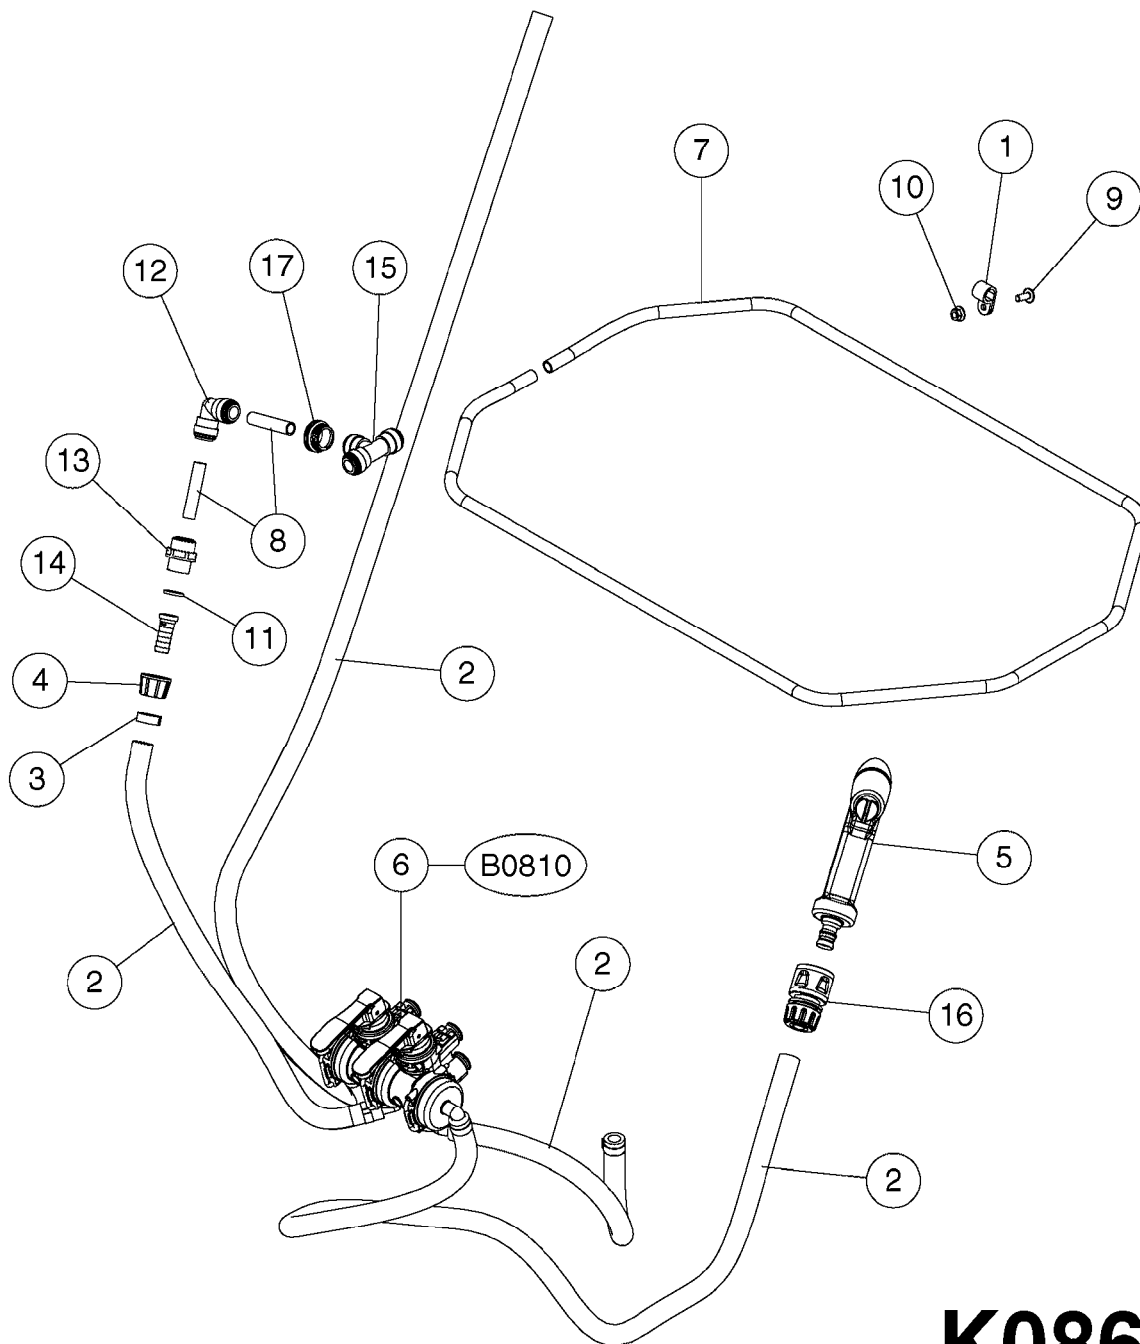

**K0850**

CHEM.FILLER RUBICON A  
K0850-HIN, 02:05:18

Page 1  
Date 05.08.2019 12:00

Pos.	parts-n°	order qty	description
1	460703	1	NUT HEX M12X1.75 LOCK DIN985A2 SS
2	461253	1	NUT HEX M14 NV=22 A4 RST
3	28029703	1	CAP F.MALE QUICK COUPLER 3"
4	28034103	1	BALL VALVE BANJO 3" FLG.xMALE
5	28034203	1	CLAMP F. 3" BANJO FLANGE
6	43099200	1	BOLT HEX SS M12 X 30 DIN933 A4
7	MA236845000	1	ADHESIVE FOAM TAPE 20X10 7 FEET NEEDED
8	MA238246000	1	BOTTLE RINSE NOZZLE
9	MA245553000	1	LATCH F.CHEMFILL LID
10	MA245554000	1	CATCH F.LATCH CHEMFILL
11	MA245934000	1	SUPPORT PLATE F.CHEMFILL VALVE
12	MA247459000	1	HOOK F.SUCTION TUBE
13	MA247914000	1	CHEMFILL HOPPER, 60L SS
14	MA247915000	1	LID F.HOPPER, 60L SS
15	MA247916000	1	RUBICON CHEMFILLER ARM SS
16	MA247922008	1	WASHER 25X50X4
17	MA534011002	1	ACTUATOR, BOTTLE RINSE
18	MA701001553	1	BOLT HEX M14X35 A2 931
19	MA701003025	1	BOLT M5X12 A2 912
20	MA701003030	1	BOLT M5X20 A2 912
21	MA702008004	1	LOCKNUT, M5 A2 985
22	MA703001046	1	WASHER M5 SS
23	MA703001118	1	WASHER M12 DD BLACK AC
24	MA703001125	1	WASHER M14 SS
25	MA705010001	1	GASKET F. 3" BANJO FLANGE VITON