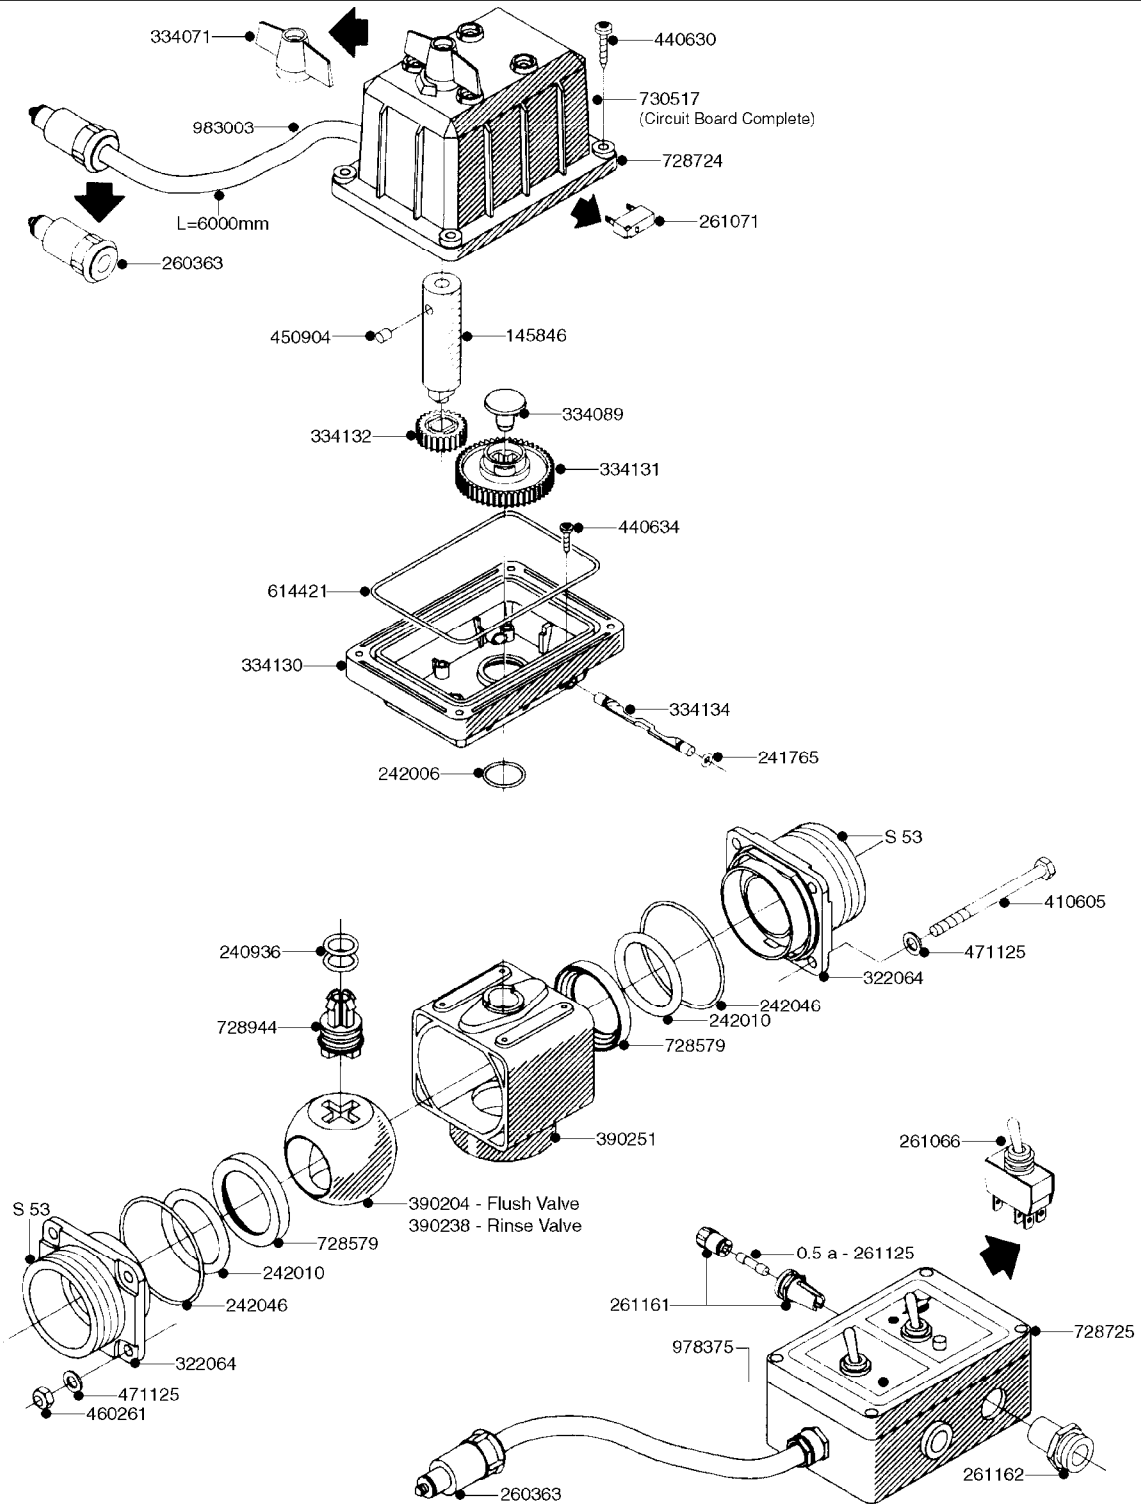

BALL VALVE-ELECTRIC 3-WAY
K0040-HIN, 01:01:16

COMPLETE ASSEMBLY:
841078 - FLUSH VALVE KIT
841079 - RINSE VALVE KIT STANDARD PLUMBING

COMPLETE ASSEMBLIES
WHOLEGOODS ITEMS

K0040

BALL VALVE-ELECTRIC 3-WAY
K0040-HIN, 01:01:16

Page 1
Date 05.08.2019 11:59

parts-n°	order qty	description
145846	1	COUPLING FOR EL 3-WAY VALVE
240936	1	O-RING D13.3X2.4 NITRIL
241765	1	O-RING 3.1 X 1.6
242006	1	O-RING D22/D19 X 1.5
242010	1	O-RING D37.47X5.33
242046	1	O-RING D60X2
260363	1	PLUG 2 POLE 12V
261066	1	SWITCH 2 POLE
261071	1	MICRO SWITCH TYPE 9 SM 201
261125	1	FUSE 5 X 20 500mA
261161	1	FUSE HOLDER 5 X 20 MM
261162	1	SOCKET F.12V BAYONET PLUG
322064	1	END COVER W.S56
334071	1	GRIP F.MAN.OP.EC PRESS.REG.RED
334089	1	VALVE INDICATOR BLACK
334130	1	GEAR BOX
334131	1	COG WHEEL
334132	1	COG WHEEL
334134	1	INDICATOR ROD
390204	1	BALL F. 3 WAY SUCTION VALVE
390238	1	BALL F. 3 WAY PRESSURE VALVE
390251	1	MOTOR HOUSING F. 3-WAY VALVE
410605	1	BOLT HEX 8.8 DEL M6X80
440630	1	SCREW 1"PLATED
440634	1	SCREW 5/8"
450904	1	SCREW, SET M6X6 THREADED
460261	1	NUT HEX M6X1.00 LOCK DIN985 A2 SS
471125	1	WASHER M6U 6.4X14X1.2,A2 SS
614421	1	GASKET F/MOTOR HOUSE-ON/OFF TR
728579	1	SEAL F BALL
728724	1	MOTOR FOR VALVE 300/1
728725	1	CONTROL BOX F.FLUSH & RINSE
728944	1	VALVE STEM & COLOURED CAPS
730517	1	CIRCUIT BOARD CMPLT F.728724
841078	1	ELEC.VALVE F/FLUSH
841079	1	ELEC.VALVE F/RINSE
978375	1	GRAFIKLAG F. FLUSH & RINSE
983003	1	CABLE ELEC.2X1MM WIRE BLACK EC