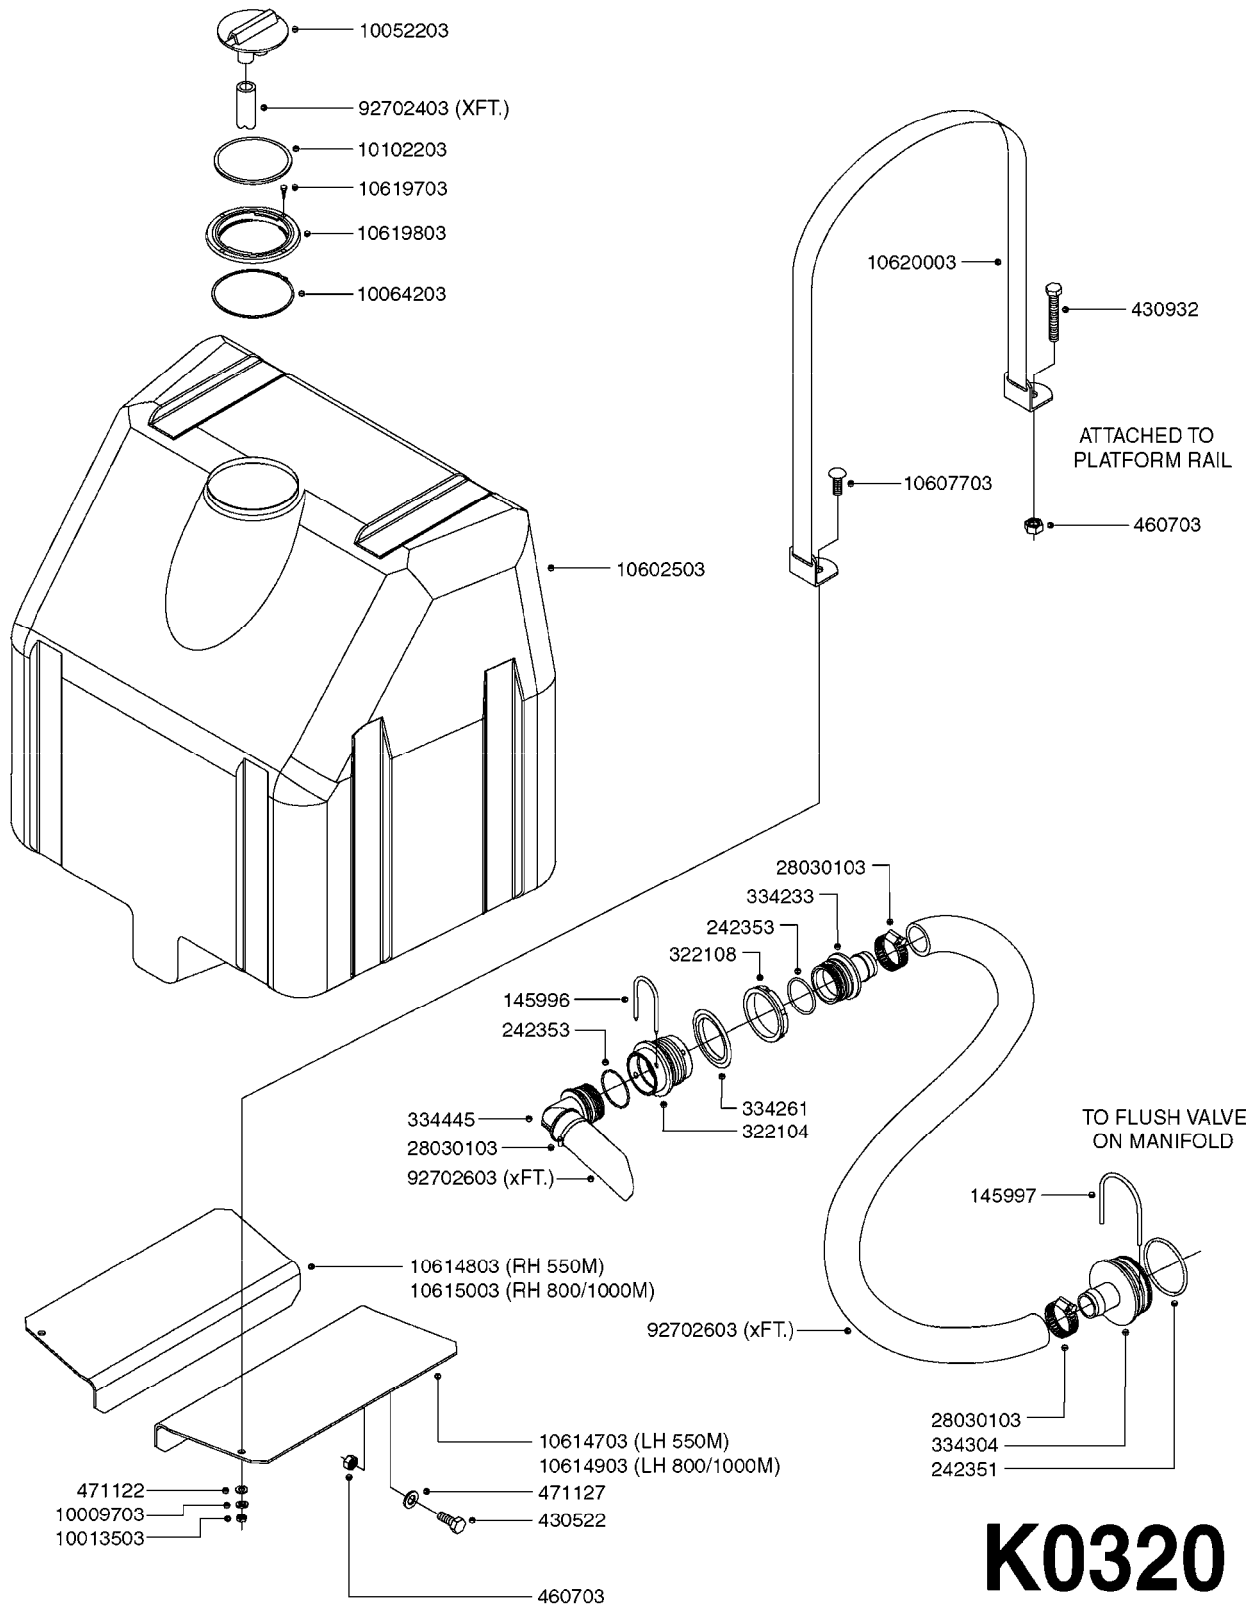

FLUSH SYSTEM TANK MOUNT NAV-M
K0320-HIN, 01:01:16

Page 1
Date 05.08.2019 11:59

parts-n°	order qty	description
145996	1	FITT.DK S-67 FORK
145997	1	FITT.DK S-93 FORK
242351	1	O-RING D69.5X3.0 VITON F.S-93
242353	1	O-RING 3 X 44.2 VITON
322104	1	FITT.DK S-67 BULKHEAD
322108	1	FITT.DK S-67 BULKHEAD NUT
334233	1	FITT.DK S-67 STR.1-1/2" RUBBER
334261	1	GASKET F. S-67 BULKHEAD
334304	1	FITT.DK S-93 STR.1-1/2" PVC
334445	1	FITT.DK S-67 ELB.1-1/2"
430522	1	BOLT HEX 8.8 DEL M12X25 FT
430932	1	BOLT HEX 8.8 DEL M12X130 FT
460703	1	NUT HEX M12X1.75 LOCK DIN985A2 SS
471122	1	WASHER, M10, Ø20/10.5X 2.0, SS
471127	1	WASHER Z12N 13X24X2.5 RST
10009703	1	WASHER LOCK L/W Z 3/8"
10013503	1	NUT HEX NC 3/8"
10052203	1	LID VENT ASSY
10064203	1	SET SEALING SPONGE 1 Ft BULK
10102203	1	GASKET F.16" LID BREATHER
10602503	1	TANK F. FLUSH SYS. 90G NAV.M.
10607703	1	BOLT CARRIAGE 3/8'x1' ZINC
10614703	1	FLUSH TANK BKT. LH NAV550
10614803	1	FLUSH TANK BKT. RH NAV550
10614903	1	FLUSH TANK BKT. LH NAV8/1000
10615003	1	FLUSH TANK BKT. RH NAV8/1000
10619703	1	SCREW SS #6x3/4' SELF TAPPING
10619803	1	LID HOUSING TREADED F. 6'
10620003	1	STRAP F.90GAL FL.TK. NAV 58.2"
28030103	1	CLAMP HOSE GEAR P5/4-S1.5"6724
92702403	1	HOSE PVC SUCT GRAY 1"
92702603	1	HOSE PVC SUCT GRAY 1-1/2"