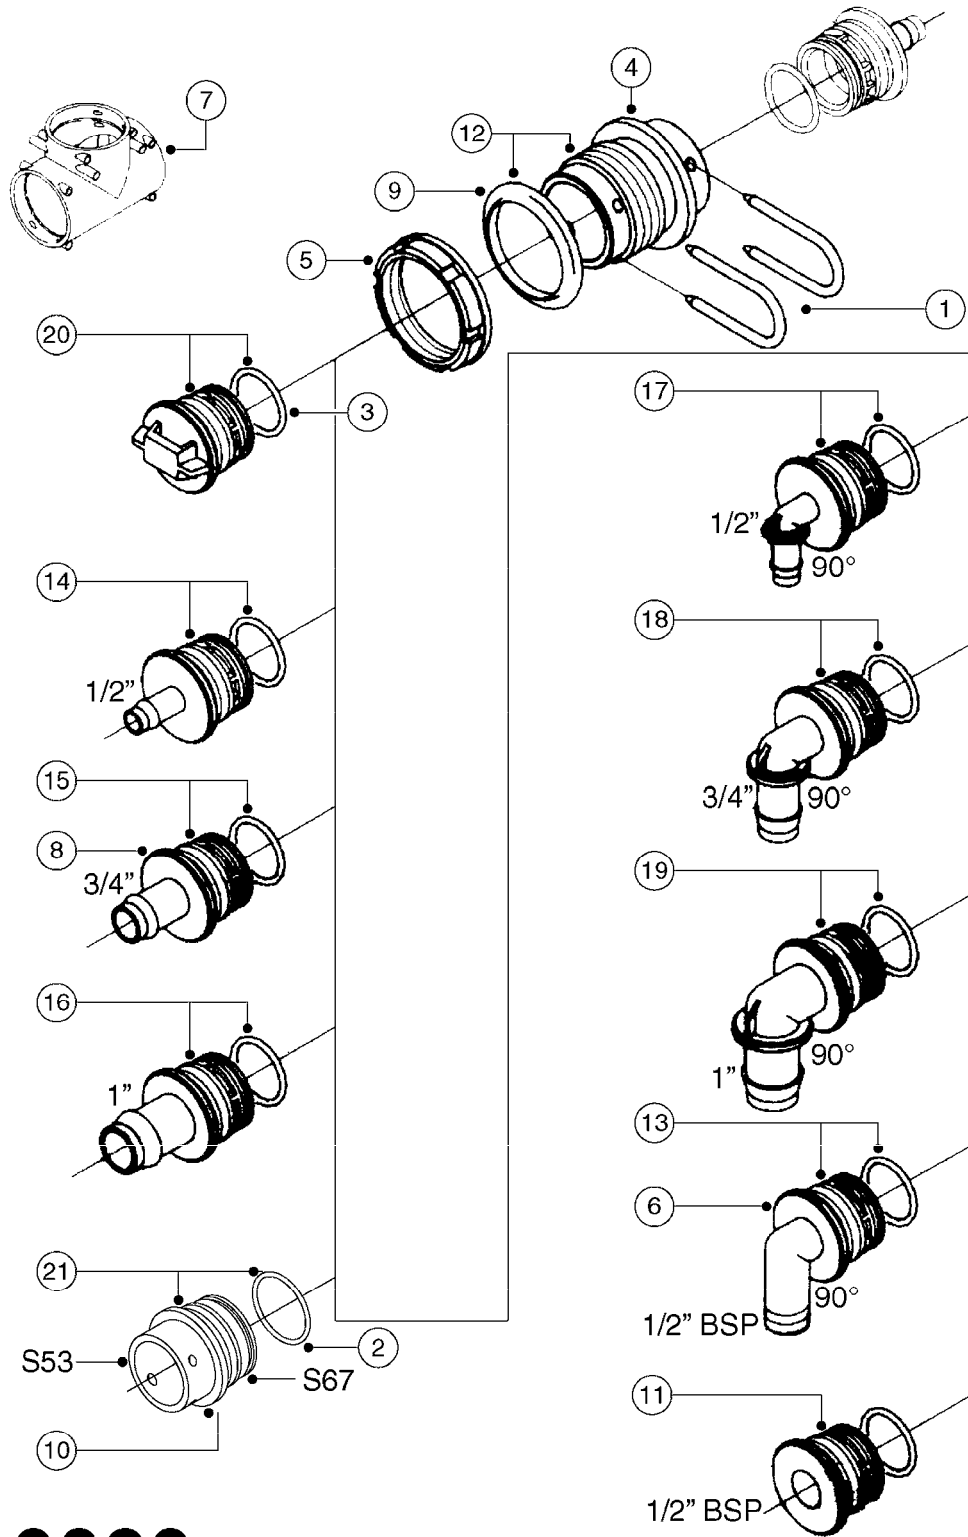

**L0070**

FITTINGS - S-40  
L0070-HIN, 13:09:17

Page 1

Date 05.08.2019 12:00

Pos.	parts-n°	order qty	description
1	145994	1	FITT.DK S-40 FORK
2	242108	1	O-RING 3 X 19,2 70SH NITRIL NITRIL (BLACK)
2	242355	1	O-RING D19.2X3.0 VITON F.S-40 VITON (BROWN)
3	322102	1	FITT.DK S-40 BULKHEAD
4	322106	1	FITT.DK S-40 BULKHEAD NUT
5	334225	1	FITT.DK S-40 STR.3/8"
6	334237	1	FITT.DK S-40 ELB.3/8"
7	334238	1	FITT.DK S-40 ELB.1/2"
8	334248	1	FITT.DK S-40 PLUG
9	334259	1	GASKET F. S-40 BULKHEAD
10	726462	1	FITT. S40 BULKHEAD W.GASKET
11	726567	1	FITT.DK S-40 ELB.1/2" W.O-RING
12	726693	1	FITT.DK S-40 PLUG 1/8BSP ORING