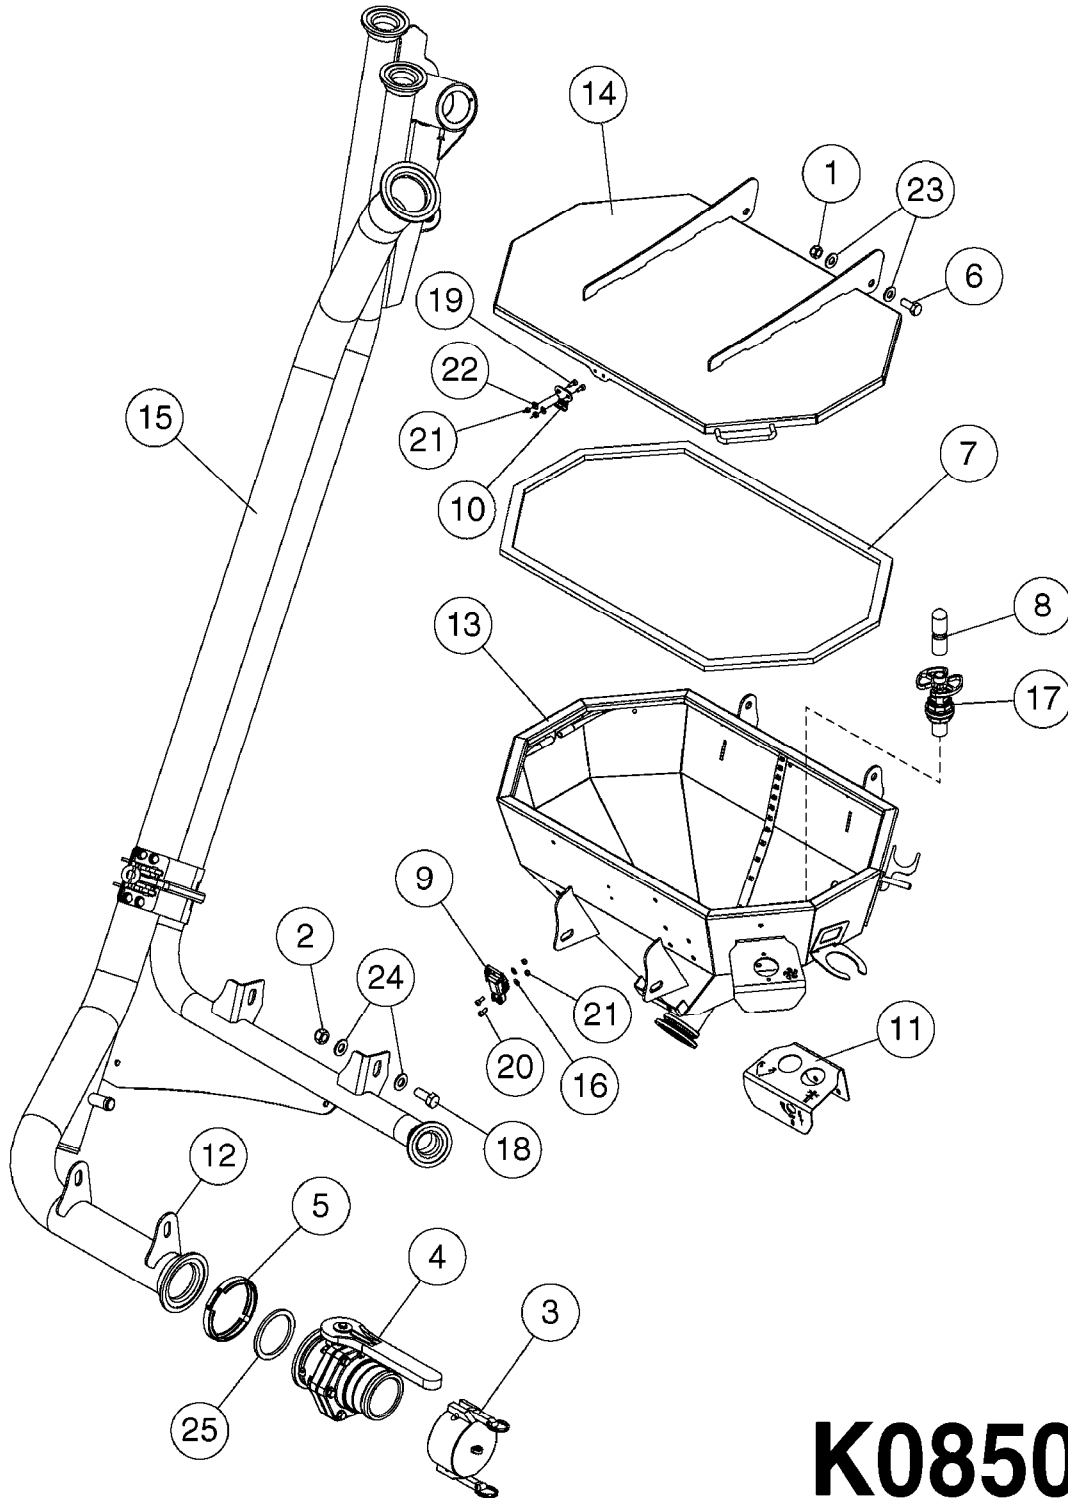

**K0850**

CHEM.FILLER RUBICON A  
K0850-HIN, 02:05:18

Page 1  
Date 05.08.2019 12:00

Pos.	parts-n°	order qty	description
1	460703	1	NUT HEX M12X1.75 LOCK DIN985A2 SS
2	461253	1	NUT HEX M14 NV=22 A4 RST
3	28029703	1	CAP F.MALE QUICK COUPLER 3"
4	28034103	1	BALL VALVE BANJO 3" FLG.xMALE
5	28034203	1	CLAMP F. 3" BANJO FLANGE
6	43099200	1	BOLT HEX SS M12 X 30 DIN933 A4
7	MA236845000	1	ADHESIVE FOAM TAPE 20X10 7 FEET NEEDED
8	MA238246000	1	BOTTLE RINSE NOZZLE
9	MA245553000	1	LATCH F.CHEMFILL LID
10	MA245554000	1	CATCH F.LATCH CHEMFILL
11	MA245934000	1	SUPPORT PLATE F.CHEMFILL VALVE
12	MA247459000	1	HOOK F.SUCTION TUBE
13	MA247914000	1	CHEMFILL HOPPER, 60L SS
14	MA247915000	1	LID F.HOPPER, 60L SS
15	MA247916000	1	RUBICON CHEMFILLER ARM SS
16	MA247922008	1	WASHER 25X50X4
17	MA534011002	1	ACTUATOR, BOTTLE RINSE
18	MA701001553	1	BOLT HEX M14X35 A2 931
19	MA701003025	1	BOLT M5X12 A2 912
20	MA701003030	1	BOLT M5X20 A2 912
21	MA702008004	1	LOCKNUT, M5 A2 985
22	MA703001046	1	WASHER M5 SS
23	MA703001118	1	WASHER M12 DD BLACK AC
24	MA703001125	1	WASHER M14 SS
25	MA705010001	1	GASKET F. 3" BANJO FLANGE VITON