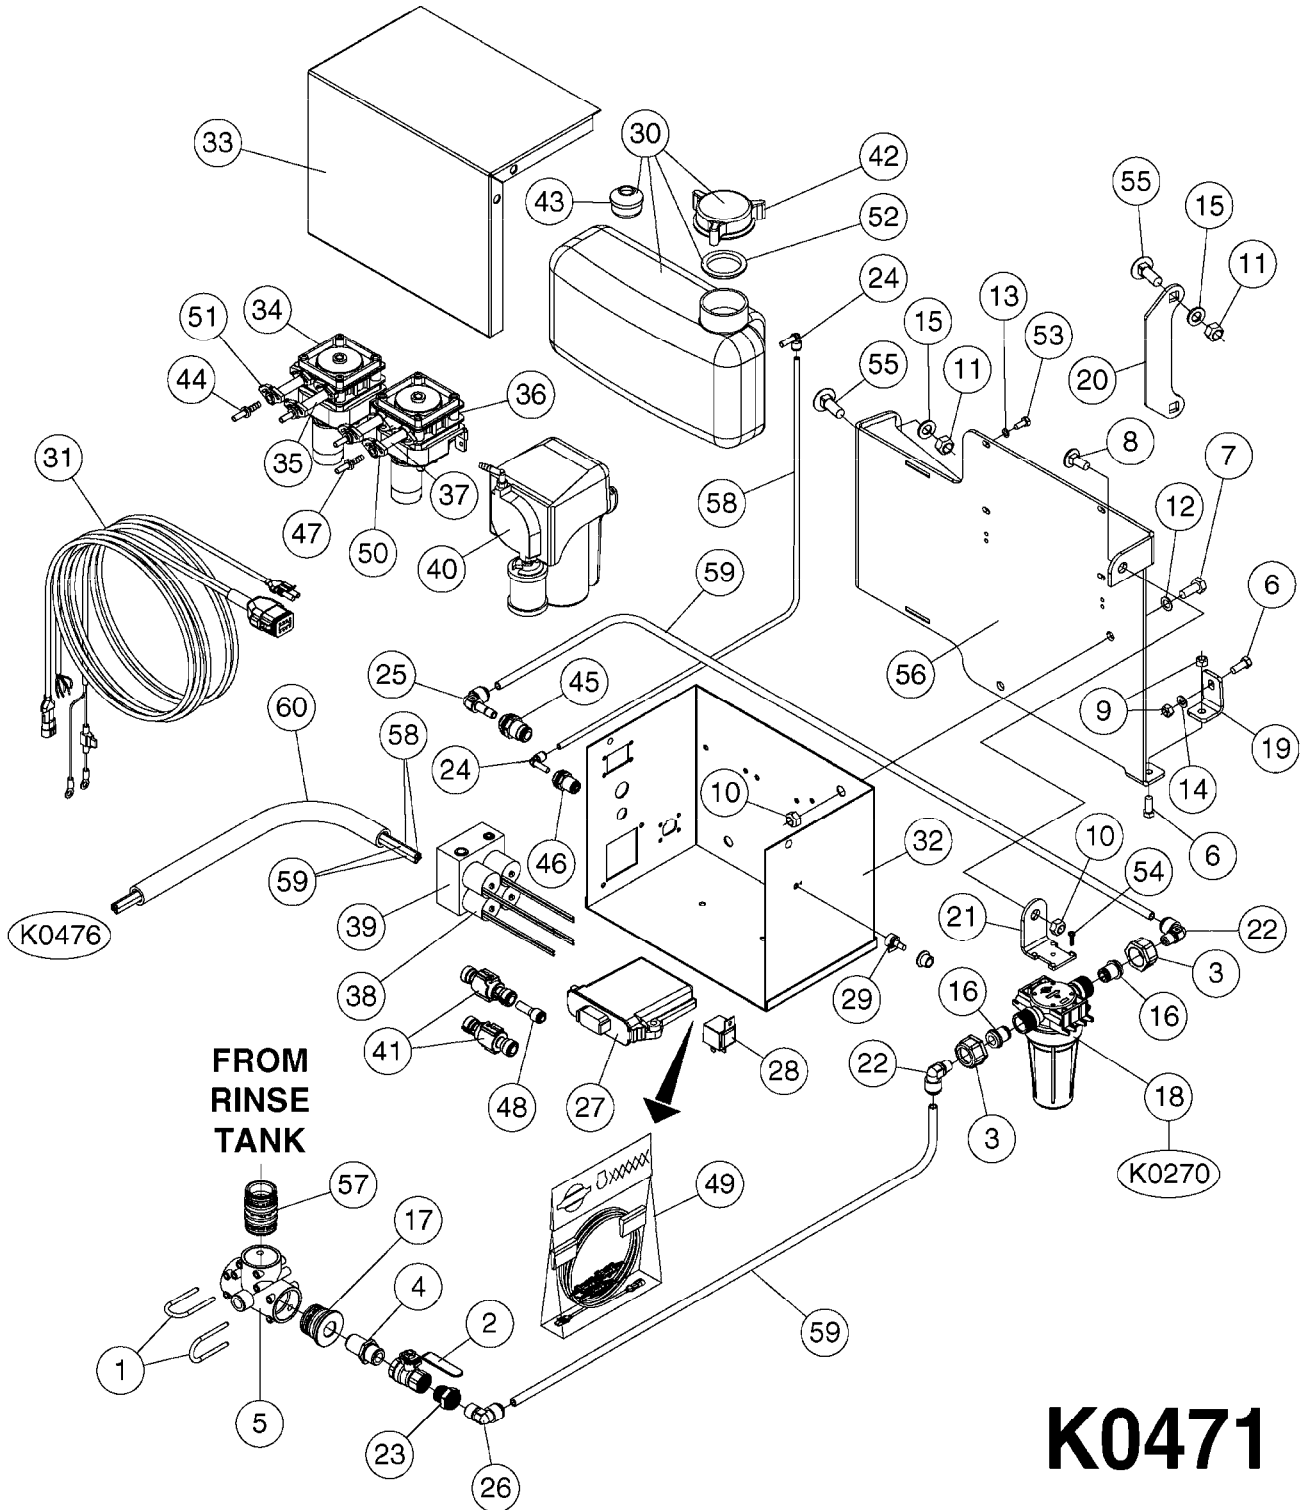

**\*\* RICHWAY FOAM MARKER FITTINGS**

**K0470**

FOAM MARKER TANK - NCM/NAV  
K0470-HIN, 21:09:16

Page 1  
Date 05.08.2019 11:59

Pos.	parts-n°	order qty	description
1	145994	1	FITT.DK S-40 FORK
2	232150	1	HOSE CONN. 90DEG. 1/8'X8MM PE
3	242043	1	O-RING 49.2 X 5.7
4	242355	1	O-RING D19.2X3.0 VITON F.S-40
5	284353	1	SPONGE FOR FOAM MARKER
6	321307	1	FITT.DK NUT 1/2" BSP JAMB
7	321322	1	SCREW CAP F. S80 X 4
8	321742	1	FITT.DK BULKHEAD 1/2' BSP
9	322102	1	FITT.DK S-40 BULKHEAD
10	322106	1	FITT.DK S-40 BULKHEAD NUT
11	322133	1	FITT.DK S-40 PLUG W 1/8 THREAD
12	322170	1	FITT.DK NUT 1/2"x 1/8"F BSP
13	330212	1	O-RING D19/D14X2.4 F.1/2"NUT
14	332592	1	O-RING D26/D20X3
15	334259	1	GASKET F. S-40 BULKHEAD
16	430286	1	BOLT HEX 8.8 DEL M12X30 FT
17	460703	1	NUT HEX M12X1.75 LOCK DIN985A2 SS
18	471127	1	WASHER Z12N 13X24X2.5 RST
19	728323	1	VALVE NON-RETURN
20	16137100	1	COVER PLATE F.CHEMLOCKER NCM
21	23005003	1	FITT, 3/8"PLUG-IN-3/8"90-PTC
22	23005503	1	FITT, 1/8"NPT-3/8"TUBE-PTC
23	45001300	1	CARRIAGE BOLT M12X35 DIN603 A2
24	63039400	1	CHEMLOCKER FOR NCM BLACK
24	63061400	1	CHEMLOCKER FOR NAVIGATOR RED
25	63042200	1	FOAM TANK STRAP BLACK 451 WIDE
25	63068200	1	FOAM TANK STRAP RED 451 WIDE
26	63042300	1	FOAM TANK STRAP BLACK 403 WIDE
26	63068400	1	FOAM TANK STRAP RED 403 WIDE
27	72437700	1	FM TANK 25 GAL W/FTGS. CM/NAV