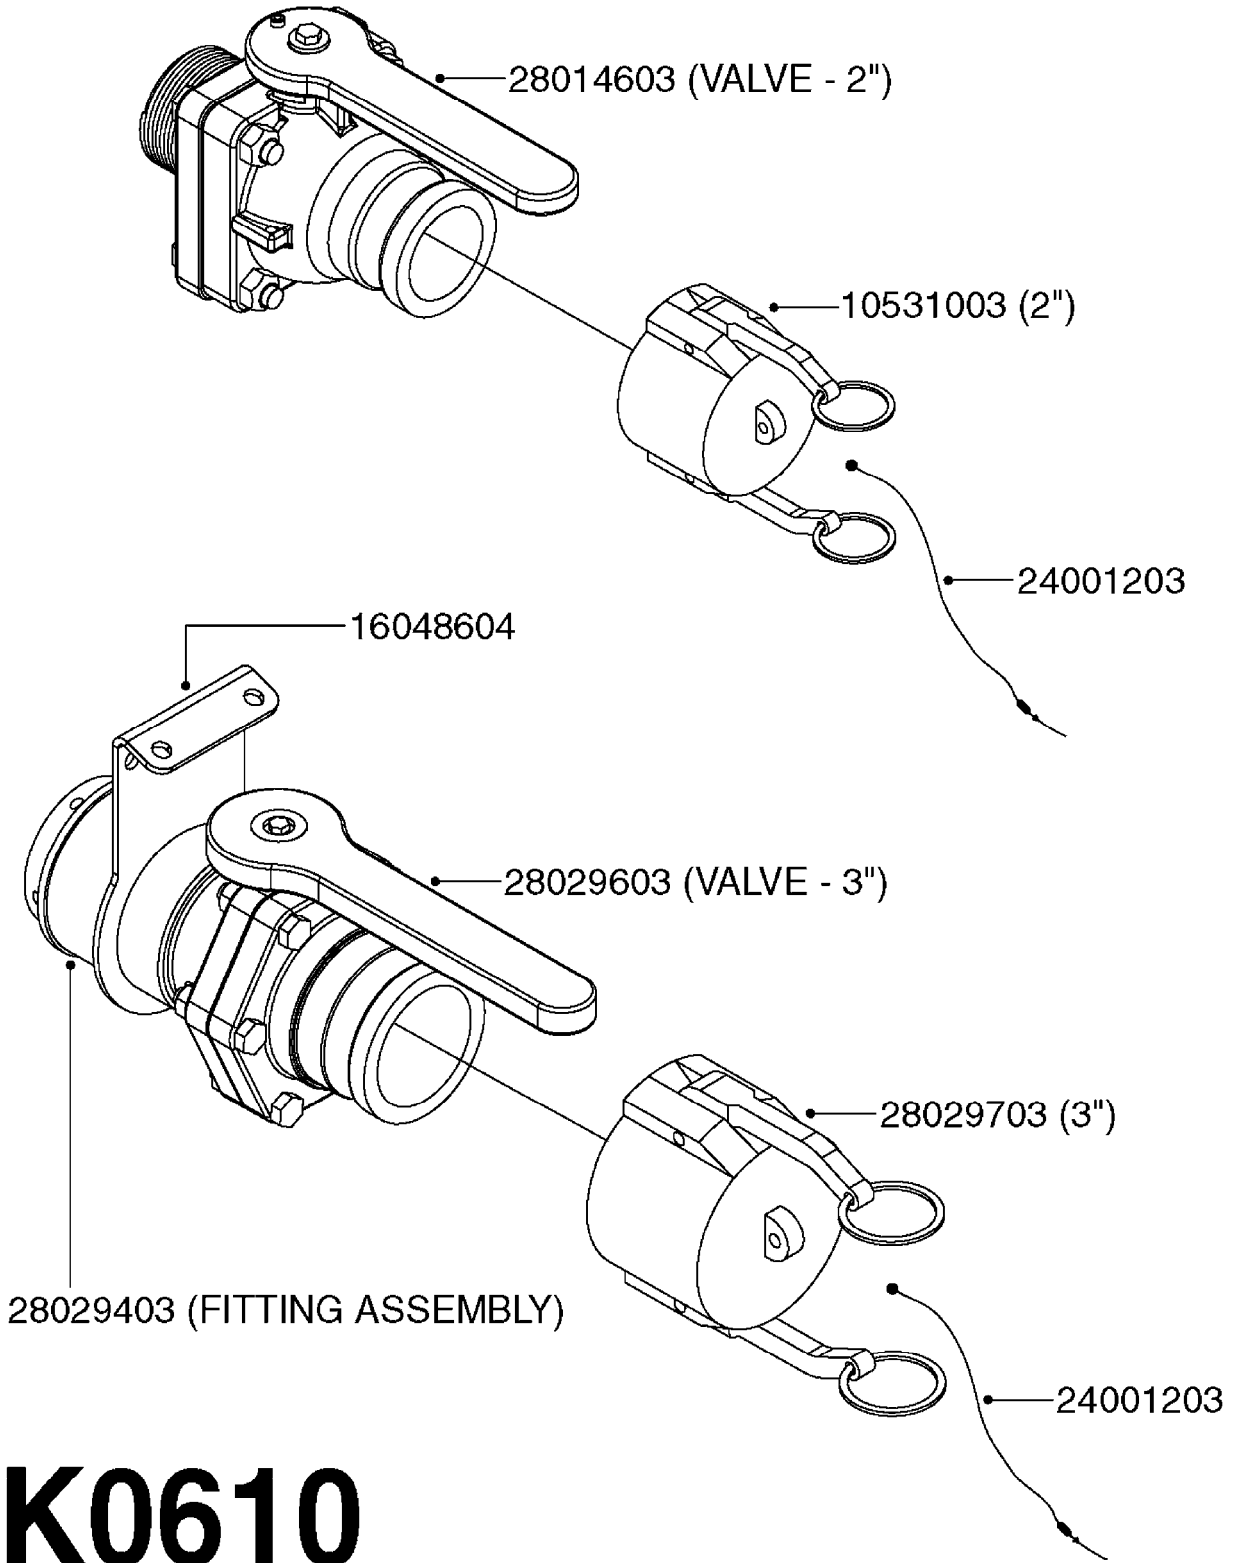

**PARTS FOR VALVES  
NO LONGER AVAILABLE**

**K0600**

QUICKFILL-VALVES-2"  
K0600-HIN, 01:01:16

Page 1

Date 05.08.2019 12:00

Pos.	parts-n°	order qty	description
1	420582	1	BOLT HEX 8.8 DEL M8X20 FT A2
2	430765	1	BOLT HEX 8.8 DEL M16X55
3	460585	1	LOCKING NUT M16 DIN985 A2 SS
4	10002503	1	NUT HEX NC 1/2"
5	10004603	1	WASHER LOCK 1/2"
6	10013503	1	NUT HEX NC 3/8"
7	10056803	1	BOLT HEX 5/8 NC GR.5 01.50"
8	10101103	1	BOLT HEX 1/2 NC GR.2 03.50"
9	10297903	1	BKT.QUICK FILL TR/HC
10	10520803	1	QUICK FILL BRACKET
11	10520903	1	BALL VALVE 2" HYPRO
12	10530903	1	QUICK COUPLER MALE 2"
13	10531003	1	CAP F.MALE QUICK COUPLER 2"
14	10534203	1	BRACKET F.QUICKFILL HC650/950
15	46001003	1	NUT HEX 5/8"-11 NYLOCK