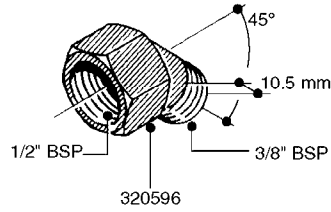

**L0030**

FITTINGS - HEXAGON NIPPLES  
L0030-HIN, 01:01:16

Page 1  
Date 05.08.2019 12:00

parts-n°	order qty	description
10015303	1	FITT.PO.HN 1.00X1.00 M1000
10425003	1	FITT.PO.HN 1.25X1.00 MCPHEE
320132	1	FITT.DK HN 1" BSP
320176	1	FITT.DK HN 3/8"X1/2" BSP
320445	1	FITT.DK HN 1/4"X3/8" BSP
320655	1	FITT.DK HN 1/2"-1/2" BSP
320692	1	FITT.DK HN 3/8'BSPX1/4'NPT
320703	1	FITT.DK HN 3/8BSP X1/2 &1/4NPT
320725	1	FITT.DK NIPPLE 3/8"-3/8" BSP
320902	1	FITT.DK HN 3/8'X 1/4' BSP
390232	1	FITT.DK HN 1-1/2' X 1-1/4' BSP
390276	1	FITT.DK HN 1'BSP