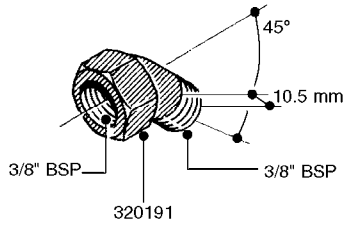

**L0030**

FITTINGS - HEXAGON NIPPLES  
L0030-HIN, 01:01:16

Page 1  
Date 05.08.2019 12:00

parts-n°	order qty	description
10015303	1	FITT.PO.HN 1.00X1.00 M1000
10425003	1	FITT.PO.HN 1.25X1.00 MCPHEE
320132	1	FITT.DK HN 1" BSP
320176	1	FITT.DK HN 3/8"X1/2" BSP
320445	1	FITT.DK HN 1/4"X3/8" BSP
320655	1	FITT.DK HN 1/2"-1/2" BSP
320692	1	FITT.DK HN 3/8'BSPX1/4'NPT
320703	1	FITT.DK HN 3/8BSP X1/2 &1/4NPT
320725	1	FITT.DK NIPPLE 3/8"-3/8" BSP
320902	1	FITT.DK HN 3/8'X 1/4' BSP
390232	1	FITT.DK HN 1-1/2' X 1-1/4' BSP
390276	1	FITT.DK HN 1'BSP