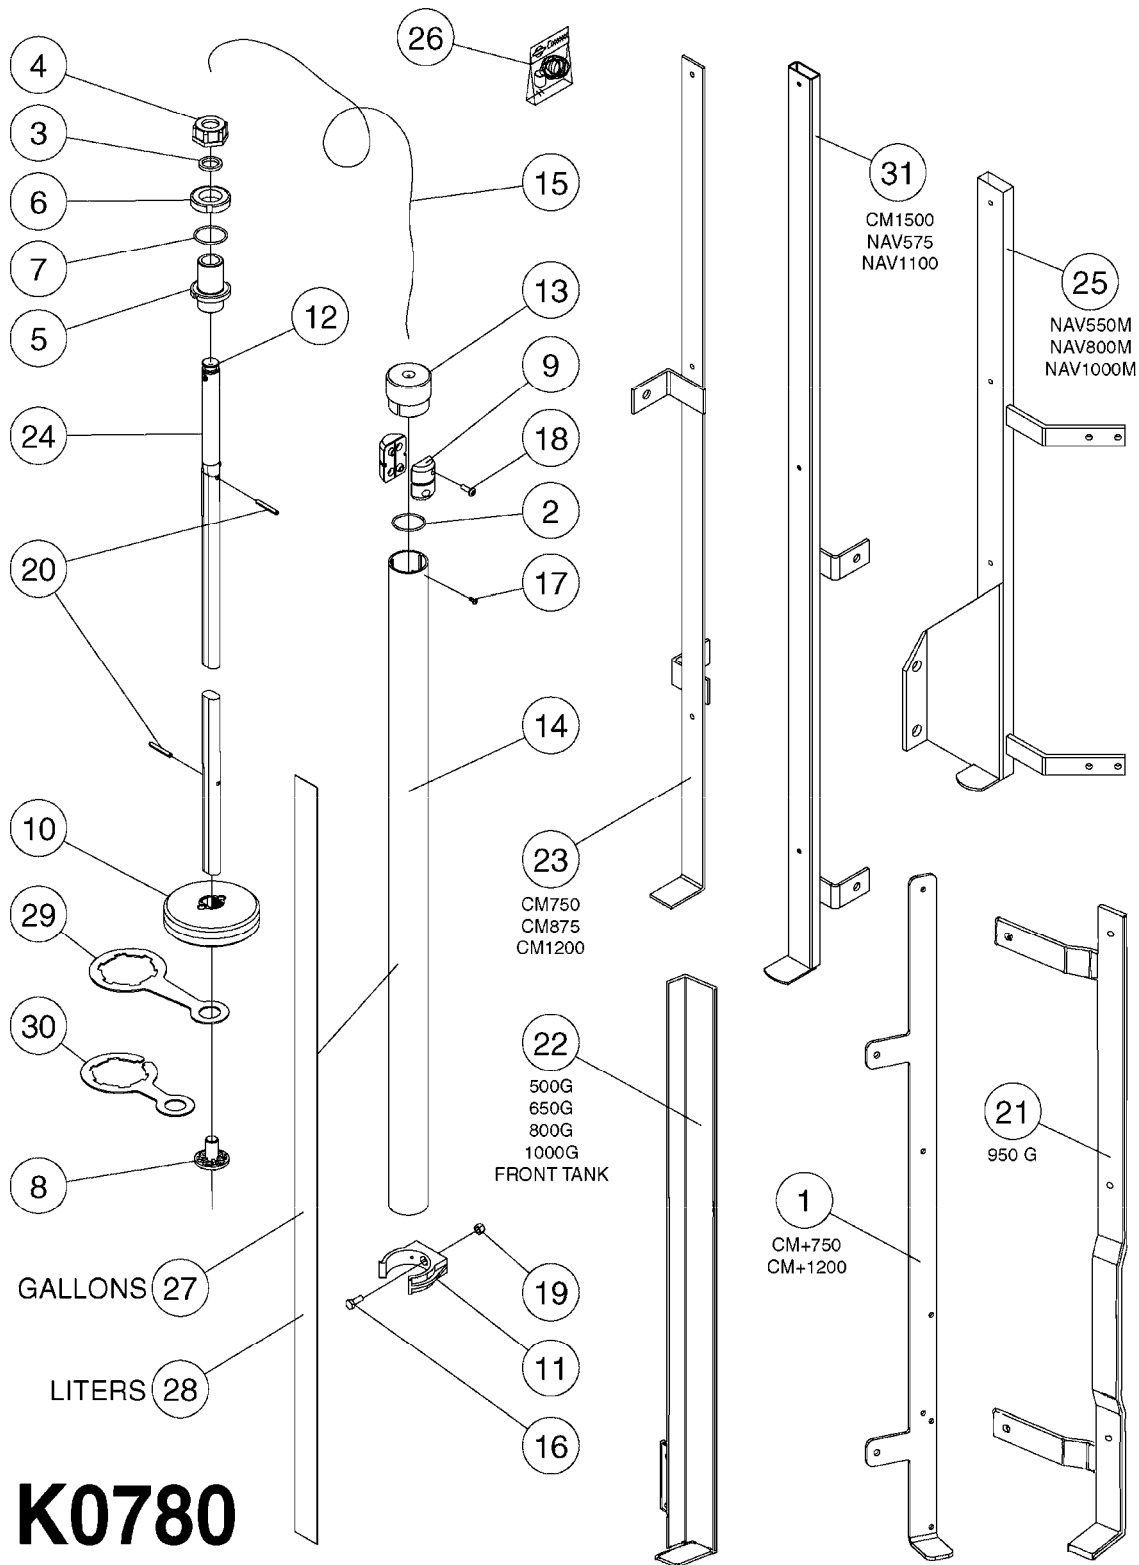

SIGHT GAUGE - REMOTE
K0780-HIN, 16:03:17

Page

1

Date

05.08.2019 12:00

Pos.	parts-n°	order qty	description
1	161950	1	SIGHT GAUGE MT BKT CM+ 750/120
2	242262	1	O-RING D31X3 VITON
3	242309	1	SEAL Ø22 ID Ø30 OD X 4 HIGH
4	320095	1	FITT.DK NUT 1" BSP
5	320456	1	FITT.DK BULKHEAD 1"BSP DOUBLE
6	320471	1	FITT.DK NUT 1" BSP JAMB
7	332577	1	O-RING D38/D30X4 F.1" PUR.
8	333864	1	GUIDE F. SAFETY VALVE SPRING
9	334513	1	MARKER HALF SIGHT GAUGE
10	334515	1	FLOATER FOR LIQUID LEVEL
11	334523	1	PIPE HOLDER Ø51.5
12	334849	1	SIGHT GAUGE GUIDE F. SS TUBE
13	334850	1	GUIDE F. SIGHT GAUGE TUBE TOP
14	341202	1	TUBE F.SIGHT GAUGE L=40"
14	341204	1	SIGHT GAUGE TUBE L=59"
14	341283	1	TUBE F.SIGHT GAUGE L=72"
14	341307	1	TUBE F.SIGHT GAUGE L=75" NCM 4400
14	341339	1	TUBE F.SIGHT GAUGE L=82" NCM 6600
14	341340	1	TUBE F.SIGHT GAUGE L=94" (2382) NCM 9000
14	34000703	1	TUBE F. DRY GAUGE L=1200 BENT RANGER 2000 & 2200
15	390487	1	CORD NYLON/SIGHT GAUGE 4500mm
15	28034100	1	CABLE F.LIQUID LEVEL IND.L=5M
16	410185	1	BOLT HEX 8.8 DEL M6X16
16	410362	1	BOLT HEX 8.8 SS M6X20
17	440663	1	SCREW 3/8" NR4 STAINLESS
18	440677	1	SCREW F. PLASTIC 5X20 SS
19	460261	1	NUT HEX M6X1.00 LOCK DIN985 A2 SS
20	480717	1	PIN E 5X40 SST
20	480730	1	PIN ROLL 5X30 STAINLESS STEEL
21	615197	1	BKT.SIGHT GAUGE HC950
22	615308	1	BRACKET FOR SIGHT TUBE
23	615941	1	SIGHT GAUGE MOUNT BRACKET CM
24	615942	1	GUIDE TUBE F.FLOATER CM1200G
24	615943	1	GUIDE TUBE F.FLOATER CM875G
24	615944	1	GUIDE TUBE F.FLOATER, L=1680 HC 950, NAV 575, NAV 3500, CM 750
24	615945	1	GUIDE TUBE F.FLOATER, L=1610, NV3000 NAV 3000 & HC650
24	615947	1	GUIDE TUBE F.FLOATER TR 500G
24	615948	1	GUIDE TUBE F.FLOATER MA 1000-1200-1500 L
24	615949	1	GUIDE TUBE F.FLOATER MEGA 230G
24	615951	1	GUIDE TUBE F.FLOATER NAV800G
24	615952	1	GUIDE TUBE F.FLOATER NAV1000G
24	615954	1	GUIDE TUBE F. FLOATER F.T.250G
24	615955	1	GUIDE TUBE F.FLOATER FT.350G
24	615957	1	GUIDE TUBE F.FLOATER NAV.550G
24	61022100	1	GUIDE TUBE F NP1100/CM1500
24	61022600	1	GUIDE TUBE F.FLOATER RANGER RANGER 2000 & 2200
24	61036700	1	GUIDE TUBE F.FLOATER, L=1850, NV4000/CM4400 NCM 4400 & NAV 4000
24	61038600	1	GUIDE TUBE F.FLOAT NCM 9000
24	61038700	1	GUIDE TUBE F.FLOAT NCM 6600
25	637998	1	MANIFOLD BKT. NAVIGATOR
26	741527	1	SIGHT GAUGE KIT SS WIRE '98
27	978056	1	DECAL S/G TUBE 500GAL-99
27	978324	1	DECAL SCALE HC650