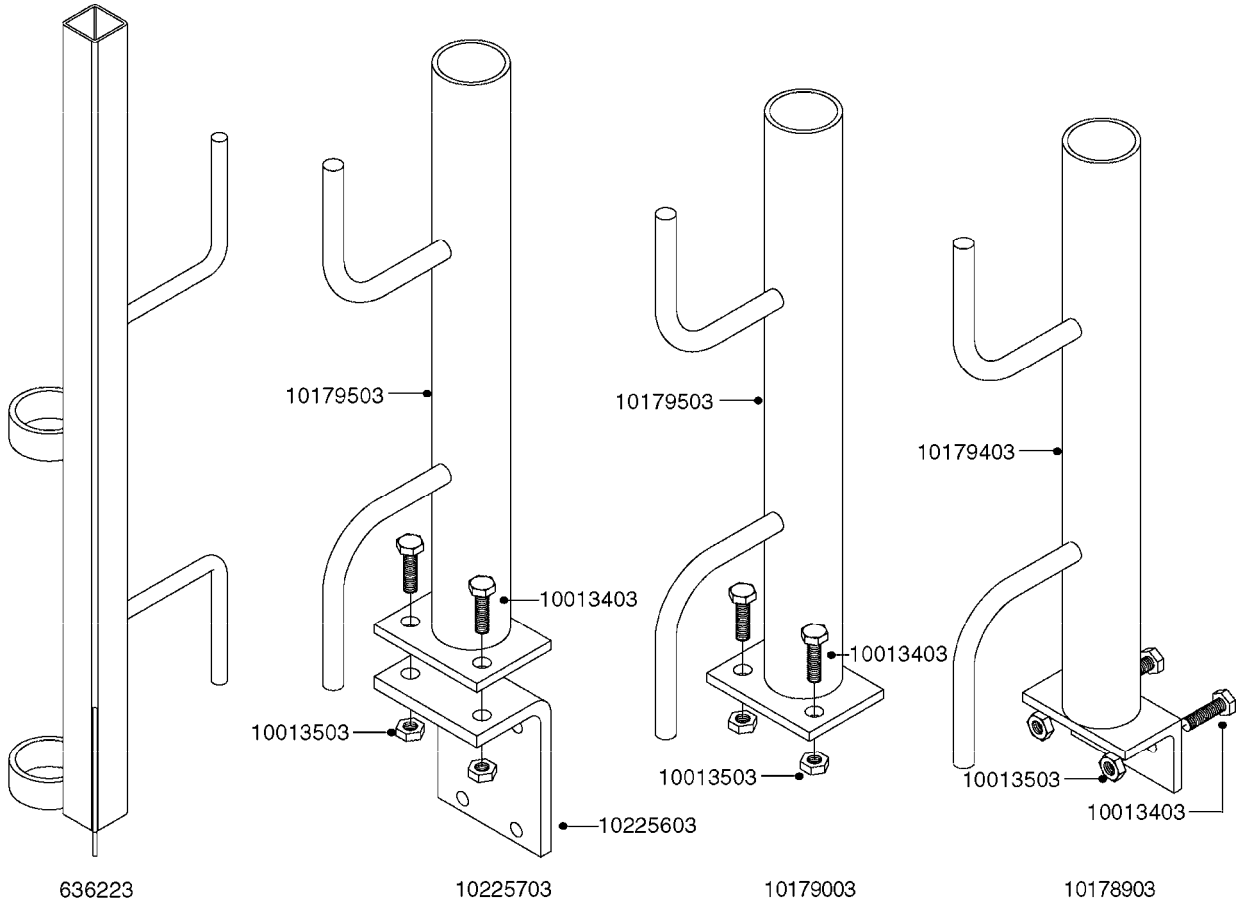

**K0510**

HOSE REEL - NAVIGATOR  
K0510-HIN, 01:01:16

Page 1

Date 05.08.2019 11:59

Pos.	parts-n°	order qty	description
1	159912	1	BUSHING 12.0/10.2 - 45.5
2	165557	1	WASHER D28.0/D12.2X2.0 SS
3	242003	1	O-RING D14.1X1.6 VITON
4	281982	1	SNAP-RING OUTER 26X1.2 DIN4711
5	332905	1	FITT.DK HB 1/2" F. 3/4" CAP
6	333956	1	SLIDE SHOE 91X25X10
7	334104	1	GRIP
8	420604	1	BOLT HEX 8.8 DEL M10X25 FT DIN933
9	421083	1	BOLT HEX 8.8 DEL M10X65
10	421226	1	BOLT HEX 8.8 DEL M10X45
11	440665	1	SCREW M4.2X16 STAINLESS
12	460423	1	NUT HEX M10X1.50 LOCK DIN985A2 SS
13	471140	1	WASHER D30/D10.5X2.5 STAINLESS
14	480804	1	RIVET Ø4.8x14.5
15	16118400	1	ARM FOR HANDLE ON HOSE REEL
16	16127500	1	WASHER D40.0/27.0/2.0/RED
17	61048300	1	AXLE LOCK F.HOSE REEL
18	61048700	1	HOSE REEL TILT ARM - NAVIGATOR
19	61048900	1	BRACKET FOR HOSE REEL NAV
20	61050300	1	AXLE LOCK F.HOSE REEL
21	63036500	1	HOSE REEL FOR HOSE