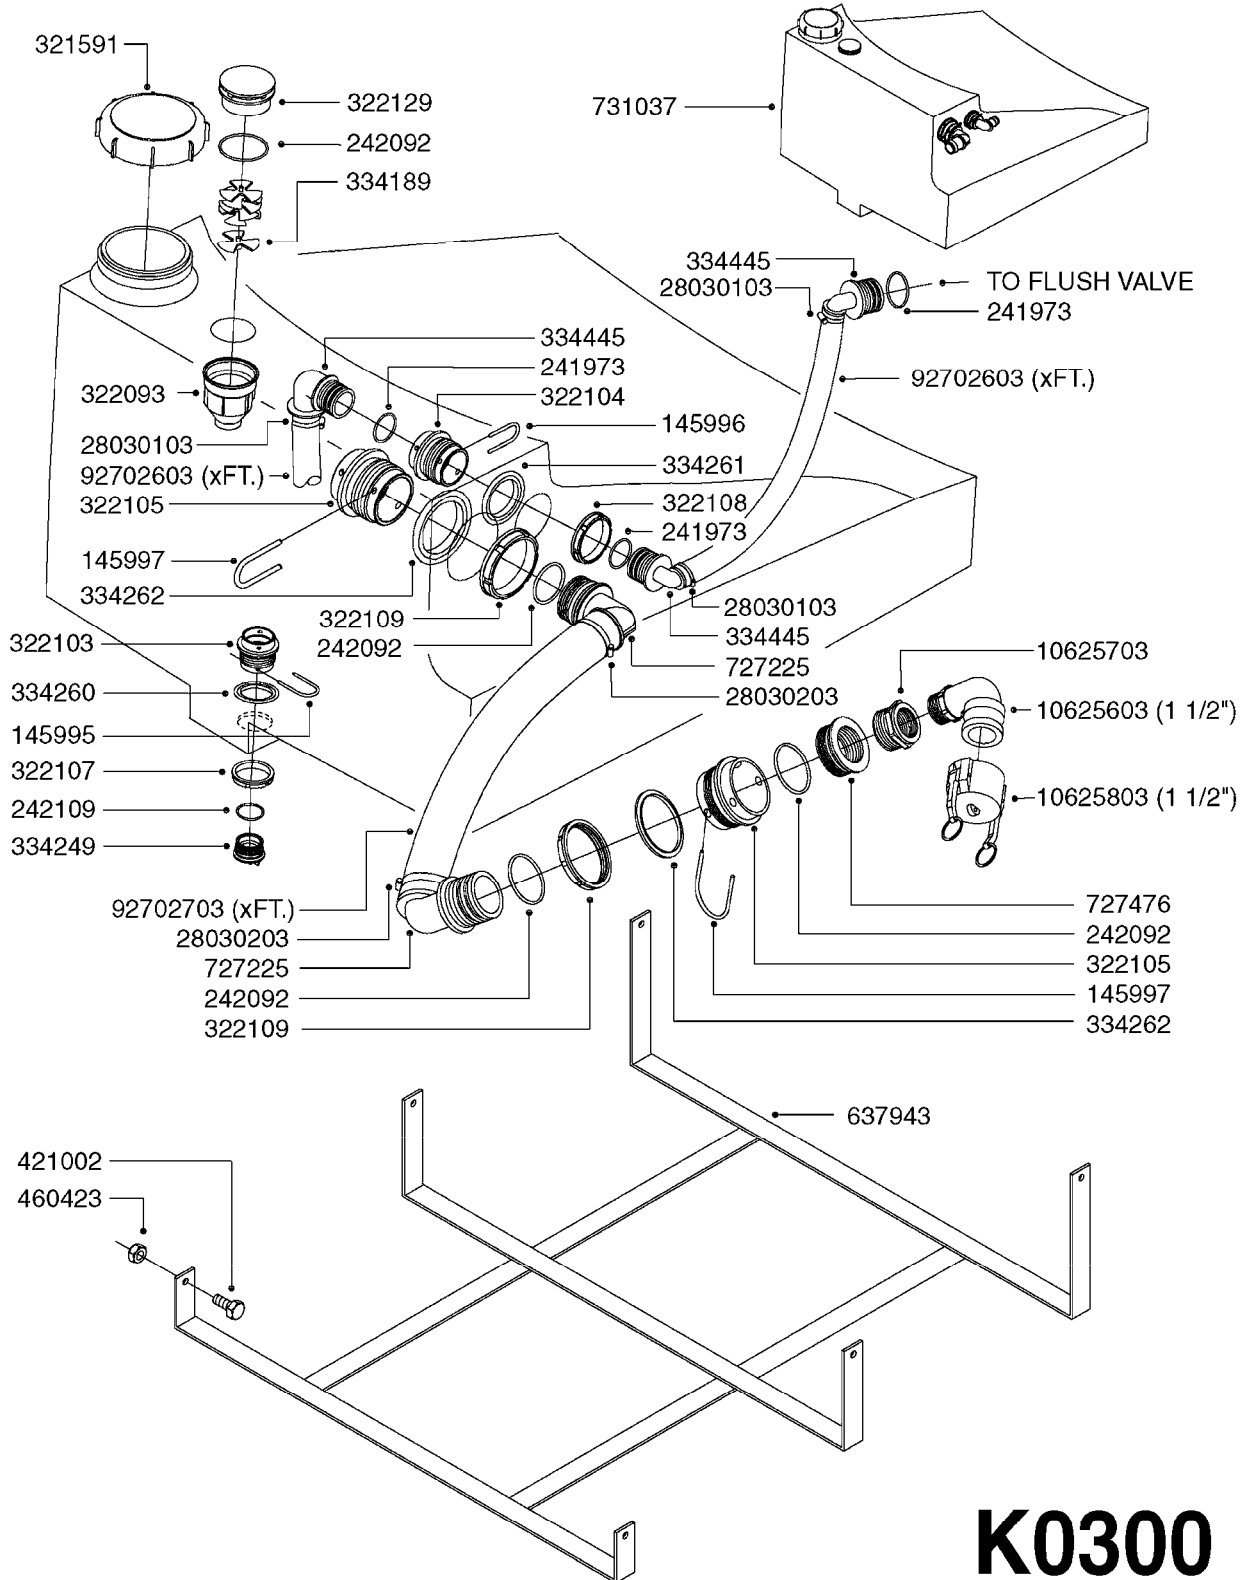

FLUSH SYS TANKMOUNT CM875/1200
K0300-HIN, 28:05:19

Page 1
Date 05.08.2019 11:59

parts-n°	order qty	description
145995	1	FITT.DK S-53 FORK
145996	1	FITT.DK S-67 FORK
145997	1	FITT.DK S-93 FORK
241973	1	O-RING Ø3 X 44.2 70 SHORES NITRIL
242092	1	O-RING D69.5X3
242109	1	O-RING D32.2x3.0
321591	1	LID 150MM NAV TK & FOAM MARKER
322093	1	HOUSING F.TANK VENT
322103	1	FITT.DK S-53 BULKHEAD
322104	1	FITT.DK S-67 BULKHEAD
322105	1	FITT.DK S-93 BULKHEAD DOUBLE
322107	1	FITT.DK S-53 BULKHEAD NUT
322108	1	FITT.DK S-67 BULKHEAD NUT
322109	1	FITT.DK S-93 BULKHEAD NUT
322129	1	LID F. TANK VENT ASSY.
334189	1	LIQUID SHIELD F. TANK VENT
334249	1	FITT.DK S-53 PLUG
334260	1	GASKET F. S-53 BULKHEAD
334261	1	GASKET F. S-67 BULKHEAD
334262	1	GASKET F.S-93 BULKHEAD
334445	1	FITT.DK S-67 ELB.1-1/2"
421002	1	BOLT HEX 8.8 DEL M10X30 FT DIN933
460423	1	NUT HEX M10X1.50 LOCK DIN985A2 SS
637943	1	FLUSH TANK MNT BRKT CM875/1200
727225	1	FITT.DK S-93 ELB.2'PVC W/ORING
727476	1	FITT. DK S-93 2"FM THD W.ORING
731037	1	TANK-FLUSH SYS.110G CM875/1200
10625603	1	QUICK COUPLER 1.50X1.50 BSP 90
10625703	1	FITT.PO.REDUCER 2.00 TO 1.50
10625803	1	CAP F.MALE QUICK COUPLER 1.50"
28030103	1	CLAMP HOSE GEAR P5/4-S1.5"6724
28030203	1	CLAMP HOSE T-BOLT S2" 235-67
92702603	1	HOSE PVC SUCT GRAY 1-1/2"
92702703	1	HOSE PVC SUCT GRAY 2"