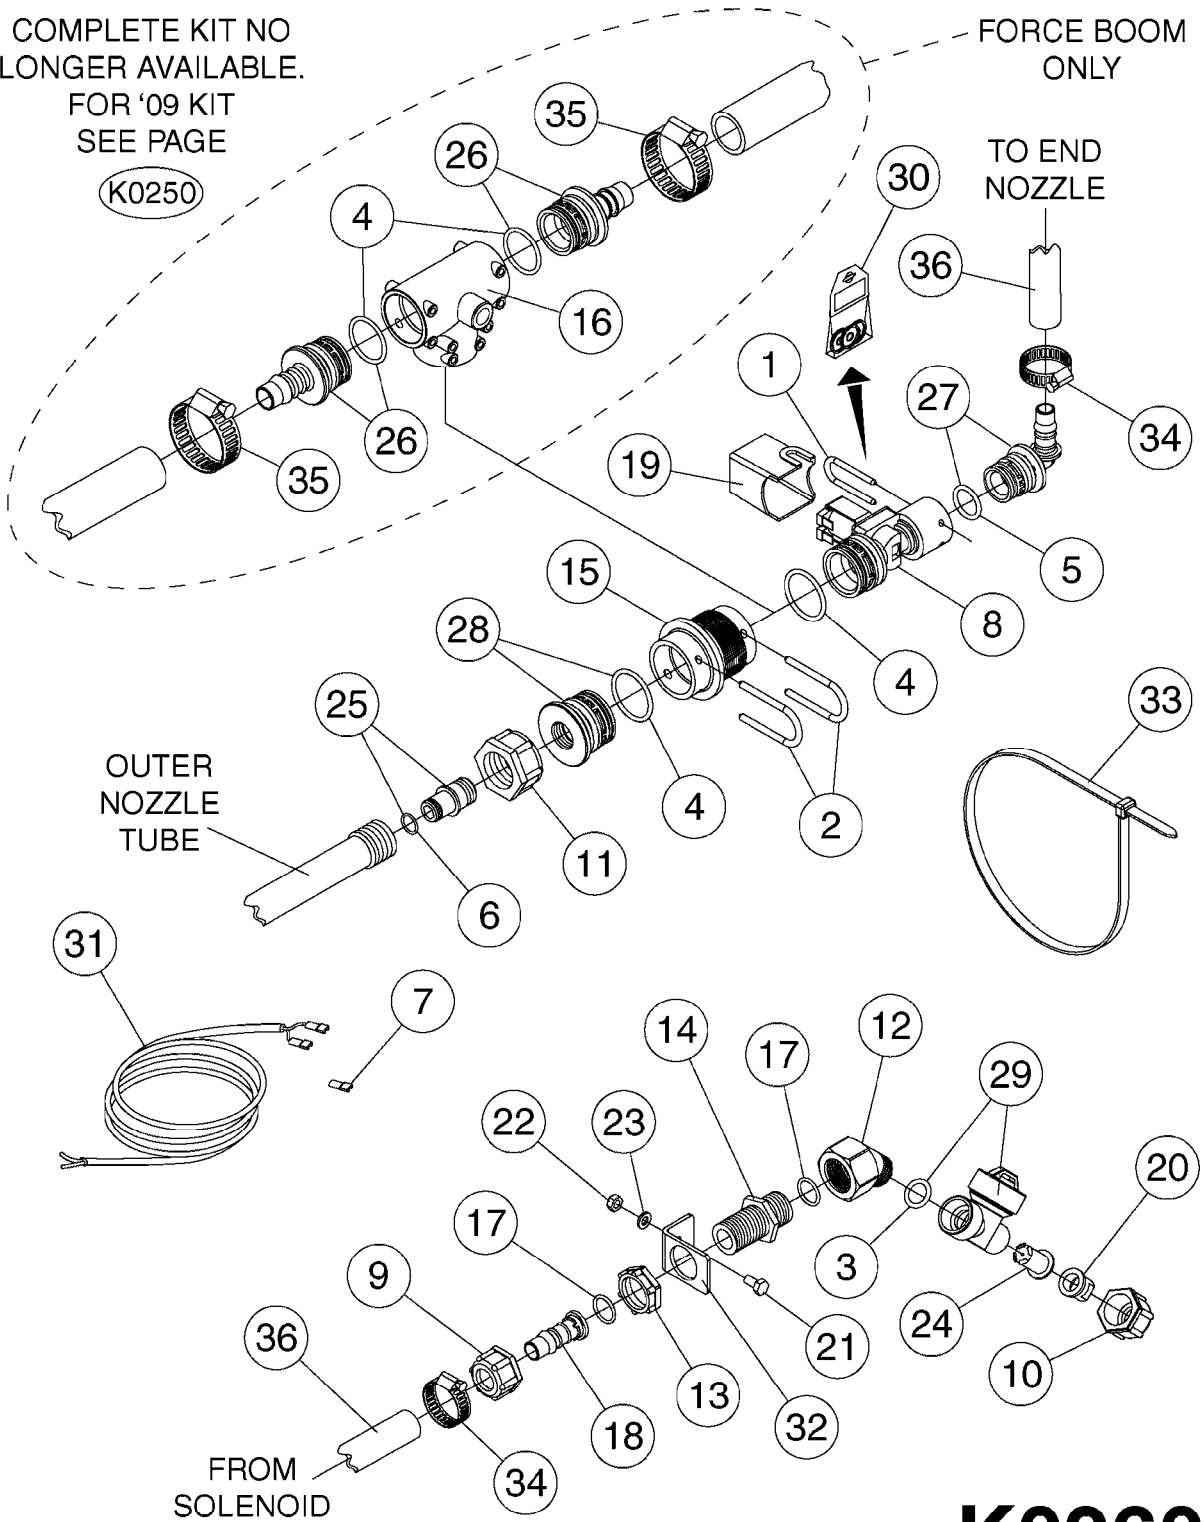

COMPLETE KIT NO
LONGER AVAILABLE.
FOR '09 KIT
SEE PAGE

(K0250)

FORCE BOOM
ONLY

TO END
NOZZLE

OUTER
NOZZLE
TUBE

FROM
SOLENOID
ASSEMBLY

ELECTRIC END NOZZLE KIT '12
K0260-HIN, 01:01:16

Page 1

Date 05.08.2019 11:59

Pos.	parts-n°	order qty	description
1	145994	1	FITT.DK S-40 FORK
2	145995	1	FITT.DK S-53 FORK
3	240177	1	O-RING D16.1/11.3 X 2.4
4	242354	1	O-RING D32.2X3.0 VITON
5	242355	1	O-RING D19.2X3.0 VITON F.S-40
6	242594	1	O-RING D14 X 1.78 SCH.70-EPDM
7	261539	1	SPADE F.ELEC CONNEX BLUE INSUL
8	262104	1	VALVE, SOLENOID, S53/S40
9	320084	1	FITT.DK NUT 1/2" BSP
10	320187	1	FITT.DK CAP 3/8" BSP BLACK
11	320283	1	FITT.DK NUT 3/4"BSP
12	320596	1	FITT.DK ELB 3/8'-1/2'BSP 45DEG
13	321307	1	FITT.DK NUT 1/2" BSP JAMB
14	321742	1	FITT.DK BULKHEAD 1/2' BSP
15	322103	1	FITT.DK S-53 BULKHEAD
16	322352	1	FITT.DK S-53 TEE
17	330212	1	O-RING D19/D14X2.4 F.1/2"NUT
18	330687	1	FITT.DK HB 1/2" F. 1/2" NUT
19	334965	1	COVER FOR S53 SOLENOID VALVE
20	370366	1	OFF-CENTER FLAT SPRAY NOZZLE, 1850 - G150
21	410185	1	BOLT HEX 8.8 DEL M6X16
22	460261	1	NUT HEX M6X1.00 LOCK DIN985 A2 SS
23	471125	1	WASHER M6U 6.4X14X1.2,A2 SS
24	614366	1	FILTER 50 MESH F.NOZZLE BLUE
24	614367	1	FILTER 80 MESH F.NOZZLE RED
24	614368	1	FILTER 100 MESH F.NOZZLE YEL.
25	720856	1	FITT.DK 1/2'BSP ASSY.F.3/4'NUT
26	726558	1	FITT.DK S53 STR. 3/4" W.ORING
27	726567	1	FITT.DK S-40 ELB.1/2" W.O-RING
28	726694	1	PLUG,S53,1/2"FBSP THD W.ORING
29	729610	1	NOZZLE ASSY. NON DRIP 3/8 THRD
30	750722	1	REPAIR KIT FOR 3S SC CONTROL
31	983087	1	ELEC. CABLE 2 WIRE X 0.75MM
32	16180100	1	PLATE, END ROW NOZZLE
33	28025203	1	TIE STRAP L=23" x W=1/2"
34	28029803	1	CLAMP HOSE GEAR P1/2" 6708
35	28029903	1	CLAMP HOSE GEAR P3/4"-S1" 6712
36	92702103	1	HOSE R X1/2" X300PSI WP X0012"