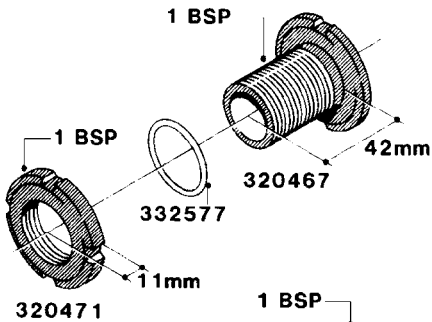

L0060

FITTINGS - BULKHEAD
L0060-HIN, 01:01:16

Page 1

Date 05.08.2019 12:00

parts-n°	order qty	description
141046	1	NUT 3/8" BSP
141341	1	NUT 1/4' BSP
240284	1	O-RING D82,5/75 X 3,5
320456	1	FITT.DK BULKHEAD 1"BSP DOUBLE
320467	1	FITT.DK BULKHEAD 1"BSP SINGLE
320471	1	FITT.DK NUT 1" BSP JAMB
320541	1	FITT.DK BULKHEAD 2-1/2'BSP SIN
320552	1	FITT.DK NUT 2-1/2' BSP JAMB
320644	1	FITT.DK ELB.3/4"HB X 1" BSP
320784	1	FITT.DK CAP 1-1/2" BSP
320795	1	FITT.DK NUT 1-1/2" BSP JAMB
320935	1	FITT.DK BULKHEAD 1/4' BSP SING
320946	1	FITT.DK BULKHEAD 3/8' BSP SING
321296	1	FITT.DK BULKHEAD 1/2" BSP SING
321307	1	FITT.DK NUT 1/2" BSP JAMB
321333	1	FITT.DK BULK 1-1/2" X 1"F BSP
330061	1	O-RING D16/D11X2,5
330072	1	O-RING D53.5/D45.5X4
330212	1	O-RING D19/D14X2.4 F.1/2"NUT
332577	1	O-RING D38/D30X4 F.1" PUR.
332592	1	O-RING D26/D20X3