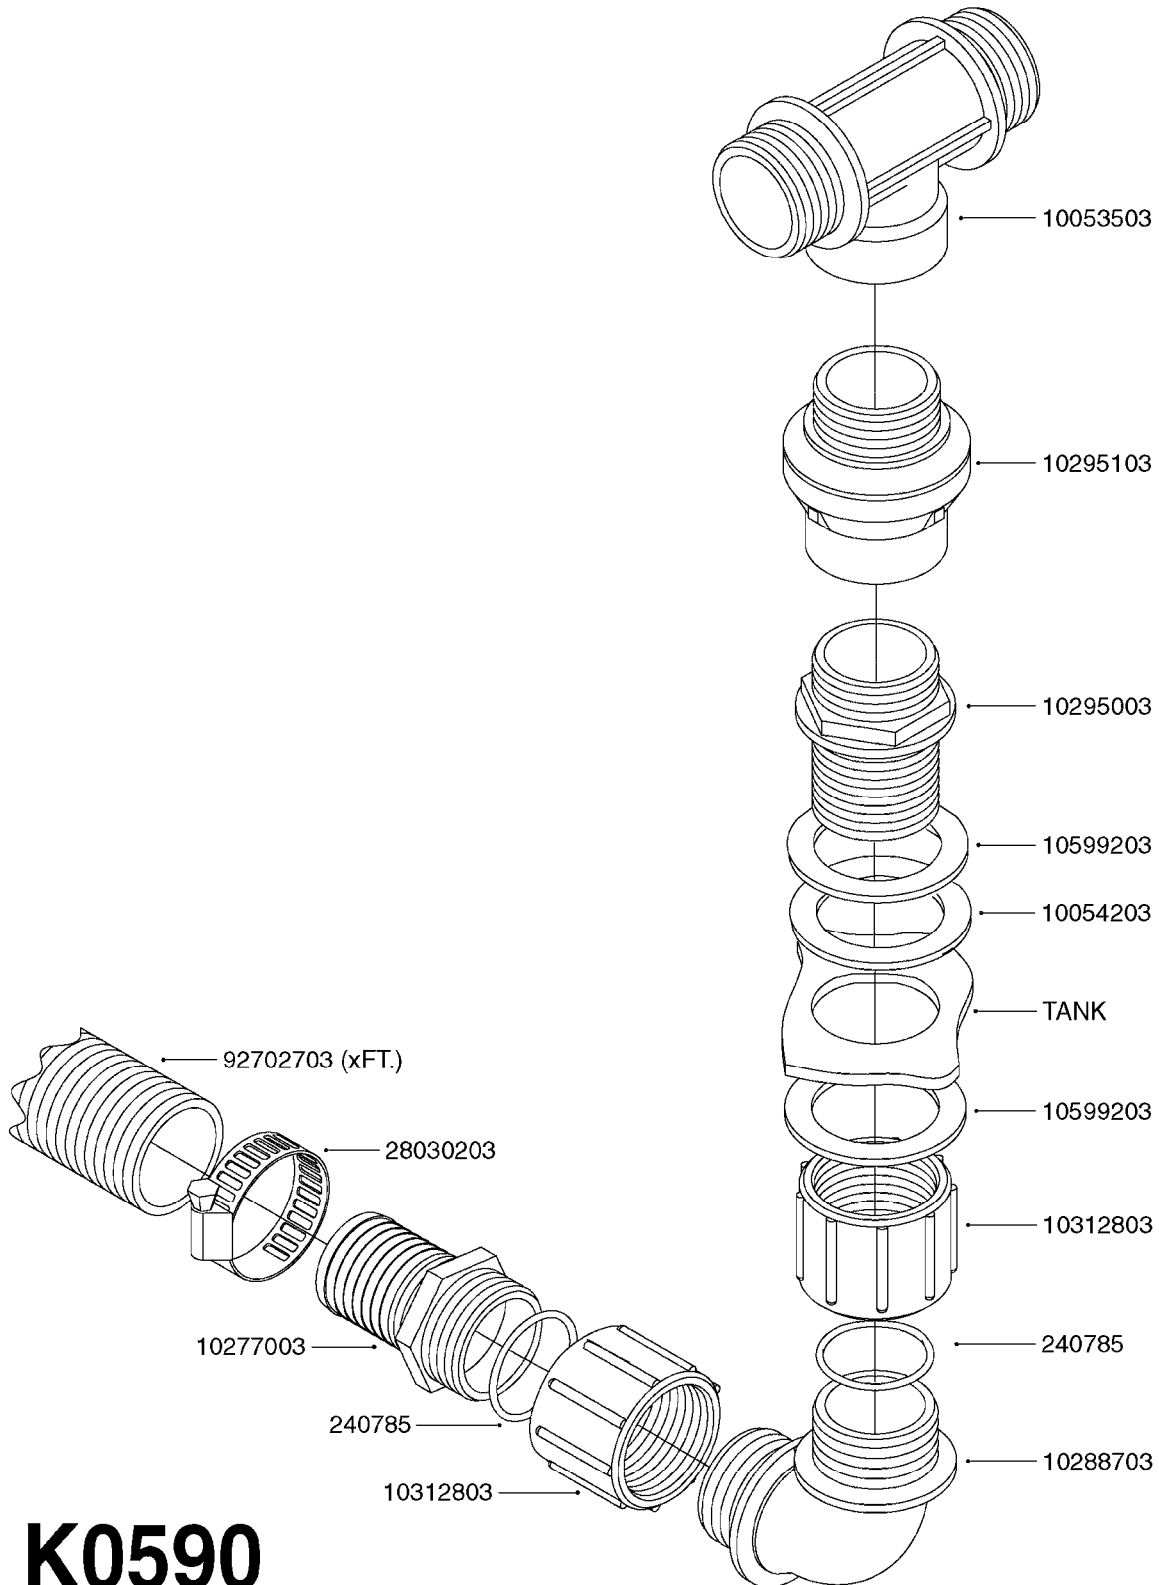

**K0580**

**COMPLETE ASSEMBLIES  
WHOLEGOODS ITEMS**

QUICKFILL-PLMBNG SYS-TRLR SPYR  
K0580-HIN, 01:01:16

Page 1  
Date 05.08.2019 12:00

parts-n°	order qty	description
10053503	1	FITT.PO.TEE 2"MX2"FX2"M BSP
10053703	1	FITT.PO.HB STR. 2"BSP #4411
10054103	1	FITT.PO.NUT 2" BSP JAMB MCPHEE
10054203	1	GASKET F. 2" FITTINGS RUBBER
10275703	1	*QUICK FILL KIT 650/950M
10277003	1	FITT.PO.HB 2.00X2.00 MCPHEE
10288703	1	FITT.PO.EL 2MX2M 90 DEG MCPHEE
10295003	1	FITT.PO.HN 2' 250071
10295103	1	FOOT VALVE 2" 504019
10312803	1	FITT.PO.BU 2' X 2'
10491303	1	ANGLE FOR HC950 QUICK FILL
10512303	1	QUICK FILL KIT NAV. (DON'T ORD)
28030203	1	CLAMP HOSE T-BOLT S2" 235-67
92702703	1	HOSE PVC SUCT GRAY 2"