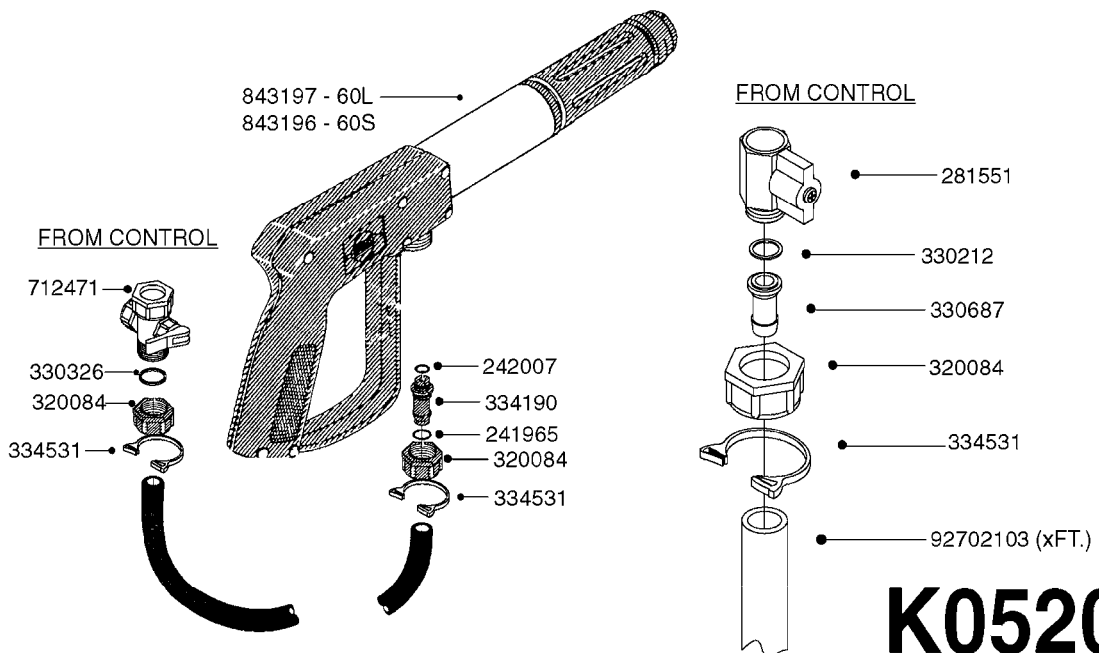

**K0510**

HOSE REEL - NAVIGATOR  
K0510-HIN, 01:01:16

Page 1

Date 05.08.2019 11:59

Pos.	parts-n°	order qty	description
1	159912	1	BUSHING 12.0/10.2 - 45.5
2	165557	1	WASHER D28.0/D12.2X2.0 SS
3	242003	1	O-RING D14.1X1.6 VITON
4	281982	1	SNAP-RING OUTER 26X1.2 DIN4711
5	332905	1	FITT.DK HB 1/2" F. 3/4" CAP
6	333956	1	SLIDE SHOE 91X25X10
7	334104	1	GRIP
8	420604	1	BOLT HEX 8.8 DEL M10X25 FT DIN933
9	421083	1	BOLT HEX 8.8 DEL M10X65
10	421226	1	BOLT HEX 8.8 DEL M10X45
11	440665	1	SCREW M4.2X16 STAINLESS
12	460423	1	NUT HEX M10X1.50 LOCK DIN985A2 SS
13	471140	1	WASHER D30/D10.5X2.5 STAINLESS
14	480804	1	RIVET Ø4.8x14.5
15	16118400	1	ARM FOR HANDLE ON HOSE REEL
16	16127500	1	WASHER D40.0/27.0/2.0/RED
17	61048300	1	AXLE LOCK F.HOSE REEL
18	61048700	1	HOSE REEL TILT ARM - NAVIGATOR
19	61048900	1	BRACKET FOR HOSE REEL NAV
20	61050300	1	AXLE LOCK F.HOSE REEL
21	63036500	1	HOSE REEL FOR HOSE