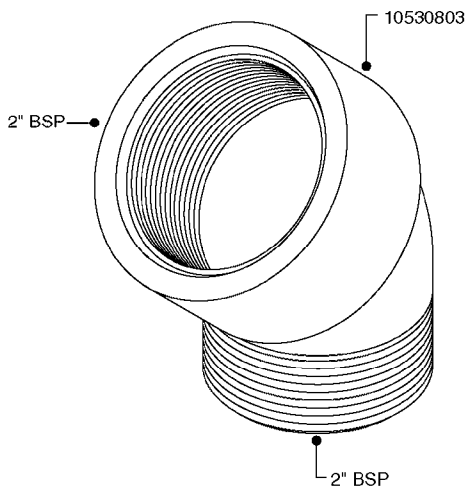

L0040

FITTINGS - NIPPLES & ELBOWS
L0040-HIN, 01:01:16

Page 1
Date 05.08.2019 12:00

parts-n°	order qty	description
10530803	1	FITT.PO.SE 2.00X2.00 45 DEG.
320191	1	FITT.DK ELB 3/8' BSP 45 DEGREE
320482	1	FITT.DK ELB. 1/2" BSP 60 DEG.
320596	1	FITT.DK ELB 3/8'-1/2'BSP 45DEG
320607	1	FITT.DK HN 3/8M X 3/8F BSP LNG
320633	1	FITT.DK HN 3/8"M X 3/8"F BSP
321451	1	FITT.DK ELB.1-1/2 X1-1/4 80DEG
321532	1	FITT.DK REDUC 3/4' X 1/2' BSP
390233	1	FITT.DK REDUC 1-1/2" X 1" BSP