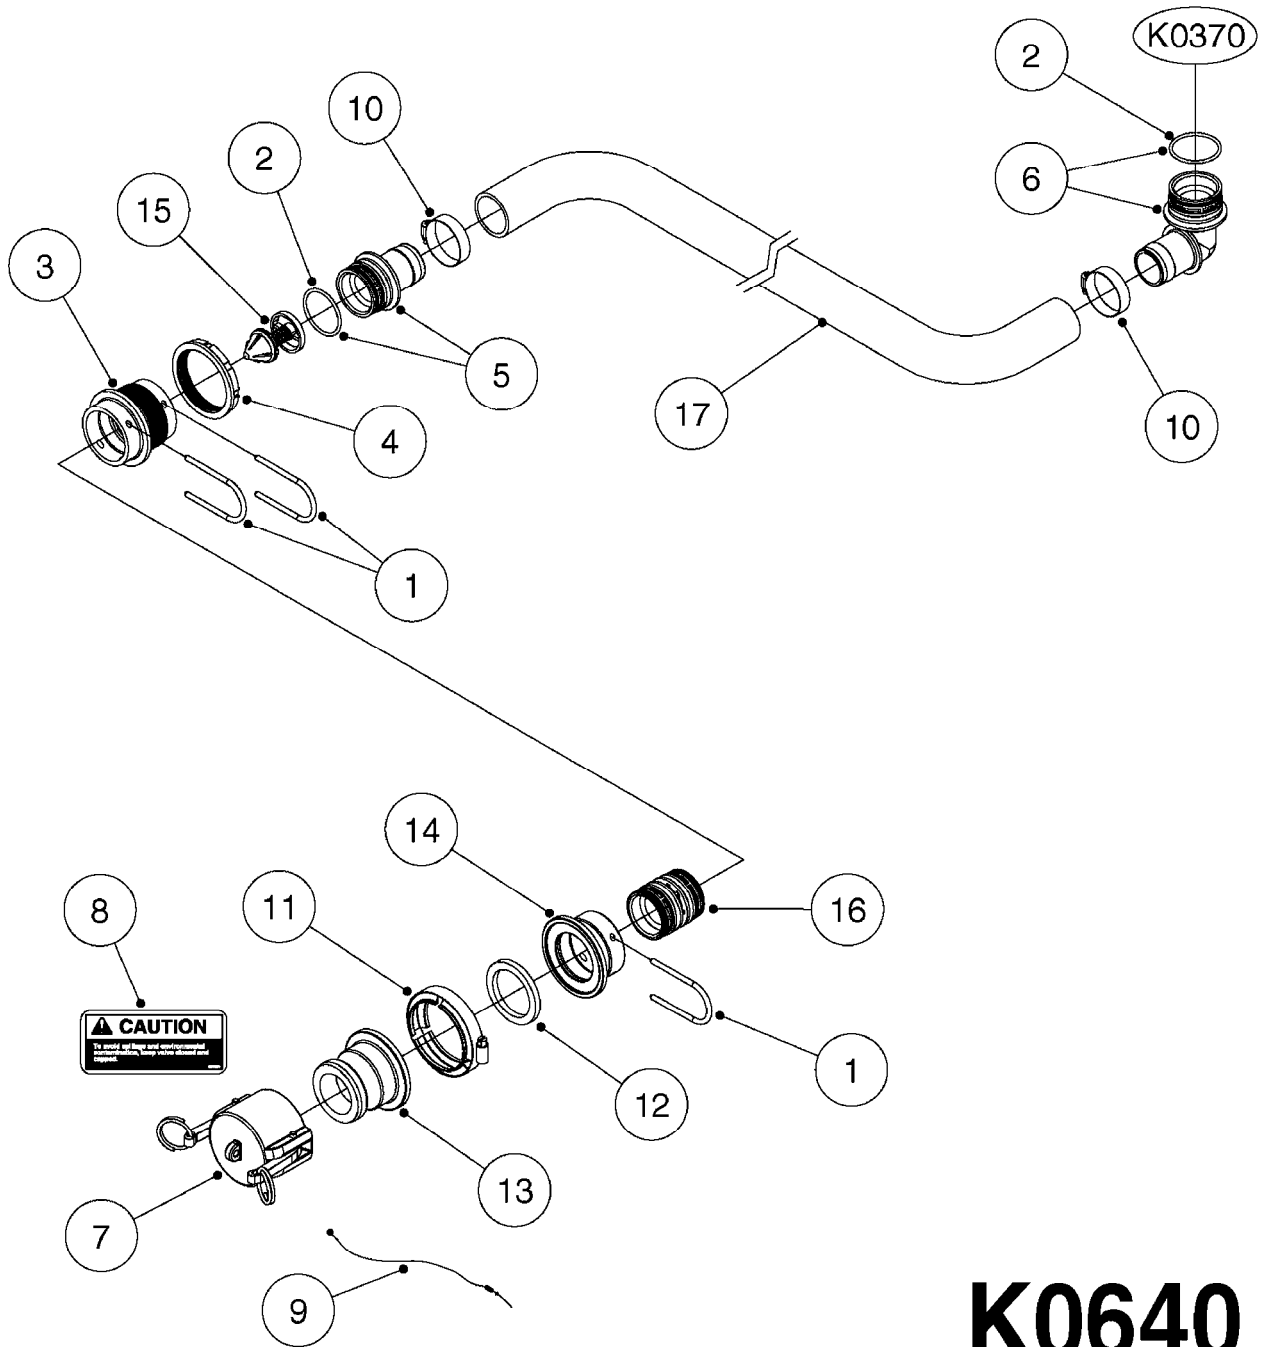

K0640

QUICKFILL - FLUSH/NAV3000-4000
K0640-HIN, 01:01:16

Page 1
Date 05.08.2019 12:00

Pos.	parts-n°	order qty	description
1	145996	1	FITT.DK S-67 FORK
2	242353	1	O-RING 3 X 44.2 VITON
3	322104	1	FITT.DK S-67 BULKHEAD
4	322108	1	FITT.DK S-67 BULKHEAD NUT
5	727223	1	FITT.S67 1.5" STRAIT S W/ORING
6	727224	1	FITT.DK S67X90,1.5HB SUCTION
7	10531003	1	CAP F.MALE QUICK COUPLER 2"
8	10533303	1	DECAL CAUTION-LEAK Q.FILL ENG
9	24001203	1	RBR LANYARD 11" F.QCK FILL CAP
10	28030103	1	CLAMP HOSE GEAR P5/4-S1.5"6724
11	28034503	1	CLAMP F. 2" BANJO FLANGE
12	28034603	1	GASKET F. 2" BANJO FLANGE
13	28049903	1	COUPLER, 2", MALE, FLANGED
14	39002003	1	FITT S67/2" BANJO FLANGE
15	72089900	1	CHECK VALVE S67 SUBASMBLY.2001
16	72432400	1	FITT.DK S-67 CONNEC W.CHK SEAT
17	92702603	1	HOSE PVC SUCT GRAY 1-1/2"