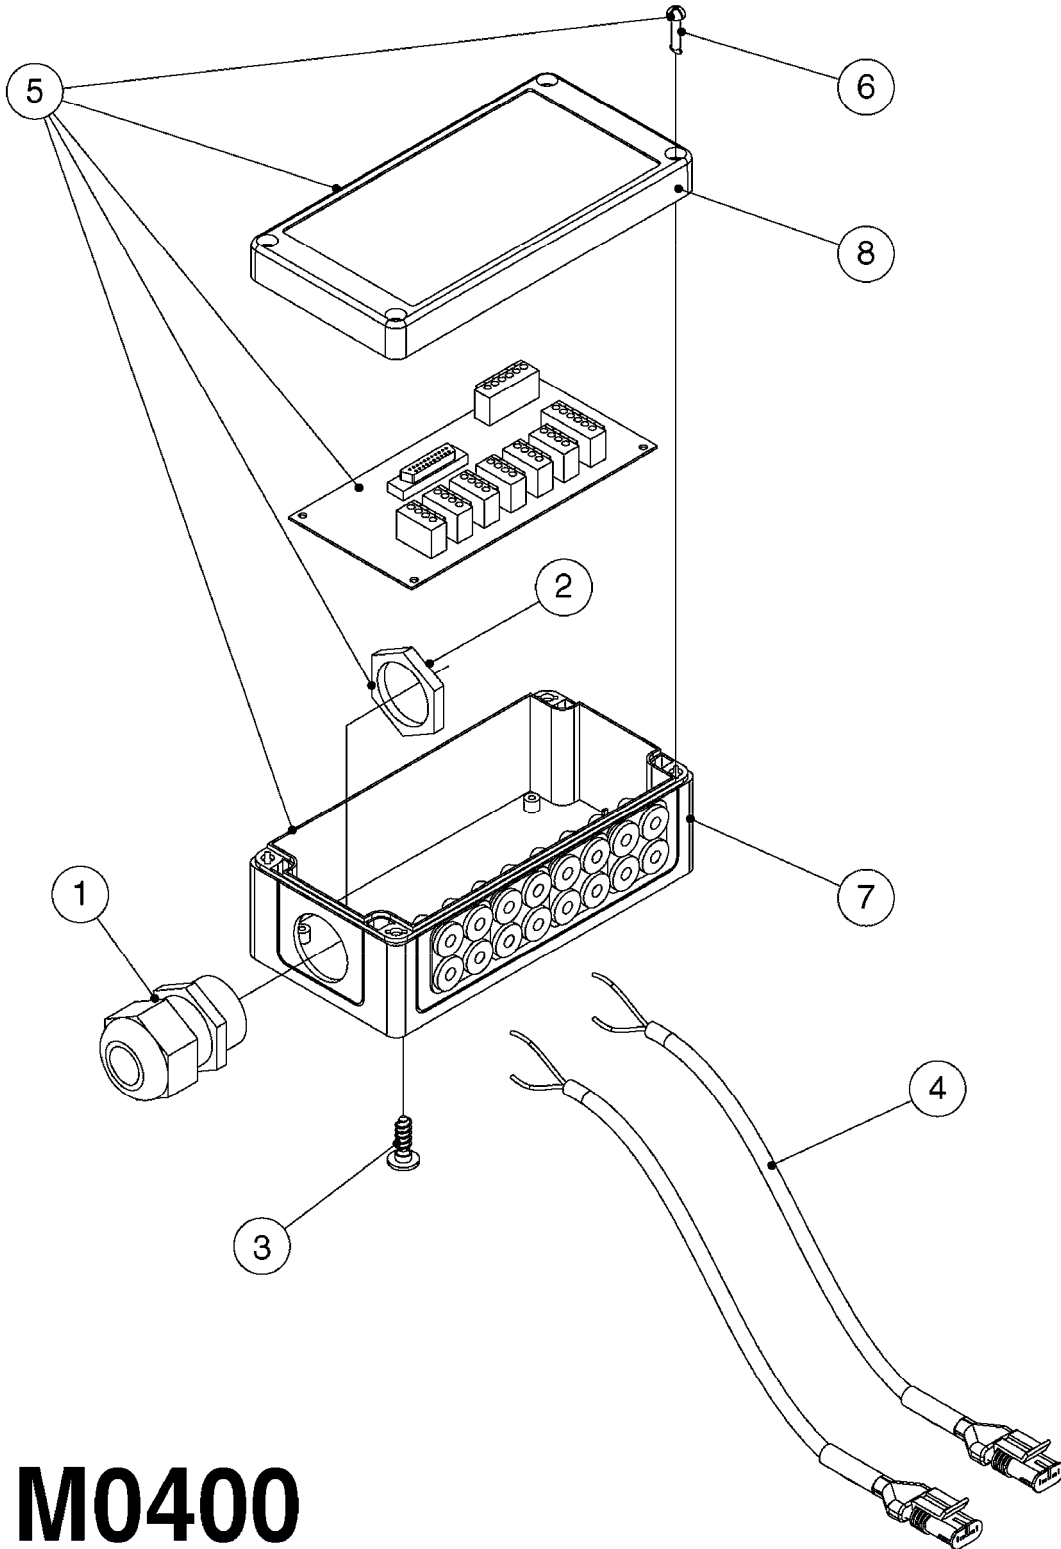

**M0390**

DHP BREAK OUT BOX 2007  
M0390-HIN, 01:01:16

Page 1  
Date 05.08.2019 12:01

Pos.	parts-n°	order qty	description
1	262106	1	BULKHEAD F. CABLE 6.5-14 BLACK
2	262107	1	NUT F. BULKHEAD CABLE GRAY
3	440675	1	SCREW F. PLASTIC 5X16 SS
4	26020100	1	CABLE L = 1.50M, AMP, EXT, 2P
5	26024200	1	BREAK OUT PCB FOR HYDRAULICS
6	28082100	1	SCREW F. BOX LID 1/4" L=20
7	33508800	1	LID 160X80X15 BLK W/SCREWS
8	33514300	1	BOX 160X80X40 BLACK 1+16+1 HOLES