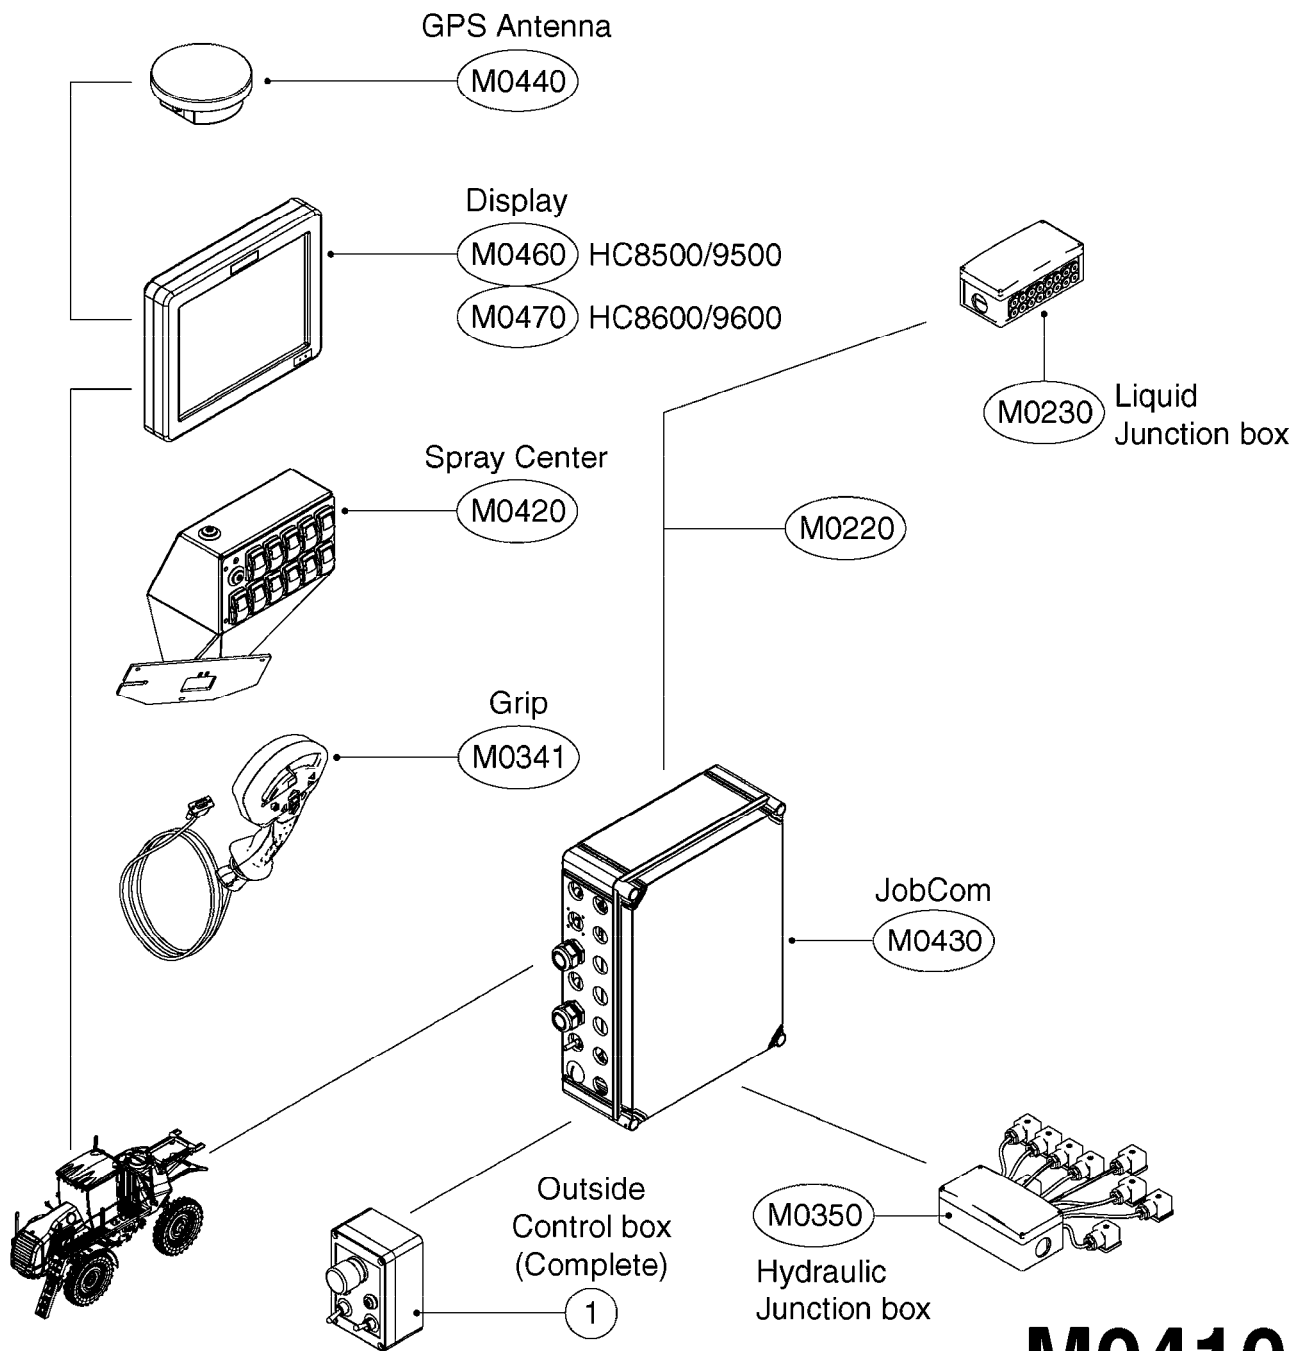

**M0400**

HYD. JUNCTION BOX 2012  
M0400-HIN, 01:01:16

Page 1

Date 05.08.2019 12:01

Pos.	parts-n°	order qty	description
1	262106	1	BULKHEAD F. CABLE 6.5-14 BLACK
2	262107	1	NUT F. BULKHEAD CABLE GRAY
3	440675	1	SCREW F. PLASTIC 5X16 SS
4	26006400	1	CABLE L = 0.75M, AMP, MALE, 2P
5	26018500	1	HYD. BOX BOOM PCB NO LEADS
6	28082100	1	SCREW F. BOX LID 1/4" L=20
7	33508700	1	BOX BOTTOM 160X80X40 BLACK 1-HOLE
8	33508800	1	LID 160X80X15 BLK W/SCREWS