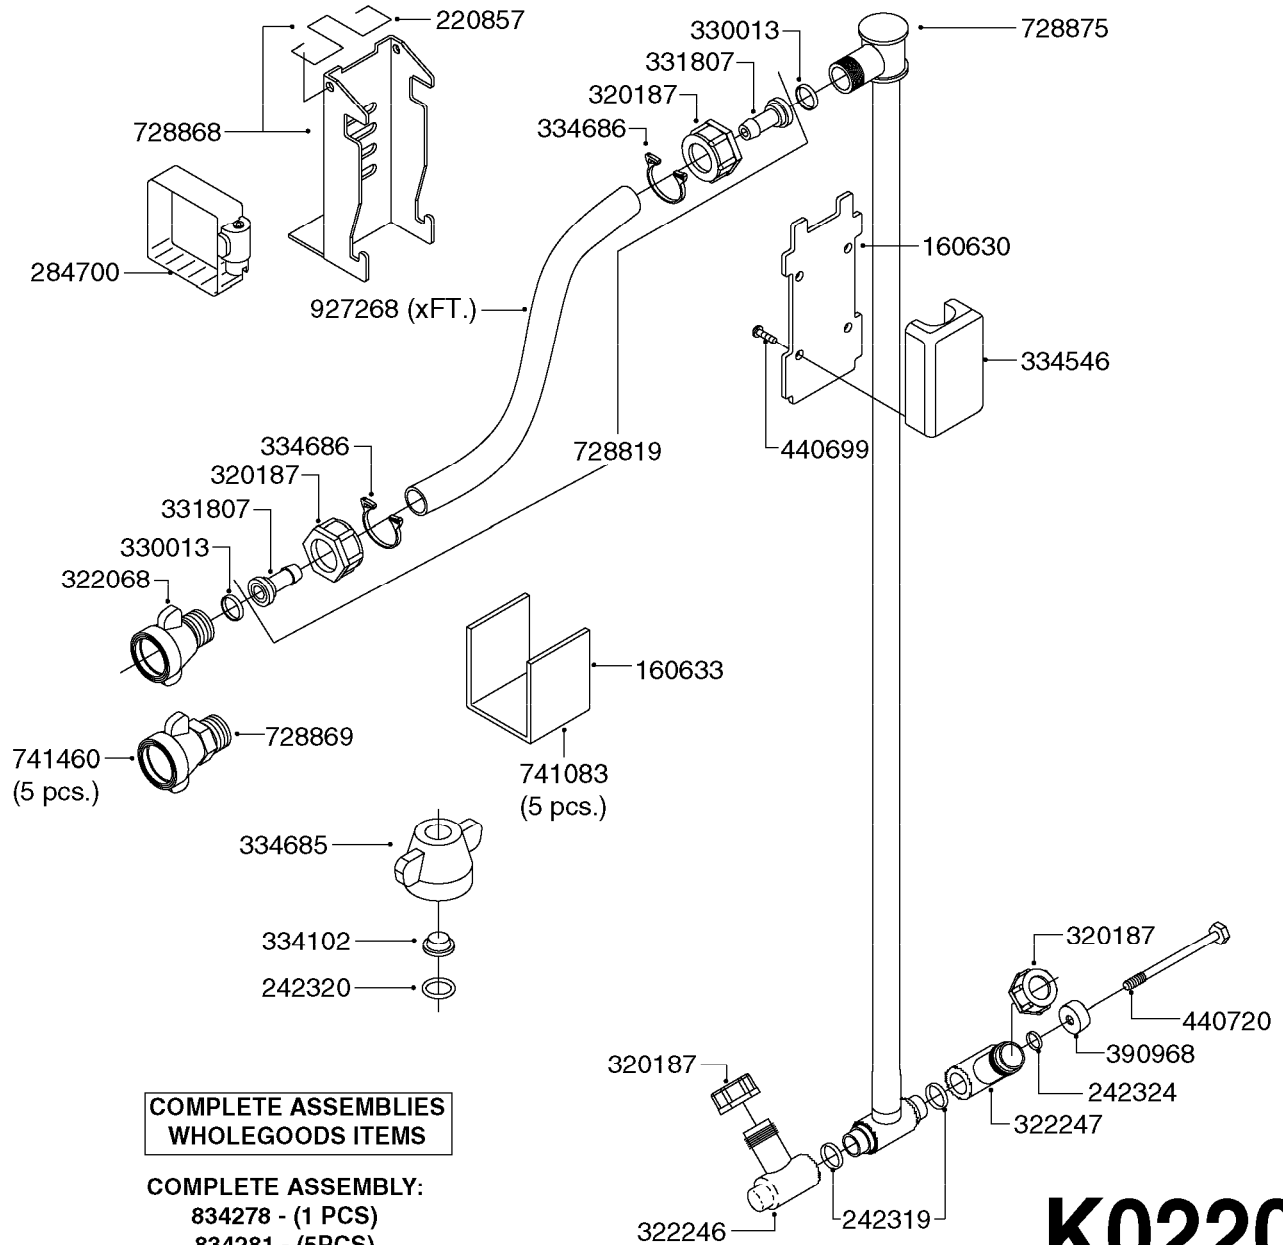

# K0210

DRN ASMBLY-SCRW TYP TR800/1000  
K0210-HIN, 01:01:16

Page 1  
Date 05.08.2019 11:59

parts-n°	order qty	description
241673	1	O-RING D22.1X1.6
320795	1	FITT.DK NUT 1-1/2" BSP JAMB
321333	1	FITT.DK BULK 1-1/2" X 1"F BSP
330072	1	O-RING D53.5/D45.5X4
332577	1	O-RING D38/D30X4 F.1" PUR.
332581	1	GASKET F. 1-1/2" BSP CAPNUT.
390201	1	BULKHEAD F.TOP DRAIN F.O-RING
480730	1	PIN ROLL 5X30 STAINLESS STEEL
725482	1	LOWER PART F/BOTTOM VALVE
841698	1	DRAIN PLUG