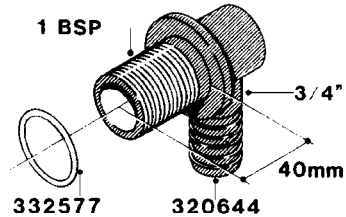

L0060

FITTINGS - BULKHEAD
L0060-HIN, 01:01:16

Page 1

Date 05.08.2019 12:00

parts-n°	order qty	description
141046	1	NUT 3/8" BSP
141341	1	NUT 1/4' BSP
240284	1	O-RING D82,5/75 X 3,5
320456	1	FITT.DK BULKHEAD 1"BSP DOUBLE
320467	1	FITT.DK BULKHEAD 1"BSP SINGLE
320471	1	FITT.DK NUT 1" BSP JAMB
320541	1	FITT.DK BULKHEAD 2-1/2'BSP SIN
320552	1	FITT.DK NUT 2-1/2' BSP JAMB
320644	1	FITT.DK ELB.3/4"HB X 1" BSP
320784	1	FITT.DK CAP 1-1/2" BSP
320795	1	FITT.DK NUT 1-1/2" BSP JAMB
320935	1	FITT.DK BULKHEAD 1/4' BSP SING
320946	1	FITT.DK BULKHEAD 3/8' BSP SING
321296	1	FITT.DK BULKHEAD 1/2" BSP SING
321307	1	FITT.DK NUT 1/2" BSP JAMB
321333	1	FITT.DK BULK 1-1/2" X 1"F BSP
330061	1	O-RING D16/D11X2,5
330072	1	O-RING D53.5/D45.5X4
330212	1	O-RING D19/D14X2.4 F.1/2"NUT
332577	1	O-RING D38/D30X4 F.1" PUR.
332592	1	O-RING D26/D20X3