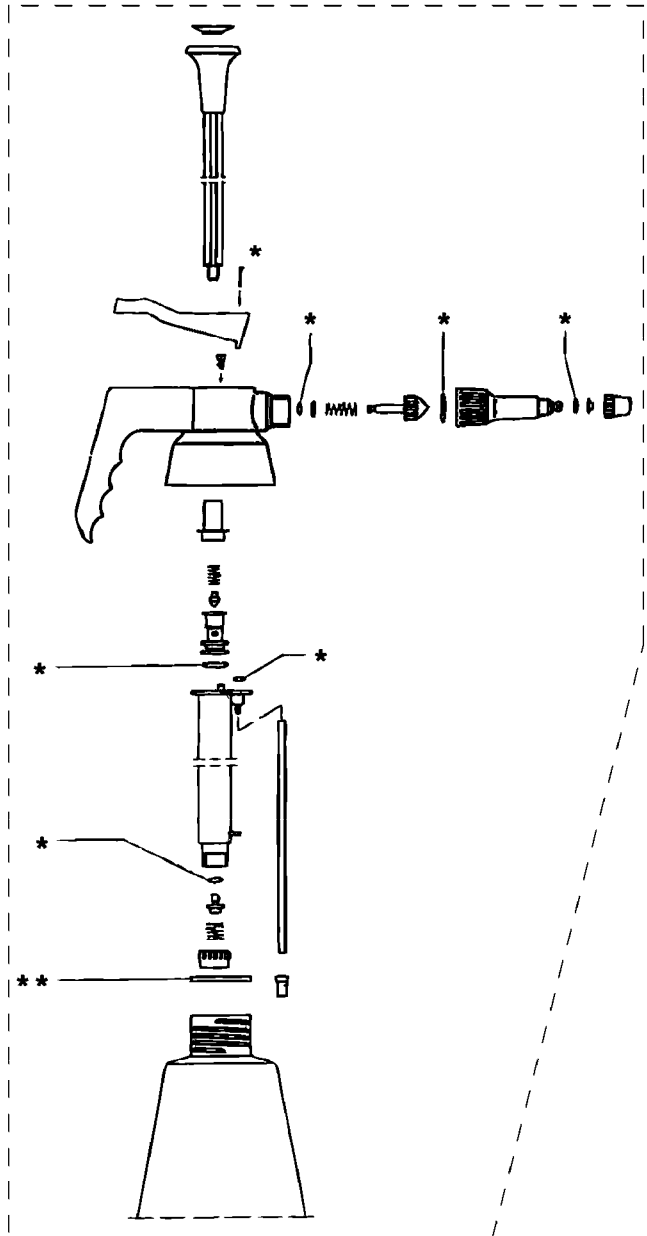

28094700

28094800

**COMPLETE
SPRAYER**
84640300

*28094600

J0130