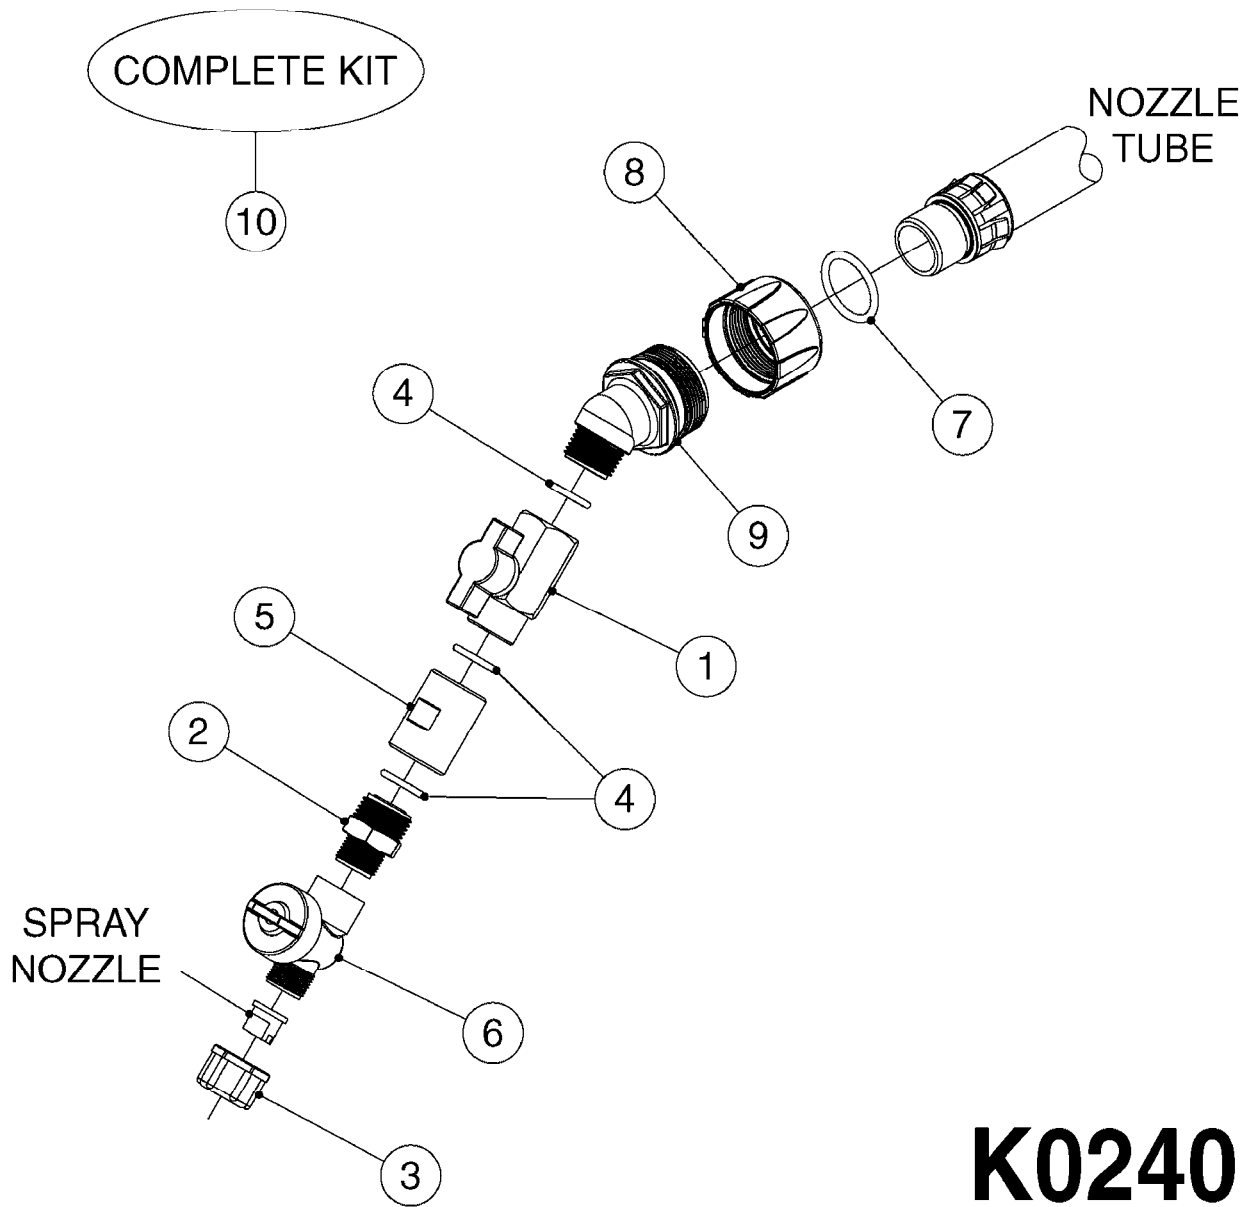

END NOZZLE KIT - T25
K0240-HIN, 01:01:16

Page 1

Date 05.08.2019 11:59

Pos.	parts-n°	order qty	description
1	281551	1	BALL VALVE 1/2"
2	320176	1	FITT.DK HN 3/8"X1/2" BSP
3	320187	1	FITT.DK CAP 3/8" BSP BLACK
4	330212	1	O-RING D19/D14X2.4 F.1/2"NUT
5	390400	1	FITT.DK BULKHEAD 1/2'X1/2'
6	729610	1	NOZZLE ASSY. NON DRIP 3/8 THRD
7	24263000	1	O-RING Ø24.4 X 3.1 NITRIL SH70
8	32239700	1	FITT.DK NUT T25
9	32240000	1	FITT.DK 1/2" RG 45° T25
10	83368303	1	END NOZZLE KIT, MANUAL, T25