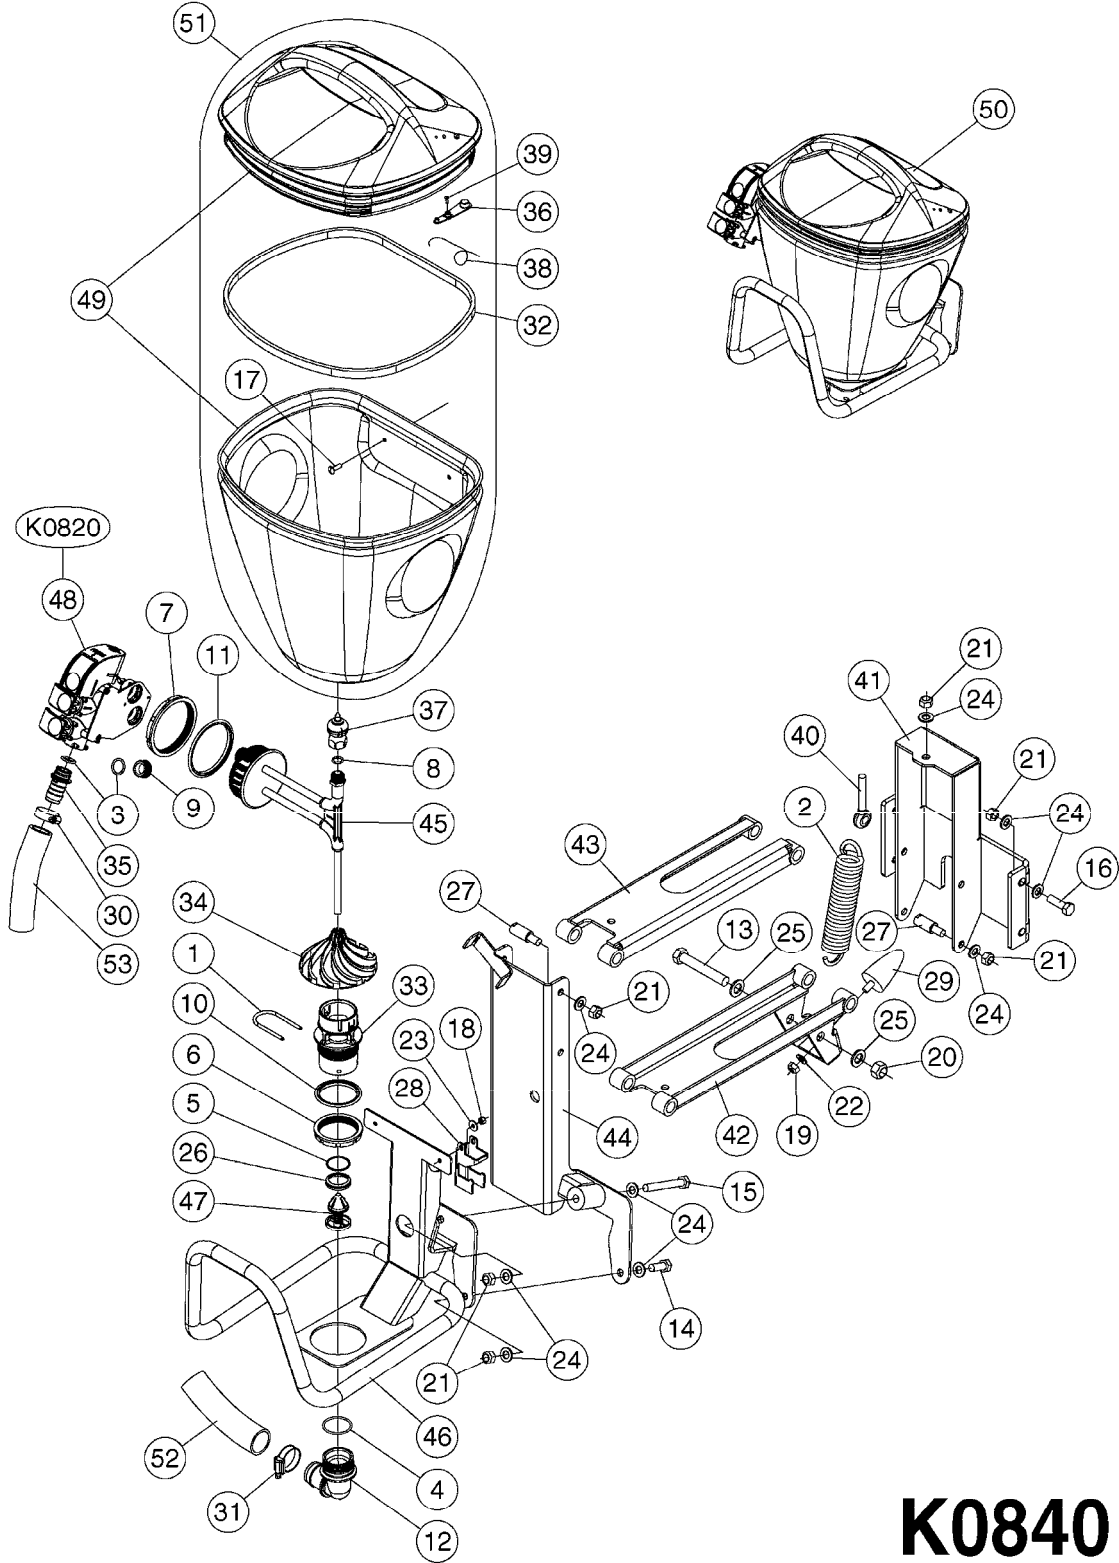

K0840

TURBOFILLER - PRESIDIO
K0840-HIN, 25:04:19

Page 1

Date 05.08.2019 12:00

Pos.	parts-n°	order qty	description
1	145996	1	FITT.DK S-67 FORK
2	220929	1	DRAW SPRING D45.0/7.0-240.0
3	240951	1	O-RING D21.2X3 NITRIL
4	242353	1	O-RING 3 X 44.2 VITON
5	242504	1	O-RING D35x2 NITRIL
6	322108	1	FITT.DK S-67 BULKHEAD NUT
7	322109	1	FITT.DK S-93 BULKHEAD NUT
8	330212	1	O-RING D19/D14X2.4 F.1/2"NUT
9	333583	1	END PIECE FOR BYPASS
10	334261	1	GASKET F. S-67 BULKHEAD
11	334262	1	GASKET F.S-93 BULKHEAD
12	334445	1	FITT.DK S-67 ELB.1-1/2"
13	430264	1	BOLT HEX 8.8 DEL M16X100
14	430286	1	BOLT HEX 8.8 DEL M12X30 FT
15	430485	1	BOLT HEX 8.8 DEL M12X90
16	430721	1	BOLT HEX 8.8 DEL M12X40 FT
17	451007	1	SCREW M6X20 STAINLESS
18	460261	1	NUT HEX M6X1.00 LOCK DIN985 A2 SS
19	460423	1	NUT HEX M10X1.50 LOCK DIN985A2 SS
20	460585	1	LOCKING NUT M16 DIN985 A2 SS
21	460703	1	NUT HEX M12X1.75 LOCK DIN985A2 SS
22	471122	1	WASHER, M10, Ø20/10.5X 2.0, SS
23	471124	1	WASHER, M6, Ø18/ 6.4X 1.6, SS
24	471127	1	WASHER Z12N 13X24X2.5 RST
25	471128	1	WASHER, M16, Ø30/17.0X 3.0, SS
26	14103100	1	SEAT F.CHECK VALVE D40.8 2010
27	15048003	1	PIN, 3/4" OD,M12X1.75,L=58MM,CHEMFILL.PRESIDIO
28	15108500	1	MOUNTING FOR WAND
29	24003503	1	RUBBER BUFFER D42 X 50 M172
30	28030003	1	CLAMP HOSE GEAR P1" 6716
31	28030103	1	CLAMP HOSE GEAR P5/4-S1.5"6724
32	28094300	1	SEALING RING Ø350 B=23 H=10
33	32237100	1	LEAD IN S67 CHECK VALVE
34	33512400	1	FLUID ROTATOR D 128
35	33513500	1	FITT.DK S-25 STR. 1"
36	33514700	1	AIR VALVE F. TURBO FILL
37	37219000	1	CLEANING NOZZLE, CHEMICAL FILLER
38	39124200	1	POLY STRING Ø 1.5 X 800
39	44074500	1	PT SCREW 40X10 WN5451/TORX 20IP SS
40	45000703	1	EYE BOLT, M12x1.75, L=82.5MM, DELTA
41	61019503	1	BRACKET, CHEM.FILLER, BASE, PRESIDIO
42	63042003	1	BRACKET, CHEM.FILLER, LOWER LINK ARM, PRESIDIO
43	63042103	1	BRACKET, CHEM.FILLER, UPPER LINK ARM, PRESIDIO
44	63042203	1	BRACKET, CHEM.FILLER, INTERFACE, PRESIDIO
45	63062200	1	RINSETUBE D12 SS TURBOFILL
46	63094300	1	MAIN SUPPORT F.TURBOFILL 25L RED
47	72089900	1	CHECK VALVE S67 SUBASMBLY.2001
48	72482000	1	MANIFOLD S25 CHEMFILL
49	72593600	1	TURBOFILL TANK+LID 25L
50	72738800	1	TURBOFILL HOPPER W/BRKT 25L
51	72950100	1	CHEMFILLER HOPPER W/LID 25L
52	92702603	1	HOSE PVC SUCT GRAY 1-1/2"
53	92712403	1	HOSE R X1" X300PSI WP X0012"