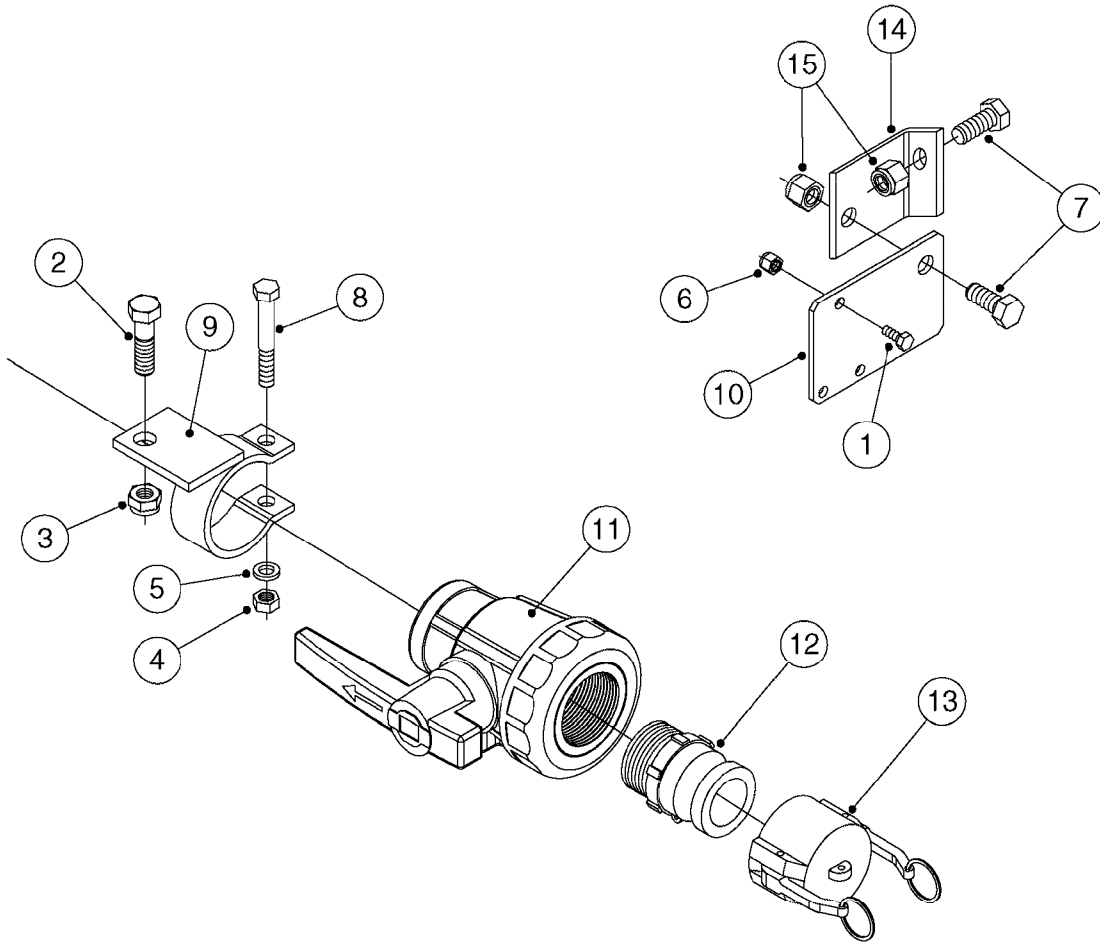

**PARTS FOR VALVES
NO LONGER AVAILABLE**

K0600

QUICKFILL-VALVES-2"
K0600-HIN, 01:01:16

Page 1

Date 05.08.2019 12:00

Pos.	parts-n°	order qty	description
1	420582	1	BOLT HEX 8.8 DEL M8X20 FT A2
2	430765	1	BOLT HEX 8.8 DEL M16X55
3	460585	1	LOCKING NUT M16 DIN985 A2 SS
4	10002503	1	NUT HEX NC 1/2"
5	10004603	1	WASHER LOCK 1/2"
6	10013503	1	NUT HEX NC 3/8"
7	10056803	1	BOLT HEX 5/8 NC GR.5 01.50"
8	10101103	1	BOLT HEX 1/2 NC GR.2 03.50"
9	10297903	1	BKT.QUICK FILL TR/HC
10	10520803	1	QUICK FILL BRACKET
11	10520903	1	BALL VALVE 2" HYPRO
12	10530903	1	QUICK COUPLER MALE 2"
13	10531003	1	CAP F.MALE QUICK COUPLER 2"
14	10534203	1	BRACKET F.QUICKFILL HC650/950
15	46001003	1	NUT HEX 5/8"-11 NYLOCK