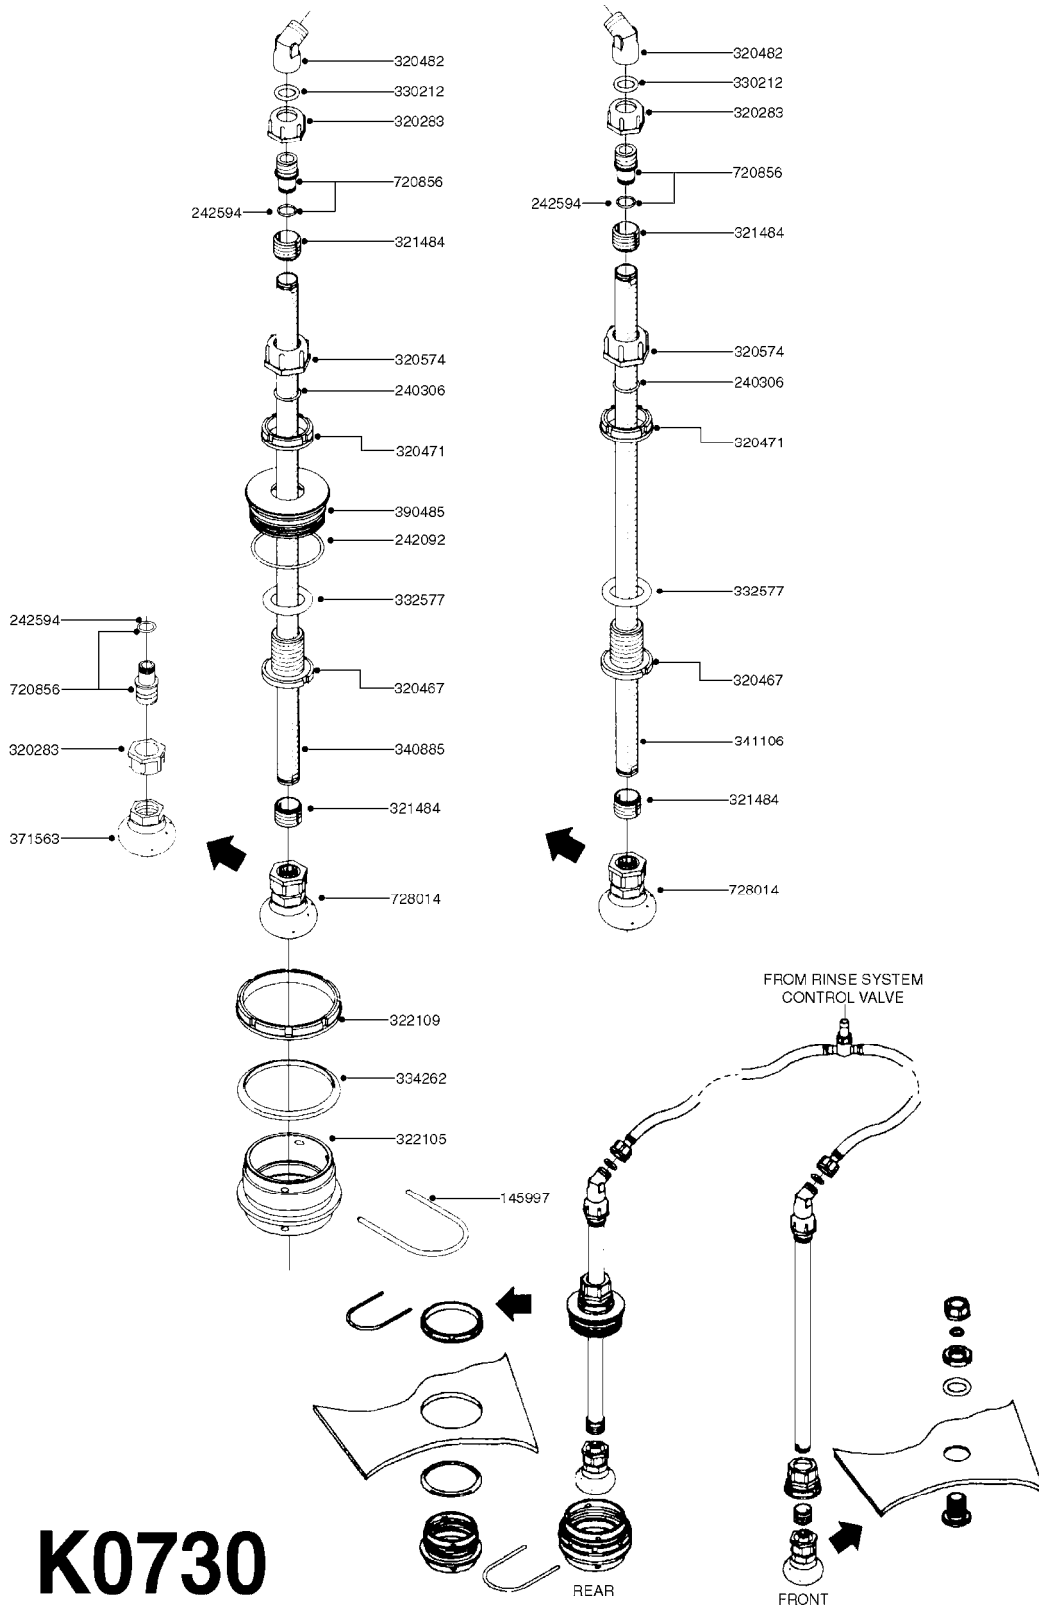

RINSE SYSTEM NOZZLES
K0730-HIN, 01:01:16

RINSE SYSTEM NOZZLES
K0730-HIN, 01:01:16

Page 1
Date 05.08.2019 12:00

parts-n°	order qty	description
145997	1	FITT.DK S-93 FORK
240306	1	O-RING D29/D21X4
242092	1	O-RING D69.5X3
242594	1	O-RING D14 X 1.78 SCH.70-EPDM
320283	1	FITT.DK NUT 3/4"BSP
320467	1	FITT.DK BULKHEAD 1"BSP SINGLE
320471	1	FITT.DK NUT 1" BSP JAMB
320482	1	FITT.DK ELB. 1/2" BSP 60 DEG.
320574	1	FITT.DK NUT 1" BSP SPECIAL
321484	1	BUSHING THREADED F.NOZZ.TUBE
322105	1	FITT.DK S-93 BULKHEAD DOUBLE
322109	1	FITT.DK S-93 BULKHEAD NUT
330212	1	O-RING D19/D14X2.4 F.1/2"NUT
332577	1	O-RING D38/D30X4 F.1" PUR.
334262	1	GASKET F.S-93 BULKHEAD
340885	1	TUBE F. RINSE NOZZLE L=600
341106	1	TUBE F.RINSE NOZZLE L=220
371563	1	NOZZLE FOR TANK RINSE
390485	1	FITT.DK S-93 PLUG W D34 HOLE
720856	1	FITT.DK 1/2'BSP ASSY.F.3/4'NUT
728014	1	RINSE NOZZLE MOUNTED