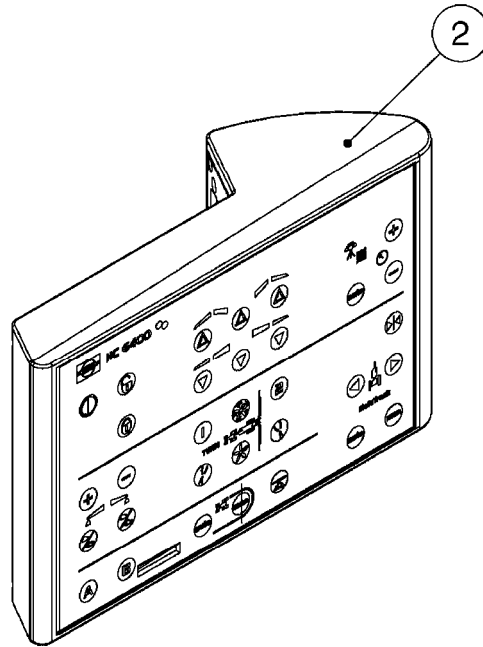

HC6400 SETBOX
M0330-HIN, 01:01:16

Page 0

Date 05.08.2019 12:01