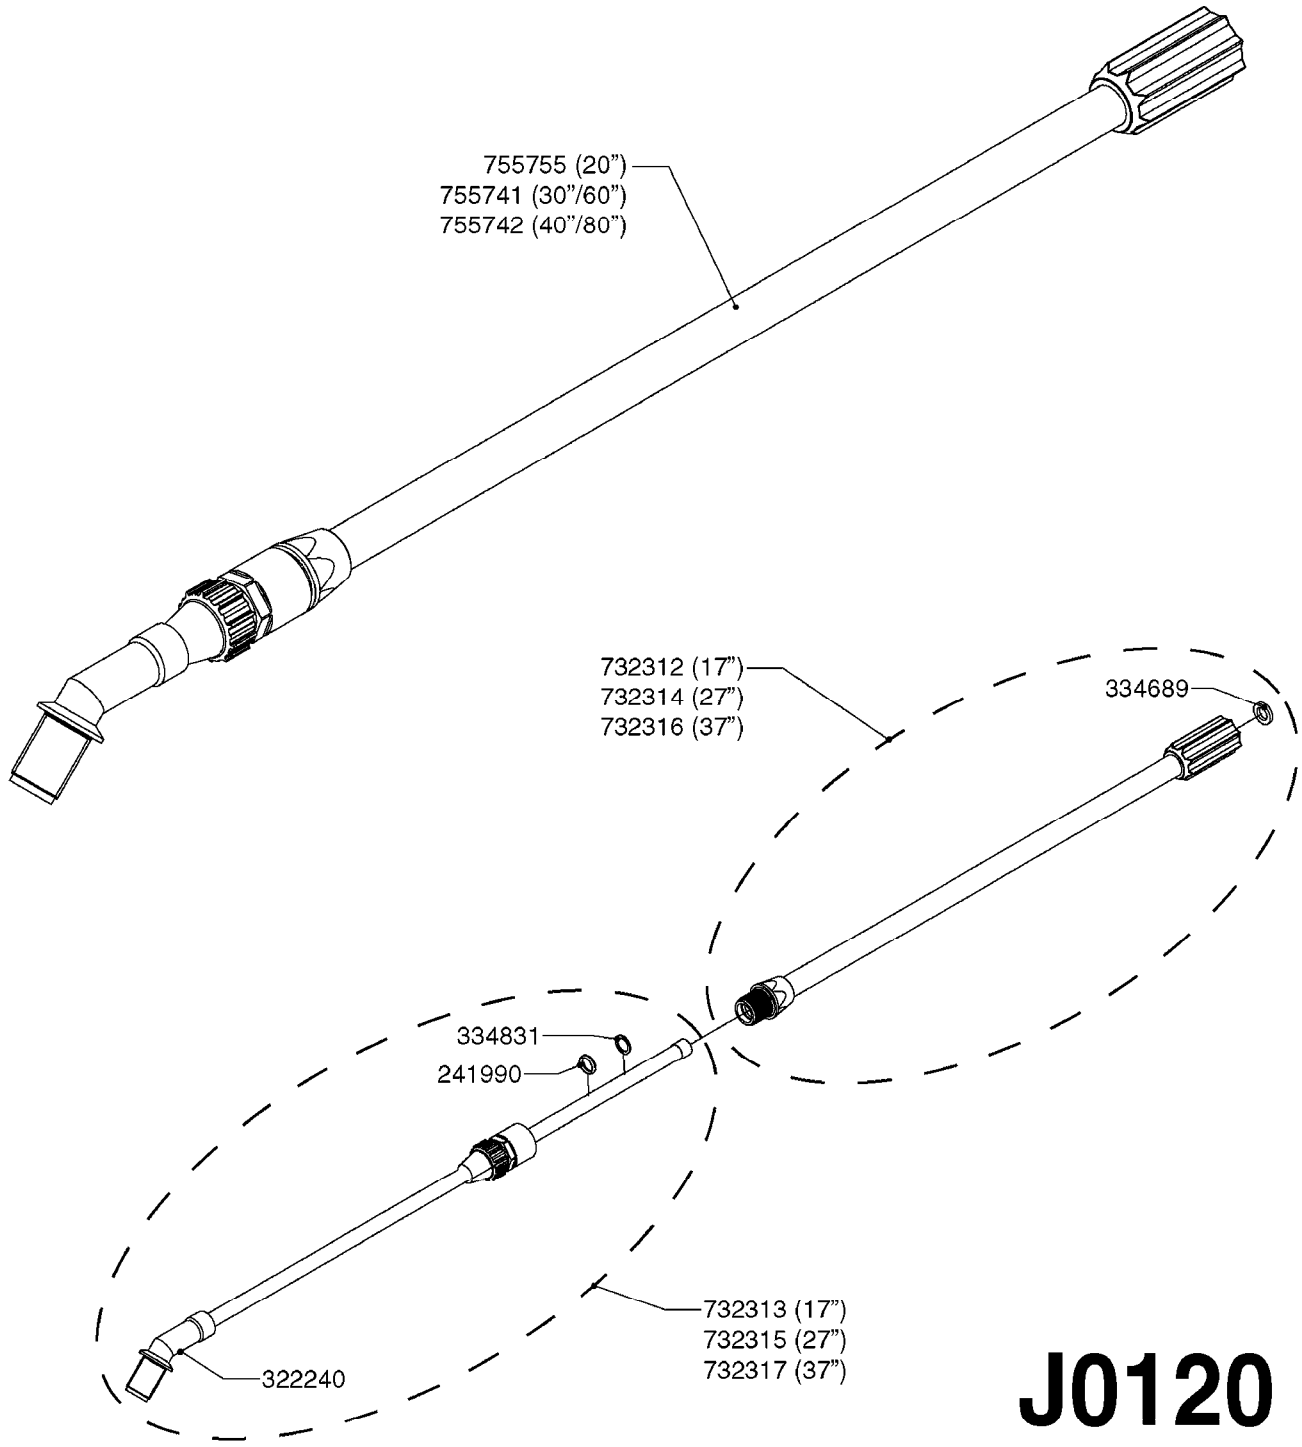

TELESCOPIC SPRAY WAND
J0120-HIN, 01:01:16

Page	0
Date	05.08.2019 11:58

TELESCOPIC SPRAY WAND
J0120-HIN, 01:01:16

Page 1
Date 05.08.2019 11:58

parts-n°	order qty	description
241990	1	O-RING D9.3 X 2.4 VITON
322240	1	LANCE-END 45 DEG.
334689	1	GASKET Ø15.8/9.5X2.4 HYTREL
334831	1	DISC Ø 14.7/ 10.2X 1.0
732312	1	LANCE TUBE D15/D12 ASSM. L=430
732313	1	LANCE TUBE D10/D6 ASSM. L=490
732314	1	LANCE TUBE D15/D12 ASSM. L=690
732315	1	LANCE TUBE D10/D6 ASSM. L=750
732316	1	LANCE TUBE D15/D12 ASSM. L=940
732317	1	LANCE TUBE D10/D6 ASSM. L=1000
755741	1	LANCE TELESCOPING 29"-59"
755742	1	LANCE TELESCOPING 39"-79"
755755	1	LANCE TELESCOPING 20"-40"