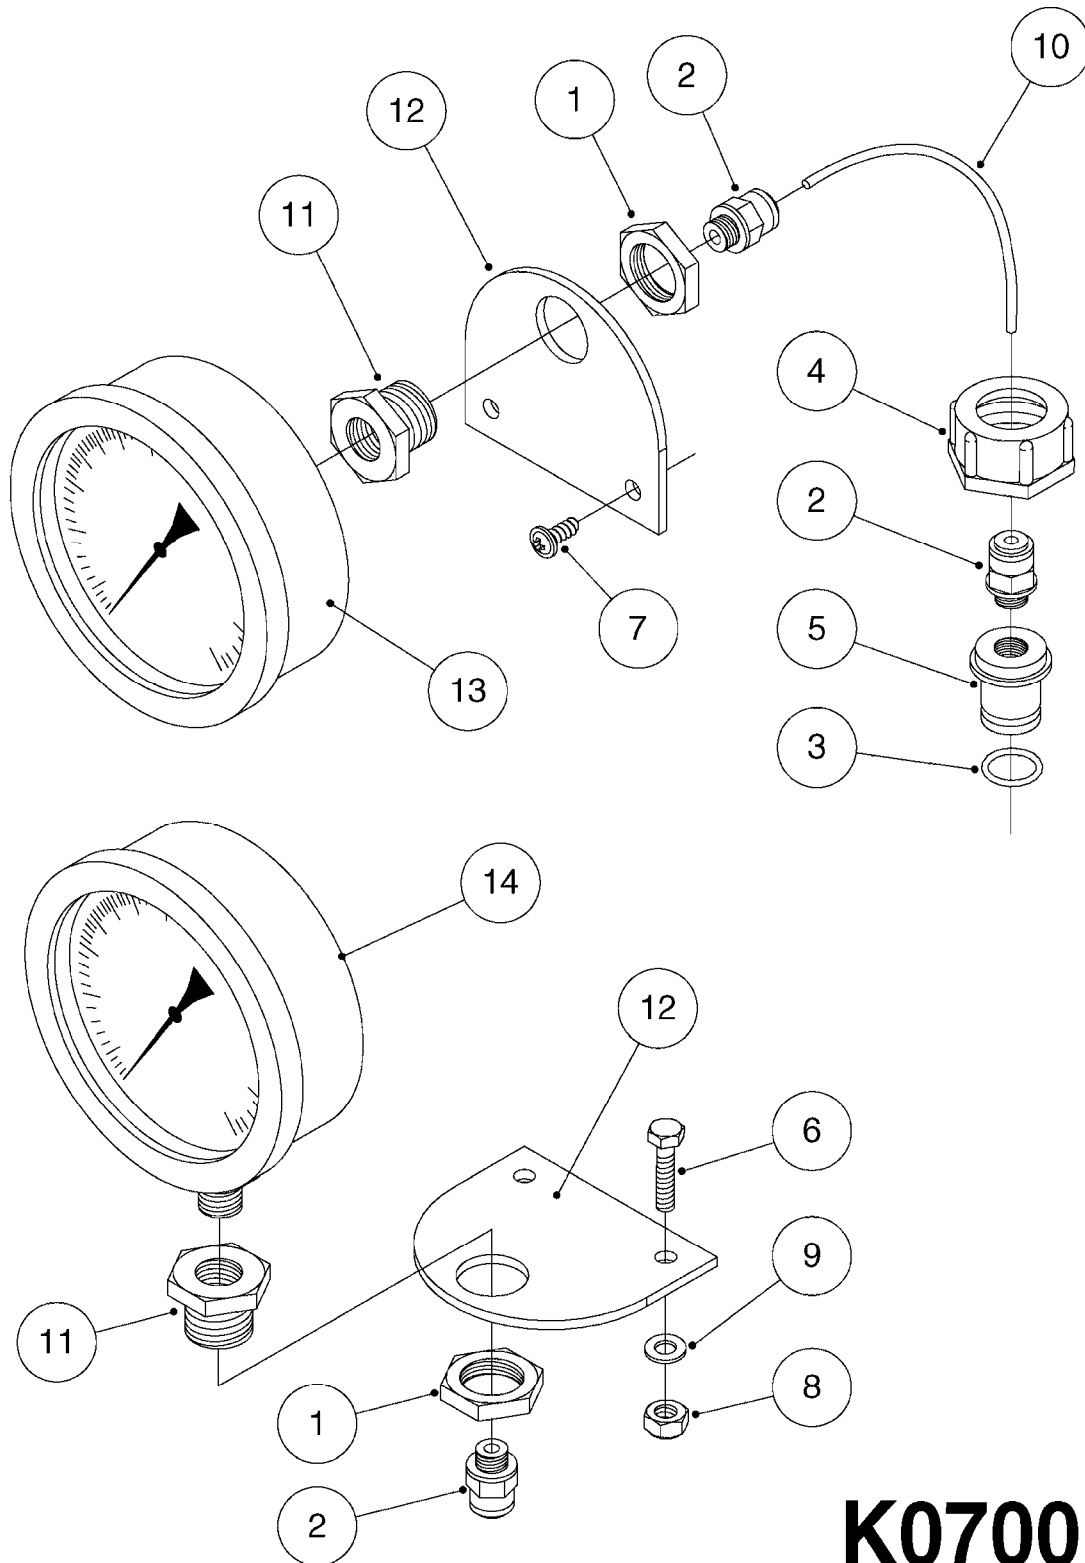

K0700

REMOTE GAUGE - NAVIGATOR M
K0700-HIN, 01:01:16

Page 1

Date 05.08.2019 12:00

Pos.	parts-n°	order qty	description
1	140766	1	NUT 1/2" BSP
2	231346	1	QUICK COUPLER 1/8"BSP X 4 MM
3	242594	1	O-RING D14 X 1.78 SCH.70-EPDM
4	320283	1	FITT.DK NUT 3/4"BSP
5	321926	1	FITTING BSP3/4""-1/8"
6	410281	1	BOLT HEX 8.8 DEL M6X25 DIN933 A2
7	440673	1	SCREW F.PLASTIC 5X12 SS
8	460261	1	NUT HEX M6X1.00 LOCK DIN985 A2 SS
9	471125	1	WASHER M6U 6.4X14X1.2,A2 SS
10	927253	1	RED AIR HOSE, Ø4/2 1810 E
11	14055400	1	FITT.DK REDUC 1/2"x1/8"x1/4"BS
12	16012203	1	MOUNT PLATE F.PRESS. GAUGE D20
13	28014403	1	GAUGE 4"BR REAR PSI200
14	28026103	1	GAUGE 200PSI/BR,4",1/4"BSP-BTM
14	28026203	1	GAUGE 200PSI/BR,2.5"1/4BSP-BTM