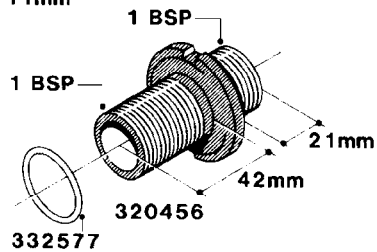

L0060

FITTINGS - BULKHEAD
L0060-HIN, 01:01:16

Page 1

Date 05.08.2019 12:00

parts-n°	order qty	description
141046	1	NUT 3/8" BSP
141341	1	NUT 1/4' BSP
240284	1	O-RING D82,5/75 X 3,5
320456	1	FITT.DK BULKHEAD 1"BSP DOUBLE
320467	1	FITT.DK BULKHEAD 1"BSP SINGLE
320471	1	FITT.DK NUT 1" BSP JAMB
320541	1	FITT.DK BULKHEAD 2-1/2'BSP SIN
320552	1	FITT.DK NUT 2-1/2' BSP JAMB
320644	1	FITT.DK ELB.3/4"HB X 1" BSP
320784	1	FITT.DK CAP 1-1/2" BSP
320795	1	FITT.DK NUT 1-1/2" BSP JAMB
320935	1	FITT.DK BULKHEAD 1/4' BSP SING
320946	1	FITT.DK BULKHEAD 3/8' BSP SING
321296	1	FITT.DK BULKHEAD 1/2" BSP SING
321307	1	FITT.DK NUT 1/2" BSP JAMB
321333	1	FITT.DK BULK 1-1/2" X 1"F BSP
330061	1	O-RING D16/D11X2,5
330072	1	O-RING D53.5/D45.5X4
330212	1	O-RING D19/D14X2.4 F.1/2"NUT
332577	1	O-RING D38/D30X4 F.1" PUR.
332592	1	O-RING D26/D20X3