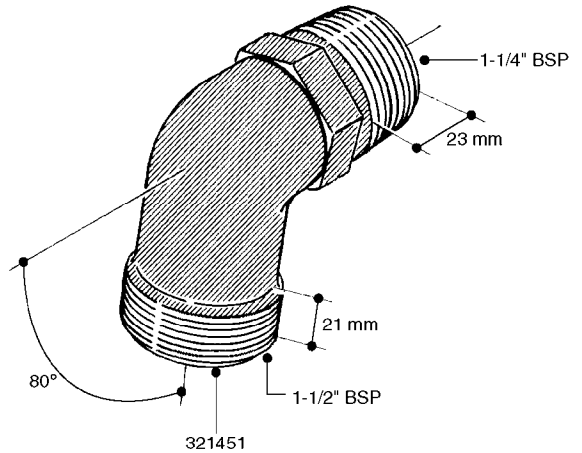

**L0030**

FITTINGS - HEXAGON NIPPLES  
L0030-HIN, 01:01:16

Page 1  
Date 05.08.2019 12:00

parts-n°	order qty	description
10015303	1	FITT.PO.HN 1.00X1.00 M1000
10425003	1	FITT.PO.HN 1.25X1.00 MCPHEE
320132	1	FITT.DK HN 1" BSP
320176	1	FITT.DK HN 3/8"X1/2" BSP
320445	1	FITT.DK HN 1/4"X3/8" BSP
320655	1	FITT.DK HN 1/2"-1/2" BSP
320692	1	FITT.DK HN 3/8'BSPX1/4'NPT
320703	1	FITT.DK HN 3/8BSP X1/2 &1/4NPT
320725	1	FITT.DK NIPPLE 3/8"-3/8" BSP
320902	1	FITT.DK HN 3/8'X 1/4' BSP
390232	1	FITT.DK HN 1-1/2' X 1-1/4' BSP
390276	1	FITT.DK HN 1'BSP