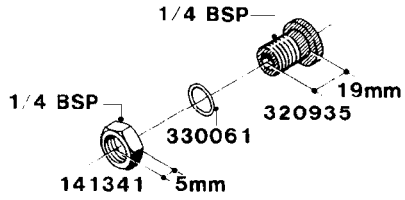

L0060

FITTINGS - BULKHEAD
L0060-HIN, 01:01:16

Page 1

Date 05.08.2019 12:00

parts-n°	order qty	description
141046	1	NUT 3/8" BSP
141341	1	NUT 1/4' BSP
240284	1	O-RING D82,5/75 X 3,5
320456	1	FITT.DK BULKHEAD 1"BSP DOUBLE
320467	1	FITT.DK BULKHEAD 1"BSP SINGLE
320471	1	FITT.DK NUT 1" BSP JAMB
320541	1	FITT.DK BULKHEAD 2-1/2'BSP SIN
320552	1	FITT.DK NUT 2-1/2' BSP JAMB
320644	1	FITT.DK ELB.3/4"HB X 1" BSP
320784	1	FITT.DK CAP 1-1/2" BSP
320795	1	FITT.DK NUT 1-1/2" BSP JAMB
320935	1	FITT.DK BULKHEAD 1/4' BSP SING
320946	1	FITT.DK BULKHEAD 3/8' BSP SING
321296	1	FITT.DK BULKHEAD 1/2" BSP SING
321307	1	FITT.DK NUT 1/2" BSP JAMB
321333	1	FITT.DK BULK 1-1/2" X 1"F BSP
330061	1	O-RING D16/D11X2,5
330072	1	O-RING D53.5/D45.5X4
330212	1	O-RING D19/D14X2.4 F.1/2"NUT
332577	1	O-RING D38/D30X4 F.1" PUR.
332592	1	O-RING D26/D20X3