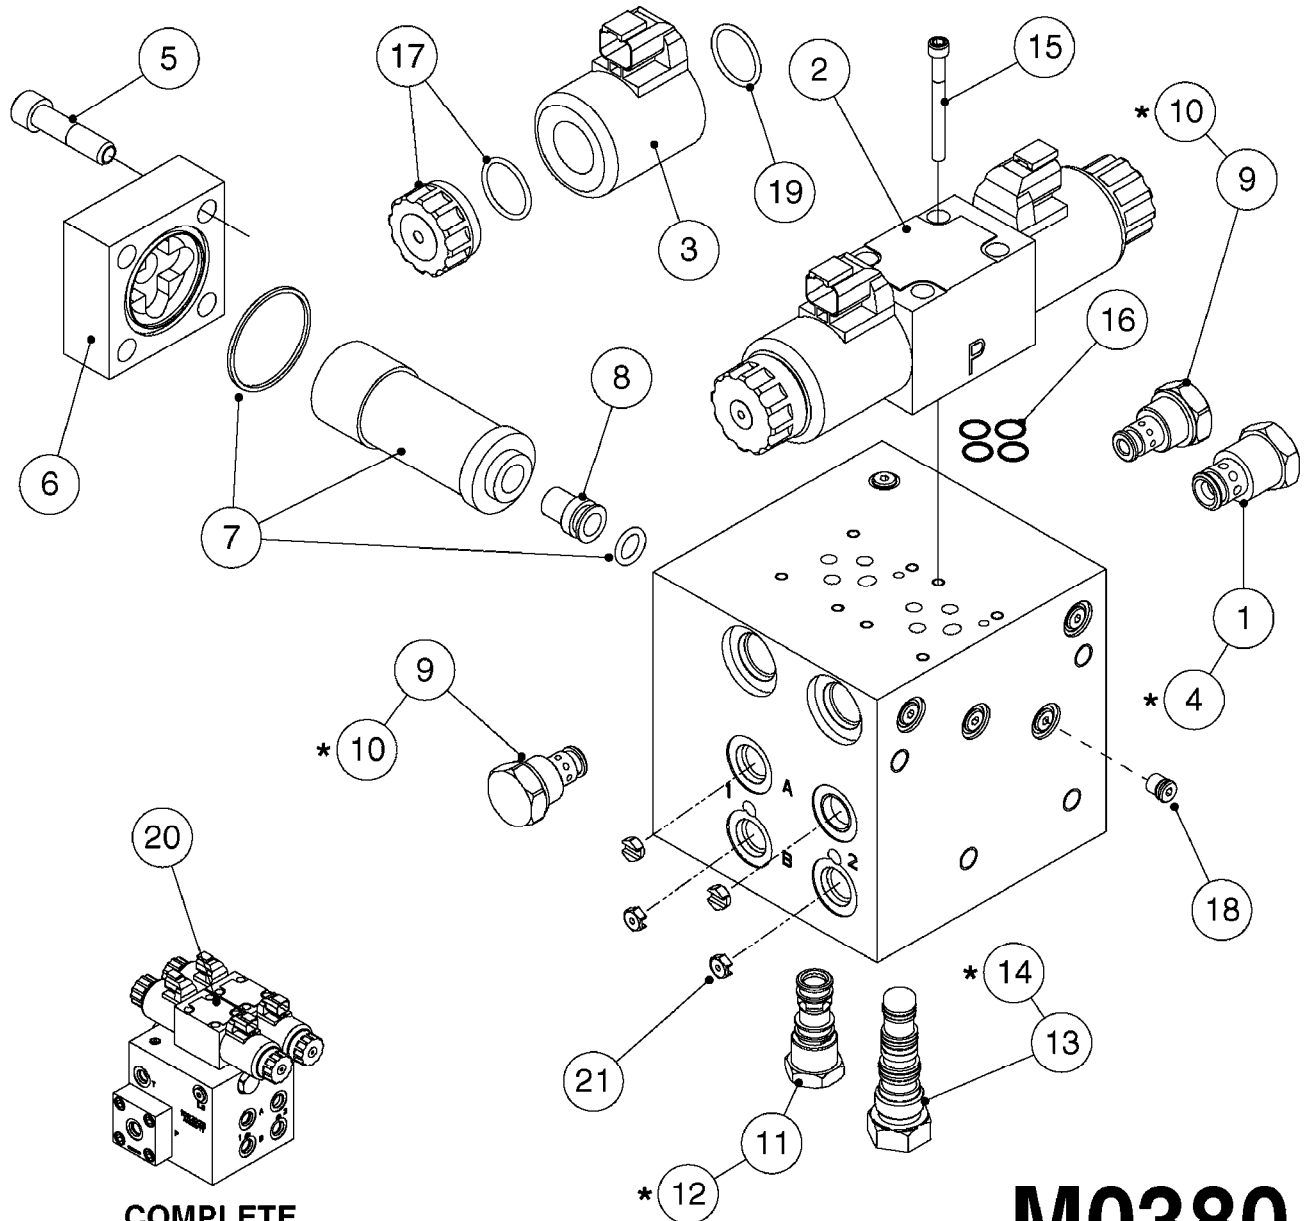

**M0375**

NORAC UC5 SENSOR BRACKETS  
M0375-HIN, 26:06:17

Page 1

Date 05.08.2019 12:01

Pos.	parts-n°	order qty	description
1	143161	1	BOLT U M10 40X40
2	146843	1	BOLT U M8 F.60 x 60
3	410443	1	BOLT HEX 8.8 DEL M6X70
3	410605	1	BOLT HEX 8.8 DEL M6X80
4	420604	1	BOLT HEX 8.8 DEL M10X25 FT DIN933
4	421214	1	BOLT HEX 8.8 DEL M10X110
4	421222	1	BOLT HEX 8.8 DEL M10X75 FT
4	42126800	1	BOLT HEX 8.8 DEL M10X140
5	420884	1	BOLT HEX 8.8 DEL M10X80 FT
5	421212	1	BOLT HEX 8.8 DEL M10X110 FT
5	421222	1	BOLT HEX 8.8 DEL M10X75 FT
6	420906	1	BOLT HEX 8.8 DEL M10X60
7	460261	1	NUT HEX M6X1.00 LOCK DIN985 A2 SS
8	460143	1	SELF LOCK NUT M8 SST A2 DIN985
9	460423	1	NUT HEX M10X1.50 LOCK DIN985A2 SS
10	471122	1	WASHER, M10, Ø20/10.5X 2.0, SS
11	471124	1	WASHER, M6, Ø18/ 6.4X 1.6, SS
12	16128603	1	BRACKET F. SENSOR 60X60 TUBE
12	16128703	1	BRACKET F. SENSOR 50x50 TUBE
13	16204203	1	NORAC SENSOR BRKT BACKER, MAIN LIFT, RED
14	16332000	1	NORAC BRACKET, TDZ, INNER LEFT
14	16332600	1	NORAC BRACKET, TDZ, INNER RIGHT
15	16332200	1	NORAC BRACKET, TDZ, OUTER
16	28086500	1	UC4 SENSOR MOUNTING BKT. NORAC
17	28092003	1	SENSOR BRKT, LP, SF, NORAC
18	63047703	1	NORAC SENSOR BRKT, MAIN LIFT, RED
19	63108800	1	NORAC SENSOR BRACKET, BOOM