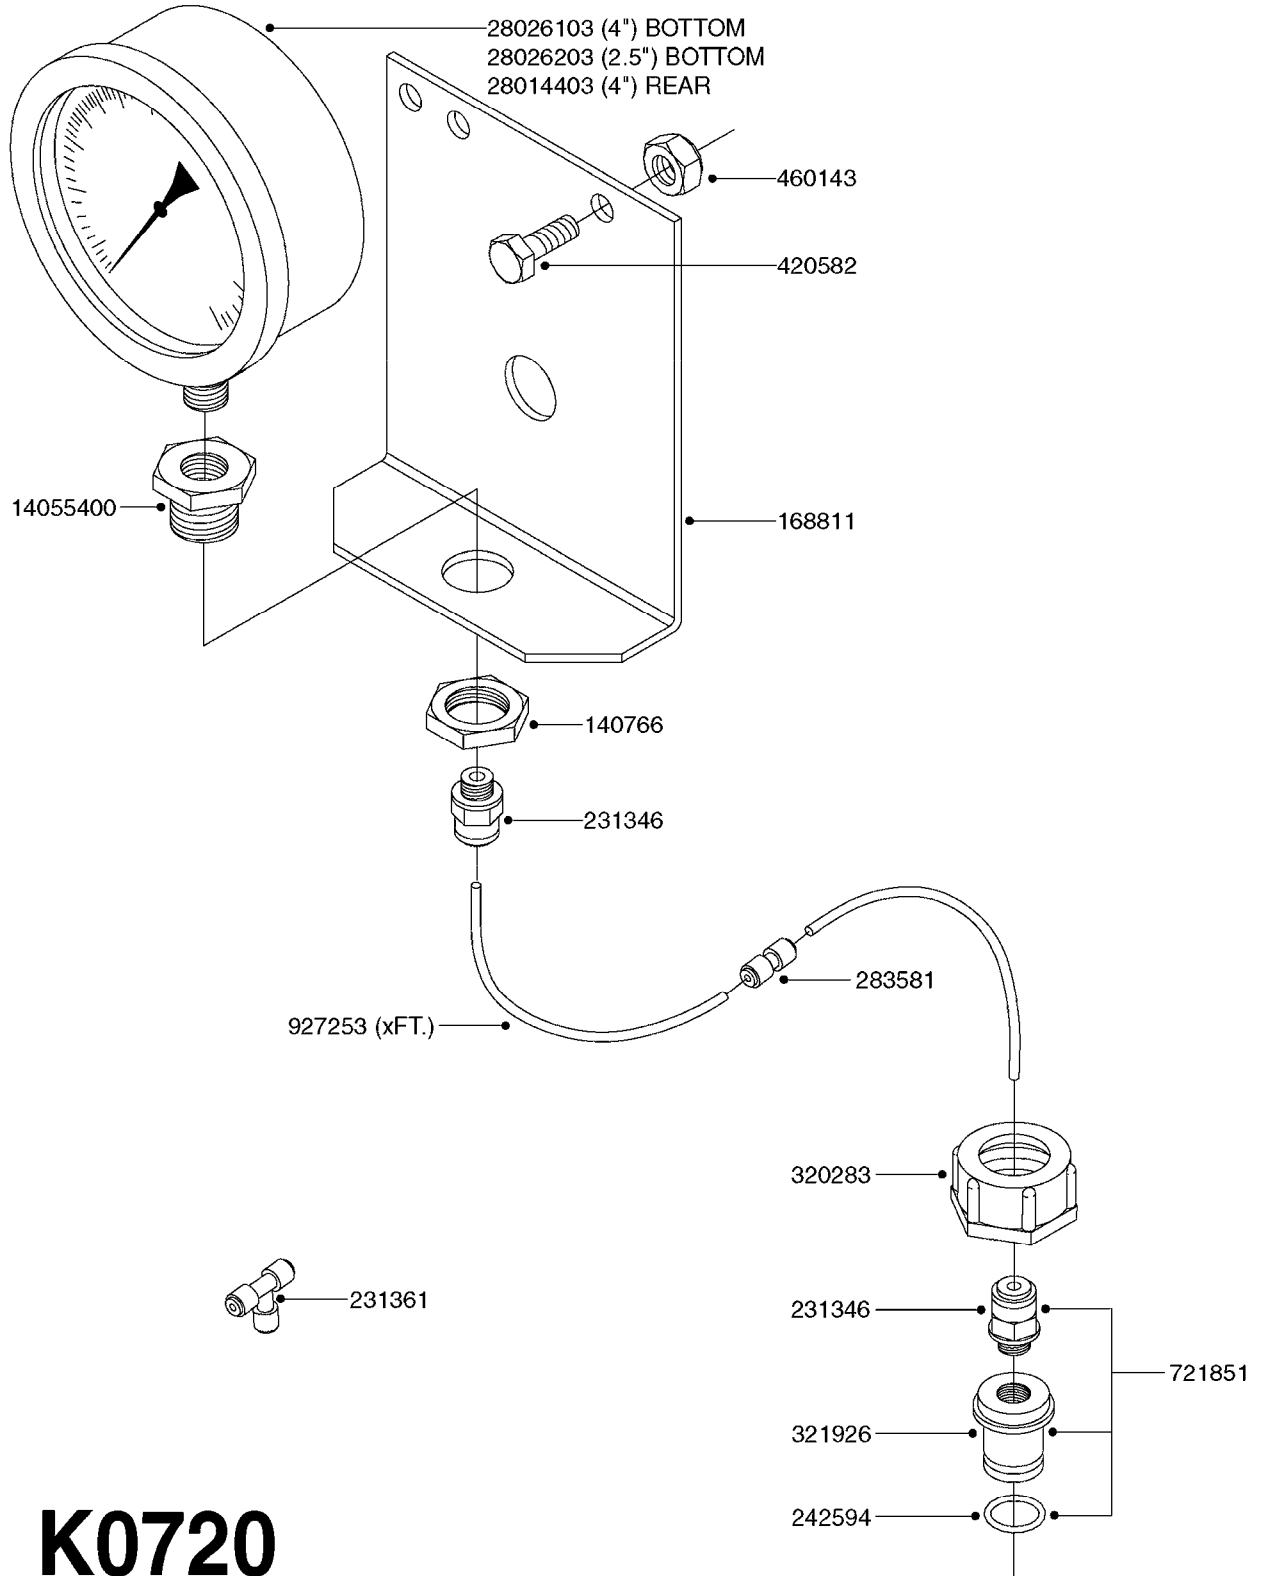

REMOTE GAUGE - TWIN/COMMANDER
K0720-HIN, 01:01:16

Page 1
Date 05.08.2019 12:00

parts-n°	order qty	description
140766	1	NUT 1/2" BSP
168811	1	MOUNT BKT.F.PRESSURE GAUGE
231346	1	QUICK COUPLER 1/8"BSP X 4 MM
231361	1	QUICK COUPLER T/04
242594	1	O-RING D14 X 1.78 SCH.70-EPDM
283581	1	HOSE CONNECTOR STR. F.4MM PE
320283	1	FITT.DK NUT 3/4"BSP
321926	1	FITTING BSP3/4""-1/8"
420582	1	BOLT HEX 8.8 DEL M8X20 FT A2
460143	1	SELF LOCK NUT M8 SST A2 DIN985
721851	1	SCREW PLUG W/QUICK FIT
927253	1	RED AIR HOSE, Ø4/2 1810 E
14055400	1	FITT.DK REDUC 1/2"x1/8"x1/4"BS
28014403	1	GAUGE 4"BR REAR PSI200
28026103	1	GAUGE 200PSI/BR, 4", 1/4"BSP-BTM
28026203	1	GAUGE 200PSI/BR, 2.5"1/4BSP-BTM