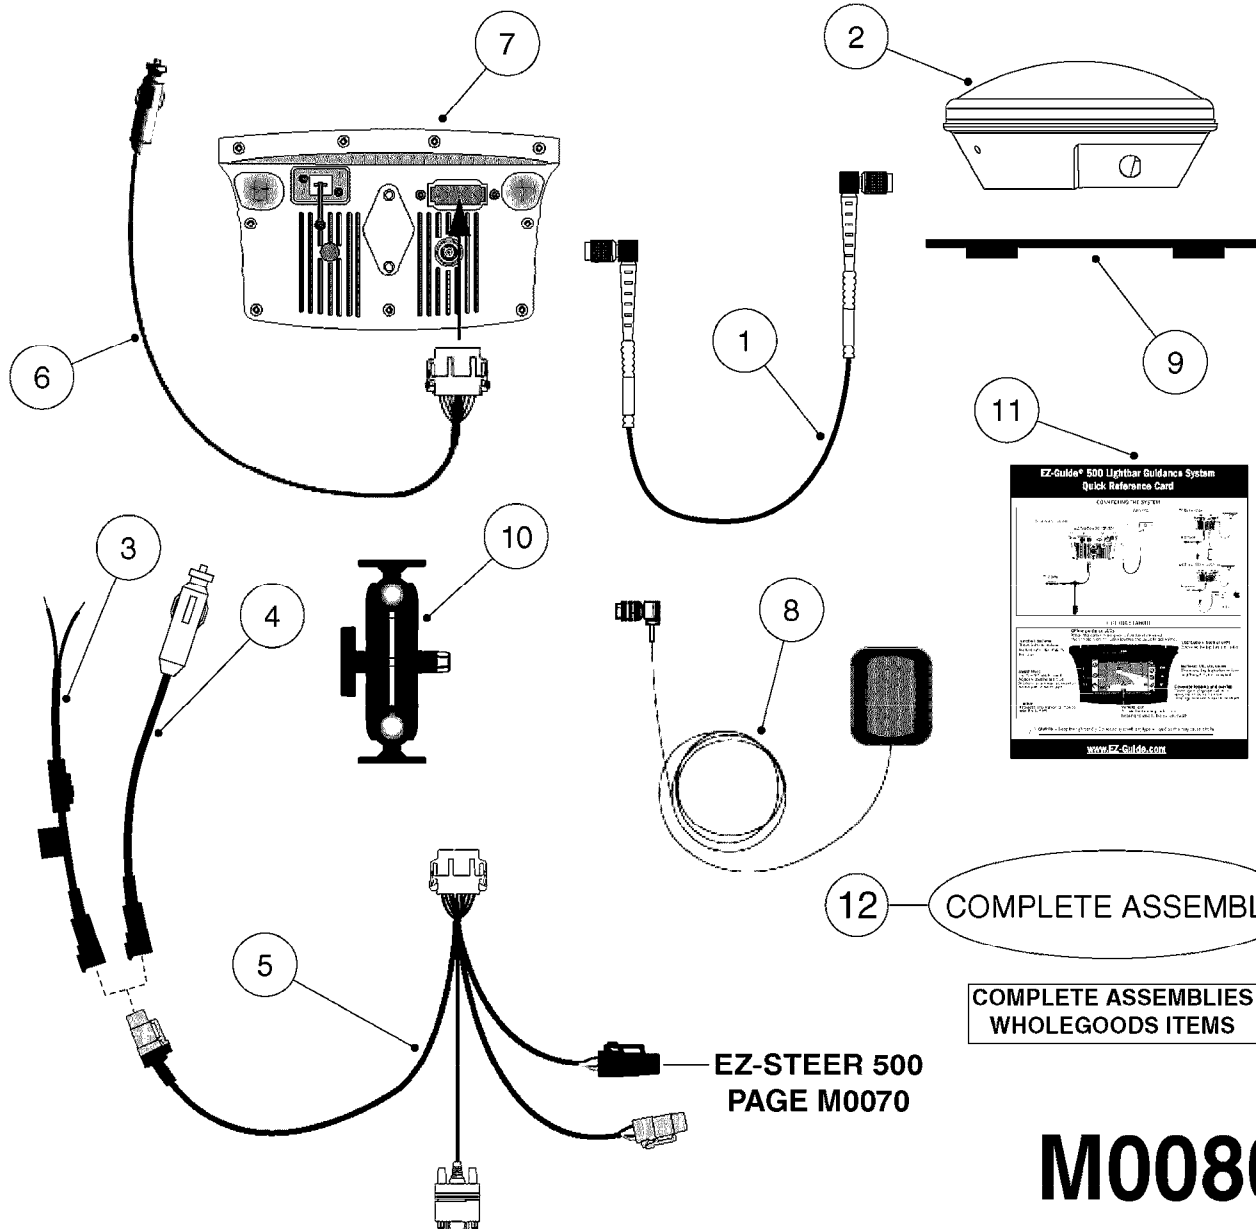

M0080

EZ-GUIDE 250 LIGHTBAR
M0080-HIN, 01:01:16

Page 1
Date 05.08.2019 12:01

Pos.	parts-n°	order qty	description
1	26007603	1	CABLE, ANTENNA, EZGUIDEPLUS
2	26015603	1	ANTENNA AG15 L1,EZ GDE 500/250
3	26016103	1	EZ-GUIDE 500 CABLE UNTERM.FUSE
4	26016203	1	EZ-GUIDE 500 POWER CONN.CABLE
5	26017303	1	EZ-GUIDE 250 ALL PORT CABLE
6	26017703	1	EZ-GUIDE 250 POWER CABLE
7	26017803	1	EZ-GUIDE 250 LIGHTBAR DISPLAY
8	26017903	1	EZ-GUIDE 250 PATCH ANTENNA
9	28048203	1	EZ-GUIDE 500 MOUNT F.AG15 ANT.
10	28048303	1	EZ-GUIDE 250/500 RAM MNT.1.5"
11	67217403	1	EZ-GUIDE 250 QUICK REF.CARD
12	84210603	1	EZ GUIDE 250 LIGHTBAR