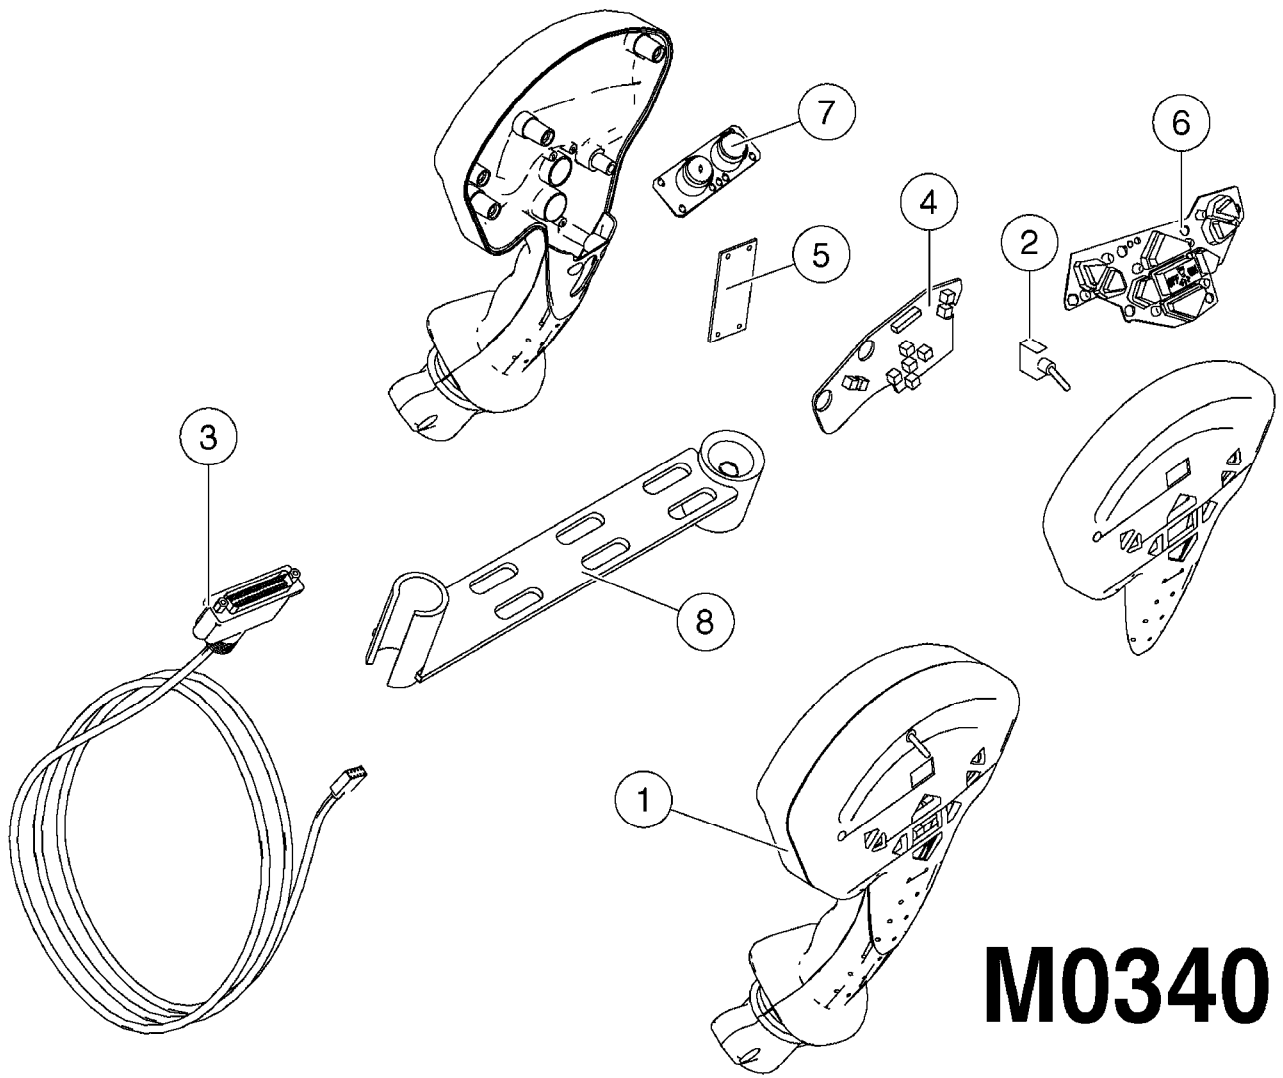

M0340

HC6300 GRIP
M0340-HIN, 01:01:16

Page 1
Date 05.08.2019 12:01

Pos.	parts-n°	order qty	description
1	842322	1	HC 6300 GRIP 4SEC
1	842323	1	HC 6300 GRIP 6SEC
1	842324	1	HC 6300 GRIP 7SEC
1	842325	1	HC 6300 GRIP 8SEC
1	842326	1	HC 6300 GRIP 9SEC
1	842327	1	HC 6300 GRIP 13SEC
2	26025400	1	SWITCH FOR HC6300 GRIP SECTION
3	26025500	1	CABLE DB25 FOR HC6300 GRIP
4	26025600	1	PRINT HY CTRL FOR HC6300 GRIP
5	26025700	1	PRINT TWIN FOR HC6300 GRIP
6	28030000	1	GRIP, 9 SILICONE BUTTONS YELLOW
7	28030200	1	GRIP, 2 SILICONE BUTTONS BLACK
8	63051800	1	HOLDER FOR HC6300 GRIP