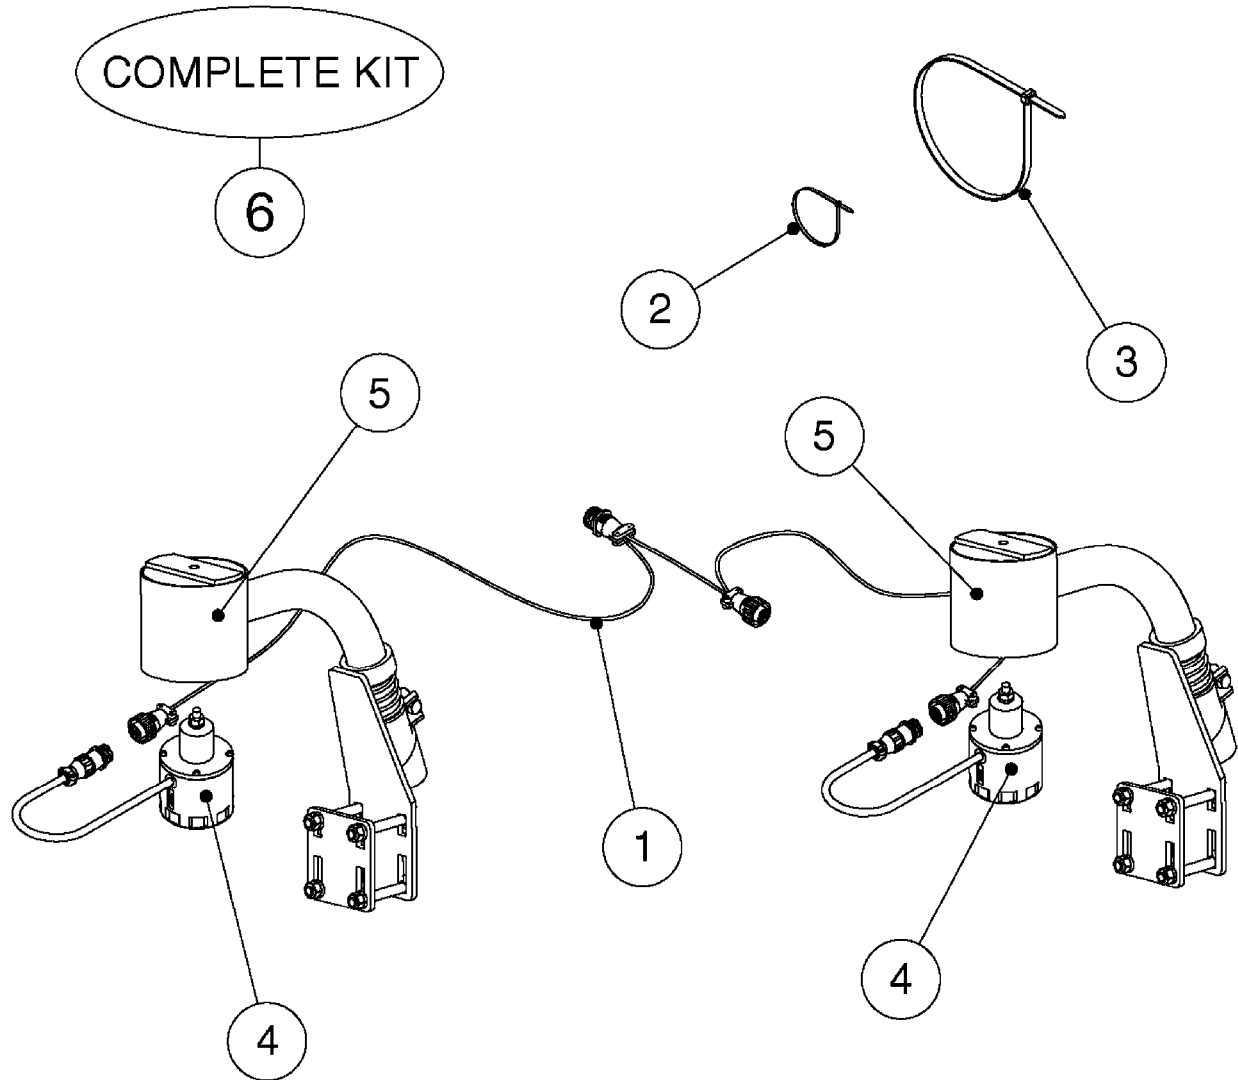

M0360

NORAC SEVERE TERRAIN KIT
M0360-HIN, 01:01:16

Page 1

Date 05.08.2019 12:01

Pos.	parts-n°	order qty	description
1	26030300	1	NORAC SEVERE TERRAIN CABLE
2	28024103	1	TIE STRAP L=8" x W=3/16"
3	28025203	1	TIE STRAP L=23" x W=1/2"
4	28086400	1	UC4 ULTRASONIC SENSOR
5	28086500	1	UC4 SENSOR MOUNTING BKT. NORAC
6	72591600	1	NORAC HC SEVERE TERRAIN KIT