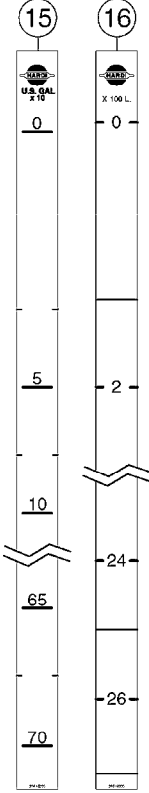

DECALS - PRESIDIO
K0156-HIN, 14:09:16