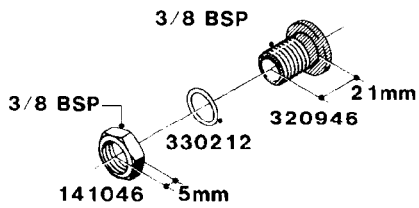

L0060

FITTINGS - BULKHEAD
L0060-HIN, 01:01:16

Page 1

Date 05.08.2019 12:00

parts-n°	order qty	description
141046	1	NUT 3/8" BSP
141341	1	NUT 1/4' BSP
240284	1	O-RING D82,5/75 X 3,5
320456	1	FITT.DK BULKHEAD 1"BSP DOUBLE
320467	1	FITT.DK BULKHEAD 1"BSP SINGLE
320471	1	FITT.DK NUT 1" BSP JAMB
320541	1	FITT.DK BULKHEAD 2-1/2'BSP SIN
320552	1	FITT.DK NUT 2-1/2' BSP JAMB
320644	1	FITT.DK ELB.3/4"HB X 1" BSP
320784	1	FITT.DK CAP 1-1/2" BSP
320795	1	FITT.DK NUT 1-1/2" BSP JAMB
320935	1	FITT.DK BULKHEAD 1/4' BSP SING
320946	1	FITT.DK BULKHEAD 3/8' BSP SING
321296	1	FITT.DK BULKHEAD 1/2" BSP SING
321307	1	FITT.DK NUT 1/2" BSP JAMB
321333	1	FITT.DK BULK 1-1/2" X 1"F BSP
330061	1	O-RING D16/D11X2,5
330072	1	O-RING D53.5/D45.5X4
330212	1	O-RING D19/D14X2.4 F.1/2"NUT
332577	1	O-RING D38/D30X4 F.1" PUR.
332592	1	O-RING D26/D20X3