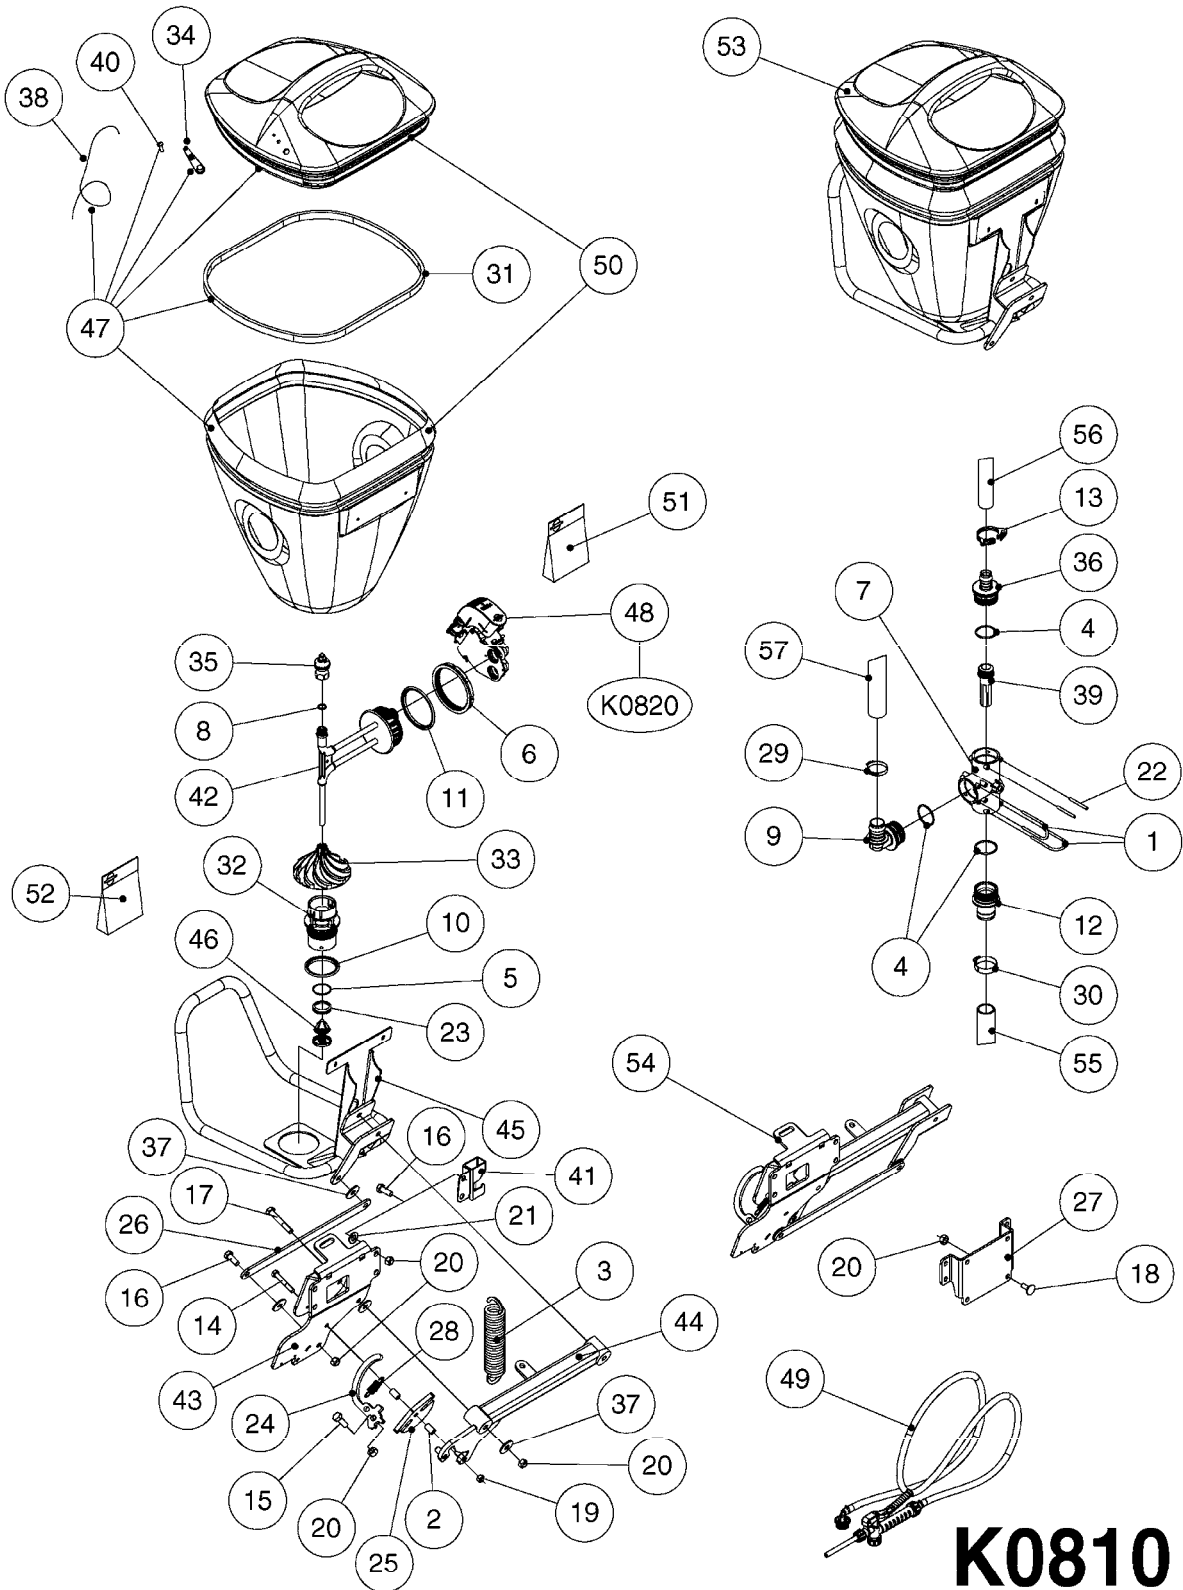

K0810

TURBOFILLER
K0810-HIN, 25:04:19

Page 1
Date 05.08.2019 12:00

Pos.	parts-n°	order qty	description
1	145996	1	FITT.DK S-67 FORK
2	146312	1	BUSHING D13.0/D10.0X22MM
3	220929	1	DRAW SPRING D45.0/7.0-240.0
4	242353	1	O-RING 3 X 44.2 VITON
5	242504	1	O-RING D35x2 NITRIL
6	322109	1	FITT.DK S-93 BULKHEAD NUT
7	322224	1	FITT.DK S-67 TEE
8	330212	1	O-RING D19/D14X2.4 F.1/2"NUT
9	334244	1	FITT.DK S-67 ELB.1-1/4"
10	334261	1	GASKET F. S-67 BULKHEAD
11	334262	1	GASKET F.S-93 BULKHEAD
12	334444	1	FITT.DK S-67 STR.1-1/2" PVC
13	334680	1	CLAMP HOSE PLASTIC 1"
14	421222	1	BOLT HEX 8.8 DEL M10X75 FT
15	430286	1	BOLT HEX 8.8 DEL M12X30 FT
16	430323	1	BOLT HEX 8.8 DEL M12X60
17	430846	1	BOLT HEX 8.8 DEL M12X80
18	451070	1	CARRIAGE BOLT M12X30
19	460423	1	NUT HEX M10X1.50 LOCK DIN985A2 SS
20	460703	1	NUT HEX M12X1.75 LOCK DIN985A2 SS
21	471125	1	WASHER M6U 6.4X14X1.2,A2 SS
22	480779	1	PIN D5X55 SPLIT
23	14103100	1	SEAT F.CHECK VALVE D40.8 2010
24	16205100	1	LOCK HANDLE 132.8 X 125.8
25	16206900	1	PLATE 117.8 X 74.1
26	16221900	1	GUIDE BAR F. CHEMFILL NAV
27	16290100	1	TURBOFILL BRACKET FOR RANGER
28	22096300	1	TENSION SPRING D15/1.5 L=60.75
29	28030003	1	CLAMP HOSE GEAR P1" 6716
30	28030103	1	CLAMP HOSE GEAR P5/4-S1.5"6724
31	28084800	1	GASKET D415 W=20 H=10 NEOPRENE SEAL FOR NAVIGATOR HOPPER 9.25 GAL (35 L)
31	28094300	1	SEALING RING Ø350 B=23 H=10 SEAL FOR RANGER HOPPER 6.5 GAL (25 L)
32	32237100	1	LEAD IN S67 CHECK VALVE
33	33512400	1	FLUID ROTATOR D 128
34	33514700	1	AIR VALVE F. TURBO FILL
35	37219000	1	CLEANING NOZZLE, CHEMICAL FILLER
36	39120900	1	FITT.DK S67 STR.1" 1RG INSIDE
37	39122500	1	DISC D36, HOLE D12.5 T=3
38	39124200	1	POLY STRING Ø 1.5 X 800
39	39131300	1	EJECTOR NOZZLE Ø8.0 TURBOFILL
39	39131400	1	EJECTOR NOZZLE Ø10.2 TURBOFILL
39	39131500	1	EJECTOR NOZZLE Ø12.2 TURBOFILL
40	44074500	1	PT SCREW 40X10 WN5451/TORX 20IP SS
41	61020700	1	BRACKET F.WAND NAV'07 PAINTED
42	63062200	1	RINSETUBE D12 SS TURBOFILL
43	63067400	1	CONSOLE F. CHEMFILL NAV
44	63067500	1	BRACKET F. CHEMFILL NAV
45	63067600	1	MAIN SUPPORT F.TURBOFILL 35L RED
45	63094300	1	MAIN SUPPORT F.TURBOFILL 25L RED
46	72089900	1	CHECK VALVE S67 SUBASMBLY.2001
47	72479600	1	TURBOFILL TANK+LID+ETC. COMPL NAVIGATOR HOPPER 9.25 GAL (35 L)
47	72950100	1	CHEMFILLER HOPPER W/LID 25L RANGER HOPPER 6.5 GAL (25 L)
48	72482000	1	MANIFOLD S25 CHEMFILL
49	72526700	1	PLAST.TRIGGER+HOSE+TUBE
50	72530500	1	TURBOFILL TANK+LID 35L
50	72593600	1	TURBOFILL TANK+LID 25L
51	72530700	1	REP. KIT F. MANIFOLD S25 TURB.