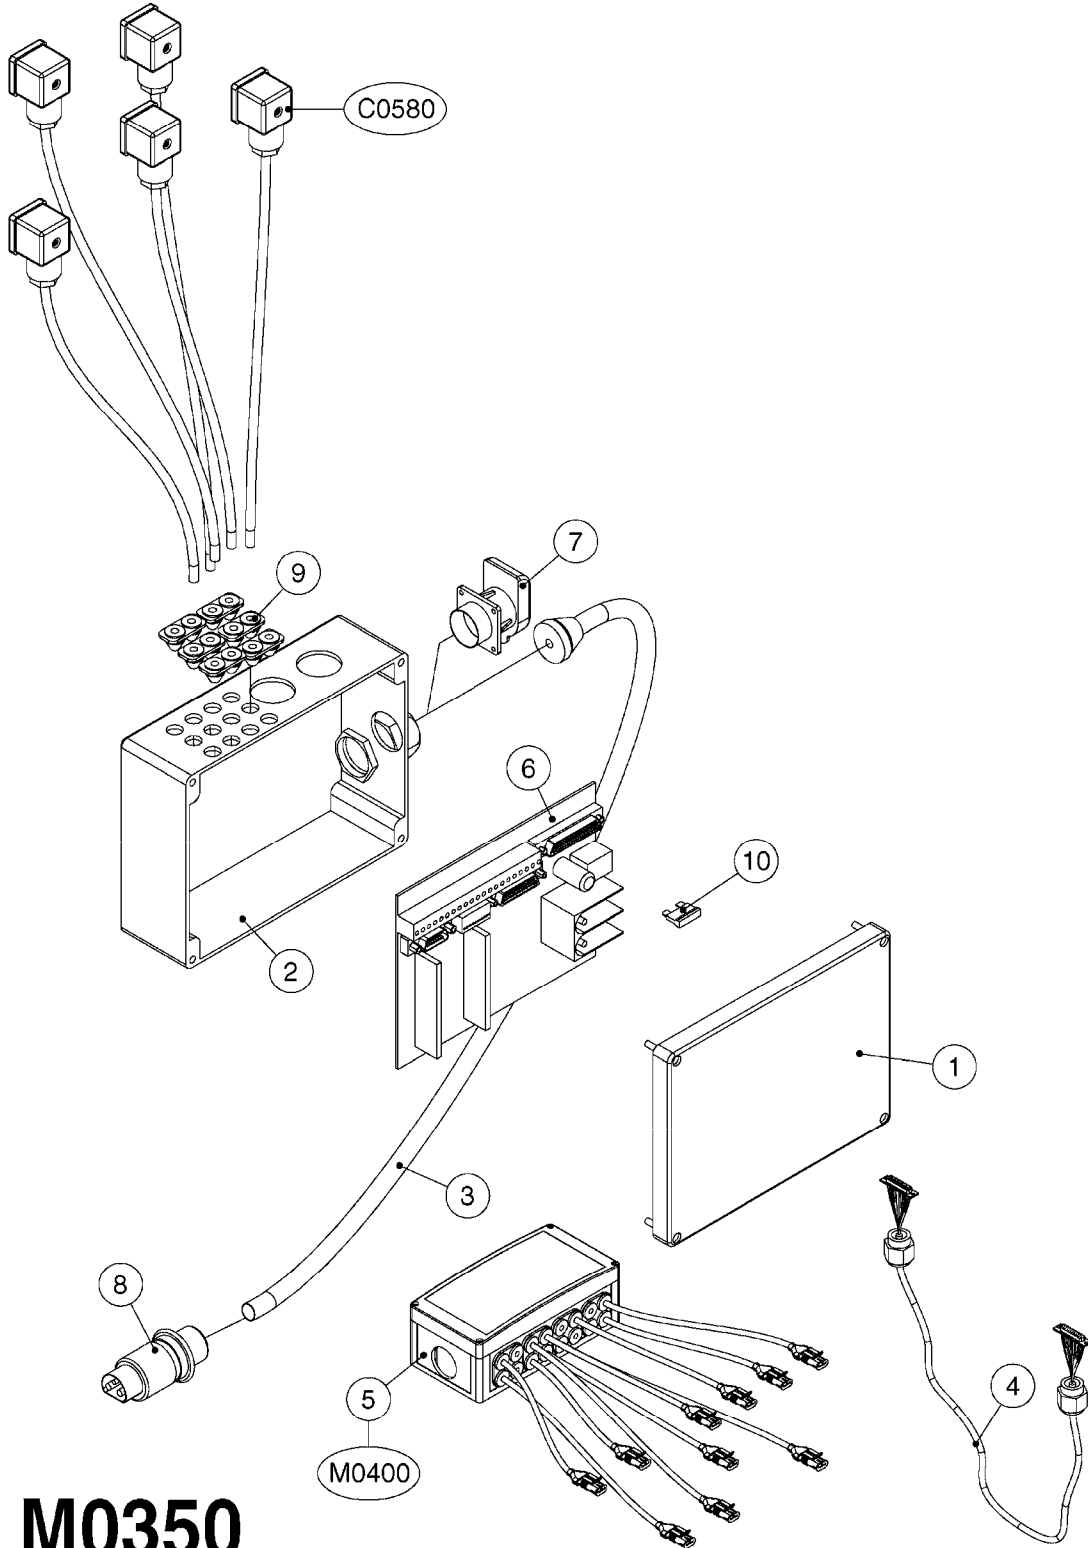

HC6301 GRIP ISO  
M0341-HIN, 26:07:16

**M0341**

HC6301 GRIP ISO  
M0341-HIN, 26:07:16

Page 1

Date 05.08.2019 12:01

Pos.	parts-n°	order qty	description
1	26057100	1	HC6301 GRIP 3 ISO
1	26032900	1	HC 6301 GRIP 4 ISO
1	26036600	1	HC 6301 GRIP 5 ISO
1	26033000	1	HC 6301 GRIP 6 ISO
1	26033100	1	HC 6301 GRIP 7 ISO
1	26033200	1	HC 6301 GRIP 8 ISO
1	26033300	1	HC 6301 GRIP 9 ISO
1	26034800	1	HC 6301 GRIP 10 ISO
1	26037000	1	HC6301 GRIP 11 ISO
1	26036300	1	HC 6301 GRIP 12 ISO
1	26033400	1	HC 6301 GRIP 13 ISO
2	26033500	1	CABLE HC6300 DB9 GRIP
3	26025400	1	SWITCH FOR HC6300 GRIP SECTION
4	26025600	1	PRINT HY CTRL FOR HC6300 GRIP
5	26025700	1	PRINT TWIN FOR HC6300 GRIP
6	28030000	1	GRIP, 9 SILICONE BUTTONS YELLOW
7	28030200	1	GRIP, 2 SILICONE BUTTONS BLACK
8	63051800	1	HOLDER FOR HC6300 GRIP