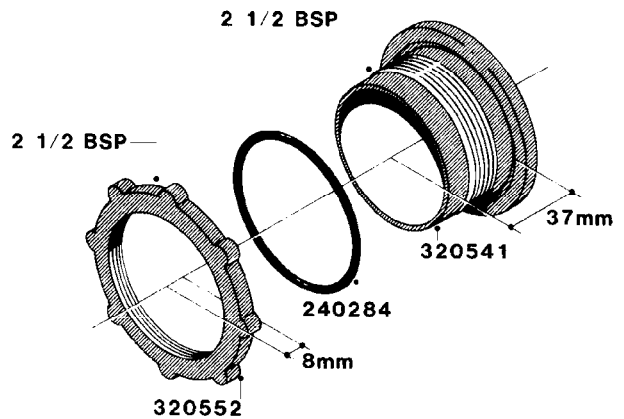

L0060

FITTINGS - BULKHEAD
L0060-HIN, 01:01:16

Page 1

Date 05.08.2019 12:00

parts-n°	order qty	description
141046	1	NUT 3/8" BSP
141341	1	NUT 1/4' BSP
240284	1	O-RING D82,5/75 X 3,5
320456	1	FITT.DK BULKHEAD 1"BSP DOUBLE
320467	1	FITT.DK BULKHEAD 1"BSP SINGLE
320471	1	FITT.DK NUT 1" BSP JAMB
320541	1	FITT.DK BULKHEAD 2-1/2'BSP SIN
320552	1	FITT.DK NUT 2-1/2' BSP JAMB
320644	1	FITT.DK ELB.3/4"HB X 1" BSP
320784	1	FITT.DK CAP 1-1/2" BSP
320795	1	FITT.DK NUT 1-1/2" BSP JAMB
320935	1	FITT.DK BULKHEAD 1/4' BSP SING
320946	1	FITT.DK BULKHEAD 3/8' BSP SING
321296	1	FITT.DK BULKHEAD 1/2" BSP SING
321307	1	FITT.DK NUT 1/2" BSP JAMB
321333	1	FITT.DK BULK 1-1/2" X 1"F BSP
330061	1	O-RING D16/D11X2,5
330072	1	O-RING D53.5/D45.5X4
330212	1	O-RING D19/D14X2.4 F.1/2"NUT
332577	1	O-RING D38/D30X4 F.1" PUR.
332592	1	O-RING D26/D20X3