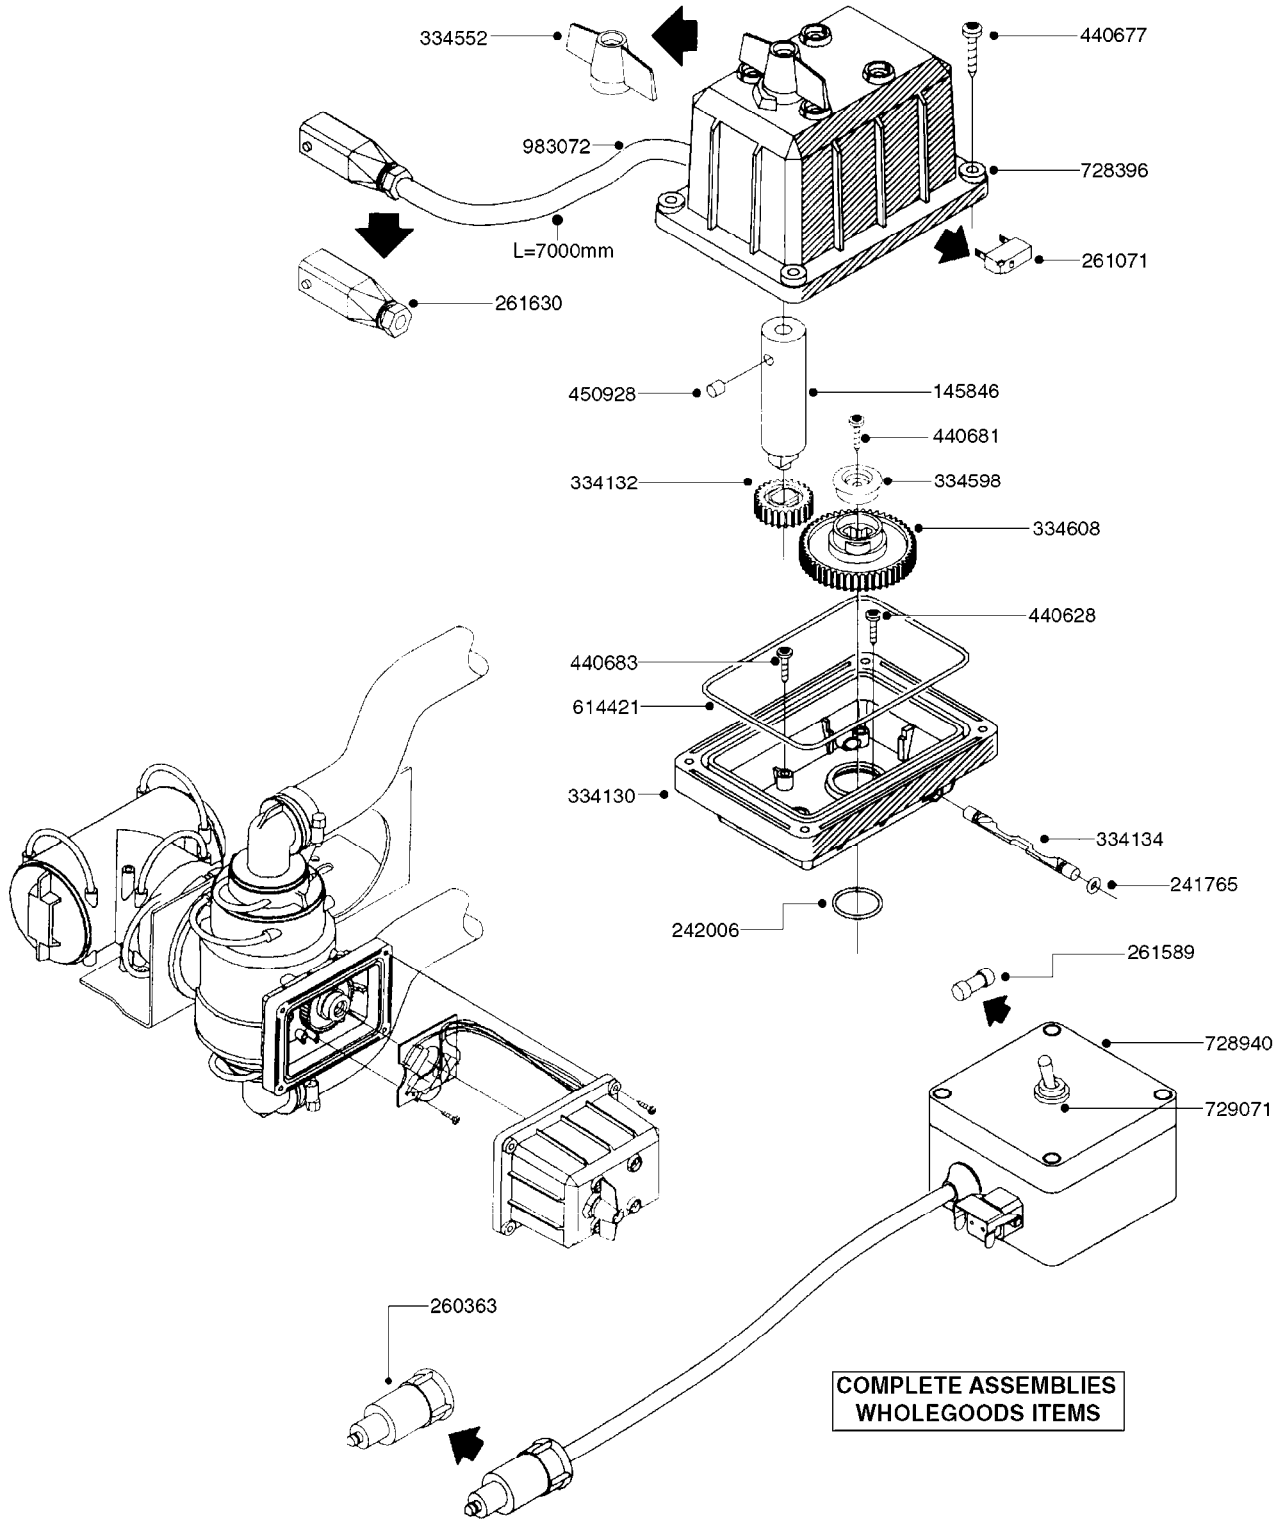

834363 - AGITATION BYPASS VALVE

**K0020**

BALL VALVE-ELECTRIC 2-WAY  
K0020-HIN, 01:01:16

Page 1  
Date 05.08.2019 11:59

parts-n°	order qty	description
145846	1	COUPLING FOR EL 3-WAY VALVE
241765	1	O-RING 3.1 X 1.6
242006	1	O-RING D22/D19 X 1.5
260363	1	PLUG 2 POLE 12V
261071	1	MICRO SWITCH TYPE 9 SM 201
261162	1	SOCKET F.12V BAYONET PLUG
261589	1	FUSE 5 X 20 1.25 AMP
334130	1	GEAR BOX
334131	1	COG WHEEL
334132	1	COG WHEEL
334134	1	INDICATOR ROD
334552	1	GRIP F.MAN.OP.EC PRES.REG.GREE
334598	1	PLUG F.VALVE HANDLE BLUE
440628	1	SCREW 3/8'
440677	1	SCREW F. PLASTIC 5X20 SS
440681	1	SCREW F. PLASTIC 4MM X 14LG SS
440683	1	SCREW 40X18 2WAY ELC.BALL VALV
450928	1	SET SCREW M8 X 8MM STAINLESS
614421	1	GASKET F/MOTOR HOUSE-ON/OFF TR
725340	1	MOTOR HOUSING FOR EL VALVE
728399	1	CIRCUIT BOARD F.728941
728941	1	CONTROL BOX F.2-WAY VALVE ELC.
834363	1	ELECTRIC KIT, AGITATION BYPASS

BALL VALVE-ELECTRIC 3-WAY  
K0030-HIN, 01:01:16

Page 1  
Date 05.08.2019 11:59

parts-n°	order qty	description
145846	1	COUPLING FOR EL 3-WAY VALVE
241765	1	O-RING 3.1 X 1.6
242006	1	O-RING D22/D19 X 1.5
260363	1	PLUG 2 POLE 12V
261071	1	MICRO SWITCH TYPE 9 SM 201
261589	1	FUSE 5 X 20 1.25 AMP
261630	1	PLUG MALE/HIRSHCMANN-3XBAL.VAL
334130	1	GEAR BOX
334132	1	COG WHEEL
334134	1	INDICATOR ROD
334552	1	GRIP F.MAN.OP.EC PRES.REG.GREE
334598	1	PLUG F.VALVE HANDLE BLUE
334608	1	GEAR WHEEL F.3X BALL VALVE
440628	1	SCREW 3/8'
440677	1	SCREW F. PLASTIC 5X20 SS
440681	1	SCREW F. PLASTIC 4MM X 14LG SS
440683	1	SCREW 40X18 2WAY ELC.BALL VALV
450928	1	SET SCREW M8 X 8MM STAINLESS
614421	1	GASKET F/MOTOR HOUSE-ON/OFF TR
728396	1	MOTOR UNIT F.BALL VALVE
728940	1	CONTROL BOX F. 3-WAY VALVE ELC
729071	1	PRINTPL.F.3-STILL.BOKS FORMONT
834362	1	ELECTRIC KIT F.MANIFOLD
983072	1	ELEC. CABLE 3 WIRE X 0.75MM