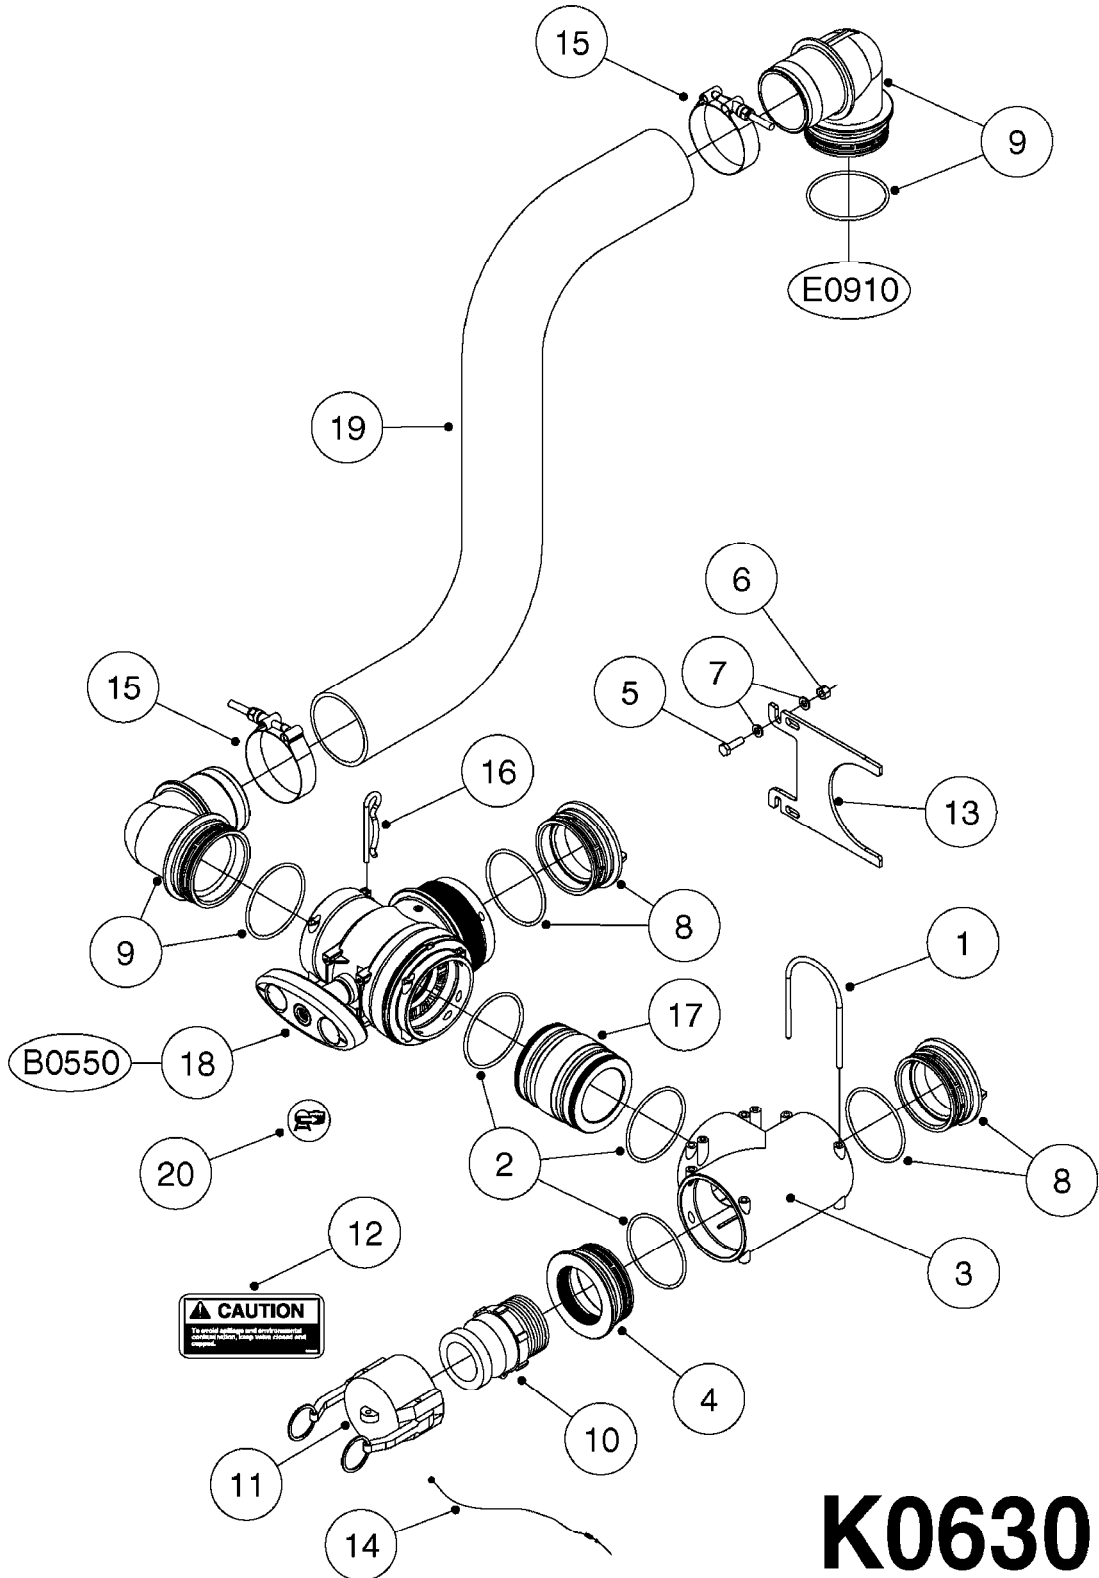

K0630

QUICKFILL - NAV3000/3500/4000
K0630-HIN, 28:01:19

Page 1

Date 05.08.2019 12:00

Pos.	parts-n°	order qty	description
1	145997	1	FITT.DK S-93 FORK
2	242351	1	O-RING D69.5X3.0 VITON F.S-93
3	334545	1	FITT.DK S-93 TEE
4	390721	1	FITT.DK S-93 PLUG W/2" NPT THRE
5	410362	1	BOLT HEX 8.8 SS M6X20
6	460261	1	NUT HEX M6X1.00 LOCK DIN985 A2 SS
7	471125	1	WASHER M6U 6.4X14X1.2,A2 SS
8	726580	1	FITT. S93 PLUG W/O-RING
9	727226	1	FITT. S93 2-1/2" 90° S W/O-RING
10	10530903	1	QUICK COUPLER MALE 2"
11	10531003	1	CAP F.MALE QUICK COUPLER 2"
12	10533303	1	DECAL CAUTION-LEAK Q.FILL ENG
13	16476000	1	BRACKET F. FILLING DEV. NAV.
14	24001203	1	RBR LANYARD 11" F.QCK FILL CAP
15	28030303	1	CLAMP HOSE T-BOLT S2.5" 235-76
16	28168400	1	HAIRPIN Ø5 S67/S93
17	39121700	1	FITT.DK S93 ADAP LG MALE MALE
18	72518800	1	QUICK FILL VALVE 2008 NAV
19	92702803	1	HOSE PVC SUCT GRAY 2.5"
20	97822100	1	DECAL QUICK FILL NAV 3000/4000