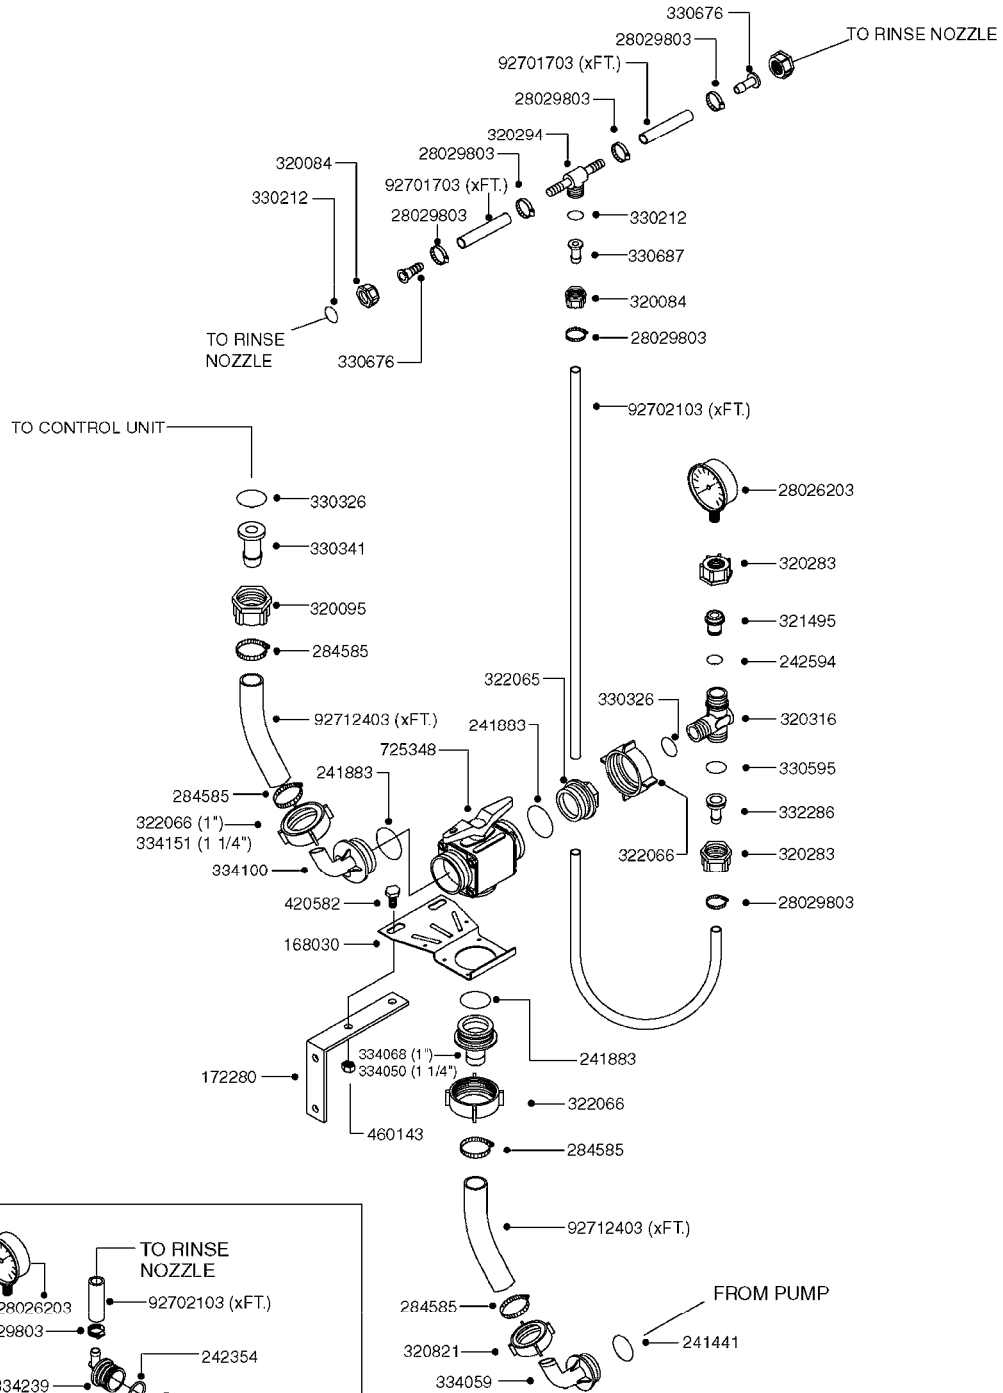

RINSE SYSTEM PLUMBING
K0750-HIN, 01:01:16

Page 0
Date 05.08.2019 12:00

RINSE SYSTEM- MANIFOLD SYSTEM

K0750

RINSE SYSTEM PLUMBING
K0750-HIN, 01:01:16

Page 1
Date 05.08.2019 12:00

parts-n°	order qty	description
168030	1	BRACKET F/3 WAY VALVE
172280	1	FLATBAR 30X5 L=270 4XD9 90DEG.
241441	1	O-RING D29.3X3
241883	1	O-RING 3 X 39.2 NITRIL
242353	1	O-RING 3 X 44.2 VITON
242354	1	O-RING D32.2X3.0 VITON
242594	1	O-RING D14 X 1.78 SCH.70-EPDM
284585	1	CLAMP HOSE GEAR 1" MINI 020
320084	1	FITT.DK NUT 1/2" BSP
320095	1	FITT.DK NUT 1" BSP
320283	1	FITT.DK NUT 3/4"BSP
320294	1	FITT.DK TEE 3/8X3/8HB X1/2"BSP
320316	1	FITT.DK TEE 3/4" X3/4" X1"BSP
320821	1	FITT.DK NUT 1-1/2" BSP
321495	1	FITT.DK REDUC 1/4'BSP F.3/4'NT
322065	1	FITT.DK UNION 1' BSP/S-56
322066	1	FITT.DK S-56 NUT
330212	1	O-RING D19/D14X2.4 F.1/2"NUT
330326	1	O-RING D30/D24X2 F.1"NUT
330341	1	FITT.DK HB 1" F. 1" NUT
330595	1	O-RING D24.6/D20X2.1 -3/4"
330676	1	FITT.DK HB 3/8" F. 1/2" NUT
330687	1	FITT.DK HB 1/2" F. 1/2" NUT
332286	1	FITT.DK HB 1/2" F. 3/4" NUT
334050	1	FITT.DK S-61 STR.1-1/4"
334059	1	FITT.DK EL 1" 110 DEG.F.1-1/2"
334068	1	FITT.DK S-61 STR.1"
334100	1	FITT.DK S-61 ELB.1" 110 DEG.
334151	1	FITT.DK S-61 ELB.1-1/4"110 DEG
334239	1	FITT.DK S-53 ELB.1/2"
334564	1	FITT.DK S-67 TO S-53 ADAPTER
420582	1	BOLT HEX 8.8 DEL M8X20 FT A2
460143	1	SELF LOCK NUT M8 SST A2 DIN985
725348	1	VALVE 3 WAY BLUE
978338	1	DECAL MANIFOLD SYS.RINSE NOZ
28026203	1	GAUGE 200PSI/BR,2.5"1/4BSP-BTM
28029803	1	CLAMP HOSE GEAR P1/2" 6708
92701703	1	HOSE R X3/8" X300PSI WP X0012"
92702103	1	HOSE R X1/2" X300PSI WP X0012"
92712403	1	HOSE R X1" X300PSI WP X0012"