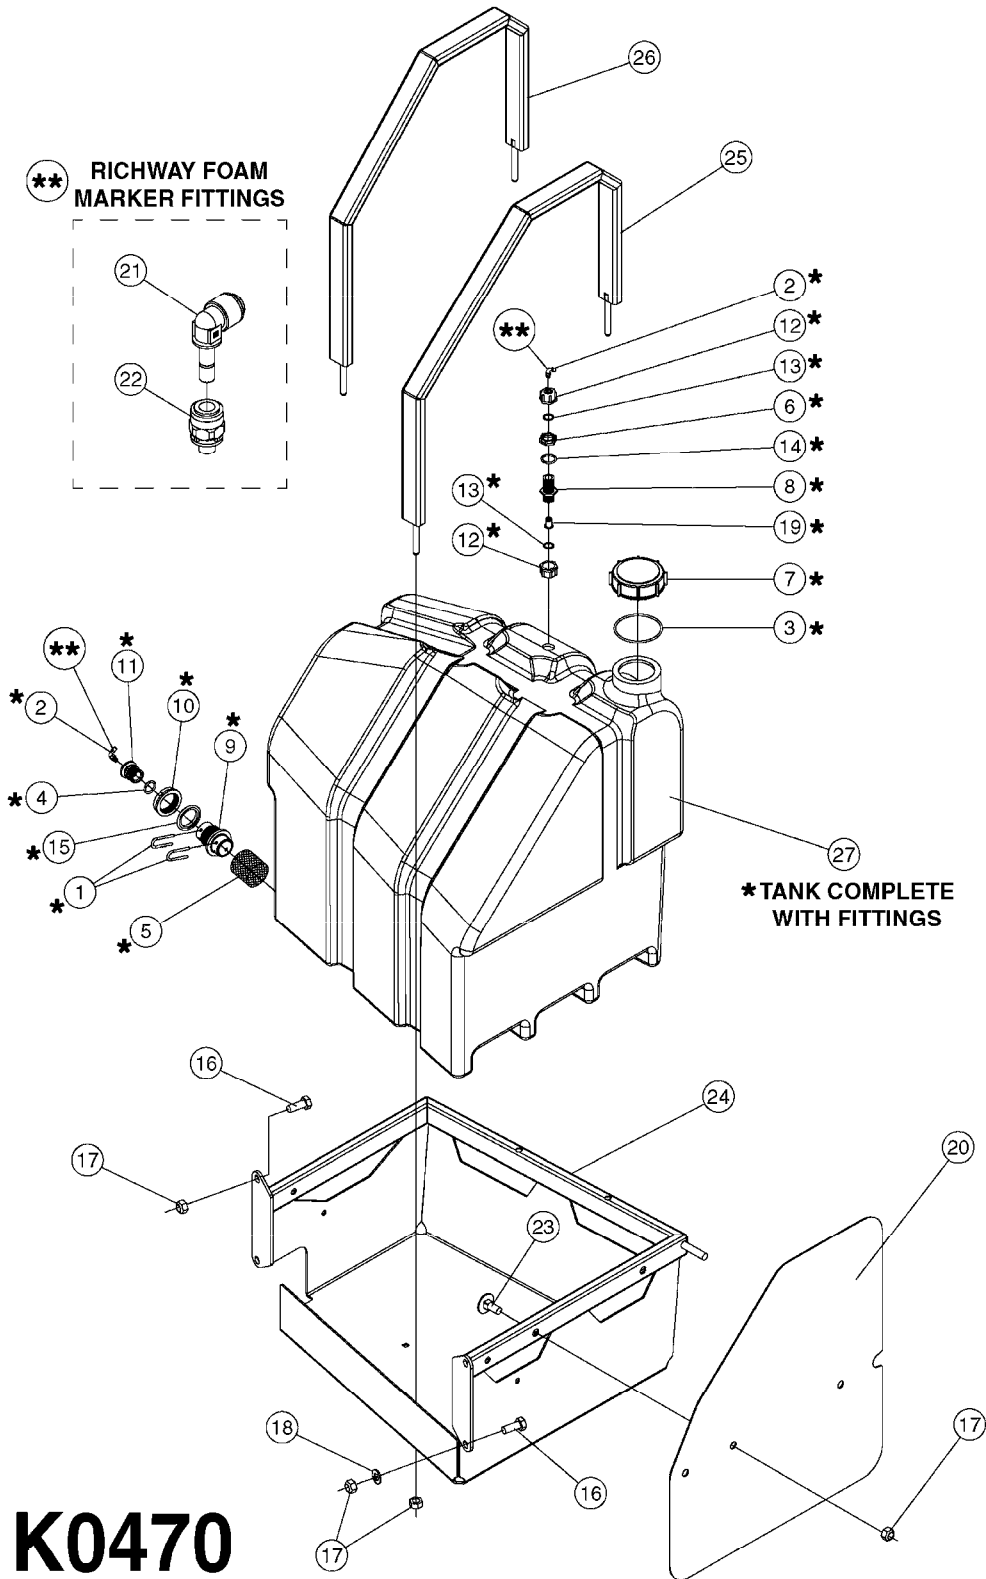

** RICHWAY FOAM MARKER FITTINGS

FOAM MARKER TANK - NCM/NAV
K0470-HIN, 21:09:16

Page 1
Date 05.08.2019 11:59

Pos.	parts-n°	order qty	description
1	145994	1	FITT.DK S-40 FORK
2	232150	1	HOSE CONN. 90DEG. 1/8'X8MM PE
3	242043	1	O-RING 49.2 X 5.7
4	242355	1	O-RING D19.2X3.0 VITON F.S-40
5	284353	1	SPONGE FOR FOAM MARKER
6	321307	1	FITT.DK NUT 1/2" BSP JAMB
7	321322	1	SCREW CAP F. S80 X 4
8	321742	1	FITT.DK BULKHEAD 1/2' BSP
9	322102	1	FITT.DK S-40 BULKHEAD
10	322106	1	FITT.DK S-40 BULKHEAD NUT
11	322133	1	FITT.DK S-40 PLUG W 1/8 THREAD
12	322170	1	FITT.DK NUT 1/2"x 1/8"F BSP
13	330212	1	O-RING D19/D14X2.4 F.1/2"NUT
14	332592	1	O-RING D26/D20X3
15	334259	1	GASKET F. S-40 BULKHEAD
16	430286	1	BOLT HEX 8.8 DEL M12X30 FT
17	460703	1	NUT HEX M12X1.75 LOCK DIN985A2 SS
18	471127	1	WASHER Z12N 13X24X2.5 RST
19	728323	1	VALVE NON-RETURN
20	16137100	1	COVER PLATE F.CHEMLOCKER NCM
21	23005003	1	FITT, 3/8"PLUG-IN-3/8"90-PTC
22	23005503	1	FITT, 1/8"NPT-3/8"TUBE-PTC
23	45001300	1	CARRIAGE BOLT M12X35 DIN603 A2
24	63039400	1	CHEMLOCKER FOR NCM BLACK
24	63061400	1	CHEMLOCKER FOR NAVIGATOR RED
25	63042200	1	FOAM TANK STRAP BLACK 451 WIDE
25	63068200	1	FOAM TANK STRAP RED 451 WIDE
26	63042300	1	FOAM TANK STRAP BLACK 403 WIDE
26	63068400	1	FOAM TANK STRAP RED 403 WIDE
27	72437700	1	FM TANK 25 GAL W/FTGS. CM/NAV