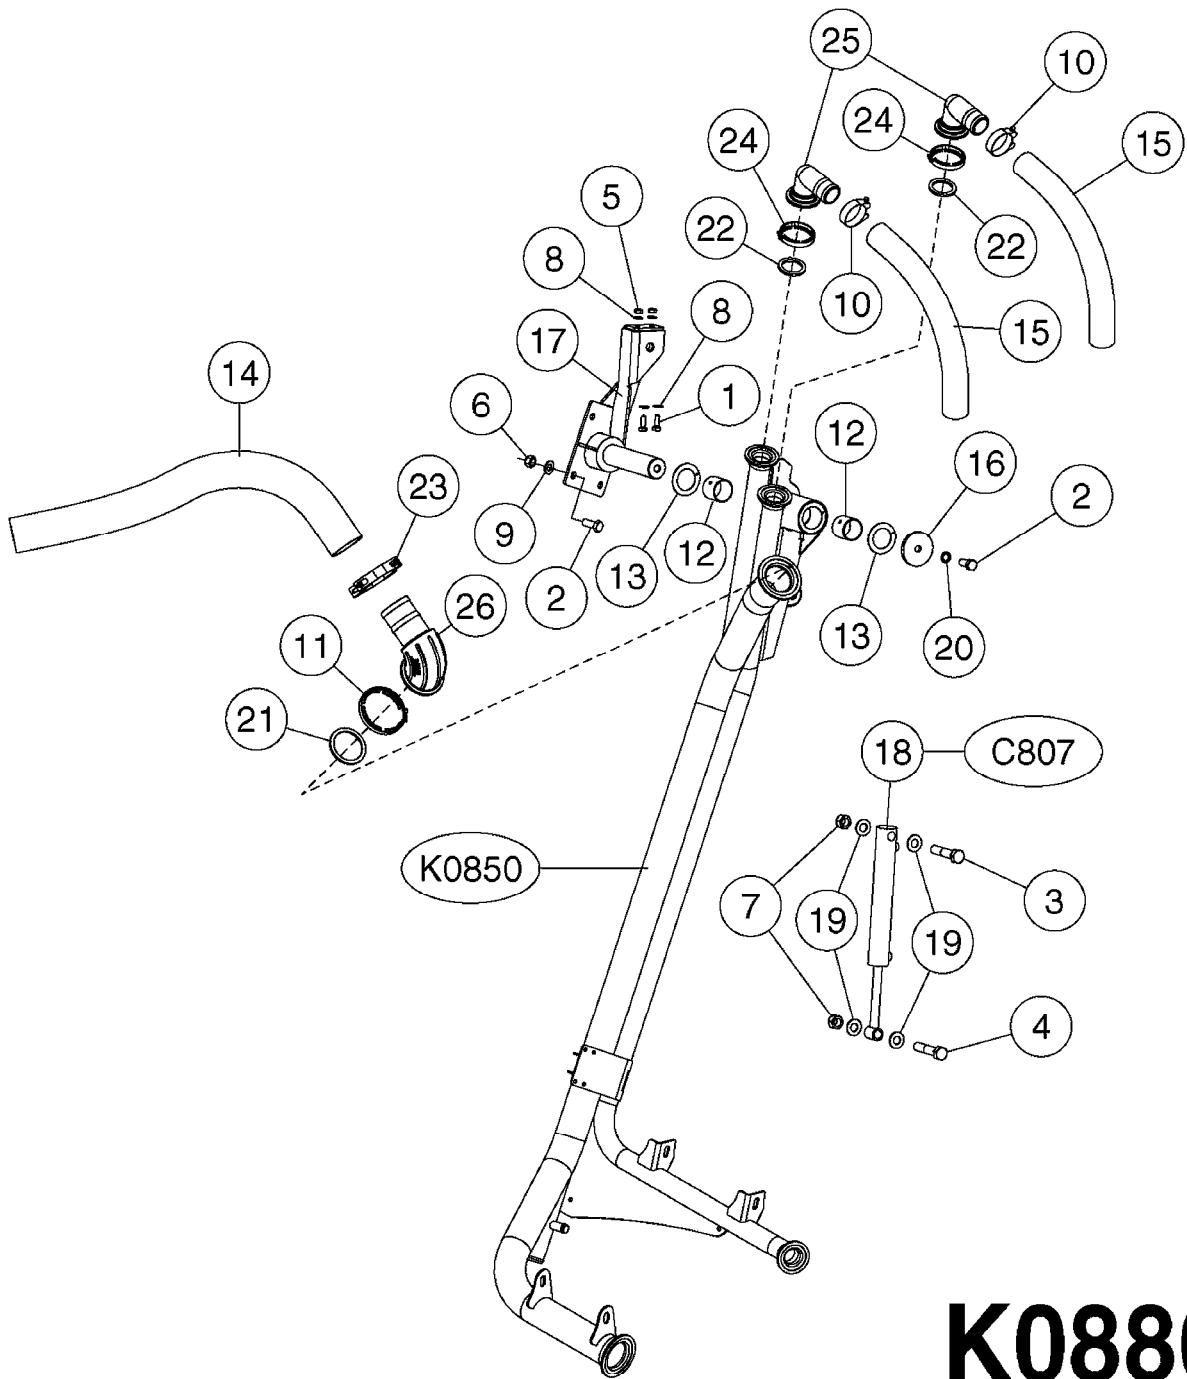

CHEM. FILLER RUBICON C  
K0870-HIN, 03:05:18

**K0870**

CHEM.FILLER RUBICON C  
K0870-HIN, 03:05:18

Page 1

Date 05.08.2019 12:00

Pos.	parts-n°	order qty	description
1	28091203	1	COUPLING, BANJO, 2", FLANGE, 90
2	28091303	1	FITT. BANJO, 2", 220F-45°, M220BRB45
3	MA237524000	1	DOUBLE WIRE HOSE CLAMP Ø63-68
4	MA240549000	1	HOSE Ø50X65 OSM II / REV.:A
5	MA251231000	1	SUPPORT F.LOWER CHEMFILL VALVE
6	MA534003019	1	VALVE 3-WAY 2" FP
7	MA701001071	1	BOLT HEX M8X20 A2 933
8	MA702008016	1	LOCKNUT M8 A2 985
9	MA703001006	1	WASHER L8 SS
10	MA705010002	1	GASKET F. 2" FP BANJO FLANGE VITON
11	MA705010005	1	GASKET F.1" BANJO FLANGE VITON
12	MA715011002	1	CLAMP F.2" FP BANJO FLANGE
13	MA715011004	1	CLAMP F.1" BANJO FLANGE
14	MA718000020	1	CAP F.MALE QUICK COUPLER 1"
15	MA718022019	1	FITT. 2" FP FLANGE - 2" HOSE
16	MA718023007	1	FITT. REDUCER 2" FP TO 1"
17	MA718024014	1	COUPLER, 1", MALE, FLANGED
18	MA718030001	1	MANIFOLD, INDUCTOR - FULL PORT, 2"