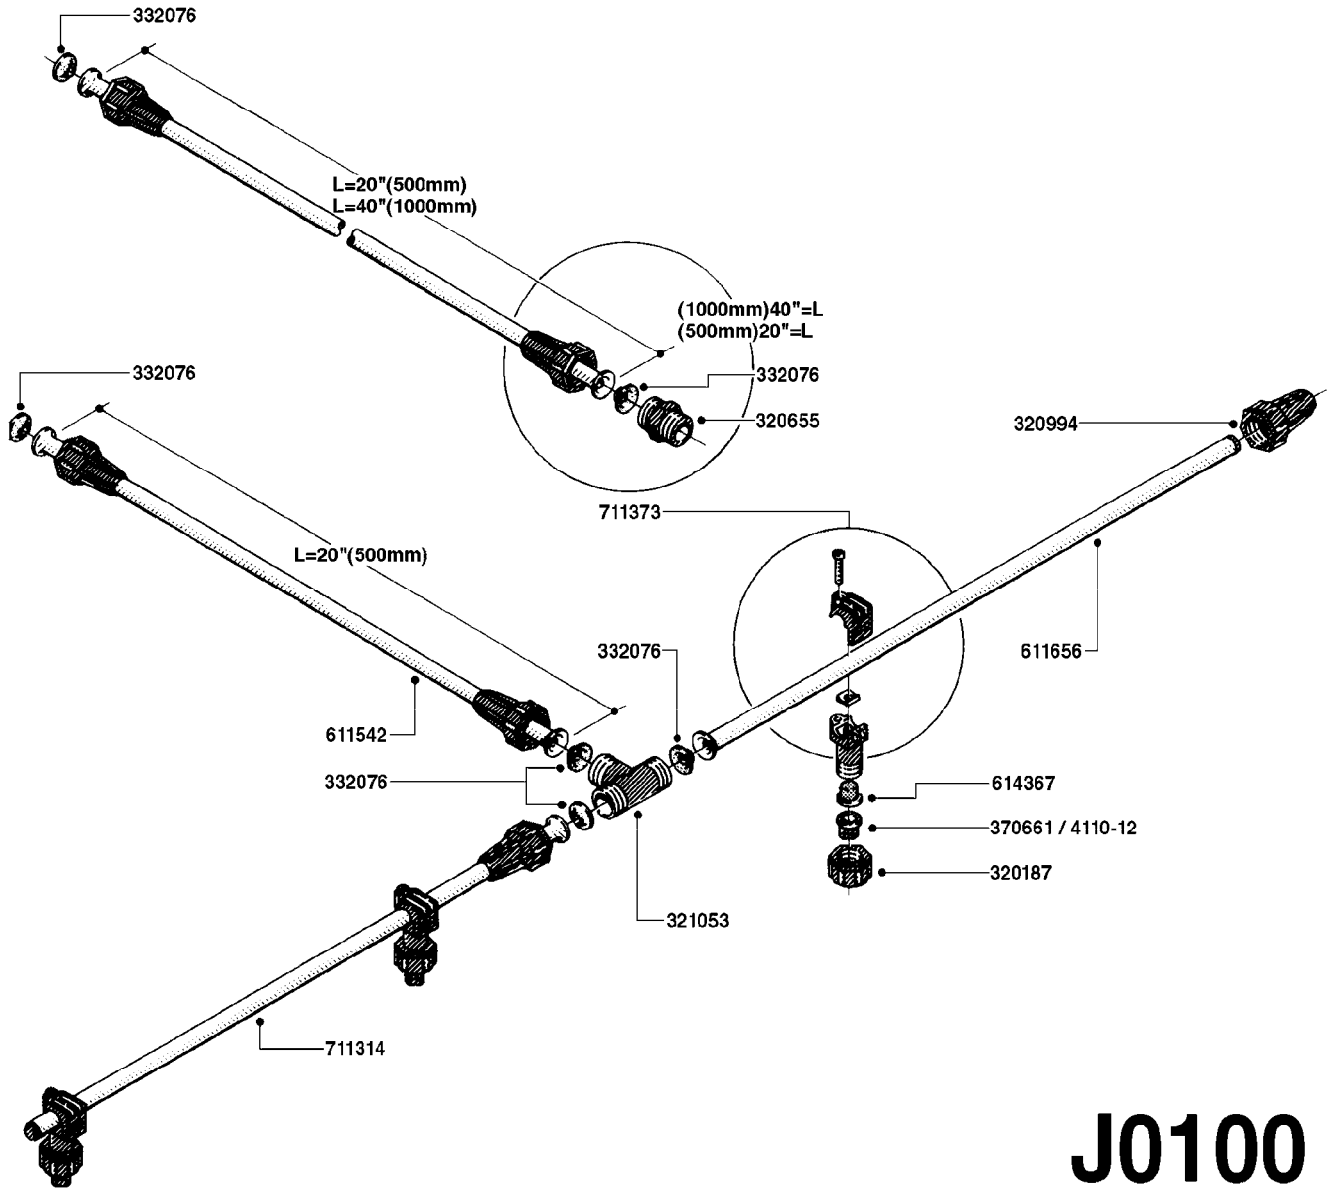

741721

741647

J0090

SPRY SHIELDS F.HND-HLD SPRY 01  
J0090-HIN, 01:01:16

Page 1

Date 05.08.2019 11:58

parts-n°	order qty	description
147282	1	CP3 LOCK NUT
241974	1	O-RING D7.1 X 1.6
322049	1	FITT.DK SOCKET F.3/8 UNION NUT
322101	1	INSERT UNION F.SPRAY SHIELD
322343	1	NOZZLE CAP M18 X 1.5 - 1999
333897	1	SPRAY SHIELD FOR CONE JET
334082	1	SNAP-FIT NOZZ.HOLD.CONE BLACK
334893	1	SPRAY SHIELD 15" W/O HRDWE.
370031	1	NOZZLE CONE JET 1553-12
370167	1	NOZZLE SWIRL 1554-1.3 WHITE
371709	1	NOZZLE ISO F-03-110 BLUE
725042	1	SCREEN 80 MESH W.GASKET, RED
725043	1	SCREEN 50 MESH W.GASKET,BLUE
741647	1	SPRAY SHIELD F.FAN NOZZLE
741721	1	SPRAY SHIELD CP F.CONE NOZZLE