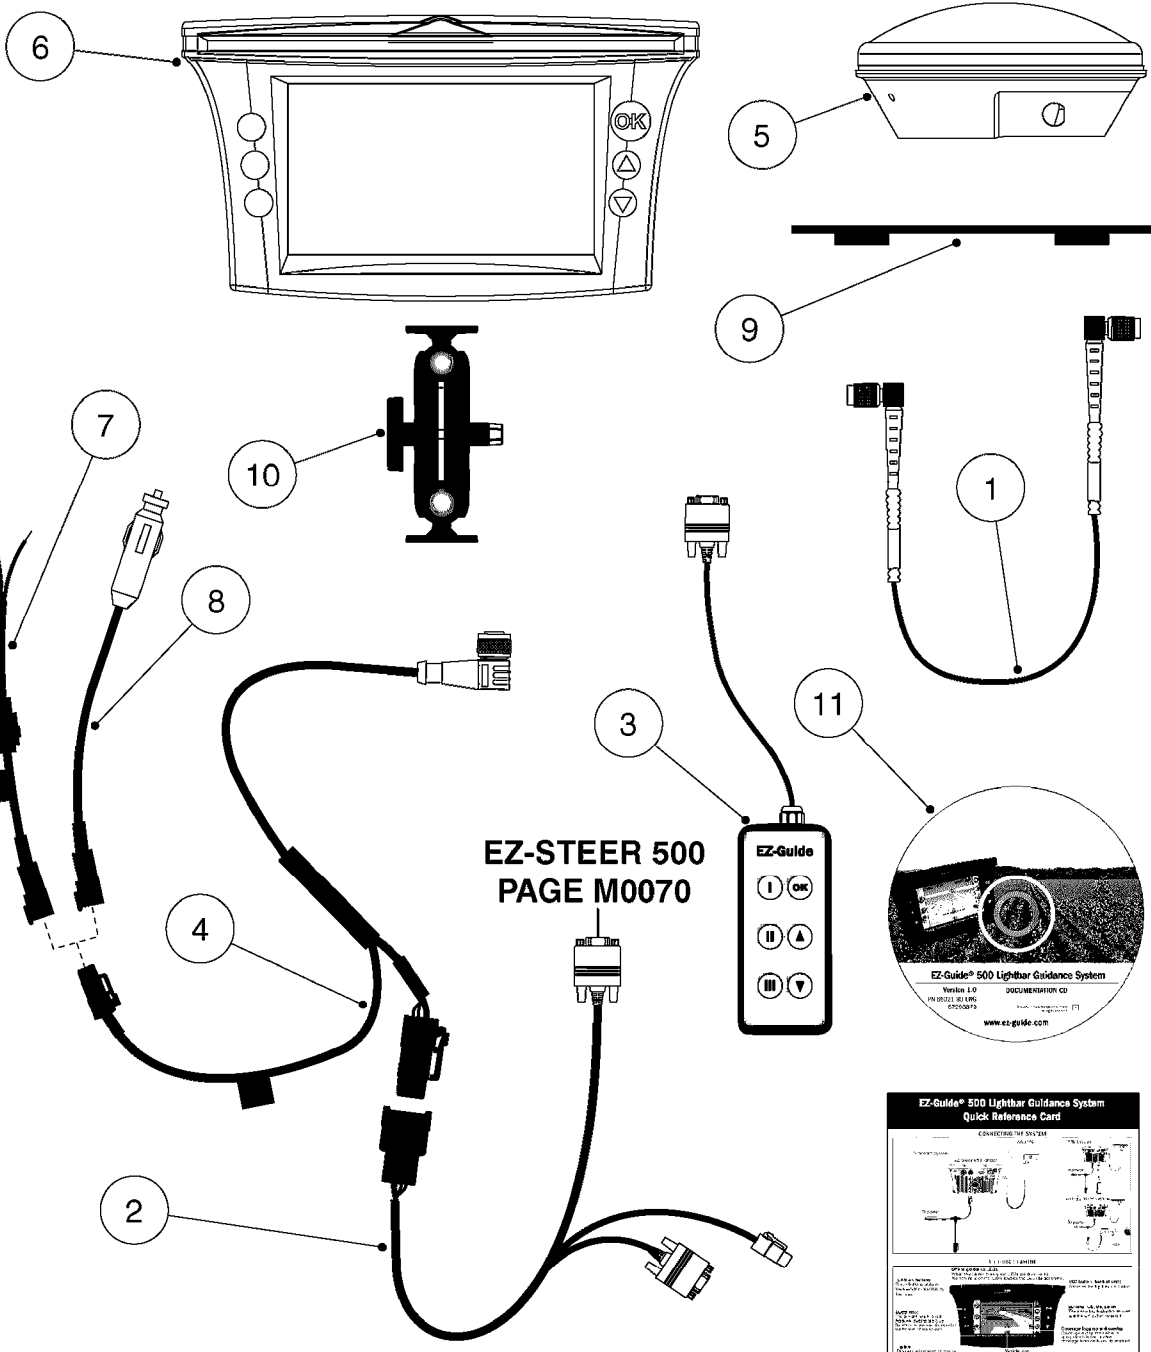

**EZ-STEER 500  
PAGE M0070**

**COMPLETE ASSEMBLY** — 13

**COMPLETE ASSEMBLIES  
WHOLEGOODS ITEMS**

**M0060**

EZ-GUIDE 500 LIGHTBAR  
M0060-HIN, 01:01:16

Page 1  
Date 05.08.2019 12:01

Pos.	parts-n°	order qty	description
1	26007603	1	CABLE, ANTENNA, EZGUIDEPLUS
2	26012203	1	EZ-STEER/GUIDE 500 ADAPT.CABLE
3	26015303	1	REMOTE KEYPAD EZGUIDE 500/250
3	28048403	1	DECAL - REMOTE OVERLAY 500/250
4	26015403	1	EZ-GUIDE 500 CABLE POWER/CAN90
5	26015503	1	EZ-GUIDE 500 Z PLUS ANTENNA
5	26015603	1	ANTENNA AG15 L1,EZ GDE 500/250
6	26015703	1	EZ-GUIDE 500 DGPS DISPLAY
6	26015803	1	EZ-GUIDE 500 OMNISTAR DISPLAY
7	26016103	1	EZ-GUIDE 500 CABLE UNTERM.FUSE
8	26016203	1	EZ-GUIDE 500 POWER CONN.CABLE
9	28048203	1	EZ-GUIDE 500 MOUNT F.AG15 ANT.
10	28048303	1	EZ-GUIDE 250/500 RAM MNT.1.5"
11	29003803	1	EZ-GUIDE 500 CD,GET.STARTED V1
12	67215403	1	EZ-GUIDE 500 QUICK REF.CARD V1
13	84208303	1	EZ GUIDE 500 LIGHTBAR (DGPS)
13	84208403	1	EZ GUIDE 500 LIGHTBAR (XP/HP)
13	84208503	1	EZ GUIDE 500 LIGHTBAR (RTK)