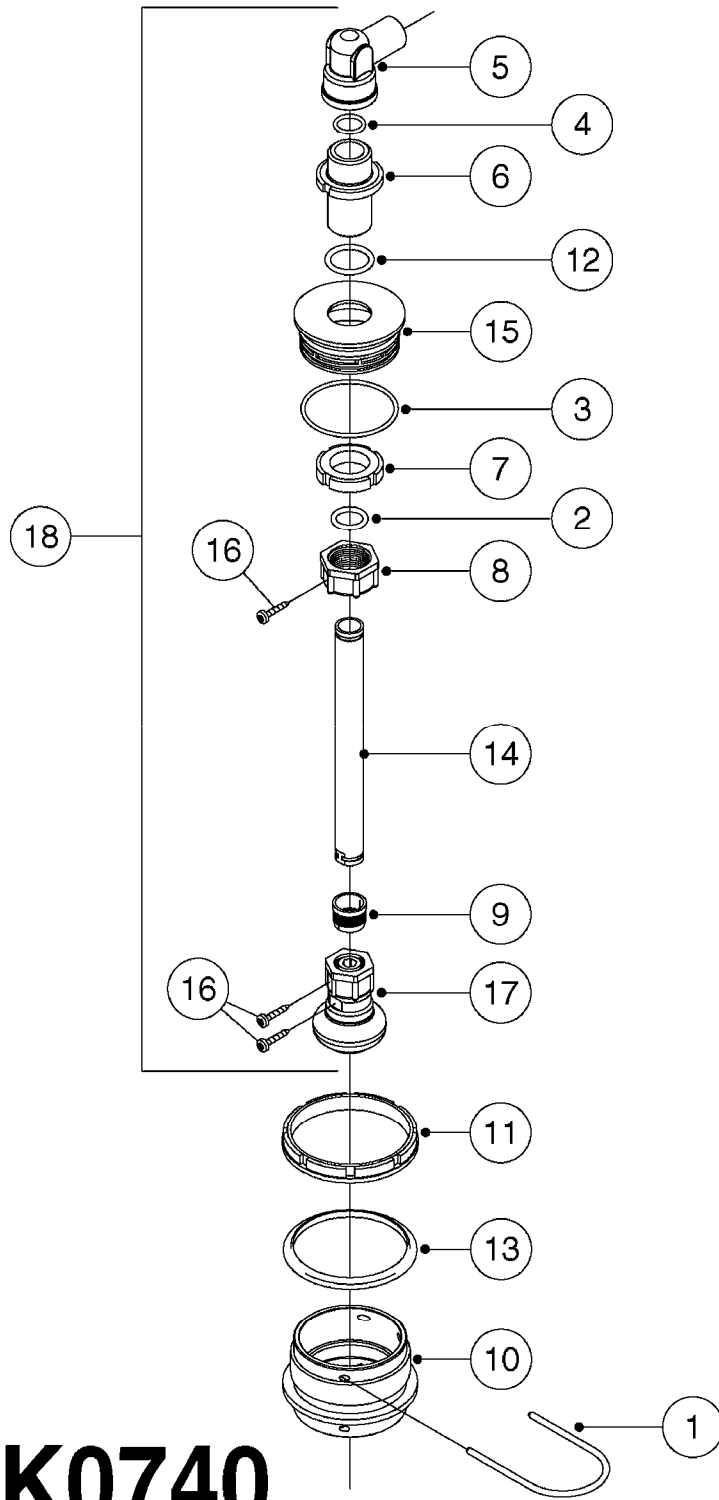

RINSE SYSTEM NOZZLES  
K0730-HIN, 01:01:16

**K0730**

RINSE SYSTEM NOZZLES  
K0730-HIN, 01:01:16

Page 1  
Date 05.08.2019 12:00

parts-n°	order qty	description
145997	1	FITT.DK S-93 FORK
240306	1	O-RING D29/D21X4
242092	1	O-RING D69.5X3
242594	1	O-RING D14 X 1.78 SCH.70-EPDM
320283	1	FITT.DK NUT 3/4"BSP
320467	1	FITT.DK BULKHEAD 1"BSP SINGLE
320471	1	FITT.DK NUT 1" BSP JAMB
320482	1	FITT.DK ELB. 1/2" BSP 60 DEG.
320574	1	FITT.DK NUT 1" BSP SPECIAL
321484	1	BUSHING THREADED F.NOZZ.TUBE
322105	1	FITT.DK S-93 BULKHEAD DOUBLE
322109	1	FITT.DK S-93 BULKHEAD NUT
330212	1	O-RING D19/D14X2.4 F.1/2"NUT
332577	1	O-RING D38/D30X4 F.1" PUR.
334262	1	GASKET F.S-93 BULKHEAD
340885	1	TUBE F. RINSE NOZZLE L=600
341106	1	TUBE F.RINSE NOZZLE L=220
371563	1	NOZZLE FOR TANK RINSE
390485	1	FITT.DK S-93 PLUG W D34 HOLE
720856	1	FITT.DK 1/2'BSP ASSY.F.3/4'NUT
728014	1	RINSE NOZZLE MOUNTED