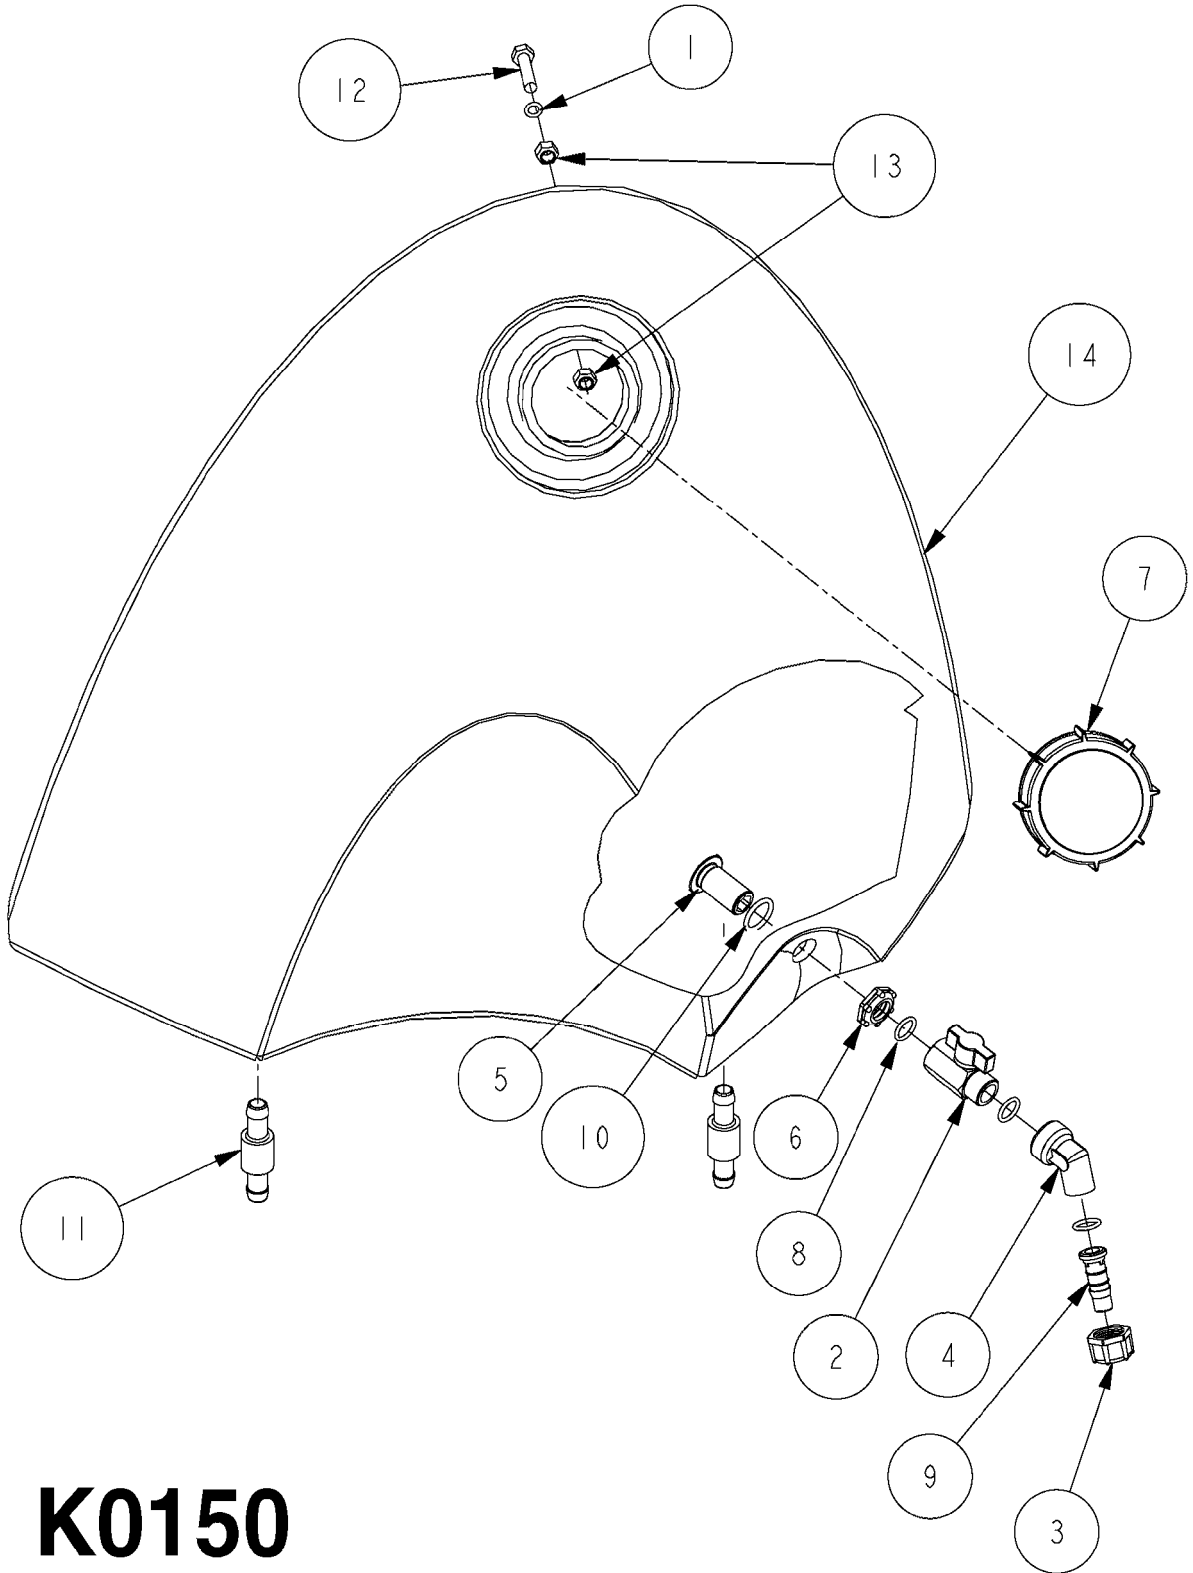

K0150

CLEAN WATER TANK - RANGER
K0150-HIN, 01:01:16

Page 1

Date 05.08.2019 11:59

Pos.	parts-n°	order qty	description
1	240947	1	O-RING D7.3X2.4 NITRIL
2	281551	1	BALL VALVE 1/2"
3	320084	1	FITT.DK NUT 1/2" BSP
4	320482	1	FITT.DK ELB. 1/2" BSP 60 DEG.
5	321296	1	FITT.DK BULKHEAD 1/2" BSP SING
6	321307	1	FITT.DK NUT 1/2" BSP JAMB
7	321322	1	SCREW CAP F. S80 X 4
8	330212	1	O-RING D19/D14X2.4 F.1/2"NUT
9	330687	1	FITT.DK HB 1/2" F. 1/2" NUT
10	332592	1	O-RING D26/D20X3
11	333137	1	FITT.DK CONN.1/2" F.NOZZ. DOUB
12	420641	1	BOLT HM 8X35/22 A2 SS DIN931
13	460143	1	SELF LOCK NUT M8 SST A2 DIN985
14	35003503	1	TANK, HAND WASH 20L RG PRE 08