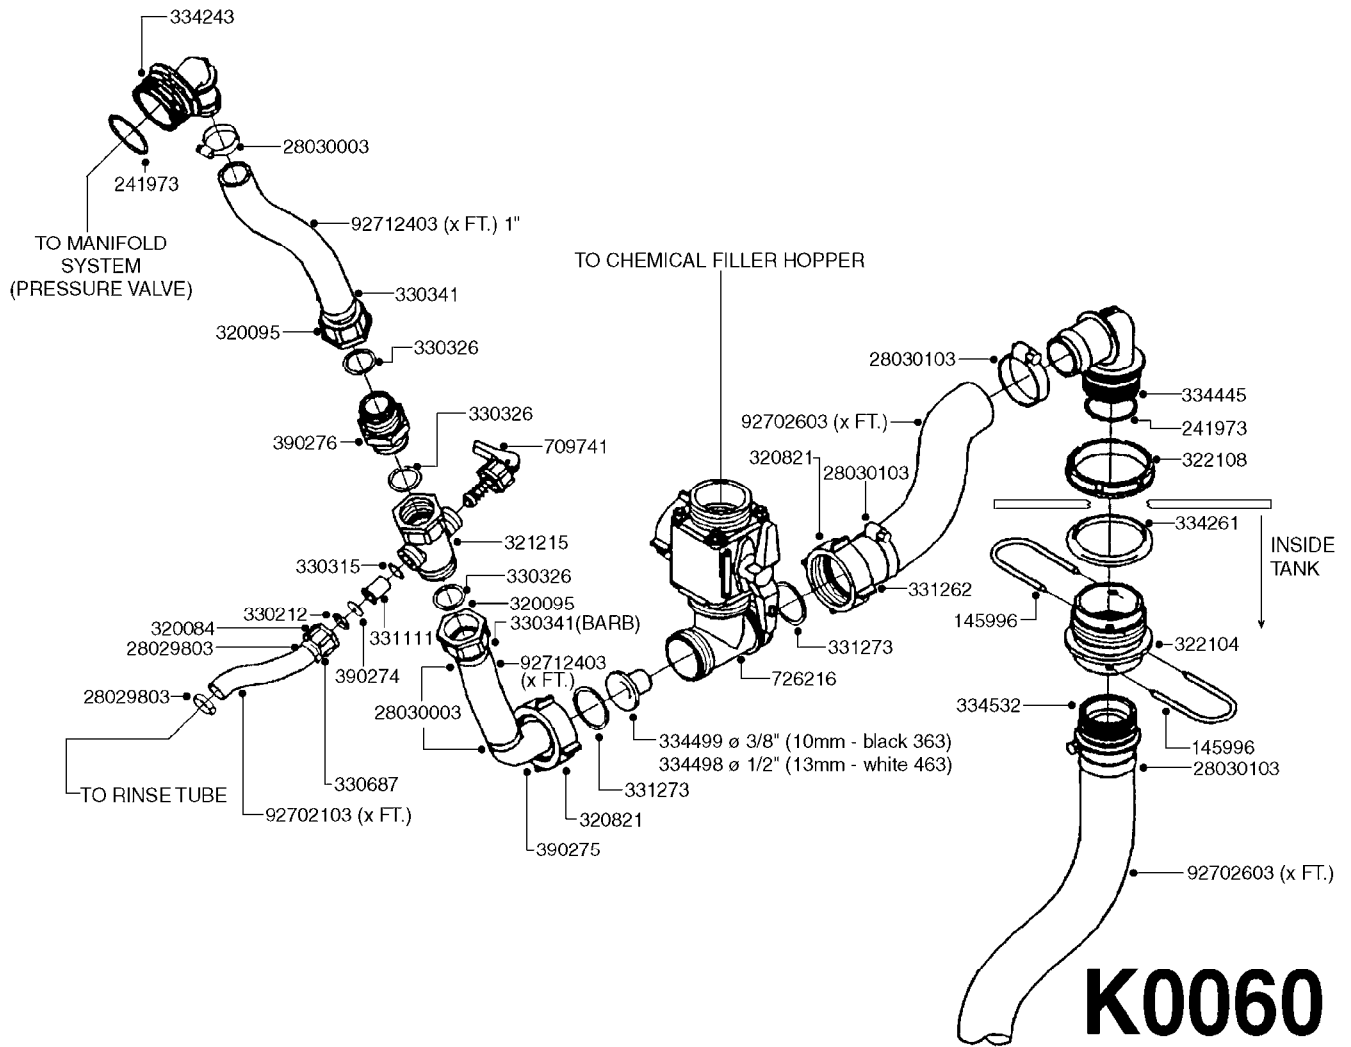

**NK/LX/LY PRE-86**

**K0050**

CHEM.FILLER-MOUNTING BRACKETS  
K0050-HIN, 01:01:16

Page 1  
Date 05.08.2019 11:59

parts-n°	order qty	description
142516	1	SCREW SET M10 BENT F. LOCKING
165557	1	WASHER D28.0/D12.2X2.0 SS
168298	1	INTERM BRACKET
170594	1	170594
194075	1	MOUNT ARM F.CHEM.FILL BRACKET
220820	1	SPRING D20.5/2.0 0-50MM
281897	1	COVER PLUG
334571	1	PLUG 40x40x2 F.SQ.TUBE
420825	1	BOLT HEX 8.8 DEL M10X65
421002	1	BOLT HEX 8.8 DEL M10X30 FT DIN933
430323	1	BOLT HEX 8.8 DEL M12X60
430438	1	BOLT HEX 8.8 DEL M12X65
430721	1	BOLT HEX 8.8 DEL M12X40 FT
430802	1	BOLT HEX 8.8 DEL M12X75
430892	1	BOLT HEX 8.8 DEL M12X110
460423	1	NUT HEX M10X1.50 LOCK DIN985A2 SS
460703	1	NUT HEX M12X1.75 LOCK DIN985A2 SS
471128	1	WASHER, M16, Ø30/17.0X 3.0, SS
480384	1	PIN COTTER 3/16 x 1-1/2"
480502	1	PIN RETAINING M10X50 DIN 1481
614631	1	FOOT PEDAL FOR FILLER
614632	1	SOCKET FOR SUSPENSION LEFT
614633	1	SOCKET FOR SUSPENSION RIGHT
614634	1	MOUNT BRACKET F.ACCESS. RIGHT
614635	1	MOUNT BRACKET F. ACCESS. LEFT
615276	1	BRACKET F.CHEM.FILL MOUNT
615637	1	MNT. BRKT. MEGA CHEM. FILLER
615638	1	MOUNT BKT.F.CHEM FILLER MEGA
616048	1	HOSE HOLDER
636155	1	CENTER-PCS. F.SUSPENSION
636158	1	TELESCOPE HOLDER
636159	1	TELESCOPE PIPE F.HARDI FILLER
636750	1	636750
637176	1	CONSOLE F. CHEMFILL BRACKET