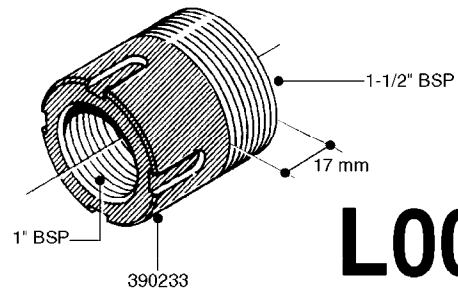

L0040

FITTINGS - NIPPLES & ELBOWS
L0040-HIN, 01:01:16

Page 1
Date 05.08.2019 12:00

parts-n°	order qty	description
10530803	1	FITT.PO.SE 2.00X2.00 45 DEG.
320191	1	FITT.DK ELB 3/8' BSP 45 DEGREE
320482	1	FITT.DK ELB. 1/2" BSP 60 DEG.
320596	1	FITT.DK ELB 3/8'-1/2'BSP 45DEG
320607	1	FITT.DK HN 3/8M X 3/8F BSP LNG
320633	1	FITT.DK HN 3/8"M X 3/8"F BSP
321451	1	FITT.DK ELB.1-1/2 X1-1/4 80DEG
321532	1	FITT.DK REDUC 3/4' X 1/2' BSP
390233	1	FITT.DK REDUC 1-1/2" X 1" BSP