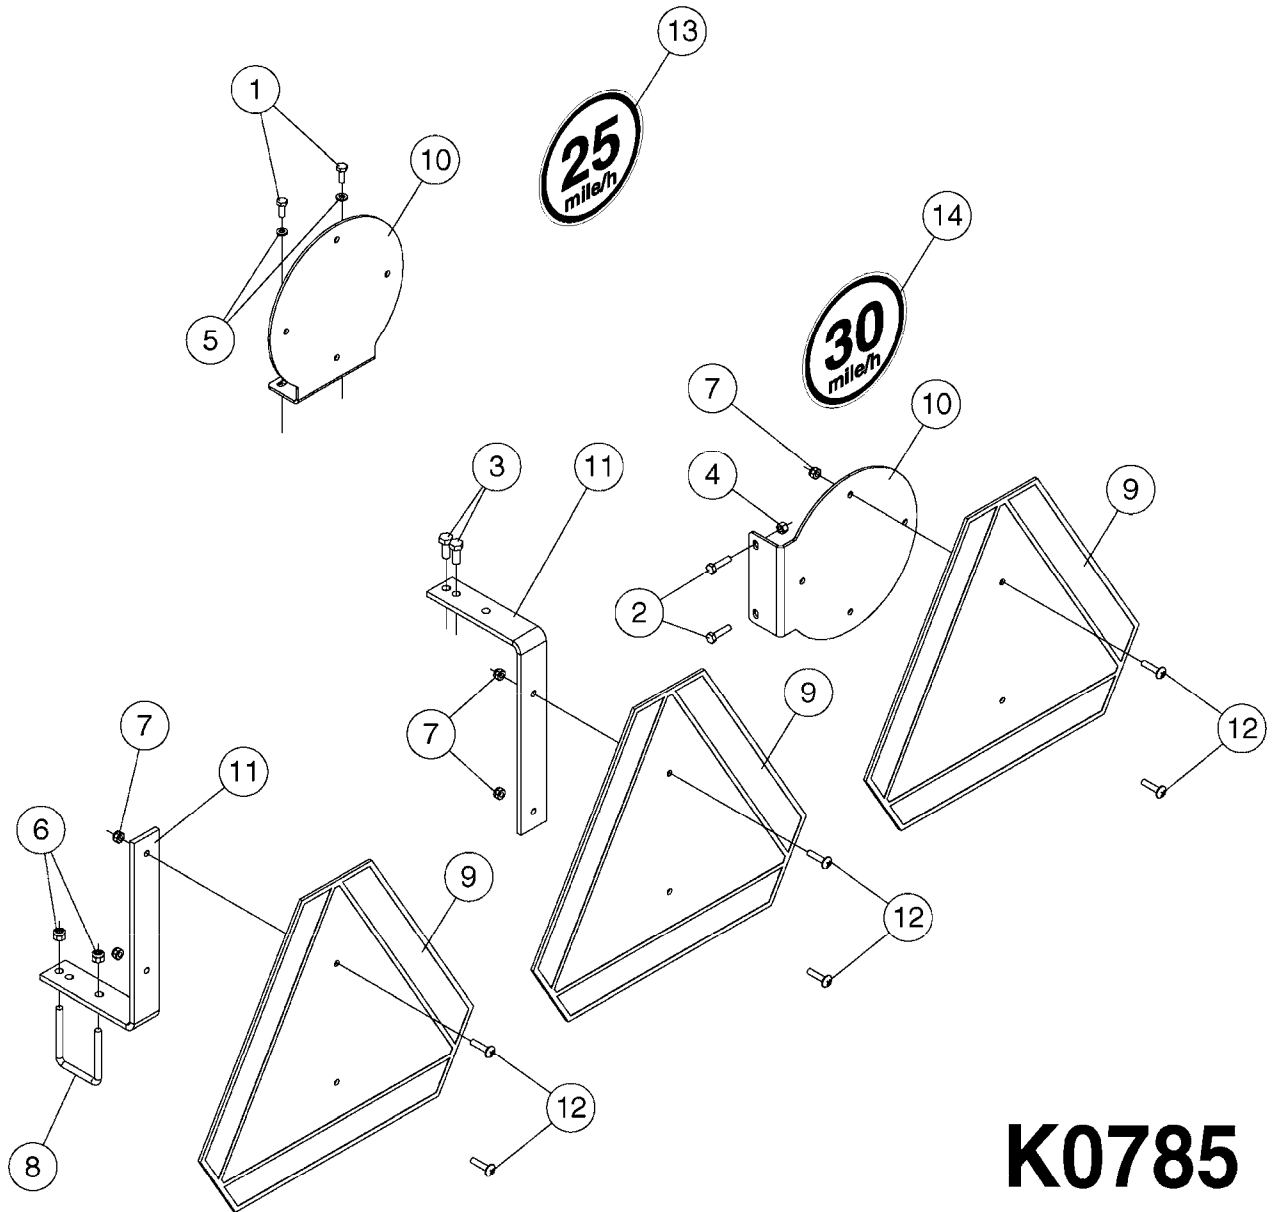

SMV/SPEED SIGNS & BRACKETS  
K0785-HIN, 16:01:18

Page 1  
Date 05.08.2019 12:00

Pos.	parts-n°	order qty	description
1	410185	1	BOLT HEX 8.8 DEL M6X16
2	410281	1	BOLT HEX 8.8 DEL M6X25 DIN933 A2
3	420582	1	BOLT HEX 8.8 DEL M8X20 FT A2
4	460261	1	NUT HEX M6X1.00 LOCK DIN985 A2 SS
5	470901	1	WASHER D11.8/D6.1X1.6 SS LOCK
6	10010803	1	NUT HEX NC (NYLON LOCK) 5/16
7	10497603	1	NUT HEX NC 1/4 NYLOCK Z
8	10601303	1	BOLT U 5/16'x 2'
9	10601403	1	SMV SIGN POLYSTYRENE
10	16170103	1	BRACKET, DECAL, SPEED LIMIT, PRESIDIO
11	17007203	1	MOUNT BKT. F. S.M.V. SIGN-03
12	45002203	1	SCREW TPH MS 1/4-20X1 ZNCLR
13	97616103	1	DECAL- SPEED 25 MPH
14	97617103	1	DECAL - SPEED 30 MPH