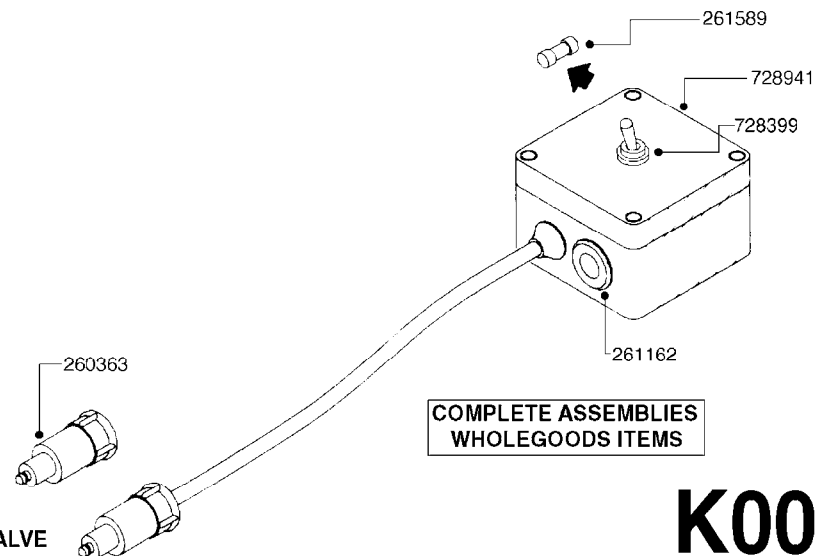

**COMPLETE ASSEMBLIES  
WHOLEGOODS ITEMS**

**COMPLETE ASSEMBLYS:**  
841068 - HC 650m/950m  
10545703 - MEGA

**K0010**

AGITATN BYPAS VALV-MANIFLD SYS  
K0010-HIN, 01:01:16

Page 1  
Date 05.08.2019 11:59

parts-n°	order qty	description
145996	1	FITT.DK S-67 FORK
240936	1	O-RING D13.3X2.4 NITRIL
242010	1	O-RING D37.47X5.33
242020	1	O-RING 39.2 X 3 VITON
242046	1	O-RING D60X2
242351	1	O-RING D69.5X3.0 VITON F.S-93
242353	1	O-RING 3 X 44.2 VITON
284585	1	CLAMP HOSE GEAR 1" MINI 020
322066	1	FITT.DK S-56 NUT
334100	1	FITT.DK S-61 ELB.1" 110 DEG.
334151	1	FITT.DK S-61 ELB.1-1/4"110 DEG
334232	1	FITT.DK S-67 STR.1-1/4"
334244	1	FITT.DK S-67 ELB.1-1/4"
334497	1	END COVER 3 WAY VALVE S-67
334578	1	HANDLE FOR VALVE 'OLD' STYLE
334588	1	FACE PLATE F. BALL VALVE BLUE
334598	1	PLUG F.VALVE HANDLE BLUE
334600	1	SPINDLE F.3 WAY VALVE
334601	1	FITT.DK S-93 TO S67 ADAPTOR
334634	1	FITT.DK ADAPTER S-93M S67M
390238	1	BALL F. 3 WAY PRESSURE VALVE
390251	1	MOTOR HOUSING F. 3-WAY VALVE
390664	1	WASHER NYLON D85.0/D7.0X3.0
410605	1	BOLT HEX 8.8 DEL M6X80
440681	1	SCREW F. PLASTIC 4MM X 14LG SS
440685	1	SCREW F.PLASTIC 4X14 SS C-SUNK
460261	1	NUT HEX M6X1.00 LOCK DIN985 A2 SS
471125	1	WASHER M6U 6.4X14X1.2,A2 SS
728393	1	VALVE 3 WAY F.AGITAT.SHUTOFF
728579	1	SEAL F BALL
841068	1	AGITATION BYPASS KIT
978339	1	DECAL MANIFOLD SYS.AGIT.RETU
978340	1	DECAL MANIFOLD SYS.PUMP SUCT
10545703	1	*AGITATION BYPASS KIT MEGA
28030103	1	CLAMP HOSE GEAR P5/4-S1.5"6724
92712403	1	HOSE R X1" X300PSI WP X0012"
92734403	1	HOSE R X5/4" X200PSI WP X0012"
92738900	1	HOSE R X PVC X 1-1/4" 0012"