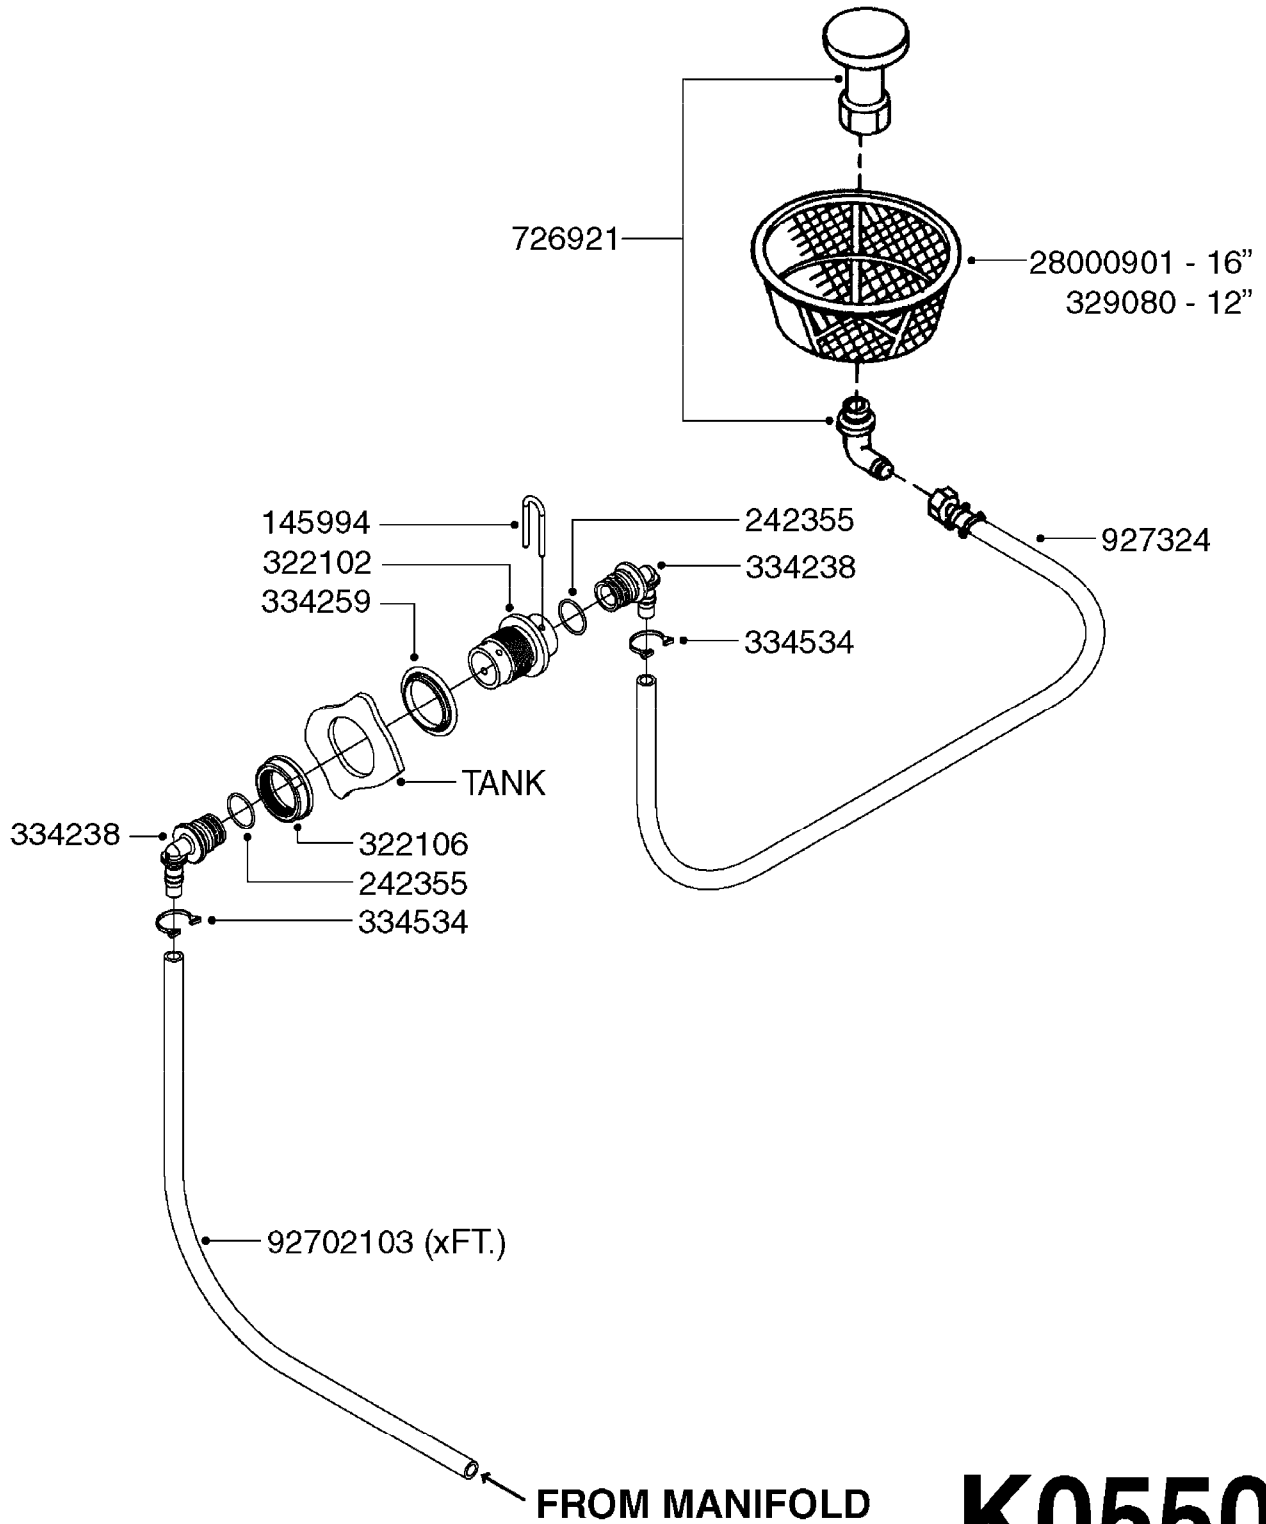

POWDER MIXER
K0550-HIN, 01:01:16

POWDER MIXER
K0550-HIN, 01:01:16

Page 1
Date 05.08.2019 12:00

parts-n°	order qty	description
145994	1	FITT.DK S-40 FORK
242355	1	O-RING D19.2X3.0 VITON F.S-40
322102	1	FITT.DK S-40 BULKHEAD
322106	1	FITT.DK S-40 BULKHEAD NUT
329080	1	FILTER BASKET 12"
334238	1	FITT.DK S-40 ELB.1/2"
334259	1	GASKET F. S-40 BULKHEAD
334534	1	CLAMP HOSE PLASTIC 1/2"
726921	1	POWDER MIXER F.STRAINER BASKET
927324	1	HOSE R PRESSURE D12-80-200 BAR
28000901	1	FILTER, TOP MAIN TANK, D400 L275 300130
92702103	1	HOSE R X1/2" X300PSI WP X0012"