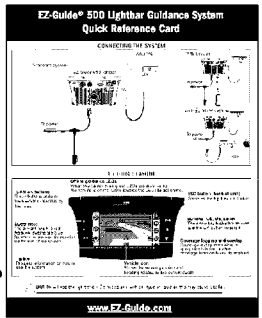

**EZ-STEER 500  
PAGE M0070**

**COMPLETE ASSEMBLY** — 13

**COMPLETE ASSEMBLIES  
WHOLEGOODS ITEMS**

**M0060**

EZ-GUIDE 500 LIGHTBAR  
M0060-HIN, 01:01:16

Page 1  
Date 05.08.2019 12:01

Pos.	parts-n°	order qty	description
1	26007603	1	CABLE, ANTENNA, EZGUIDEPLUS
2	26012203	1	EZ-STEER/GUIDE 500 ADAPT.CABLE
3	26015303	1	REMOTE KEYPAD EZGUIDE 500/250
3	28048403	1	DECAL - REMOTE OVERLAY 500/250
4	26015403	1	EZ-GUIDE 500 CABLE POWER/CAN90
5	26015503	1	EZ-GUIDE 500 Z PLUS ANTENNA
5	26015603	1	ANTENNA AG15 L1,EZ GDE 500/250
6	26015703	1	EZ-GUIDE 500 DGPS DISPLAY
6	26015803	1	EZ-GUIDE 500 OMNISTAR DISPLAY
7	26016103	1	EZ-GUIDE 500 CABLE UNTERM.FUSE
8	26016203	1	EZ-GUIDE 500 POWER CONN.CABLE
9	28048203	1	EZ-GUIDE 500 MOUNT F.AG15 ANT.
10	28048303	1	EZ-GUIDE 250/500 RAM MNT.1.5"
11	29003803	1	EZ-GUIDE 500 CD,GET.STARTED V1
12	67215403	1	EZ-GUIDE 500 QUICK REF.CARD V1
13	84208303	1	EZ GUIDE 500 LIGHTBAR (DGPS)
13	84208403	1	EZ GUIDE 500 LIGHTBAR (XP/HP)
13	84208503	1	EZ GUIDE 500 LIGHTBAR (RTK)