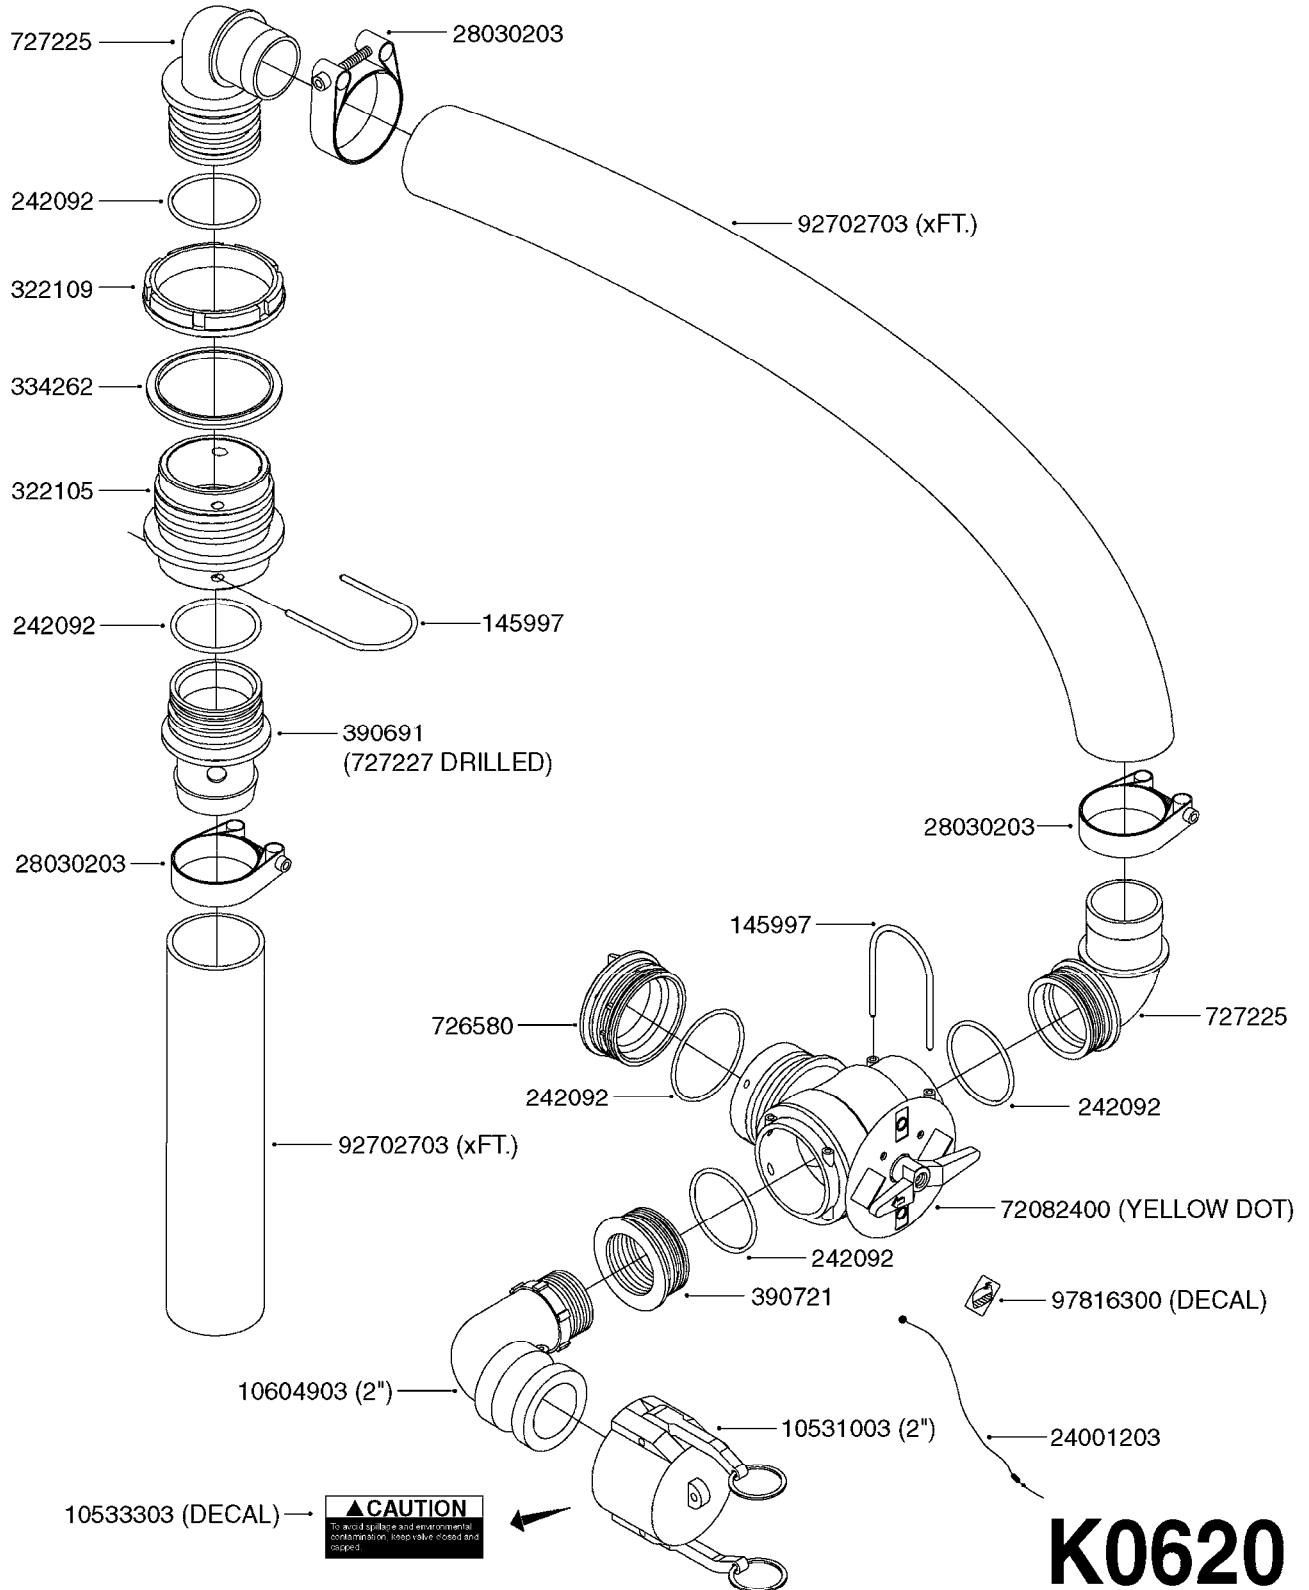

# K0610

QUICKFILL-VALVES-BANJO 2" & 3"  
K0610-HIN, 01:01:16

Page 1  
Date 05.08.2019 12:00

parts-n°	order qty	description
10531003	1	CAP F.MALE QUICK COUPLER 2"
16048604	1	QUICK FILL BKT. NAV. 575-1100
24001203	1	RBR LANYARD 11" F.QCK FILL CAP
28014603	1	VALVE STUBBY 2" BANJO
28029403	1	3"NPT MALE X S93 FEMALE
28029603	1	VALVE STUBBY 3" BANJO
28029703	1	CAP F.MALE QUICK COUPLER 3"