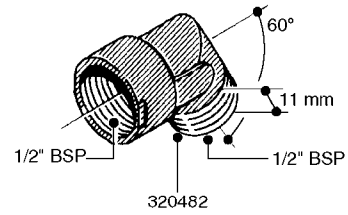

**L0030**

FITTINGS - HEXAGON NIPPLES  
L0030-HIN, 01:01:16

Page 1  
Date 05.08.2019 12:00

parts-n°	order qty	description
10015303	1	FITT.PO.HN 1.00X1.00 M1000
10425003	1	FITT.PO.HN 1.25X1.00 MCPHEE
320132	1	FITT.DK HN 1" BSP
320176	1	FITT.DK HN 3/8"X1/2" BSP
320445	1	FITT.DK HN 1/4"X3/8" BSP
320655	1	FITT.DK HN 1/2"-1/2" BSP
320692	1	FITT.DK HN 3/8'BSPX1/4'NPT
320703	1	FITT.DK HN 3/8BSP X1/2 &1/4NPT
320725	1	FITT.DK NIPPLE 3/8"-3/8" BSP
320902	1	FITT.DK HN 3/8'X 1/4' BSP
390232	1	FITT.DK HN 1-1/2' X 1-1/4' BSP
390276	1	FITT.DK HN 1'BSP