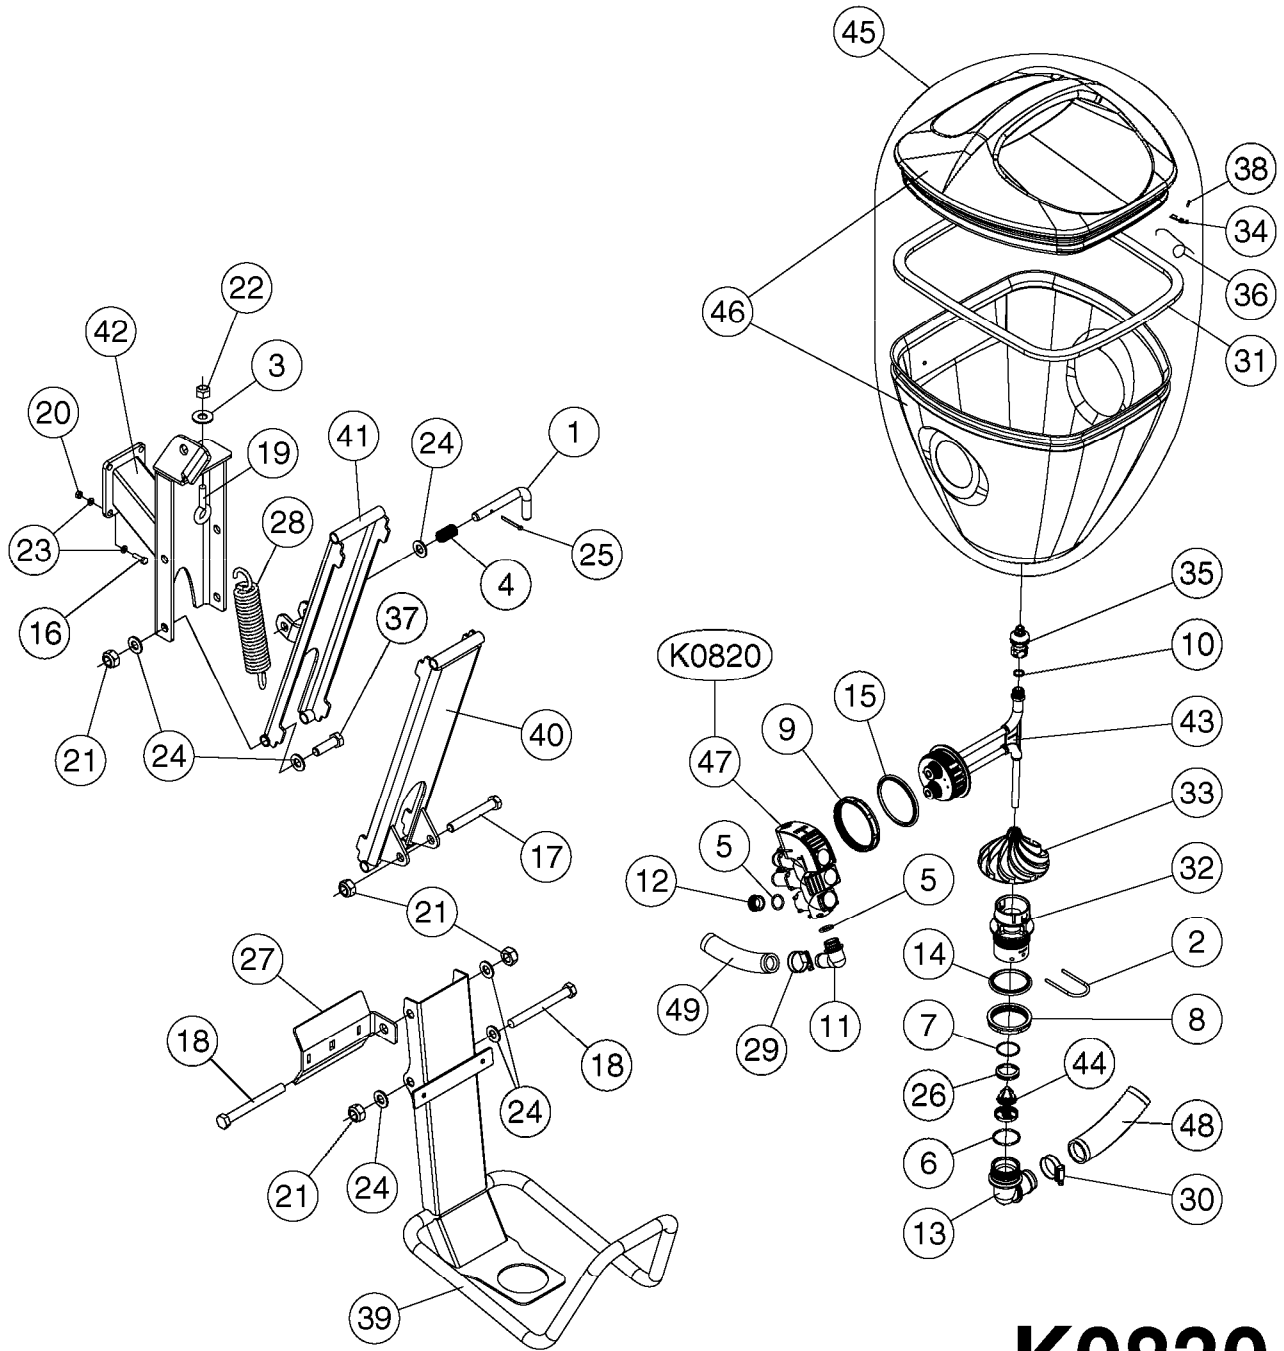

**K0820**

TURBOFILLER S25 MANIFOLD  
K0820-HIN, 19:05:17

Page 1

Date 05.08.2019 12:00

Pos.	parts-n°	order qty	description
1	146643	1	PIN F.CYLINDER D3 X 15
2	240951	1	O-RING D21.2X3 NITRIL
3	270211	1	FITT.DK S25 FORK L=37.5
4	330304	1	VALVE CONE D14
5	461219	1	LOCKNUT M3 DIN 985 SS
6	14071400	1	FITT.DK S25 FORK L=45
7	14074100	1	FITT.DK S25 FORK L=45 + M3
8	14074200	1	PIN FOR S25 FITTING
9	16214100	1	PLATE MANIFOLD CHEMFILL
10	33512500	1	FITT.DK S-25 ELB.90° 5/16"HB
11	33512800	1	FITT.DK S-25 ELB.90° S-25 L38
12	33512900	1	FITT.DK S-25 ELB.90° S-25 L60
13	33513000	1	HANDLE /S25 HOUSING TURBOFILL
14	33513100	1	COVER VALVE TURBOFILL S25
15	33513400	1	VALVE CONE z21
16	33513500	1	FITT.DK S-25 STR. 1"
17	39122600	1	FITT.DK S-25 VALVE MANIFOLD
18	39129800	1	VALVE SEAT S25 Ø20/Ø18/Ø5
19	39129900	1	VALVE SEAT S25 Ø20/Ø18
20	39130000	1	VALVE SEAT S25 Ø13.5/Ø11
21	44076200	1	SCREW WN5451 5X16 SS TORX
22	72482100	1	VALVE ASSY. S25 Ø14 TURBOFILL
23	72482200	1	VALVE ASSY. S25 Ø21 TURBOFILL
24	72530700	1	REP. KIT F. MANIFOLD S25 TURB.
25	72924500	1	REP.KIT F.MANIFOLD S25 TURBO
26	97821400	1	DECAL CHEMFILL SUCTION 28Ø
27	97821500	1	DECAL CHEMFILL AGITATE 28Ø
28	97821600	1	DECAL CHEMFILL CLEAN 28Ø