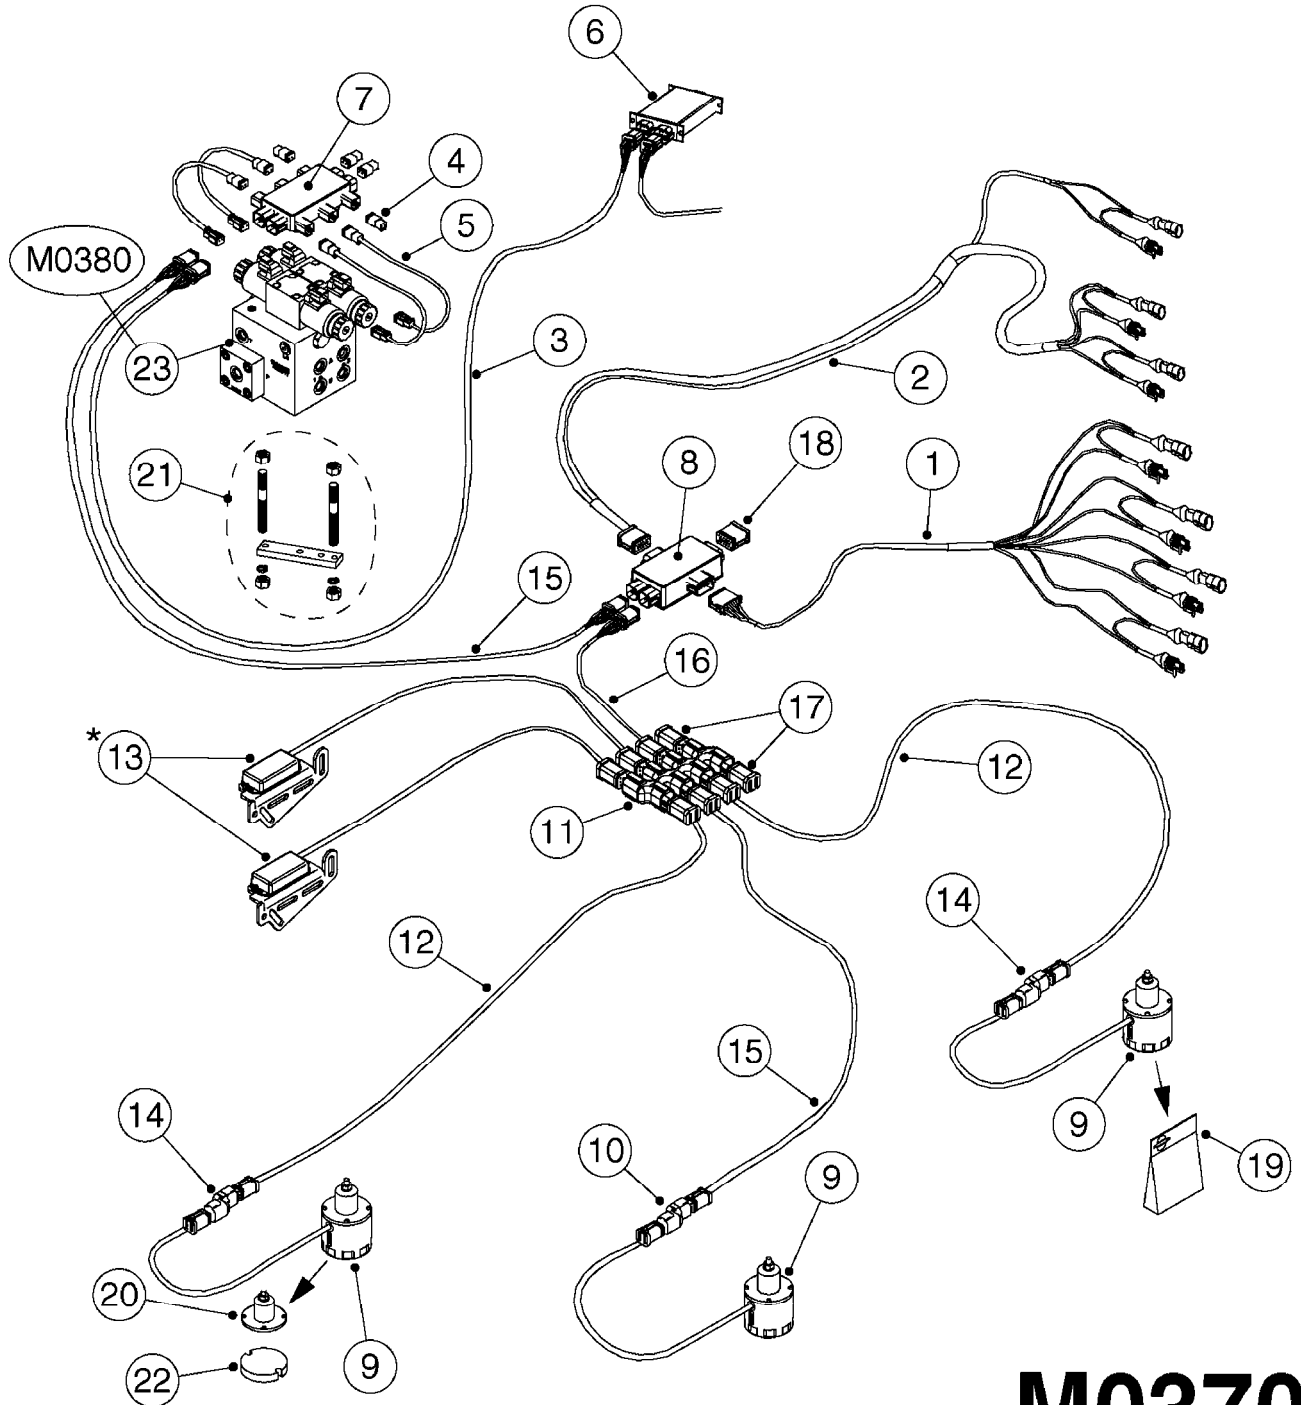

# M0360

NORAC SEVERE TERRAIN KIT  
M0360-HIN, 01:01:16

Page 1

Date 05.08.2019 12:01

Pos.	parts-n°	order qty	description
1	26030300	1	NORAC SEVERE TERRAIN CABLE
2	28024103	1	TIE STRAP L=8" x W=3/16"
3	28025203	1	TIE STRAP L=23" x W=1/2"
4	28086400	1	UC4 ULTRASONIC SENSOR
5	28086500	1	UC4 SENSOR MOUNTING BKT. NORAC
6	72591600	1	NORAC HC SEVERE TERRAIN KIT