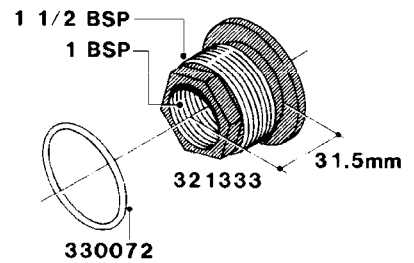

L0060

FITTINGS - BULKHEAD
L0060-HIN, 01:01:16

Page 1

Date 05.08.2019 12:00

parts-n°	order qty	description
141046	1	NUT 3/8" BSP
141341	1	NUT 1/4' BSP
240284	1	O-RING D82,5/75 X 3,5
320456	1	FITT.DK BULKHEAD 1"BSP DOUBLE
320467	1	FITT.DK BULKHEAD 1"BSP SINGLE
320471	1	FITT.DK NUT 1" BSP JAMB
320541	1	FITT.DK BULKHEAD 2-1/2'BSP SIN
320552	1	FITT.DK NUT 2-1/2' BSP JAMB
320644	1	FITT.DK ELB.3/4"HB X 1" BSP
320784	1	FITT.DK CAP 1-1/2" BSP
320795	1	FITT.DK NUT 1-1/2" BSP JAMB
320935	1	FITT.DK BULKHEAD 1/4' BSP SING
320946	1	FITT.DK BULKHEAD 3/8' BSP SING
321296	1	FITT.DK BULKHEAD 1/2" BSP SING
321307	1	FITT.DK NUT 1/2" BSP JAMB
321333	1	FITT.DK BULK 1-1/2" X 1"F BSP
330061	1	O-RING D16/D11X2,5
330072	1	O-RING D53.5/D45.5X4
330212	1	O-RING D19/D14X2.4 F.1/2"NUT
332577	1	O-RING D38/D30X4 F.1" PUR.
332592	1	O-RING D26/D20X3