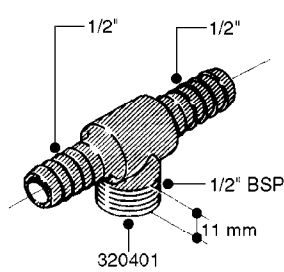

**L0040**

FITTINGS - NIPPLES & ELBOWS  
L0040-HIN, 01:01:16

Page 1

Date 16.03.2016 11:40

parts-n°	order qty	description
10530803	1	FITT.PO.SE 2.00X2.00 45 DEG.
320191	1	FITT.DK ELB 3/8' BSP 45 DEGREE
320482	1	FITT.DK ELB. 1/2" BSP 60 DEG.
320596	1	FITT.DK ELB 3/8'-1/2'BSP 45DEG
320607	1	FITT.DK HN 3/8M X 3/8F BSP LNG
320633	1	FITT.DK HN 3/8"M X 3/8"F BSP
321451	1	FITT.DK ELB.1-1/2 X1-1/4 80DEG
321532	1	FITT.DK REDUC 3/4' X 1/2' BSP
390233	1	FITT.DK REDUC 1-1/2" X 1" BSP

**L0050**

parts-n°	order qty	description
242594	1	O-RING D14 X 1.78 SCH.70-EPDM
320294	1	FITT.DK TEE 3/8X3/8HB X1/2"BSP
320305	1	FITT.DK HB 3/4'- 3/4' BSP
320386	1	FITT.DK TEE 3/8X3/8HB X3/8"BSP
320397	1	FITT.DK ELB 3/8"HB X 3/8" BSP
320401	1	FITT.DK TEE 1/2X1/2HB X1/2"BSP
320412	1	FITT.DK TEE 1/2X1/2HB X3/8'BSP
320423	1	FITT.DK ELB 1/2'HB X 3/8' BSP
320891	1	FITT.DK HB 3/8'- 3/8' BSP
320972	1	FITT.DK HB 5/16'- 1/4' BSP
322046	1	FITT.DK TEE 1/2X1/2HB X3/4'BSP
322048	1	FITT.DK TEE 3/4X3/4HB X3/4'BSP
330595	1	O-RING D24.6/D20X2.1 -3/4"
333137	1	FITT.DK CONN.1/2" F.NOZZ. DOUB
333141	1	FITT.DK CONN.1/2" F.NOZZ.SING
334041	1	FITT.DK CONN.3/4' F.NOZZ. SING
334042	1	FITT.DK CONN.3/4' F.NOZZ. DOUB
334195	1	FITT.DK ELB. 3/4"HB X 3/4"HB
10012103	1	FITT.PO.HB 1.25X1.50 IMB1012
10014003	1	FITT.PO.HB 1.25X1.25 IMB1010
10036903	1	FITT.PO.HB 1.50X1.50 IMB1212
28019303	1	FITTING HB ELB 3/4NPT-3/4HOSE
61016500	1	HOSE TAIL 3/4" 90°+RG CAP 3/4"
72026700	1	NOZZLE TUBE ADAPTER W/O-RING