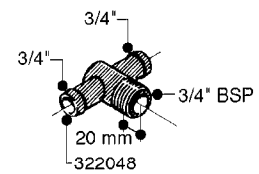

**L0040**

FITTINGS - NIPPLES & ELBOWS  
L0040-HIN, 01:01:16

Page 1

Date 16.03.2016 11:40

parts-n°	order qty	description
10530803	1	FITT.PO.SE 2.00X2.00 45 DEG.
320191	1	FITT.DK ELB 3/8' BSP 45 DEGREE
320482	1	FITT.DK ELB. 1/2" BSP 60 DEG.
320596	1	FITT.DK ELB 3/8'-1/2'BSP 45DEG
320607	1	FITT.DK HN 3/8M X 3/8F BSP LNG
320633	1	FITT.DK HN 3/8"M X 3/8"F BSP
321451	1	FITT.DK ELB.1-1/2 X1-1/4 80DEG
321532	1	FITT.DK REDUC 3/4' X 1/2' BSP
390233	1	FITT.DK REDUC 1-1/2" X 1" BSP

**L0050**

parts-n°	order qty	description
242594	1	O-RING D14 X 1.78 SCH.70-EPDM
320294	1	FITT.DK TEE 3/8X3/8HB X1/2"BSP
320305	1	FITT.DK HB 3/4'- 3/4' BSP
320386	1	FITT.DK TEE 3/8X3/8HB X3/8"BSP
320397	1	FITT.DK ELB 3/8"HB X 3/8" BSP
320401	1	FITT.DK TEE 1/2X1/2HB X1/2"BSP
320412	1	FITT.DK TEE 1/2X1/2HB X3/8'BSP
320423	1	FITT.DK ELB 1/2'HB X 3/8' BSP
320891	1	FITT.DK HB 3/8'- 3/8' BSP
320972	1	FITT.DK HB 5/16'- 1/4' BSP
322046	1	FITT.DK TEE 1/2X1/2HB X3/4'BSP
322048	1	FITT.DK TEE 3/4X3/4HB X3/4'BSP
330595	1	O-RING D24.6/D20X2.1 -3/4"
333137	1	FITT.DK CONN.1/2" F.NOZZ. DOUB
333141	1	FITT.DK CONN.1/2" F.NOZZ.SING
334041	1	FITT.DK CONN.3/4' F.NOZZ. SING
334042	1	FITT.DK CONN.3/4' F.NOZZ. DOUB
334195	1	FITT.DK ELB. 3/4"HB X 3/4"HB
10012103	1	FITT.PO.HB 1.25X1.50 IMB1012
10014003	1	FITT.PO.HB 1.25X1.25 IMB1010
10036903	1	FITT.PO.HB 1.50X1.50 IMB1212
28019303	1	FITTING HB ELB 3/4NPT-3/4HOSE
61016500	1	HOSE TAIL 3/4" 90°+RG CAP 3/4"
72026700	1	NOZZLE TUBE ADAPTER W/O-RING