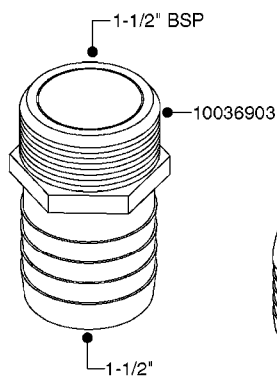

**L0030**

FITTINGS - HEXAGON NIPPLES  
L0030-HIN, 01:01:16

Page 1  
Date 16.03.2016 11:40

parts-n°	order qty	description
10015303	1	FITT.PO.HN 1.00X1.00 M1000
10425003	1	FITT.PO.HN 1.25X1.00 MCPHEE
320132	1	FITT.DK HN 1" BSP
320176	1	FITT.DK HN 3/8"X1/2" BSP
320445	1	FITT.DK HN 1/4"X3/8" BSP
320655	1	FITT.DK HN 1/2"-1/2" BSP
320692	1	FITT.DK HN 3/8'BSPX1/4'NPT
320703	1	FITT.DK HN 3/8BSP X1/2 &1/4NPT
320725	1	FITT.DK NIPPLE 3/8"-3/8" BSP
320902	1	FITT.DK HN 3/8'X 1/4' BSP
390232	1	FITT.DK HN 1-1/2' X 1-1/4' BSP
390276	1	FITT.DK HN 1'BSP

**L0040**

FITTINGS - NIPPLES & ELBOWS  
L0040-HIN, 01:01:16

Page 1

Date 16.03.2016 11:40

parts-n°	order qty	description
10530803	1	FITT.PO.SE 2.00X2.00 45 DEG.
320191	1	FITT.DK ELB 3/8' BSP 45 DEGREE
320482	1	FITT.DK ELB. 1/2" BSP 60 DEG.
320596	1	FITT.DK ELB 3/8'-1/2'BSP 45DEG
320607	1	FITT.DK HN 3/8M X 3/8F BSP LNG
320633	1	FITT.DK HN 3/8"M X 3/8"F BSP
321451	1	FITT.DK ELB.1-1/2 X1-1/4 80DEG
321532	1	FITT.DK REDUC 3/4' X 1/2' BSP
390233	1	FITT.DK REDUC 1-1/2" X 1" BSP