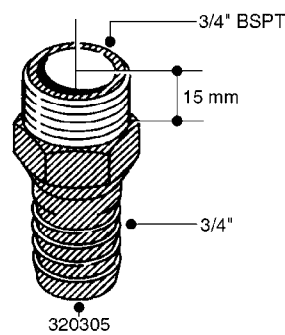

**L0030**

FITTINGS - HEXAGON NIPPLES  
L0030-HIN, 01:01:16

Page 1  
Date 16.03.2016 11:40

parts-n°	order qty	description
10015303	1	FITT.PO.HN 1.00X1.00 M1000
10425003	1	FITT.PO.HN 1.25X1.00 MCPHEE
320132	1	FITT.DK HN 1" BSP
320176	1	FITT.DK HN 3/8"X1/2" BSP
320445	1	FITT.DK HN 1/4"X3/8" BSP
320655	1	FITT.DK HN 1/2"-1/2" BSP
320692	1	FITT.DK HN 3/8'BSPX1/4'NPT
320703	1	FITT.DK HN 3/8BSP X1/2 &1/4NPT
320725	1	FITT.DK NIPPLE 3/8"-3/8" BSP
320902	1	FITT.DK HN 3/8'X 1/4' BSP
390232	1	FITT.DK HN 1-1/2' X 1-1/4' BSP
390276	1	FITT.DK HN 1'BSP

**L0040**

FITTINGS - NIPPLES & ELBOWS  
L0040-HIN, 01:01:16

Page 1

Date 16.03.2016 11:40

parts-n°	order qty	description
10530803	1	FITT.PO.SE 2.00X2.00 45 DEG.
320191	1	FITT.DK ELB 3/8' BSP 45 DEGREE
320482	1	FITT.DK ELB. 1/2" BSP 60 DEG.
320596	1	FITT.DK ELB 3/8'-1/2'BSP 45DEG
320607	1	FITT.DK HN 3/8M X 3/8F BSP LNG
320633	1	FITT.DK HN 3/8"M X 3/8"F BSP
321451	1	FITT.DK ELB.1-1/2 X1-1/4 80DEG
321532	1	FITT.DK REDUC 3/4' X 1/2' BSP
390233	1	FITT.DK REDUC 1-1/2" X 1" BSP