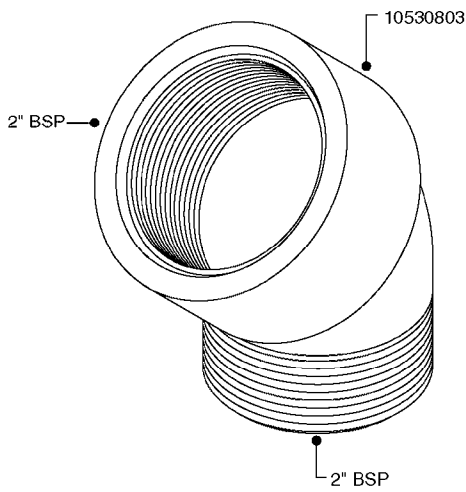

**L0020**

FITTINGS-T-PIECES, CAPS & ELBOWS  
L0020-HIN, 01:01:16

Page 1

Date 16.03.2016 11:40

parts-n°	order qty	description
10053603	1	FITT. CAPNUT 2"BSP 5601
10194303	1	CAP BLANK 1 1/2 MCPHEE 210060
320047	1	FITT.DK CAPNUT 1/2" BSP
320106	1	FITT.DK CAPNUT 1" BSP
320272	1	FITT.DK CAPNUT 3/8" BSP
320316	1	FITT.DK TEE 3/4" X3/4" X1"BSP
320331	1	FITT.DK TEE 1" - 1" - 3/4" BSP
320342	1	FITT.DK EL 3/4"M X 1"F BSP
320563	1	FITT.DK 3 WAY 1/2" 110 DEG.
320677	1	NO LONGER AVAILABLE
320961	1	FITT.DK CAPNUT 1-1/2" BSP
321053	1	FITT.DK TEE 1/2 X1/2 X1/2" BSP
322072	1	FITT.DK TEE 3/8'X3/8'X3/8' BSP
322095	1	FITT.DK TEE 1-1/2 X1-1/4 X3/4" BSP
322138	1	FITT.DK ELB 1"M X 1"F BSP
330013	1	O-RING D15/D10X2.5 F.3/8"NUT
330212	1	O-RING D19/D14X2.4 F.1/2"NUT
330326	1	O-RING D30/D24X2 F.1"NUT
331273	1	O-RING D44/D38X2 F.1-1/2"

**L0030**

FITTINGS - HEXAGON NIPPLES  
L0030-HIN, 01:01:16

Page 1  
Date 16.03.2016 11:40

parts-n°	order qty	description
10015303	1	FITT.PO.HN 1.00X1.00 M1000
10425003	1	FITT.PO.HN 1.25X1.00 MCPHEE
320132	1	FITT.DK HN 1" BSP
320176	1	FITT.DK HN 3/8"X1/2" BSP
320445	1	FITT.DK HN 1/4"X3/8" BSP
320655	1	FITT.DK HN 1/2"-1/2" BSP
320692	1	FITT.DK HN 3/8'BSPX1/4'NPT
320703	1	FITT.DK HN 3/8BSP X1/2 &1/4NPT
320725	1	FITT.DK NIPPLE 3/8"-3/8" BSP
320902	1	FITT.DK HN 3/8'X 1/4' BSP
390232	1	FITT.DK HN 1-1/2' X 1-1/4' BSP
390276	1	FITT.DK HN 1'BSP