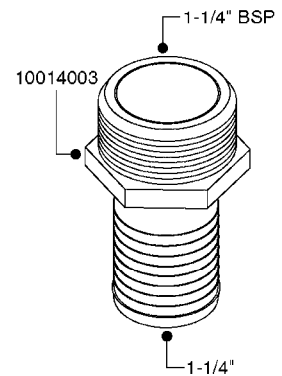

**L0030**

FITTINGS - HEXAGON NIPPLES  
L0030-HIN, 01:01:16

Page 1  
Date 16.03.2016 11:40

parts-n°	order qty	description
10015303	1	FITT.PO.HN 1.00X1.00 M1000
10425003	1	FITT.PO.HN 1.25X1.00 MCPHEE
320132	1	FITT.DK HN 1" BSP
320176	1	FITT.DK HN 3/8"X1/2" BSP
320445	1	FITT.DK HN 1/4"X3/8" BSP
320655	1	FITT.DK HN 1/2"-1/2" BSP
320692	1	FITT.DK HN 3/8'BSPX1/4'NPT
320703	1	FITT.DK HN 3/8BSP X1/2 &1/4NPT
320725	1	FITT.DK NIPPLE 3/8"-3/8" BSP
320902	1	FITT.DK HN 3/8'X 1/4' BSP
390232	1	FITT.DK HN 1-1/2' X 1-1/4' BSP
390276	1	FITT.DK HN 1'BSP

**L0040**

FITTINGS - NIPPLES & ELBOWS  
L0040-HIN, 01:01:16

Page 1

Date 16.03.2016 11:40

parts-n°	order qty	description
10530803	1	FITT.PO.SE 2.00X2.00 45 DEG.
320191	1	FITT.DK ELB 3/8' BSP 45 DEGREE
320482	1	FITT.DK ELB. 1/2" BSP 60 DEG.
320596	1	FITT.DK ELB 3/8'-1/2'BSP 45DEG
320607	1	FITT.DK HN 3/8M X 3/8F BSP LNG
320633	1	FITT.DK HN 3/8"M X 3/8"F BSP
321451	1	FITT.DK ELB.1-1/2 X1-1/4 80DEG
321532	1	FITT.DK REDUC 3/4' X 1/2' BSP
390233	1	FITT.DK REDUC 1-1/2" X 1" BSP