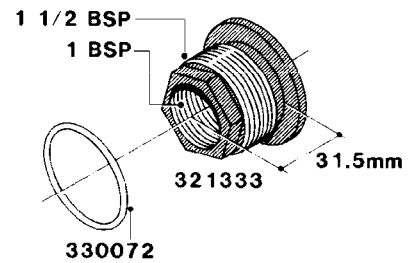

L0060

FITTINGS - BULKHEAD
L0060-HIN, 01:01:16

Page 1

Date 16.03.2016 11:40

parts-n°	order qty	description
141046	1	NUT 3/8" BSP
141341	1	NUT 1/4' BSP
240284	1	O-RING D82,5/75 X 3,5
320456	1	FITT.DK BULKHEAD 1"BSP DOUBLE
320467	1	FITT.DK BULKHEAD 1"BSP SINGLE
320471	1	FITT.DK NUT 1" BSP JAMB
320541	1	FITT.DK BULKHEAD 2-1/2'BSP SIN
320552	1	FITT.DK NUT 2-1/2' BSP JAMB
320644	1	FITT.DK ELB.3/4"HB X 1" BSP
320784	1	FITT.DK CAP 1-1/2" BSP
320795	1	FITT.DK NUT 1-1/2" BSP JAMB
320935	1	FITT.DK BULKHEAD 1/4' BSP SING
320946	1	FITT.DK BULKHEAD 3/8' BSP SING
321296	1	FITT.DK BULKHEAD 1/2" BSP SING
321307	1	FITT.DK NUT 1/2" BSP JAMB
321333	1	FITT.DK BULK 1-1/2" X 1"F BSP
330061	1	O-RING D16/D11X2,5
330072	1	O-RING D53.5/D45.5X4
330212	1	O-RING D19/D14X2.4 F.1/2"NUT
332577	1	O-RING D38/D30X4 F.1" PUR.
332592	1	O-RING D26/D20X3