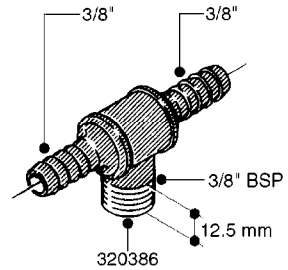

**L0030**

FITTINGS - HEXAGON NIPPLES  
L0030-HIN, 01:01:16

Page 1  
Date 16.03.2016 11:40

parts-n°	order qty	description
10015303	1	FITT.PO.HN 1.00X1.00 M1000
10425003	1	FITT.PO.HN 1.25X1.00 MCPHEE
320132	1	FITT.DK HN 1" BSP
320176	1	FITT.DK HN 3/8"X1/2" BSP
320445	1	FITT.DK HN 1/4"X3/8" BSP
320655	1	FITT.DK HN 1/2"-1/2" BSP
320692	1	FITT.DK HN 3/8'BSPX1/4'NPT
320703	1	FITT.DK HN 3/8BSP X1/2 &1/4NPT
320725	1	FITT.DK NIPPLE 3/8"-3/8" BSP
320902	1	FITT.DK HN 3/8'X 1/4' BSP
390232	1	FITT.DK HN 1-1/2' X 1-1/4' BSP
390276	1	FITT.DK HN 1'BSP

**L0040**

FITTINGS - NIPPLES & ELBOWS  
L0040-HIN, 01:01:16

Page 1

Date 16.03.2016 11:40

parts-n°	order qty	description
10530803	1	FITT.PO.SE 2.00X2.00 45 DEG.
320191	1	FITT.DK ELB 3/8' BSP 45 DEGREE
320482	1	FITT.DK ELB. 1/2" BSP 60 DEG.
320596	1	FITT.DK ELB 3/8'-1/2'BSP 45DEG
320607	1	FITT.DK HN 3/8M X 3/8F BSP LNG
320633	1	FITT.DK HN 3/8"M X 3/8"F BSP
321451	1	FITT.DK ELB.1-1/2 X1-1/4 80DEG
321532	1	FITT.DK REDUC 3/4' X 1/2' BSP
390233	1	FITT.DK REDUC 1-1/2" X 1" BSP