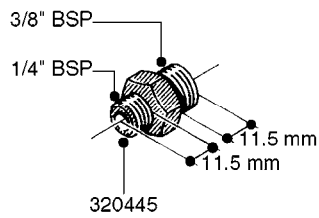

**L0020**

FITTINGS-T-PIECES, CAPS & ELBOWS  
L0020-HIN, 01:01:16

Page 1

Date 16.03.2016 11:40

parts-n°	order qty	description
10053603	1	FITT. CAPNUT 2"BSP 5601
10194303	1	CAP BLANK 1 1/2 MCPHEE 210060
320047	1	FITT.DK CAPNUT 1/2" BSP
320106	1	FITT.DK CAPNUT 1" BSP
320272	1	FITT.DK CAPNUT 3/8" BSP
320316	1	FITT.DK TEE 3/4" X3/4" X1"BSP
320331	1	FITT.DK TEE 1" - 1" - 3/4" BSP
320342	1	FITT.DK EL 3/4"M X 1"F BSP
320563	1	FITT.DK 3 WAY 1/2" 110 DEG.
320677	1	NO LONGER AVAILABLE
320961	1	FITT.DK CAPNUT 1-1/2" BSP
321053	1	FITT.DK TEE 1/2 X1/2 X1/2" BSP
322072	1	FITT.DK TEE 3/8'X3/8'X3/8' BSP
322095	1	FITT.DK TEE 1-1/2 X1-1/4 X3/4" BSP
322138	1	FITT.DK ELB 1"M X 1"F BSP
330013	1	O-RING D15/D10X2.5 F.3/8"NUT
330212	1	O-RING D19/D14X2.4 F.1/2"NUT
330326	1	O-RING D30/D24X2 F.1"NUT
331273	1	O-RING D44/D38X2 F.1-1/2"