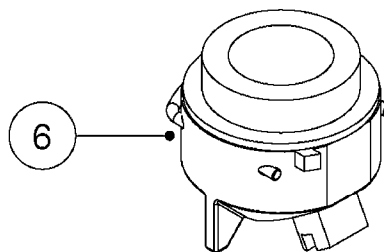

**SINGLE NOZZLE BODY**

**TRIPLET NOZZLE BODY**

**D1090**

\*=REFER TO HARDI NOZZLE CATALOG

NOZZLE BODIES-SNAP FIT  
D1090-HIN, 01:01:16

Page 1  
Date 16.03.2016 11:40

parts-n°	order qty	description
143592	1	LOCK CLAMP FOR TRIPLET
241371	1	DIAPHRAGM, NO-DRIP alt 241371
241990	1	O-RING D9.3 X 2.4 VITON
242594	1	O-RING D14 X 1.78 SCH.70-EPDM
242598	1	O-RING D7.0 X 2.5 NITRIL
320187	1	FITT.DK CAP 3/8" BSP BLACK
320283	1	FITT.DK NUT 3/4"BSP
321462	1	CAP F.NO-DRIP ASSY.
322068	1	SNAP-FIT ADAPTER THREAD. HARDI
322114	1	NUT PLASTIC F.NOZZ.H
322116	1	BOLT PLASTIC F.NOZZ.H.
322258	1	HOUSING F.TRIPLET
322260	1	NOZZLE HOLDER LOWER PART
333012	1	NOZZLE HOLD. UPPER PART
334082	1	SNAP-FIT NOZZ.HOLD.CONE BLACK
334102	1	BLANK F.NOZZLE
334172	1	SNAP-FIT NOZZ.HOLD.CONE GREEN
334173	1	SNAP-FIT NOZZ.HOLD.CONE ORANGE
334220	1	YOKE, UPPER NOZZLE BODY
334371	1	SNAP-FIT NOZZLE HOLDER YELLOW
334373	1	SNAP-FIT NOZZLE HOLDER RED
334377	1	SNAP-FIT NOZZLE HOLDER BLUE
334926	1	SNAP-FIT TURN PLATE F TRIPLET
390639	1	O-RING F.NOZZLE FILTER
440665	1	SCREW M4.2X16 STAINLESS
716236	1	FITT.DK HB 1/2" ASSY. F. 3/4"
716413	1	FITT.DK PLUG ASSY. F.NOZ TUBE
724621	1	FITT.DK HB 3/4"ASSY F.3/4" NUT
725042	1	SCREEN 80 MESH W.GASKET, RED
725043	1	SCREEN 50 MESH W.GASKET,BLUE
725044	1	SCREEN 100 MESH W.GASKET,YELLO
725078	1	SNAP-FIT TRIPLET W/O NOZZ HOLD
725079	1	NOZZLE ASSY.SING.SNAP-FIT GREN
729645	1	NON-DRIP SPRING ASSY.GREEN 10