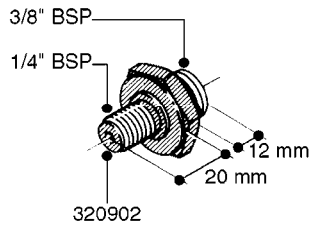

**L0020**

FITTINGS-T-PIECES, CAPS & ELBOWS  
L0020-HIN, 01:01:16

Page 1

Date 16.03.2016 11:40

parts-n°	order qty	description
10053603	1	FITT. CAPNUT 2"BSP 5601
10194303	1	CAP BLANK 1 1/2 MCPHEE 210060
320047	1	FITT.DK CAPNUT 1/2" BSP
320106	1	FITT.DK CAPNUT 1" BSP
320272	1	FITT.DK CAPNUT 3/8" BSP
320316	1	FITT.DK TEE 3/4" X3/4" X1"BSP
320331	1	FITT.DK TEE 1" - 1" - 3/4" BSP
320342	1	FITT.DK EL 3/4"M X 1"F BSP
320563	1	FITT.DK 3 WAY 1/2" 110 DEG.
320677	1	NO LONGER AVAILABLE
320961	1	FITT.DK CAPNUT 1-1/2" BSP
321053	1	FITT.DK TEE 1/2 X1/2 X1/2" BSP
322072	1	FITT.DK TEE 3/8'X3/8'X3/8' BSP
322095	1	FITT.DK TEE 1-1/2 X1-1/4 X3/4" BSP
322138	1	FITT.DK ELB 1"M X 1"F BSP
330013	1	O-RING D15/D10X2.5 F.3/8"NUT
330212	1	O-RING D19/D14X2.4 F.1/2"NUT
330326	1	O-RING D30/D24X2 F.1"NUT
331273	1	O-RING D44/D38X2 F.1-1/2"

**L0030**

FITTINGS - HEXAGON NIPPLES  
L0030-HIN, 01:01:16

Page 1  
Date 16.03.2016 11:40

parts-n°	order qty	description
10015303	1	FITT.PO.HN 1.00X1.00 M1000
10425003	1	FITT.PO.HN 1.25X1.00 MCPHEE
320132	1	FITT.DK HN 1" BSP
320176	1	FITT.DK HN 3/8"X1/2" BSP
320445	1	FITT.DK HN 1/4"X3/8" BSP
320655	1	FITT.DK HN 1/2"-1/2" BSP
320692	1	FITT.DK HN 3/8'BSPX1/4'NPT
320703	1	FITT.DK HN 3/8BSP X1/2 &1/4NPT
320725	1	FITT.DK NIPPLE 3/8"-3/8" BSP
320902	1	FITT.DK HN 3/8'X 1/4' BSP
390232	1	FITT.DK HN 1-1/2' X 1-1/4' BSP
390276	1	FITT.DK HN 1'BSP