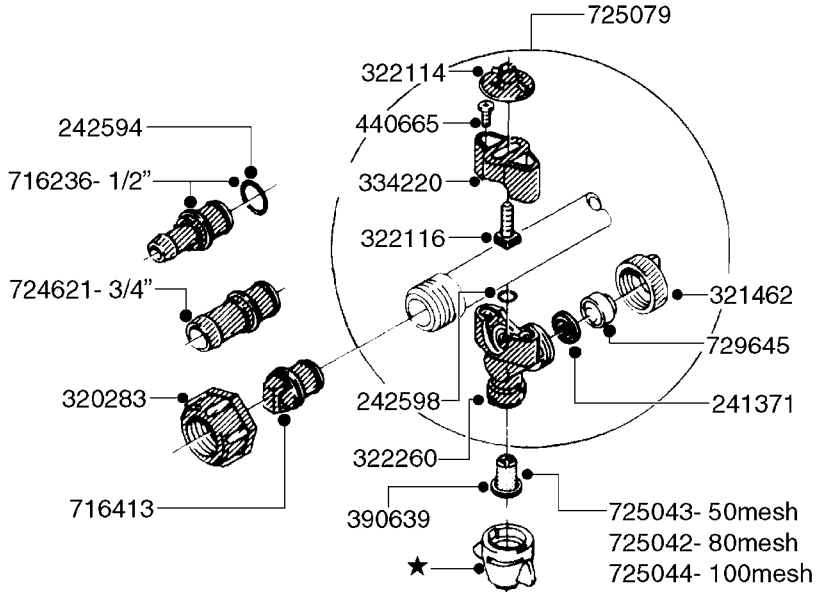

**D1060**

BOOM-NOZZLES QUINTASTREAM  
D1060-HIN, 01:01:16

Page 1

Date 16.03.2016 11:40

Pos.	parts-n°	order qty	description
1	372011	1	NOZZLE ISO QS-015-5H GREEN
1	372012	1	NOZZLE ISO QS-02-5H YELLOW
1	372013	1	NOZZLE ISO QS-03-5H BLUE
1	372014	1	NOZZLE ISO QS-04-5H RED
1	372015	1	NOZZLE ISO QS-05-5H BROWN
1	372016	1	NOZZLE ISO QS-06-5H GREY
1	372017	1	NOZZLE ISO QS-08-5H WHITE
1	372018	1	NOZZLE ISO QS-10-5H LT. BLUE
1	372019	1	NOZZLE ISO QS-15-5H LT. GREEN
2	372002	1	ISO QNTSTRM 015 S-GREEN
2	372003	1	ISO QNTSTRM 02 S-YELLOW
2	372004	1	ISO QNTSTRM 03 S-BLUE
2	372005	1	ISO QNTSTRM 04 S-RED
2	372006	1	ISO QNTSTRM 05 S-BROWN
2	372007	1	ISO QNTSTRM 06 S-GREY
2	372008	1	ISO QNTSTRM 08 S-WHITE
2	372009	1	ISO QNTSTRM 10 S-LT.BLU
2	372010	1	ISO QNTSTRM 15 S-LT.GRN