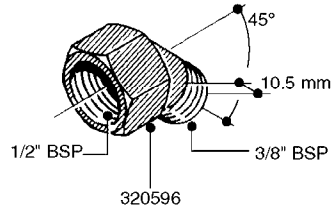

**L0020**

FITTINGS-T-PIECES, CAPS & ELBOWS  
L0020-HIN, 01:01:16

Page 1

Date 16.03.2016 11:40

parts-n°	order qty	description
10053603	1	FITT. CAPNUT 2"BSP 5601
10194303	1	CAP BLANK 1 1/2 MCPHEE 210060
320047	1	FITT.DK CAPNUT 1/2" BSP
320106	1	FITT.DK CAPNUT 1" BSP
320272	1	FITT.DK CAPNUT 3/8" BSP
320316	1	FITT.DK TEE 3/4" X3/4" X1"BSP
320331	1	FITT.DK TEE 1" - 1" - 3/4" BSP
320342	1	FITT.DK EL 3/4"M X 1"F BSP
320563	1	FITT.DK 3 WAY 1/2" 110 DEG.
320677	1	NO LONGER AVAILABLE
320961	1	FITT.DK CAPNUT 1-1/2" BSP
321053	1	FITT.DK TEE 1/2 X1/2 X1/2" BSP
322072	1	FITT.DK TEE 3/8'X3/8'X3/8' BSP
322095	1	FITT.DK TEE 1-1/2 X1-1/4 X3/4" BSP
322138	1	FITT.DK ELB 1"M X 1"F BSP
330013	1	O-RING D15/D10X2.5 F.3/8"NUT
330212	1	O-RING D19/D14X2.4 F.1/2"NUT
330326	1	O-RING D30/D24X2 F.1"NUT
331273	1	O-RING D44/D38X2 F.1-1/2"

**L0030**

FITTINGS - HEXAGON NIPPLES  
L0030-HIN, 01:01:16

Page 1  
Date 16.03.2016 11:40

parts-n°	order qty	description
10015303	1	FITT.PO.HN 1.00X1.00 M1000
10425003	1	FITT.PO.HN 1.25X1.00 MCPHEE
320132	1	FITT.DK HN 1" BSP
320176	1	FITT.DK HN 3/8"X1/2" BSP
320445	1	FITT.DK HN 1/4"X3/8" BSP
320655	1	FITT.DK HN 1/2"-1/2" BSP
320692	1	FITT.DK HN 3/8'BSPX1/4'NPT
320703	1	FITT.DK HN 3/8BSP X1/2 &1/4NPT
320725	1	FITT.DK NIPPLE 3/8"-3/8" BSP
320902	1	FITT.DK HN 3/8'X 1/4' BSP
390232	1	FITT.DK HN 1-1/2' X 1-1/4' BSP
390276	1	FITT.DK HN 1'BSP