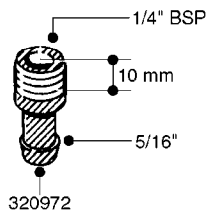

**L0040**

FITTINGS - NIPPLES & ELBOWS  
L0040-HIN, 01:01:16

Page 1

Date 16.03.2016 11:40

parts-n°	order qty	description
10530803	1	FITT.PO.SE 2.00X2.00 45 DEG.
320191	1	FITT.DK ELB 3/8' BSP 45 DEGREE
320482	1	FITT.DK ELB. 1/2" BSP 60 DEG.
320596	1	FITT.DK ELB 3/8'-1/2'BSP 45DEG
320607	1	FITT.DK HN 3/8M X 3/8F BSP LNG
320633	1	FITT.DK HN 3/8"M X 3/8"F BSP
321451	1	FITT.DK ELB.1-1/2 X1-1/4 80DEG
321532	1	FITT.DK REDUC 3/4' X 1/2' BSP
390233	1	FITT.DK REDUC 1-1/2" X 1" BSP

**L0050**

parts-n°	order qty	description
242594	1	O-RING D14 X 1.78 SCH.70-EPDM
320294	1	FITT.DK TEE 3/8X3/8HB X1/2"BSP
320305	1	FITT.DK HB 3/4'- 3/4' BSP
320386	1	FITT.DK TEE 3/8X3/8HB X3/8"BSP
320397	1	FITT.DK ELB 3/8"HB X 3/8" BSP
320401	1	FITT.DK TEE 1/2X1/2HB X1/2"BSP
320412	1	FITT.DK TEE 1/2X1/2HB X3/8'BSP
320423	1	FITT.DK ELB 1/2'HB X 3/8' BSP
320891	1	FITT.DK HB 3/8'- 3/8' BSP
320972	1	FITT.DK HB 5/16'- 1/4' BSP
322046	1	FITT.DK TEE 1/2X1/2HB X3/4'BSP
322048	1	FITT.DK TEE 3/4X3/4HB X3/4'BSP
330595	1	O-RING D24.6/D20X2.1 -3/4"
333137	1	FITT.DK CONN.1/2" F.NOZZ. DOUB
333141	1	FITT.DK CONN.1/2" F.NOZZ.SING
334041	1	FITT.DK CONN.3/4' F.NOZZ. SING
334042	1	FITT.DK CONN.3/4' F.NOZZ. DOUB
334195	1	FITT.DK ELB. 3/4"HB X 3/4"HB
10012103	1	FITT.PO.HB 1.25X1.50 IMB1012
10014003	1	FITT.PO.HB 1.25X1.25 IMB1010
10036903	1	FITT.PO.HB 1.50X1.50 IMB1212
28019303	1	FITTING HB ELB 3/4NPT-3/4HOSE
61016500	1	HOSE TAIL 3/4" 90°+RG CAP 3/4"
72026700	1	NOZZLE TUBE ADAPTER W/O-RING