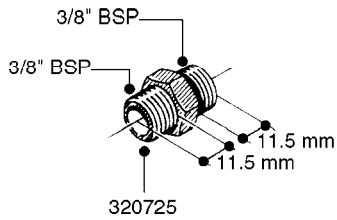

**L0020**

FITTINGS-T-PIECES, CAPS & ELBOWS  
L0020-HIN, 01:01:16

Page 1

Date 16.03.2016 11:40

parts-n°	order qty	description
10053603	1	FITT. CAPNUT 2"BSP 5601
10194303	1	CAP BLANK 1 1/2 MCPHEE 210060
320047	1	FITT.DK CAPNUT 1/2" BSP
320106	1	FITT.DK CAPNUT 1" BSP
320272	1	FITT.DK CAPNUT 3/8" BSP
320316	1	FITT.DK TEE 3/4" X3/4" X1"BSP
320331	1	FITT.DK TEE 1" - 1" - 3/4" BSP
320342	1	FITT.DK EL 3/4"M X 1"F BSP
320563	1	FITT.DK 3 WAY 1/2" 110 DEG.
320677	1	NO LONGER AVAILABLE
320961	1	FITT.DK CAPNUT 1-1/2" BSP
321053	1	FITT.DK TEE 1/2 X1/2 X1/2" BSP
322072	1	FITT.DK TEE 3/8'X3/8'X3/8' BSP
322095	1	FITT.DK TEE 1-1/2 X1-1/4 X3/4" BSP
322138	1	FITT.DK ELB 1"M X 1"F BSP
330013	1	O-RING D15/D10X2.5 F.3/8"NUT
330212	1	O-RING D19/D14X2.4 F.1/2"NUT
330326	1	O-RING D30/D24X2 F.1"NUT
331273	1	O-RING D44/D38X2 F.1-1/2"

**L0030**

FITTINGS - HEXAGON NIPPLES  
L0030-HIN, 01:01:16

Page 1  
Date 16.03.2016 11:40

parts-n°	order qty	description
10015303	1	FITT.PO.HN 1.00X1.00 M1000
10425003	1	FITT.PO.HN 1.25X1.00 MCPHEE
320132	1	FITT.DK HN 1" BSP
320176	1	FITT.DK HN 3/8"X1/2" BSP
320445	1	FITT.DK HN 1/4"X3/8" BSP
320655	1	FITT.DK HN 1/2"-1/2" BSP
320692	1	FITT.DK HN 3/8'BSPX1/4'NPT
320703	1	FITT.DK HN 3/8BSP X1/2 &1/4NPT
320725	1	FITT.DK NIPPLE 3/8"-3/8" BSP
320902	1	FITT.DK HN 3/8'X 1/4' BSP
390232	1	FITT.DK HN 1-1/2' X 1-1/4' BSP
390276	1	FITT.DK HN 1'BSP