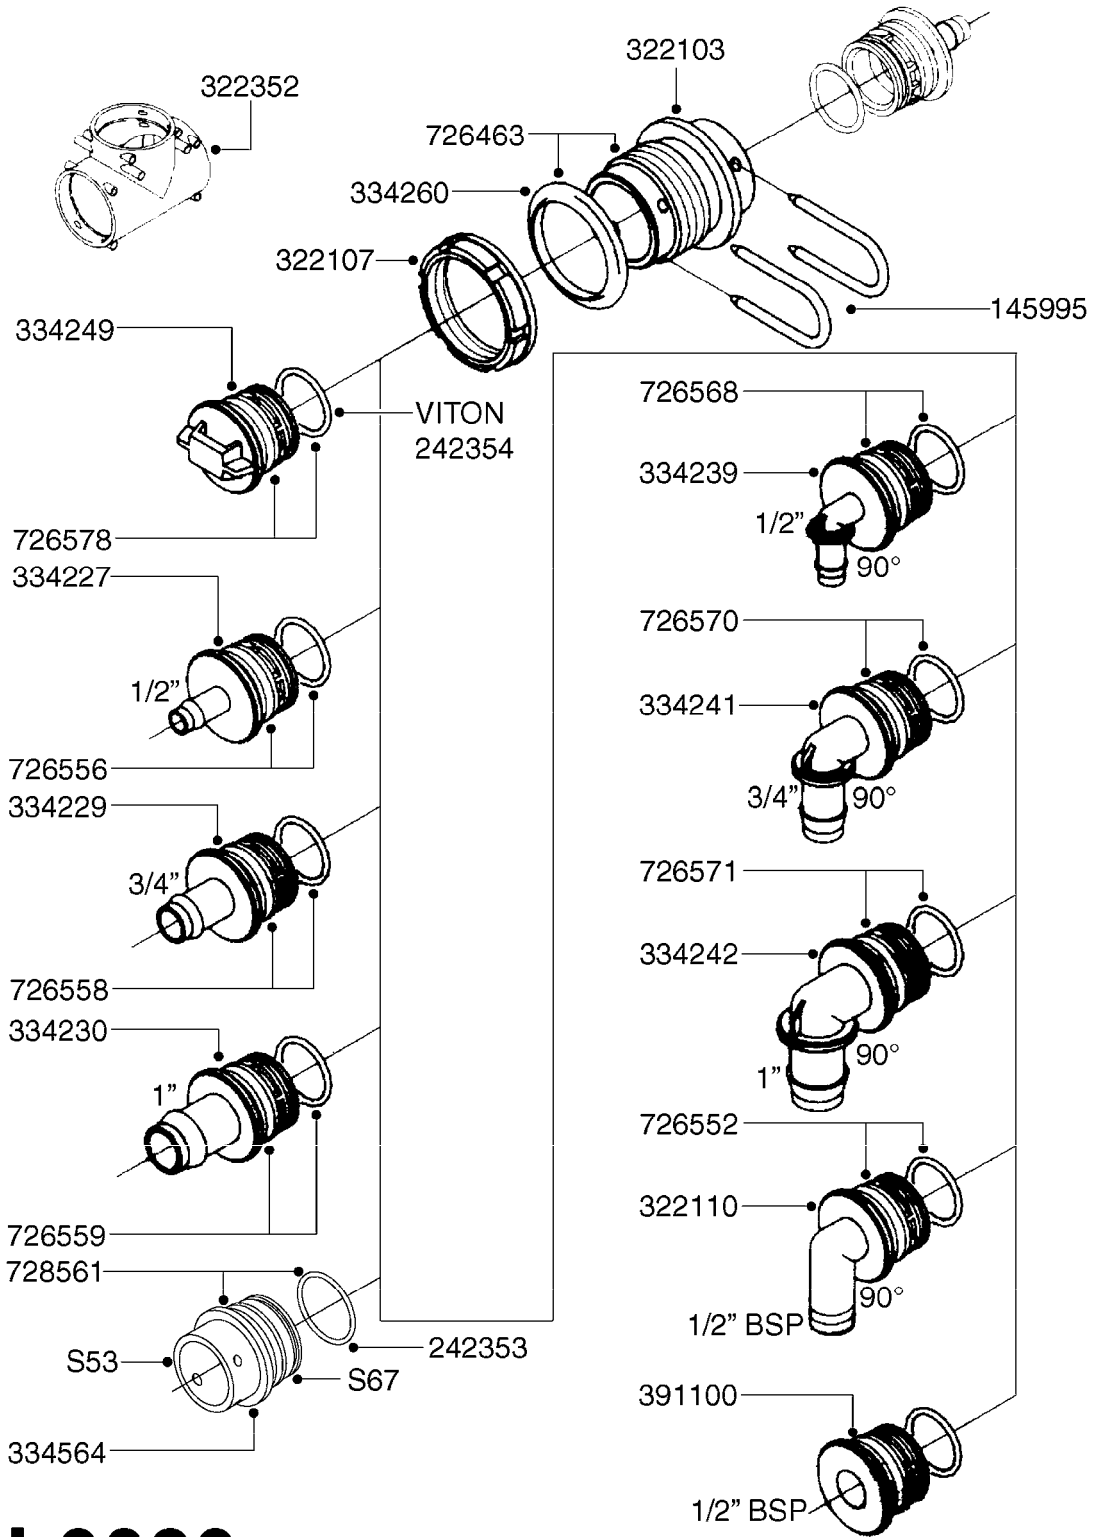

**L0040**

FITTINGS - NIPPLES & ELBOWS  
L0040-HIN, 01:01:16

Page 1

Date 16.03.2016 11:40

parts-n°	order qty	description
10530803	1	FITT.PO.SE 2.00X2.00 45 DEG.
320191	1	FITT.DK ELB 3/8' BSP 45 DEGREE
320482	1	FITT.DK ELB. 1/2" BSP 60 DEG.
320596	1	FITT.DK ELB 3/8'-1/2'BSP 45DEG
320607	1	FITT.DK HN 3/8M X 3/8F BSP LNG
320633	1	FITT.DK HN 3/8"M X 3/8"F BSP
321451	1	FITT.DK ELB.1-1/2 X1-1/4 80DEG
321532	1	FITT.DK REDUC 3/4' X 1/2' BSP
390233	1	FITT.DK REDUC 1-1/2" X 1" BSP

**L0060**

FITTINGS - BULKHEAD  
L0060-HIN, 01:01:16

Page 1

Date 16.03.2016 11:40

parts-n°	order qty	description
141046	1	NUT 3/8" BSP
141341	1	NUT 1/4' BSP
240284	1	O-RING D82,5/75 X 3,5
320456	1	FITT.DK BULKHEAD 1"BSP DOUBLE
320467	1	FITT.DK BULKHEAD 1"BSP SINGLE
320471	1	FITT.DK NUT 1" BSP JAMB
320541	1	FITT.DK BULKHEAD 2-1/2'BSP SIN
320552	1	FITT.DK NUT 2-1/2' BSP JAMB
320644	1	FITT.DK ELB.3/4"HB X 1" BSP
320784	1	FITT.DK CAP 1-1/2" BSP
320795	1	FITT.DK NUT 1-1/2" BSP JAMB
320935	1	FITT.DK BULKHEAD 1/4' BSP SING
320946	1	FITT.DK BULKHEAD 3/8' BSP SING
321296	1	FITT.DK BULKHEAD 1/2" BSP SING
321307	1	FITT.DK NUT 1/2" BSP JAMB
321333	1	FITT.DK BULK 1-1/2" X 1"F BSP
330061	1	O-RING D16/D11X2,5
330072	1	O-RING D53.5/D45.5X4
330212	1	O-RING D19/D14X2.4 F.1/2"NUT
332577	1	O-RING D38/D30X4 F.1" PUR.
332592	1	O-RING D26/D20X3