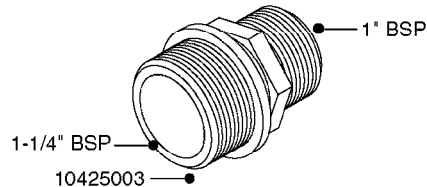

**L0020**

FITTINGS-T-PIECES, CAPS & ELBOWS  
L0020-HIN, 01:01:16

Page 1

Date 16.03.2016 11:40

parts-n°	order qty	description
10053603	1	FITT. CAPNUT 2"BSP 5601
10194303	1	CAP BLANK 1 1/2 MCPHEE 210060
320047	1	FITT.DK CAPNUT 1/2" BSP
320106	1	FITT.DK CAPNUT 1" BSP
320272	1	FITT.DK CAPNUT 3/8" BSP
320316	1	FITT.DK TEE 3/4" X3/4" X1"BSP
320331	1	FITT.DK TEE 1" - 1" - 3/4" BSP
320342	1	FITT.DK EL 3/4"M X 1"F BSP
320563	1	FITT.DK 3 WAY 1/2" 110 DEG.
320677	1	NO LONGER AVAILABLE
320961	1	FITT.DK CAPNUT 1-1/2" BSP
321053	1	FITT.DK TEE 1/2 X1/2 X1/2" BSP
322072	1	FITT.DK TEE 3/8'X3/8'X3/8' BSP
322095	1	FITT.DK TEE 1-1/2 X1-1/4 X3/4" BSP
322138	1	FITT.DK ELB 1"M X 1"F BSP
330013	1	O-RING D15/D10X2.5 F.3/8"NUT
330212	1	O-RING D19/D14X2.4 F.1/2"NUT
330326	1	O-RING D30/D24X2 F.1"NUT
331273	1	O-RING D44/D38X2 F.1-1/2"