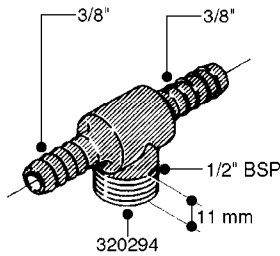

**L0030**

FITTINGS - HEXAGON NIPPLES  
L0030-HIN, 01:01:16

Page 1  
Date 16.03.2016 11:40

parts-n°	order qty	description
10015303	1	FITT.PO.HN 1.00X1.00 M1000
10425003	1	FITT.PO.HN 1.25X1.00 MCPHEE
320132	1	FITT.DK HN 1" BSP
320176	1	FITT.DK HN 3/8"X1/2" BSP
320445	1	FITT.DK HN 1/4"X3/8" BSP
320655	1	FITT.DK HN 1/2"-1/2" BSP
320692	1	FITT.DK HN 3/8'BSPX1/4'NPT
320703	1	FITT.DK HN 3/8BSP X1/2 &1/4NPT
320725	1	FITT.DK NIPPLE 3/8"-3/8" BSP
320902	1	FITT.DK HN 3/8'X 1/4' BSP
390232	1	FITT.DK HN 1-1/2' X 1-1/4' BSP
390276	1	FITT.DK HN 1'BSP

**L0040**

FITTINGS - NIPPLES & ELBOWS  
L0040-HIN, 01:01:16

Page 1

Date 16.03.2016 11:40

parts-n°	order qty	description
10530803	1	FITT.PO.SE 2.00X2.00 45 DEG.
320191	1	FITT.DK ELB 3/8' BSP 45 DEGREE
320482	1	FITT.DK ELB. 1/2" BSP 60 DEG.
320596	1	FITT.DK ELB 3/8'-1/2'BSP 45DEG
320607	1	FITT.DK HN 3/8M X 3/8F BSP LNG
320633	1	FITT.DK HN 3/8"M X 3/8"F BSP
321451	1	FITT.DK ELB.1-1/2 X1-1/4 80DEG
321532	1	FITT.DK REDUC 3/4' X 1/2' BSP
390233	1	FITT.DK REDUC 1-1/2" X 1" BSP