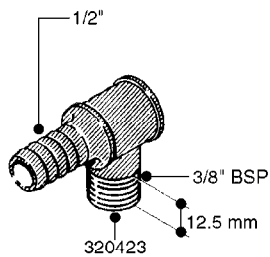

**L0030**

FITTINGS - HEXAGON NIPPLES  
L0030-HIN, 01:01:16

Page 1  
Date 16.03.2016 11:40

parts-n°	order qty	description
10015303	1	FITT.PO.HN 1.00X1.00 M1000
10425003	1	FITT.PO.HN 1.25X1.00 MCPHEE
320132	1	FITT.DK HN 1" BSP
320176	1	FITT.DK HN 3/8"X1/2" BSP
320445	1	FITT.DK HN 1/4"X3/8" BSP
320655	1	FITT.DK HN 1/2"-1/2" BSP
320692	1	FITT.DK HN 3/8'BSPX1/4'NPT
320703	1	FITT.DK HN 3/8BSP X1/2 &1/4NPT
320725	1	FITT.DK NIPPLE 3/8"-3/8" BSP
320902	1	FITT.DK HN 3/8'X 1/4' BSP
390232	1	FITT.DK HN 1-1/2' X 1-1/4' BSP
390276	1	FITT.DK HN 1'BSP

**L0040**

FITTINGS - NIPPLES & ELBOWS  
L0040-HIN, 01:01:16

Page 1

Date 16.03.2016 11:40

parts-n°	order qty	description
10530803	1	FITT.PO.SE 2.00X2.00 45 DEG.
320191	1	FITT.DK ELB 3/8' BSP 45 DEGREE
320482	1	FITT.DK ELB. 1/2" BSP 60 DEG.
320596	1	FITT.DK ELB 3/8'-1/2'BSP 45DEG
320607	1	FITT.DK HN 3/8M X 3/8F BSP LNG
320633	1	FITT.DK HN 3/8"M X 3/8"F BSP
321451	1	FITT.DK ELB.1-1/2 X1-1/4 80DEG
321532	1	FITT.DK REDUC 3/4' X 1/2' BSP
390233	1	FITT.DK REDUC 1-1/2" X 1" BSP