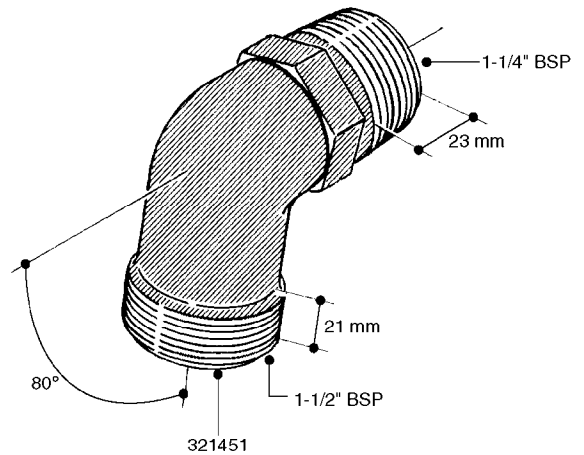

**L0020**

FITTINGS-T-PIECES, CAPS & ELBOWS  
L0020-HIN, 01:01:16

Page 1

Date 16.03.2016 11:40

parts-n°	order qty	description
10053603	1	FITT. CAPNUT 2"BSP 5601
10194303	1	CAP BLANK 1 1/2 MCPHEE 210060
320047	1	FITT.DK CAPNUT 1/2" BSP
320106	1	FITT.DK CAPNUT 1" BSP
320272	1	FITT.DK CAPNUT 3/8" BSP
320316	1	FITT.DK TEE 3/4" X3/4" X1"BSP
320331	1	FITT.DK TEE 1" - 1" - 3/4" BSP
320342	1	FITT.DK EL 3/4"M X 1"F BSP
320563	1	FITT.DK 3 WAY 1/2" 110 DEG.
320677	1	NO LONGER AVAILABLE
320961	1	FITT.DK CAPNUT 1-1/2" BSP
321053	1	FITT.DK TEE 1/2 X1/2 X1/2" BSP
322072	1	FITT.DK TEE 3/8'X3/8'X3/8' BSP
322095	1	FITT.DK TEE 1-1/2 X1-1/4 X3/4" BSP
322138	1	FITT.DK ELB 1"M X 1"F BSP
330013	1	O-RING D15/D10X2.5 F.3/8"NUT
330212	1	O-RING D19/D14X2.4 F.1/2"NUT
330326	1	O-RING D30/D24X2 F.1"NUT
331273	1	O-RING D44/D38X2 F.1-1/2"

**L0030**

FITTINGS - HEXAGON NIPPLES  
L0030-HIN, 01:01:16

Page 1  
Date 16.03.2016 11:40

parts-n°	order qty	description
10015303	1	FITT.PO.HN 1.00X1.00 M1000
10425003	1	FITT.PO.HN 1.25X1.00 MCPHEE
320132	1	FITT.DK HN 1" BSP
320176	1	FITT.DK HN 3/8"X1/2" BSP
320445	1	FITT.DK HN 1/4"X3/8" BSP
320655	1	FITT.DK HN 1/2"-1/2" BSP
320692	1	FITT.DK HN 3/8'BSPX1/4'NPT
320703	1	FITT.DK HN 3/8BSP X1/2 &1/4NPT
320725	1	FITT.DK NIPPLE 3/8"-3/8" BSP
320902	1	FITT.DK HN 3/8'X 1/4' BSP
390232	1	FITT.DK HN 1-1/2' X 1-1/4' BSP
390276	1	FITT.DK HN 1'BSP