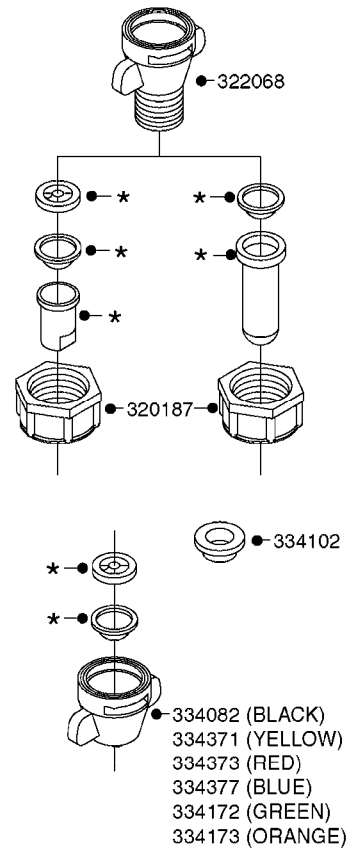

**SINGLE NOZZLE BODY**

**TRIPLET NOZZLE BODY**

**D1090**

\*=REFER TO HARDI NOZZLE CATALOG

NOZZLE BODIES-SNAP FIT  
D1090-HIN, 01:01:16

Page 1  
Date 16.03.2016 11:40

parts-n°	order qty	description
143592	1	LOCK CLAMP FOR TRIPLET
241371	1	DIAPHRAGM, NO-DRIP alt 241371
241990	1	O-RING D9.3 X 2.4 VITON
242594	1	O-RING D14 X 1.78 SCH.70-EPDM
242598	1	O-RING D7.0 X 2.5 NITRIL
320187	1	FITT.DK CAP 3/8" BSP BLACK
320283	1	FITT.DK NUT 3/4"BSP
321462	1	CAP F.NO-DRIP ASSY.
322068	1	SNAP-FIT ADAPTER THREAD. HARDI
322114	1	NUT PLASTIC F.NOZZ.H
322116	1	BOLT PLASTIC F.NOZZ.H.
322258	1	HOUSING F.TRIPLET
322260	1	NOZZLE HOLDER LOWER PART
333012	1	NOZZLE HOLD. UPPER PART
334082	1	SNAP-FIT NOZZ.HOLD.CONE BLACK
334102	1	BLANK F.NOZZLE
334172	1	SNAP-FIT NOZZ.HOLD.CONE GREEN
334173	1	SNAP-FIT NOZZ.HOLD.CONE ORANGE
334220	1	YOKE, UPPER NOZZLE BODY
334371	1	SNAP-FIT NOZZLE HOLDER YELLOW
334373	1	SNAP-FIT NOZZLE HOLDER RED
334377	1	SNAP-FIT NOZZLE HOLDER BLUE
334926	1	SNAP-FIT TURN PLATE F TRIPLET
390639	1	O-RING F.NOZZLE FILTER
440665	1	SCREW M4.2X16 STAINLESS
716236	1	FITT.DK HB 1/2" ASSY. F. 3/4"
716413	1	FITT.DK PLUG ASSY. F.NOZ TUBE
724621	1	FITT.DK HB 3/4"ASSY F.3/4" NUT
725042	1	SCREEN 80 MESH W.GASKET, RED
725043	1	SCREEN 50 MESH W.GASKET,BLUE
725044	1	SCREEN 100 MESH W.GASKET,YELLO
725078	1	SNAP-FIT TRIPLET W/O NOZZ HOLD
725079	1	NOZZLE ASSY.SING.SNAP-FIT GREN
729645	1	NON-DRIP SPRING ASSY.GREEN 10