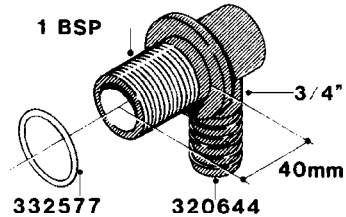

**L0040**

FITTINGS - NIPPLES & ELBOWS  
L0040-HIN, 01:01:16

Page 1

Date 16.03.2016 11:40

parts-n°	order qty	description
10530803	1	FITT.PO.SE 2.00X2.00 45 DEG.
320191	1	FITT.DK ELB 3/8' BSP 45 DEGREE
320482	1	FITT.DK ELB. 1/2" BSP 60 DEG.
320596	1	FITT.DK ELB 3/8'-1/2'BSP 45DEG
320607	1	FITT.DK HN 3/8M X 3/8F BSP LNG
320633	1	FITT.DK HN 3/8"M X 3/8"F BSP
321451	1	FITT.DK ELB.1-1/2 X1-1/4 80DEG
321532	1	FITT.DK REDUC 3/4' X 1/2' BSP
390233	1	FITT.DK REDUC 1-1/2" X 1" BSP

**L0050**

parts-n°	order qty	description
242594	1	O-RING D14 X 1.78 SCH.70-EPDM
320294	1	FITT.DK TEE 3/8X3/8HB X1/2"BSP
320305	1	FITT.DK HB 3/4'- 3/4' BSP
320386	1	FITT.DK TEE 3/8X3/8HB X3/8"BSP
320397	1	FITT.DK ELB 3/8"HB X 3/8" BSP
320401	1	FITT.DK TEE 1/2X1/2HB X1/2"BSP
320412	1	FITT.DK TEE 1/2X1/2HB X3/8'BSP
320423	1	FITT.DK ELB 1/2'HB X 3/8' BSP
320891	1	FITT.DK HB 3/8'- 3/8' BSP
320972	1	FITT.DK HB 5/16'- 1/4' BSP
322046	1	FITT.DK TEE 1/2X1/2HB X3/4'BSP
322048	1	FITT.DK TEE 3/4X3/4HB X3/4'BSP
330595	1	O-RING D24.6/D20X2.1 -3/4"
333137	1	FITT.DK CONN.1/2" F.NOZZ. DOUB
333141	1	FITT.DK CONN.1/2" F.NOZZ.SING
334041	1	FITT.DK CONN.3/4' F.NOZZ. SING
334042	1	FITT.DK CONN.3/4' F.NOZZ. DOUB
334195	1	FITT.DK ELB. 3/4"HB X 3/4"HB
10012103	1	FITT.PO.HB 1.25X1.50 IMB1012
10014003	1	FITT.PO.HB 1.25X1.25 IMB1010
10036903	1	FITT.PO.HB 1.50X1.50 IMB1212
28019303	1	FITTING HB ELB 3/4NPT-3/4HOSE
61016500	1	HOSE TAIL 3/4" 90°+RG CAP 3/4"
72026700	1	NOZZLE TUBE ADAPTER W/O-RING