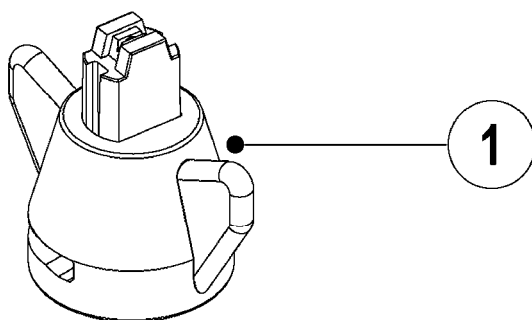

BOOM-NOZZLES MINIDRIFT
D1050-HIN, 01:01:16

Page 0

Date 16.03.2016 11:40

D1050