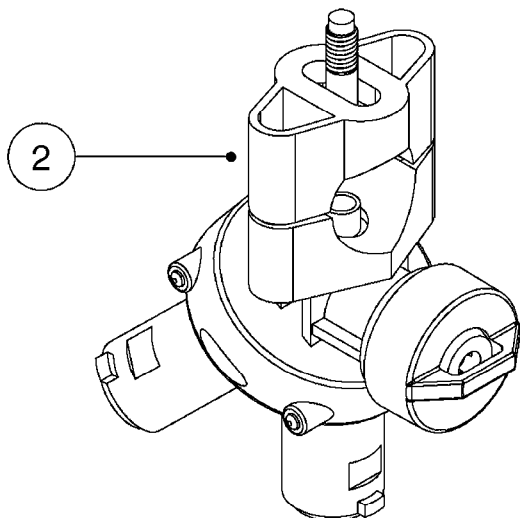

**SINGLE NOZZLE BODY**

**TRIPLET NOZZLE BODY**

**D1090**

\*=REFER TO HARDI NOZZLE CATALOG

NOZZLE BODIES-SNAP FIT  
D1090-HIN, 01:01:16

Page 1  
Date 16.03.2016 11:40

parts-n°	order qty	description
143592	1	LOCK CLAMP FOR TRIPLET
241371	1	DIAPHRAGM, NO-DRIP alt 241371
241990	1	O-RING D9.3 X 2.4 VITON
242594	1	O-RING D14 X 1.78 SCH.70-EPDM
242598	1	O-RING D7.0 X 2.5 NITRIL
320187	1	FITT.DK CAP 3/8" BSP BLACK
320283	1	FITT.DK NUT 3/4"BSP
321462	1	CAP F.NO-DRIP ASSY.
322068	1	SNAP-FIT ADAPTER THREAD. HARDI
322114	1	NUT PLASTIC F.NOZZ.H
322116	1	BOLT PLASTIC F.NOZZ.H.
322258	1	HOUSING F.TRIPLET
322260	1	NOZZLE HOLDER LOWER PART
333012	1	NOZZLE HOLD. UPPER PART
334082	1	SNAP-FIT NOZZ.HOLD.CONE BLACK
334102	1	BLANK F.NOZZLE
334172	1	SNAP-FIT NOZZ.HOLD.CONE GREEN
334173	1	SNAP-FIT NOZZ.HOLD.CONE ORANGE
334220	1	YOKE, UPPER NOZZLE BODY
334371	1	SNAP-FIT NOZZLE HOLDER YELLOW
334373	1	SNAP-FIT NOZZLE HOLDER RED
334377	1	SNAP-FIT NOZZLE HOLDER BLUE
334926	1	SNAP-FIT TURN PLATE F TRIPLET
390639	1	O-RING F.NOZZLE FILTER
440665	1	SCREW M4.2X16 STAINLESS
716236	1	FITT.DK HB 1/2" ASSY. F. 3/4"
716413	1	FITT.DK PLUG ASSY. F.NOZ TUBE
724621	1	FITT.DK HB 3/4"ASSY F.3/4" NUT
725042	1	SCREEN 80 MESH W.GASKET, RED
725043	1	SCREEN 50 MESH W.GASKET,BLUE
725044	1	SCREEN 100 MESH W.GASKET,YELLO
725078	1	SNAP-FIT TRIPLET W/O NOZZ HOLD
725079	1	NOZZLE ASSY.SING.SNAP-FIT GREN
729645	1	NON-DRIP SPRING ASSY.GREEN 10