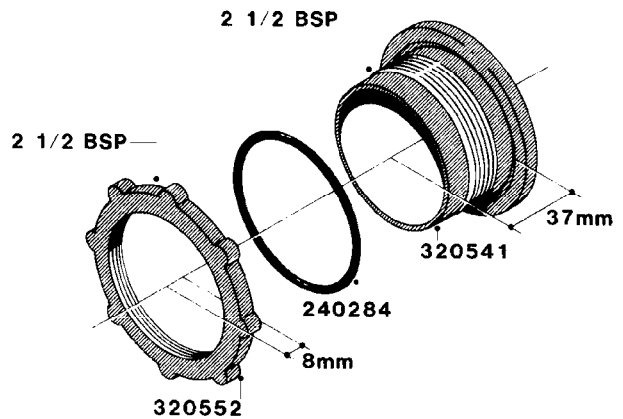

L0060

FITTINGS - BULKHEAD
L0060-HIN, 01:01:16

Page 1

Date 16.03.2016 11:40

parts-n°	order qty	description
141046	1	NUT 3/8" BSP
141341	1	NUT 1/4' BSP
240284	1	O-RING D82,5/75 X 3,5
320456	1	FITT.DK BULKHEAD 1"BSP DOUBLE
320467	1	FITT.DK BULKHEAD 1"BSP SINGLE
320471	1	FITT.DK NUT 1" BSP JAMB
320541	1	FITT.DK BULKHEAD 2-1/2'BSP SIN
320552	1	FITT.DK NUT 2-1/2' BSP JAMB
320644	1	FITT.DK ELB.3/4"HB X 1" BSP
320784	1	FITT.DK CAP 1-1/2" BSP
320795	1	FITT.DK NUT 1-1/2" BSP JAMB
320935	1	FITT.DK BULKHEAD 1/4' BSP SING
320946	1	FITT.DK BULKHEAD 3/8' BSP SING
321296	1	FITT.DK BULKHEAD 1/2" BSP SING
321307	1	FITT.DK NUT 1/2" BSP JAMB
321333	1	FITT.DK BULK 1-1/2" X 1"F BSP
330061	1	O-RING D16/D11X2,5
330072	1	O-RING D53.5/D45.5X4
330212	1	O-RING D19/D14X2.4 F.1/2"NUT
332577	1	O-RING D38/D30X4 F.1" PUR.
332592	1	O-RING D26/D20X3