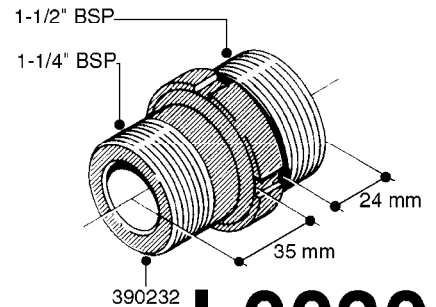

**L0020**

FITTINGS-T-PIECES, CAPS & ELBOWS  
L0020-HIN, 01:01:16

Page 1

Date 16.03.2016 11:40

parts-n°	order qty	description
10053603	1	FITT. CAPNUT 2"BSP 5601
10194303	1	CAP BLANK 1 1/2 MCPHEE 210060
320047	1	FITT.DK CAPNUT 1/2" BSP
320106	1	FITT.DK CAPNUT 1" BSP
320272	1	FITT.DK CAPNUT 3/8" BSP
320316	1	FITT.DK TEE 3/4" X3/4" X1"BSP
320331	1	FITT.DK TEE 1" - 1" - 3/4" BSP
320342	1	FITT.DK EL 3/4"M X 1"F BSP
320563	1	FITT.DK 3 WAY 1/2" 110 DEG.
320677	1	NO LONGER AVAILABLE
320961	1	FITT.DK CAPNUT 1-1/2" BSP
321053	1	FITT.DK TEE 1/2 X1/2 X1/2" BSP
322072	1	FITT.DK TEE 3/8'X3/8'X3/8' BSP
322095	1	FITT.DK TEE 1-1/2 X1-1/4 X3/4" BSP
322138	1	FITT.DK ELB 1"M X 1"F BSP
330013	1	O-RING D15/D10X2.5 F.3/8"NUT
330212	1	O-RING D19/D14X2.4 F.1/2"NUT
330326	1	O-RING D30/D24X2 F.1"NUT
331273	1	O-RING D44/D38X2 F.1-1/2"

**L0030**

FITTINGS - HEXAGON NIPPLES  
L0030-HIN, 01:01:16

Page 1  
Date 16.03.2016 11:40

parts-n°	order qty	description
10015303	1	FITT.PO.HN 1.00X1.00 M1000
10425003	1	FITT.PO.HN 1.25X1.00 MCPHEE
320132	1	FITT.DK HN 1" BSP
320176	1	FITT.DK HN 3/8"X1/2" BSP
320445	1	FITT.DK HN 1/4"X3/8" BSP
320655	1	FITT.DK HN 1/2"-1/2" BSP
320692	1	FITT.DK HN 3/8'BSPX1/4'NPT
320703	1	FITT.DK HN 3/8BSP X1/2 &1/4NPT
320725	1	FITT.DK NIPPLE 3/8"-3/8" BSP
320902	1	FITT.DK HN 3/8'X 1/4' BSP
390232	1	FITT.DK HN 1-1/2' X 1-1/4' BSP
390276	1	FITT.DK HN 1'BSP