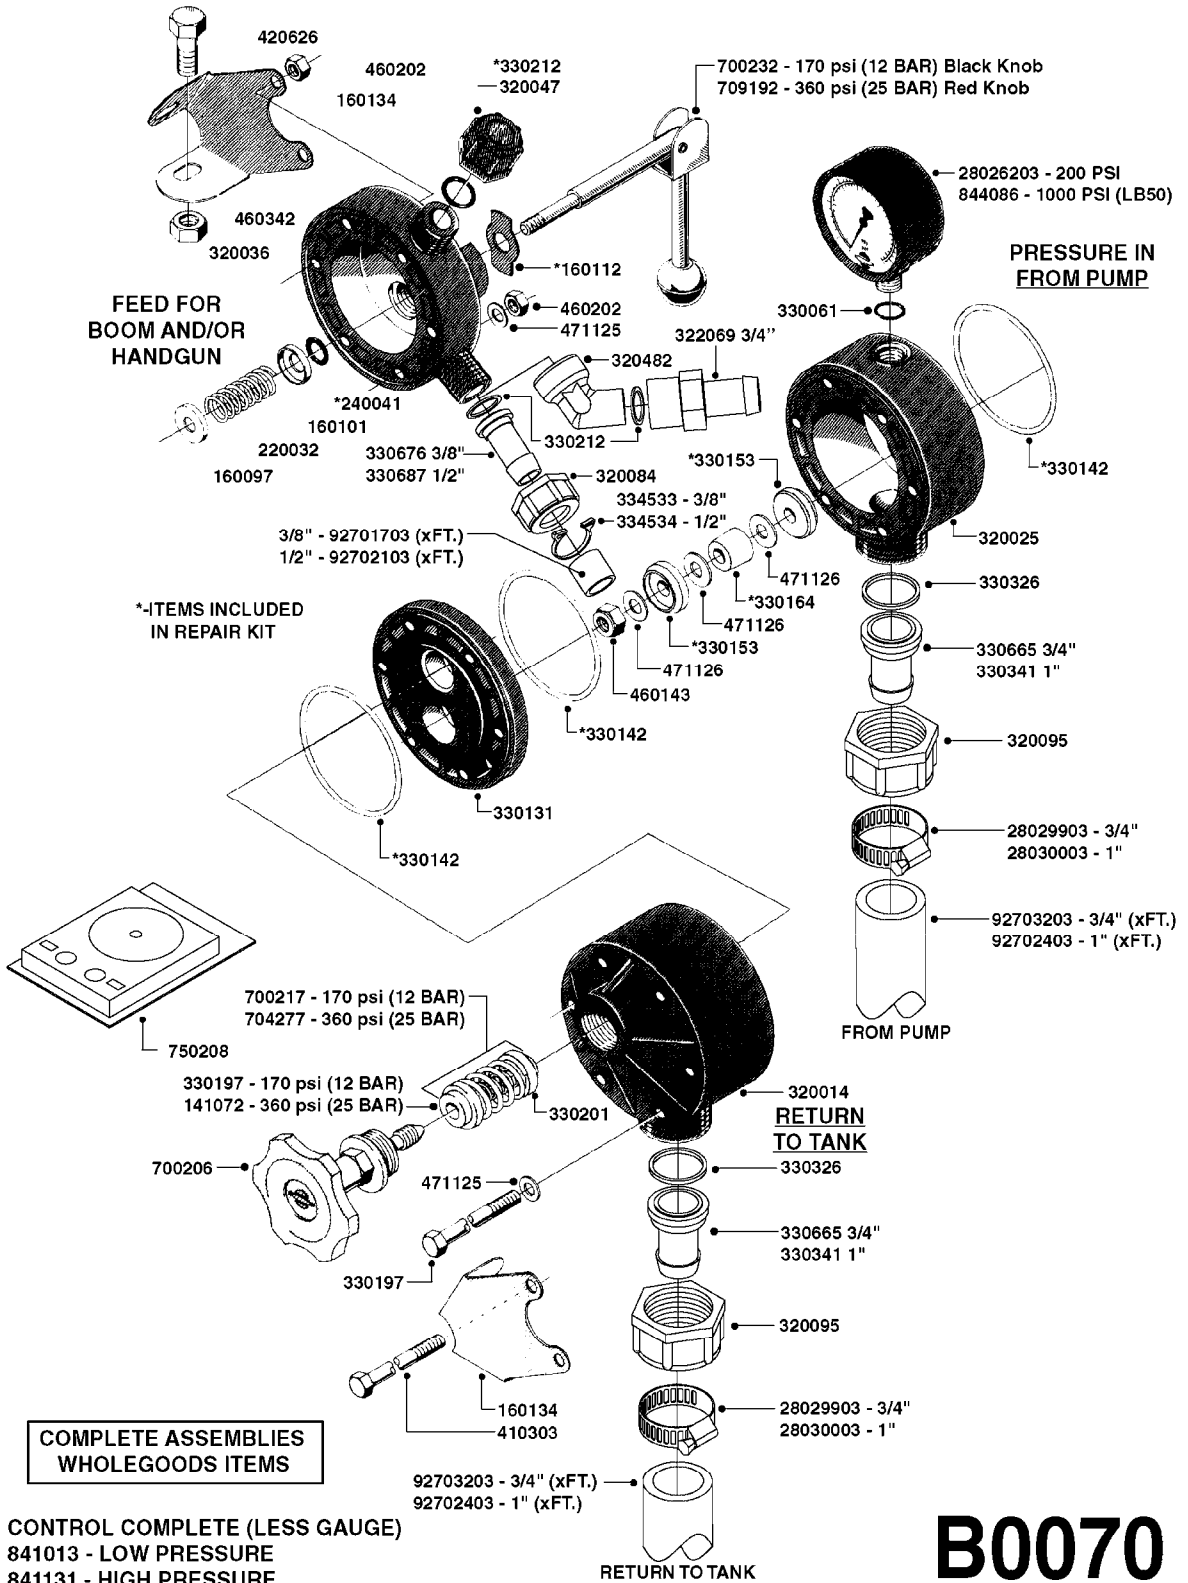

Note: For "Bondioli" PTO's (previous supplier) - see page A0510.

COMPLETE ASSEMBLIES  
WHOLEGOOD ITEMS

**A0580**

PTO SHAFTS - AMA DIAPHRAGM  
A0580-HIN, 01:01:16

Page 1

Date 16.03.2016 11:40

parts-n°	order qty	description
829482	1	PTO 1-3/8/6X25MM X 600MM 1202
829483	1	PTO 1-3/8/6X30MM x 610MM 1302
829484	1	PTO 1-3/8/6X1-3/8/6X575MM 361
829487	1	PTO 1-3/8/6X1-3/8/6X870MM 361
28062103	1	PTO YOKE 1-3/8X6 AMA
28062203	1	UNIV.JOINT CAT.1 AMA
28062303	1	PTO YOKE D25 AMA
28062403	1	DECAL - DANGER ROTATING SHAFT
28062503	1	DECAL - DANGER MISSING GUARD
28062603	1	SAFETY CHAIN F.PTO AMA
28062703	1	PTO OUTER 1-3/8X6 (NO SHIELD)
28062803	1	PTO INNER D25 (NO SHIELD)
28062903	1	PTO SHIELD COMPLETE
28063003	1	PTO YOKE D30 AMA
28063103	1	PTO INNER D30 (NO SHIELD)
28063203	1	PTO INNER 1-3/8X6 (NO SHIELD)
28063303	1	PTO SHIELD COMPLETE
28063403	1	PTO OUTER 1-3/8X6 (NO SHIELD)
28063503	1	PTO INNER 1-3/8X6 (NO SHIELD)
28093403	1	PTO OUTER TUBE BEARING AMA
28093503	1	PTO INNER TUBE BEARING AMA