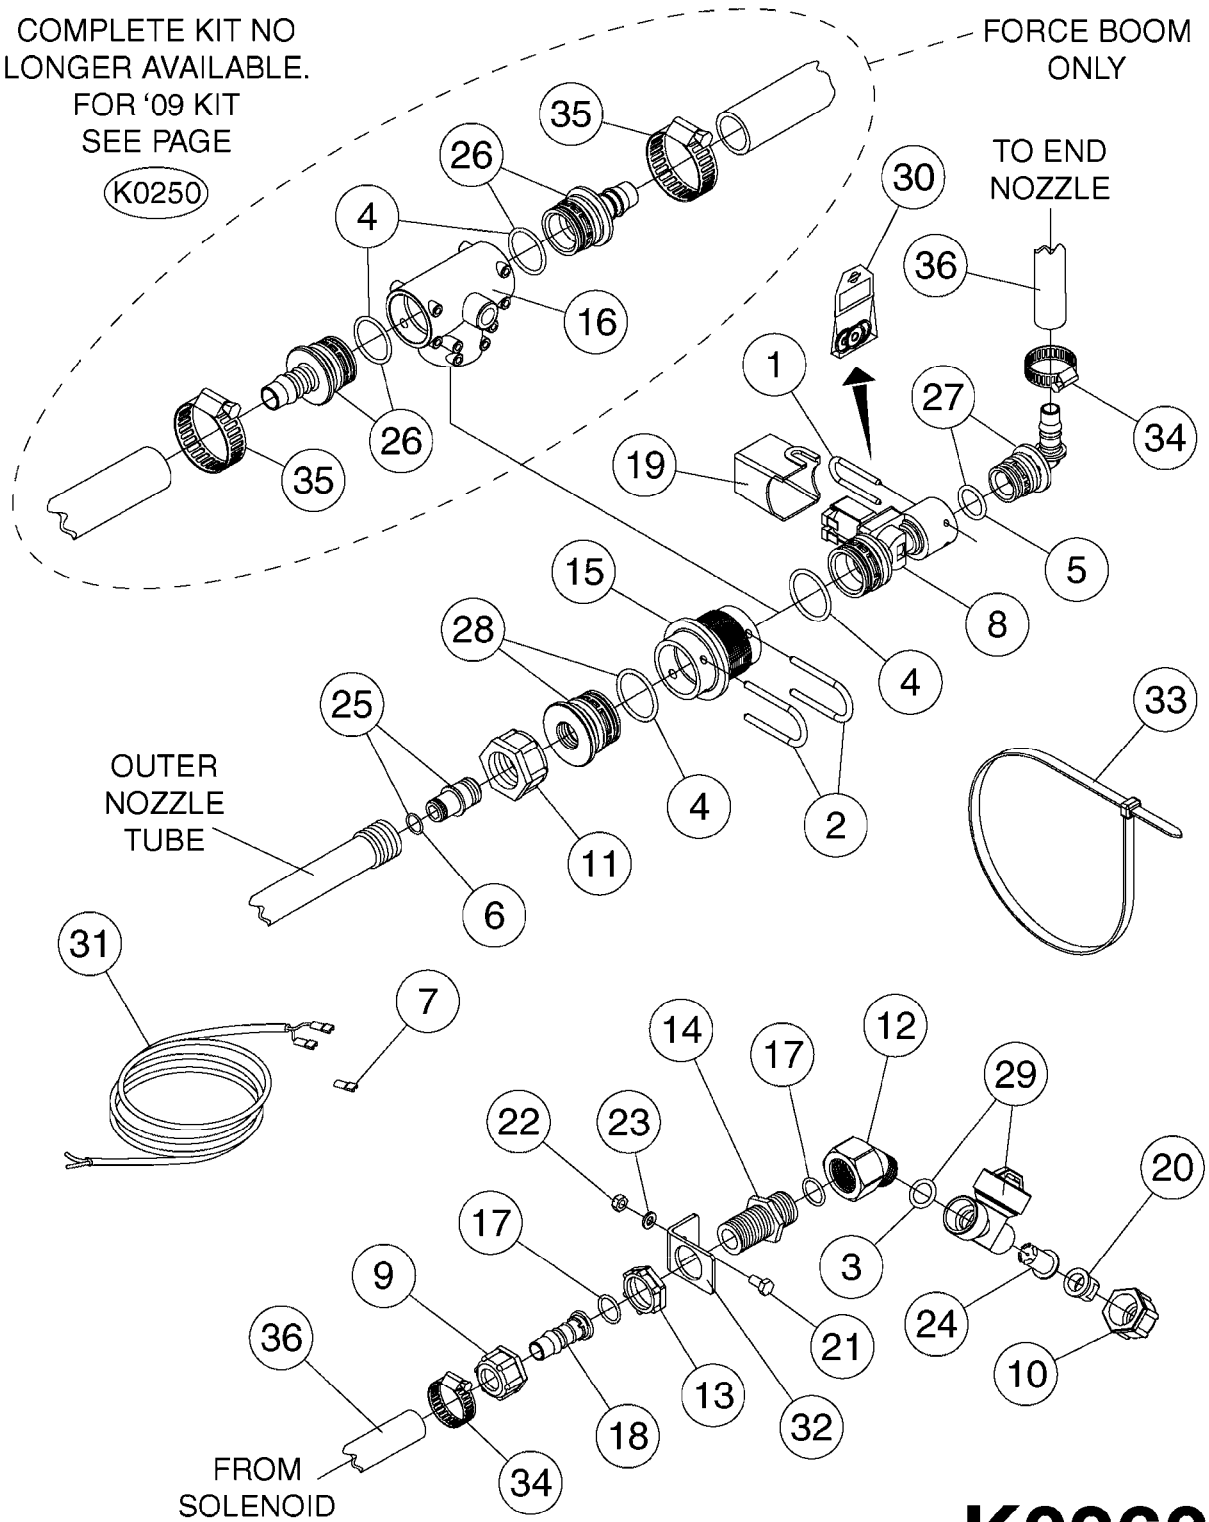

COMPLETE KIT NO
LONGER AVAILABLE.
FOR '09 KIT
SEE PAGE

(K0250)

FORCE BOOM
ONLY

TO END
NOZZLE

OUTER
NOZZLE
TUBE

FROM
SOLENOID
ASSEMBLY

ELECTRIC END NOZZLE KIT '12
K0260-HIN, 01:01:16

Page 1
Date 16.03.2016 11:40

Pos.	parts-n°	order qty	description
1	145994	1	FITT.DK S-40 FORK
2	145995	1	FITT.DK S-53 FORK
3	240177	1	O-RING D16.1/11.3 X 2.4
4	242354	1	O-RING D32.2X3.0 VITON F.S-53
5	242355	1	O-RING D19.2X3.0 VITON F.S-40
6	242594	1	O-RING D14 X 1.78 SCH.70-EPDM
7	261539	1	SPADE F.ELEC CONNEX BLUE INSUL
8	262104	1	VALVE, SOLENOID, S53/S40
9	320084	1	FITT.DK NUT 1/2" BSP
10	320187	1	FITT.DK CAP 3/8" BSP BLACK
11	320283	1	FITT.DK NUT 3/4"BSP
12	320596	1	FITT.DK ELB 3/8'-1/2'BSP 45DEG
13	321307	1	FITT.DK NUT 1/2" BSP JAMB
14	321742	1	FITT.DK BULKHEAD 1/2' BSP
15	322103	1	FITT.DK S-53 BULKHEAD
16	322352	1	FITT.DK S-53 TEE
17	330212	1	O-RING D19/D14X2.4 F.1/2"NUT
18	330687	1	FITT.DK HB 1/2" F. 1/2" NUT
19	334965	1	COVER FOR S53 SOLENOID VALVE
20	370366	1	NOZZLE END FAN 1850-G 150
21	410185	1	BOLT HEX 8.8 DEL M6X16 A2
22	460261	1	NUT HEX M6X1 LOCK A2 DIN985
23	471125	1	WASHER, M6, Ø12/ 6.4X 1.6, SS
24	614366	1	FILTER 50 MESH F.NOZZLE BLUE
24	614367	1	FILTER 80 MESH F.NOZZLE RED
24	614368	1	FILTER 100 MESH F.NOZZLE YEL.
25	720856	1	FITT.DK 1/2'BSP ASSY.F.3/4'NUT
26	726558	1	FITT.DK S53 STR. 3/4" W.ORING
27	726567	1	FITT.DK S-40 ELB.1/2" W.ORING
28	726694	1	PLUG,S53,1/2"FBSP THD W.ORING
29	729610	1	NOZZLE ASSY. NON DRIP 3/8 THRD
30	750722	1	REPAIR KIT FOR 3S SC CONTROL
31	983087	1	ELEC. CABLE 2 WIRE X 0.75MM
32	16180100	1	PLATE, END ROW NOZZLE
33	28025203	1	TIE STRAP L=23" x W=1/2"
34	28029803	1	CLAMP HOSE GEAR P1/2" 6708
35	28029903	1	CLAMP HOSE GEAR P3/4"-S1" 6712
36	92702103	1	HOSE R X1/2" X300PSI WP X0012"