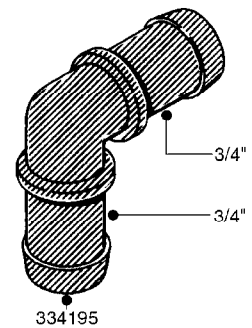

**L0040**

FITTINGS - NIPPLES & ELBOWS  
L0040-HIN, 01:01:16

Page 1

Date 16.03.2016 11:40

parts-n°	order qty	description
10530803	1	FITT.PO.SE 2.00X2.00 45 DEG.
320191	1	FITT.DK ELB 3/8' BSP 45 DEGREE
320482	1	FITT.DK ELB. 1/2" BSP 60 DEG.
320596	1	FITT.DK ELB 3/8'-1/2'BSP 45DEG
320607	1	FITT.DK HN 3/8M X 3/8F BSP LNG
320633	1	FITT.DK HN 3/8"M X 3/8"F BSP
321451	1	FITT.DK ELB.1-1/2 X1-1/4 80DEG
321532	1	FITT.DK REDUC 3/4' X 1/2' BSP
390233	1	FITT.DK REDUC 1-1/2" X 1" BSP

**L0050**

parts-n°	order qty	description
242594	1	O-RING D14 X 1.78 SCH.70-EPDM
320294	1	FITT.DK TEE 3/8X3/8HB X1/2"BSP
320305	1	FITT.DK HB 3/4'- 3/4' BSP
320386	1	FITT.DK TEE 3/8X3/8HB X3/8"BSP
320397	1	FITT.DK ELB 3/8"HB X 3/8" BSP
320401	1	FITT.DK TEE 1/2X1/2HB X1/2"BSP
320412	1	FITT.DK TEE 1/2X1/2HB X3/8'BSP
320423	1	FITT.DK ELB 1/2'HB X 3/8' BSP
320891	1	FITT.DK HB 3/8'- 3/8' BSP
320972	1	FITT.DK HB 5/16'- 1/4' BSP
322046	1	FITT.DK TEE 1/2X1/2HB X3/4'BSP
322048	1	FITT.DK TEE 3/4X3/4HB X3/4'BSP
330595	1	O-RING D24.6/D20X2.1 -3/4"
333137	1	FITT.DK CONN.1/2" F.NOZZ. DOUB
333141	1	FITT.DK CONN.1/2" F.NOZZ.SING
334041	1	FITT.DK CONN.3/4' F.NOZZ. SING
334042	1	FITT.DK CONN.3/4' F.NOZZ. DOUB
334195	1	FITT.DK ELB. 3/4"HB X 3/4"HB
10012103	1	FITT.PO.HB 1.25X1.50 IMB1012
10014003	1	FITT.PO.HB 1.25X1.25 IMB1010
10036903	1	FITT.PO.HB 1.50X1.50 IMB1212
28019303	1	FITTING HB ELB 3/4NPT-3/4HOSE
61016500	1	HOSE TAIL 3/4" 90°+RG CAP 3/4"
72026700	1	NOZZLE TUBE ADAPTER W/O-RING