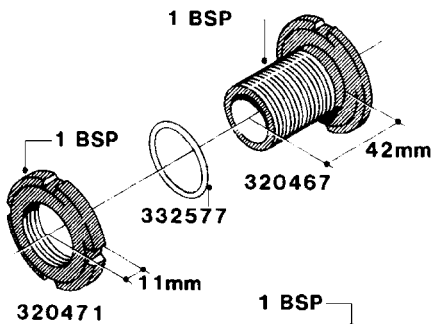

**L0040**

FITTINGS - NIPPLES & ELBOWS  
L0040-HIN, 01:01:16

Page 1

Date 16.03.2016 11:40

parts-n°	order qty	description
10530803	1	FITT.PO.SE 2.00X2.00 45 DEG.
320191	1	FITT.DK ELB 3/8' BSP 45 DEGREE
320482	1	FITT.DK ELB. 1/2" BSP 60 DEG.
320596	1	FITT.DK ELB 3/8'-1/2'BSP 45DEG
320607	1	FITT.DK HN 3/8M X 3/8F BSP LNG
320633	1	FITT.DK HN 3/8"M X 3/8"F BSP
321451	1	FITT.DK ELB.1-1/2 X1-1/4 80DEG
321532	1	FITT.DK REDUC 3/4' X 1/2' BSP
390233	1	FITT.DK REDUC 1-1/2" X 1" BSP

**L0050**

parts-n°	order qty	description
242594	1	O-RING D14 X 1.78 SCH.70-EPDM
320294	1	FITT.DK TEE 3/8X3/8HB X1/2"BSP
320305	1	FITT.DK HB 3/4'- 3/4' BSP
320386	1	FITT.DK TEE 3/8X3/8HB X3/8"BSP
320397	1	FITT.DK ELB 3/8"HB X 3/8" BSP
320401	1	FITT.DK TEE 1/2X1/2HB X1/2"BSP
320412	1	FITT.DK TEE 1/2X1/2HB X3/8'BSP
320423	1	FITT.DK ELB 1/2'HB X 3/8' BSP
320891	1	FITT.DK HB 3/8'- 3/8' BSP
320972	1	FITT.DK HB 5/16'- 1/4' BSP
322046	1	FITT.DK TEE 1/2X1/2HB X3/4'BSP
322048	1	FITT.DK TEE 3/4X3/4HB X3/4'BSP
330595	1	O-RING D24.6/D20X2.1 -3/4"
333137	1	FITT.DK CONN.1/2" F.NOZZ. DOUB
333141	1	FITT.DK CONN.1/2" F.NOZZ.SING
334041	1	FITT.DK CONN.3/4' F.NOZZ. SING
334042	1	FITT.DK CONN.3/4' F.NOZZ. DOUB
334195	1	FITT.DK ELB. 3/4"HB X 3/4"HB
10012103	1	FITT.PO.HB 1.25X1.50 IMB1012
10014003	1	FITT.PO.HB 1.25X1.25 IMB1010
10036903	1	FITT.PO.HB 1.50X1.50 IMB1212
28019303	1	FITTING HB ELB 3/4NPT-3/4HOSE
61016500	1	HOSE TAIL 3/4" 90°+RG CAP 3/4"
72026700	1	NOZZLE TUBE ADAPTER W/O-RING