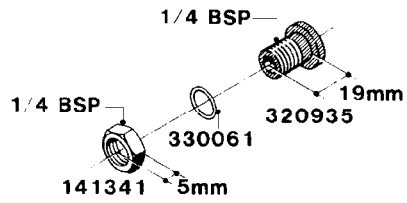

L0060

FITTINGS - BULKHEAD
L0060-HIN, 01:01:16

Page 1

Date 16.03.2016 11:40

parts-n°	order qty	description
141046	1	NUT 3/8" BSP
141341	1	NUT 1/4' BSP
240284	1	O-RING D82,5/75 X 3,5
320456	1	FITT.DK BULKHEAD 1"BSP DOUBLE
320467	1	FITT.DK BULKHEAD 1"BSP SINGLE
320471	1	FITT.DK NUT 1" BSP JAMB
320541	1	FITT.DK BULKHEAD 2-1/2'BSP SIN
320552	1	FITT.DK NUT 2-1/2' BSP JAMB
320644	1	FITT.DK ELB.3/4"HB X 1" BSP
320784	1	FITT.DK CAP 1-1/2" BSP
320795	1	FITT.DK NUT 1-1/2" BSP JAMB
320935	1	FITT.DK BULKHEAD 1/4' BSP SING
320946	1	FITT.DK BULKHEAD 3/8' BSP SING
321296	1	FITT.DK BULKHEAD 1/2" BSP SING
321307	1	FITT.DK NUT 1/2" BSP JAMB
321333	1	FITT.DK BULK 1-1/2" X 1"F BSP
330061	1	O-RING D16/D11X2,5
330072	1	O-RING D53.5/D45.5X4
330212	1	O-RING D19/D14X2.4 F.1/2"NUT
332577	1	O-RING D38/D30X4 F.1" PUR.
332592	1	O-RING D26/D20X3