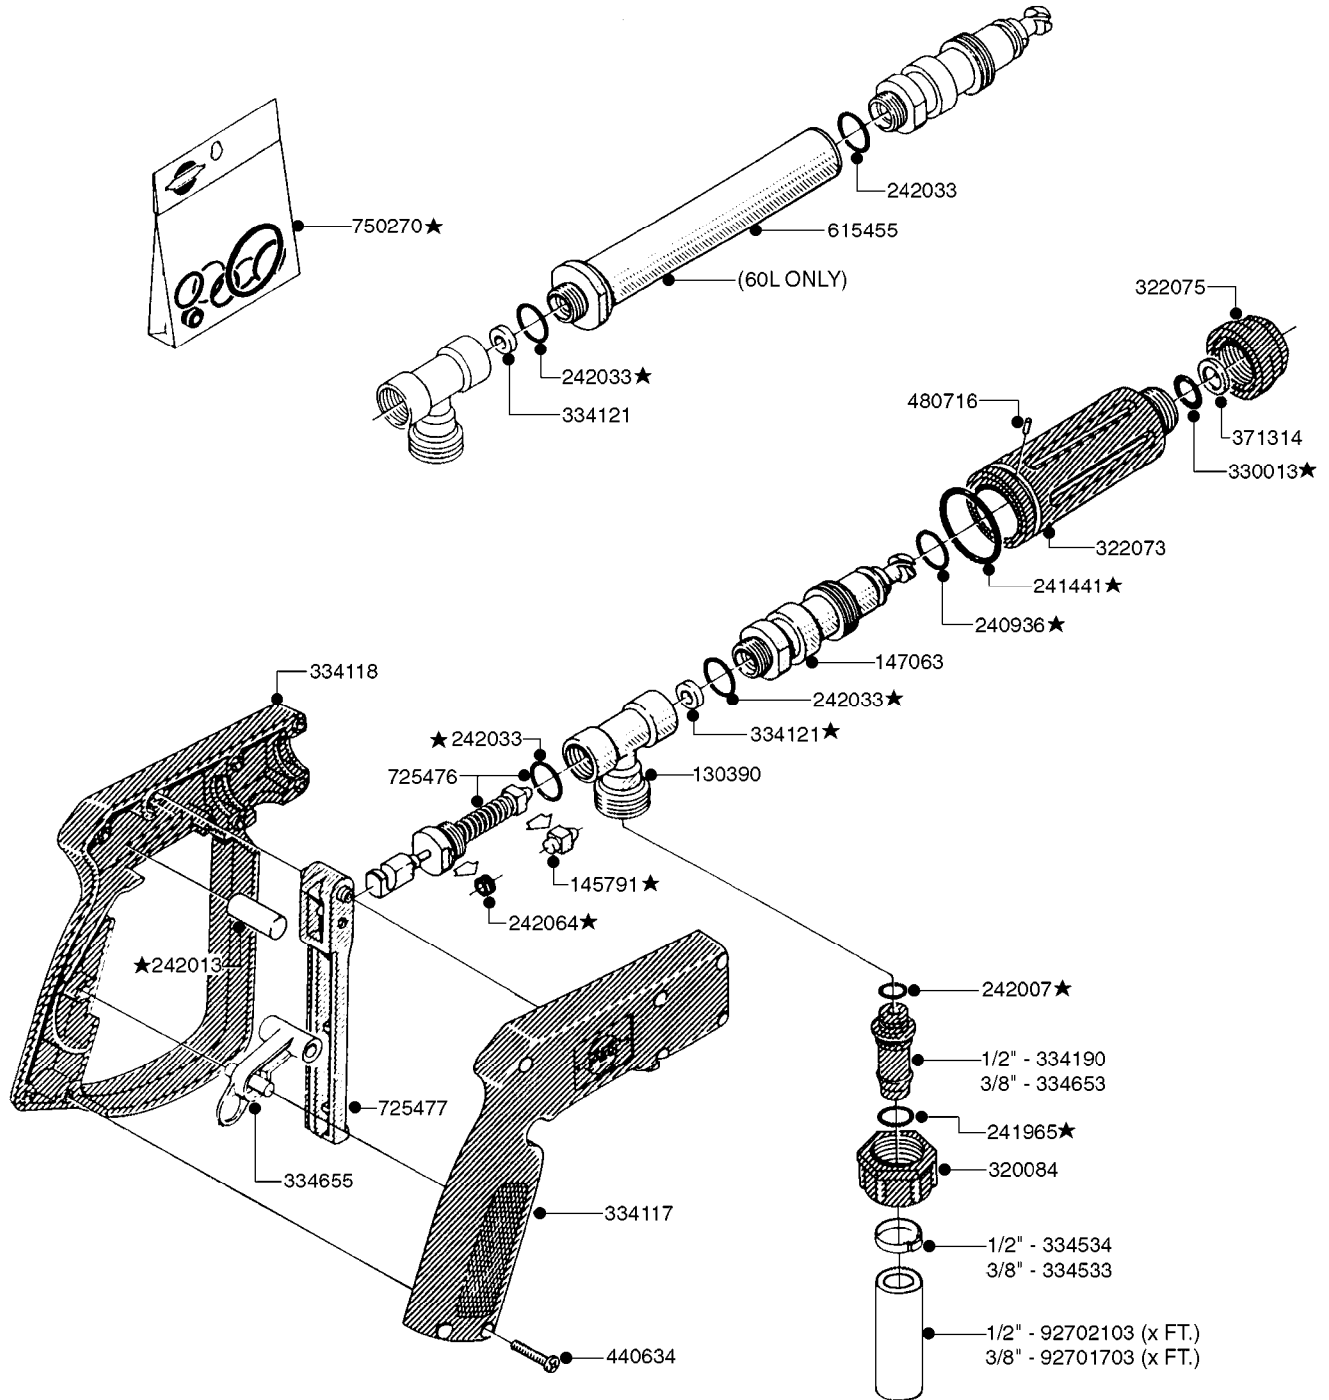

Page 1  
Date 16.03.2016 11:40

Pos.	parts-n°	order qty	description
1	145994	1	FITT.DK S-40 FORK
2	145995	1	FITT.DK S-53 FORK
3	240177	1	O-RING D16.1/11.3 X 2.4
4	242354	1	O-RING D32.2X3.0 VITON F.S-53
5	242355	1	O-RING D19.2X3.0 VITON F.S-40
6	242594	1	O-RING D14 X 1.78 SCH.70-EPDM
7	261539	1	SPADE F.ELEC CONNEX BLUE INSUL
8	262104	1	VALVE, SOLENOID, S53/S40
9	320084	1	FITT.DK NUT 1/2" BSP
10	320187	1	FITT.DK CAP 3/8" BSP BLACK
11	320283	1	FITT.DK NUT 3/4"BSP
12	320596	1	FITT.DK ELB 3/8'-1/2'BSP 45DEG
13	321307	1	FITT.DK NUT 1/2" BSP JAMB
14	321742	1	FITT.DK BULKHEAD 1/2' BSP
15	322103	1	FITT.DK S-53 BULKHEAD
16	322352	1	FITT.DK S-53 TEE
17	330212	1	O-RING D19/D14X2.4 F.1/2"NUT
18	330687	1	FITT.DK HB 1/2" F. 1/2" NUT
19	334965	1	COVER FOR S53 SOLENOID VALVE
20	370366	1	NOZZLE END FAN 1850-G 150
21	410185	1	BOLT HEX 8.8 DEL M6X16 A2
22	460261	1	NUT HEX M6X1 LOCK A2 DIN985
23	471125	1	WASHER, M6, Ø12/ 6.4X 1.6, SS
24	614366	1	FILTER 50 MESH F.NOZZLE BLUE
24	614367	1	FILTER 80 MESH F.NOZZLE RED
24	614368	1	FILTER 100 MESH F.NOZZLE YEL.
25	720856	1	FITT.DK 1/2'BSP ASSY.F.3/4'NUT
26	726558	1	FITT.DK S53 STR. 3/4" W.ORING
27	726567	1	FITT.DK S-40 ELB.1/2" W.ORING
28	726694	1	PLUG,S53,1/2"FBSP THD W.ORING
29	729610	1	NOZZLE ASSY. NON DRIP 3/8 THRD
30	750722	1	REPAIR KIT FOR 3S SC CONTROL
31	983087	1	ELEC. CABLE 2 WIRE X 0.75MM
32	16180100	1	PLATE, END ROW NOZZLE
33	28025203	1	TIE STRAP L=23" x W=1/2"
34	28029803	1	CLAMP HOSE GEAR P1/2" 6708
35	28029903	1	CLAMP HOSE GEAR P3/4"-S1" 6712
36	92702103	1	HOSE R X1/2" X300PSI WP X0012"