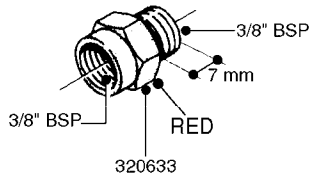

L0040

FITTINGS - NIPPLES & ELBOWS
L0040-HIN, 01:01:16

Page 1

Date 16.03.2016 11:40

parts-n°	order qty	description
10530803	1	FITT.PO.SE 2.00X2.00 45 DEG.
320191	1	FITT.DK ELB 3/8' BSP 45 DEGREE
320482	1	FITT.DK ELB. 1/2" BSP 60 DEG.
320596	1	FITT.DK ELB 3/8'-1/2'BSP 45DEG
320607	1	FITT.DK HN 3/8M X 3/8F BSP LNG
320633	1	FITT.DK HN 3/8"M X 3/8"F BSP
321451	1	FITT.DK ELB.1-1/2 X1-1/4 80DEG
321532	1	FITT.DK REDUC 3/4' X 1/2' BSP
390233	1	FITT.DK REDUC 1-1/2" X 1" BSP