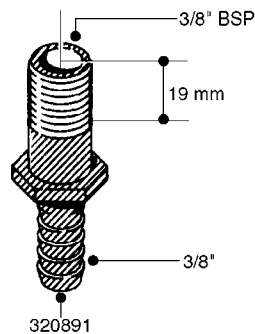

**L0030**

FITTINGS - HEXAGON NIPPLES  
L0030-HIN, 01:01:16

Page 1  
Date 16.03.2016 11:40

parts-n°	order qty	description
10015303	1	FITT.PO.HN 1.00X1.00 M1000
10425003	1	FITT.PO.HN 1.25X1.00 MCPHEE
320132	1	FITT.DK HN 1" BSP
320176	1	FITT.DK HN 3/8"X1/2" BSP
320445	1	FITT.DK HN 1/4"X3/8" BSP
320655	1	FITT.DK HN 1/2"-1/2" BSP
320692	1	FITT.DK HN 3/8'BSPX1/4'NPT
320703	1	FITT.DK HN 3/8BSP X1/2 &1/4NPT
320725	1	FITT.DK NIPPLE 3/8"-3/8" BSP
320902	1	FITT.DK HN 3/8'X 1/4' BSP
390232	1	FITT.DK HN 1-1/2' X 1-1/4' BSP
390276	1	FITT.DK HN 1'BSP

**L0040**

FITTINGS - NIPPLES & ELBOWS  
L0040-HIN, 01:01:16

Page 1

Date 16.03.2016 11:40

parts-n°	order qty	description
10530803	1	FITT.PO.SE 2.00X2.00 45 DEG.
320191	1	FITT.DK ELB 3/8' BSP 45 DEGREE
320482	1	FITT.DK ELB. 1/2" BSP 60 DEG.
320596	1	FITT.DK ELB 3/8'-1/2'BSP 45DEG
320607	1	FITT.DK HN 3/8M X 3/8F BSP LNG
320633	1	FITT.DK HN 3/8"M X 3/8"F BSP
321451	1	FITT.DK ELB.1-1/2 X1-1/4 80DEG
321532	1	FITT.DK REDUC 3/4' X 1/2' BSP
390233	1	FITT.DK REDUC 1-1/2" X 1" BSP