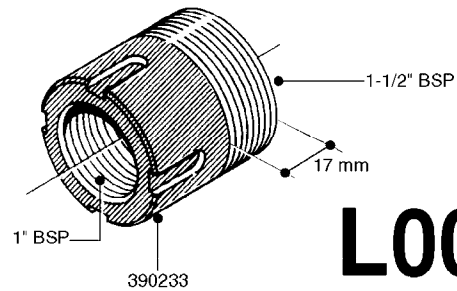

**L0020**

FITTINGS-T-PIECES, CAPS & ELBOWS  
L0020-HIN, 01:01:16

Page 1

Date 16.03.2016 11:40

parts-n°	order qty	description
10053603	1	FITT. CAPNUT 2"BSP 5601
10194303	1	CAP BLANK 1 1/2 MCPHEE 210060
320047	1	FITT.DK CAPNUT 1/2" BSP
320106	1	FITT.DK CAPNUT 1" BSP
320272	1	FITT.DK CAPNUT 3/8" BSP
320316	1	FITT.DK TEE 3/4" X3/4" X1"BSP
320331	1	FITT.DK TEE 1" - 1" - 3/4" BSP
320342	1	FITT.DK EL 3/4"M X 1"F BSP
320563	1	FITT.DK 3 WAY 1/2" 110 DEG.
320677	1	NO LONGER AVAILABLE
320961	1	FITT.DK CAPNUT 1-1/2" BSP
321053	1	FITT.DK TEE 1/2 X1/2 X1/2" BSP
322072	1	FITT.DK TEE 3/8'X3/8'X3/8' BSP
322095	1	FITT.DK TEE 1-1/2 X1-1/4 X3/4" BSP
322138	1	FITT.DK ELB 1"M X 1"F BSP
330013	1	O-RING D15/D10X2.5 F.3/8"NUT
330212	1	O-RING D19/D14X2.4 F.1/2"NUT
330326	1	O-RING D30/D24X2 F.1"NUT
331273	1	O-RING D44/D38X2 F.1-1/2"

**L0030**

FITTINGS - HEXAGON NIPPLES  
L0030-HIN, 01:01:16

Page 1  
Date 16.03.2016 11:40

parts-n°	order qty	description
10015303	1	FITT.PO.HN 1.00X1.00 M1000
10425003	1	FITT.PO.HN 1.25X1.00 MCPHEE
320132	1	FITT.DK HN 1" BSP
320176	1	FITT.DK HN 3/8"X1/2" BSP
320445	1	FITT.DK HN 1/4"X3/8" BSP
320655	1	FITT.DK HN 1/2"-1/2" BSP
320692	1	FITT.DK HN 3/8'BSPX1/4'NPT
320703	1	FITT.DK HN 3/8BSP X1/2 &1/4NPT
320725	1	FITT.DK NIPPLE 3/8"-3/8" BSP
320902	1	FITT.DK HN 3/8'X 1/4' BSP
390232	1	FITT.DK HN 1-1/2' X 1-1/4' BSP
390276	1	FITT.DK HN 1'BSP