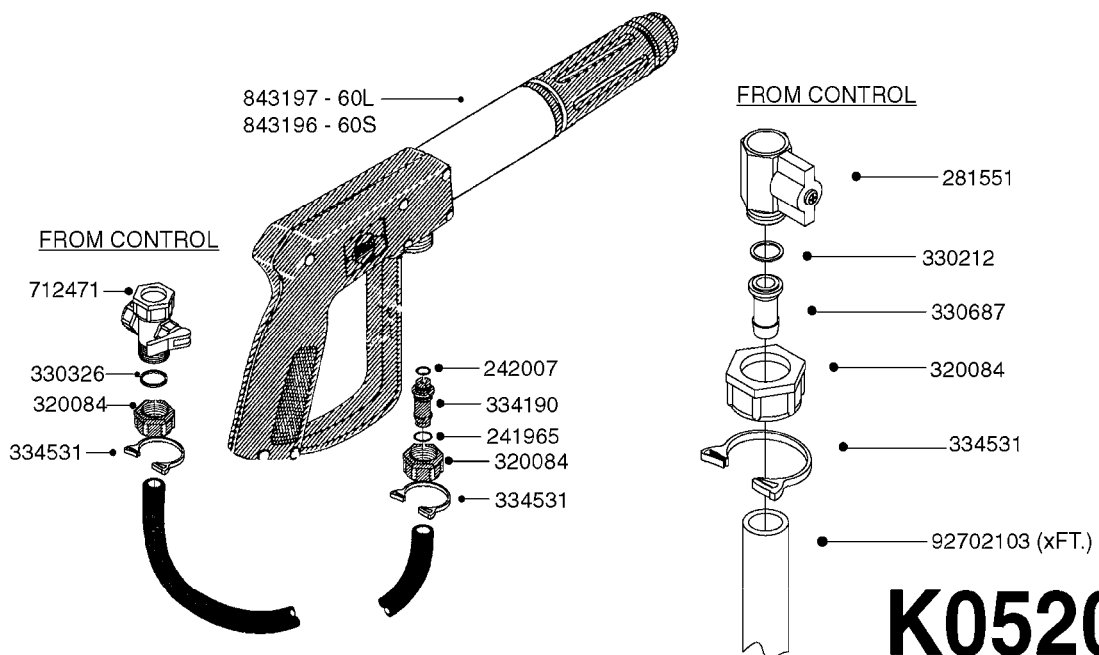

# K0490

HOSE REEL ASSEMBLIES  
K0490-HIN, 01:01:16

Page 1

Date 16.03.2016 11:40

parts-n°	order qty	description
143684	1	BUSHING F. HOSE REEL
143706	1	SPACER TUBE F. 275' HOSE REEL
145925	1	NIPPLE M10 M6
146314	1	UNION BUSHING F.HOSE REEL
146315	1	RING FOR HOSE REEL
146487	1	SPACER ROD F/HOSE REEL 225mm
160311	1	WASHER D30/D20.4X2
241474	1	O-RING NITRIL
281072	1	SNAP-RING OUTER 20X1.20
282155	1	CLIP F.TUBE SUPPORT
320655	1	FITT.DK HN 1/2"-1/2" BSP
320821	1	FITT.DK NUT 1-1/2" BSP
330212	1	O-RING D19/D14X2.4 F.1/2"NUT
333443	1	BUSHING F. HOSE REEL
420604	1	BOLT HEX 8.8 DEL M10X25 FT DIN933
420626	1	BOLT HEX 8.8 DEL M10X20 FT
420862	1	BOLT HEX 8.8 DEL M10X16 FT
430286	1	BOLT HEX 8.8 DEL M12X30 FT
460423	1	NUT HEX M10X1.5 LOCK
460703	1	NUT HEX M12X1.75 LOCK DIN985
613207	1	CENTER TUBE FOR 164'HOSE REEL
613211	1	HOSE REEL NK 80/105
613292	1	CENTER TUBE 100 MM
633824	1	SIDE FOR HOSE REEL
633835	1	OUTER TUBE NK 300-600
633846	1	FITTING FOR HOSE REEL TR2/TR3
633905	1	BRKTS. HOSE REEL SM210
637986	1	CLAMP FITTING HOSE REEL
719073	1	HANDLE ASSY. F. HOSE REEL
719084	1	SWIVEL F.HOSE REEL
719121	1	HOSE 1/2'X2500M NUT
719401	1	CLIPS F.PISTOL ASSY.
725618	1	CLIP WHITE PLASTIC SNAP TYPE
818377	1	REEL FOR HOSE 160' X 3/8"
818381	1	REEL FOR HOSE 320' X 3/8'
818801	1	BKT.HOSE REEL MOUNT NL/NK/BOOM
818845	1	BKT.HOSE REEL SM210
833768	1	HOLDER F. HOSE REEL
834764	1	BKT.HOSE REEL MOUNT ESTATE SPR
61021400	1	BKT. BOOM MOUNT SM53/80 US