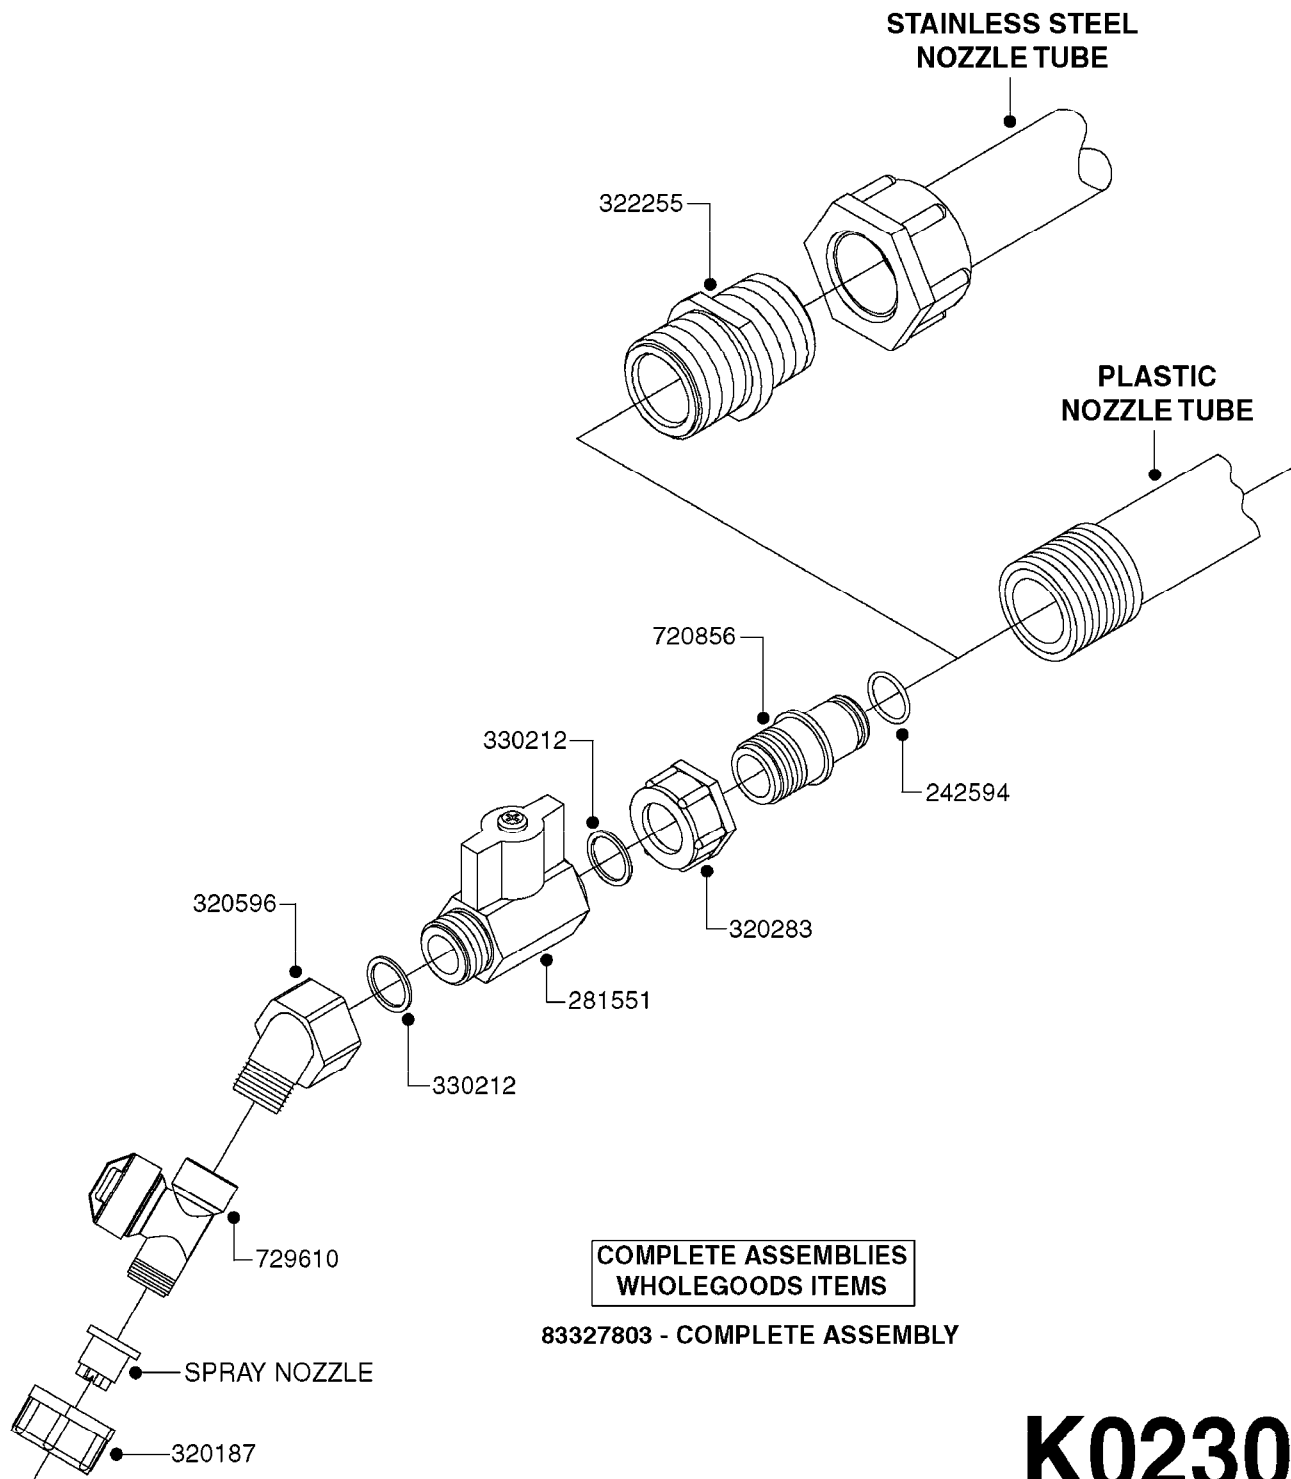

CLEAN WATER TANK  
K0130-HIN, 01:01:16

COMPLETE TANK ASSY : 722072

**K0130**

CLEAN WATER TANK  
K0130-HIN, 01:01:16

Page 1  
Date 16.03.2016 11:40

parts-n°	order qty	description
161370	1	BKT.CLEAN WATER BOTT. VALVE
179989	1	BRKT. F. 3 GAL. TANK
281551	1	BALL VALVE 1/2"
320084	1	FITT.DK NUT 1/2" BSP
320482	1	FITT.DK ELB. 1/2" BSP 60 DEG.
321296	1	FITT.DK BULKHEAD 1/2" BSP SING
321307	1	FITT.DK NUT 1/2" BSP JAMB
321742	1	FITT.DK BULKHEAD 1/2' BSP
330212	1	O-RING D19/D14X2.4 F.1/2"NUT
330687	1	FITT.DK HB 1/2" F. 1/2" NUT
332592	1	O-RING D26/D20X3
334534	1	CLAMP HOSE PLASTIC 1/2"
420604	1	BOLT HEX 8.8 DEL M10X25 FT DIN933
420626	1	BOLT HEX 8.8 DEL M10X20 FT
421046	1	BOLT HEX 8.8 DEL M8X25 FT A2 DIN933
430721	1	BOLT HEX 8.8 DEL M12X40 FT
430802	1	BOLT HEX 8.8 DEL M12X75
430846	1	BOLT HEX 8.8 DEL M12X80
430870	1	BOLT HEX 8.8 DEL M12X55 FT
460364	1	NUT HEX M8 GALV.
460423	1	NUT HEX M10X1.5 LOCK
460703	1	NUT HEX M12X1.75 LOCK DIN985
471127	1	WASHER, M12, Ø24/13.0X 2.5, SS
614396	1	CLEAN WATER BRACKET MB
614409	1	BRACKET FOR FOAM MARKER
717577	1	VALVE F.CLEAN WATER TANK
722072	1	CLEAN WATER TANK W FRAME & TAP
725901	1	LID F.WATER BOTTLE VENTED
927269	1	HOSE R X PVC X 1/2 X 0012"
10091103	1	BOLT HEX 3/8 NC GR.2 03.00'
10171703	1	BOLT HEX 3/8 NC GR.2 03.50"
10212903	1	NUT HEX NC (NYLON LOCK) 3/8"
10511303	1	FLATBAR L350/17DEG.CLEAN WATER
10511403	1	FLATBAR 104MM CLEAN WATER
10511503	1	BKT.CLEAN WATER MOUNT EAGLE
10598403	1	BOLT HEX HCS3/8-16 X 4 Z 5
63026303	1	CLEAN WATER TANK BRKT, ATV