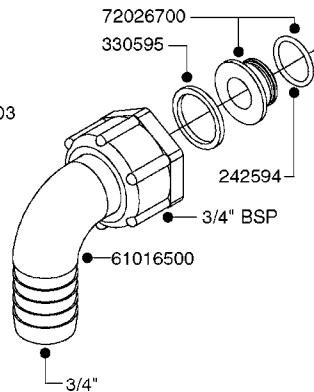

**L0040**

FITTINGS - NIPPLES & ELBOWS  
L0040-HIN, 01:01:16

Page 1

Date 16.03.2016 11:40

parts-n°	order qty	description
10530803	1	FITT.PO.SE 2.00X2.00 45 DEG.
320191	1	FITT.DK ELB 3/8' BSP 45 DEGREE
320482	1	FITT.DK ELB. 1/2" BSP 60 DEG.
320596	1	FITT.DK ELB 3/8'-1/2'BSP 45DEG
320607	1	FITT.DK HN 3/8M X 3/8F BSP LNG
320633	1	FITT.DK HN 3/8"M X 3/8"F BSP
321451	1	FITT.DK ELB.1-1/2 X1-1/4 80DEG
321532	1	FITT.DK REDUC 3/4' X 1/2' BSP
390233	1	FITT.DK REDUC 1-1/2" X 1" BSP

**L0050**

parts-n°	order qty	description
242594	1	O-RING D14 X 1.78 SCH.70-EPDM
320294	1	FITT.DK TEE 3/8X3/8HB X1/2"BSP
320305	1	FITT.DK HB 3/4'- 3/4' BSP
320386	1	FITT.DK TEE 3/8X3/8HB X3/8"BSP
320397	1	FITT.DK ELB 3/8"HB X 3/8" BSP
320401	1	FITT.DK TEE 1/2X1/2HB X1/2"BSP
320412	1	FITT.DK TEE 1/2X1/2HB X3/8'BSP
320423	1	FITT.DK ELB 1/2'HB X 3/8' BSP
320891	1	FITT.DK HB 3/8'- 3/8' BSP
320972	1	FITT.DK HB 5/16'- 1/4' BSP
322046	1	FITT.DK TEE 1/2X1/2HB X3/4'BSP
322048	1	FITT.DK TEE 3/4X3/4HB X3/4'BSP
330595	1	O-RING D24.6/D20X2.1 -3/4"
333137	1	FITT.DK CONN.1/2" F.NOZZ. DOUB
333141	1	FITT.DK CONN.1/2" F.NOZZ.SING
334041	1	FITT.DK CONN.3/4' F.NOZZ. SING
334042	1	FITT.DK CONN.3/4' F.NOZZ. DOUB
334195	1	FITT.DK ELB. 3/4"HB X 3/4"HB
10012103	1	FITT.PO.HB 1.25X1.50 IMB1012
10014003	1	FITT.PO.HB 1.25X1.25 IMB1010
10036903	1	FITT.PO.HB 1.50X1.50 IMB1212
28019303	1	FITTING HB ELB 3/4NPT-3/4HOSE
61016500	1	HOSE TAIL 3/4" 90°+RG CAP 3/4"
72026700	1	NOZZLE TUBE ADAPTER W/O-RING