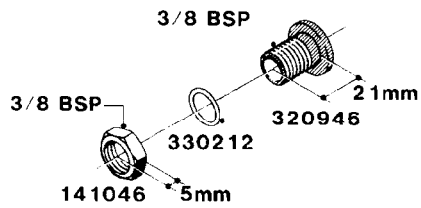

L0060

FITTINGS - BULKHEAD
L0060-HIN, 01:01:16

Page 1

Date 16.03.2016 11:40

parts-n°	order qty	description
141046	1	NUT 3/8" BSP
141341	1	NUT 1/4' BSP
240284	1	O-RING D82,5/75 X 3,5
320456	1	FITT.DK BULKHEAD 1"BSP DOUBLE
320467	1	FITT.DK BULKHEAD 1"BSP SINGLE
320471	1	FITT.DK NUT 1" BSP JAMB
320541	1	FITT.DK BULKHEAD 2-1/2'BSP SIN
320552	1	FITT.DK NUT 2-1/2' BSP JAMB
320644	1	FITT.DK ELB.3/4"HB X 1" BSP
320784	1	FITT.DK CAP 1-1/2" BSP
320795	1	FITT.DK NUT 1-1/2" BSP JAMB
320935	1	FITT.DK BULKHEAD 1/4' BSP SING
320946	1	FITT.DK BULKHEAD 3/8' BSP SING
321296	1	FITT.DK BULKHEAD 1/2" BSP SING
321307	1	FITT.DK NUT 1/2" BSP JAMB
321333	1	FITT.DK BULK 1-1/2" X 1"F BSP
330061	1	O-RING D16/D11X2,5
330072	1	O-RING D53.5/D45.5X4
330212	1	O-RING D19/D14X2.4 F.1/2"NUT
332577	1	O-RING D38/D30X4 F.1" PUR.
332592	1	O-RING D26/D20X3