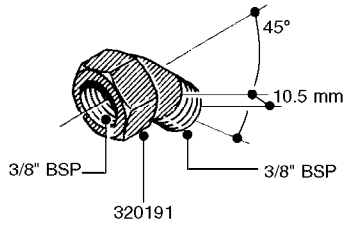

**L0020**

FITTINGS-T-PIECES, CAPS & ELBOWS  
L0020-HIN, 01:01:16

Page 1

Date 16.03.2016 11:40

parts-n°	order qty	description
10053603	1	FITT. CAPNUT 2"BSP 5601
10194303	1	CAP BLANK 1 1/2 MCPHEE 210060
320047	1	FITT.DK CAPNUT 1/2" BSP
320106	1	FITT.DK CAPNUT 1" BSP
320272	1	FITT.DK CAPNUT 3/8" BSP
320316	1	FITT.DK TEE 3/4" X3/4" X1"BSP
320331	1	FITT.DK TEE 1" - 1" - 3/4" BSP
320342	1	FITT.DK EL 3/4"M X 1"F BSP
320563	1	FITT.DK 3 WAY 1/2" 110 DEG.
320677	1	NO LONGER AVAILABLE
320961	1	FITT.DK CAPNUT 1-1/2" BSP
321053	1	FITT.DK TEE 1/2 X1/2 X1/2" BSP
322072	1	FITT.DK TEE 3/8'X3/8'X3/8' BSP
322095	1	FITT.DK TEE 1-1/2 X1-1/4 X3/4" BSP
322138	1	FITT.DK ELB 1"M X 1"F BSP
330013	1	O-RING D15/D10X2.5 F.3/8"NUT
330212	1	O-RING D19/D14X2.4 F.1/2"NUT
330326	1	O-RING D30/D24X2 F.1"NUT
331273	1	O-RING D44/D38X2 F.1-1/2"

**L0030**

FITTINGS - HEXAGON NIPPLES  
L0030-HIN, 01:01:16

Page 1  
Date 16.03.2016 11:40

parts-n°	order qty	description
10015303	1	FITT.PO.HN 1.00X1.00 M1000
10425003	1	FITT.PO.HN 1.25X1.00 MCPHEE
320132	1	FITT.DK HN 1" BSP
320176	1	FITT.DK HN 3/8"X1/2" BSP
320445	1	FITT.DK HN 1/4"X3/8" BSP
320655	1	FITT.DK HN 1/2"-1/2" BSP
320692	1	FITT.DK HN 3/8'BSPX1/4'NPT
320703	1	FITT.DK HN 3/8BSP X1/2 &1/4NPT
320725	1	FITT.DK NIPPLE 3/8"-3/8" BSP
320902	1	FITT.DK HN 3/8'X 1/4' BSP
390232	1	FITT.DK HN 1-1/2' X 1-1/4' BSP
390276	1	FITT.DK HN 1'BSP