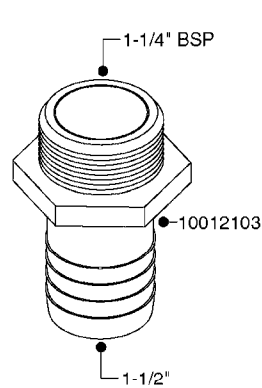

**L0030**

FITTINGS - HEXAGON NIPPLES  
L0030-HIN, 01:01:16

Page 1  
Date 16.03.2016 11:40

parts-n°	order qty	description
10015303	1	FITT.PO.HN 1.00X1.00 M1000
10425003	1	FITT.PO.HN 1.25X1.00 MCPHEE
320132	1	FITT.DK HN 1" BSP
320176	1	FITT.DK HN 3/8"X1/2" BSP
320445	1	FITT.DK HN 1/4"X3/8" BSP
320655	1	FITT.DK HN 1/2"-1/2" BSP
320692	1	FITT.DK HN 3/8'BSPX1/4'NPT
320703	1	FITT.DK HN 3/8BSP X1/2 &1/4NPT
320725	1	FITT.DK NIPPLE 3/8"-3/8" BSP
320902	1	FITT.DK HN 3/8'X 1/4' BSP
390232	1	FITT.DK HN 1-1/2' X 1-1/4' BSP
390276	1	FITT.DK HN 1'BSP

**L0040**

FITTINGS - NIPPLES & ELBOWS  
L0040-HIN, 01:01:16

Page 1

Date 16.03.2016 11:40

parts-n°	order qty	description
10530803	1	FITT.PO.SE 2.00X2.00 45 DEG.
320191	1	FITT.DK ELB 3/8' BSP 45 DEGREE
320482	1	FITT.DK ELB. 1/2" BSP 60 DEG.
320596	1	FITT.DK ELB 3/8'-1/2'BSP 45DEG
320607	1	FITT.DK HN 3/8M X 3/8F BSP LNG
320633	1	FITT.DK HN 3/8"M X 3/8"F BSP
321451	1	FITT.DK ELB.1-1/2 X1-1/4 80DEG
321532	1	FITT.DK REDUC 3/4' X 1/2' BSP
390233	1	FITT.DK REDUC 1-1/2" X 1" BSP