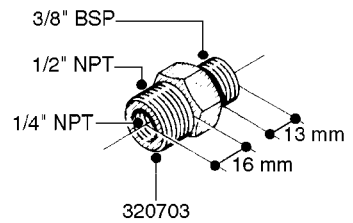

**L0020**

FITTINGS-T-PIECES, CAPS & ELBOWS  
L0020-HIN, 01:01:16

Page 1

Date 16.03.2016 11:40

parts-n°	order qty	description
10053603	1	FITT. CAPNUT 2"BSP 5601
10194303	1	CAP BLANK 1 1/2 MCPHEE 210060
320047	1	FITT.DK CAPNUT 1/2" BSP
320106	1	FITT.DK CAPNUT 1" BSP
320272	1	FITT.DK CAPNUT 3/8" BSP
320316	1	FITT.DK TEE 3/4" X3/4" X1"BSP
320331	1	FITT.DK TEE 1" - 1" - 3/4" BSP
320342	1	FITT.DK EL 3/4"M X 1"F BSP
320563	1	FITT.DK 3 WAY 1/2" 110 DEG.
320677	1	NO LONGER AVAILABLE
320961	1	FITT.DK CAPNUT 1-1/2" BSP
321053	1	FITT.DK TEE 1/2 X1/2 X1/2" BSP
322072	1	FITT.DK TEE 3/8'X3/8'X3/8' BSP
322095	1	FITT.DK TEE 1-1/2 X1-1/4 X3/4" BSP
322138	1	FITT.DK ELB 1"M X 1"F BSP
330013	1	O-RING D15/D10X2.5 F.3/8"NUT
330212	1	O-RING D19/D14X2.4 F.1/2"NUT
330326	1	O-RING D30/D24X2 F.1"NUT
331273	1	O-RING D44/D38X2 F.1-1/2"

**L0030**

FITTINGS - HEXAGON NIPPLES  
L0030-HIN, 01:01:16

Page 1  
Date 16.03.2016 11:40

parts-n°	order qty	description
10015303	1	FITT.PO.HN 1.00X1.00 M1000
10425003	1	FITT.PO.HN 1.25X1.00 MCPHEE
320132	1	FITT.DK HN 1" BSP
320176	1	FITT.DK HN 3/8"X1/2" BSP
320445	1	FITT.DK HN 1/4"X3/8" BSP
320655	1	FITT.DK HN 1/2"-1/2" BSP
320692	1	FITT.DK HN 3/8'BSPX1/4'NPT
320703	1	FITT.DK HN 3/8BSP X1/2 &1/4NPT
320725	1	FITT.DK NIPPLE 3/8"-3/8" BSP
320902	1	FITT.DK HN 3/8'X 1/4' BSP
390232	1	FITT.DK HN 1-1/2' X 1-1/4' BSP
390276	1	FITT.DK HN 1'BSP