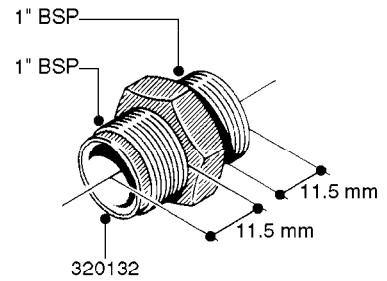

**L0020**

FITTINGS-T-PIECES, CAPS & ELBOWS  
L0020-HIN, 01:01:16

Page 1

Date 16.03.2016 11:40

parts-n°	order qty	description
10053603	1	FITT. CAPNUT 2"BSP 5601
10194303	1	CAP BLANK 1 1/2 MCPHEE 210060
320047	1	FITT.DK CAPNUT 1/2" BSP
320106	1	FITT.DK CAPNUT 1" BSP
320272	1	FITT.DK CAPNUT 3/8" BSP
320316	1	FITT.DK TEE 3/4" X3/4" X1"BSP
320331	1	FITT.DK TEE 1" - 1" - 3/4" BSP
320342	1	FITT.DK EL 3/4"M X 1"F BSP
320563	1	FITT.DK 3 WAY 1/2" 110 DEG.
320677	1	NO LONGER AVAILABLE
320961	1	FITT.DK CAPNUT 1-1/2" BSP
321053	1	FITT.DK TEE 1/2 X1/2 X1/2" BSP
322072	1	FITT.DK TEE 3/8'X3/8'X3/8' BSP
322095	1	FITT.DK TEE 1-1/2 X1-1/4 X3/4" BSP
322138	1	FITT.DK ELB 1"M X 1"F BSP
330013	1	O-RING D15/D10X2.5 F.3/8"NUT
330212	1	O-RING D19/D14X2.4 F.1/2"NUT
330326	1	O-RING D30/D24X2 F.1"NUT
331273	1	O-RING D44/D38X2 F.1-1/2"

**L0030**

FITTINGS - HEXAGON NIPPLES  
L0030-HIN, 01:01:16

Page 1  
Date 16.03.2016 11:40

parts-n°	order qty	description
10015303	1	FITT.PO.HN 1.00X1.00 M1000
10425003	1	FITT.PO.HN 1.25X1.00 MCPHEE
320132	1	FITT.DK HN 1" BSP
320176	1	FITT.DK HN 3/8"X1/2" BSP
320445	1	FITT.DK HN 1/4"X3/8" BSP
320655	1	FITT.DK HN 1/2"-1/2" BSP
320692	1	FITT.DK HN 3/8'BSPX1/4'NPT
320703	1	FITT.DK HN 3/8BSP X1/2 &1/4NPT
320725	1	FITT.DK NIPPLE 3/8"-3/8" BSP
320902	1	FITT.DK HN 3/8'X 1/4' BSP
390232	1	FITT.DK HN 1-1/2' X 1-1/4' BSP
390276	1	FITT.DK HN 1'BSP