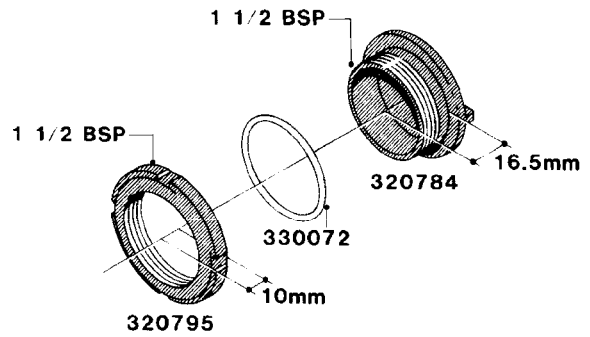

L0060

FITTINGS - BULKHEAD
L0060-HIN, 01:01:16

Page 1

Date 16.03.2016 11:40

parts-n°	order qty	description
141046	1	NUT 3/8" BSP
141341	1	NUT 1/4' BSP
240284	1	O-RING D82,5/75 X 3,5
320456	1	FITT.DK BULKHEAD 1"BSP DOUBLE
320467	1	FITT.DK BULKHEAD 1"BSP SINGLE
320471	1	FITT.DK NUT 1" BSP JAMB
320541	1	FITT.DK BULKHEAD 2-1/2'BSP SIN
320552	1	FITT.DK NUT 2-1/2' BSP JAMB
320644	1	FITT.DK ELB.3/4"HB X 1" BSP
320784	1	FITT.DK CAP 1-1/2" BSP
320795	1	FITT.DK NUT 1-1/2" BSP JAMB
320935	1	FITT.DK BULKHEAD 1/4' BSP SING
320946	1	FITT.DK BULKHEAD 3/8' BSP SING
321296	1	FITT.DK BULKHEAD 1/2" BSP SING
321307	1	FITT.DK NUT 1/2" BSP JAMB
321333	1	FITT.DK BULK 1-1/2" X 1"F BSP
330061	1	O-RING D16/D11X2,5
330072	1	O-RING D53.5/D45.5X4
330212	1	O-RING D19/D14X2.4 F.1/2"NUT
332577	1	O-RING D38/D30X4 F.1" PUR.
332592	1	O-RING D26/D20X3