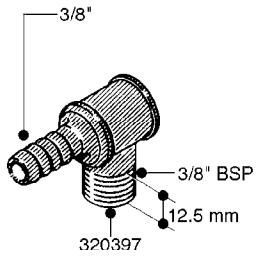

**L0040**

FITTINGS - NIPPLES & ELBOWS  
L0040-HIN, 01:01:16

Page 1

Date 16.03.2016 11:40

parts-n°	order qty	description
10530803	1	FITT.PO.SE 2.00X2.00 45 DEG.
320191	1	FITT.DK ELB 3/8' BSP 45 DEGREE
320482	1	FITT.DK ELB. 1/2" BSP 60 DEG.
320596	1	FITT.DK ELB 3/8'-1/2'BSP 45DEG
320607	1	FITT.DK HN 3/8M X 3/8F BSP LNG
320633	1	FITT.DK HN 3/8"M X 3/8"F BSP
321451	1	FITT.DK ELB.1-1/2 X1-1/4 80DEG
321532	1	FITT.DK REDUC 3/4' X 1/2' BSP
390233	1	FITT.DK REDUC 1-1/2" X 1" BSP

**L0050**

parts-n°	order qty	description
242594	1	O-RING D14 X 1.78 SCH.70-EPDM
320294	1	FITT.DK TEE 3/8X3/8HB X1/2"BSP
320305	1	FITT.DK HB 3/4'- 3/4' BSP
320386	1	FITT.DK TEE 3/8X3/8HB X3/8"BSP
320397	1	FITT.DK ELB 3/8"HB X 3/8" BSP
320401	1	FITT.DK TEE 1/2X1/2HB X1/2"BSP
320412	1	FITT.DK TEE 1/2X1/2HB X3/8'BSP
320423	1	FITT.DK ELB 1/2'HB X 3/8' BSP
320891	1	FITT.DK HB 3/8'- 3/8' BSP
320972	1	FITT.DK HB 5/16'- 1/4' BSP
322046	1	FITT.DK TEE 1/2X1/2HB X3/4'BSP
322048	1	FITT.DK TEE 3/4X3/4HB X3/4'BSP
330595	1	O-RING D24.6/D20X2.1 -3/4"
333137	1	FITT.DK CONN.1/2" F.NOZZ. DOUB
333141	1	FITT.DK CONN.1/2" F.NOZZ.SING
334041	1	FITT.DK CONN.3/4' F.NOZZ. SING
334042	1	FITT.DK CONN.3/4' F.NOZZ. DOUB
334195	1	FITT.DK ELB. 3/4"HB X 3/4"HB
10012103	1	FITT.PO.HB 1.25X1.50 IMB1012
10014003	1	FITT.PO.HB 1.25X1.25 IMB1010
10036903	1	FITT.PO.HB 1.50X1.50 IMB1212
28019303	1	FITTING HB ELB 3/4NPT-3/4HOSE
61016500	1	HOSE TAIL 3/4" 90°+RG CAP 3/4"
72026700	1	NOZZLE TUBE ADAPTER W/O-RING