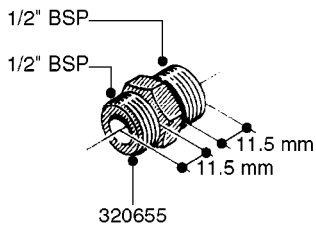

**L0020**

FITTINGS-T-PIECES, CAPS & ELBOWS  
L0020-HIN, 01:01:16

Page 1

Date 16.03.2016 11:40

parts-n°	order qty	description
10053603	1	FITT. CAPNUT 2"BSP 5601
10194303	1	CAP BLANK 1 1/2 MCPHEE 210060
320047	1	FITT.DK CAPNUT 1/2" BSP
320106	1	FITT.DK CAPNUT 1" BSP
320272	1	FITT.DK CAPNUT 3/8" BSP
320316	1	FITT.DK TEE 3/4" X3/4" X1"BSP
320331	1	FITT.DK TEE 1" - 1" - 3/4" BSP
320342	1	FITT.DK EL 3/4"M X 1"F BSP
320563	1	FITT.DK 3 WAY 1/2" 110 DEG.
320677	1	NO LONGER AVAILABLE
320961	1	FITT.DK CAPNUT 1-1/2" BSP
321053	1	FITT.DK TEE 1/2 X1/2 X1/2" BSP
322072	1	FITT.DK TEE 3/8'X3/8'X3/8' BSP
322095	1	FITT.DK TEE 1-1/2 X1-1/4 X3/4" BSP
322138	1	FITT.DK ELB 1"M X 1"F BSP
330013	1	O-RING D15/D10X2.5 F.3/8"NUT
330212	1	O-RING D19/D14X2.4 F.1/2"NUT
330326	1	O-RING D30/D24X2 F.1"NUT
331273	1	O-RING D44/D38X2 F.1-1/2"

**L0030**

FITTINGS - HEXAGON NIPPLES  
L0030-HIN, 01:01:16

Page 1  
Date 16.03.2016 11:40

parts-n°	order qty	description
10015303	1	FITT.PO.HN 1.00X1.00 M1000
10425003	1	FITT.PO.HN 1.25X1.00 MCPHEE
320132	1	FITT.DK HN 1" BSP
320176	1	FITT.DK HN 3/8"X1/2" BSP
320445	1	FITT.DK HN 1/4"X3/8" BSP
320655	1	FITT.DK HN 1/2"-1/2" BSP
320692	1	FITT.DK HN 3/8'BSPX1/4'NPT
320703	1	FITT.DK HN 3/8BSP X1/2 &1/4NPT
320725	1	FITT.DK NIPPLE 3/8"-3/8" BSP
320902	1	FITT.DK HN 3/8'X 1/4' BSP
390232	1	FITT.DK HN 1-1/2' X 1-1/4' BSP
390276	1	FITT.DK HN 1'BSP