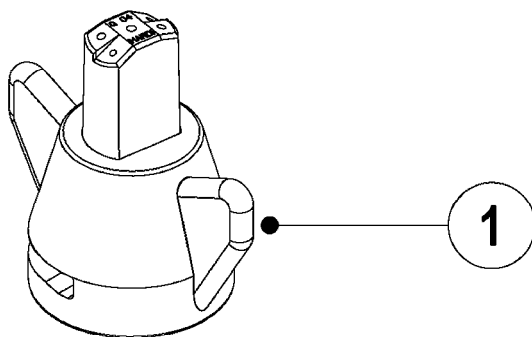

BOOM-NOZZLES MINIDRIFT  
D1050-HIN, 01:01:16

Page 0

Date 16.03.2016 11:40

**D1050**

BOOM-NOZZLES MINIDRIFT  
D1050-HIN, 01:01:16

Page 1

Date 16.03.2016 11:40

Pos.	parts-n°	order qty	description
1	372121	1	NOZZLE ISO CT MD-015-110 GREEN
1	372122	1	NOZZLE ISO CT MD-02-110 YELLOW
1	372123	1	NOZZLE ISO CT MD-025-110 LILAC
1	372124	1	NOZZLE ISO CT MD-03-110 BLUE
1	372125	1	NOZZLE ISO CT MD-04-110 RED
1	372126	1	NOZZLE ISO CT MD-05-110 BROWN
2	372111	1	NOZZLE ISO MD-015-110 GREEN
2	372112	1	NOZZLE ISO MD-02-110 YELLOW
2	372113	1	NOZZLE ISO MD-025-110 LILAC
2	372114	1	NOZZLE ISO MD-03-110 BLUE
2	372115	1	NOZZLE ISO MD-04-110 RED
2	372116	1	NOZZLE ISO MD-05-110 BROWN