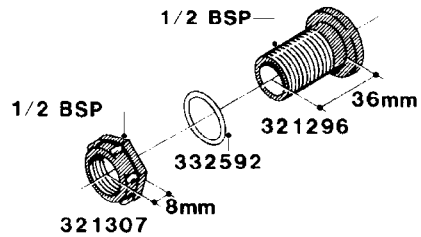

L0060

FITTINGS - BULKHEAD
L0060-HIN, 01:01:16

Page 1

Date 16.03.2016 11:40

parts-n°	order qty	description
141046	1	NUT 3/8" BSP
141341	1	NUT 1/4' BSP
240284	1	O-RING D82,5/75 X 3,5
320456	1	FITT.DK BULKHEAD 1"BSP DOUBLE
320467	1	FITT.DK BULKHEAD 1"BSP SINGLE
320471	1	FITT.DK NUT 1" BSP JAMB
320541	1	FITT.DK BULKHEAD 2-1/2'BSP SIN
320552	1	FITT.DK NUT 2-1/2' BSP JAMB
320644	1	FITT.DK ELB.3/4"HB X 1" BSP
320784	1	FITT.DK CAP 1-1/2" BSP
320795	1	FITT.DK NUT 1-1/2" BSP JAMB
320935	1	FITT.DK BULKHEAD 1/4' BSP SING
320946	1	FITT.DK BULKHEAD 3/8' BSP SING
321296	1	FITT.DK BULKHEAD 1/2" BSP SING
321307	1	FITT.DK NUT 1/2" BSP JAMB
321333	1	FITT.DK BULK 1-1/2" X 1"F BSP
330061	1	O-RING D16/D11X2,5
330072	1	O-RING D53.5/D45.5X4
330212	1	O-RING D19/D14X2.4 F.1/2"NUT
332577	1	O-RING D38/D30X4 F.1" PUR.
332592	1	O-RING D26/D20X3