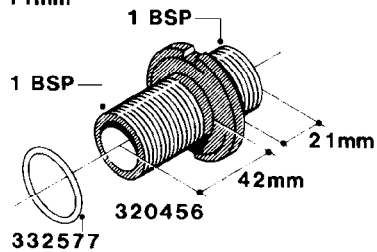

**L0040**

FITTINGS - NIPPLES & ELBOWS  
L0040-HIN, 01:01:16

Page 1

Date 16.03.2016 11:40

parts-n°	order qty	description
10530803	1	FITT.PO.SE 2.00X2.00 45 DEG.
320191	1	FITT.DK ELB 3/8' BSP 45 DEGREE
320482	1	FITT.DK ELB. 1/2" BSP 60 DEG.
320596	1	FITT.DK ELB 3/8'-1/2'BSP 45DEG
320607	1	FITT.DK HN 3/8M X 3/8F BSP LNG
320633	1	FITT.DK HN 3/8"M X 3/8"F BSP
321451	1	FITT.DK ELB.1-1/2 X1-1/4 80DEG
321532	1	FITT.DK REDUC 3/4' X 1/2' BSP
390233	1	FITT.DK REDUC 1-1/2" X 1" BSP

**L0050**

parts-n°	order qty	description
242594	1	O-RING D14 X 1.78 SCH.70-EPDM
320294	1	FITT.DK TEE 3/8X3/8HB X1/2"BSP
320305	1	FITT.DK HB 3/4'- 3/4' BSP
320386	1	FITT.DK TEE 3/8X3/8HB X3/8"BSP
320397	1	FITT.DK ELB 3/8"HB X 3/8" BSP
320401	1	FITT.DK TEE 1/2X1/2HB X1/2"BSP
320412	1	FITT.DK TEE 1/2X1/2HB X3/8'BSP
320423	1	FITT.DK ELB 1/2'HB X 3/8' BSP
320891	1	FITT.DK HB 3/8'- 3/8' BSP
320972	1	FITT.DK HB 5/16'- 1/4' BSP
322046	1	FITT.DK TEE 1/2X1/2HB X3/4'BSP
322048	1	FITT.DK TEE 3/4X3/4HB X3/4'BSP
330595	1	O-RING D24.6/D20X2.1 -3/4"
333137	1	FITT.DK CONN.1/2" F.NOZZ. DOUB
333141	1	FITT.DK CONN.1/2" F.NOZZ.SING
334041	1	FITT.DK CONN.3/4' F.NOZZ. SING
334042	1	FITT.DK CONN.3/4' F.NOZZ. DOUB
334195	1	FITT.DK ELB. 3/4"HB X 3/4"HB
10012103	1	FITT.PO.HB 1.25X1.50 IMB1012
10014003	1	FITT.PO.HB 1.25X1.25 IMB1010
10036903	1	FITT.PO.HB 1.50X1.50 IMB1212
28019303	1	FITTING HB ELB 3/4NPT-3/4HOSE
61016500	1	HOSE TAIL 3/4" 90°+RG CAP 3/4"
72026700	1	NOZZLE TUBE ADAPTER W/O-RING