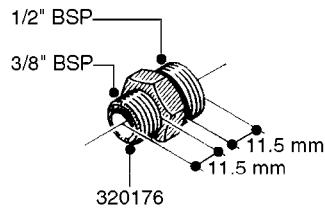

**L0020**

FITTINGS-T-PIECES, CAPS & ELBOWS  
L0020-HIN, 01:01:16

Page 1

Date 16.03.2016 11:40

parts-n°	order qty	description
10053603	1	FITT. CAPNUT 2"BSP 5601
10194303	1	CAP BLANK 1 1/2 MCPHEE 210060
320047	1	FITT.DK CAPNUT 1/2" BSP
320106	1	FITT.DK CAPNUT 1" BSP
320272	1	FITT.DK CAPNUT 3/8" BSP
320316	1	FITT.DK TEE 3/4" X3/4" X1"BSP
320331	1	FITT.DK TEE 1" - 1" - 3/4" BSP
320342	1	FITT.DK EL 3/4"M X 1"F BSP
320563	1	FITT.DK 3 WAY 1/2" 110 DEG.
320677	1	NO LONGER AVAILABLE
320961	1	FITT.DK CAPNUT 1-1/2" BSP
321053	1	FITT.DK TEE 1/2 X1/2 X1/2" BSP
322072	1	FITT.DK TEE 3/8'X3/8'X3/8' BSP
322095	1	FITT.DK TEE 1-1/2 X1-1/4 X3/4" BSP
322138	1	FITT.DK ELB 1"M X 1"F BSP
330013	1	O-RING D15/D10X2.5 F.3/8"NUT
330212	1	O-RING D19/D14X2.4 F.1/2"NUT
330326	1	O-RING D30/D24X2 F.1"NUT
331273	1	O-RING D44/D38X2 F.1-1/2"