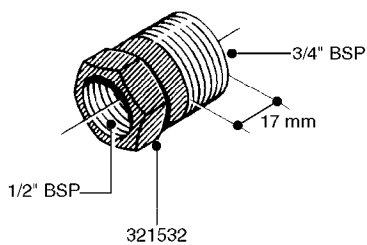

**L0020**

FITTINGS-T-PIECES, CAPS & ELBOWS  
L0020-HIN, 01:01:16

Page 1

Date 16.03.2016 11:40

parts-n°	order qty	description
10053603	1	FITT. CAPNUT 2"BSP 5601
10194303	1	CAP BLANK 1 1/2 MCPHEE 210060
320047	1	FITT.DK CAPNUT 1/2" BSP
320106	1	FITT.DK CAPNUT 1" BSP
320272	1	FITT.DK CAPNUT 3/8" BSP
320316	1	FITT.DK TEE 3/4" X3/4" X1"BSP
320331	1	FITT.DK TEE 1" - 1" - 3/4" BSP
320342	1	FITT.DK EL 3/4"M X 1"F BSP
320563	1	FITT.DK 3 WAY 1/2" 110 DEG.
320677	1	NO LONGER AVAILABLE
320961	1	FITT.DK CAPNUT 1-1/2" BSP
321053	1	FITT.DK TEE 1/2 X1/2 X1/2" BSP
322072	1	FITT.DK TEE 3/8'X3/8'X3/8' BSP
322095	1	FITT.DK TEE 1-1/2 X1-1/4 X3/4" BSP
322138	1	FITT.DK ELB 1"M X 1"F BSP
330013	1	O-RING D15/D10X2.5 F.3/8"NUT
330212	1	O-RING D19/D14X2.4 F.1/2"NUT
330326	1	O-RING D30/D24X2 F.1"NUT
331273	1	O-RING D44/D38X2 F.1-1/2"

**L0030**

FITTINGS - HEXAGON NIPPLES  
L0030-HIN, 01:01:16

Page 1  
Date 16.03.2016 11:40

parts-n°	order qty	description
10015303	1	FITT.PO.HN 1.00X1.00 M1000
10425003	1	FITT.PO.HN 1.25X1.00 MCPHEE
320132	1	FITT.DK HN 1" BSP
320176	1	FITT.DK HN 3/8"X1/2" BSP
320445	1	FITT.DK HN 1/4"X3/8" BSP
320655	1	FITT.DK HN 1/2"-1/2" BSP
320692	1	FITT.DK HN 3/8'BSPX1/4'NPT
320703	1	FITT.DK HN 3/8BSP X1/2 &1/4NPT
320725	1	FITT.DK NIPPLE 3/8"-3/8" BSP
320902	1	FITT.DK HN 3/8'X 1/4' BSP
390232	1	FITT.DK HN 1-1/2' X 1-1/4' BSP
390276	1	FITT.DK HN 1'BSP