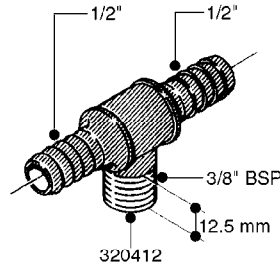

**L0030**

FITTINGS - HEXAGON NIPPLES  
L0030-HIN, 01:01:16

Page 1  
Date 16.03.2016 11:40

parts-n°	order qty	description
10015303	1	FITT.PO.HN 1.00X1.00 M1000
10425003	1	FITT.PO.HN 1.25X1.00 MCPHEE
320132	1	FITT.DK HN 1" BSP
320176	1	FITT.DK HN 3/8"X1/2" BSP
320445	1	FITT.DK HN 1/4"X3/8" BSP
320655	1	FITT.DK HN 1/2"-1/2" BSP
320692	1	FITT.DK HN 3/8'BSPX1/4'NPT
320703	1	FITT.DK HN 3/8BSP X1/2 &1/4NPT
320725	1	FITT.DK NIPPLE 3/8"-3/8" BSP
320902	1	FITT.DK HN 3/8'X 1/4' BSP
390232	1	FITT.DK HN 1-1/2' X 1-1/4' BSP
390276	1	FITT.DK HN 1'BSP

**L0040**

FITTINGS - NIPPLES & ELBOWS  
L0040-HIN, 01:01:16

Page 1

Date 16.03.2016 11:40

parts-n°	order qty	description
10530803	1	FITT.PO.SE 2.00X2.00 45 DEG.
320191	1	FITT.DK ELB 3/8' BSP 45 DEGREE
320482	1	FITT.DK ELB. 1/2" BSP 60 DEG.
320596	1	FITT.DK ELB 3/8'-1/2'BSP 45DEG
320607	1	FITT.DK HN 3/8M X 3/8F BSP LNG
320633	1	FITT.DK HN 3/8"M X 3/8"F BSP
321451	1	FITT.DK ELB.1-1/2 X1-1/4 80DEG
321532	1	FITT.DK REDUC 3/4' X 1/2' BSP
390233	1	FITT.DK REDUC 1-1/2" X 1" BSP