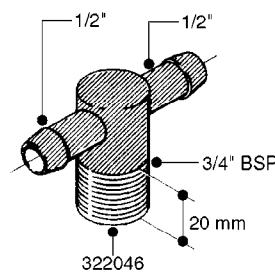

**L0030**

FITTINGS - HEXAGON NIPPLES  
L0030-HIN, 01:01:16

Page 1  
Date 16.03.2016 11:40

parts-n°	order qty	description
10015303	1	FITT.PO.HN 1.00X1.00 M1000
10425003	1	FITT.PO.HN 1.25X1.00 MCPHEE
320132	1	FITT.DK HN 1" BSP
320176	1	FITT.DK HN 3/8"X1/2" BSP
320445	1	FITT.DK HN 1/4"X3/8" BSP
320655	1	FITT.DK HN 1/2"-1/2" BSP
320692	1	FITT.DK HN 3/8'BSPX1/4'NPT
320703	1	FITT.DK HN 3/8BSP X1/2 &1/4NPT
320725	1	FITT.DK NIPPLE 3/8"-3/8" BSP
320902	1	FITT.DK HN 3/8'X 1/4' BSP
390232	1	FITT.DK HN 1-1/2' X 1-1/4' BSP
390276	1	FITT.DK HN 1'BSP

**L0040**

FITTINGS - NIPPLES & ELBOWS  
L0040-HIN, 01:01:16

Page 1

Date 16.03.2016 11:40

parts-n°	order qty	description
10530803	1	FITT.PO.SE 2.00X2.00 45 DEG.
320191	1	FITT.DK ELB 3/8' BSP 45 DEGREE
320482	1	FITT.DK ELB. 1/2" BSP 60 DEG.
320596	1	FITT.DK ELB 3/8'-1/2'BSP 45DEG
320607	1	FITT.DK HN 3/8M X 3/8F BSP LNG
320633	1	FITT.DK HN 3/8"M X 3/8"F BSP
321451	1	FITT.DK ELB.1-1/2 X1-1/4 80DEG
321532	1	FITT.DK REDUC 3/4' X 1/2' BSP
390233	1	FITT.DK REDUC 1-1/2" X 1" BSP