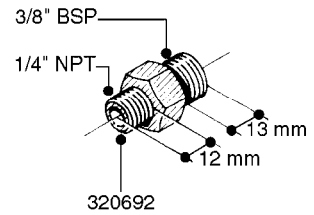

**L0020**

FITTINGS-T-PIECES, CAPS & ELBOWS  
L0020-HIN, 01:01:16

Page 1

Date 16.03.2016 11:40

parts-n°	order qty	description
10053603	1	FITT. CAPNUT 2"BSP 5601
10194303	1	CAP BLANK 1 1/2 MCPHEE 210060
320047	1	FITT.DK CAPNUT 1/2" BSP
320106	1	FITT.DK CAPNUT 1" BSP
320272	1	FITT.DK CAPNUT 3/8" BSP
320316	1	FITT.DK TEE 3/4" X3/4" X1"BSP
320331	1	FITT.DK TEE 1" - 1" - 3/4" BSP
320342	1	FITT.DK EL 3/4"M X 1"F BSP
320563	1	FITT.DK 3 WAY 1/2" 110 DEG.
320677	1	NO LONGER AVAILABLE
320961	1	FITT.DK CAPNUT 1-1/2" BSP
321053	1	FITT.DK TEE 1/2 X1/2 X1/2" BSP
322072	1	FITT.DK TEE 3/8'X3/8'X3/8' BSP
322095	1	FITT.DK TEE 1-1/2 X1-1/4 X3/4" BSP
322138	1	FITT.DK ELB 1"M X 1"F BSP
330013	1	O-RING D15/D10X2.5 F.3/8"NUT
330212	1	O-RING D19/D14X2.4 F.1/2"NUT
330326	1	O-RING D30/D24X2 F.1"NUT
331273	1	O-RING D44/D38X2 F.1-1/2"

**L0030**

FITTINGS - HEXAGON NIPPLES  
L0030-HIN, 01:01:16

Page 1  
Date 16.03.2016 11:40

parts-n°	order qty	description
10015303	1	FITT.PO.HN 1.00X1.00 M1000
10425003	1	FITT.PO.HN 1.25X1.00 MCPHEE
320132	1	FITT.DK HN 1" BSP
320176	1	FITT.DK HN 3/8"X1/2" BSP
320445	1	FITT.DK HN 1/4"X3/8" BSP
320655	1	FITT.DK HN 1/2"-1/2" BSP
320692	1	FITT.DK HN 3/8'BSPX1/4'NPT
320703	1	FITT.DK HN 3/8BSP X1/2 &1/4NPT
320725	1	FITT.DK NIPPLE 3/8"-3/8" BSP
320902	1	FITT.DK HN 3/8'X 1/4' BSP
390232	1	FITT.DK HN 1-1/2' X 1-1/4' BSP
390276	1	FITT.DK HN 1'BSP