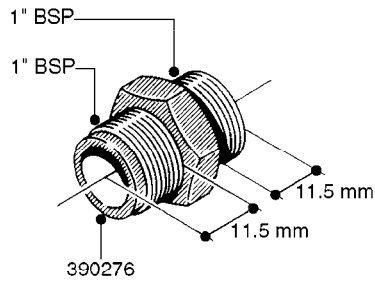

**L0020**

FITTINGS-T-PIECES, CAPS & ELBOWS  
L0020-HIN, 01:01:16

Page 1

Date 16.03.2016 11:40

parts-n°	order qty	description
10053603	1	FITT. CAPNUT 2"BSP 5601
10194303	1	CAP BLANK 1 1/2 MCPHEE 210060
320047	1	FITT.DK CAPNUT 1/2" BSP
320106	1	FITT.DK CAPNUT 1" BSP
320272	1	FITT.DK CAPNUT 3/8" BSP
320316	1	FITT.DK TEE 3/4" X3/4" X1"BSP
320331	1	FITT.DK TEE 1" - 1" - 3/4" BSP
320342	1	FITT.DK EL 3/4"M X 1"F BSP
320563	1	FITT.DK 3 WAY 1/2" 110 DEG.
320677	1	NO LONGER AVAILABLE
320961	1	FITT.DK CAPNUT 1-1/2" BSP
321053	1	FITT.DK TEE 1/2 X1/2 X1/2" BSP
322072	1	FITT.DK TEE 3/8'X3/8'X3/8' BSP
322095	1	FITT.DK TEE 1-1/2 X1-1/4 X3/4" BSP
322138	1	FITT.DK ELB 1"M X 1"F BSP
330013	1	O-RING D15/D10X2.5 F.3/8"NUT
330212	1	O-RING D19/D14X2.4 F.1/2"NUT
330326	1	O-RING D30/D24X2 F.1"NUT
331273	1	O-RING D44/D38X2 F.1-1/2"

**L0030**

FITTINGS - HEXAGON NIPPLES  
L0030-HIN, 01:01:16

Page 1  
Date 16.03.2016 11:40

parts-n°	order qty	description
10015303	1	FITT.PO.HN 1.00X1.00 M1000
10425003	1	FITT.PO.HN 1.25X1.00 MCPHEE
320132	1	FITT.DK HN 1" BSP
320176	1	FITT.DK HN 3/8"X1/2" BSP
320445	1	FITT.DK HN 1/4"X3/8" BSP
320655	1	FITT.DK HN 1/2"-1/2" BSP
320692	1	FITT.DK HN 3/8'BSPX1/4'NPT
320703	1	FITT.DK HN 3/8BSP X1/2 &1/4NPT
320725	1	FITT.DK NIPPLE 3/8"-3/8" BSP
320902	1	FITT.DK HN 3/8'X 1/4' BSP
390232	1	FITT.DK HN 1-1/2' X 1-1/4' BSP
390276	1	FITT.DK HN 1'BSP