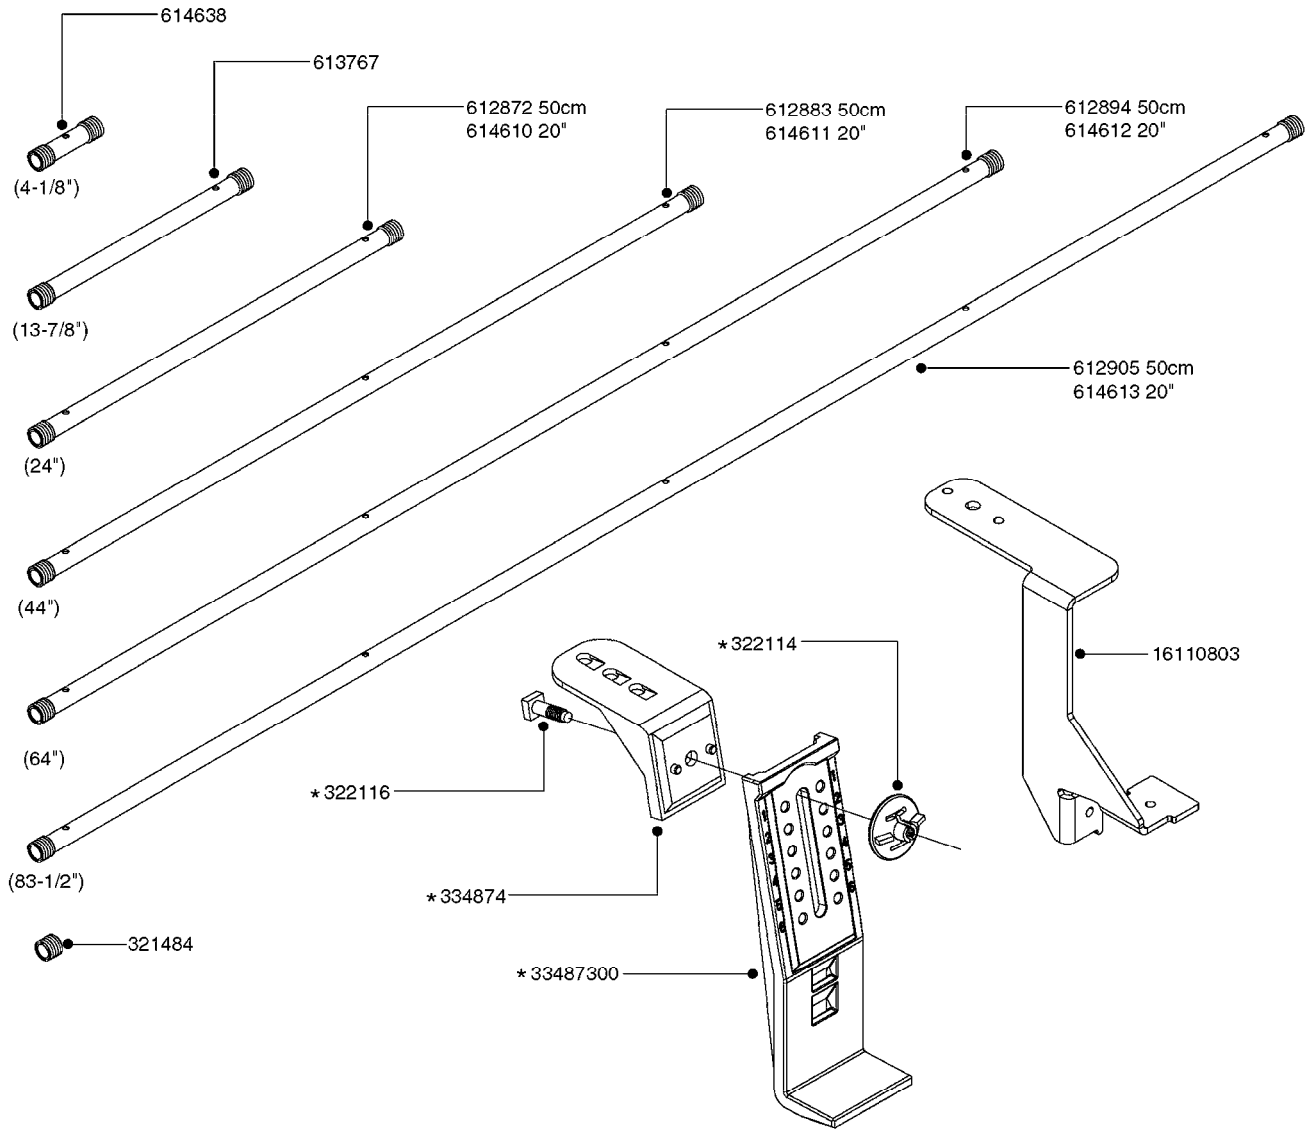

COMPLETE ASSEMBLY  
WITH NOZZLES

REFER TO  
HARDI® NOZZLE CATALOG

**D1100**

DOUBLE NOZZLE HOLDER-SNAP FIT  
D1100-HIN, 01:01:16

Page 1

Date 16.03.2016 11:40

Pos.	parts-n°	order qty	description
1	372140	1	HARDI ISO BLIND CAP
2	725078	1	SNAP-FIT TRIPLET W/O NOZZ HOLD
3	28032503	1	DOUBLE NOZZLE HOLDER LD ISO
4	28040103	1	O-RING F.DOUBLE NOZZLE HOLDER
5	28089103	1	GASKET F.DOUBLE NOZZLE HOLDER
6	70056803	1	DOUBLE NOZZLE CAP ORANGE LD 01
6	70056903	1	DOUBLE NOZZLE CAP GREEN LD 015
6	70057003	1	DOUBLE NOZZLE CAP YELLOW LD 02
6	70057103	1	DOUBLE NOZZLE CAP LILAC LD 025
6	70057203	1	DOUBLE NOZZLE CAP BLUE LD 03
6	70057303	1	DOUBLE NOZZLE CAP RED LD 04
6	70057403	1	DOUBLE NOZZLE CAP BROWN LD 05