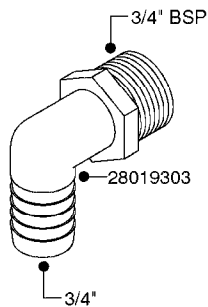

**L0040**

FITTINGS - NIPPLES & ELBOWS  
L0040-HIN, 01:01:16

Page 1

Date 16.03.2016 11:40

parts-n°	order qty	description
10530803	1	FITT.PO.SE 2.00X2.00 45 DEG.
320191	1	FITT.DK ELB 3/8' BSP 45 DEGREE
320482	1	FITT.DK ELB. 1/2" BSP 60 DEG.
320596	1	FITT.DK ELB 3/8'-1/2'BSP 45DEG
320607	1	FITT.DK HN 3/8M X 3/8F BSP LNG
320633	1	FITT.DK HN 3/8"M X 3/8"F BSP
321451	1	FITT.DK ELB.1-1/2 X1-1/4 80DEG
321532	1	FITT.DK REDUC 3/4' X 1/2' BSP
390233	1	FITT.DK REDUC 1-1/2" X 1" BSP

**L0050**

parts-n°	order qty	description
242594	1	O-RING D14 X 1.78 SCH.70-EPDM
320294	1	FITT.DK TEE 3/8X3/8HB X1/2"BSP
320305	1	FITT.DK HB 3/4'- 3/4' BSP
320386	1	FITT.DK TEE 3/8X3/8HB X3/8"BSP
320397	1	FITT.DK ELB 3/8"HB X 3/8" BSP
320401	1	FITT.DK TEE 1/2X1/2HB X1/2"BSP
320412	1	FITT.DK TEE 1/2X1/2HB X3/8'BSP
320423	1	FITT.DK ELB 1/2'HB X 3/8' BSP
320891	1	FITT.DK HB 3/8'- 3/8' BSP
320972	1	FITT.DK HB 5/16'- 1/4' BSP
322046	1	FITT.DK TEE 1/2X1/2HB X3/4'BSP
322048	1	FITT.DK TEE 3/4X3/4HB X3/4'BSP
330595	1	O-RING D24.6/D20X2.1 -3/4"
333137	1	FITT.DK CONN.1/2" F.NOZZ. DOUB
333141	1	FITT.DK CONN.1/2" F.NOZZ.SING
334041	1	FITT.DK CONN.3/4' F.NOZZ. SING
334042	1	FITT.DK CONN.3/4' F.NOZZ. DOUB
334195	1	FITT.DK ELB. 3/4"HB X 3/4"HB
10012103	1	FITT.PO.HB 1.25X1.50 IMB1012
10014003	1	FITT.PO.HB 1.25X1.25 IMB1010
10036903	1	FITT.PO.HB 1.50X1.50 IMB1212
28019303	1	FITTING HB ELB 3/4NPT-3/4HOSE
61016500	1	HOSE TAIL 3/4" 90°+RG CAP 3/4"
72026700	1	NOZZLE TUBE ADAPTER W/O-RING