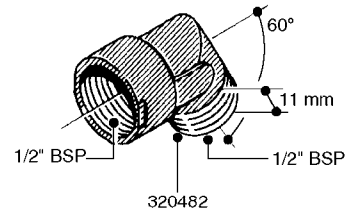

**L0020**

FITTINGS-T-PIECES, CAPS & ELBOWS  
L0020-HIN, 01:01:16

Page 1

Date 16.03.2016 11:40

parts-n°	order qty	description
10053603	1	FITT. CAPNUT 2"BSP 5601
10194303	1	CAP BLANK 1 1/2 MCPHEE 210060
320047	1	FITT.DK CAPNUT 1/2" BSP
320106	1	FITT.DK CAPNUT 1" BSP
320272	1	FITT.DK CAPNUT 3/8" BSP
320316	1	FITT.DK TEE 3/4" X3/4" X1"BSP
320331	1	FITT.DK TEE 1" - 1" - 3/4" BSP
320342	1	FITT.DK EL 3/4"M X 1"F BSP
320563	1	FITT.DK 3 WAY 1/2" 110 DEG.
320677	1	NO LONGER AVAILABLE
320961	1	FITT.DK CAPNUT 1-1/2" BSP
321053	1	FITT.DK TEE 1/2 X1/2 X1/2" BSP
322072	1	FITT.DK TEE 3/8'X3/8'X3/8' BSP
322095	1	FITT.DK TEE 1-1/2 X1-1/4 X3/4" BSP
322138	1	FITT.DK ELB 1"M X 1"F BSP
330013	1	O-RING D15/D10X2.5 F.3/8"NUT
330212	1	O-RING D19/D14X2.4 F.1/2"NUT
330326	1	O-RING D30/D24X2 F.1"NUT
331273	1	O-RING D44/D38X2 F.1-1/2"

**L0030**

FITTINGS - HEXAGON NIPPLES  
L0030-HIN, 01:01:16

Page 1  
Date 16.03.2016 11:40

parts-n°	order qty	description
10015303	1	FITT.PO.HN 1.00X1.00 M1000
10425003	1	FITT.PO.HN 1.25X1.00 MCPHEE
320132	1	FITT.DK HN 1" BSP
320176	1	FITT.DK HN 3/8"X1/2" BSP
320445	1	FITT.DK HN 1/4"X3/8" BSP
320655	1	FITT.DK HN 1/2"-1/2" BSP
320692	1	FITT.DK HN 3/8'BSPX1/4'NPT
320703	1	FITT.DK HN 3/8BSP X1/2 &1/4NPT
320725	1	FITT.DK NIPPLE 3/8"-3/8" BSP
320902	1	FITT.DK HN 3/8'X 1/4' BSP
390232	1	FITT.DK HN 1-1/2' X 1-1/4' BSP
390276	1	FITT.DK HN 1'BSP