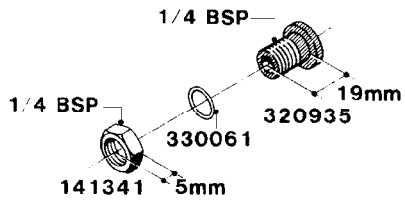

L0060

FITTINGS - BULKHEAD
L0060-HIN, 01:01:16

Page 1

Date 12.08.2020 11:08

parts-n°	order qty	description
141046	1	NUT 3/8" BSP
141341	1	NUT 1/4' BSP
240284	1	O-RING D82,5/75 X 3,5
320456	1	FITT.DK BULKHEAD 1"BSP DOUBLE
320467	1	FITT.DK BULKHEAD 1"BSP SINGLE
320471	1	FITT.DK NUT 1" BSP JAMB
320541	1	FITT.DK BULKHEAD 2-1/2'BSP SIN
320552	1	FITT.DK NUT 2-1/2' BSP JAMB
320644	1	FITT.DK ELB.3/4"HB X 1" BSP
320784	1	FITT.DK CAP 1-1/2" BSP
320795	1	FITT.DK NUT 1-1/2" BSP JAMB
320935	1	FITT.DK BULKHEAD 1/4' BSP SING
320946	1	FITT.DK BULKHEAD 3/8' BSP SING
321296	1	FITT.DK BULKHEAD 1/2" BSP SING
321307	1	FITT.DK NUT 1/2" BSP JAMB
321333	1	FITT.DK BULK 1-1/2" X 1"F BSP
330061	1	O-RING D16/D11X2,5
330072	1	O-RING D53.5/D45.5X4
330212	1	O-RING D19/D14X2.4 F.1/2"NUT
332577	1	O-RING D38/D30X4 F.1" PUR.
332592	1	O-RING D26/D20X3