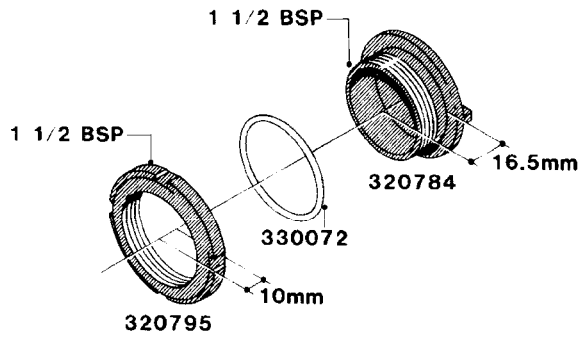

L0060

FITTINGS - BULKHEAD
L0060-HIN, 01:01:16

Page 1

Date 12.08.2020 11:08

parts-n°	order qty	description
141046	1	NUT 3/8" BSP
141341	1	NUT 1/4' BSP
240284	1	O-RING D82,5/75 X 3,5
320456	1	FITT.DK BULKHEAD 1"BSP DOUBLE
320467	1	FITT.DK BULKHEAD 1"BSP SINGLE
320471	1	FITT.DK NUT 1" BSP JAMB
320541	1	FITT.DK BULKHEAD 2-1/2'BSP SIN
320552	1	FITT.DK NUT 2-1/2' BSP JAMB
320644	1	FITT.DK ELB.3/4"HB X 1" BSP
320784	1	FITT.DK CAP 1-1/2" BSP
320795	1	FITT.DK NUT 1-1/2" BSP JAMB
320935	1	FITT.DK BULKHEAD 1/4' BSP SING
320946	1	FITT.DK BULKHEAD 3/8' BSP SING
321296	1	FITT.DK BULKHEAD 1/2" BSP SING
321307	1	FITT.DK NUT 1/2" BSP JAMB
321333	1	FITT.DK BULK 1-1/2" X 1"F BSP
330061	1	O-RING D16/D11X2,5
330072	1	O-RING D53.5/D45.5X4
330212	1	O-RING D19/D14X2.4 F.1/2"NUT
332577	1	O-RING D38/D30X4 F.1" PUR.
332592	1	O-RING D26/D20X3