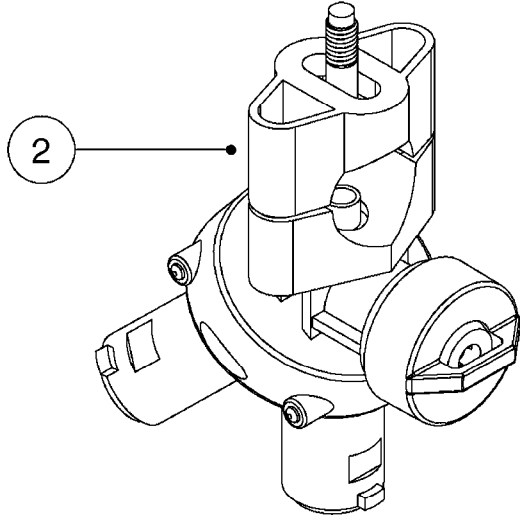

SINGLE NOZZLE BODY

TRIPLET NOZZLE BODY

D1090

*=REFER TO HARDI NOZZLE CATALOG

NOZZLE BODIES-SNAP FIT
D1090-HIN, 01:01:16

Page 1
Date 12.08.2020 11:08

parts-n°	order qty	description
143592	1	LOCK CLAMP FOR TRIPLET
241371	1	DIAPHRAGM F.NO-DRIP,VULC
241990	1	O-RING D9.3 X 2.4 VITON
242594	1	O-RING D14 X 1.78 SCH.70-EPDM
242598	1	O-RING D7.0 X 2.5 NITRIL
320187	1	FITT.DK CAP 3/8" BSP BLACK
320283	1	FITT.DK NUT 3/4"BSP
321462	1	CAP F.NO-DRIP ASSY.
322068	1	SNAP-FIT ADAPTER THREAD. HARDI
322114	1	NUT PLASTIC F.NOZZ.H
322116	1	BOLT PLASTIC F.NOZZ.H.
322258	1	HOUSING F.TRIPLET
322260	1	NOZZLE HOLDER LOWER PART
333012	1	NOZZLE HOLD. UPPER PART
334082	1	SNAP-FIT NOZZ.HOLD.CONE BLACK
334102	1	BLANK F.NOZZLE
334172	1	SNAP-FIT NOZZ.HOLD.CONE GREEN
334173	1	SNAP-FIT NOZZ.HOLD.CONE ORANGE
334220	1	YOKE, UPPER NOZZLE BODY
334371	1	SNAP-FIT NOZZLE HOLDER YELLOW
334373	1	SNAP-FIT NOZZLE HOLDER RED
334377	1	SNAP-FIT NOZZLE HOLDER BLUE
334926	1	SNAP-FIT TURN PLATE F TRIPLET
390639	1	O-RING F.NOZZLE FILTER
440665	1	SCREW M4.2X16 STAINLESS
716236	1	FITT.DK HB 1/2" ASSY. F. 3/4"
716413	1	FITT.DK PLUG ASSY. F.NOZ TUBE
724621	1	FITT.DK HB 3/4"ASSY F.3/4" NUT
725042	1	SCREEN 80 MESH W.GASKET, RED
725043	1	SCREEN 50 MESH W.GASKET,BLUE
725044	1	SCREEN 100 MESH W.GASKET,YELLO
725078	1	SNAP-FIT TRIPLET W/O NOZZ HOLD
725079	1	NOZZLE ASSY.SING.SNAP-FIT GREN
729645	1	NON-DRIP SPRING ASSY.GREEN 10