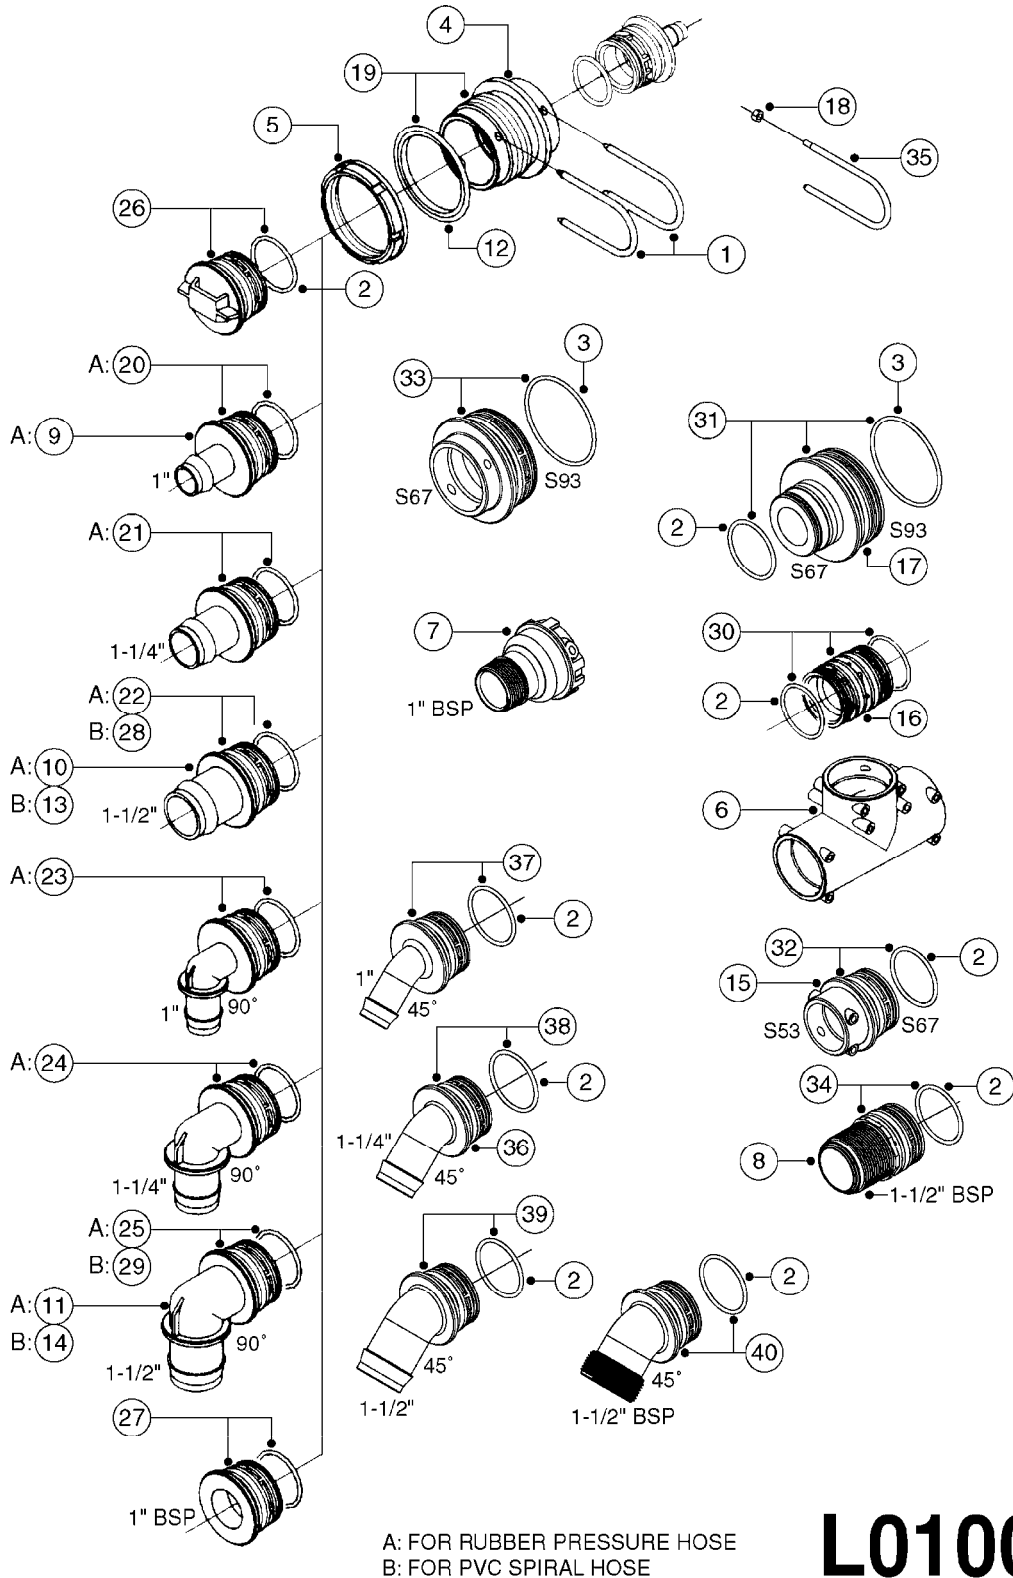

FITTINGS - S-67
L0100-HIN, 21:06:18

Page 1
Date 12.08.2020 11:08

Pos.	parts-n°	order qty	description
1	145996	1	FITT.DK S-67 FORK
2	241973	1	O-RING Ø3 X 44.2 70 SHORES NITRIL NITRIL (BLACK)
2	242353	1	O-RING 3 X 44.2 VITON VITON (BROWN)
3	242092	1	O-RING D69.5X3 NITRIL (BLACK)
3	242351	1	O-RING D69.5X3.0 VITON F.S-93 VITON (BROWN)
4	322104	1	FITT.DK S-67 BULKHEAD
5	322108	1	FITT.DK S-67 BULKHEAD NUT
6	322224	1	FITT.DK S-67 TEE
7	322321	1	FITT.DK S-67 X 1"BSP MALE
8	322325	1	FITT.DK S-67 X 1-1/2"BSP LONG
9	334231	1	FITT.DK S-67 STR.1"
10	334233	1	FITT.DK S-67 STR.1-1/2" RUBBER
11	334245	1	FITT.DK S-67 ELB. 1-1/2"RUBBER
12	334261	1	GASKET F. S-67 BULKHEAD
13	334444	1	FITT.DK S-67 STR.1-1/2" PVC
14	334445	1	FITT.DK S-67 ELB.1-1/2"
15	334564	1	FITT.DK S-67 TO S-53 ADAPTER
16	334573	1	FITT.DK S-67 CONNECTOR
17	334634	1	FITT.DK ADAPTER S-93M S67M
18	461217	1	NUT HEX M5 LOCK
19	726464	1	FITT.DK S-67 BULKHEAD W/GASKET
20	726560	1	FITT.DK S-67 STR.1" W.O'RING
21	726561	1	FITT.DK S-67 STR.1-1/4" O-RING
22	726562	1	FITT.DK.S-67 HB 1-1/2"W.O-RING
23	726572	1	FITT.DK S-67 1" ELBOW 90 ASSY.
24	726573	1	FITT. S67 5/4" 90° W/O-RING
25	726574	1	FITT.DK S67X90,1.5HB PRESSURE
26	726579	1	FITT. S67 PLUG W/O-RING
27	726695	1	FITTING S67 - BSP 1" + O-RING
28	727223	1	FITT.S67 1.5" STRAIT S W/ORING
29	727224	1	FITT.DK S67X90,1.5HB SUCTION
30	728526	1	FITT.DK S-67 CONNECT W/O-RINGS
31	728527	1	ADAPTER S67M TO S93M W/ORING
32	728561	1	FITT.DK. S67M - S53F REDUCER
33	728562	1	FITT.DK S-93 TO S67 ADAPTOR
34	728578	1	FITT.DK S-67X1-1/2"BSP LG W/O-RING
35	14012200	1	FITT.DK S-67 FORK W/M5 THREADS
36	33509700	1	FITT.DK S-67 45° 1-1/4"
37	72433000	1	FITT.S67 1" 45° W/O-RING
38	72433100	1	FITT.DK S-67 45° 1-1/4"W/ORING
39	72433200	1	FITT.S67 1-1/2" 45°PVC W/O-RING
40	72433400	1	FITT.S67 1-1/2" 45°BSP W/ORING