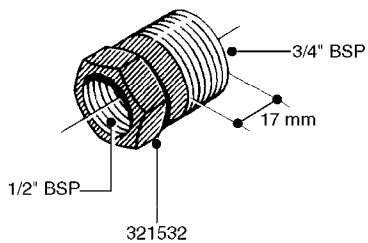

FITTINGS - HEXAGON NIPPLES
L0030-HIN, 01:01:16

L0030

FITTINGS - HEXAGON NIPPLES
L0030-HIN, 01:01:16

Page 1
Date 12.08.2020 11:08

parts-n°	order qty	description
10015303	1	FITT.PO.HN 1.00X1.00 M1000
10425003	1	FITT.PO.HN 1.25X1.00 MCPHEE
320132	1	FITT.DK HN 1" BSP
320176	1	FITT.DK HN 3/8"X1/2" BSP
320445	1	FITT.DK HN 1/4"X3/8" BSP
320655	1	FITT.DK HN 1/2"-1/2" BSP
320692	1	FITT.DK HN 3/8'BSPX1/4'NPT
320703	1	FITT.DK HN 3/8BSP X1/2 &1/4NPT
320725	1	FITT.DK NIPPLE 3/8"-3/8" BSP
320902	1	FITT.DK HN 3/8'X 1/4' BSP
390232	1	FITT.DK HN 1-1/2' X 1-1/4' BSP
390276	1	FITT.DK HN 1'BSP

L0040

FITTINGS - NIPPLES & ELBOWS
L0040-HIN, 01:01:16

Page 1

Date 12.08.2020 11:08

parts-n°	order qty	description
10530803	1	FITT.PO.SE 2.00X2.00 45 DEG.
320191	1	FITT.DK ELB 3/8' BSP 45 DEGREE
320482	1	FITT.DK ELB. 1/2" BSP 60 DEG.
320596	1	FITT.DK ELB 3/8'-1/2'BSP 45DEG
320607	1	FITT.DK HN 3/8M X 3/8F BSP LNG
320633	1	FITT.DK HN 3/8"M X 3/8"F BSP
321451	1	FITT.DK ELB.1-1/2 X1-1/4 80DEG
321532	1	FITT.DK REDUC 3/4' X 1/2' BSP
390233	1	FITT.DK REDUC 1-1/2" X 1" BSP