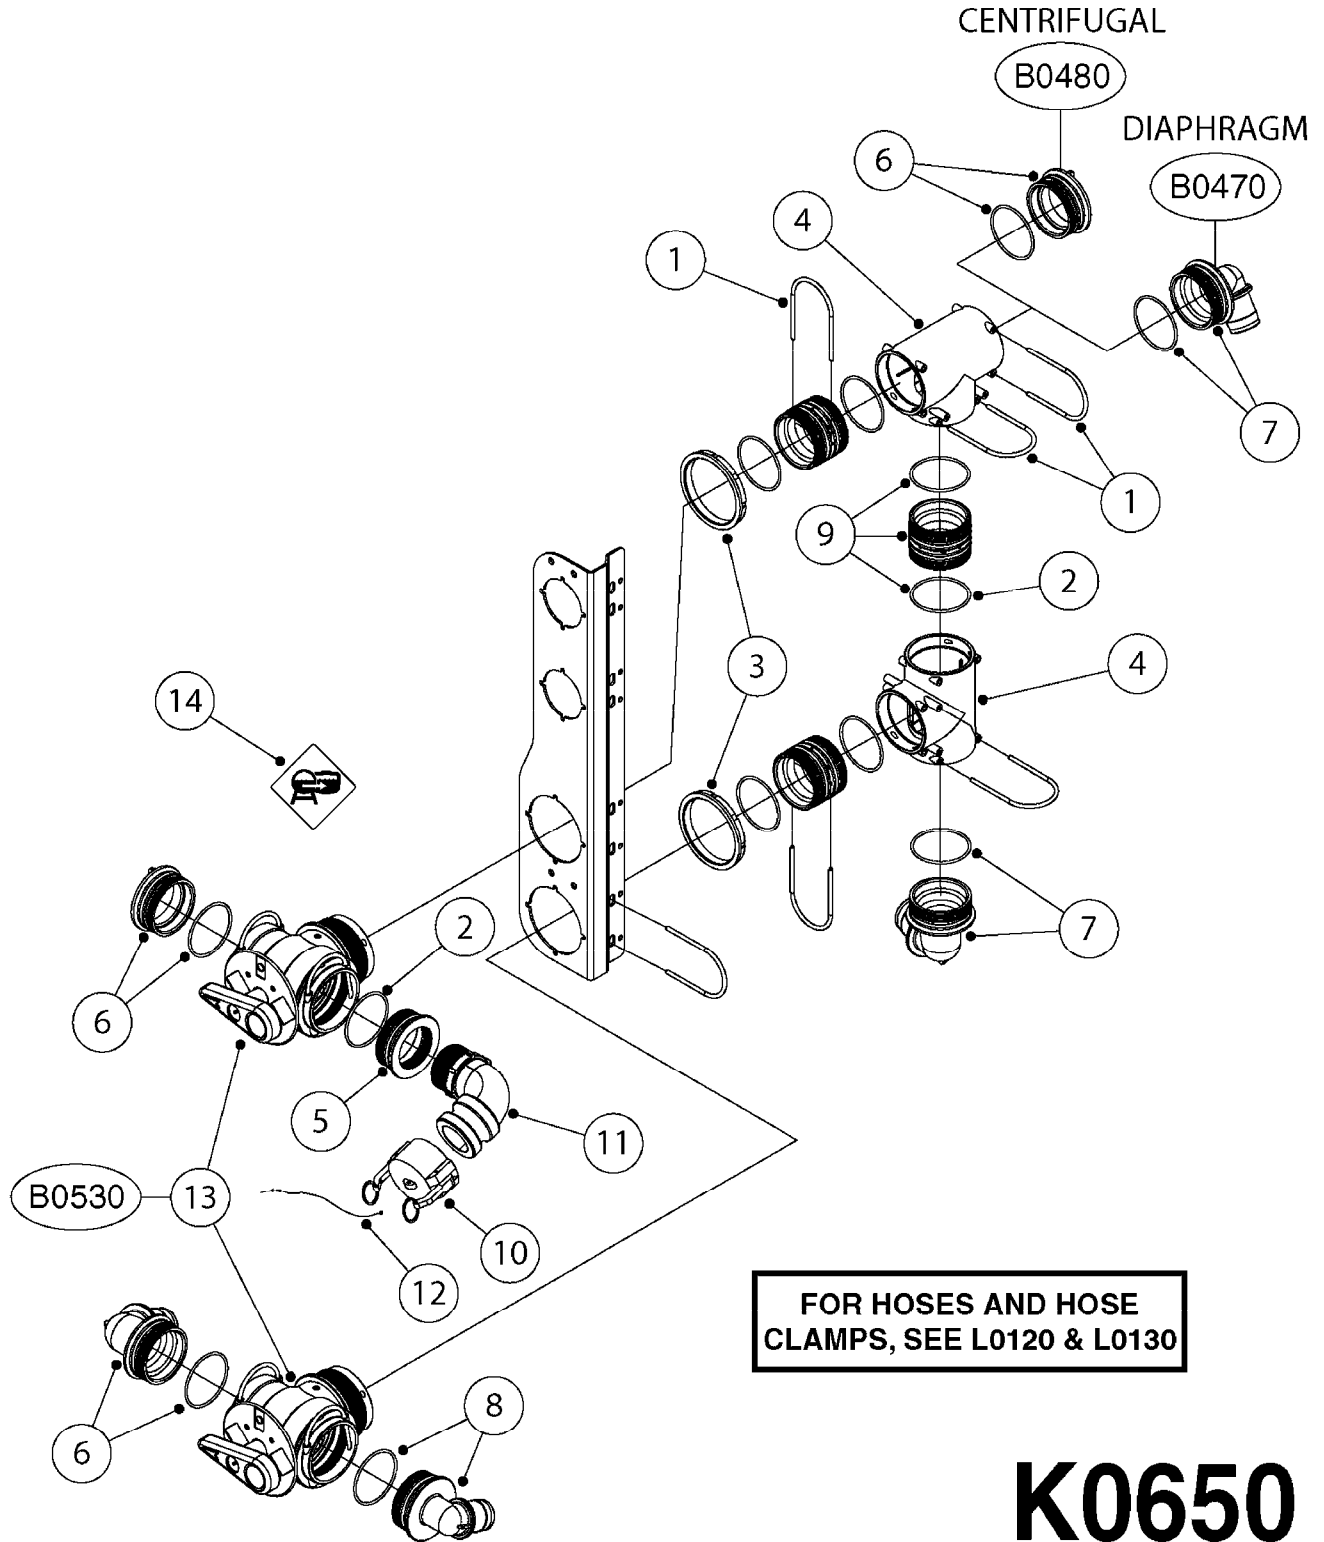

QUICKFILL - RANGER 2200
K0650-HIN, 01:01:16

Page 1
Date 12.08.2020 11:08

Pos.	parts-n°	order qty	description
1	145997	1	FITT.DK S-93 FORK
2	242351	1	O-RING D69.5X3.0 VITON F.S-93
3	322109	1	FITT.DK S-93 BULKHEAD NUT
4	334545	1	FITT.DK S-93 TEE
5	390721	1	FITT.DK S-93 PLUG W/2" NPT THRE
6	726580	1	FITT. S93 PLUG W/O-RING
7	727225	1	FITT.DK S-93 ELB.2'PVC W/ORING
8	728395	1	FITT.DK S-93 ELB.1-1/2" 90 DEG
9	728525	1	FITT. S93 CONNECTOR W/O-RINGS
10	10531003	1	CAP F.MALE QUICK COUPLER 2"
11	10604903	1	QUICK COUPLER MALE 2' 90DEG
12	24001203	1	RBR LANYARD 11" F.QCK FILL CAP
13	72082300	1	VALVE 2 WAY MANUAL Ø50 S93
14	97816300	1	DECAL MANIFOLD QUICK-FILL