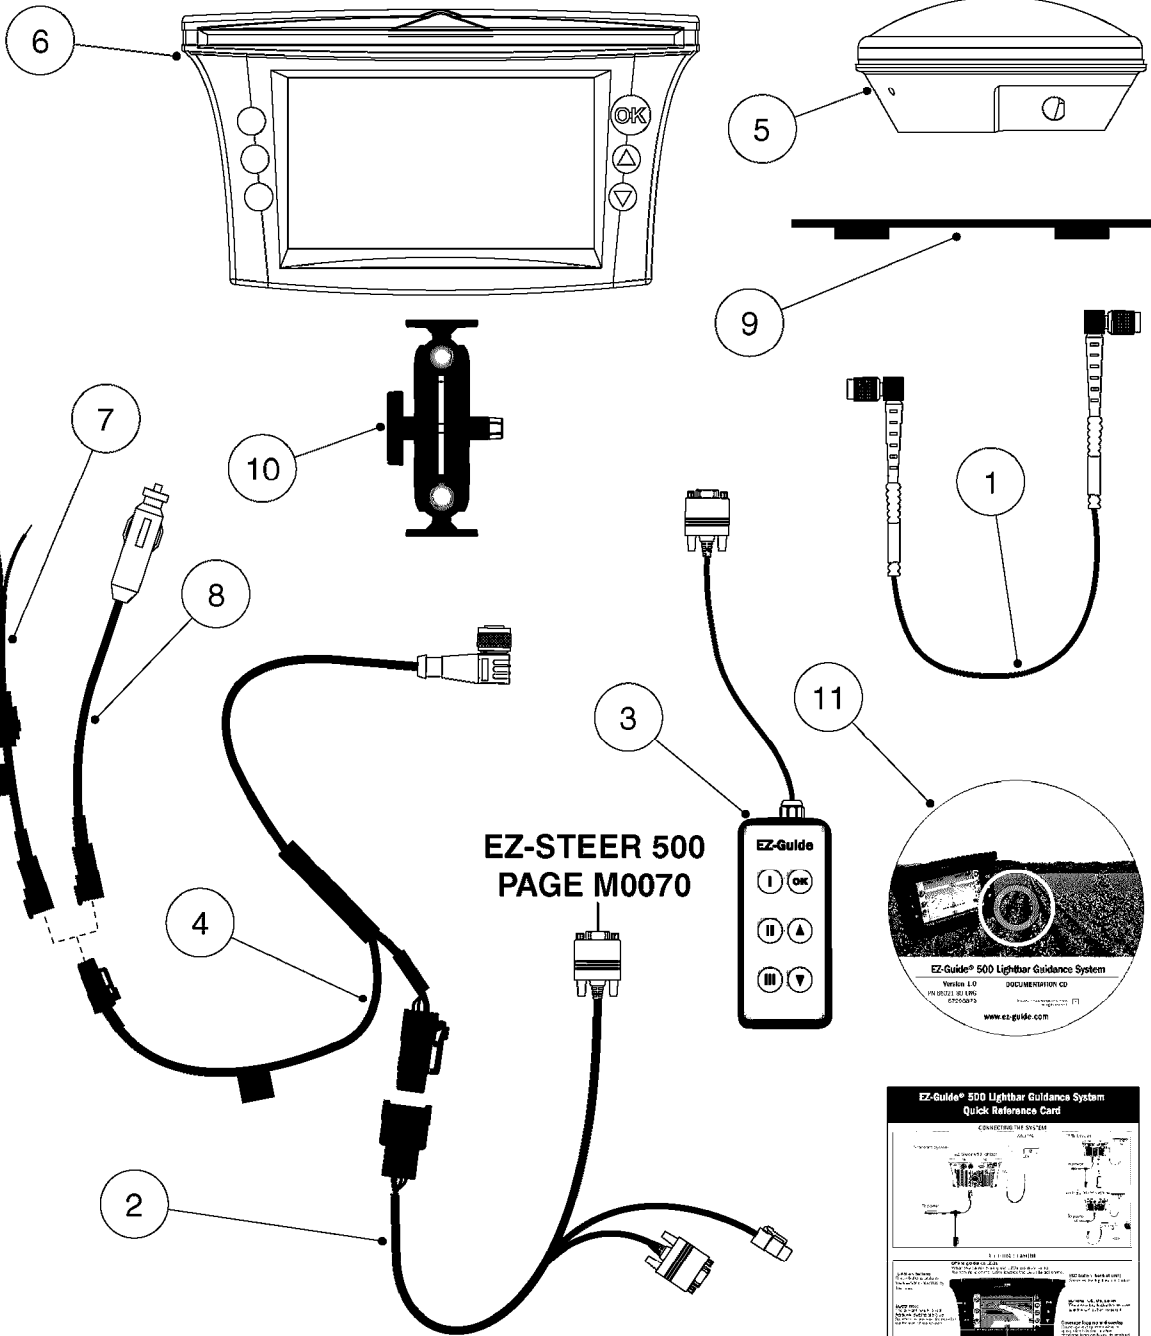

COMPLETE ASSEMBLY 13

COMPLETE ASSEMBLIES
WHOLEGOODS ITEMS

M0060

EZ-GUIDE 500 LIGHTBAR
M0060-HIN, 01:01:16

Page 1
Date 12.08.2020 11:09

Pos.	parts-n°	order qty	description
1	26007603	1	CABLE, ANTENNA, EZGUIDEPLUS
2	26012203	1	EZ-STEER/GUIDE 500 ADAPT.CABLE
3	26015303	1	REMOTE KEYPAD EZGUIDE 500/250
3	28048403	1	DECAL - REMOTE OVERLAY 500/250
4	26015403	1	EZ-GUIDE 500 CABLE POWER/CAN90
5	26015503	1	EZ-GUIDE 500 Z PLUS ANTENNA
5	26015603	1	ANTENNA AG15 L1,EZ GDE 500/250
6	26015703	1	EZ-GUIDE 500 DGPS DISPLAY
6	26015803	1	EZ-GUIDE 500 OMNISTAR DISPLAY
7	26016103	1	EZ-GUIDE 500 CABLE UNTERM.FUSE
8	26016203	1	EZ-GUIDE 500 POWER CONN.CABLE
9	28048203	1	EZ-GUIDE 500 MOUNT F.AG15 ANT.
10	28048303	1	EZ-GUIDE 250/500 RAM MNT.1.5"
11	29003803	1	EZ-GUIDE 500 CD,GET.STARTED V1
12	67215403	1	EZ-GUIDE 500 QUICK REF.CARD V1
13	84208303	1	EZ GUIDE 500 LIGHTBAR (DGPS)
13	84208403	1	EZ GUIDE 500 LIGHTBAR (XP/HP)
13	84208503	1	EZ GUIDE 500 LIGHTBAR (RTK)