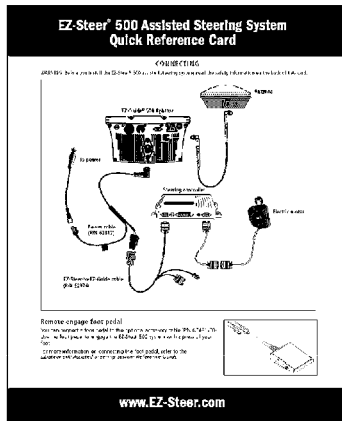

COMPLETE ASSEMBLY 13

COMPLETE ASSEMBLIES
WHOLEGOODS ITEMS

M0060

EZ-GUIDE 500 LIGHTBAR
M0060-HIN, 01:01:16

Page 1
Date 12.08.2020 11:09

Pos.	parts-n°	order qty	description
1	26007603	1	CABLE, ANTENNA, EZGUIDEPLUS
2	26012203	1	EZ-STEER/GUIDE 500 ADAPT.CABLE
3	26015303	1	REMOTE KEYPAD EZGUIDE 500/250
3	28048403	1	DECAL - REMOTE OVERLAY 500/250
4	26015403	1	EZ-GUIDE 500 CABLE POWER/CAN90
5	26015503	1	EZ-GUIDE 500 Z PLUS ANTENNA
5	26015603	1	ANTENNA AG15 L1,EZ GDE 500/250
6	26015703	1	EZ-GUIDE 500 DGPS DISPLAY
6	26015803	1	EZ-GUIDE 500 OMNISTAR DISPLAY
7	26016103	1	EZ-GUIDE 500 CABLE UNTERM.FUSE
8	26016203	1	EZ-GUIDE 500 POWER CONN.CABLE
9	28048203	1	EZ-GUIDE 500 MOUNT F.AG15 ANT.
10	28048303	1	EZ-GUIDE 250/500 RAM MNT.1.5"
11	29003803	1	EZ-GUIDE 500 CD,GET.STARTED V1
12	67215403	1	EZ-GUIDE 500 QUICK REF.CARD V1
13	84208303	1	EZ GUIDE 500 LIGHTBAR (DGPS)
13	84208403	1	EZ GUIDE 500 LIGHTBAR (XP/HP)
13	84208503	1	EZ GUIDE 500 LIGHTBAR (RTK)