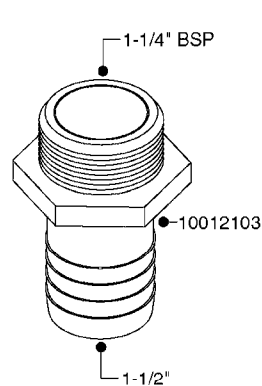

FITTINGS - HEXAGON NIPPLES
L0030-HIN, 01:01:16

L0030

FITTINGS - HEXAGON NIPPLES
L0030-HIN, 01:01:16

Page 1
Date 12.08.2020 11:08

parts-n°	order qty	description
10015303	1	FITT.PO.HN 1.00X1.00 M1000
10425003	1	FITT.PO.HN 1.25X1.00 MCPHEE
320132	1	FITT.DK HN 1" BSP
320176	1	FITT.DK HN 3/8"X1/2" BSP
320445	1	FITT.DK HN 1/4"X3/8" BSP
320655	1	FITT.DK HN 1/2"-1/2" BSP
320692	1	FITT.DK HN 3/8'BSPX1/4'NPT
320703	1	FITT.DK HN 3/8BSP X1/2 &1/4NPT
320725	1	FITT.DK NIPPLE 3/8"-3/8" BSP
320902	1	FITT.DK HN 3/8'X 1/4' BSP
390232	1	FITT.DK HN 1-1/2' X 1-1/4' BSP
390276	1	FITT.DK HN 1'BSP

L0040

FITTINGS - NIPPLES & ELBOWS
L0040-HIN, 01:01:16

Page 1

Date 12.08.2020 11:08

parts-n°	order qty	description
10530803	1	FITT.PO.SE 2.00X2.00 45 DEG.
320191	1	FITT.DK ELB 3/8' BSP 45 DEGREE
320482	1	FITT.DK ELB. 1/2" BSP 60 DEG.
320596	1	FITT.DK ELB 3/8'-1/2'BSP 45DEG
320607	1	FITT.DK HN 3/8M X 3/8F BSP LNG
320633	1	FITT.DK HN 3/8"M X 3/8"F BSP
321451	1	FITT.DK ELB.1-1/2 X1-1/4 80DEG
321532	1	FITT.DK REDUC 3/4' X 1/2' BSP
390233	1	FITT.DK REDUC 1-1/2" X 1" BSP