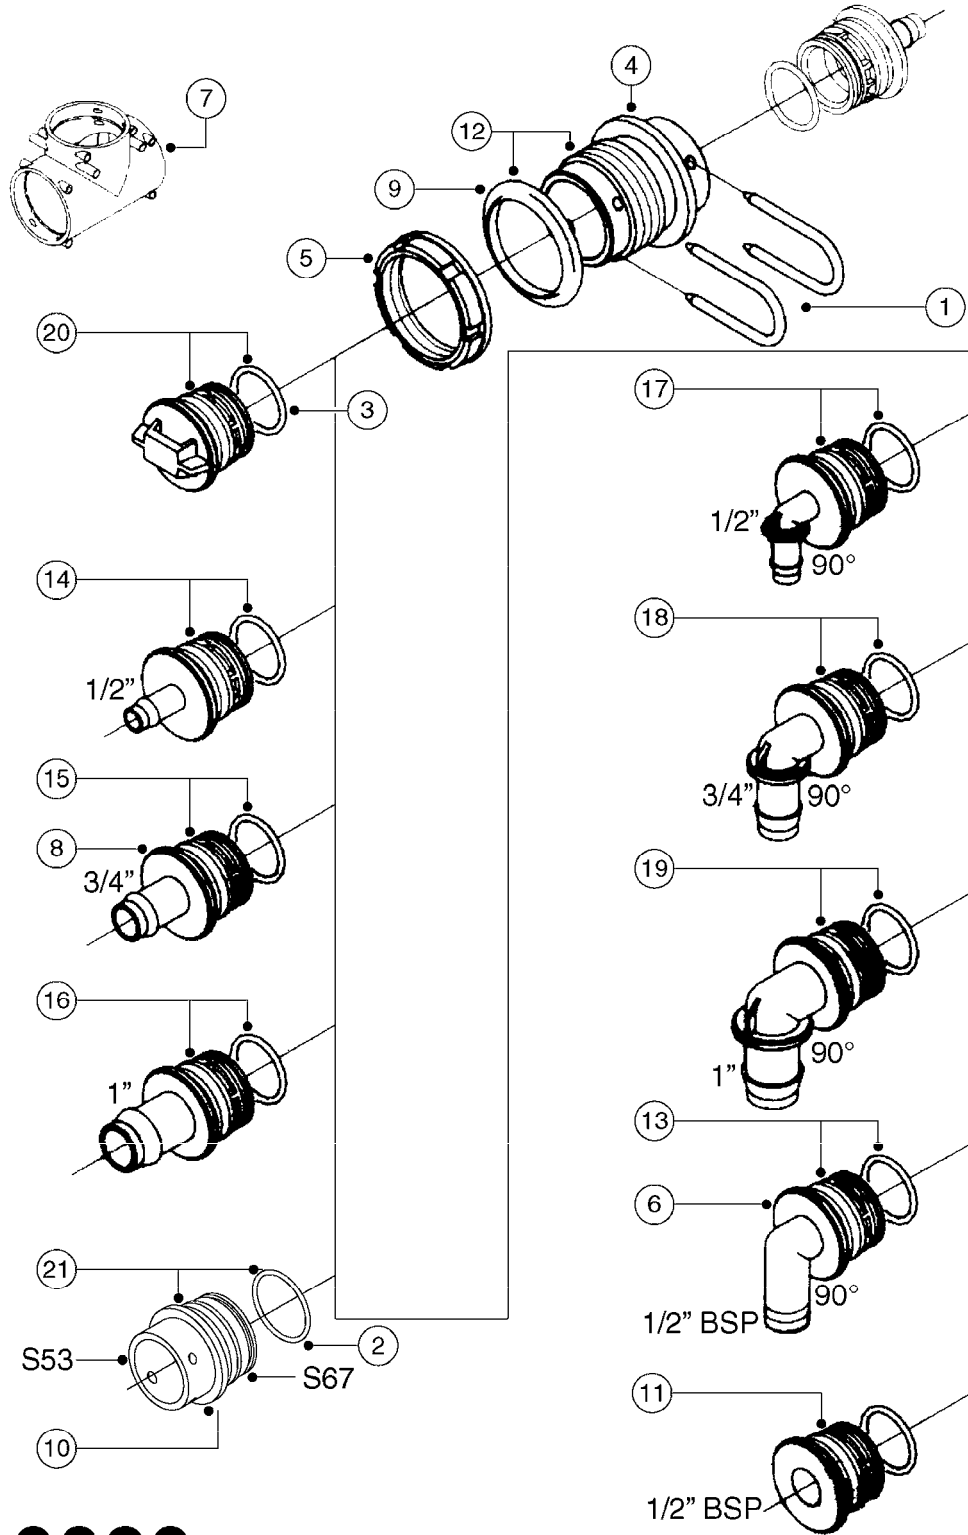

L0070

FITTINGS - S-40
L0070-HIN, 13:09:17

Page 1

Date 12.08.2020 11:08

Pos.	parts-n°	order qty	description
1	145994	1	FITT.DK S-40 FORK
2	242108	1	O-RING 3 X 19,2 70SH NITRIL NITRIL (BLACK)
2	242355	1	O-RING D19.2X3.0 VITON F.S-40 VITON (BROWN)
3	322102	1	FITT.DK S-40 BULKHEAD
4	322106	1	FITT.DK S-40 BULKHEAD NUT
5	334225	1	FITT.DK S-40 STR.3/8"
6	334237	1	FITT.DK S-40 ELB.3/8"
7	334238	1	FITT.DK S-40 ELB.1/2"
8	334248	1	FITT.DK S-40 PLUG
9	334259	1	GASKET F. S-40 BULKHEAD
10	726462	1	FITT. S40 BULKHEAD W.GASKET
11	726567	1	FITT.DK S-40 ELB.1/2" W.O-RING
12	726693	1	FITT.DK S-40 PLUG 1/8BSP ORING