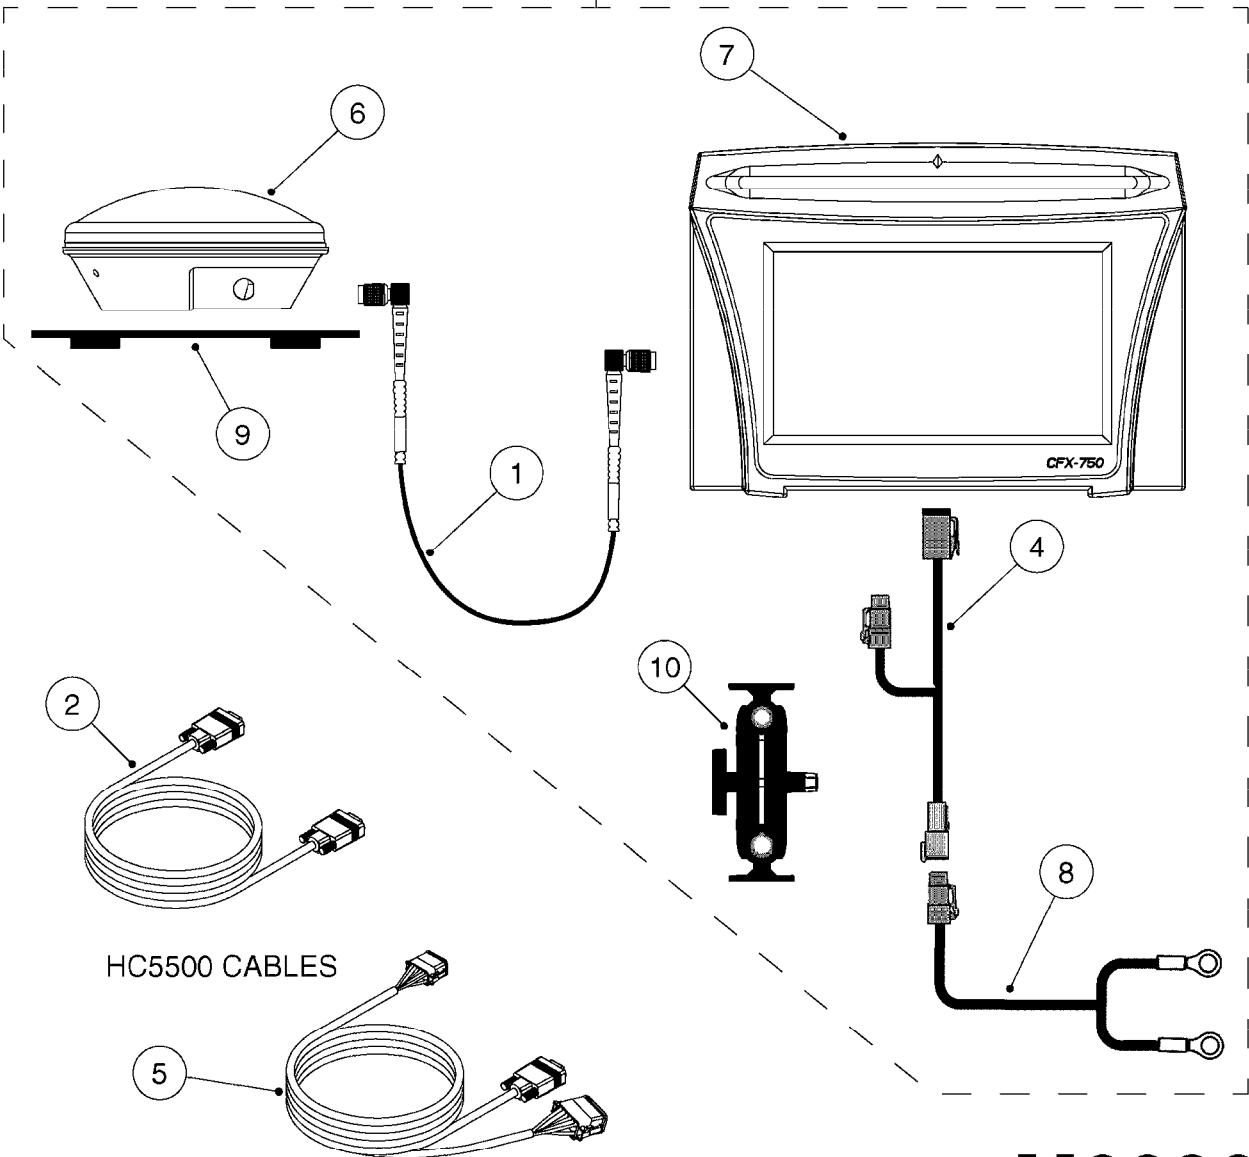

3 COMPLETE ASSEMBLY

CFX-750 DISPLAY, DGPS
M0030-HIN, 01:01:16

Page 1

Date 12.08.2020 11:09

Pos.	parts-n°	order qty	description
1	26007603	1	CABLE, ANTENNA, EZGUIDEPLUS
2	26012003	1	NULL MODEM CABLE
3	26021403	1	CFX-750 DISPLAY, DGPS
4	26021603	1	CABLE, POWER BUS, CAN CFX-750
5	26021703	1	CABLE, ASC INTERFACE, CFX-750
6	26021803	1	AG-25 ANTENNA L1/L2 GLN
7	26022103	1	CFX-750 DISPLAY ONLY
8	26022603	1	CFX-750 Basic Power Cable
9	28048203	1	EZ-GUIDE 500 MOUNT F.AG15 ANT.
10	28048303	1	EZ-GUIDE 250/500 RAM MNT.1.5"