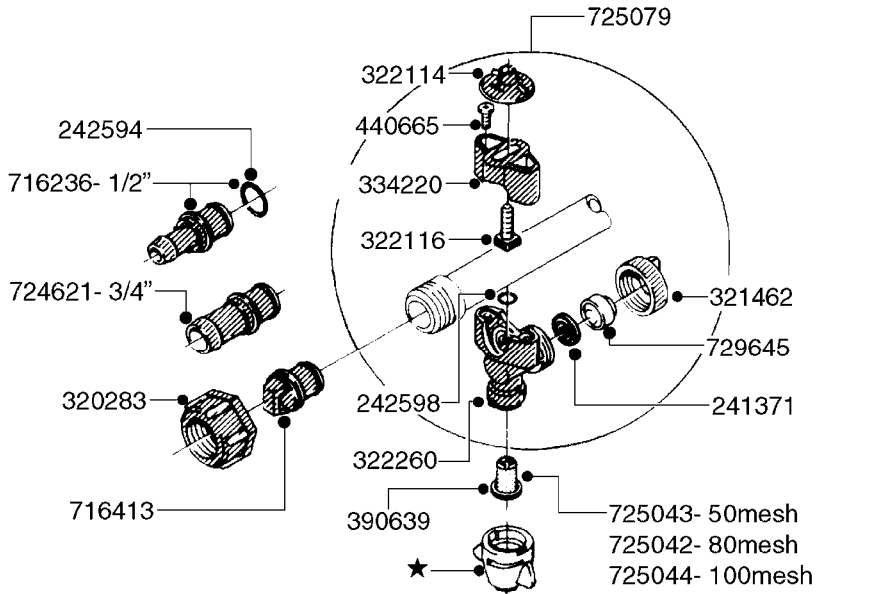

D1060

BOOM-NOZZLES QUINTASTREAM
D1060-HIN, 01:01:16

Page 1

Date 12.08.2020 11:08

Pos.	parts-n°	order qty	description
1	372011	1	NOZZLE ISO QS-015-5H GREEN
1	372012	1	NOZZLE ISO QS-02-5H YELLOW
1	372013	1	NOZZLE ISO QS-03-5H BLUE
1	372014	1	NOZZLE ISO QS-04-5H RED
1	372015	1	NOZZLE ISO QS-05-5H BROWN
1	372016	1	NOZZLE ISO QS-06-5H GREY
1	372017	1	NOZZLE ISO QS-08-5H WHITE
1	372018	1	NOZZLE ISO QS-10-5H LT. BLUE
1	372019	1	NOZZLE ISO QS-15-5H LT. GREEN
2	372002	1	ISO QNTSTRM 015 S-GREEN
2	372003	1	ISO QNTSTRM 02 S-YELLOW
2	372004	1	ISO QNTSTRM 03 S-BLUE
2	372005	1	ISO QNTSTRM 04 S-RED
2	372006	1	ISO QNTSTRM 05 S-BROWN
2	372007	1	ISO QNTSTRM 06 S-GREY
2	372008	1	ISO QNTSTRM 08 S-WHITE
2	372009	1	ISO QNTSTRM 10 S-LT.BLU
2	372010	1	ISO QNTSTRM 15 S-LT.GRN