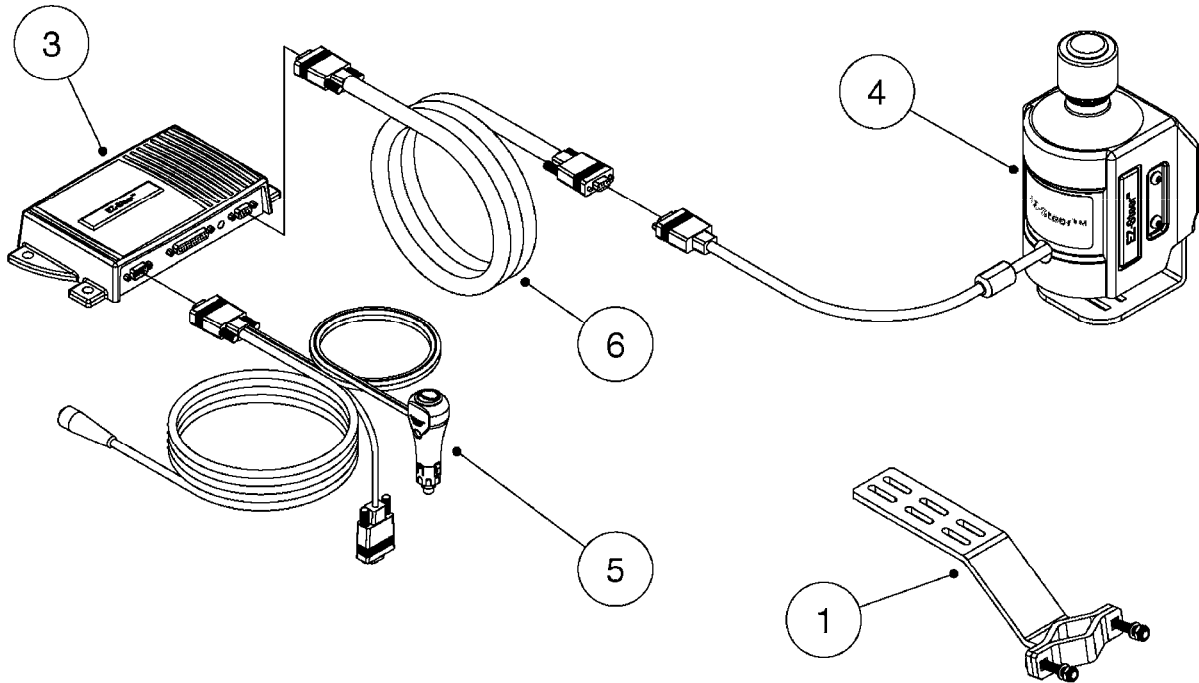

COMPLETE ASSEMBLY:
84205303 (WITH GPS)
84205403 (WITHOUT GPS)

**COMPLETE ASSEMBLIES
WHOLEGOODS ITEMS**

M0040

EZ-GUIDE PLUS LIGHT BAR
M0040-HIN, 01:01:16

Page 1
Date 12.08.2020 11:09

parts-n°	order qty	description
26007403	1	ANTENNA,HURRICANE F. EZGUIDEPL
26007503	1	REMOTE KEYPAD EZ-GUIDE PLUS
26007603	1	CABLE, ANTENNA, EZGUIDEPLUS
26007703	1	CABLE, POWER F. EZGUIDEPLUS
26007803	1	BRACKET KIT F. EZGUIDEPLUS
26007903	1	EZ-Guide 500 External Interfac
26008003	1	LIGHT BAR ASSM WITH GPS
26008103	1	LIGHT BAR ASSM WITHOUT GPS
29002703	1	VACUUM CUP 4 1/2" 1420I
29002803	1	MOUNT, MAG F. ANTENNA
29002903	1	PLATE, F. ANTENNA MOUNT
67206303	1	QUICK REFERENCE CARD EZ-GUIDE+
67206403	1	MANUAL EZ GUIDE PLUS
84205303	1	EZ GUIDE PLUS W GPS, NO LABLE
84205403	1	EZ GUIDE PLUS W/O GPS,NO LABLE
97607603	1	DECAL COMPANY 45MM X 20MM