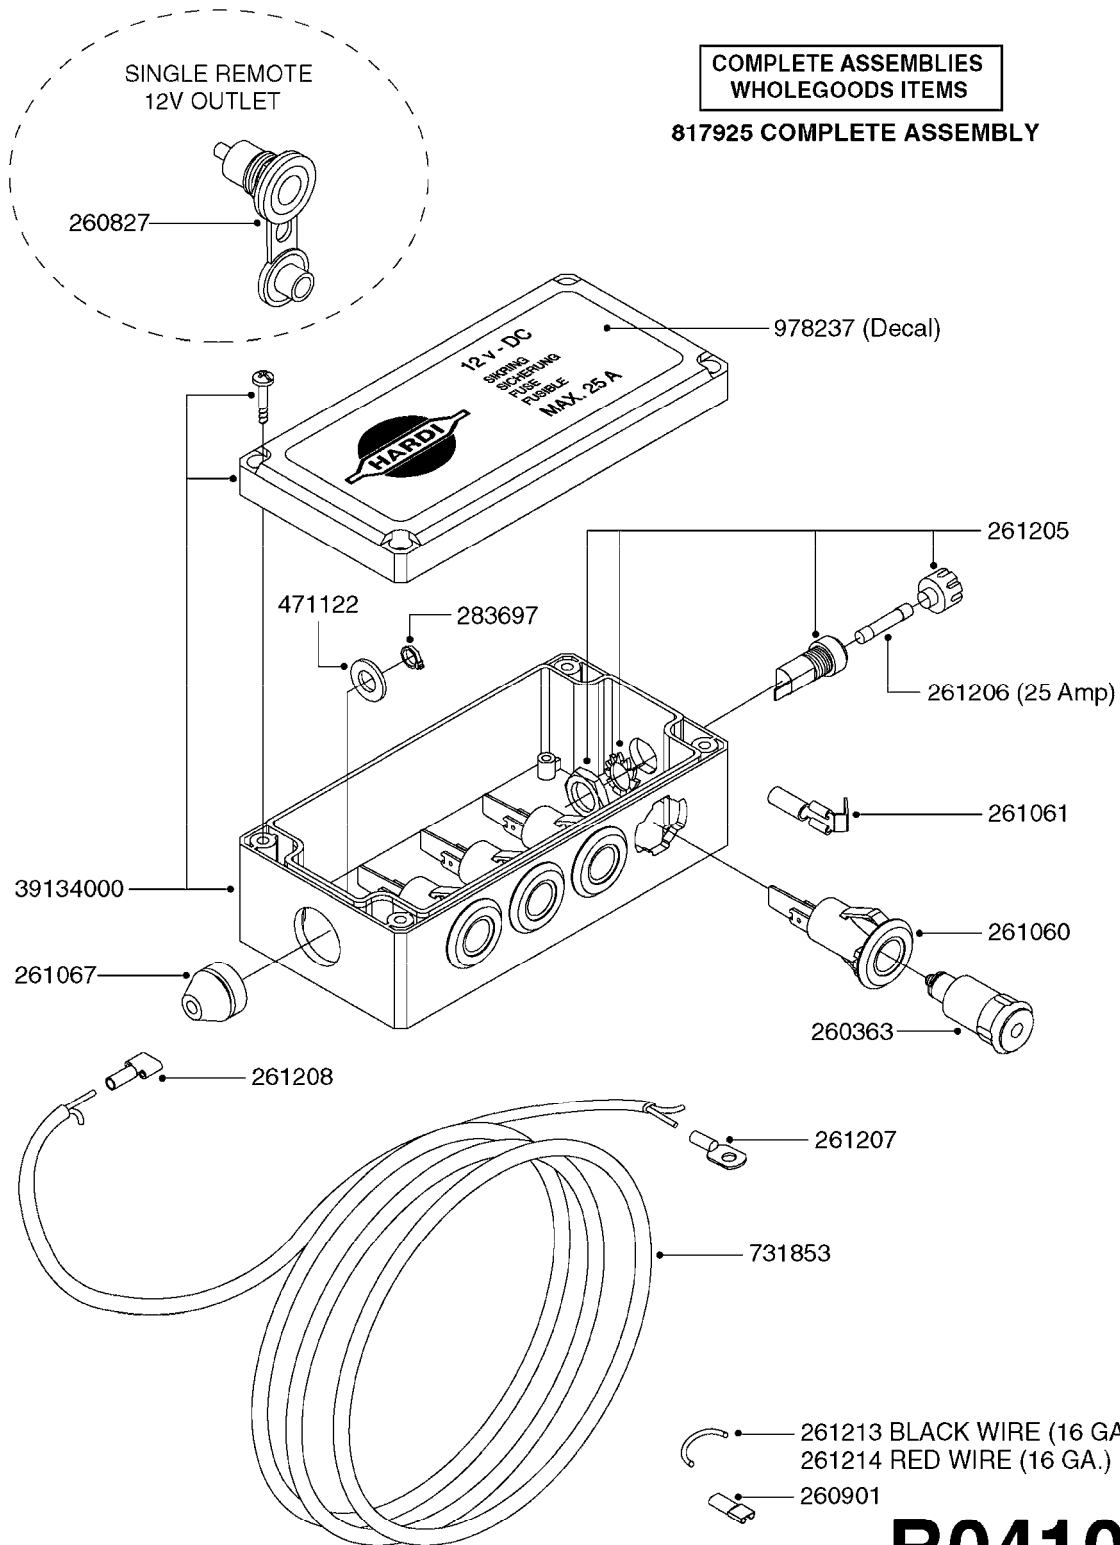

12 VOLT OUTLET BOX
B0410-HIN, 01:01:16

Page 0
Date 12.08.2020 11:08

12 VOLT OUTLET BOX
B0410-HIN, 01:01:16

Page 1
Date 12.08.2020 11:08

parts-n°	order qty	description
260363	1	PLUG 2 POLE 12V
260827	1	PLUG F.EC ATTACHMENTS
260901	1	SPADE F.ELEC CONN.1.5MM BLUE
261060	1	PLUG F.EC ATTACHMENTS
261061	1	SPADE F.ELEC.2 WAY CONNECTOR
261067	1	GROMMET 10-14 GREY
261205	1	FUSE HOLDER
261206	1	FUSE 25 A
261207	1	ELECTRIC CONNECTOR 4MM
261208	1	SPADE F.ELEC.CONNECTOR 4MM
261213	1	WIRE 6.4MM BLACK
261214	1	WIRE 6.4MM RED
283697	1	TIESTRAP 200MM
471122	1	WASHER, M10, Ø20/10.5X 2.0, SS
731853	1	CABLE 2X4MM L=138"
817925	1	OUTLET BOX 12 VOLT ELEC.
978237	1	DECAL OUTLET BOX
39134000	1	BOX, COMPLETE, 12V POWER BOX