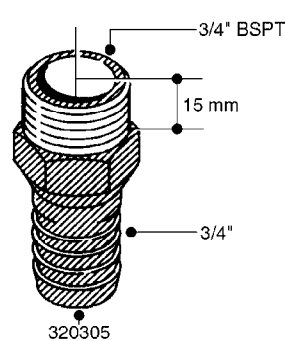

FITTINGS - HEXAGON NIPPLES
L0030-HIN, 01:01:16

L0030

FITTINGS - HEXAGON NIPPLES
L0030-HIN, 01:01:16

Page 1
Date 12.08.2020 11:08

parts-n°	order qty	description
10015303	1	FITT.PO.HN 1.00X1.00 M1000
10425003	1	FITT.PO.HN 1.25X1.00 MCPHEE
320132	1	FITT.DK HN 1" BSP
320176	1	FITT.DK HN 3/8"X1/2" BSP
320445	1	FITT.DK HN 1/4"X3/8" BSP
320655	1	FITT.DK HN 1/2"-1/2" BSP
320692	1	FITT.DK HN 3/8'BSPX1/4'NPT
320703	1	FITT.DK HN 3/8BSP X1/2 &1/4NPT
320725	1	FITT.DK NIPPLE 3/8"-3/8" BSP
320902	1	FITT.DK HN 3/8'X 1/4' BSP
390232	1	FITT.DK HN 1-1/2' X 1-1/4' BSP
390276	1	FITT.DK HN 1'BSP

L0040

FITTINGS - NIPPLES & ELBOWS
L0040-HIN, 01:01:16

Page 1

Date 12.08.2020 11:08

parts-n°	order qty	description
10530803	1	FITT.PO.SE 2.00X2.00 45 DEG.
320191	1	FITT.DK ELB 3/8' BSP 45 DEGREE
320482	1	FITT.DK ELB. 1/2" BSP 60 DEG.
320596	1	FITT.DK ELB 3/8'-1/2'BSP 45DEG
320607	1	FITT.DK HN 3/8M X 3/8F BSP LNG
320633	1	FITT.DK HN 3/8"M X 3/8"F BSP
321451	1	FITT.DK ELB.1-1/2 X1-1/4 80DEG
321532	1	FITT.DK REDUC 3/4' X 1/2' BSP
390233	1	FITT.DK REDUC 1-1/2" X 1" BSP