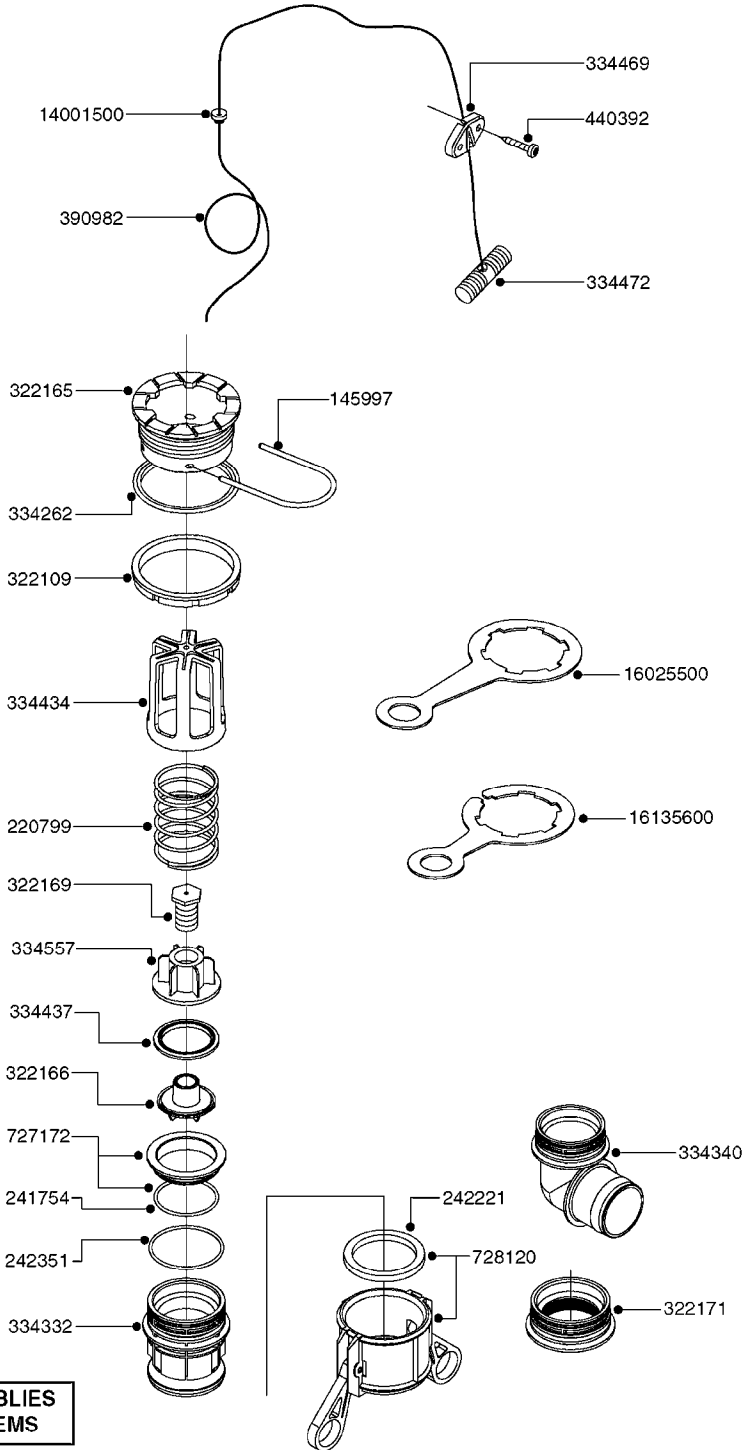

K0150

CLEAN WATER TANK - RANGER
K0150-HIN, 07:11:19

Page 1

Date 12.08.2020 11:08

Pos.	parts-n°	order qty	description
1	240947	1	O-RING D7.3X2.4 NITRIL
2	281551	1	BALL VALVE 1/2"
3	320084	1	FITT.DK NUT 1/2" BSP
4	320482	1	FITT.DK ELB. 1/2" BSP 60 DEG.
5	321296	1	FITT.DK BULKHEAD 1/2" BSP SING
6	321307	1	FITT.DK NUT 1/2" BSP JAMB
7	321322	1	SCREW CAP F. S80 X 4
8	330212	1	O-RING D19/D14X2.4 F.1/2"NUT
9	330687	1	FITT.DK HB 1/2" F. 1/2" NUT
10	332592	1	O-RING D26/D20X3
11	333137	1	FITT.DK CONN.1/2" F.NOZZ. DOUB
12	420641	1	BOLT HM 8X35/22 A2 SS DIN931
13	460143	1	LOCK NUT M8 SST A2 DIN985
14	35004003	1	TANK, HAND WASH 20L RG DK PIG RAW