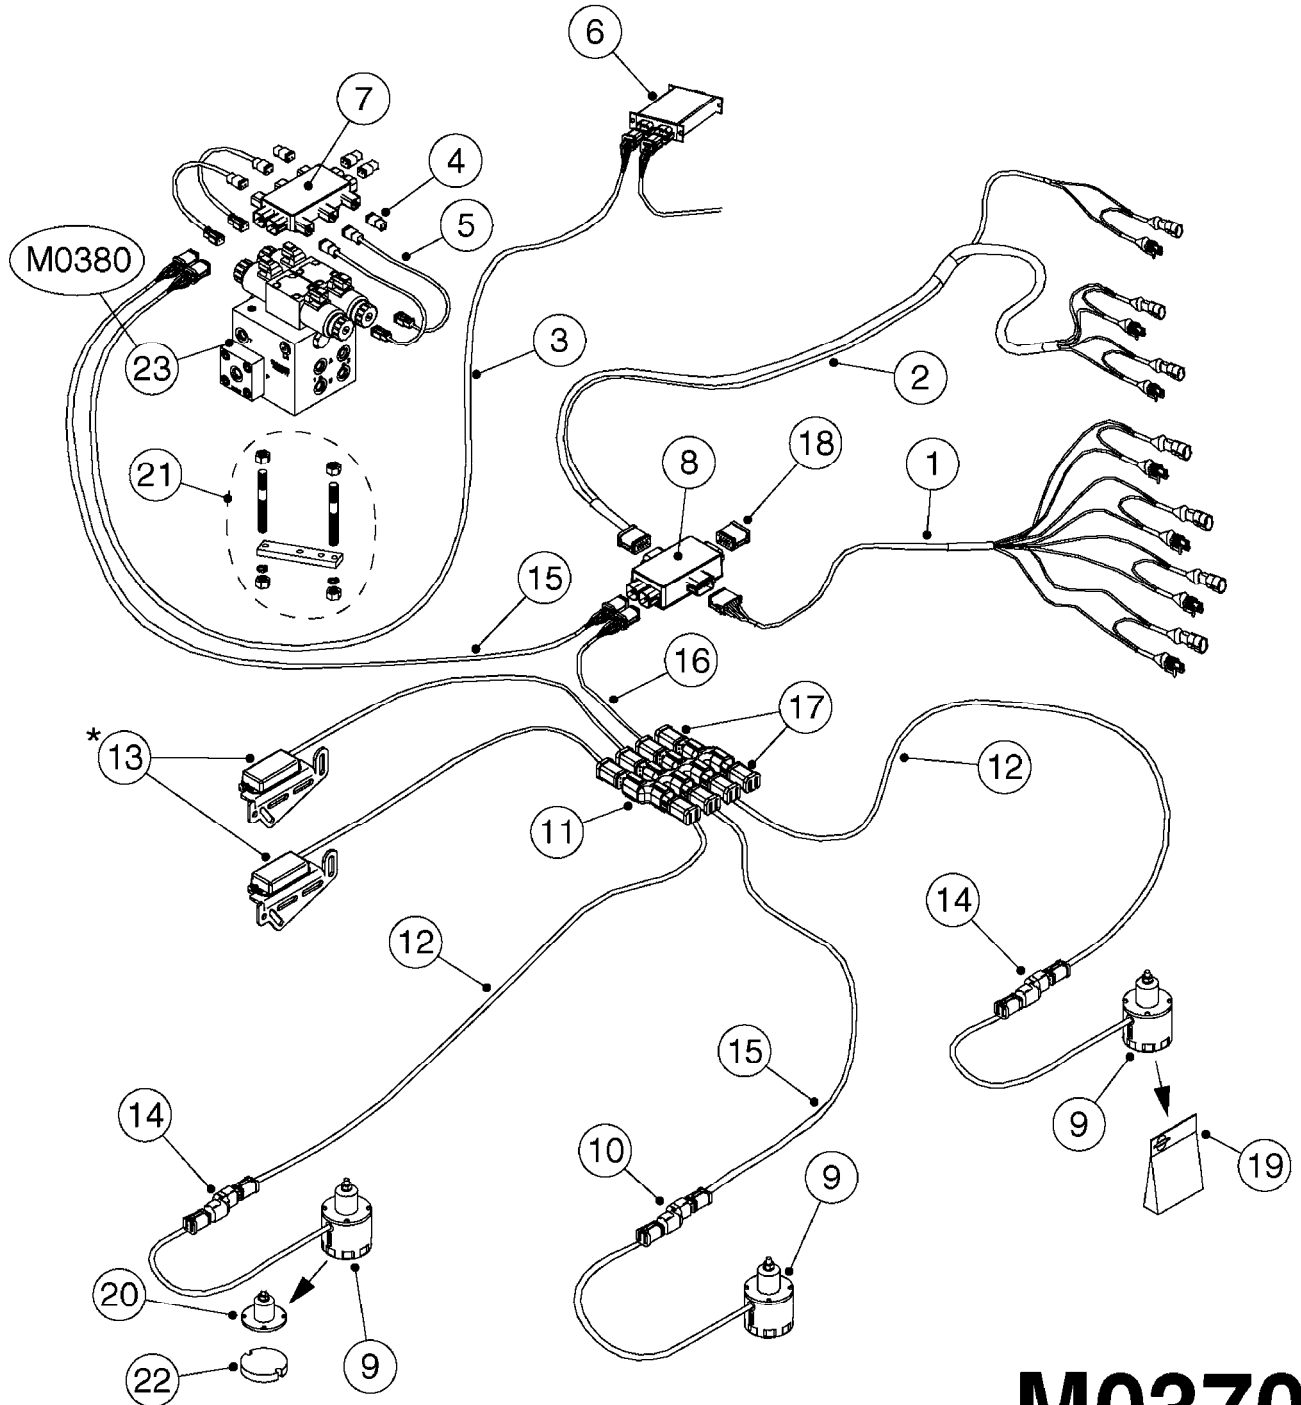

M0360

NORAC SEVERE TERRAIN KIT
M0360-HIN, 01:01:16

Page 1

Date 12.08.2020 11:09

Pos.	parts-n°	order qty	description
1	26030300	1	NORAC SEVERE TERRAIN CABLE
2	28024103	1	TIE STRAP L=8" x W=3/16"
3	28025203	1	TIE STRAP L=23" x W=1/2"
4	28086400	1	UC4 ULTRASONIC SENSOR
5	28086500	1	UC4 SENSOR MOUNTING BKT. NORAC
6	72591600	1	NORAC HC SEVERE TERRAIN KIT