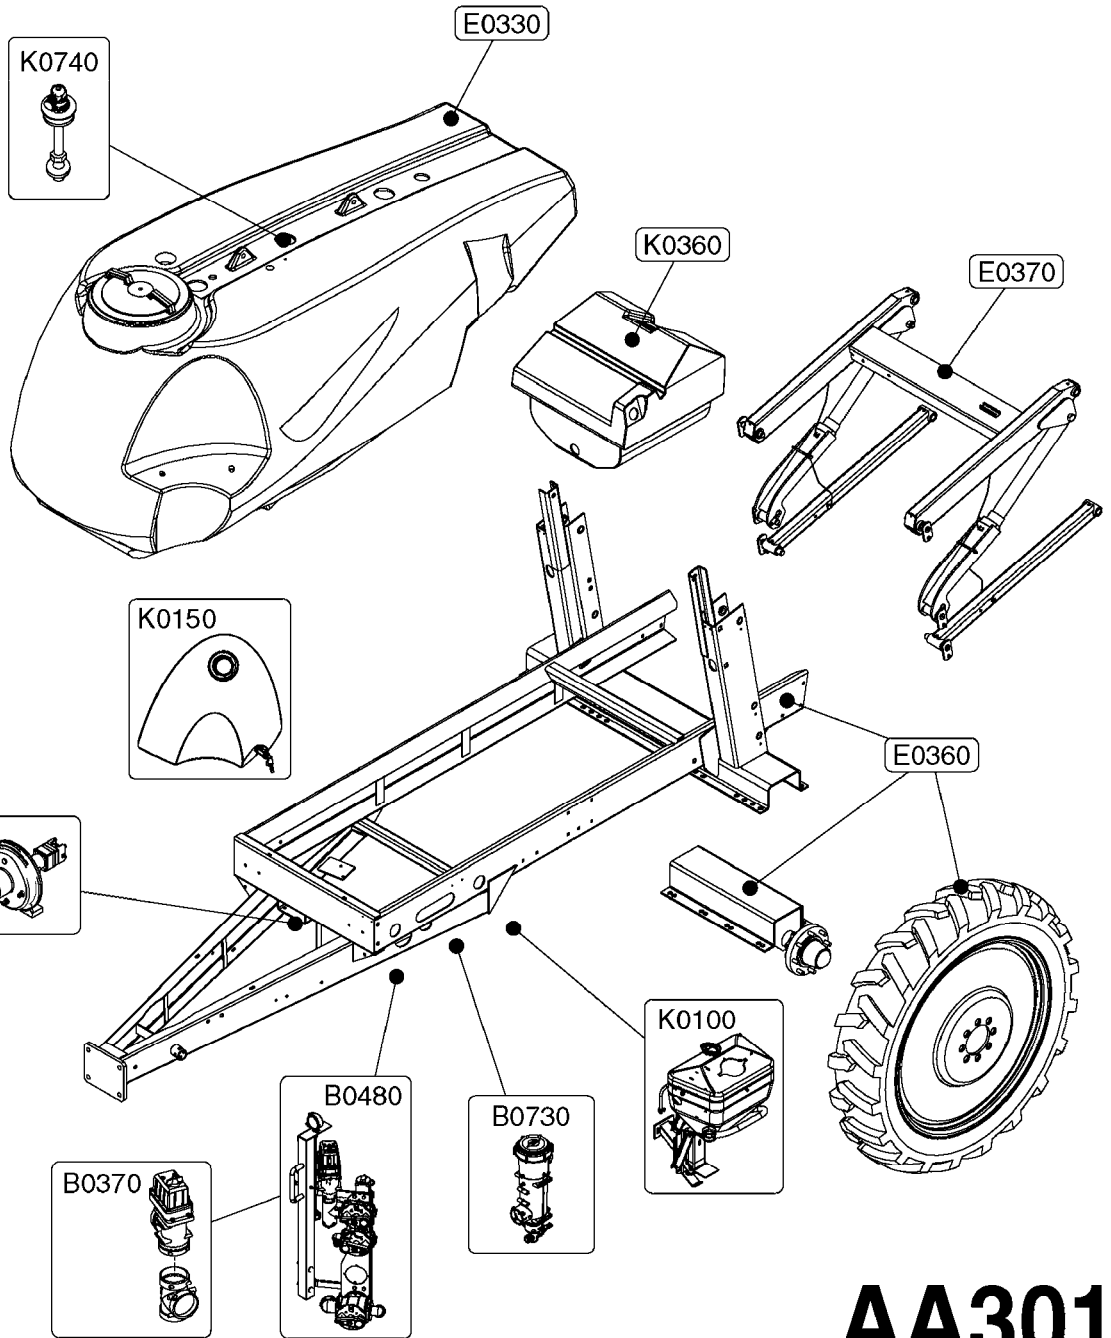

Note: For "Bondioli" PTO's (previous supplier) - see page A0510.

COMPLETE ASSEMBLIES
WHOLEGOOD ITEMS

A0580

PTO SHAFTS - AMA DIAPHRAGM
A0580-HIN, 01:01:16

Page 1
Date 12.08.2020 11:08

parts-n°	order qty	description
829482	1	PTO 1-3/8/6X25MM X 600MM 1202
829483	1	PTO 1-3/8/6X30MM x 610MM 1302
829484	1	PTO 1-3/8/6X1-3/8/6X575MM 361
829487	1	PTO 1-3/8/6X1-3/8/6X870MM 361
28062103	1	PTO YOKE 1-3/8X6 AMA
28062203	1	UNIV.JOINT CAT.1 AMA
28062303	1	PTO YOKE D25 AMA
28062403	1	DECAL - DANGER ROTATING SHAFT
28062503	1	DECAL - DANGER MISSING GUARD
28062603	1	SAFETY CHAIN F.PTO AMA
28062703	1	PTO OUTER 1-3/8X6 (NO SHIELD)
28062803	1	PTO INNER D25 (NO SHIELD)
28062903	1	PTO SHIELD COMPLETE
28063003	1	PTO YOKE D30 AMA
28063103	1	PTO INNER D30 (NO SHIELD)
28063203	1	PTO INNER 1-3/8X6 (NO SHIELD)
28063303	1	PTO SHIELD COMPLETE
28063403	1	PTO OUTER 1-3/8X6 (NO SHIELD)
28063503	1	PTO INNER 1-3/8X6 (NO SHIELD)
28093403	1	PTO OUTER TUBE BEARING AMA
28093503	1	PTO INNER TUBE BEARING AMA