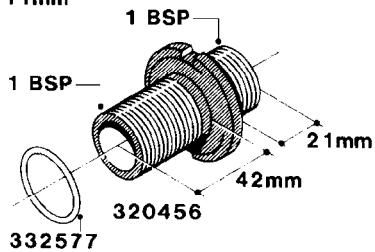

L0060

FITTINGS - BULKHEAD
L0060-HIN, 01:01:16

Page 1

Date 12.08.2020 11:08

parts-n°	order qty	description
141046	1	NUT 3/8" BSP
141341	1	NUT 1/4' BSP
240284	1	O-RING D82,5/75 X 3,5
320456	1	FITT.DK BULKHEAD 1"BSP DOUBLE
320467	1	FITT.DK BULKHEAD 1"BSP SINGLE
320471	1	FITT.DK NUT 1" BSP JAMB
320541	1	FITT.DK BULKHEAD 2-1/2'BSP SIN
320552	1	FITT.DK NUT 2-1/2' BSP JAMB
320644	1	FITT.DK ELB.3/4"HB X 1" BSP
320784	1	FITT.DK CAP 1-1/2" BSP
320795	1	FITT.DK NUT 1-1/2" BSP JAMB
320935	1	FITT.DK BULKHEAD 1/4' BSP SING
320946	1	FITT.DK BULKHEAD 3/8' BSP SING
321296	1	FITT.DK BULKHEAD 1/2" BSP SING
321307	1	FITT.DK NUT 1/2" BSP JAMB
321333	1	FITT.DK BULK 1-1/2" X 1"F BSP
330061	1	O-RING D16/D11X2,5
330072	1	O-RING D53.5/D45.5X4
330212	1	O-RING D19/D14X2.4 F.1/2"NUT
332577	1	O-RING D38/D30X4 F.1" PUR.
332592	1	O-RING D26/D20X3