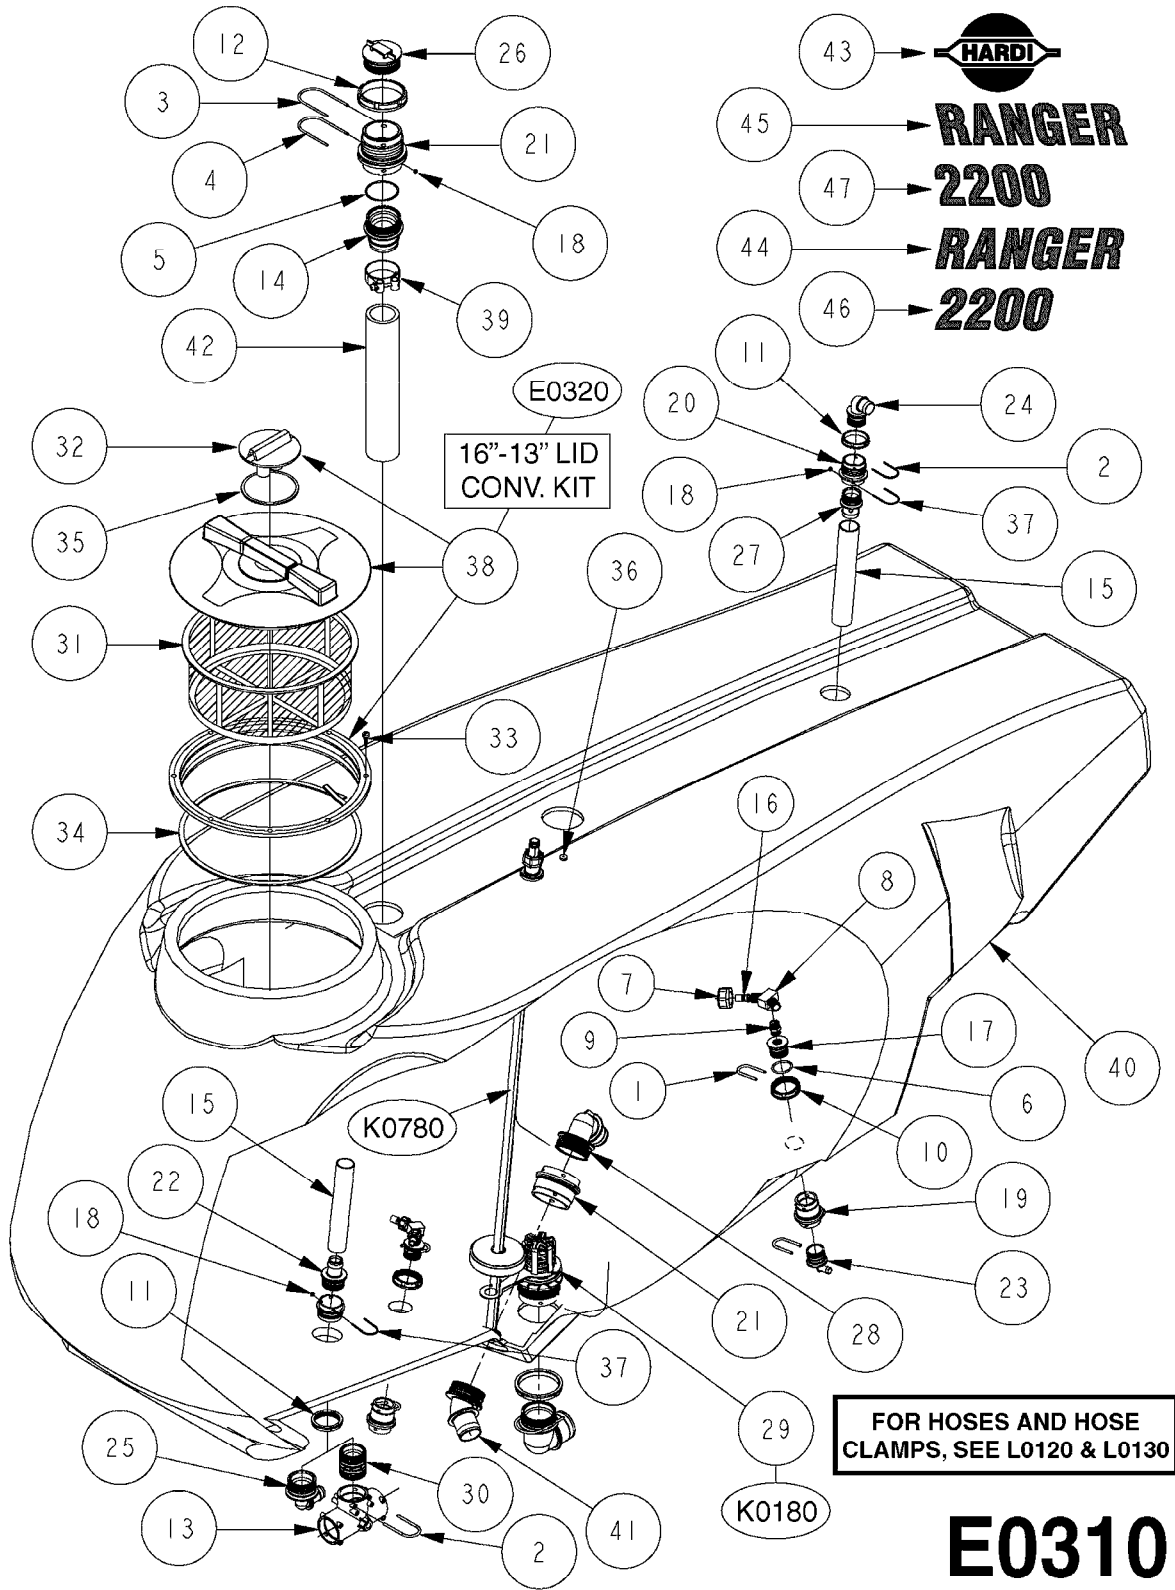

BLANK TUBES:
614647 - 23-3/4"
614648 - 43-1/4"
614649 - 63"
614650 - 82-1/2"

D1110

NOZZLE TUBES & HOLDER-PLASTIC
D1110-HIN, 08:04:19

Page 1

Date 12.08.2020 11:08

parts-n°	order qty	description
321484	1	BUSHING THREADED F.NOZZ.TUBE
322114	1	NUT PLASTIC F.NOZZ.H
322116	1	BOLT PLASTIC F.NOZZ.H.
334874	1	NOZZLE HOLDER - TOP HALF
612872	1	NOZZLE TUBE 2 HOLE L-24"/50CM
612883	1	NOZZLE TUBE 3 HOLE L-44"/50CM
612894	1	NOZZLE TUBE 4 HOLE L-64"/50CM
612905	1	NOZZLE TUBE 5 HOLE L-83.5"/50C
613767	1	NOZZLE TUBE 1 HOLE L-13.875"
614610	1	NOZZLE TUBE 2 HOLE L-24"/SP20"
614611	1	NOZZLE TUBE 3 HOLE L-44"/SP20"
614612	1	NOZZLE TUBE 4 HOLE L-64"/SP20"
614613	1	NOZZLE TUBE 5 HOLE L-83.5"/20"
614638	1	NOZZLE TUBE 1 HOLE L-4.125"
614647	1	NOZZLE TUBE L=600mm NO HOLES
614648	1	NOZZLE TUBE L=1100mm NO HOLES
614649	1	NOZZLE TUBE L=1600mm NO HOLES
614650	1	NOZZLE TUBE L=2100mm NO HOLES
16110803	1	NOZZLE BRACKET VAR SPACINGS
33487300	1	NOZZLE HOLDER - BOTTOM HALF
74008203	1	CLAMP & INSULATOR 100X60 (QTY.10)
74008303	1	CLAMP & INSULATOR 80X60 MM (QTY.10)
74008403	1	CLAMP & INSULATOR 80X60 MM (QTY.5)
74008503	1	CLAMP & INSULATOR 50X50 MM (QTY.10)
74008603	1	CLAMP & INSULATOR 50X50 MM (QTY.5)
74008703	1	CLAMP & INSULATOR 30X50 MM (QTY.10)
74008803	1	CLAMP & INSULATOR 30X50 MM (QTY.5)
74008903	1	NOZZLE HOLDER COMPLETE (QTY.10)
74009003	1	NOZZLE HOLDER COMPLETE (QTY.5)