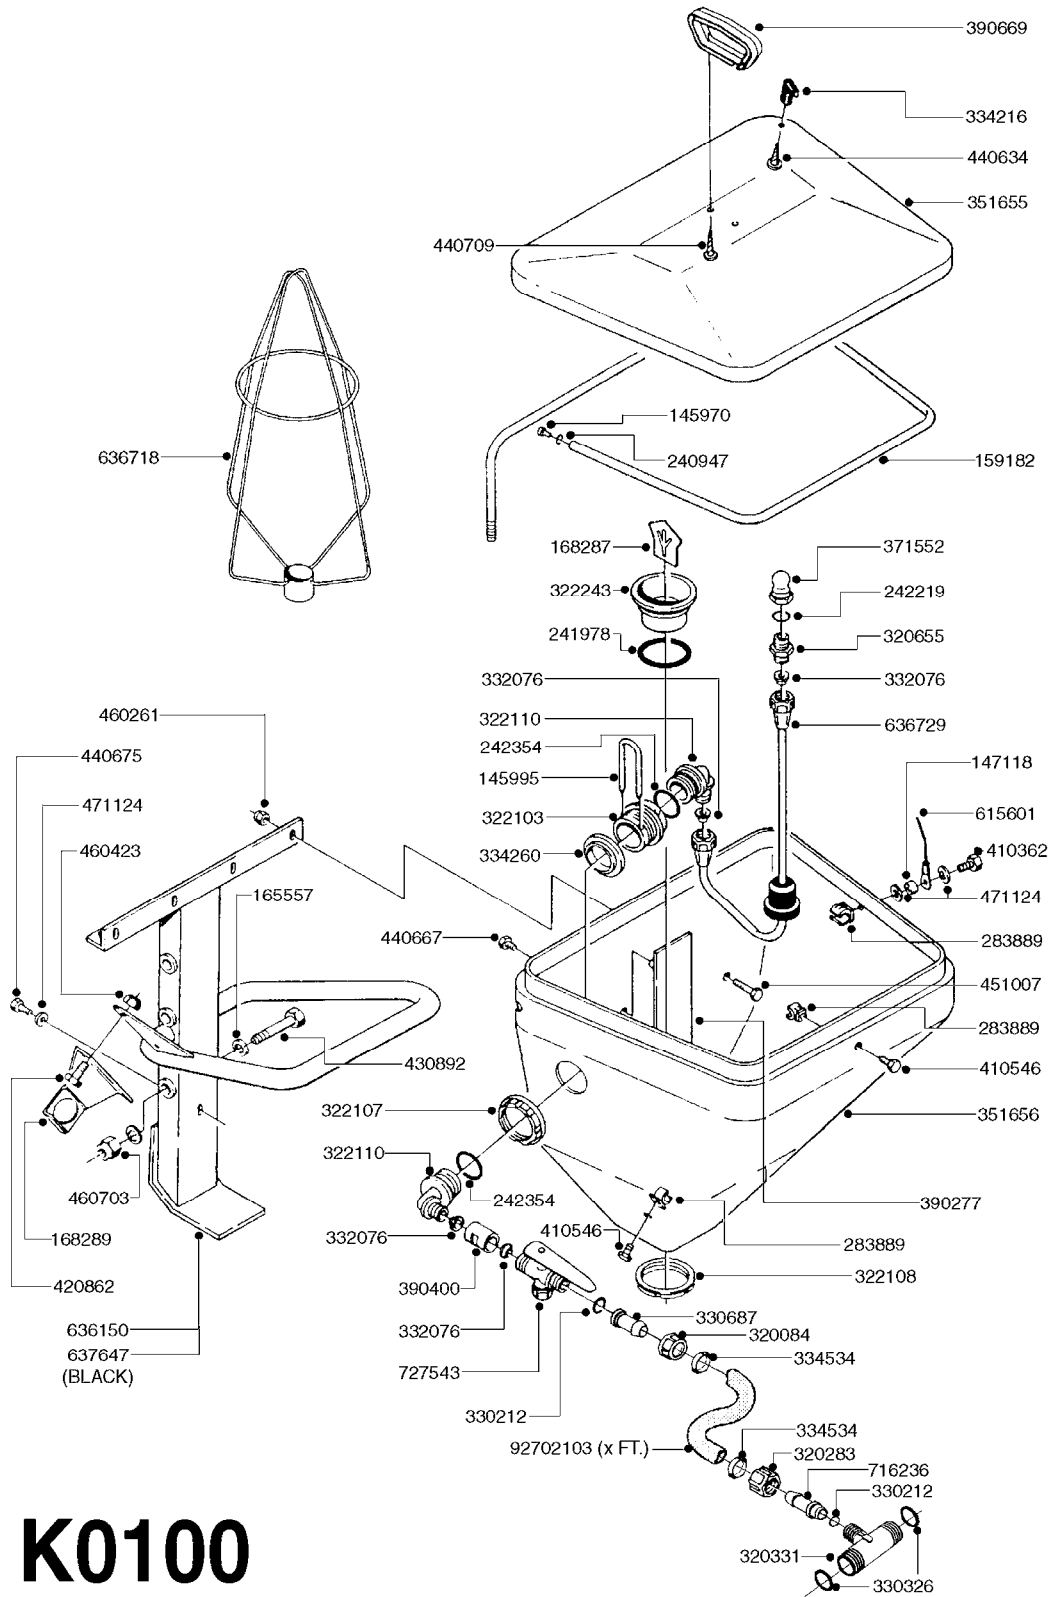

978336

CHEM. FILLER-PLUMBING-MANIFOLD
K0060-HIN, 01:01:16

Page 1

Date 12.08.2020 11:08

parts-n°	order qty	description
145996	1	FITT.DK S-67 FORK
241973	1	O-RING Ø3 X 44.2 70 SHORES NITRIL
320084	1	FITT.DK NUT 1/2" BSP
320095	1	FITT.DK NUT 1" BSP
320821	1	FITT.DK NUT 1-1/2" BSP
321215	1	FITT.DK HOUSING F. AGITATION
322104	1	FITT.DK S-67 BULKHEAD
322108	1	FITT.DK S-67 BULKHEAD NUT
330212	1	O-RING D19/D14X2.4 F.1/2"NUT
330315	1	O-RING D18.4/D13X.6
330326	1	O-RING D30/D24X2 F.1"NUT
330341	1	FITT.DK HB 1" F. 1" NUT
330687	1	FITT.DK HB 1/2" F. 1/2" NUT
331111	1	VALVE SEAT FOR 1/2" DISTRIBUT.
331262	1	FITT.DK HB 1-1/2" F. 1-1/2"NUT
331273	1	O-RING D44/D38X2 F.1-1/2"
334243	1	FITT.DK S-67 ELB.1"
334261	1	GASKET F. S-67 BULKHEAD
334445	1	FITT.DK S-67 ELB.1-1/2"
334498	1	NOZZLE INJECTOR 13MM/462 WHITE
334499	1	NOZZLE INJECTOR 10MM/361 BLACK
334532	1	FITT.DK S-67 STR.1-1/2' W/HOLE
390274	1	ORIFICE ID4.0/18/1.5
390275	1	FITT.DK ELB 1' SPECIAL F.CHEMF
390276	1	FITT.DK HN 1'BSP
709741	1	VALVE ASSY. 1/2" FLIP LEVER
726216	1	VALVE TWO WAY
978336	1	DECAL MANIFOLD SYS.CHEM.FILL
28029803	1	CLAMP HOSE GEAR P1/2" 6708
28030003	1	CLAMP HOSE GEAR P1" 6716
28030103	1	CLAMP HOSE GEAR P5/4-S1.5"6724
92702103	1	HOSE R X1/2" X300PSI WP X0012"
92702603	1	HOSE PVC SUCT GRAY 1-1/2"
92712403	1	HOSE R X1" X300PSI WP X0012"