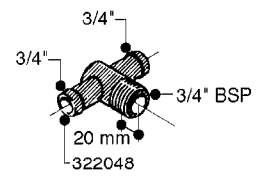

L0040

FITTINGS - NIPPLES & ELBOWS
L0040-HIN, 01:01:16

Page 1

Date 12.08.2020 11:08

parts-n°	order qty	description
10530803	1	FITT.PO.SE 2.00X2.00 45 DEG.
320191	1	FITT.DK ELB 3/8' BSP 45 DEGREE
320482	1	FITT.DK ELB. 1/2" BSP 60 DEG.
320596	1	FITT.DK ELB 3/8'-1/2'BSP 45DEG
320607	1	FITT.DK HN 3/8M X 3/8F BSP LNG
320633	1	FITT.DK HN 3/8"M X 3/8"F BSP
321451	1	FITT.DK ELB.1-1/2 X1-1/4 80DEG
321532	1	FITT.DK REDUC 3/4' X 1/2' BSP
390233	1	FITT.DK REDUC 1-1/2" X 1" BSP