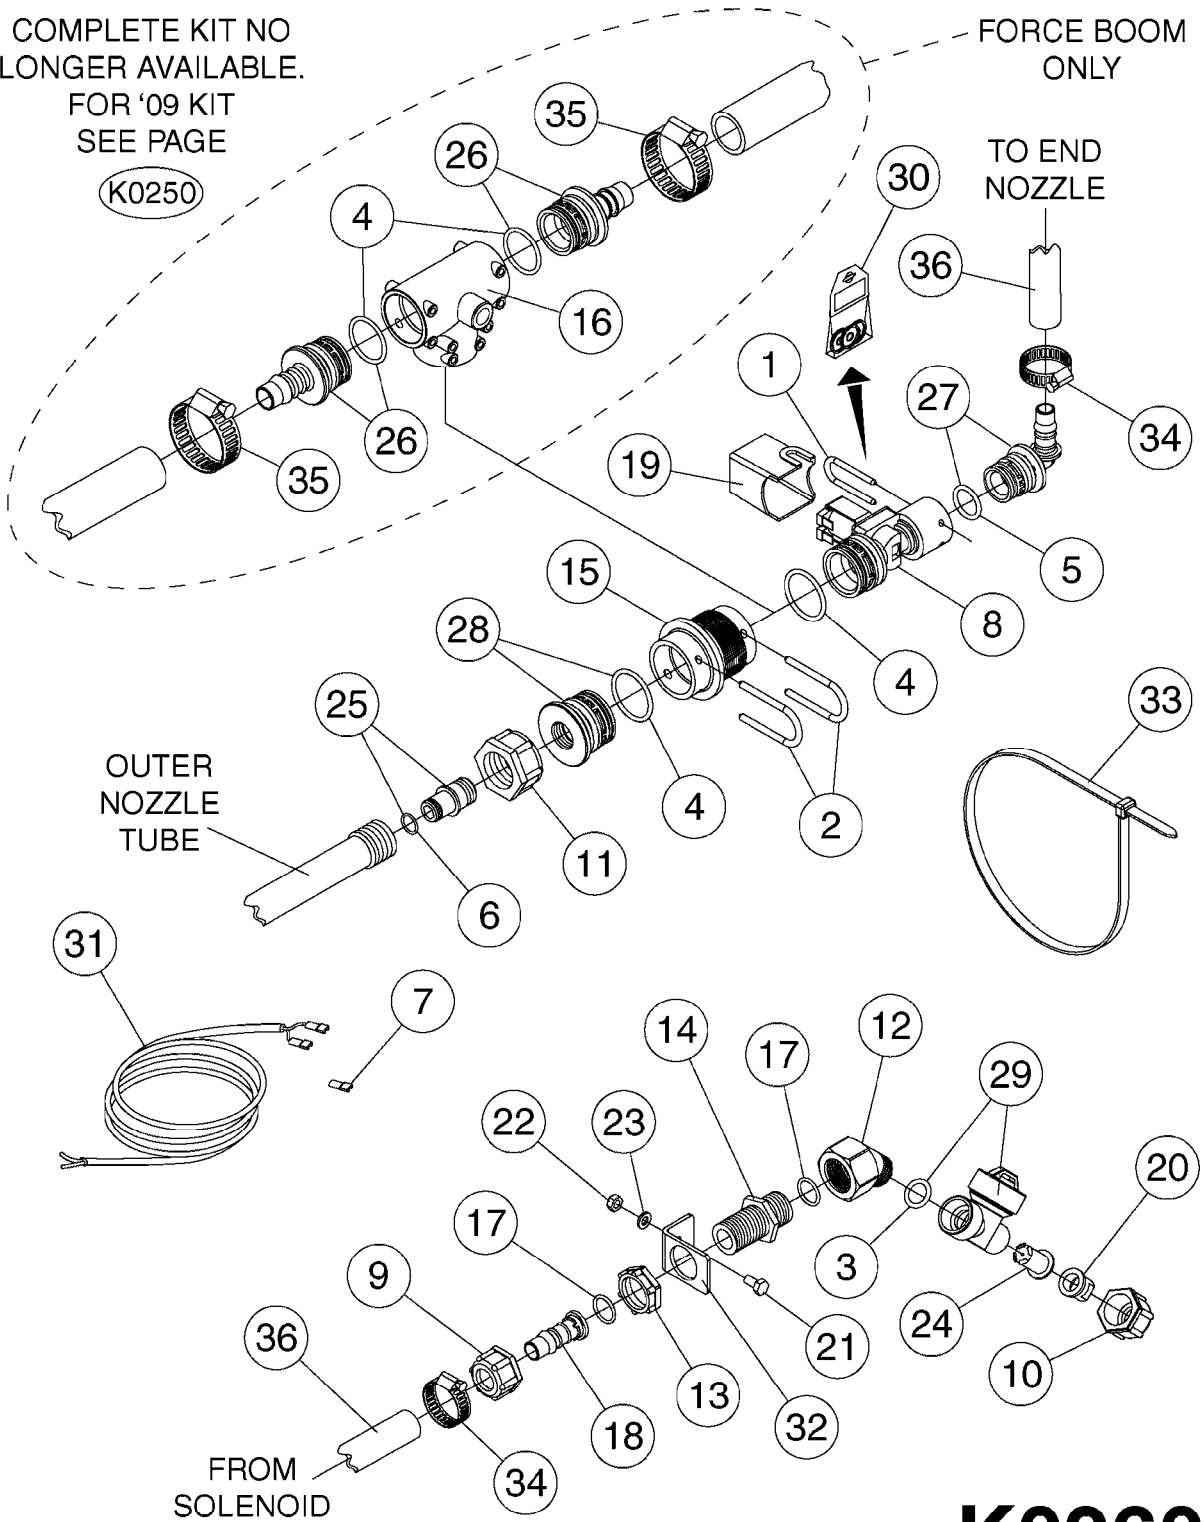

COMPLETE KIT NO
LONGER AVAILABLE.
FOR '09 KIT
SEE PAGE

(K0250)

FORCE BOOM
ONLY

TO END
NOZZLE

OUTER
NOZZLE
TUBE

FROM
SOLENOID
ASSEMBLY

ELECTRIC END NOZZLE KIT '12
K0260-HIN, 01:01:16

Page 1

Date 12.08.2020 11:08

Pos.	parts-n°	order qty	description
1	145994	1	FITT.DK S-40 FORK
2	145995	1	FITT.DK S-53 FORK
3	240177	1	O-RING D16.1/11.3 X 2.4
4	242354	1	O-RING D32.2X3.0 VITON
5	242355	1	O-RING D19.2X3.0 VITON F.S-40
6	242594	1	O-RING D14 X 1.78 SCH.70-EPDM
7	261539	1	SPADE F.ELEC CONNec BLUE INSUL
8	262104	1	VALVE, SOLENOID, S53/S40
9	320084	1	FITT.DK NUT 1/2" BSP
10	320187	1	FITT.DK CAP 3/8" BSP BLACK
11	320283	1	FITT.DK NUT 3/4"BSP
12	320596	1	FITT.DK ELB 3/8'-1/2'BSP 45DEG
13	321307	1	FITT.DK NUT 1/2" BSP JAMB
14	321742	1	FITT.DK BULKHEAD 1/2' BSP
15	322103	1	FITT.DK S-53 BULKHEAD
16	322352	1	FITT.DK S-53 TEE
17	330212	1	O-RING D19/D14X2.4 F.1/2"NUT
18	330687	1	FITT.DK HB 1/2" F. 1/2" NUT
19	334965	1	COVER FOR S53 SOLENOID VALVE
20	370366	1	OFF-CENTER FLAT SPRAY NOZZLE, 1850 - G150
21	410185	1	BOLT HEX 8.8 DEL M6X16
22	460261	1	NUT HEX M6X1.00 LOCK DIN985 A2 SS
23	471125	1	WASHER M6U 6.4X14X1.2,A2 SS
24	614366	1	FILTER 50 MESH F.NOZZLE BLUE
24	614367	1	FILTER 80 MESH F.NOZZLE RED
24	614368	1	FILTER 100 MESH F.NOZZLE YEL.
25	720856	1	FITT.DK 1/2'BSP ASSY.F.3/4'NUT
26	726558	1	FITT.DK S53 STR. 3/4" W.ORING
27	726567	1	FITT.DK S-40 ELB.1/2" W.O-RING
28	726694	1	PLUG,S53,1/2"FBSP THD W.ORING
29	729610	1	NOZZLE ASSY. NON DRIP 3/8 THRD
30	750722	1	REPAIR KIT FOR 3S SC CONTROL
31	983087	1	ELEC. CABLE 2 WIRE X 0.75MM
32	16180100	1	PLATE, END ROW NOZZLE
33	28025203	1	TIE STRAP L=23" x W=1/2"
34	28029803	1	CLAMP HOSE GEAR P1/2" 6708
35	28029903	1	CLAMP HOSE GEAR P3/4"-S1" 6712
36	92702103	1	HOSE R X1/2" X300PSI WP X0012"