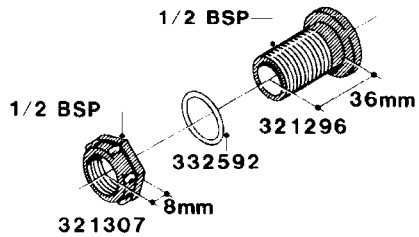

L0060

FITTINGS - BULKHEAD
L0060-HIN, 01:01:16

Page 1

Date 12.08.2020 11:08

parts-n°	order qty	description
141046	1	NUT 3/8" BSP
141341	1	NUT 1/4' BSP
240284	1	O-RING D82,5/75 X 3,5
320456	1	FITT.DK BULKHEAD 1"BSP DOUBLE
320467	1	FITT.DK BULKHEAD 1"BSP SINGLE
320471	1	FITT.DK NUT 1" BSP JAMB
320541	1	FITT.DK BULKHEAD 2-1/2'BSP SIN
320552	1	FITT.DK NUT 2-1/2' BSP JAMB
320644	1	FITT.DK ELB.3/4"HB X 1" BSP
320784	1	FITT.DK CAP 1-1/2" BSP
320795	1	FITT.DK NUT 1-1/2" BSP JAMB
320935	1	FITT.DK BULKHEAD 1/4' BSP SING
320946	1	FITT.DK BULKHEAD 3/8' BSP SING
321296	1	FITT.DK BULKHEAD 1/2" BSP SING
321307	1	FITT.DK NUT 1/2" BSP JAMB
321333	1	FITT.DK BULK 1-1/2" X 1"F BSP
330061	1	O-RING D16/D11X2,5
330072	1	O-RING D53.5/D45.5X4
330212	1	O-RING D19/D14X2.4 F.1/2"NUT
332577	1	O-RING D38/D30X4 F.1" PUR.
332592	1	O-RING D26/D20X3