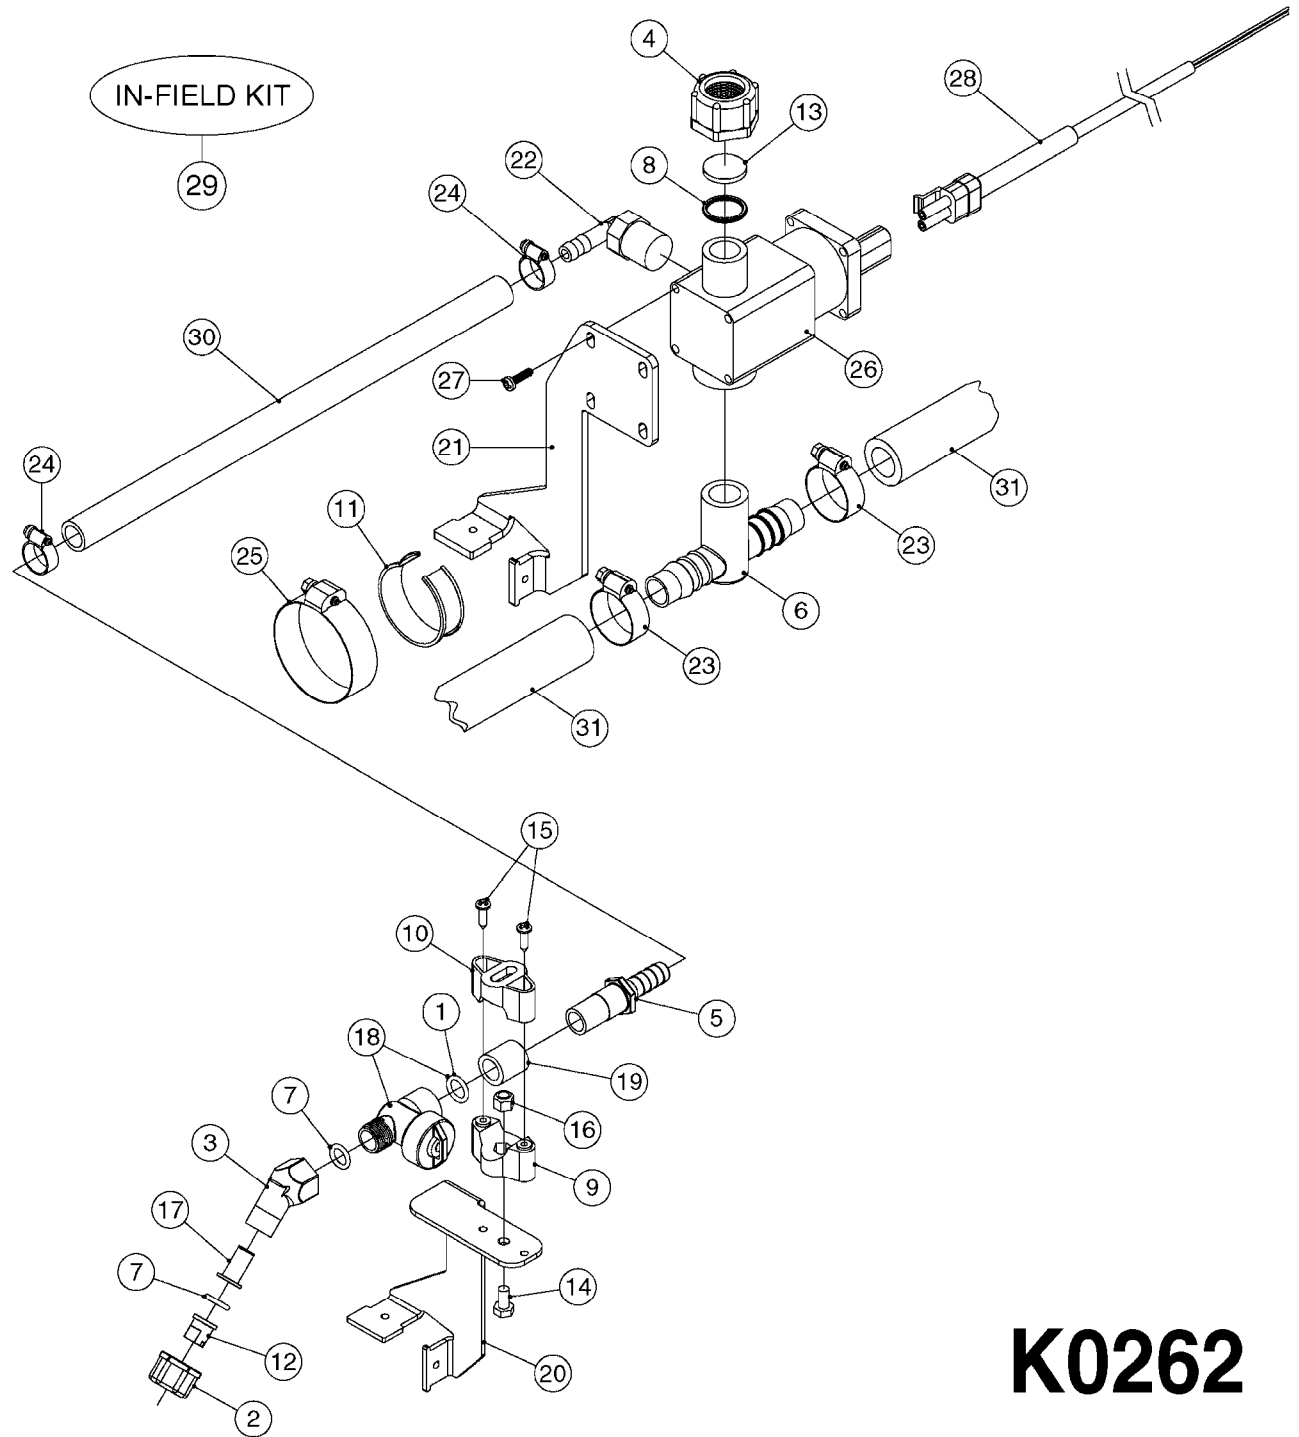

Page 1

Date 12.08.2020 11:08

Pos.	parts-n°	order qty	description
1	145994	1	FITT.DK S-40 FORK
2	145995	1	FITT.DK S-53 FORK
3	240177	1	O-RING D16.1/11.3 X 2.4
4	242354	1	O-RING D32.2X3.0 VITON
5	242355	1	O-RING D19.2X3.0 VITON F.S-40
6	242594	1	O-RING D14 X 1.78 SCH.70-EPDM
7	261539	1	SPADE F.ELEC CONNec BLUE INSUL
8	262104	1	VALVE, SOLENOID, S53/S40
9	320084	1	FITT.DK NUT 1/2" BSP
10	320187	1	FITT.DK CAP 3/8" BSP BLACK
11	320283	1	FITT.DK NUT 3/4"BSP
12	320596	1	FITT.DK ELB 3/8'-1/2'BSP 45DEG
13	321307	1	FITT.DK NUT 1/2" BSP JAMB
14	321742	1	FITT.DK BULKHEAD 1/2' BSP
15	322103	1	FITT.DK S-53 BULKHEAD
16	322352	1	FITT.DK S-53 TEE
17	330212	1	O-RING D19/D14X2.4 F.1/2"NUT
18	330687	1	FITT.DK HB 1/2" F. 1/2" NUT
19	334965	1	COVER FOR S53 SOLENOID VALVE
20	370366	1	OFF-CENTER FLAT SPRAY NOZZLE, 1850 - G150
21	410185	1	BOLT HEX 8.8 DEL M6X16
22	460261	1	NUT HEX M6X1.00 LOCK DIN985 A2 SS
23	471125	1	WASHER M6U 6.4X14X1.2,A2 SS
24	614366	1	FILTER 50 MESH F.NOZZLE BLUE
24	614367	1	FILTER 80 MESH F.NOZZLE RED
24	614368	1	FILTER 100 MESH F.NOZZLE YEL.
25	720856	1	FITT.DK 1/2'BSP ASSY.F.3/4'NUT
26	726558	1	FITT.DK S53 STR. 3/4" W.ORING
27	726567	1	FITT.DK S-40 ELB.1/2" W.O-RING
28	726694	1	PLUG,S53,1/2"FBSP THD W.ORING
29	729610	1	NOZZLE ASSY. NON DRIP 3/8 THRD
30	750722	1	REPAIR KIT FOR 3S SC CONTROL
31	983087	1	ELEC. CABLE 2 WIRE X 0.75MM
32	16180100	1	PLATE, END ROW NOZZLE
33	28025203	1	TIE STRAP L=23" x W=1/2"
34	28029803	1	CLAMP HOSE GEAR P1/2" 6708
35	28029903	1	CLAMP HOSE GEAR P3/4"-S1" 6712
36	92702103	1	HOSE R X1/2" X300PSI WP X0012"