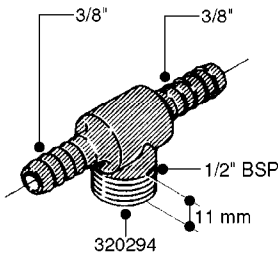

FITTINGS - HEXAGON NIPPLES
L0030-HIN, 01:01:16

L0030

FITTINGS - HEXAGON NIPPLES
L0030-HIN, 01:01:16

Page 1
Date 12.08.2020 11:08

parts-n°	order qty	description
10015303	1	FITT.PO.HN 1.00X1.00 M1000
10425003	1	FITT.PO.HN 1.25X1.00 MCPHEE
320132	1	FITT.DK HN 1" BSP
320176	1	FITT.DK HN 3/8"X1/2" BSP
320445	1	FITT.DK HN 1/4"X3/8" BSP
320655	1	FITT.DK HN 1/2"-1/2" BSP
320692	1	FITT.DK HN 3/8'BSPX1/4'NPT
320703	1	FITT.DK HN 3/8BSP X1/2 &1/4NPT
320725	1	FITT.DK NIPPLE 3/8"-3/8" BSP
320902	1	FITT.DK HN 3/8'X 1/4' BSP
390232	1	FITT.DK HN 1-1/2' X 1-1/4' BSP
390276	1	FITT.DK HN 1'BSP

L0040

FITTINGS - NIPPLES & ELBOWS
L0040-HIN, 01:01:16

Page 1

Date 12.08.2020 11:08

parts-n°	order qty	description
10530803	1	FITT.PO.SE 2.00X2.00 45 DEG.
320191	1	FITT.DK ELB 3/8' BSP 45 DEGREE
320482	1	FITT.DK ELB. 1/2" BSP 60 DEG.
320596	1	FITT.DK ELB 3/8'-1/2'BSP 45DEG
320607	1	FITT.DK HN 3/8M X 3/8F BSP LNG
320633	1	FITT.DK HN 3/8"M X 3/8"F BSP
321451	1	FITT.DK ELB.1-1/2 X1-1/4 80DEG
321532	1	FITT.DK REDUC 3/4' X 1/2' BSP
390233	1	FITT.DK REDUC 1-1/2" X 1" BSP