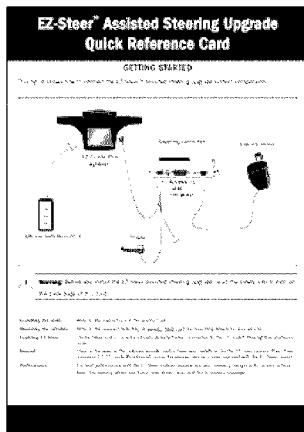

COMPLETE ASSEMBLY:
84205303 (WITH GPS)
84205403 (WITHOUT GPS)

**COMPLETE ASSEMBLIES
WHOLEGOODS ITEMS**

M0040

EZ-GUIDE PLUS LIGHT BAR
M0040-HIN, 01:01:16

Page 1
Date 12.08.2020 11:09

parts-n°	order qty	description
26007403	1	ANTENNA,HURRICANE F. EZGUIDEPL
26007503	1	REMOTE KEYPAD EZ-GUIDE PLUS
26007603	1	CABLE, ANTENNA, EZGUIDEPLUS
26007703	1	CABLE, POWER F. EZGUIDEPLUS
26007803	1	BRACKET KIT F. EZGUIDEPLUS
26007903	1	EZ-Guide 500 External Interfac
26008003	1	LIGHT BAR ASSM WITH GPS
26008103	1	LIGHT BAR ASSM WITHOUT GPS
29002703	1	VACUUM CUP 4 1/2" 1420I
29002803	1	MOUNT, MAG F. ANTENNA
29002903	1	PLATE, F. ANTENNA MOUNT
67206303	1	QUICK REFERENCE CARD EZ-GUIDE+
67206403	1	MANUAL EZ GUIDE PLUS
84205303	1	EZ GUIDE PLUS W GPS, NO LABLE
84205403	1	EZ GUIDE PLUS W/O GPS,NO LABLE
97607603	1	DECAL COMPANY 45MM X 20MM