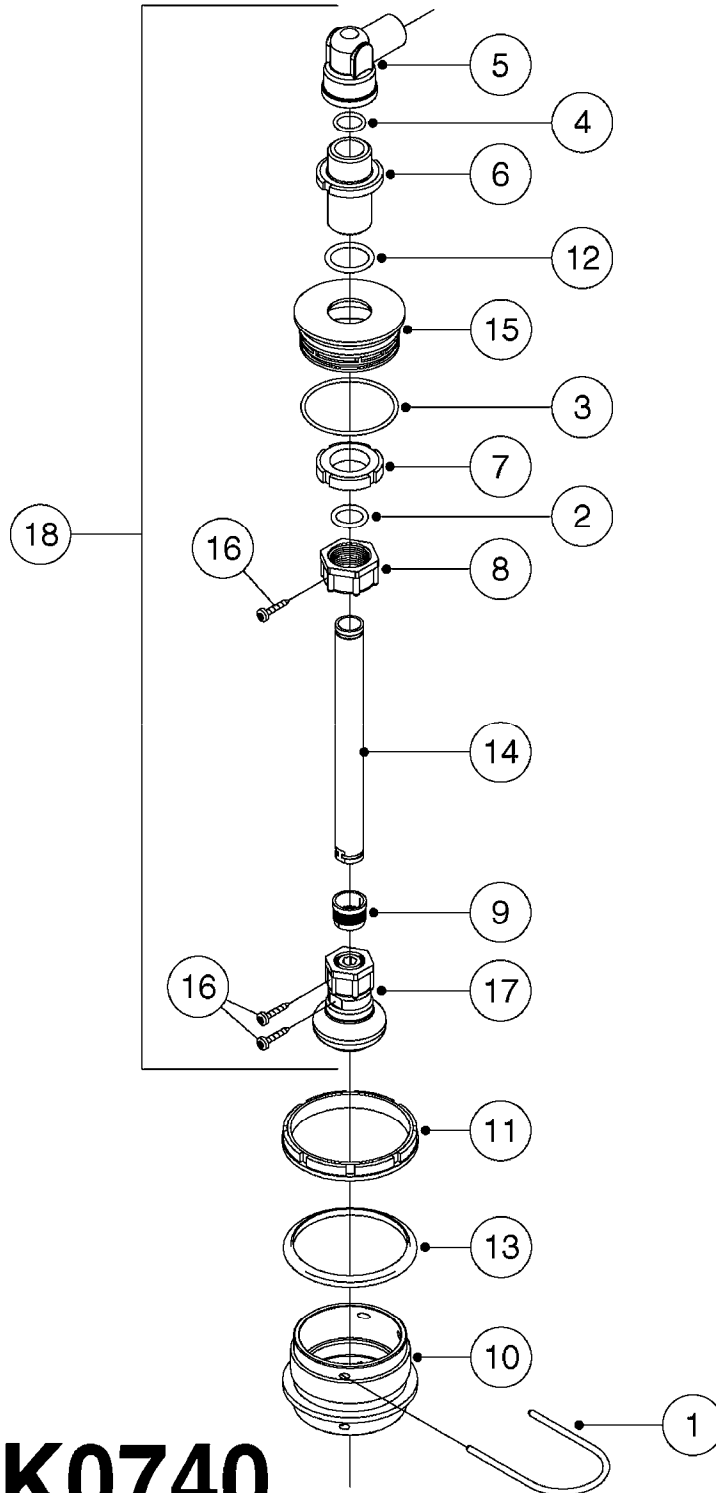

K0740

RINSE SYSTEM NOZZLE - LOW MOD.
K0740-HIN, 01:01:16

Page 1

Date 12.08.2020 11:08

Pos.	parts-n°	order qty	description
1	145997	1	FITT.DK S-93 FORK
2	240306	1	O-RING D29/D21X4
3	242351	1	O-RING D69.5X3.0 VITON F.S-93
4	242355	1	O-RING D19.2X3.0 VITON F.S-40
5	320342	1	FITT.DK EL 3/4" M X 1" F BSP
6	320456	1	FITT.DK BULKHEAD 1" BSP DOUBLE
7	320471	1	FITT.DK NUT 1" BSP JAMB
8	320574	1	FITT.DK NUT 1" BSP SPECIAL
9	321484	1	BUSHING THREADED F.NOZZ.TUBE
10	322105	1	FITT.DK S-93 BULKHEAD DOUBLE
11	322109	1	FITT.DK S-93 BULKHEAD NUT
12	332577	1	O-RING D38/D30X4 F.1" PUR.
13	334262	1	GASKET F.S-93 BULKHEAD
14	341106	1	TUBE F.RINSE NOZZLE L=220
15	390485	1	FITT.DK S-93 PLUG W D34 HOLE
16	440665	1	SCREW M4.2X16 STAINLESS
17	728014	1	RINSE NOZZLE MOUNTED
18	72358000	1	TANK RINSE LOW MOD.ASSMBLY NCM