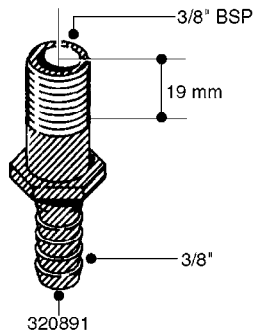

FITTINGS - HEXAGON NIPPLES
L0030-HIN, 01:01:16

L0030

FITTINGS - HEXAGON NIPPLES
L0030-HIN, 01:01:16

Page 1
Date 12.08.2020 11:08

parts-n°	order qty	description
10015303	1	FITT.PO.HN 1.00X1.00 M1000
10425003	1	FITT.PO.HN 1.25X1.00 MCPHEE
320132	1	FITT.DK HN 1" BSP
320176	1	FITT.DK HN 3/8"X1/2" BSP
320445	1	FITT.DK HN 1/4"X3/8" BSP
320655	1	FITT.DK HN 1/2"-1/2" BSP
320692	1	FITT.DK HN 3/8'BSPX1/4'NPT
320703	1	FITT.DK HN 3/8BSP X1/2 &1/4NPT
320725	1	FITT.DK NIPPLE 3/8"-3/8" BSP
320902	1	FITT.DK HN 3/8'X 1/4' BSP
390232	1	FITT.DK HN 1-1/2' X 1-1/4' BSP
390276	1	FITT.DK HN 1'BSP

L0040

FITTINGS - NIPPLES & ELBOWS
L0040-HIN, 01:01:16

Page 1

Date 12.08.2020 11:08

parts-n°	order qty	description
10530803	1	FITT.PO.SE 2.00X2.00 45 DEG.
320191	1	FITT.DK ELB 3/8' BSP 45 DEGREE
320482	1	FITT.DK ELB. 1/2" BSP 60 DEG.
320596	1	FITT.DK ELB 3/8'-1/2'BSP 45DEG
320607	1	FITT.DK HN 3/8M X 3/8F BSP LNG
320633	1	FITT.DK HN 3/8"M X 3/8"F BSP
321451	1	FITT.DK ELB.1-1/2 X1-1/4 80DEG
321532	1	FITT.DK REDUC 3/4' X 1/2' BSP
390233	1	FITT.DK REDUC 1-1/2" X 1" BSP