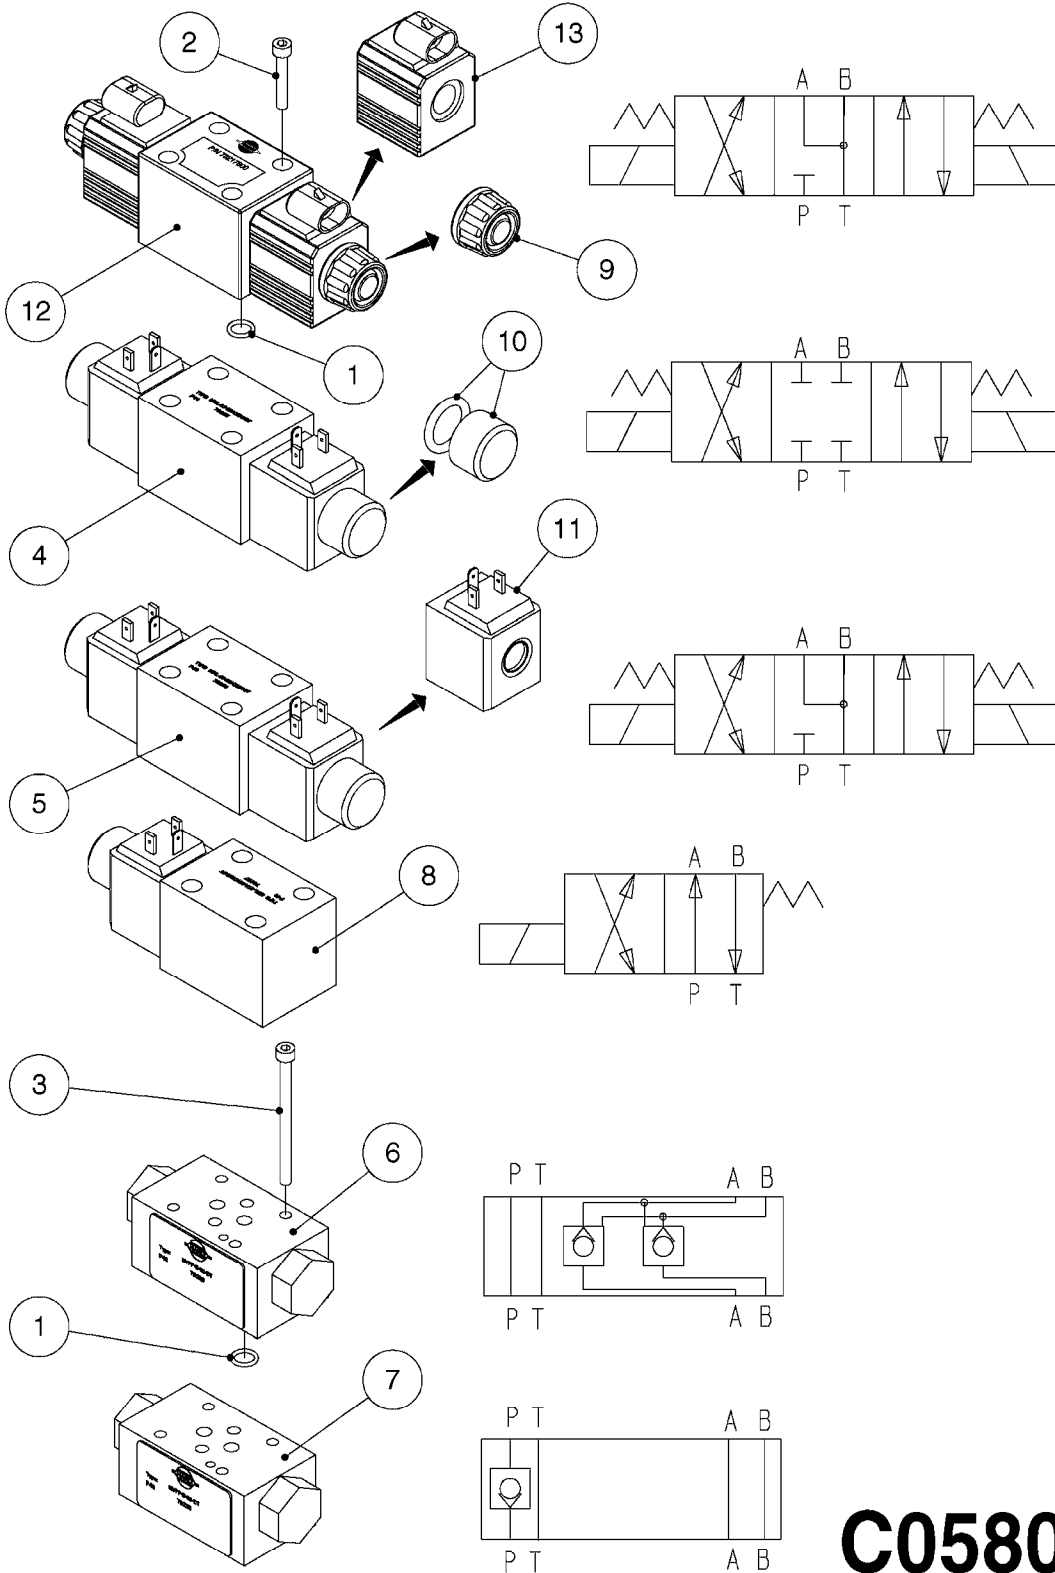

CETOP VALVES
C0580-HIN, 01:01:16

CETOP VALVES
C0580-HIN, 01:01:16

Page 1

Date 12.08.2020 11:08

Pos.	parts-n°	order qty	description
1	242102	1	O-RING Ø9.25X1.78 NITRIL 90SH
2	450964	1	SCREW M5X30 F.CYLINDER
3	450965	1	SCREW ROUND M5X70
4	782115	1	HY SOLENOID VALVE DH HYD
5	782116	1	HY SOLENOID VALVE MD1L-S3/10N-D12K1/P
6	782118	1	LOCK VALVE MVPP-D
7	782146	1	HYD. CHECK VALVE 1 WAY
8	782829	1	SOLENOID MD1L-TA/10N-D12K1/DT
9	28123700	1	CAP F.SOLENOID - MD1L
10	74187700	1	CAP + O-RING F.CETOP - MD1L
11	78216000	1	SOLENOID F.CETOP VALVE - MD1L
12	78217800	1	MAGNET VLV.MD1L-S3/10N-D12K8DT
13	78218200	1	SOLENOID W/AMP F.MD1L