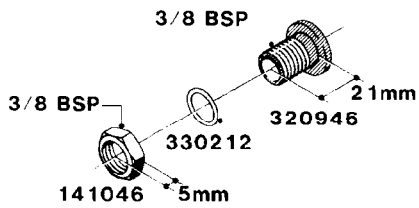

L0060

FITTINGS - BULKHEAD
L0060-HIN, 01:01:16

Page 1

Date 12.08.2020 11:08

parts-n°	order qty	description
141046	1	NUT 3/8" BSP
141341	1	NUT 1/4' BSP
240284	1	O-RING D82,5/75 X 3,5
320456	1	FITT.DK BULKHEAD 1"BSP DOUBLE
320467	1	FITT.DK BULKHEAD 1"BSP SINGLE
320471	1	FITT.DK NUT 1" BSP JAMB
320541	1	FITT.DK BULKHEAD 2-1/2'BSP SIN
320552	1	FITT.DK NUT 2-1/2' BSP JAMB
320644	1	FITT.DK ELB.3/4"HB X 1" BSP
320784	1	FITT.DK CAP 1-1/2" BSP
320795	1	FITT.DK NUT 1-1/2" BSP JAMB
320935	1	FITT.DK BULKHEAD 1/4' BSP SING
320946	1	FITT.DK BULKHEAD 3/8' BSP SING
321296	1	FITT.DK BULKHEAD 1/2" BSP SING
321307	1	FITT.DK NUT 1/2" BSP JAMB
321333	1	FITT.DK BULK 1-1/2" X 1"F BSP
330061	1	O-RING D16/D11X2,5
330072	1	O-RING D53.5/D45.5X4
330212	1	O-RING D19/D14X2.4 F.1/2"NUT
332577	1	O-RING D38/D30X4 F.1" PUR.
332592	1	O-RING D26/D20X3