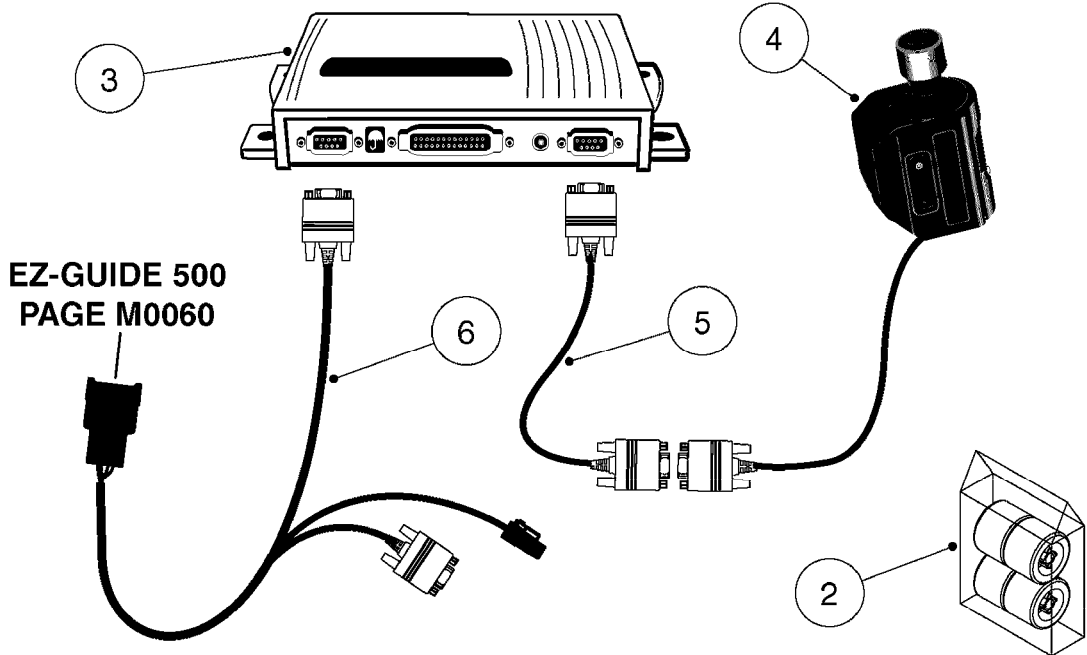

COMPLETE ASSEMBLY 13

COMPLETE ASSEMBLIES
WHOLEGOODS ITEMS

M0060

EZ-GUIDE 500 LIGHTBAR
M0060-HIN, 01:01:16

Page 1
Date 12.08.2020 11:09

Pos.	parts-n°	order qty	description
1	26007603	1	CABLE, ANTENNA, EZGUIDEPLUS
2	26012203	1	EZ-STEER/GUIDE 500 ADAPT.CABLE
3	26015303	1	REMOTE KEYPAD EZGUIDE 500/250
3	28048403	1	DECAL - REMOTE OVERLAY 500/250
4	26015403	1	EZ-GUIDE 500 CABLE POWER/CAN90
5	26015503	1	EZ-GUIDE 500 Z PLUS ANTENNA
5	26015603	1	ANTENNA AG15 L1,EZ GDE 500/250
6	26015703	1	EZ-GUIDE 500 DGPS DISPLAY
6	26015803	1	EZ-GUIDE 500 OMNISTAR DISPLAY
7	26016103	1	EZ-GUIDE 500 CABLE UNTERM.FUSE
8	26016203	1	EZ-GUIDE 500 POWER CONN.CABLE
9	28048203	1	EZ-GUIDE 500 MOUNT F.AG15 ANT.
10	28048303	1	EZ-GUIDE 250/500 RAM MNT.1.5"
11	29003803	1	EZ-GUIDE 500 CD,GET.STARTED V1
12	67215403	1	EZ-GUIDE 500 QUICK REF.CARD V1
13	84208303	1	EZ GUIDE 500 LIGHTBAR (DGPS)
13	84208403	1	EZ GUIDE 500 LIGHTBAR (XP/HP)
13	84208503	1	EZ GUIDE 500 LIGHTBAR (RTK)