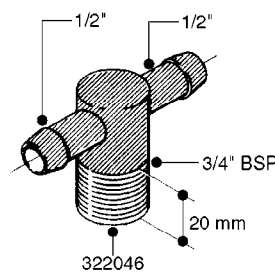

FITTINGS - HEXAGON NIPPLES
L0030-HIN, 01:01:16

L0030

FITTINGS - HEXAGON NIPPLES
L0030-HIN, 01:01:16

Page 1
Date 12.08.2020 11:08

parts-n°	order qty	description
10015303	1	FITT.PO.HN 1.00X1.00 M1000
10425003	1	FITT.PO.HN 1.25X1.00 MCPHEE
320132	1	FITT.DK HN 1" BSP
320176	1	FITT.DK HN 3/8"X1/2" BSP
320445	1	FITT.DK HN 1/4"X3/8" BSP
320655	1	FITT.DK HN 1/2"-1/2" BSP
320692	1	FITT.DK HN 3/8'BSPX1/4'NPT
320703	1	FITT.DK HN 3/8BSP X1/2 &1/4NPT
320725	1	FITT.DK NIPPLE 3/8"-3/8" BSP
320902	1	FITT.DK HN 3/8'X 1/4' BSP
390232	1	FITT.DK HN 1-1/2' X 1-1/4' BSP
390276	1	FITT.DK HN 1'BSP

L0040

FITTINGS - NIPPLES & ELBOWS
L0040-HIN, 01:01:16

Page 1

Date 12.08.2020 11:08

parts-n°	order qty	description
10530803	1	FITT.PO.SE 2.00X2.00 45 DEG.
320191	1	FITT.DK ELB 3/8' BSP 45 DEGREE
320482	1	FITT.DK ELB. 1/2" BSP 60 DEG.
320596	1	FITT.DK ELB 3/8'-1/2'BSP 45DEG
320607	1	FITT.DK HN 3/8M X 3/8F BSP LNG
320633	1	FITT.DK HN 3/8"M X 3/8"F BSP
321451	1	FITT.DK ELB.1-1/2 X1-1/4 80DEG
321532	1	FITT.DK REDUC 3/4' X 1/2' BSP
390233	1	FITT.DK REDUC 1-1/2" X 1" BSP