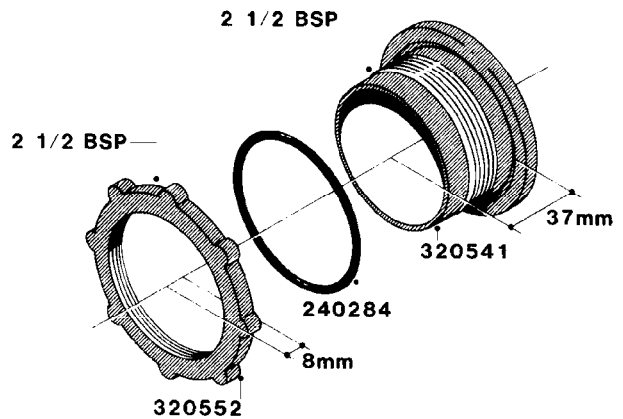

L0060

FITTINGS - BULKHEAD
L0060-HIN, 01:01:16

Page 1

Date 12.08.2020 11:08

parts-n°	order qty	description
141046	1	NUT 3/8" BSP
141341	1	NUT 1/4' BSP
240284	1	O-RING D82,5/75 X 3,5
320456	1	FITT.DK BULKHEAD 1"BSP DOUBLE
320467	1	FITT.DK BULKHEAD 1"BSP SINGLE
320471	1	FITT.DK NUT 1" BSP JAMB
320541	1	FITT.DK BULKHEAD 2-1/2'BSP SIN
320552	1	FITT.DK NUT 2-1/2' BSP JAMB
320644	1	FITT.DK ELB.3/4"HB X 1" BSP
320784	1	FITT.DK CAP 1-1/2" BSP
320795	1	FITT.DK NUT 1-1/2" BSP JAMB
320935	1	FITT.DK BULKHEAD 1/4' BSP SING
320946	1	FITT.DK BULKHEAD 3/8' BSP SING
321296	1	FITT.DK BULKHEAD 1/2" BSP SING
321307	1	FITT.DK NUT 1/2" BSP JAMB
321333	1	FITT.DK BULK 1-1/2" X 1"F BSP
330061	1	O-RING D16/D11X2,5
330072	1	O-RING D53.5/D45.5X4
330212	1	O-RING D19/D14X2.4 F.1/2"NUT
332577	1	O-RING D38/D30X4 F.1" PUR.
332592	1	O-RING D26/D20X3