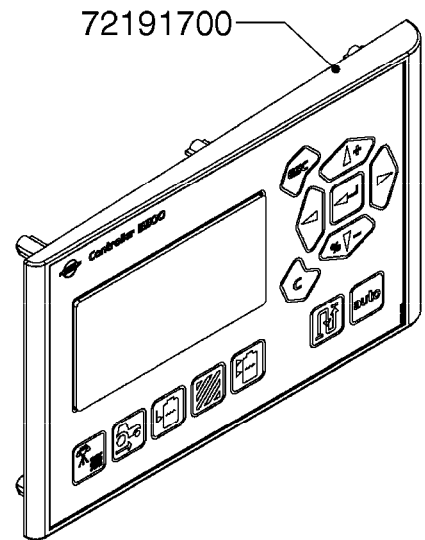

DISPLAY HC 5500
M0190-HIN, 01:01:16

Page 0
Date 12.08.2020 11:09

HC 5500	CONTROLLER
NEW	72155600
EXCHANGE	72174000

M0190

DISPLAY HC 5500
M0190-HIN, 01:01:16

Page 1

Date 12.08.2020 11:09

parts-n°	order qty	description
72155600	1	HC 5500 DISPLAY UNIT
72174000	1	DISPLAY HC5500 REFURBISHED
72191700	1	HC5500 DISPLAY FRONT COMPLETE