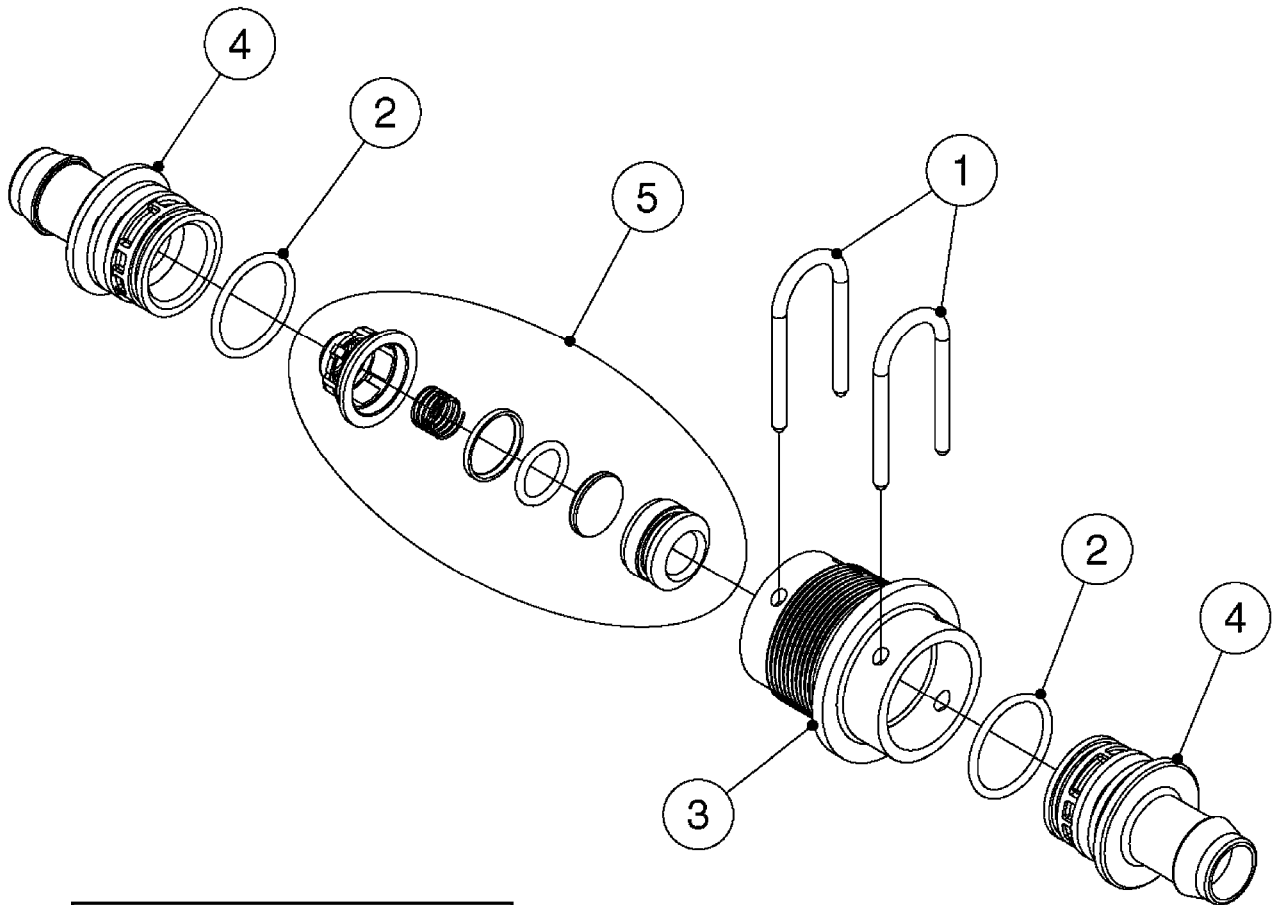

FOR FITTINGS AND
HOSES, SEE SECTION L

B0610

CHECK VALVES - S40
B0610-HIN, 04:01:18

Page 1

Date 12.08.2020 11:08

Pos.	parts-n°	order qty	description
1	145994	1	FITT.DK S-40 FORK
2	231346	1	QUICK COUPLER 1/8"BSP X 4 MM
3	241905	1	O-RING 12,3X2,4 VITON DKR.1,05
4	322102	1	FITT.DK S-40 BULKHEAD
5	615522	1	CHECK VALVE F.FOAM MARKER
6	726693	1	FITT.DK S-40 PLUG 1/8BSP ORING
7	70036203	1	RINSE PRESSURE KIT