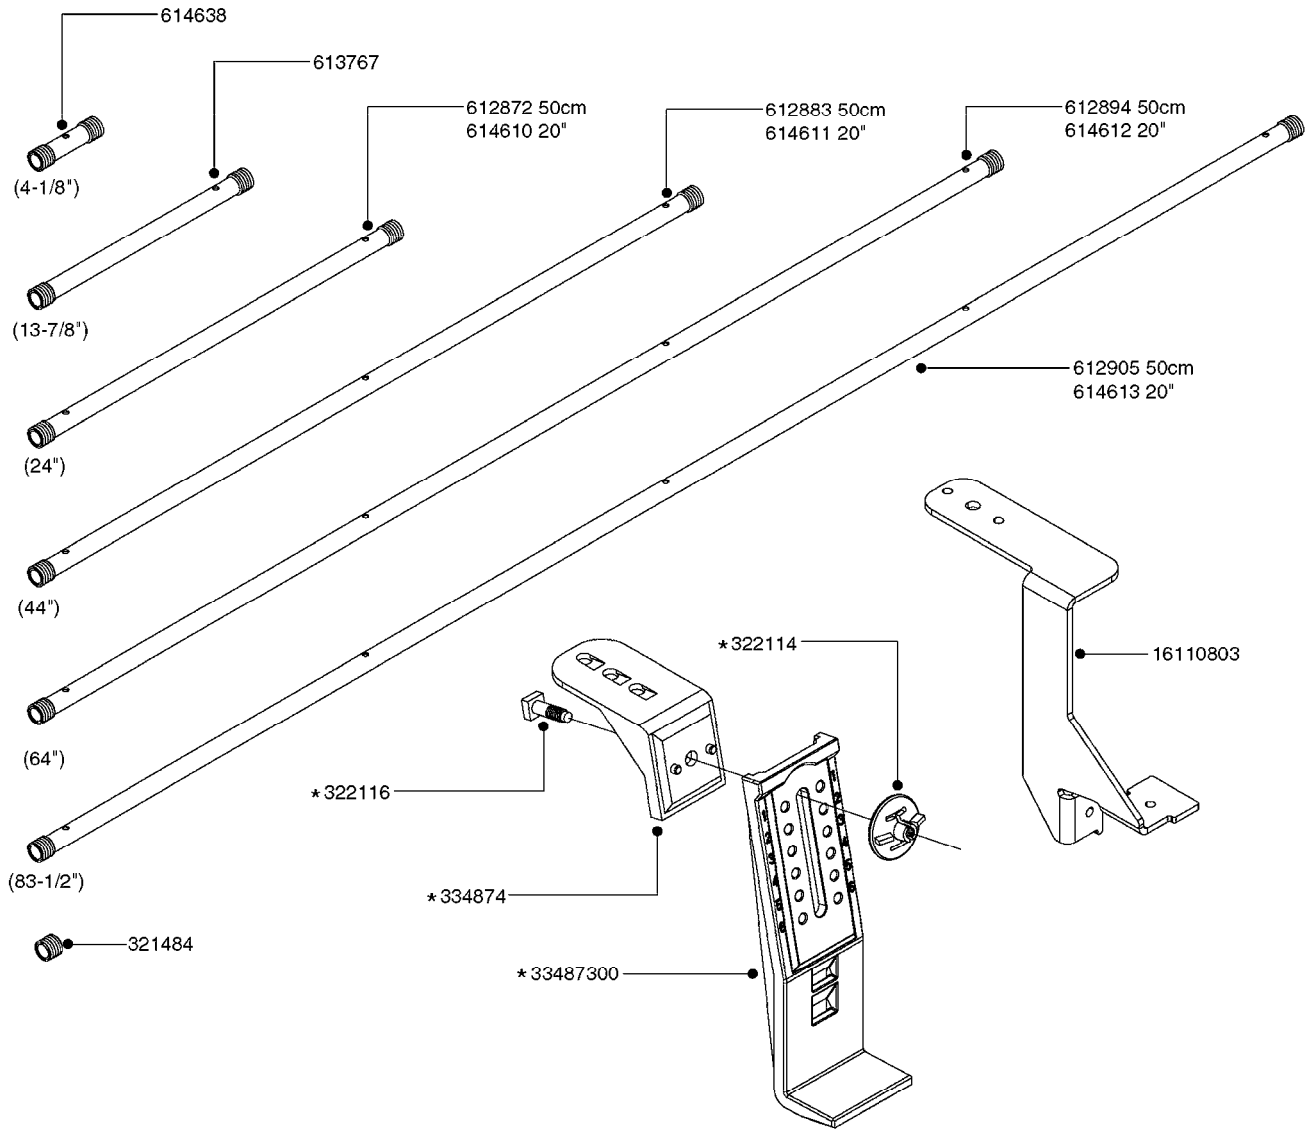

COMPLETE ASSEMBLY
WITH NOZZLES

REFER TO
HARDI® NOZZLE CATALOG

D1100

DOUBLE NOZZLE HOLDER-SNAP FIT
D1100-HIN, 01:01:16

Page 1

Date 12.08.2020 11:08

Pos.	parts-n°	order qty	description
1	372140	1	HARDI ISO BLIND CAP
2	725078	1	SNAP-FIT TRIPLET W/O NOZZ HOLD
3	28032503	1	DOUBLE NOZZLE HOLDER LD ISO
4	28040103	1	O-RING F.DOUBLE NOZZLE HOLDER
5	28089103	1	GASKET F.DOUBLE NOZZLE HOLDER
6	70056803	1	DOUBLE NOZZLE CAP ORANGE LD 01
6	70056903	1	DOUBLE NOZZLE CAP GREEN LD 015
6	70057003	1	DOUBLE NOZZLE CAP YELLOW LD 02
6	70057103	1	DOUBLE NOZZLE CAP LILAC LD 025
6	70057203	1	DOUBLE NOZZLE CAP BLUE LD 03
6	70057303	1	DOUBLE NOZZLE CAP RED LD 04
6	70057403	1	DOUBLE NOZZLE CAP BROWN LD 05