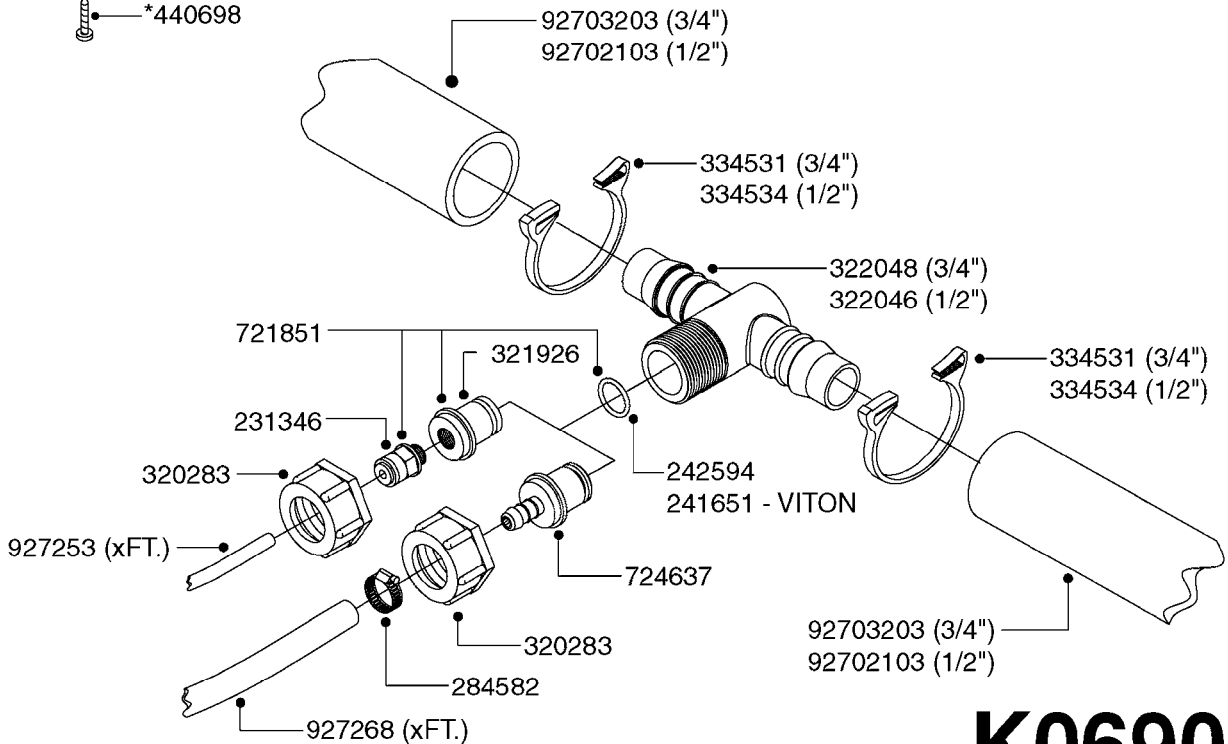

QUICKFILL - RANGER 2200
K0650-HIN, 01:01:16

Page 1
Date 12.08.2020 11:08

Pos.	parts-n°	order qty	description
1	145997	1	FITT.DK S-93 FORK
2	242351	1	O-RING D69.5X3.0 VITON F.S-93
3	322109	1	FITT.DK S-93 BULKHEAD NUT
4	334545	1	FITT.DK S-93 TEE
5	390721	1	FITT.DK S-93 PLUG W/2" NPT THRE
6	726580	1	FITT. S93 PLUG W/O-RING
7	727225	1	FITT.DK S-93 ELB.2'PVC W/ORING
8	728395	1	FITT.DK S-93 ELB.1-1/2" 90 DEG
9	728525	1	FITT. S93 CONNECTOR W/O-RINGS
10	10531003	1	CAP F.MALE QUICK COUPLER 2"
11	10604903	1	QUICK COUPLER MALE 2' 90DEG
12	24001203	1	RBR LANYARD 11" F.QCK FILL CAP
13	72082300	1	VALVE 2 WAY MANUAL Ø50 S93
14	97816300	1	DECAL MANIFOLD QUICK-FILL