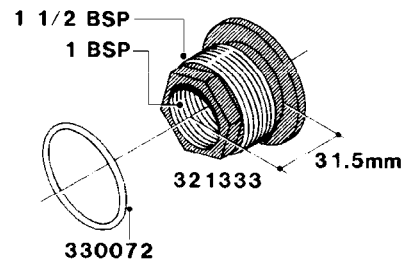

L0060

FITTINGS - BULKHEAD
L0060-HIN, 01:01:16

Page 1

Date 12.08.2020 11:08

parts-n°	order qty	description
141046	1	NUT 3/8" BSP
141341	1	NUT 1/4' BSP
240284	1	O-RING D82,5/75 X 3,5
320456	1	FITT.DK BULKHEAD 1"BSP DOUBLE
320467	1	FITT.DK BULKHEAD 1"BSP SINGLE
320471	1	FITT.DK NUT 1" BSP JAMB
320541	1	FITT.DK BULKHEAD 2-1/2'BSP SIN
320552	1	FITT.DK NUT 2-1/2' BSP JAMB
320644	1	FITT.DK ELB.3/4"HB X 1" BSP
320784	1	FITT.DK CAP 1-1/2" BSP
320795	1	FITT.DK NUT 1-1/2" BSP JAMB
320935	1	FITT.DK BULKHEAD 1/4' BSP SING
320946	1	FITT.DK BULKHEAD 3/8' BSP SING
321296	1	FITT.DK BULKHEAD 1/2" BSP SING
321307	1	FITT.DK NUT 1/2" BSP JAMB
321333	1	FITT.DK BULK 1-1/2" X 1"F BSP
330061	1	O-RING D16/D11X2,5
330072	1	O-RING D53.5/D45.5X4
330212	1	O-RING D19/D14X2.4 F.1/2"NUT
332577	1	O-RING D38/D30X4 F.1" PUR.
332592	1	O-RING D26/D20X3