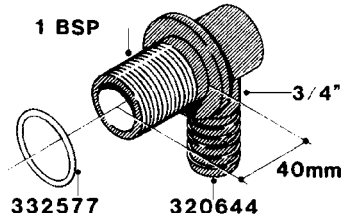

L0060

FITTINGS - BULKHEAD
L0060-HIN, 01:01:16

Page 1

Date 12.08.2020 11:08

parts-n°	order qty	description
141046	1	NUT 3/8" BSP
141341	1	NUT 1/4' BSP
240284	1	O-RING D82,5/75 X 3,5
320456	1	FITT.DK BULKHEAD 1"BSP DOUBLE
320467	1	FITT.DK BULKHEAD 1"BSP SINGLE
320471	1	FITT.DK NUT 1" BSP JAMB
320541	1	FITT.DK BULKHEAD 2-1/2'BSP SIN
320552	1	FITT.DK NUT 2-1/2' BSP JAMB
320644	1	FITT.DK ELB.3/4"HB X 1" BSP
320784	1	FITT.DK CAP 1-1/2" BSP
320795	1	FITT.DK NUT 1-1/2" BSP JAMB
320935	1	FITT.DK BULKHEAD 1/4' BSP SING
320946	1	FITT.DK BULKHEAD 3/8' BSP SING
321296	1	FITT.DK BULKHEAD 1/2" BSP SING
321307	1	FITT.DK NUT 1/2" BSP JAMB
321333	1	FITT.DK BULK 1-1/2" X 1"F BSP
330061	1	O-RING D16/D11X2,5
330072	1	O-RING D53.5/D45.5X4
330212	1	O-RING D19/D14X2.4 F.1/2"NUT
332577	1	O-RING D38/D30X4 F.1" PUR.
332592	1	O-RING D26/D20X3