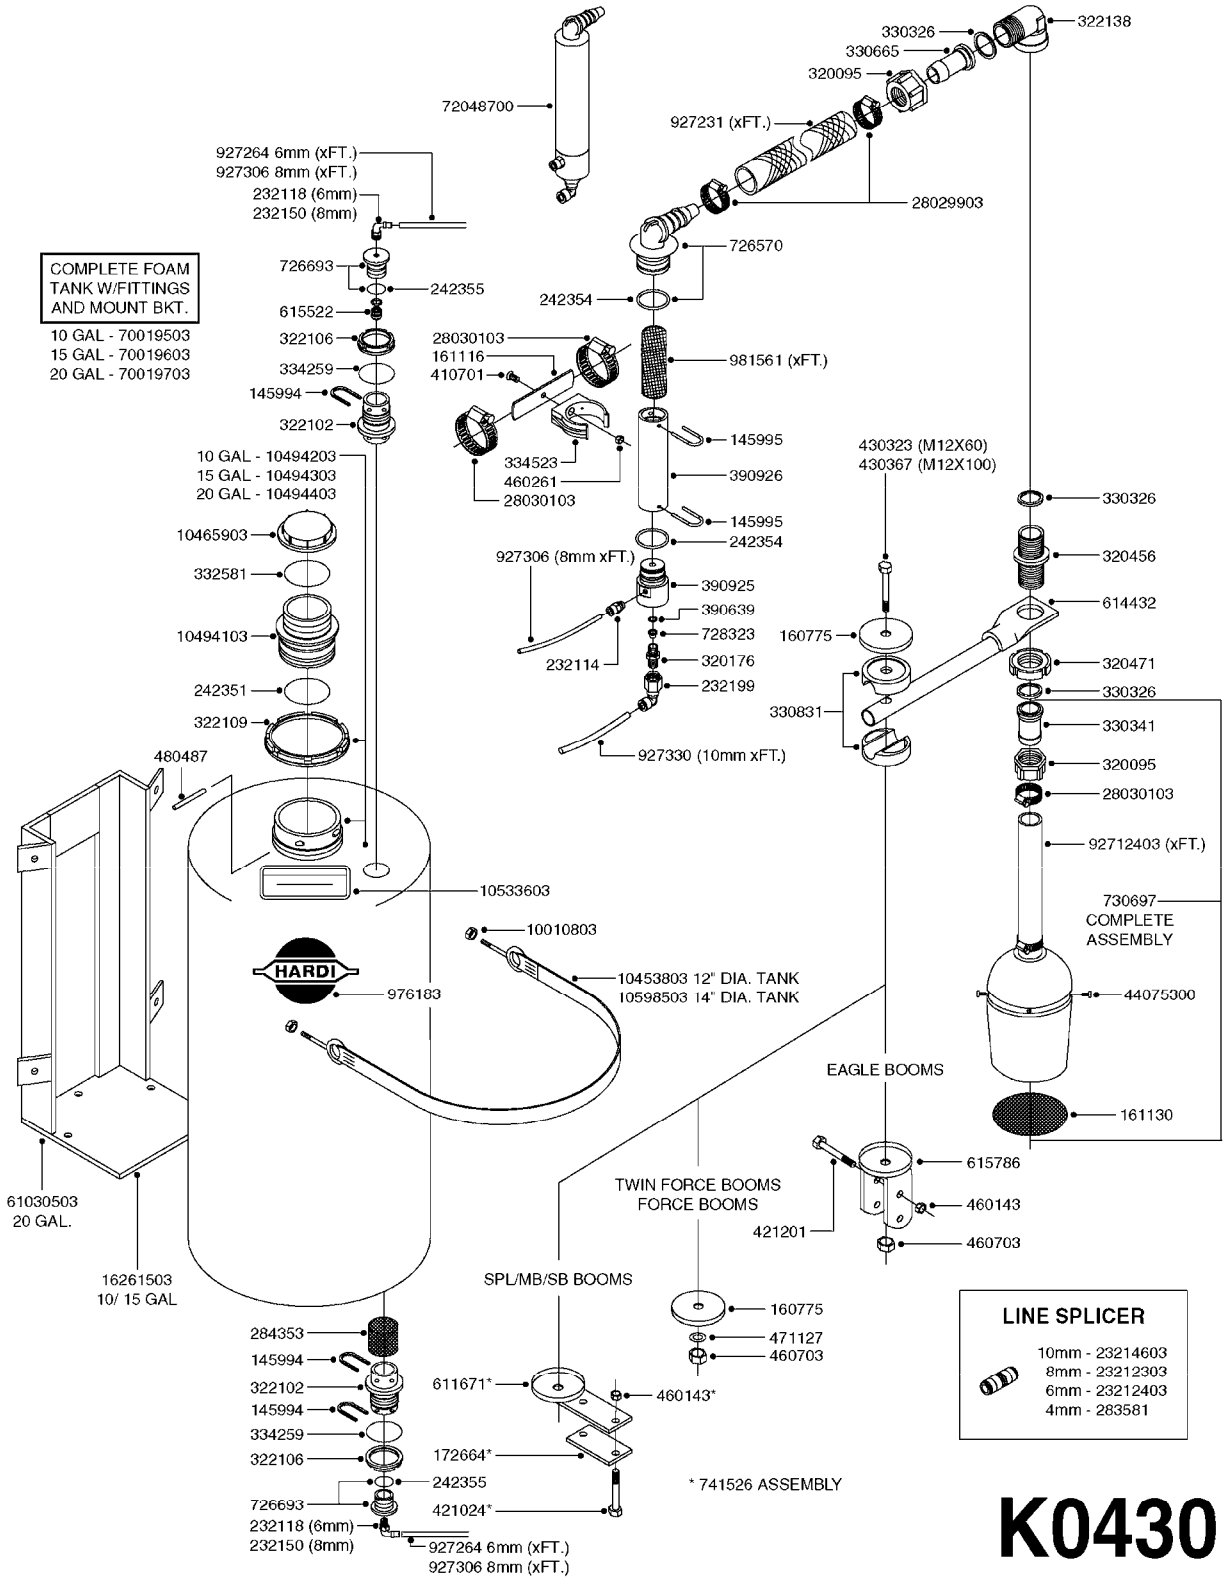

COMPLETE FOAM
TANK W/FITTINGS
AND MOUNT BKT.

- 10 GAL - 70019503
- 15 GAL - 70019603
- 20 GAL - 70019703

- 10 GAL - 10494203
- 15 GAL - 10494303
- 20 GAL - 10494403

K0430

parts-n°	order qty	description
145994	1	FITT.DK S-40 FORK
145995	1	FITT.DK S-53 FORK
160775	1	WASHER F. FRICTION PLATE
161116	1	FLATBAR PLATE 3 X 25 X 110
161130	1	FILTER SCREEN F/FOAM DROPPER
172664	1	FLATBAR BACKING PLATE
232114	1	COUPLER 1/8" THREADX8MM HOSE
232118	1	HOSE CONN. 90DEG 1/8'X 6MM PE
232150	1	HOSE CONN. 90DEG. 1/8'X8MM PE
232199	1	COUPLER 3/8' BSP-90/10MM HOSE
242351	1	O-RING D69.5X3.0 VITON F.S-93
242354	1	O-RING D32.2X3.0 VITON
242355	1	O-RING D19.2X3.0 VITON F.S-40
283581	1	HOSE CONNECTOR STR. F.4MM PE
284353	1	SPONGE FOR FOAM MARKER
320095	1	FITT.DK NUT 1" BSP
320176	1	FITT.DK HN 3/8"X1/2" BSP
320456	1	FITT.DK BULKHEAD 1"BSP DOUBLE
320471	1	FITT.DK NUT 1" BSP JAMB
322102	1	FITT.DK S-40 BULKHEAD
322106	1	FITT.DK S-40 BULKHEAD NUT
322109	1	FITT.DK S-93 BULKHEAD NUT
322138	1	FITT.DK ELB 1"M X 1"F BSP
330326	1	O-RING D30/D24X2 F.1"NUT
330341	1	FITT.DK HB 1" F. 1" NUT
330665	1	FITT.DK HB 3/4"F.1" NUT
330831	1	FRICTION PLATE
332581	1	GASKET F. 1-1/2" BSP CAPNUT.
334259	1	GASKET F. S-40 BULKHEAD
334523	1	PIPE HOLDER Ø51.5
390639	1	O-RING F.NOZZLE FILTER
390925	1	FITTING F.FOAM MIX.CHAMB. STD
390926	1	TUBE,MIX CHAMB. FOAM MARK STD
410701	1	SCREW M6X16 GALV.
421024	1	BOLT HEX 8.8 DEL M8X60
421201	1	BOLT HEX 8.8 DEL M8X70
430323	1	BOLT HEX 8.8 DEL M12X60
430367	1	BOLT HEX 8.8 DEL M12X100 DIN931
460143	1	LOCK NUT M8 SST A2 DIN985
460261	1	NUT HEX M6X1.00 LOCK DIN985 A2 SS
460703	1	NUT HEX M12X1.75 LOCK DIN985A2 SS
471127	1	WASHER, M12, Ø24/13X24X2.5 SS
480487	1	PIN M5X60 SLOTTED GALV
611671	1	BREAK AWAY HOLDER F-MARKER
614432	1	BREAK AWAY ARM F. FOAM MARKER
615522	1	CHECK VALVE F.FOAM MARKER
615786	1	MOUNT BKT. F.FOAM DROPPER 98
726570	1	FITT.DK S-53 ELB.3/4" W.ORING
726693	1	FITT.DK S-40 PLUG 1/8BSP ORING
728323	1	VALVE NON-RETURN
730697	1	FOAM DROPPER COMP. BLACK '97
741526	1	FOAM DROPPER MT. KIT MB-SPL
927231	1	HOSE R X PVCX3/4 CLR/BRD 0012"
927264	1	HOSE R X PE D6/D4 X 0012"
927306	1	HOSE R X PE D8/D6 X 0012"BLACK
927330	1	HOSE R X PE D10/D8 X 012"BLACK
976183	1	DECAL COMPANY D.18,2 X 29,6
981561	1	SPONGE MAT. MIX.CHAMBER-x0012"
10010803	1	NUT HEX NC (NYLON LOCK) 5/16
10453803	1	STRAP F.FOAMER TANK (755mm)
10465903	1	*LID F.FOAM MARKER, DRILLED