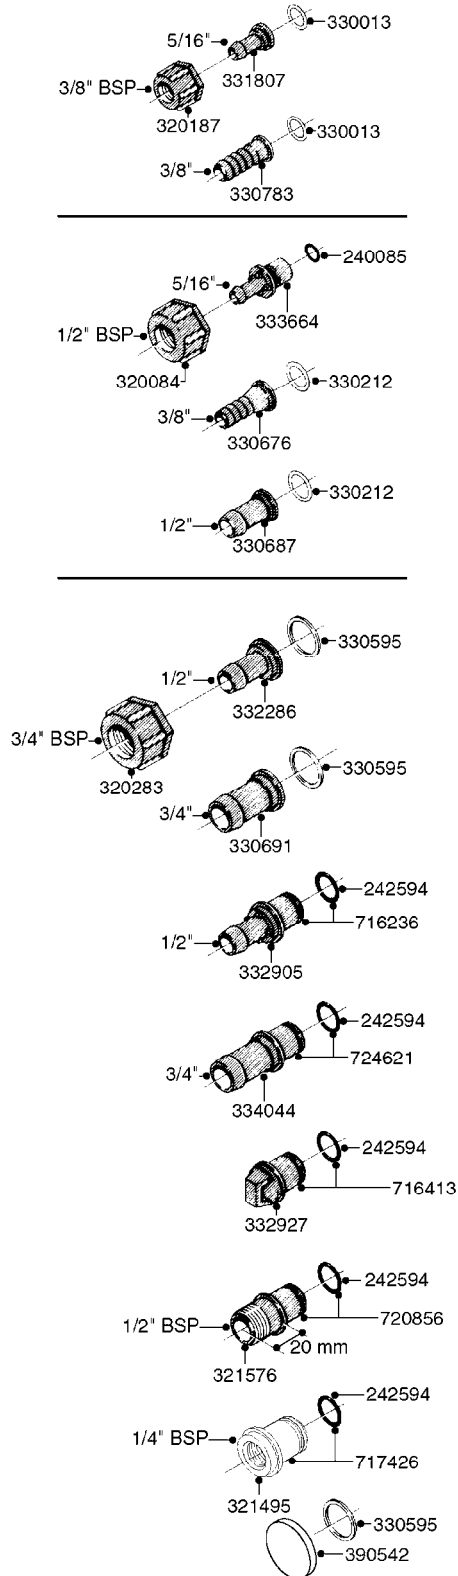

L0010

parts-n°	order qty	description
240085	1	O-RING D13,1/8,3X02,4 NITRIL
241441	1	O-RING D29.3X3
242594	1	O-RING D14 X 1.78 SCH.70-EPDM
320084	1	FITT.DK NUT 1/2" BSP
320095	1	FITT.DK NUT 1" BSP
320117	1	FITT.DK CONN.1/2"BSP F. 1" CAP
320187	1	FITT.DK CAP 3/8" BSP BLACK
320283	1	FITT.DK NUT 3/4"BSP
320821	1	FITT.DK NUT 1-1/2" BSP
321495	1	FITT.DK REDUC 1/4'BSP F.3/4'NT
321576	1	FITT.DK CONN 1/2"BSP F.3/4"NUT
330013	1	O-RING 2.5 X 10 PUR
330212	1	O-RING D19/D14X2.4 F.1/2"NUT
330326	1	O-RING D30/D24X2 F.1"NUT
330341	1	FITT.DK HB 1" F. 1" NUT
330595	1	O-RING D24.6/D20X2.1 -3/4"
330665	1	FITT.DK HB 3/4"F.1" NUT
330676	1	FITT.DK HB 3/8" F. 1/2" NUT
330687	1	FITT.DK HB 1/2" F. 1/2" NUT
330691	1	FITT.DK HB 3/4'F.3/4' NUT
330783	1	FITT.DK HB 3/8"F.3/8" NUT
331262	1	FITT.DK HB 1-1/2" F. 1-1/2"NUT
331273	1	O-RING D44/D38X2 F.1-1/2"
331446	1	FITT.DK HB 1" F.1-1/2" NUT
331807	1	FITT.DK HB 5/16" F.3/8" NUT
332286	1	FITT.DK HB 1/2" F. 3/4" NUT
332905	1	FITT.DK HB 1/2" F. 3/4" CAP
332927	1	FITT.DK PLUG F. NOZZLE TUBE
333292	1	FITT.DK HB 1"O'RING F.1-1/2"
333664	1	FITT.DK HB 5/16' F. 1/2' NUT
334044	1	FITT.DK HB 3/4' F. 3/4' CAP
334059	1	FITT.DK EL 1" 110 DEG.F.1-1/2"
334123	1	FITT.DK HB 1-1/4"O-RNG F.1-1/2"
334150	1	FITT.DK HB 1-1/4" 110 F.1-1/2"
390542	1	PLUG WASHER FOR 3/4'CAP NUT
716236	1	FITT.DK HB 1/2" ASSY. F. 3/4"
716413	1	FITT.DK PLUG ASSY. F.NOZ TUBE
717426	1	FITT.DK REDUC 1/4"BSP F.3/4"N
720856	1	FITT.DK 1/2'BSP ASSY.F.3/4'NUT
724621	1	FITT.DK HB 3/4"ASSY F.3/4" NUT