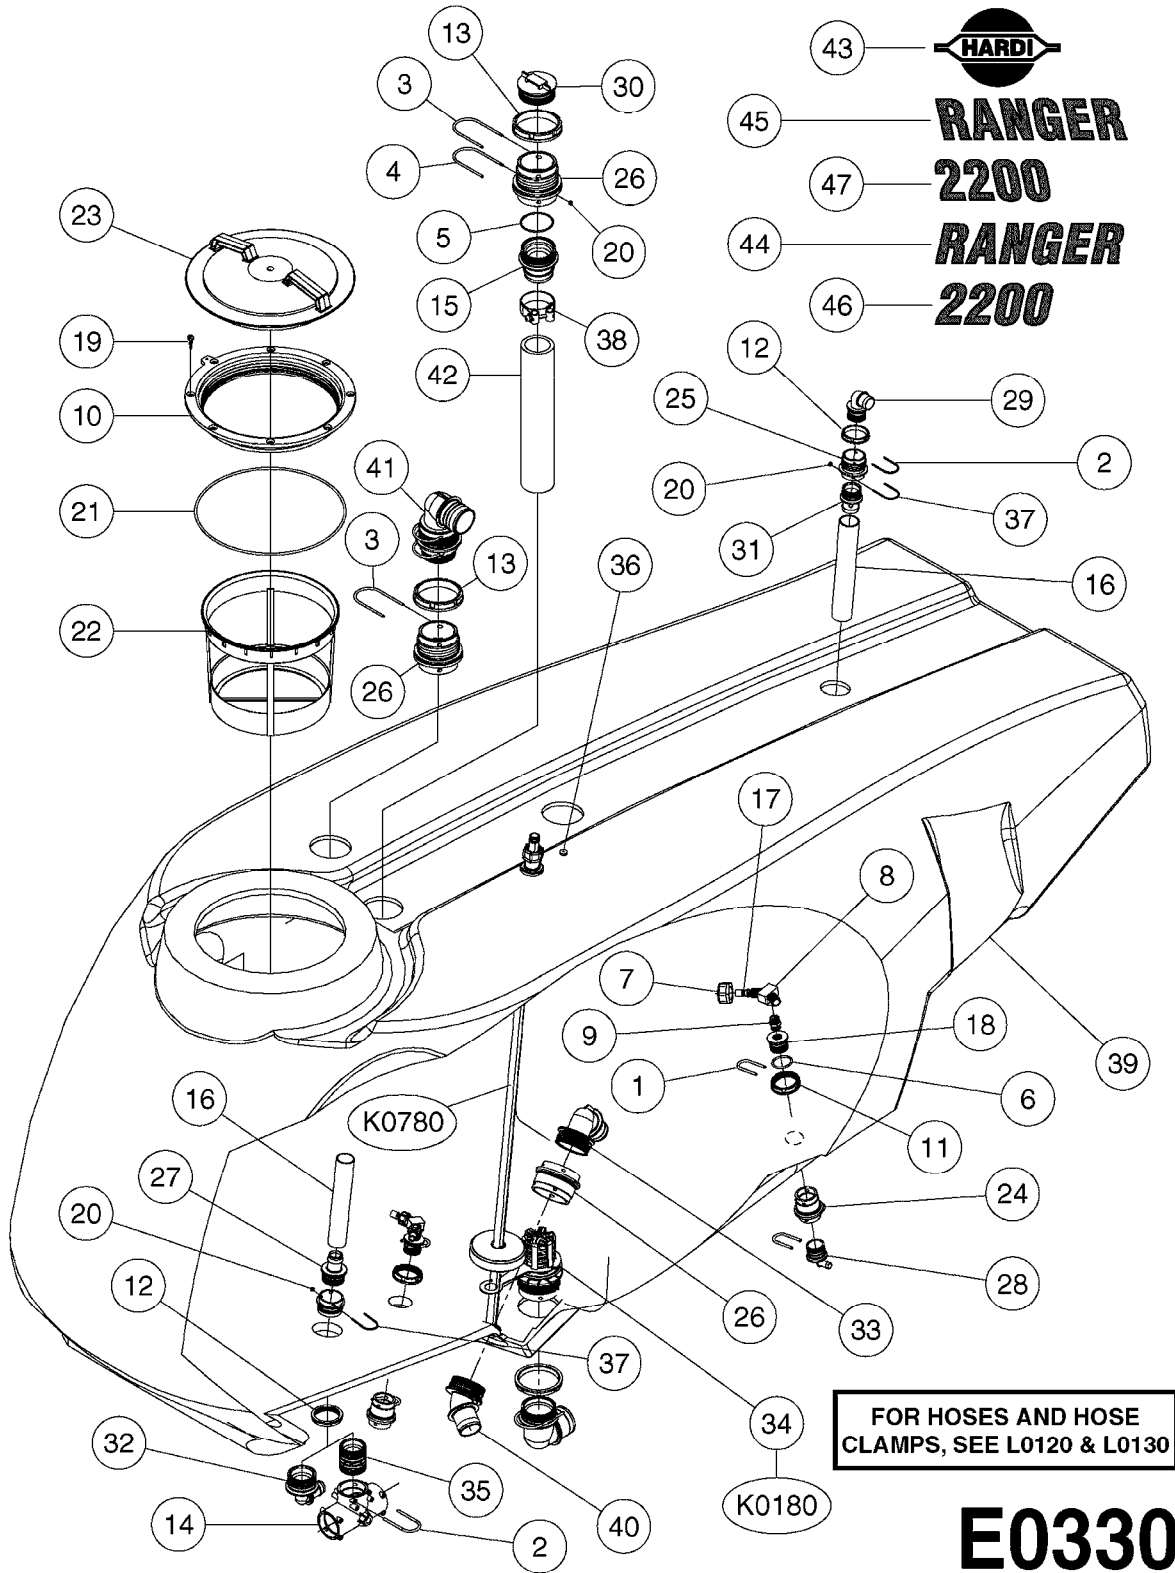

FOR HOSES AND HOSE CLAMPS, SEE L0120 & L0130

E0330

TANK - RANGER 2200 (POST '08)
E0330-HIN, 01:01:16

Page 1

Date 12.08.2020 11:08

Pos.	parts-n°	order qty	description
1	145995	1	FITT.DK S-53 FORK
2	145996	1	FITT.DK S-67 FORK
3	145997	1	FITT.DK S-93 FORK
4	147774	1	FITT.DK S-93 FORK W. M5 THREAD
5	242351	1	O-RING D69.5X3.0 VITON F.S-93
6	242354	1	O-RING D32.2X3.0 VITON
7	320084	1	FITT.DK NUT 1/2" BSP
8	320563	1	FITT.DK 3 WAY 1/2" 110 DEG.
9	320655	1	FITT.DK HN 1/2"-1/2" BSP
10	322097	1	THREADED RING F. LID
11	322107	1	FITT.DK S-53 BULKHEAD NUT
12	322108	1	FITT.DK S-67 BULKHEAD NUT
13	322109	1	FITT.DK S-93 BULKHEAD NUT
14	322224	1	FITT.DK S-67 TEE
15	334235	1	FITT.DK S-93 STR.2-1/2"RUBBER
16	341149	1	RETURN TUBE Ø40 L=2000
17	370495	1	NOZZLE INJECTOR 5066-3.0
18	391100	1	FITT.DK S-53THREAD INS.1/2"BSP
19	440392	1	SCREW 6.3 X 25.0 DIN7981C TORX
20	461217	1	NUT HEX M5 LOCK
21	614588	1	SEAL F. LID
22	614602	1	FILTER BASKET
23	726003	1	LID F. TANK
24	726463	1	FITT.DK S53 BULKHEAD W/GASKET
25	726464	1	FITT.DK S-67 BULKHEAD W/GASKET
26	726465	1	FITT.DK S-93 BULKHEAD W/GASKET
27	726561	1	FITT.DK S-67 STR.1-1/4" O-RING
28	726568	1	FITT.DK.S-53 HB 1/2"90 W/O-RING
29	726572	1	FITT.DK S-67 1" ELBOW 90 ASSY.
30	726580	1	FITT. S93 PLUG W/O-RING
31	727223	1	FITT.S67 1.5" STRAIT S W/ORING
32	727224	1	FITT.DK S67X90,1.5HB SUCTION
33	727225	1	FITT.DK S-93 ELB.2'PVC W/ORING
34	727742	1	TOP DRAIN CORD TYPE
35	728526	1	FITT.DK S-67 CONNECT W/O-RINGS
36	14001500	1	GROMMET F.TOP DRAIN CORD
37	14012200	1	FITT.DK S-67 FORK W/M5 THREADS
38	28030303	1	CLAMP HOSE T-BOLT S2.5" 235-76
39	35003803	1	TANK, MAIN 2200L RANGER DK PIG RAW
40	72072700	1	FITT.DK S-93 45D 2" PVC
41	72374800	1	TANK VENT S93 2-1/2" NAV/NCM
42	92702803	1	HOSE PVC SUCT GRAY 2.5"
43	97811600	1	DECAL COMPANY 335MM X 210MM
44	97817500	1	DECAL RANGER LEFT
45	97817600	1	DECAL RANGER RIGHT
46	97817700	1	DECAL 2200 LEFT
47	97817800	1	DECAL 2200 RIGHT