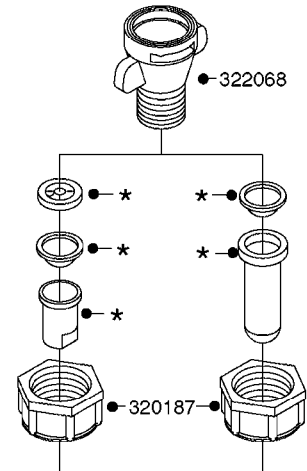

SINGLE NOZZLE BODY

TRIPLET NOZZLE BODY

D1090

*=REFER TO HARDI NOZZLE CATALOG

NOZZLE BODIES-SNAP FIT
D1090-HIN, 01:01:16

Page 1
Date 12.08.2020 11:08

parts-n°	order qty	description
143592	1	LOCK CLAMP FOR TRIPLET
241371	1	DIAPHRAGM F.NO-DRIP,VULC
241990	1	O-RING D9.3 X 2.4 VITON
242594	1	O-RING D14 X 1.78 SCH.70-EPDM
242598	1	O-RING D7.0 X 2.5 NITRIL
320187	1	FITT.DK CAP 3/8" BSP BLACK
320283	1	FITT.DK NUT 3/4"BSP
321462	1	CAP F.NO-DRIP ASSY.
322068	1	SNAP-FIT ADAPTER THREAD. HARDI
322114	1	NUT PLASTIC F.NOZZ.H
322116	1	BOLT PLASTIC F.NOZZ.H.
322258	1	HOUSING F.TRIPLET
322260	1	NOZZLE HOLDER LOWER PART
333012	1	NOZZLE HOLD. UPPER PART
334082	1	SNAP-FIT NOZZ.HOLD.CONE BLACK
334102	1	BLANK F.NOZZLE
334172	1	SNAP-FIT NOZZ.HOLD.CONE GREEN
334173	1	SNAP-FIT NOZZ.HOLD.CONE ORANGE
334220	1	YOKE, UPPER NOZZLE BODY
334371	1	SNAP-FIT NOZZLE HOLDER YELLOW
334373	1	SNAP-FIT NOZZLE HOLDER RED
334377	1	SNAP-FIT NOZZLE HOLDER BLUE
334926	1	SNAP-FIT TURN PLATE F TRIPLET
390639	1	O-RING F.NOZZLE FILTER
440665	1	SCREW M4.2X16 STAINLESS
716236	1	FITT.DK HB 1/2" ASSY. F. 3/4"
716413	1	FITT.DK PLUG ASSY. F.NOZ TUBE
724621	1	FITT.DK HB 3/4"ASSY F.3/4" NUT
725042	1	SCREEN 80 MESH W.GASKET, RED
725043	1	SCREEN 50 MESH W.GASKET,BLUE
725044	1	SCREEN 100 MESH W.GASKET,YELLO
725078	1	SNAP-FIT TRIPLET W/O NOZZ HOLD
725079	1	NOZZLE ASSY.SING.SNAP-FIT GREN
729645	1	NON-DRIP SPRING ASSY.GREEN 10