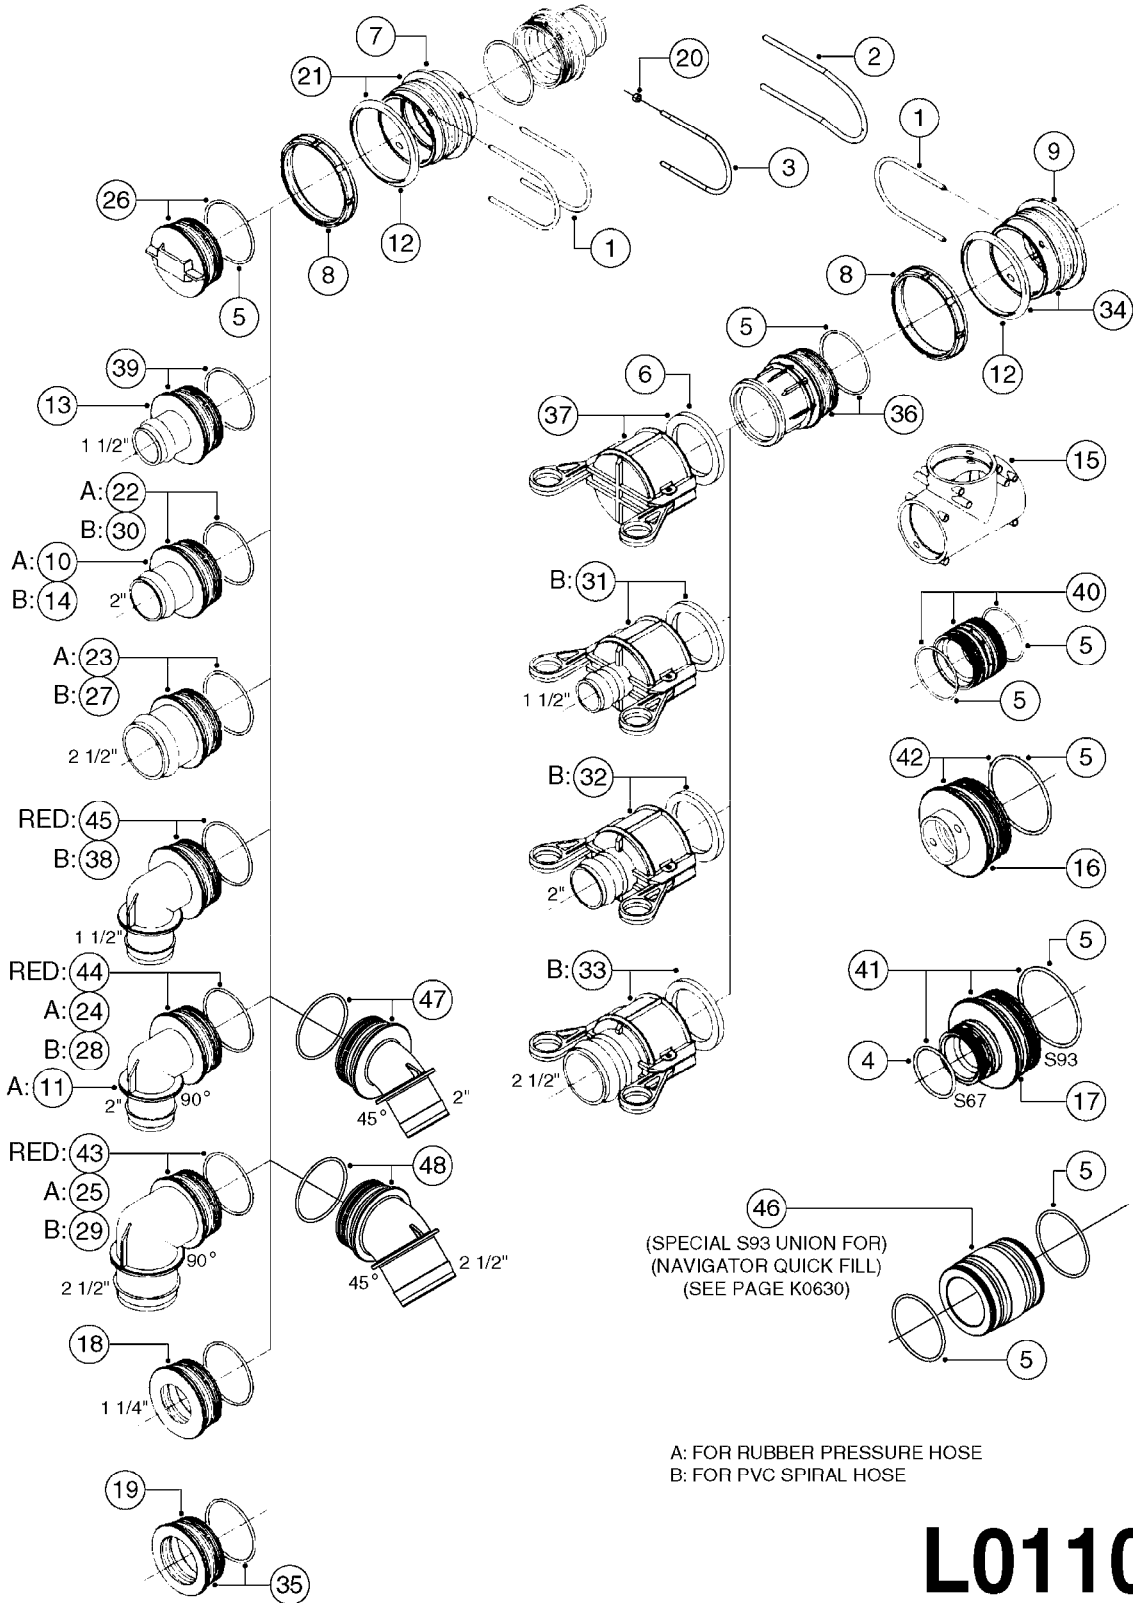

L0110

Pos.	parts-n°	order qty	description
1	145997	1	FITT.DK S-93 FORK
2	147115	1	FITT.DK S-93 FORK SPECIAL
3	147774	1	FITT.DK S-93 FORK W. M5 THREAD
4	241973	1	O-RING Ø3 X 44.2 70 SHORES NITRIL NITRIL (BLACK)
4	242353	1	O-RING 3 X 44.2 VITON VITON (BROWN)
5	242092	1	O-RING D69.5X3 NITRIL (BLACK)
5	242351	1	O-RING D69.5X3.0 VITON F.S-93 VITON (BROWN)
6	242221	1	GASKET F. S-93 QUICK COUPLERS
7	322105	1	FITT.DK S-93 BULKHEAD DOUBLE
8	322109	1	FITT.DK S-93 BULKHEAD NUT
9	322165	1	FITT.DK S-93 BULKHEAD SINGLE
10	334234	1	FITT.DK S-93 STR.2" RUBBER
11	334246	1	FITT.DK S-93 ELB.2" PVC
12	334262	1	GASKET F.S-93 BULKHEAD
13	334304	1	FITT.DK S-93 STR.1-1/2" PVC
14	334426	1	FITT.DK S-93 STR.2"
15	334545	1	FITT.DK S-93 TEE
16	334601	1	FITT.DK S-93 TO S67 ADAPTOR
17	334634	1	FITT.DK ADAPTER S-93M S67M
18	390485	1	FITT.DK S-93 PLUG W D34 HOLE
19	390721	1	FITT.DK S-93 PLUG W/2" NPT THRE
20	461217	1	NUT HEX M5 LOCK
21	726465	1	FITT.DK S-93 BULKHEAD W/GASKET
22	726563	1	FITT.DK S-93 STR 2" W/O-RING
23	726564	1	HOSE TAIL 2-1/2" W.O-RING
24	726575	1	FITT.DK S-93 ELB. 2" RUBBER
25	726576	1	FITT. DK S-93 2-1/2" 90°
26	726580	1	FITT. S93 PLUG W/O-RING
27	727133	1	HOSETAIL S93 2"1/2 + O-RING
28	727225	1	FITT.DK S-93 ELB.2'PVC W/ORING
29	727226	1	HOSETAIL S93 2"1/2 90°+O-RING
30	727227	1	FITT.DK S-93 STR.2" W/ORING
31	727235	1	QUICK COUPLER FEMALE W 1-1/2HB
32	727236	1	QUICK COUPLER FEMALE W 2" HB
33	727237	1	QUICK COUPLER FEMALE W2-1/2" HB
34	727339	1	FITT. S93 DRAIN BULKHEAD W/O-R
35	727476	1	FITT. DK S-93 2"FM THD W.ORING
36	727777	1	QUICK COUPLER S93 DRAIN W/O-RI
37	728120	1	QUICK COUPLER CAP F.S93 DRAIN
38	728395	1	FITT.DK S-93 ELB.1-1/2" 90 DEG
39	728523	1	FITT.DK S-93 STR.1-1/2" W.O-RING
40	728525	1	FITT. S93 CONNECTOR W/O-RINGS
41	728527	1	ADAPTER S67M TO S93M W/ORING
42	728562	1	FITT.DK S-93 TO S67 ADAPTOR
43	729828	1	FITT.DK S-93 ELB 2-1/2" RED
44	729829	1	FITT.DK S-93 ELB 2 RED
45	729830	1	FITT.DK S-93 ELB 1-1/2" 90 RED
46	39121700	1	FITT.DK S93 ADAP LG MALE MALE
47	72072700	1	FITT.DK S-93 45D 2" PVC
48	72072900	1	FITT. S93 2-1/2" 45° S W/O-RING