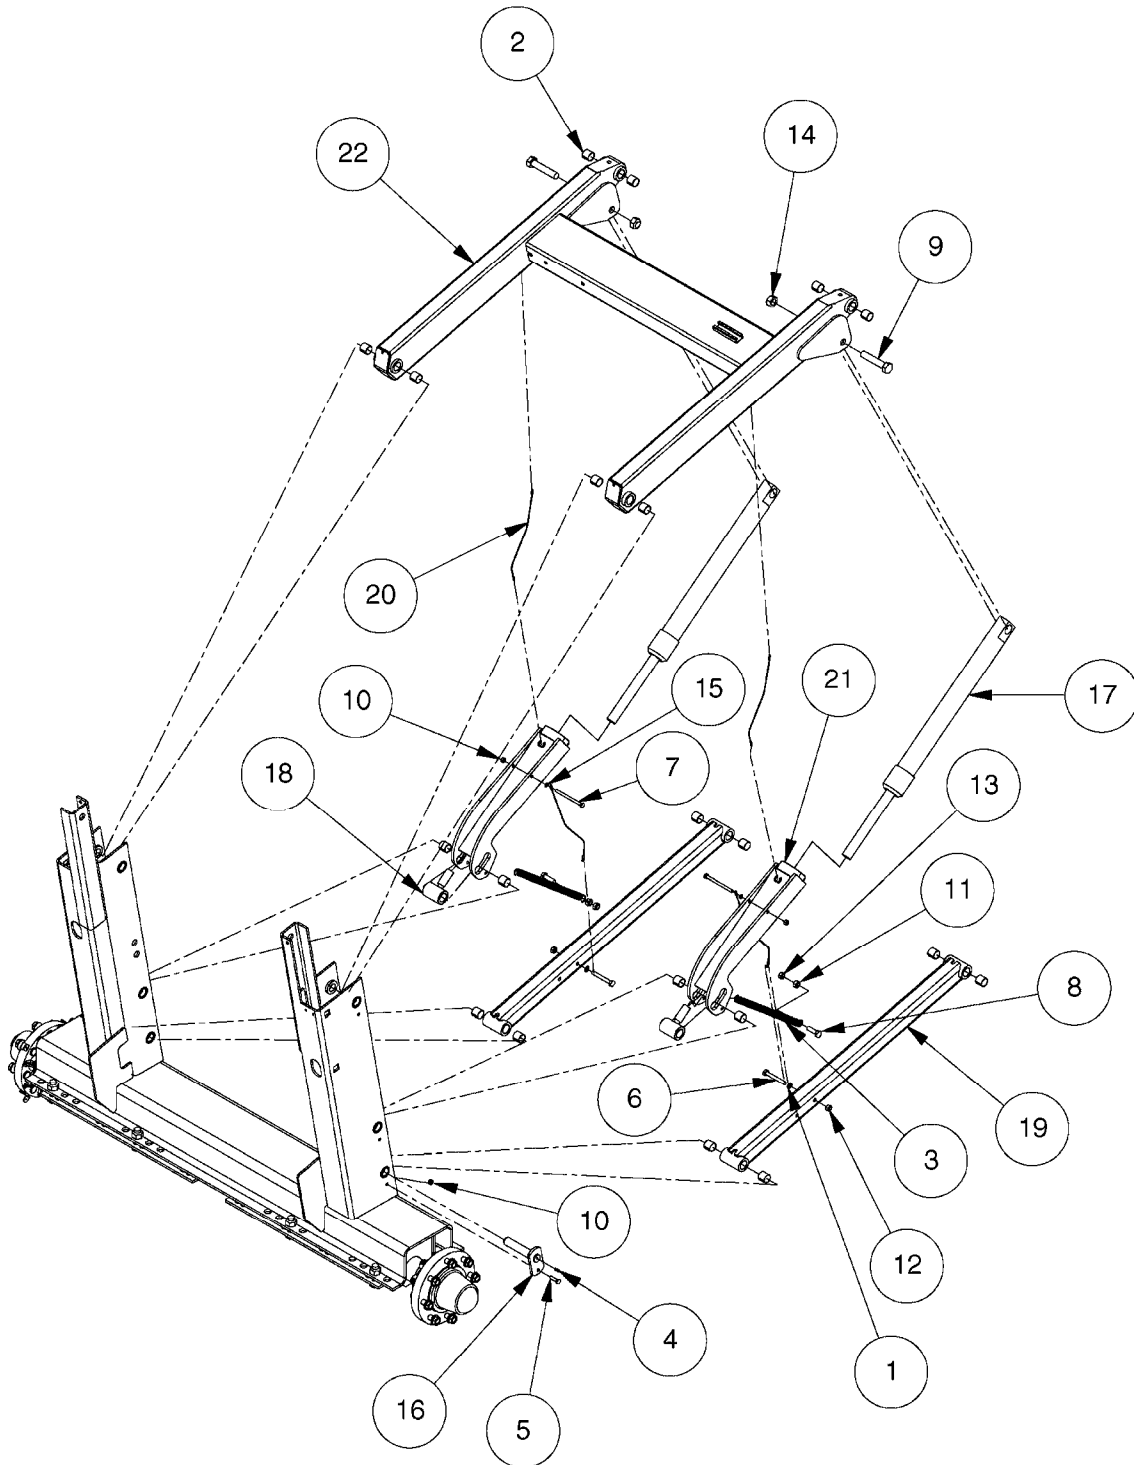

E0370

PARALIFT - RANGER
E0370-HIN, 29:08:19

Page 1

Date 12.08.2020 11:08

Pos.	parts-n°	order qty	description
1	163737	1	WASHER D15.5/D10.5X1
2	210835	1	BUSHING D28/25 L=25
3	220949	1	SPRING Ø20.0/3.0 L=240 BLACK
4	283699	1	GREASE NIPPLE M6X1
4	283772	1	GREASE NIPPLE M6X1 90°
5	420567	1	BOLT HEX 8.8 DEL M8X30 FT
6	420884	1	BOLT HEX 8.8 DEL M10X80 FT
7	421232	1	BOLT HEX 8.8 DEL M8X110
8	430721	1	BOLT HEX 8.8 DEL M12X40 FT
9	430918	1	M20X100 DIN 931-8.8 DEL
10	460143	1	LOCK NUT M8 SST A2 DIN985
11	460386	1	NUT HEX M12X1.75
12	460423	1	NUT HEX M10X1.50 LOCK DIN985A2 SS
13	460703	1	NUT HEX M12X1.75 LOCK DIN985A2 SS
14	460806	1	NUT HEX M20X2.50 LOCK DIN985A2 SS
15	471126	1	WASHER, M8, Ø16/ 8.4X 1.6, SS
16	615654	1	PIN D25 X 123 F. PARALIFT
17	781107	1	DOBCYL50/30-500/M24X2 78121200 NLA - ORDER 78128800 AND 63029803
17	78121200	1	CYLINDER, D50/30-500 NLA - REPLACED BY 78128800
17	78128800	1	CYLINDER, D50/30-500 ONLY USE WITH 63029803 LOCKING ARM
18	61011803	1	ROD END M24X2 25M 06'07'
19	61011903	1	PARALIFT LINK ARM
20	61012003	1	WIRE Ø2 L"=457 +/-2MM
21	63027903	1	LOCKING ARM, PAIRLIFT RANGER ONLY USE WITH OBSOLETE CYLINDER 781107
21	63029803	1	LOCKING ARM, PARALIFT RG 2008 ONLY USE WITH CYLINDER 78121200 OR 78128800
22	63028003	1	PARALIFT ARM