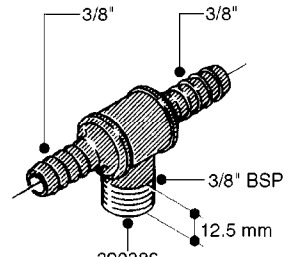

L0040

FITTINGS - NIPPLES & ELBOWS
L0040-HIN, 01:01:16

Page 1

Date 12.08.2020 11:08

parts-n°	order qty	description
10530803	1	FITT.PO.SE 2.00X2.00 45 DEG.
320191	1	FITT.DK ELB 3/8' BSP 45 DEGREE
320482	1	FITT.DK ELB. 1/2" BSP 60 DEG.
320596	1	FITT.DK ELB 3/8'-1/2'BSP 45DEG
320607	1	FITT.DK HN 3/8M X 3/8F BSP LNG
320633	1	FITT.DK HN 3/8"M X 3/8"F BSP
321451	1	FITT.DK ELB.1-1/2 X1-1/4 80DEG
321532	1	FITT.DK REDUC 3/4' X 1/2' BSP
390233	1	FITT.DK REDUC 1-1/2" X 1" BSP