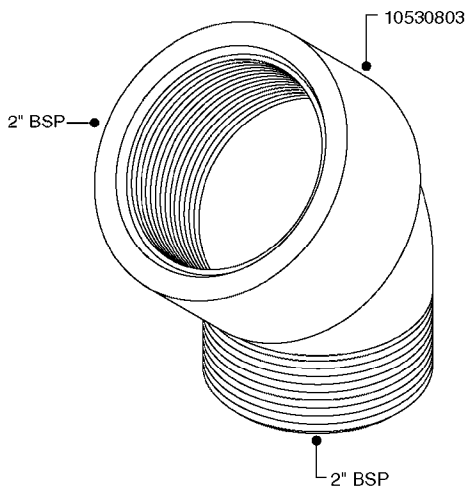

FITTINGS - HEXAGON NIPPLES
L0030-HIN, 01:01:16

L0030

FITTINGS - HEXAGON NIPPLES
L0030-HIN, 01:01:16

Page 1
Date 12.08.2020 11:08

parts-n°	order qty	description
10015303	1	FITT.PO.HN 1.00X1.00 M1000
10425003	1	FITT.PO.HN 1.25X1.00 MCPHEE
320132	1	FITT.DK HN 1" BSP
320176	1	FITT.DK HN 3/8"X1/2" BSP
320445	1	FITT.DK HN 1/4"X3/8" BSP
320655	1	FITT.DK HN 1/2"-1/2" BSP
320692	1	FITT.DK HN 3/8'BSPX1/4'NPT
320703	1	FITT.DK HN 3/8BSP X1/2 &1/4NPT
320725	1	FITT.DK NIPPLE 3/8"-3/8" BSP
320902	1	FITT.DK HN 3/8'X 1/4' BSP
390232	1	FITT.DK HN 1-1/2' X 1-1/4' BSP
390276	1	FITT.DK HN 1'BSP

L0040

FITTINGS - NIPPLES & ELBOWS
L0040-HIN, 01:01:16

Page 1

Date 12.08.2020 11:08

parts-n°	order qty	description
10530803	1	FITT.PO.SE 2.00X2.00 45 DEG.
320191	1	FITT.DK ELB 3/8' BSP 45 DEGREE
320482	1	FITT.DK ELB. 1/2" BSP 60 DEG.
320596	1	FITT.DK ELB 3/8'-1/2'BSP 45DEG
320607	1	FITT.DK HN 3/8M X 3/8F BSP LNG
320633	1	FITT.DK HN 3/8"M X 3/8"F BSP
321451	1	FITT.DK ELB.1-1/2 X1-1/4 80DEG
321532	1	FITT.DK REDUC 3/4' X 1/2' BSP
390233	1	FITT.DK REDUC 1-1/2" X 1" BSP