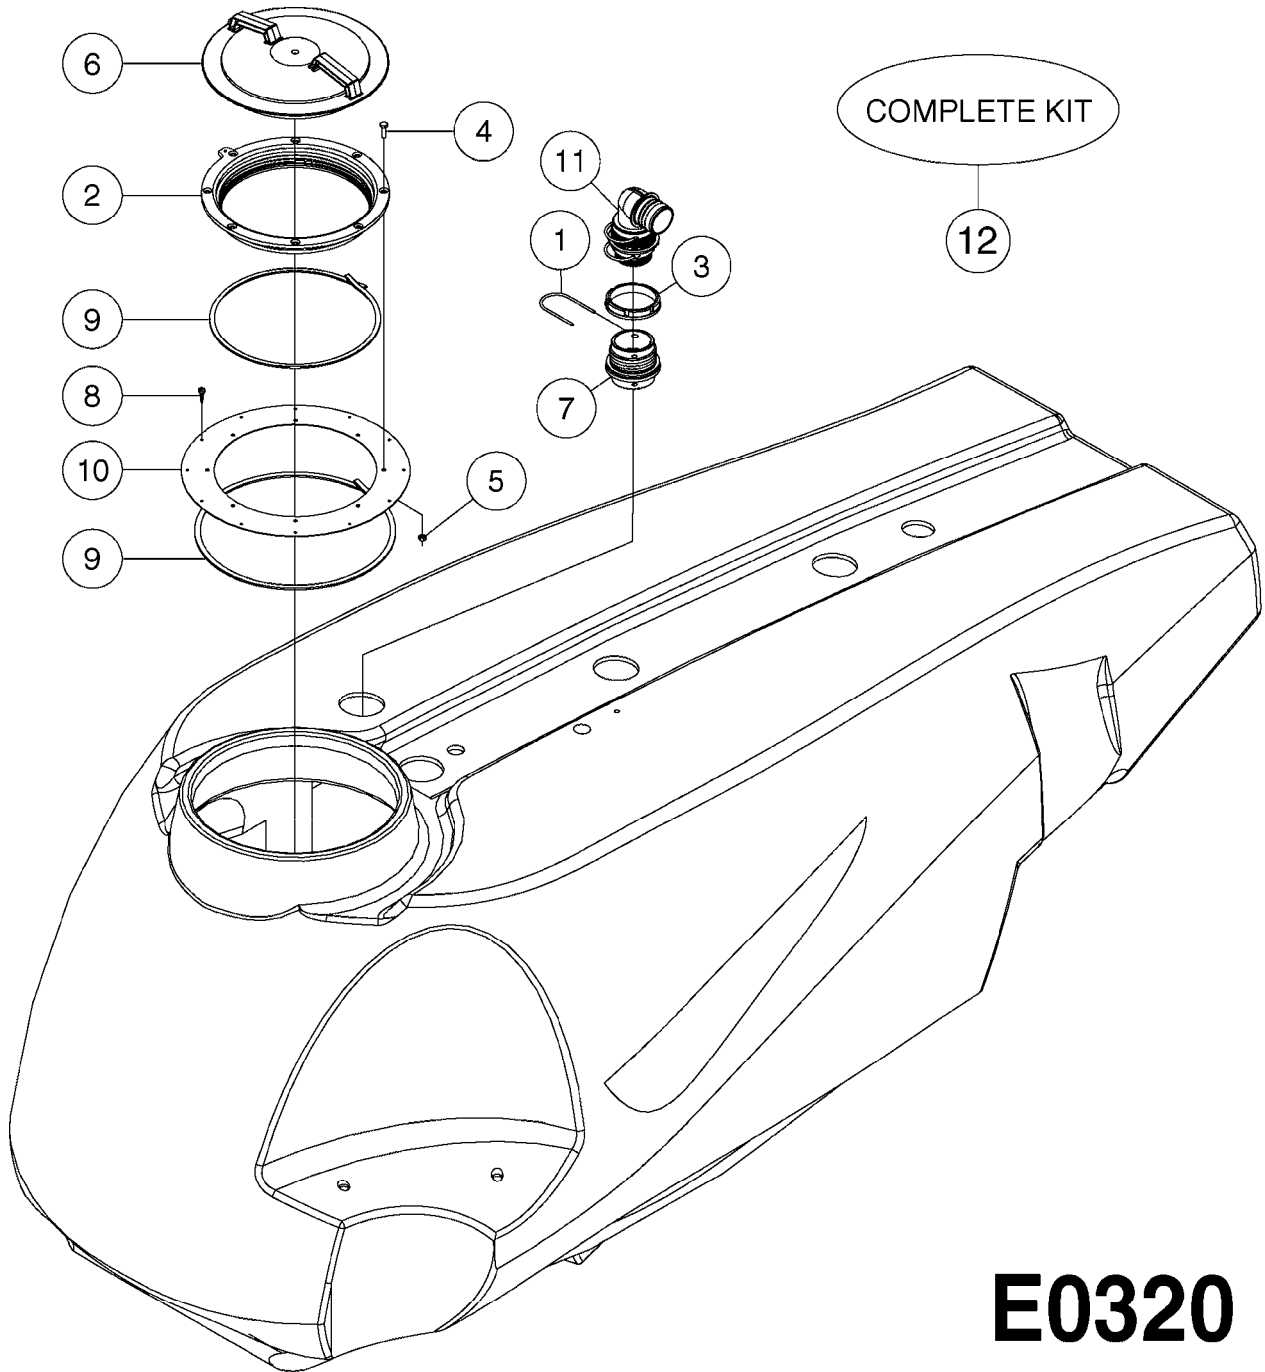

FOR HOSES AND HOSE CLAMPS, SEE L0120 & L0130

E0310

TANK - RANGER 2200 (PRE '08)
E0310-HIN, 01:01:16

Page 1

Date 12.08.2020 11:08

Pos.	parts-n°	order qty	description
1	145995	1	FITT.DK S-53 FORK
2	145996	1	FITT.DK S-67 FORK
3	145997	1	FITT.DK S-93 FORK
4	147774	1	FITT.DK S-93 FORK W. M5 THREAD
5	242351	1	O-RING D69.5X3.0 VITON F.S-93
6	242354	1	O-RING D32.2X3.0 VITON
7	320084	1	FITT.DK NUT 1/2" BSP
8	320563	1	FITT.DK 3 WAY 1/2" 110 DEG.
9	320655	1	FITT.DK HN 1/2"-1/2" BSP
10	322107	1	FITT.DK S-53 BULKHEAD NUT
11	322108	1	FITT.DK S-67 BULKHEAD NUT
12	322109	1	FITT.DK S-93 BULKHEAD NUT
13	322224	1	FITT.DK S-67 TEE
14	334235	1	FITT.DK S-93 STR.2-1/2"RUBBER
15	341149	1	RETURN TUBE Ø40 L=2000
16	370495	1	NOZZLE INJECTOR 5066-3.0
17	391100	1	FITT.DK S-53THREAD INS.1/2"BSP
18	461217	1	NUT HEX M5 LOCK
19	726463	1	FITT.DK S53 BULKHEAD W/GASKET
20	726464	1	FITT.DK S-67 BULKHEAD W/GASKET
21	726465	1	FITT.DK S-93 BULKHEAD W/GASKET
22	726561	1	FITT.DK S-67 STR.1-1/4" O-RING
23	726568	1	FITT.DK.S-53 HB 1/2"90 W/O-RING
24	726572	1	FITT.DK S-67 1" ELBOW 90 ASSY.
25	727224	1	FITT.DK S67X90,1.5HB SUCTION
26	726580	1	FITT. S93 PLUG W/O-RING
27	727223	1	FITT.S67 1.5" STRAIT S W/ORING
28	727225	1	FITT.DK S-93 ELB.2'PVC W/ORING
29	727742	1	TOP DRAIN CORD TYPE
30	728526	1	FITT.DK S-67 CONNECT W/O-RINGS
31	10045303	1	FILTER BASKET 16"
32	10052203	1	LID VENT ASSY
33	10054503	1	SCREW 3/4" SELF TAPPING
34	10064203	1	SET SEALING SPONGE 1 Ft BULK
35	10102203	1	GASKET F.16" LID BREATHER
36	14001500	1	GROMMET F.TOP DRAIN CORD
37	14012200	1	FITT.DK S-67 FORK W/M5 THREADS
38	28014203	1	LID ASSY. (3-PC.) 16" ARAG
39	28030303	1	CLAMP HOSE T-BOLT S2.5" 235-76
40	35003803	1	TANK, MAIN 2200L RANGER DK PIG RAW
41	72072700	1	FITT.DK S-93 45D 2" PVC
42	92702803	1	HOSE PVC SUCT GRAY 2.5"
43	97811600	1	DECAL COMPANY 335MM X 210MM
44	97817500	1	DECAL RANGER LEFT
45	97817600	1	DECAL RANGER RIGHT
46	97817700	1	DECAL 2200 LEFT
47	97817800	1	DECAL 2200 RIGHT