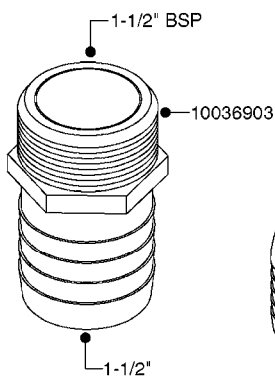

FITTINGS - HEXAGON NIPPLES
L0030-HIN, 01:01:16

L0030

FITTINGS - HEXAGON NIPPLES
L0030-HIN, 01:01:16

Page 1
Date 12.08.2020 11:08

parts-n°	order qty	description
10015303	1	FITT.PO.HN 1.00X1.00 M1000
10425003	1	FITT.PO.HN 1.25X1.00 MCPHEE
320132	1	FITT.DK HN 1" BSP
320176	1	FITT.DK HN 3/8"X1/2" BSP
320445	1	FITT.DK HN 1/4"X3/8" BSP
320655	1	FITT.DK HN 1/2"-1/2" BSP
320692	1	FITT.DK HN 3/8'BSPX1/4'NPT
320703	1	FITT.DK HN 3/8BSP X1/2 &1/4NPT
320725	1	FITT.DK NIPPLE 3/8"-3/8" BSP
320902	1	FITT.DK HN 3/8'X 1/4' BSP
390232	1	FITT.DK HN 1-1/2' X 1-1/4' BSP
390276	1	FITT.DK HN 1'BSP

L0040

FITTINGS - NIPPLES & ELBOWS
L0040-HIN, 01:01:16

Page 1

Date 12.08.2020 11:08

parts-n°	order qty	description
10530803	1	FITT.PO.SE 2.00X2.00 45 DEG.
320191	1	FITT.DK ELB 3/8' BSP 45 DEGREE
320482	1	FITT.DK ELB. 1/2" BSP 60 DEG.
320596	1	FITT.DK ELB 3/8'-1/2'BSP 45DEG
320607	1	FITT.DK HN 3/8M X 3/8F BSP LNG
320633	1	FITT.DK HN 3/8"M X 3/8"F BSP
321451	1	FITT.DK ELB.1-1/2 X1-1/4 80DEG
321532	1	FITT.DK REDUC 3/4' X 1/2' BSP
390233	1	FITT.DK REDUC 1-1/2" X 1" BSP