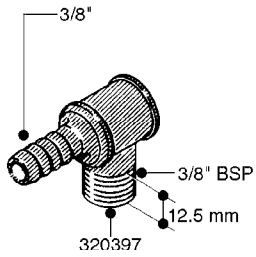

FITTINGS - HEXAGON NIPPLES
L0030-HIN, 01:01:16

L0030

FITTINGS - HEXAGON NIPPLES
L0030-HIN, 01:01:16

Page 1
Date 12.08.2020 11:08

parts-n°	order qty	description
10015303	1	FITT.PO.HN 1.00X1.00 M1000
10425003	1	FITT.PO.HN 1.25X1.00 MCPHEE
320132	1	FITT.DK HN 1" BSP
320176	1	FITT.DK HN 3/8"X1/2" BSP
320445	1	FITT.DK HN 1/4"X3/8" BSP
320655	1	FITT.DK HN 1/2"-1/2" BSP
320692	1	FITT.DK HN 3/8'BSPX1/4'NPT
320703	1	FITT.DK HN 3/8BSP X1/2 &1/4NPT
320725	1	FITT.DK NIPPLE 3/8"-3/8" BSP
320902	1	FITT.DK HN 3/8'X 1/4' BSP
390232	1	FITT.DK HN 1-1/2' X 1-1/4' BSP
390276	1	FITT.DK HN 1'BSP

L0040

FITTINGS - NIPPLES & ELBOWS
L0040-HIN, 01:01:16

Page 1

Date 12.08.2020 11:08

parts-n°	order qty	description
10530803	1	FITT.PO.SE 2.00X2.00 45 DEG.
320191	1	FITT.DK ELB 3/8' BSP 45 DEGREE
320482	1	FITT.DK ELB. 1/2" BSP 60 DEG.
320596	1	FITT.DK ELB 3/8'-1/2'BSP 45DEG
320607	1	FITT.DK HN 3/8M X 3/8F BSP LNG
320633	1	FITT.DK HN 3/8"M X 3/8"F BSP
321451	1	FITT.DK ELB.1-1/2 X1-1/4 80DEG
321532	1	FITT.DK REDUC 3/4' X 1/2' BSP
390233	1	FITT.DK REDUC 1-1/2" X 1" BSP