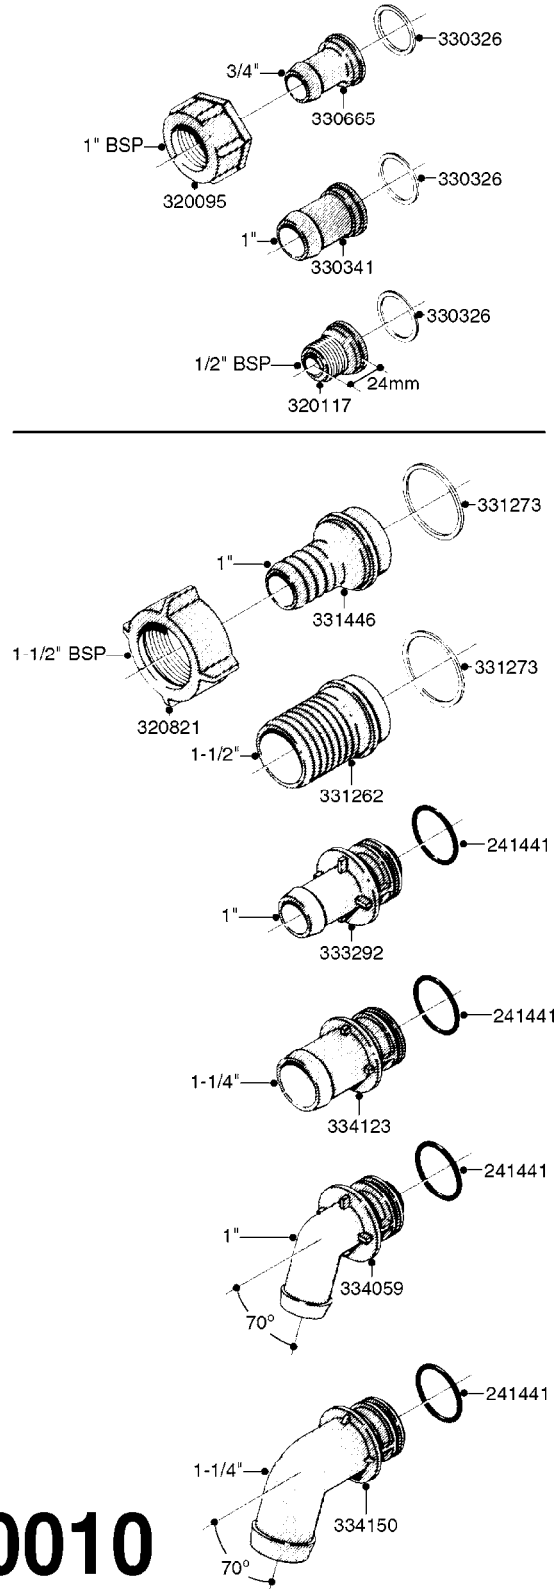

L0010

parts-n°	order qty	description
240085	1	O-RING D13,1/8,3X02,4 NITRIL
241441	1	O-RING D29.3X3
242594	1	O-RING D14 X 1.78 SCH.70-EPDM
320084	1	FITT.DK NUT 1/2" BSP
320095	1	FITT.DK NUT 1" BSP
320117	1	FITT.DK CONN.1/2"BSP F. 1" CAP
320187	1	FITT.DK CAP 3/8" BSP BLACK
320283	1	FITT.DK NUT 3/4"BSP
320821	1	FITT.DK NUT 1-1/2" BSP
321495	1	FITT.DK REDUC 1/4'BSP F.3/4'NT
321576	1	FITT.DK CONN 1/2"BSP F.3/4"NUT
330013	1	O-RING 2.5 X 10 PUR
330212	1	O-RING D19/D14X2.4 F.1/2"NUT
330326	1	O-RING D30/D24X2 F.1"NUT
330341	1	FITT.DK HB 1" F. 1" NUT
330595	1	O-RING D24.6/D20X2.1 -3/4"
330665	1	FITT.DK HB 3/4"F.1" NUT
330676	1	FITT.DK HB 3/8" F. 1/2" NUT
330687	1	FITT.DK HB 1/2" F. 1/2" NUT
330691	1	FITT.DK HB 3/4'F.3/4' NUT
330783	1	FITT.DK HB 3/8"F.3/8" NUT
331262	1	FITT.DK HB 1-1/2" F. 1-1/2"NUT
331273	1	O-RING D44/D38X2 F.1-1/2"
331446	1	FITT.DK HB 1" F.1-1/2" NUT
331807	1	FITT.DK HB 5/16" F.3/8" NUT
332286	1	FITT.DK HB 1/2" F. 3/4" NUT
332905	1	FITT.DK HB 1/2" F. 3/4" CAP
332927	1	FITT.DK PLUG F. NOZZLE TUBE
333292	1	FITT.DK HB 1"O'RING F.1-1/2"
333664	1	FITT.DK HB 5/16' F. 1/2' NUT
334044	1	FITT.DK HB 3/4' F. 3/4' CAP
334059	1	FITT.DK EL 1" 110 DEG.F.1-1/2"
334123	1	FITT.DK HB 1-1/4"O-RNG F.1-1/2"
334150	1	FITT.DK HB 1-1/4" 110 F.1-1/2"
390542	1	PLUG WASHER FOR 3/4'CAP NUT
716236	1	FITT.DK HB 1/2" ASSY. F. 3/4"
716413	1	FITT.DK PLUG ASSY. F.NOZ TUBE
717426	1	FITT.DK REDUC 1/4"BSP F.3/4"N
720856	1	FITT.DK 1/2'BSP ASSY.F.3/4'NUT
724621	1	FITT.DK HB 3/4"ASSY F.3/4" NUT