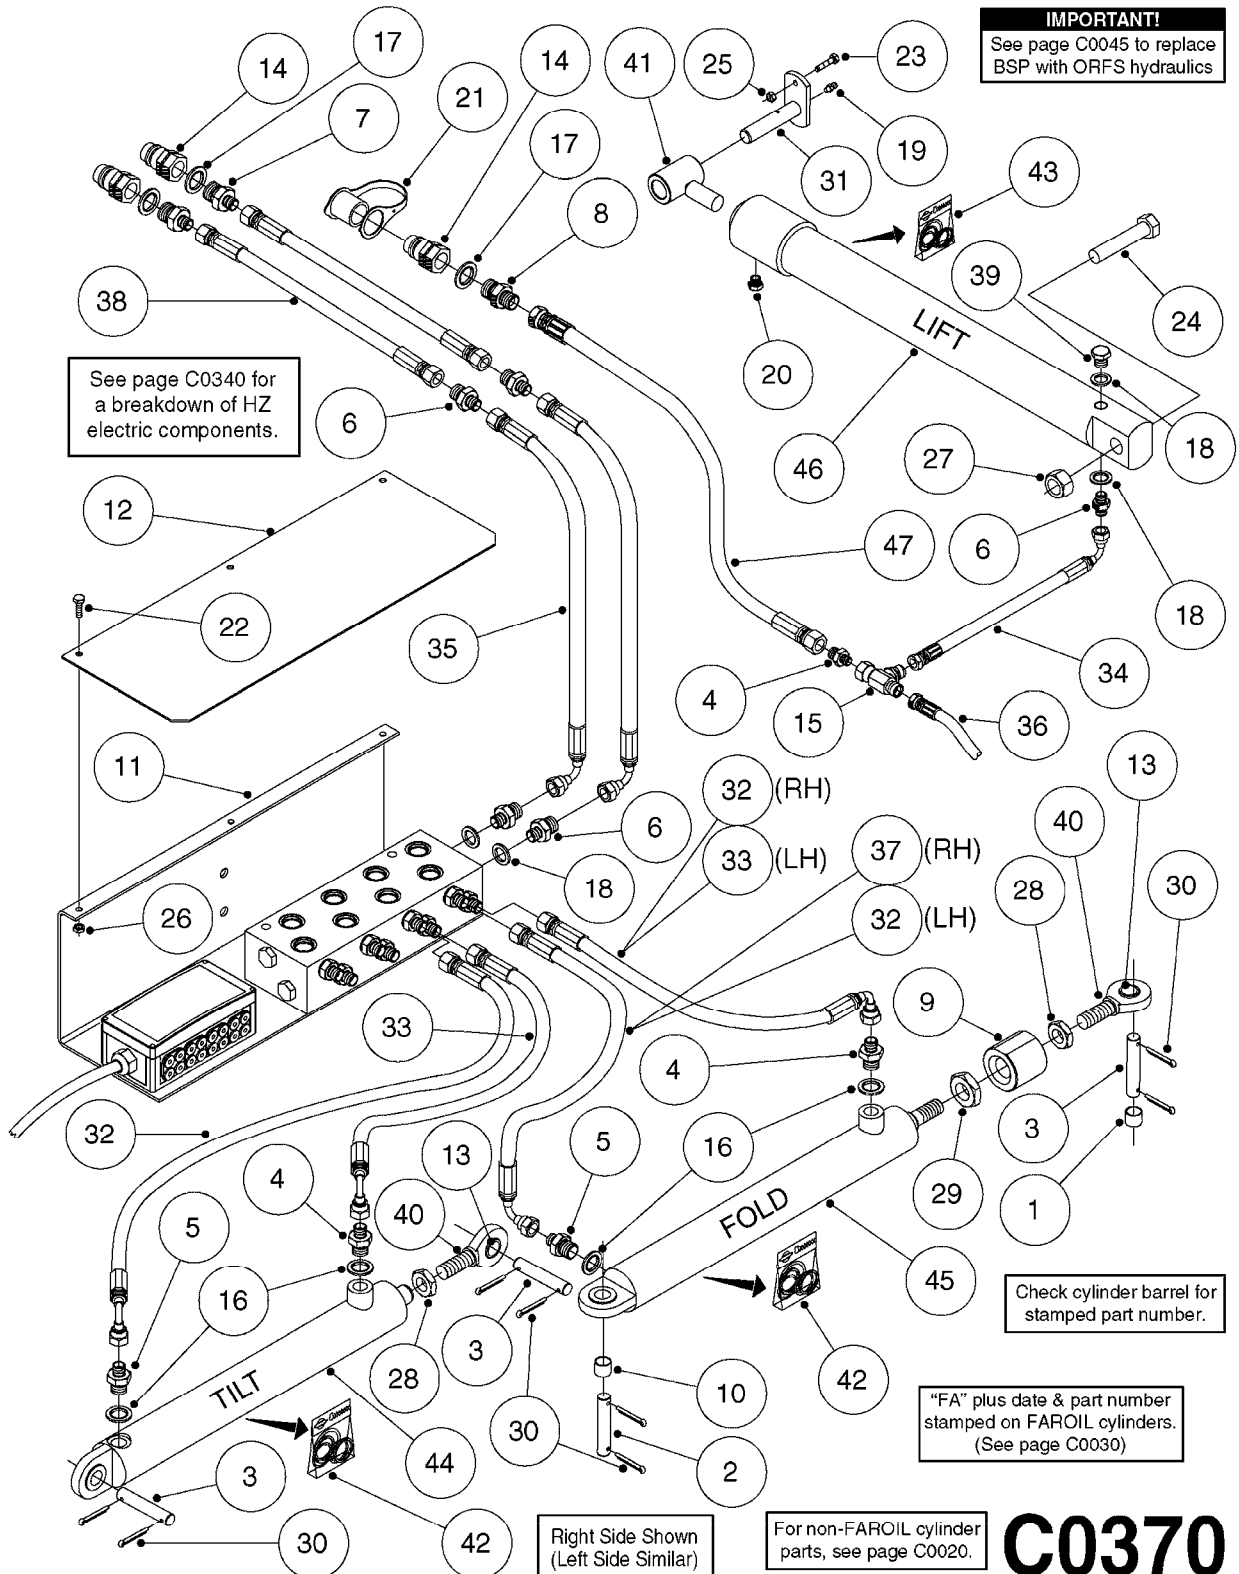

HYD EAGLE HZ SPB 45-66' RANGER
C0370-HIN, 08:10:18

Page 1

Date 12.08.2020 11:08

Pos.	parts-n°	order qty	description
1	145912	1	BUSHING D19.8/D17.0X7MM
2	146324	1	SHAFT D16.8 L102/2 X 5
3	146587	1	PIN D16.8 X 65
4	146835	1	HEX NIPPLE 1/4" - 3/8" BSP
5	146839	1	HEX NIPPLE 1/4"X3/8" BSP 0.7MM
6	146845	1	HEX NIPPLE 1/4"X1/4"
7	146846	1	HEX NIPPLE 1/2" X 1/4"
8	146847	1	HEX NIPPLE 1/2"X3/8"
9	146992	1	BUSHING F.CYLINDER
10	151872	1	BUSHING D22.0/18.0 10MM
11	160802	1	MOUNT PLATE F.HYD SOLENOID'HZ'
12	160803	1	COVER PLATE F.HYD SOLENOID'HZ'
13	210728	1	BEARING F.LINK HEAD M17
14	230311	1	QUICK COUPLING 1/2"
15	232109	1	FITT.HY TEE 1/4"BSP UNION
16	240866	1	DOWTYSEAL 3/8"
17	241356	1	DOWTYSEAL 1/2"
18	241404	1	DOWTY SEAL 1/4"
19	283699	1	GREASE NIPPLE M6X1
20	284265	1	PLUG BREATHER 1/4" F/CYLINDER
21	334206	1	DUST HOOD FOR HY-COUPLING
22	410185	1	BOLT HEX 8.8 DEL M6X16
23	420567	1	BOLT HEX 8.8 DEL M8X30 FT
24	430918	1	M20X100 DIN 931-8.8 DEL
25	460143	1	LOCK NUT M8 SST A2 DIN985
26	460261	1	NUT HEX M6X1.00 LOCK DIN985 A2 SS
27	460806	1	NUT HEX M20X2.50 LOCK DIN985A2 SS
28	461198	1	NUT HEX M16X2 JAMB
29	461249	1	NUT M22X1.5 DIN439B
30	480384	1	PIN COTTER 3/16 x 1-1/2"
31	615654	1	PIN D25 X 123 F. PARALIFT
32	784001	1	HOSE HY X 1/4 X 067.00"STR+ELB
33	784019	1	HOSE HY X 1/4 X 078.75"STR+ELB
34	784037	1	HOSE HY X 1/4" x 130"STR+ELB
35	784049	1	HOSE HY X 1/4" X 240"STR+ELB
36	784069	1	HOSE HY X 1/4 X 90.5" STR+ELB
37	784075	1	HOSE HY X 1/4 X 057.00"
38	784087	1	HOSE HY X 1/4 X 126.00"STR+STR
39	14010400	1	PLUG 1/4" BSP
40	21091900	1	LINK HEAD M16 x D17 DELTA
41	61011803	1	ROD END M24X2 25M 06'07'
42	75075000	1	SEAL KIT 78122600/27/28/29
43	75075200	1	SEAL KIT 78120900/14/50
44	78122700	1	CYLINDER D40/22X300MM RED
45	78122900	1	CYLINDER 40/22X300MM RED
46	78128800	1	CYLINDER, D50/30-500
47	78563000	1	HY.HO.3/8"L= 6150 STR-STR