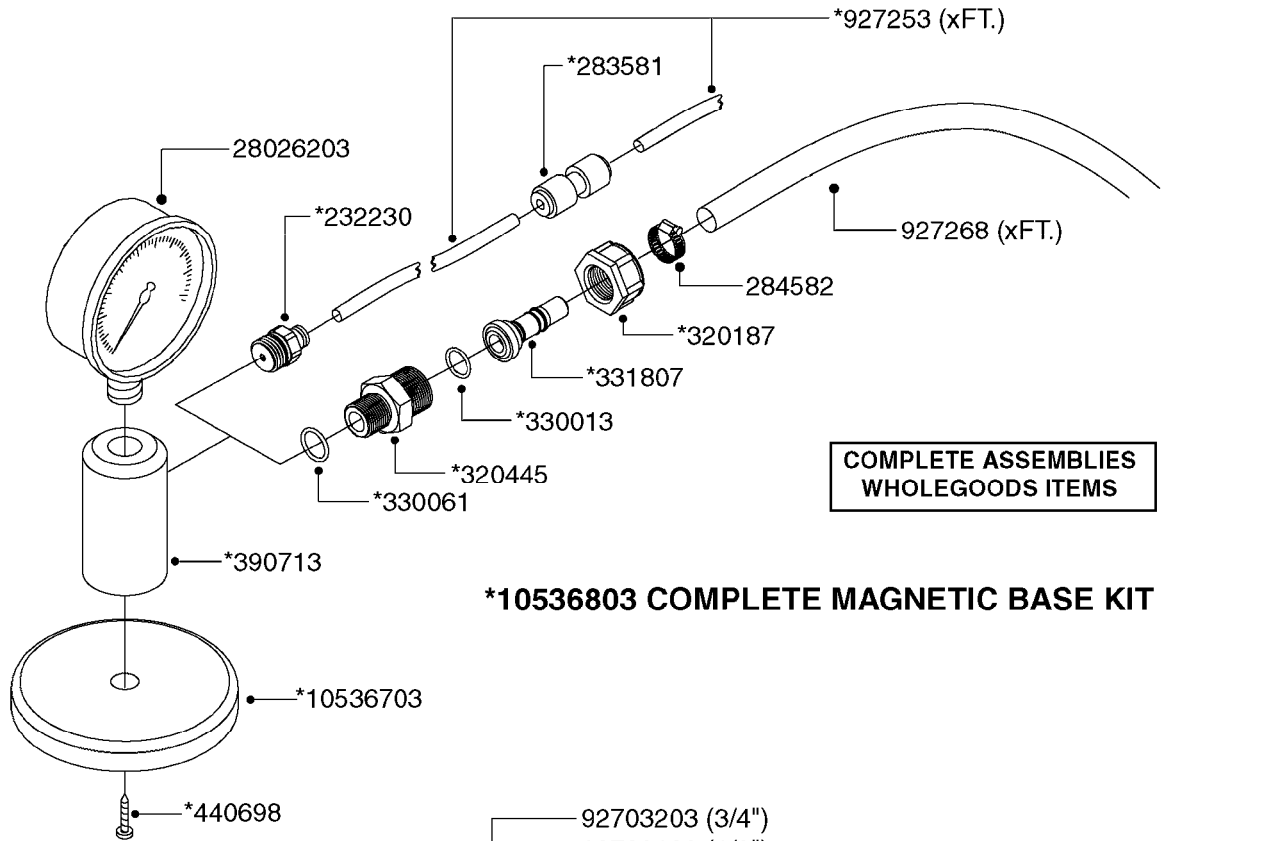

QUICKFILL - RANGER 2200
K0650-HIN, 01:01:16

Page 1
Date 12.08.2020 11:08

Pos.	parts-n°	order qty	description
1	145997	1	FITT.DK S-93 FORK
2	242351	1	O-RING D69.5X3.0 VITON F.S-93
3	322109	1	FITT.DK S-93 BULKHEAD NUT
4	334545	1	FITT.DK S-93 TEE
5	390721	1	FITT.DK S-93 PLUG W/2" NPT THRE
6	726580	1	FITT. S93 PLUG W/O-RING
7	727225	1	FITT.DK S-93 ELB.2'PVC W/ORING
8	728395	1	FITT.DK S-93 ELB.1-1/2" 90 DEG
9	728525	1	FITT. S93 CONNECTOR W/O-RINGS
10	10531003	1	CAP F.MALE QUICK COUPLER 2"
11	10604903	1	QUICK COUPLER MALE 2' 90DEG
12	24001203	1	RBR LANYARD 11" F.QCK FILL CAP
13	72082300	1	VALVE 2 WAY MANUAL Ø50 S93
14	97816300	1	DECAL MANIFOLD QUICK-FILL