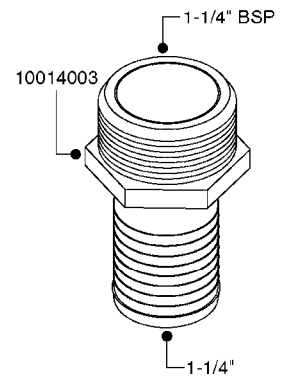

L0040

FITTINGS - NIPPLES & ELBOWS
L0040-HIN, 01:01:16

Page 1

Date 12.08.2020 11:08

parts-n°	order qty	description
10530803	1	FITT.PO.SE 2.00X2.00 45 DEG.
320191	1	FITT.DK ELB 3/8' BSP 45 DEGREE
320482	1	FITT.DK ELB. 1/2" BSP 60 DEG.
320596	1	FITT.DK ELB 3/8'-1/2'BSP 45DEG
320607	1	FITT.DK HN 3/8M X 3/8F BSP LNG
320633	1	FITT.DK HN 3/8"M X 3/8"F BSP
321451	1	FITT.DK ELB.1-1/2 X1-1/4 80DEG
321532	1	FITT.DK REDUC 3/4' X 1/2' BSP
390233	1	FITT.DK REDUC 1-1/2" X 1" BSP