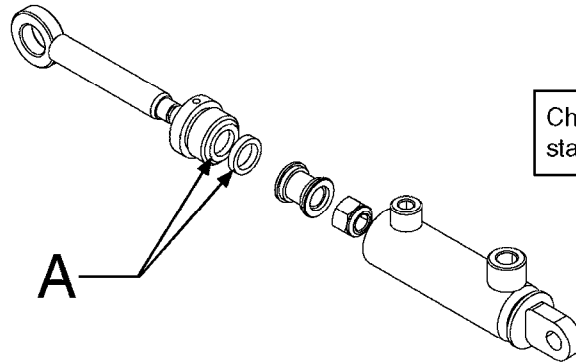

HYDRAULICS - FAROIL CYLINDERS
C0030-HIN, 01:01:16

Page 2

Date 12.08.2020 11:08

parts-n°	order qty	description
78122400	1	DOUBLE CYLINDER D 40/20-300
78122600	1	CYLINDER D40/22-300 BLACK
78122700	1	CYLINDER D40/22X300MM RED
78122800	1	CYLINDER D40/22-300 BLACK
78122900	1	CYLINDER 40/22X300MM RED
78123100	1	CYLINDER DOUBLE D40/20-120
78123200	1	CYLINDER D40/20-120
78123300	1	DBL CYL D70/40-320 AIR INLET L
78124100	1	CYL DOB.D70/40-265 AIR INLET R
78124200	1	CYLINDER D25/12-50
78124300	1	CYLINDER 60/25 X 635 DELTA L
78124600	1	CYLINDER DOUBLE Ø40/20-300 90°
78125100	1	DBL CYL D70/40-320 AIR INLET R
78125300	1	CYL DOB.D70/40-265 AIR INLET L
78125500	1	CYLINDER 60/25 X 662 NAV PAR R
78125600	1	SIN.CYL.Ø60/25_725_2XØ25 RIGHT
78125700	1	CYLINDER 60/25 X 635 DELTA R
78126000	1	CYLINDER,DAMPNER, LOCKING
78126400	1	CYLINDER DBLE D32/16-200 W.STP
78128000	1	CYLINDER DOUB. D60/30 L=300 09
78128800	1	CYLINDER, D50/30-500