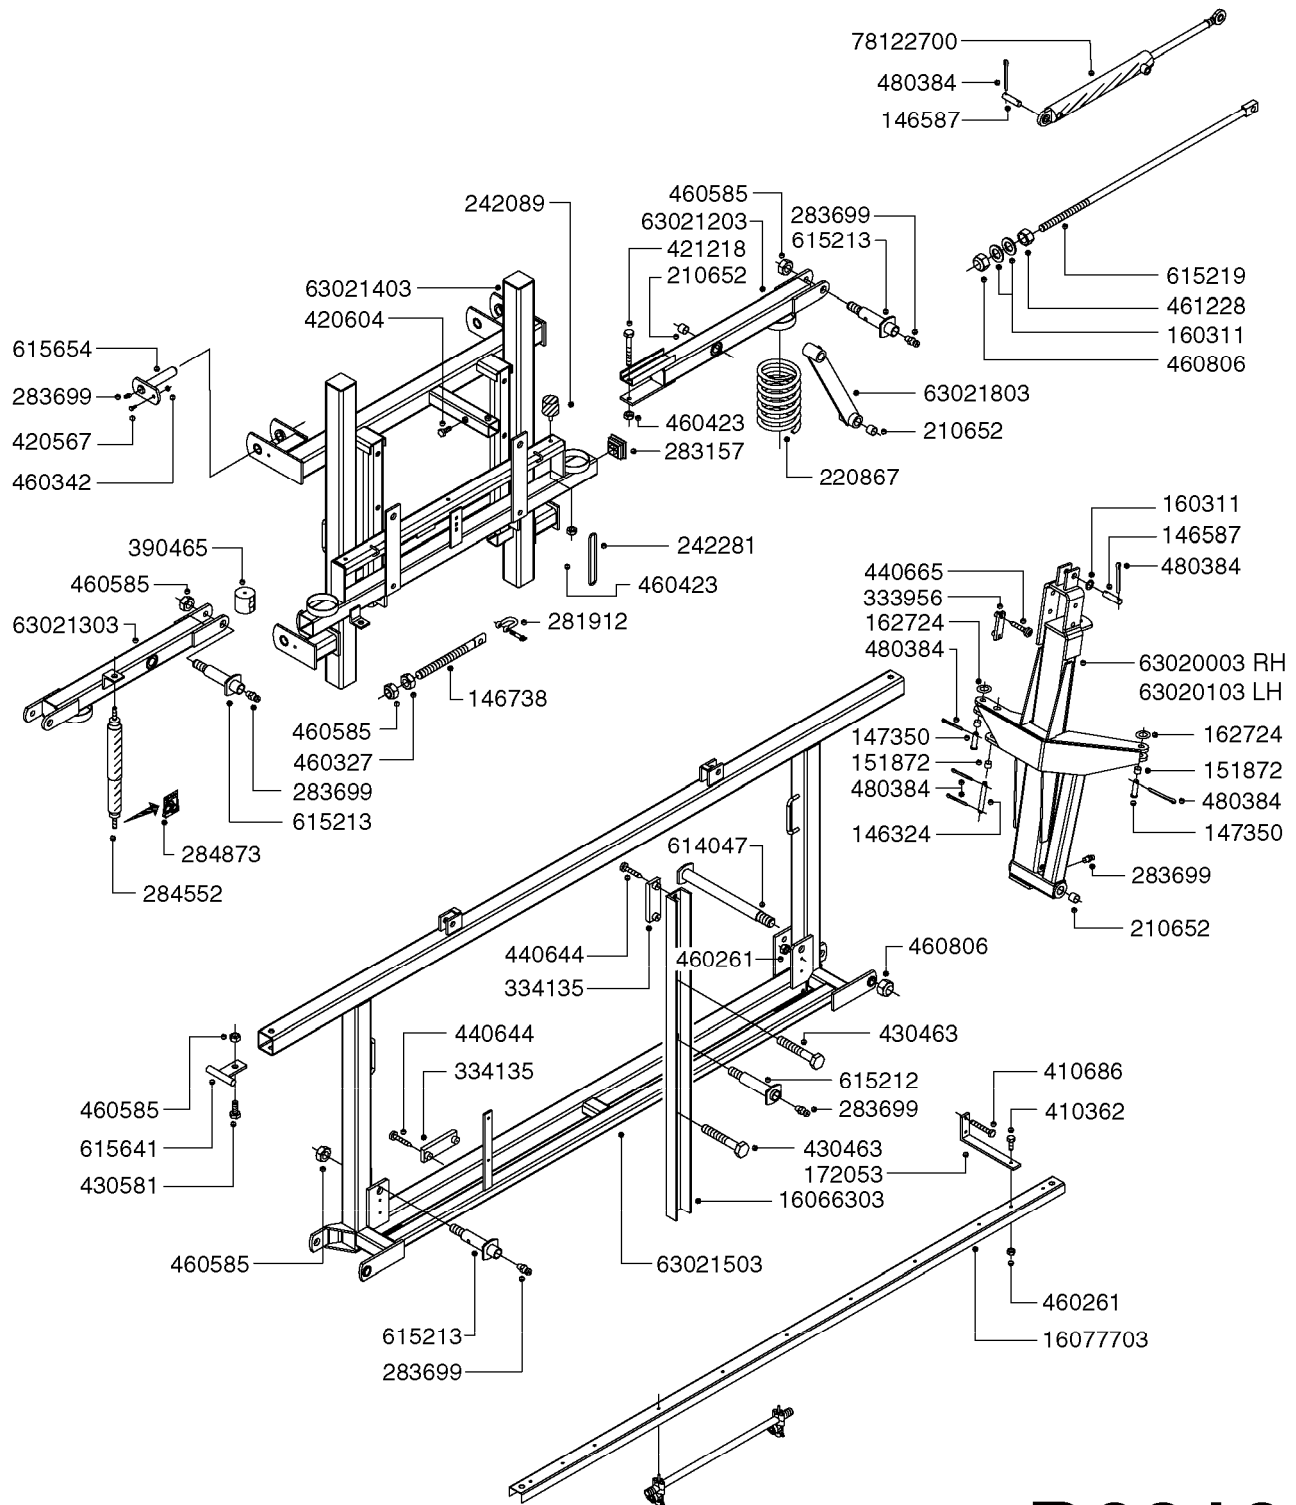

**NORTH AMERICAN STEEL PARTS SHOWN ON THIS PAGE
FOR DENMARK STEEL PARTS, SEE PAGE D0300**

D0310

BOOM COMMANDER CENTER 45-66'US
D0310-HIN, 01:01:16

Page 1

Date 12.08.2020 11:08

parts-n°	order qty	description
146324	1	SHAFT D16.8 L102/2 X 5
146587	1	PIN D16.8 X 65
146738	1	PIN FOR CENTER CABLE EAGLE
147350	1	PIN D16.8 L60MM
151872	1	BUSHING D22.0/18.0 10MM
160311	1	WASHER D30/D20.4X2
162724	1	WASHER D25/D18.1X1
172053	1	NOZZLE TRACK HOLDER
210652	1	BUSHING TEFLON D25/D22X20
220867	1	COMP SPRING DI106 L320 D14 N9,55
242089	1	RUBBER STOP D50X40 M10
242281	1	RUBBER BAND OVAL 180MM
281912	1	SHACKLE M-10
283157	1	PLUG F.DRAIN 60X60X4
283699	1	GREASE NIPPLE M6X1
284552	1	SHOCK ABSORBER F.EAGLE BOOM
284873	1	KIT F.SHOCK ABSORBER HDW.EAG.
333956	1	SLIDE SHOE 91X25X10
334135	1	SLIDE SHOE 140X45X15
390465	1	JOINER BLOCK TRAPEEZE EAGLE
410362	1	BOLT HEX 8.8 SS M6X20
410686	1	BOLT HEX 8.8 DEL M6X30
420567	1	BOLT HEX 8.8 DEL M8X30 FT
420604	1	BOLT HEX 8.8 DEL M10X25 FT DIN933
421218	1	BOLT HEX 8.8 DEL M10X90
430463	1	BOLT HEX 8.8 DEL M16X110
430581	1	BOLT HEX 8.8 DEL M16X40 FT
440644	1	SCREW NO.10 5/8"
440665	1	SCREW M4.2X16 STAINLESS
460261	1	NUT HEX M6X1.00 LOCK DIN985 A2 SS
460327	1	NUT HEX M16X2
460342	1	NUT HEX M10 DEL DIN934
460423	1	NUT HEX M10X1.50 LOCK DIN985A2 SS
460585	1	LOCKING NUT M16 DIN985 A2 SS
460806	1	NUT HEX M20X2.50 LOCK DIN985A2 SS
461228	1	NUT HEX M20
480384	1	PIN COTTER 3/16 x 1-1/2"
614047	1	PIN D22 X 243 HINGE EAGLE
615212	1	PIN D22 X 84 LUBED F.EAGLE
615213	1	PIN D22 X 70 LUBED F.EAGLE
615219	1	TILT CYL.REPLACEMENT EAGLE
615641	1	SAFETY BAR F.WNG TLT 45-66'
615654	1	PIN D25 X 123 F. PARALIFT
16066303	1	U-CHANNEL F. CENTER SPB
16077703	1	CENTER TRACK SPB
63020003	1	HINGE 45'-66' RH / SPB
63020103	1	HINGE 45'-66' LH / SPB
63021203	1	TRAPEZE ARM R.H. SPB
63021303	1	TRAPEZE ARM L.H. SPB
63021403	1	PARA-LIFT LIFT CENTER SPB
63021503	1	CENTER FRAME SPB
63021803	1	TRAPEZE ARM SPB
78122700	1	CYLINDER D40/22X300MM RED