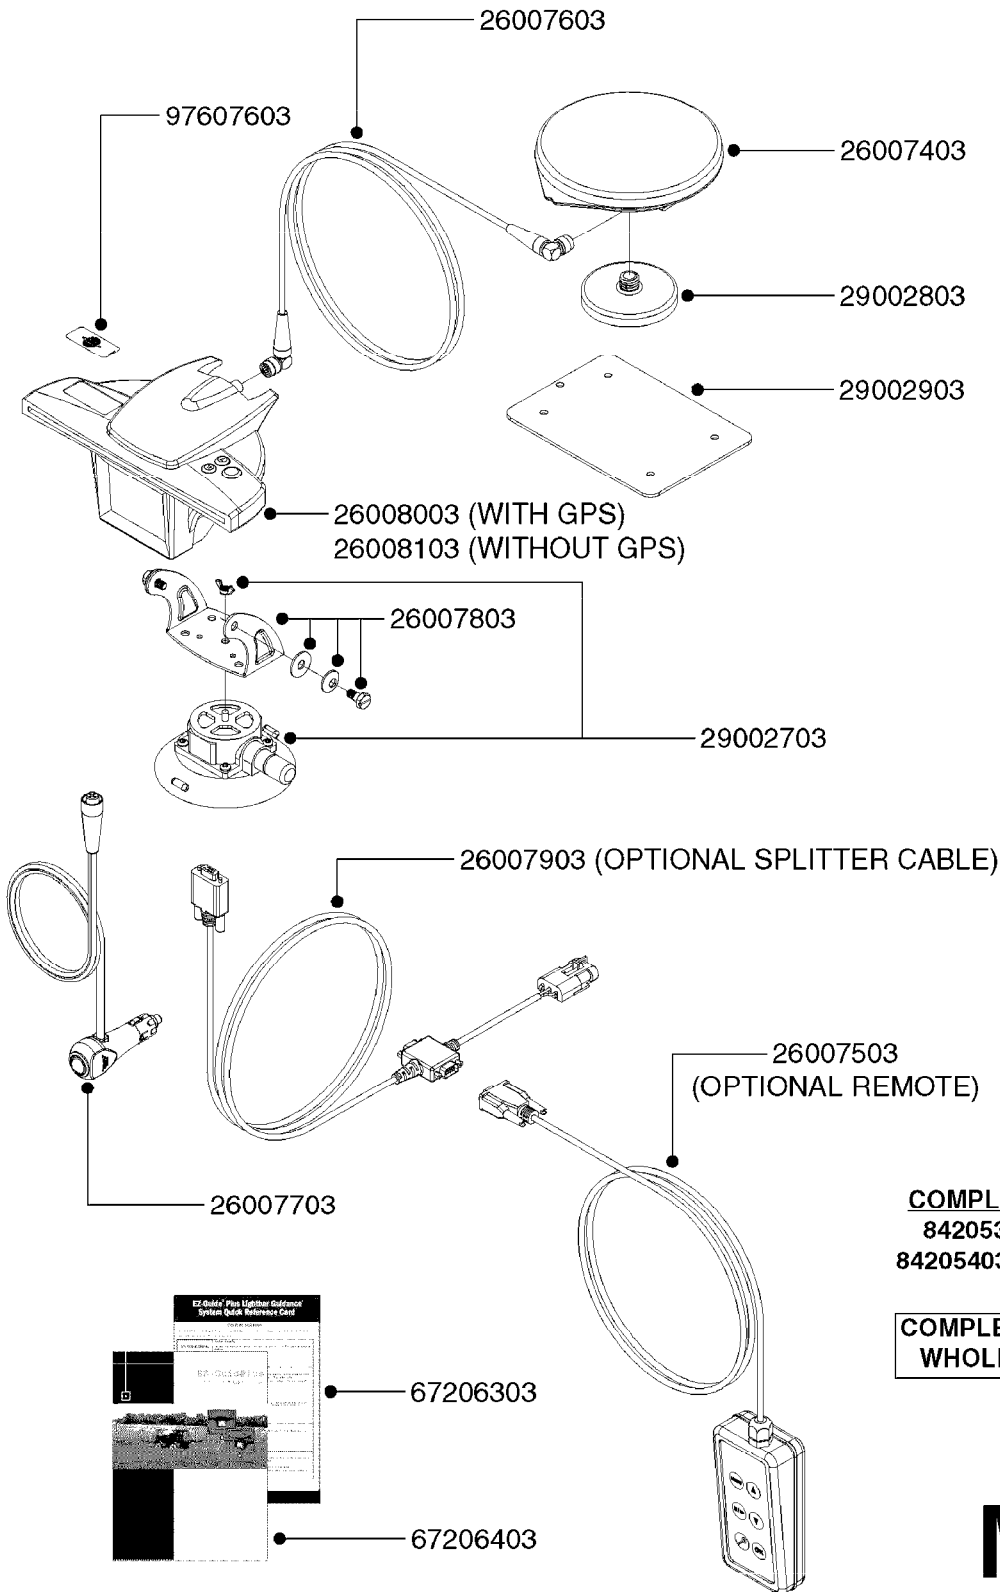

3 COMPLETE ASSEMBLY

HC5500 CABLES

M0030

CFX-750 DISPLAY, DGPS
M0030-HIN, 01:01:16

Page 1

Date 12.08.2020 11:09

Pos.	parts-n°	order qty	description
1	26007603	1	CABLE, ANTENNA, EZGUIDEPLUS
2	26012003	1	NULL MODEM CABLE
3	26021403	1	CFX-750 DISPLAY, DGPS
4	26021603	1	CABLE, POWER BUS, CAN CFX-750
5	26021703	1	CABLE, ASC INTERFACE, CFX-750
6	26021803	1	AG-25 ANTENNA L1/L2 GLN
7	26022103	1	CFX-750 DISPLAY ONLY
8	26022603	1	CFX-750 Basic Power Cable
9	28048203	1	EZ-GUIDE 500 MOUNT F.AG15 ANT.
10	28048303	1	EZ-GUIDE 250/500 RAM MNT.1.5"