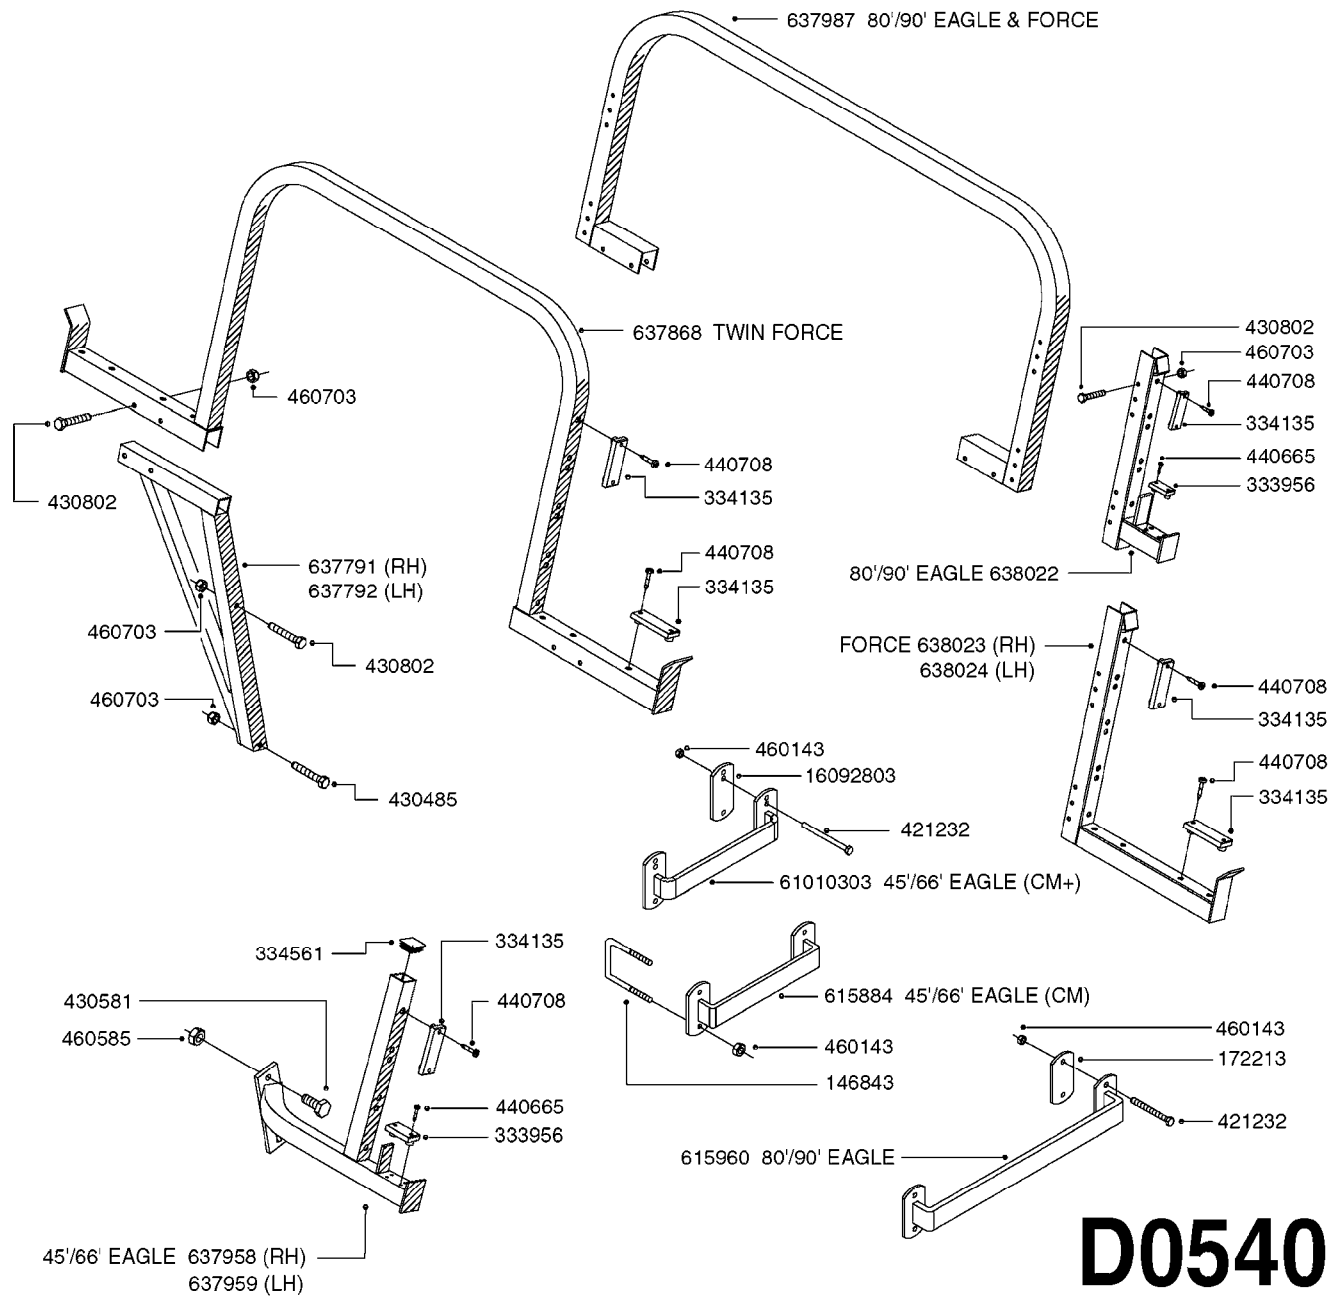

**NORTH AMERICAN STEEL PARTS SHOWN ON THIS PAGE
FOR DENMARK STEEL PARTS, SEE PAGE D0300**

D0310

BOOM COMMANDER CENTER 45-66'US
D0310-HIN, 01:01:16

Page 1

Date 12.08.2020 11:08

parts-n°	order qty	description
146324	1	SHAFT D16.8 L102/2 X 5
146587	1	PIN D16.8 X 65
146738	1	PIN FOR CENTER CABLE EAGLE
147350	1	PIN D16.8 L60MM
151872	1	BUSHING D22.0/18.0 10MM
160311	1	WASHER D30/D20.4X2
162724	1	WASHER D25/D18.1X1
172053	1	NOZZLE TRACK HOLDER
210652	1	BUSHING TEFLON D25/D22X20
220867	1	COMP SPRING DI106 L320 D14 N9,55
242089	1	RUBBER STOP D50X40 M10
242281	1	RUBBER BAND OVAL 180MM
281912	1	SHACKLE M-10
283157	1	PLUG F.DRAIN 60X60X4
283699	1	GREASE NIPPLE M6X1
284552	1	SHOCK ABSORBER F.EAGLE BOOM
284873	1	KIT F.SHOCK ABSORBER HDW.EAG.
333956	1	SLIDE SHOE 91X25X10
334135	1	SLIDE SHOE 140X45X15
390465	1	JOINER BLOCK TRAPEEZE EAGLE
410362	1	BOLT HEX 8.8 SS M6X20
410686	1	BOLT HEX 8.8 DEL M6X30
420567	1	BOLT HEX 8.8 DEL M8X30 FT
420604	1	BOLT HEX 8.8 DEL M10X25 FT DIN933
421218	1	BOLT HEX 8.8 DEL M10X90
430463	1	BOLT HEX 8.8 DEL M16X110
430581	1	BOLT HEX 8.8 DEL M16X40 FT
440644	1	SCREW NO.10 5/8"
440665	1	SCREW M4.2X16 STAINLESS
460261	1	NUT HEX M6X1.00 LOCK DIN985 A2 SS
460327	1	NUT HEX M16X2
460342	1	NUT HEX M10 DEL DIN934
460423	1	NUT HEX M10X1.50 LOCK DIN985A2 SS
460585	1	LOCKING NUT M16 DIN985 A2 SS
460806	1	NUT HEX M20X2.50 LOCK DIN985A2 SS
461228	1	NUT HEX M20
480384	1	PIN COTTER 3/16 x 1-1/2"
614047	1	PIN D22 X 243 HINGE EAGLE
615212	1	PIN D22 X 84 LUBED F.EAGLE
615213	1	PIN D22 X 70 LUBED F.EAGLE
615219	1	TILT CYL.REPLACEMENT EAGLE
615641	1	SAFETY BAR F.WNG TLT 45-66'
615654	1	PIN D25 X 123 F. PARALIFT
16066303	1	U-CHANNEL F. CENTER SPB
16077703	1	CENTER TRACK SPB
63020003	1	HINGE 45'-66' RH / SPB
63020103	1	HINGE 45'-66' LH / SPB
63021203	1	TRAPEZE ARM R.H. SPB
63021303	1	TRAPEZE ARM L.H. SPB
63021403	1	PARA-LIFT LIFT CENTER SPB
63021503	1	CENTER FRAME SPB
63021803	1	TRAPEZE ARM SPB
78122700	1	CYLINDER D40/22X300MM RED