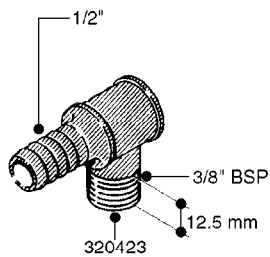

FITTINGS - HEXAGON NIPPLES
L0030-HIN, 01:01:16

L0030

FITTINGS - HEXAGON NIPPLES
L0030-HIN, 01:01:16

Page 1
Date 12.08.2020 11:08

parts-n°	order qty	description
10015303	1	FITT.PO.HN 1.00X1.00 M1000
10425003	1	FITT.PO.HN 1.25X1.00 MCPHEE
320132	1	FITT.DK HN 1" BSP
320176	1	FITT.DK HN 3/8"X1/2" BSP
320445	1	FITT.DK HN 1/4"X3/8" BSP
320655	1	FITT.DK HN 1/2"-1/2" BSP
320692	1	FITT.DK HN 3/8'BSPX1/4'NPT
320703	1	FITT.DK HN 3/8BSP X1/2 &1/4NPT
320725	1	FITT.DK NIPPLE 3/8"-3/8" BSP
320902	1	FITT.DK HN 3/8'X 1/4' BSP
390232	1	FITT.DK HN 1-1/2' X 1-1/4' BSP
390276	1	FITT.DK HN 1'BSP

L0040

FITTINGS - NIPPLES & ELBOWS
L0040-HIN, 01:01:16

Page 1

Date 12.08.2020 11:08

parts-n°	order qty	description
10530803	1	FITT.PO.SE 2.00X2.00 45 DEG.
320191	1	FITT.DK ELB 3/8' BSP 45 DEGREE
320482	1	FITT.DK ELB. 1/2" BSP 60 DEG.
320596	1	FITT.DK ELB 3/8'-1/2'BSP 45DEG
320607	1	FITT.DK HN 3/8M X 3/8F BSP LNG
320633	1	FITT.DK HN 3/8"M X 3/8"F BSP
321451	1	FITT.DK ELB.1-1/2 X1-1/4 80DEG
321532	1	FITT.DK REDUC 3/4' X 1/2' BSP
390233	1	FITT.DK REDUC 1-1/2" X 1" BSP