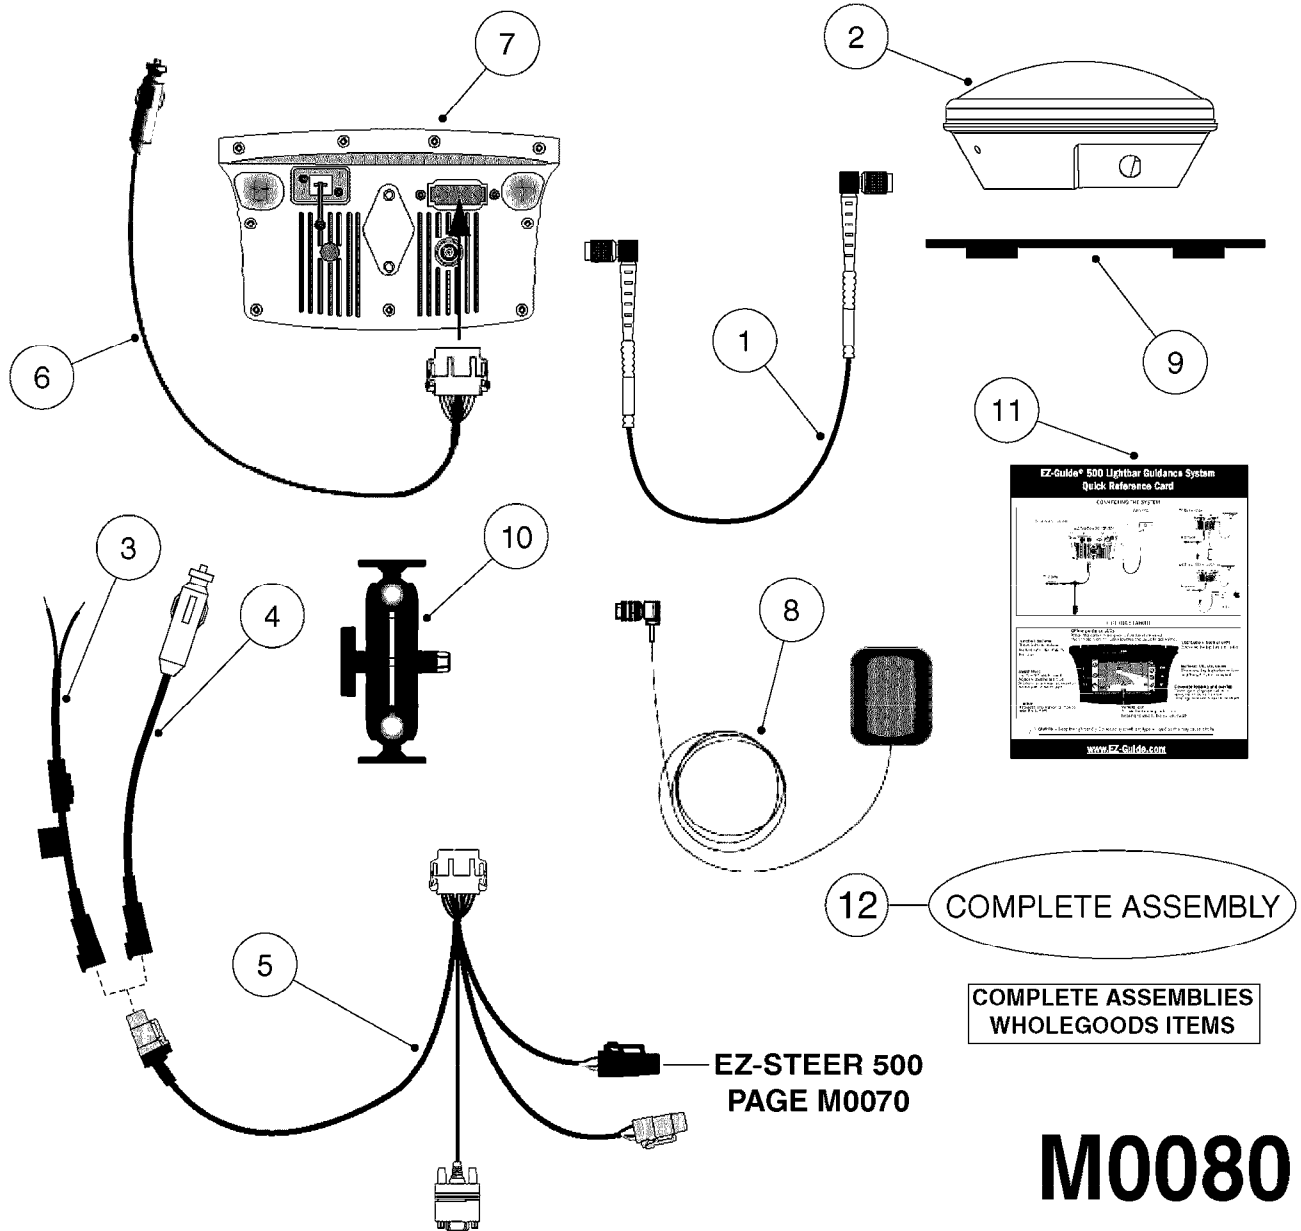

EZ-GUIDE 250 LIGHTBAR
M0080-HIN, 01:01:16

Page 1
Date 12.08.2020 11:09

Pos.	parts-n°	order qty	description
1	26007603	1	CABLE, ANTENNA, EZGUIDEPLUS
2	26015603	1	ANTENNA AG15 L1,EZ GDE 500/250
3	26016103	1	EZ-GUIDE 500 CABLE UNTERM.FUSE
4	26016203	1	EZ-GUIDE 500 POWER CONN.CABLE
5	26017303	1	EZ-GUIDE 250 ALL PORT CABLE
6	26017703	1	EZ-GUIDE 250 POWER CABLE
7	26017803	1	EZ-GUIDE 250 LIGHTBAR DISPLAY
8	26017903	1	EZ-GUIDE 250 PATCH ANTENNA
9	28048203	1	EZ-GUIDE 500 MOUNT F.AG15 ANT.
10	28048303	1	EZ-GUIDE 250/500 RAM MNT.1.5"
11	67217403	1	EZ-GUIDE 250 QUICK REF.CARD
12	84210603	1	EZ GUIDE 250 LIGHTBAR