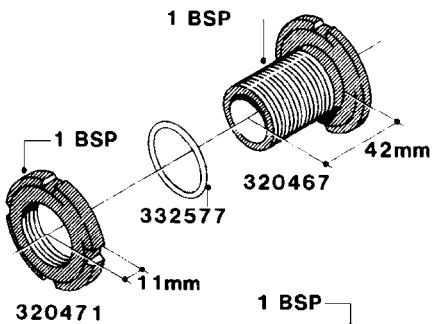

L0060

FITTINGS - BULKHEAD
L0060-HIN, 01:01:16

Page 1

Date 12.08.2020 11:08

parts-n°	order qty	description
141046	1	NUT 3/8" BSP
141341	1	NUT 1/4' BSP
240284	1	O-RING D82,5/75 X 3,5
320456	1	FITT.DK BULKHEAD 1"BSP DOUBLE
320467	1	FITT.DK BULKHEAD 1"BSP SINGLE
320471	1	FITT.DK NUT 1" BSP JAMB
320541	1	FITT.DK BULKHEAD 2-1/2'BSP SIN
320552	1	FITT.DK NUT 2-1/2' BSP JAMB
320644	1	FITT.DK ELB.3/4"HB X 1" BSP
320784	1	FITT.DK CAP 1-1/2" BSP
320795	1	FITT.DK NUT 1-1/2" BSP JAMB
320935	1	FITT.DK BULKHEAD 1/4' BSP SING
320946	1	FITT.DK BULKHEAD 3/8' BSP SING
321296	1	FITT.DK BULKHEAD 1/2" BSP SING
321307	1	FITT.DK NUT 1/2" BSP JAMB
321333	1	FITT.DK BULK 1-1/2" X 1"F BSP
330061	1	O-RING D16/D11X2,5
330072	1	O-RING D53.5/D45.5X4
330212	1	O-RING D19/D14X2.4 F.1/2"NUT
332577	1	O-RING D38/D30X4 F.1" PUR.
332592	1	O-RING D26/D20X3