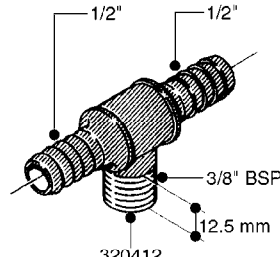

FITTINGS - HEXAGON NIPPLES
L0030-HIN, 01:01:16

L0030

FITTINGS - HEXAGON NIPPLES
L0030-HIN, 01:01:16

Page 1
Date 12.08.2020 11:08

parts-n°	order qty	description
10015303	1	FITT.PO.HN 1.00X1.00 M1000
10425003	1	FITT.PO.HN 1.25X1.00 MCPHEE
320132	1	FITT.DK HN 1" BSP
320176	1	FITT.DK HN 3/8"X1/2" BSP
320445	1	FITT.DK HN 1/4"X3/8" BSP
320655	1	FITT.DK HN 1/2"-1/2" BSP
320692	1	FITT.DK HN 3/8'BSPX1/4'NPT
320703	1	FITT.DK HN 3/8BSP X1/2 &1/4NPT
320725	1	FITT.DK NIPPLE 3/8"-3/8" BSP
320902	1	FITT.DK HN 3/8'X 1/4' BSP
390232	1	FITT.DK HN 1-1/2' X 1-1/4' BSP
390276	1	FITT.DK HN 1'BSP

L0040

FITTINGS - NIPPLES & ELBOWS
L0040-HIN, 01:01:16

Page 1

Date 12.08.2020 11:08

parts-n°	order qty	description
10530803	1	FITT.PO.SE 2.00X2.00 45 DEG.
320191	1	FITT.DK ELB 3/8' BSP 45 DEGREE
320482	1	FITT.DK ELB. 1/2" BSP 60 DEG.
320596	1	FITT.DK ELB 3/8'-1/2'BSP 45DEG
320607	1	FITT.DK HN 3/8M X 3/8F BSP LNG
320633	1	FITT.DK HN 3/8"M X 3/8"F BSP
321451	1	FITT.DK ELB.1-1/2 X1-1/4 80DEG
321532	1	FITT.DK REDUC 3/4' X 1/2' BSP
390233	1	FITT.DK REDUC 1-1/2" X 1" BSP