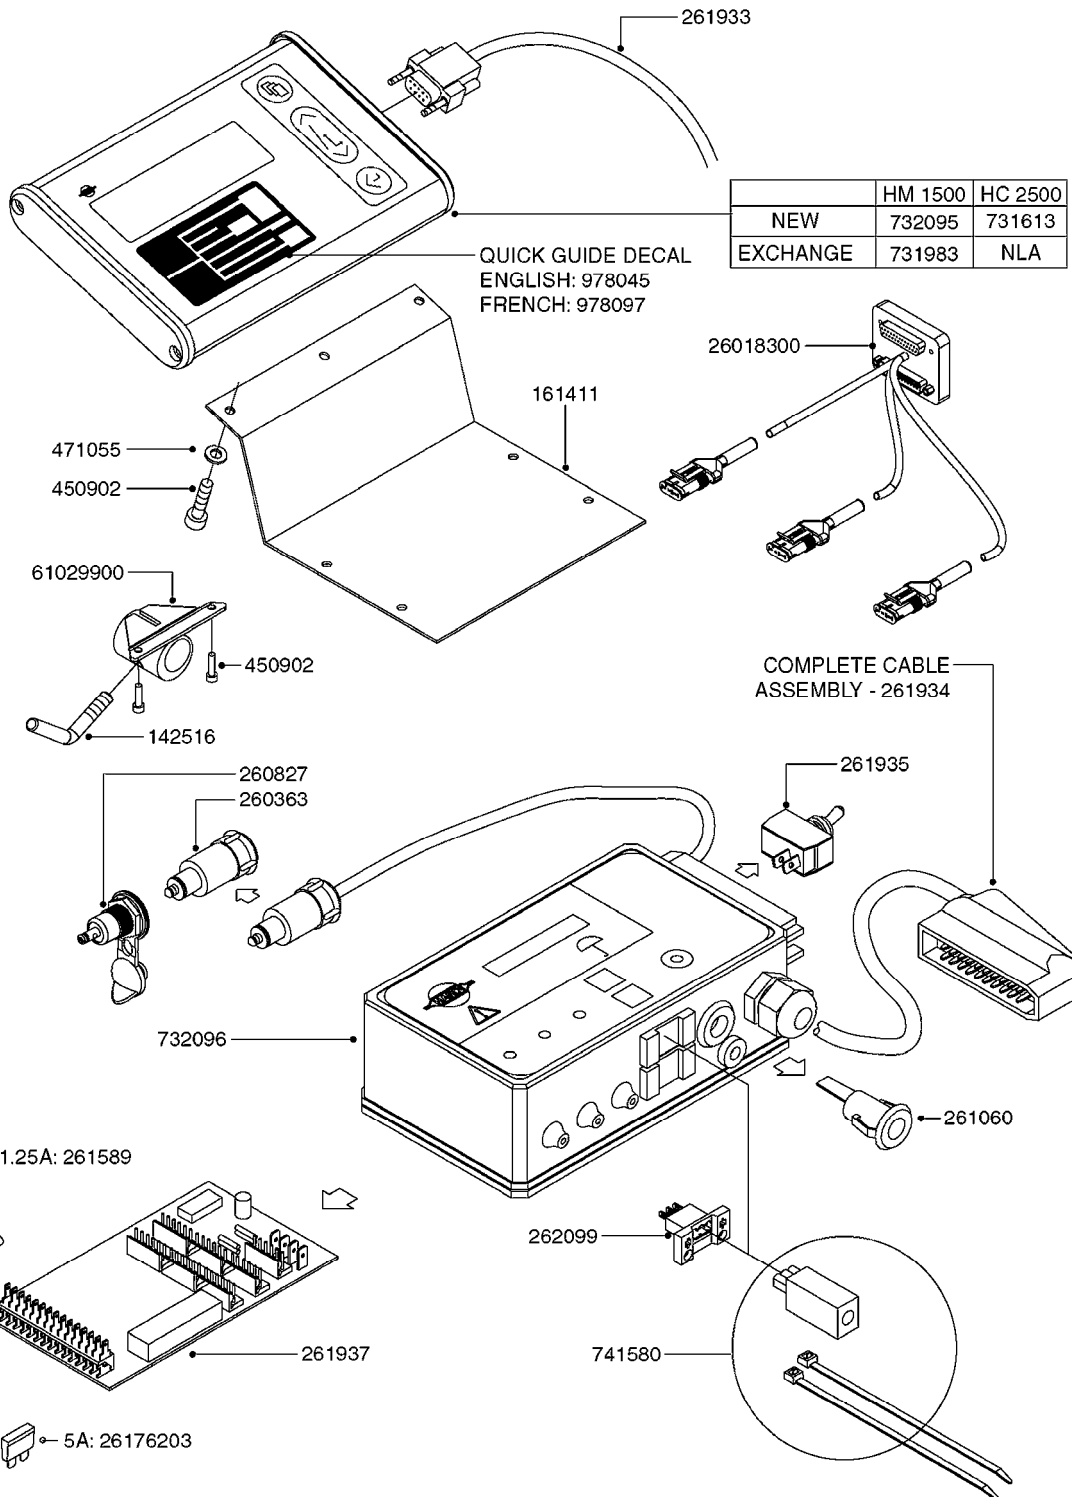

EZ-GUIDE 250 LIGHTBAR
M0080-HIN, 01:01:16

Page 1
Date 12.08.2020 11:09

Pos.	parts-n°	order qty	description
1	26007603	1	CABLE, ANTENNA, EZGUIDEPLUS
2	26015603	1	ANTENNA AG15 L1,EZ GDE 500/250
3	26016103	1	EZ-GUIDE 500 CABLE UNTERM.FUSE
4	26016203	1	EZ-GUIDE 500 POWER CONN.CABLE
5	26017303	1	EZ-GUIDE 250 ALL PORT CABLE
6	26017703	1	EZ-GUIDE 250 POWER CABLE
7	26017803	1	EZ-GUIDE 250 LIGHTBAR DISPLAY
8	26017903	1	EZ-GUIDE 250 PATCH ANTENNA
9	28048203	1	EZ-GUIDE 500 MOUNT F.AG15 ANT.
10	28048303	1	EZ-GUIDE 250/500 RAM MNT.1.5"
11	67217403	1	EZ-GUIDE 250 QUICK REF.CARD
12	84210603	1	EZ GUIDE 250 LIGHTBAR