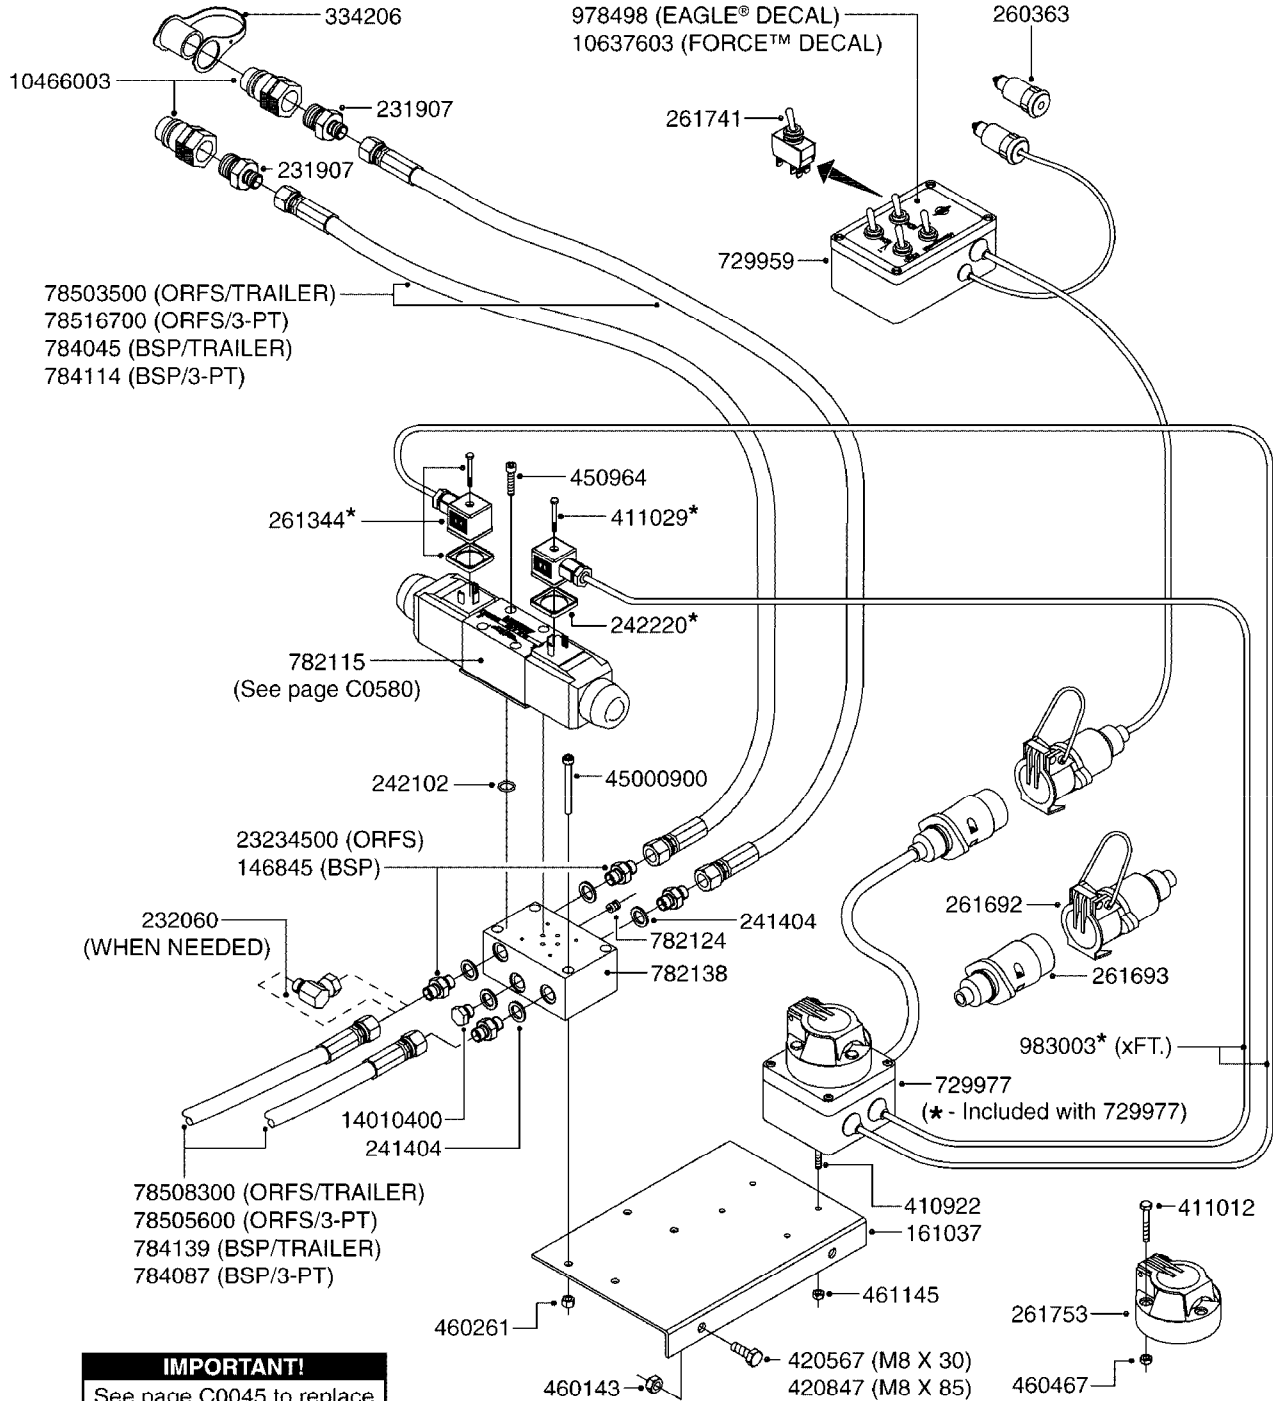

For non-FAROIL cylinder
parts, see page C0020.

C0190

HYDRAULICS-EAG.HY 45-66'RANGER
C0190-HIN, 08:10:18

Page

1

Date

12.08.2020 11:08

Pos.	parts-n°	order qty	description
1	145912	1	BUSHING D19.8/D17.0X7MM
2	146324	1	SHAFT D16.8 L102/2 X 5
3	146587	1	PIN D16.8 X 65
4	146835	1	HEX NIPPLE 1/4" - 3/8" BSP
5	146839	1	HEX NIPPLE 1/4"X3/8" BSP 0.7MM
6	146845	1	HEX NIPPLE 1/4"X1/4"
7	146846	1	HEX NIPPLE 1/2" X 1/4"
8	146847	1	HEX NIPPLE 1/2"X3/8"
9	146992	1	BUSHING F.CYLINDER
10	151872	1	BUSHING D22.0/18.0 10MM
11	163936	1	WASHER D15/D6.2X1
12	210728	1	BEARING F.LINK HEAD M17
13	210835	1	BUSHING D28/25 L=25
14	230311	1	QUICK COUPLING 1/2"
15	230963	1	TEE 1/4"M X 1/4"M X 1/4"M BSP
16	232109	1	FITT.HY TEE 1/4"BSP UNION
17	240866	1	DOWTYSEAL 3/8"
18	241356	1	DOWTYSEAL 1/2"
19	241404	1	DOWTY SEAL 1/4"
20	283699	1	GREASE NIPPLE M6X1
21	284265	1	PLUG BREATHER 1/4" F/CYLINDER
22	334206	1	DUST HOOD FOR HY-COUPLING
23	410362	1	BOLT HEX 8.8 SS M6X20
24	410583	1	BOLT HEX 8.8 DEL M6X40
25	420567	1	BOLT HEX 8.8 DEL M8X30 FT
26	430918	1	M20X100 DIN 931-8.8 DEL
27	460143	1	LOCK NUT M8 SST A2 DIN985
28	460261	1	NUT HEX M6X1.00 LOCK DIN985 A2 SS
29	460806	1	NUT HEX M20X2.50 LOCK DIN985A2 SS
30	461198	1	NUT HEX M16X2 JAMB
31	461249	1	NUT M22X1.5 DIN439B
32	480384	1	PIN COTTER 3/16 x 1-1/2"
33	615654	1	PIN D25 X 123 F. PARALIFT
34	784001	1	HOSE HY X 1/4 X 067.00"STR+ELB
35	784019	1	HOSE HY X 1/4 X 078.75"STR+ELB
36	784037	1	HOSE HY X 1/4" x 130"STR+ELB
37	784069	1	HOSE HY X 1/4 X 90.5" STR+ELB
38	784076	1	HOSE, HY, 1/4" L=8.5" STR-ELB
39	784078	1	HOSE HY X 1/4 X 417.33"STR+ELB
40	14010400	1	PLUG 1/4" BSP
41	16100400	1	PLATE 3 X 60 X 91 HY BLOCK MT
42	21091900	1	LINK HEAD M16 x D17 DELTA
43	28449403	1	HOSE HY X1/4X057.08"STR+ELB
44	61011803	1	ROD END M24X2 25M 06'07'
45	72256500	1	DOUB.PILOT STEERED COUNT.VALVE
46	75075000	1	SEAL KIT 78122600/27/28/29
47	75075200	1	SEAL KIT 78120900/14/50
48	78122900	1	CYLINDER 40/22X300MM RED
49	78128800	1	CYLINDER, D50/30-500
50	78563000	1	HY.HO.3/8"L= 6150 STR-STR