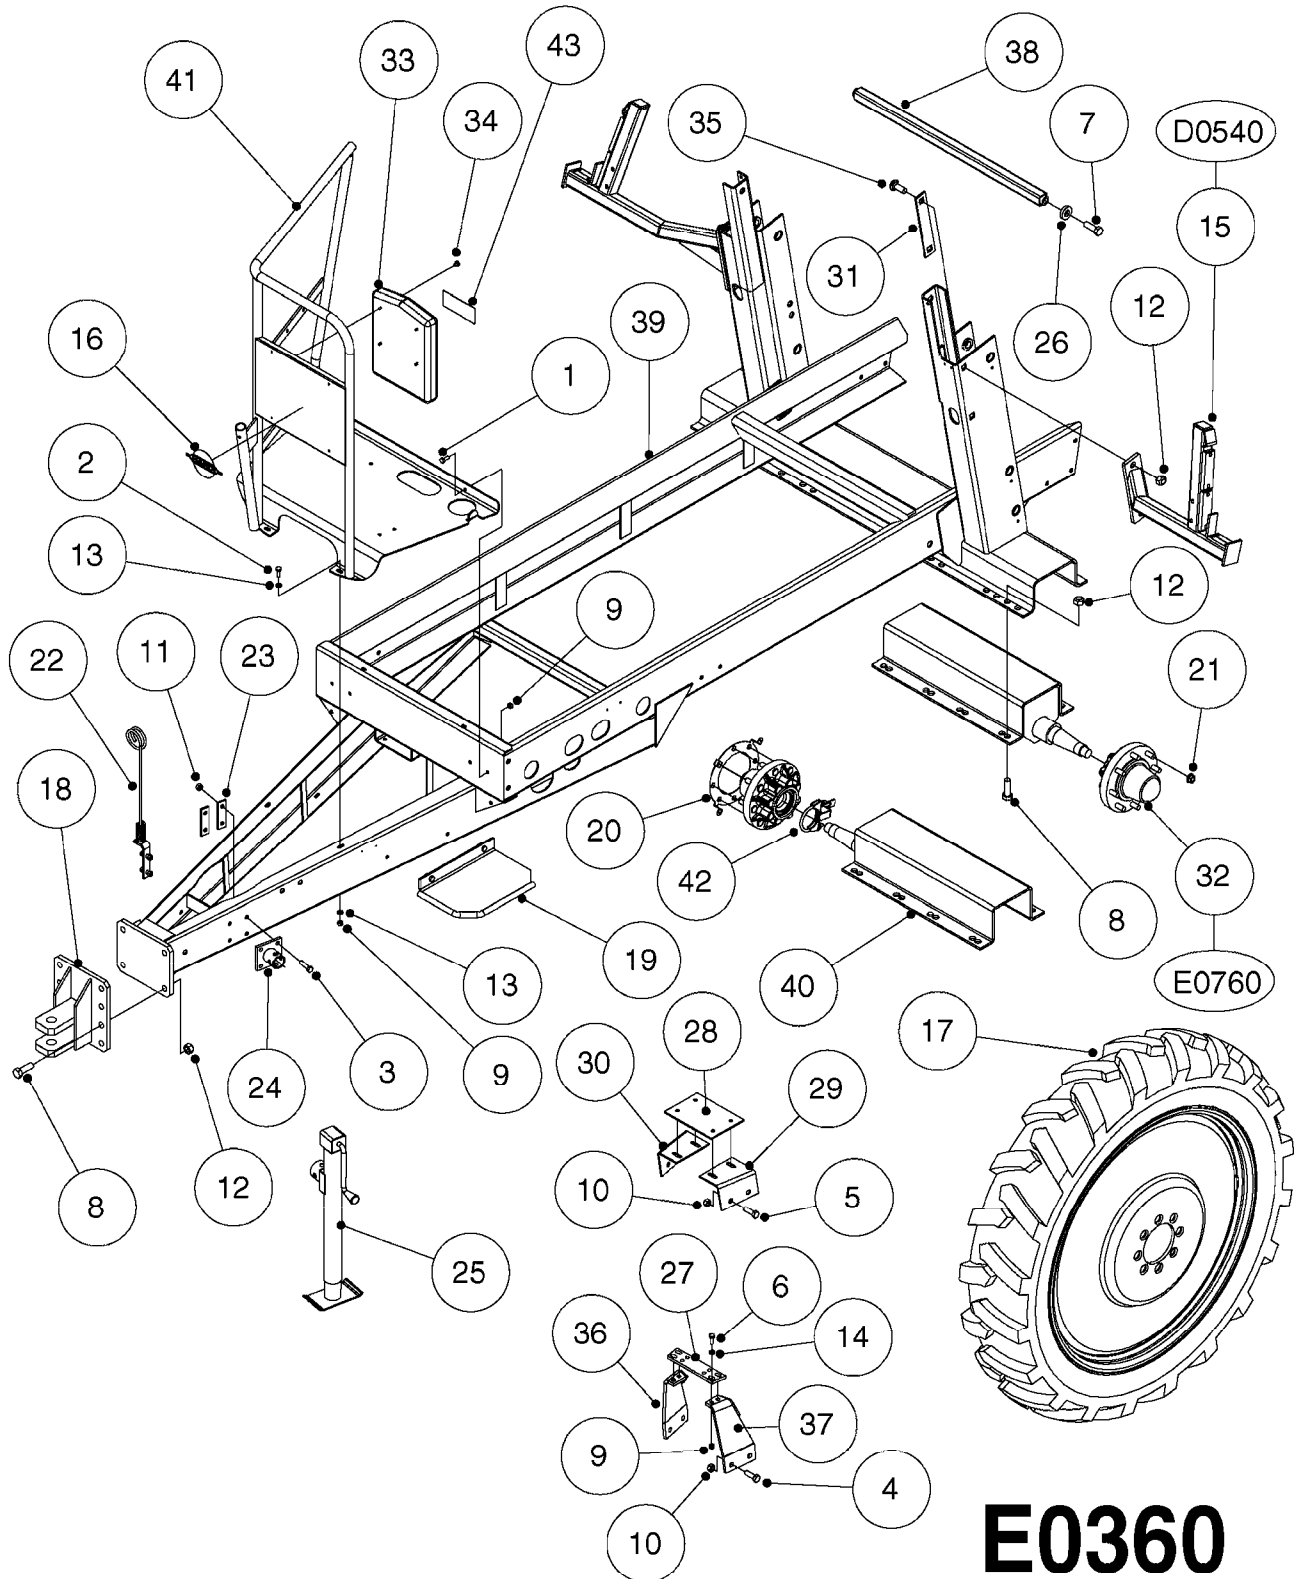

FOR HOSES AND HOSE CLAMPS, SEE L0120 & L0130

E0330

TANK - RANGER 2200 (POST '08)
E0330-HIN, 01:01:16

Page 1

Date 12.08.2020 11:08

Pos.	parts-n°	order qty	description
1	145995	1	FITT.DK S-53 FORK
2	145996	1	FITT.DK S-67 FORK
3	145997	1	FITT.DK S-93 FORK
4	147774	1	FITT.DK S-93 FORK W. M5 THREAD
5	242351	1	O-RING D69.5X3.0 VITON F.S-93
6	242354	1	O-RING D32.2X3.0 VITON
7	320084	1	FITT.DK NUT 1/2" BSP
8	320563	1	FITT.DK 3 WAY 1/2" 110 DEG.
9	320655	1	FITT.DK HN 1/2"-1/2" BSP
10	322097	1	THREADED RING F. LID
11	322107	1	FITT.DK S-53 BULKHEAD NUT
12	322108	1	FITT.DK S-67 BULKHEAD NUT
13	322109	1	FITT.DK S-93 BULKHEAD NUT
14	322224	1	FITT.DK S-67 TEE
15	334235	1	FITT.DK S-93 STR.2-1/2"RUBBER
16	341149	1	RETURN TUBE Ø40 L=2000
17	370495	1	NOZZLE INJECTOR 5066-3.0
18	391100	1	FITT.DK S-53THREAD INS.1/2"BSP
19	440392	1	SCREW 6.3 X 25.0 DIN7981C TORX
20	461217	1	NUT HEX M5 LOCK
21	614588	1	SEAL F. LID
22	614602	1	FILTER BASKET
23	726003	1	LID F. TANK
24	726463	1	FITT.DK S53 BULKHEAD W/GASKET
25	726464	1	FITT.DK S-67 BULKHEAD W/GASKET
26	726465	1	FITT.DK S-93 BULKHEAD W/GASKET
27	726561	1	FITT.DK S-67 STR.1-1/4" O-RING
28	726568	1	FITT.DK.S-53 HB 1/2"90 W/O-RING
29	726572	1	FITT.DK S-67 1" ELBOW 90 ASSY.
30	726580	1	FITT. S93 PLUG W/O-RING
31	727223	1	FITT.S67 1.5" STRAIT S W/ORING
32	727224	1	FITT.DK S67X90,1.5HB SUCTION
33	727225	1	FITT.DK S-93 ELB.2'PVC W/ORING
34	727742	1	TOP DRAIN CORD TYPE
35	728526	1	FITT.DK S-67 CONNECT W/O-RINGS
36	14001500	1	GROMMET F.TOP DRAIN CORD
37	14012200	1	FITT.DK S-67 FORK W/M5 THREADS
38	28030303	1	CLAMP HOSE T-BOLT S2.5" 235-76
39	35003803	1	TANK, MAIN 2200L RANGER DK PIG RAW
40	72072700	1	FITT.DK S-93 45D 2" PVC
41	72374800	1	TANK VENT S93 2-1/2" NAV/NCM
42	92702803	1	HOSE PVC SUCT GRAY 2.5"
43	97811600	1	DECAL COMPANY 335MM X 210MM
44	97817500	1	DECAL RANGER LEFT
45	97817600	1	DECAL RANGER RIGHT
46	97817700	1	DECAL 2200 LEFT
47	97817800	1	DECAL 2200 RIGHT