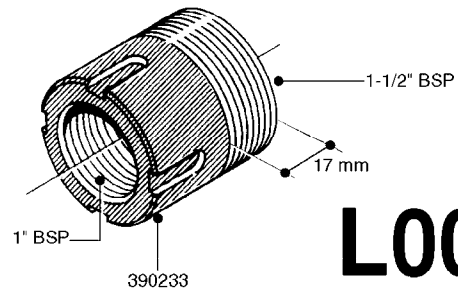

FITTINGS - HEXAGON NIPPLES
L0030-HIN, 01:01:16

L0030

FITTINGS - HEXAGON NIPPLES
L0030-HIN, 01:01:16

Page 1
Date 12.08.2020 11:08

parts-n°	order qty	description
10015303	1	FITT.PO.HN 1.00X1.00 M1000
10425003	1	FITT.PO.HN 1.25X1.00 MCPHEE
320132	1	FITT.DK HN 1" BSP
320176	1	FITT.DK HN 3/8"X1/2" BSP
320445	1	FITT.DK HN 1/4"X3/8" BSP
320655	1	FITT.DK HN 1/2"-1/2" BSP
320692	1	FITT.DK HN 3/8'BSPX1/4'NPT
320703	1	FITT.DK HN 3/8BSP X1/2 &1/4NPT
320725	1	FITT.DK NIPPLE 3/8"-3/8" BSP
320902	1	FITT.DK HN 3/8'X 1/4' BSP
390232	1	FITT.DK HN 1-1/2' X 1-1/4' BSP
390276	1	FITT.DK HN 1'BSP

L0040

FITTINGS - NIPPLES & ELBOWS
L0040-HIN, 01:01:16

Page 1

Date 12.08.2020 11:08

parts-n°	order qty	description
10530803	1	FITT.PO.SE 2.00X2.00 45 DEG.
320191	1	FITT.DK ELB 3/8' BSP 45 DEGREE
320482	1	FITT.DK ELB. 1/2" BSP 60 DEG.
320596	1	FITT.DK ELB 3/8'-1/2'BSP 45DEG
320607	1	FITT.DK HN 3/8M X 3/8F BSP LNG
320633	1	FITT.DK HN 3/8"M X 3/8"F BSP
321451	1	FITT.DK ELB.1-1/2 X1-1/4 80DEG
321532	1	FITT.DK REDUC 3/4' X 1/2' BSP
390233	1	FITT.DK REDUC 1-1/2" X 1" BSP