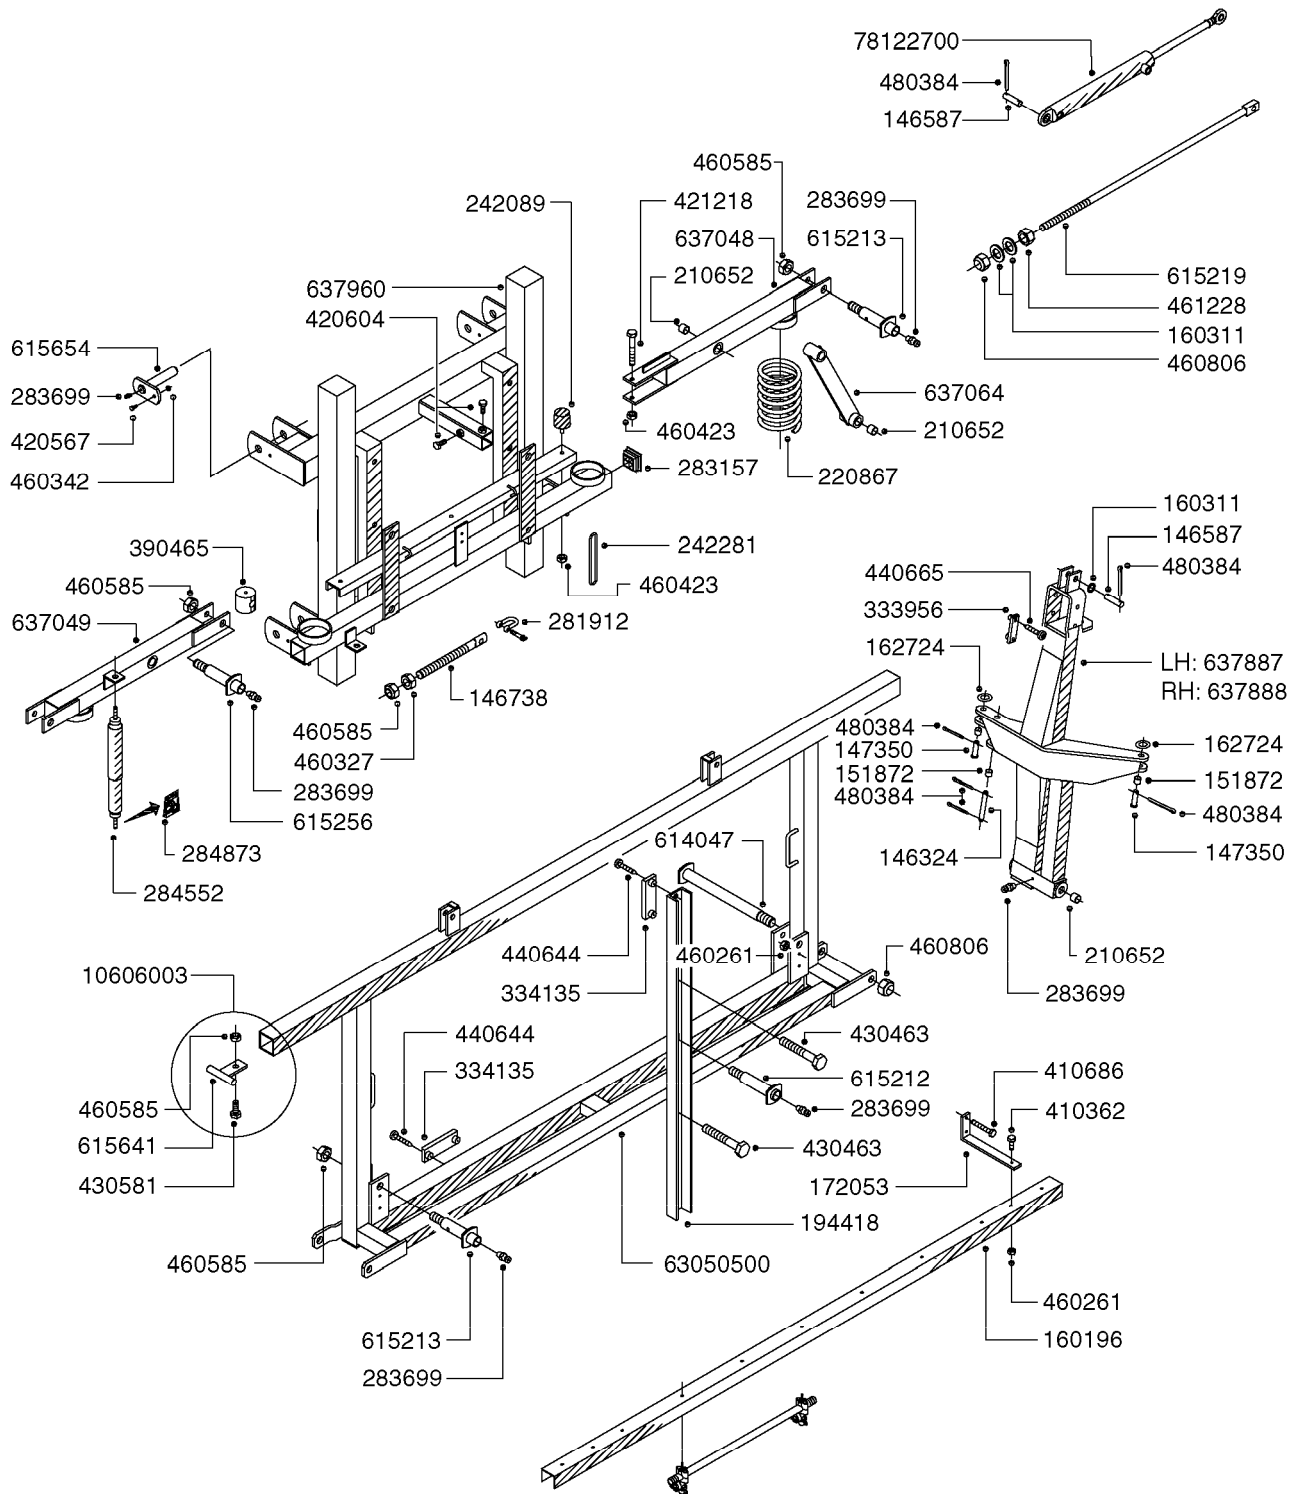

DENMARK STEEL PARTS SHOWN ON THIS PAGE
FOR NORTH AMERICAN STEEL PARTS, SEE PAGE D0310

D0300

BOOM COMMANDER CENTER 45-66'DK
D0300-HIN, 01:01:16

Page 1

Date 12.08.2020 11:08

parts-n°	order qty	description
146324	1	SHAFT D16.8 L102/2 X 5
146587	1	PIN D16.8 X 65
146738	1	PIN FOR CENTER CABLE EAGLE
147350	1	PIN D16.8 L60MM
151872	1	BUSHING D22.0/18.0 10MM
160196	1	NOZZLE TRACK EAGLE
160311	1	WASHER D30/D20.4X2
162724	1	WASHER D25/D18.1X1
172053	1	NOZZLE TRACK HOLDER
194418	1	U CHANNEL 65 X 1175 CENTER EAG
210652	1	BUSHING TEFLON D25/D22X20
220867	1	COMP SPRING DI106 L320 D14 N9,55
242089	1	RUBBER STOP D50X40 M10
242281	1	RUBBER BAND OVAL 180MM
281912	1	SHACKLE M-10
283157	1	PLUG F.DRAIN 60X60X4
283699	1	GREASE NIPPLE M6X1
284552	1	SHOCK ABSORBER F.EAGLE BOOM
284873	1	KIT F.SHOCK ABSORBER HDW.EAG.
333956	1	SLIDE SHOE 91X25X10
334135	1	SLIDE SHOE 140X45X15
390465	1	JOINER BLOCK TRAPEEZE EAGLE
410362	1	BOLT HEX 8.8 SS M6X20
410686	1	BOLT HEX 8.8 DEL M6X30
420567	1	BOLT HEX 8.8 DEL M8X30 FT
420604	1	BOLT HEX 8.8 DEL M10X25 FT DIN933
421218	1	BOLT HEX 8.8 DEL M10X90
430463	1	BOLT HEX 8.8 DEL M16X110
430581	1	BOLT HEX 8.8 DEL M16X40 FT
440644	1	SCREW NO.10 5/8"
440665	1	SCREW M4.2X16 STAINLESS
460261	1	NUT HEX M6X1.00 LOCK DIN985 A2 SS
460327	1	NUT HEX M16X2
460342	1	NUT HEX M10 DEL DIN934
460423	1	NUT HEX M10X1.50 LOCK DIN985A2 SS
460585	1	LOCKING NUT M16 DIN985 A2 SS
460806	1	NUT HEX M20X2.50 LOCK DIN985A2 SS
461228	1	NUT HEX M20
480384	1	PIN COTTER 3/16 x 1-1/2"
614047	1	PIN D22 X 243 HINGE EAGLE
615212	1	PIN D22 X 84 LUBED F.EAGLE
615213	1	PIN D22 X 70 LUBED F.EAGLE
615219	1	TILT CYL.REPLACEMENT EAGLE
615256	1	PIN 22 X 70 SHORT THREA. EAGLE
615641	1	SAFETY BAR F.WNG TLT 45-66'
615654	1	PIN D25 X 123 F. PARALIFT
637048	1	SUSP.ARM RIGHT EAGLE
637049	1	SUSP.ARM LEFT EAGLE
637064	1	TRAPEEZE ARM EAGLE 45'-66'
637887	1	HINGE EAGLE LH 45'-66' '97
637888	1	HINGE EAGLE RH 45'-66' '97
637960	1	CENTER LIFT FRAME EAG CM45-66'
10606003	1	KIT F.TILT STOP 45'-66' EAGLE
63050500	1	CENTER FRAME SPB 05
78122700	1	CYLINDER D40/22X300MM RED