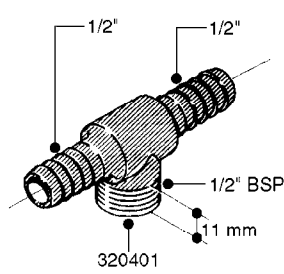

L0040

FITTINGS - NIPPLES & ELBOWS
L0040-HIN, 01:01:16

Page 1

Date 12.08.2020 11:08

parts-n°	order qty	description
10530803	1	FITT.PO.SE 2.00X2.00 45 DEG.
320191	1	FITT.DK ELB 3/8' BSP 45 DEGREE
320482	1	FITT.DK ELB. 1/2" BSP 60 DEG.
320596	1	FITT.DK ELB 3/8'-1/2'BSP 45DEG
320607	1	FITT.DK HN 3/8M X 3/8F BSP LNG
320633	1	FITT.DK HN 3/8"M X 3/8"F BSP
321451	1	FITT.DK ELB.1-1/2 X1-1/4 80DEG
321532	1	FITT.DK REDUC 3/4' X 1/2' BSP
390233	1	FITT.DK REDUC 1-1/2" X 1" BSP